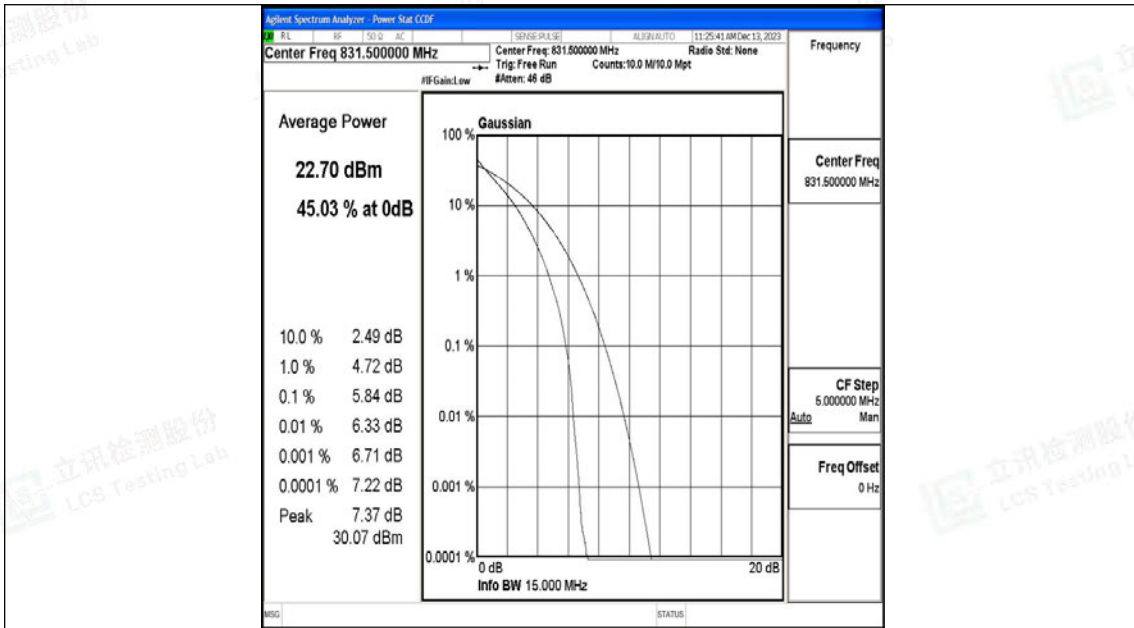

26(824-849)-15MHz-QPSK-26865-75RB#0-PASS