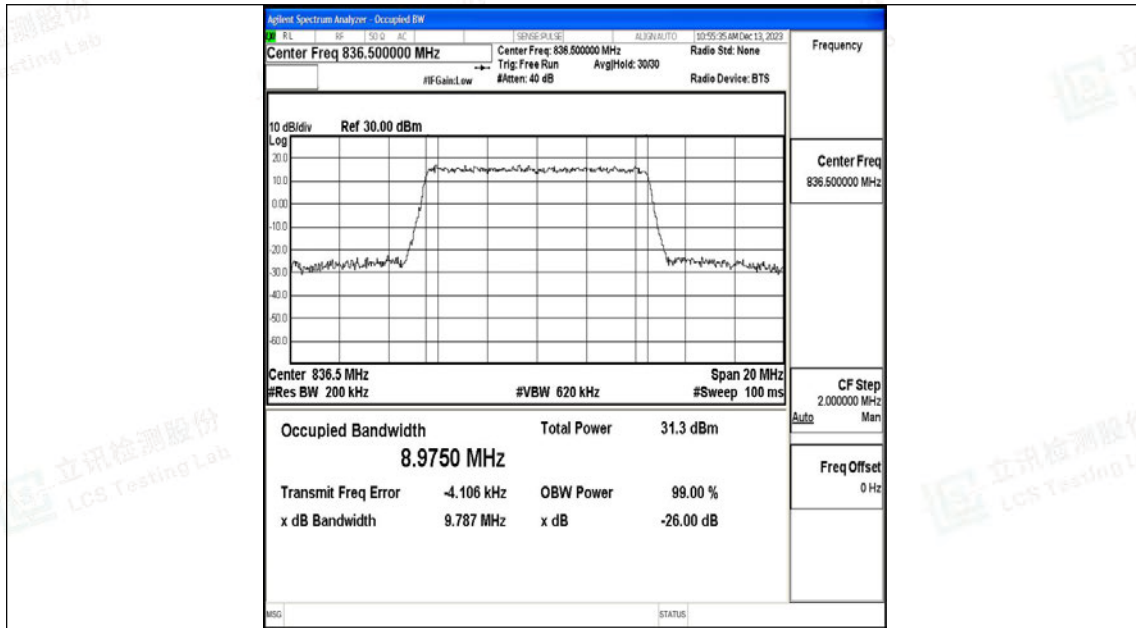

26(824-849)-10MHz-QPSK-26915-50RB#0-PASS