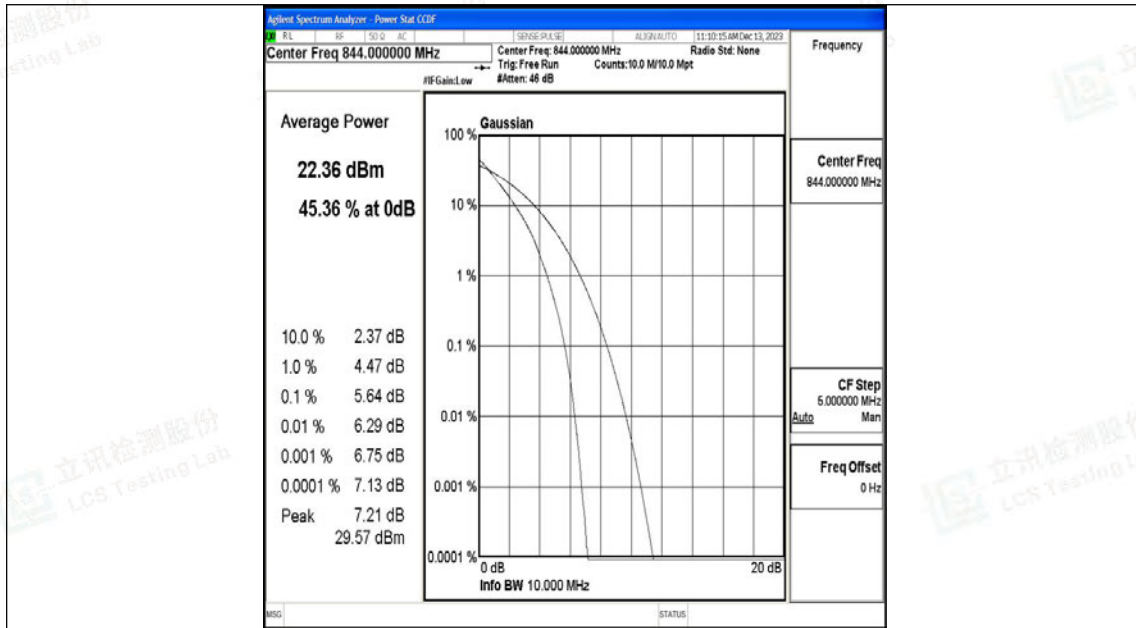

Scan code to check authenticity

26(824-849)-10MHz-QPSK-26915-50RB#0-PASS

26(824-849)-10MHz-16QAM-26915-50RB#0-PASS

26(824-849)-10MHz-QPSK-26990-50RB#0-PASS

26(824-849)-10MHz-16QAM-26990-50RB#0-PASS

Shenzhen LCS Compliance Testing Laboratory Ltd.