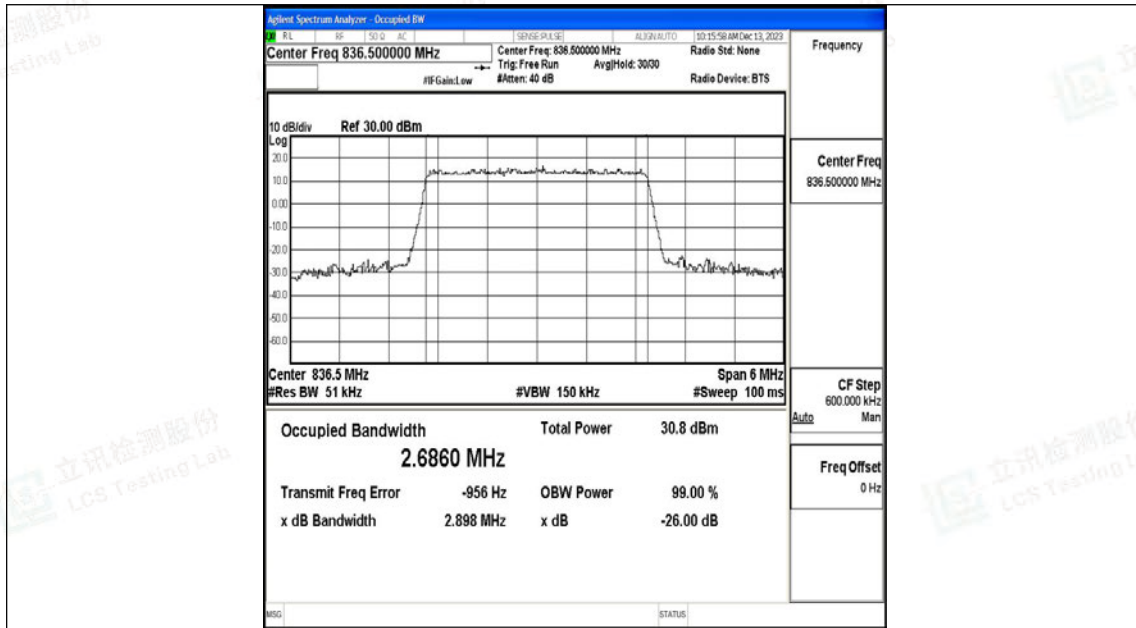

26(824-849)-3MHz-QPSK-26915-15RB#0-PASS