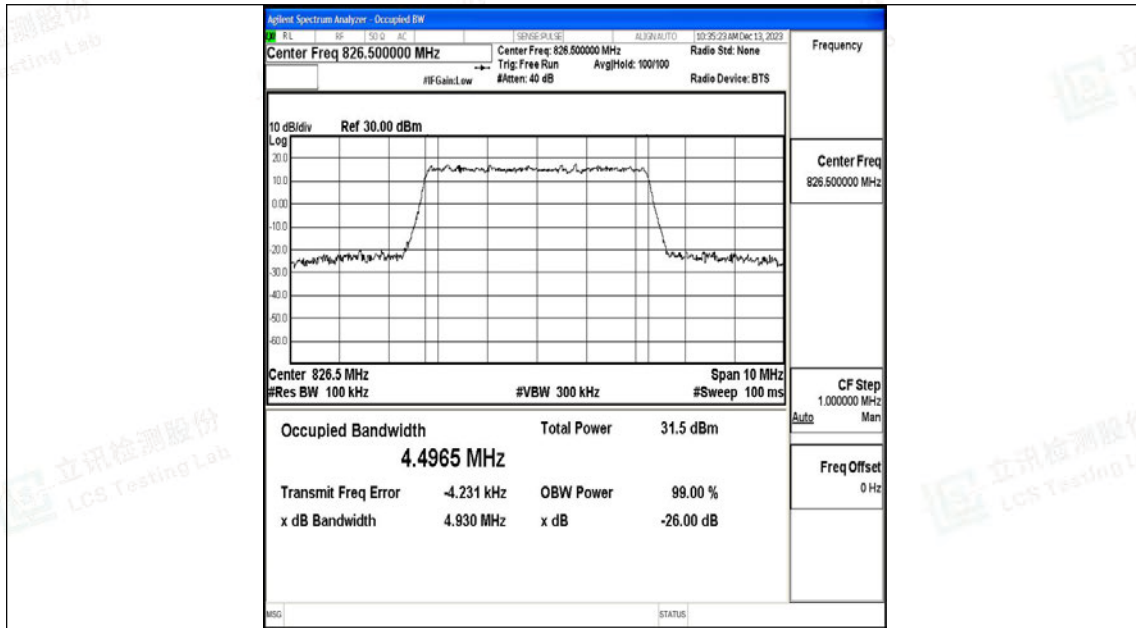

26(824-849)-5MHz-QPSK-26815-25RB#0-PASS