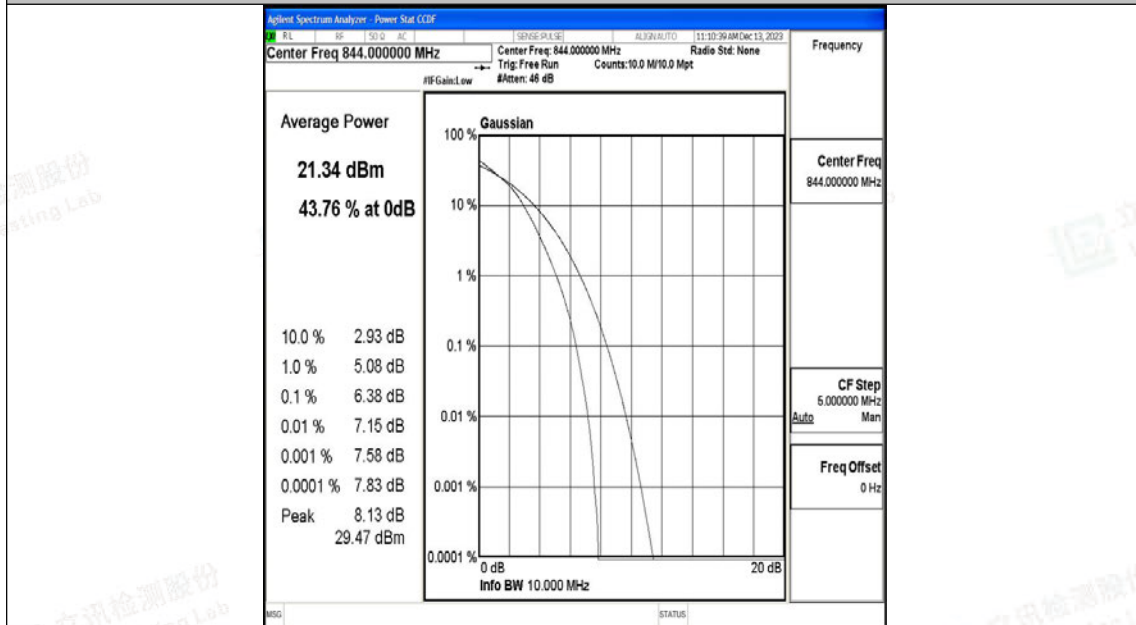

Scan code to check authenticity

26(824-849)-10MHz-QPSK-26915-50RB#0-PASS

26(824-849)-10MHz-16QAM-26915-50RB#0-PASS

26(824-849)-10MHz-QPSK-26990-50RB#0-PASS

26(824-849)-10MHz-16QAM-26990-50RB#0-PASS

Shenzhen LCS Compliance Testing Laboratory Ltd.