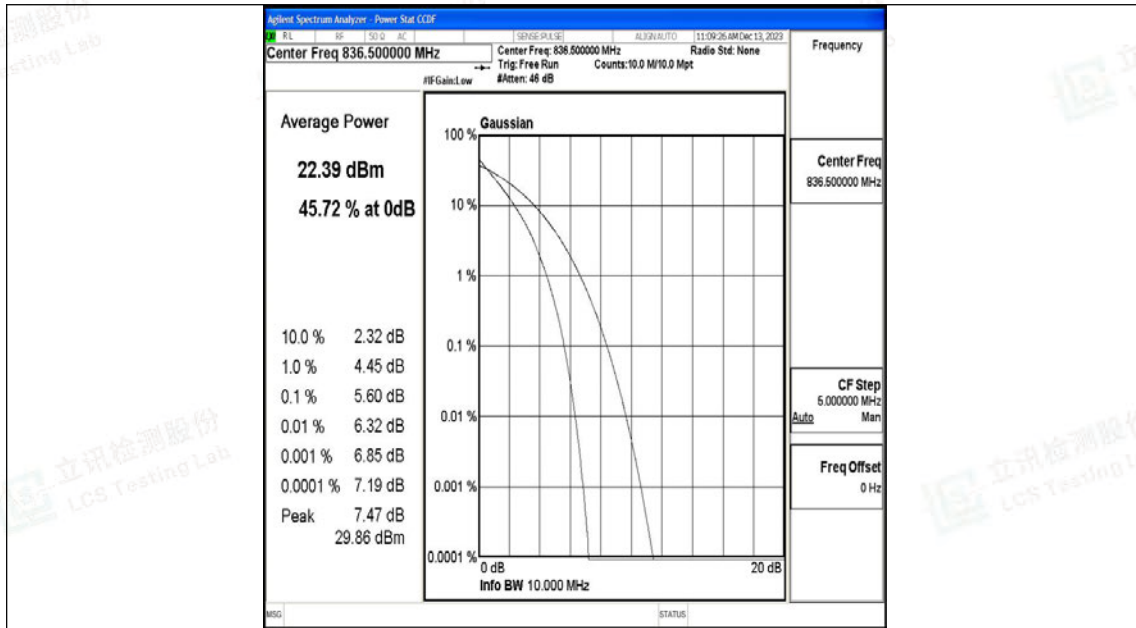

26(824-849)-10MHz-QPSK-26915-50RB#0-PASS