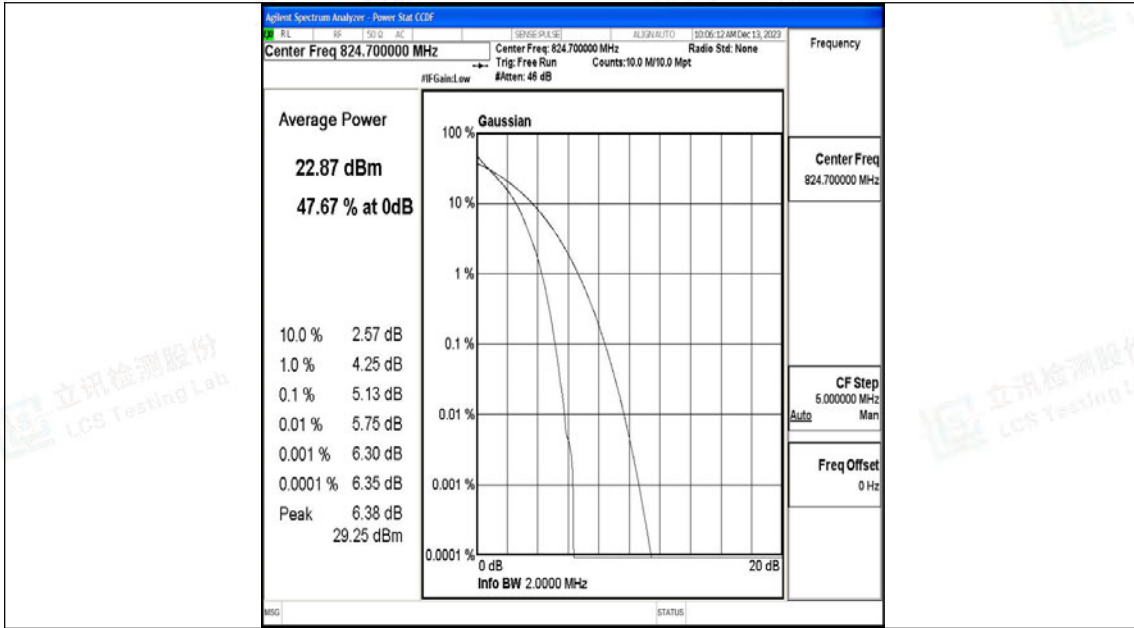

Test Graphs

26(824-849)-1.4MHz-QPSK-26797-6RB#0-PASS