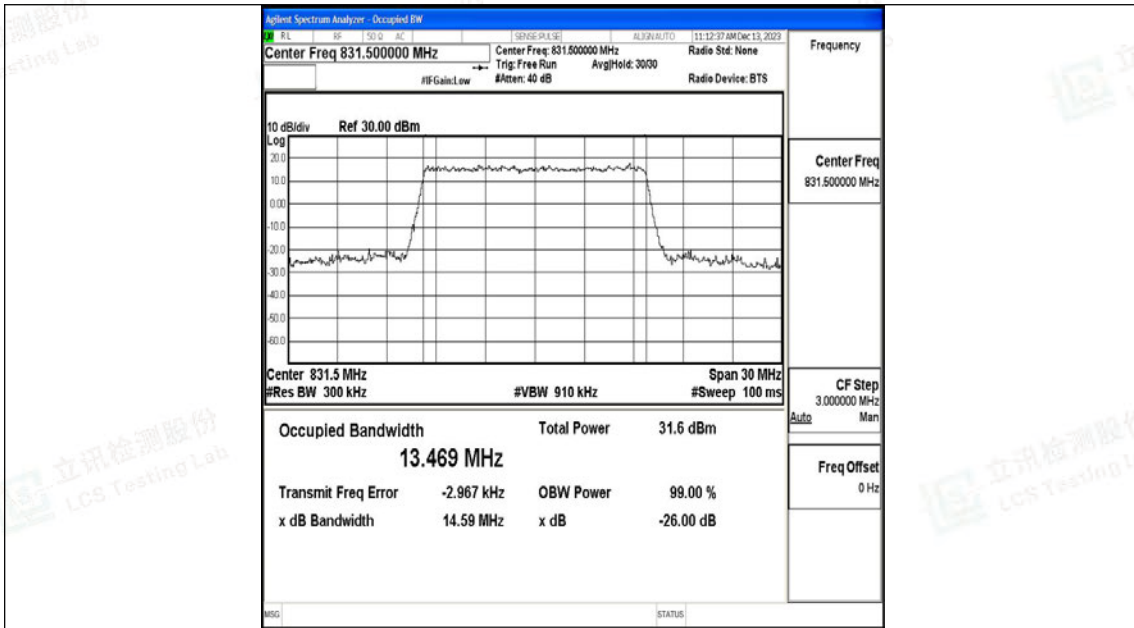

26(824-849)-15MHz-QPSK-26865-75RB#0-PASS