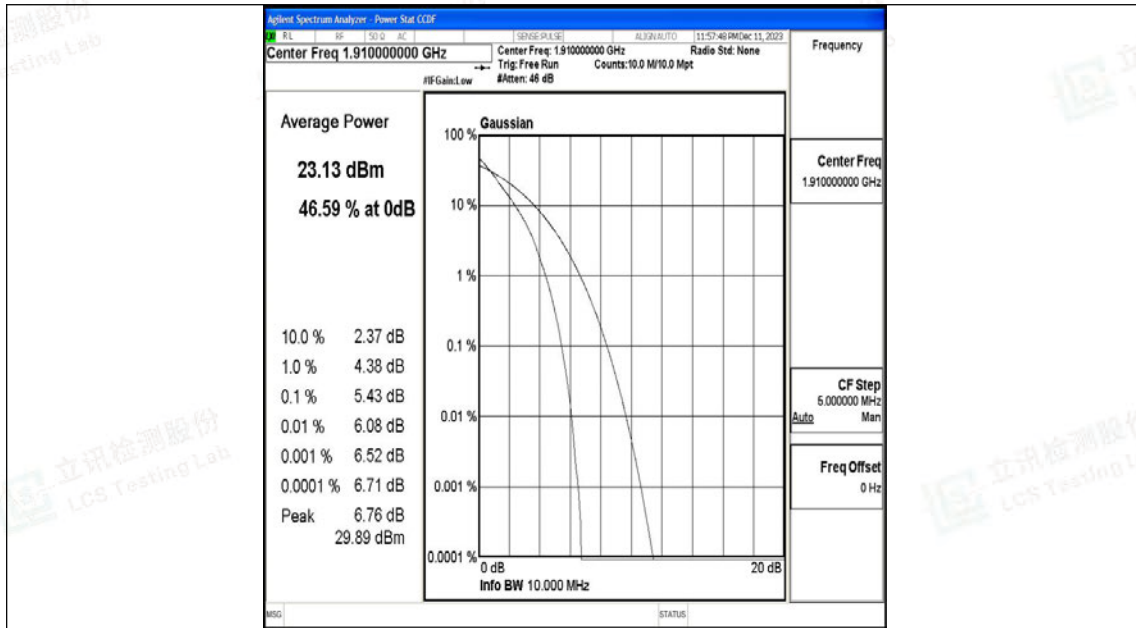

Band25-10MHz-QPSK-26640-50RB#0-PASS