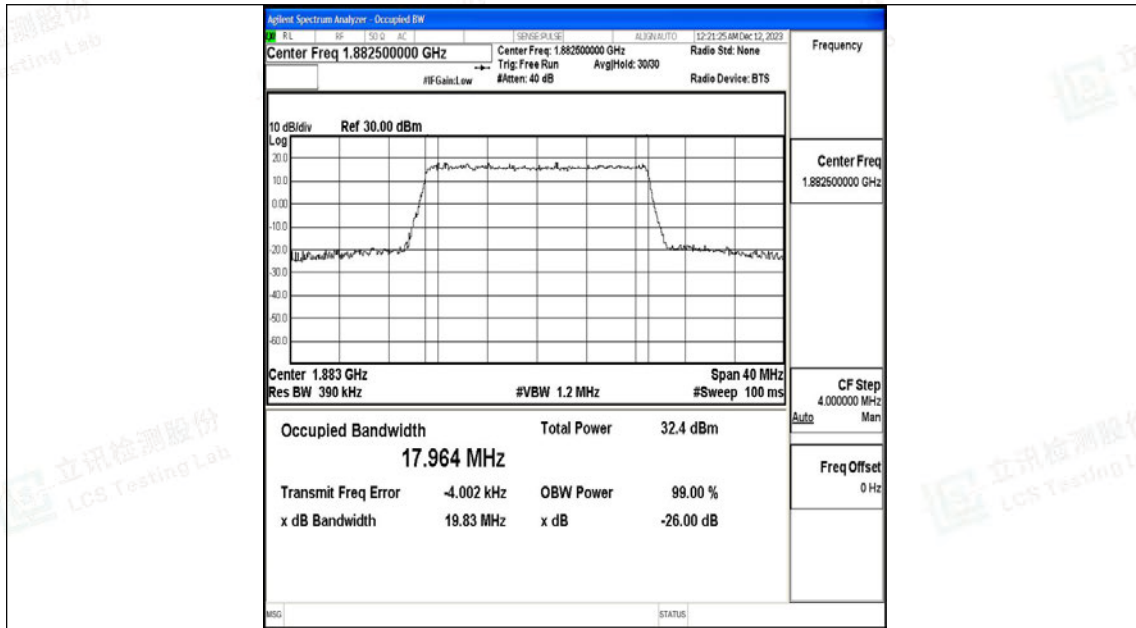

Band25-15MHz-16QAM-26615-75RB#0-PASS

Band25-20MHz-QPSK-26140-100RB#0-PASS

Band25-20MHz-16QAM-26140-100RB#0-PASS

Band25-20MHz-QPSK-26365-100RB#0-PASS

Band25-20MHz-16QAM-26365-100RB#0-PASS

Shenzhen LCS Compliance Testing Laboratory Ltd.