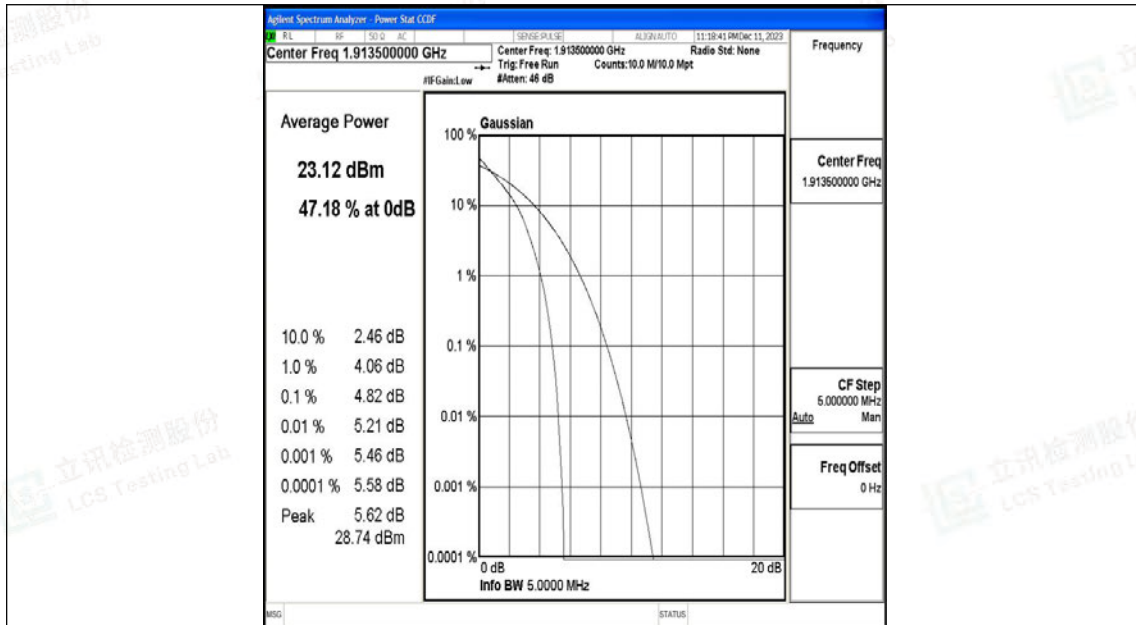

Band25-3MHz-QPSK-26675-15RB#0-PASS