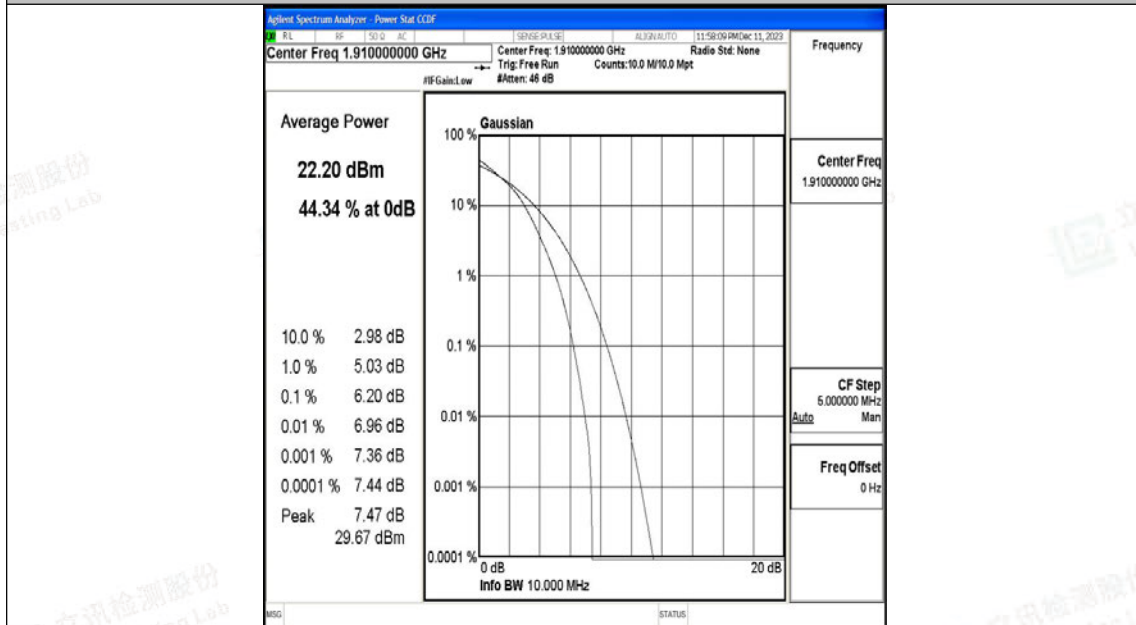

Band25-10MHz-QPSK-26365-50RB#0-PASS

Band25-10MHz-16QAM-26365-50RB#0-PASS

Band25-10MHz-QPSK-26640-50RB#0-PASS

Band25-10MHz-16QAM-26640-50RB#0-PASS

Band25-15MHz-QPSK-26365-75RB#0-PASS

Band25-15MHz-16QAM-26365-75RB#0-PASS