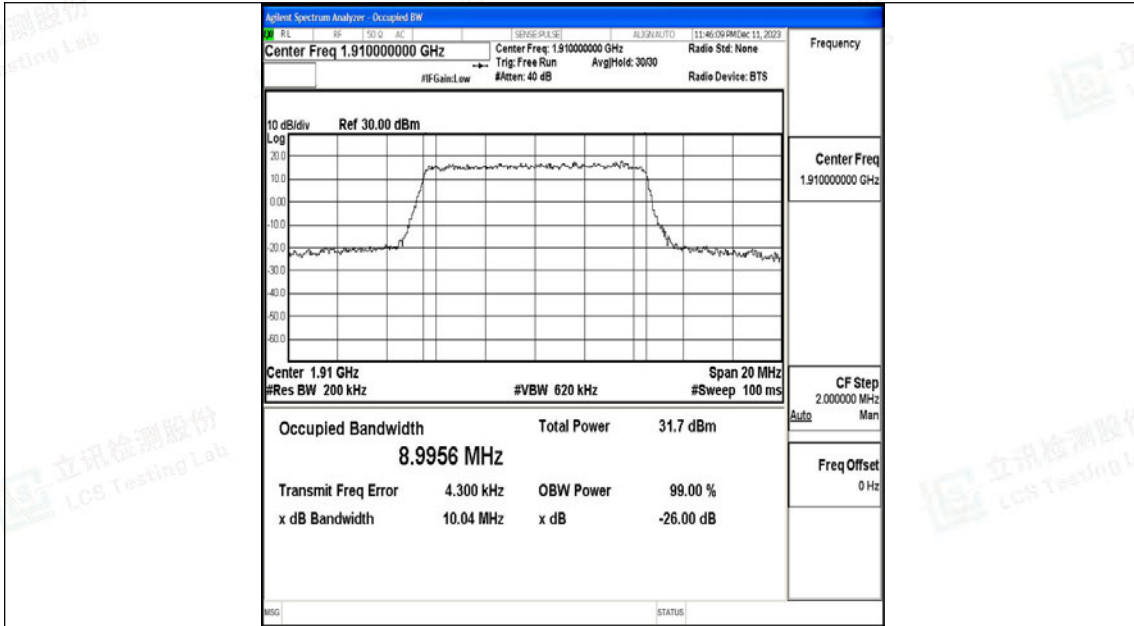

Scan code to check authenticity

Band25-10MHz-QPSK-26365-50RB#0-PASS

Band25-10MHz-16QAM-26365-50RB#0-PASS

Band25-10MHz-QPSK-26640-50RB#0-PASS

Band25-10MHz-16QAM-26640-50RB#0-PASS

Shenzhen LCS Compliance Testing Laboratory Ltd.