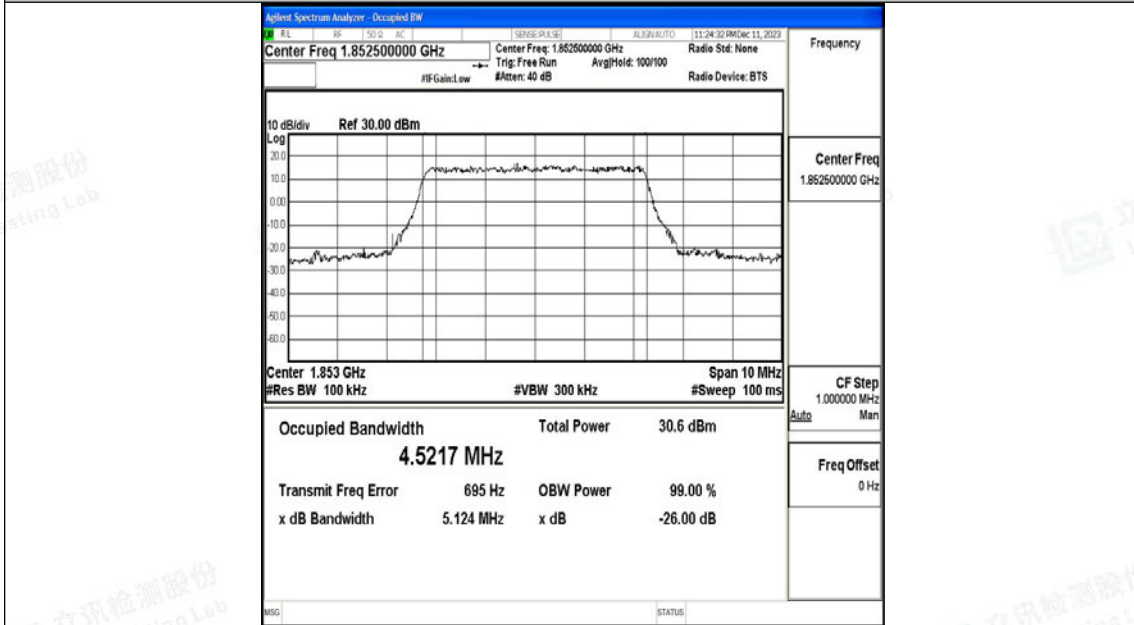

Tel: +(86) 0755-82591330 | E-mail: webmaster@lcs-cert.com | Web: www.lcs-cert.com

Scan code to check authenticity

Band25-3MHz-QPSK-26675-15RB#0-PASS

Band25-3MHz-16QAM-26675-15RB#0-PASS

Band25-5MHz-QPSK-26065-25RB#0-PASS