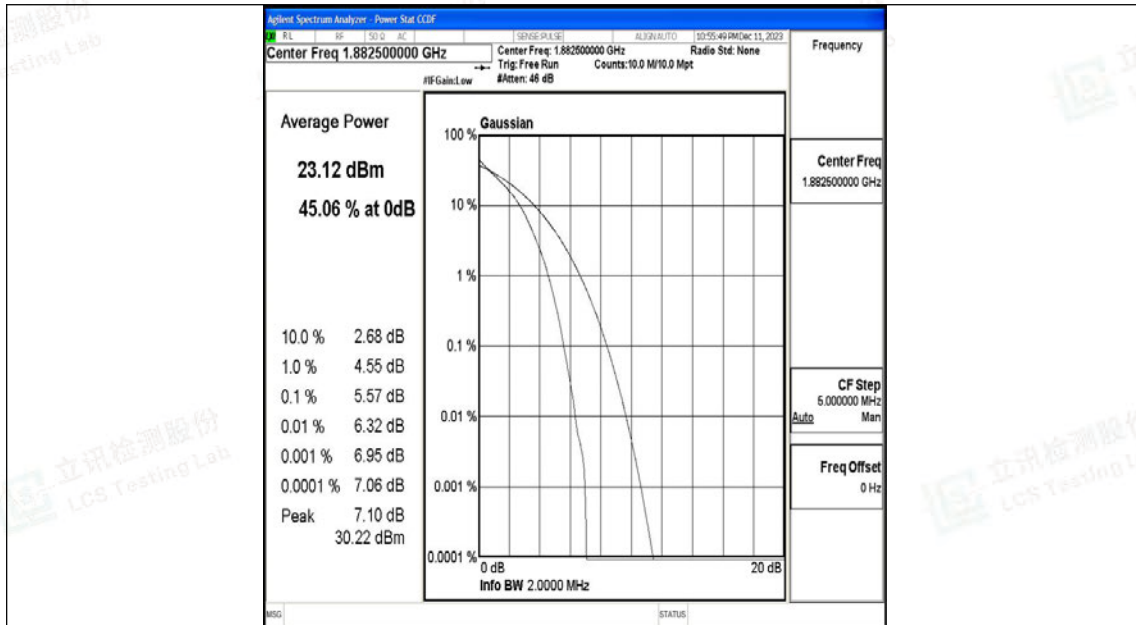

### Test Graphs

Band25-1.4MHz-QPSK-26047-6RB#0-PASS

Band25-1.4MHz-16QAM-26047-6RB#0-PASS

Band25-1.4MHz-QPSK-26365-6RB#0-PASS

Band25-1.4MHz-16QAM-26365-6RB#0-PASS

Band25-1.4MHz-QPSK-26683-6RB#0-PASS

Band25-1.4MHz-16QAM-26683-6RB#0-PASS