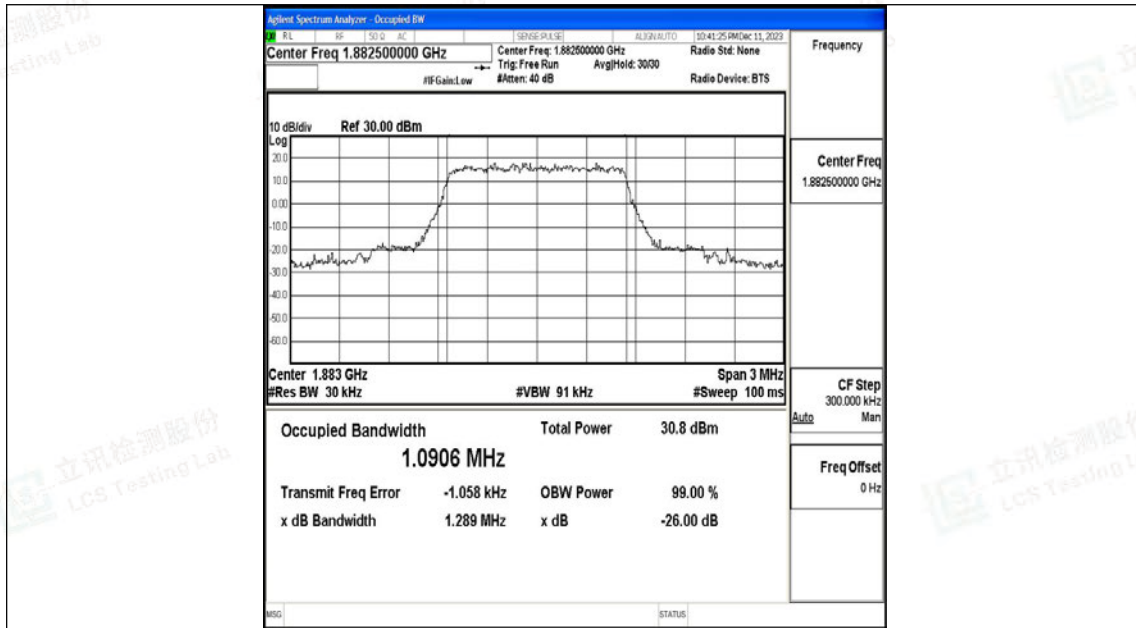

### Test Graphs

Band25-1.4MHz-QPSK-26047-6RB#0-PASS

Band25-1.4MHz-16QAM-26047-6RB#0-PASS

Band25-1.4MHz-QPSK-26365-6RB#0-PASS

Band25-1.4MHz-16QAM-26365-6RB#0-PASS

Shenzhen LCS Compliance Testing Laboratory Ltd.