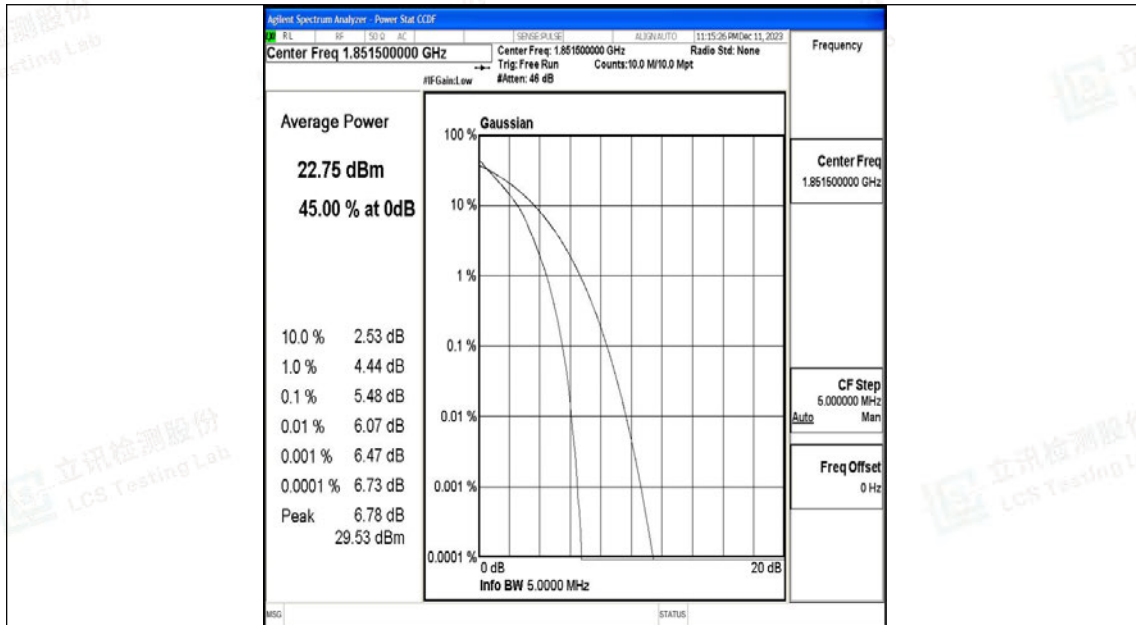

### Test Graphs

Band25-1.4MHz-QPSK-26047-6RB#0-PASS

Band25-1.4MHz-16QAM-26047-6RB#0-PASS

Band25-1.4MHz-QPSK-26365-6RB#0-PASS

Band25-1.4MHz-16QAM-26365-6RB#0-PASS

Band25-1.4MHz-QPSK-26683-6RB#0-PASS

Band25-1.4MHz-16QAM-26683-6RB#0-PASS