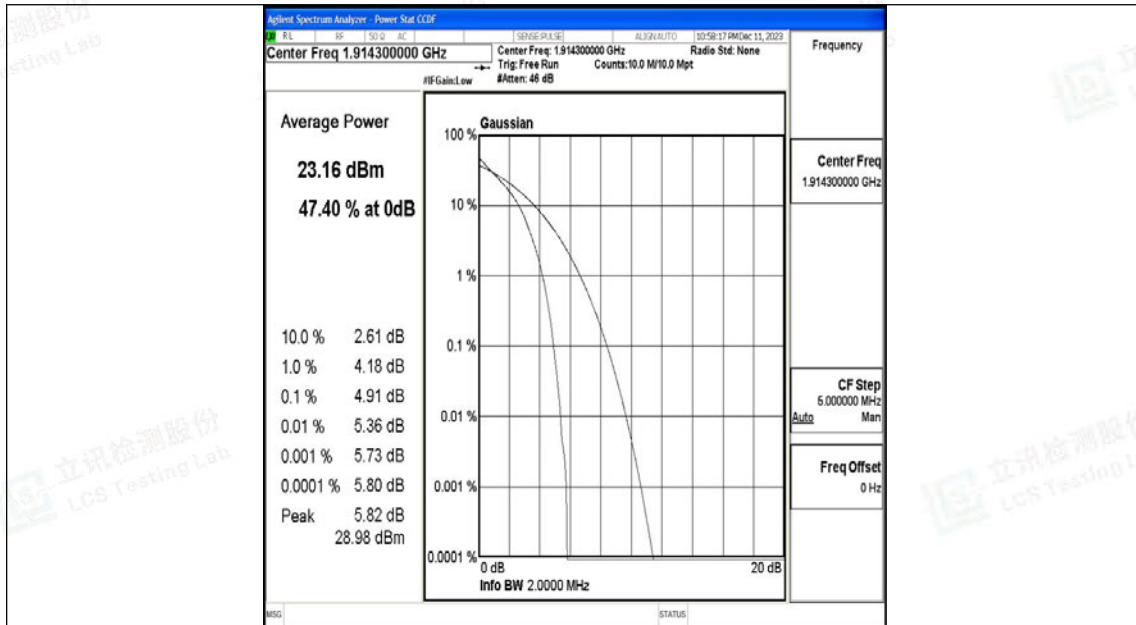

### Test Graphs

Band25-1.4MHz-QPSK-26047-6RB#0-PASS

Band25-1.4MHz-16QAM-26047-6RB#0-PASS

Band25-1.4MHz-QPSK-26365-6RB#0-PASS

Band25-1.4MHz-16QAM-26365-6RB#0-PASS

Band25-1.4MHz-QPSK-26683-6RB#0-PASS

Band25-1.4MHz-16QAM-26683-6RB#0-PASS