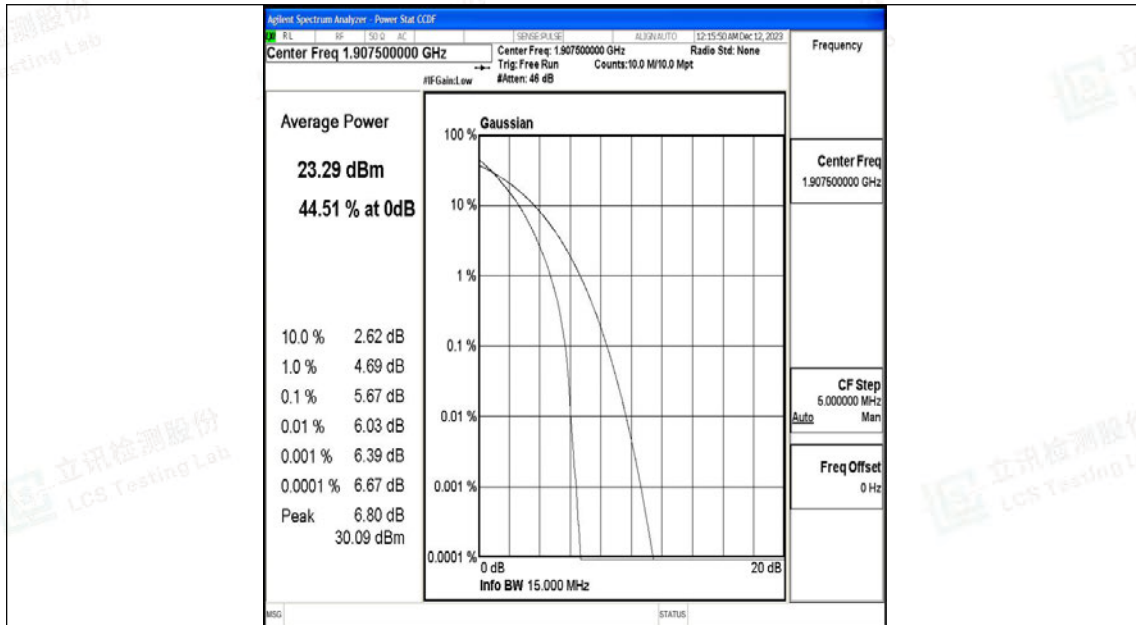

Band25-10MHz-QPSK-26365-50RB#0-PASS

Band25-10MHz-16QAM-26365-50RB#0-PASS

Band25-10MHz-QPSK-26640-50RB#0-PASS

Band25-10MHz-16QAM-26640-50RB#0-PASS

Band25-15MHz-QPSK-26365-75RB#0-PASS

Band25-15MHz-16QAM-26365-75RB#0-PASS