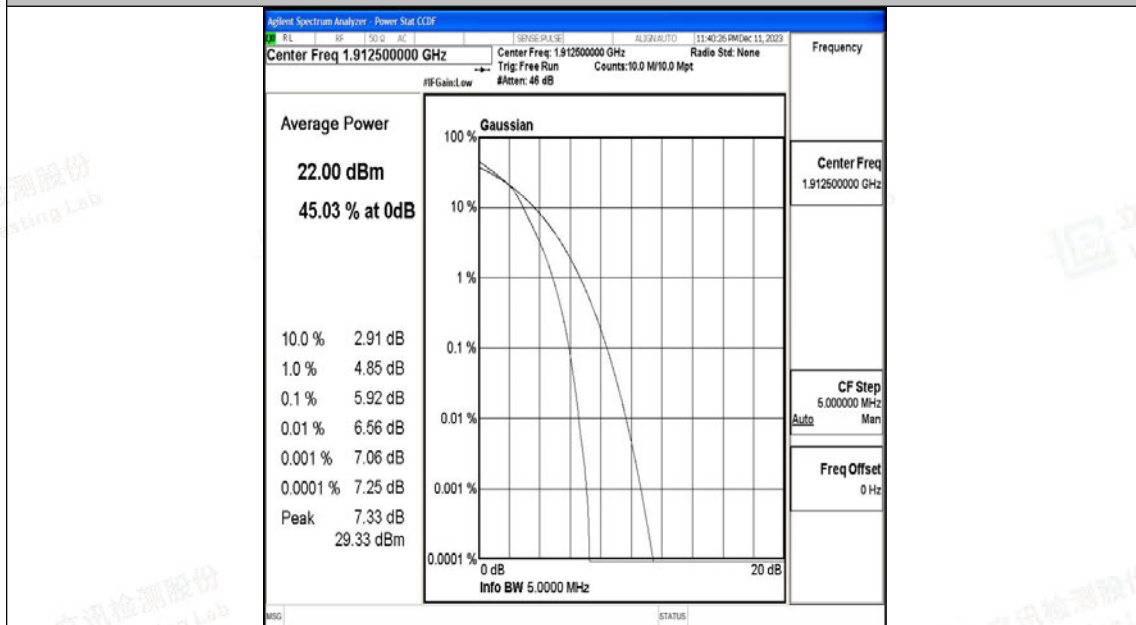

Band25-5MHz-QPSK-26365-25RB#0-PASS

Band25-5MHz-16QAM-26365-25RB#0-PASS

Band25-5MHz-QPSK-26665-25RB#0-PASS

Band25-5MHz-16QAM-26665-25RB#0-PASS

Band25-10MHz-QPSK-26090-50RB#0-PASS

Band25-10MHz-16QAM-26090-50RB#0-PASS