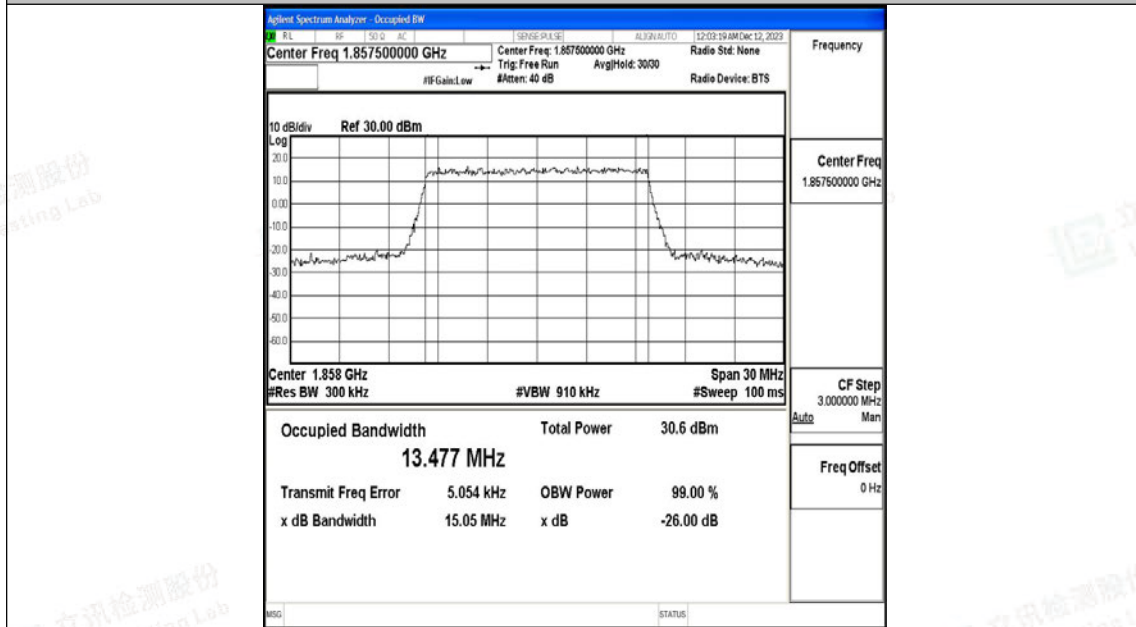

Band25-15MHz-QPSK-26115-75RB#0-PASS