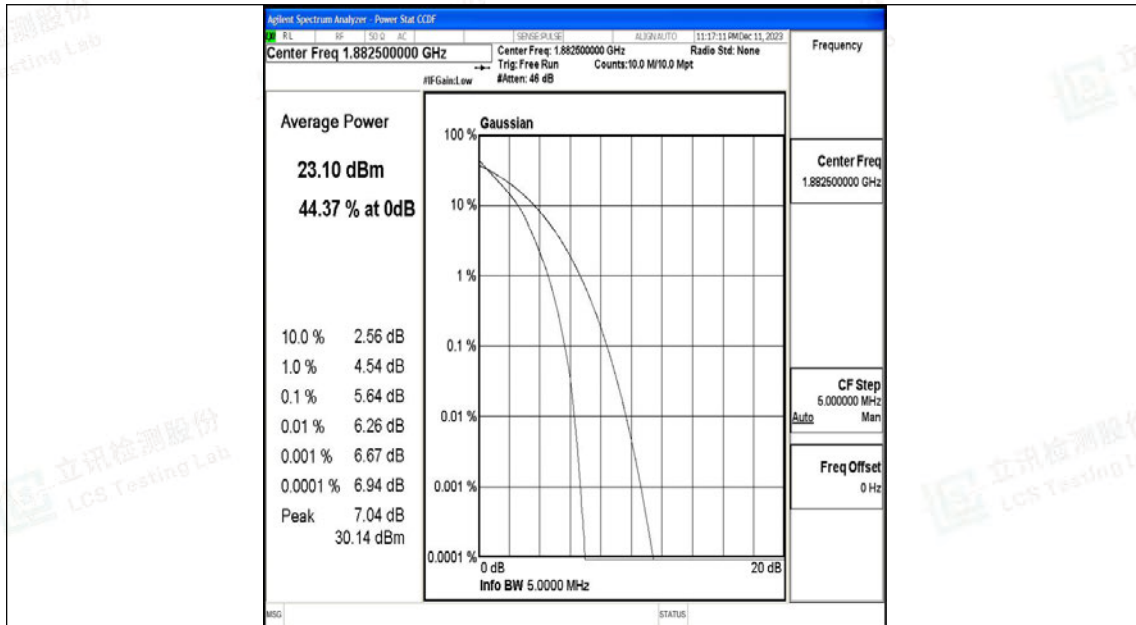

### Test Graphs

Band25-1.4MHz-QPSK-26047-6RB#0-PASS

Band25-1.4MHz-16QAM-26047-6RB#0-PASS

Band25-1.4MHz-QPSK-26365-6RB#0-PASS

Band25-1.4MHz-16QAM-26365-6RB#0-PASS

Band25-1.4MHz-QPSK-26683-6RB#0-PASS

Band25-1.4MHz-16QAM-26683-6RB#0-PASS