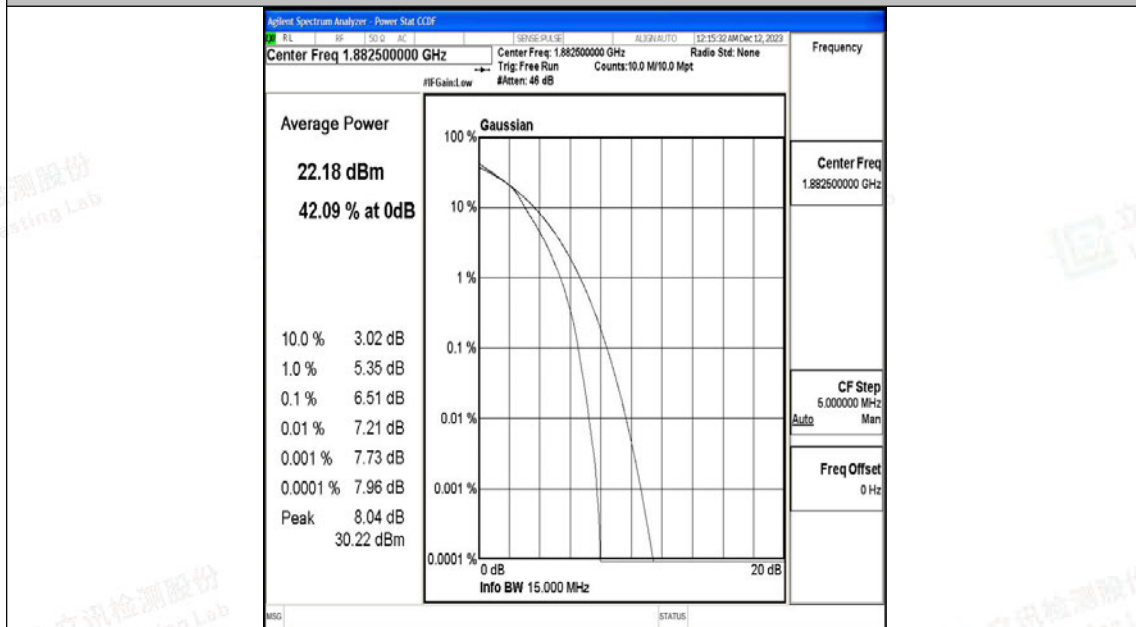

Band25-10MHz-QPSK-26365-50RB#0-PASS

Band25-10MHz-16QAM-26365-50RB#0-PASS

Band25-10MHz-QPSK-26640-50RB#0-PASS

Band25-10MHz-16QAM-26640-50RB#0-PASS

Band25-15MHz-QPSK-26365-75RB#0-PASS

Band25-15MHz-16QAM-26365-75RB#0-PASS