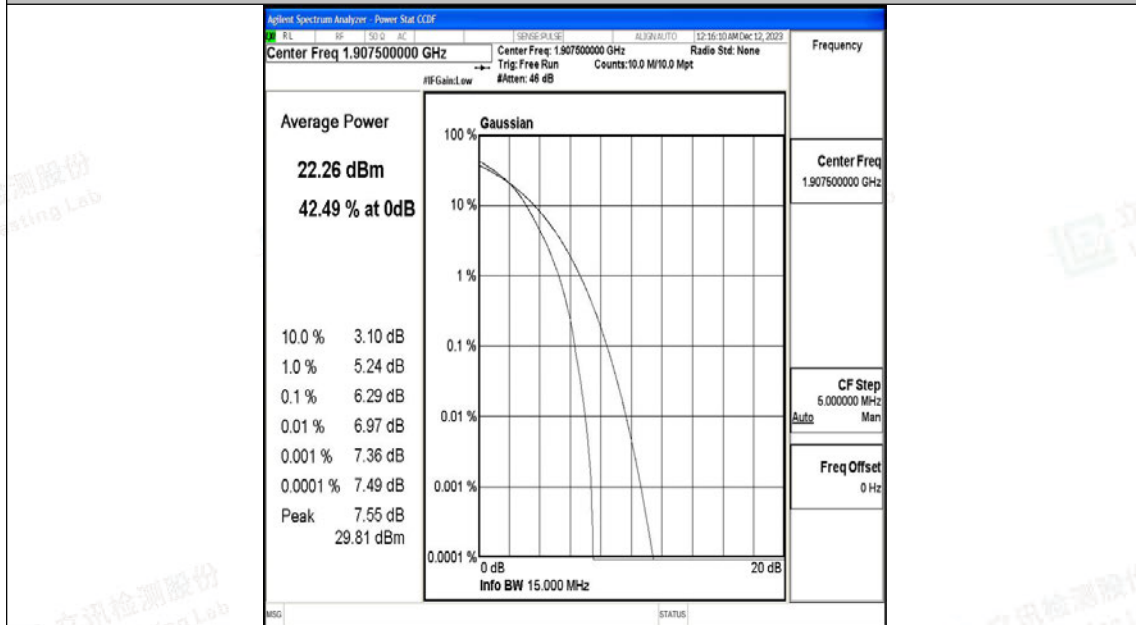

Band25-15MHz-16QAM-26615-75RB#0-PASS