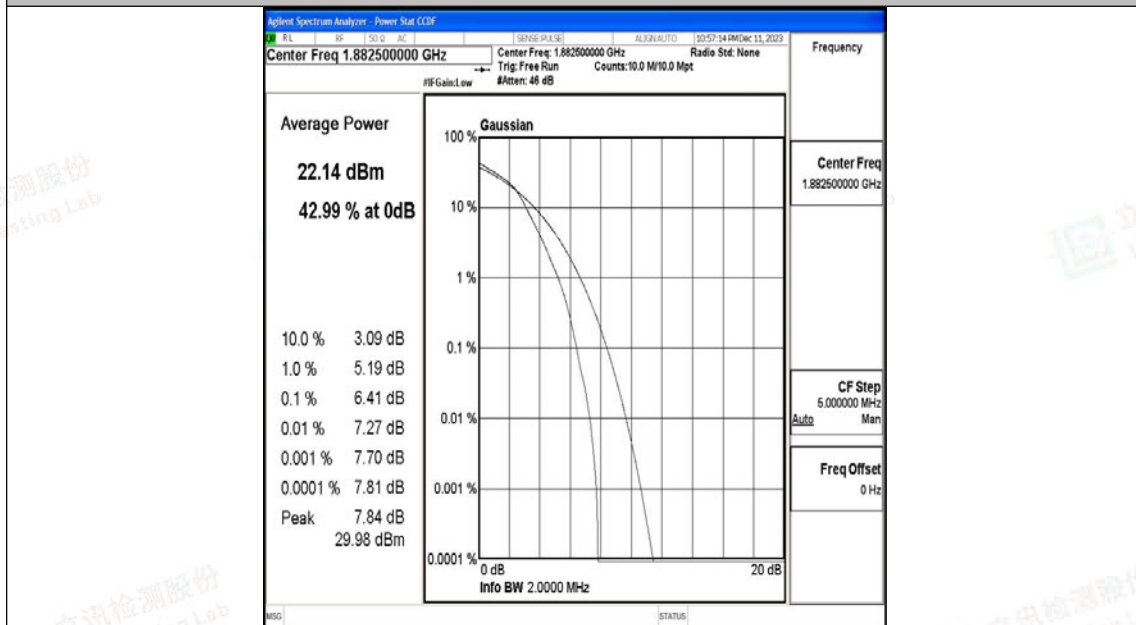

### Test Graphs

Band25-1.4MHz-QPSK-26047-6RB#0-PASS

Band25-1.4MHz-16QAM-26047-6RB#0-PASS

Band25-1.4MHz-QPSK-26365-6RB#0-PASS

Band25-1.4MHz-16QAM-26365-6RB#0-PASS

Band25-1.4MHz-QPSK-26683-6RB#0-PASS

Band25-1.4MHz-16QAM-26683-6RB#0-PASS