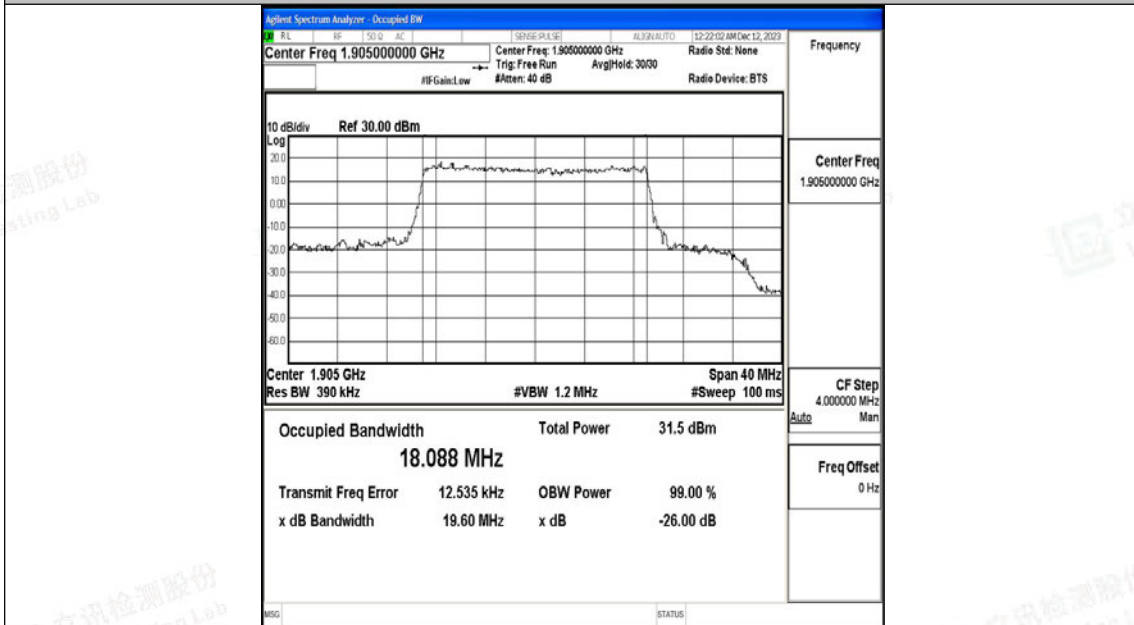

Band25-20MHz-16QAM-26590-100RB#0-PASS