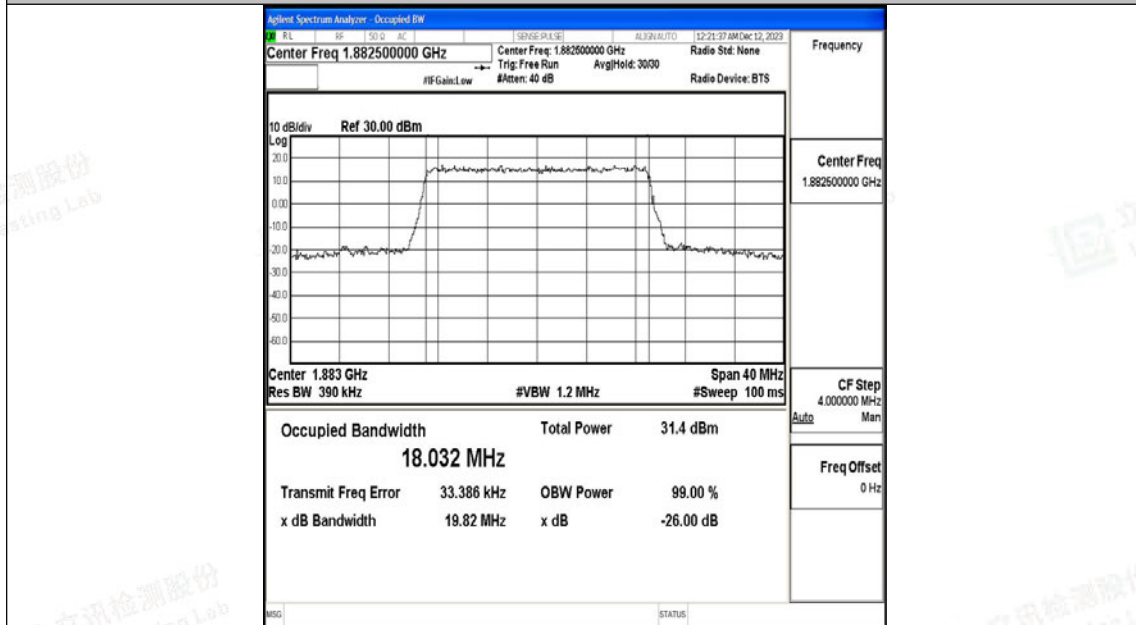

Band25-15MHz-16QAM-26615-75RB#0-PASS

Band25-20MHz-QPSK-26140-100RB#0-PASS

Band25-20MHz-16QAM-26140-100RB#0-PASS

Band25-20MHz-QPSK-26365-100RB#0-PASS

Band25-20MHz-16QAM-26365-100RB#0-PASS

Shenzhen LCS Compliance Testing Laboratory Ltd.