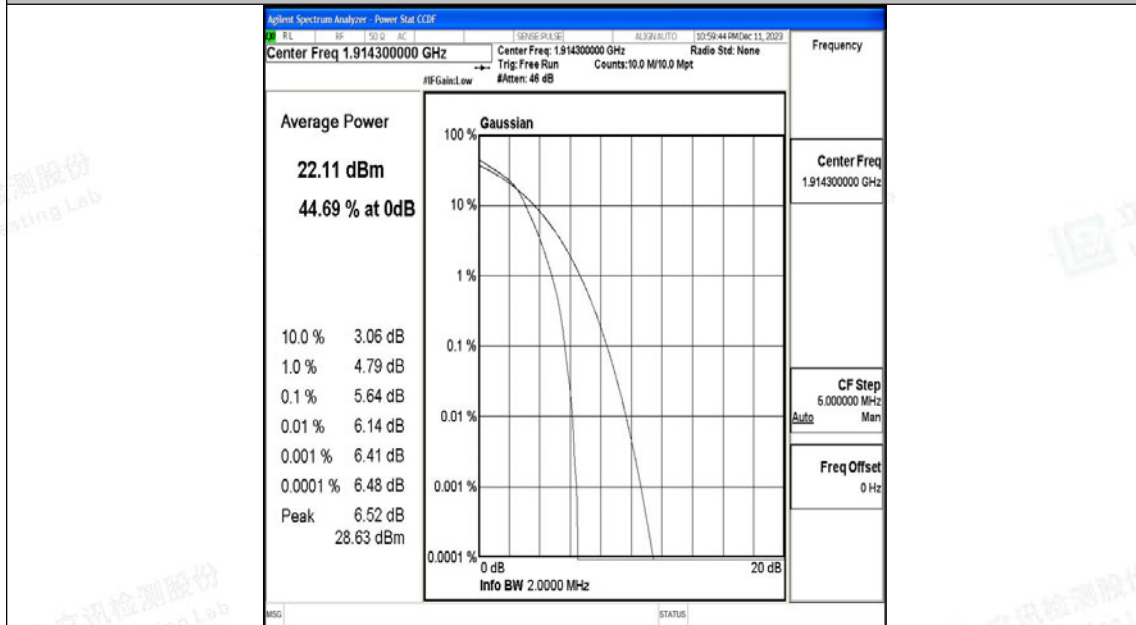

### Test Graphs

Band25-1.4MHz-QPSK-26047-6RB#0-PASS

Band25-1.4MHz-16QAM-26047-6RB#0-PASS

Band25-1.4MHz-QPSK-26365-6RB#0-PASS

Band25-1.4MHz-16QAM-26365-6RB#0-PASS

Band25-1.4MHz-QPSK-26683-6RB#0-PASS

Band25-1.4MHz-16QAM-26683-6RB#0-PASS