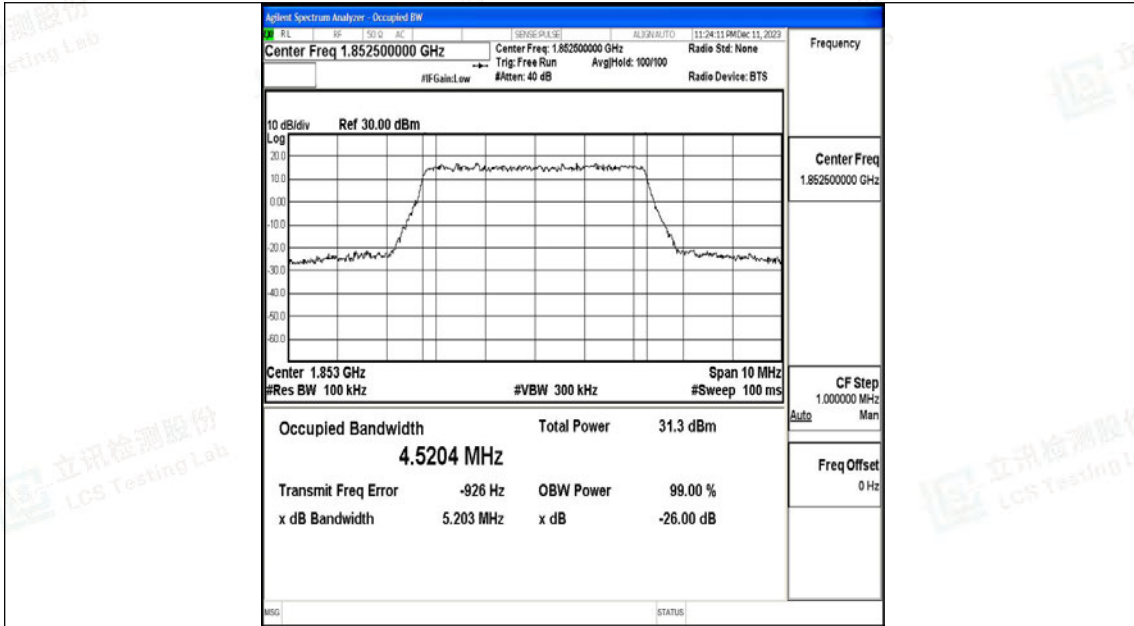

Tel: +(86) 0755-82591330 | E-mail: webmaster@lcs-cert.com | Web: www.lcs-cert.com

Scan code to check authenticity

Band25-3MHz-QPSK-26675-15RB#0-PASS

Band25-3MHz-16QAM-26675-15RB#0-PASS

Band25-5MHz-QPSK-26065-25RB#0-PASS