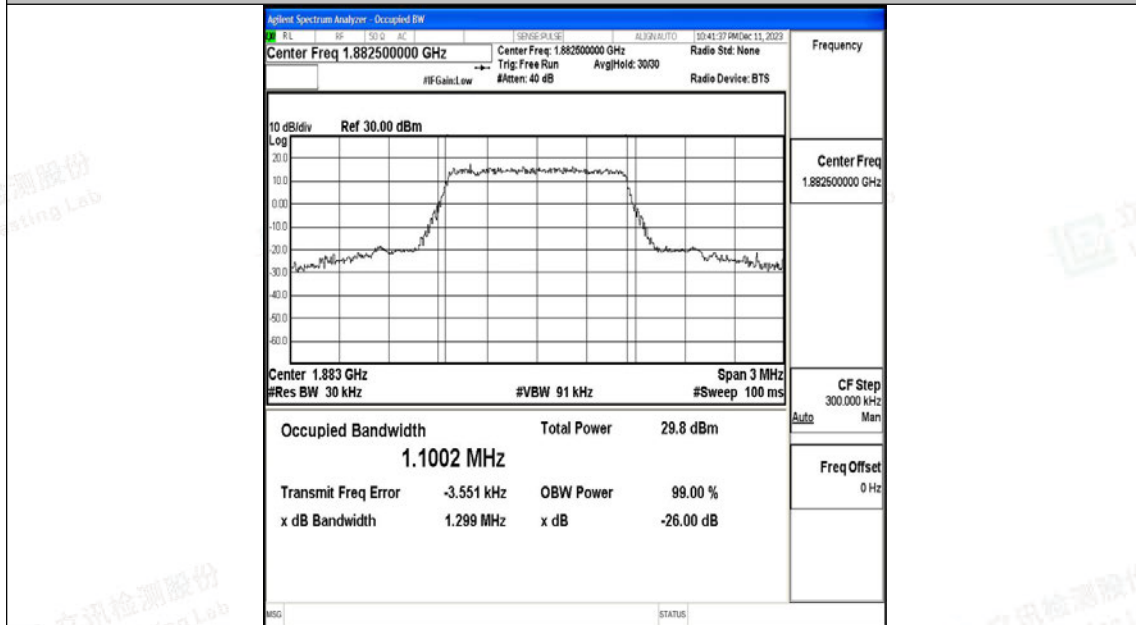

### Test Graphs

Band25-1.4MHz-QPSK-26047-6RB#0-PASS

Band25-1.4MHz-16QAM-26047-6RB#0-PASS

Band25-1.4MHz-QPSK-26365-6RB#0-PASS

Band25-1.4MHz-16QAM-26365-6RB#0-PASS

Shenzhen LCS Compliance Testing Laboratory Ltd.