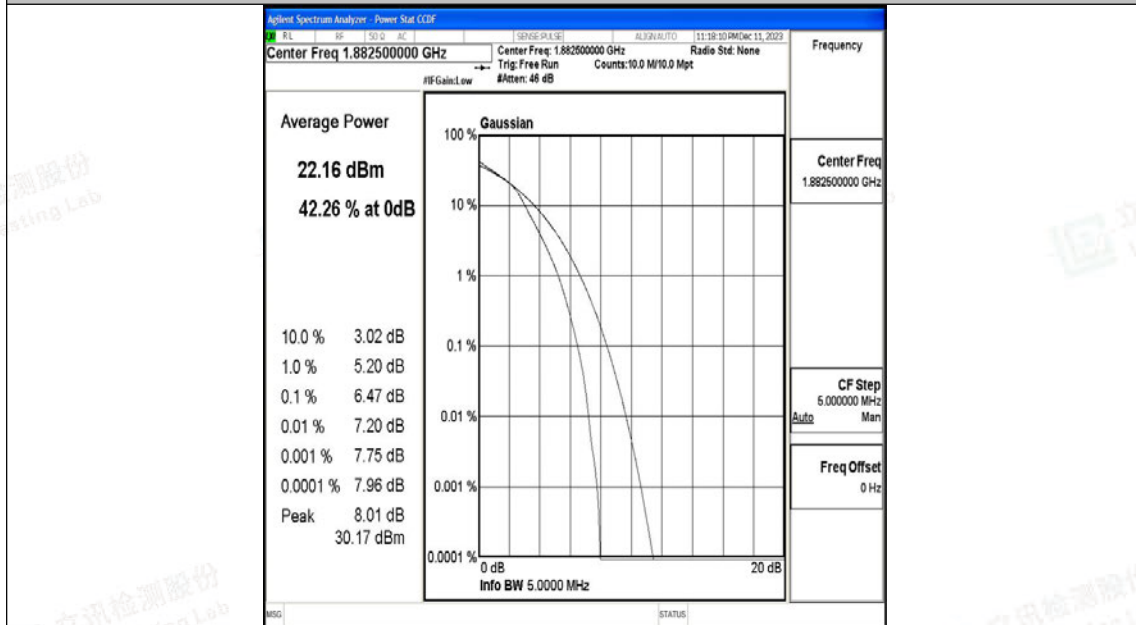

Band25-3MHz-16QAM-26365-15RB#0-PASS