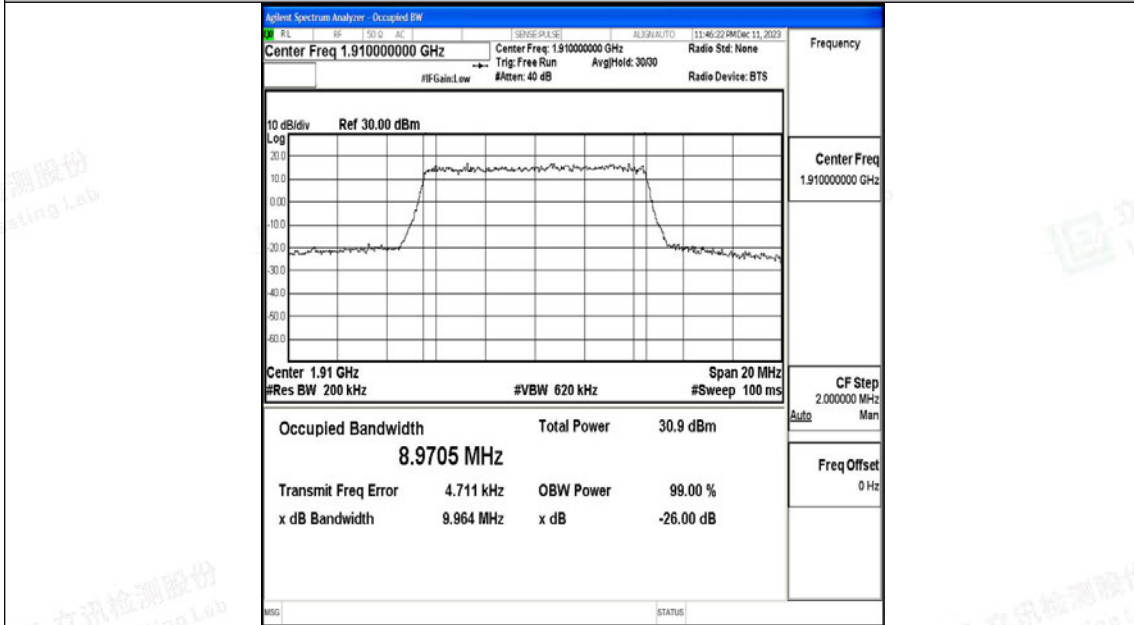

Scan code to check authenticity

Band25-10MHz-QPSK-26365-50RB#0-PASS

Band25-10MHz-16QAM-26365-50RB#0-PASS

Band25-10MHz-QPSK-26640-50RB#0-PASS

Band25-10MHz-16QAM-26640-50RB#0-PASS

Shenzhen LCS Compliance Testing Laboratory Ltd.