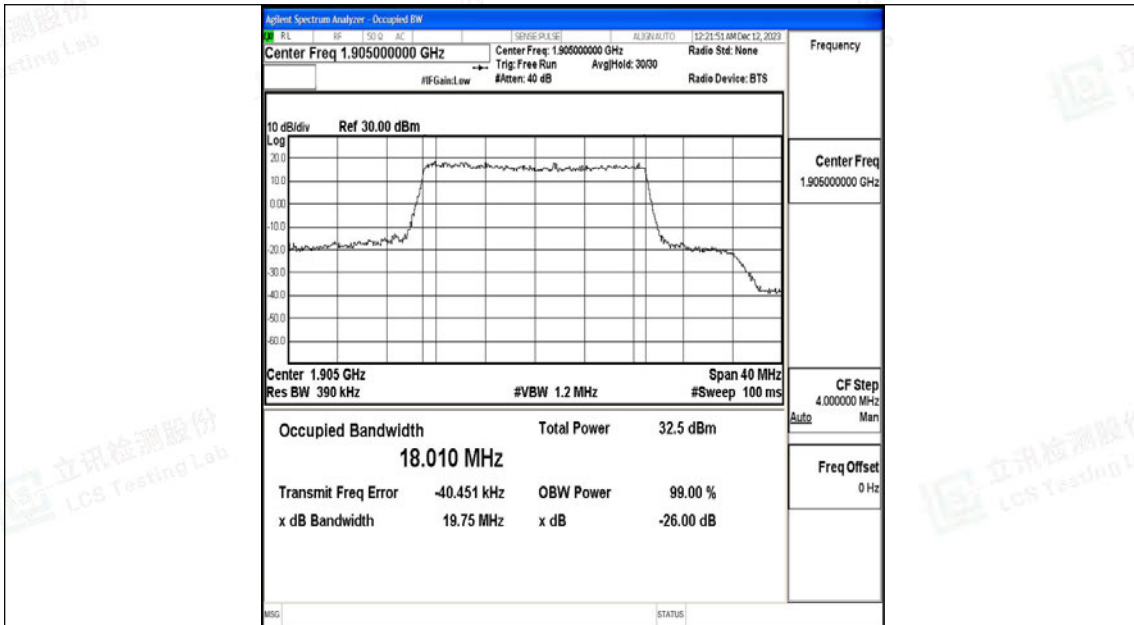

Band25-20MHz-QPSK-26590-100RB#0-PASS