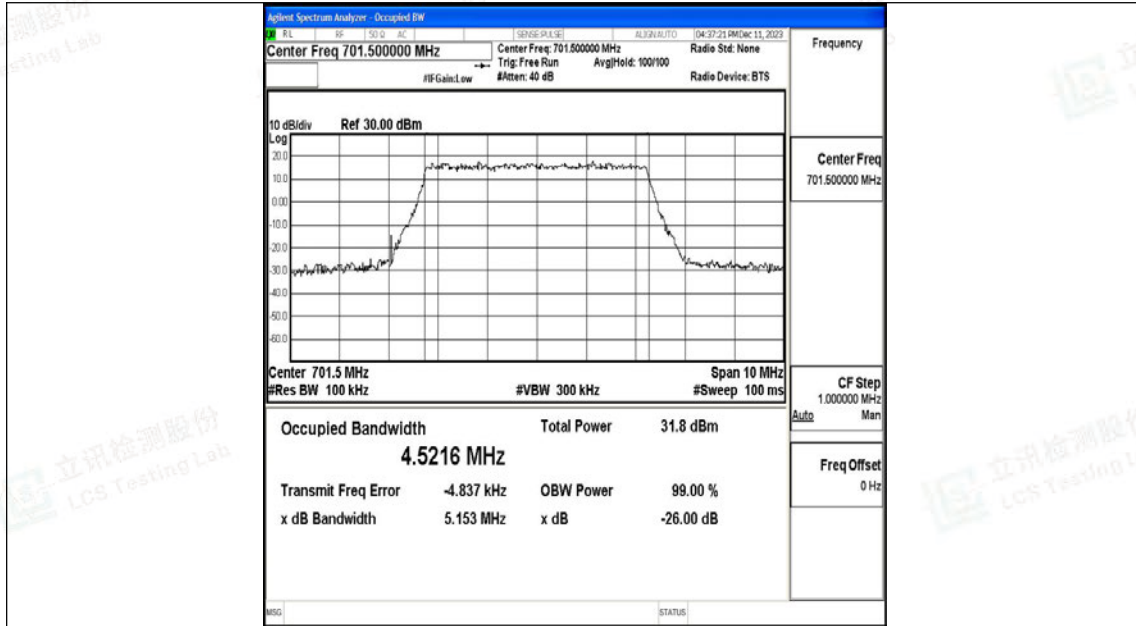

Band12-5MHz-QPSK-23035-25RB#0-PASS