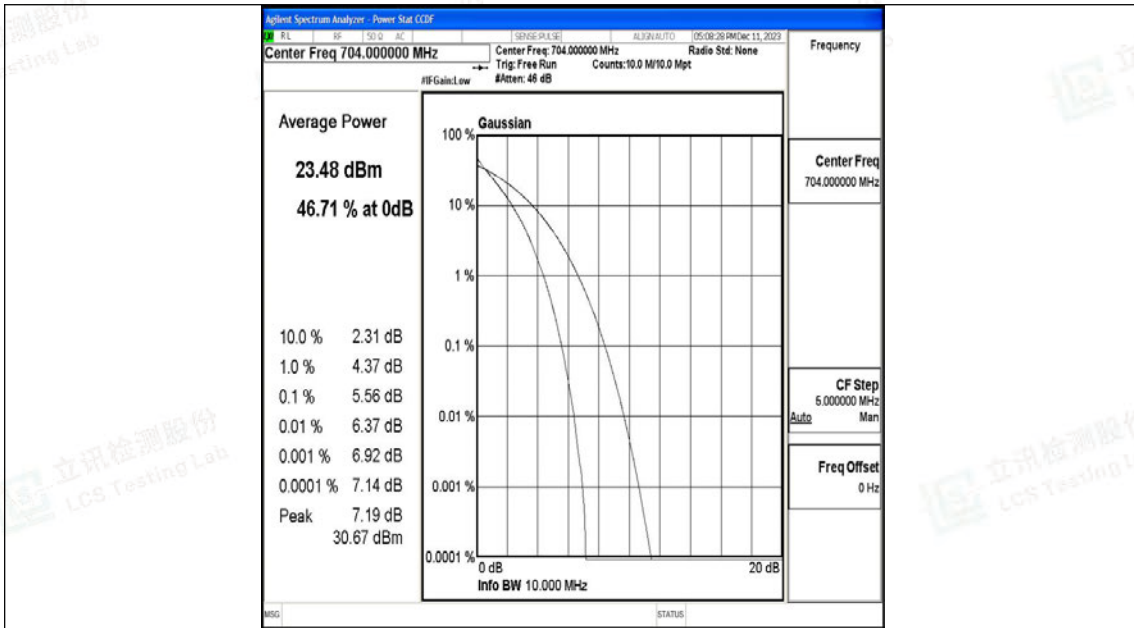

Tel: +(86) 0755-82591330 | E-mail: webmaster@lcs-cert.com | Web: www.lcs-cert.com

Scan code to check authenticity

Band12-5MHz-QPSK-23155-25RB#0-PASS

Band12-5MHz-16QAM-23155-25RB#0-PASS

Band12-10MHz-QPSK-23060-50RB#0-PASS