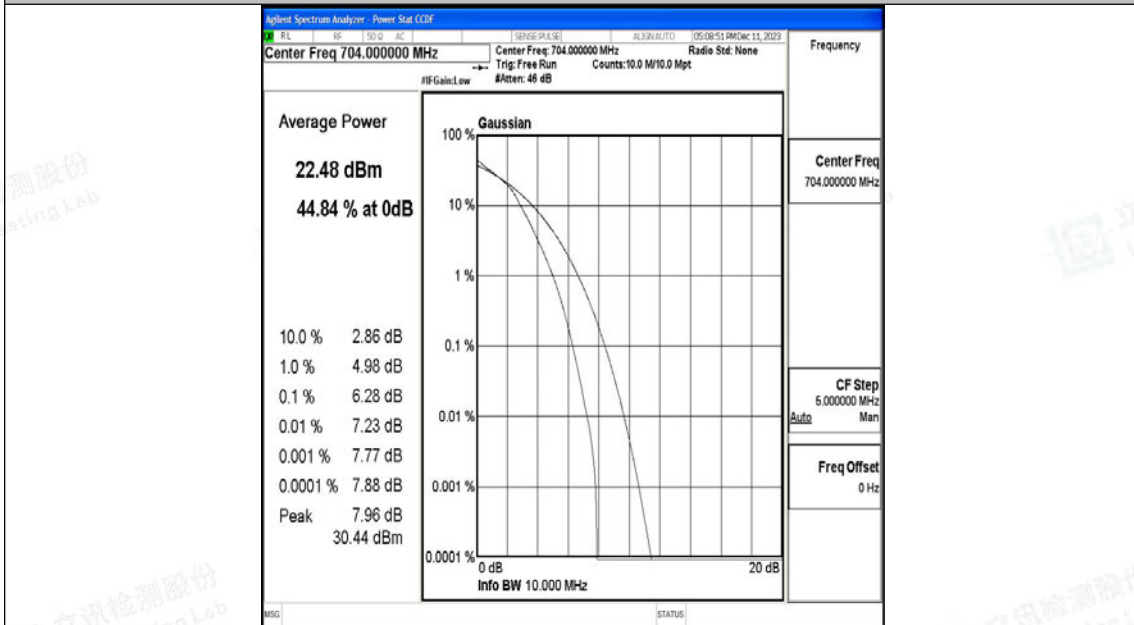

Tel: +(86) 0755-82591330 | E-mail: webmaster@lcs-cert.com | Web: www.lcs-cert.com

Scan code to check authenticity

Band12-5MHz-QPSK-23155-25RB#0-PASS

Band12-5MHz-16QAM-23155-25RB#0-PASS

Band12-10MHz-QPSK-23060-50RB#0-PASS