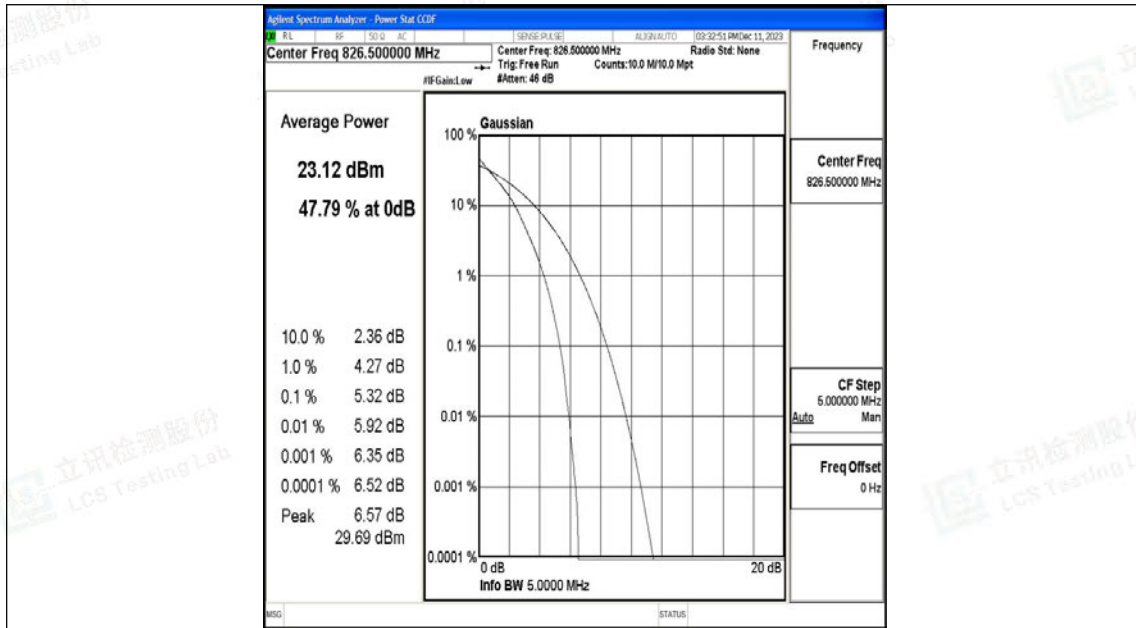

Scan code to check authenticity

Band5-3MHz-QPSK-20635-15RB#0-PASS

Band5-3MHz-16QAM-20635-15RB#0-PASS

Band5-5MHz-QPSK-20425-25RB#0-PASS

Band5-5MHz-16QAM-20425-25RB#0-PASS

Band5-5MHz-QPSK-20625-25RB#0-PASS

Band5-5MHz-16QAM-20625-25RB#0-PASS