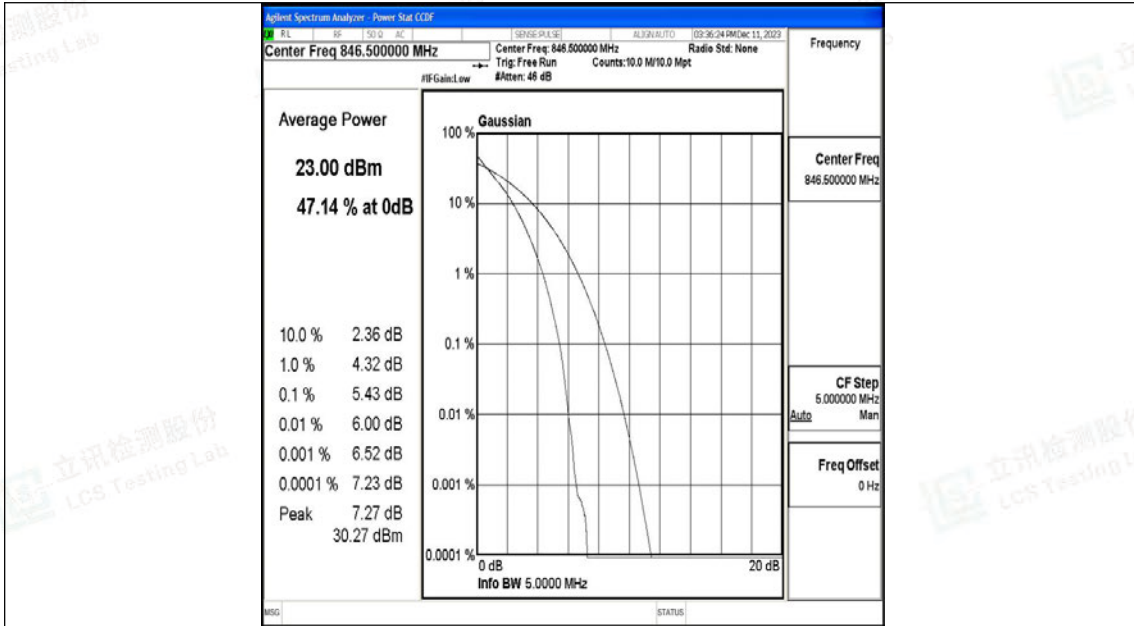

Scan code to check authenticity

Band5-3MHz-QPSK-20635-15RB#0-PASS

Band5-3MHz-16QAM-20635-15RB#0-PASS

Band5-5MHz-QPSK-20425-25RB#0-PASS

Band5-5MHz-16QAM-20425-25RB#0-PASS

Band5-5MHz-QPSK-20625-25RB#0-PASS

Band5-5MHz-16QAM-20625-25RB#0-PASS