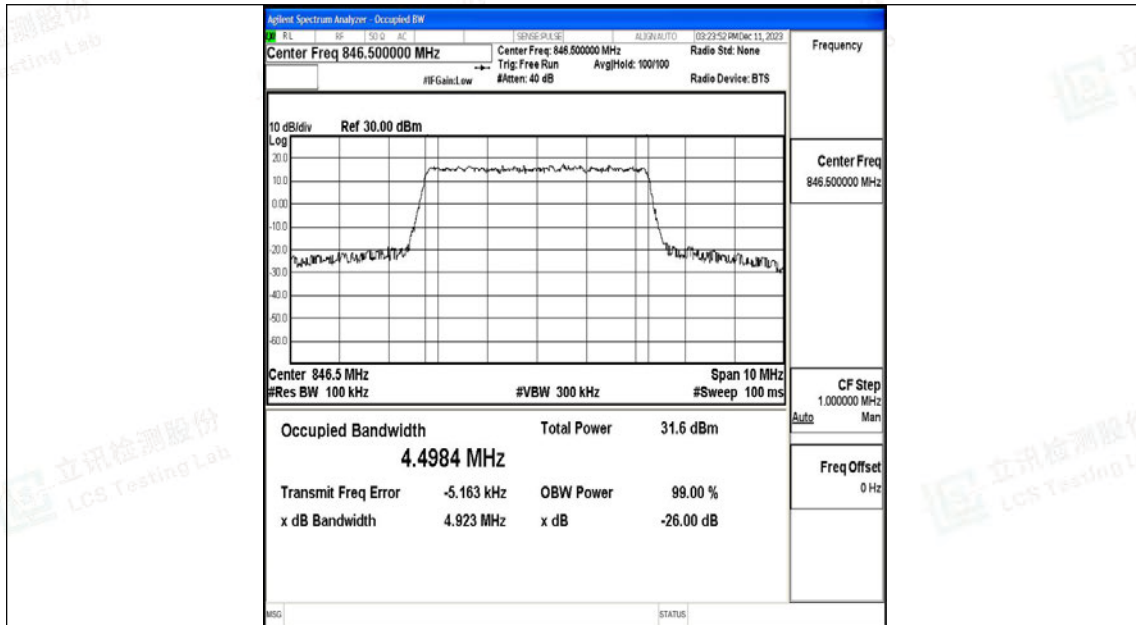

Tel: +(86) 0755-82591330 | E-mail: webmaster@lcs-cert.com | Web: www.lcs-cert.com

Scan code to check authenticity

Band5-5MHz-QPSK-20525-25RB#0-PASS

Band5-5MHz-16QAM-20525-25RB#0-PASS

Band5-5MHz-QPSK-20625-25RB#0-PASS