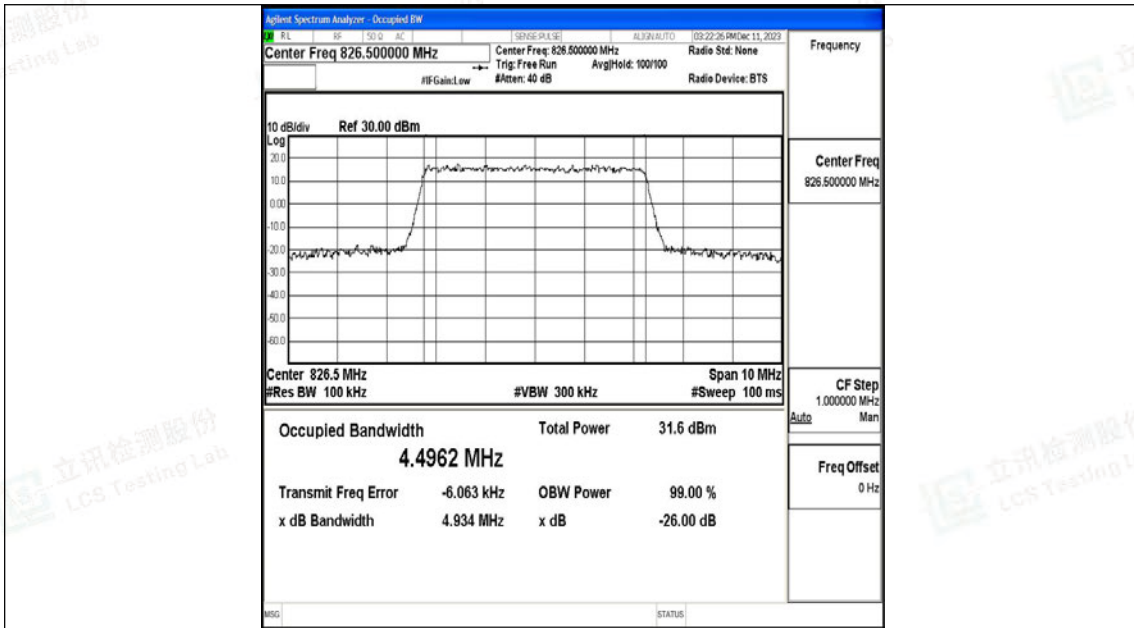

Band5-5MHz-QPSK-20425-25RB#0-PASS