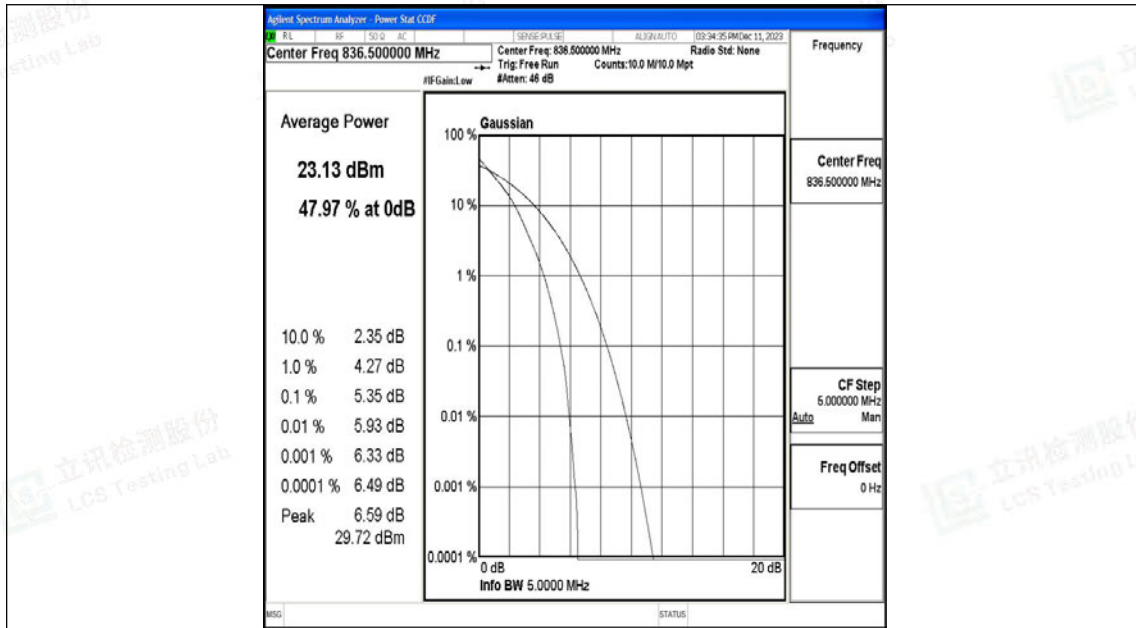

Scan code to check authenticity

Band5-3MHz-QPSK-20635-15RB#0-PASS

Band5-3MHz-16QAM-20635-15RB#0-PASS

Band5-5MHz-QPSK-20425-25RB#0-PASS

Band5-5MHz-16QAM-20425-25RB#0-PASS

Band5-5MHz-QPSK-20625-25RB#0-PASS

Band5-5MHz-16QAM-20625-25RB#0-PASS