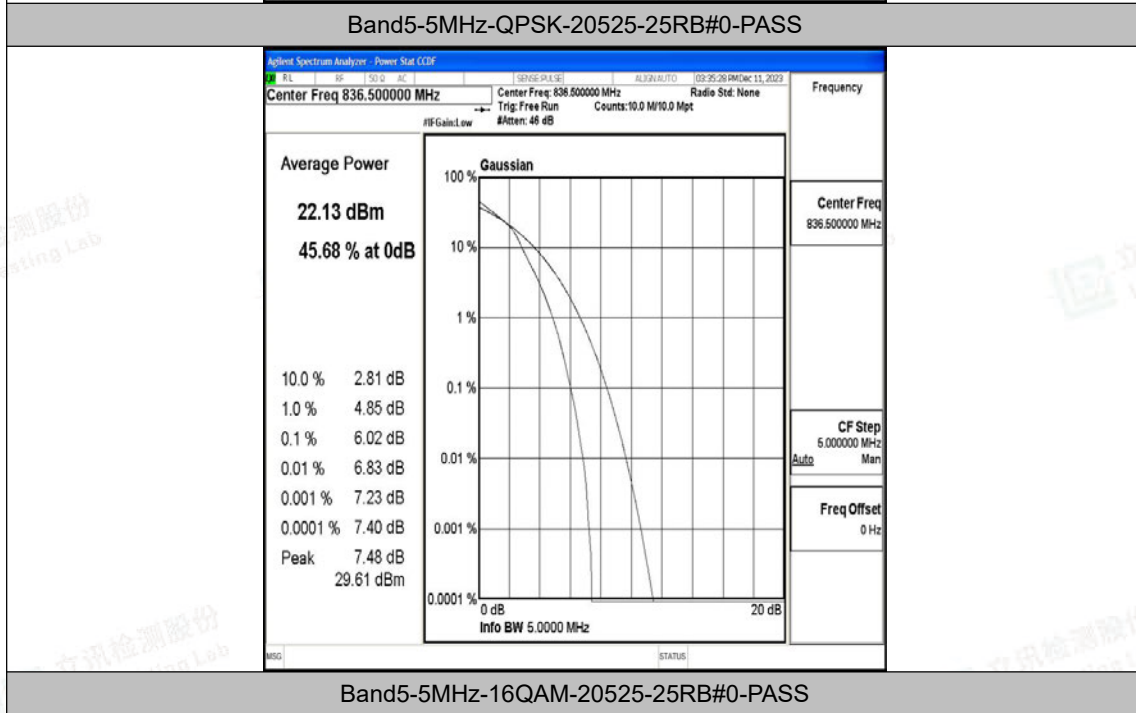

Scan code to check authenticity

Band5-3MHz-QPSK-20635-15RB#0-PASS

Band5-3MHz-16QAM-20635-15RB#0-PASS

Band5-5MHz-QPSK-20425-25RB#0-PASS

Band5-5MHz-16QAM-20425-25RB#0-PASS

Band5-5MHz-QPSK-20625-25RB#0-PASS

Band5-5MHz-16QAM-20625-25RB#0-PASS