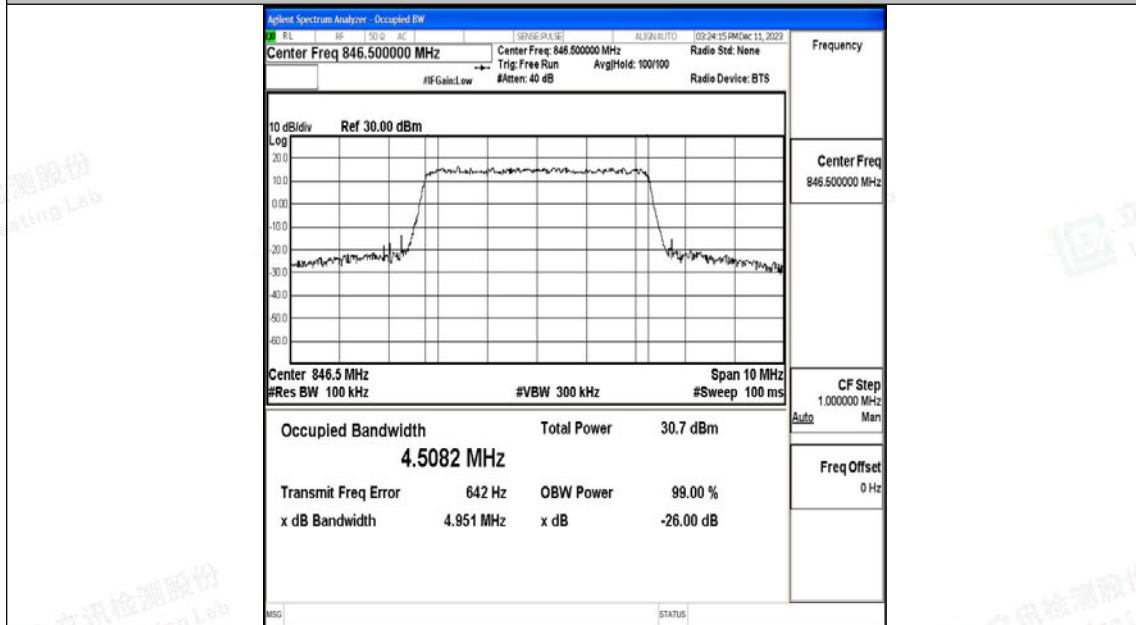

Tel: +(86) 0755-82591330 | E-mail: webmaster@lcs-cert.com | Web: www.lcs-cert.com

Scan code to check authenticity

Band5-5MHz-QPSK-20525-25RB#0-PASS

Band5-5MHz-16QAM-20525-25RB#0-PASS

Band5-5MHz-QPSK-20625-25RB#0-PASS