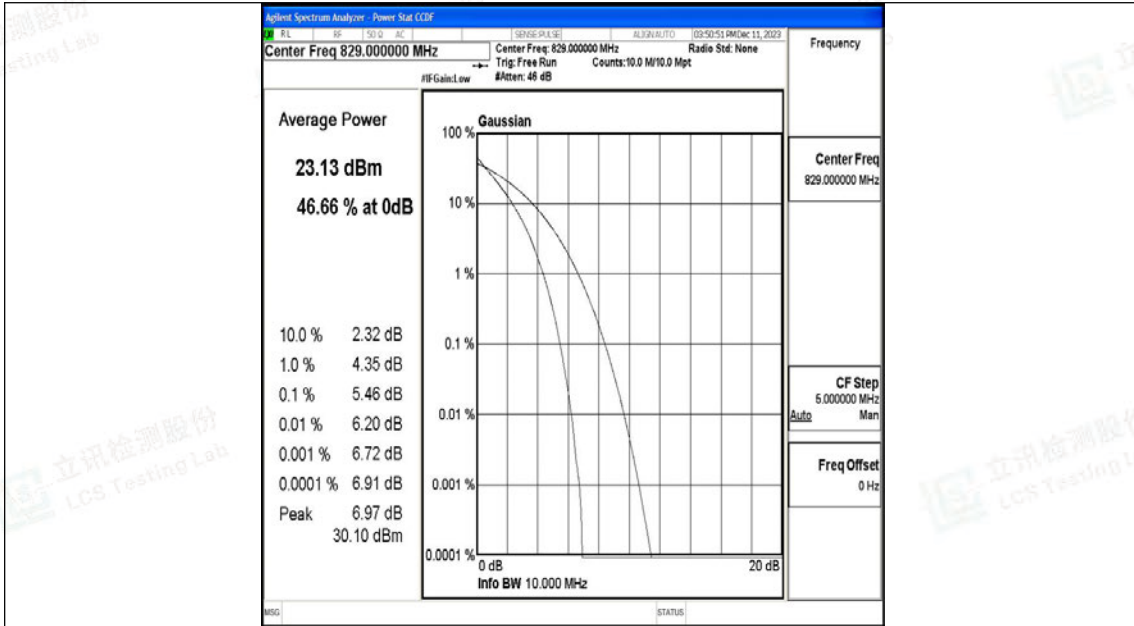

Band5-10MHz-QPSK-20450-50RB#0-PASS