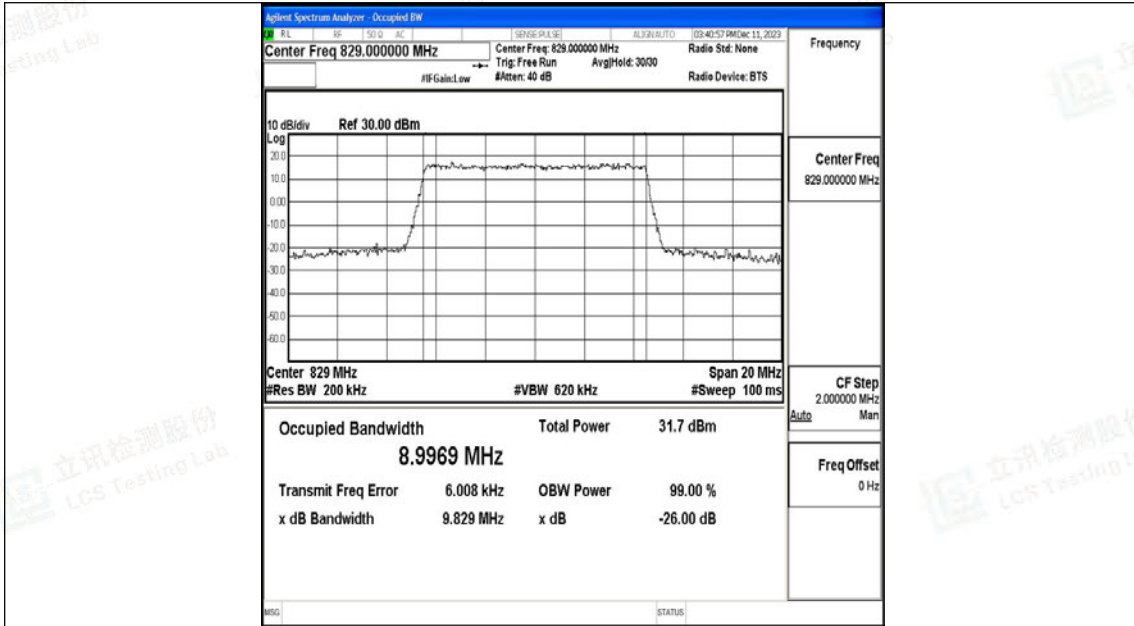

Band5-10MHz-QPSK-20450-50RB#0-PASS