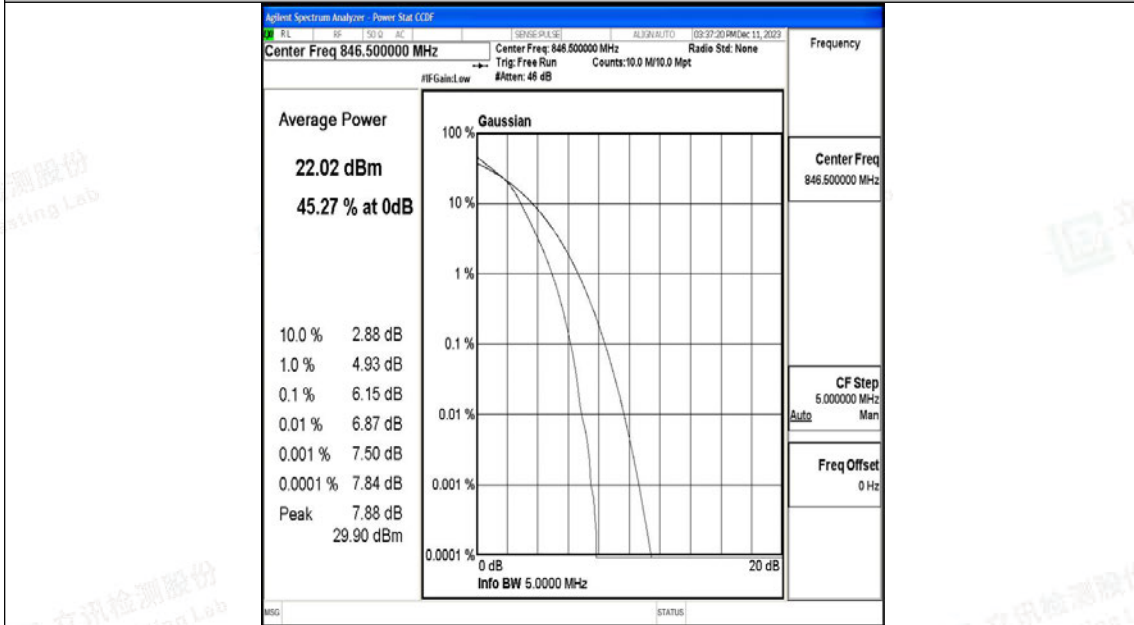

Scan code to check authenticity

Band5-3MHz-QPSK-20635-15RB#0-PASS

Band5-3MHz-16QAM-20635-15RB#0-PASS

Band5-5MHz-QPSK-20425-25RB#0-PASS

Band5-5MHz-16QAM-20425-25RB#0-PASS

Band5-5MHz-QPSK-20625-25RB#0-PASS

Band5-5MHz-16QAM-20625-25RB#0-PASS