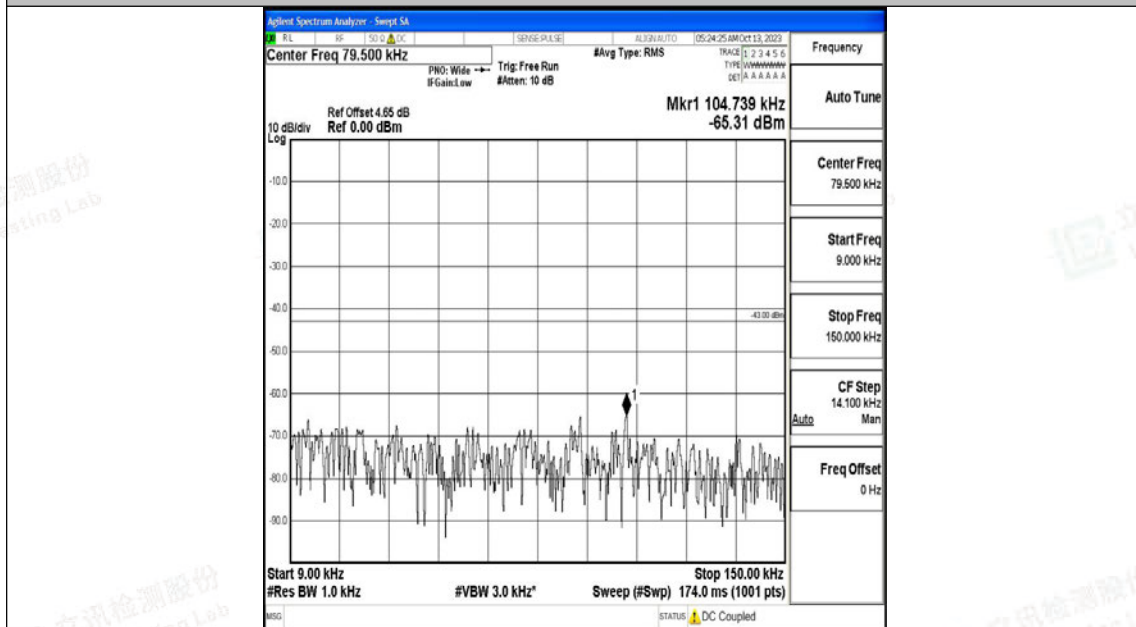

Band4\_20MHz\_QPSK\_20175\_1RB#0\_30~1000\_30~1000

Band4\_20MHz\_QPSK\_20175\_1RB#0\_1000~3000\_1000~3000

Band4\_20MHz\_QPSK\_20175\_1RB#0\_3000~20000\_3000~20000

Band4\_20MHz\_16QAM\_20175\_1RB#0\_0.009~0.15\_0.009~0.15