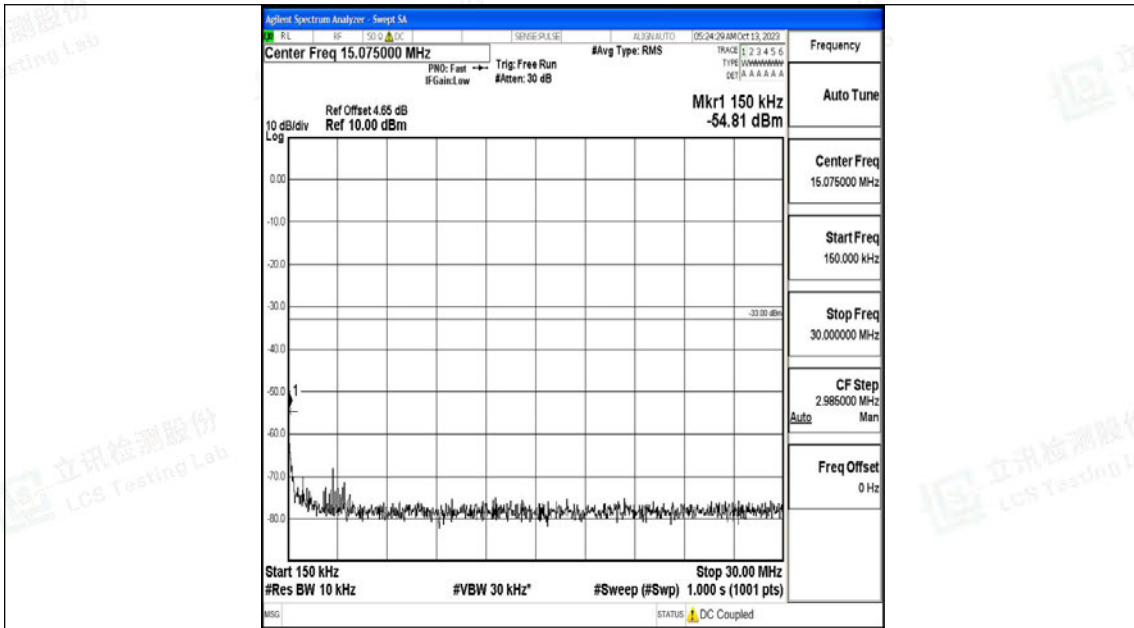

Band4\_20MHz\_QPSK\_20175\_1RB#0\_30~1000\_30~1000

Band4\_20MHz\_QPSK\_20175\_1RB#0\_1000~3000\_1000~3000

Band4\_20MHz\_QPSK\_20175\_1RB#0\_3000~20000\_3000~20000

Band4\_20MHz\_16QAM\_20175\_1RB#0\_0.009~0.15\_0.009~0.15