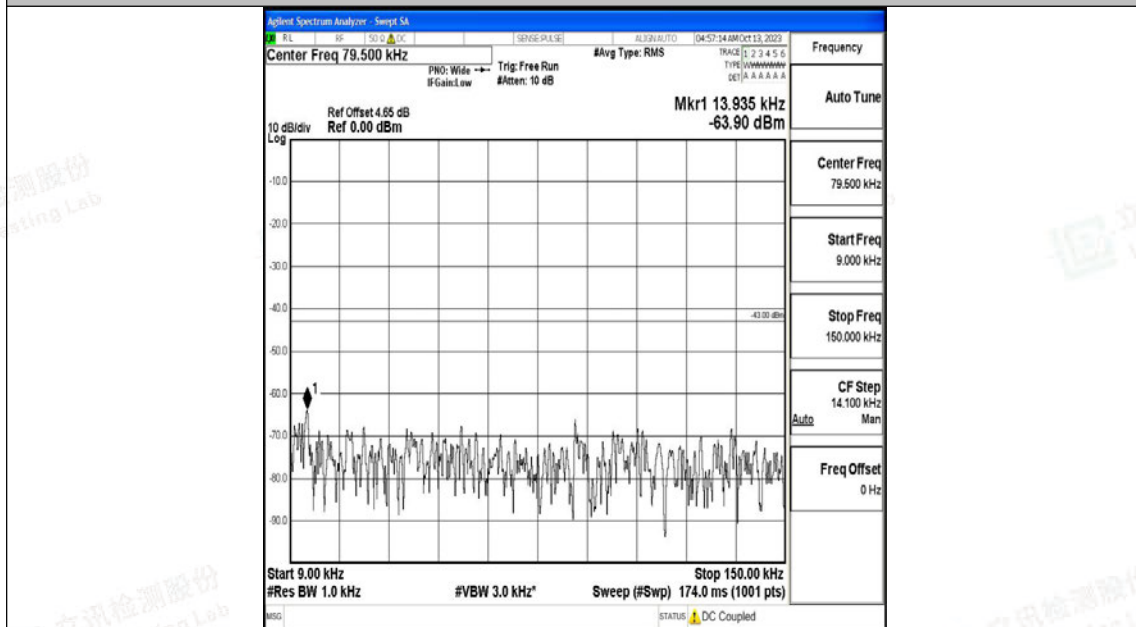

Band4\_10MHz\_QPSK\_20175\_1RB#0\_30~1000\_30~1000

Band4\_10MHz\_QPSK\_20175\_1RB#0\_1000~3000\_1000~3000

Band4\_10MHz\_QPSK\_20175\_1RB#0\_3000~20000\_3000~20000

Band4\_10MHz\_16QAM\_20175\_1RB#0\_0.009~0.15\_0.009~0.15