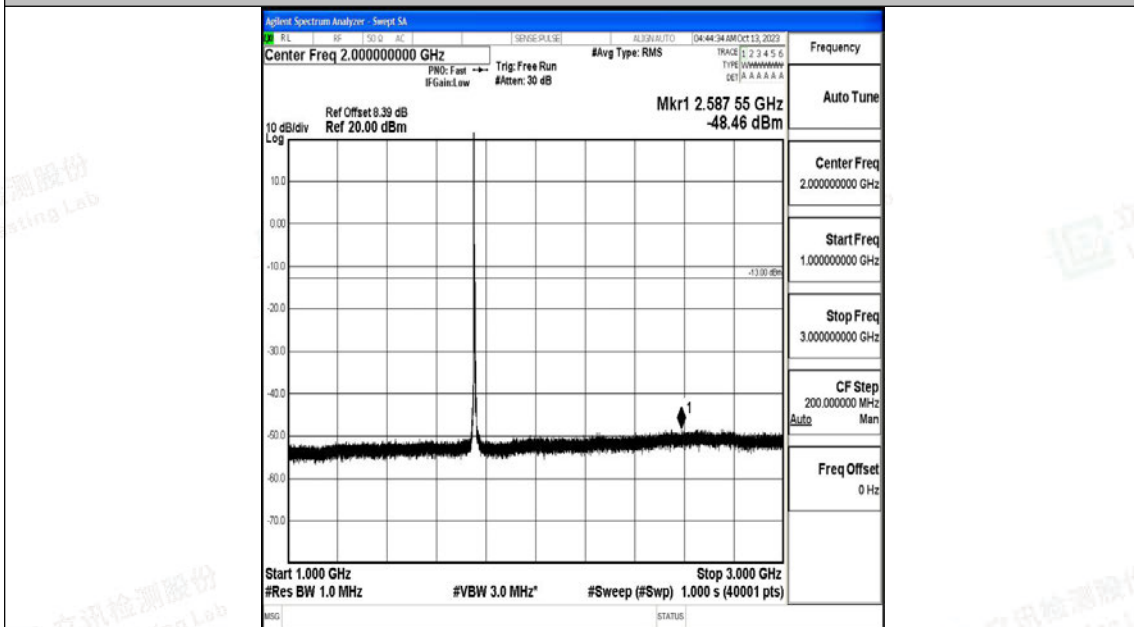

Band4\_5MHz\_QPSK\_20375\_1RB#0\_30~1000\_30~1000

Band4\_5MHz\_QPSK\_20375\_1RB#0\_1000~3000\_1000~3000

Band4\_5MHz\_QPSK\_20375\_1RB#0\_3000~20000\_3000~20000

Band4\_5MHz\_16QAM\_20375\_1RB#0\_0.009~0.15\_0.009~0.15