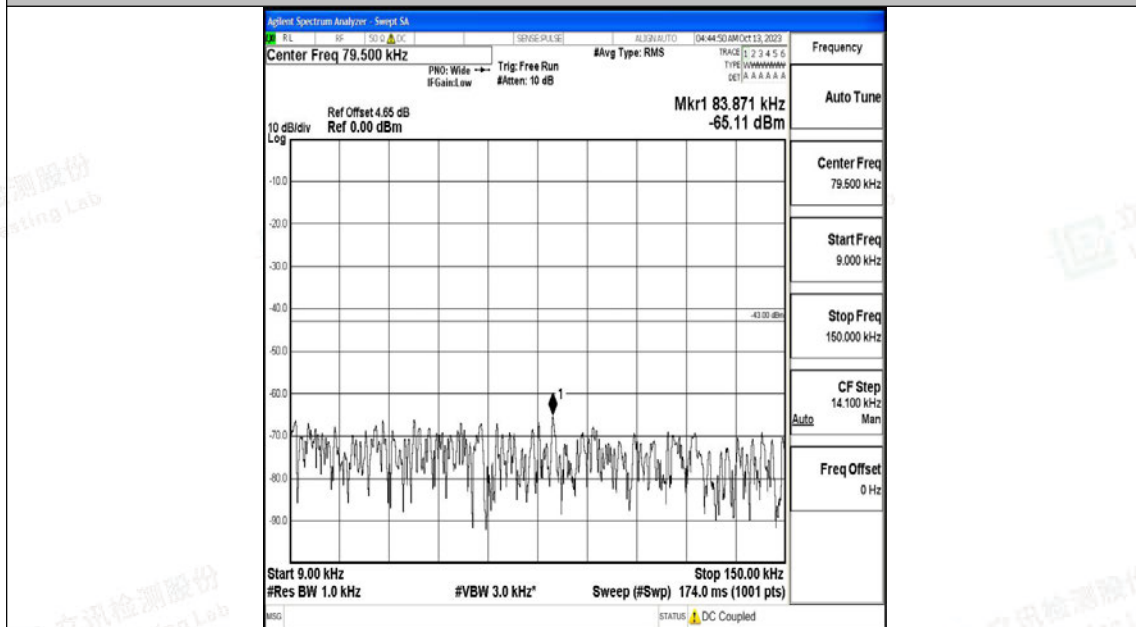

Band4\_5MHz\_QPSK\_20375\_1RB#0\_30~1000\_30~1000

Band4\_5MHz\_QPSK\_20375\_1RB#0\_1000~3000\_1000~3000

Band4\_5MHz\_QPSK\_20375\_1RB#0\_3000~20000\_3000~20000

Band4\_5MHz\_16QAM\_20375\_1RB#0\_0.009~0.15\_0.009~0.15