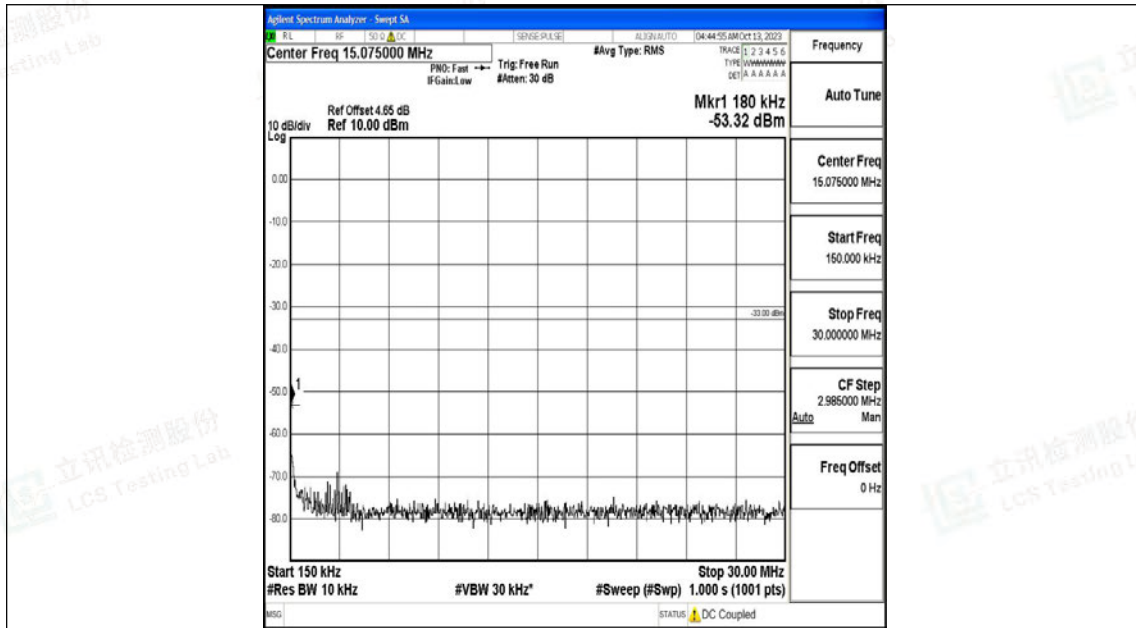

Band4\_5MHz\_QPSK\_20375\_1RB#0\_30~1000\_30~1000

Band4\_5MHz\_QPSK\_20375\_1RB#0\_1000~3000\_1000~3000

Band4\_5MHz\_QPSK\_20375\_1RB#0\_3000~20000\_3000~20000

Band4\_5MHz\_16QAM\_20375\_1RB#0\_0.009~0.15\_0.009~0.15