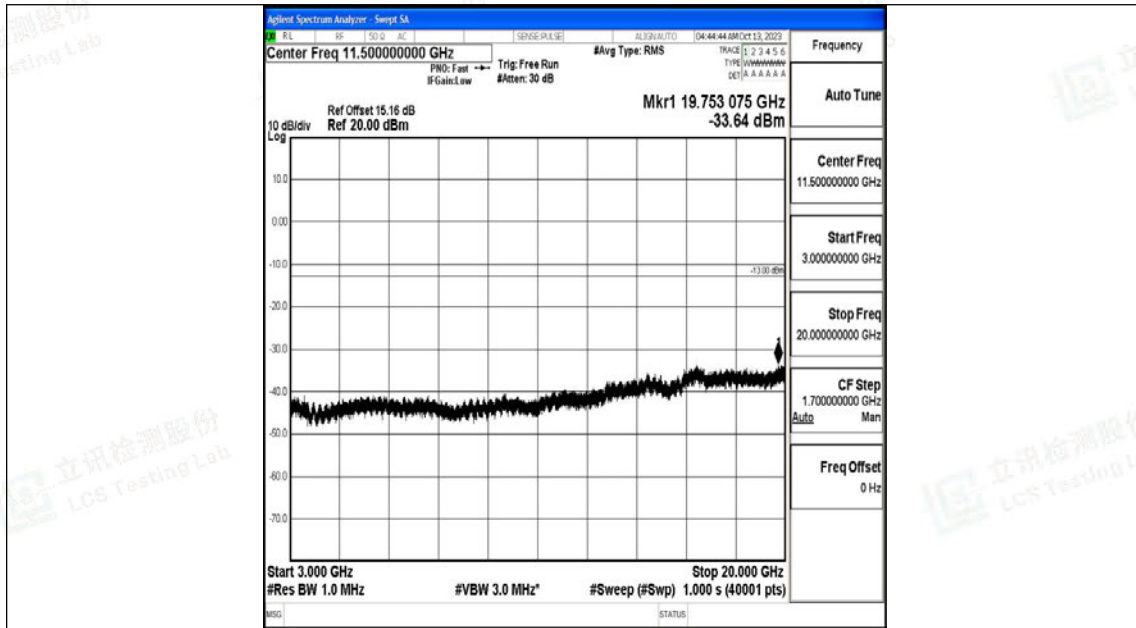

Band4\_5MHz\_QPSK\_20375\_1RB#0\_30~1000\_30~1000

Band4\_5MHz\_QPSK\_20375\_1RB#0\_1000~3000\_1000~3000

Band4\_5MHz\_QPSK\_20375\_1RB#0\_3000~20000\_3000~20000

Band4\_5MHz\_16QAM\_20375\_1RB#0\_0.009~0.15\_0.009~0.15