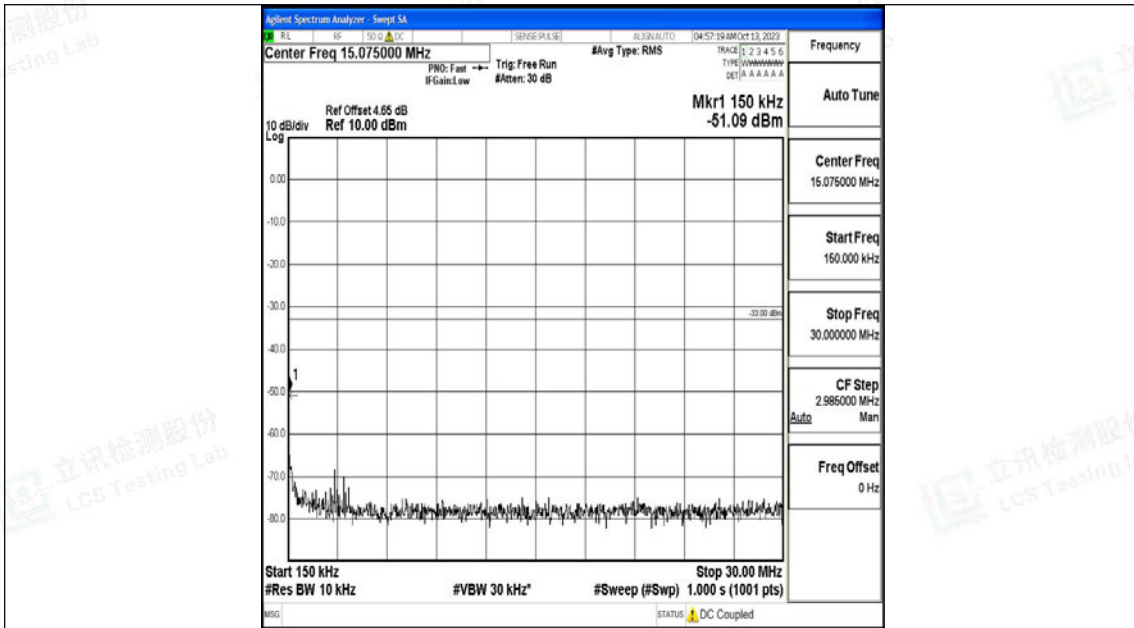

Band4\_10MHz\_QPSK\_20175\_1RB#0\_30~1000\_30~1000

Band4\_10MHz\_QPSK\_20175\_1RB#0\_1000~3000\_1000~3000

Band4\_10MHz\_QPSK\_20175\_1RB#0\_3000~20000\_3000~20000

Band4\_10MHz\_16QAM\_20175\_1RB#0\_0.009~0.15\_0.009~0.15