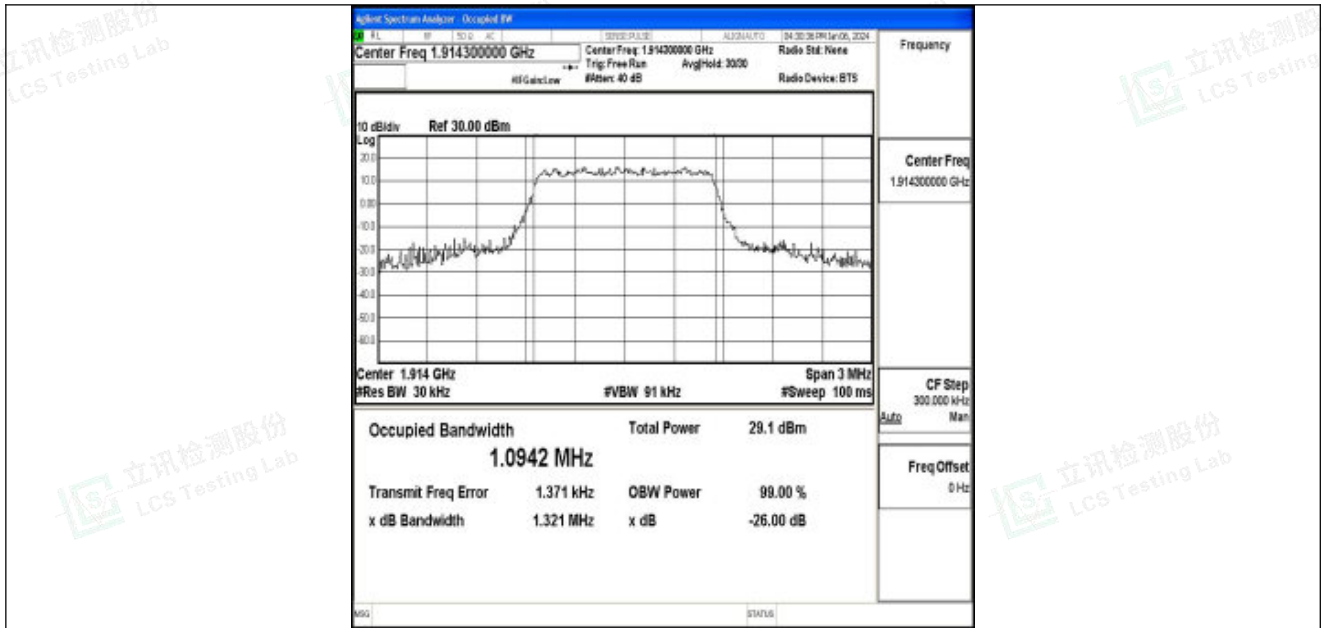

Band25-1.4MHz-QPSK-26683-6RB#0-PASS