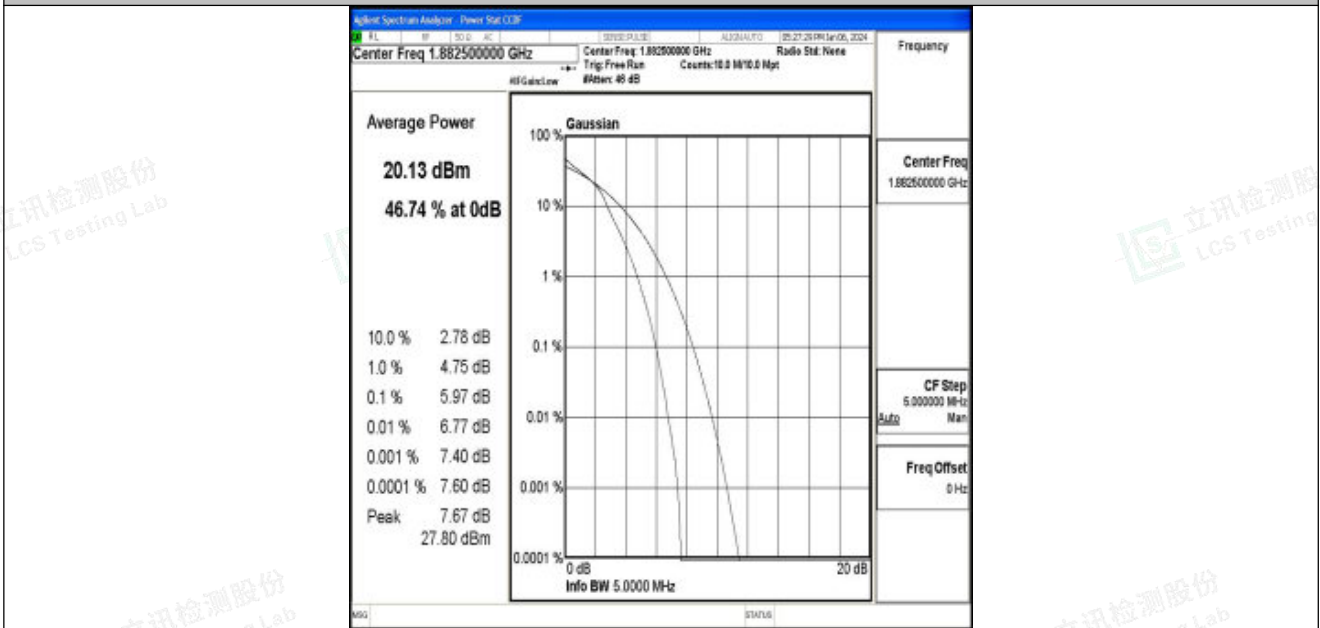

Band25-3MHz-16QAM-26365-15RB#0-PASS

Band25-3MHz-QPSK-26675-15RB#0-PASS

Band25-3MHz-16QAM-26675-15RB#0-PASS

Band25-5MHz-QPSK-26065-25RB#0-PASS

Band25-5MHz-16QAM-26065-25RB#0-PASS

Band25-5MHz-QPSK-26365-25RB#0-PASS