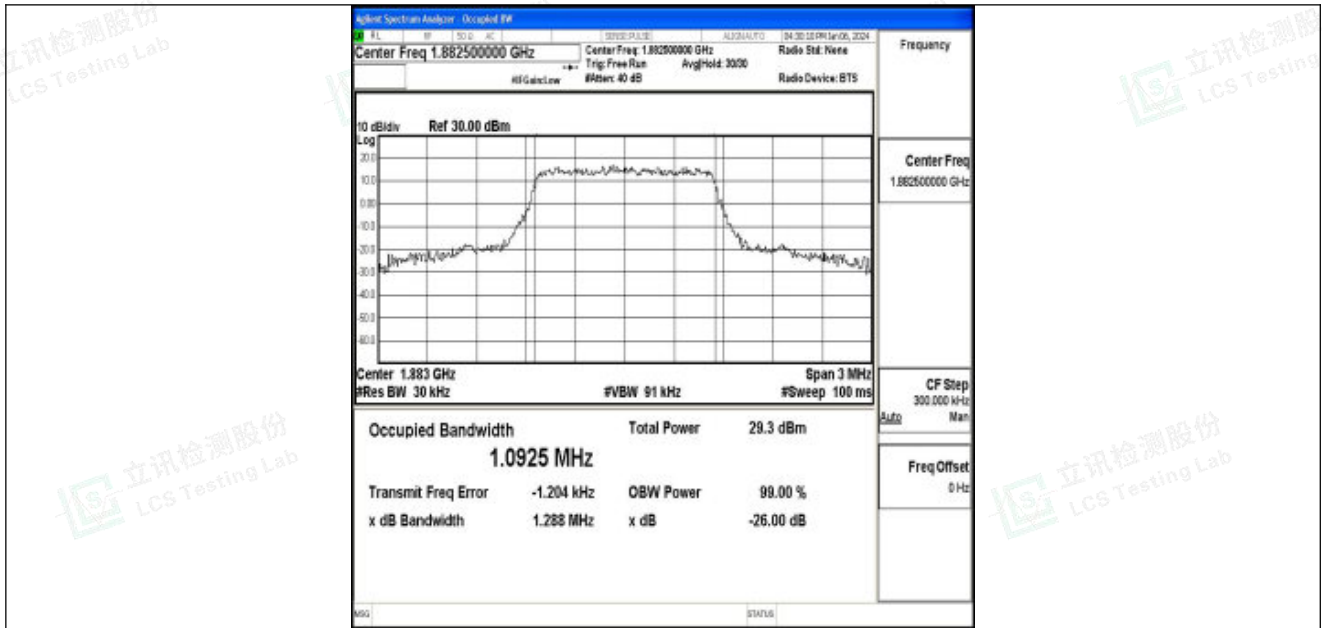

Band25	20MHz	QPSK	26590	100RB#0	17.993	19.67	PASS
Band25	20MHz	16QAM	26590	100RB#0	18.046	20.02	PASS

Test Graphs

Band25-1.4MHz-QPSK-26047-6RB#0-PASS

Band25-1.4MHz-16QAM-26047-6RB#0-PASS

Band25-1.4MHz-QPSK-26365-6RB#0-PASS