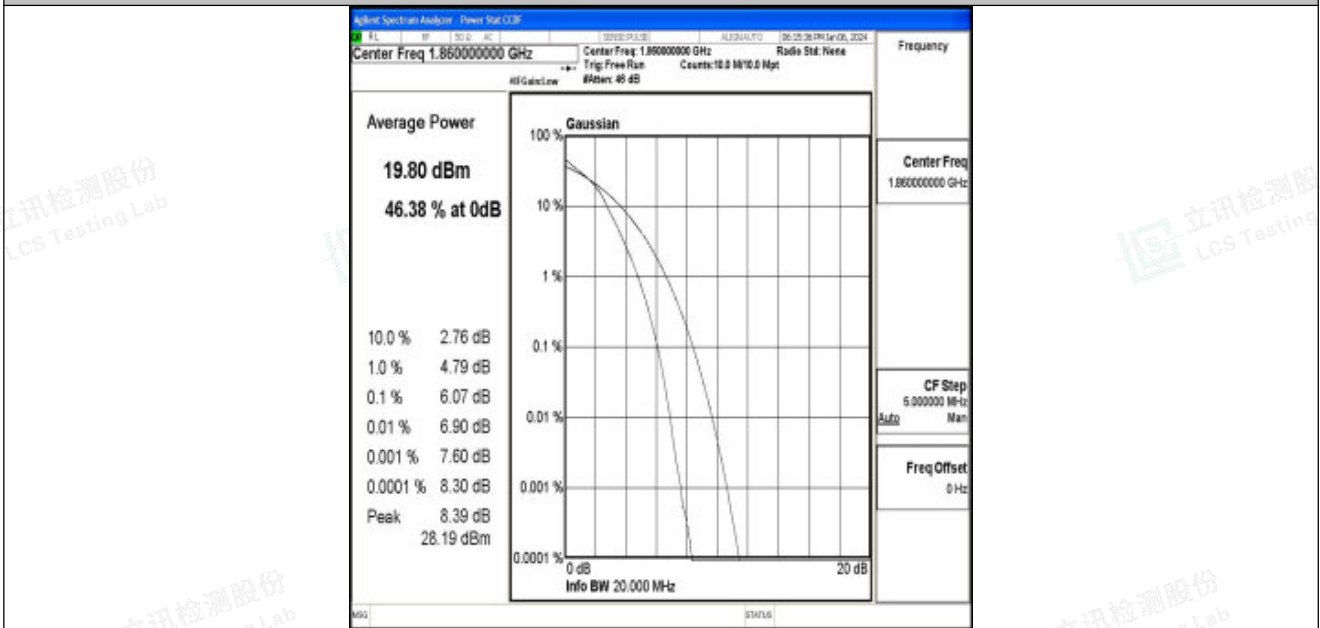

Band25-15MHz-16QAM-26365-75RB#0-PASS

Band25-15MHz-QPSK-26615-75RB#0-PASS

Band25-15MHz-16QAM-26615-75RB#0-PASS

Band25-20MHz-QPSK-26140-100RB#0-PASS

Band25-20MHz-16QAM-26140-100RB#0-PASS

Band25-20MHz-QPSK-26365-100RB#0-PASS