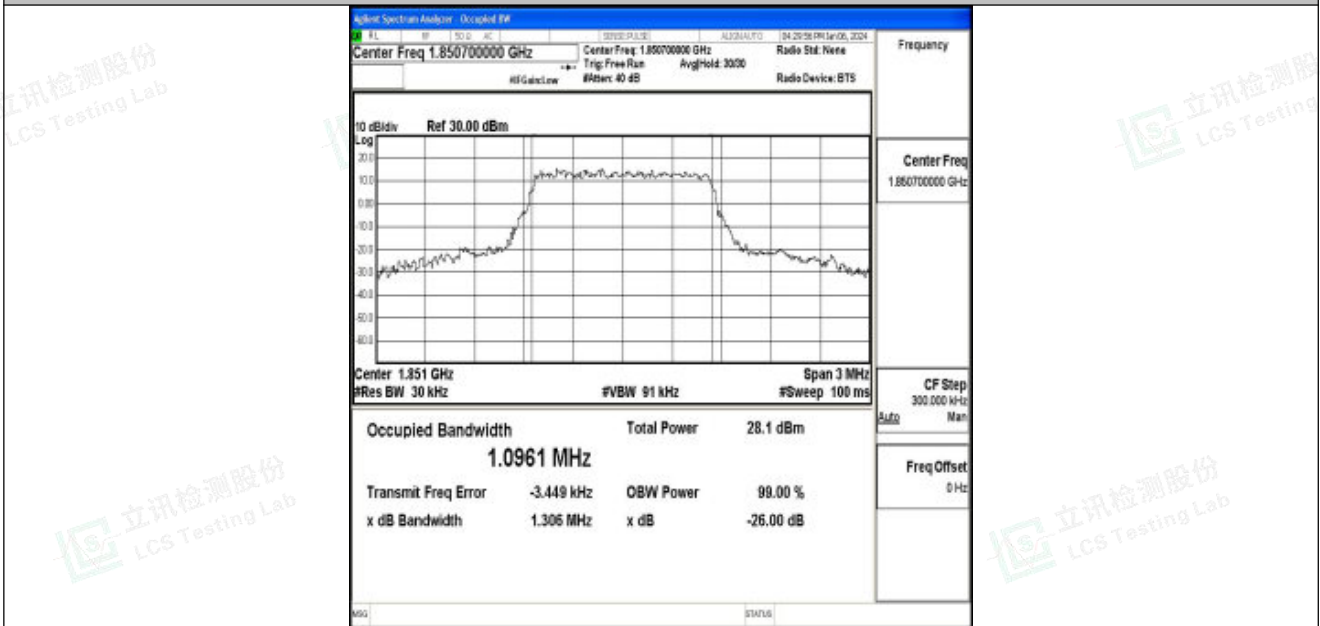

Band25	20MHz	QPSK	26590	100RB#0	17.993	19.67	PASS
Band25	20MHz	16QAM	26590	100RB#0	18.046	20.02	PASS

Test Graphs

Band25-1.4MHz-QPSK-26047-6RB#0-PASS

Band25-1.4MHz-16QAM-26047-6RB#0-PASS

Band25-1.4MHz-QPSK-26365-6RB#0-PASS