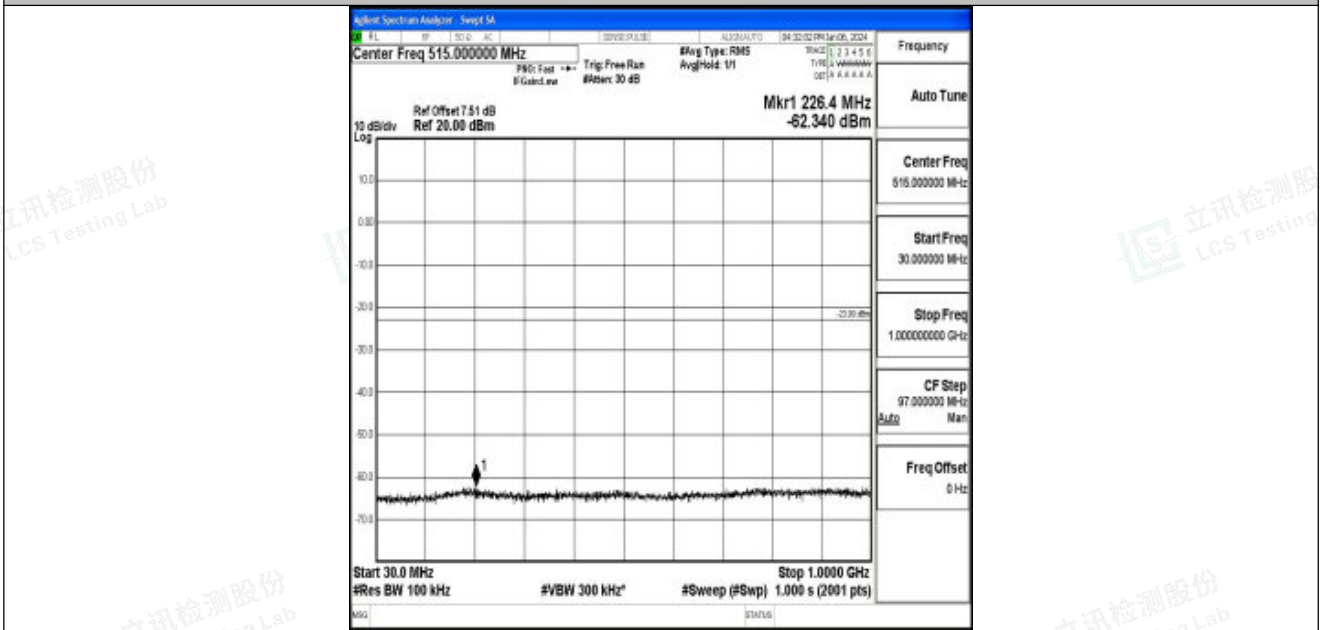

Band25_1.4MHz_QPSK_26047_1RB#0_30~1000_30~1000