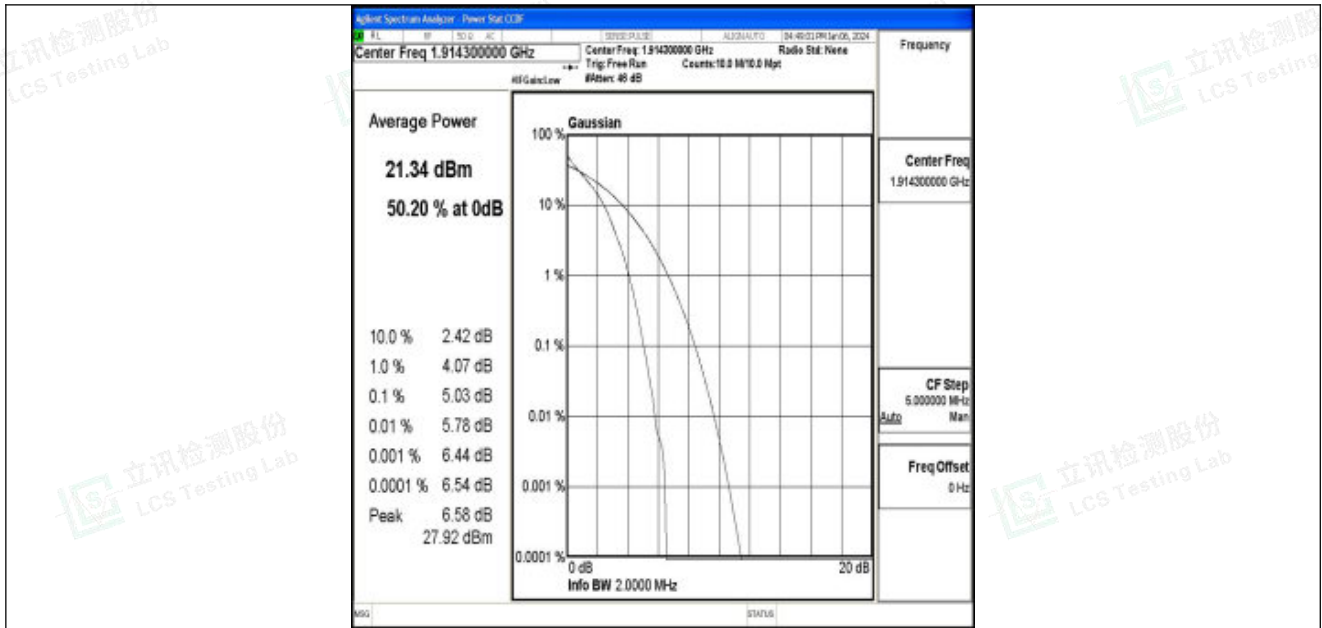

Band25-1.4MHz-QPSK-26683-6RB#0-PASS