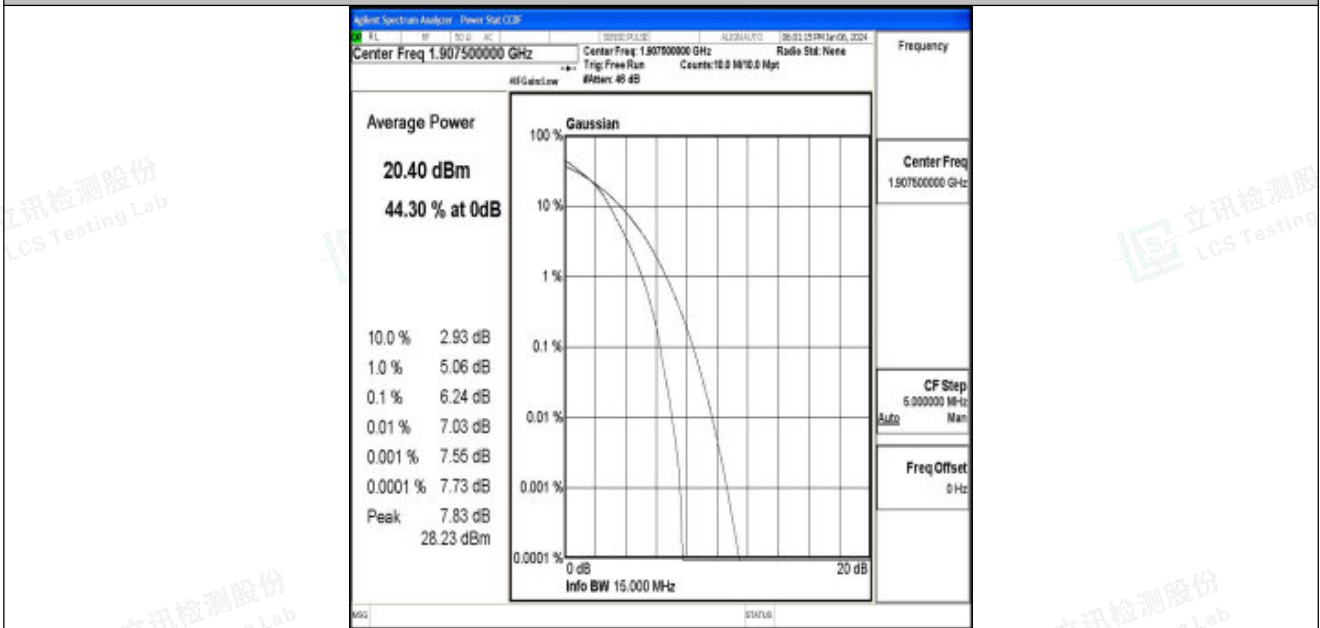

Band25-15MHz-16QAM-26615-75RB#0-PASS