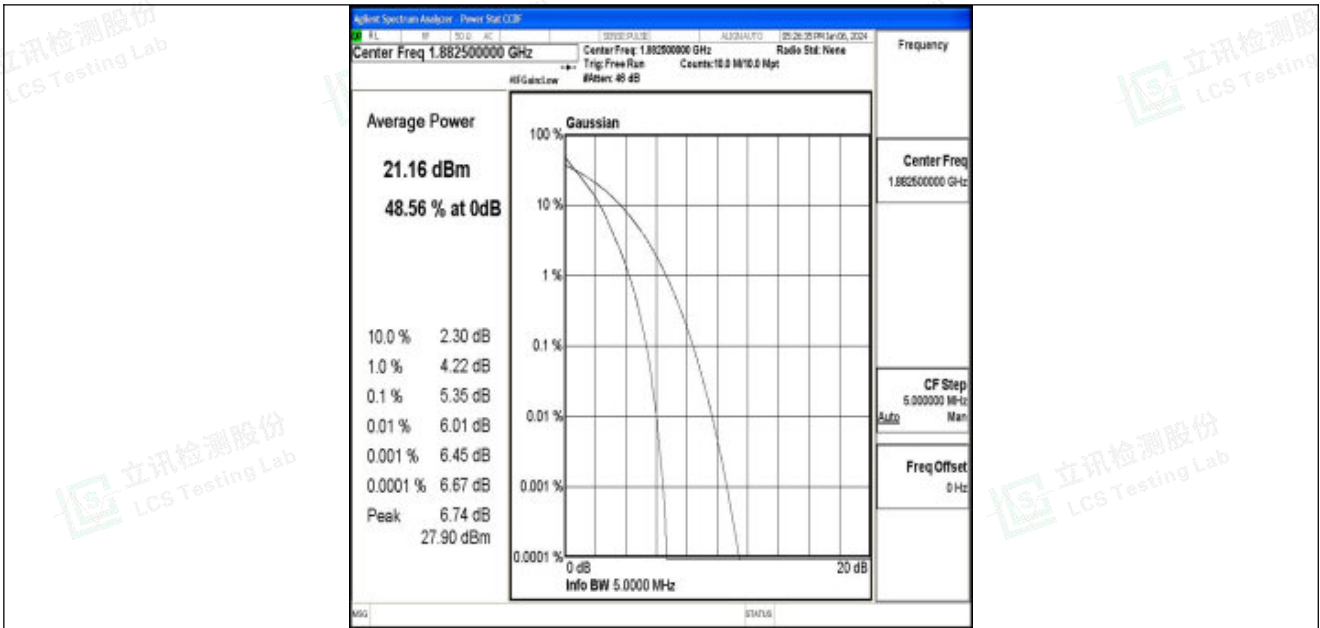

Band25-3MHz-16QAM-26365-15RB#0-PASS

Band25-3MHz-QPSK-26675-15RB#0-PASS

Band25-3MHz-16QAM-26675-15RB#0-PASS

Band25-5MHz-QPSK-26065-25RB#0-PASS

Band25-5MHz-16QAM-26065-25RB#0-PASS

Band25-5MHz-QPSK-26365-25RB#0-PASS