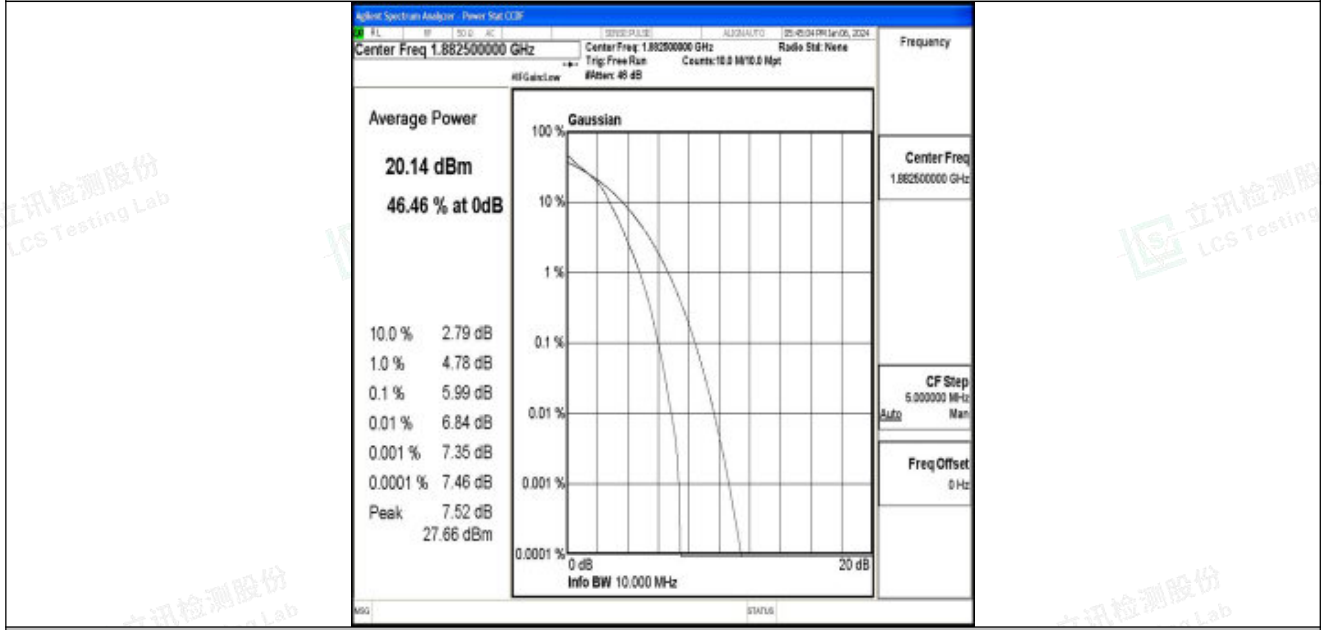

Band25-5MHz-16QAM-26365-25RB#0-PASS

Band25-5MHz-QPSK-26665-25RB#0-PASS

Band25-5MHz-16QAM-26665-25RB#0-PASS

Band25-10MHz-QPSK-26090-50RB#0-PASS

Band25-10MHz-16QAM-26090-50RB#0-PASS

Band25-10MHz-QPSK-26365-50RB#0-PASS