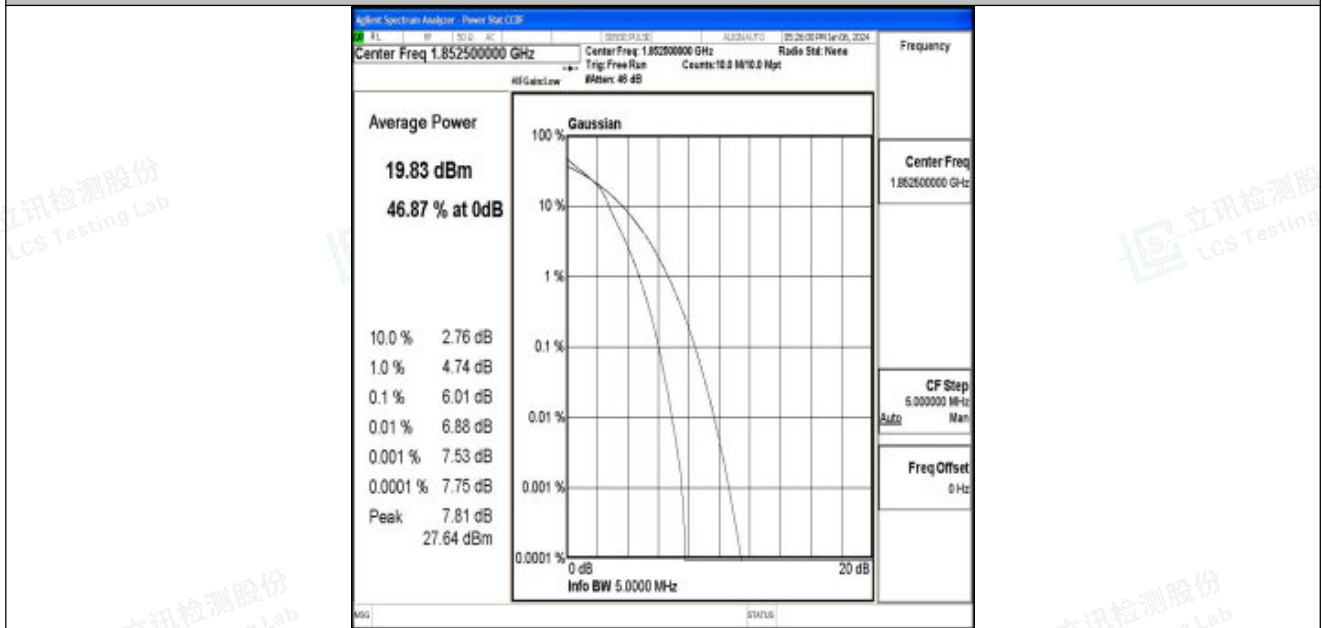

Band25-3MHz-16QAM-26365-15RB#0-PASS

Band25-3MHz-QPSK-26675-15RB#0-PASS

Band25-3MHz-16QAM-26675-15RB#0-PASS

Band25-5MHz-QPSK-26065-25RB#0-PASS

Band25-5MHz-16QAM-26065-25RB#0-PASS

Band25-5MHz-QPSK-26365-25RB#0-PASS