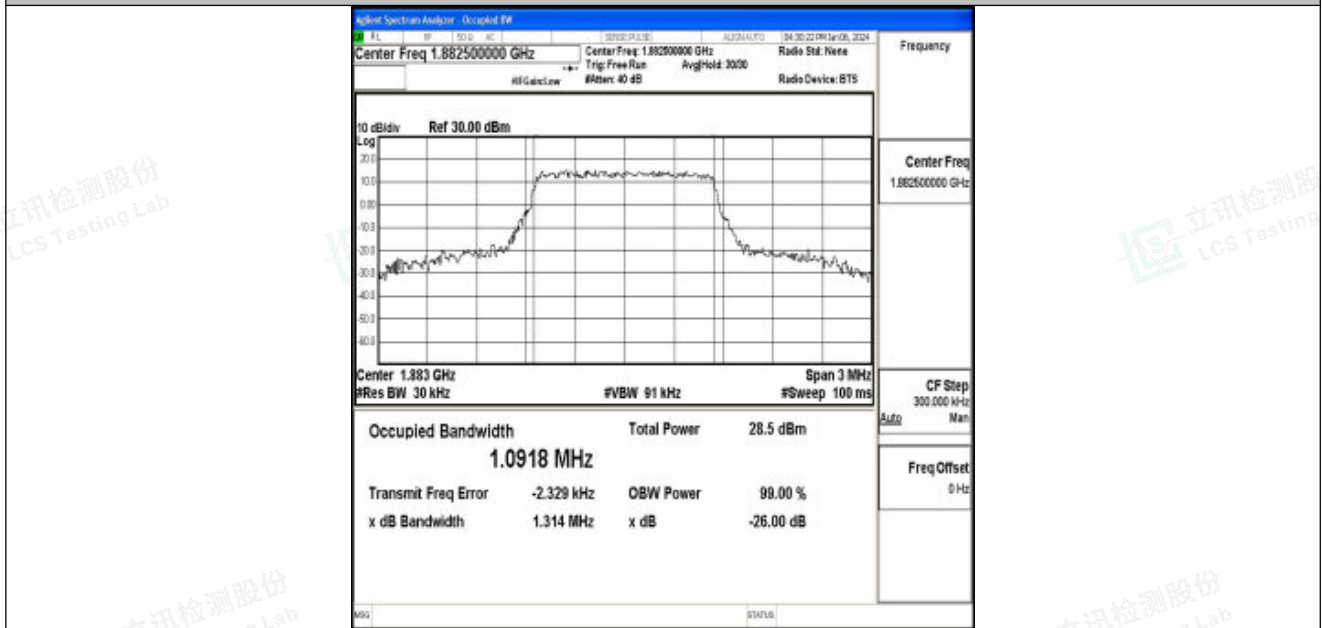

Band25	20MHz	QPSK	26590	100RB#0	17.993	19.67	PASS
Band25	20MHz	16QAM	26590	100RB#0	18.046	20.02	PASS

Test Graphs

Band25-1.4MHz-QPSK-26047-6RB#0-PASS

Band25-1.4MHz-16QAM-26047-6RB#0-PASS

Band25-1.4MHz-QPSK-26365-6RB#0-PASS