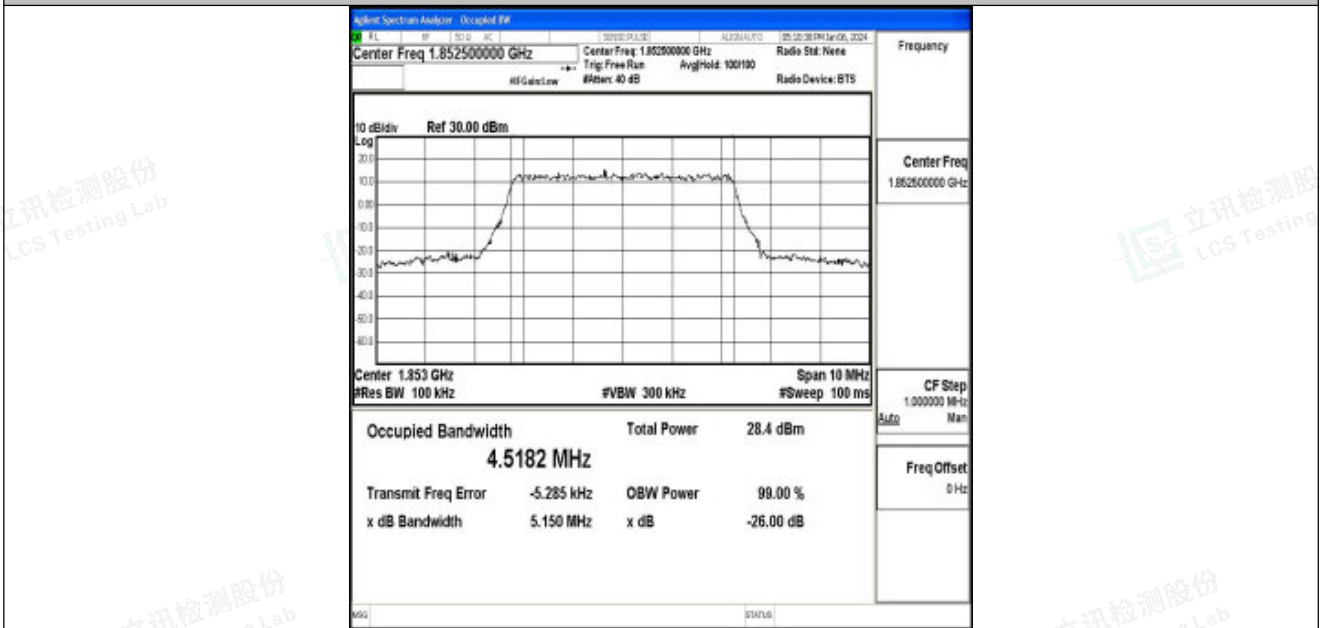

Band25-3MHz-16QAM-26365-15RB#0-PASS

Band25-3MHz-QPSK-26675-15RB#0-PASS

Band25-3MHz-16QAM-26675-15RB#0-PASS

Band25-5MHz-QPSK-26065-25RB#0-PASS

Band25-5MHz-16QAM-26065-25RB#0-PASS

Band25-5MHz-QPSK-26365-25RB#0-PASS