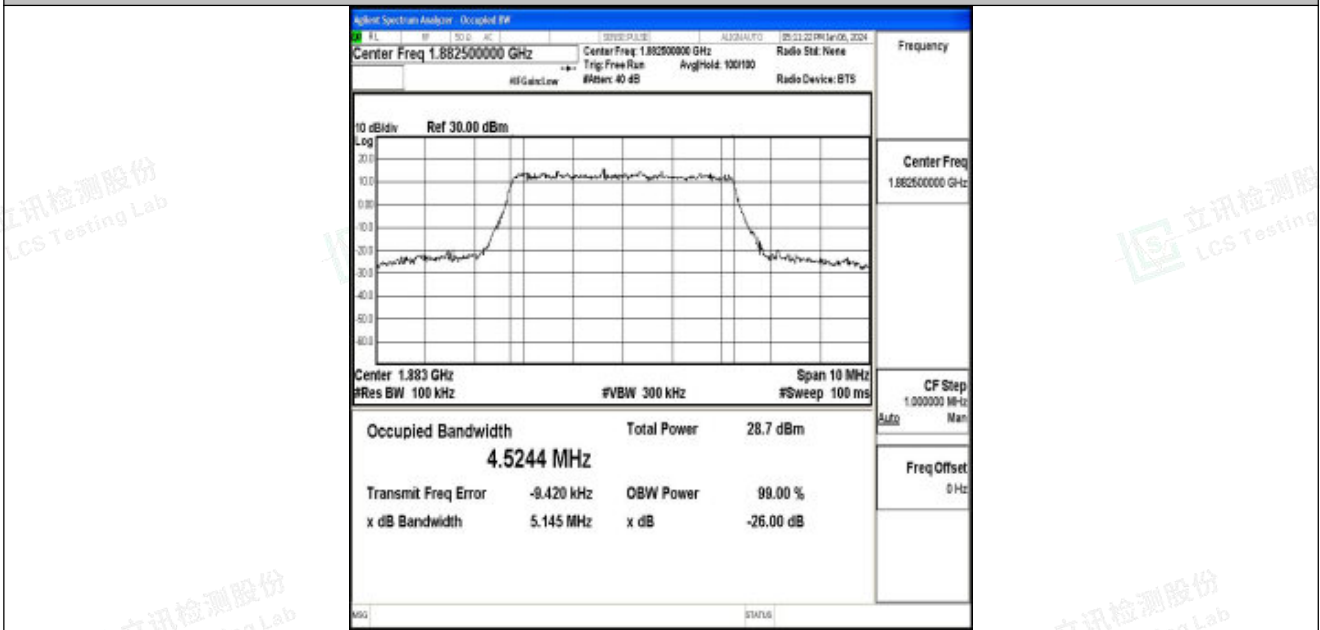

Band25-3MHz-16QAM-26365-15RB#0-PASS

Band25-3MHz-QPSK-26675-15RB#0-PASS

Band25-3MHz-16QAM-26675-15RB#0-PASS

Band25-5MHz-QPSK-26065-25RB#0-PASS

Band25-5MHz-16QAM-26065-25RB#0-PASS

Band25-5MHz-QPSK-26365-25RB#0-PASS