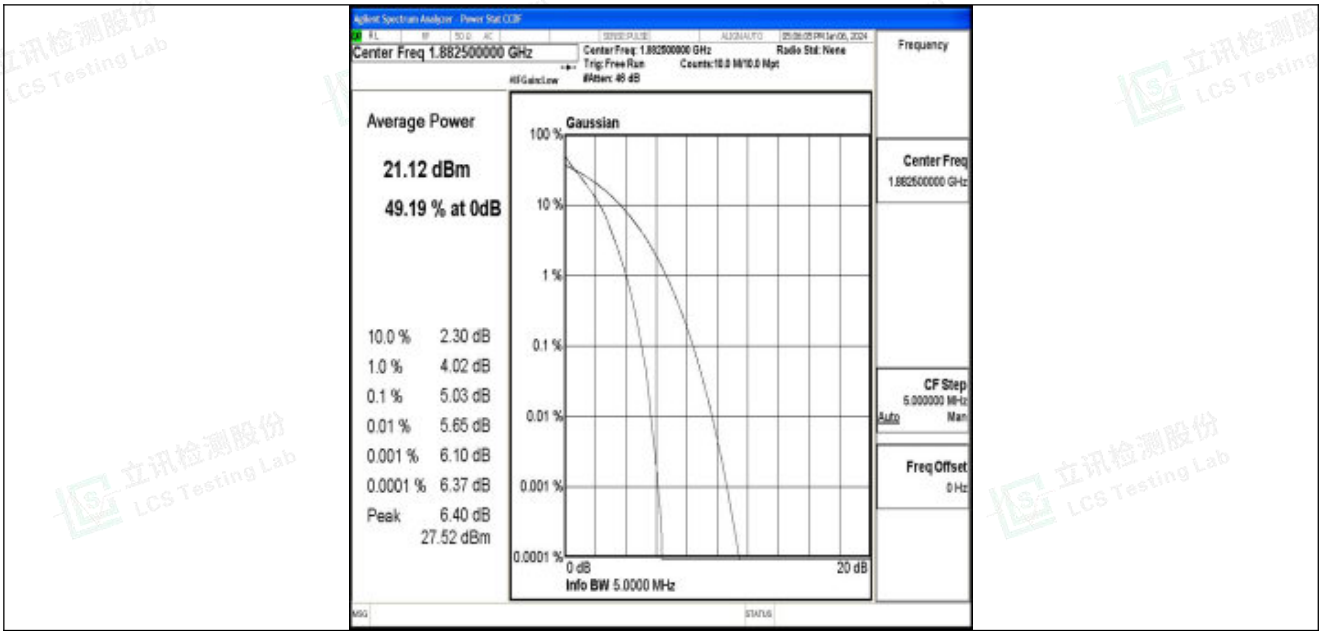

Band25-1.4MHz-16QAM-26365-6RB#0-PASS

Band25-1.4MHz-QPSK-26683-6RB#0-PASS

Band25-1.4MHz-16QAM-26683-6RB#0-PASS

Band25-3MHz-QPSK-26055-15RB#0-PASS

Band25-3MHz-16QAM-26055-15RB#0-PASS

Band25-3MHz-QPSK-26365-15RB#0-PASS