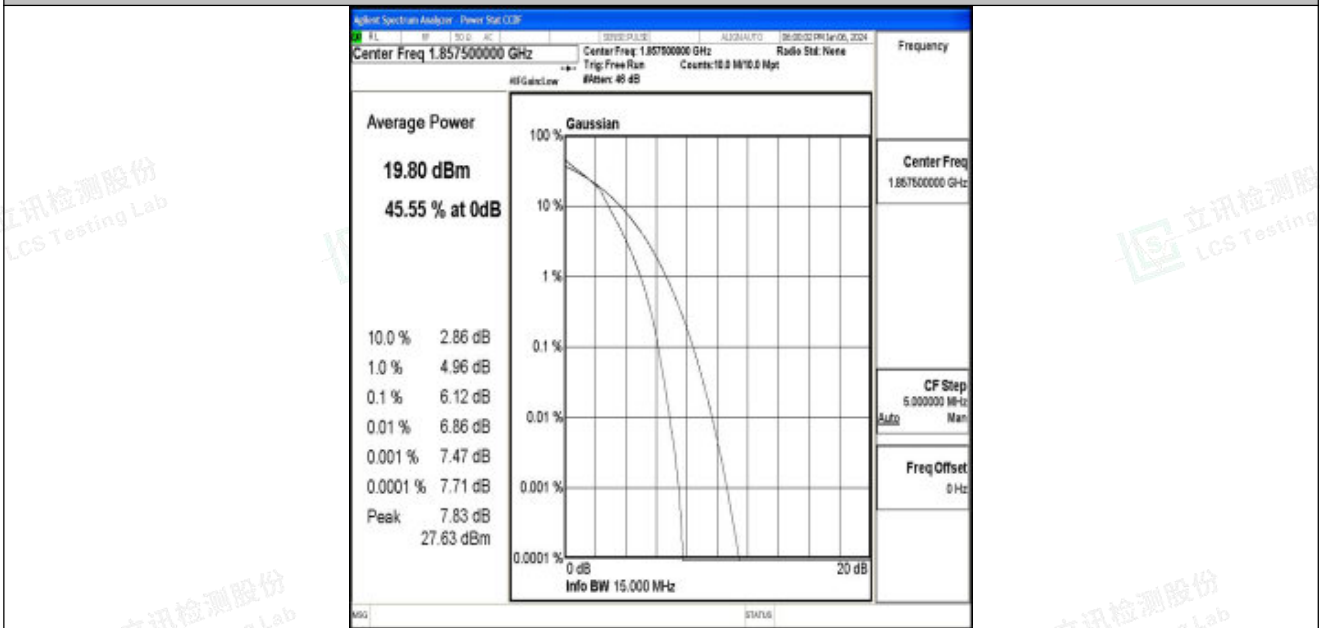

Band25-10MHz-16QAM-26365-50RB#0-PASS

Band25-10MHz-QPSK-26640-50RB#0-PASS

Band25-10MHz-16QAM-26640-50RB#0-PASS

Band25-15MHz-QPSK-26115-75RB#0-PASS

Band25-15MHz-16QAM-26115-75RB#0-PASS

Band25-15MHz-QPSK-26365-75RB#0-PASS