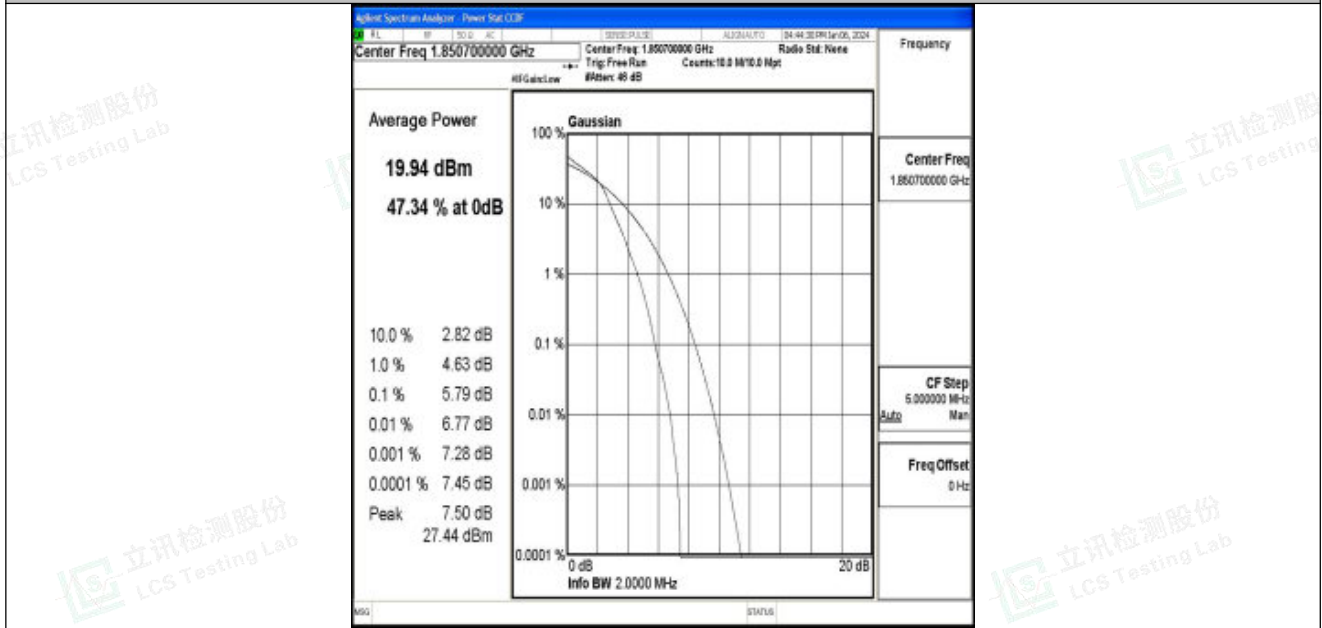

Band25	20MHz	16QAM	26590	100RB#0	6.13	13	PASS
--------	-------	-------	-------	---------	------	----	------

Test Graphs

Band25-1.4MHz-QPSK-26047-6RB#0-PASS

Band25-1.4MHz-16QAM-26047-6RB#0-PASS

Band25-1.4MHz-QPSK-26365-6RB#0-PASS