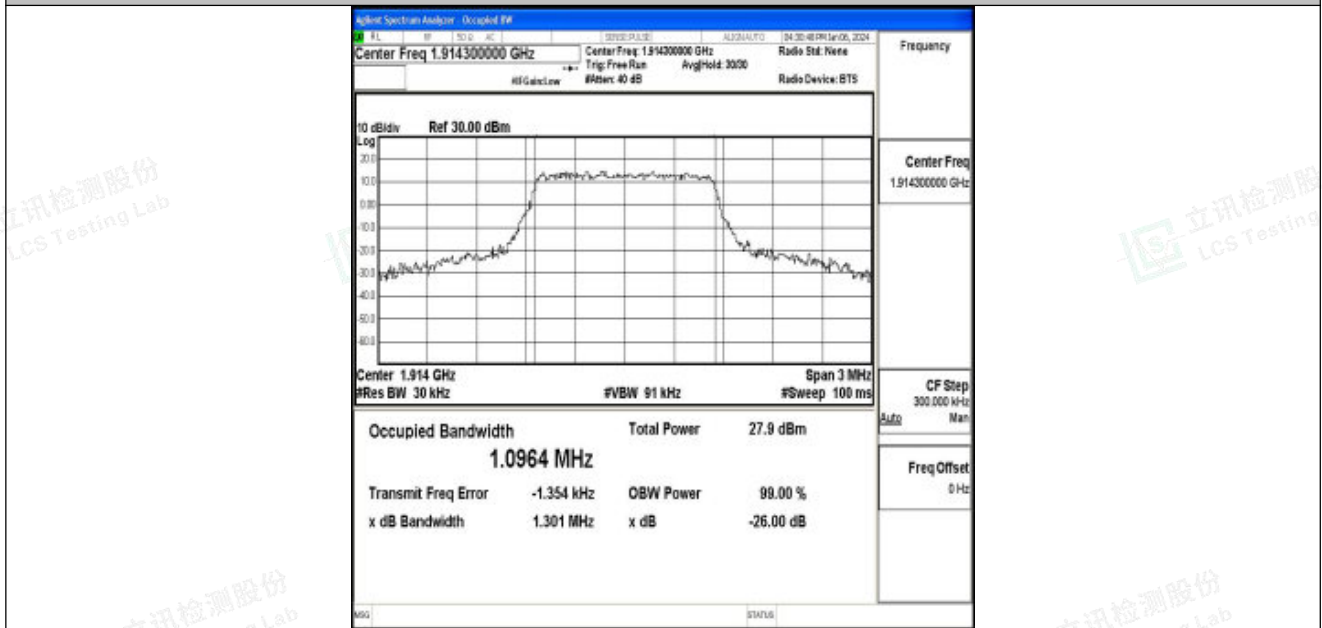

Band25-1.4MHz-16QAM-26683-6RB#0-PASS