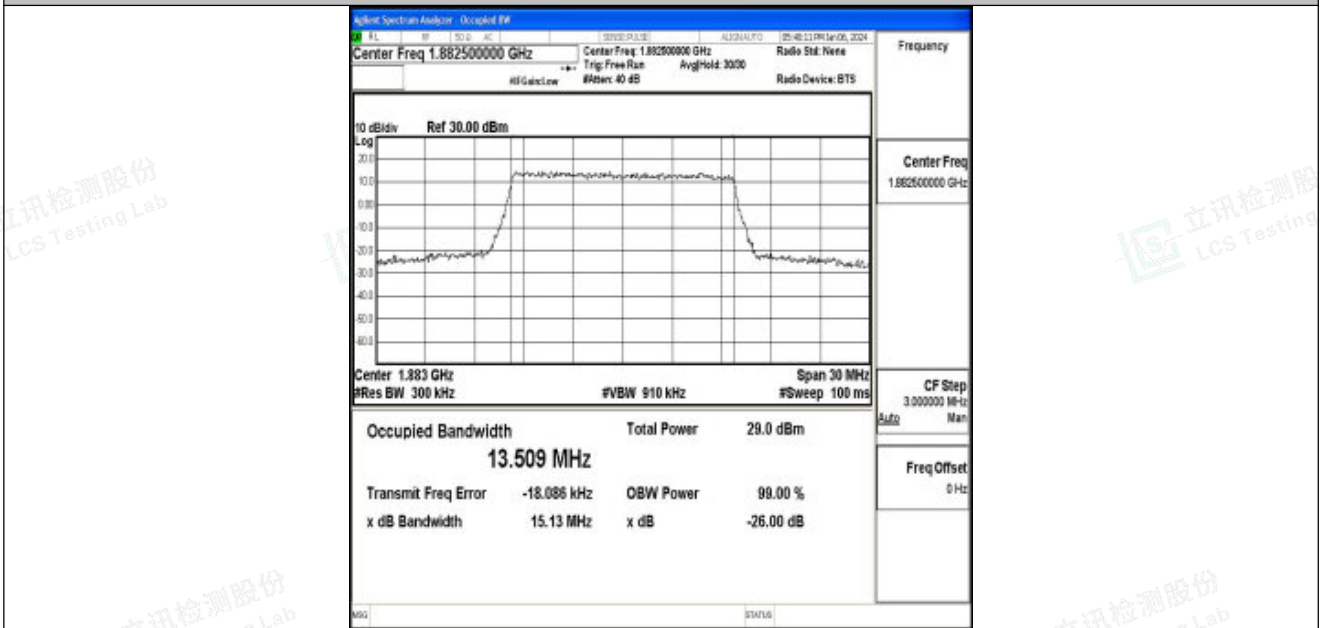

Band25-10MHz-16QAM-26365-50RB#0-PASS

Band25-10MHz-QPSK-26640-50RB#0-PASS

Band25-10MHz-16QAM-26640-50RB#0-PASS

Band25-15MHz-QPSK-26115-75RB#0-PASS

Band25-15MHz-16QAM-26115-75RB#0-PASS

Band25-15MHz-QPSK-26365-75RB#0-PASS