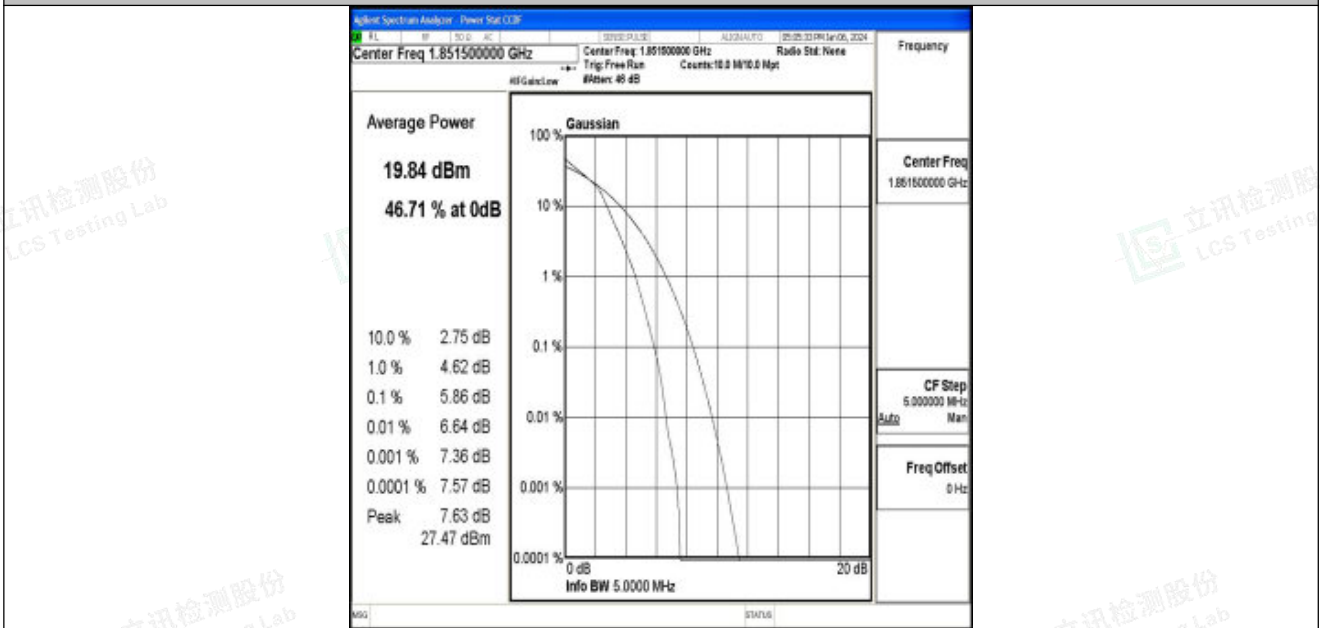

Band25-1.4MHz-16QAM-26365-6RB#0-PASS

Band25-1.4MHz-QPSK-26683-6RB#0-PASS

Band25-1.4MHz-16QAM-26683-6RB#0-PASS

Band25-3MHz-QPSK-26055-15RB#0-PASS

Band25-3MHz-16QAM-26055-15RB#0-PASS

Band25-3MHz-QPSK-26365-15RB#0-PASS