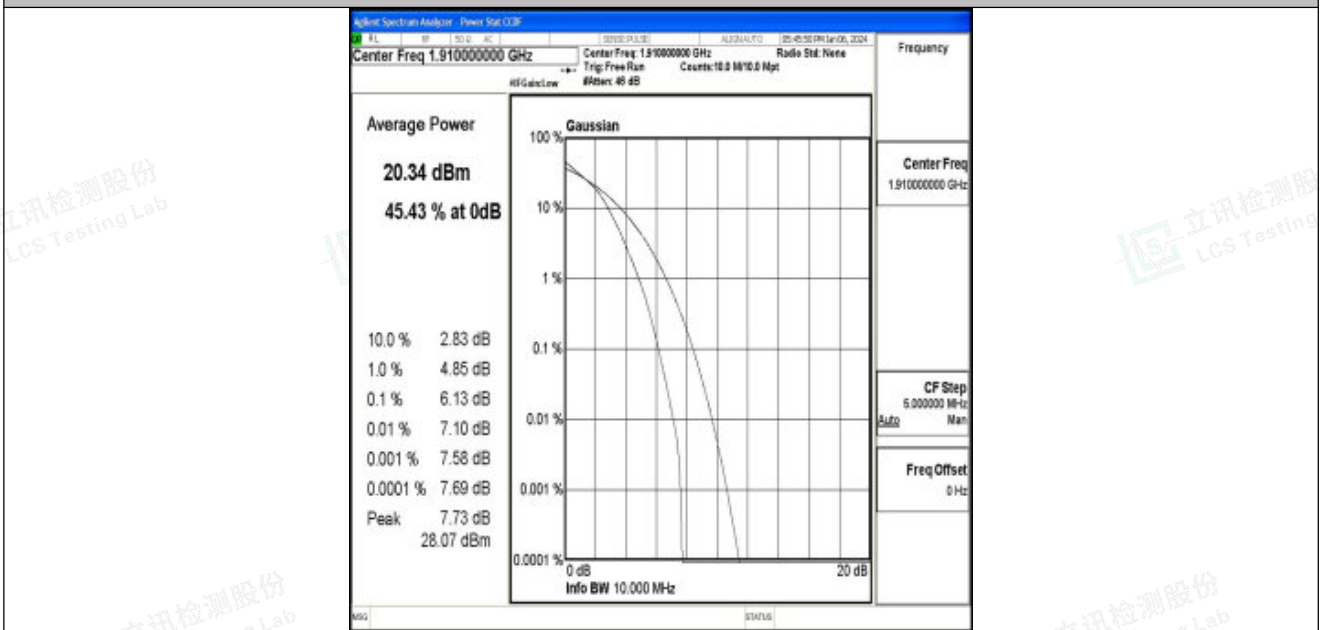

Band25-10MHz-16QAM-26640-50RB#0-PASS