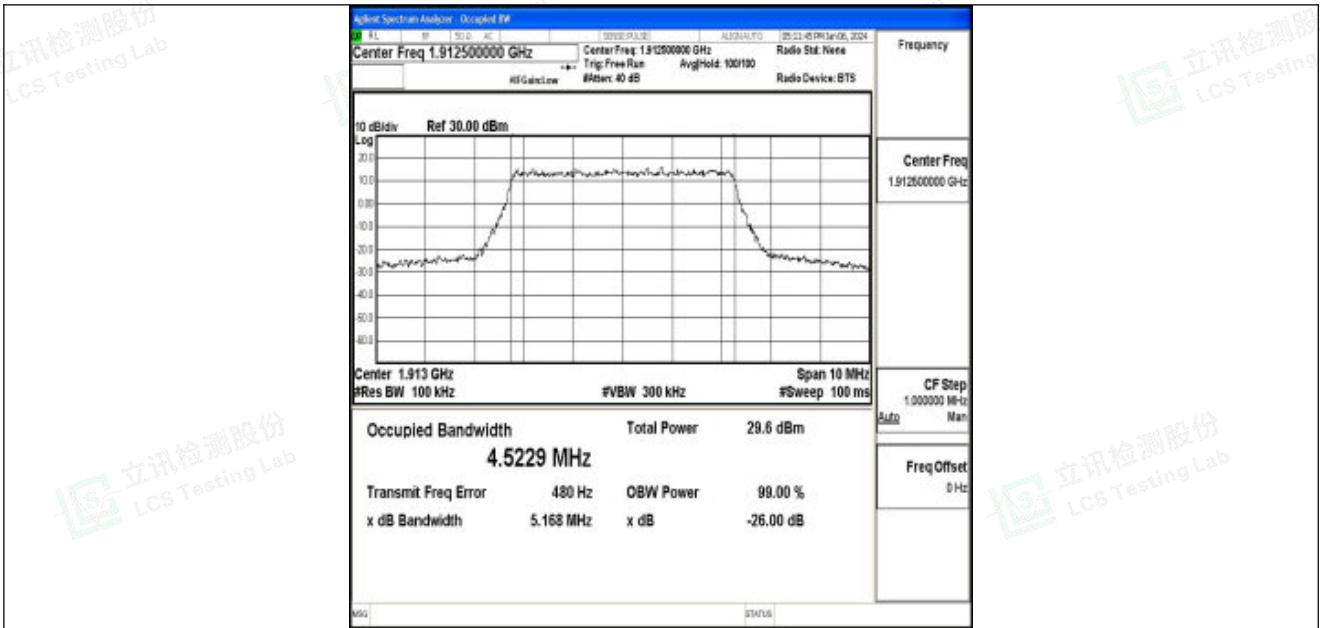

Band25-5MHz-QPSK-26665-25RB#0-PASS