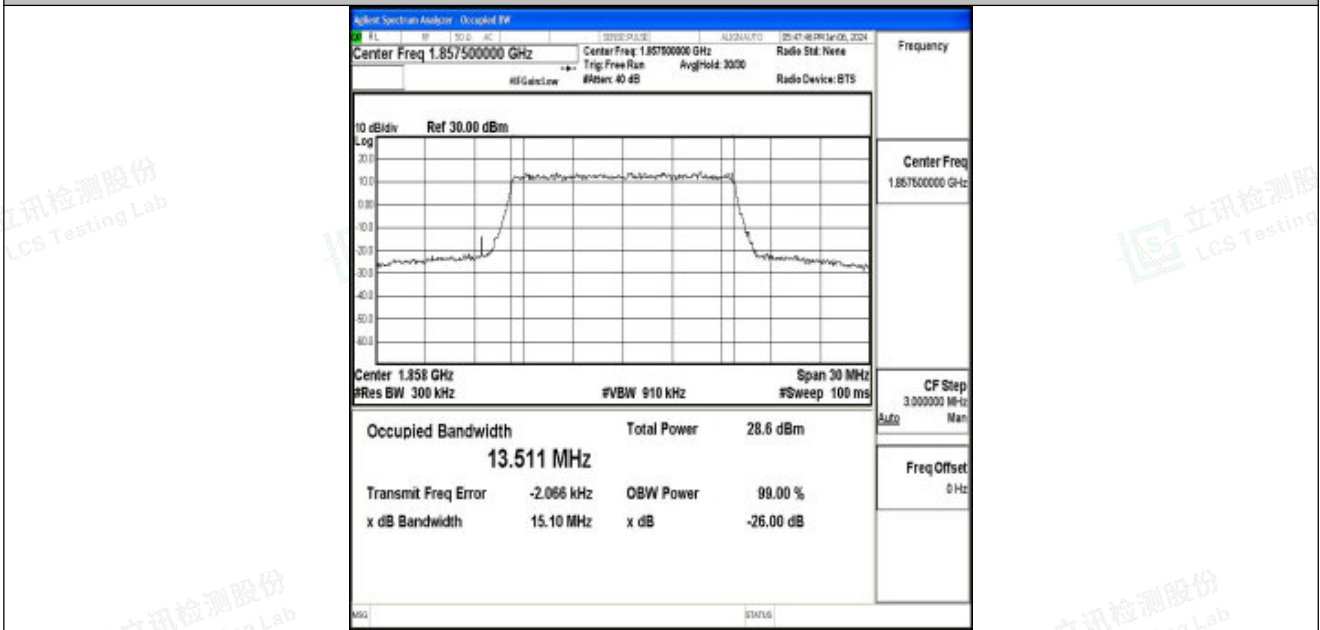

Band25-10MHz-16QAM-26365-50RB#0-PASS

Band25-10MHz-QPSK-26640-50RB#0-PASS

Band25-10MHz-16QAM-26640-50RB#0-PASS

Band25-15MHz-QPSK-26115-75RB#0-PASS

Band25-15MHz-16QAM-26115-75RB#0-PASS

Band25-15MHz-QPSK-26365-75RB#0-PASS