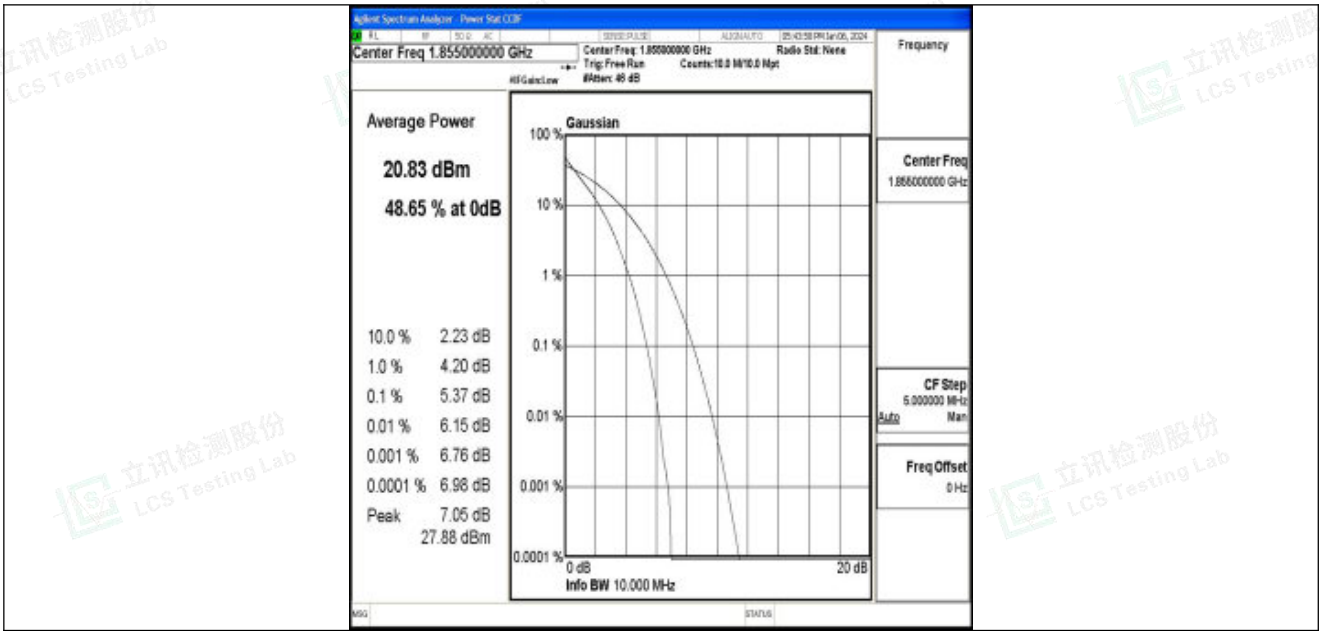

Band25-5MHz-16QAM-26365-25RB#0-PASS

Band25-5MHz-QPSK-26665-25RB#0-PASS

Band25-5MHz-16QAM-26665-25RB#0-PASS

Band25-10MHz-QPSK-26090-50RB#0-PASS

Band25-10MHz-16QAM-26090-50RB#0-PASS

Band25-10MHz-QPSK-26365-50RB#0-PASS