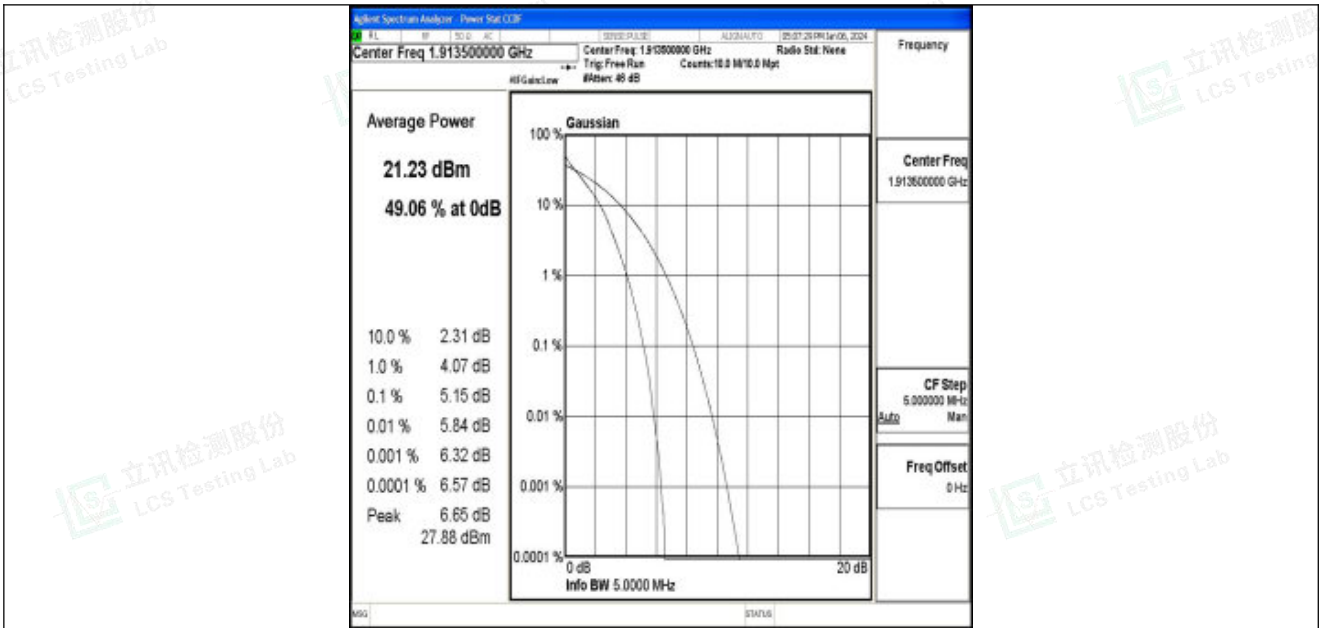

Band25-3MHz-QPSK-26675-15RB#0-PASS