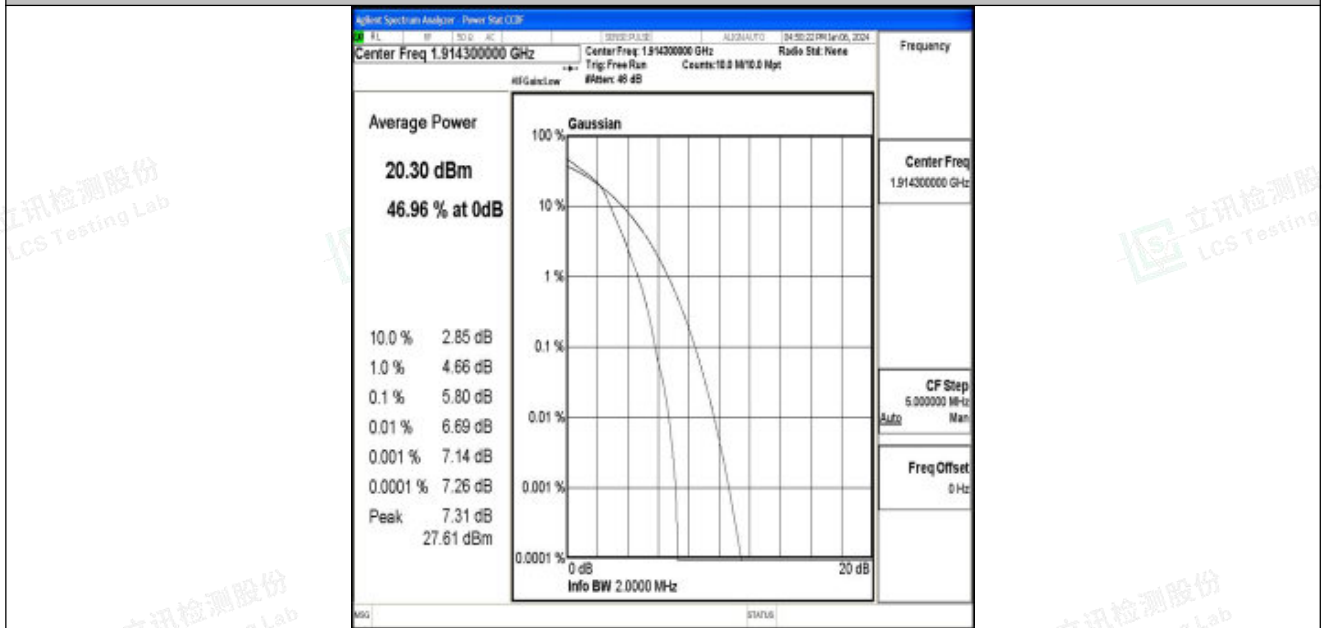

Band25-1.4MHz-16QAM-26683-6RB#0-PASS