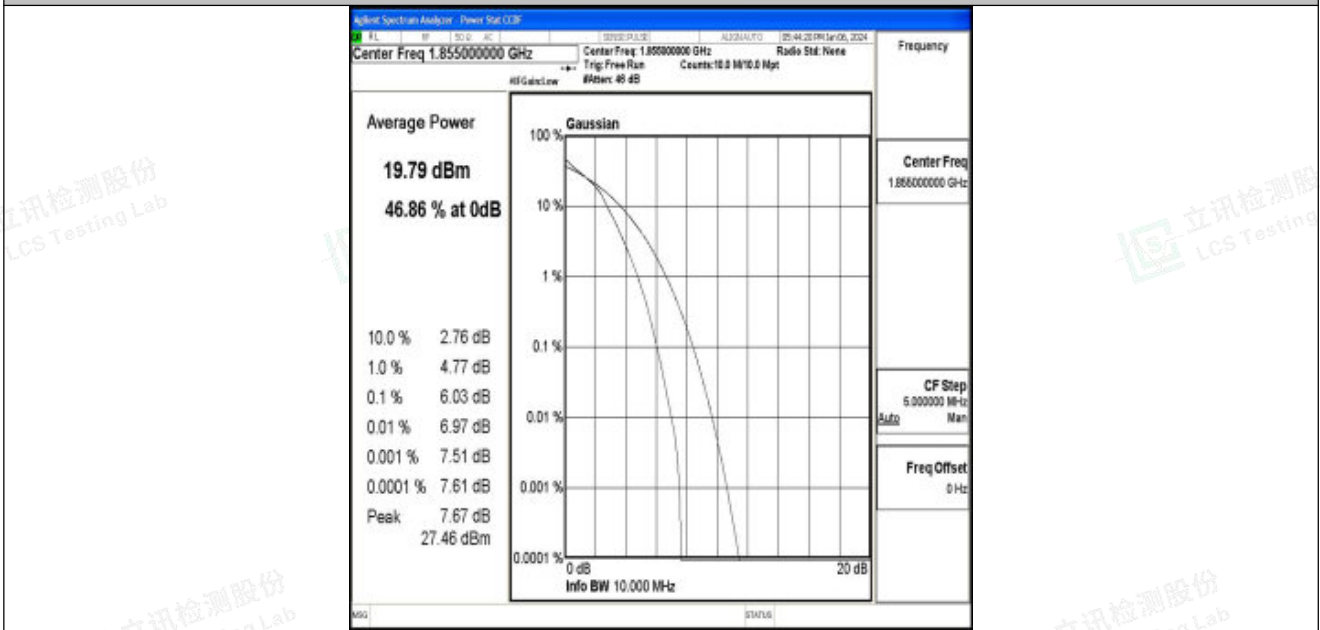

Band25-5MHz-16QAM-26365-25RB#0-PASS

Band25-5MHz-QPSK-26665-25RB#0-PASS

Band25-5MHz-16QAM-26665-25RB#0-PASS

Band25-10MHz-QPSK-26090-50RB#0-PASS

Band25-10MHz-16QAM-26090-50RB#0-PASS

Band25-10MHz-QPSK-26365-50RB#0-PASS