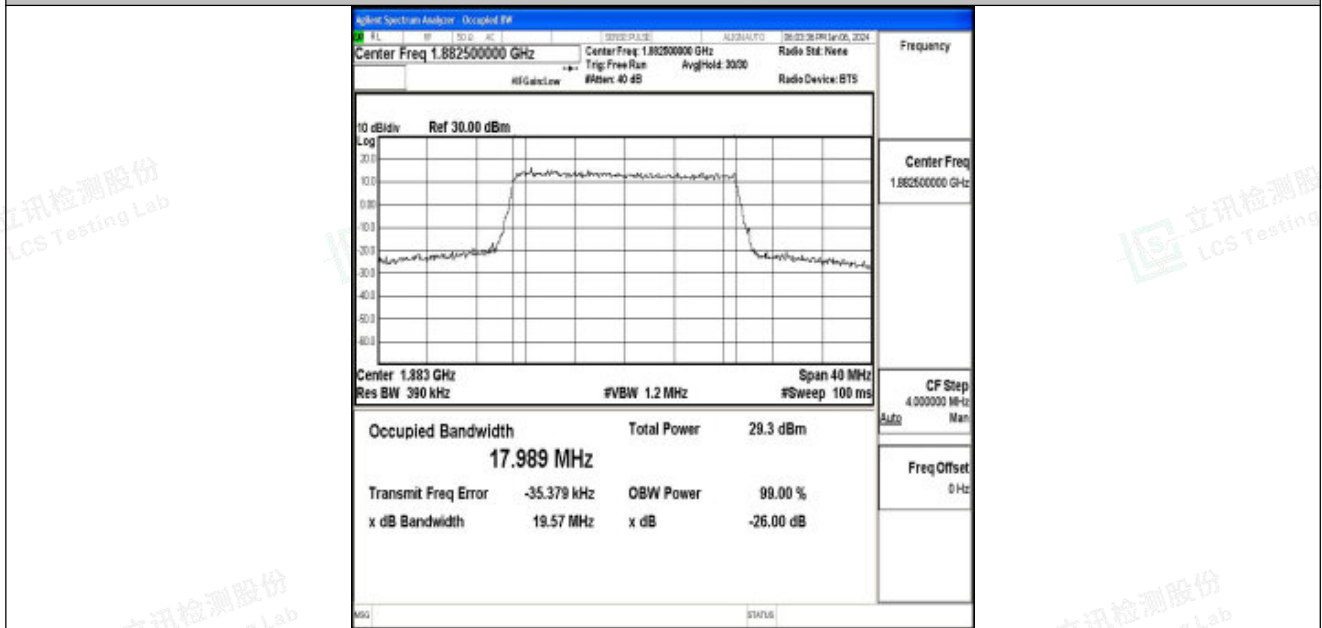

Band25-15MHz-16QAM-26365-75RB#0-PASS

Band25-15MHz-QPSK-26615-75RB#0-PASS

Band25-15MHz-16QAM-26615-75RB#0-PASS

Band25-20MHz-QPSK-26140-100RB#0-PASS

Band25-20MHz-16QAM-26140-100RB#0-PASS

Band25-20MHz-QPSK-26365-100RB#0-PASS