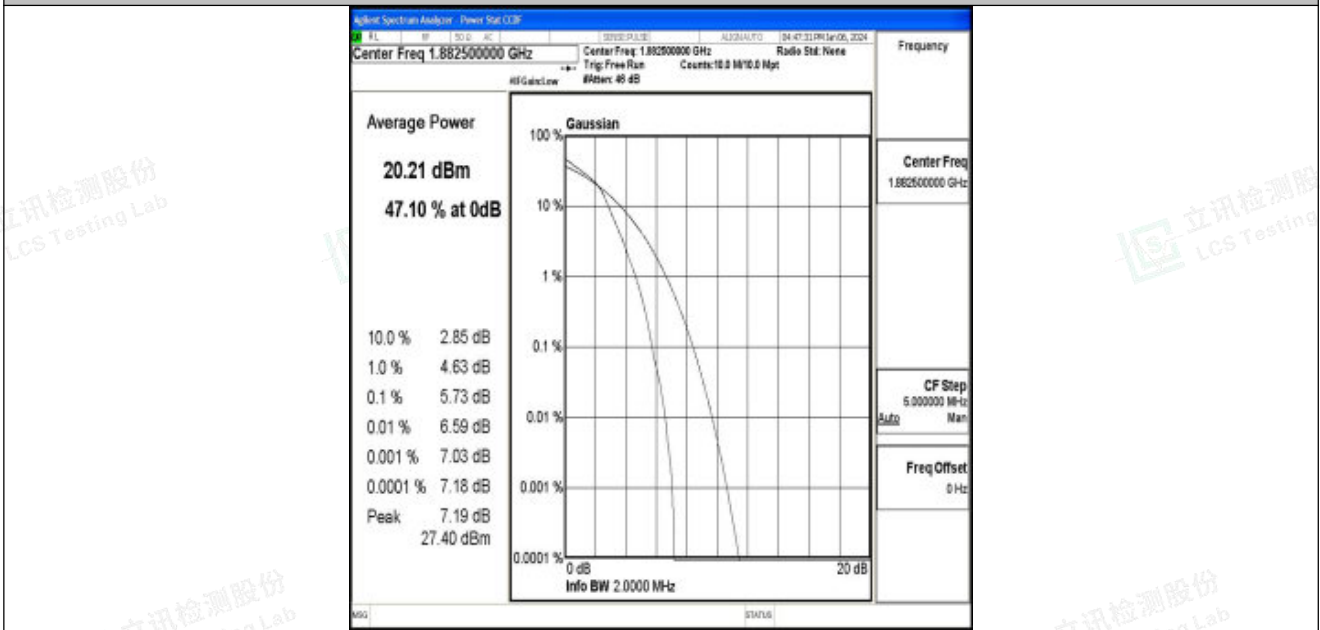

Band25	20MHz	16QAM	26590	100RB#0	6.13	13	PASS
--------	-------	-------	-------	---------	------	----	------

Test Graphs

Band25-1.4MHz-QPSK-26047-6RB#0-PASS

Band25-1.4MHz-16QAM-26047-6RB#0-PASS

Band25-1.4MHz-QPSK-26365-6RB#0-PASS