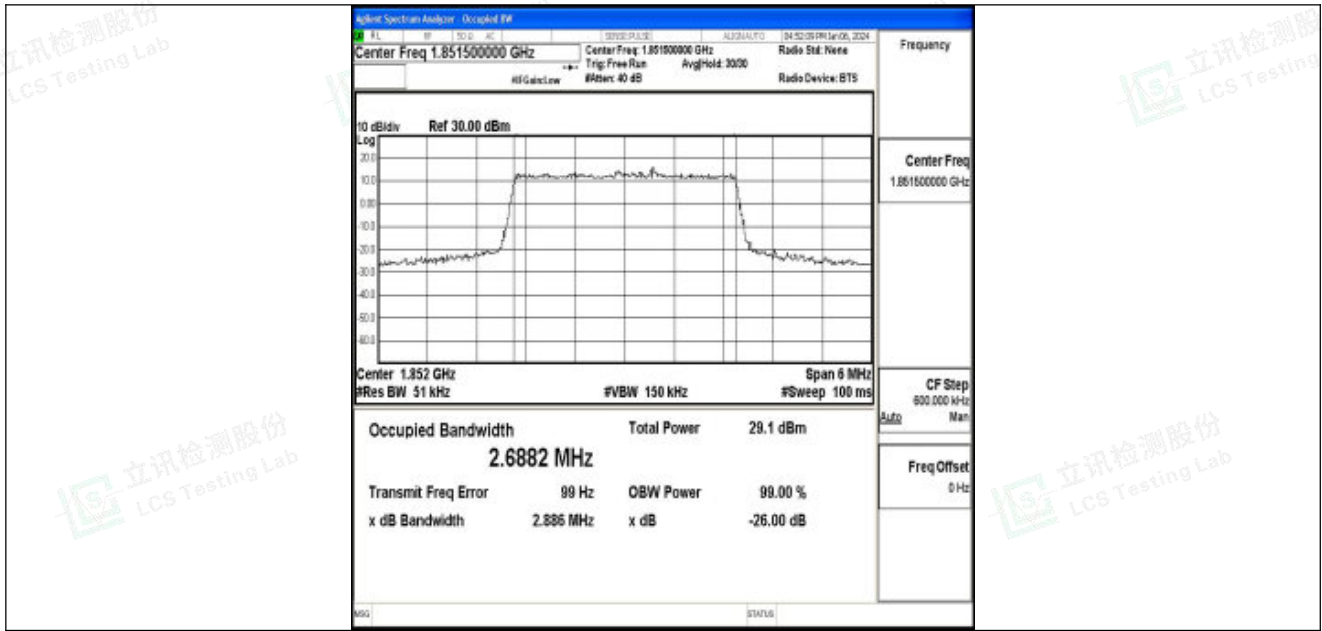

Band25-1.4MHz-16QAM-26365-6RB#0-PASS

Band25-1.4MHz-QPSK-26683-6RB#0-PASS

Band25-1.4MHz-16QAM-26683-6RB#0-PASS

Band25-3MHz-QPSK-26055-15RB#0-PASS

Band25-3MHz-16QAM-26055-15RB#0-PASS

Band25-3MHz-QPSK-26365-15RB#0-PASS