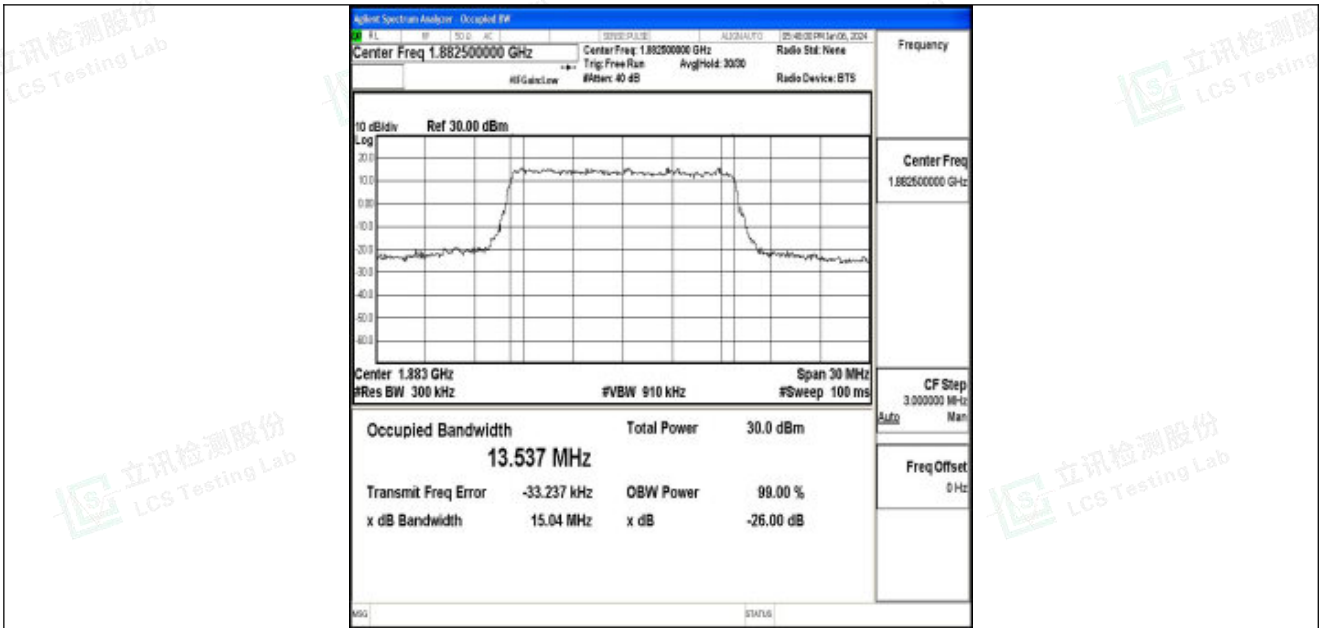

Band25-10MHz-16QAM-26365-50RB#0-PASS

Band25-10MHz-QPSK-26640-50RB#0-PASS

Band25-10MHz-16QAM-26640-50RB#0-PASS

Band25-15MHz-QPSK-26115-75RB#0-PASS

Band25-15MHz-16QAM-26115-75RB#0-PASS

Band25-15MHz-QPSK-26365-75RB#0-PASS