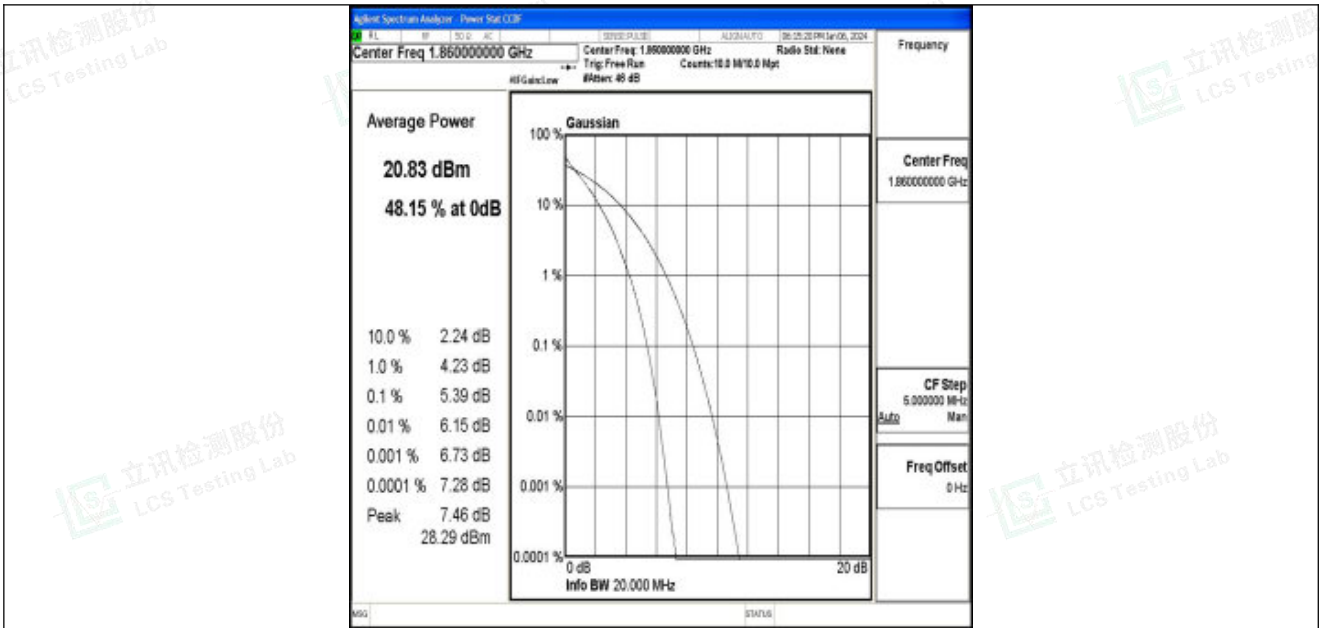

Band25-15MHz-16QAM-26365-75RB#0-PASS

Band25-15MHz-QPSK-26615-75RB#0-PASS

Band25-15MHz-16QAM-26615-75RB#0-PASS

Band25-20MHz-QPSK-26140-100RB#0-PASS

Band25-20MHz-16QAM-26140-100RB#0-PASS

Band25-20MHz-QPSK-26365-100RB#0-PASS