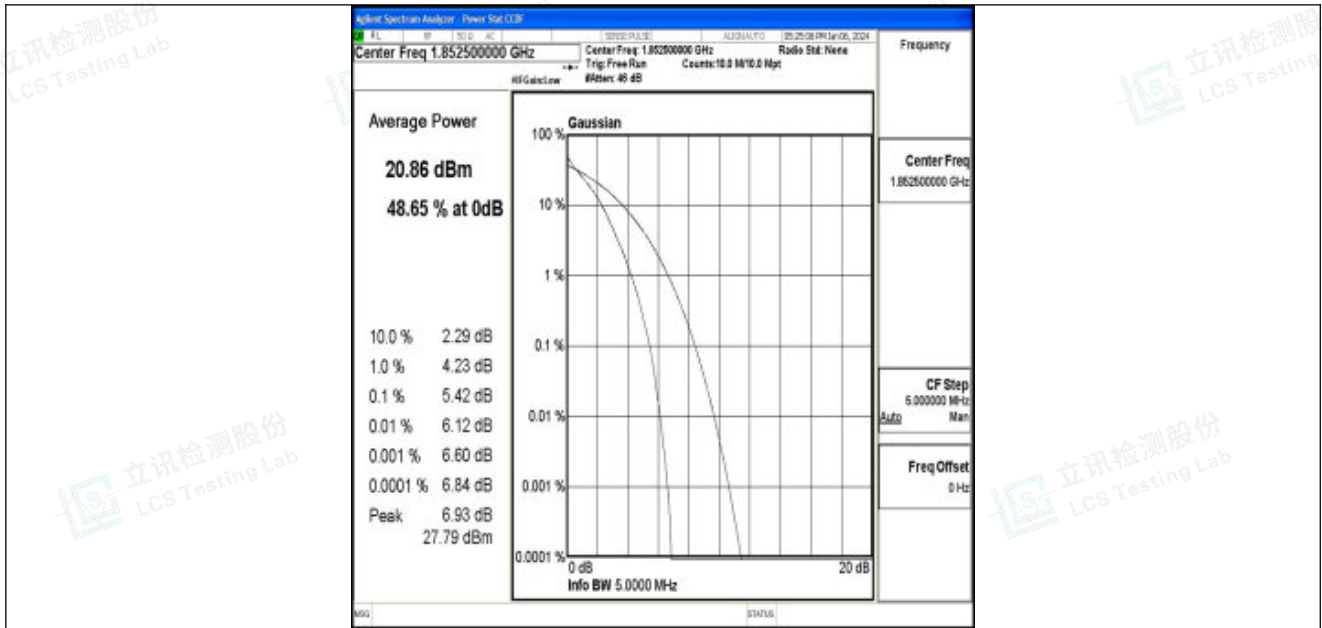

Band25-3MHz-16QAM-26365-15RB#0-PASS

Band25-3MHz-QPSK-26675-15RB#0-PASS

Band25-3MHz-16QAM-26675-15RB#0-PASS

Band25-5MHz-QPSK-26065-25RB#0-PASS

Band25-5MHz-16QAM-26065-25RB#0-PASS

Band25-5MHz-QPSK-26365-25RB#0-PASS