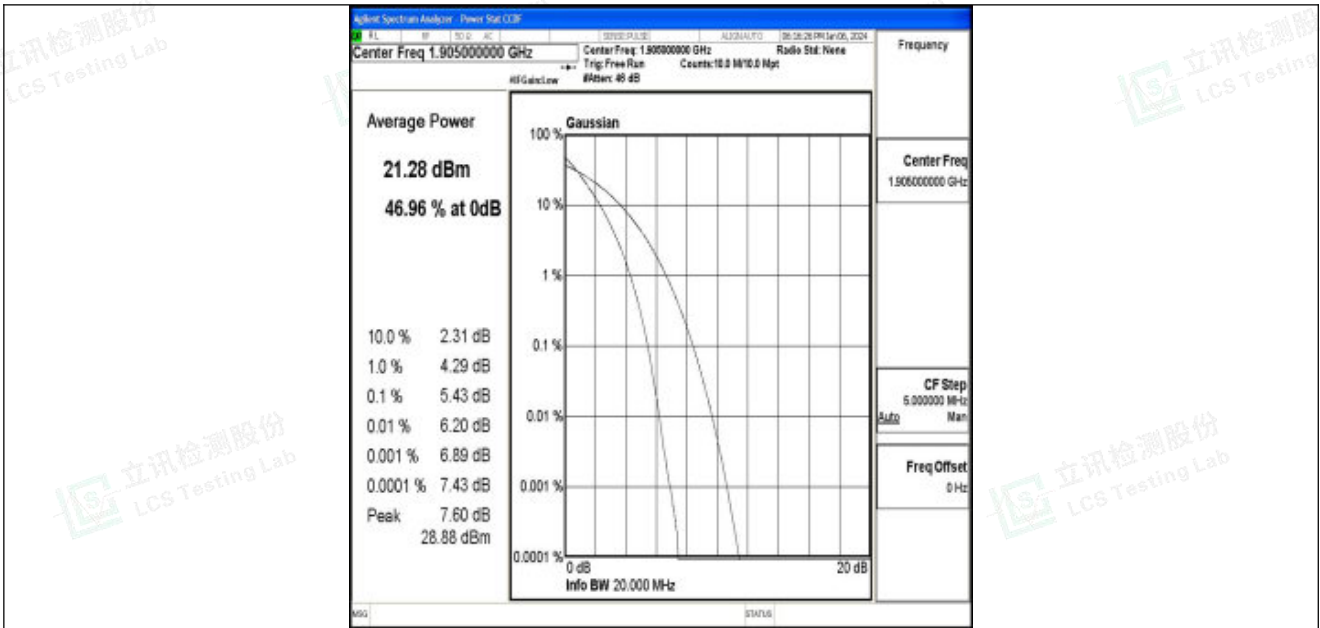

Band25-20MHz-QPSK-26590-100RB#0-PASS