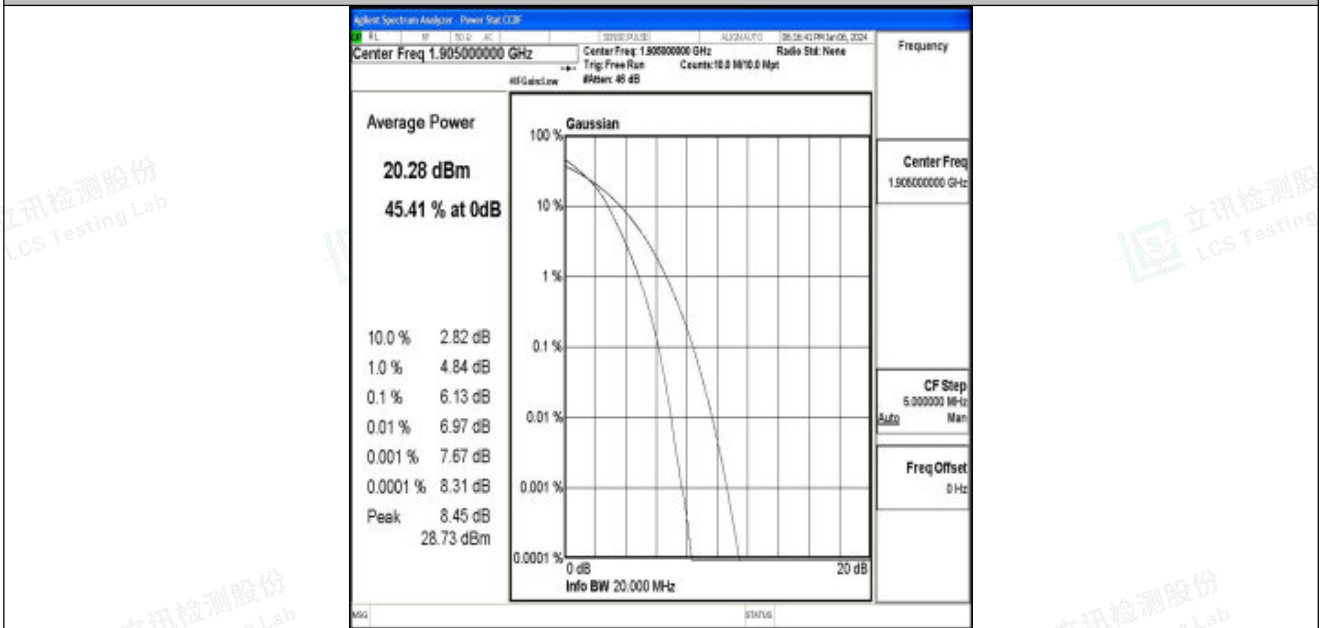

Band25-20MHz-16QAM-26590-100RB#0-PASS