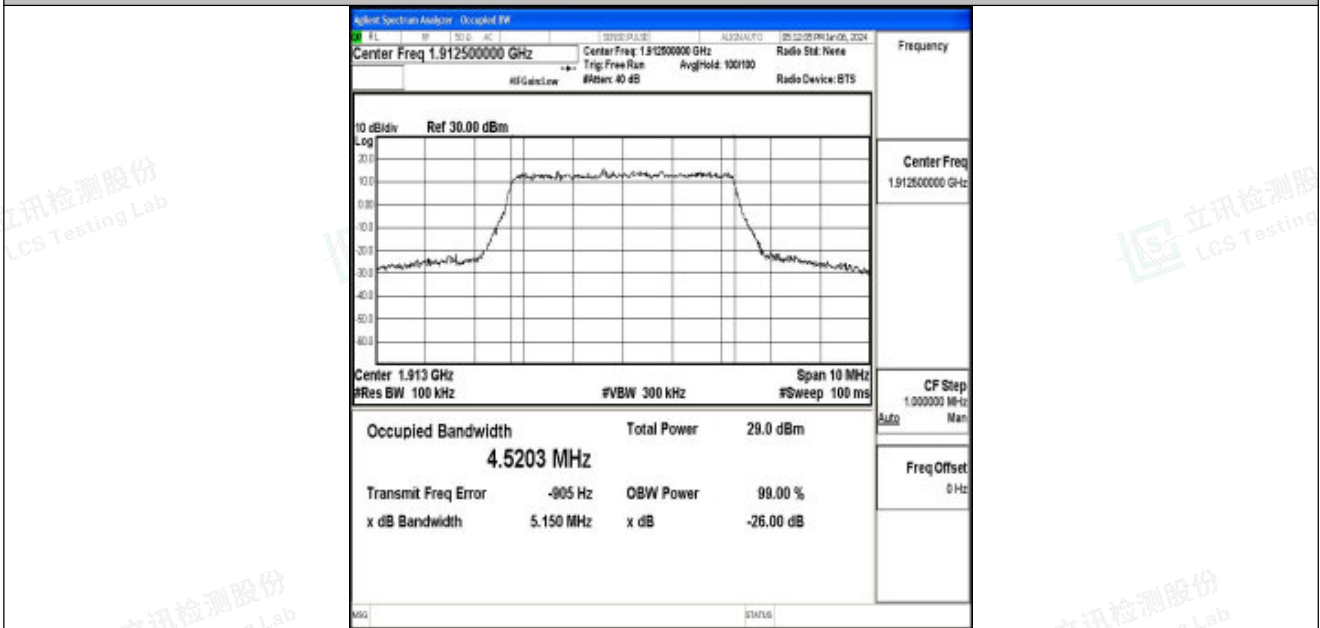

Band25-5MHz-16QAM-26665-25RB#0-PASS