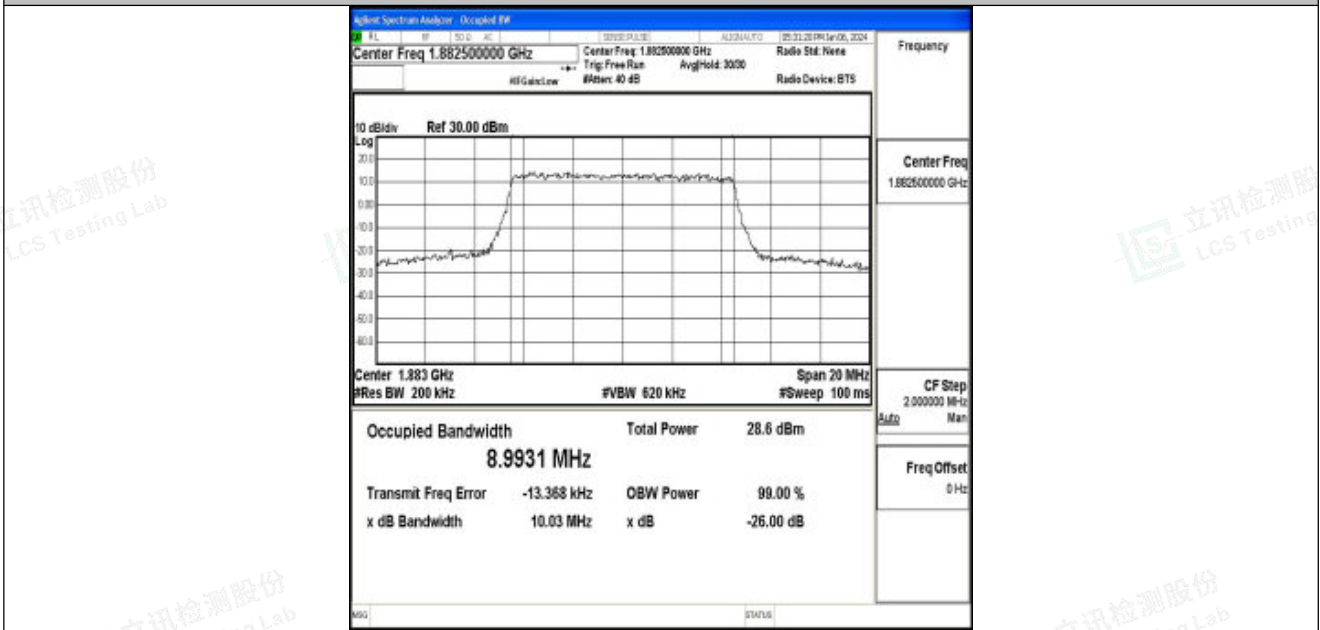

Band25-5MHz-16QAM-26365-25RB#0-PASS

Band25-5MHz-QPSK-26665-25RB#0-PASS

Band25-5MHz-16QAM-26665-25RB#0-PASS

Band25-10MHz-QPSK-26090-50RB#0-PASS

Band25-10MHz-16QAM-26090-50RB#0-PASS

Band25-10MHz-QPSK-26365-50RB#0-PASS