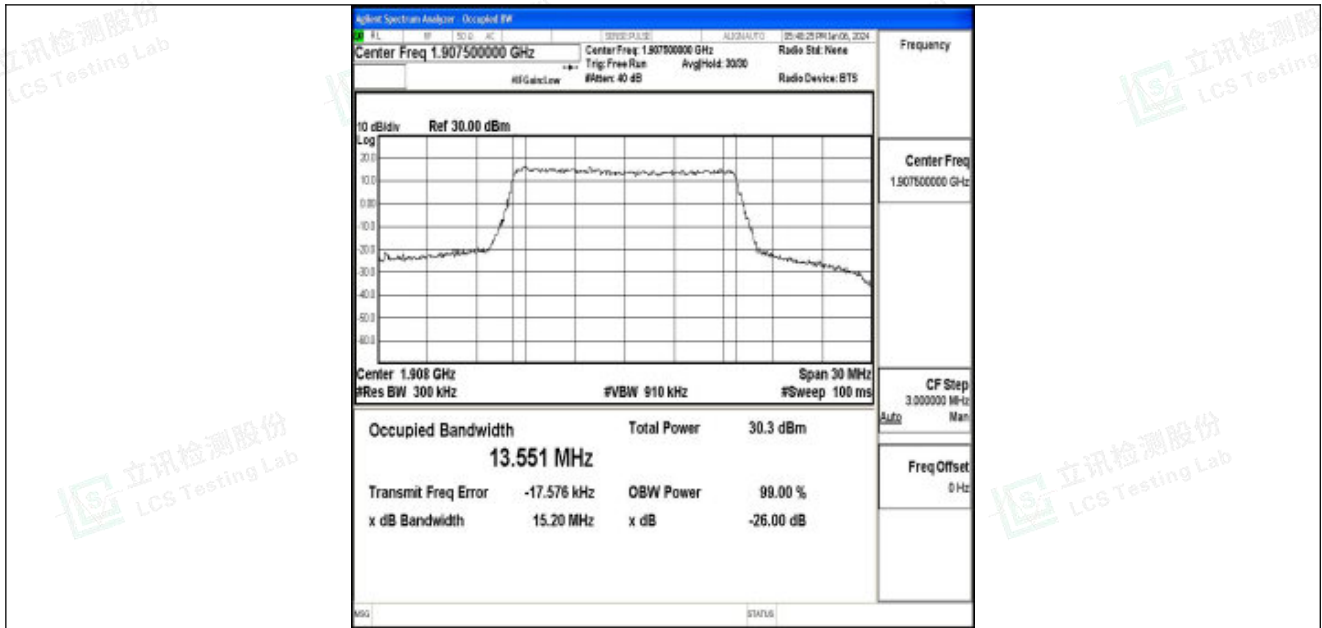

Band25-15MHz-QPSK-26615-75RB#0-PASS