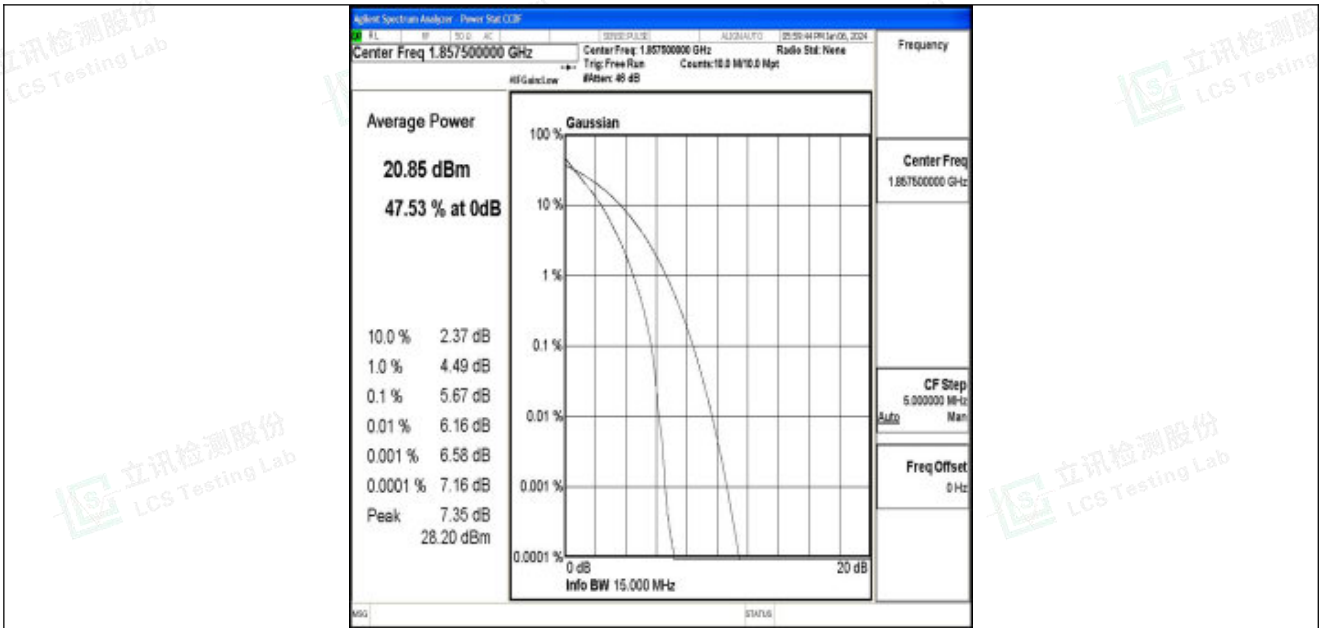

Band25-10MHz-16QAM-26365-50RB#0-PASS

Band25-10MHz-QPSK-26640-50RB#0-PASS

Band25-10MHz-16QAM-26640-50RB#0-PASS

Band25-15MHz-QPSK-26115-75RB#0-PASS

Band25-15MHz-16QAM-26115-75RB#0-PASS

Band25-15MHz-QPSK-26365-75RB#0-PASS