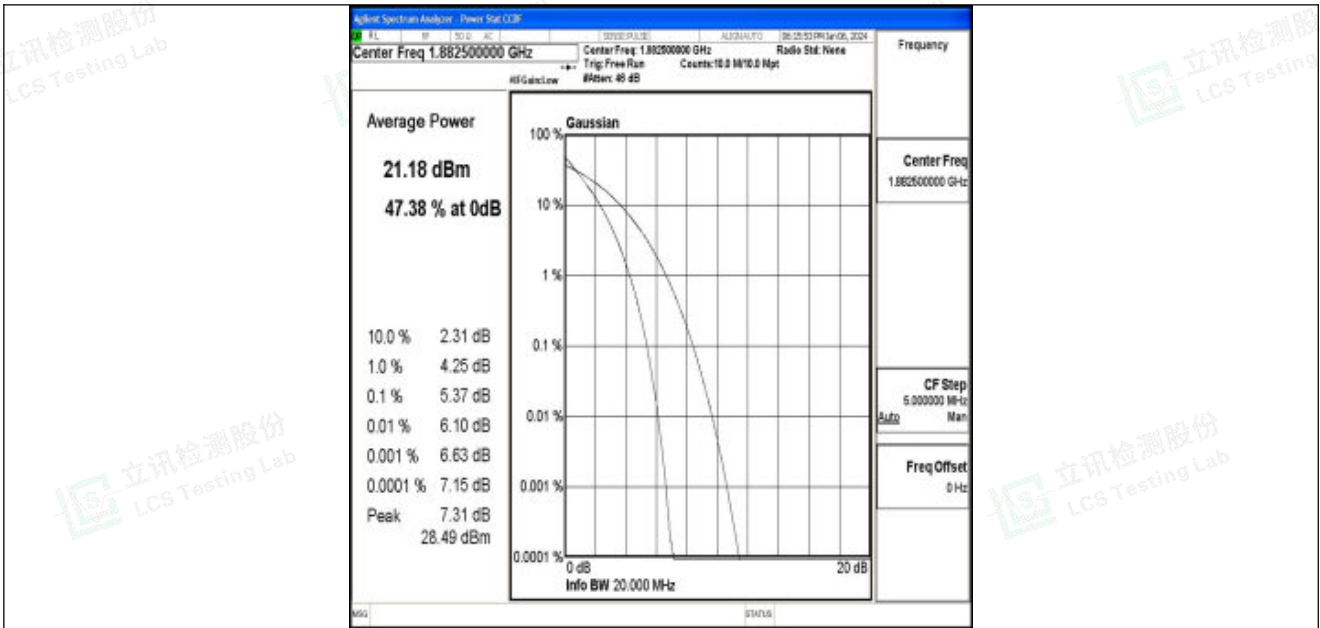

Band25-15MHz-16QAM-26365-75RB#0-PASS

Band25-15MHz-QPSK-26615-75RB#0-PASS

Band25-15MHz-16QAM-26615-75RB#0-PASS

Band25-20MHz-QPSK-26140-100RB#0-PASS

Band25-20MHz-16QAM-26140-100RB#0-PASS

Band25-20MHz-QPSK-26365-100RB#0-PASS