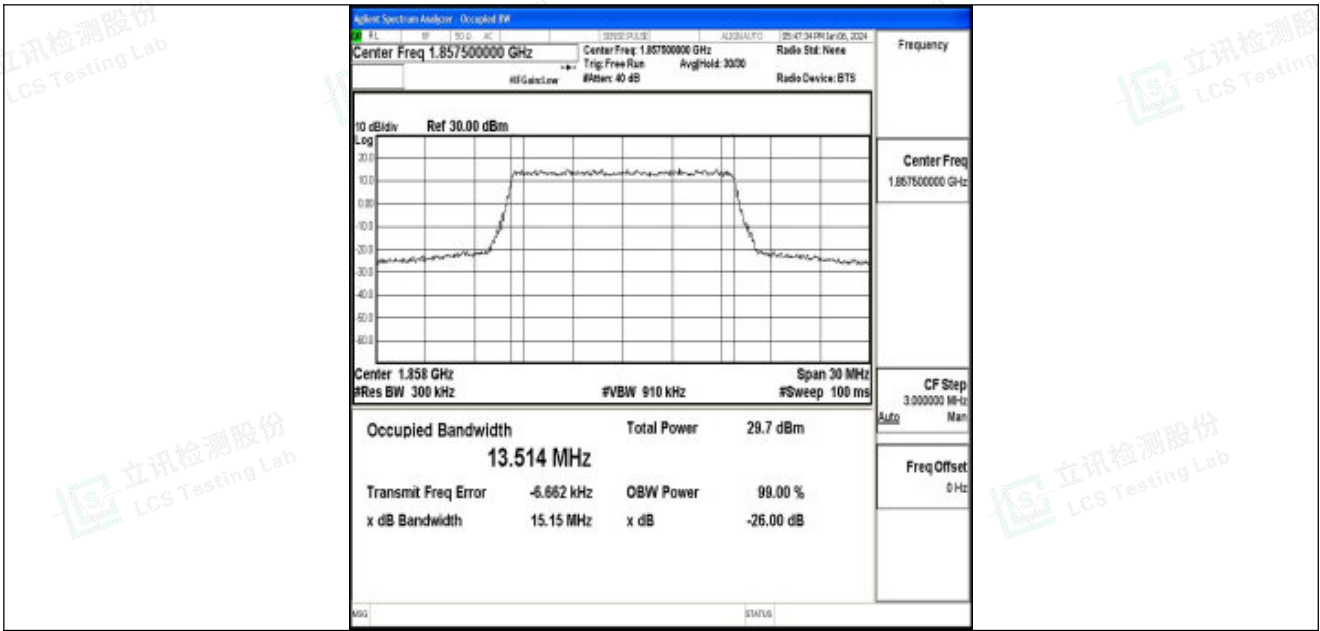

Band25-10MHz-16QAM-26365-50RB#0-PASS

Band25-10MHz-QPSK-26640-50RB#0-PASS

Band25-10MHz-16QAM-26640-50RB#0-PASS

Band25-15MHz-QPSK-26115-75RB#0-PASS

Band25-15MHz-16QAM-26115-75RB#0-PASS

Band25-15MHz-QPSK-26365-75RB#0-PASS