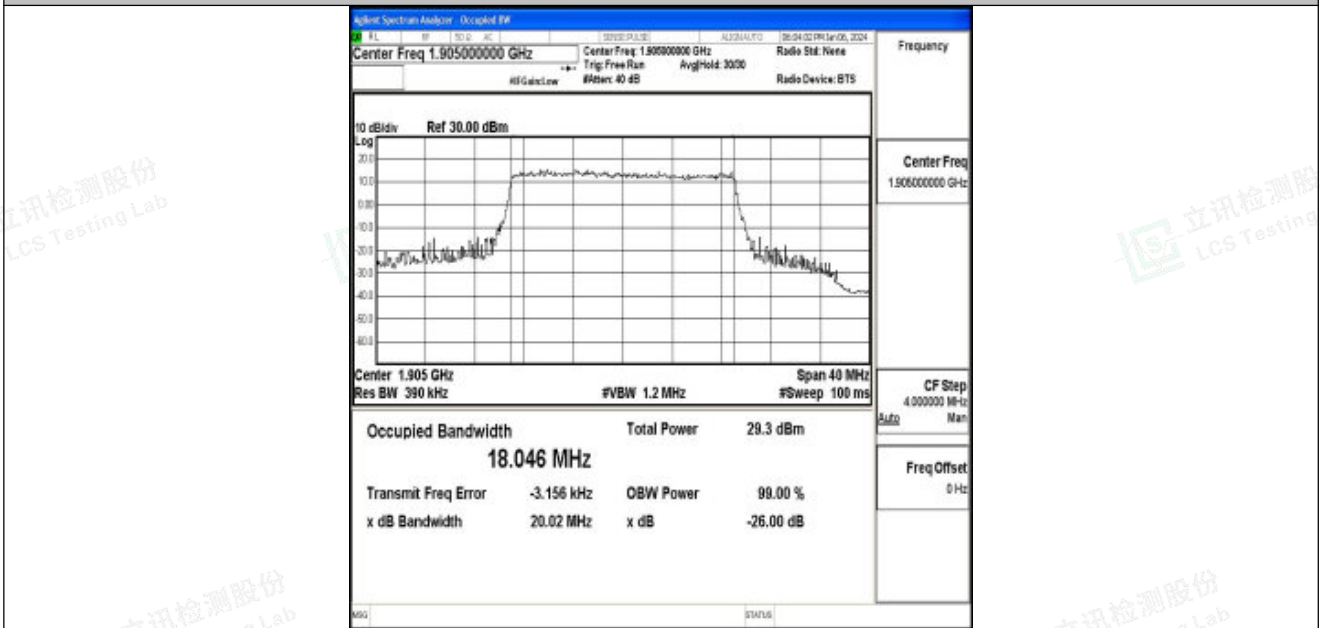

Band25-20MHz-16QAM-26590-100RB#0-PASS