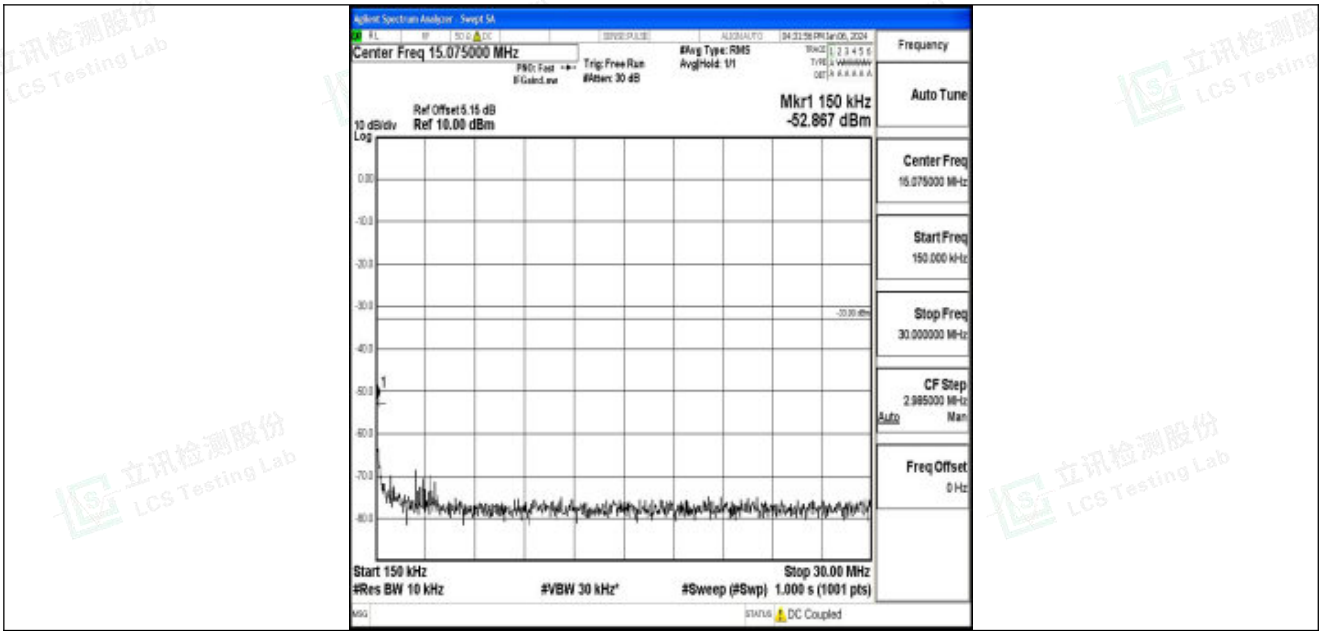

Band25_1.4MHz_QPSK_26047_1RB#0_0.15~30_0.15~30