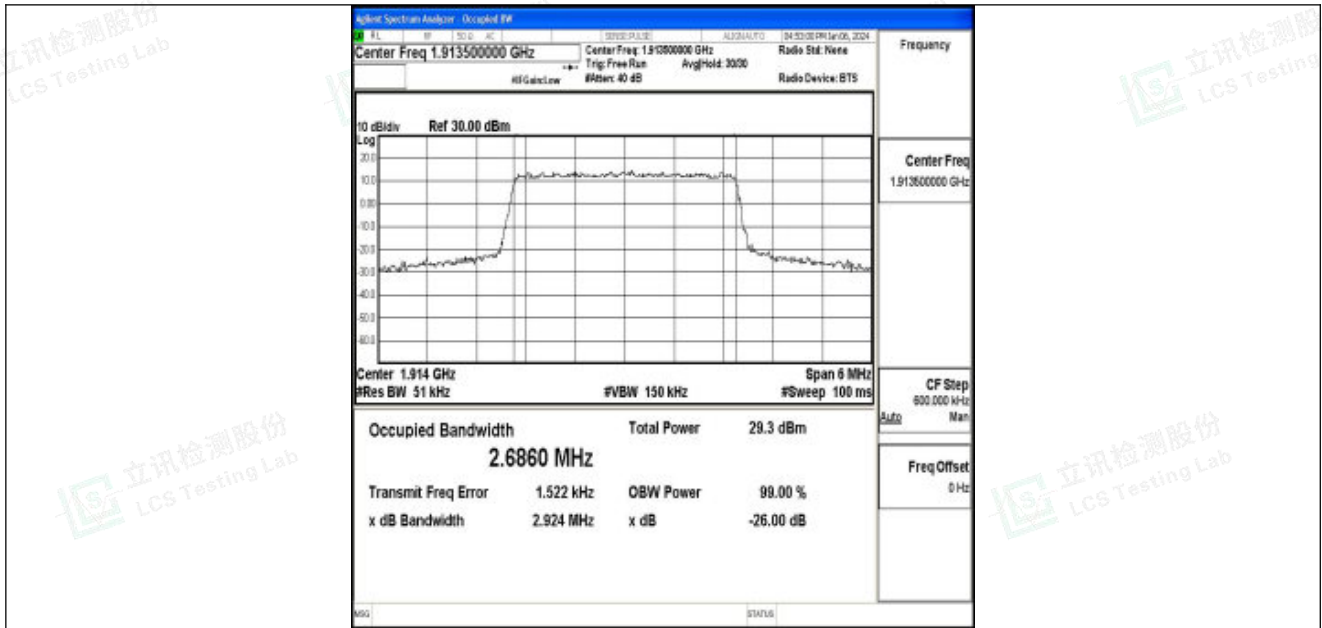

Band25-3MHz-QPSK-26675-15RB#0-PASS