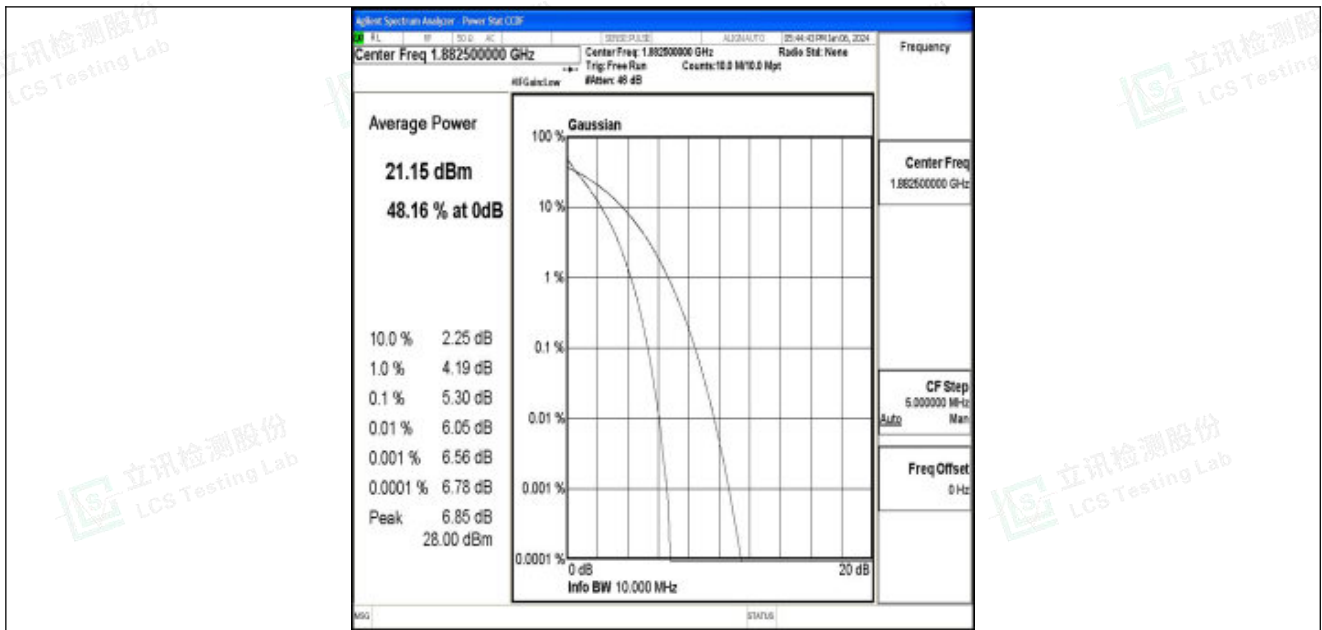

Band25-5MHz-16QAM-26365-25RB#0-PASS

Band25-5MHz-QPSK-26665-25RB#0-PASS

Band25-5MHz-16QAM-26665-25RB#0-PASS

Band25-10MHz-QPSK-26090-50RB#0-PASS

Band25-10MHz-16QAM-26090-50RB#0-PASS

Band25-10MHz-QPSK-26365-50RB#0-PASS