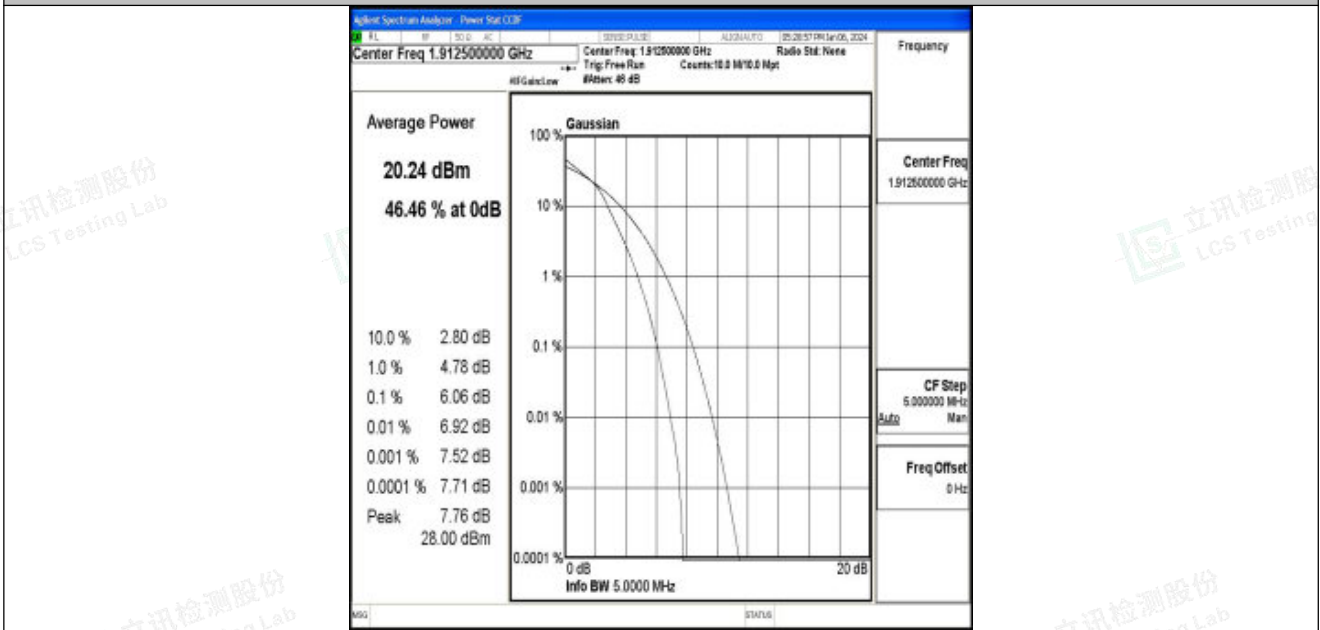

Band25-5MHz-16QAM-26665-25RB#0-PASS