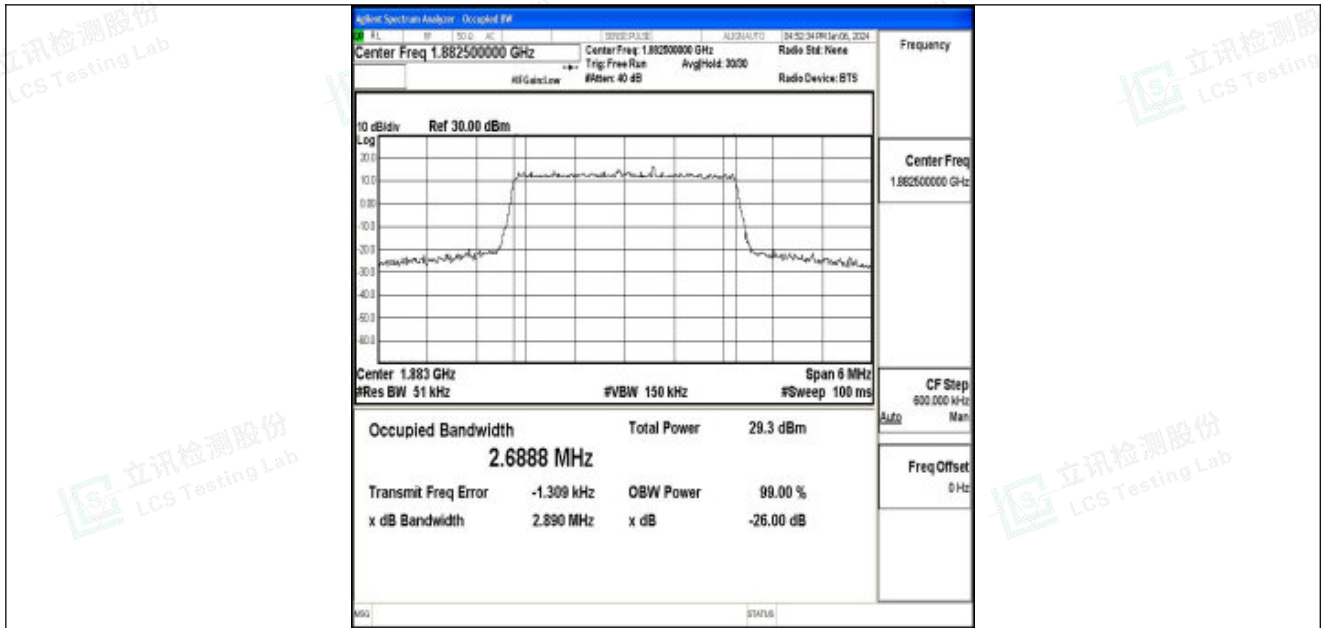

Band25-1.4MHz-16QAM-26365-6RB#0-PASS

Band25-1.4MHz-QPSK-26683-6RB#0-PASS

Band25-1.4MHz-16QAM-26683-6RB#0-PASS

Band25-3MHz-QPSK-26055-15RB#0-PASS

Band25-3MHz-16QAM-26055-15RB#0-PASS

Band25-3MHz-QPSK-26365-15RB#0-PASS