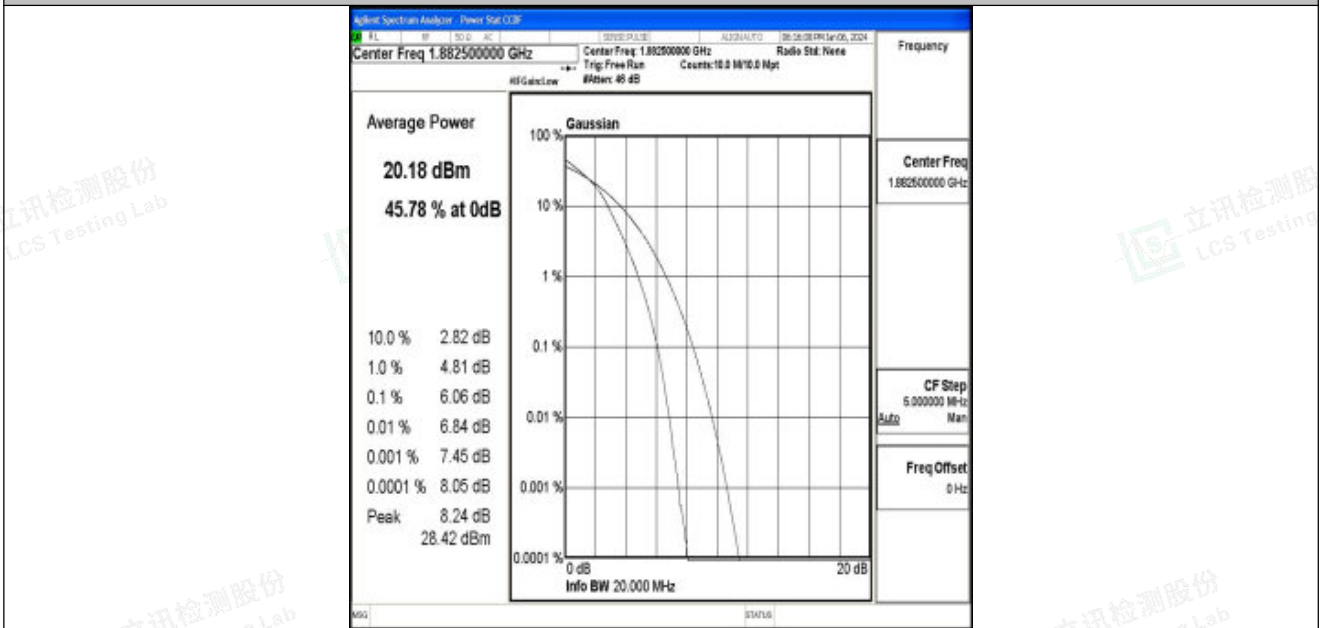

Band25-15MHz-16QAM-26365-75RB#0-PASS

Band25-15MHz-QPSK-26615-75RB#0-PASS

Band25-15MHz-16QAM-26615-75RB#0-PASS

Band25-20MHz-QPSK-26140-100RB#0-PASS

Band25-20MHz-16QAM-26140-100RB#0-PASS

Band25-20MHz-QPSK-26365-100RB#0-PASS