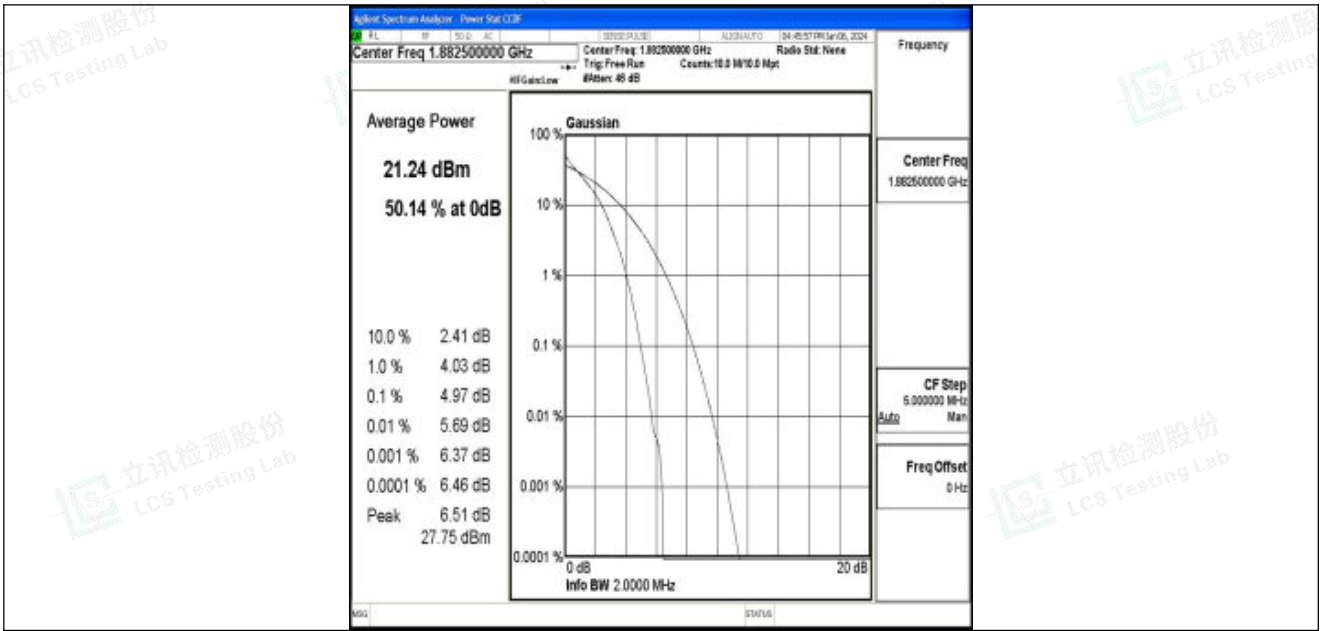

Band25	20MHz	16QAM	26590	100RB#0	6.13	13	PASS
--------	-------	-------	-------	---------	------	----	------

Test Graphs

Band25-1.4MHz-QPSK-26047-6RB#0-PASS

Band25-1.4MHz-16QAM-26047-6RB#0-PASS

Band25-1.4MHz-QPSK-26365-6RB#0-PASS