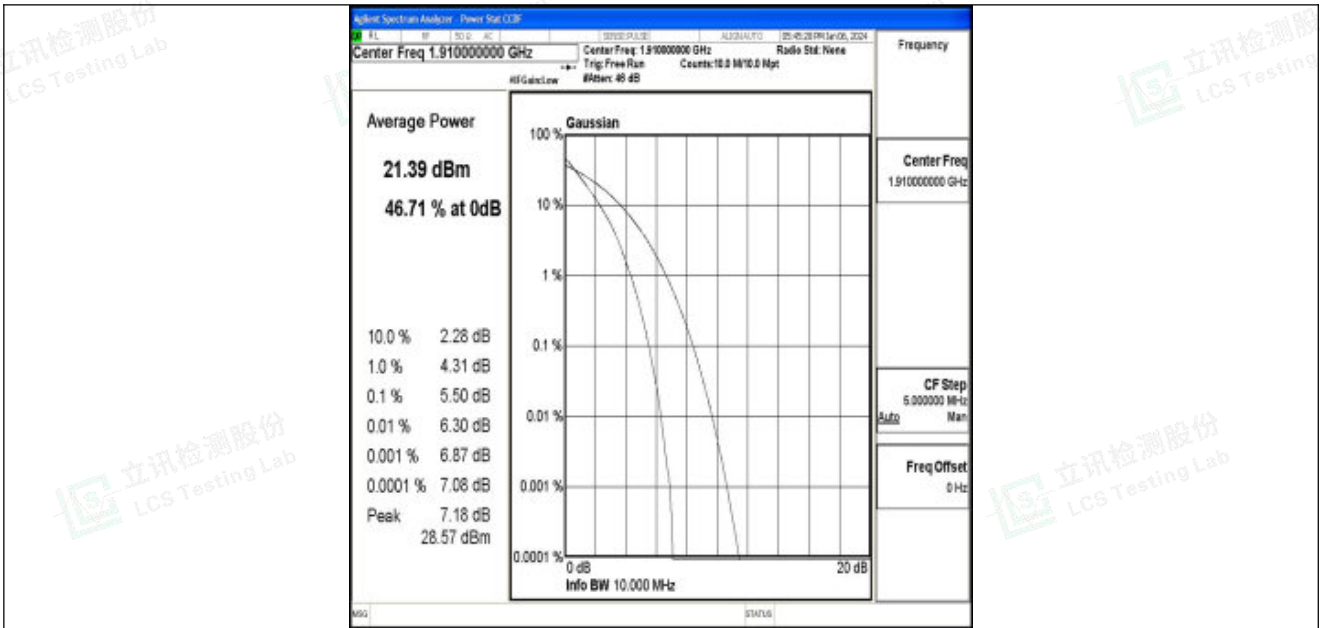

Band25-10MHz-QPSK-26640-50RB#0-PASS