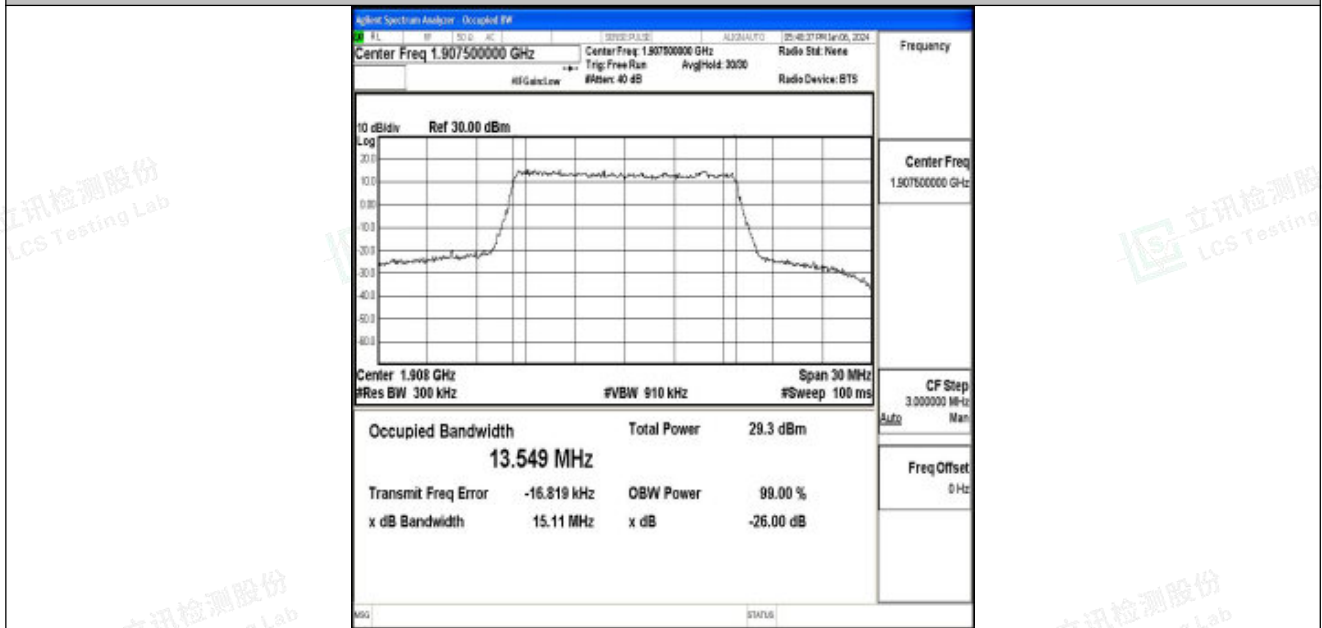

Band25-15MHz-16QAM-26615-75RB#0-PASS