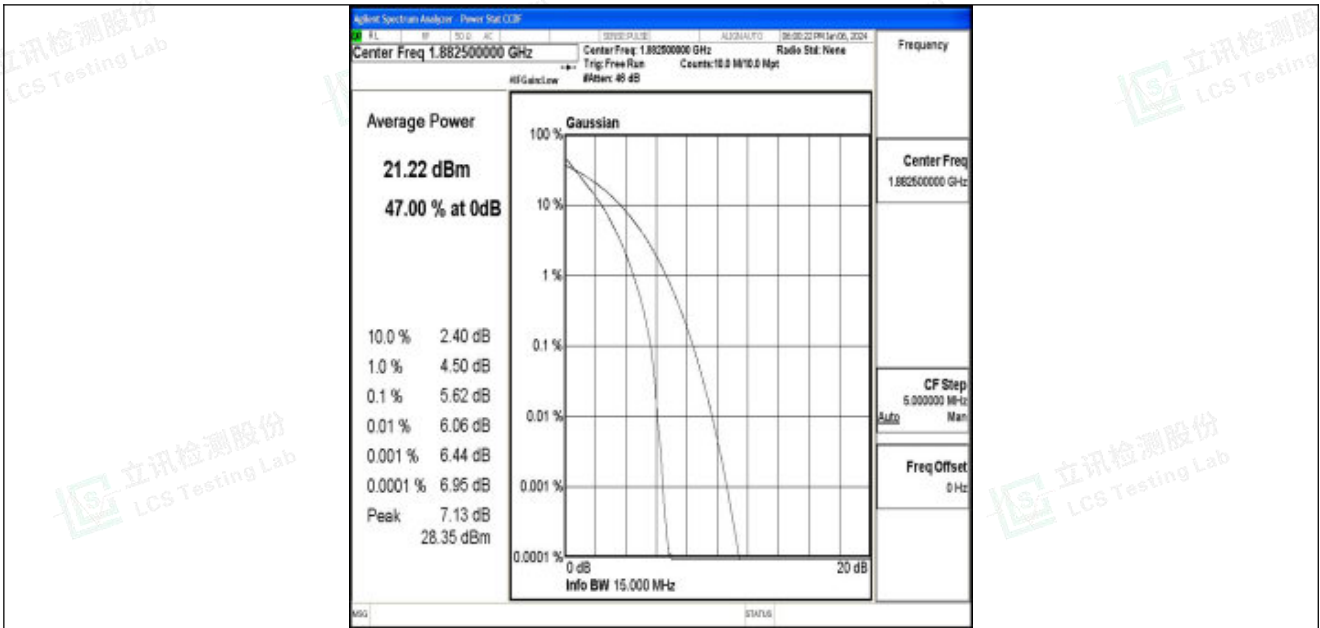

Band25-10MHz-16QAM-26365-50RB#0-PASS

Band25-10MHz-QPSK-26640-50RB#0-PASS

Band25-10MHz-16QAM-26640-50RB#0-PASS

Band25-15MHz-QPSK-26115-75RB#0-PASS

Band25-15MHz-16QAM-26115-75RB#0-PASS

Band25-15MHz-QPSK-26365-75RB#0-PASS