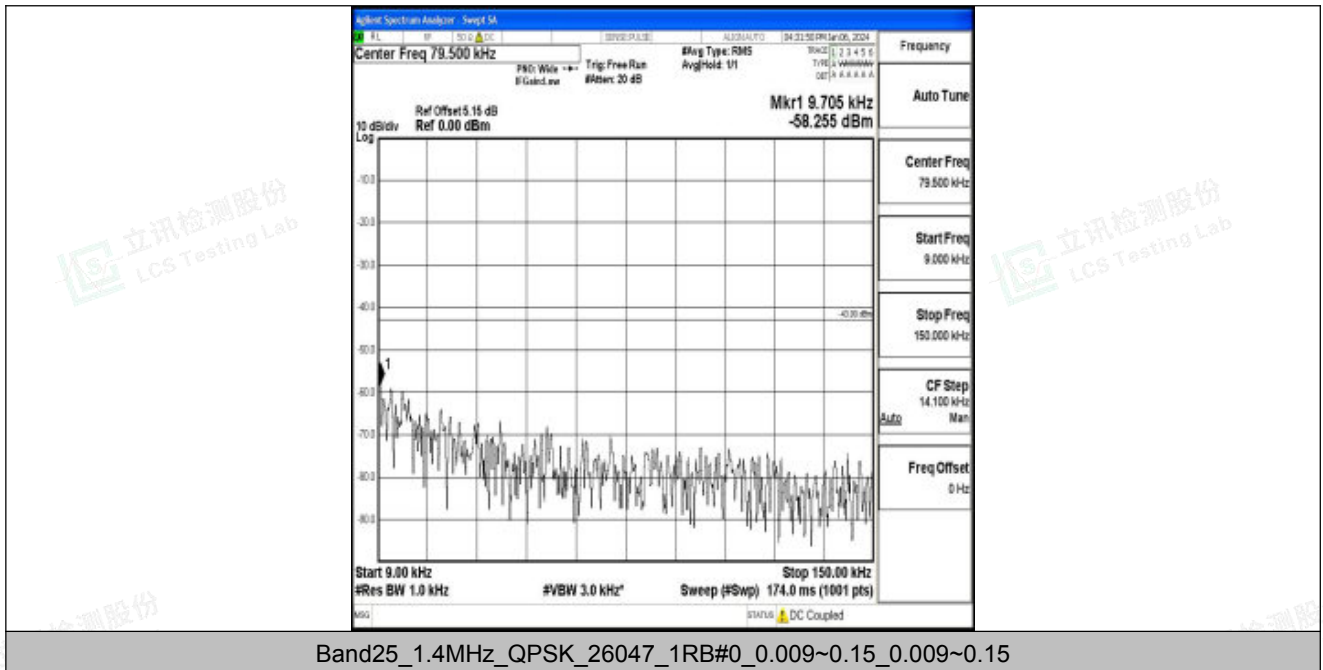

Band25	20MHz	16QAM	26140	1RB#0	1000~3000	-47.90	PASS
Band25	20MHz	16QAM	26140	1RB#0	3000~20000	-33.26	PASS
Band25	20MHz	QPSK	26365	1RB#0	0.009~0.15	-58.70	PASS
Band25	20MHz	QPSK	26365	1RB#0	0.15~30	-51.81	PASS
Band25	20MHz	QPSK	26365	1RB#0	30~1000	-62.27	PASS
Band25	20MHz	QPSK	26365	1RB#0	1000~3000	-47.90	PASS
Band25	20MHz	QPSK	26365	1RB#0	3000~20000	-33.08	PASS
Band25	20MHz	16QAM	26365	1RB#0	0.009~0.15	-58.12	PASS
Band25	20MHz	16QAM	26365	1RB#0	0.15~30	-52.75	PASS
Band25	20MHz	16QAM	26365	1RB#0	30~1000	-62.02	PASS
Band25	20MHz	16QAM	26365	1RB#0	1000~3000	-47.76	PASS
Band25	20MHz	16QAM	26365	1RB#0	3000~20000	-33.32	PASS
Band25	20MHz	QPSK	26590	1RB#0	0.009~0.15	-57.16	PASS
Band25	20MHz	QPSK	26590	1RB#0	0.15~30	-50.81	PASS
Band25	20MHz	QPSK	26590	1RB#0	30~1000	-62.26	PASS
Band25	20MHz	QPSK	26590	1RB#0	1000~3000	-47.75	PASS
Band25	20MHz	QPSK	26590	1RB#0	3000~20000	-33.09	PASS
Band25	20MHz	16QAM	26590	1RB#0	0.009~0.15	-59.15	PASS
Band25	20MHz	16QAM	26590	1RB#0	0.15~30	-53.22	PASS
Band25	20MHz	16QAM	26590	1RB#0	30~1000	-61.67	PASS
Band25	20MHz	16QAM	26590	1RB#0	1000~3000	-48.04	PASS
Band25	20MHz	16QAM	26590	1RB#0	3000~20000	-32.57	PASS

Test Graphs