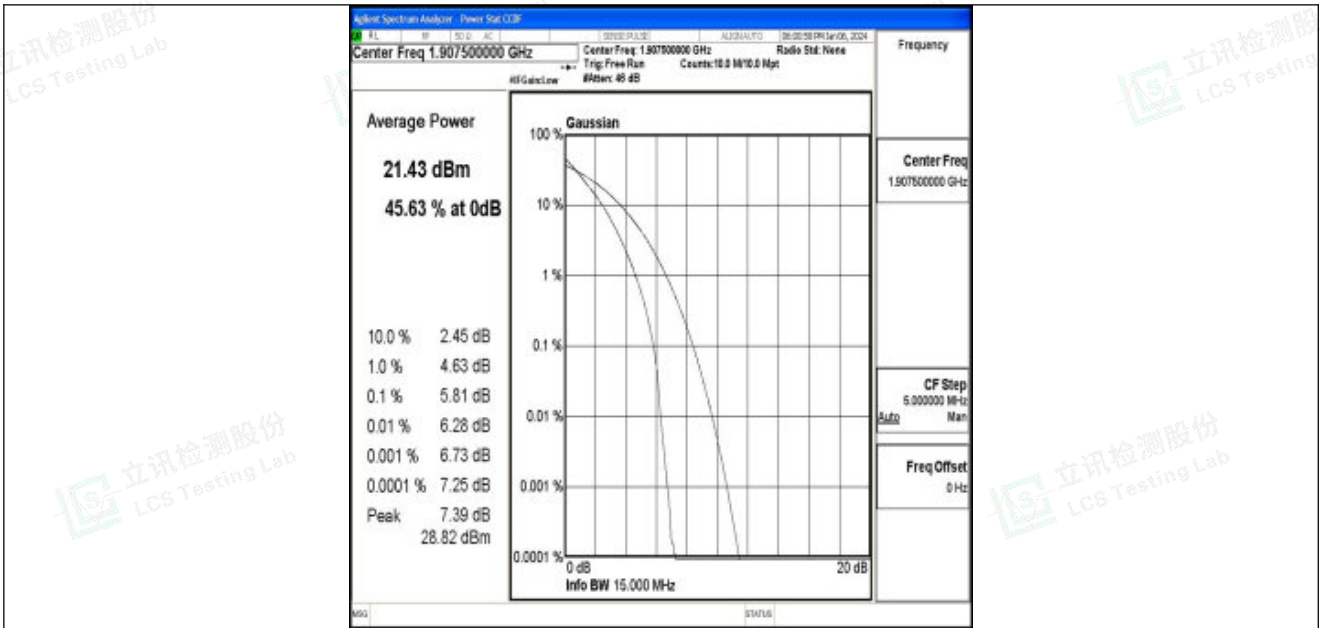

Band25-15MHz-QPSK-26615-75RB#0-PASS