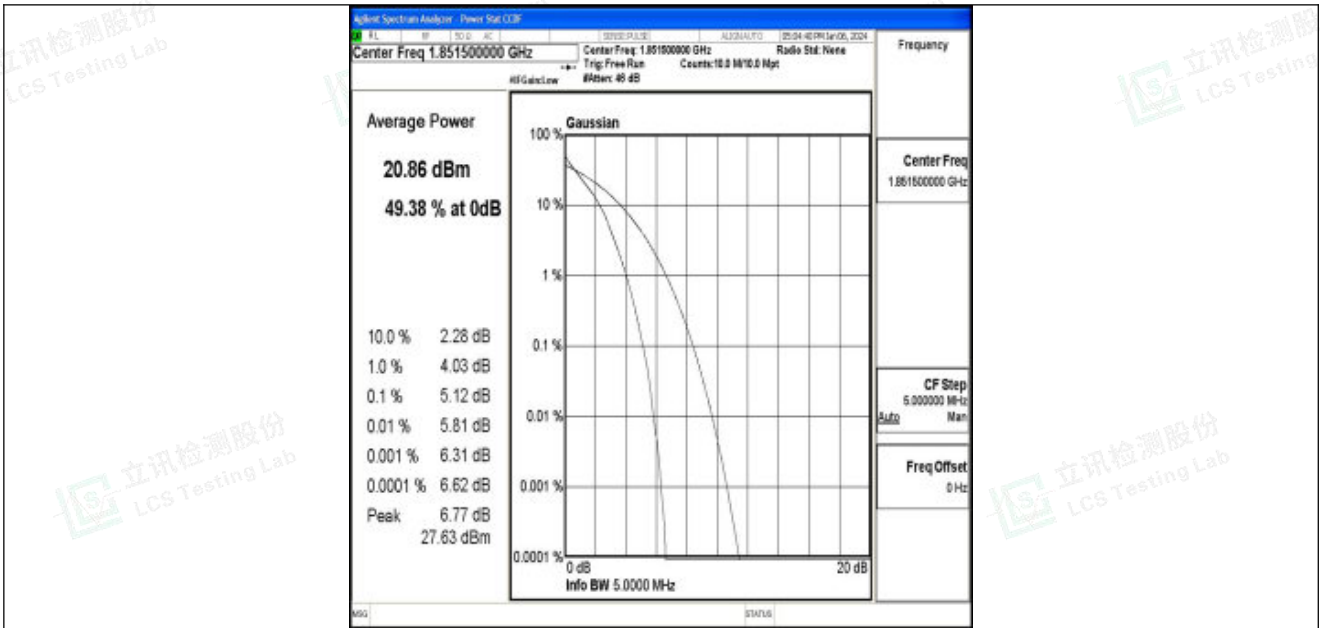

Band25-1.4MHz-16QAM-26365-6RB#0-PASS

Band25-1.4MHz-QPSK-26683-6RB#0-PASS

Band25-1.4MHz-16QAM-26683-6RB#0-PASS

Band25-3MHz-QPSK-26055-15RB#0-PASS

Band25-3MHz-16QAM-26055-15RB#0-PASS

Band25-3MHz-QPSK-26365-15RB#0-PASS