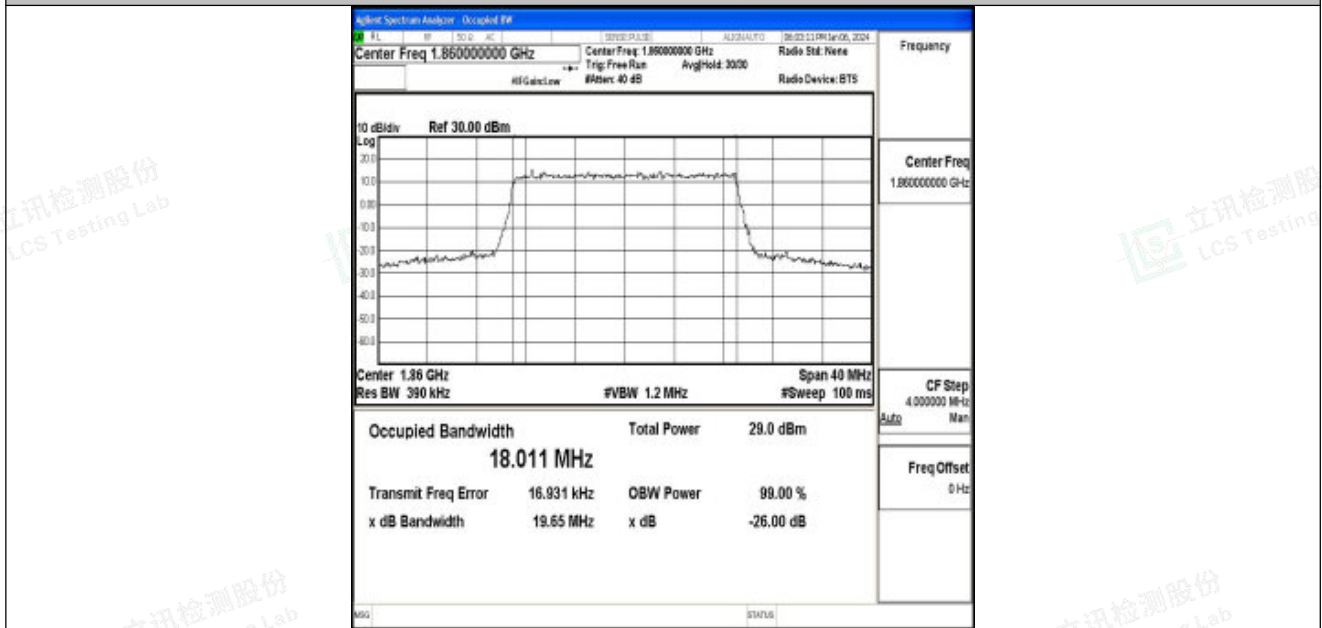

Band25-15MHz-16QAM-26365-75RB#0-PASS

Band25-15MHz-QPSK-26615-75RB#0-PASS

Band25-15MHz-16QAM-26615-75RB#0-PASS

Band25-20MHz-QPSK-26140-100RB#0-PASS

Band25-20MHz-16QAM-26140-100RB#0-PASS

Band25-20MHz-QPSK-26365-100RB#0-PASS