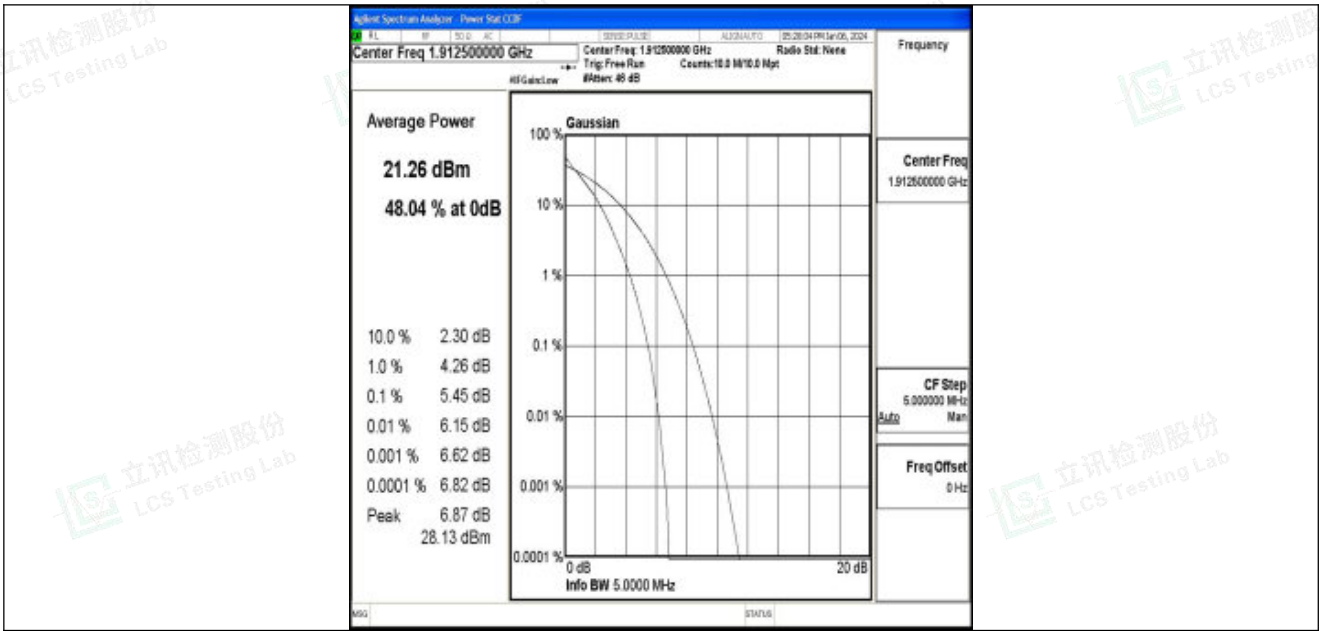

Band25-5MHz-QPSK-26665-25RB#0-PASS