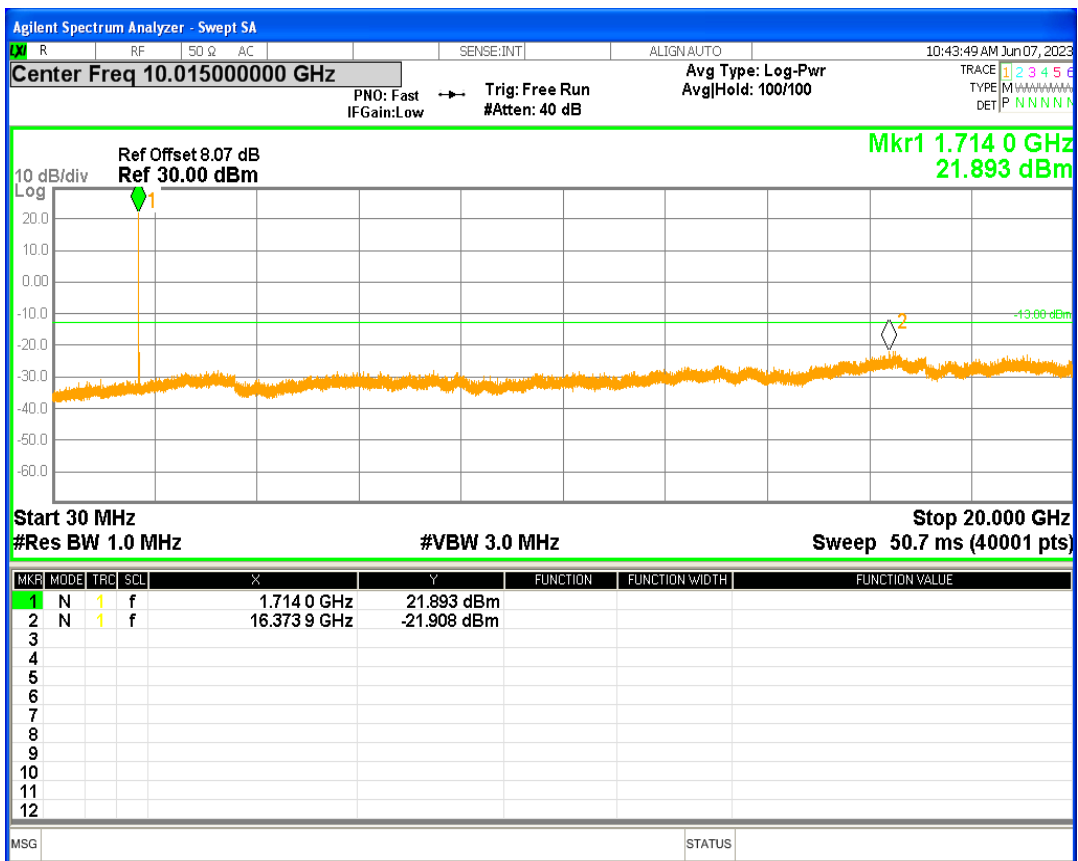

WCDMA Band4 Channel=1312