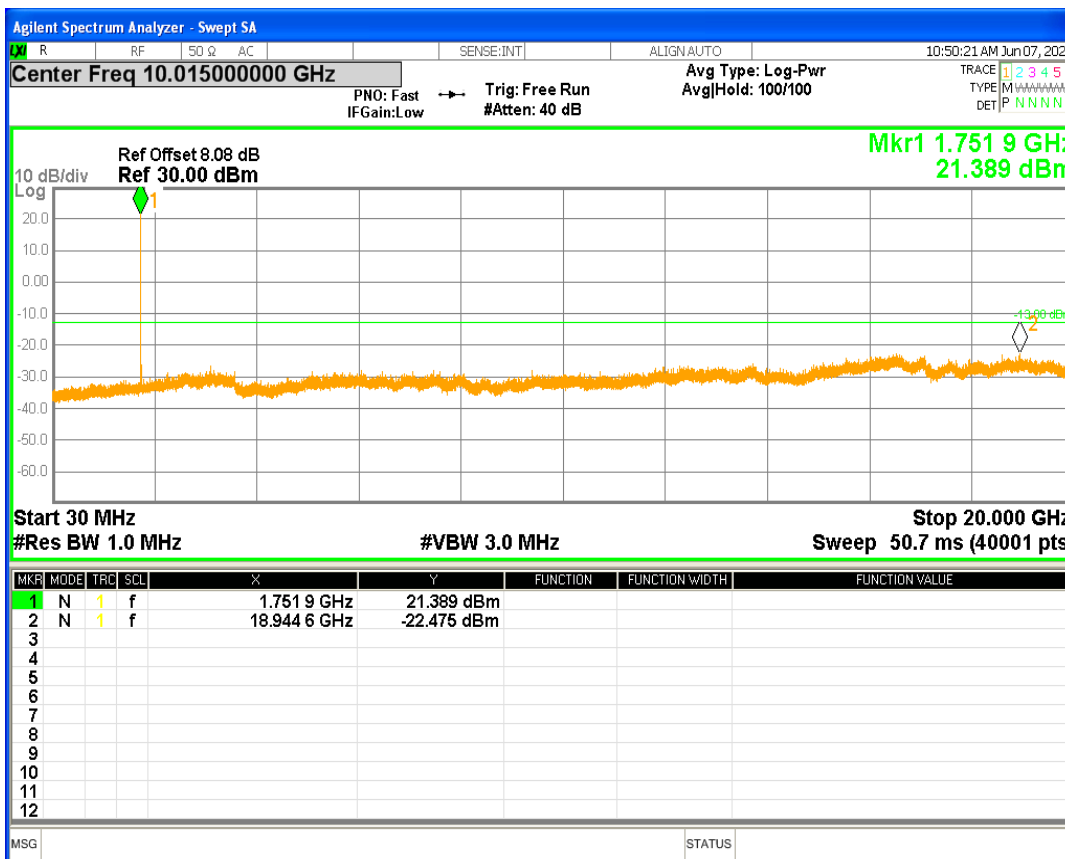

WCDMA Band2 Channel=9400

WCDMA Band2 Channel=9538

HSDPA Band4 Subtest1 Channel=1312

HSDPA Band4 Subtest1 Channel=1450

HSDPA Band4 Subtest1 Channel=1513

HSUPA Band4 Subtest1 Channel=1312

HSUPA Band4 Subtest1 Channel=1450