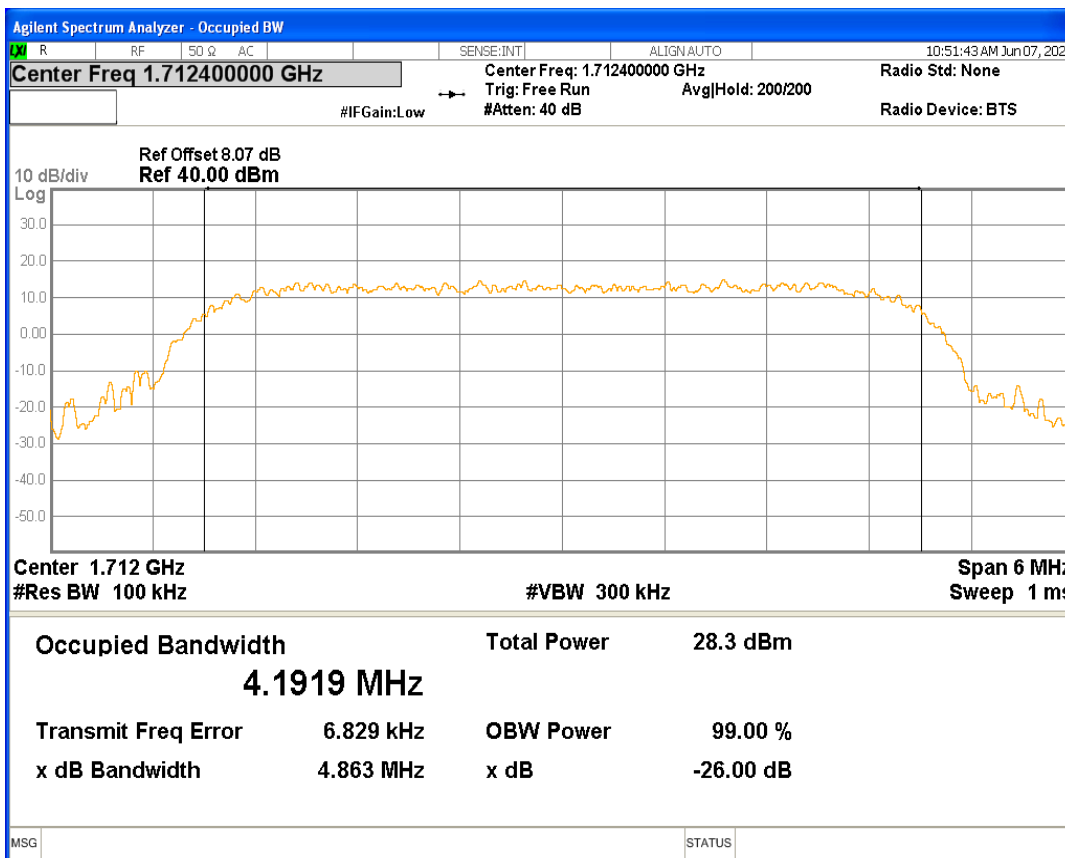

WCDMA Band2 Channel=9400

WCDMA Band2 Channel=9538

HSDPA Band4 Subtest1 Channel=1312

HSDPA Band4 Subtest1 Channel=1450

HSDPA Band4 Subtest1 Channel=1513

HSUPA Band4 Subtest1 Channel=1312

HSUPA Band4 Subtest1 Channel=1450