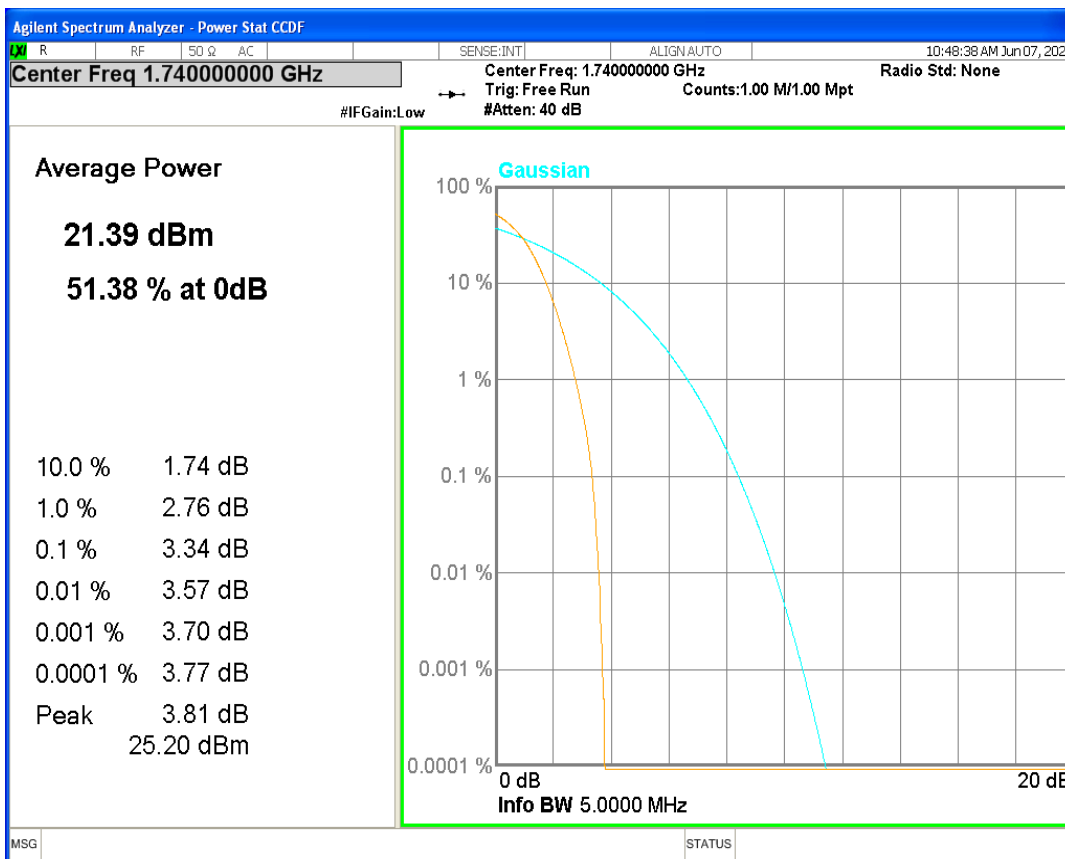

WCDMA Band2 Channel=9400

WCDMA Band2 Channel=9538

HSDPA Band4 Subtest1 Channel=1312

HSDPA Band4 Subtest1 Channel=1450

HSDPA Band4 Subtest1 Channel=1513

HSUPA Band4 Subtest1 Channel=1312

HSUPA Band4 Subtest1 Channel=1450