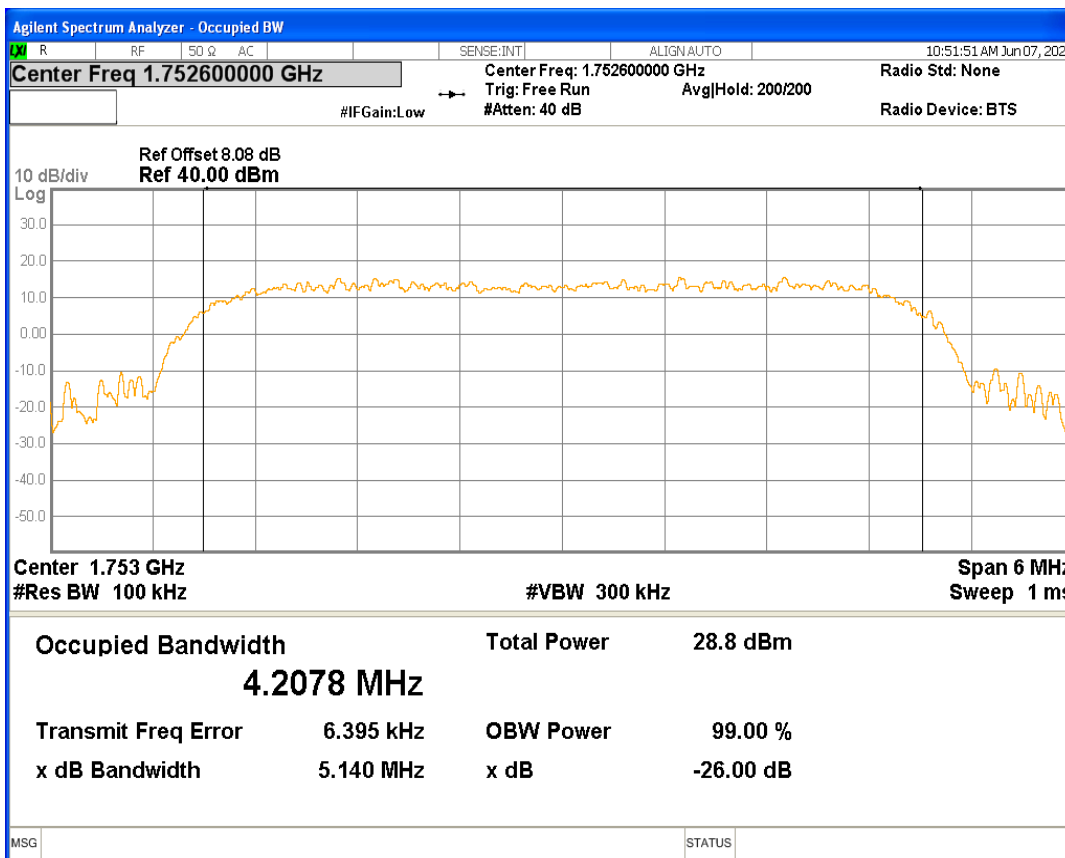

HSUPA Band4 Subtest1 Channel=1513