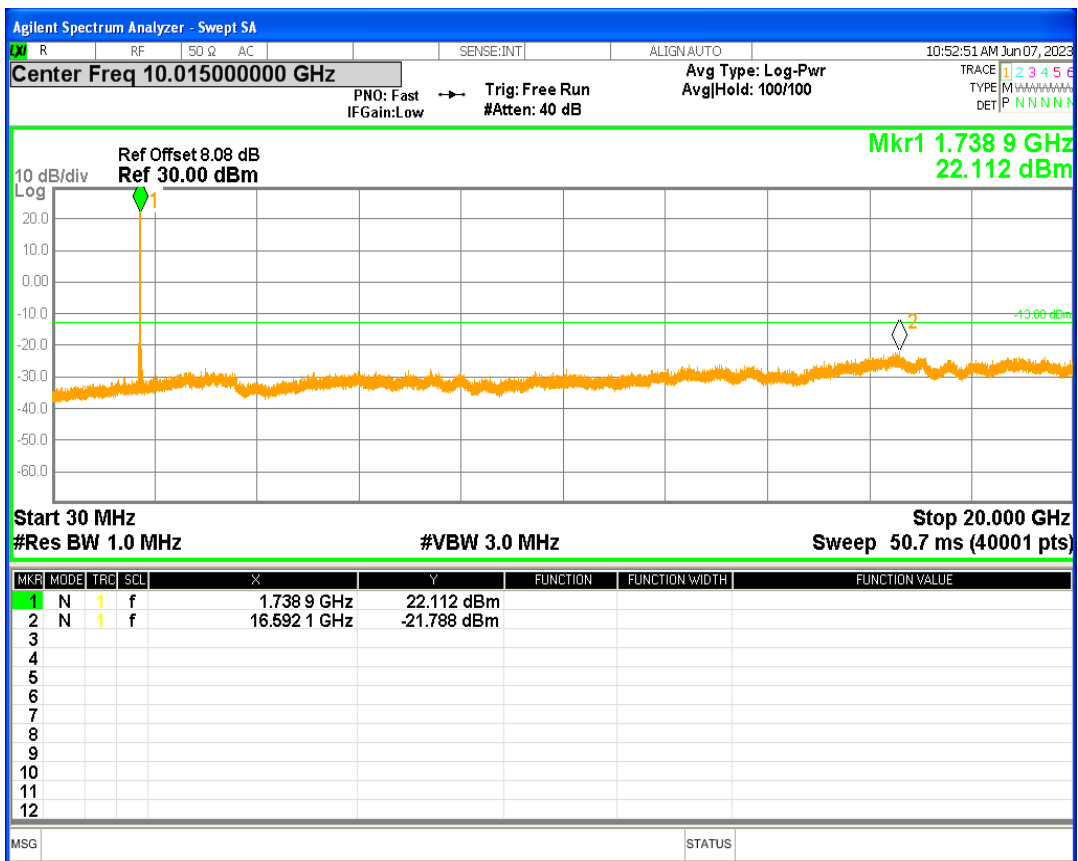

WCDMA Band2 Channel=9400

WCDMA Band2 Channel=9538

HSDPA Band4 Subtest1 Channel=1312

HSDPA Band4 Subtest1 Channel=1450

HSDPA Band4 Subtest1 Channel=1513

HSUPA Band4 Subtest1 Channel=1312

HSUPA Band4 Subtest1 Channel=1450