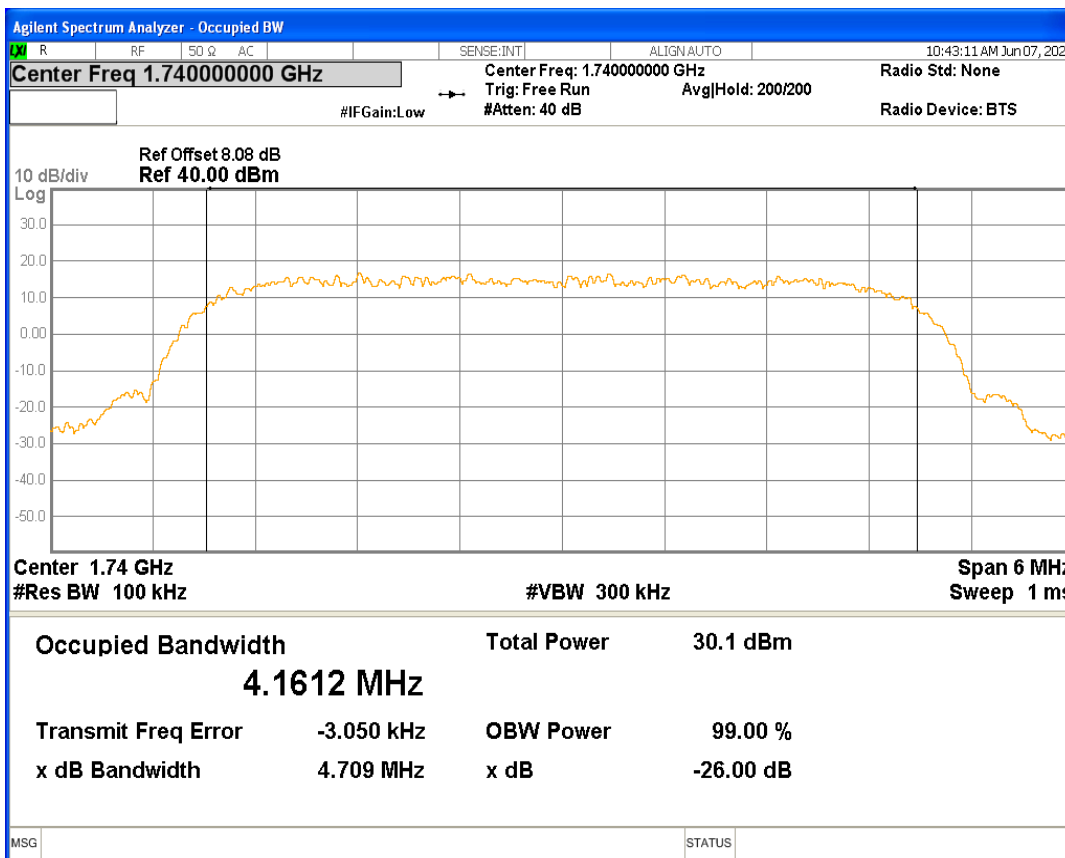

WCDMA Band4 Channel=1450