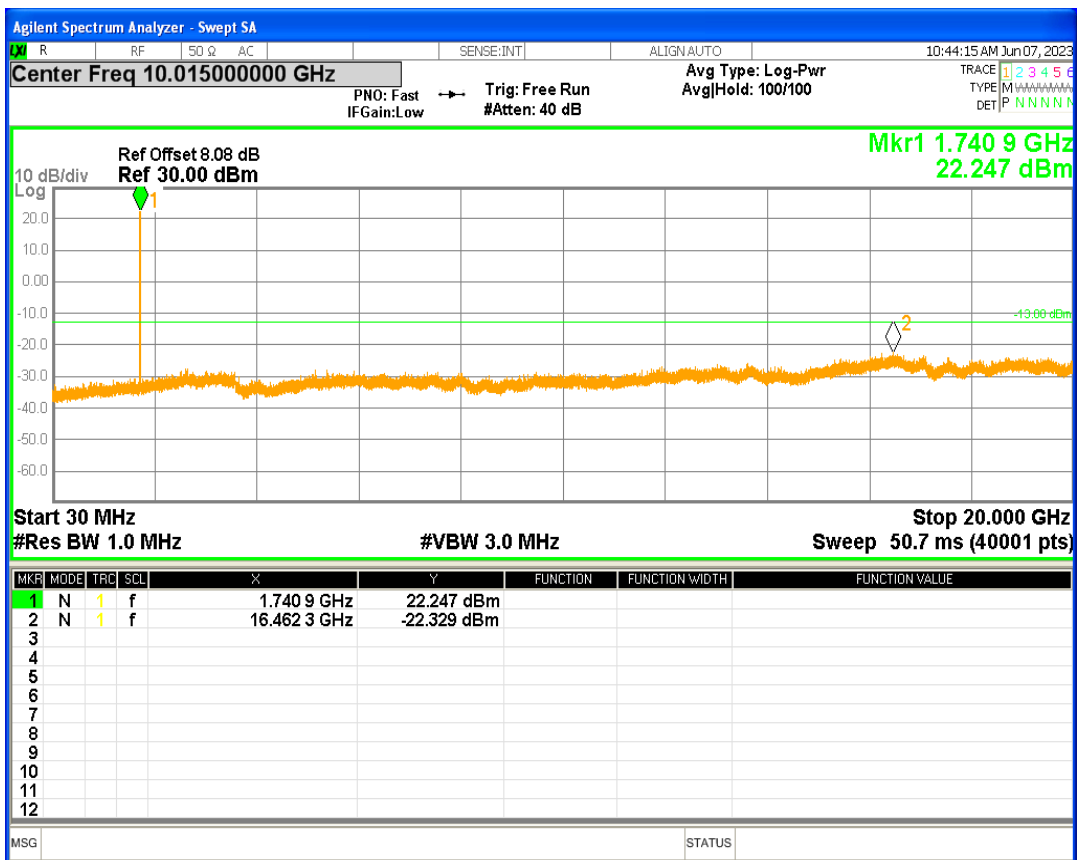

WCDMA Band4 Channel=1450