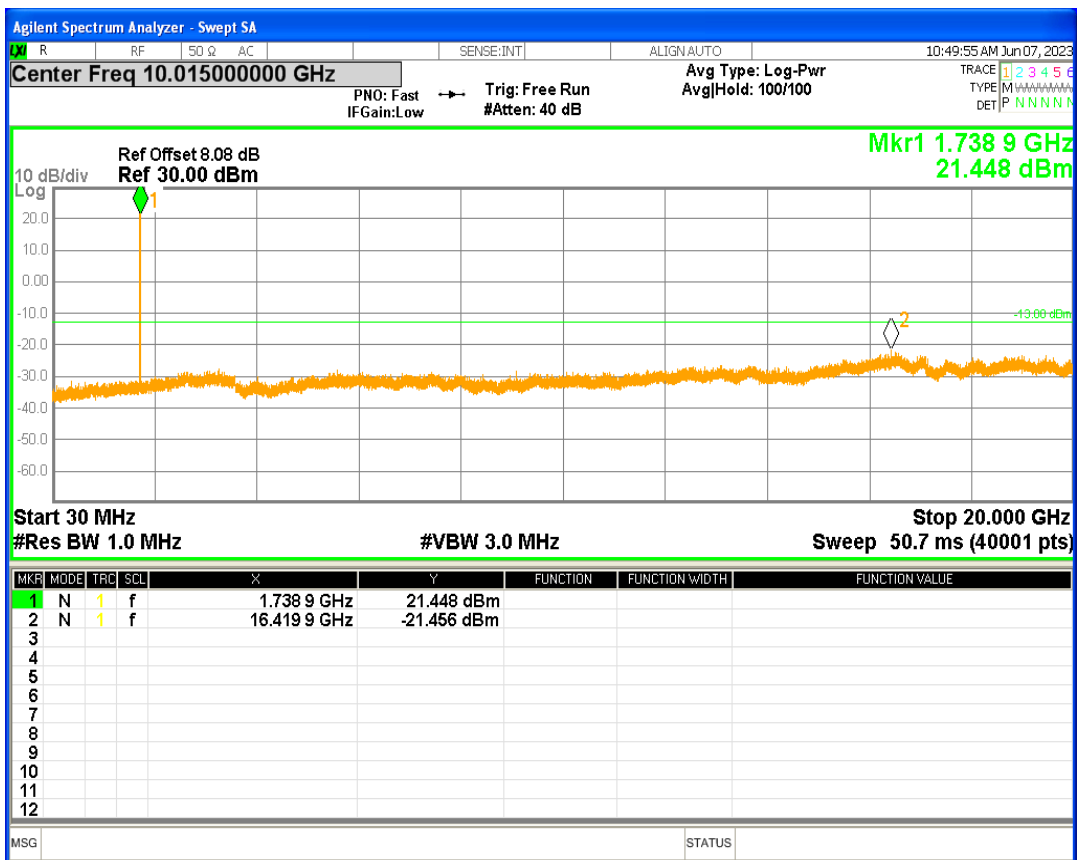

WCDMA Band2 Channel=9400

WCDMA Band2 Channel=9538

HSDPA Band4 Subtest1 Channel=1312

HSDPA Band4 Subtest1 Channel=1450

HSDPA Band4 Subtest1 Channel=1513

HSUPA Band4 Subtest1 Channel=1312

HSUPA Band4 Subtest1 Channel=1450