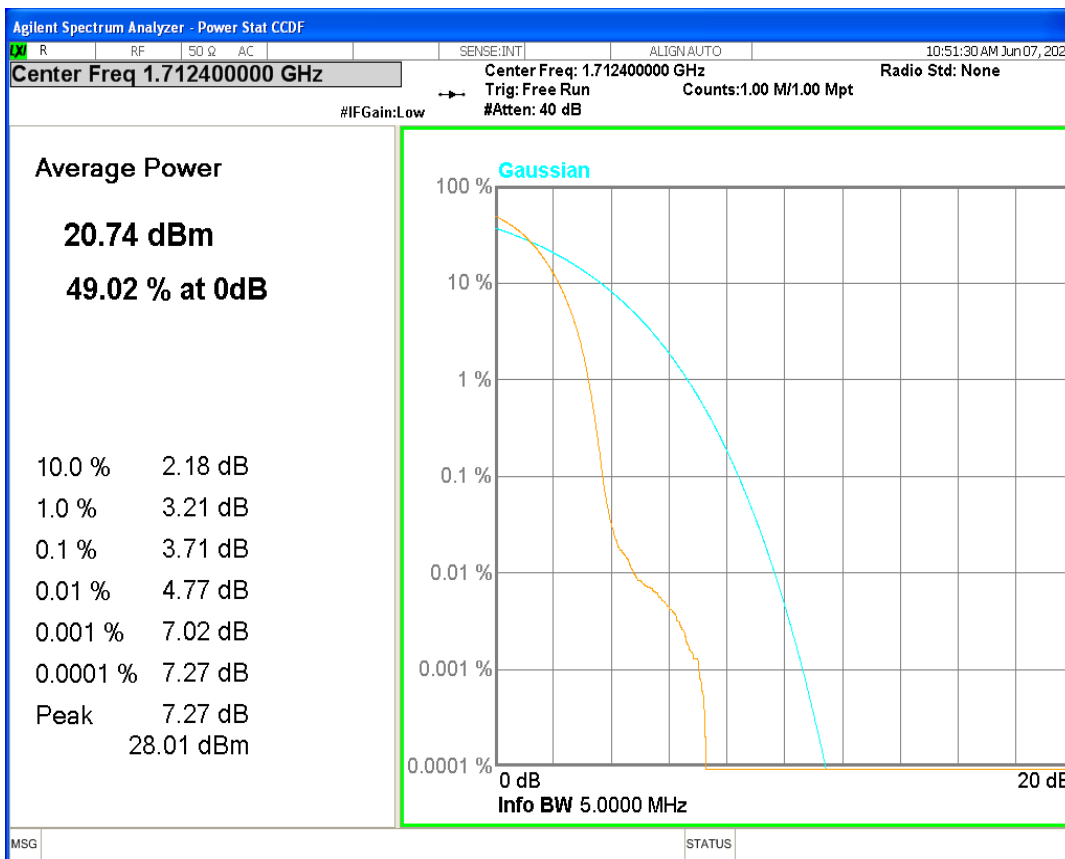

WCDMA Band2 Channel=9400

WCDMA Band2 Channel=9538

HSDPA Band4 Subtest1 Channel=1312

HSDPA Band4 Subtest1 Channel=1450

HSDPA Band4 Subtest1 Channel=1513

HSUPA Band4 Subtest1 Channel=1312

HSUPA Band4 Subtest1 Channel=1450