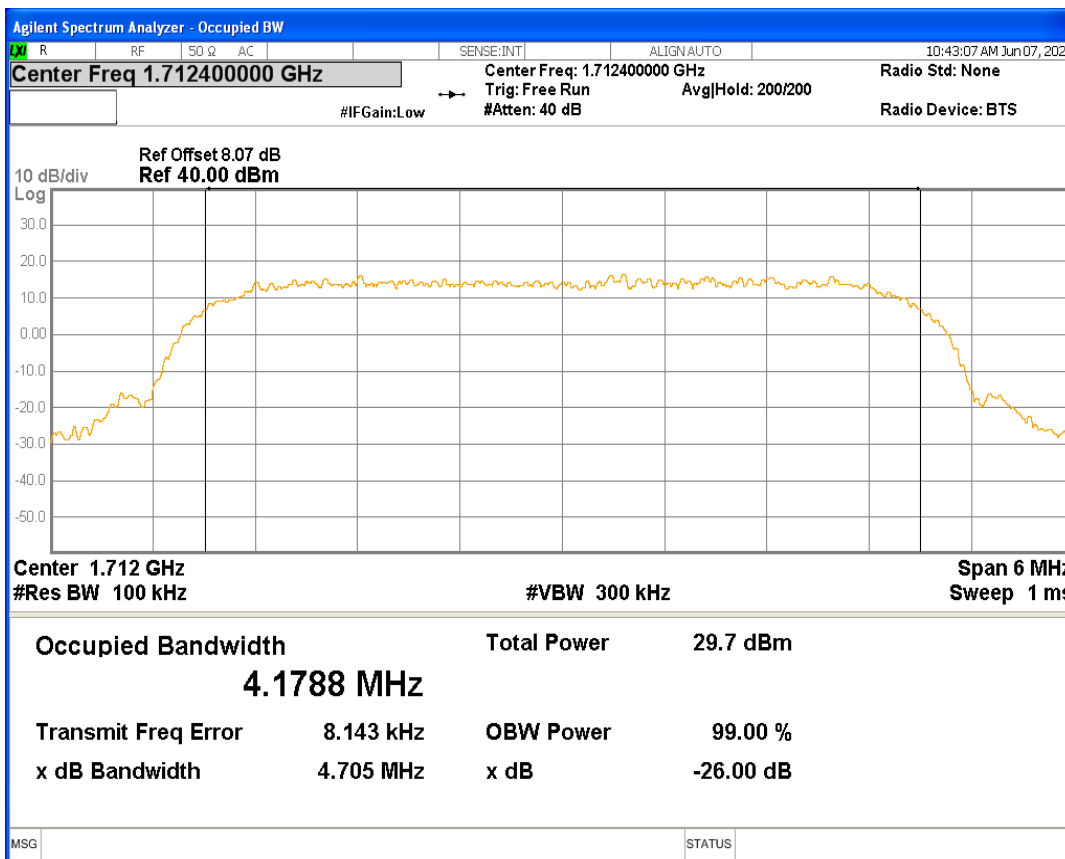

WCDMA Band4 Channel=1312