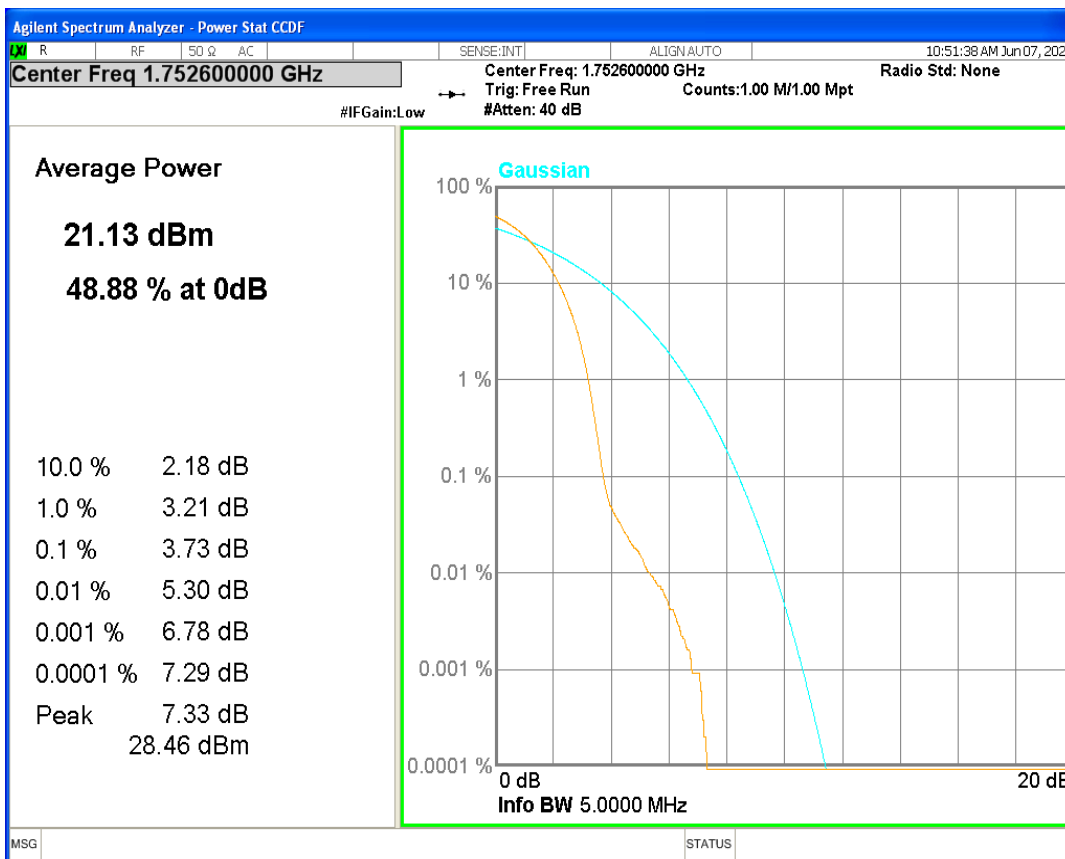

HSUPA Band4 Subtest1 Channel=1513