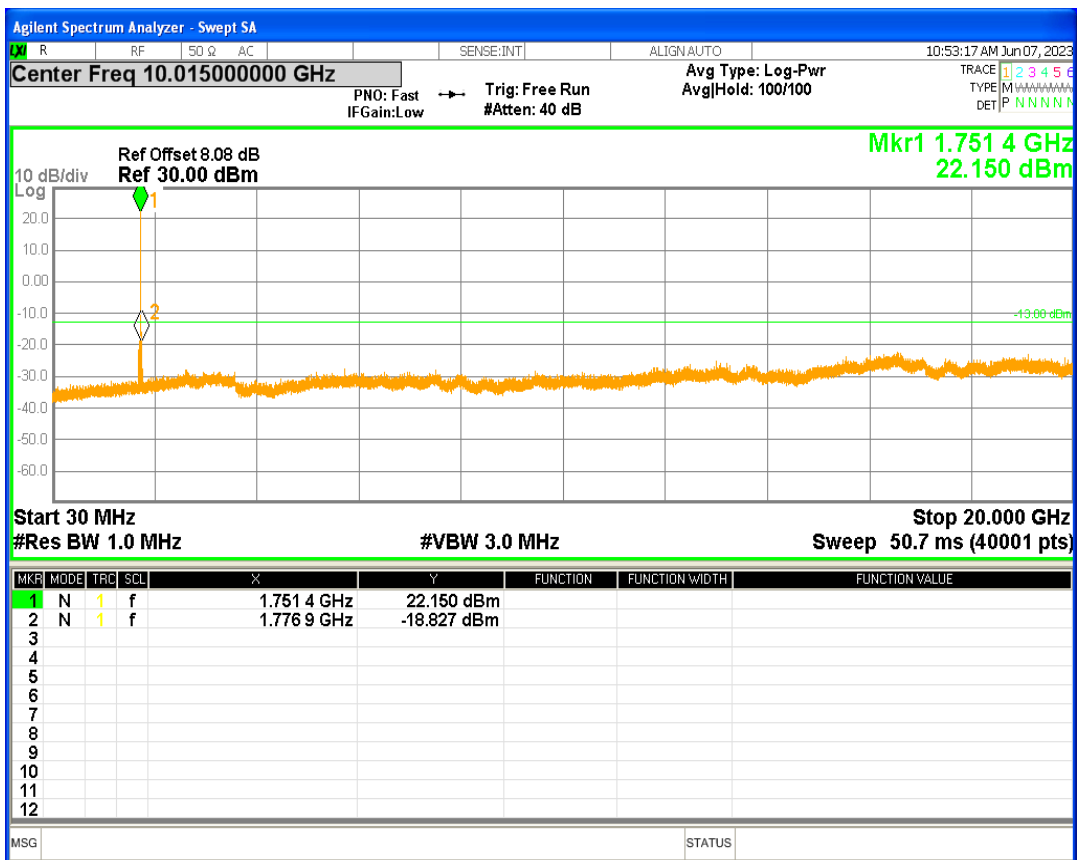

HSUPA Band4 Subtest1 Channel=1513