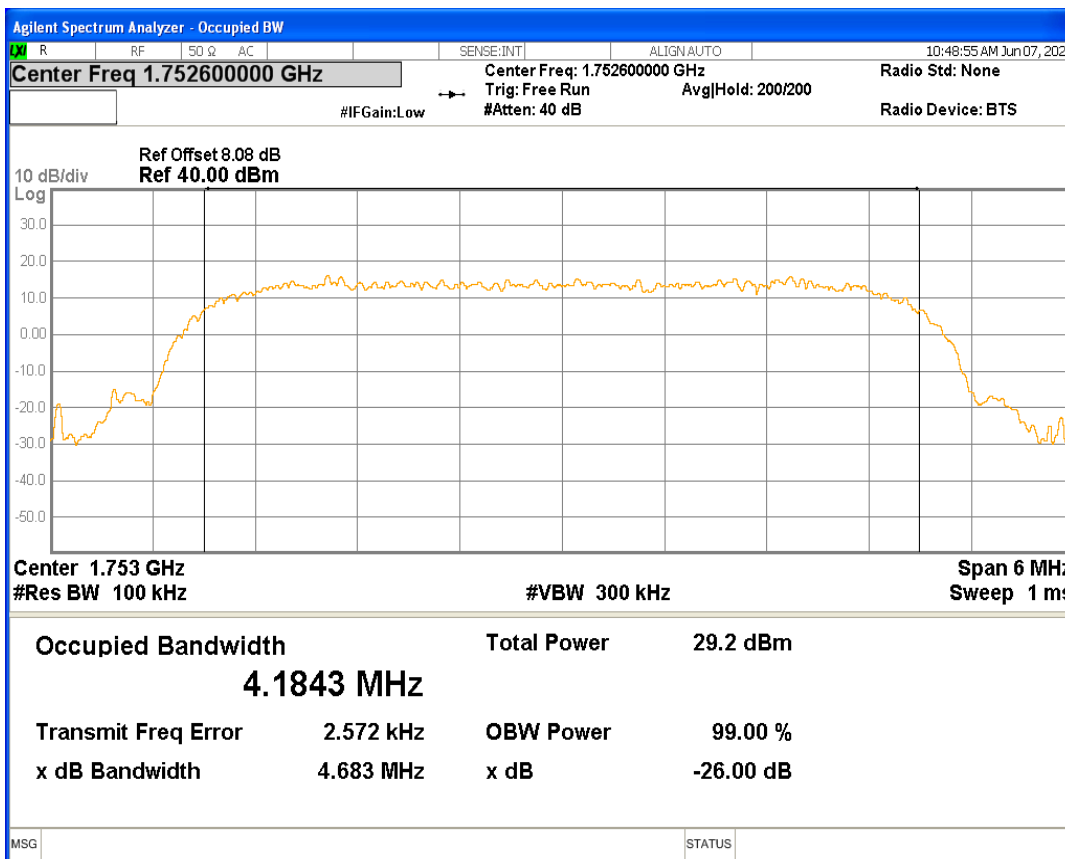

WCDMA Band2 Channel=9400

WCDMA Band2 Channel=9538

HSDPA Band4 Subtest1 Channel=1312

HSDPA Band4 Subtest1 Channel=1450

HSDPA Band4 Subtest1 Channel=1513

HSUPA Band4 Subtest1 Channel=1312

HSUPA Band4 Subtest1 Channel=1450