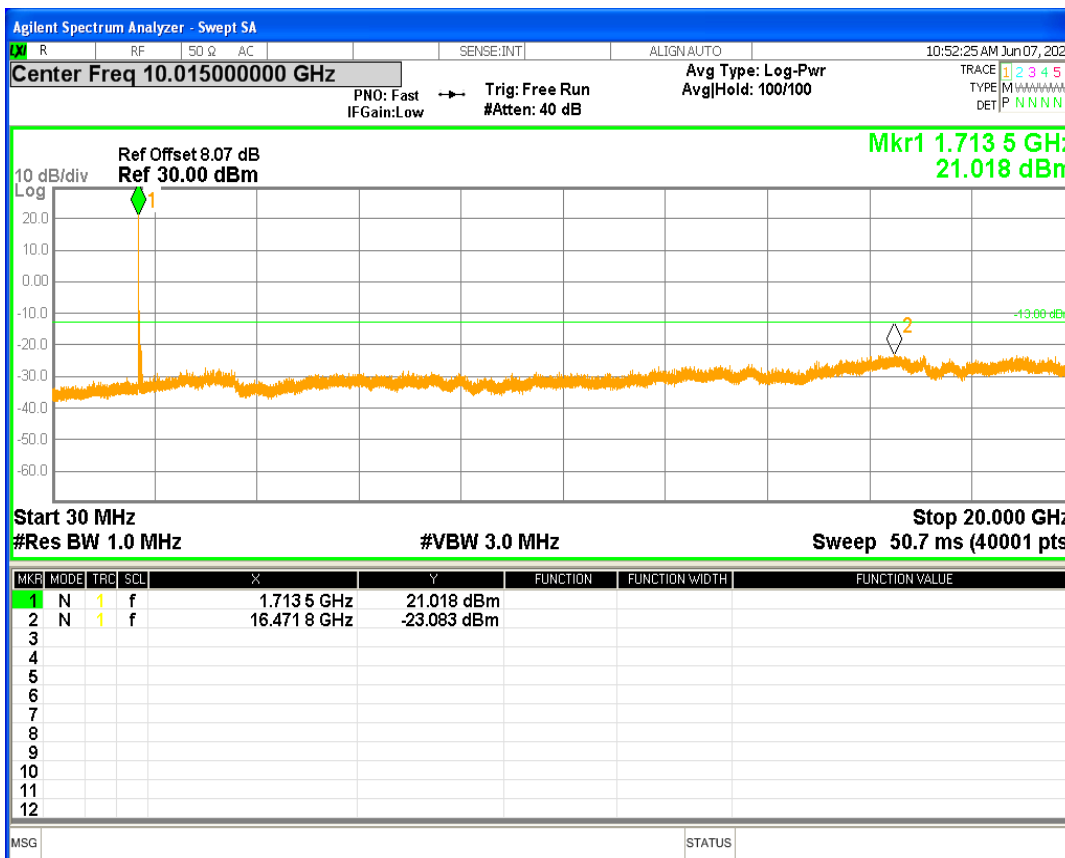

WCDMA Band2 Channel=9400

WCDMA Band2 Channel=9538

HSDPA Band4 Subtest1 Channel=1312

HSDPA Band4 Subtest1 Channel=1450

HSDPA Band4 Subtest1 Channel=1513

HSUPA Band4 Subtest1 Channel=1312

HSUPA Band4 Subtest1 Channel=1450