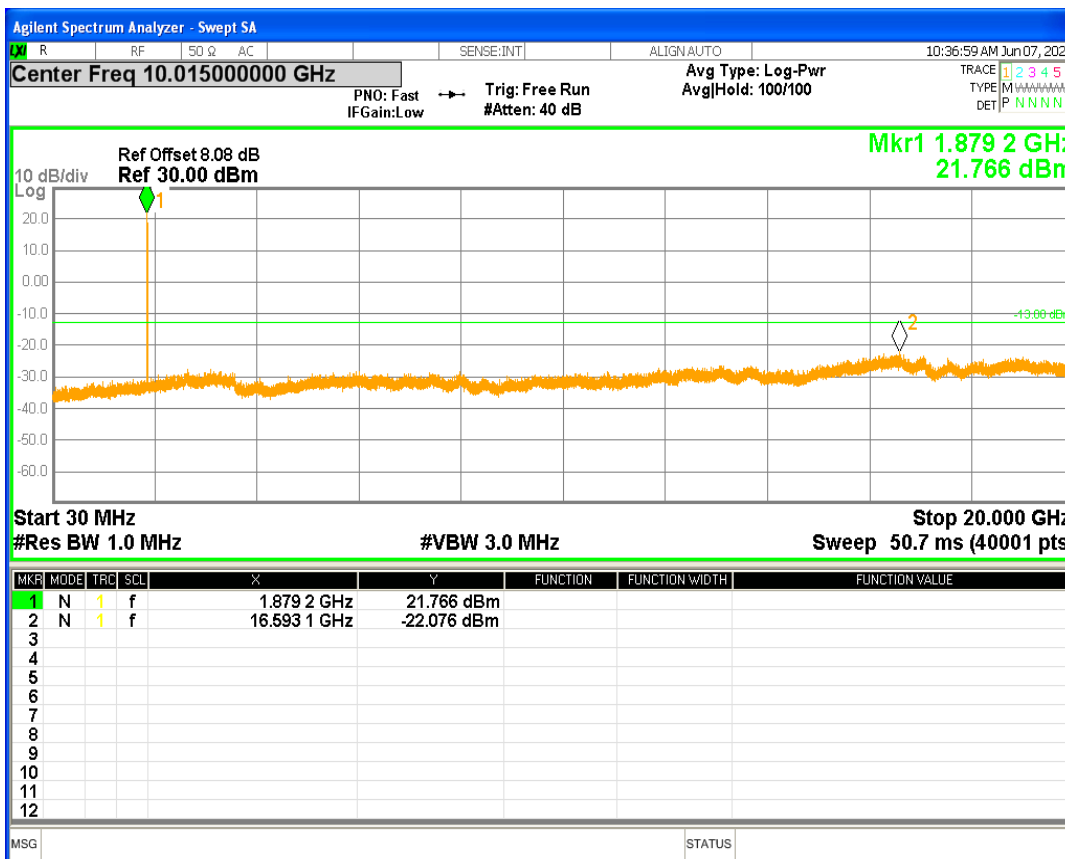

HSDPA Band2 Subtest1 Channel=9400