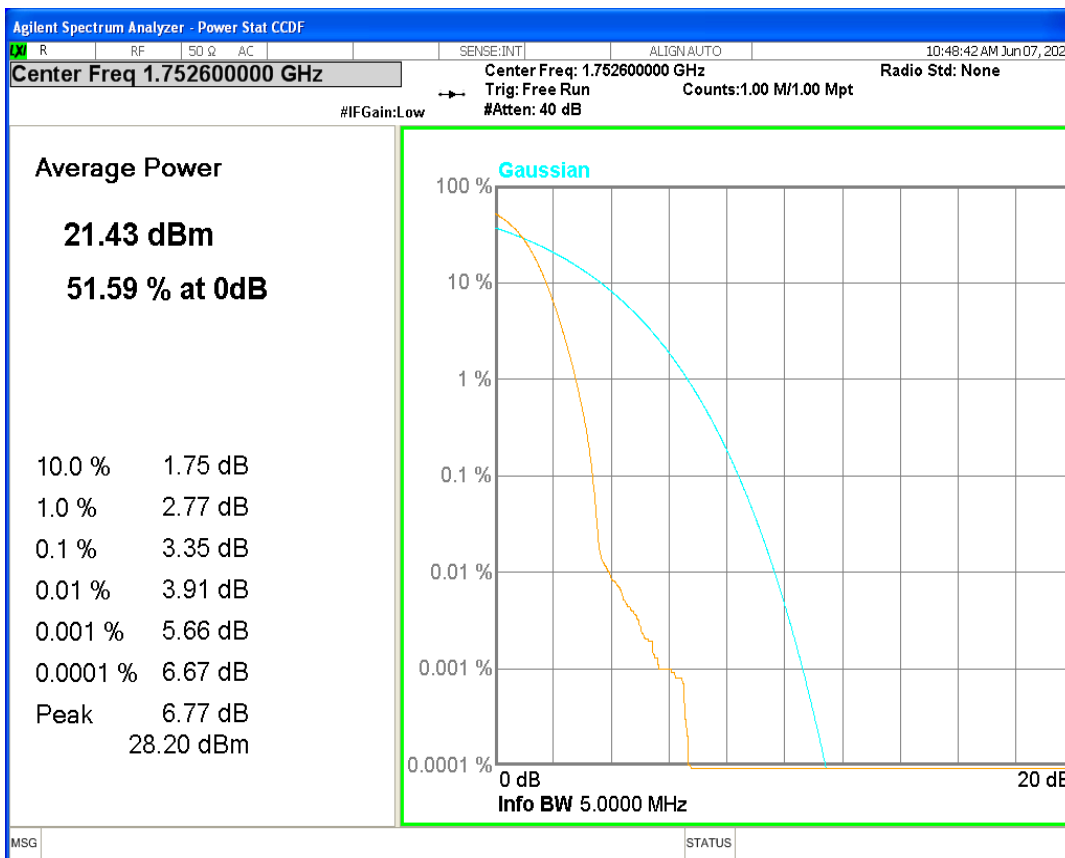

WCDMA Band2 Channel=9400

WCDMA Band2 Channel=9538

HSDPA Band4 Subtest1 Channel=1312

HSDPA Band4 Subtest1 Channel=1450

HSDPA Band4 Subtest1 Channel=1513

HSUPA Band4 Subtest1 Channel=1312

HSUPA Band4 Subtest1 Channel=1450