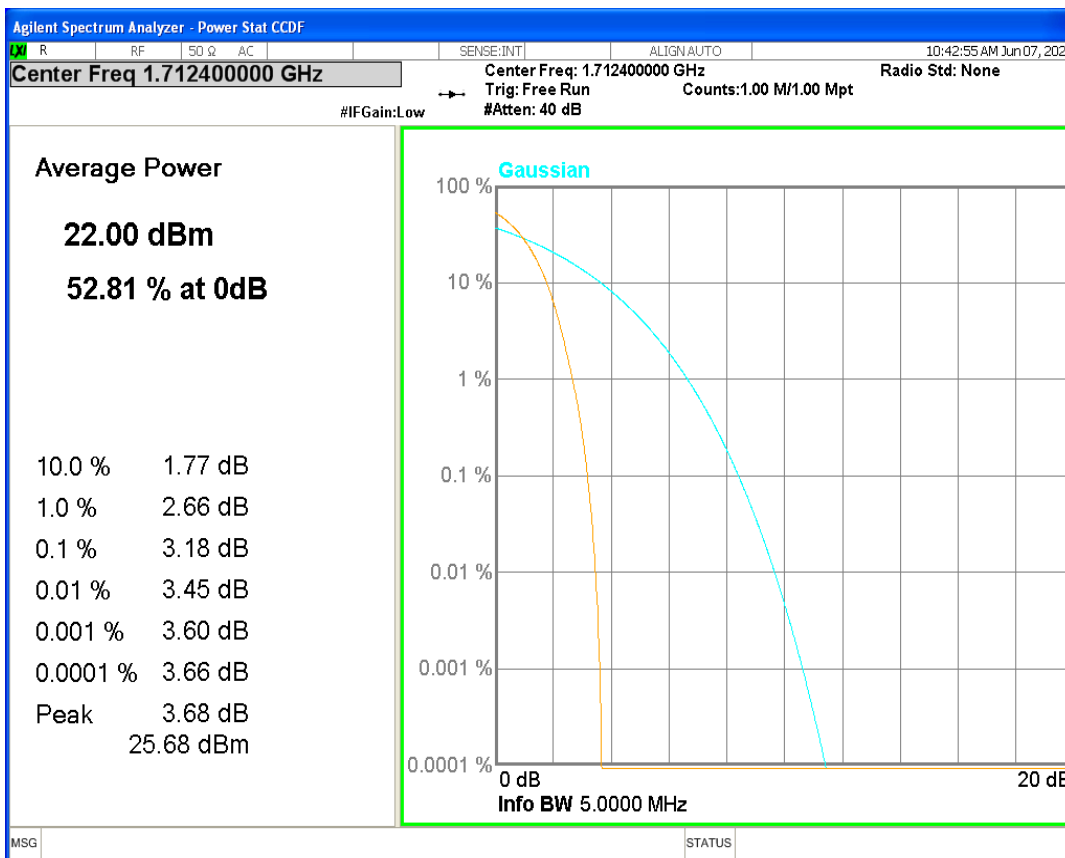

WCDMA Band4 Channel=1312