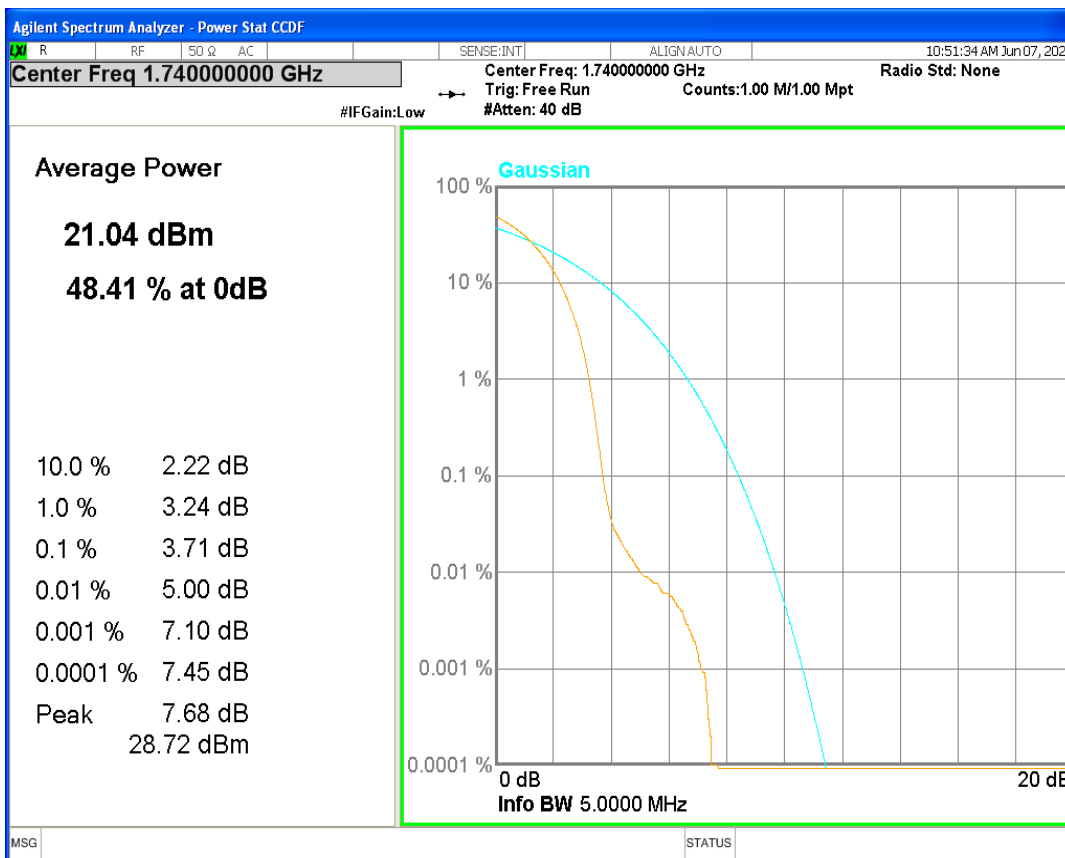

WCDMA Band2 Channel=9400

WCDMA Band2 Channel=9538

HSDPA Band4 Subtest1 Channel=1312

HSDPA Band4 Subtest1 Channel=1450

HSDPA Band4 Subtest1 Channel=1513

HSUPA Band4 Subtest1 Channel=1312

HSUPA Band4 Subtest1 Channel=1450