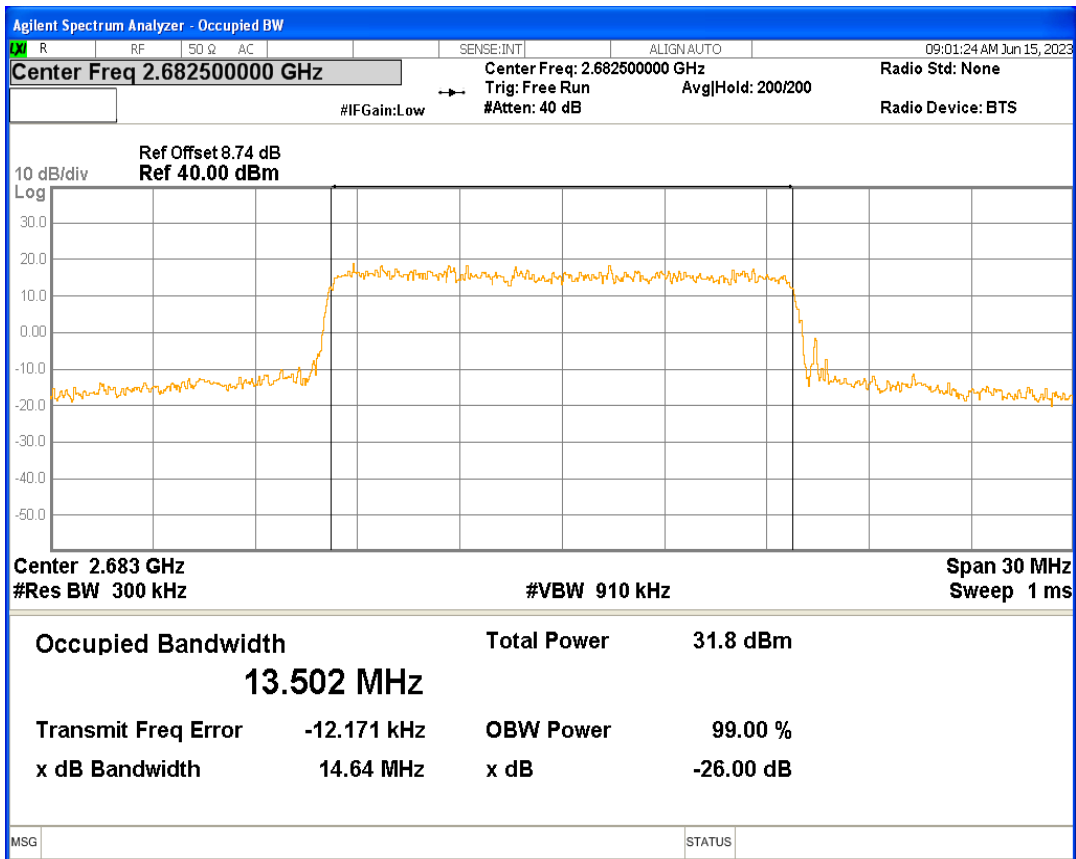

Band41 QPSK BW=20MHz Channel=39750 RB Size=100 Position=#0