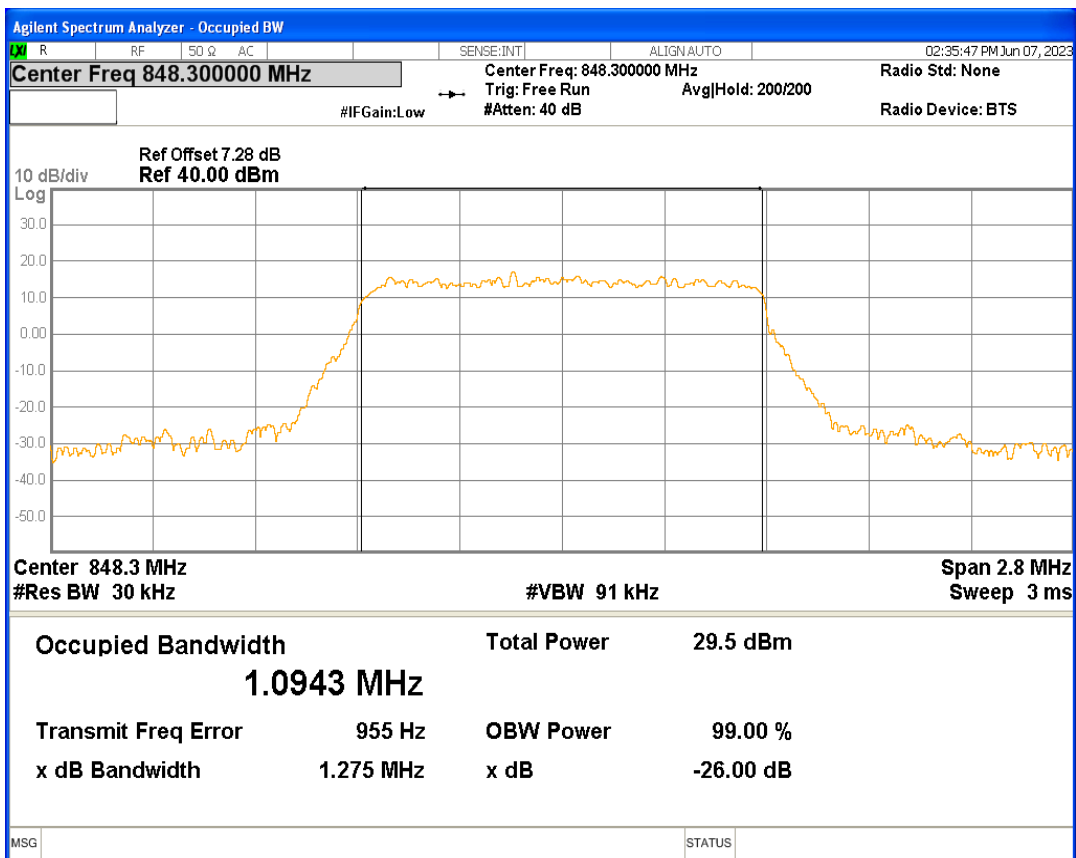

Band5 16QAM BW=10MHz Channel=20450 RB Size=50 Position=#0