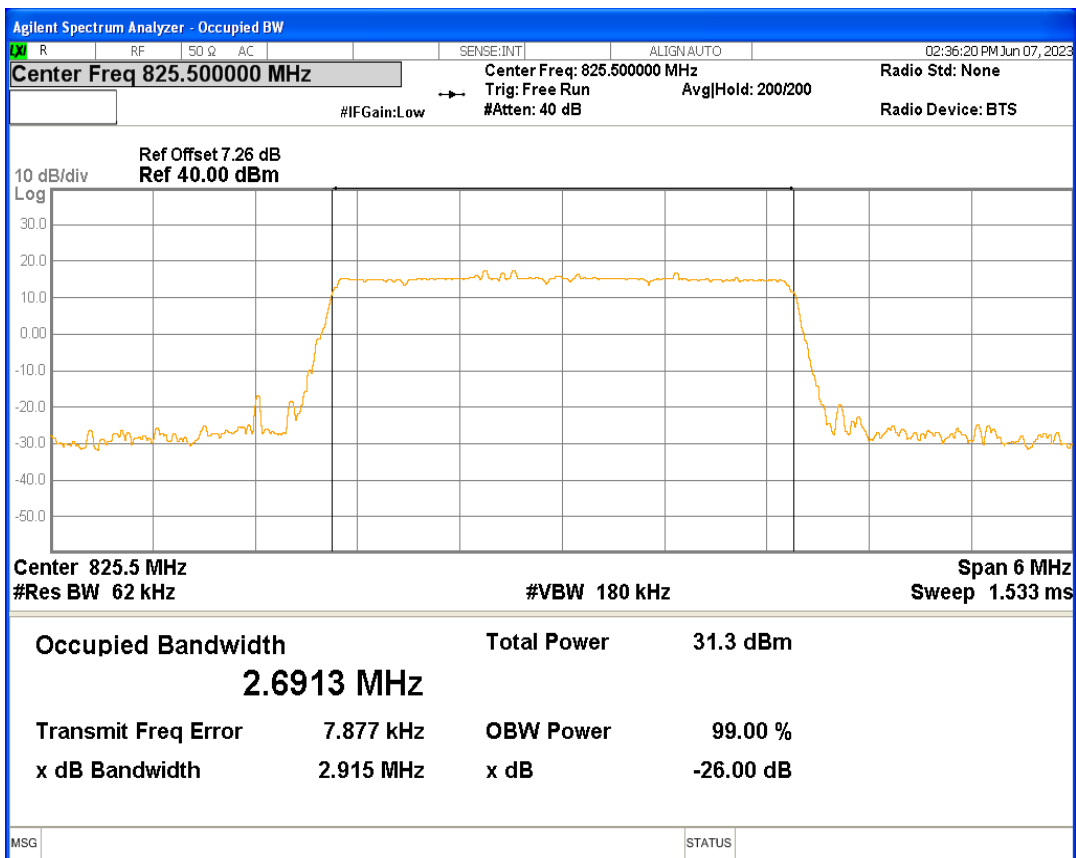

Band5 QPSK BW=3MHz Channel=20525 RB Size=15 Position=#0