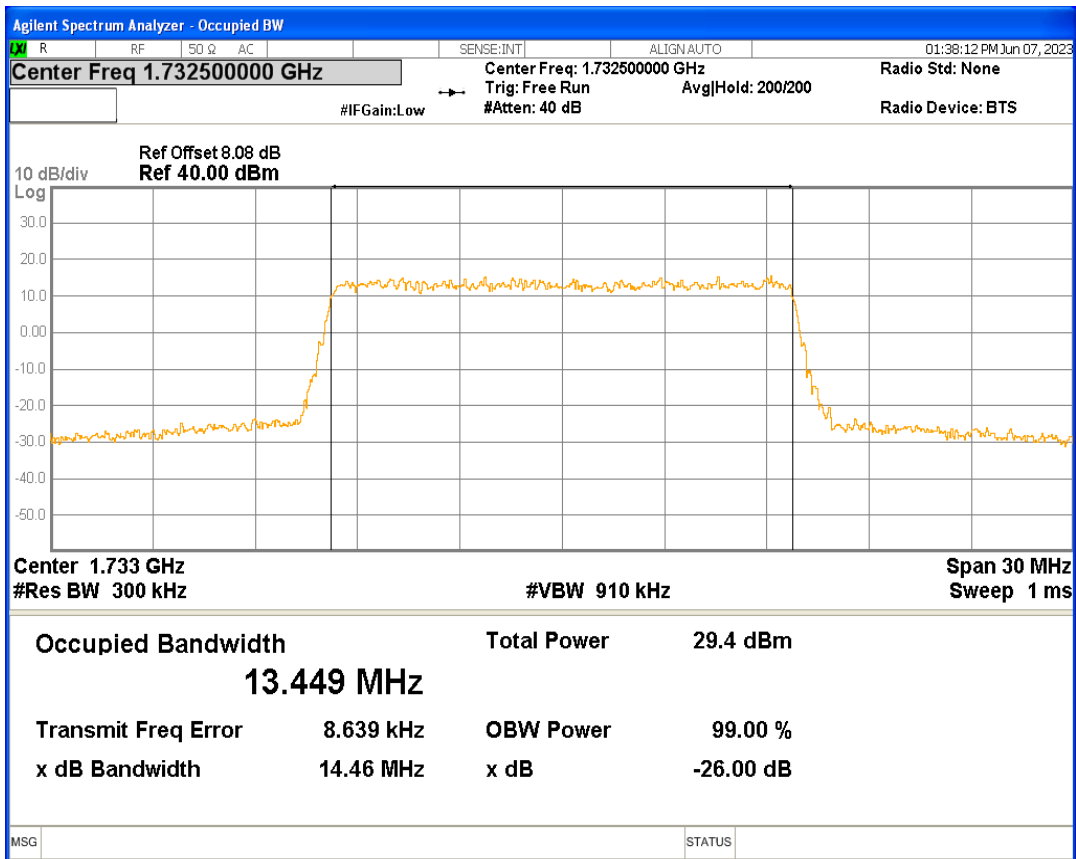

Band4 QPSK BW=15MHz Channel=20325 RB Size=75 Position=#0