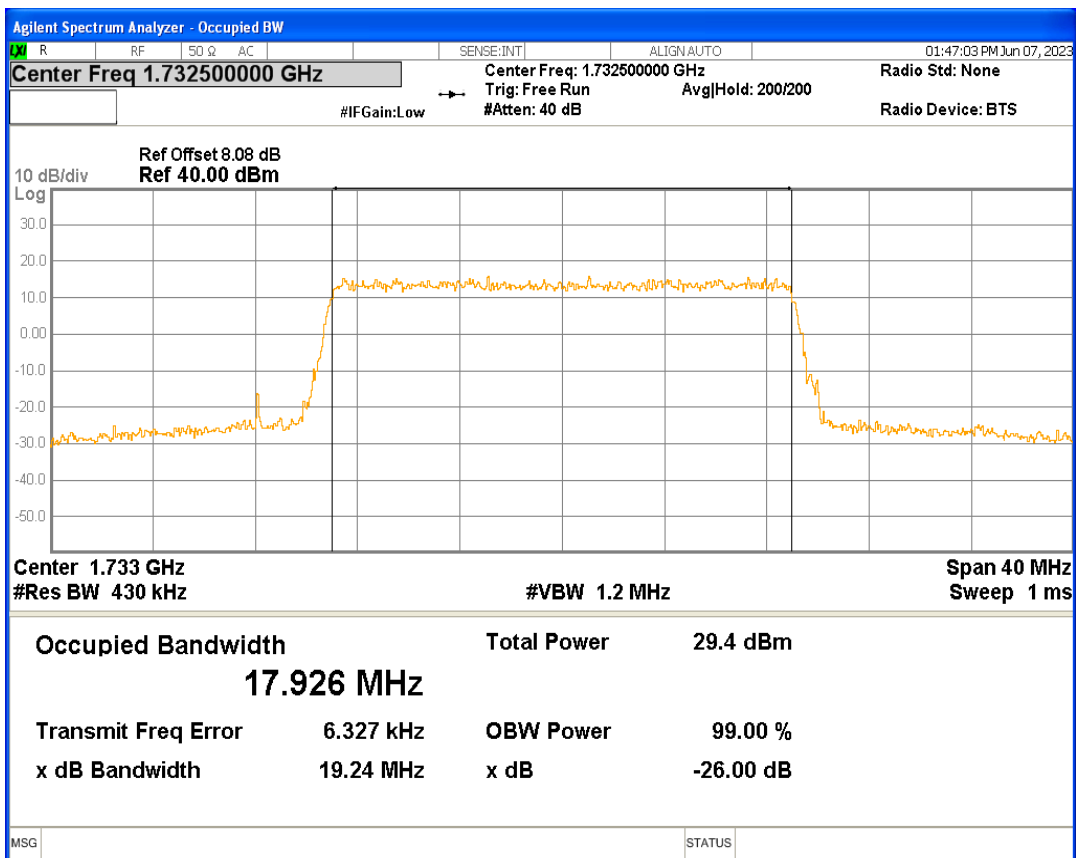

Band4 QPSK BW=20MHz Channel=20300 RB Size=100 Position=#0