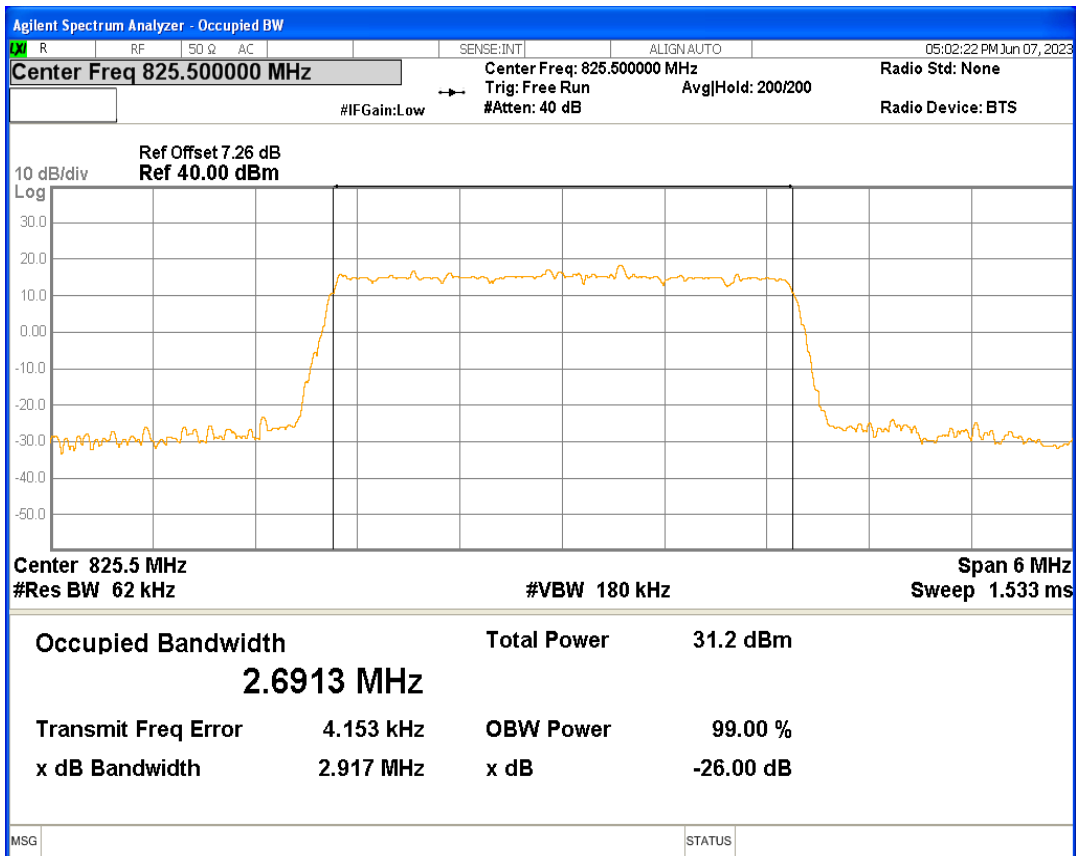

Band26(824-849) QPSK BW=3MHz Channel=26915 RB Size=15 Position=#0