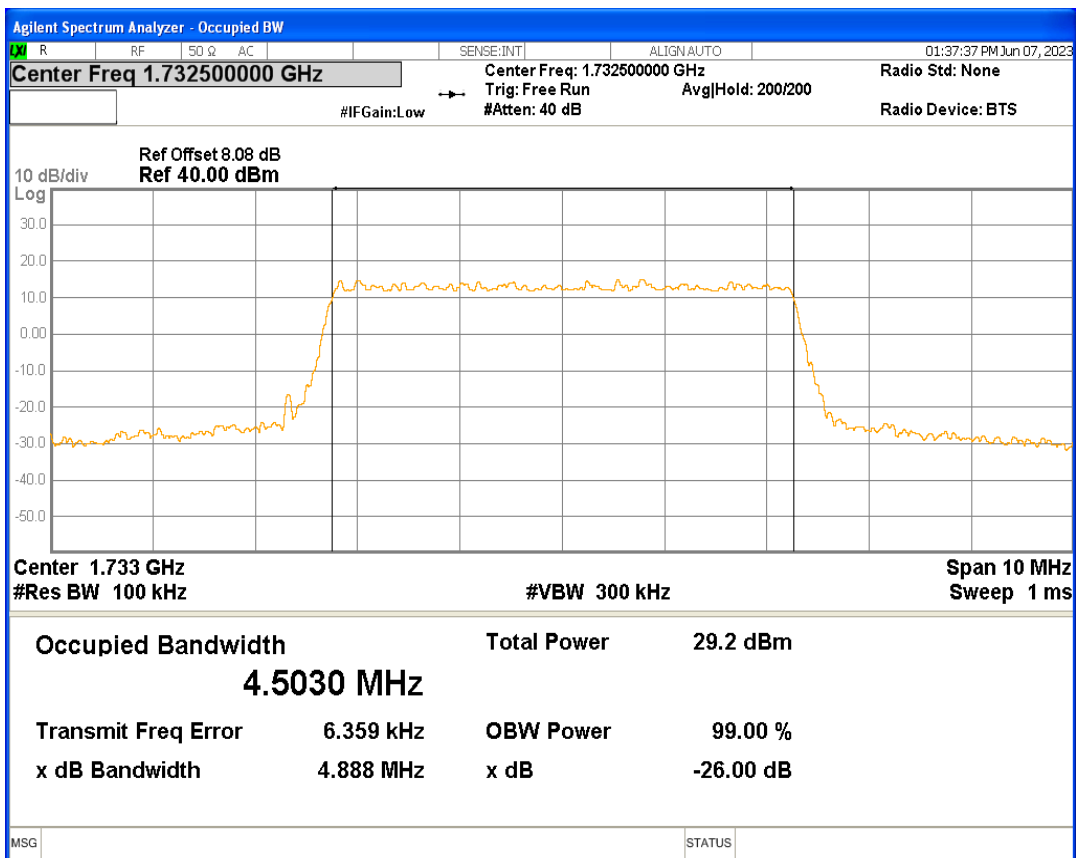

Band4 QPSK BW=5MHz Channel=20375 RB Size=25 Position=#0