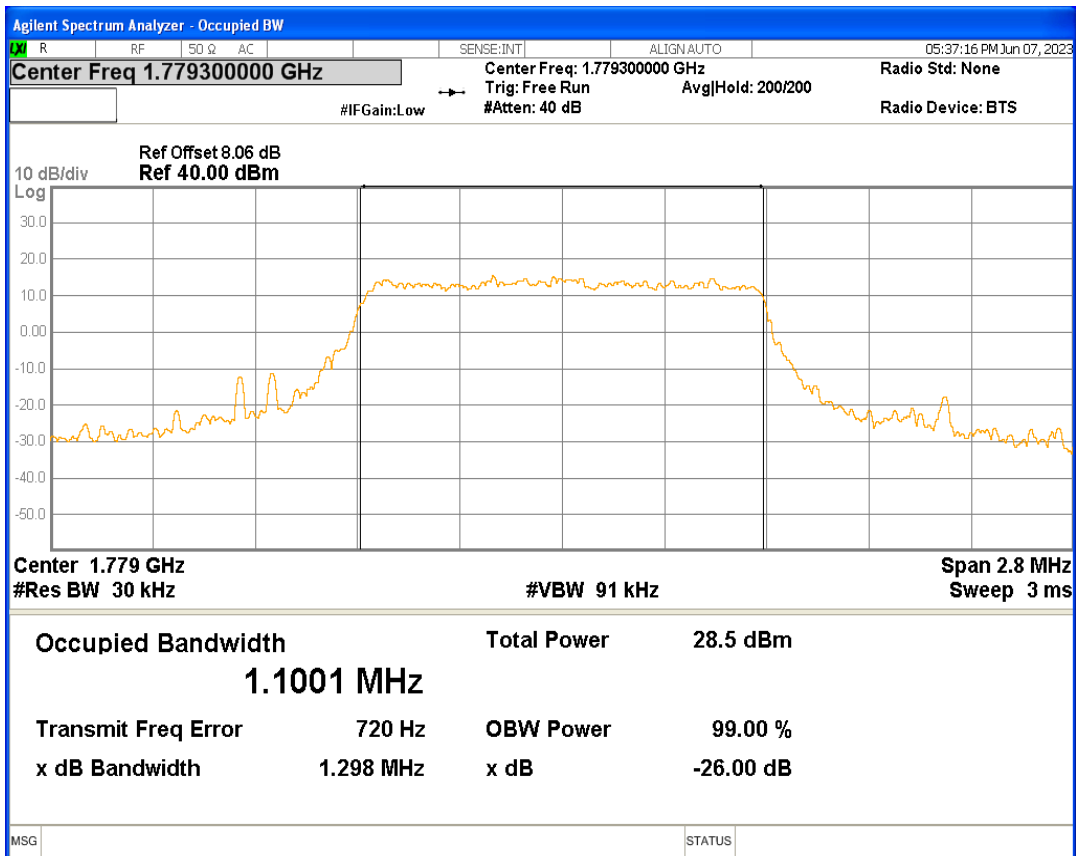

Band66 16QAM BW=10MHz Channel=132022 RB Size=50 Position=#0