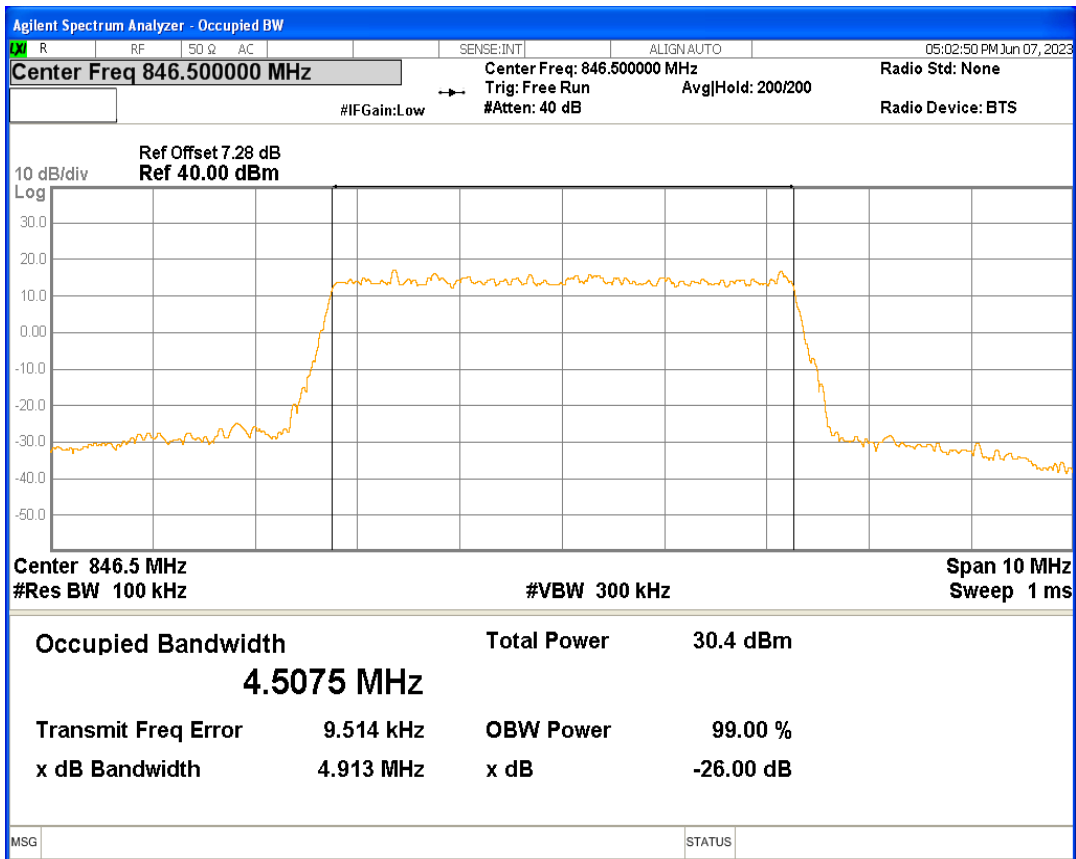

Band26(824-849) QPSK BW=3MHz Channel=27025 RB Size=15 Position=#0

Band26(824-849) QPSK BW=5MHz Channel=26815 RB Size=25 Position=#0

Band26(824-849) QPSK BW=5MHz Channel=26915 RB Size=25 Position=#0

Band26(824-849) QPSK BW=5MHz Channel=27015 RB Size=25 Position=#0