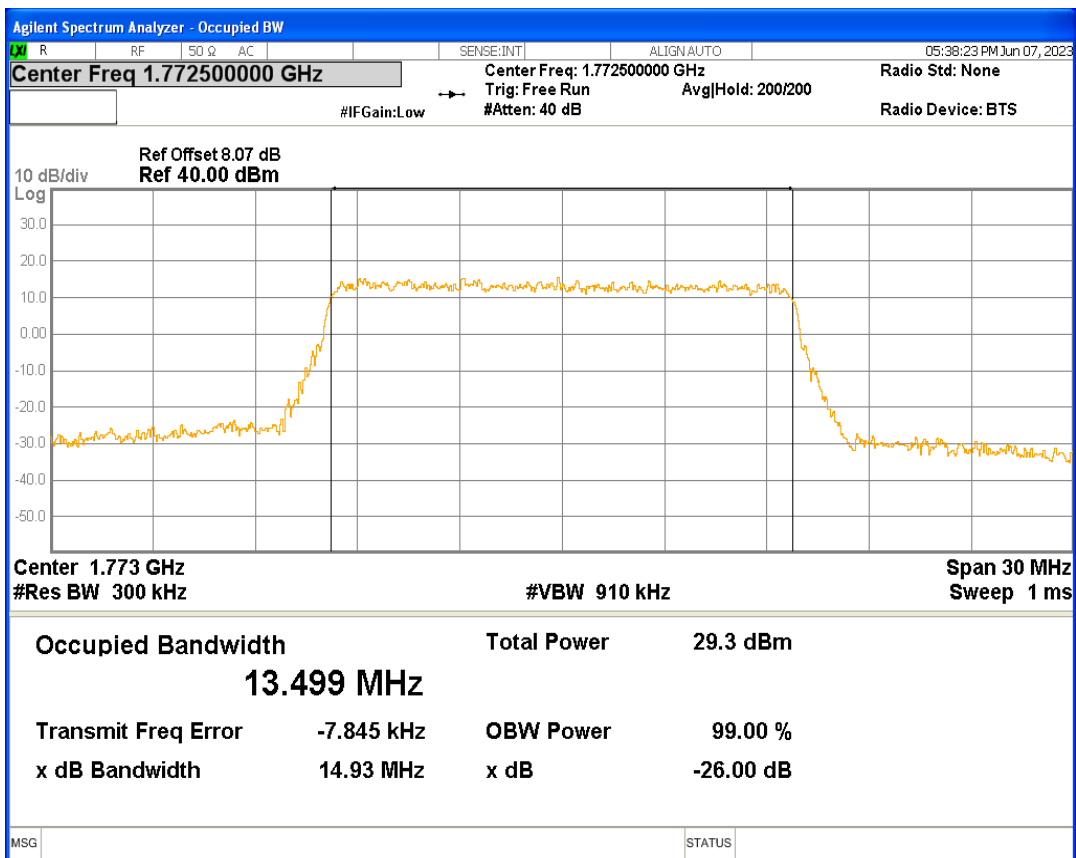

Band66 QPSK BW=20MHz Channel=132072 RB Size=100 Position=#0