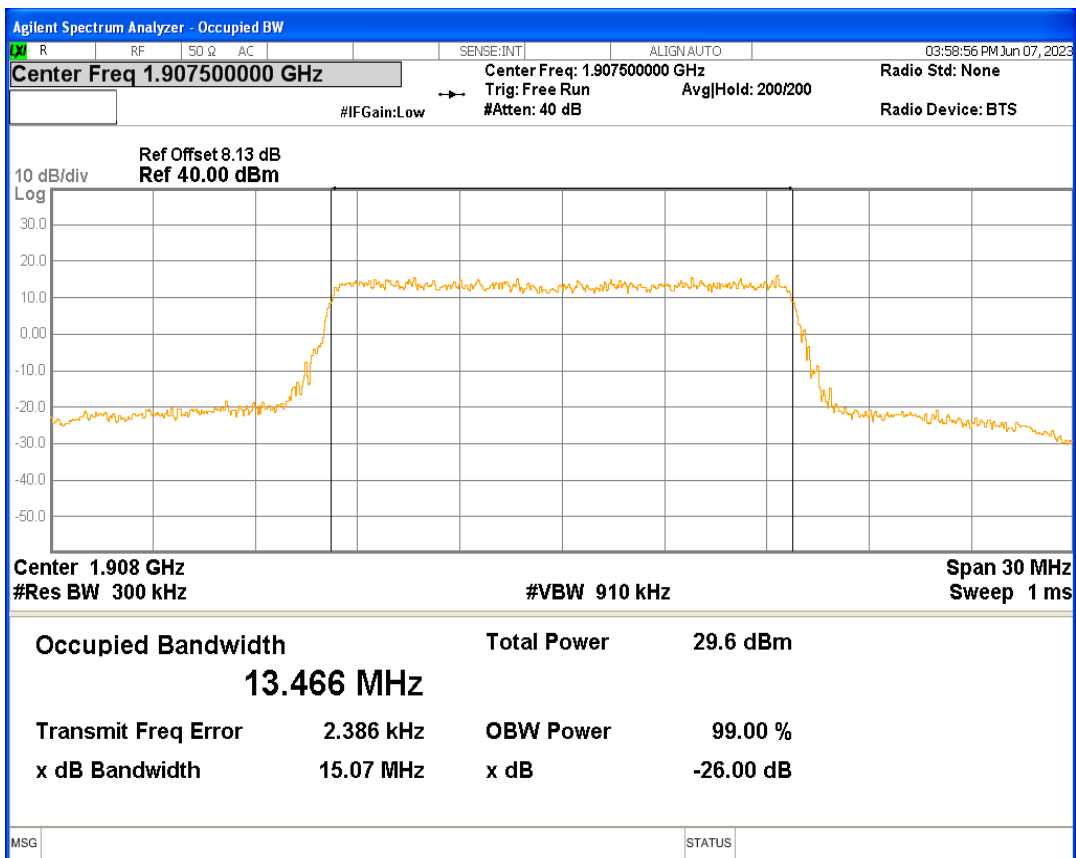

Band25 QPSK BW=15MHz Channel=26615 RB Size=75 Position=#0

Band25 QPSK BW=20MHz Channel=26140 RB Size=100 Position=#0

Band25 QPSK BW=20MHz Channel=26365 RB Size=100 Position=#0

Band25 QPSK BW=20MHz Channel=26590 RB Size=100 Position=#0