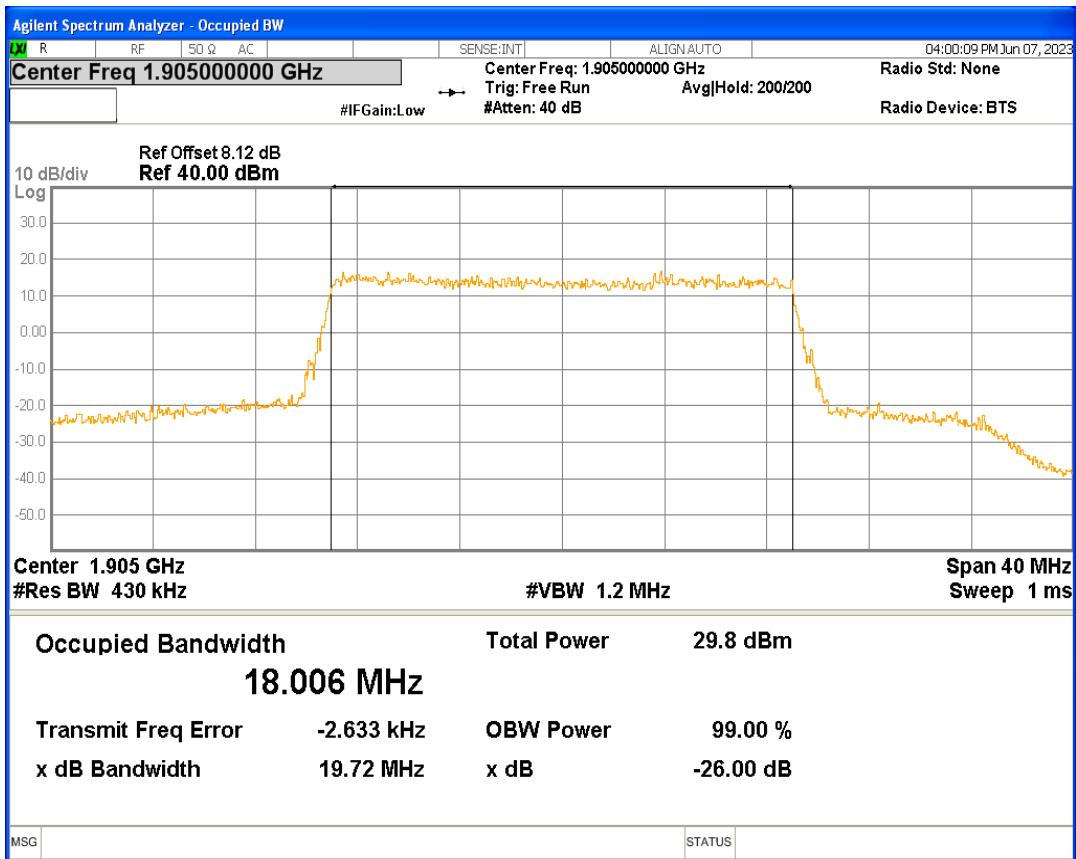

Band25 QPSK BW=15MHz Channel=26615 RB Size=75 Position=#0

Band25 QPSK BW=20MHz Channel=26140 RB Size=100 Position=#0

Band25 QPSK BW=20MHz Channel=26365 RB Size=100 Position=#0

Band25 QPSK BW=20MHz Channel=26590 RB Size=100 Position=#0