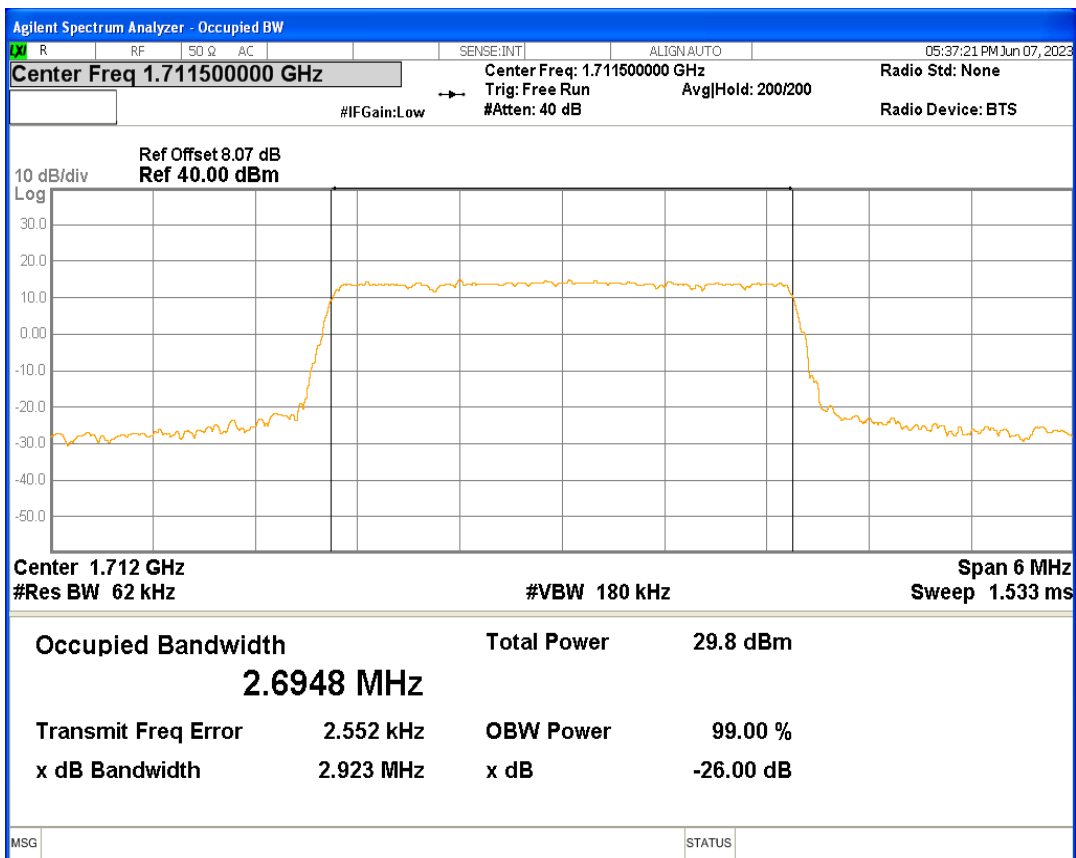

Band66 QPSK BW=3MHz Channel=132322 RB Size=15 Position=#0