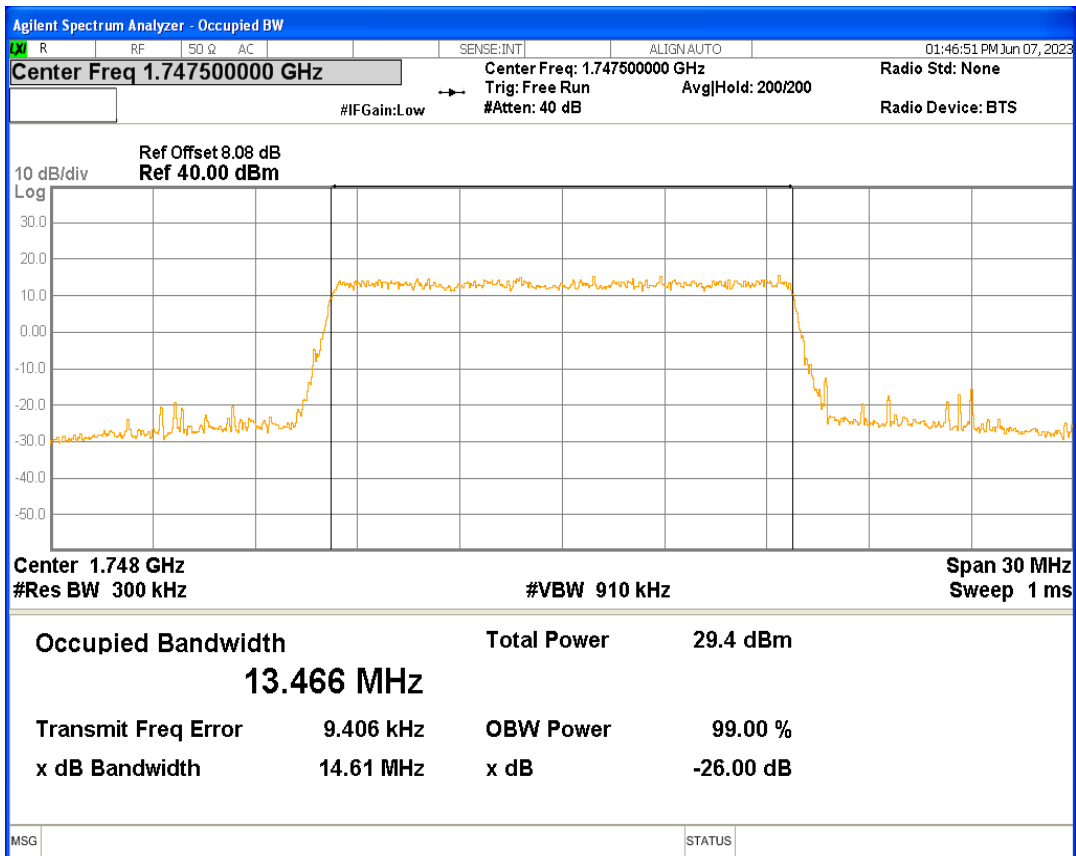

Band4 QPSK BW=20MHz Channel=20050 RB Size=100 Position=#0