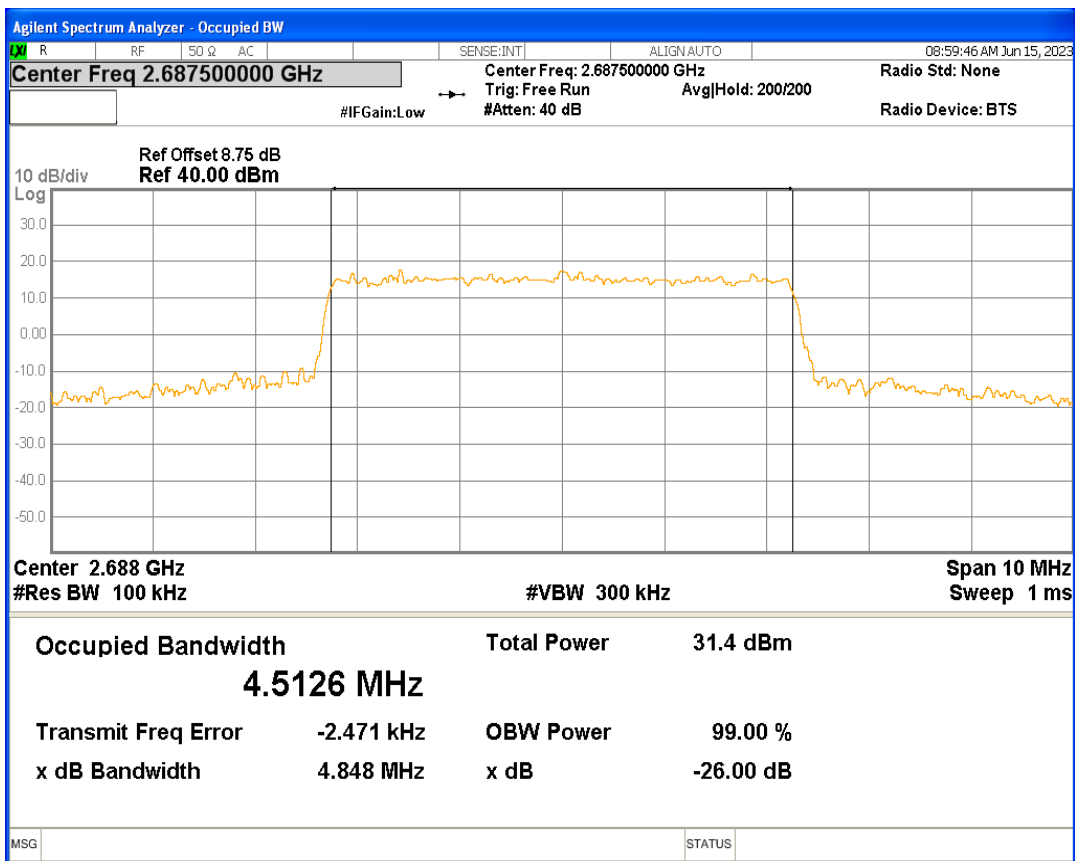

Band41 QPSK BW=20MHz Channel=41490 RB Size=100 Position=#0

Band41 QPSK BW=5MHz Channel=39675 RB Size=25 Position=#0

Band41 QPSK BW=5MHz Channel=40620 RB Size=25 Position=#0

Band41 QPSK BW=5MHz Channel=41565 RB Size=25 Position=#0