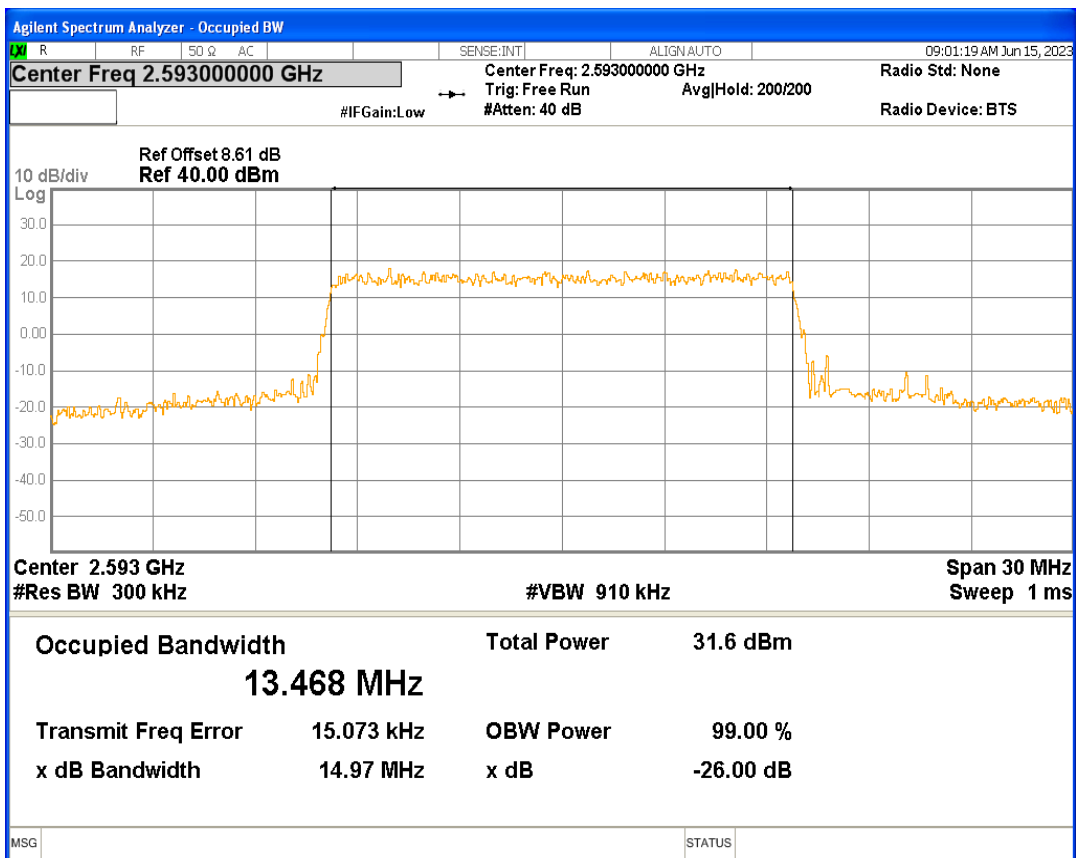

Band41 QPSK BW=15MHz Channel=41515 RB Size=75 Position=#0