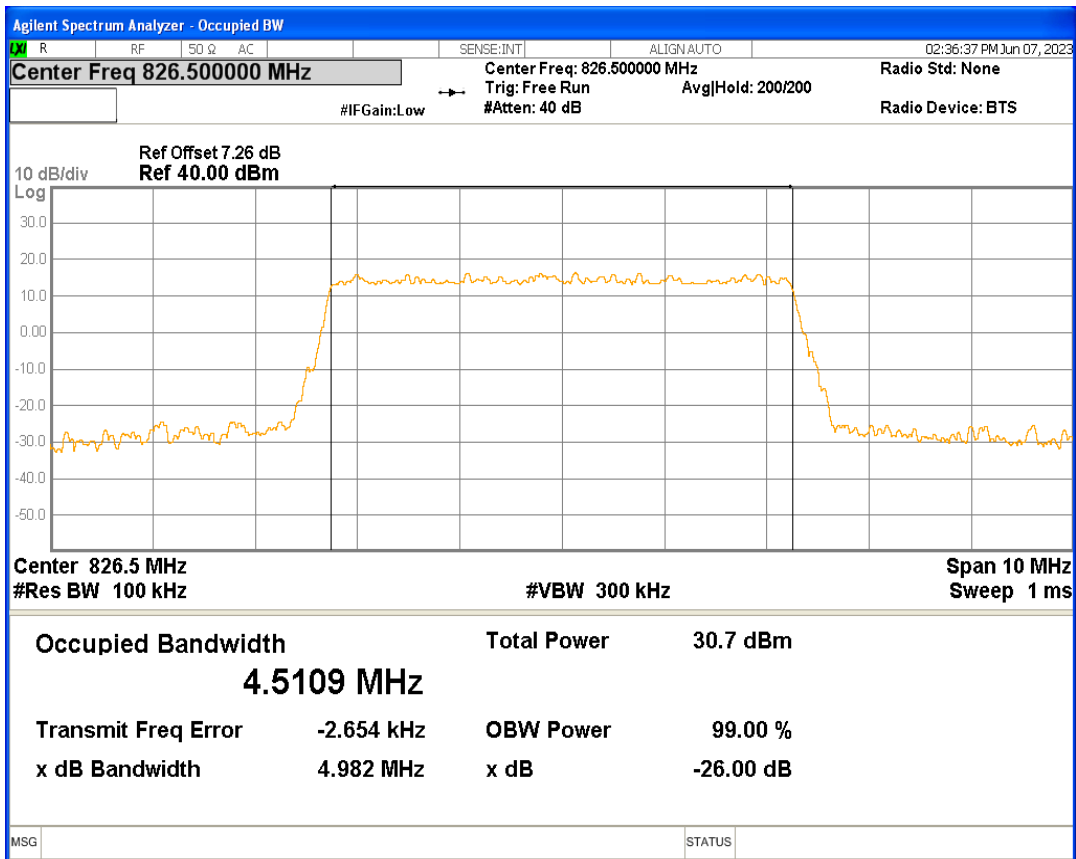

Band5 QPSK BW=5MHz Channel=20525 RB Size=25 Position=#0