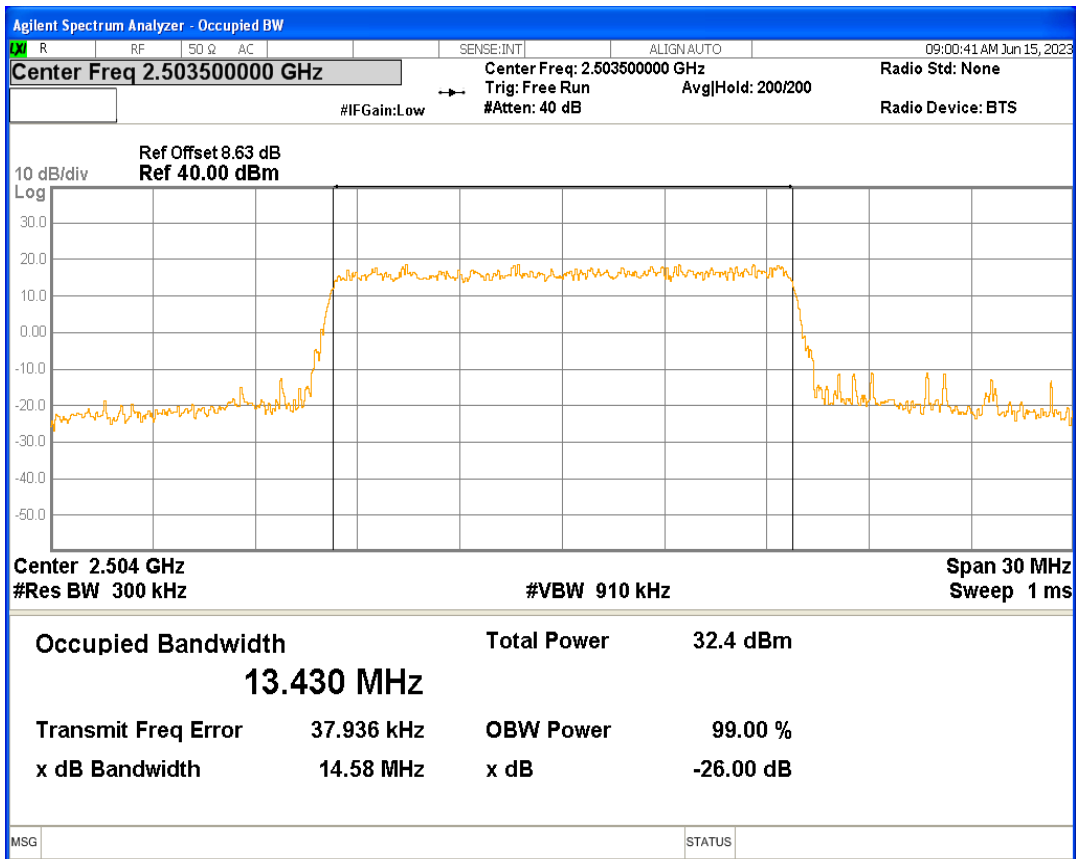

Band41 QPSK BW=10MHz Channel=39700 RB Size=50 Position=#0

Band41 QPSK BW=10MHz Channel=40620 RB Size=50 Position=#0

Band41 QPSK BW=10MHz Channel=41540 RB Size=50 Position=#0

Band41 QPSK BW=15MHz Channel=39725 RB Size=75 Position=#0