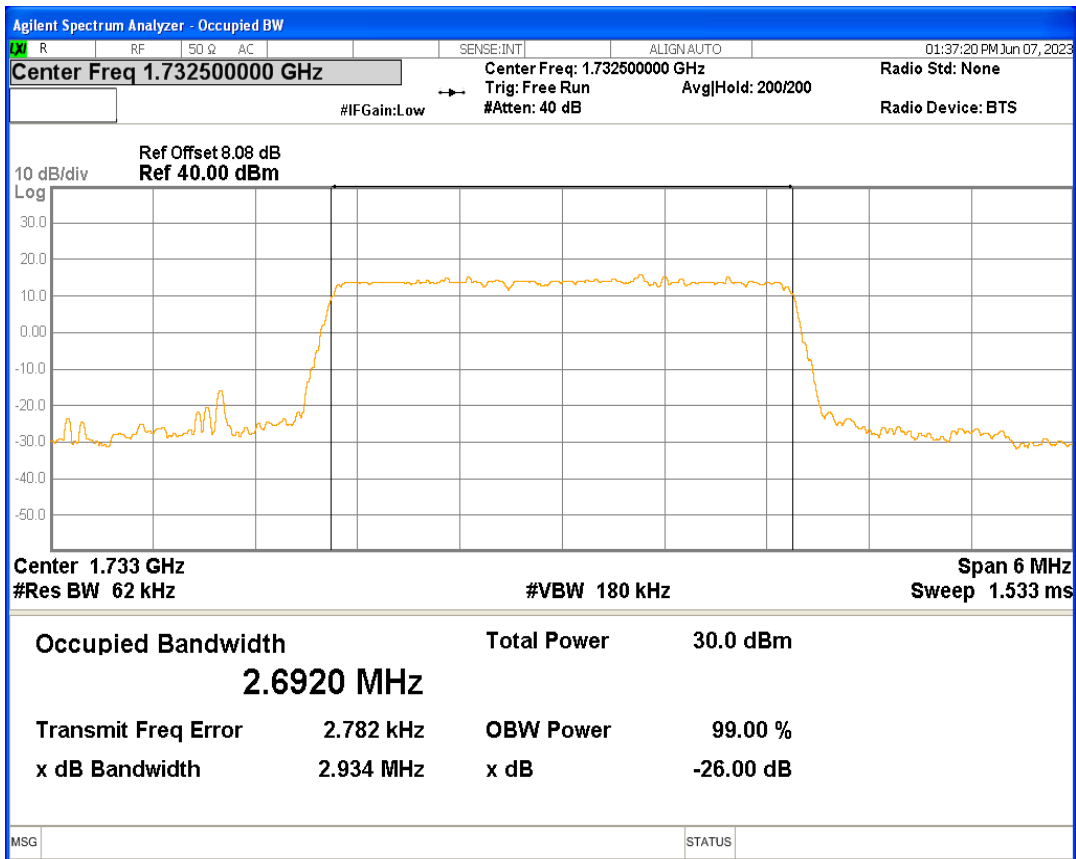

Band4 QPSK BW=20MHz Channel=20175 RB Size=100 Position=#0

Band4 QPSK BW=20MHz Channel=20300 RB Size=100 Position=#0

Band4 QPSK BW=3MHz Channel=19965 RB Size=15 Position=#0

Band4 QPSK BW=3MHz Channel=20175 RB Size=15 Position=#0