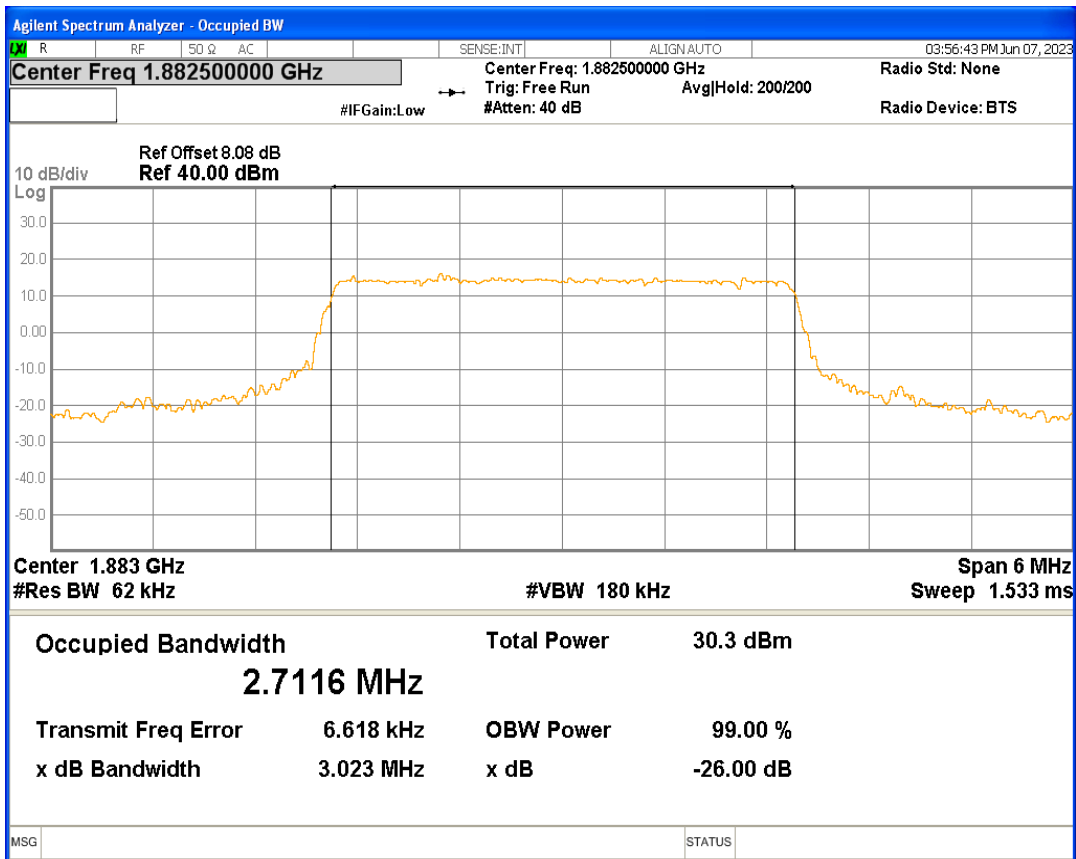

Band25 QPSK BW=3MHz Channel=26365 RB Size=15 Position=#0