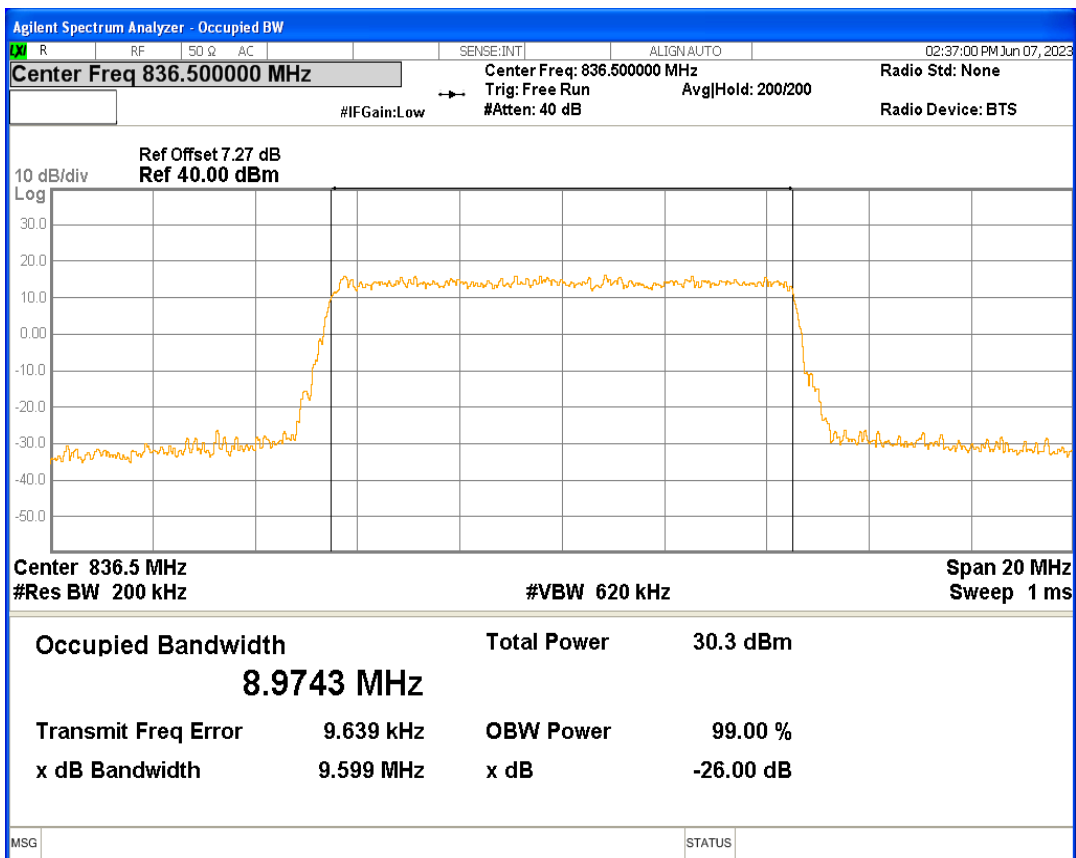

Band5 QPSK BW=10MHz Channel=20600 RB Size=50 Position=#0