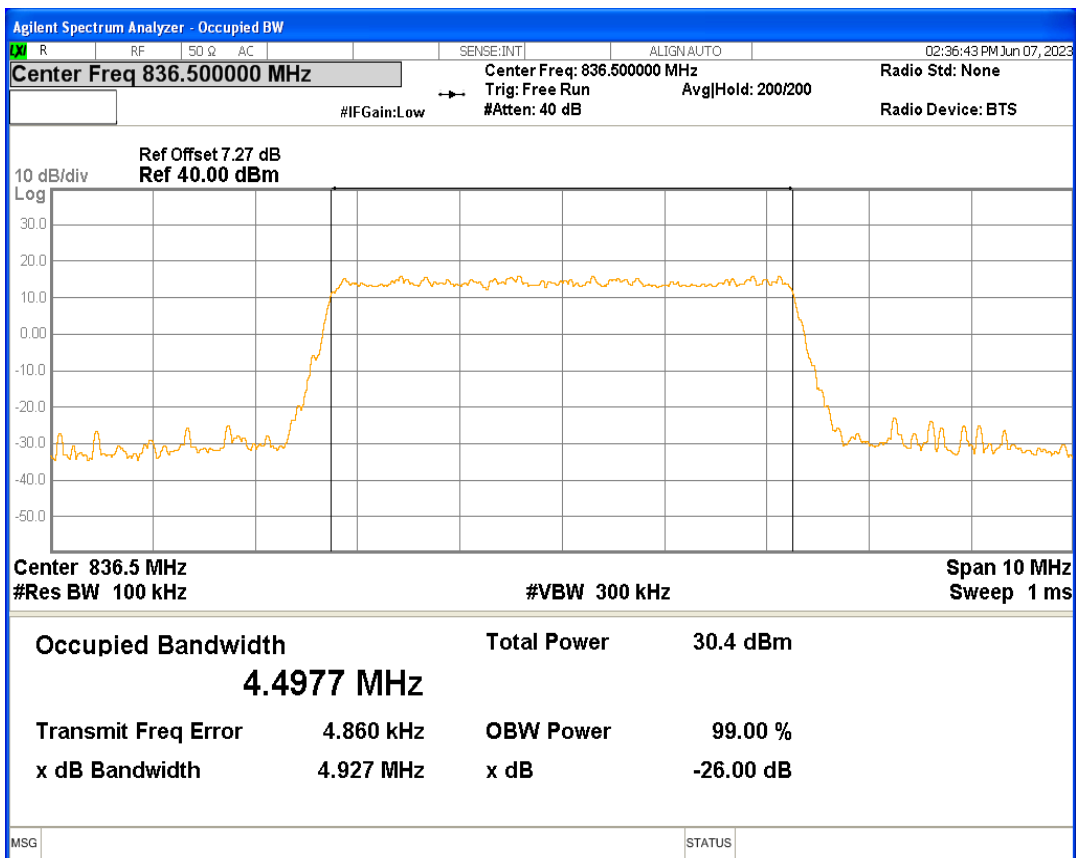

Band5 QPSK BW=5MHz Channel=20625 RB Size=25 Position=#0