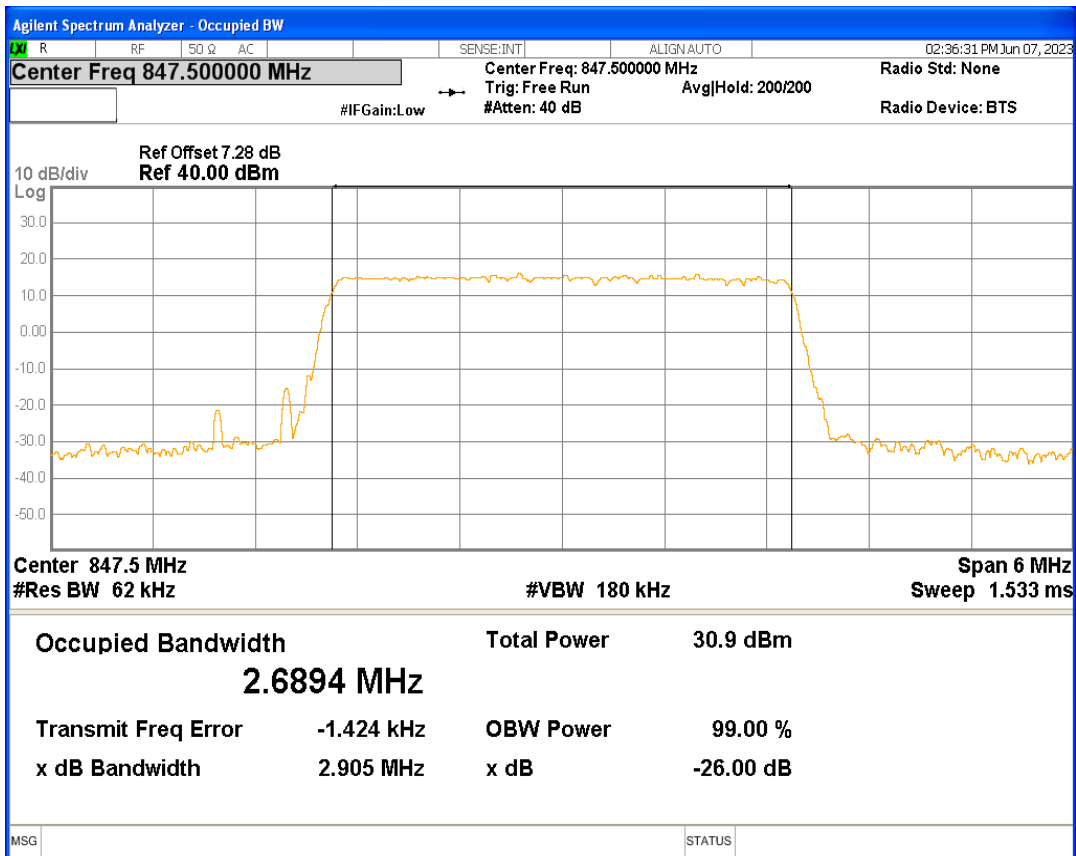

Band5 QPSK BW=5MHz Channel=20425 RB Size=25 Position=#0