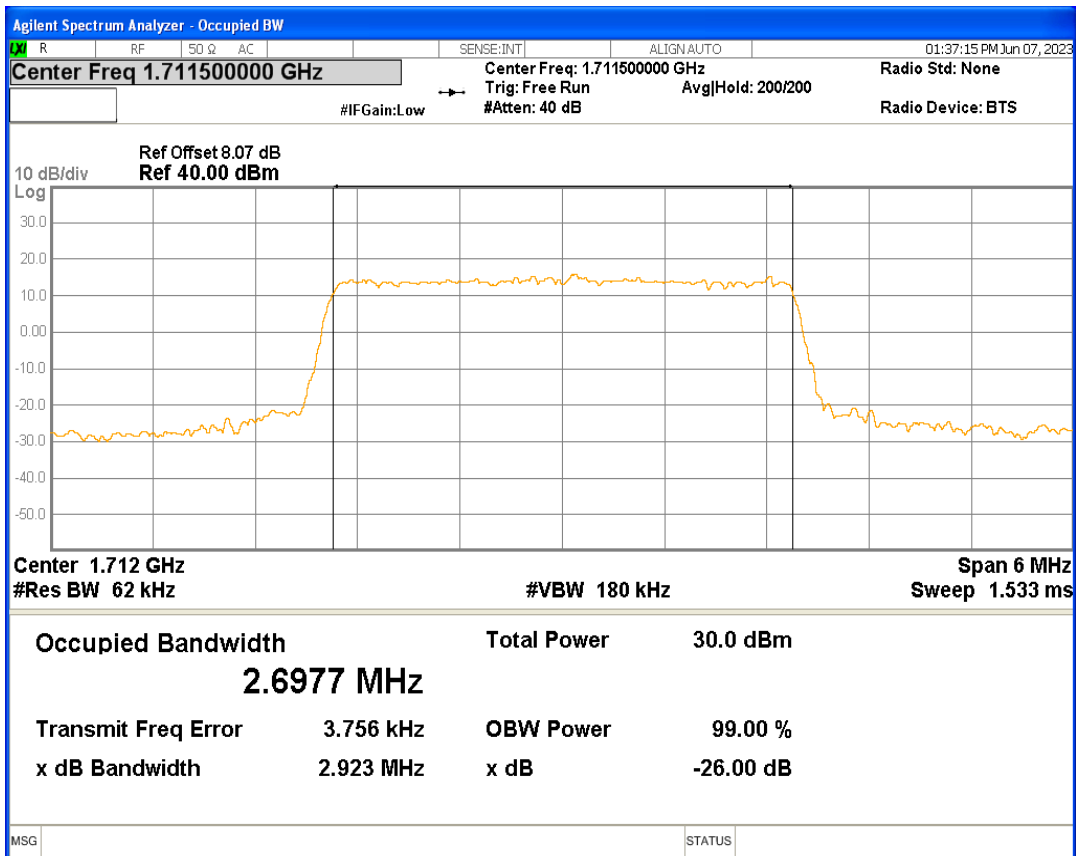

Band4 QPSK BW=3MHz Channel=20175 RB Size=15 Position=#0