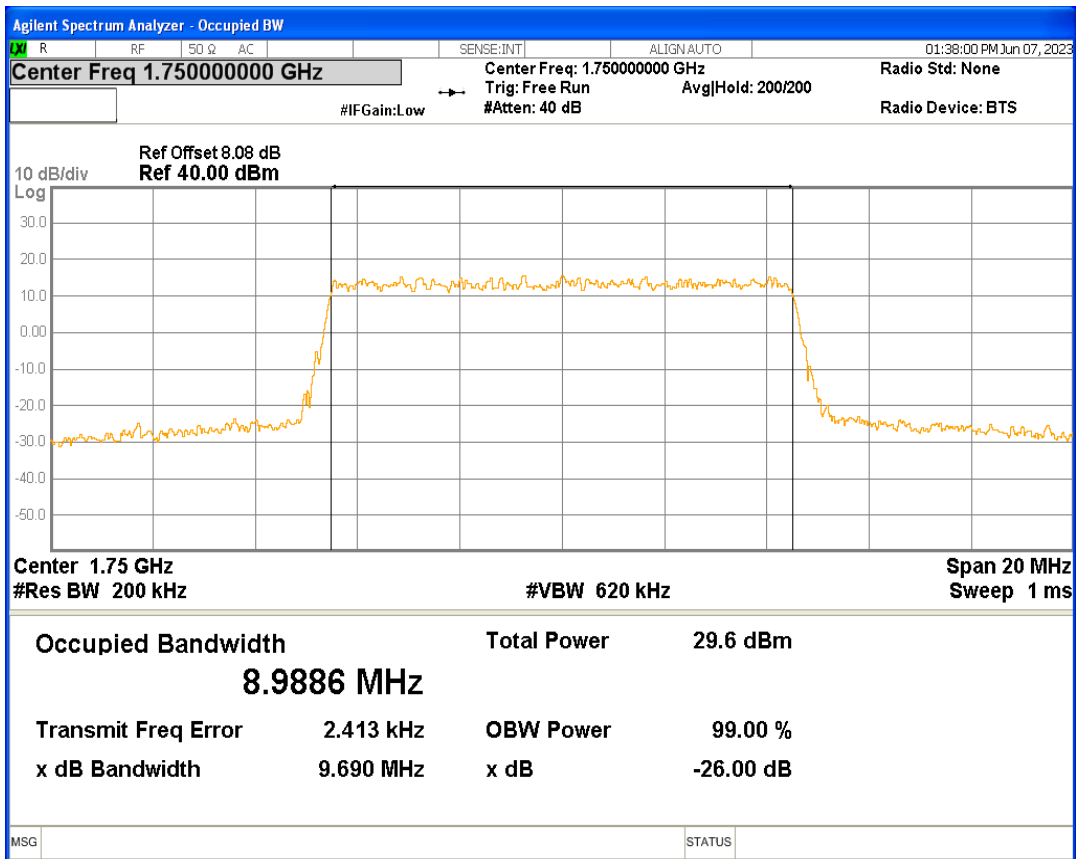

Band4 QPSK BW=1.4MHz Channel=20393 RB Size=6 Position=#0

Band4 QPSK BW=10MHz Channel=20000 RB Size=50 Position=#0

Band4 QPSK BW=10MHz Channel=20175 RB Size=50 Position=#0

Band4 QPSK BW=10MHz Channel=20350 RB Size=50 Position=#0