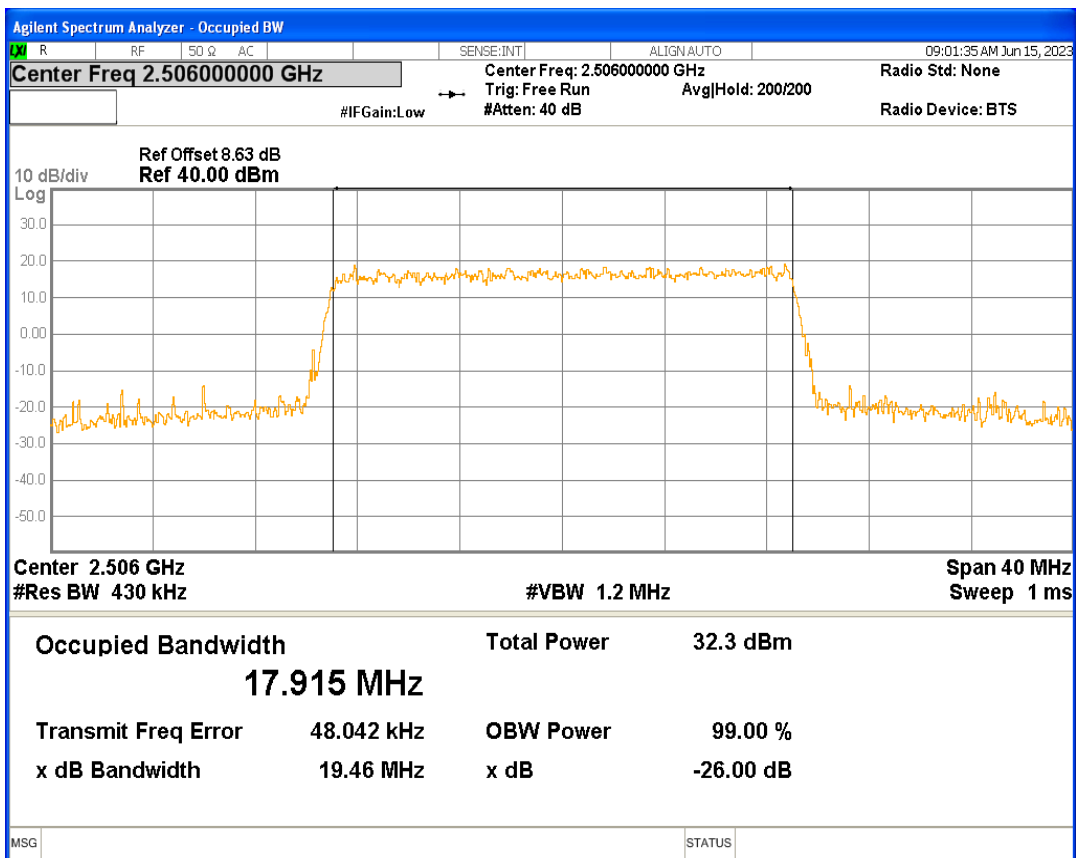

Band41 QPSK BW=20MHz Channel=40620 RB Size=100 Position=#0