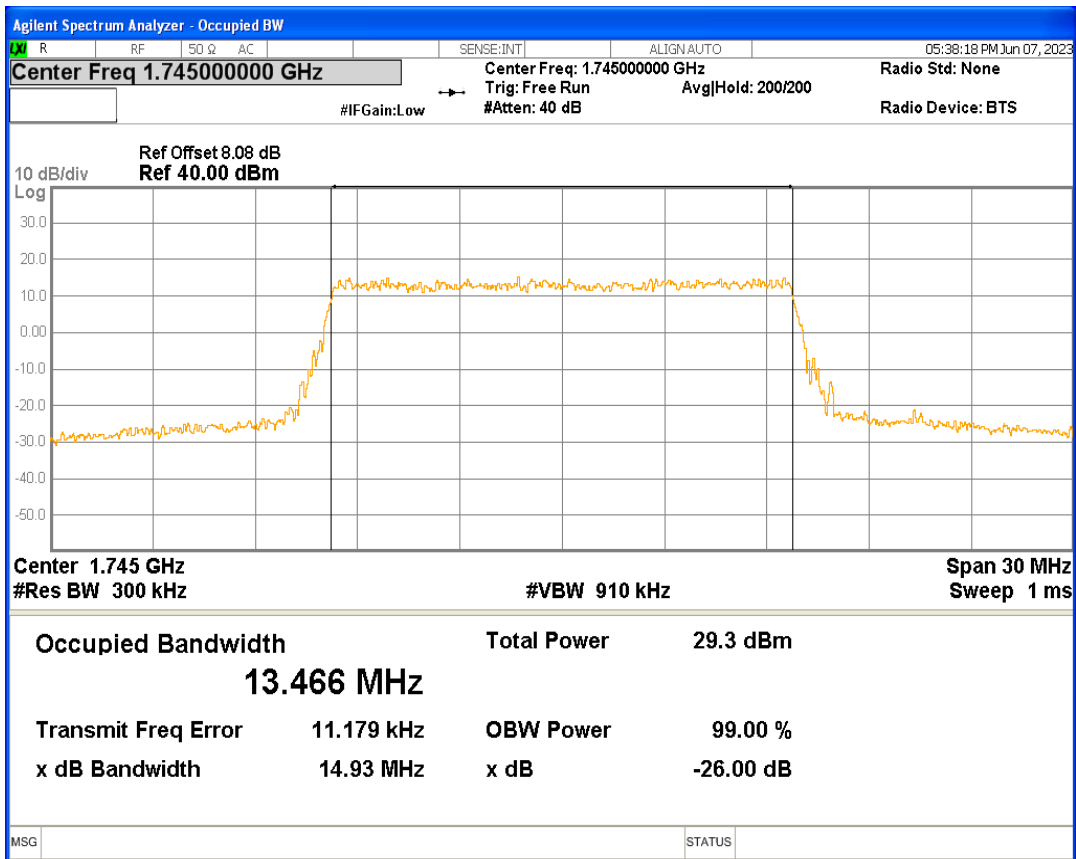

Band66 QPSK BW=15MHz Channel=132597 RB Size=75 Position=#0