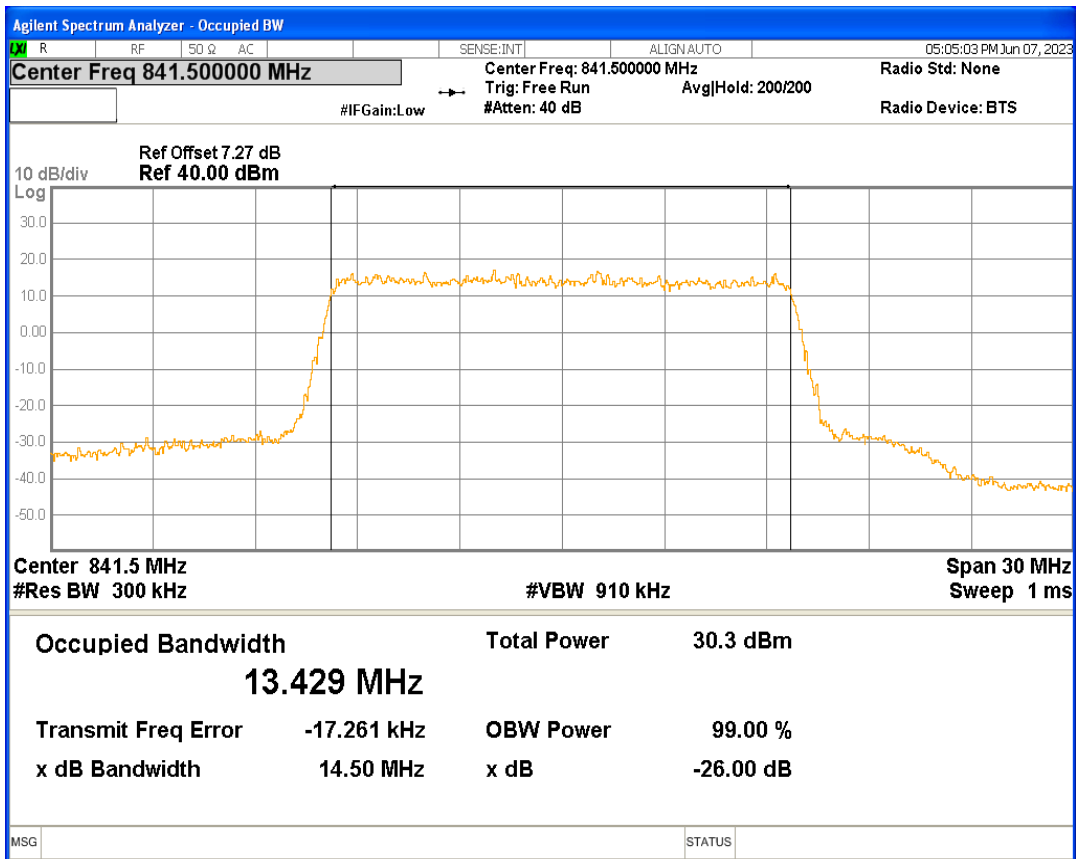

Band26(824-849) QPSK BW=3MHz Channel=26805 RB Size=15 Position=#0