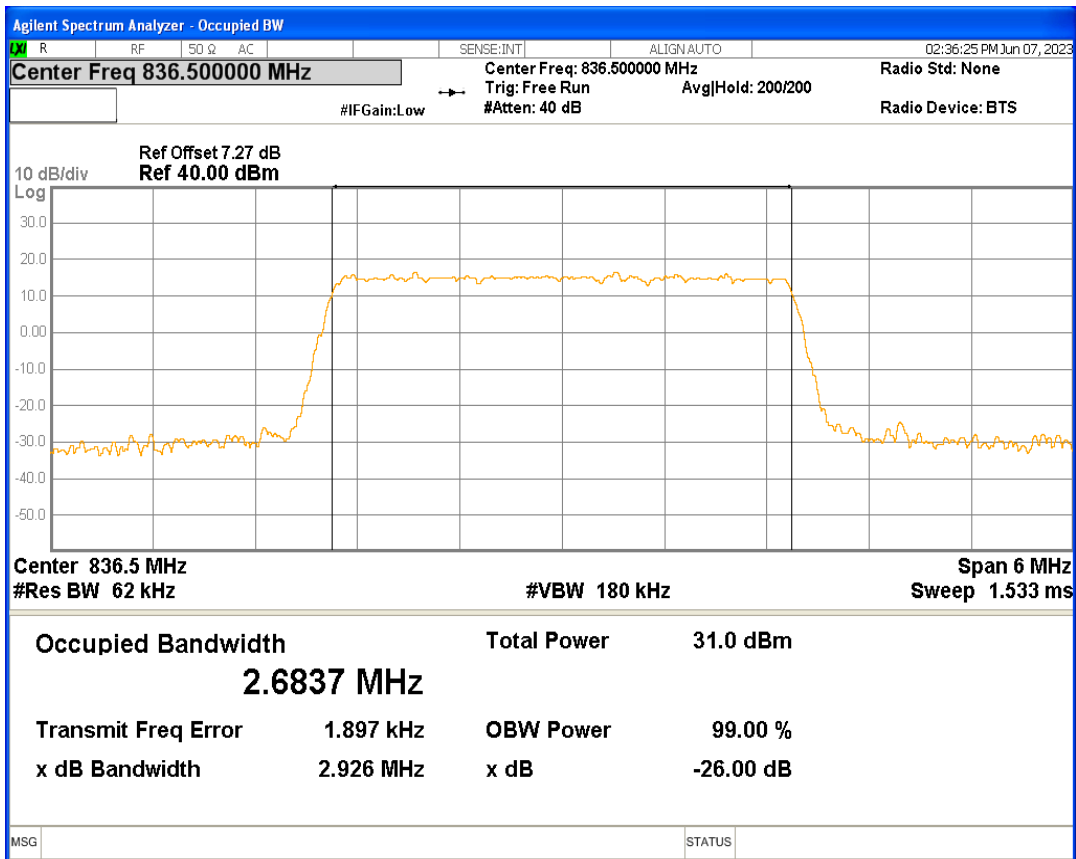

Band5 QPSK BW=10MHz Channel=20525 RB Size=50 Position=#0

Band5 QPSK BW=10MHz Channel=20600 RB Size=50 Position=#0

Band5 QPSK BW=3MHz Channel=20415 RB Size=15 Position=#0

Band5 QPSK BW=3MHz Channel=20525 RB Size=15 Position=#0