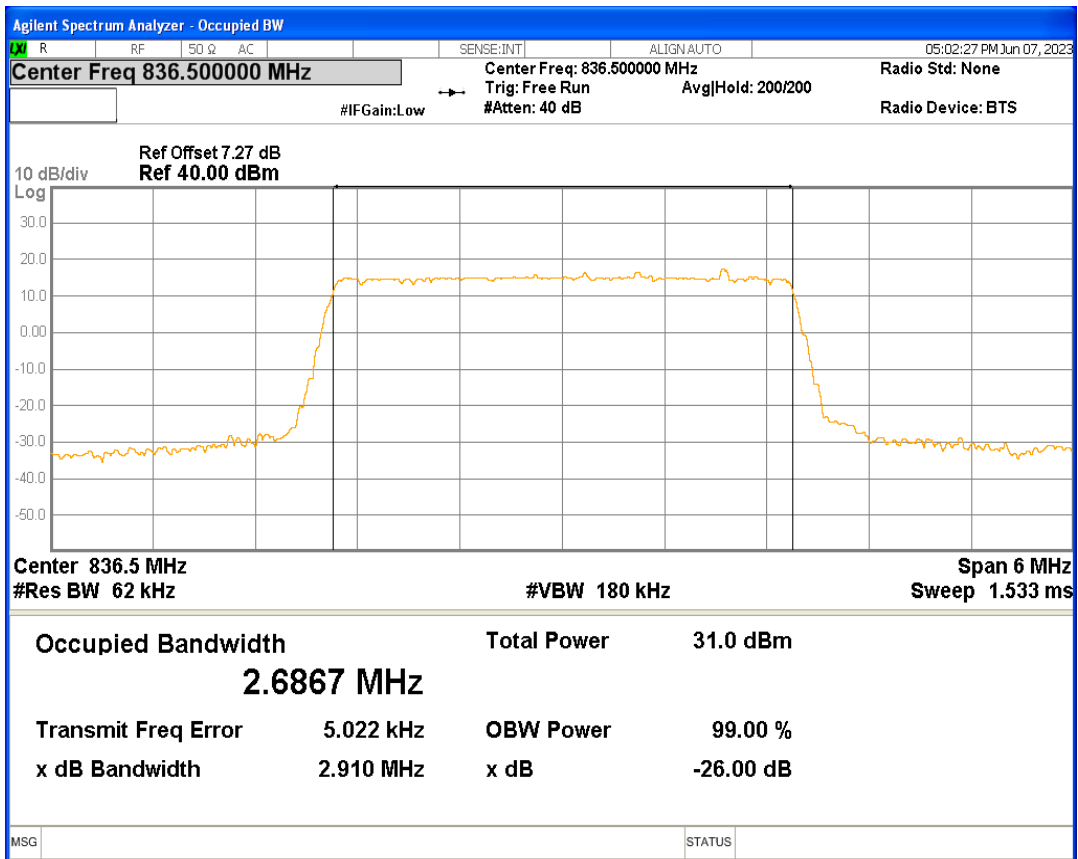

Band26(824-849) QPSK BW=15MHz Channel=26915 RB Size=75 Position=#0

Band26(824-849) QPSK BW=15MHz Channel=26965 RB Size=75 Position=#0

Band26(824-849) QPSK BW=3MHz Channel=26805 RB Size=15 Position=#0

Band26(824-849) QPSK BW=3MHz Channel=26915 RB Size=15 Position=#0