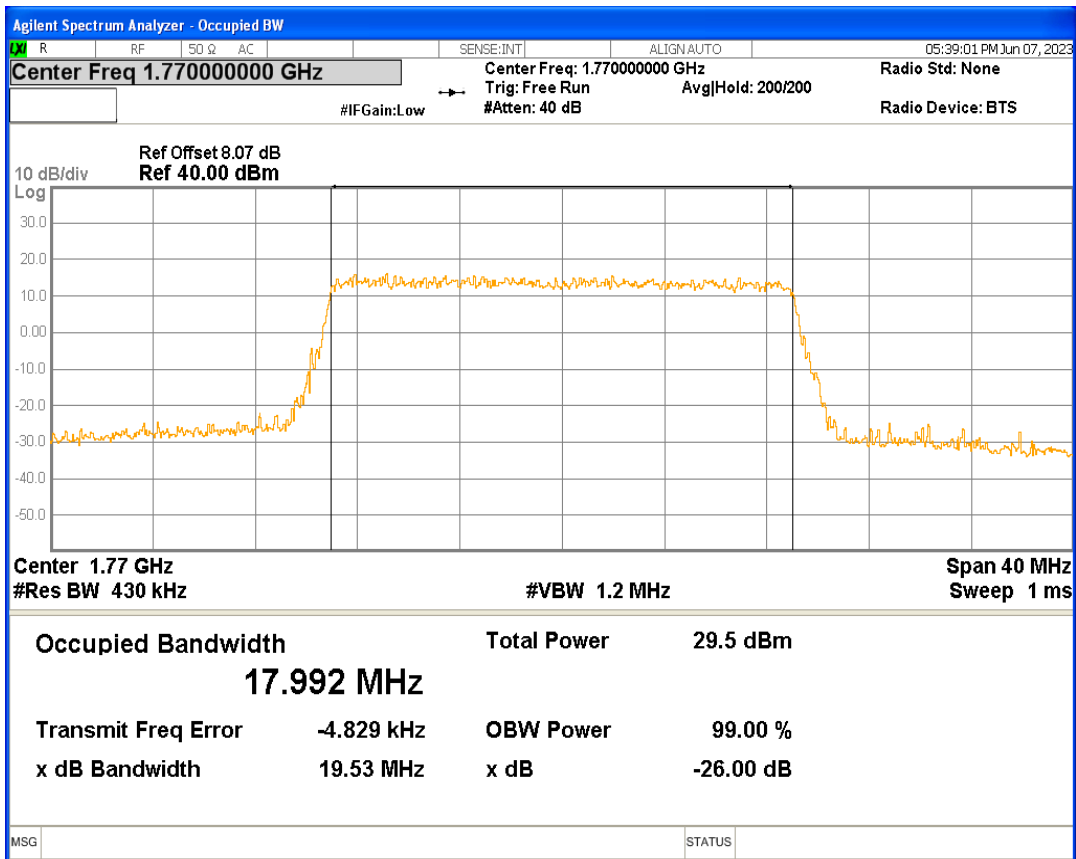

Band66 QPSK BW=3MHz Channel=131987 RB Size=15 Position=#0