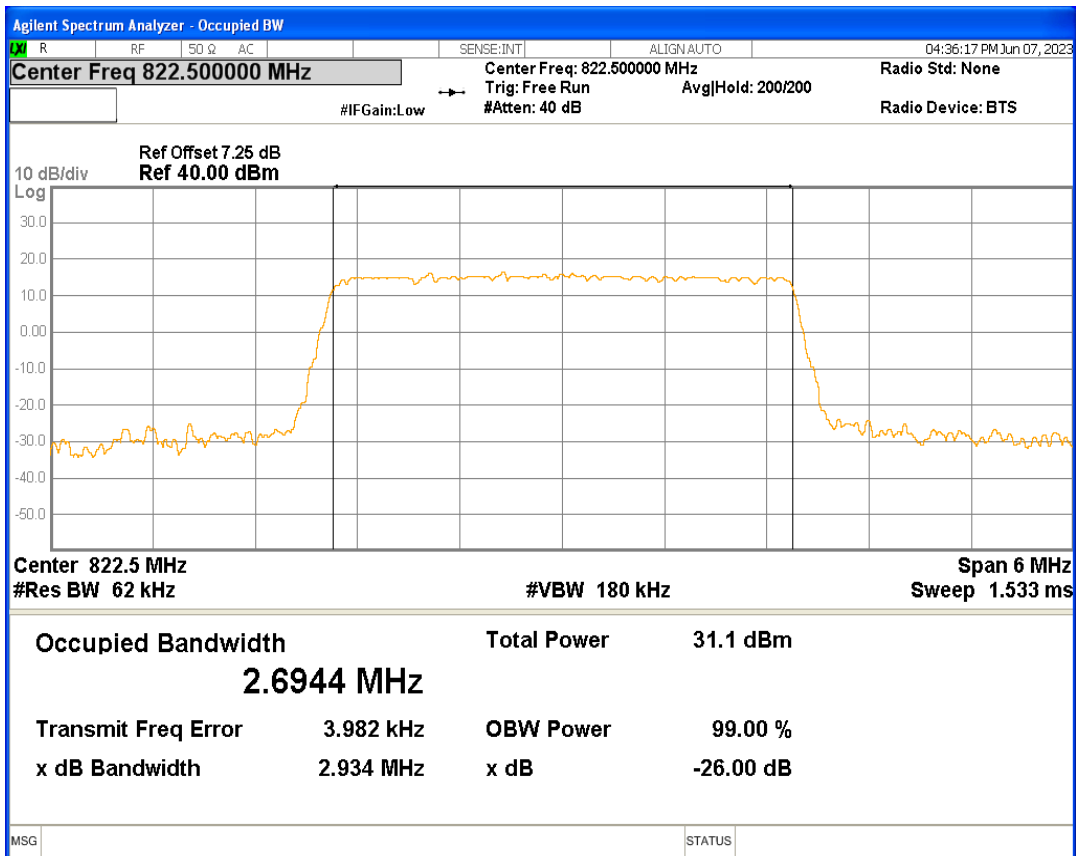

Band26(814-824) QPSK BW=10MHz Channel=26740 RB Size=50 Position=#0

Band26(814-824) QPSK BW=3MHz Channel=26705 RB Size=15 Position=#0

Band26(814-824) QPSK BW=3MHz Channel=26740 RB Size=15 Position=#0

Band26(814-824) QPSK BW=3MHz Channel=26775 RB Size=15 Position=#0