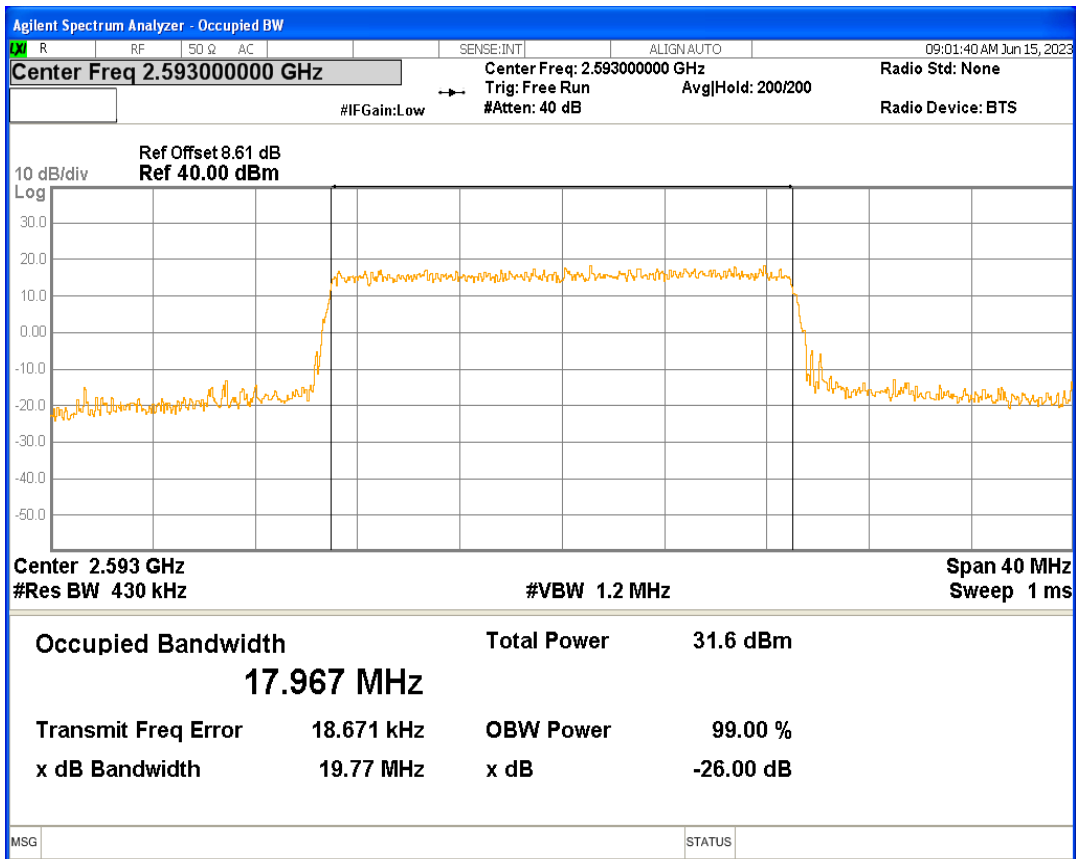

Band41 QPSK BW=15MHz Channel=40620 RB Size=75 Position=#0

Band41 QPSK BW=15MHz Channel=41515 RB Size=75 Position=#0

Band41 QPSK BW=20MHz Channel=39750 RB Size=100 Position=#0

Band41 QPSK BW=20MHz Channel=40620 RB Size=100 Position=#0