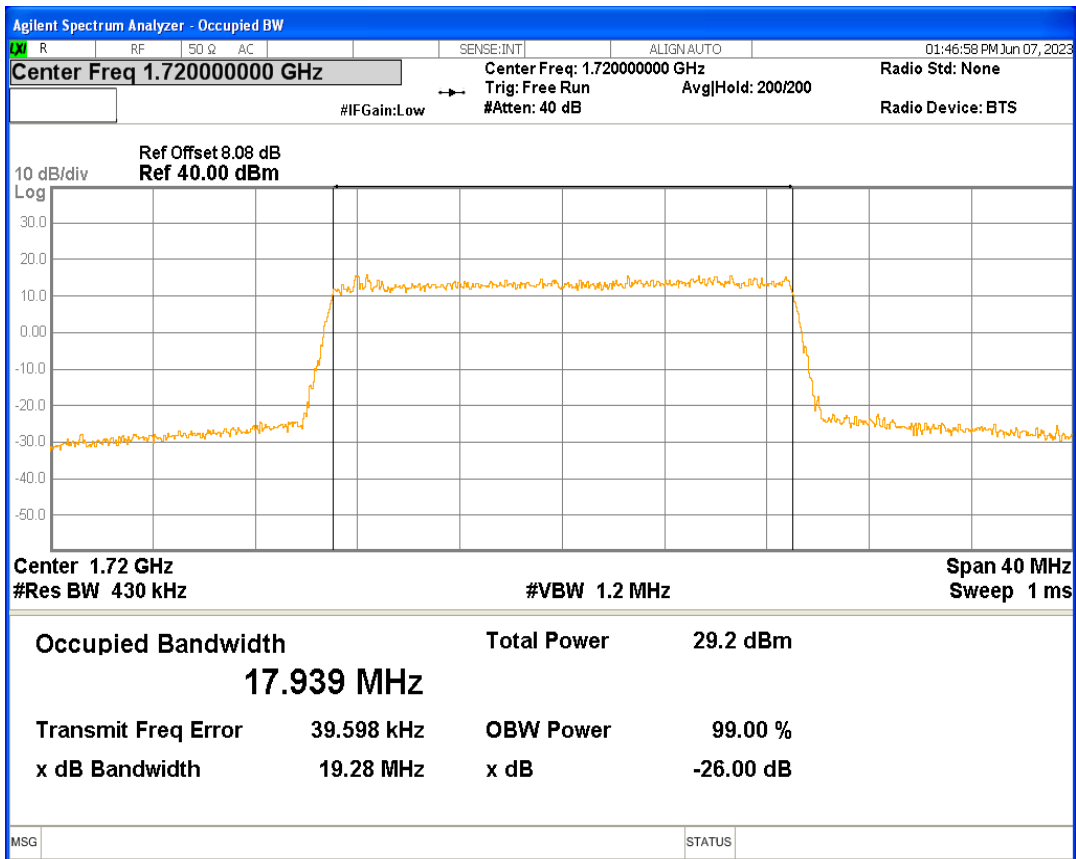

Band4 QPSK BW=15MHz Channel=20025 RB Size=75 Position=#0

Band4 QPSK BW=15MHz Channel=20175 RB Size=75 Position=#0

Band4 QPSK BW=15MHz Channel=20325 RB Size=75 Position=#0

Band4 QPSK BW=20MHz Channel=20050 RB Size=100 Position=#0