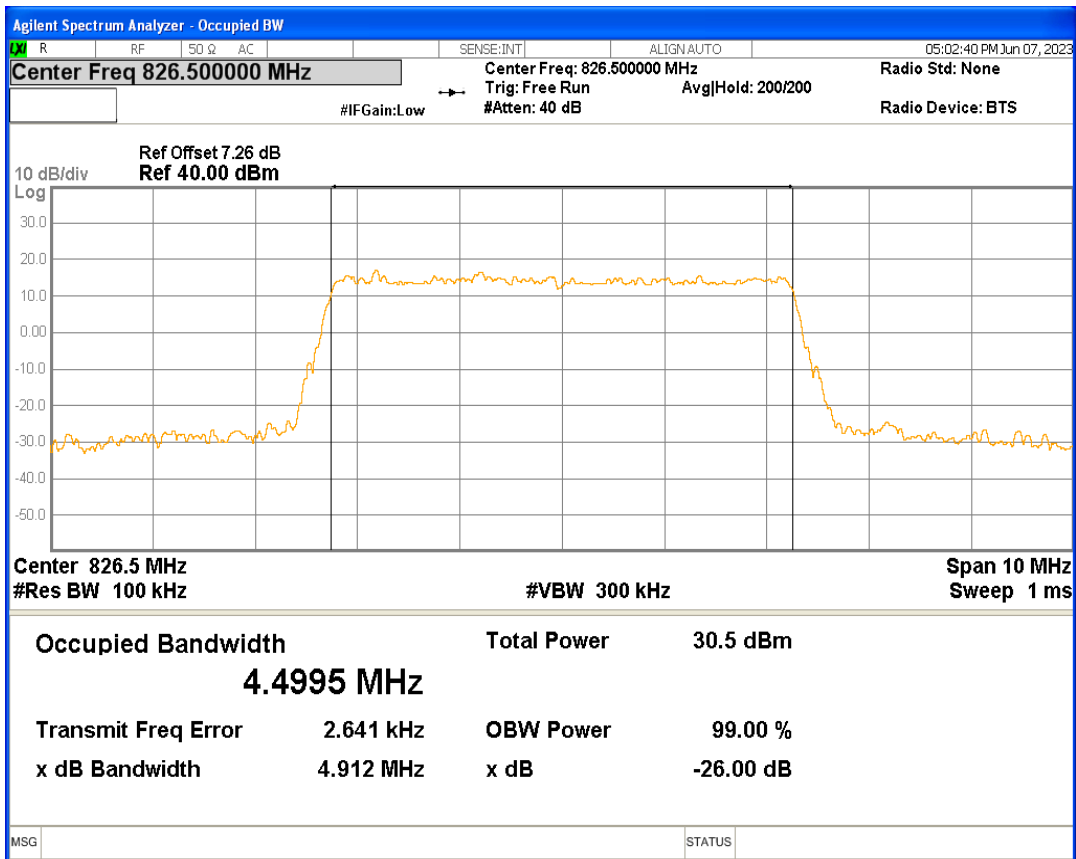

Band26(824-849) QPSK BW=5MHz Channel=26915 RB Size=25 Position=#0