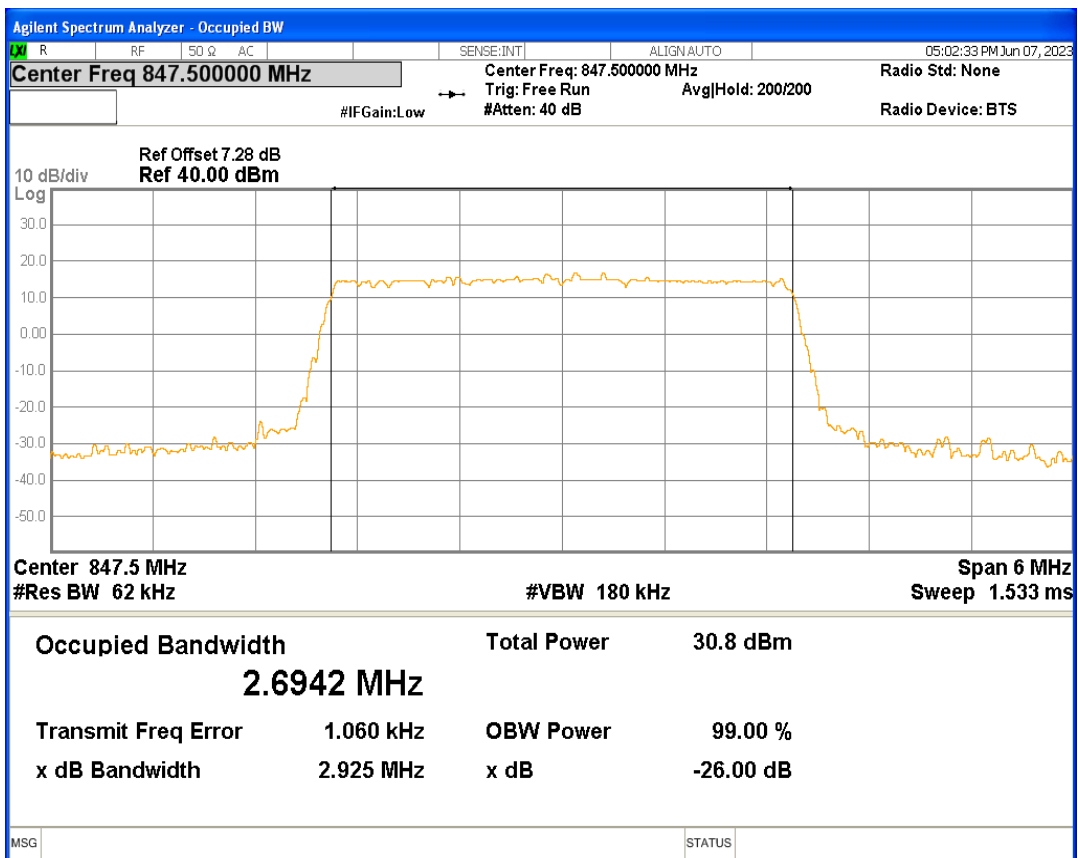

Band26(824-849) QPSK BW=5MHz Channel=26815 RB Size=25 Position=#0