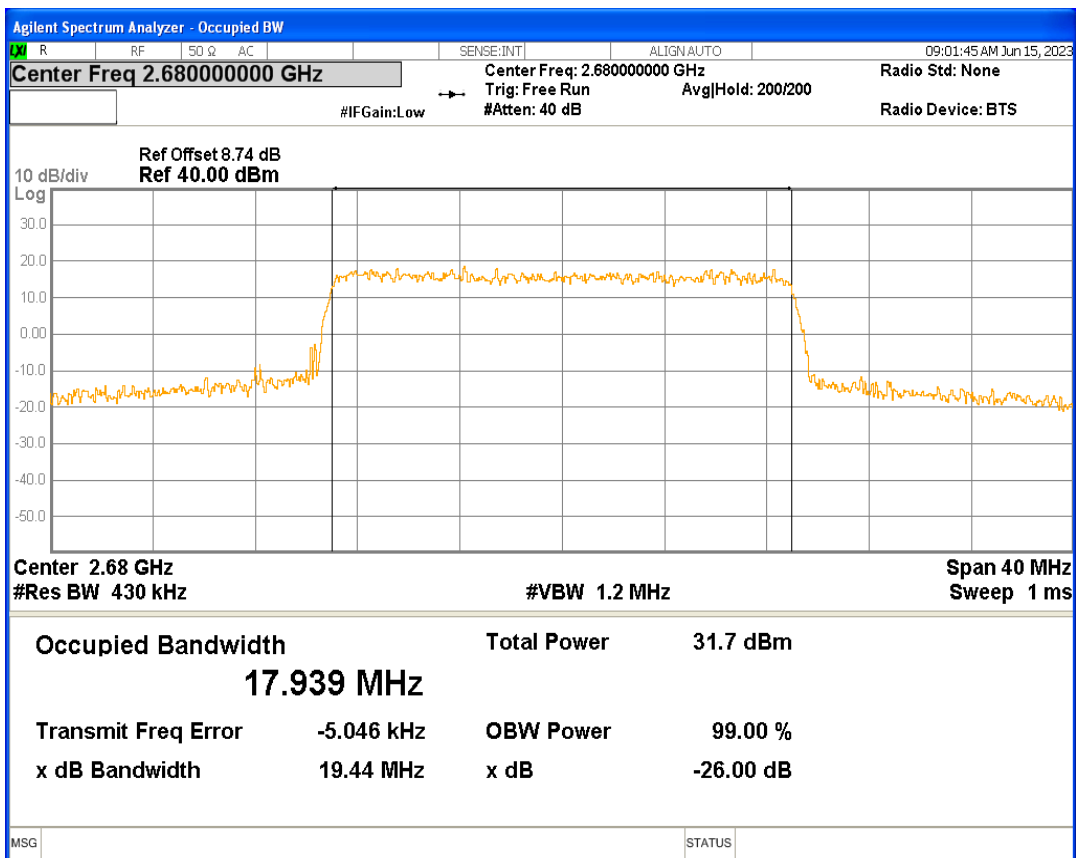

Band41 QPSK BW=5MHz Channel=39675 RB Size=25 Position=#0