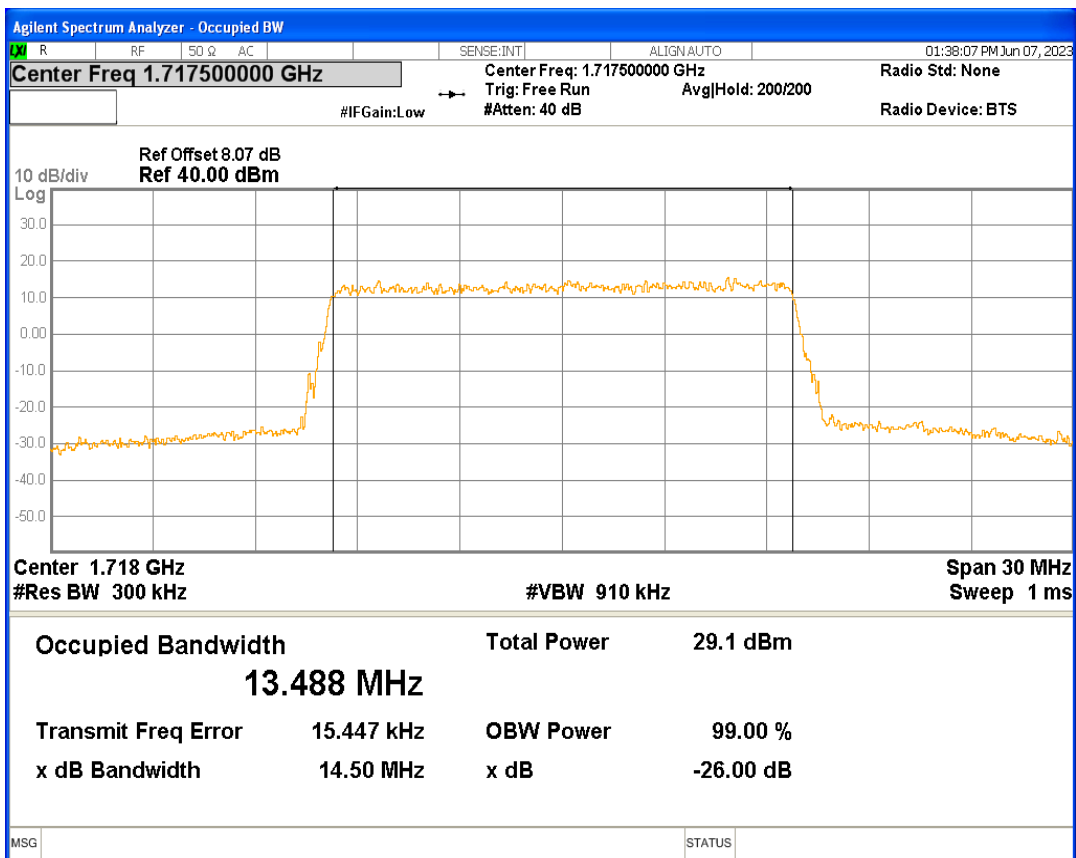

Band4 QPSK BW=15MHz Channel=20175 RB Size=75 Position=#0