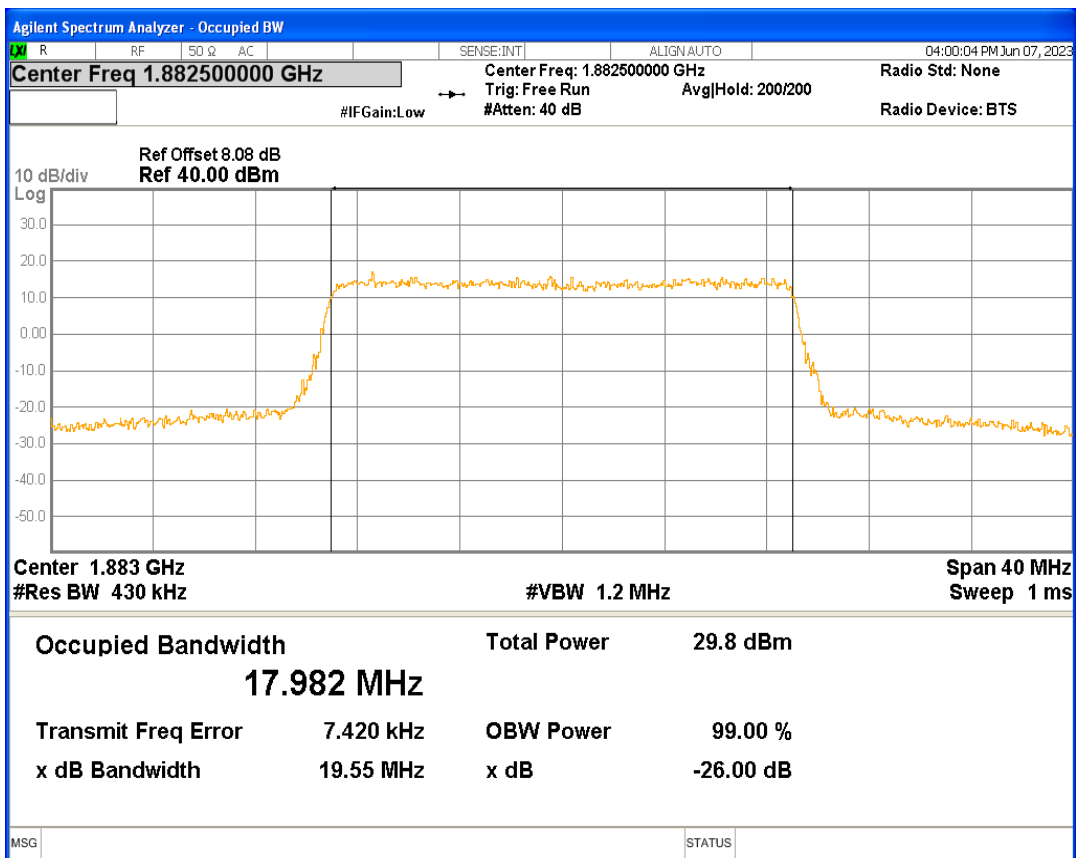

Band25 QPSK BW=15MHz Channel=26615 RB Size=75 Position=#0

Band25 QPSK BW=20MHz Channel=26140 RB Size=100 Position=#0

Band25 QPSK BW=20MHz Channel=26365 RB Size=100 Position=#0

Band25 QPSK BW=20MHz Channel=26590 RB Size=100 Position=#0