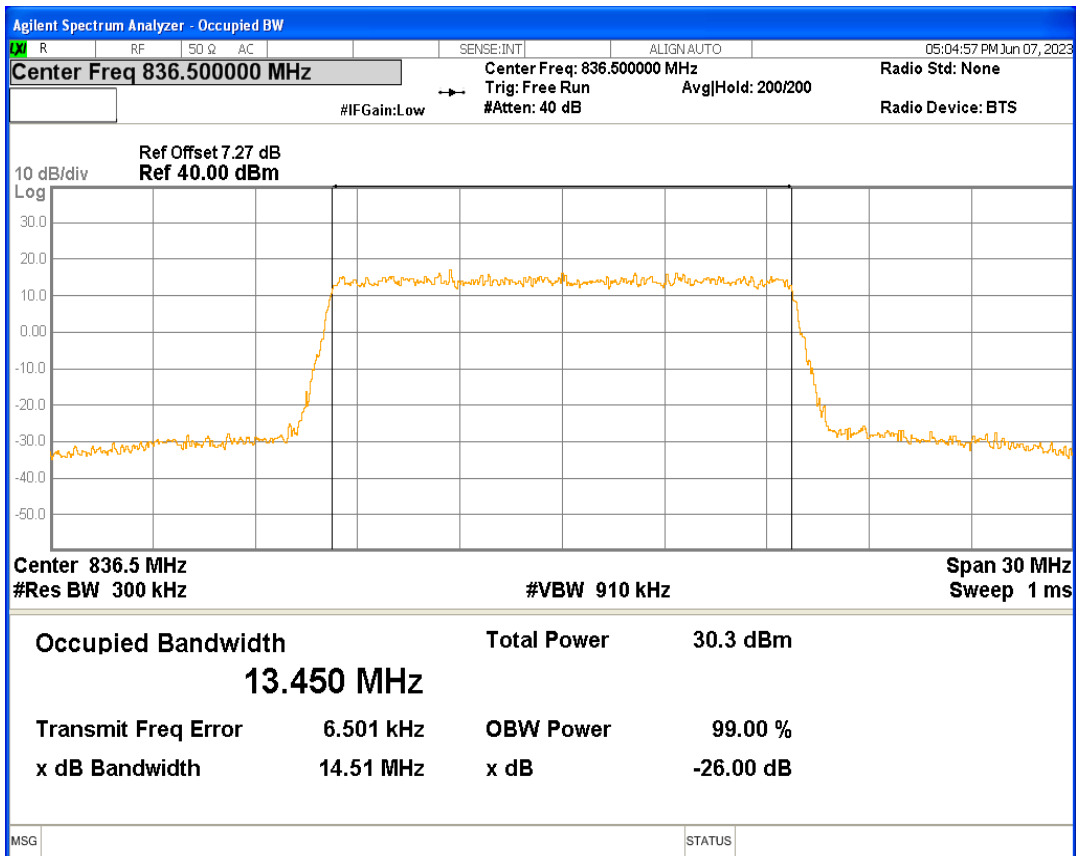

Band26(824-849) QPSK BW=15MHz Channel=26965 RB Size=75 Position=#0