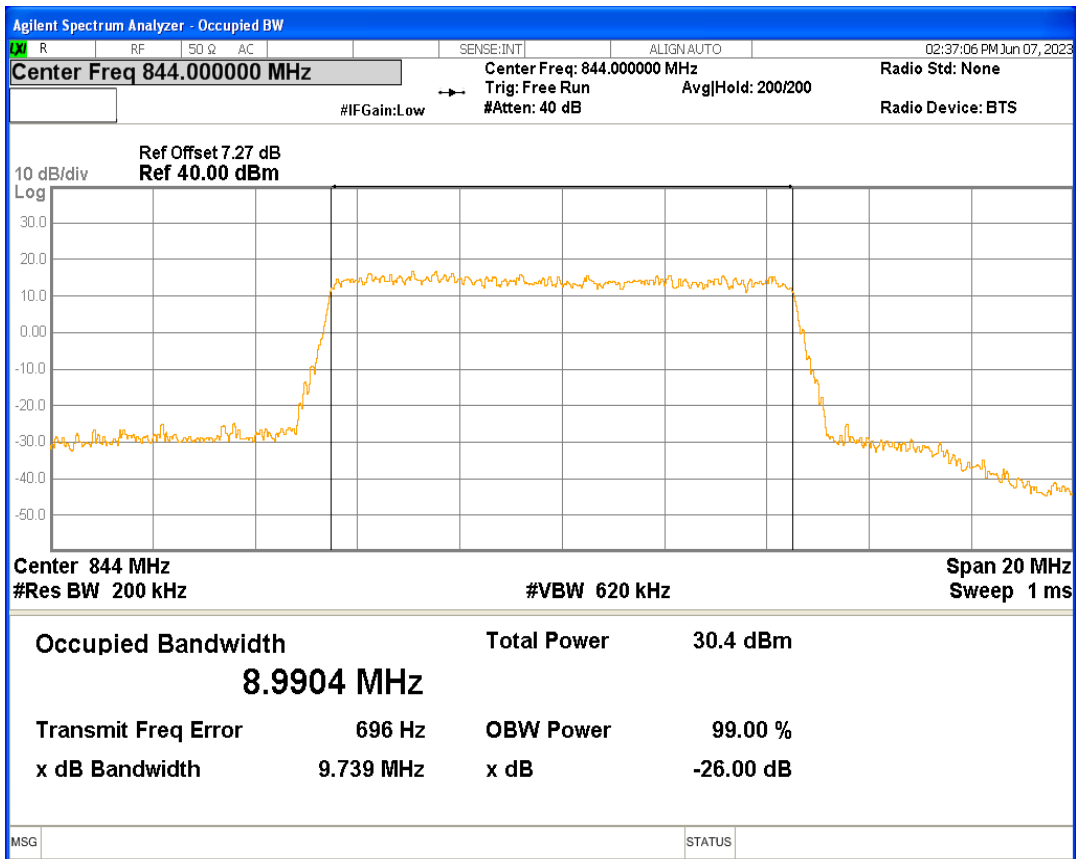

Band5 QPSK BW=3MHz Channel=20415 RB Size=15 Position=#0