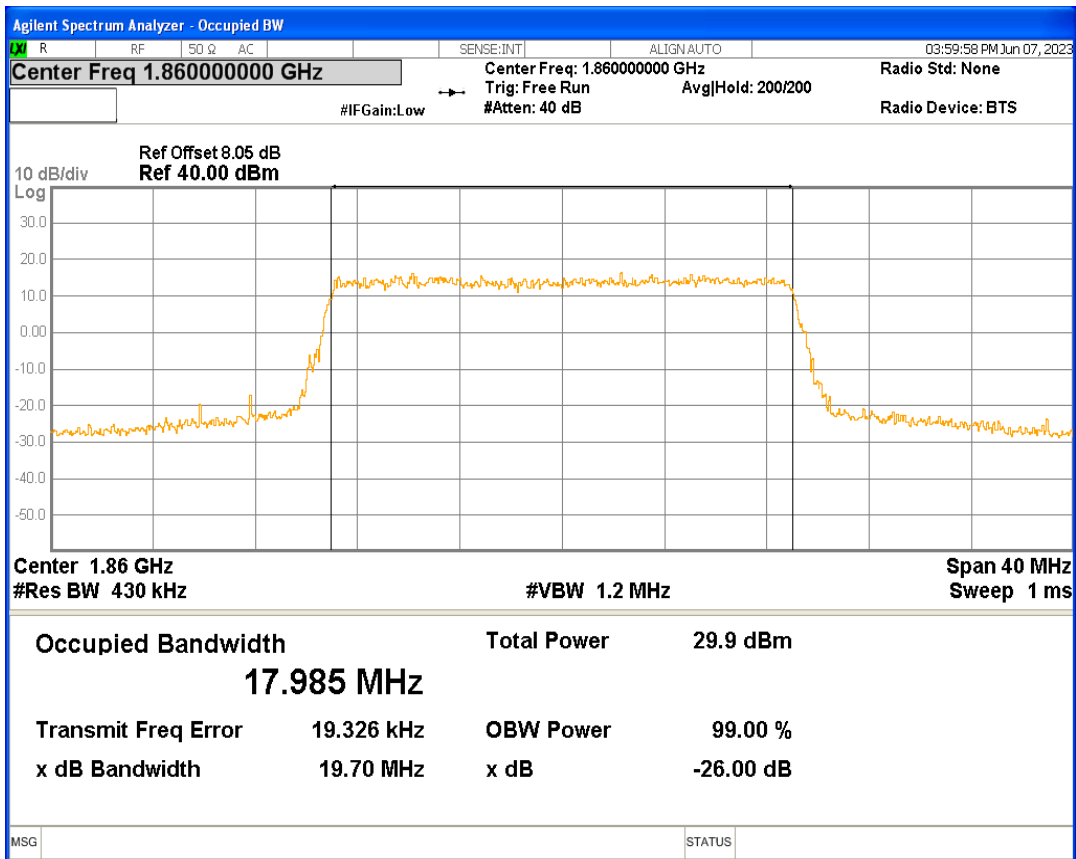

Band25 QPSK BW=15MHz Channel=26615 RB Size=75 Position=#0

Band25 QPSK BW=20MHz Channel=26140 RB Size=100 Position=#0

Band25 QPSK BW=20MHz Channel=26365 RB Size=100 Position=#0

Band25 QPSK BW=20MHz Channel=26590 RB Size=100 Position=#0