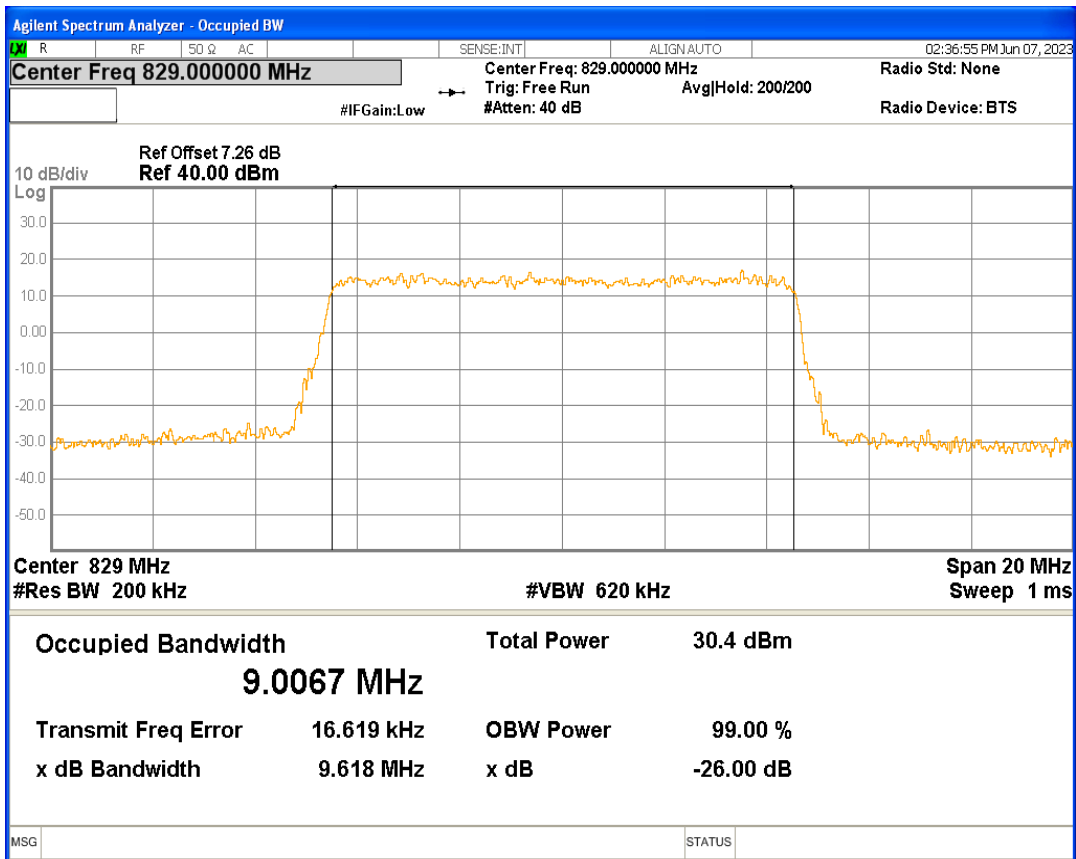

Band5 QPSK BW=1.4MHz Channel=20407 RB Size=6 Position=#0

Band5 QPSK BW=1.4MHz Channel=20525 RB Size=6 Position=#0

Band5 QPSK BW=1.4MHz Channel=20643 RB Size=6 Position=#0

Band5 QPSK BW=10MHz Channel=20450 RB Size=50 Position=#0