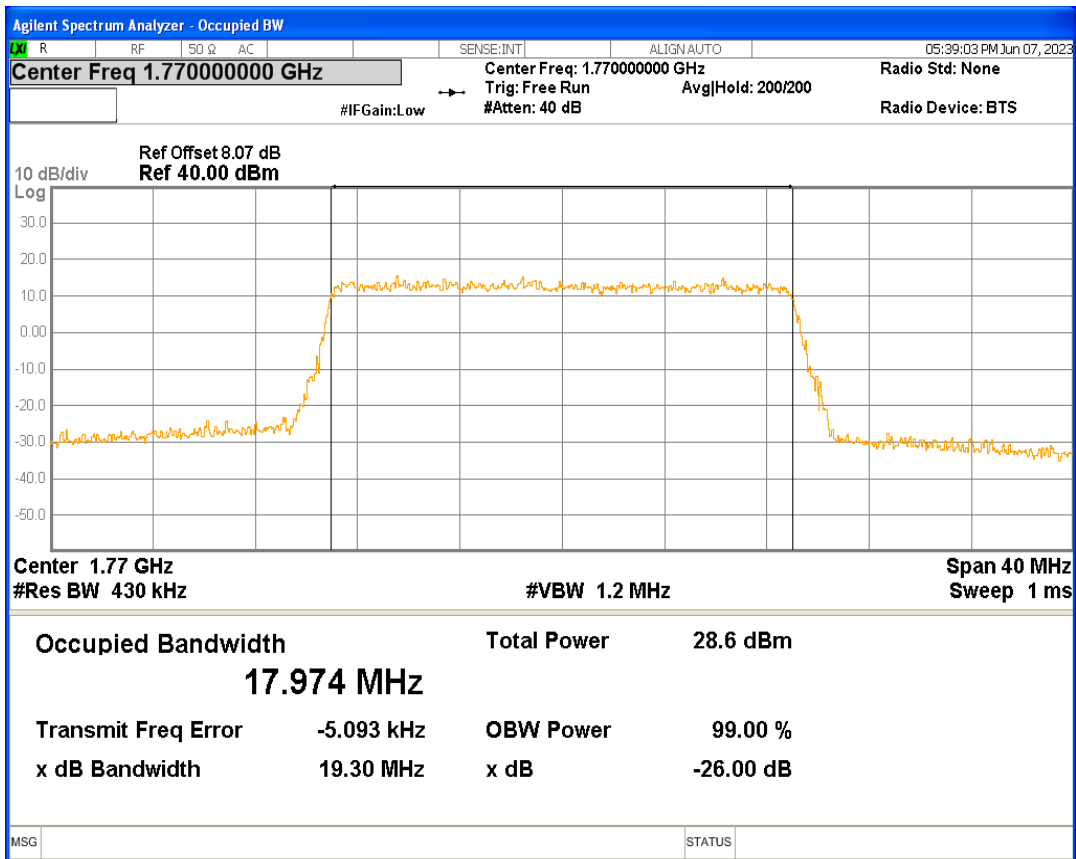

Band66 16QAM BW=15MHz Channel=132597 RB Size=75 Position=#0

Band66 16QAM BW=20MHz Channel=132072 RB Size=100 Position=#0

Band66 16QAM BW=20MHz Channel=132322 RB Size=100 Position=#0

Band66 16QAM BW=20MHz Channel=132572 RB Size=100 Position=#0