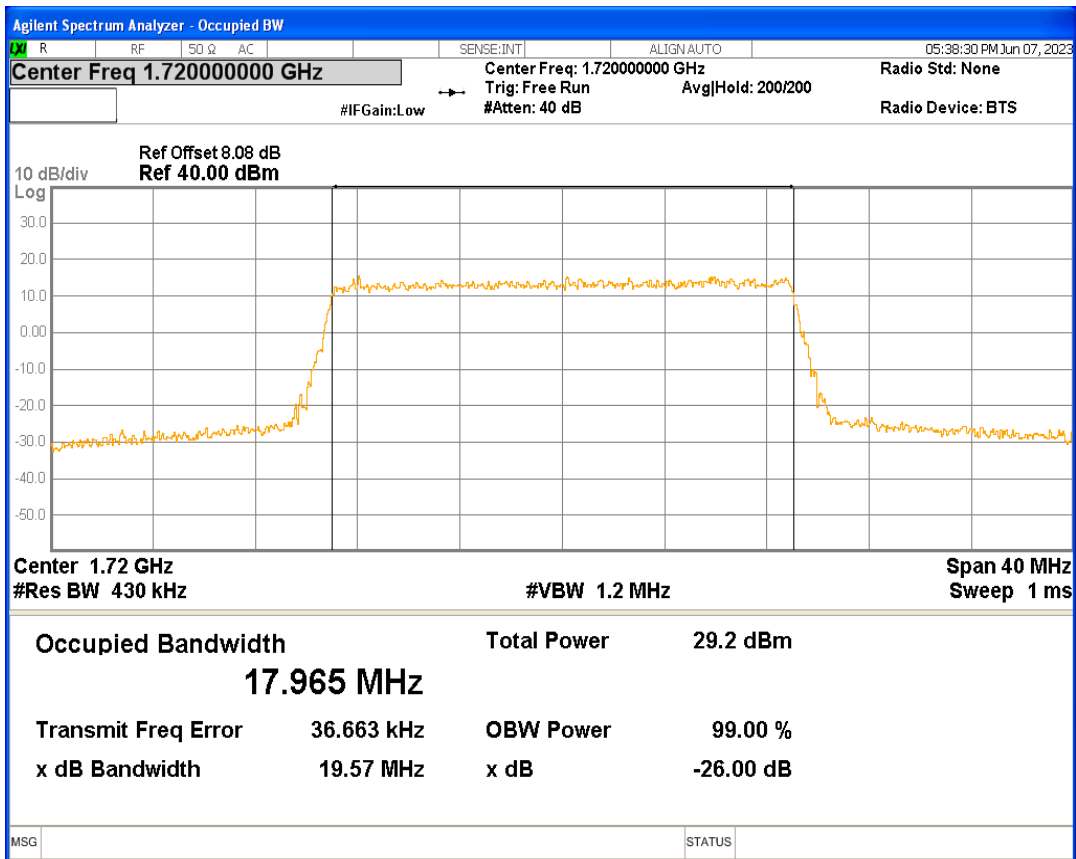

Band66 QPSK BW=15MHz Channel=132047 RB Size=75 Position=#0

Band66 QPSK BW=15MHz Channel=132322 RB Size=75 Position=#0

Band66 QPSK BW=15MHz Channel=132597 RB Size=75 Position=#0

Band66 QPSK BW=20MHz Channel=132072 RB Size=100 Position=#0