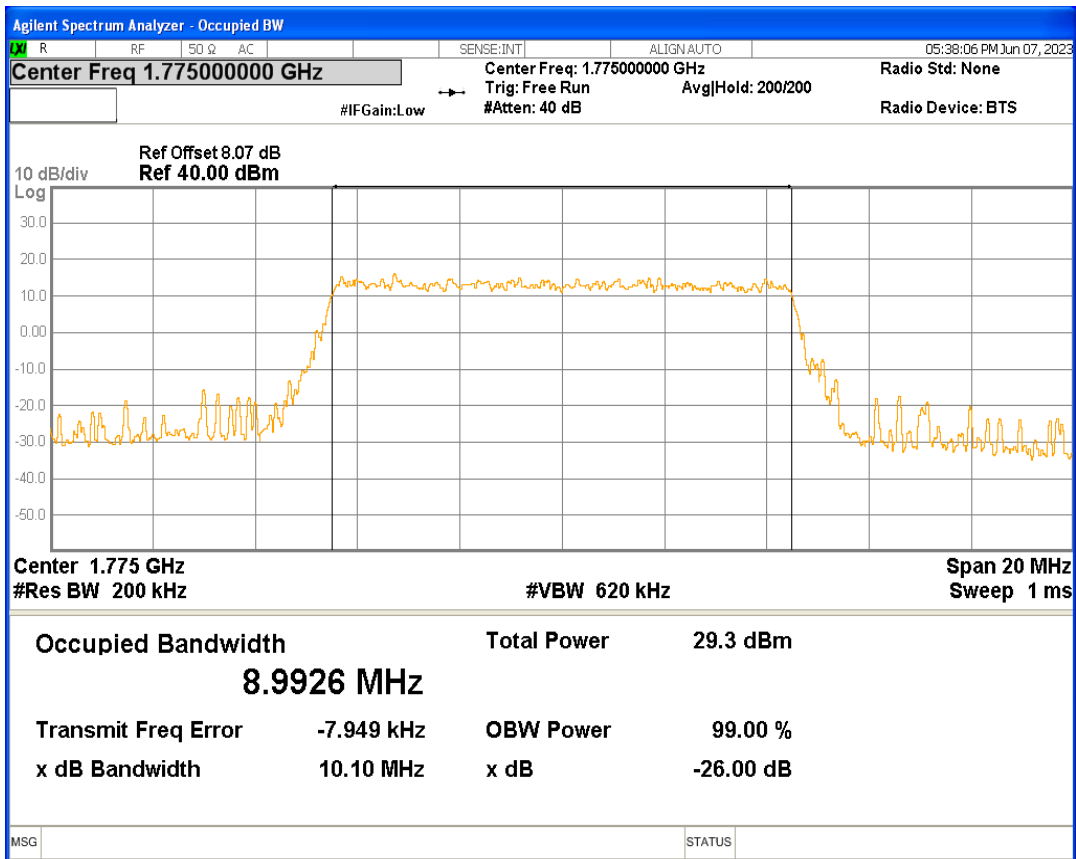

Band66 QPSK BW=1.4MHz Channel=132665 RB Size=6 Position=#0

Band66 QPSK BW=10MHz Channel=132022 RB Size=50 Position=#0

Band66 QPSK BW=10MHz Channel=132322 RB Size=50 Position=#0

Band66 QPSK BW=10MHz Channel=132622 RB Size=50 Position=#0