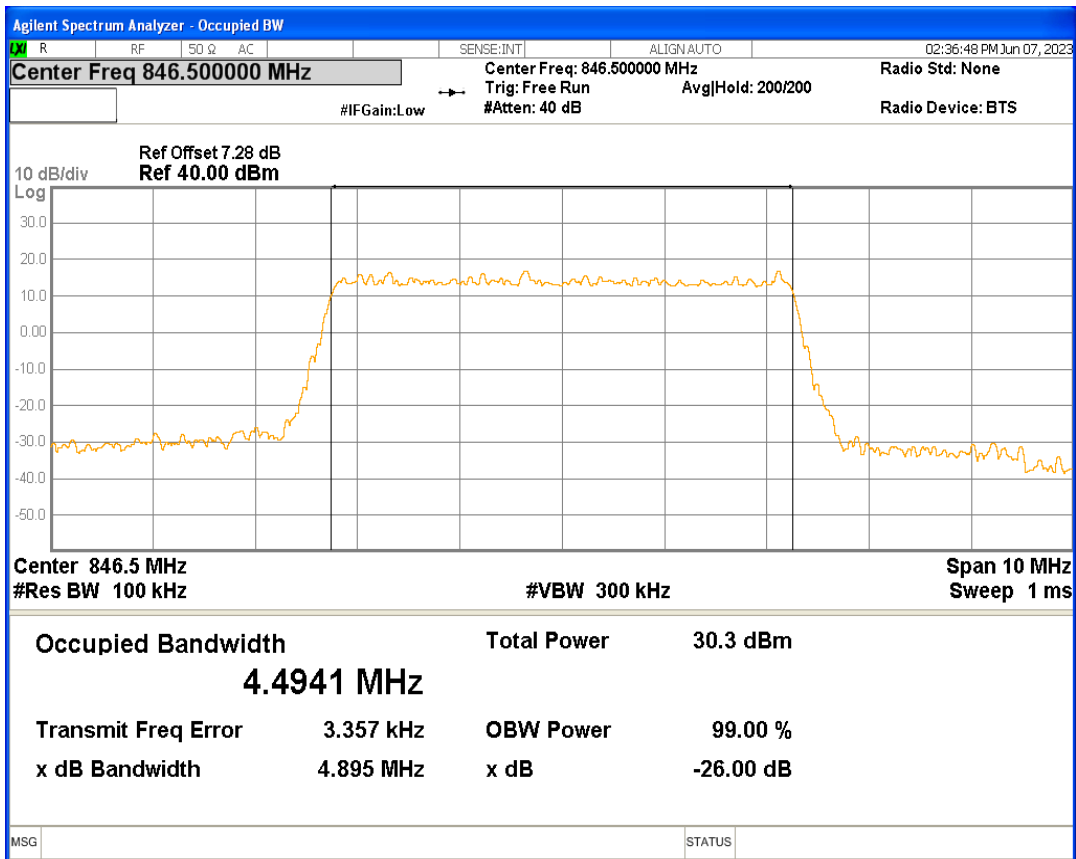

Band5 QPSK BW=3MHz Channel=20635 RB Size=15 Position=#0

Band5 QPSK BW=5MHz Channel=20425 RB Size=25 Position=#0

Band5 QPSK BW=5MHz Channel=20525 RB Size=25 Position=#0

Band5 QPSK BW=5MHz Channel=20625 RB Size=25 Position=#0