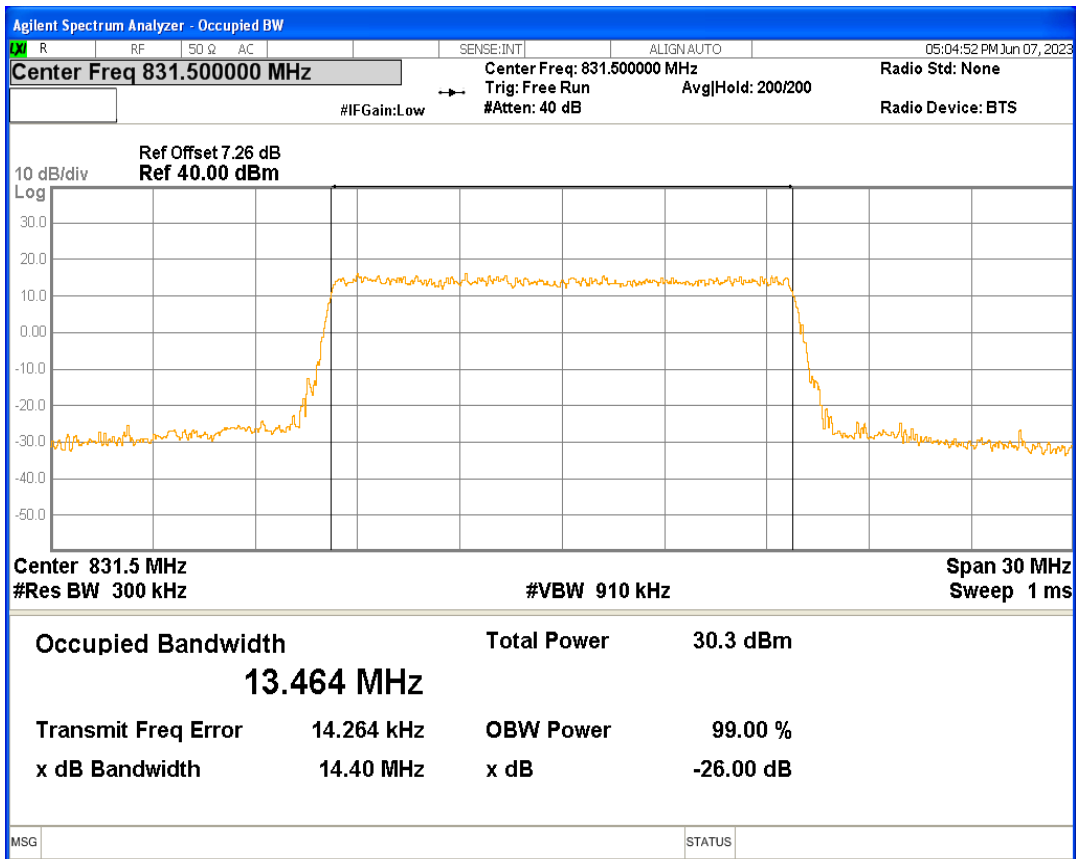

Band26(824-849) QPSK BW=10MHz Channel=26840 RB Size=50 Position=#0

Band26(824-849) QPSK BW=10MHz Channel=26915 RB Size=50 Position=#0

Band26(824-849) QPSK BW=10MHz Channel=26990 RB Size=50 Position=#0

Band26(824-849) QPSK BW=15MHz Channel=26865 RB Size=75 Position=#0