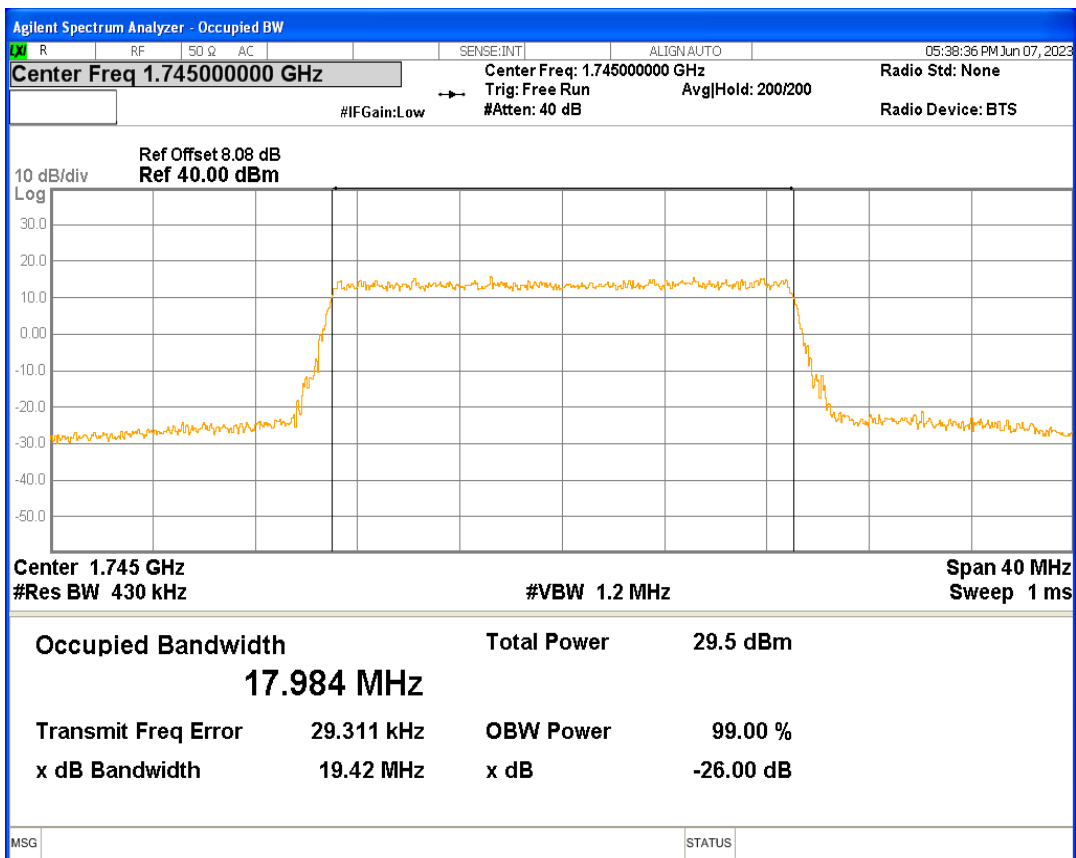

Band66 QPSK BW=20MHz Channel=132572 RB Size=100 Position=#0