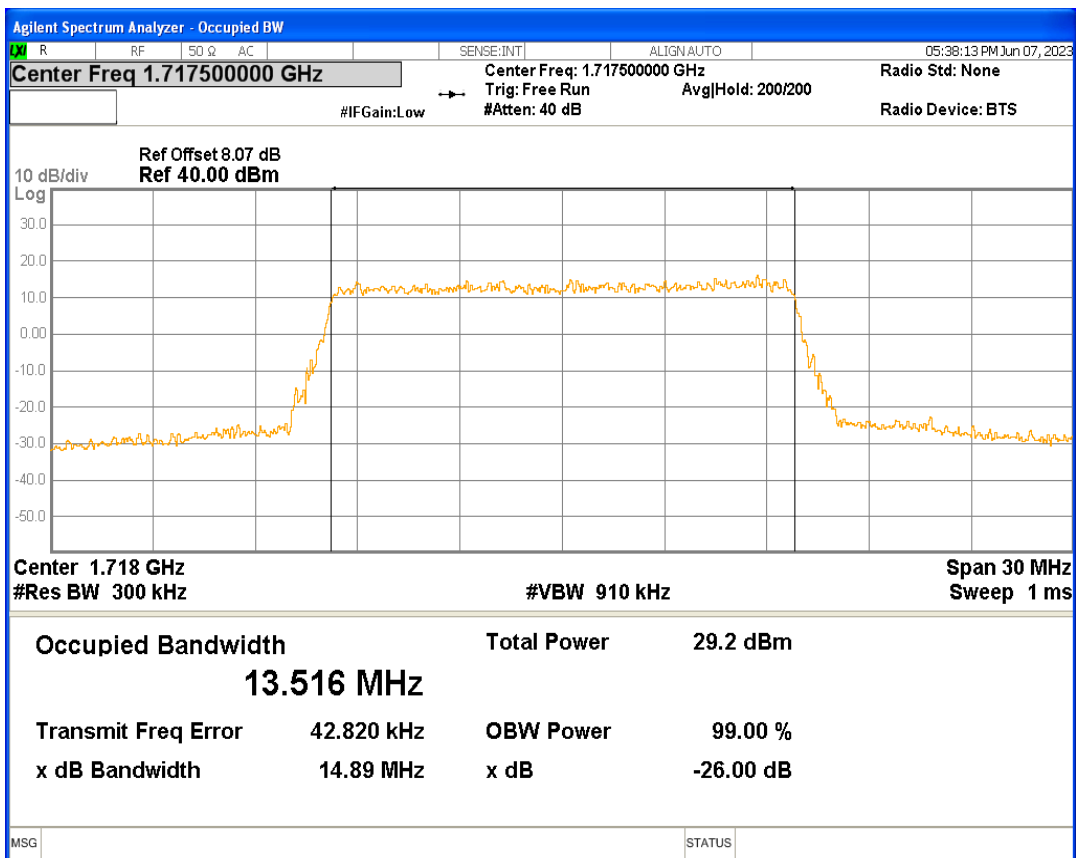

Band66 QPSK BW=15MHz Channel=132322 RB Size=75 Position=#0