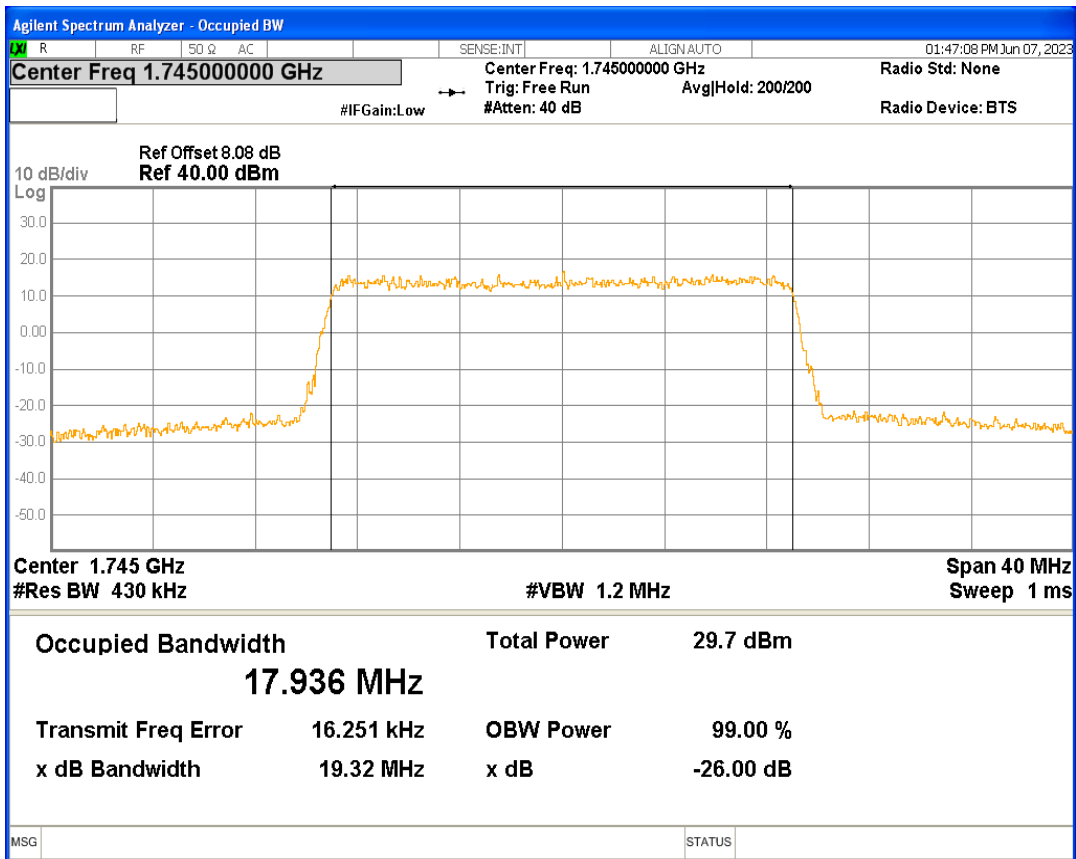

Band4 QPSK BW=3MHz Channel=19965 RB Size=15 Position=#0