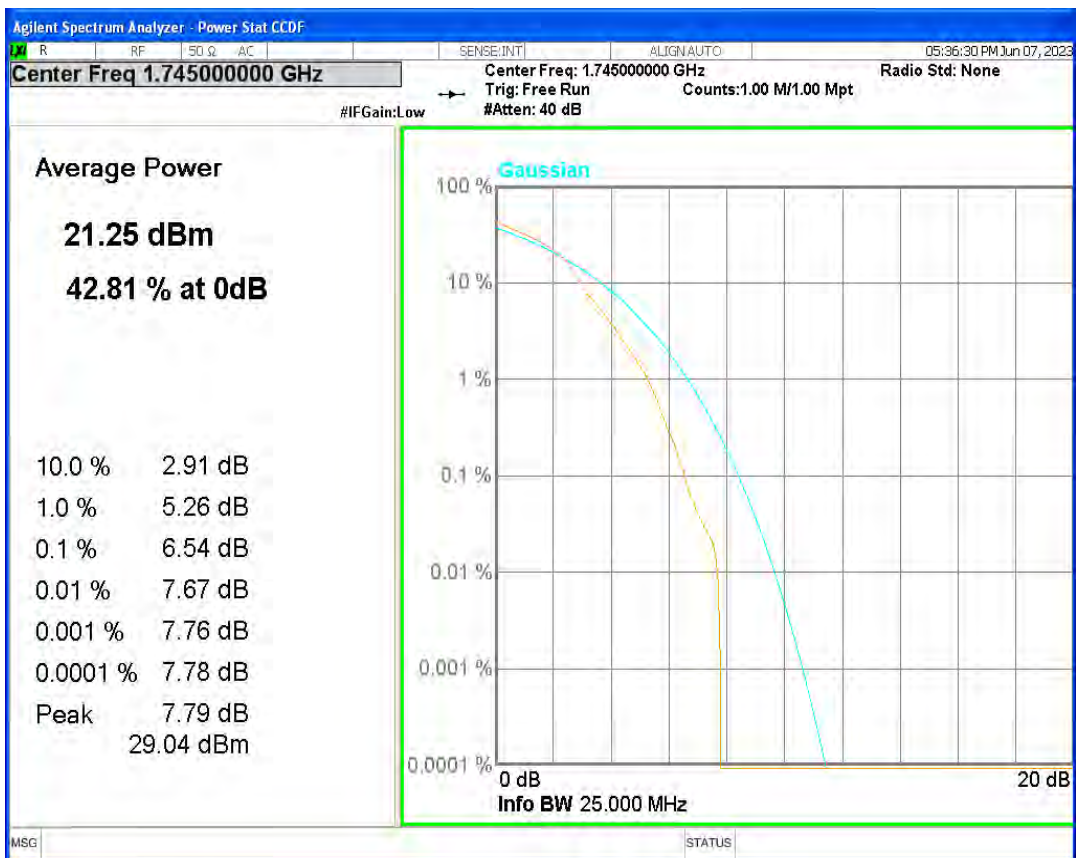

Band66 16QAM BW=20MHz Channel=132322 RB Size=1 Position=#0