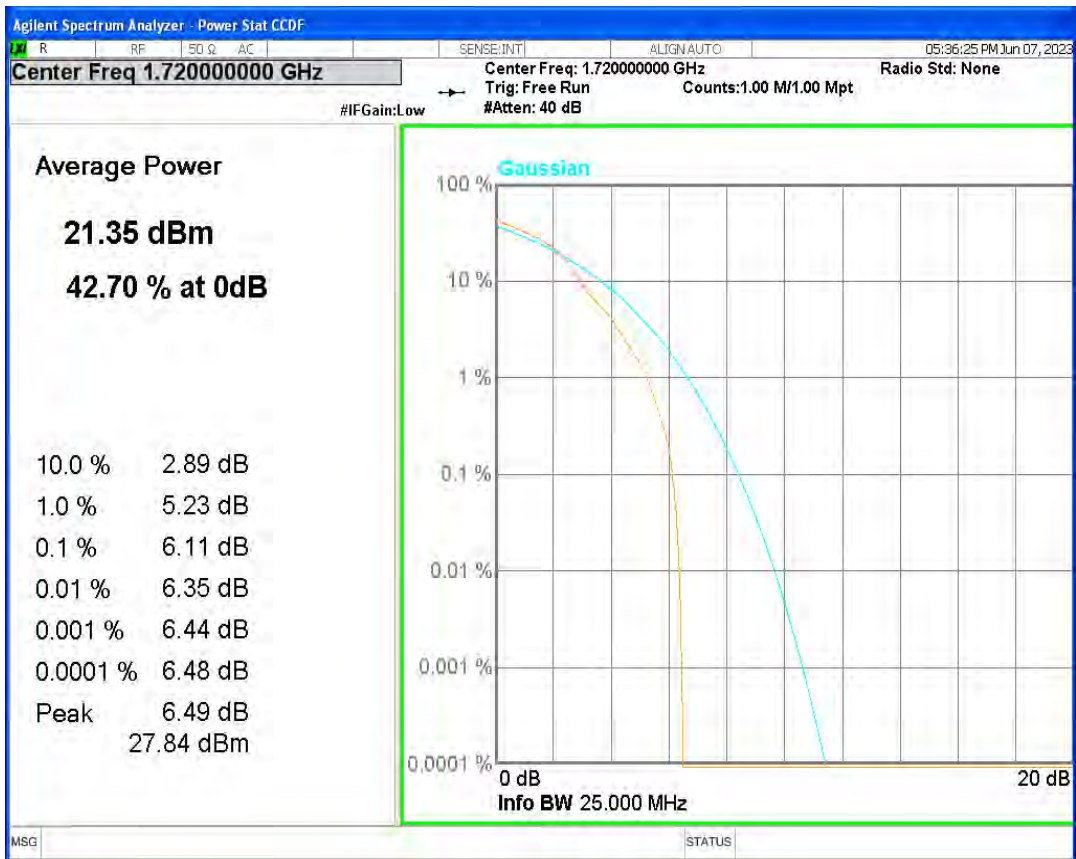

Band66 16QAM BW=15MHz Channel=132047 RB Size=1 Position=#0

Band66 16QAM BW=15MHz Channel=132322 RB Size=1 Position=#0

Band66 16QAM BW=15MHz Channel=132597 RB Size=1 Position=#0

Band66 16QAM BW=20MHz Channel=132072 RB Size=1 Position=#0