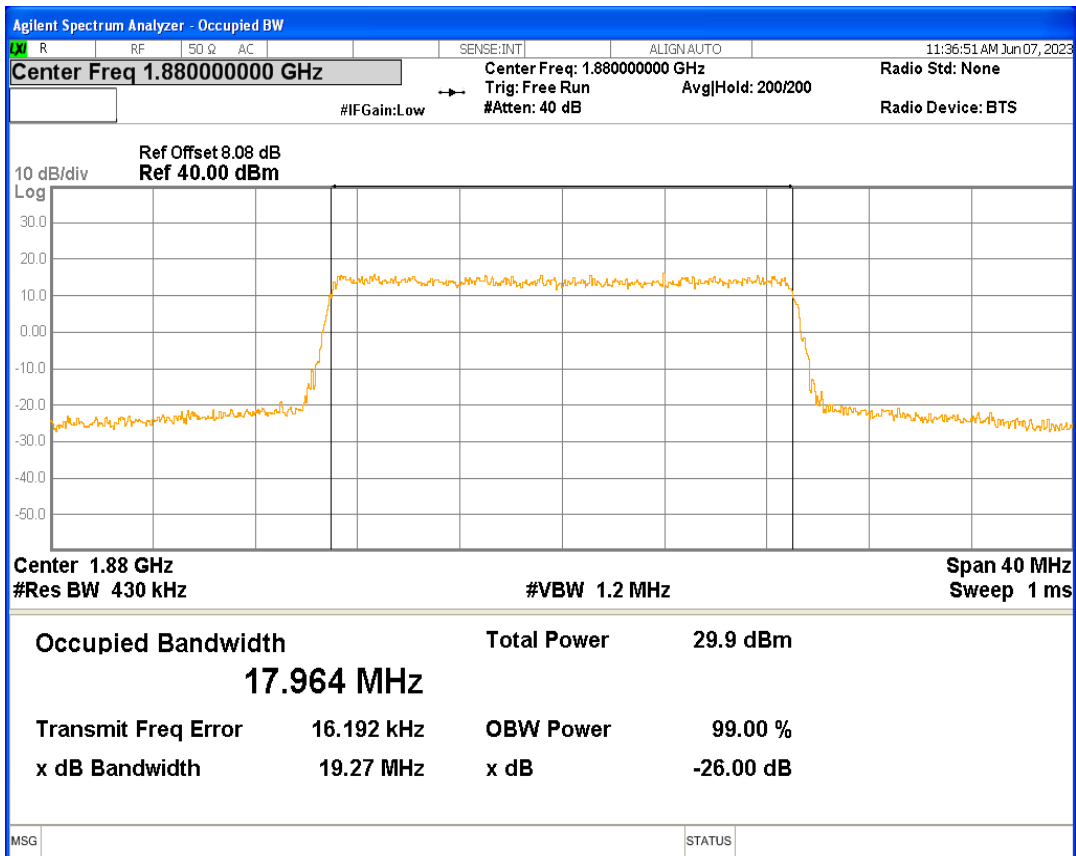

Band2 QPSK BW=20MHz Channel=19100 RB Size=100 Position=#0