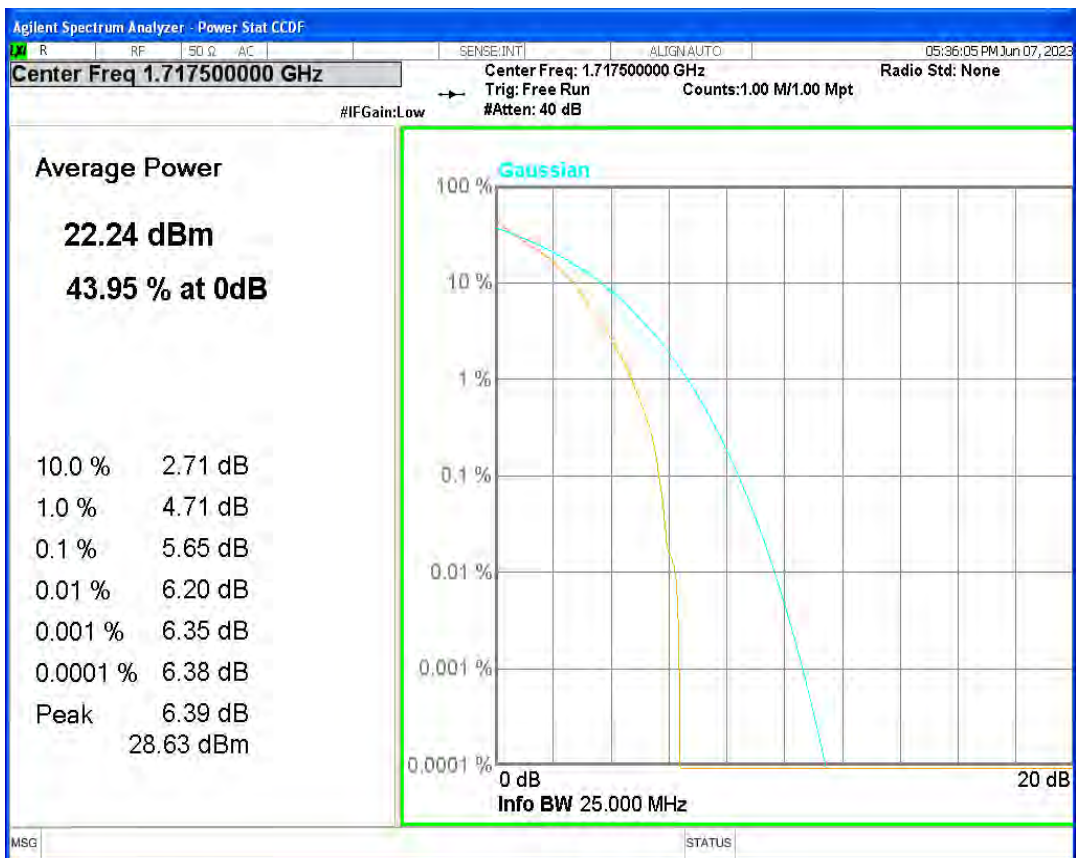

Band66 QPSK BW=15MHz Channel=132047 RB Size=1 Position=#0