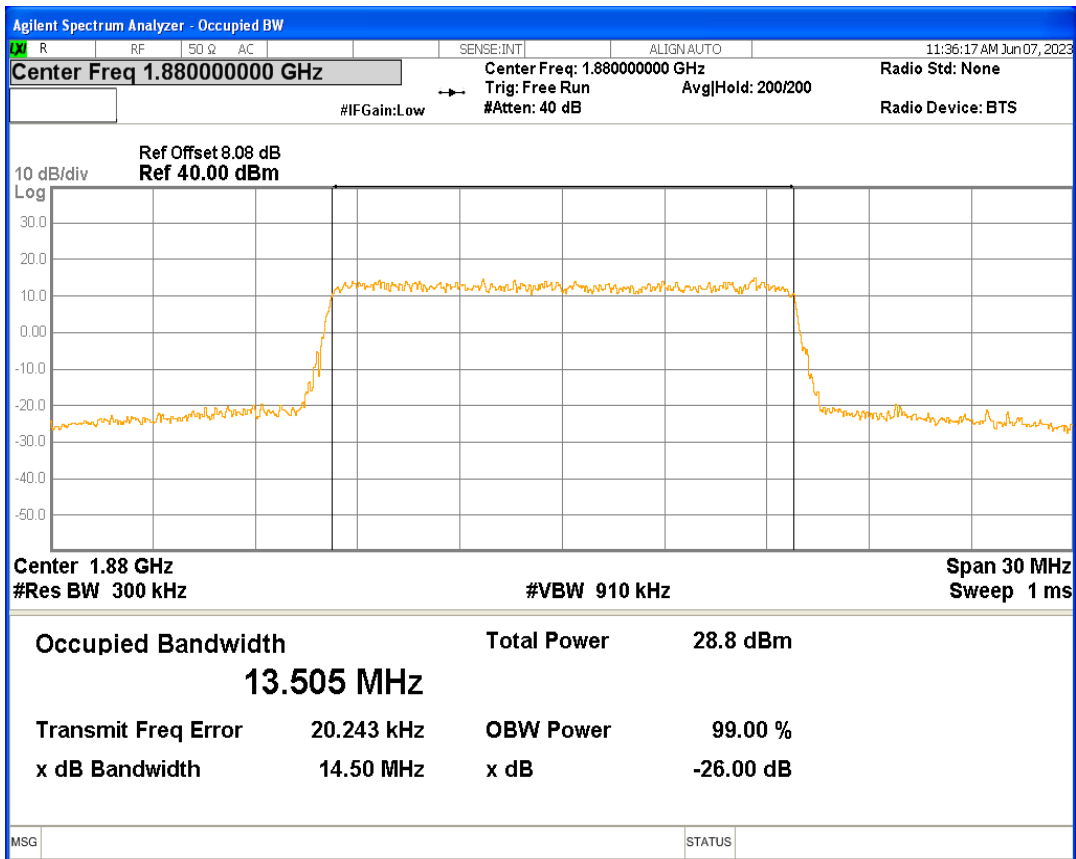

Band2 16QAM BW=10MHz Channel=18900 RB Size=50 Position=#0

Band2 16QAM BW=10MHz Channel=19150 RB Size=50 Position=#0

Band2 16QAM BW=15MHz Channel=18675 RB Size=75 Position=#0

Band2 16QAM BW=15MHz Channel=18900 RB Size=75 Position=#0