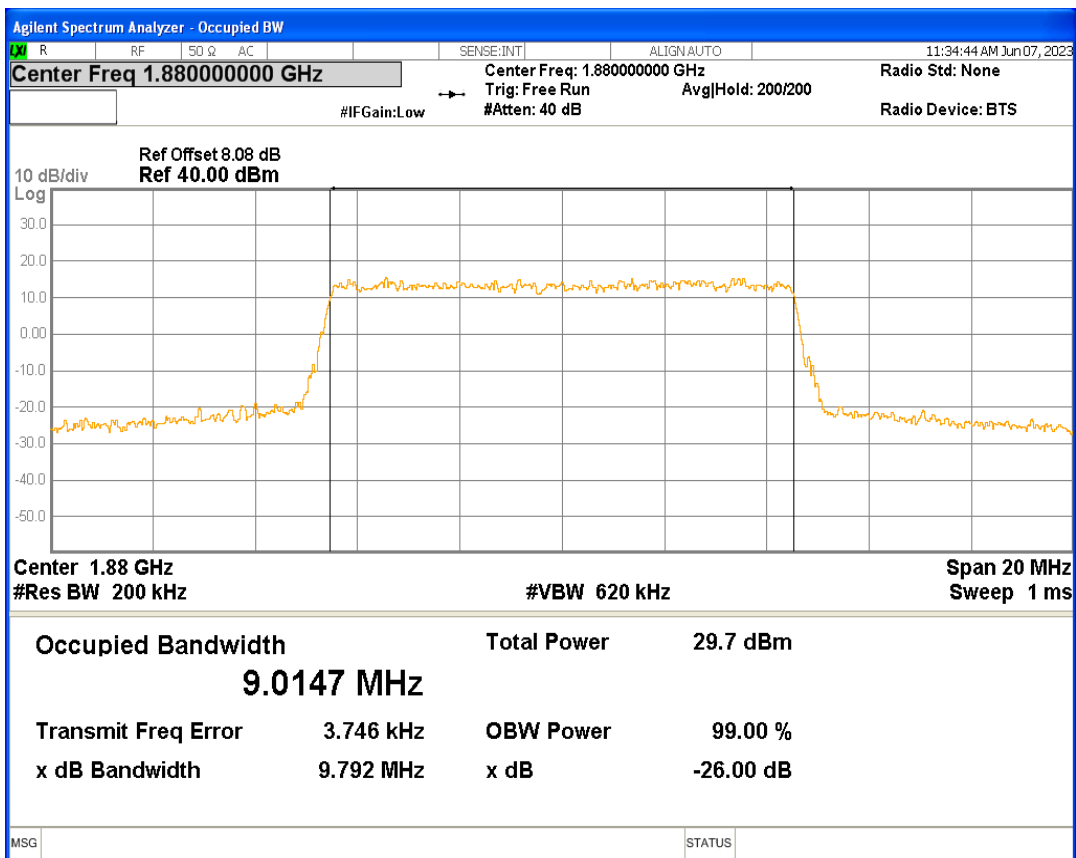

Band2 QPSK BW=10MHz Channel=18900 RB Size=50 Position=#0