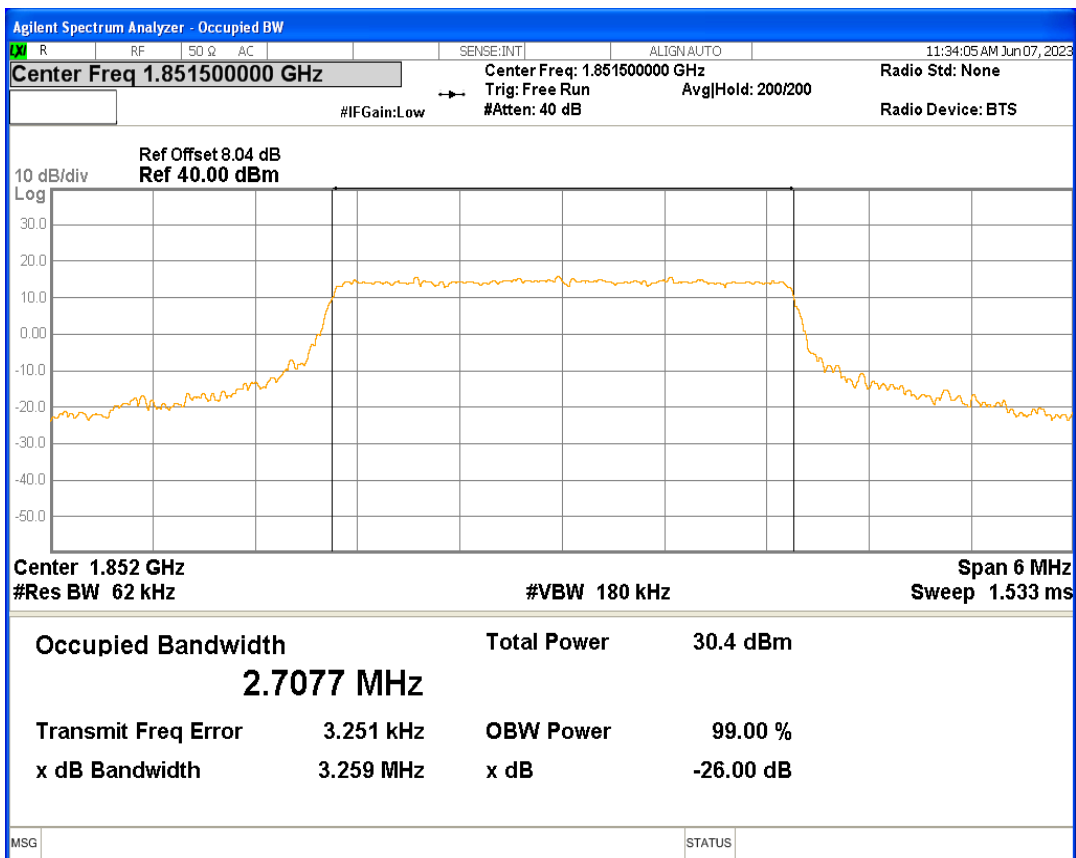

Band2 QPSK BW=3MHz Channel=18900 RB Size=15 Position=#0