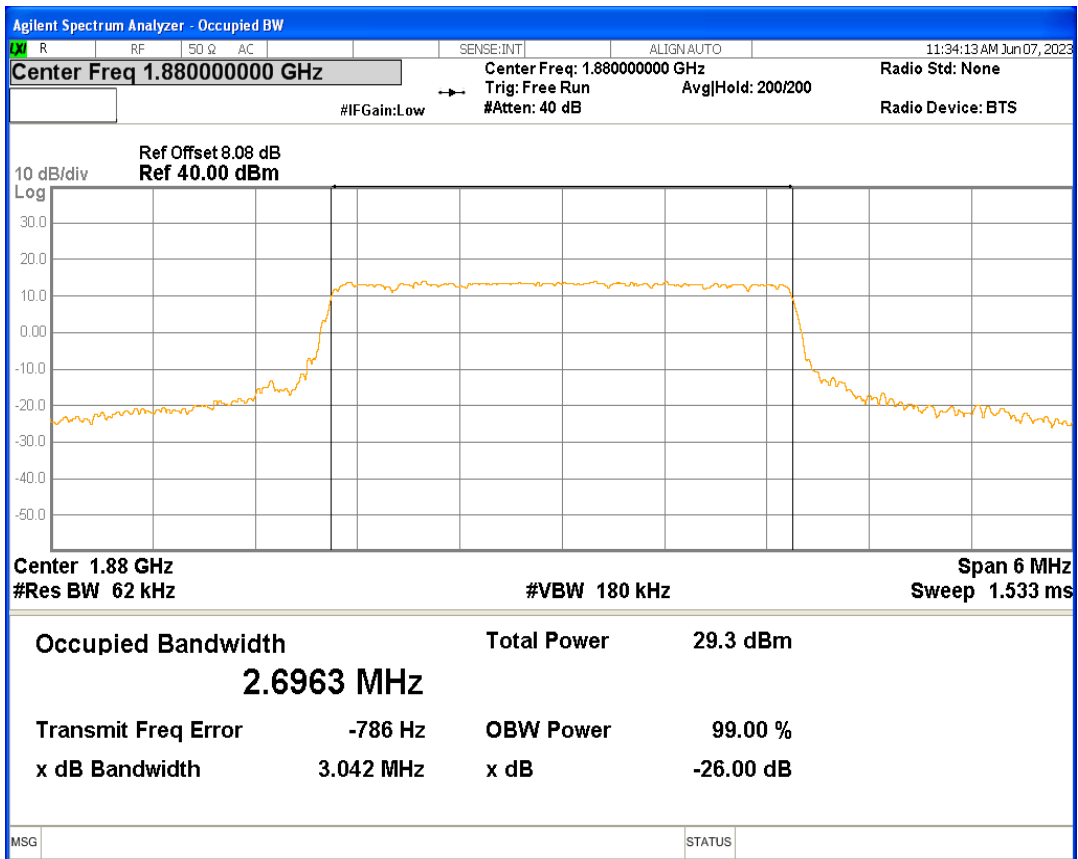

Band2 16QAM BW=3MHz Channel=18900 RB Size=15 Position=#0