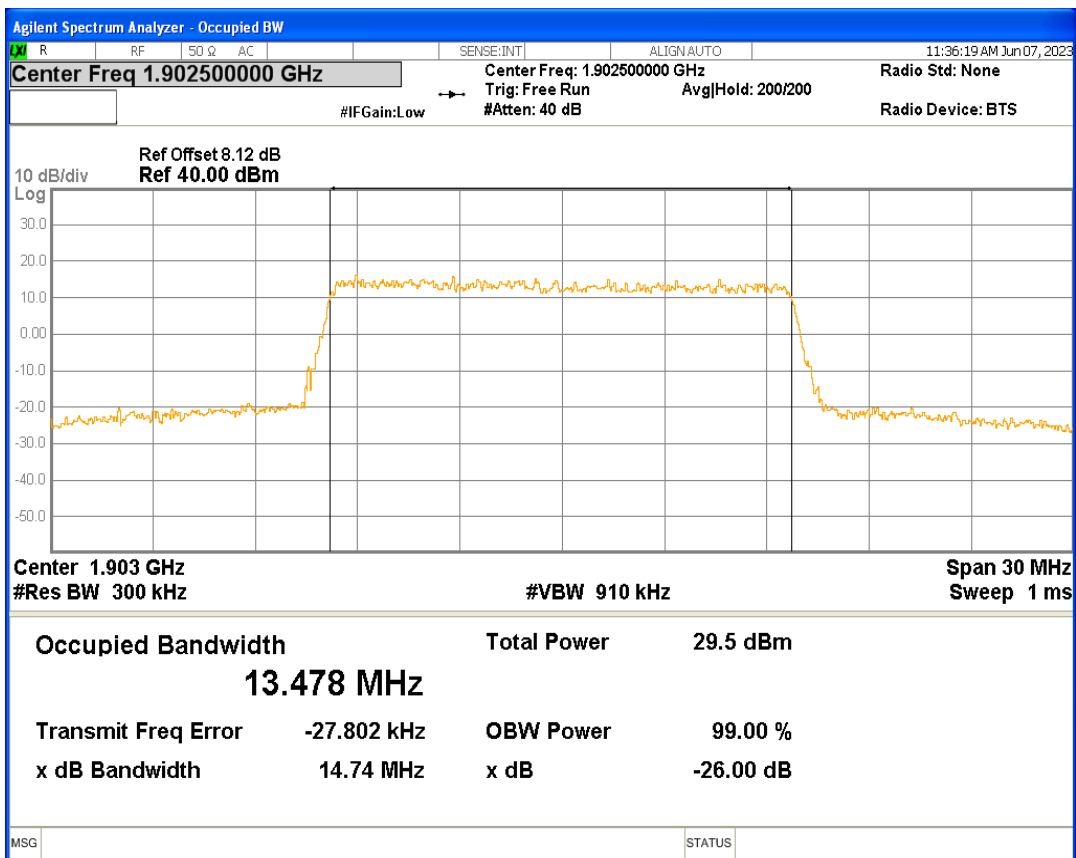

Band2 QPSK BW=20MHz Channel=18700 RB Size=100 Position=#0