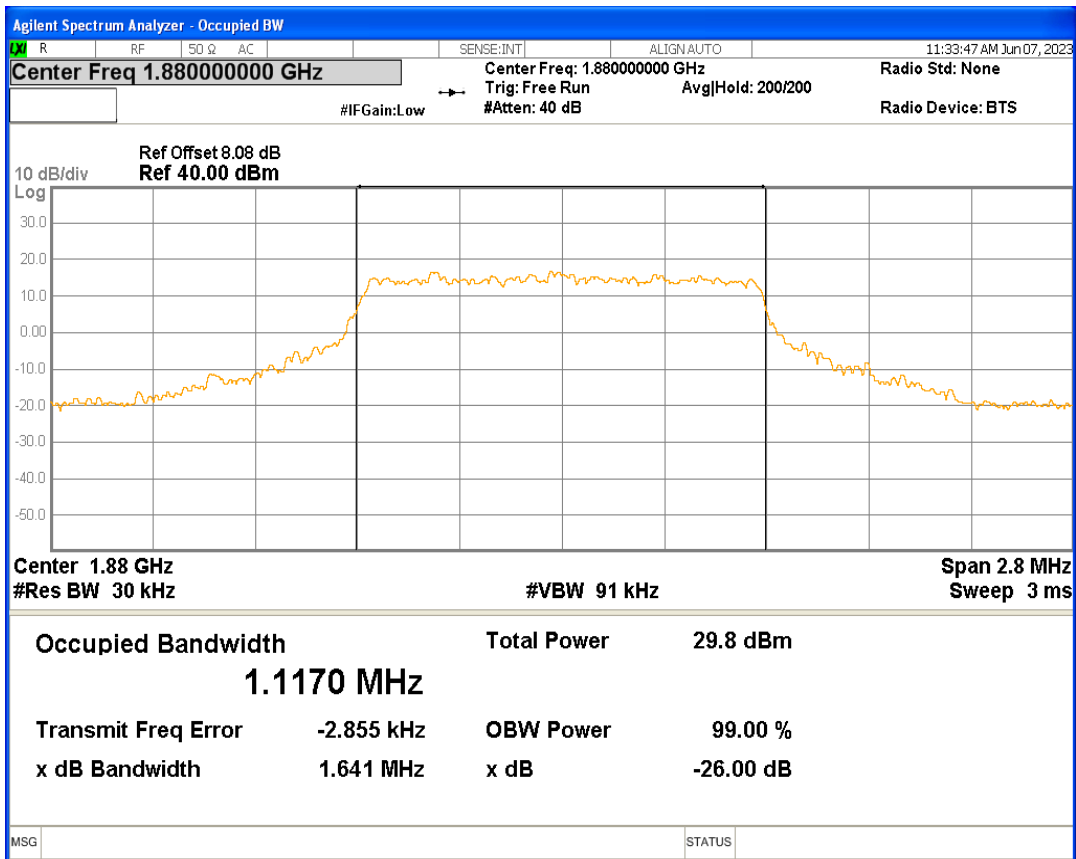

Band2 16QAM BW=5MHz Channel=18900 RB Size=25 Position=#0

Band2 16QAM BW=5MHz Channel=19175 RB Size=25 Position=#0

Band2 QPSK BW=1.4MHz Channel=18607 RB Size=6 Position=#0

Band2 QPSK BW=1.4MHz Channel=18900 RB Size=6 Position=#0