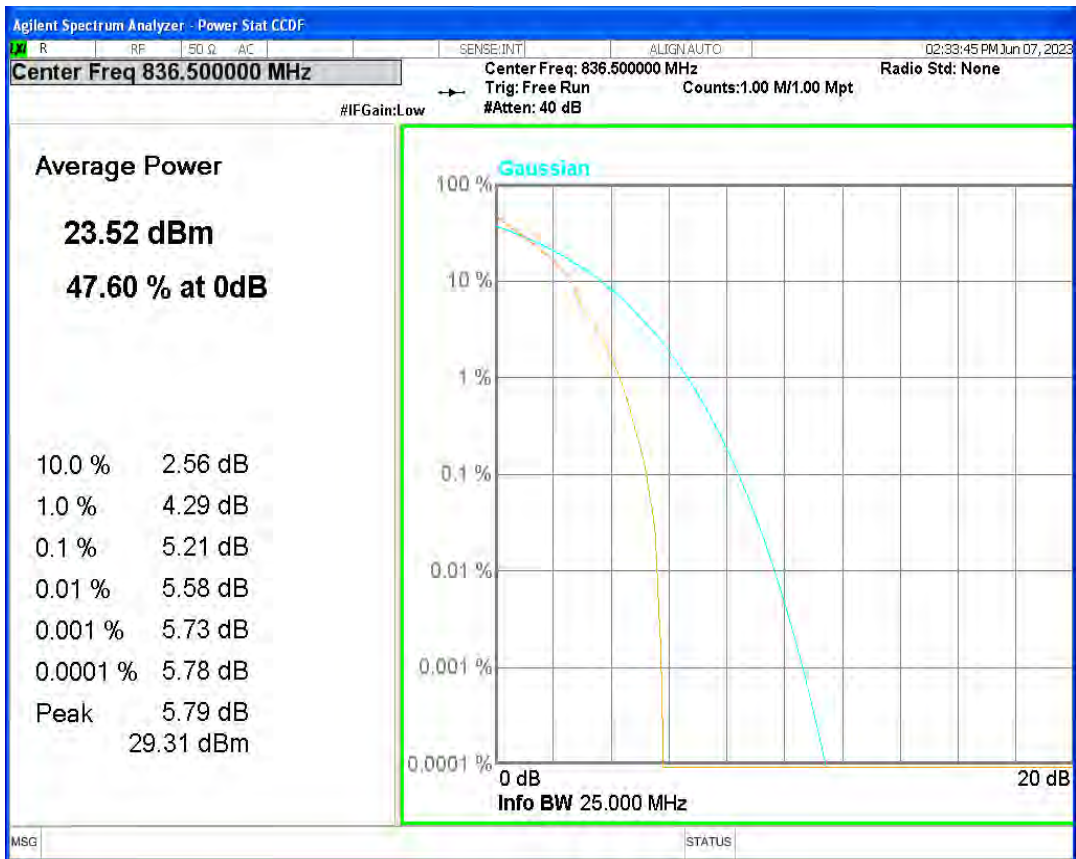

Band5 QPSK BW=3MHz Channel=20525 RB Size=1 Position=#0