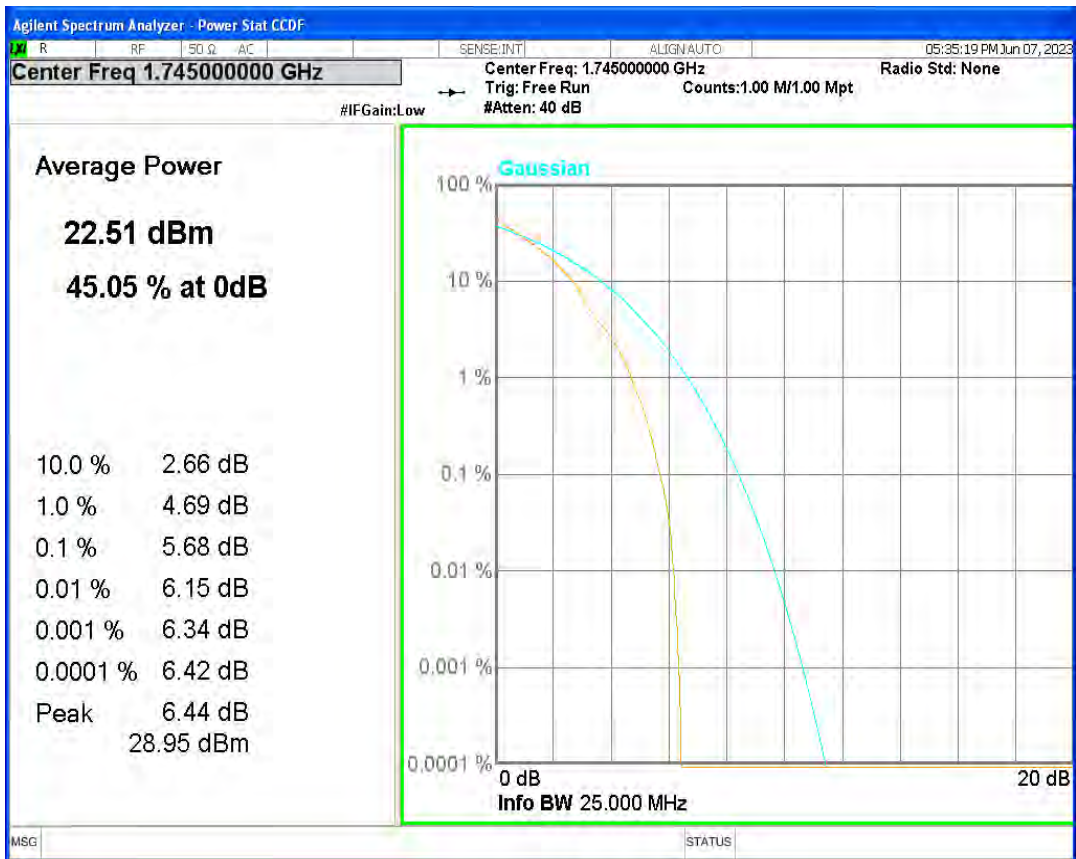

Band66 QPSK BW=3MHz Channel=132322 RB Size=1 Position=#0