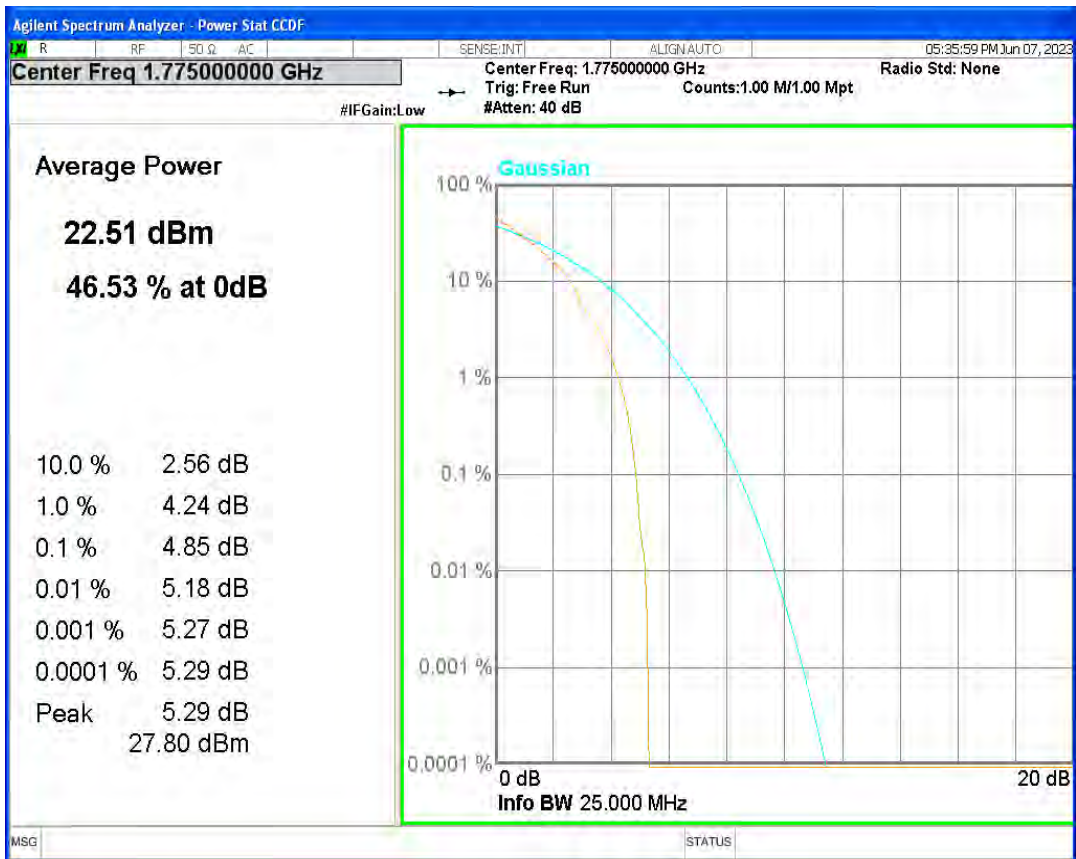

Band66 QPSK BW=10MHz Channel=132622 RB Size=1 Position=#0