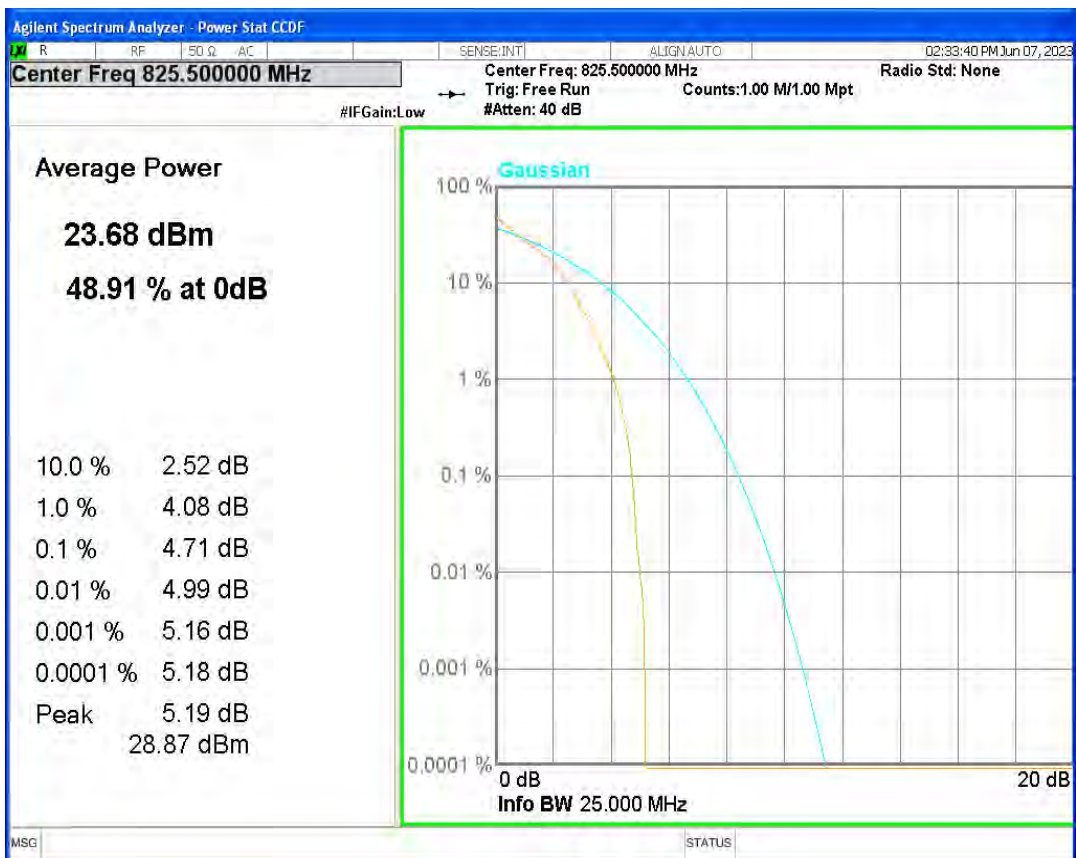

Band5 QPSK BW=3MHz Channel=20415 RB Size=1 Position=#0