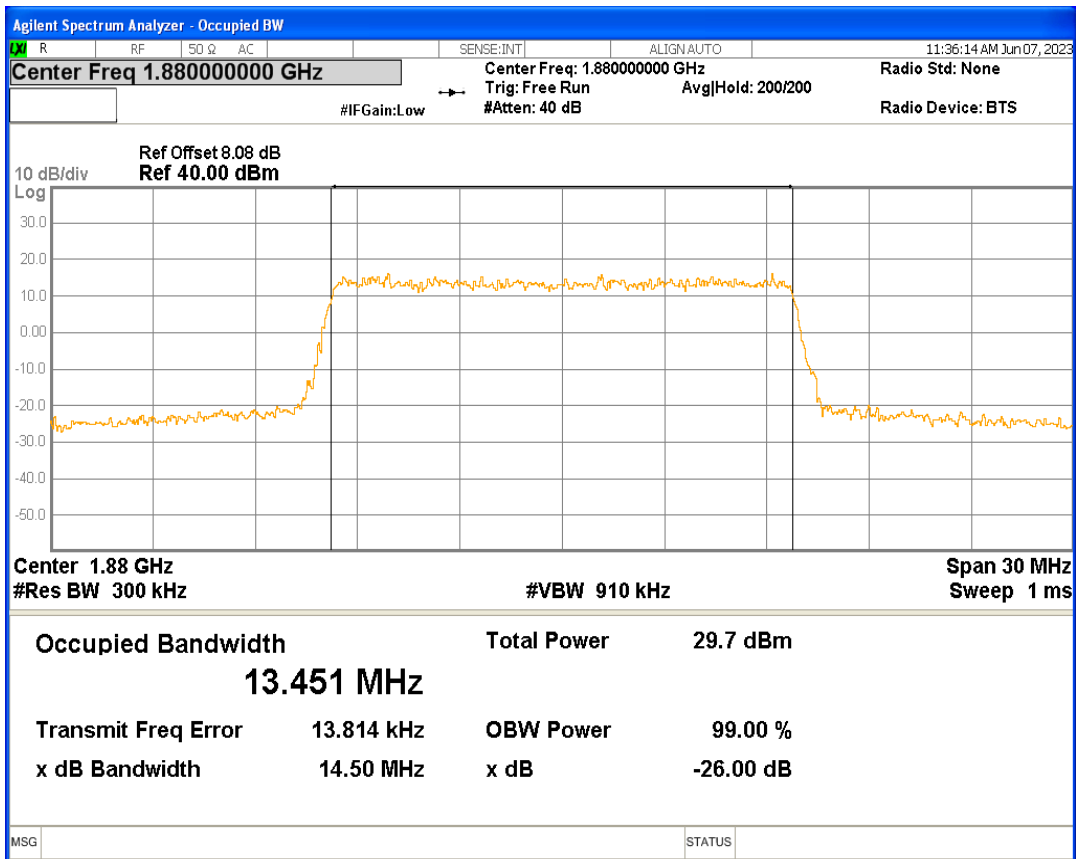

Band2 QPSK BW=15MHz Channel=19125 RB Size=75 Position=#0