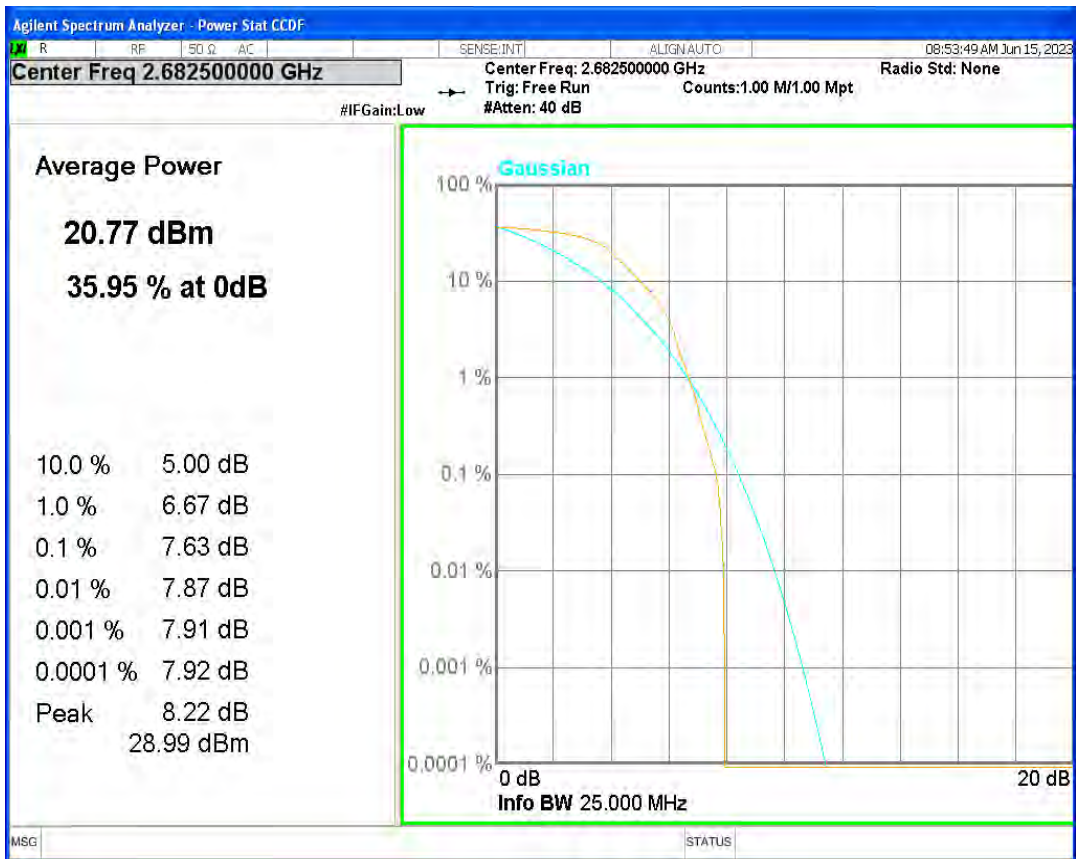

Band41 QPSK BW=10MHz Channel=41540 RB Size=1 Position=#0

Band41 QPSK BW=15MHz Channel=39725 RB Size=1 Position=#0

Band41 QPSK BW=15MHz Channel=40620 RB Size=1 Position=#0

Band41 QPSK BW=15MHz Channel=41515 RB Size=1 Position=#0