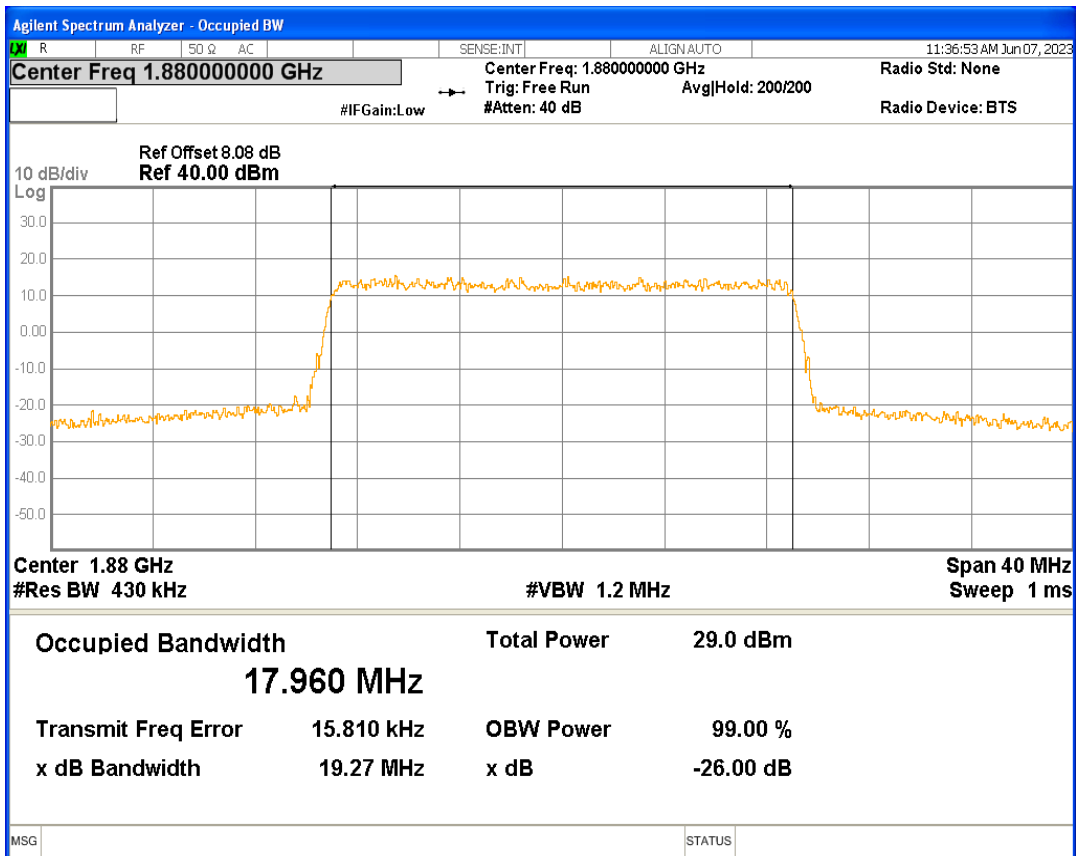

Band2 16QAM BW=20MHz Channel=18900 RB Size=100 Position=#0