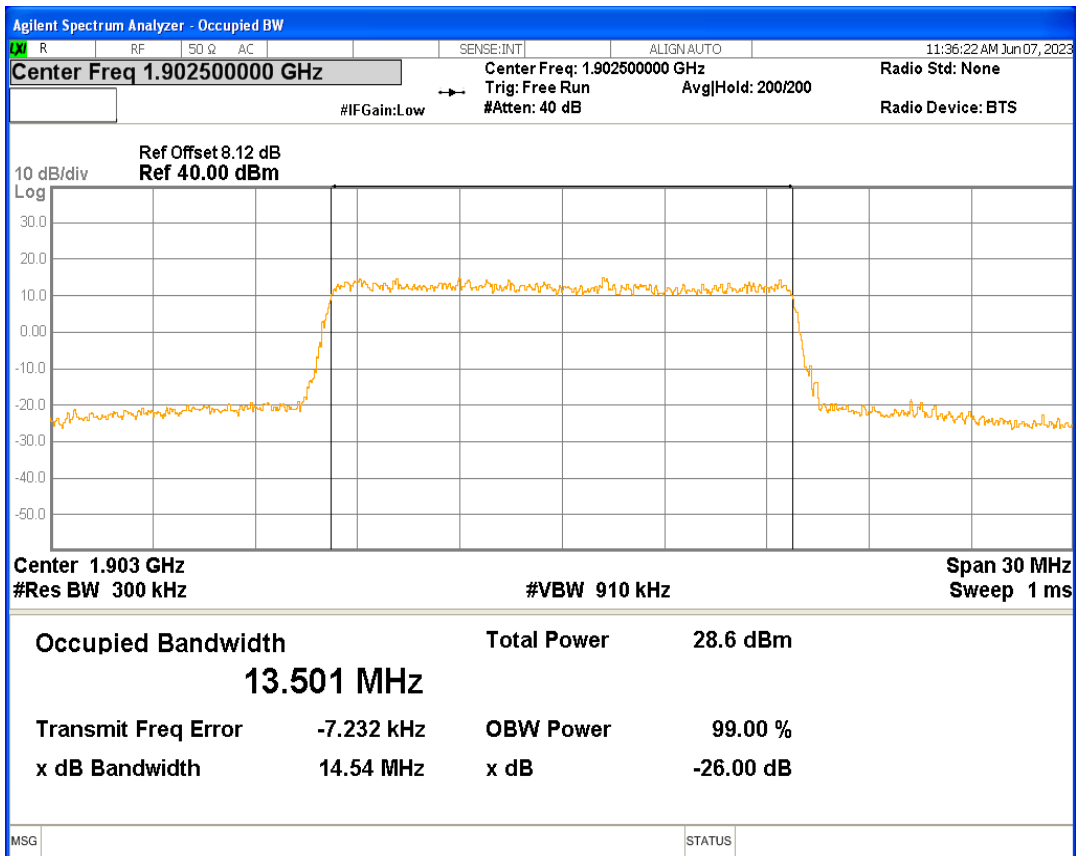

Band2 16QAM BW=15MHz Channel=19125 RB Size=75 Position=#0