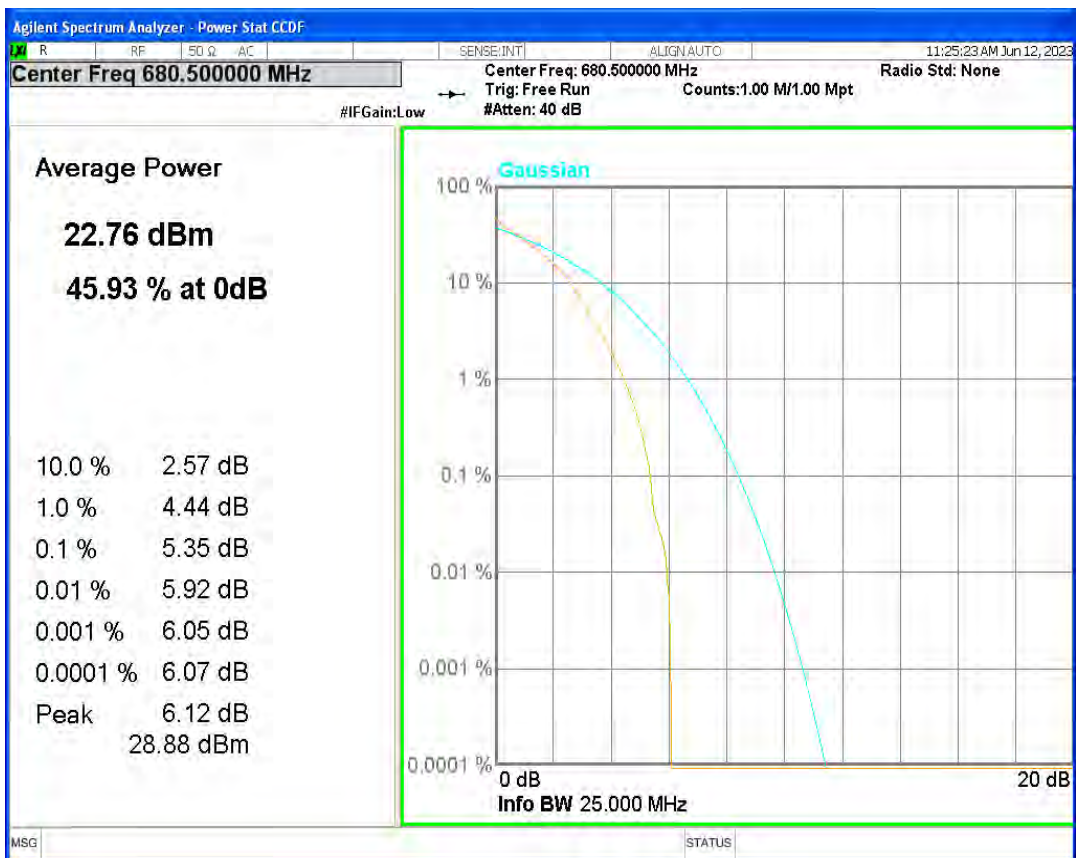

Band71 QPSK BW=20MHz Channel=133297 RB Size=1 Position=#0