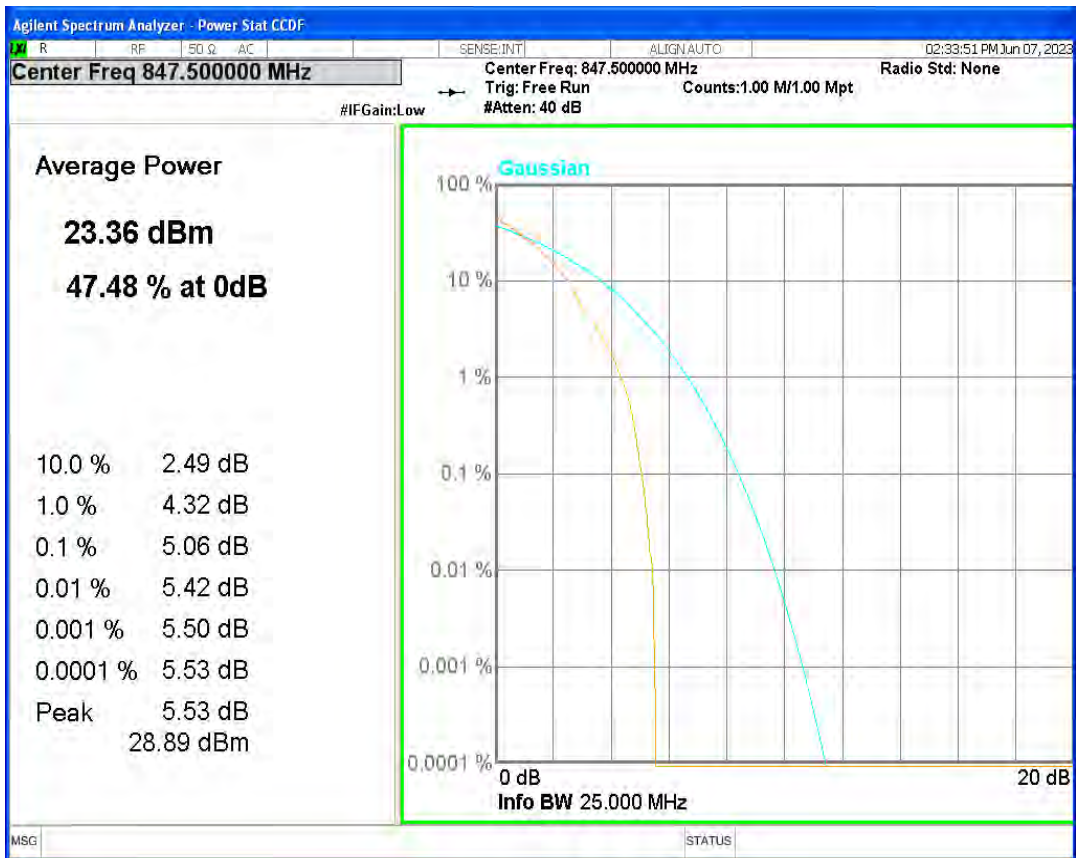

Band5 QPSK BW=3MHz Channel=20635 RB Size=1 Position=#0