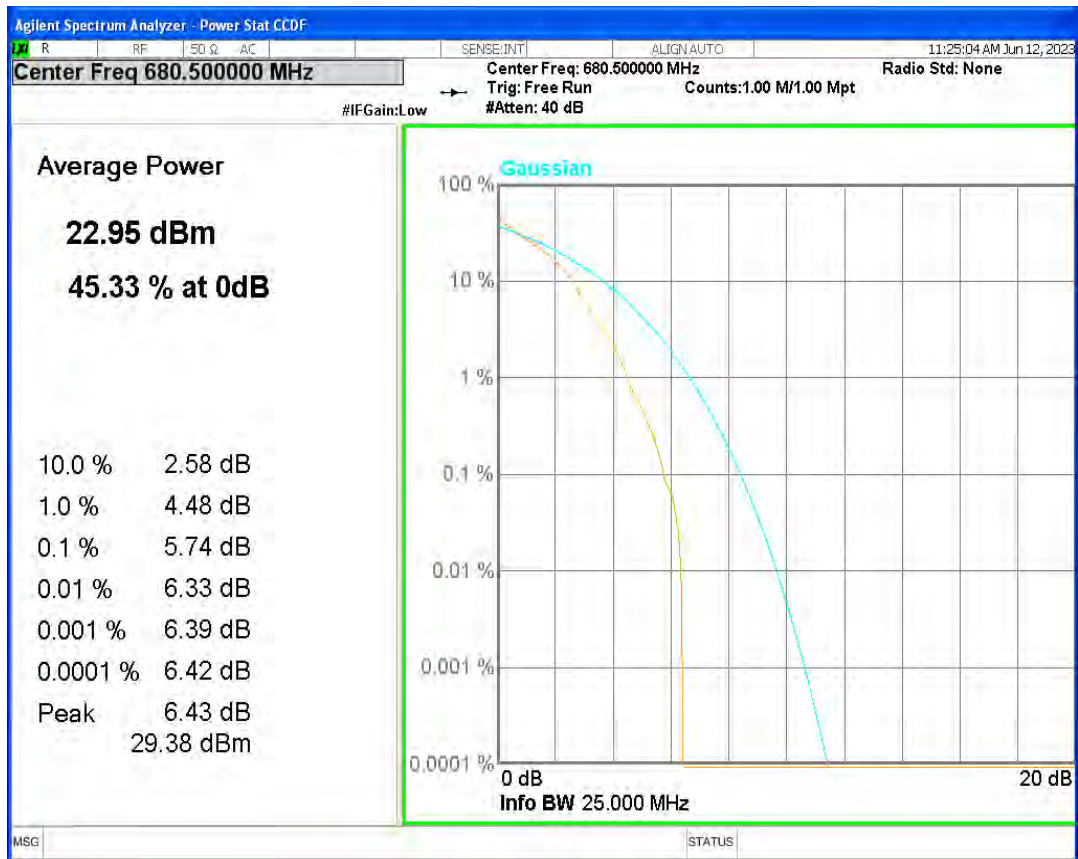

Band71 QPSK BW=10MHz Channel=133297 RB Size=1 Position=#0

Band71 QPSK BW=15MHz Channel=133297 RB Size=1 Position=#0

Band71 QPSK BW=20MHz Channel=133297 RB Size=1 Position=#0

Band71 QPSK BW=5MHz Channel=133297 RB Size=1 Position=#0