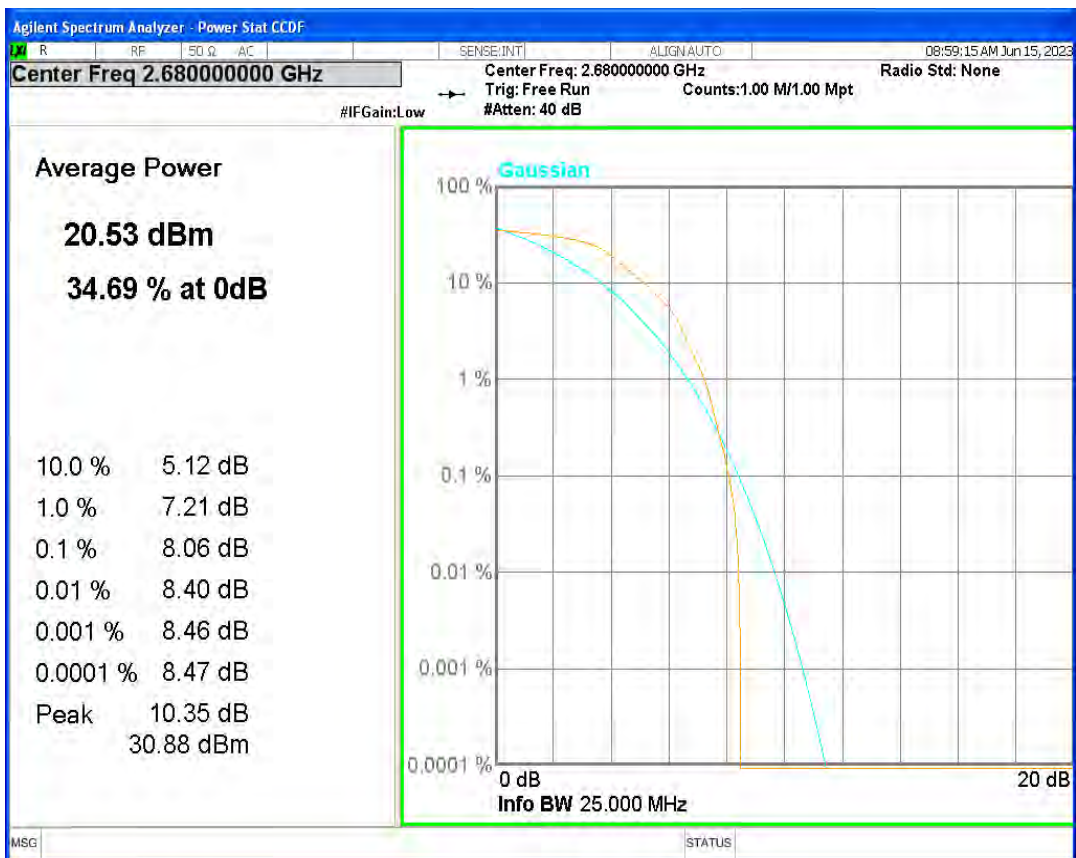

Band41 QPSK BW=20MHz Channel=41490 RB Size=1 Position=#0