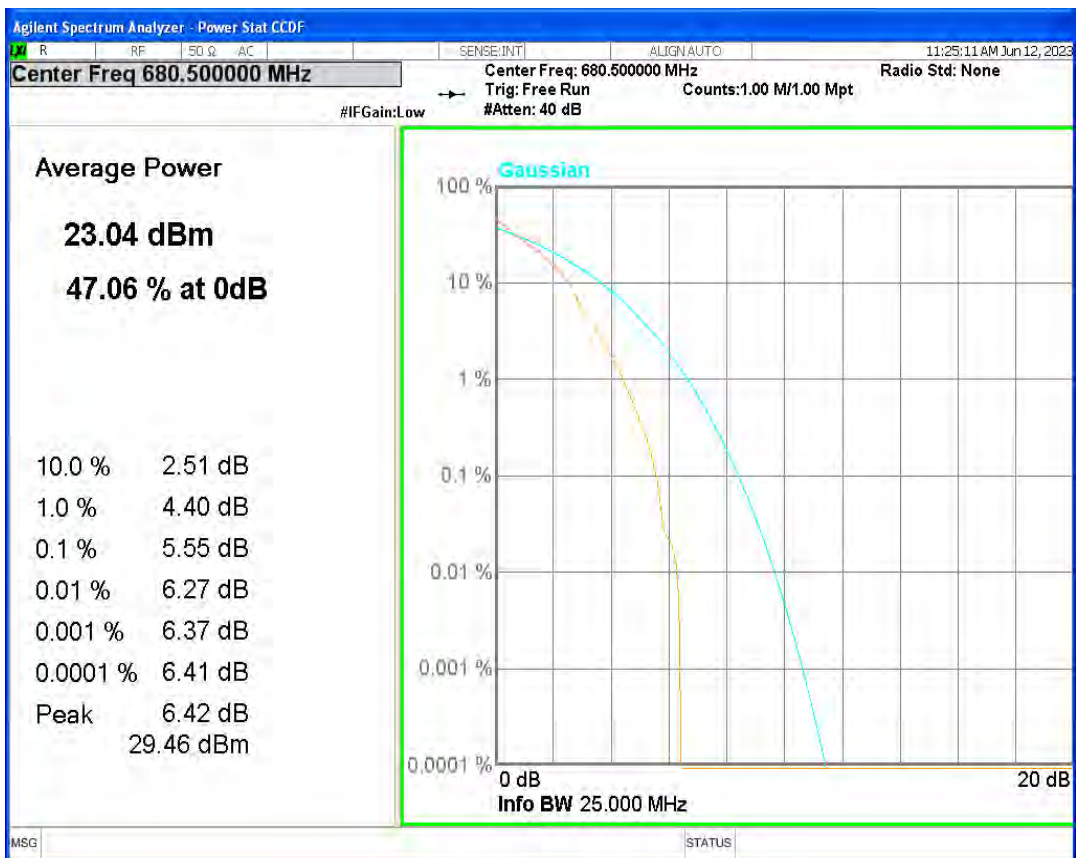

Band71 QPSK BW=10MHz Channel=133297 RB Size=1 Position=#0