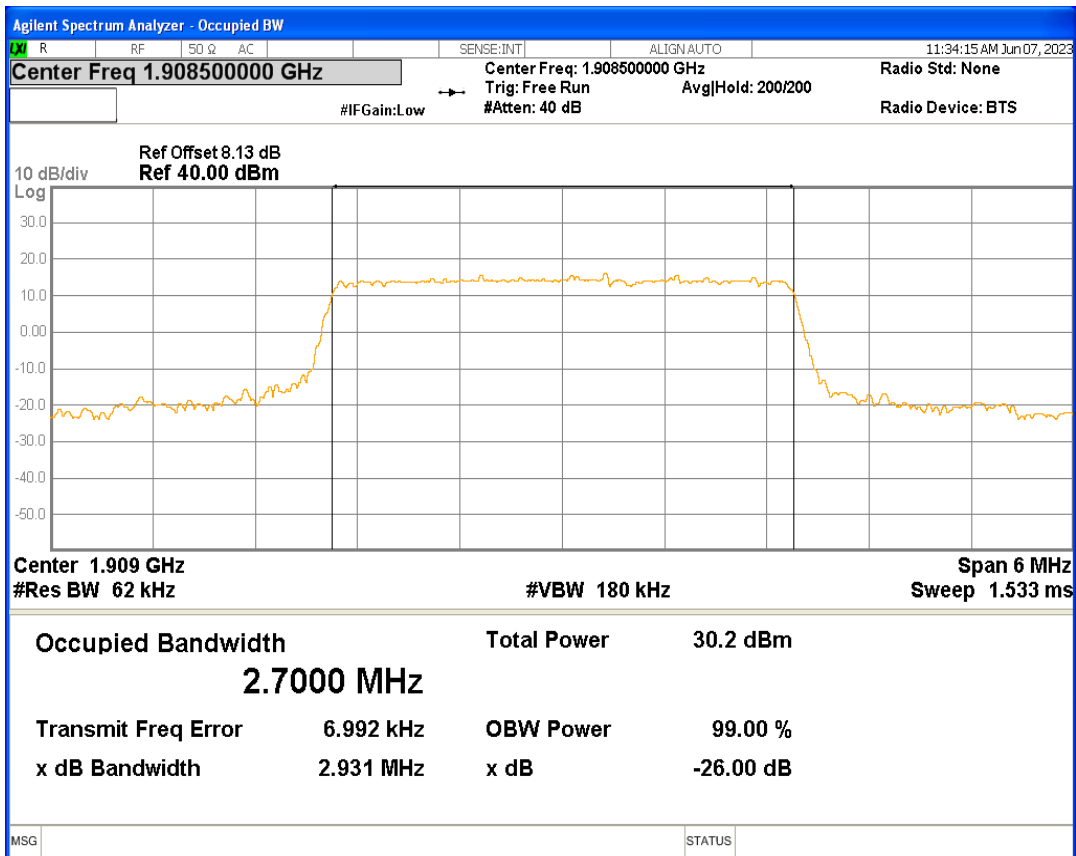

Band2 QPSK BW=5MHz Channel=18625 RB Size=25 Position=#0