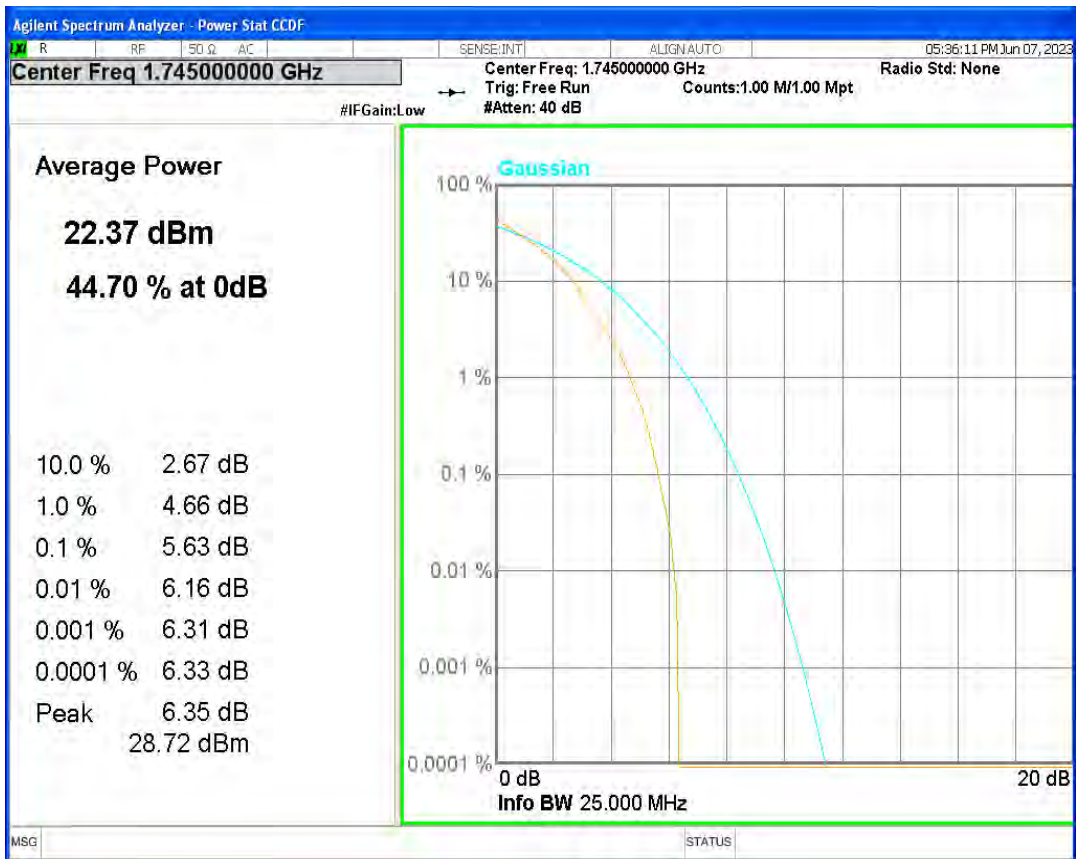

Band66 QPSK BW=10MHz Channel=132322 RB Size=1 Position=#0

Band66 QPSK BW=10MHz Channel=132622 RB Size=1 Position=#0

Band66 QPSK BW=15MHz Channel=132047 RB Size=1 Position=#0

Band66 QPSK BW=15MHz Channel=132322 RB Size=1 Position=#0