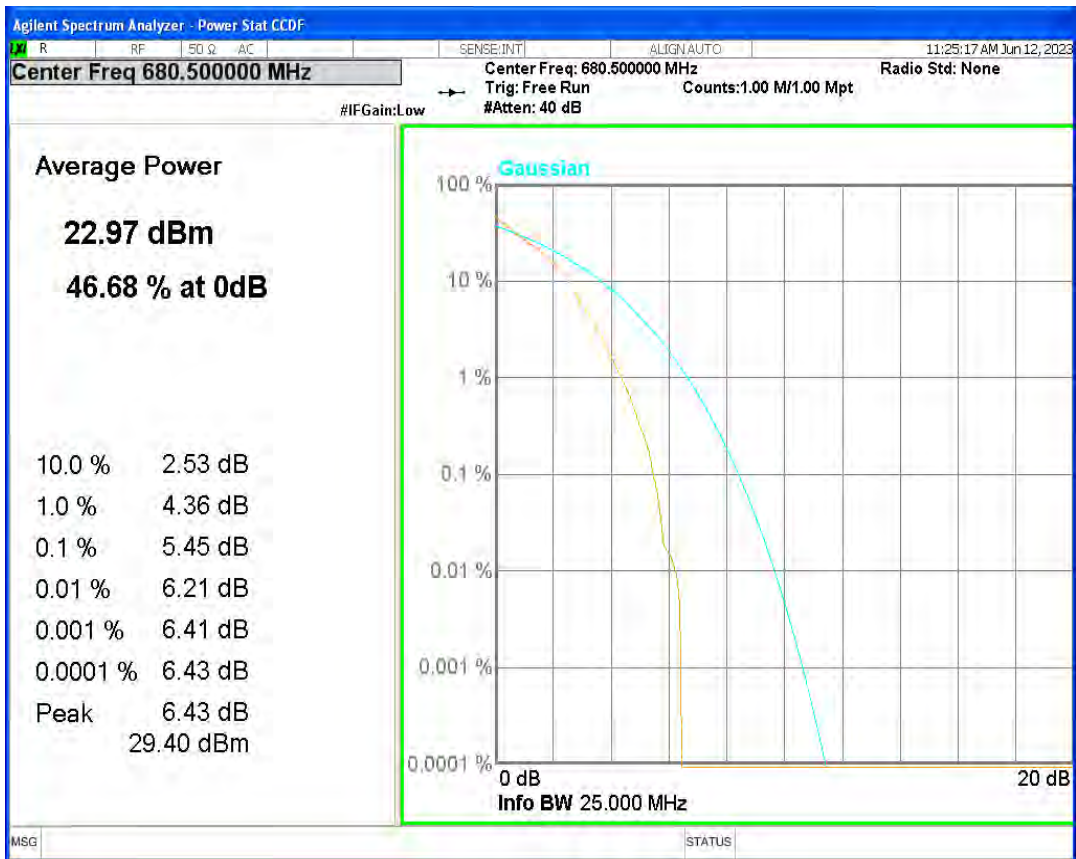

Band71 QPSK BW=15MHz Channel=133297 RB Size=1 Position=#0