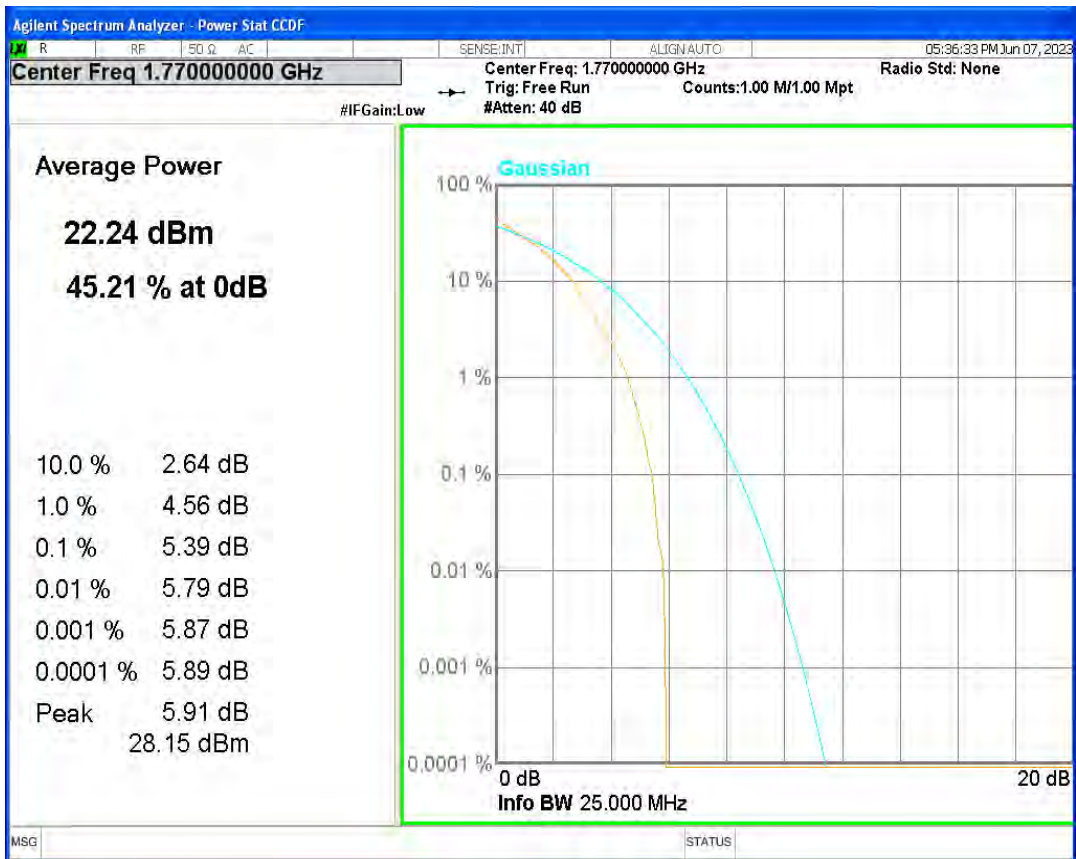

Band66 QPSK BW=15MHz Channel=132597 RB Size=1 Position=#0

Band66 QPSK BW=20MHz Channel=132072 RB Size=1 Position=#0

Band66 QPSK BW=20MHz Channel=132322 RB Size=1 Position=#0

Band66 QPSK BW=20MHz Channel=132572 RB Size=1 Position=#0