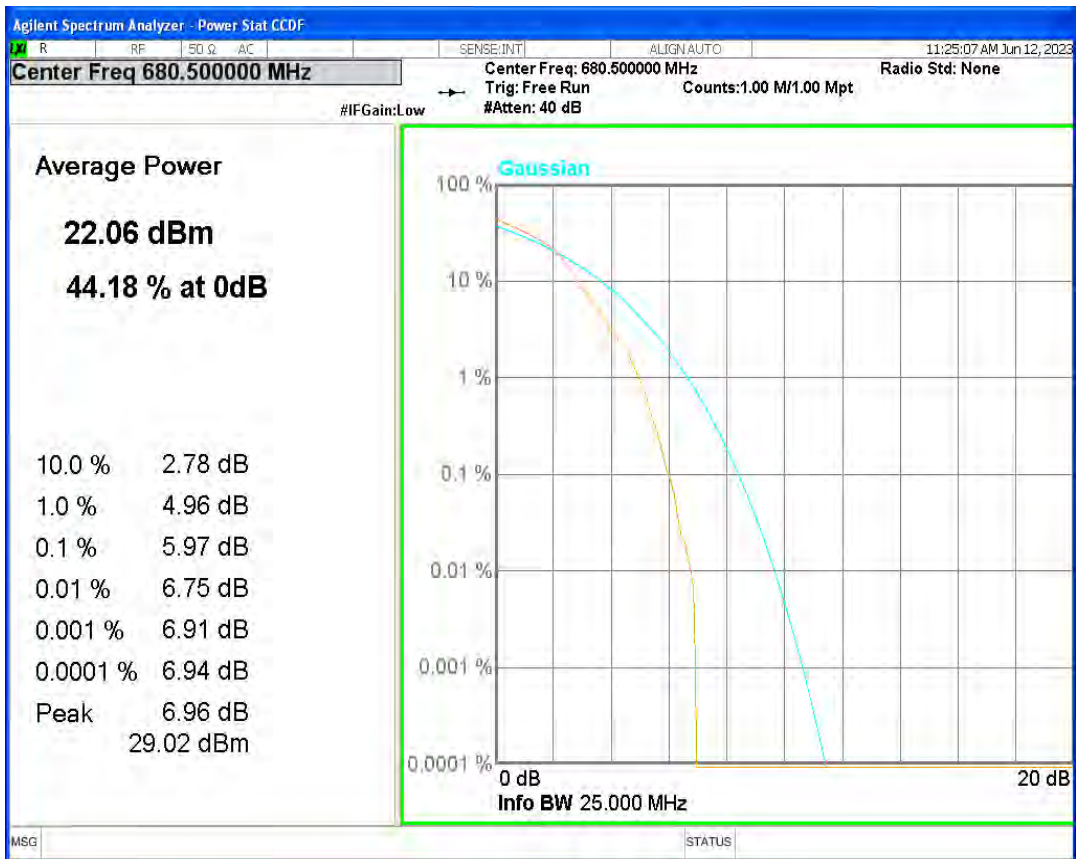

Band71 16QAM BW=10MHz Channel=133297 RB Size=1 Position=#0

Band71 16QAM BW=15MHz Channel=133297 RB Size=1 Position=#0

Band71 16QAM BW=20MHz Channel=133297 RB Size=1 Position=#0

Band71 16QAM BW=5MHz Channel=133297 RB Size=1 Position=#0