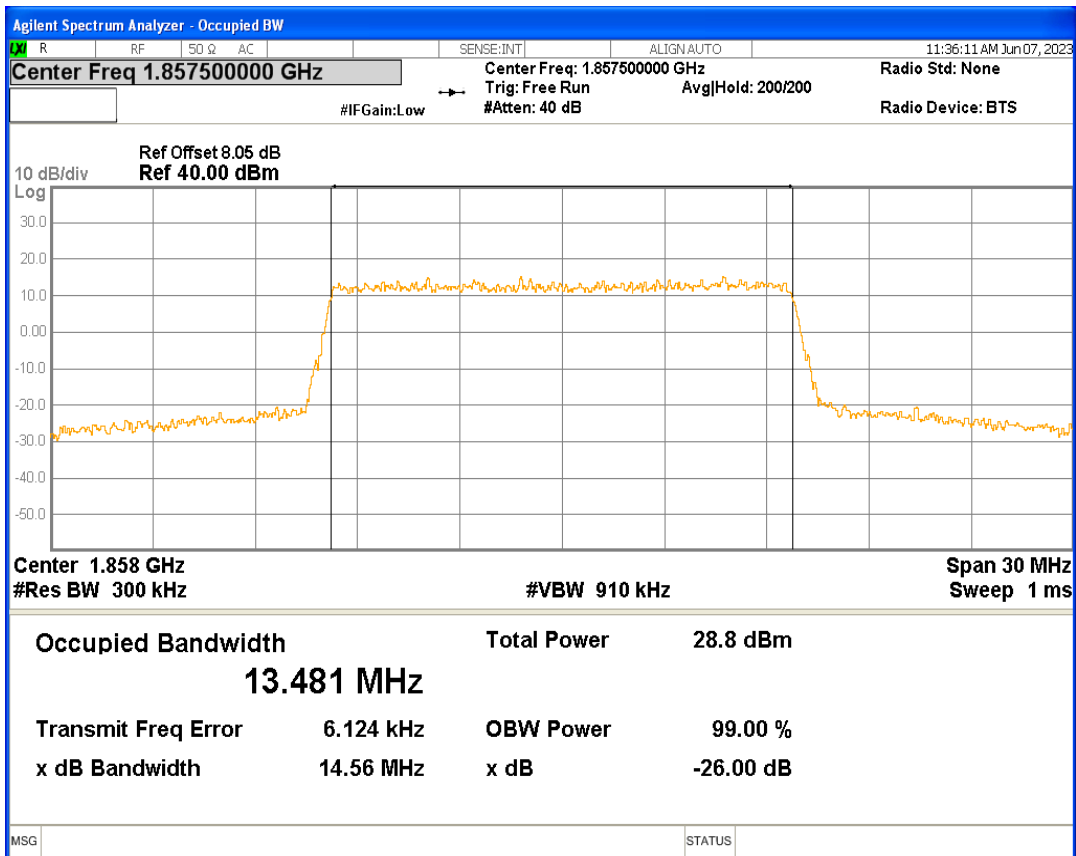

Band2 16QAM BW=15MHz Channel=18675 RB Size=75 Position=#0