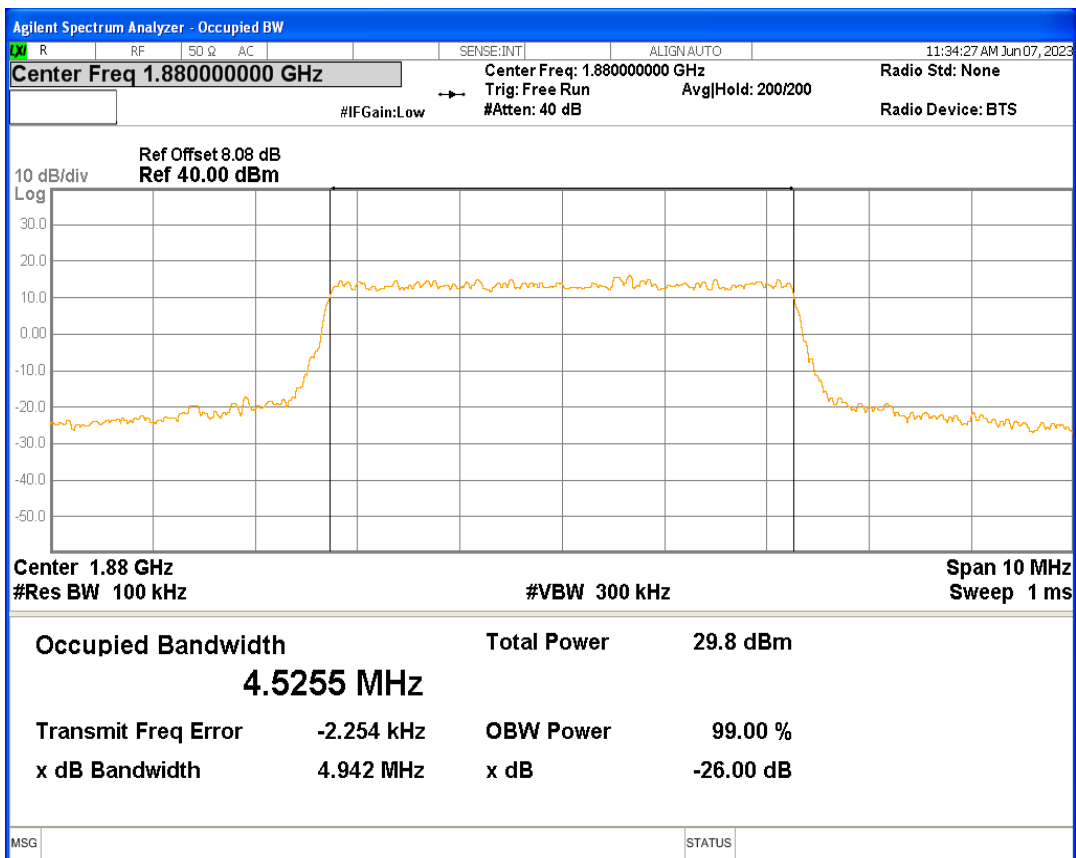

Band2 QPSK BW=5MHz Channel=19175 RB Size=25 Position=#0