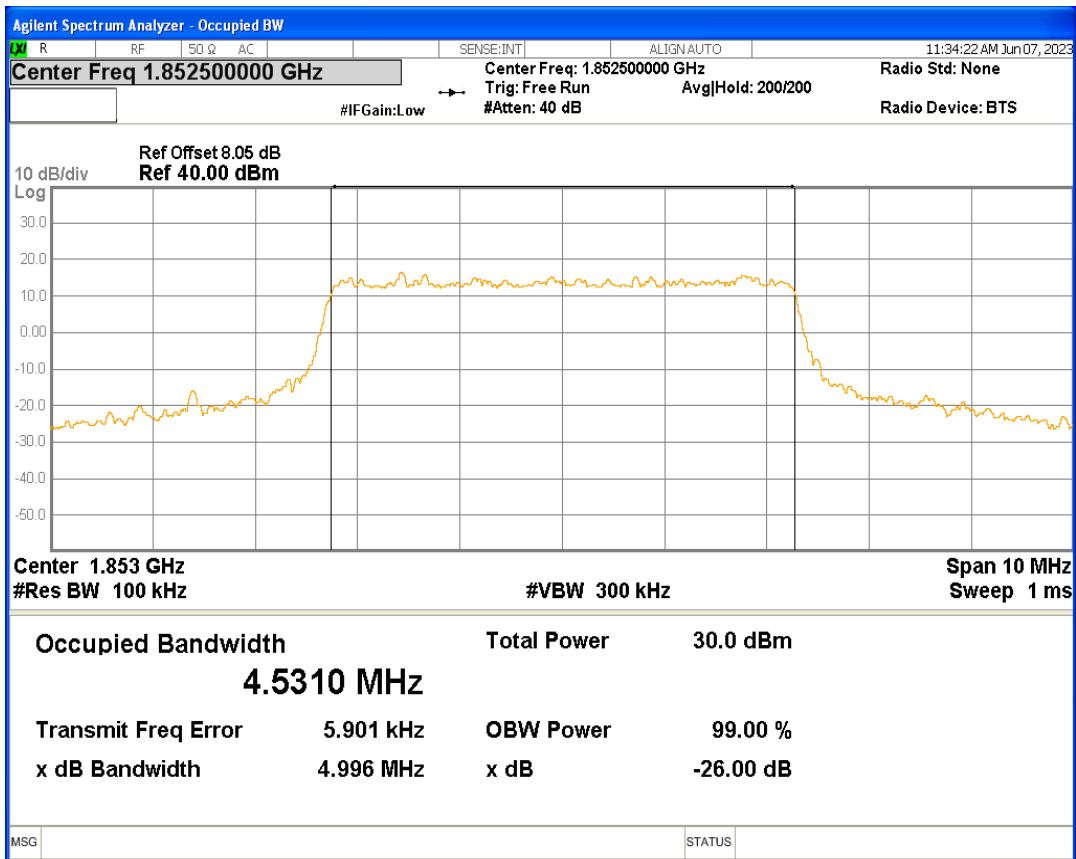

Band2 QPSK BW=5MHz Channel=18900 RB Size=25 Position=#0