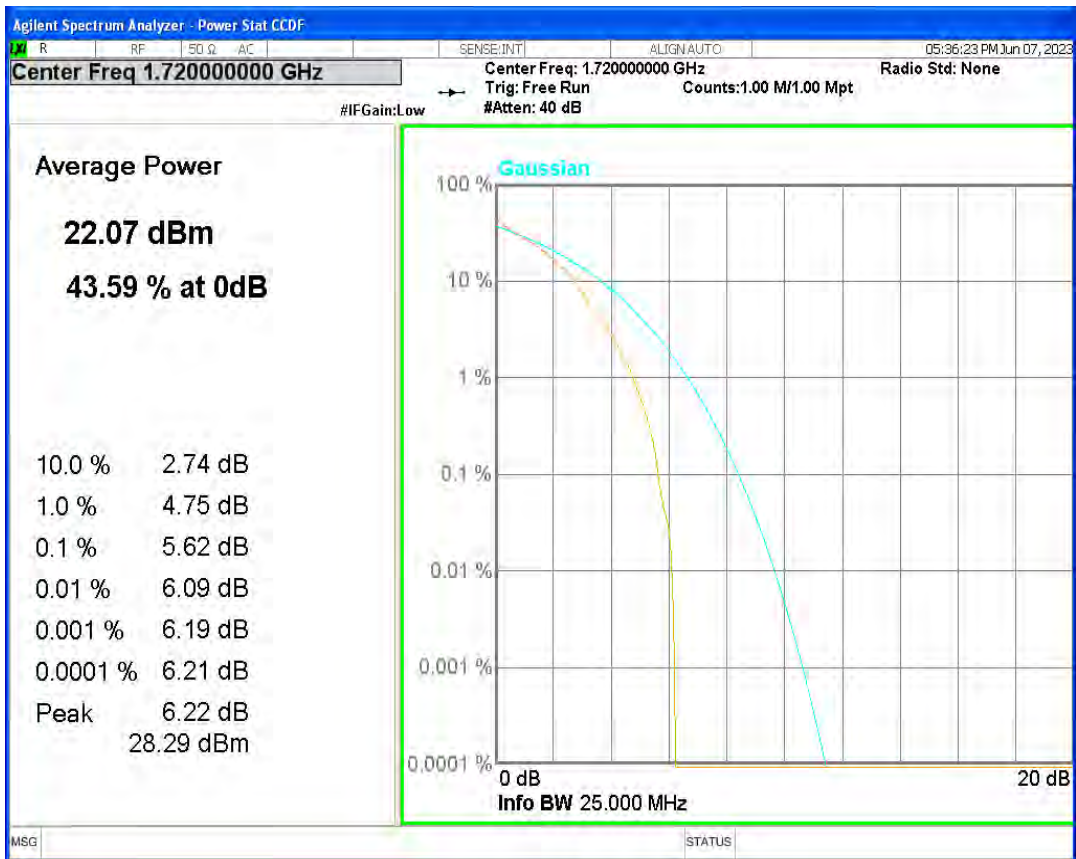

Band66 QPSK BW=20MHz Channel=132072 RB Size=1 Position=#0