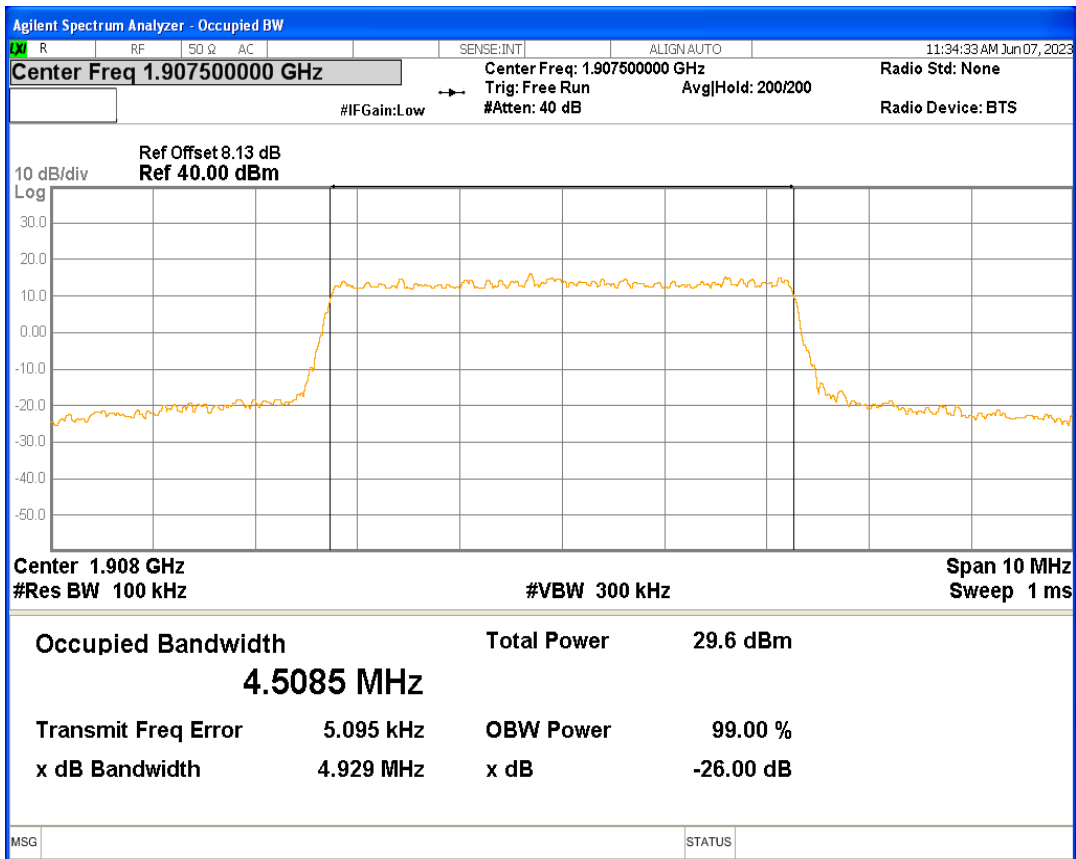

Band2 QPSK BW=3MHz Channel=19185 RB Size=15 Position=#0

Band2 QPSK BW=5MHz Channel=18625 RB Size=25 Position=#0

Band2 QPSK BW=5MHz Channel=18900 RB Size=25 Position=#0

Band2 QPSK BW=5MHz Channel=19175 RB Size=25 Position=#0