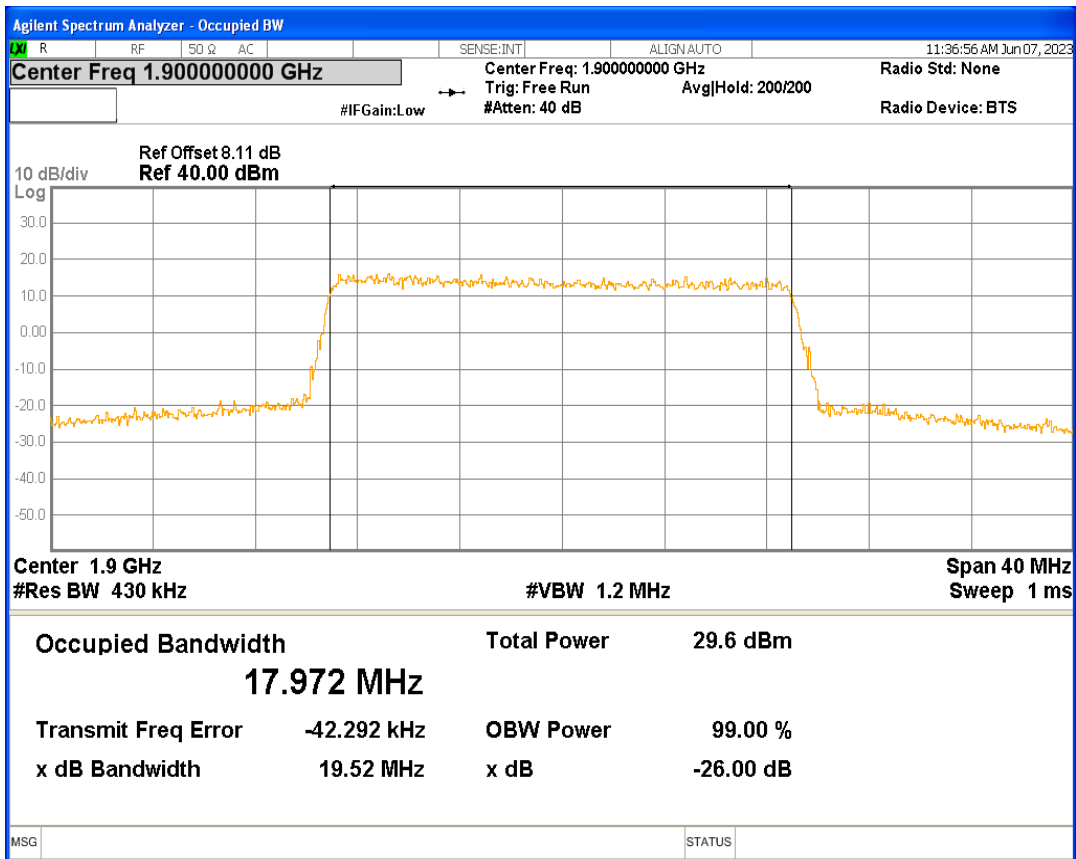

Band2 QPSK BW=3MHz Channel=18615 RB Size=15 Position=#0