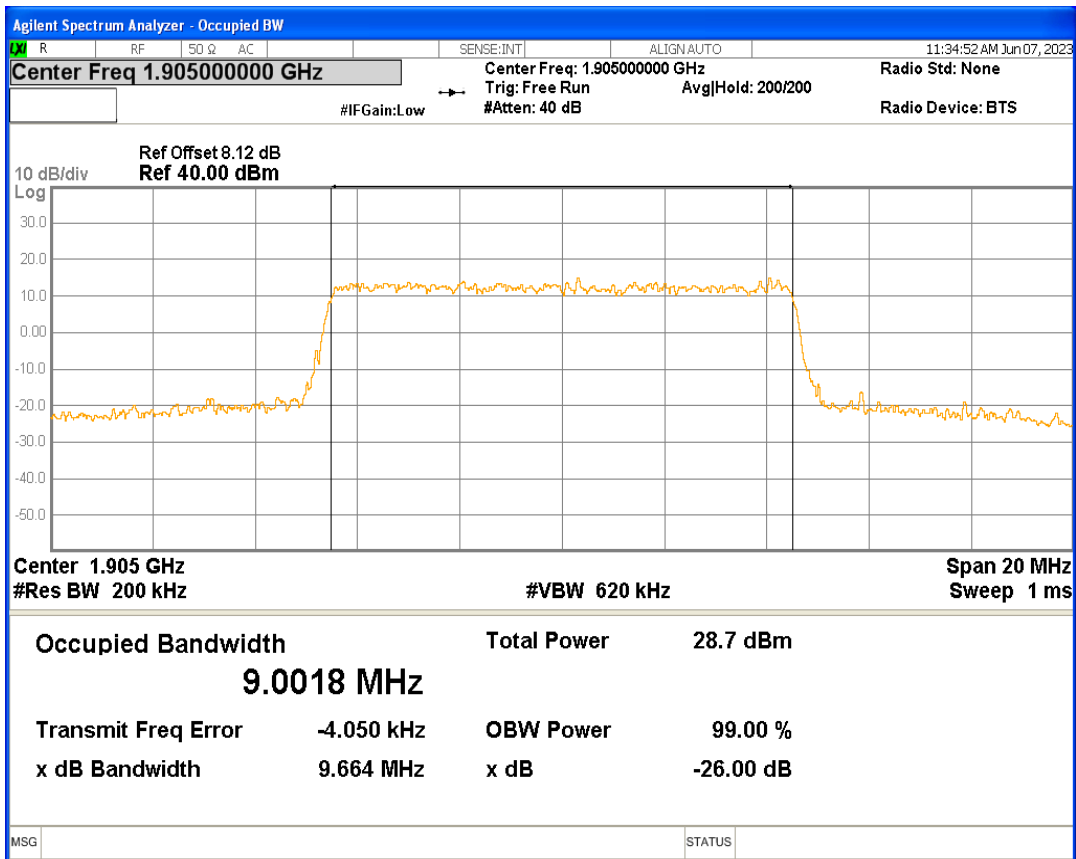

Band2 16QAM BW=10MHz Channel=19150 RB Size=50 Position=#0