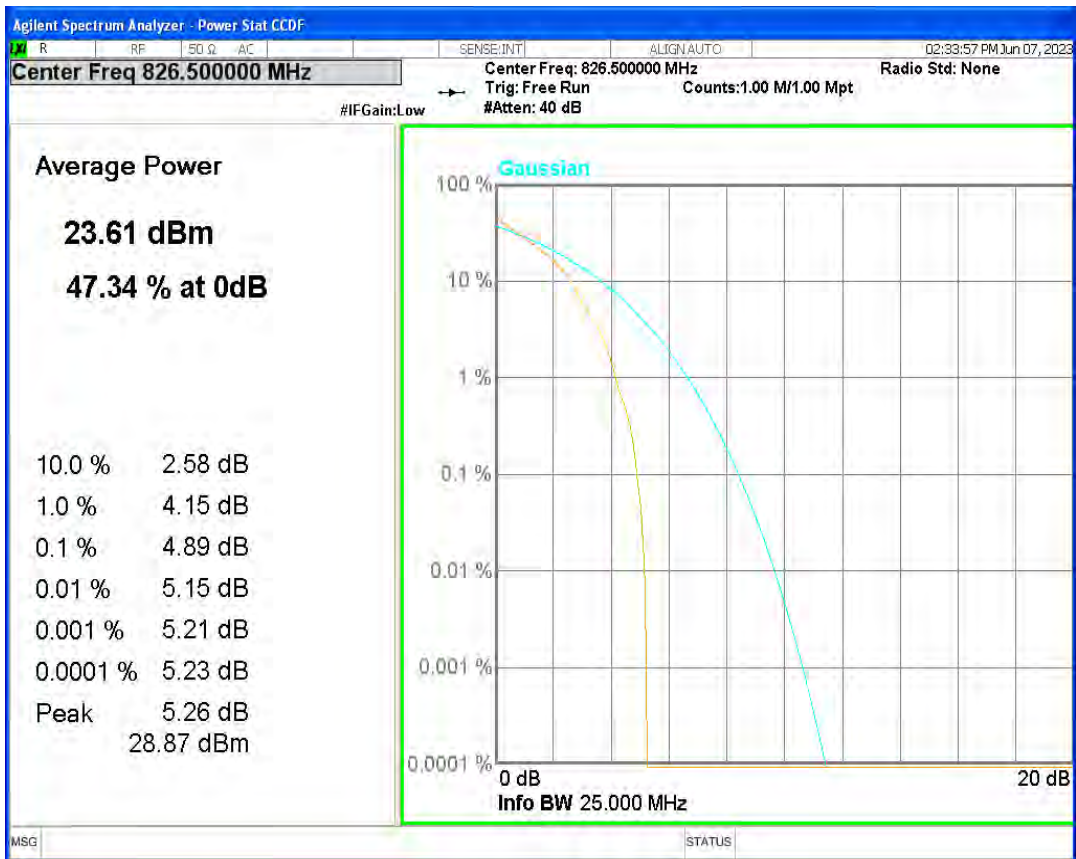

Band5 QPSK BW=3MHz Channel=20415 RB Size=1 Position=#0

Band5 QPSK BW=3MHz Channel=20525 RB Size=1 Position=#0

Band5 QPSK BW=3MHz Channel=20635 RB Size=1 Position=#0

Band5 QPSK BW=5MHz Channel=20425 RB Size=1 Position=#0