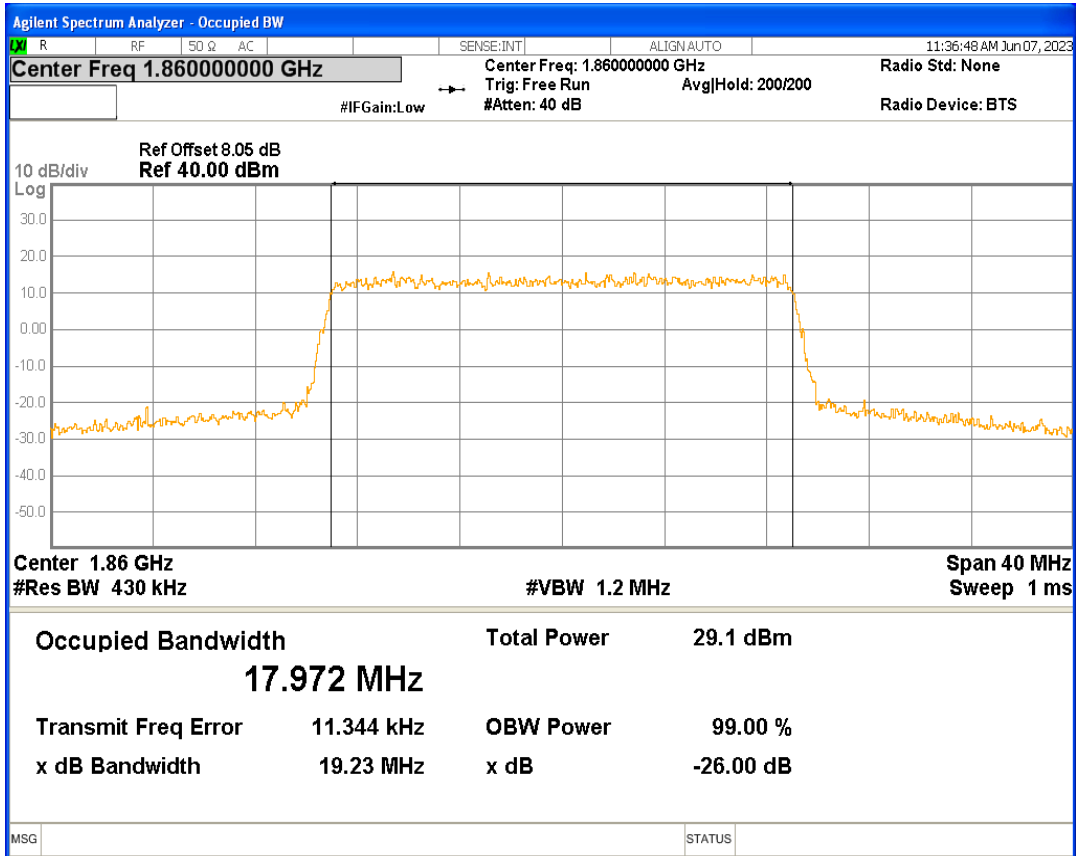

Band2 16QAM BW=20MHz Channel=18700 RB Size=100 Position=#0