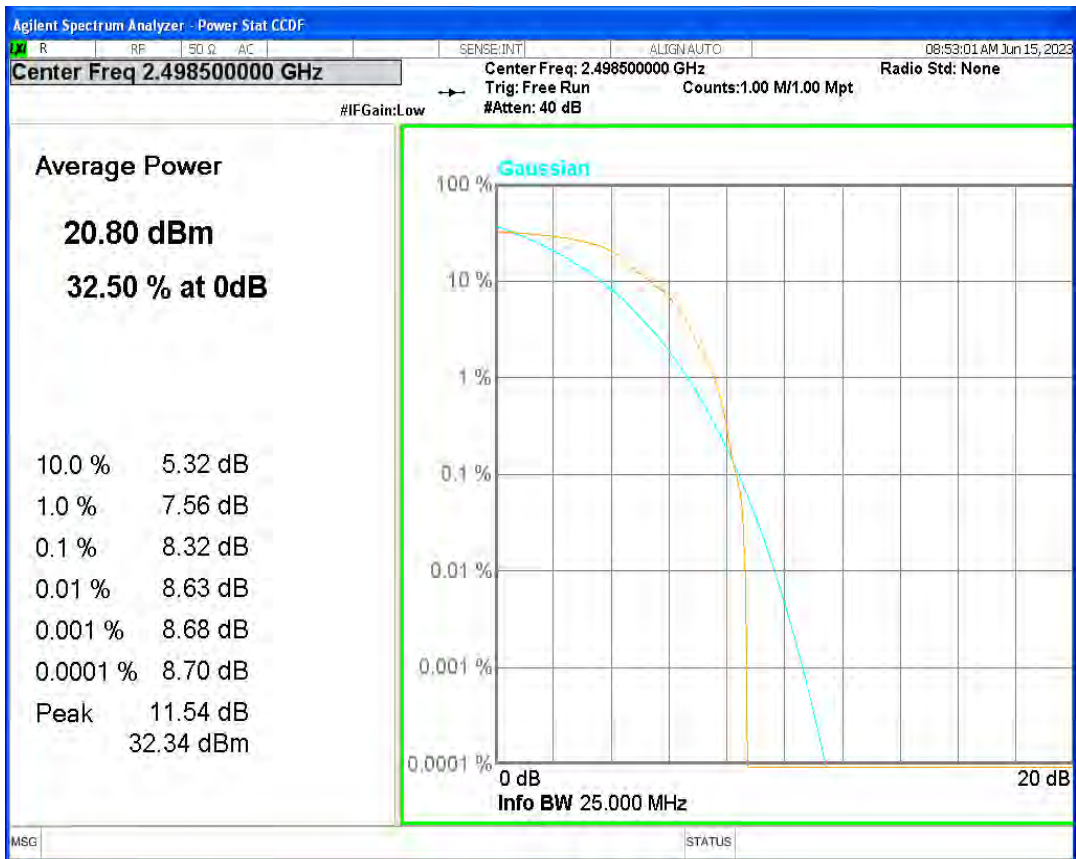

Band41 QPSK BW=20MHz Channel=39750 RB Size=1 Position=#0

Band41 QPSK BW=20MHz Channel=40620 RB Size=1 Position=#0

Band41 QPSK BW=20MHz Channel=41490 RB Size=1 Position=#0

Band41 QPSK BW=5MHz Channel=39675 RB Size=1 Position=#0