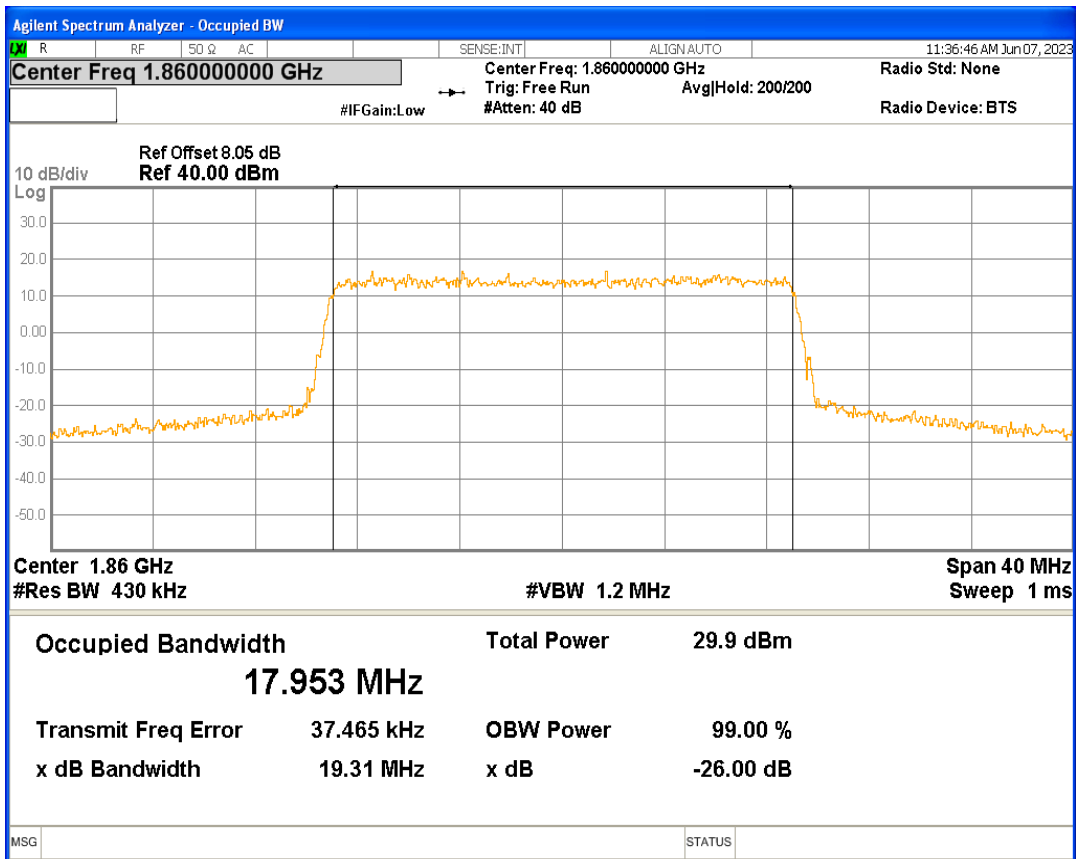

Band2 QPSK BW=15MHz Channel=18675 RB Size=75 Position=#0

Band2 QPSK BW=15MHz Channel=18900 RB Size=75 Position=#0

Band2 QPSK BW=15MHz Channel=19125 RB Size=75 Position=#0

Band2 QPSK BW=20MHz Channel=18700 RB Size=100 Position=#0