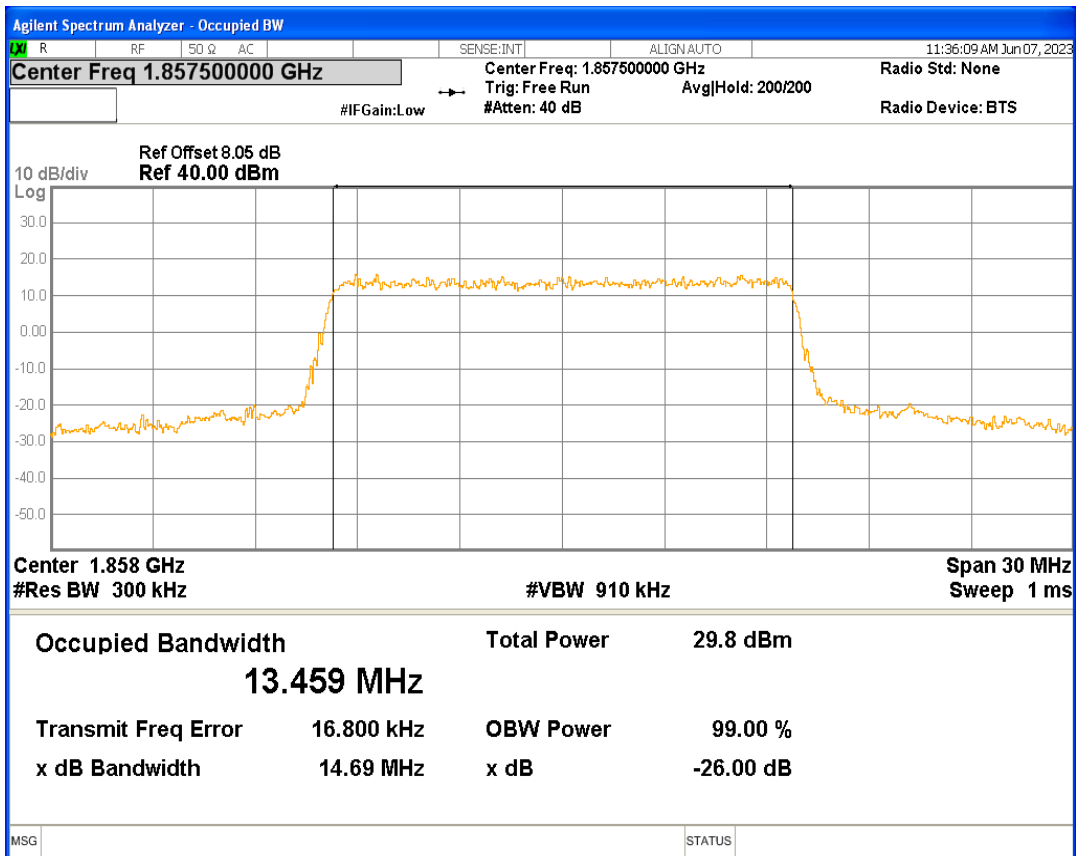

Band2 QPSK BW=15MHz Channel=18900 RB Size=75 Position=#0