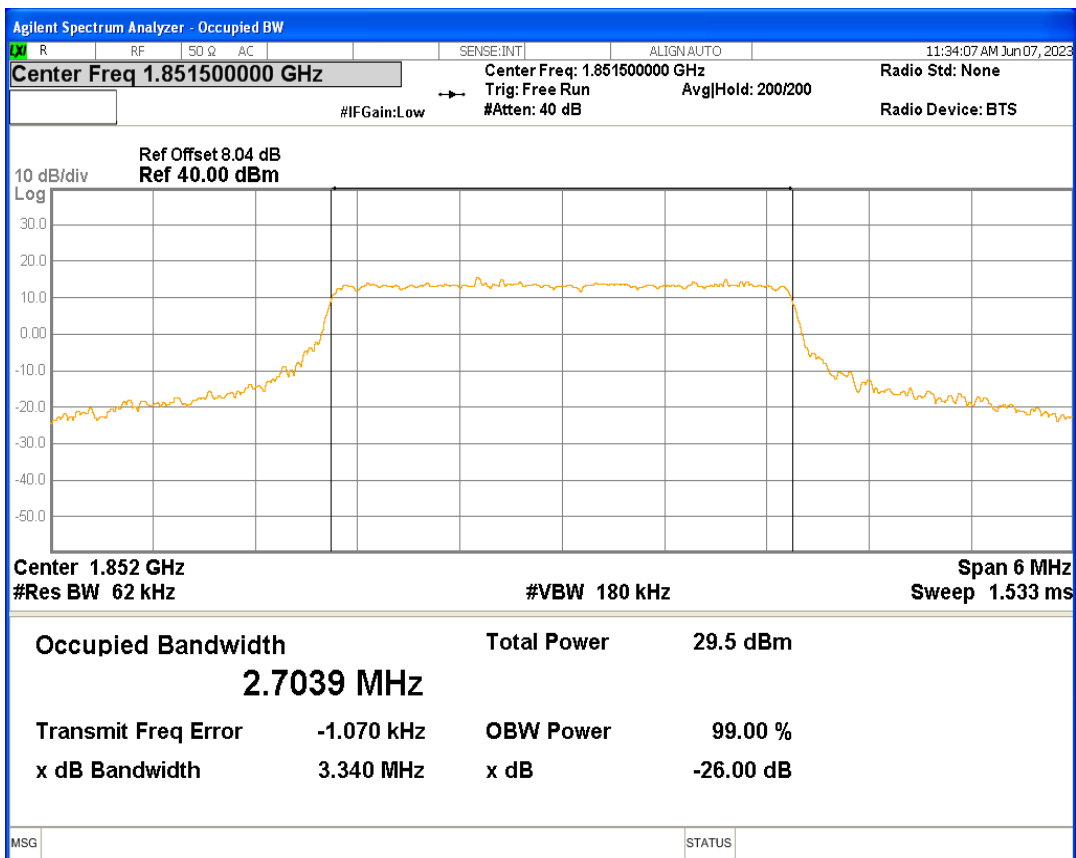

Band2 16QAM BW=3MHz Channel=18615 RB Size=15 Position=#0