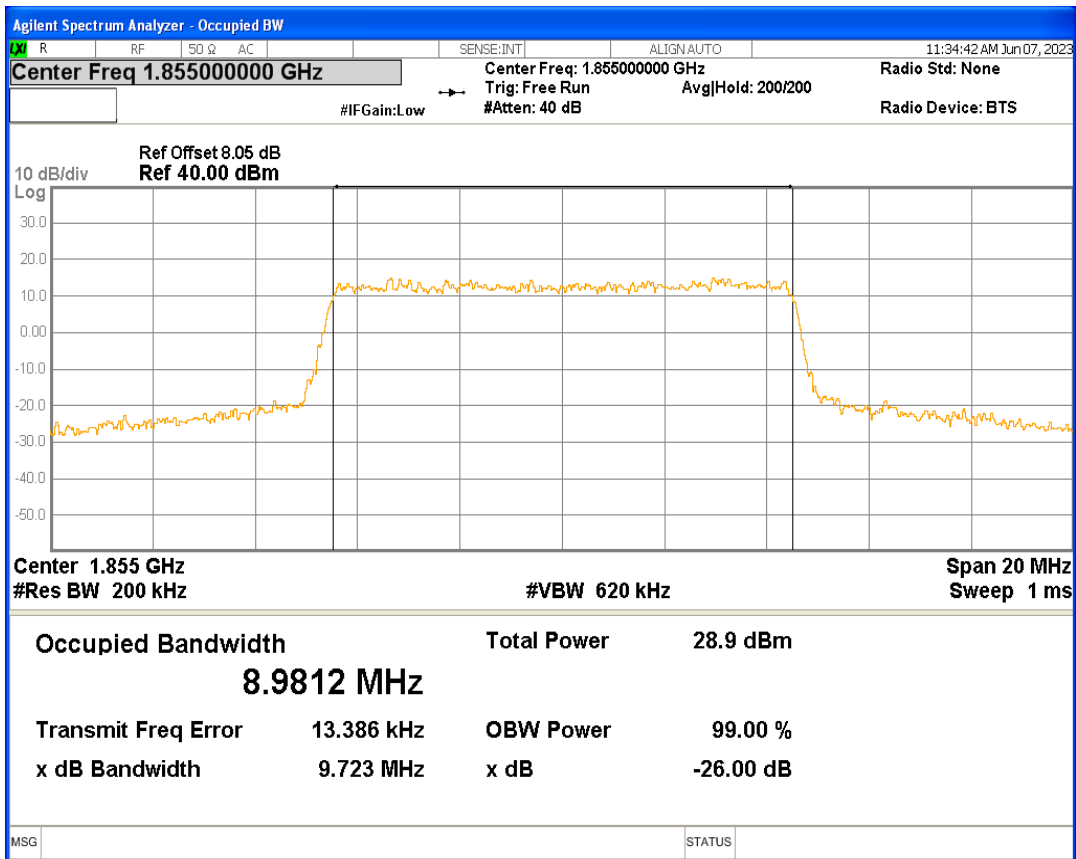

Band2 16QAM BW=1.4MHz Channel=18607 RB Size=6 Position=#0

Band2 16QAM BW=1.4MHz Channel=18900 RB Size=6 Position=#0

Band2 16QAM BW=1.4MHz Channel=19193 RB Size=6 Position=#0

Band2 16QAM BW=10MHz Channel=18650 RB Size=50 Position=#0