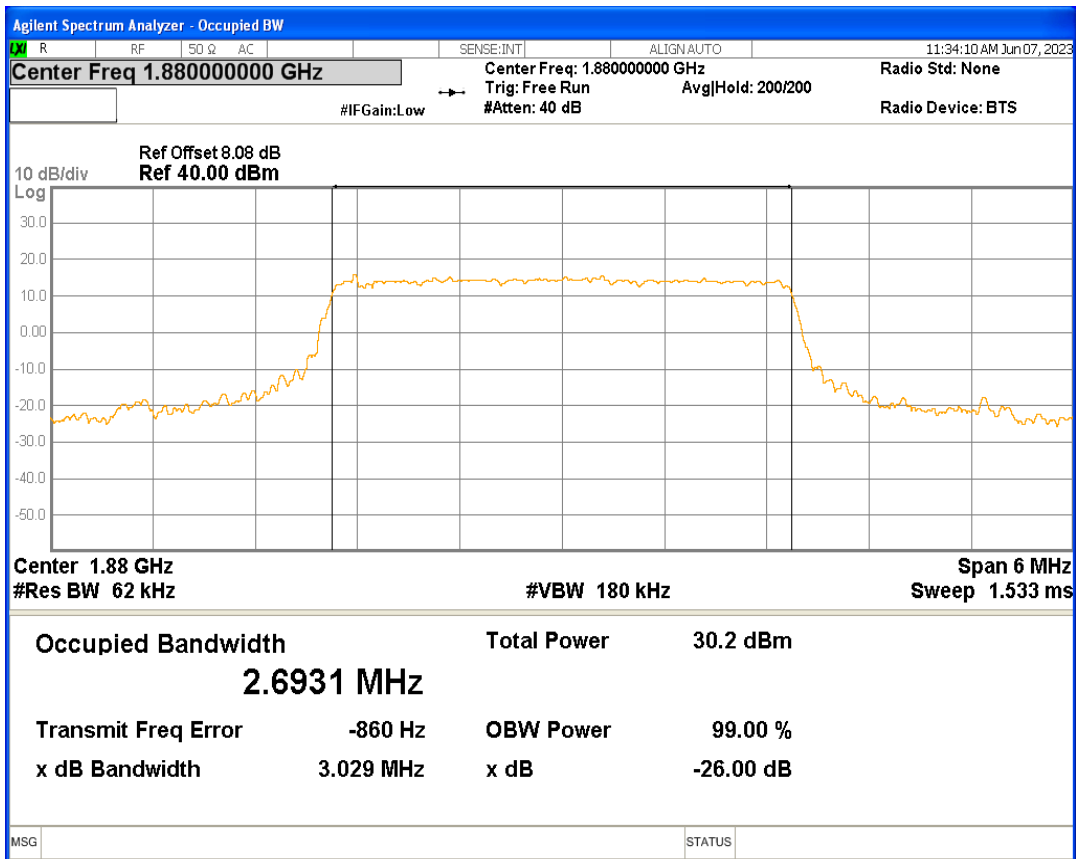

Band2 QPSK BW=20MHz Channel=18900 RB Size=100 Position=#0

Band2 QPSK BW=20MHz Channel=19100 RB Size=100 Position=#0

Band2 QPSK BW=3MHz Channel=18615 RB Size=15 Position=#0

Band2 QPSK BW=3MHz Channel=18900 RB Size=15 Position=#0