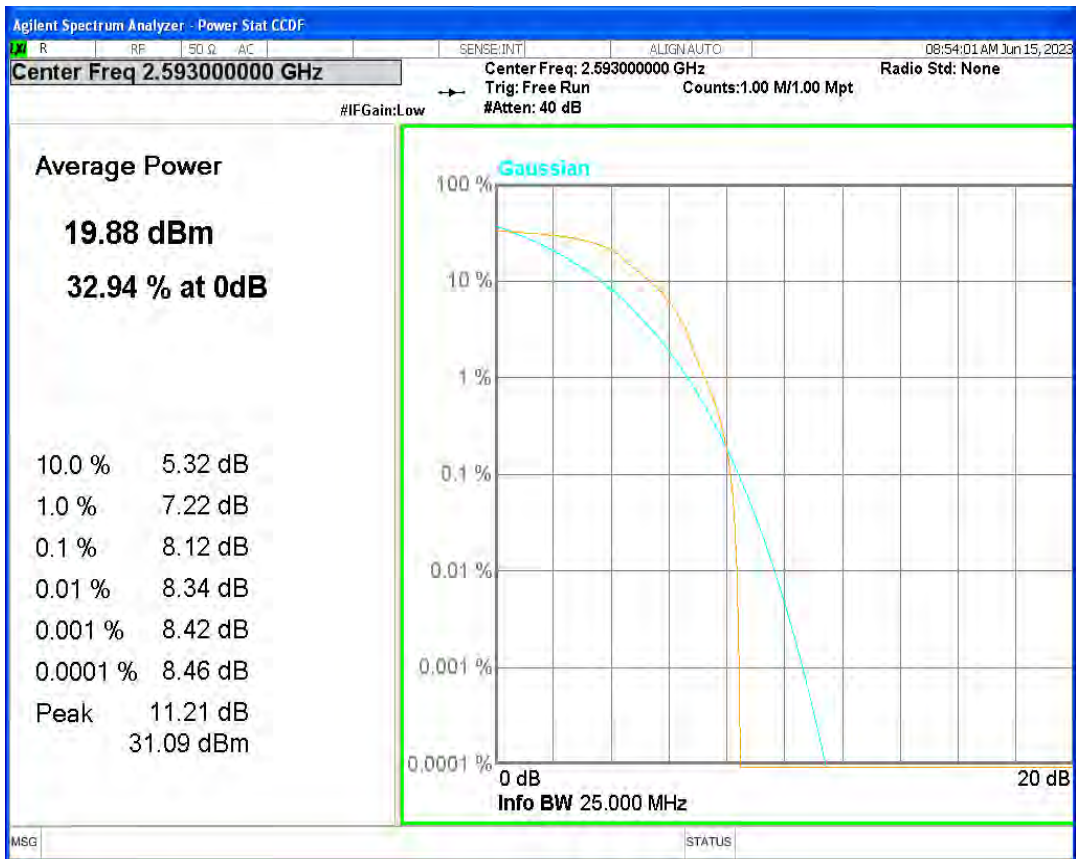

Band41 QPSK BW=20MHz Channel=40620 RB Size=1 Position=#0