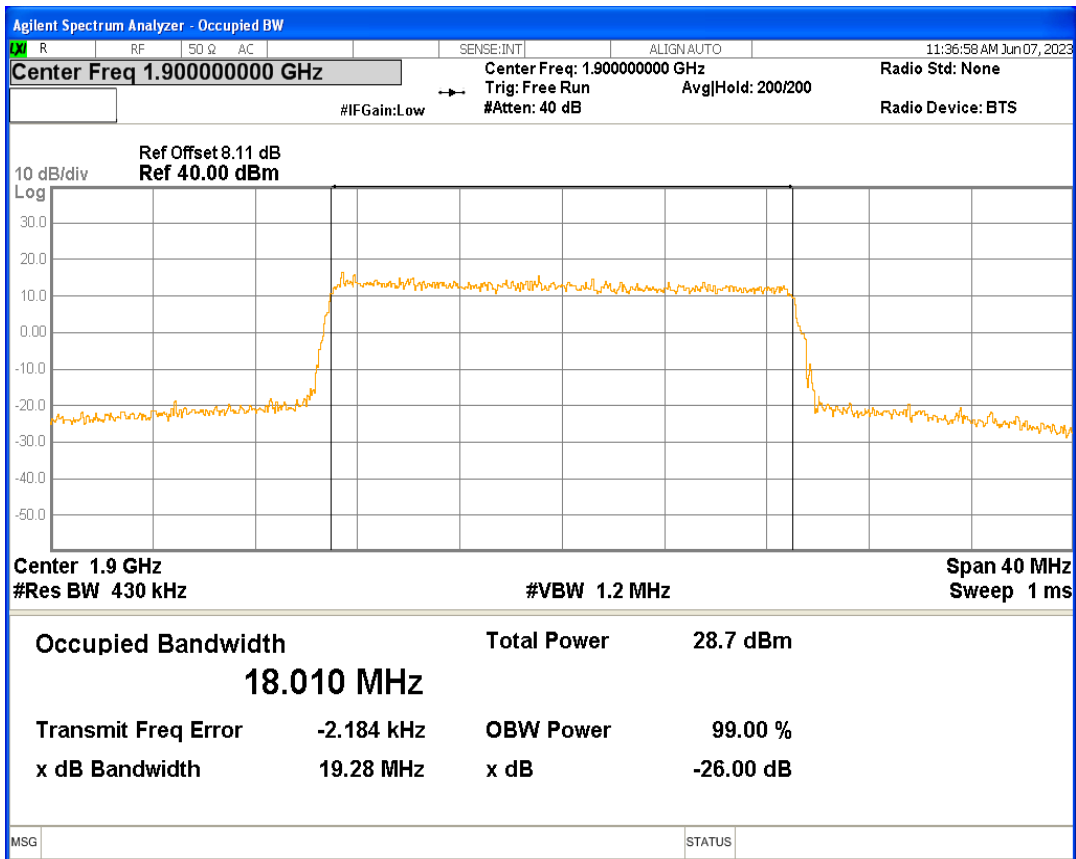

Band2 16QAM BW=15MHz Channel=19125 RB Size=75 Position=#0

Band2 16QAM BW=20MHz Channel=18700 RB Size=100 Position=#0

Band2 16QAM BW=20MHz Channel=18900 RB Size=100 Position=#0

Band2 16QAM BW=20MHz Channel=19100 RB Size=100 Position=#0