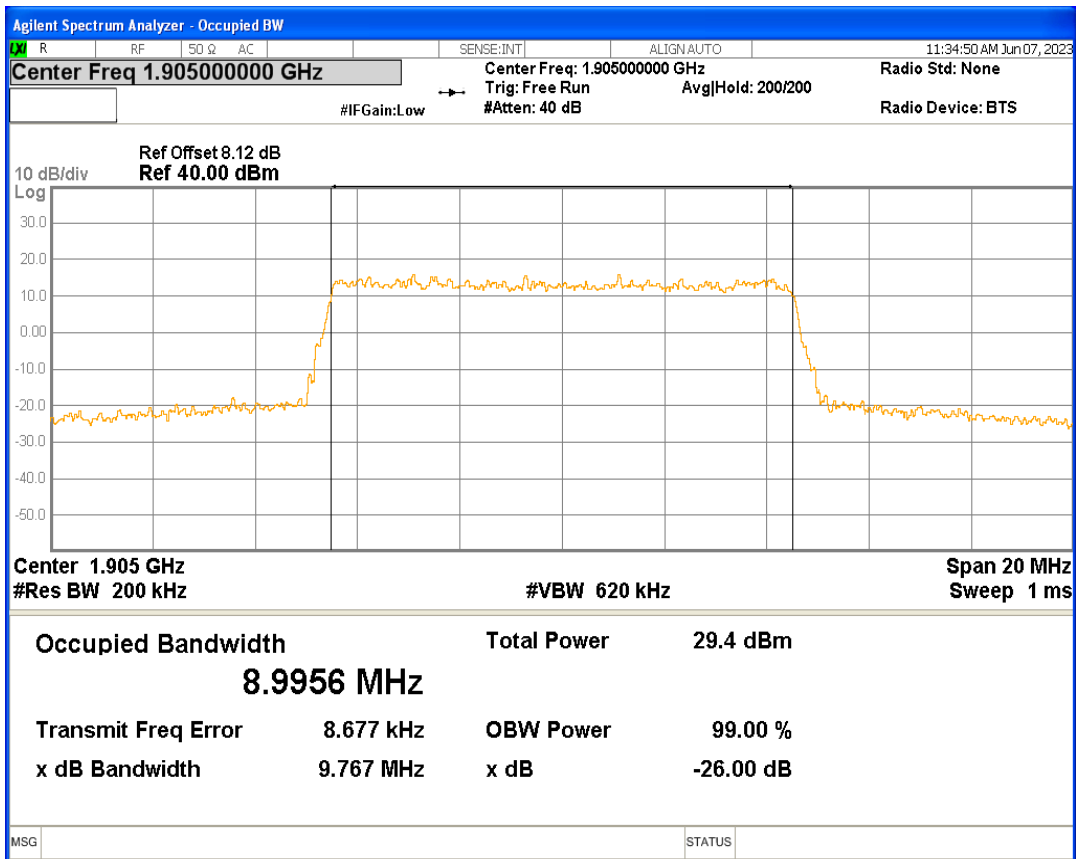

Band2 QPSK BW=1.4MHz Channel=19193 RB Size=6 Position=#0

Band2 QPSK BW=10MHz Channel=18650 RB Size=50 Position=#0

Band2 QPSK BW=10MHz Channel=18900 RB Size=50 Position=#0

Band2 QPSK BW=10MHz Channel=19150 RB Size=50 Position=#0