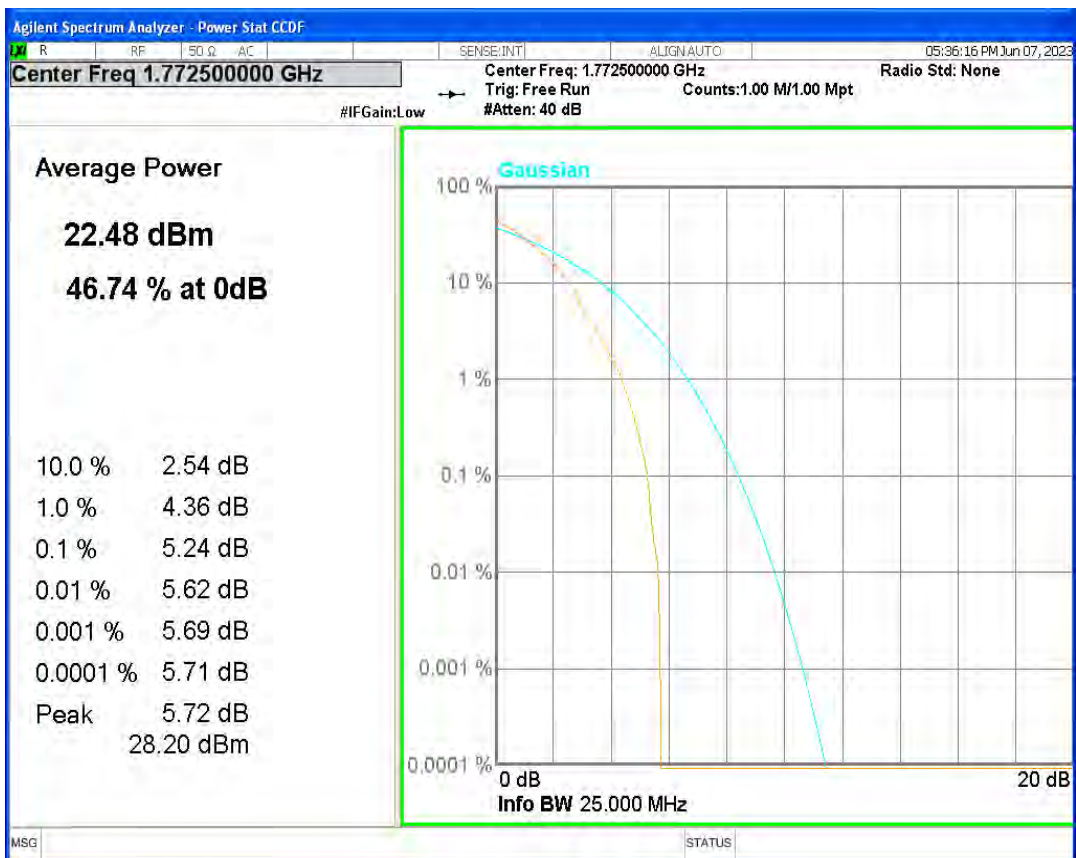

Band66 QPSK BW=15MHz Channel=132597 RB Size=1 Position=#0