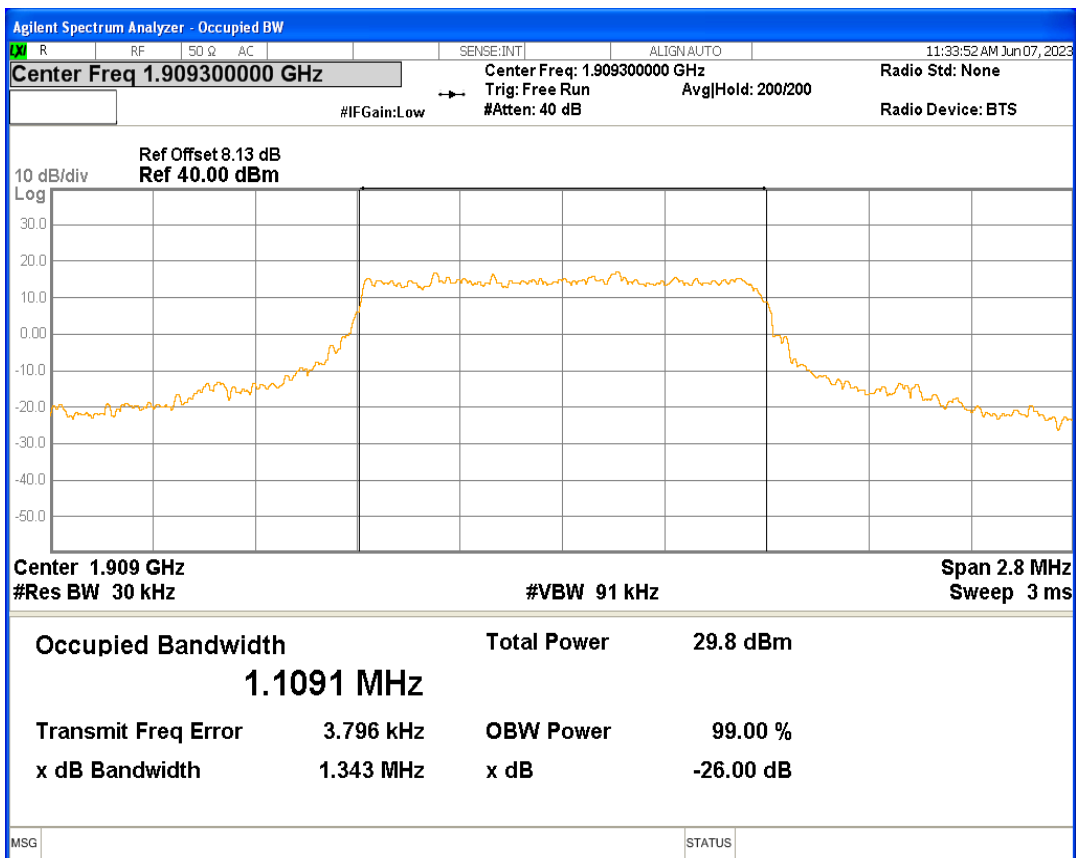

Band2 QPSK BW=10MHz Channel=18650 RB Size=50 Position=#0