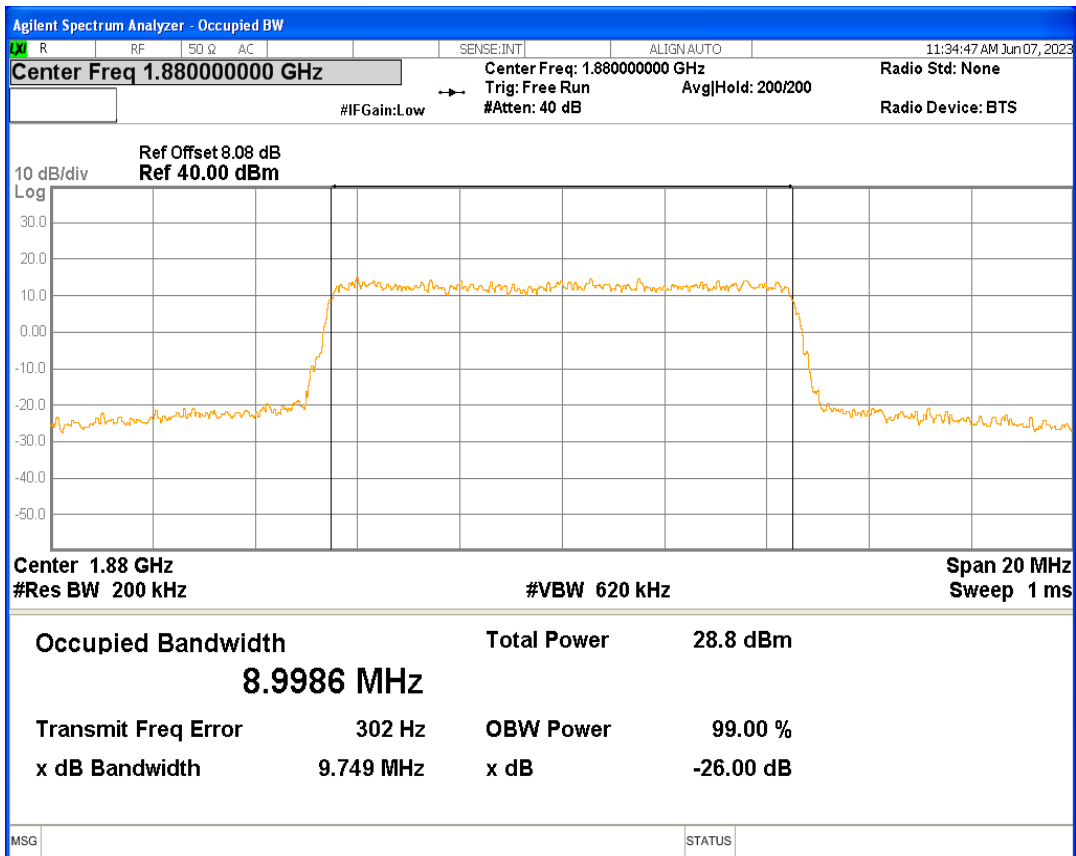

Band2 16QAM BW=10MHz Channel=18900 RB Size=50 Position=#0