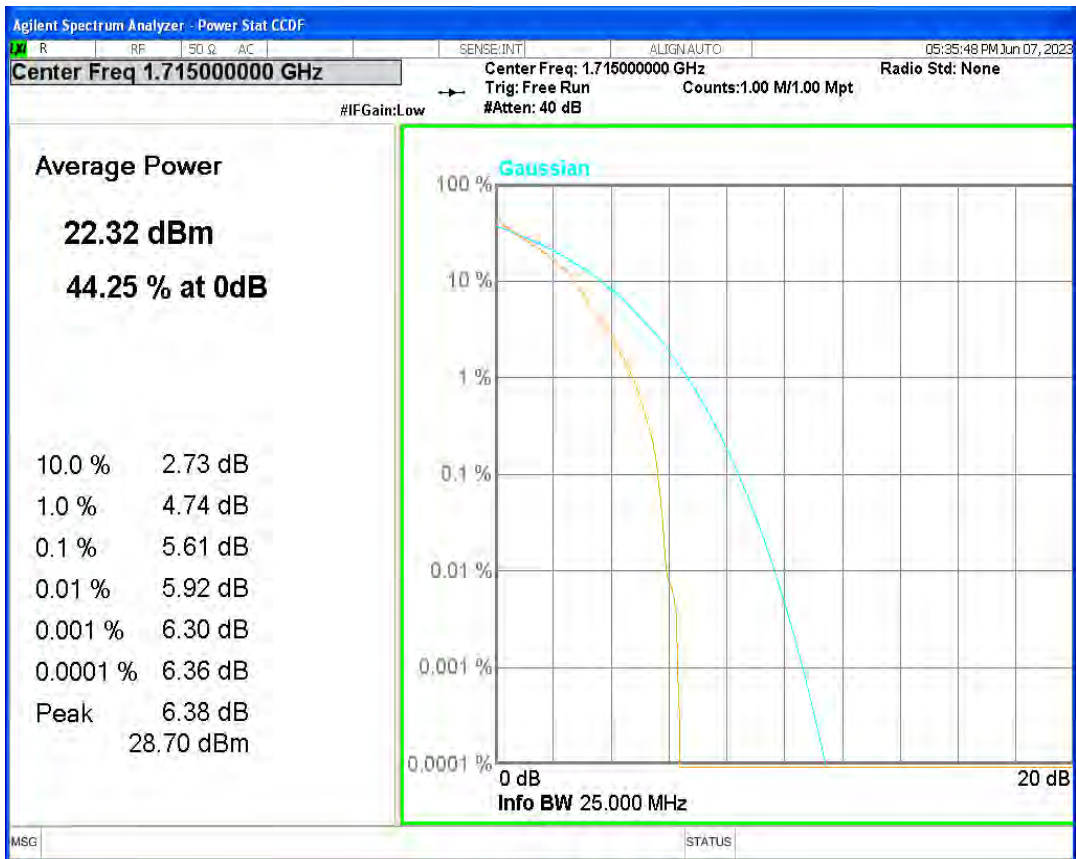

Band66 QPSK BW=1.4MHz Channel=131979 RB Size=1 Position=#0

Band66 QPSK BW=1.4MHz Channel=132322 RB Size=1 Position=#0

Band66 QPSK BW=1.4MHz Channel=132665 RB Size=1 Position=#0

Band66 QPSK BW=10MHz Channel=132022 RB Size=1 Position=#0