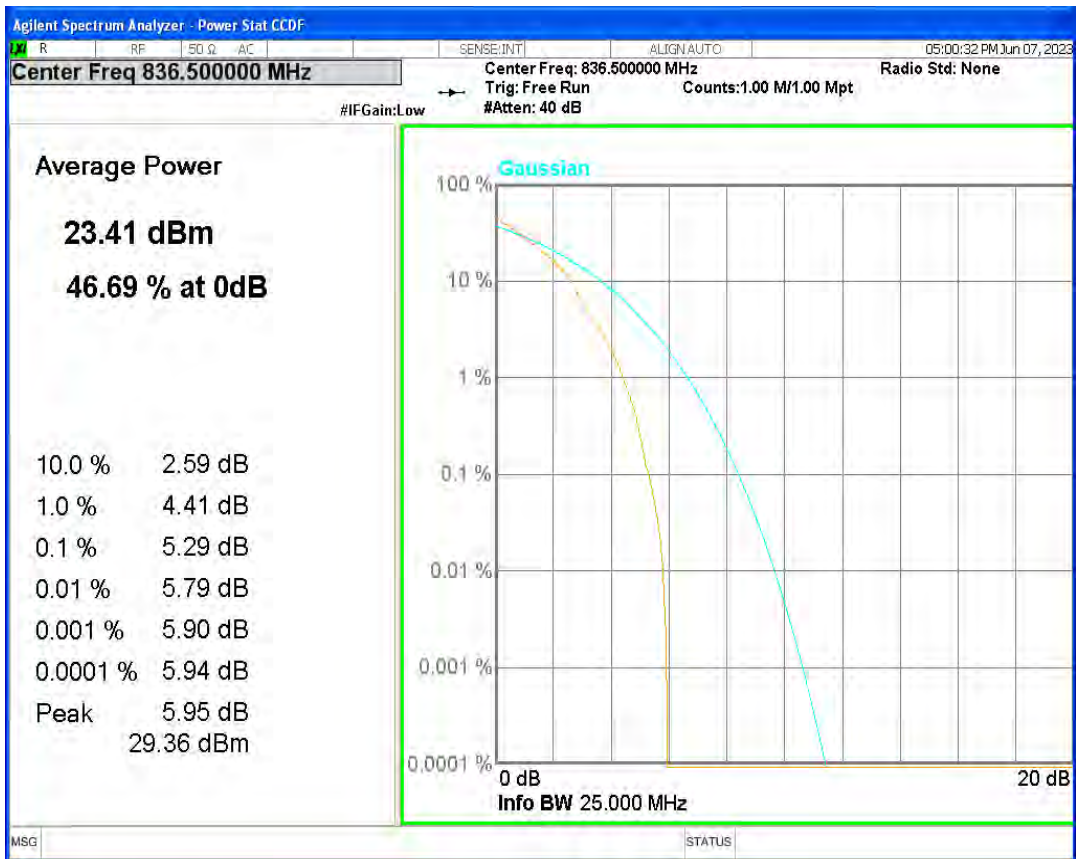

Band26(824-849) QPSK BW=3MHz Channel=26915 RB Size=1 Position=#0