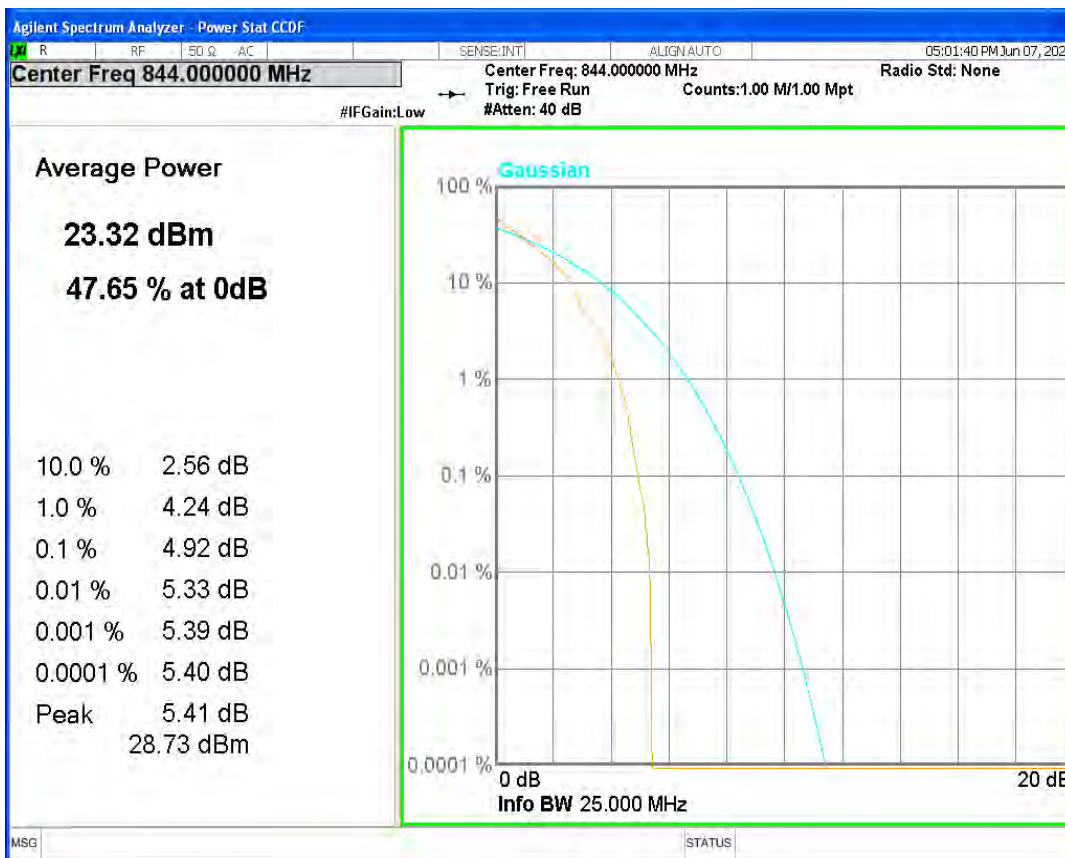

Band26(824-849) QPSK BW=10MHz Channel=26990 RB Size=1 Position=#0