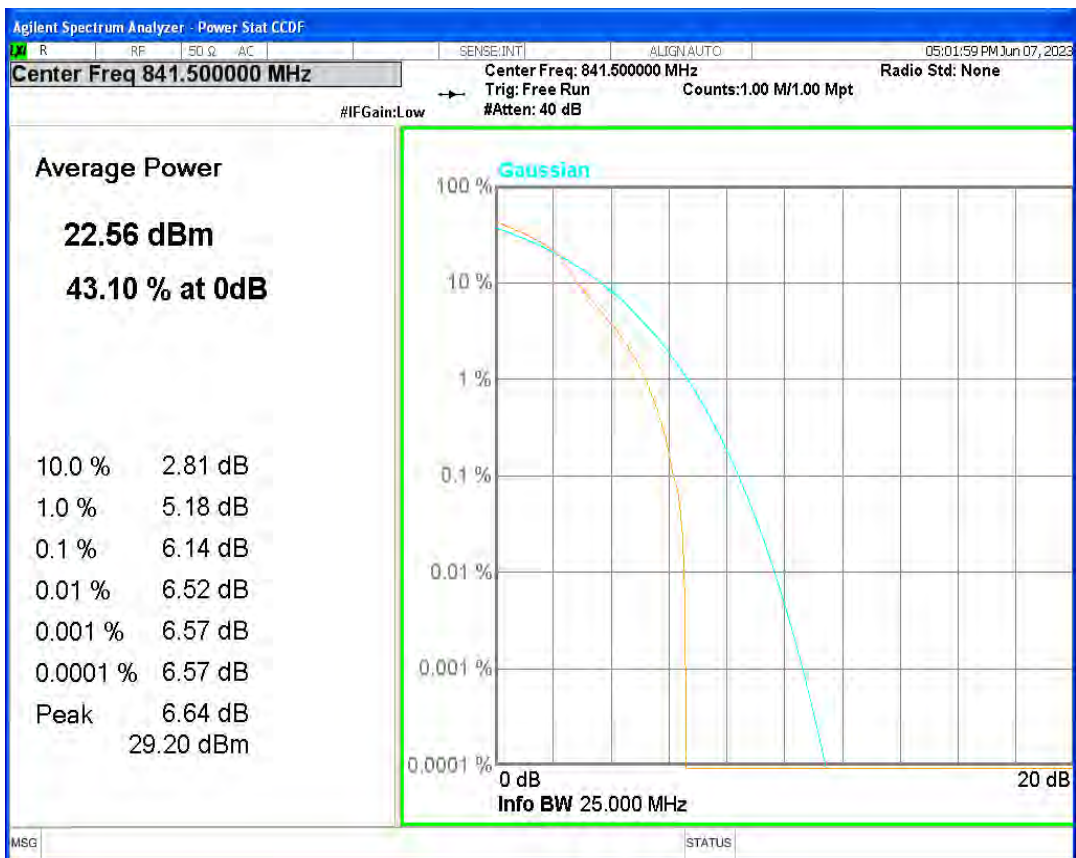

Band26(824-849) 16QAM BW=15MHz Channel=26965 RB Size=1 Position=#0