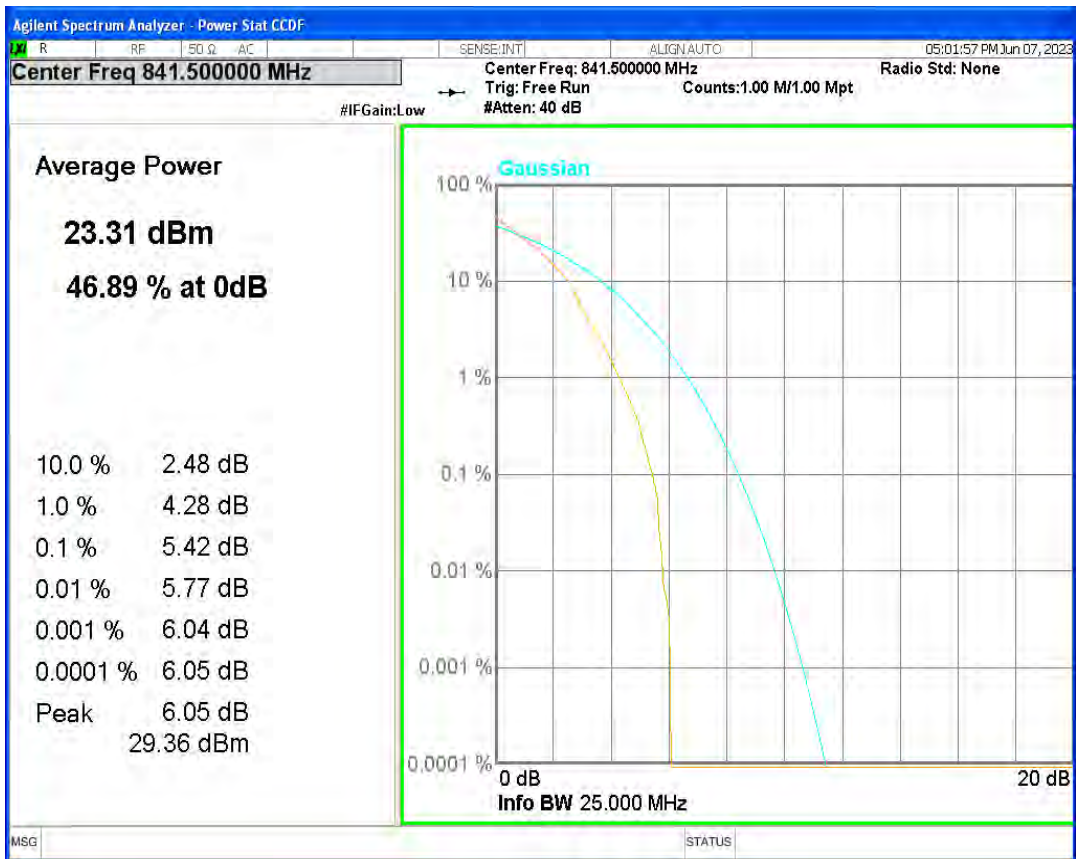

Band26(824-849) QPSK BW=15MHz Channel=26965 RB Size=1 Position=#0