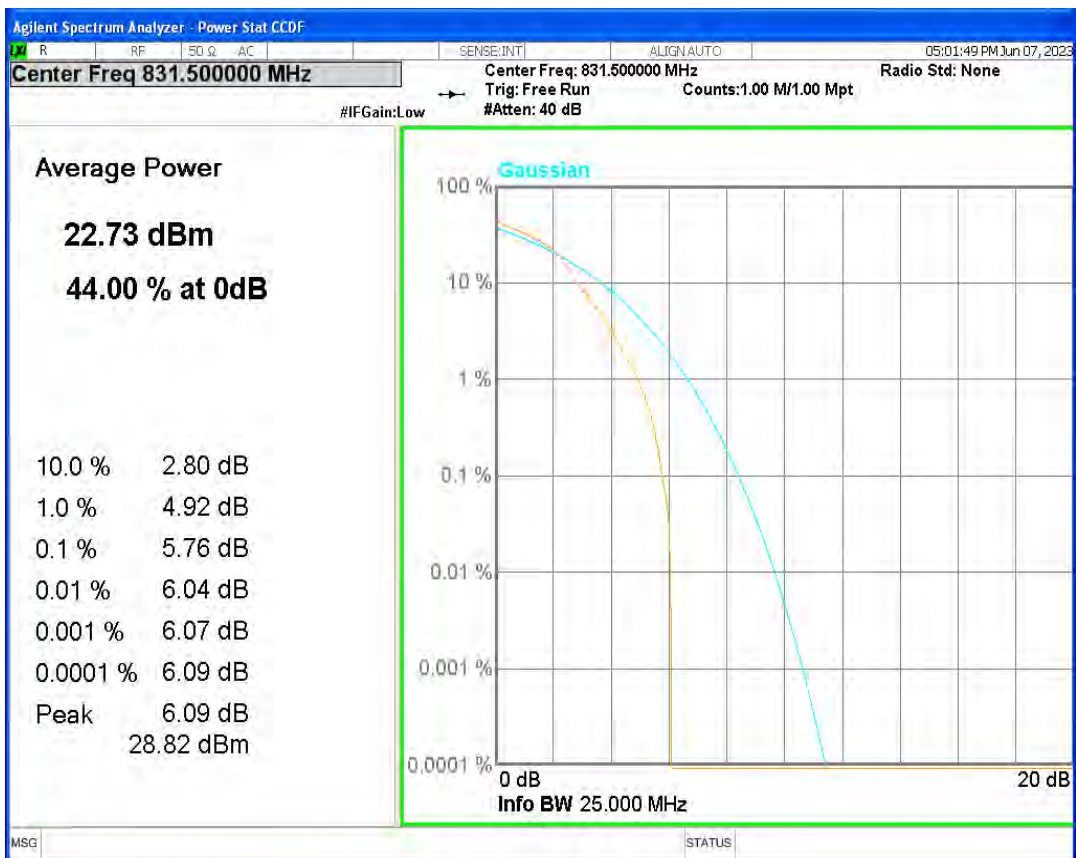

Band26(824-849) 16QAM BW=10MHz Channel=26840 RB Size=1 Position=#0

Band26(824-849) 16QAM BW=10MHz Channel=26915 RB Size=1 Position=#0

Band26(824-849) 16QAM BW=10MHz Channel=26990 RB Size=1 Position=#0

Band26(824-849) 16QAM BW=15MHz Channel=26865 RB Size=1 Position=#0