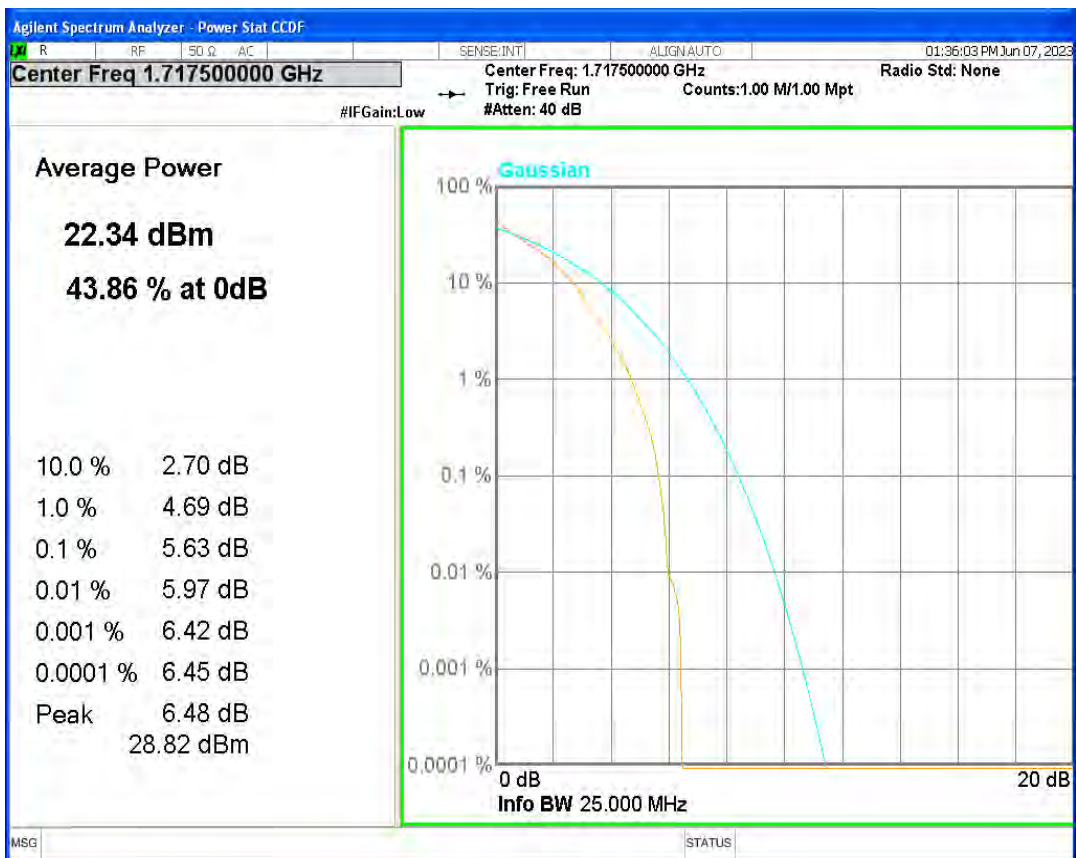

Band4 QPSK BW=15MHz Channel=20025 RB Size=1 Position=#0