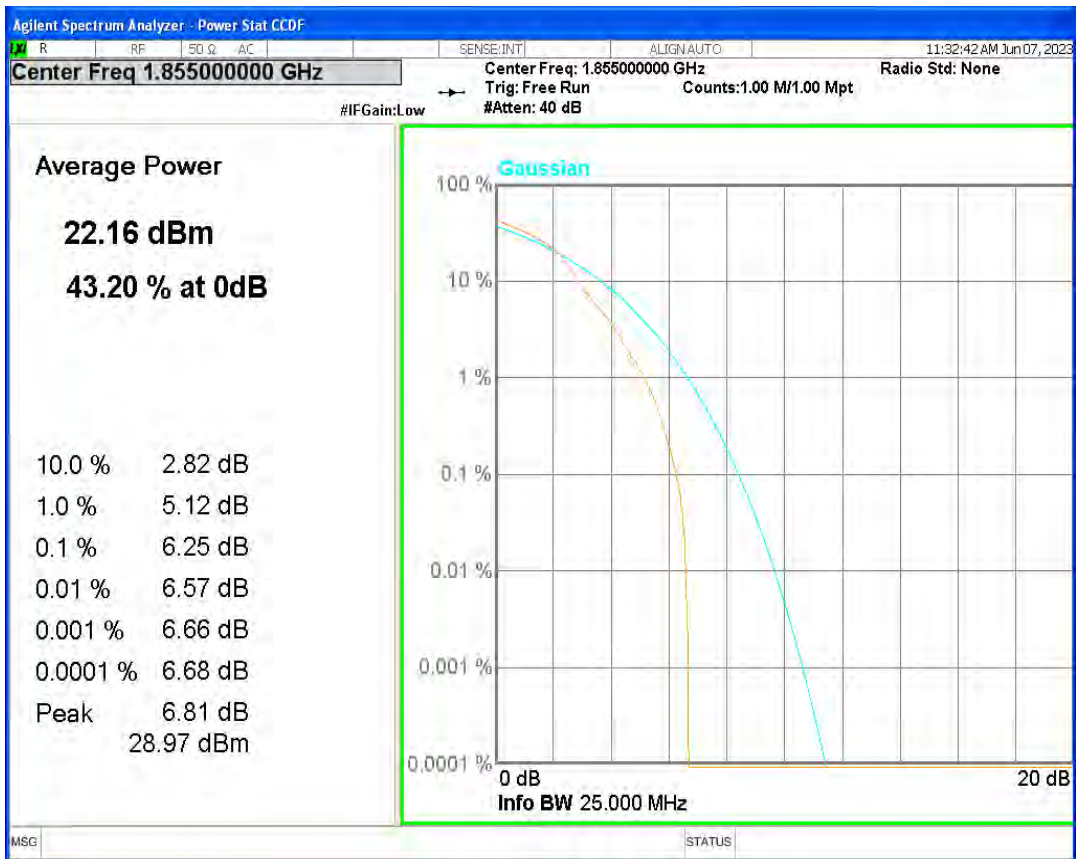

Band2 16QAM BW=1.4MHz Channel=18607 RB Size=1 Position=#0

Band2 16QAM BW=1.4MHz Channel=18900 RB Size=1 Position=#0

Band2 16QAM BW=1.4MHz Channel=19193 RB Size=1 Position=#0

Band2 16QAM BW=10MHz Channel=18650 RB Size=1 Position=#0