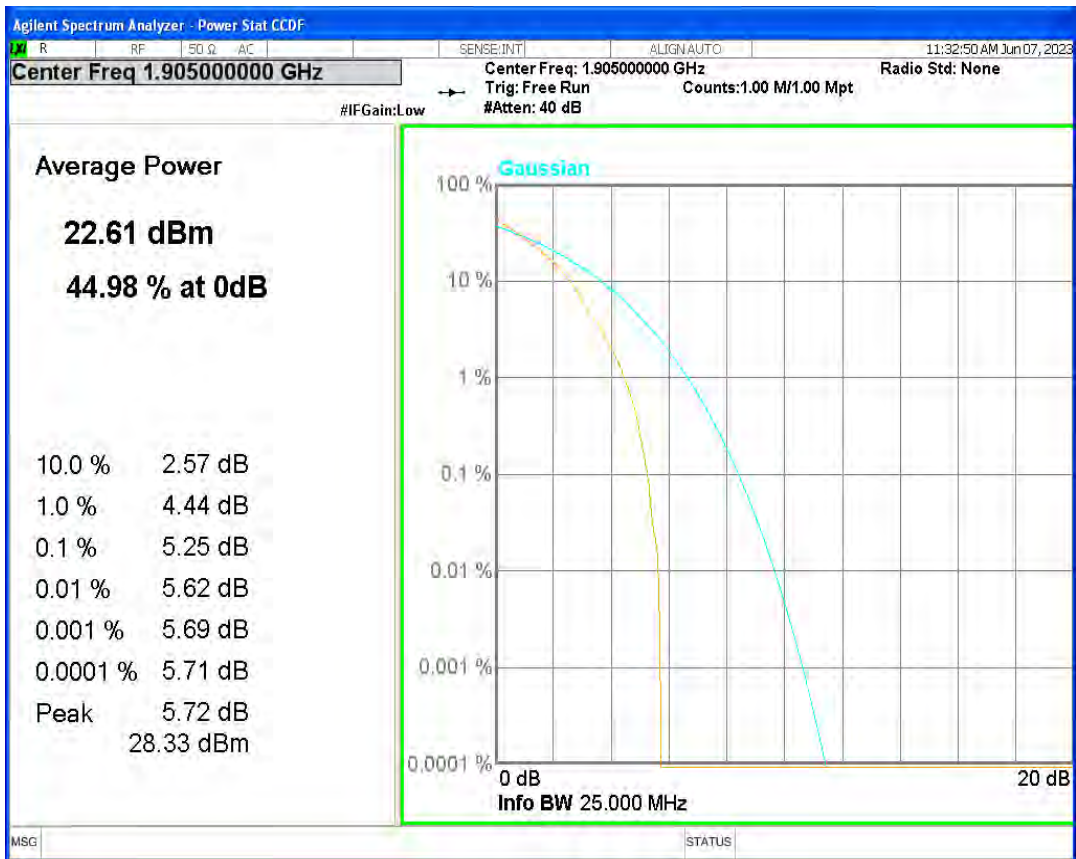

Band2 QPSK BW=1.4MHz Channel=19193 RB Size=1 Position=#0

Band2 QPSK BW=10MHz Channel=18650 RB Size=1 Position=#0

Band2 QPSK BW=10MHz Channel=18900 RB Size=1 Position=#0

Band2 QPSK BW=10MHz Channel=19150 RB Size=1 Position=#0