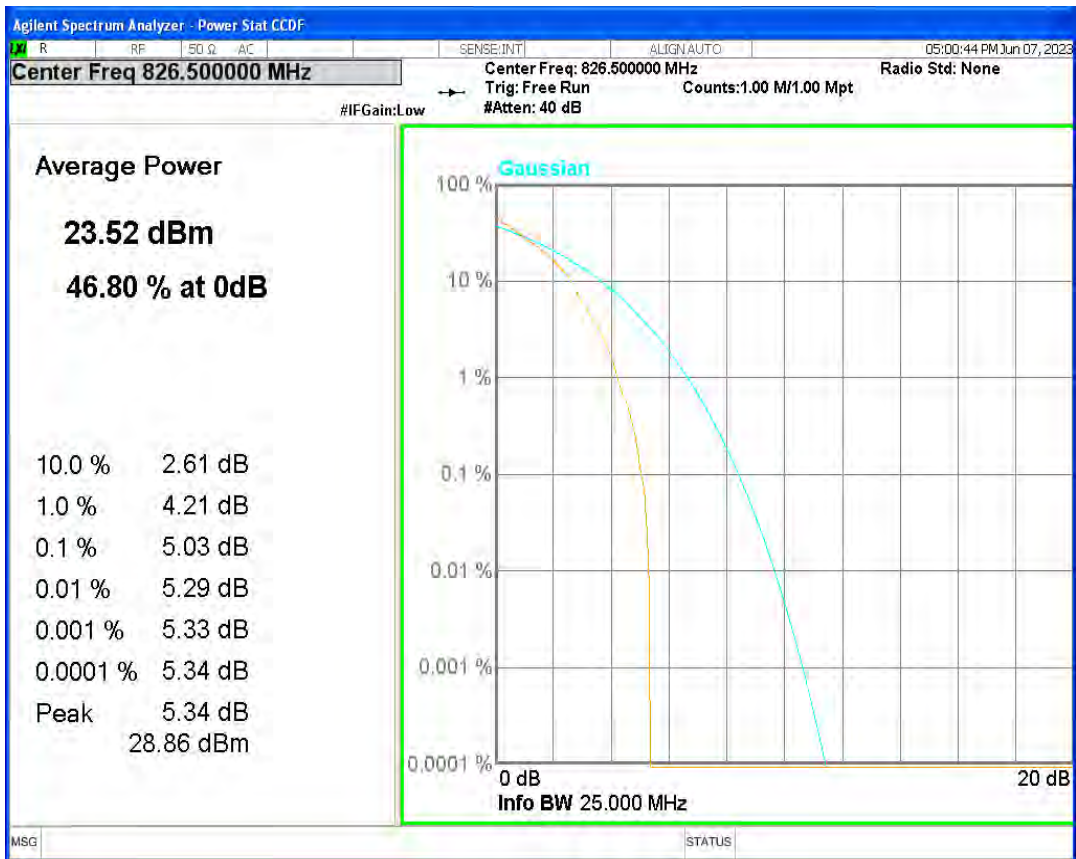

Band26(824-849) QPSK BW=5MHz Channel=26815 RB Size=1 Position=#0