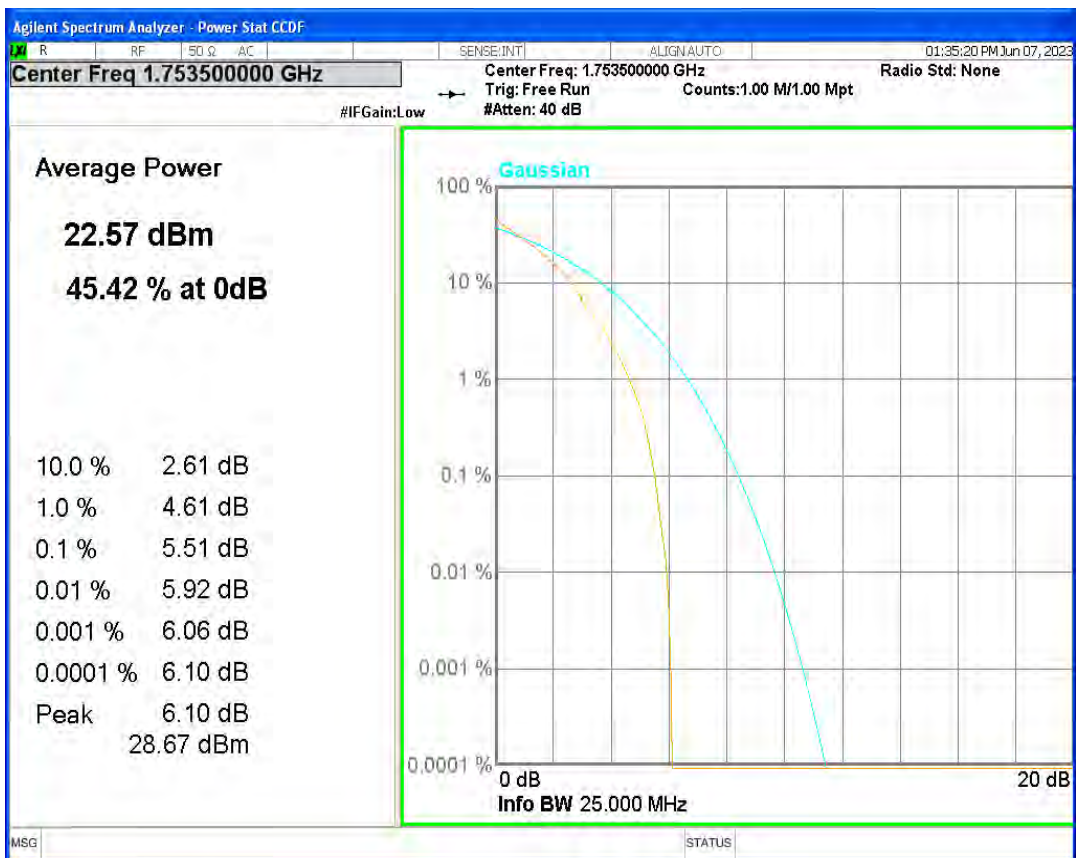

Band4 QPSK BW=3MHz Channel=20385 RB Size=1 Position=#0