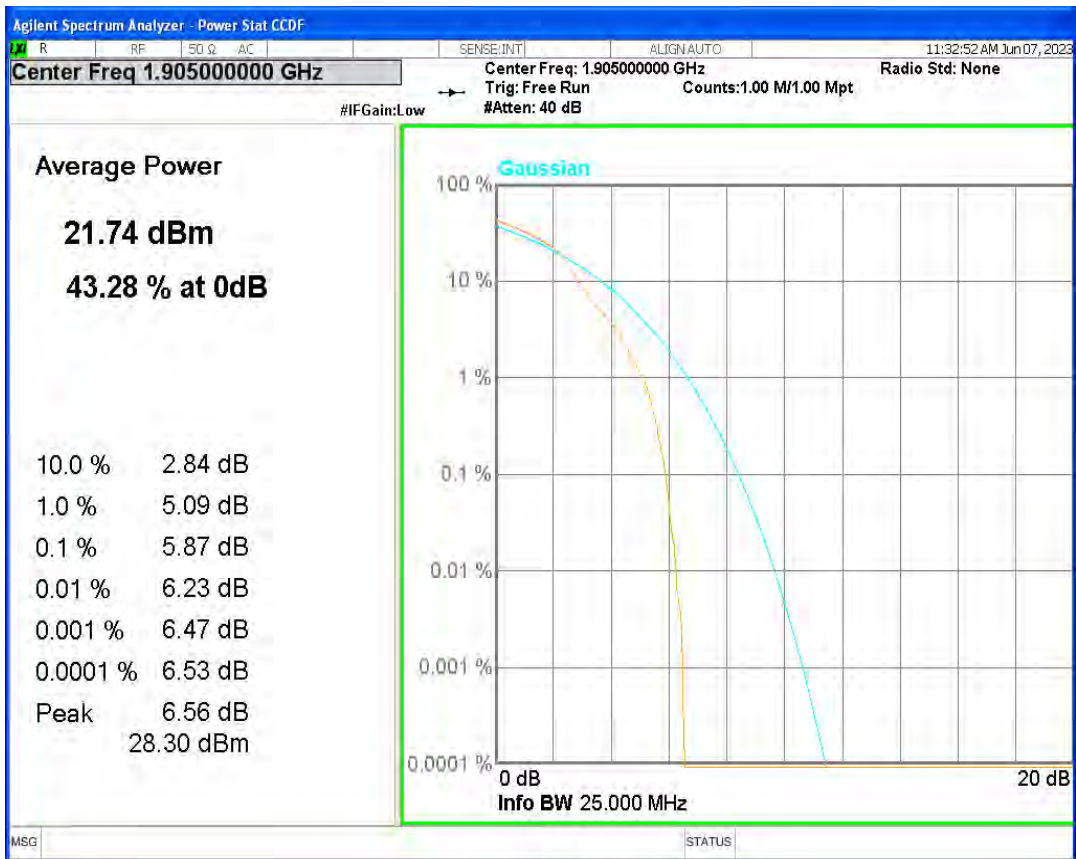

Band2 16QAM BW=10MHz Channel=19150 RB Size=1 Position=#0