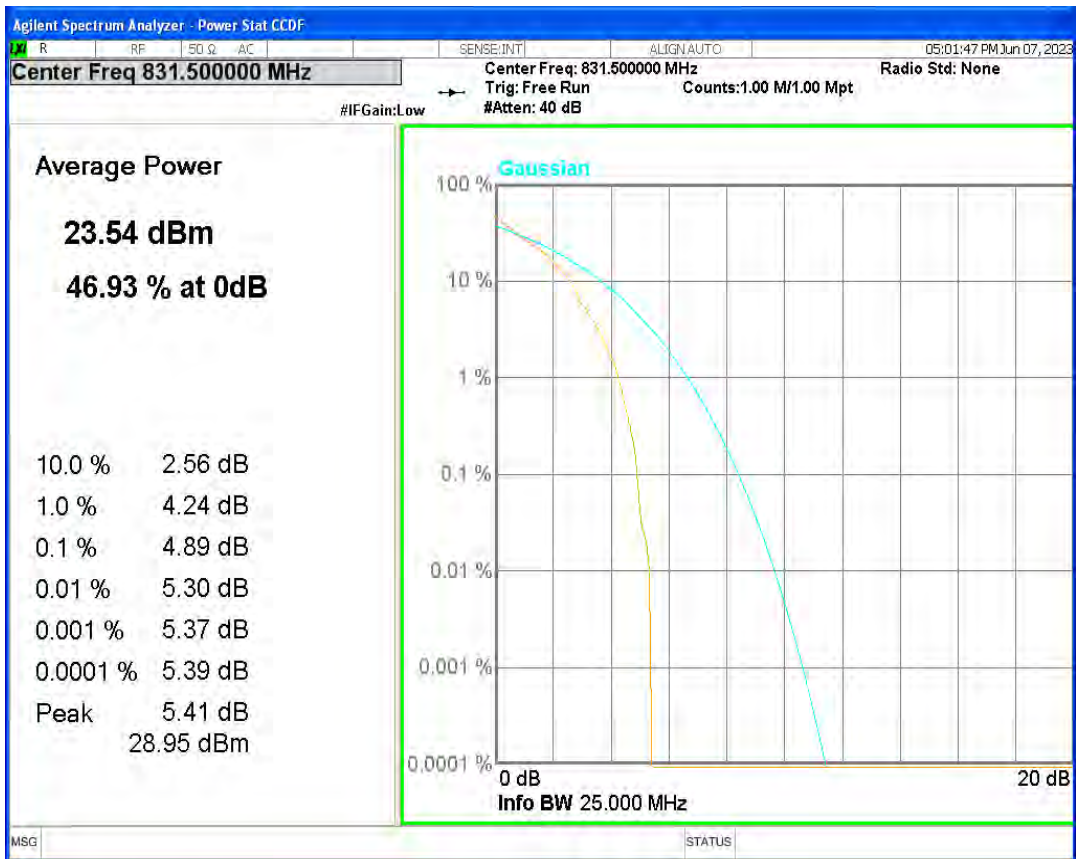

Band26(824-849) QPSK BW=15MHz Channel=26865 RB Size=1 Position=#0