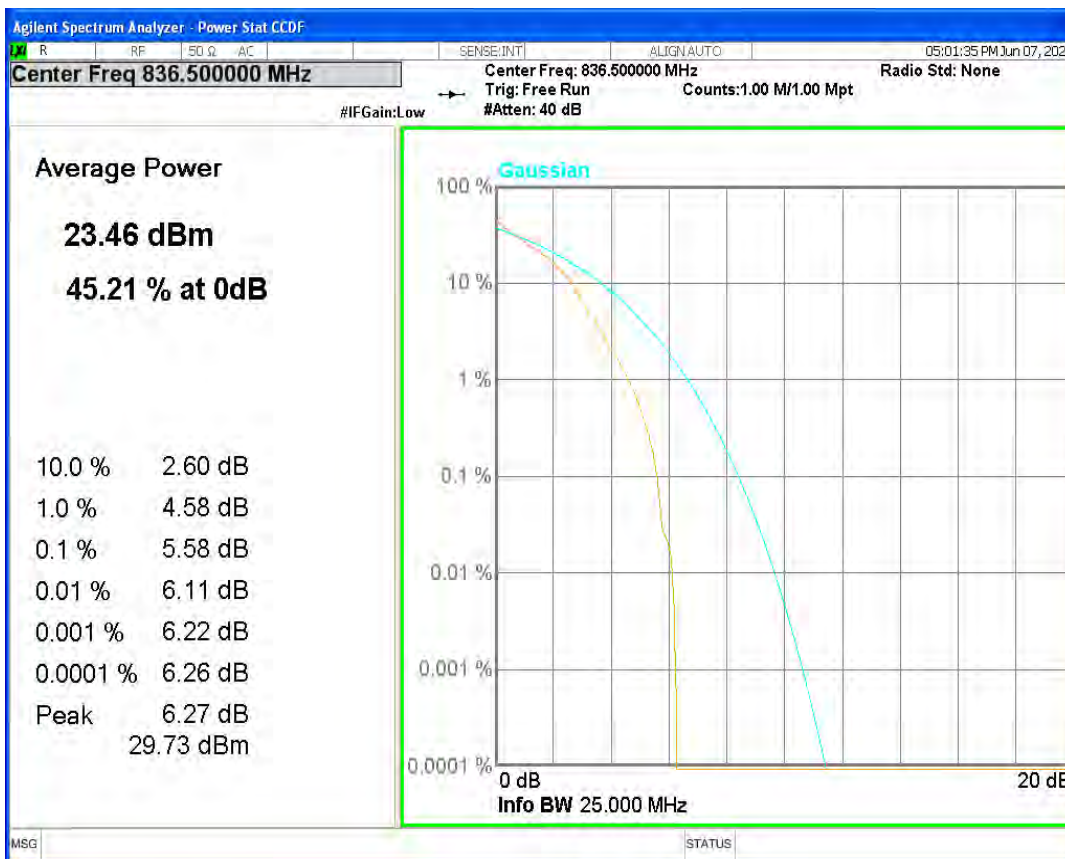

Band26(824-849) QPSK BW=10MHz Channel=26915 RB Size=1 Position=#0