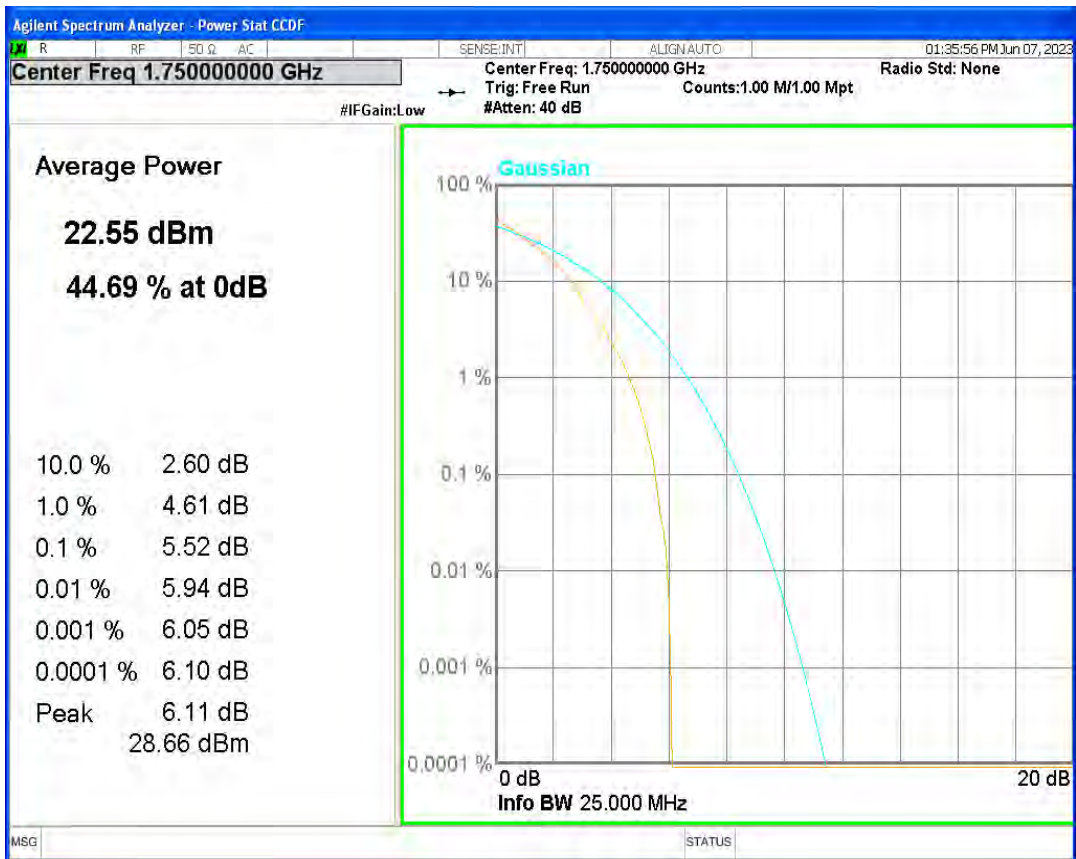

Band4 QPSK BW=10MHz Channel=20350 RB Size=1 Position=#0