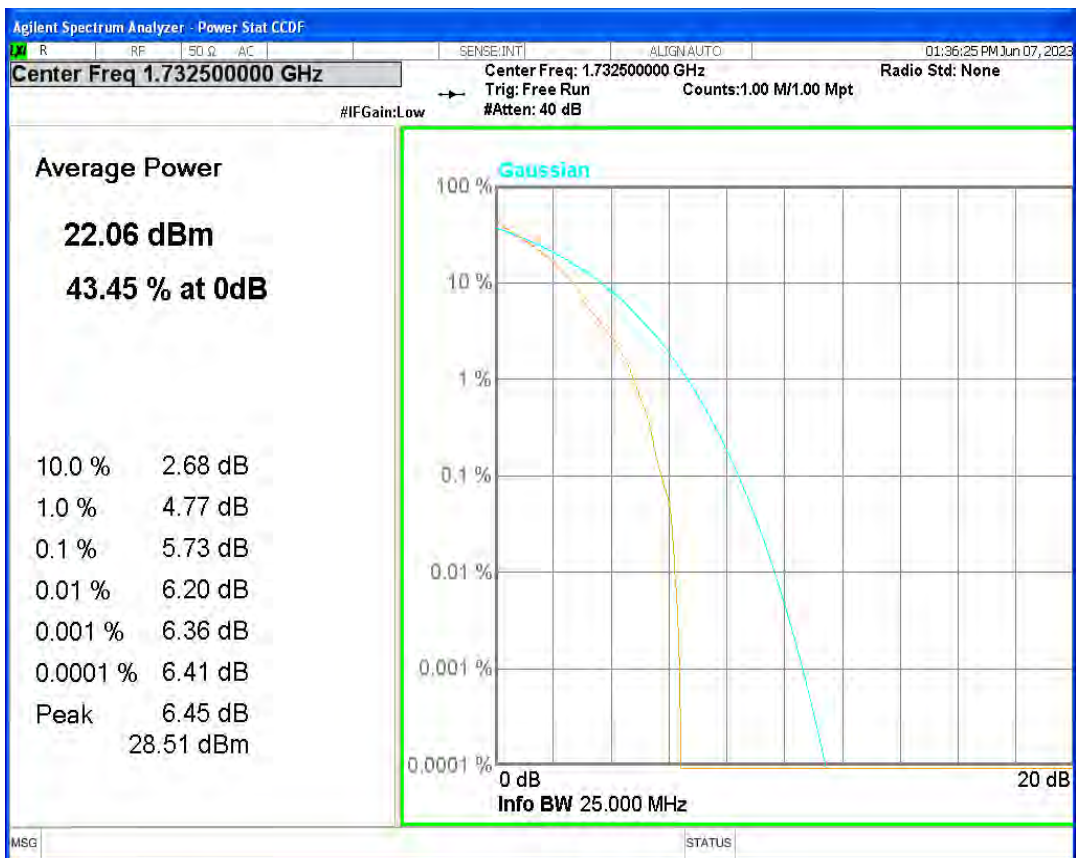

Band4 QPSK BW=20MHz Channel=20175 RB Size=1 Position=#0