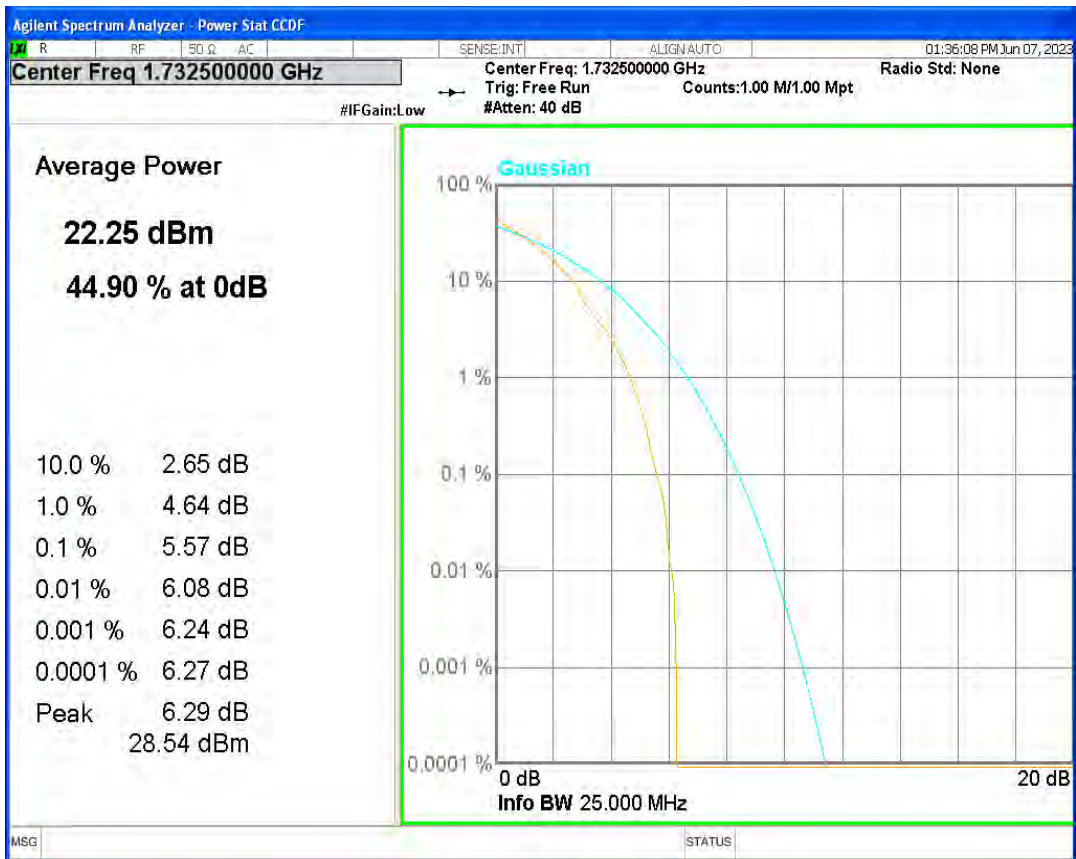

Band4 QPSK BW=15MHz Channel=20175 RB Size=1 Position=#0