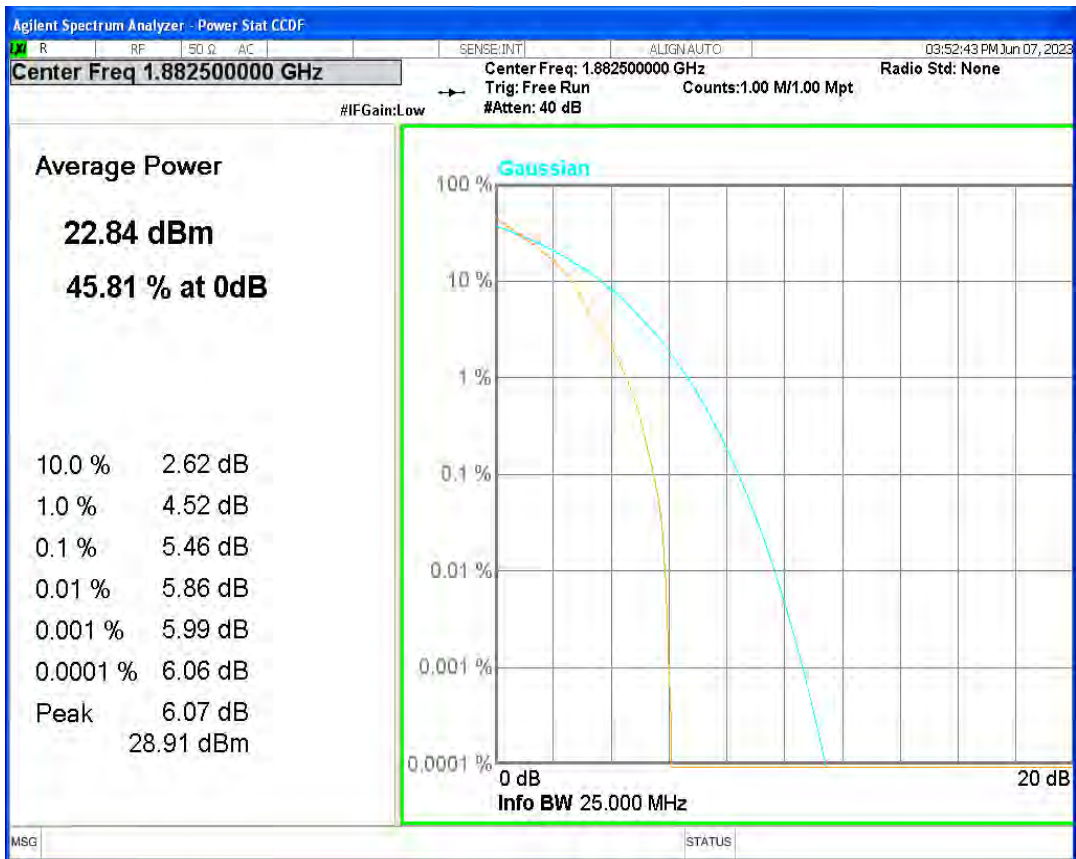

Band25 QPSK BW=20MHz Channel=26365 RB Size=1 Position=#0

Band25 QPSK BW=20MHz Channel=26590 RB Size=1 Position=#0

Band25 QPSK BW=3MHz Channel=26055 RB Size=1 Position=#0

Band25 QPSK BW=3MHz Channel=26365 RB Size=1 Position=#0