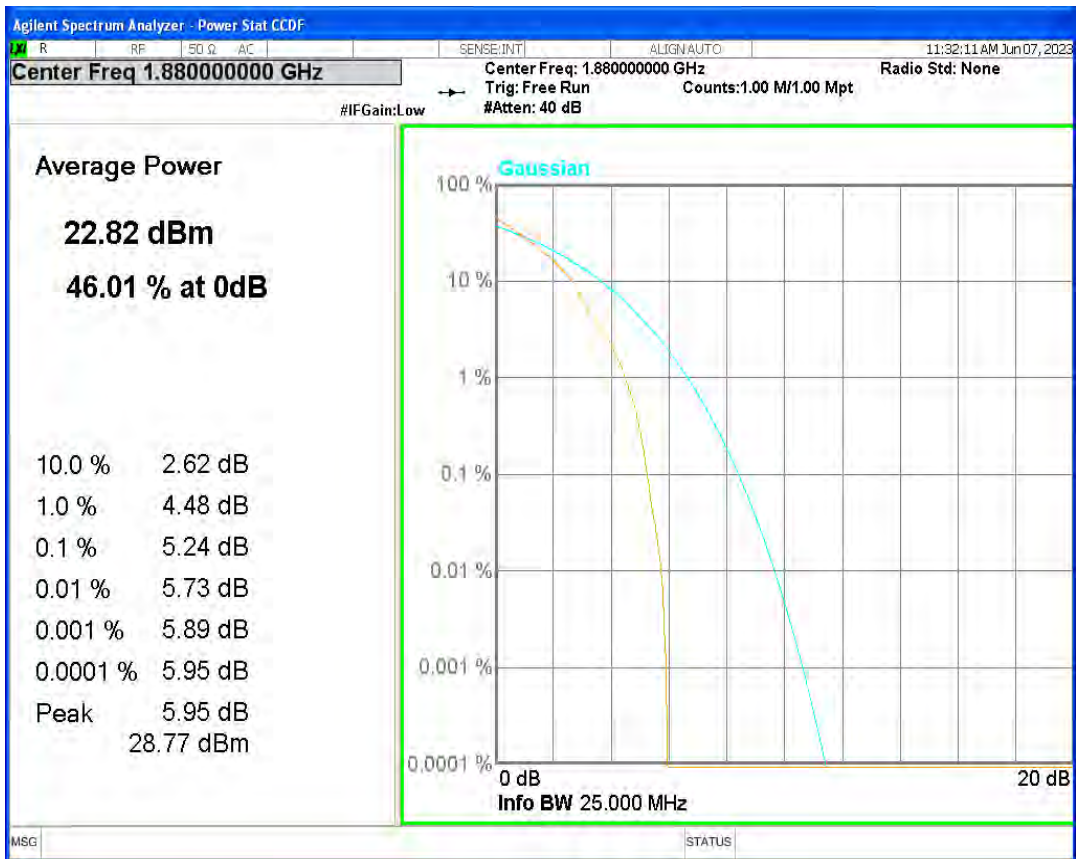

Band2 QPSK BW=20MHz Channel=18900 RB Size=1 Position=#0

Band2 QPSK BW=20MHz Channel=19100 RB Size=1 Position=#0

Band2 QPSK BW=3MHz Channel=18615 RB Size=1 Position=#0

Band2 QPSK BW=3MHz Channel=18900 RB Size=1 Position=#0