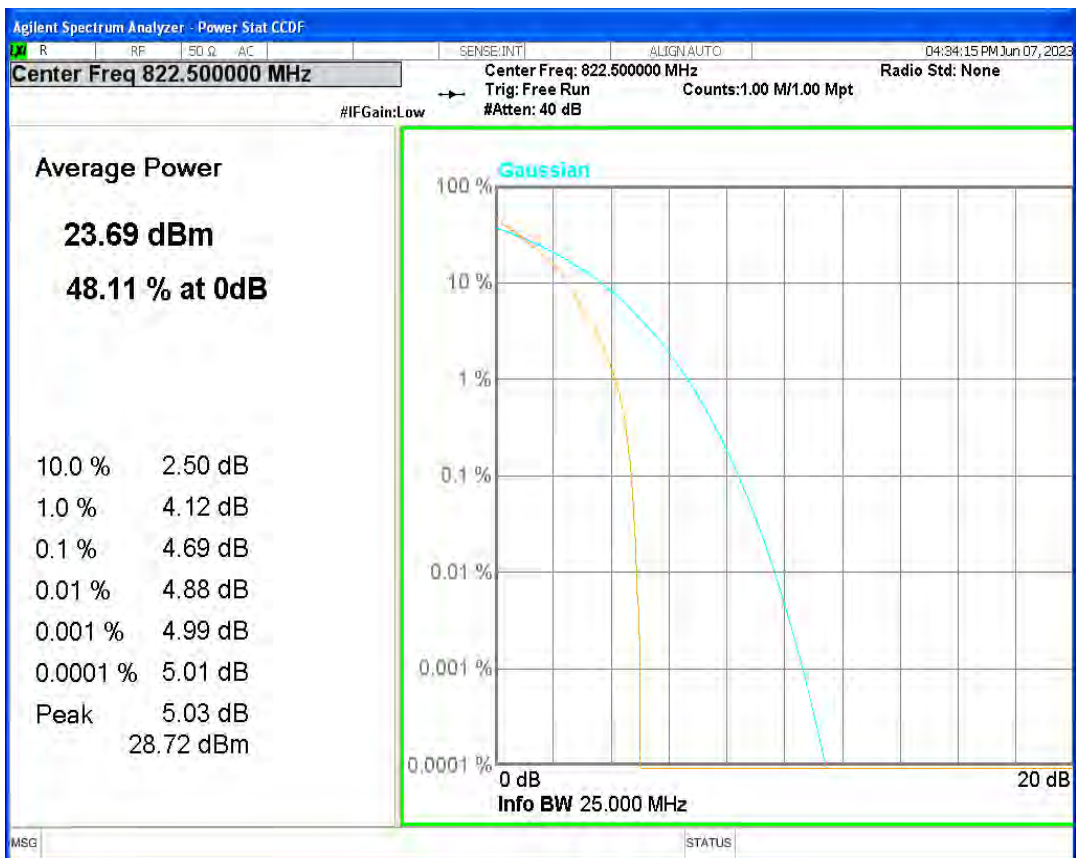

Band26(814-824) QPSK BW=3MHz Channel=26775 RB Size=1 Position=#0