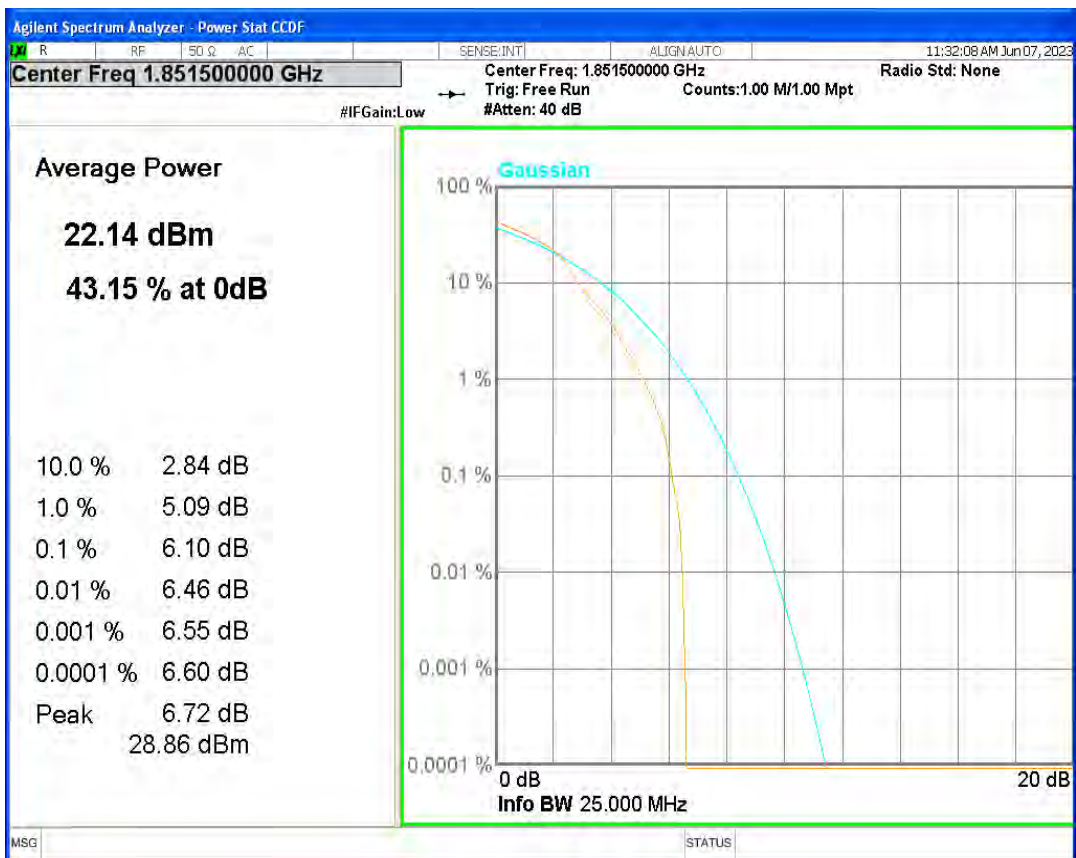

Band2 16QAM BW=3MHz Channel=18615 RB Size=1 Position=#0