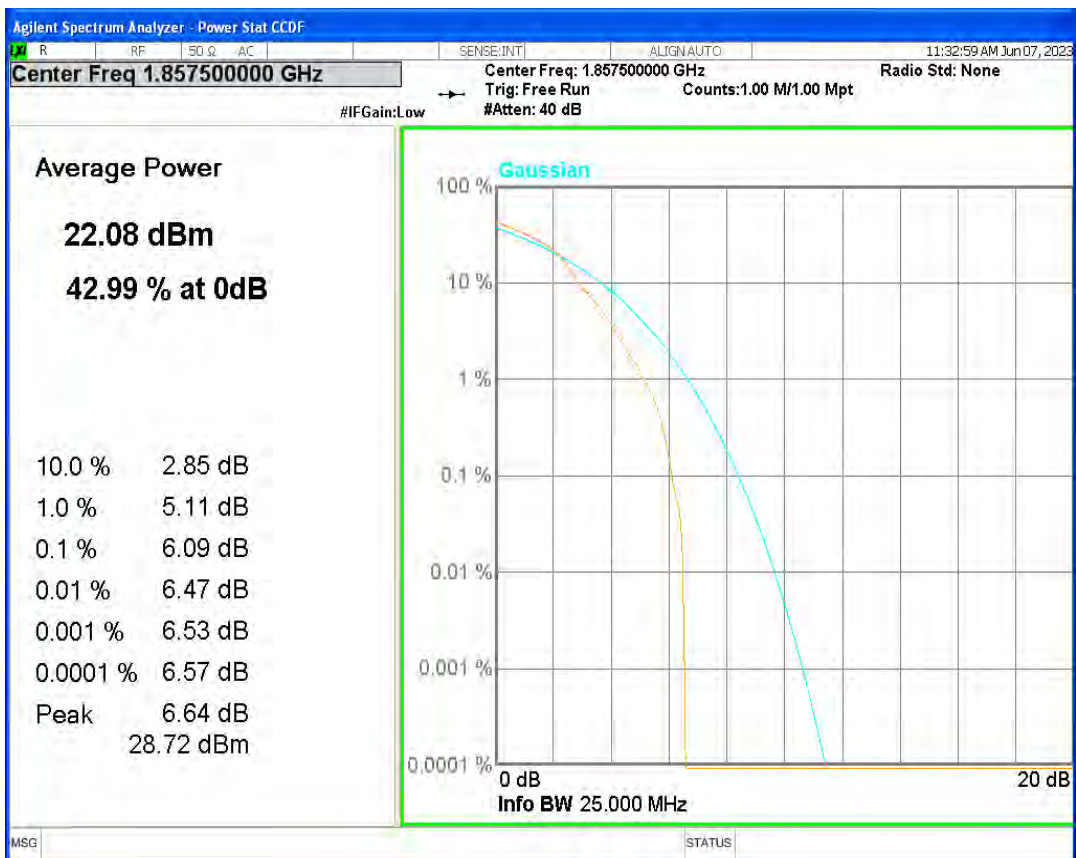

Band2 16QAM BW=15MHz Channel=18675 RB Size=1 Position=#0