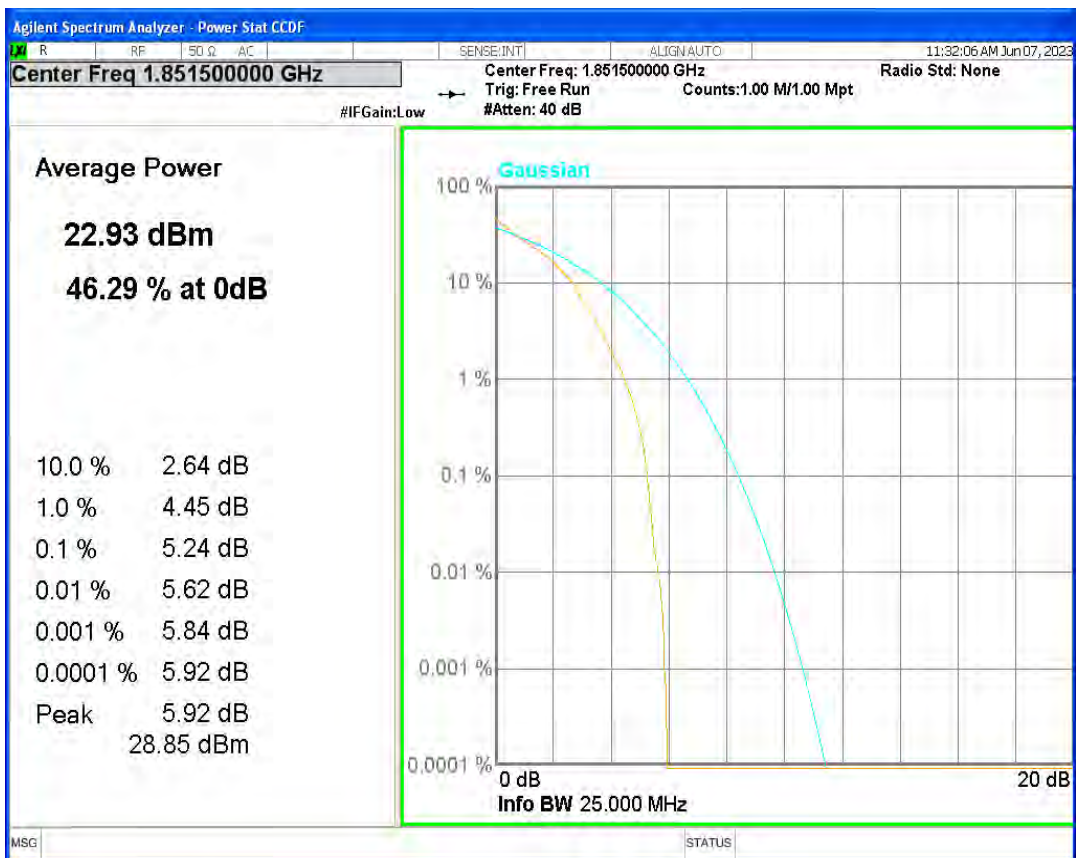

Band2 QPSK BW=3MHz Channel=18615 RB Size=1 Position=#0