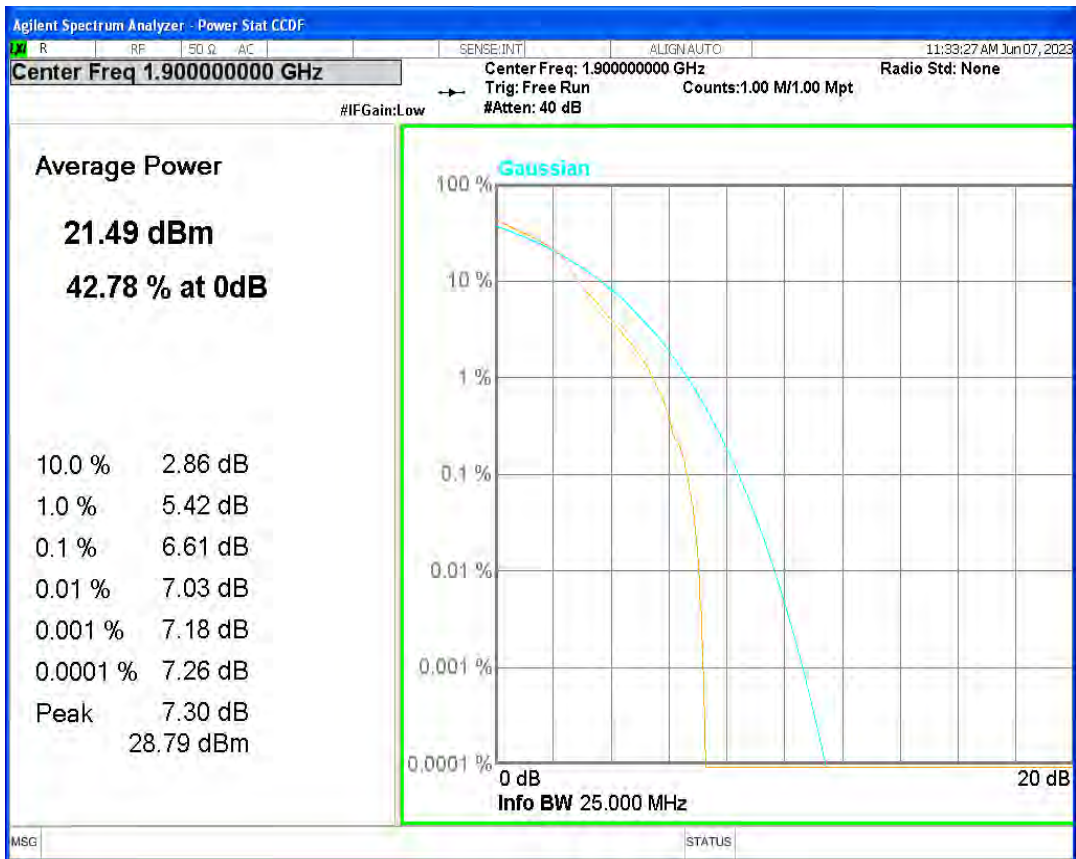

Band2 16QAM BW=15MHz Channel=19125 RB Size=1 Position=#0

Band2 16QAM BW=20MHz Channel=18700 RB Size=1 Position=#0

Band2 16QAM BW=20MHz Channel=18900 RB Size=1 Position=#0

Band2 16QAM BW=20MHz Channel=19100 RB Size=1 Position=#0