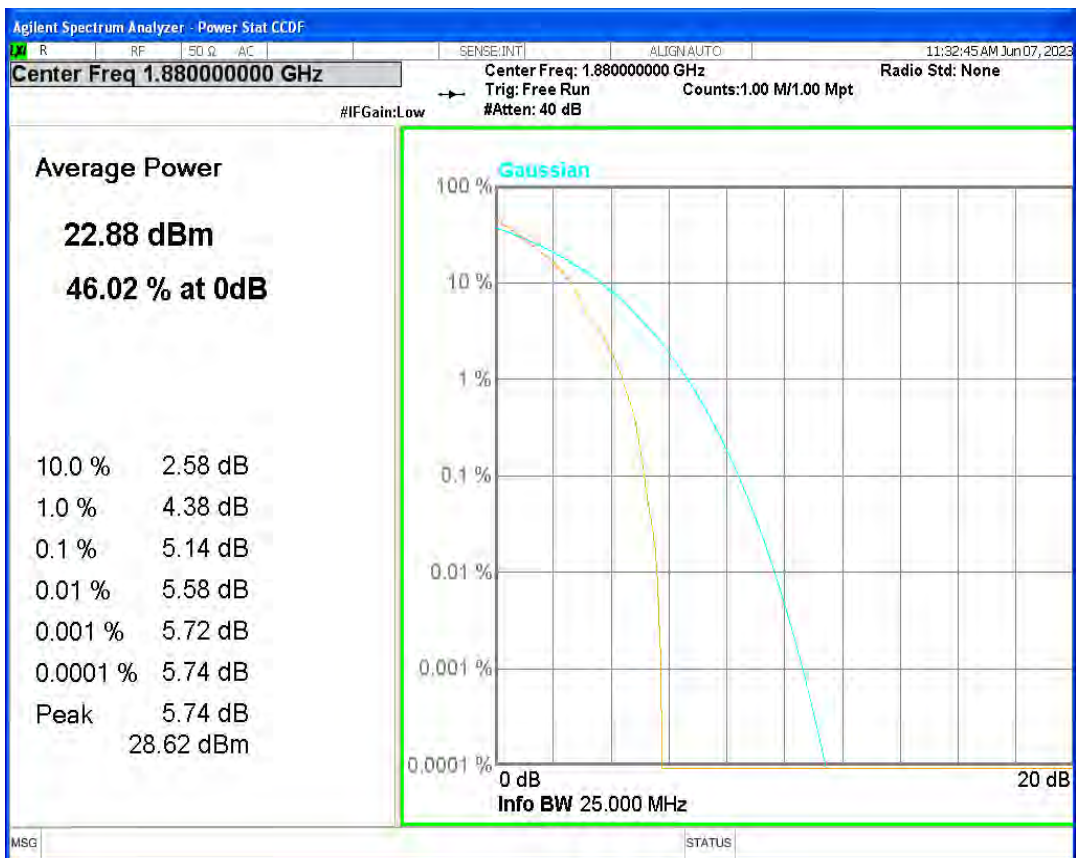

Band2 QPSK BW=10MHz Channel=18900 RB Size=1 Position=#0