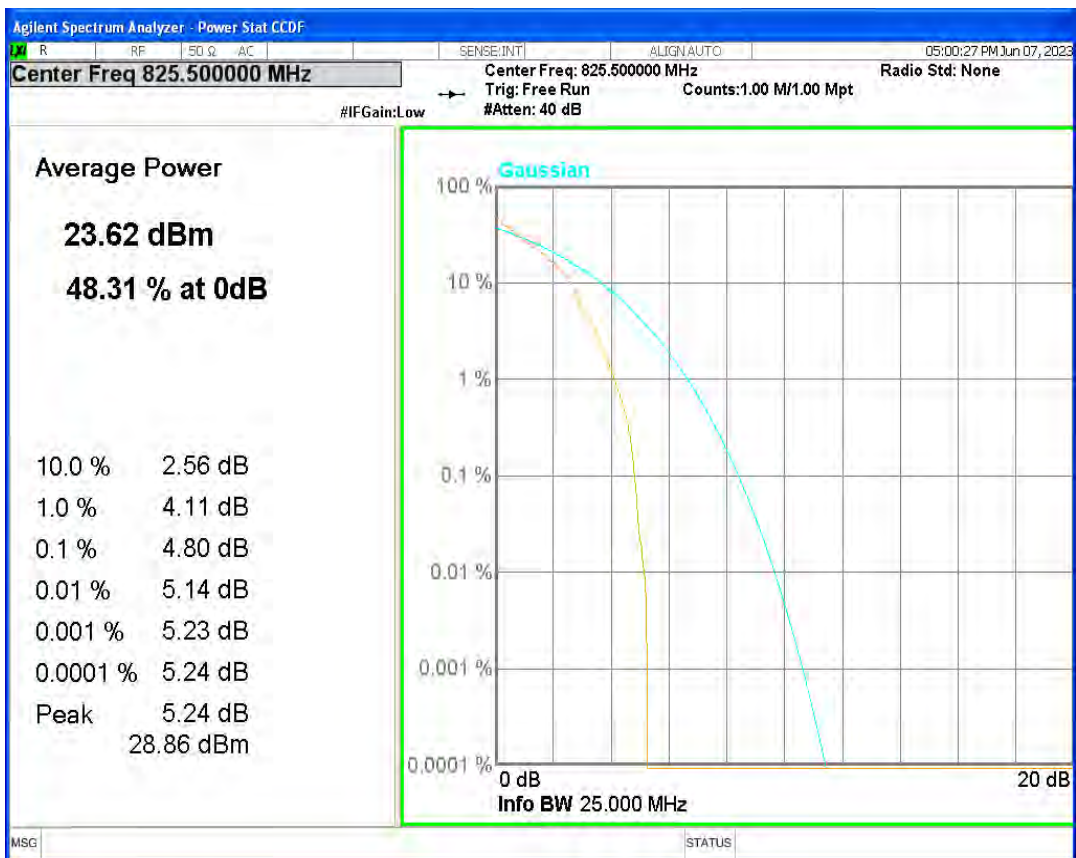

Band26(824-849) QPSK BW=3MHz Channel=26805 RB Size=1 Position=#0