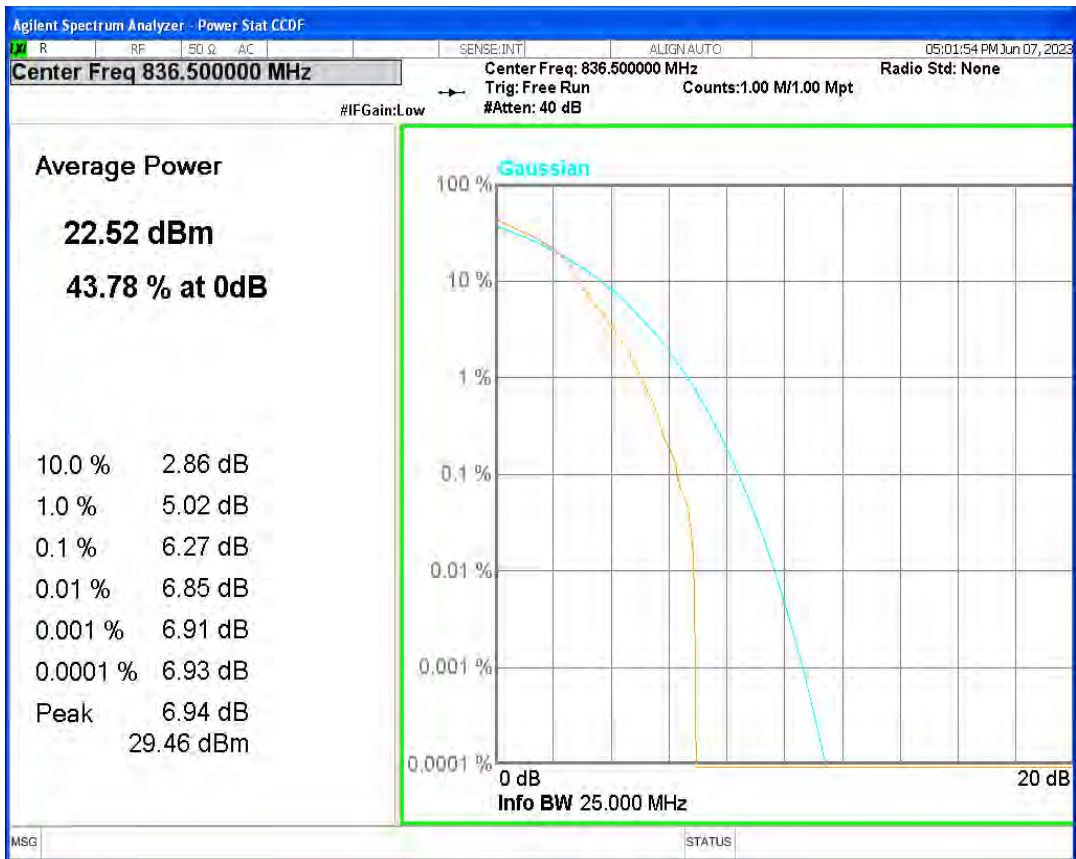

Band26(824-849) 16QAM BW=15MHz Channel=26915 RB Size=1 Position=#0