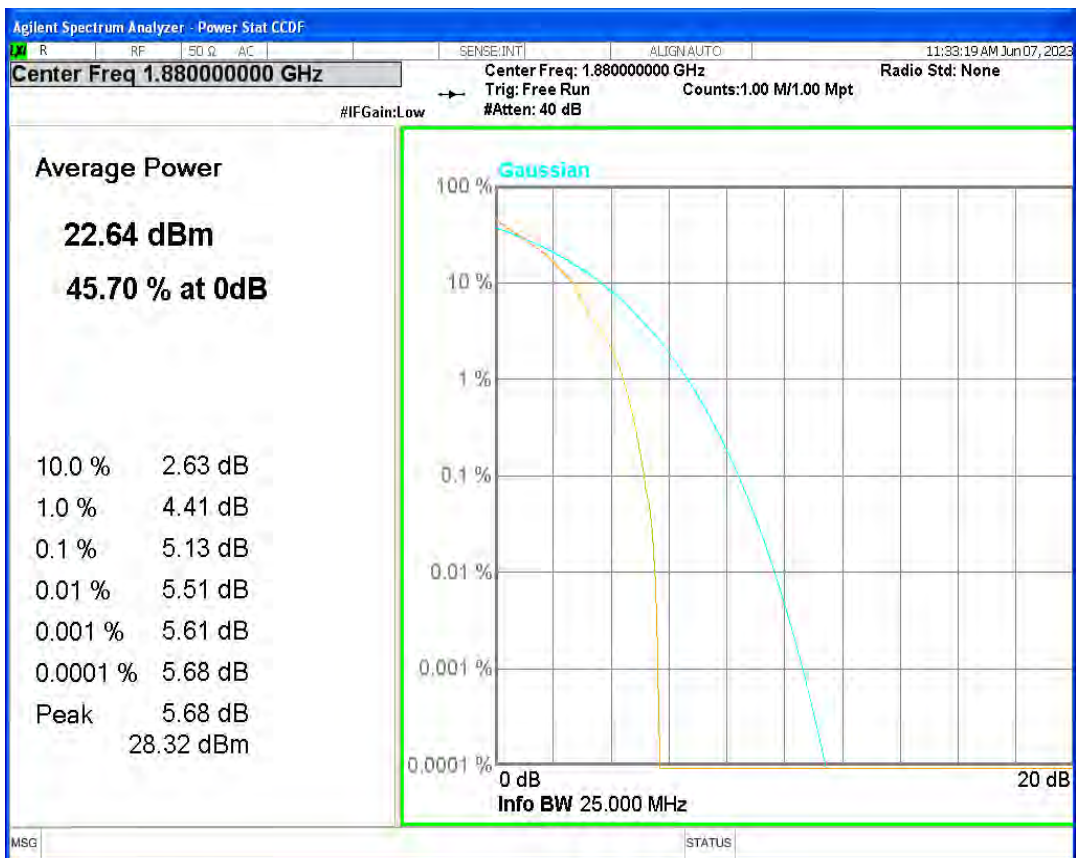

Band2 QPSK BW=20MHz Channel=18900 RB Size=1 Position=#0