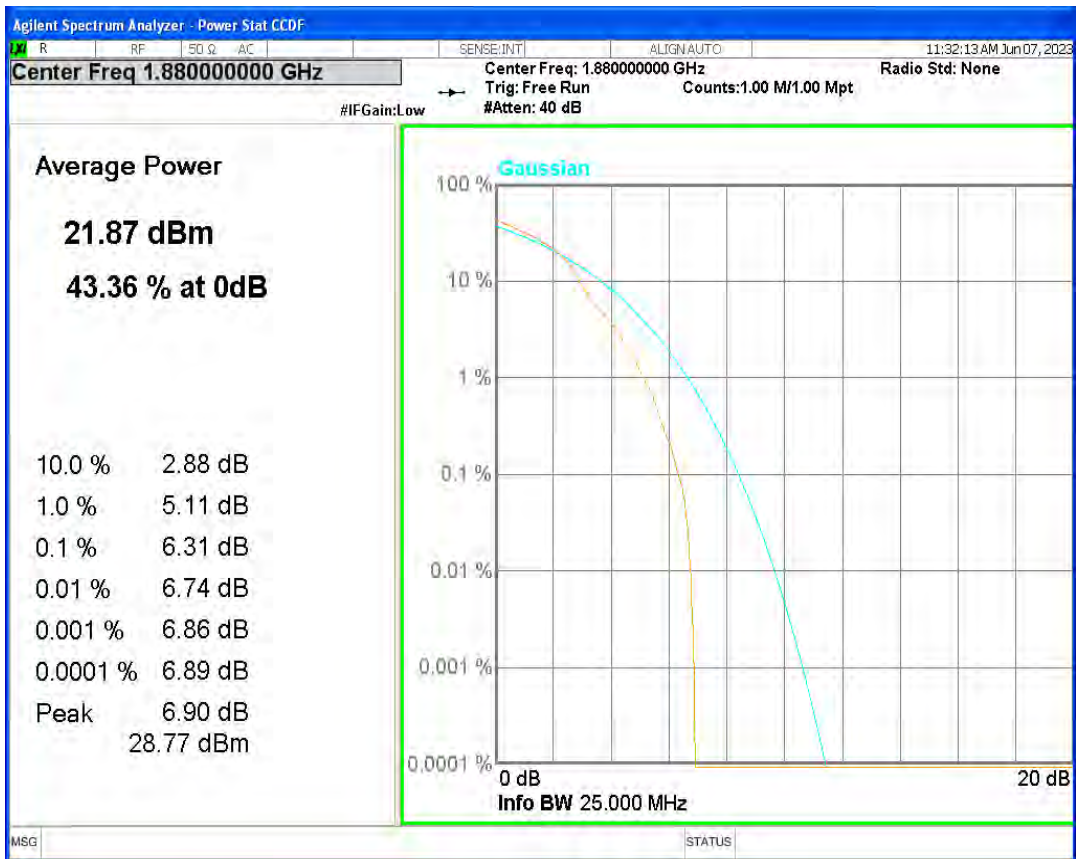

Band2 16QAM BW=3MHz Channel=18900 RB Size=1 Position=#0