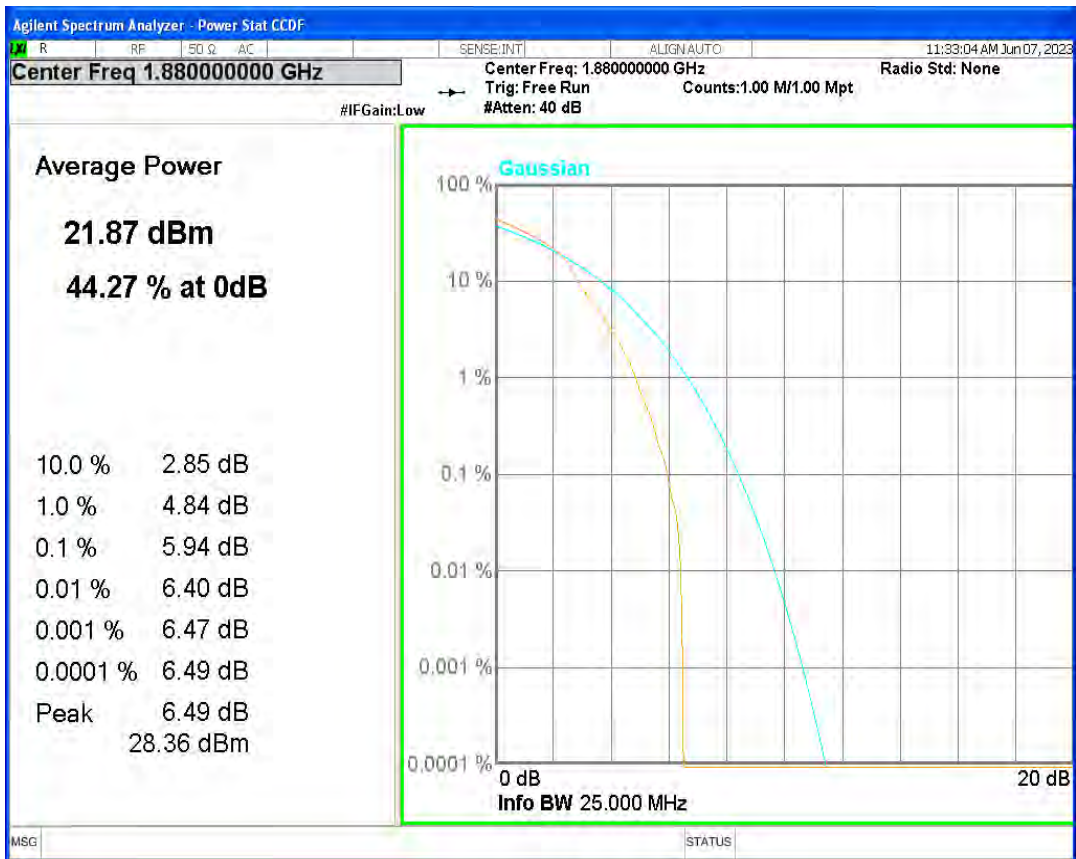

Band2 16QAM BW=10MHz Channel=18900 RB Size=1 Position=#0

Band2 16QAM BW=10MHz Channel=19150 RB Size=1 Position=#0

Band2 16QAM BW=15MHz Channel=18675 RB Size=1 Position=#0

Band2 16QAM BW=15MHz Channel=18900 RB Size=1 Position=#0