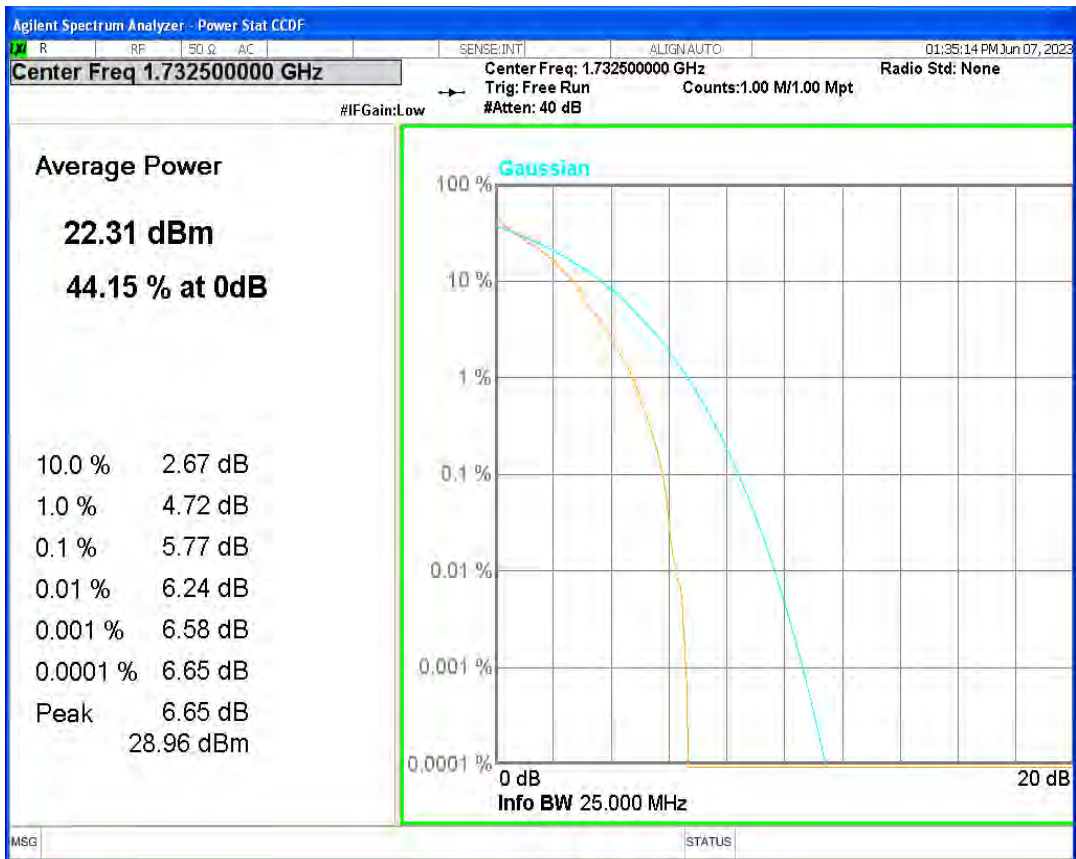

Band4 QPSK BW=3MHz Channel=20175 RB Size=1 Position=#0