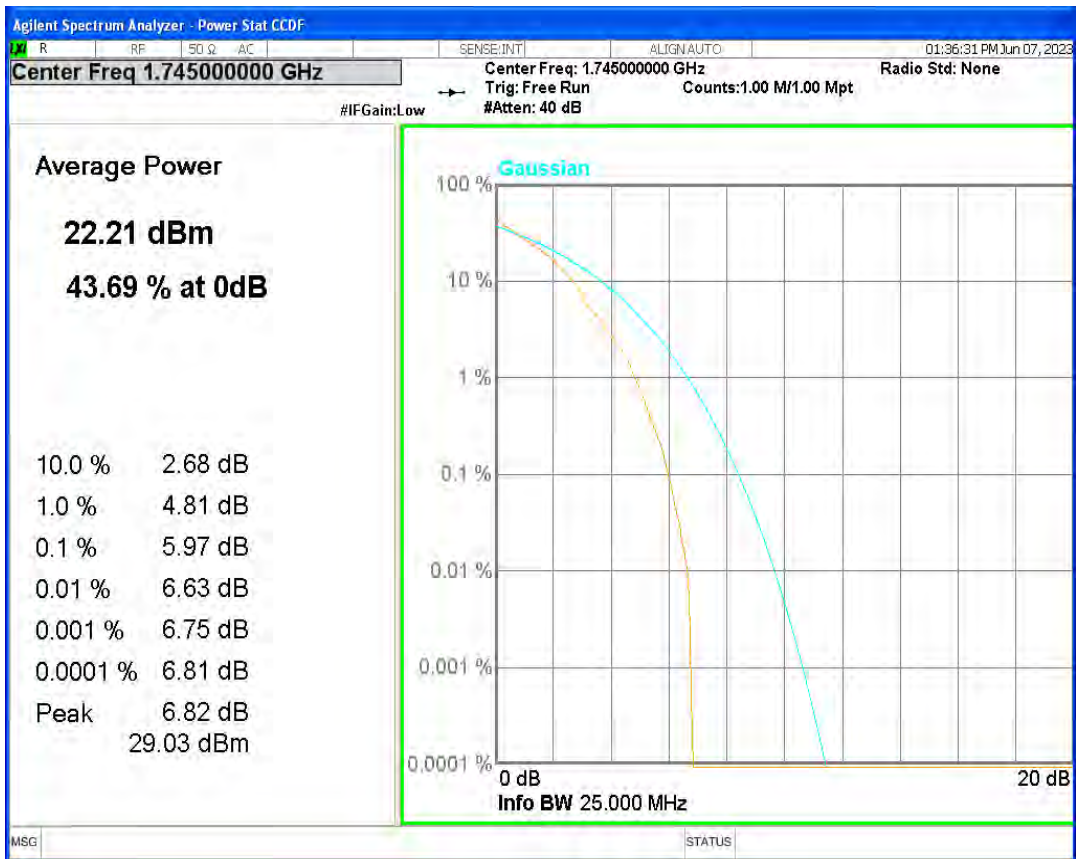

Band4 QPSK BW=20MHz Channel=20300 RB Size=1 Position=#0