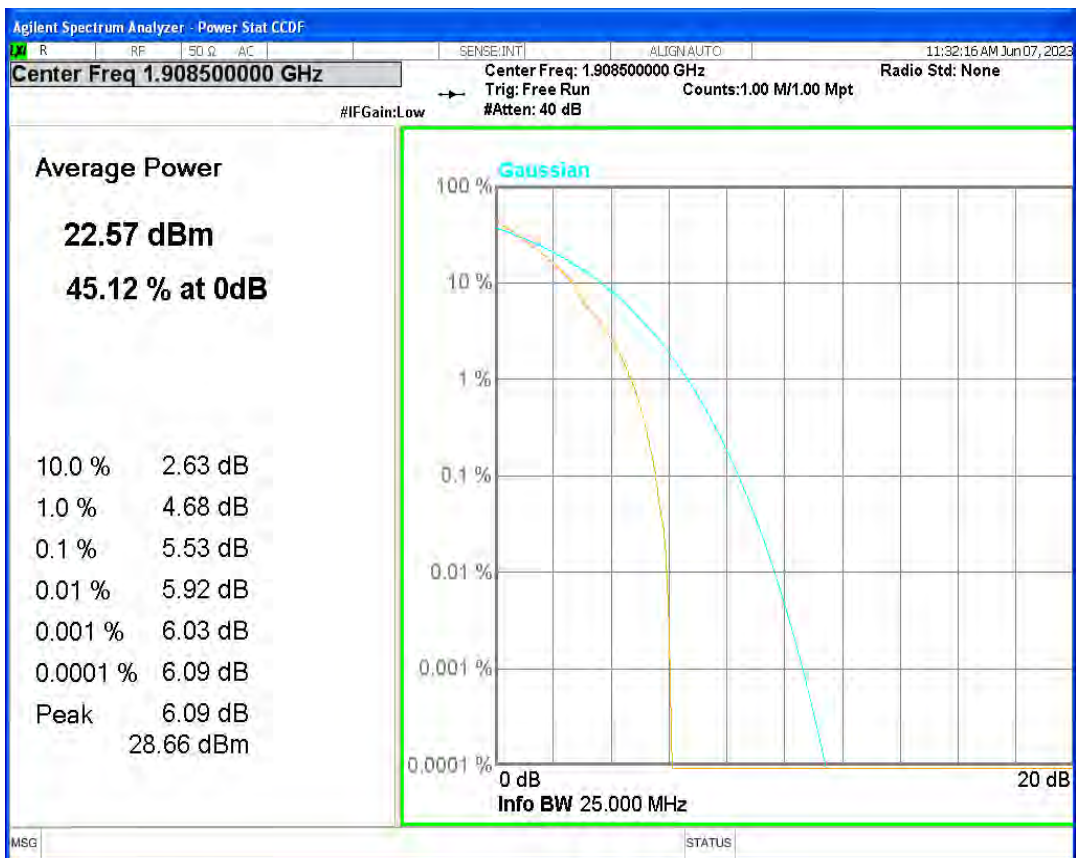

Band2 QPSK BW=3MHz Channel=19185 RB Size=1 Position=#0