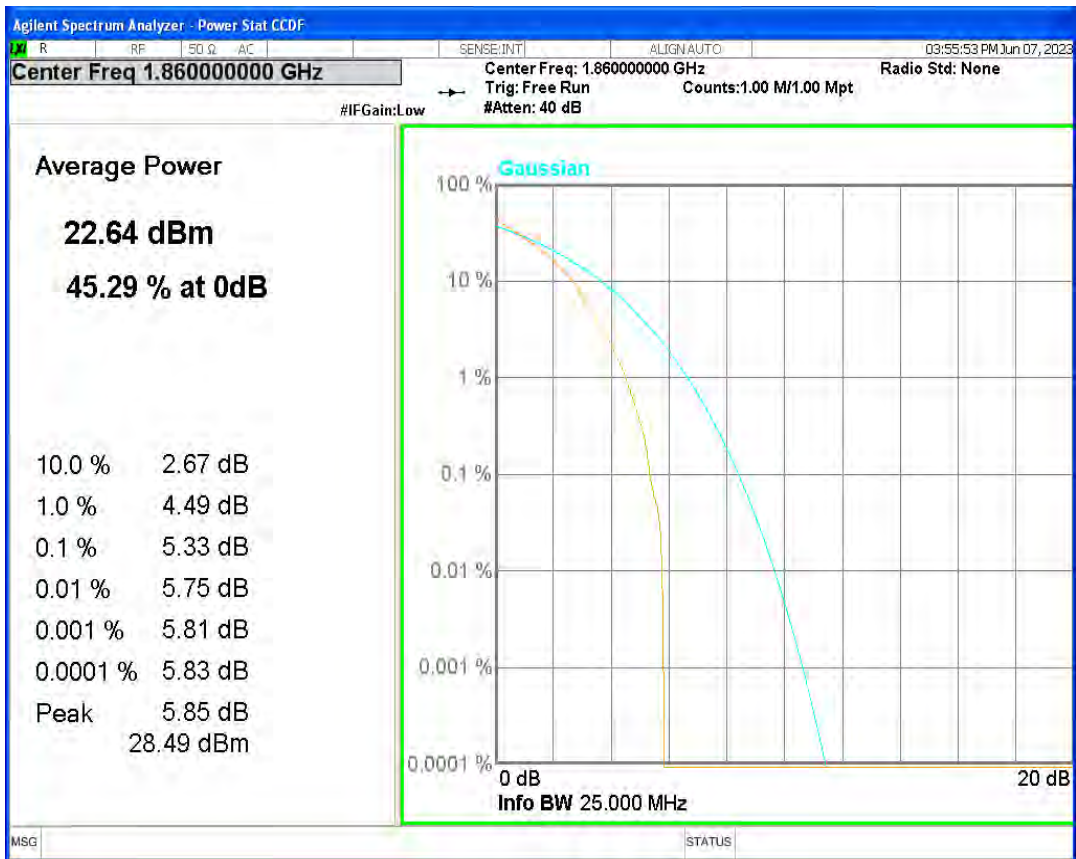

Band25 QPSK BW=15MHz Channel=26115 RB Size=1 Position=#0

Band25 QPSK BW=15MHz Channel=26365 RB Size=1 Position=#0

Band25 QPSK BW=15MHz Channel=26615 RB Size=1 Position=#0

Band25 QPSK BW=20MHz Channel=26140 RB Size=1 Position=#0