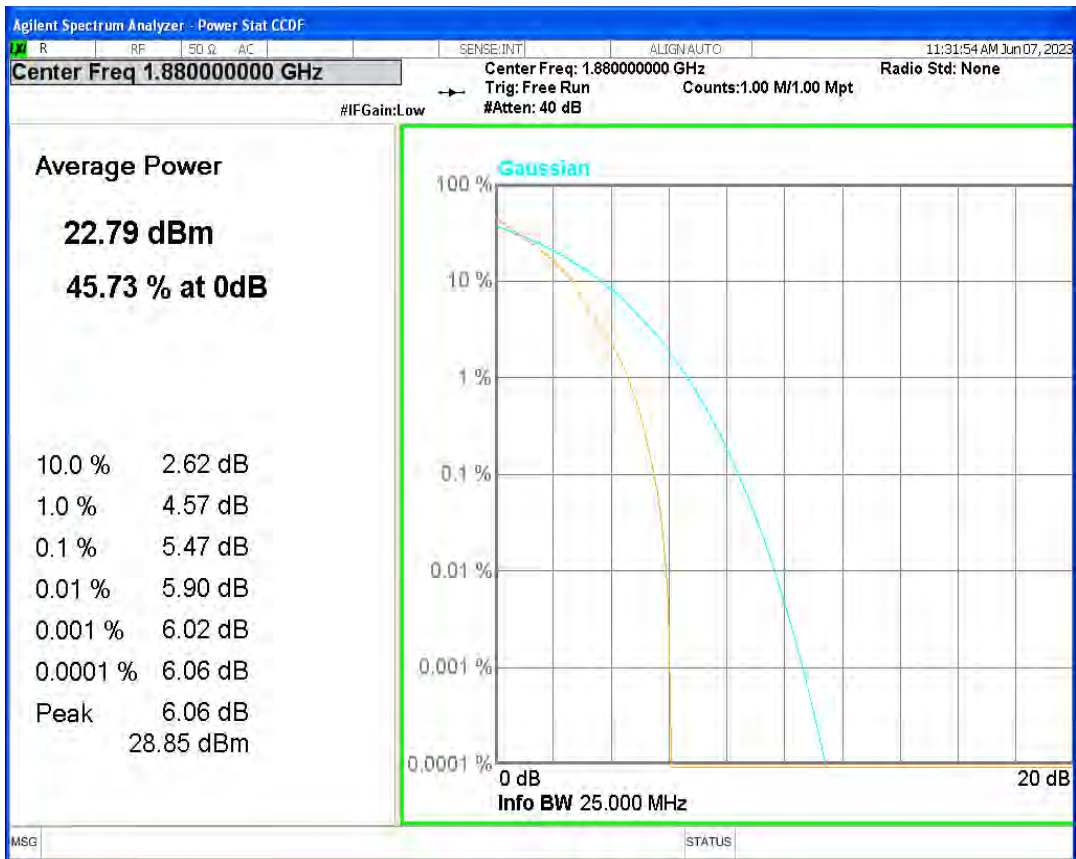

Band2 16QAM BW=5MHz Channel=18900 RB Size=1 Position=#0

Band2 16QAM BW=5MHz Channel=19175 RB Size=1 Position=#0

Band2 QPSK BW=1.4MHz Channel=18607 RB Size=1 Position=#0

Band2 QPSK BW=1.4MHz Channel=18900 RB Size=1 Position=#0