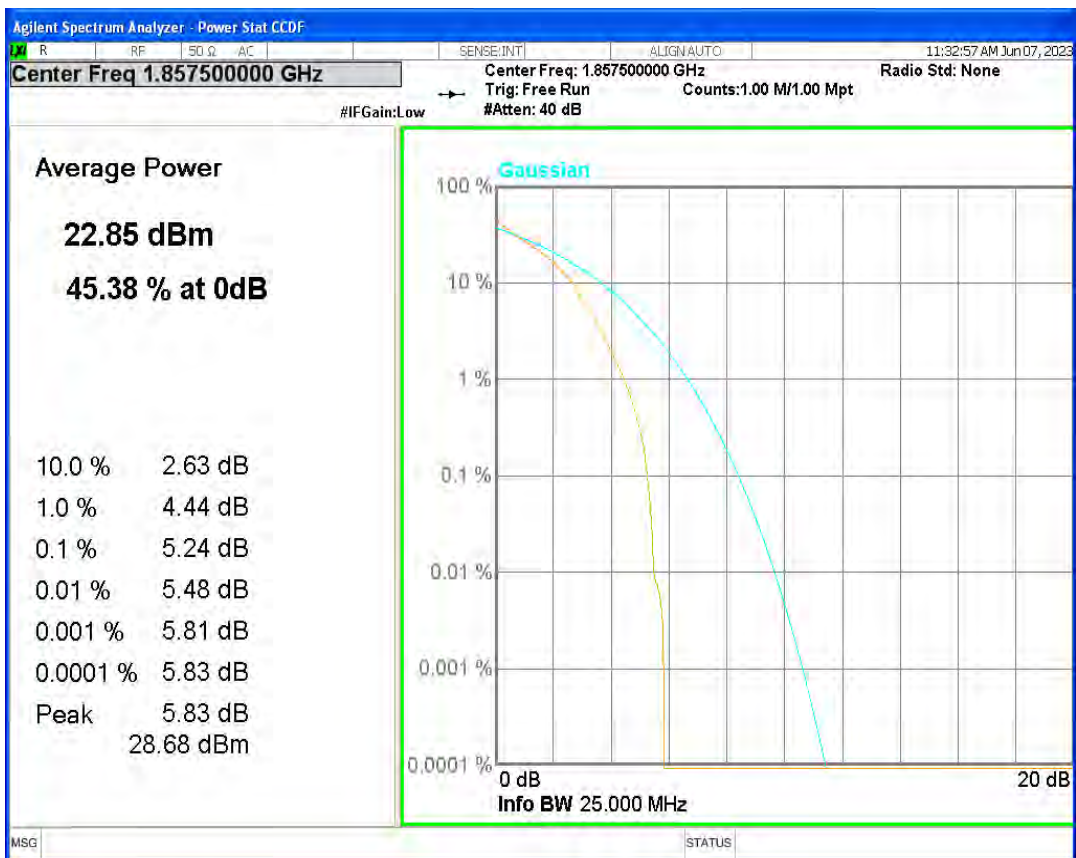

Band2 QPSK BW=15MHz Channel=18675 RB Size=1 Position=#0