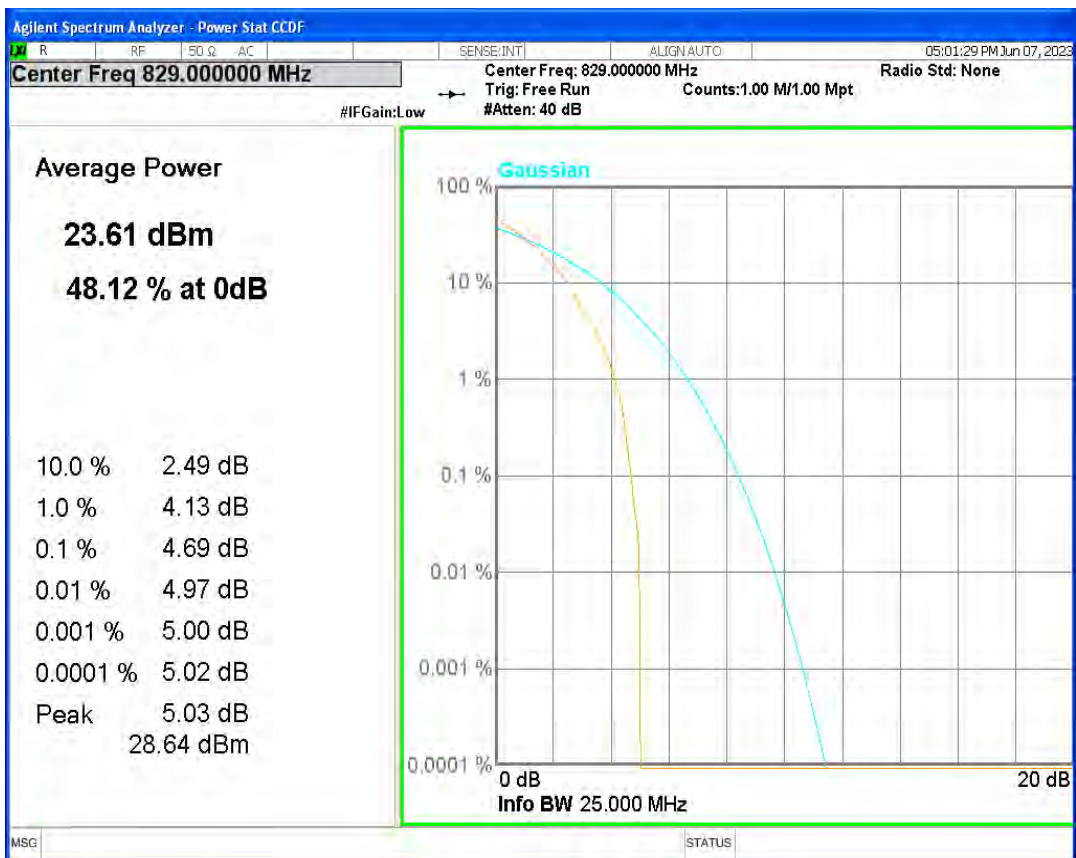

Band26(824-849) QPSK BW=1.4MHz Channel=26797 RB Size=1 Position=#0

Band26(824-849) QPSK BW=1.4MHz Channel=26915 RB Size=1 Position=#0

Band26(824-849) QPSK BW=1.4MHz Channel=27033 RB Size=1 Position=#0

Band26(824-849) QPSK BW=10MHz Channel=26840 RB Size=1 Position=#0