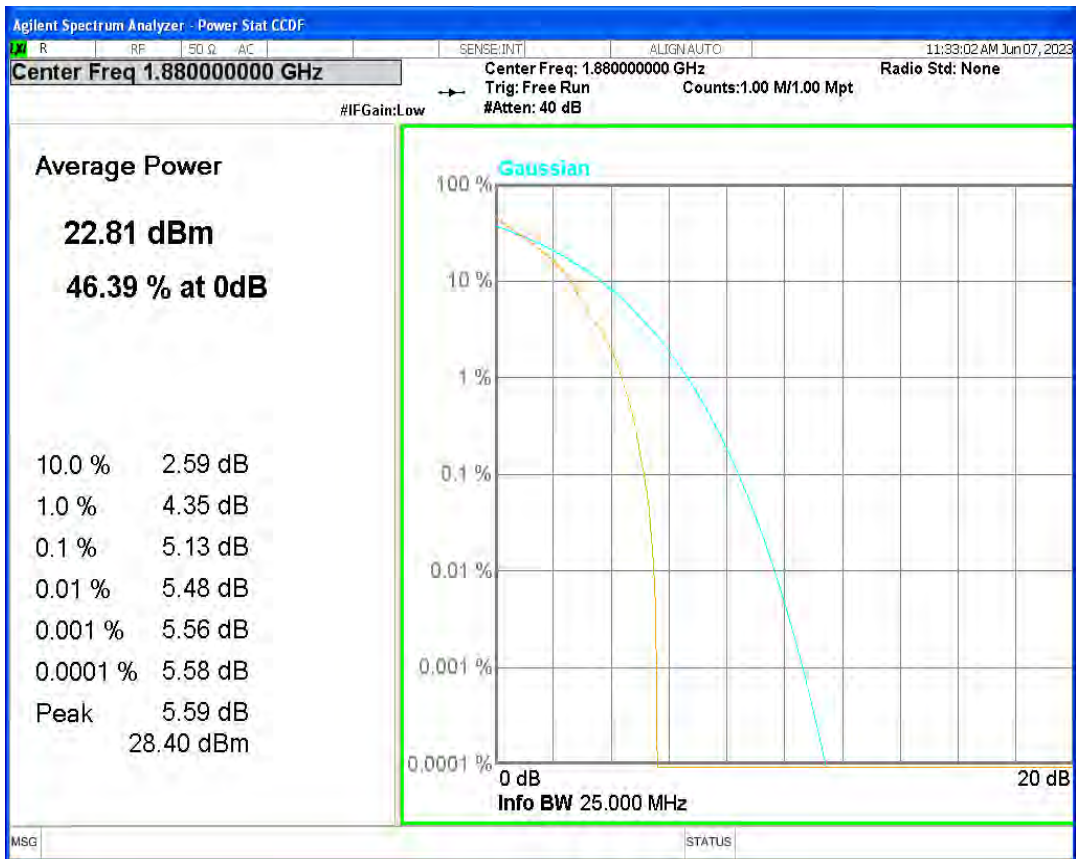

Band2 QPSK BW=15MHz Channel=18900 RB Size=1 Position=#0