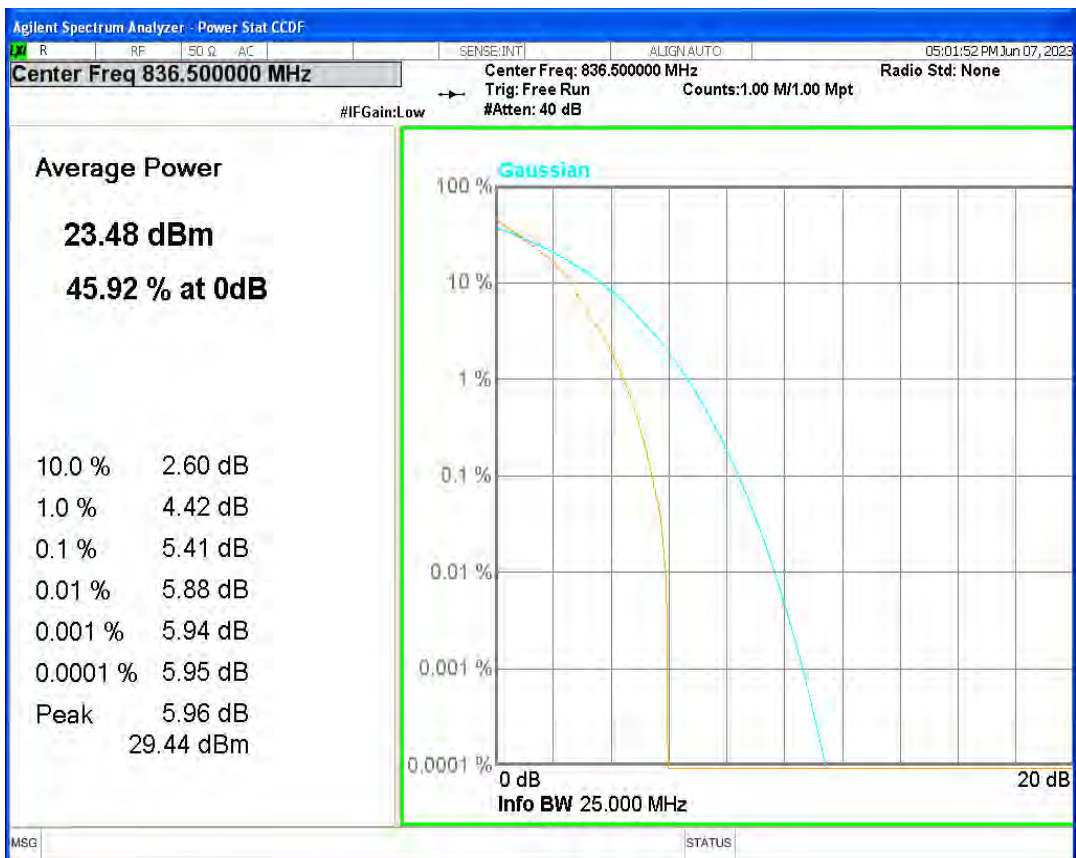

Band26(824-849) QPSK BW=10MHz Channel=26915 RB Size=1 Position=#0

Band26(824-849) QPSK BW=10MHz Channel=26990 RB Size=1 Position=#0

Band26(824-849) QPSK BW=15MHz Channel=26865 RB Size=1 Position=#0

Band26(824-849) QPSK BW=15MHz Channel=26915 RB Size=1 Position=#0