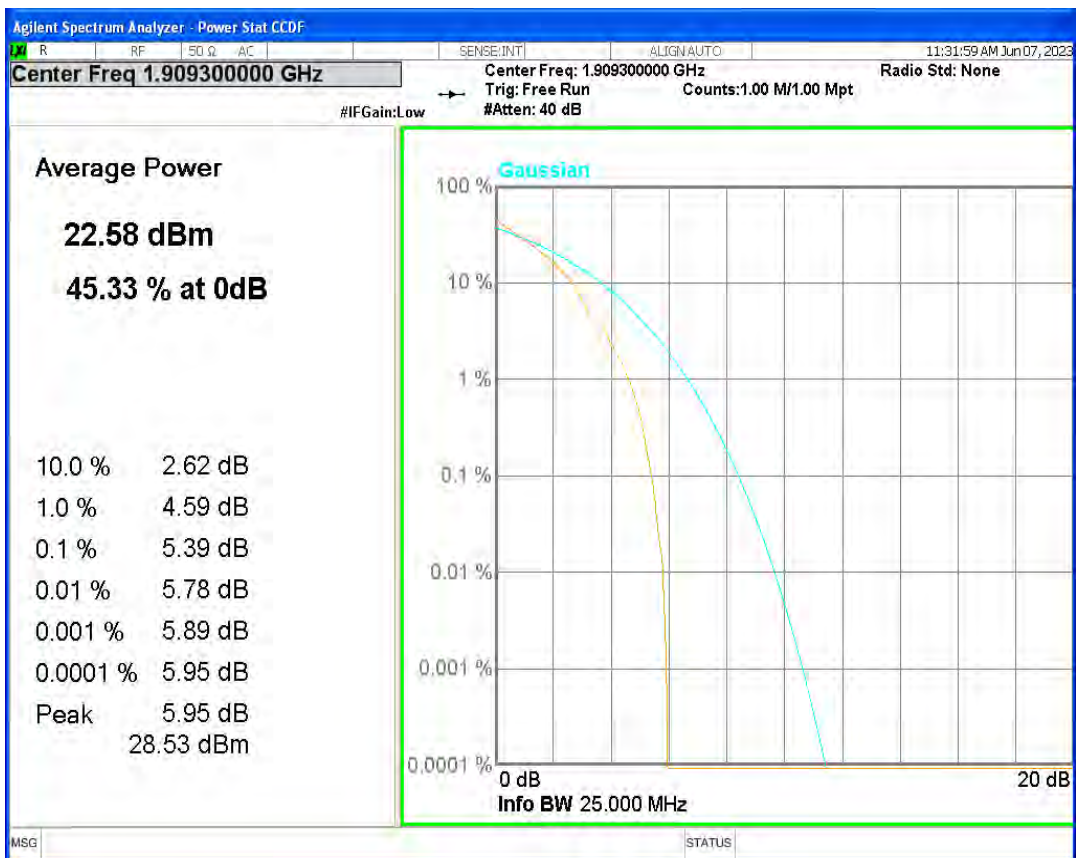

Band2 QPSK BW=1.4MHz Channel=19193 RB Size=1 Position=#0