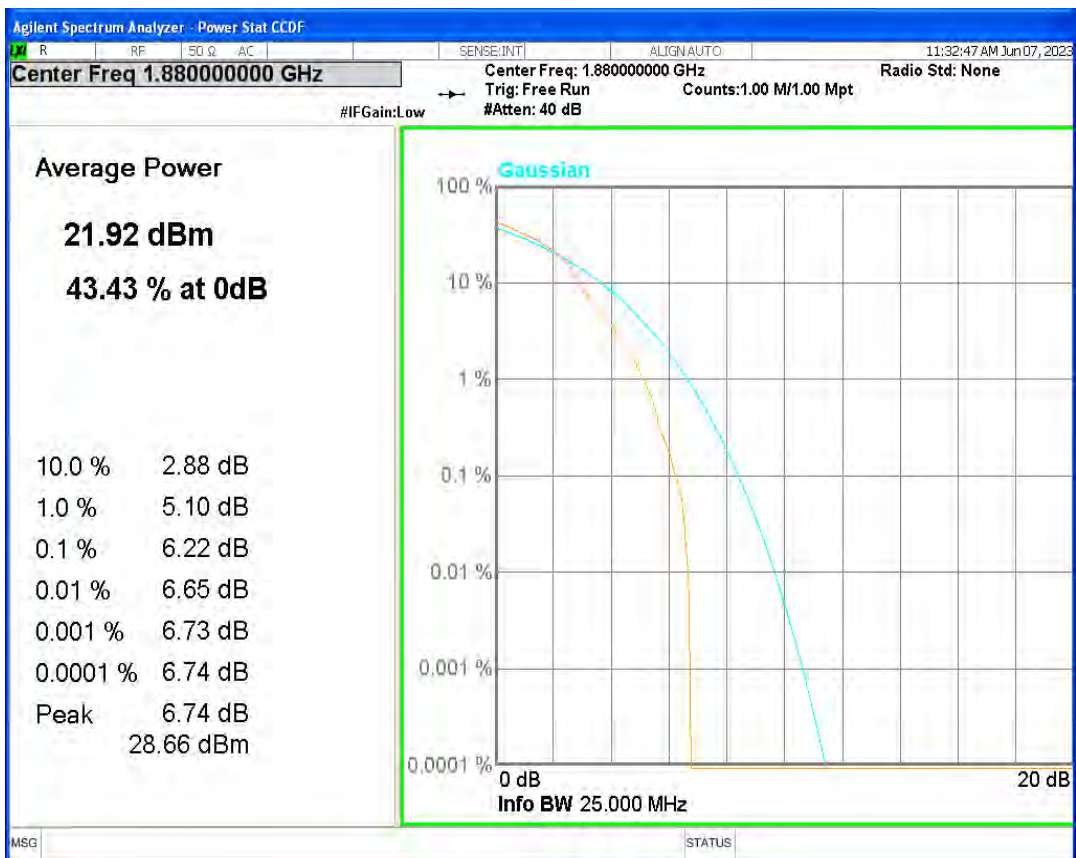

Band2 16QAM BW=10MHz Channel=18900 RB Size=1 Position=#0