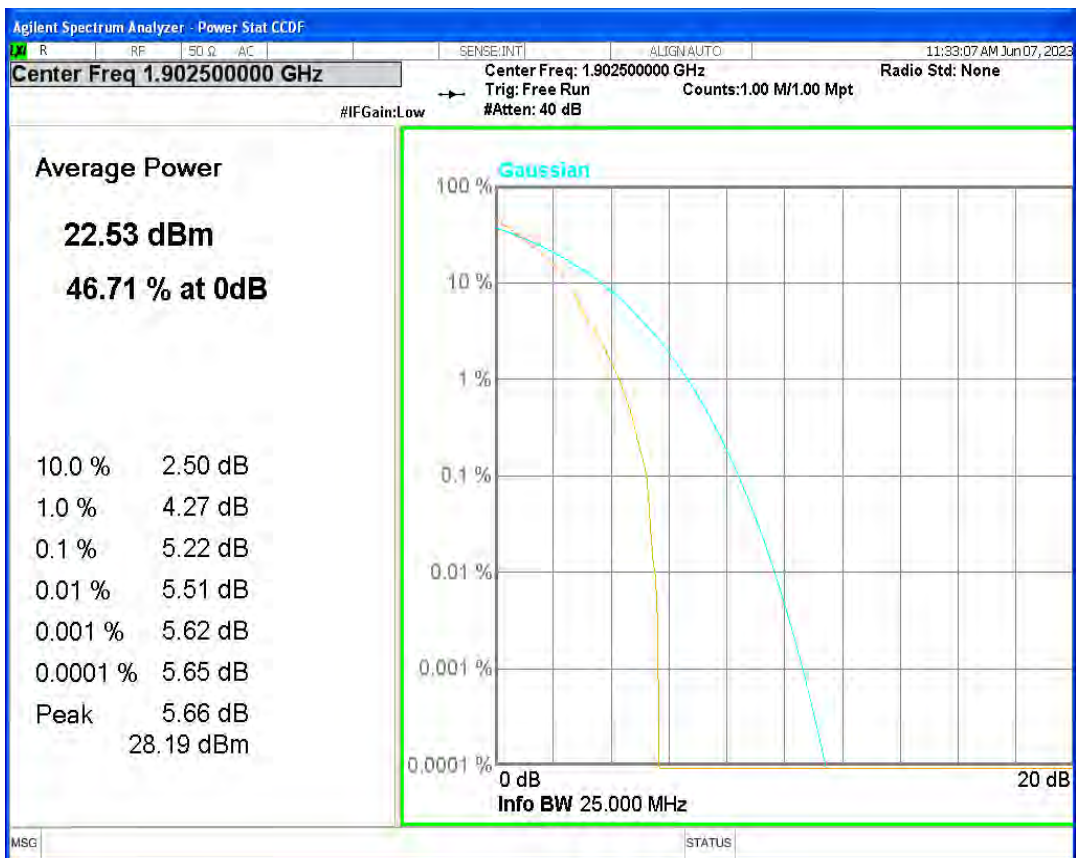

Band2 QPSK BW=15MHz Channel=19125 RB Size=1 Position=#0