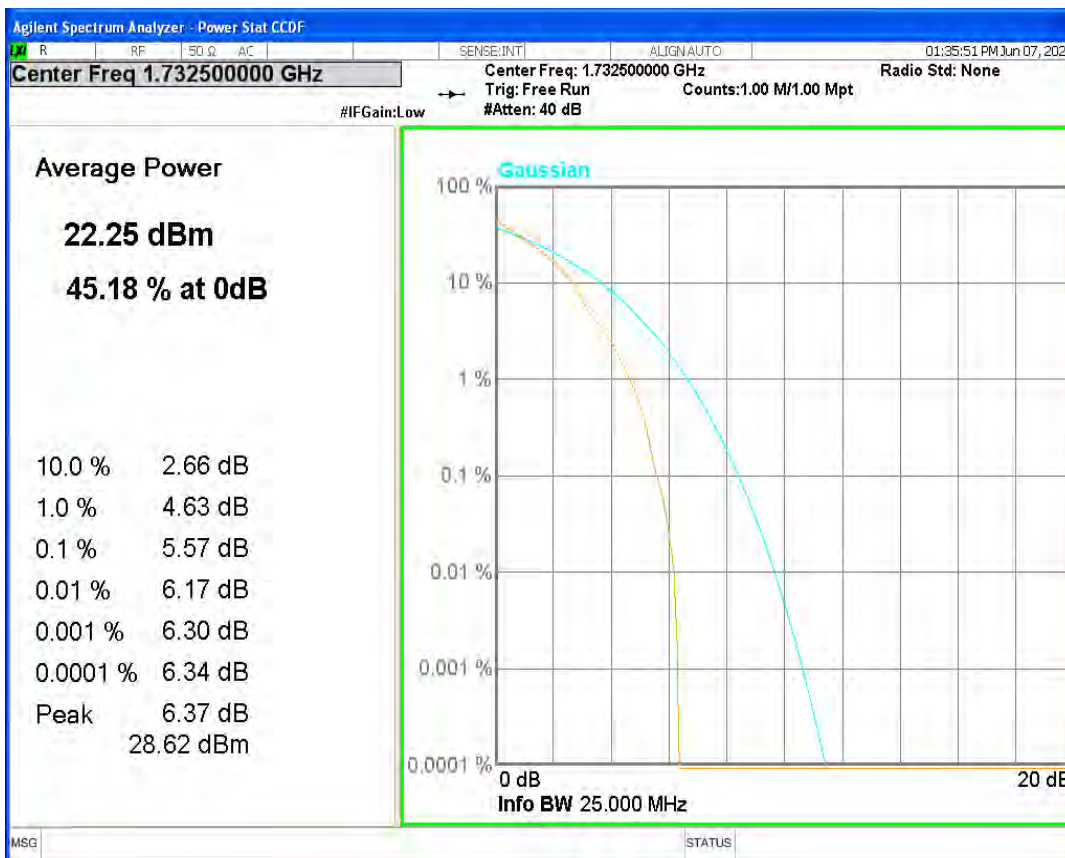

Band4 QPSK BW=1.4MHz Channel=20175 RB Size=1 Position=#0

Band4 QPSK BW=1.4MHz Channel=20393 RB Size=1 Position=#0

Band4 QPSK BW=10MHz Channel=20000 RB Size=1 Position=#0

Band4 QPSK BW=10MHz Channel=20175 RB Size=1 Position=#0