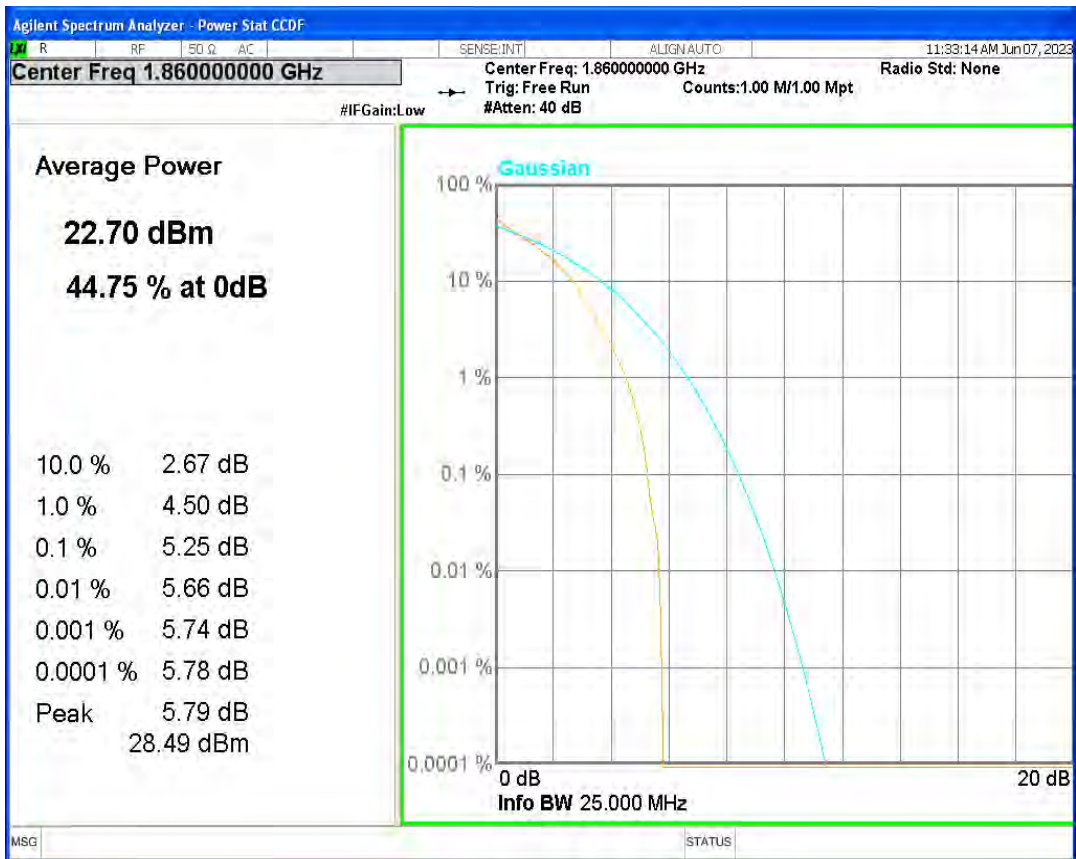

Band2 QPSK BW=15MHz Channel=18675 RB Size=1 Position=#0

Band2 QPSK BW=15MHz Channel=18900 RB Size=1 Position=#0

Band2 QPSK BW=15MHz Channel=19125 RB Size=1 Position=#0

Band2 QPSK BW=20MHz Channel=18700 RB Size=1 Position=#0