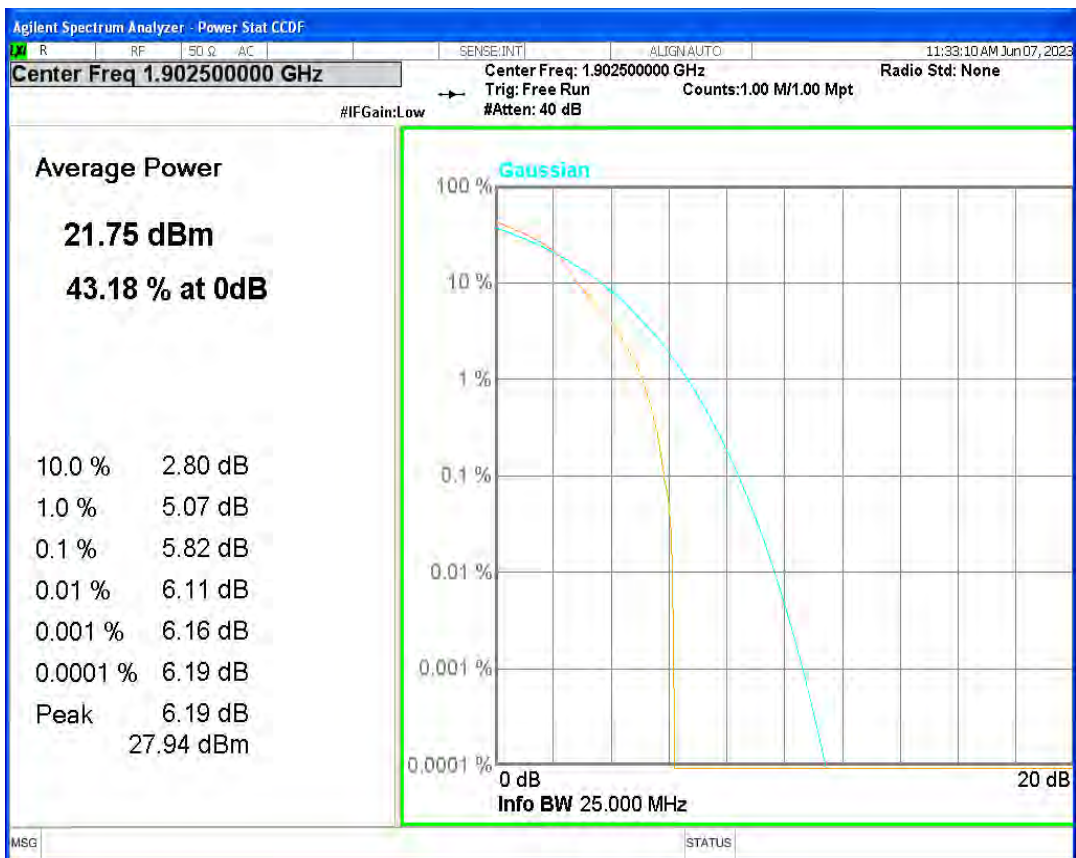

Band2 16QAM BW=15MHz Channel=19125 RB Size=1 Position=#0