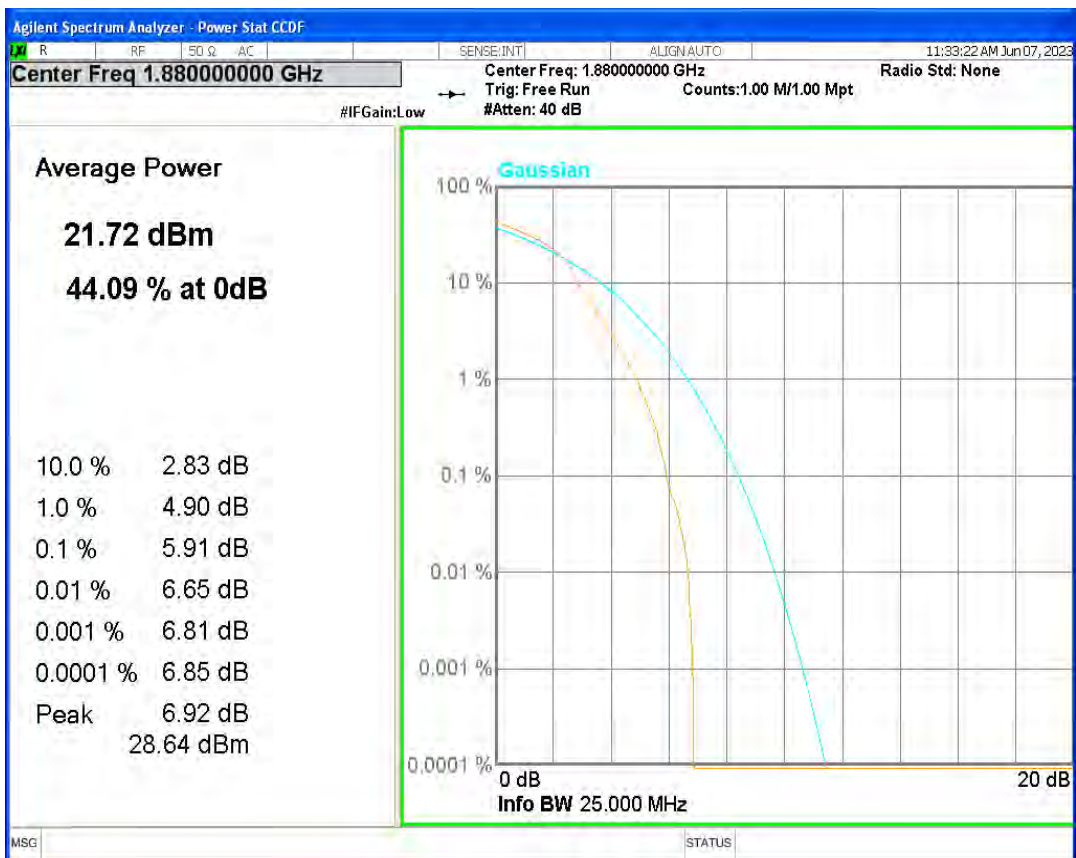

Band2 16QAM BW=20MHz Channel=18900 RB Size=1 Position=#0