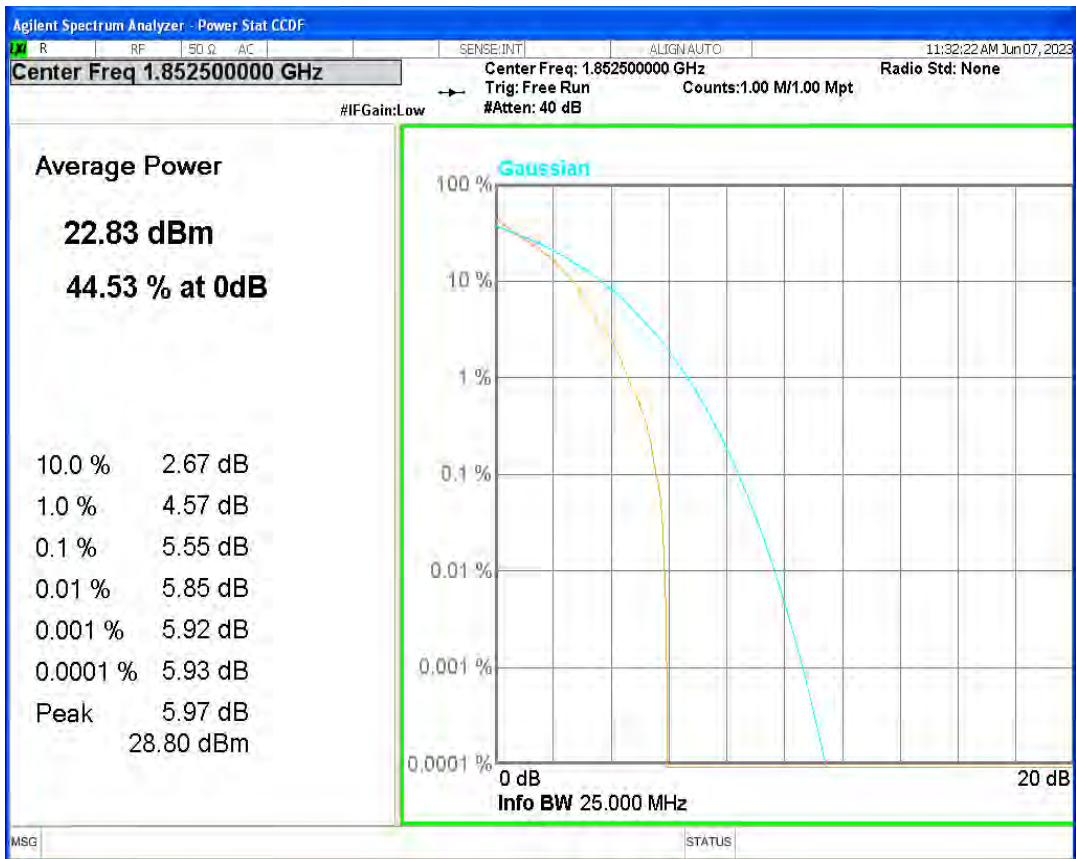

Band2 QPSK BW=5MHz Channel=18625 RB Size=1 Position=#0