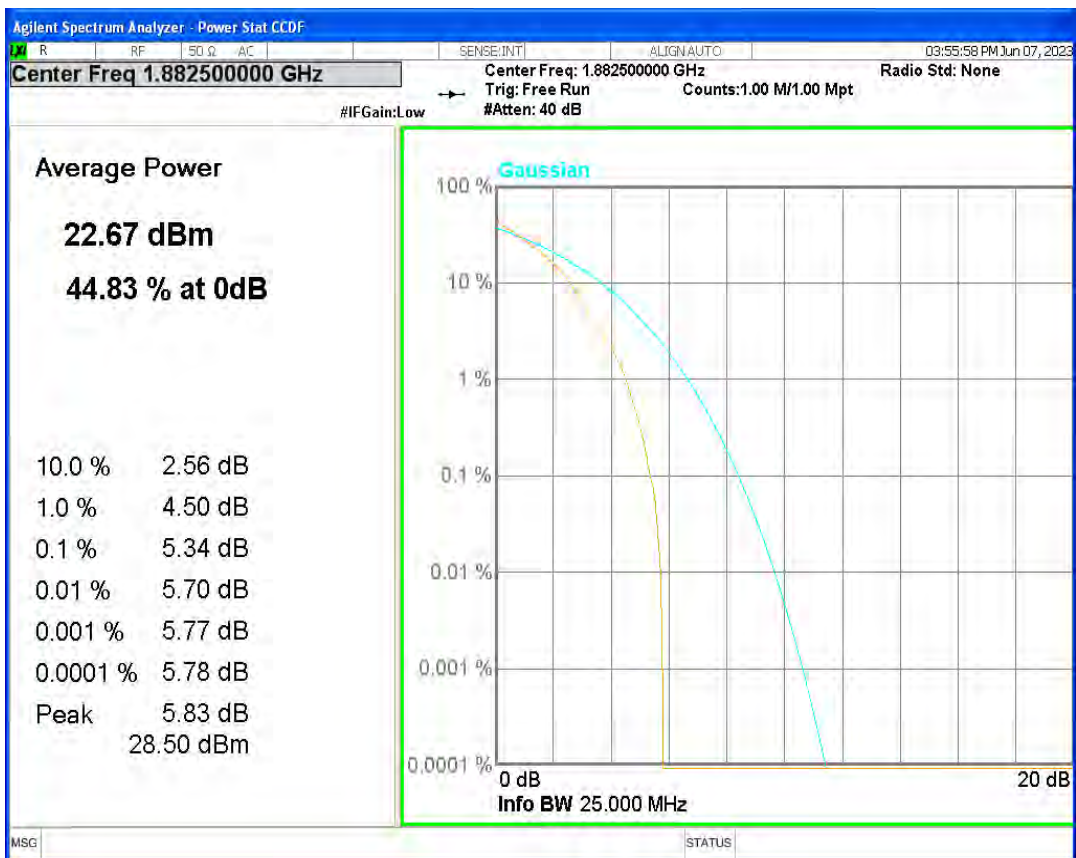

Band25 QPSK BW=20MHz Channel=26365 RB Size=1 Position=#0