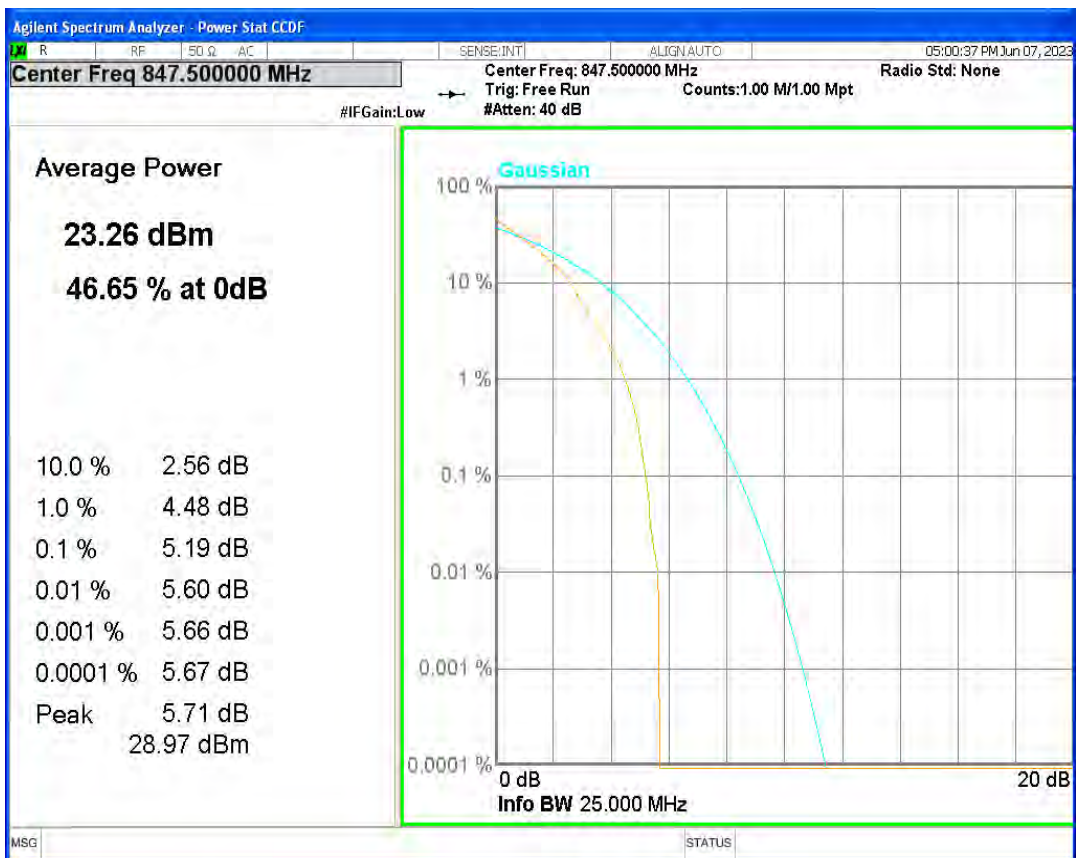

Band26(824-849) QPSK BW=15MHz Channel=26965 RB Size=1 Position=#0

Band26(824-849) QPSK BW=3MHz Channel=26805 RB Size=1 Position=#0

Band26(824-849) QPSK BW=3MHz Channel=26915 RB Size=1 Position=#0

Band26(824-849) QPSK BW=3MHz Channel=27025 RB Size=1 Position=#0