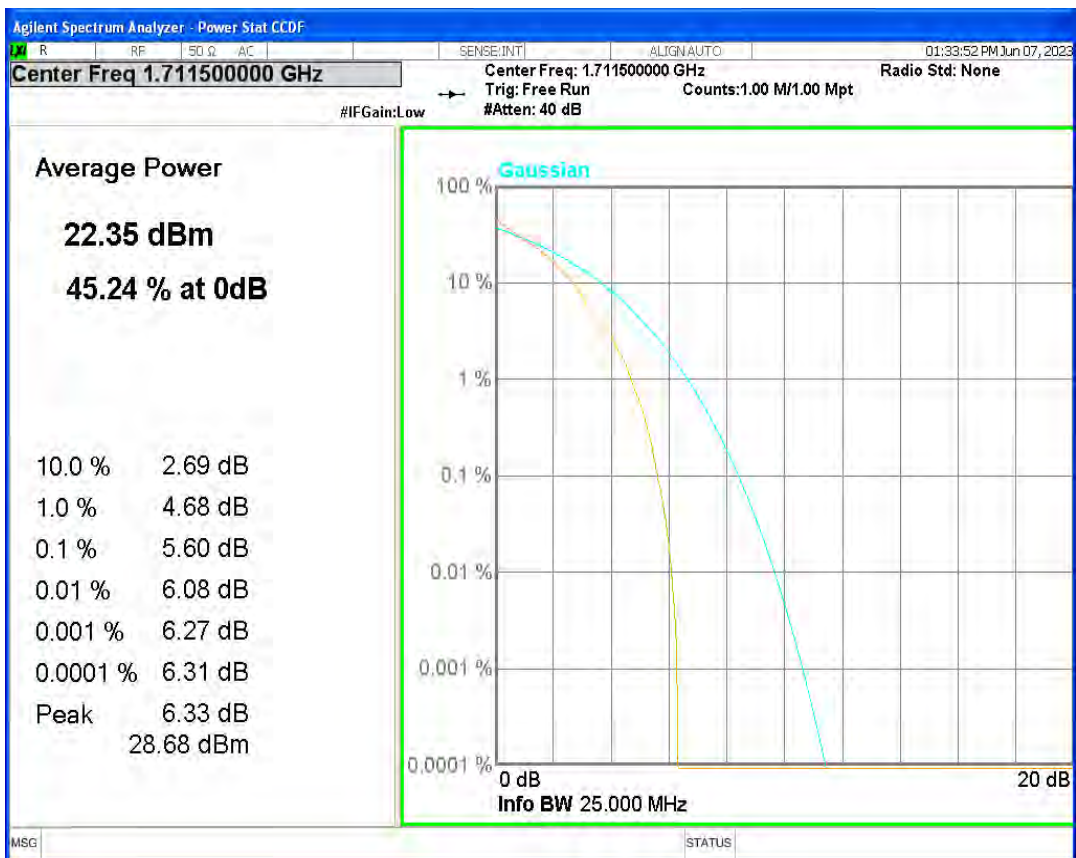

Band4 QPSK BW=20MHz Channel=20050 RB Size=1 Position=#0

Band4 QPSK BW=20MHz Channel=20175 RB Size=1 Position=#0

Band4 QPSK BW=20MHz Channel=20300 RB Size=1 Position=#0

Band4 QPSK BW=3MHz Channel=19965 RB Size=1 Position=#0