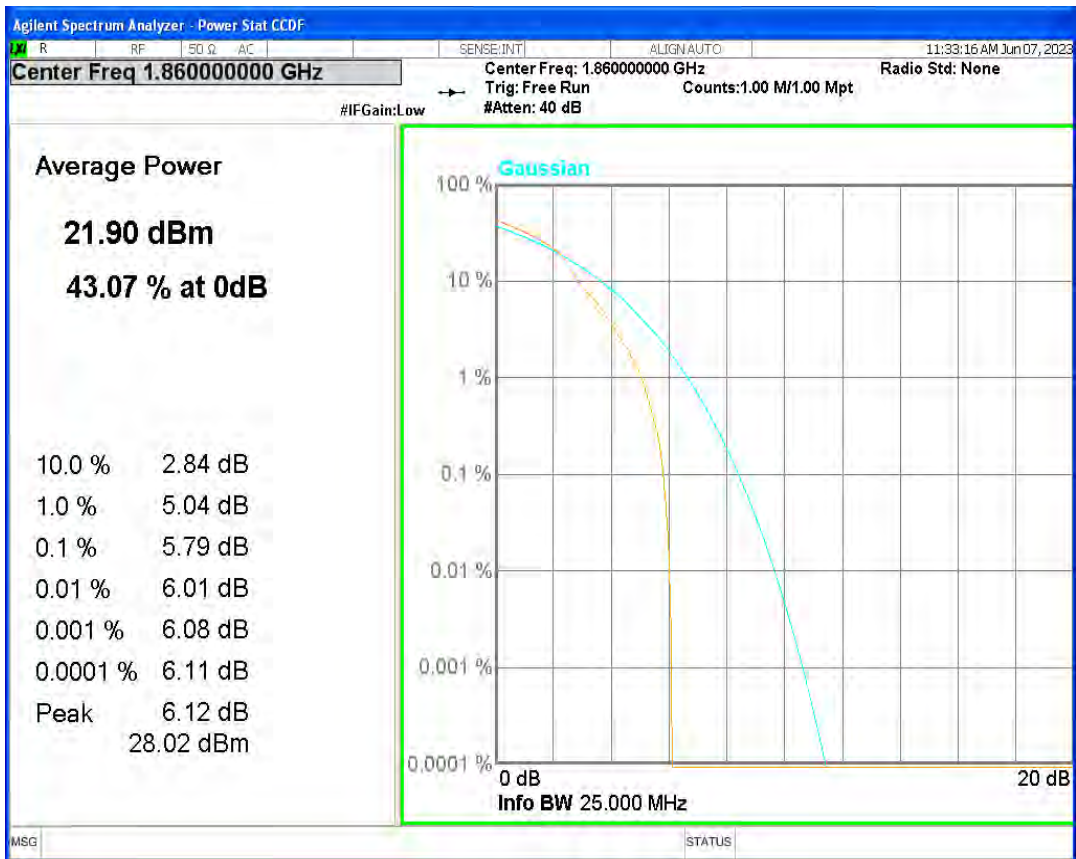

Band2 16QAM BW=20MHz Channel=18700 RB Size=1 Position=#0