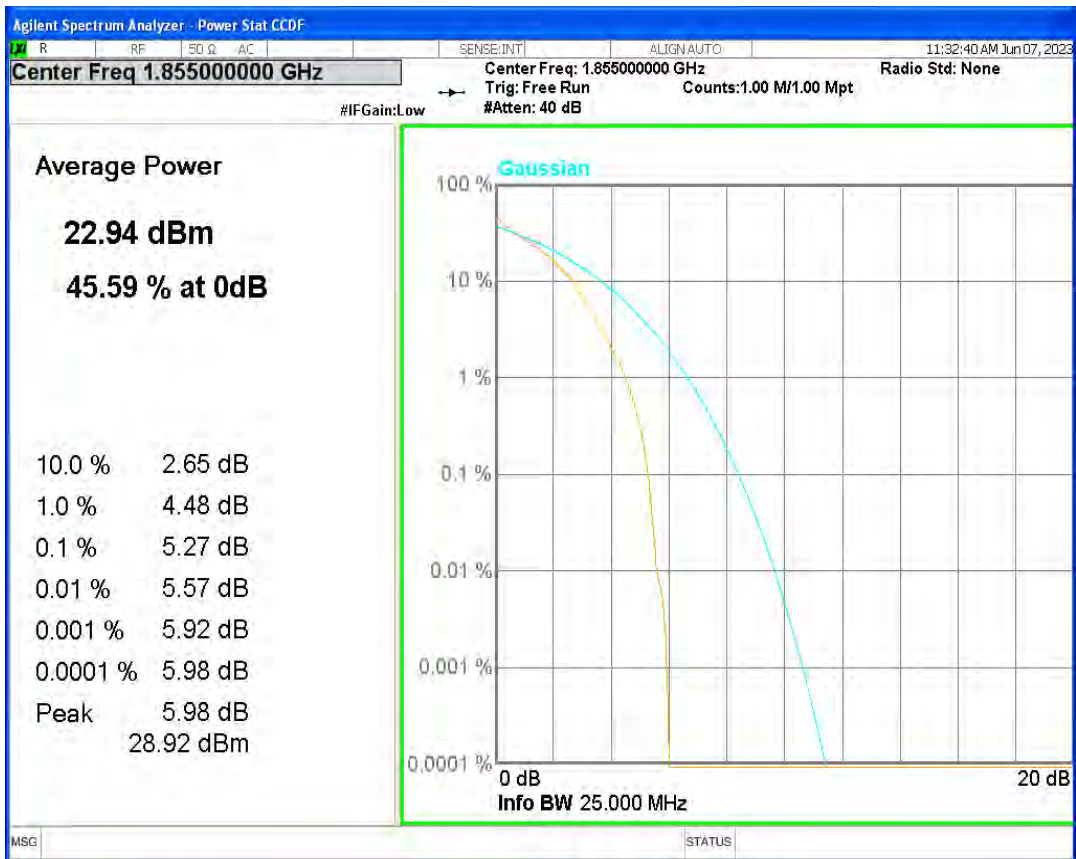

Band2 QPSK BW=10MHz Channel=18650 RB Size=1 Position=#0