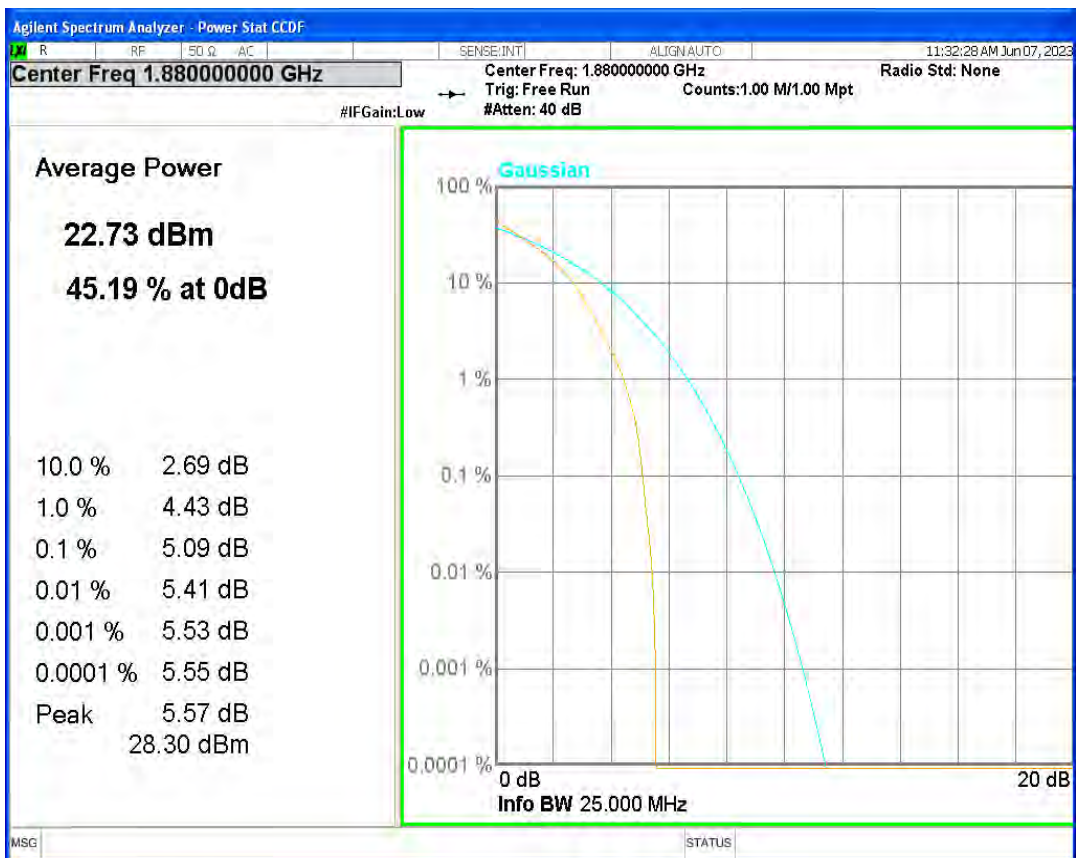

Band2 QPSK BW=5MHz Channel=18900 RB Size=1 Position=#0