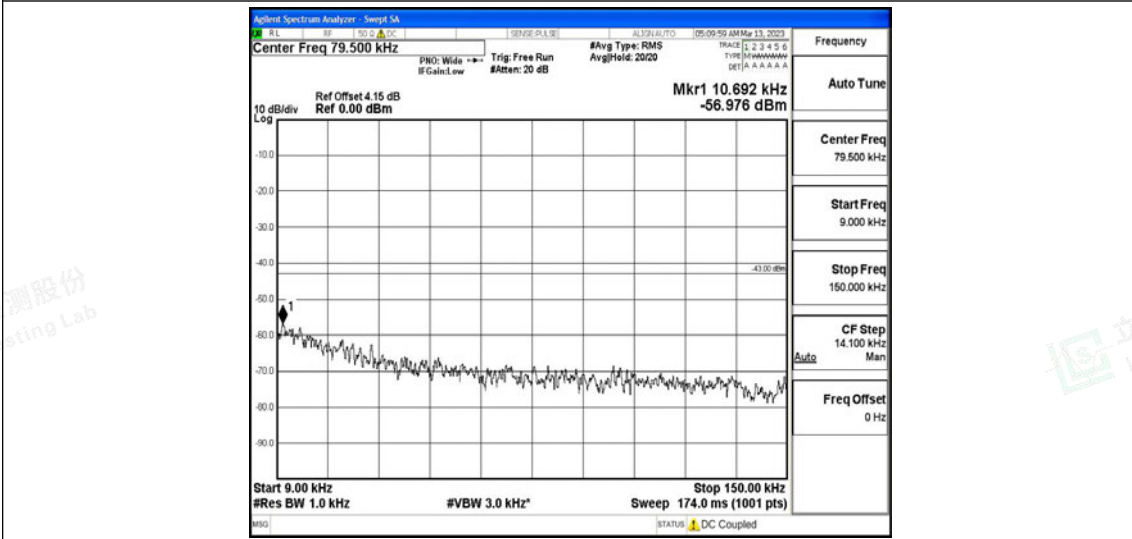

Band71-20MHz-QPSK-133372-1RB#0-Range2:0.15~30MHz