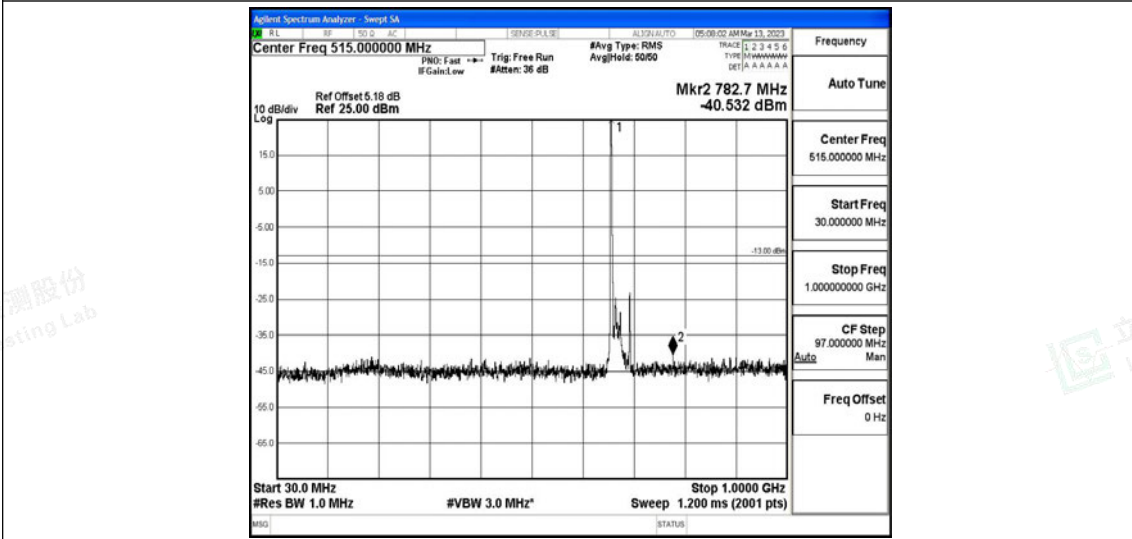

Band71-20MHz-16QAM-133222-1RB#0-Range4:1000~10000MHz