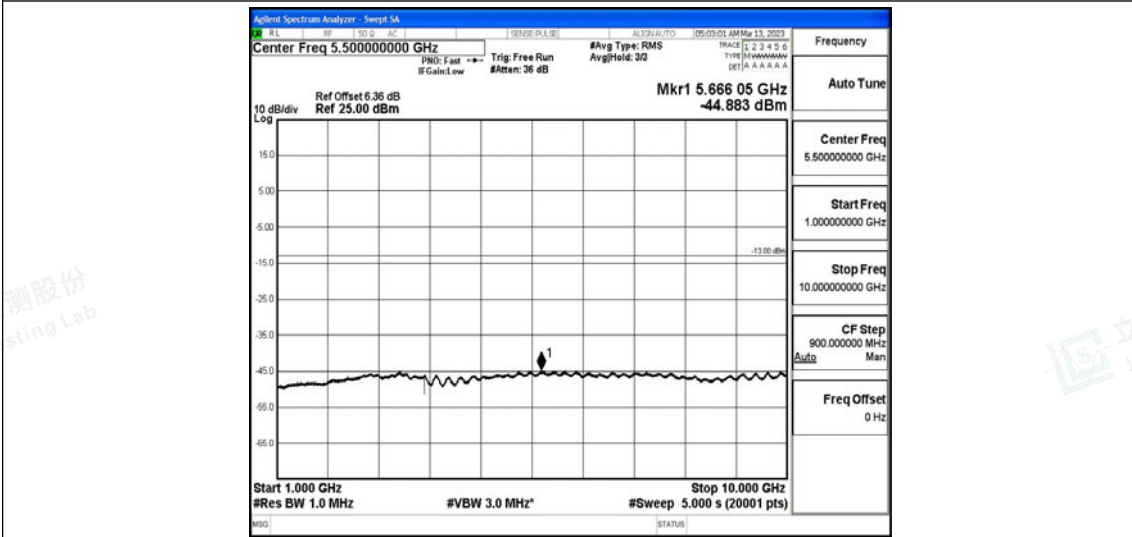

Band71-20MHz-QPSK-133222-1RB#0-Range1:0.009~0.15MHz