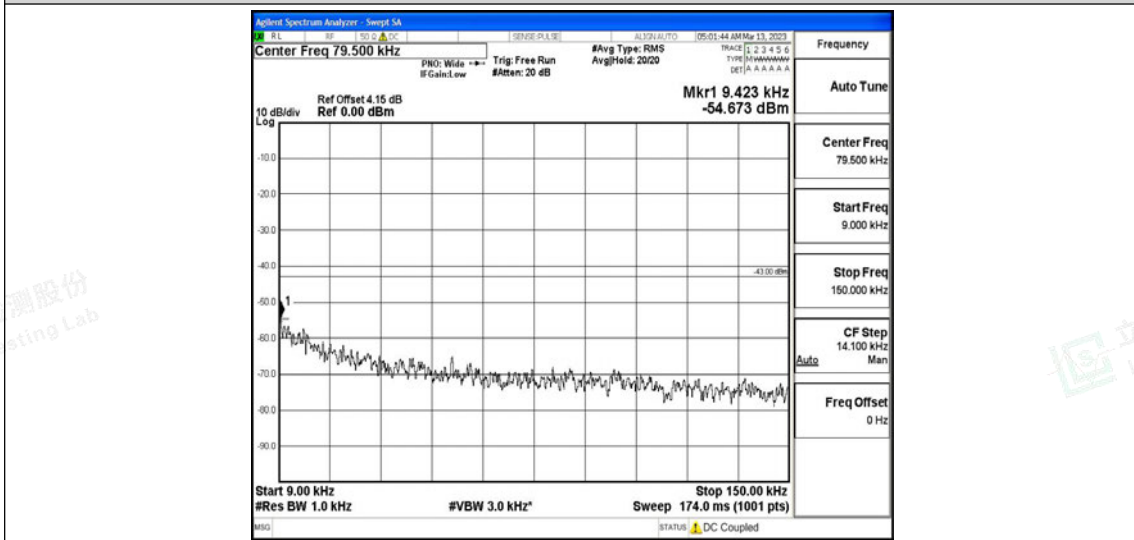

Band71-15MHz-QPSK-133397-1RB#0-Range2:0.15~30MHz