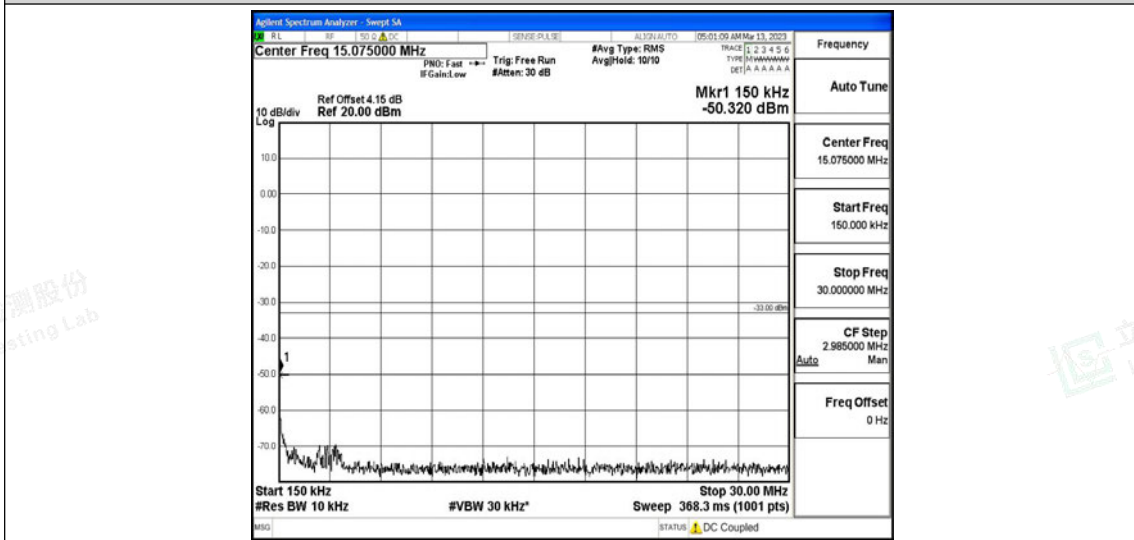

Band71-15MHz-16QAM-133197-1RB#0-Range4:1000~10000MHz

Band71-15MHz-16QAM-133297-1RB#0-Range1:0.009~0.15MHz

Band71-15MHz-16QAM-133297-1RB#0-Range2:0.15~30MHz

Band71-15MHz-16QAM-133297-1RB#0-Range3:30~1000MHz