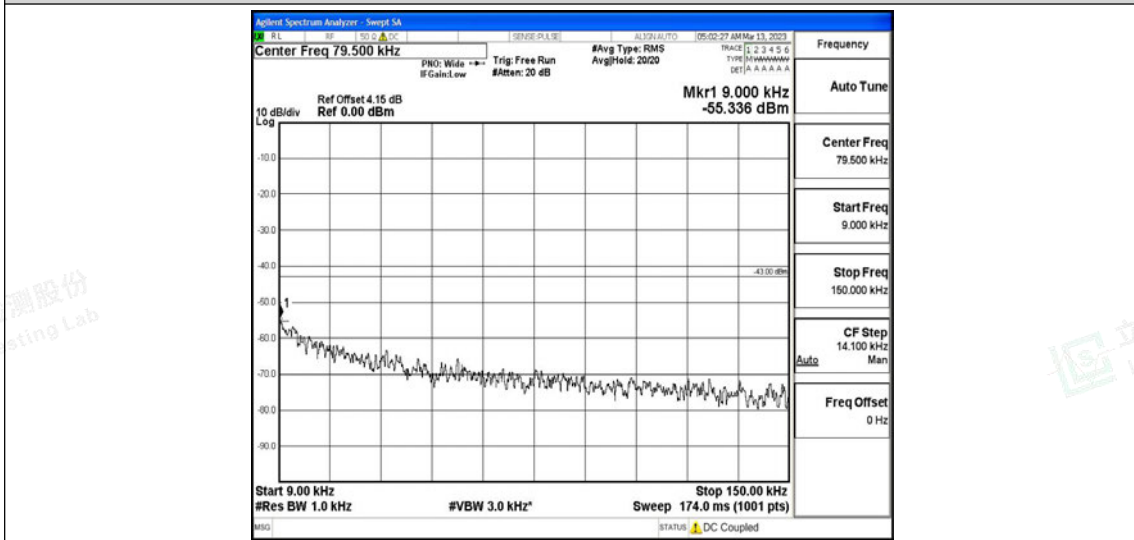

Band71-15MHz-16QAM-133397-1RB#0-Range2:0.15~30MHz