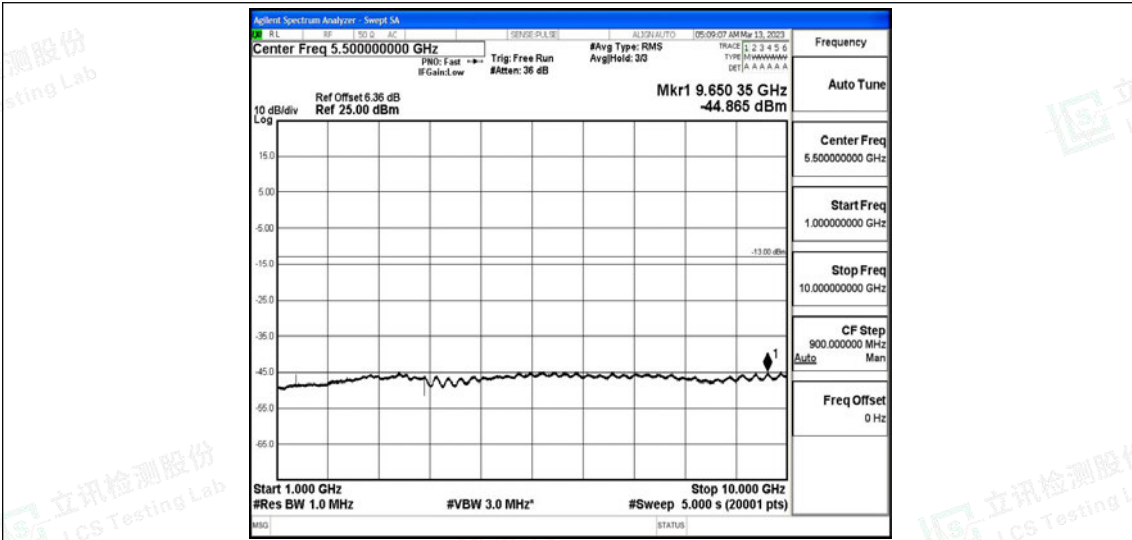

Band71-20MHz-QPSK-133372-1RB#0-Range1:0.009~0.15MHz