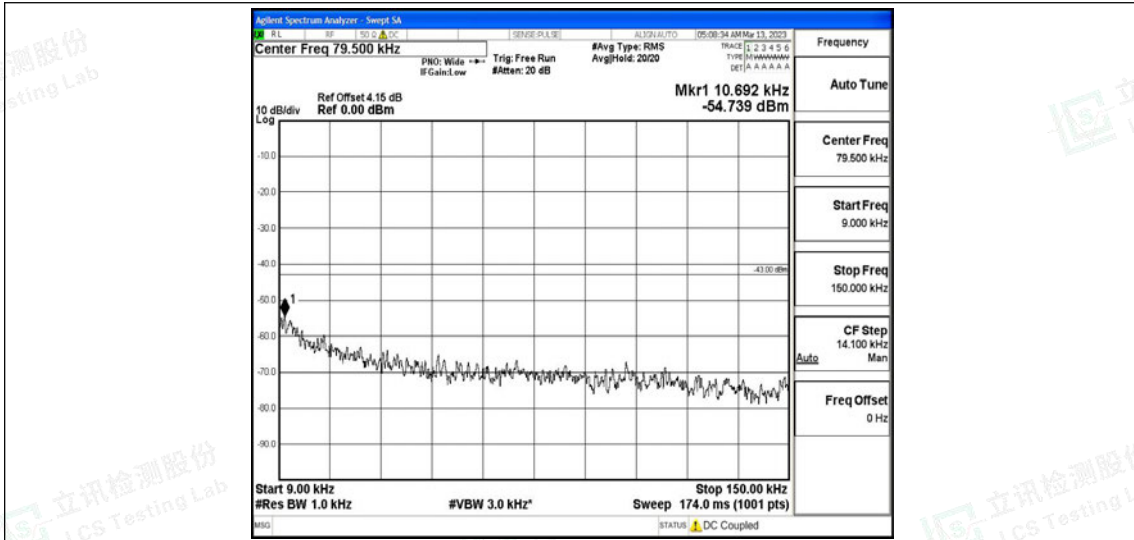

Band71-20MHz-QPSK-133297-1RB#0-Range1:0.009~0.15MHz

Band71-20MHz-QPSK-133297-1RB#0-Range2:0.15~30MHz

Band71-20MHz-QPSK-133297-1RB#0-Range3:30~1000MHz

Band71-20MHz-QPSK-133297-1RB#0-Range4:1000~10000MHz

Shenzhen LCS Compliance Testing Laboratory Ltd.