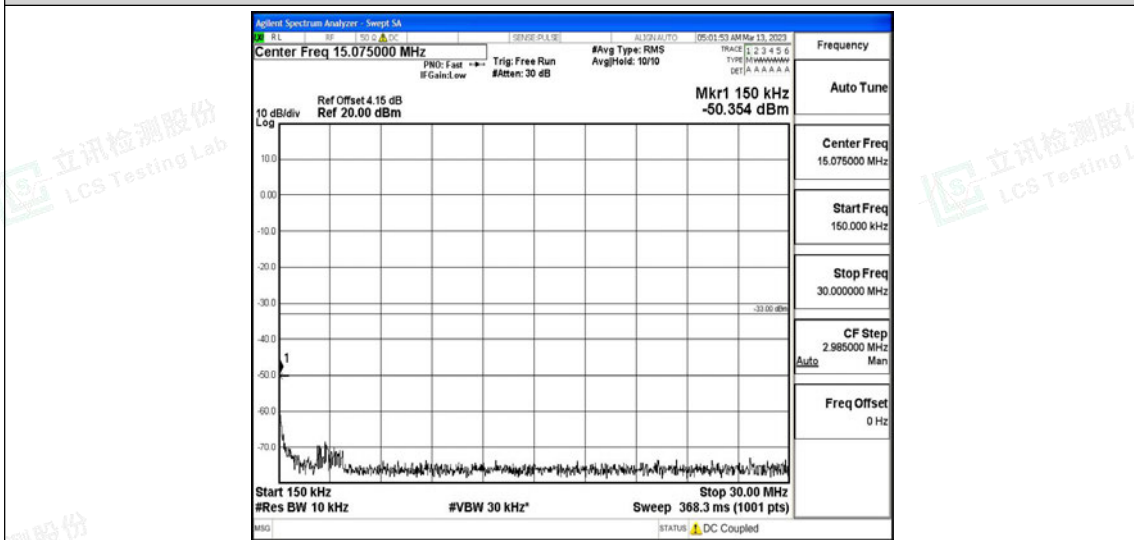

Band71-15MHz-QPSK-133297-1RB#0-Range4:1000~10000MHz

Band71-15MHz-QPSK-133397-1RB#0-Range1:0.009~0.15MHz

Band71-15MHz-QPSK-133397-1RB#0-Range2:0.15~30MHz

Band71-15MHz-QPSK-133397-1RB#0-Range3:30~1000MHz

Shenzhen LCS Compliance Testing Laboratory Ltd.