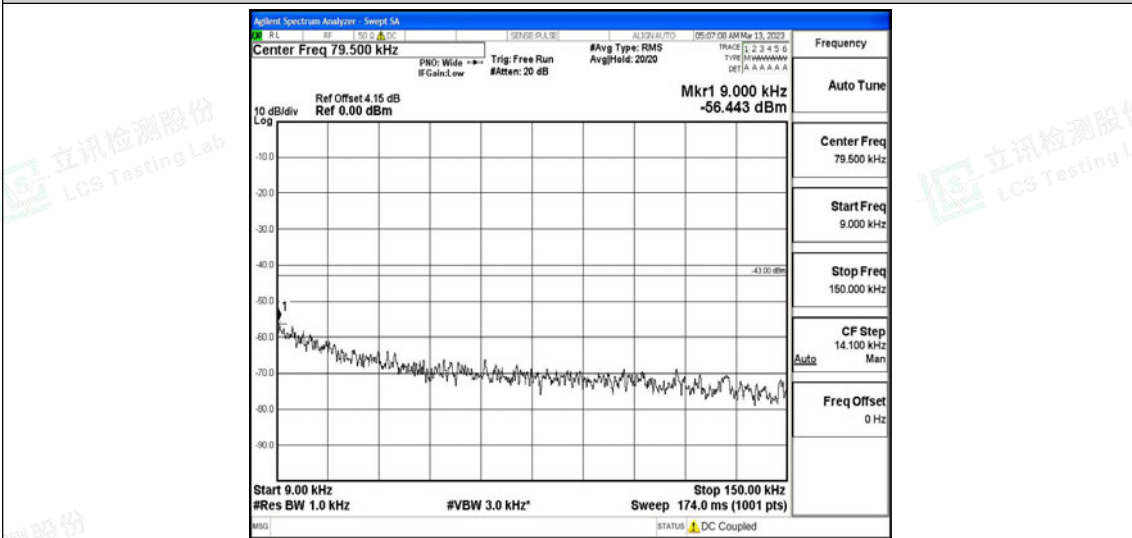

Band71-20MHz-QPSK-133222-1RB#0-Range2:0.15~30MHz