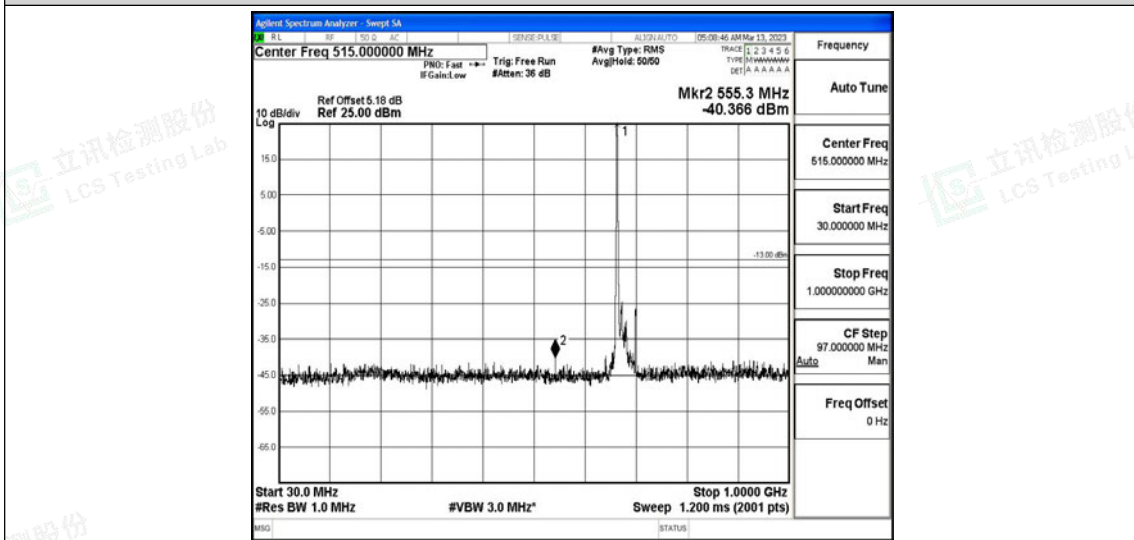

Band71-20MHz-QPSK-133297-1RB#0-Range1:0.009~0.15MHz

Band71-20MHz-QPSK-133297-1RB#0-Range2:0.15~30MHz

Band71-20MHz-QPSK-133297-1RB#0-Range3:30~1000MHz

Band71-20MHz-QPSK-133297-1RB#0-Range4:1000~10000MHz

Shenzhen LCS Compliance Testing Laboratory Ltd.