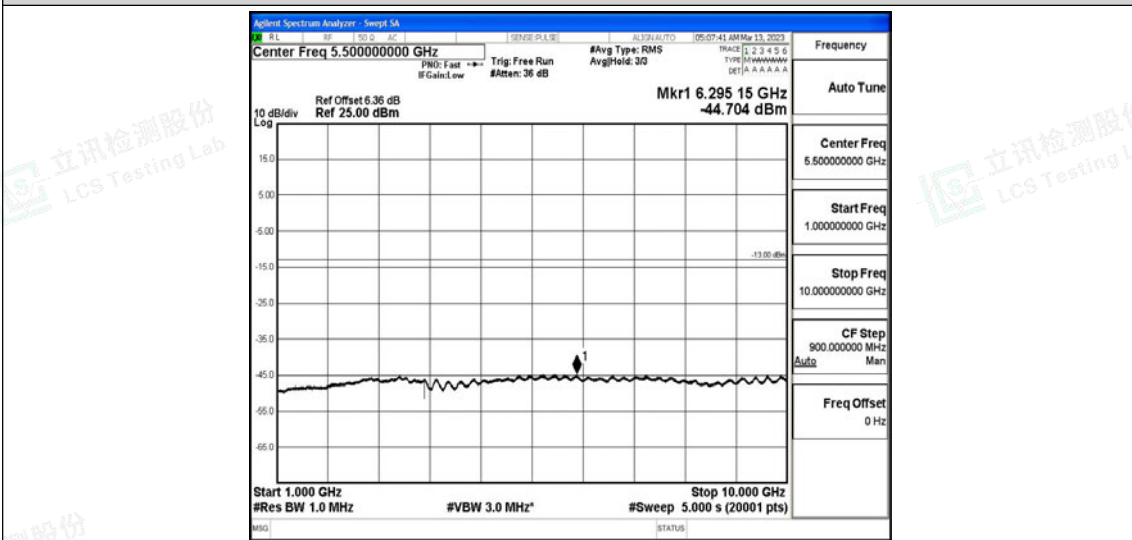

Band71-20MHz-QPSK-133297-1RB#0-Range1:0.009~0.15MHz

Band71-20MHz-QPSK-133297-1RB#0-Range2:0.15~30MHz

Band71-20MHz-QPSK-133297-1RB#0-Range3:30~1000MHz

Band71-20MHz-QPSK-133297-1RB#0-Range4:1000~10000MHz

Shenzhen LCS Compliance Testing Laboratory Ltd.