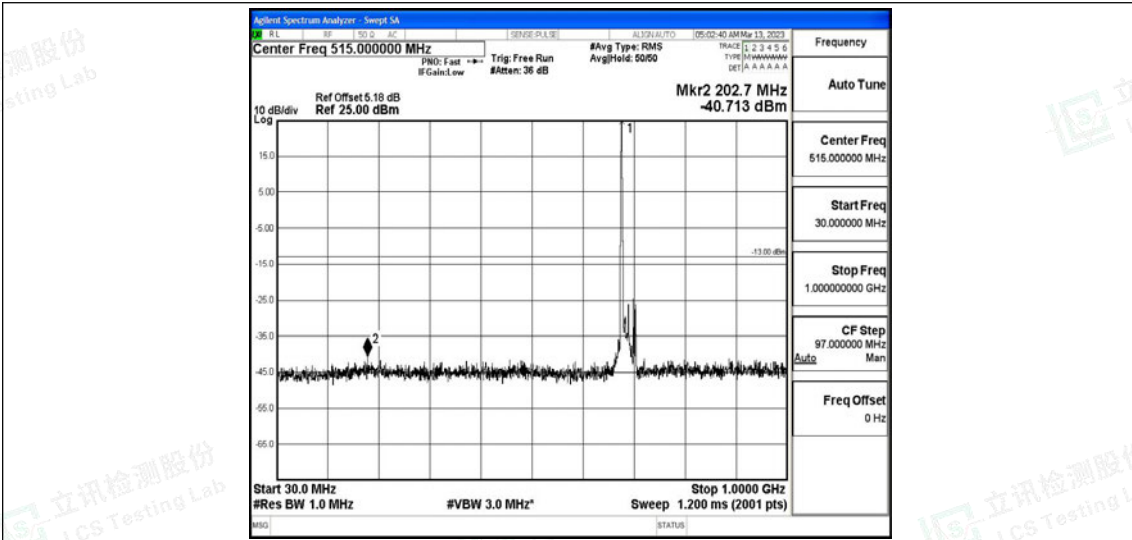

Band71-15MHz-16QAM-133297-1RB#0-Range4:1000~10000MHz

Band71-15MHz-16QAM-133397-1RB#0-Range1:0.009~0.15MHz

Band71-15MHz-16QAM-133397-1RB#0-Range2:0.15~30MHz

Band71-15MHz-16QAM-133397-1RB#0-Range3:30~1000MHz