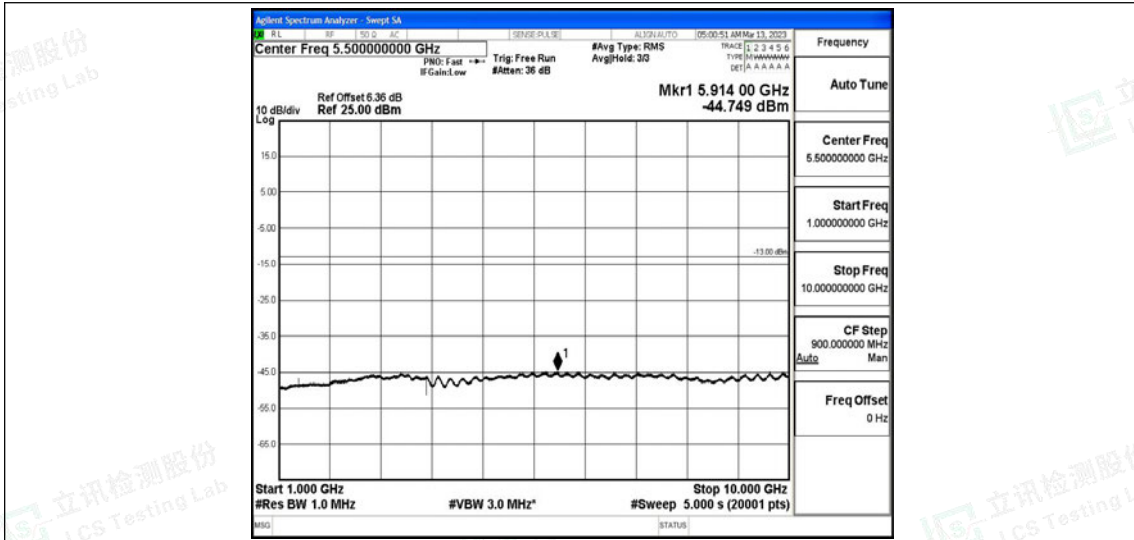

Band71-15MHz-QPSK-133297-1RB#0-Range4:1000~10000MHz

Band71-15MHz-QPSK-133397-1RB#0-Range1:0.009~0.15MHz

Band71-15MHz-QPSK-133397-1RB#0-Range2:0.15~30MHz

Band71-15MHz-QPSK-133397-1RB#0-Range3:30~1000MHz

Shenzhen LCS Compliance Testing Laboratory Ltd.