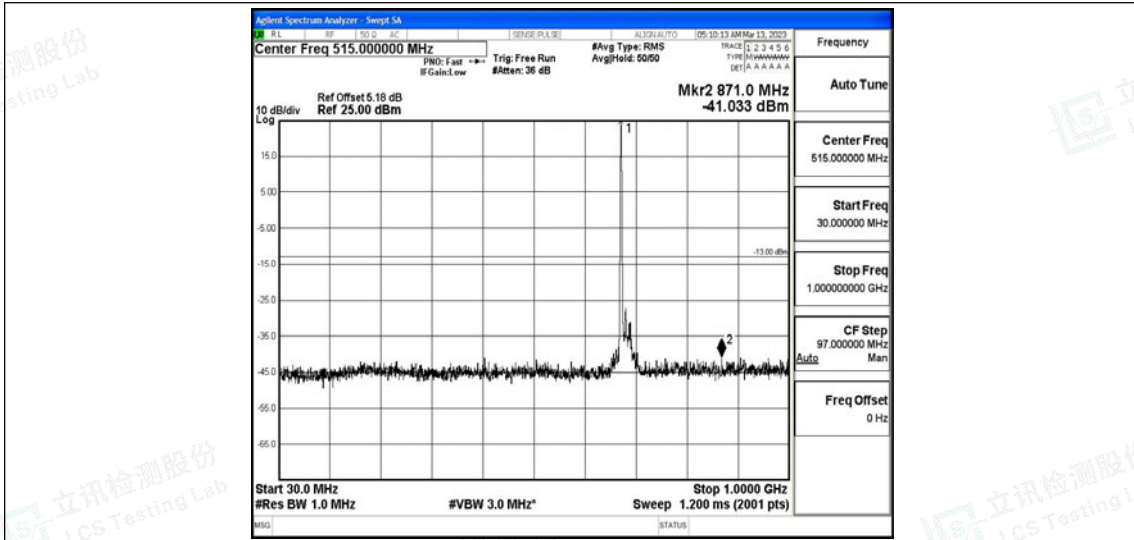

Scan code to check authenticity

Band71-20MHz-QPSK-133372-1RB#0-Range1:0.009~0.15MHz

Band71-20MHz-QPSK-133372-1RB#0-Range2:0.15~30MHz

Band71-20MHz-QPSK-133372-1RB#0-Range3:30~1000MHz

Band71-20MHz-QPSK-133372-1RB#0-Range4: 1000~10000MHz