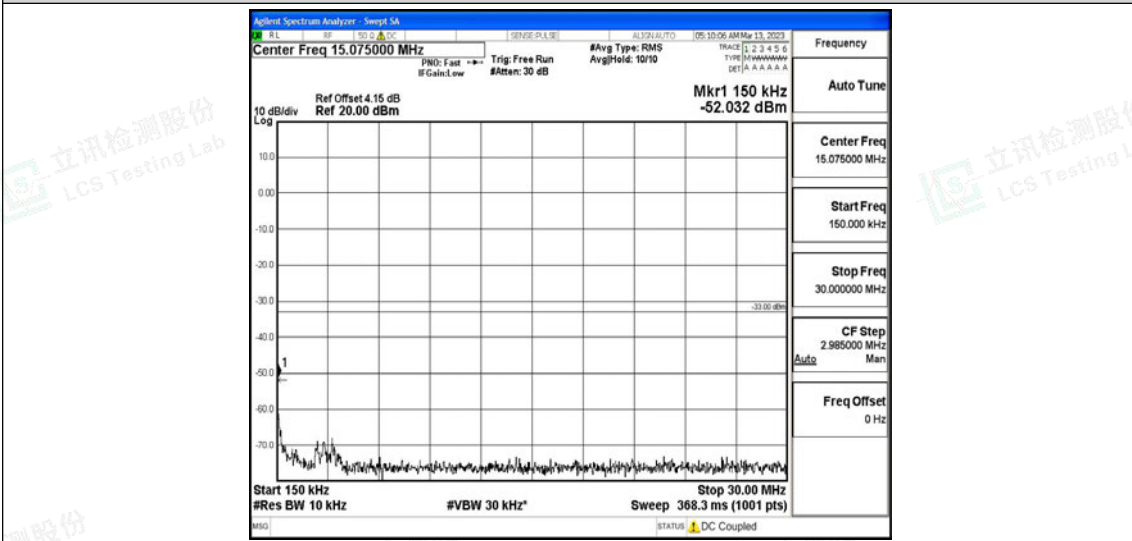

Scan code to check authenticity

Band71-20MHz-QPSK-133372-1RB#0-Range1:0.009~0.15MHz

Band71-20MHz-QPSK-133372-1RB#0-Range2:0.15~30MHz

Band71-20MHz-QPSK-133372-1RB#0-Range3:30~1000MHz

Band71-20MHz-QPSK-133372-1RB#0-Range4: 1000~10000MHz