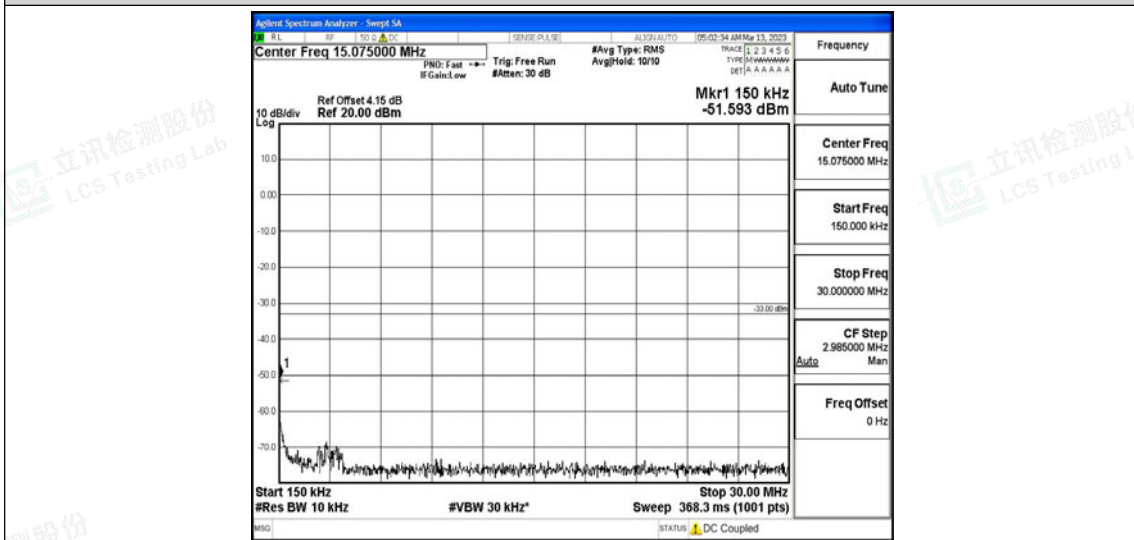

Band71-15MHz-16QAM-133297-1RB#0-Range4:1000~10000MHz

Band71-15MHz-16QAM-133397-1RB#0-Range1:0.009~0.15MHz

Band71-15MHz-16QAM-133397-1RB#0-Range2:0.15~30MHz

Band71-15MHz-16QAM-133397-1RB#0-Range3:30~1000MHz