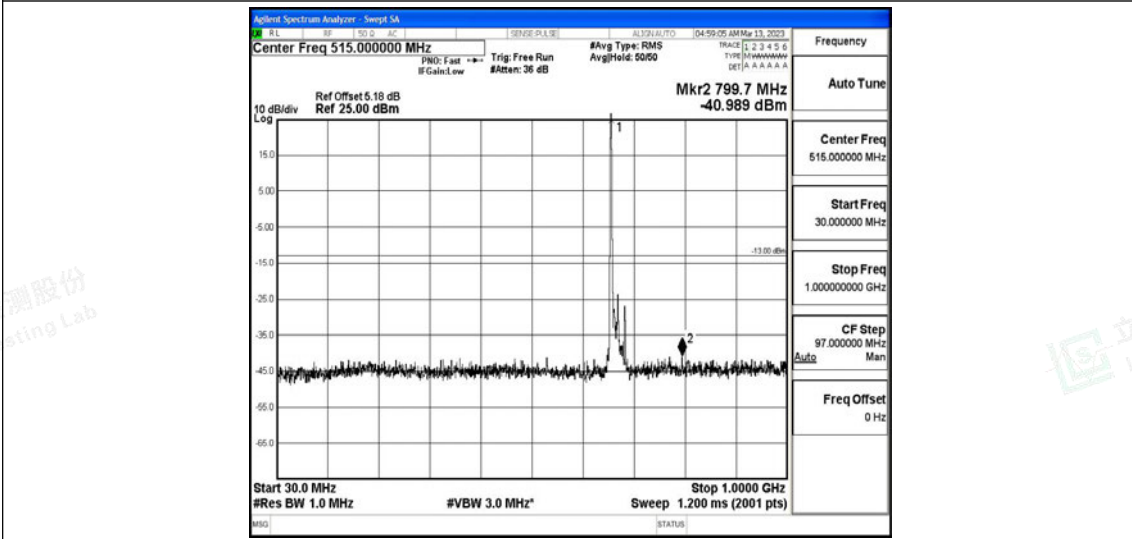

Band71-15MHz-QPSK-133197-1RB#0-Range3:30~1000MHz

Band71-15MHz-QPSK-133197-1RB#0-Range4:1000~10000MHz

Band71-15MHz-QPSK-133297-1RB#0-Range1:0.009~0.15MHz

Band71-15MHz-QPSK-133297-1RB#0-Range2:0.15~30MHz

Band71-15MHz-QPSK-133297-1RB#0-Range3:30~1000MHz