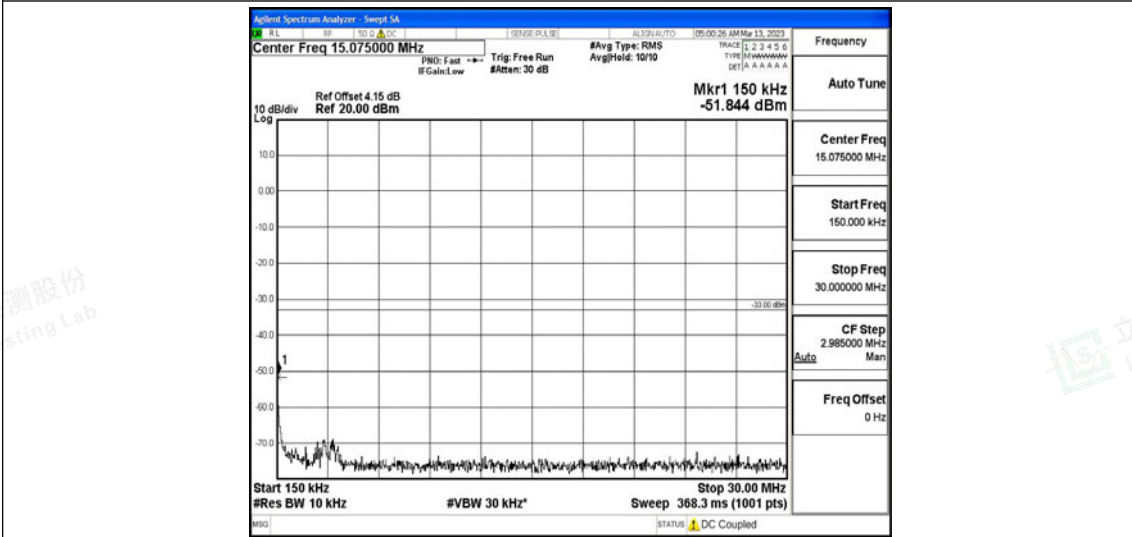

Band71-15MHz-QPSK-133197-1RB#0-Range3:30~1000MHz

Band71-15MHz-QPSK-133197-1RB#0-Range4:1000~10000MHz

Band71-15MHz-QPSK-133297-1RB#0-Range1:0.009~0.15MHz

Band71-15MHz-QPSK-133297-1RB#0-Range2:0.15~30MHz

Band71-15MHz-QPSK-133297-1RB#0-Range3:30~1000MHz