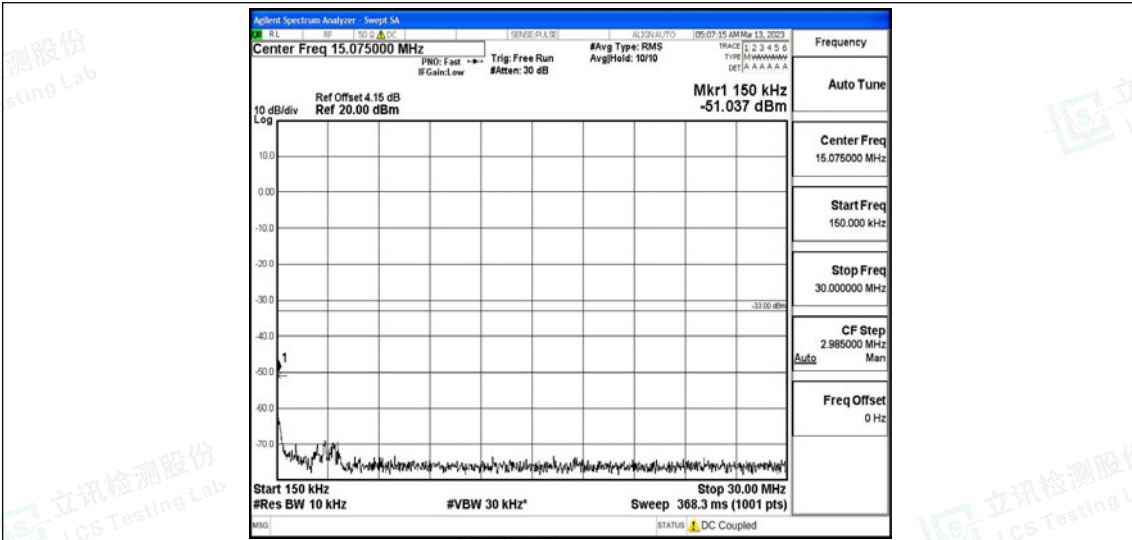

Band71-20MHz-QPSK-133222-1RB#0-Range3:30~1000MHz