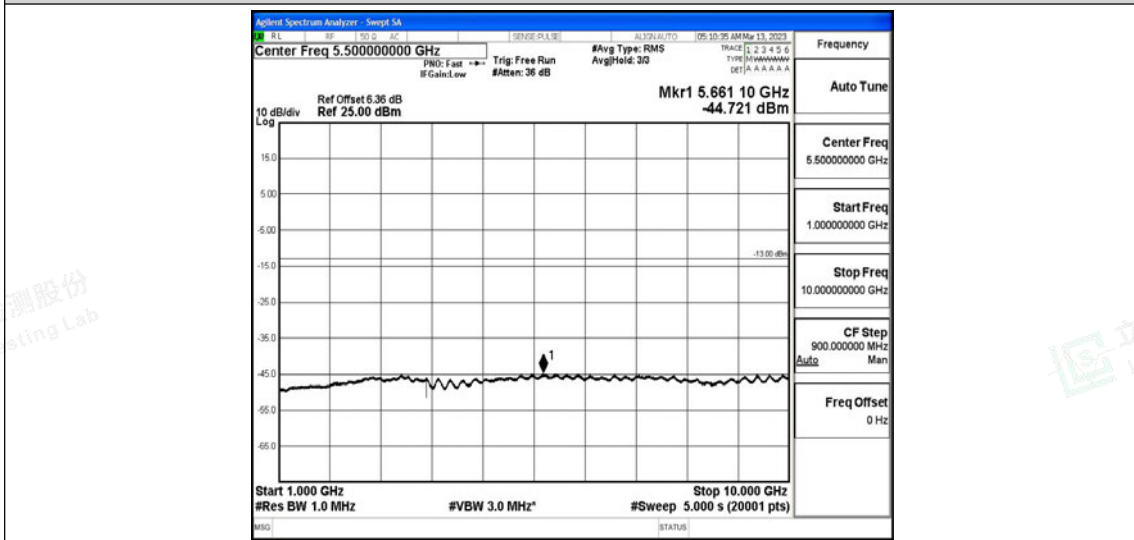

Scan code to check authenticity

Band71-20MHz-QPSK-133372-1RB#0-Range1:0.009~0.15MHz

Band71-20MHz-QPSK-133372-1RB#0-Range2:0.15~30MHz

Band71-20MHz-QPSK-133372-1RB#0-Range3:30~1000MHz

Band71-20MHz-QPSK-133372-1RB#0-Range4: 1000~10000MHz