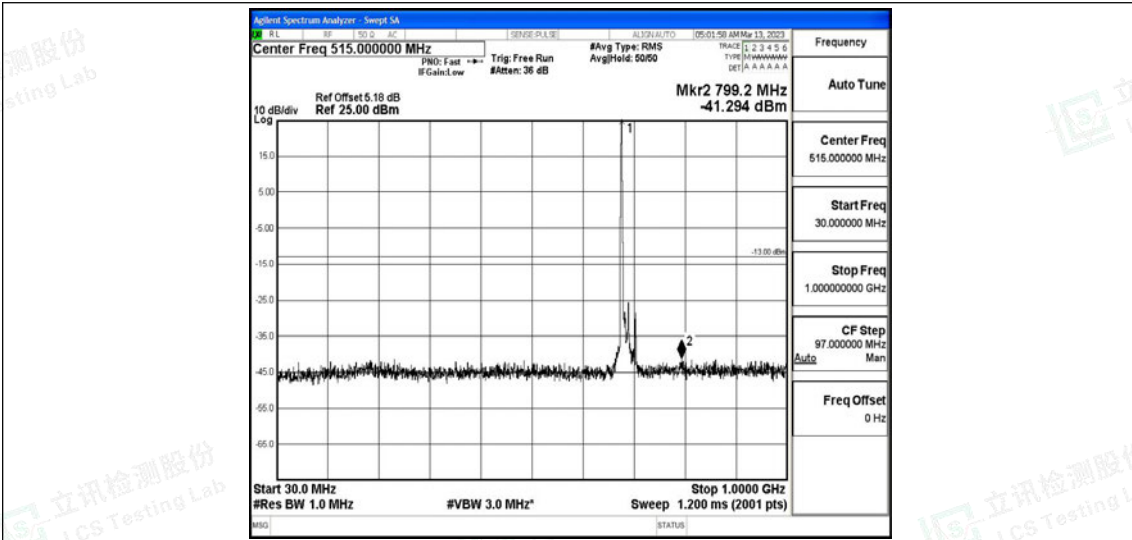

Band71-15MHz-QPSK-133397-1RB#0-Range4: 1000~10000MHz