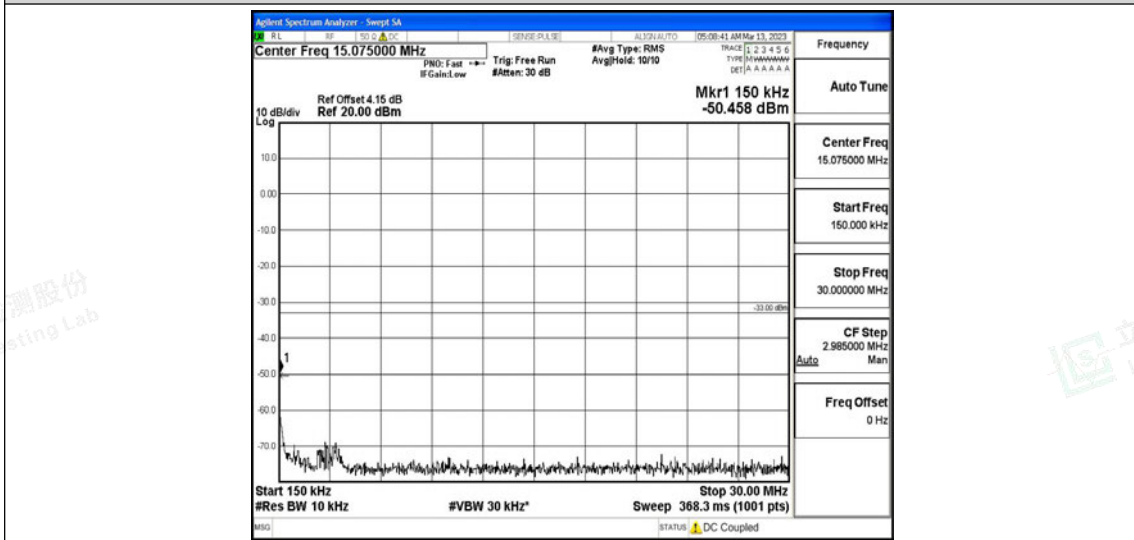

Band71-20MHz-QPSK-133297-1RB#0-Range1:0.009~0.15MHz

Band71-20MHz-QPSK-133297-1RB#0-Range2:0.15~30MHz

Band71-20MHz-QPSK-133297-1RB#0-Range3:30~1000MHz

Band71-20MHz-QPSK-133297-1RB#0-Range4:1000~10000MHz

Shenzhen LCS Compliance Testing Laboratory Ltd.