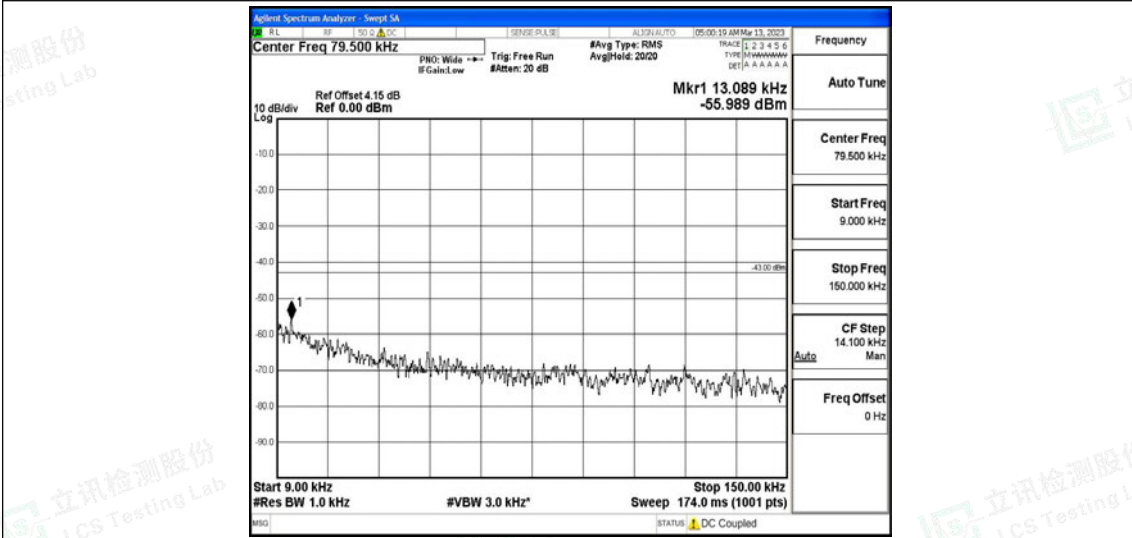

Band71-15MHz-QPSK-133297-1RB#0-Range2:0.15~30MHz