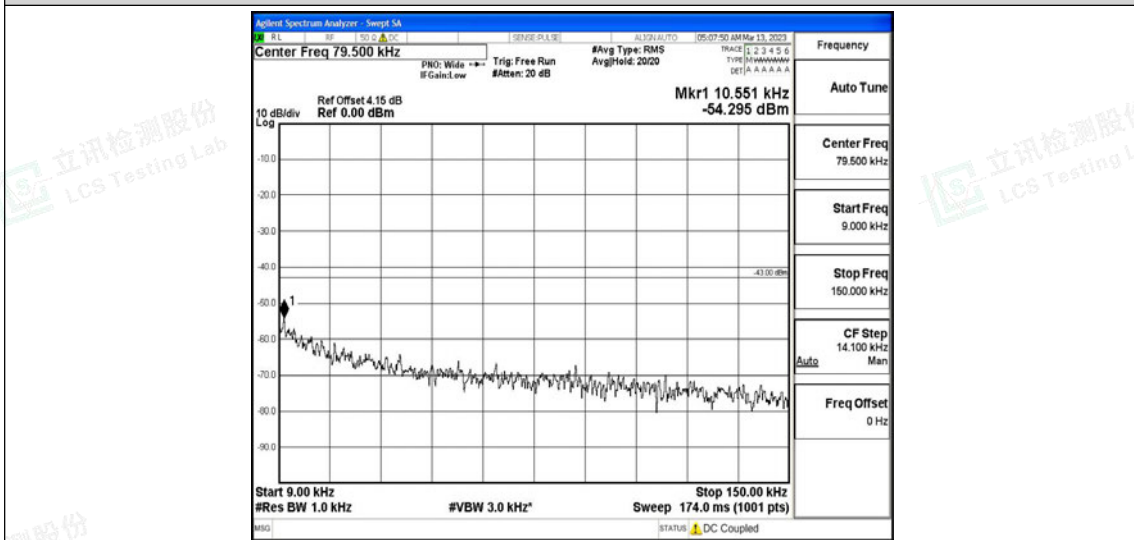

Band71-20MHz-16QAM-133222-1RB#0-Range2:0.15~30MHz