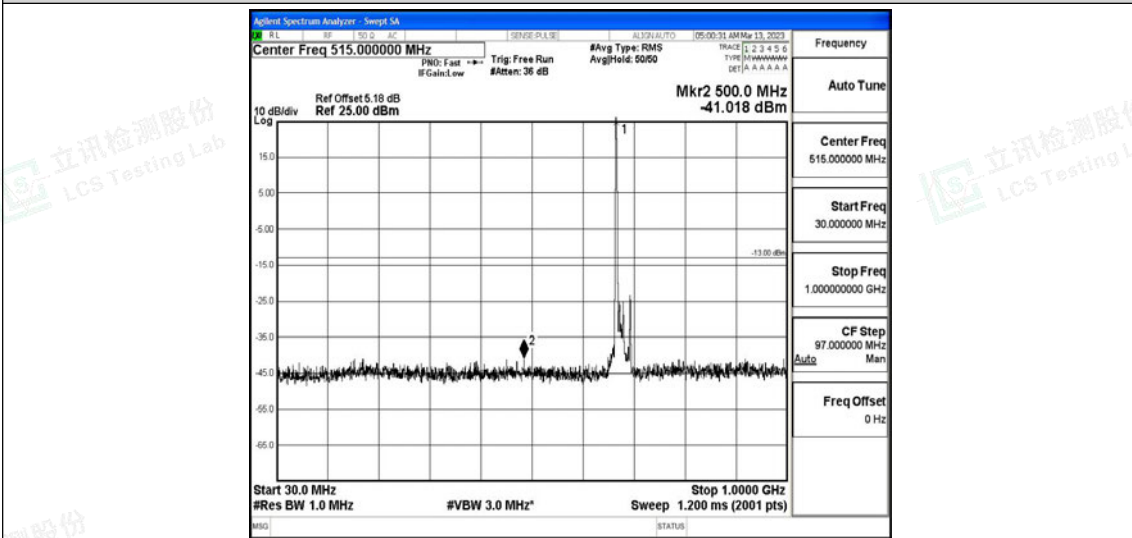

Band71-15MHz-QPSK-133297-1RB#0-Range4:1000~10000MHz

Band71-15MHz-QPSK-133397-1RB#0-Range1:0.009~0.15MHz

Band71-15MHz-QPSK-133397-1RB#0-Range2:0.15~30MHz

Band71-15MHz-QPSK-133397-1RB#0-Range3:30~1000MHz

Shenzhen LCS Compliance Testing Laboratory Ltd.