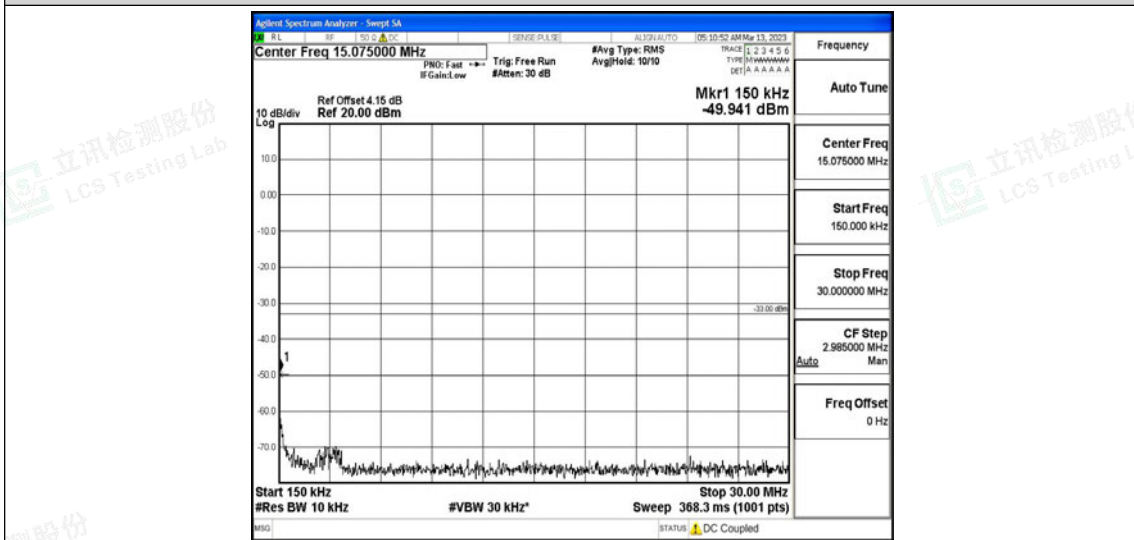

Tel: +(86) 0755-82591330 | E-mail: webmaster@lcs-cert.com | Web: www.lcs-cert.com

Scan code to check authenticity

Band71-20MHz-16QAM-133372-1RB#0-Range1:0.009~0.15MHz

Band71-20MHz-16QAM-133372-1RB#0-Range2:0.15~30MHz