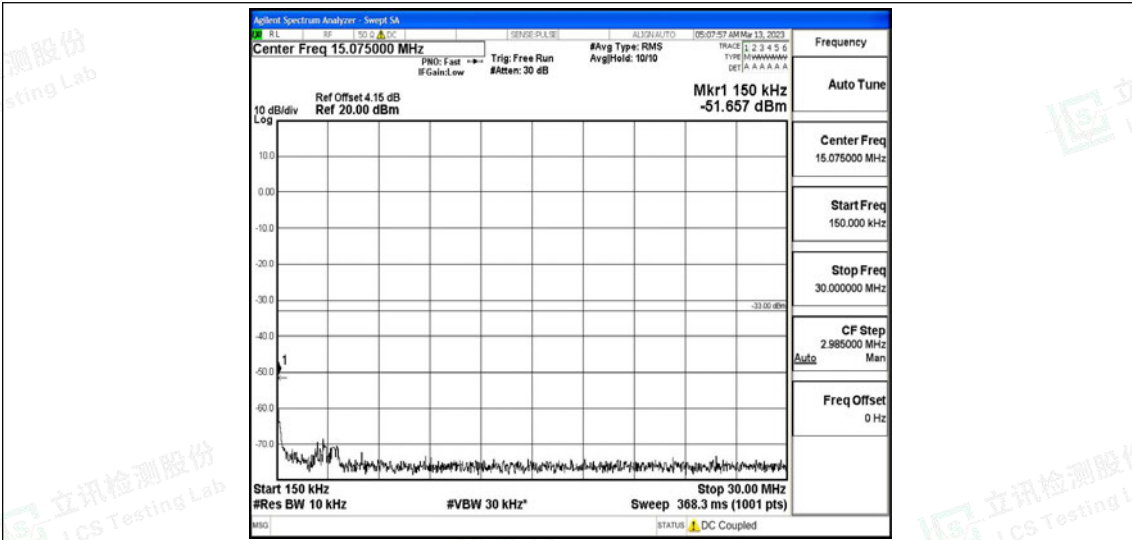

Band71-20MHz-16QAM-133222-1RB#0-Range3:30~1000MHz