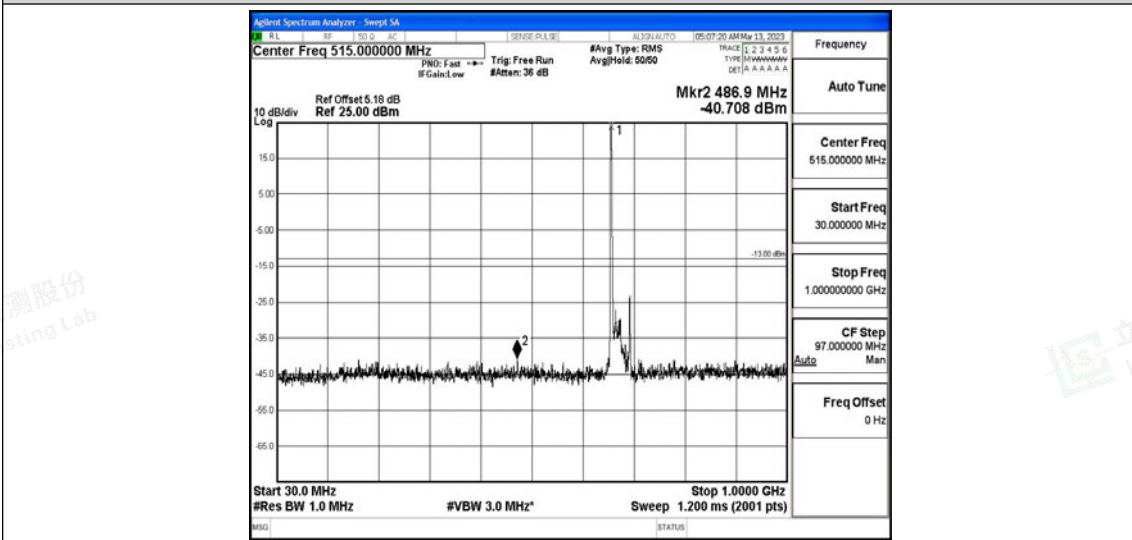

Band71-20MHz-QPSK-133222-1RB#0-Range4:1000~10000MHz