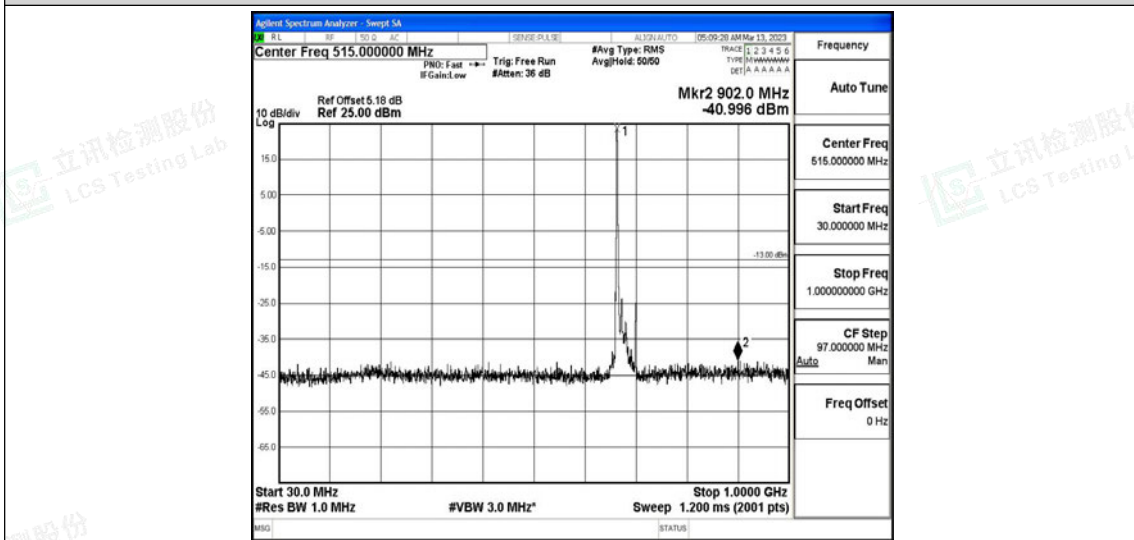

Tel: +(86) 0755-82591330 | E-mail: webmaster@lcs-cert.com | Web: www.lcs-cert.com

Scan code to check authenticity

Band71-20MHz-16QAM-133297-1RB#0-Range2:0.15~30MHz

Band71-20MHz-16QAM-133297-1RB#0-Range3:30~1000MHz