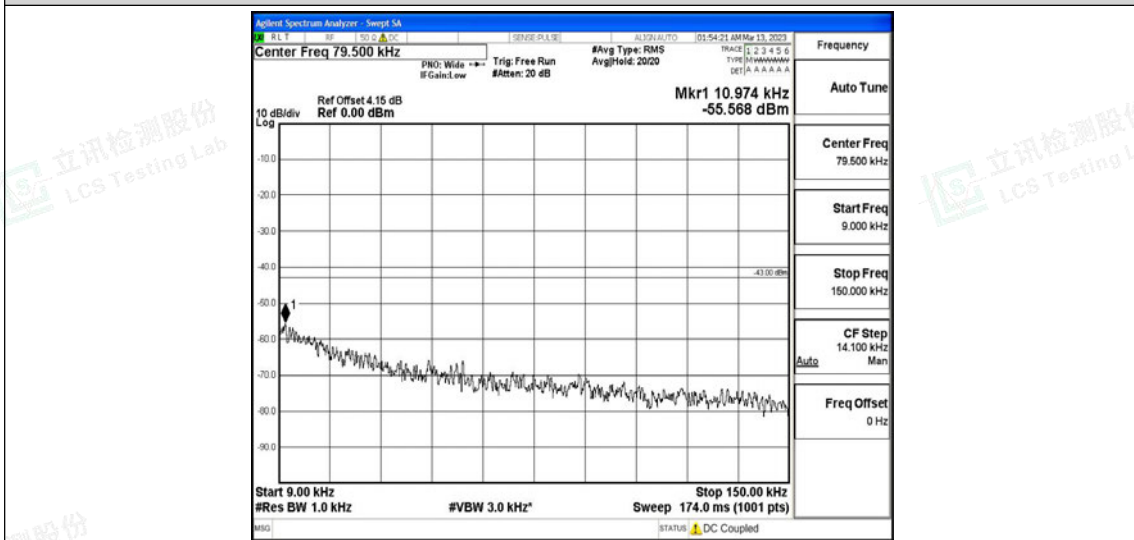

Band66-10MHz-16QAM-132022-1RB#0-Range2:0.15~30MHz