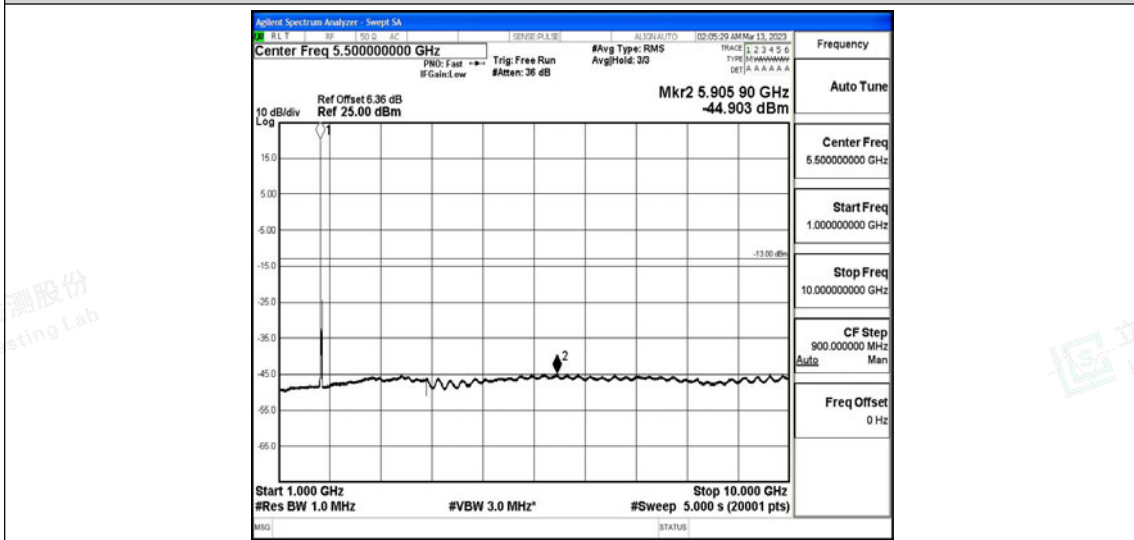

Band66-15MHz-QPSK-132322-1RB#0-Range2:0.15~30MHz

Band66-15MHz-QPSK-132322-1RB#0-Range3:30~1000MHz

Band66-15MHz-QPSK-132322-1RB#0-Range4: 1000~10000MHz

Band66-15MHz-QPSK-132322-1RB#0-Range5: 10000~20000MHz