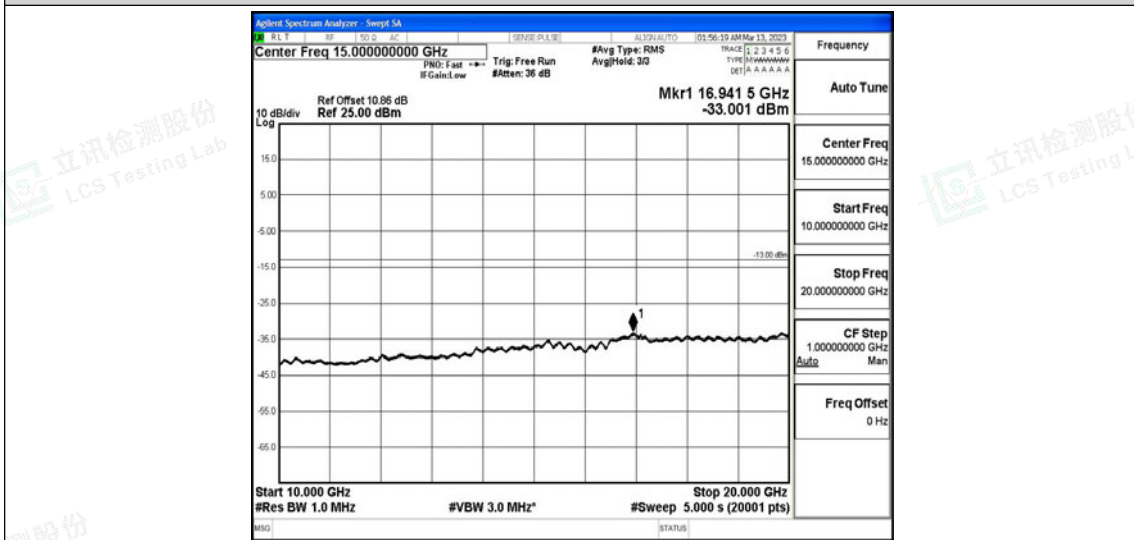

Tel: +(86) 0755-82591330 | E-mail: webmaster@lcs-cert.com | Web: www.lcs-cert.com

Scan code to check authenticity

Band66-10MHz-QPSK-132322-1RB#0-Range4: 1000~10000MHz

Band66-10MHz-QPSK-132322-1RB#0-Range5: 10000~20000MHz