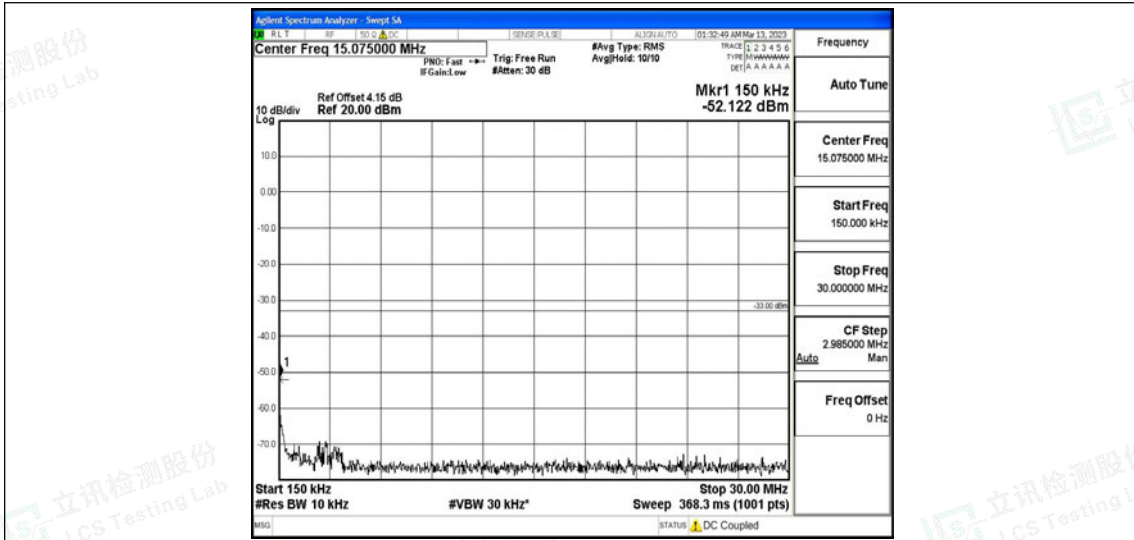

Band66-3MHz-QPSK-131987-1RB#0-Range3:30~1000MHz