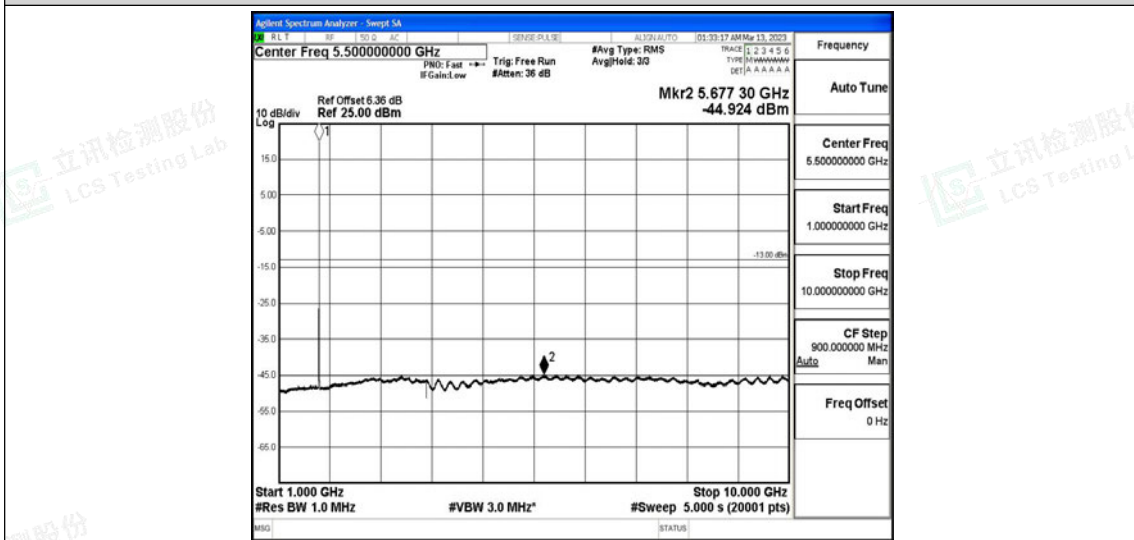

Band66-3MHz-QPSK-131987-1RB#0-Range5:10000~20000MHz