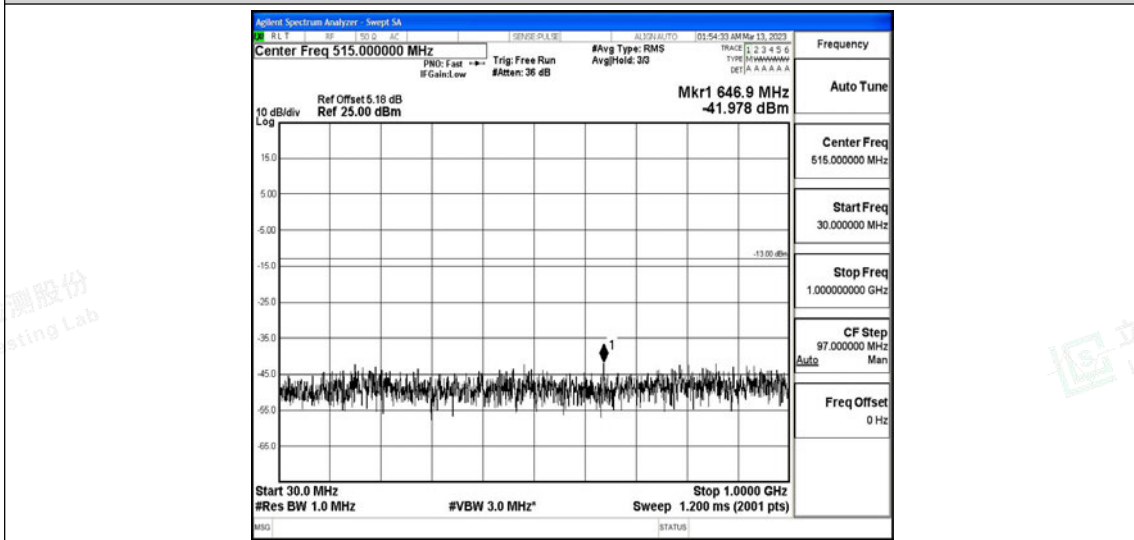

Band66-10MHz-16QAM-132022-1RB#0-Range1:0.009~0.15MHz

Band66-10MHz-16QAM-132022-1RB#0-Range2:0.15~30MHz

Band66-10MHz-16QAM-132022-1RB#0-Range3:30~1000MHz

Band66-10MHz-16QAM-132022-1RB#0-Range4:1000~10000MHz