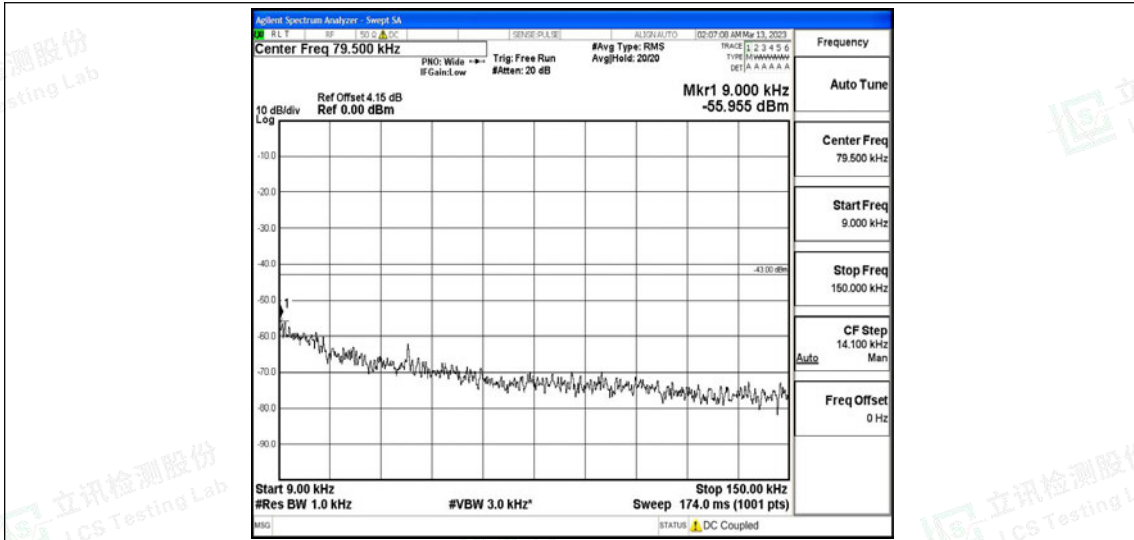

Band66-15MHz-QPSK-132597-1RB#0-Range2:0.15~30MHz