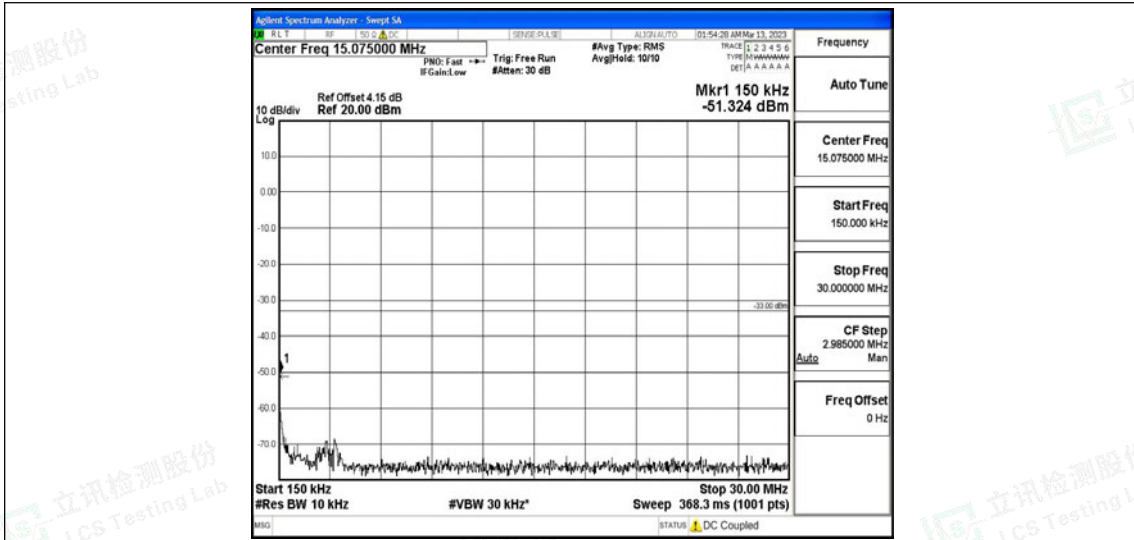

Band66-10MHz-16QAM-132022-1RB#0-Range3:30~1000MHz