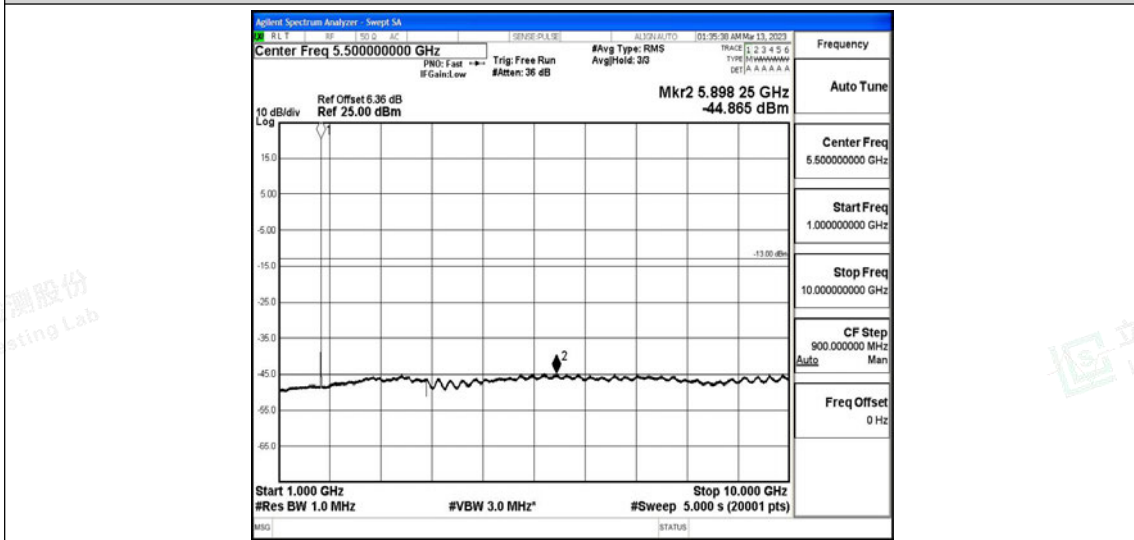

Band66-3MHz-QPSK-132322-1RB#0-Range2:0.15~30MHz

Band66-3MHz-QPSK-132322-1RB#0-Range3:30~1000MHz

Band66-3MHz-QPSK-132322-1RB#0-Range4:1000~10000MHz

Band66-3MHz-QPSK-132322-1RB#0-Range5:10000~20000MHz

Band66-3MHz-QPSK-132657-1RB#0-Range1:0.009~0.15MHz