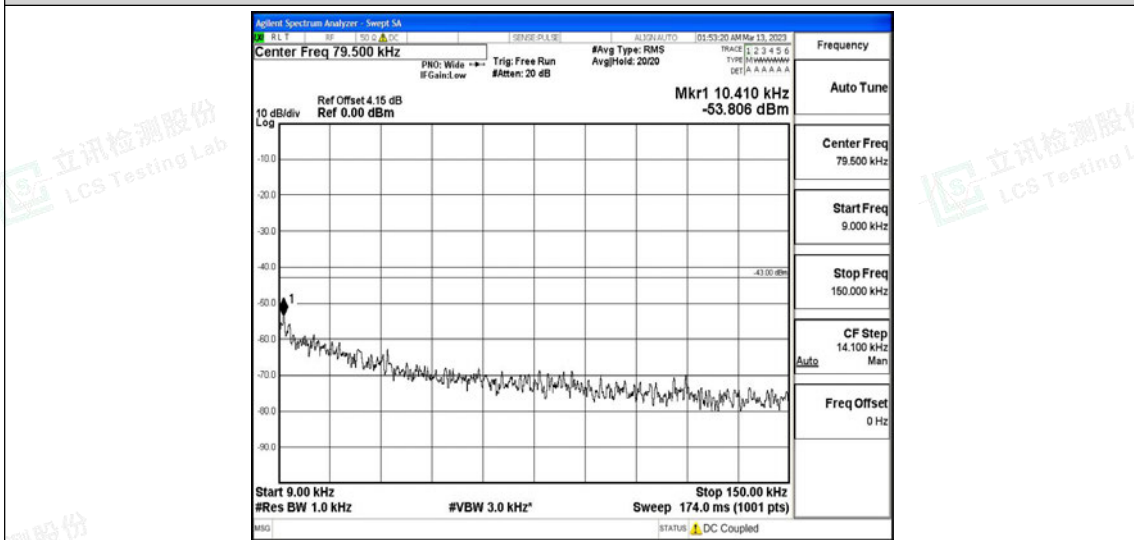

Scan code to check authenticity

Band66-5MHz-16QAM-132647-1RB#0-Range5:10000~20000MHz

Band66-10MHz-QPSK-132022-1RB#0-Range1:0.009~0.15MHz

Band66-10MHz-QPSK-132022-1RB#0-Range2:0.15~30MHz

Band66-10MHz-QPSK-132022-1RB#0-Range3:30~1000MHz