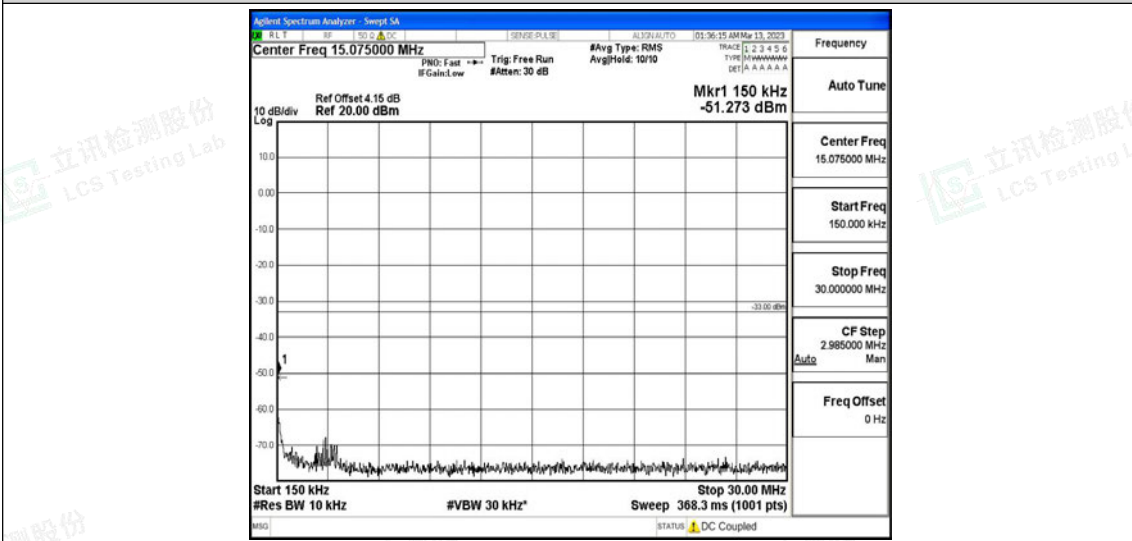

Band66-3MHz-16QAM-131987-1RB#0-Range5:10000~20000MHz

Band66-3MHz-16QAM-132322-1RB#0-Range1:0.009~0.15MHz

Band66-3MHz-16QAM-132322-1RB#0-Range2:0.15~30MHz

Band66-3MHz-16QAM-132322-1RB#0-Range3:30~1000MHz

Band66-3MHz-16QAM-132322-1RB#0-Range4: 1000~10000MHz