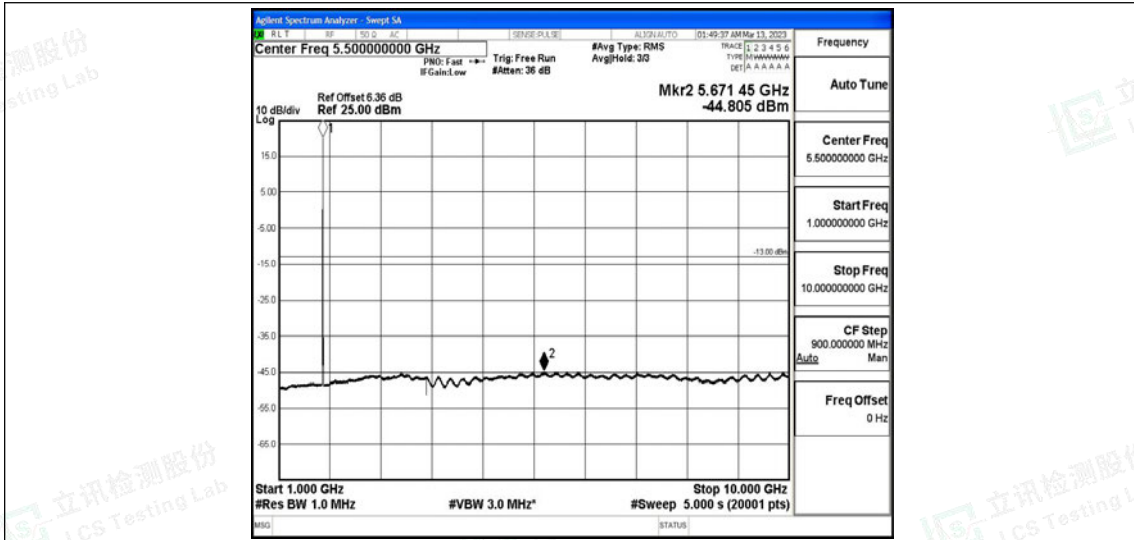

Band66-5MHz-16QAM-132647-1RB#0-Range5:10000~20000MHz