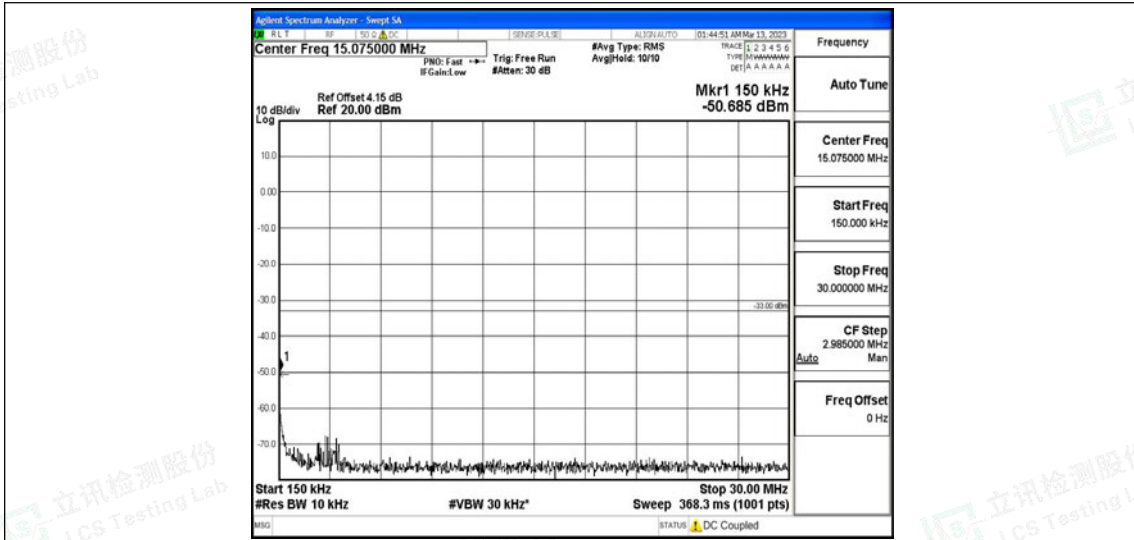

Band66-5MHz-16QAM-131997-1RB#0-Range3:30~1000MHz