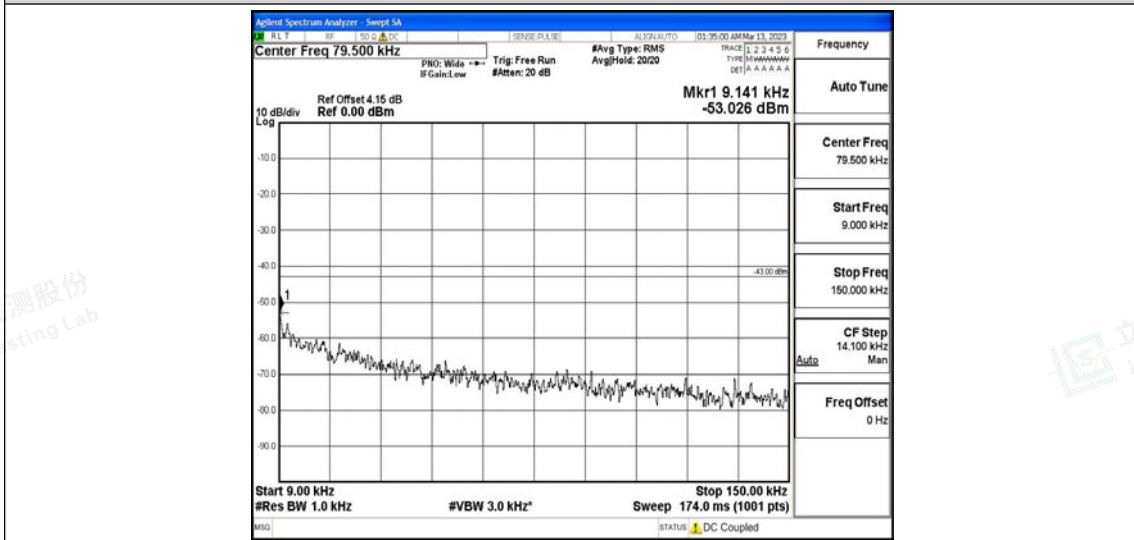

Band66-3MHz-QPSK-131987-1RB#0-Range2:0.15~30MHz

Band66-3MHz-QPSK-131987-1RB#0-Range3:30~1000MHz

Band66-3MHz-QPSK-131987-1RB#0-Range4:1000~10000MHz

Band66-3MHz-QPSK-131987-1RB#0-Range5:10000~20000MHz

Band66-3MHz-QPSK-132322-1RB#0-Range1:0.009~0.15MHz