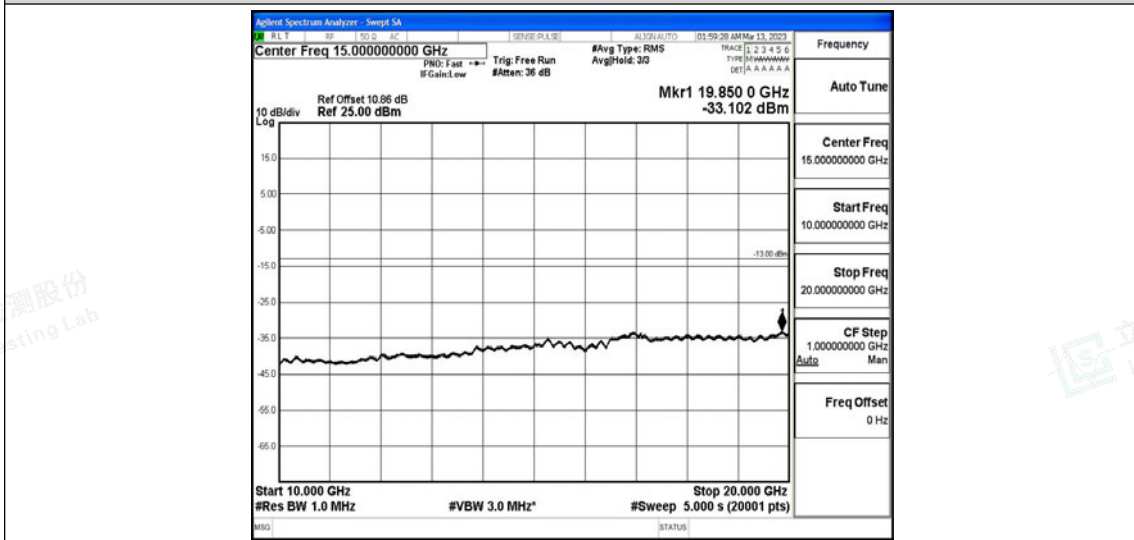

Band66-10MHz-16QAM-132622-1RB#0-Range3:30~1000MHz

Band66-10MHz-16QAM-132622-1RB#0-Range4:1000~10000MHz

Band66-10MHz-16QAM-132622-1RB#0-Range5: 10000~20000MHz

Band66-15MHz-QPSK-132047-1RB#0-Range1:0.009~0.15MHz