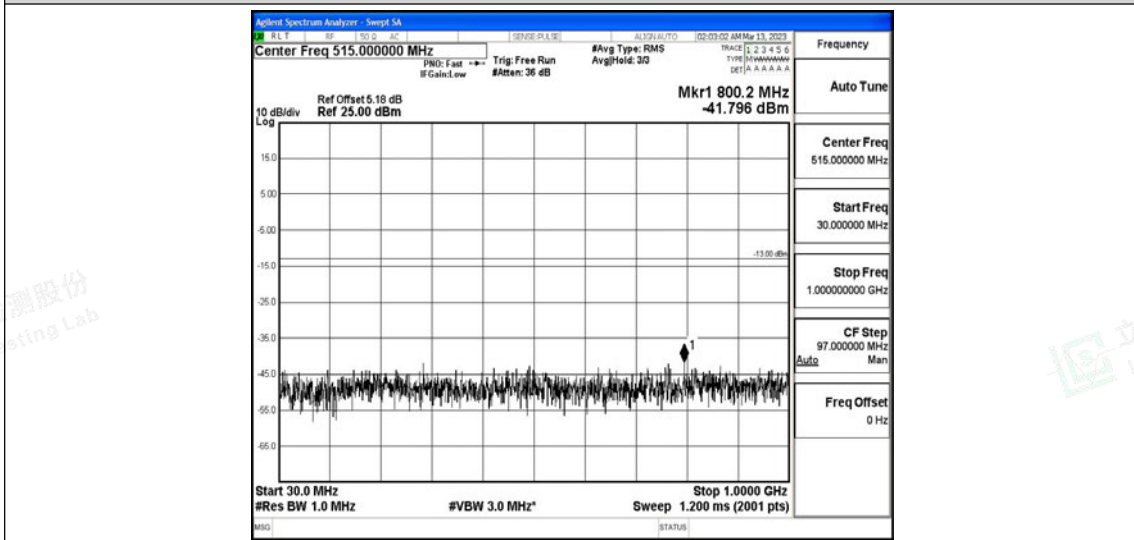

Band66-15MHz-QPSK-132047-1RB#0-Range4:1000~10000MHz