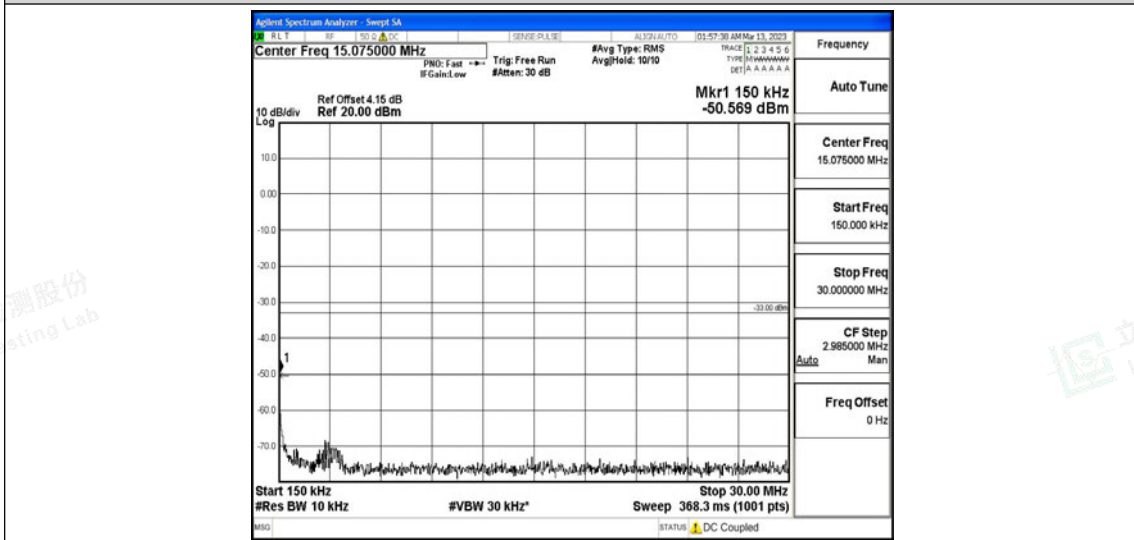

Band66-10MHz-QPSK-132622-1RB#0-Range3:30~1000MHz