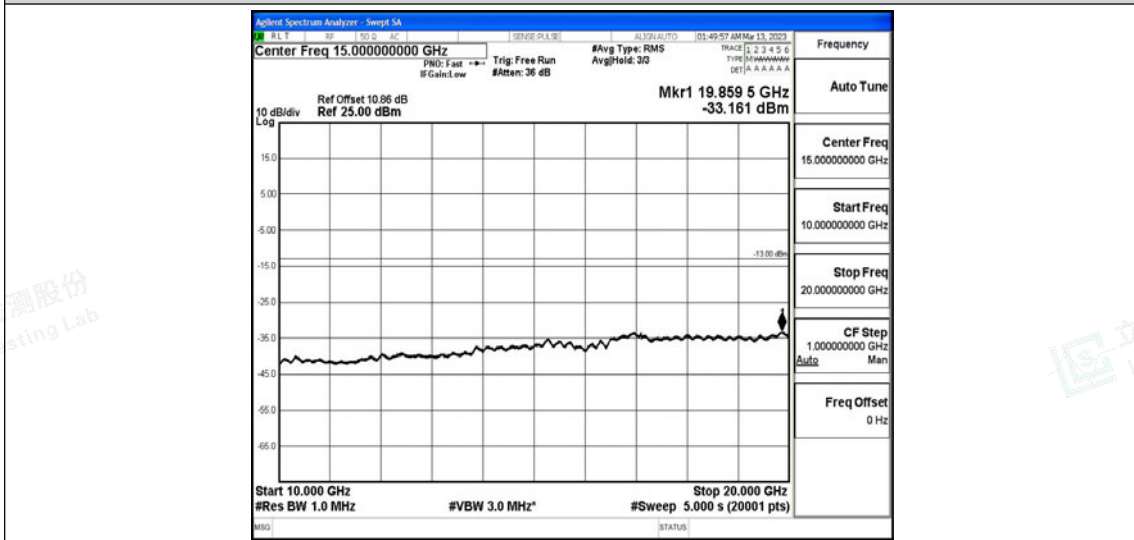

Band66-10MHz-QPSK-132022-1RB#0-Range1:0.009~0.15MHz