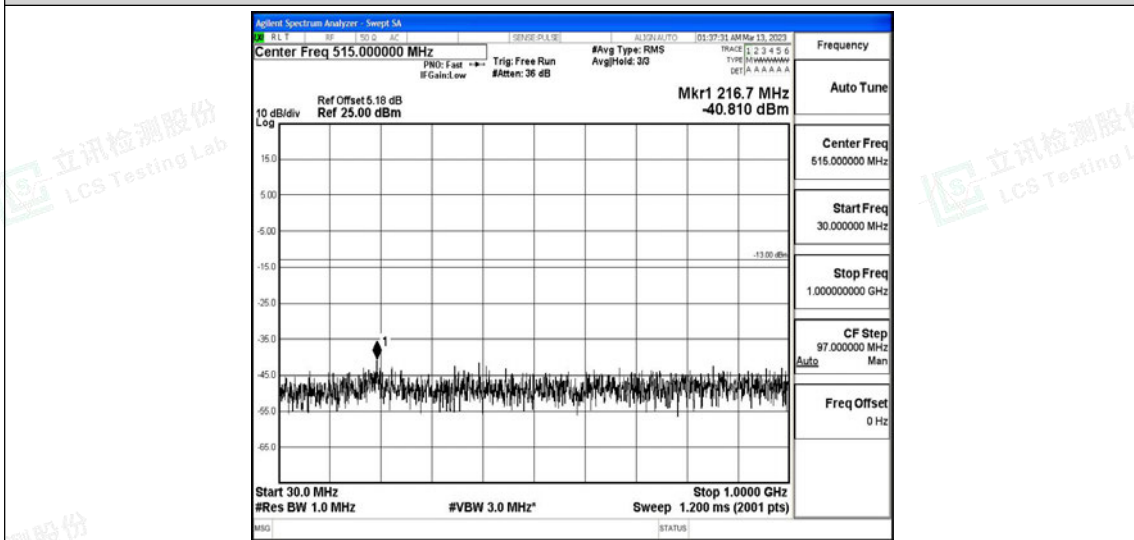

Band66-3MHz-QPSK-132657-1RB#0-Range2:0.15~30MHz

Band66-3MHz-QPSK-132657-1RB#0-Range3:30~1000MHz

Band66-3MHz-QPSK-132657-1RB#0-Range4:1000~10000MHz

Shenzhen LCS Compliance Testing Laboratory Ltd.

Add: 101, 201 Bldg A & 301 Bldg C, Juji Industrial Park Yabianxueziwei, Shajing Street, Baoan District, Shenzhen, 518000, China