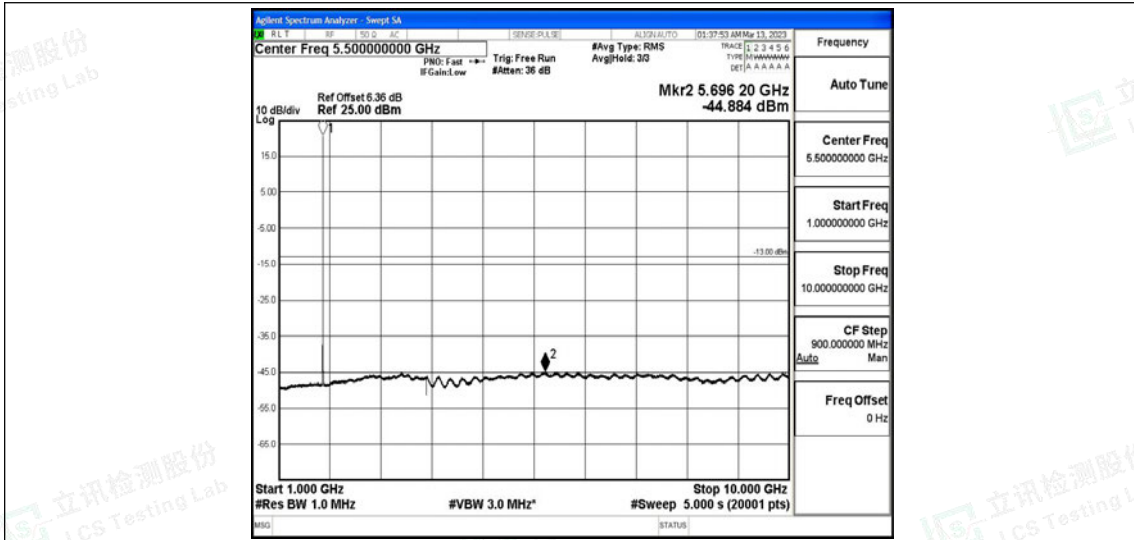

Band66-3MHz-QPSK-132657-1RB#0-Range5:10000~20000MHz