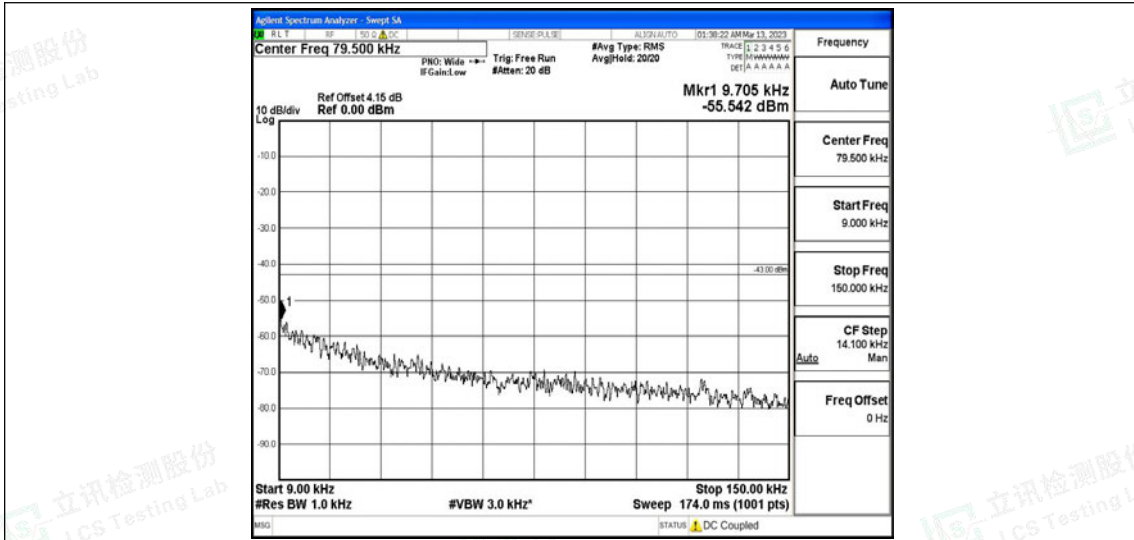

Band66-3MHz-16QAM-132657-1RB#0-Range2:0.15~30MHz