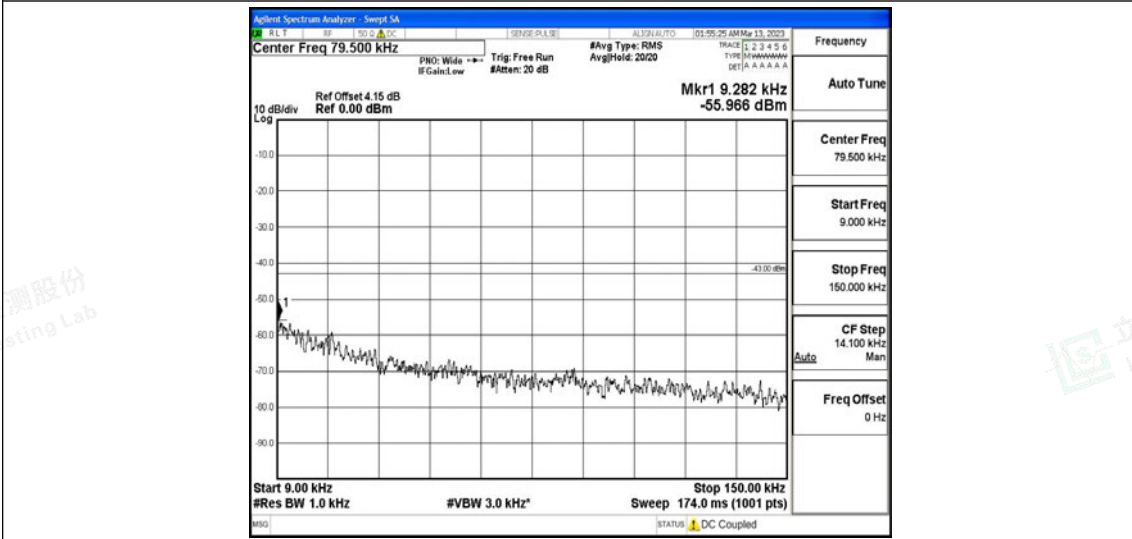

Band66-10MHz-QPSK-132022-1RB#0-Range4:1000~10000MHz

Band66-10MHz-QPSK-132022-1RB#0-Range5:10000~20000MHz

Band66-10MHz-QPSK-132322-1RB#0-Range1:0.009~0.15MHz

Band66-10MHz-QPSK-132322-1RB#0-Range2:0.15~30MHz