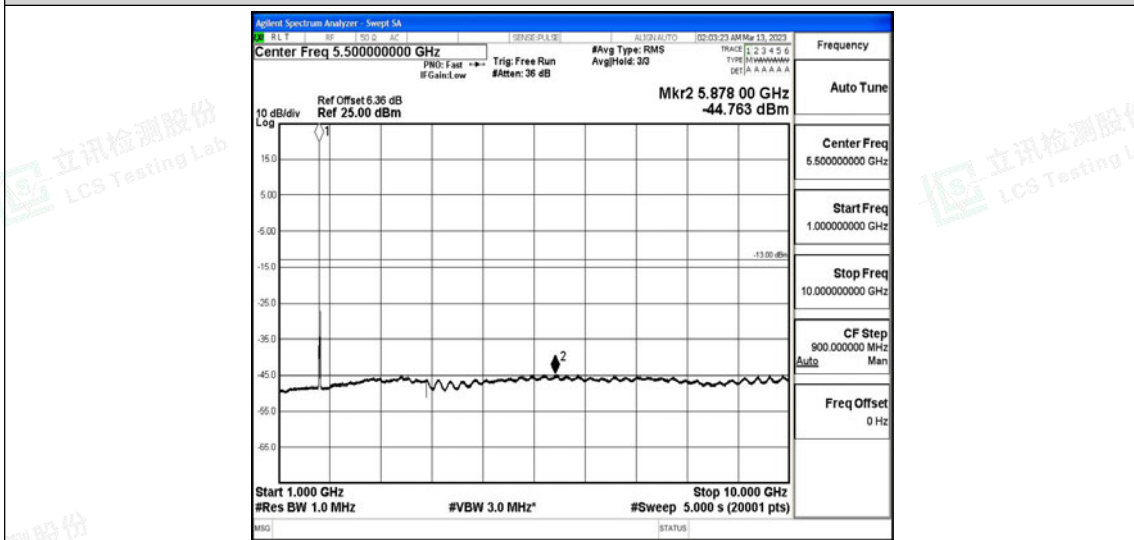

Band66-15MHz-QPSK-132047-1RB#0-Range2:0.15~30MHz

Band66-15MHz-QPSK-132047-1RB#0-Range3:30~1000MHz

Band66-15MHz-QPSK-132047-1RB#0-Range4:1000~10000MHz

Band66-15MHz-QPSK-132047-1RB#0-Range5:10000~20000MHz

Band66-15MHz-QPSK-132322-1RB#0-Range1:0.009~0.15MHz