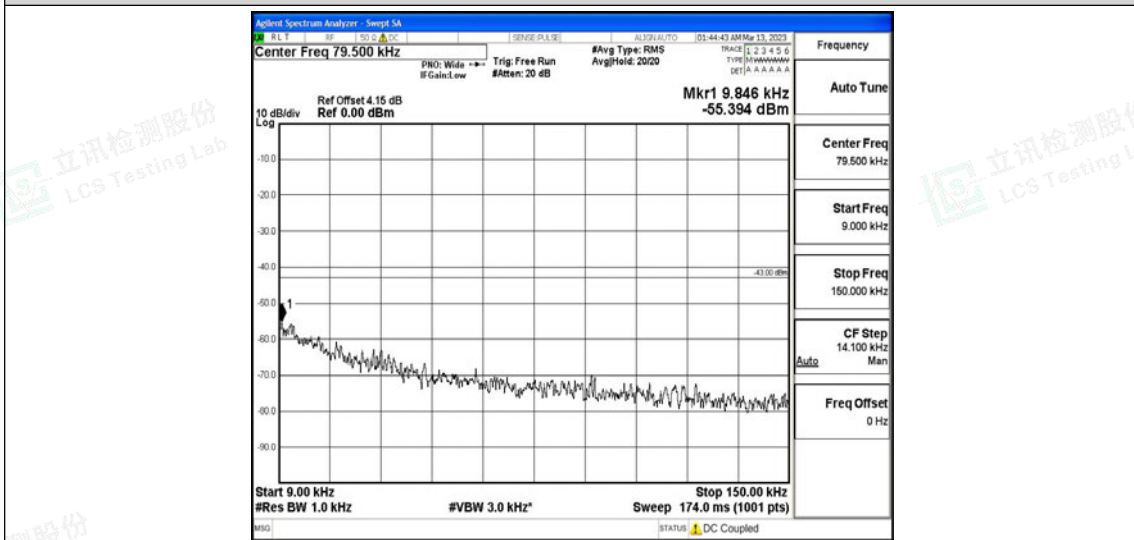

Band66-5MHz-16QAM-131997-1RB#0-Range2:0.15~30MHz