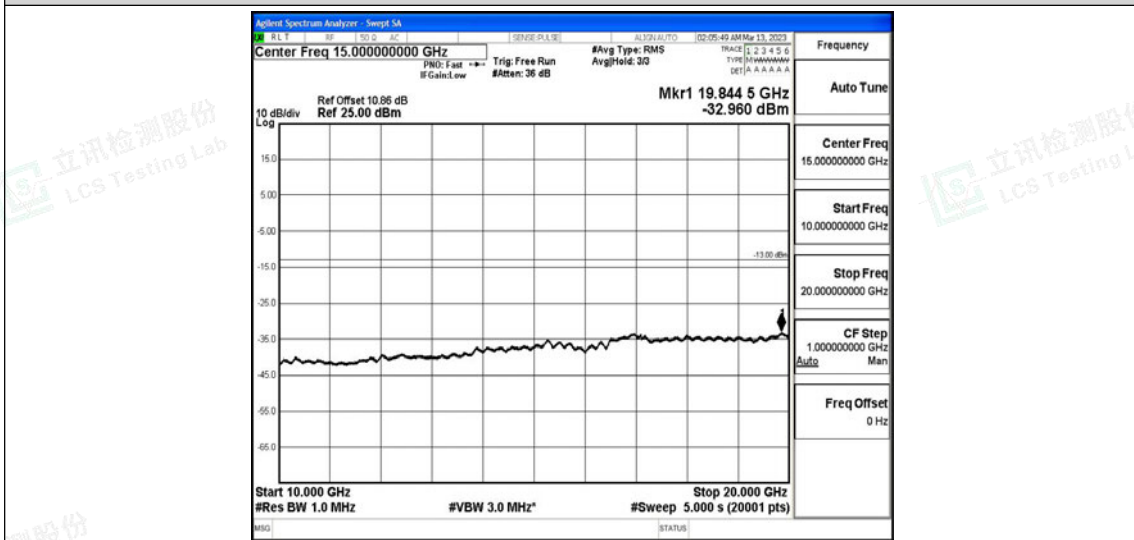

Band66-15MHz-QPSK-132322-1RB#0-Range2:0.15~30MHz

Band66-15MHz-QPSK-132322-1RB#0-Range3:30~1000MHz

Band66-15MHz-QPSK-132322-1RB#0-Range4: 1000~10000MHz

Band66-15MHz-QPSK-132322-1RB#0-Range5: 10000~20000MHz