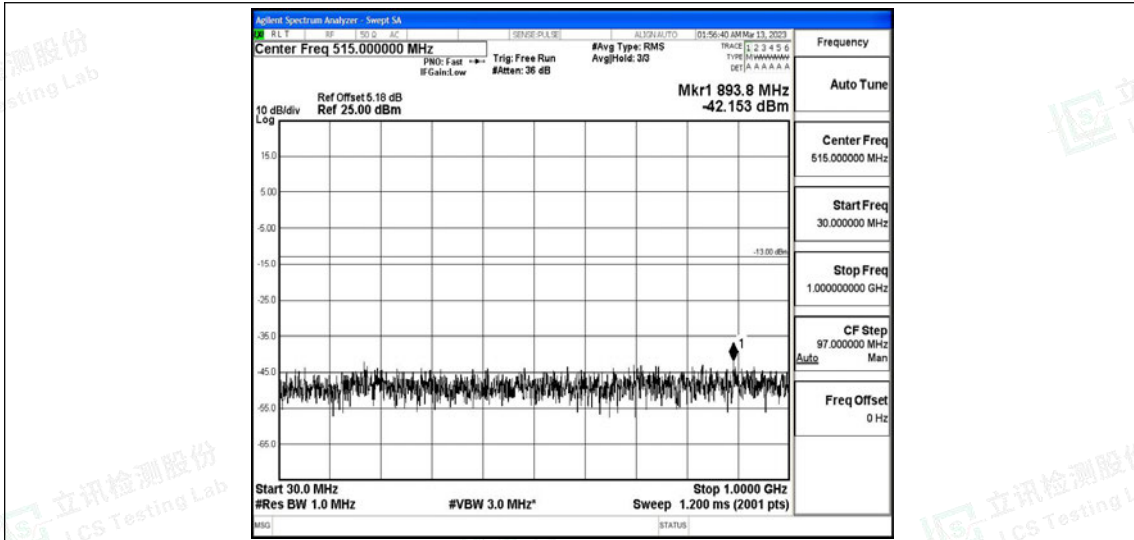

Band66-10MHz-16QAM-132322-1RB#0-Range4:1000~10000MHz