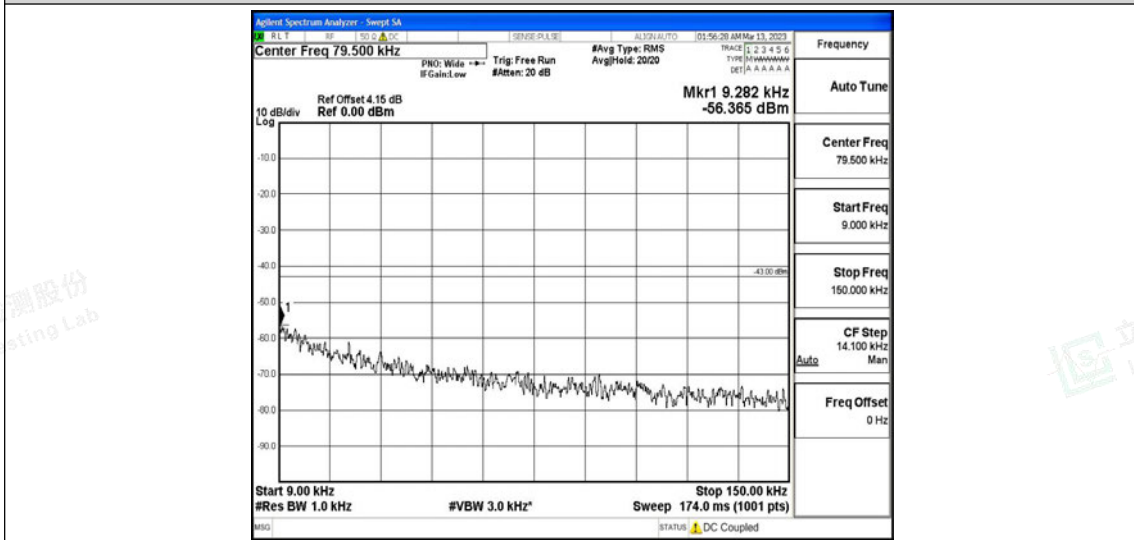

Band66-10MHz-16QAM-132322-1RB#0-Range2:0.15~30MHz