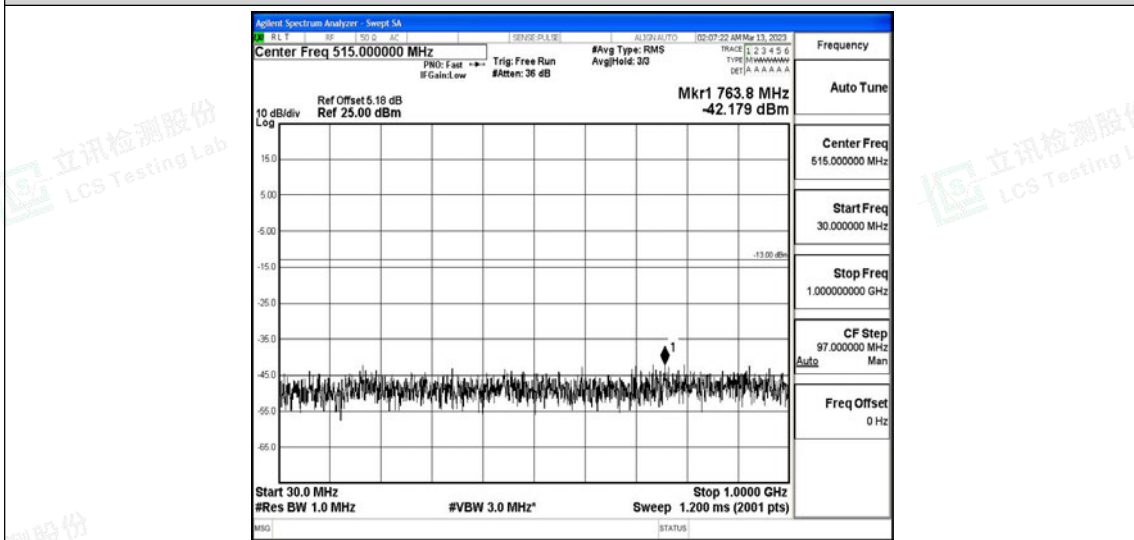

Band66-15MHz-QPSK-132597-1RB#0-Range1: 0.009~0.15MHz

Band66-15MHz-QPSK-132597-1RB#0-Range2:0.15~30MHz

Band66-15MHz-QPSK-132597-1RB#0-Range3:30~1000MHz

Band66-15MHz-QPSK-132597-1RB#0-Range4:1000~10000MHz

Band66-15MHz-QPSK-132597-1RB#0-Range5:10000~20000MHz