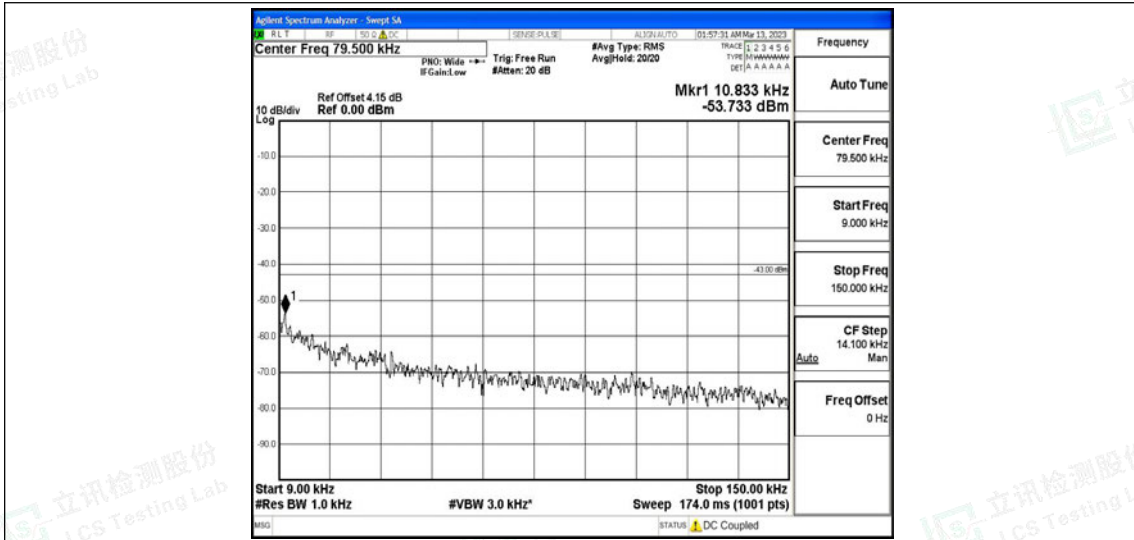

Band66-10MHz-QPSK-132622-1RB#0-Range2:0.15~30MHz