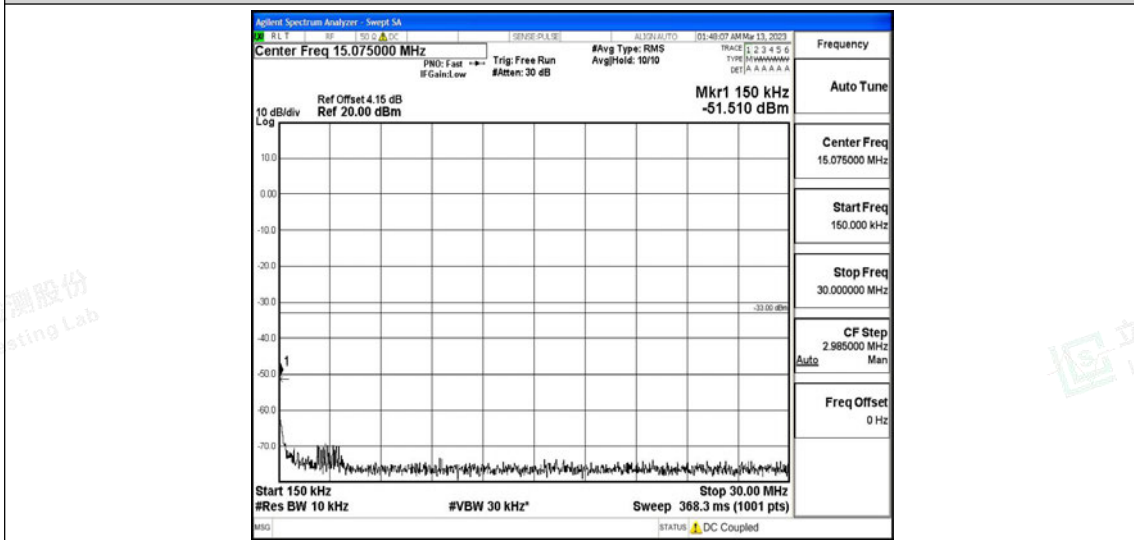

Scan code to check authenticity

Band66-5MHz-QPSK-132322-1RB#0-Range4:1000~10000MHz

Band66-5MHz-QPSK-132322-1RB#0-Range5:10000~20000MHz

Band66-5MHz-QPSK-132647-1RB#0-Range1:0.009~0.15MHz

Band66-5MHz-QPSK-132647-1RB#0-Range2:0.15~30MHz