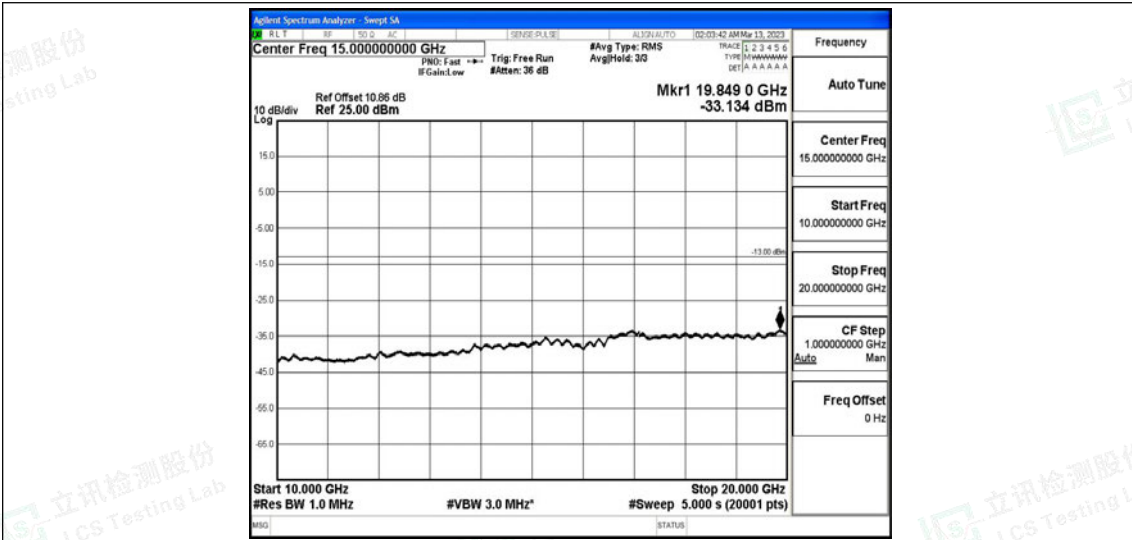

Band66-15MHz-QPSK-132047-1RB#0-Range2:0.15~30MHz

Band66-15MHz-QPSK-132047-1RB#0-Range3:30~1000MHz

Band66-15MHz-QPSK-132047-1RB#0-Range4:1000~10000MHz

Band66-15MHz-QPSK-132047-1RB#0-Range5:10000~20000MHz

Band66-15MHz-QPSK-132322-1RB#0-Range1:0.009~0.15MHz