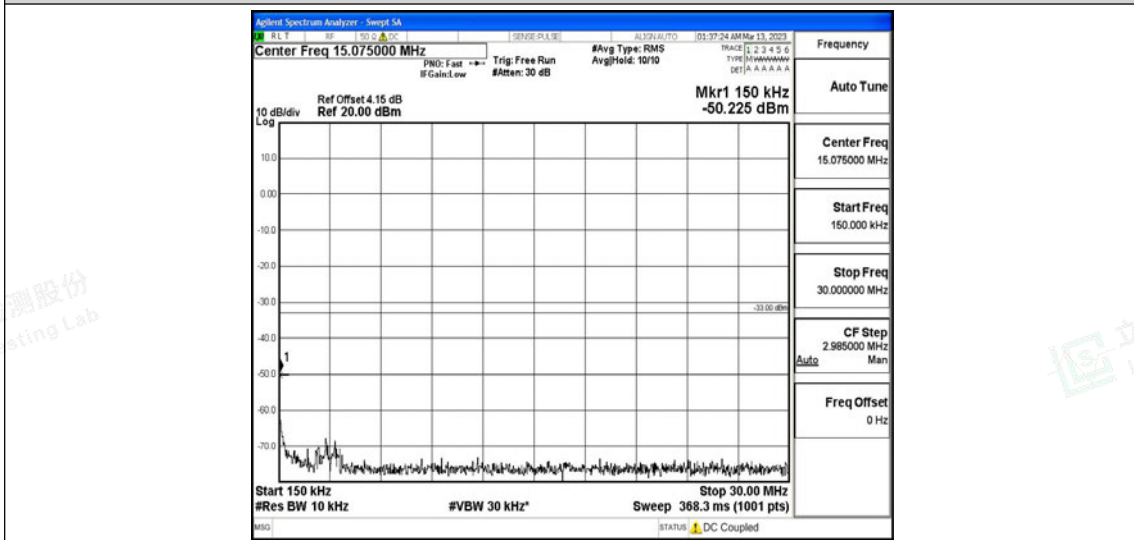

Band66-3MHz-QPSK-132657-1RB#0-Range3:30~1000MHz