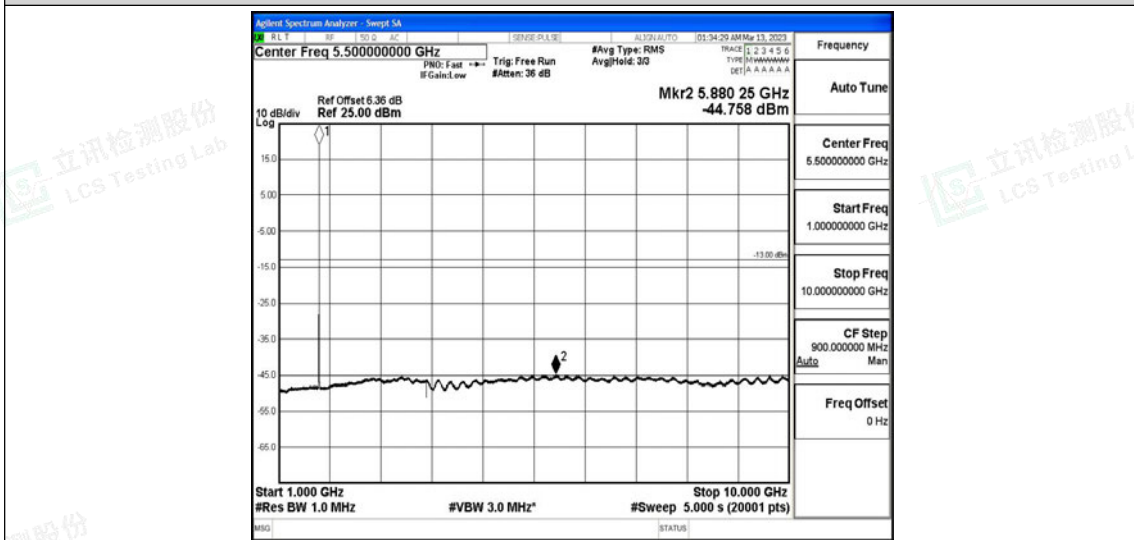

Tel: +(86) 0755-82591330 | E-mail: webmaster@lcs-cert.com | Web: www.lcs-cert.com

Scan code to check authenticity

Band66-3MHz-16QAM-131987-1RB#0-Range3:30~1000MHz

Band66-3MHz-16QAM-131987-1RB#0-Range4:1000~10000MHz