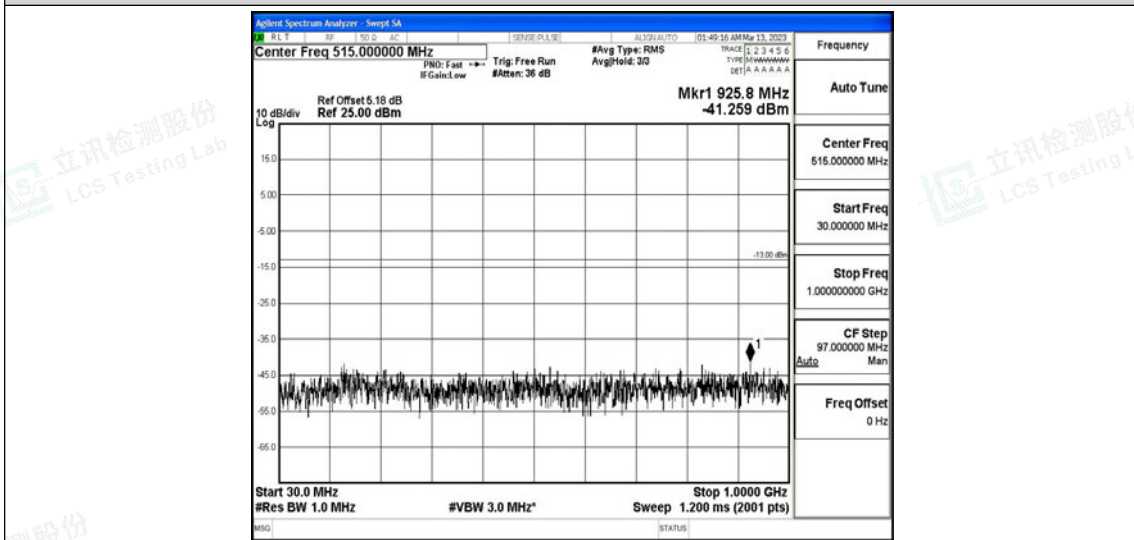

Band66-5MHz-16QAM-132647-1RB#0-Range1: 0.009~0.15MHz

Band66-5MHz-16QAM-132647-1RB#0-Range2:0.15~30MHz

Band66-5MHz-16QAM-132647-1RB#0-Range3:30~1000MHz

Band66-5MHz-16QAM-132647-1RB#0-Range4:1000~10000MHz

Shenzhen LCS Compliance Testing Laboratory Ltd.