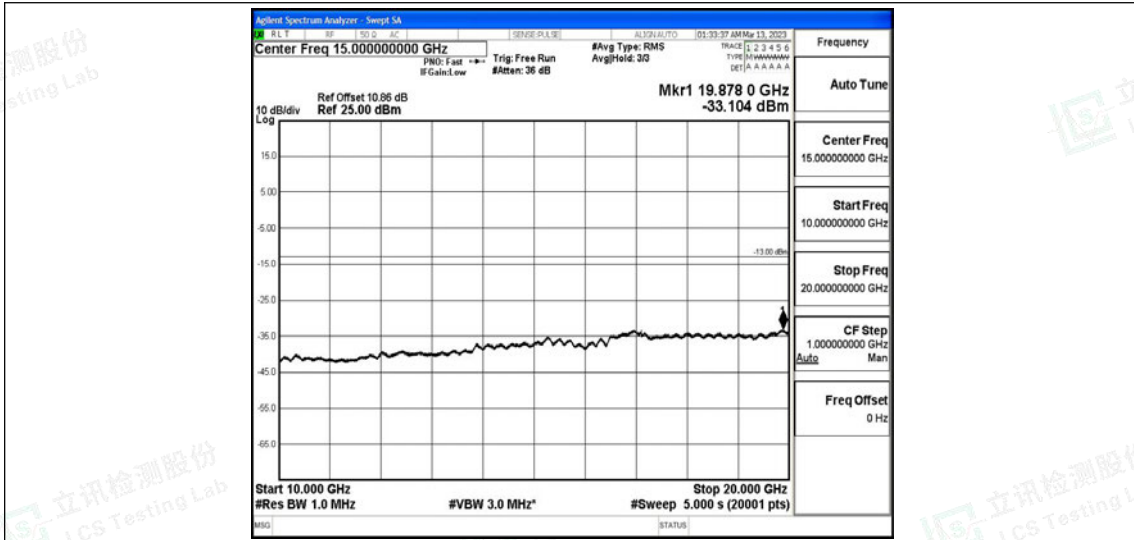

Band66-3MHz-QPSK-131987-1RB#0-Range2:0.15~30MHz

Band66-3MHz-QPSK-131987-1RB#0-Range3:30~1000MHz

Band66-3MHz-QPSK-131987-1RB#0-Range4:1000~10000MHz

Band66-3MHz-QPSK-131987-1RB#0-Range5:10000~20000MHz

Band66-3MHz-QPSK-132322-1RB#0-Range1:0.009~0.15MHz