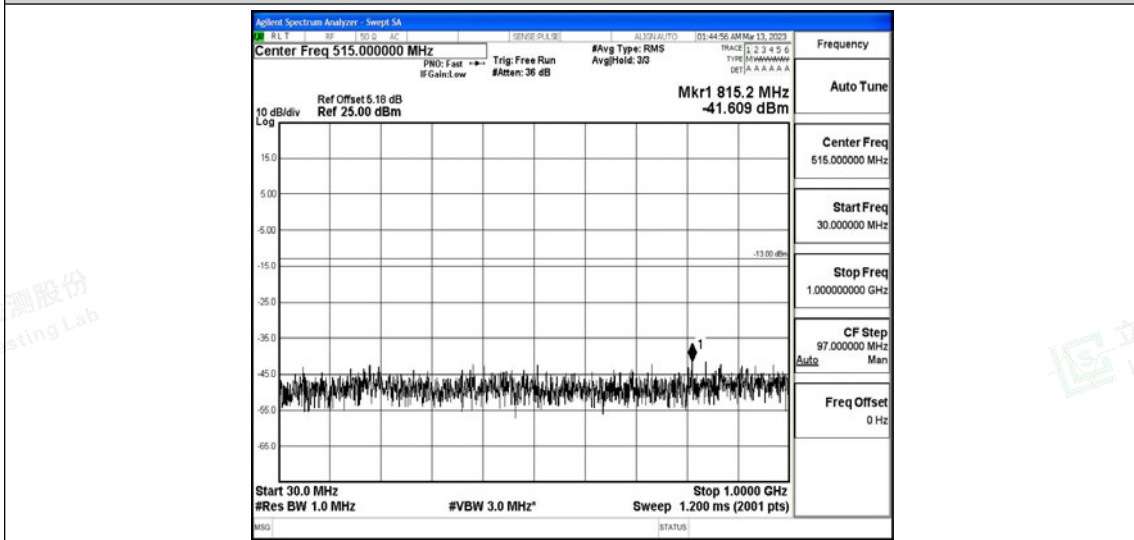

Band66-5MHz-16QAM-131997-1RB#0-Range4:1000~10000MHz