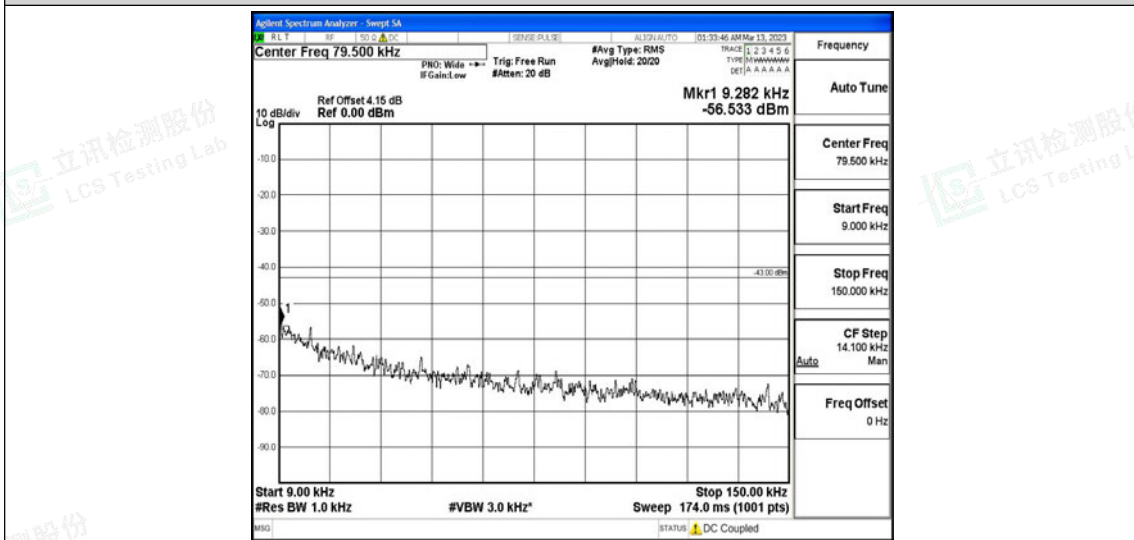

Tel: +(86) 0755-82591330 | E-mail: webmaster@lcs-cert.com | Web: www.lcs-cert.com

Scan code to check authenticity

Band66-3MHz-QPSK-132657-1RB#0-Range5:10000~20000MHz

Band66-3MHz-16QAM-131987-1RB#0-Range1:0.009~0.15MHz