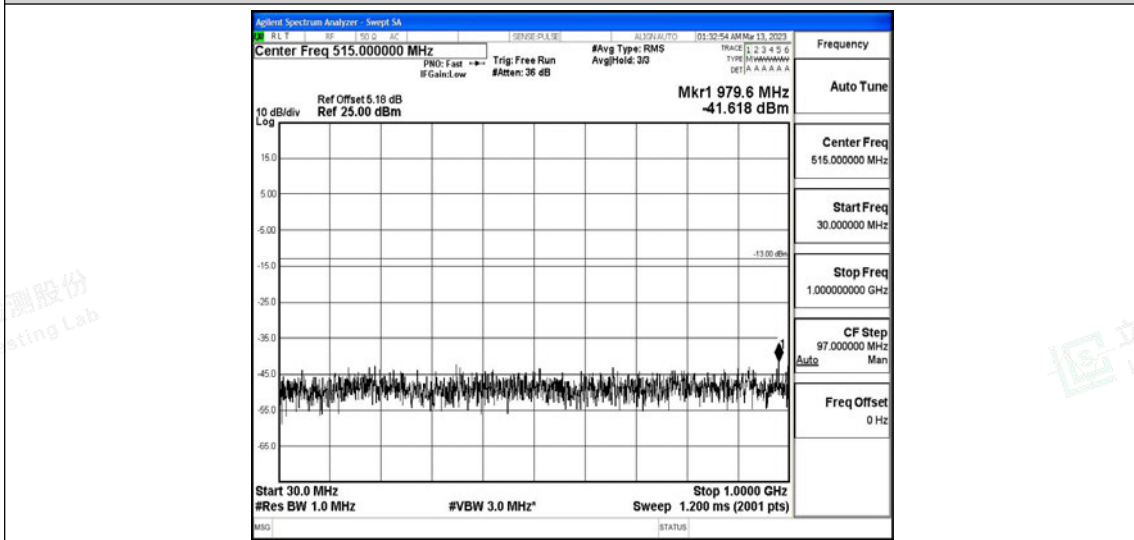

Band66-3MHz-QPSK-131987-1RB#0-Range4:1000~10000MHz