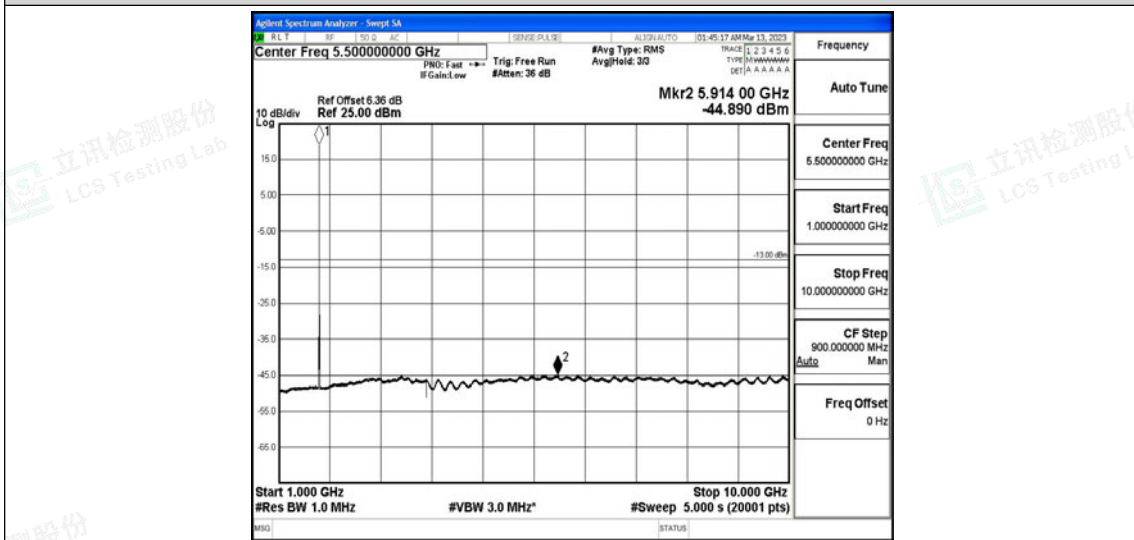

Band66-5MHz-16QAM-131997-1RB#0-Range5:10000~20000MHz