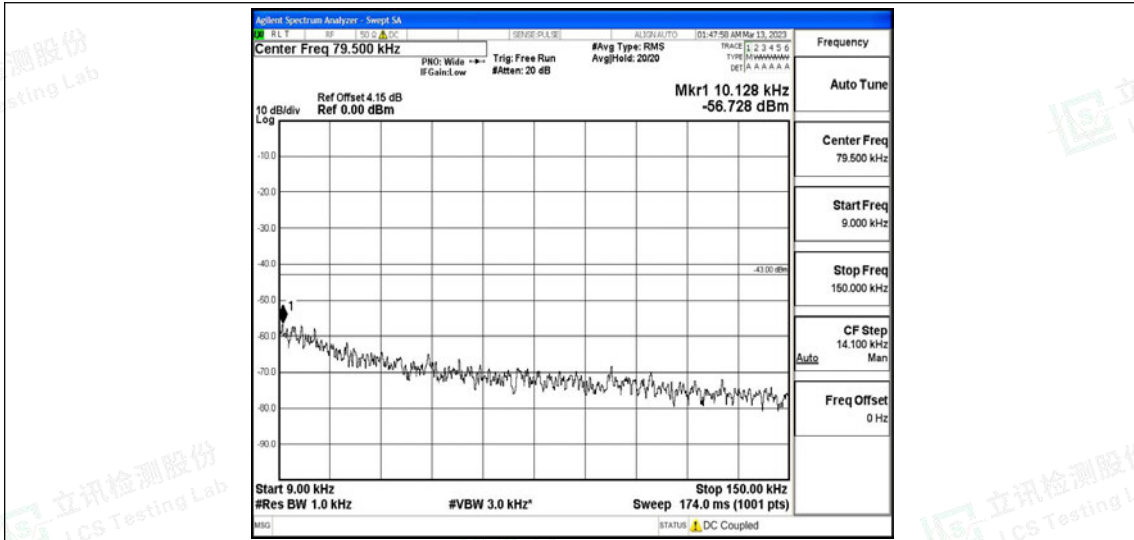

Scan code to check authenticity

Band66-5MHz-QPSK-132322-1RB#0-Range4:1000~10000MHz

Band66-5MHz-QPSK-132322-1RB#0-Range5:10000~20000MHz

Band66-5MHz-QPSK-132647-1RB#0-Range1:0.009~0.15MHz

Band66-5MHz-QPSK-132647-1RB#0-Range2:0.15~30MHz