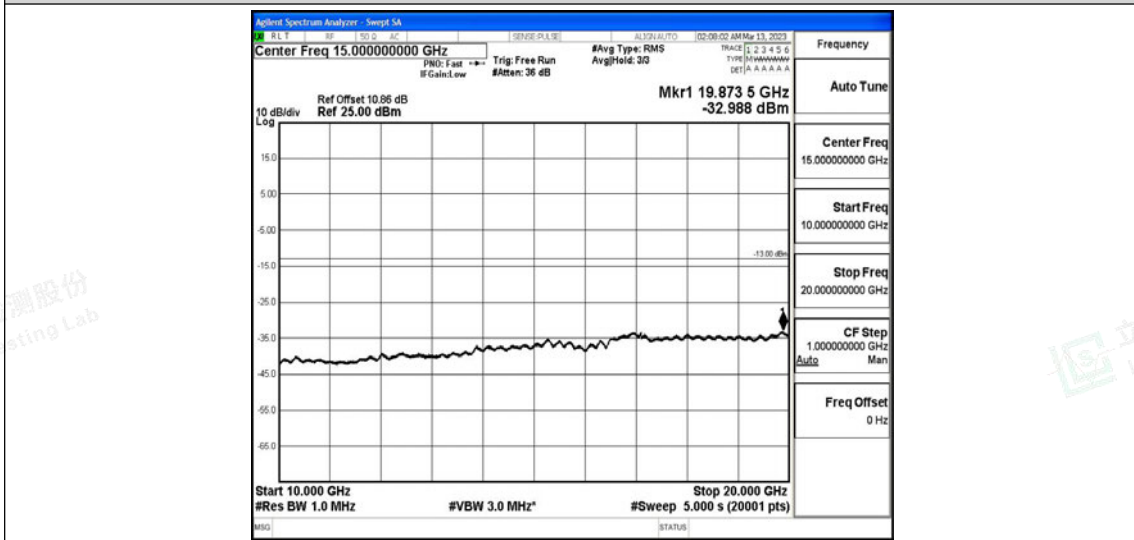

Band66-15MHz-QPSK-132597-1RB#0-Range1: 0.009~0.15MHz

Band66-15MHz-QPSK-132597-1RB#0-Range2:0.15~30MHz

Band66-15MHz-QPSK-132597-1RB#0-Range3:30~1000MHz

Band66-15MHz-QPSK-132597-1RB#0-Range4:1000~10000MHz

Band66-15MHz-QPSK-132597-1RB#0-Range5:10000~20000MHz