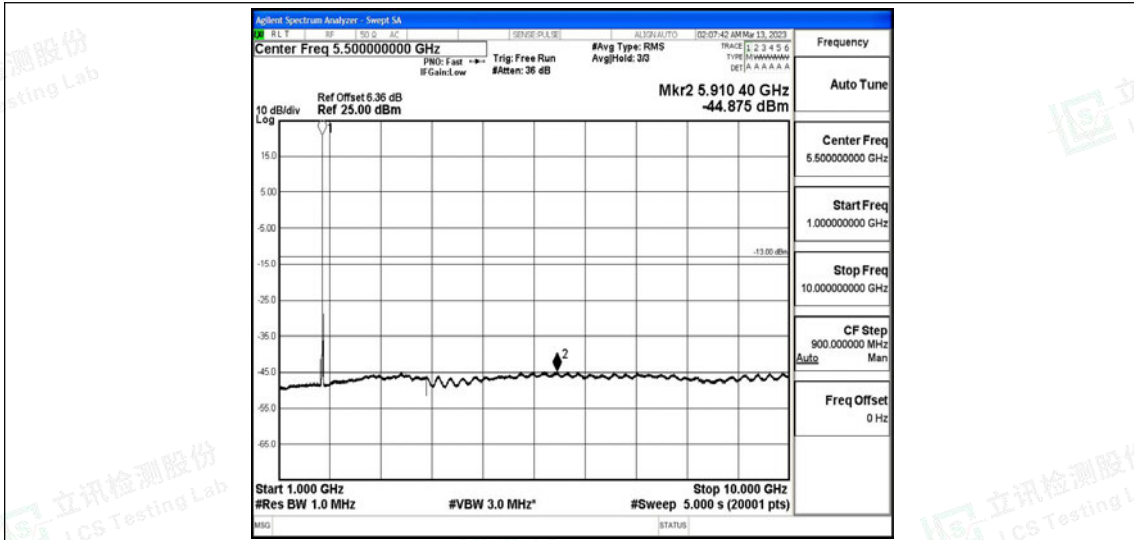

Band66-15MHz-QPSK-132597-1RB#0-Range1: 0.009~0.15MHz

Band66-15MHz-QPSK-132597-1RB#0-Range2:0.15~30MHz

Band66-15MHz-QPSK-132597-1RB#0-Range3:30~1000MHz

Band66-15MHz-QPSK-132597-1RB#0-Range4:1000~10000MHz

Band66-15MHz-QPSK-132597-1RB#0-Range5:10000~20000MHz