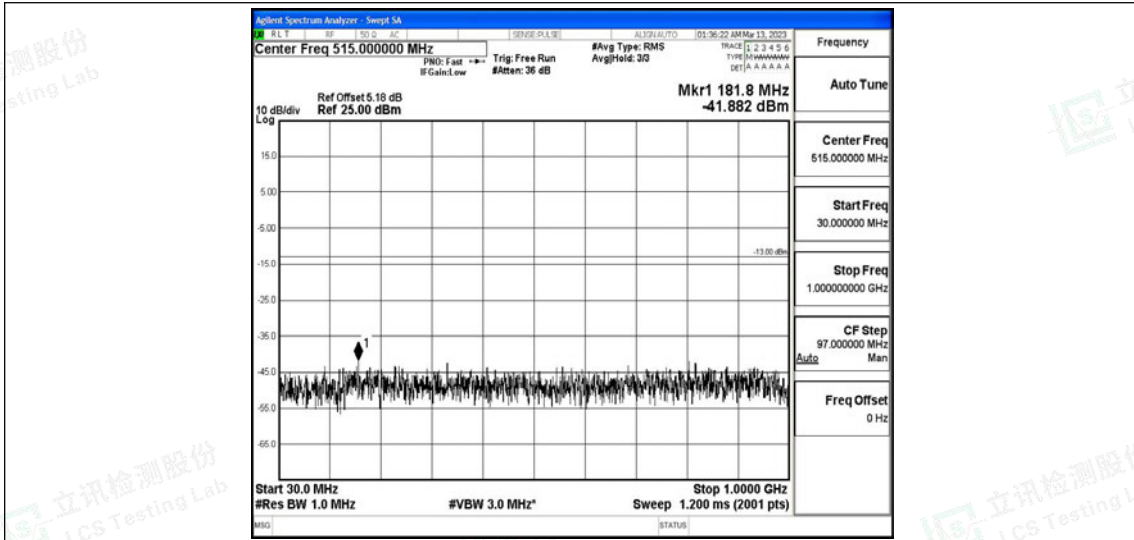

Band66-3MHz-16QAM-131987-1RB#0-Range5:10000~20000MHz

Band66-3MHz-16QAM-132322-1RB#0-Range1:0.009~0.15MHz

Band66-3MHz-16QAM-132322-1RB#0-Range2:0.15~30MHz

Band66-3MHz-16QAM-132322-1RB#0-Range3:30~1000MHz

Band66-3MHz-16QAM-132322-1RB#0-Range4: 1000~10000MHz