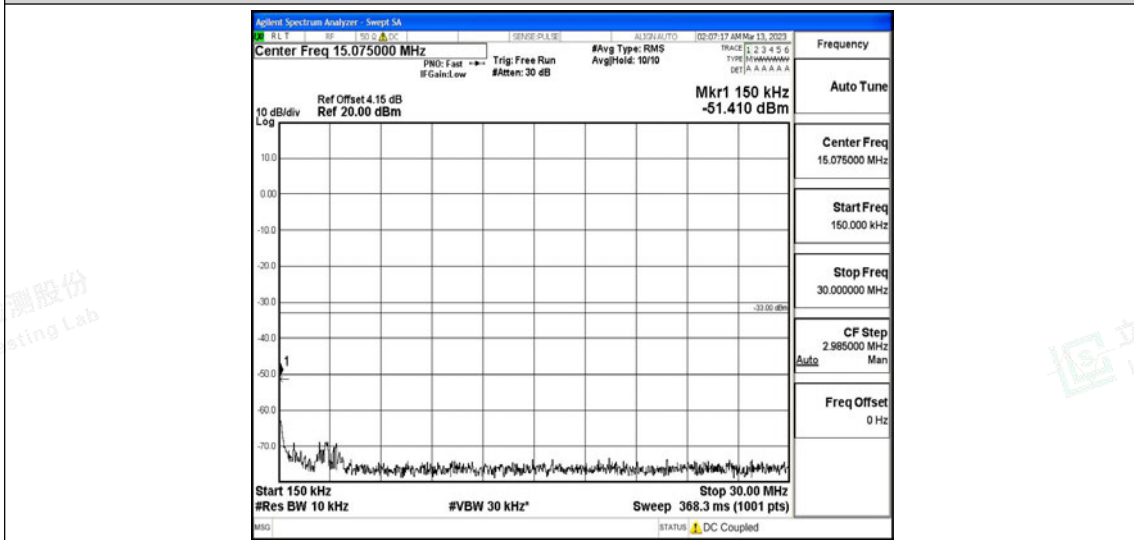

Band66-15MHz-QPSK-132597-1RB#0-Range3:30~1000MHz