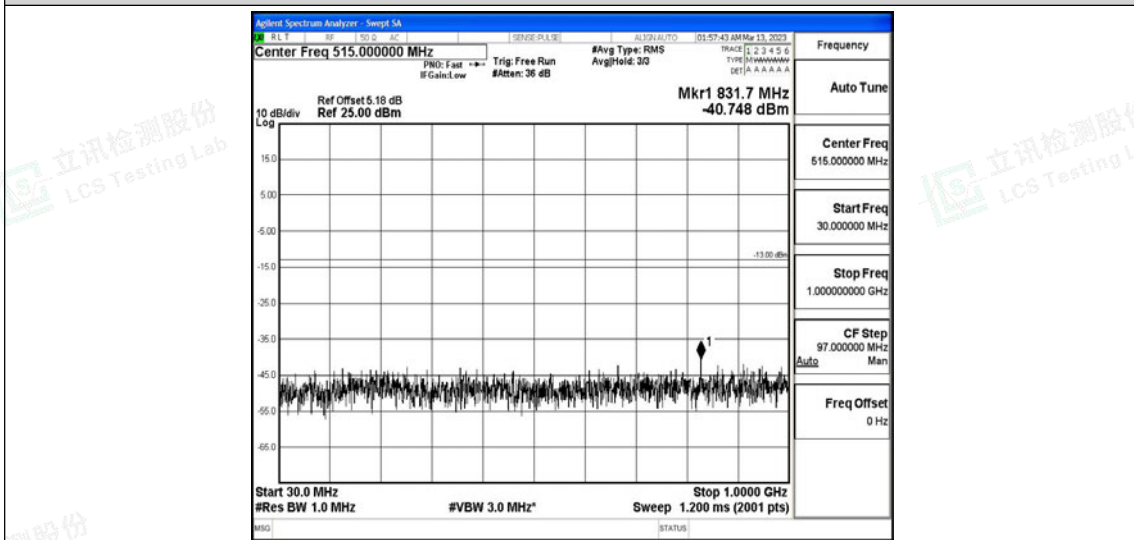

Band66-10MHz-QPSK-132622-1RB#0-Range4:1000~10000MHz