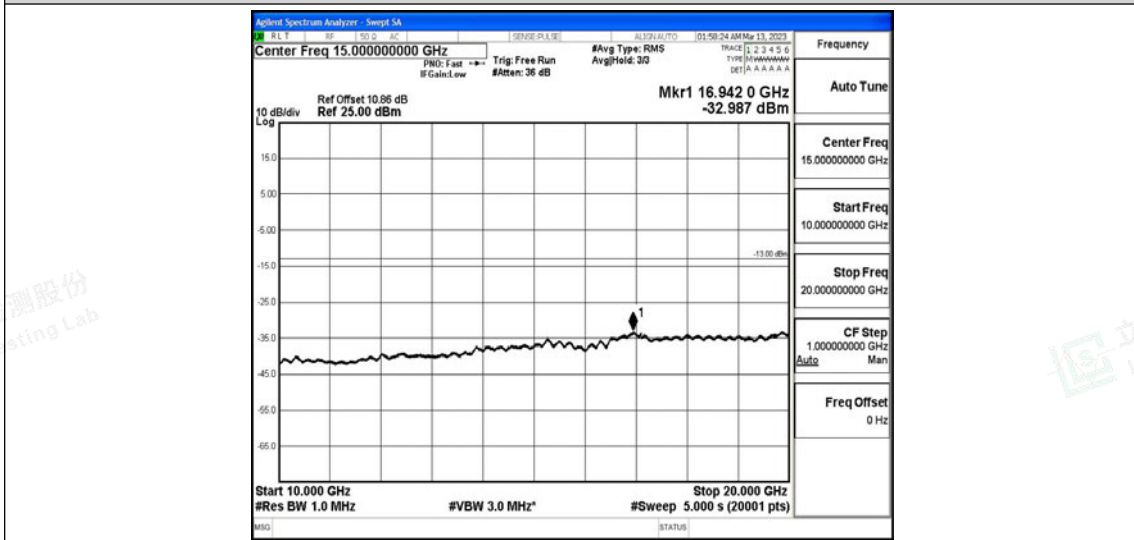

Band66-10MHz-QPSK-132622-1RB#0-Range1: 0.009~0.15MHz

Band66-10MHz-QPSK-132622-1RB#0-Range2:0.15~30MHz

Band66-10MHz-QPSK-132622-1RB#0-Range3:30~1000MHz

Band66-10MHz-QPSK-132622-1RB#0-Range4:1000~10000MHz

Band66-10MHz-QPSK-132622-1RB#0-Range5:10000~20000MHz