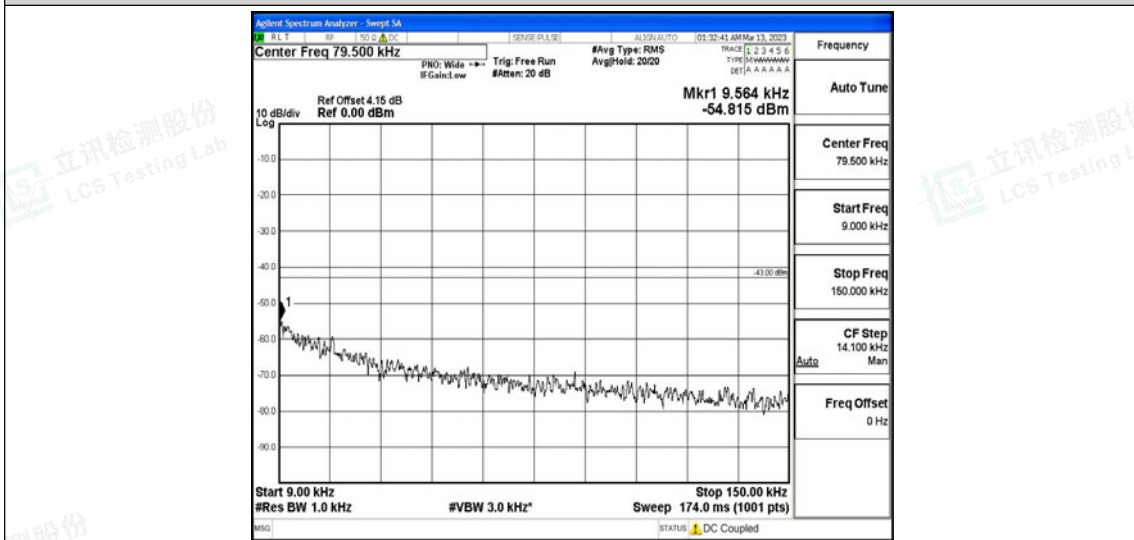

Tel: +(86) 0755-82591330 | E-mail: webmaster@lcs-cert.com | Web: www.lcs-cert.com

Scan code to check authenticity

Band66-1.4MHz-16QAM-132665-1RB#0-Range5:10000~20000MHz

Band66-3MHz-QPSK-131987-1RB#0-Range1:0.009~0.15MHz