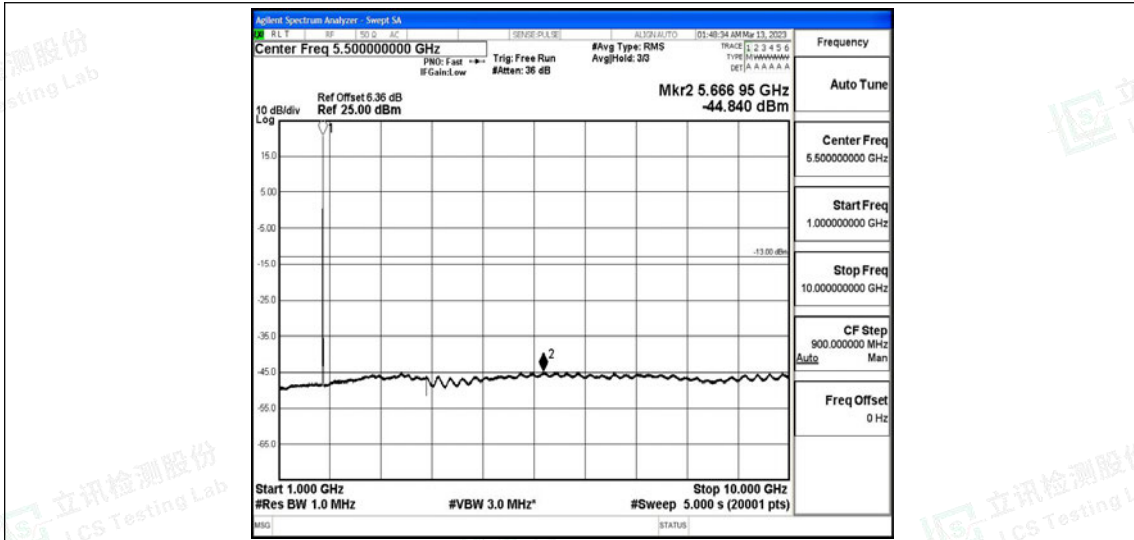

Band66-5MHz-QPSK-132647-1RB#0-Range5:10000~20000MHz