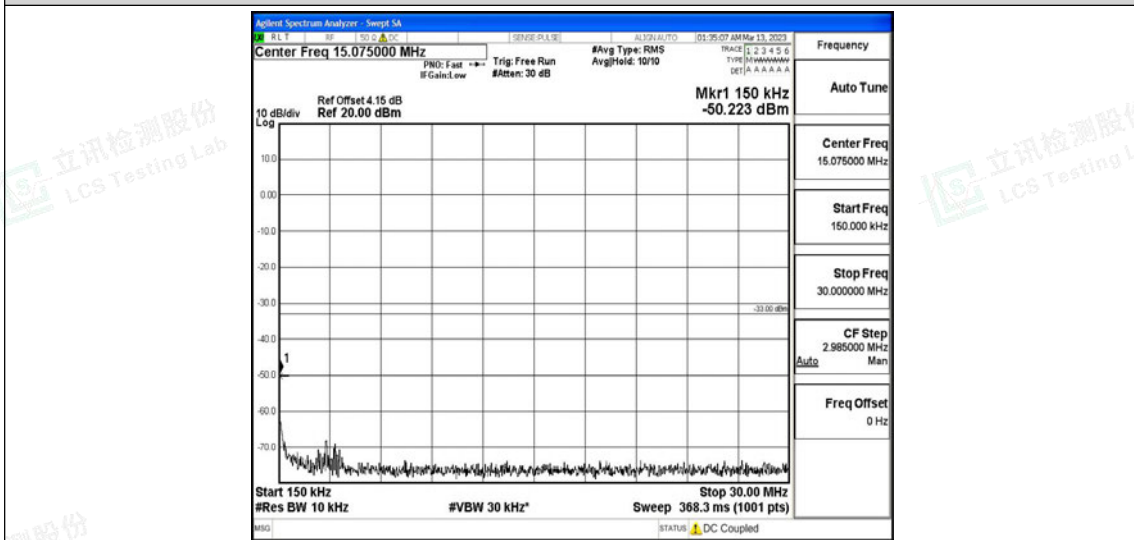

Band66-3MHz-QPSK-132322-1RB#0-Range3:30~1000MHz