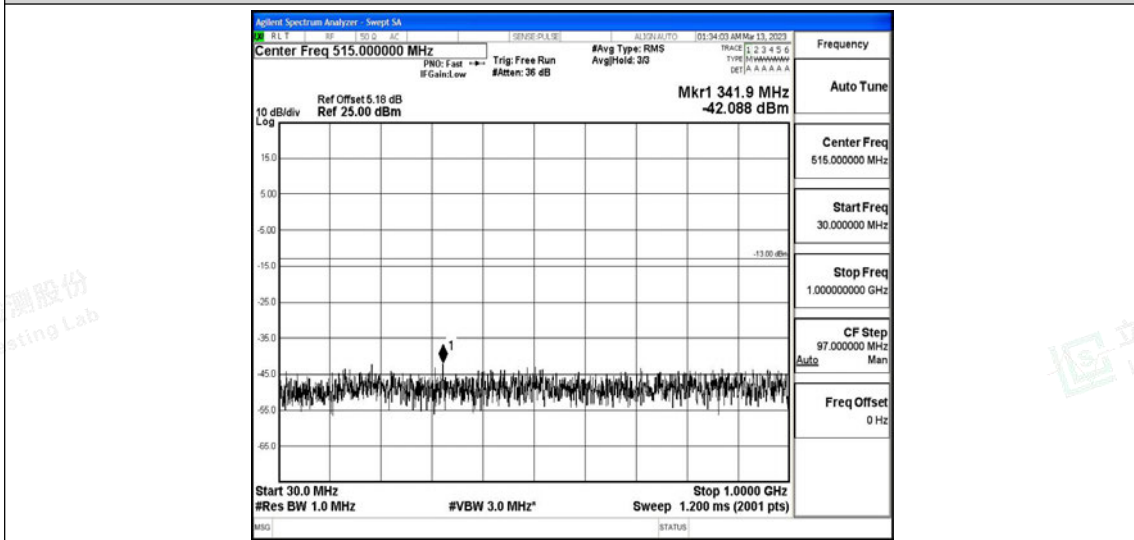

Band66-3MHz-16QAM-131987-1RB#0-Range4:1000~10000MHz