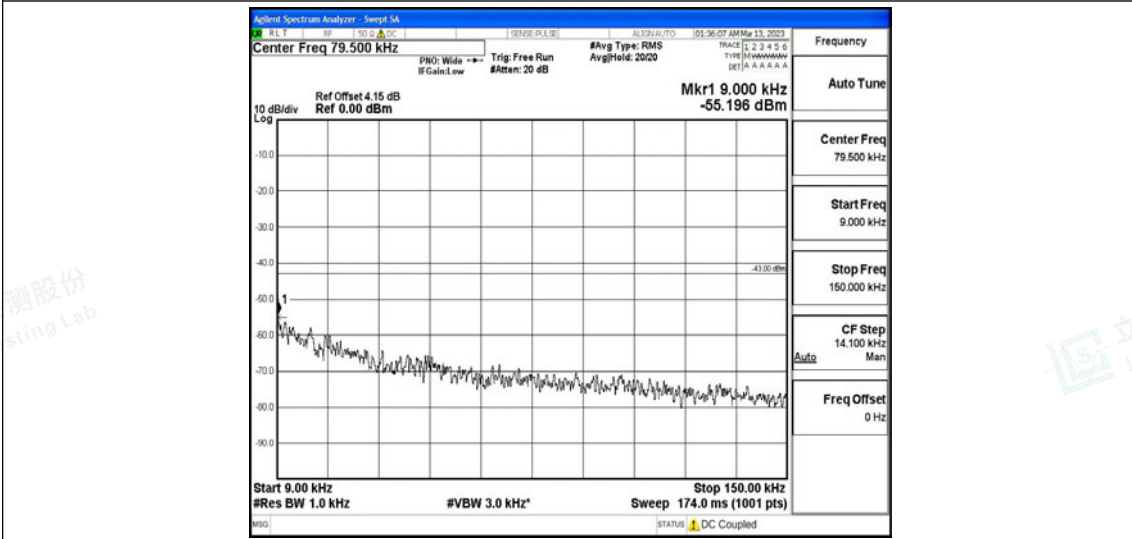

Band66-3MHz-16QAM-132322-1RB#0-Range2:0.15~30MHz