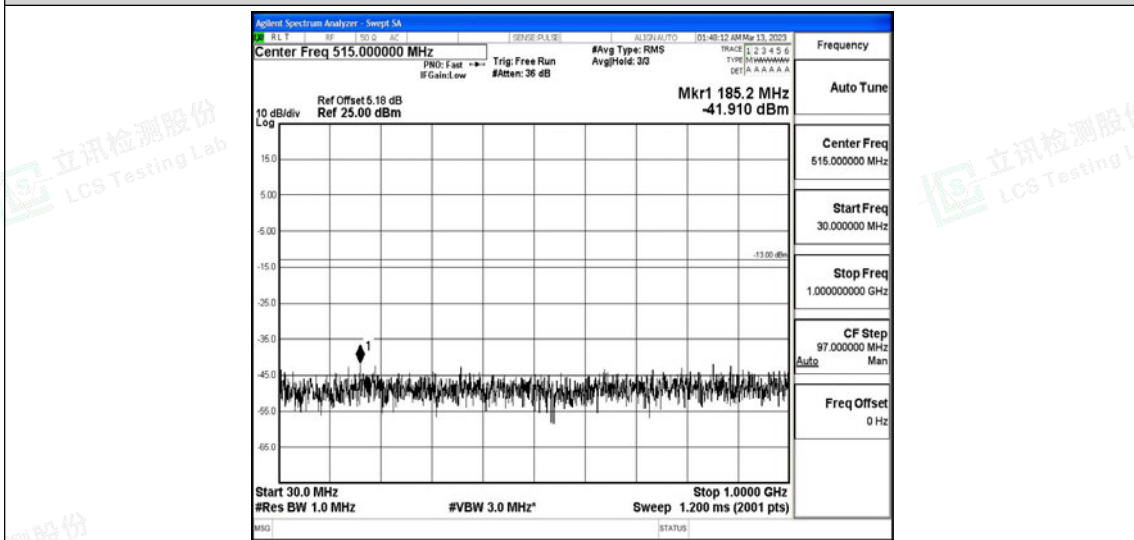

Band66-5MHz-QPSK-132647-1RB#0-Range4:1000~10000MHz