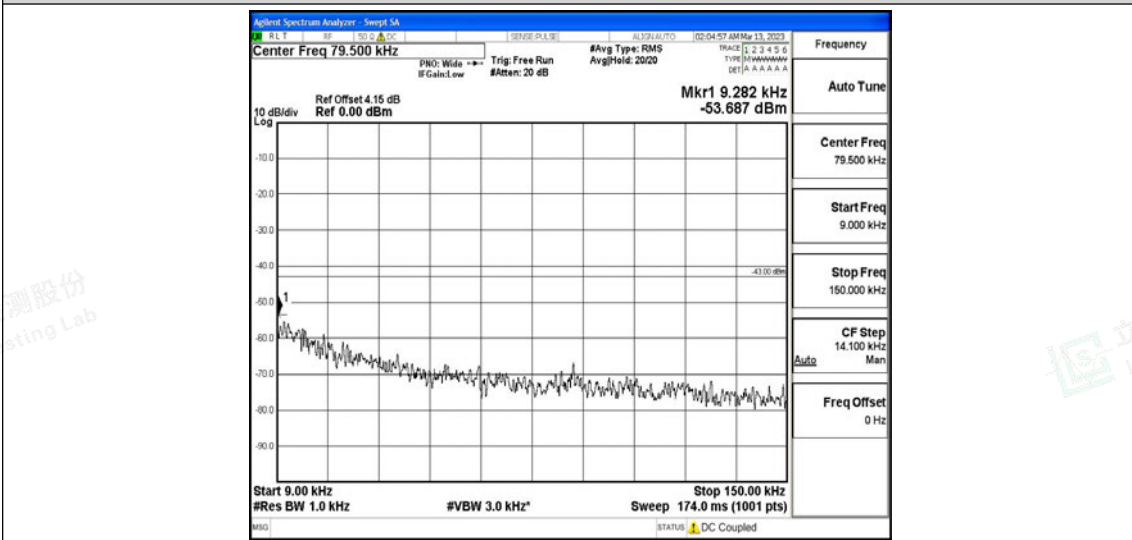

Band66-15MHz-QPSK-132047-1RB#0-Range2:0.15~30MHz

Band66-15MHz-QPSK-132047-1RB#0-Range3:30~1000MHz

Band66-15MHz-QPSK-132047-1RB#0-Range4:1000~10000MHz

Band66-15MHz-QPSK-132047-1RB#0-Range5:10000~20000MHz

Band66-15MHz-QPSK-132322-1RB#0-Range1:0.009~0.15MHz