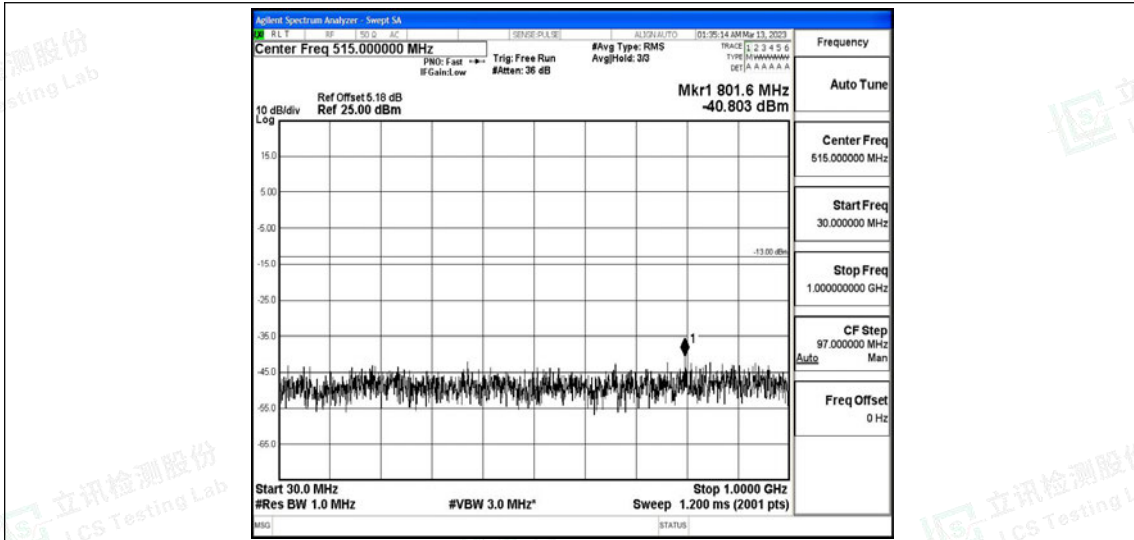

Band66-3MHz-QPSK-132322-1RB#0-Range4:1000~10000MHz