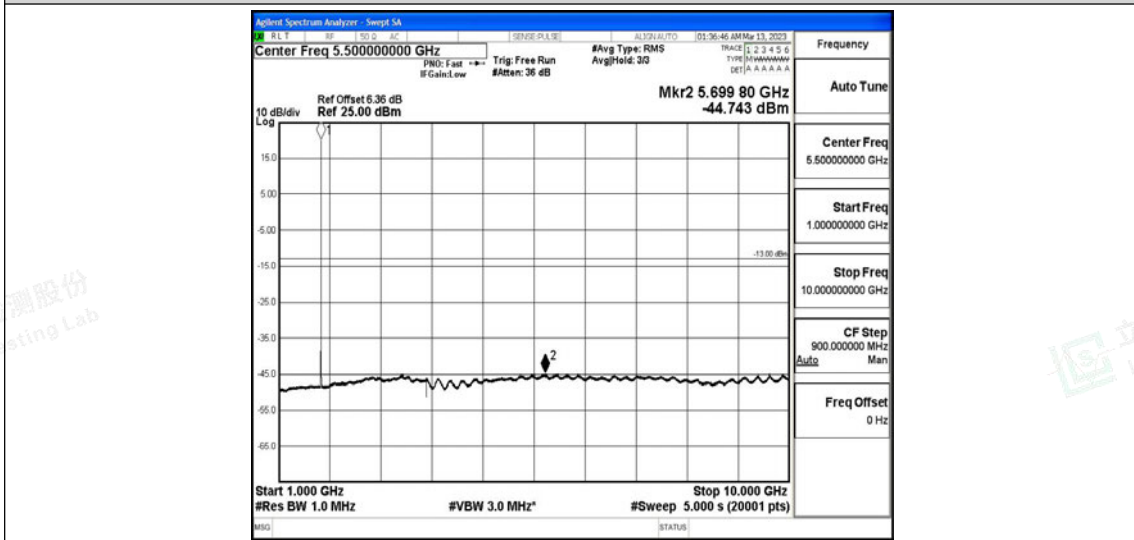

Band66-3MHz-16QAM-131987-1RB#0-Range5:10000~20000MHz

Band66-3MHz-16QAM-132322-1RB#0-Range1:0.009~0.15MHz

Band66-3MHz-16QAM-132322-1RB#0-Range2:0.15~30MHz

Band66-3MHz-16QAM-132322-1RB#0-Range3:30~1000MHz

Band66-3MHz-16QAM-132322-1RB#0-Range4: 1000~10000MHz