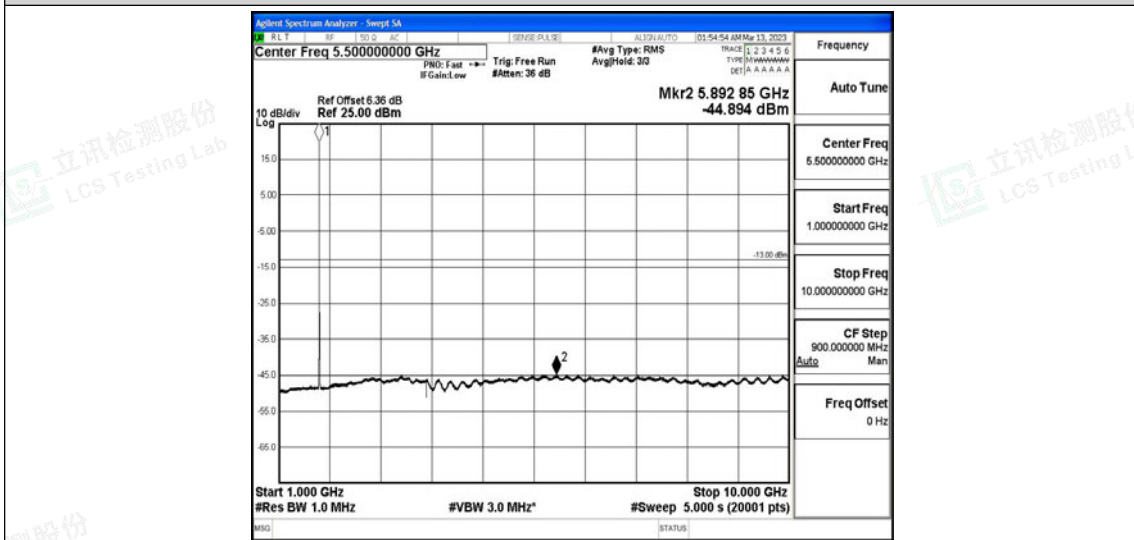

Band66-10MHz-16QAM-132022-1RB#0-Range5:10000~20000MHz