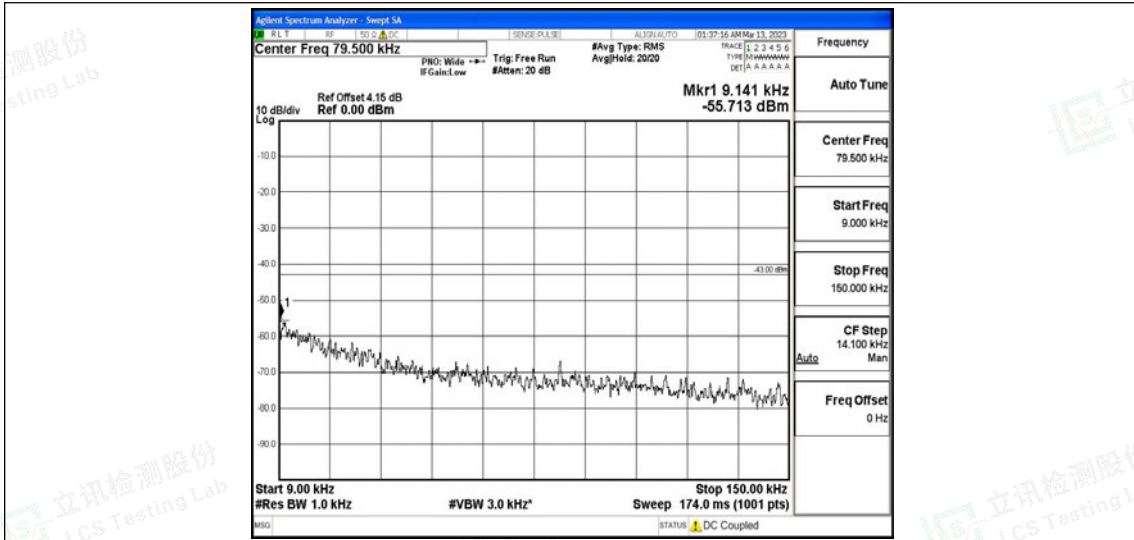

Band66-3MHz-QPSK-132657-1RB#0-Range2:0.15~30MHz

Band66-3MHz-QPSK-132657-1RB#0-Range3:30~1000MHz

Band66-3MHz-QPSK-132657-1RB#0-Range4:1000~10000MHz

Shenzhen LCS Compliance Testing Laboratory Ltd.

Add: 101, 201 Bldg A & 301 Bldg C, Juji Industrial Park Yabianxueziwei, Shajing Street, Baoan District, Shenzhen, 518000, China