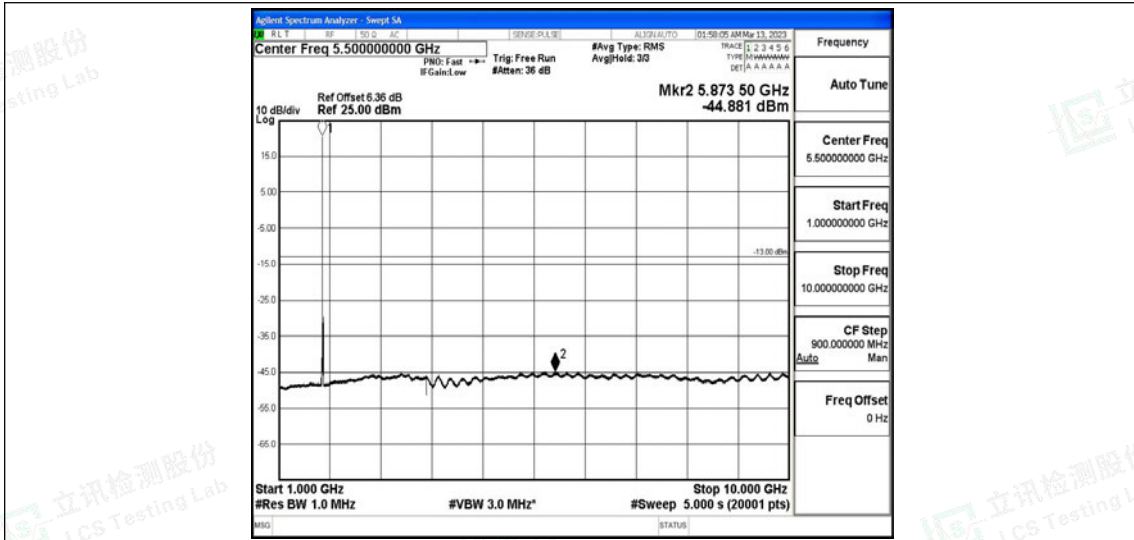

Band66-10MHz-QPSK-132622-1RB#0-Range5:10000~20000MHz