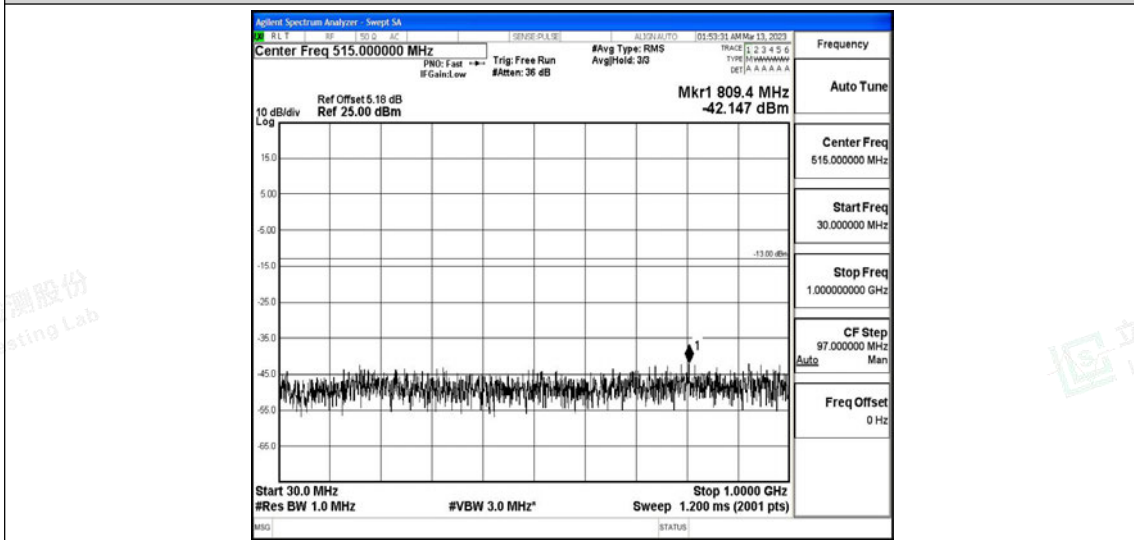

Scan code to check authenticity

Band66-5MHz-16QAM-132647-1RB#0-Range5:10000~20000MHz

Band66-10MHz-QPSK-132022-1RB#0-Range1:0.009~0.15MHz

Band66-10MHz-QPSK-132022-1RB#0-Range2:0.15~30MHz

Band66-10MHz-QPSK-132022-1RB#0-Range3:30~1000MHz