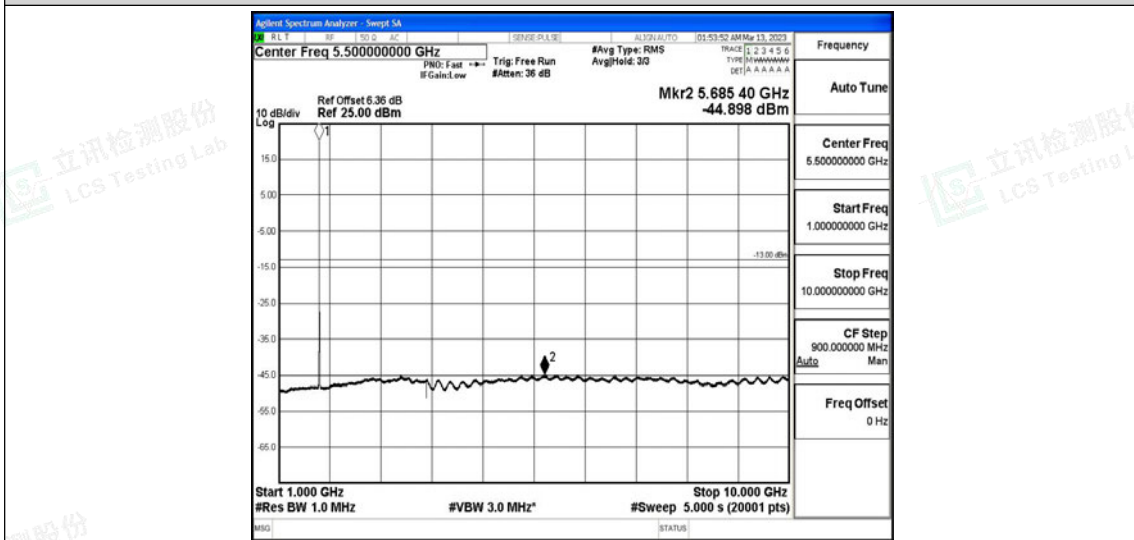

Band66-10MHz-QPSK-132022-1RB#0-Range5:10000~20000MHz