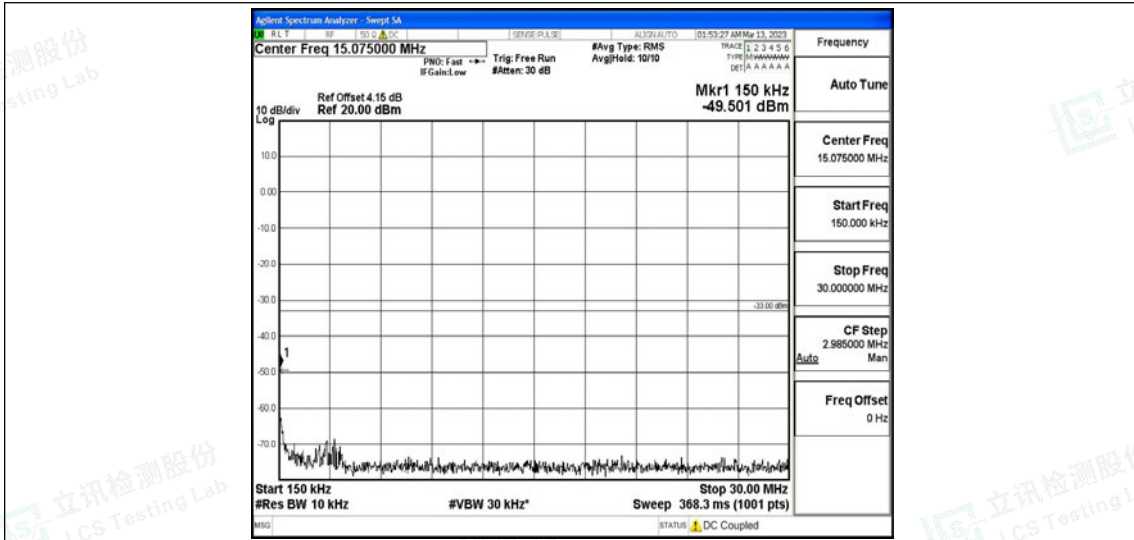

Scan code to check authenticity

Band66-5MHz-16QAM-132647-1RB#0-Range5:10000~20000MHz

Band66-10MHz-QPSK-132022-1RB#0-Range1:0.009~0.15MHz

Band66-10MHz-QPSK-132022-1RB#0-Range2:0.15~30MHz

Band66-10MHz-QPSK-132022-1RB#0-Range3:30~1000MHz