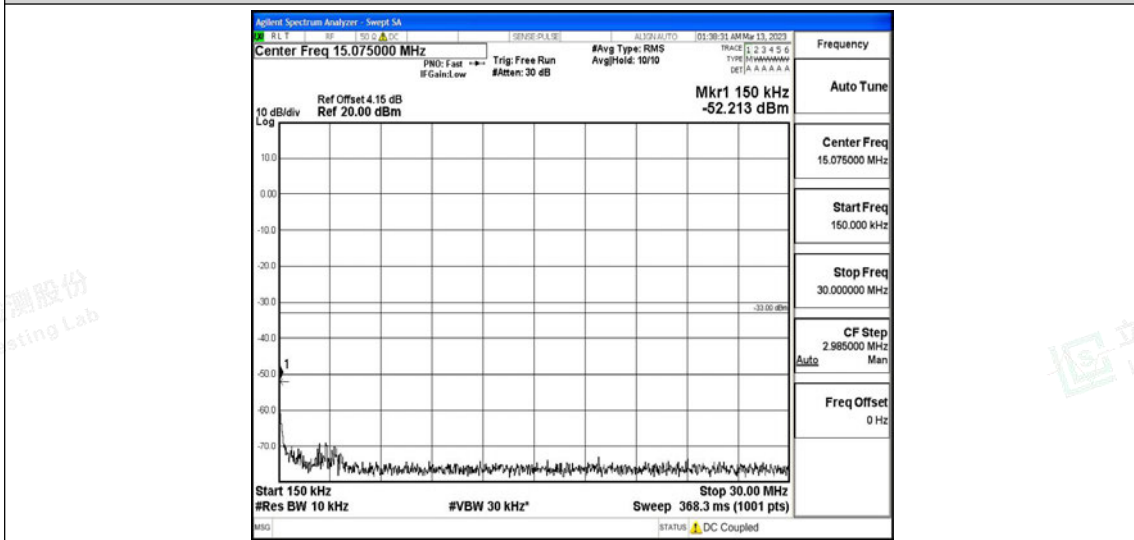

Band66-3MHz-16QAM-132322-1RB#0-Range5: 10000~20000MHz

Band66-3MHz-16QAM-132657-1RB#0-Range1: 0.009~0.15MHz

Band66-3MHz-16QAM-132657-1RB#0-Range2:0.15~30MHz

Band66-3MHz-16QAM-132657-1RB#0-Range3:30~1000MHz