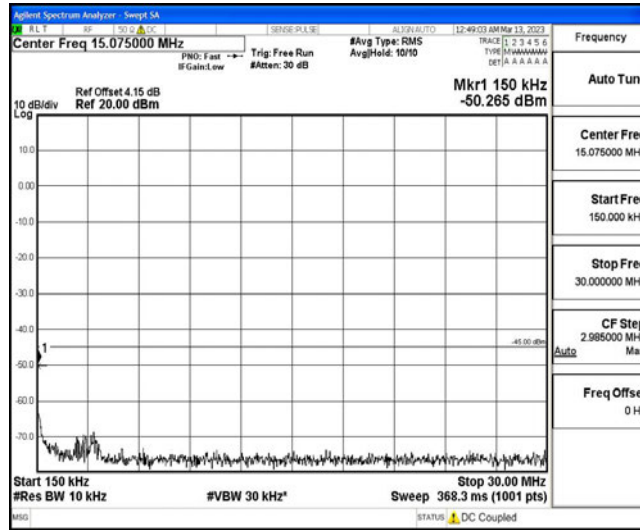

Band41-10MHz-16QAM-39700-1RB#0-Range2:0.15~30MHz

Band41-10MHz-16QAM-39700-1RB#0-Range3:30~1000MHz