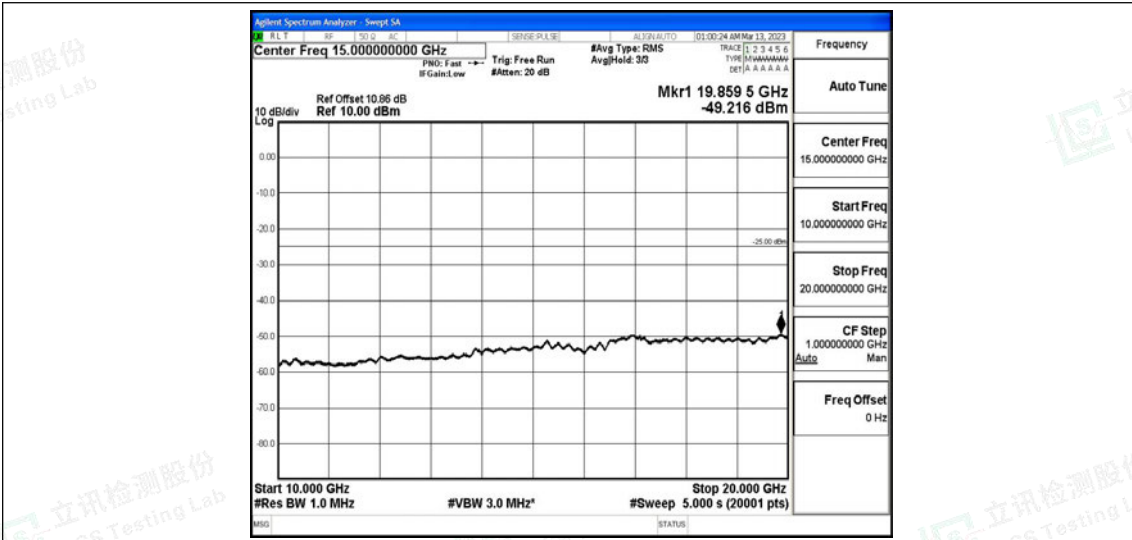

Band41-15MHz-QPSK-39725-1RB#0-Range1:0.009~0.15MHz

Band41-15MHz-QPSK-39725-1RB#0-Range2:0.15~30MHz

Band41-15MHz-QPSK-39725-1RB#0-Range3:30~1000MHz

Band41-15MHz-QPSK-39725-1RB#0-Range4:1000~10000MHz

Band41-15MHz-QPSK-39725-1RB#0-Range5:10000~20000MHz