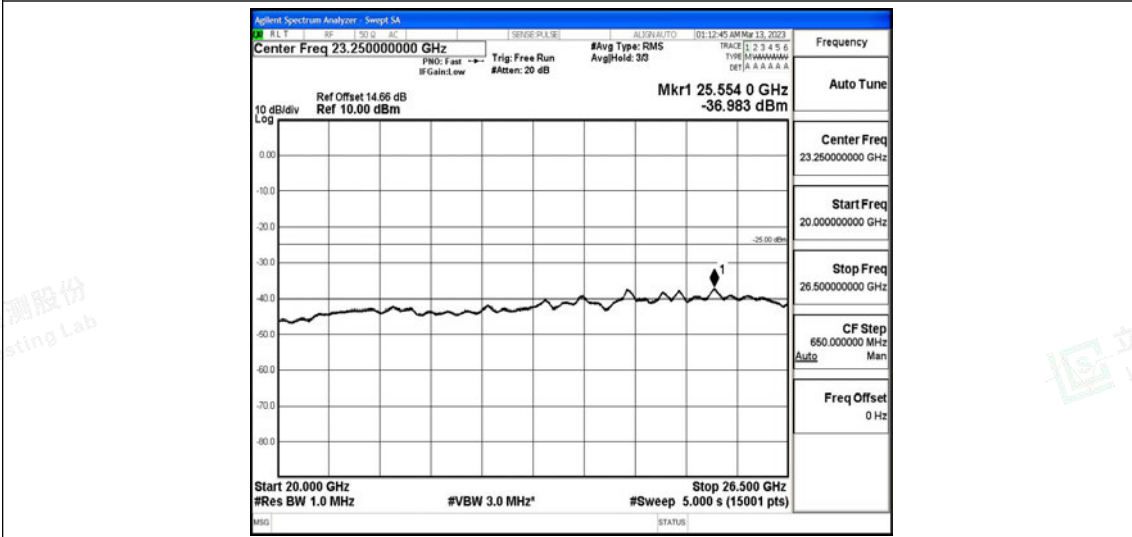

Band41-20MHz-QPSK-39750-1RB#0-Range3:30~1000MHz

Band41-20MHz-QPSK-39750-1RB#0-Range4:1000~10000MHz

Band41-20MHz-QPSK-39750-1RB#0-Range5:10000~20000MHz

Band41-20MHz-QPSK-39750-1RB#0-Range6:20000~26500MHz

Band41-20MHz-QPSK-40620-1RB#0-Range1:0.009~0.15MHz