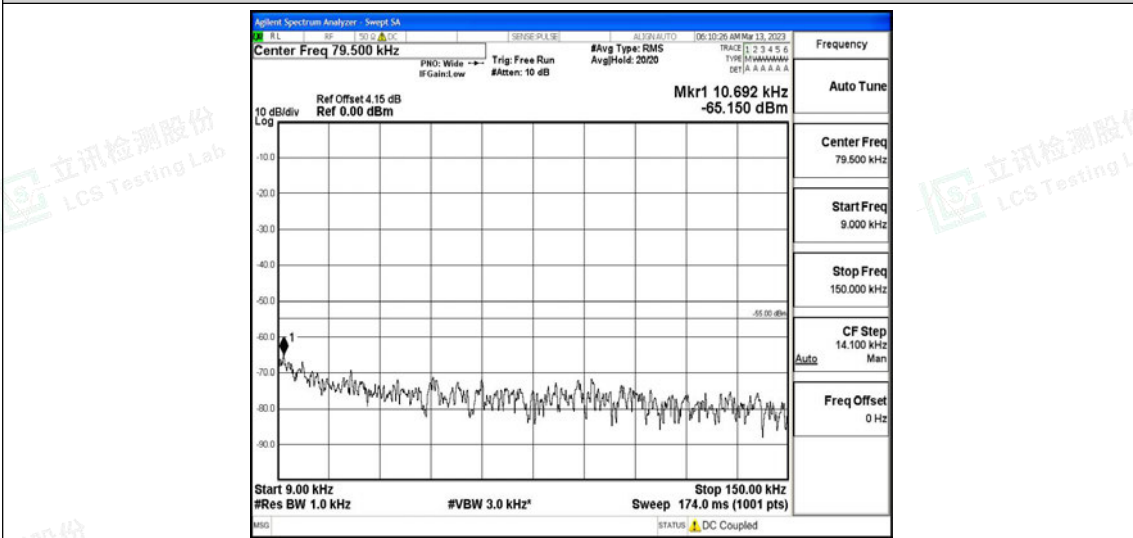

Band41-10MHz-16QAM-40620-1RB#0-Range5:10000~20000MHz

Band41-10MHz-16QAM-40620-1RB#0-Range6:20000~26500MHz

Band41-10MHz-16QAM-41540-1RB#0-Range1:0.009~0.15MHz

Band41-10MHz-16QAM-41540-1RB#0-Range2:0.15~30MHz