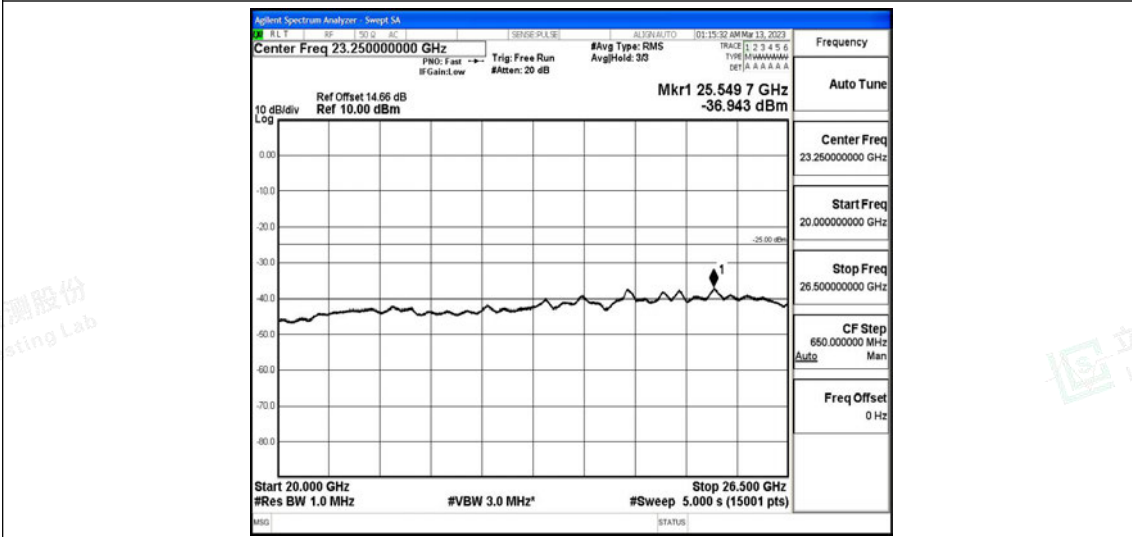

Band41-20MHz-QPSK-40620-1RB#0-Range2:0.15~30MHz

Band41-20MHz-QPSK-40620-1RB#0-Range3:30~1000MHz

Band41-20MHz-QPSK-40620-1RB#0-Range4:1000~10000MHz

Band41-20MHz-QPSK-40620-1RB#0-Range5:10000~20000MHz

Band41-20MHz-QPSK-40620-1RB#0-Range6:20000~26500MHz