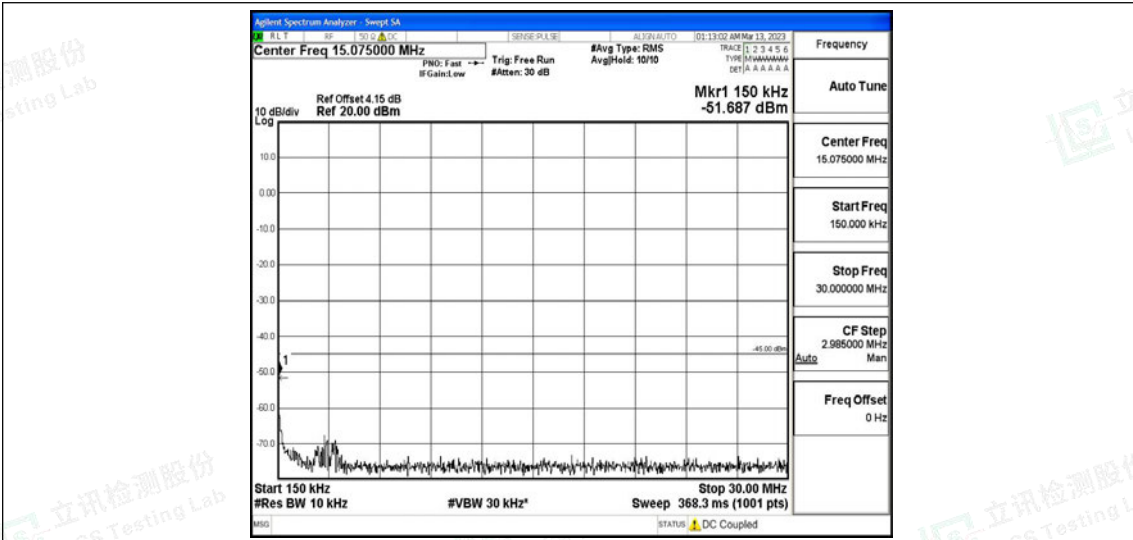

Band41-20MHz-QPSK-41490-1RB#0-Range6:20000~26500MHz

Band41-20MHz-16QAM-39750-1RB#0-Range1:0.009~0.15MHz

Band41-20MHz-16QAM-39750-1RB#0-Range2:0.15~30MHz

Band41-20MHz-16QAM-39750-1RB#0-Range3:30~1000MHz

Band41-20MHz-16QAM-39750-1RB#0-Range4:1000~10000MHz