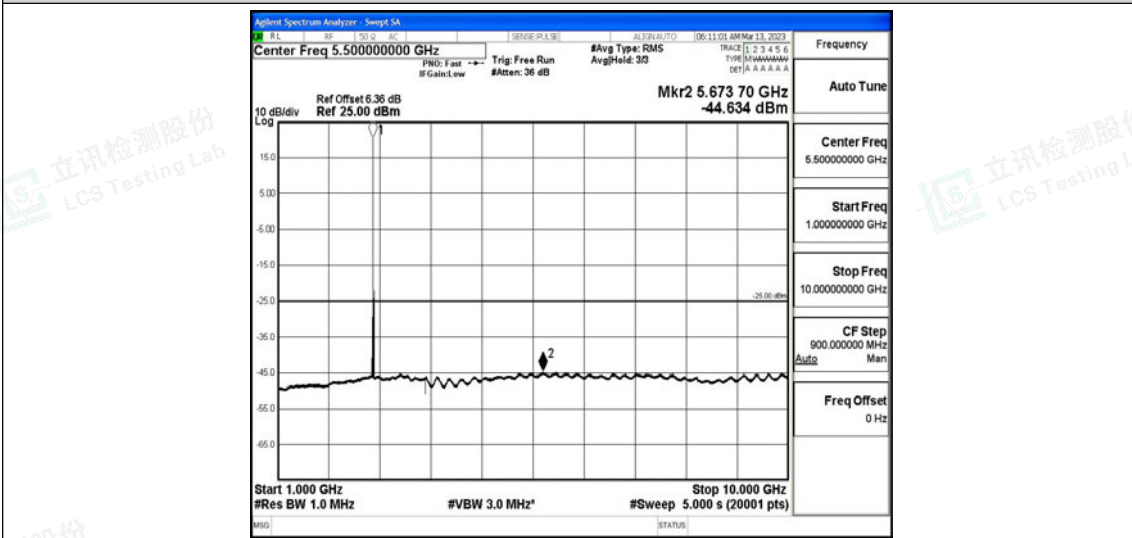

Band41-10MHz-16QAM-41540-1RB#0-Range4:1000~10000MHz

Band41-10MHz-16QAM-41540-1RB#0-Range5:10000~20000MHz