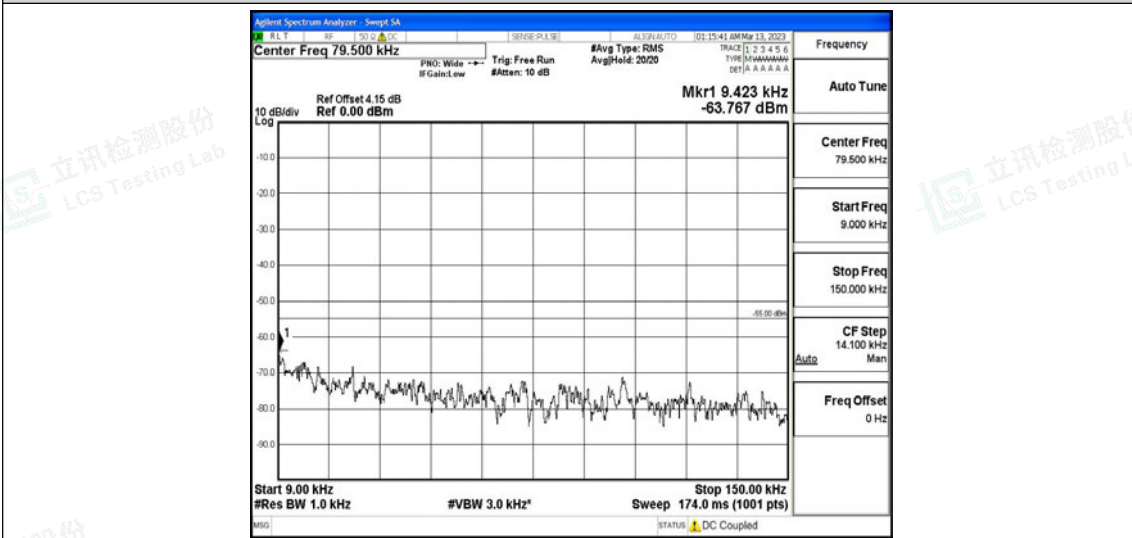

Band41-20MHz-16QAM-39750-1RB#0-Range5:10000~20000MHz

Band41-20MHz-16QAM-39750-1RB#0-Range6:20000~26500MHz

Band41-20MHz-16QAM-40620-1RB#0-Range1:0.009~0.15MHz

Band41-20MHz-16QAM-40620-1RB#0-Range2:0.15~30MHz