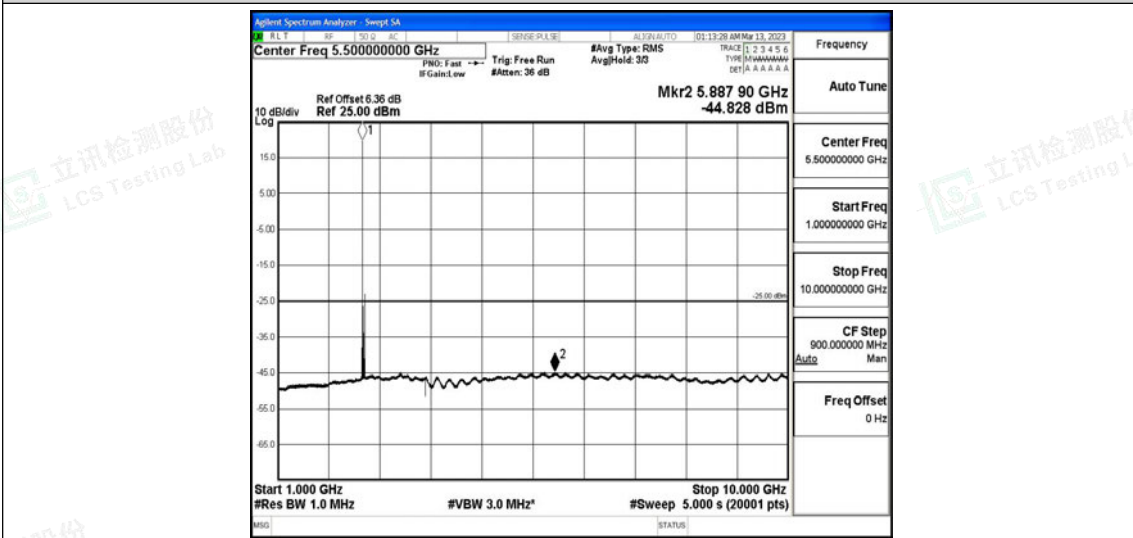

Band41-20MHz-QPSK-41490-1RB#0-Range6:20000~26500MHz

Band41-20MHz-16QAM-39750-1RB#0-Range1:0.009~0.15MHz

Band41-20MHz-16QAM-39750-1RB#0-Range2:0.15~30MHz

Band41-20MHz-16QAM-39750-1RB#0-Range3:30~1000MHz

Band41-20MHz-16QAM-39750-1RB#0-Range4:1000~10000MHz