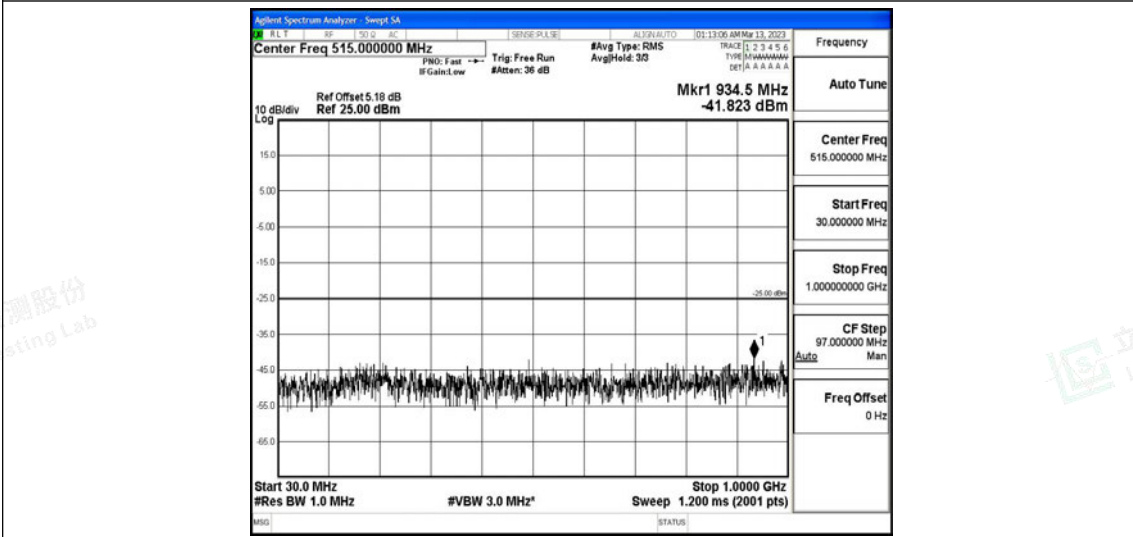

Band41-20MHz-QPSK-41490-1RB#0-Range6:20000~26500MHz

Band41-20MHz-16QAM-39750-1RB#0-Range1:0.009~0.15MHz

Band41-20MHz-16QAM-39750-1RB#0-Range2:0.15~30MHz

Band41-20MHz-16QAM-39750-1RB#0-Range3:30~1000MHz

Band41-20MHz-16QAM-39750-1RB#0-Range4:1000~10000MHz