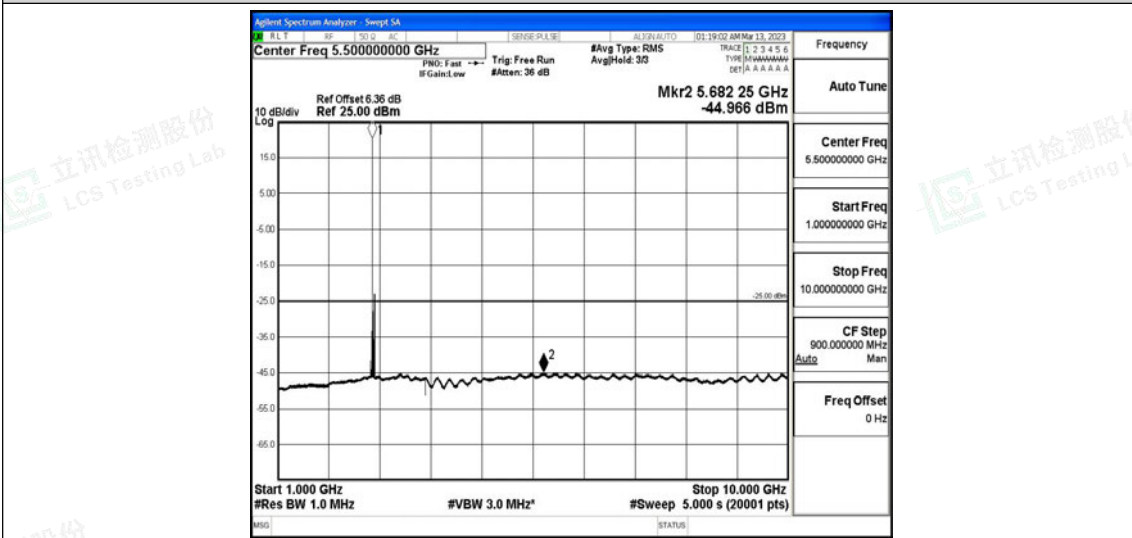

Band41-20MHz-16QAM-41490-1RB#0-Range1:0.009~0.15MHz

Band41-20MHz-16QAM-41490-1RB#0-Range2:0.15~30MHz

Band41-20MHz-16QAM-41490-1RB#0-Range3:30~1000MHz

Band41-20MHz-16QAM-41490-1RB#0-Range4:1000~10000MHz

Band41-20MHz-16QAM-41490-1RB#0-Range5:10000~20000MHz