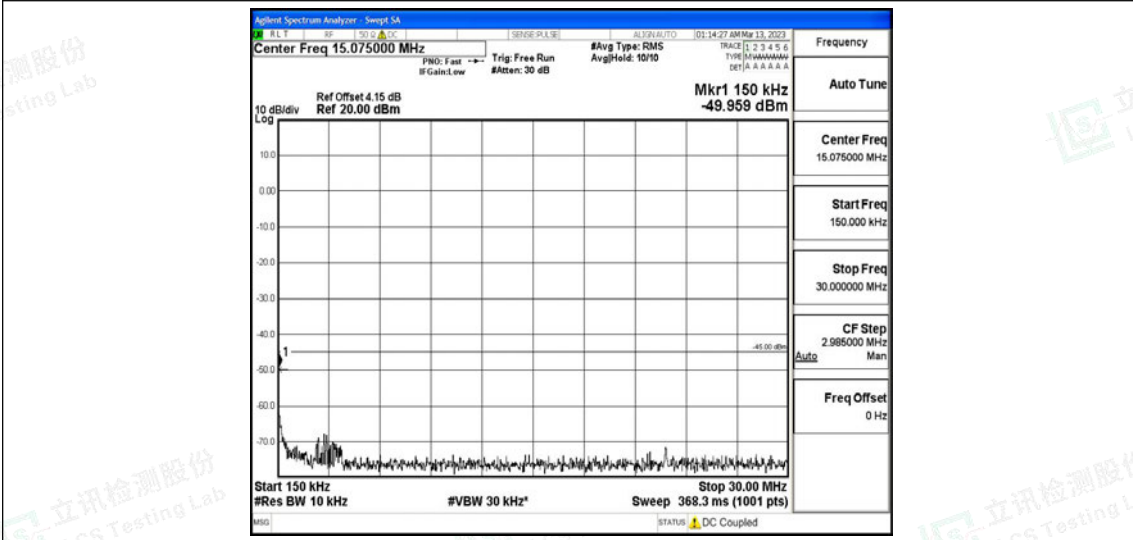

Band41-20MHz-QPSK-40620-1RB#0-Range2:0.15~30MHz

Band41-20MHz-QPSK-40620-1RB#0-Range3:30~1000MHz