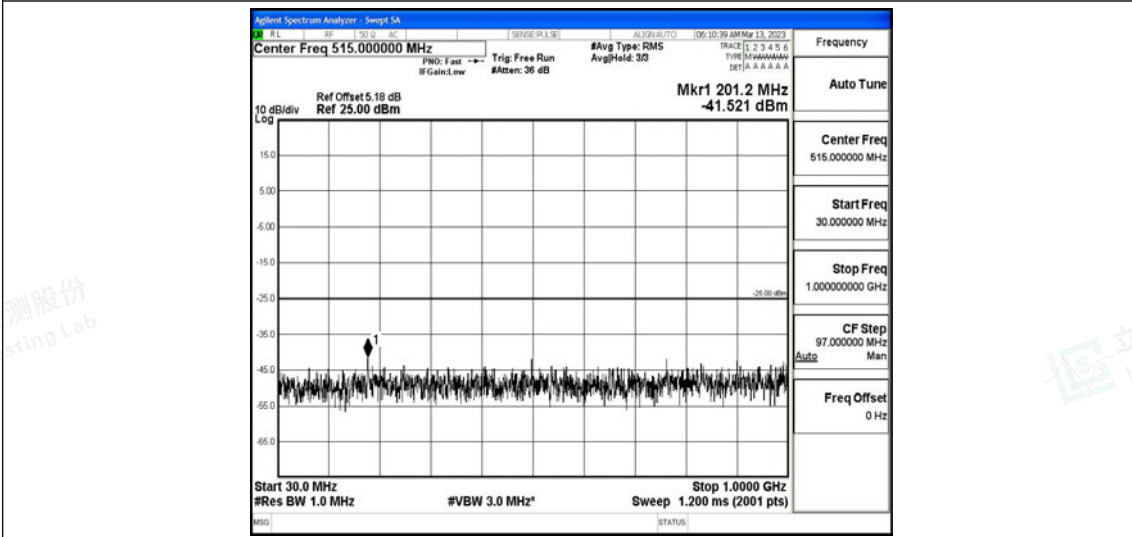

Band41-10MHz-16QAM-41540-1RB#0-Range3:30~1000MHz

Band41-10MHz-16QAM-41540-1RB#0-Range4:1000~10000MHz