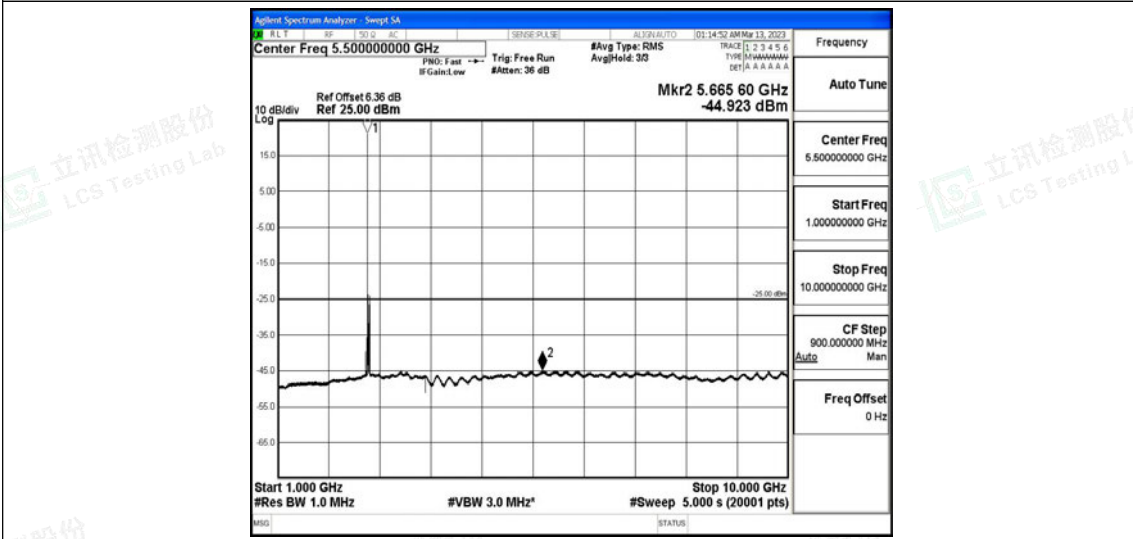

Band41-20MHz-QPSK-40620-1RB#0-Range2:0.15~30MHz

Band41-20MHz-QPSK-40620-1RB#0-Range3:30~1000MHz

Band41-20MHz-QPSK-40620-1RB#0-Range4:1000~10000MHz

Band41-20MHz-QPSK-40620-1RB#0-Range5:10000~20000MHz

Band41-20MHz-QPSK-40620-1RB#0-Range6:20000~26500MHz