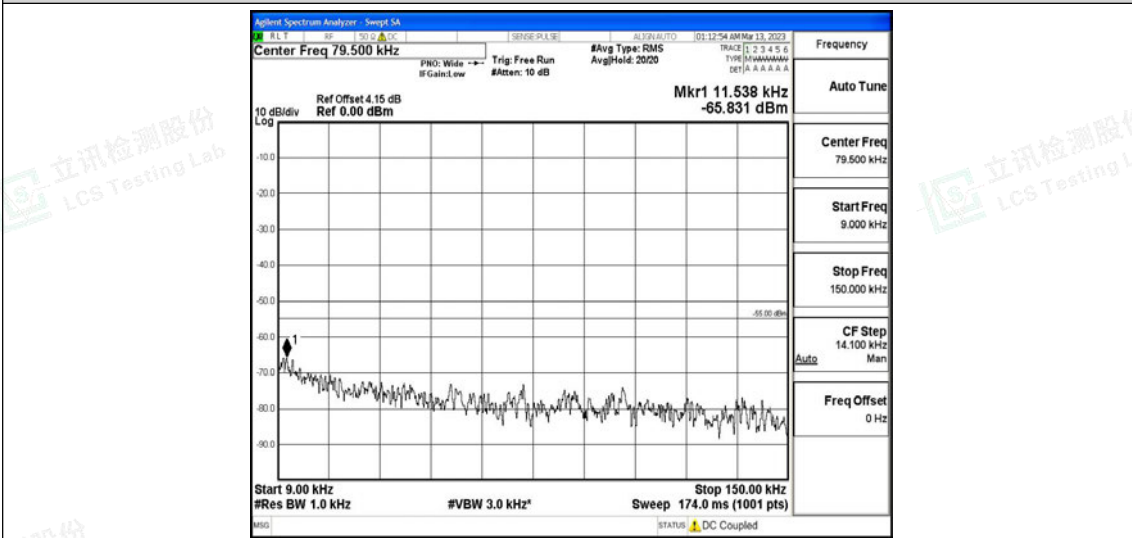

Band41-20MHz-16QAM-39750-1RB#0-Range1:0.009~0.15MHz

Band41-20MHz-16QAM-39750-1RB#0-Range2:0.15~30MHz