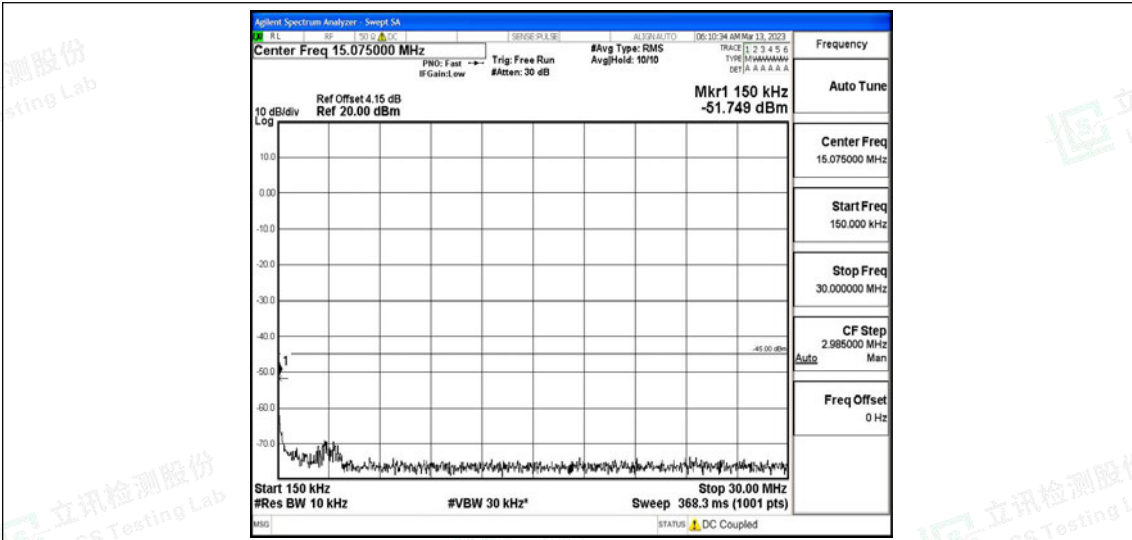

Band41-10MHz-16QAM-40620-1RB#0-Range5:10000~20000MHz

Band41-10MHz-16QAM-40620-1RB#0-Range6:20000~26500MHz

Band41-10MHz-16QAM-41540-1RB#0-Range1:0.009~0.15MHz

Band41-10MHz-16QAM-41540-1RB#0-Range2:0.15~30MHz