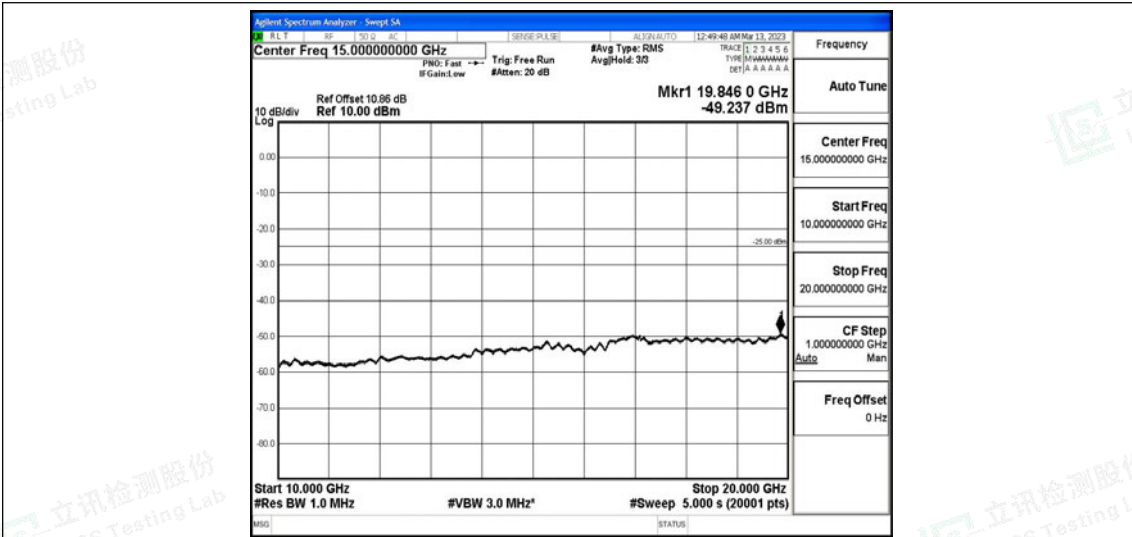

Band41-10MHz-16QAM-39700-1RB#0-Range1:0.009~0.15MHz

Band41-10MHz-16QAM-39700-1RB#0-Range2:0.15~30MHz

Band41-10MHz-16QAM-39700-1RB#0-Range3:30~1000MHz

Band41-10MHz-16QAM-39700-1RB#0-Range4:1000~10000MHz

Band41-10MHz-16QAM-39700-1RB#0-Range5:10000~20000MHz