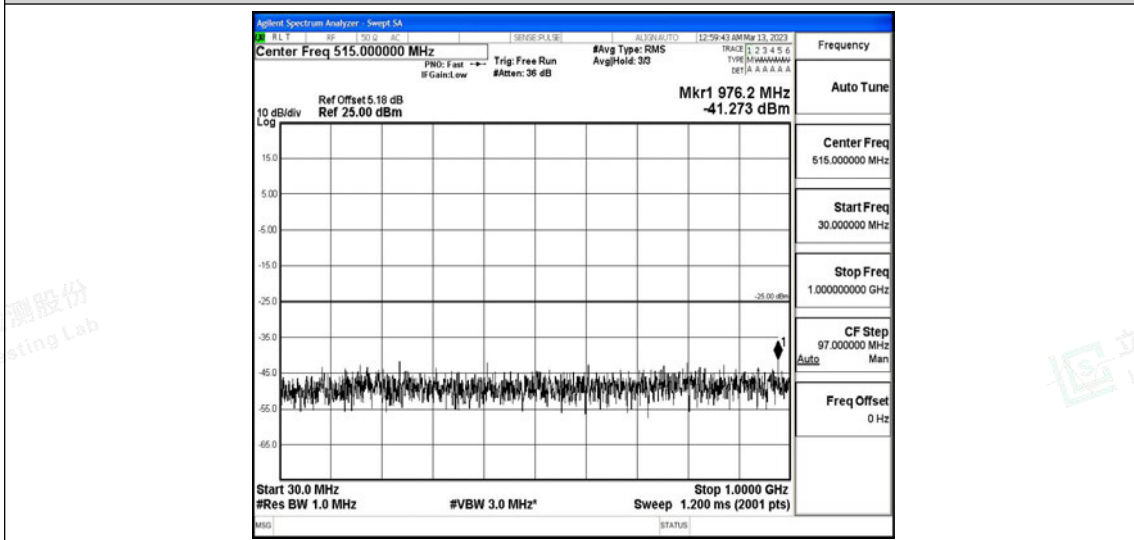

Band41-15MHz-QPSK-39725-1RB#0-Range1:0.009~0.15MHz

Band41-15MHz-QPSK-39725-1RB#0-Range2:0.15~30MHz

Band41-15MHz-QPSK-39725-1RB#0-Range3:30~1000MHz

Band41-15MHz-QPSK-39725-1RB#0-Range4:1000~10000MHz

Band41-15MHz-QPSK-39725-1RB#0-Range5:10000~20000MHz