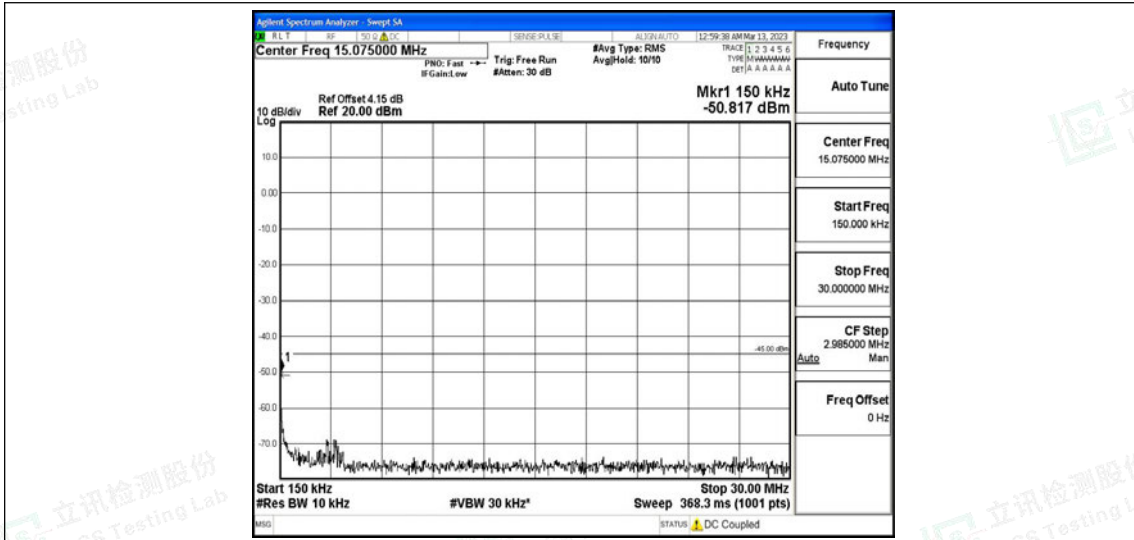

Band41-15MHz-QPSK-39725-1RB#0-Range2:0.15~30MHz

Band41-15MHz-QPSK-39725-1RB#0-Range3:30~1000MHz