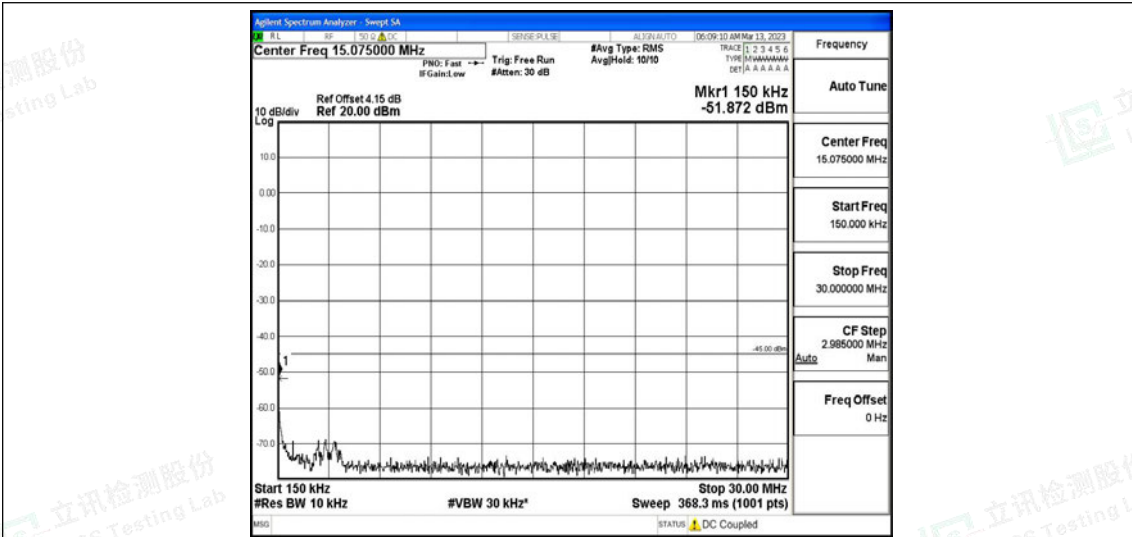

Band41-10MHz-QPSK-41540-1RB#0-Range2:0.15~30MHz

Band41-10MHz-QPSK-41540-1RB#0-Range3:30~1000MHz