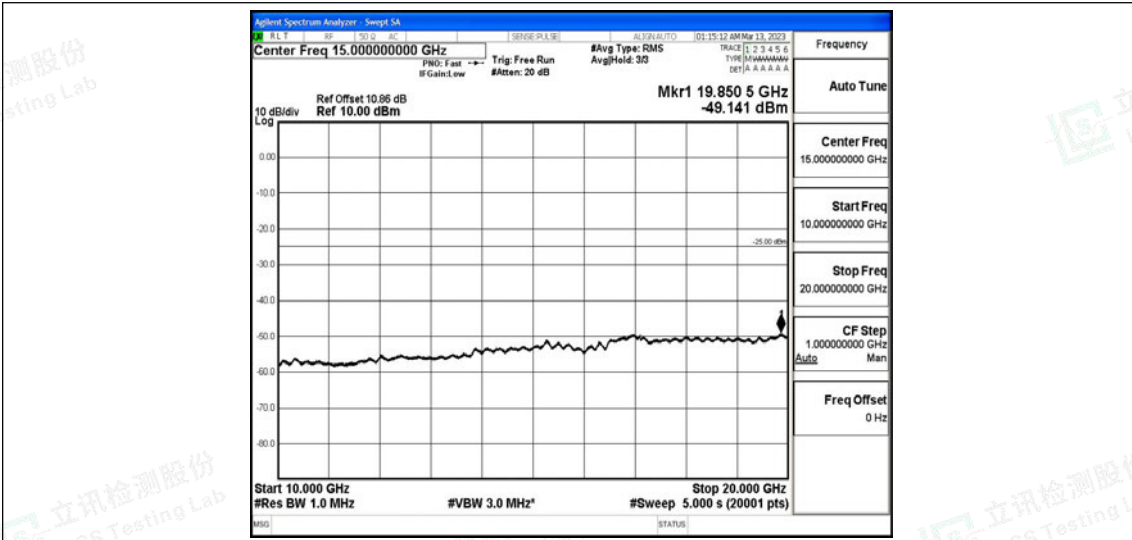

Band41-20MHz-QPSK-40620-1RB#0-Range2:0.15~30MHz

Band41-20MHz-QPSK-40620-1RB#0-Range3:30~1000MHz

Band41-20MHz-QPSK-40620-1RB#0-Range4:1000~10000MHz

Band41-20MHz-QPSK-40620-1RB#0-Range5:10000~20000MHz

Band41-20MHz-QPSK-40620-1RB#0-Range6:20000~26500MHz