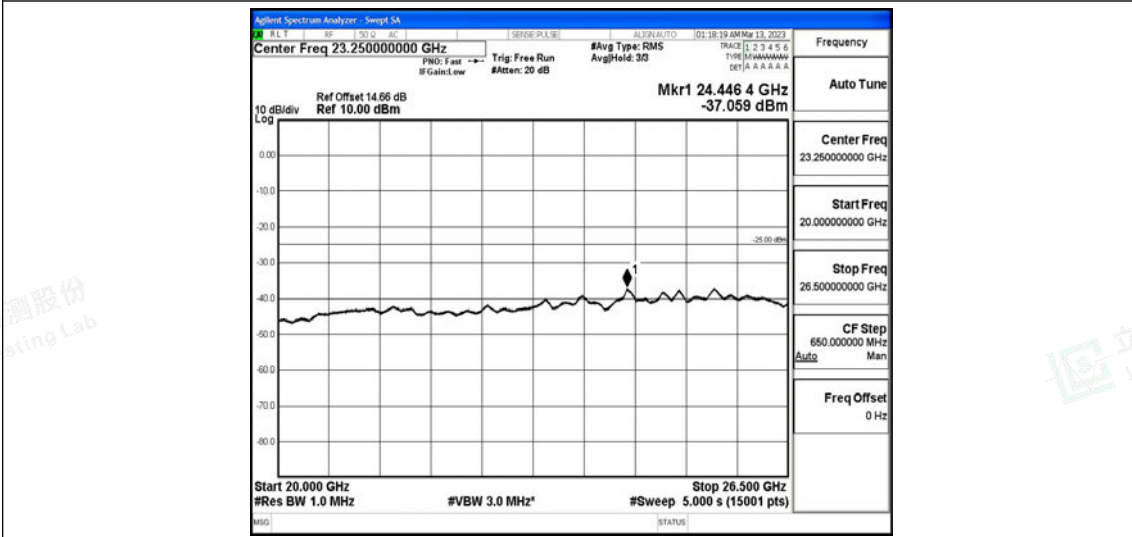

Band41-20MHz-QPSK-41490-1RB#0-Range6:20000~26500MHz

Band41-20MHz-16QAM-39750-1RB#0-Range1:0.009~0.15MHz