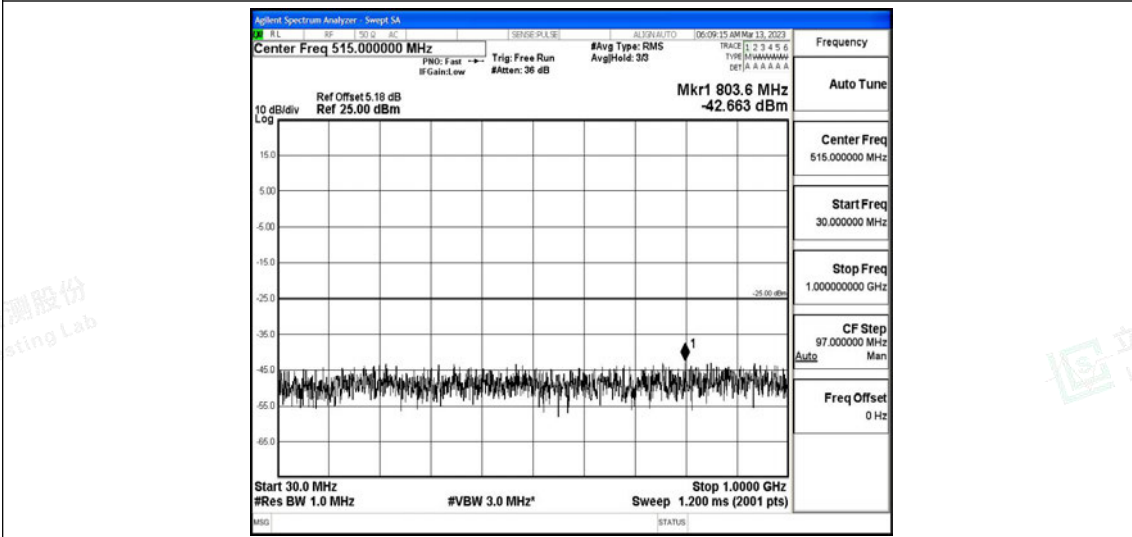

Band41-10MHz-QPSK-41540-1RB#0-Range3:30~1000MHz

Band41-10MHz-QPSK-41540-1RB#0-Range4:1000~10000MHz