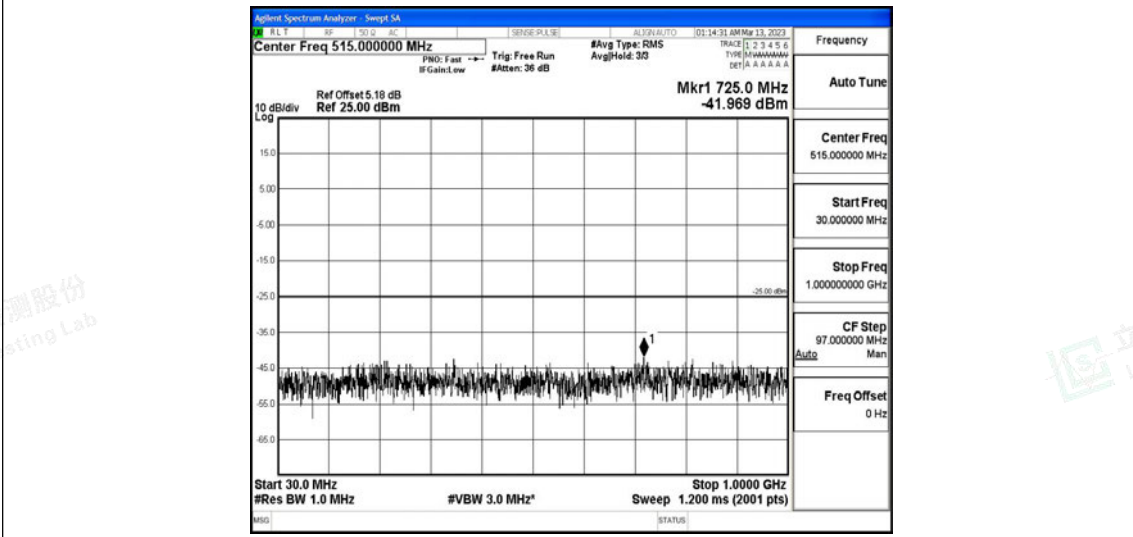

Band41-20MHz-QPSK-40620-1RB#0-Range3:30~1000MHz

Band41-20MHz-QPSK-40620-1RB#0-Range4:1000~10000MHz