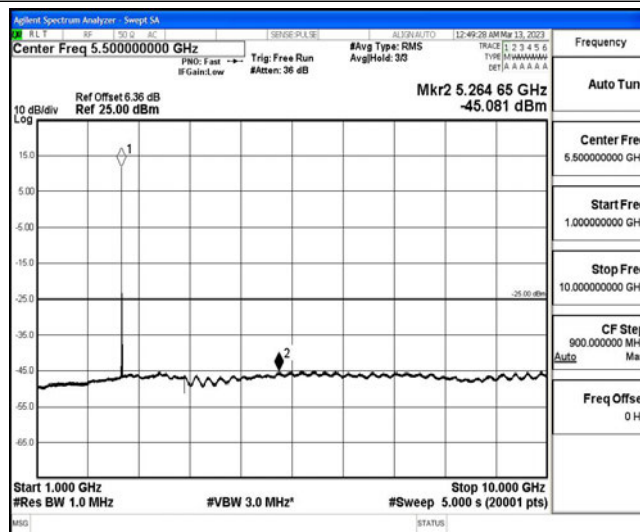

Band41-10MHz-16QAM-39700-1RB#0-Range1:0.009~0.15MHz

Band41-10MHz-16QAM-39700-1RB#0-Range2:0.15~30MHz

Band41-10MHz-16QAM-39700-1RB#0-Range3:30~1000MHz

Band41-10MHz-16QAM-39700-1RB#0-Range4:1000~10000MHz

Band41-10MHz-16QAM-39700-1RB#0-Range5:10000~20000MHz