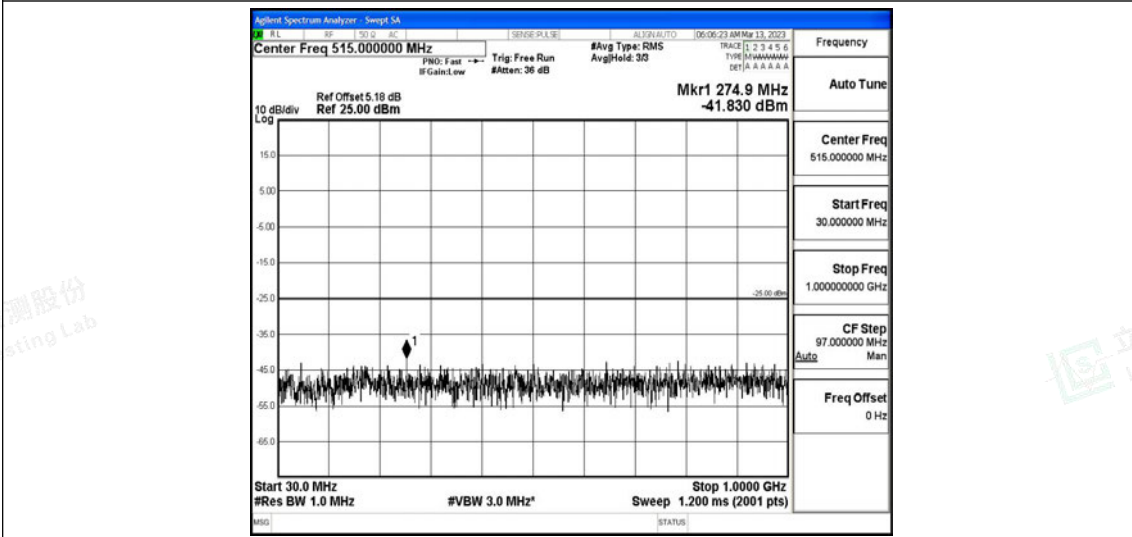

Band41-10MHz-QPSK-40620-1RB#0-Range3:30~1000MHz

Band41-10MHz-QPSK-40620-1RB#0-Range4:1000~10000MHz

Band41-10MHz-QPSK-40620-1RB#0-Range5:10000~20000MHz

Band41-10MHz-QPSK-40620-1RB#0-Range6:20000~26500MHz

Band41-10MHz-QPSK-41540-1RB#0-Range1:0.009~0.15MHz