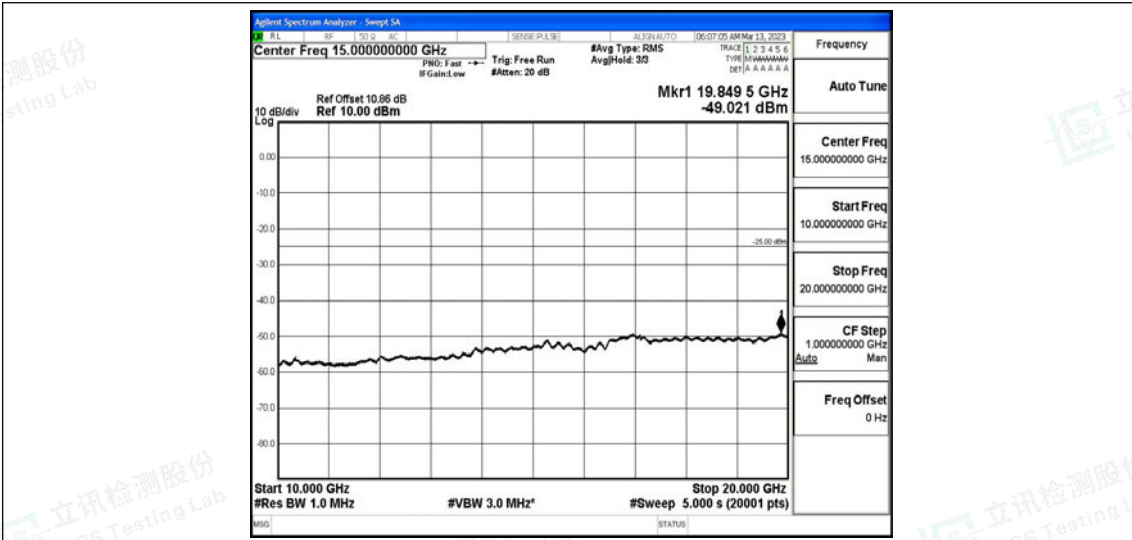

Band41-10MHz-QPSK-40620-1RB#0-Range3:30~1000MHz

Band41-10MHz-QPSK-40620-1RB#0-Range4:1000~10000MHz

Band41-10MHz-QPSK-40620-1RB#0-Range5:10000~20000MHz

Band41-10MHz-QPSK-40620-1RB#0-Range6:20000~26500MHz

Band41-10MHz-QPSK-41540-1RB#0-Range1:0.009~0.15MHz