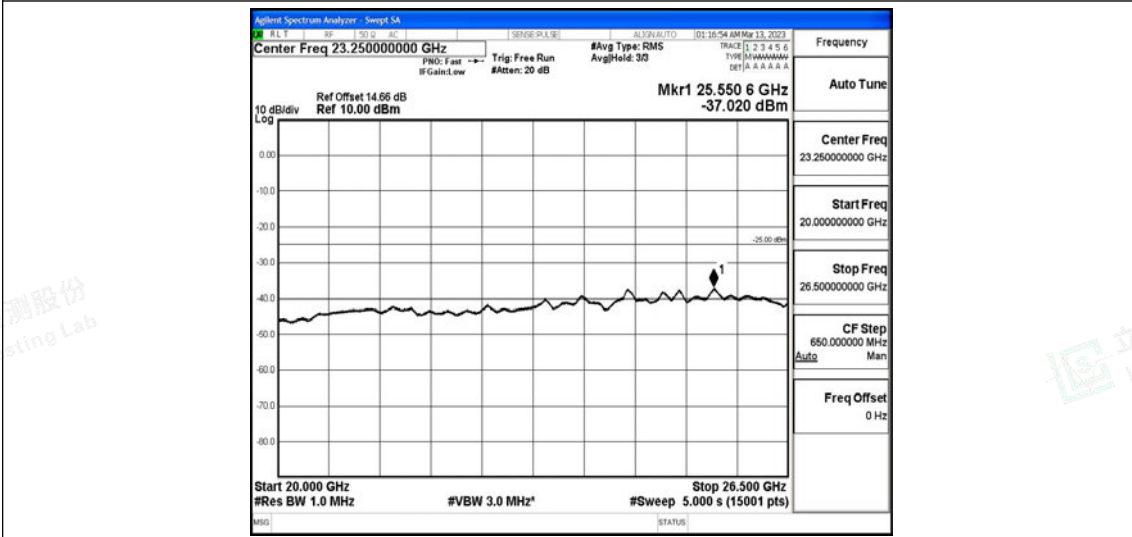

Band41-20MHz-16QAM-40620-1RB#0-Range3:30~1000MHz

Band41-20MHz-16QAM-40620-1RB#0-Range4:1000~10000MHz

Band41-20MHz-16QAM-40620-1RB#0-Range5:10000~20000MHz

Band41-20MHz-16QAM-40620-1RB#0-Range6:20000~26500MHz