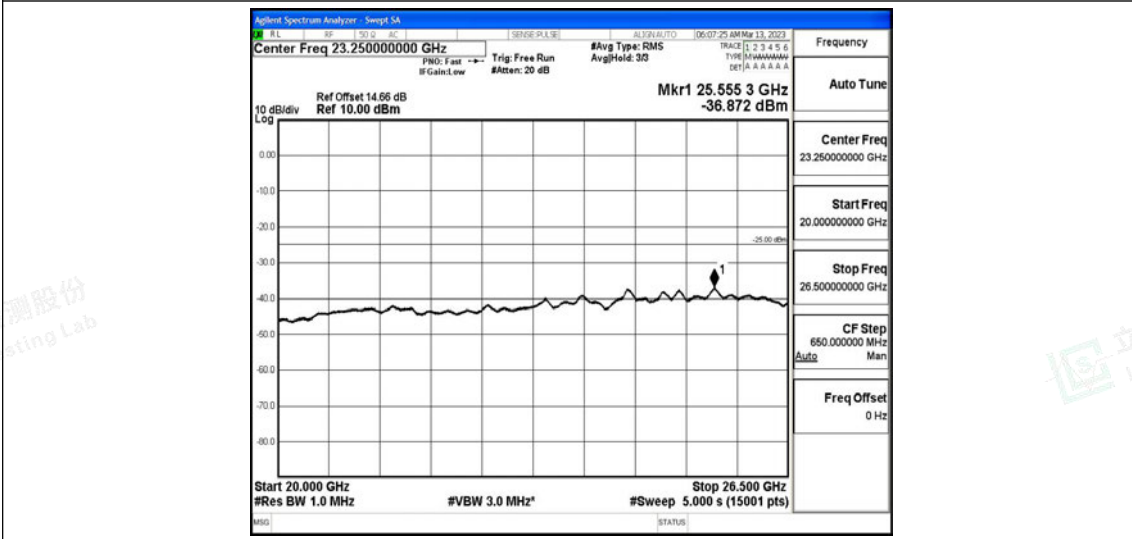

Band41-10MHz-QPSK-40620-1RB#0-Range3:30~1000MHz

Band41-10MHz-QPSK-40620-1RB#0-Range4:1000~10000MHz

Band41-10MHz-QPSK-40620-1RB#0-Range5:10000~20000MHz

Band41-10MHz-QPSK-40620-1RB#0-Range6:20000~26500MHz

Band41-10MHz-QPSK-41540-1RB#0-Range1:0.009~0.15MHz