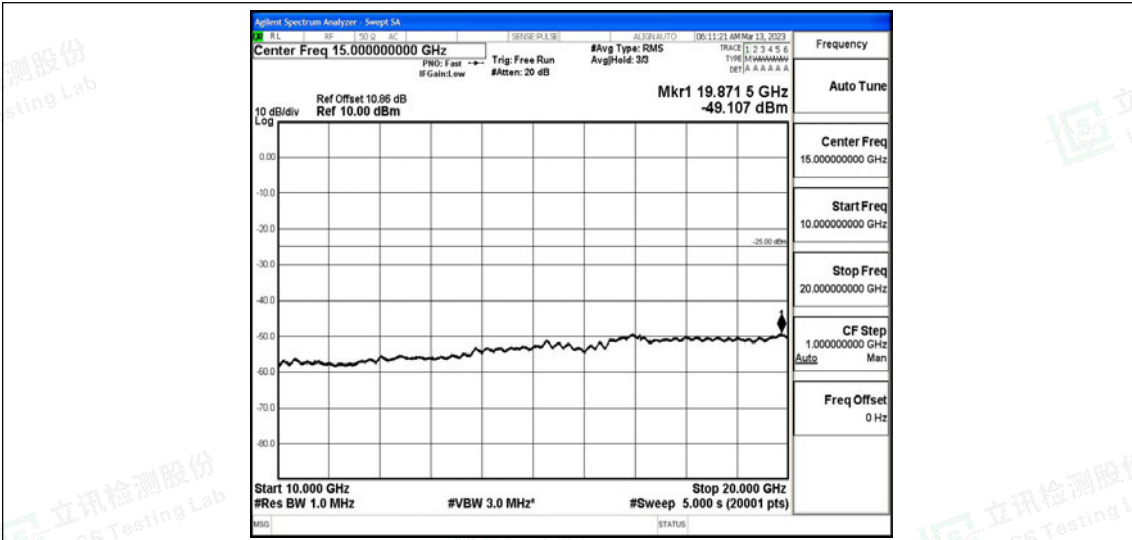

Band41-10MHz-16QAM-41540-1RB#0-Range3:30~1000MHz

Band41-10MHz-16QAM-41540-1RB#0-Range4:1000~10000MHz

Band41-10MHz-16QAM-41540-1RB#0-Range5:10000~20000MHz

Band41-10MHz-16QAM-41540-1RB#0-Range6:20000~26500MHz