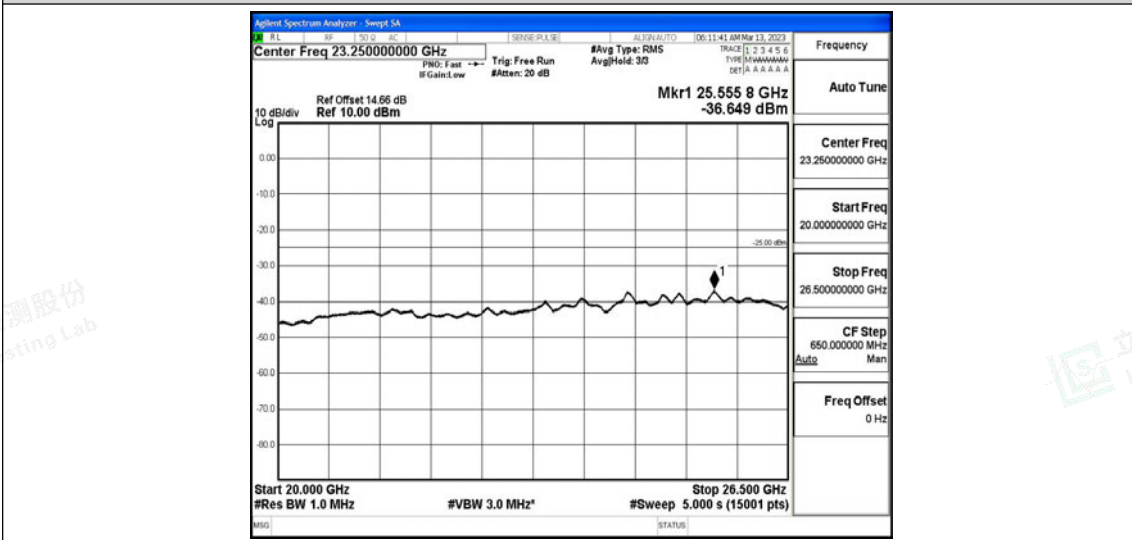

Band41-10MHz-16QAM-41540-1RB#0-Range3:30~1000MHz

Band41-10MHz-16QAM-41540-1RB#0-Range4:1000~10000MHz

Band41-10MHz-16QAM-41540-1RB#0-Range5:10000~20000MHz

Band41-10MHz-16QAM-41540-1RB#0-Range6:20000~26500MHz