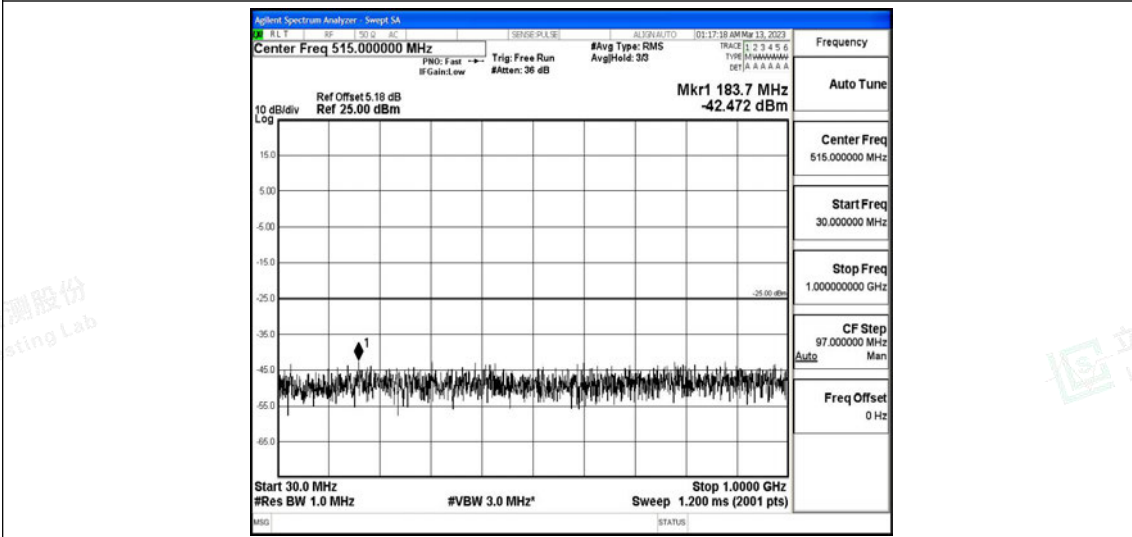

Band41-20MHz-QPSK-41490-1RB#0-Range1:0.009~0.15MHz

Band41-20MHz-QPSK-41490-1RB#0-Range2:0.15~30MHz

Band41-20MHz-QPSK-41490-1RB#0-Range3:30~1000MHz

Band41-20MHz-QPSK-41490-1RB#0-Range4:1000~10000MHz

Band41-20MHz-QPSK-41490-1RB#0-Range5:10000~20000MHz