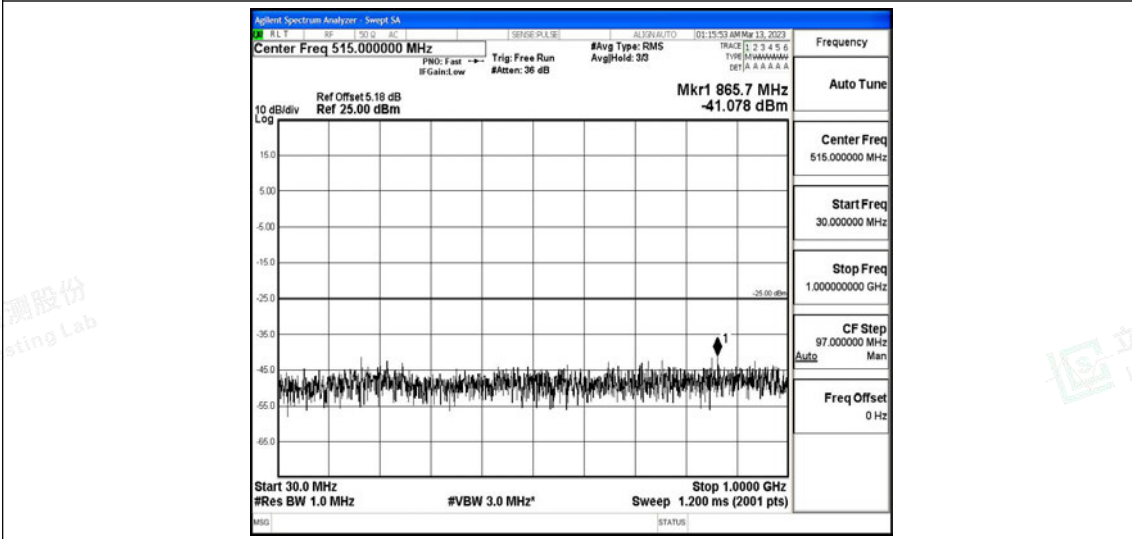

Band41-20MHz-16QAM-40620-1RB#0-Range3:30~1000MHz

Band41-20MHz-16QAM-40620-1RB#0-Range4:1000~10000MHz