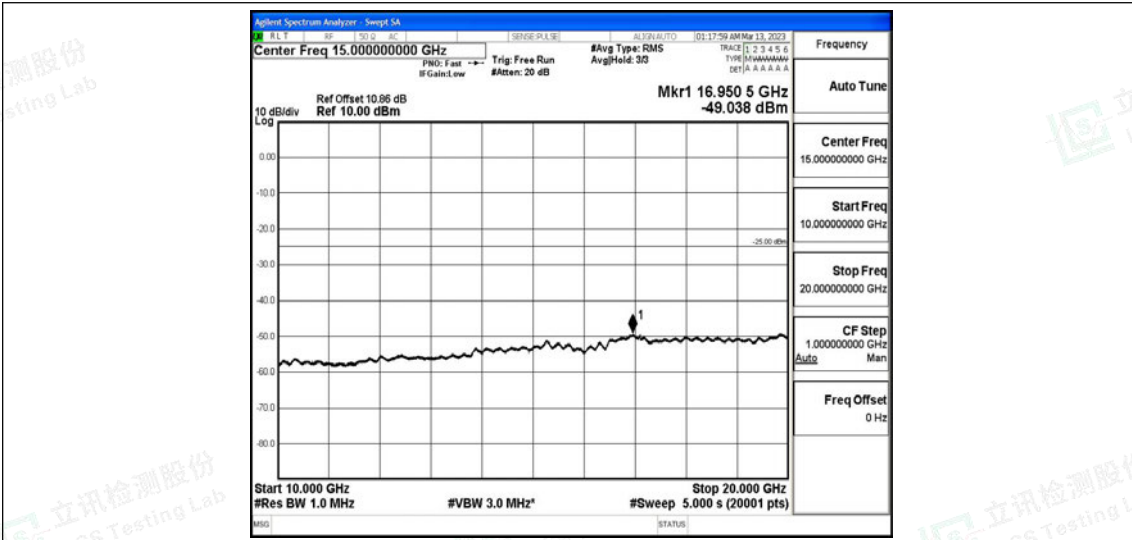

Band41-20MHz-QPSK-41490-1RB#0-Range1:0.009~0.15MHz

Band41-20MHz-QPSK-41490-1RB#0-Range2:0.15~30MHz

Band41-20MHz-QPSK-41490-1RB#0-Range3:30~1000MHz

Band41-20MHz-QPSK-41490-1RB#0-Range4:1000~10000MHz

Band41-20MHz-QPSK-41490-1RB#0-Range5:10000~20000MHz