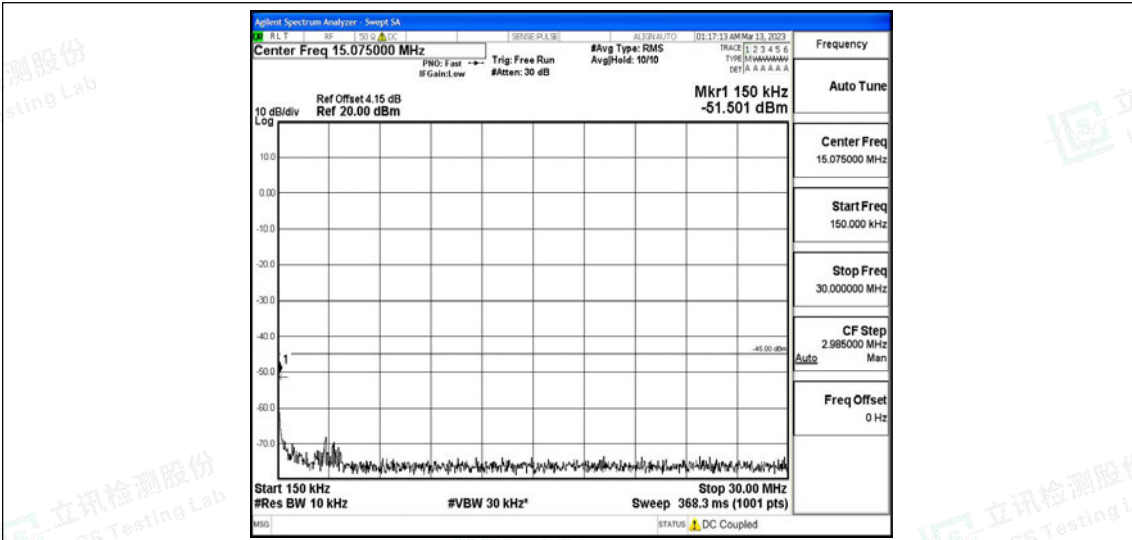

Band41-20MHz-QPSK-41490-1RB#0-Range2:0.15~30MHz

Band41-20MHz-QPSK-41490-1RB#0-Range3:30~1000MHz