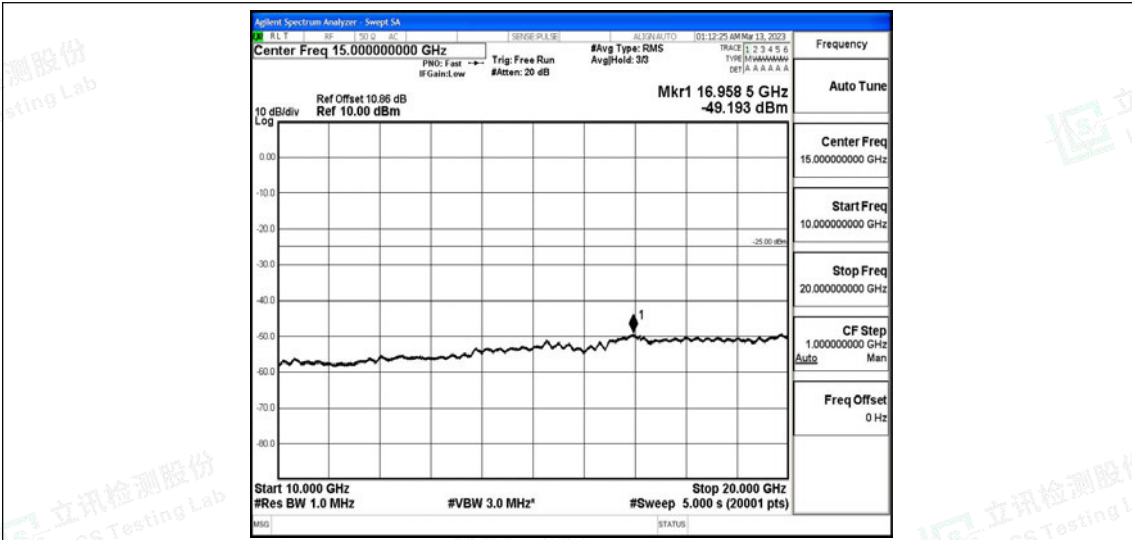

Band41-20MHz-QPSK-39750-1RB#0-Range3:30~1000MHz

Band41-20MHz-QPSK-39750-1RB#0-Range4:1000~10000MHz

Band41-20MHz-QPSK-39750-1RB#0-Range5:10000~20000MHz

Band41-20MHz-QPSK-39750-1RB#0-Range6:20000~26500MHz

Band41-20MHz-QPSK-40620-1RB#0-Range1:0.009~0.15MHz