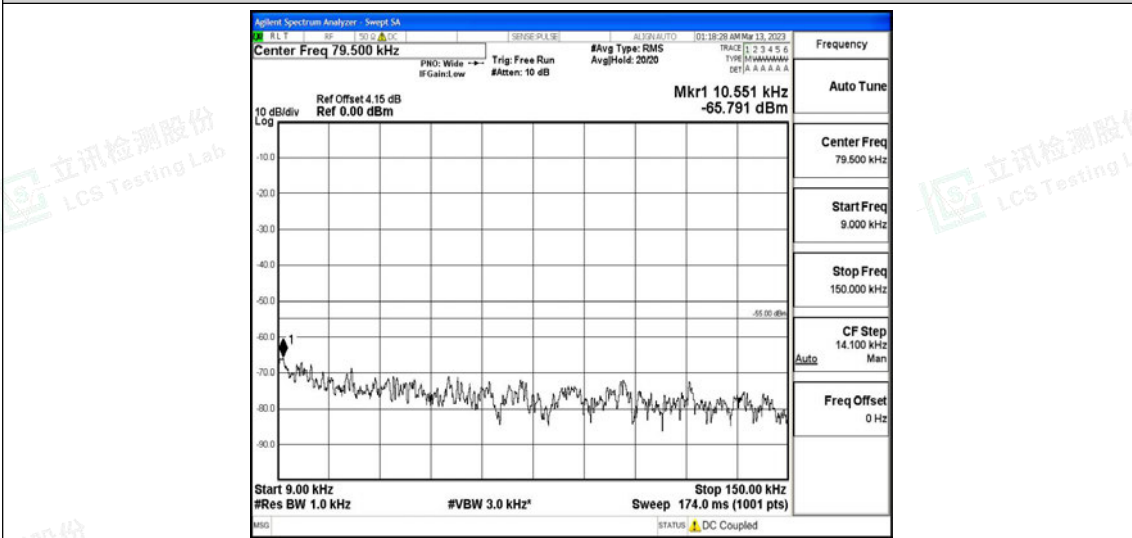

Band41-20MHz-16QAM-41490-1RB#0-Range1:0.009~0.15MHz

Band41-20MHz-16QAM-41490-1RB#0-Range2:0.15~30MHz