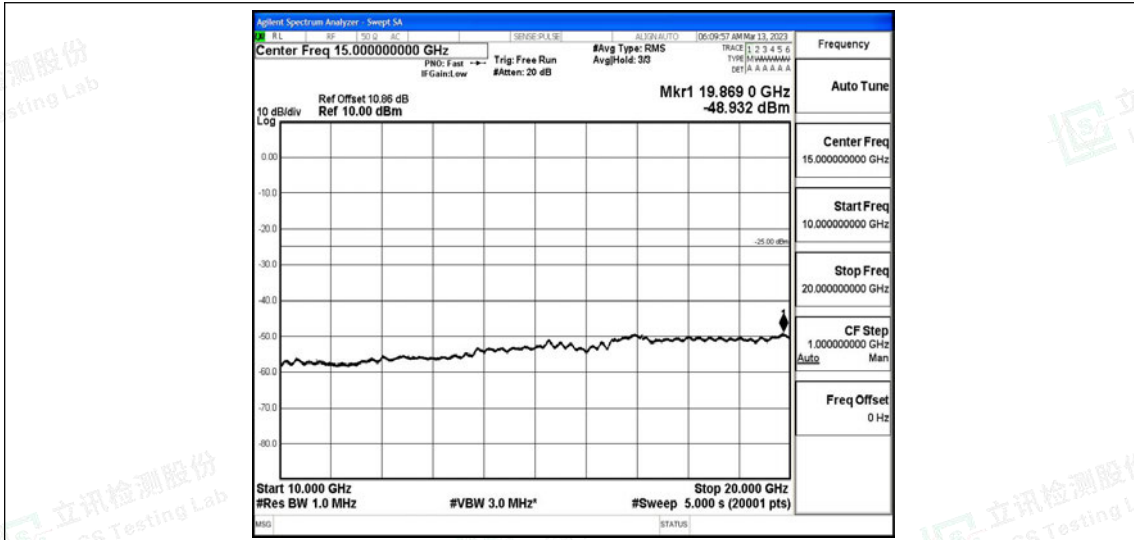

Band41-10MHz-QPSK-41540-1RB#0-Range2:0.15~30MHz

Band41-10MHz-QPSK-41540-1RB#0-Range3:30~1000MHz

Band41-10MHz-QPSK-41540-1RB#0-Range4:1000~10000MHz

Band41-10MHz-QPSK-41540-1RB#0-Range5:10000~20000MHz

Band41-10MHz-QPSK-41540-1RB#0-Range6:20000~26500MHz