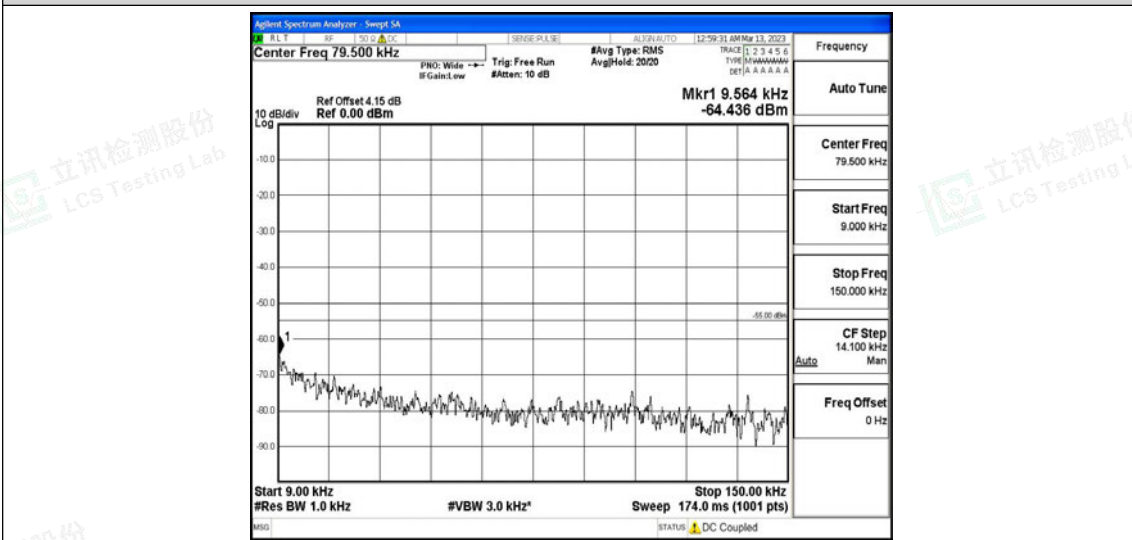

Band41-15MHz-QPSK-39725-1RB#0-Range1:0.009~0.15MHz

Band41-15MHz-QPSK-39725-1RB#0-Range2:0.15~30MHz