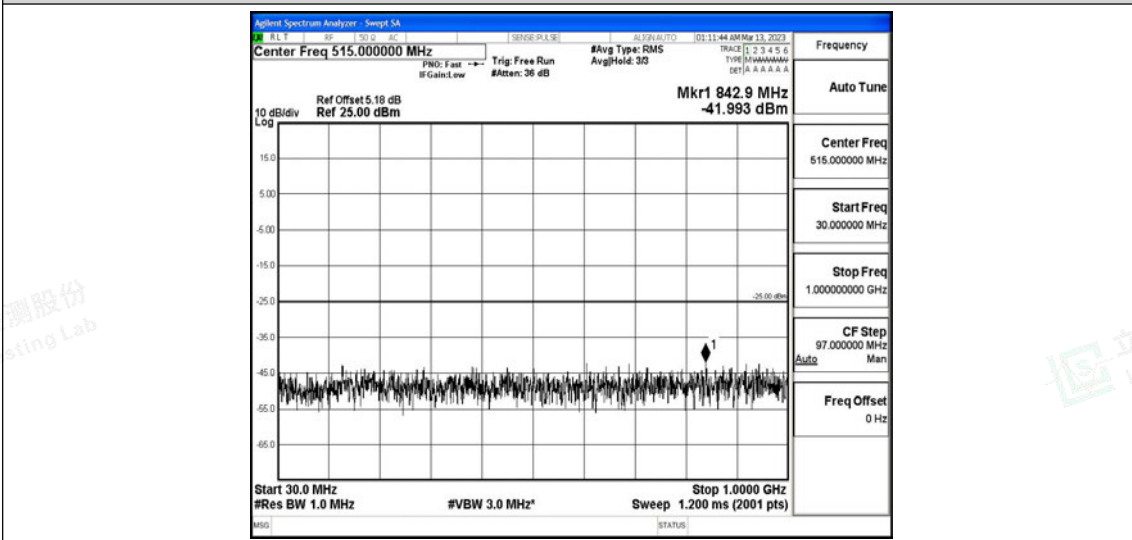

Band41-20MHz-QPSK-39750-1RB#0-Range3:30~1000MHz

Band41-20MHz-QPSK-39750-1RB#0-Range4:1000~10000MHz