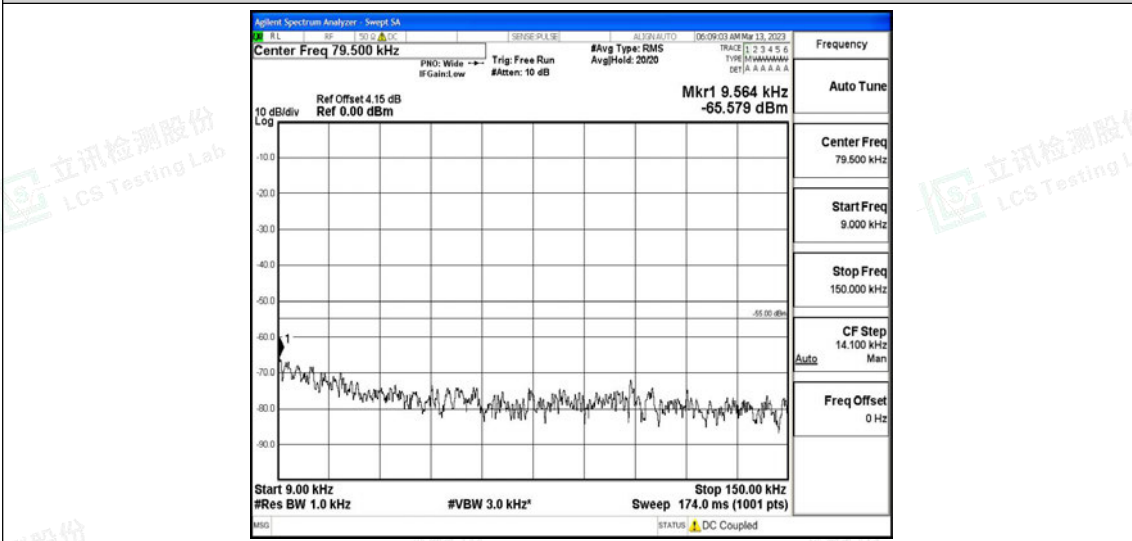

Band41-10MHz-QPSK-40620-1RB#0-Range3:30~1000MHz

Band41-10MHz-QPSK-40620-1RB#0-Range4:1000~10000MHz

Band41-10MHz-QPSK-40620-1RB#0-Range5:10000~20000MHz

Band41-10MHz-QPSK-40620-1RB#0-Range6:20000~26500MHz

Band41-10MHz-QPSK-41540-1RB#0-Range1:0.009~0.15MHz