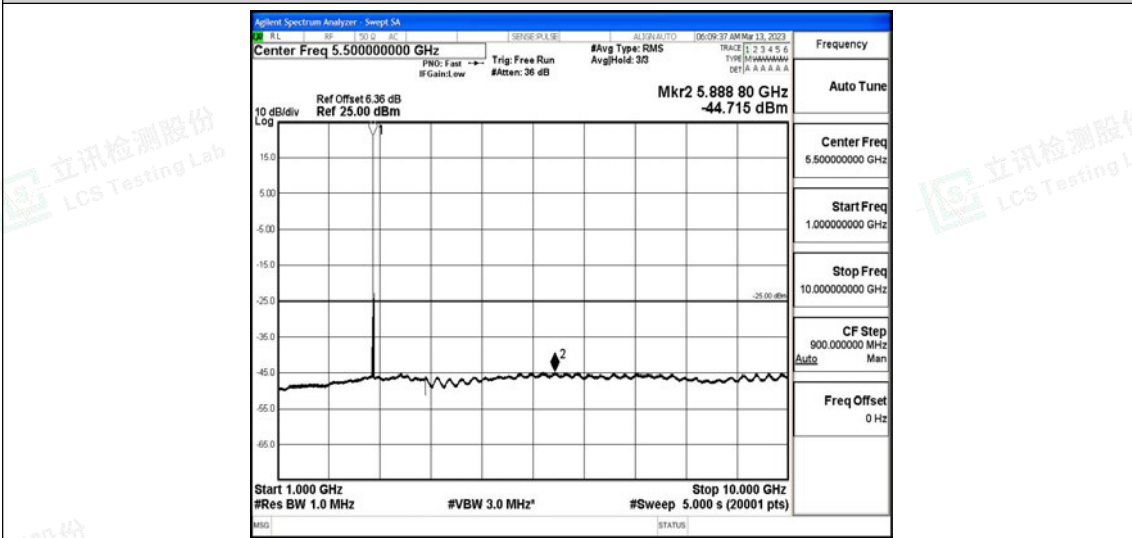

Band41-10MHz-QPSK-41540-1RB#0-Range2:0.15~30MHz

Band41-10MHz-QPSK-41540-1RB#0-Range3:30~1000MHz

Band41-10MHz-QPSK-41540-1RB#0-Range4:1000~10000MHz

Band41-10MHz-QPSK-41540-1RB#0-Range5:10000~20000MHz

Band41-10MHz-QPSK-41540-1RB#0-Range6:20000~26500MHz