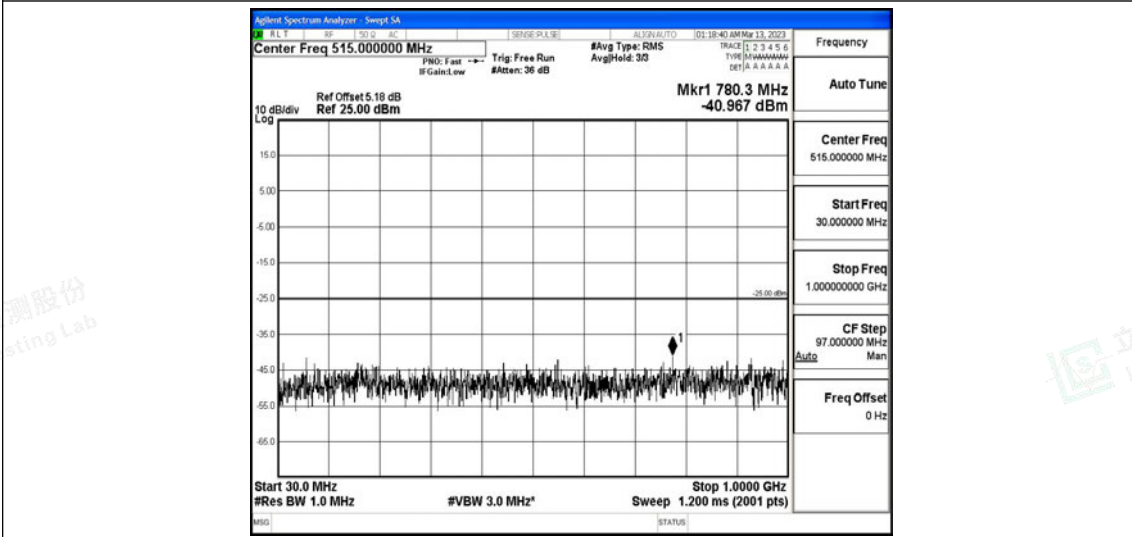

Band41-20MHz-16QAM-41490-1RB#0-Range1:0.009~0.15MHz

Band41-20MHz-16QAM-41490-1RB#0-Range2:0.15~30MHz

Band41-20MHz-16QAM-41490-1RB#0-Range3:30~1000MHz

Band41-20MHz-16QAM-41490-1RB#0-Range4:1000~10000MHz

Band41-20MHz-16QAM-41490-1RB#0-Range5:10000~20000MHz