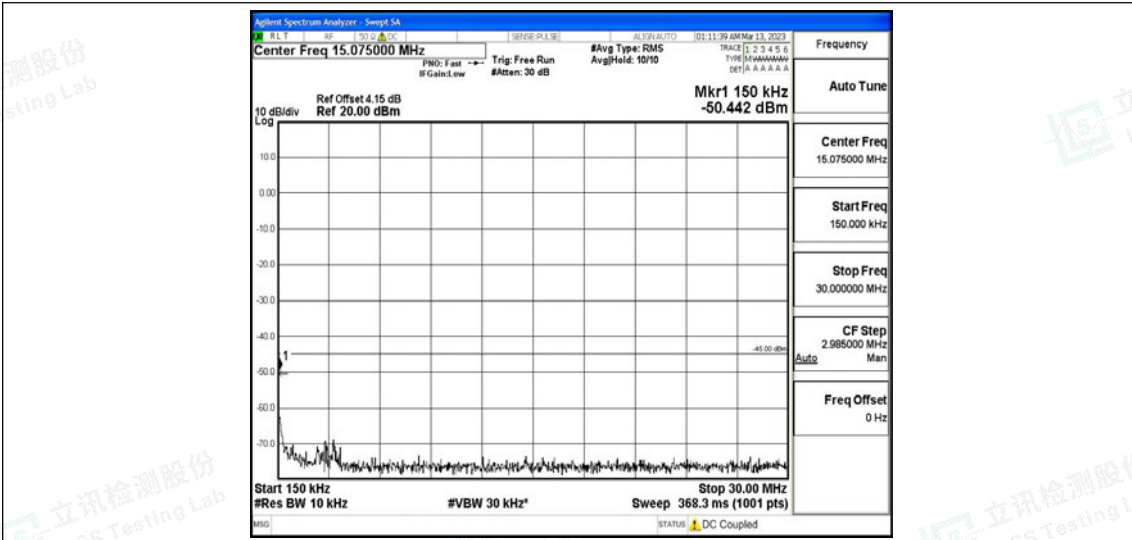

Band41-15MHz-16QAM-41515-1RB#0-Range5:10000~20000MHz

Band41-15MHz-16QAM-41515-1RB#0-Range6:20000~26500MHz

Band41-20MHz-QPSK-39750-1RB#0-Range1:0.009~0.15MHz

Band41-20MHz-QPSK-39750-1RB#0-Range2:0.15~30MHz