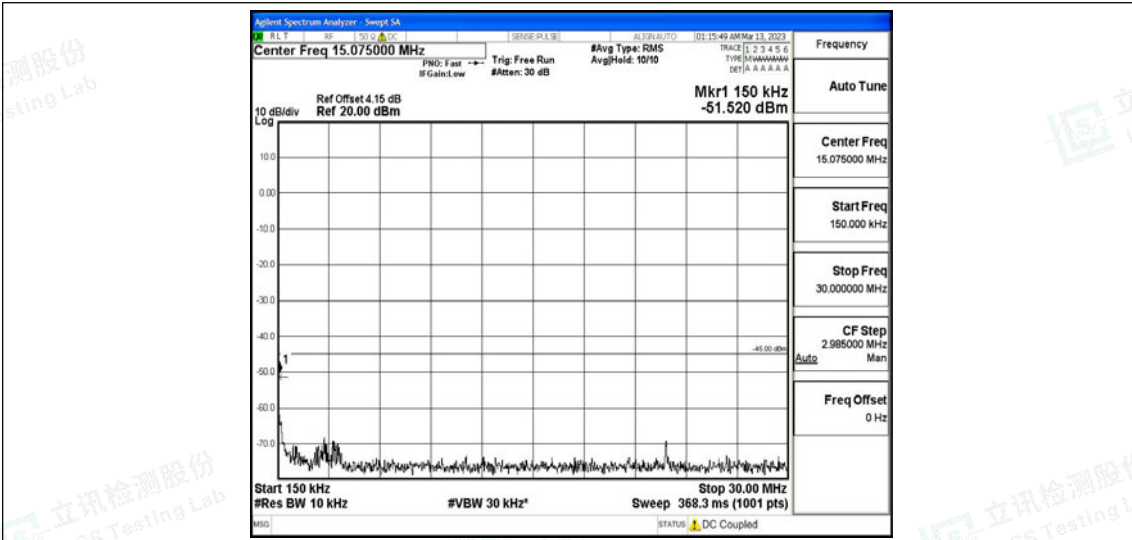

Band41-20MHz-16QAM-39750-1RB#0-Range5:10000~20000MHz

Band41-20MHz-16QAM-39750-1RB#0-Range6:20000~26500MHz

Band41-20MHz-16QAM-40620-1RB#0-Range1:0.009~0.15MHz

Band41-20MHz-16QAM-40620-1RB#0-Range2:0.15~30MHz