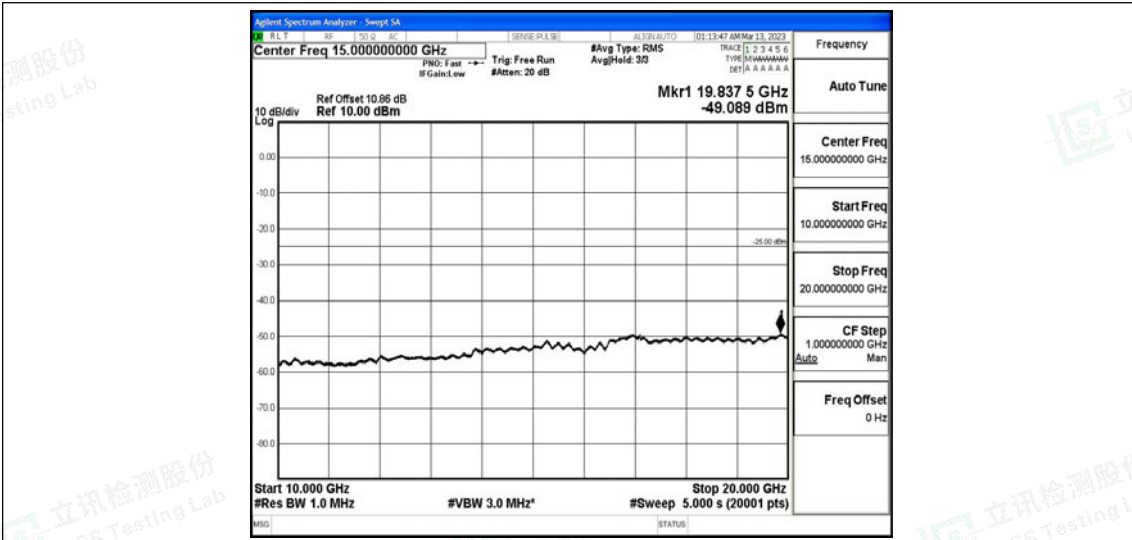

Band41-20MHz-16QAM-39750-1RB#0-Range5:10000~20000MHz

Band41-20MHz-16QAM-39750-1RB#0-Range6:20000~26500MHz