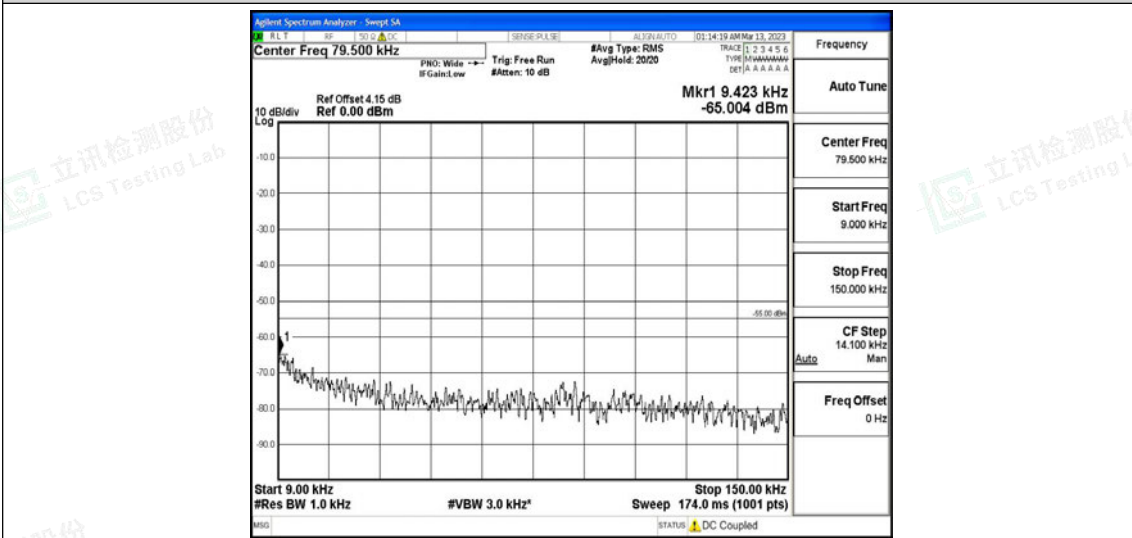

Band41-20MHz-QPSK-39750-1RB#0-Range3:30~1000MHz

Band41-20MHz-QPSK-39750-1RB#0-Range4:1000~10000MHz

Band41-20MHz-QPSK-39750-1RB#0-Range5:10000~20000MHz

Band41-20MHz-QPSK-39750-1RB#0-Range6:20000~26500MHz

Band41-20MHz-QPSK-40620-1RB#0-Range1:0.009~0.15MHz