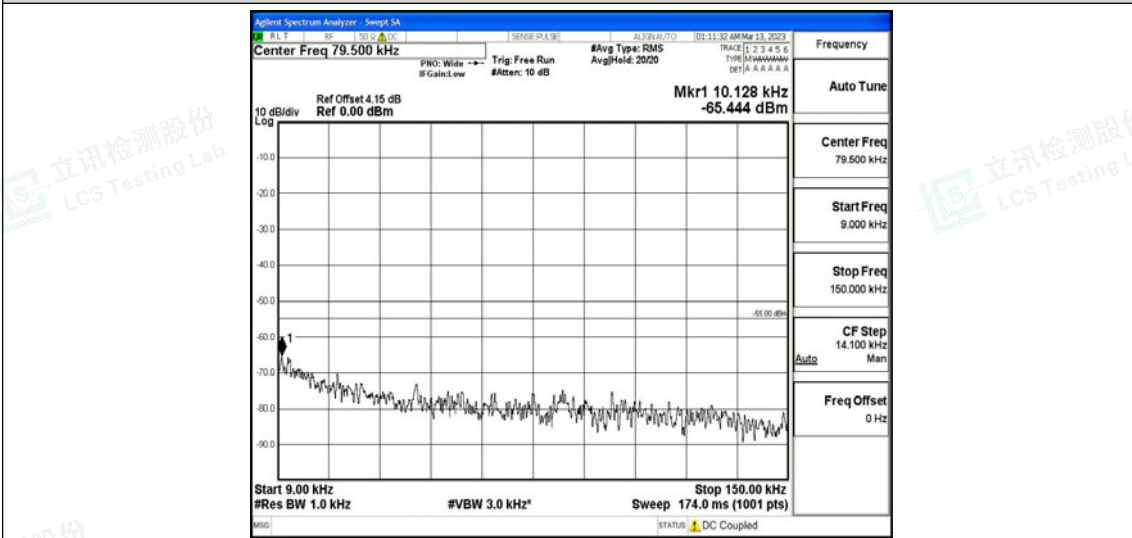

Band41-15MHz-16QAM-41515-1RB#0-Range5:10000~20000MHz

Band41-15MHz-16QAM-41515-1RB#0-Range6:20000~26500MHz

Band41-20MHz-QPSK-39750-1RB#0-Range1:0.009~0.15MHz

Band41-20MHz-QPSK-39750-1RB#0-Range2:0.15~30MHz