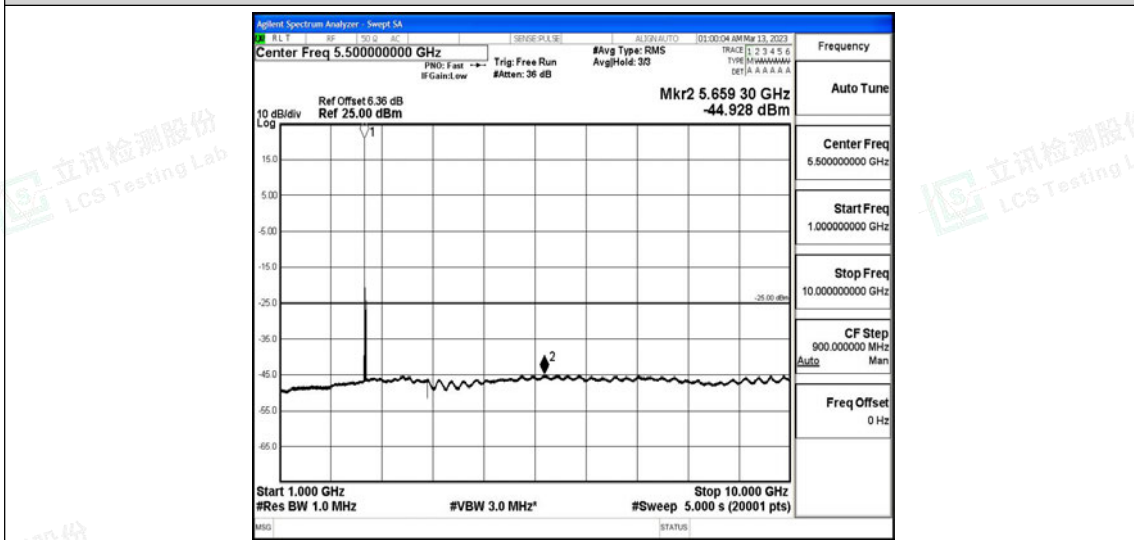

Band41-15MHz-QPSK-39725-1RB#0-Range1:0.009~0.15MHz

Band41-15MHz-QPSK-39725-1RB#0-Range2:0.15~30MHz

Band41-15MHz-QPSK-39725-1RB#0-Range3:30~1000MHz

Band41-15MHz-QPSK-39725-1RB#0-Range4:1000~10000MHz

Band41-15MHz-QPSK-39725-1RB#0-Range5:10000~20000MHz