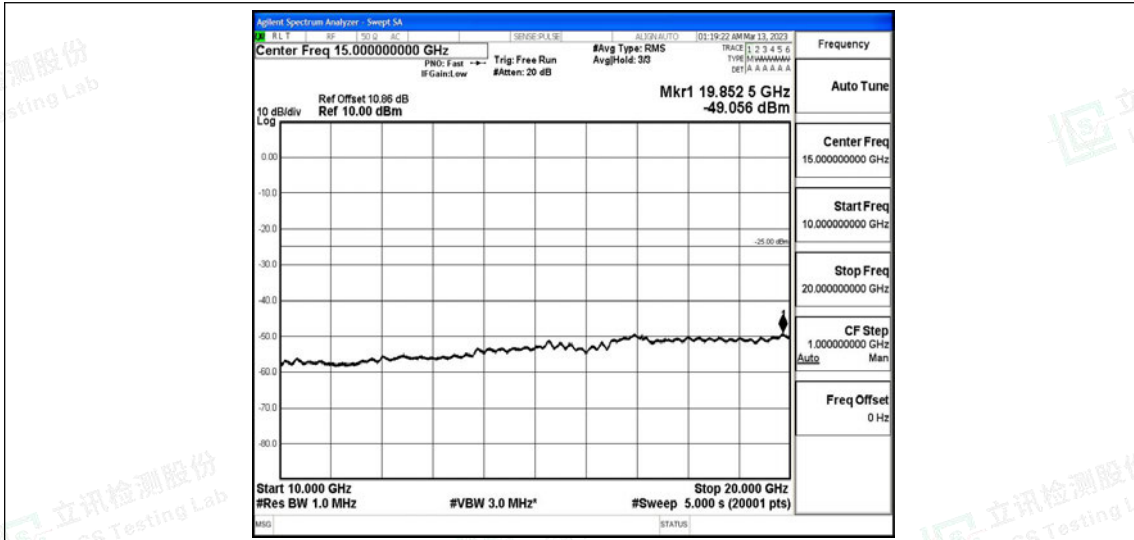

Band41-20MHz-16QAM-41490-1RB#0-Range1:0.009~0.15MHz

Band41-20MHz-16QAM-41490-1RB#0-Range2:0.15~30MHz

Band41-20MHz-16QAM-41490-1RB#0-Range3:30~1000MHz

Band41-20MHz-16QAM-41490-1RB#0-Range4:1000~10000MHz

Band41-20MHz-16QAM-41490-1RB#0-Range5:10000~20000MHz