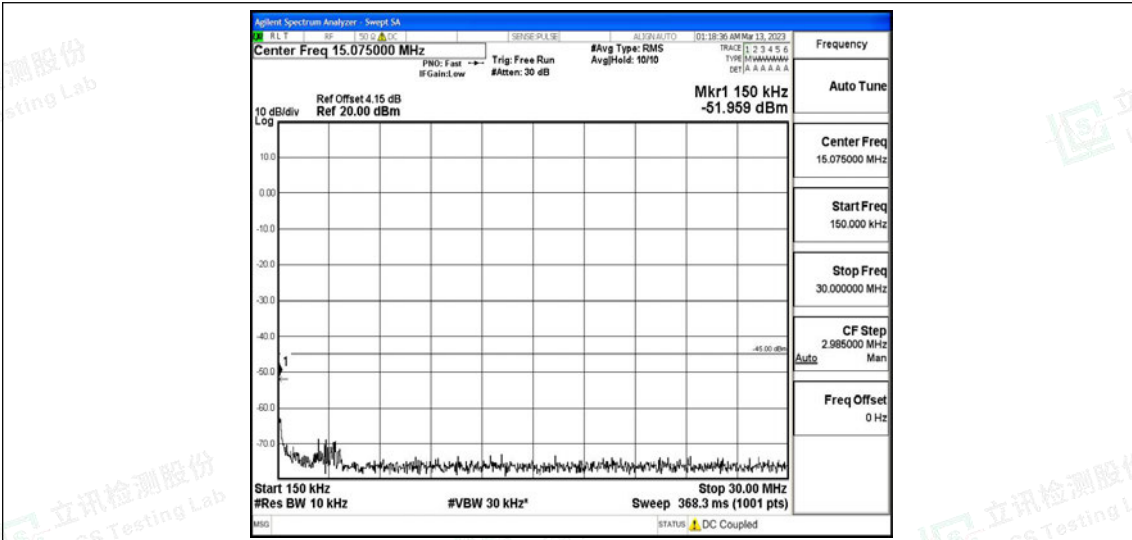

Band41-20MHz-16QAM-41490-1RB#0-Range2:0.15~30MHz

Band41-20MHz-16QAM-41490-1RB#0-Range3:30~1000MHz