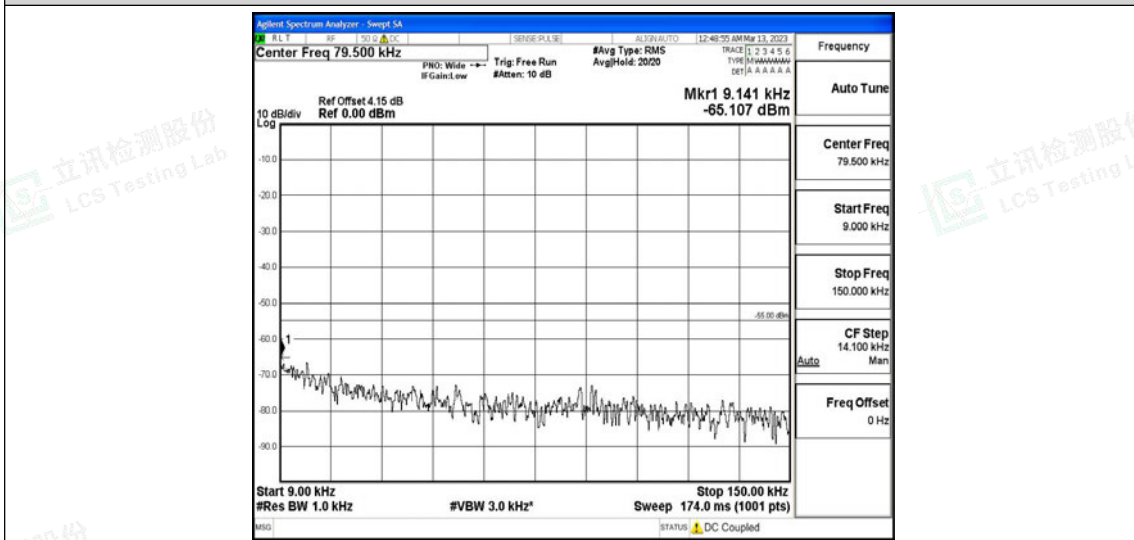

Band41-10MHz-16QAM-39700-1RB#0-Range1:0.009~0.15MHz

Band41-10MHz-16QAM-39700-1RB#0-Range2:0.15~30MHz