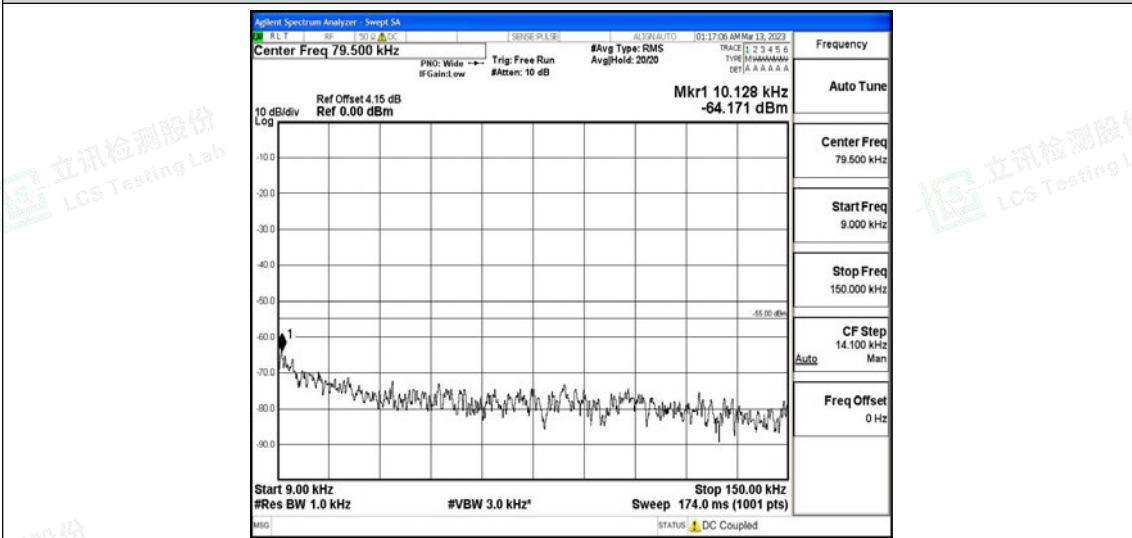

Band41-20MHz-QPSK-41490-1RB#0-Range1:0.009~0.15MHz

Band41-20MHz-QPSK-41490-1RB#0-Range2:0.15~30MHz