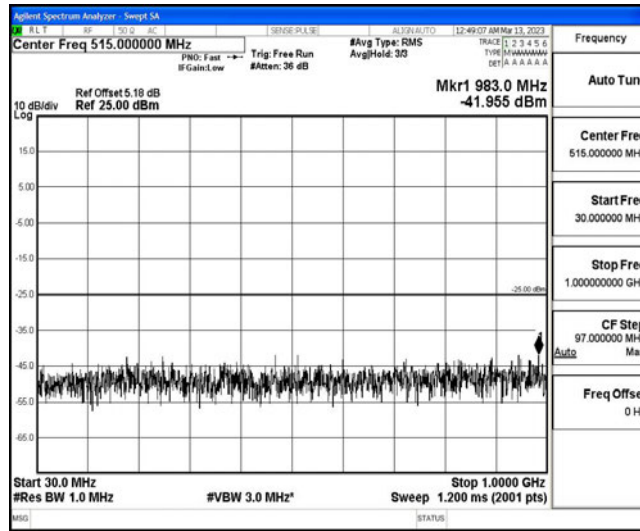

Band41-10MHz-16QAM-39700-1RB#0-Range1:0.009~0.15MHz

Band41-10MHz-16QAM-39700-1RB#0-Range2:0.15~30MHz

Band41-10MHz-16QAM-39700-1RB#0-Range3:30~1000MHz

Band41-10MHz-16QAM-39700-1RB#0-Range4:1000~10000MHz

Band41-10MHz-16QAM-39700-1RB#0-Range5:10000~20000MHz