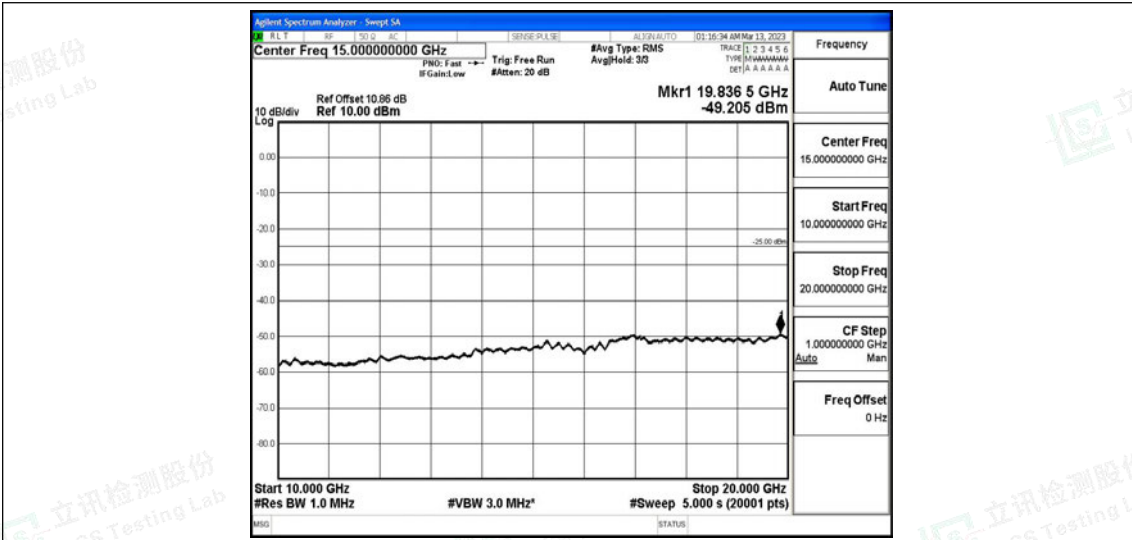

Band41-20MHz-16QAM-40620-1RB#0-Range3:30~1000MHz

Band41-20MHz-16QAM-40620-1RB#0-Range4:1000~10000MHz

Band41-20MHz-16QAM-40620-1RB#0-Range5:10000~20000MHz

Band41-20MHz-16QAM-40620-1RB#0-Range6:20000~26500MHz