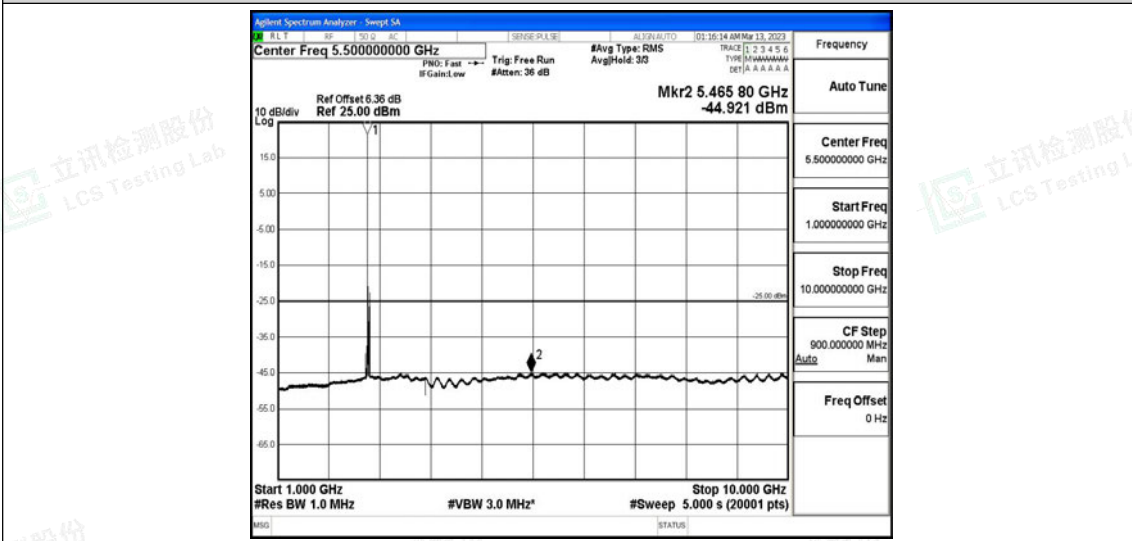

Band41-20MHz-16QAM-40620-1RB#0-Range4:1000~10000MHz

Band41-20MHz-16QAM-40620-1RB#0-Range5:10000~20000MHz