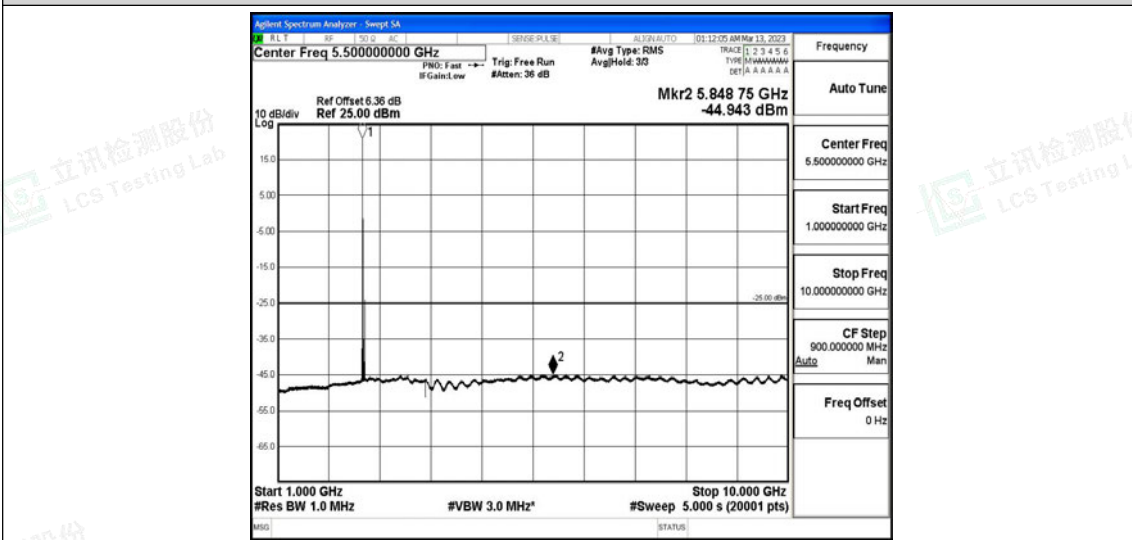

Band41-20MHz-QPSK-39750-1RB#0-Range4:1000~10000MHz

Band41-20MHz-QPSK-39750-1RB#0-Range5:10000~20000MHz