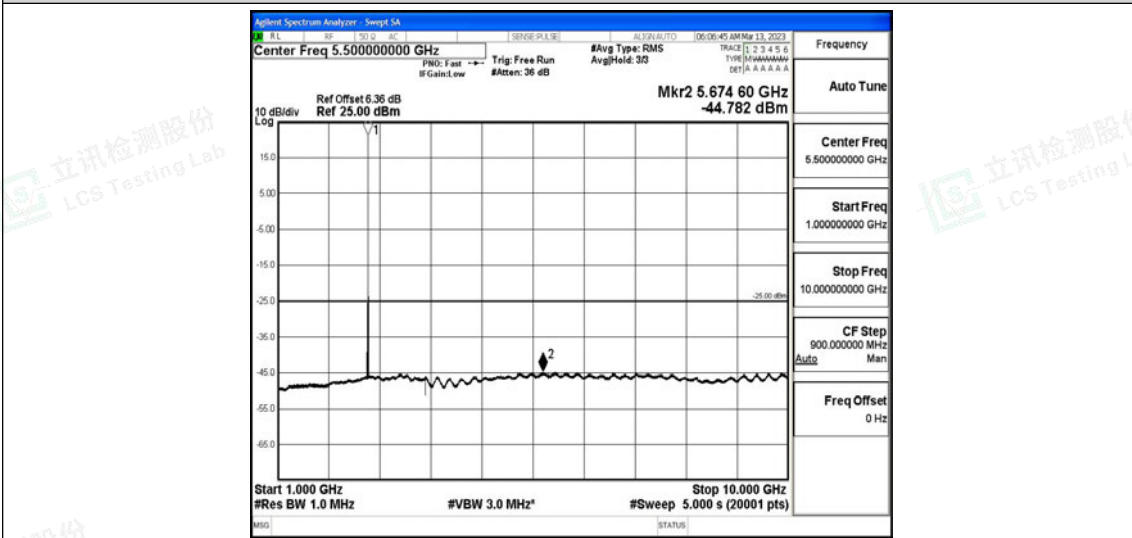

Band41-10MHz-QPSK-40620-1RB#0-Range3:30~1000MHz

Band41-10MHz-QPSK-40620-1RB#0-Range4:1000~10000MHz

Band41-10MHz-QPSK-40620-1RB#0-Range5:10000~20000MHz

Band41-10MHz-QPSK-40620-1RB#0-Range6:20000~26500MHz

Band41-10MHz-QPSK-41540-1RB#0-Range1:0.009~0.15MHz