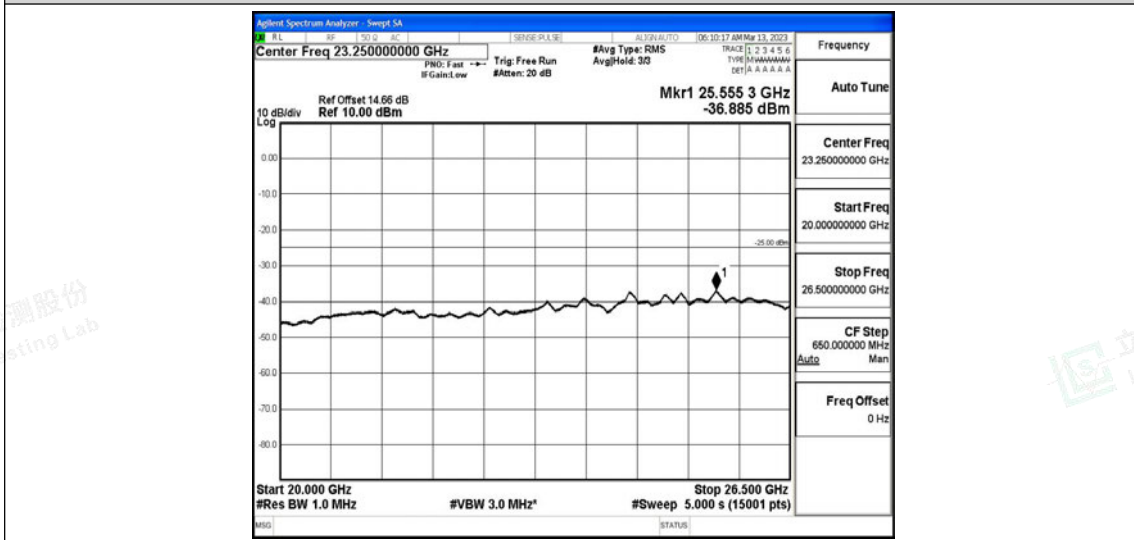

Band41-10MHz-QPSK-41540-1RB#0-Range2:0.15~30MHz

Band41-10MHz-QPSK-41540-1RB#0-Range3:30~1000MHz

Band41-10MHz-QPSK-41540-1RB#0-Range4:1000~10000MHz

Band41-10MHz-QPSK-41540-1RB#0-Range5:10000~20000MHz

Band41-10MHz-QPSK-41540-1RB#0-Range6:20000~26500MHz