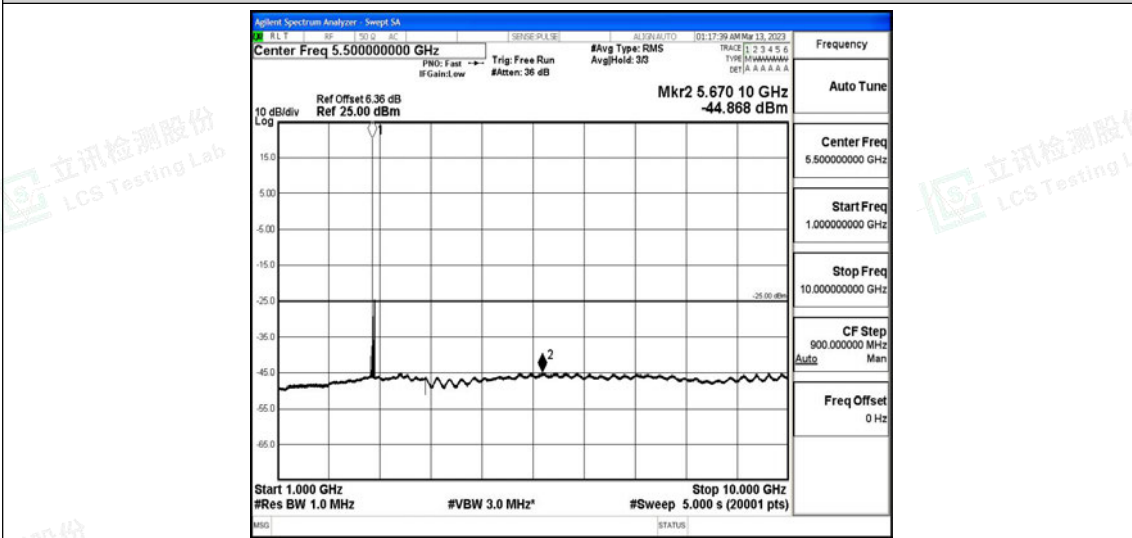

Band41-20MHz-QPSK-41490-1RB#0-Range1:0.009~0.15MHz

Band41-20MHz-QPSK-41490-1RB#0-Range2:0.15~30MHz

Band41-20MHz-QPSK-41490-1RB#0-Range3:30~1000MHz

Band41-20MHz-QPSK-41490-1RB#0-Range4:1000~10000MHz

Band41-20MHz-QPSK-41490-1RB#0-Range5:10000~20000MHz