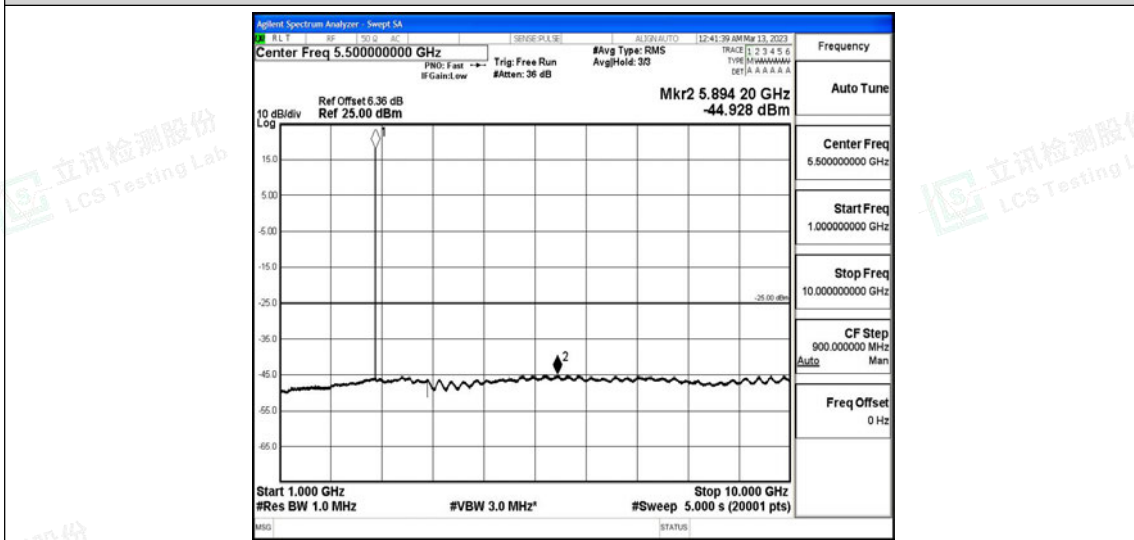

Band41-5MHz-QPSK-40620-1RB#0-Range6:20000~26500MHz

Band41-5MHz-QPSK-41565-1RB#0-Range1:0.009~0.15MHz

Band41-5MHz-QPSK-41565-1RB#0-Range2:0.15~30MHz

Band41-5MHz-QPSK-41565-1RB#0-Range3:30~1000MHz

Band41-5MHz-QPSK-41565-1RB#0-Range4:1000~10000MHz