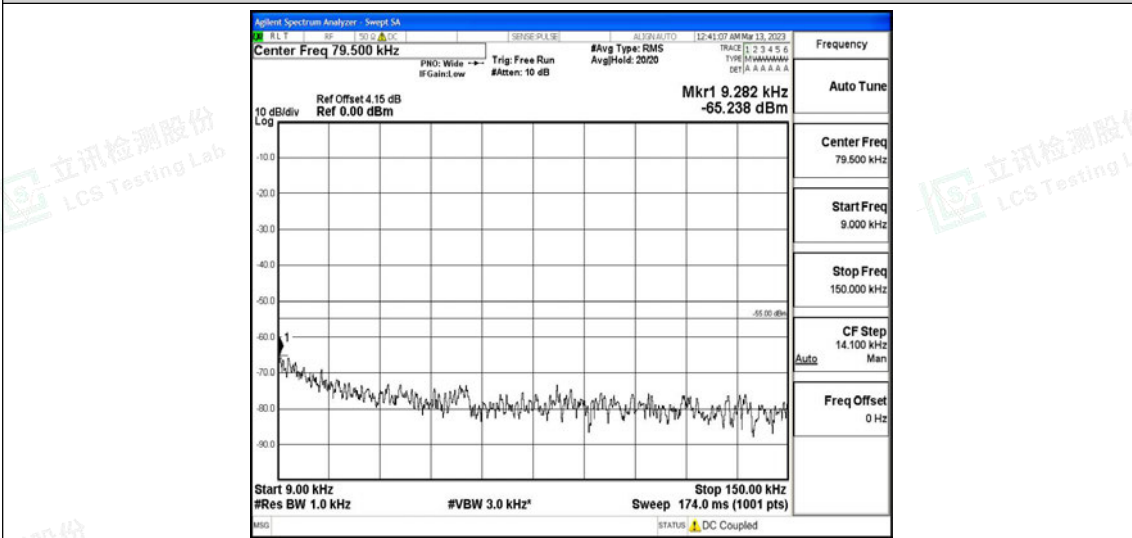

Band41-5MHz-QPSK-41565-1RB#0-Range1:0.009~0.15MHz