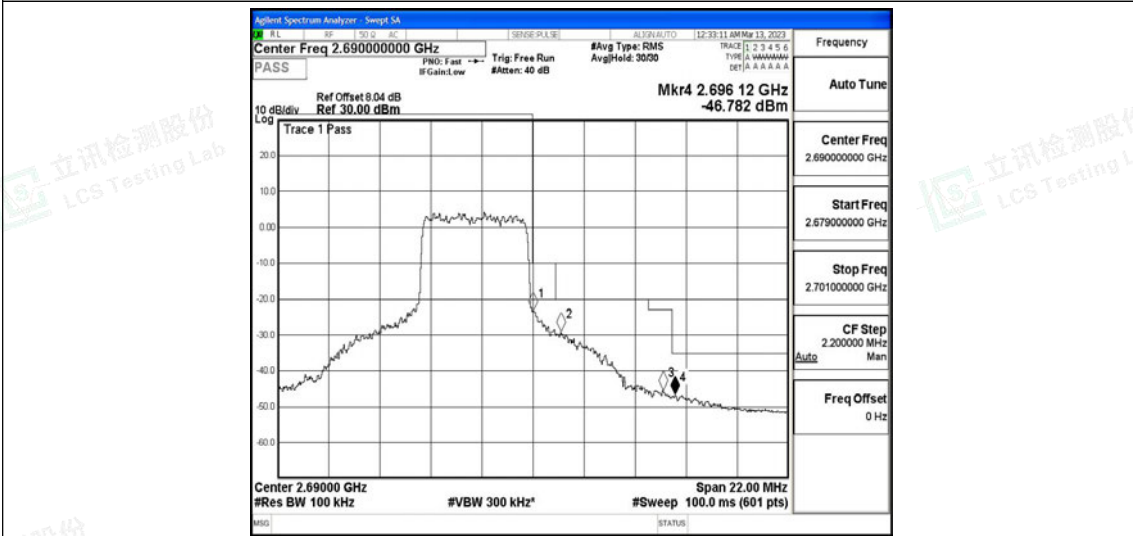

Test Graphs

Band41-5MHz-16QAM-39675-25RB#0

Band41-5MHz-16QAM-41565-25RB#0

Band41-10MHz-QPSK-39700-50RB#0

Band41-10MHz-QPSK-41540-50RB#0

Band41-10MHz-16QAM-39700-50RB#0

Band41-10MHz-16QAM-41540-50RB#0

Band41-15MHz-QPSK-39725-75RB#0