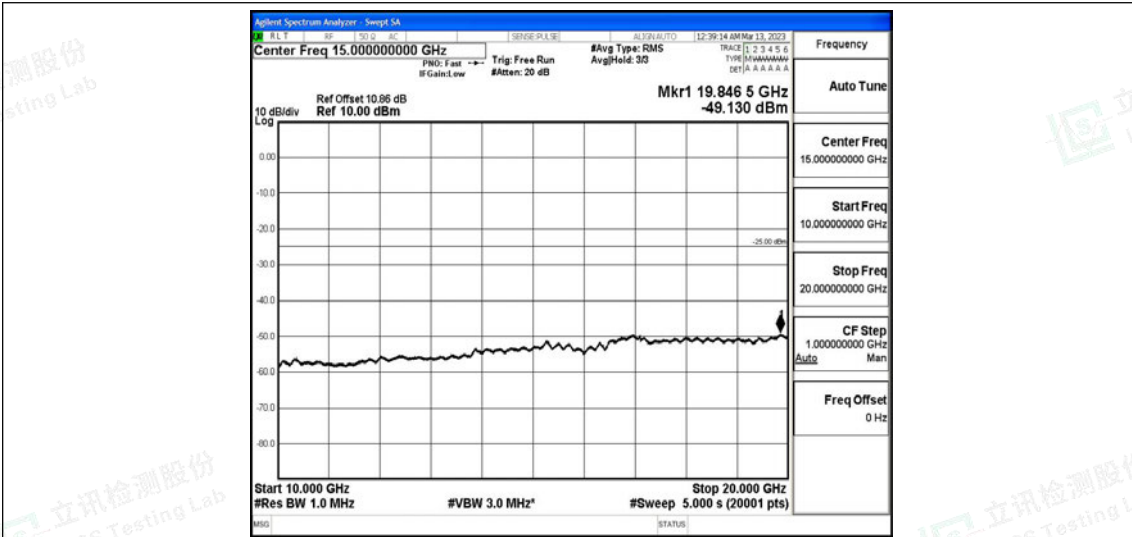

Band41-5MHz-QPSK-40620-1RB#0-Range1:0.009~0.15MHz

Band41-5MHz-QPSK-40620-1RB#0-Range2:0.15~30MHz

Band41-5MHz-QPSK-40620-1RB#0-Range3:30~1000MHz

Band41-5MHz-QPSK-40620-1RB#0-Range4:1000~10000MHz

Band41-5MHz-QPSK-40620-1RB#0-Range5:10000~20000MHz