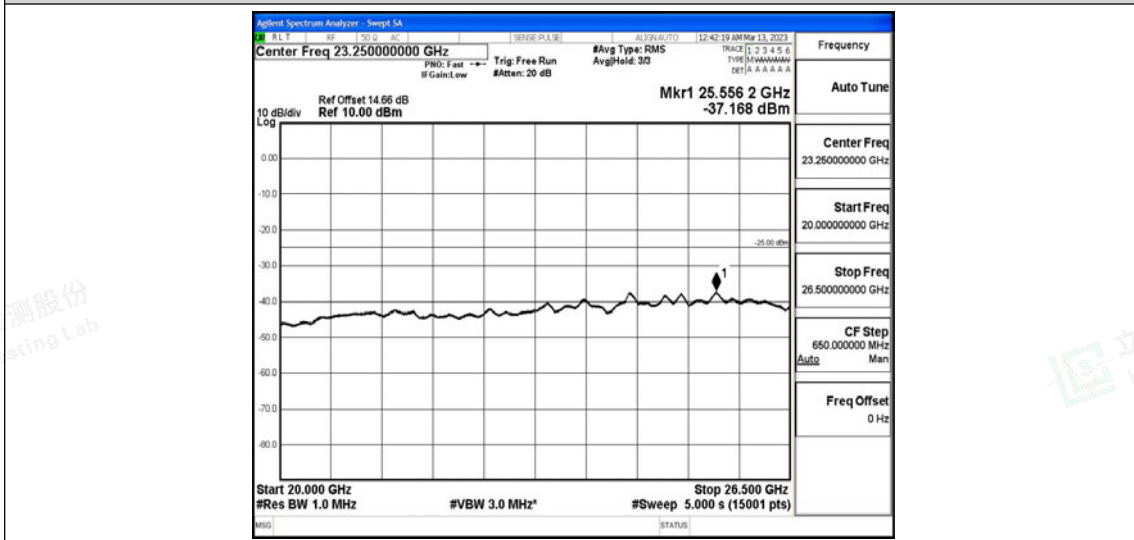

Band41-5MHz-QPSK-41565-1RB#0-Range6:20000~26500MHz