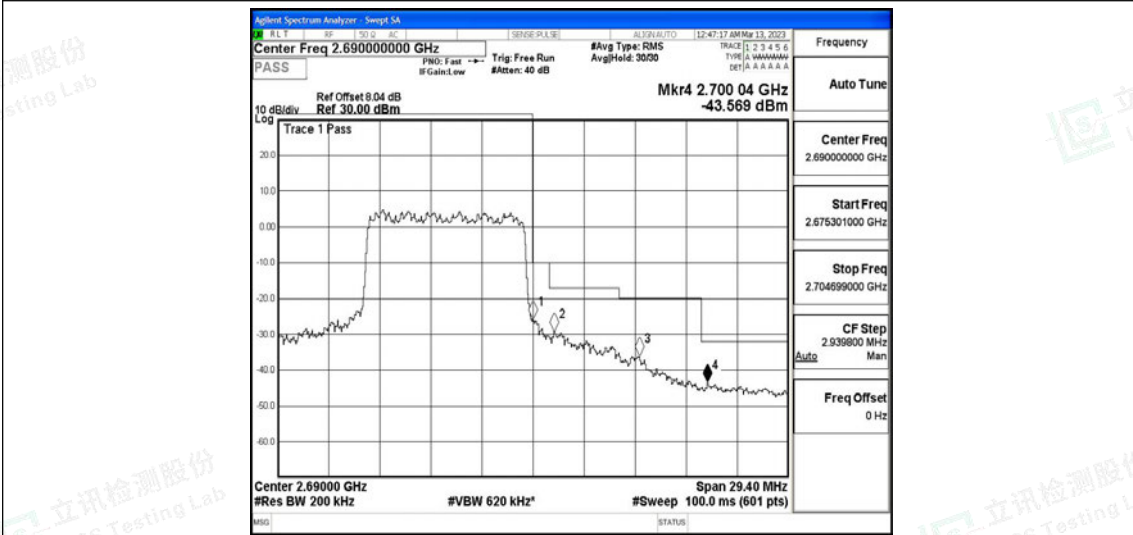

Test Graphs

Band41-5MHz-16QAM-39675-25RB#0

Band41-5MHz-16QAM-41565-25RB#0

Band41-10MHz-QPSK-39700-50RB#0

Band41-10MHz-QPSK-41540-50RB#0

Band41-10MHz-16QAM-39700-50RB#0

Band41-10MHz-16QAM-41540-50RB#0

Band41-15MHz-QPSK-39725-75RB#0