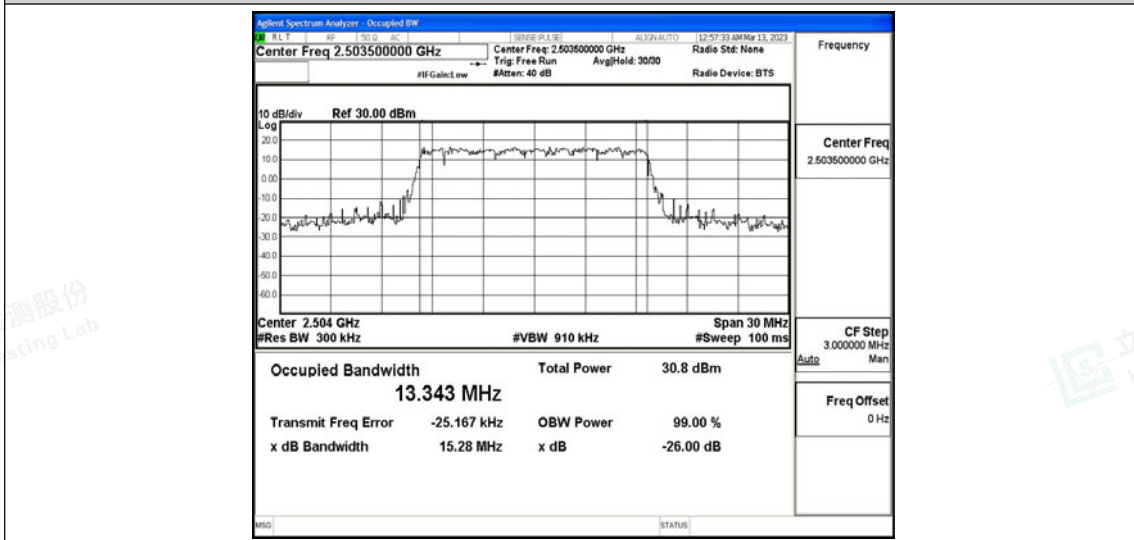

Band41-10MHz-QPSK-39700-50RB#0

Band41-10MHz-QPSK-40620-50RB#0

Band41-10MHz-QPSK-41540-50RB#0

Band41-10MHz-16QAM-39700-50RB#0

Band41-10MHz-16QAM-40620-50RB#0

Band41-10MHz-16QAM-41540-50RB#0

Band41-15MHz-QPSK-39725-75RB#0