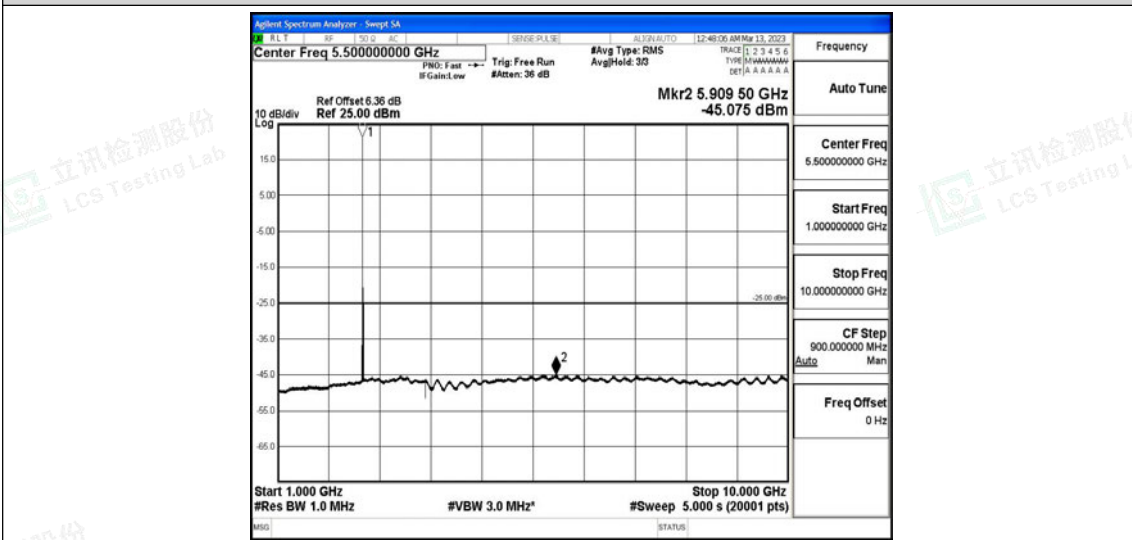

Band41-5MHz-16QAM-41565-1RB#0-Range6:20000~26500MHz

Band41-10MHz-QPSK-39700-1RB#0-Range1:0.009~0.15MHz

Band41-10MHz-QPSK-39700-1RB#0-Range2:0.15~30MHz

Band41-10MHz-QPSK-39700-1RB#0-Range3:30~1000MHz

Band41-10MHz-QPSK-39700-1RB#0-Range4:1000~10000MHz