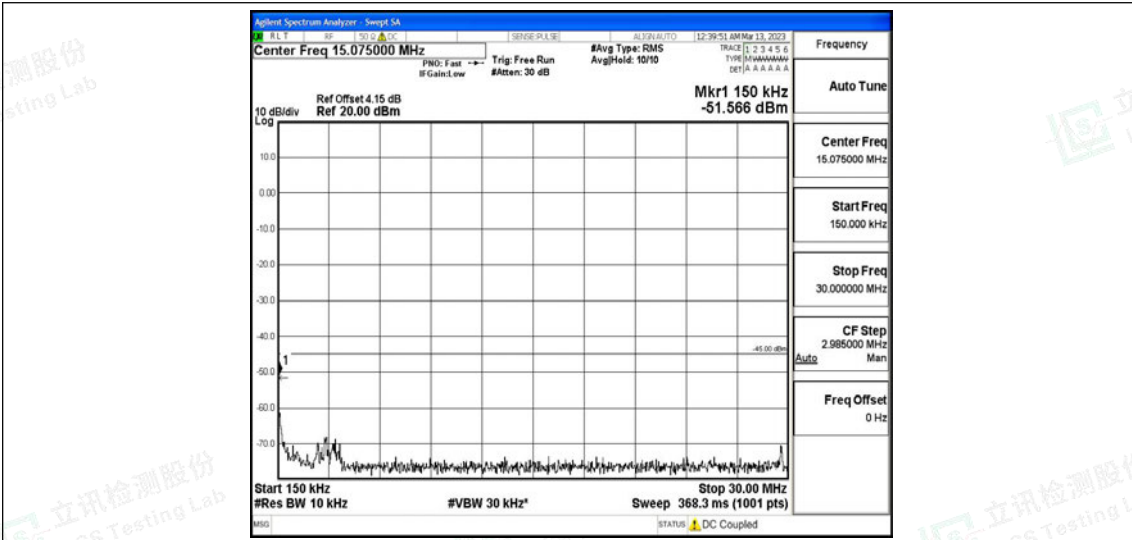

Band41-5MHz-16QAM-40620-1RB#0-Range2:0.15~30MHz