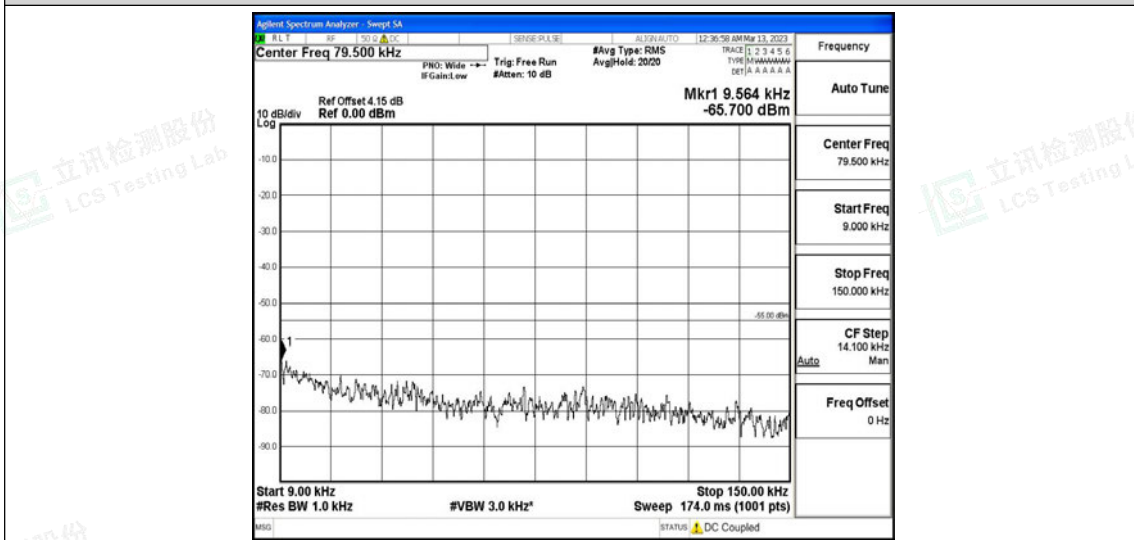

Band41-5MHz-QPSK-41565-1RB#0-Range5:10000~20000MHz

Band41-5MHz-QPSK-41565-1RB#0-Range6:20000~26500MHz

Band41-5MHz-16QAM-39675-1RB#0-Range1:0.009~0.15MHz

Band41-5MHz-16QAM-39675-1RB#0-Range2:0.15~30MHz

Band41-5MHz-16QAM-39675-1RB#0-Range3:30~1000MHz