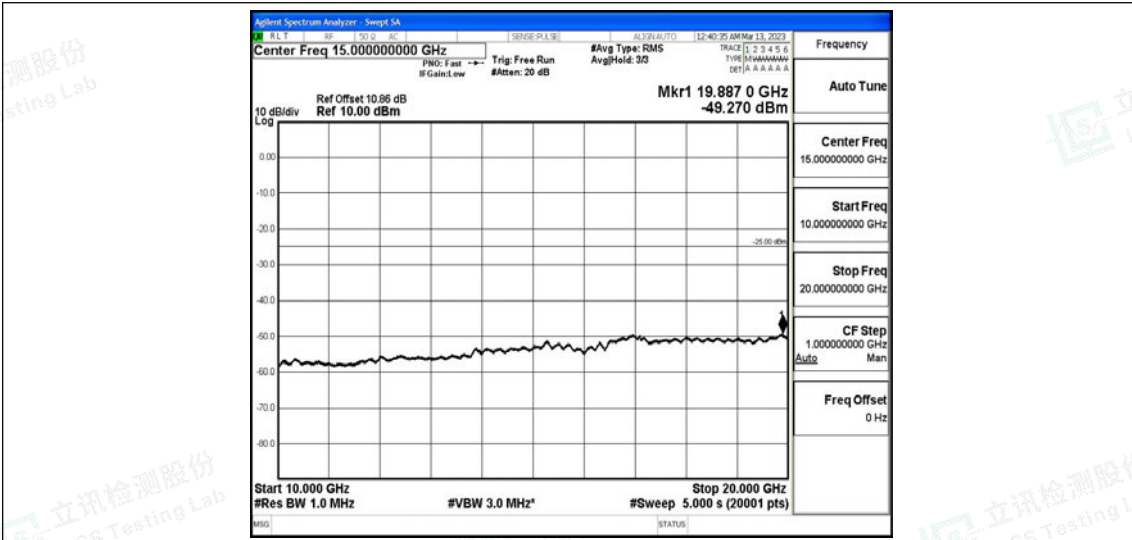

Band41-5MHz-16QAM-40620-1RB#0-Range2:0.15~30MHz

Band41-5MHz-16QAM-40620-1RB#0-Range3:30~1000MHz

Band41-5MHz-16QAM-40620-1RB#0-Range4:1000~10000MHz

Band41-5MHz-16QAM-40620-1RB#0-Range5:10000~20000MHz

Band41-5MHz-16QAM-40620-1RB#0-Range6:20000~26500MHz