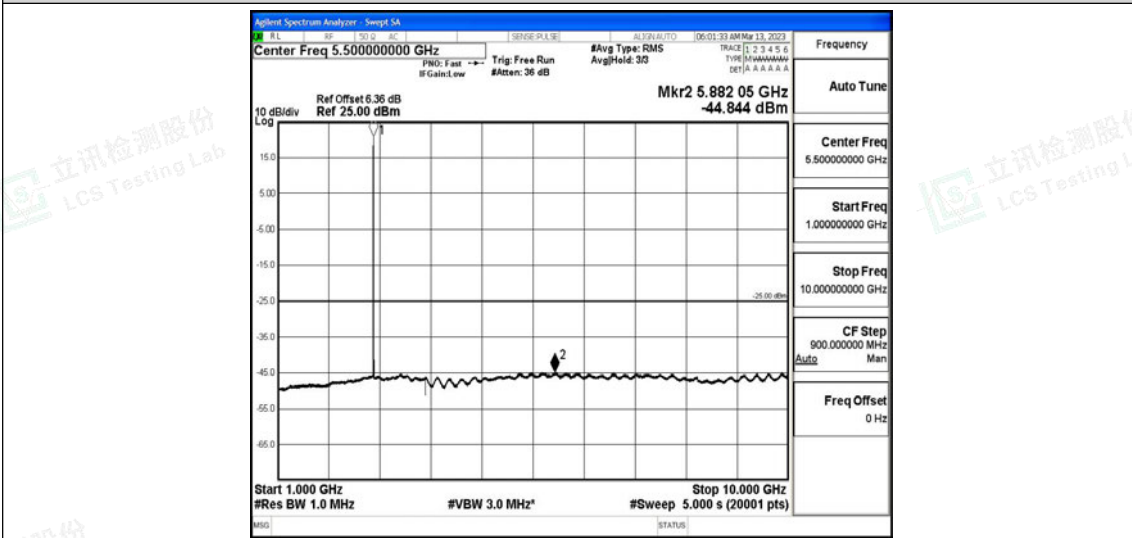

Band41-5MHz-16QAM-41565-1RB#0-Range1:0.009~0.15MHz

Band41-5MHz-16QAM-41565-1RB#0-Range2:0.15~30MHz

Band41-5MHz-16QAM-41565-1RB#0-Range3:30~1000MHz

Band41-5MHz-16QAM-41565-1RB#0-Range4:1000~10000MHz

Band41-5MHz-16QAM-41565-1RB#0-Range5:10000~20000MHz