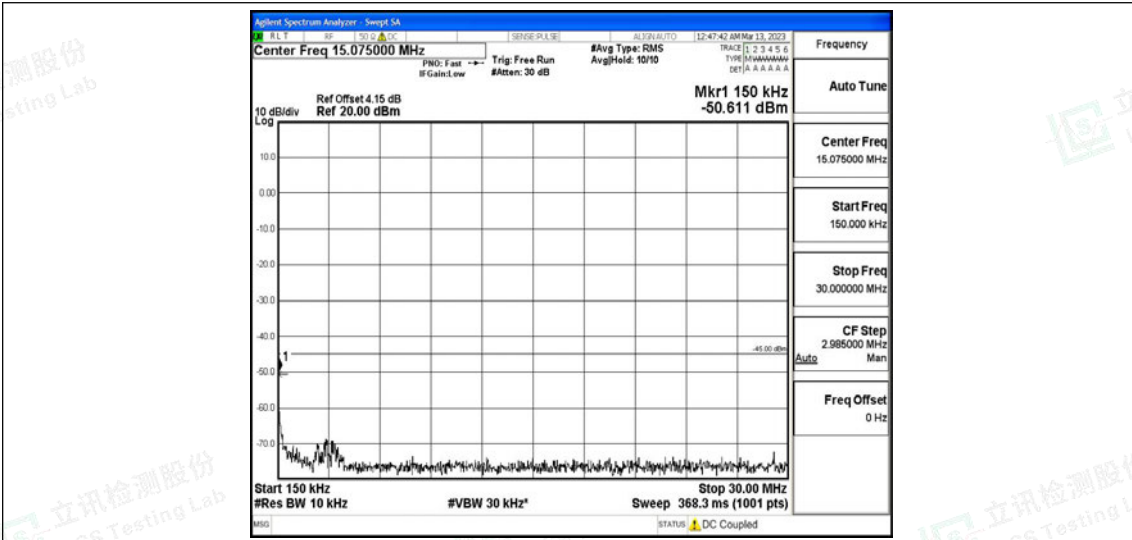

Band41-5MHz-16QAM-41565-1RB#0-Range6:20000~26500MHz

Band41-10MHz-QPSK-39700-1RB#0-Range1:0.009~0.15MHz

Band41-10MHz-QPSK-39700-1RB#0-Range2:0.15~30MHz

Band41-10MHz-QPSK-39700-1RB#0-Range3:30~1000MHz

Band41-10MHz-QPSK-39700-1RB#0-Range4:1000~10000MHz