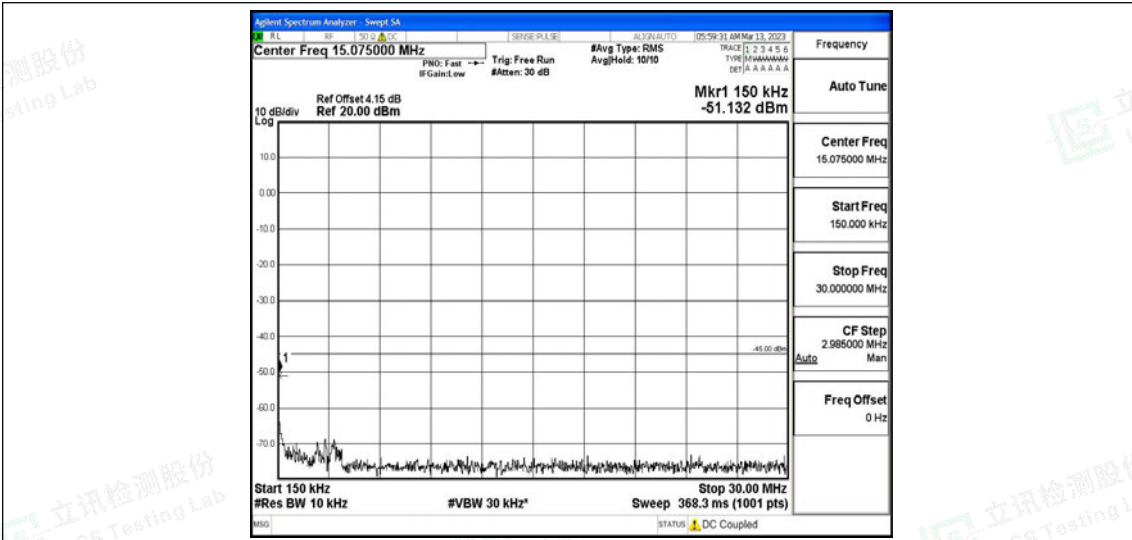

Band41-5MHz-16QAM-41565-1RB#0-Range2:0.15~30MHz