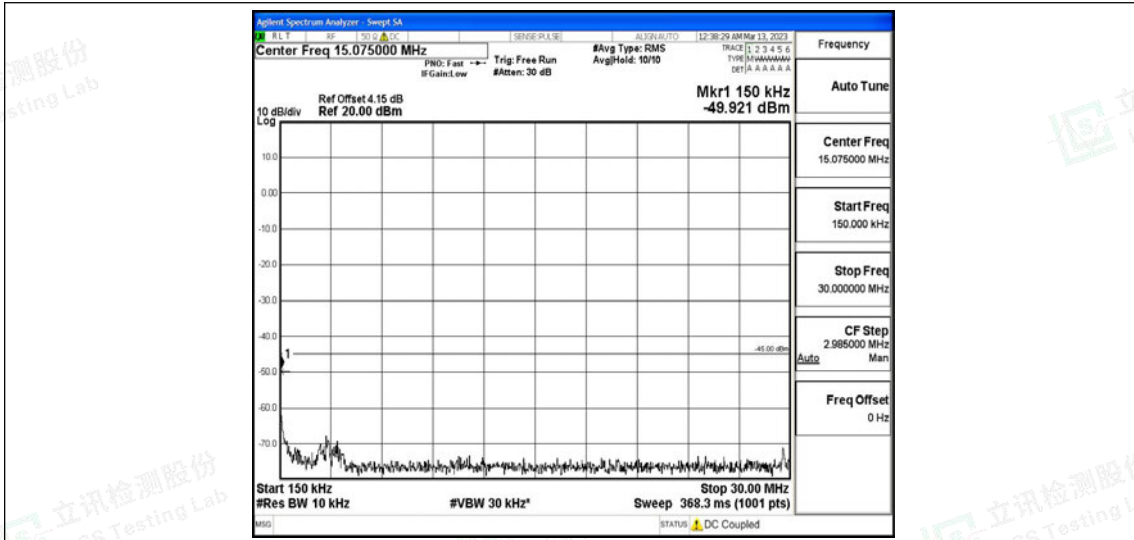

Band41-5MHz-QPSK-40620-1RB#0-Range2:0.15~30MHz