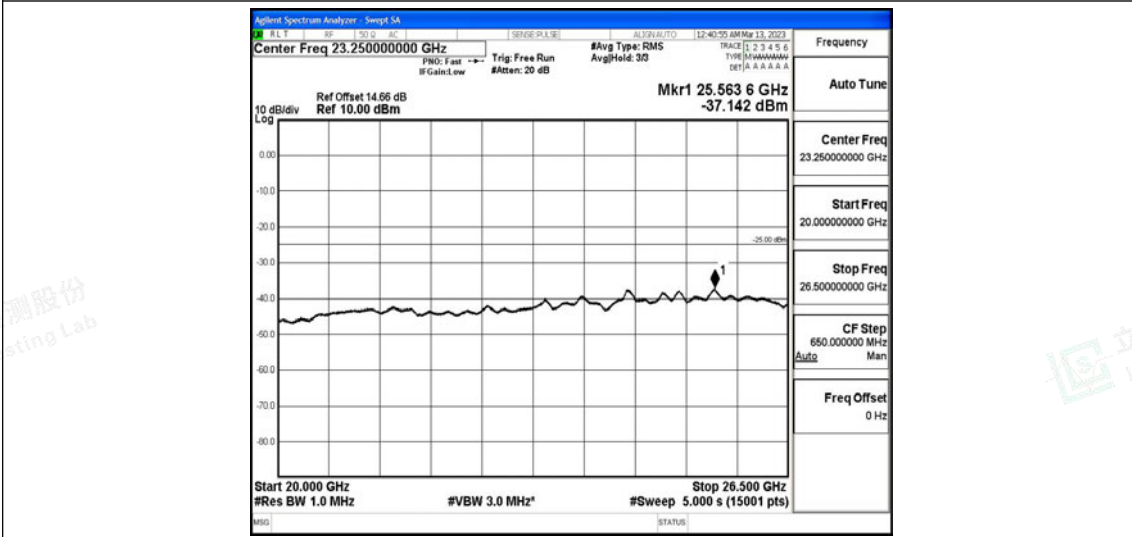

Band41-5MHz-16QAM-40620-1RB#0-Range2:0.15~30MHz

Band41-5MHz-16QAM-40620-1RB#0-Range3:30~1000MHz

Band41-5MHz-16QAM-40620-1RB#0-Range4:1000~10000MHz

Band41-5MHz-16QAM-40620-1RB#0-Range5:10000~20000MHz

Band41-5MHz-16QAM-40620-1RB#0-Range6:20000~26500MHz