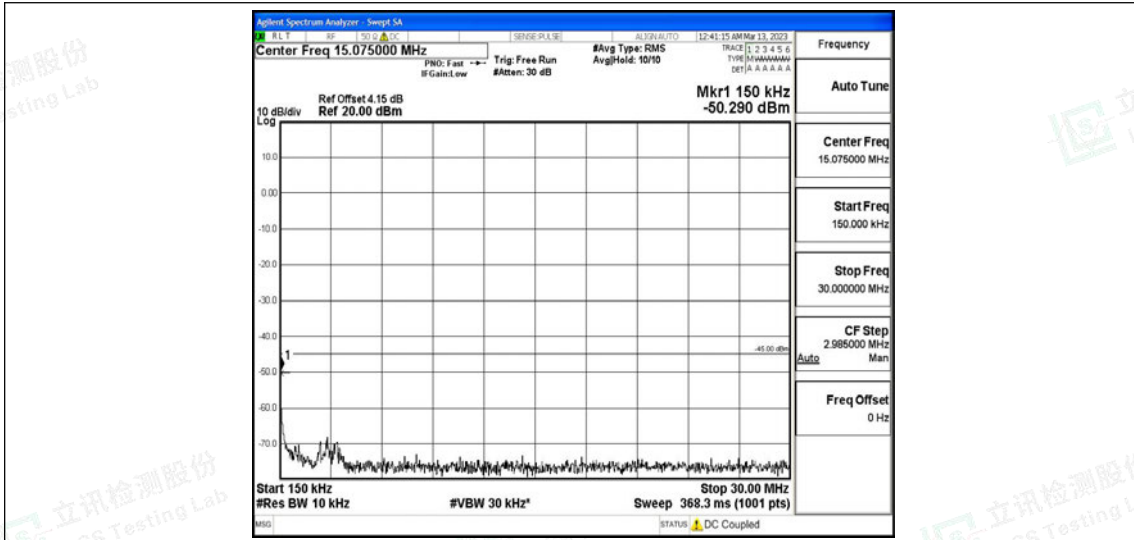

Band41-5MHz-QPSK-40620-1RB#0-Range6:20000~26500MHz

Band41-5MHz-QPSK-41565-1RB#0-Range1:0.009~0.15MHz

Band41-5MHz-QPSK-41565-1RB#0-Range2:0.15~30MHz

Band41-5MHz-QPSK-41565-1RB#0-Range3:30~1000MHz

Band41-5MHz-QPSK-41565-1RB#0-Range4:1000~10000MHz