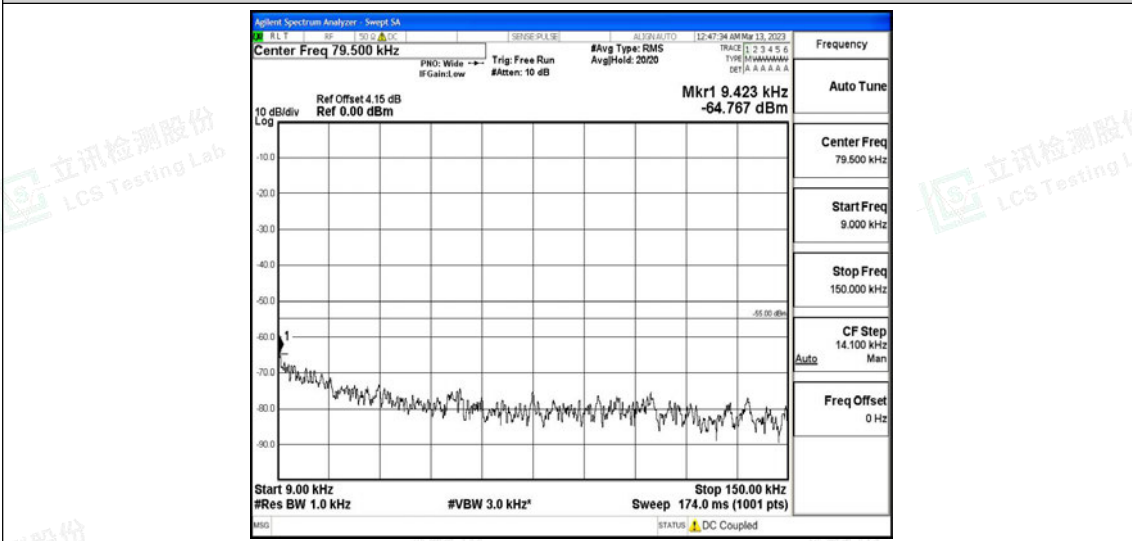

Band41-10MHz-QPSK-39700-1RB#0-Range1:0.009~0.15MHz