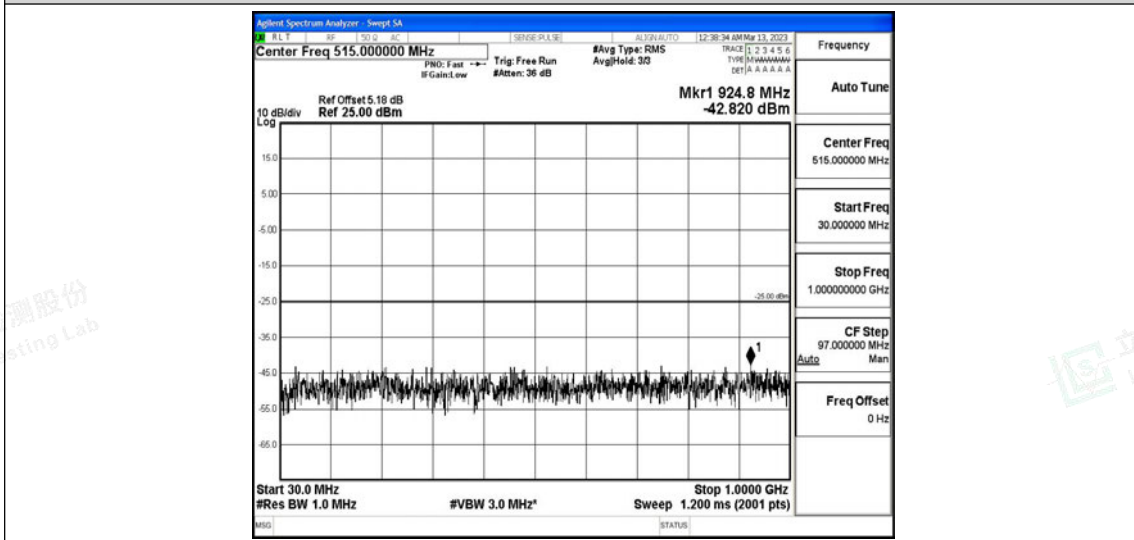

Band41-5MHz-QPSK-40620-1RB#0-Range1:0.009~0.15MHz

Band41-5MHz-QPSK-40620-1RB#0-Range2:0.15~30MHz

Band41-5MHz-QPSK-40620-1RB#0-Range3:30~1000MHz

Band41-5MHz-QPSK-40620-1RB#0-Range4:1000~10000MHz

Band41-5MHz-QPSK-40620-1RB#0-Range5:10000~20000MHz