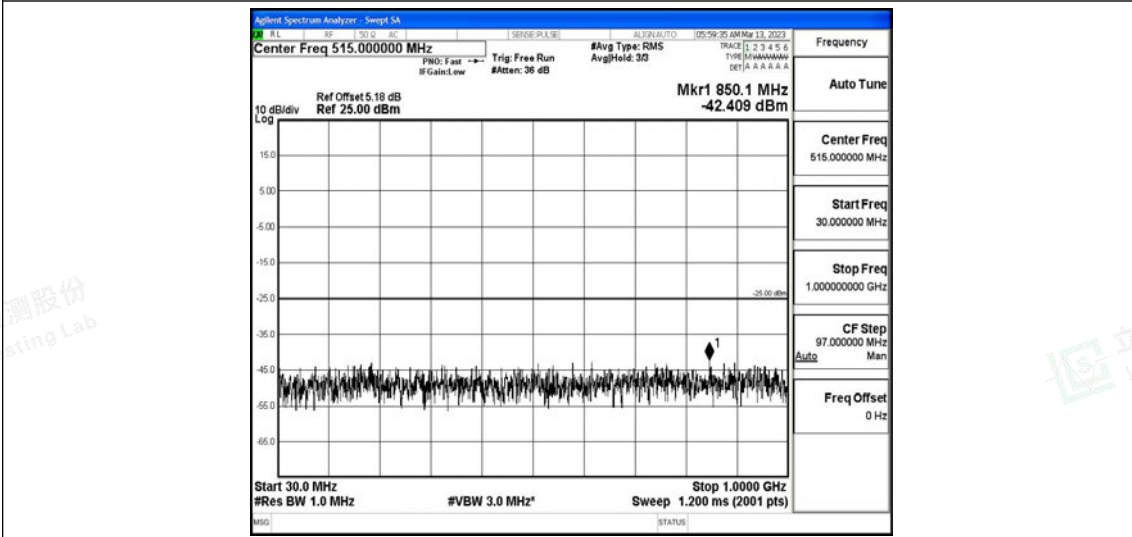

Band41-5MHz-16QAM-41565-1RB#0-Range1:0.009~0.15MHz

Band41-5MHz-16QAM-41565-1RB#0-Range2:0.15~30MHz

Band41-5MHz-16QAM-41565-1RB#0-Range3:30~1000MHz

Band41-5MHz-16QAM-41565-1RB#0-Range4:1000~10000MHz

Band41-5MHz-16QAM-41565-1RB#0-Range5:10000~20000MHz