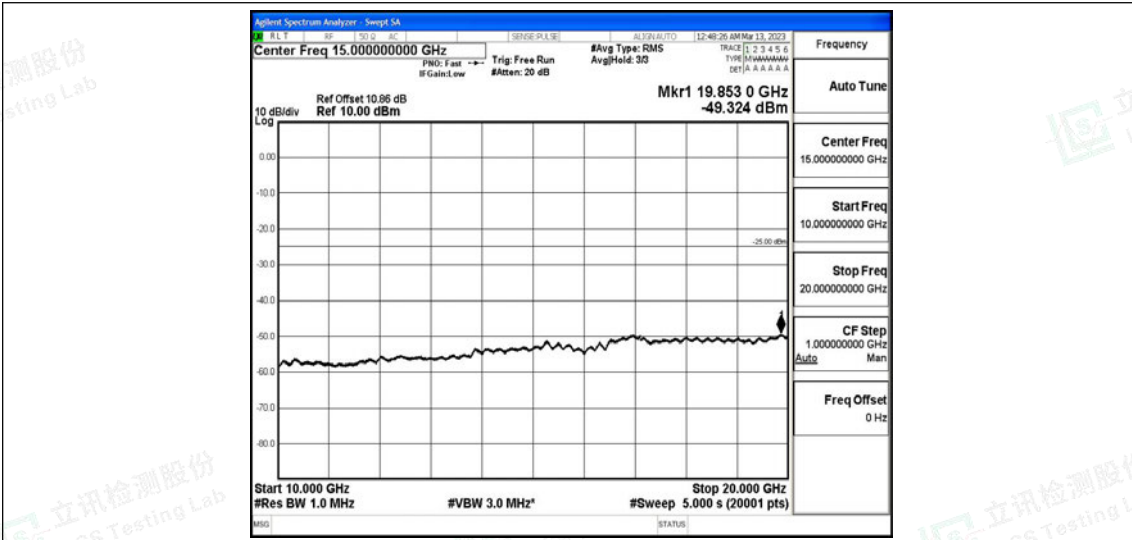

Band41-10MHz-QPSK-39700-1RB#0-Range5:10000~20000MHz