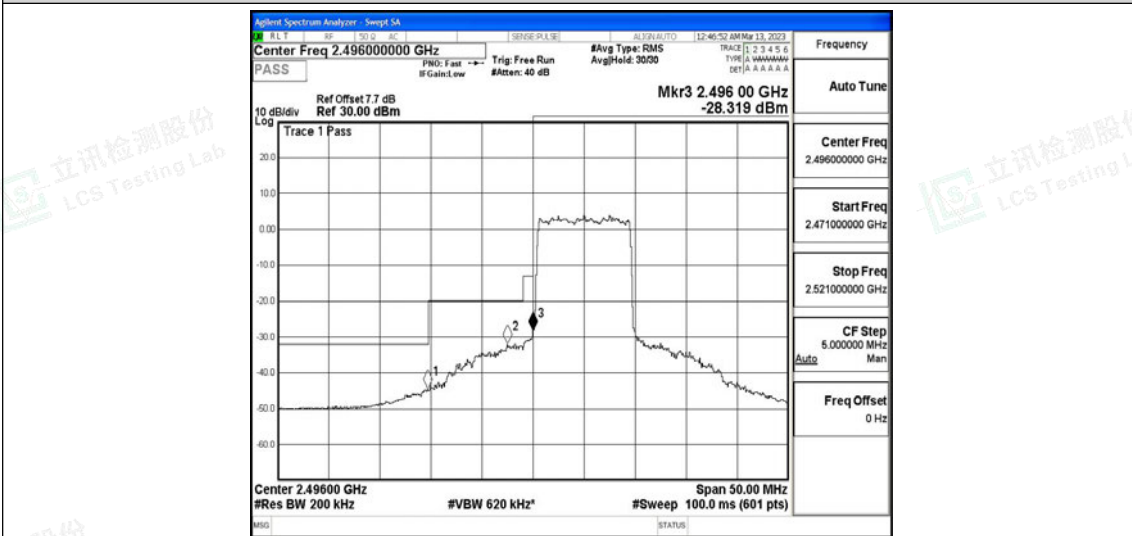

Test Graphs

Band41-5MHz-16QAM-39675-25RB#0

Band41-5MHz-16QAM-41565-25RB#0

Band41-10MHz-QPSK-39700-50RB#0

Band41-10MHz-QPSK-41540-50RB#0

Band41-10MHz-16QAM-39700-50RB#0

Band41-10MHz-16QAM-41540-50RB#0

Band41-15MHz-QPSK-39725-75RB#0