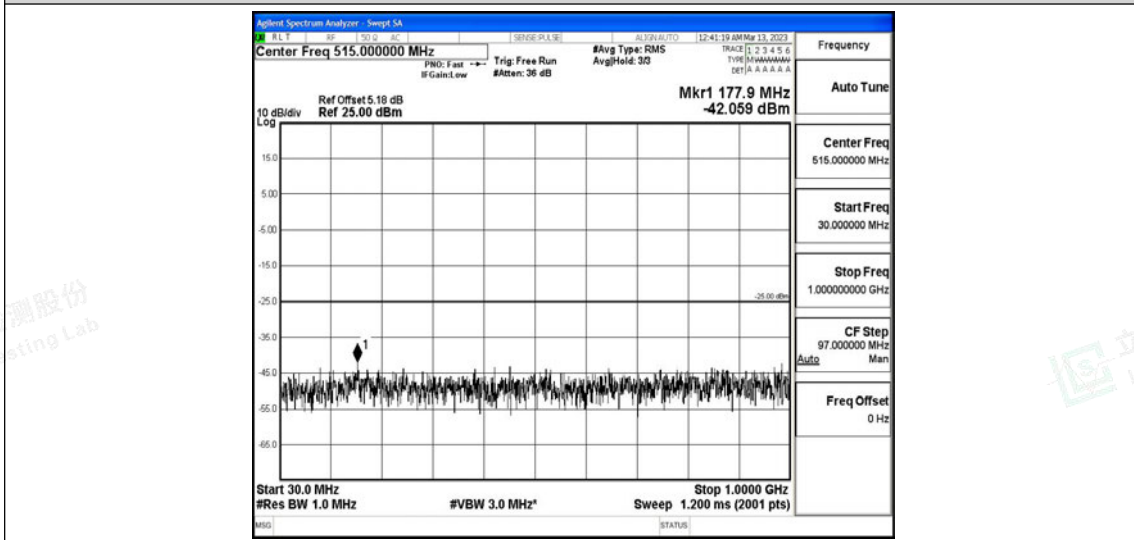

Band41-5MHz-QPSK-40620-1RB#0-Range6:20000~26500MHz

Band41-5MHz-QPSK-41565-1RB#0-Range1:0.009~0.15MHz

Band41-5MHz-QPSK-41565-1RB#0-Range2:0.15~30MHz

Band41-5MHz-QPSK-41565-1RB#0-Range3:30~1000MHz

Band41-5MHz-QPSK-41565-1RB#0-Range4:1000~10000MHz