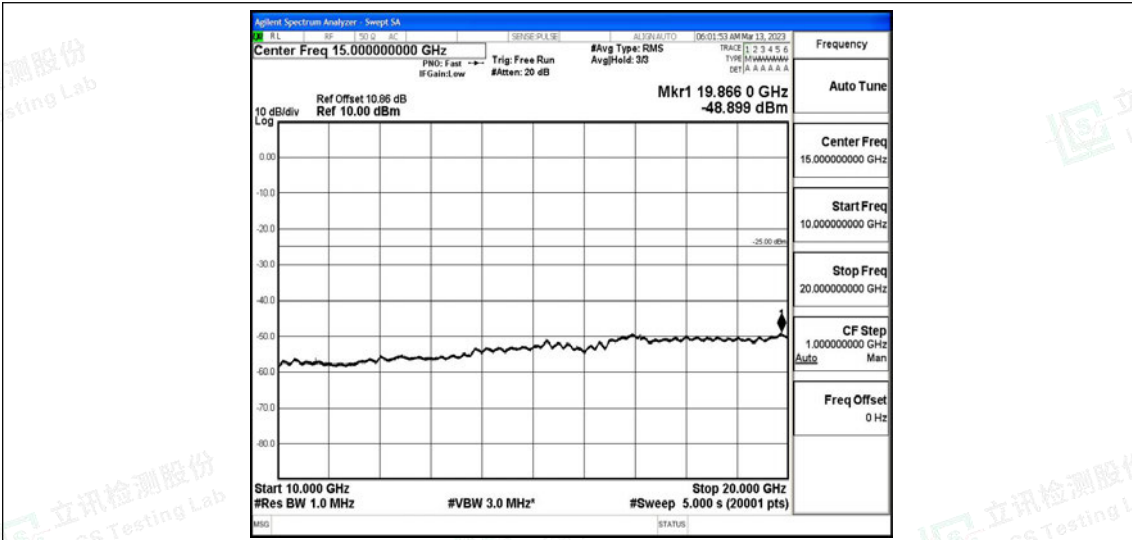

Band41-5MHz-16QAM-41565-1RB#0-Range1:0.009~0.15MHz

Band41-5MHz-16QAM-41565-1RB#0-Range2:0.15~30MHz

Band41-5MHz-16QAM-41565-1RB#0-Range3:30~1000MHz

Band41-5MHz-16QAM-41565-1RB#0-Range4:1000~10000MHz

Band41-5MHz-16QAM-41565-1RB#0-Range5:10000~20000MHz