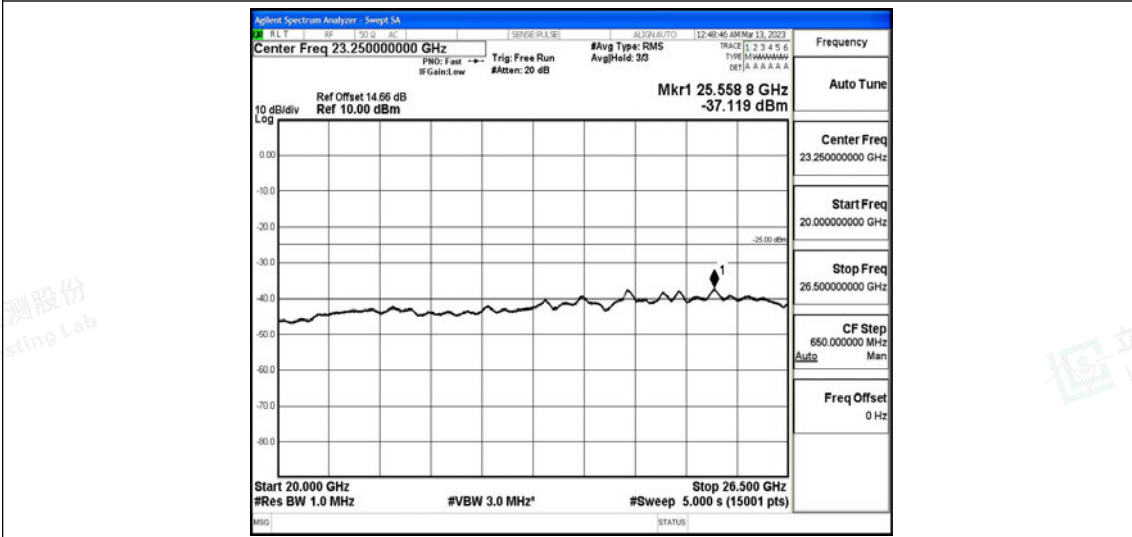

Band41-10MHz-QPSK-39700-1RB#0-Range6:20000~26500MHz