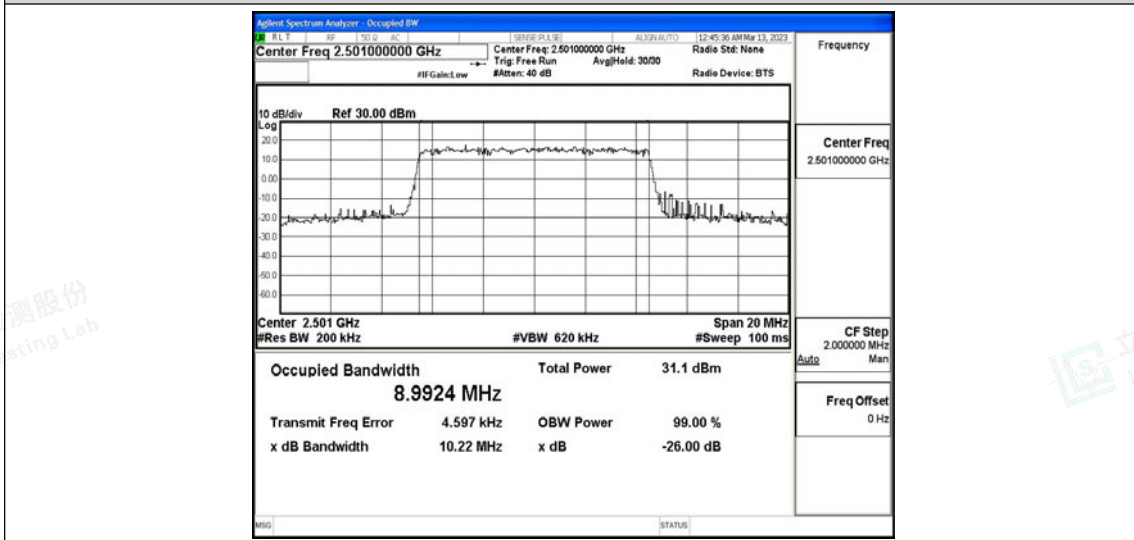

Band41-10MHz-QPSK-39700-50RB#0

Band41-10MHz-QPSK-40620-50RB#0

Band41-10MHz-QPSK-41540-50RB#0

Band41-10MHz-16QAM-39700-50RB#0

Band41-10MHz-16QAM-40620-50RB#0

Band41-10MHz-16QAM-41540-50RB#0

Band41-15MHz-QPSK-39725-75RB#0