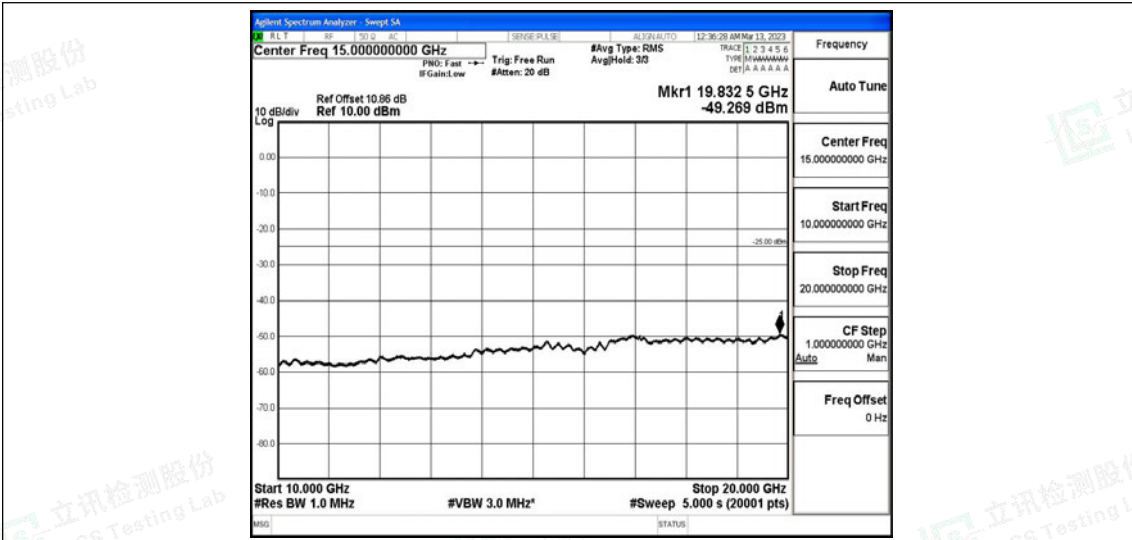

Test Graphs

Band41-5MHz-QPSK-39675-1RB#0-Range3:30~1000MHz

Band41-5MHz-QPSK-39675-1RB#0-Range4:1000~10000MHz

Band41-5MHz-QPSK-39675-1RB#0-Range5:10000~20000MHz

Band41-5MHz-QPSK-39675-1RB#0-Range6:20000~26500MHz