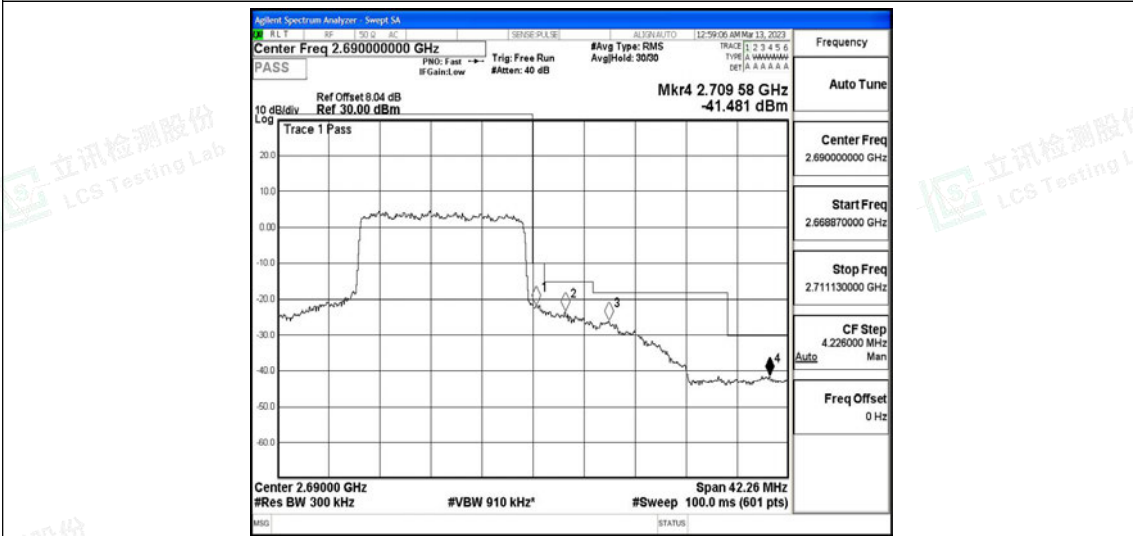

Band41-15MHz-QPSK-41515-75RB#0