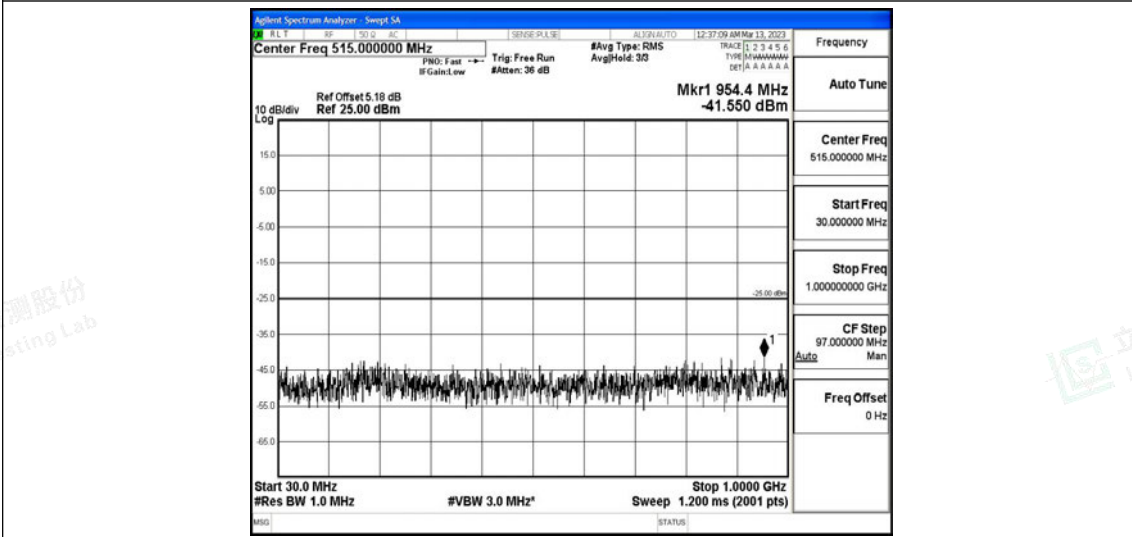

Band41-5MHz-QPSK-41565-1RB#0-Range5:10000~20000MHz

Band41-5MHz-QPSK-41565-1RB#0-Range6:20000~26500MHz

Band41-5MHz-16QAM-39675-1RB#0-Range1:0.009~0.15MHz

Band41-5MHz-16QAM-39675-1RB#0-Range2:0.15~30MHz

Band41-5MHz-16QAM-39675-1RB#0-Range3:30~1000MHz