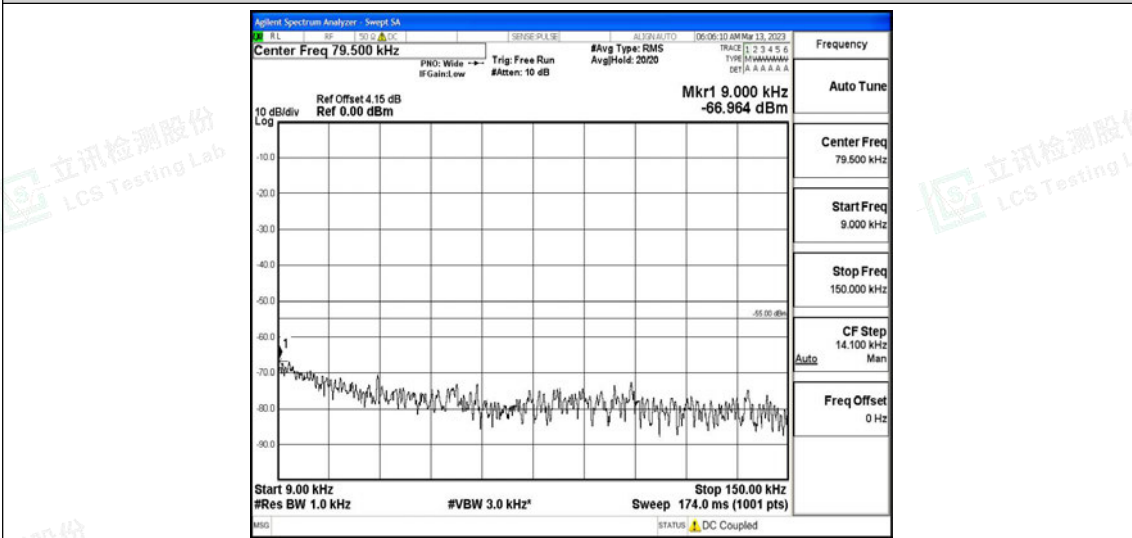

Band41-10MHz-QPSK-39700-1RB#0-Range5:10000~20000MHz

Band41-10MHz-QPSK-39700-1RB#0-Range6:20000~26500MHz

Band41-10MHz-QPSK-40620-1RB#0-Range1:0.009~0.15MHz

Band41-10MHz-QPSK-40620-1RB#0-Range2:0.15~30MHz