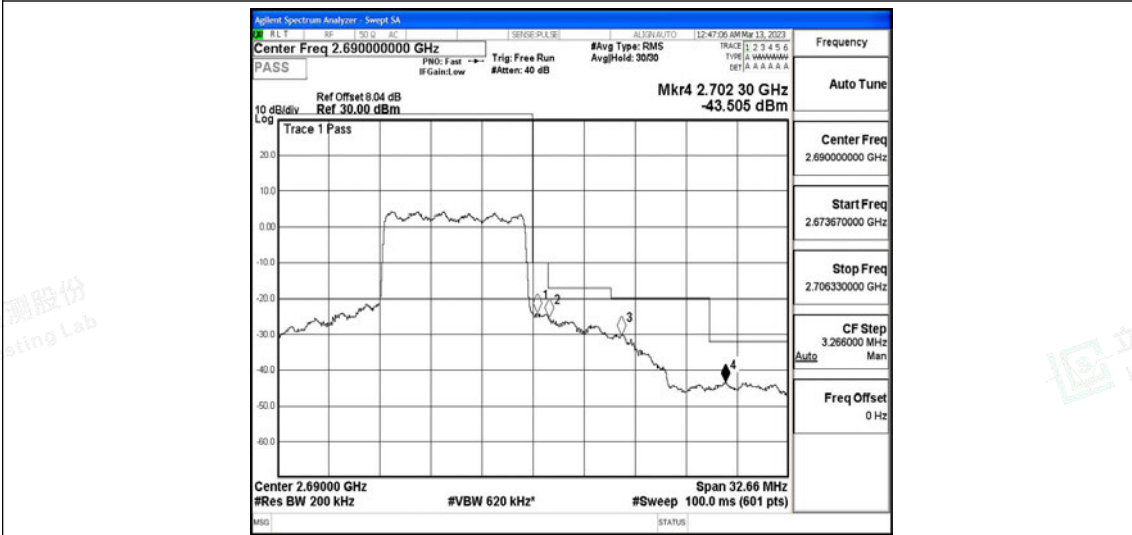

Test Graphs

Band41-5MHz-16QAM-39675-25RB#0

Band41-5MHz-16QAM-41565-25RB#0

Band41-10MHz-QPSK-39700-50RB#0

Band41-10MHz-QPSK-41540-50RB#0

Band41-10MHz-16QAM-39700-50RB#0

Band41-10MHz-16QAM-41540-50RB#0

Band41-15MHz-QPSK-39725-75RB#0