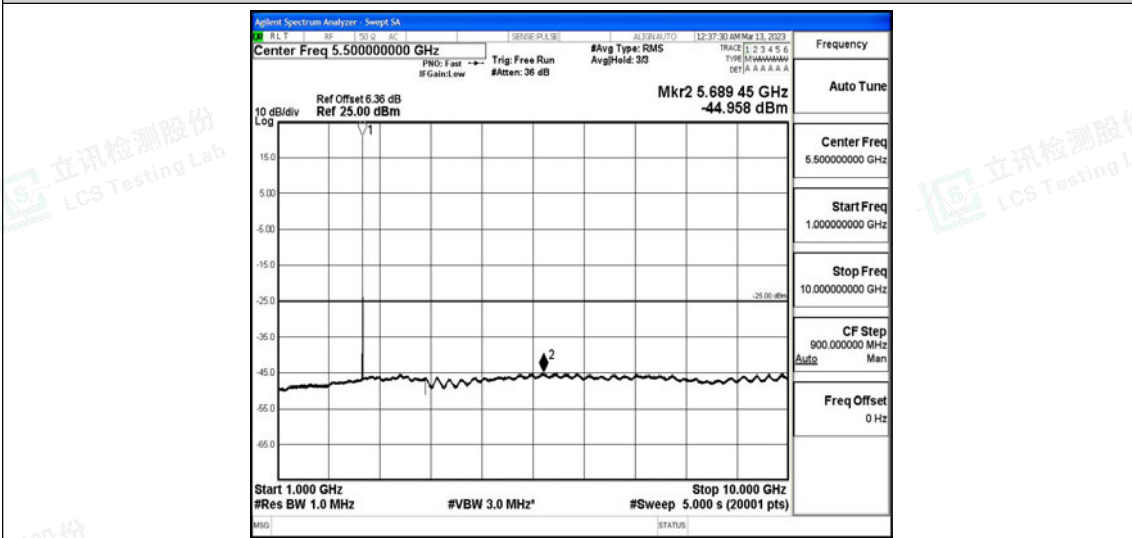

Band41-5MHz-16QAM-39675-1RB#0-Range4:1000~10000MHz