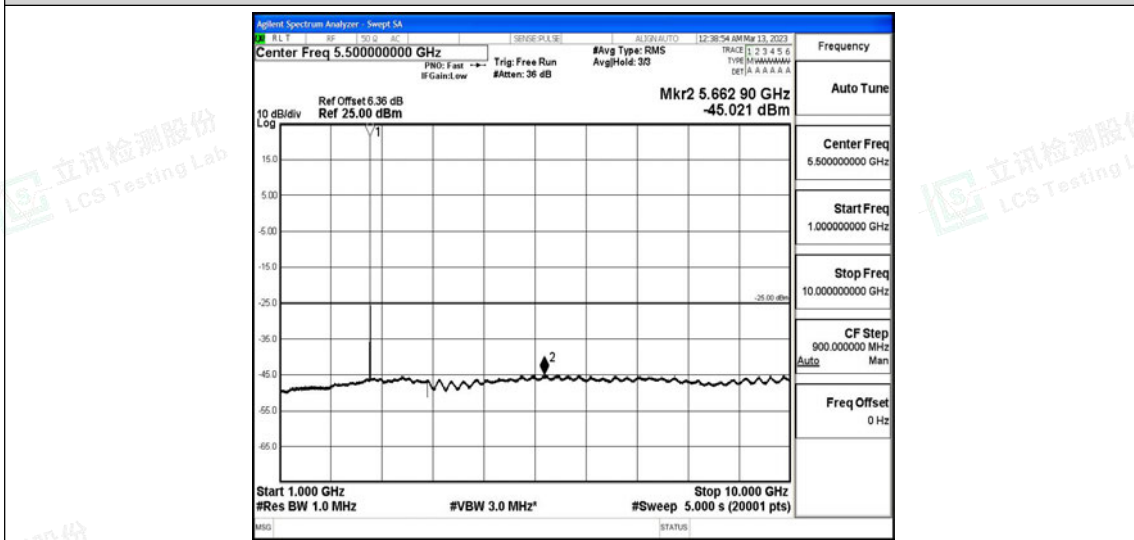

Band41-5MHz-QPSK-40620-1RB#0-Range1:0.009~0.15MHz

Band41-5MHz-QPSK-40620-1RB#0-Range2:0.15~30MHz

Band41-5MHz-QPSK-40620-1RB#0-Range3:30~1000MHz

Band41-5MHz-QPSK-40620-1RB#0-Range4:1000~10000MHz

Band41-5MHz-QPSK-40620-1RB#0-Range5:10000~20000MHz