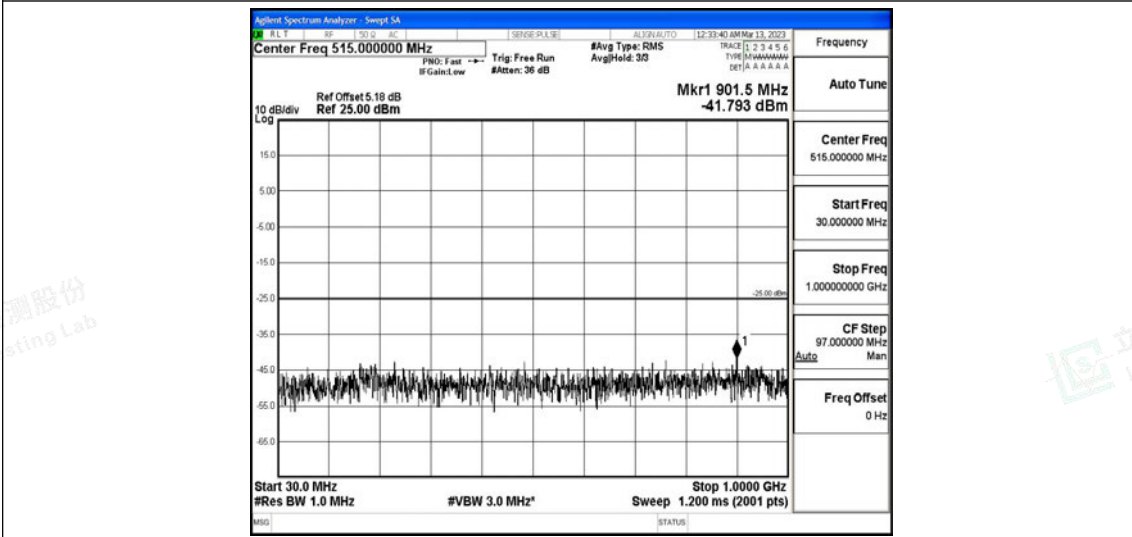

Test Graphs

Band41-5MHz-QPSK-39675-1RB#0-Range3:30~1000MHz

Band41-5MHz-QPSK-39675-1RB#0-Range4:1000~10000MHz

Band41-5MHz-QPSK-39675-1RB#0-Range5:10000~20000MHz

Band41-5MHz-QPSK-39675-1RB#0-Range6:20000~26500MHz