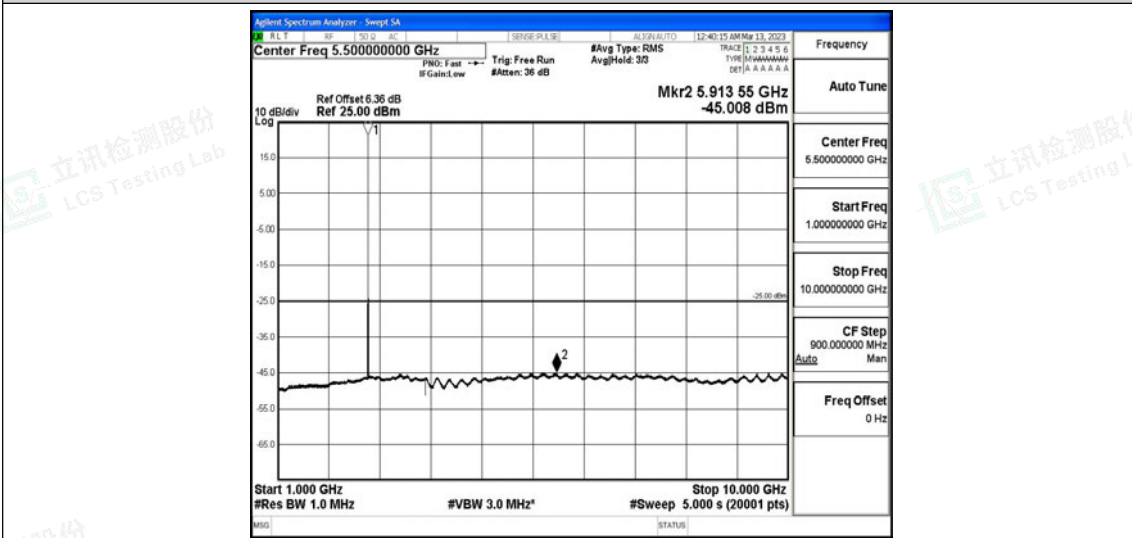

Band41-5MHz-16QAM-40620-1RB#0-Range2:0.15~30MHz

Band41-5MHz-16QAM-40620-1RB#0-Range3:30~1000MHz

Band41-5MHz-16QAM-40620-1RB#0-Range4:1000~10000MHz

Band41-5MHz-16QAM-40620-1RB#0-Range5:10000~20000MHz

Band41-5MHz-16QAM-40620-1RB#0-Range6:20000~26500MHz