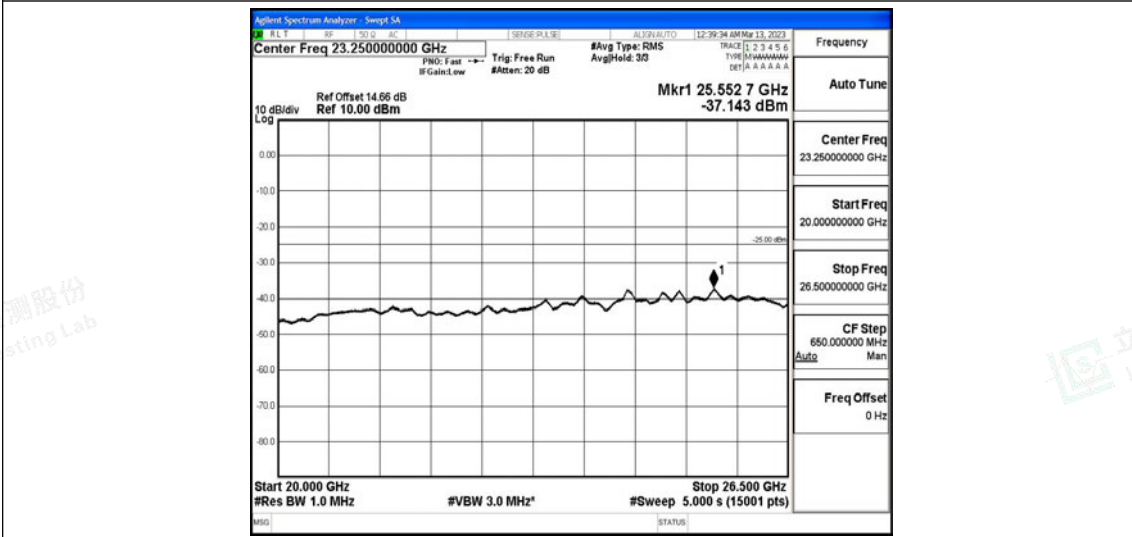

Band41-5MHz-QPSK-40620-1RB#0-Range6:20000~26500MHz