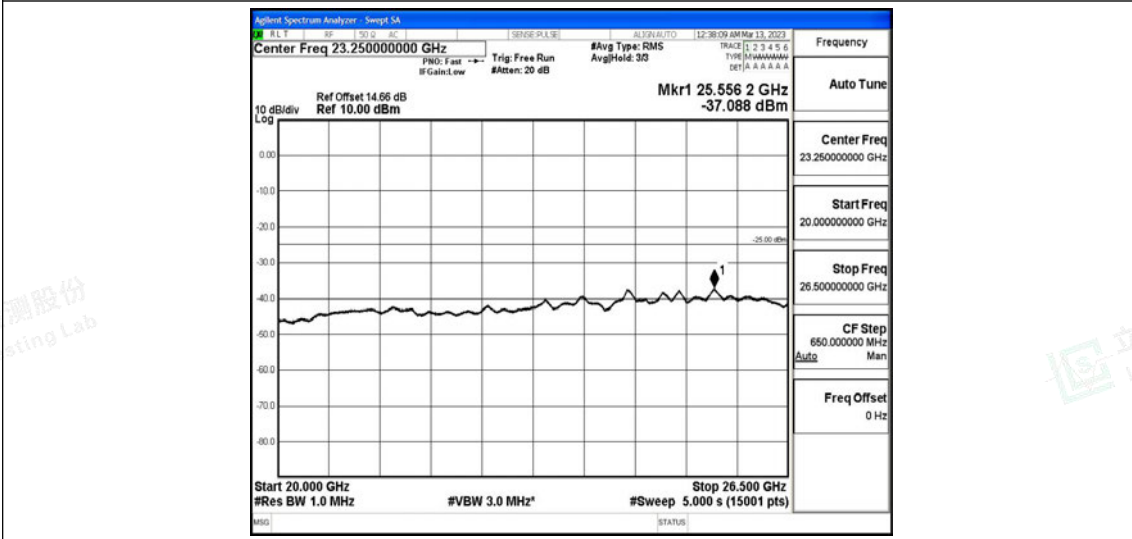

Band41-5MHz-16QAM-39675-1RB#0-Range4:1000~10000MHz

Band41-5MHz-16QAM-39675-1RB#0-Range5:10000~20000MHz

Band41-5MHz-16QAM-39675-1RB#0-Range6:20000~26500MHz

Band41-5MHz-16QAM-40620-1RB#0-Range1:0.009~0.15MHz