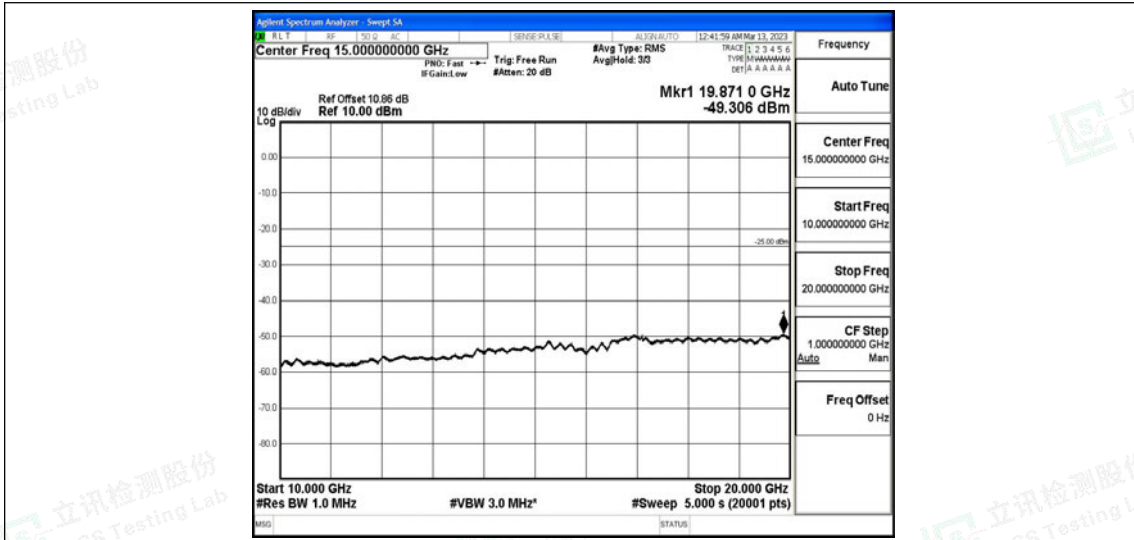

Band41-5MHz-QPSK-41565-1RB#0-Range5:10000~20000MHz