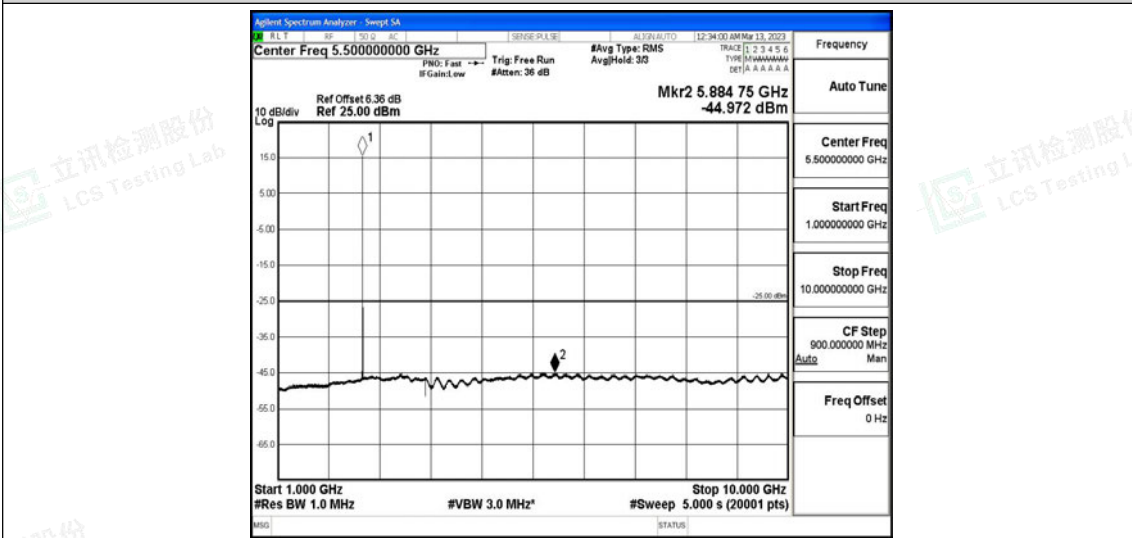

Test Graphs

Band41-5MHz-QPSK-39675-1RB#0-Range3:30~1000MHz

Band41-5MHz-QPSK-39675-1RB#0-Range4:1000~10000MHz

Band41-5MHz-QPSK-39675-1RB#0-Range5:10000~20000MHz

Band41-5MHz-QPSK-39675-1RB#0-Range6:20000~26500MHz