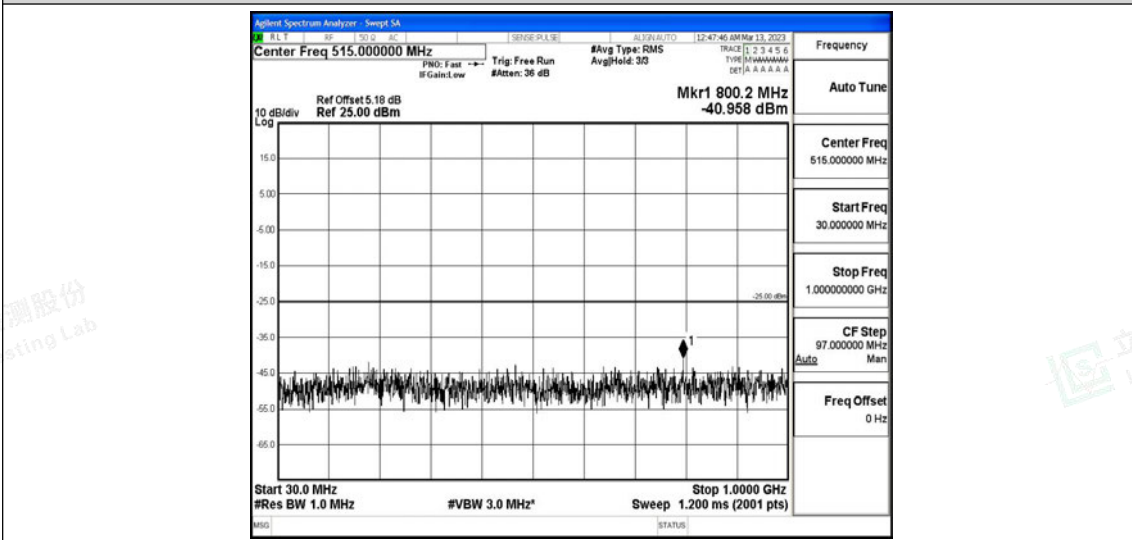

Band41-5MHz-16QAM-41565-1RB#0-Range6:20000~26500MHz

Band41-10MHz-QPSK-39700-1RB#0-Range1:0.009~0.15MHz

Band41-10MHz-QPSK-39700-1RB#0-Range2:0.15~30MHz

Band41-10MHz-QPSK-39700-1RB#0-Range3:30~1000MHz

Band41-10MHz-QPSK-39700-1RB#0-Range4:1000~10000MHz