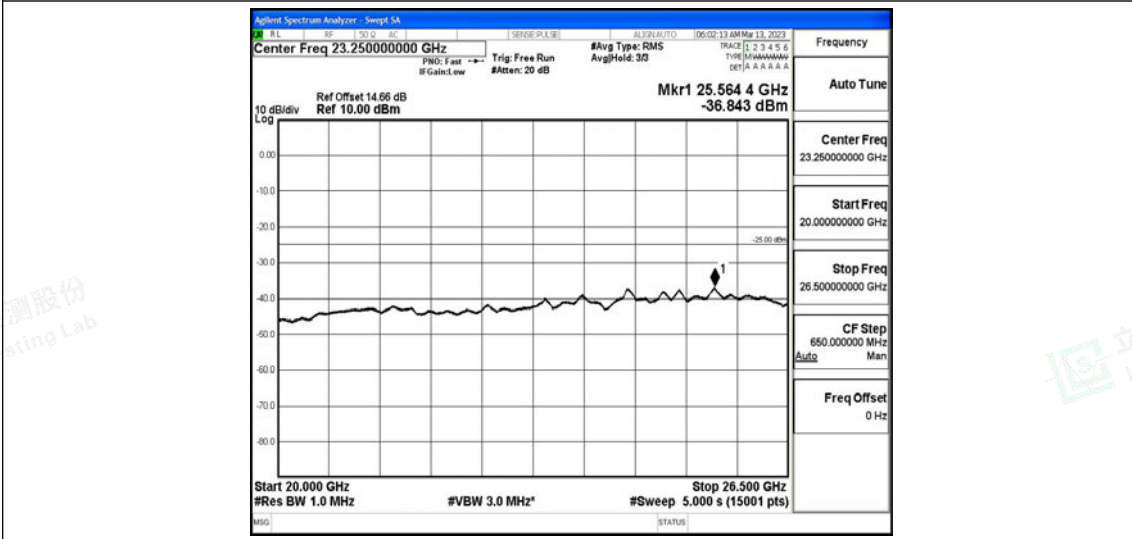

Band41-5MHz-16QAM-41565-1RB#0-Range6:20000~26500MHz