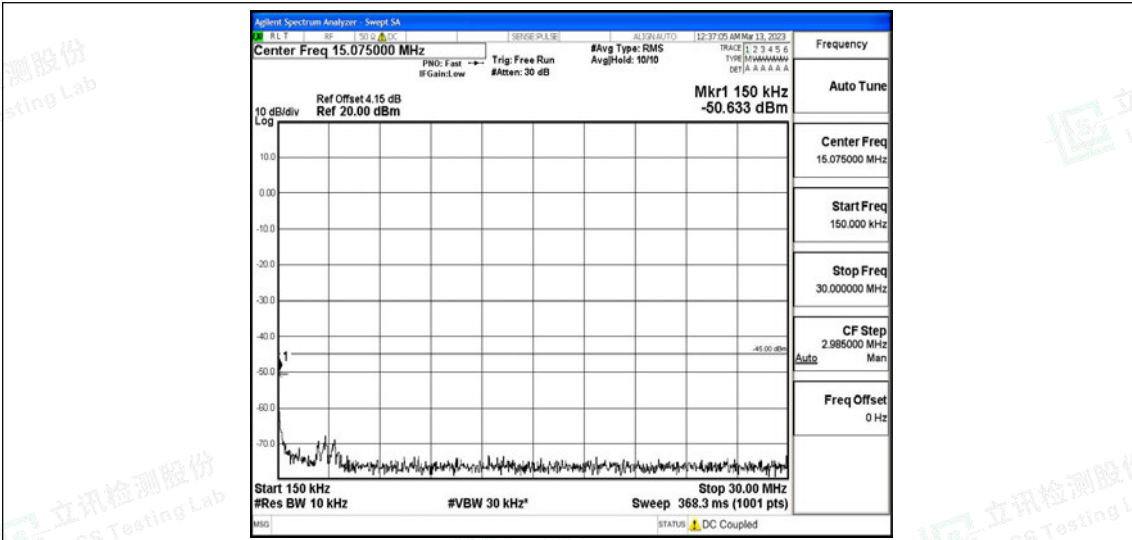

Band41-5MHz-QPSK-41565-1RB#0-Range5:10000~20000MHz

Band41-5MHz-QPSK-41565-1RB#0-Range6:20000~26500MHz

Band41-5MHz-16QAM-39675-1RB#0-Range1:0.009~0.15MHz

Band41-5MHz-16QAM-39675-1RB#0-Range2:0.15~30MHz

Band41-5MHz-16QAM-39675-1RB#0-Range3:30~1000MHz