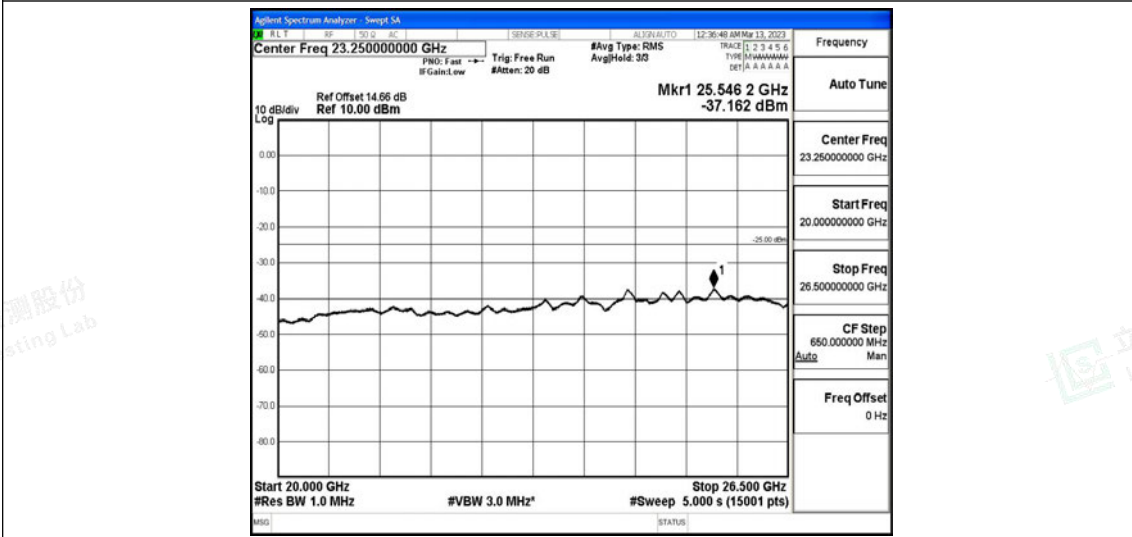

Test Graphs

Band41-5MHz-QPSK-39675-1RB#0-Range3:30~1000MHz

Band41-5MHz-QPSK-39675-1RB#0-Range4:1000~10000MHz

Band41-5MHz-QPSK-39675-1RB#0-Range5:10000~20000MHz

Band41-5MHz-QPSK-39675-1RB#0-Range6:20000~26500MHz