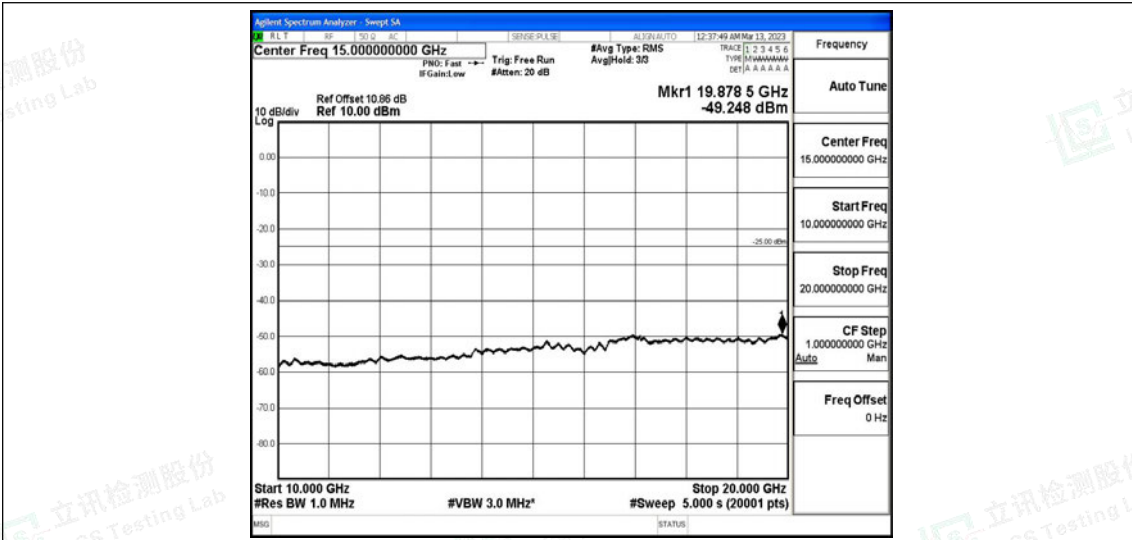

Band41-5MHz-16QAM-39675-1RB#0-Range5:10000~20000MHz