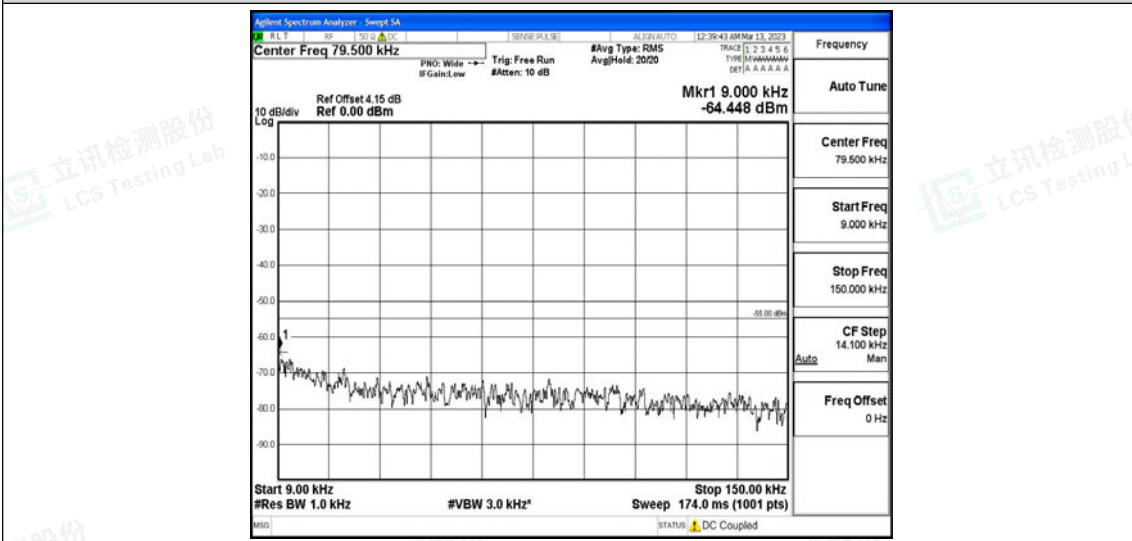

Band41-5MHz-16QAM-39675-1RB#0-Range4:1000~10000MHz

Band41-5MHz-16QAM-39675-1RB#0-Range5:10000~20000MHz

Band41-5MHz-16QAM-39675-1RB#0-Range6:20000~26500MHz

Band41-5MHz-16QAM-40620-1RB#0-Range1:0.009~0.15MHz