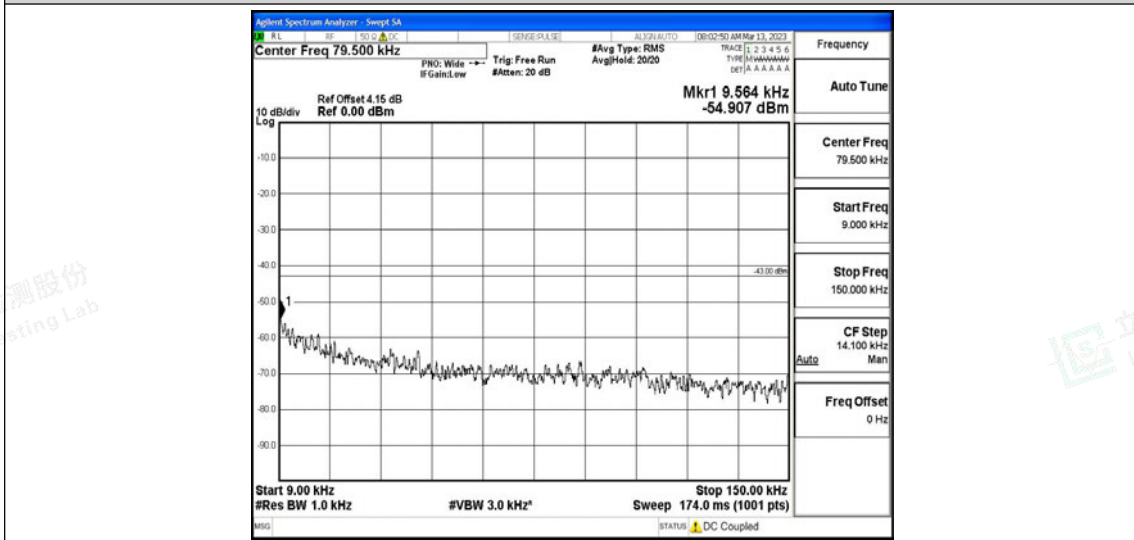

Band26-10MHz-16QAM-26990-1RB#0-Range3:30~1000MHz

Band26-10MHz-16QAM-26990-1RB#0-Range4:1000~10000MHz

Band26-15MHz-QPSK-26865-1RB#0-Range1:0.009~0.15MHz

Band26-15MHz-QPSK-26865-1RB#0-Range2:0.15~30MHz

Band26-15MHz-QPSK-26865-1RB#0-Range3:30~1000MHz