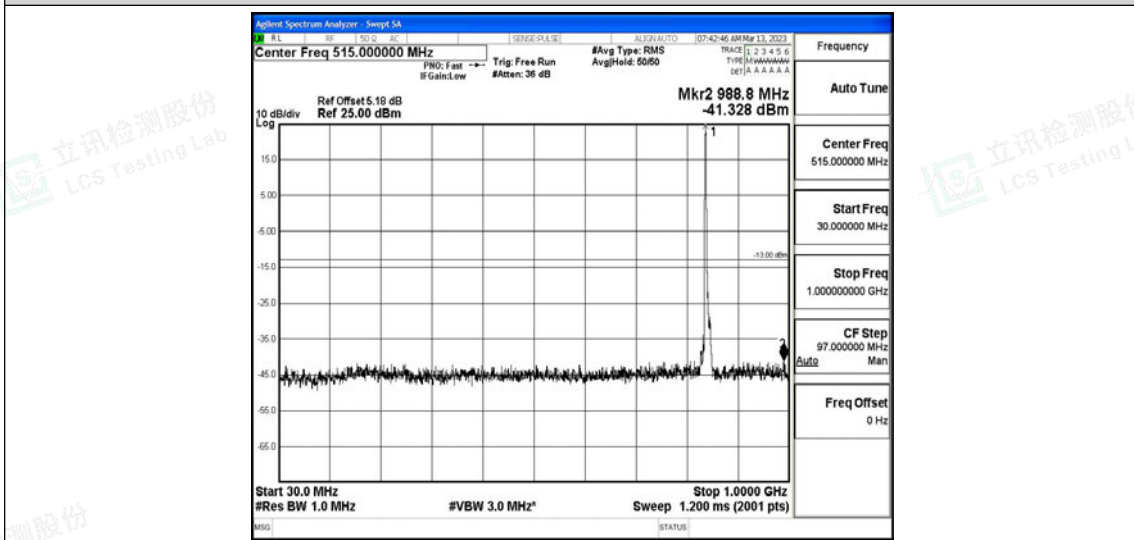

Band26-10MHz-QPSK-26990-1RB#0-Range2:0.15~30MHz

Band26-10MHz-QPSK-26990-1RB#0-Range3:30~1000MHz

Band26-10MHz-QPSK-26990-1RB#0-Range4:1000~10000MHz

Shenzhen LCS Compliance Testing Laboratory Ltd.

Add: 101, 201 Bldg A & 301 Bldg C, Juji Industrial Park Yabianxueziwei, Shajing Street, Baoan District, Shenzhen, 518000, China