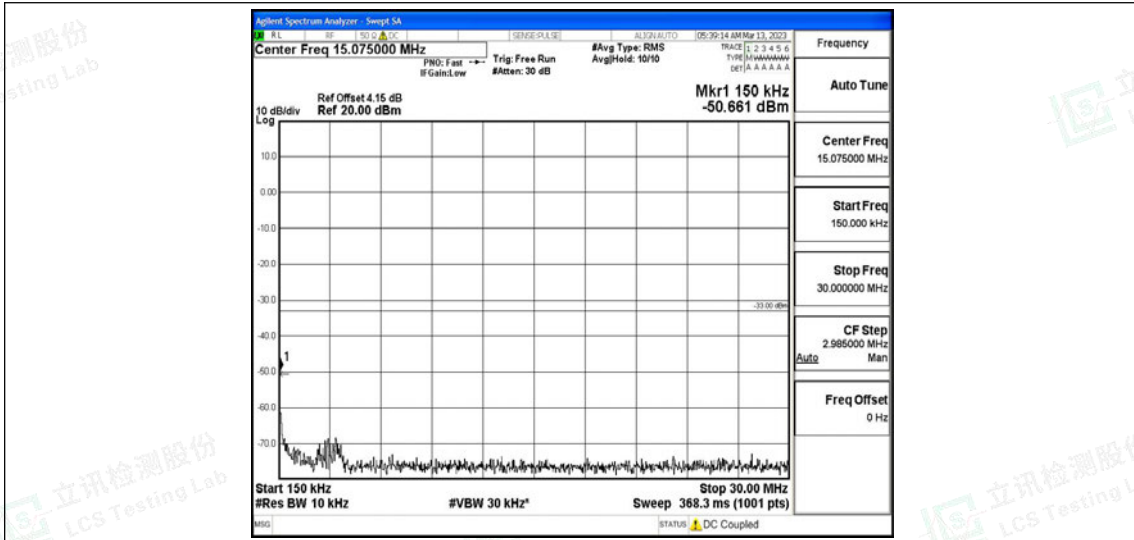

Band26-3MHz-16QAM-26915-1RB#0-Range2:0.15~30MHz

Band26-3MHz-16QAM-26915-1RB#0-Range3:30~1000MHz