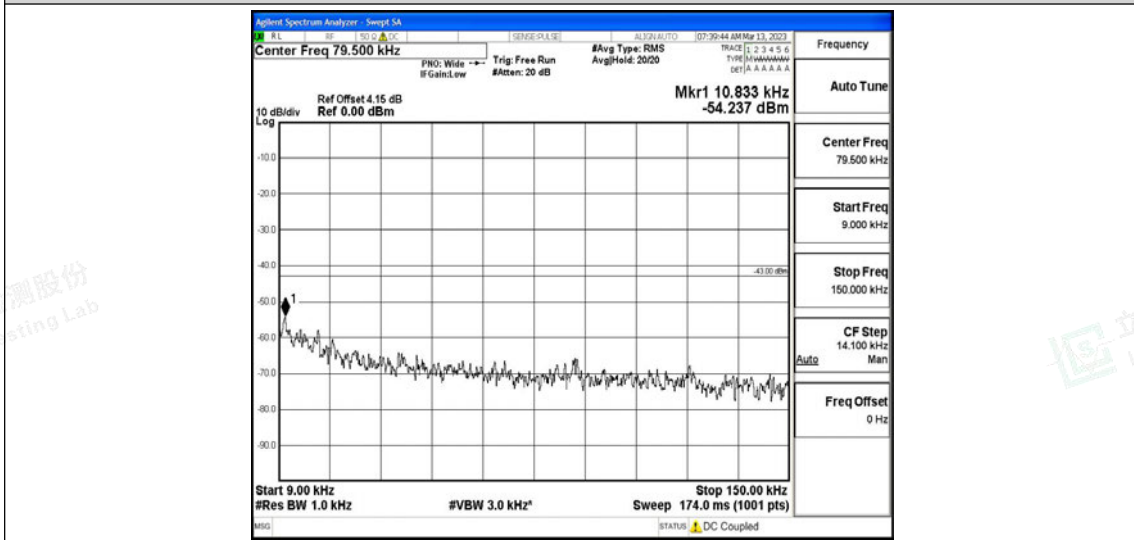

Scan code to check authenticity

Band26-10MHz-QPSK-26840-1RB#0-Range1:0.009~0.15MHz

Band26-10MHz-QPSK-26840-1RB#0-Range2:0.15~30MHz

Band26-10MHz-QPSK-26840-1RB#0-Range3:30~1000MHz

Band26-10MHz-QPSK-26840-1RB#0-Range4:1000~10000MHz