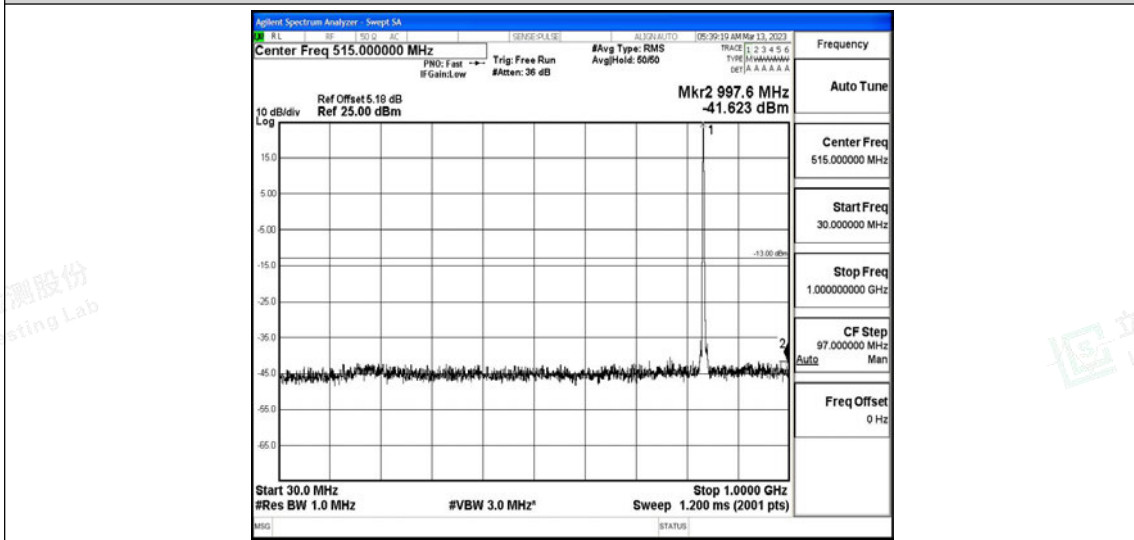

Band26-3MHz-16QAM-26915-1RB#0-Range3:30~1000MHz

Band26-3MHz-16QAM-26915-1RB#0-Range4:1000~10000MHz