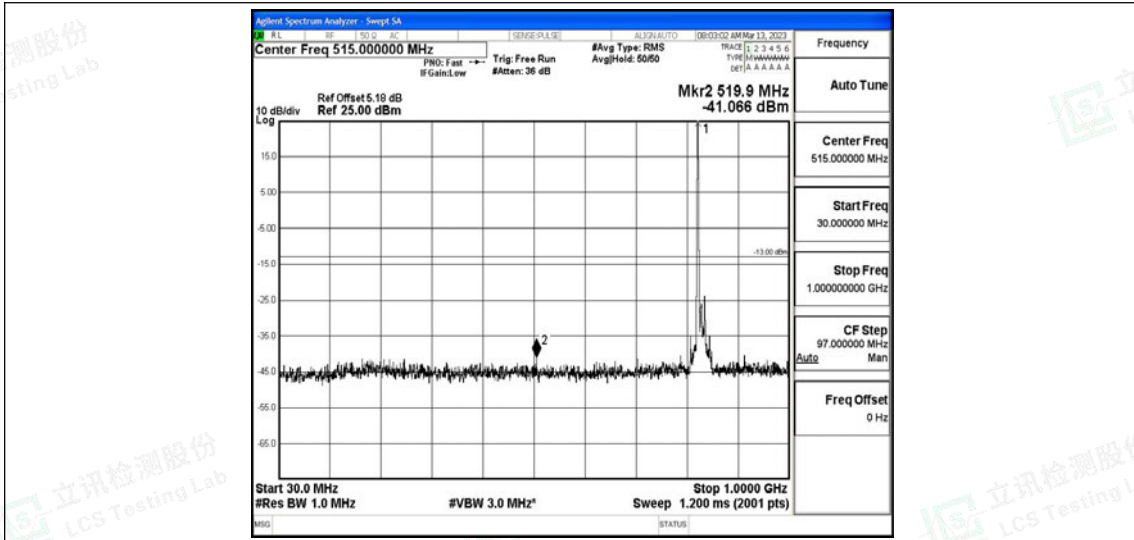

Band26-10MHz-16QAM-26990-1RB#0-Range3:30~1000MHz

Band26-10MHz-16QAM-26990-1RB#0-Range4:1000~10000MHz

Band26-15MHz-QPSK-26865-1RB#0-Range1:0.009~0.15MHz

Band26-15MHz-QPSK-26865-1RB#0-Range2:0.15~30MHz

Band26-15MHz-QPSK-26865-1RB#0-Range3:30~1000MHz