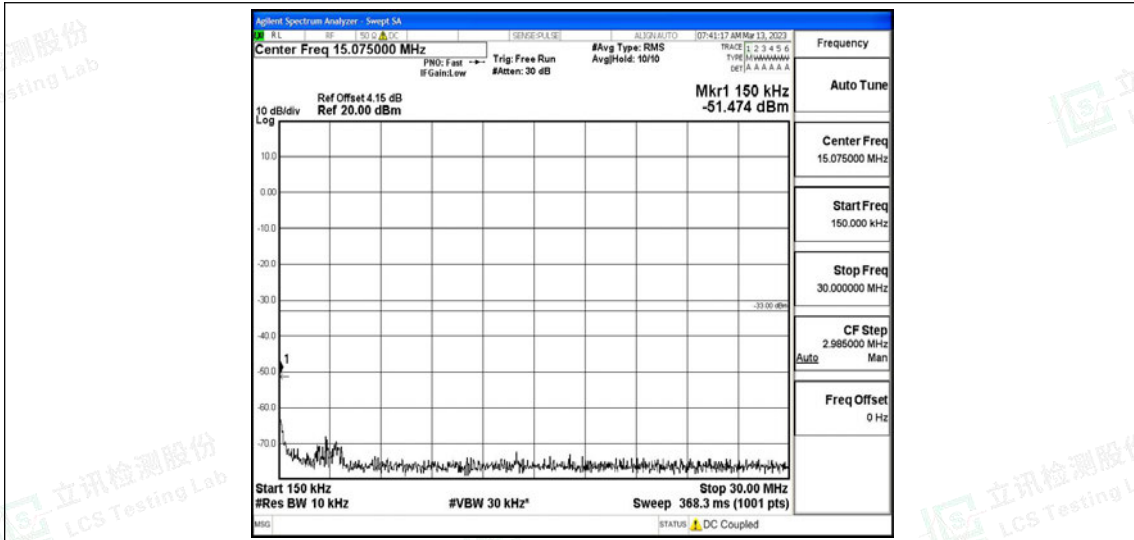

Band26-10MHz-QPSK-26915-1RB#0-Range2:0.15~30MHz

Band26-10MHz-QPSK-26915-1RB#0-Range3:30~1000MHz