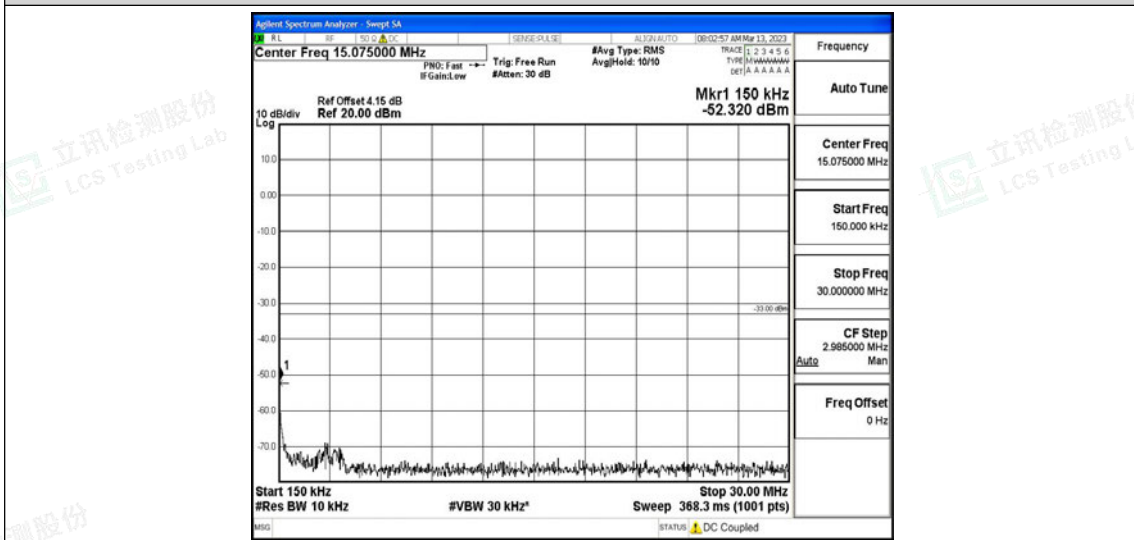

Band26-10MHz-16QAM-26990-1RB#0-Range3:30~1000MHz

Band26-10MHz-16QAM-26990-1RB#0-Range4:1000~10000MHz

Band26-15MHz-QPSK-26865-1RB#0-Range1:0.009~0.15MHz

Band26-15MHz-QPSK-26865-1RB#0-Range2:0.15~30MHz

Band26-15MHz-QPSK-26865-1RB#0-Range3:30~1000MHz