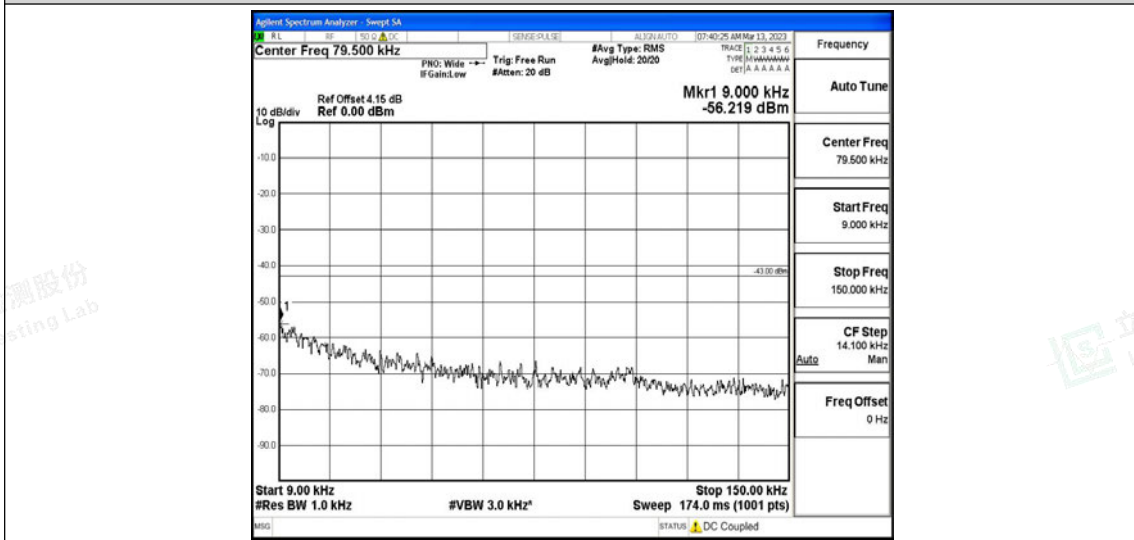

Band26-10MHz-16QAM-26840-1RB#0-Range1:0.009~0.15MHz

Band26-10MHz-16QAM-26840-1RB#0-Range2:0.15~30MHz