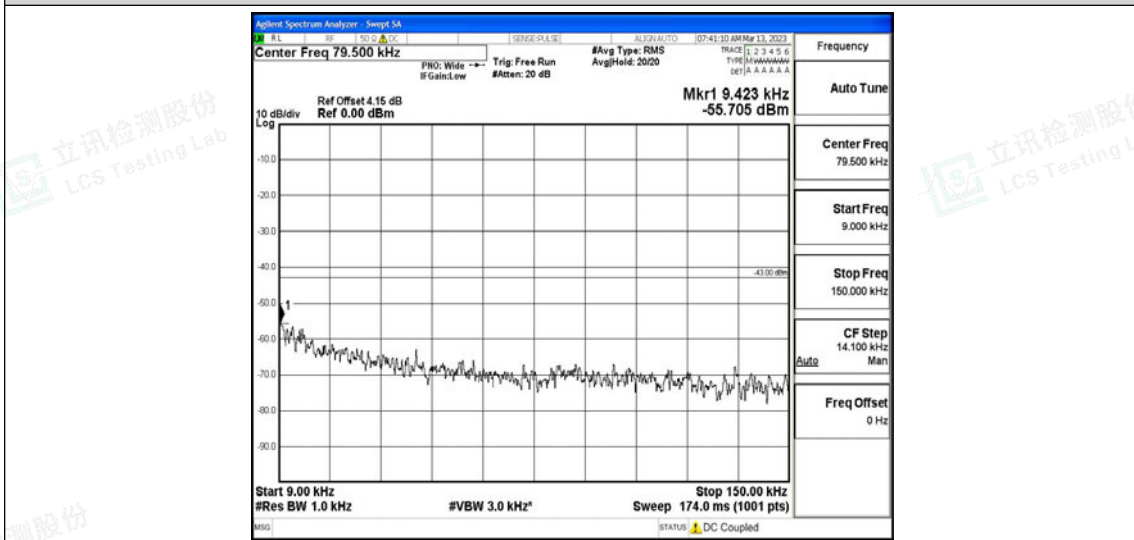

Band26-10MHz-QPSK-26915-1RB#0-Range1:0.009~0.15MHz

Band26-10MHz-QPSK-26915-1RB#0-Range2:0.15~30MHz