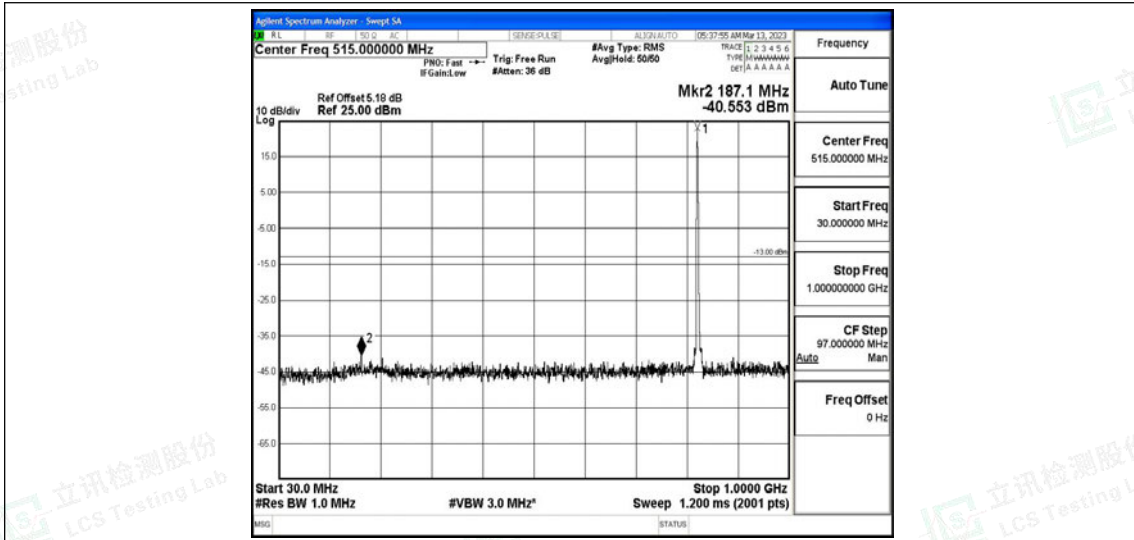

Band26-3MHz-16QAM-26805-1RB#0-Range1:0.009~0.15MHz

Band26-3MHz-16QAM-26805-1RB#0-Range2:0.15~30MHz

Band26-3MHz-16QAM-26805-1RB#0-Range3:30~1000MHz

Band26-3MHz-16QAM-26805-1RB#0-Range4:1000~10000MHz

Band26-3MHz-16QAM-26915-1RB#0-Range1:0.009~0.15MHz