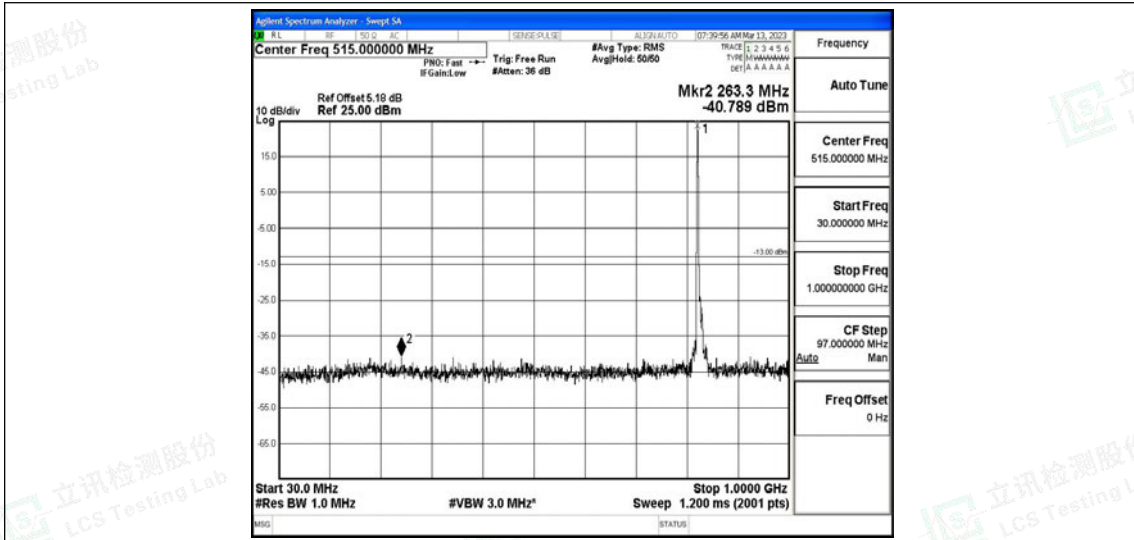

Scan code to check authenticity

Band26-10MHz-QPSK-26840-1RB#0-Range1:0.009~0.15MHz

Band26-10MHz-QPSK-26840-1RB#0-Range2:0.15~30MHz

Band26-10MHz-QPSK-26840-1RB#0-Range3:30~1000MHz

Band26-10MHz-QPSK-26840-1RB#0-Range4:1000~10000MHz