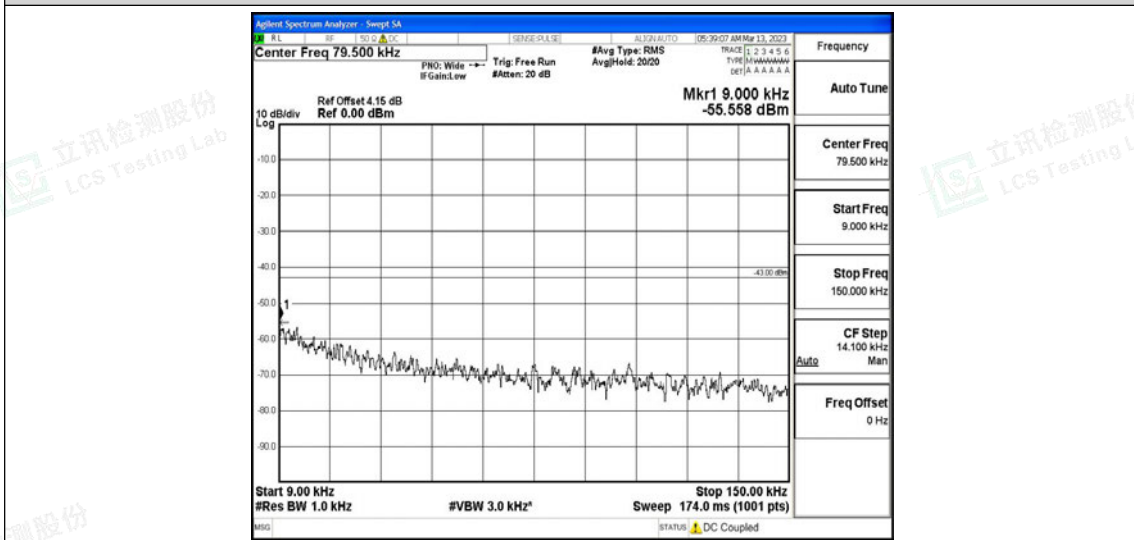

Band26-3MHz-16QAM-26805-1RB#0-Range1:0.009~0.15MHz

Band26-3MHz-16QAM-26805-1RB#0-Range2:0.15~30MHz

Band26-3MHz-16QAM-26805-1RB#0-Range3:30~1000MHz

Band26-3MHz-16QAM-26805-1RB#0-Range4:1000~10000MHz

Band26-3MHz-16QAM-26915-1RB#0-Range1:0.009~0.15MHz