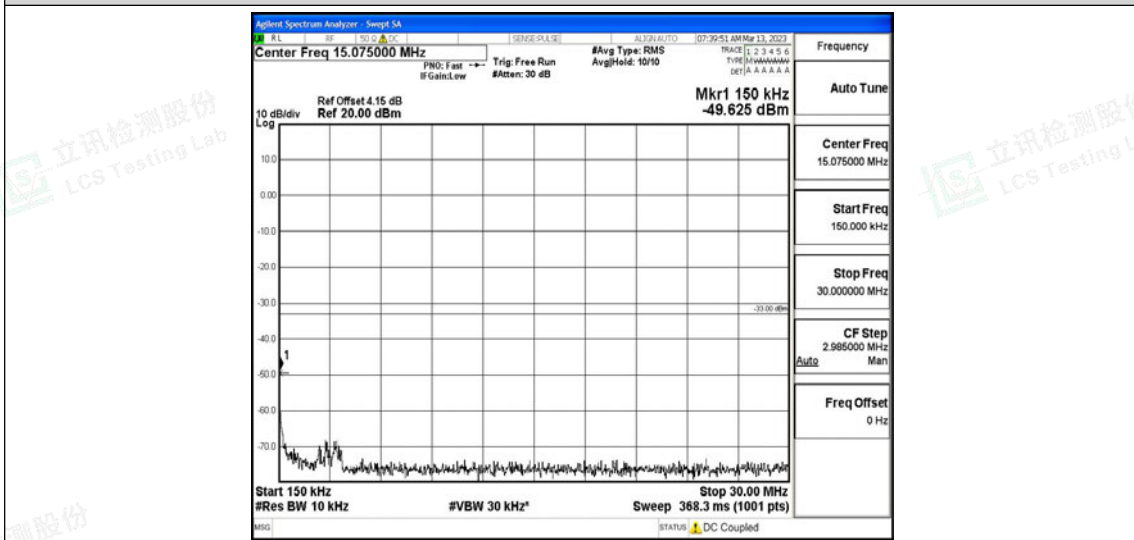

Scan code to check authenticity

Band26-10MHz-QPSK-26840-1RB#0-Range1:0.009~0.15MHz

Band26-10MHz-QPSK-26840-1RB#0-Range2:0.15~30MHz

Band26-10MHz-QPSK-26840-1RB#0-Range3:30~1000MHz

Band26-10MHz-QPSK-26840-1RB#0-Range4:1000~10000MHz