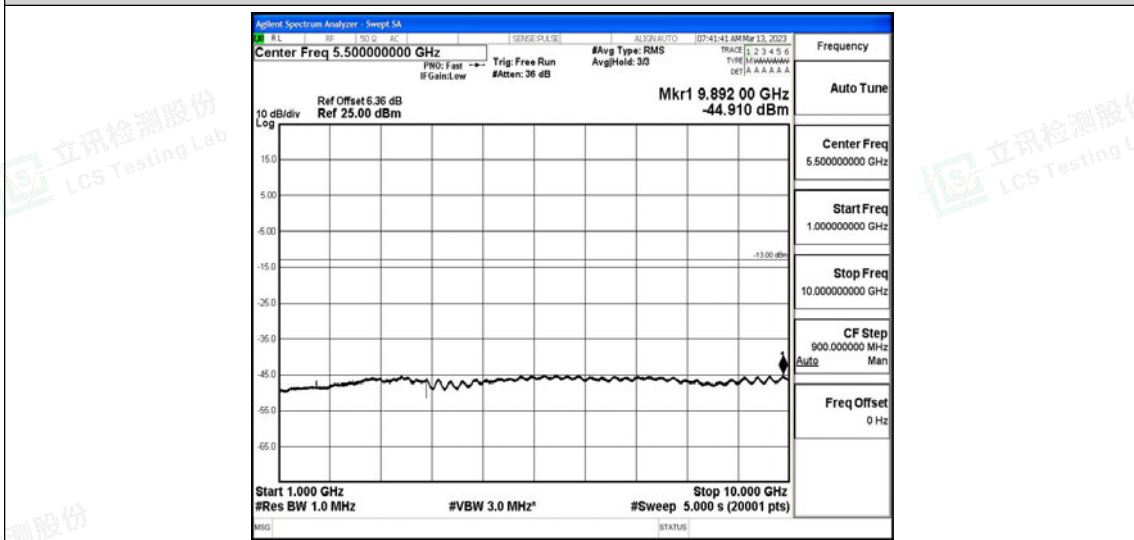

Band26-10MHz-QPSK-26915-1RB#0-Range4:1000~10000MHz

Band26-10MHz-QPSK-26990-1RB#0-Range1:0.009~0.15MHz