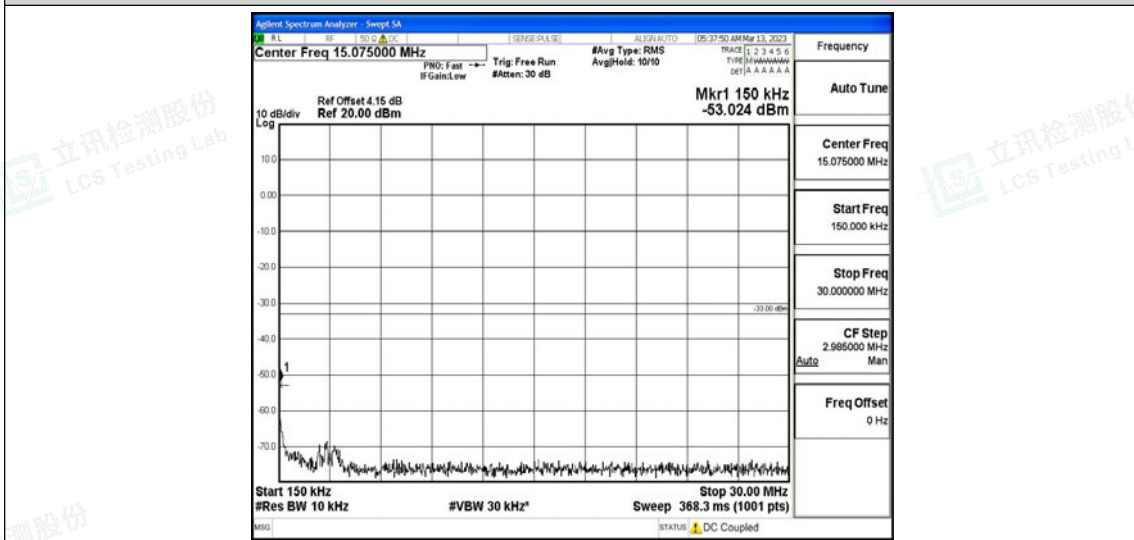

Band26-3MHz-16QAM-26805-1RB#0-Range1:0.009~0.15MHz

Band26-3MHz-16QAM-26805-1RB#0-Range2:0.15~30MHz

Band26-3MHz-16QAM-26805-1RB#0-Range3:30~1000MHz

Band26-3MHz-16QAM-26805-1RB#0-Range4:1000~10000MHz

Band26-3MHz-16QAM-26915-1RB#0-Range1:0.009~0.15MHz