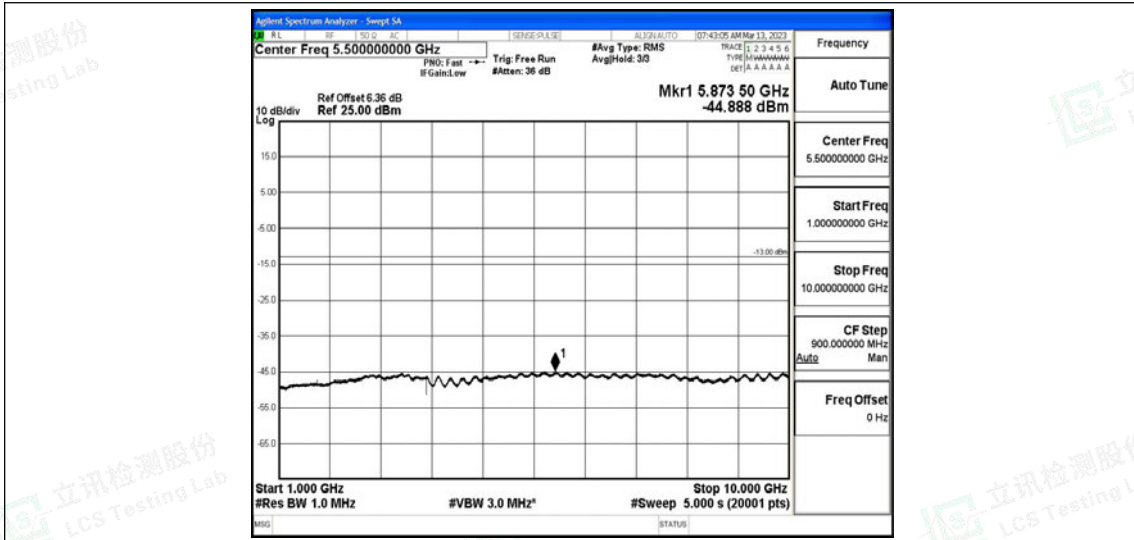

Band26-10MHz-QPSK-26990-1RB#0-Range4:1000~10000MHz

Band26-10MHz-16QAM-26840-1RB#0-Range1:0.009~0.15MHz