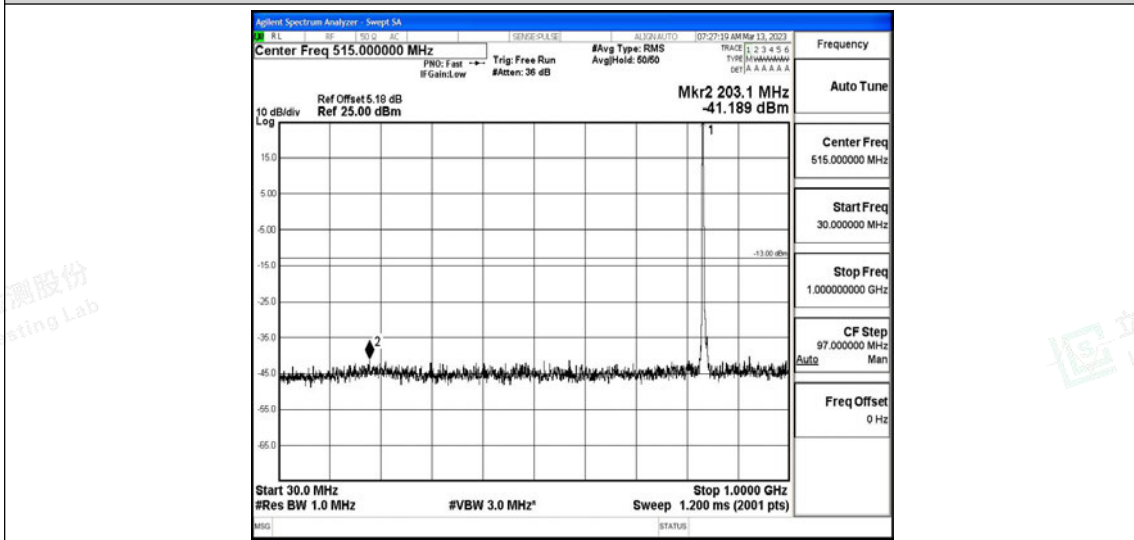

Band26-5MHz-QPSK-26915-1RB#0-Range1: 0.009~0.15MHz

Band26-5MHz-QPSK-26915-1RB#0-Range2: 0.15~30MHz

Band26-5MHz-QPSK-26915-1RB#0-Range3:30~1000MHz

Band26-5MHz-QPSK-26915-1RB#0-Range4:1000~10000MHz

Band26-5MHz-QPSK-27015-1RB#0-Range1:0.009~0.15MHz