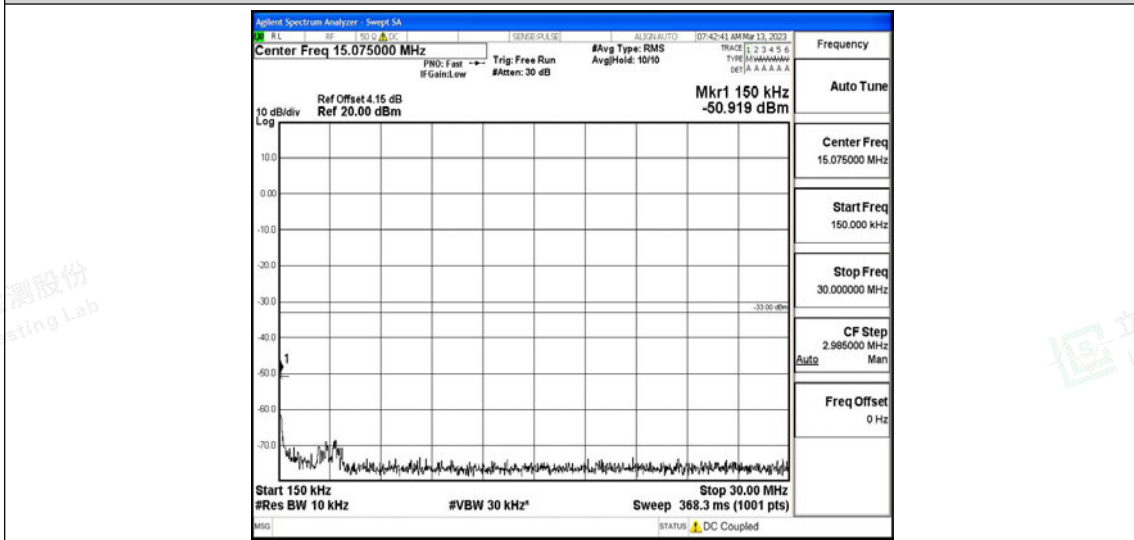

Band26-10MHz-QPSK-26990-1RB#0-Range2:0.15~30MHz

Band26-10MHz-QPSK-26990-1RB#0-Range3:30~1000MHz