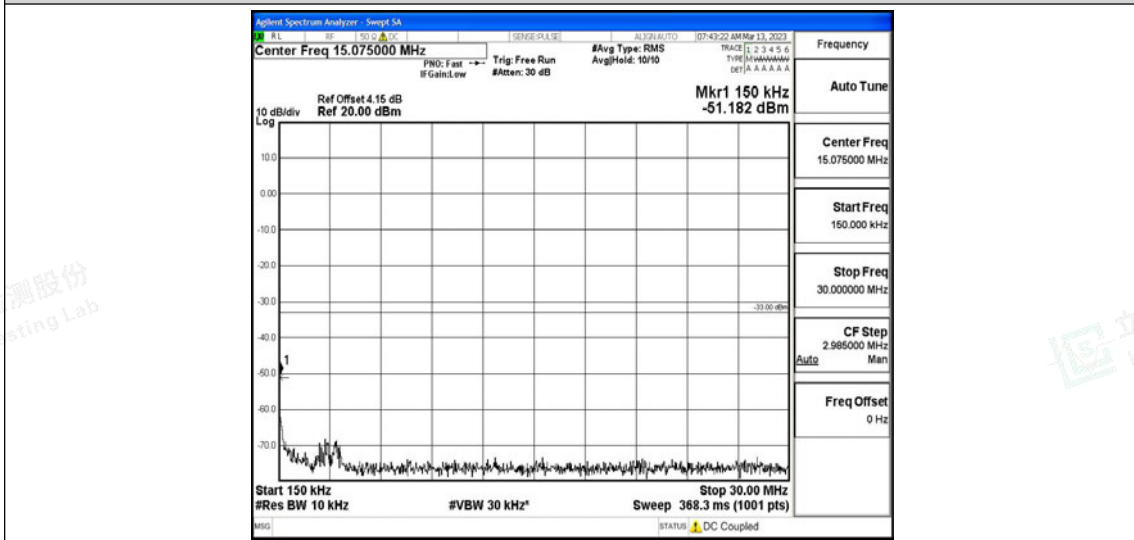

Band26-10MHz-16QAM-26915-1RB#0-Range2:0.15~30MHz

Band26-10MHz-16QAM-26915-1RB#0-Range3:30~1000MHz

Band26-10MHz-16QAM-26915-1RB#0-Range4:1000~10000MHz

Band26-10MHz-16QAM-26990-1RB#0-Range1:0.009~0.15MHz

Band26-10MHz-16QAM-26990-1RB#0-Range2:0.15~30MHz