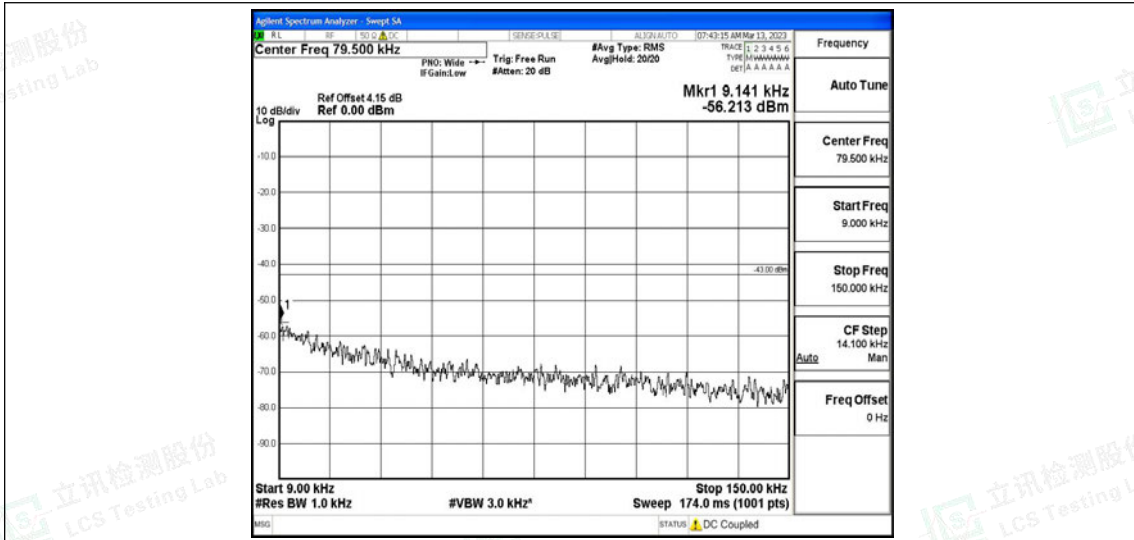

Band26-10MHz-16QAM-26915-1RB#0-Range2:0.15~30MHz

Band26-10MHz-16QAM-26915-1RB#0-Range3:30~1000MHz

Band26-10MHz-16QAM-26915-1RB#0-Range4:1000~10000MHz

Band26-10MHz-16QAM-26990-1RB#0-Range1:0.009~0.15MHz

Band26-10MHz-16QAM-26990-1RB#0-Range2:0.15~30MHz