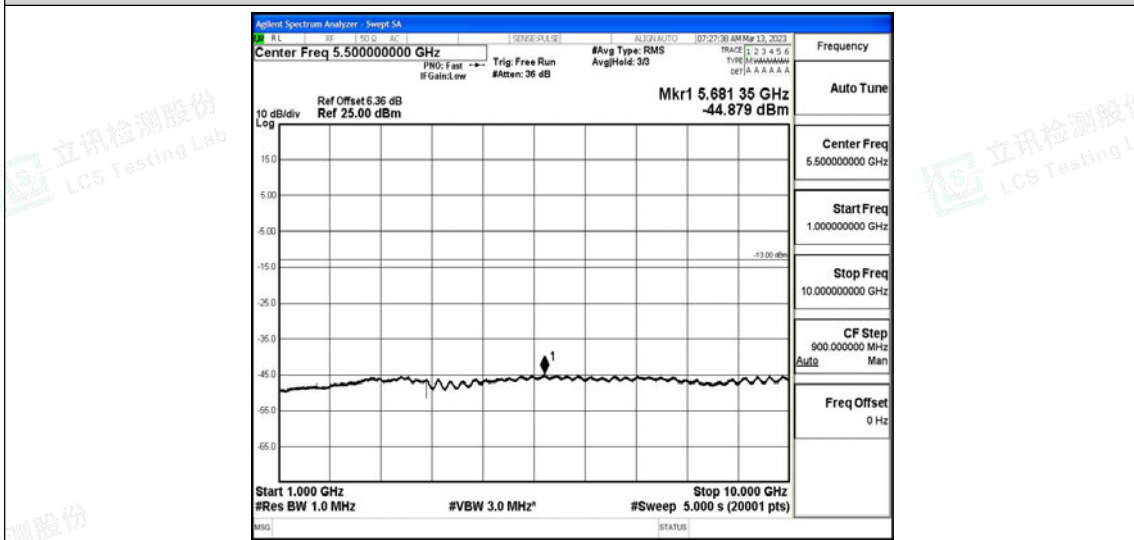

Band26-5MHz-QPSK-26915-1RB#0-Range1: 0.009~0.15MHz

Band26-5MHz-QPSK-26915-1RB#0-Range2: 0.15~30MHz

Band26-5MHz-QPSK-26915-1RB#0-Range3:30~1000MHz

Band26-5MHz-QPSK-26915-1RB#0-Range4:1000~10000MHz

Band26-5MHz-QPSK-27015-1RB#0-Range1:0.009~0.15MHz