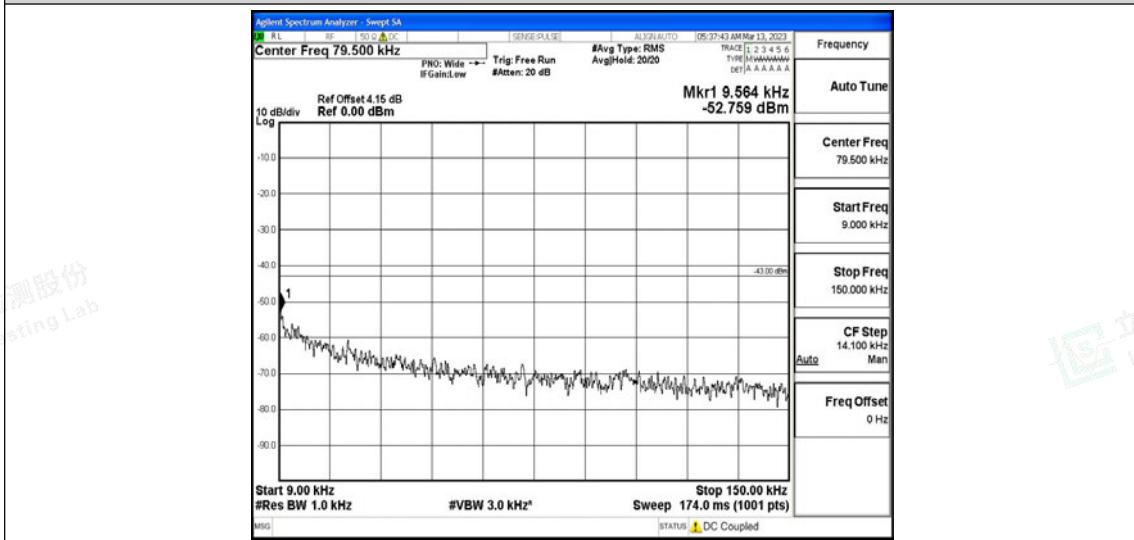

Band26-3MHz-16QAM-26805-1RB#0-Range1:0.009~0.15MHz

Band26-3MHz-16QAM-26805-1RB#0-Range2:0.15~30MHz

Band26-3MHz-16QAM-26805-1RB#0-Range3:30~1000MHz

Band26-3MHz-16QAM-26805-1RB#0-Range4:1000~10000MHz

Band26-3MHz-16QAM-26915-1RB#0-Range1:0.009~0.15MHz