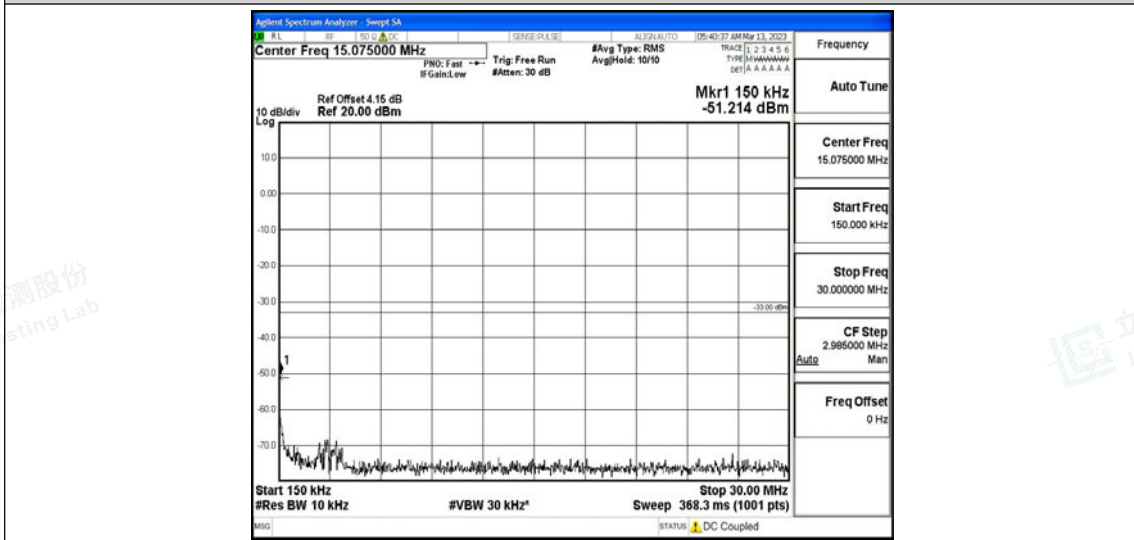

Band26-3MHz-16QAM-27025-1RB#0-Range2:0.15~30MHz

Band26-3MHz-16QAM-27025-1RB#0-Range3:30~1000MHz