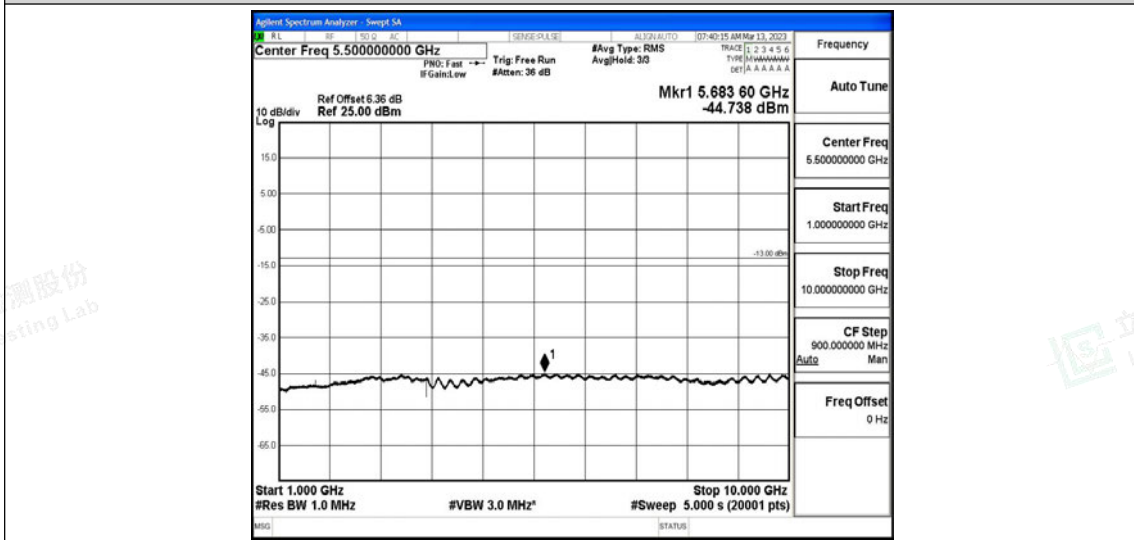

Scan code to check authenticity

Band26-10MHz-QPSK-26840-1RB#0-Range1:0.009~0.15MHz

Band26-10MHz-QPSK-26840-1RB#0-Range2:0.15~30MHz

Band26-10MHz-QPSK-26840-1RB#0-Range3:30~1000MHz

Band26-10MHz-QPSK-26840-1RB#0-Range4:1000~10000MHz