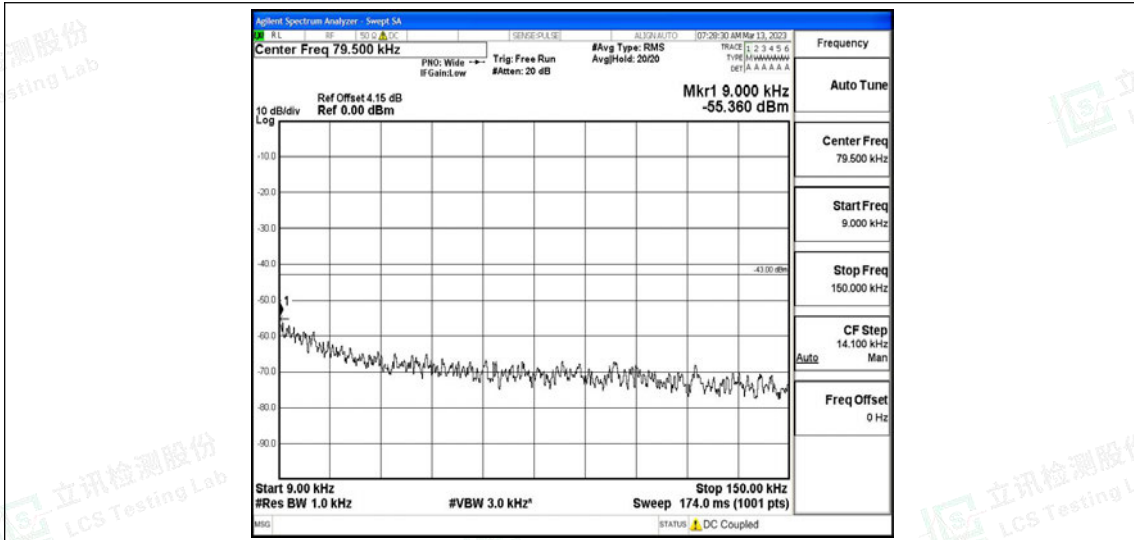

Band26-5MHz-QPSK-27015-1RB#0-Range1:0.009~0.15MHz

Band26-5MHz-QPSK-27015-1RB#0-Range2:0.15~30MHz