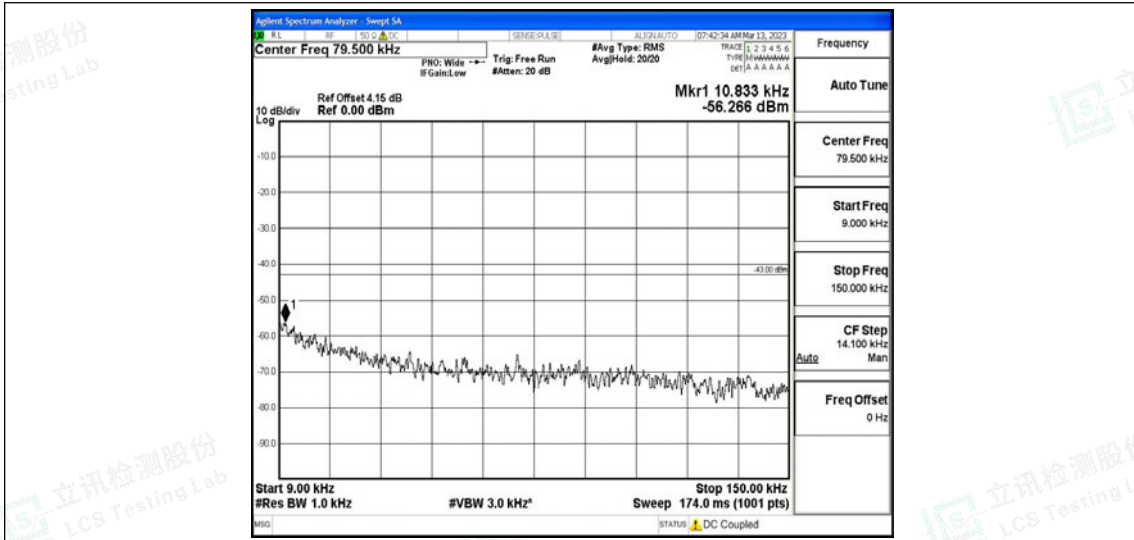

Band26-10MHz-QPSK-26990-1RB#0-Range2:0.15~30MHz

Band26-10MHz-QPSK-26990-1RB#0-Range3:30~1000MHz

Band26-10MHz-QPSK-26990-1RB#0-Range4:1000~10000MHz

Shenzhen LCS Compliance Testing Laboratory Ltd.

Add: 101, 201 Bldg A & 301 Bldg C, Juji Industrial Park Yabianxueziwei, Shajing Street, Baoan District, Shenzhen, 518000, China