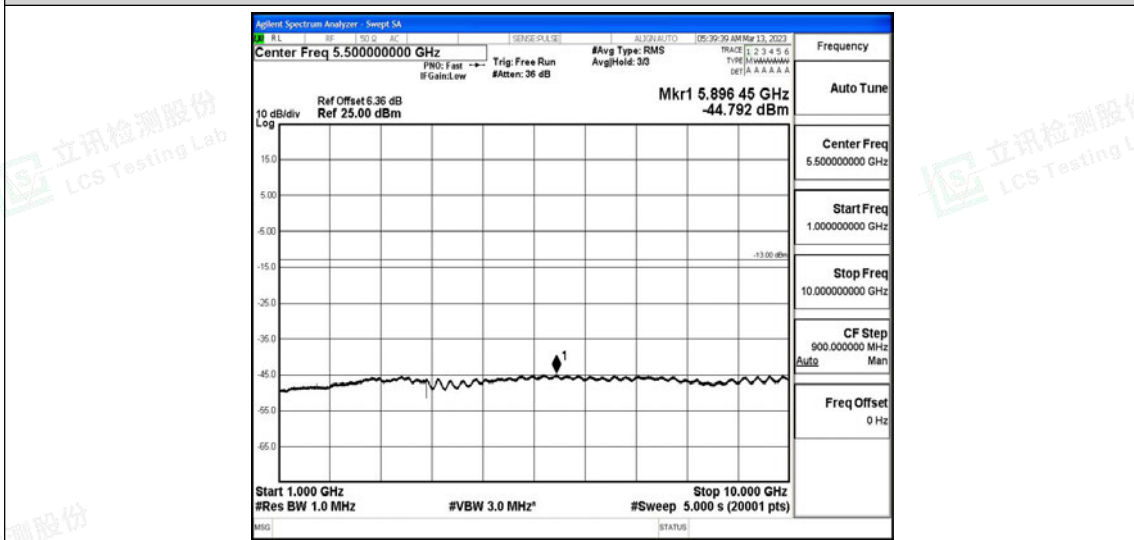

Band26-3MHz-16QAM-26915-1RB#0-Range2:0.15~30MHz

Band26-3MHz-16QAM-26915-1RB#0-Range3:30~1000MHz

Band26-3MHz-16QAM-26915-1RB#0-Range4:1000~10000MHz

Band26-3MHz-16QAM-27025-1RB#0-Range1:0.009~0.15MHz

Shenzhen LCS Compliance Testing Laboratory Ltd.