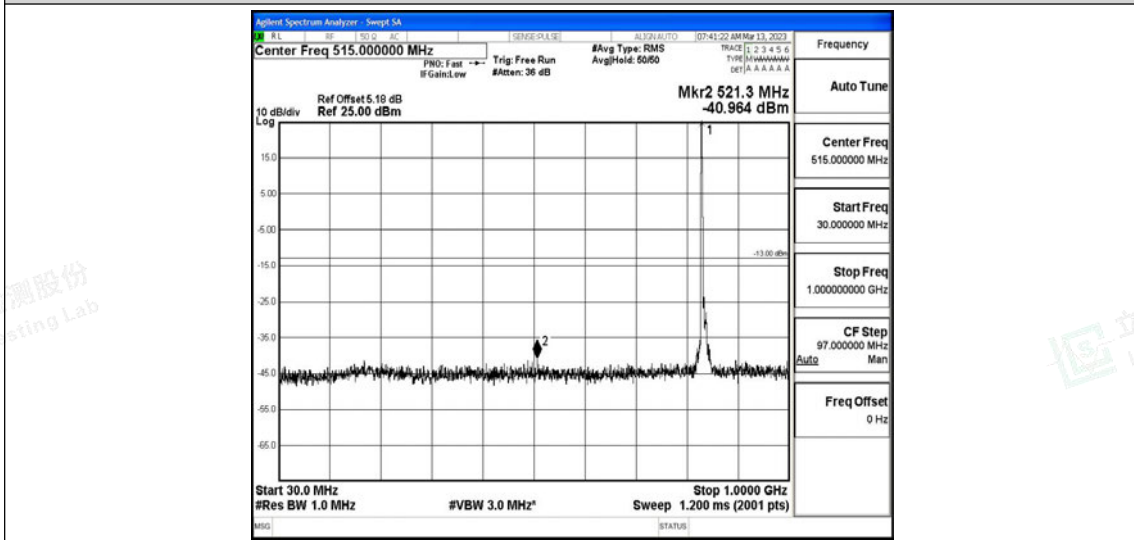

Band26-10MHz-QPSK-26915-1RB#0-Range1:0.009~0.15MHz

Band26-10MHz-QPSK-26915-1RB#0-Range2:0.15~30MHz

Band26-10MHz-QPSK-26915-1RB#0-Range3:30~1000MHz

Band26-10MHz-QPSK-26915-1RB#0-Range4:1000~10000MHz

Band26-10MHz-QPSK-26990-1RB#0-Range1:0.009~0.15MHz