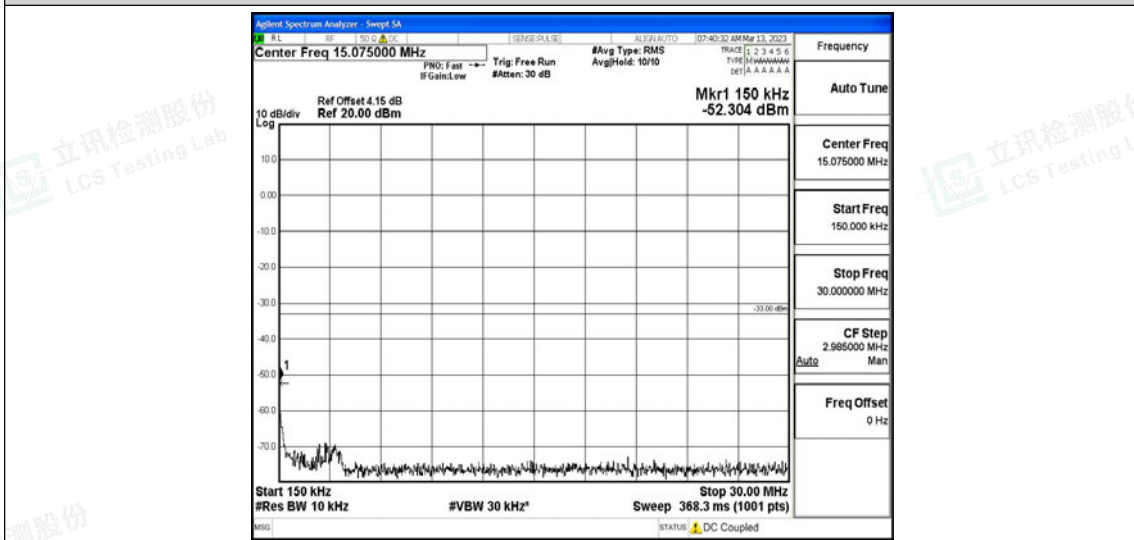

Tel: +(86) 0755-82591330 | E-mail: webmaster@lcs-cert.com | Web: www.lcs-cert.com

Scan code to check authenticity

Band26-10MHz-16QAM-26840-1RB#0-Range1:0.009~0.15MHz

Band26-10MHz-16QAM-26840-1RB#0-Range2:0.15~30MHz