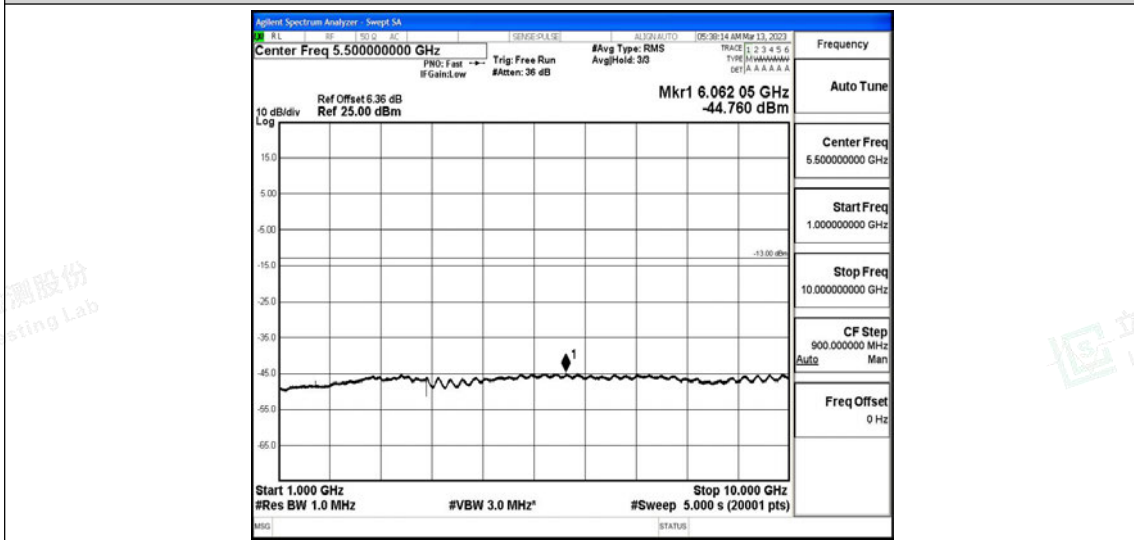

Band26-3MHz-16QAM-26805-1RB#0-Range1:0.009~0.15MHz

Band26-3MHz-16QAM-26805-1RB#0-Range2:0.15~30MHz

Band26-3MHz-16QAM-26805-1RB#0-Range3:30~1000MHz

Band26-3MHz-16QAM-26805-1RB#0-Range4:1000~10000MHz

Band26-3MHz-16QAM-26915-1RB#0-Range1:0.009~0.15MHz