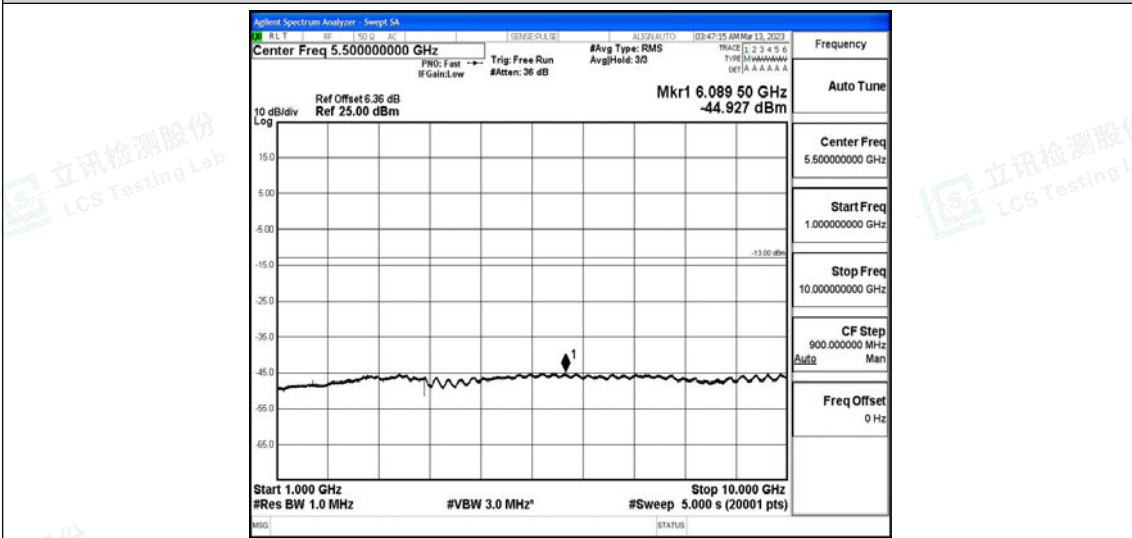

Band26-5MHz-16QAM-26740-1RB#0-Range2:0.15~30MHz

Band26-5MHz-16QAM-26740-1RB#0-Range3:30~1000MHz

Band26-5MHz-16QAM-26740-1RB#0-Range4:1000~10000MHz

Band26-5MHz-16QAM-26765-1RB#0-Range1:0.009~0.15MHz

Band26-5MHz-16QAM-26765-1RB#0-Range2:0.15~30MHz