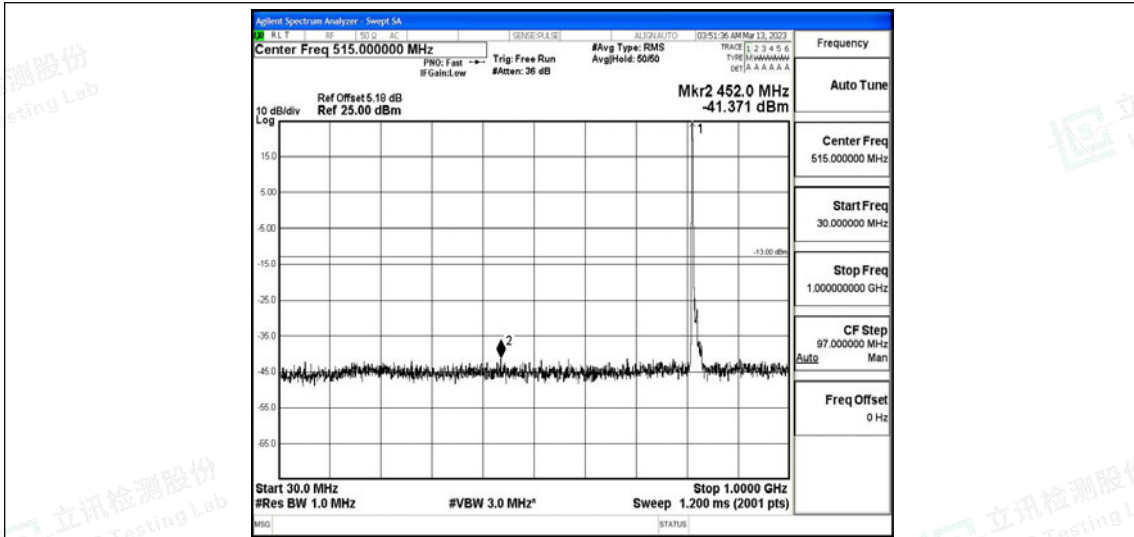

Band26-5MHz-16QAM-26765-1RB#0-Range3:30~1000MHz

Band26-5MHz-16QAM-26765-1RB#0-Range4:1000~10000MHz

Band26-10MHz-QPSK-26740-1RB#0-Range1:0.009~0.15MHz

Band26-10MHz-QPSK-26740-1RB#0-Range2:0.15~30MHz

Band26-10MHz-QPSK-26740-1RB#0-Range3:30~1000MHz