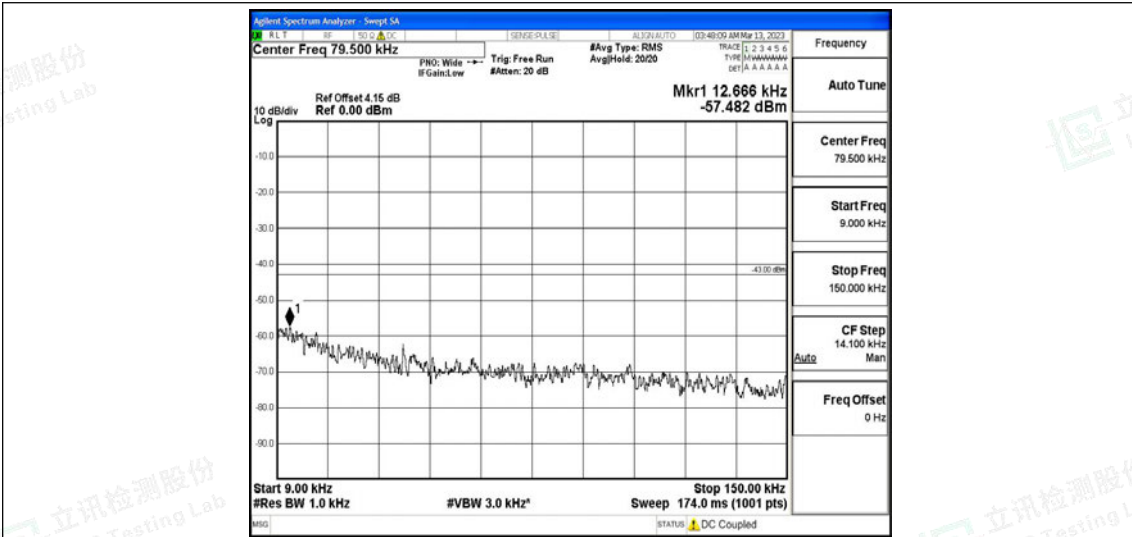

Band26-5MHz-16QAM-26740-1RB#0-Range2:0.15~30MHz

Band26-5MHz-16QAM-26740-1RB#0-Range3:30~1000MHz

Band26-5MHz-16QAM-26740-1RB#0-Range4:1000~10000MHz

Band26-5MHz-16QAM-26765-1RB#0-Range1:0.009~0.15MHz

Band26-5MHz-16QAM-26765-1RB#0-Range2:0.15~30MHz