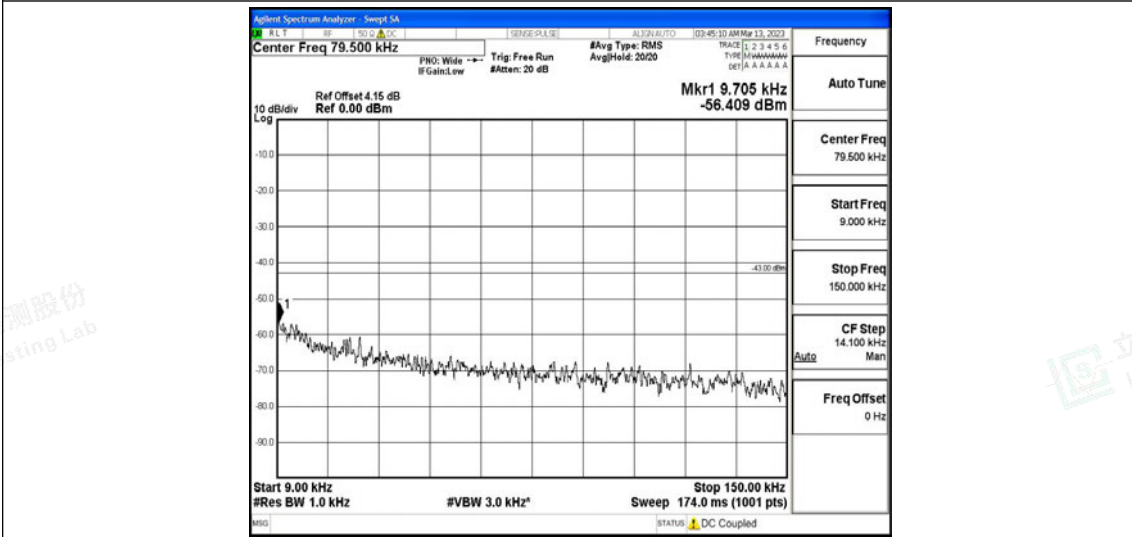

Band26-5MHz-16QAM-26715-1RB#0-Range1:0.009~0.15MHz

Band26-5MHz-16QAM-26715-1RB#0-Range2:0.15~30MHz

Band26-5MHz-16QAM-26715-1RB#0-Range3:30~1000MHz

Band26-5MHz-16QAM-26715-1RB#0-Range4:1000~10000MHz

Band26-5MHz-16QAM-26740-1RB#0-Range1:0.009~0.15MHz

Band26-5MHz-16QAM-26740-1RB#0-Range2:0.15~30MHz

Band26-5MHz-16QAM-26740-1RB#0-Range3:30~1000MHz

Band26-5MHz-16QAM-26740-1RB#0-Range4:1000~10000MHz

Band26-5MHz-16QAM-26765-1RB#0-Range1:0.009~0.15MHz

Band26-5MHz-16QAM-26765-1RB#0-Range2:0.15~30MHz