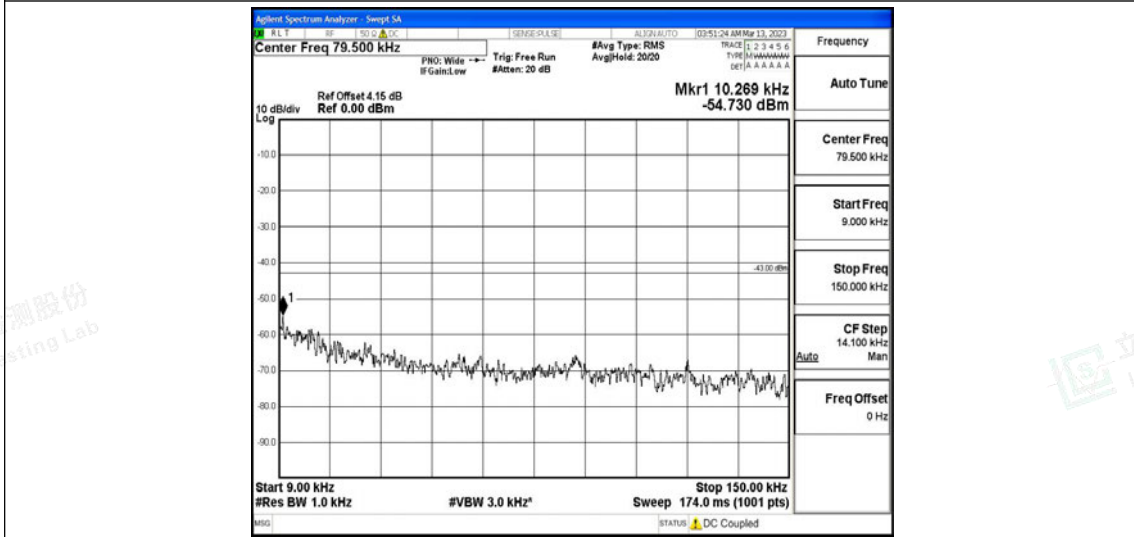

Band26-5MHz-16QAM-26765-1RB#0-Range3:30~1000MHz

Band26-5MHz-16QAM-26765-1RB#0-Range4:1000~10000MHz

Band26-10MHz-QPSK-26740-1RB#0-Range1:0.009~0.15MHz

Band26-10MHz-QPSK-26740-1RB#0-Range2:0.15~30MHz

Band26-10MHz-QPSK-26740-1RB#0-Range3:30~1000MHz