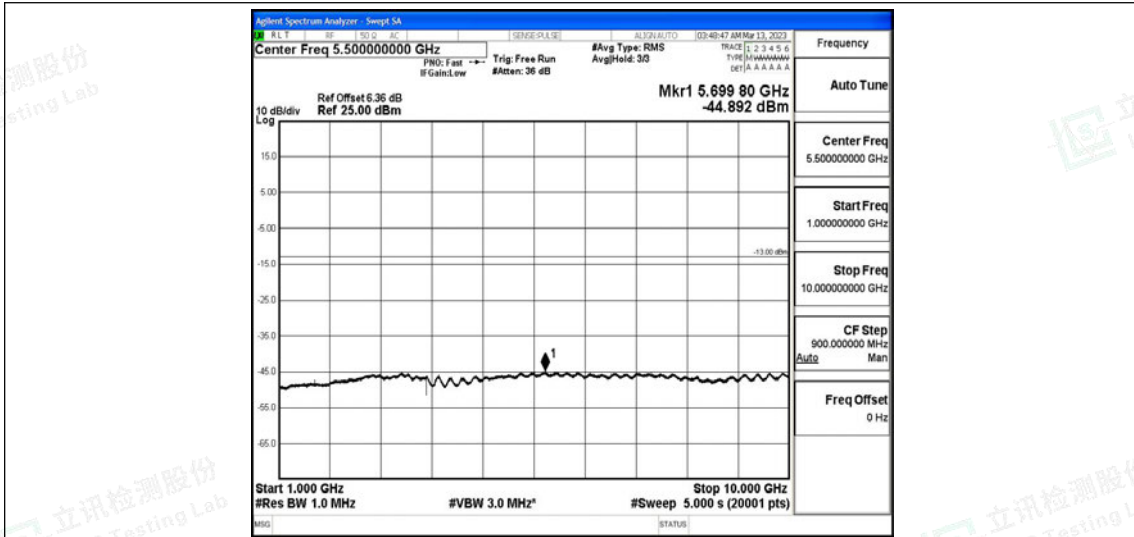

Band26-5MHz-16QAM-26765-1RB#0-Range4:1000~10000MHz

Band26-10MHz-QPSK-26740-1RB#0-Range1:0.009~0.15MHz