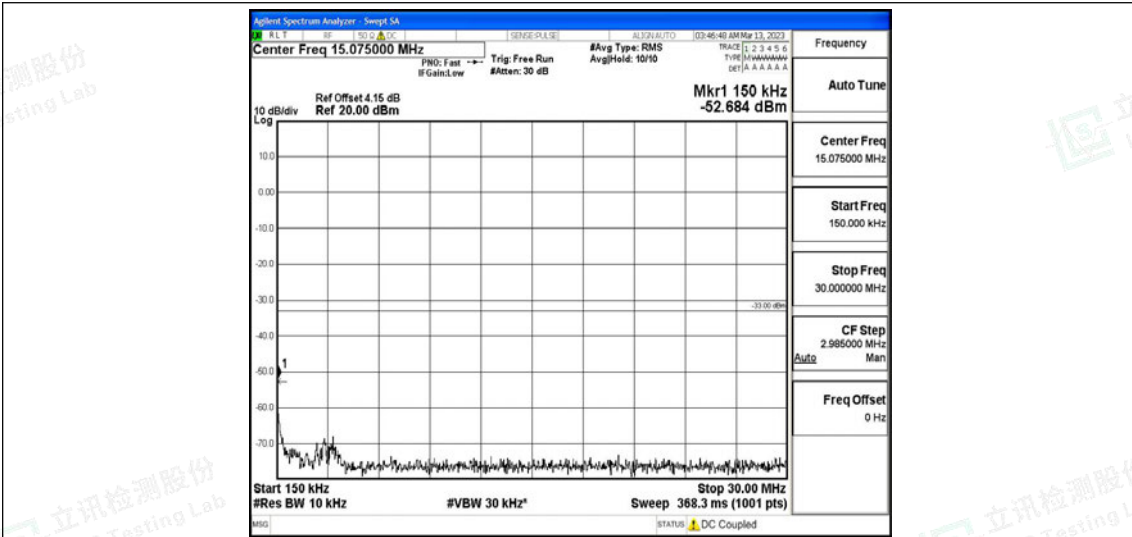

Band26-5MHz-16QAM-26715-1RB#0-Range1:0.009~0.15MHz

Band26-5MHz-16QAM-26715-1RB#0-Range2:0.15~30MHz

Band26-5MHz-16QAM-26715-1RB#0-Range3:30~1000MHz

Band26-5MHz-16QAM-26715-1RB#0-Range4:1000~10000MHz

Band26-5MHz-16QAM-26740-1RB#0-Range1:0.009~0.15MHz

Band26-5MHz-16QAM-26740-1RB#0-Range2:0.15~30MHz

Band26-5MHz-16QAM-26740-1RB#0-Range3:30~1000MHz

Band26-5MHz-16QAM-26740-1RB#0-Range4:1000~10000MHz

Band26-5MHz-16QAM-26765-1RB#0-Range1:0.009~0.15MHz

Band26-5MHz-16QAM-26765-1RB#0-Range2:0.15~30MHz