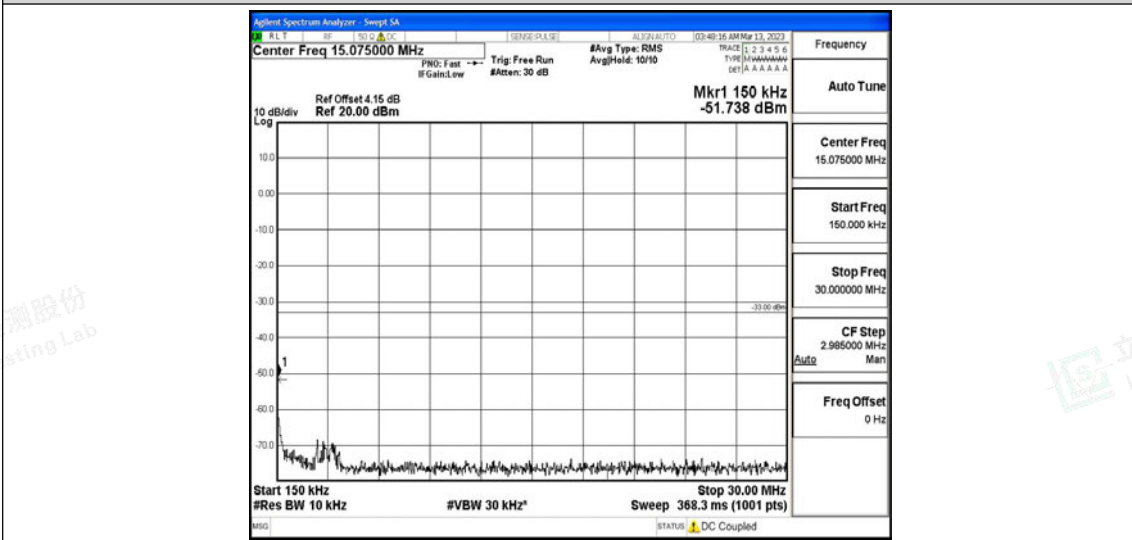

Band26-5MHz-16QAM-26740-1RB#0-Range2:0.15~30MHz

Band26-5MHz-16QAM-26740-1RB#0-Range3:30~1000MHz

Band26-5MHz-16QAM-26740-1RB#0-Range4:1000~10000MHz

Band26-5MHz-16QAM-26765-1RB#0-Range1:0.009~0.15MHz

Band26-5MHz-16QAM-26765-1RB#0-Range2:0.15~30MHz