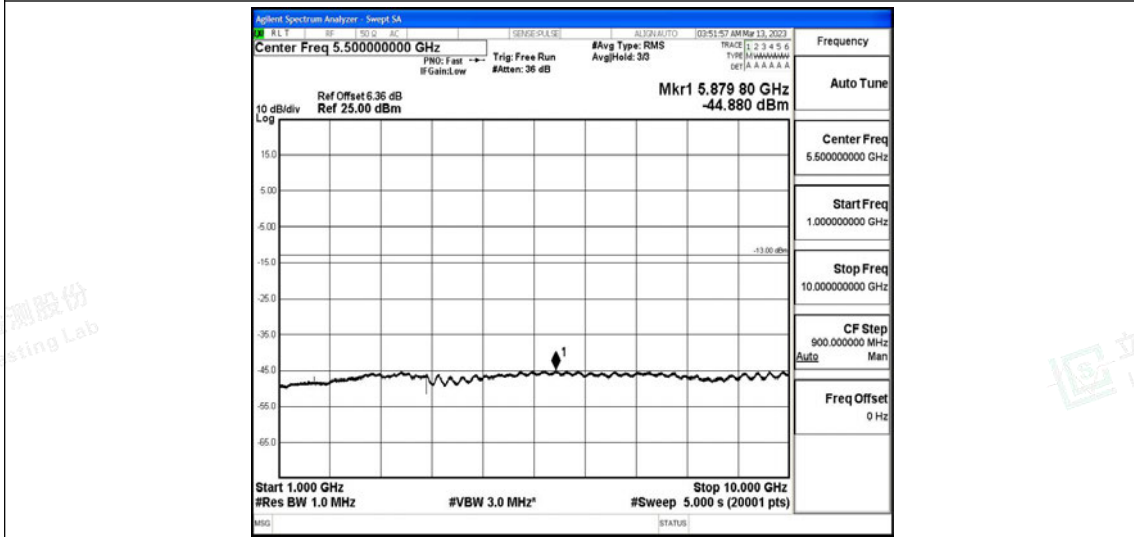

Band26-10MHz-QPSK-26740-1RB#0-Range4:1000~10000MHz

Band26-10MHz-16QAM-26740-1RB#0-Range1:0.009~0.15MHz