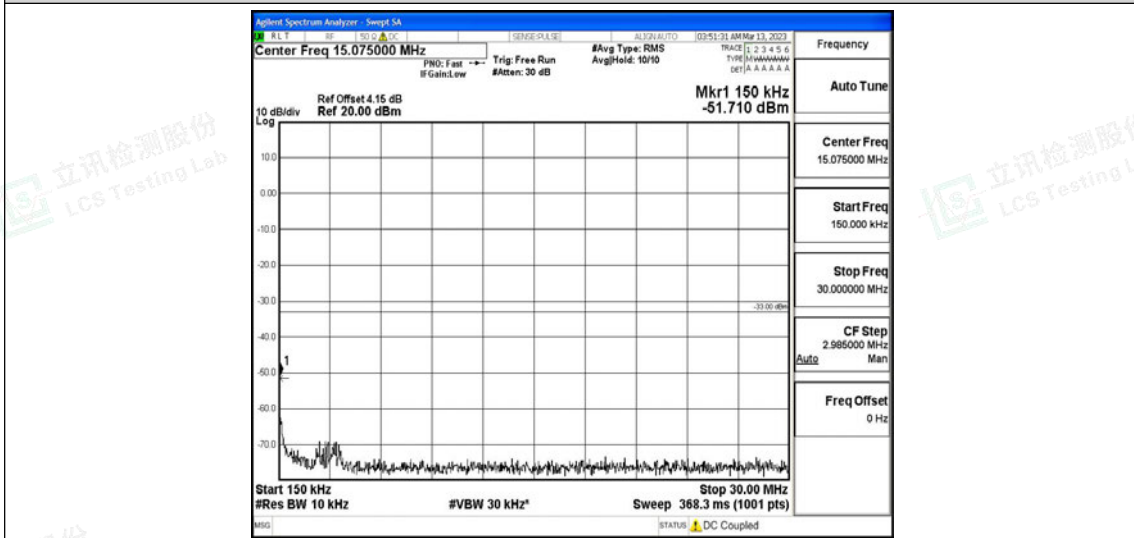

Band26-5MHz-16QAM-26765-1RB#0-Range3:30~1000MHz

Band26-5MHz-16QAM-26765-1RB#0-Range4:1000~10000MHz

Band26-10MHz-QPSK-26740-1RB#0-Range1:0.009~0.15MHz

Band26-10MHz-QPSK-26740-1RB#0-Range2:0.15~30MHz

Band26-10MHz-QPSK-26740-1RB#0-Range3:30~1000MHz