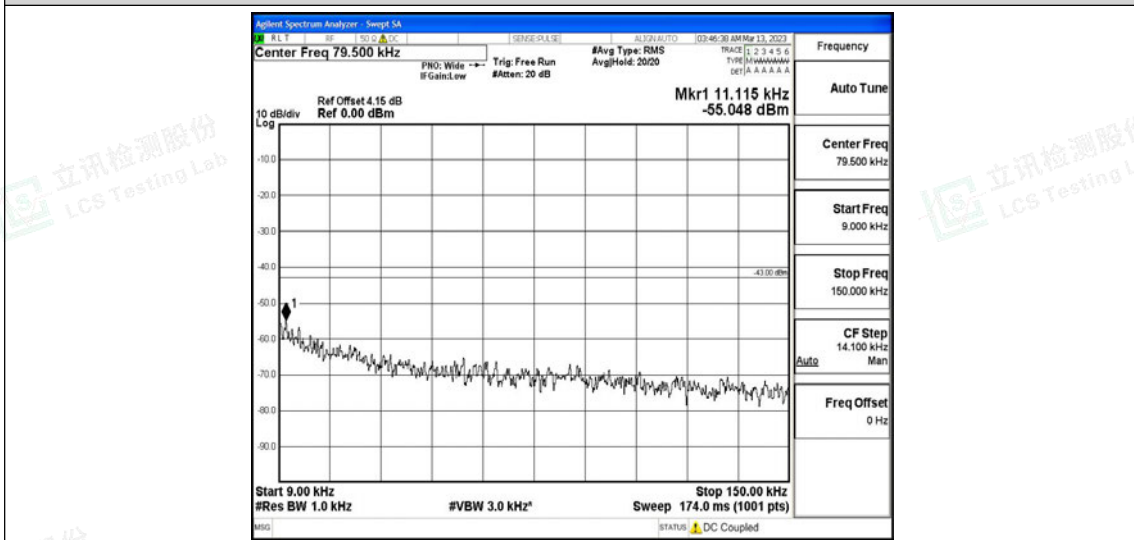

Band26-5MHz-16QAM-26715-1RB#0-Range1:0.009~0.15MHz

Band26-5MHz-16QAM-26715-1RB#0-Range2:0.15~30MHz

Band26-5MHz-16QAM-26715-1RB#0-Range3:30~1000MHz

Band26-5MHz-16QAM-26715-1RB#0-Range4:1000~10000MHz

Band26-5MHz-16QAM-26740-1RB#0-Range1:0.009~0.15MHz

Band26-5MHz-16QAM-26740-1RB#0-Range2:0.15~30MHz

Band26-5MHz-16QAM-26740-1RB#0-Range3:30~1000MHz

Band26-5MHz-16QAM-26740-1RB#0-Range4:1000~10000MHz

Band26-5MHz-16QAM-26765-1RB#0-Range1:0.009~0.15MHz

Band26-5MHz-16QAM-26765-1RB#0-Range2:0.15~30MHz