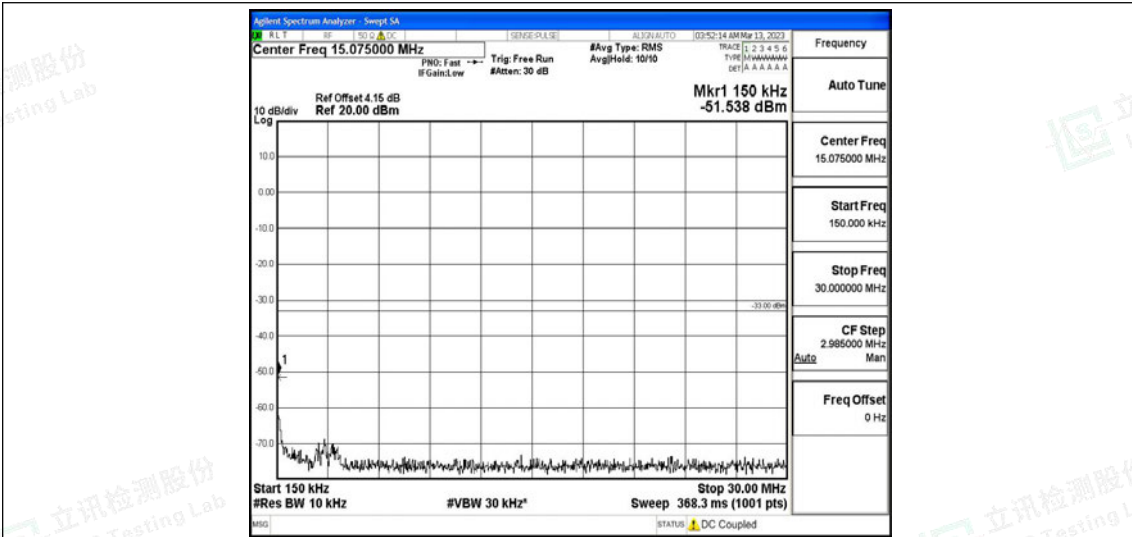

Band26-10MHz-QPSK-26740-1RB#0-Range4:1000~10000MHz

Band26-10MHz-16QAM-26740-1RB#0-Range1:0.009~0.15MHz

Band26-10MHz-16QAM-26740-1RB#0-Range2:0.15~30MHz

Band26-10MHz-16QAM-26740-1RB#0-Range3:30~1000MHz

Band26-10MHz-16QAM-26740-1RB#0-Range4:1000~10000MHz