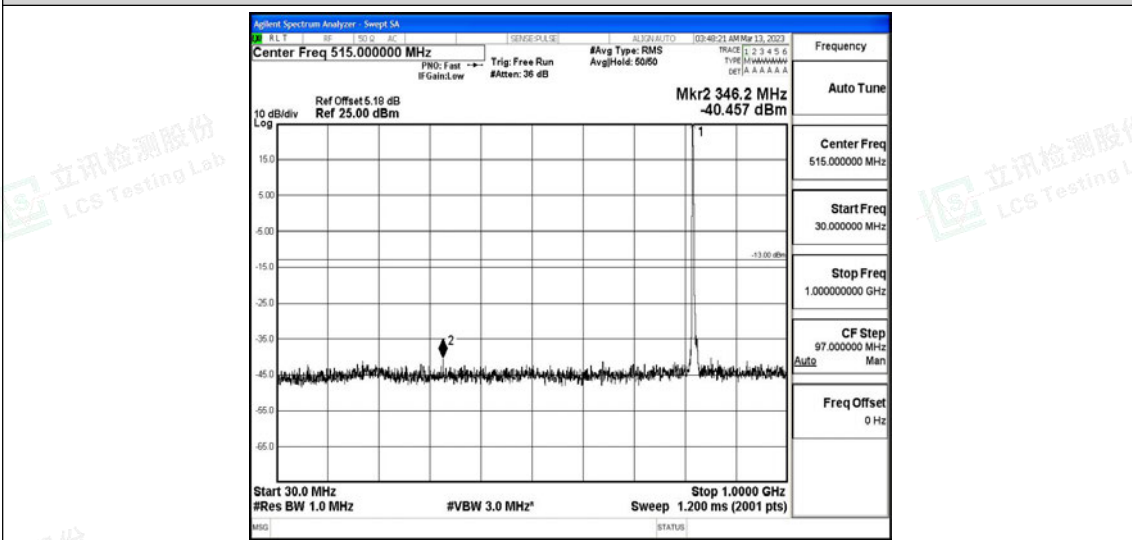

Band26-5MHz-16QAM-26765-1RB#0-Range3:30~1000MHz

Band26-5MHz-16QAM-26765-1RB#0-Range4:1000~10000MHz