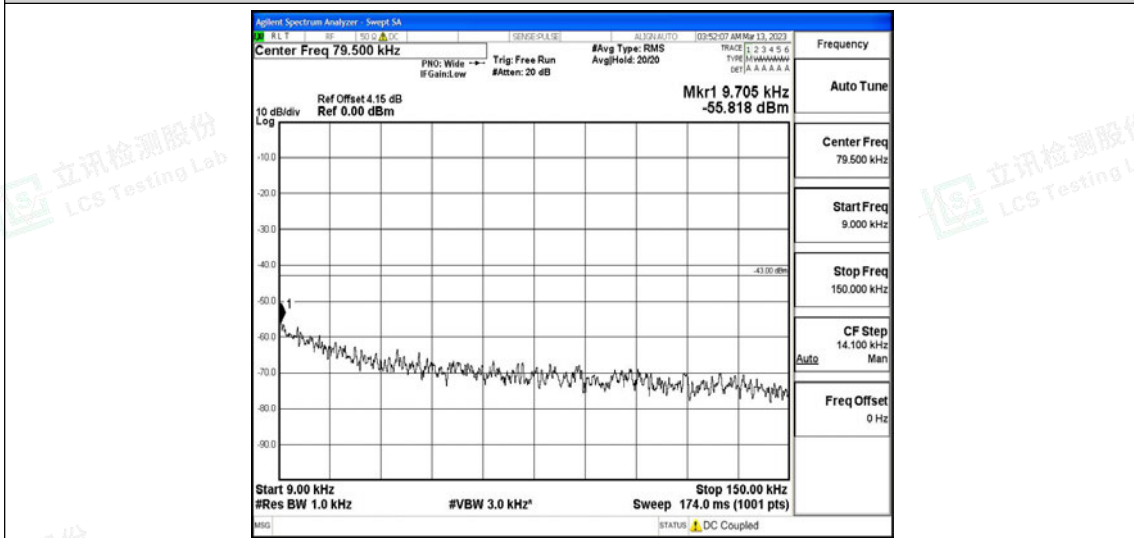

Band26-10MHz-16QAM-26740-1RB#0-Range1:0.009~0.15MHz

Band26-10MHz-16QAM-26740-1RB#0-Range2:0.15~30MHz