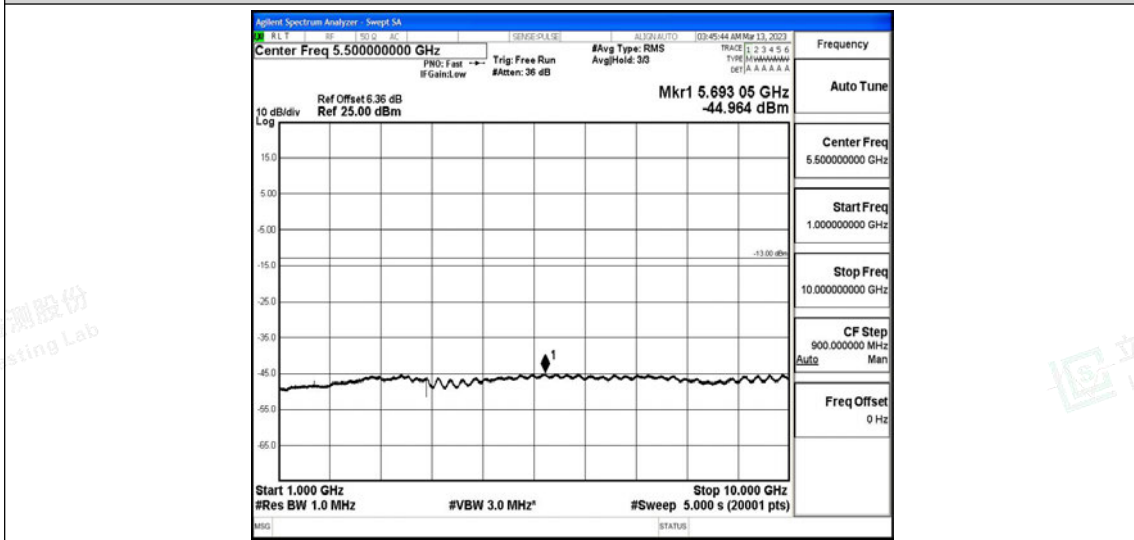

Band26-5MHz-16QAM-26715-1RB#0-Range1:0.009~0.15MHz

Band26-5MHz-16QAM-26715-1RB#0-Range2:0.15~30MHz

Band26-5MHz-16QAM-26715-1RB#0-Range3:30~1000MHz

Band26-5MHz-16QAM-26715-1RB#0-Range4:1000~10000MHz

Band26-5MHz-16QAM-26740-1RB#0-Range1:0.009~0.15MHz

Band26-5MHz-16QAM-26740-1RB#0-Range2:0.15~30MHz

Band26-5MHz-16QAM-26740-1RB#0-Range3:30~1000MHz

Band26-5MHz-16QAM-26740-1RB#0-Range4:1000~10000MHz

Band26-5MHz-16QAM-26765-1RB#0-Range1:0.009~0.15MHz

Band26-5MHz-16QAM-26765-1RB#0-Range2:0.15~30MHz