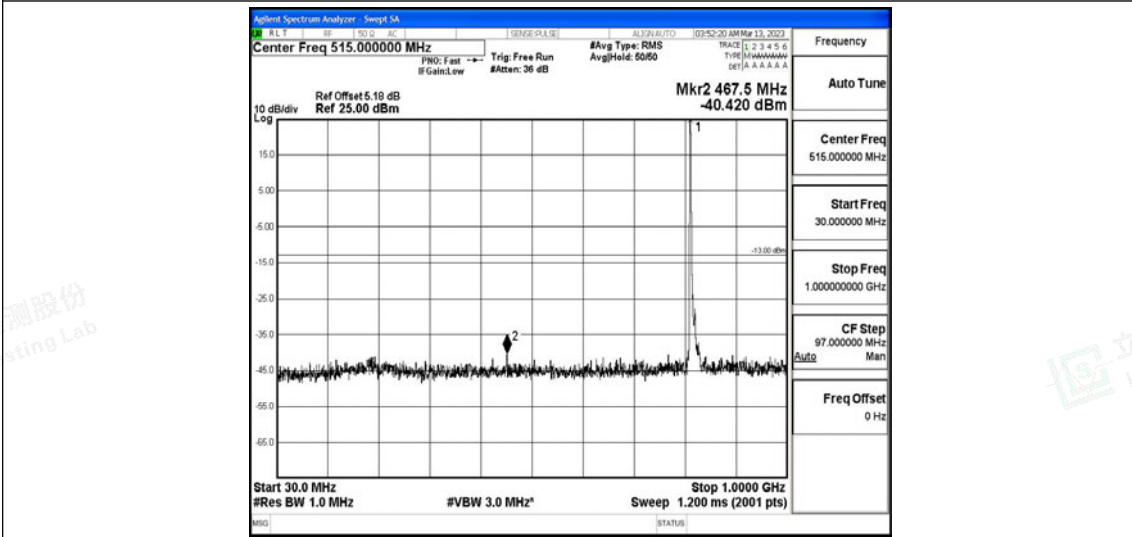

Band26-10MHz-QPSK-26740-1RB#0-Range4:1000~10000MHz

Band26-10MHz-16QAM-26740-1RB#0-Range1:0.009~0.15MHz

Band26-10MHz-16QAM-26740-1RB#0-Range2:0.15~30MHz

Band26-10MHz-16QAM-26740-1RB#0-Range3:30~1000MHz

Band26-10MHz-16QAM-26740-1RB#0-Range4:1000~10000MHz