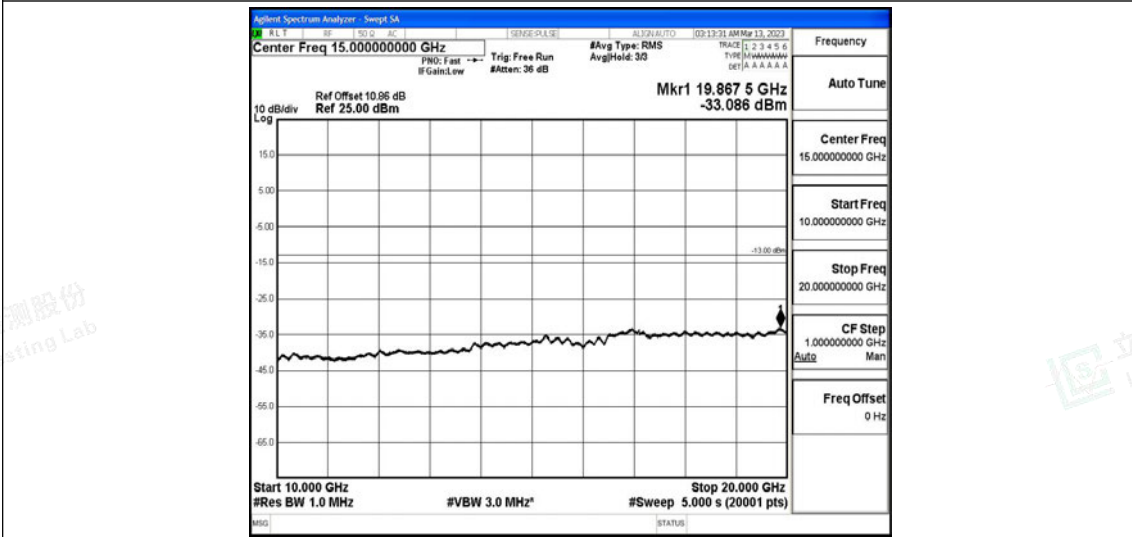

Band25-15MHz-16QAM-26615-1RB#0-Range1: 0.009~0.15MHz

Band25-15MHz-16QAM-26615-1RB#0-Range2:0.15~30MHz

Band25-15MHz-16QAM-26615-1RB#0-Range3:30~1000MHz

Band25-15MHz-16QAM-26615-1RB#0-Range4:1000~10000MHz

Band25-15MHz-16QAM-26615-1RB#0-Range5:10000~20000MHz

Band25-20MHz-QPSK-26140-1RB#0-Range1:0.009~0.15MHz

Band25-20MHz-QPSK-26140-1RB#0-Range2:0.15~30MHz

Band25-20MHz-QPSK-26140-1RB#0-Range3:30~1000MHz

Band25-20MHz-QPSK-26140-1RB#0-Range4:1000~10000MHz

Band25-20MHz-QPSK-26140-1RB#0-Range5:10000~20000MHz