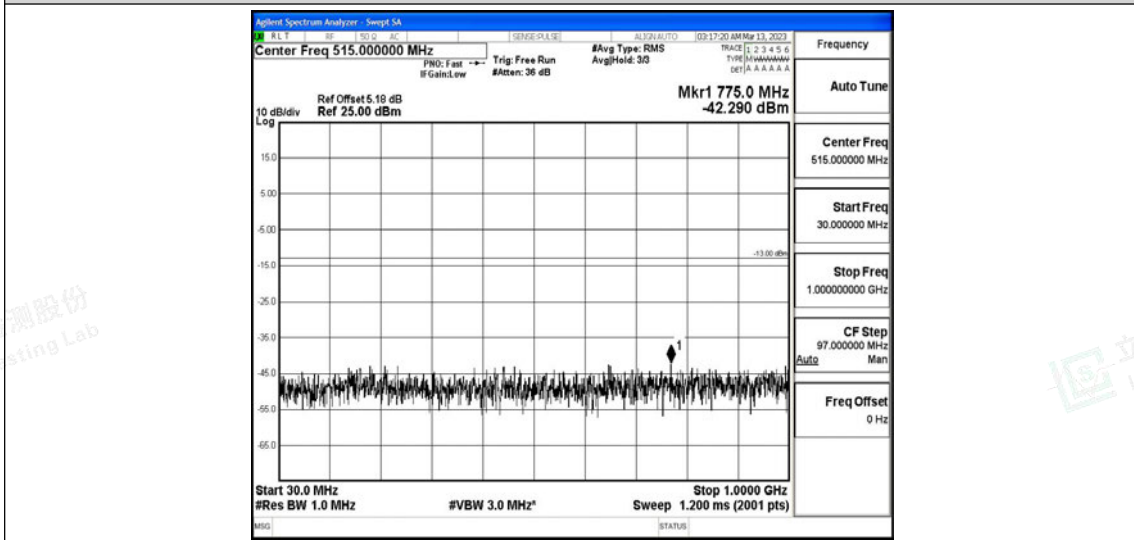

Band25-20MHz-QPSK-26140-1RB#0-Range1:0.009~0.15MHz

Band25-20MHz-QPSK-26140-1RB#0-Range2:0.15~30MHz

Band25-20MHz-QPSK-26140-1RB#0-Range3:30~1000MHz

Band25-20MHz-QPSK-26140-1RB#0-Range4:1000~10000MHz

Band25-20MHz-QPSK-26140-1RB#0-Range5:10000~20000MHz