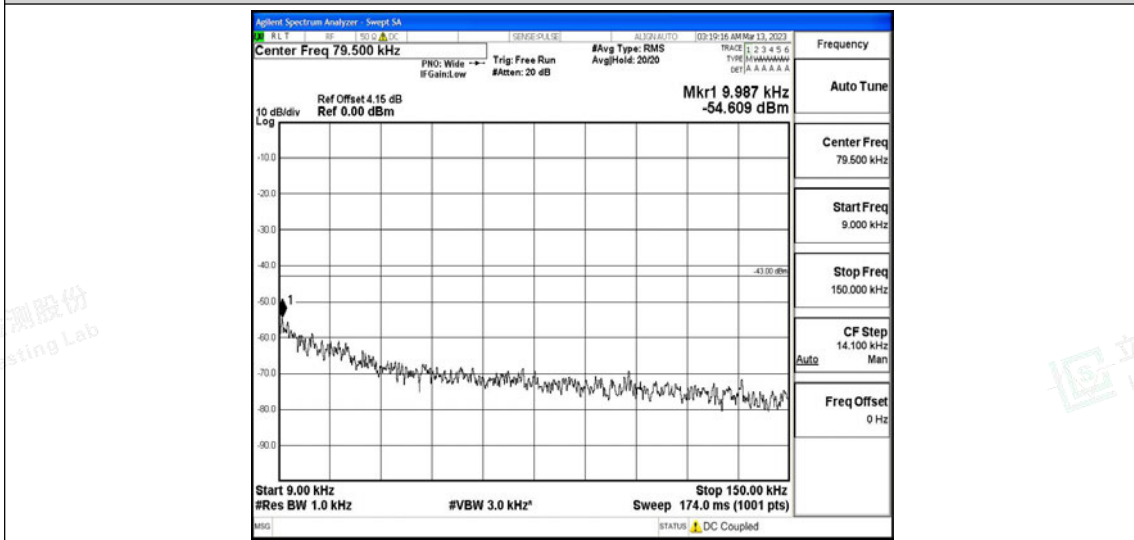

Band25-20MHz-QPSK-26365-1RB#0-Range1:0.009~0.15MHz

Band25-20MHz-QPSK-26365-1RB#0-Range2:0.15~30MHz