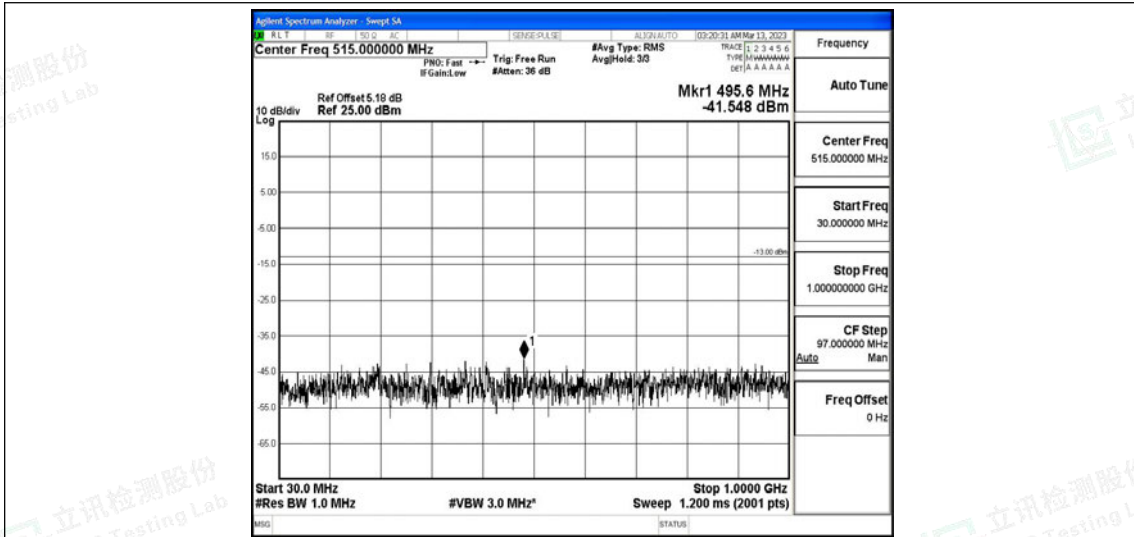

Band25-20MHz-16QAM-26365-1RB#0-Range1:0.009~0.15MHz

Band25-20MHz-16QAM-26365-1RB#0-Range2:0.15~30MHz

Band25-20MHz-16QAM-26365-1RB#0-Range3:30~1000MHz

Band25-20MHz-16QAM-26365-1RB#0-Range4: 1000~10000MHz

Band25-20MHz-16QAM-26365-1RB#0-Range5: 10000~20000MHz