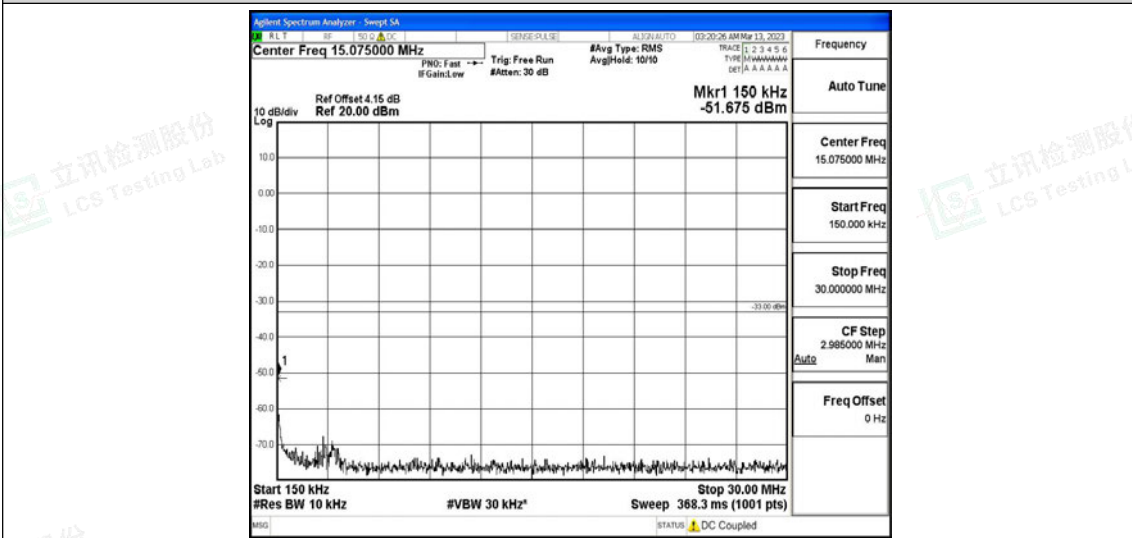

Band25-20MHz-16QAM-26365-1RB#0-Range2:0.15~30MHz

Band25-20MHz-16QAM-26365-1RB#0-Range3:30~1000MHz