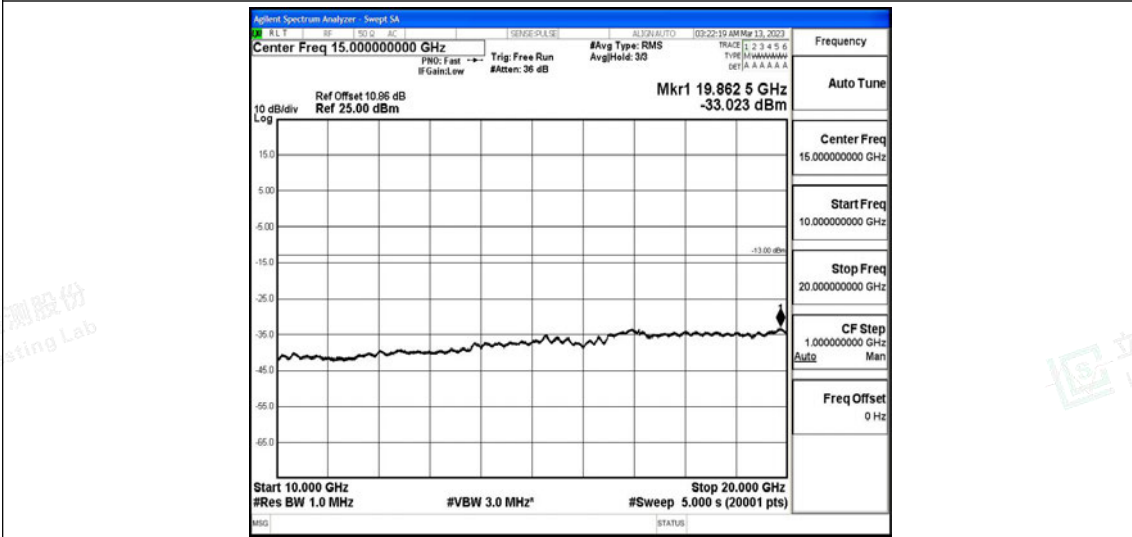

Band25-20MHz-QPSK-26590-1RB#0-Range1:0.009~0.15MHz

Band25-20MHz-QPSK-26590-1RB#0-Range2:0.15~30MHz

Band25-20MHz-QPSK-26590-1RB#0-Range3:30~1000MHz

Band25-20MHz-QPSK-26590-1RB#0-Range4:1000~10000MHz

Band25-20MHz-QPSK-26590-1RB#0-Range5:10000~20000MHz