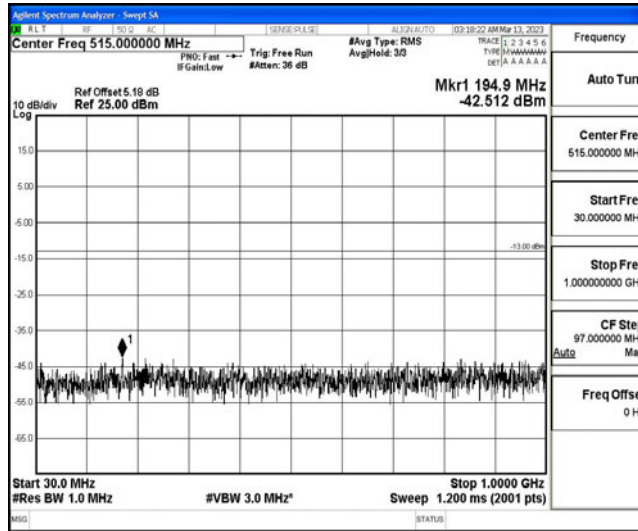

Band25-20MHz-16QAM-26140-1RB#0-Range1:0.009~0.15MHz

Band25-20MHz-16QAM-26140-1RB#0-Range2:0.15~30MHz

Band25-20MHz-16QAM-26140-1RB#0-Range3:30~1000MHz

Band25-20MHz-16QAM-26140-1RB#0-Range4:1000~10000MHz

Band25-20MHz-16QAM-26140-1RB#0-Range5:10000~20000MHz