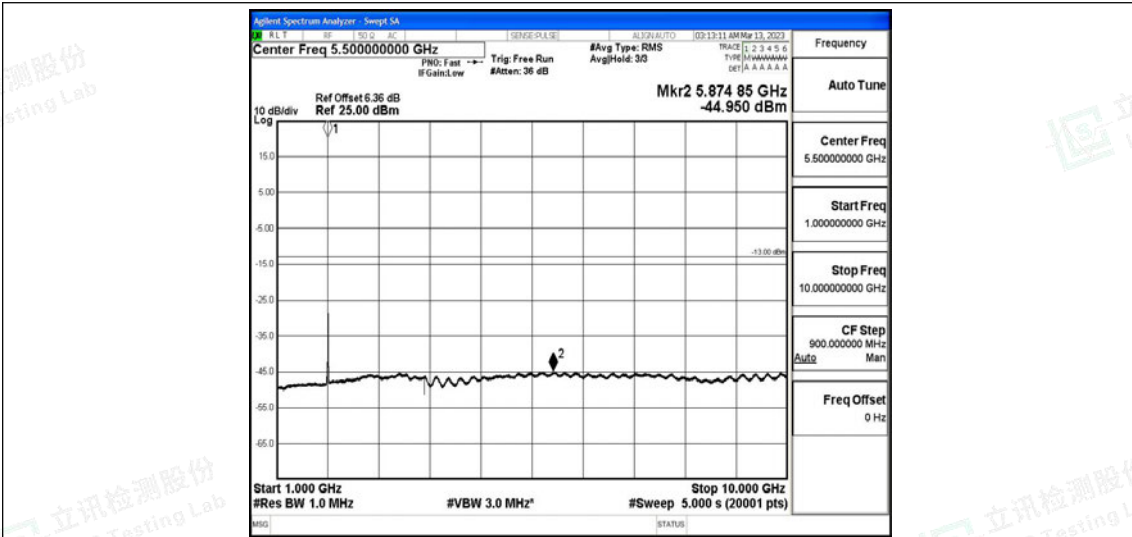

Band25-15MHz-16QAM-26615-1RB#0-Range1: 0.009~0.15MHz

Band25-15MHz-16QAM-26615-1RB#0-Range2:0.15~30MHz

Band25-15MHz-16QAM-26615-1RB#0-Range3:30~1000MHz

Band25-15MHz-16QAM-26615-1RB#0-Range4:1000~10000MHz

Band25-15MHz-16QAM-26615-1RB#0-Range5:10000~20000MHz