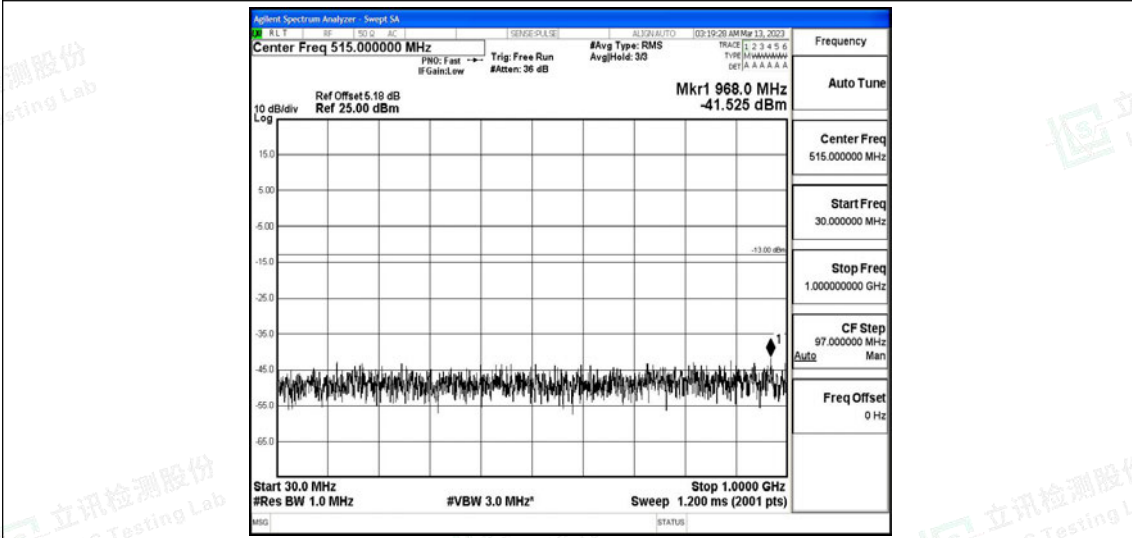

Band25-20MHz-QPSK-26365-1RB#0-Range1:0.009~0.15MHz

Band25-20MHz-QPSK-26365-1RB#0-Range2:0.15~30MHz

Band25-20MHz-QPSK-26365-1RB#0-Range3:30~1000MHz

Band25-20MHz-QPSK-26365-1RB#0-Range4:1000~10000MHz

Band25-20MHz-QPSK-26365-1RB#0-Range5:10000~20000MHz