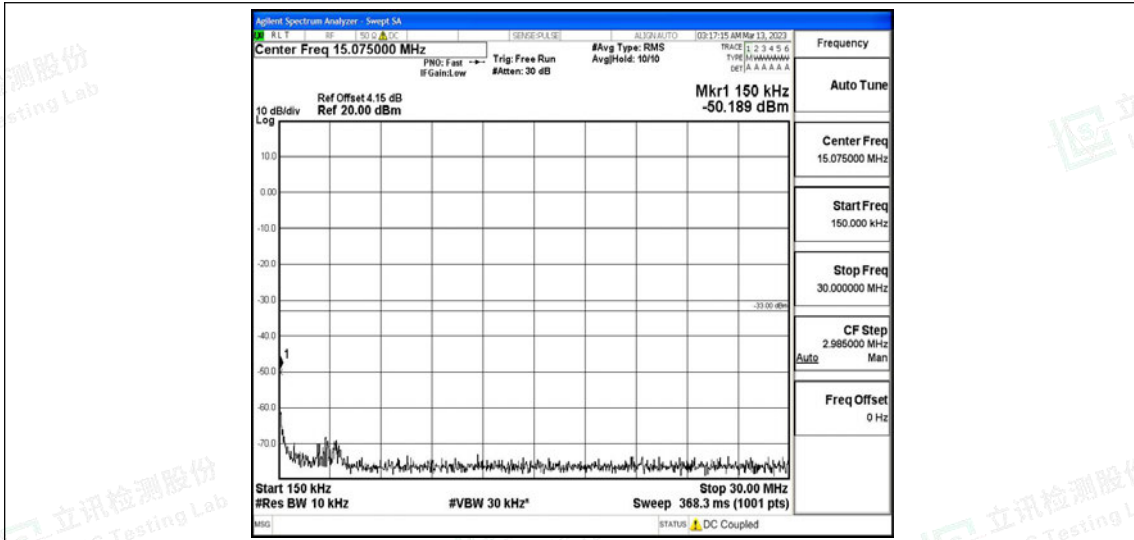

Band25-20MHz-QPSK-26140-1RB#0-Range2:0.15~30MHz

Band25-20MHz-QPSK-26140-1RB#0-Range3:30~1000MHz