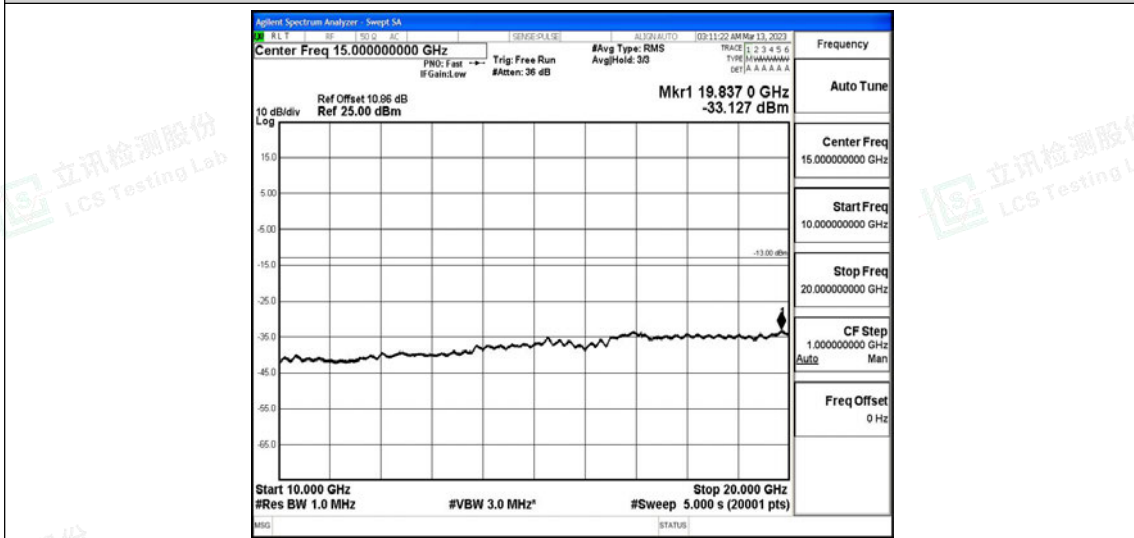

Band25-15MHz-16QAM-26365-1RB#0-Range1:0.009~0.15MHz

Band25-15MHz-16QAM-26365-1RB#0-Range2:0.15~30MHz

Band25-15MHz-16QAM-26365-1RB#0-Range3:30~1000MHz

Band25-15MHz-16QAM-26365-1RB#0-Range4: 1000~10000MHz

Band25-15MHz-16QAM-26365-1RB#0-Range5: 10000~20000MHz

Band25-15MHz-16QAM-26615-1RB#0-Range1: 0.009~0.15MHz

Band25-15MHz-16QAM-26615-1RB#0-Range2:0.15~30MHz

Band25-15MHz-16QAM-26615-1RB#0-Range3:30~1000MHz

Band25-15MHz-16QAM-26615-1RB#0-Range4:1000~10000MHz

Band25-15MHz-16QAM-26615-1RB#0-Range5:10000~20000MHz