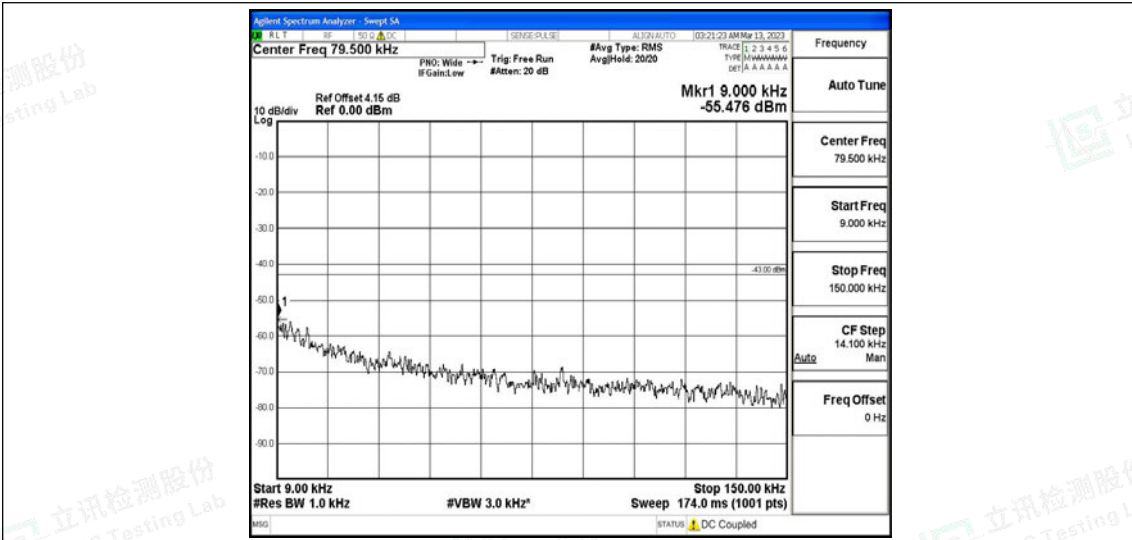

Band25-20MHz-QPSK-26590-1RB#0-Range1:0.009~0.15MHz

Band25-20MHz-QPSK-26590-1RB#0-Range2:0.15~30MHz