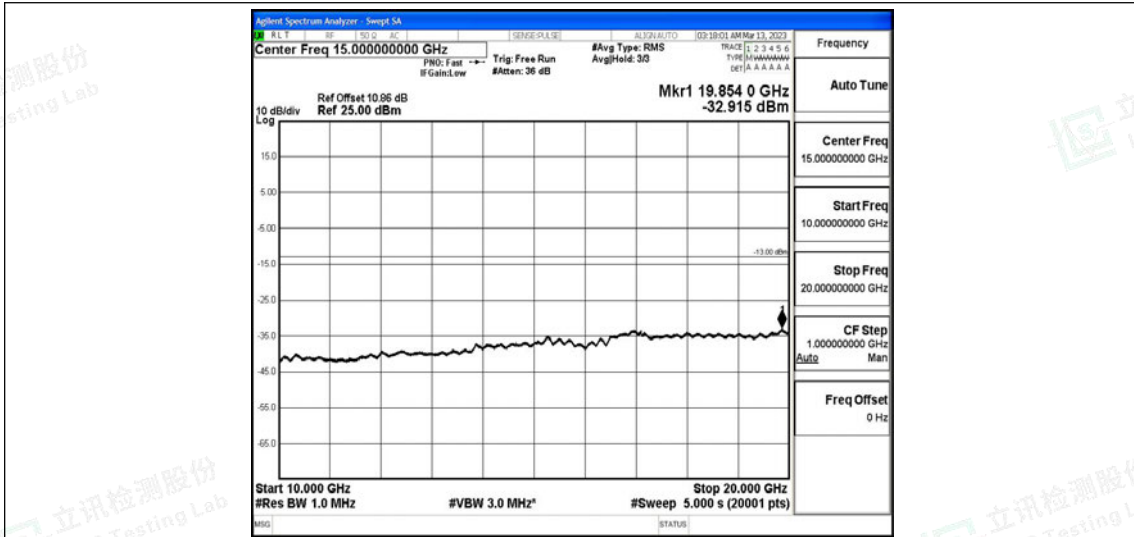

Band25-20MHz-QPSK-26140-1RB#0-Range1:0.009~0.15MHz

Band25-20MHz-QPSK-26140-1RB#0-Range2:0.15~30MHz

Band25-20MHz-QPSK-26140-1RB#0-Range3:30~1000MHz

Band25-20MHz-QPSK-26140-1RB#0-Range4:1000~10000MHz

Band25-20MHz-QPSK-26140-1RB#0-Range5:10000~20000MHz