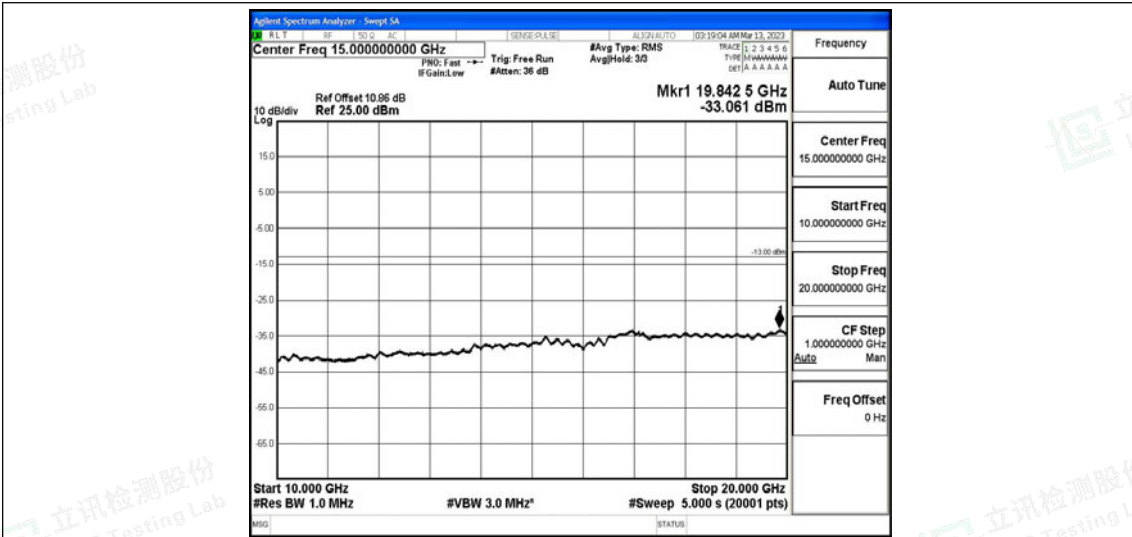

Band25-20MHz-16QAM-26140-1RB#0-Range1:0.009~0.15MHz

Band25-20MHz-16QAM-26140-1RB#0-Range2:0.15~30MHz

Band25-20MHz-16QAM-26140-1RB#0-Range3:30~1000MHz

Band25-20MHz-16QAM-26140-1RB#0-Range4:1000~10000MHz

Band25-20MHz-16QAM-26140-1RB#0-Range5:10000~20000MHz