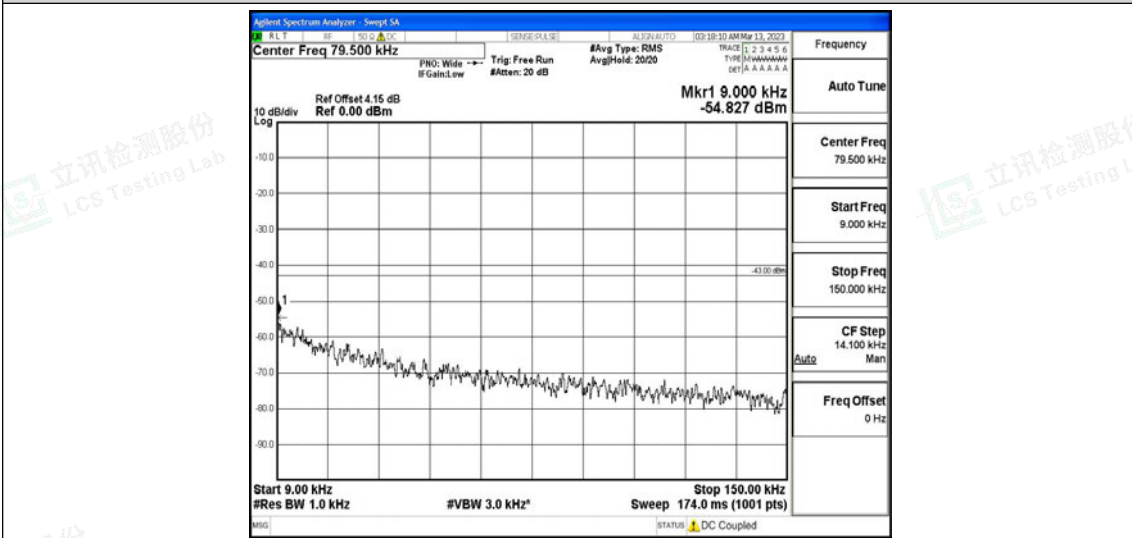

Band25-20MHz-16QAM-26140-1RB#0-Range1:0.009~0.15MHz

Band25-20MHz-16QAM-26140-1RB#0-Range2:0.15~30MHz