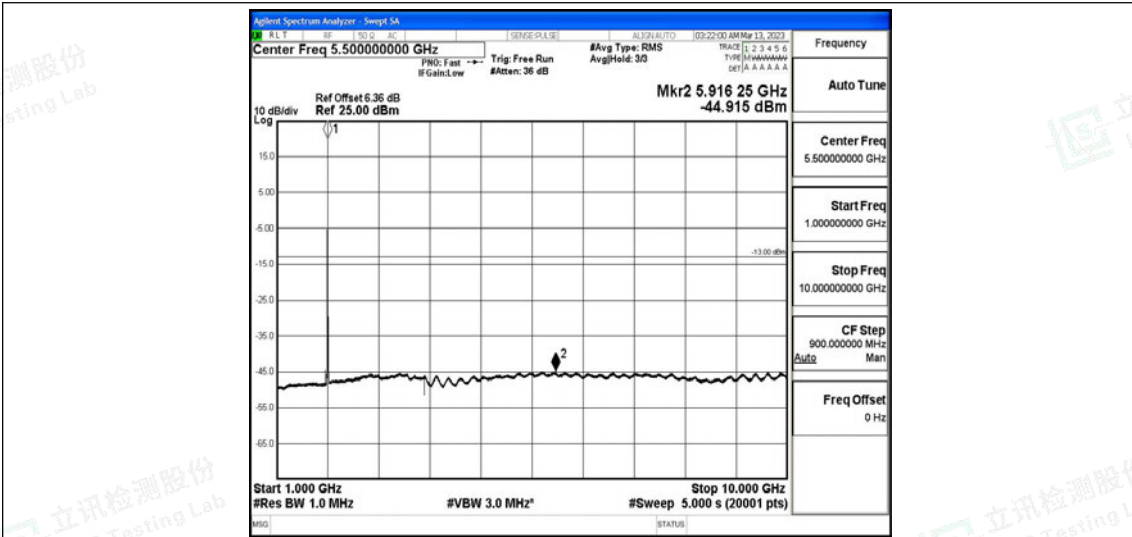

Band25-20MHz-QPSK-26590-1RB#0-Range1:0.009~0.15MHz

Band25-20MHz-QPSK-26590-1RB#0-Range2:0.15~30MHz

Band25-20MHz-QPSK-26590-1RB#0-Range3:30~1000MHz

Band25-20MHz-QPSK-26590-1RB#0-Range4:1000~10000MHz

Band25-20MHz-QPSK-26590-1RB#0-Range5:10000~20000MHz