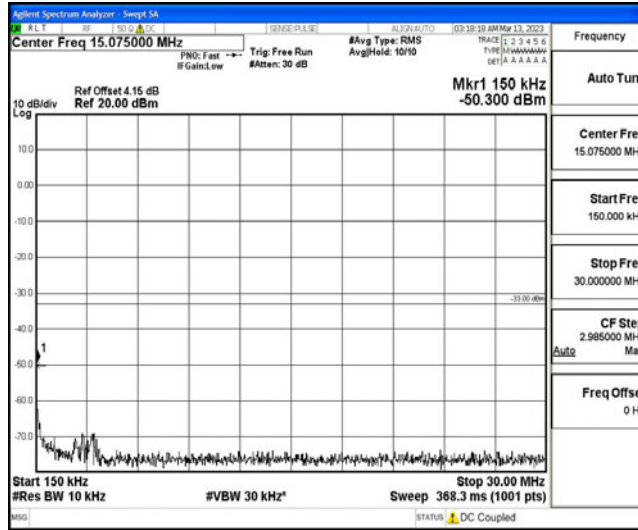

Band25-20MHz-16QAM-26140-1RB#0-Range2:0.15~30MHz

Band25-20MHz-16QAM-26140-1RB#0-Range3:30~1000MHz