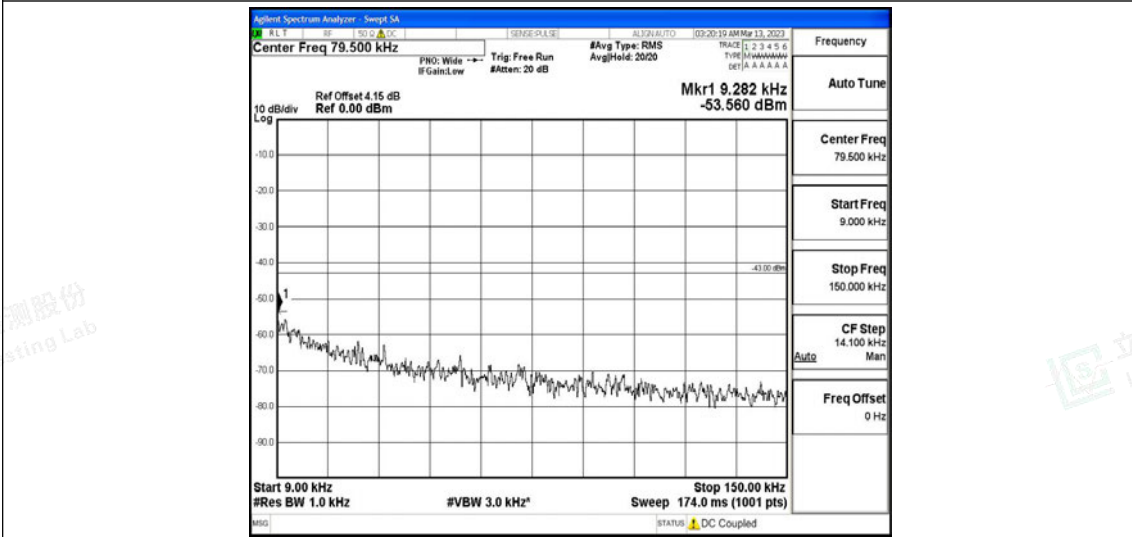

Band25-20MHz-16QAM-26365-1RB#0-Range1:0.009~0.15MHz

Band25-20MHz-16QAM-26365-1RB#0-Range2:0.15~30MHz