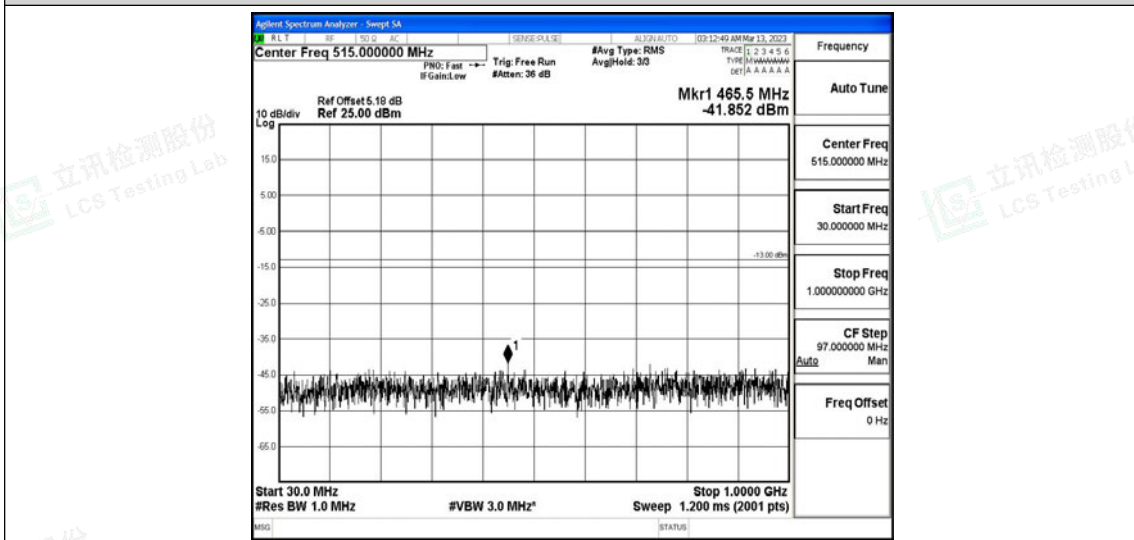

Band25-15MHz-16QAM-26615-1RB#0-Range1: 0.009~0.15MHz

Band25-15MHz-16QAM-26615-1RB#0-Range2:0.15~30MHz

Band25-15MHz-16QAM-26615-1RB#0-Range3:30~1000MHz

Band25-15MHz-16QAM-26615-1RB#0-Range4:1000~10000MHz

Band25-15MHz-16QAM-26615-1RB#0-Range5:10000~20000MHz