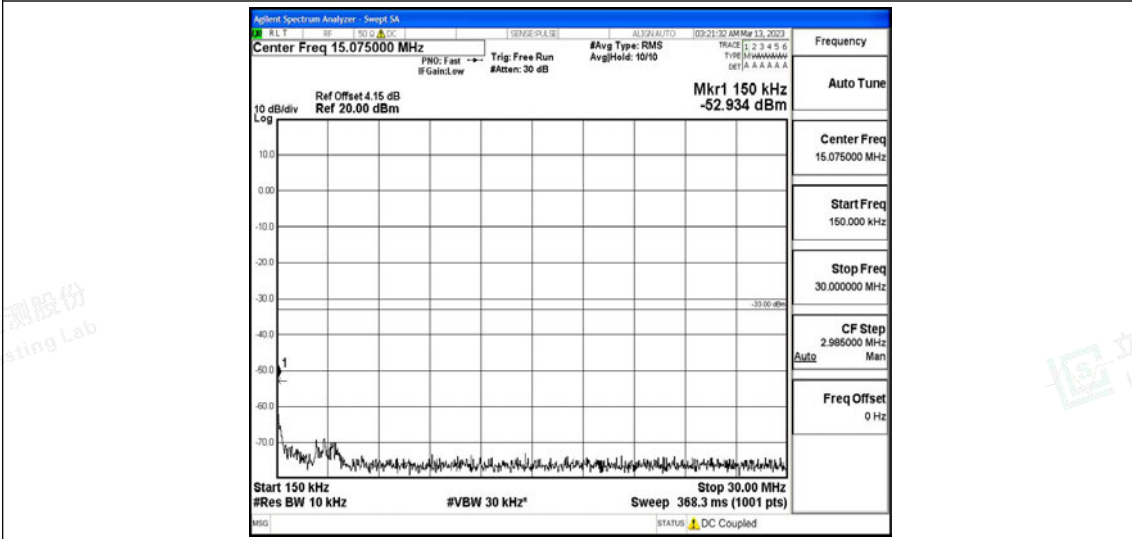

Band25-20MHz-QPSK-26590-1RB#0-Range2:0.15~30MHz

Band25-20MHz-QPSK-26590-1RB#0-Range3:30~1000MHz