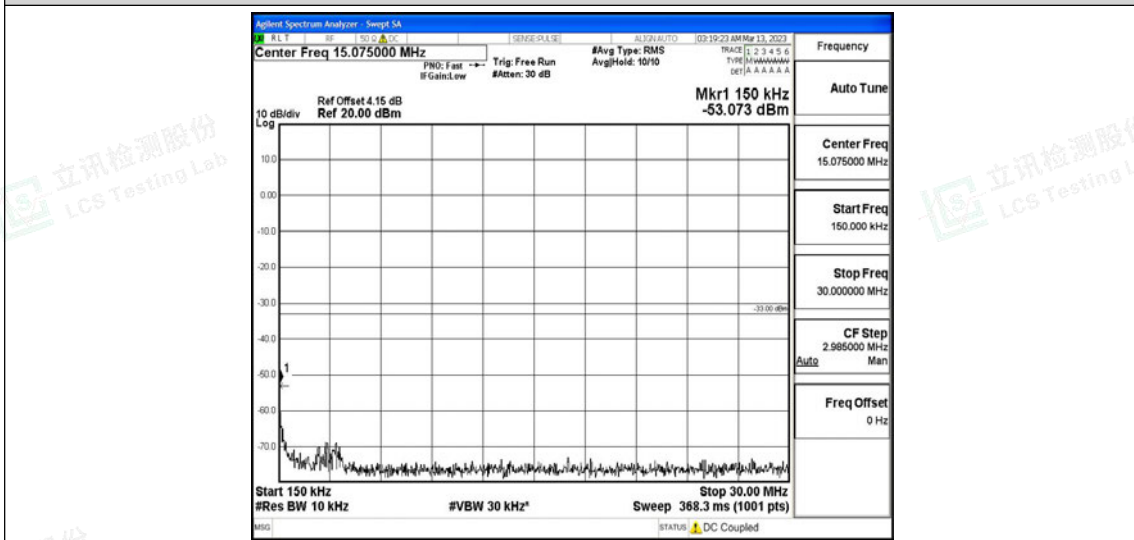

Band25-20MHz-QPSK-26365-1RB#0-Range2:0.15~30MHz

Band25-20MHz-QPSK-26365-1RB#0-Range3:30~1000MHz