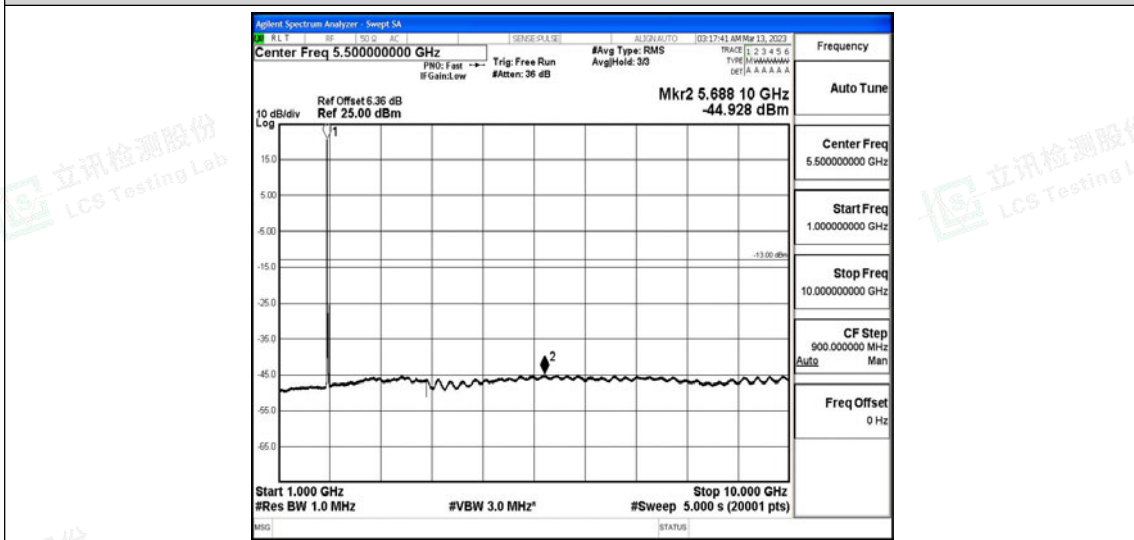

Band25-20MHz-QPSK-26140-1RB#0-Range1:0.009~0.15MHz

Band25-20MHz-QPSK-26140-1RB#0-Range2:0.15~30MHz

Band25-20MHz-QPSK-26140-1RB#0-Range3:30~1000MHz

Band25-20MHz-QPSK-26140-1RB#0-Range4:1000~10000MHz

Band25-20MHz-QPSK-26140-1RB#0-Range5:10000~20000MHz