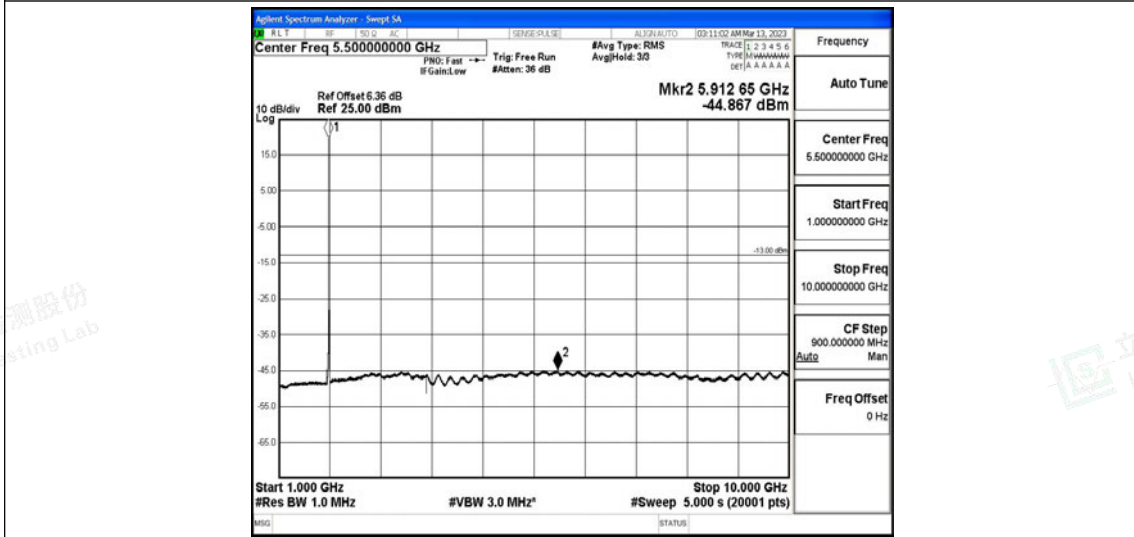

Band25-15MHz-16QAM-26365-1RB#0-Range1:0.009~0.15MHz

Band25-15MHz-16QAM-26365-1RB#0-Range2:0.15~30MHz

Band25-15MHz-16QAM-26365-1RB#0-Range3:30~1000MHz

Band25-15MHz-16QAM-26365-1RB#0-Range4: 1000~10000MHz

Band25-15MHz-16QAM-26365-1RB#0-Range5: 10000~20000MHz