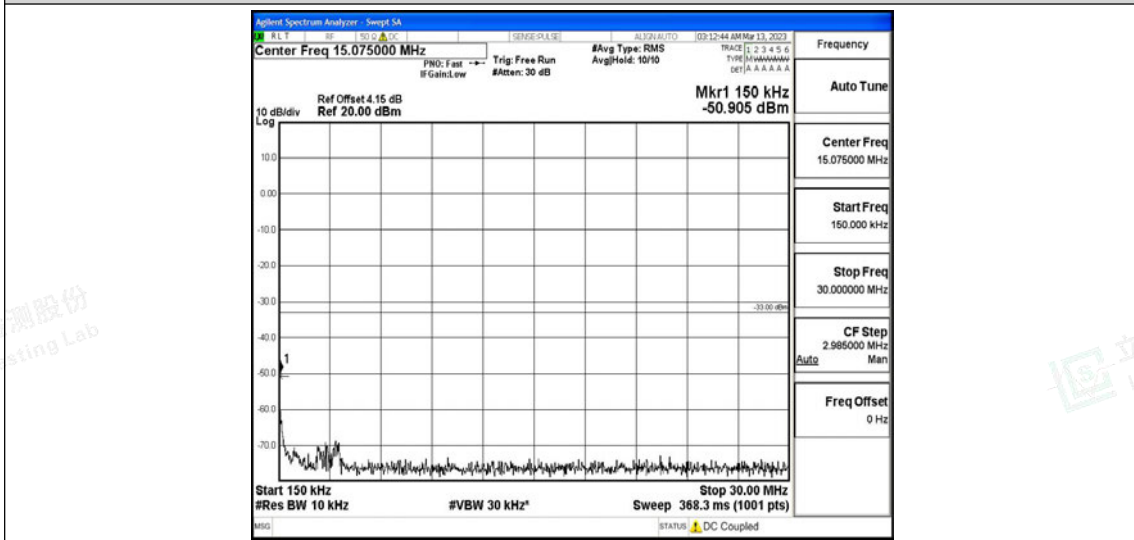

Band25-15MHz-16QAM-26615-1RB#0-Range2:0.15~30MHz

Band25-15MHz-16QAM-26615-1RB#0-Range3:30~1000MHz