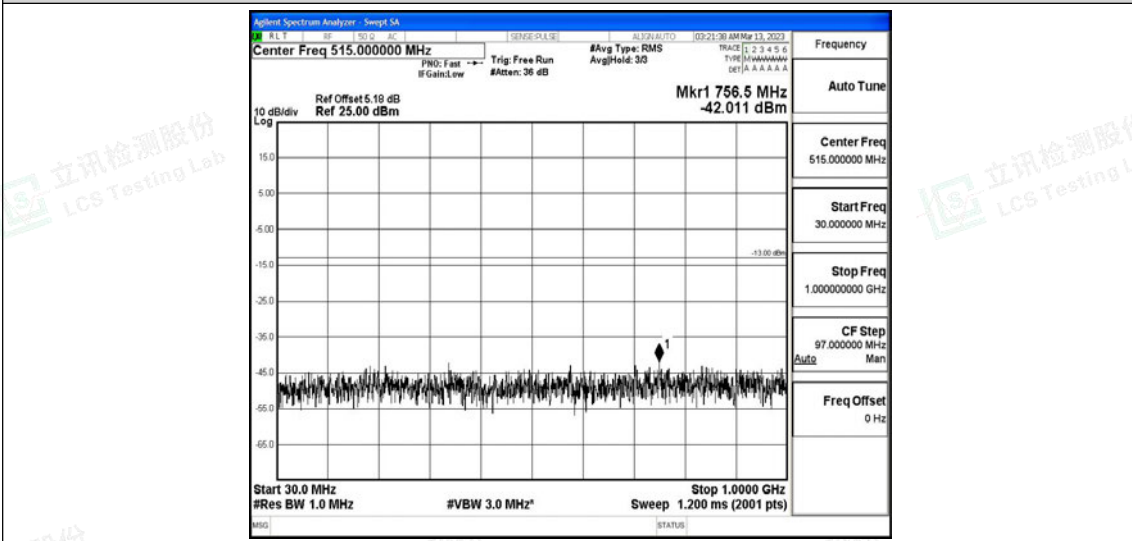

Band25-20MHz-QPSK-26590-1RB#0-Range1:0.009~0.15MHz

Band25-20MHz-QPSK-26590-1RB#0-Range2:0.15~30MHz

Band25-20MHz-QPSK-26590-1RB#0-Range3:30~1000MHz

Band25-20MHz-QPSK-26590-1RB#0-Range4:1000~10000MHz

Band25-20MHz-QPSK-26590-1RB#0-Range5:10000~20000MHz