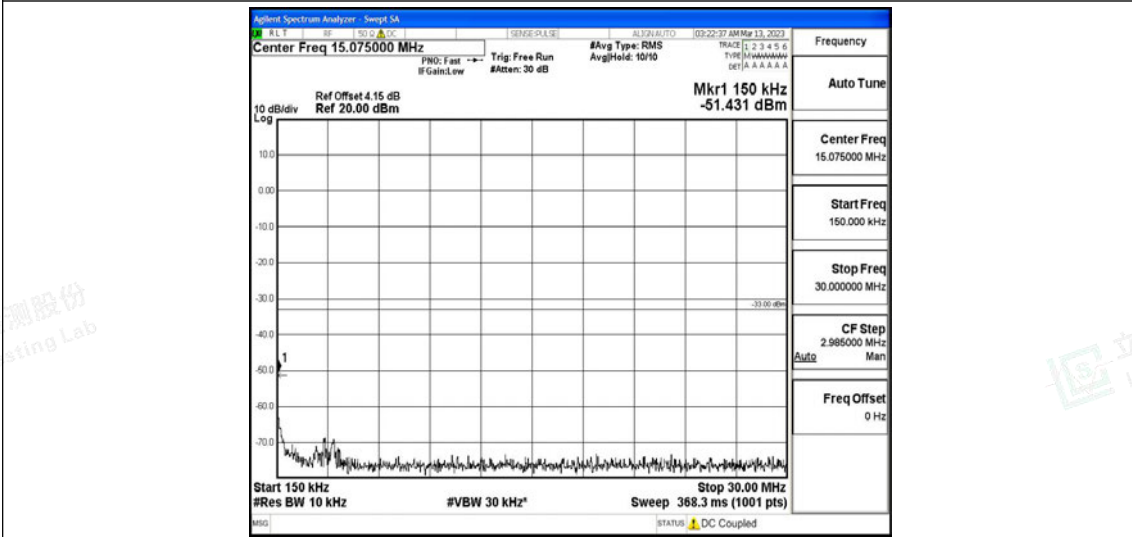

Band25-20MHz-16QAM-26590-1RB#0-Range2:0.15~30MHz

Band25-20MHz-16QAM-26590-1RB#0-Range3:30~1000MHz