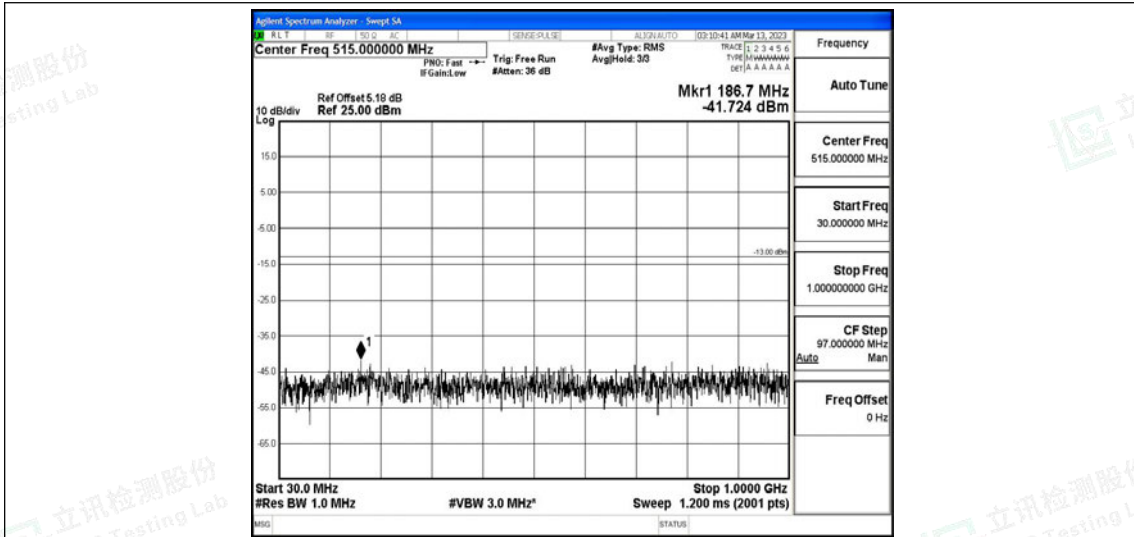

Band25-15MHz-16QAM-26365-1RB#0-Range1:0.009~0.15MHz

Band25-15MHz-16QAM-26365-1RB#0-Range2:0.15~30MHz

Band25-15MHz-16QAM-26365-1RB#0-Range3:30~1000MHz

Band25-15MHz-16QAM-26365-1RB#0-Range4: 1000~10000MHz

Band25-15MHz-16QAM-26365-1RB#0-Range5: 10000~20000MHz