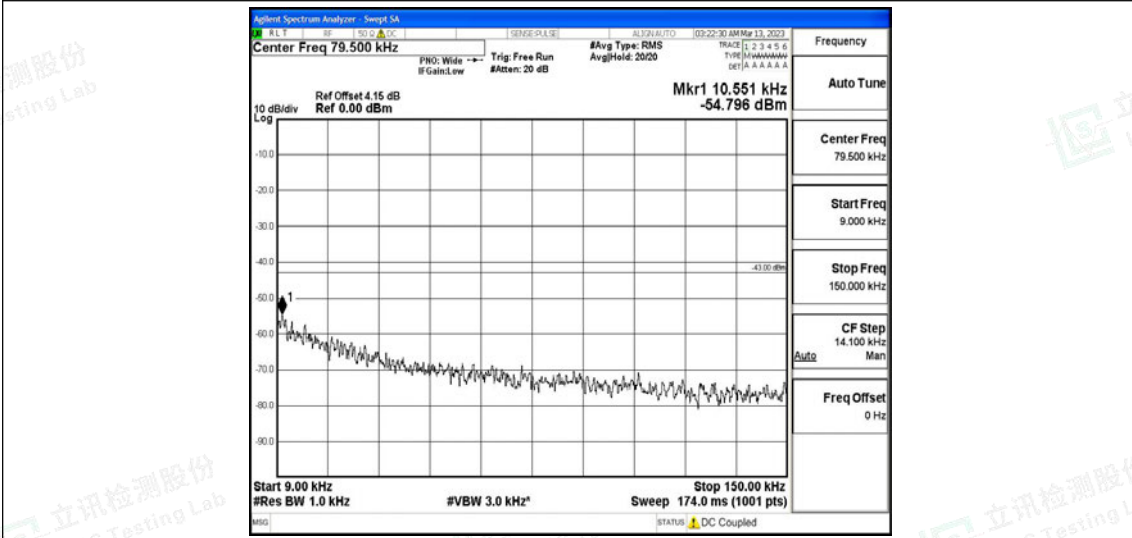

Band25-20MHz-16QAM-26590-1RB#0-Range1: 0.009~0.15MHz

Band25-20MHz-16QAM-26590-1RB#0-Range2:0.15~30MHz