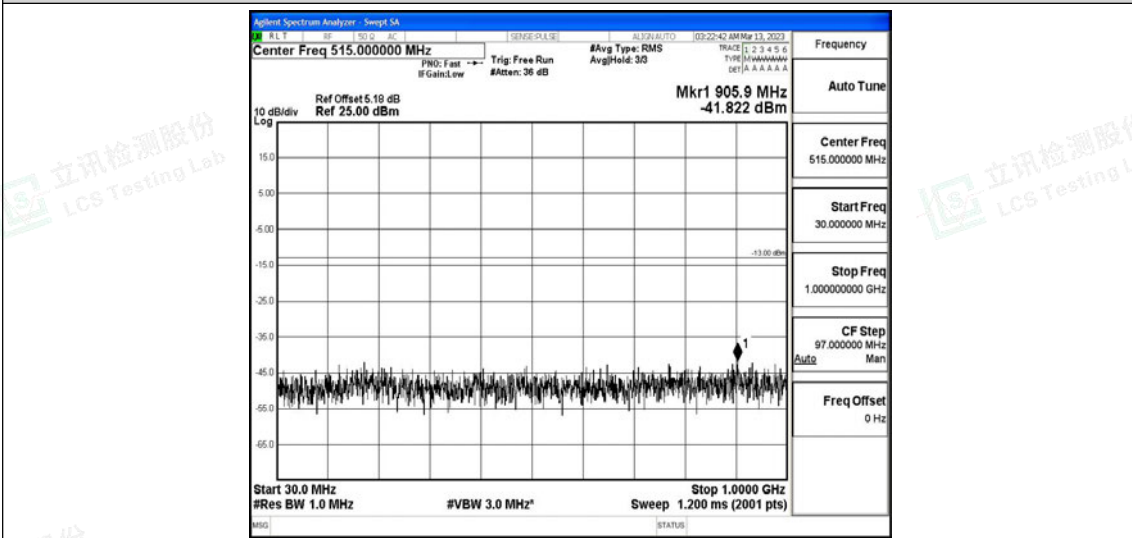

Band25-20MHz-16QAM-26590-1RB#0-Range1: 0.009~0.15MHz

Band25-20MHz-16QAM-26590-1RB#0-Range2:0.15~30MHz

Band25-20MHz-16QAM-26590-1RB#0-Range3:30~1000MHz

Band25-20MHz-16QAM-26590-1RB#0-Range4:1000~10000MHz

Band25-20MHz-16QAM-26590-1RB#0-Range5:10000~20000MHz