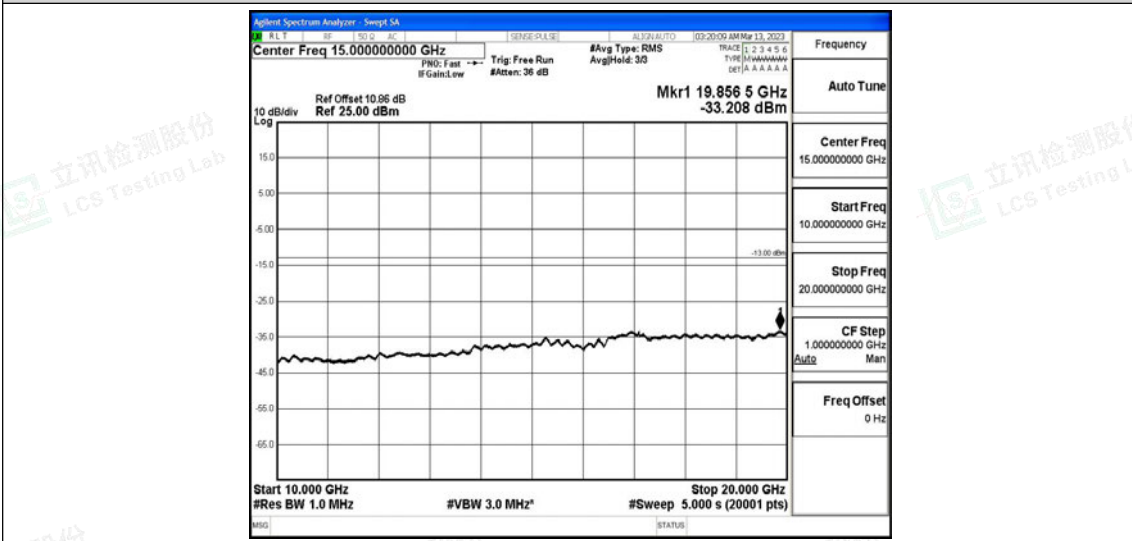

Band25-20MHz-QPSK-26365-1RB#0-Range1:0.009~0.15MHz

Band25-20MHz-QPSK-26365-1RB#0-Range2:0.15~30MHz

Band25-20MHz-QPSK-26365-1RB#0-Range3:30~1000MHz

Band25-20MHz-QPSK-26365-1RB#0-Range4:1000~10000MHz

Band25-20MHz-QPSK-26365-1RB#0-Range5:10000~20000MHz