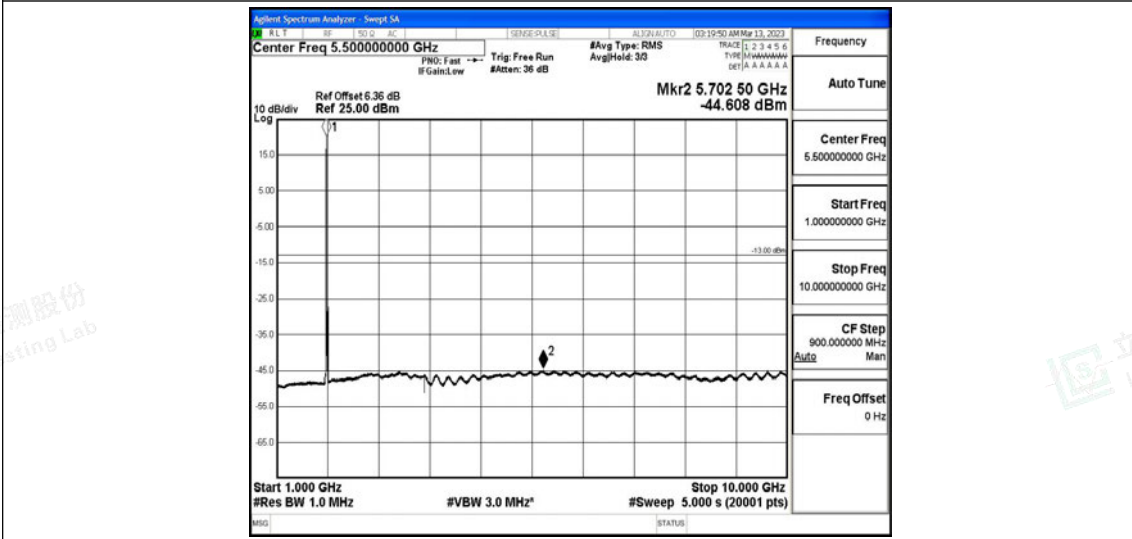

Band25-20MHz-QPSK-26365-1RB#0-Range1:0.009~0.15MHz

Band25-20MHz-QPSK-26365-1RB#0-Range2:0.15~30MHz

Band25-20MHz-QPSK-26365-1RB#0-Range3:30~1000MHz

Band25-20MHz-QPSK-26365-1RB#0-Range4:1000~10000MHz

Band25-20MHz-QPSK-26365-1RB#0-Range5:10000~20000MHz