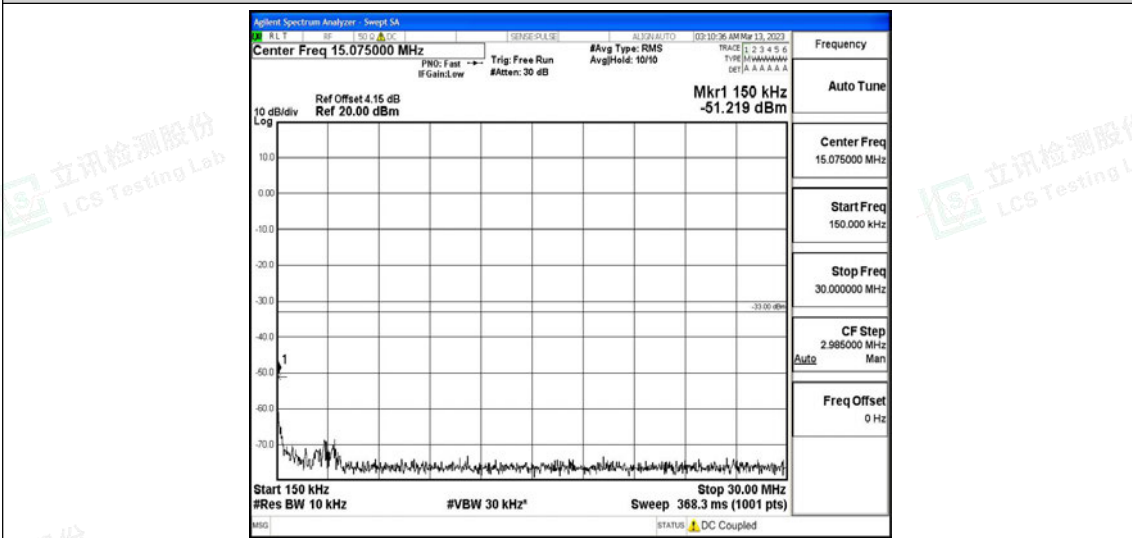

Band25-15MHz-16QAM-26365-1RB#0-Range1:0.009~0.15MHz

Band25-15MHz-16QAM-26365-1RB#0-Range2:0.15~30MHz

Band25-15MHz-16QAM-26365-1RB#0-Range3:30~1000MHz

Band25-15MHz-16QAM-26365-1RB#0-Range4: 1000~10000MHz

Band25-15MHz-16QAM-26365-1RB#0-Range5: 10000~20000MHz