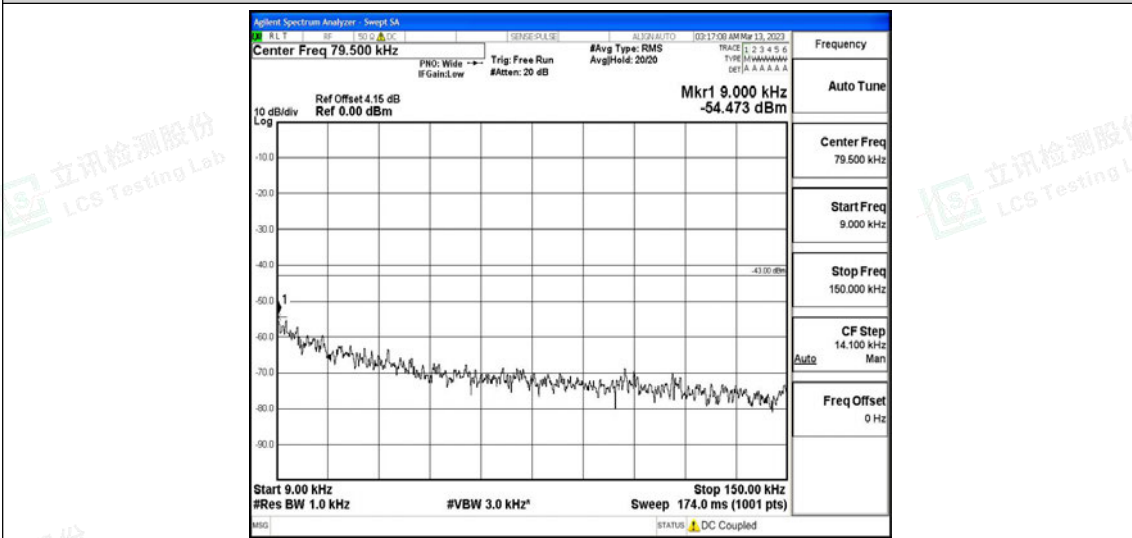

Band25-20MHz-QPSK-26140-1RB#0-Range1:0.009~0.15MHz

Band25-20MHz-QPSK-26140-1RB#0-Range2:0.15~30MHz