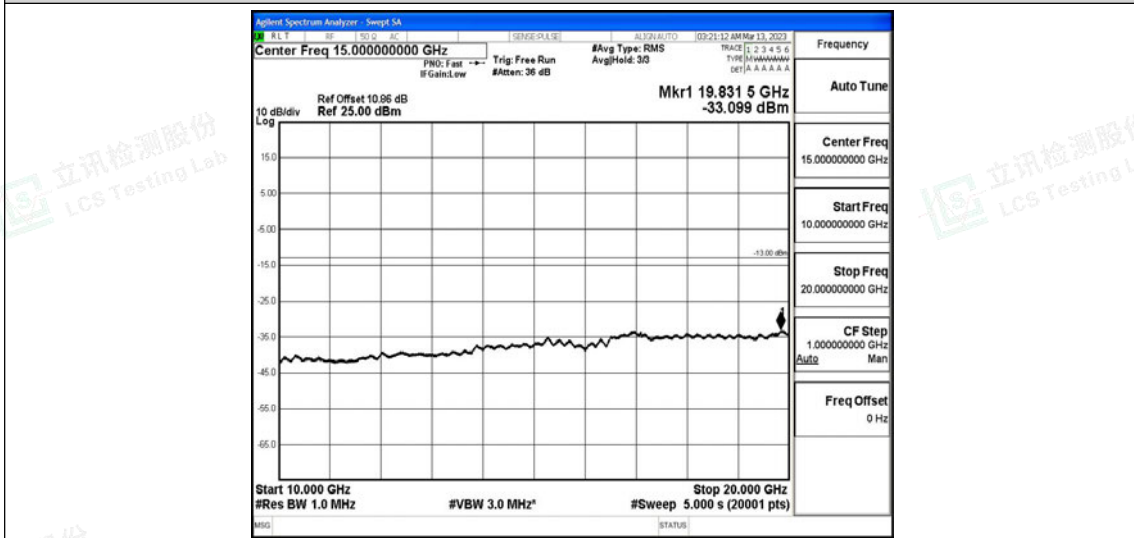

Band25-20MHz-16QAM-26365-1RB#0-Range1:0.009~0.15MHz

Band25-20MHz-16QAM-26365-1RB#0-Range2:0.15~30MHz

Band25-20MHz-16QAM-26365-1RB#0-Range3:30~1000MHz

Band25-20MHz-16QAM-26365-1RB#0-Range4: 1000~10000MHz

Band25-20MHz-16QAM-26365-1RB#0-Range5: 10000~20000MHz