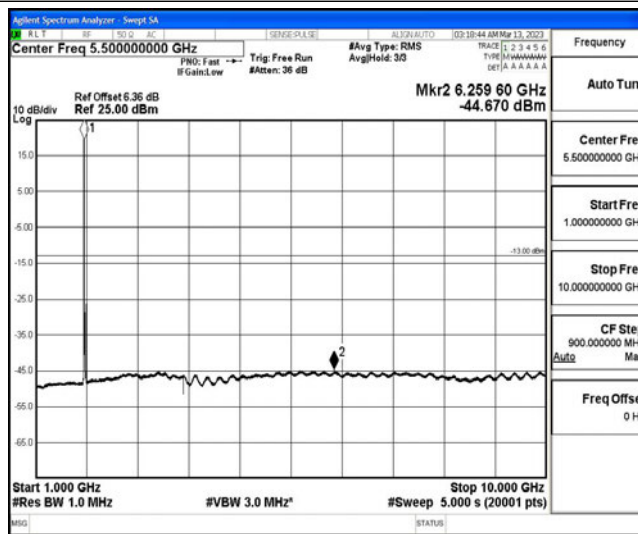

Band25-20MHz-16QAM-26140-1RB#0-Range1:0.009~0.15MHz

Band25-20MHz-16QAM-26140-1RB#0-Range2:0.15~30MHz

Band25-20MHz-16QAM-26140-1RB#0-Range3:30~1000MHz

Band25-20MHz-16QAM-26140-1RB#0-Range4:1000~10000MHz

Band25-20MHz-16QAM-26140-1RB#0-Range5:10000~20000MHz