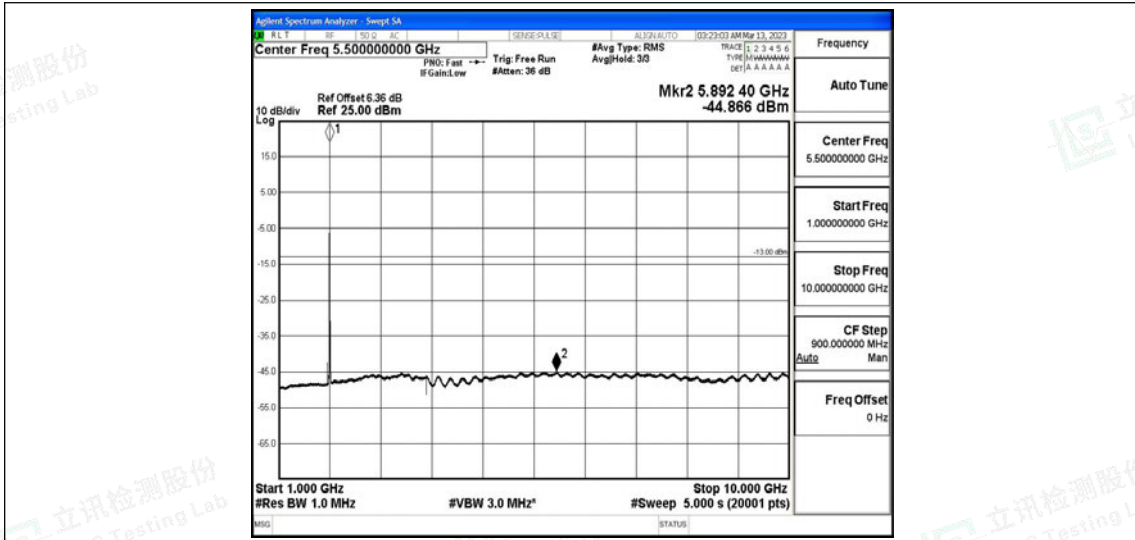

Band25-20MHz-16QAM-26590-1RB#0-Range1: 0.009~0.15MHz

Band25-20MHz-16QAM-26590-1RB#0-Range2:0.15~30MHz

Band25-20MHz-16QAM-26590-1RB#0-Range3:30~1000MHz

Band25-20MHz-16QAM-26590-1RB#0-Range4:1000~10000MHz

Band25-20MHz-16QAM-26590-1RB#0-Range5:10000~20000MHz