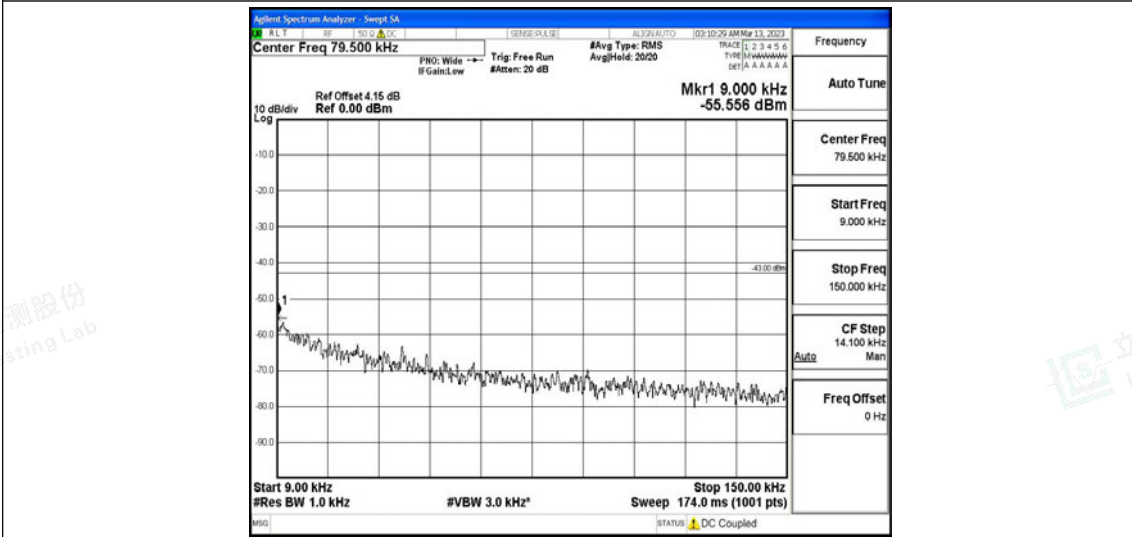

Band25-15MHz-16QAM-26365-1RB#0-Range1:0.009~0.15MHz

Band25-15MHz-16QAM-26365-1RB#0-Range2:0.15~30MHz

Band25-15MHz-16QAM-26365-1RB#0-Range3:30~1000MHz

Band25-15MHz-16QAM-26365-1RB#0-Range4: 1000~10000MHz

Band25-15MHz-16QAM-26365-1RB#0-Range5: 10000~20000MHz