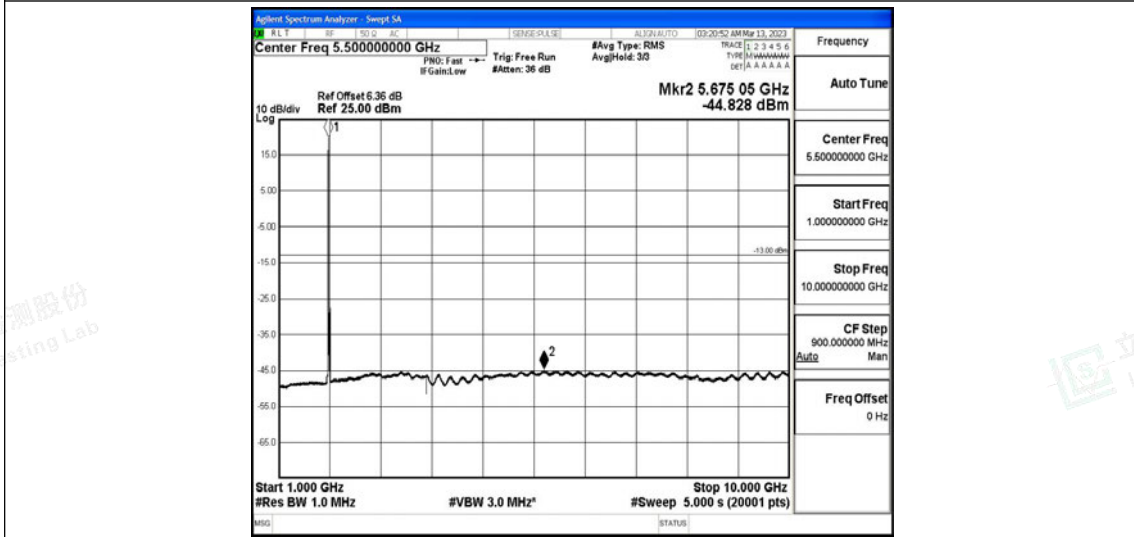

Band25-20MHz-16QAM-26365-1RB#0-Range1:0.009~0.15MHz

Band25-20MHz-16QAM-26365-1RB#0-Range2:0.15~30MHz

Band25-20MHz-16QAM-26365-1RB#0-Range3:30~1000MHz

Band25-20MHz-16QAM-26365-1RB#0-Range4: 1000~10000MHz

Band25-20MHz-16QAM-26365-1RB#0-Range5: 10000~20000MHz