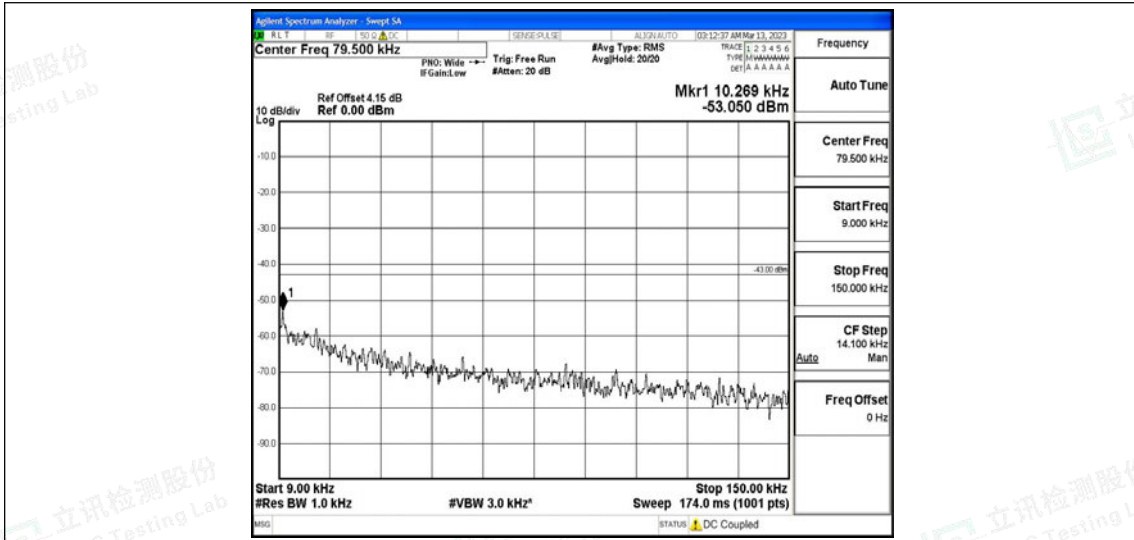

Band25-15MHz-16QAM-26615-1RB#0-Range1: 0.009~0.15MHz

Band25-15MHz-16QAM-26615-1RB#0-Range2:0.15~30MHz