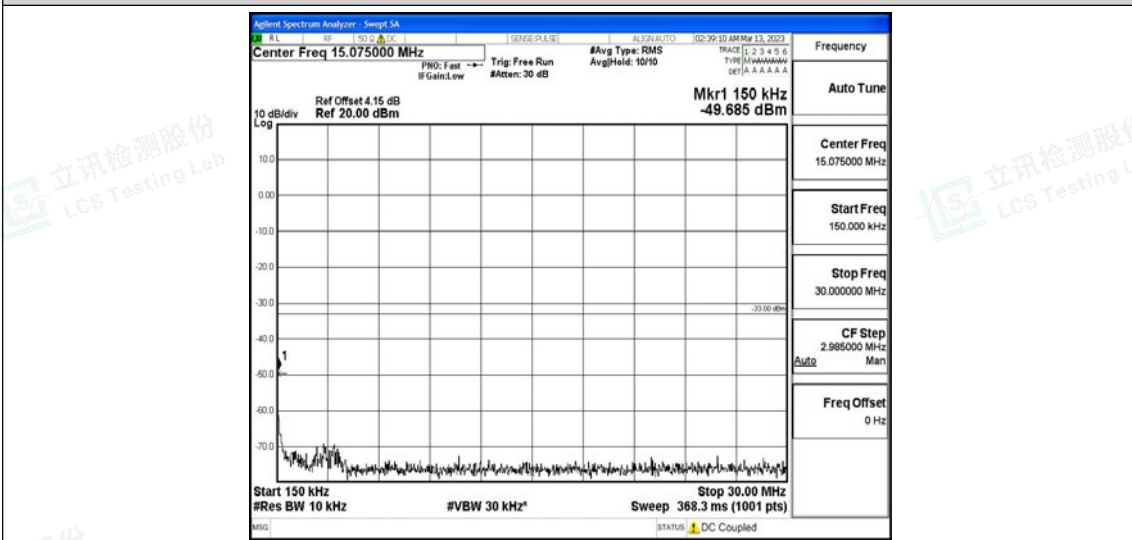

Band25-3MHz-QPSK-26055-1RB#0-Range3:30~1000MHz

Band25-3MHz-QPSK-26055-1RB#0-Range4:1000~10000MHz

Band25-3MHz-QPSK-26055-1RB#0-Range5:10000~20000MHz

Band25-3MHz-QPSK-26365-1RB#0-Range1:0.009~0.15MHz

Band25-3MHz-QPSK-26365-1RB#0-Range2:0.15~30MHz