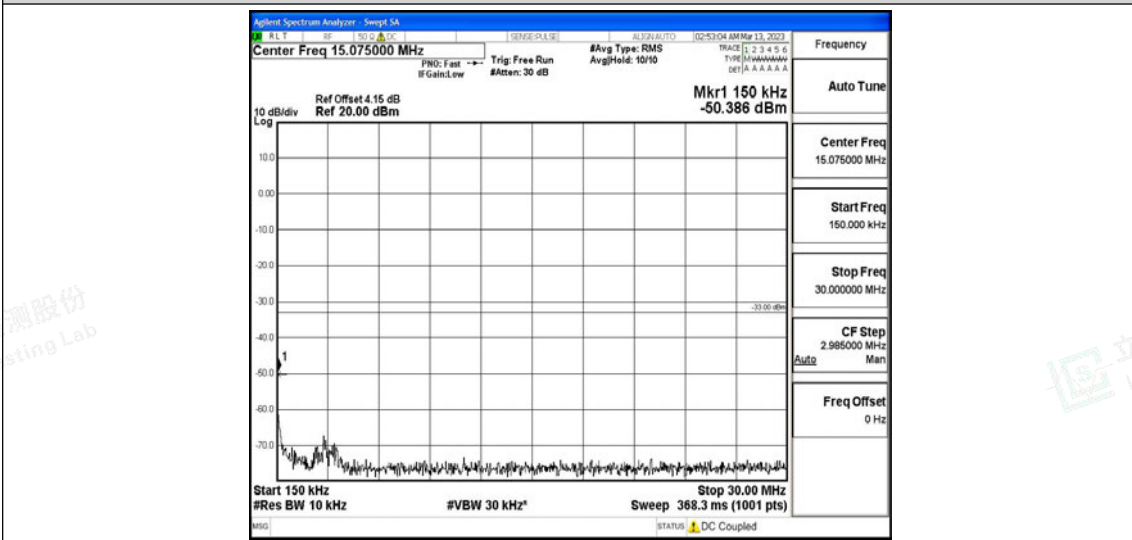

Band25-5MHz-16QAM-26365-1RB#0-Range3:30~1000MHz

Band25-5MHz-16QAM-26365-1RB#0-Range4:1000~10000MHz

Band25-5MHz-16QAM-26365-1RB#0-Range5:10000~20000MHz

Band25-5MHz-16QAM-26665-1RB#0-Range1:0.009~0.15MHz

Band25-5MHz-16QAM-26665-1RB#0-Range2:0.15~30MHz