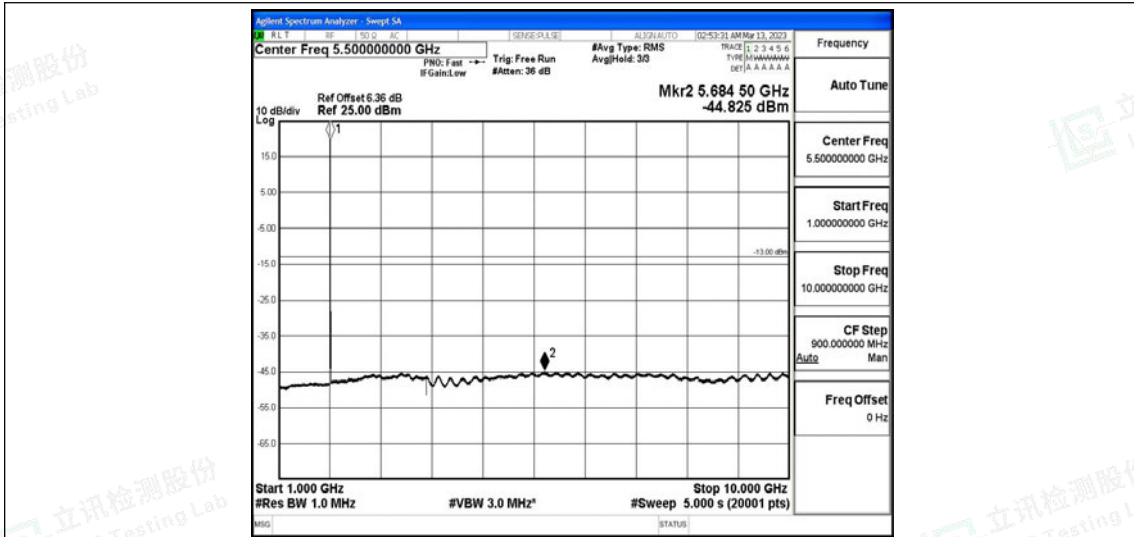

Band25-5MHz-16QAM-26665-1RB#0-Range4:1000~10000MHz

Band25-5MHz-16QAM-26665-1RB#0-Range5:10000~20000MHz