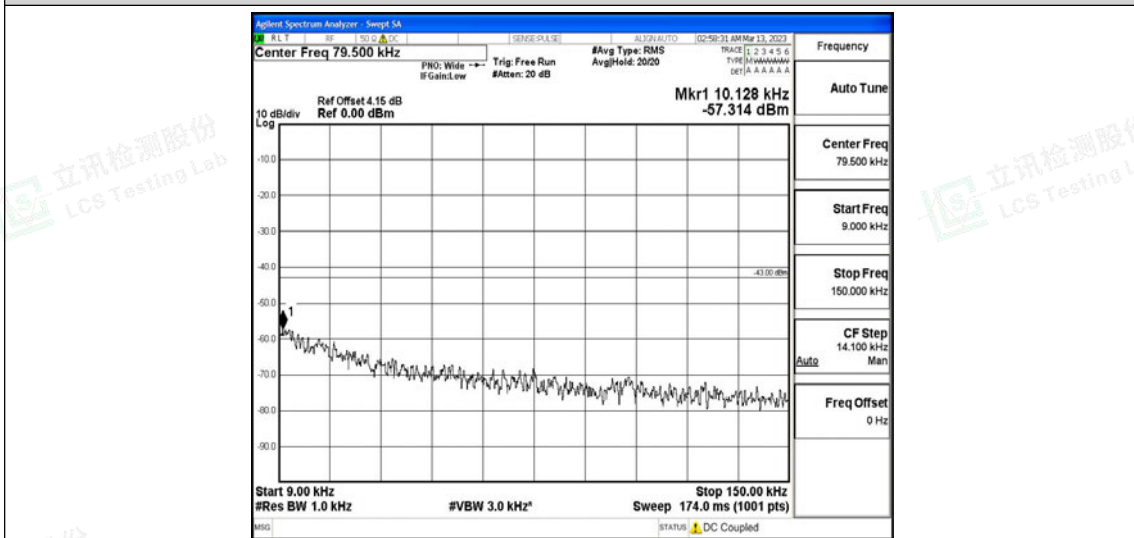

Band25-10MHz-QPSK-26640-1RB#0-Range3:30~1000MHz

Band25-10MHz-QPSK-26640-1RB#0-Range4:1000~10000MHz

Band25-10MHz-QPSK-26640-1RB#0-Range5:10000~20000MHz

Band25-10MHz-16QAM-26090-1RB#0-Range1:0.009~0.15MHz

Band25-10MHz-16QAM-26090-1RB#0-Range2:0.15~30MHz