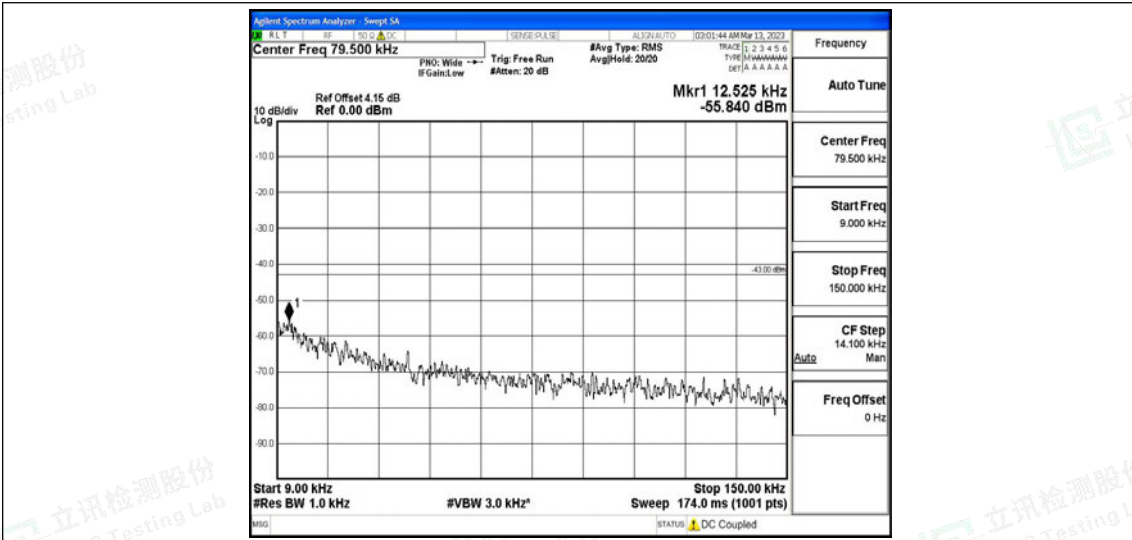

Band25-10MHz-QPSK-26365-1RB#0-Range3:30~1000MHz

Band25-10MHz-QPSK-26365-1RB#0-Range4:1000~10000MHz

Band25-10MHz-QPSK-26365-1RB#0-Range5:10000~20000MHz

Band25-10MHz-QPSK-26640-1RB#0-Range1:0.009~0.15MHz

Band25-10MHz-QPSK-26640-1RB#0-Range2:0.15~30MHz