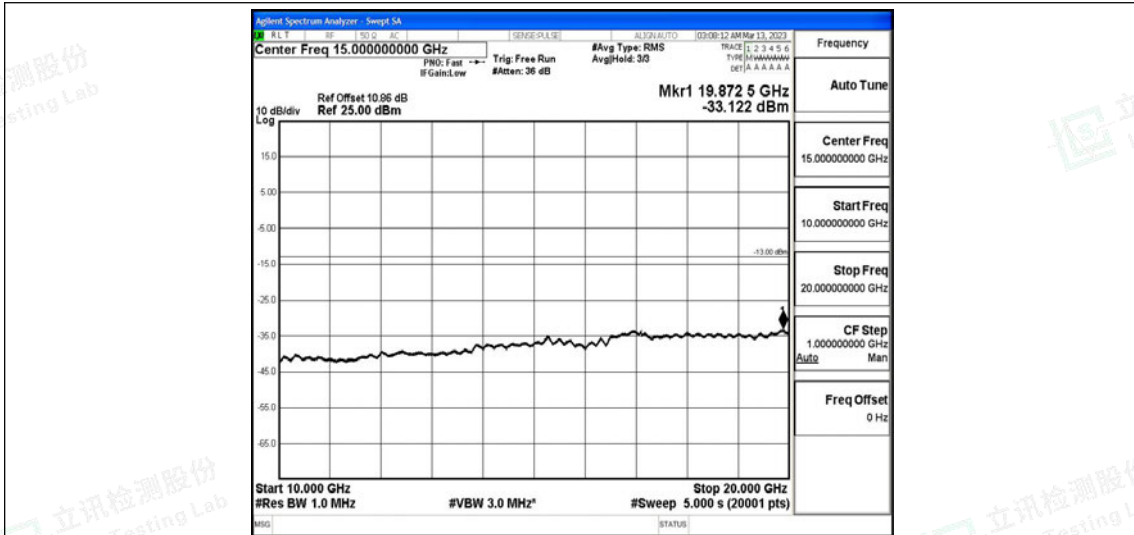

Band25-15MHz-QPSK-26115-1RB#0-Range1:0.009~0.15MHz

Band25-15MHz-QPSK-26115-1RB#0-Range2:0.15~30MHz

Band25-15MHz-QPSK-26115-1RB#0-Range3:30~1000MHz

Band25-15MHz-QPSK-26115-1RB#0-Range4:1000~10000MHz

Band25-15MHz-QPSK-26115-1RB#0-Range5:10000~20000MHz