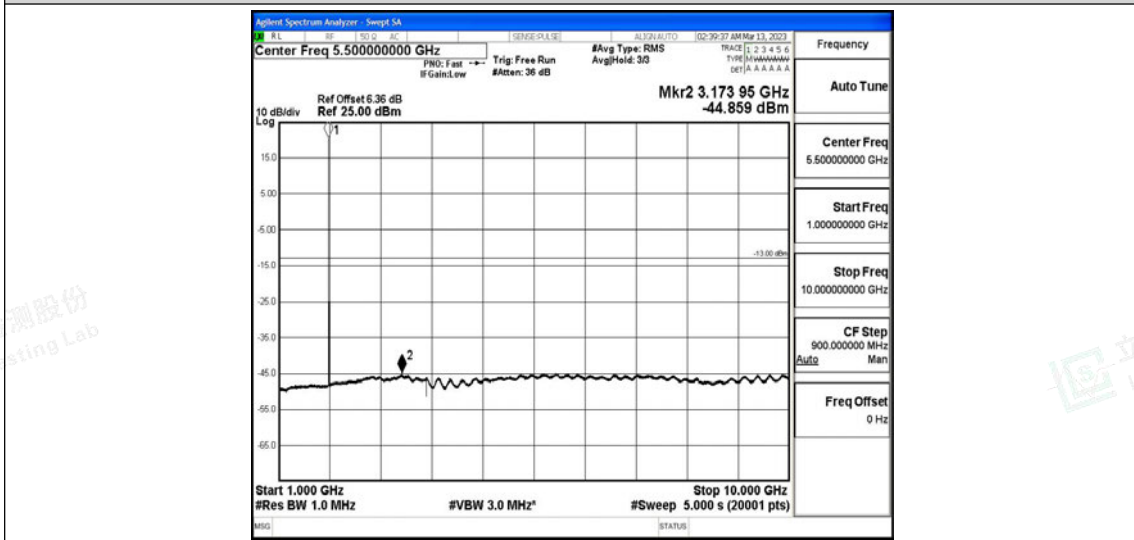

Band25-3MHz-QPSK-26365-1RB#0-Range4:1000~10000MHz

Band25-3MHz-QPSK-26365-1RB#0-Range5:10000~20000MHz