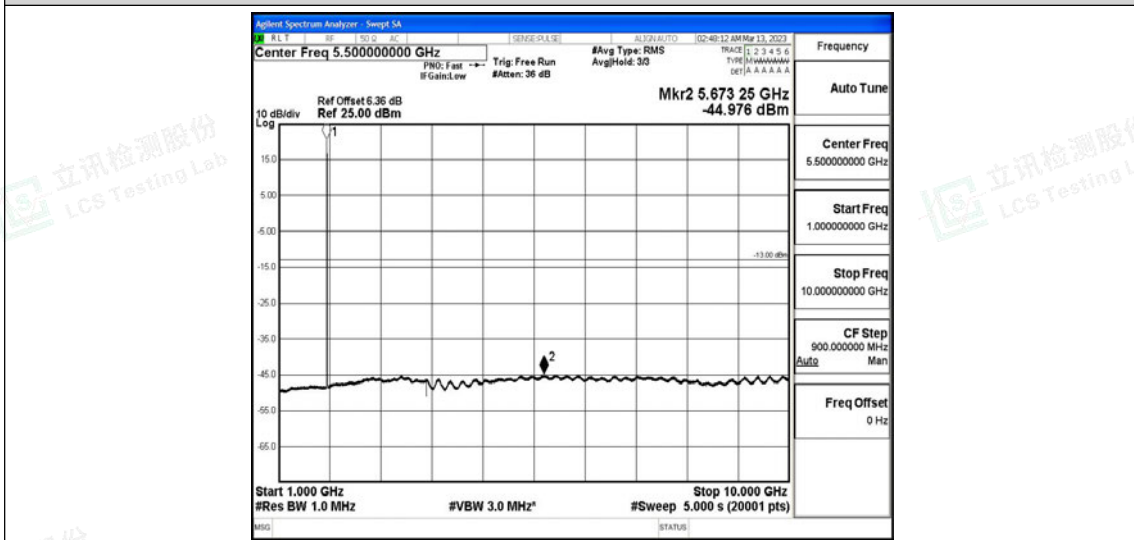

Band25-5MHz-QPSK-26065-1RB#0-Range4:1000~10000MHz

Band25-5MHz-QPSK-26065-1RB#0-Range5:10000~20000MHz