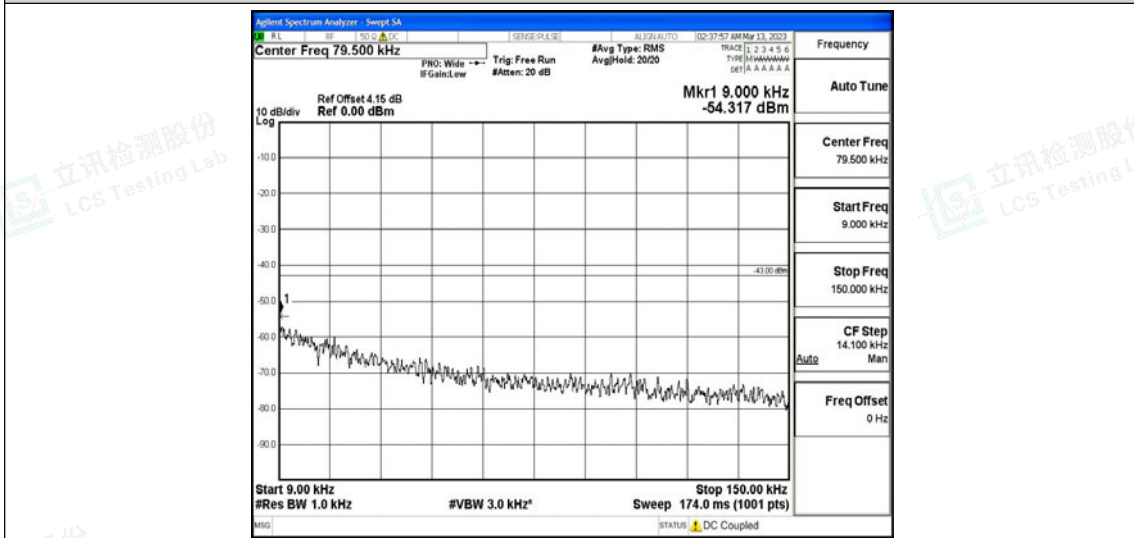

Band25-3MHz-QPSK-26675-1RB#0-Range3:30~1000MHz

Band25-3MHz-QPSK-26675-1RB#0-Range4:1000~10000MHz

Band25-3MHz-QPSK-26675-1RB#0-Range5:10000~20000MHz

Band25-3MHz-16QAM-26055-1RB#0-Range1:0.009~0.15MHz

Band25-3MHz-16QAM-26055-1RB#0-Range2:0.15~30MHz