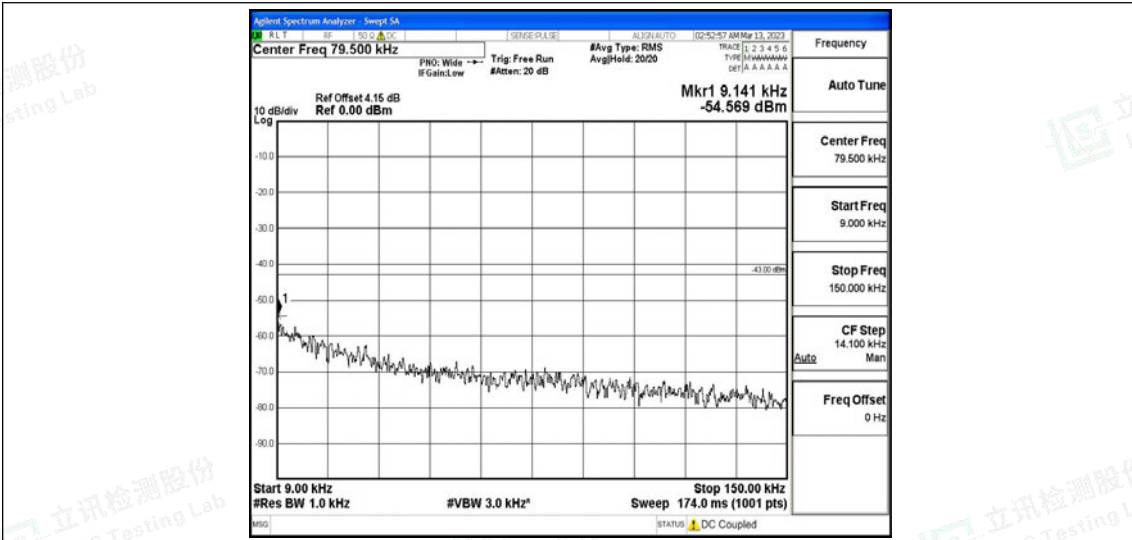

Band25-5MHz-16QAM-26365-1RB#0-Range3:30~1000MHz

Band25-5MHz-16QAM-26365-1RB#0-Range4:1000~10000MHz

Band25-5MHz-16QAM-26365-1RB#0-Range5:10000~20000MHz

Band25-5MHz-16QAM-26665-1RB#0-Range1:0.009~0.15MHz

Band25-5MHz-16QAM-26665-1RB#0-Range2:0.15~30MHz