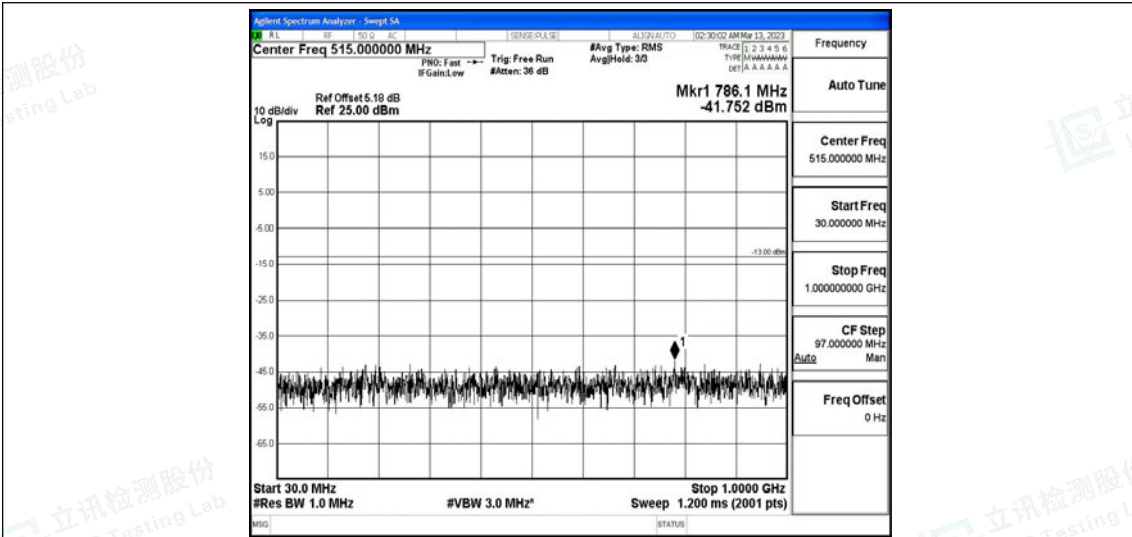

Band25-1.4MHz-16QAM-26365-1RB#0-Range1:0.009~0.15MHz

Band25-1.4MHz-16QAM-26365-1RB#0-Range2:0.15~30MHz

Band25-1.4MHz-16QAM-26365-1RB#0-Range3:30~1000MHz

Band25-1.4MHz-16QAM-26365-1RB#0-Range4:1000~10000MHz