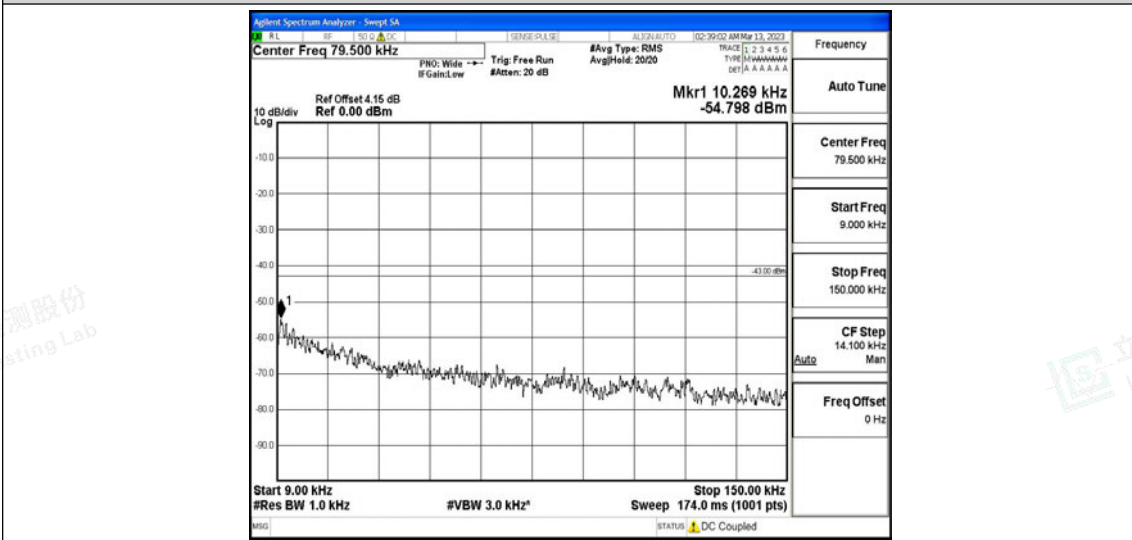

Band25-3MHz-QPSK-26055-1RB#0-Range3:30~1000MHz

Band25-3MHz-QPSK-26055-1RB#0-Range4:1000~10000MHz

Band25-3MHz-QPSK-26055-1RB#0-Range5:10000~20000MHz

Band25-3MHz-QPSK-26365-1RB#0-Range1:0.009~0.15MHz

Band25-3MHz-QPSK-26365-1RB#0-Range2:0.15~30MHz