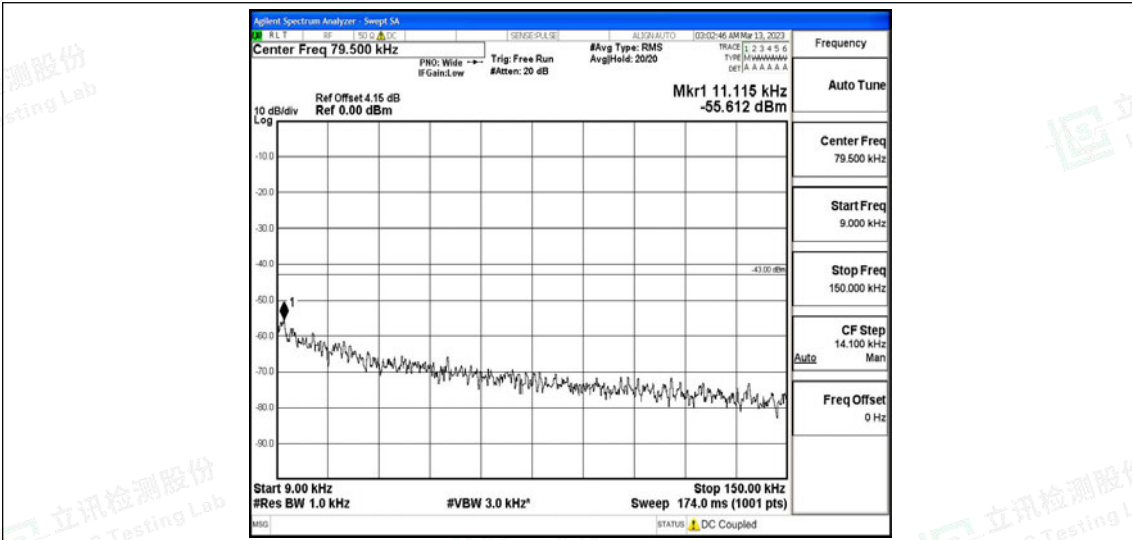

Band25-10MHz-16QAM-26640-1RB#0-Range1: 0.009~0.15MHz

Band25-10MHz-16QAM-26640-1RB#0-Range2:0.15~30MHz