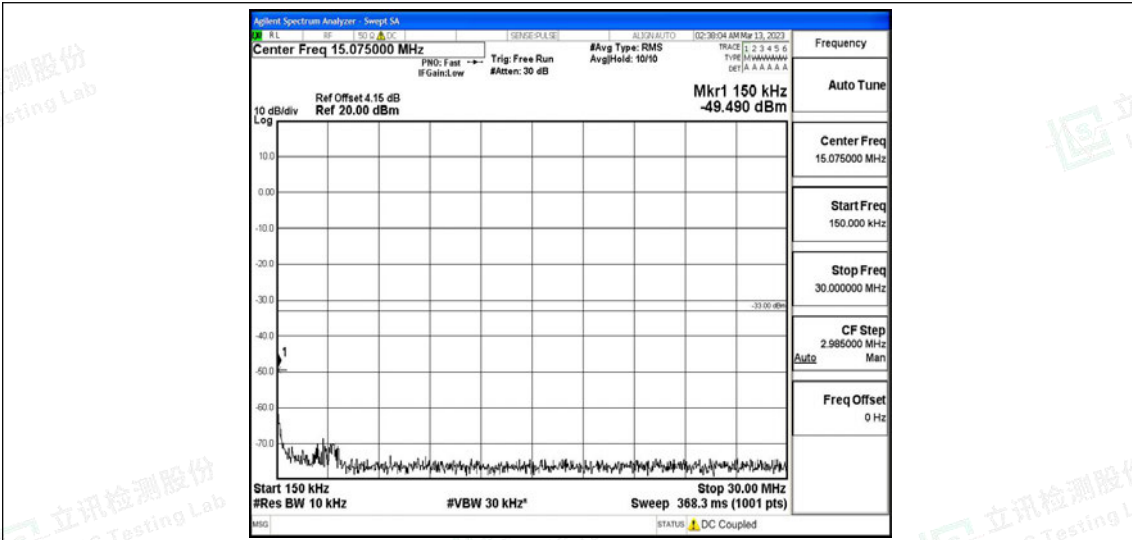

Band25-3MHz-QPSK-26675-1RB#0-Range3:30~1000MHz

Band25-3MHz-QPSK-26675-1RB#0-Range4:1000~10000MHz

Band25-3MHz-QPSK-26675-1RB#0-Range5:10000~20000MHz

Band25-3MHz-16QAM-26055-1RB#0-Range1:0.009~0.15MHz

Band25-3MHz-16QAM-26055-1RB#0-Range2:0.15~30MHz