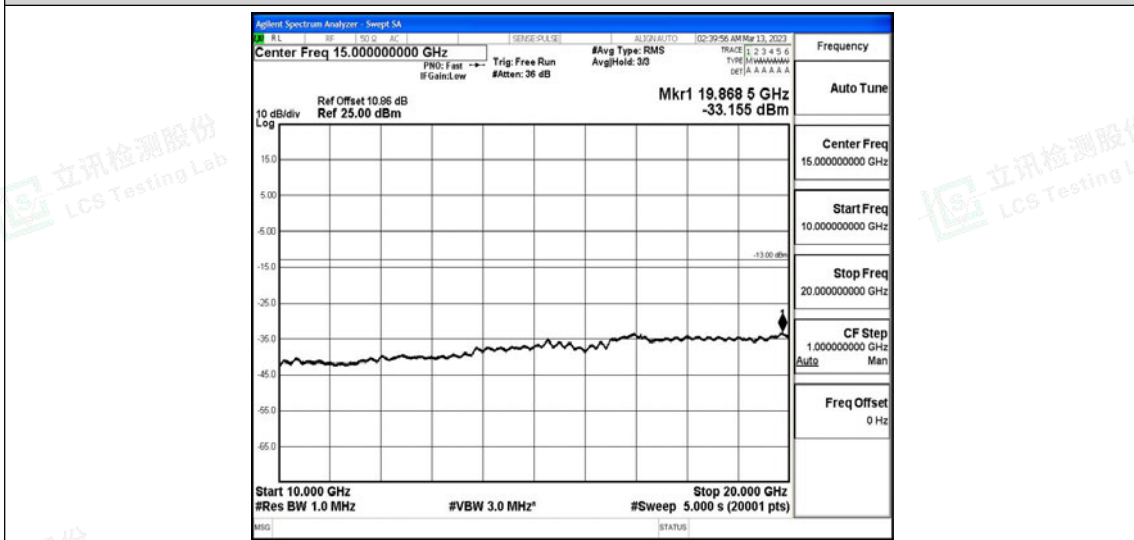

Band25-3MHz-QPSK-26365-1RB#0-Range3:30~1000MHz

Band25-3MHz-QPSK-26365-1RB#0-Range4:1000~10000MHz

Band25-3MHz-QPSK-26365-1RB#0-Range5:10000~20000MHz

Band25-3MHz-QPSK-26675-1RB#0-Range1:0.009~0.15MHz

Band25-3MHz-QPSK-26675-1RB#0-Range2:0.15~30MHz