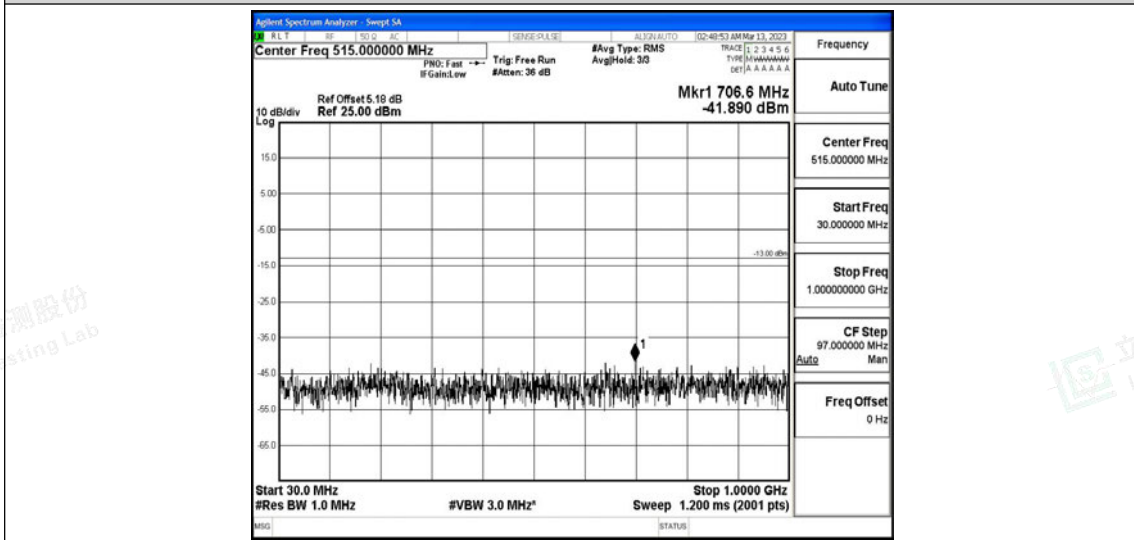

Band25-5MHz-16QAM-26065-1RB#0-Range3:30~1000MHz

Band25-5MHz-16QAM-26065-1RB#0-Range4:1000~10000MHz