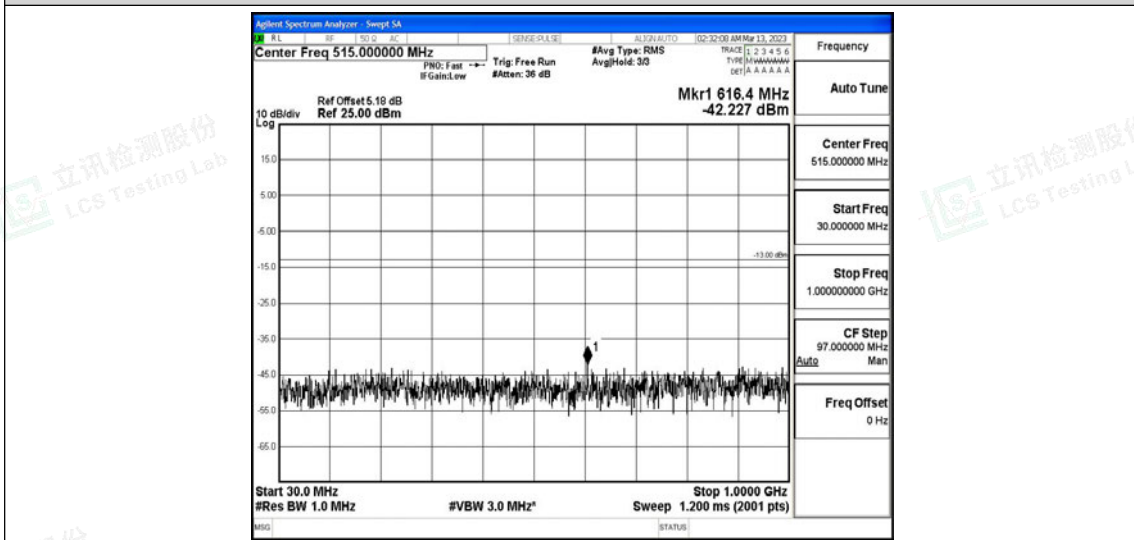

Band25-1.4MHz-16QAM-26365-1RB#0-Range5:10000~20000MHz

Band25-1.4MHz-16QAM-26683-1RB#0-Range1:0.009~0.15MHz

Band25-1.4MHz-16QAM-26683-1RB#0-Range2:0.15~30MHz

Band25-1.4MHz-16QAM-26683-1RB#0-Range3:30~1000MHz