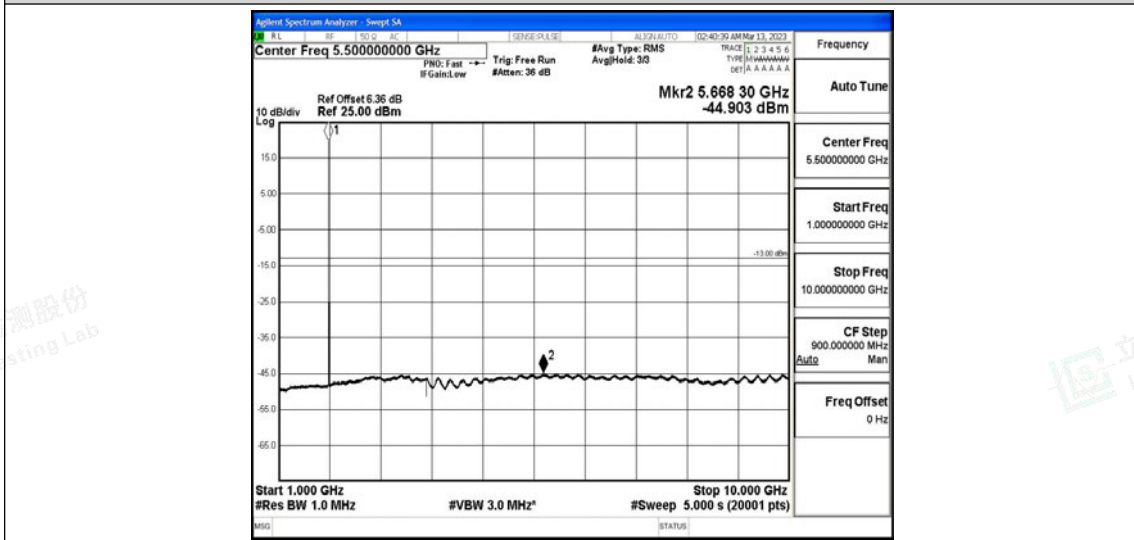

Band25-3MHz-16QAM-26365-1RB#0-Range4:1000~10000MHz

Band25-3MHz-16QAM-26365-1RB#0-Range5:10000~20000MHz