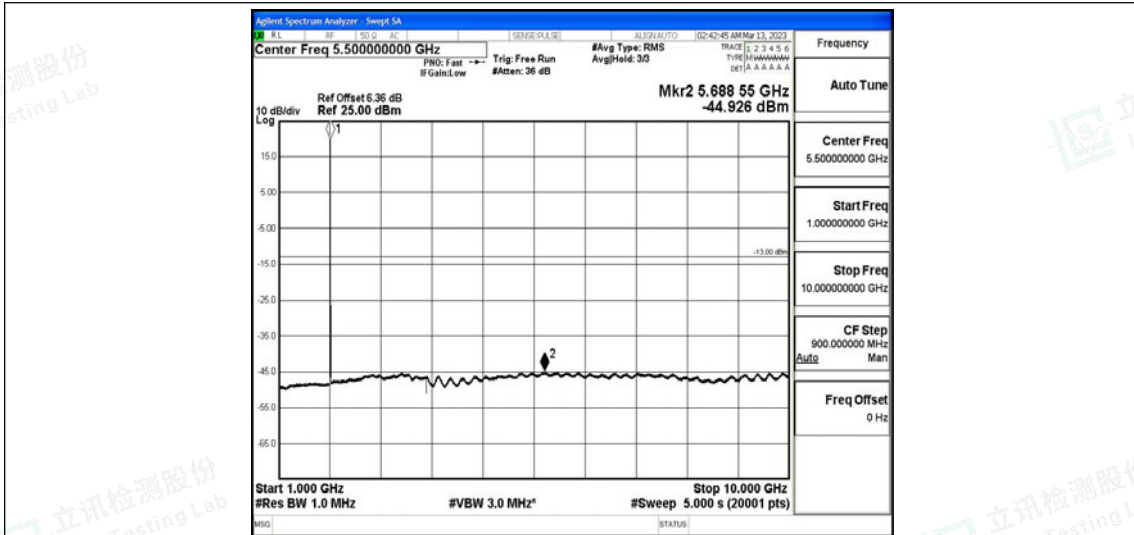

Band25-3MHz-16QAM-26675-1RB#0-Range4:1000~10000MHz

Band25-3MHz-16QAM-26675-1RB#0-Range5:10000~20000MHz