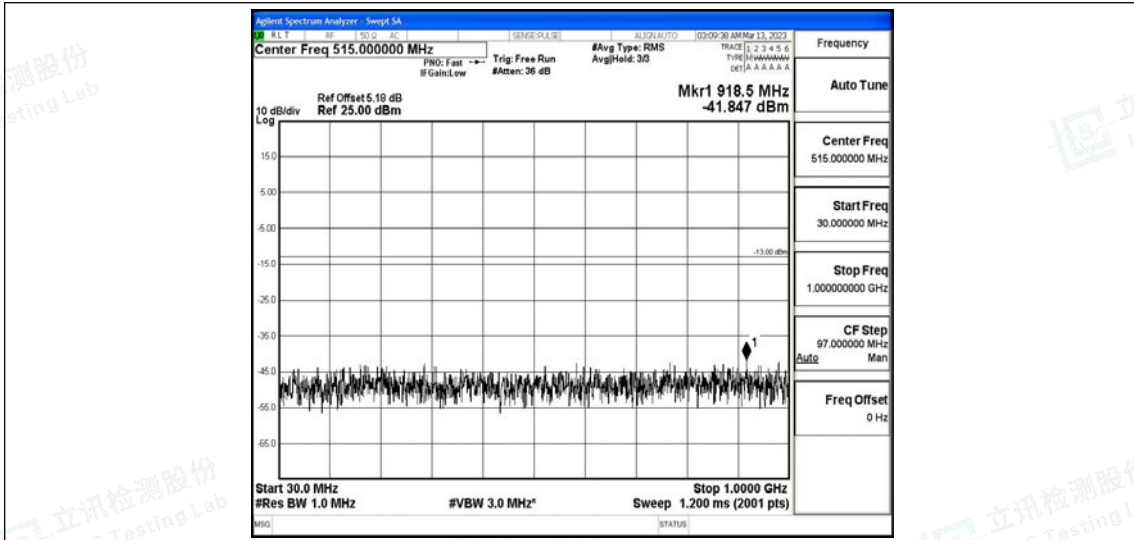

Band25-15MHz-QPSK-26365-1RB#0-Range1:0.009~0.15MHz

Band25-15MHz-QPSK-26365-1RB#0-Range2:0.15~30MHz

Band25-15MHz-QPSK-26365-1RB#0-Range3:30~1000MHz

Band25-15MHz-QPSK-26365-1RB#0-Range4:1000~10000MHz

Band25-15MHz-QPSK-26365-1RB#0-Range5:10000~20000MHz