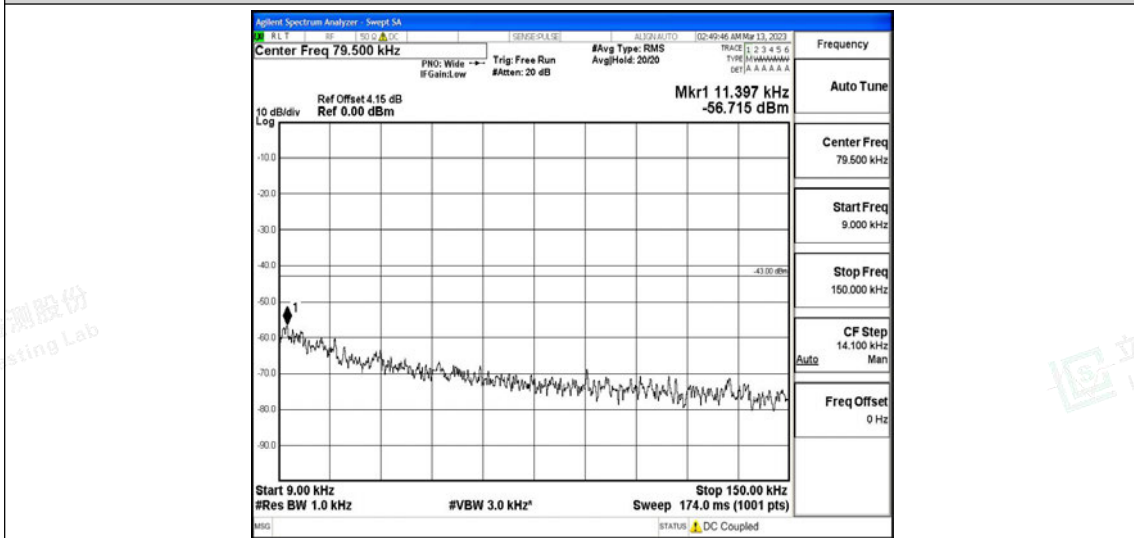

Band25-5MHz-QPSK-26065-1RB#0-Range3:30~1000MHz

Band25-5MHz-QPSK-26065-1RB#0-Range4:1000~10000MHz

Band25-5MHz-QPSK-26065-1RB#0-Range5:10000~20000MHz

Band25-5MHz-QPSK-26365-1RB#0-Range1:0.009~0.15MHz

Band25-5MHz-QPSK-26365-1RB#0-Range2:0.15~30MHz