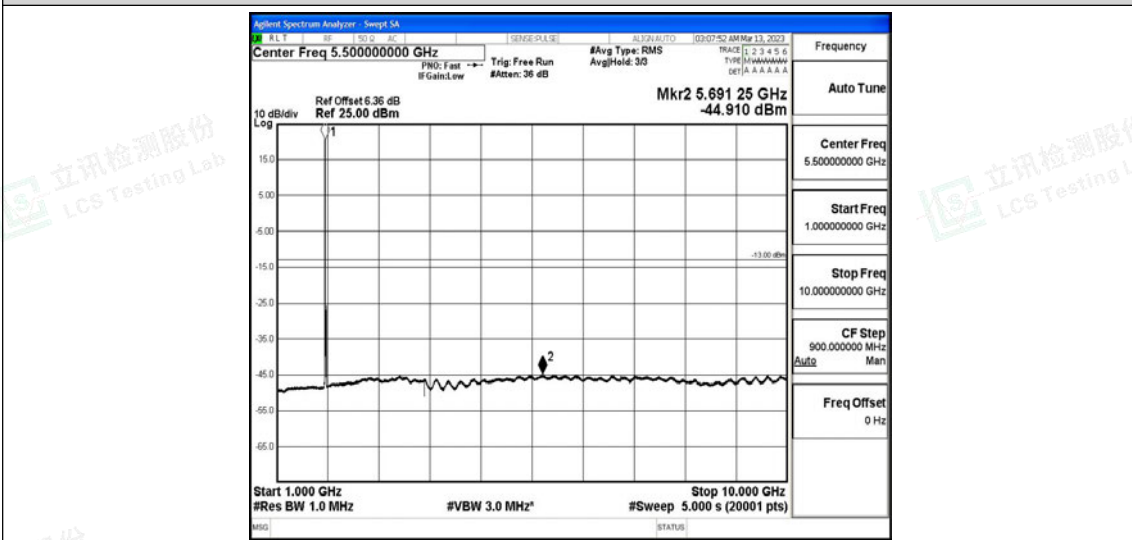

Band25-15MHz-QPSK-26115-1RB#0-Range1:0.009~0.15MHz

Band25-15MHz-QPSK-26115-1RB#0-Range2:0.15~30MHz

Band25-15MHz-QPSK-26115-1RB#0-Range3:30~1000MHz

Band25-15MHz-QPSK-26115-1RB#0-Range4:1000~10000MHz

Band25-15MHz-QPSK-26115-1RB#0-Range5:10000~20000MHz