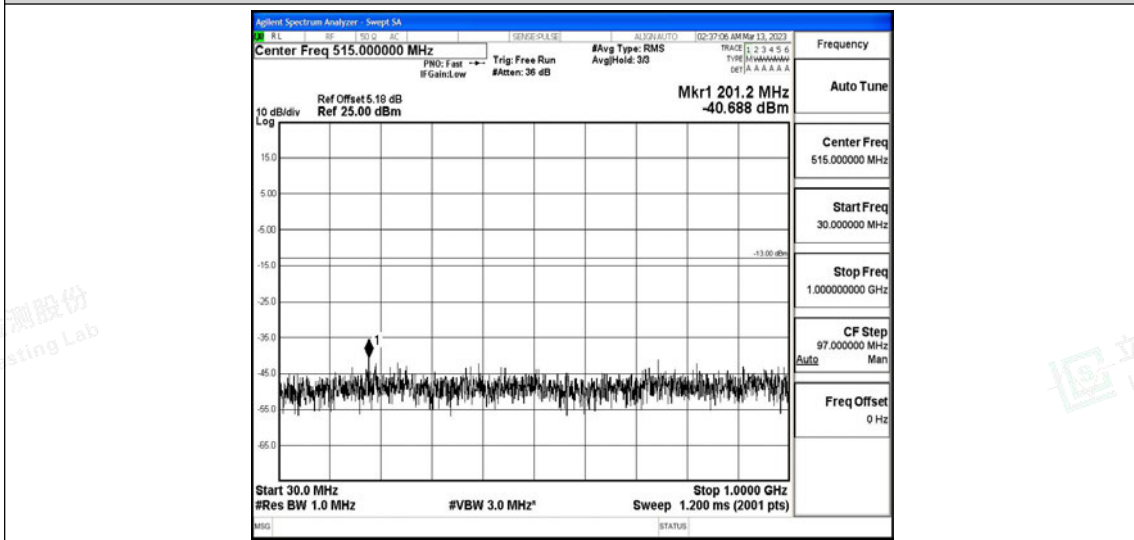

Band25-3MHz-QPSK-26055-1RB#0-Range3:30~1000MHz

Band25-3MHz-QPSK-26055-1RB#0-Range4:1000~10000MHz