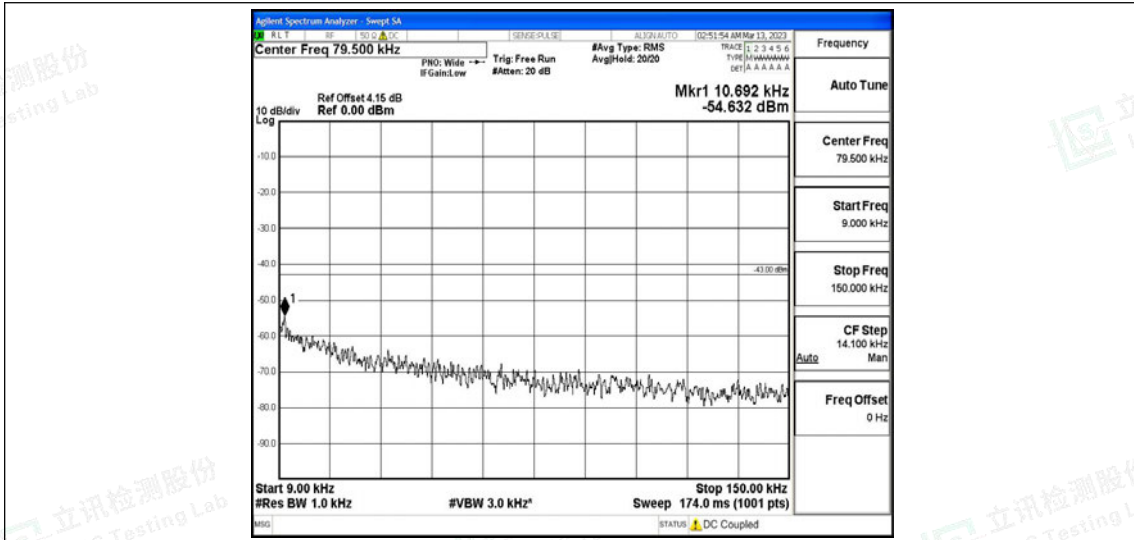

Band25-5MHz-QPSK-26365-1RB#0-Range3:30~1000MHz

Band25-5MHz-QPSK-26365-1RB#0-Range4:1000~10000MHz

Band25-5MHz-QPSK-26365-1RB#0-Range5:10000~20000MHz

Band25-5MHz-QPSK-26665-1RB#0-Range1:0.009~0.15MHz

Band25-5MHz-QPSK-26665-1RB#0-Range2:0.15~30MHz