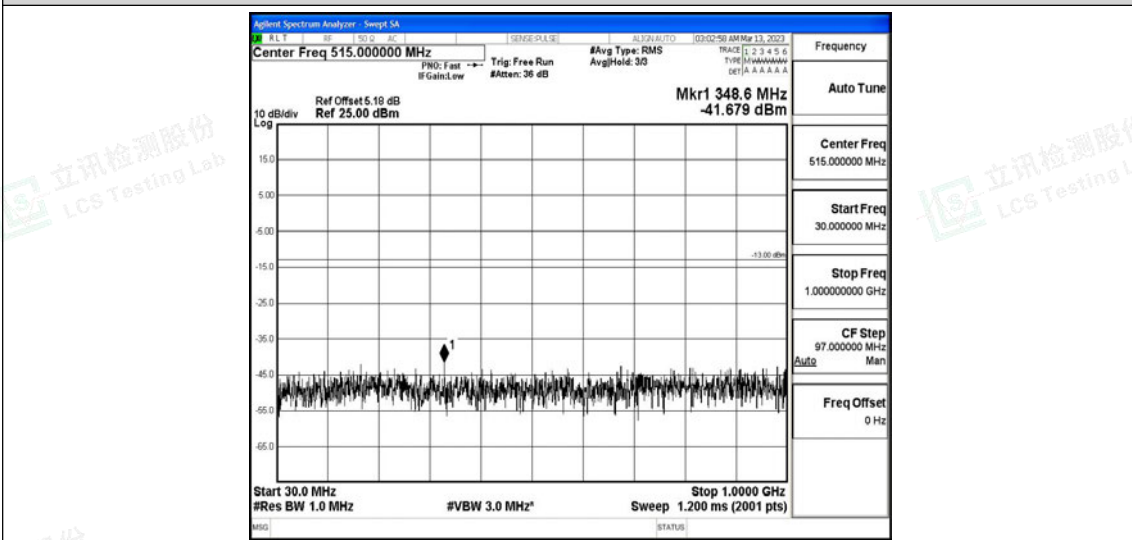

Band25-10MHz-16QAM-26640-1RB#0-Range1: 0.009~0.15MHz

Band25-10MHz-16QAM-26640-1RB#0-Range2:0.15~30MHz

Band25-10MHz-16QAM-26640-1RB#0-Range3:30~1000MHz

Band25-10MHz-16QAM-26640-1RB#0-Range4:1000~10000MHz

Band25-10MHz-16QAM-26640-1RB#0-Range5:10000~20000MHz