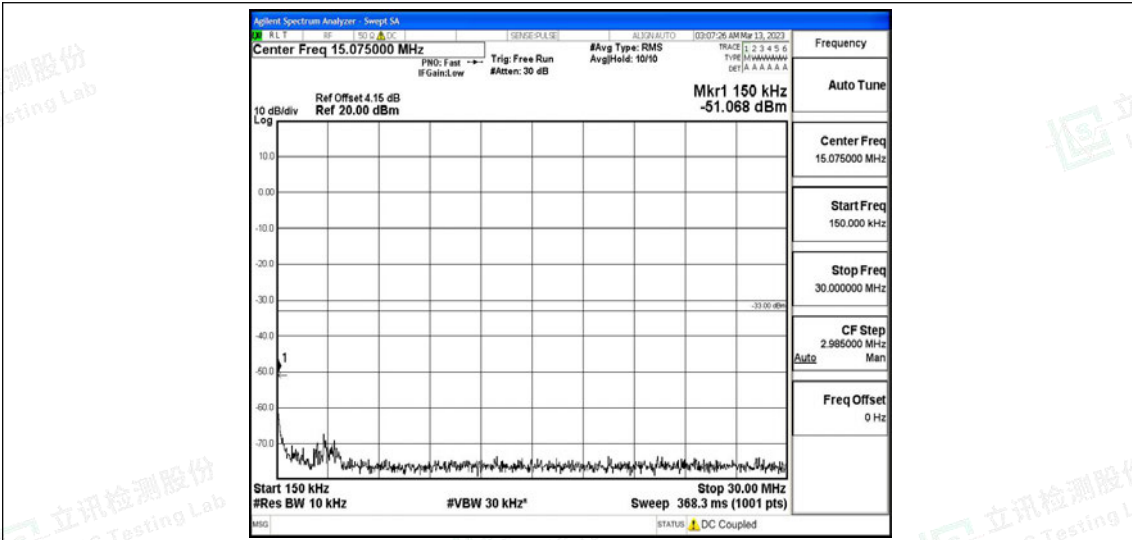

Band25-15MHz-QPSK-26115-1RB#0-Range2:0.15~30MHz

Band25-15MHz-QPSK-26115-1RB#0-Range3:30~1000MHz