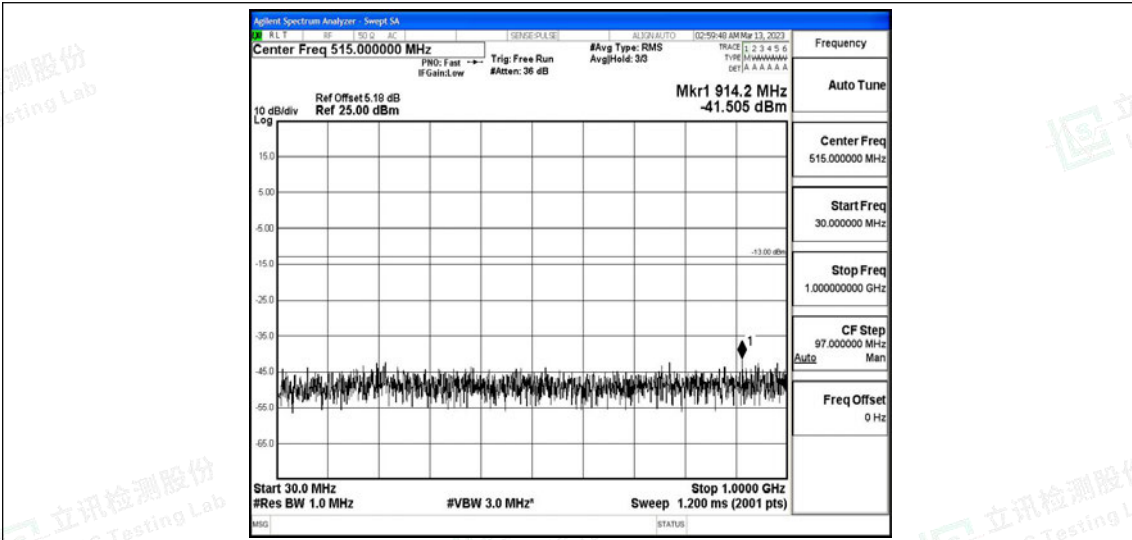

Band25-10MHz-QPSK-26365-1RB#0-Range3:30~1000MHz

Band25-10MHz-QPSK-26365-1RB#0-Range4:1000~10000MHz