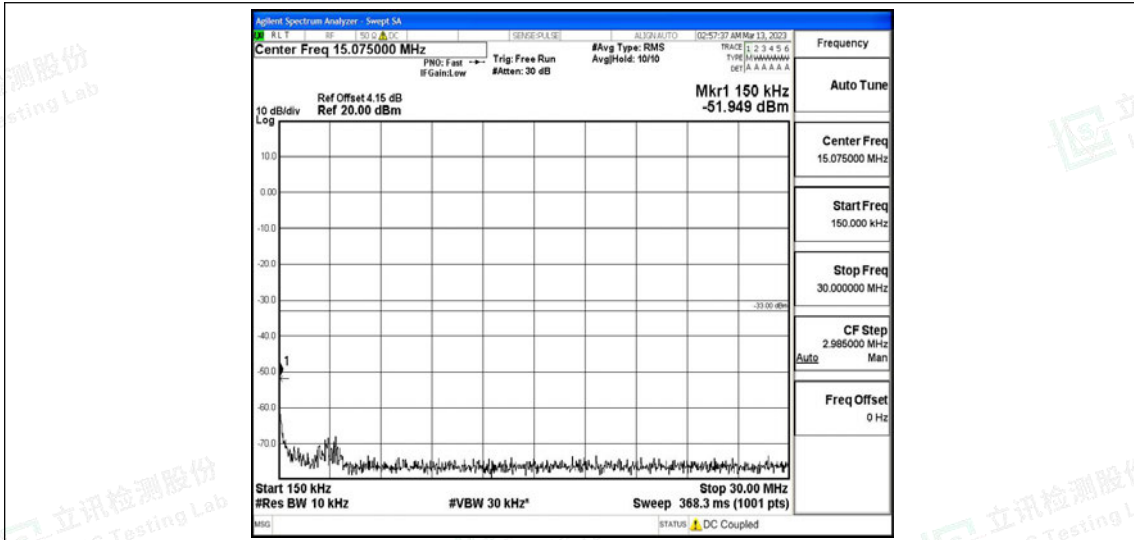

Band25-5MHz-16QAM-26665-1RB#0-Range3:30~1000MHz

Band25-5MHz-16QAM-26665-1RB#0-Range4:1000~10000MHz

Band25-5MHz-16QAM-26665-1RB#0-Range5:10000~20000MHz

Band25-10MHz-QPSK-26090-1RB#0-Range1:0.009~0.15MHz

Band25-10MHz-QPSK-26090-1RB#0-Range2:0.15~30MHz