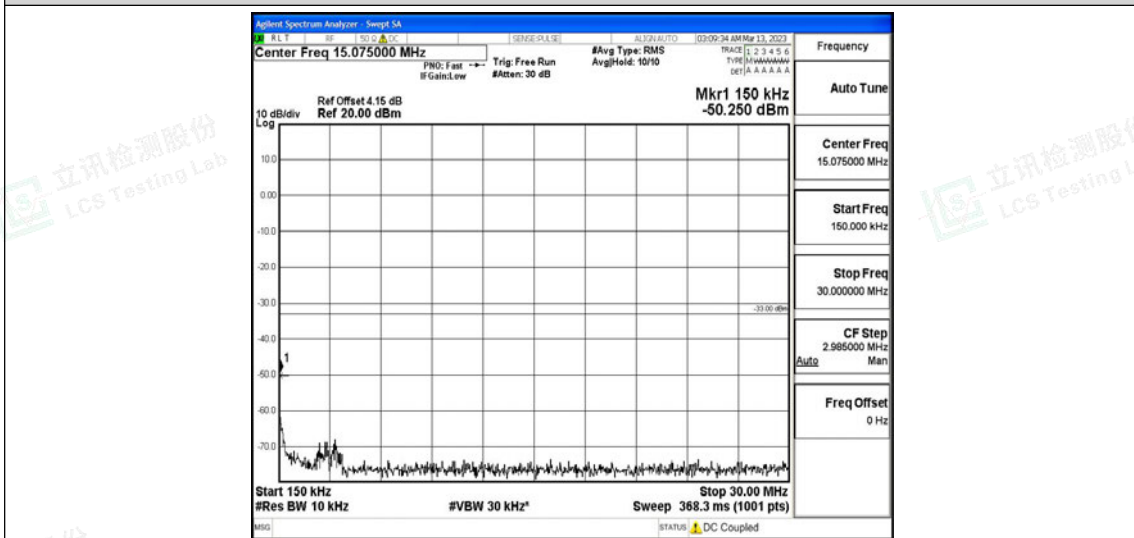

Band25-15MHz-QPSK-26365-1RB#0-Range2:0.15~30MHz

Band25-15MHz-QPSK-26365-1RB#0-Range3:30~1000MHz