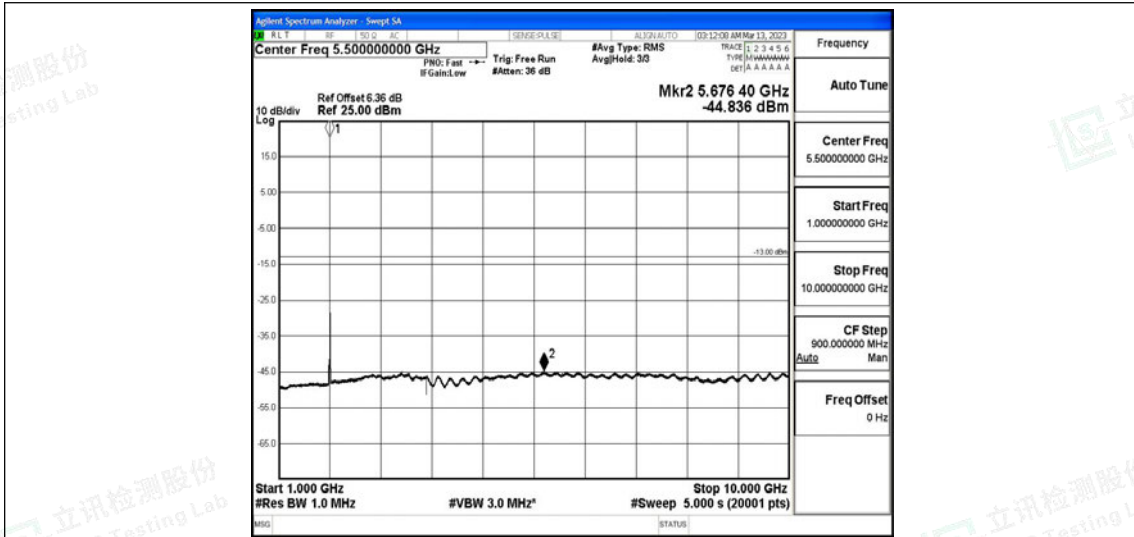

Band25-15MHz-QPSK-26615-1RB#0-Range1:0.009~0.15MHz

Band25-15MHz-QPSK-26615-1RB#0-Range2:0.15~30MHz

Band25-15MHz-QPSK-26615-1RB#0-Range3:30~1000MHz

Band25-15MHz-QPSK-26615-1RB#0-Range4:1000~10000MHz

Band25-15MHz-QPSK-26615-1RB#0-Range5:10000~20000MHz