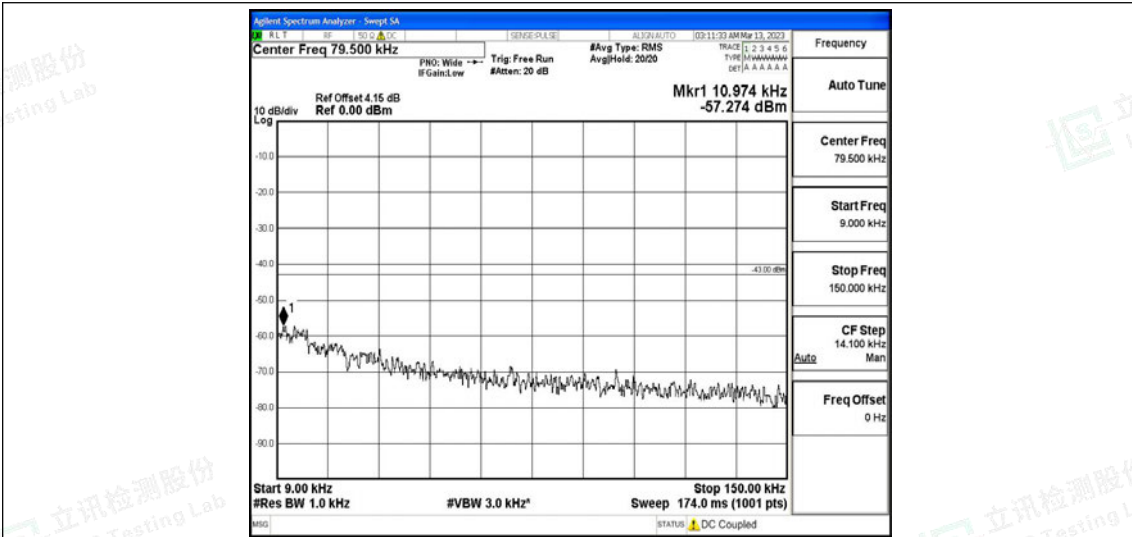

Band25-15MHz-QPSK-26615-1RB#0-Range1:0.009~0.15MHz

Band25-15MHz-QPSK-26615-1RB#0-Range2:0.15~30MHz