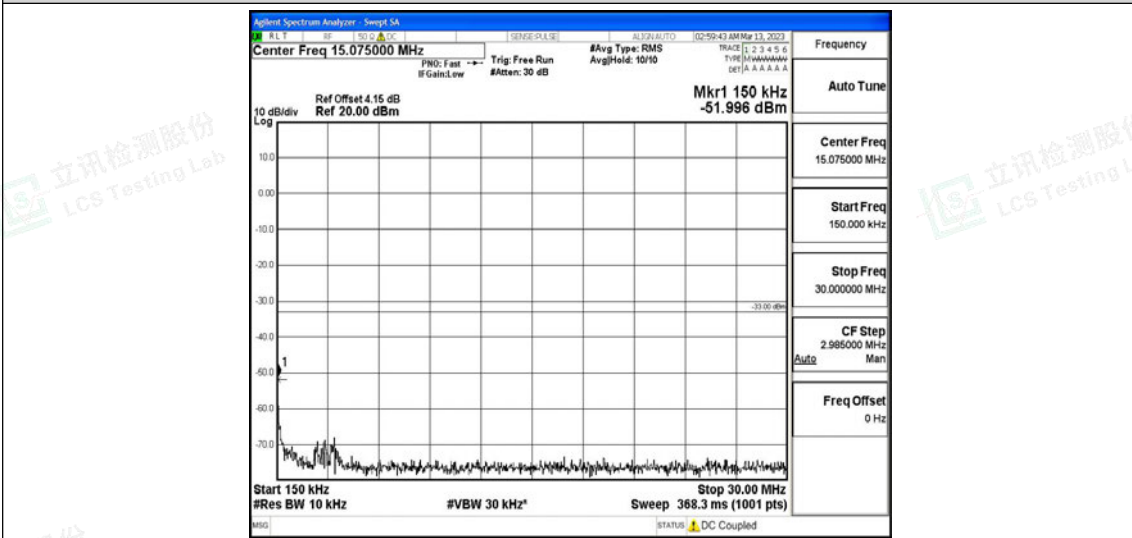

Band25-10MHz-QPSK-26090-1RB#0-Range3:30~1000MHz

Band25-10MHz-QPSK-26090-1RB#0-Range4:1000~10000MHz

Band25-10MHz-QPSK-26090-1RB#0-Range5:10000~20000MHz

Band25-10MHz-QPSK-26365-1RB#0-Range1:0.009~0.15MHz

Band25-10MHz-QPSK-26365-1RB#0-Range2:0.15~30MHz