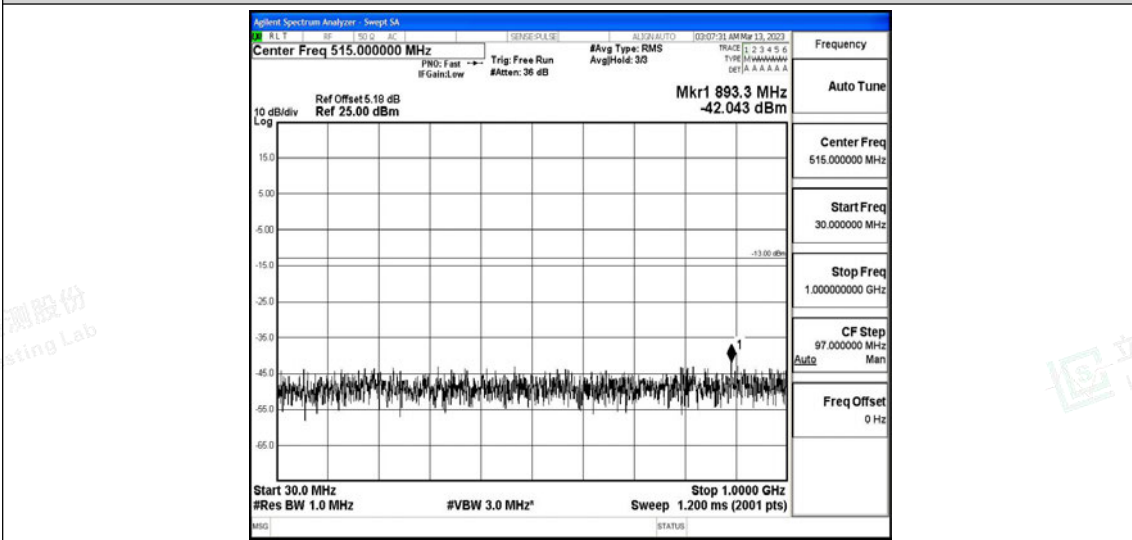

Band25-15MHz-QPSK-26115-1RB#0-Range1:0.009~0.15MHz

Band25-15MHz-QPSK-26115-1RB#0-Range2:0.15~30MHz

Band25-15MHz-QPSK-26115-1RB#0-Range3:30~1000MHz

Band25-15MHz-QPSK-26115-1RB#0-Range4:1000~10000MHz

Band25-15MHz-QPSK-26115-1RB#0-Range5:10000~20000MHz