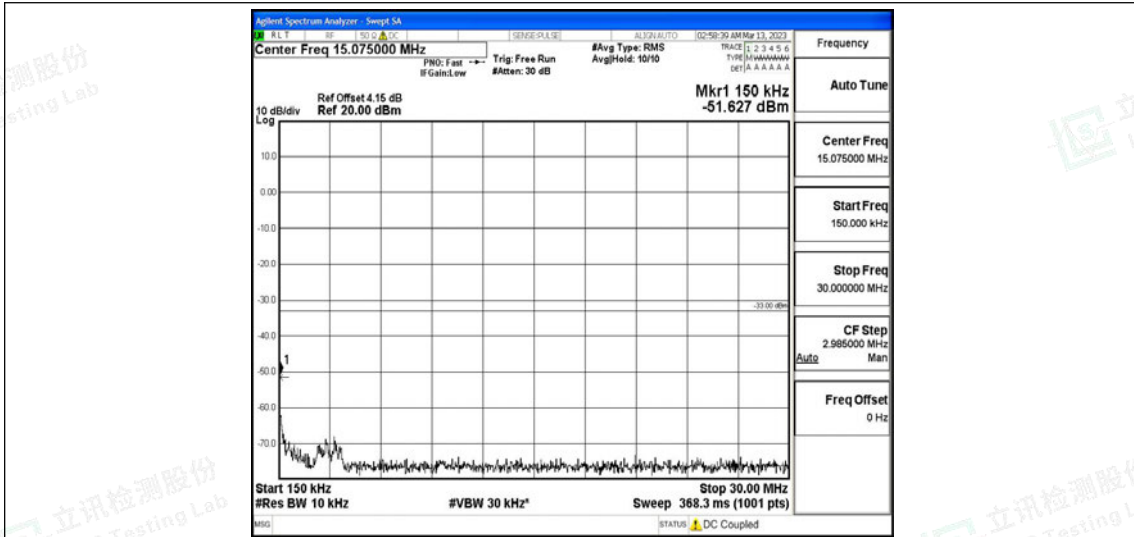

Band25-10MHz-QPSK-26640-1RB#0-Range3:30~1000MHz

Band25-10MHz-QPSK-26640-1RB#0-Range4:1000~10000MHz

Band25-10MHz-QPSK-26640-1RB#0-Range5:10000~20000MHz

Band25-10MHz-16QAM-26090-1RB#0-Range1:0.009~0.15MHz

Band25-10MHz-16QAM-26090-1RB#0-Range2:0.15~30MHz