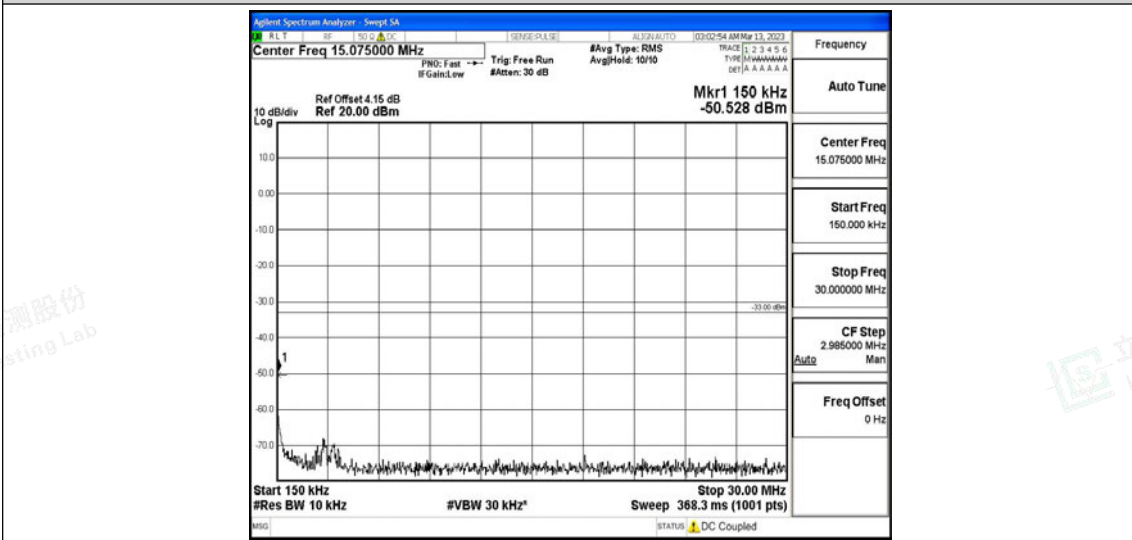

Band25-10MHz-16QAM-26640-1RB#0-Range2:0.15~30MHz

Band25-10MHz-16QAM-26640-1RB#0-Range3:30~1000MHz