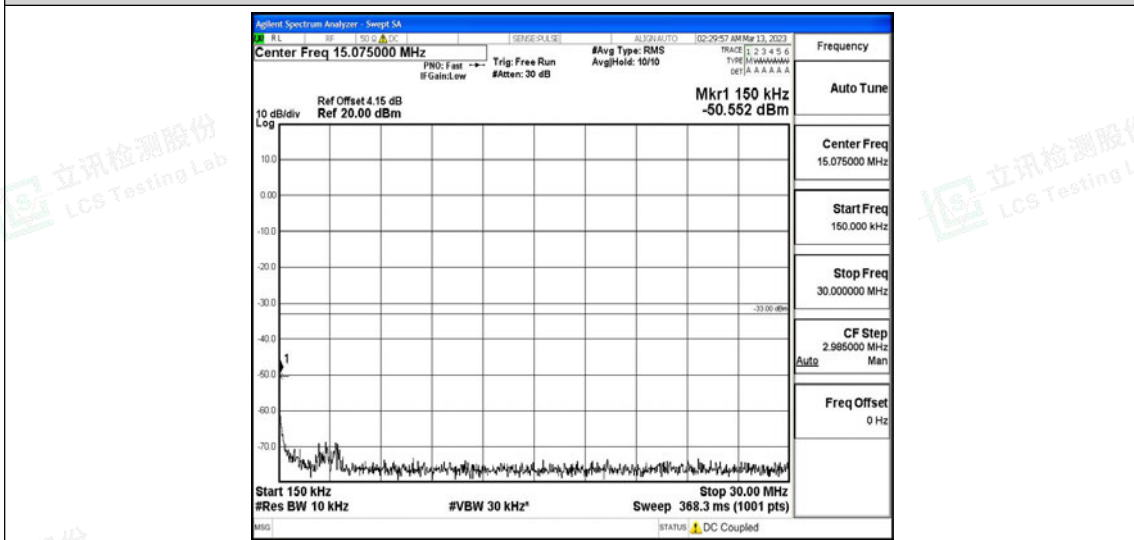

Band25-1.4MHz-16QAM-26365-1RB#0-Range1:0.009~0.15MHz

Band25-1.4MHz-16QAM-26365-1RB#0-Range2:0.15~30MHz

Band25-1.4MHz-16QAM-26365-1RB#0-Range3:30~1000MHz

Band25-1.4MHz-16QAM-26365-1RB#0-Range4:1000~10000MHz