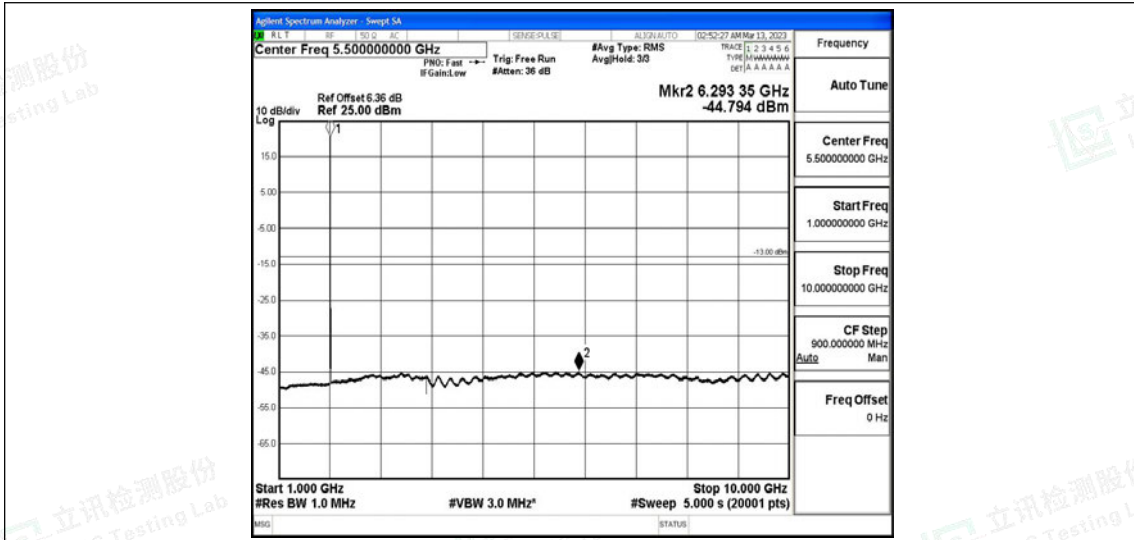

Band25-5MHz-QPSK-26665-1RB#0-Range4:1000~10000MHz

Band25-5MHz-QPSK-26665-1RB#0-Range5:10000~20000MHz