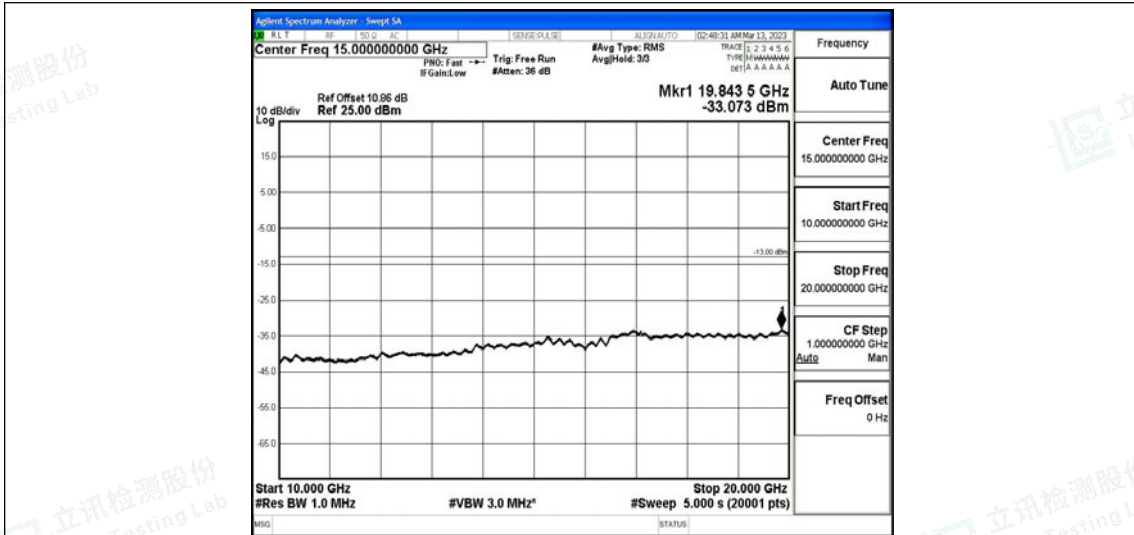

Band25-5MHz-QPSK-26065-1RB#0-Range3:30~1000MHz

Band25-5MHz-QPSK-26065-1RB#0-Range4:1000~10000MHz

Band25-5MHz-QPSK-26065-1RB#0-Range5:10000~20000MHz

Band25-5MHz-QPSK-26365-1RB#0-Range1:0.009~0.15MHz

Band25-5MHz-QPSK-26365-1RB#0-Range2:0.15~30MHz