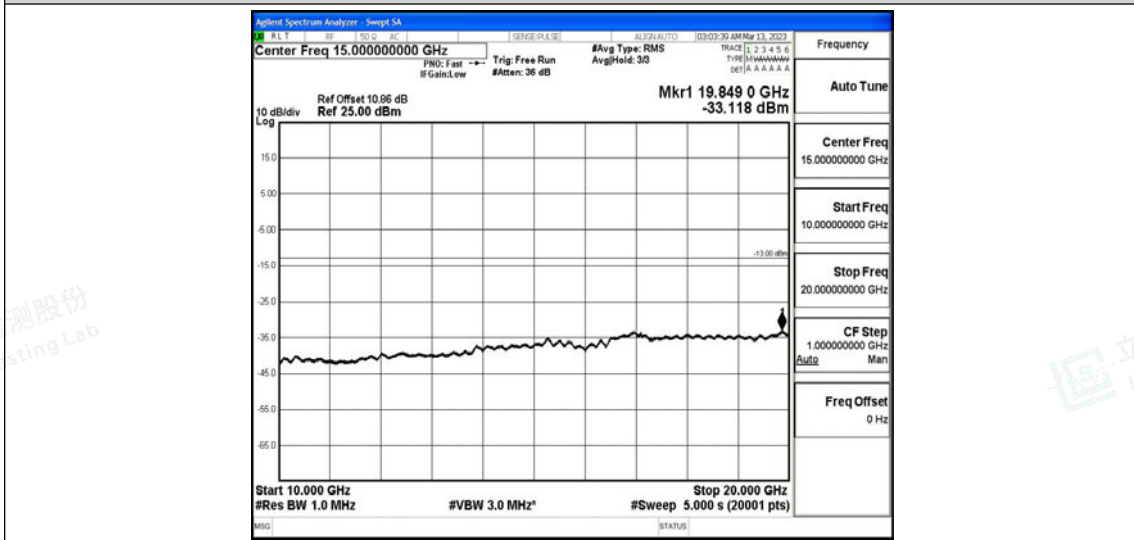

Band25-10MHz-16QAM-26640-1RB#0-Range1: 0.009~0.15MHz

Band25-10MHz-16QAM-26640-1RB#0-Range2:0.15~30MHz

Band25-10MHz-16QAM-26640-1RB#0-Range3:30~1000MHz

Band25-10MHz-16QAM-26640-1RB#0-Range4:1000~10000MHz

Band25-10MHz-16QAM-26640-1RB#0-Range5:10000~20000MHz