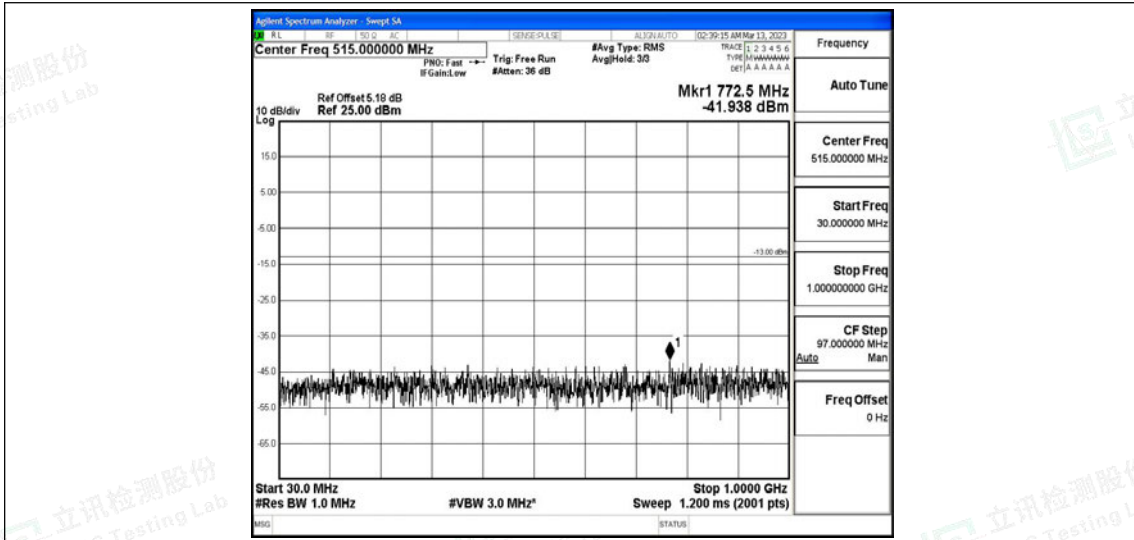

Band25-3MHz-QPSK-26365-1RB#0-Range3:30~1000MHz

Band25-3MHz-QPSK-26365-1RB#0-Range4:1000~10000MHz