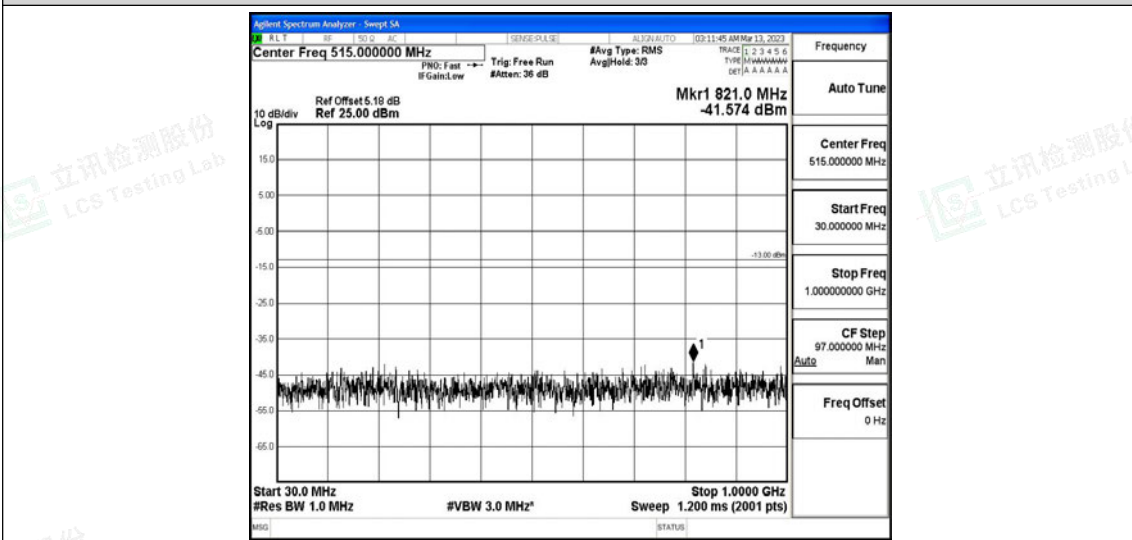

Band25-15MHz-QPSK-26615-1RB#0-Range1:0.009~0.15MHz

Band25-15MHz-QPSK-26615-1RB#0-Range2:0.15~30MHz

Band25-15MHz-QPSK-26615-1RB#0-Range3:30~1000MHz

Band25-15MHz-QPSK-26615-1RB#0-Range4:1000~10000MHz

Band25-15MHz-QPSK-26615-1RB#0-Range5:10000~20000MHz