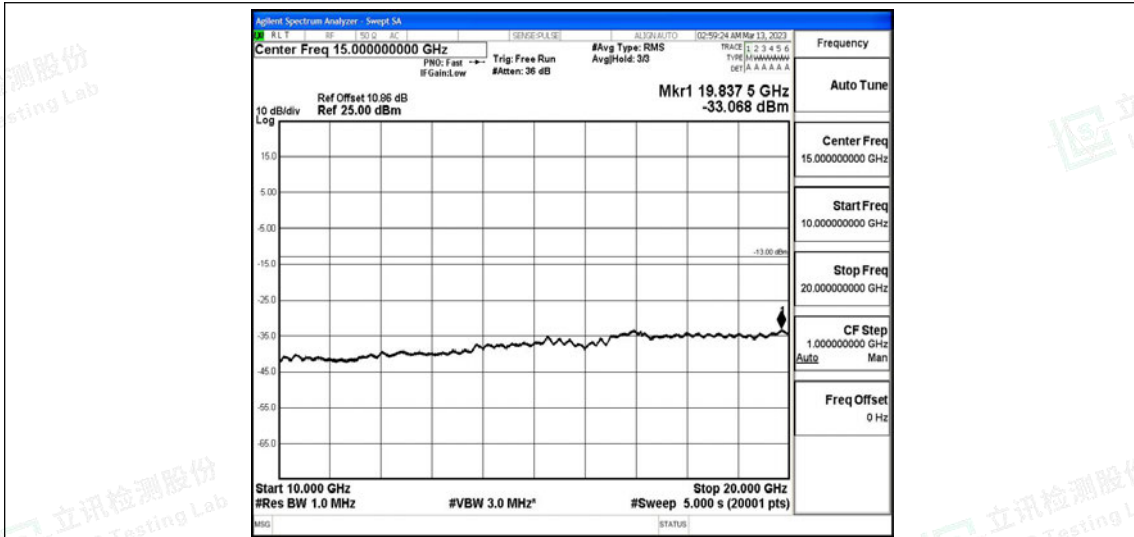

Band25-10MHz-16QAM-26090-1RB#0-Range3:30~1000MHz

Band25-10MHz-16QAM-26090-1RB#0-Range4:1000~10000MHz

Band25-10MHz-16QAM-26090-1RB#0-Range5:10000~20000MHz

Band25-10MHz-16QAM-26365-1RB#0-Range1:0.009~0.15MHz