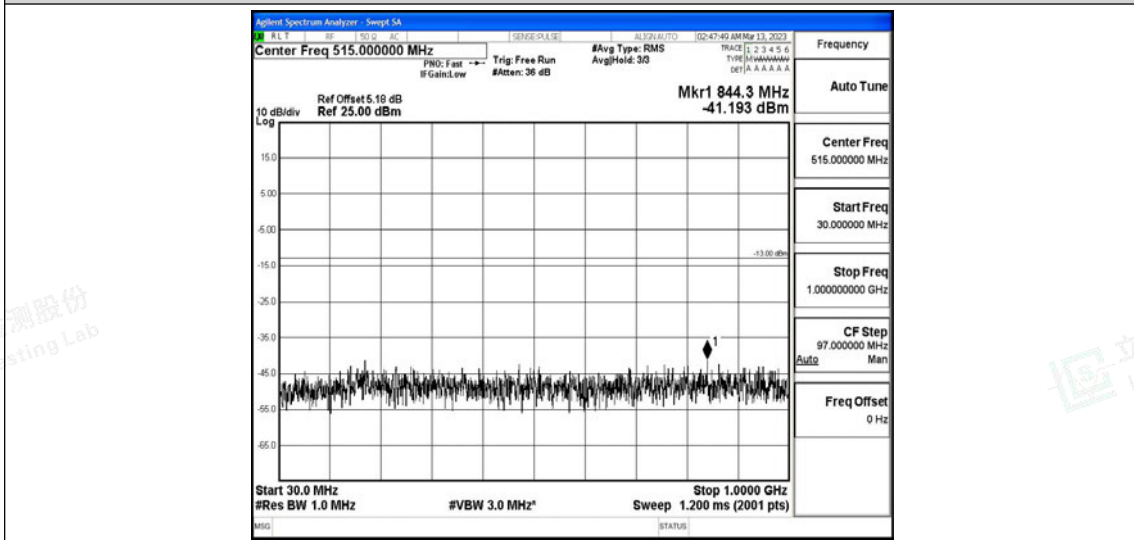

Band25-5MHz-QPSK-26065-1RB#0-Range3:30~1000MHz

Band25-5MHz-QPSK-26065-1RB#0-Range4:1000~10000MHz