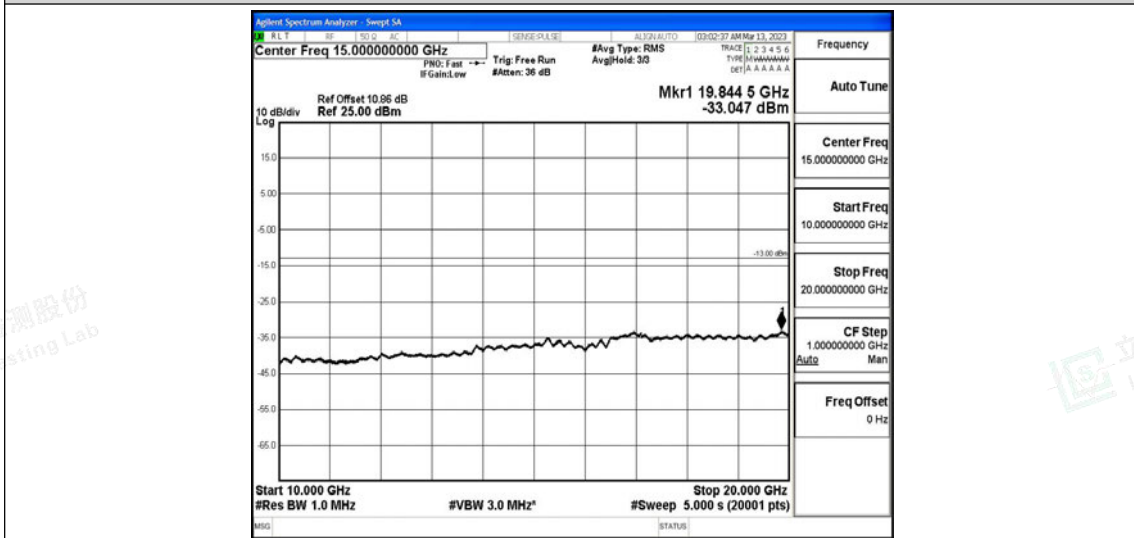

Band25-10MHz-QPSK-26640-1RB#0-Range3:30~1000MHz

Band25-10MHz-QPSK-26640-1RB#0-Range4:1000~10000MHz

Band25-10MHz-QPSK-26640-1RB#0-Range5:10000~20000MHz

Band25-10MHz-16QAM-26090-1RB#0-Range1:0.009~0.15MHz

Band25-10MHz-16QAM-26090-1RB#0-Range2:0.15~30MHz