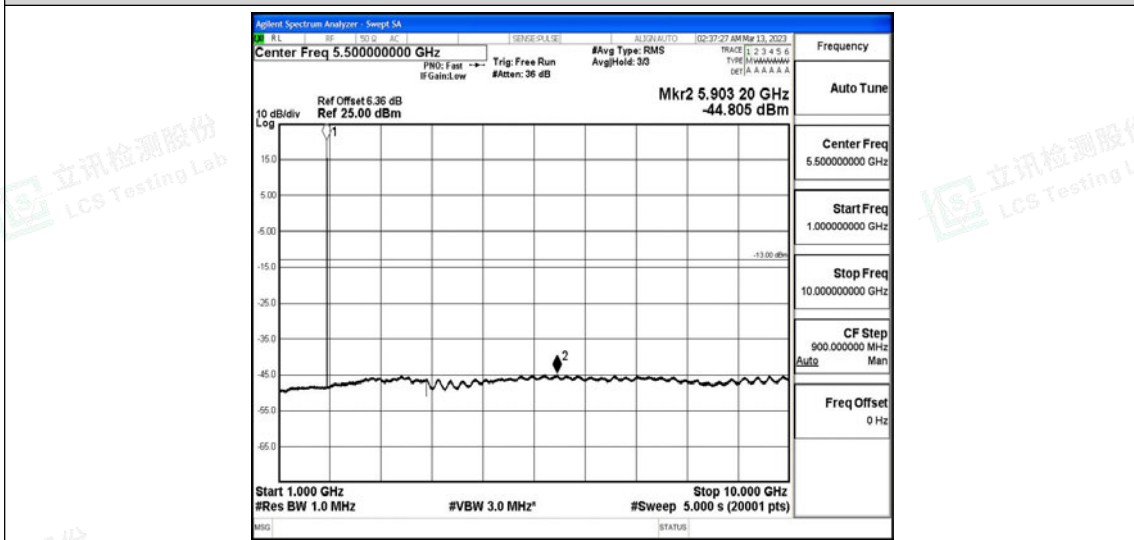

Band25-3MHz-QPSK-26055-1RB#0-Range4:1000~10000MHz

Band25-3MHz-QPSK-26055-1RB#0-Range5:10000~20000MHz