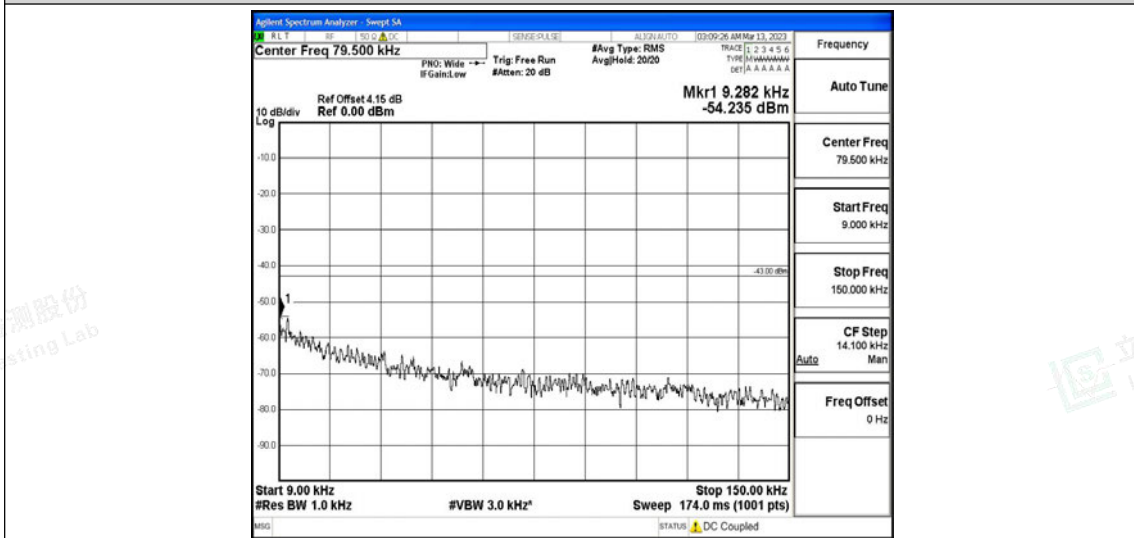

Band25-15MHz-QPSK-26365-1RB#0-Range1:0.009~0.15MHz

Band25-15MHz-QPSK-26365-1RB#0-Range2:0.15~30MHz