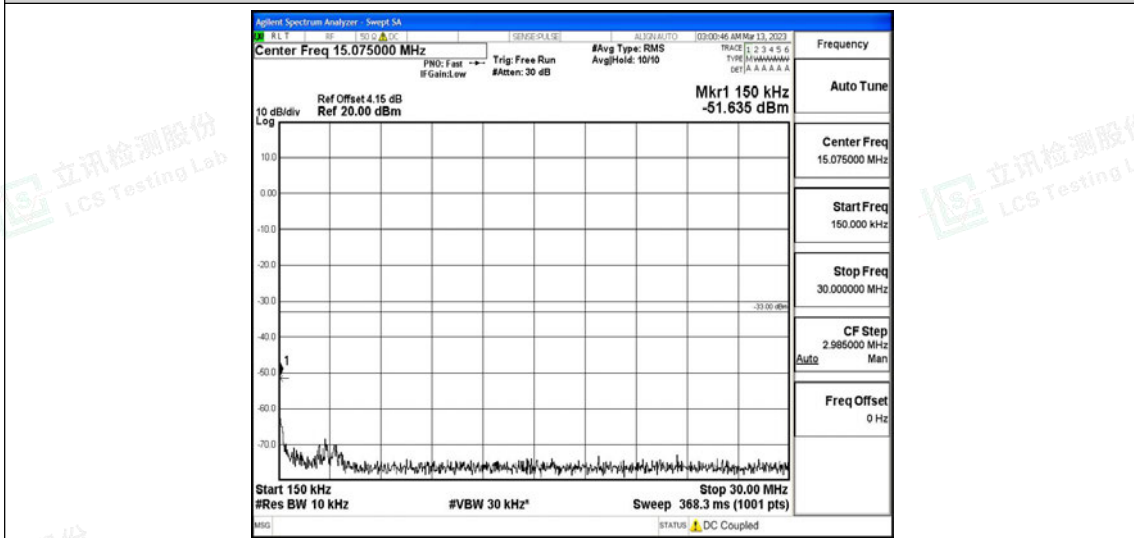

Band25-10MHz-16QAM-26365-1RB#0-Range2:0.15~30MHz

Band25-10MHz-16QAM-26365-1RB#0-Range3:30~1000MHz