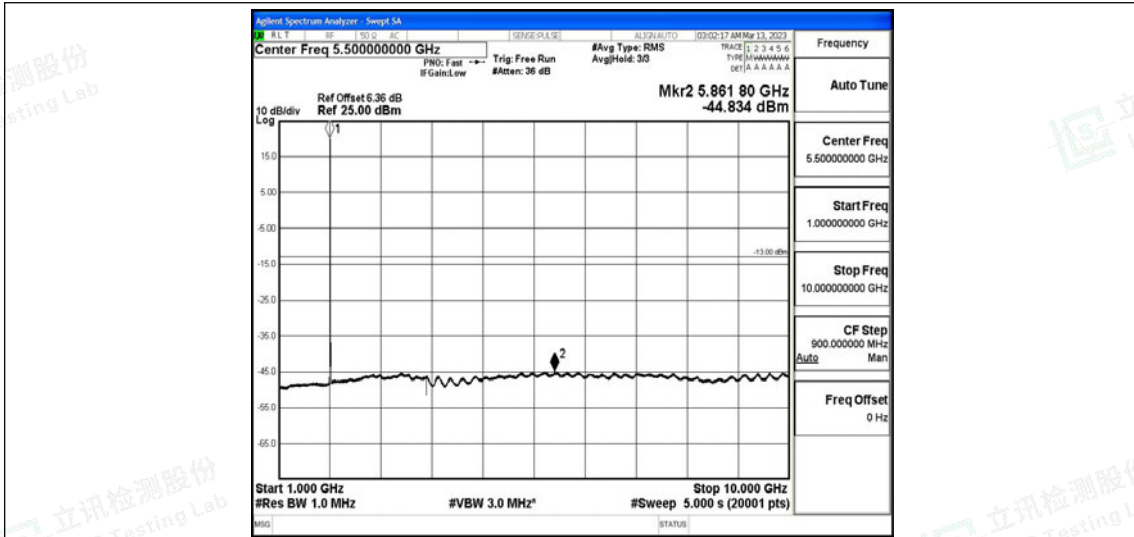

Band25-10MHz-QPSK-26640-1RB#0-Range4:1000~10000MHz

Band25-10MHz-QPSK-26640-1RB#0-Range5:10000~20000MHz