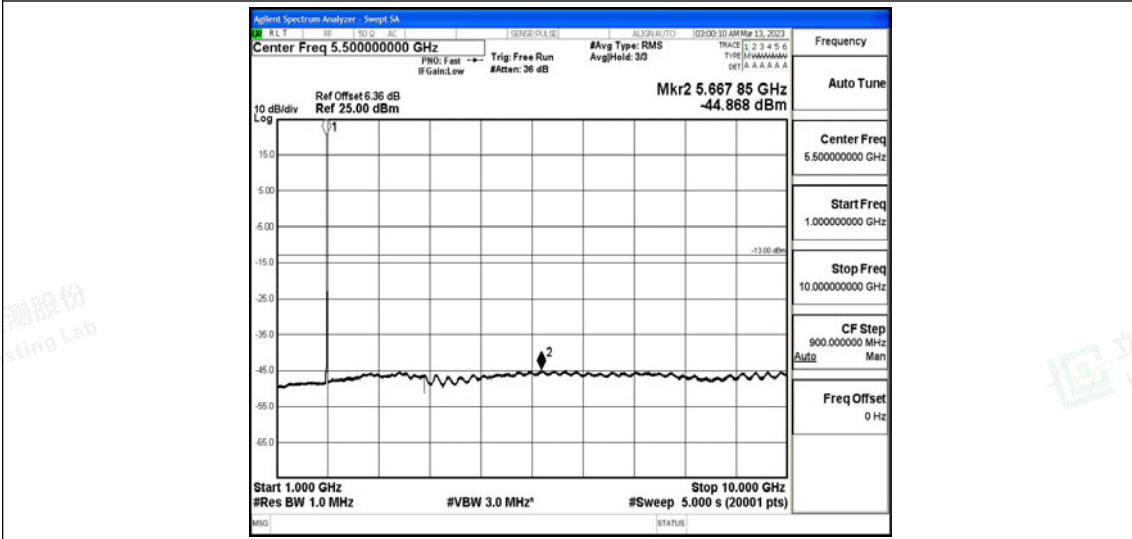

Band25-10MHz-QPSK-26365-1RB#0-Range4:1000~10000MHz

Band25-10MHz-QPSK-26365-1RB#0-Range5:10000~20000MHz