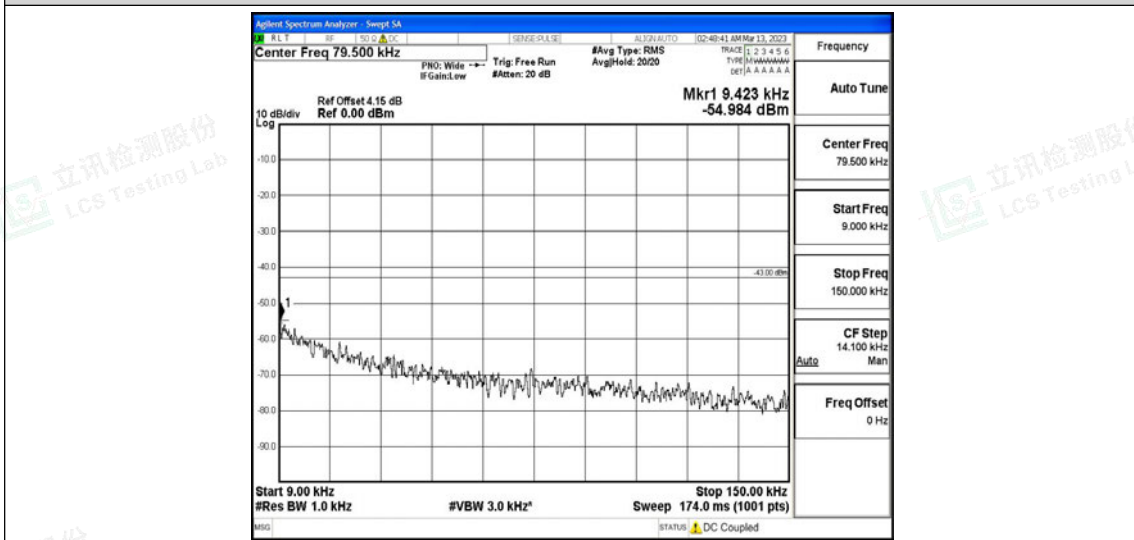

Band25-5MHz-QPSK-26665-1RB#0-Range3:30~1000MHz

Band25-5MHz-QPSK-26665-1RB#0-Range4:1000~10000MHz

Band25-5MHz-QPSK-26665-1RB#0-Range5:10000~20000MHz

Band25-5MHz-16QAM-26065-1RB#0-Range1:0.009~0.15MHz

Band25-5MHz-16QAM-26065-1RB#0-Range2:0.15~30MHz