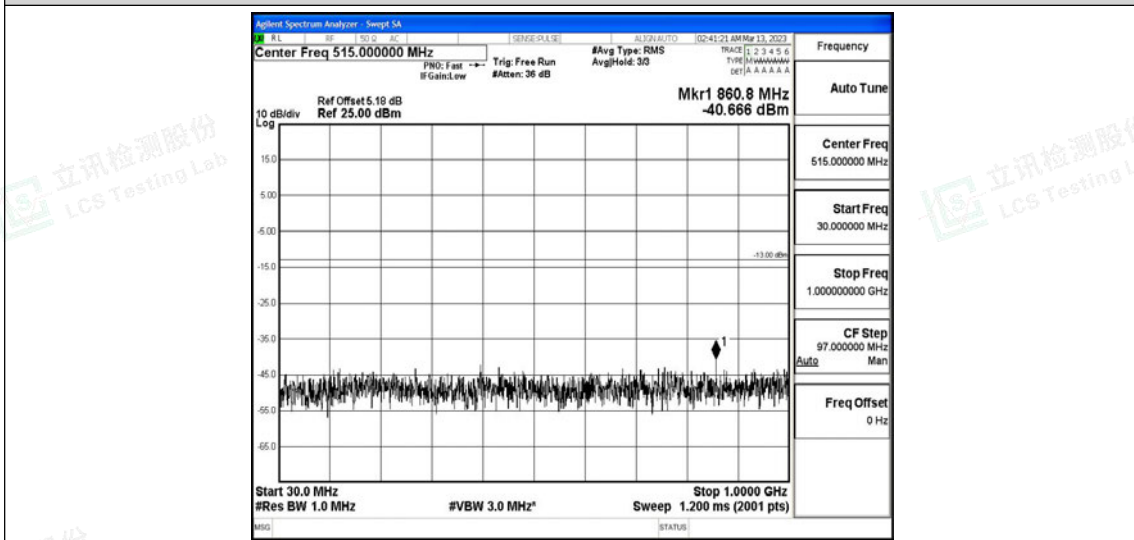

Band25-3MHz-QPSK-26675-1RB#0-Range3:30~1000MHz

Band25-3MHz-QPSK-26675-1RB#0-Range4:1000~10000MHz