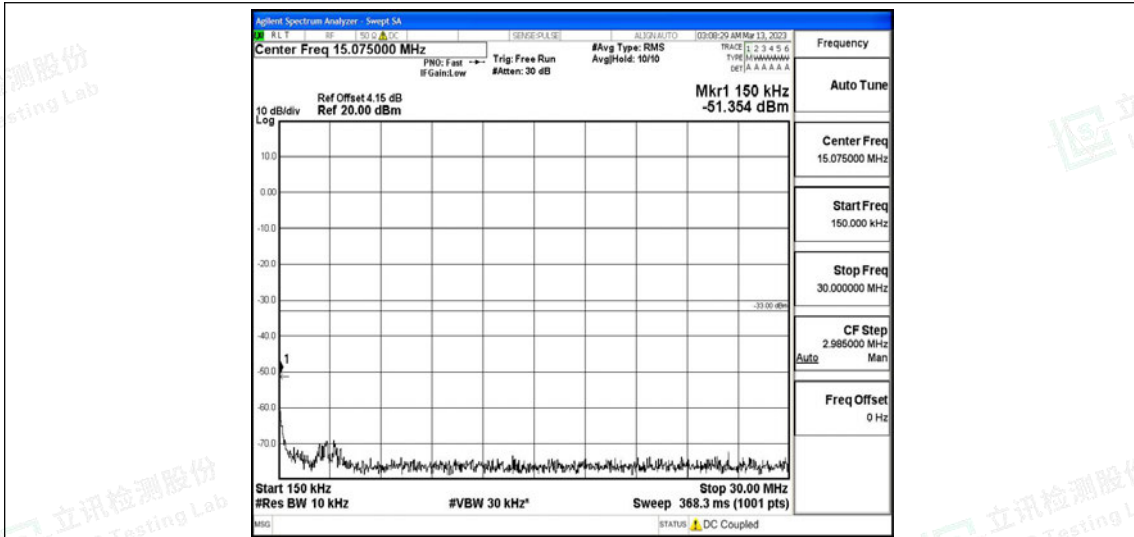

Band25-15MHz-16QAM-26115-1RB#0-Range2:0.15~30MHz

Band25-15MHz-16QAM-26115-1RB#0-Range3:30~1000MHz