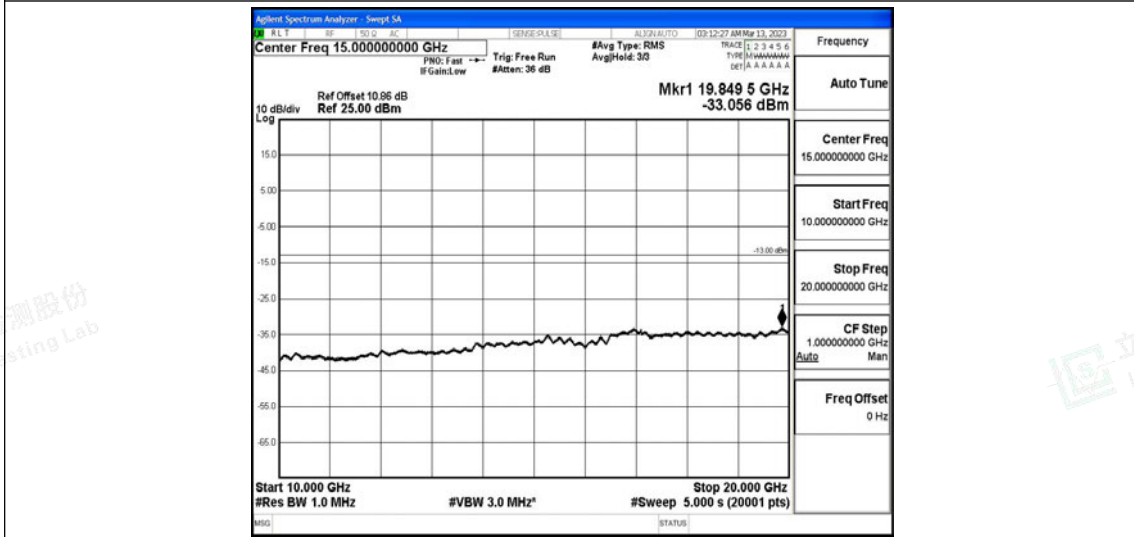

Band25-15MHz-QPSK-26615-1RB#0-Range1:0.009~0.15MHz

Band25-15MHz-QPSK-26615-1RB#0-Range2:0.15~30MHz

Band25-15MHz-QPSK-26615-1RB#0-Range3:30~1000MHz

Band25-15MHz-QPSK-26615-1RB#0-Range4:1000~10000MHz

Band25-15MHz-QPSK-26615-1RB#0-Range5:10000~20000MHz