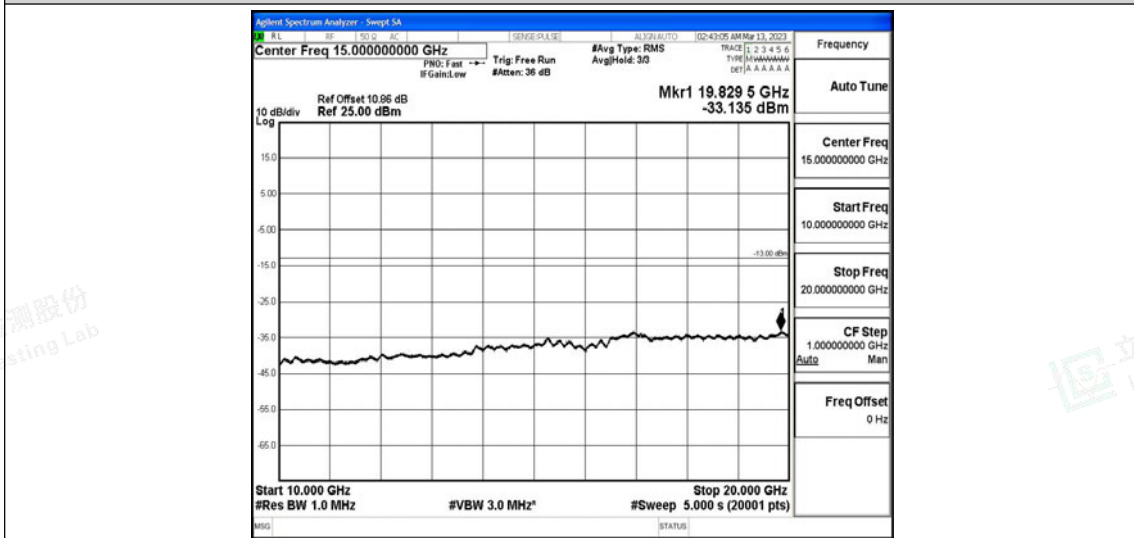

Band25-3MHz-16QAM-26675-1RB#0-Range3:30~1000MHz

Band25-3MHz-16QAM-26675-1RB#0-Range4:1000~10000MHz

Band25-3MHz-16QAM-26675-1RB#0-Range5:10000~20000MHz

Band25-5MHz-QPSK-26065-1RB#0-Range1:0.009~0.15MHz

Band25-5MHz-QPSK-26065-1RB#0-Range2:0.15~30MHz