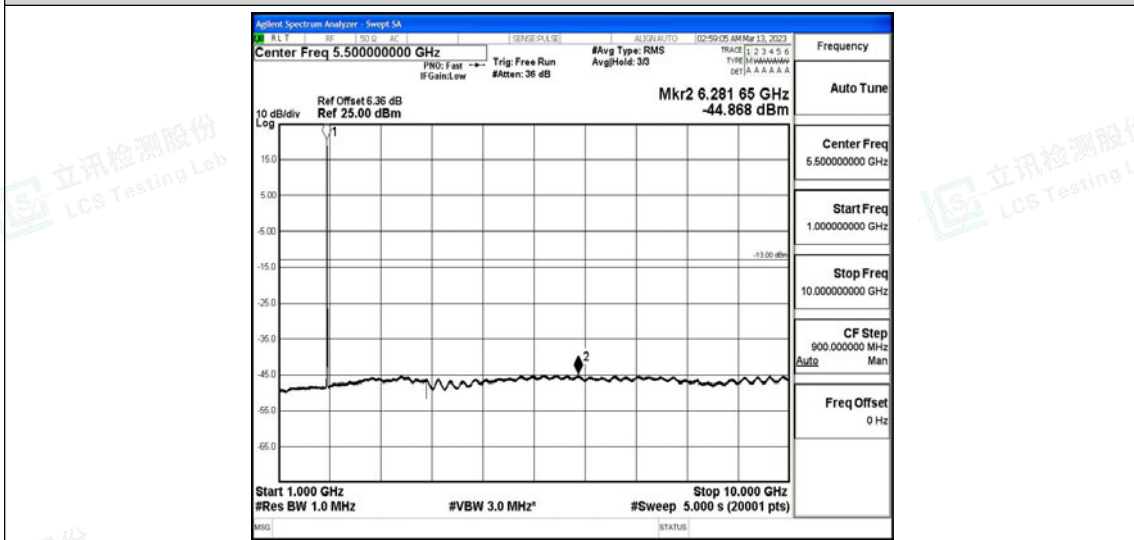

Band25-10MHz-16QAM-26090-1RB#0-Range4:1000~10000MHz

Band25-10MHz-16QAM-26090-1RB#0-Range5:10000~20000MHz