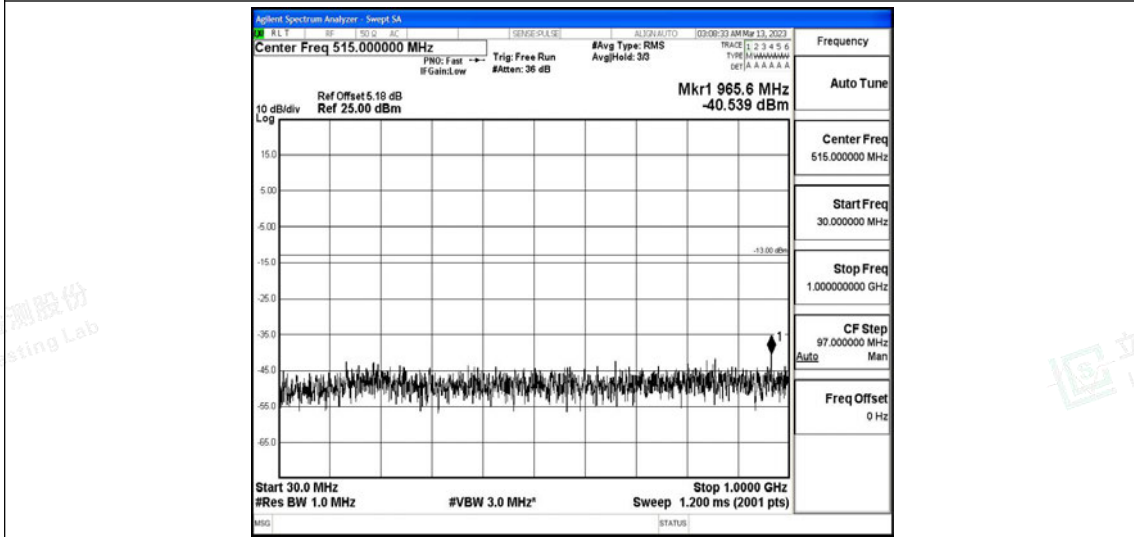

Band25-15MHz-16QAM-26115-1RB#0-Range1:0.009~0.15MHz

Band25-15MHz-16QAM-26115-1RB#0-Range2:0.15~30MHz

Band25-15MHz-16QAM-26115-1RB#0-Range3:30~1000MHz

Band25-15MHz-16QAM-26115-1RB#0-Range4:1000~10000MHz

Band25-15MHz-16QAM-26115-1RB#0-Range5:10000~20000MHz