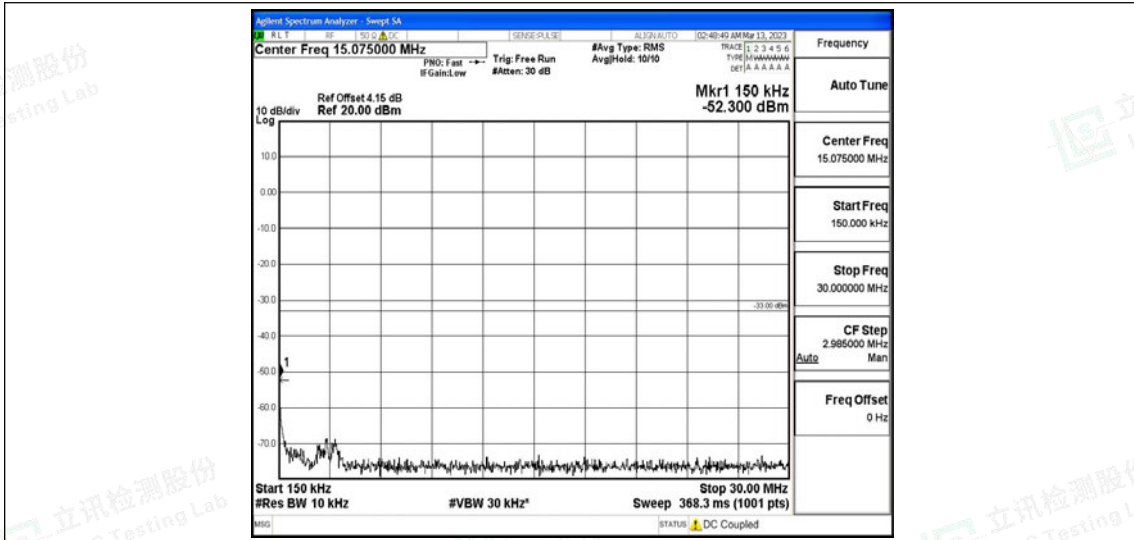

Band25-5MHz-QPSK-26665-1RB#0-Range3:30~1000MHz

Band25-5MHz-QPSK-26665-1RB#0-Range4:1000~10000MHz

Band25-5MHz-QPSK-26665-1RB#0-Range5:10000~20000MHz

Band25-5MHz-16QAM-26065-1RB#0-Range1:0.009~0.15MHz

Band25-5MHz-16QAM-26065-1RB#0-Range2:0.15~30MHz