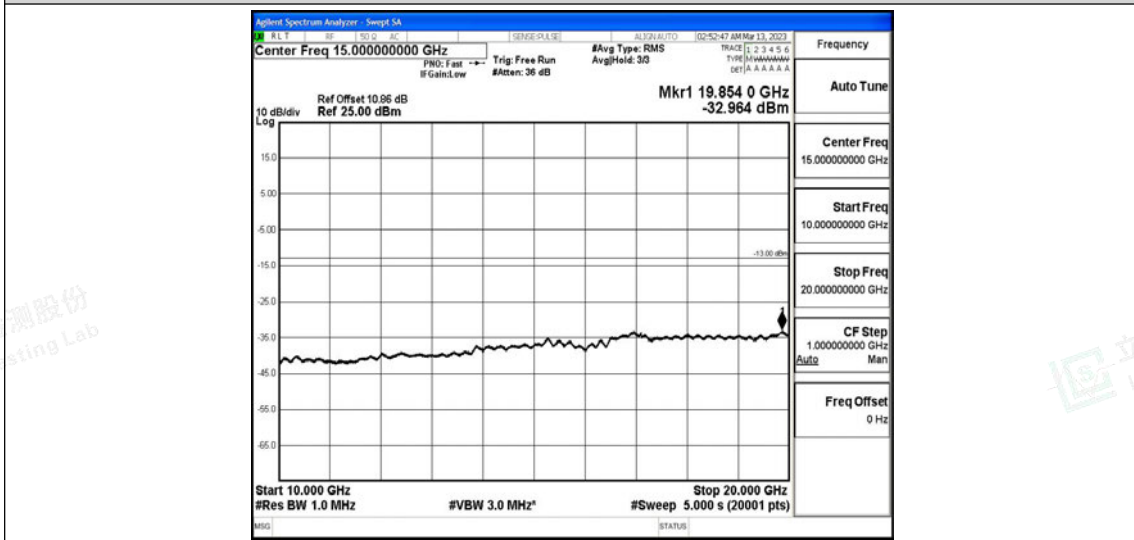

Band25-5MHz-QPSK-26665-1RB#0-Range3:30~1000MHz

Band25-5MHz-QPSK-26665-1RB#0-Range4:1000~10000MHz

Band25-5MHz-QPSK-26665-1RB#0-Range5:10000~20000MHz

Band25-5MHz-16QAM-26065-1RB#0-Range1:0.009~0.15MHz

Band25-5MHz-16QAM-26065-1RB#0-Range2:0.15~30MHz