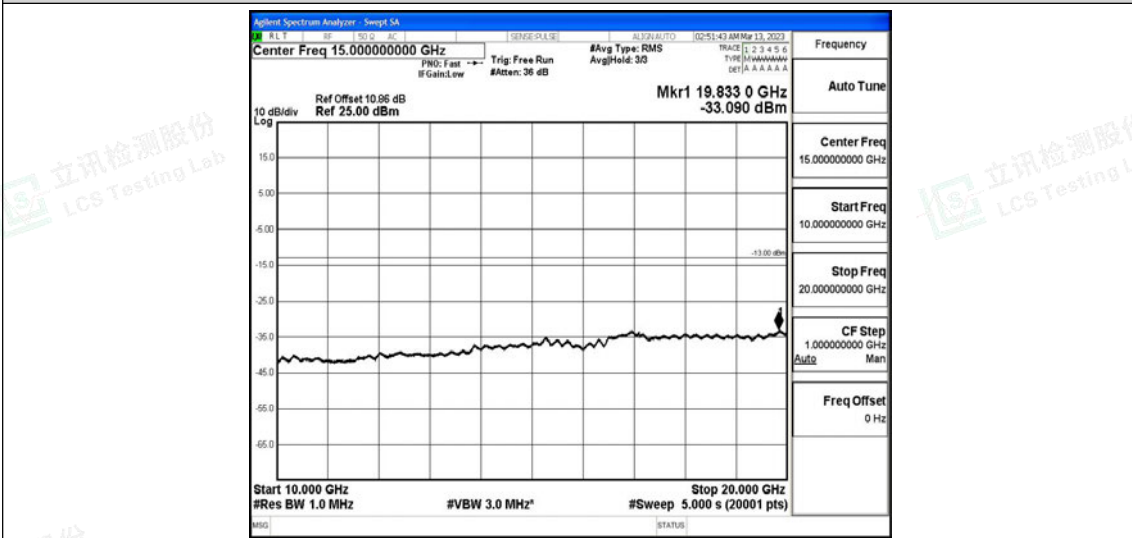

Band25-5MHz-16QAM-26365-1RB#0-Range3:30~1000MHz

Band25-5MHz-16QAM-26365-1RB#0-Range4:1000~10000MHz

Band25-5MHz-16QAM-26365-1RB#0-Range5:10000~20000MHz

Band25-5MHz-16QAM-26665-1RB#0-Range1:0.009~0.15MHz

Band25-5MHz-16QAM-26665-1RB#0-Range2:0.15~30MHz