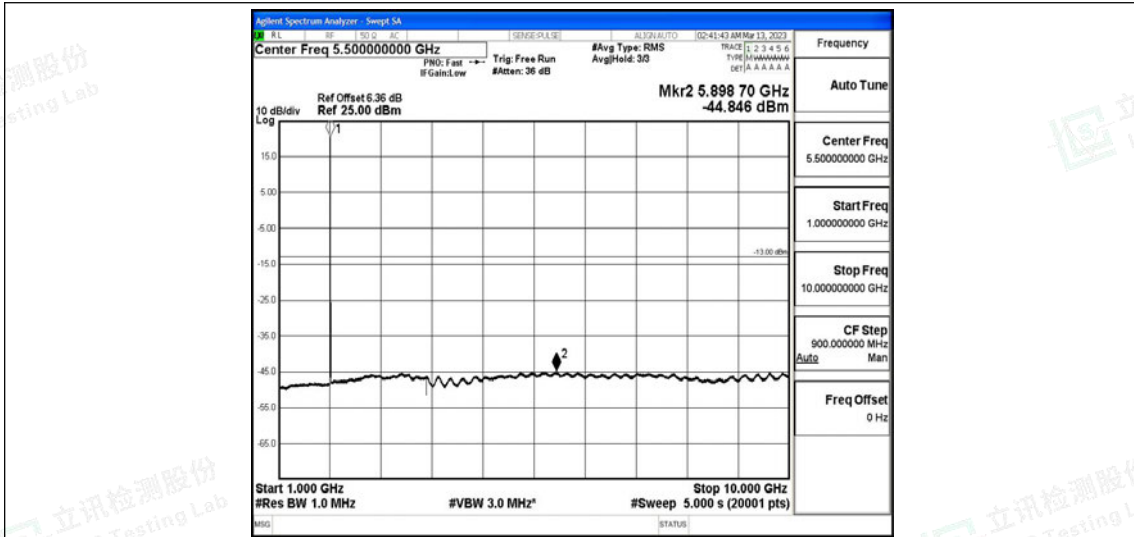

Band25-3MHz-QPSK-26675-1RB#0-Range4:1000~10000MHz

Band25-3MHz-QPSK-26675-1RB#0-Range5:10000~20000MHz