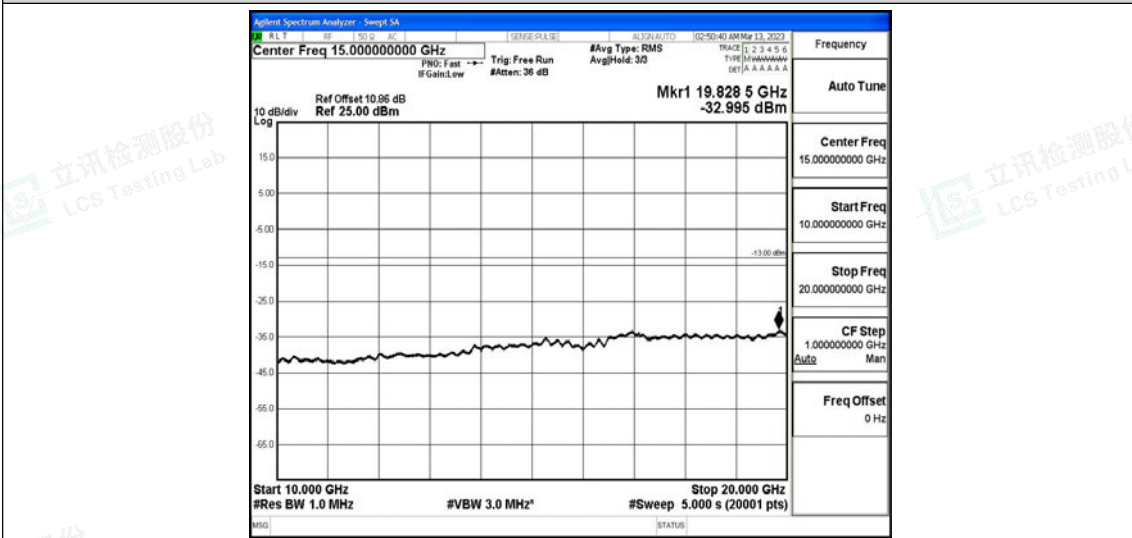

Band25-5MHz-QPSK-26365-1RB#0-Range3:30~1000MHz

Band25-5MHz-QPSK-26365-1RB#0-Range4:1000~10000MHz

Band25-5MHz-QPSK-26365-1RB#0-Range5:10000~20000MHz

Band25-5MHz-QPSK-26665-1RB#0-Range1:0.009~0.15MHz

Band25-5MHz-QPSK-26665-1RB#0-Range2:0.15~30MHz