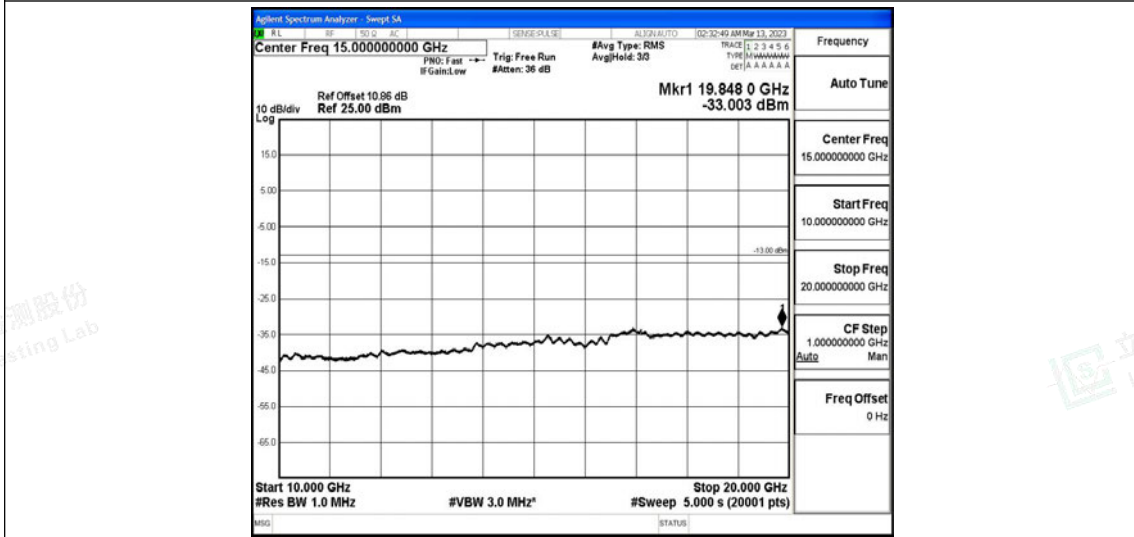

Band25-1.4MHz-16QAM-26683-1RB#0-Range5:10000~20000MHz

Band25-3MHz-QPSK-26055-1RB#0-Range1:0.009~0.15MHz