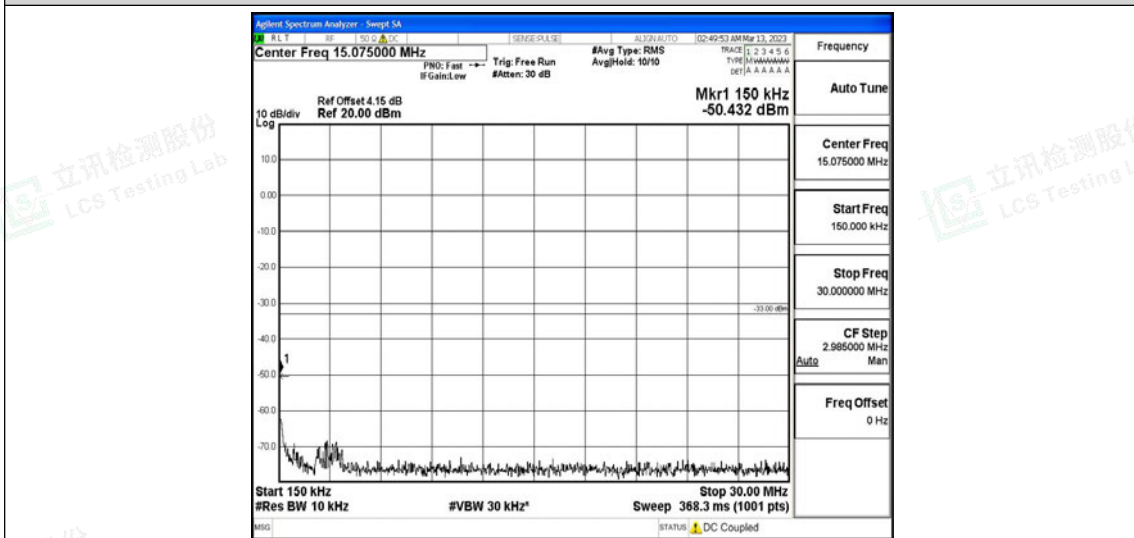

Band25-5MHz-QPSK-26065-1RB#0-Range3:30~1000MHz

Band25-5MHz-QPSK-26065-1RB#0-Range4:1000~10000MHz

Band25-5MHz-QPSK-26065-1RB#0-Range5:10000~20000MHz

Band25-5MHz-QPSK-26365-1RB#0-Range1:0.009~0.15MHz

Band25-5MHz-QPSK-26365-1RB#0-Range2:0.15~30MHz