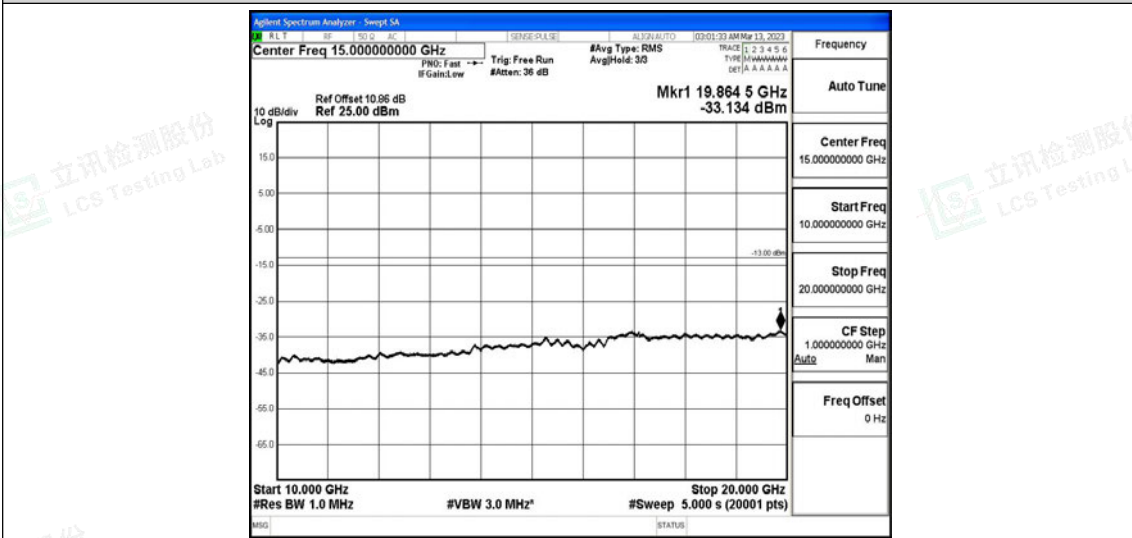

Band25-10MHz-16QAM-26365-1RB#0-Range2:0.15~30MHz

Band25-10MHz-16QAM-26365-1RB#0-Range3:30~1000MHz

Band25-10MHz-16QAM-26365-1RB#0-Range4: 1000~10000MHz

Band25-10MHz-16QAM-26365-1RB#0-Range5: 10000~20000MHz