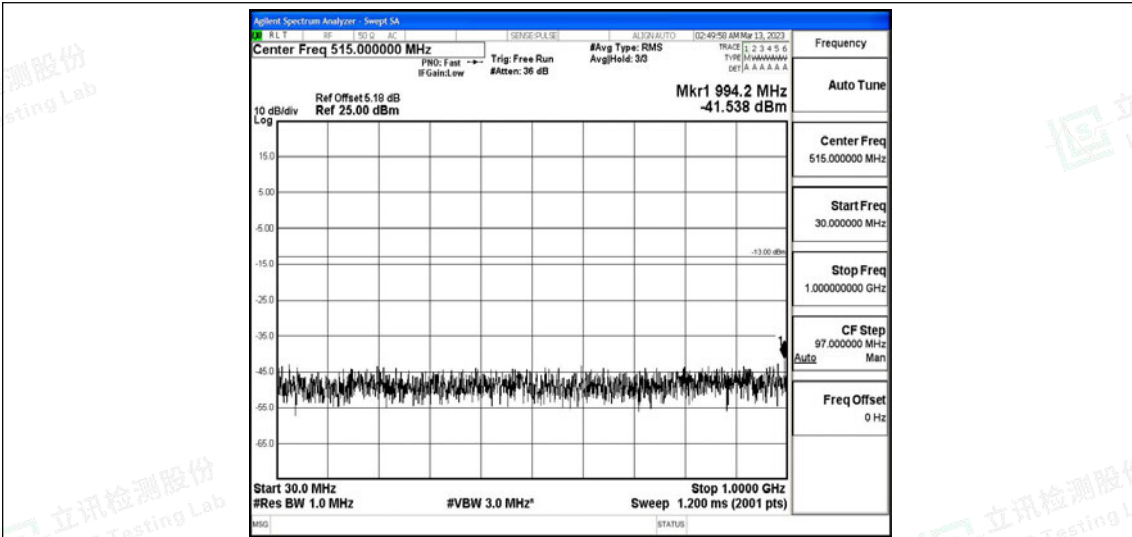

Band25-5MHz-QPSK-26365-1RB#0-Range3:30~1000MHz

Band25-5MHz-QPSK-26365-1RB#0-Range4:1000~10000MHz