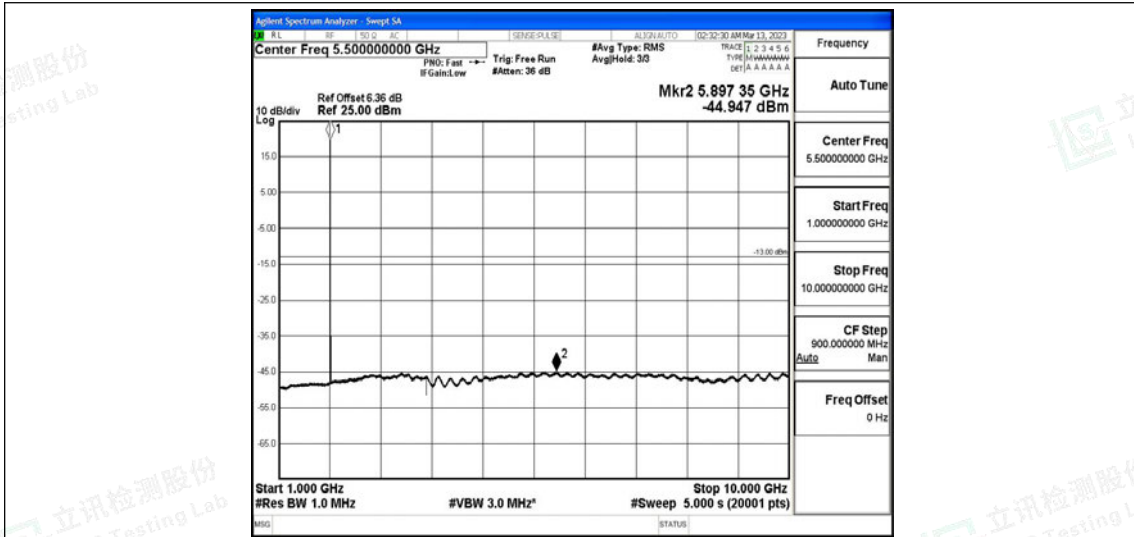

Band25-1.4MHz-16QAM-26683-1RB#0-Range4:1000~10000MHz

Band25-1.4MHz-16QAM-26683-1RB#0-Range5:10000~20000MHz