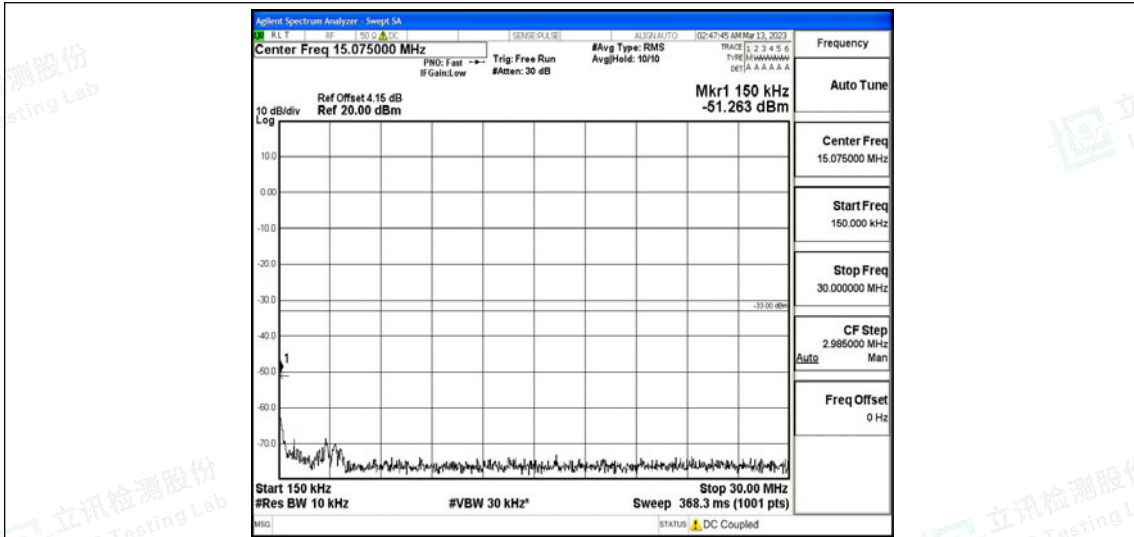

Band25-3MHz-16QAM-26675-1RB#0-Range3:30~1000MHz

Band25-3MHz-16QAM-26675-1RB#0-Range4:1000~10000MHz

Band25-3MHz-16QAM-26675-1RB#0-Range5:10000~20000MHz

Band25-5MHz-QPSK-26065-1RB#0-Range1:0.009~0.15MHz

Band25-5MHz-QPSK-26065-1RB#0-Range2:0.15~30MHz