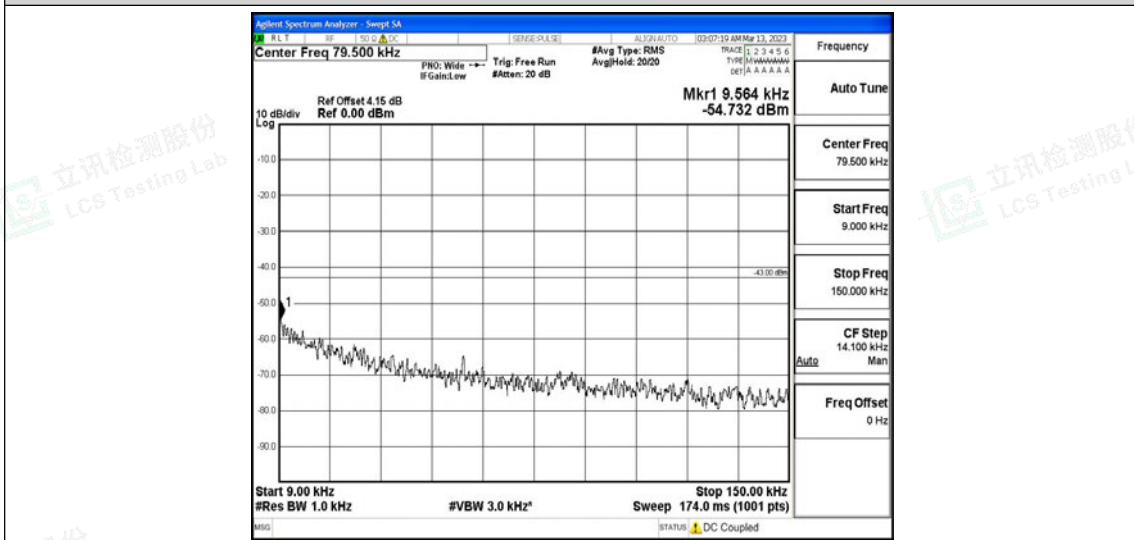

Band25-15MHz-QPSK-26115-1RB#0-Range1:0.009~0.15MHz

Band25-15MHz-QPSK-26115-1RB#0-Range2:0.15~30MHz