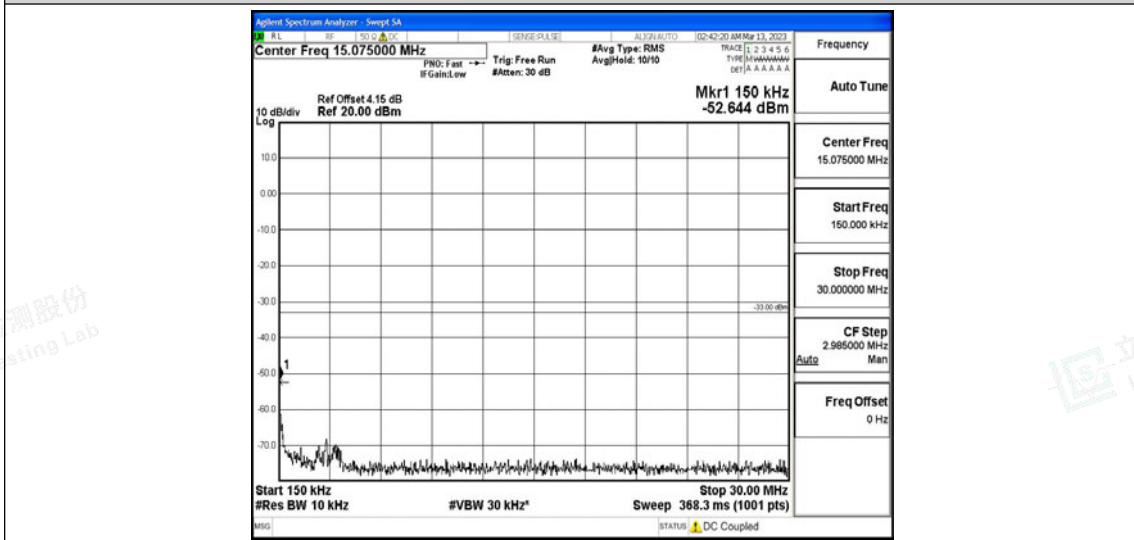

Band25-3MHz-16QAM-26365-1RB#0-Range3:30~1000MHz

Band25-3MHz-16QAM-26365-1RB#0-Range4:1000~10000MHz

Band25-3MHz-16QAM-26365-1RB#0-Range5:10000~20000MHz

Band25-3MHz-16QAM-26675-1RB#0-Range1:0.009~0.15MHz

Band25-3MHz-16QAM-26675-1RB#0-Range2:0.15~30MHz