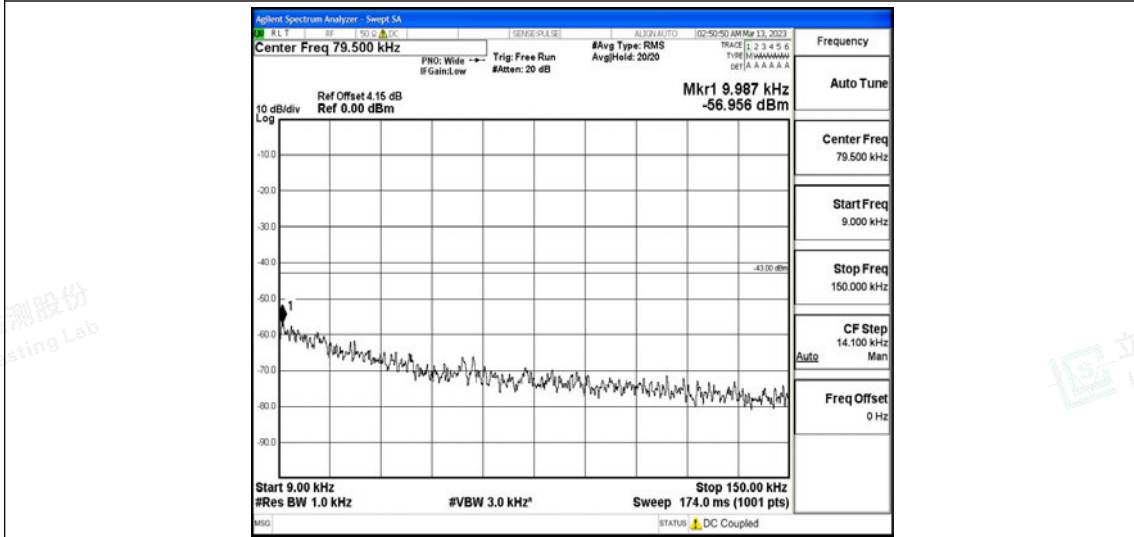

Band25-5MHz-16QAM-26065-1RB#0-Range3:30~1000MHz

Band25-5MHz-16QAM-26065-1RB#0-Range4:1000~10000MHz

Band25-5MHz-16QAM-26065-1RB#0-Range5:10000~20000MHz

Band25-5MHz-16QAM-26365-1RB#0-Range1:0.009~0.15MHz

Band25-5MHz-16QAM-26365-1RB#0-Range2:0.15~30MHz