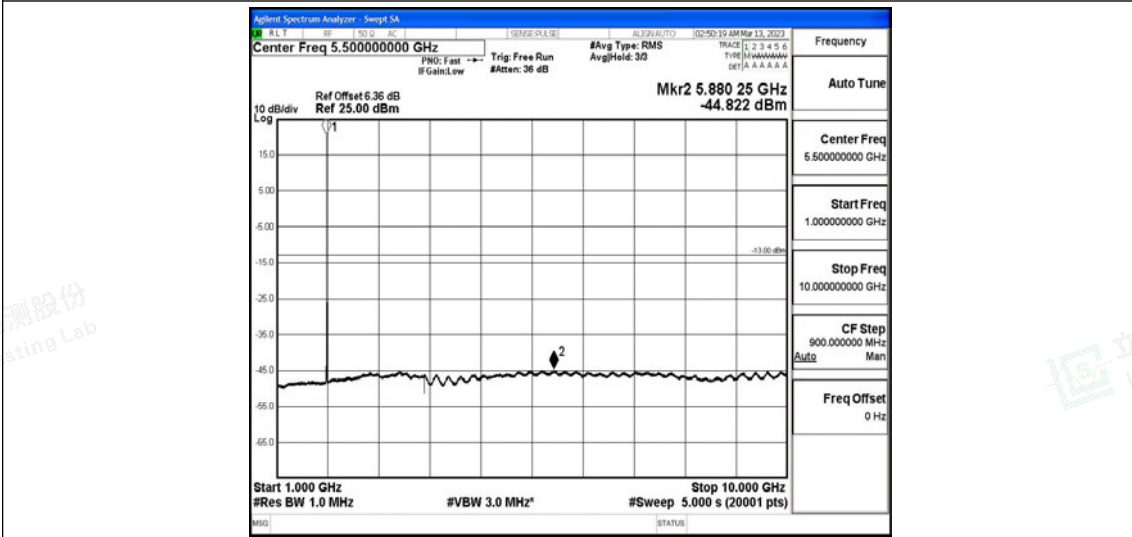

Band25-5MHz-QPSK-26365-1RB#0-Range4:1000~10000MHz

Band25-5MHz-QPSK-26365-1RB#0-Range5:10000~20000MHz