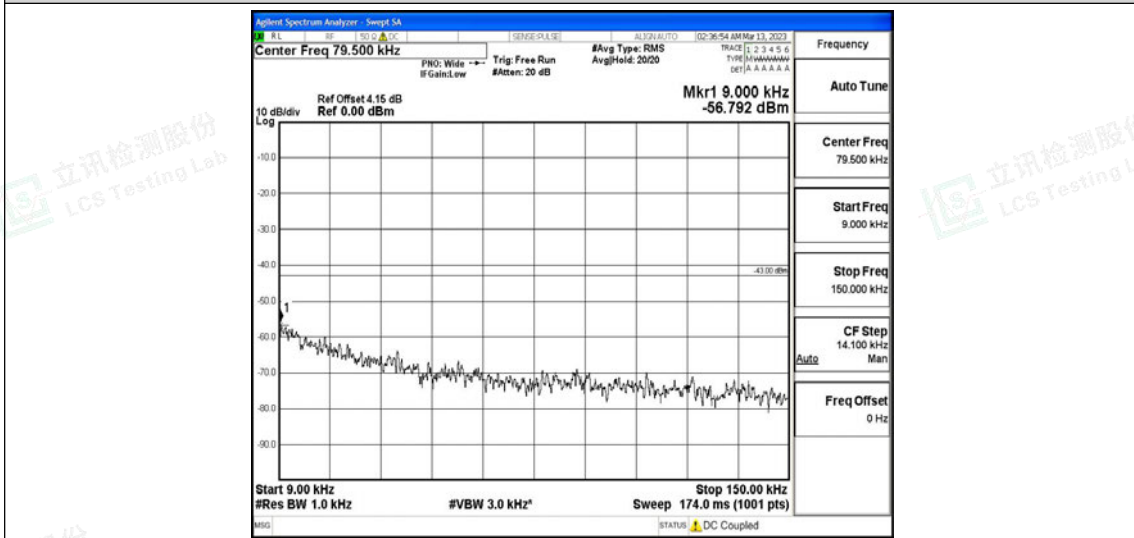

Band25-1.4MHz-16QAM-26683-1RB#0-Range4:1000~10000MHz

Band25-1.4MHz-16QAM-26683-1RB#0-Range5:10000~20000MHz

Band25-3MHz-QPSK-26055-1RB#0-Range1:0.009~0.15MHz

Band25-3MHz-QPSK-26055-1RB#0-Range2:0.15~30MHz