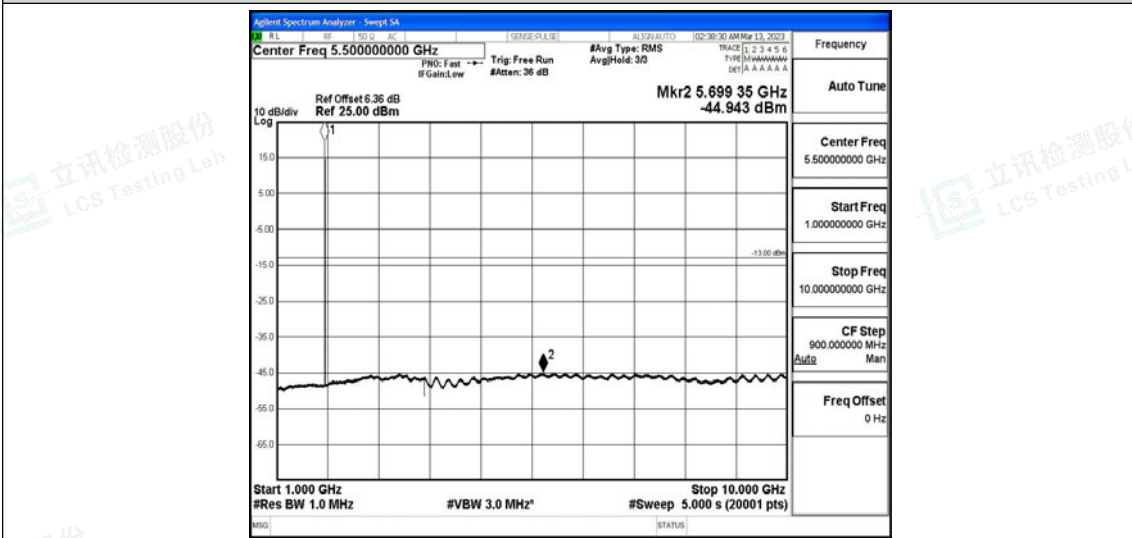

Band25-3MHz-16QAM-26055-1RB#0-Range4:1000~10000MHz

Band25-3MHz-16QAM-26055-1RB#0-Range5:10000~20000MHz