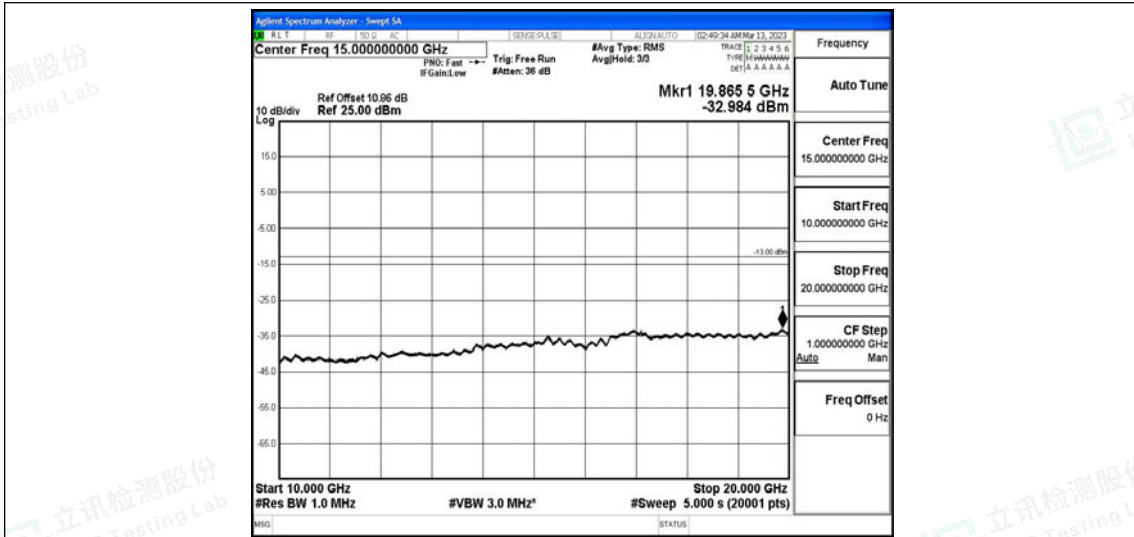

Band25-5MHz-16QAM-26065-1RB#0-Range3:30~1000MHz

Band25-5MHz-16QAM-26065-1RB#0-Range4:1000~10000MHz

Band25-5MHz-16QAM-26065-1RB#0-Range5:10000~20000MHz

Band25-5MHz-16QAM-26365-1RB#0-Range1:0.009~0.15MHz

Band25-5MHz-16QAM-26365-1RB#0-Range2:0.15~30MHz