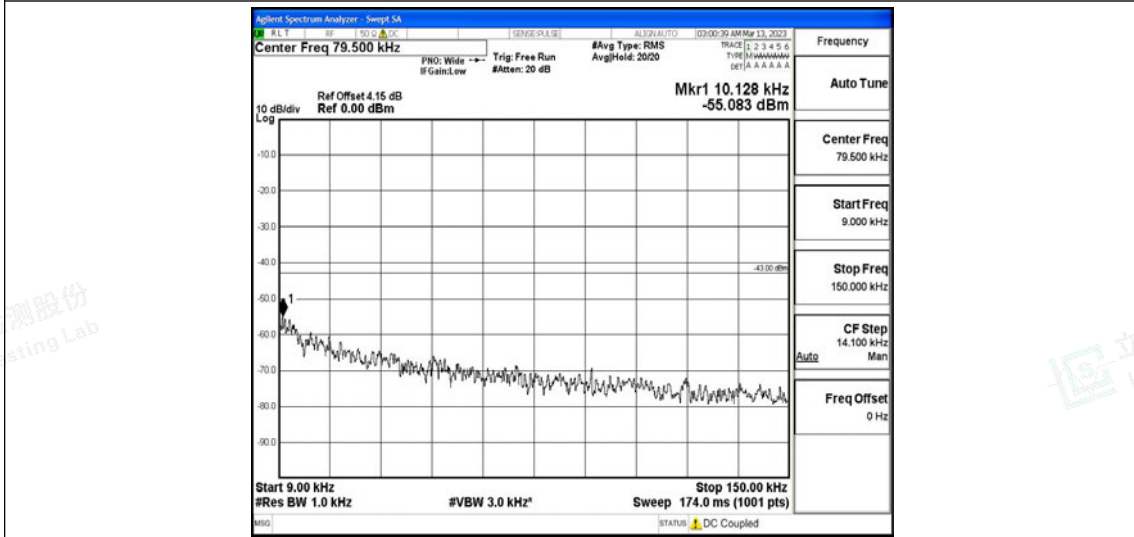

Band25-10MHz-16QAM-26090-1RB#0-Range3:30~1000MHz

Band25-10MHz-16QAM-26090-1RB#0-Range4:1000~10000MHz

Band25-10MHz-16QAM-26090-1RB#0-Range5:10000~20000MHz

Band25-10MHz-16QAM-26365-1RB#0-Range1:0.009~0.15MHz