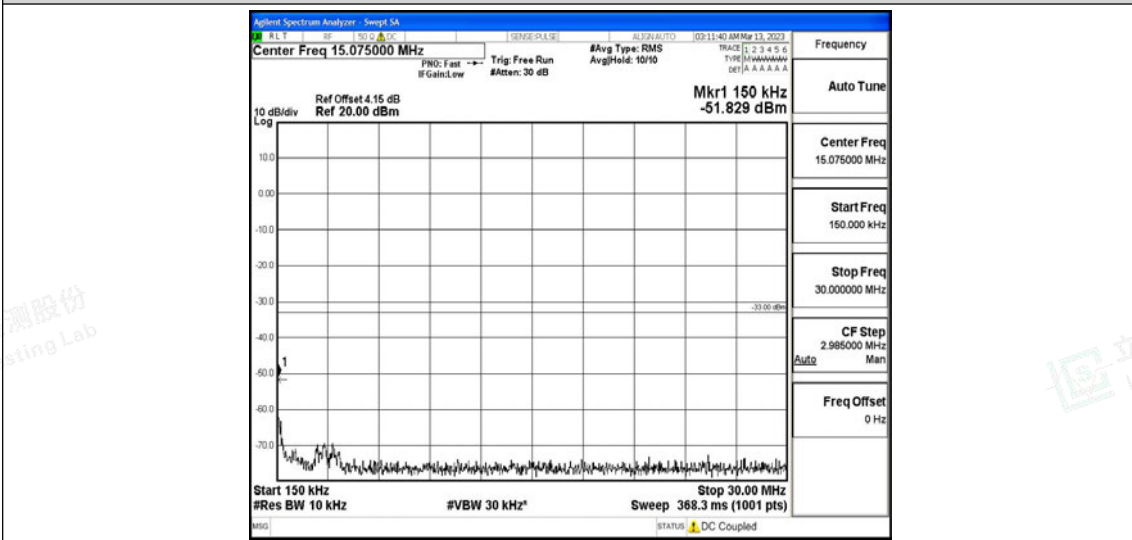

Band25-15MHz-QPSK-26615-1RB#0-Range2:0.15~30MHz

Band25-15MHz-QPSK-26615-1RB#0-Range3:30~1000MHz