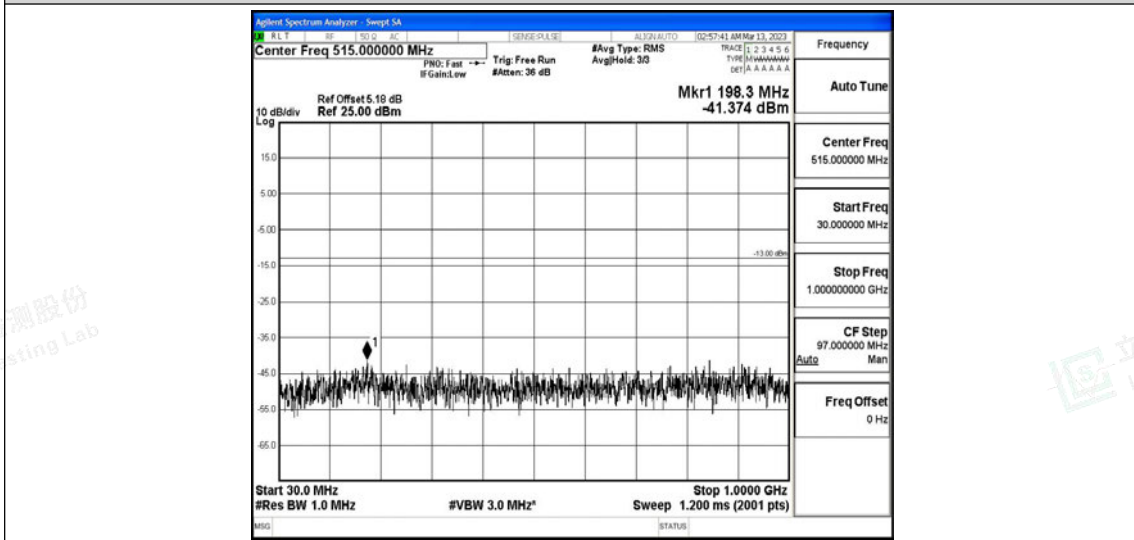

Band25-10MHz-QPSK-26090-1RB#0-Range3:30~1000MHz

Band25-10MHz-QPSK-26090-1RB#0-Range4:1000~10000MHz