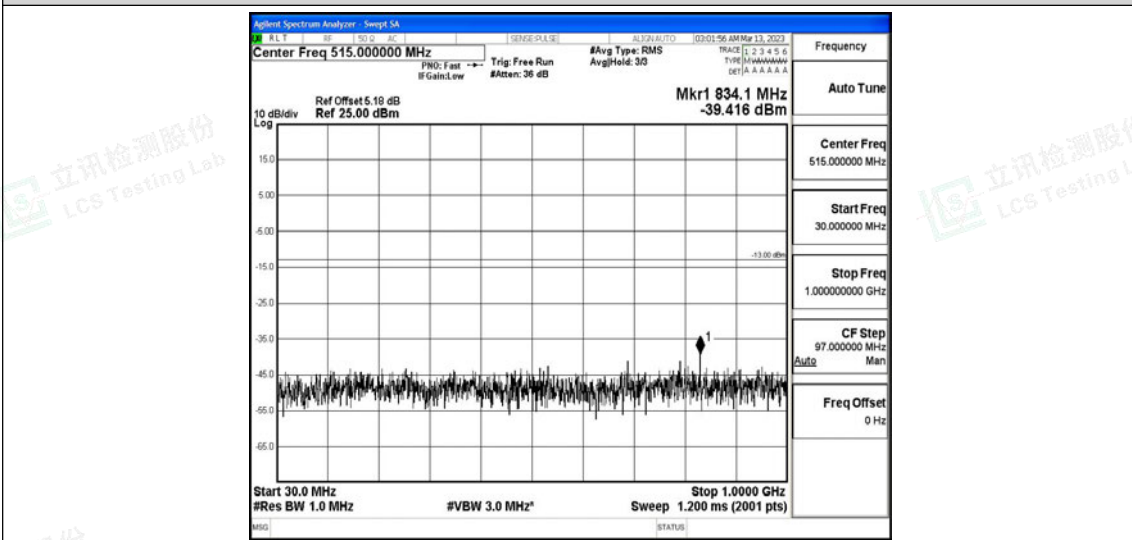

Band25-10MHz-QPSK-26640-1RB#0-Range3:30~1000MHz

Band25-10MHz-QPSK-26640-1RB#0-Range4:1000~10000MHz