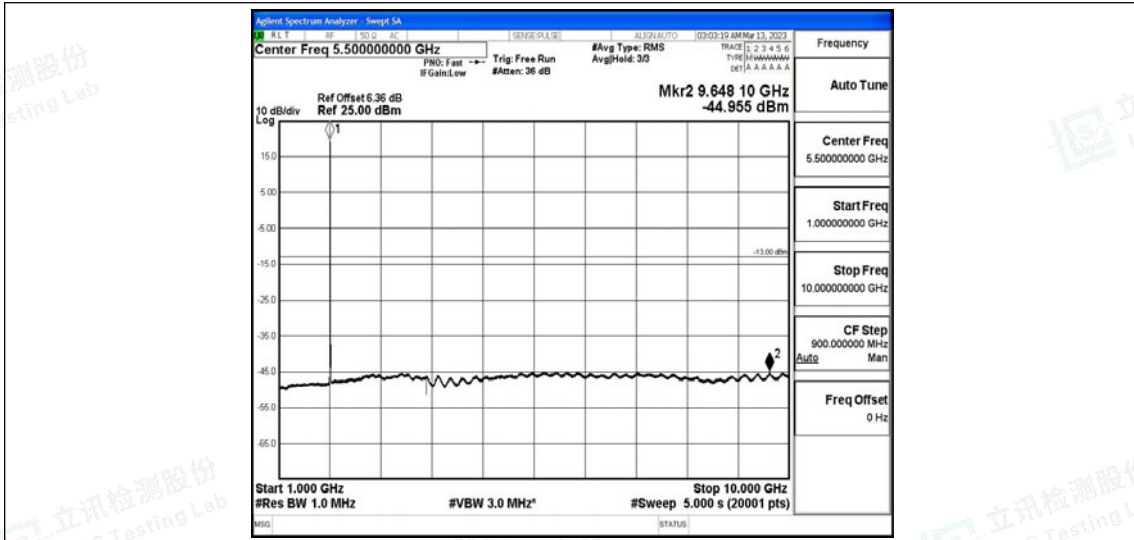

Band25-10MHz-16QAM-26640-1RB#0-Range1: 0.009~0.15MHz

Band25-10MHz-16QAM-26640-1RB#0-Range2:0.15~30MHz

Band25-10MHz-16QAM-26640-1RB#0-Range3:30~1000MHz

Band25-10MHz-16QAM-26640-1RB#0-Range4:1000~10000MHz

Band25-10MHz-16QAM-26640-1RB#0-Range5:10000~20000MHz