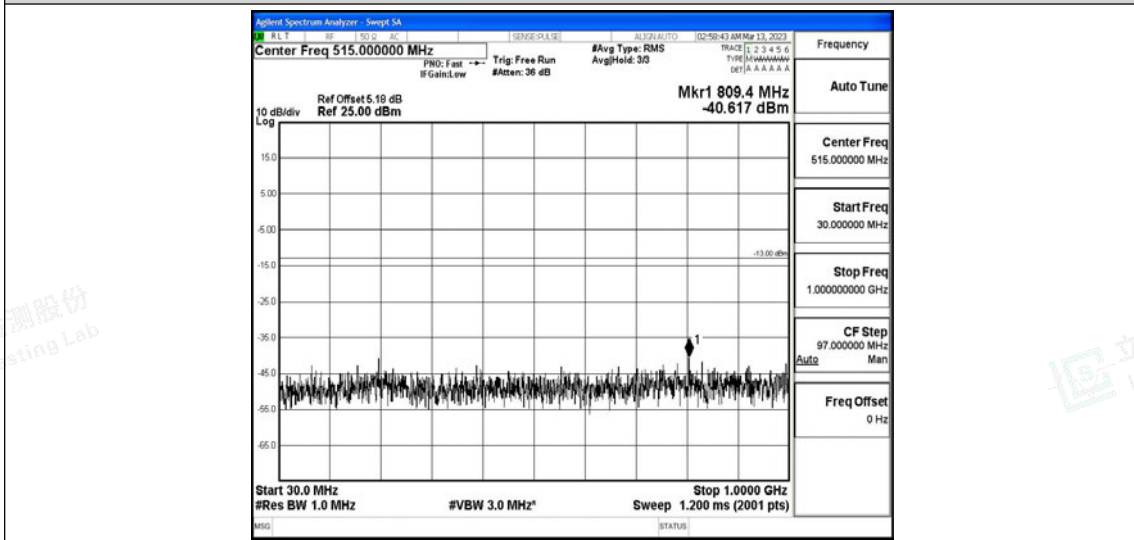

Band25-10MHz-16QAM-26090-1RB#0-Range3:30~1000MHz

Band25-10MHz-16QAM-26090-1RB#0-Range4:1000~10000MHz