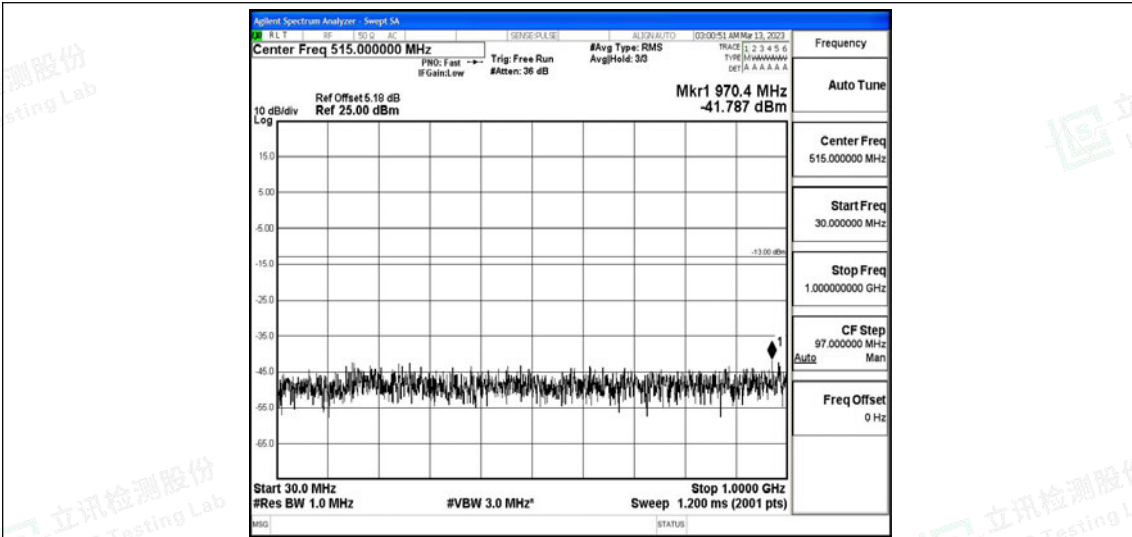

Band25-10MHz-16QAM-26365-1RB#0-Range3:30~1000MHz

Band25-10MHz-16QAM-26365-1RB#0-Range4: 1000~10000MHz