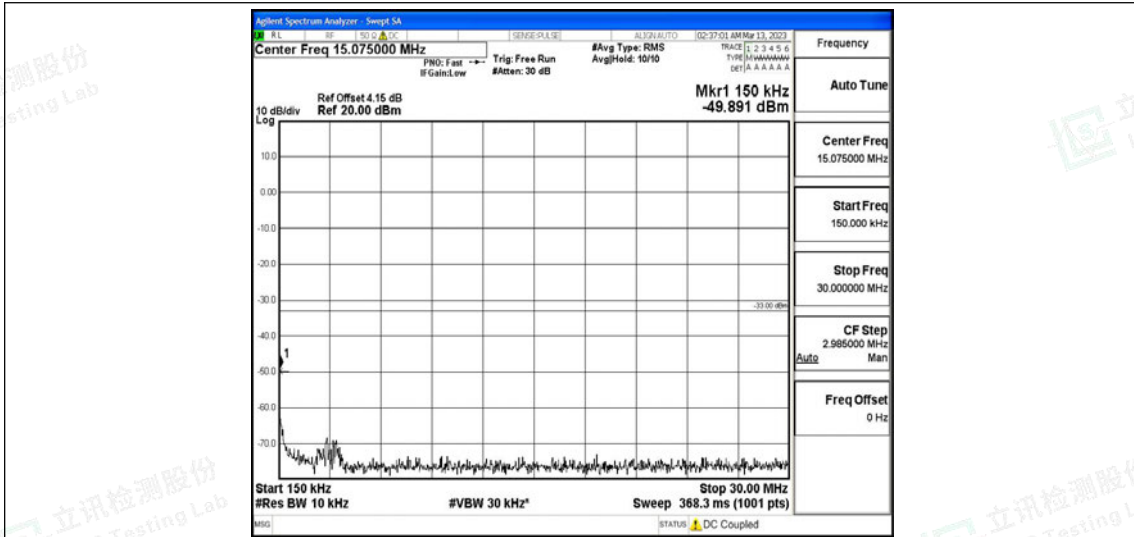

Band25-1.4MHz-16QAM-26683-1RB#0-Range4:1000~10000MHz

Band25-1.4MHz-16QAM-26683-1RB#0-Range5:10000~20000MHz

Band25-3MHz-QPSK-26055-1RB#0-Range1:0.009~0.15MHz

Band25-3MHz-QPSK-26055-1RB#0-Range2:0.15~30MHz