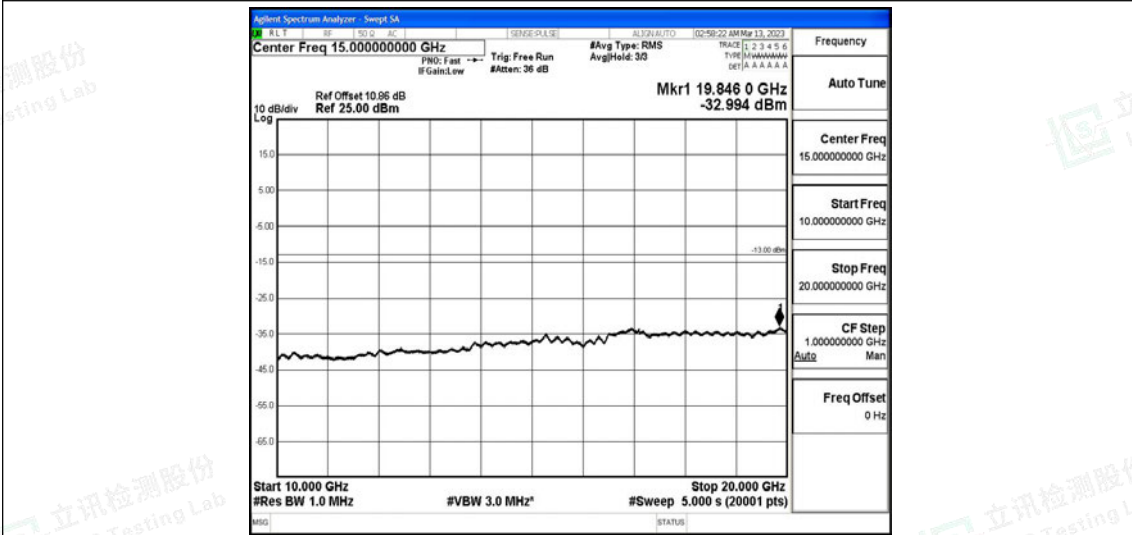

Band25-10MHz-QPSK-26090-1RB#0-Range3:30~1000MHz

Band25-10MHz-QPSK-26090-1RB#0-Range4:1000~10000MHz

Band25-10MHz-QPSK-26090-1RB#0-Range5:10000~20000MHz

Band25-10MHz-QPSK-26365-1RB#0-Range1:0.009~0.15MHz

Band25-10MHz-QPSK-26365-1RB#0-Range2:0.15~30MHz