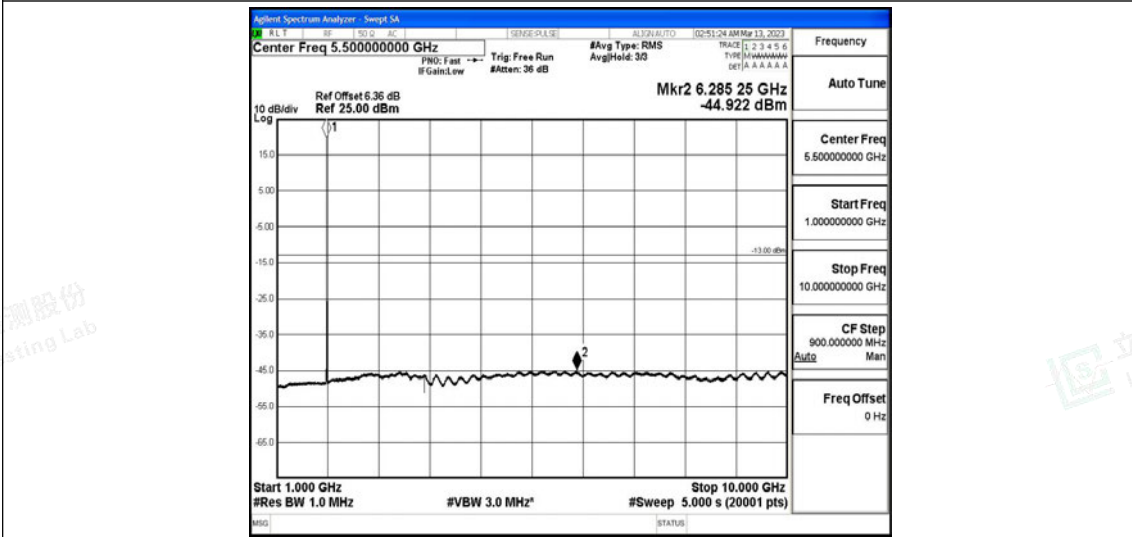

Band25-5MHz-16QAM-26365-1RB#0-Range4:1000~10000MHz

Band25-5MHz-16QAM-26365-1RB#0-Range5:10000~20000MHz