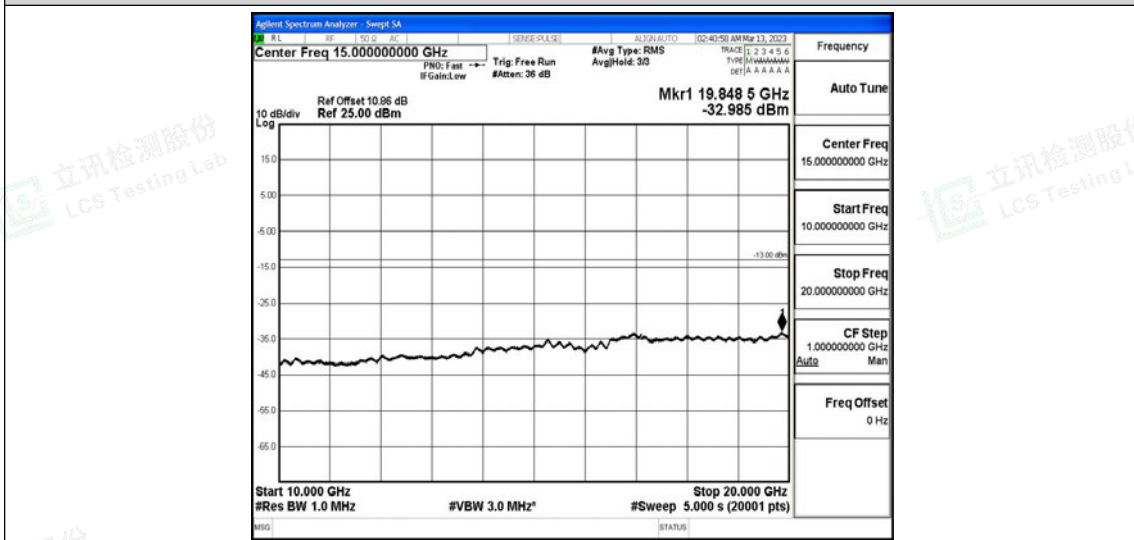

Band25-3MHz-16QAM-26365-1RB#0-Range3:30~1000MHz

Band25-3MHz-16QAM-26365-1RB#0-Range4:1000~10000MHz

Band25-3MHz-16QAM-26365-1RB#0-Range5:10000~20000MHz

Band25-3MHz-16QAM-26675-1RB#0-Range1:0.009~0.15MHz

Band25-3MHz-16QAM-26675-1RB#0-Range2:0.15~30MHz