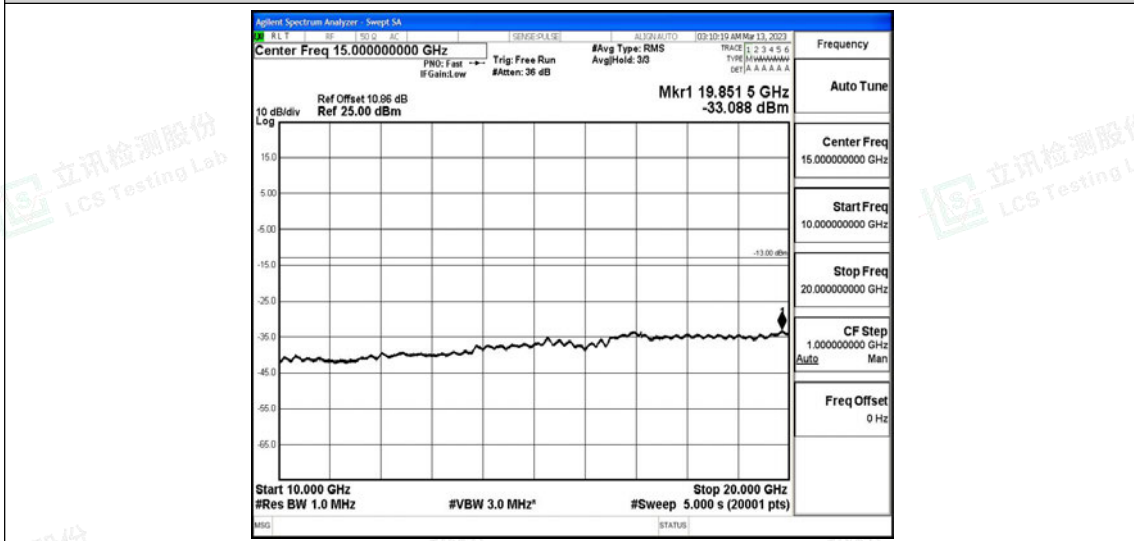

Band25-15MHz-QPSK-26365-1RB#0-Range1:0.009~0.15MHz

Band25-15MHz-QPSK-26365-1RB#0-Range2:0.15~30MHz

Band25-15MHz-QPSK-26365-1RB#0-Range3:30~1000MHz

Band25-15MHz-QPSK-26365-1RB#0-Range4:1000~10000MHz

Band25-15MHz-QPSK-26365-1RB#0-Range5:10000~20000MHz