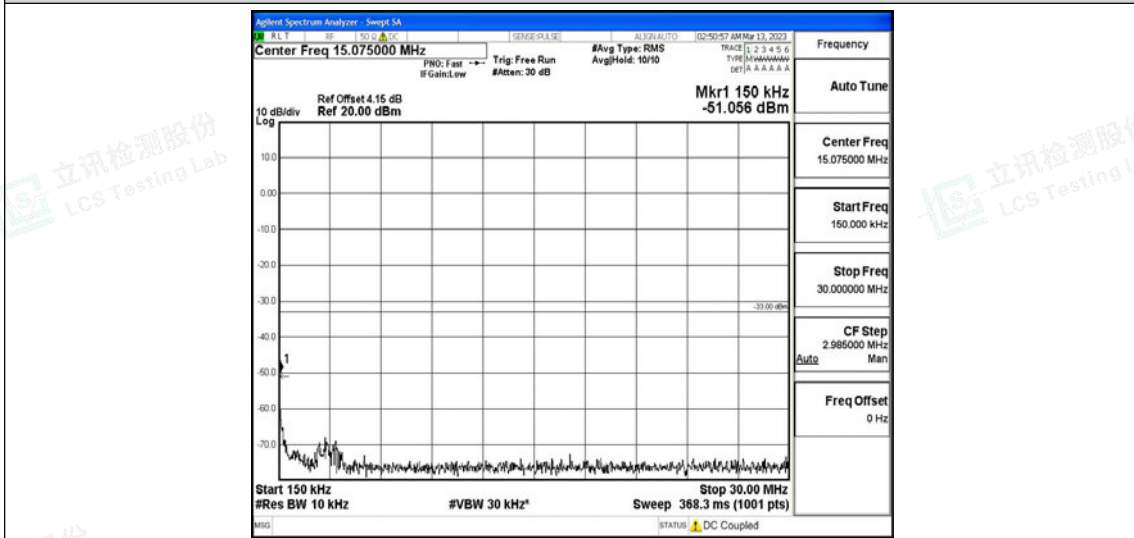

Band25-5MHz-16QAM-26065-1RB#0-Range3:30~1000MHz

Band25-5MHz-16QAM-26065-1RB#0-Range4:1000~10000MHz

Band25-5MHz-16QAM-26065-1RB#0-Range5:10000~20000MHz

Band25-5MHz-16QAM-26365-1RB#0-Range1:0.009~0.15MHz

Band25-5MHz-16QAM-26365-1RB#0-Range2:0.15~30MHz