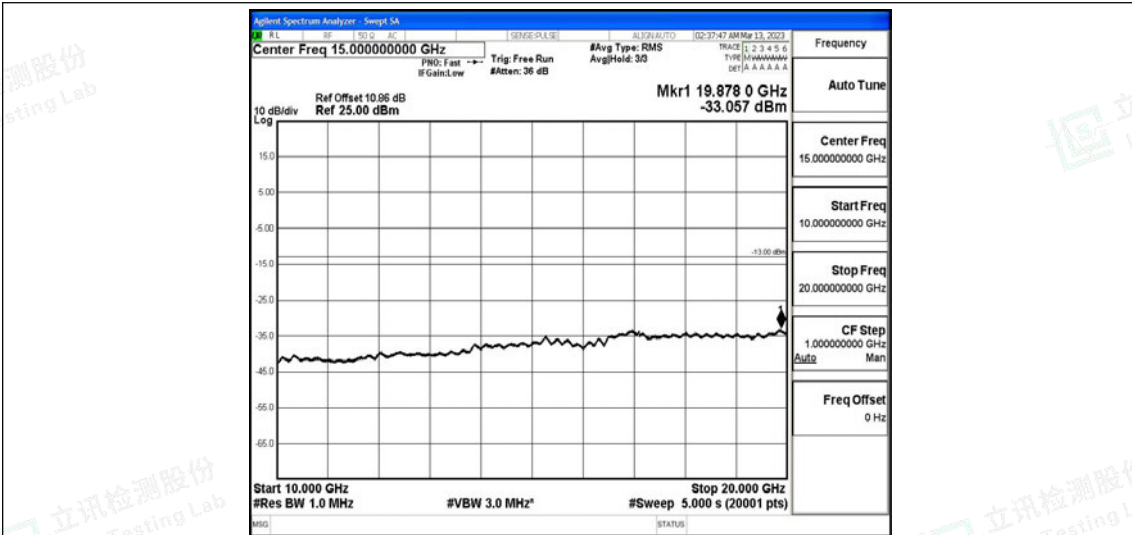

Band25-3MHz-QPSK-26055-1RB#0-Range3:30~1000MHz

Band25-3MHz-QPSK-26055-1RB#0-Range4:1000~10000MHz

Band25-3MHz-QPSK-26055-1RB#0-Range5:10000~20000MHz

Band25-3MHz-QPSK-26365-1RB#0-Range1:0.009~0.15MHz

Band25-3MHz-QPSK-26365-1RB#0-Range2:0.15~30MHz