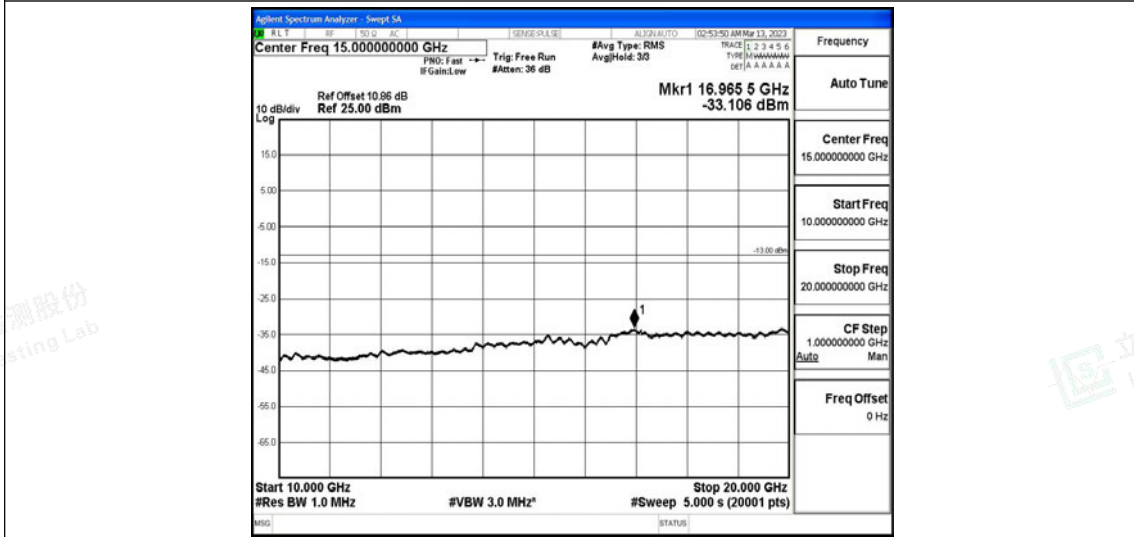

Band25-5MHz-16QAM-26665-1RB#0-Range3:30~1000MHz

Band25-5MHz-16QAM-26665-1RB#0-Range4:1000~10000MHz

Band25-5MHz-16QAM-26665-1RB#0-Range5:10000~20000MHz

Band25-10MHz-QPSK-26090-1RB#0-Range1:0.009~0.15MHz

Band25-10MHz-QPSK-26090-1RB#0-Range2:0.15~30MHz