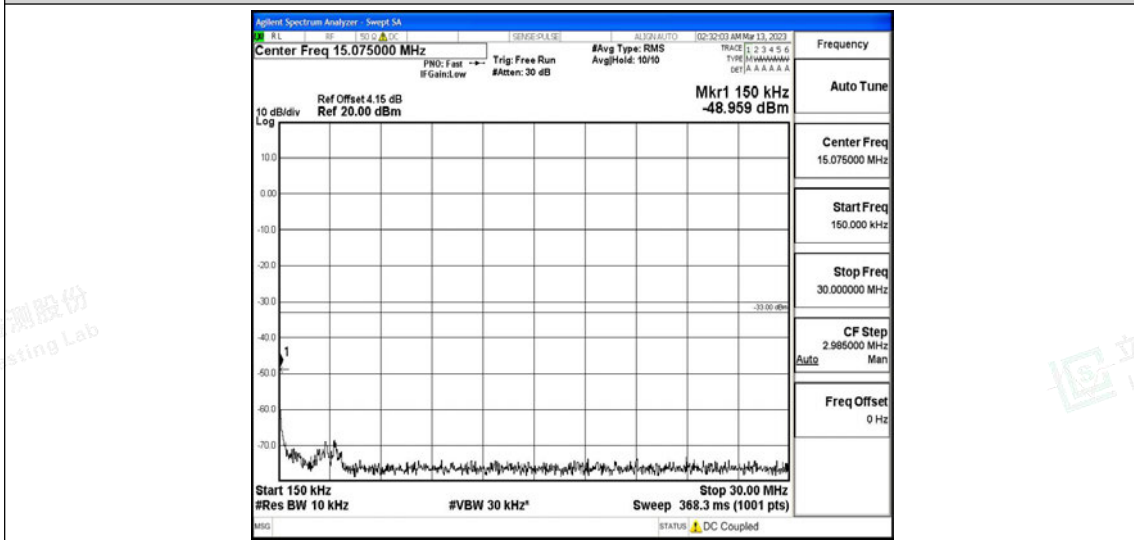

Band25-1.4MHz-16QAM-26365-1RB#0-Range5:10000~20000MHz

Band25-1.4MHz-16QAM-26683-1RB#0-Range1:0.009~0.15MHz

Band25-1.4MHz-16QAM-26683-1RB#0-Range2:0.15~30MHz

Band25-1.4MHz-16QAM-26683-1RB#0-Range3:30~1000MHz