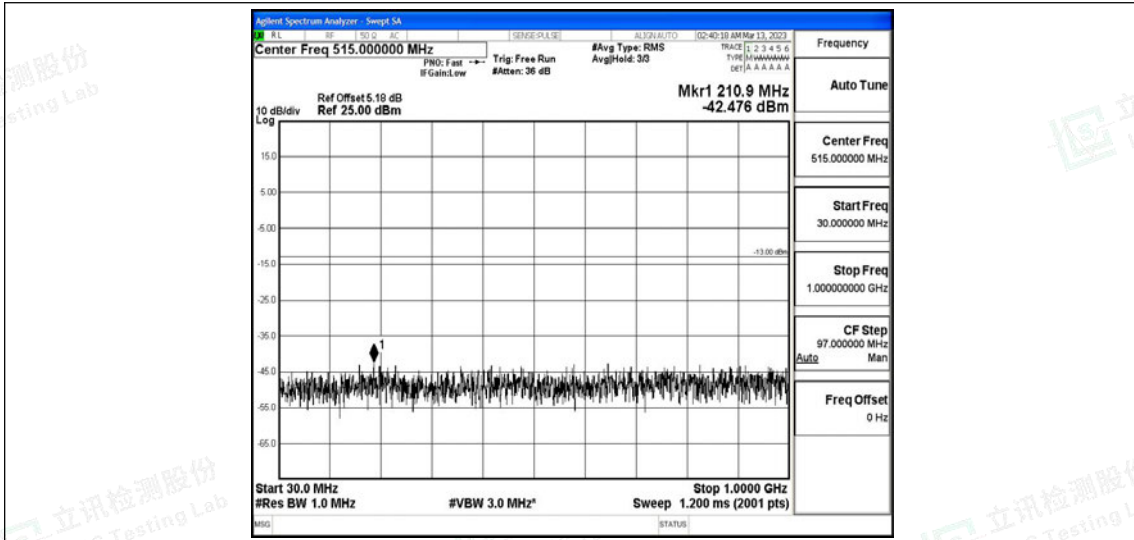

Band25-3MHz-16QAM-26365-1RB#0-Range3:30~1000MHz

Band25-3MHz-16QAM-26365-1RB#0-Range4:1000~10000MHz