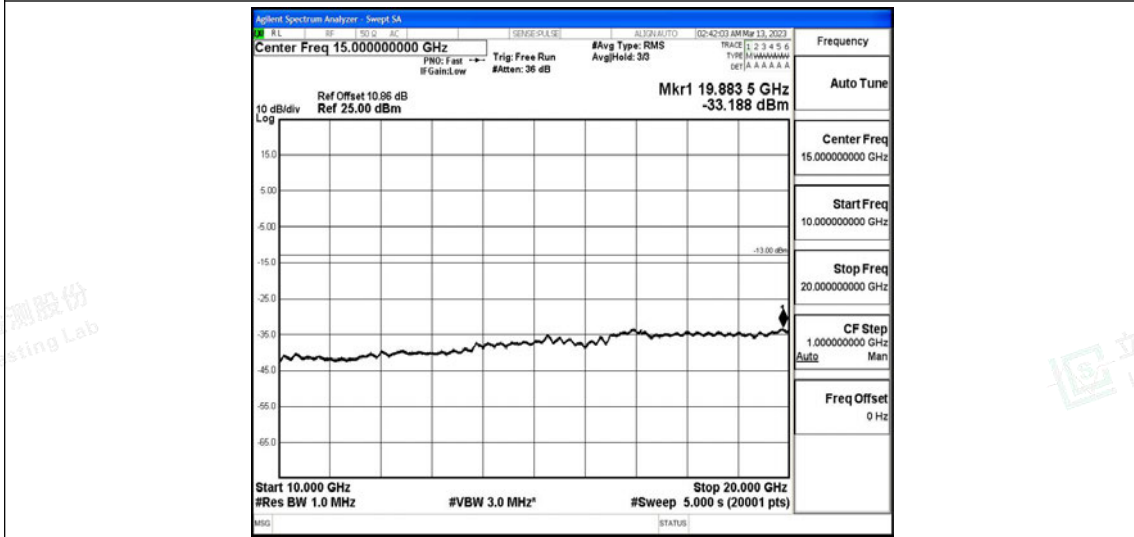

Band25-3MHz-QPSK-26675-1RB#0-Range3:30~1000MHz

Band25-3MHz-QPSK-26675-1RB#0-Range4:1000~10000MHz

Band25-3MHz-QPSK-26675-1RB#0-Range5:10000~20000MHz

Band25-3MHz-16QAM-26055-1RB#0-Range1:0.009~0.15MHz

Band25-3MHz-16QAM-26055-1RB#0-Range2:0.15~30MHz