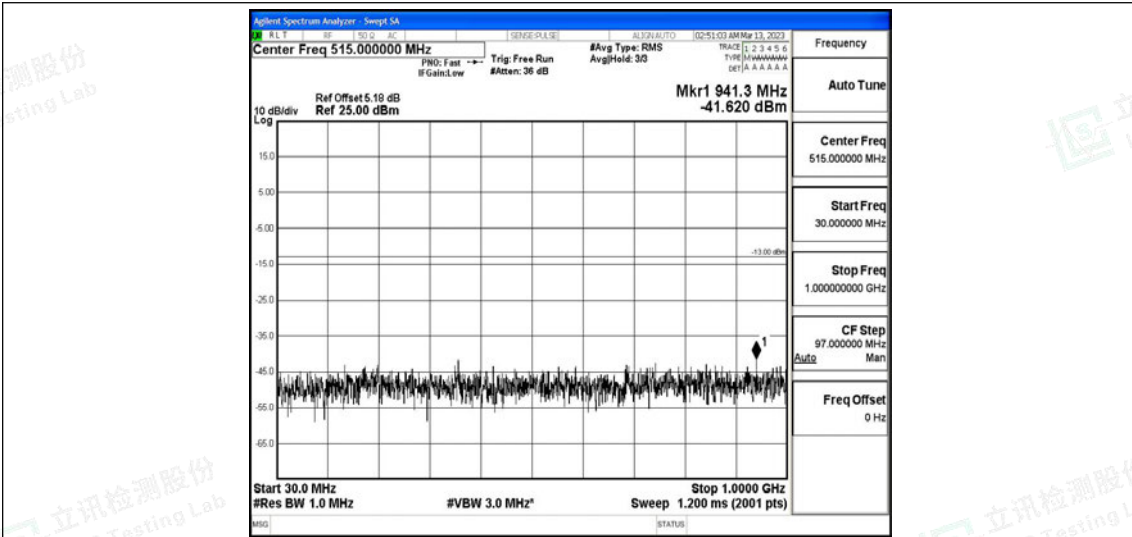

Band25-5MHz-16QAM-26365-1RB#0-Range3:30~1000MHz

Band25-5MHz-16QAM-26365-1RB#0-Range4:1000~10000MHz