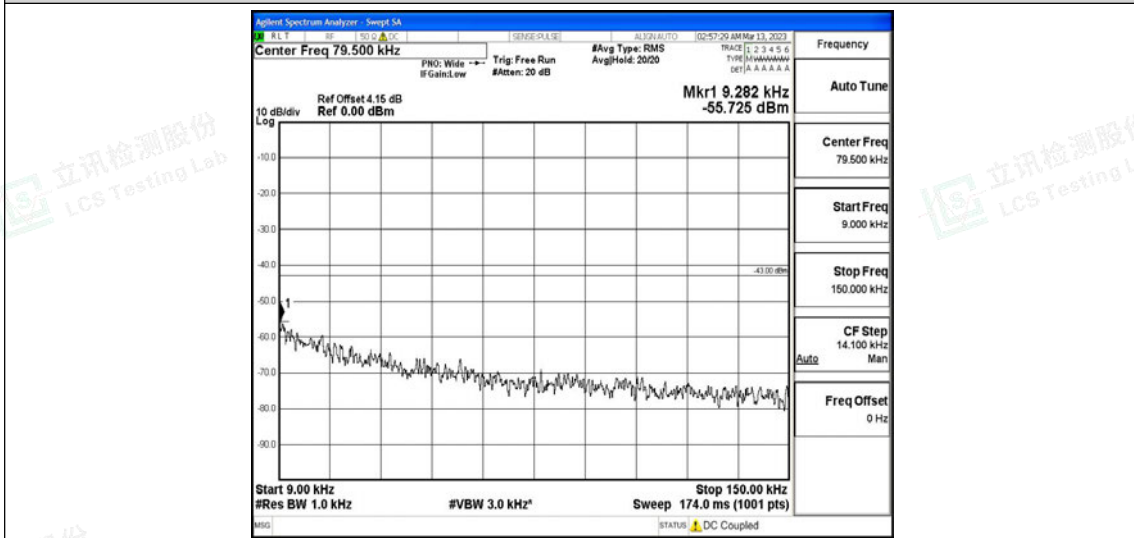

Band25-5MHz-16QAM-26665-1RB#0-Range3:30~1000MHz

Band25-5MHz-16QAM-26665-1RB#0-Range4:1000~10000MHz

Band25-5MHz-16QAM-26665-1RB#0-Range5:10000~20000MHz

Band25-10MHz-QPSK-26090-1RB#0-Range1:0.009~0.15MHz

Band25-10MHz-QPSK-26090-1RB#0-Range2:0.15~30MHz