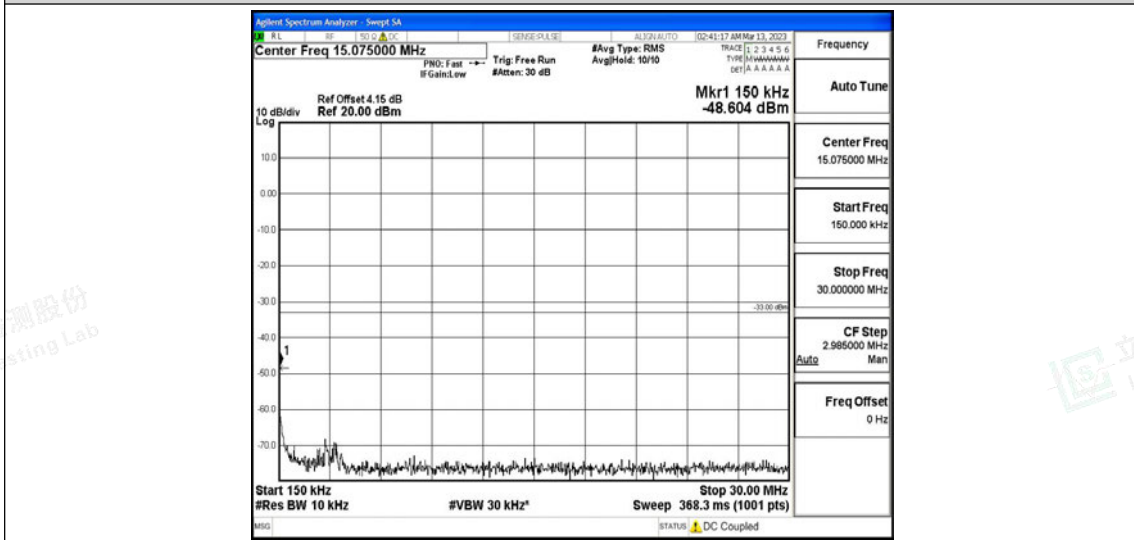

Band25-3MHz-QPSK-26365-1RB#0-Range3:30~1000MHz

Band25-3MHz-QPSK-26365-1RB#0-Range4:1000~10000MHz

Band25-3MHz-QPSK-26365-1RB#0-Range5:10000~20000MHz

Band25-3MHz-QPSK-26675-1RB#0-Range1:0.009~0.15MHz

Band25-3MHz-QPSK-26675-1RB#0-Range2:0.15~30MHz