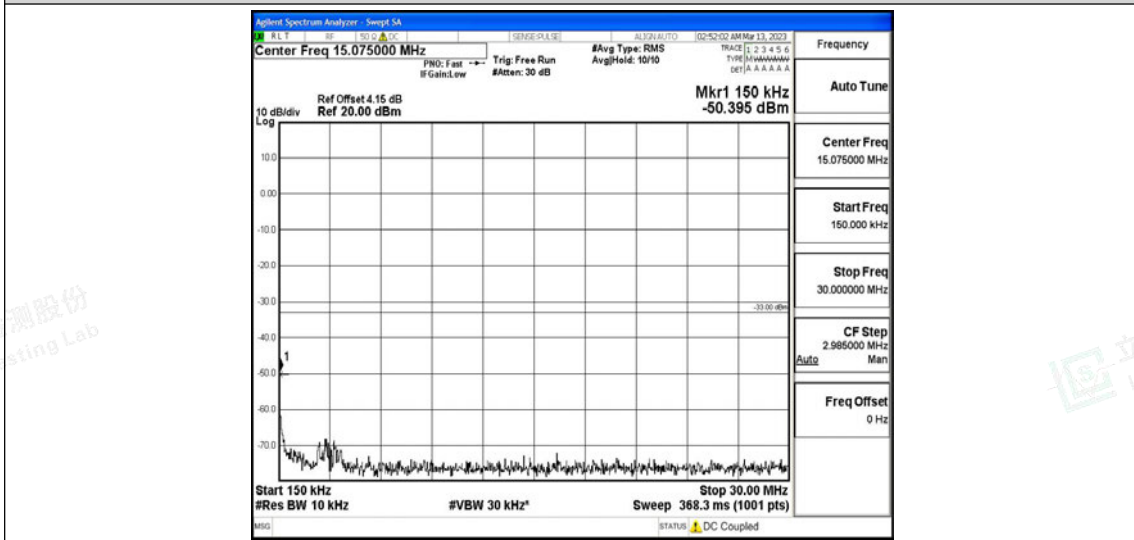

Band25-5MHz-QPSK-26365-1RB#0-Range3:30~1000MHz

Band25-5MHz-QPSK-26365-1RB#0-Range4:1000~10000MHz

Band25-5MHz-QPSK-26365-1RB#0-Range5:10000~20000MHz

Band25-5MHz-QPSK-26665-1RB#0-Range1:0.009~0.15MHz

Band25-5MHz-QPSK-26665-1RB#0-Range2:0.15~30MHz