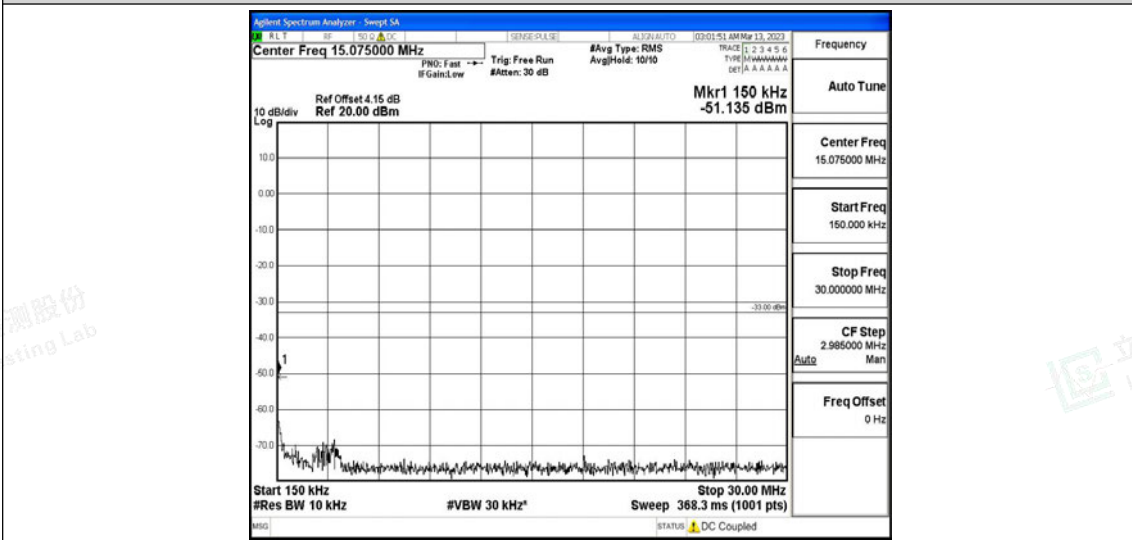

Band25-10MHz-QPSK-26365-1RB#0-Range3:30~1000MHz

Band25-10MHz-QPSK-26365-1RB#0-Range4:1000~10000MHz

Band25-10MHz-QPSK-26365-1RB#0-Range5:10000~20000MHz

Band25-10MHz-QPSK-26640-1RB#0-Range1:0.009~0.15MHz

Band25-10MHz-QPSK-26640-1RB#0-Range2:0.15~30MHz