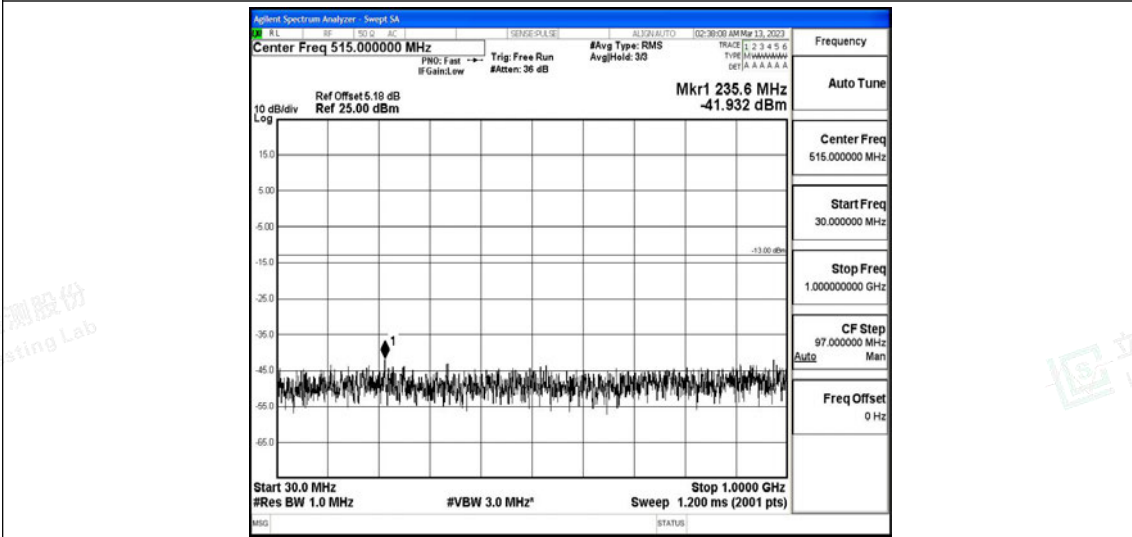

Band25-3MHz-16QAM-26055-1RB#0-Range3:30~1000MHz

Band25-3MHz-16QAM-26055-1RB#0-Range4:1000~10000MHz