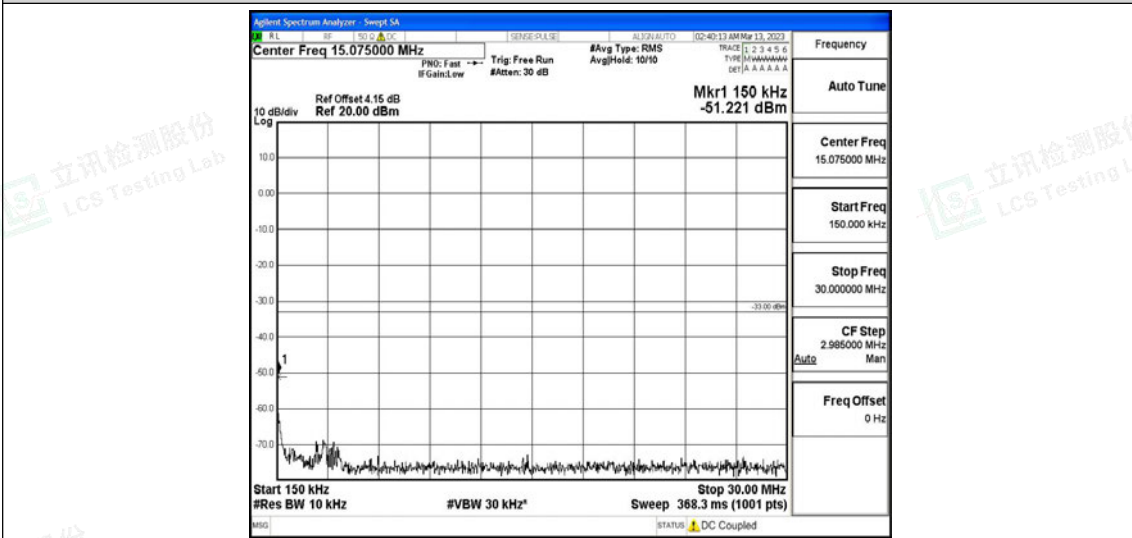

Band25-3MHz-16QAM-26055-1RB#0-Range3:30~1000MHz

Band25-3MHz-16QAM-26055-1RB#0-Range4:1000~10000MHz

Band25-3MHz-16QAM-26055-1RB#0-Range5:10000~20000MHz

Band25-3MHz-16QAM-26365-1RB#0-Range1:0.009~0.15MHz

Band25-3MHz-16QAM-26365-1RB#0-Range2:0.15~30MHz