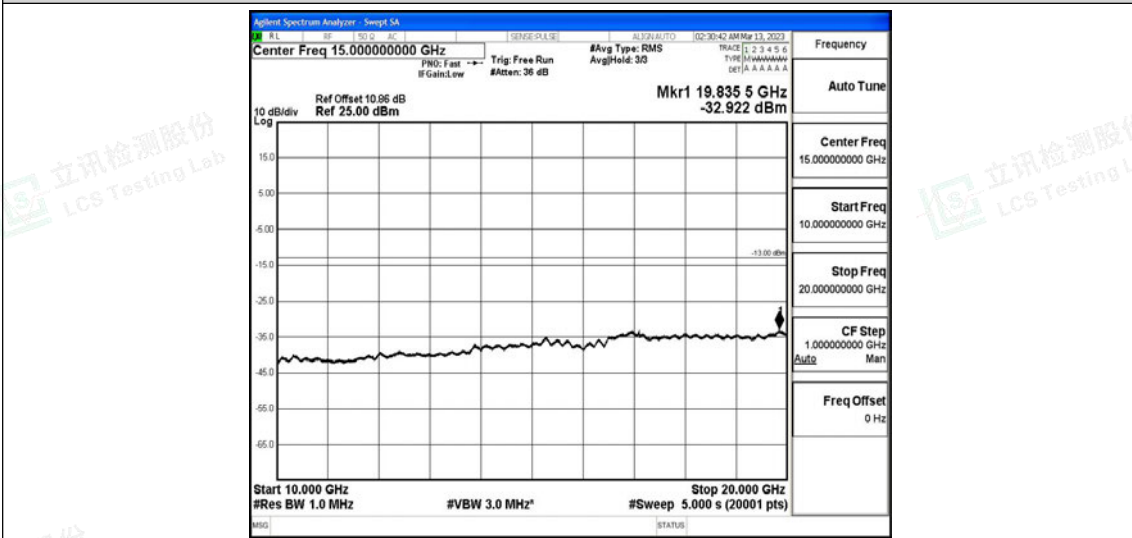

Band25-1.4MHz-16QAM-26365-1RB#0-Range5:10000~20000MHz

Band25-1.4MHz-16QAM-26683-1RB#0-Range1:0.009~0.15MHz