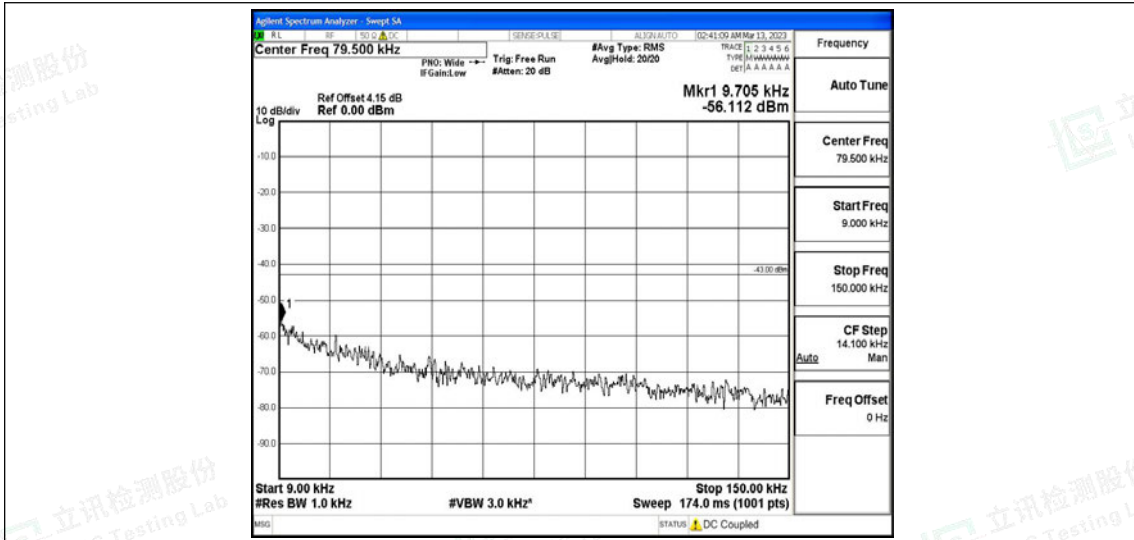

Band25-3MHz-QPSK-26365-1RB#0-Range3:30~1000MHz

Band25-3MHz-QPSK-26365-1RB#0-Range4:1000~10000MHz

Band25-3MHz-QPSK-26365-1RB#0-Range5:10000~20000MHz

Band25-3MHz-QPSK-26675-1RB#0-Range1:0.009~0.15MHz

Band25-3MHz-QPSK-26675-1RB#0-Range2:0.15~30MHz