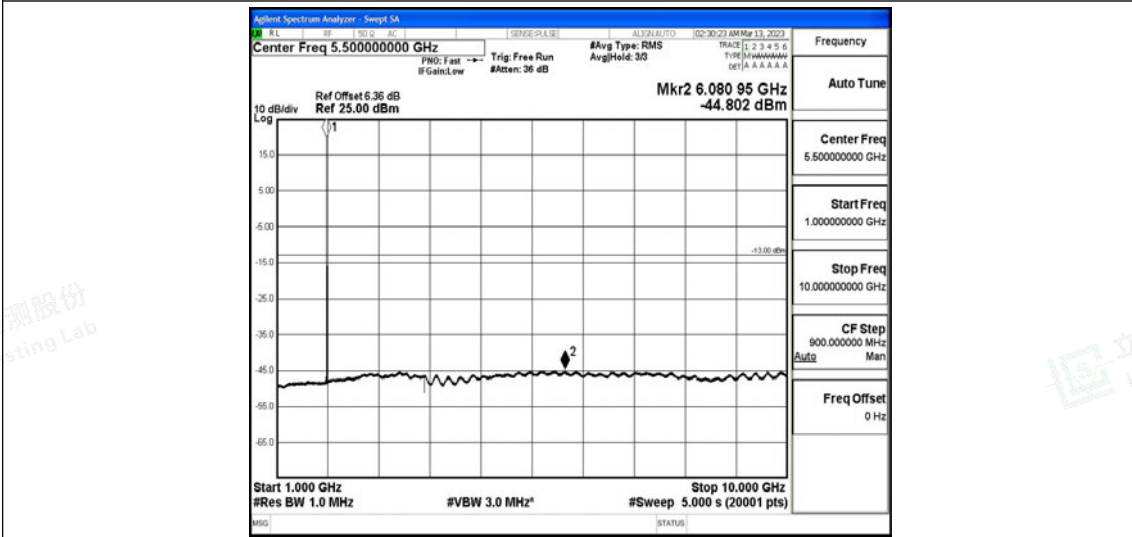

Band25-1.4MHz-16QAM-26365-1RB#0-Range1:0.009~0.15MHz

Band25-1.4MHz-16QAM-26365-1RB#0-Range2:0.15~30MHz

Band25-1.4MHz-16QAM-26365-1RB#0-Range3:30~1000MHz

Band25-1.4MHz-16QAM-26365-1RB#0-Range4:1000~10000MHz