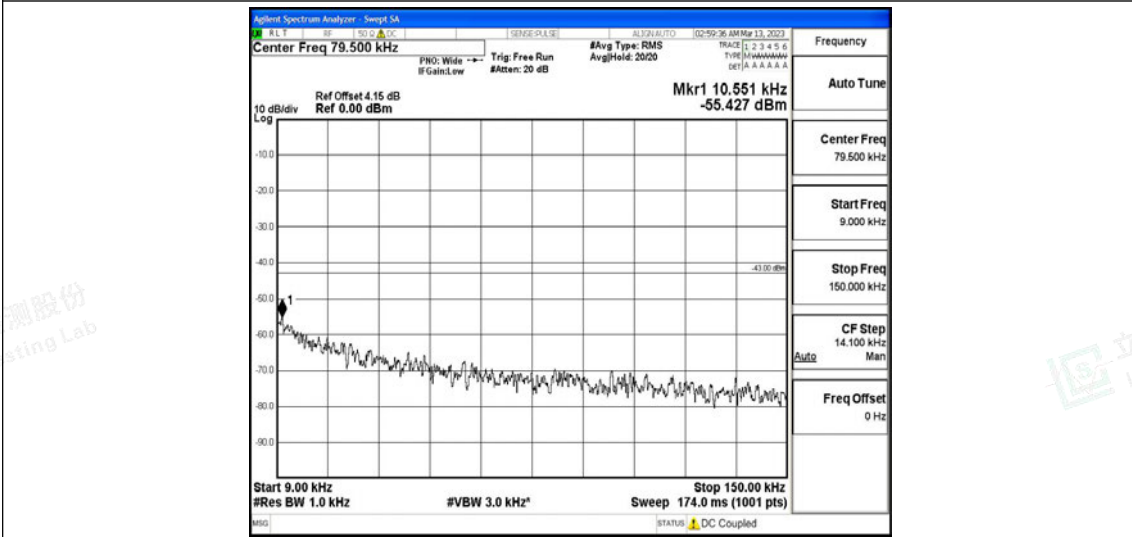

Band25-10MHz-QPSK-26090-1RB#0-Range3:30~1000MHz

Band25-10MHz-QPSK-26090-1RB#0-Range4:1000~10000MHz

Band25-10MHz-QPSK-26090-1RB#0-Range5:10000~20000MHz

Band25-10MHz-QPSK-26365-1RB#0-Range1:0.009~0.15MHz

Band25-10MHz-QPSK-26365-1RB#0-Range2:0.15~30MHz