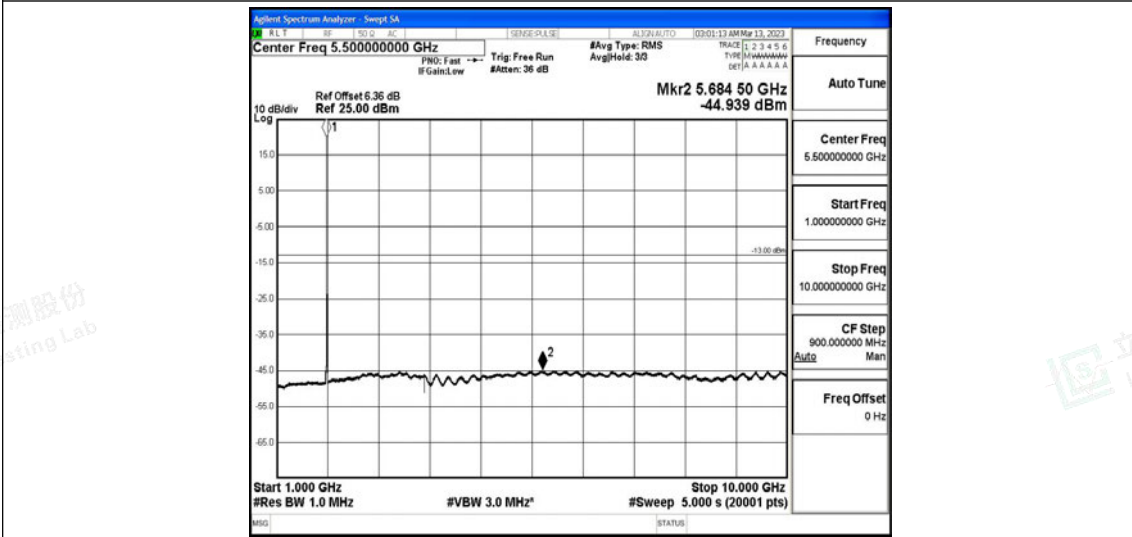

Band25-10MHz-16QAM-26365-1RB#0-Range2:0.15~30MHz

Band25-10MHz-16QAM-26365-1RB#0-Range3:30~1000MHz

Band25-10MHz-16QAM-26365-1RB#0-Range4: 1000~10000MHz

Band25-10MHz-16QAM-26365-1RB#0-Range5: 10000~20000MHz