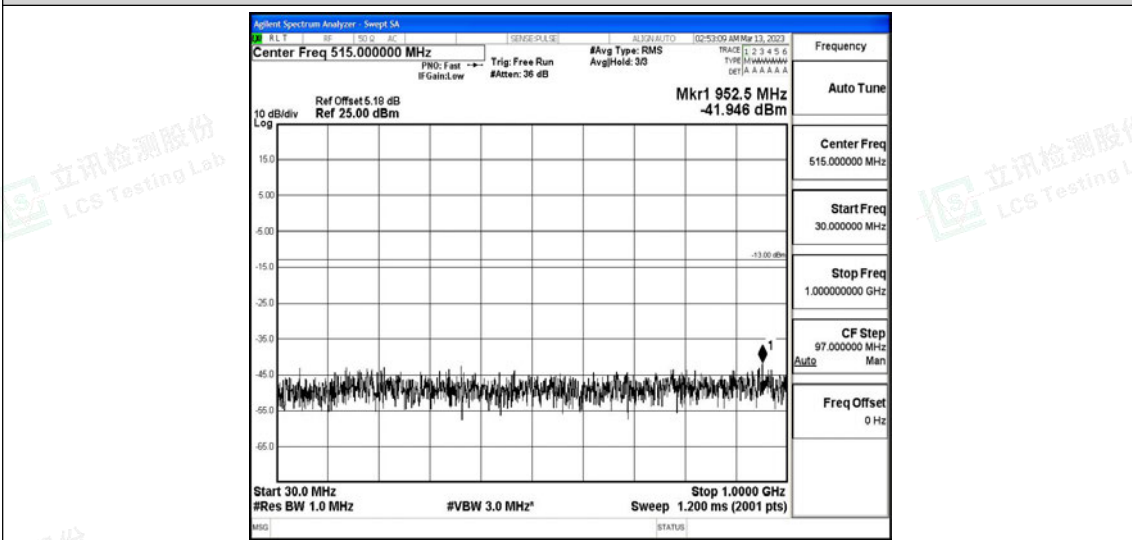

Band25-5MHz-16QAM-26665-1RB#0-Range3:30~1000MHz

Band25-5MHz-16QAM-26665-1RB#0-Range4:1000~10000MHz