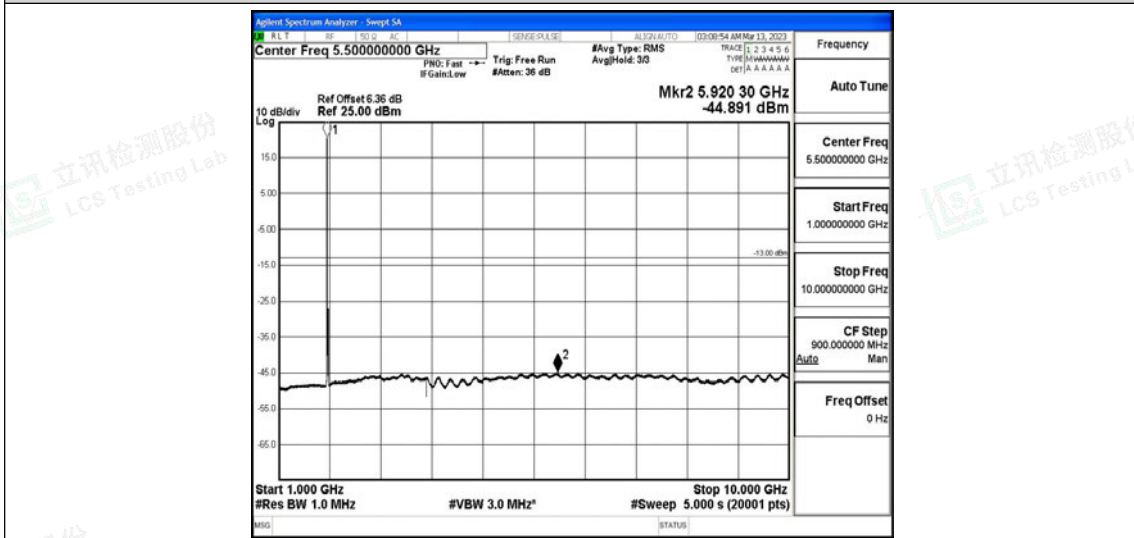

Band25-15MHz-16QAM-26115-1RB#0-Range1:0.009~0.15MHz

Band25-15MHz-16QAM-26115-1RB#0-Range2:0.15~30MHz

Band25-15MHz-16QAM-26115-1RB#0-Range3:30~1000MHz

Band25-15MHz-16QAM-26115-1RB#0-Range4:1000~10000MHz

Band25-15MHz-16QAM-26115-1RB#0-Range5:10000~20000MHz