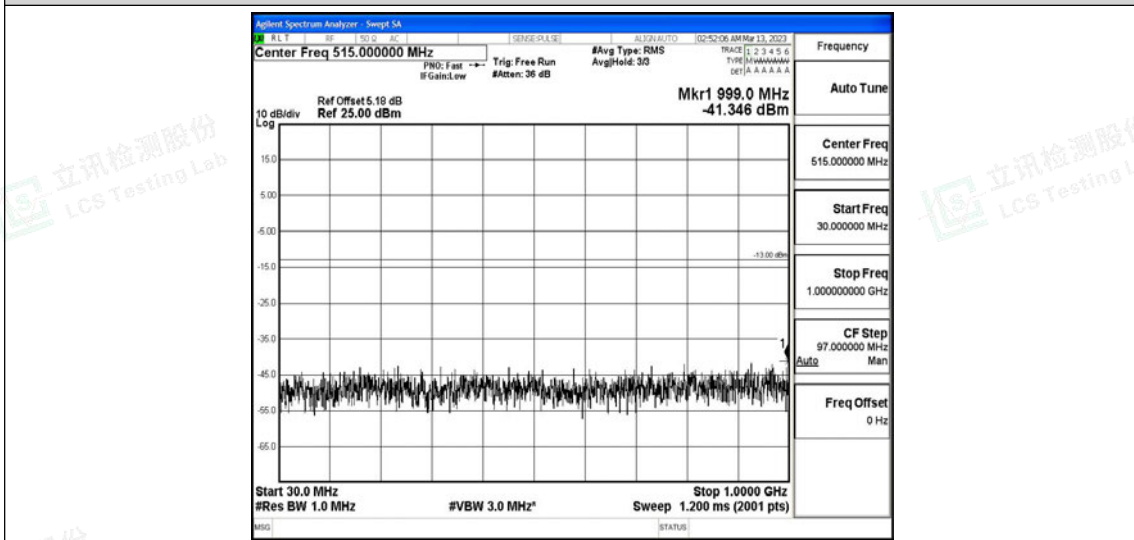

Band25-5MHz-QPSK-26665-1RB#0-Range3:30~1000MHz

Band25-5MHz-QPSK-26665-1RB#0-Range4:1000~10000MHz