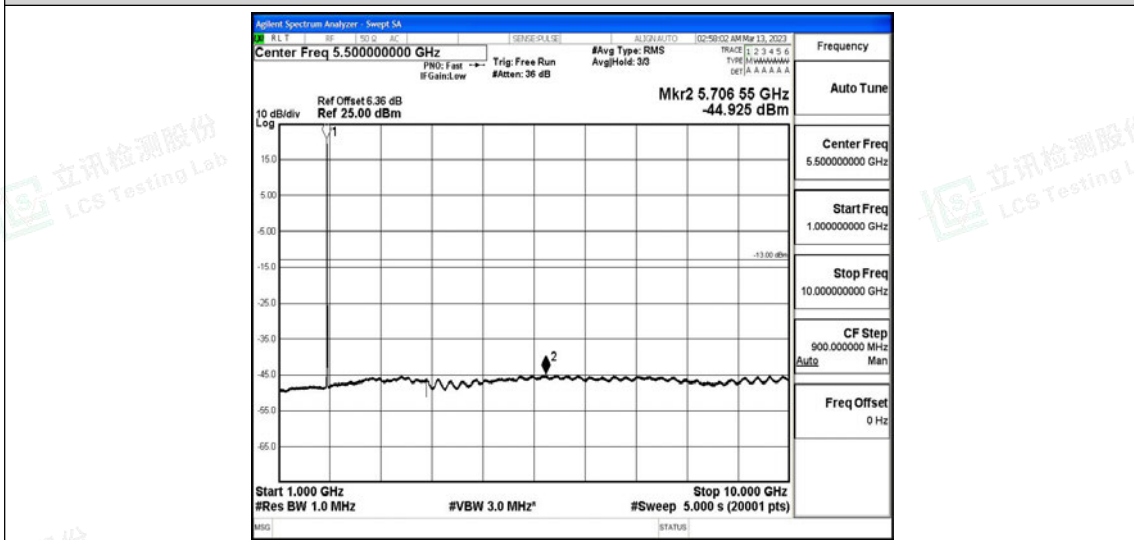

Band25-10MHz-QPSK-26090-1RB#0-Range4:1000~10000MHz

Band25-10MHz-QPSK-26090-1RB#0-Range5:10000~20000MHz