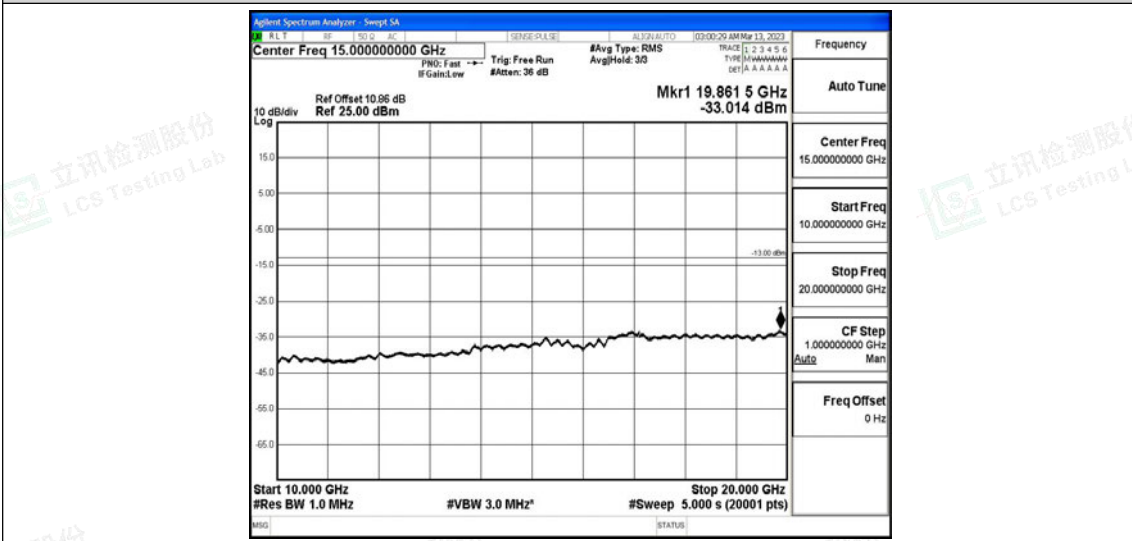

Band25-10MHz-QPSK-26365-1RB#0-Range3:30~1000MHz

Band25-10MHz-QPSK-26365-1RB#0-Range4:1000~10000MHz

Band25-10MHz-QPSK-26365-1RB#0-Range5:10000~20000MHz

Band25-10MHz-QPSK-26640-1RB#0-Range1:0.009~0.15MHz

Band25-10MHz-QPSK-26640-1RB#0-Range2:0.15~30MHz