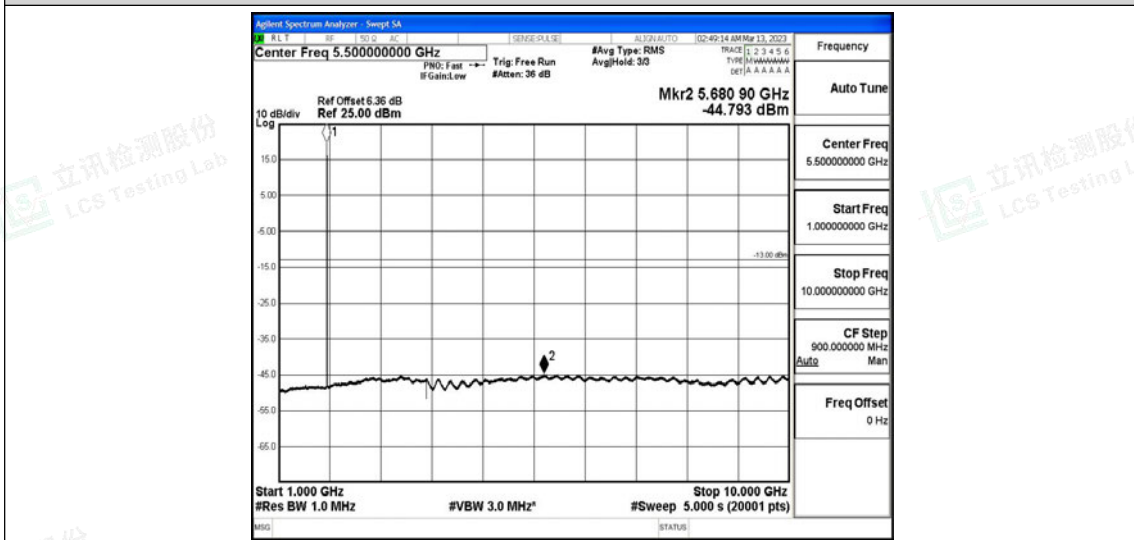

Band25-5MHz-16QAM-26065-1RB#0-Range4:1000~10000MHz

Band25-5MHz-16QAM-26065-1RB#0-Range5:10000~20000MHz