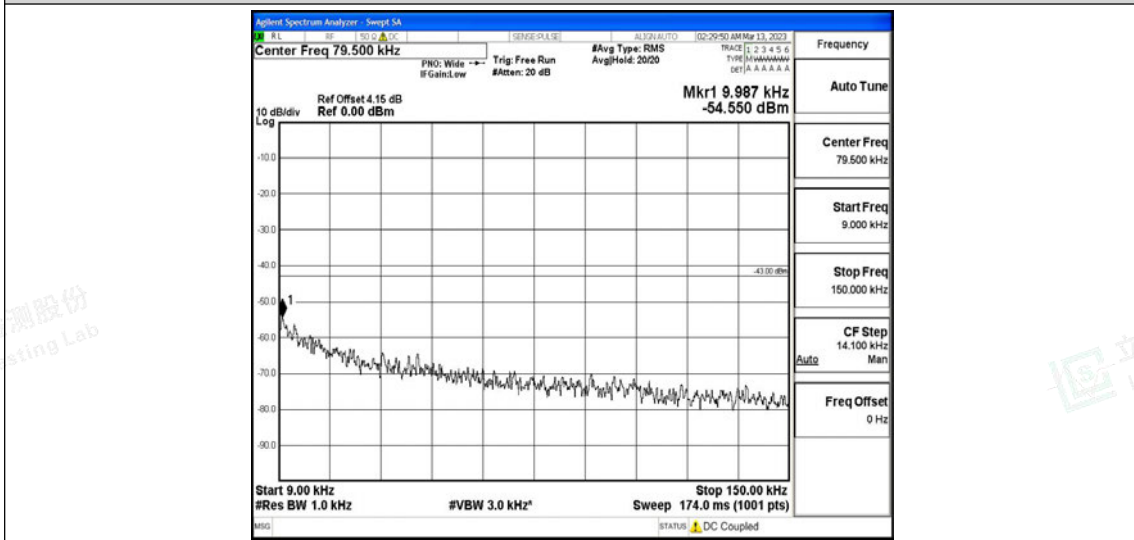

Band25-1.4MHz-16QAM-26365-1RB#0-Range1:0.009~0.15MHz

Band25-1.4MHz-16QAM-26365-1RB#0-Range2:0.15~30MHz

Band25-1.4MHz-16QAM-26365-1RB#0-Range3:30~1000MHz

Band25-1.4MHz-16QAM-26365-1RB#0-Range4:1000~10000MHz