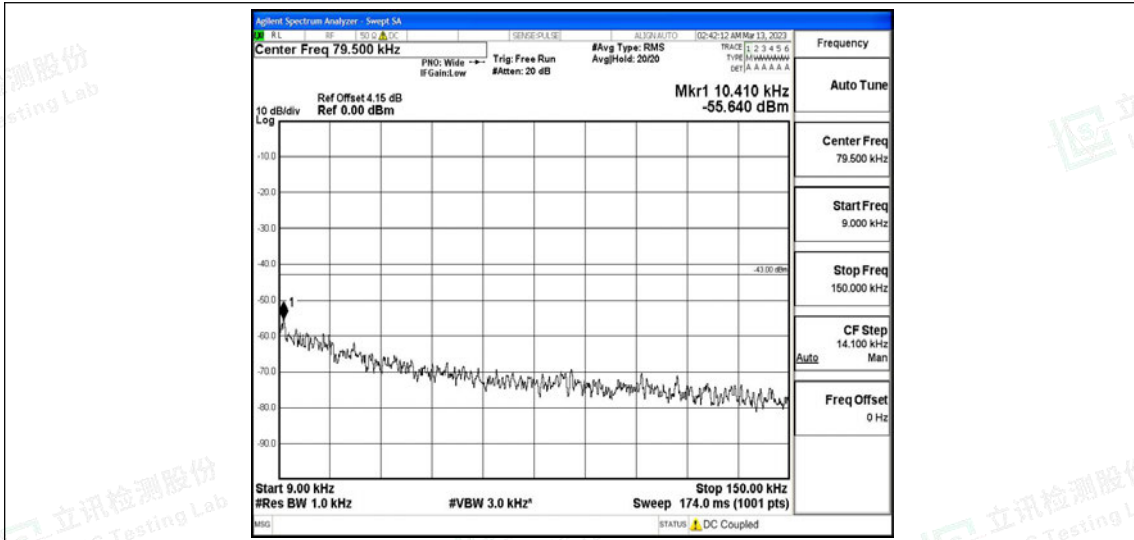

Band25-3MHz-16QAM-26365-1RB#0-Range3:30~1000MHz

Band25-3MHz-16QAM-26365-1RB#0-Range4:1000~10000MHz

Band25-3MHz-16QAM-26365-1RB#0-Range5:10000~20000MHz

Band25-3MHz-16QAM-26675-1RB#0-Range1:0.009~0.15MHz

Band25-3MHz-16QAM-26675-1RB#0-Range2:0.15~30MHz