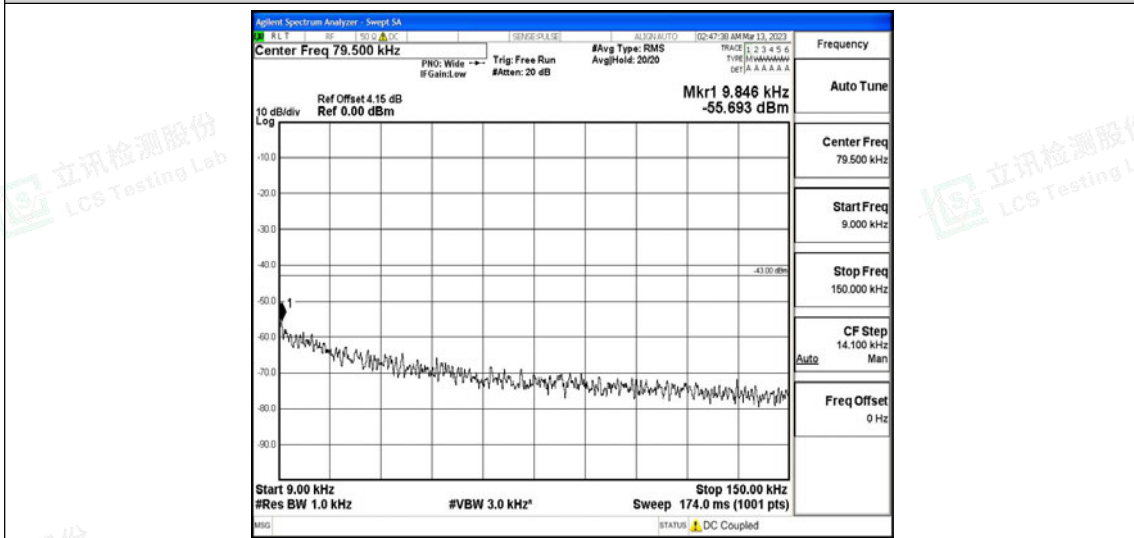

Band25-3MHz-16QAM-26675-1RB#0-Range3:30~1000MHz

Band25-3MHz-16QAM-26675-1RB#0-Range4:1000~10000MHz

Band25-3MHz-16QAM-26675-1RB#0-Range5:10000~20000MHz

Band25-5MHz-QPSK-26065-1RB#0-Range1:0.009~0.15MHz

Band25-5MHz-QPSK-26065-1RB#0-Range2:0.15~30MHz