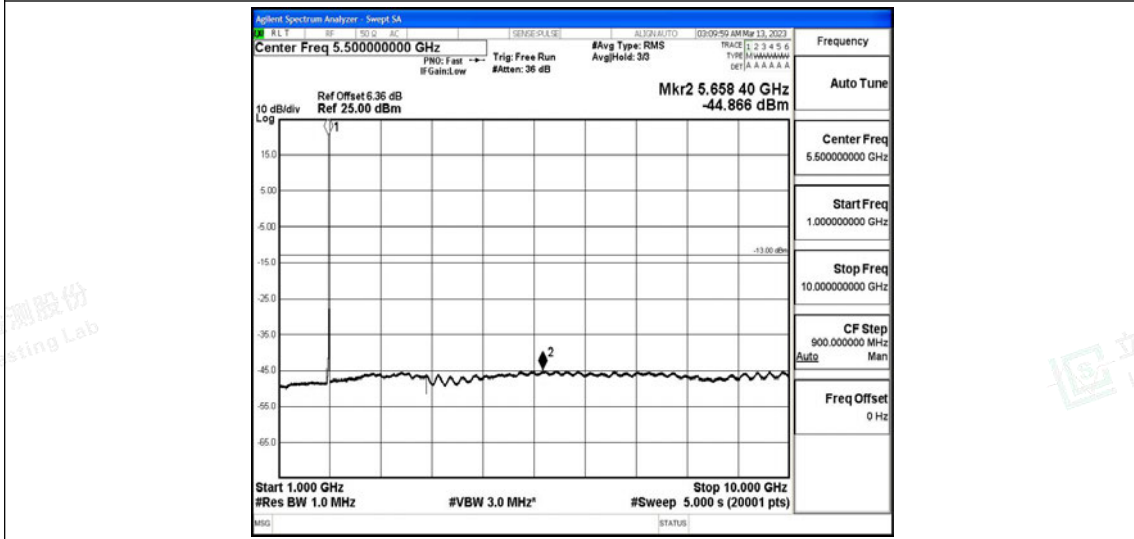

Band25-15MHz-QPSK-26365-1RB#0-Range1:0.009~0.15MHz

Band25-15MHz-QPSK-26365-1RB#0-Range2:0.15~30MHz

Band25-15MHz-QPSK-26365-1RB#0-Range3:30~1000MHz

Band25-15MHz-QPSK-26365-1RB#0-Range4:1000~10000MHz

Band25-15MHz-QPSK-26365-1RB#0-Range5:10000~20000MHz