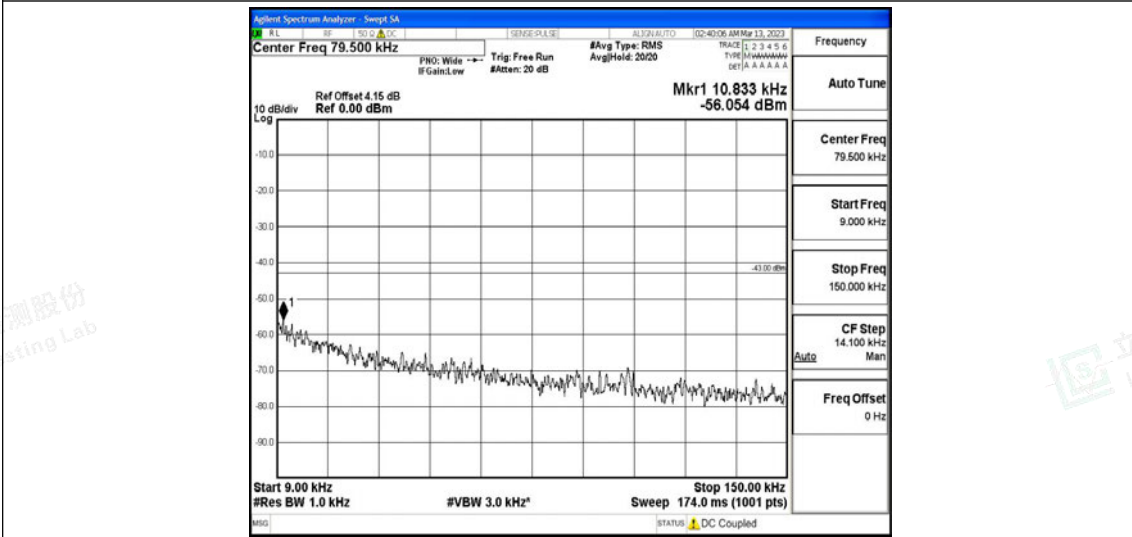

Band25-3MHz-16QAM-26055-1RB#0-Range3:30~1000MHz

Band25-3MHz-16QAM-26055-1RB#0-Range4:1000~10000MHz

Band25-3MHz-16QAM-26055-1RB#0-Range5:10000~20000MHz

Band25-3MHz-16QAM-26365-1RB#0-Range1:0.009~0.15MHz

Band25-3MHz-16QAM-26365-1RB#0-Range2:0.15~30MHz