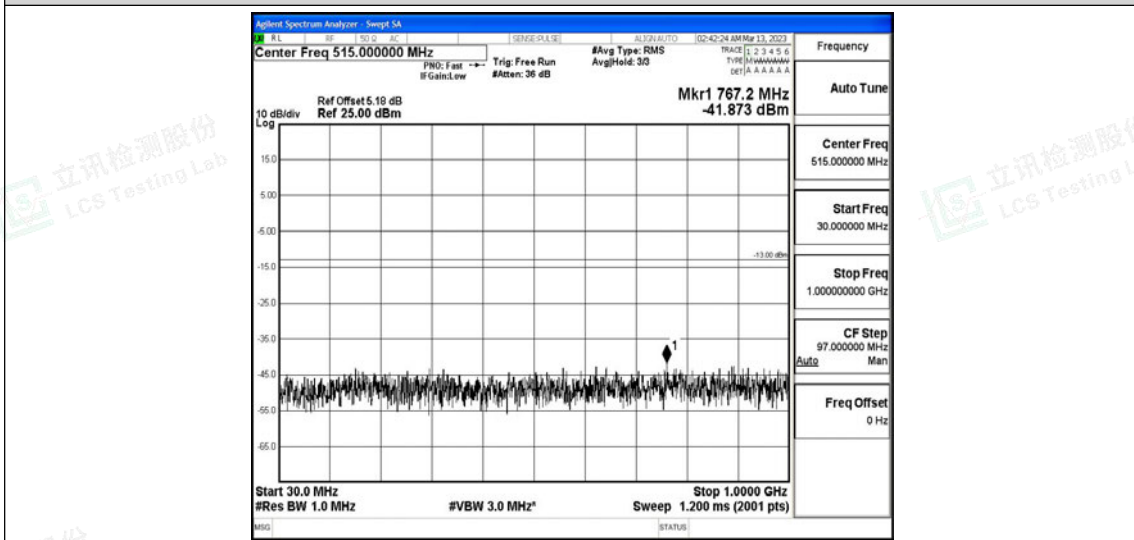

Band25-3MHz-16QAM-26675-1RB#0-Range3:30~1000MHz

Band25-3MHz-16QAM-26675-1RB#0-Range4:1000~10000MHz