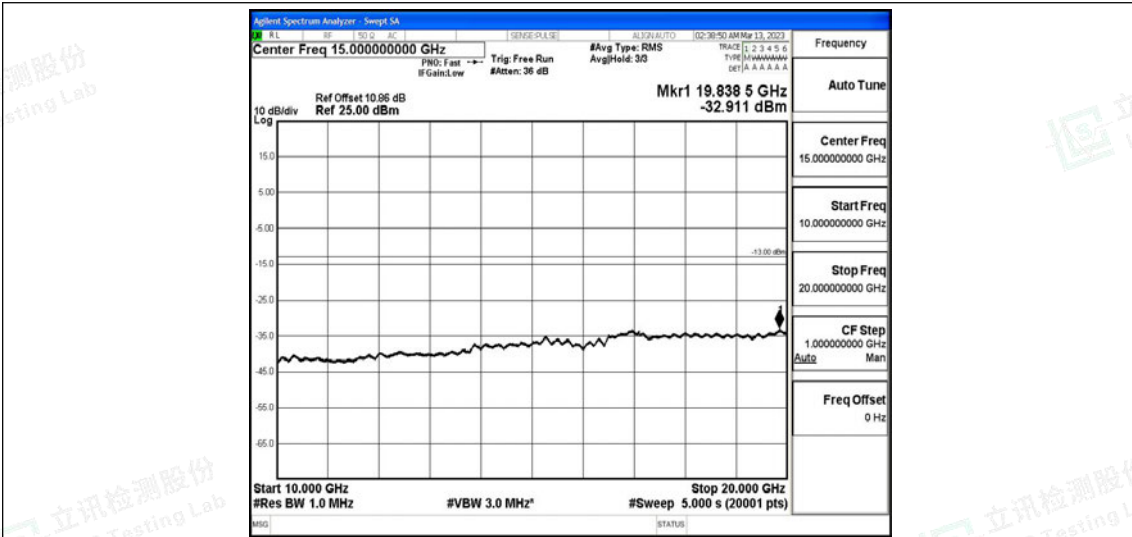

Band25-3MHz-16QAM-26055-1RB#0-Range3:30~1000MHz

Band25-3MHz-16QAM-26055-1RB#0-Range4:1000~10000MHz

Band25-3MHz-16QAM-26055-1RB#0-Range5:10000~20000MHz

Band25-3MHz-16QAM-26365-1RB#0-Range1:0.009~0.15MHz

Band25-3MHz-16QAM-26365-1RB#0-Range2:0.15~30MHz