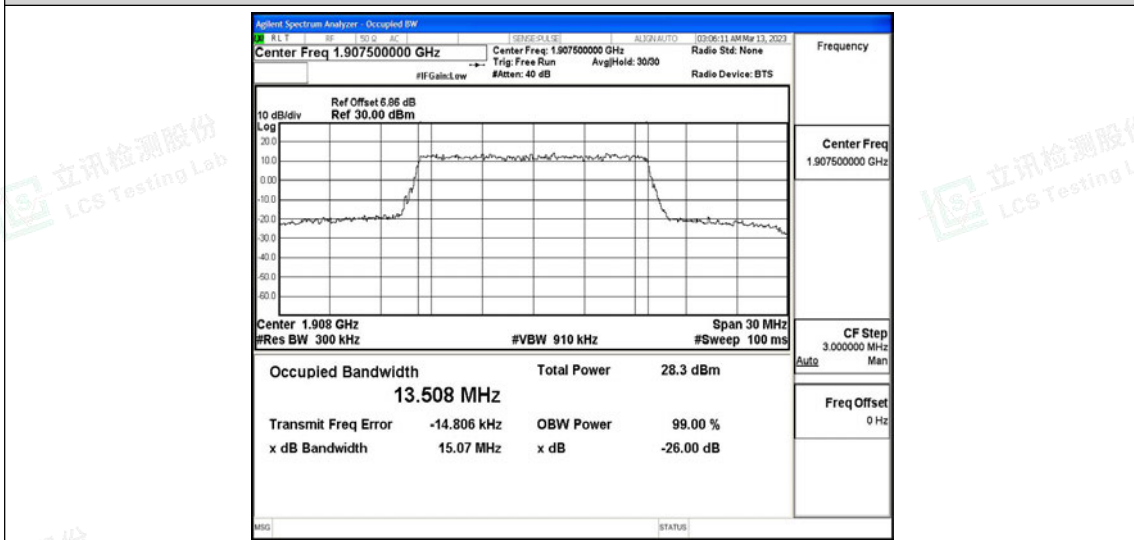

Band25-15MHz-16QAM-26615-75RB#0