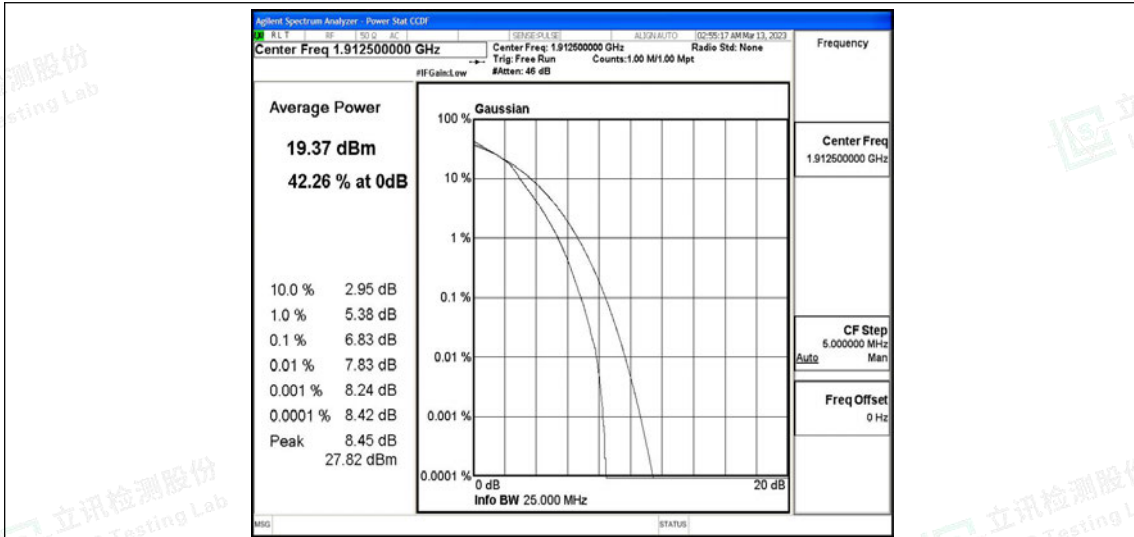

Band25-5MHz-16QAM-26665-25RB#0