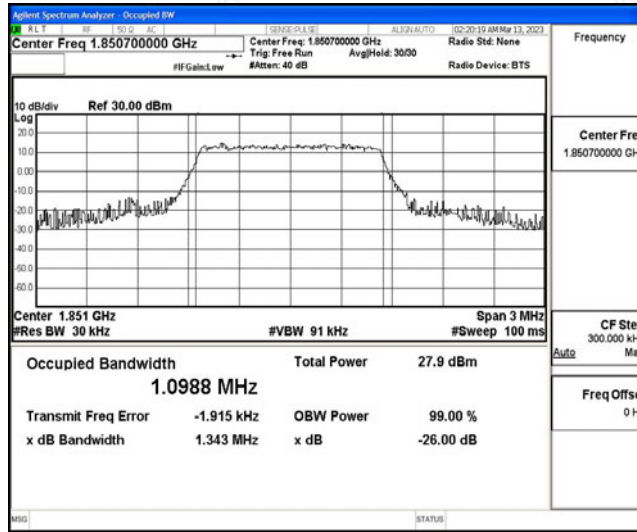

### Test Graphs

Band25-1.4MHz-QPSK-26047-6RB#0

Band25-1.4MHz-QPSK-26365-6RB#0

Band25-1.4MHz-QPSK-26683-6RB#0

Band25-1.4MHz-16QAM-26047-6RB#0

Band25-1.4MHz-16QAM-26365-6RB#0

Band25-1.4MHz-16QAM-26683-6RB#0

Band25-3MHz-QPSK-26055-15RB#0