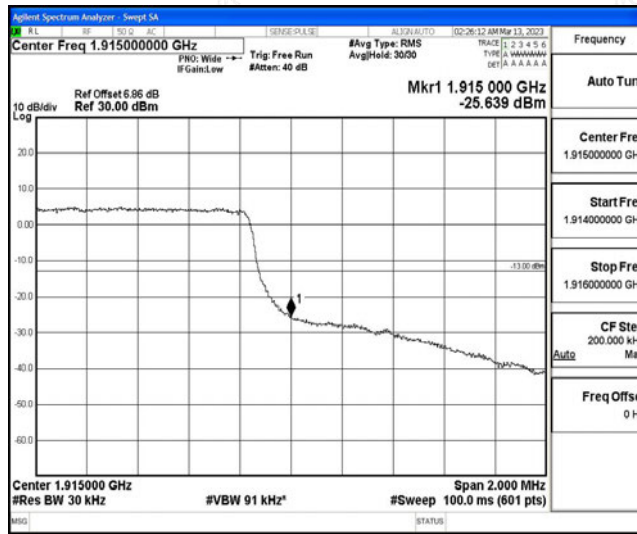

Band25-1.4MHz-16QAM-26683-6RB#0