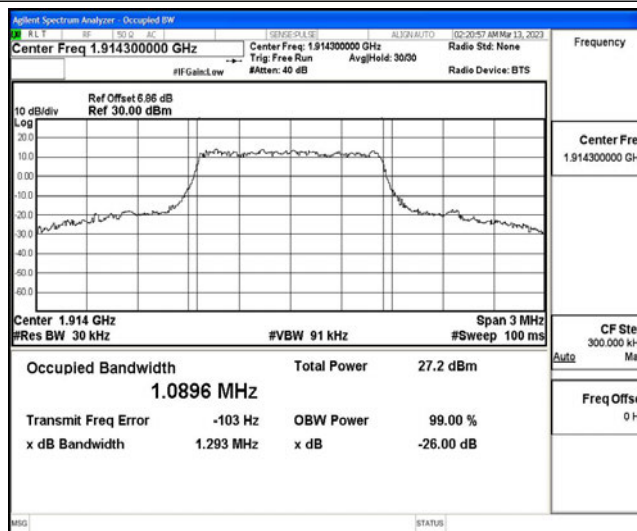

### Test Graphs

Band25-1.4MHz-QPSK-26047-6RB#0

Band25-1.4MHz-QPSK-26365-6RB#0

Band25-1.4MHz-QPSK-26683-6RB#0

Band25-1.4MHz-16QAM-26047-6RB#0

Band25-1.4MHz-16QAM-26365-6RB#0

Band25-1.4MHz-16QAM-26683-6RB#0

Band25-3MHz-QPSK-26055-15RB#0