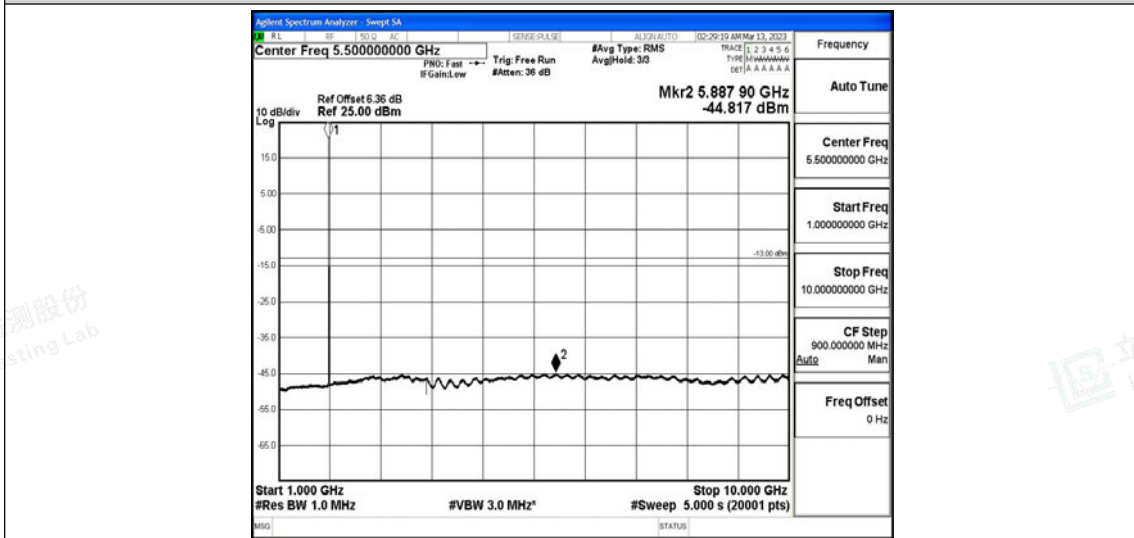

Band25-1.4MHz-QPSK-26365-1RB#0-Range2:0.15~30MHz

Band25-1.4MHz-QPSK-26365-1RB#0-Range3:30~1000MHz

Band25-1.4MHz-QPSK-26365-1RB#0-Range4:1000~10000MHz

Band25-1.4MHz-QPSK-26365-1RB#0-Range5:10000~20000MHz

Band25-1.4MHz-QPSK-26683-1RB#0-Range1:0.009~0.15MHz