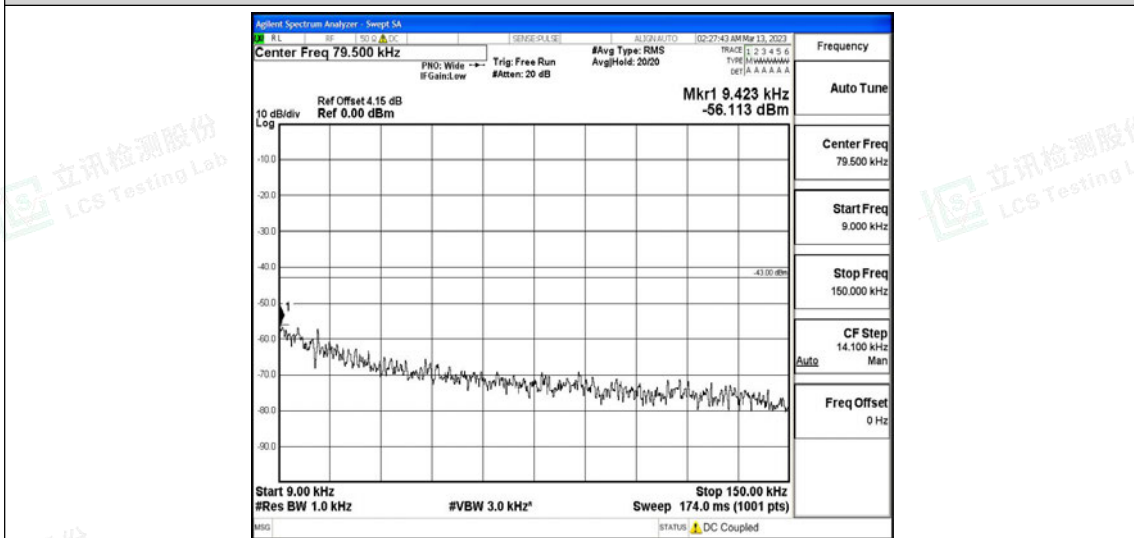

Band25-1.4MHz-QPSK-26683-1RB#0-Range2:0.15~30MHz

Band25-1.4MHz-QPSK-26683-1RB#0-Range3:30~1000MHz

Band25-1.4MHz-QPSK-26683-1RB#0-Range4:1000~10000MHz

Band25-1.4MHz-QPSK-26683-1RB#0-Range5:10000~20000MHz

Band25-1.4MHz-16QAM-26047-1RB#0-Range1:0.009~0.15MHz