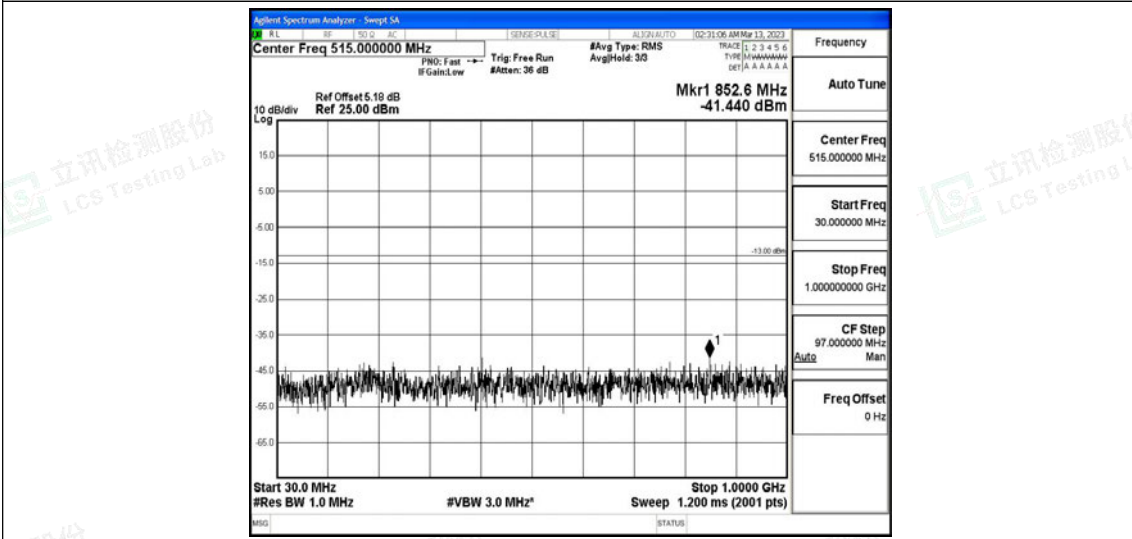

Band25-1.4MHz-QPSK-26683-1RB#0-Range3:30~1000MHz