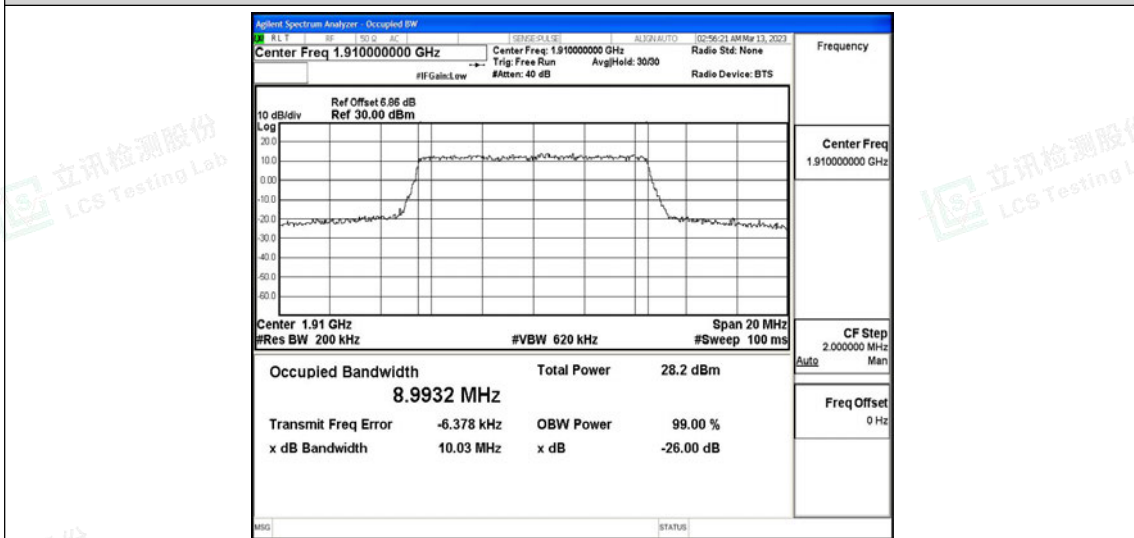

Band25-10MHz-16QAM-26090-50RB#0

Band25-10MHz-16QAM-26365-50RB#0

Band25-10MHz-16QAM-26640-50RB#0

Band25-15MHz-QPSK-26115-75RB#0

Band25-15MHz-QPSK-26365-75RB#0

Band25-15MHz-QPSK-26615-75RB#0

Band25-15MHz-16QAM-26115-75RB#0