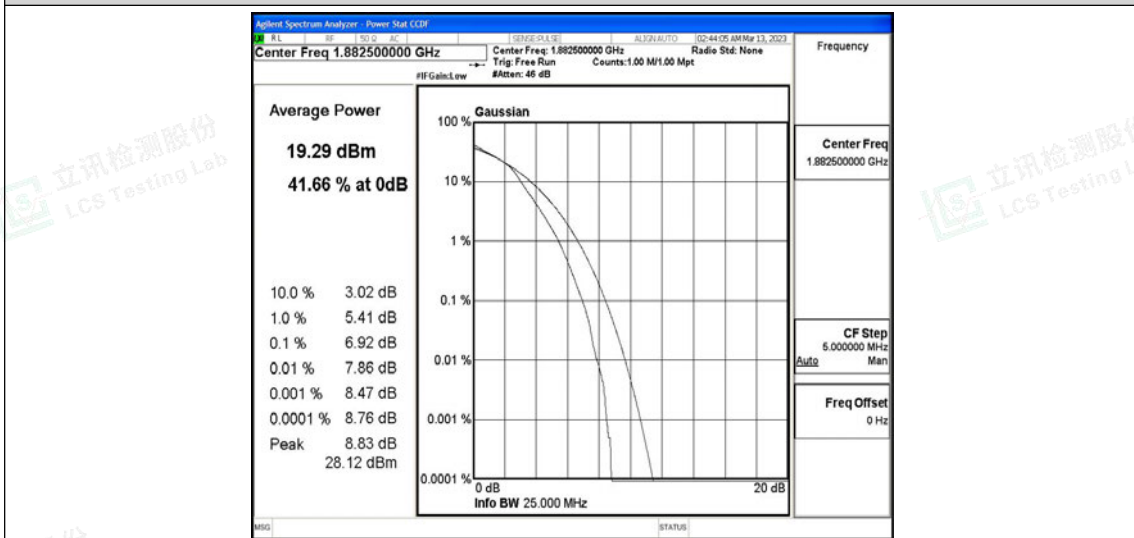

Band25-3MHz-16QAM-26365-15RB#0