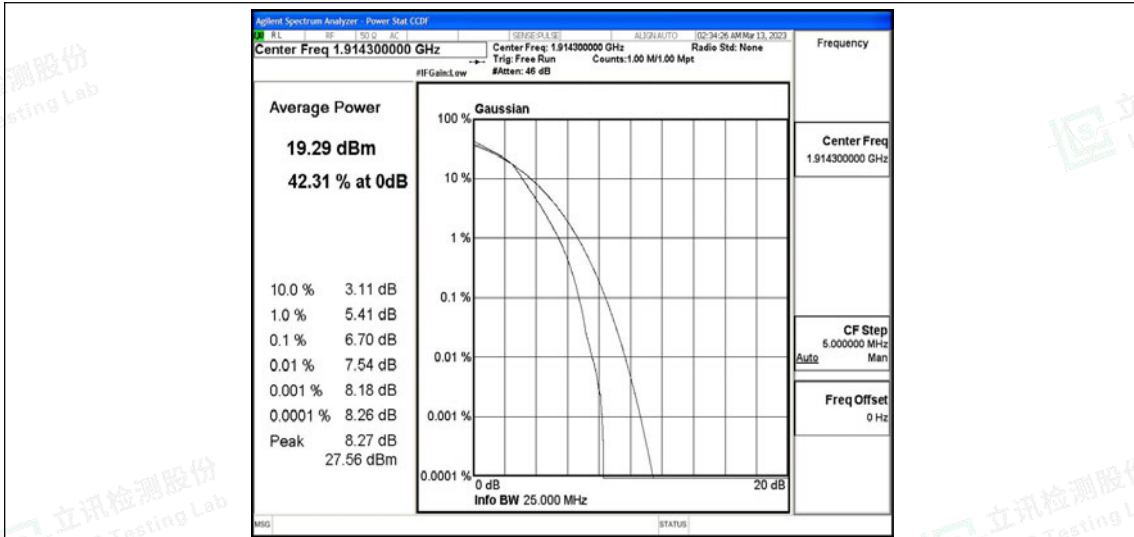

### Test Graphs

Band25-1.4MHz-16QAM-26047-6RB#0

Band25-1.4MHz-16QAM-26365-6RB#0

Band25-1.4MHz-16QAM-26683-6RB#0

Band25-3MHz-QPSK-26055-15RB#0

Band25-3MHz-QPSK-26365-15RB#0

Band25-3MHz-QPSK-26675-15RB#0

Band25-3MHz-16QAM-26055-15RB#0