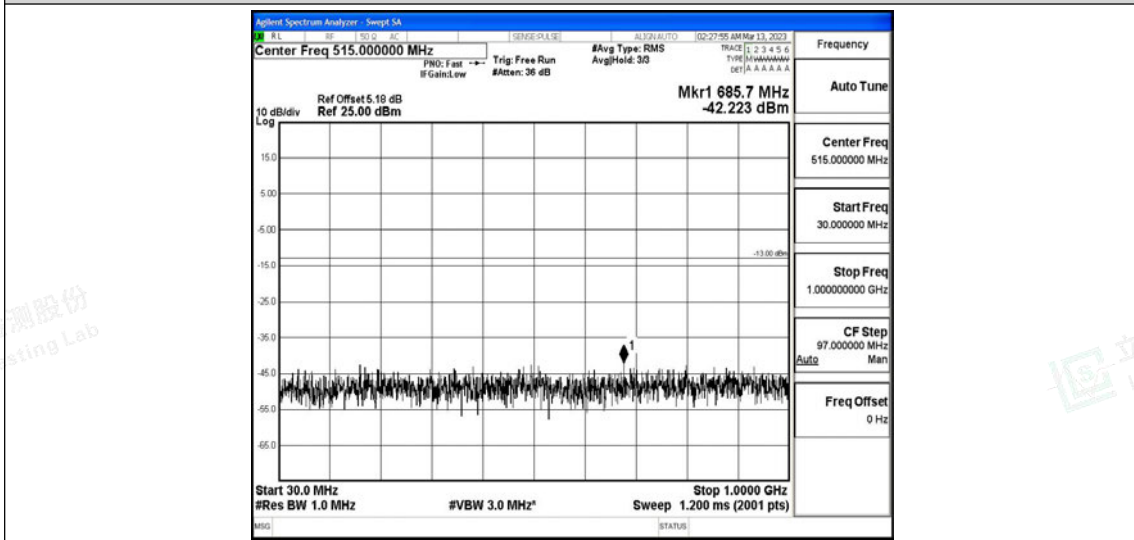

Band25-1.4MHz-16QAM-26047-1RB#0-Range3:30~1000MHz