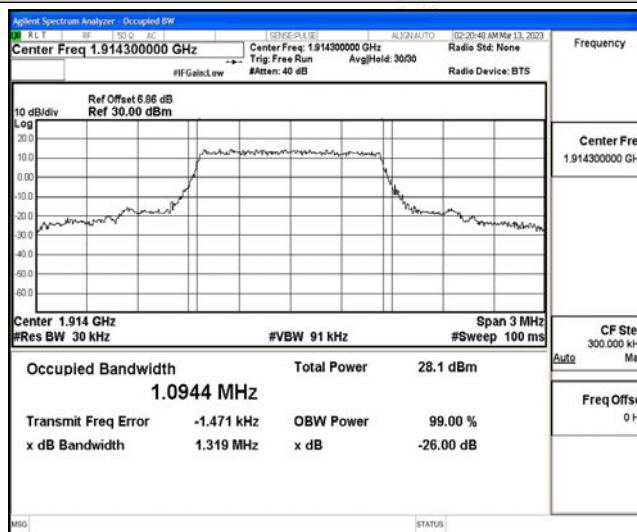

### Test Graphs

Band25-1.4MHz-QPSK-26047-6RB#0

Band25-1.4MHz-QPSK-26365-6RB#0

Band25-1.4MHz-QPSK-26683-6RB#0

Band25-1.4MHz-16QAM-26047-6RB#0

Band25-1.4MHz-16QAM-26365-6RB#0

Band25-1.4MHz-16QAM-26683-6RB#0

Band25-3MHz-QPSK-26055-15RB#0