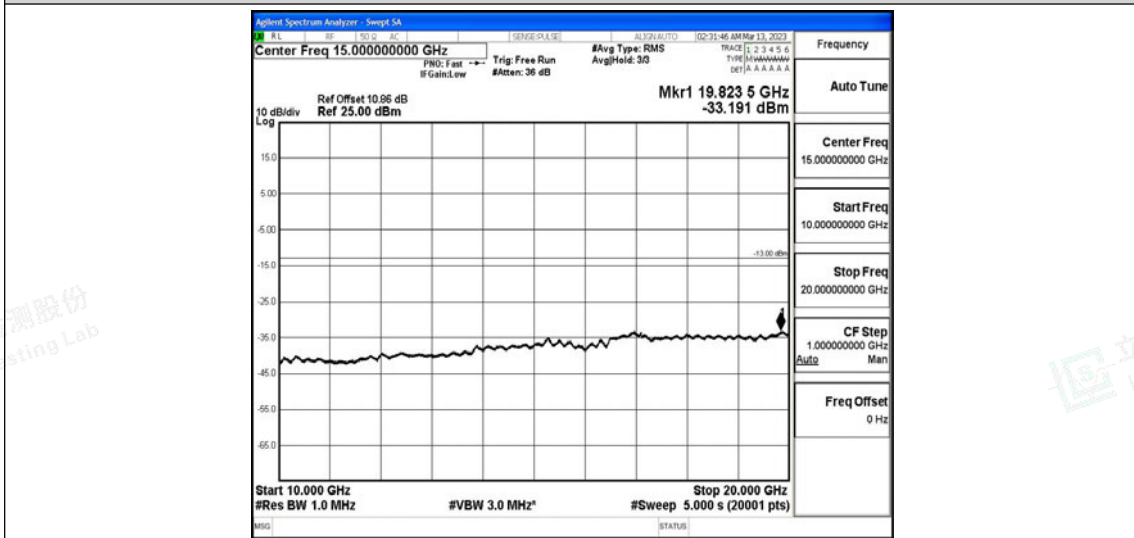

Band25-1.4MHz-QPSK-26683-1RB#0-Range2:0.15~30MHz

Band25-1.4MHz-QPSK-26683-1RB#0-Range3:30~1000MHz

Band25-1.4MHz-QPSK-26683-1RB#0-Range4:1000~10000MHz

Band25-1.4MHz-QPSK-26683-1RB#0-Range5:10000~20000MHz

Band25-1.4MHz-16QAM-26047-1RB#0-Range1:0.009~0.15MHz