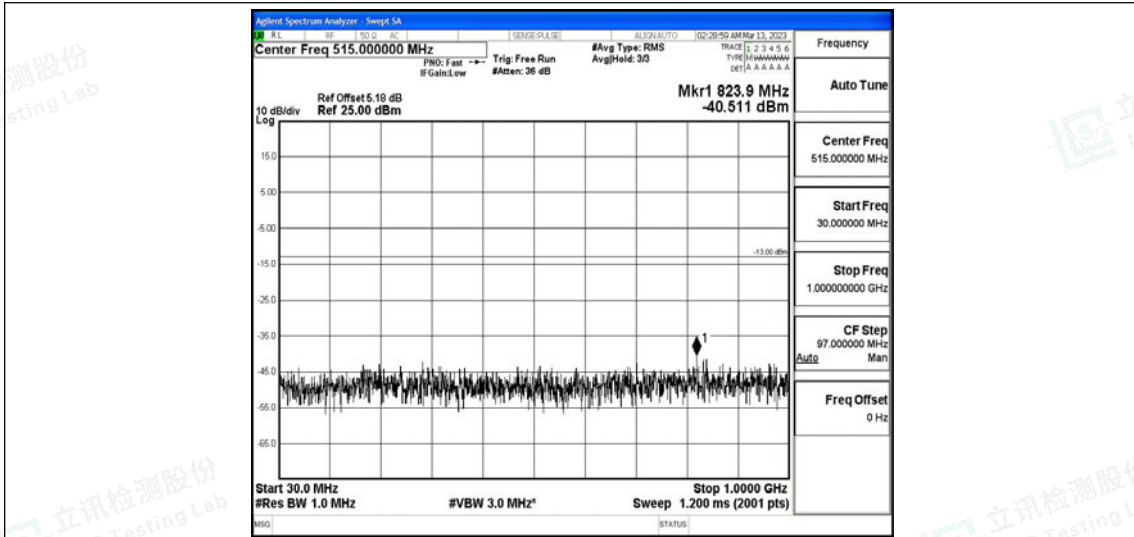

Band25-1.4MHz-QPSK-26365-1RB#0-Range3:30~1000MHz