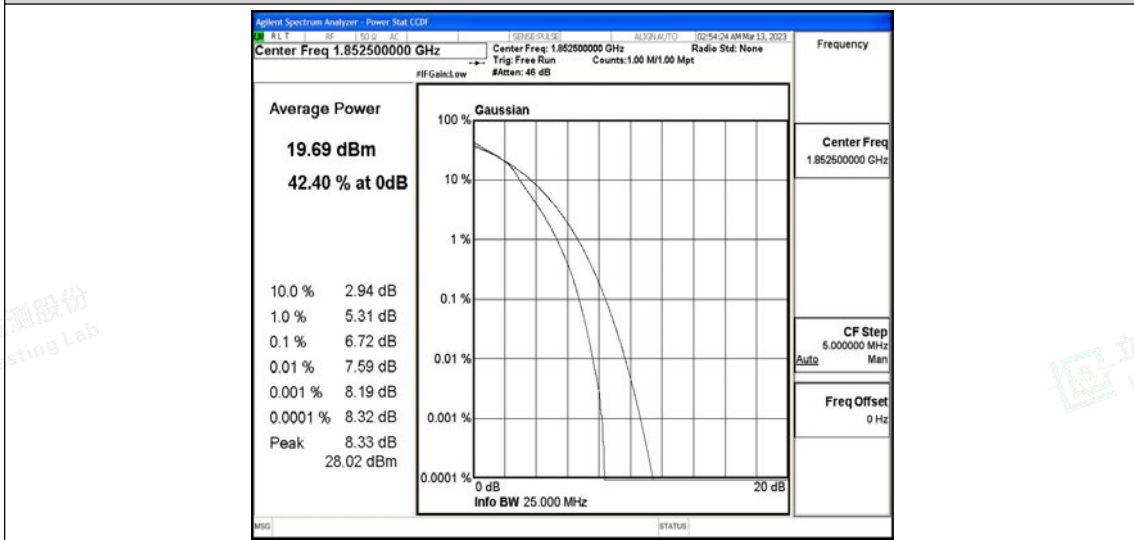

Band25-5MHz-16QAM-26065-25RB#0