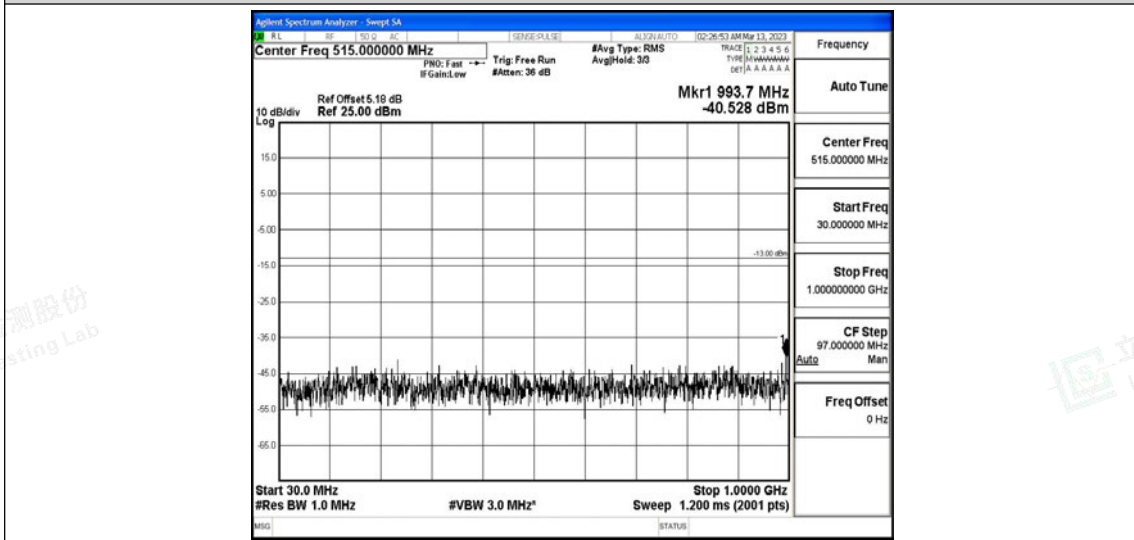

Band25-1.4MHz-QPSK-26047-1RB#0-Range3:30~1000MHz