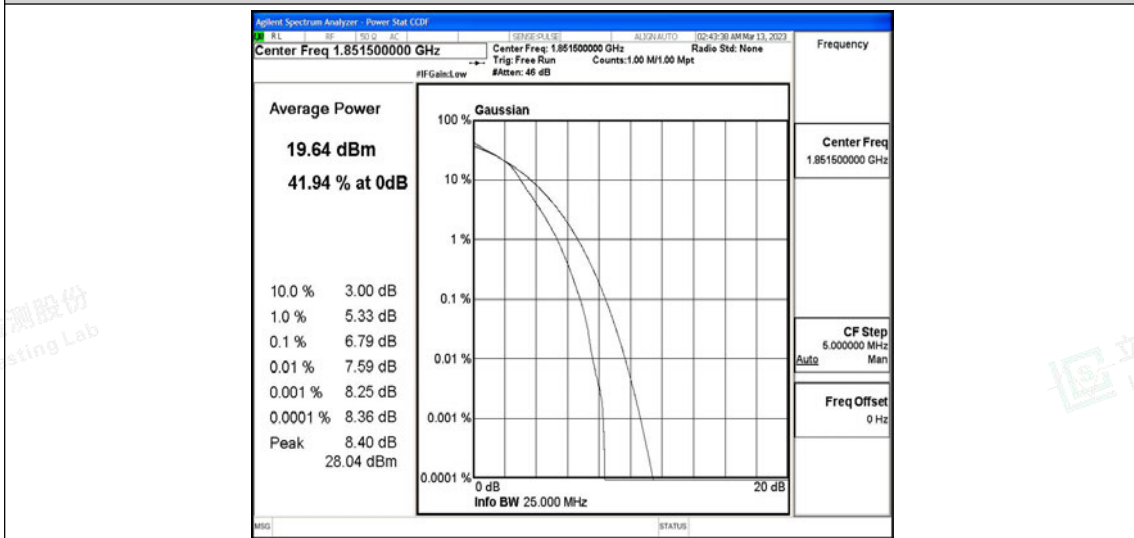

### Test Graphs

Band25-1.4MHz-16QAM-26047-6RB#0

Band25-1.4MHz-16QAM-26365-6RB#0

Band25-1.4MHz-16QAM-26683-6RB#0

Band25-3MHz-QPSK-26055-15RB#0

Band25-3MHz-QPSK-26365-15RB#0

Band25-3MHz-QPSK-26675-15RB#0

Band25-3MHz-16QAM-26055-15RB#0