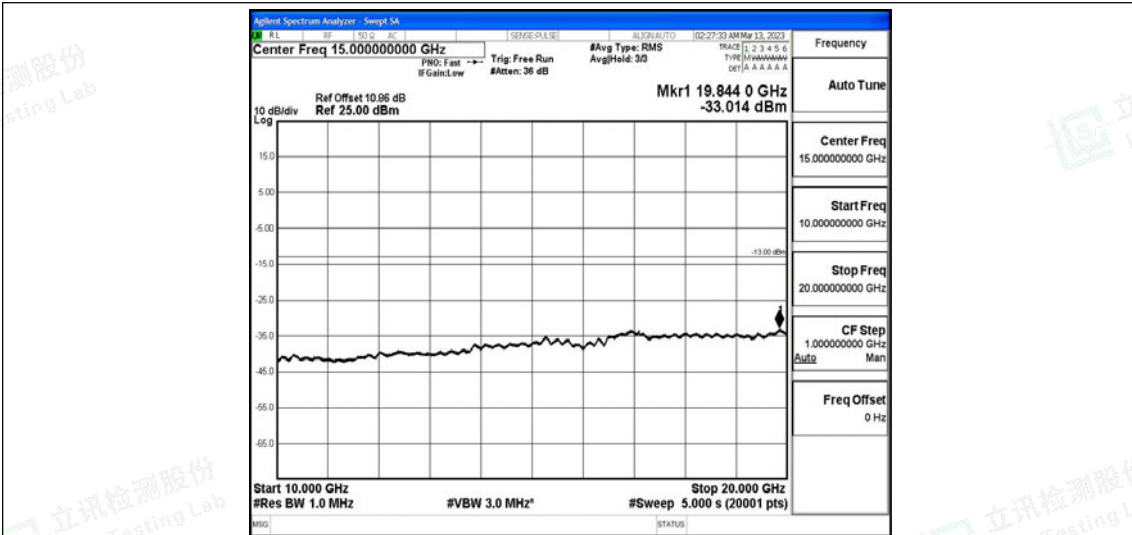

### Test Graphs

Band25-1.4MHz-QPSK-26047-1RB#0-Range3:30~1000MHz

Band25-1.4MHz-QPSK-26047-1RB#0-Range4:1000~10000MHz

Band25-1.4MHz-QPSK-26047-1RB#0-Range5:10000~20000MHz

Band25-1.4MHz-QPSK-26365-1RB#0-Range1:0.009~0.15MHz