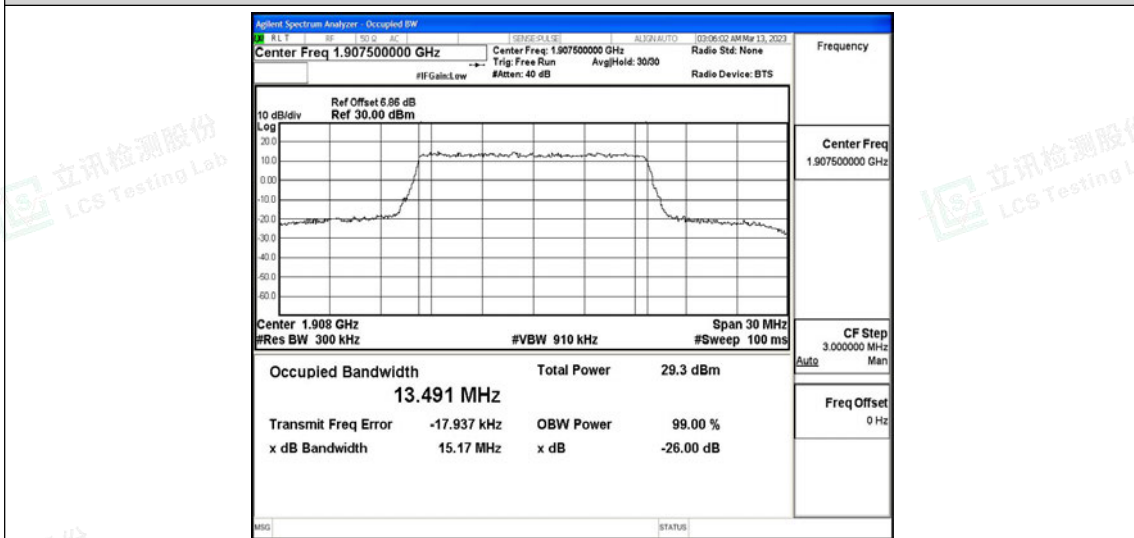

Band25-10MHz-16QAM-26090-50RB#0

Band25-10MHz-16QAM-26365-50RB#0

Band25-10MHz-16QAM-26640-50RB#0

Band25-15MHz-QPSK-26115-75RB#0

Band25-15MHz-QPSK-26365-75RB#0

Band25-15MHz-QPSK-26615-75RB#0

Band25-15MHz-16QAM-26115-75RB#0