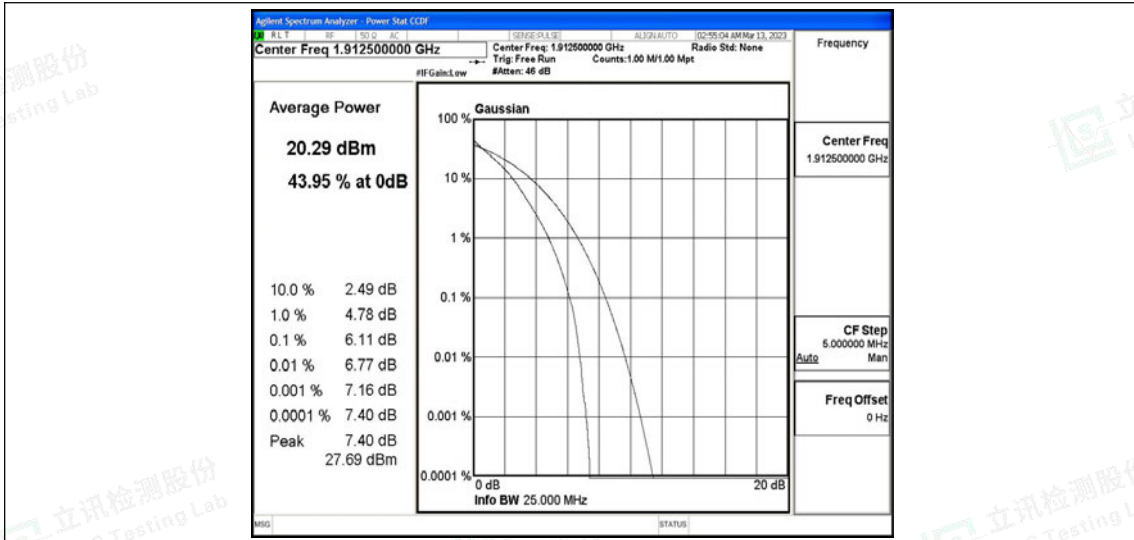

Band25-5MHz-QPSK-26665-25RB#0