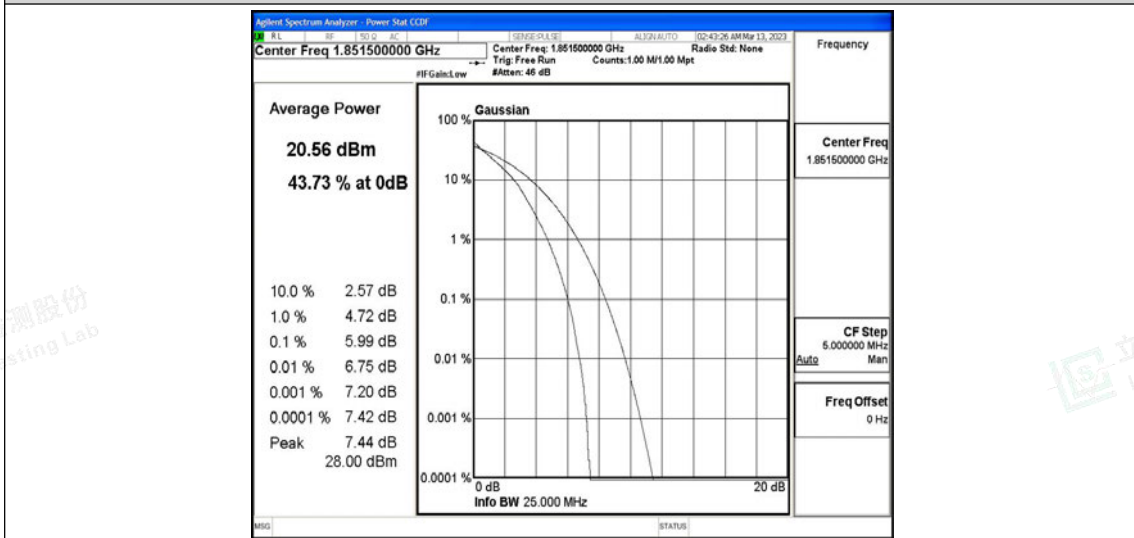

### Test Graphs

Band25-1.4MHz-16QAM-26047-6RB#0

Band25-1.4MHz-16QAM-26365-6RB#0

Band25-1.4MHz-16QAM-26683-6RB#0

Band25-3MHz-QPSK-26055-15RB#0

Band25-3MHz-QPSK-26365-15RB#0

Band25-3MHz-QPSK-26675-15RB#0

Band25-3MHz-16QAM-26055-15RB#0