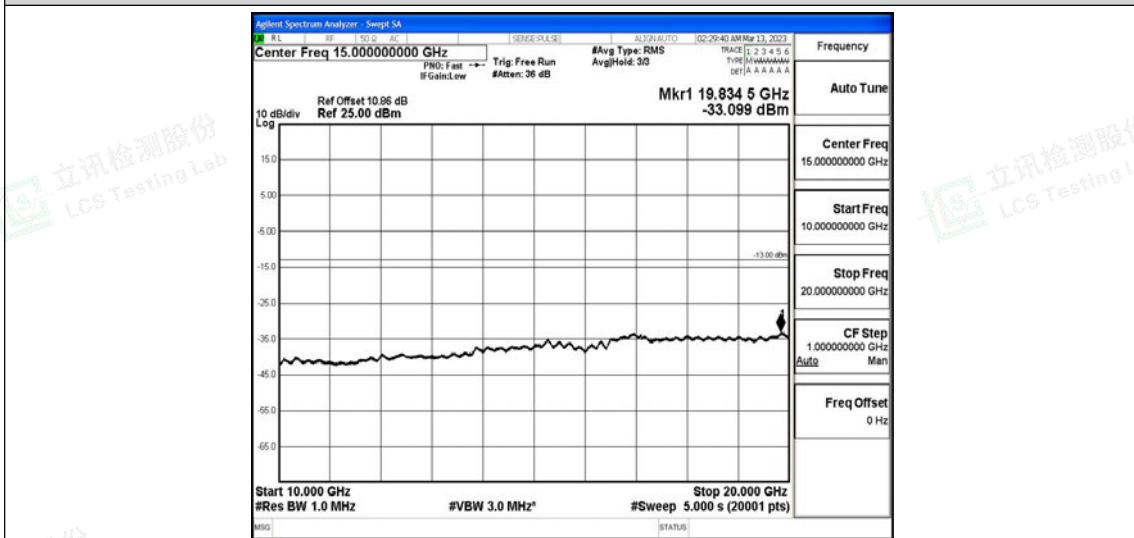

Band25-1.4MHz-QPSK-26365-1RB#0-Range2:0.15~30MHz

Band25-1.4MHz-QPSK-26365-1RB#0-Range3:30~1000MHz

Band25-1.4MHz-QPSK-26365-1RB#0-Range4:1000~10000MHz

Band25-1.4MHz-QPSK-26365-1RB#0-Range5:10000~20000MHz

Band25-1.4MHz-QPSK-26683-1RB#0-Range1:0.009~0.15MHz