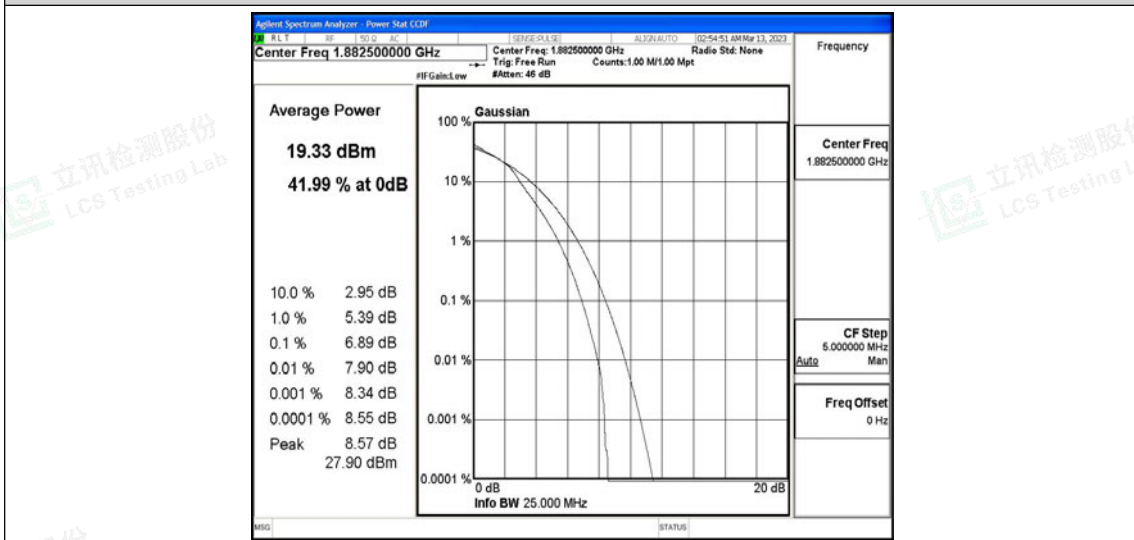

Band25-5MHz-16QAM-26365-25RB#0