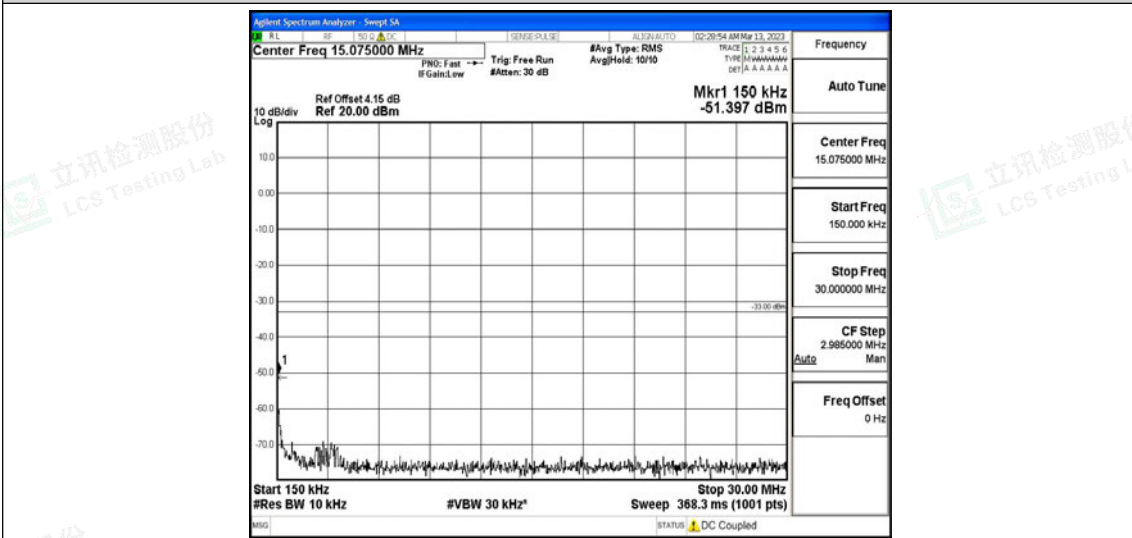

Band25-1.4MHz-QPSK-26365-1RB#0-Range2:0.15~30MHz