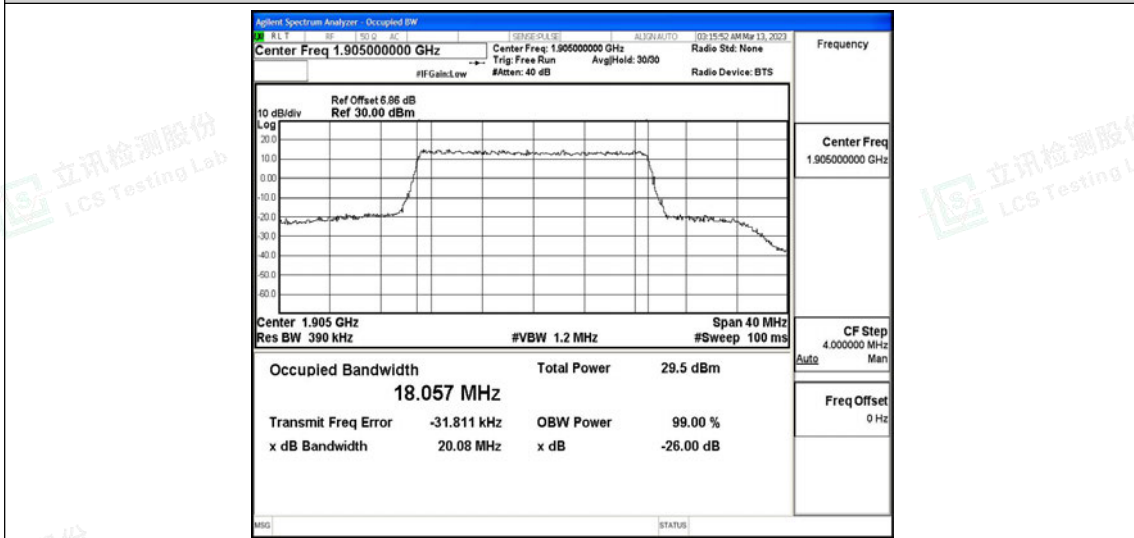

Band25-15MHz-16QAM-26365-75RB#0

Band25-15MHz-16QAM-26615-75RB#0

Band25-20MHz-QPSK-26140-100RB#0

Band25-20MHz-QPSK-26365-100RB#0

Band25-20MHz-QPSK-26590-100RB#0

Band25-20MHz-16QAM-26140-100RB#0

Band25-20MHz-16QAM-26365-100RB#0