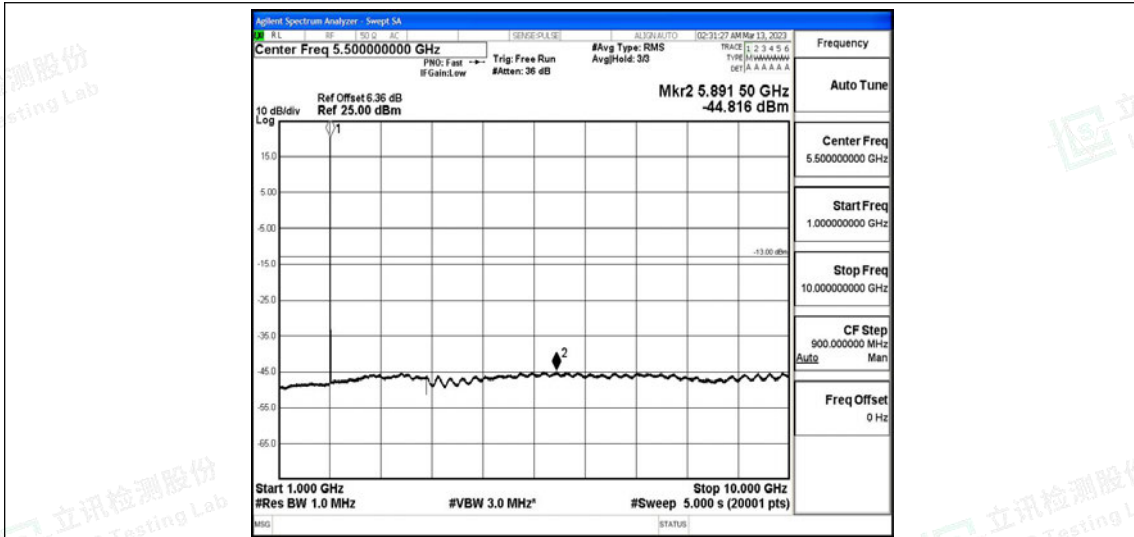

Band25-1.4MHz-QPSK-26683-1RB#0-Range2:0.15~30MHz

Band25-1.4MHz-QPSK-26683-1RB#0-Range3:30~1000MHz

Band25-1.4MHz-QPSK-26683-1RB#0-Range4:1000~10000MHz

Band25-1.4MHz-QPSK-26683-1RB#0-Range5:10000~20000MHz

Band25-1.4MHz-16QAM-26047-1RB#0-Range1:0.009~0.15MHz