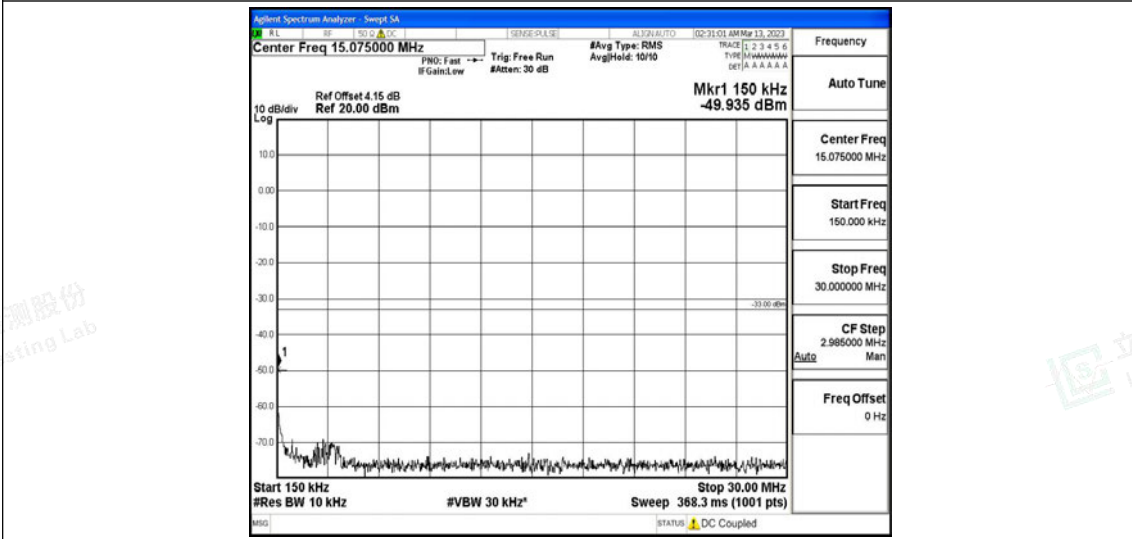

Band25-1.4MHz-QPSK-26683-1RB#0-Range2:0.15~30MHz