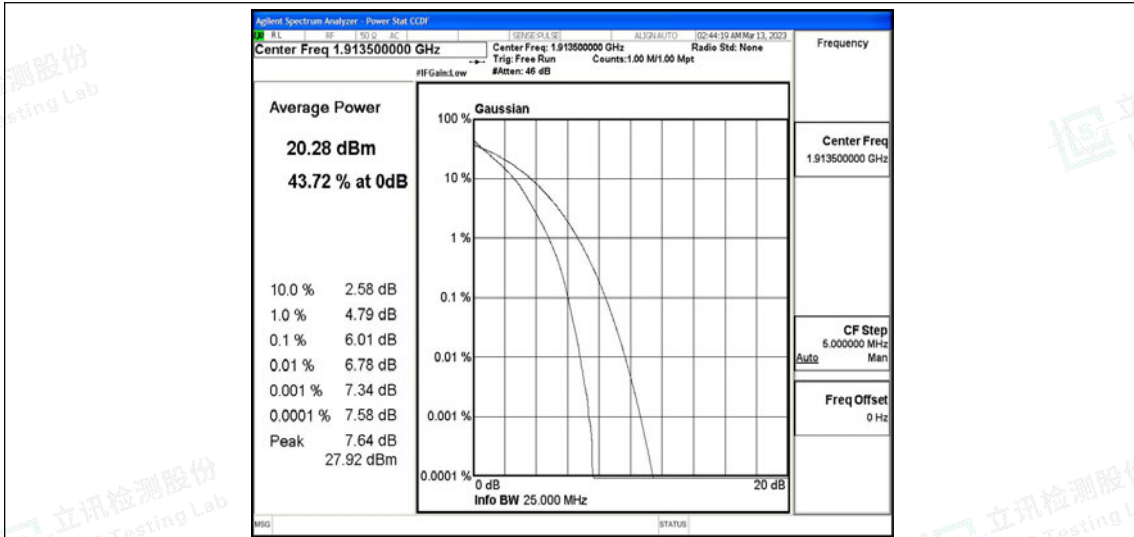

### Test Graphs

Band25-1.4MHz-16QAM-26047-6RB#0

Band25-1.4MHz-16QAM-26365-6RB#0

Band25-1.4MHz-16QAM-26683-6RB#0

Band25-3MHz-QPSK-26055-15RB#0

Band25-3MHz-QPSK-26365-15RB#0

Band25-3MHz-QPSK-26675-15RB#0

Band25-3MHz-16QAM-26055-15RB#0