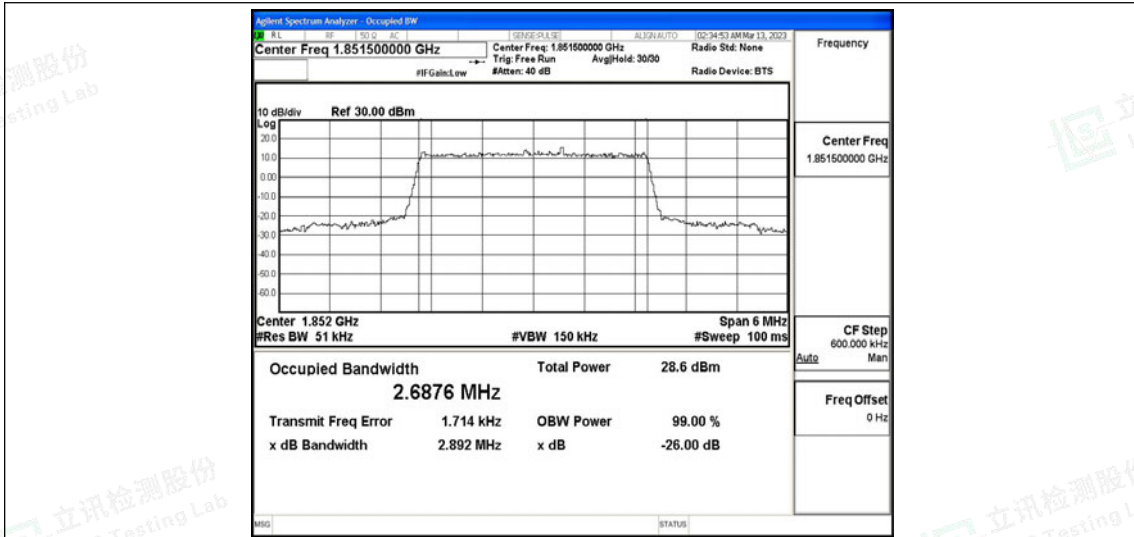

### Test Graphs

Band25-1.4MHz-QPSK-26047-6RB#0

Band25-1.4MHz-QPSK-26365-6RB#0

Band25-1.4MHz-QPSK-26683-6RB#0

Band25-1.4MHz-16QAM-26047-6RB#0

Band25-1.4MHz-16QAM-26365-6RB#0

Band25-1.4MHz-16QAM-26683-6RB#0

Band25-3MHz-QPSK-26055-15RB#0