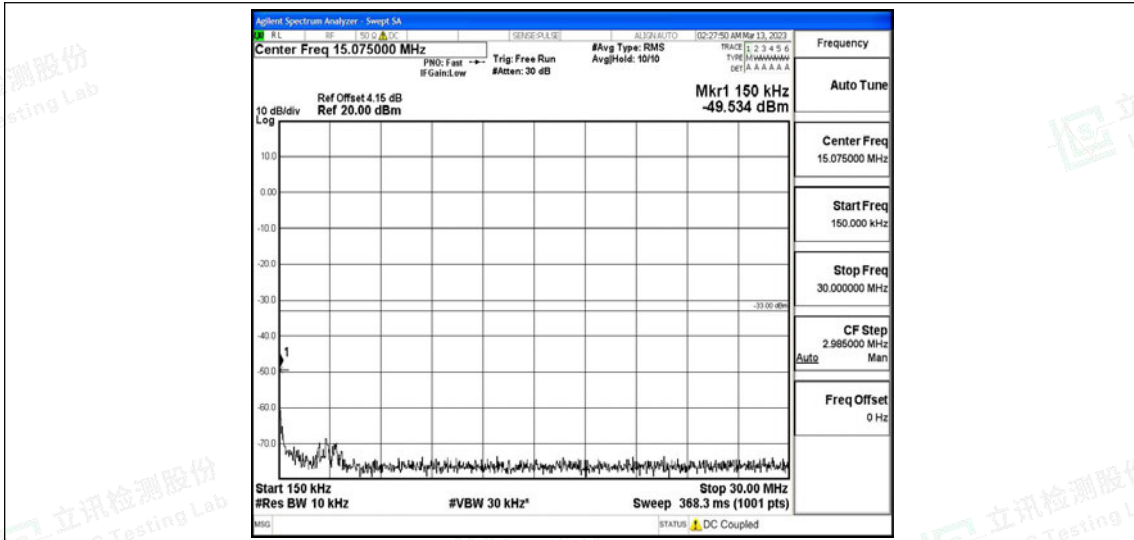

Band25-1.4MHz-16QAM-26047-1RB#0-Range2:0.15~30MHz