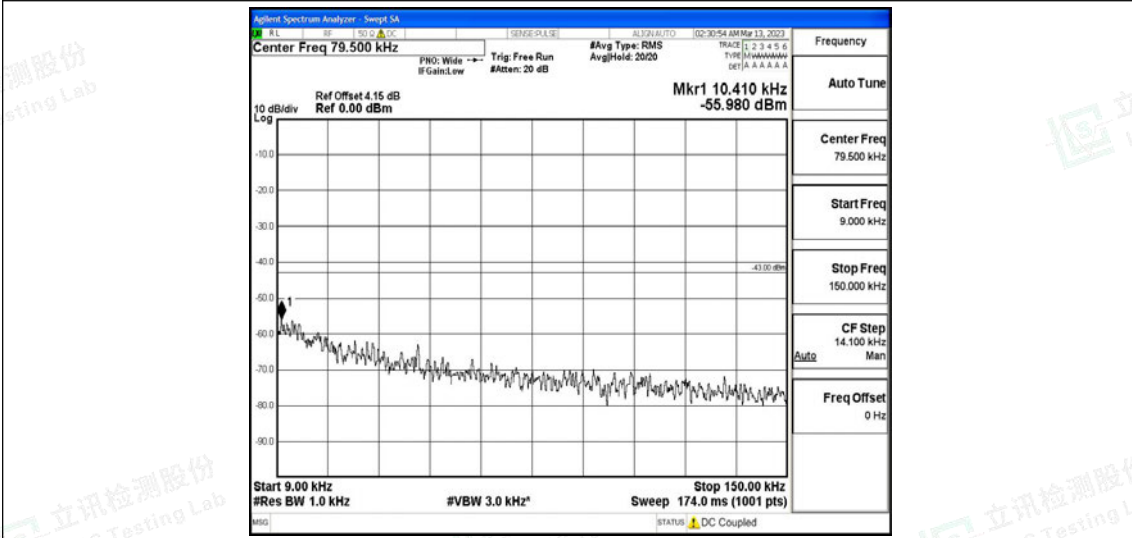

Band25-1.4MHz-QPSK-26365-1RB#0-Range2:0.15~30MHz

Band25-1.4MHz-QPSK-26365-1RB#0-Range3:30~1000MHz

Band25-1.4MHz-QPSK-26365-1RB#0-Range4:1000~10000MHz

Band25-1.4MHz-QPSK-26365-1RB#0-Range5:10000~20000MHz

Band25-1.4MHz-QPSK-26683-1RB#0-Range1:0.009~0.15MHz