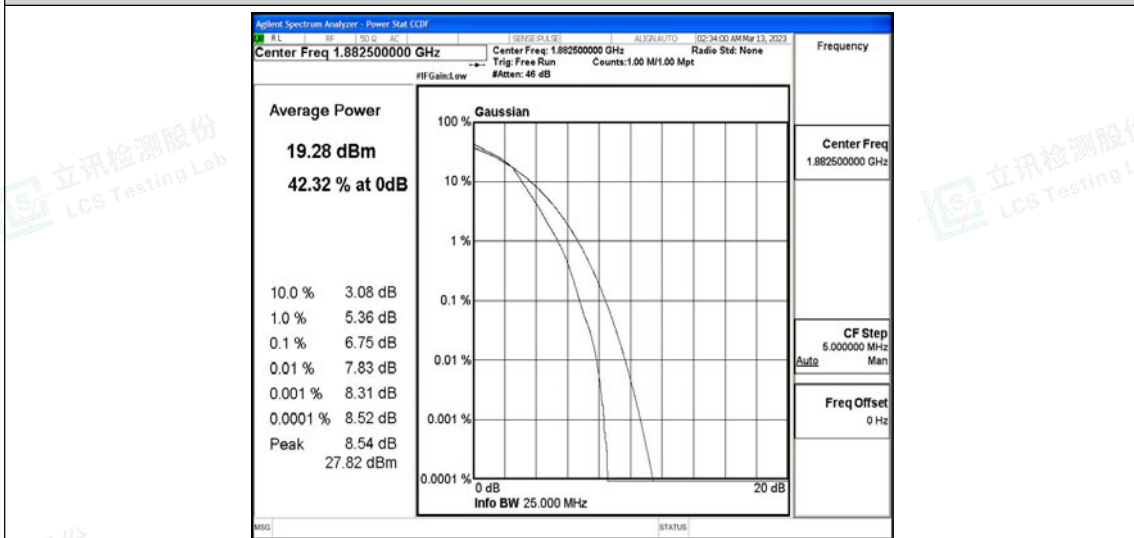

### Test Graphs

Band25-1.4MHz-16QAM-26047-6RB#0

Band25-1.4MHz-16QAM-26365-6RB#0

Band25-1.4MHz-16QAM-26683-6RB#0

Band25-3MHz-QPSK-26055-15RB#0

Band25-3MHz-QPSK-26365-15RB#0

Band25-3MHz-QPSK-26675-15RB#0

Band25-3MHz-16QAM-26055-15RB#0