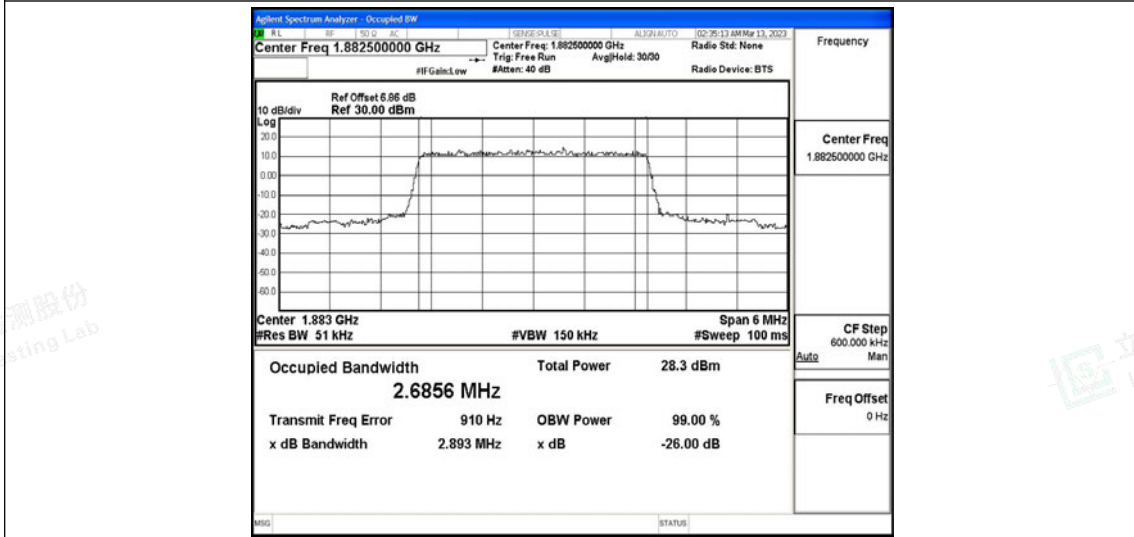

Band25-3MHz-QPSK-26365-15RB#0