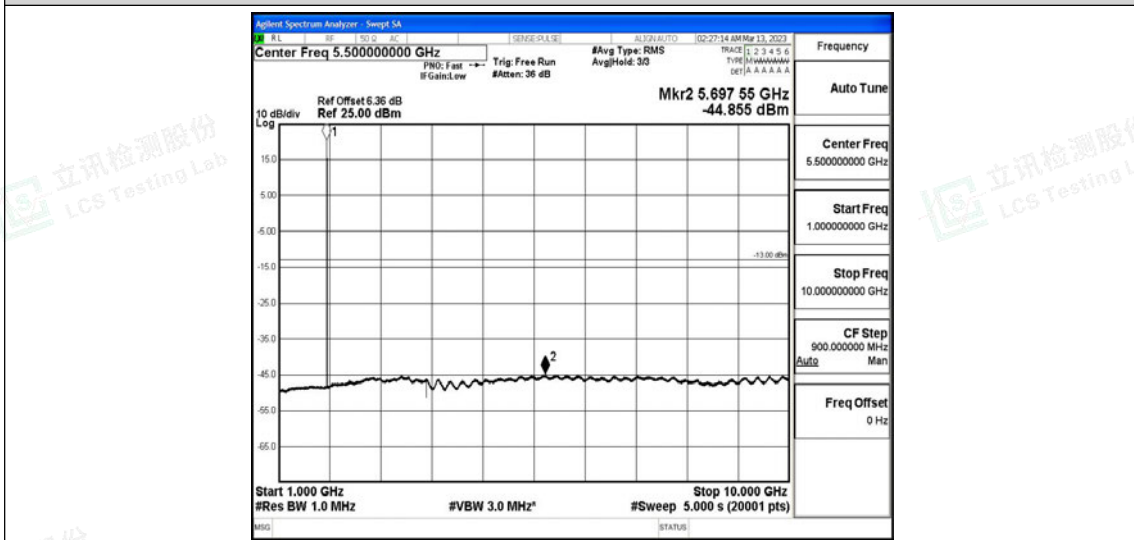

### Test Graphs

Band25-1.4MHz-QPSK-26047-1RB#0-Range3:30~1000MHz

Band25-1.4MHz-QPSK-26047-1RB#0-Range4:1000~10000MHz

Band25-1.4MHz-QPSK-26047-1RB#0-Range5:10000~20000MHz

Band25-1.4MHz-QPSK-26365-1RB#0-Range1:0.009~0.15MHz