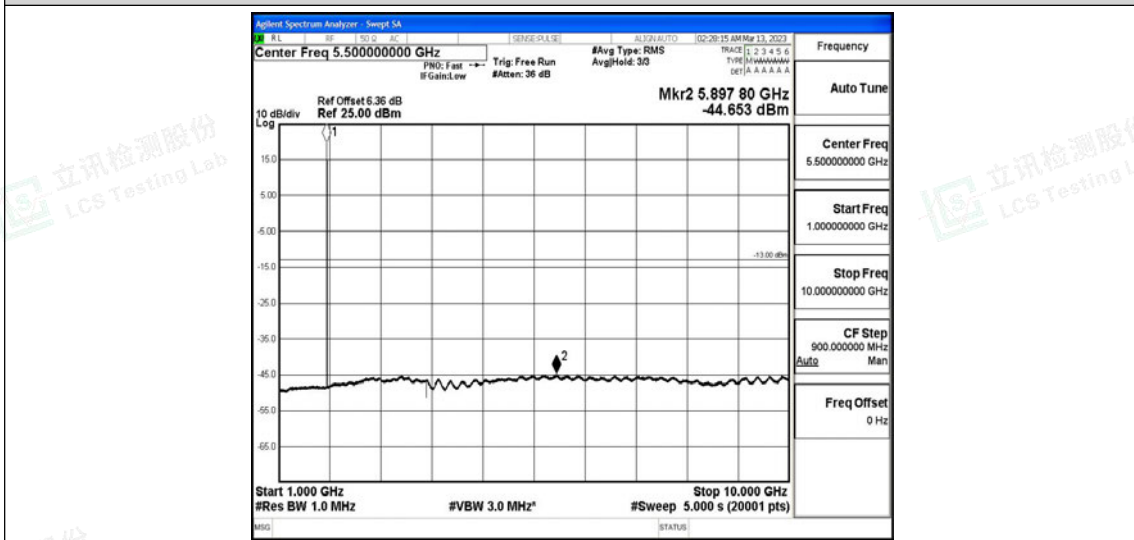

Band25-1.4MHz-16QAM-26047-1RB#0-Range2:0.15~30MHz

Band25-1.4MHz-16QAM-26047-1RB#0-Range3:30~1000MHz

Band25-1.4MHz-16QAM-26047-1RB#0-Range4:1000~10000MHz

Band25-1.4MHz-16QAM-26047-1RB#0-Range5:10000~20000MHz