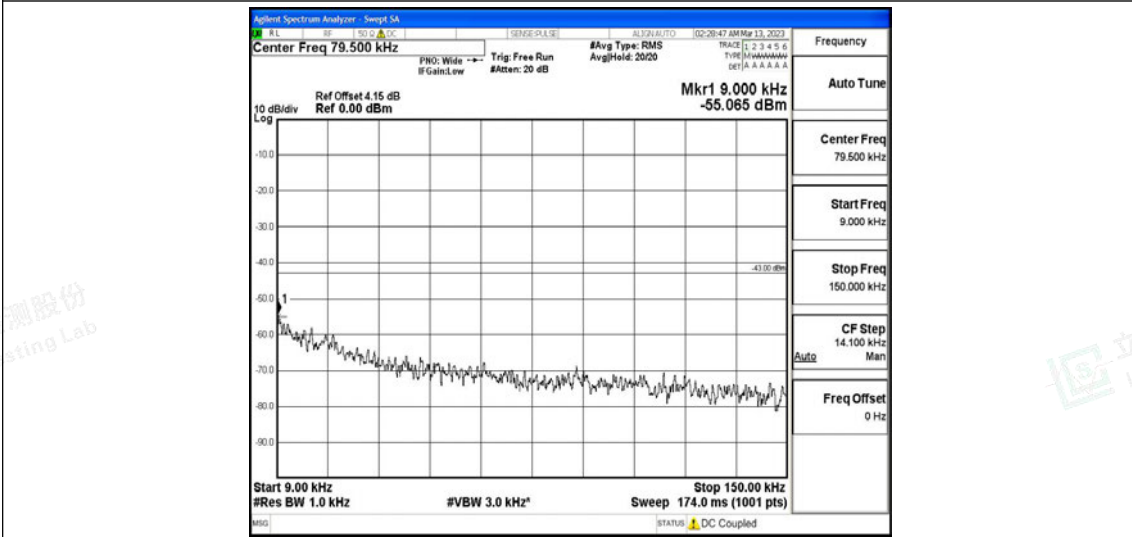

### Test Graphs

Band25-1.4MHz-QPSK-26047-1RB#0-Range3:30~1000MHz

Band25-1.4MHz-QPSK-26047-1RB#0-Range4:1000~10000MHz

Band25-1.4MHz-QPSK-26047-1RB#0-Range5:10000~20000MHz

Band25-1.4MHz-QPSK-26365-1RB#0-Range1:0.009~0.15MHz