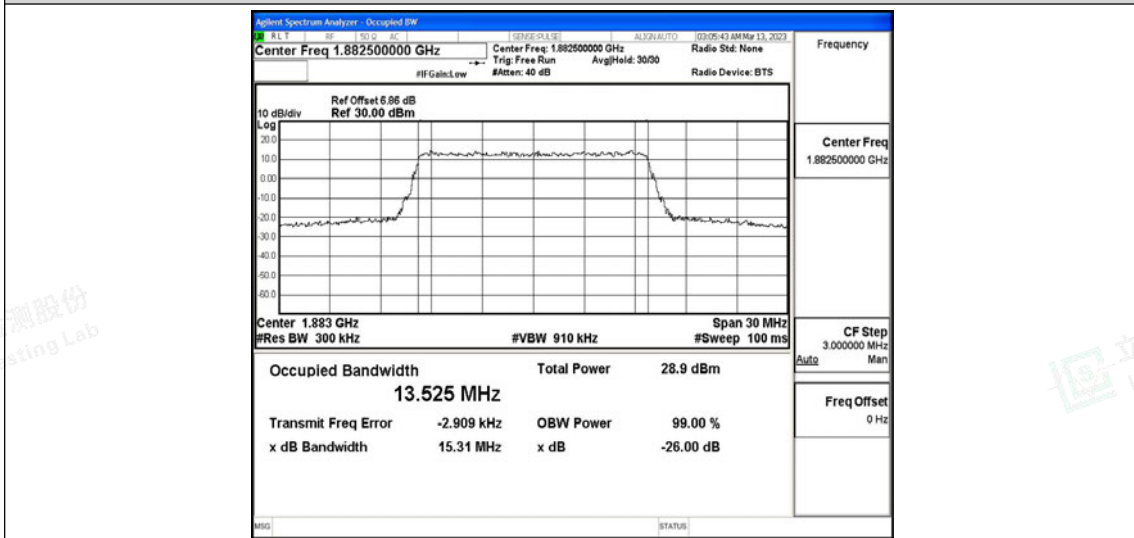

Band25-10MHz-16QAM-26090-50RB#0

Band25-10MHz-16QAM-26365-50RB#0

Band25-10MHz-16QAM-26640-50RB#0

Band25-15MHz-QPSK-26115-75RB#0

Band25-15MHz-QPSK-26365-75RB#0

Band25-15MHz-QPSK-26615-75RB#0

Band25-15MHz-16QAM-26115-75RB#0