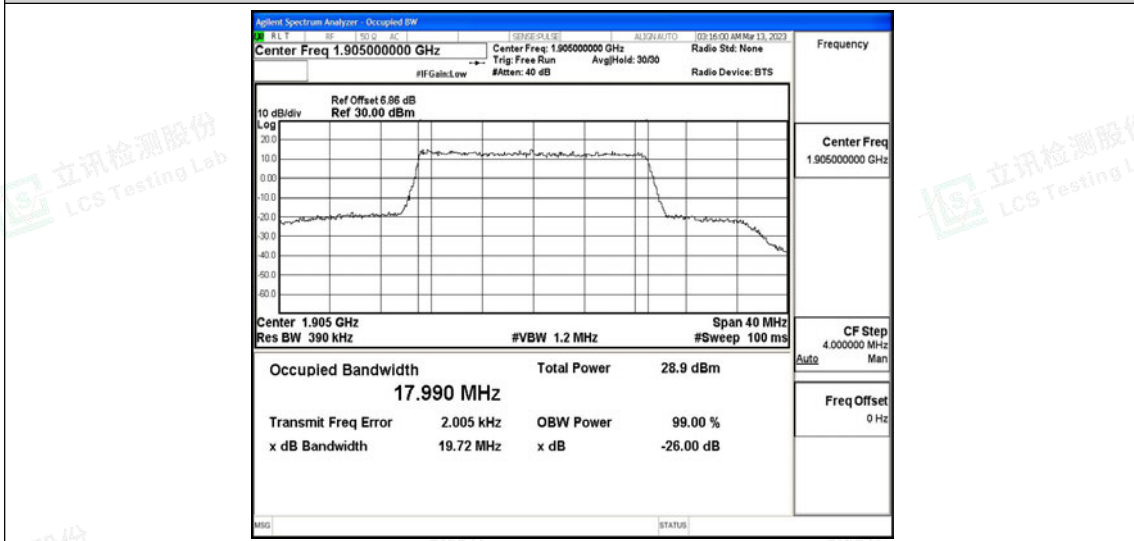

Band25-20MHz-16QAM-26590-100RB#0