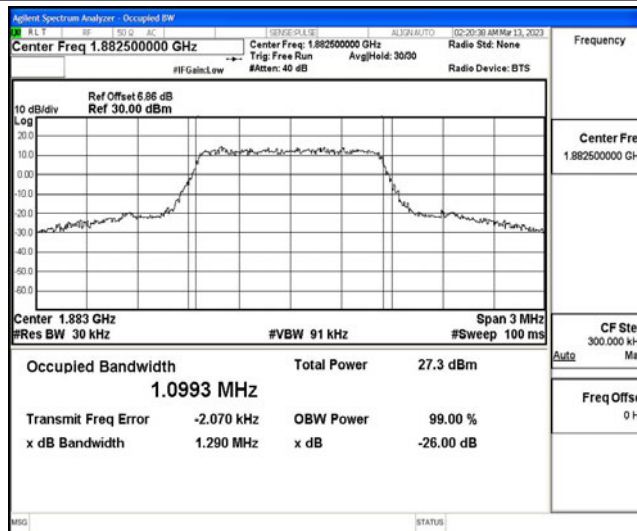

### Test Graphs

Band25-1.4MHz-QPSK-26047-6RB#0

Band25-1.4MHz-QPSK-26365-6RB#0

Band25-1.4MHz-QPSK-26683-6RB#0

Band25-1.4MHz-16QAM-26047-6RB#0

Band25-1.4MHz-16QAM-26365-6RB#0

Band25-1.4MHz-16QAM-26683-6RB#0

Band25-3MHz-QPSK-26055-15RB#0