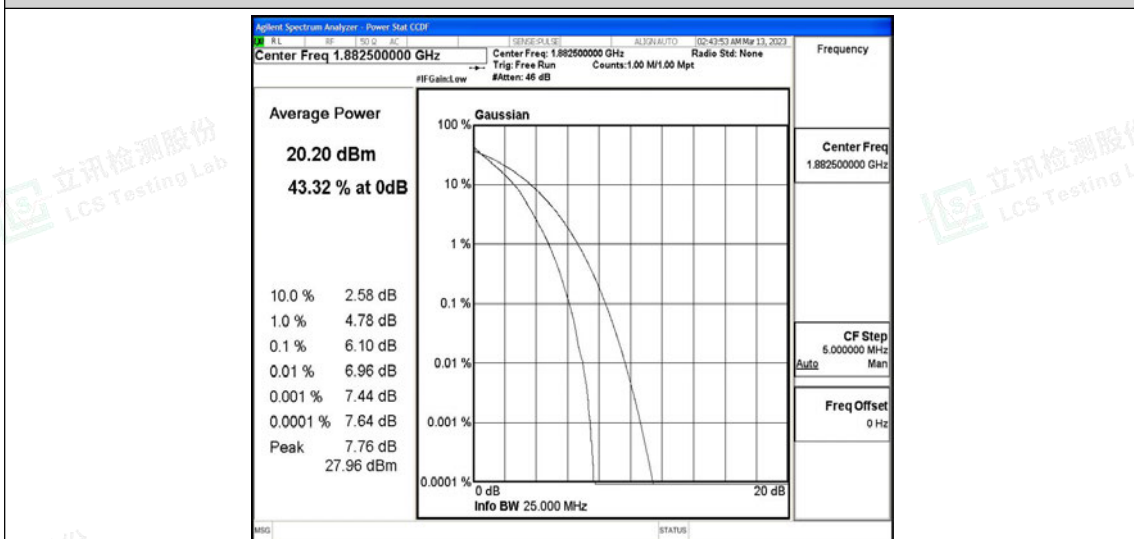

### Test Graphs

Band25-1.4MHz-16QAM-26047-6RB#0

Band25-1.4MHz-16QAM-26365-6RB#0

Band25-1.4MHz-16QAM-26683-6RB#0

Band25-3MHz-QPSK-26055-15RB#0

Band25-3MHz-QPSK-26365-15RB#0

Band25-3MHz-QPSK-26675-15RB#0

Band25-3MHz-16QAM-26055-15RB#0