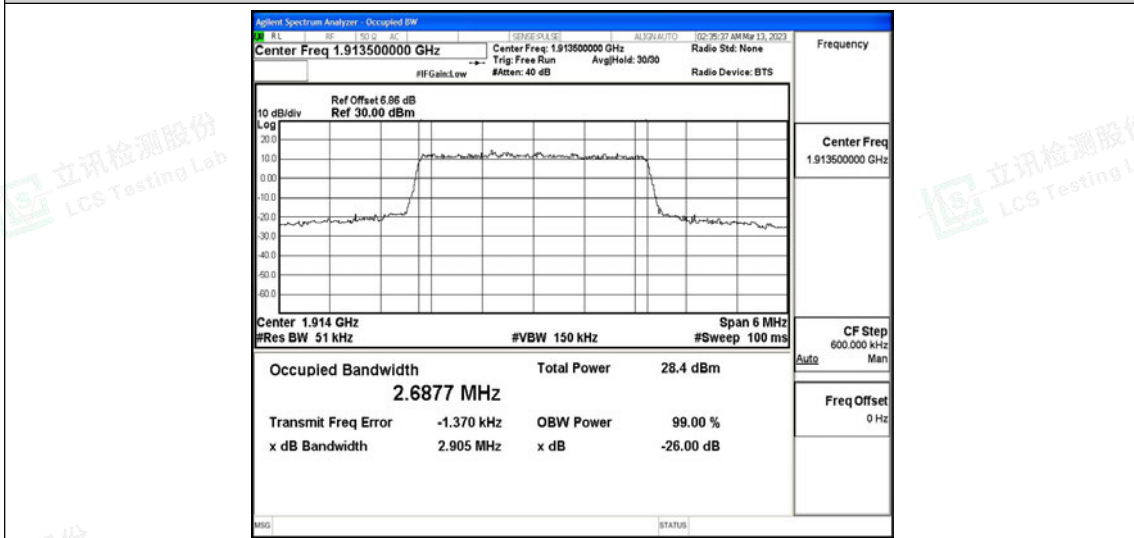

Band25-3MHz-QPSK-26675-15RB#0