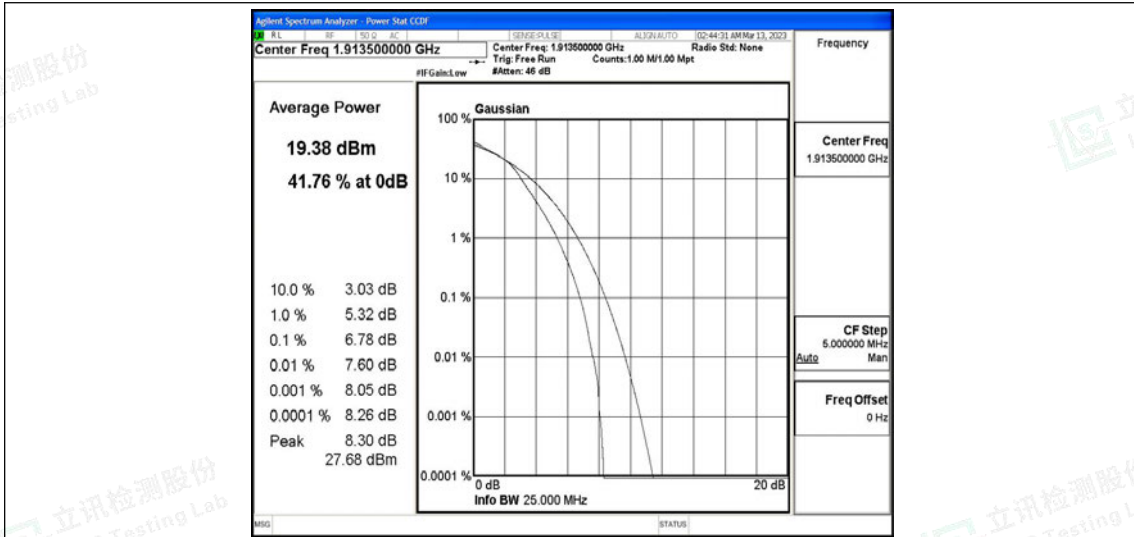

Band25-3MHz-16QAM-26675-15RB#0