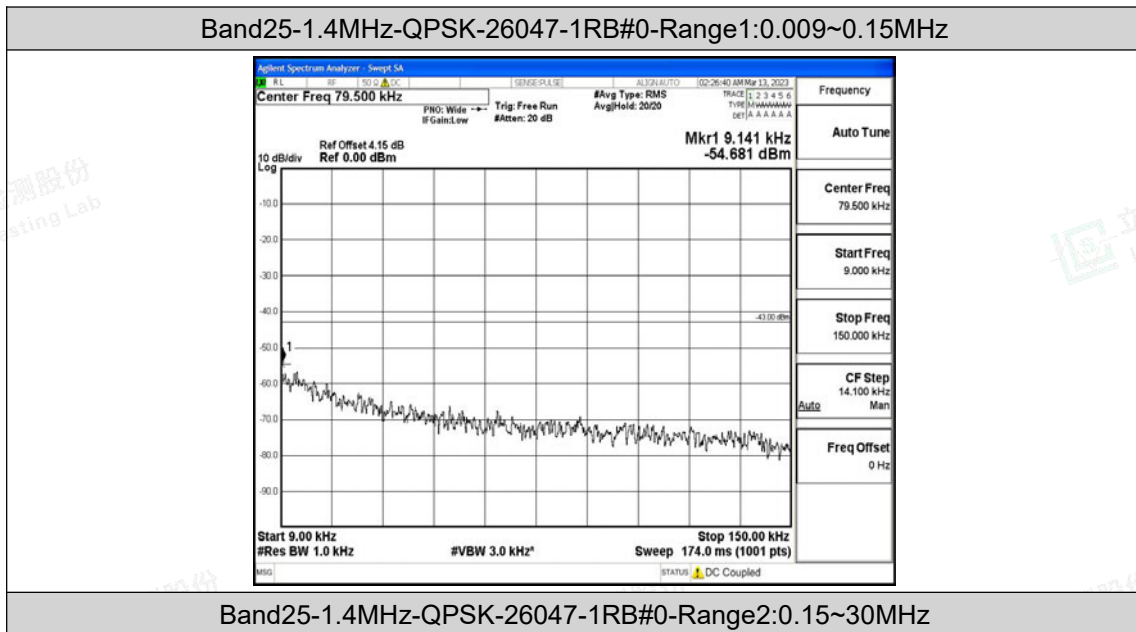

Band25	20MHz	16QAM	26140	1RB#0	Range2:0.15~30MHz	-50.3	PASS
Band25	20MHz	16QAM	26140	1RB#0	Range3:30~1000MHz	-42.51	PASS
Band25	20MHz	16QAM	26140	1RB#0	Range4:1000~10000MHz	-44.67	PASS
Band25	20MHz	16QAM	26140	1RB#0	Range5:10000~20000MHz	-33.06	PASS
Band25	20MHz	16QAM	26365	1RB#0	Range1:0.009~0.15MHz	-53.56	PASS
Band25	20MHz	16QAM	26365	1RB#0	Range2:0.15~30MHz	-51.68	PASS
Band25	20MHz	16QAM	26365	1RB#0	Range3:30~1000MHz	-41.55	PASS
Band25	20MHz	16QAM	26365	1RB#0	Range4:1000~10000MHz	-44.83	PASS
Band25	20MHz	16QAM	26365	1RB#0	Range5:10000~20000MHz	-33.1	PASS
Band25	20MHz	16QAM	26590	1RB#0	Range1:0.009~0.15MHz	-54.8	PASS
Band25	20MHz	16QAM	26590	1RB#0	Range2:0.15~30MHz	-51.43	PASS
Band25	20MHz	16QAM	26590	1RB#0	Range3:30~1000MHz	-41.82	PASS
Band25	20MHz	16QAM	26590	1RB#0	Range4:1000~10000MHz	-44.87	PASS
Band25	20MHz	16QAM	26590	1RB#0	Range5:10000~20000MHz	-33.1	PASS

Test Graphs