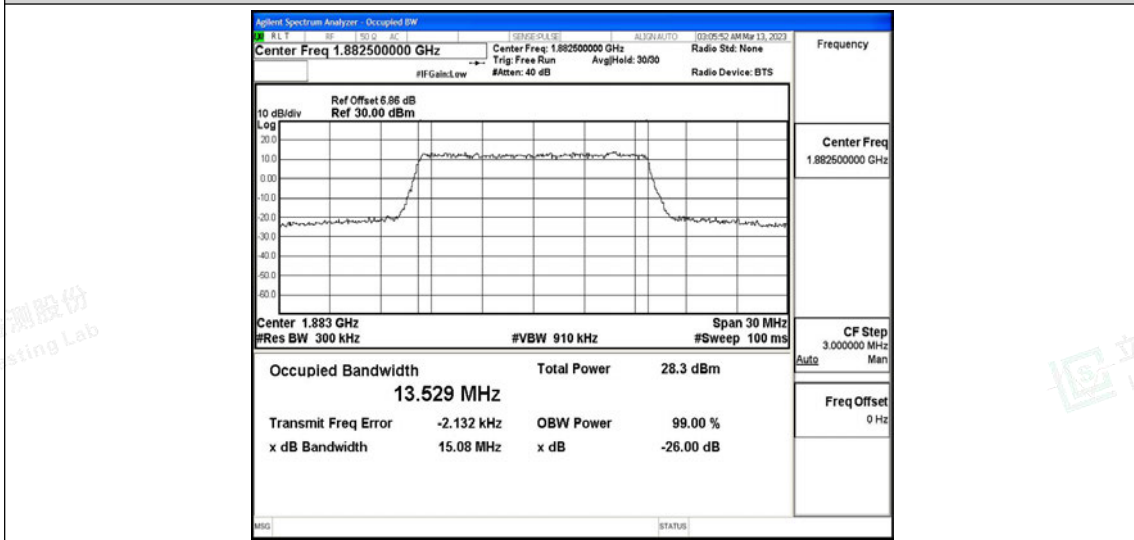

Band25-15MHz-16QAM-26365-75RB#0