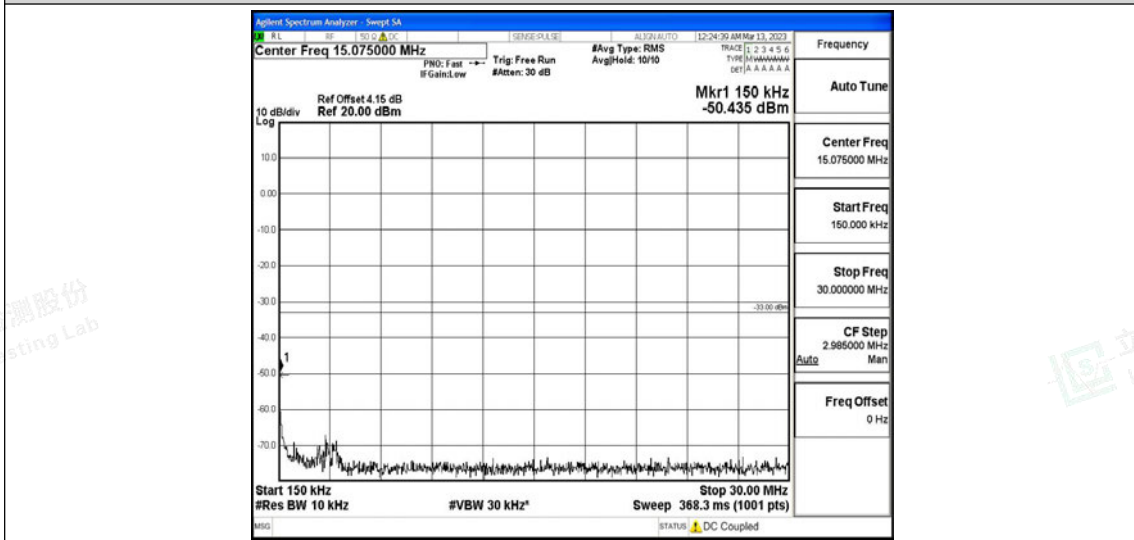

Band12-5MHz-16QAM-23155-1RB#0-Range4:1000~10000MHz

Band12-10MHz-QPSK-23060-1RB#0-Range1:0.009~0.15MHz

Band12-10MHz-QPSK-23060-1RB#0-Range2:0.15~30MHz

Band12-10MHz-QPSK-23060-1RB#0-Range3:30~1000MHz

Band12-10MHz-QPSK-23060-1RB#0-Range4:1000~10000MHz