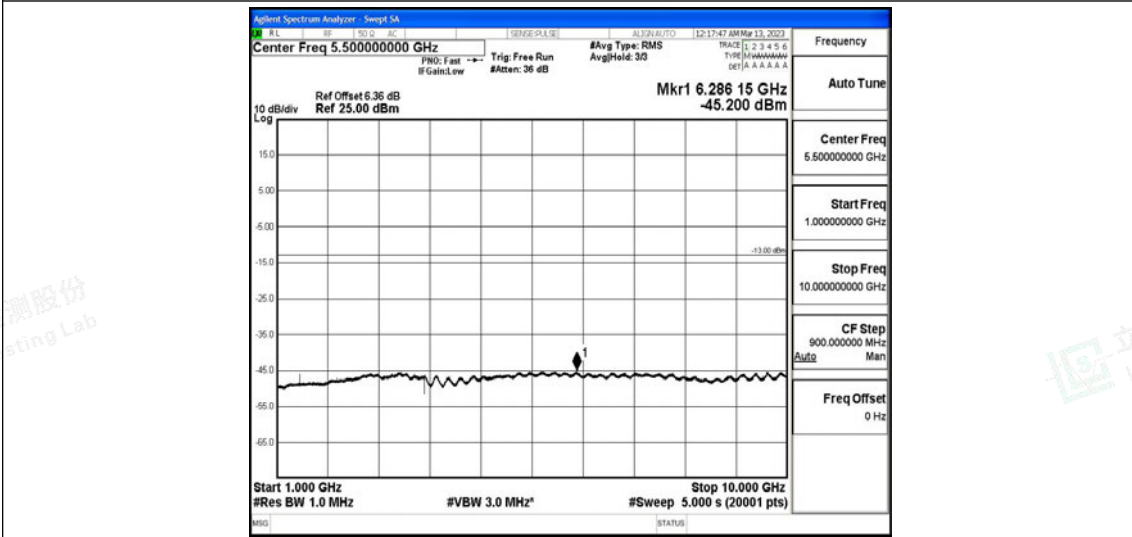

Band12-5MHz-QPSK-23035-1RB#0-Range4:1000~10000MHz

Band12-5MHz-QPSK-23095-1RB#0-Range1:0.009~0.15MHz

Band12-5MHz-QPSK-23095-1RB#0-Range2:0.15~30MHz

Band12-5MHz-QPSK-23095-1RB#0-Range3:30~1000MHz

Band12-5MHz-QPSK-23095-1RB#0-Range4: 1000~10000MHz