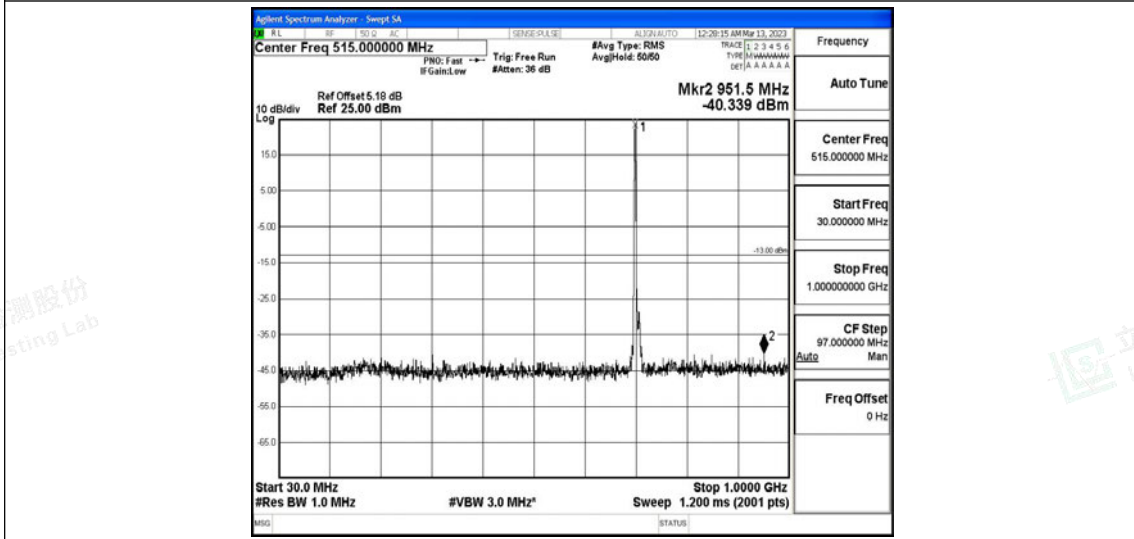

Band12-10MHz-16QAM-23095-1RB#0-Range4: 1000~10000MHz

Band12-10MHz-16QAM-23130-1RB#0-Range1:0.009~0.15MHz

Band12-10MHz-16QAM-23130-1RB#0-Range2:0.15~30MHz

Band12-10MHz-16QAM-23130-1RB#0-Range3:30~1000MHz

Band12-10MHz-16QAM-23130-1RB#0-Range4:1000~10000MHz