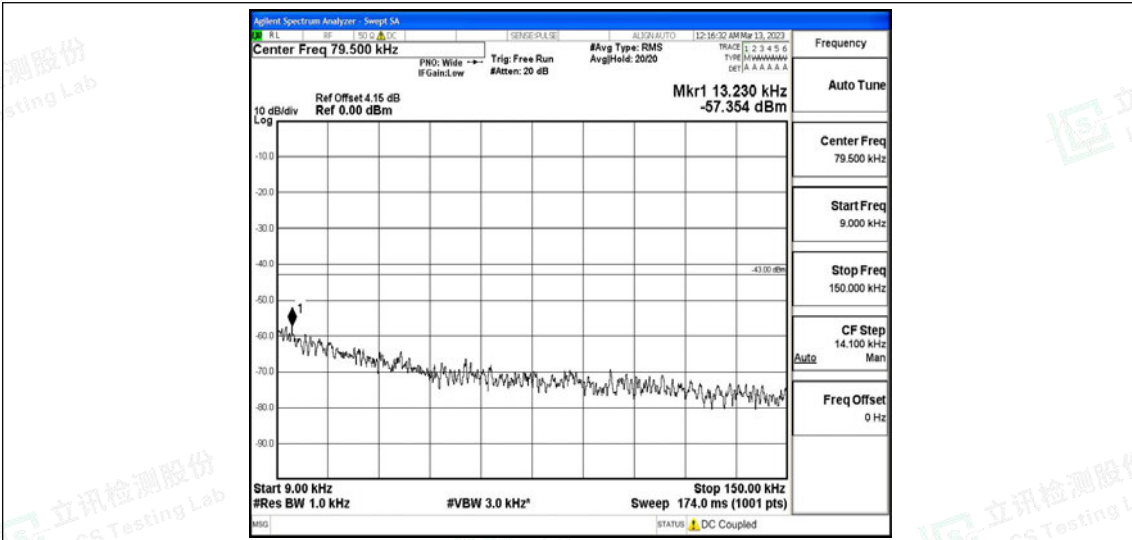

Band12-5MHz-QPSK-23155-1RB#0-Range1:0.009~0.15MHz

Band12-5MHz-QPSK-23155-1RB#0-Range2:0.15~30MHz

Band12-5MHz-QPSK-23155-1RB#0-Range3:30~1000MHz

Band12-5MHz-QPSK-23155-1RB#0-Range4:1000~10000MHz

Band12-5MHz-16QAM-23035-1RB#0-Range1:0.009~0.15MHz