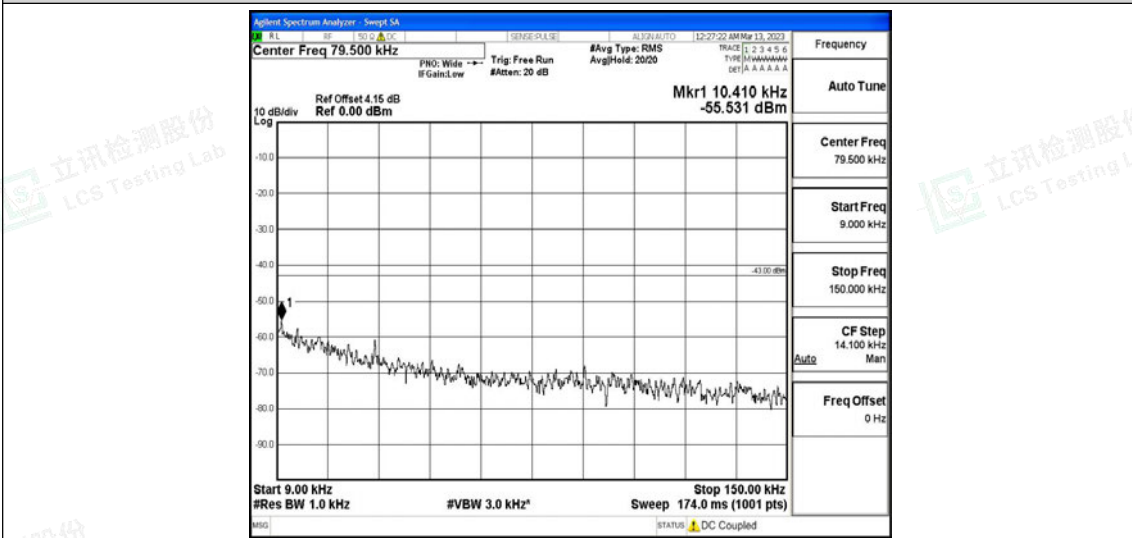

Band12-10MHz-QPSK-23095-1RB#0-Range1:0.009~0.15MHz

Band12-10MHz-QPSK-23095-1RB#0-Range2:0.15~30MHz

Band12-10MHz-QPSK-23095-1RB#0-Range3:30~1000MHz

Band12-10MHz-QPSK-23095-1RB#0-Range4:1000~10000MHz

Band12-10MHz-QPSK-23130-1RB#0-Range1:0.009~0.15MHz