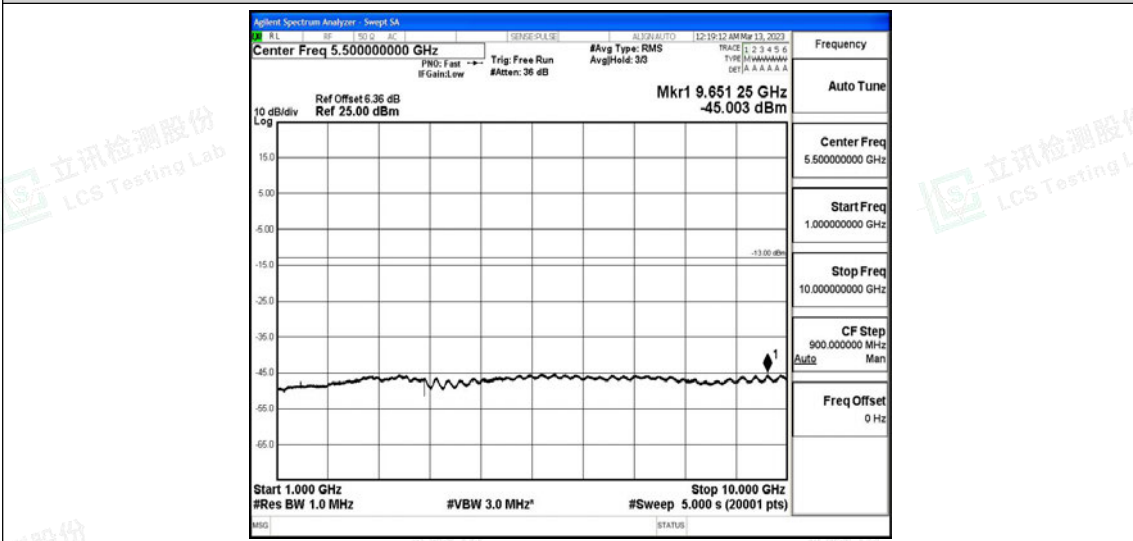

Band12-5MHz-QPSK-23155-1RB#0-Range1:0.009~0.15MHz

Band12-5MHz-QPSK-23155-1RB#0-Range2:0.15~30MHz

Band12-5MHz-QPSK-23155-1RB#0-Range3:30~1000MHz

Band12-5MHz-QPSK-23155-1RB#0-Range4:1000~10000MHz

Band12-5MHz-16QAM-23035-1RB#0-Range1:0.009~0.15MHz