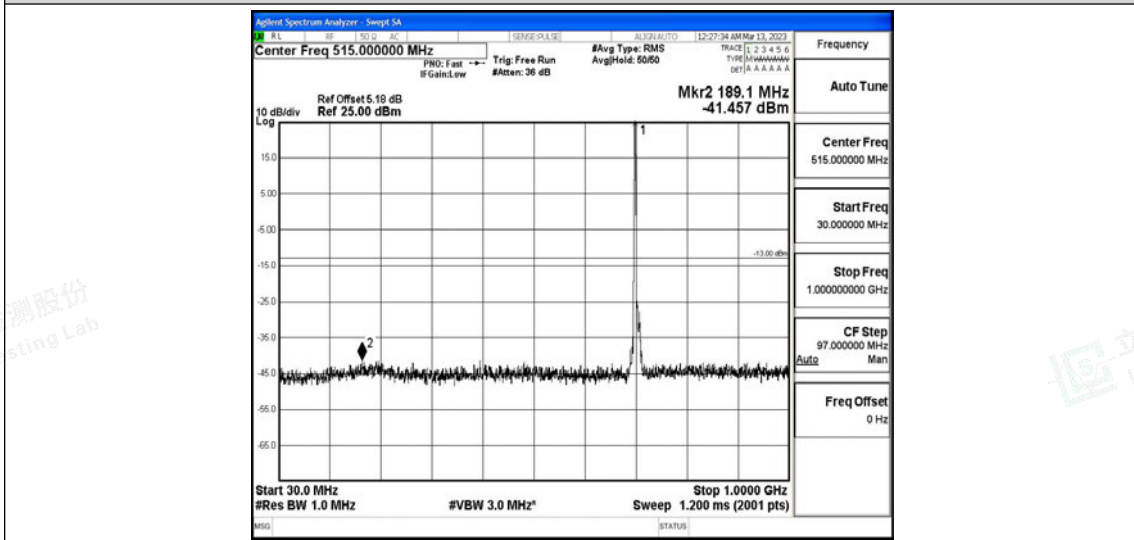

Band12-10MHz-QPSK-23130-1RB#0-Range3:30~1000MHz

Band12-10MHz-QPSK-23130-1RB#0-Range4:1000~10000MHz