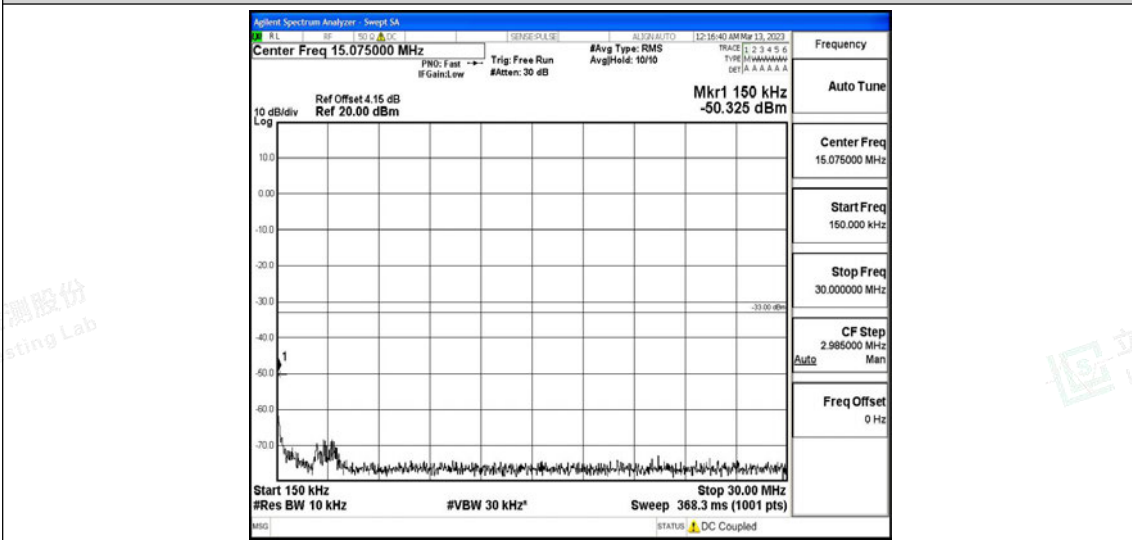

Band12-5MHz-16QAM-23035-1RB#0-Range2:0.15~30MHz

Band12-5MHz-16QAM-23035-1RB#0-Range3:30~1000MHz