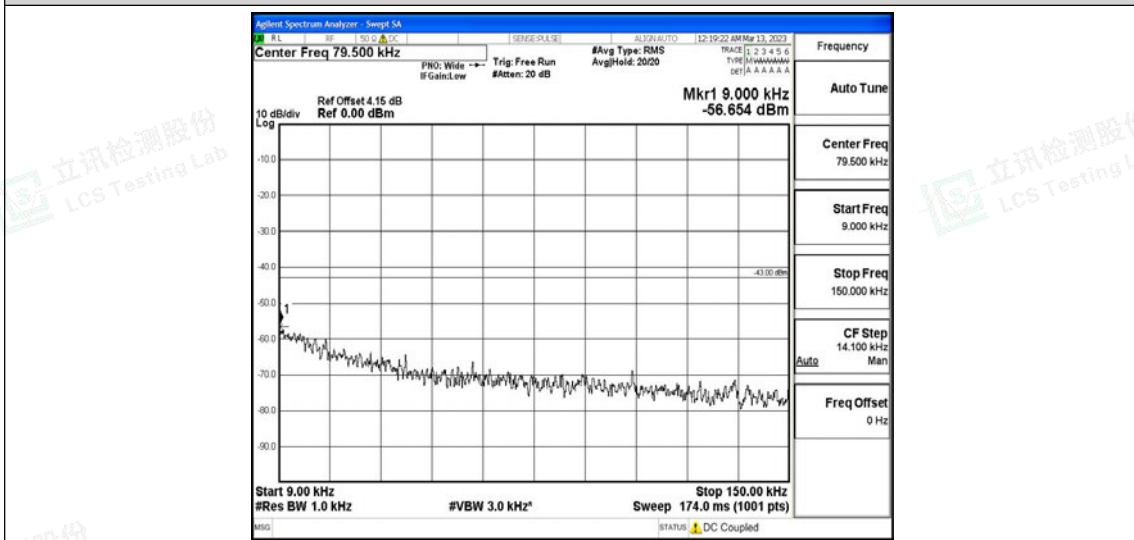

Band12-5MHz-16QAM-23095-1RB#0-Range3:30~1000MHz

Band12-5MHz-16QAM-23095-1RB#0-Range4:1000~10000MHz

Band12-5MHz-16QAM-23155-1RB#0-Range1:0.009~0.15MHz

Band12-5MHz-16QAM-23155-1RB#0-Range2:0.15~30MHz

Band12-5MHz-16QAM-23155-1RB#0-Range3:30~1000MHz