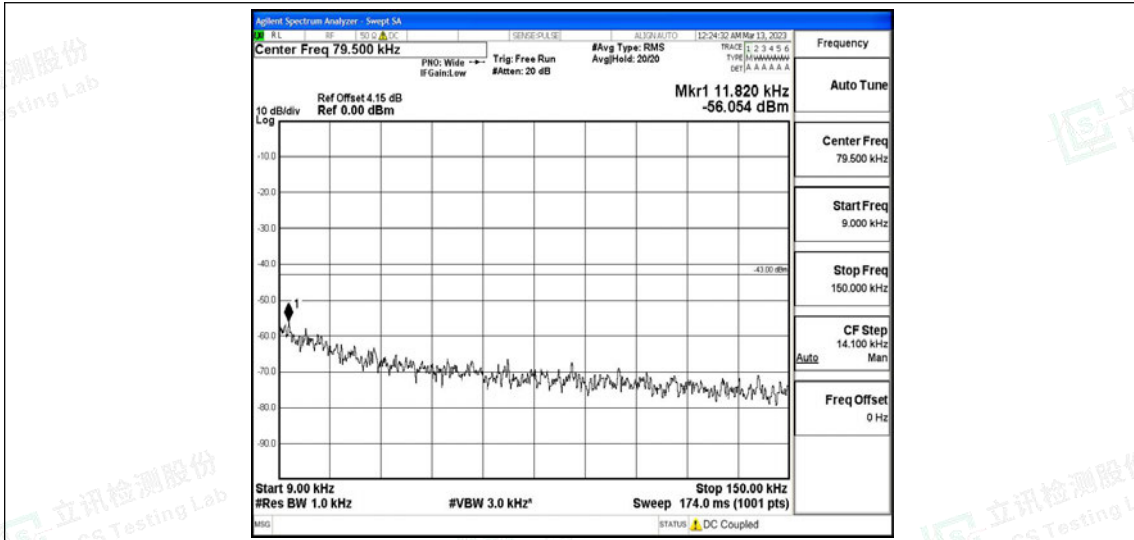

Band12-10MHz-QPSK-23060-1RB#0-Range1:0.009~0.15MHz

Band12-10MHz-QPSK-23060-1RB#0-Range2:0.15~30MHz