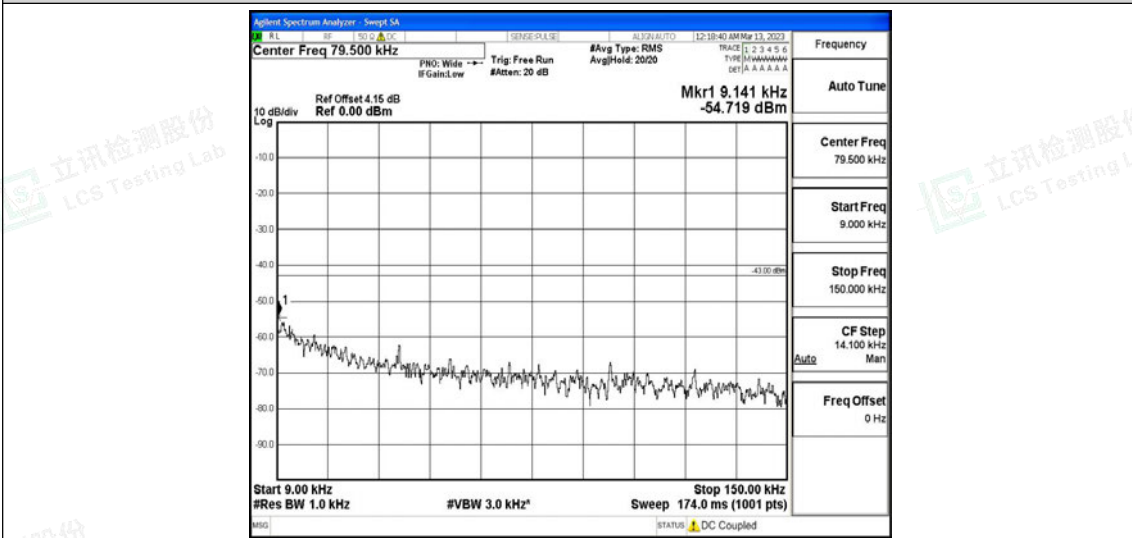

Band12-5MHz-QPSK-23155-1RB#0-Range1:0.009~0.15MHz

Band12-5MHz-QPSK-23155-1RB#0-Range2:0.15~30MHz