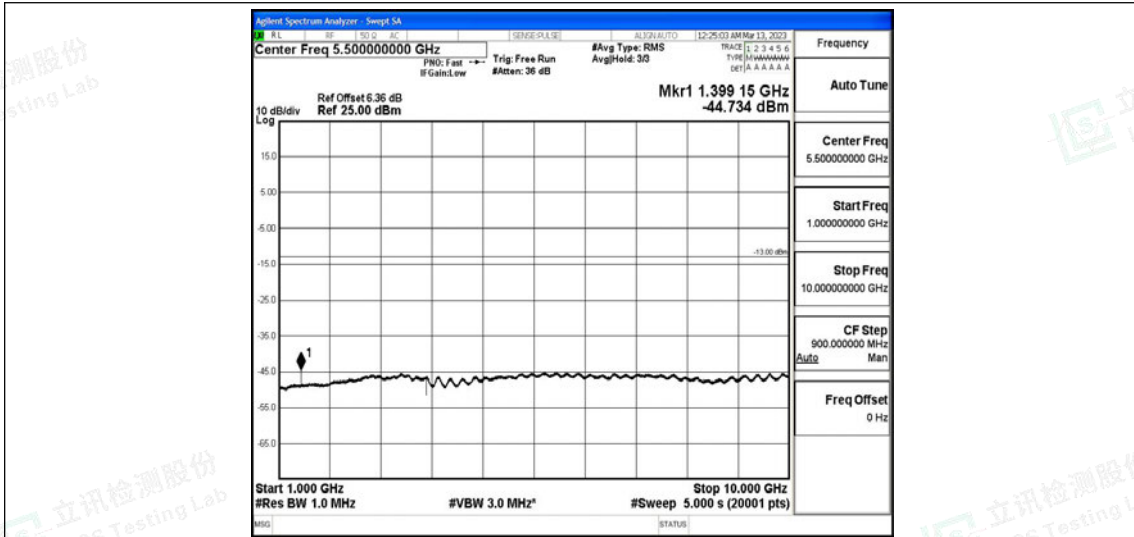

Band12-5MHz-16QAM-23155-1RB#0-Range4:1000~10000MHz

Band12-10MHz-QPSK-23060-1RB#0-Range1:0.009~0.15MHz

Band12-10MHz-QPSK-23060-1RB#0-Range2:0.15~30MHz

Band12-10MHz-QPSK-23060-1RB#0-Range3:30~1000MHz

Band12-10MHz-QPSK-23060-1RB#0-Range4:1000~10000MHz