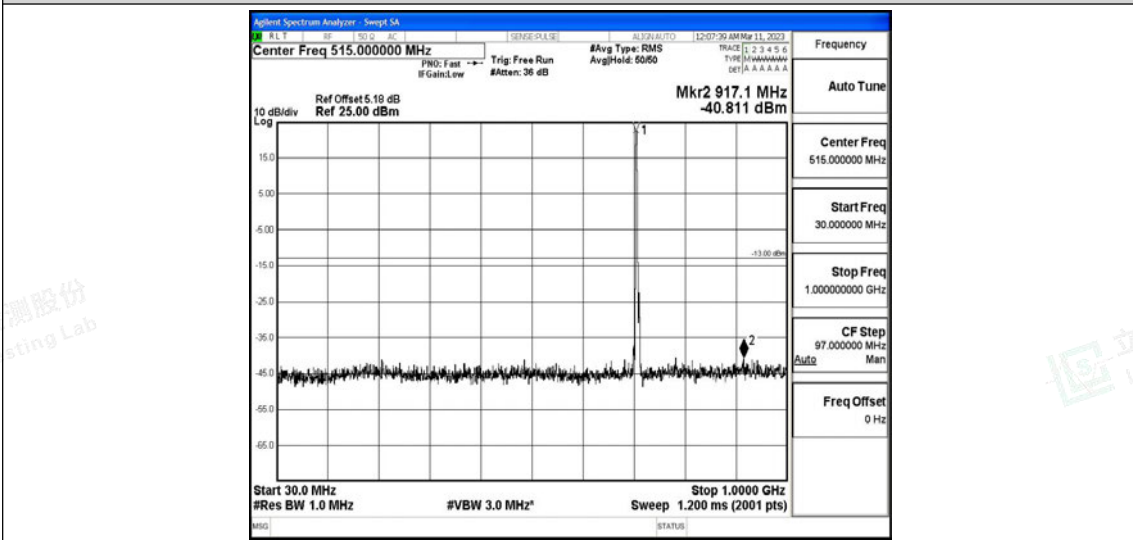

Band12-3MHz-16QAM-23165-1RB#0-Range3:30~1000MHz

Band12-3MHz-16QAM-23165-1RB#0-Range4:1000~10000MHz

Band12-5MHz-QPSK-23035-1RB#0-Range1:0.009~0.15MHz

Band12-5MHz-QPSK-23035-1RB#0-Range2:0.15~30MHz

Band12-5MHz-QPSK-23035-1RB#0-Range3:30~100MHz

Band12-5MHz-QPSK-23035-1RB#0-Range4:1000~10000MHz

Band12-5MHz-QPSK-23095-1RB#0-Range1:0.009~0.15MHz

Band12-5MHz-QPSK-23095-1RB#0-Range2:0.15~30MHz

Band12-5MHz-QPSK-23095-1RB#0-Range3:30~1000MHz

Band12-5MHz-QPSK-23095-1RB#0-Range4: 1000~10000MHz