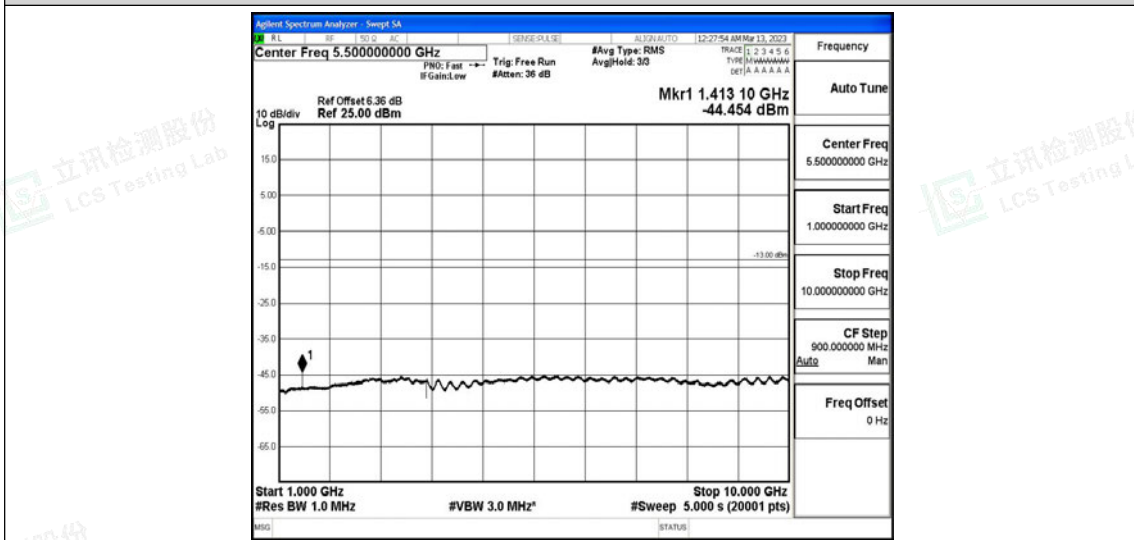

Band12-10MHz-QPSK-23130-1RB#0-Range2:0.15~30MHz

Band12-10MHz-QPSK-23130-1RB#0-Range3:30~1000MHz

Band12-10MHz-QPSK-23130-1RB#0-Range4:1000~10000MHz

Band12-10MHz-16QAM-23060-1RB#0-Range1:0.009~0.15MHz

Band12-10MHz-16QAM-23060-1RB#0-Range2:0.15~30MHz