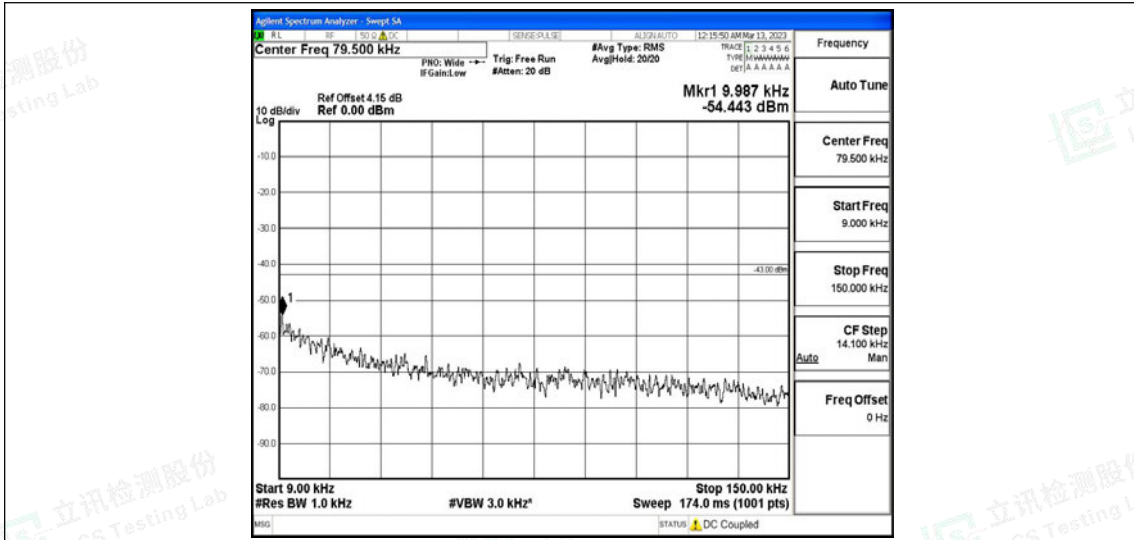

Band12-5MHz-QPSK-23035-1RB#0-Range1:0.009~0.15MHz

Band12-5MHz-QPSK-23035-1RB#0-Range2:0.15~30MHz