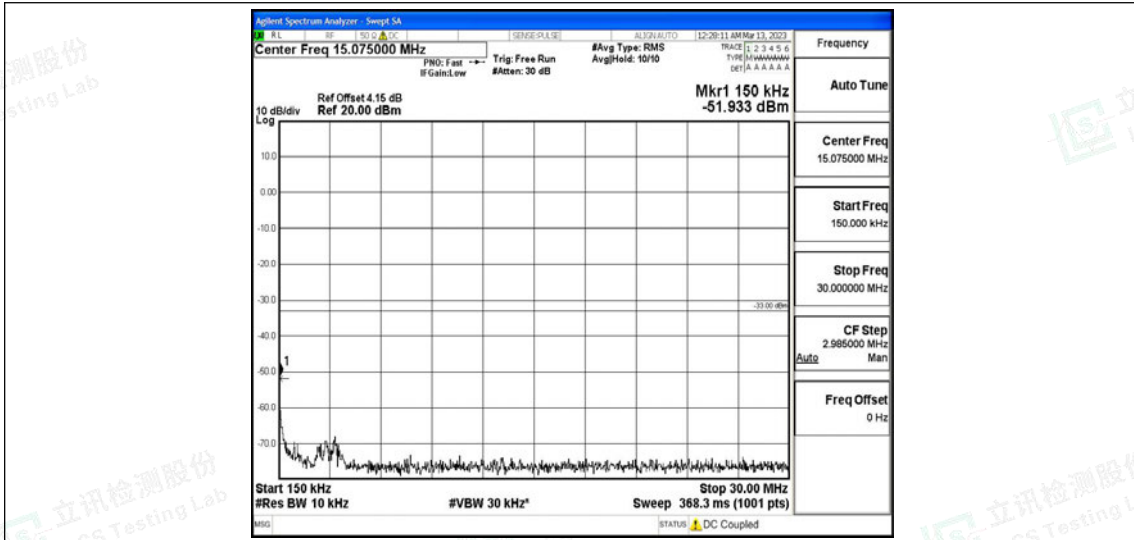

Band12-10MHz-16QAM-23095-1RB#0-Range4: 1000~10000MHz

Band12-10MHz-16QAM-23130-1RB#0-Range1:0.009~0.15MHz

Band12-10MHz-16QAM-23130-1RB#0-Range2:0.15~30MHz

Band12-10MHz-16QAM-23130-1RB#0-Range3:30~1000MHz

Band12-10MHz-16QAM-23130-1RB#0-Range4:1000~10000MHz