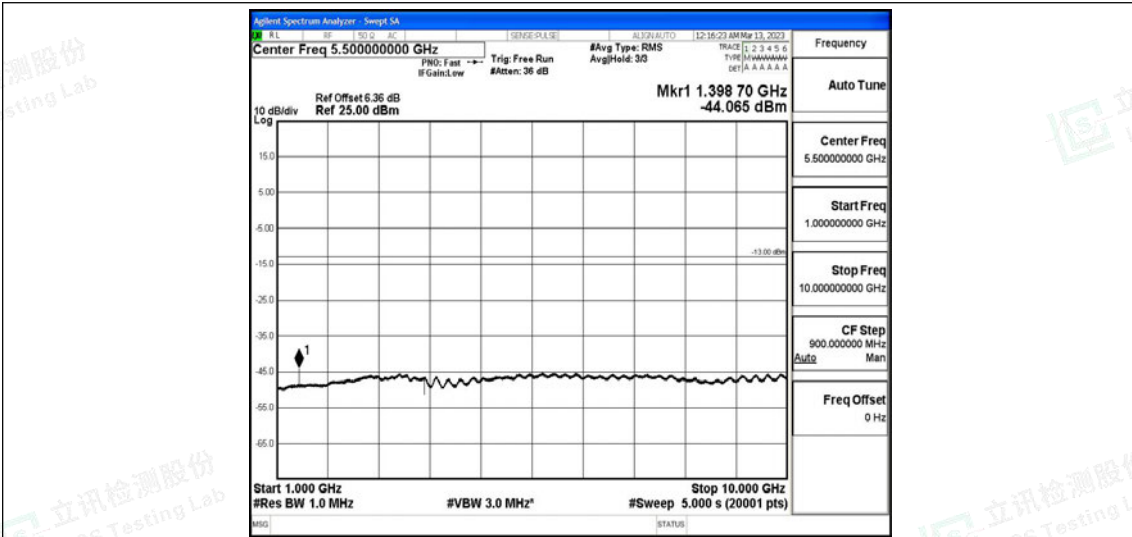

Band12-5MHz-QPSK-23035-1RB#0-Range4:1000~10000MHz

Band12-5MHz-QPSK-23095-1RB#0-Range1:0.009~0.15MHz