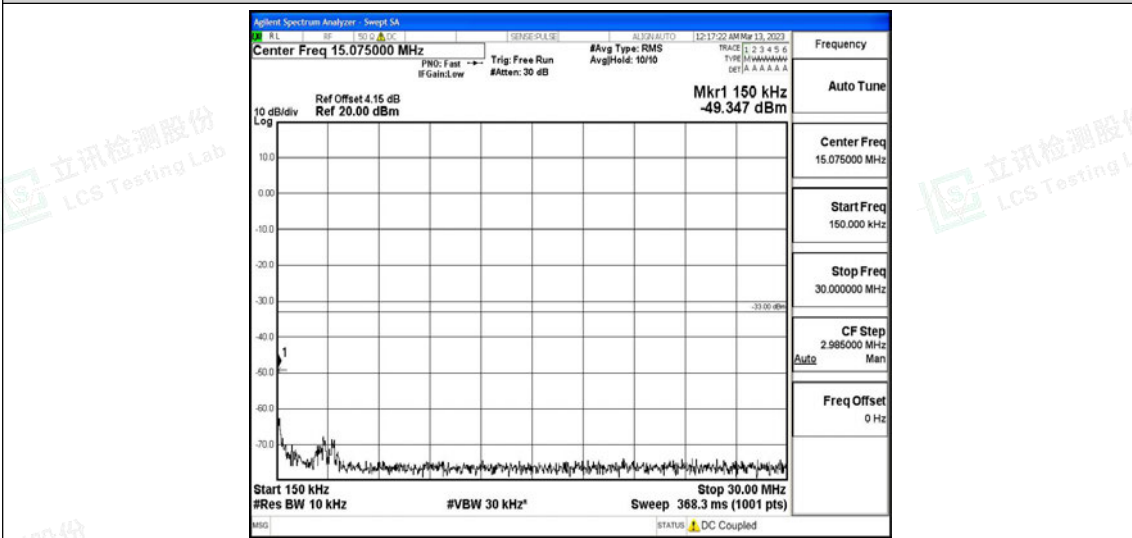

Band12-5MHz-QPSK-23035-1RB#0-Range4:1000~10000MHz

Band12-5MHz-QPSK-23095-1RB#0-Range1:0.009~0.15MHz

Band12-5MHz-QPSK-23095-1RB#0-Range2:0.15~30MHz

Band12-5MHz-QPSK-23095-1RB#0-Range3:30~1000MHz

Band12-5MHz-QPSK-23095-1RB#0-Range4: 1000~10000MHz