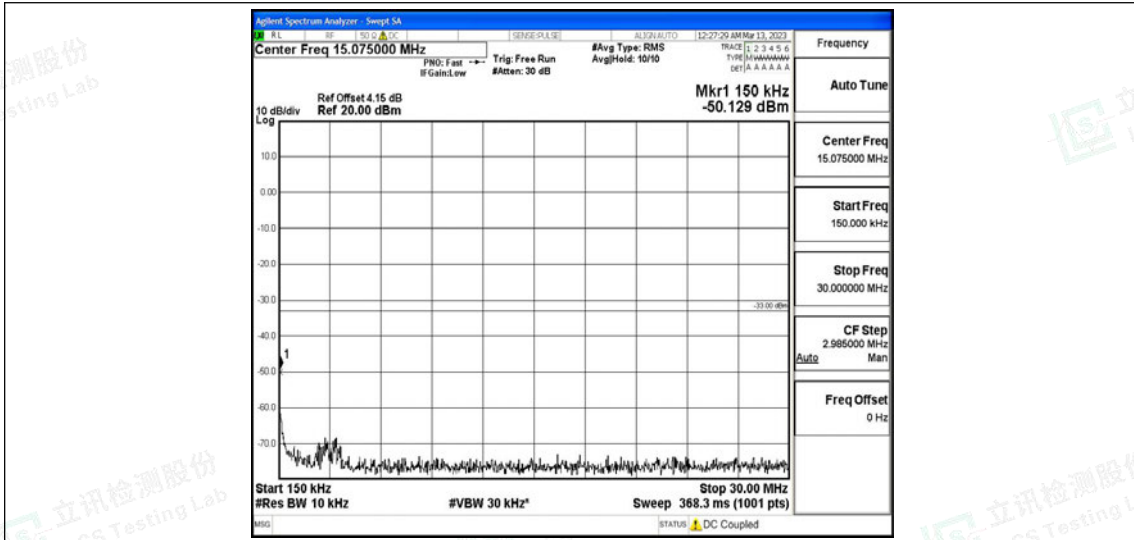

Band12-10MHz-QPSK-23130-1RB#0-Range2:0.15~30MHz

Band12-10MHz-QPSK-23130-1RB#0-Range3:30~1000MHz