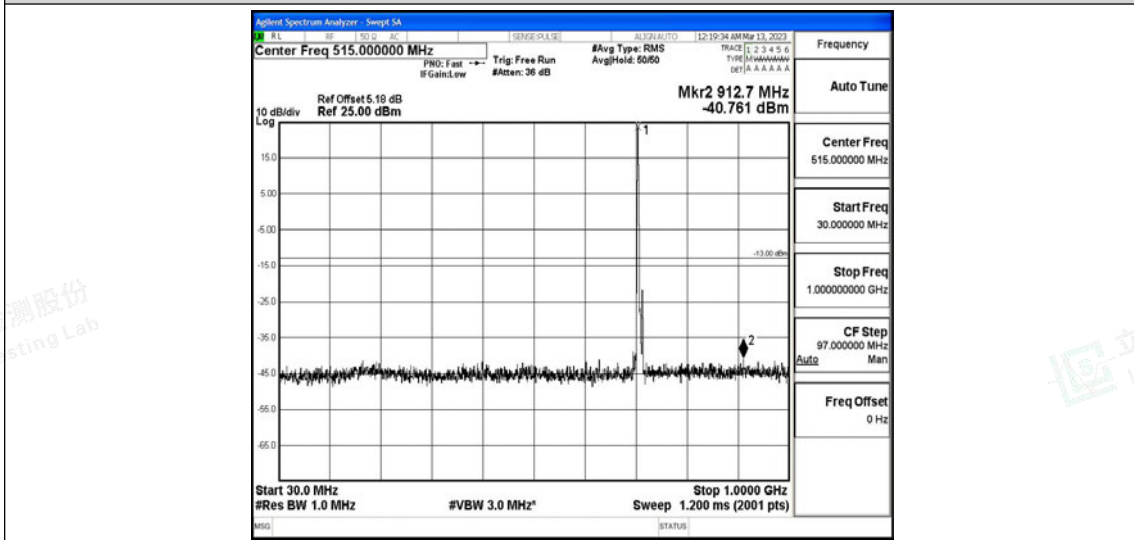

Band12-5MHz-16QAM-23095-1RB#0-Range3:30~1000MHz

Band12-5MHz-16QAM-23095-1RB#0-Range4:1000~10000MHz

Band12-5MHz-16QAM-23155-1RB#0-Range1:0.009~0.15MHz

Band12-5MHz-16QAM-23155-1RB#0-Range2:0.15~30MHz

Band12-5MHz-16QAM-23155-1RB#0-Range3:30~1000MHz