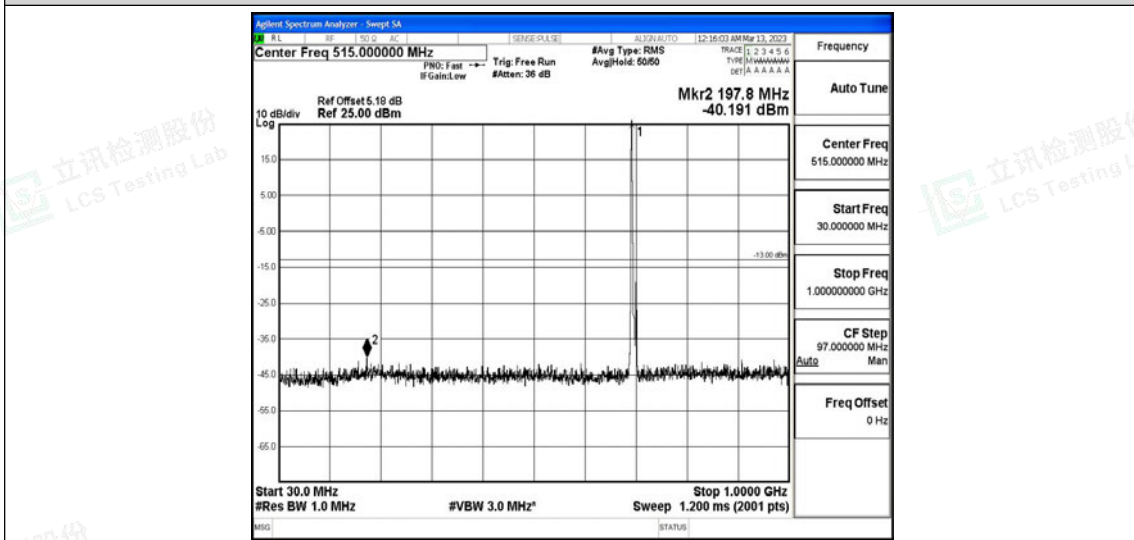

Band12-3MHz-16QAM-23165-1RB#0-Range3:30~1000MHz

Band12-3MHz-16QAM-23165-1RB#0-Range4:1000~10000MHz

Band12-5MHz-QPSK-23035-1RB#0-Range1:0.009~0.15MHz

Band12-5MHz-QPSK-23035-1RB#0-Range2:0.15~30MHz

Band12-5MHz-QPSK-23035-1RB#0-Range3:30~100MHz