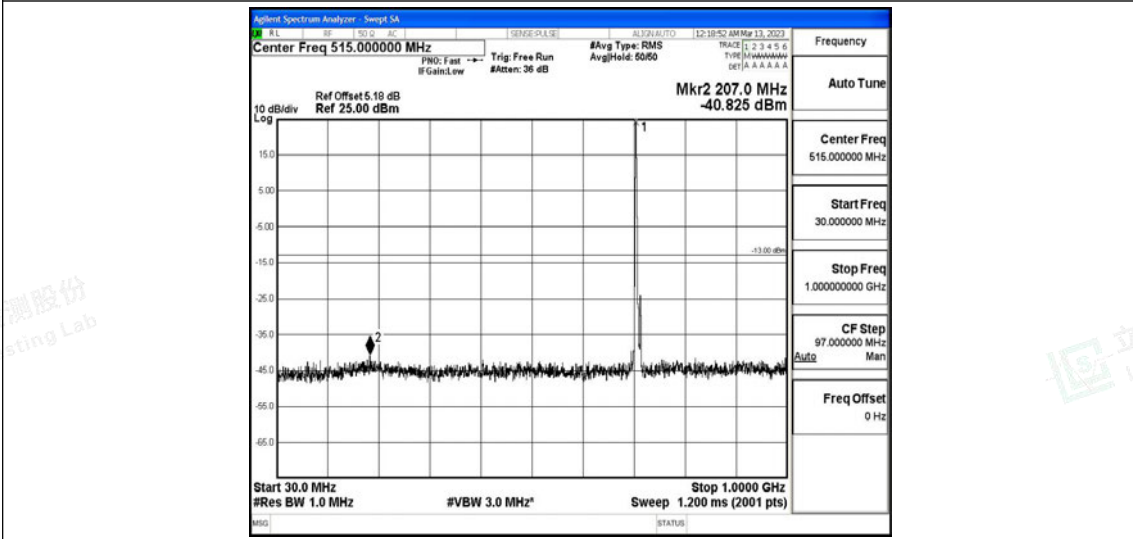

Band12-5MHz-QPSK-23155-1RB#0-Range1:0.009~0.15MHz

Band12-5MHz-QPSK-23155-1RB#0-Range2:0.15~30MHz

Band12-5MHz-QPSK-23155-1RB#0-Range3:30~1000MHz

Band12-5MHz-QPSK-23155-1RB#0-Range4:1000~10000MHz

Band12-5MHz-16QAM-23035-1RB#0-Range1:0.009~0.15MHz