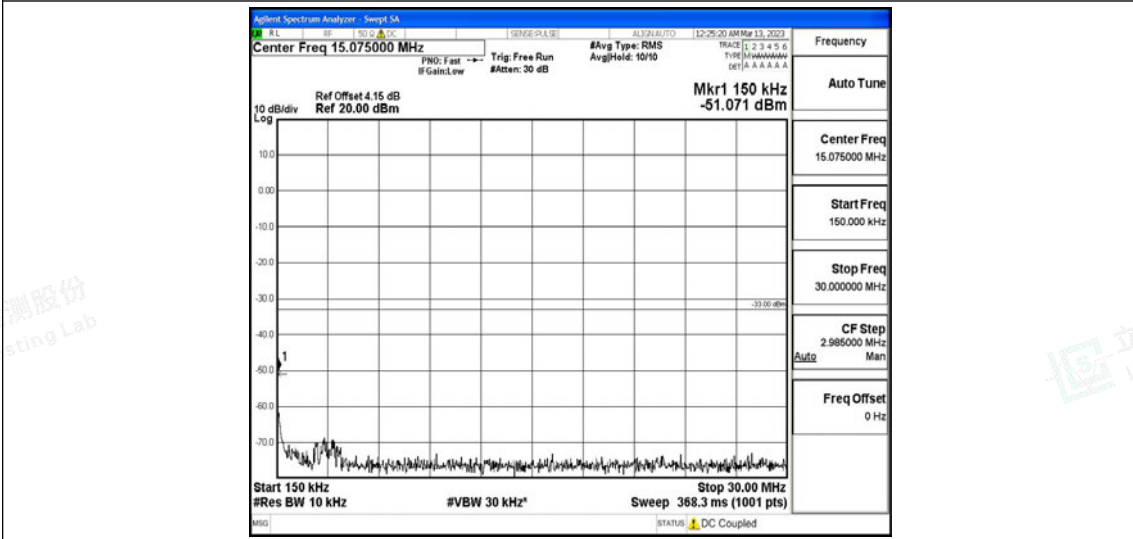

Band12-10MHz-QPSK-23130-1RB#0-Range2:0.15~30MHz

Band12-10MHz-QPSK-23130-1RB#0-Range3:30~1000MHz

Band12-10MHz-QPSK-23130-1RB#0-Range4:1000~10000MHz

Band12-10MHz-16QAM-23060-1RB#0-Range1:0.009~0.15MHz

Band12-10MHz-16QAM-23060-1RB#0-Range2:0.15~30MHz