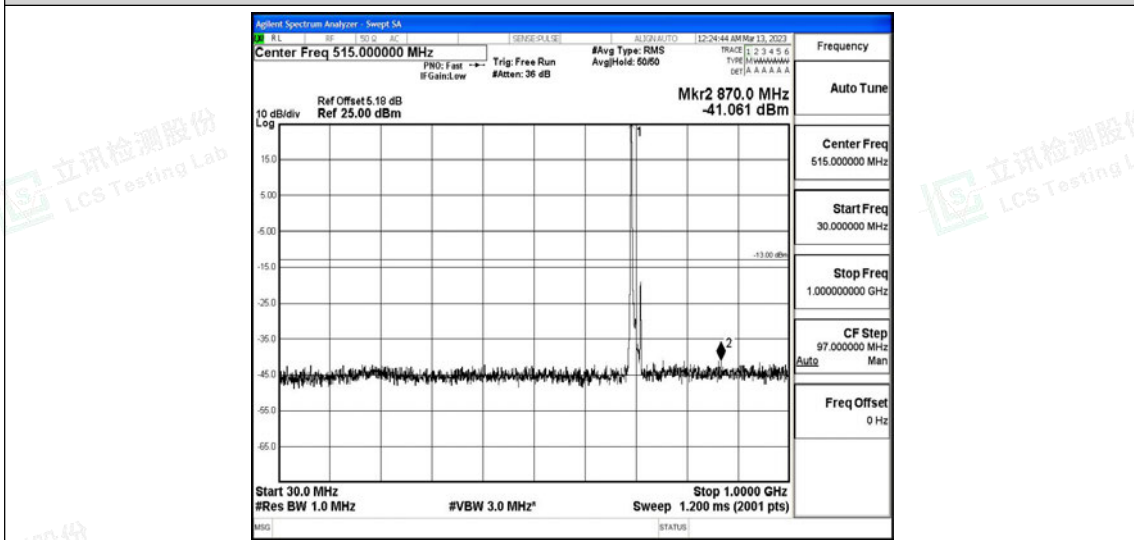

Band12-5MHz-16QAM-23155-1RB#0-Range4:1000~10000MHz

Band12-10MHz-QPSK-23060-1RB#0-Range1:0.009~0.15MHz

Band12-10MHz-QPSK-23060-1RB#0-Range2:0.15~30MHz

Band12-10MHz-QPSK-23060-1RB#0-Range3:30~1000MHz

Band12-10MHz-QPSK-23060-1RB#0-Range4:1000~10000MHz