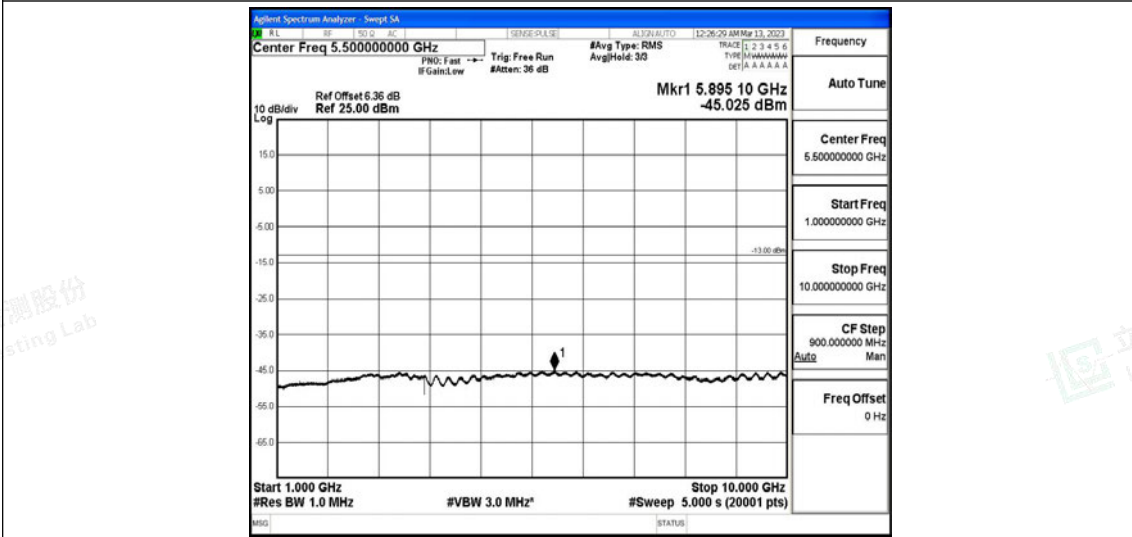

Band12-10MHz-QPSK-23095-1RB#0-Range1:0.009~0.15MHz

Band12-10MHz-QPSK-23095-1RB#0-Range2:0.15~30MHz

Band12-10MHz-QPSK-23095-1RB#0-Range3:30~1000MHz

Band12-10MHz-QPSK-23095-1RB#0-Range4:1000~10000MHz

Band12-10MHz-QPSK-23130-1RB#0-Range1:0.009~0.15MHz