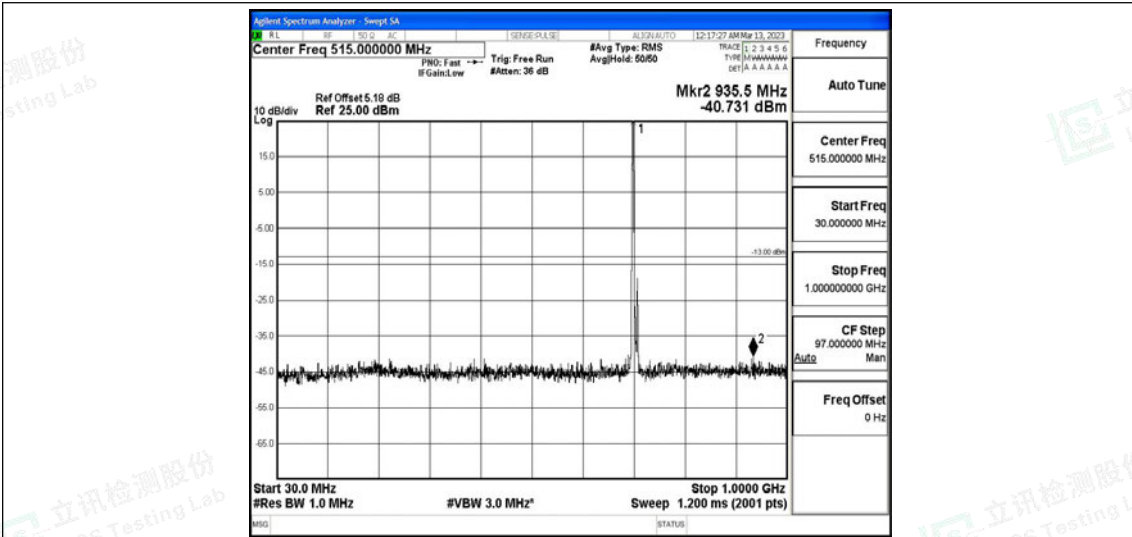

Band12-5MHz-QPSK-23035-1RB#0-Range4:1000~10000MHz

Band12-5MHz-QPSK-23095-1RB#0-Range1:0.009~0.15MHz

Band12-5MHz-QPSK-23095-1RB#0-Range2:0.15~30MHz

Band12-5MHz-QPSK-23095-1RB#0-Range3:30~1000MHz

Band12-5MHz-QPSK-23095-1RB#0-Range4: 1000~10000MHz