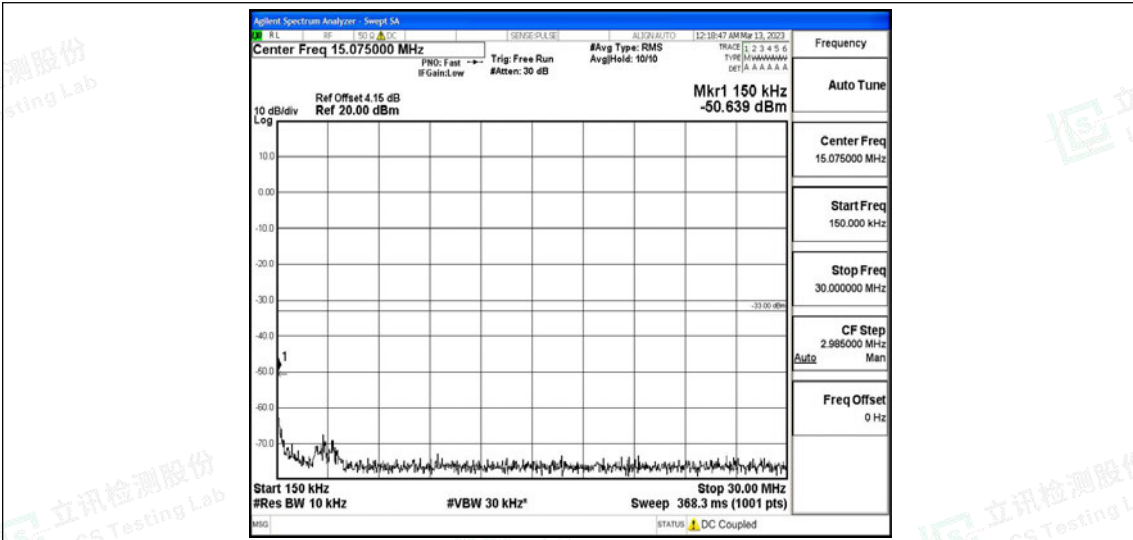

Band12-5MHz-QPSK-23155-1RB#0-Range2:0.15~30MHz

Band12-5MHz-QPSK-23155-1RB#0-Range3:30~1000MHz