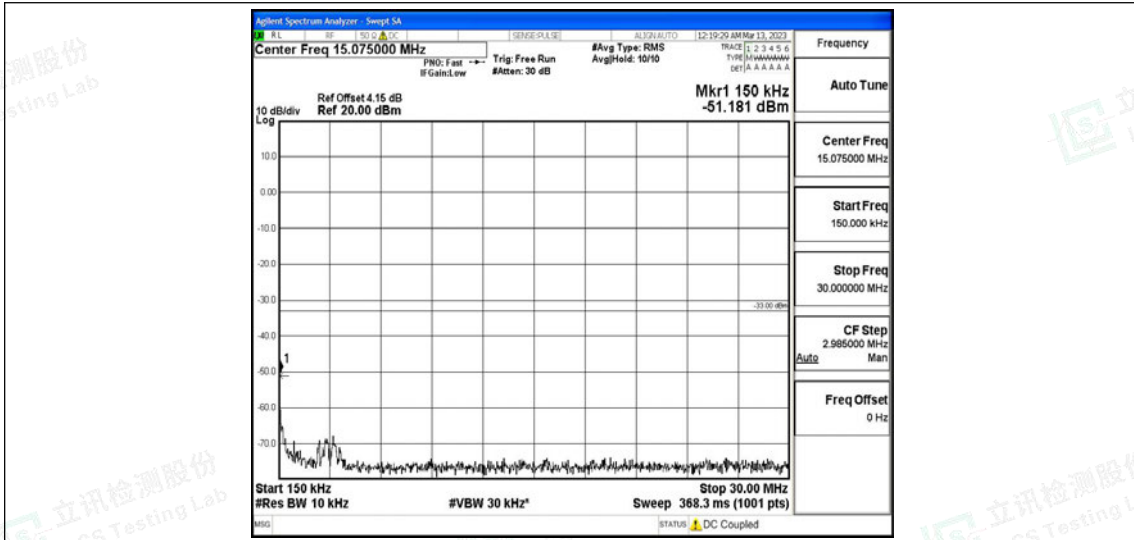

Band12-5MHz-16QAM-23095-1RB#0-Range3:30~1000MHz

Band12-5MHz-16QAM-23095-1RB#0-Range4:1000~10000MHz

Band12-5MHz-16QAM-23155-1RB#0-Range1:0.009~0.15MHz

Band12-5MHz-16QAM-23155-1RB#0-Range2:0.15~30MHz

Band12-5MHz-16QAM-23155-1RB#0-Range3:30~1000MHz