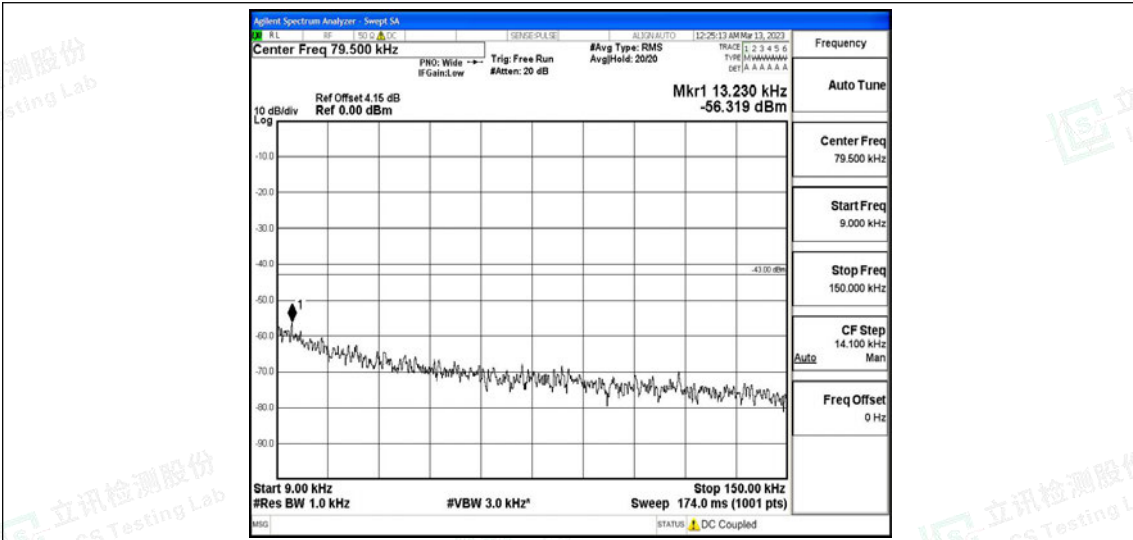

Band12-10MHz-QPSK-23130-1RB#0-Range2:0.15~30MHz

Band12-10MHz-QPSK-23130-1RB#0-Range3:30~1000MHz

Band12-10MHz-QPSK-23130-1RB#0-Range4:1000~10000MHz

Band12-10MHz-16QAM-23060-1RB#0-Range1:0.009~0.15MHz

Band12-10MHz-16QAM-23060-1RB#0-Range2:0.15~30MHz