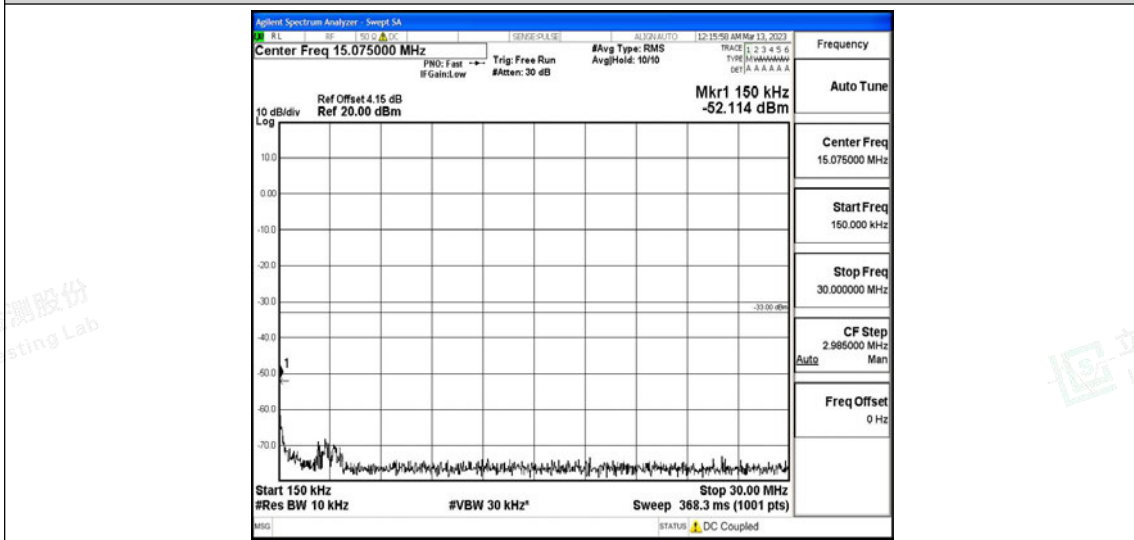

Band12-3MHz-16QAM-23165-1RB#0-Range3:30~1000MHz

Band12-3MHz-16QAM-23165-1RB#0-Range4:1000~10000MHz

Band12-5MHz-QPSK-23035-1RB#0-Range1:0.009~0.15MHz

Band12-5MHz-QPSK-23035-1RB#0-Range2:0.15~30MHz

Band12-5MHz-QPSK-23035-1RB#0-Range3:30~100MHz

Band12-5MHz-QPSK-23035-1RB#0-Range4:1000~10000MHz

Band12-5MHz-QPSK-23095-1RB#0-Range1:0.009~0.15MHz

Band12-5MHz-QPSK-23095-1RB#0-Range2:0.15~30MHz

Band12-5MHz-QPSK-23095-1RB#0-Range3:30~1000MHz

Band12-5MHz-QPSK-23095-1RB#0-Range4: 1000~10000MHz