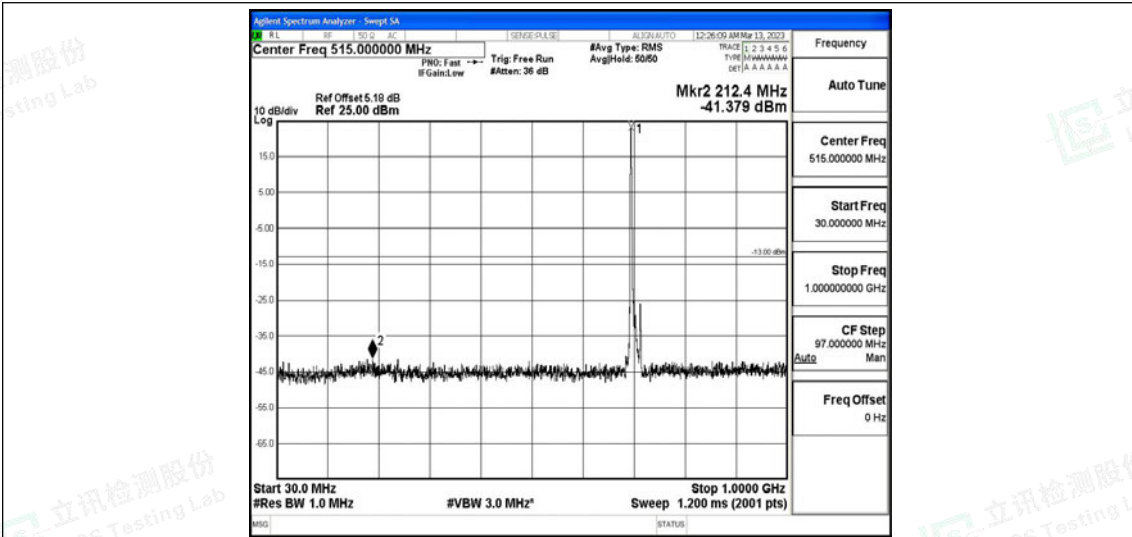

Band12-10MHz-QPSK-23095-1RB#0-Range1:0.009~0.15MHz

Band12-10MHz-QPSK-23095-1RB#0-Range2:0.15~30MHz

Band12-10MHz-QPSK-23095-1RB#0-Range3:30~1000MHz

Band12-10MHz-QPSK-23095-1RB#0-Range4:1000~10000MHz

Band12-10MHz-QPSK-23130-1RB#0-Range1:0.009~0.15MHz