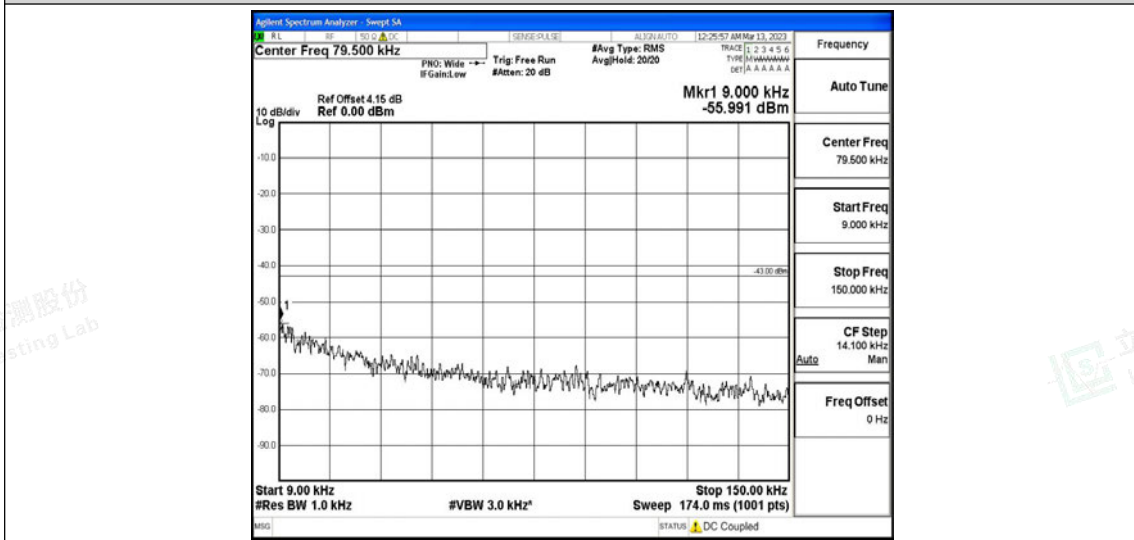

Band12-10MHz-QPSK-23095-1RB#0-Range1:0.009~0.15MHz

Band12-10MHz-QPSK-23095-1RB#0-Range2:0.15~30MHz