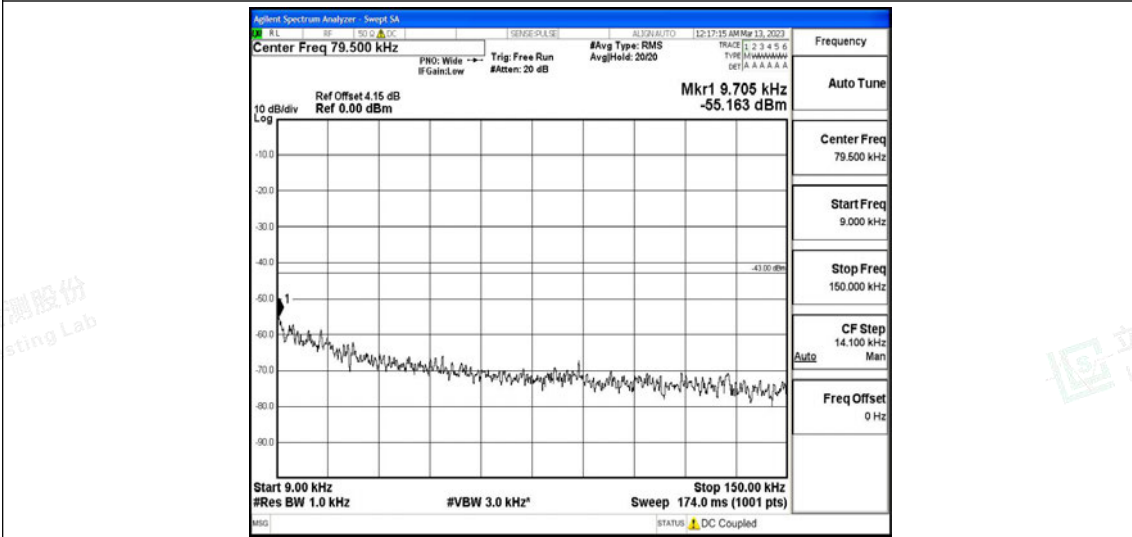

Band12-3MHz-16QAM-23165-1RB#0-Range3:30~1000MHz

Band12-3MHz-16QAM-23165-1RB#0-Range4:1000~10000MHz

Band12-5MHz-QPSK-23035-1RB#0-Range1:0.009~0.15MHz

Band12-5MHz-QPSK-23035-1RB#0-Range2:0.15~30MHz

Band12-5MHz-QPSK-23035-1RB#0-Range3:30~100MHz

Band12-5MHz-QPSK-23035-1RB#0-Range4:1000~10000MHz

Band12-5MHz-QPSK-23095-1RB#0-Range1:0.009~0.15MHz

Band12-5MHz-QPSK-23095-1RB#0-Range2:0.15~30MHz

Band12-5MHz-QPSK-23095-1RB#0-Range3:30~1000MHz

Band12-5MHz-QPSK-23095-1RB#0-Range4: 1000~10000MHz