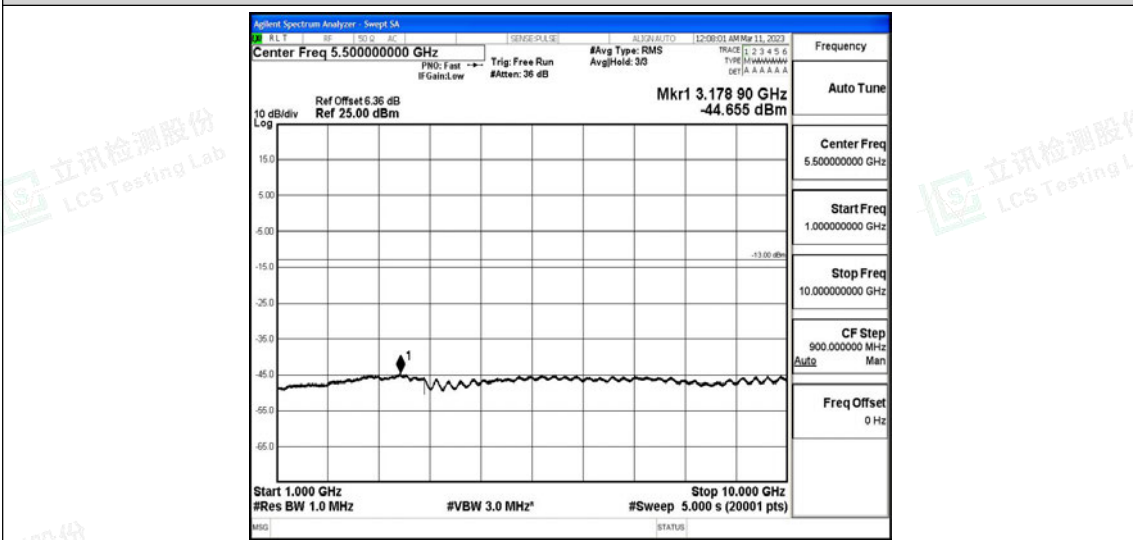

Band12-3MHz-16QAM-23165-1RB#0-Range3:30~1000MHz

Band12-3MHz-16QAM-23165-1RB#0-Range4:1000~10000MHz

Band12-5MHz-QPSK-23035-1RB#0-Range1:0.009~0.15MHz

Band12-5MHz-QPSK-23035-1RB#0-Range2:0.15~30MHz

Band12-5MHz-QPSK-23035-1RB#0-Range3:30~100MHz