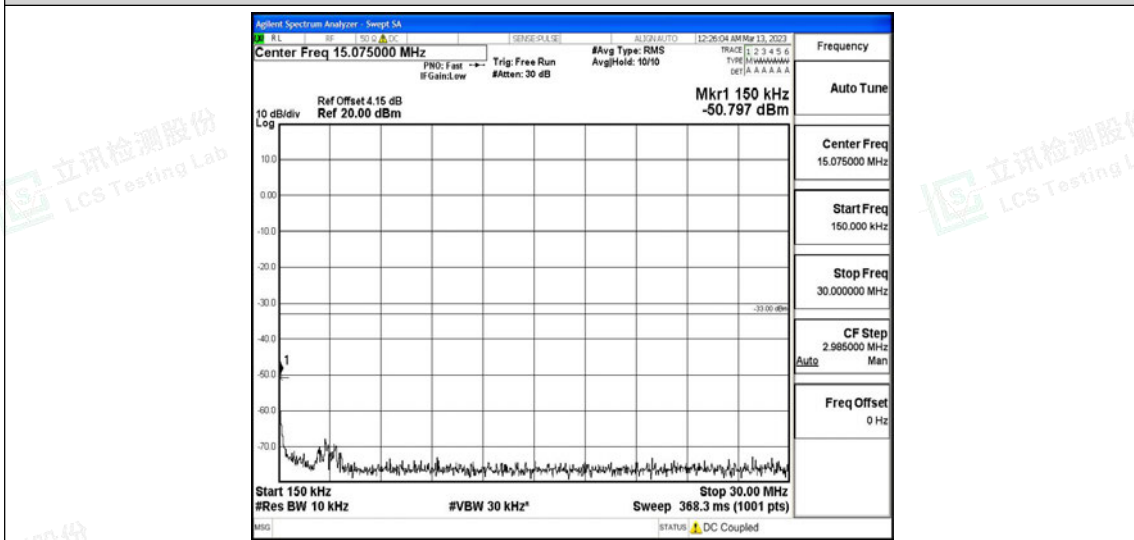

Band12-10MHz-QPSK-23095-1RB#0-Range2:0.15~30MHz

Band12-10MHz-QPSK-23095-1RB#0-Range3:30~1000MHz