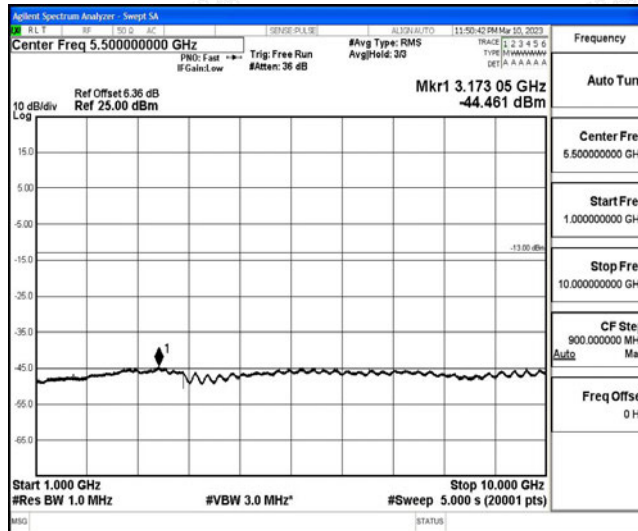

Band5-10MHz-16QAM-20525-1RB#0-Range1:0.009~0.15MHz

Band5-10MHz-16QAM-20525-1RB#0-Range2:0.15~30MHz

Band5-10MHz-16QAM-20525-1RB#0-Range3:30~1000MHz

Band5-10MHz-16QAM-20525-1RB#0-Range4:1000~10000MHz

Band5-10MHz-16QAM-20600-1RB#0-Range1:0.009~0.15MHz

Band5-10MHz-16QAM-20600-1RB#0-Range2:0.15~30MHz

Band5-10MHz-16QAM-20600-1RB#0-Range3:30~1000MHz

Band5-10MHz-16QAM-20600-1RB#0-Range4:1000~10000MHz