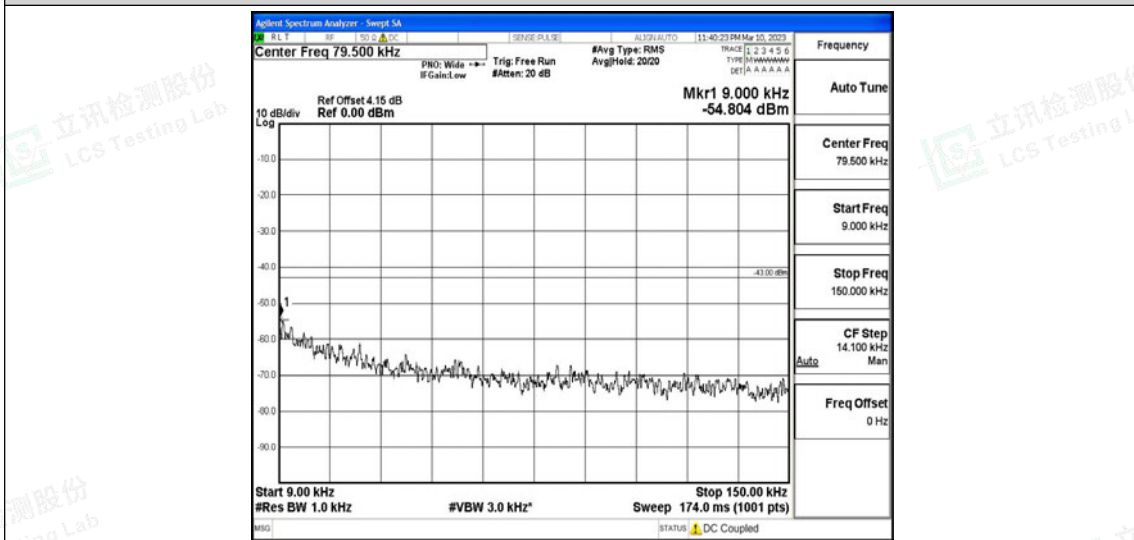

Band5-3MHz-16QAM-20635-1RB#0-Range4:1000~10000MHz

Band5-5MHz-QPSK-20425-1RB#0-Range1:0.009~0.15MHz

Band5-5MHz-QPSK-20425-1RB#0-Range2:0.15~30MHz

Band5-5MHz-QPSK-20425-1RB#0-Range3:30~1000MHz

Band5-5MHz-QPSK-20425-1RB#0-Range4:1000~10000MHz

Band5-5MHz-QPSK-20525-1RB#0-Range1:0.009~0.15MHz

Shenzhen LCS Compliance Testing Laboratory Ltd.
 Add: 101, 201 Bldg A & 301 Bldg C, Juji Industrial Park Yabianxueziwei, Shajing Street, Baoan District, Shenzhen, 518000, China
 Tel: +(86) 0755-82591330 | E-mail: webmaster@lcs-cert.com | Web: www.lcs-cert.com
 Scan code to check authenticity