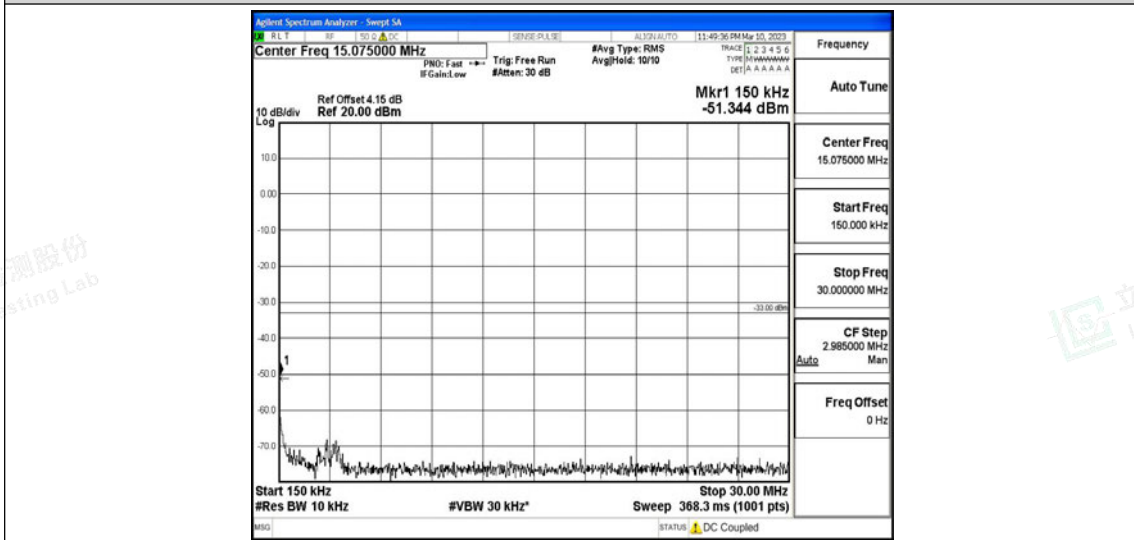

Band5-10MHz-QPSK-20450-1RB#0-Range2:0.15~30MHz

Band5-10MHz-QPSK-20450-1RB#0-Range3:30~1000MHz

Band5-10MHz-QPSK-20450-1RB#0-Range4:1000~10000MHz

Band5-10MHz-QPSK-20525-1RB#0-Range1:0.009~0.15MHz

Band5-10MHz-QPSK-20525-1RB#0-Range2:0.15~30MHz