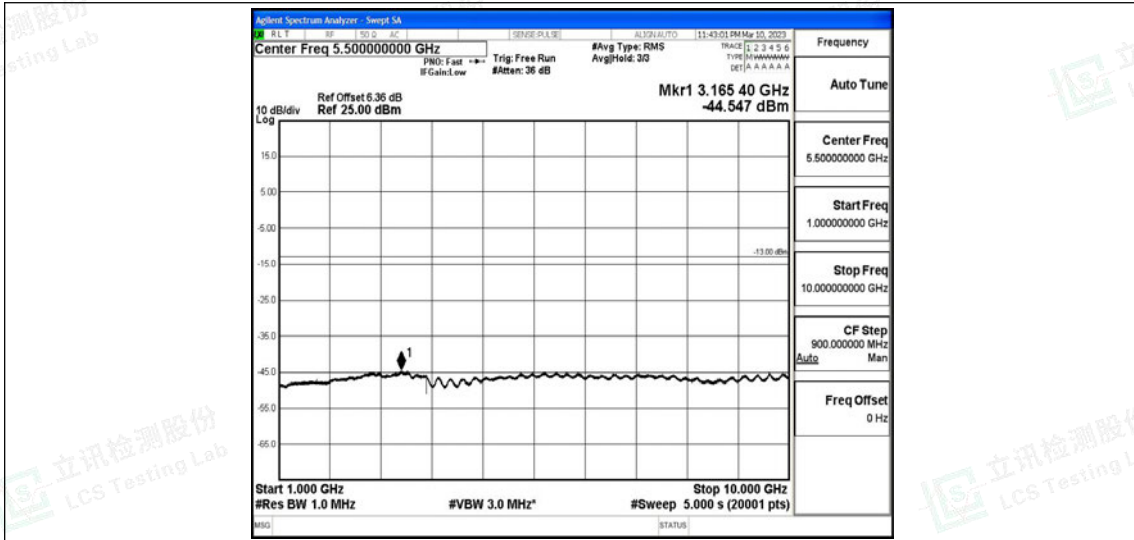

Band5-5MHz-16QAM-20425-1RB#0-Range4:1000~10000MHz

Band5-5MHz-16QAM-20525-1RB#0-Range1:0.009~0.15MHz

Band5-5MHz-16QAM-20525-1RB#0-Range2:0.15~30MHz

Band5-5MHz-16QAM-20525-1RB#0-Range3:30~100MHz

Band5-5MHz-16QAM-20525-1RB#0-Range4:1000~10000MHz