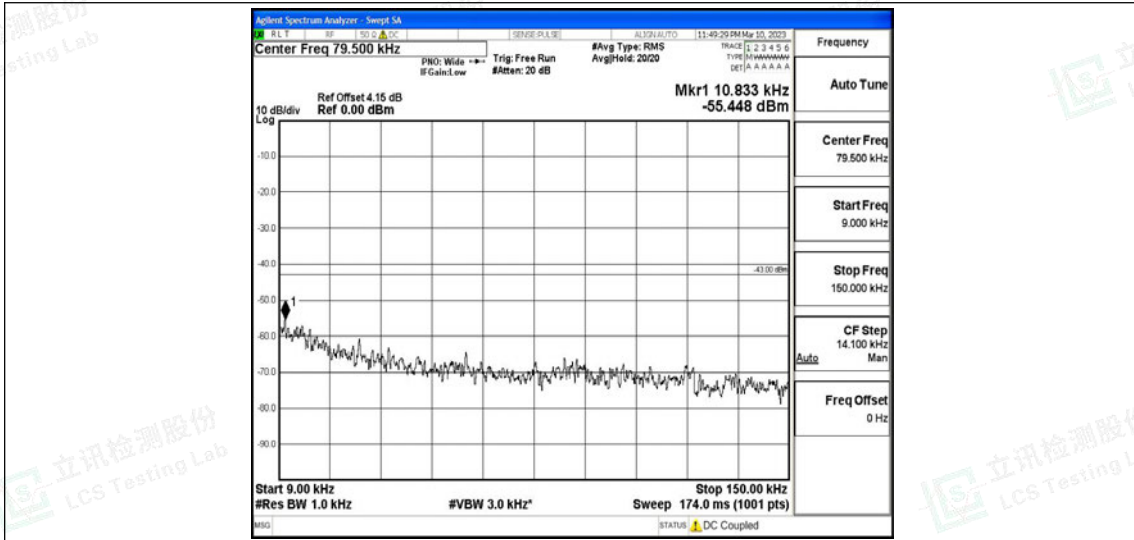

Band5-10MHz-QPSK-20450-1RB#0-Range2:0.15~30MHz

Band5-10MHz-QPSK-20450-1RB#0-Range3:30~1000MHz

Band5-10MHz-QPSK-20450-1RB#0-Range4:1000~10000MHz

Band5-10MHz-QPSK-20525-1RB#0-Range1:0.009~0.15MHz

Band5-10MHz-QPSK-20525-1RB#0-Range2:0.15~30MHz