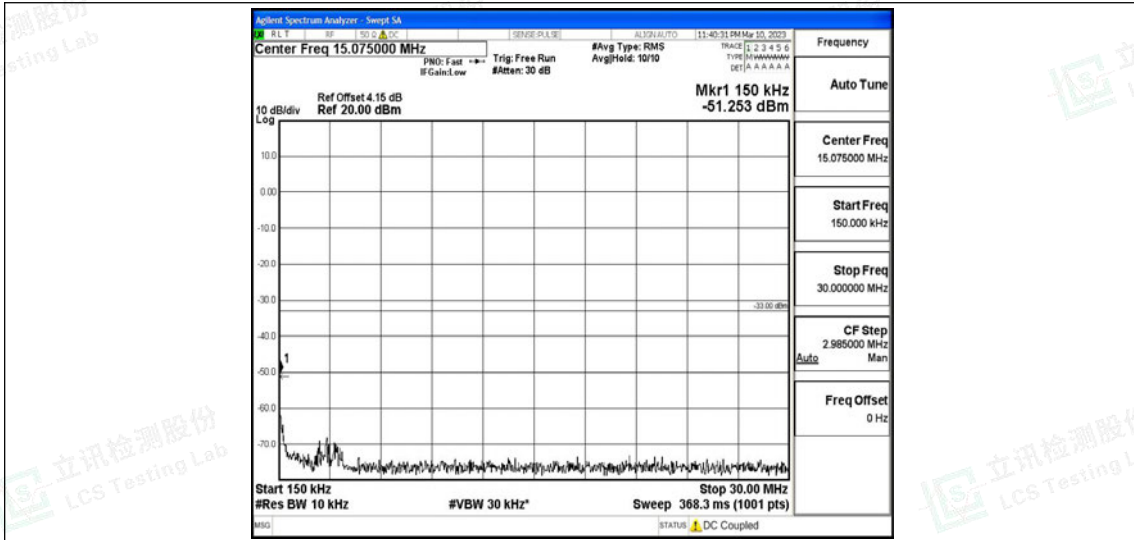

Band5-3MHz-16QAM-20635-1RB#0-Range4:1000~10000MHz

Band5-5MHz-QPSK-20425-1RB#0-Range1:0.009~0.15MHz

Band5-5MHz-QPSK-20425-1RB#0-Range2:0.15~30MHz

Band5-5MHz-QPSK-20425-1RB#0-Range3:30~1000MHz

Band5-5MHz-QPSK-20425-1RB#0-Range4:1000~10000MHz

Band5-5MHz-QPSK-20525-1RB#0-Range1:0.009~0.15MHz

Shenzhen LCS Compliance Testing Laboratory Ltd.
 Add: 101, 201 Bldg A & 301 Bldg C, Juji Industrial Park Yabianxueziwei, Shajing Street, Baoan District, Shenzhen, 518000, China
 Tel: +(86) 0755-82591330 | E-mail: webmaster@lcs-cert.com | Web: www.lcs-cert.com
 Scan code to check authenticity