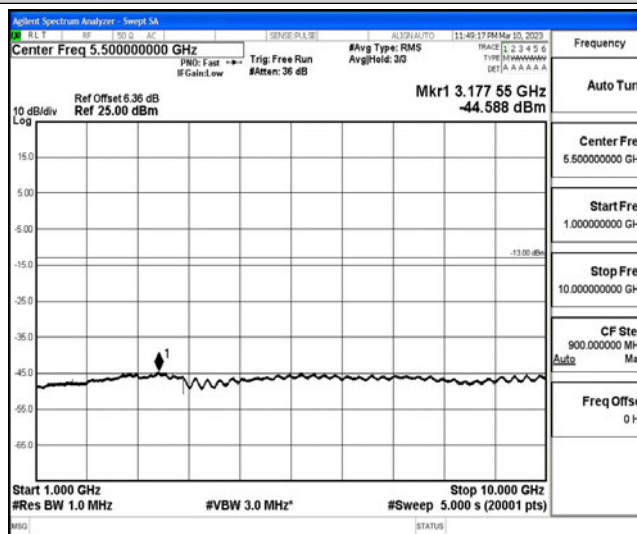

Band5-10MHz-QPSK-20600-1RB#0-Range4:1000~10000MHz

Band5-10MHz-16QAM-20450-1RB#0-Range1:0.009~0.15MHz

Band5-10MHz-16QAM-20450-1RB#0-Range2:0.15~30MHz

Band5-10MHz-16QAM-20450-1RB#0-Range3:30~1000MHz

Band5-10MHz-16QAM-20450-1RB#0-Range4:1000~10000MHz

Band5-10MHz-16QAM-20525-1RB#0-Range1:0.009~0.15MHz

Band5-10MHz-16QAM-20525-1RB#0-Range2:0.15~30MHz

Band5-10MHz-16QAM-20525-1RB#0-Range3:30~1000MHz

Band5-10MHz-16QAM-20525-1RB#0-Range4:1000~10000MHz

Band5-10MHz-16QAM-20600-1RB#0-Range1:0.009~0.15MHz