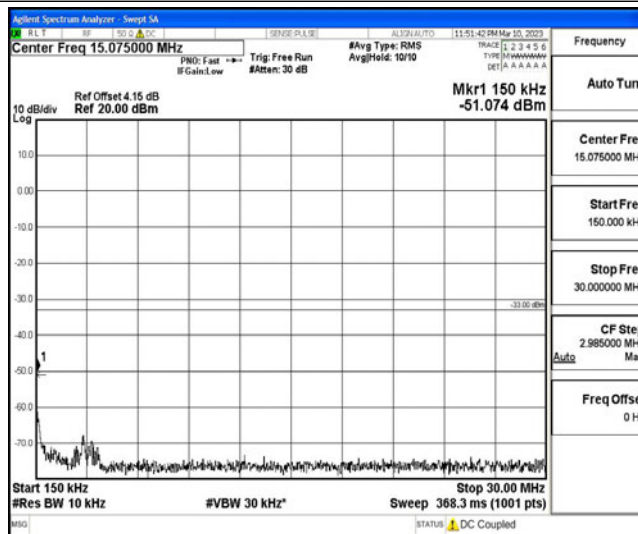

Band5-10MHz-16QAM-20525-1RB#0-Range1:0.009~0.15MHz

Band5-10MHz-16QAM-20525-1RB#0-Range2:0.15~30MHz

Band5-10MHz-16QAM-20525-1RB#0-Range3:30~1000MHz

Band5-10MHz-16QAM-20525-1RB#0-Range4:1000~10000MHz

Band5-10MHz-16QAM-20600-1RB#0-Range1:0.009~0.15MHz

Band5-10MHz-16QAM-20600-1RB#0-Range2:0.15~30MHz

Band5-10MHz-16QAM-20600-1RB#0-Range3:30~1000MHz

Band5-10MHz-16QAM-20600-1RB#0-Range4:1000~10000MHz