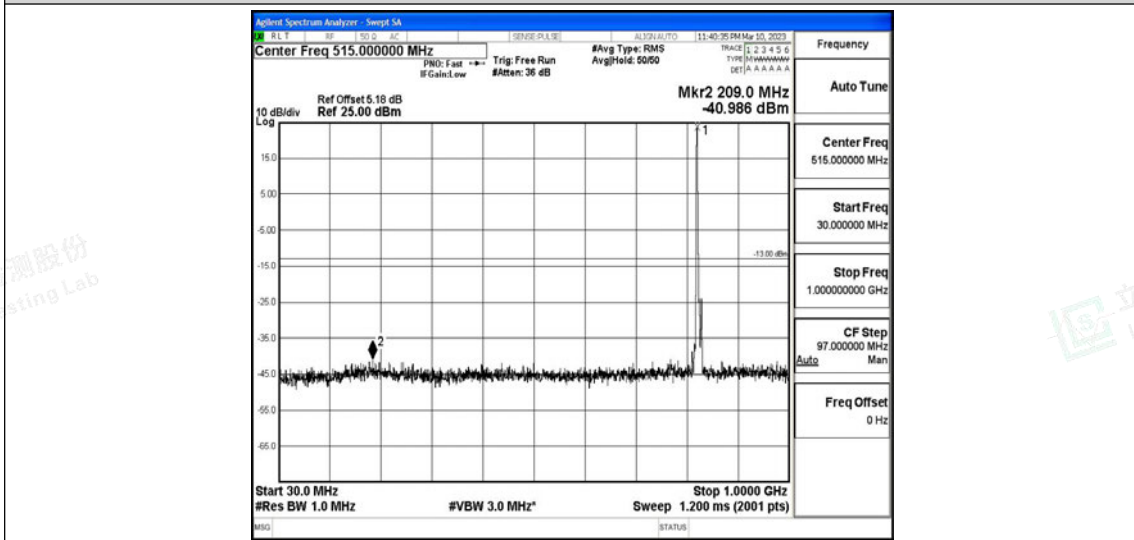

Band5-3MHz-16QAM-20635-1RB#0-Range4:1000~10000MHz

Band5-5MHz-QPSK-20425-1RB#0-Range1:0.009~0.15MHz

Band5-5MHz-QPSK-20425-1RB#0-Range2:0.15~30MHz

Band5-5MHz-QPSK-20425-1RB#0-Range3:30~1000MHz

Band5-5MHz-QPSK-20425-1RB#0-Range4:1000~10000MHz