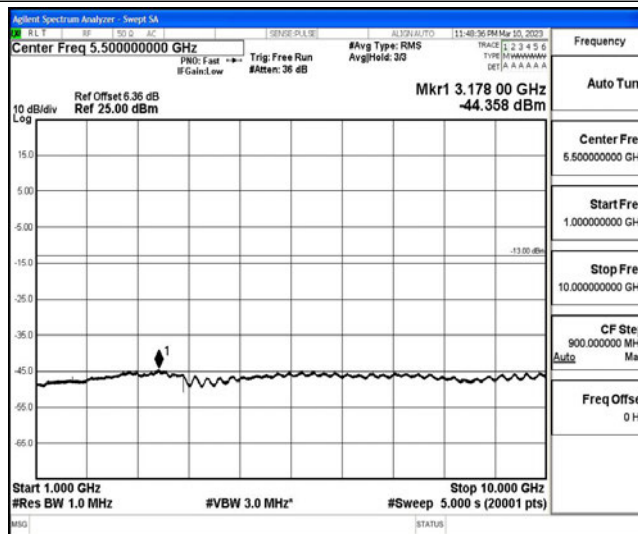

Band5-10MHz-QPSK-20450-1RB#0-Range2:0.15~30MHz

Band5-10MHz-QPSK-20450-1RB#0-Range3:30~1000MHz

Band5-10MHz-QPSK-20450-1RB#0-Range4:1000~10000MHz

Band5-10MHz-QPSK-20525-1RB#0-Range1:0.009~0.15MHz

Band5-10MHz-QPSK-20525-1RB#0-Range2:0.15~30MHz

Band5-10MHz-QPSK-20525-1RB#0-Range3:30~1000MHz

Band5-10MHz-QPSK-20525-1RB#0-Range4:1000~10000MHz

Band5-10MHz-QPSK-20600-1RB#0-Range1:0.009~0.15MHz

Band5-10MHz-QPSK-20600-1RB#0-Range2:0.15~30MHz

Band5-10MHz-QPSK-20600-1RB#0-Range3:30~1000MHz