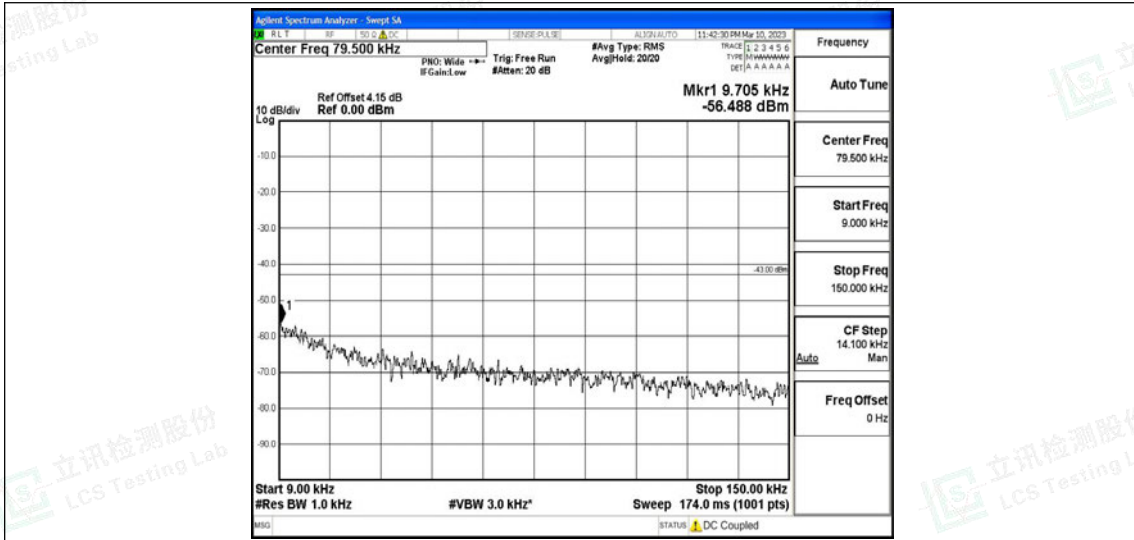

Band5-5MHz-16QAM-20525-1RB#0-Range2:0.15~30MHz