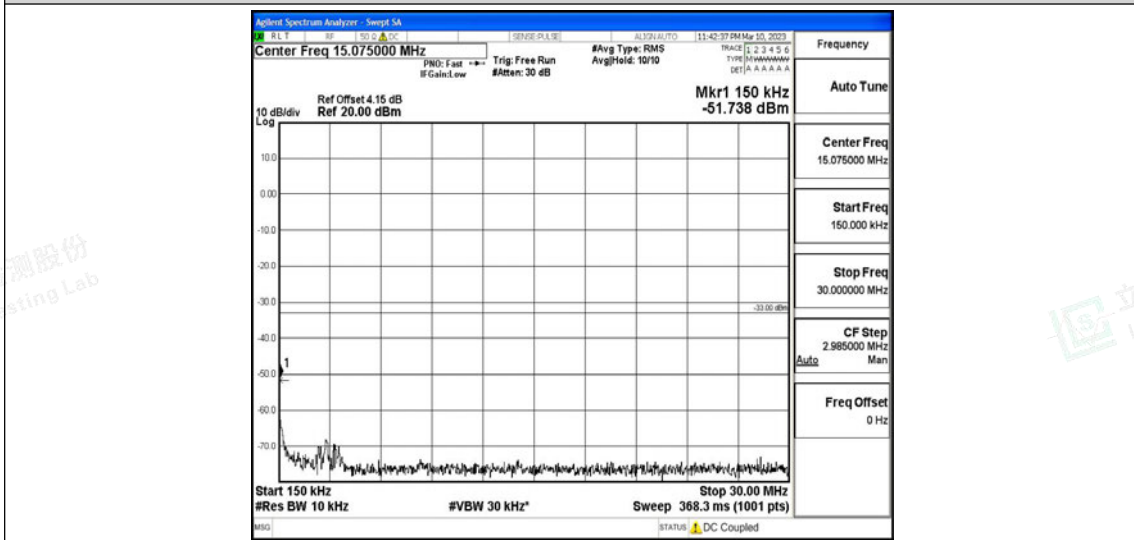

Band5-5MHz-16QAM-20425-1RB#0-Range4:1000~10000MHz

Band5-5MHz-16QAM-20525-1RB#0-Range1:0.009~0.15MHz

Band5-5MHz-16QAM-20525-1RB#0-Range2:0.15~30MHz

Band5-5MHz-16QAM-20525-1RB#0-Range3:30~100MHz

Band5-5MHz-16QAM-20525-1RB#0-Range4:1000~10000MHz