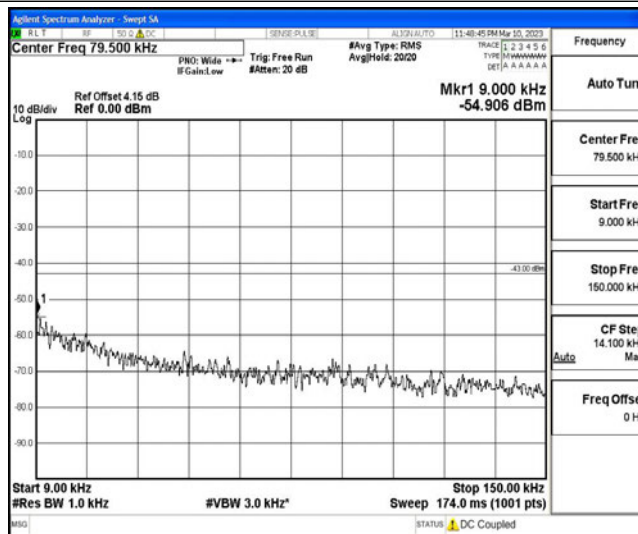

Band5-10MHz-16QAM-20450-1RB#0-Range2:0.15~30MHz