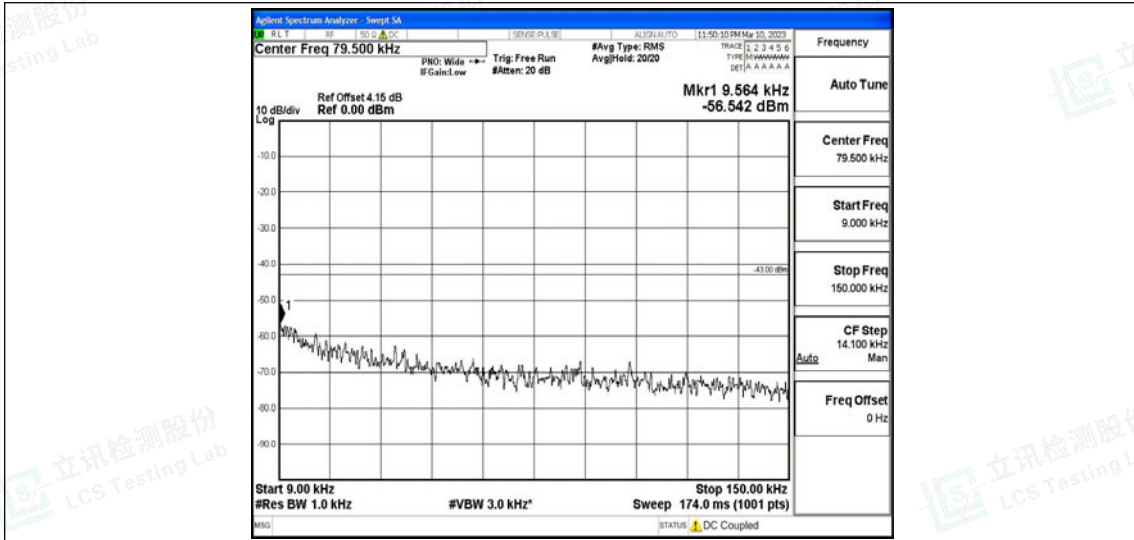

Band5-10MHz-16QAM-20525-1RB#0-Range2:0.15~30MHz