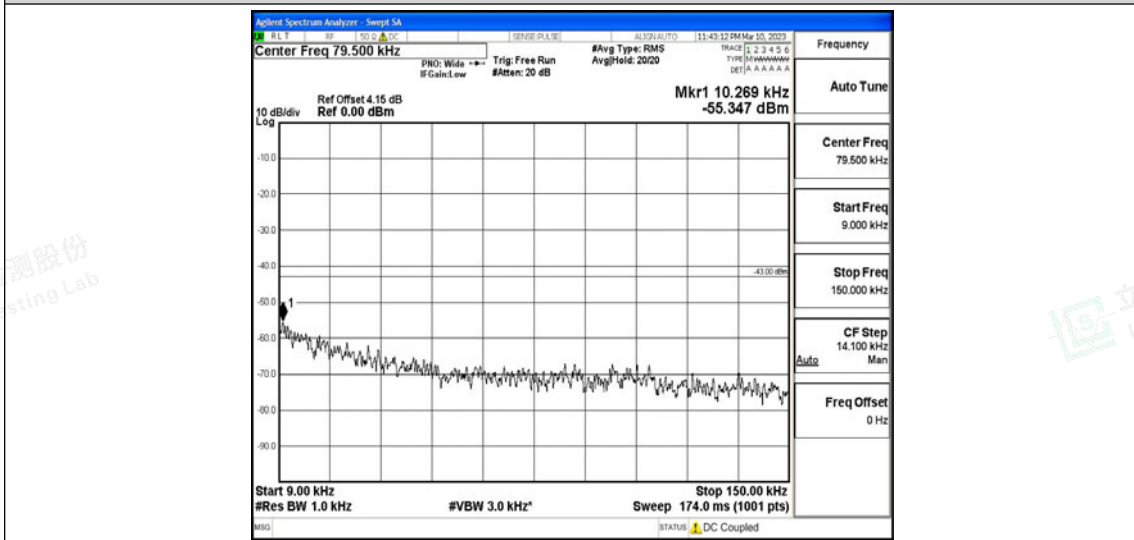

Band5-5MHz-QPSK-20525-1RB#0-Range2:0.15~30MHz

Band5-5MHz-QPSK-20525-1RB#0-Range3:30~1000MHz

Band5-5MHz-QPSK-20525-1RB#0-Range4:1000~10000MHz

Band5-5MHz-QPSK-20625-1RB#0-Range1:0.009~0.15MHz

Band5-5MHz-QPSK-20625-1RB#0-Range2:0.15~30MHz