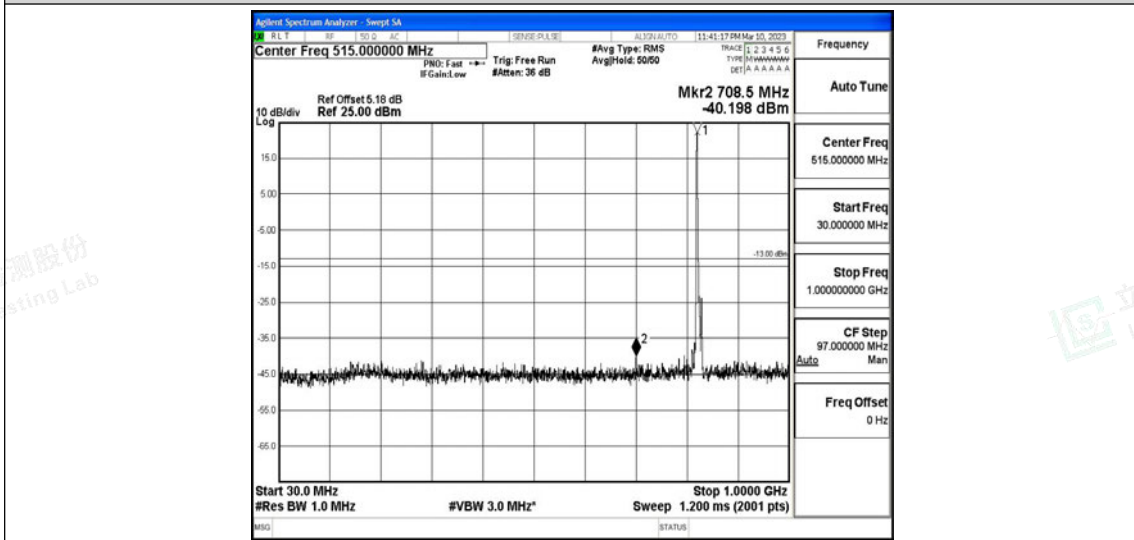

Band5-5MHz-QPSK-20625-1RB#0-Range3:30~1000MHz

Band5-5MHz-QPSK-20625-1RB#0-Range4:1000~10000MHz

Band5-5MHz-16QAM-20425-1RB#0-Range1:0.009~0.15MHz

Band5-5MHz-16QAM-20425-1RB#0-Range2:0.15~30MHz

Band5-5MHz-16QAM-20425-1RB#0-Range3:30~1000MHz