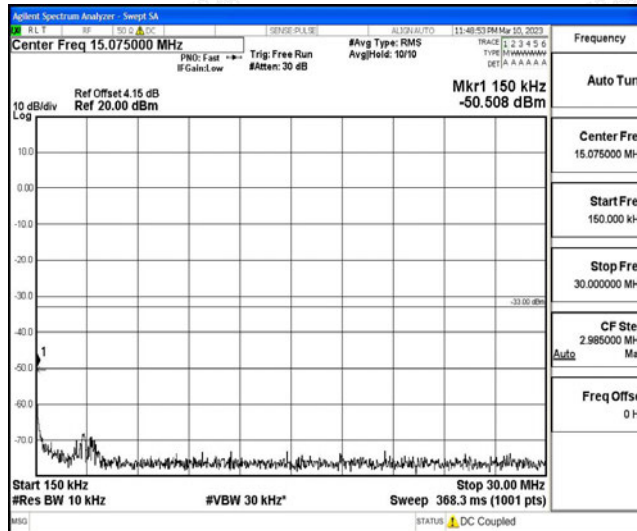

Band5-10MHz-QPSK-20525-1RB#0-Range3:30~1000MHz

Band5-10MHz-QPSK-20525-1RB#0-Range4:1000~10000MHz

Band5-10MHz-QPSK-20600-1RB#0-Range1:0.009~0.15MHz

Band5-10MHz-QPSK-20600-1RB#0-Range2:0.15~30MHz

Band5-10MHz-QPSK-20600-1RB#0-Range3:30~1000MHz

Band5-10MHz-QPSK-20600-1RB#0-Range4:1000~10000MHz

Band5-10MHz-16QAM-20450-1RB#0-Range1:0.009~0.15MHz

Band5-10MHz-16QAM-20450-1RB#0-Range2:0.15~30MHz

Band5-10MHz-16QAM-20450-1RB#0-Range3:30~1000MHz

Band5-10MHz-16QAM-20450-1RB#0-Range4:1000~10000MHz

Band5-10MHz-16QAM-20525-1RB#0-Range1:0.009~0.15MHz

Band5-10MHz-16QAM-20525-1RB#0-Range2:0.15~30MHz

Band5-10MHz-16QAM-20525-1RB#0-Range3:30~1000MHz

Band5-10MHz-16QAM-20525-1RB#0-Range4:1000~10000MHz

Band5-10MHz-16QAM-20600-1RB#0-Range1:0.009~0.15MHz