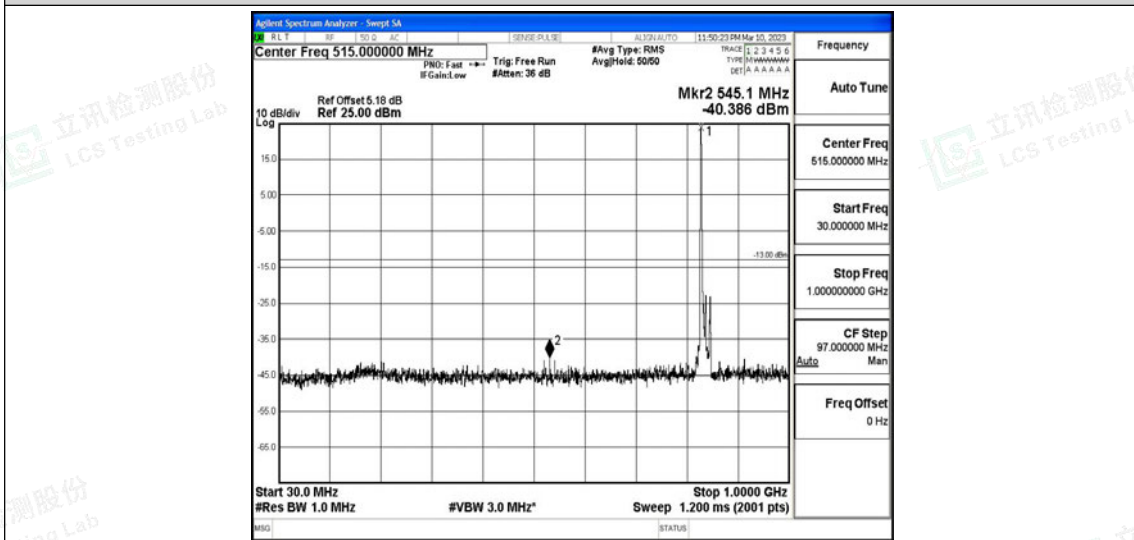

Band5-10MHz-16QAM-20525-1RB#0-Range1:0.009~0.15MHz

Band5-10MHz-16QAM-20525-1RB#0-Range2:0.15~30MHz

Band5-10MHz-16QAM-20525-1RB#0-Range3:30~1000MHz

Band5-10MHz-16QAM-20525-1RB#0-Range4:1000~10000MHz

Band5-10MHz-16QAM-20600-1RB#0-Range1:0.009~0.15MHz