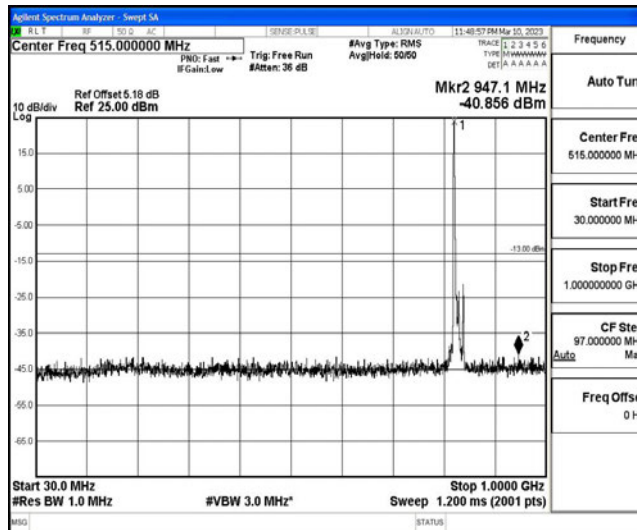

Band5-10MHz-QPSK-20600-1RB#0-Range4:1000~10000MHz

Band5-10MHz-16QAM-20450-1RB#0-Range1:0.009~0.15MHz

Band5-10MHz-16QAM-20450-1RB#0-Range2:0.15~30MHz

Band5-10MHz-16QAM-20450-1RB#0-Range3:30~1000MHz

Band5-10MHz-16QAM-20450-1RB#0-Range4:1000~10000MHz