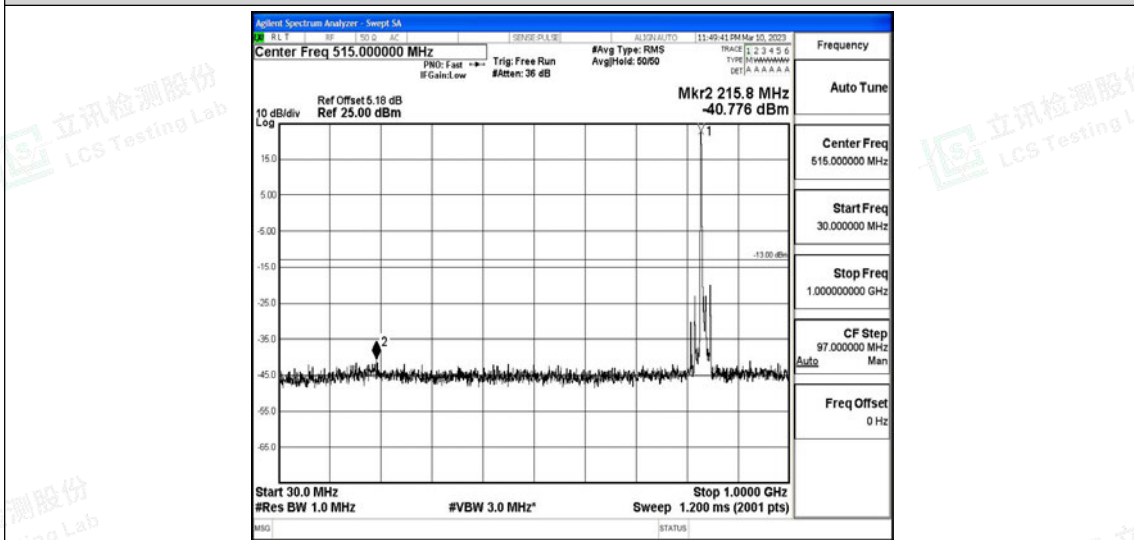

Band5-10MHz-QPSK-20525-1RB#0-Range4:1000~10000MHz