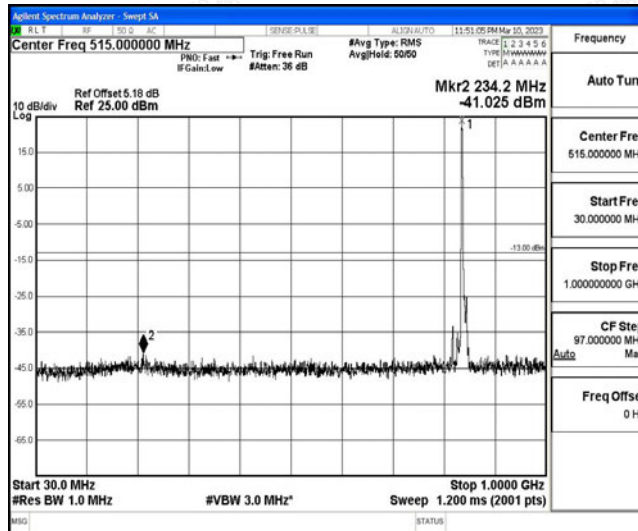

Band5-10MHz-QPSK-20525-1RB#0-Range3:30~1000MHz

Band5-10MHz-QPSK-20525-1RB#0-Range4:1000~10000MHz

Band5-10MHz-QPSK-20600-1RB#0-Range1:0.009~0.15MHz

Band5-10MHz-QPSK-20600-1RB#0-Range2:0.15~30MHz

Band5-10MHz-QPSK-20600-1RB#0-Range3:30~1000MHz