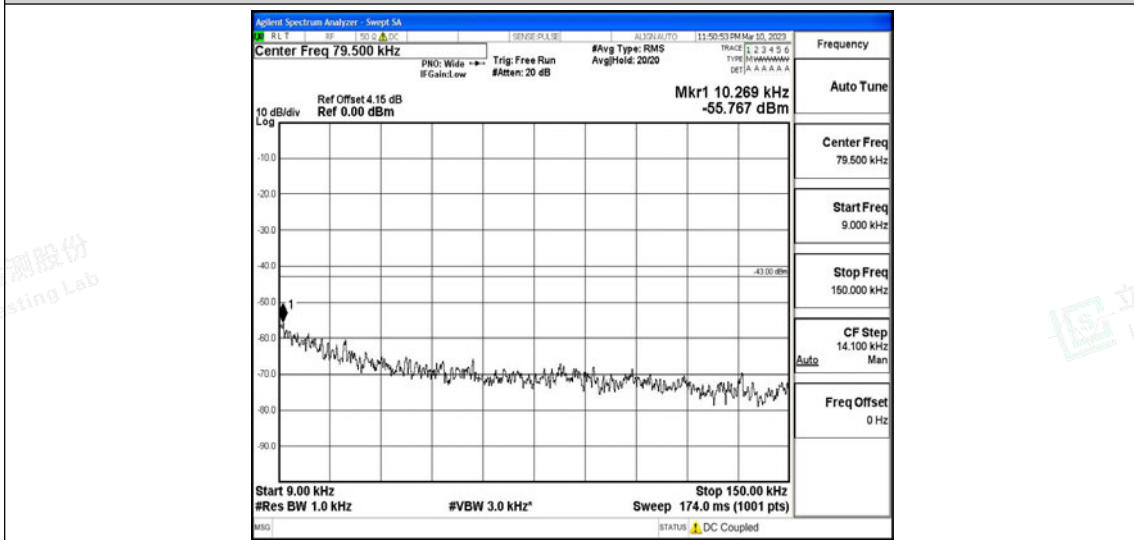

Band5-10MHz-QPSK-20525-1RB#0-Range3:30~1000MHz

Band5-10MHz-QPSK-20525-1RB#0-Range4:1000~10000MHz

Band5-10MHz-QPSK-20600-1RB#0-Range1:0.009~0.15MHz

Band5-10MHz-QPSK-20600-1RB#0-Range2:0.15~30MHz

Band5-10MHz-QPSK-20600-1RB#0-Range3:30~1000MHz