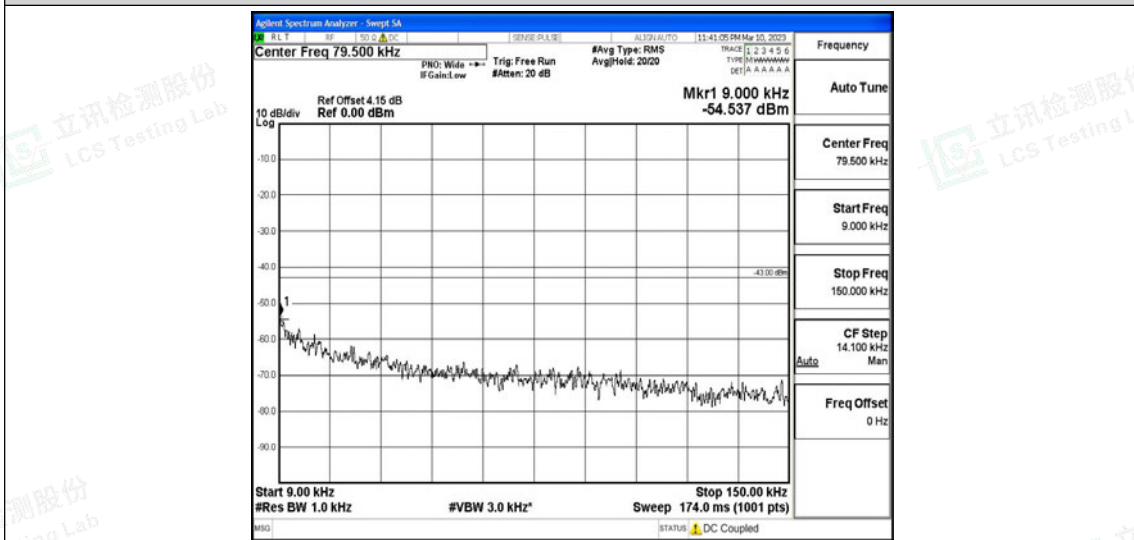

Band5-5MHz-QPSK-20625-1RB#0-Range3:30~1000MHz

Band5-5MHz-QPSK-20625-1RB#0-Range4:1000~10000MHz

Band5-5MHz-16QAM-20425-1RB#0-Range1:0.009~0.15MHz

Band5-5MHz-16QAM-20425-1RB#0-Range2:0.15~30MHz

Band5-5MHz-16QAM-20425-1RB#0-Range3:30~1000MHz