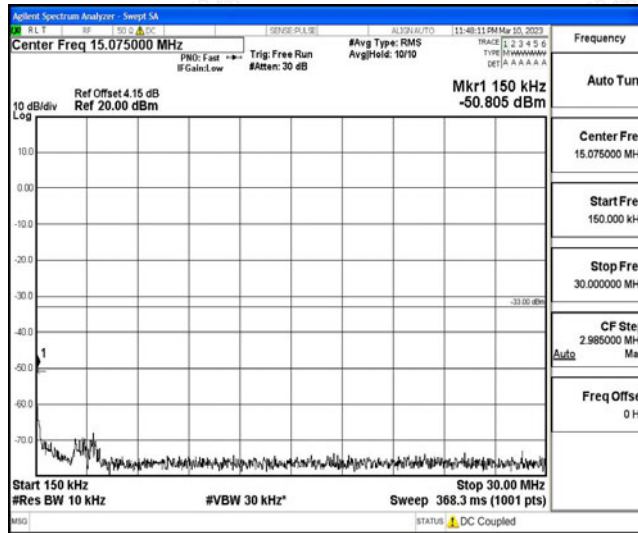

Band5-5MHz-16QAM-20625-1RB#0-Range1:0.009~0.15MHz

Band5-5MHz-16QAM-20625-1RB#0-Range2:0.15~30MHz

Band5-5MHz-16QAM-20625-1RB#0-Range3:30~1000MHz

Band5-5MHz-16QAM-20625-1RB#0-Range4:1000~10000MHz

Band5-10MHz-QPSK-20450-1RB#0-Range1:0.009~0.15MHz

Band5-10MHz-QPSK-20450-1RB#0-Range2:0.15~30MHz

Band5-10MHz-QPSK-20450-1RB#0-Range3:30~1000MHz

Band5-10MHz-QPSK-20450-1RB#0-Range4:1000~10000MHz

Band5-10MHz-QPSK-20525-1RB#0-Range1:0.009~0.15MHz

Band5-10MHz-QPSK-20525-1RB#0-Range2:0.15~30MHz