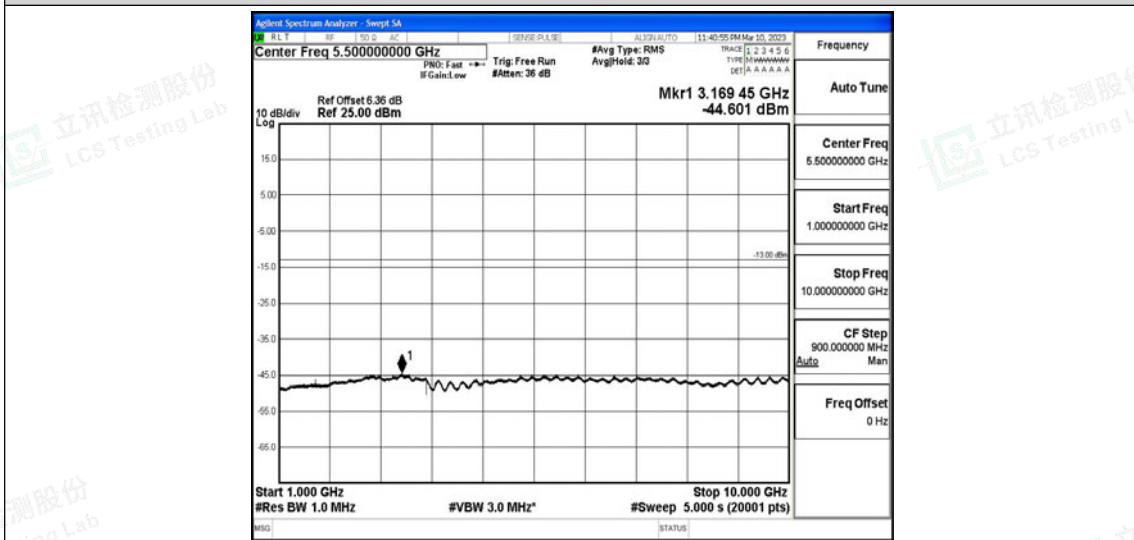

Band5-3MHz-16QAM-20635-1RB#0-Range4:1000~10000MHz

Band5-5MHz-QPSK-20425-1RB#0-Range1:0.009~0.15MHz

Band5-5MHz-QPSK-20425-1RB#0-Range2:0.15~30MHz

Band5-5MHz-QPSK-20425-1RB#0-Range3:30~1000MHz

Band5-5MHz-QPSK-20425-1RB#0-Range4:1000~10000MHz

Band5-5MHz-QPSK-20525-1RB#0-Range1:0.009~0.15MHz

Shenzhen LCS Compliance Testing Laboratory Ltd.
 Add: 101, 201 Bldg A & 301 Bldg C, Juji Industrial Park Yabianxueziwei, Shajing Street, Baoan District, Shenzhen, 518000, China
 Tel: +(86) 0755-82591330 | E-mail: webmaster@lcs-cert.com | Web: www.lcs-cert.com
 Scan code to check authenticity