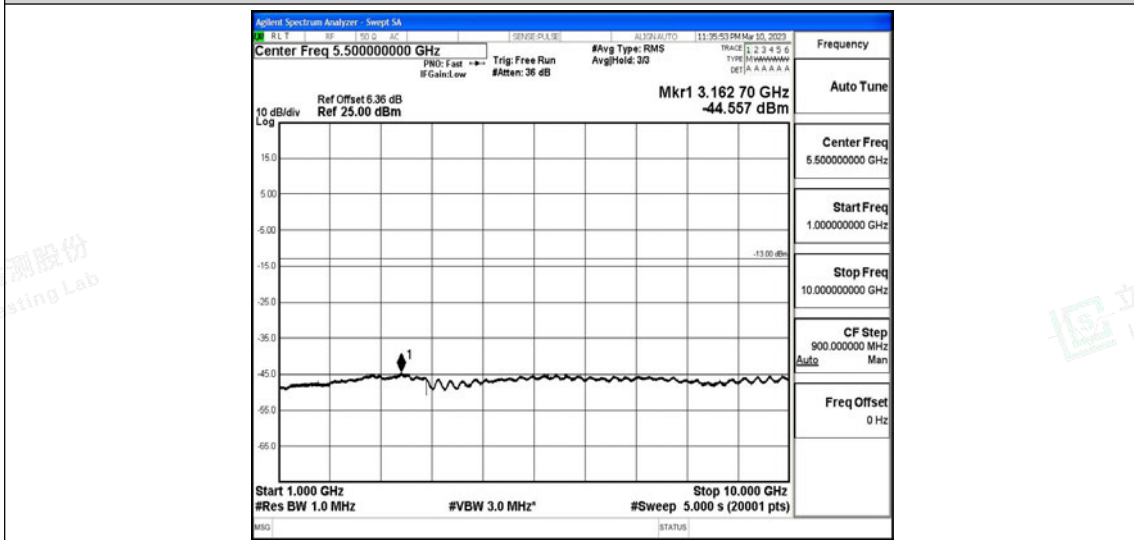

Band5-3MHz-16QAM-20635-1RB#0-Range4:1000~10000MHz

Band5-5MHz-QPSK-20425-1RB#0-Range1:0.009~0.15MHz

Band5-5MHz-QPSK-20425-1RB#0-Range2:0.15~30MHz

Band5-5MHz-QPSK-20425-1RB#0-Range3:30~1000MHz

Band5-5MHz-QPSK-20425-1RB#0-Range4:1000~10000MHz