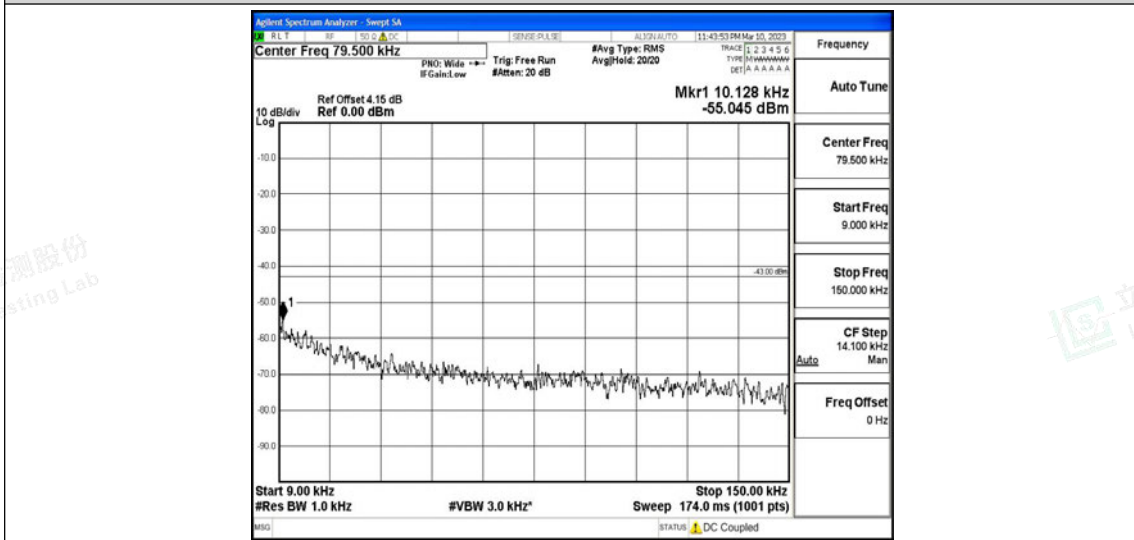

Band5-5MHz-16QAM-20625-1RB#0-Range2:0.15~30MHz