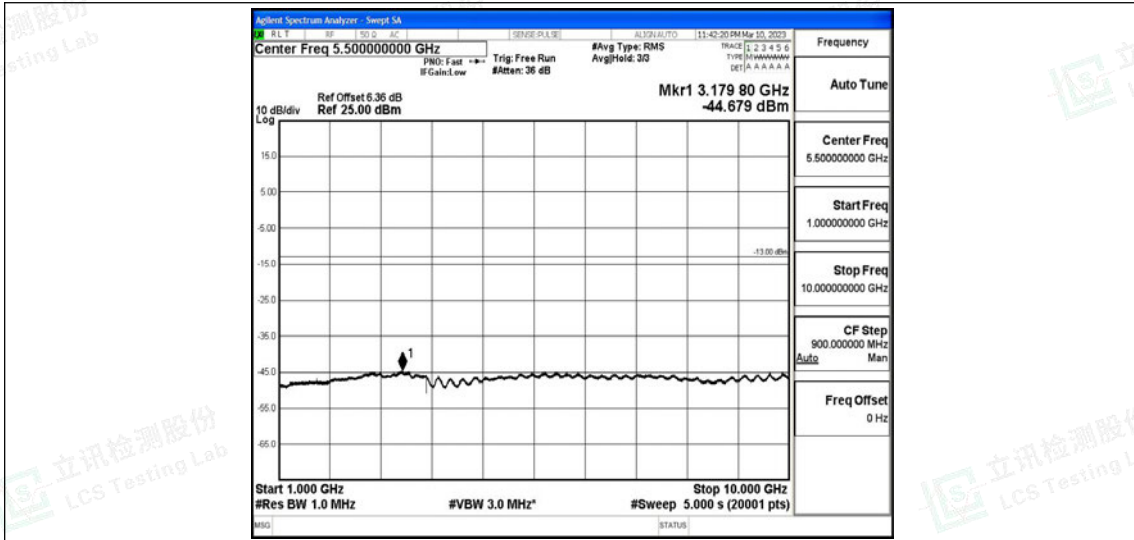

Band5-5MHz-QPSK-20525-1RB#0-Range2:0.15~30MHz

Band5-5MHz-QPSK-20525-1RB#0-Range3:30~1000MHz

Band5-5MHz-QPSK-20525-1RB#0-Range4:1000~10000MHz

Band5-5MHz-QPSK-20625-1RB#0-Range1:0.009~0.15MHz

Band5-5MHz-QPSK-20625-1RB#0-Range2:0.15~30MHz