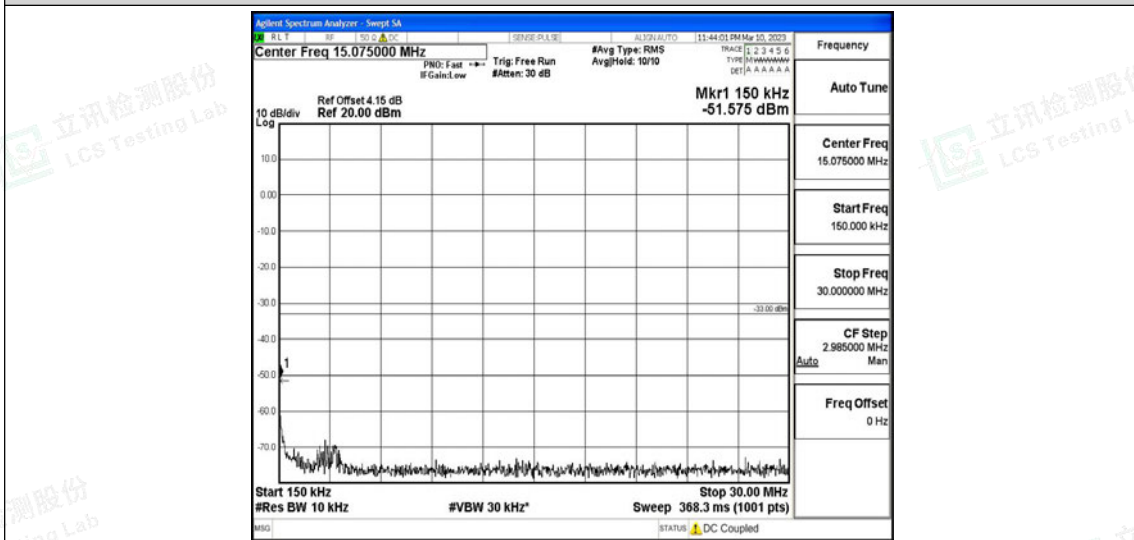

Band5-5MHz-16QAM-20625-1RB#0-Range3:30~1000MHz