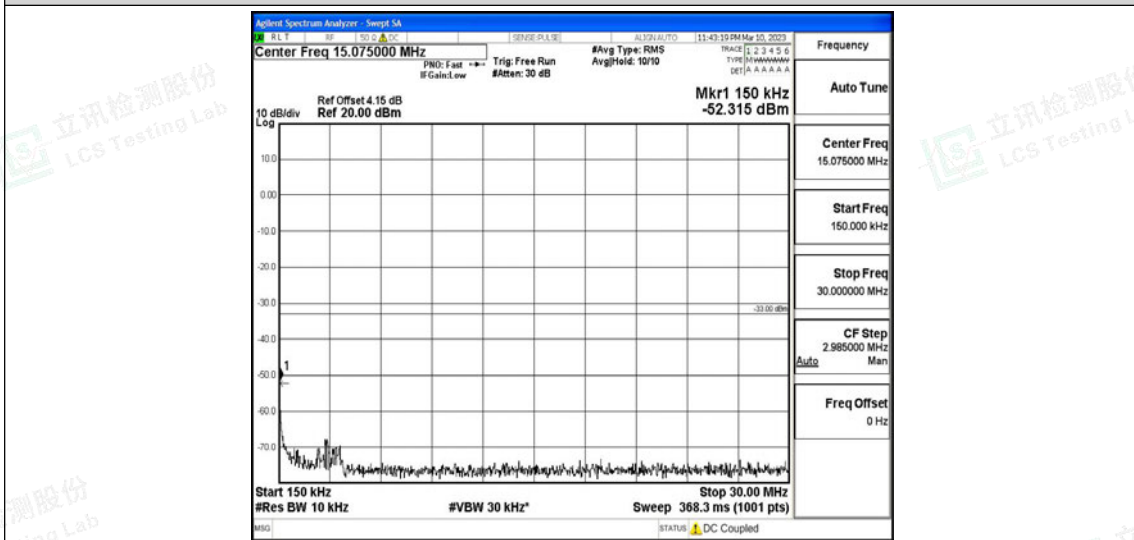

Band5-5MHz-QPSK-20525-1RB#0-Range1:0.009~0.15MHz

Shenzhen LCS Compliance Testing Laboratory Ltd.
 Add: 101, 201 Bldg A & 301 Bldg C, Juji Industrial Park Yabianxueziwei, Shajing Street, Baoan District, Shenzhen, 518000, China
 Tel: +(86) 0755-82591330 | E-mail: webmaster@lcs-cert.com | Web: www.lcs-cert.com
 Scan code to check authenticity

Band5-5MHz-QPSK-20525-1RB#0-Range2:0.15~30MHz

Band5-5MHz-QPSK-20525-1RB#0-Range3:30~1000MHz

Band5-5MHz-QPSK-20525-1RB#0-Range4:1000~10000MHz

Band5-5MHz-QPSK-20625-1RB#0-Range1:0.009~0.15MHz

Band5-5MHz-QPSK-20625-1RB#0-Range2:0.15~30MHz