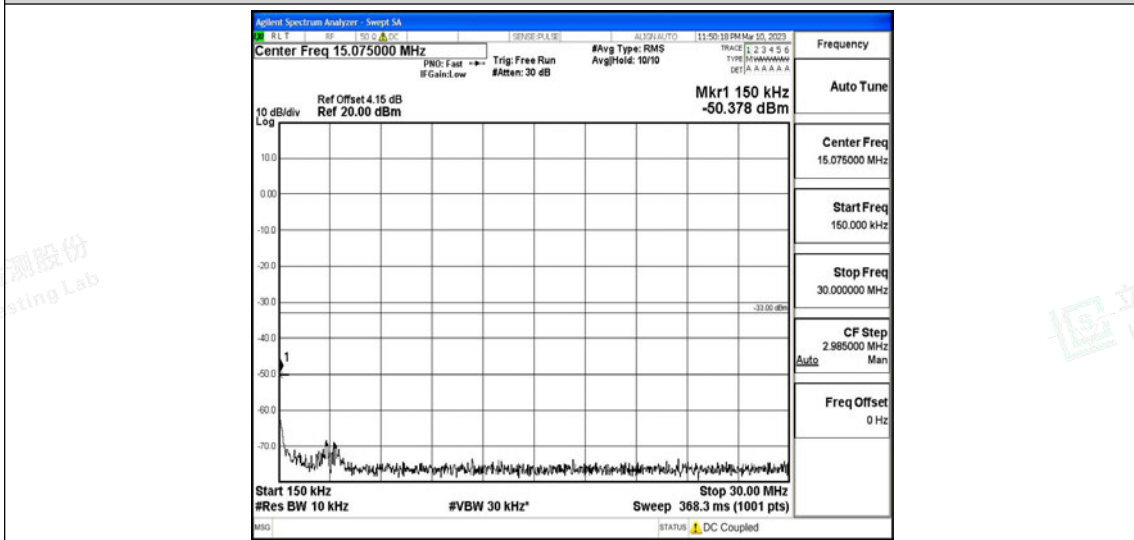

Band5-10MHz-16QAM-20525-1RB#0-Range3:30~1000MHz