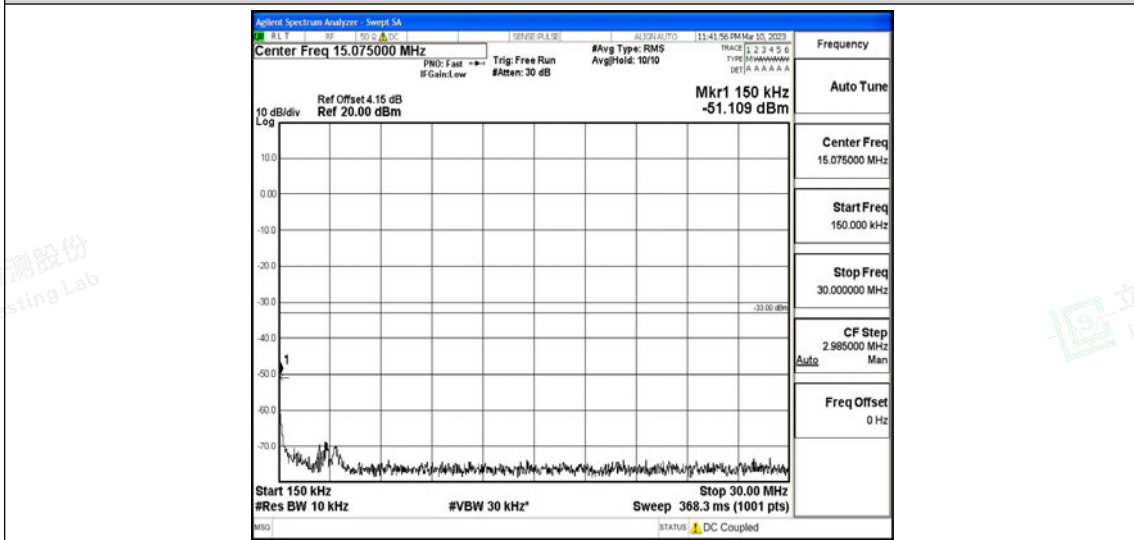

Band5-5MHz-QPSK-20525-1RB#0-Range3:30~1000MHz