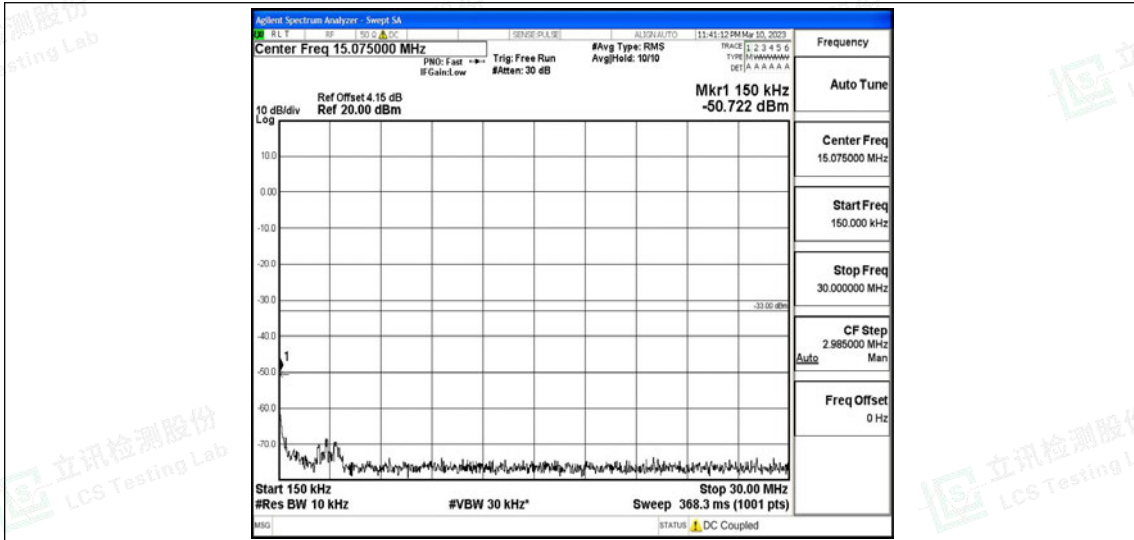

Band5-5MHz-QPSK-20625-1RB#0-Range3:30~1000MHz

Band5-5MHz-QPSK-20625-1RB#0-Range4:1000~10000MHz

Band5-5MHz-16QAM-20425-1RB#0-Range1:0.009~0.15MHz

Band5-5MHz-16QAM-20425-1RB#0-Range2:0.15~30MHz

Band5-5MHz-16QAM-20425-1RB#0-Range3:30~1000MHz