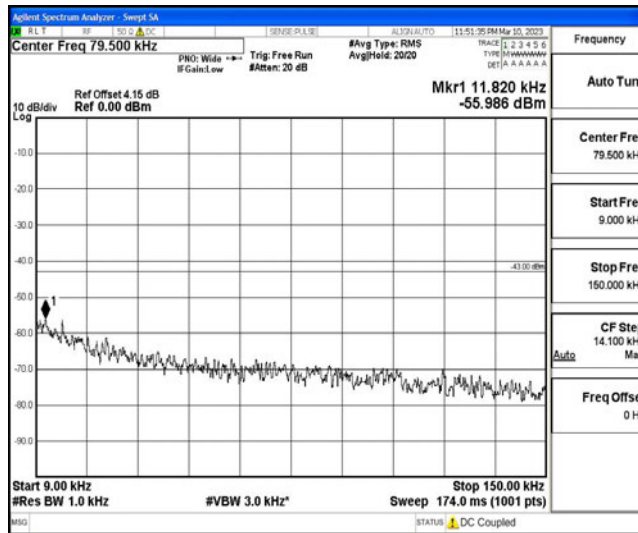

Band5-10MHz-16QAM-20525-1RB#0-Range1:0.009~0.15MHz

Band5-10MHz-16QAM-20525-1RB#0-Range2:0.15~30MHz

Band5-10MHz-16QAM-20525-1RB#0-Range3:30~1000MHz

Band5-10MHz-16QAM-20525-1RB#0-Range4:1000~10000MHz

Band5-10MHz-16QAM-20600-1RB#0-Range1:0.009~0.15MHz