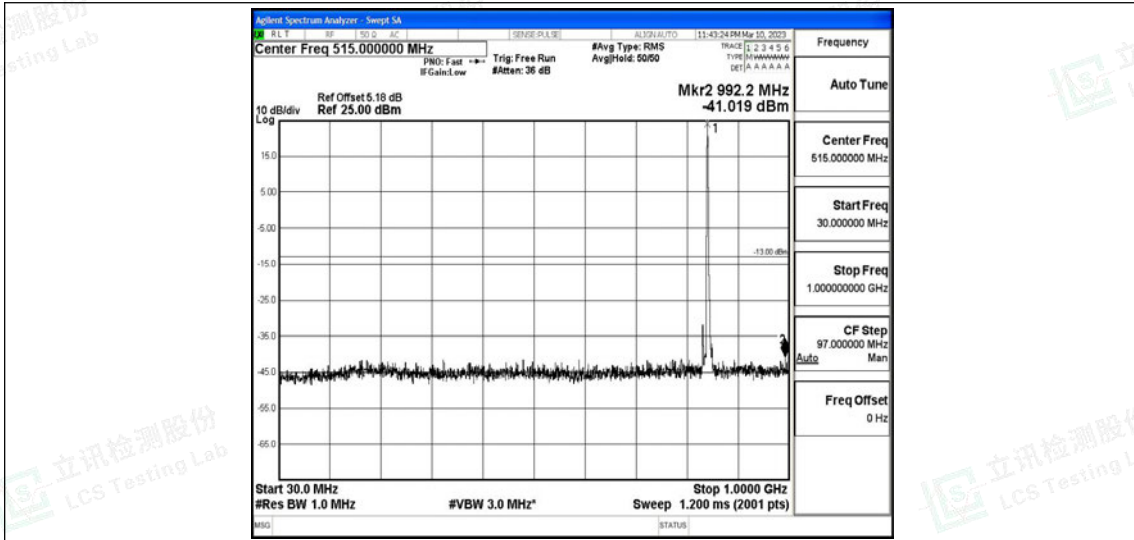

Band5-5MHz-QPSK-20625-1RB#0-Range4:1000~10000MHz