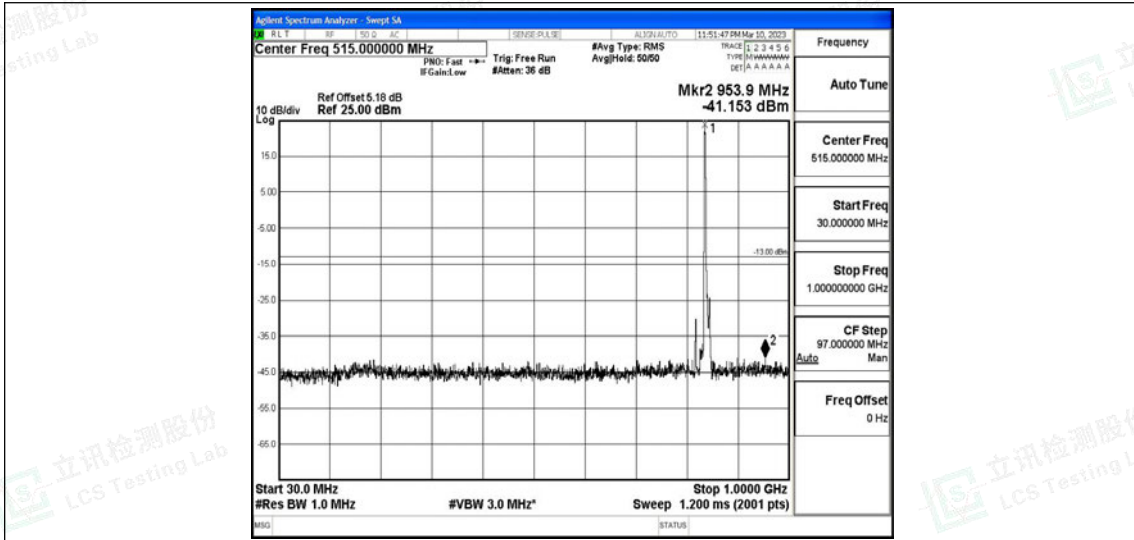

Band5-10MHz-16QAM-20600-1RB#0-Range4:1000~10000MHz