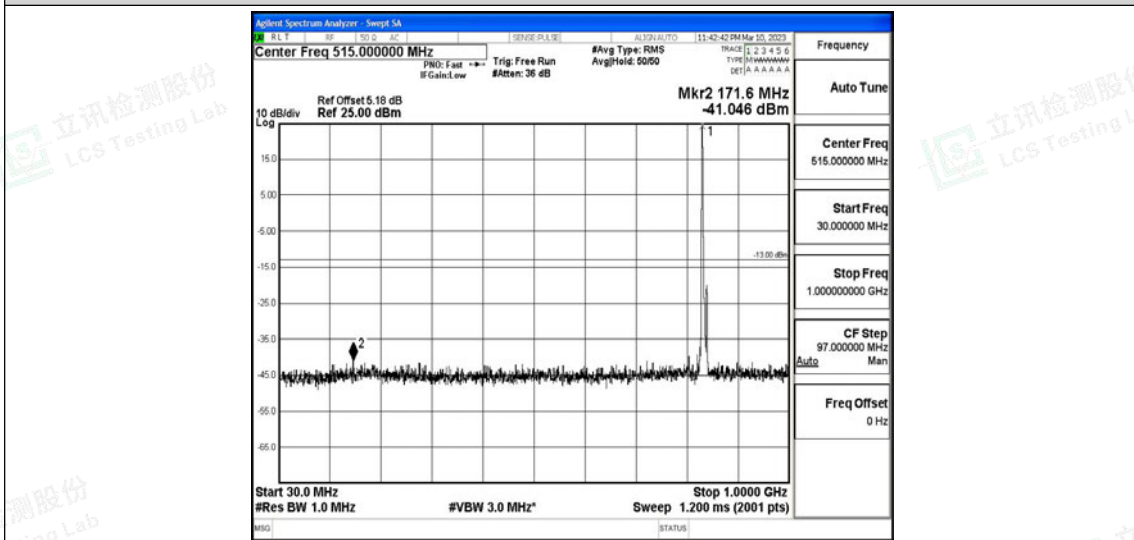

Band5-5MHz-16QAM-20425-1RB#0-Range4:1000~10000MHz

Band5-5MHz-16QAM-20525-1RB#0-Range1:0.009~0.15MHz

Band5-5MHz-16QAM-20525-1RB#0-Range2:0.15~30MHz

Band5-5MHz-16QAM-20525-1RB#0-Range3:30~100MHz

Band5-5MHz-16QAM-20525-1RB#0-Range4:1000~10000MHz