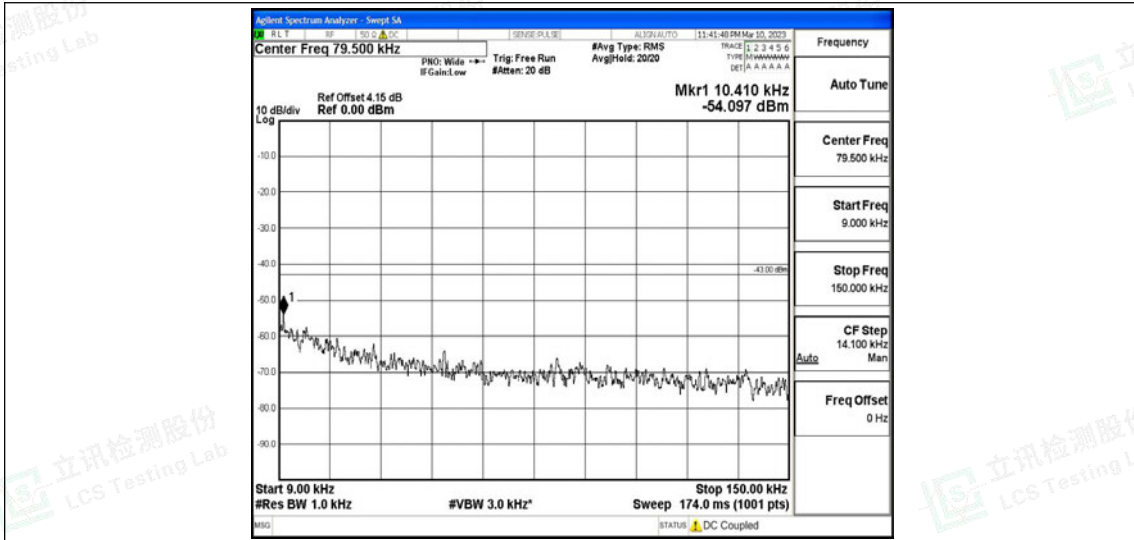

Band5-3MHz-16QAM-20635-1RB#0-Range4:1000~10000MHz

Band5-5MHz-QPSK-20425-1RB#0-Range1:0.009~0.15MHz

Band5-5MHz-QPSK-20425-1RB#0-Range2:0.15~30MHz

Band5-5MHz-QPSK-20425-1RB#0-Range3:30~1000MHz

Band5-5MHz-QPSK-20425-1RB#0-Range4:1000~10000MHz

Band5-5MHz-QPSK-20525-1RB#0-Range1:0.009~0.15MHz

Shenzhen LCS Compliance Testing Laboratory Ltd.
 Add: 101, 201 Bldg A & 301 Bldg C, Juji Industrial Park Yabianxueziwei, Shajing Street, Baoan District, Shenzhen, 518000, China
 Tel: +(86) 0755-82591330 | E-mail: webmaster@lcs-cert.com | Web: www.lcs-cert.com
 Scan code to check authenticity