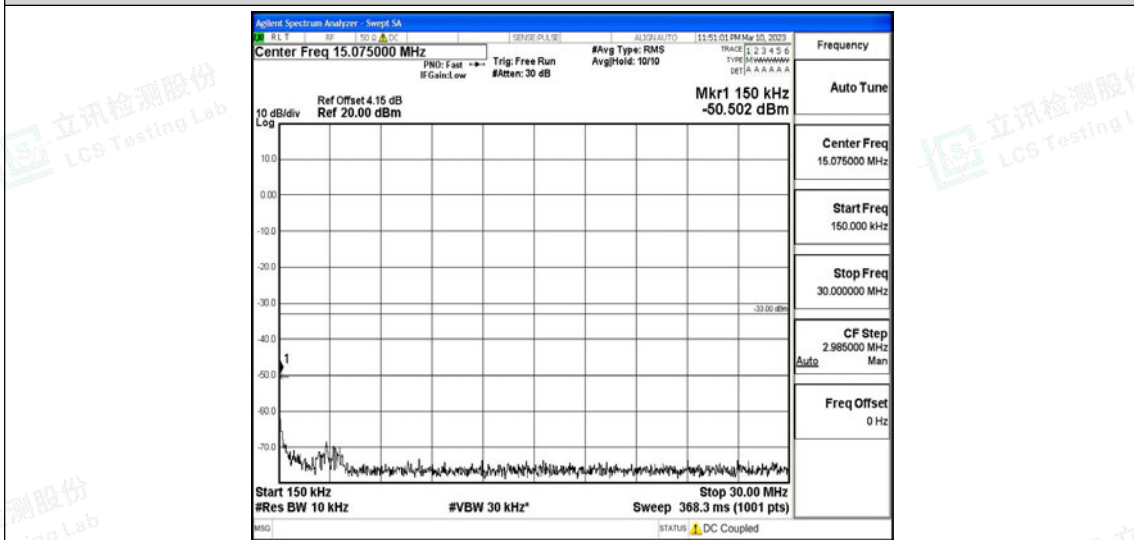

Band5-10MHz-QPSK-20525-1RB#0-Range3:30~1000MHz

Band5-10MHz-QPSK-20525-1RB#0-Range4:1000~10000MHz

Band5-10MHz-QPSK-20600-1RB#0-Range1:0.009~0.15MHz

Band5-10MHz-QPSK-20600-1RB#0-Range2:0.15~30MHz

Band5-10MHz-QPSK-20600-1RB#0-Range3:30~1000MHz