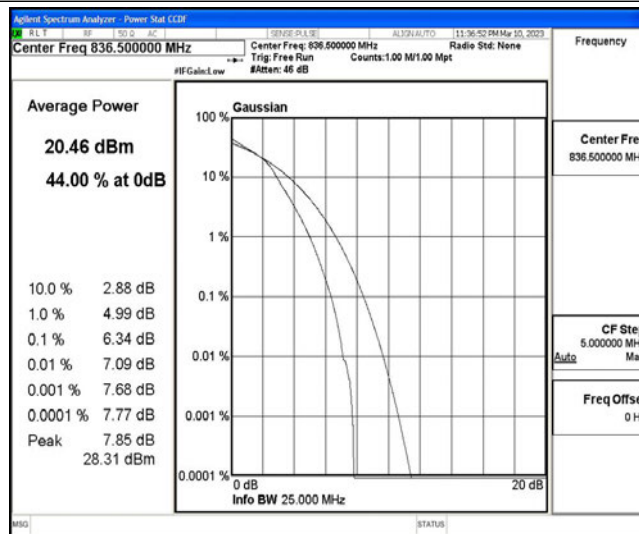

Band5-3MHz-16QAM-20525-15RB#0