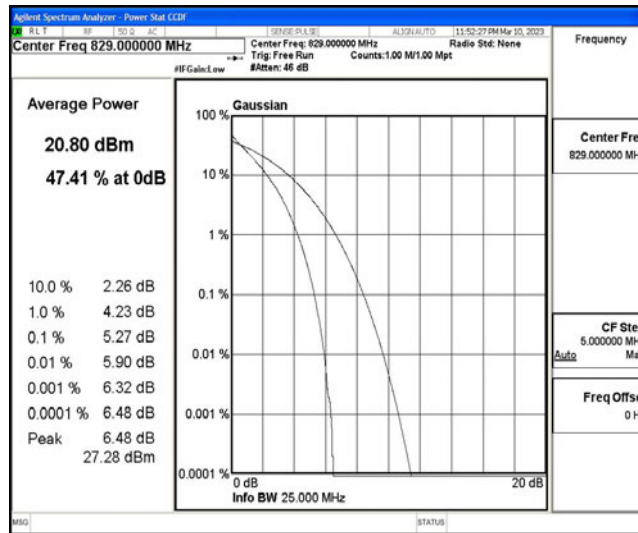

Band5-10MHz-QPSK-20450-50RB#0