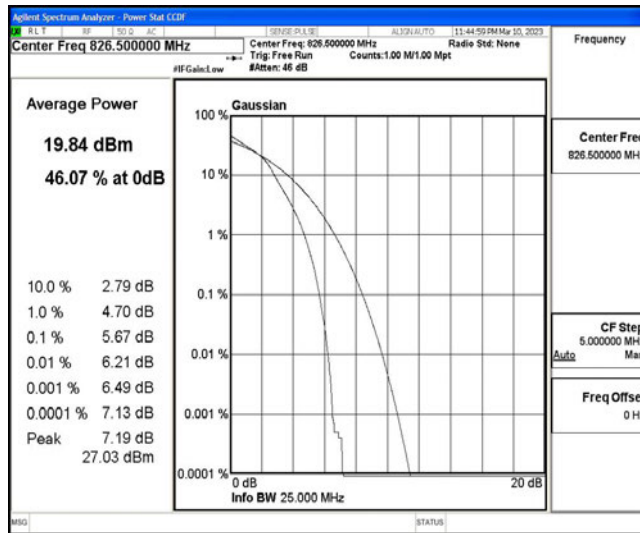

Band5-5MHz-16QAM-20425-25RB#0