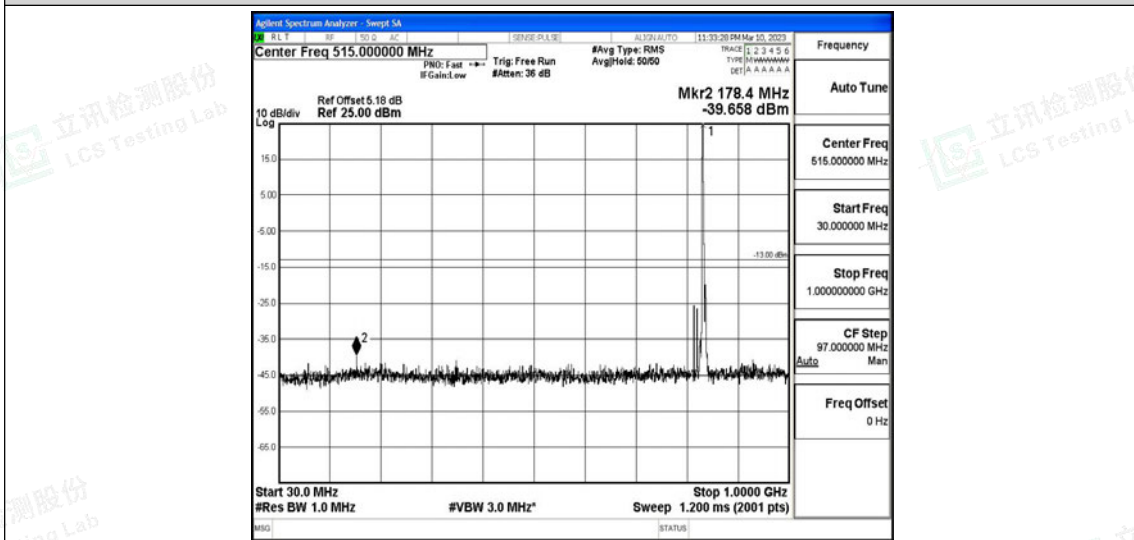

Band5-3MHz-QPSK-20525-1RB#0-Range1:0.009~0.15MHz

Band5-3MHz-QPSK-20525-1RB#0-Range2:0.15~30MHz

Band5-3MHz-QPSK-20525-1RB#0-Range3:30~1000MHz

Band5-3MHz-QPSK-20525-1RB#0-Range4:1000~10000MHz

Band5-3MHz-QPSK-20635-1RB#0-Range1:0.009~0.15MHz