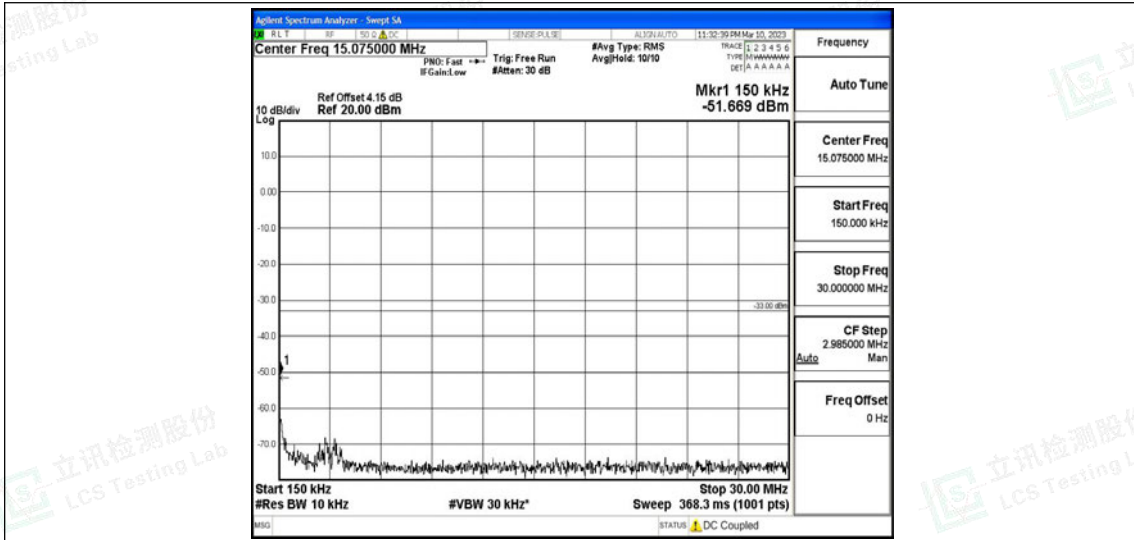

Band5-3MHz-QPSK-20635-1RB#0-Range2:0.15~30MHz

Band5-3MHz-QPSK-20635-1RB#0-Range3:30~1000MHz

Band5-3MHz-QPSK-20635-1RB#0-Range4:1000~10000MHz

Band5-3MHz-16QAM-20415-1RB#0-Range1:0.009~0.15MHz

Band5-3MHz-16QAM-20415-1RB#0-Range2:0.15~30MHz