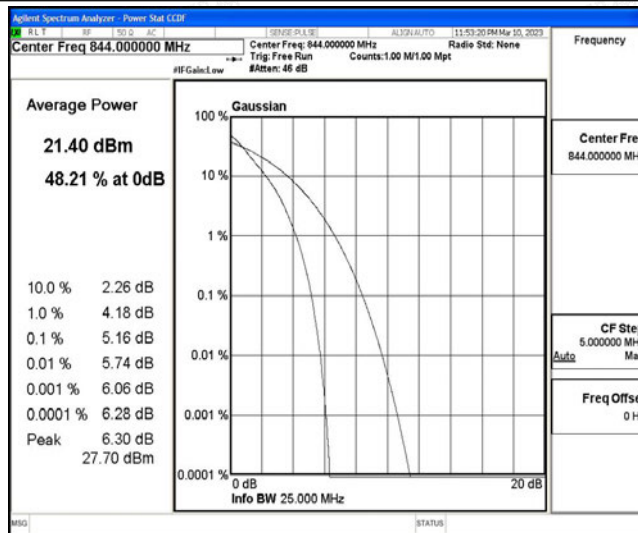

Band5-5MHz-16QAM-20625-25RB#0

Band5-10MHz-QPSK-20450-50RB#0

Band5-10MHz-QPSK-20525-50RB#0

Band5-10MHz-QPSK-20600-50RB#0

Band5-10MHz-16QAM-20450-50RB#0

Band5-10MHz-16QAM-20525-50RB#0

Band5-10MHz-16QAM-20600-50RB#0