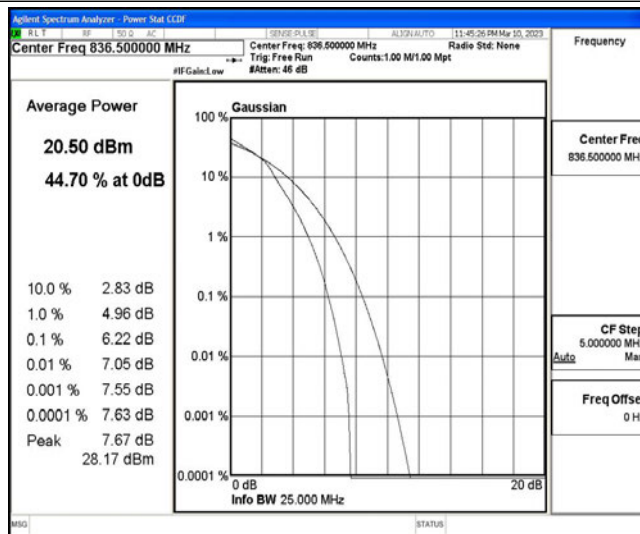

Band5-5MHz-16QAM-20525-25RB#0