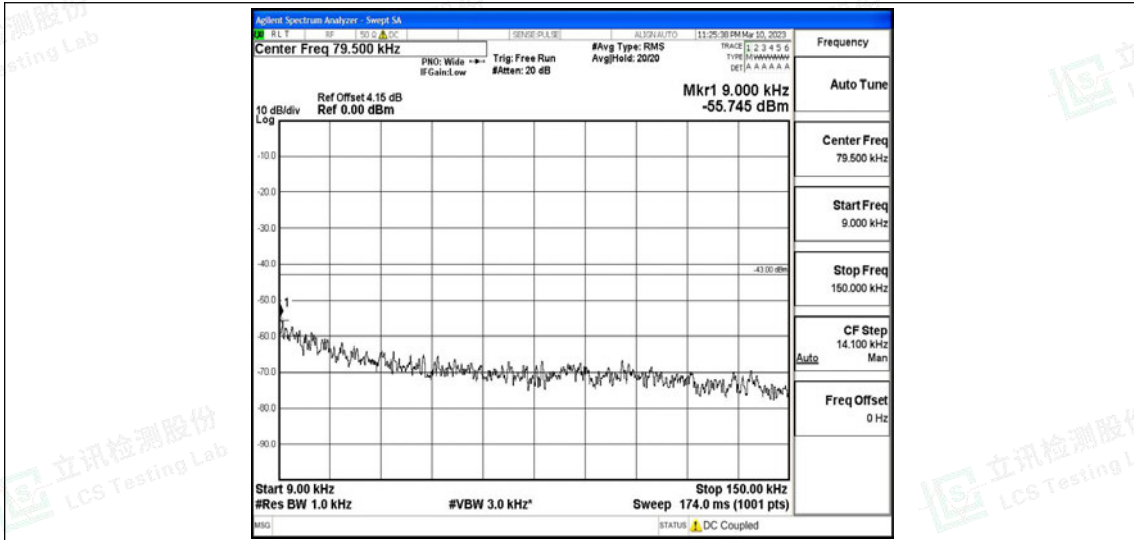

Test Graphs

Band5-1.4MHz-QPSK-20407-1RB#0-Range3:30~1000MHz

Band5-1.4MHz-QPSK-20407-1RB#0-Range4:1000~10000MHz

Band5-1.4MHz-QPSK-20525-1RB#0-Range1:0.009~0.15MHz

Band5-1.4MHz-QPSK-20525-1RB#0-Range2:0.15~30MHz