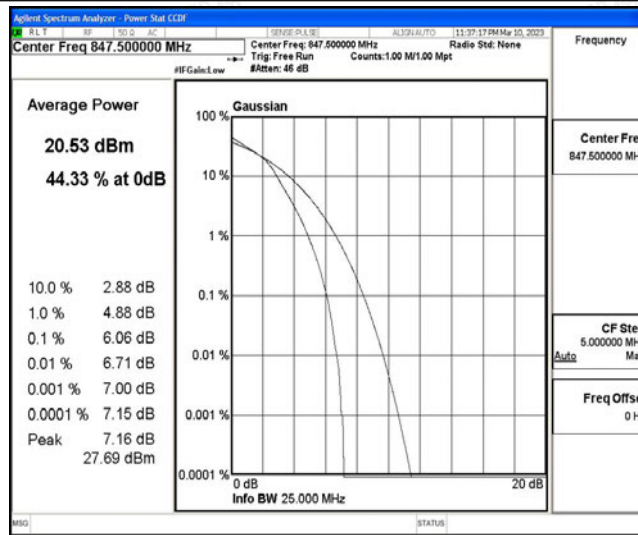

Band5-3MHz-16QAM-20635-15RB#0