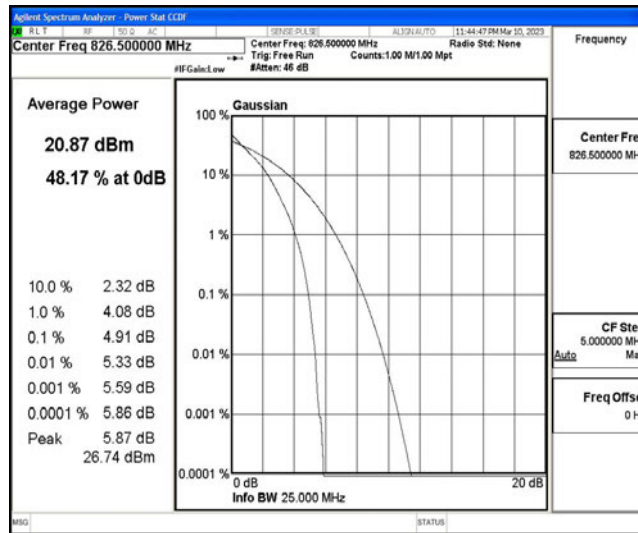

Band5-5MHz-QPSK-20425-25RB#0