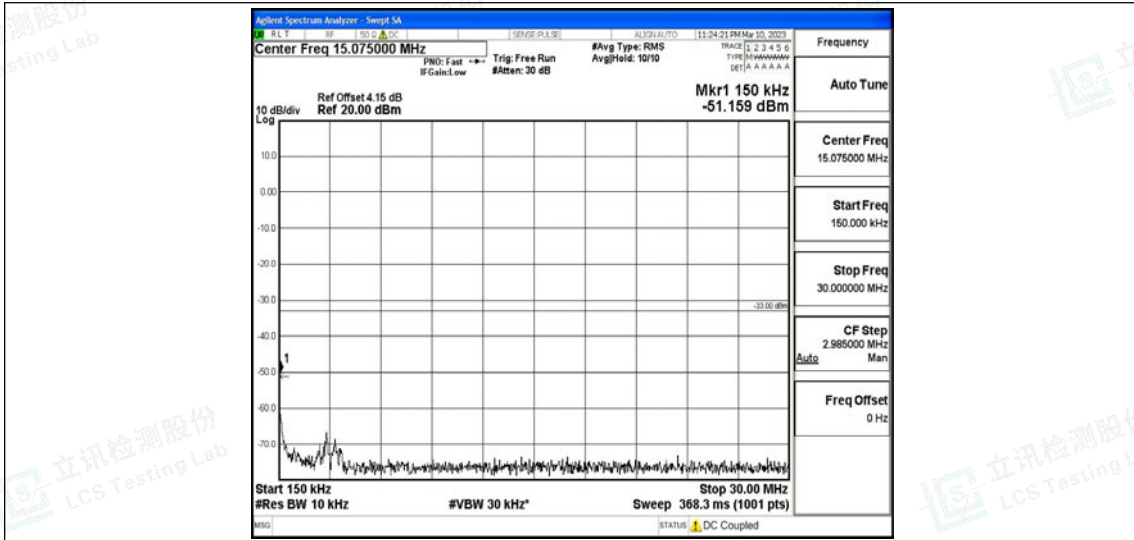

Band5-1.4MHz-QPSK-20407-1RB#0-Range3:30~1000MHz