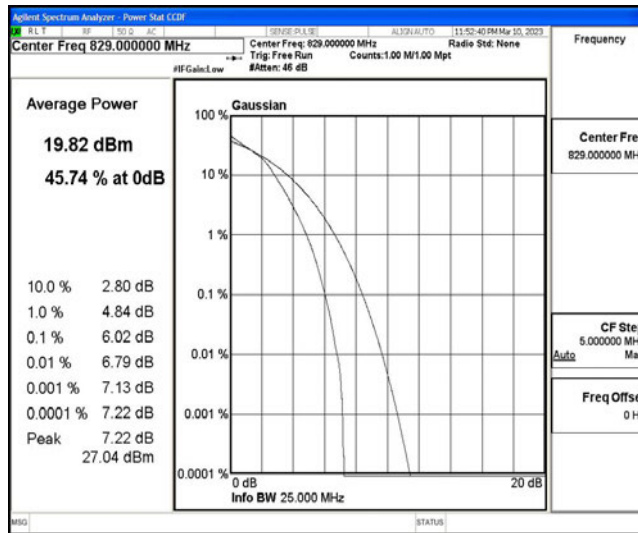

Band5-5MHz-16QAM-20625-25RB#0

Band5-10MHz-QPSK-20450-50RB#0

Band5-10MHz-QPSK-20525-50RB#0

Band5-10MHz-QPSK-20600-50RB#0

Band5-10MHz-16QAM-20450-50RB#0

Band5-10MHz-16QAM-20525-50RB#0

Band5-10MHz-16QAM-20600-50RB#0