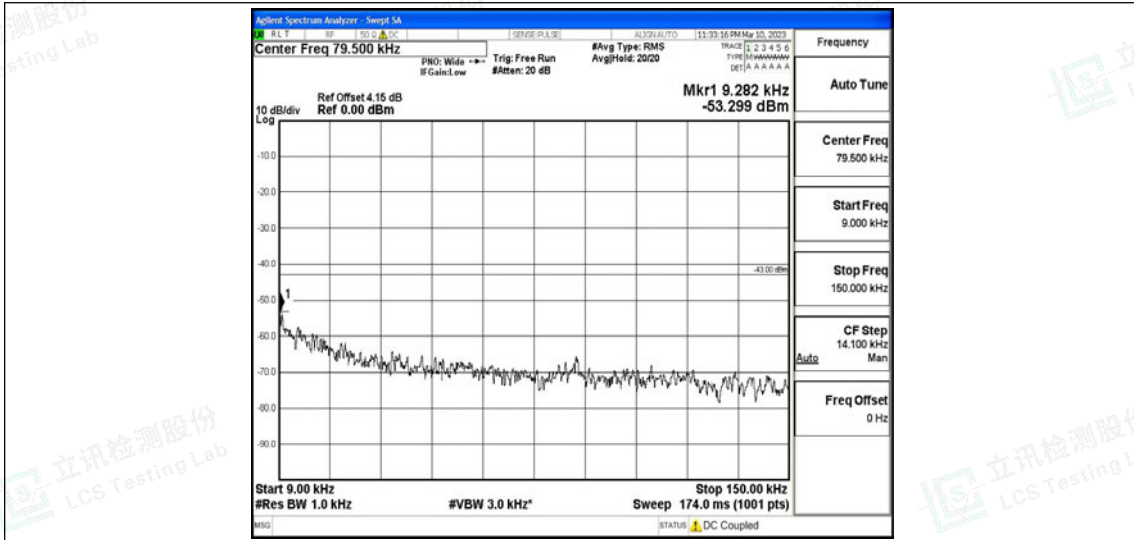

Band5-3MHz-QPSK-20525-1RB#0-Range2:0.15~30MHz