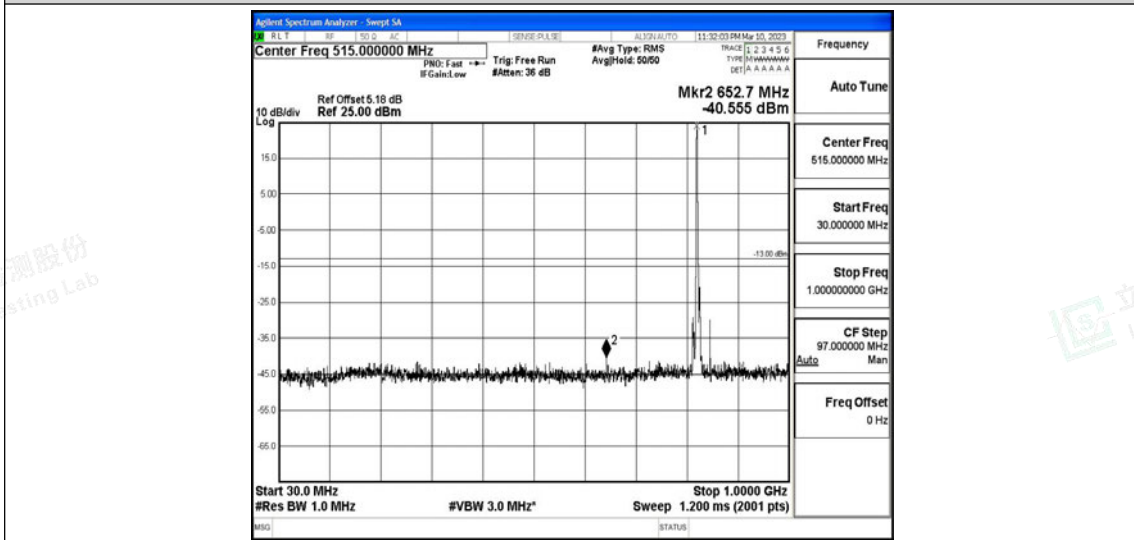

Band5-1.4MHz-16QAM-20643-1RB#0-Range4:1000~10000MHz

Band5-3MHz-QPSK-20415-1RB#0-Range1:0.009~0.15MHz

Band5-3MHz-QPSK-20415-1RB#0-Range2:0.15~30MHz

Band5-3MHz-QPSK-20415-1RB#0-Range3:30~1000MHz

Band5-3MHz-QPSK-20415-1RB#0-Range4:1000~10000MHz