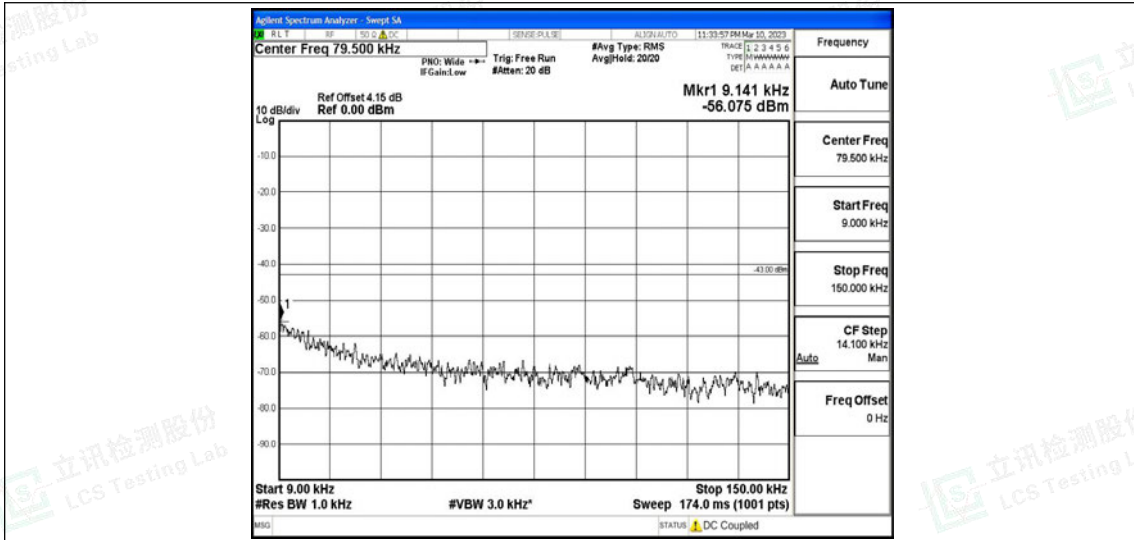

Band5-3MHz-16QAM-20415-1RB#0-Range3:30~1000MHz

Band5-3MHz-16QAM-20415-1RB#0-Range4:1000~10000MHz

Band5-3MHz-16QAM-20525-1RB#0-Range1:0.009~0.15MHz

Band5-3MHz-16QAM-20525-1RB#0-Range2:0.15~30MHz

Band5-3MHz-16QAM-20525-1RB#0-Range3:30~100MHz