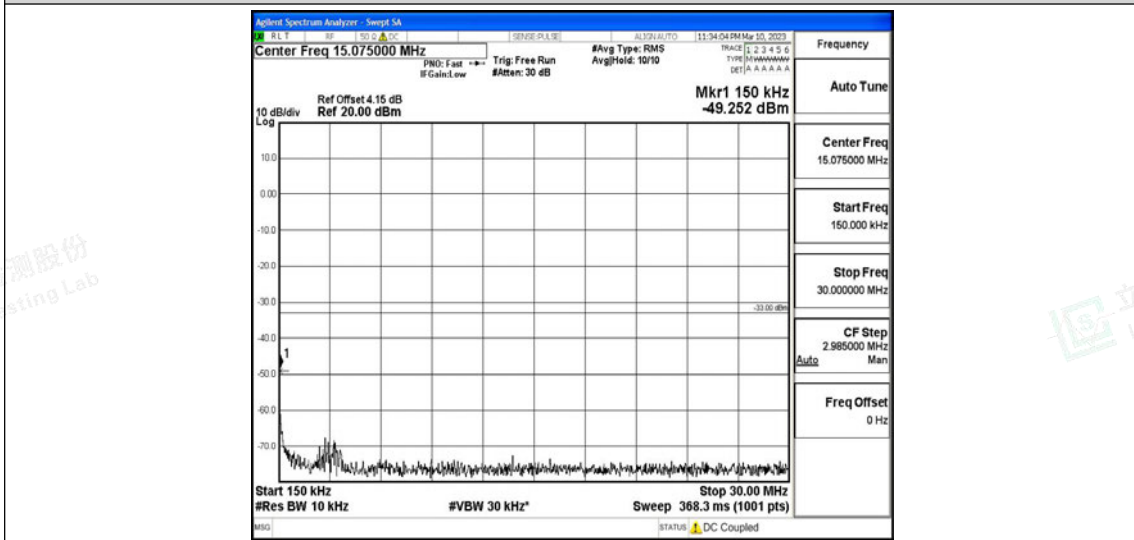

Band5-3MHz-16QAM-20415-1RB#0-Range3:30~1000MHz

Band5-3MHz-16QAM-20415-1RB#0-Range4:1000~10000MHz

Band5-3MHz-16QAM-20525-1RB#0-Range1:0.009~0.15MHz

Band5-3MHz-16QAM-20525-1RB#0-Range2:0.15~30MHz

Band5-3MHz-16QAM-20525-1RB#0-Range3:30~100MHz