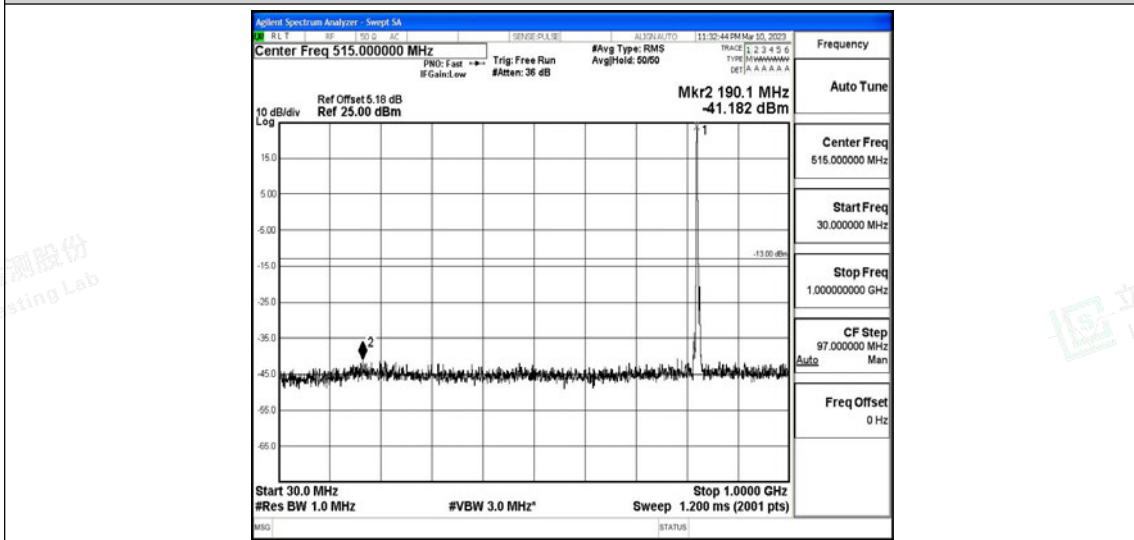

Band5-3MHz-16QAM-20415-1RB#0-Range4:1000~10000MHz