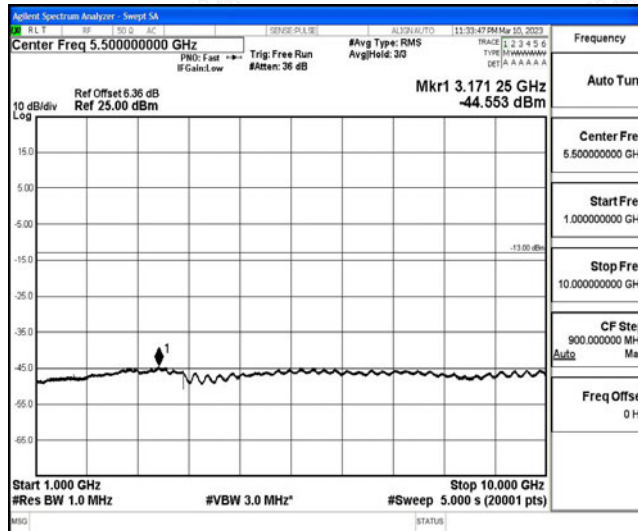

Band5-3MHz-QPSK-20525-1RB#0-Range1:0.009~0.15MHz

Band5-3MHz-QPSK-20525-1RB#0-Range2:0.15~30MHz

Band5-3MHz-QPSK-20525-1RB#0-Range3:30~1000MHz

Band5-3MHz-QPSK-20525-1RB#0-Range4:1000~10000MHz

Band5-3MHz-QPSK-20635-1RB#0-Range1:0.009~0.15MHz