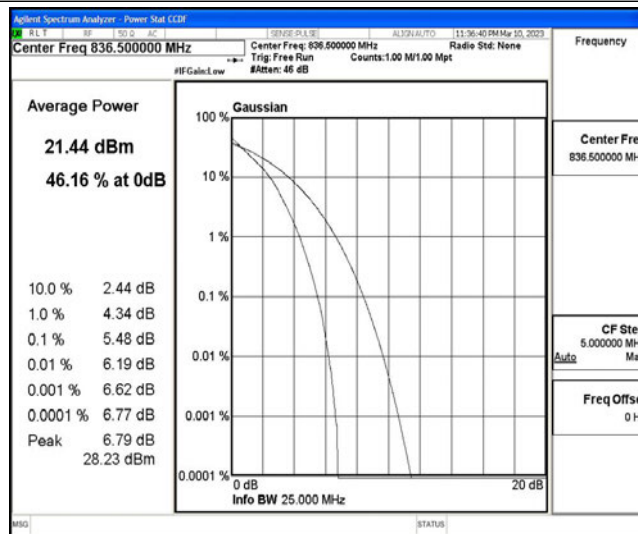

Test Graphs

Band5-1.4MHz-16QAM-20407-6RB#0

Band5-1.4MHz-16QAM-20525-6RB#0

Band5-1.4MHz-16QAM-20643-6RB#0

Band5-3MHz-QPSK-20415-15RB#0

Band5-3MHz-QPSK-20525-15RB#0

Band5-3MHz-QPSK-20635-15RB#0

Band5-3MHz-16QAM-20415-15RB#0