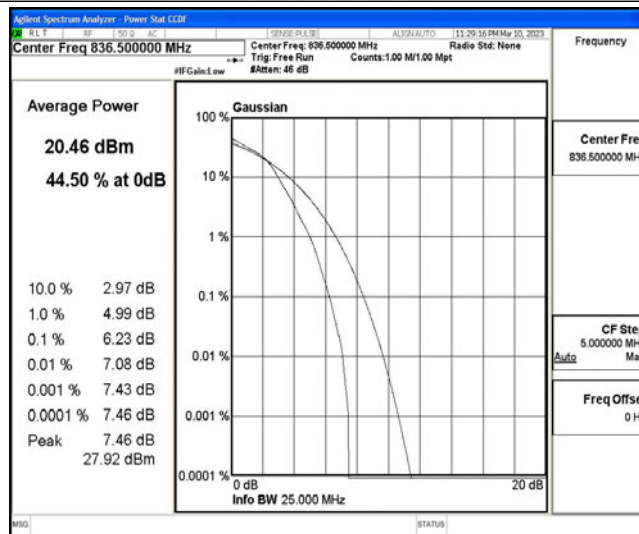

Test Graphs

Band5-1.4MHz-16QAM-20407-6RB#0

Band5-1.4MHz-16QAM-20525-6RB#0

Band5-1.4MHz-16QAM-20643-6RB#0

Band5-3MHz-QPSK-20415-15RB#0

Band5-3MHz-QPSK-20525-15RB#0

Band5-3MHz-QPSK-20635-15RB#0

Band5-3MHz-16QAM-20415-15RB#0