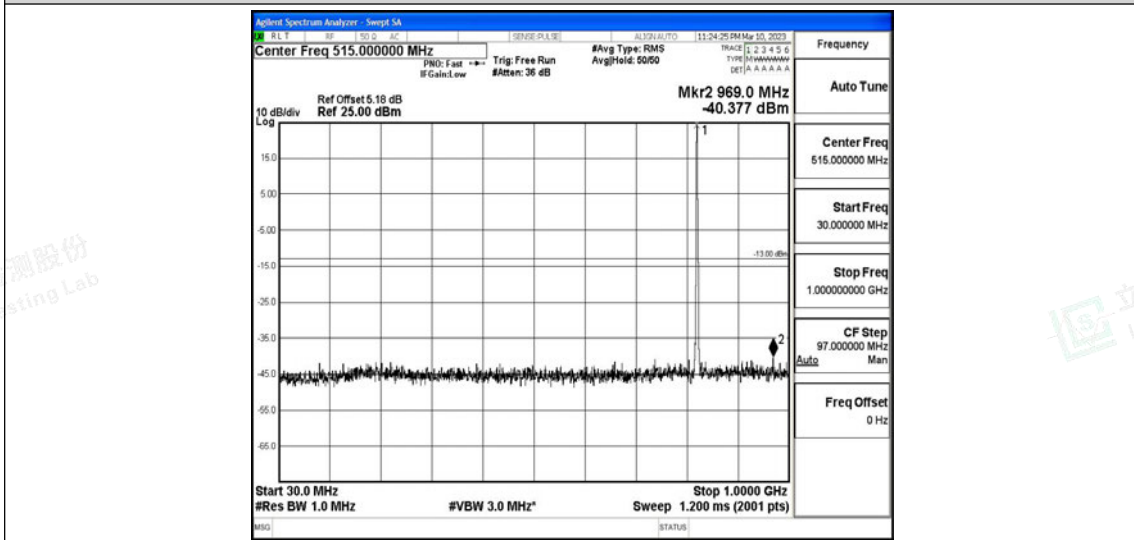

Band5-1.4MHz-QPSK-20407-1RB#0-Range4:1000~10000MHz