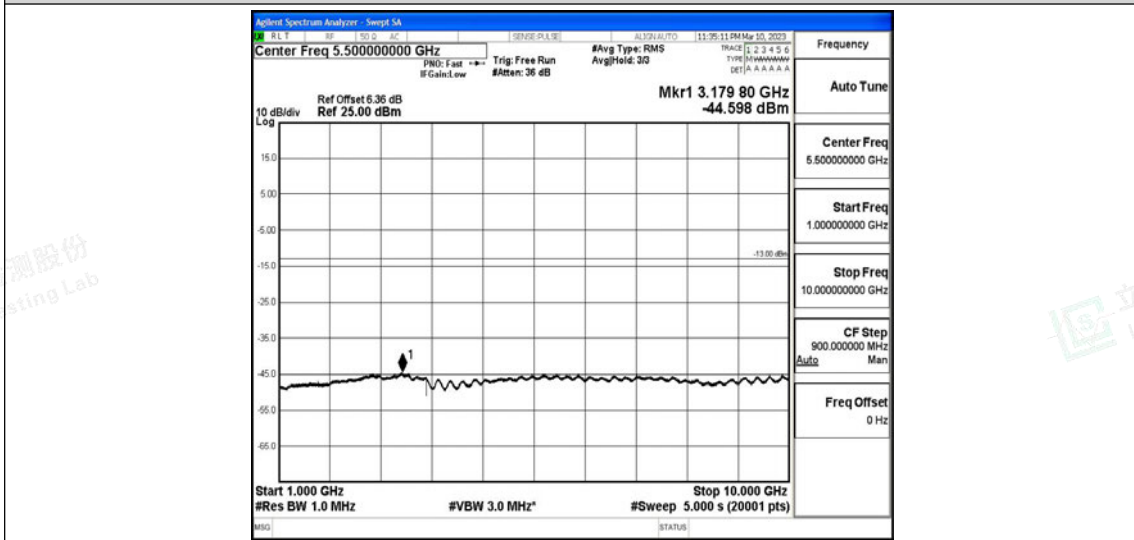

Band5-3MHz-QPSK-20635-1RB#0-Range2:0.15~30MHz

Band5-3MHz-QPSK-20635-1RB#0-Range3:30~1000MHz

Band5-3MHz-QPSK-20635-1RB#0-Range4:1000~10000MHz

Band5-3MHz-16QAM-20415-1RB#0-Range1:0.009~0.15MHz

Band5-3MHz-16QAM-20415-1RB#0-Range2:0.15~30MHz