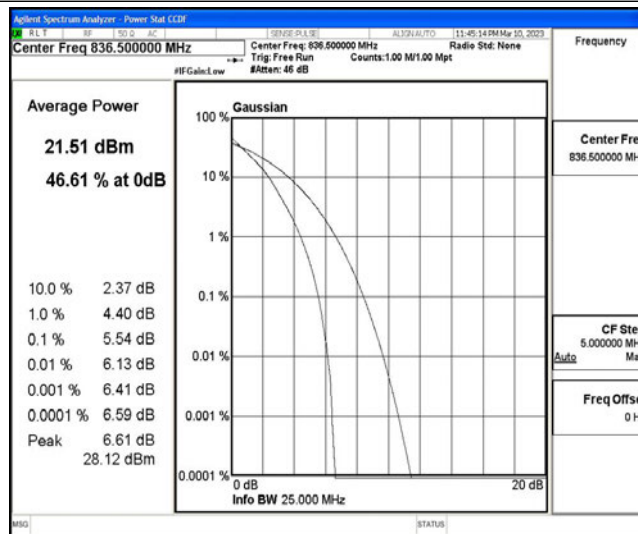

Band5-5MHz-QPSK-20525-25RB#0