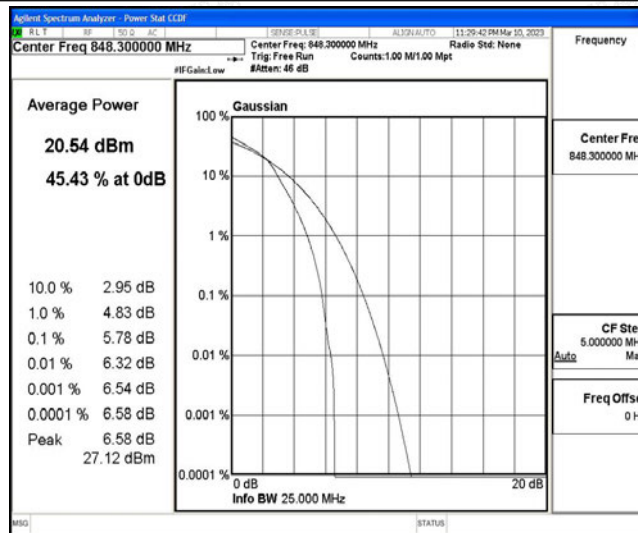

Test Graphs

Band5-1.4MHz-16QAM-20407-6RB#0

Band5-1.4MHz-16QAM-20525-6RB#0

Band5-1.4MHz-16QAM-20643-6RB#0

Band5-3MHz-QPSK-20415-15RB#0

Band5-3MHz-QPSK-20525-15RB#0

Band5-3MHz-QPSK-20635-15RB#0

Band5-3MHz-16QAM-20415-15RB#0