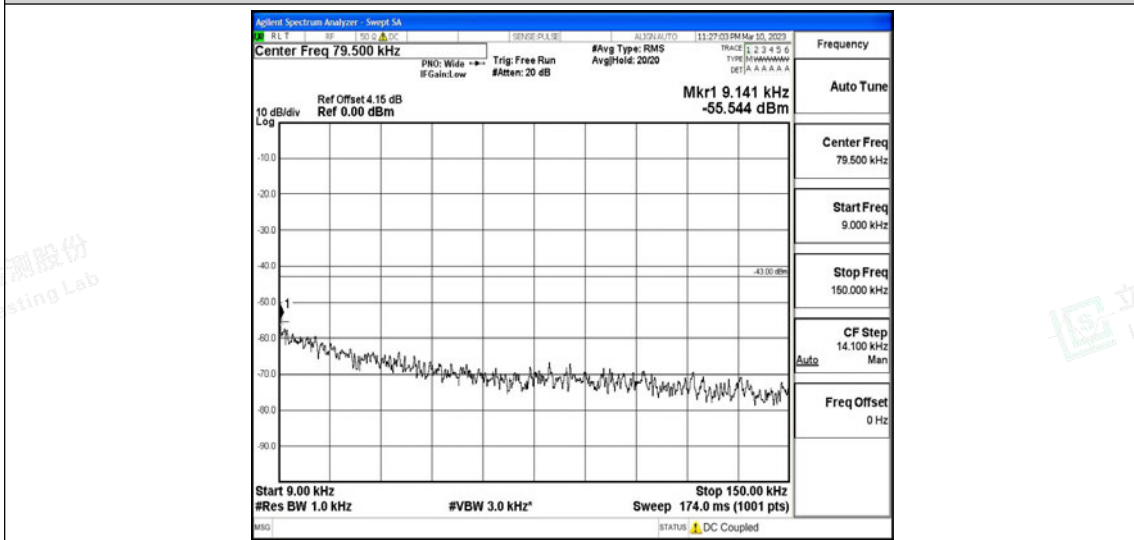

Band5-1.4MHz-QPSK-20643-1RB#0-Range2:0.15~30MHz