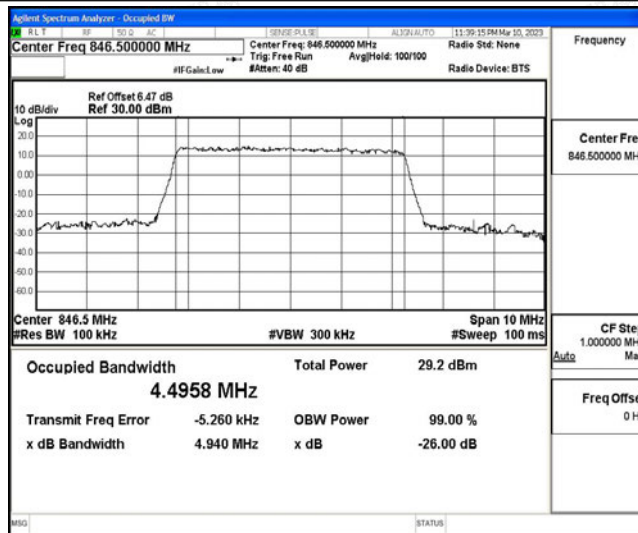

Band5-5MHz-16QAM-20425-25RB#0

Band5-5MHz-16QAM-20525-25RB#0

Band5-5MHz-16QAM-20625-25RB#0

Band5-10MHz-QPSK-20450-50RB#0

Band5-10MHz-QPSK-20525-50RB#0

Band5-10MHz-QPSK-20600-50RB#0

Band5-10MHz-16QAM-20450-50RB#0