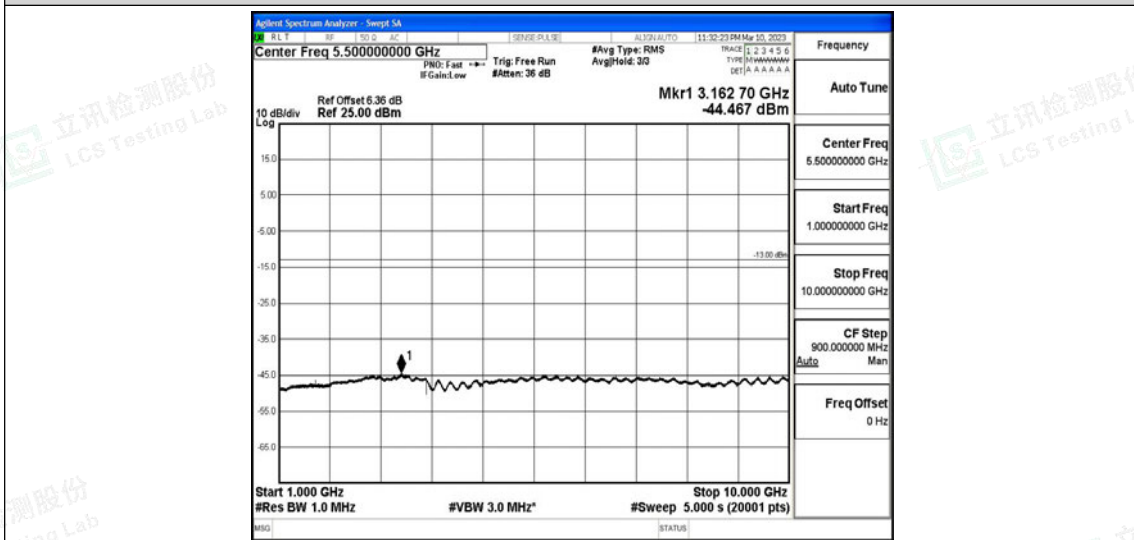

Band5-1.4MHz-16QAM-20643-1RB#0-Range4:1000~10000MHz

Band5-3MHz-QPSK-20415-1RB#0-Range1:0.009~0.15MHz

Band5-3MHz-QPSK-20415-1RB#0-Range2:0.15~30MHz

Band5-3MHz-QPSK-20415-1RB#0-Range3:30~1000MHz

Band5-3MHz-QPSK-20415-1RB#0-Range4:1000~10000MHz