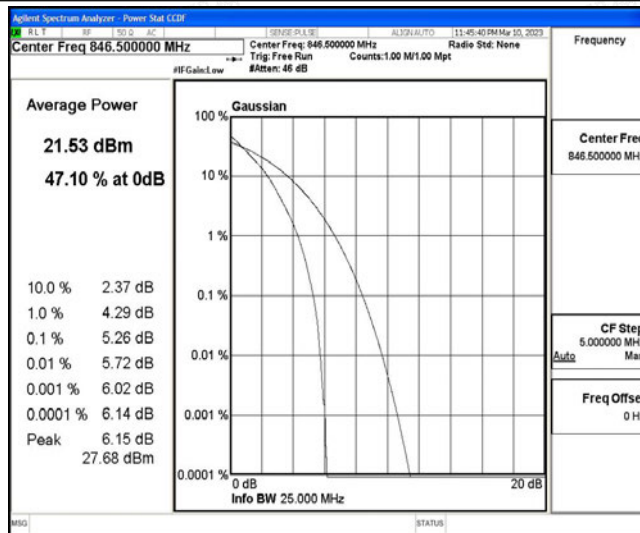

Band5-5MHz-QPSK-20625-25RB#0