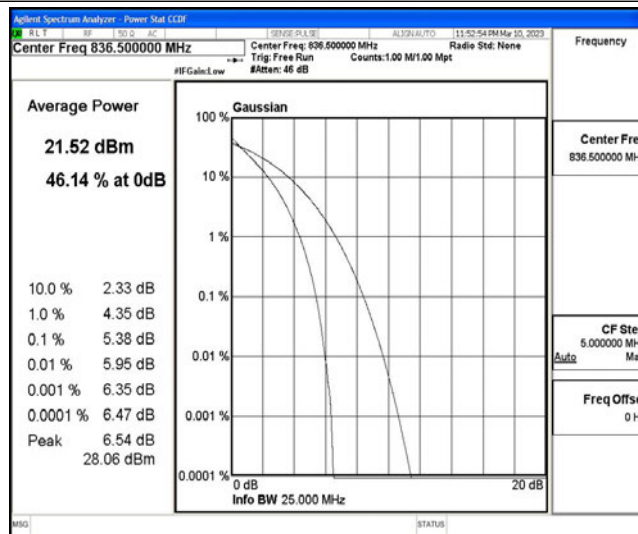

Band5-5MHz-16QAM-20625-25RB#0

Band5-10MHz-QPSK-20450-50RB#0

Band5-10MHz-QPSK-20525-50RB#0

Band5-10MHz-QPSK-20600-50RB#0

Band5-10MHz-16QAM-20450-50RB#0

Band5-10MHz-16QAM-20525-50RB#0

Band5-10MHz-16QAM-20600-50RB#0