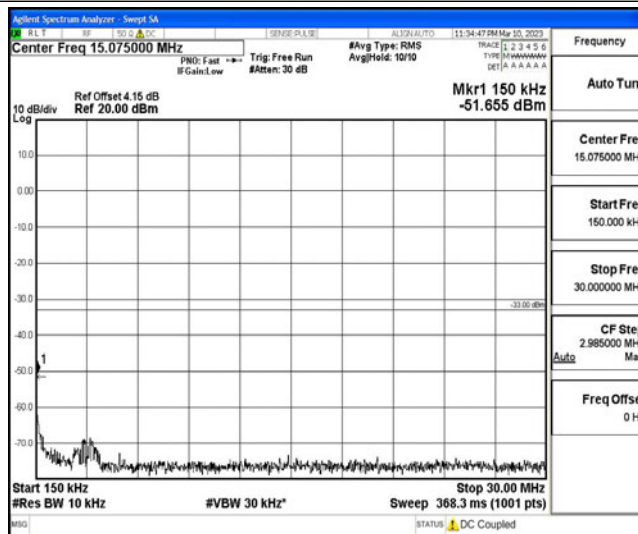

Band5-3MHz-QPSK-20635-1RB#0-Range3:30~1000MHz