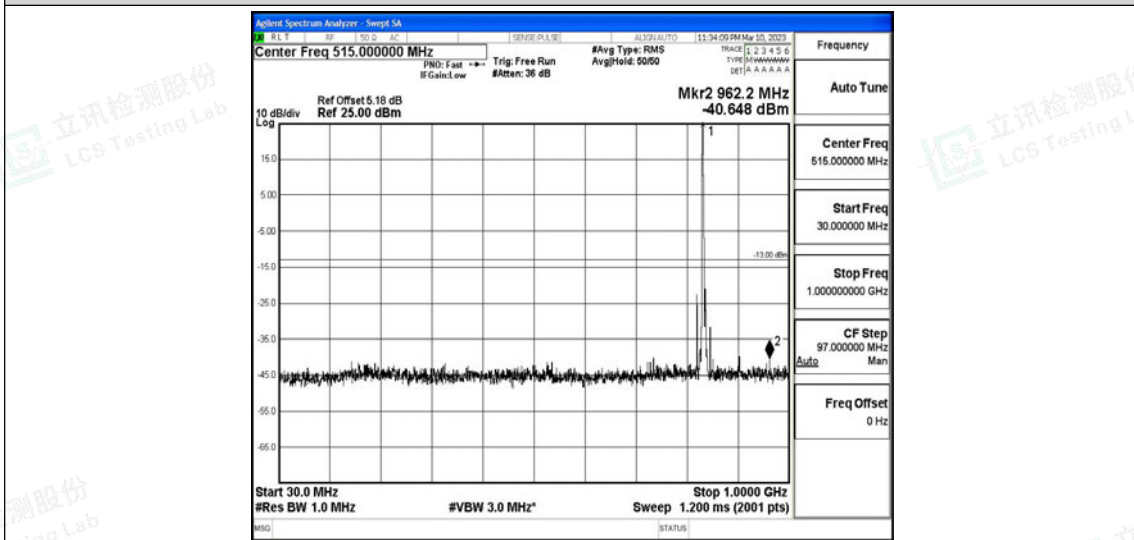

Band5-3MHz-16QAM-20415-1RB#0-Range3:30~1000MHz

Band5-3MHz-16QAM-20415-1RB#0-Range4:1000~10000MHz

Band5-3MHz-16QAM-20525-1RB#0-Range1:0.009~0.15MHz

Band5-3MHz-16QAM-20525-1RB#0-Range2:0.15~30MHz

Band5-3MHz-16QAM-20525-1RB#0-Range3:30~100MHz