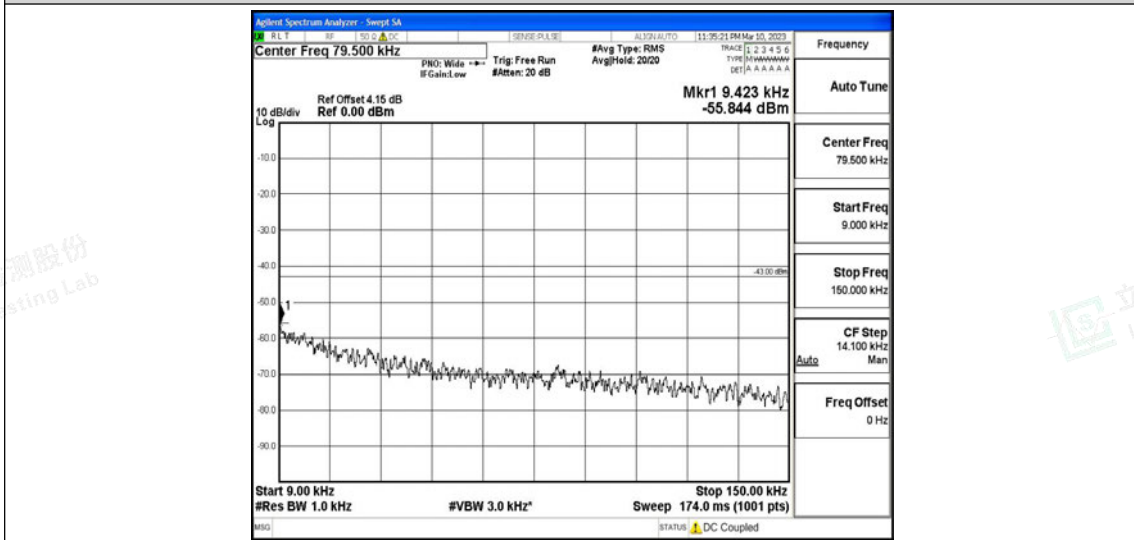

Band5-3MHz-16QAM-20635-1RB#0-Range2:0.15~30MHz