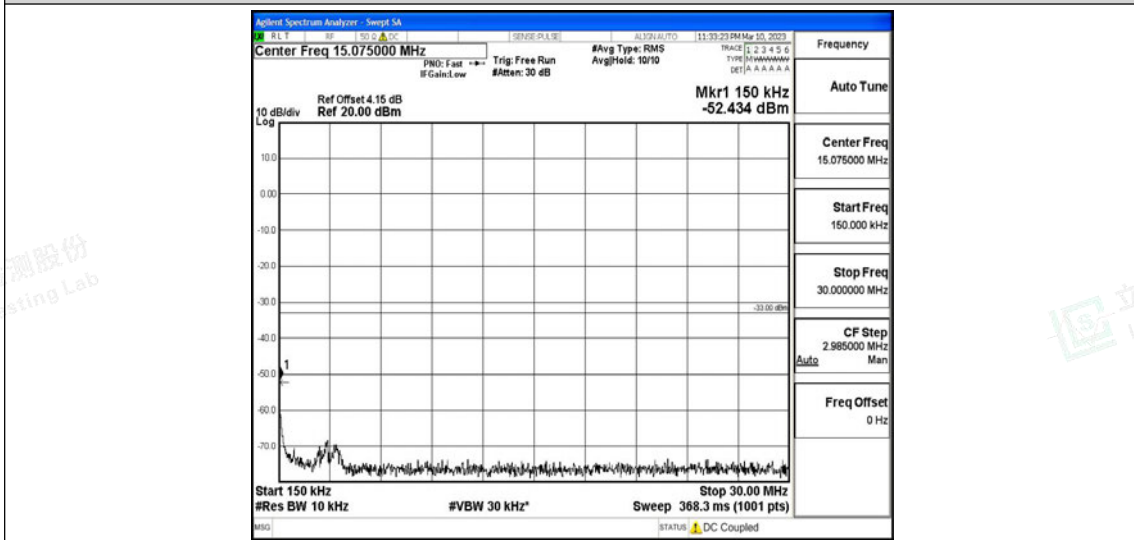

Band5-3MHz-QPSK-20525-1RB#0-Range3:30~1000MHz