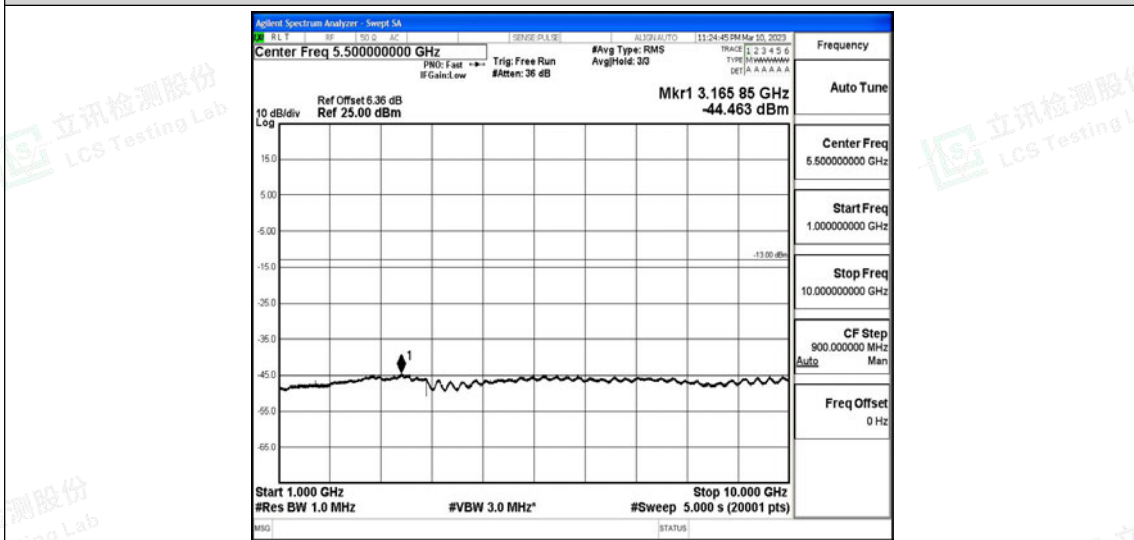

Test Graphs

Band5-1.4MHz-QPSK-20407-1RB#0-Range3:30~1000MHz

Band5-1.4MHz-QPSK-20407-1RB#0-Range4:1000~10000MHz

Band5-1.4MHz-QPSK-20525-1RB#0-Range1:0.009~0.15MHz

Band5-1.4MHz-QPSK-20525-1RB#0-Range2:0.15~30MHz