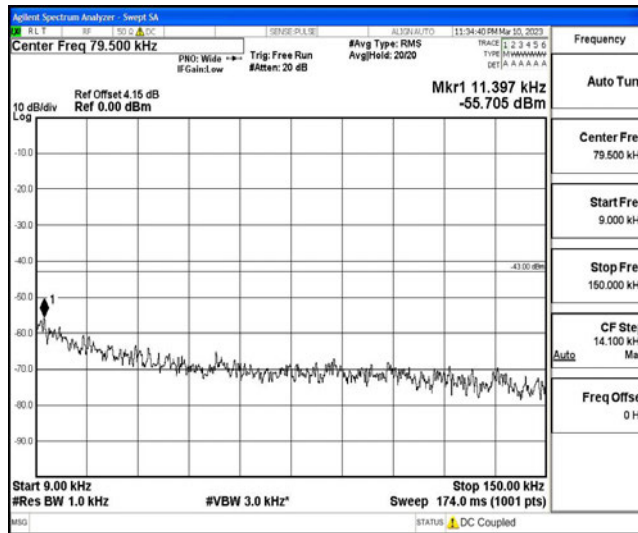

Band5-3MHz-QPSK-20525-1RB#0-Range1:0.009~0.15MHz

Band5-3MHz-QPSK-20525-1RB#0-Range2:0.15~30MHz

Band5-3MHz-QPSK-20525-1RB#0-Range3:30~1000MHz

Band5-3MHz-QPSK-20525-1RB#0-Range4:1000~10000MHz

Band5-3MHz-QPSK-20635-1RB#0-Range1:0.009~0.15MHz