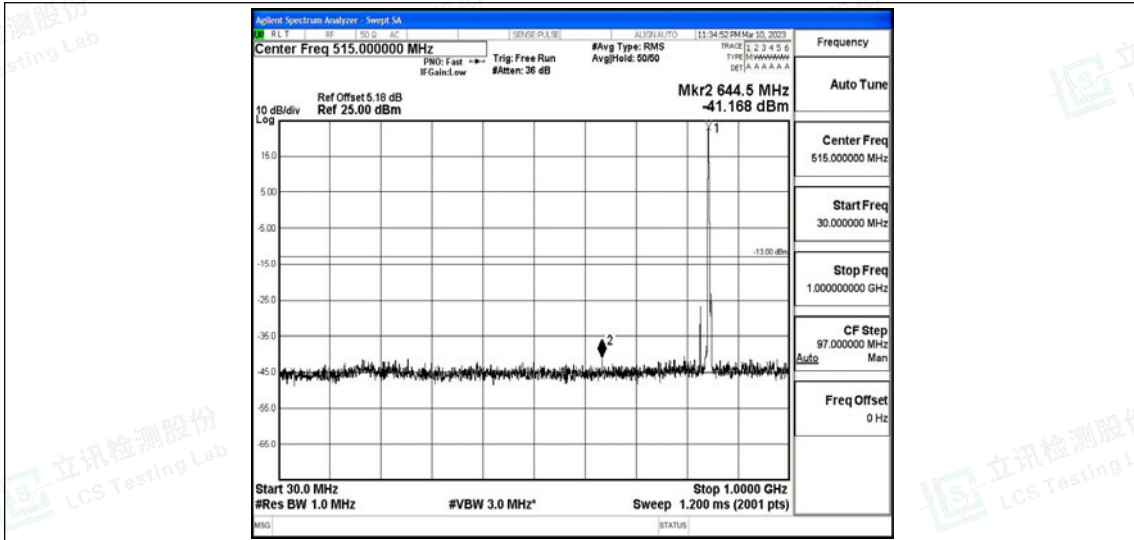

Band5-3MHz-QPSK-20635-1RB#0-Range4:1000~10000MHz