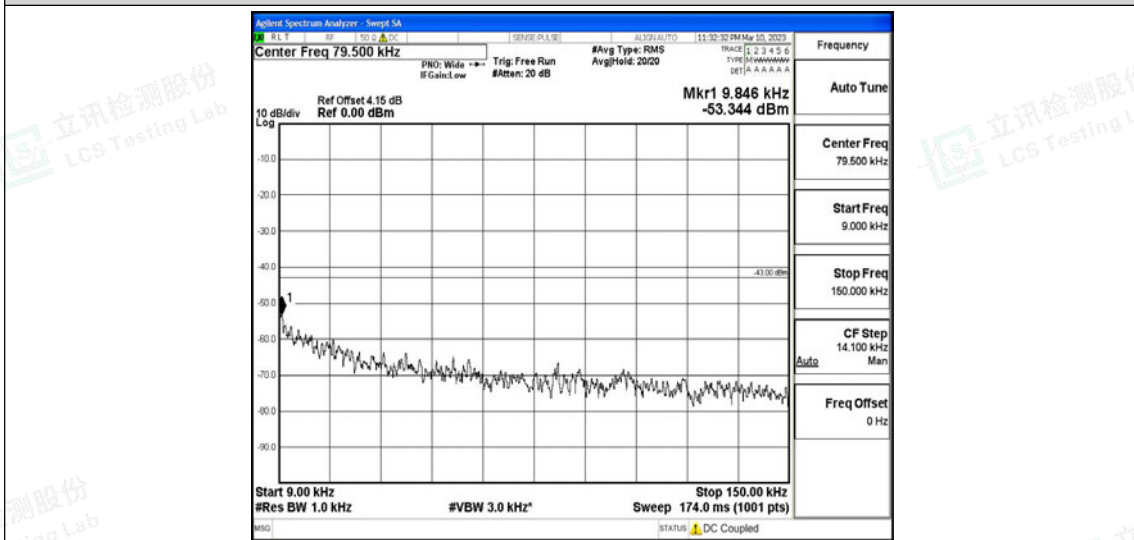

Band5-3MHz-QPSK-20635-1RB#0-Range2:0.15~30MHz

Band5-3MHz-QPSK-20635-1RB#0-Range3:30~1000MHz

Band5-3MHz-QPSK-20635-1RB#0-Range4:1000~10000MHz

Band5-3MHz-16QAM-20415-1RB#0-Range1:0.009~0.15MHz

Band5-3MHz-16QAM-20415-1RB#0-Range2:0.15~30MHz