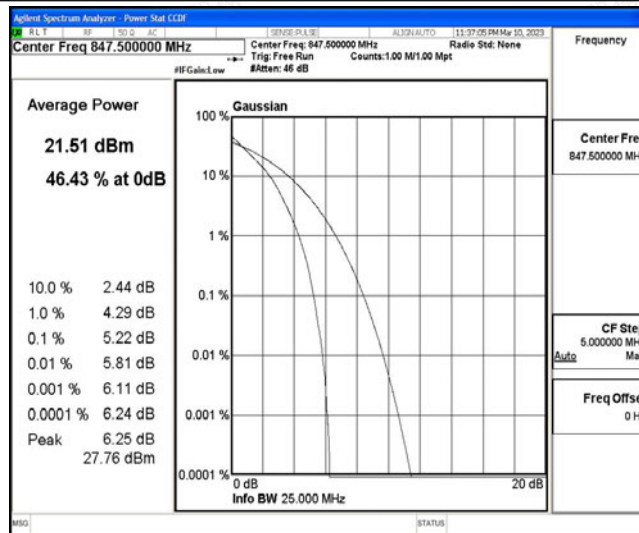

Test Graphs

Band5-1.4MHz-16QAM-20407-6RB#0

Band5-1.4MHz-16QAM-20525-6RB#0

Band5-1.4MHz-16QAM-20643-6RB#0

Band5-3MHz-QPSK-20415-15RB#0

Band5-3MHz-QPSK-20525-15RB#0

Band5-3MHz-QPSK-20635-15RB#0

Band5-3MHz-16QAM-20415-15RB#0