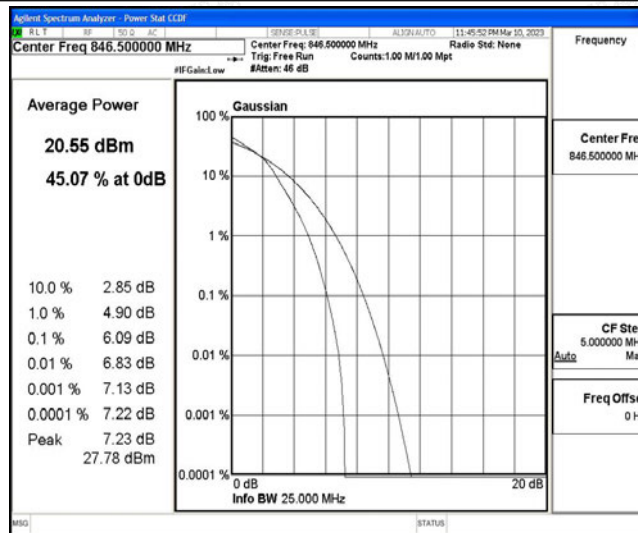

Band5-5MHz-16QAM-20625-25RB#0