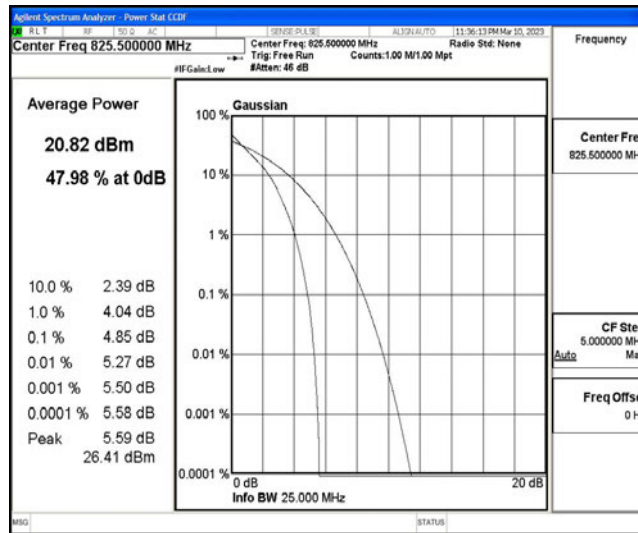

Test Graphs

Band5-1.4MHz-16QAM-20407-6RB#0

Band5-1.4MHz-16QAM-20525-6RB#0

Band5-1.4MHz-16QAM-20643-6RB#0

Band5-3MHz-QPSK-20415-15RB#0

Band5-3MHz-QPSK-20525-15RB#0

Band5-3MHz-QPSK-20635-15RB#0

Band5-3MHz-16QAM-20415-15RB#0