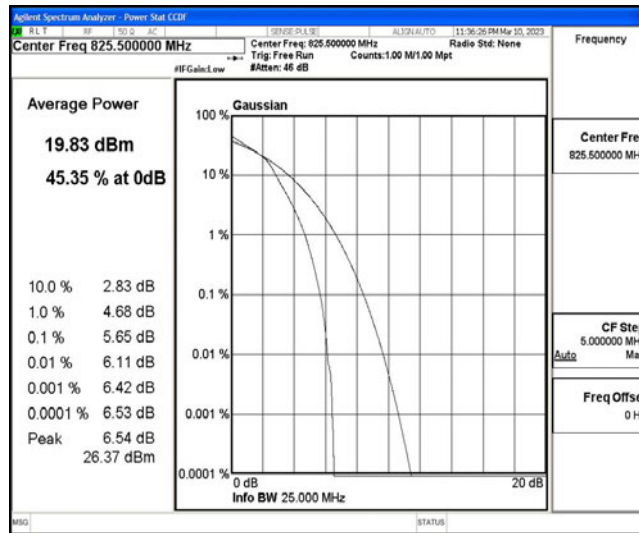

Test Graphs

Band5-1.4MHz-16QAM-20407-6RB#0

Band5-1.4MHz-16QAM-20525-6RB#0

Band5-1.4MHz-16QAM-20643-6RB#0

Band5-3MHz-QPSK-20415-15RB#0

Band5-3MHz-QPSK-20525-15RB#0

Band5-3MHz-QPSK-20635-15RB#0

Band5-3MHz-16QAM-20415-15RB#0