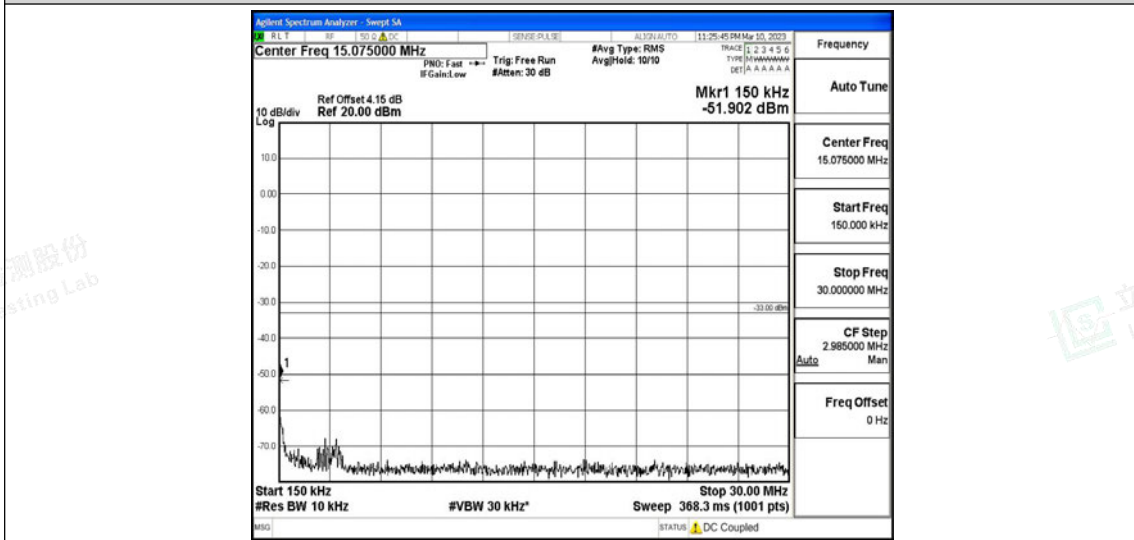

Test Graphs

Band5-1.4MHz-QPSK-20407-1RB#0-Range3:30~1000MHz

Band5-1.4MHz-QPSK-20407-1RB#0-Range4:1000~10000MHz

Band5-1.4MHz-QPSK-20525-1RB#0-Range1:0.009~0.15MHz

Band5-1.4MHz-QPSK-20525-1RB#0-Range2:0.15~30MHz