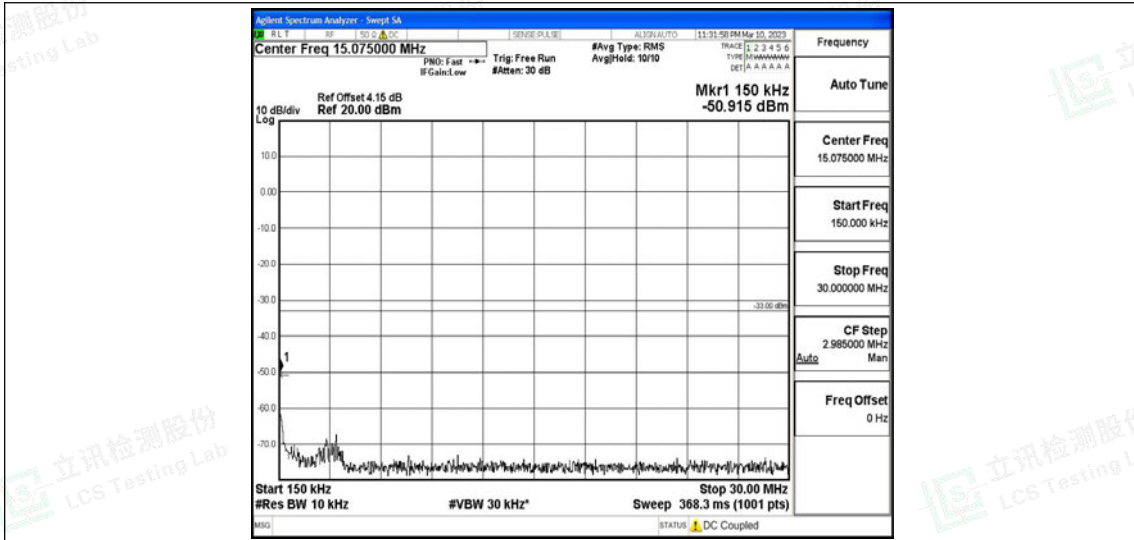

Band5-1.4MHz-16QAM-20643-1RB#0-Range4:1000~10000MHz

Band5-3MHz-QPSK-20415-1RB#0-Range1:0.009~0.15MHz

Band5-3MHz-QPSK-20415-1RB#0-Range2:0.15~30MHz

Band5-3MHz-QPSK-20415-1RB#0-Range3:30~1000MHz

Band5-3MHz-QPSK-20415-1RB#0-Range4:1000~10000MHz