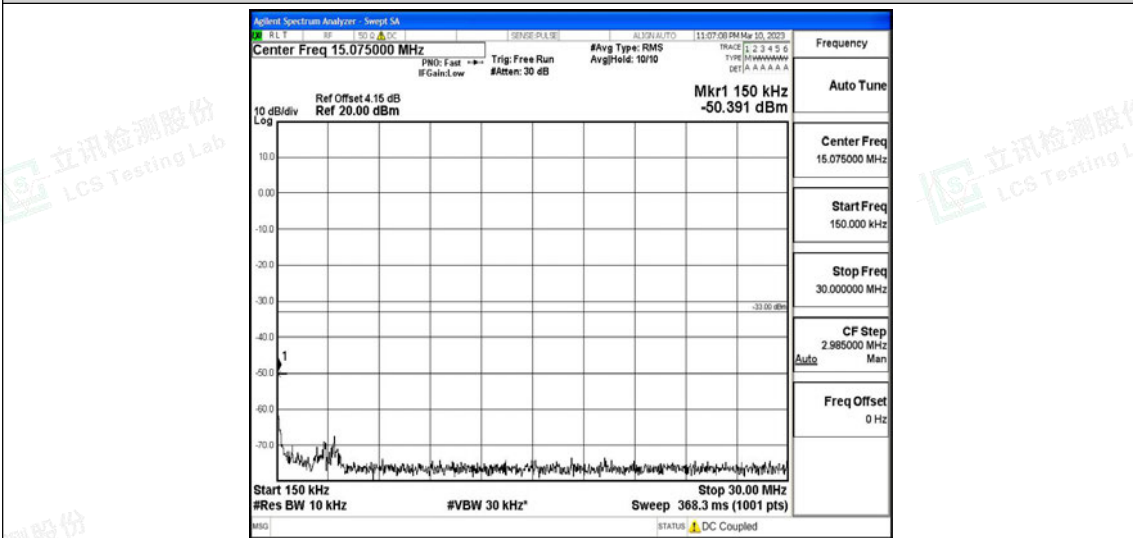

Band4-15MHz-QPSK-20025-1RB#0-Range4:1000~10000MHz

Band4-15MHz-QPSK-20025-1RB#0-Range5:10000~20000MHz

Band4-15MHz-QPSK-20175-1RB#0-Range1:0.009~0.15MHz

Band4-15MHz-QPSK-20175-1RB#0-Range2:0.15~30MHz

Band4-15MHz-QPSK-20175-1RB#0-Range3:30~1000MHz