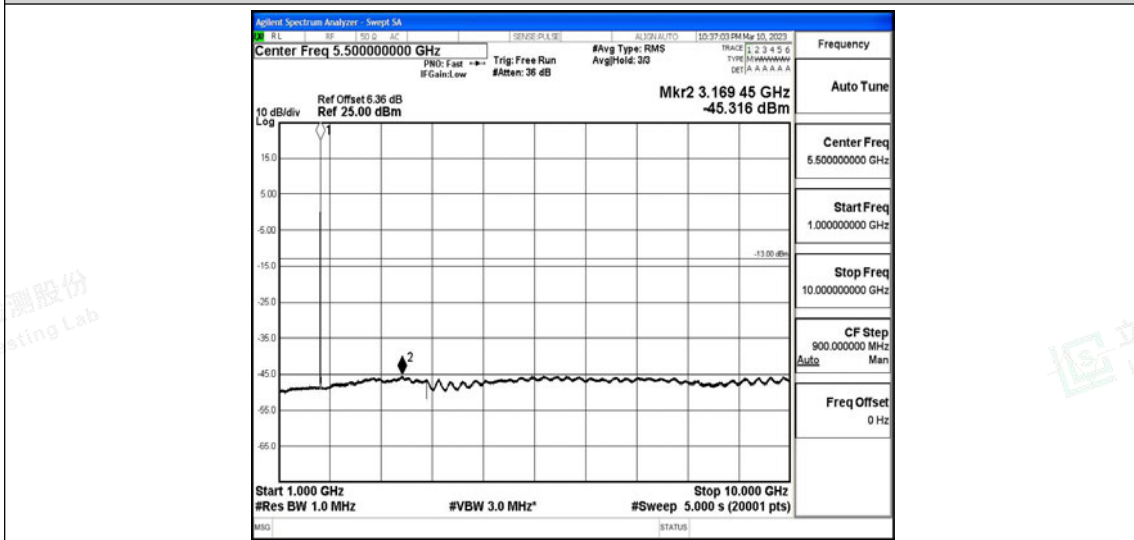

Scan code to check authenticity

Band4-3MHz-QPSK-20175-1RB#0-Range1:0.009~0.15MHz

Band4-3MHz-QPSK-20175-1RB#0-Range2:0.15~30MHz

Band4-3MHz-QPSK-20175-1RB#0-Range3:30~1000MHz

Band4-3MHz-QPSK-20175-1RB#0-Range4:1000~10000MHz