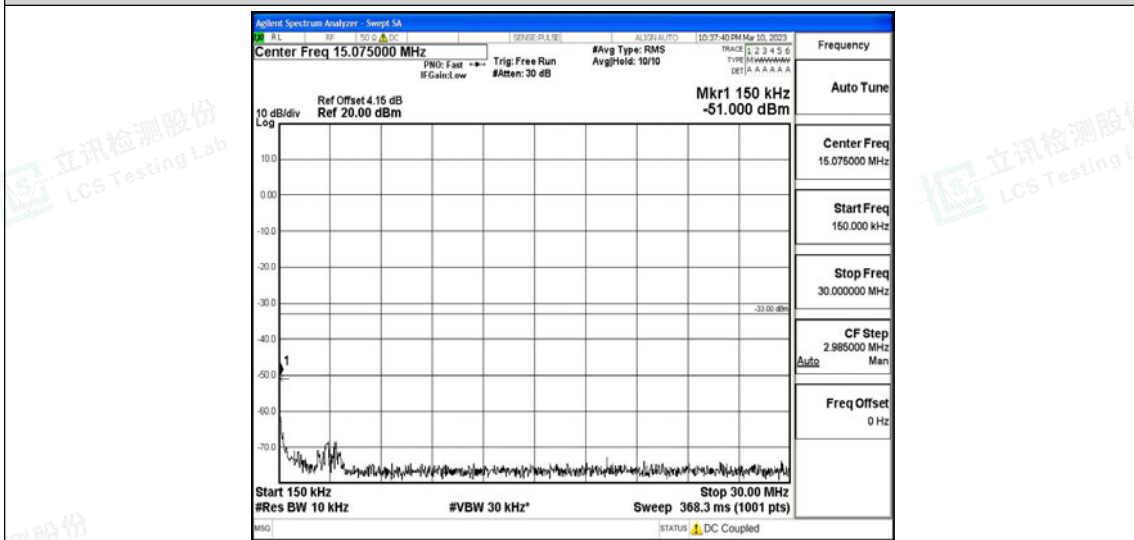

Band4-3MHz-16QAM-20175-1RB#0-Range2:0.15~30MHz

Band4-3MHz-16QAM-20175-1RB#0-Range3:30~1000MHz