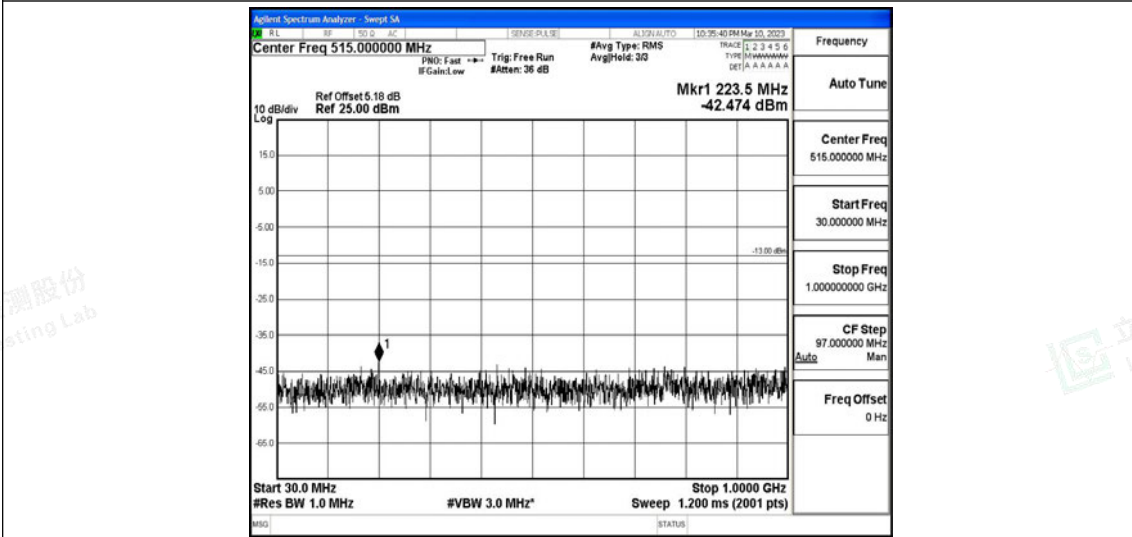

Band4-3MHz-16QAM-19965-1RB#0-Range3:30~1000MHz

Band4-3MHz-16QAM-19965-1RB#0-Range4:1000~10000MHz