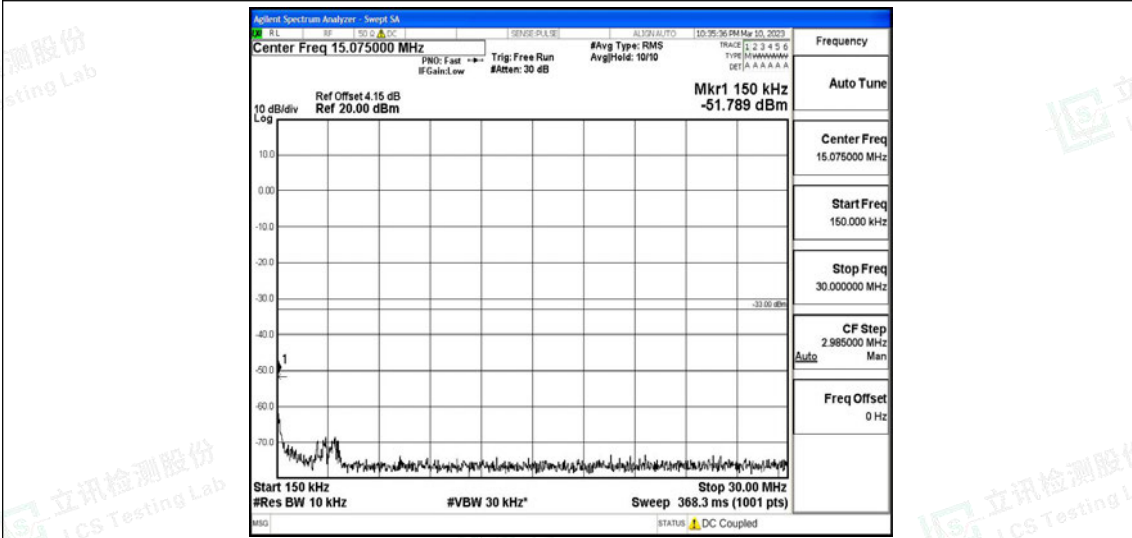

Band4-3MHz-16QAM-19965-1RB#0-Range2:0.15~30MHz

Band4-3MHz-16QAM-19965-1RB#0-Range3:30~1000MHz