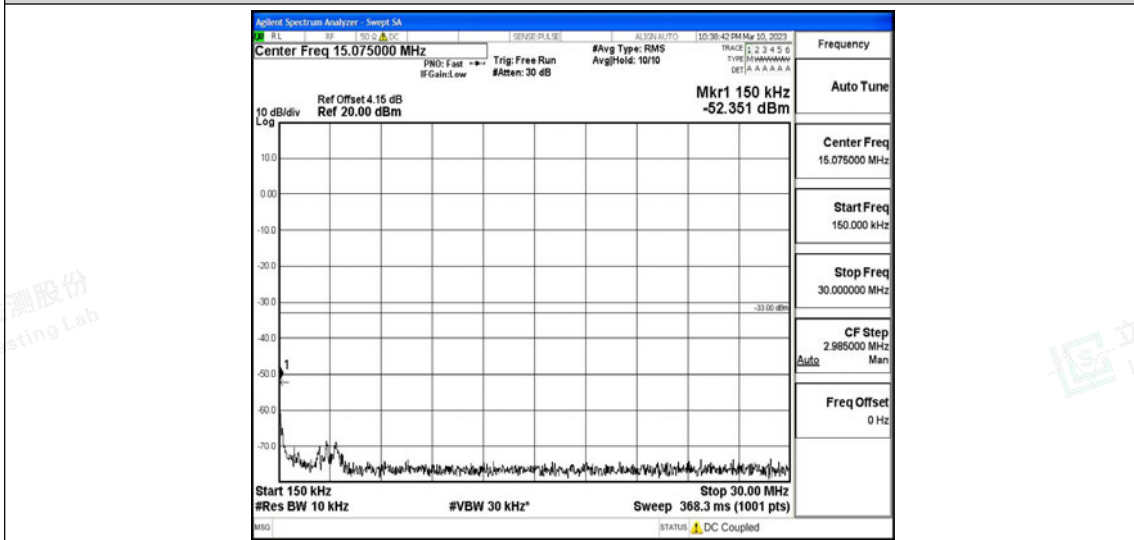

Band4-3MHz-QPSK-20175-1RB#0-Range5:10000~20000MHz

Band4-3MHz-QPSK-20385-1RB#0-Range1:0.009~0.15MHz

Band4-3MHz-QPSK-20385-1RB#0-Range2:0.15~30MHz

Band4-3MHz-QPSK-20385-1RB#0-Range3:30~1000MHz

Band4-3MHz-QPSK-20385-1RB#0-Range4:1000~10000MHz