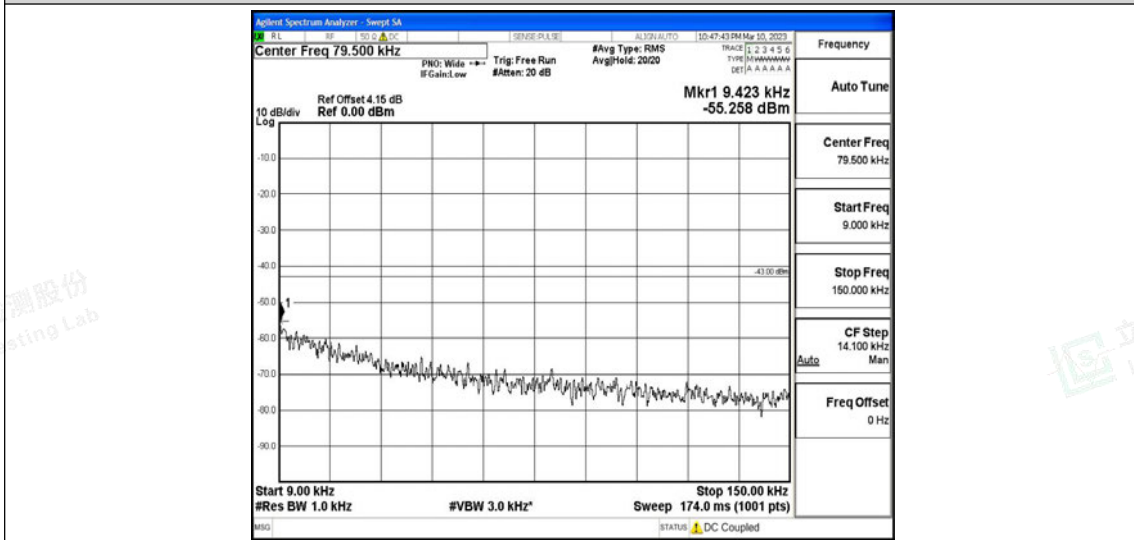

Band4-5MHz-QPSK-19975-1RB#0-Range4:1000~10000MHz

Band4-5MHz-QPSK-19975-1RB#0-Range5:10000~20000MHz

Band4-5MHz-QPSK-20175-1RB#0-Range1:0.009~0.15MHz

Band4-5MHz-QPSK-20175-1RB#0-Range2:0.15~30MHz

Band4-5MHz-QPSK-20175-1RB#0-Range3:30~1000MHz