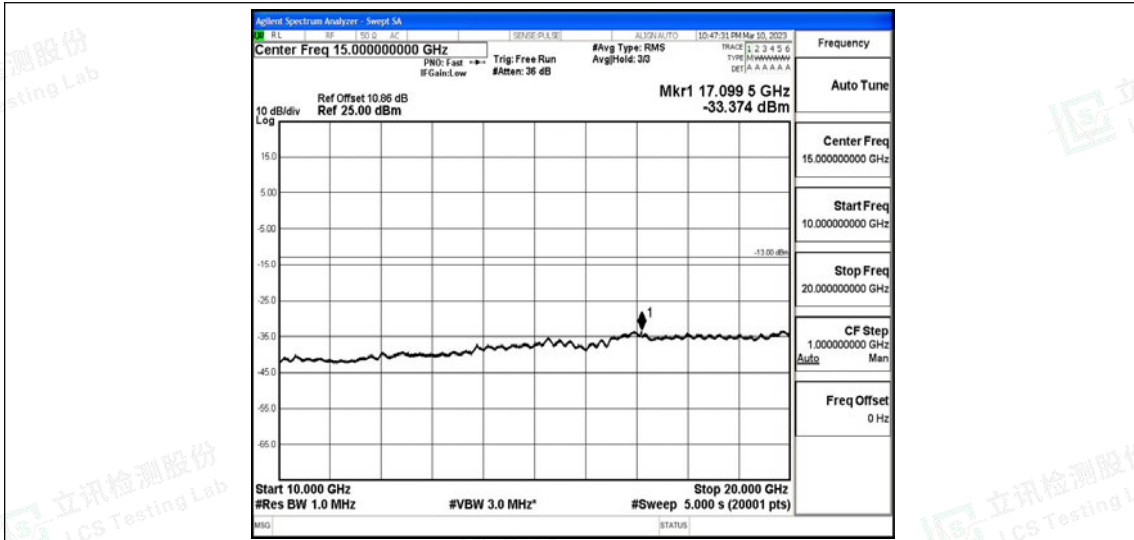

Band4-5MHz-16QAM-19975-1RB#0-Range2:0.15~30MHz

Band4-5MHz-16QAM-19975-1RB#0-Range3:30~1000MHz

Band4-5MHz-16QAM-19975-1RB#0-Range4:1000~10000MHz

Band4-5MHz-16QAM-19975-1RB#0-Range5:10000~20000MHz

Band4-5MHz-16QAM-20175-1RB#0-Range1:0.009~0.15MHz