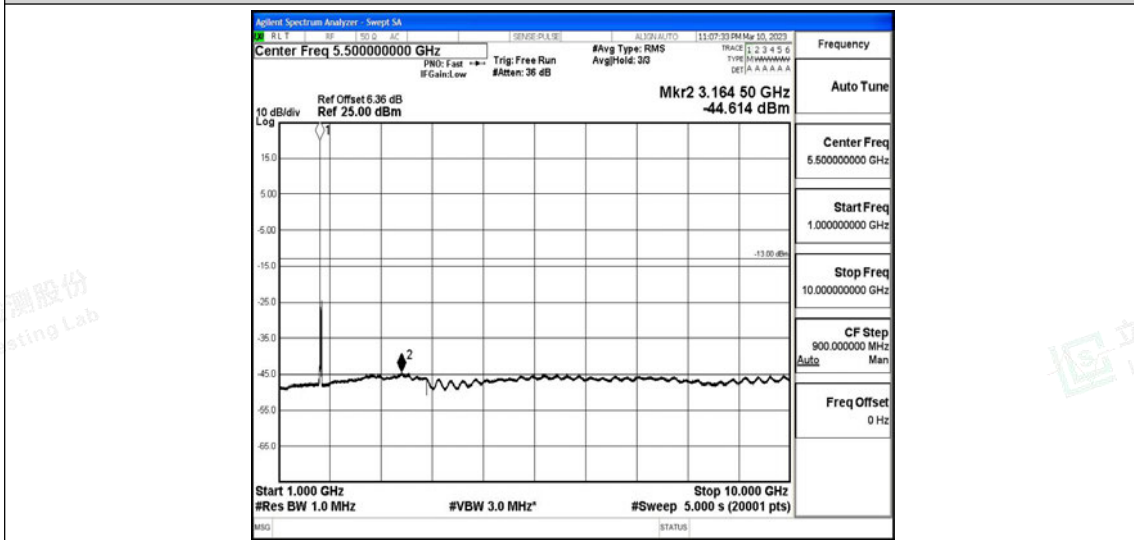

Band4-15MHz-QPSK-20175-1RB#0-Range4:1000~10000MHz

Band4-15MHz-QPSK-20175-1RB#0-Range5:10000~20000MHz