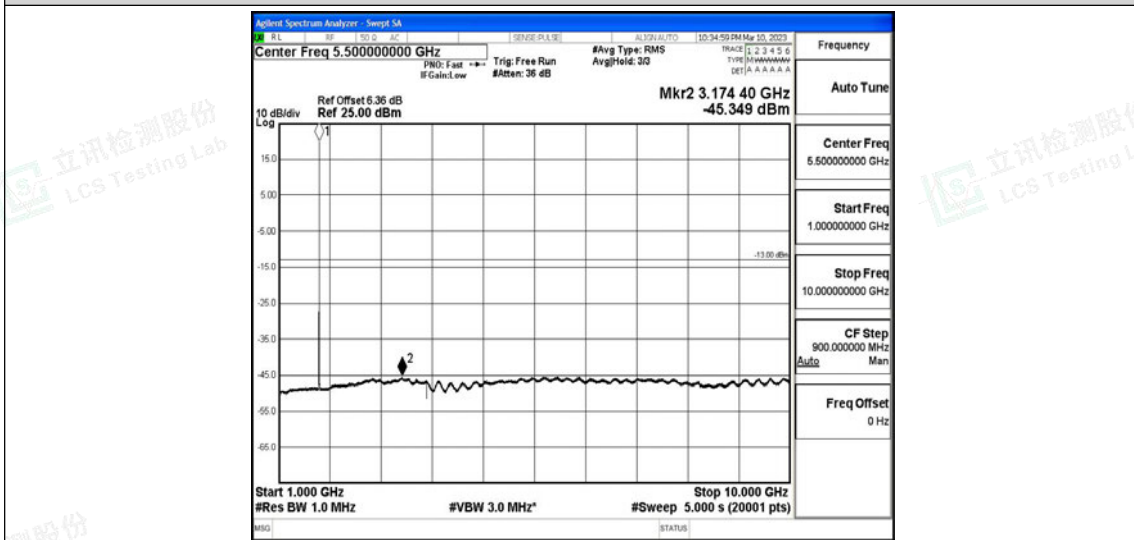

Band4-3MHz-QPSK-19965-1RB#0-Range1:0.009~0.15MHz

Band4-3MHz-QPSK-19965-1RB#0-Range2:0.15~30MHz

Band4-3MHz-QPSK-19965-1RB#0-Range3:30~1000MHz

Band4-3MHz-QPSK-19965-1RB#0-Range4:1000~10000MHz

Band4-3MHz-QPSK-19965-1RB#0-Range5:10000~20000MHz