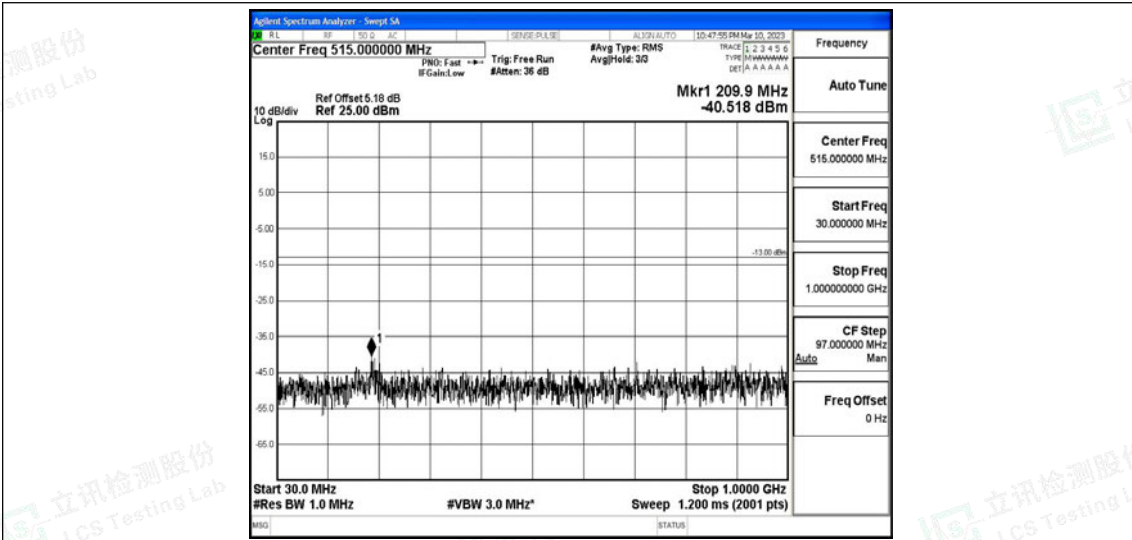

Band4-5MHz-QPSK-19975-1RB#0-Range4:1000~10000MHz

Band4-5MHz-QPSK-19975-1RB#0-Range5:10000~20000MHz

Band4-5MHz-QPSK-20175-1RB#0-Range1:0.009~0.15MHz

Band4-5MHz-QPSK-20175-1RB#0-Range2:0.15~30MHz

Band4-5MHz-QPSK-20175-1RB#0-Range3:30~1000MHz