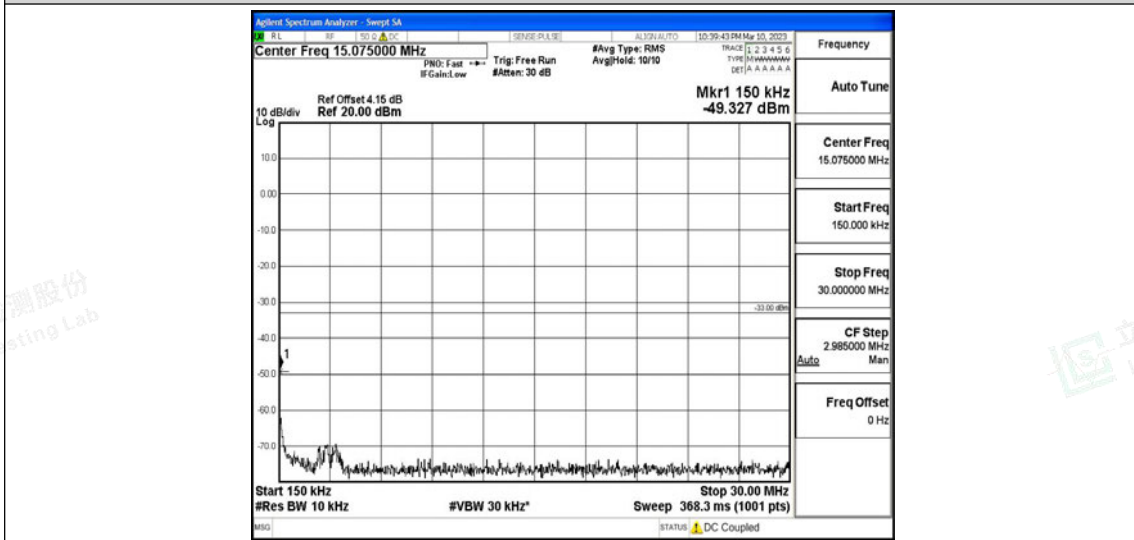

Band4-3MHz-16QAM-20175-1RB#0-Range5:10000~20000MHz

Band4-3MHz-16QAM-20385-1RB#0-Range1:0.009~0.15MHz

Band4-3MHz-16QAM-20385-1RB#0-Range2:0.15~30MHz

Band4-3MHz-16QAM-20385-1RB#0-Range3:30~1000MHz

Band4-3MHz-16QAM-20385-1RB#0-Range4:1000~10000MHz