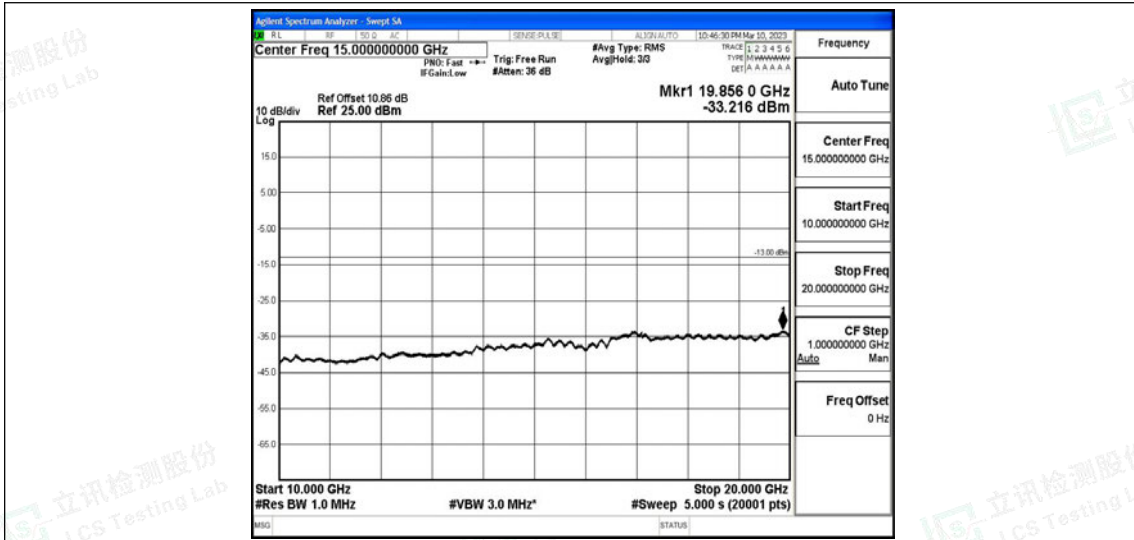

Band4-5MHz-QPSK-19975-1RB#0-Range5:10000~20000MHz

Band4-5MHz-QPSK-20175-1RB#0-Range1:0.009~0.15MHz