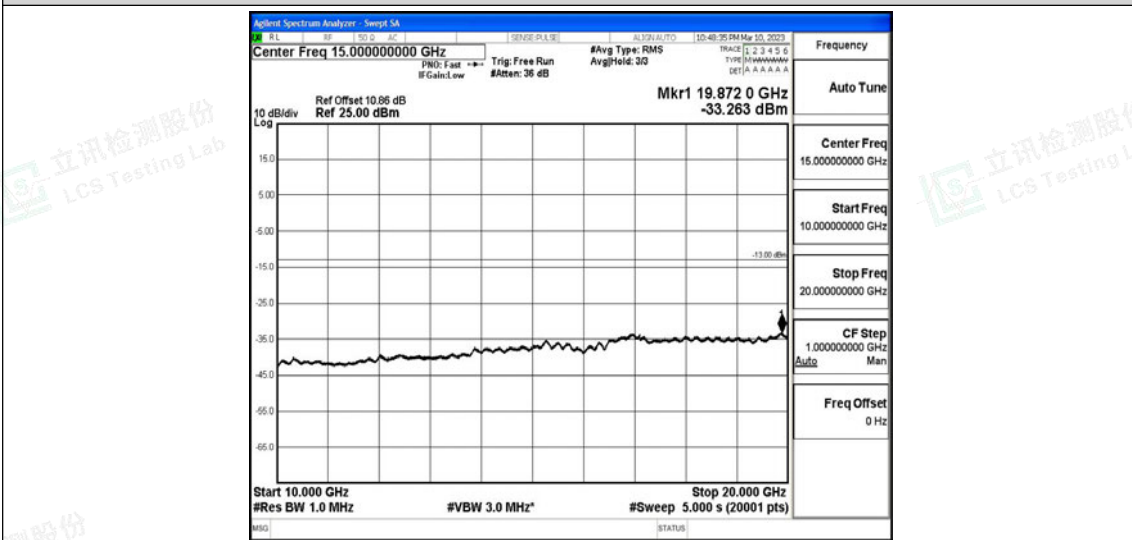

Band4-5MHz-QPSK-20175-1RB#0-Range5:10000~20000MHz

Band4-5MHz-QPSK-20375-1RB#0-Range1:0.009~0.15MHz