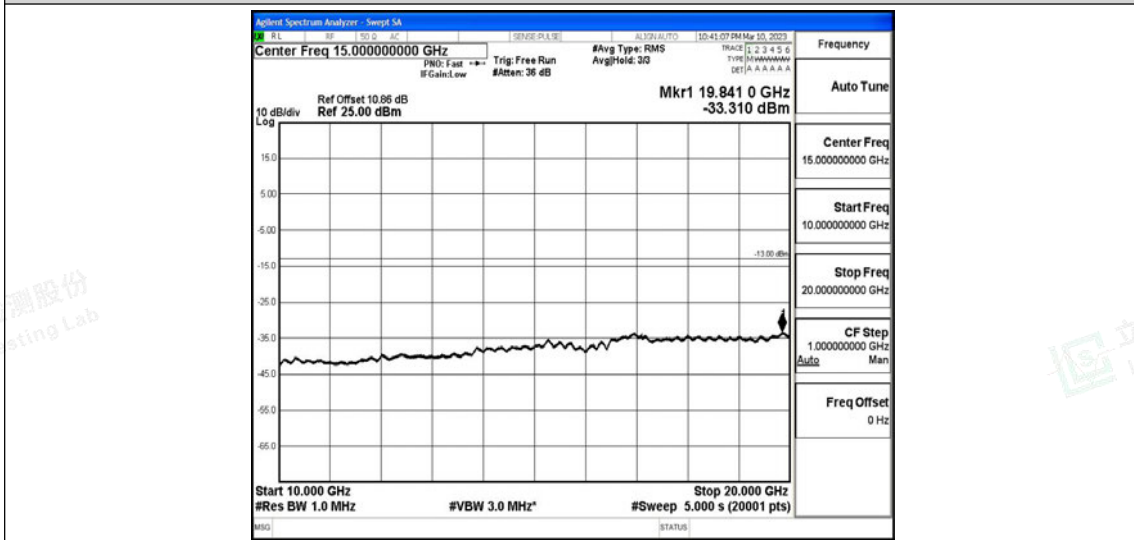

Scan code to check authenticity

Band4-3MHz-16QAM-20385-1RB#0-Range5:10000~20000MHz

Band4-5MHz-QPSK-19975-1RB#0-Range1:0.009~0.15MHz

Band4-5MHz-QPSK-19975-1RB#0-Range2:0.15~30MHz

Band4-5MHz-QPSK-19975-1RB#0-Range3:30~1000MHz