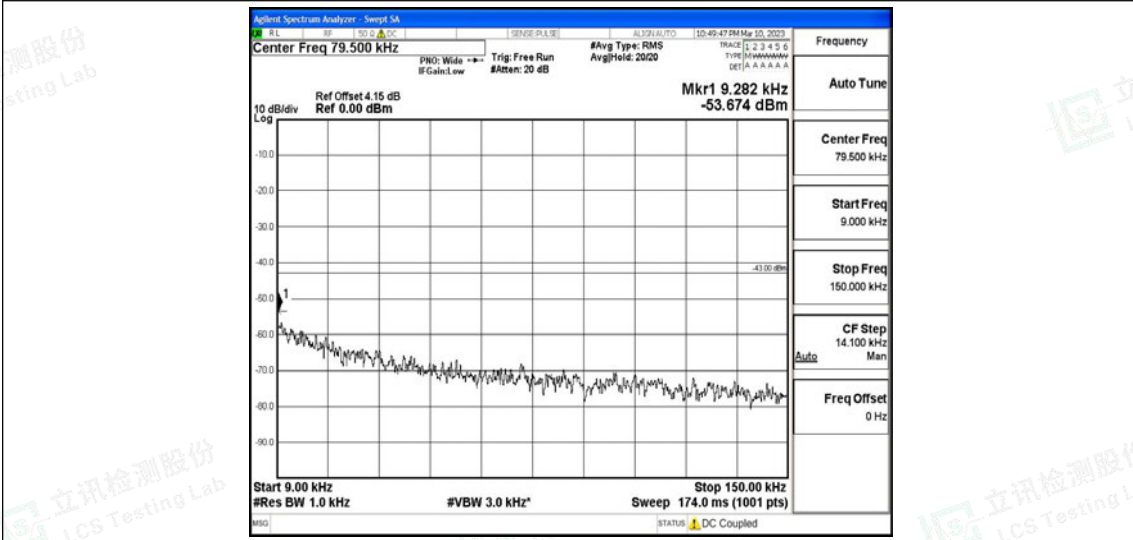

Band4-5MHz-QPSK-20175-1RB#0-Range4:1000~10000MHz

Band4-5MHz-QPSK-20175-1RB#0-Range5:10000~20000MHz

Band4-5MHz-QPSK-20375-1RB#0-Range1:0.009~0.15MHz

Band4-5MHz-QPSK-20375-1RB#0-Range2:0.15~30MHz

Band4-5MHz-QPSK-20375-1RB#0-Range3:30~1000MHz