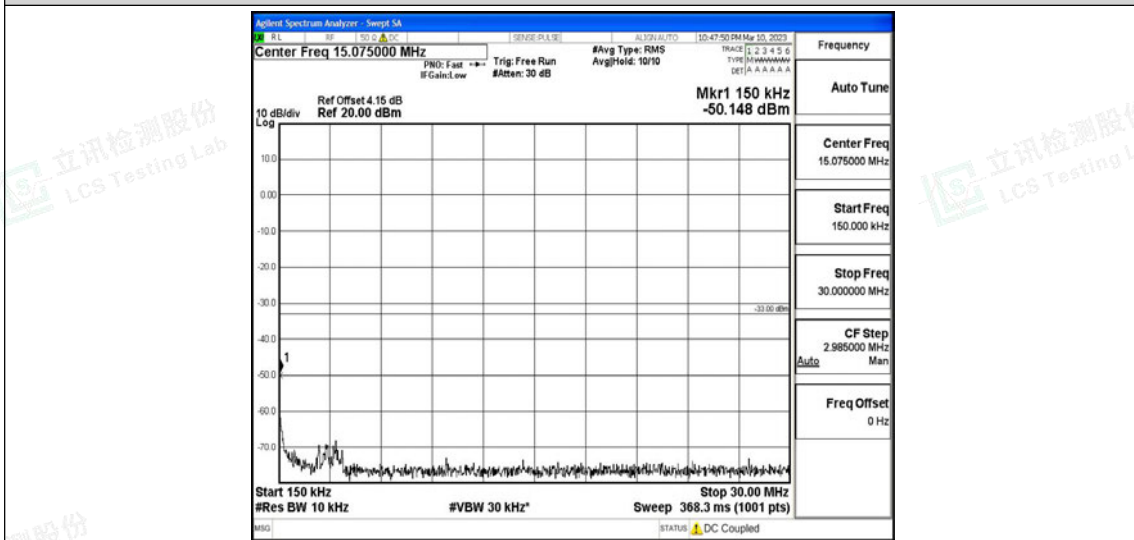

Band4-5MHz-QPSK-19975-1RB#0-Range4:1000~10000MHz

Band4-5MHz-QPSK-19975-1RB#0-Range5:10000~20000MHz

Band4-5MHz-QPSK-20175-1RB#0-Range1:0.009~0.15MHz

Band4-5MHz-QPSK-20175-1RB#0-Range2:0.15~30MHz

Band4-5MHz-QPSK-20175-1RB#0-Range3:30~1000MHz