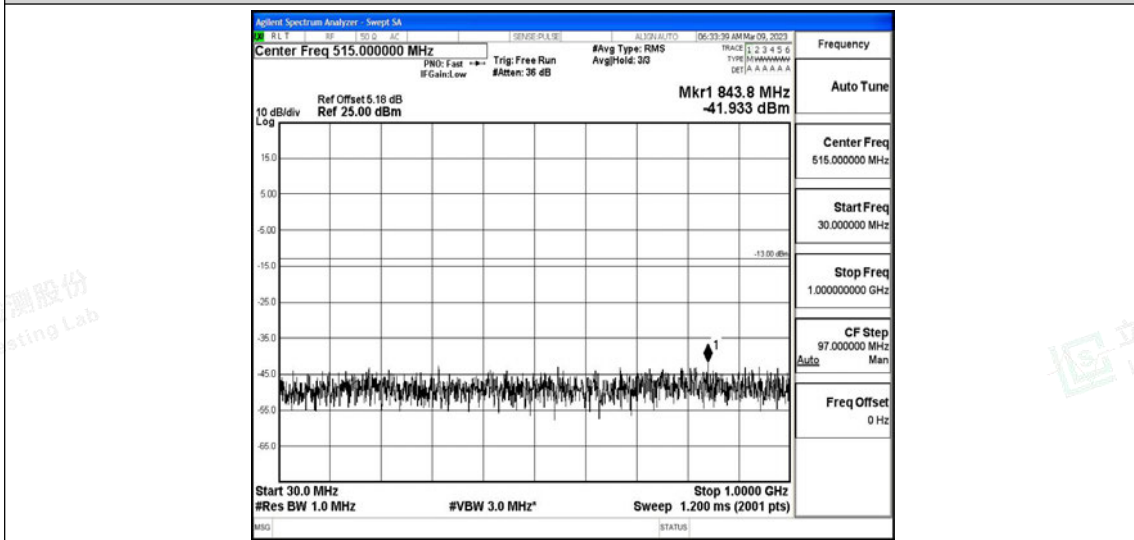

Band4-1.4MHz-16QAM-19957-1RB#0-Range3:30~1000MHz

Band4-1.4MHz-16QAM-19957-1RB#0-Range4:1000~10000MHz

Band4-1.4MHz-16QAM-19957-1RB#0-Range5:10000~20000MHz

Band4-1.4MHz-16QAM-20175-1RB#0-Range1:0.009~0.15MHz