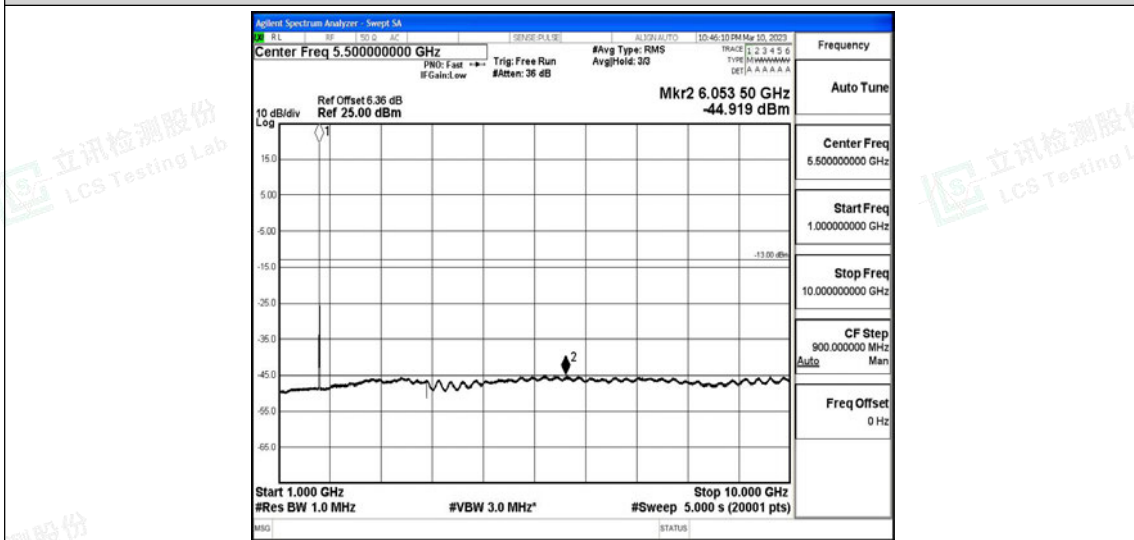

Band4-5MHz-QPSK-19975-1RB#0-Range4:1000~10000MHz

Band4-5MHz-QPSK-19975-1RB#0-Range5:10000~20000MHz