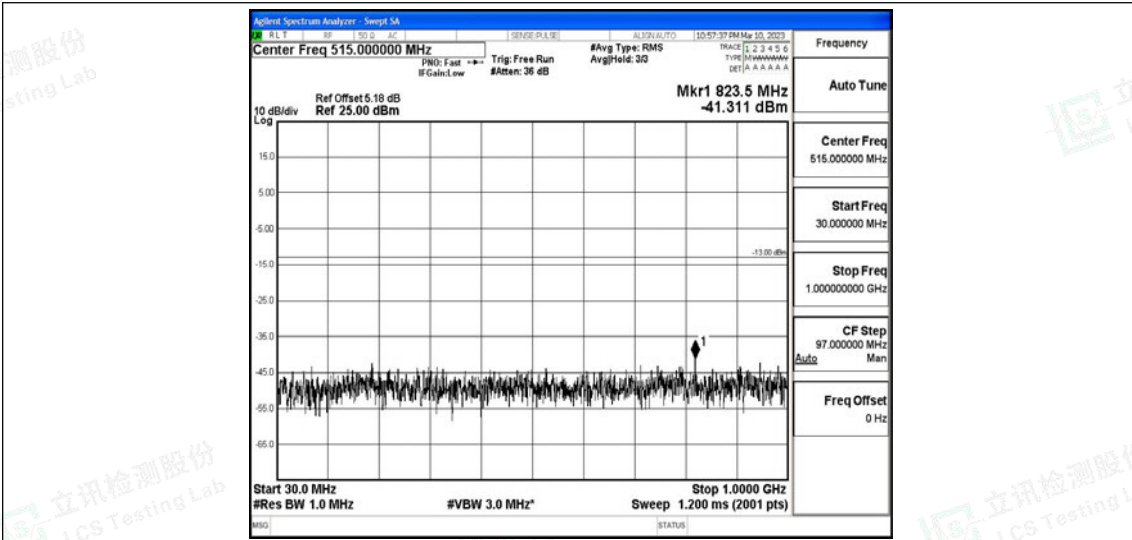

Band4-10MHz-QPSK-20175-1RB#0-Range3:30~1000MHz

Band4-10MHz-QPSK-20175-1RB#0-Range4:1000~10000MHz