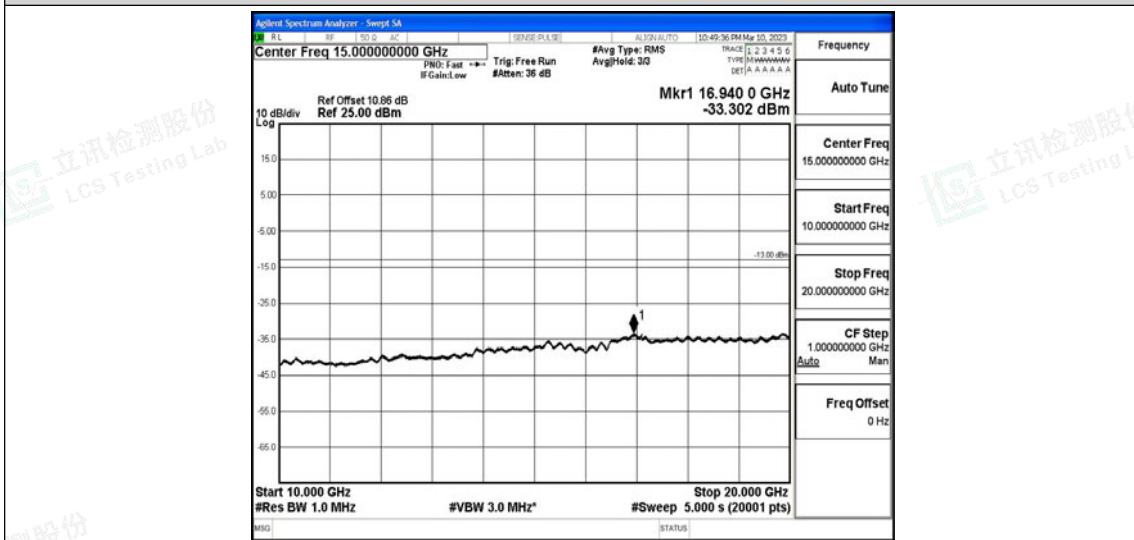

Band4-5MHz-16QAM-20175-1RB#0-Range2:0.15~30MHz

Band4-5MHz-16QAM-20175-1RB#0-Range3:30~1000MHz

Band4-5MHz-16QAM-20175-1RB#0-Range4:1000~10000MHz

Band4-5MHz-16QAM-20175-1RB#0-Range5:10000~20000MHz

Band4-5MHz-16QAM-20375-1RB#0-Range1:0.009~0.15MHz