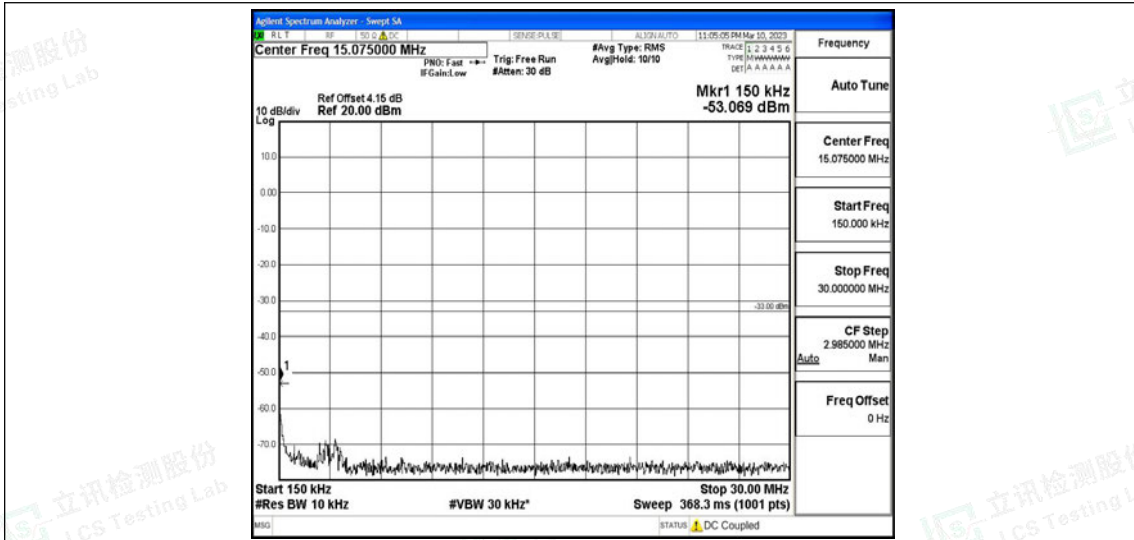

Scan code to check authenticity

Band4-10MHz-16QAM-20350-1RB#0-Range5:10000~20000MHz

Band4-15MHz-QPSK-20025-1RB#0-Range1:0.009~0.15MHz

Band4-15MHz-QPSK-20025-1RB#0-Range2:0.15~30MHz

Band4-15MHz-QPSK-20025-1RB#0-Range3:30~1000MHz