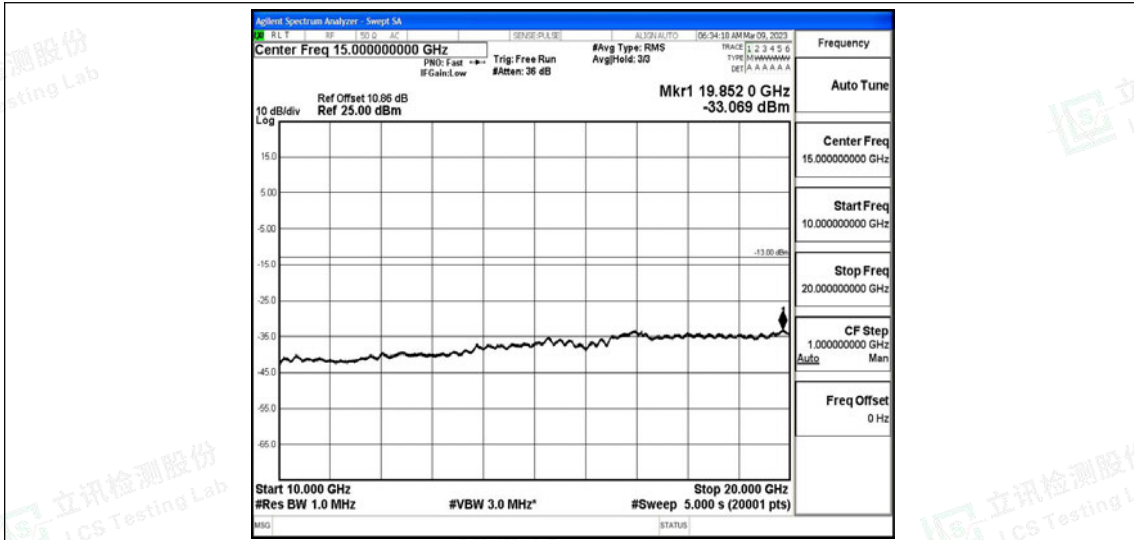

Band4-1.4MHz-16QAM-19957-1RB#0-Range3:30~1000MHz

Band4-1.4MHz-16QAM-19957-1RB#0-Range4:1000~10000MHz

Band4-1.4MHz-16QAM-19957-1RB#0-Range5:10000~20000MHz

Band4-1.4MHz-16QAM-20175-1RB#0-Range1:0.009~0.15MHz