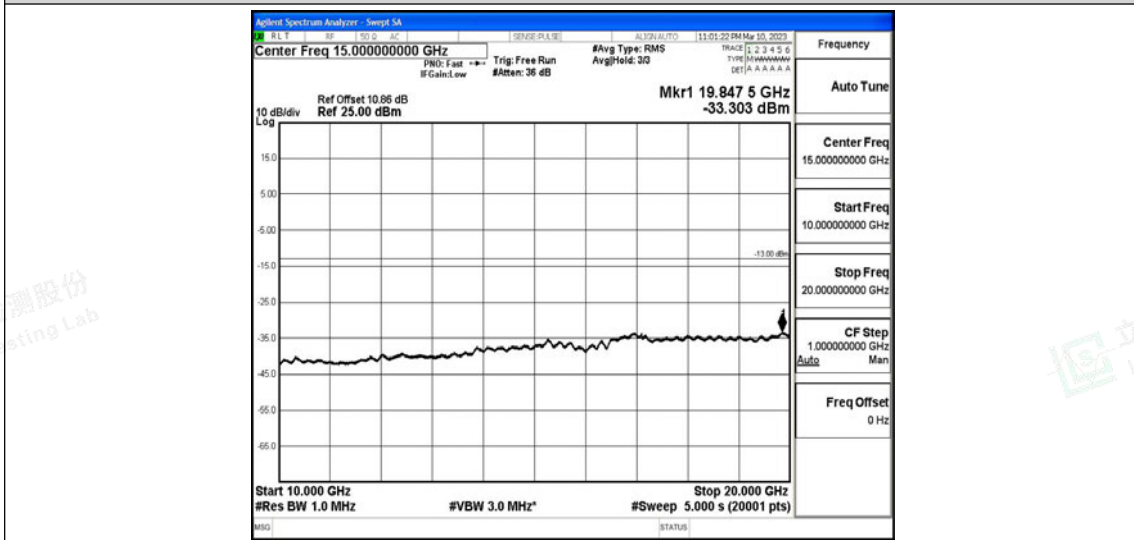

Band4-10MHz-16QAM-20350-1RB#0-Range5:10000~20000MHz

Band4-15MHz-QPSK-20025-1RB#0-Range1:0.009~0.15MHz