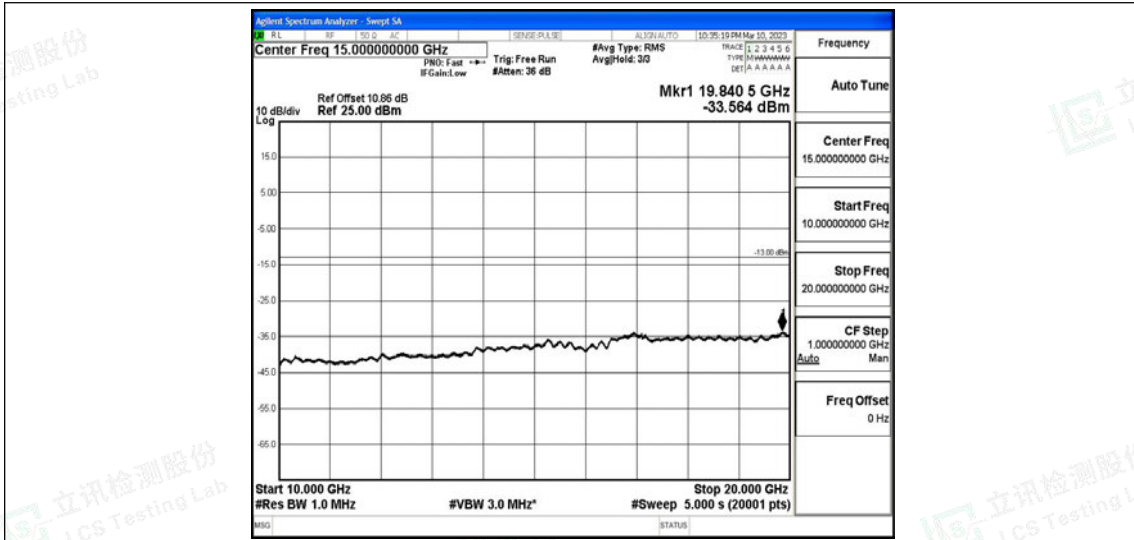

Band4-3MHz-QPSK-19965-1RB#0-Range5:10000~20000MHz

Band4-3MHz-QPSK-20175-1RB#0-Range1:0.009~0.15MHz