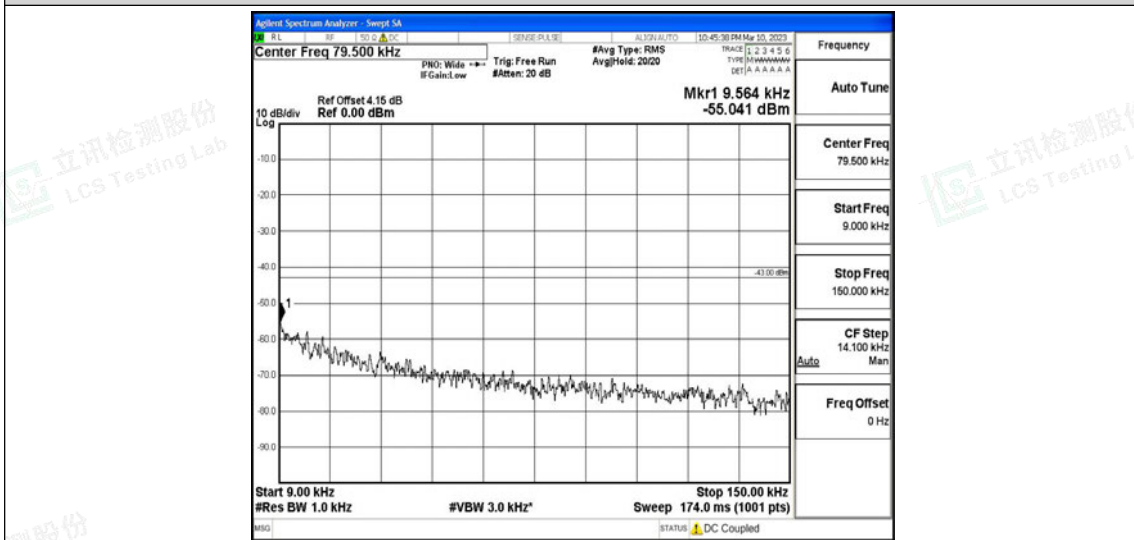

Scan code to check authenticity

Band4-3MHz-16QAM-20385-1RB#0-Range5:10000~20000MHz

Band4-5MHz-QPSK-19975-1RB#0-Range1:0.009~0.15MHz

Band4-5MHz-QPSK-19975-1RB#0-Range2:0.15~30MHz

Band4-5MHz-QPSK-19975-1RB#0-Range3:30~1000MHz