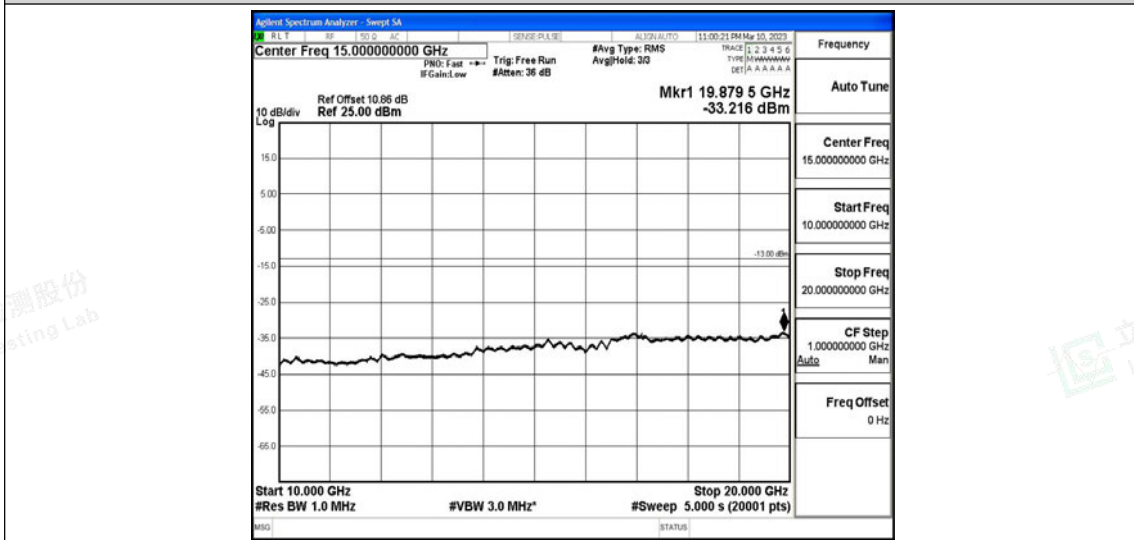

Band4-10MHz-QPSK-20350-1RB#0-Range3:30~1000MHz

Band4-10MHz-QPSK-20350-1RB#0-Range4:1000~10000MHz

Band4-10MHz-QPSK-20350-1RB#0-Range5:10000~20000MHz

Band4-10MHz-16QAM-20000-1RB#0-Range1:0.009~0.15MHz

Band4-10MHz-16QAM-20000-1RB#0-Range2:0.15~30MHz