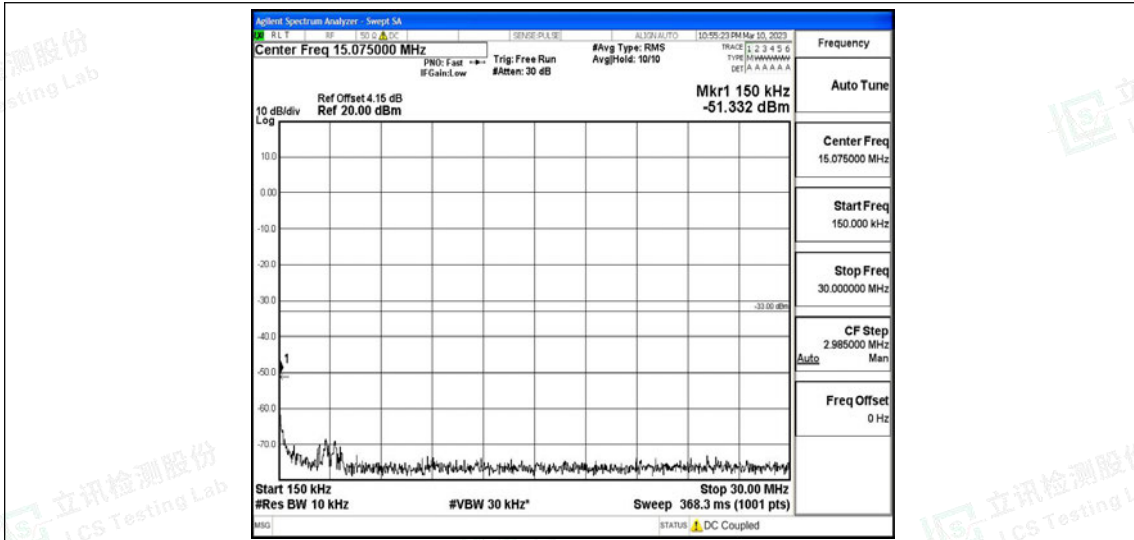

Scan code to check authenticity

Band4-5MHz-16QAM-20375-1RB#0-Range5:10000~20000MHz

Band4-10MHz-QPSK-20000-1RB#0-Range1:0.009~0.15MHz

Band4-10MHz-QPSK-20000-1RB#0-Range2:0.15~30MHz

Band4-10MHz-QPSK-20000-1RB#0-Range3:30~1000MHz