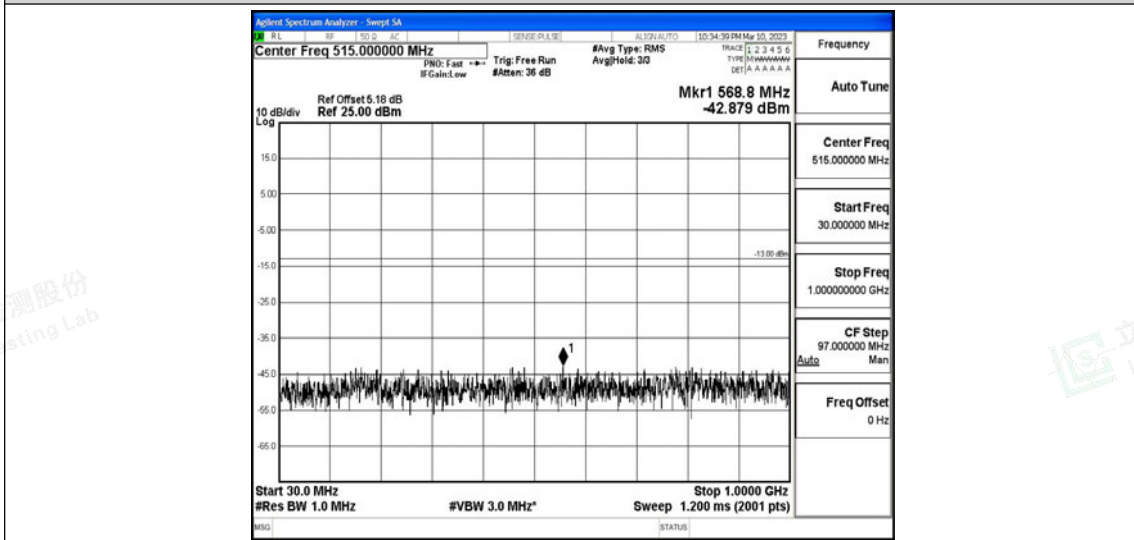

Band4-3MHz-QPSK-19965-1RB#0-Range1:0.009~0.15MHz

Band4-3MHz-QPSK-19965-1RB#0-Range2:0.15~30MHz

Band4-3MHz-QPSK-19965-1RB#0-Range3:30~1000MHz

Band4-3MHz-QPSK-19965-1RB#0-Range4:1000~10000MHz

Band4-3MHz-QPSK-19965-1RB#0-Range5:10000~20000MHz