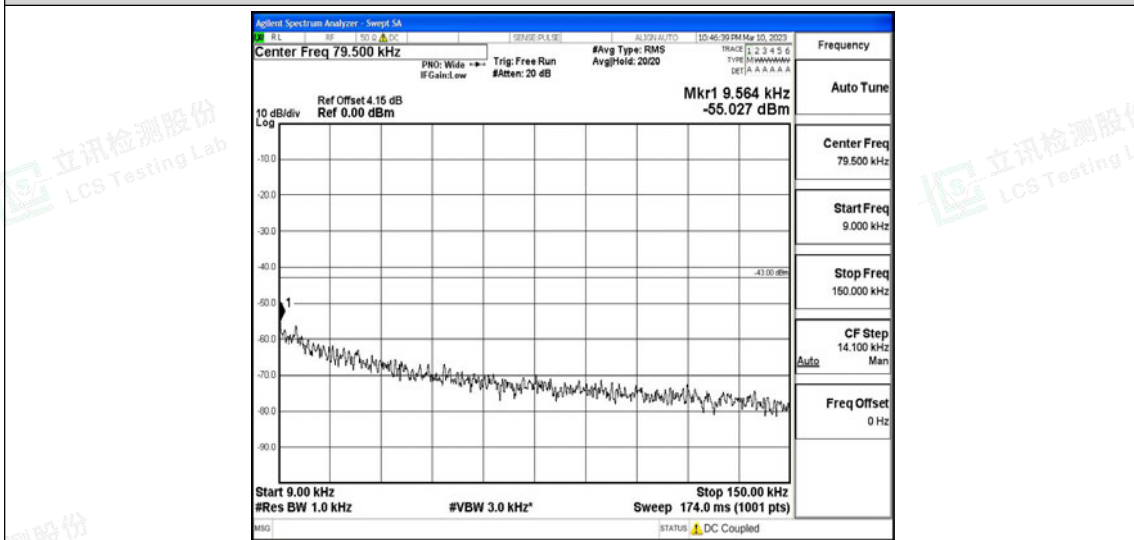

Tel: +(86) 0755-82591330 | E-mail: webmaster@lcs-cert.com | Web: www.lcs-cert.com

Scan code to check authenticity

Band4-5MHz-QPSK-20375-1RB#0-Range5:10000~20000MHz

Band4-5MHz-16QAM-19975-1RB#0-Range1:0.009~0.15MHz