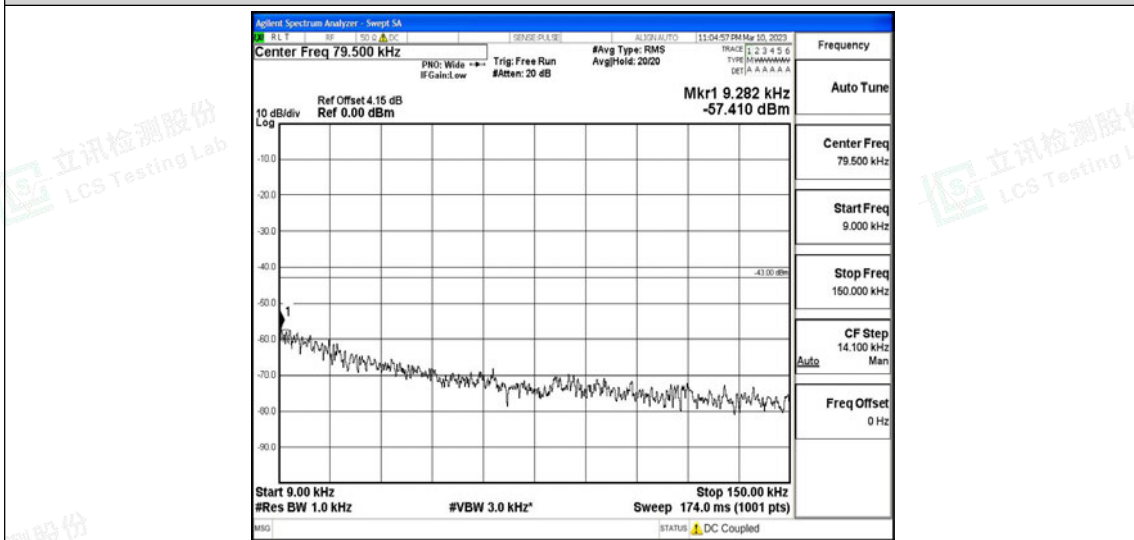

Scan code to check authenticity

Band4-10MHz-16QAM-20350-1RB#0-Range5:10000~20000MHz

Band4-15MHz-QPSK-20025-1RB#0-Range1:0.009~0.15MHz

Band4-15MHz-QPSK-20025-1RB#0-Range2:0.15~30MHz

Band4-15MHz-QPSK-20025-1RB#0-Range3:30~1000MHz