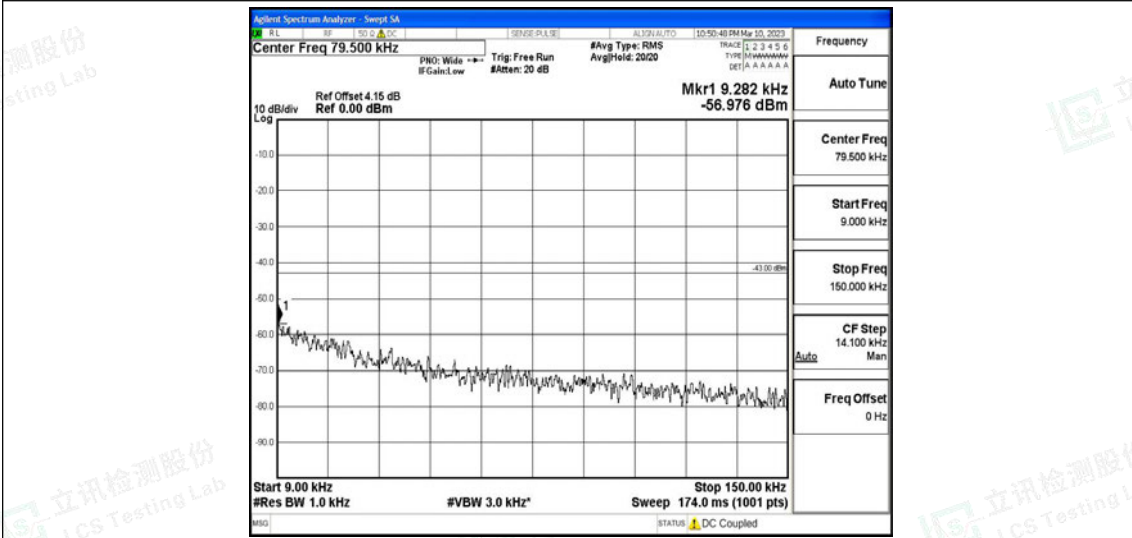

Band4-5MHz-16QAM-20375-1RB#0-Range1:0.009~0.15MHz

Band4-5MHz-16QAM-20375-1RB#0-Range2:0.15~30MHz