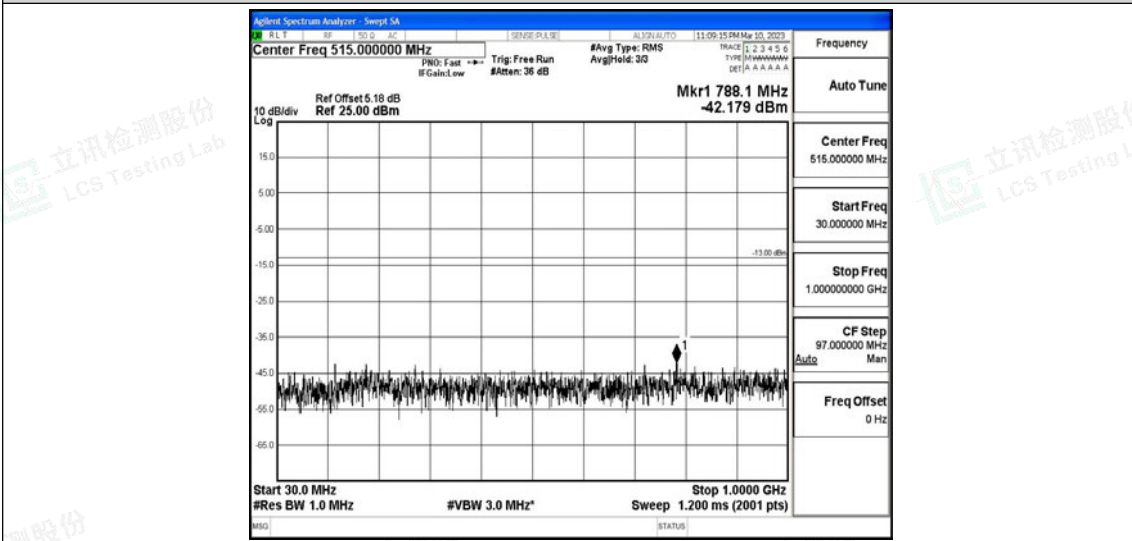

Tel: +(86) 0755-82591330 | E-mail: webmaster@lcs-cert.com | Web: www.lcs-cert.com

Scan code to check authenticity

Band4-15MHz-QPSK-20325-1RB#0-Range2:0.15~30MHz

Band4-15MHz-QPSK-20325-1RB#0-Range3:30~1000MHz