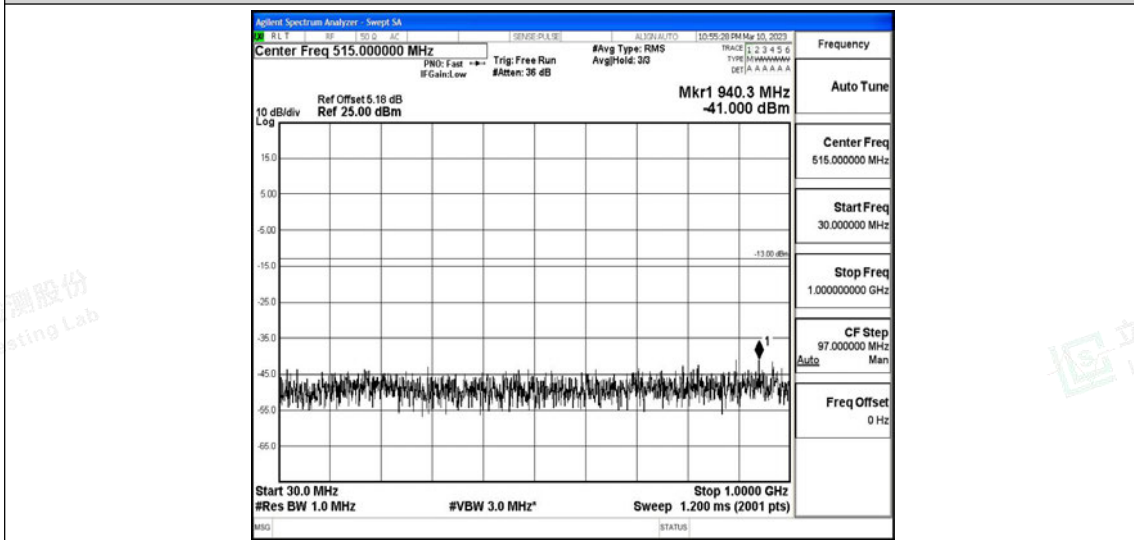

Scan code to check authenticity

Band4-5MHz-16QAM-20375-1RB#0-Range5:10000~20000MHz

Band4-10MHz-QPSK-20000-1RB#0-Range1:0.009~0.15MHz

Band4-10MHz-QPSK-20000-1RB#0-Range2:0.15~30MHz

Band4-10MHz-QPSK-20000-1RB#0-Range3:30~1000MHz