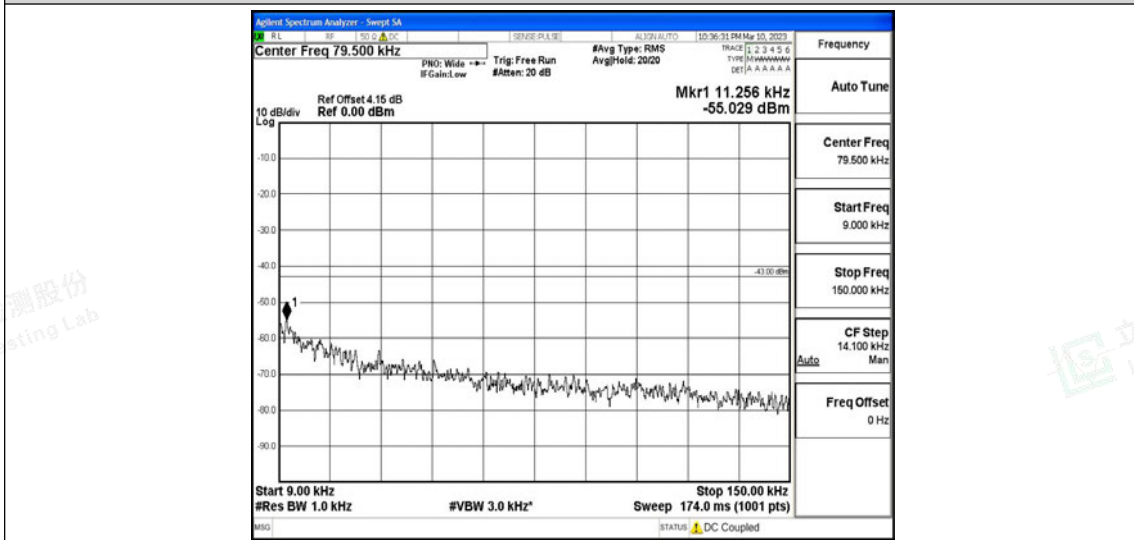

Scan code to check authenticity

Band4-3MHz-QPSK-20175-1RB#0-Range1:0.009~0.15MHz

Band4-3MHz-QPSK-20175-1RB#0-Range2:0.15~30MHz

Band4-3MHz-QPSK-20175-1RB#0-Range3:30~1000MHz

Band4-3MHz-QPSK-20175-1RB#0-Range4:1000~10000MHz