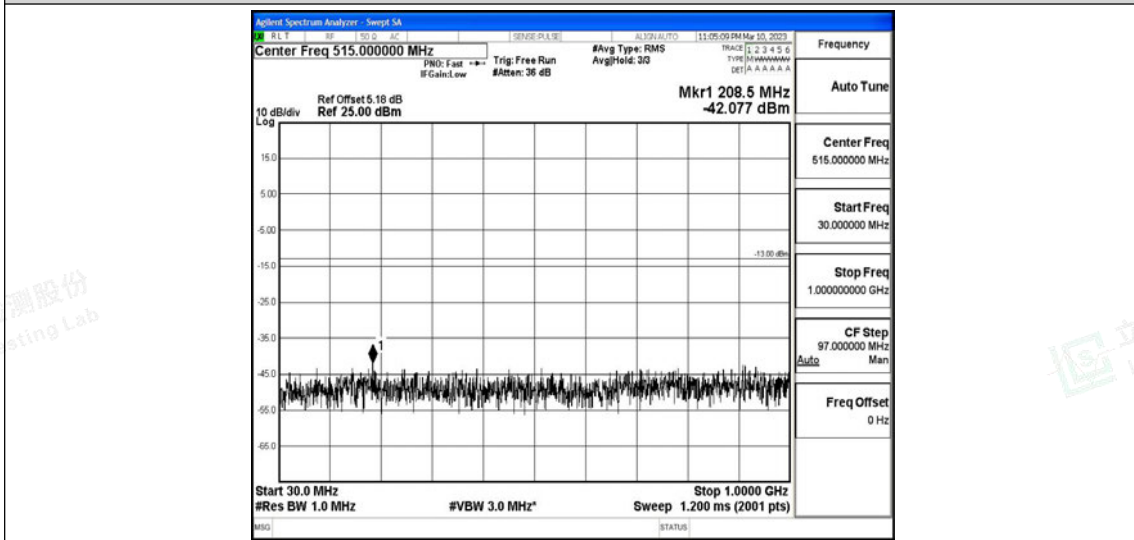

Scan code to check authenticity

Band4-10MHz-16QAM-20350-1RB#0-Range5:10000~20000MHz

Band4-15MHz-QPSK-20025-1RB#0-Range1:0.009~0.15MHz

Band4-15MHz-QPSK-20025-1RB#0-Range2:0.15~30MHz

Band4-15MHz-QPSK-20025-1RB#0-Range3:30~1000MHz