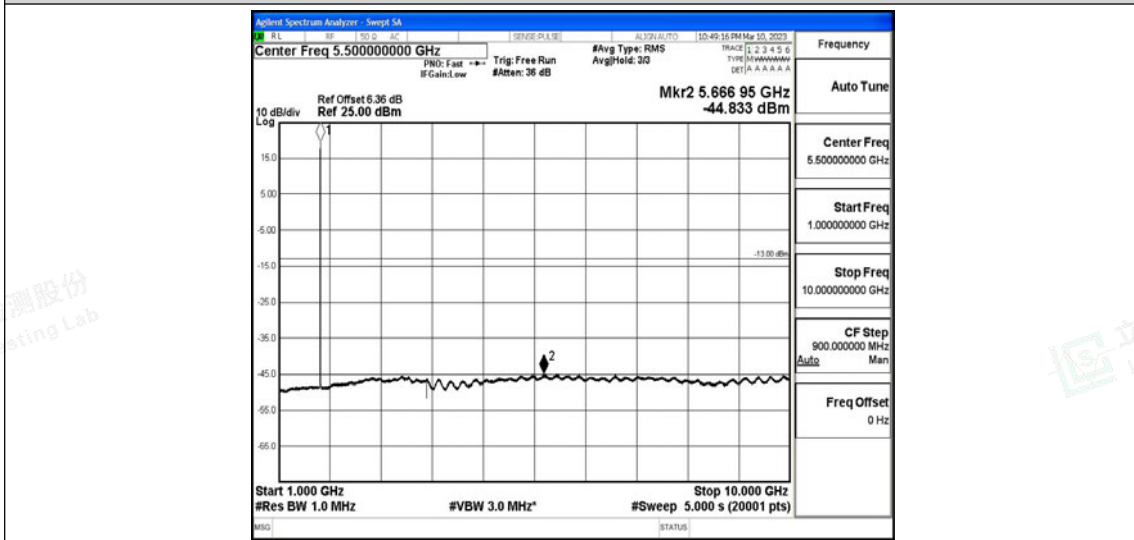

Band4-5MHz-16QAM-20175-1RB#0-Range2:0.15~30MHz

Band4-5MHz-16QAM-20175-1RB#0-Range3:30~1000MHz

Band4-5MHz-16QAM-20175-1RB#0-Range4:1000~10000MHz

Band4-5MHz-16QAM-20175-1RB#0-Range5:10000~20000MHz

Band4-5MHz-16QAM-20375-1RB#0-Range1:0.009~0.15MHz