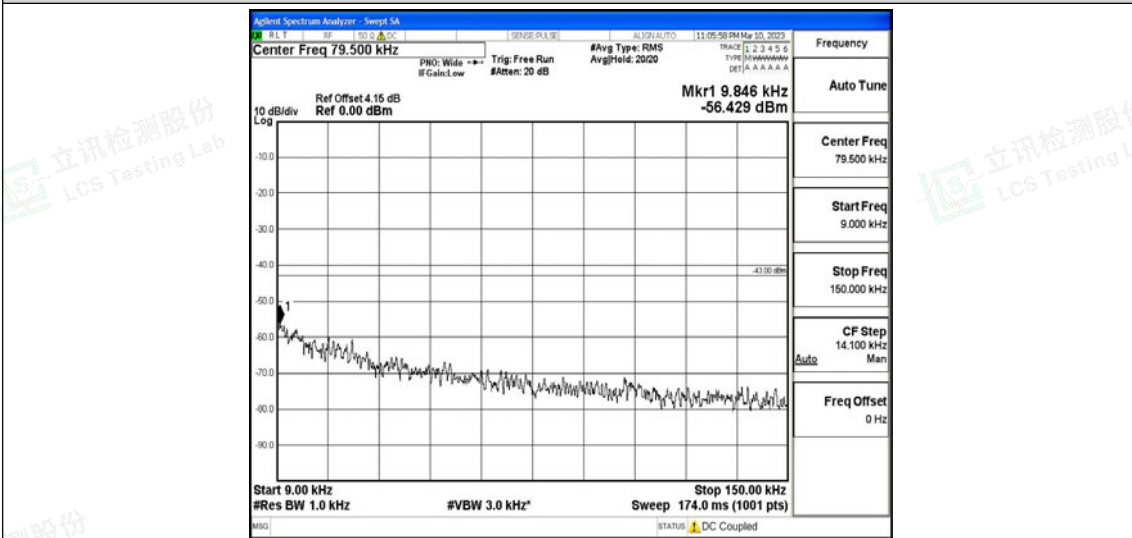

Band4-15MHz-QPSK-20325-1RB#0-Range4:1000~10000MHz

Band4-15MHz-QPSK-20325-1RB#0-Range5:10000~20000MHz

Band4-15MHz-16QAM-20025-1RB#0-Range1:0.009~0.15MHz

Band4-15MHz-16QAM-20025-1RB#0-Range2:0.15~30MHz