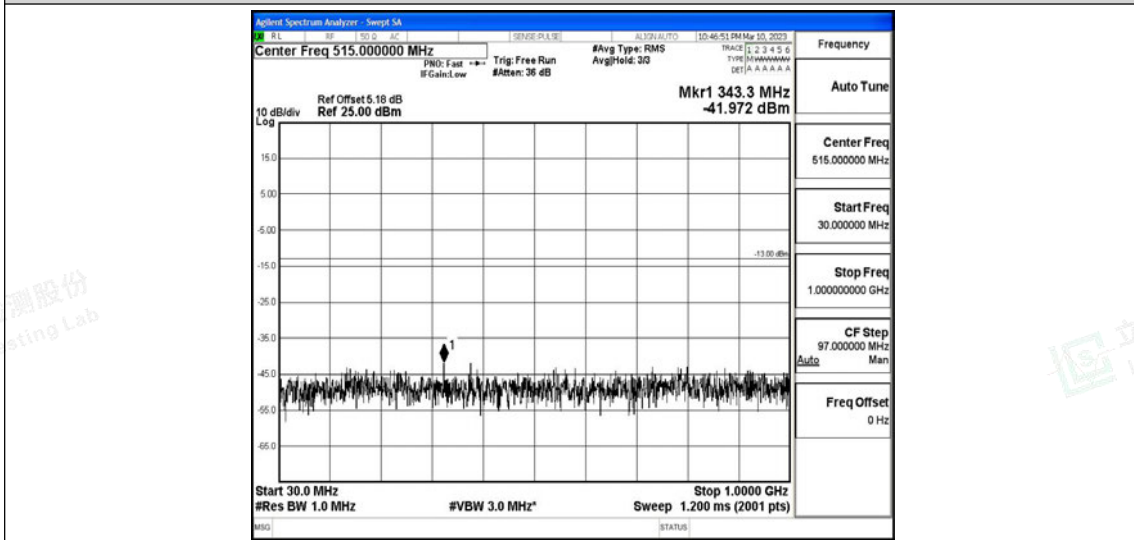

Band4-5MHz-16QAM-19975-1RB#0-Range3:30~1000MHz

Band4-5MHz-16QAM-19975-1RB#0-Range4:1000~10000MHz