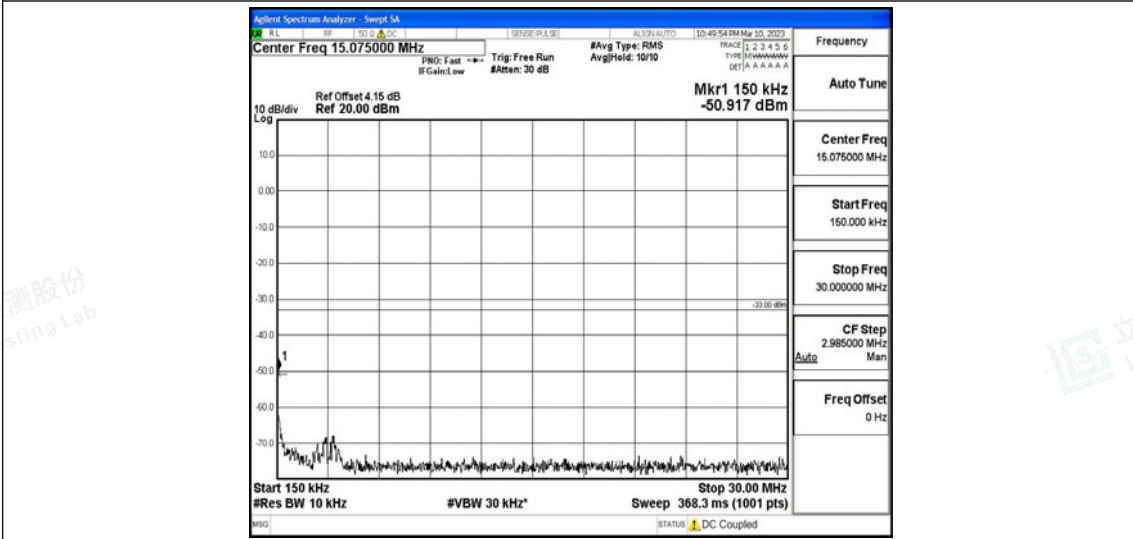

Band4-5MHz-QPSK-20175-1RB#0-Range4:1000~10000MHz

Band4-5MHz-QPSK-20175-1RB#0-Range5:10000~20000MHz

Band4-5MHz-QPSK-20375-1RB#0-Range1:0.009~0.15MHz

Band4-5MHz-QPSK-20375-1RB#0-Range2:0.15~30MHz

Band4-5MHz-QPSK-20375-1RB#0-Range3:30~1000MHz