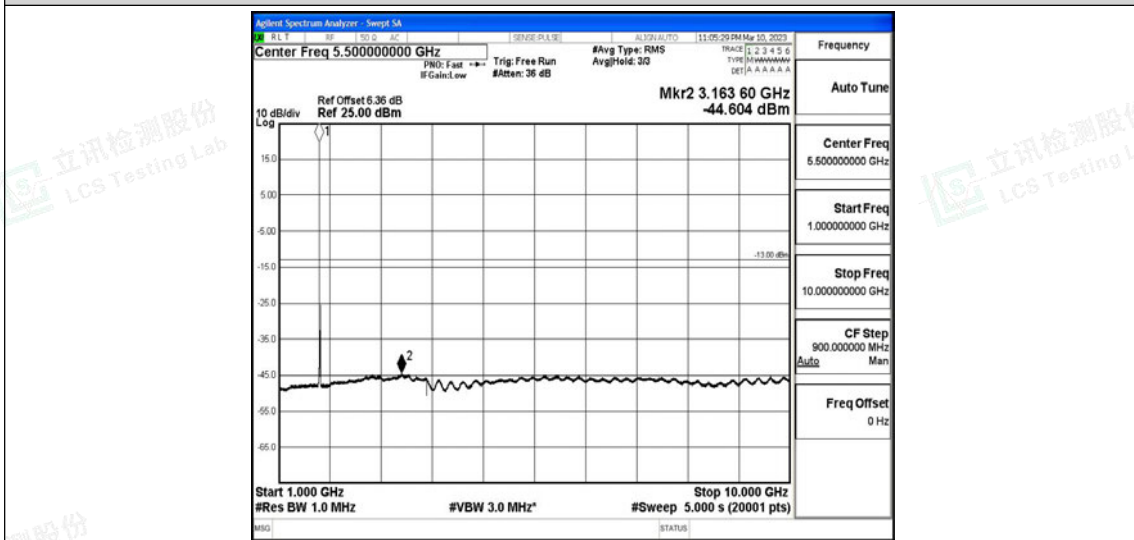

Band4-15MHz-QPSK-20025-1RB#0-Range4:1000~10000MHz

Band4-15MHz-QPSK-20025-1RB#0-Range5:10000~20000MHz