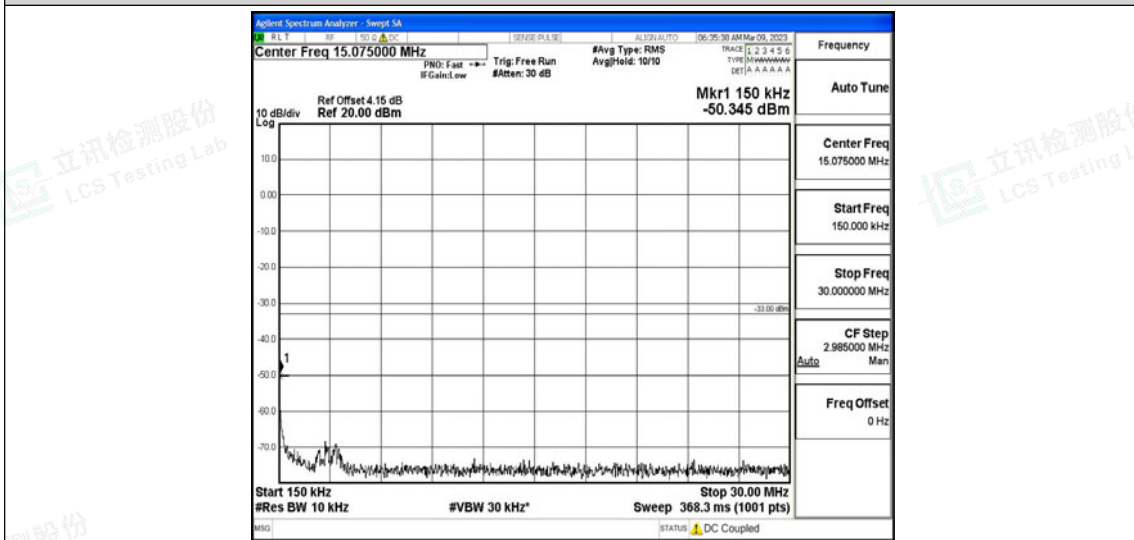

Band4-1.4MHz-16QAM-20175-1RB#0-Range2:0.15~30MHz

Band4-1.4MHz-16QAM-20175-1RB#0-Range3:30~1000MHz