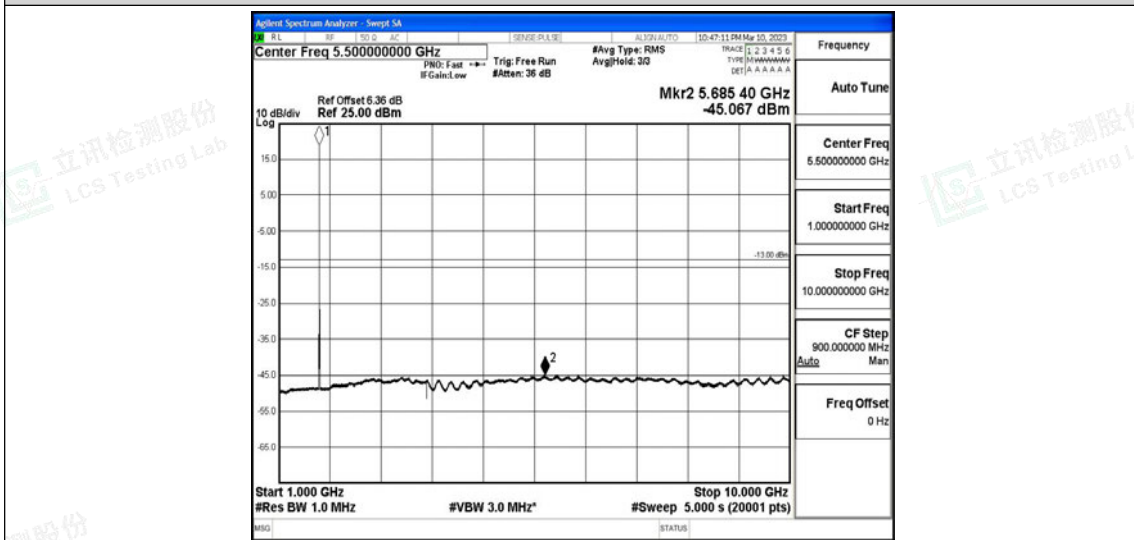

Band4-5MHz-16QAM-19975-1RB#0-Range4:1000~10000MHz

Band4-5MHz-16QAM-19975-1RB#0-Range5:10000~20000MHz