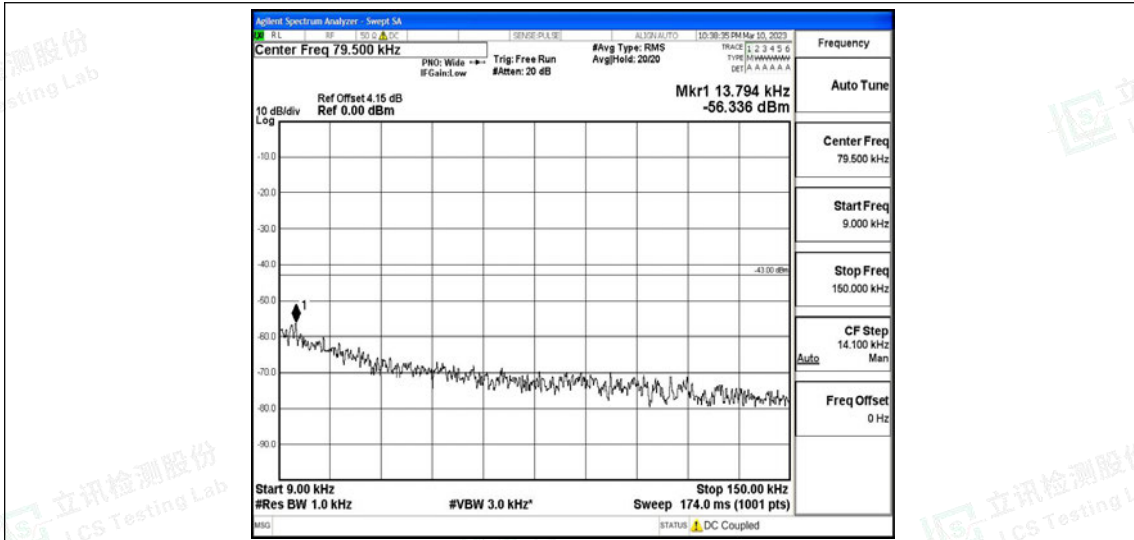

Band4-3MHz-QPSK-20385-1RB#0-Range1:0.009~0.15MHz

Band4-3MHz-QPSK-20385-1RB#0-Range2:0.15~30MHz