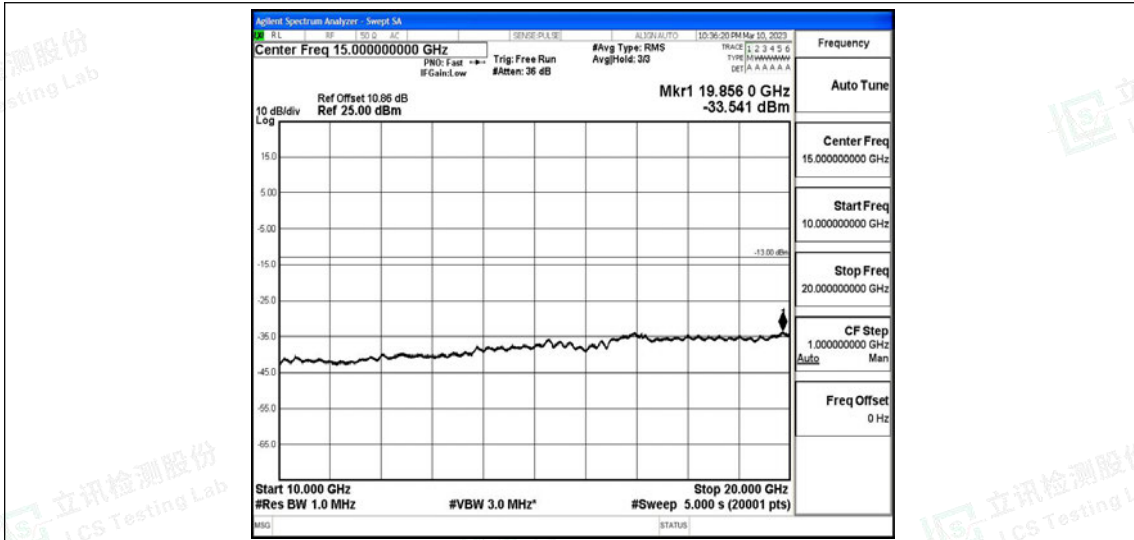

Band4-3MHz-16QAM-19965-1RB#0-Range5:10000~20000MHz

Band4-3MHz-16QAM-20175-1RB#0-Range1:0.009~0.15MHz