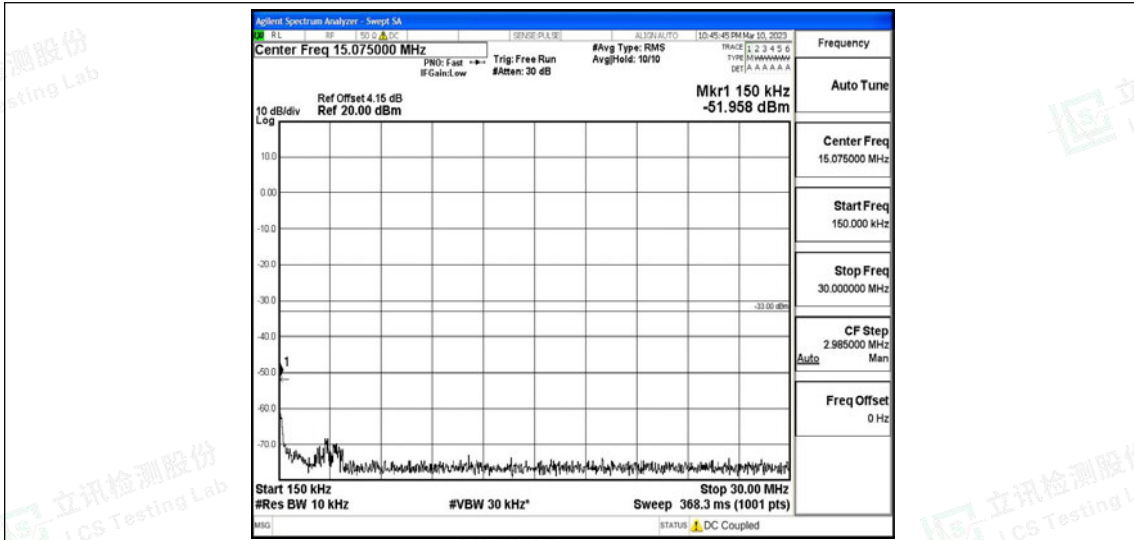

Scan code to check authenticity

Band4-3MHz-16QAM-20385-1RB#0-Range5:10000~20000MHz

Band4-5MHz-QPSK-19975-1RB#0-Range1:0.009~0.15MHz

Band4-5MHz-QPSK-19975-1RB#0-Range2:0.15~30MHz

Band4-5MHz-QPSK-19975-1RB#0-Range3:30~1000MHz