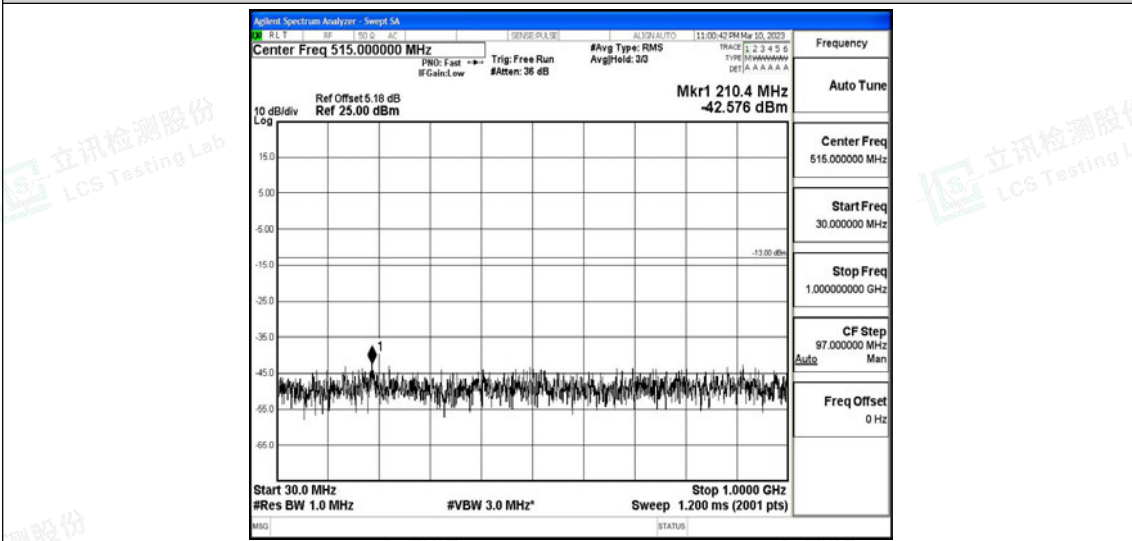

Band4-10MHz-16QAM-20350-1RB#0-Range1:0.009~0.15MHz

Band4-10MHz-16QAM-20350-1RB#0-Range2:0.15~30MHz

Band4-10MHz-16QAM-20350-1RB#0-Range3:30~1000MHz

Band4-10MHz-16QAM-20350-1RB#0-Range4:1000~10000MHz

Shenzhen LCS Compliance Testing Laboratory Ltd.