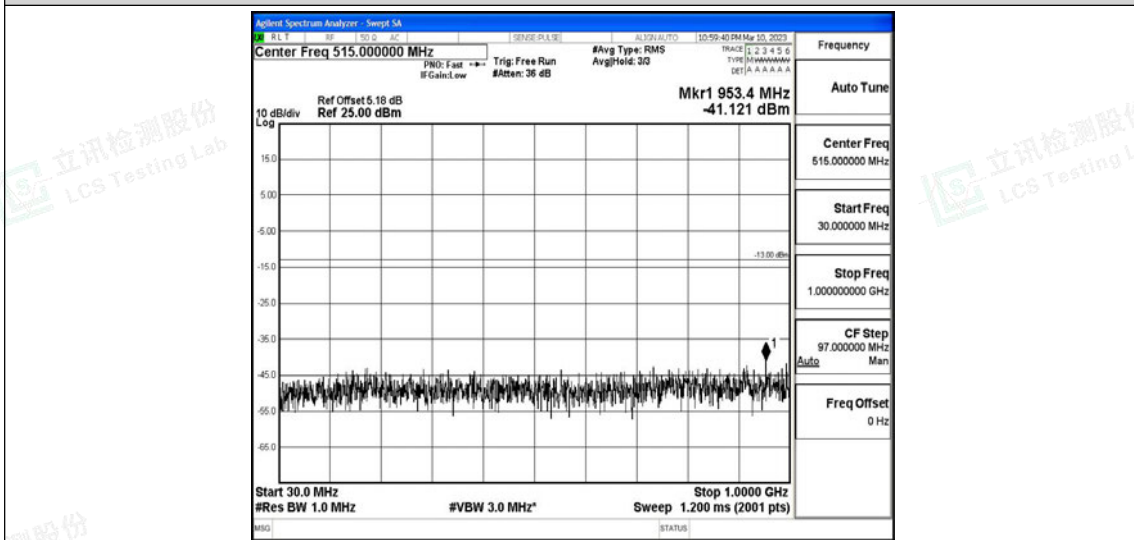

Band4-10MHz-QPSK-20350-1RB#0-Range3:30~1000MHz

Band4-10MHz-QPSK-20350-1RB#0-Range4:1000~10000MHz