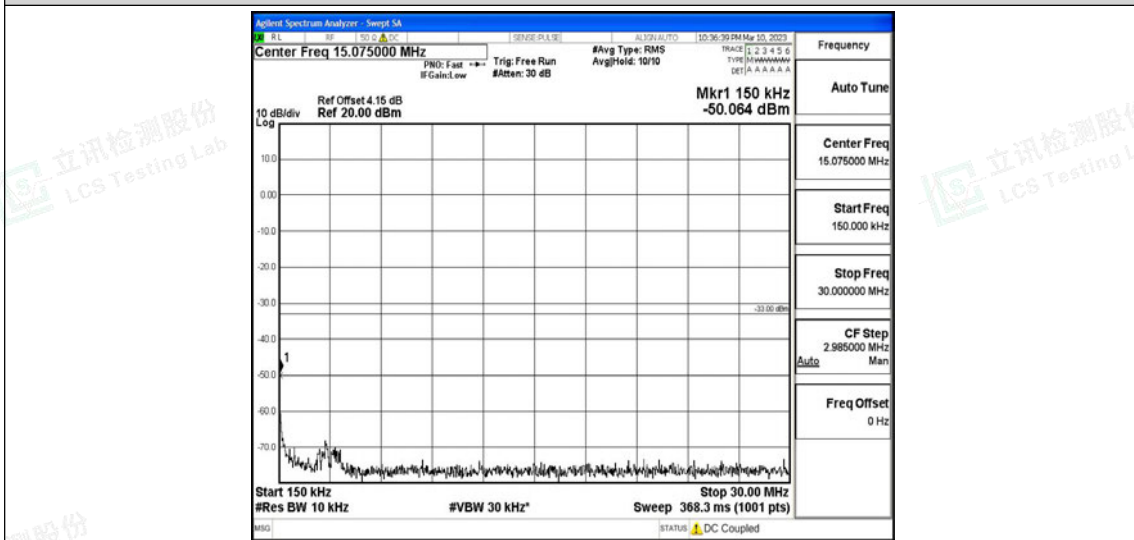

Scan code to check authenticity

Band4-3MHz-QPSK-20175-1RB#0-Range1:0.009~0.15MHz

Band4-3MHz-QPSK-20175-1RB#0-Range2:0.15~30MHz

Band4-3MHz-QPSK-20175-1RB#0-Range3:30~1000MHz

Band4-3MHz-QPSK-20175-1RB#0-Range4:1000~10000MHz