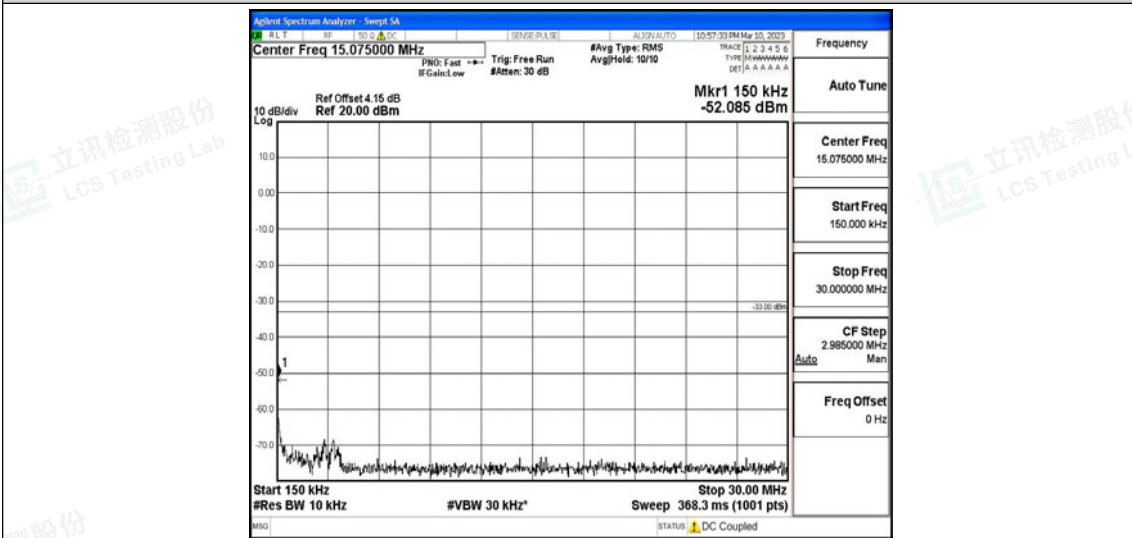

Tel: +(86) 0755-82591330 | E-mail: webmaster@lcs-cert.com | Web: www.lcs-cert.com

Scan code to check authenticity

Band4-10MHz-QPSK-20175-1RB#0-Range1:0.009~0.15MHz

Band4-10MHz-QPSK-20175-1RB#0-Range2:0.15~30MHz