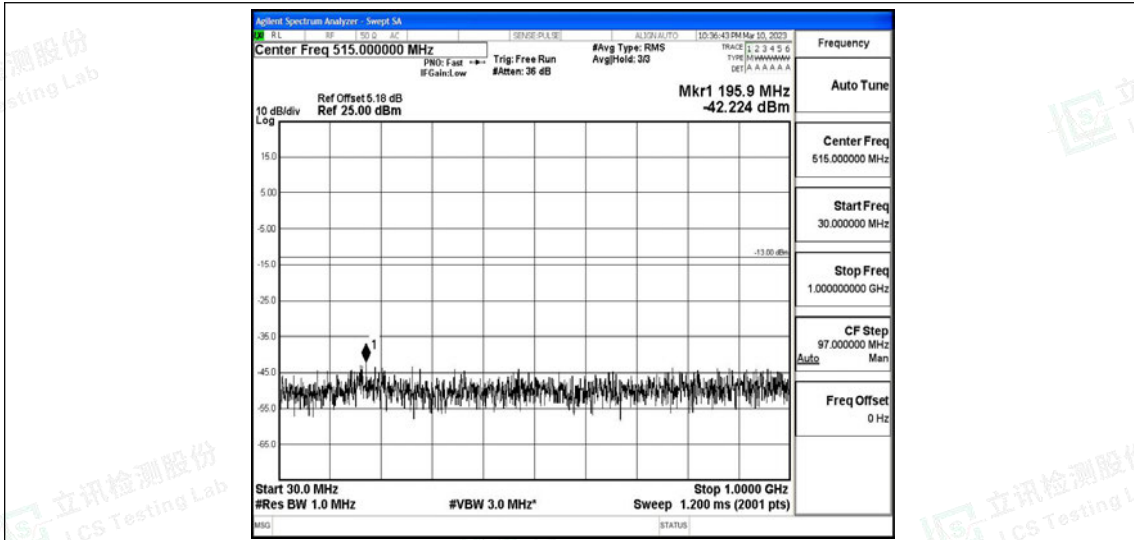

Scan code to check authenticity

Band4-3MHz-QPSK-20175-1RB#0-Range1:0.009~0.15MHz

Band4-3MHz-QPSK-20175-1RB#0-Range2:0.15~30MHz

Band4-3MHz-QPSK-20175-1RB#0-Range3:30~1000MHz

Band4-3MHz-QPSK-20175-1RB#0-Range4:1000~10000MHz