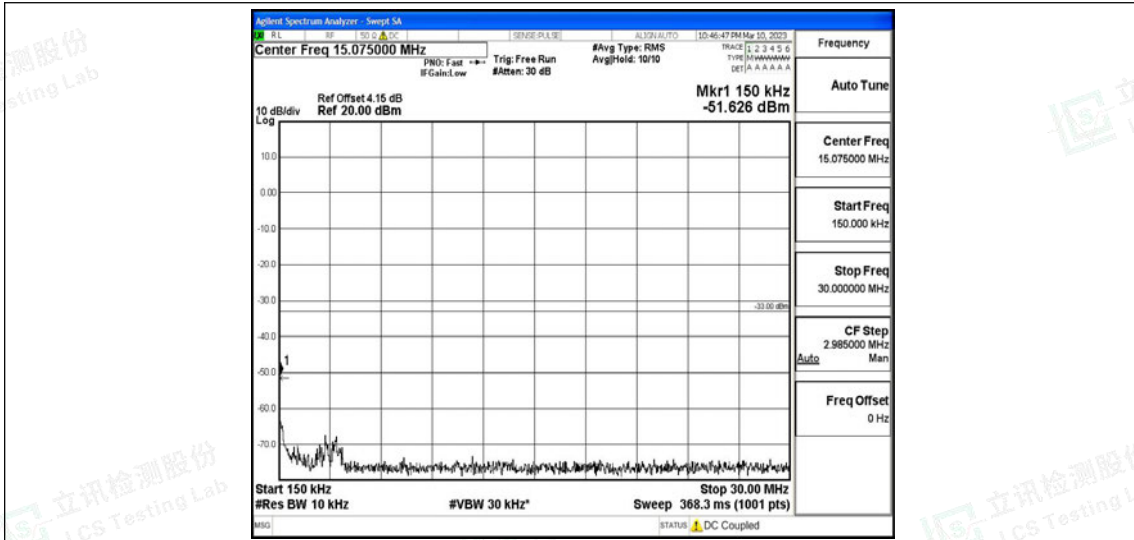

Band4-5MHz-16QAM-19975-1RB#0-Range2:0.15~30MHz

Band4-5MHz-16QAM-19975-1RB#0-Range3:30~1000MHz