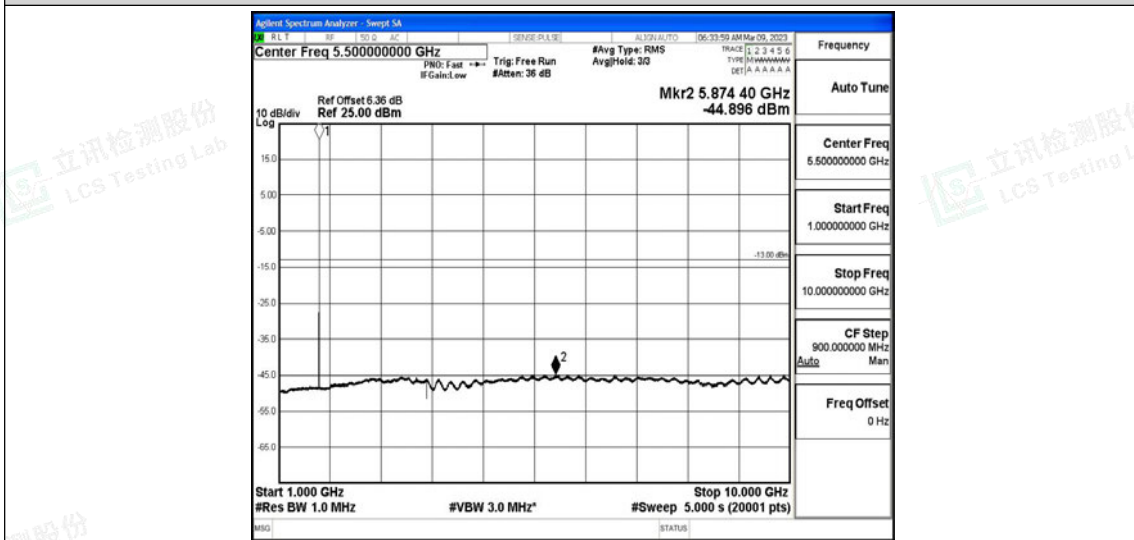

Band4-1.4MHz-16QAM-19957-1RB#0-Range3:30~1000MHz

Band4-1.4MHz-16QAM-19957-1RB#0-Range4:1000~10000MHz

Band4-1.4MHz-16QAM-19957-1RB#0-Range5:10000~20000MHz

Band4-1.4MHz-16QAM-20175-1RB#0-Range1:0.009~0.15MHz