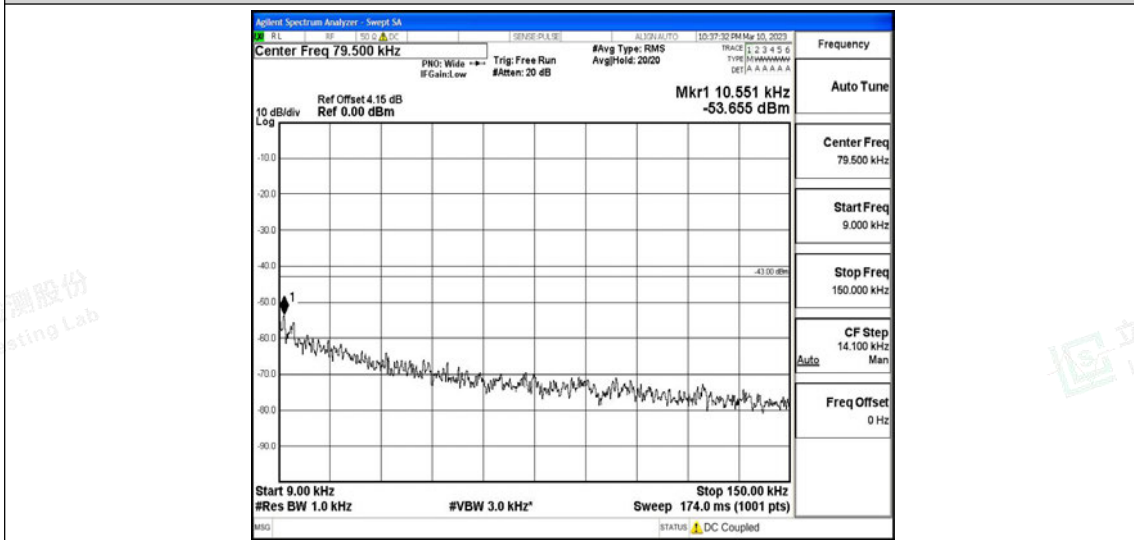

Band4-3MHz-16QAM-20175-1RB#0-Range1:0.009~0.15MHz

Band4-3MHz-16QAM-20175-1RB#0-Range2:0.15~30MHz