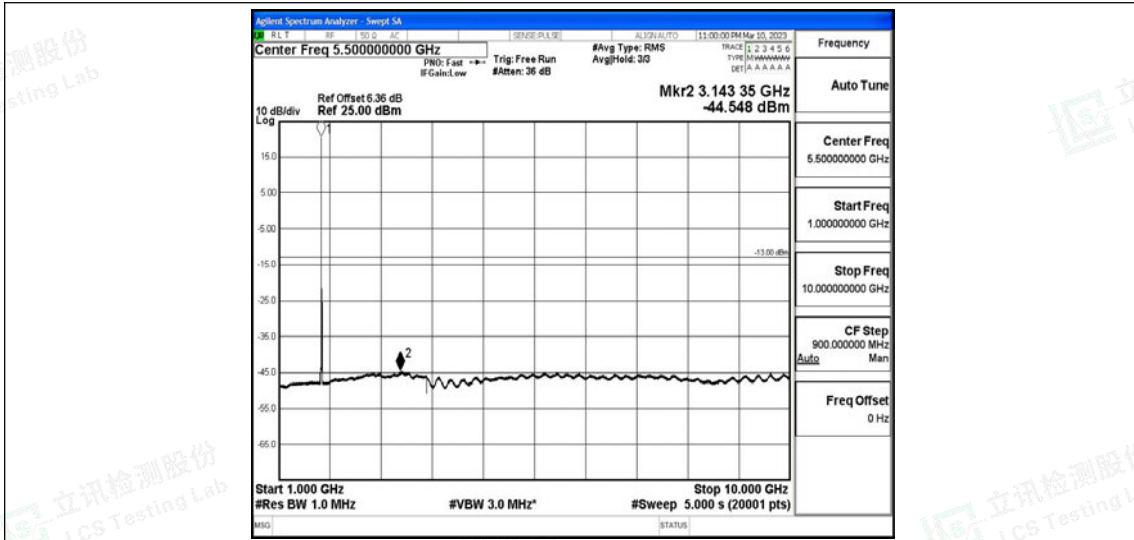

Band4-10MHz-QPSK-20350-1RB#0-Range4:1000~10000MHz

Band4-10MHz-QPSK-20350-1RB#0-Range5:10000~20000MHz