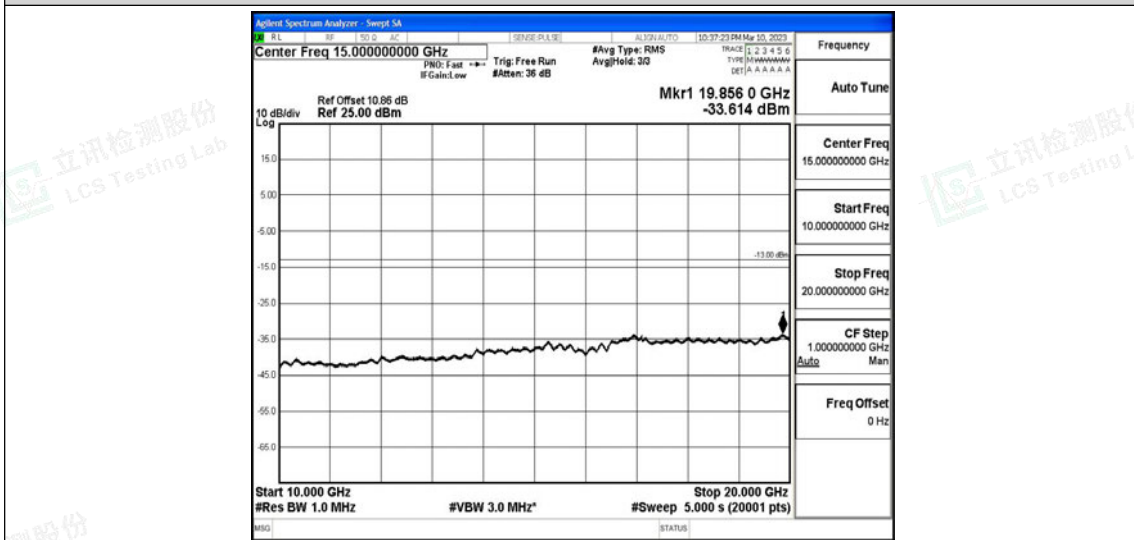

Band4-3MHz-QPSK-20175-1RB#0-Range5:10000~20000MHz

Band4-3MHz-QPSK-20385-1RB#0-Range1:0.009~0.15MHz