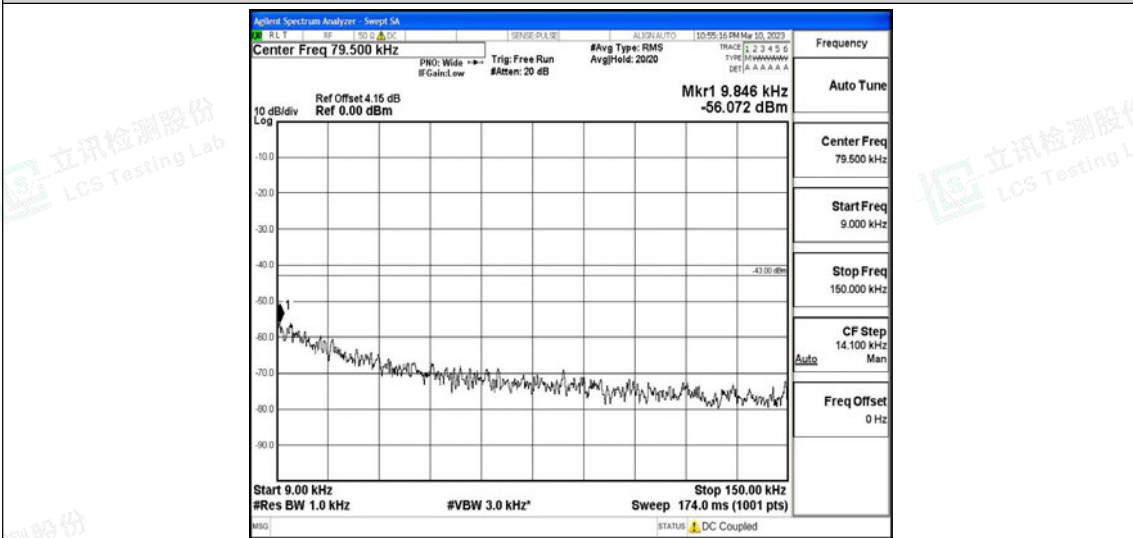

Scan code to check authenticity

Band4-5MHz-16QAM-20375-1RB#0-Range5:10000~20000MHz

Band4-10MHz-QPSK-20000-1RB#0-Range1:0.009~0.15MHz

Band4-10MHz-QPSK-20000-1RB#0-Range2:0.15~30MHz

Band4-10MHz-QPSK-20000-1RB#0-Range3:30~1000MHz