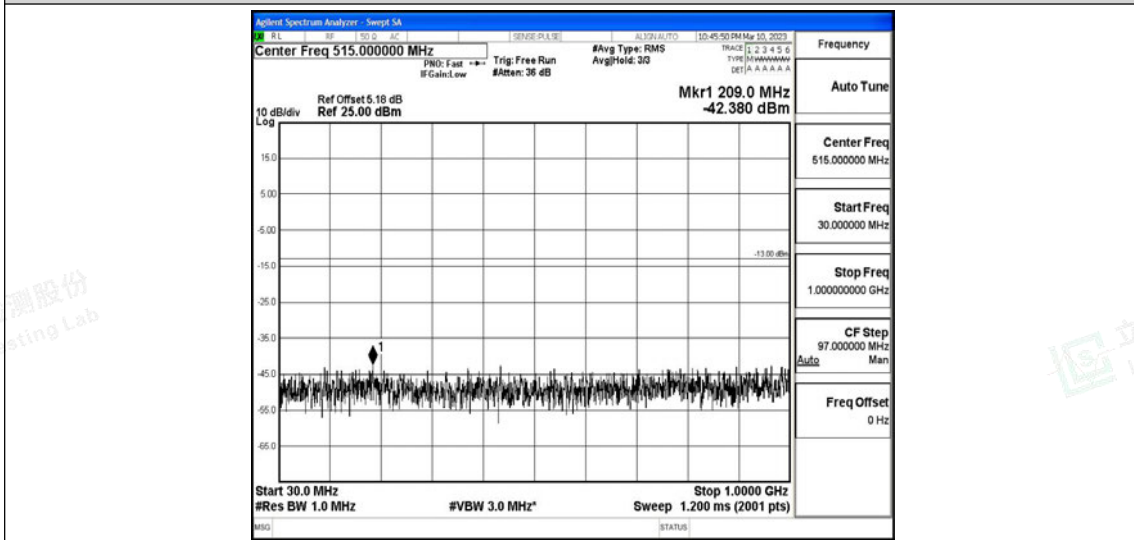

Scan code to check authenticity

Band4-3MHz-16QAM-20385-1RB#0-Range5:10000~20000MHz

Band4-5MHz-QPSK-19975-1RB#0-Range1:0.009~0.15MHz

Band4-5MHz-QPSK-19975-1RB#0-Range2:0.15~30MHz

Band4-5MHz-QPSK-19975-1RB#0-Range3:30~1000MHz