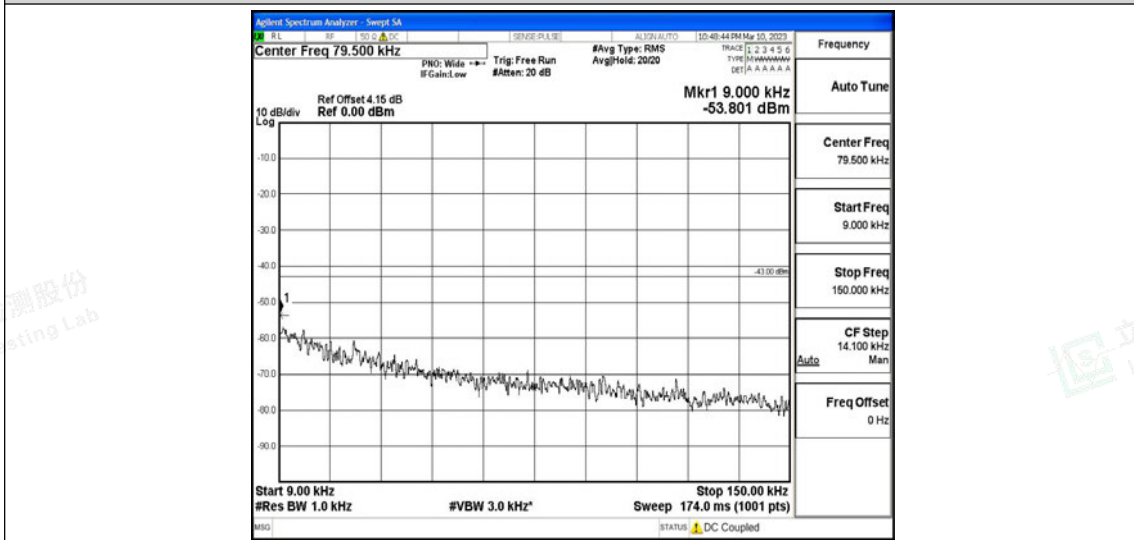

Band4-5MHz-16QAM-19975-1RB#0-Range2:0.15~30MHz

Band4-5MHz-16QAM-19975-1RB#0-Range3:30~1000MHz

Band4-5MHz-16QAM-19975-1RB#0-Range4:1000~10000MHz

Band4-5MHz-16QAM-19975-1RB#0-Range5:10000~20000MHz

Band4-5MHz-16QAM-20175-1RB#0-Range1:0.009~0.15MHz