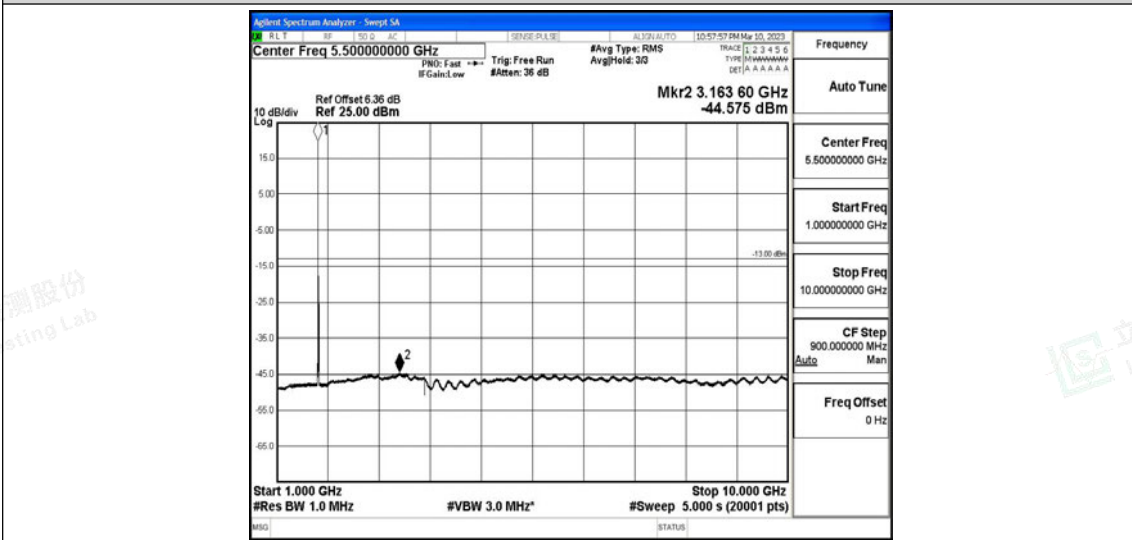

Band4-10MHz-QPSK-20175-1RB#0-Range4:1000~10000MHz

Band4-10MHz-QPSK-20175-1RB#0-Range5:10000~20000MHz