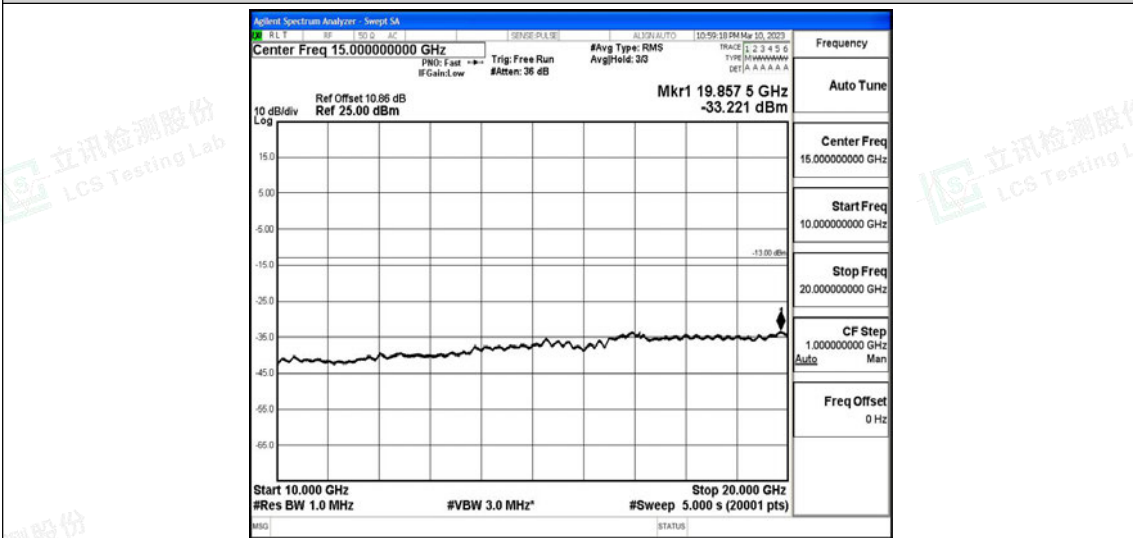

Tel: +(86) 0755-82591330 | E-mail: webmaster@lcs-cert.com | Web: www.lcs-cert.com

Scan code to check authenticity

Band4-10MHz-16QAM-20175-1RB#0-Range4:1000~10000MHz

Band4-10MHz-16QAM-20175-1RB#0-Range5:10000~20000MHz