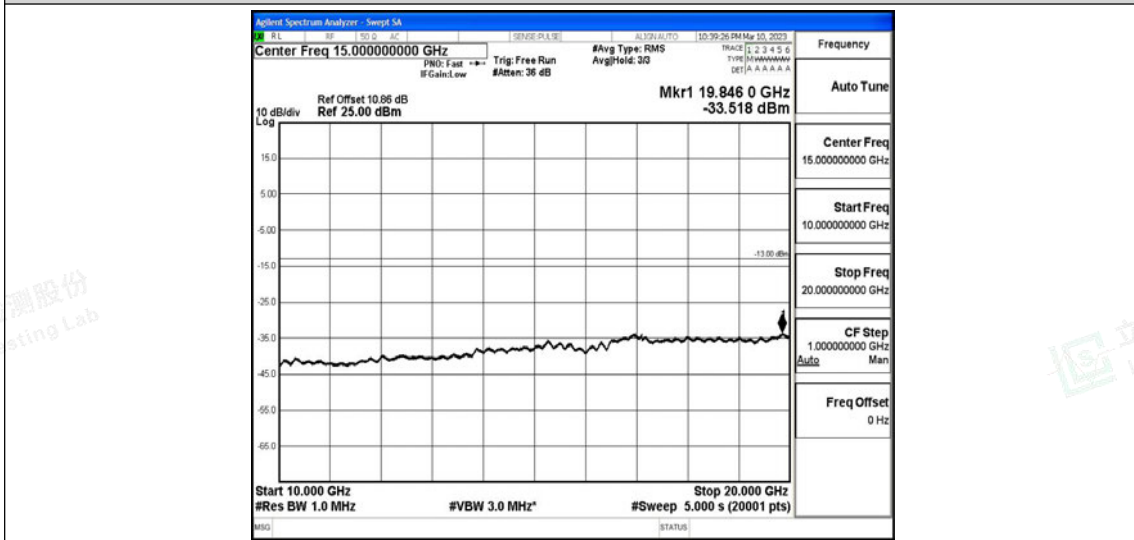

Scan code to check authenticity

Band4-3MHz-QPSK-20385-1RB#0-Range5:10000~20000MHz

Band4-3MHz-16QAM-19965-1RB#0-Range1:0.009~0.15MHz

Band4-3MHz-16QAM-19965-1RB#0-Range2:0.15~30MHz

Shenzhen LCS Compliance Testing Laboratory Ltd.