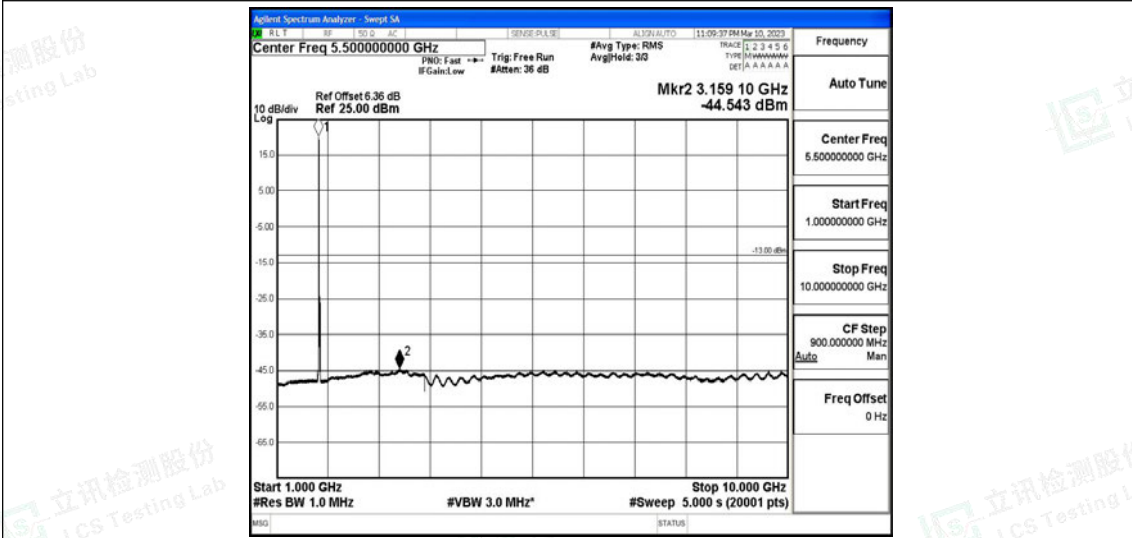

Band4-15MHz-QPSK-20325-1RB#0-Range4:1000~10000MHz

Band4-15MHz-QPSK-20325-1RB#0-Range5:10000~20000MHz