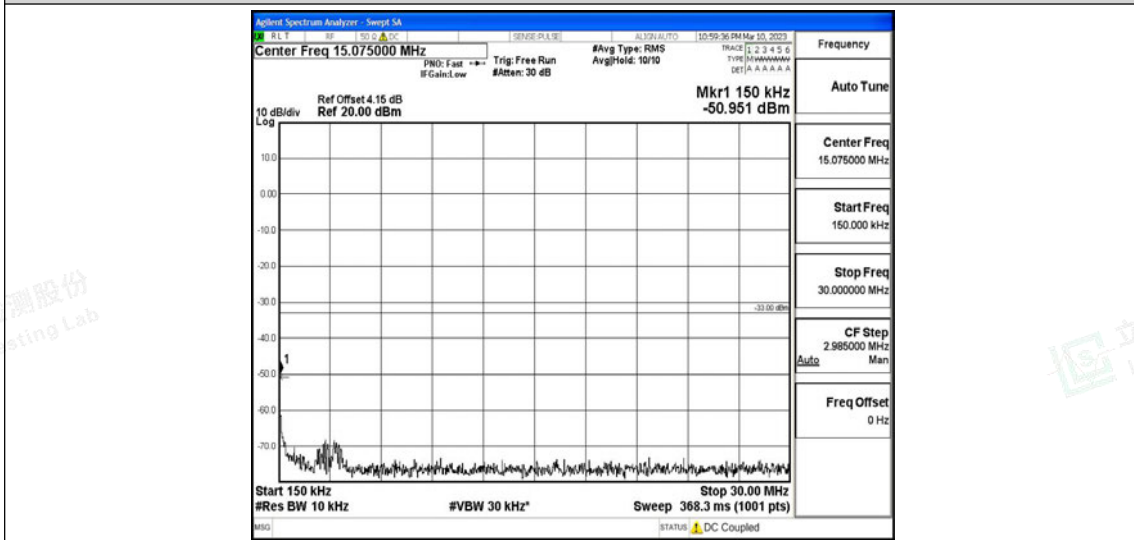

Band4-10MHz-QPSK-20175-1RB#0-Range3:30~1000MHz

Band4-10MHz-QPSK-20175-1RB#0-Range4:1000~10000MHz

Band4-10MHz-QPSK-20175-1RB#0-Range5:10000~20000MHz

Band4-10MHz-QPSK-20350-1RB#0-Range1:0.009~0.15MHz

Band4-10MHz-QPSK-20350-1RB#0-Range2:0.15~30MHz