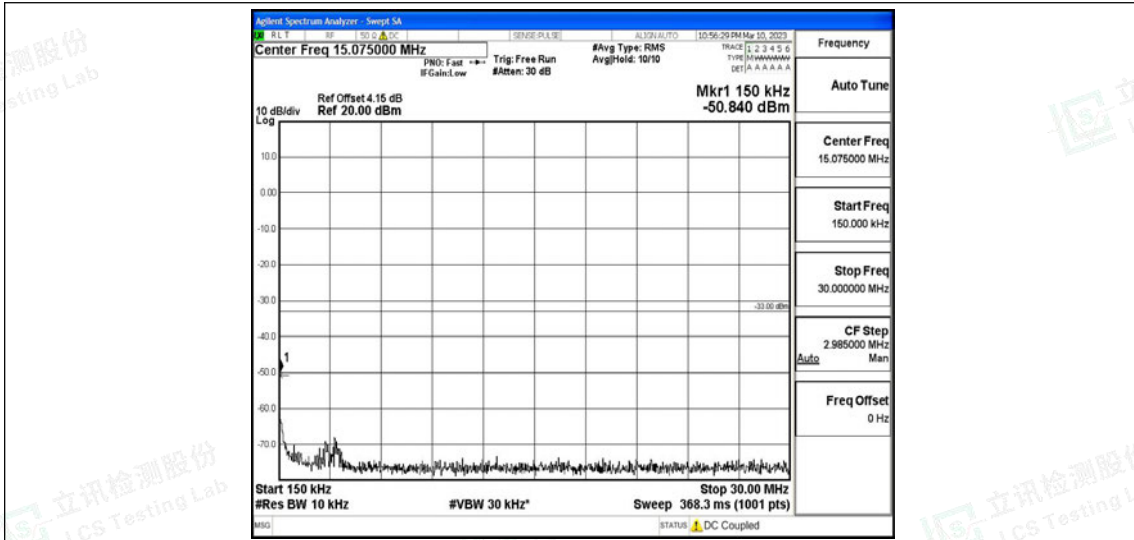

Band4-10MHz-16QAM-20000-1RB#0-Range2:0.15~30MHz

Band4-10MHz-16QAM-20000-1RB#0-Range3:30~1000MHz