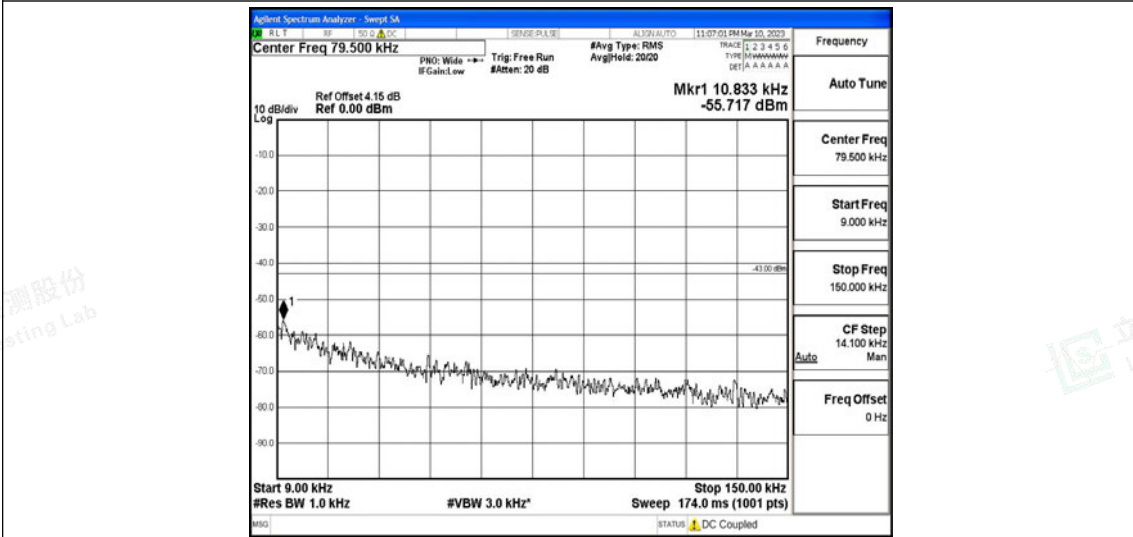

Band4-15MHz-QPSK-20025-1RB#0-Range4:1000~10000MHz

Band4-15MHz-QPSK-20025-1RB#0-Range5:10000~20000MHz

Band4-15MHz-QPSK-20175-1RB#0-Range1:0.009~0.15MHz

Band4-15MHz-QPSK-20175-1RB#0-Range2:0.15~30MHz

Band4-15MHz-QPSK-20175-1RB#0-Range3:30~1000MHz