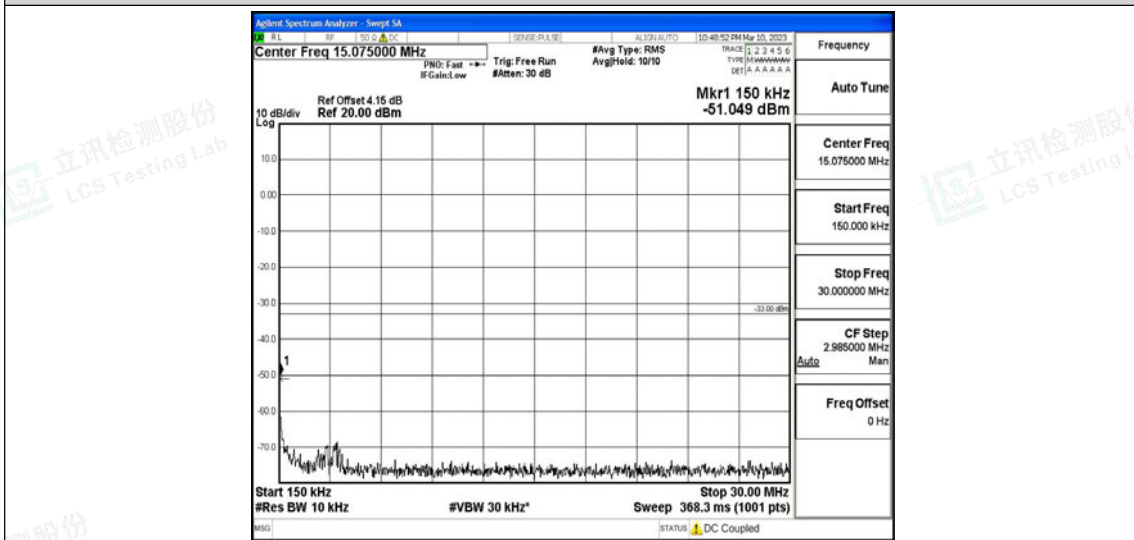

Band4-5MHz-16QAM-20175-1RB#0-Range2:0.15~30MHz

Band4-5MHz-16QAM-20175-1RB#0-Range3:30~1000MHz