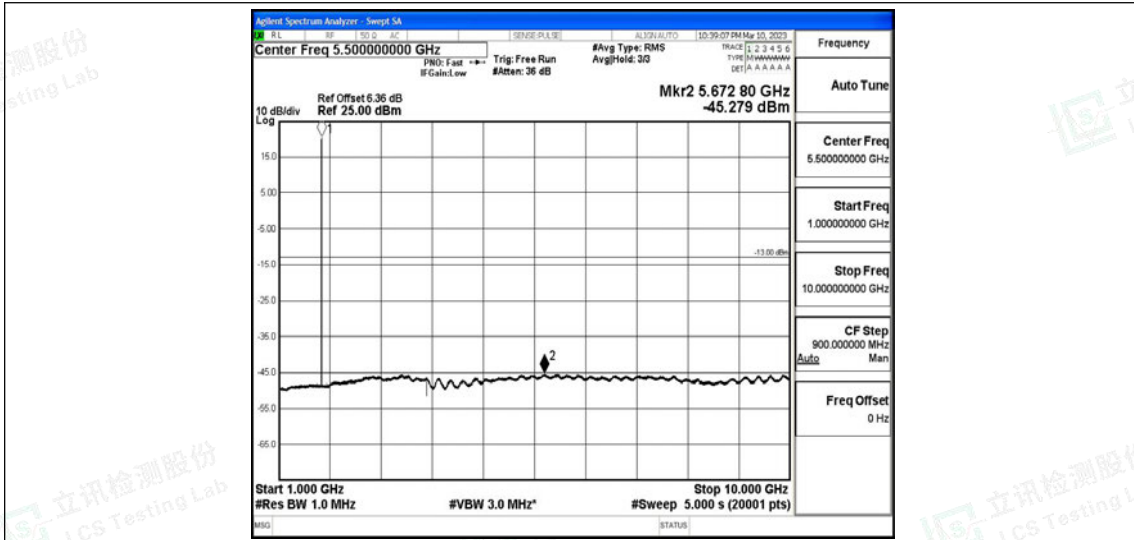

Band4-3MHz-QPSK-20385-1RB#0-Range4:1000~10000MHz

Band4-3MHz-QPSK-20385-1RB#0-Range5:10000~20000MHz