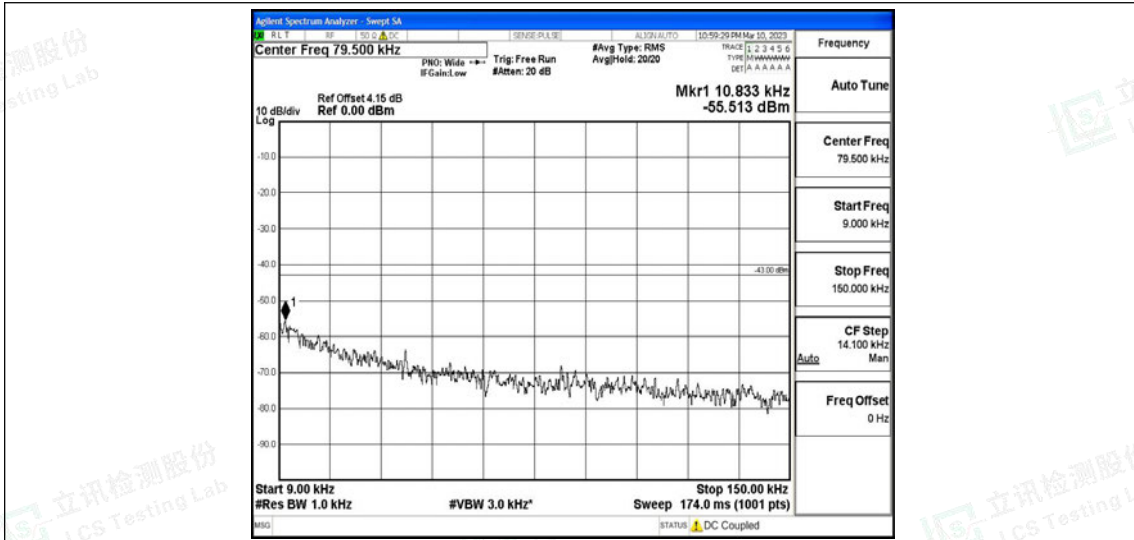

Band4-10MHz-QPSK-20175-1RB#0-Range3:30~1000MHz

Band4-10MHz-QPSK-20175-1RB#0-Range4:1000~10000MHz

Band4-10MHz-QPSK-20175-1RB#0-Range5:10000~20000MHz

Band4-10MHz-QPSK-20350-1RB#0-Range1:0.009~0.15MHz

Band4-10MHz-QPSK-20350-1RB#0-Range2:0.15~30MHz