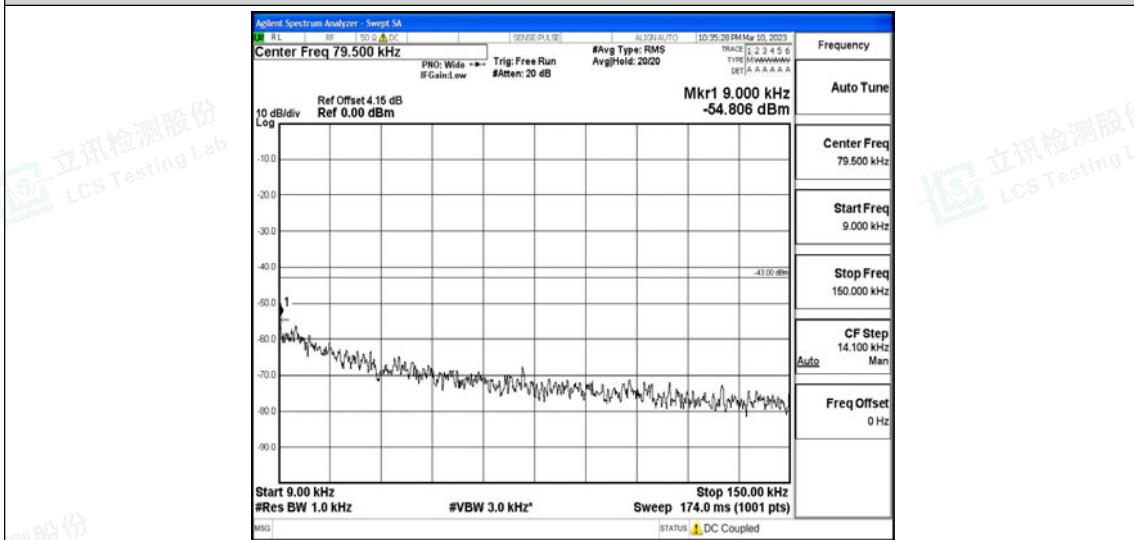

Scan code to check authenticity

Band4-3MHz-QPSK-20385-1RB#0-Range5:10000~20000MHz

Band4-3MHz-16QAM-19965-1RB#0-Range1:0.009~0.15MHz

Band4-3MHz-16QAM-19965-1RB#0-Range2:0.15~30MHz

Shenzhen LCS Compliance Testing Laboratory Ltd.