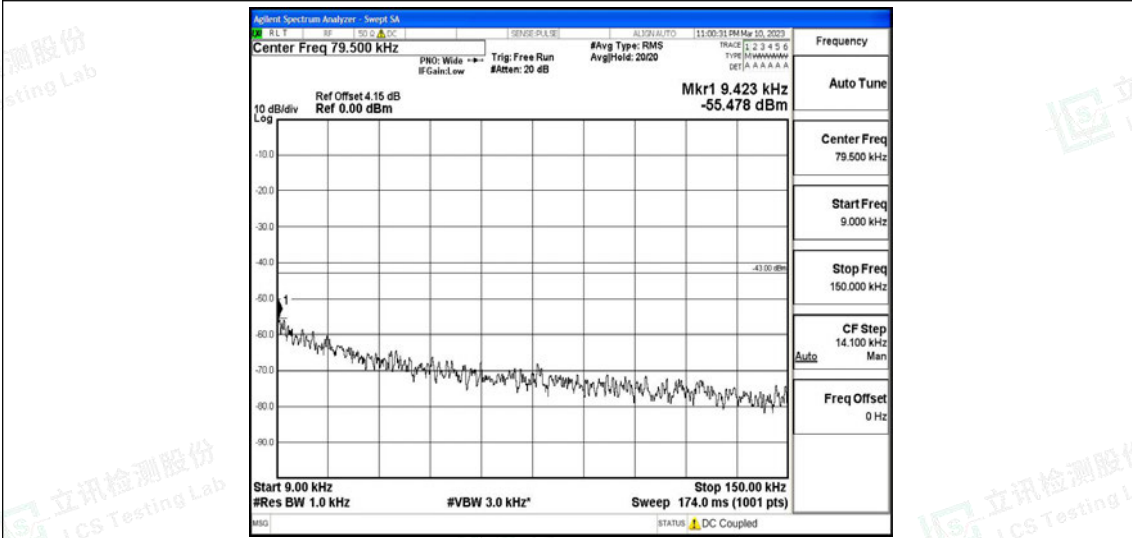

Band4-10MHz-16QAM-20350-1RB#0-Range1:0.009~0.15MHz

Band4-10MHz-16QAM-20350-1RB#0-Range2:0.15~30MHz