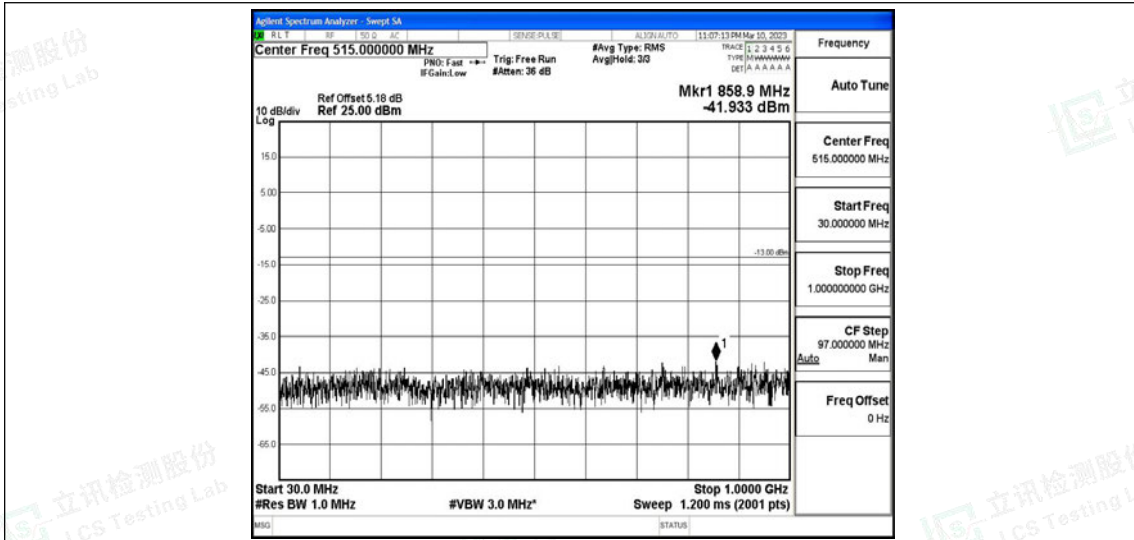

Band4-15MHz-QPSK-20025-1RB#0-Range4:1000~10000MHz

Band4-15MHz-QPSK-20025-1RB#0-Range5:10000~20000MHz

Band4-15MHz-QPSK-20175-1RB#0-Range1:0.009~0.15MHz

Band4-15MHz-QPSK-20175-1RB#0-Range2:0.15~30MHz

Band4-15MHz-QPSK-20175-1RB#0-Range3:30~1000MHz