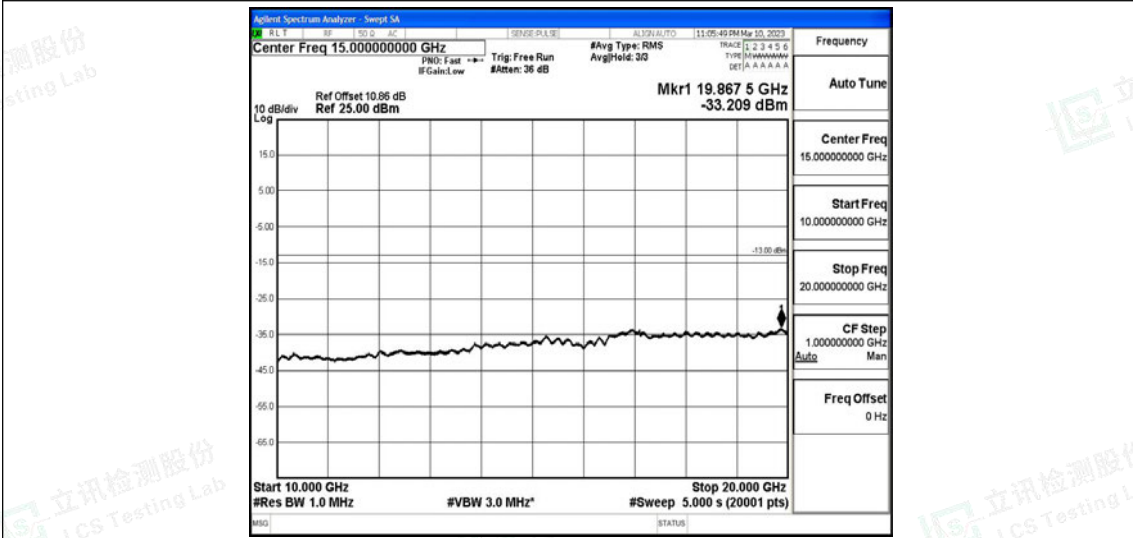

Band4-15MHz-QPSK-20025-1RB#0-Range5:10000~20000MHz

Band4-15MHz-QPSK-20175-1RB#0-Range1:0.009~0.15MHz