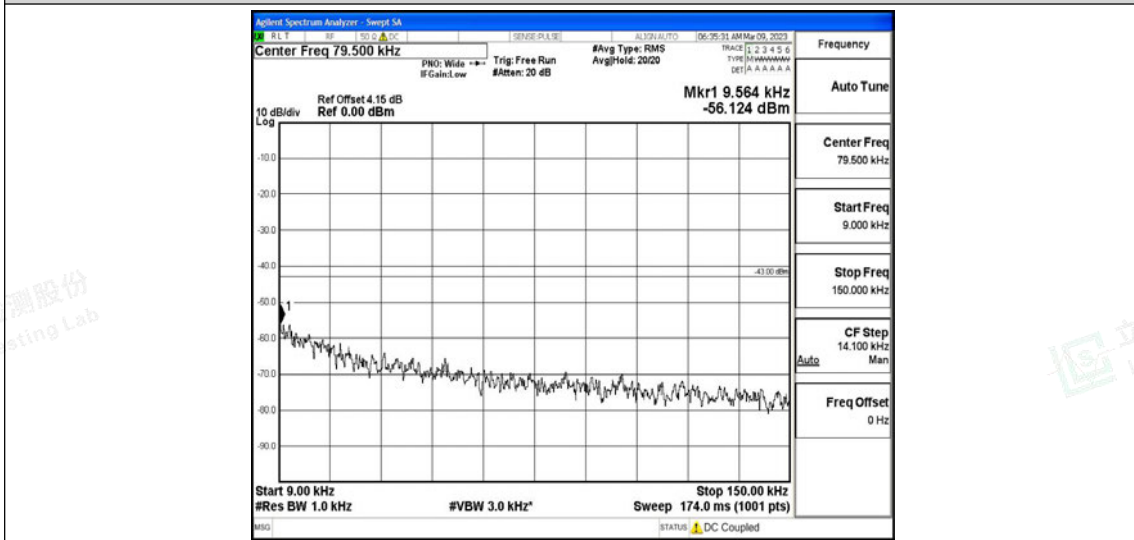

Band4-1.4MHz-16QAM-19957-1RB#0-Range3:30~1000MHz

Band4-1.4MHz-16QAM-19957-1RB#0-Range4:1000~10000MHz

Band4-1.4MHz-16QAM-19957-1RB#0-Range5:10000~20000MHz

Band4-1.4MHz-16QAM-20175-1RB#0-Range1:0.009~0.15MHz