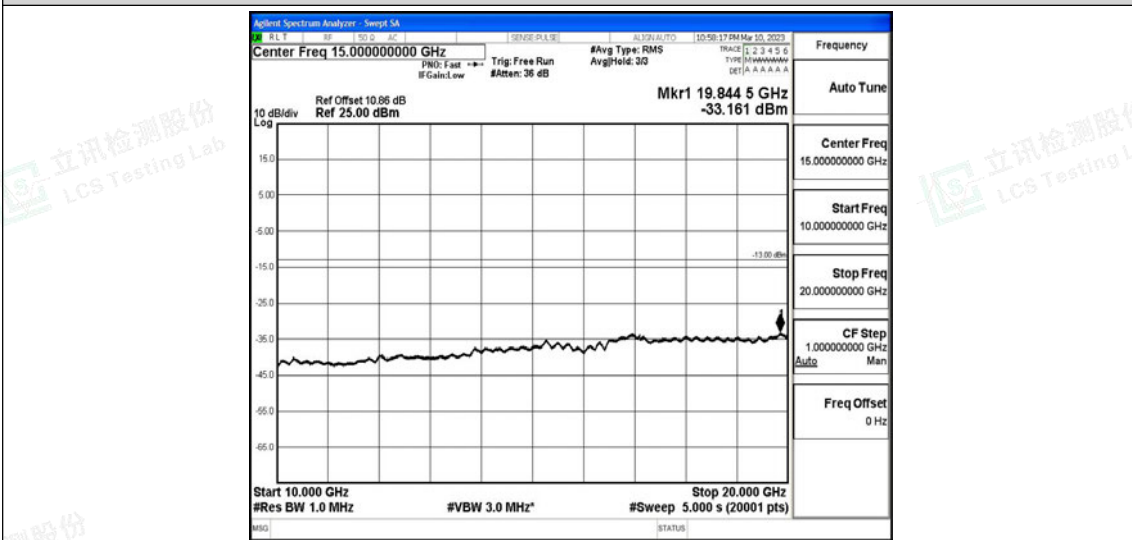

Band4-10MHz-QPSK-20175-1RB#0-Range3:30~1000MHz

Band4-10MHz-QPSK-20175-1RB#0-Range4:1000~10000MHz

Band4-10MHz-QPSK-20175-1RB#0-Range5:10000~20000MHz

Band4-10MHz-QPSK-20350-1RB#0-Range1:0.009~0.15MHz

Band4-10MHz-QPSK-20350-1RB#0-Range2:0.15~30MHz