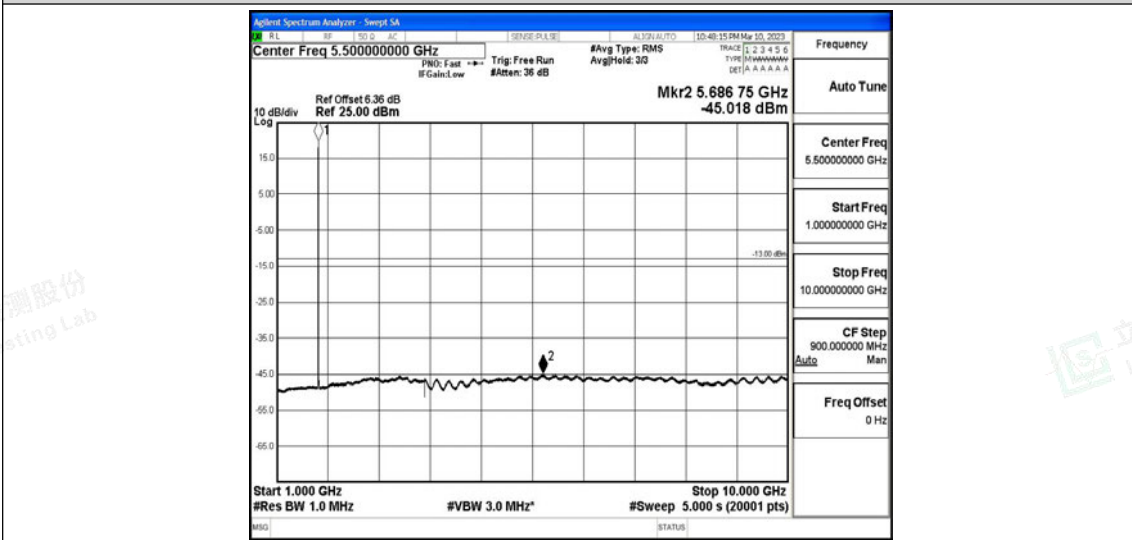

Band4-5MHz-QPSK-20175-1RB#0-Range4:1000~10000MHz

Band4-5MHz-QPSK-20175-1RB#0-Range5:10000~20000MHz