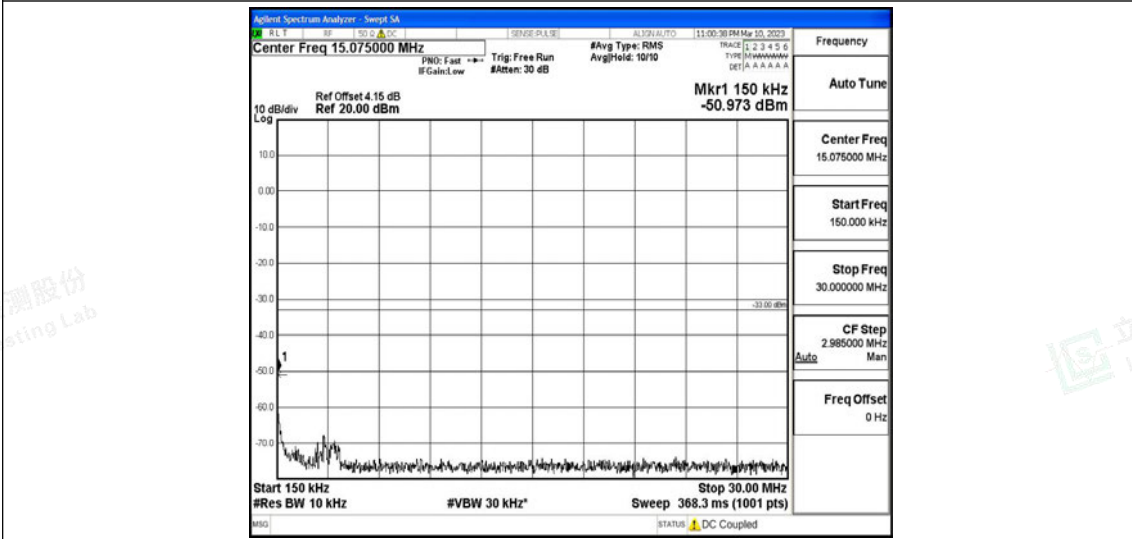

Band4-10MHz-16QAM-20350-1RB#0-Range2:0.15~30MHz

Band4-10MHz-16QAM-20350-1RB#0-Range3:30~1000MHz