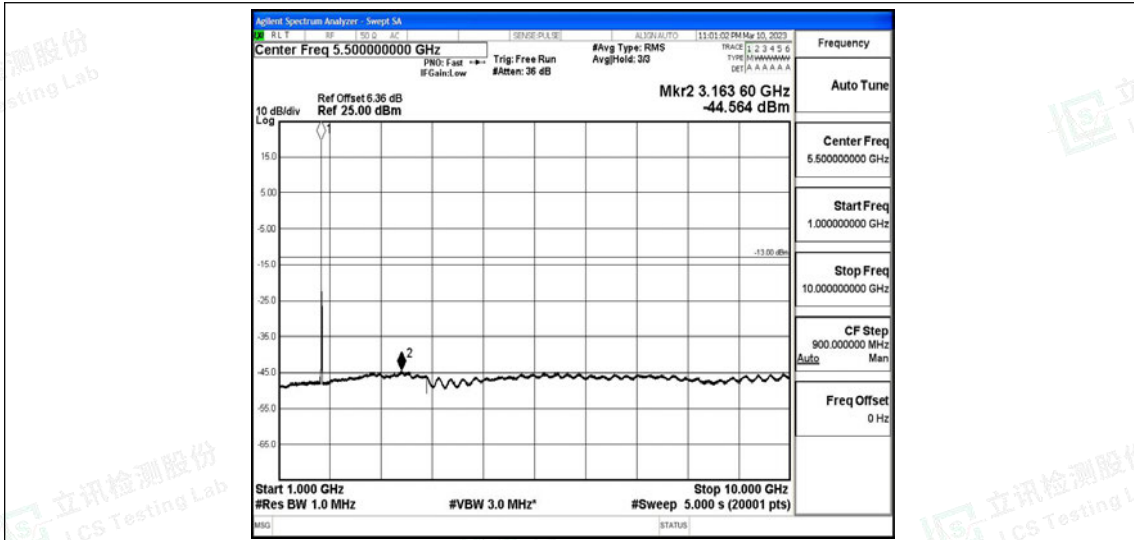

Band4-10MHz-16QAM-20350-1RB#0-Range4:1000~10000MHz

Band4-10MHz-16QAM-20350-1RB#0-Range5:10000~20000MHz