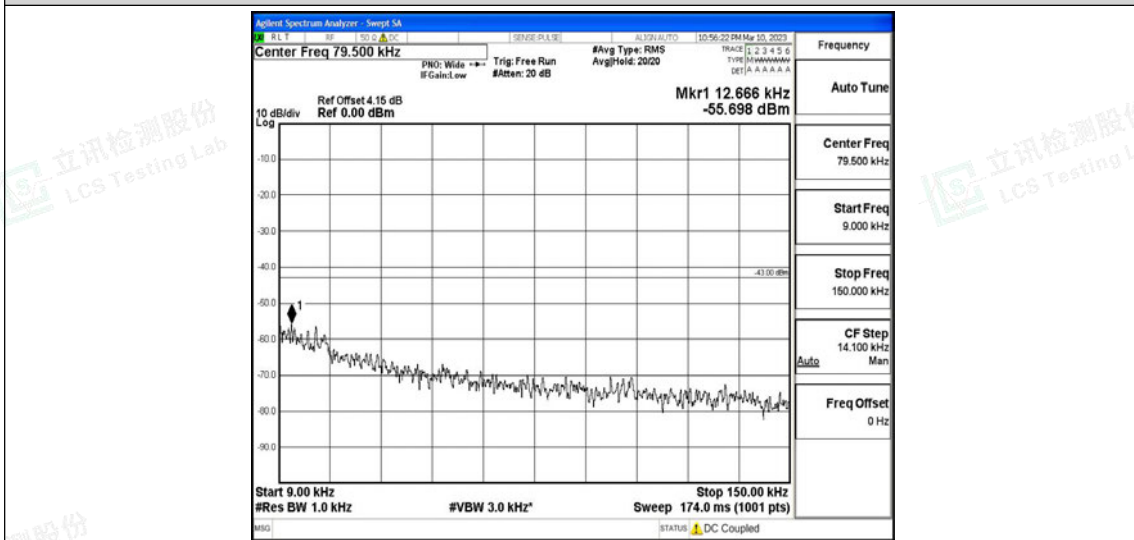

Band4-10MHz-QPSK-20350-1RB#0-Range3:30~1000MHz

Band4-10MHz-QPSK-20350-1RB#0-Range4:1000~10000MHz

Band4-10MHz-QPSK-20350-1RB#0-Range5:10000~20000MHz

Band4-10MHz-16QAM-20000-1RB#0-Range1:0.009~0.15MHz

Band4-10MHz-16QAM-20000-1RB#0-Range2:0.15~30MHz