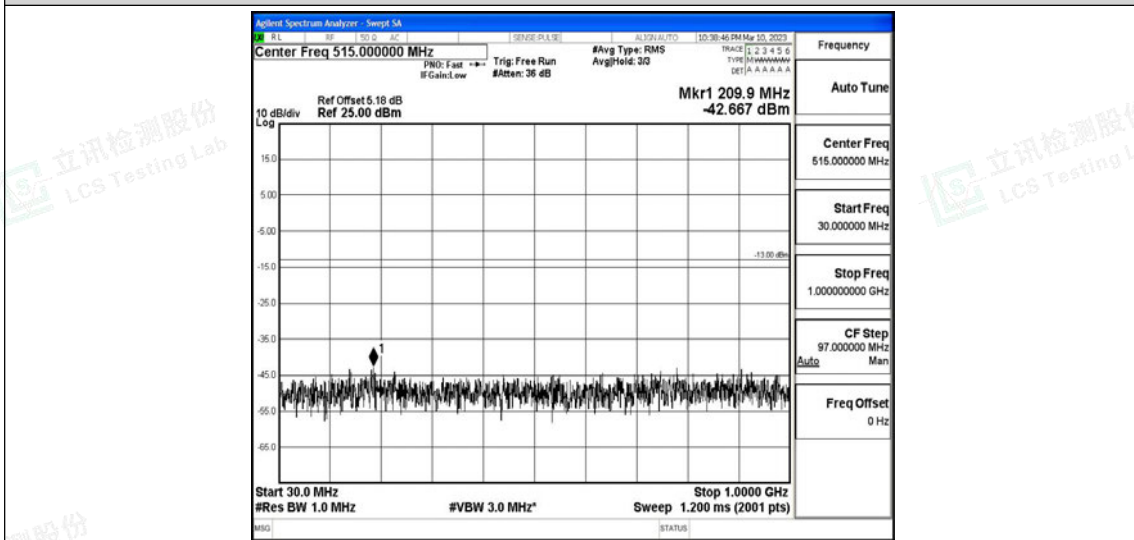

Band4-3MHz-QPSK-20175-1RB#0-Range5:10000~20000MHz

Band4-3MHz-QPSK-20385-1RB#0-Range1:0.009~0.15MHz

Band4-3MHz-QPSK-20385-1RB#0-Range2:0.15~30MHz

Band4-3MHz-QPSK-20385-1RB#0-Range3:30~1000MHz

Band4-3MHz-QPSK-20385-1RB#0-Range4:1000~10000MHz