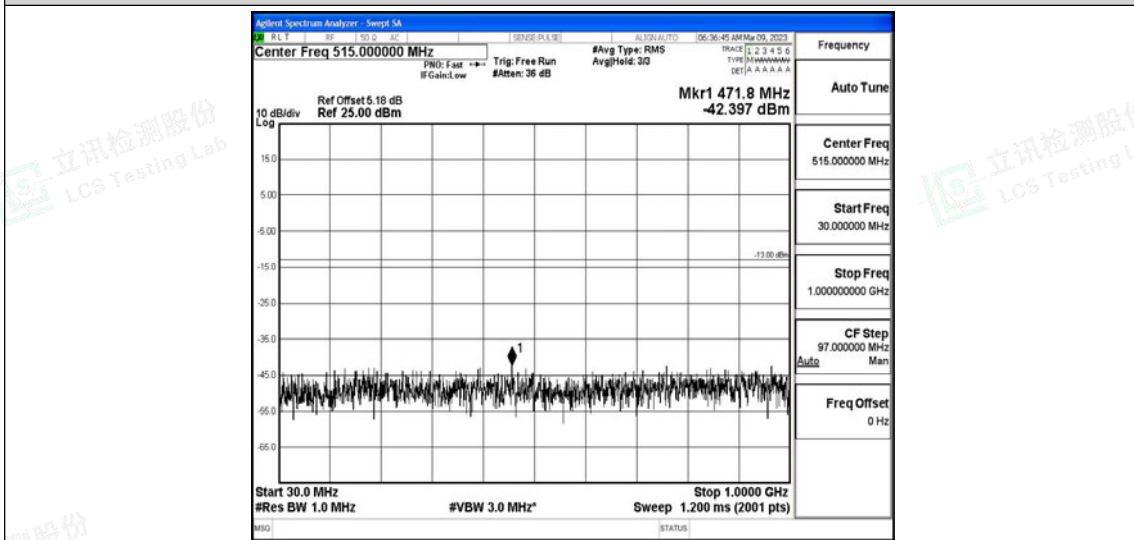

Band4-1.4MHz-QPSK-20175-1RB#0-Range5:10000~20000MHz

Band4-1.4MHz-QPSK-20393-1RB#0-Range1:0.009~0.15MHz

Band4-1.4MHz-QPSK-20393-1RB#0-Range2:0.15~30MHz

Band4-1.4MHz-QPSK-20393-1RB#0-Range3:30~1000MHz

Band4-1.4MHz-QPSK-20393-1RB#0-Range4:1000~10000MHz