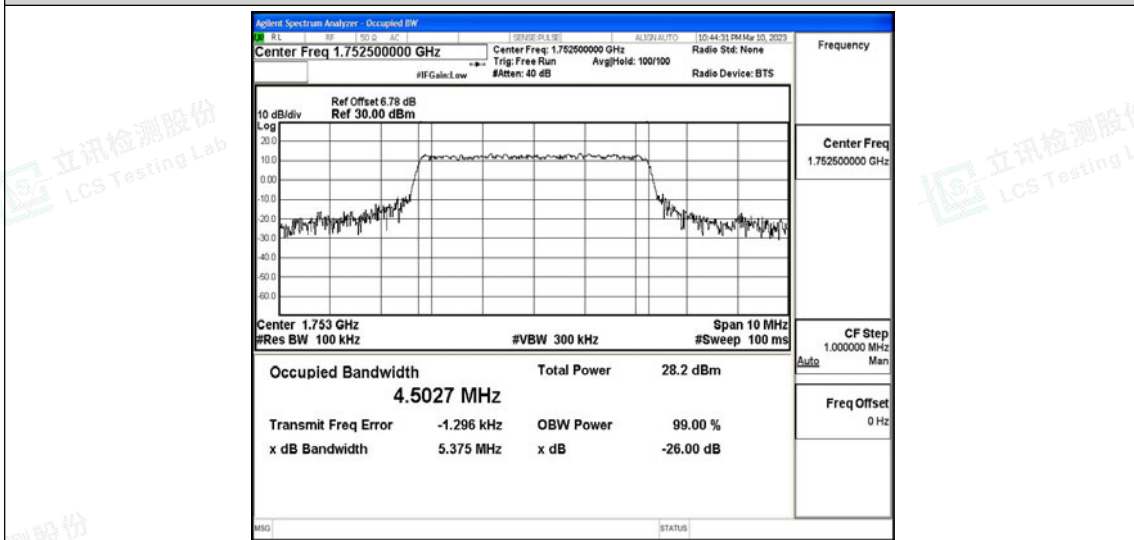

Tel: +(86) 0755-82591330 | E-mail: webmaster@lcs-cert.com | Web: www.lcs-cert.com

Scan code to check authenticity

Band4-5MHz-16QAM-20175-25RB#0

Band4-5MHz-16QAM-20375-25RB#0

Band4-10MHz-QPSK-20000-50RB#0

Band4-10MHz-QPSK-20175-50RB#0