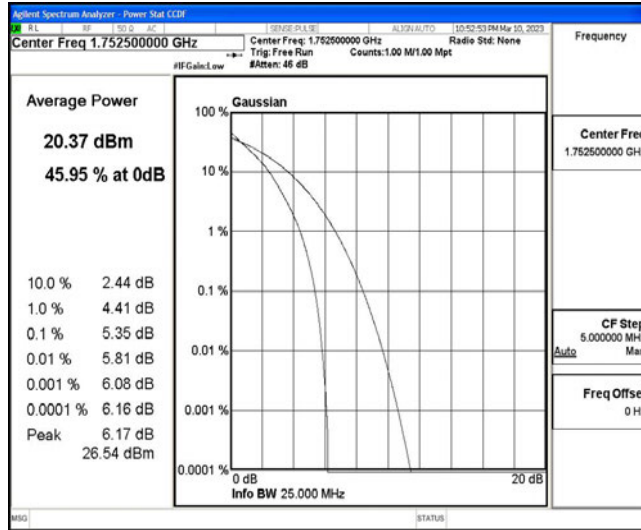

Band4-5MHz-QPSK-20375-25RB#0