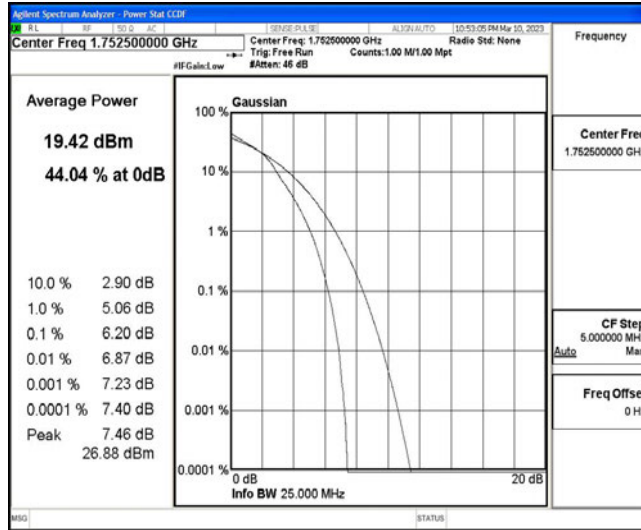

Band4-5MHz-16QAM-20375-25RB#0