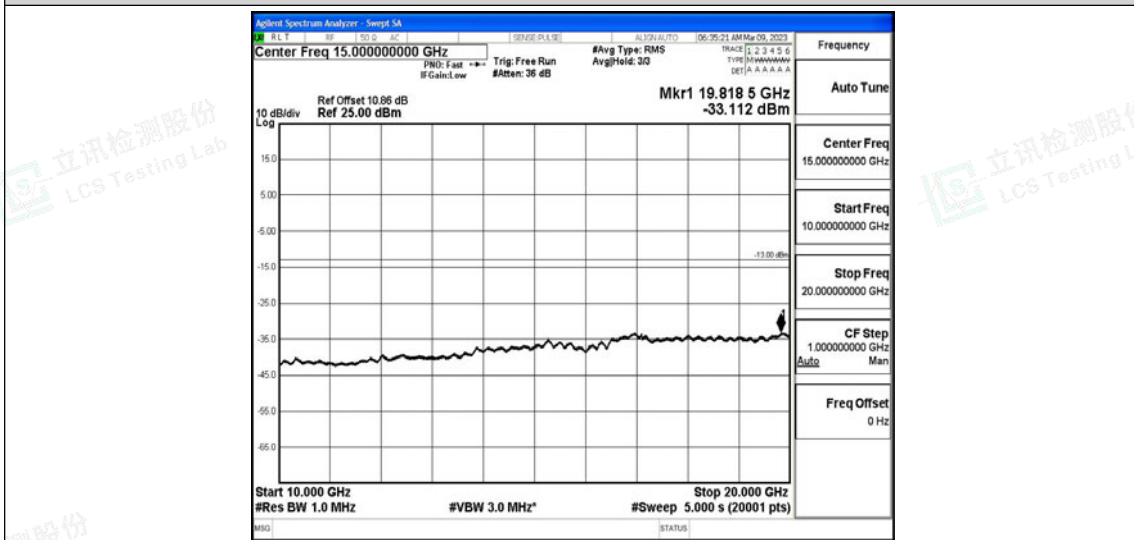

Band4-1.4MHz-QPSK-20175-1RB#0-Range5:10000~20000MHz