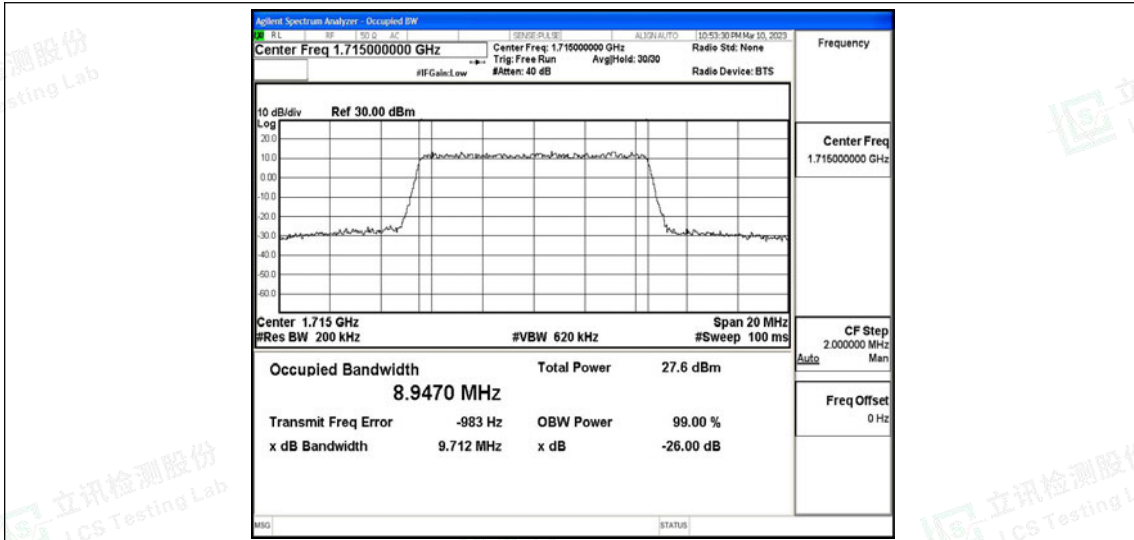

Band4-10MHz-16QAM-20000-50RB#0