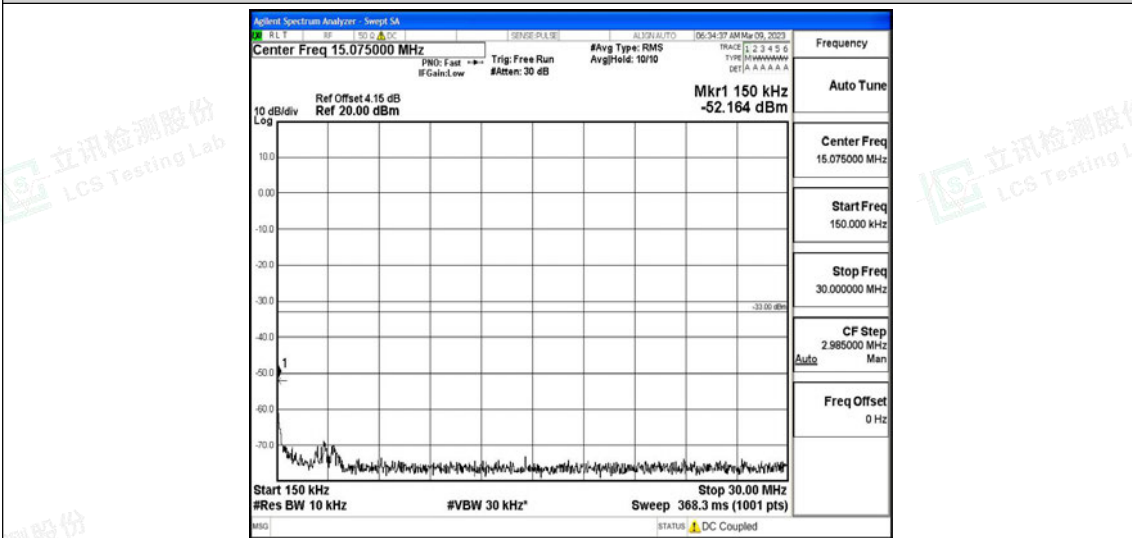

Band4-1.4MHz-QPSK-20175-1RB#0-Range2:0.15~30MHz