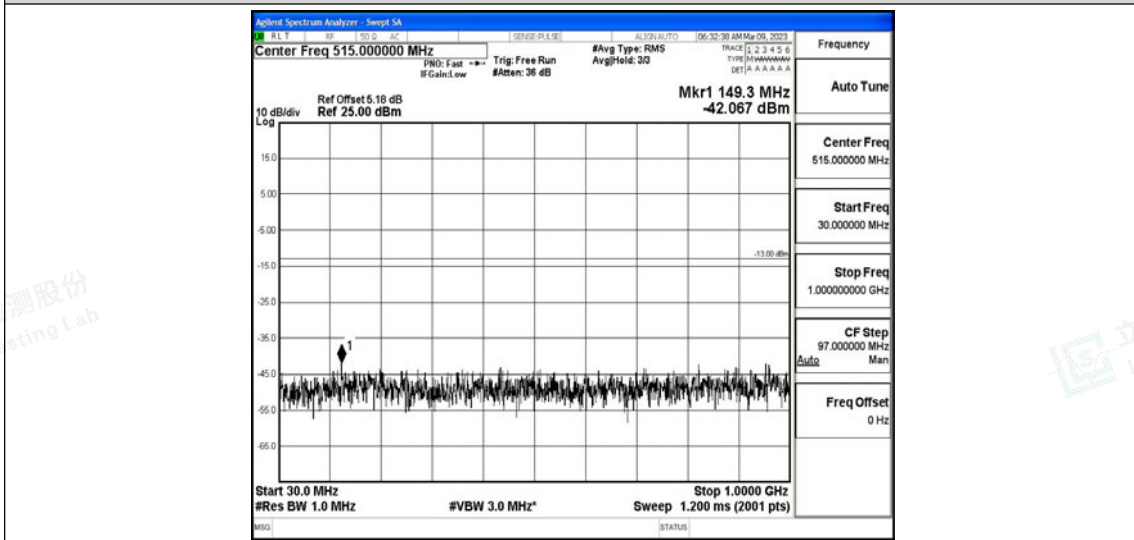

Band4-1.4MHz-QPSK-19957-1RB#0-Range3:30~1000MHz