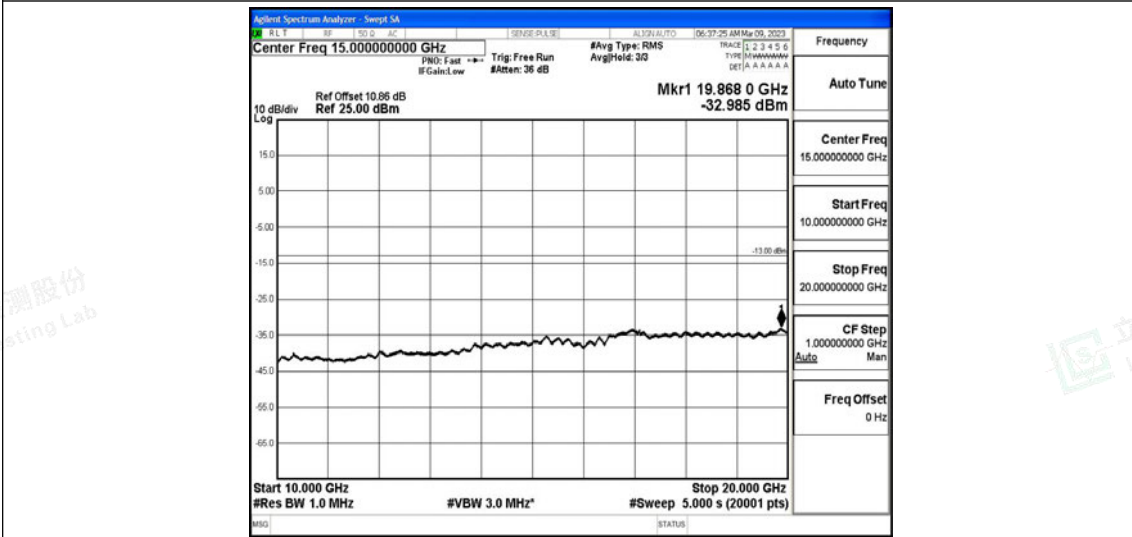

Scan code to check authenticity

Band4-1.4MHz-QPSK-20393-1RB#0-Range5:10000~20000MHz

Band4-1.4MHz-16QAM-19957-1RB#0-Range1:0.009~0.15MHz

Band4-1.4MHz-16QAM-19957-1RB#0-Range2:0.15~30MHz