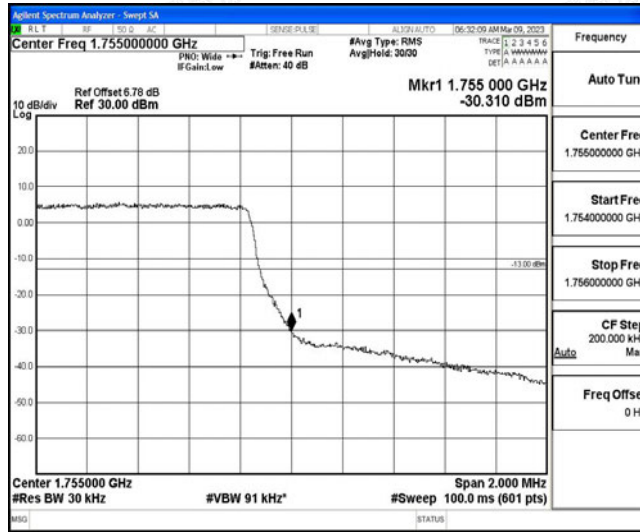

Band4-1.4MHz-16QAM-20393-6RB#0