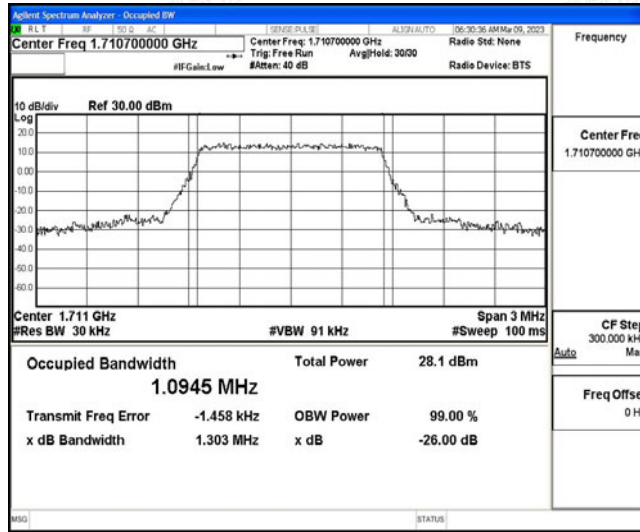

Band4-1.4MHz-16QAM-19957-6RB#0