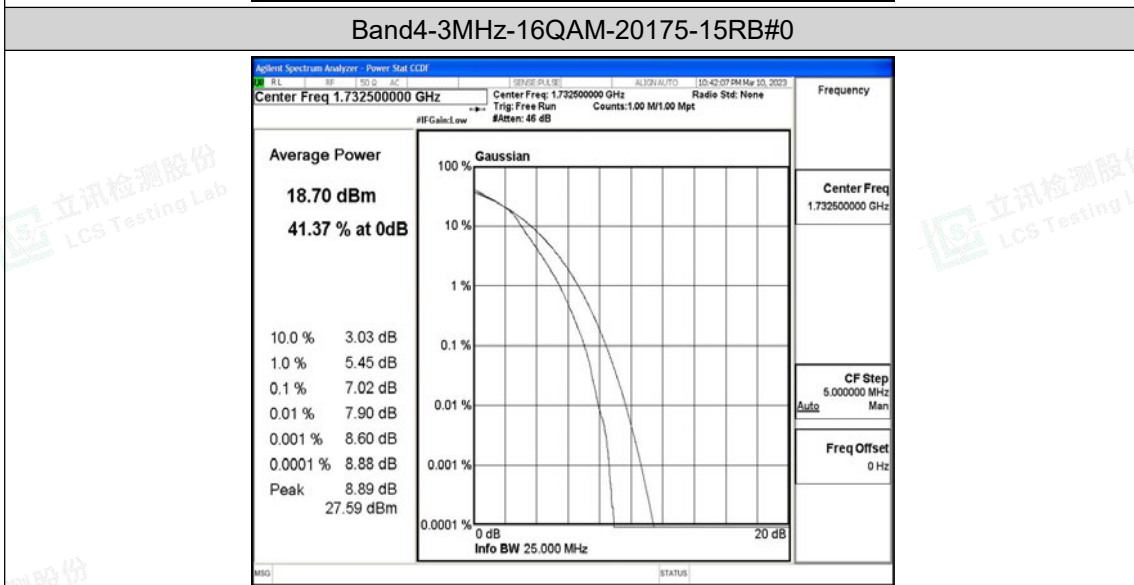

### Test Graphs

Band4-1.4MHz-QPSK-19957-6RB#0

Band4-1.4MHz-QPSK-20175-6RB#0

Band4-1.4MHz-QPSK-20393-6RB#0

Band4-3MHz-QPSK-19965-15RB#0

Band4-3MHz-QPSK-20175-15RB#0

Band4-3MHz-QPSK-20385-15RB#0

Band4-5MHz-QPSK-19975-25RB#0