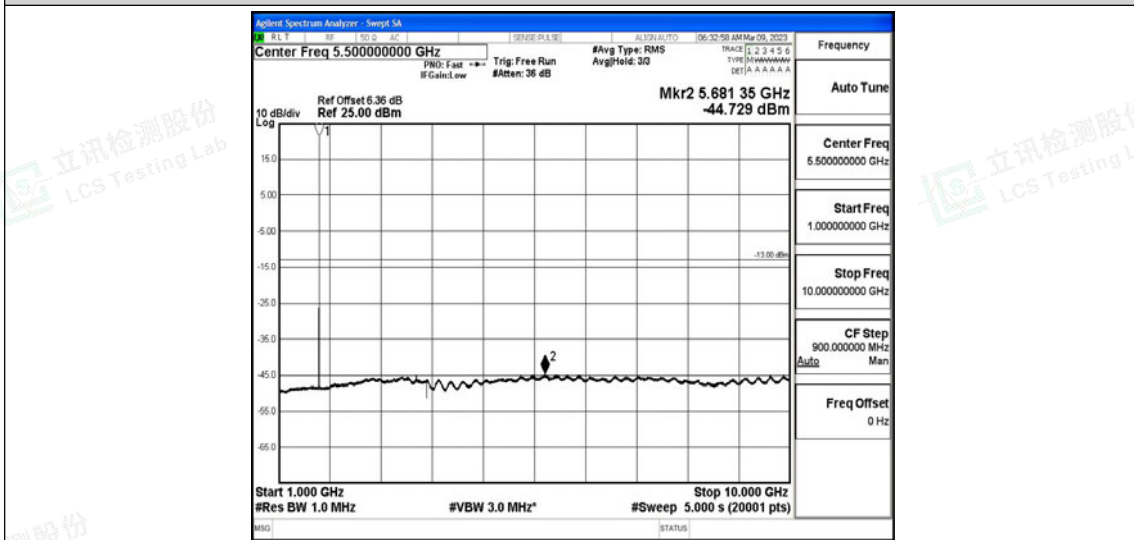

### Test Graphs

Band4-1.4MHz-QPSK-19957-1RB#0-Range3:30~1000MHz

Band4-1.4MHz-QPSK-19957-1RB#0-Range4:1000~10000MHz

Band4-1.4MHz-QPSK-19957-1RB#0-Range5:10000~20000MHz

Shenzhen LCS Compliance Testing Laboratory Ltd.