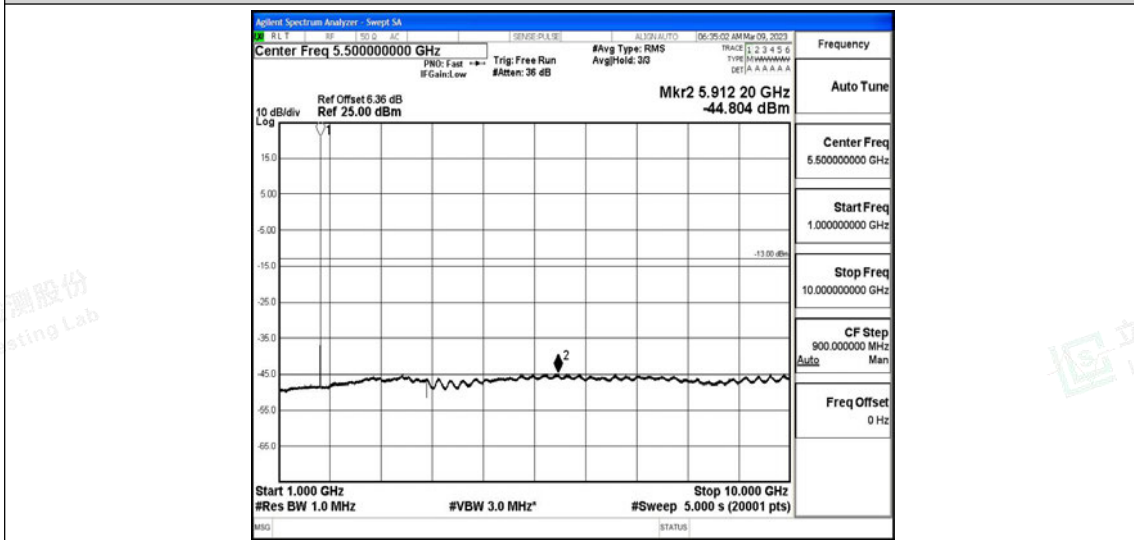

Scan code to check authenticity

Band4-1.4MHz-QPSK-20175-1RB#0-Range1:0.009~0.15MHz

Band4-1.4MHz-QPSK-20175-1RB#0-Range2:0.15~30MHz

Band4-1.4MHz-QPSK-20175-1RB#0-Range3:30~1000MHz

Band4-1.4MHz-QPSK-20175-1RB#0-Range4:1000~10000MHz