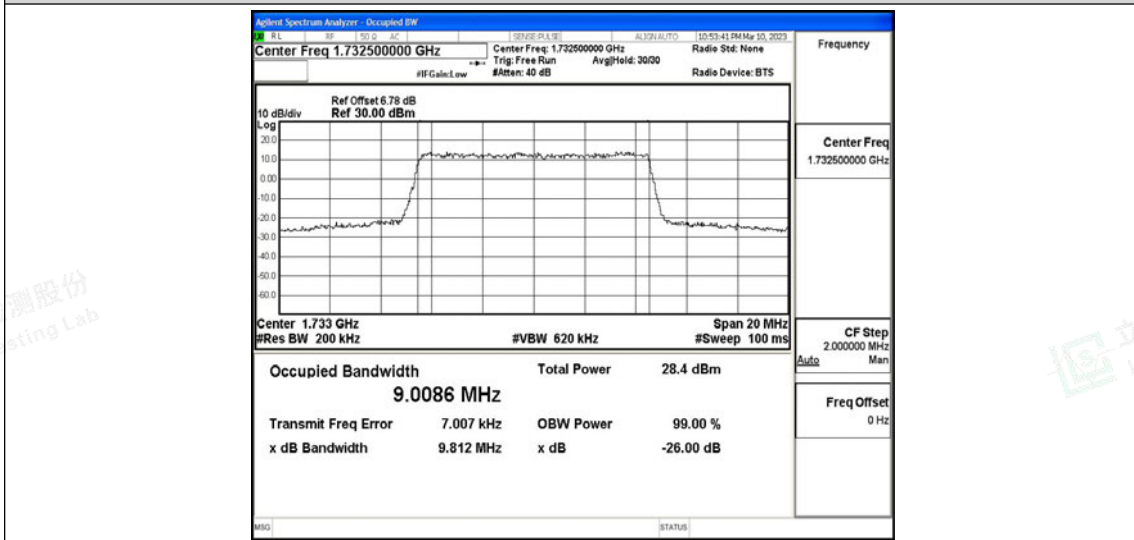

Tel: +(86) 0755-82591330 | E-mail: webmaster@lcs-cert.com | Web: www.lcs-cert.com

Scan code to check authenticity

Band4-5MHz-16QAM-20175-25RB#0

Band4-5MHz-16QAM-20375-25RB#0

Band4-10MHz-QPSK-20000-50RB#0

Band4-10MHz-QPSK-20175-50RB#0