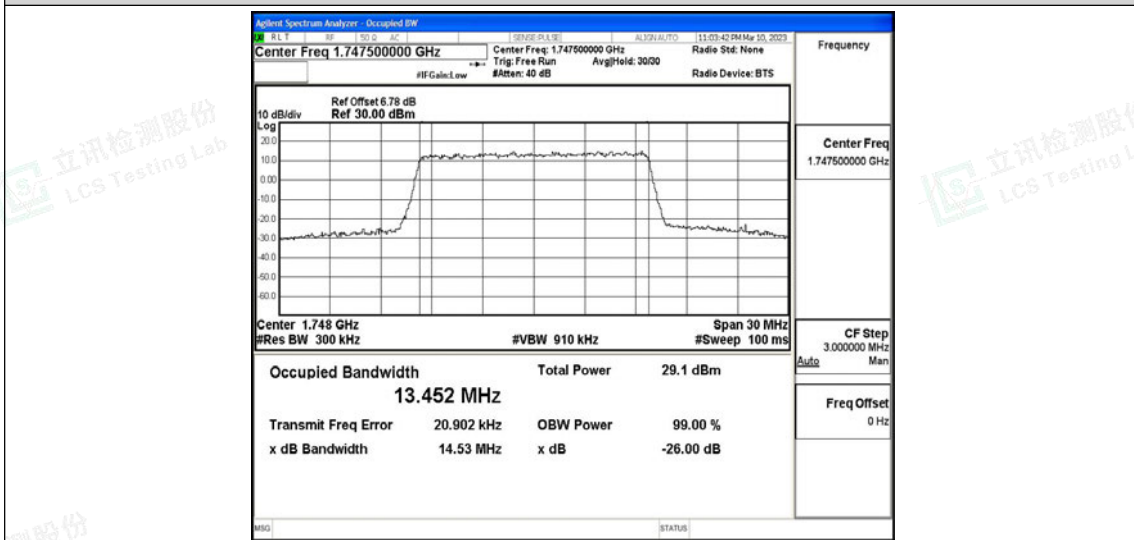

Band4-15MHz-QPSK-20325-75RB#0