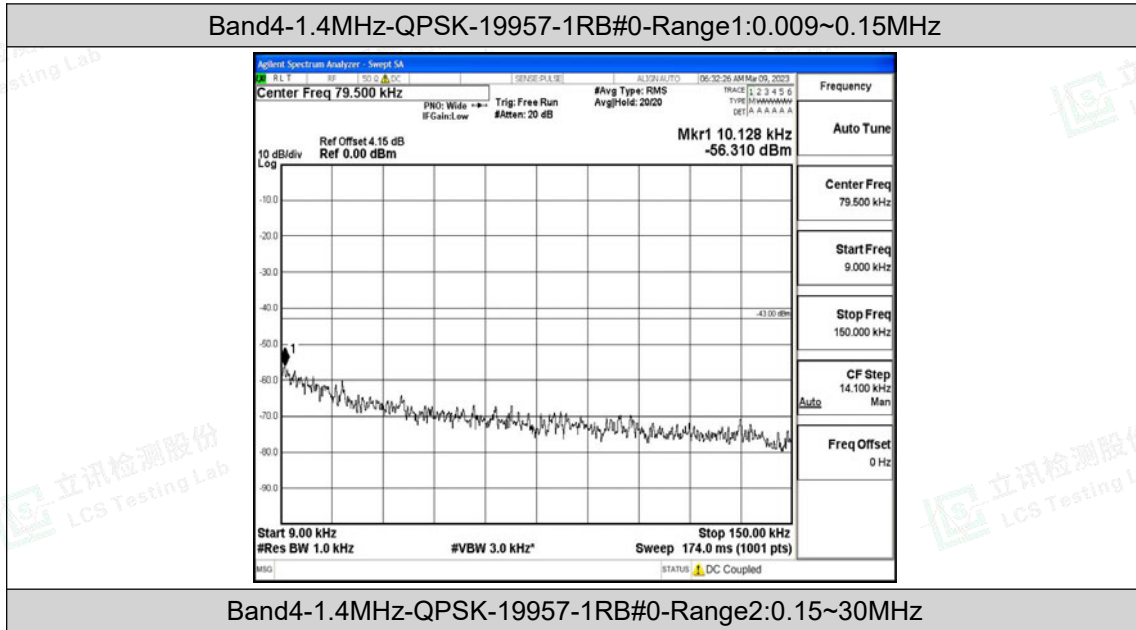

Band4	20MHz	QPSK	20300	1RB#0	Range4:1000~10000MHz	-45.06	PASS
Band4	20MHz	QPSK	20300	1RB#0	Range5:10000~20000MHz	-33.22	PASS
Band4	20MHz	16QAM	20050	1RB#0	Range1:0.009~0.15MHz	-54.53	PASS
Band4	20MHz	16QAM	20050	1RB#0	Range2:0.15~30MHz	-52.86	PASS
Band4	20MHz	16QAM	20050	1RB#0	Range3:30~1000MHz	-42.05	PASS
Band4	20MHz	16QAM	20050	1RB#0	Range4:1000~10000MHz	-44.51	PASS
Band4	20MHz	16QAM	20050	1RB#0	Range5:10000~20000MHz	-33.07	PASS
Band4	20MHz	16QAM	20175	1RB#0	Range1:0.009~0.15MHz	-54.58	PASS
Band4	20MHz	16QAM	20175	1RB#0	Range2:0.15~30MHz	-49.69	PASS
Band4	20MHz	16QAM	20175	1RB#0	Range3:30~1000MHz	-41.95	PASS
Band4	20MHz	16QAM	20175	1RB#0	Range4:1000~10000MHz	-45	PASS
Band4	20MHz	16QAM	20175	1RB#0	Range5:10000~20000MHz	-33.14	PASS
Band4	20MHz	16QAM	20300	1RB#0	Range1:0.009~0.15MHz	-56.46	PASS
Band4	20MHz	16QAM	20300	1RB#0	Range2:0.15~30MHz	-50.11	PASS
Band4	20MHz	16QAM	20300	1RB#0	Range3:30~1000MHz	-41.74	PASS
Band4	20MHz	16QAM	20300	1RB#0	Range4:1000~10000MHz	-45.01	PASS
Band4	20MHz	16QAM	20300	1RB#0	Range5:10000~20000MHz	-33.19	PASS

Test Graphs