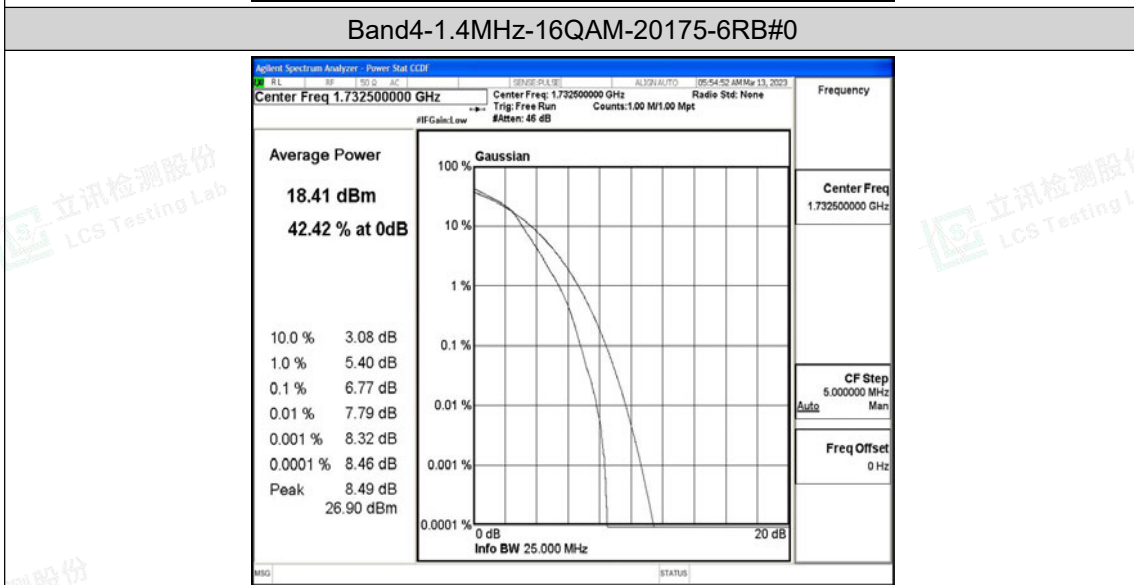

### Test Graphs

Band4-1.4MHz-QPSK-19957-6RB#0

Band4-1.4MHz-QPSK-20175-6RB#0

Band4-1.4MHz-QPSK-20393-6RB#0

Band4-3MHz-QPSK-19965-15RB#0

Band4-3MHz-QPSK-20175-15RB#0

Band4-3MHz-QPSK-20385-15RB#0

Band4-5MHz-QPSK-19975-25RB#0