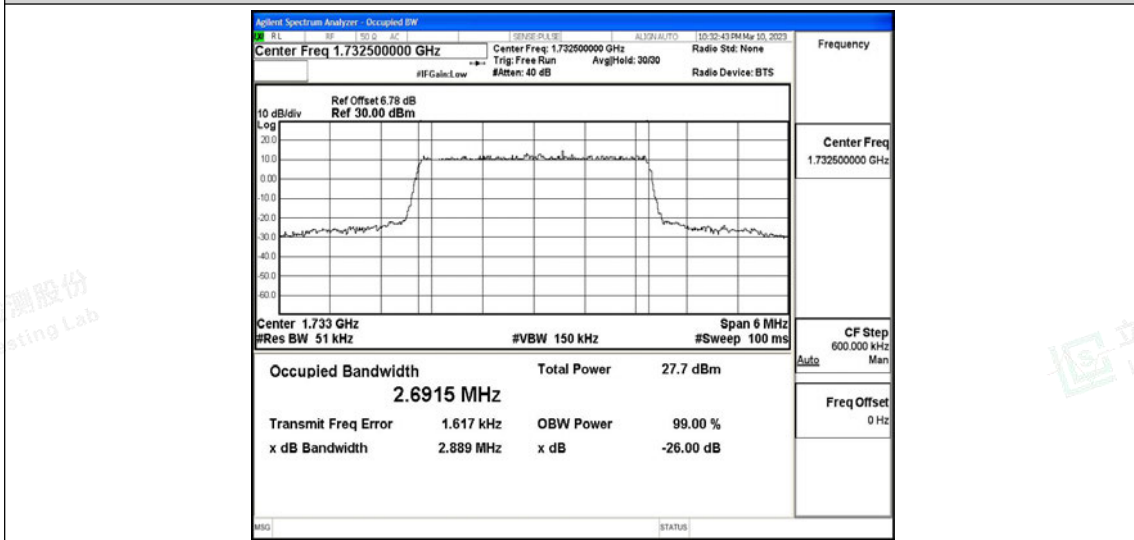

Band4-3MHz-QPSK-20175-15RB#0