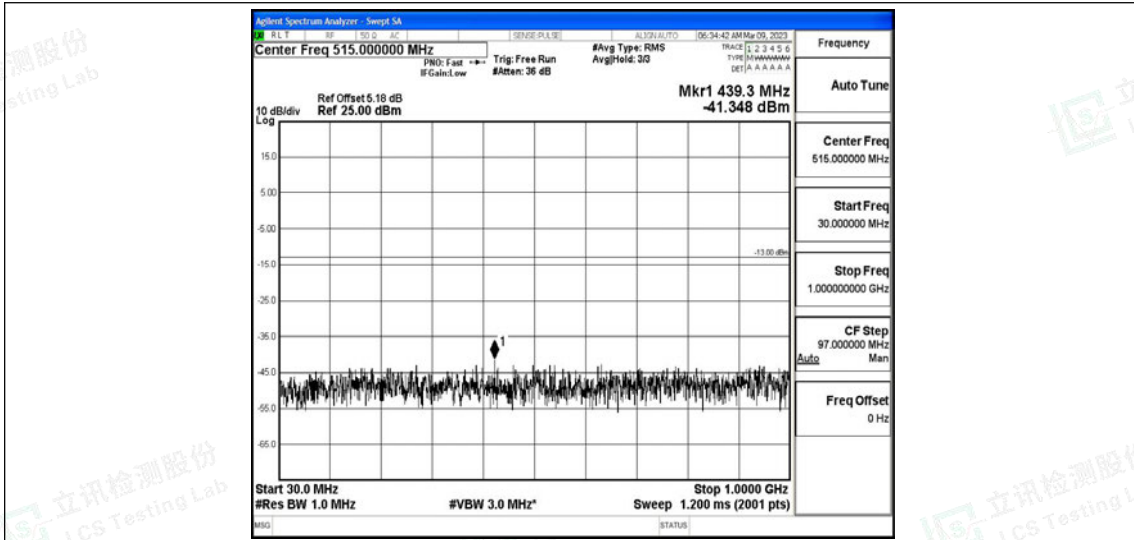

Scan code to check authenticity

Band4-1.4MHz-QPSK-20175-1RB#0-Range1:0.009~0.15MHz

Band4-1.4MHz-QPSK-20175-1RB#0-Range2:0.15~30MHz

Band4-1.4MHz-QPSK-20175-1RB#0-Range3:30~1000MHz

Band4-1.4MHz-QPSK-20175-1RB#0-Range4:1000~10000MHz