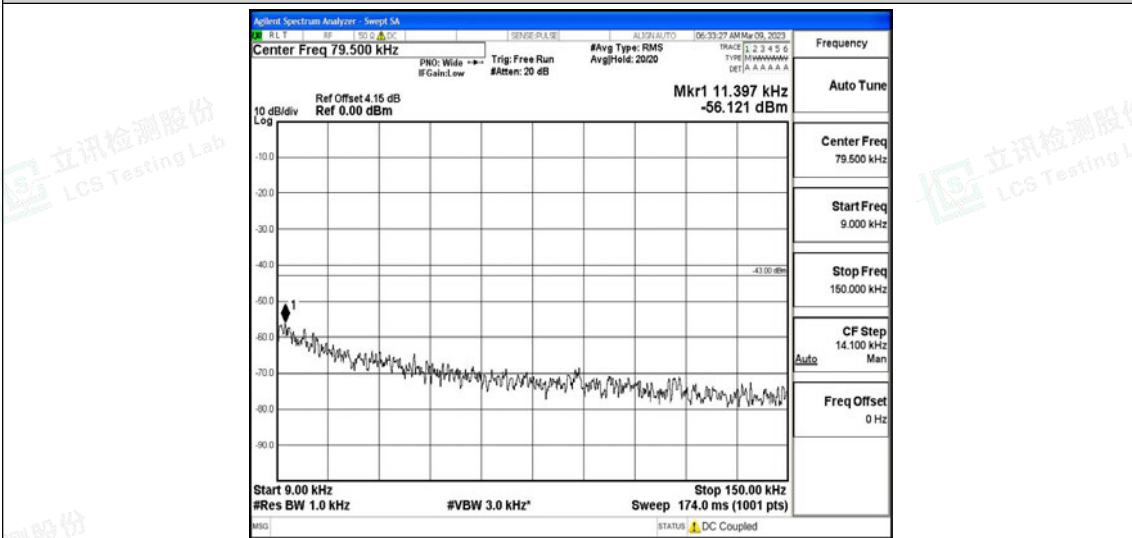

Scan code to check authenticity

Band4-1.4MHz-QPSK-20393-1RB#0-Range5:10000~20000MHz

Band4-1.4MHz-16QAM-19957-1RB#0-Range1:0.009~0.15MHz

Band4-1.4MHz-16QAM-19957-1RB#0-Range2:0.15~30MHz