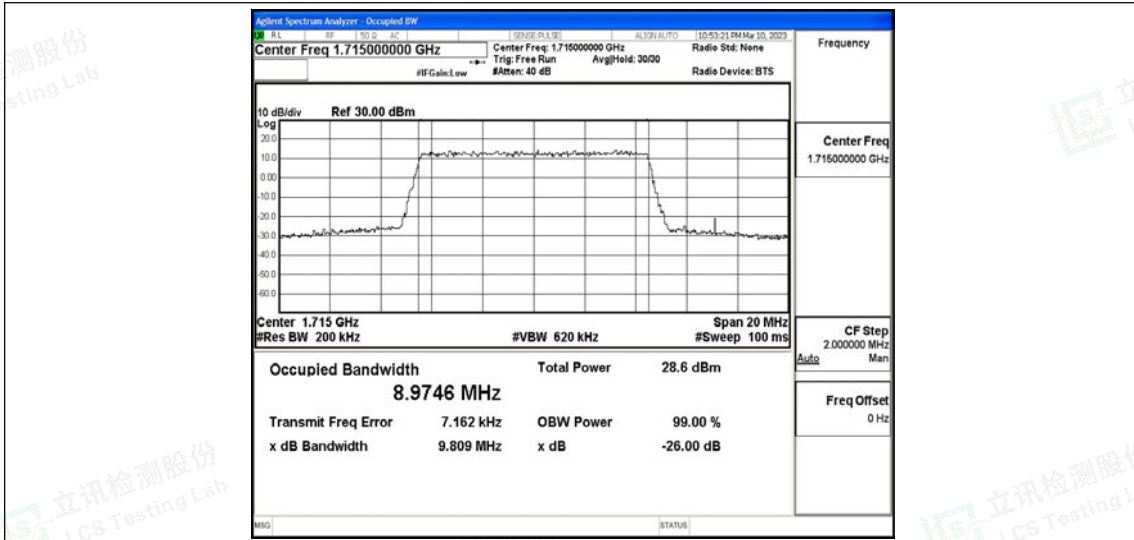

Tel: +(86) 0755-82591330 | E-mail: webmaster@lcs-cert.com | Web: www.lcs-cert.com

Scan code to check authenticity

Band4-5MHz-16QAM-20175-25RB#0

Band4-5MHz-16QAM-20375-25RB#0

Band4-10MHz-QPSK-20000-50RB#0

Band4-10MHz-QPSK-20175-50RB#0