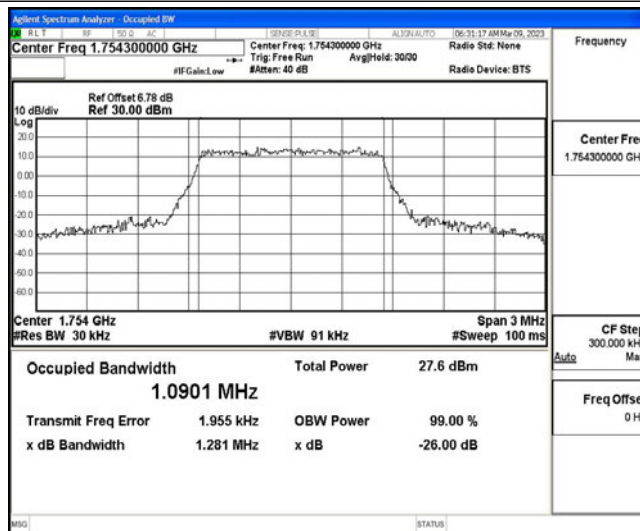

Band4-1.4MHz-16QAM-20393-6RB#0

Band4-3MHz-QPSK-19965-15RB#0