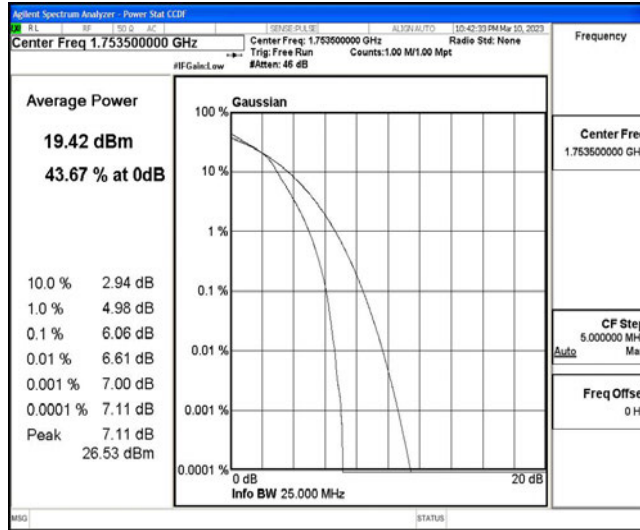

### Test Graphs

Band4-1.4MHz-QPSK-19957-6RB#0

Band4-1.4MHz-QPSK-20175-6RB#0

Band4-1.4MHz-QPSK-20393-6RB#0

Band4-3MHz-QPSK-19965-15RB#0

Band4-3MHz-QPSK-20175-15RB#0

Band4-3MHz-QPSK-20385-15RB#0

Band4-5MHz-QPSK-19975-25RB#0