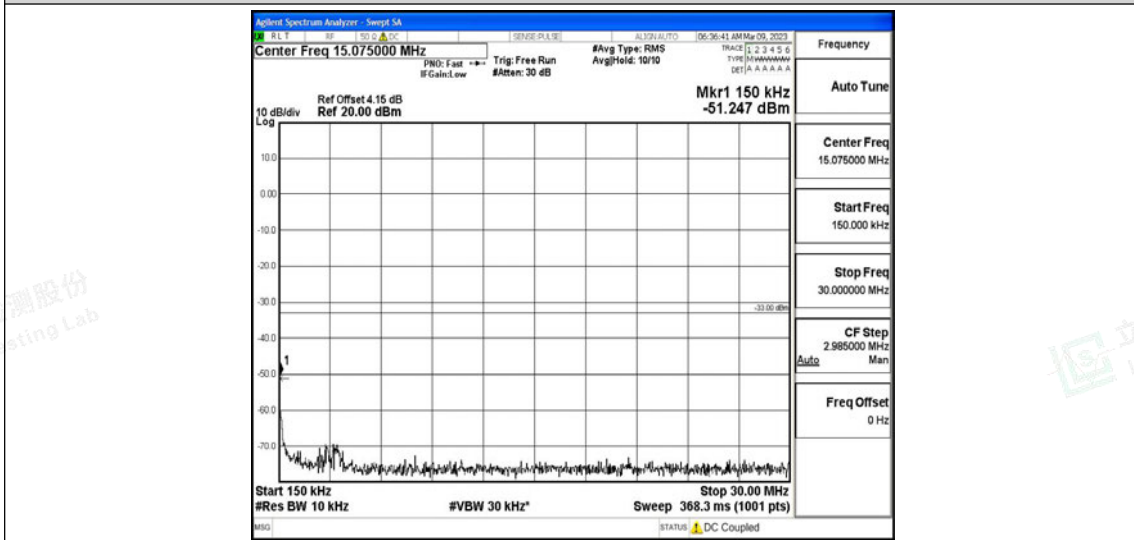

Band4-1.4MHz-QPSK-20175-1RB#0-Range5:10000~20000MHz

Band4-1.4MHz-QPSK-20393-1RB#0-Range1:0.009~0.15MHz

Band4-1.4MHz-QPSK-20393-1RB#0-Range2:0.15~30MHz

Band4-1.4MHz-QPSK-20393-1RB#0-Range3:30~1000MHz

Band4-1.4MHz-QPSK-20393-1RB#0-Range4:1000~10000MHz