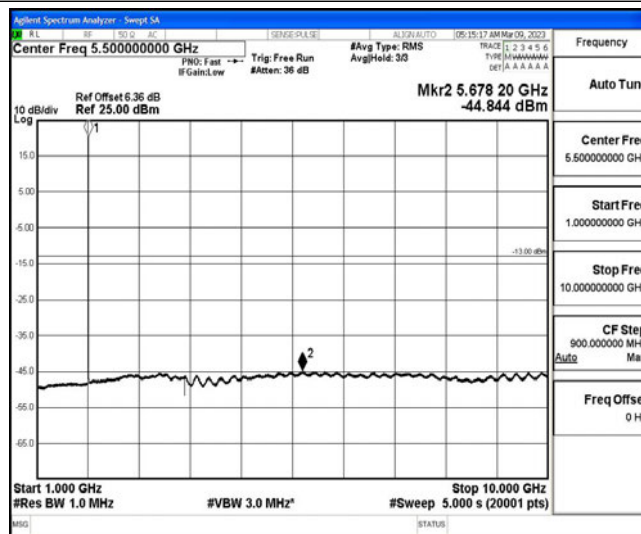

Band2-3MHz-16QAM-19185-1RB#0-Range2:0.15~30MHz

Band2-3MHz-16QAM-19185-1RB#0-Range3:30~1000MHz

Band2-3MHz-16QAM-19185-1RB#0-Range4:1000~10000MHz

Band2-3MHz-16QAM-19185-1RB#0-Range5:10000~20000MHz

Band2-5MHz-QPSK-18625-1RB#0-Range1:0.009~0.15MHz