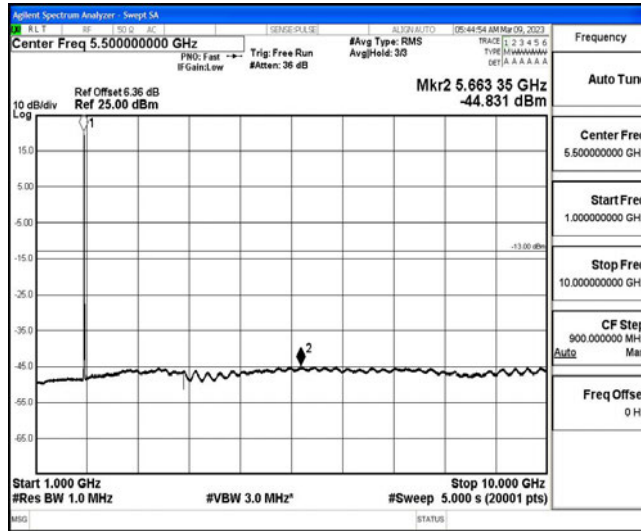

Band2-10MHz-16QAM-18650-1RB#0-Range5:10000~20000MHz