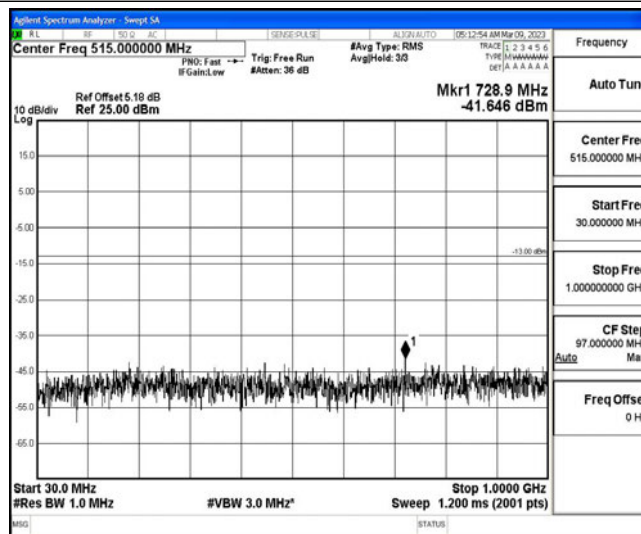

Band2-3MHz-16QAM-18900-1RB#0-Range4:1000~10000MHz