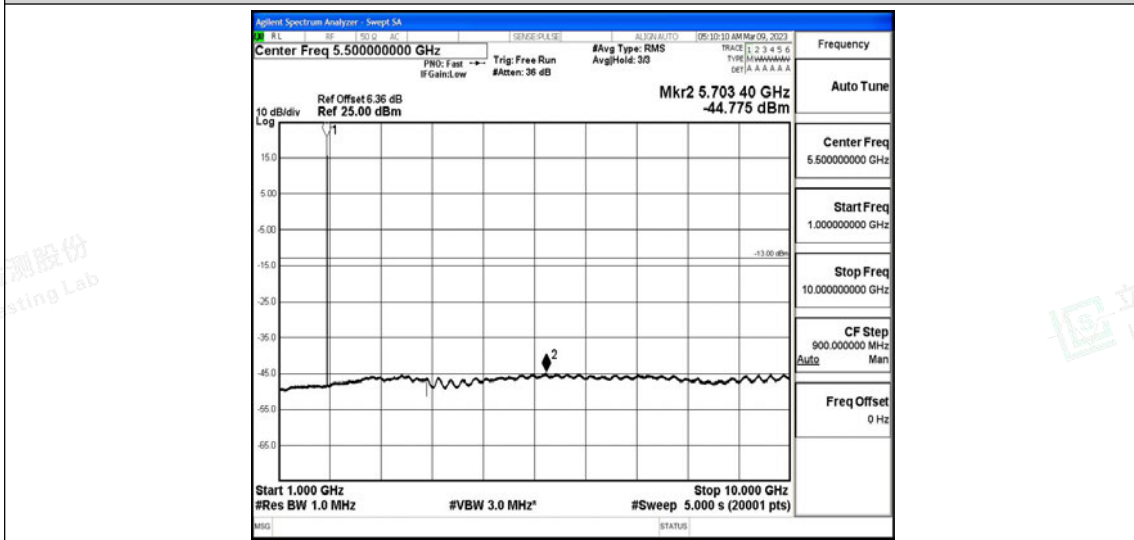

Band2-3MHz-QPSK-18615-1RB#0-Range2:0.15~30MHz

Band2-3MHz-QPSK-18615-1RB#0-Range3:30~1000MHz

Band2-3MHz-QPSK-18615-1RB#0-Range4:1000~10000MHz

Band2-3MHz-QPSK-18615-1RB#0-Range5:10000~20000MHz

Band2-3MHz-QPSK-18900-1RB#0-Range1:0.009~0.15MHz