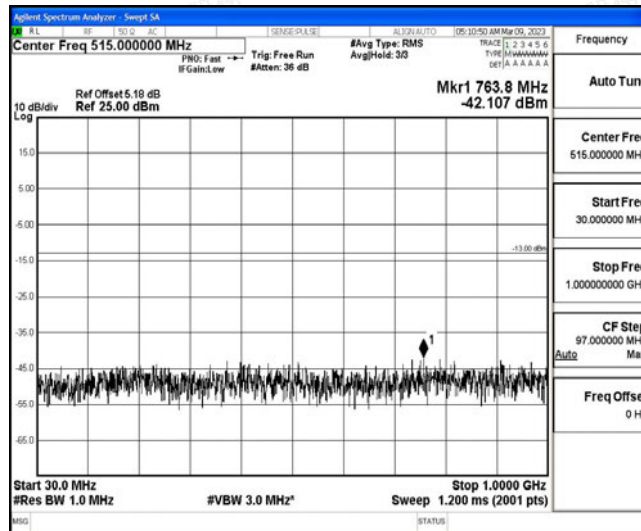

Band2-3MHz-16QAM-18615-1RB#0-Range4:1000~10000MHz