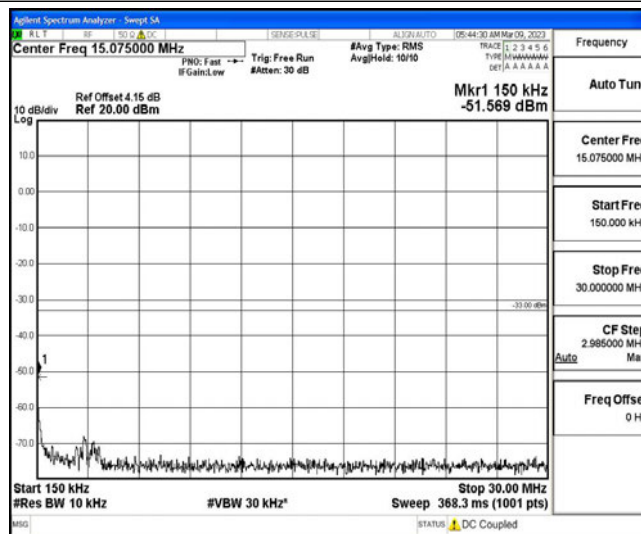

Band2-10MHz-QPSK-19150-1RB#0-Range4:1000~10000MHz

Band2-10MHz-QPSK-19150-1RB#0-Range5:10000~20000MHz

Band2-10MHz-16QAM-18650-1RB#0-Range1:0.009~0.15MHz

Band2-10MHz-16QAM-18650-1RB#0-Range2:0.15~30MHz

Band2-10MHz-16QAM-18650-1RB#0-Range3:30~1000MHz