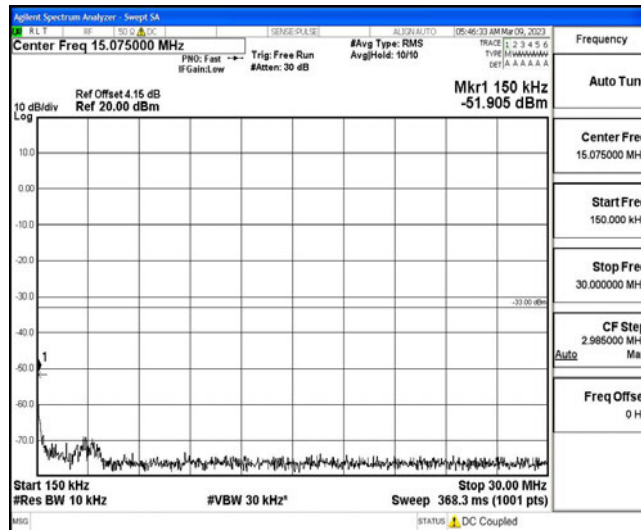

Band2-10MHz-16QAM-18650-1RB#0-Range4:1000~10000MHz

Band2-10MHz-16QAM-18650-1RB#0-Range5:10000~20000MHz

Band2-10MHz-16QAM-18900-1RB#0-Range1:0.009~0.15MHz

Band2-10MHz-16QAM-18900-1RB#0-Range2:0.15~30MHz

Band2-10MHz-16QAM-18900-1RB#0-Range3:30~1000MHz