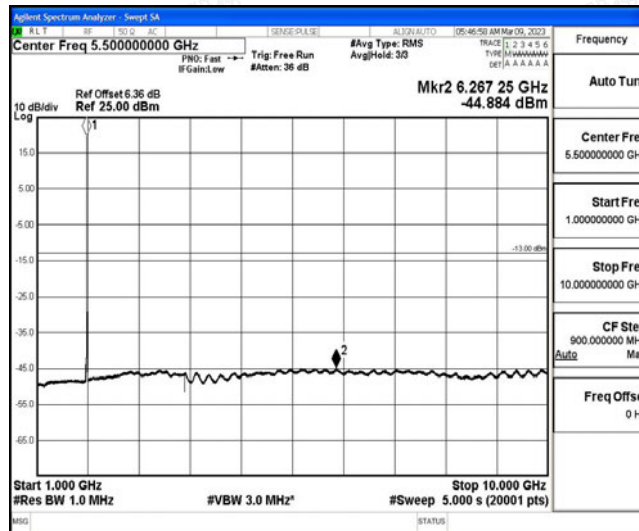

Band2-10MHz-16QAM-18900-1RB#0-Range5:10000~20000MHz