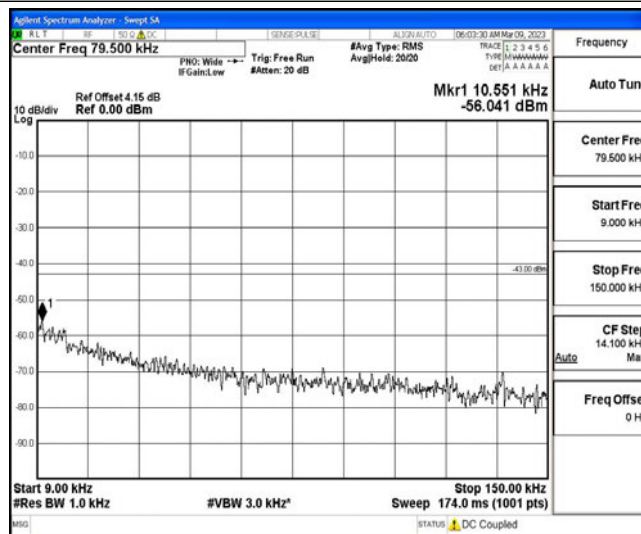

Band2-15MHz-QPSK-18900-1RB#0-Range4:1000~10000MHz

Band2-15MHz-QPSK-18900-1RB#0-Range5:10000~20000MHz

Band2-15MHz-QPSK-19125-1RB#0-Range1:0.009~0.15MHz

Band2-15MHz-QPSK-19125-1RB#0-Range2:0.15~30MHz

Band2-15MHz-QPSK-19125-1RB#0-Range3:30~1000MHz