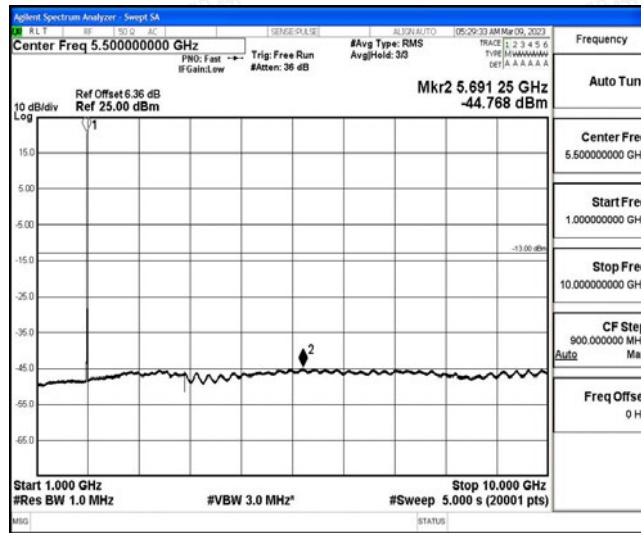

Band2-5MHz-QPSK-18900-1RB#0-Range2:0.15~30MHz

Band2-5MHz-QPSK-18900-1RB#0-Range3:30~1000MHz

Band2-5MHz-QPSK-18900-1RB#0-Range4:1000~10000MHz

Band2-5MHz-QPSK-18900-1RB#0-Range5:10000~20000MHz

Band2-5MHz-QPSK-19175-1RB#0-Range1:0.009~0.15MHz