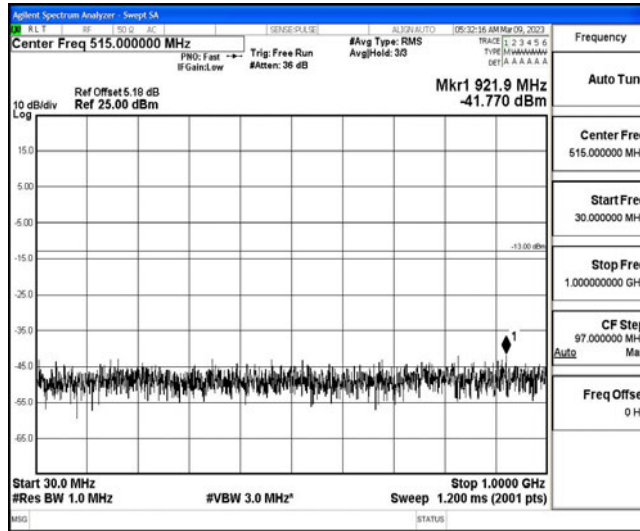

Band2-5MHz-16QAM-19175-1RB#0-Range4:1000~10000MHz