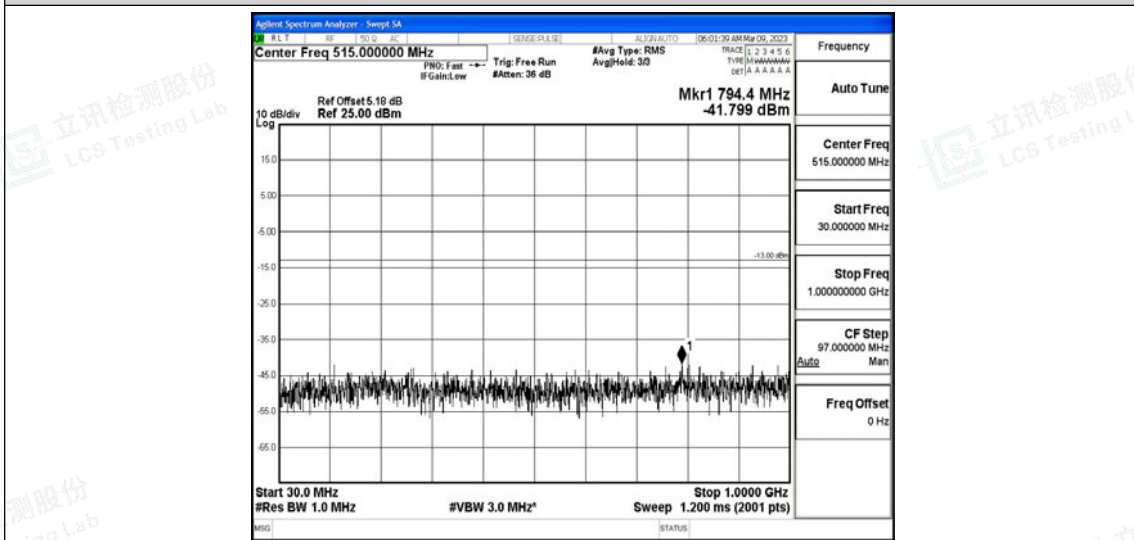

Band2-15MHz-QPSK-18675-1RB#0-Range4:1000~10000MHz

Band2-15MHz-QPSK-18675-1RB#0-Range5:10000~20000MHz

Band2-15MHz-QPSK-18900-1RB#0-Range1:0.009~0.15MHz

Band2-15MHz-QPSK-18900-1RB#0-Range2:0.15~30MHz

Band2-15MHz-QPSK-18900-1RB#0-Range3:30~100MHz