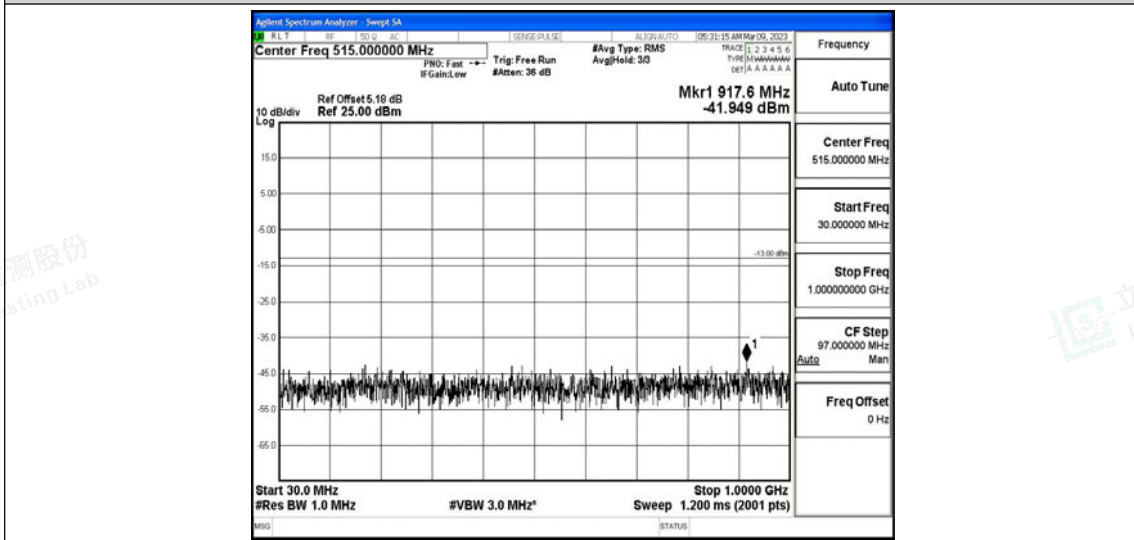

Band2-5MHz-QPSK-19175-1RB#0-Range4:1000~10000MHz