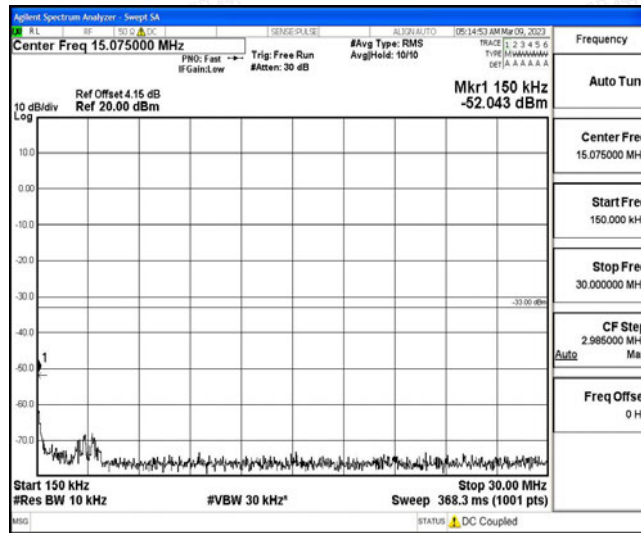

Band2-3MHz-16QAM-19185-1RB#0-Range3:30~1000MHz