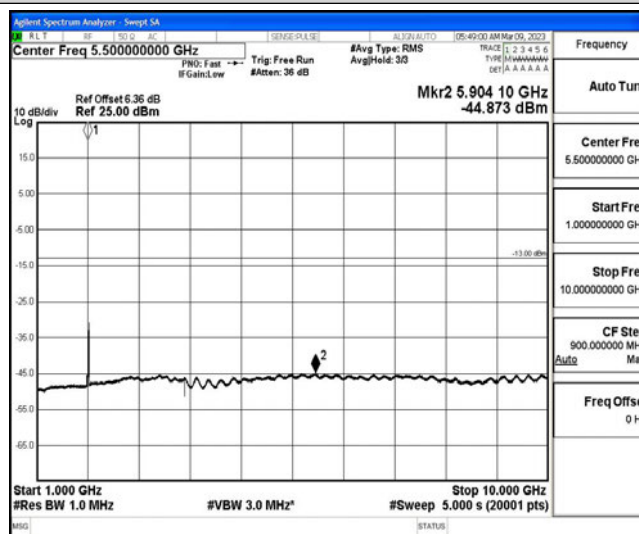

Band2-10MHz-16QAM-19150-1RB#0-Range5:10000~20000MHz