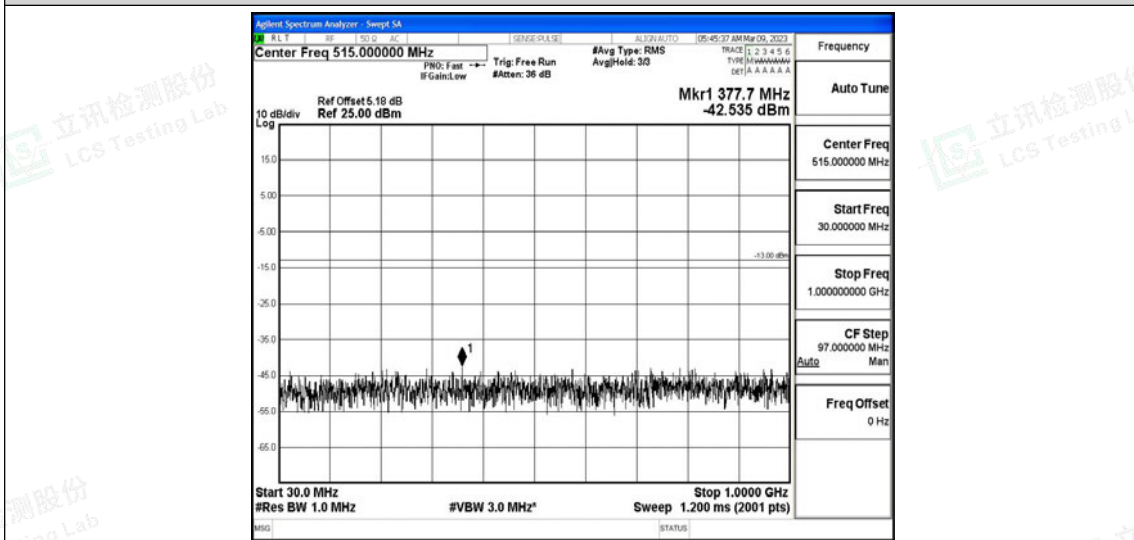

Band2-10MHz-QPSK-18650-1RB#0-Range4:1000~10000MHz

Band2-10MHz-QPSK-18650-1RB#0-Range5:10000~20000MHz

Band2-10MHz-QPSK-18900-1RB#0-Range1:0.009~0.15MHz

Band2-10MHz-QPSK-18900-1RB#0-Range2:0.15~30MHz

Band2-10MHz-QPSK-18900-1RB#0-Range3:30~100MHz