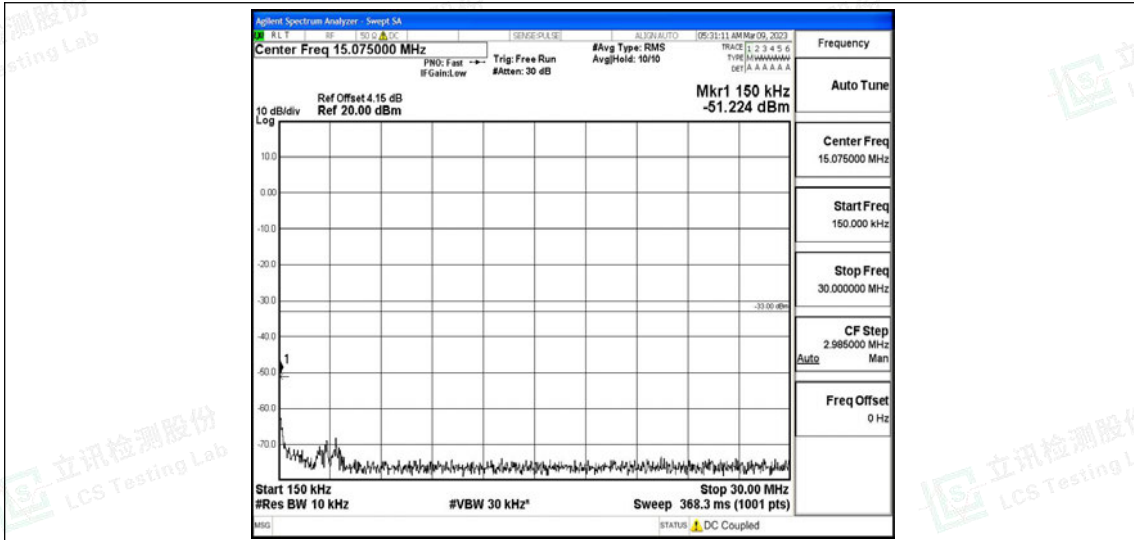

Band2-5MHz-QPSK-19175-1RB#0-Range3:30~1000MHz