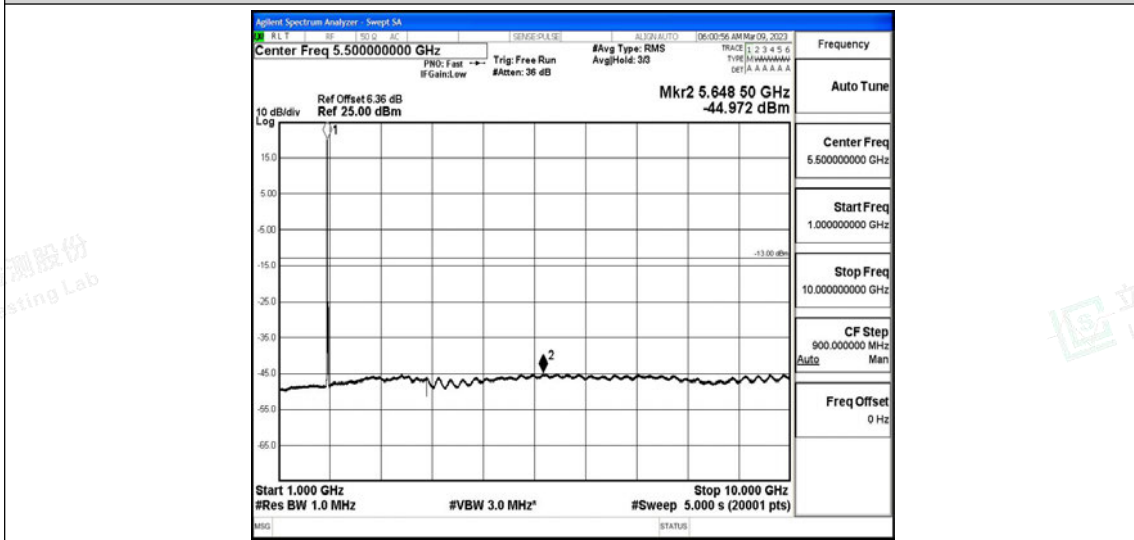

Band2-15MHz-16QAM-18675-1RB#0-Range5:10000~20000MHz