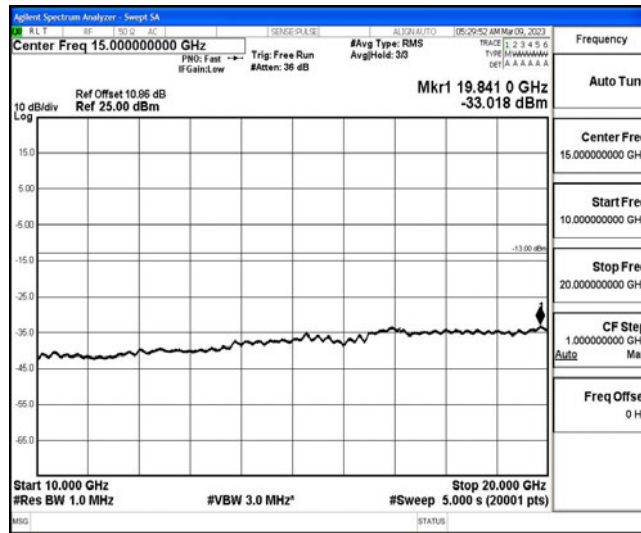

Band2-5MHz-QPSK-18900-1RB#0-Range2:0.15~30MHz

Band2-5MHz-QPSK-18900-1RB#0-Range3:30~1000MHz

Band2-5MHz-QPSK-18900-1RB#0-Range4:1000~10000MHz

Band2-5MHz-QPSK-18900-1RB#0-Range5:10000~20000MHz

Band2-5MHz-QPSK-19175-1RB#0-Range1:0.009~0.15MHz