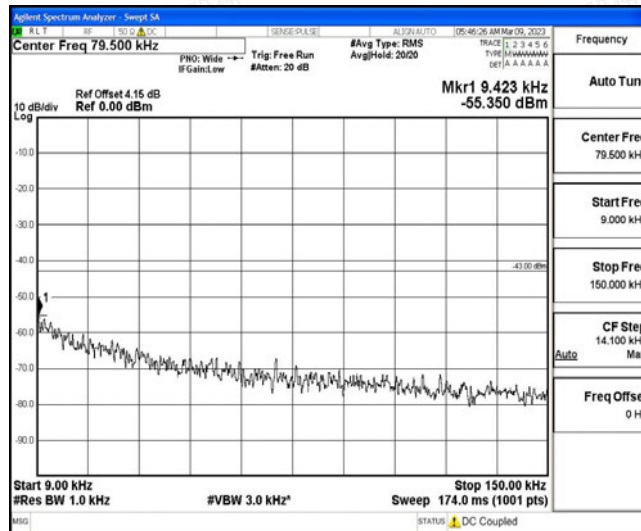

Band2-10MHz-16QAM-18650-1RB#0-Range4:1000~10000MHz

Band2-10MHz-16QAM-18650-1RB#0-Range5:10000~20000MHz

Band2-10MHz-16QAM-18900-1RB#0-Range1:0.009~0.15MHz

Band2-10MHz-16QAM-18900-1RB#0-Range2:0.15~30MHz

Band2-10MHz-16QAM-18900-1RB#0-Range3:30~1000MHz