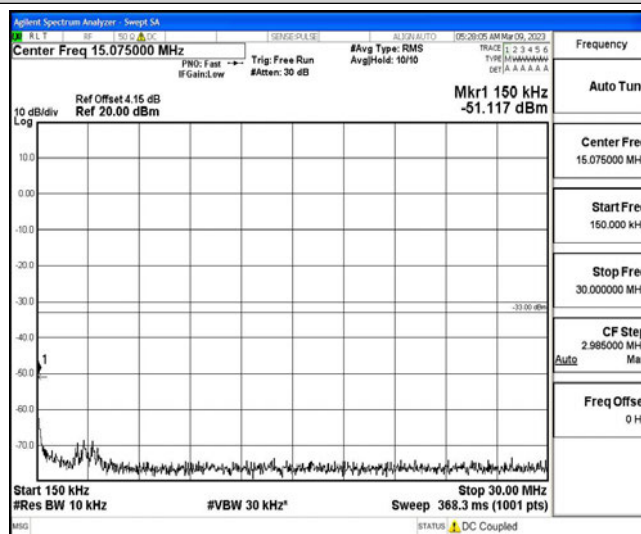

Band2-5MHz-16QAM-18625-1RB#0-Range3:30~1000MHz