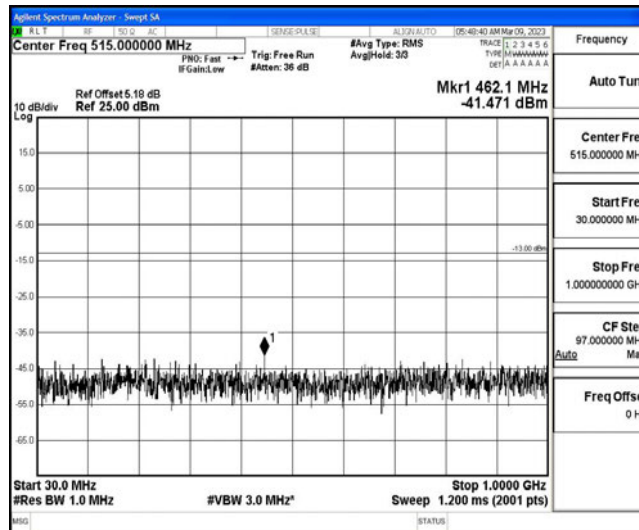

Band2-10MHz-16QAM-18900-1RB#0-Range4:1000~10000MHz

Band2-10MHz-16QAM-18900-1RB#0-Range5:10000~20000MHz

Band2-10MHz-16QAM-19150-1RB#0-Range1:0.009~0.15MHz

Band2-10MHz-16QAM-19150-1RB#0-Range2:0.15~30MHz

Band2-10MHz-16QAM-19150-1RB#0-Range3:30~1000MHz