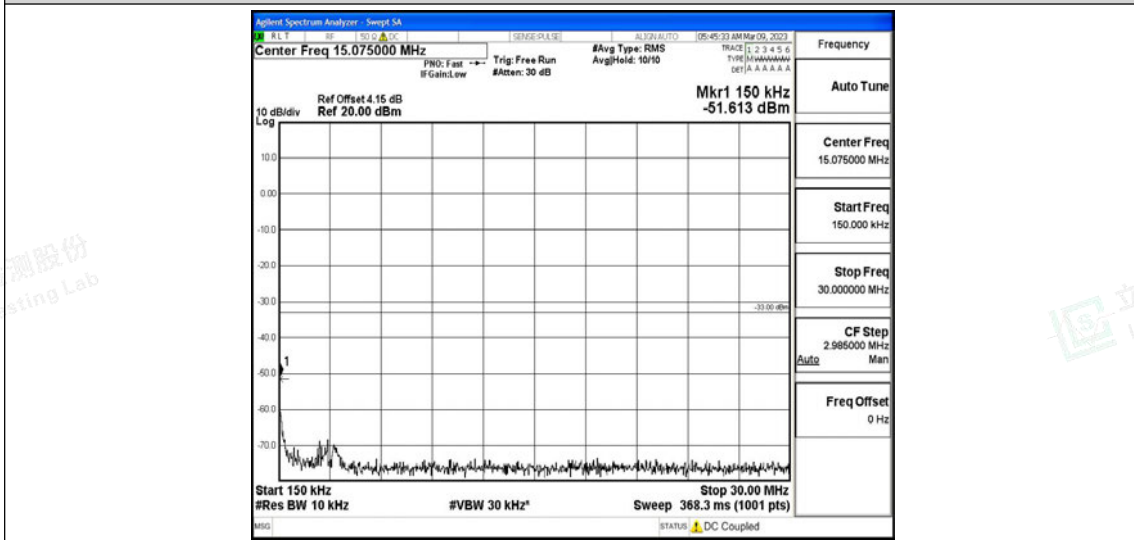

Band2-10MHz-QPSK-18650-1RB#0-Range4:1000~10000MHz

Band2-10MHz-QPSK-18650-1RB#0-Range5:10000~20000MHz

Band2-10MHz-QPSK-18900-1RB#0-Range1:0.009~0.15MHz

Band2-10MHz-QPSK-18900-1RB#0-Range2:0.15~30MHz

Band2-10MHz-QPSK-18900-1RB#0-Range3:30~100MHz