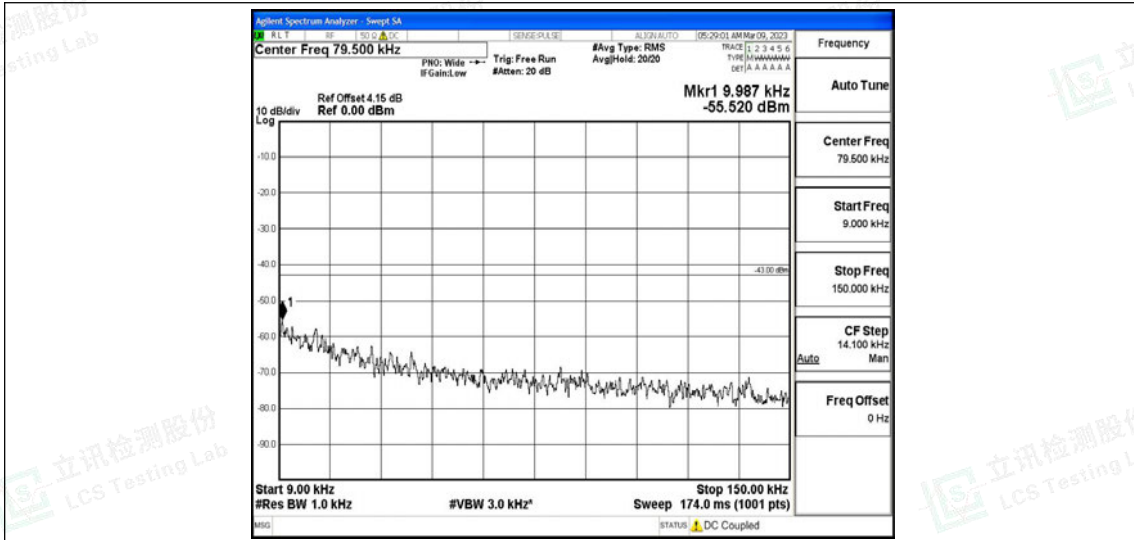

Band2-5MHz-QPSK-18625-1RB#0-Range2:0.15~30MHz

Band2-5MHz-QPSK-18625-1RB#0-Range3:30~1000MHz

Band2-5MHz-QPSK-18625-1RB#0-Range4:1000~10000MHz

Band2-5MHz-QPSK-18625-1RB#0-Range5:10000~20000MHz

Band2-5MHz-QPSK-18900-1RB#0-Range1:0.009~0.15MHz