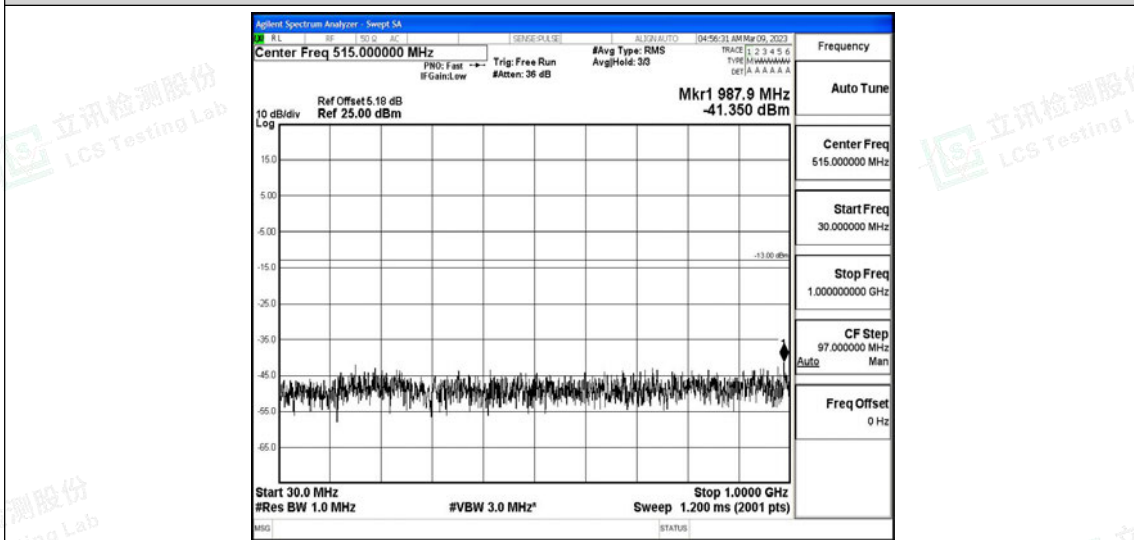

Band2-1.4MHz-16QAM-18900-1RB#0-Range2:0.15~30MHz

Band2-1.4MHz-16QAM-18900-1RB#0-Range3:30~1000MHz

Band2-1.4MHz-16QAM-18900-1RB#0-Range4:1000~10000MHz

Band2-1.4MHz-16QAM-18900-1RB#0-Range5:10000~20000MHz

Band2-1.4MHz-16QAM-19193-1RB#0-Range1:0.009~0.15MHz