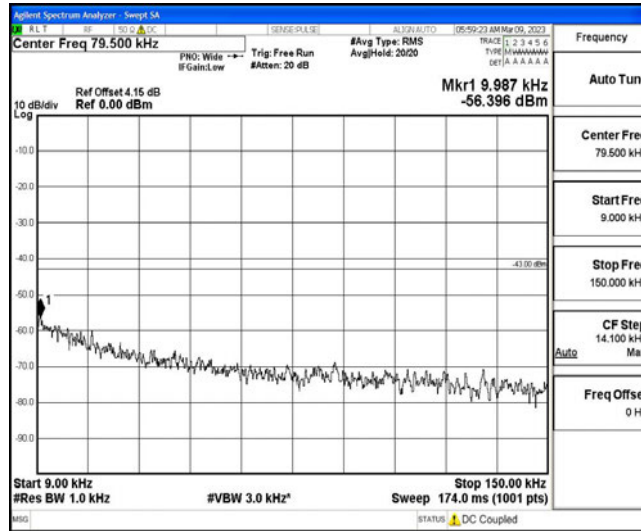

Band2-10MHz-16QAM-19150-1RB#0-Range4:1000~10000MHz

Band2-10MHz-16QAM-19150-1RB#0-Range5:10000~20000MHz

Band2-15MHz-QPSK-18675-1RB#0-Range1:0.009~0.15MHz

Band2-15MHz-QPSK-18675-1RB#0-Range2:0.15~30MHz

Band2-15MHz-QPSK-18675-1RB#0-Range3:30~1000MHz