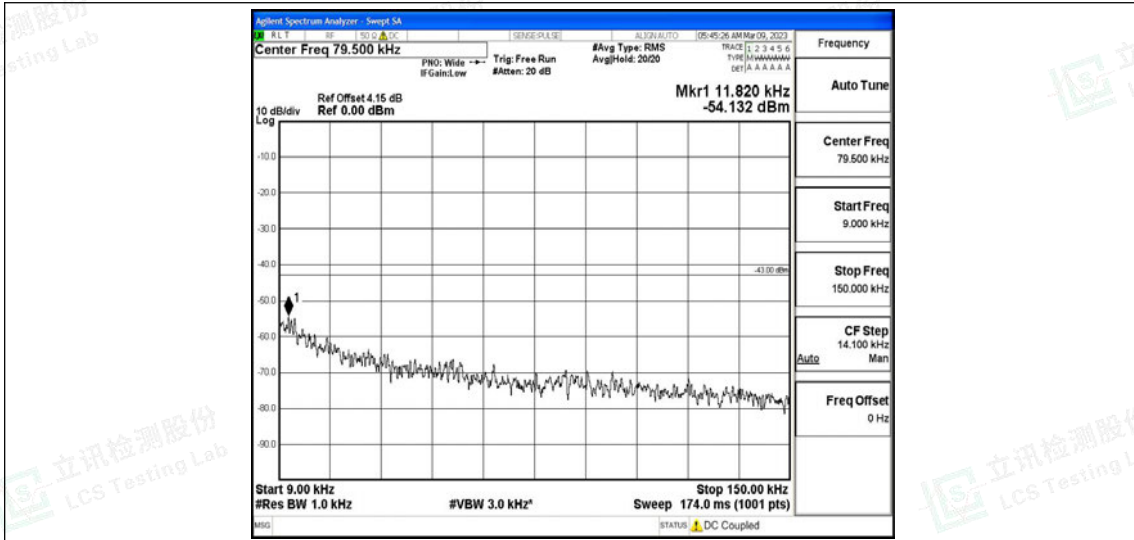

Band2-10MHz-QPSK-18650-1RB#0-Range4:1000~10000MHz

Band2-10MHz-QPSK-18650-1RB#0-Range5:10000~20000MHz

Band2-10MHz-QPSK-18900-1RB#0-Range1:0.009~0.15MHz

Band2-10MHz-QPSK-18900-1RB#0-Range2:0.15~30MHz

Band2-10MHz-QPSK-18900-1RB#0-Range3:30~100MHz