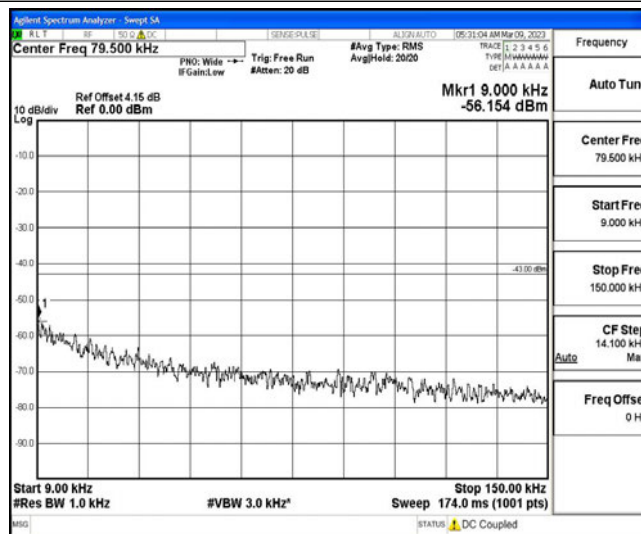

Band2-5MHz-QPSK-18900-1RB#0-Range2:0.15~30MHz

Band2-5MHz-QPSK-18900-1RB#0-Range3:30~1000MHz

Band2-5MHz-QPSK-18900-1RB#0-Range4:1000~10000MHz

Band2-5MHz-QPSK-18900-1RB#0-Range5:10000~20000MHz

Band2-5MHz-QPSK-19175-1RB#0-Range1:0.009~0.15MHz