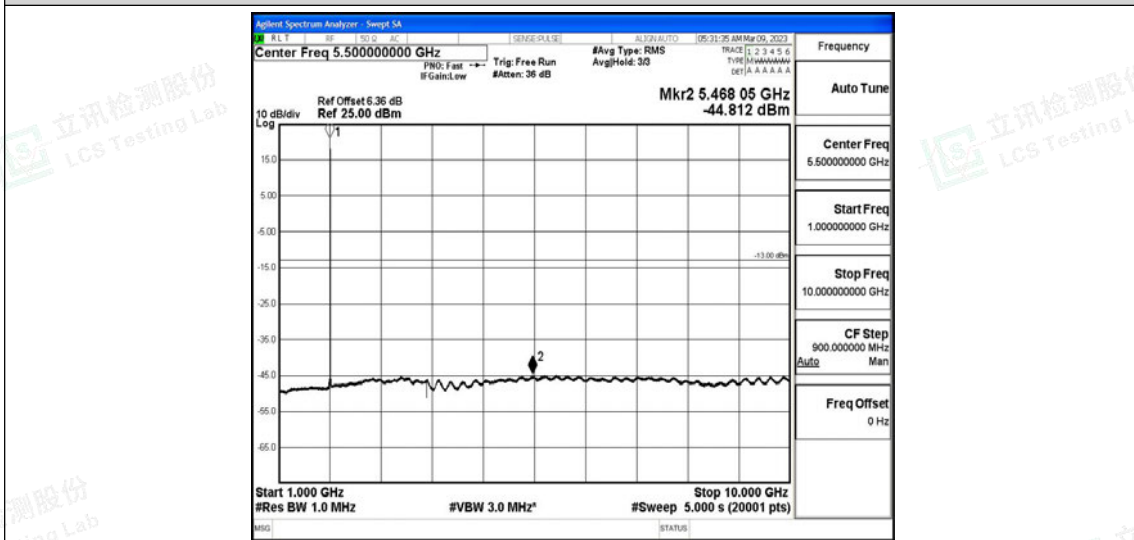

Band2-5MHz-QPSK-19175-1RB#0-Range2:0.15~30MHz

Band2-5MHz-QPSK-19175-1RB#0-Range3:30~1000MHz

Band2-5MHz-QPSK-19175-1RB#0-Range4:1000~10000MHz

Band2-5MHz-QPSK-19175-1RB#0-Range5:10000~20000MHz

Band2-5MHz-16QAM-18625-1RB#0-Range1:0.009~0.15MHz