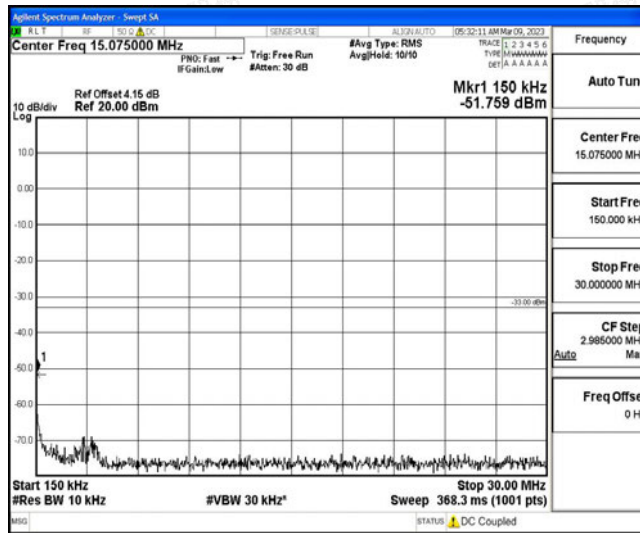

Band2-5MHz-16QAM-19175-1RB#0-Range3:30~1000MHz