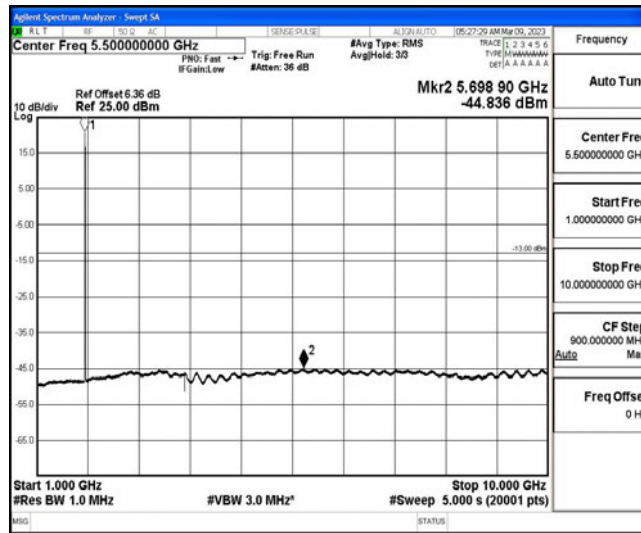

Band2-5MHz-QPSK-18625-1RB#0-Range2:0.15~30MHz

Band2-5MHz-QPSK-18625-1RB#0-Range3:30~1000MHz

Band2-5MHz-QPSK-18625-1RB#0-Range4:1000~10000MHz

Band2-5MHz-QPSK-18625-1RB#0-Range5:10000~20000MHz

Band2-5MHz-QPSK-18900-1RB#0-Range1:0.009~0.15MHz