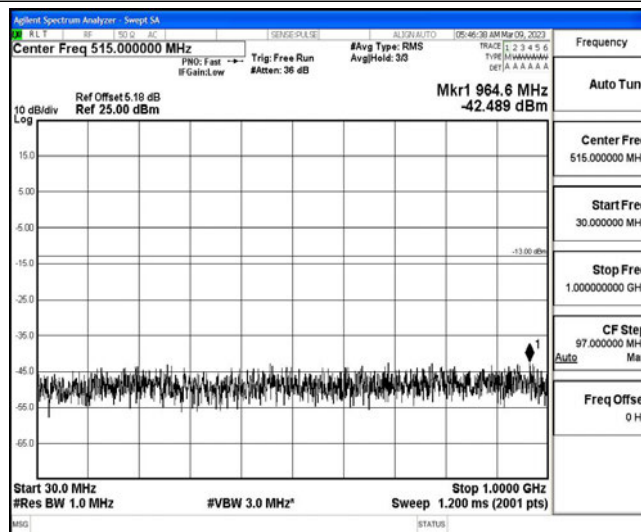

Band2-10MHz-16QAM-18650-1RB#0-Range4:1000~10000MHz

Band2-10MHz-16QAM-18650-1RB#0-Range5:10000~20000MHz

Band2-10MHz-16QAM-18900-1RB#0-Range1:0.009~0.15MHz

Band2-10MHz-16QAM-18900-1RB#0-Range2:0.15~30MHz

Band2-10MHz-16QAM-18900-1RB#0-Range3:30~1000MHz