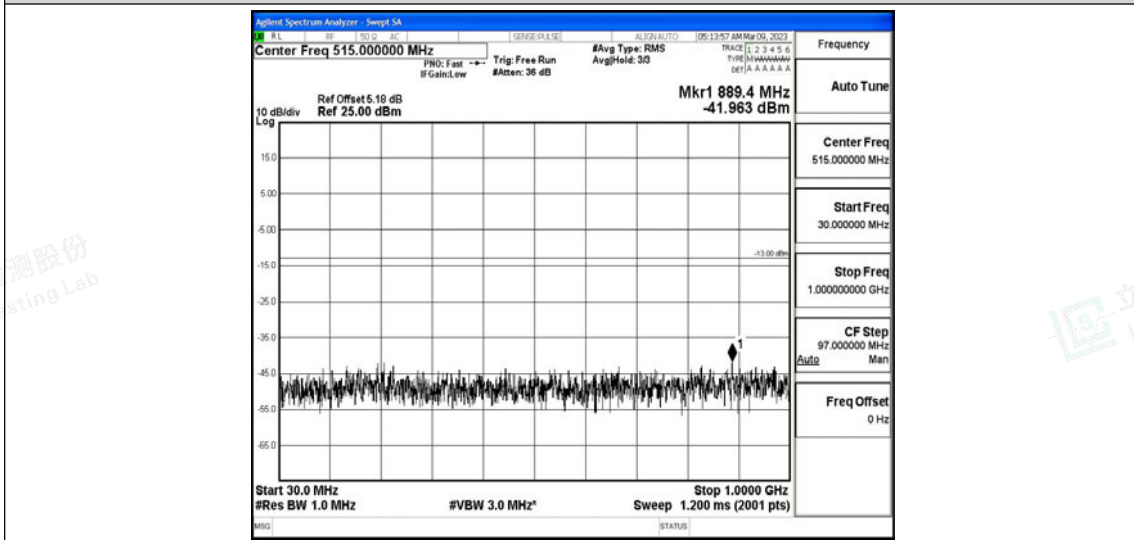

Band2-3MHz-QPSK-19185-1RB#0-Range4:1000~10000MHz