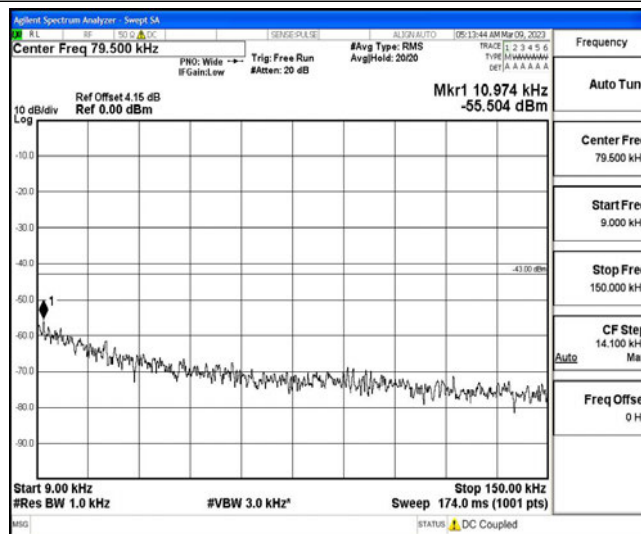

Band2-3MHz-QPSK-18900-1RB#0-Range2:0.15~30MHz

Band2-3MHz-QPSK-18900-1RB#0-Range3:30~1000MHz

Band2-3MHz-QPSK-18900-1RB#0-Range4:1000~10000MHz

Band2-3MHz-QPSK-18900-1RB#0-Range5:10000~20000MHz

Band2-3MHz-QPSK-19185-1RB#0-Range1:0.009~0.15MHz