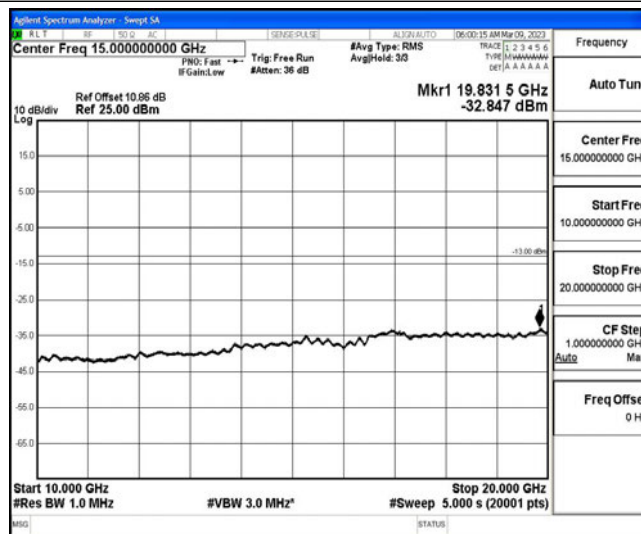

Band2-10MHz-16QAM-19150-1RB#0-Range4:1000~10000MHz

Band2-10MHz-16QAM-19150-1RB#0-Range5:10000~20000MHz

Band2-15MHz-QPSK-18675-1RB#0-Range1:0.009~0.15MHz

Band2-15MHz-QPSK-18675-1RB#0-Range2:0.15~30MHz

Band2-15MHz-QPSK-18675-1RB#0-Range3:30~1000MHz

Band2-15MHz-QPSK-18675-1RB#0-Range4:1000~10000MHz

Band2-15MHz-QPSK-18675-1RB#0-Range5:10000~20000MHz

Band2-15MHz-QPSK-18900-1RB#0-Range1:0.009~0.15MHz

Band2-15MHz-QPSK-18900-1RB#0-Range2:0.15~30MHz

Band2-15MHz-QPSK-18900-1RB#0-Range3:30~100MHz