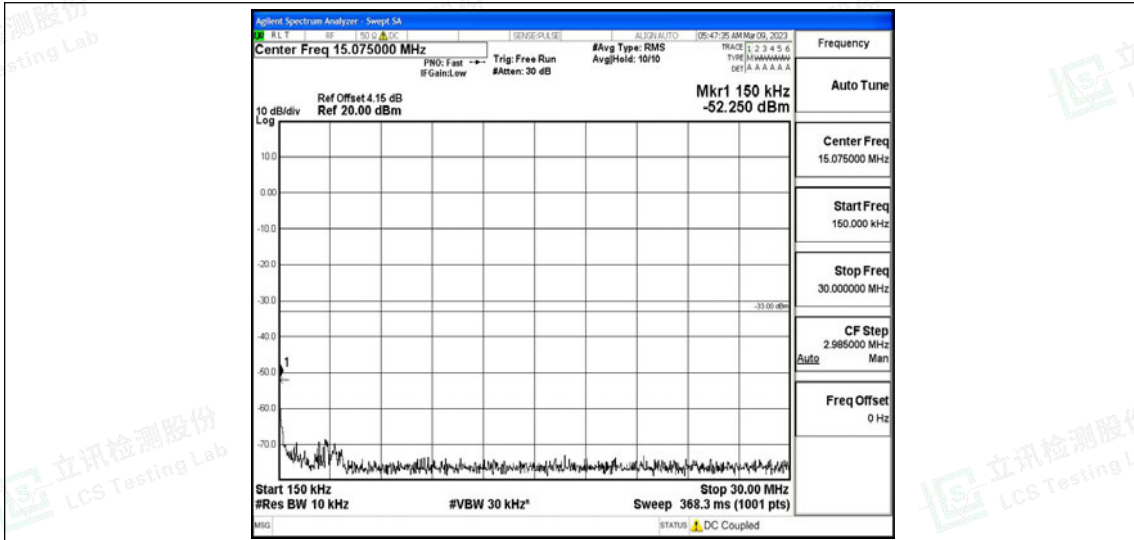

Band2-10MHz-QPSK-18900-1RB#0-Range4:1000~10000MHz

Band2-10MHz-QPSK-18900-1RB#0-Range5:10000~20000MHz

Band2-10MHz-QPSK-19150-1RB#0-Range1:0.009~0.15MHz

Band2-10MHz-QPSK-19150-1RB#0-Range2:0.15~30MHz

Band2-10MHz-QPSK-19150-1RB#0-Range3:30~1000MHz