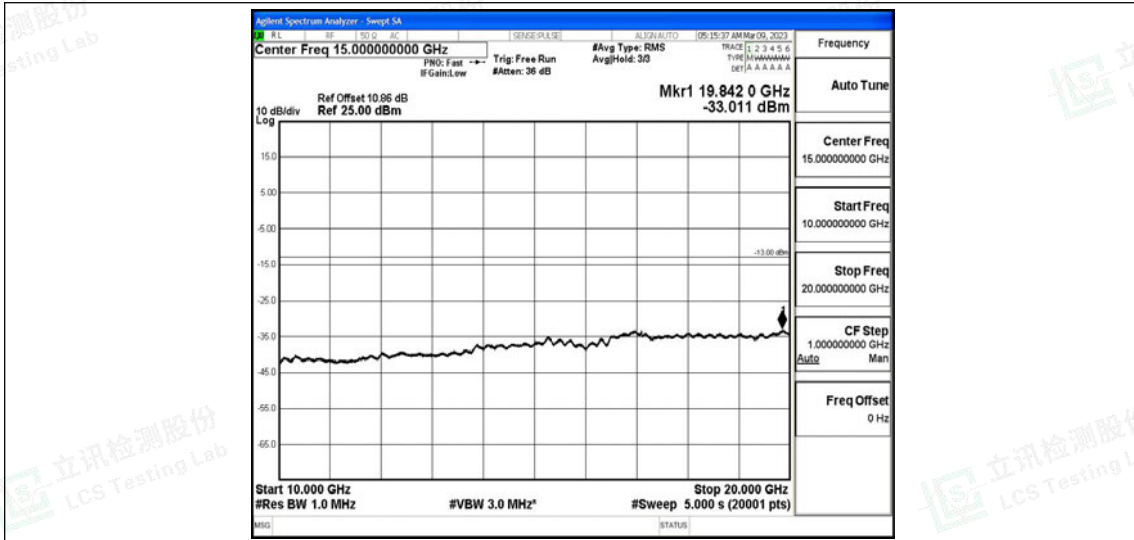

Band2-3MHz-16QAM-19185-1RB#0-Range2:0.15~30MHz

Band2-3MHz-16QAM-19185-1RB#0-Range3:30~1000MHz

Band2-3MHz-16QAM-19185-1RB#0-Range4:1000~10000MHz

Band2-3MHz-16QAM-19185-1RB#0-Range5:10000~20000MHz

Band2-5MHz-QPSK-18625-1RB#0-Range1:0.009~0.15MHz