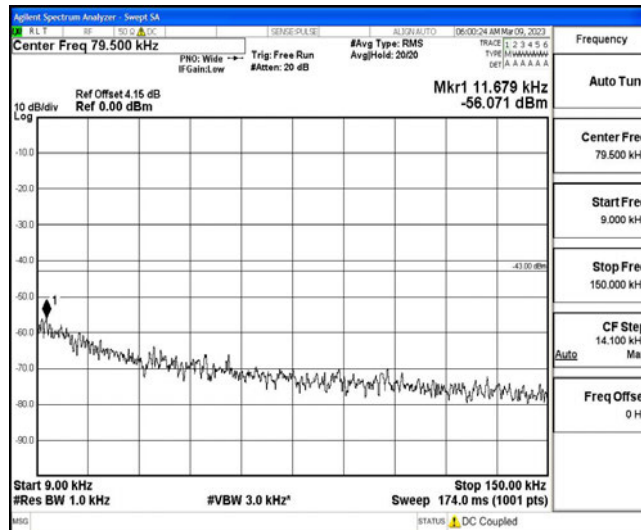

Band2-15MHz-QPSK-19125-1RB#0-Range4:1000~10000MHz

Band2-15MHz-QPSK-19125-1RB#0-Range5:10000~20000MHz

Band2-15MHz-16QAM-18675-1RB#0-Range1:0.009~0.15MHz

Band2-15MHz-16QAM-18675-1RB#0-Range2:0.15~30MHz

Band2-15MHz-16QAM-18675-1RB#0-Range3:30~1000MHz