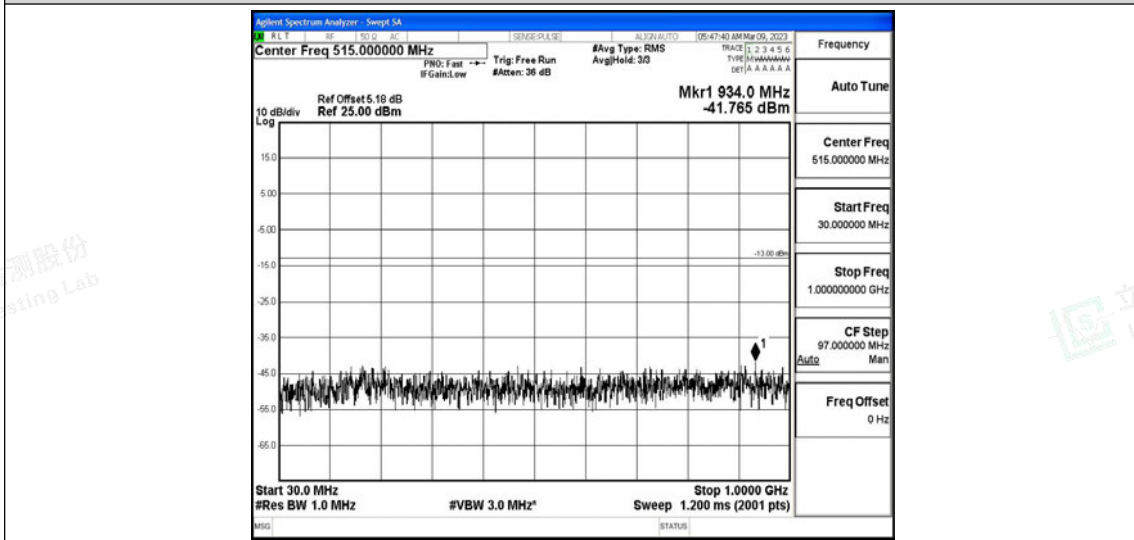

Band2-10MHz-QPSK-18900-1RB#0-Range4:1000~10000MHz

Band2-10MHz-QPSK-18900-1RB#0-Range5:10000~20000MHz

Band2-10MHz-QPSK-19150-1RB#0-Range1:0.009~0.15MHz

Band2-10MHz-QPSK-19150-1RB#0-Range2:0.15~30MHz

Band2-10MHz-QPSK-19150-1RB#0-Range3:30~1000MHz