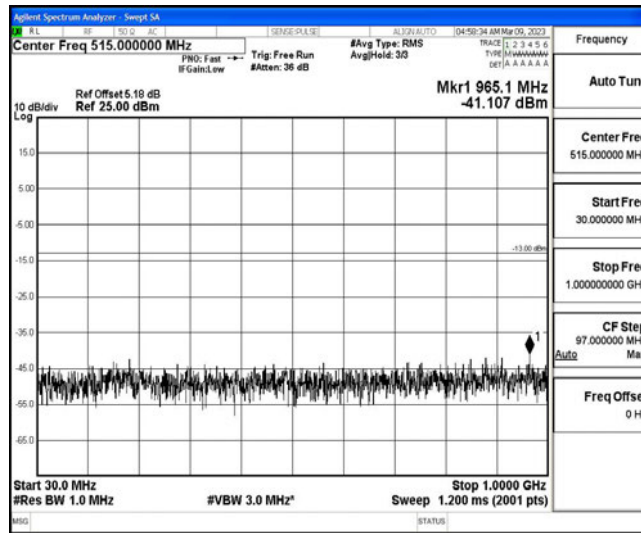

Band2-1.4MHz-16QAM-19193-1RB#0-Range4:1000~10000MHz