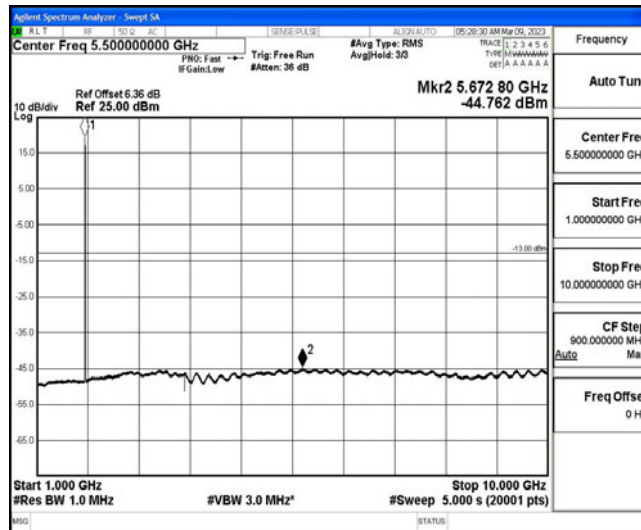

Band2-5MHz-16QAM-18625-1RB#0-Range2:0.15~30MHz

Band2-5MHz-16QAM-18625-1RB#0-Range3:30~1000MHz

Band2-5MHz-16QAM-18625-1RB#0-Range4:1000~10000MHz

Band2-5MHz-16QAM-18625-1RB#0-Range5:10000~20000MHz

Band2-5MHz-16QAM-18900-1RB#0-Range1:0.009~0.15MHz