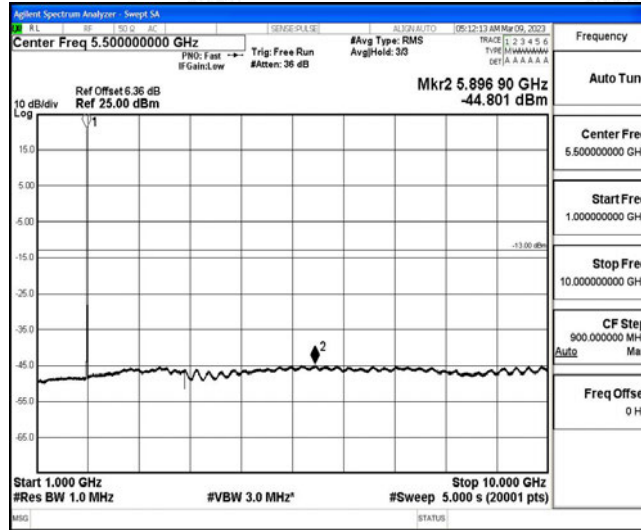

Band2-3MHz-QPSK-18900-1RB#0-Range2:0.15~30MHz

Band2-3MHz-QPSK-18900-1RB#0-Range3:30~1000MHz

Band2-3MHz-QPSK-18900-1RB#0-Range4:1000~10000MHz

Band2-3MHz-QPSK-18900-1RB#0-Range5:10000~20000MHz

Band2-3MHz-QPSK-19185-1RB#0-Range1:0.009~0.15MHz