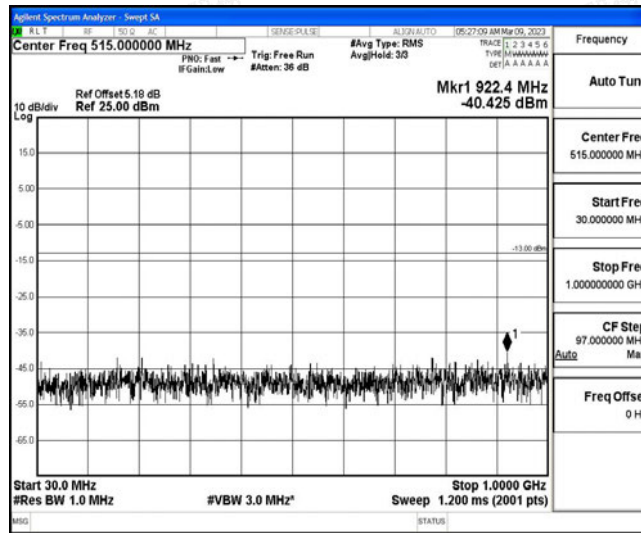

Band2-5MHz-QPSK-18625-1RB#0-Range4:1000~10000MHz