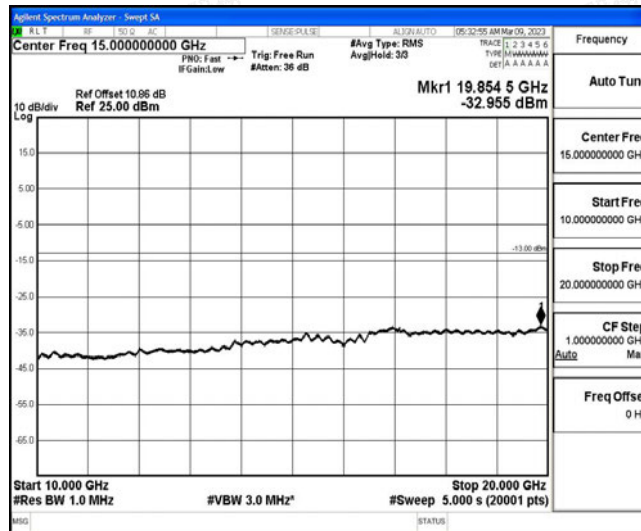

Band2-5MHz-16QAM-19175-1RB#0-Range2:0.15~30MHz

Band2-5MHz-16QAM-19175-1RB#0-Range3:30~1000MHz

Band2-5MHz-16QAM-19175-1RB#0-Range4:1000~10000MHz

Band2-5MHz-16QAM-19175-1RB#0-Range5:10000~20000MHz

Band2-10MHz-QPSK-18650-1RB#0-Range1:0.009~0.15MHz