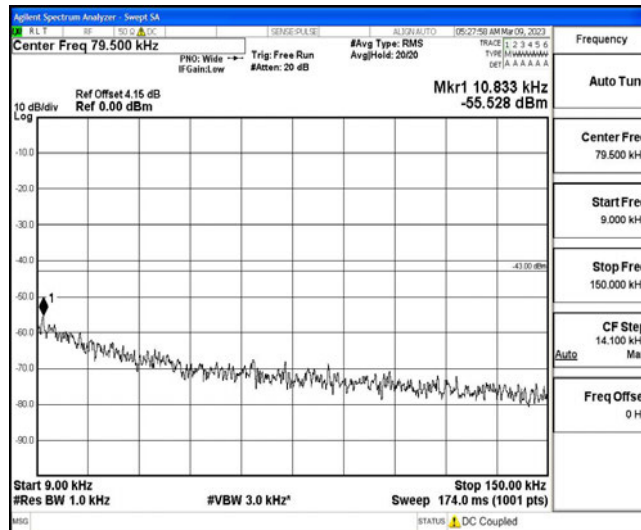

Band2-5MHz-QPSK-19175-1RB#0-Range2:0.15~30MHz

Band2-5MHz-QPSK-19175-1RB#0-Range3:30~1000MHz

Band2-5MHz-QPSK-19175-1RB#0-Range4:1000~10000MHz

Band2-5MHz-QPSK-19175-1RB#0-Range5:10000~20000MHz

Band2-5MHz-16QAM-18625-1RB#0-Range1:0.009~0.15MHz