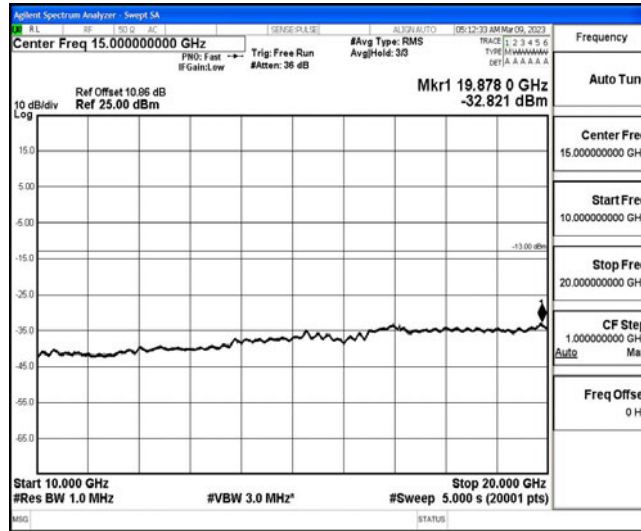

Band2-3MHz-QPSK-18900-1RB#0-Range2:0.15~30MHz

Band2-3MHz-QPSK-18900-1RB#0-Range3:30~1000MHz

Band2-3MHz-QPSK-18900-1RB#0-Range4:1000~10000MHz

Band2-3MHz-QPSK-18900-1RB#0-Range5:10000~20000MHz

Band2-3MHz-QPSK-19185-1RB#0-Range1:0.009~0.15MHz