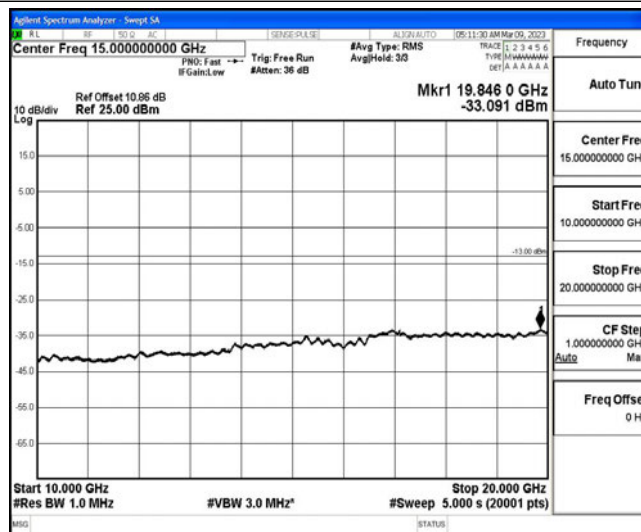

Band2-3MHz-16QAM-18615-1RB#0-Range2:0.15~30MHz

Band2-3MHz-16QAM-18615-1RB#0-Range3:30~1000MHz

Band2-3MHz-16QAM-18615-1RB#0-Range4:1000~10000MHz

Band2-3MHz-16QAM-18615-1RB#0-Range5:10000~20000MHz

Band2-3MHz-16QAM-18900-1RB#0-Range1:0.009~0.15MHz