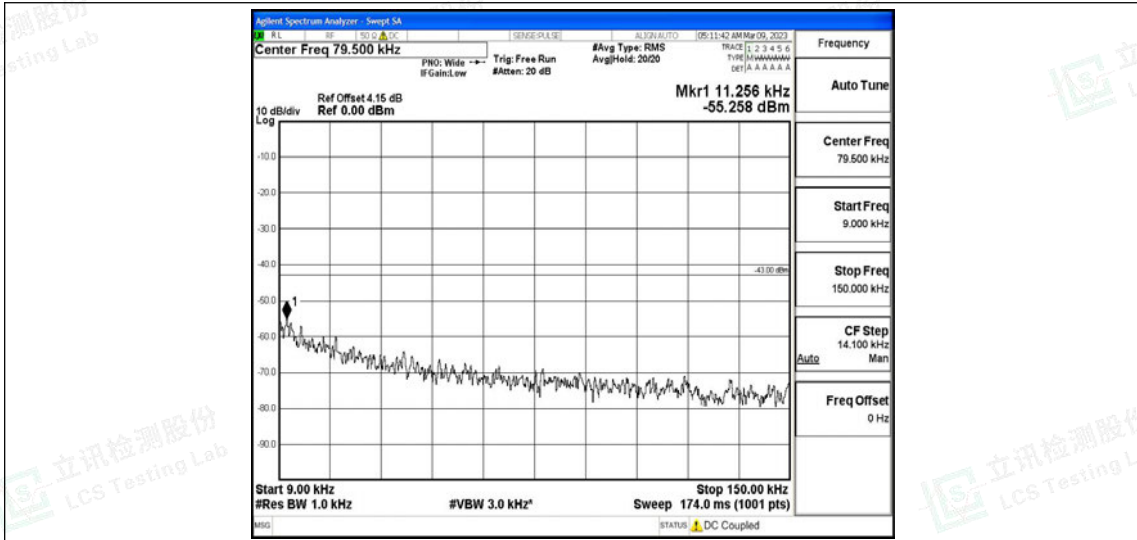

Band2-3MHz-QPSK-18615-1RB#0-Range2:0.15~30MHz

Band2-3MHz-QPSK-18615-1RB#0-Range3:30~1000MHz

Band2-3MHz-QPSK-18615-1RB#0-Range4:1000~10000MHz

Band2-3MHz-QPSK-18615-1RB#0-Range5:10000~20000MHz

Band2-3MHz-QPSK-18900-1RB#0-Range1:0.009~0.15MHz