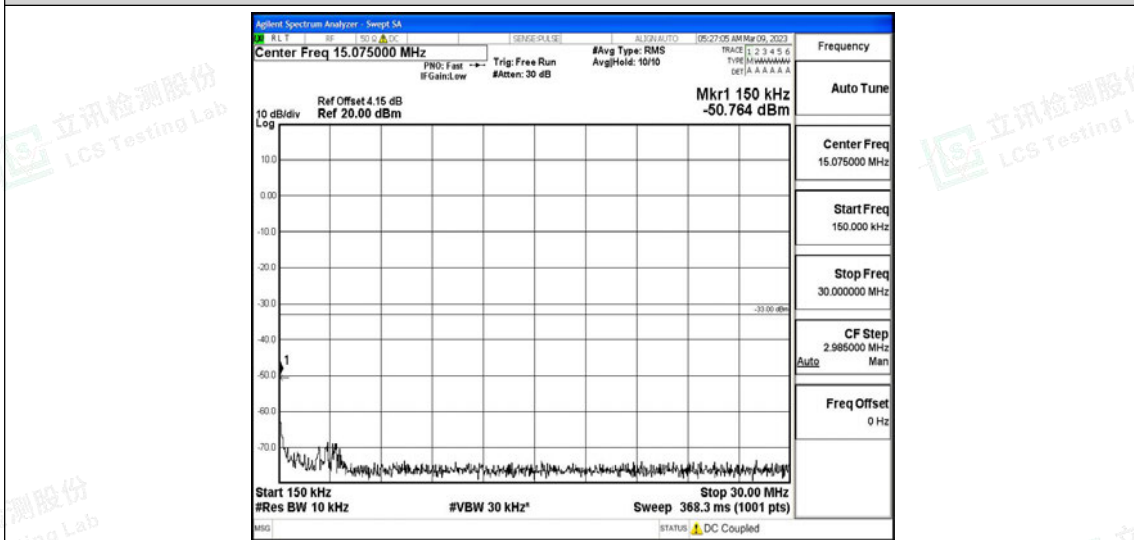

Band2-5MHz-QPSK-18625-1RB#0-Range3:30~1000MHz