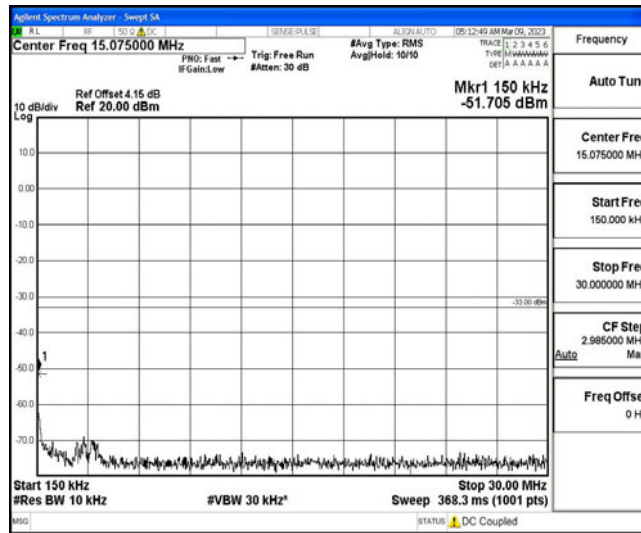

Band2-3MHz-16QAM-18900-1RB#0-Range3:30~1000MHz