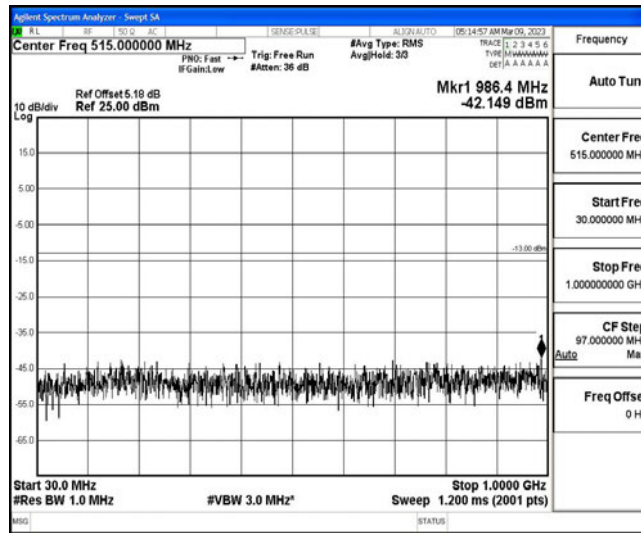

Band2-3MHz-16QAM-19185-1RB#0-Range4:1000~10000MHz