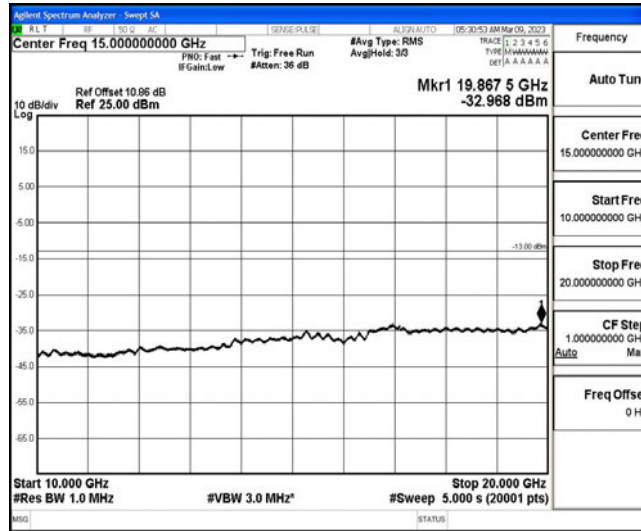

Band2-5MHz-16QAM-18900-1RB#0-Range2:0.15~30MHz

Band2-5MHz-16QAM-18900-1RB#0-Range3:30~1000MHz

Band2-5MHz-16QAM-18900-1RB#0-Range4:1000~10000MHz

Band2-5MHz-16QAM-18900-1RB#0-Range5:10000~20000MHz

Band2-5MHz-16QAM-19175-1RB#0-Range1:0.009~0.15MHz