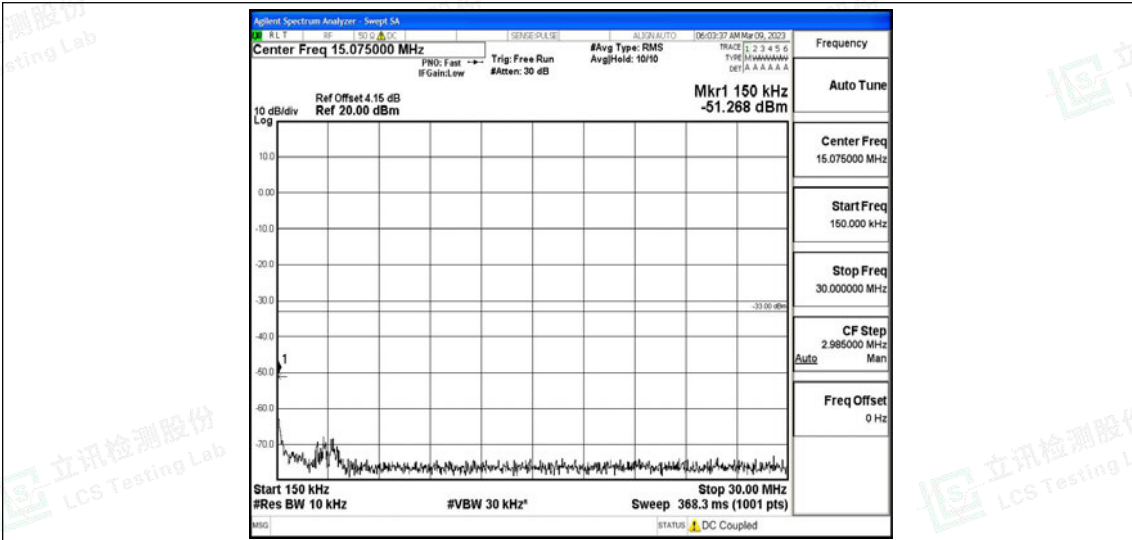

Band2-15MHz-QPSK-18900-1RB#0-Range4:1000~10000MHz

Band2-15MHz-QPSK-18900-1RB#0-Range5:10000~20000MHz

Band2-15MHz-QPSK-19125-1RB#0-Range1:0.009~0.15MHz

Band2-15MHz-QPSK-19125-1RB#0-Range2:0.15~30MHz

Band2-15MHz-QPSK-19125-1RB#0-Range3:30~1000MHz