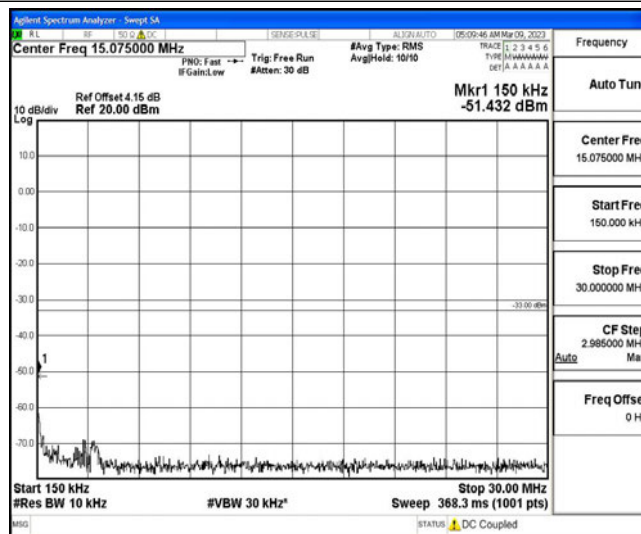

Band2-3MHz-QPSK-18615-1RB#0-Range3:30~1000MHz