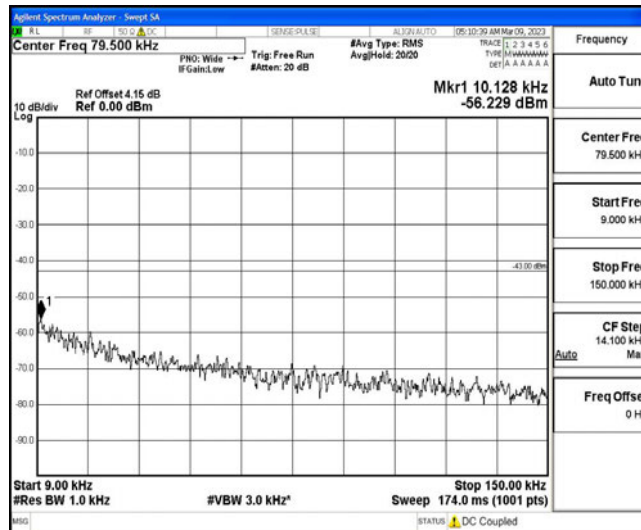

Band2-3MHz-QPSK-19185-1RB#0-Range2:0.15~30MHz

Band2-3MHz-QPSK-19185-1RB#0-Range3:30~1000MHz

Band2-3MHz-QPSK-19185-1RB#0-Range4:1000~10000MHz

Band2-3MHz-QPSK-19185-1RB#0-Range5:10000~20000MHz

Band2-3MHz-16QAM-18615-1RB#0-Range1:0.009~0.15MHz