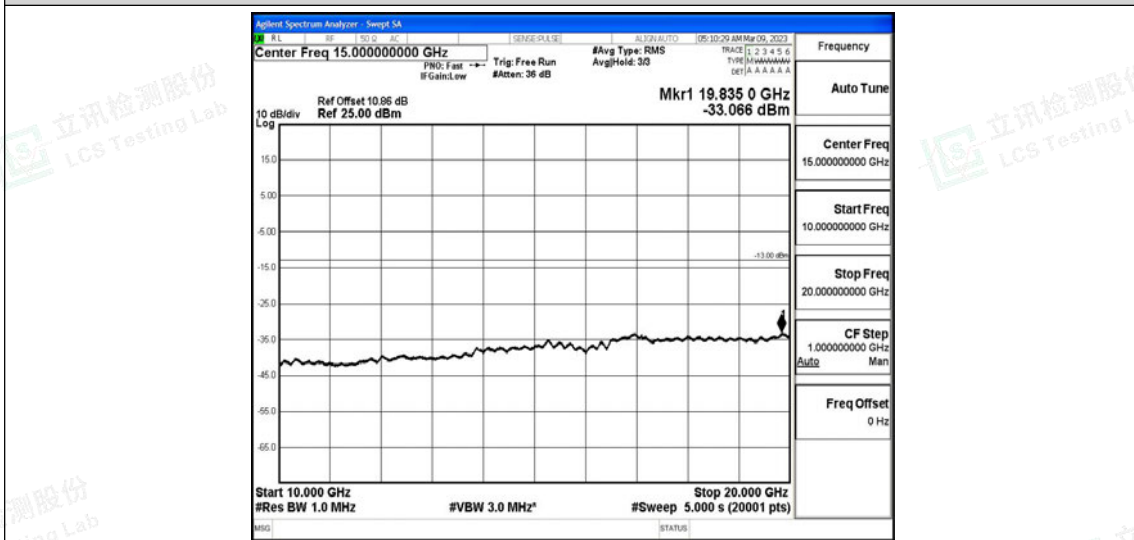

Band2-3MHz-QPSK-18615-1RB#0-Range2:0.15~30MHz

Band2-3MHz-QPSK-18615-1RB#0-Range3:30~1000MHz

Band2-3MHz-QPSK-18615-1RB#0-Range4:1000~10000MHz

Band2-3MHz-QPSK-18615-1RB#0-Range5:10000~20000MHz

Band2-3MHz-QPSK-18900-1RB#0-Range1:0.009~0.15MHz