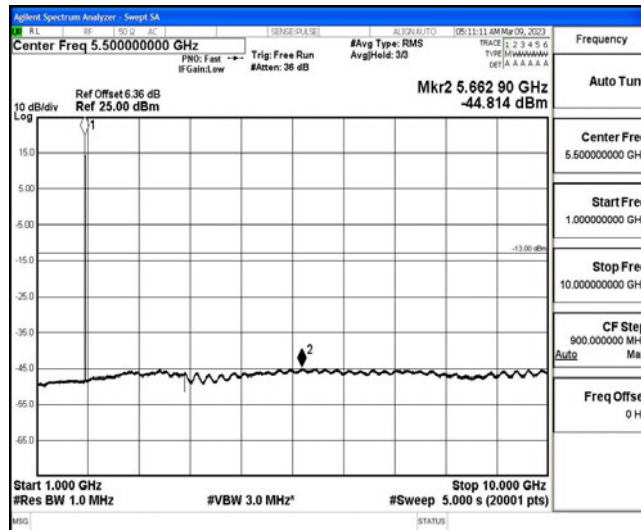

Band2-3MHz-16QAM-18615-1RB#0-Range2:0.15~30MHz

Band2-3MHz-16QAM-18615-1RB#0-Range3:30~1000MHz

Band2-3MHz-16QAM-18615-1RB#0-Range4:1000~10000MHz

Band2-3MHz-16QAM-18615-1RB#0-Range5:10000~20000MHz

Band2-3MHz-16QAM-18900-1RB#0-Range1:0.009~0.15MHz