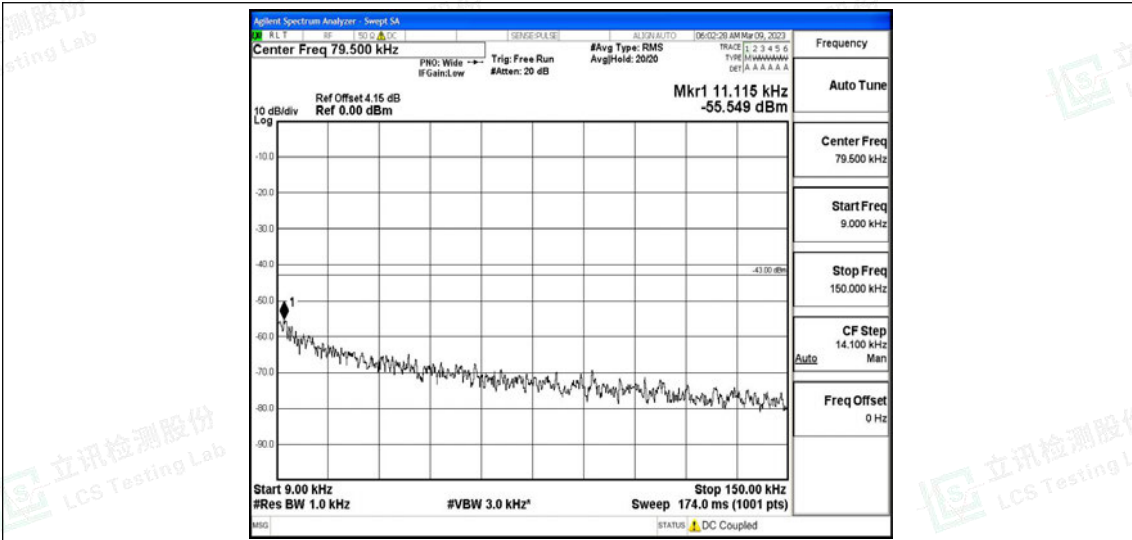

Band2-15MHz-16QAM-18675-1RB#0-Range4:1000~10000MHz

Band2-15MHz-16QAM-18675-1RB#0-Range5:10000~20000MHz

Band2-15MHz-16QAM-18900-1RB#0-Range1:0.009~0.15MHz

Band2-15MHz-16QAM-18900-1RB#0-Range2:0.15~30MHz

Band2-15MHz-16QAM-18900-1RB#0-Range3:30~1000MHz