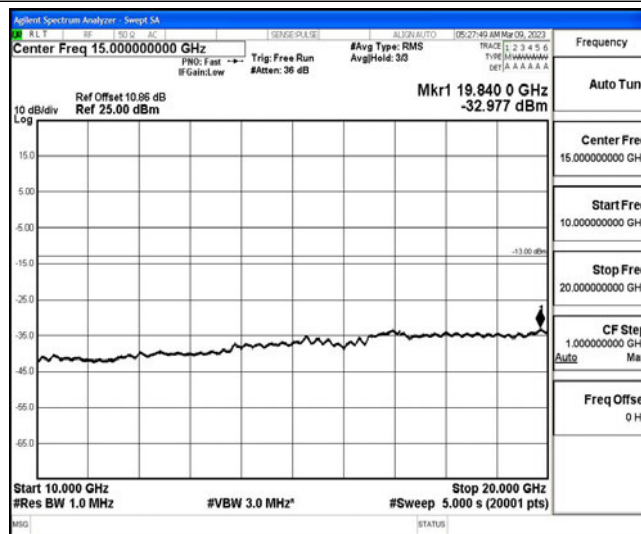

Band2-5MHz-QPSK-18625-1RB#0-Range2:0.15~30MHz

Band2-5MHz-QPSK-18625-1RB#0-Range3:30~1000MHz

Band2-5MHz-QPSK-18625-1RB#0-Range4:1000~10000MHz

Band2-5MHz-QPSK-18625-1RB#0-Range5:10000~20000MHz

Band2-5MHz-QPSK-18900-1RB#0-Range1:0.009~0.15MHz