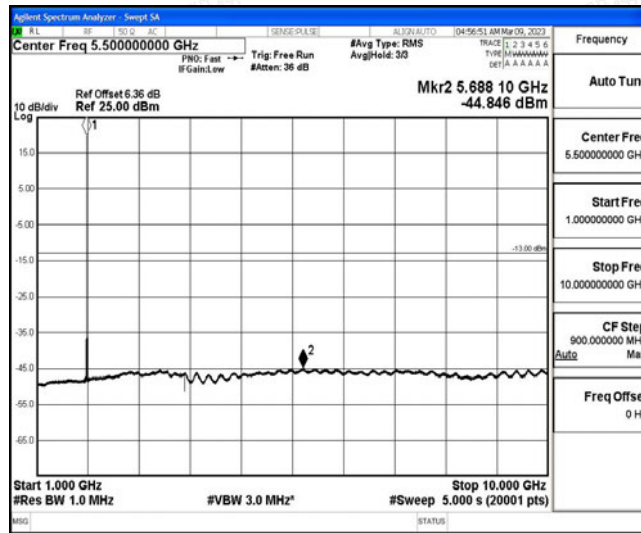

Band2-1.4MHz-16QAM-18900-1RB#0-Range2:0.15~30MHz

Band2-1.4MHz-16QAM-18900-1RB#0-Range3:30~1000MHz

Band2-1.4MHz-16QAM-18900-1RB#0-Range4:1000~10000MHz

Band2-1.4MHz-16QAM-18900-1RB#0-Range5:10000~20000MHz

Band2-1.4MHz-16QAM-19193-1RB#0-Range1:0.009~0.15MHz