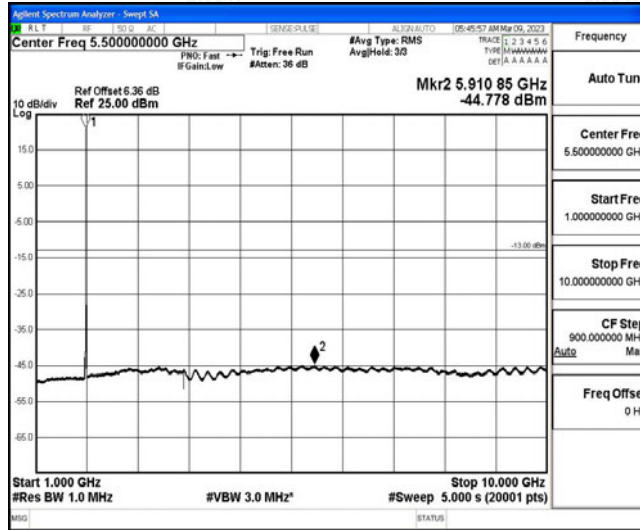

Band2-10MHz-QPSK-18900-1RB#0-Range5:10000~20000MHz