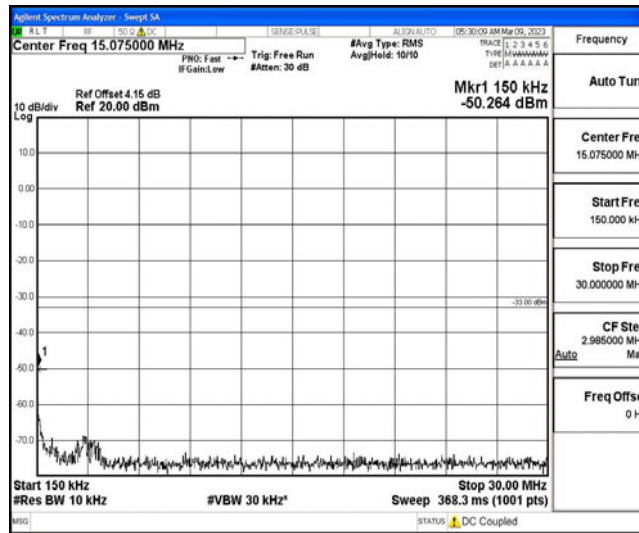

Band2-5MHz-16QAM-18900-1RB#0-Range3:30~1000MHz