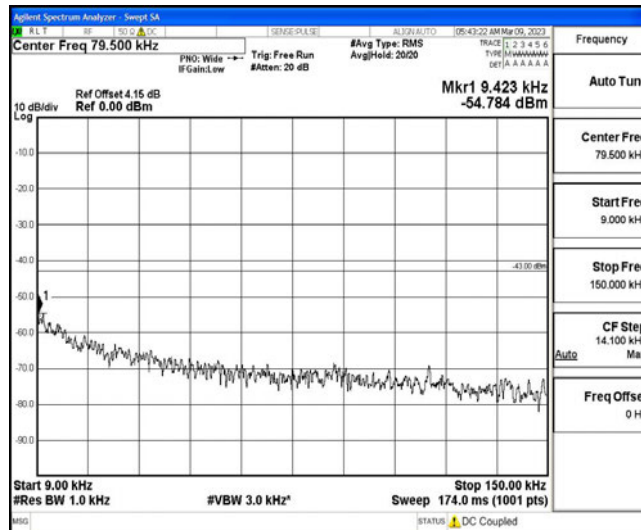

Band2-5MHz-16QAM-19175-1RB#0-Range2:0.15~30MHz

Band2-5MHz-16QAM-19175-1RB#0-Range3:30~1000MHz

Band2-5MHz-16QAM-19175-1RB#0-Range4:1000~10000MHz

Band2-5MHz-16QAM-19175-1RB#0-Range5:10000~20000MHz

Band2-10MHz-QPSK-18650-1RB#0-Range1:0.009~0.15MHz