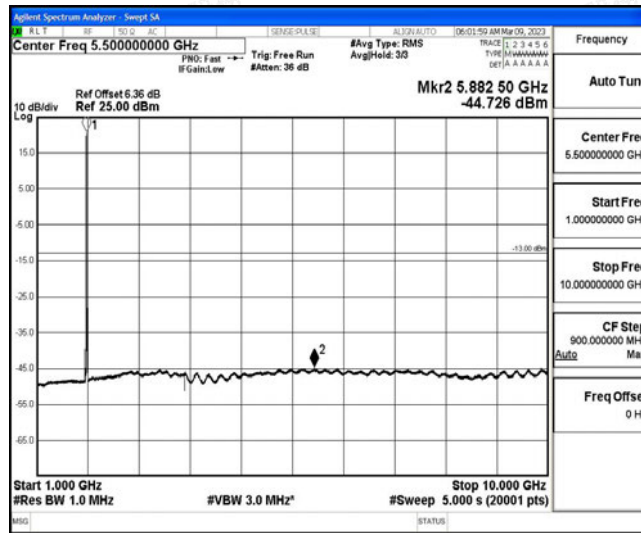

Band2-15MHz-QPSK-18900-1RB#0-Range5:10000~20000MHz