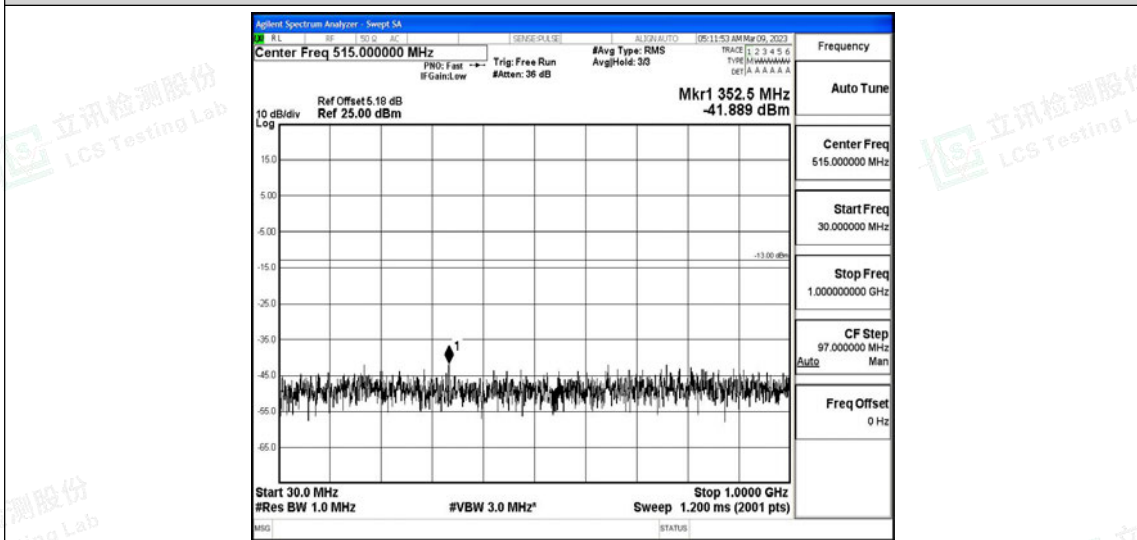

Band2-3MHz-QPSK-18900-1RB#0-Range4:1000~10000MHz