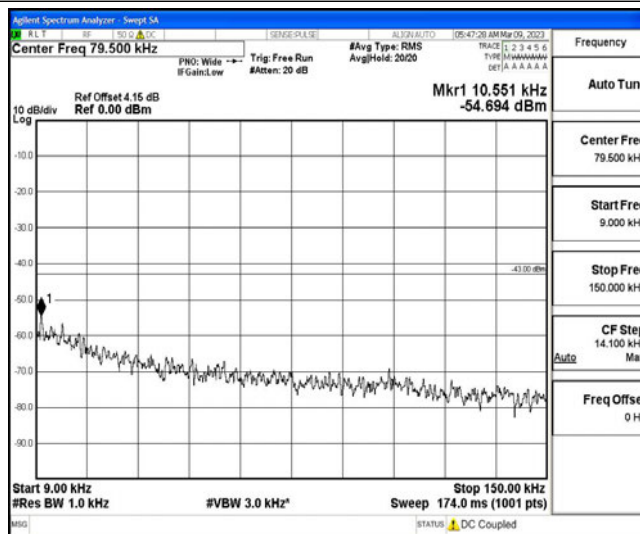

Band2-10MHz-QPSK-18900-1RB#0-Range4:1000~10000MHz

Band2-10MHz-QPSK-18900-1RB#0-Range5:10000~20000MHz

Band2-10MHz-QPSK-19150-1RB#0-Range1:0.009~0.15MHz

Band2-10MHz-QPSK-19150-1RB#0-Range2:0.15~30MHz

Band2-10MHz-QPSK-19150-1RB#0-Range3:30~1000MHz