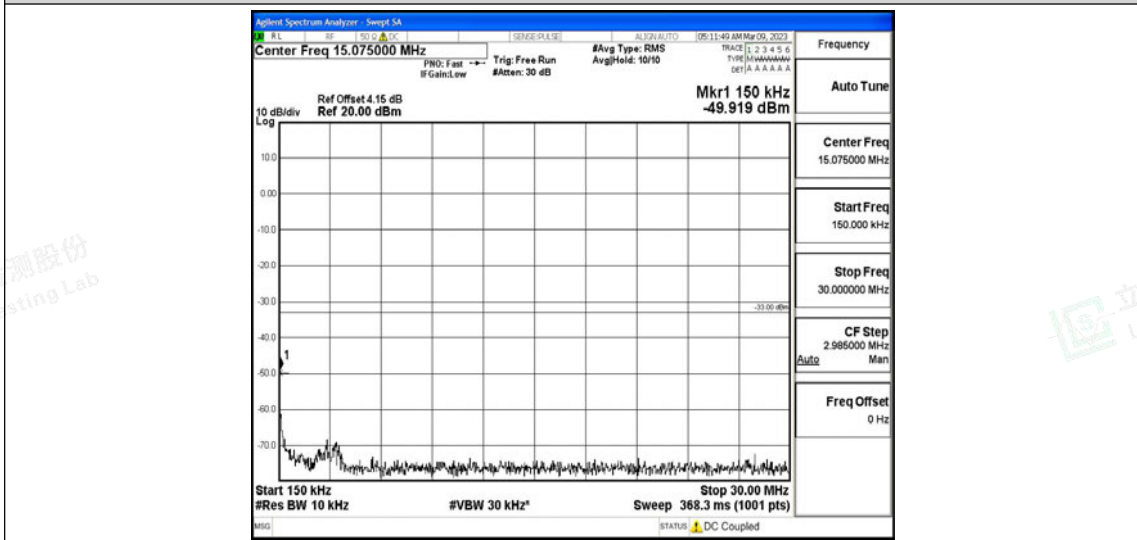

Band2-3MHz-QPSK-18900-1RB#0-Range3:30~1000MHz