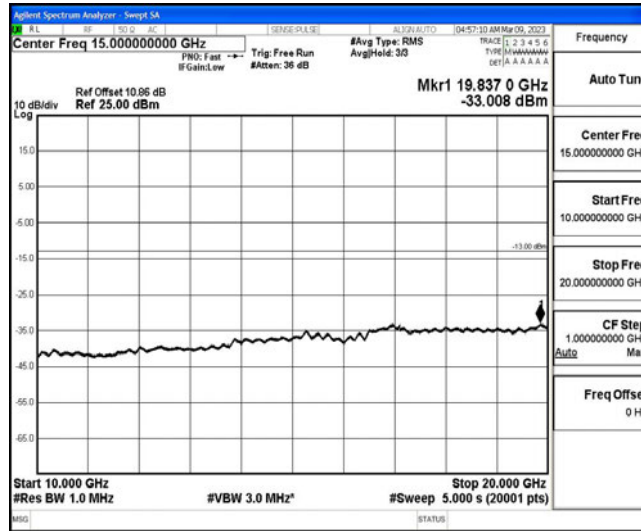

Band2-1.4MHz-16QAM-18900-1RB#0-Range2:0.15~30MHz

Band2-1.4MHz-16QAM-18900-1RB#0-Range3:30~1000MHz

Band2-1.4MHz-16QAM-18900-1RB#0-Range4:1000~10000MHz

Band2-1.4MHz-16QAM-18900-1RB#0-Range5:10000~20000MHz

Band2-1.4MHz-16QAM-19193-1RB#0-Range1:0.009~0.15MHz