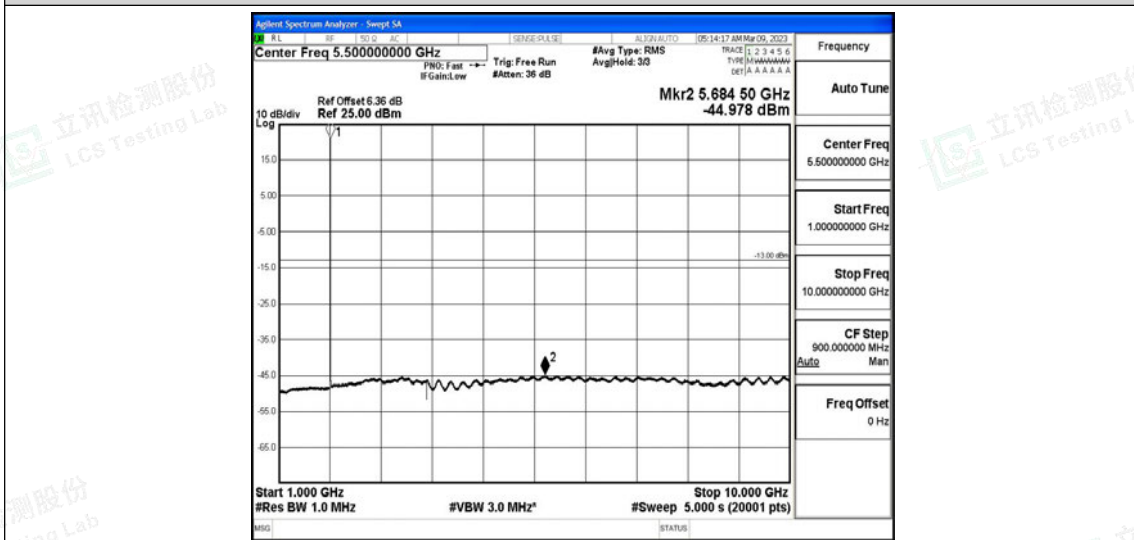

Band2-3MHz-QPSK-19185-1RB#0-Range2:0.15~30MHz

Band2-3MHz-QPSK-19185-1RB#0-Range3:30~1000MHz

Band2-3MHz-QPSK-19185-1RB#0-Range4:1000~10000MHz

Band2-3MHz-QPSK-19185-1RB#0-Range5:10000~20000MHz

Band2-3MHz-16QAM-18615-1RB#0-Range1:0.009~0.15MHz