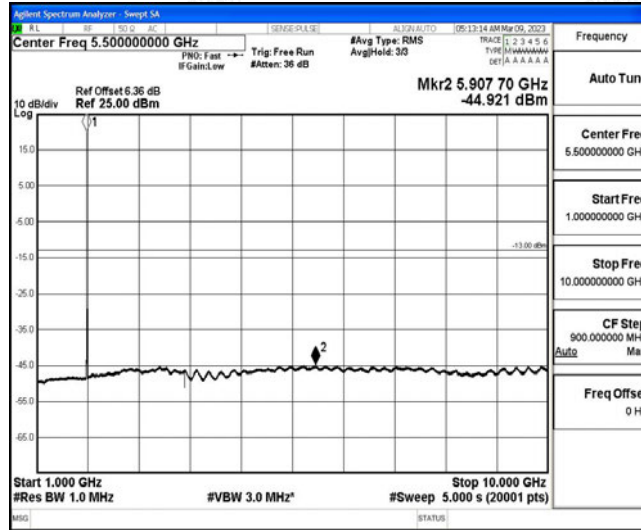

Band2-3MHz-16QAM-18900-1RB#0-Range2:0.15~30MHz

Band2-3MHz-16QAM-18900-1RB#0-Range3:30~1000MHz

Band2-3MHz-16QAM-18900-1RB#0-Range4:1000~10000MHz

Band2-3MHz-16QAM-18900-1RB#0-Range5:10000~20000MHz

Band2-3MHz-16QAM-19185-1RB#0-Range1:0.009~0.15MHz