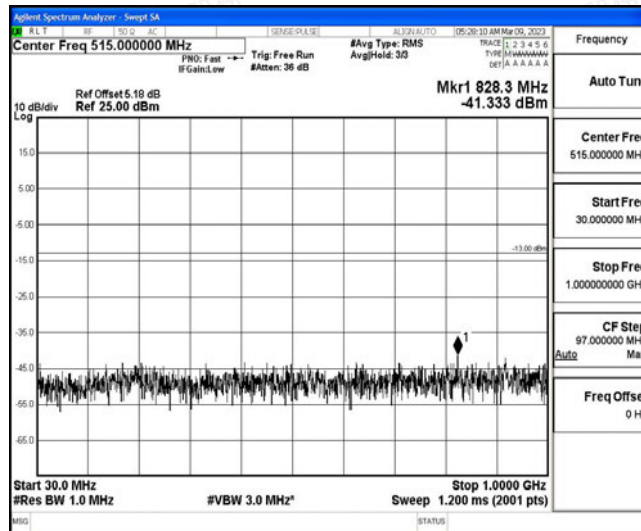

Band2-5MHz-16QAM-18625-1RB#0-Range4:1000~10000MHz