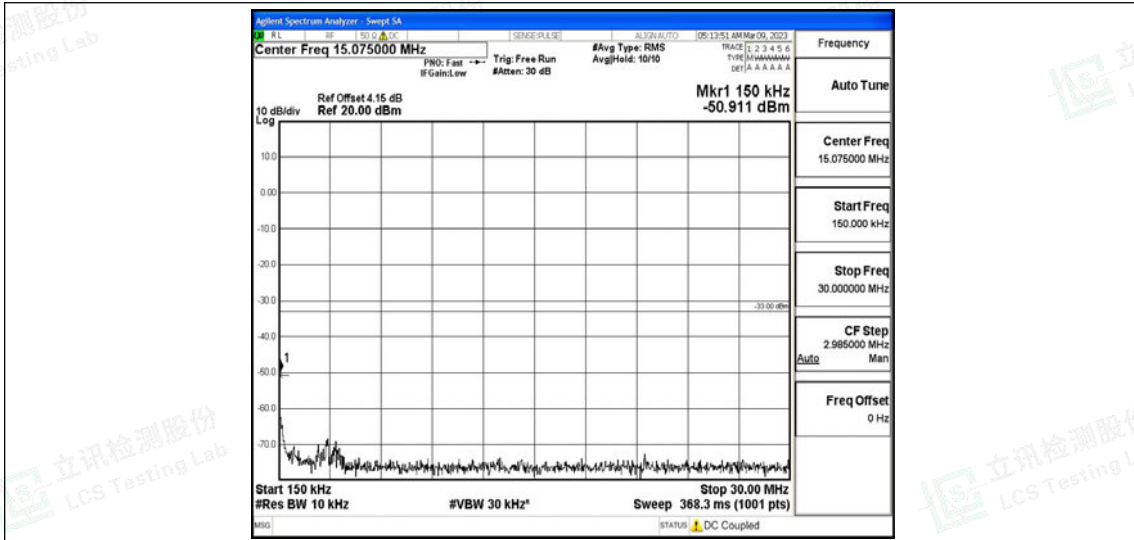

Band2-3MHz-QPSK-19185-1RB#0-Range3:30~1000MHz