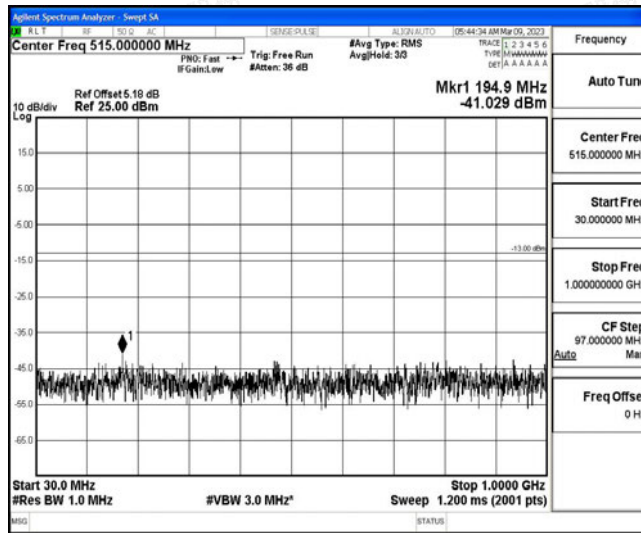

Band2-10MHz-QPSK-19150-1RB#0-Range4:1000~10000MHz

Band2-10MHz-QPSK-19150-1RB#0-Range5:10000~20000MHz

Band2-10MHz-16QAM-18650-1RB#0-Range1:0.009~0.15MHz

Band2-10MHz-16QAM-18650-1RB#0-Range2:0.15~30MHz

Band2-10MHz-16QAM-18650-1RB#0-Range3:30~1000MHz