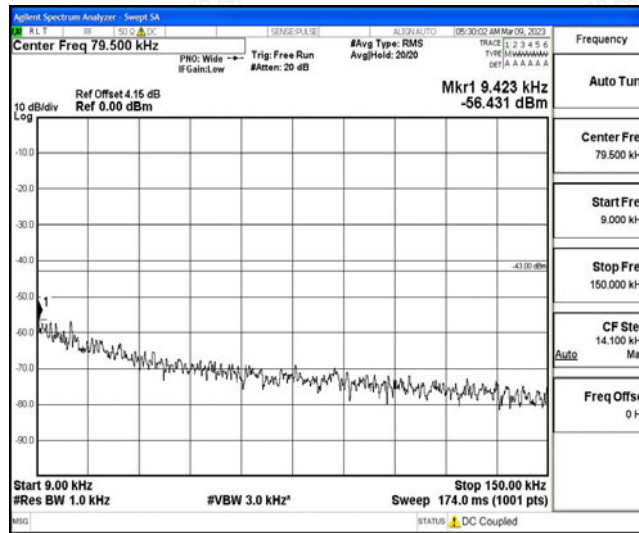

Band2-5MHz-16QAM-18625-1RB#0-Range2:0.15~30MHz

Band2-5MHz-16QAM-18625-1RB#0-Range3:30~1000MHz

Band2-5MHz-16QAM-18625-1RB#0-Range4:1000~10000MHz

Band2-5MHz-16QAM-18625-1RB#0-Range5:10000~20000MHz

Band2-5MHz-16QAM-18900-1RB#0-Range1:0.009~0.15MHz