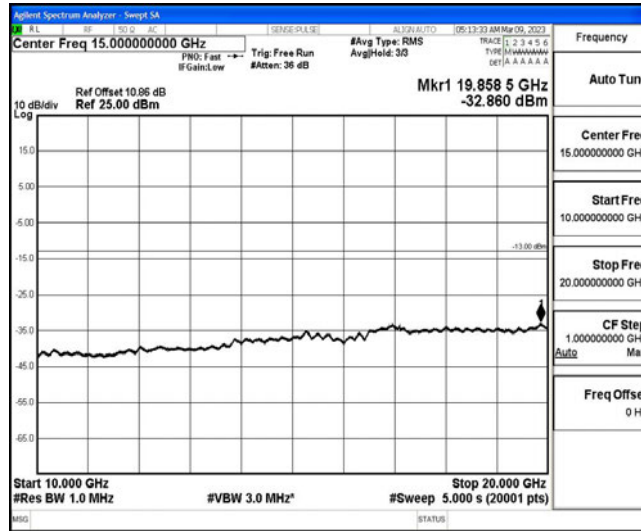

Band2-3MHz-16QAM-18900-1RB#0-Range2:0.15~30MHz

Band2-3MHz-16QAM-18900-1RB#0-Range3:30~1000MHz

Band2-3MHz-16QAM-18900-1RB#0-Range4:1000~10000MHz

Band2-3MHz-16QAM-18900-1RB#0-Range5:10000~20000MHz

Band2-3MHz-16QAM-19185-1RB#0-Range1:0.009~0.15MHz