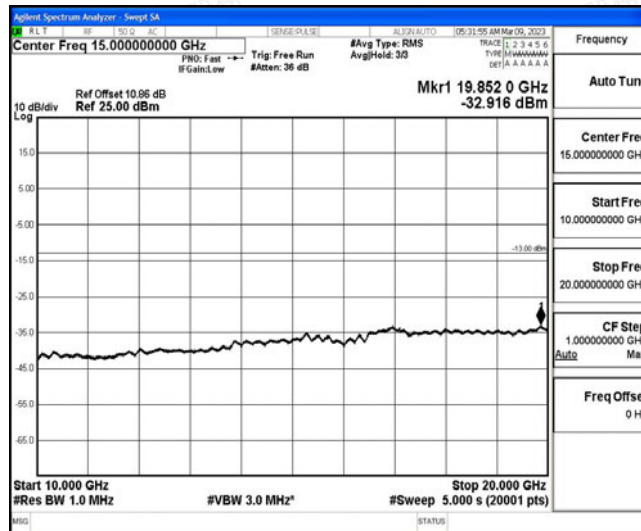

Band2-5MHz-QPSK-19175-1RB#0-Range2:0.15~30MHz

Band2-5MHz-QPSK-19175-1RB#0-Range3:30~1000MHz

Band2-5MHz-QPSK-19175-1RB#0-Range4:1000~10000MHz

Band2-5MHz-QPSK-19175-1RB#0-Range5:10000~20000MHz

Band2-5MHz-16QAM-18625-1RB#0-Range1:0.009~0.15MHz