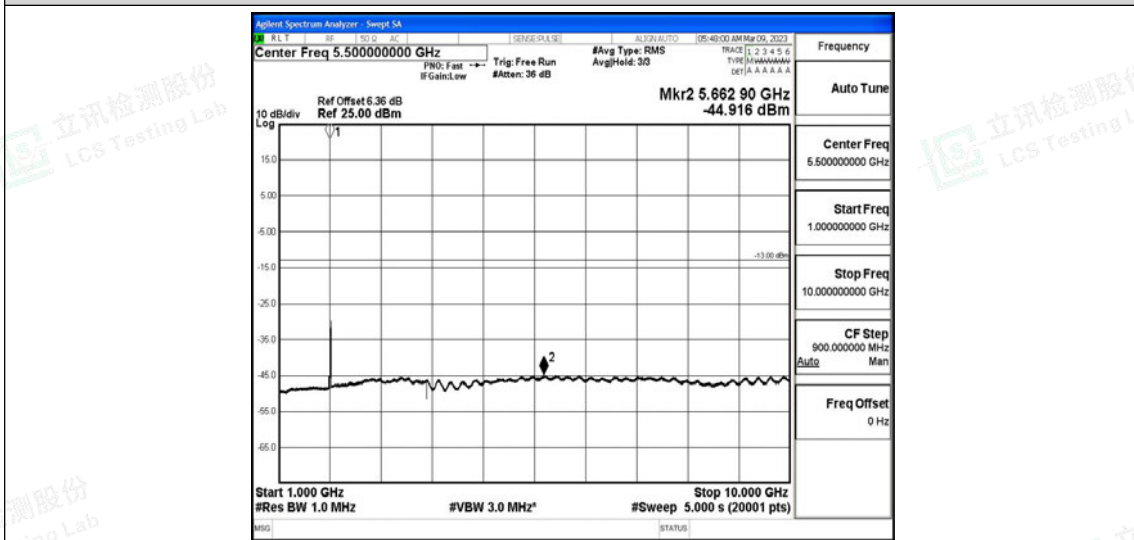

Band2-10MHz-QPSK-19150-1RB#0-Range5:10000~20000MHz