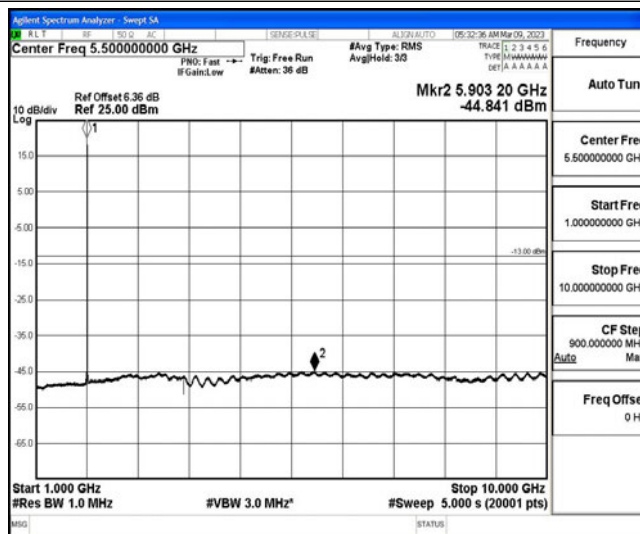

Band2-5MHz-16QAM-19175-1RB#0-Range2:0.15~30MHz

Band2-5MHz-16QAM-19175-1RB#0-Range3:30~1000MHz

Band2-5MHz-16QAM-19175-1RB#0-Range4:1000~10000MHz

Band2-5MHz-16QAM-19175-1RB#0-Range5:10000~20000MHz

Band2-10MHz-QPSK-18650-1RB#0-Range1:0.009~0.15MHz