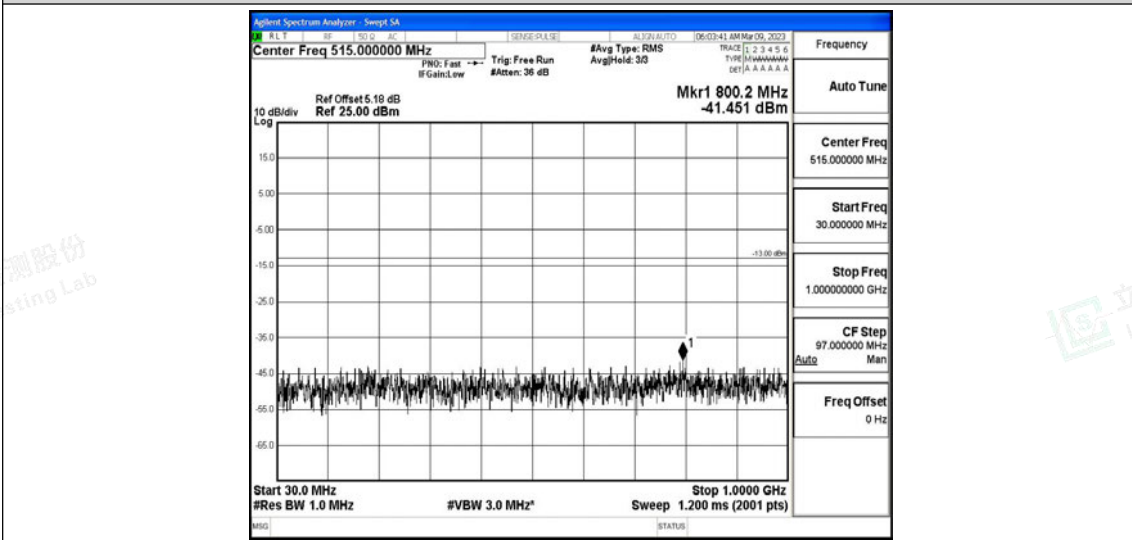

Band2-15MHz-QPSK-18900-1RB#0-Range4:1000~10000MHz

Band2-15MHz-QPSK-18900-1RB#0-Range5:10000~20000MHz

Band2-15MHz-QPSK-19125-1RB#0-Range1:0.009~0.15MHz

Band2-15MHz-QPSK-19125-1RB#0-Range2:0.15~30MHz

Band2-15MHz-QPSK-19125-1RB#0-Range3:30~1000MHz