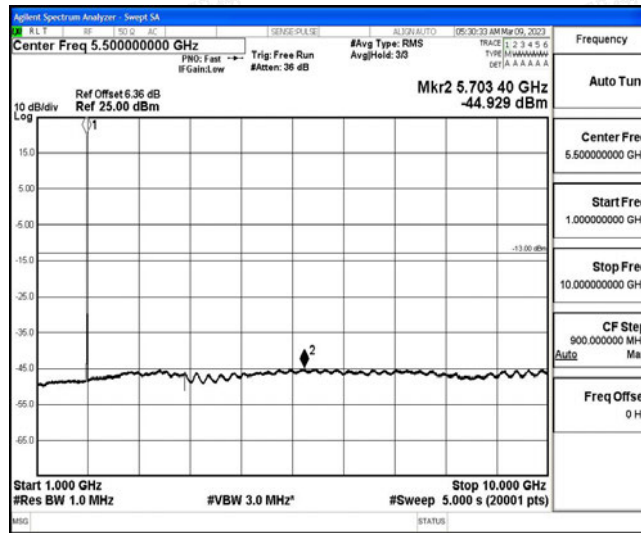

Band2-5MHz-16QAM-18900-1RB#0-Range2:0.15~30MHz

Band2-5MHz-16QAM-18900-1RB#0-Range3:30~1000MHz

Band2-5MHz-16QAM-18900-1RB#0-Range4:1000~10000MHz

Band2-5MHz-16QAM-18900-1RB#0-Range5:10000~20000MHz

Band2-5MHz-16QAM-19175-1RB#0-Range1:0.009~0.15MHz