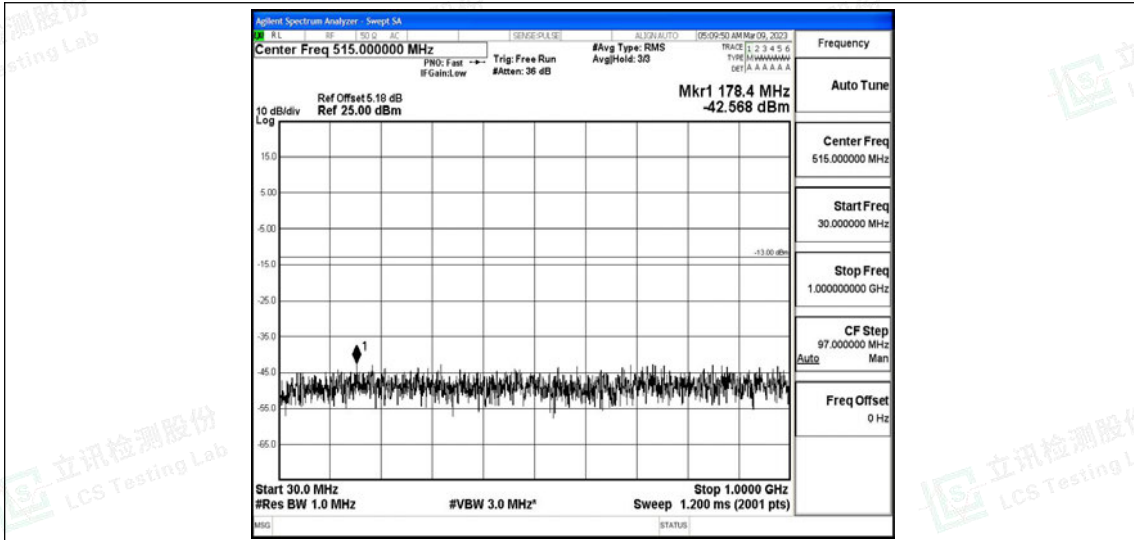

Band2-3MHz-QPSK-18615-1RB#0-Range4:1000~10000MHz