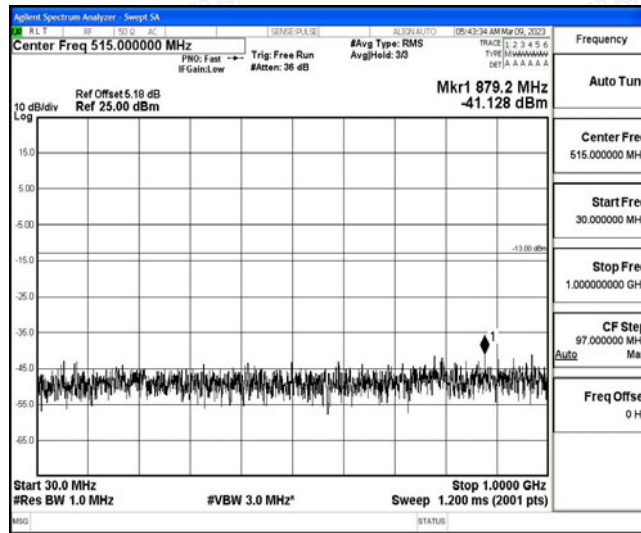

Band2-10MHz-QPSK-18650-1RB#0-Range4:1000~10000MHz