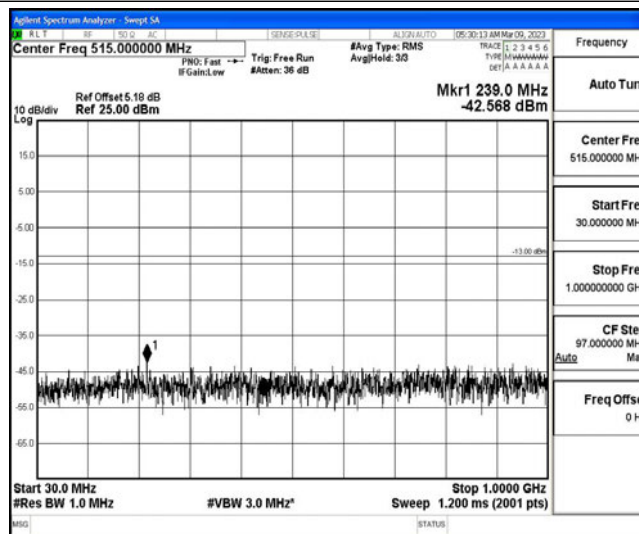

Band2-5MHz-16QAM-18900-1RB#0-Range4:1000~10000MHz