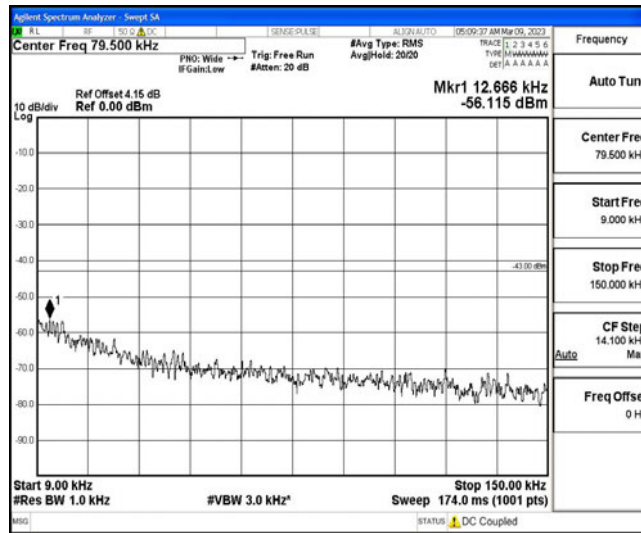

Band2-1.4MHz-16QAM-19193-1RB#0-Range2:0.15~30MHz

Band2-1.4MHz-16QAM-19193-1RB#0-Range3:30~1000MHz

Band2-1.4MHz-16QAM-19193-1RB#0-Range4:1000~10000MHz

Band2-1.4MHz-16QAM-19193-1RB#0-Range5:10000~20000MHz

Band2-3MHz-QPSK-18615-1RB#0-Range1:0.009~0.15MHz