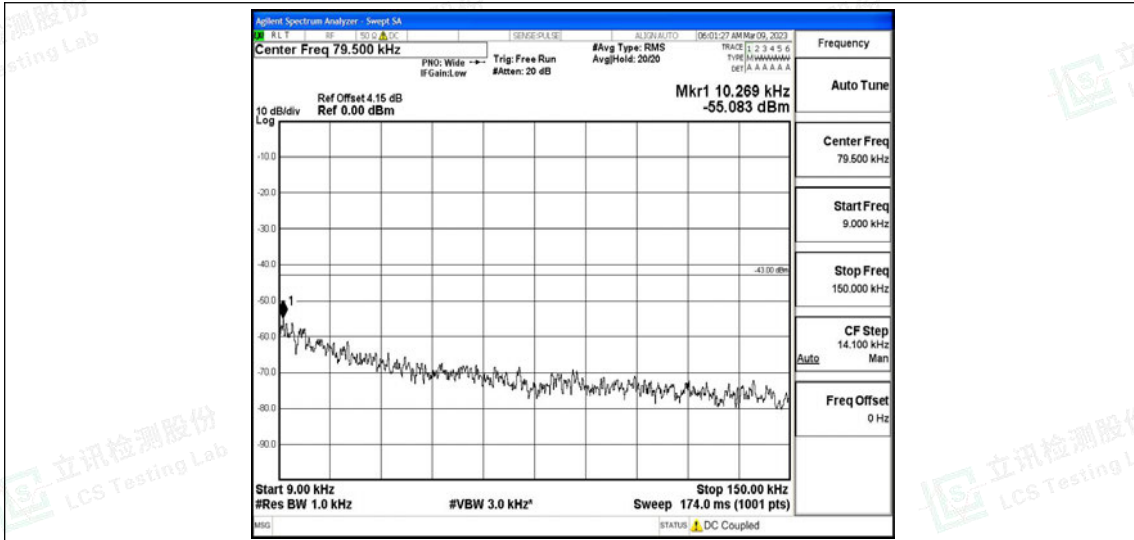

Band2-15MHz-QPSK-18675-1RB#0-Range4:1000~10000MHz

Band2-15MHz-QPSK-18675-1RB#0-Range5:10000~20000MHz

Band2-15MHz-QPSK-18900-1RB#0-Range1:0.009~0.15MHz

Band2-15MHz-QPSK-18900-1RB#0-Range2:0.15~30MHz

Band2-15MHz-QPSK-18900-1RB#0-Range3:30~100MHz