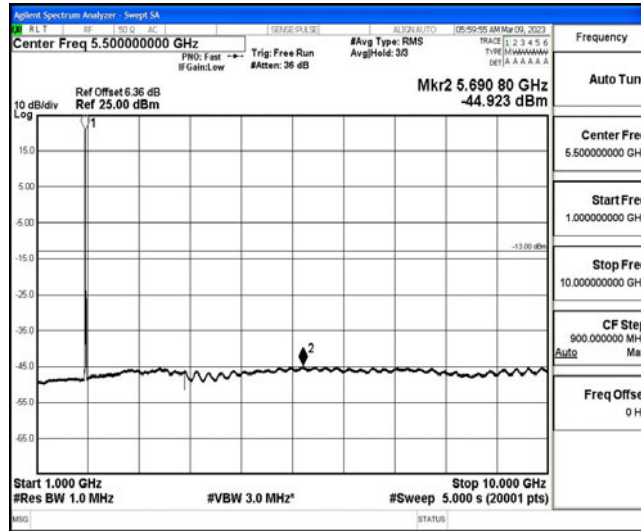

Band2-15MHz-QPSK-18675-1RB#0-Range5:10000~20000MHz