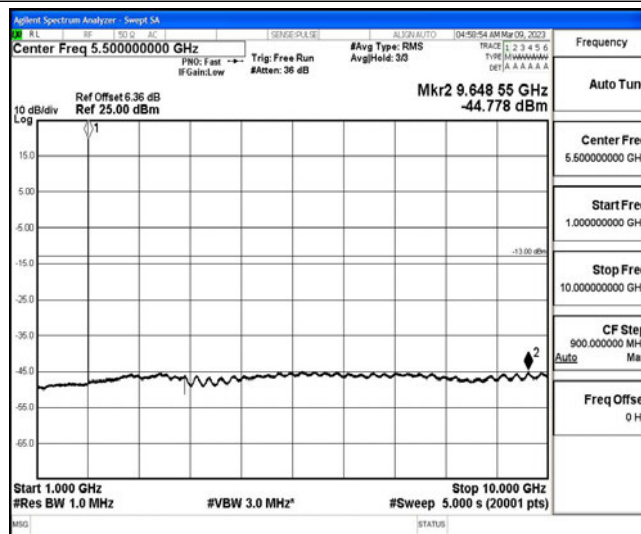

Band2-1.4MHz-16QAM-19193-1RB#0-Range2:0.15~30MHz

Band2-1.4MHz-16QAM-19193-1RB#0-Range3:30~1000MHz

Band2-1.4MHz-16QAM-19193-1RB#0-Range4:1000~10000MHz

Band2-1.4MHz-16QAM-19193-1RB#0-Range5:10000~20000MHz

Band2-3MHz-QPSK-18615-1RB#0-Range1:0.009~0.15MHz