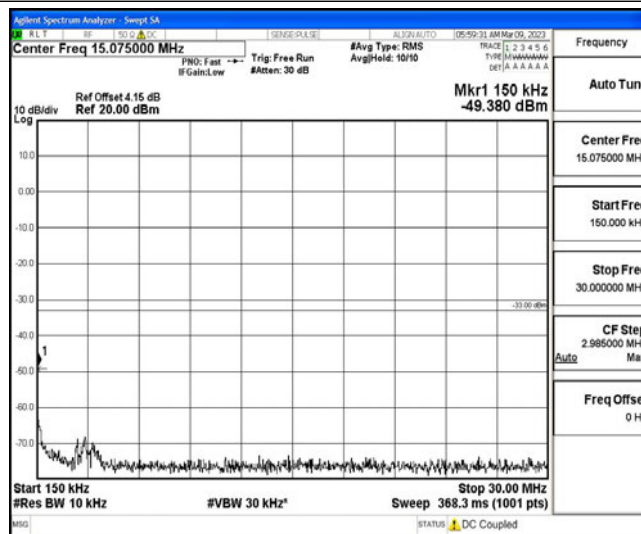

Band2-10MHz-16QAM-19150-1RB#0-Range4:1000~10000MHz

Band2-10MHz-16QAM-19150-1RB#0-Range5:10000~20000MHz

Band2-15MHz-QPSK-18675-1RB#0-Range1:0.009~0.15MHz

Band2-15MHz-QPSK-18675-1RB#0-Range2:0.15~30MHz

Band2-15MHz-QPSK-18675-1RB#0-Range3:30~1000MHz

Band2-15MHz-QPSK-18675-1RB#0-Range4:1000~10000MHz

Band2-15MHz-QPSK-18675-1RB#0-Range5:10000~20000MHz

Band2-15MHz-QPSK-18900-1RB#0-Range1:0.009~0.15MHz

Band2-15MHz-QPSK-18900-1RB#0-Range2:0.15~30MHz

Band2-15MHz-QPSK-18900-1RB#0-Range3:30~100MHz