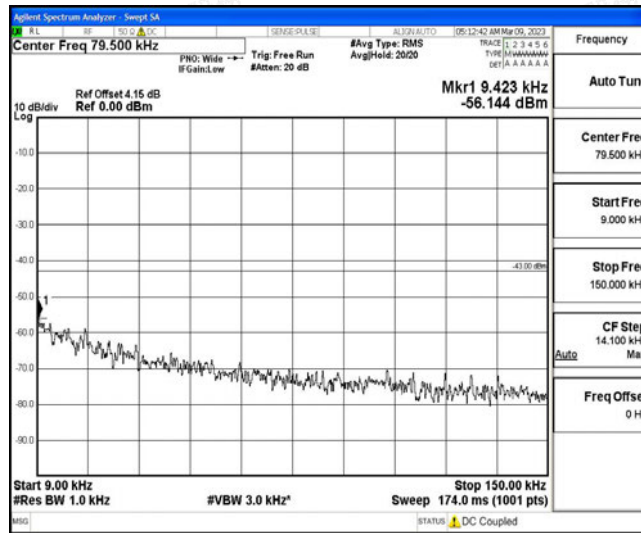

Band2-3MHz-16QAM-18615-1RB#0-Range2:0.15~30MHz

Band2-3MHz-16QAM-18615-1RB#0-Range3:30~1000MHz

Band2-3MHz-16QAM-18615-1RB#0-Range4:1000~10000MHz

Band2-3MHz-16QAM-18615-1RB#0-Range5:10000~20000MHz

Band2-3MHz-16QAM-18900-1RB#0-Range1:0.009~0.15MHz