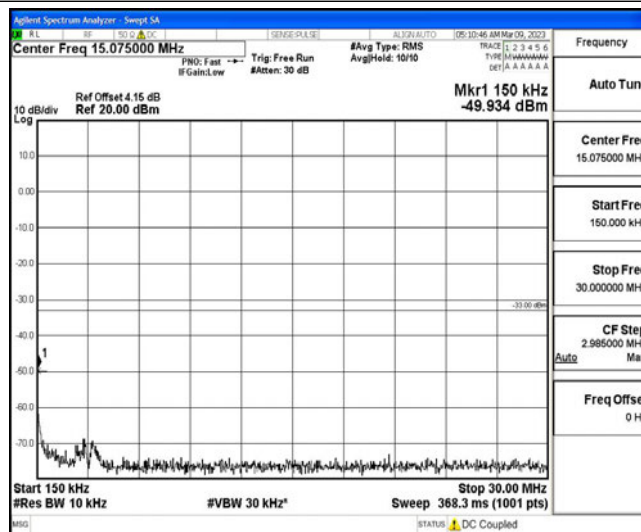

Band2-3MHz-16QAM-18615-1RB#0-Range3:30~1000MHz