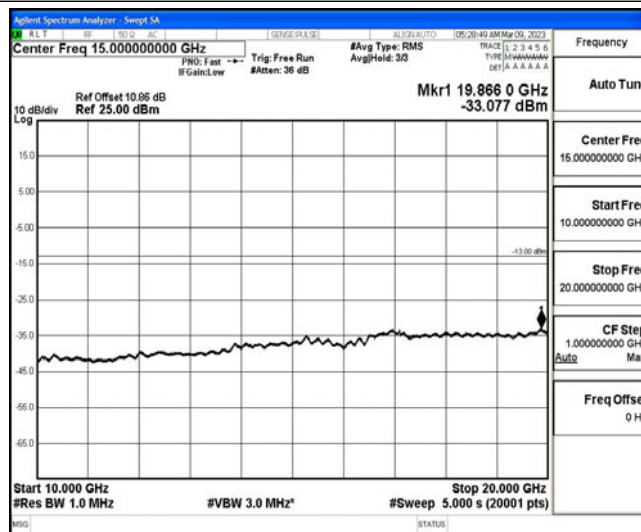

Band2-5MHz-16QAM-18625-1RB#0-Range2:0.15~30MHz

Band2-5MHz-16QAM-18625-1RB#0-Range3:30~1000MHz

Band2-5MHz-16QAM-18625-1RB#0-Range4:1000~10000MHz

Band2-5MHz-16QAM-18625-1RB#0-Range5:10000~20000MHz

Band2-5MHz-16QAM-18900-1RB#0-Range1:0.009~0.15MHz