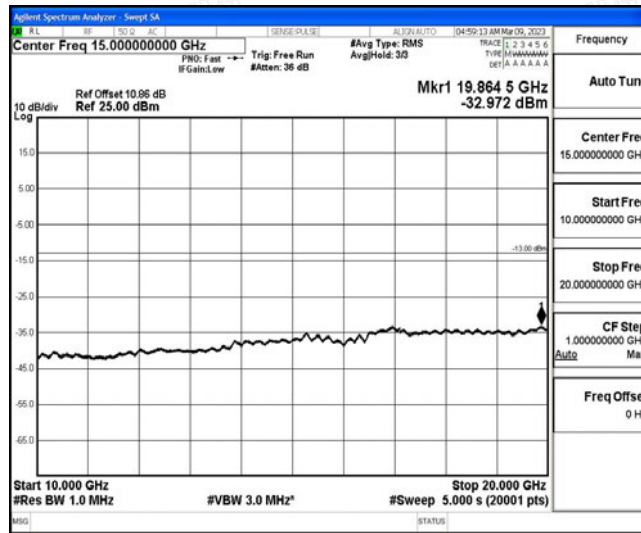

Band2-1.4MHz-16QAM-19193-1RB#0-Range2:0.15~30MHz

Band2-1.4MHz-16QAM-19193-1RB#0-Range3:30~1000MHz

Band2-1.4MHz-16QAM-19193-1RB#0-Range4:1000~10000MHz

Band2-1.4MHz-16QAM-19193-1RB#0-Range5:10000~20000MHz

Band2-3MHz-QPSK-18615-1RB#0-Range1:0.009~0.15MHz