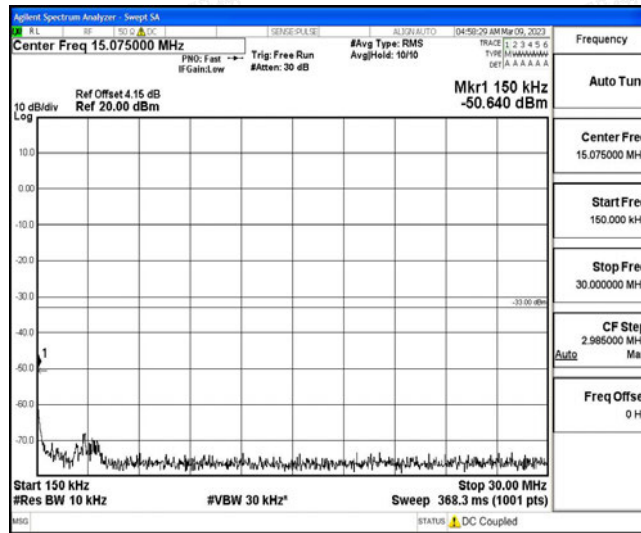

Band2-1.4MHz-16QAM-19193-1RB#0-Range3:30~1000MHz