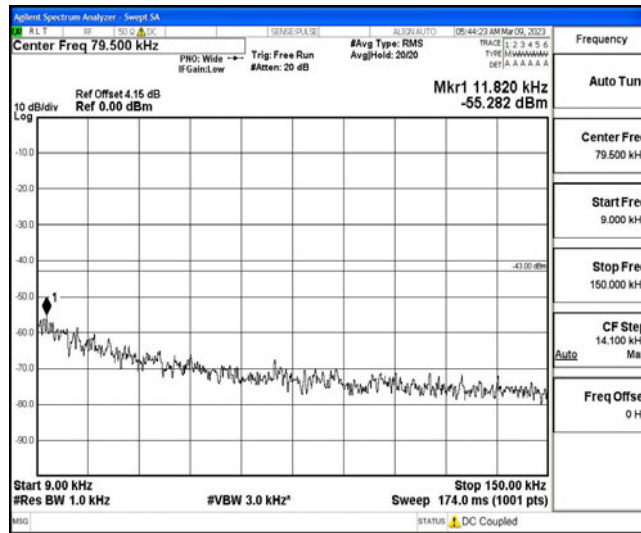

Band2-10MHz-QPSK-19150-1RB#0-Range4:1000~10000MHz

Band2-10MHz-QPSK-19150-1RB#0-Range5:10000~20000MHz

Band2-10MHz-16QAM-18650-1RB#0-Range1:0.009~0.15MHz

Band2-10MHz-16QAM-18650-1RB#0-Range2:0.15~30MHz

Band2-10MHz-16QAM-18650-1RB#0-Range3:30~1000MHz