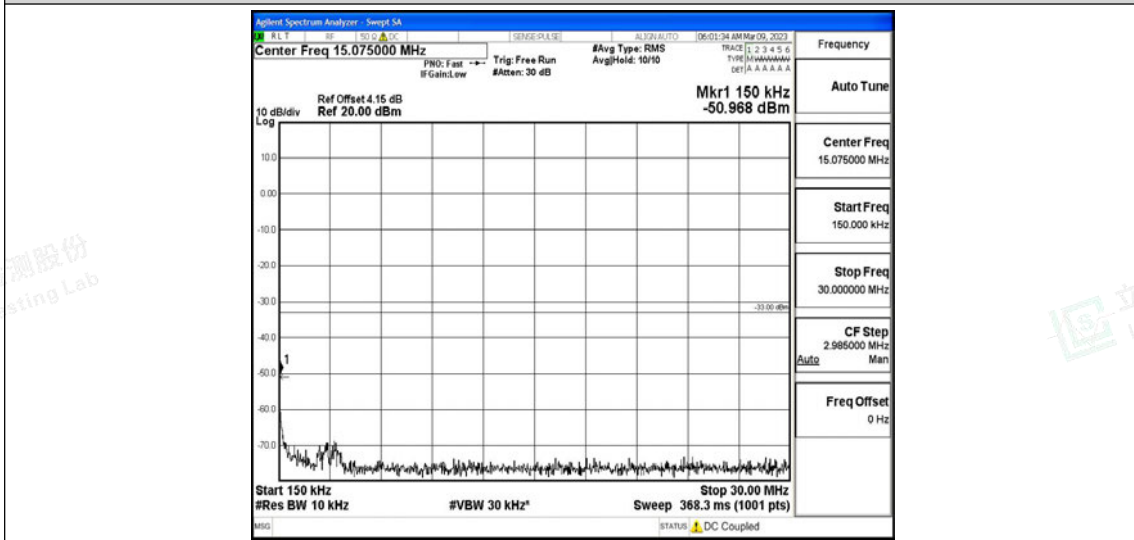

Band2-15MHz-QPSK-18675-1RB#0-Range4:1000~10000MHz

Band2-15MHz-QPSK-18675-1RB#0-Range5:10000~20000MHz

Band2-15MHz-QPSK-18900-1RB#0-Range1:0.009~0.15MHz

Band2-15MHz-QPSK-18900-1RB#0-Range2:0.15~30MHz

Band2-15MHz-QPSK-18900-1RB#0-Range3:30~100MHz