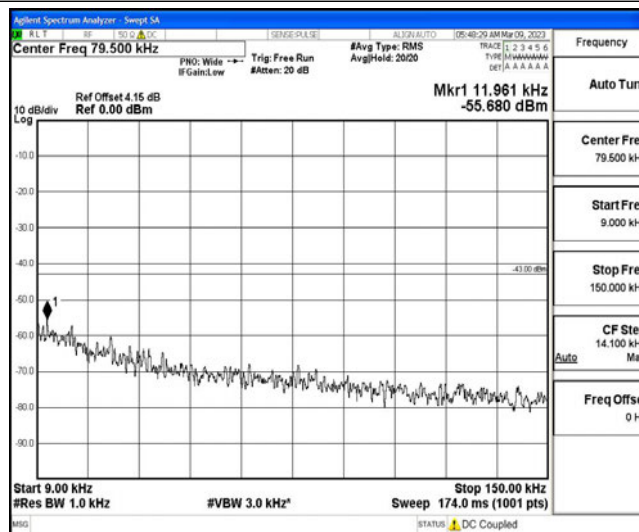

Band2-10MHz-16QAM-18900-1RB#0-Range4:1000~10000MHz

Band2-10MHz-16QAM-18900-1RB#0-Range5:10000~20000MHz

Band2-10MHz-16QAM-19150-1RB#0-Range1:0.009~0.15MHz

Band2-10MHz-16QAM-19150-1RB#0-Range2:0.15~30MHz

Band2-10MHz-16QAM-19150-1RB#0-Range3:30~1000MHz