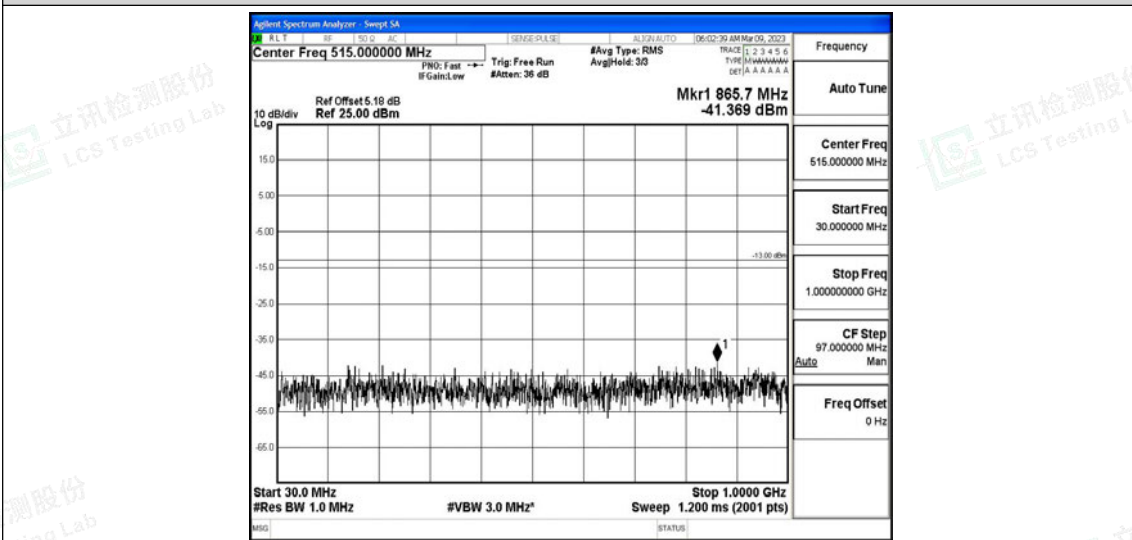

Band2-15MHz-16QAM-18675-1RB#0-Range4:1000~10000MHz

Band2-15MHz-16QAM-18675-1RB#0-Range5:10000~20000MHz

Band2-15MHz-16QAM-18900-1RB#0-Range1:0.009~0.15MHz

Band2-15MHz-16QAM-18900-1RB#0-Range2:0.15~30MHz

Band2-15MHz-16QAM-18900-1RB#0-Range3:30~1000MHz