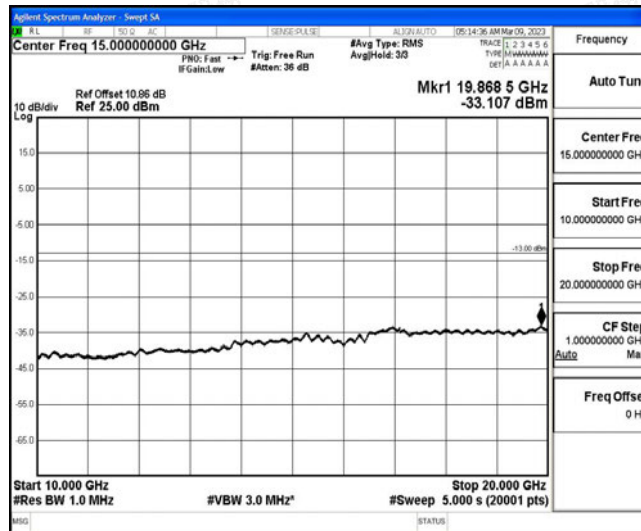

Band2-3MHz-QPSK-19185-1RB#0-Range2:0.15~30MHz

Band2-3MHz-QPSK-19185-1RB#0-Range3:30~1000MHz

Band2-3MHz-QPSK-19185-1RB#0-Range4:1000~10000MHz

Band2-3MHz-QPSK-19185-1RB#0-Range5:10000~20000MHz

Band2-3MHz-16QAM-18615-1RB#0-Range1:0.009~0.15MHz