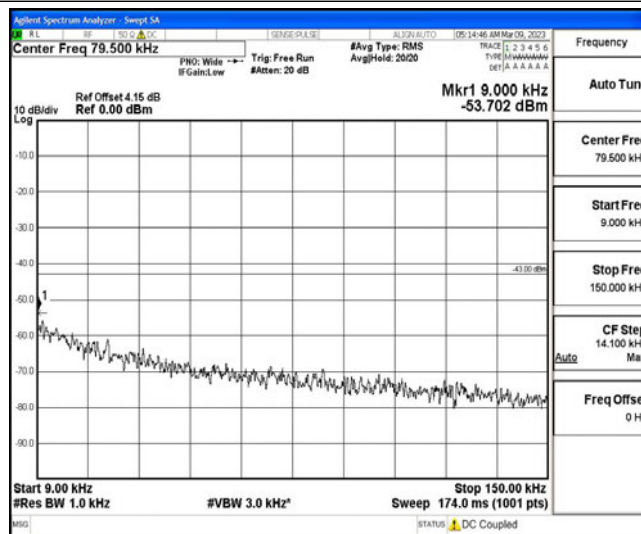

Band2-3MHz-16QAM-18900-1RB#0-Range2:0.15~30MHz

Band2-3MHz-16QAM-18900-1RB#0-Range3:30~1000MHz

Band2-3MHz-16QAM-18900-1RB#0-Range4:1000~10000MHz

Band2-3MHz-16QAM-18900-1RB#0-Range5:10000~20000MHz

Band2-3MHz-16QAM-19185-1RB#0-Range1:0.009~0.15MHz