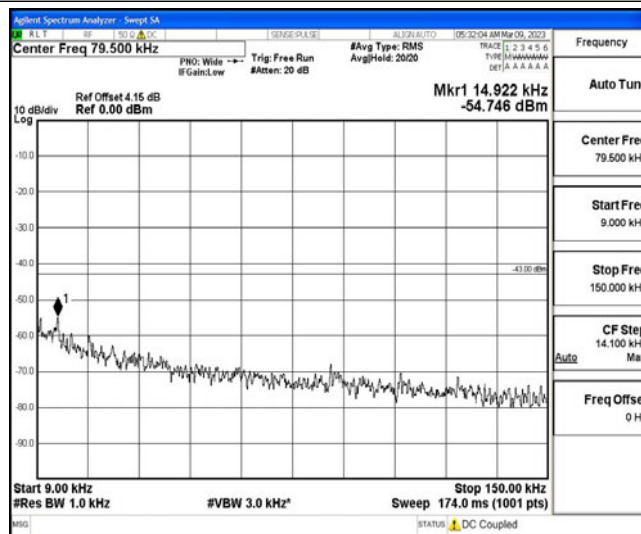

Band2-5MHz-16QAM-18900-1RB#0-Range2:0.15~30MHz

Band2-5MHz-16QAM-18900-1RB#0-Range3:30~1000MHz

Band2-5MHz-16QAM-18900-1RB#0-Range4:1000~10000MHz

Band2-5MHz-16QAM-18900-1RB#0-Range5:10000~20000MHz

Band2-5MHz-16QAM-19175-1RB#0-Range1:0.009~0.15MHz