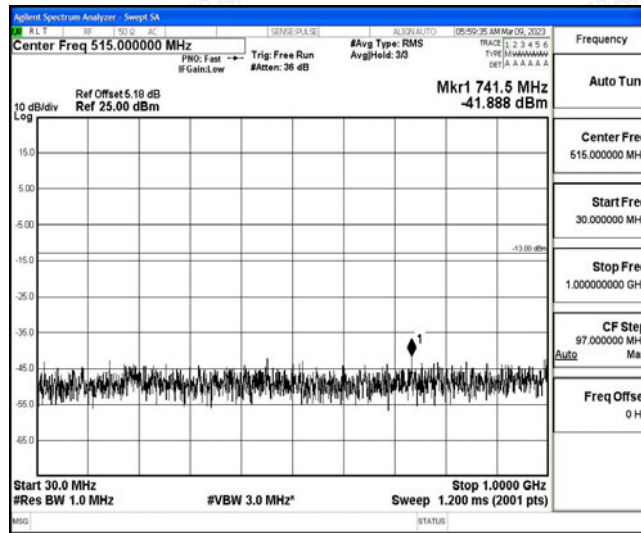

Band2-10MHz-16QAM-19150-1RB#0-Range4:1000~10000MHz

Band2-10MHz-16QAM-19150-1RB#0-Range5:10000~20000MHz

Band2-15MHz-QPSK-18675-1RB#0-Range1:0.009~0.15MHz

Band2-15MHz-QPSK-18675-1RB#0-Range2:0.15~30MHz

Band2-15MHz-QPSK-18675-1RB#0-Range3:30~1000MHz