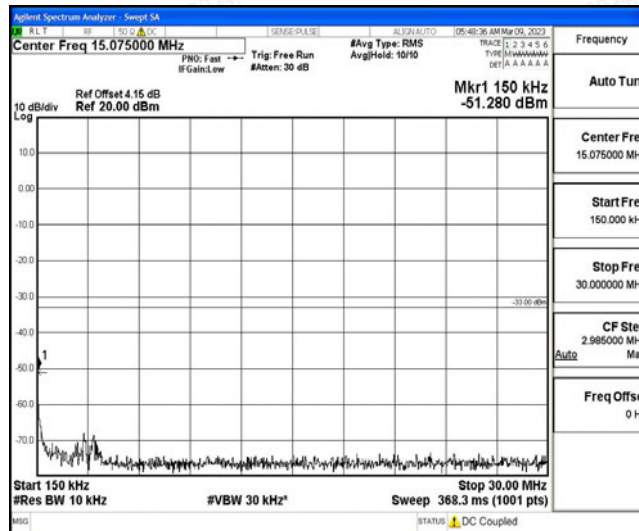

Band2-10MHz-16QAM-18900-1RB#0-Range4:1000~10000MHz

Band2-10MHz-16QAM-18900-1RB#0-Range5:10000~20000MHz

Band2-10MHz-16QAM-19150-1RB#0-Range1:0.009~0.15MHz

Band2-10MHz-16QAM-19150-1RB#0-Range2:0.15~30MHz

Band2-10MHz-16QAM-19150-1RB#0-Range3:30~1000MHz