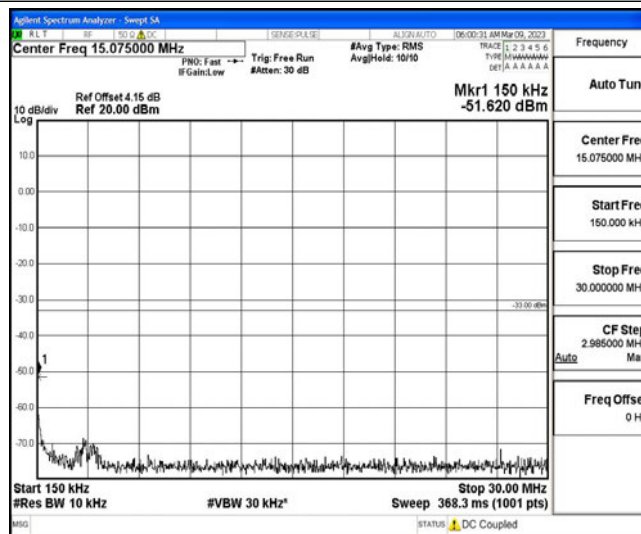

Band2-15MHz-QPSK-19125-1RB#0-Range4:1000~10000MHz

Band2-15MHz-QPSK-19125-1RB#0-Range5:10000~20000MHz

Band2-15MHz-16QAM-18675-1RB#0-Range1:0.009~0.15MHz

Band2-15MHz-16QAM-18675-1RB#0-Range2:0.15~30MHz

Band2-15MHz-16QAM-18675-1RB#0-Range3:30~1000MHz

Band2-15MHz-16QAM-18675-1RB#0-Range4:1000~10000MHz

Band2-15MHz-16QAM-18675-1RB#0-Range5:10000~20000MHz

Band2-15MHz-16QAM-18900-1RB#0-Range1:0.009~0.15MHz

Band2-15MHz-16QAM-18900-1RB#0-Range2:0.15~30MHz

Band2-15MHz-16QAM-18900-1RB#0-Range3:30~1000MHz