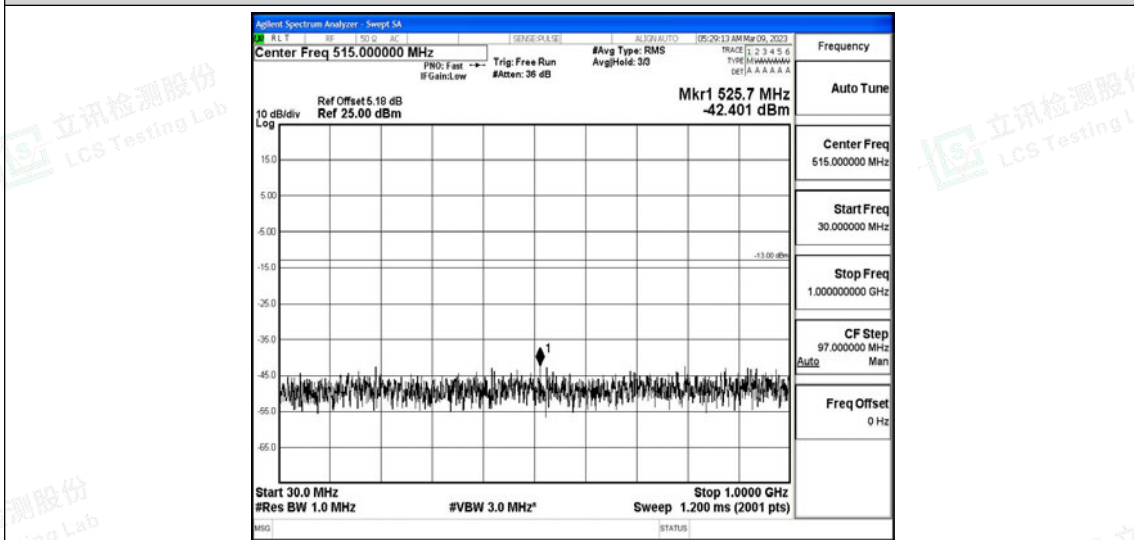

Band2-5MHz-QPSK-18900-1RB#0-Range4:1000~10000MHz