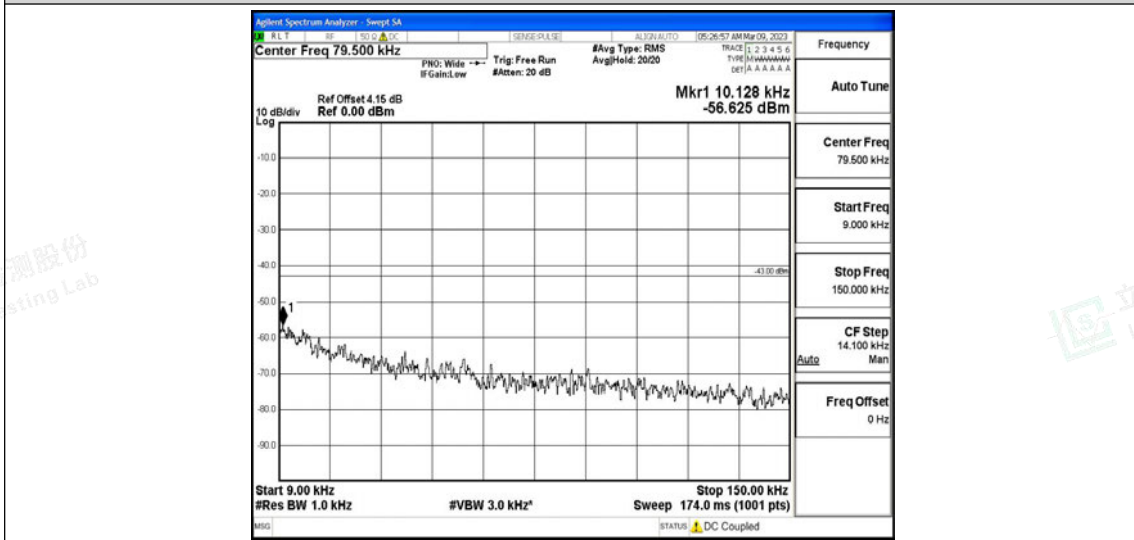

Band2-3MHz-16QAM-19185-1RB#0-Range2:0.15~30MHz

Band2-3MHz-16QAM-19185-1RB#0-Range3:30~1000MHz

Band2-3MHz-16QAM-19185-1RB#0-Range4:1000~10000MHz

Band2-3MHz-16QAM-19185-1RB#0-Range5:10000~20000MHz

Band2-5MHz-QPSK-18625-1RB#0-Range1:0.009~0.15MHz