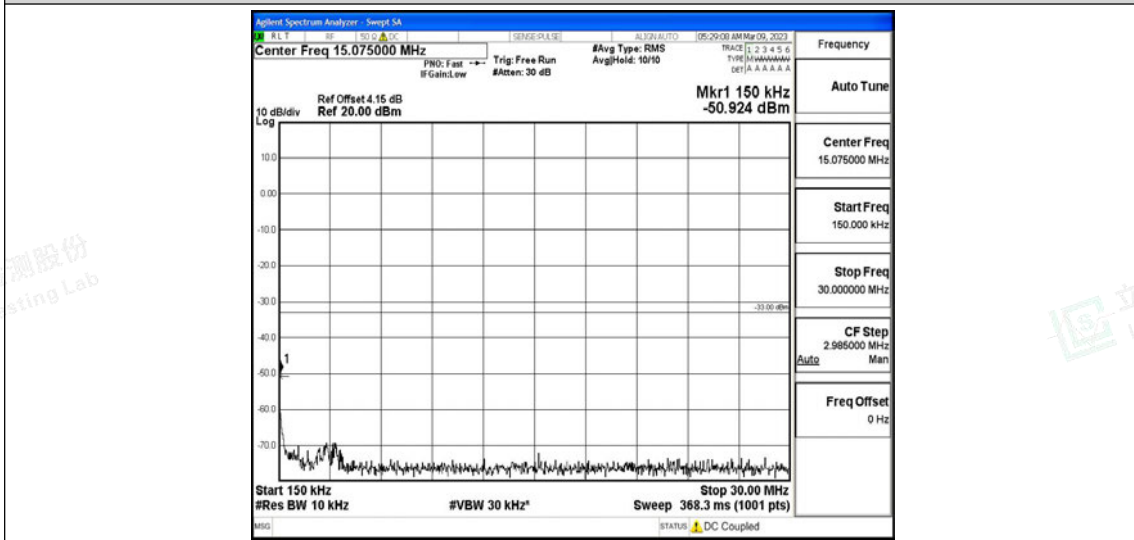

Band2-5MHz-QPSK-18900-1RB#0-Range3:30~1000MHz