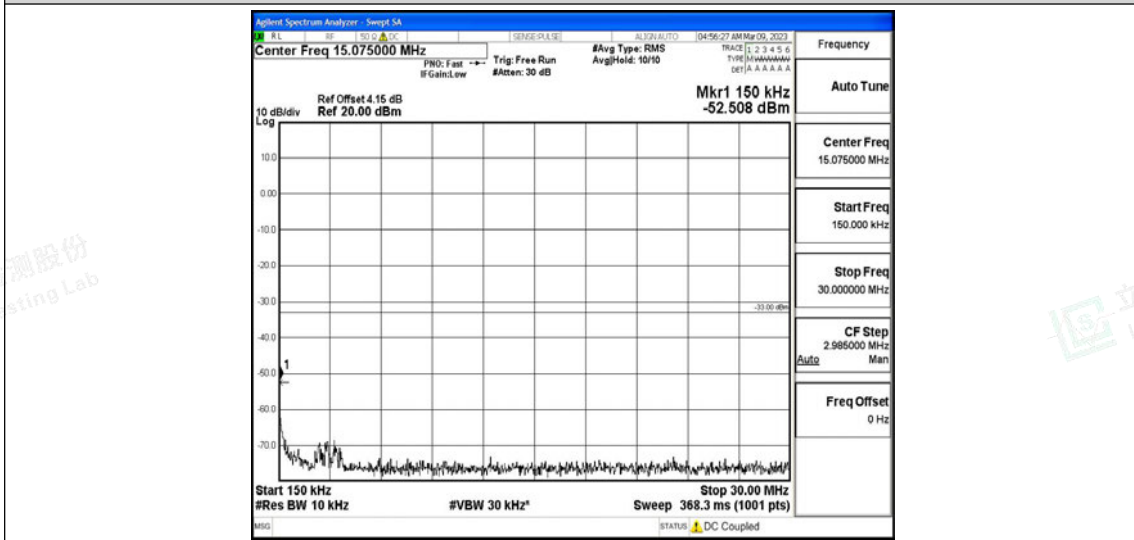

Band2-1.4MHz-16QAM-18900-1RB#0-Range2:0.15~30MHz

Band2-1.4MHz-16QAM-18900-1RB#0-Range3:30~1000MHz

Band2-1.4MHz-16QAM-18900-1RB#0-Range4:1000~10000MHz

Band2-1.4MHz-16QAM-18900-1RB#0-Range5:10000~20000MHz

Band2-1.4MHz-16QAM-19193-1RB#0-Range1:0.009~0.15MHz