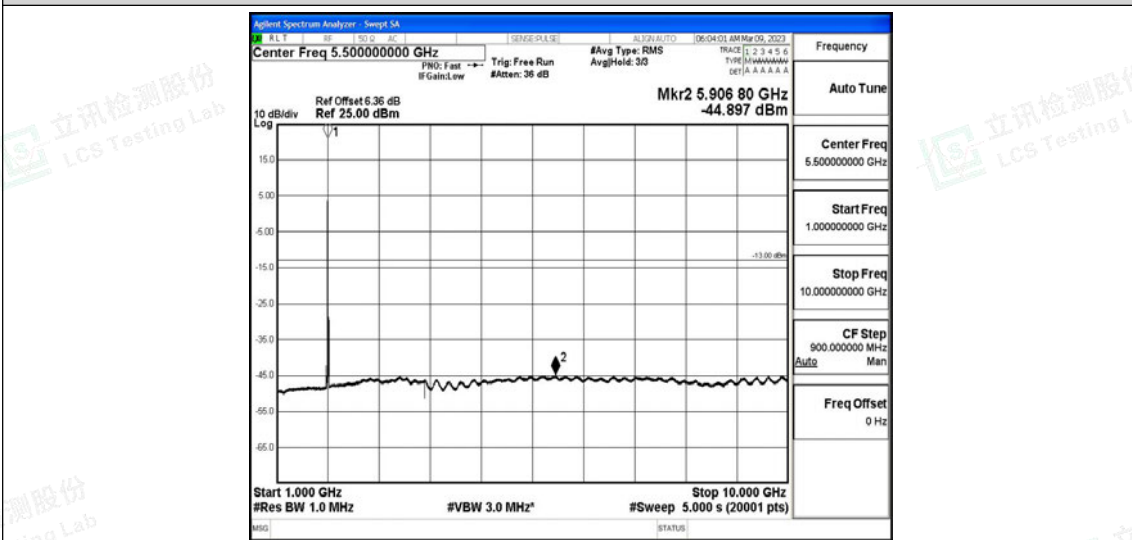

Band2-15MHz-QPSK-19125-1RB#0-Range5:10000~20000MHz