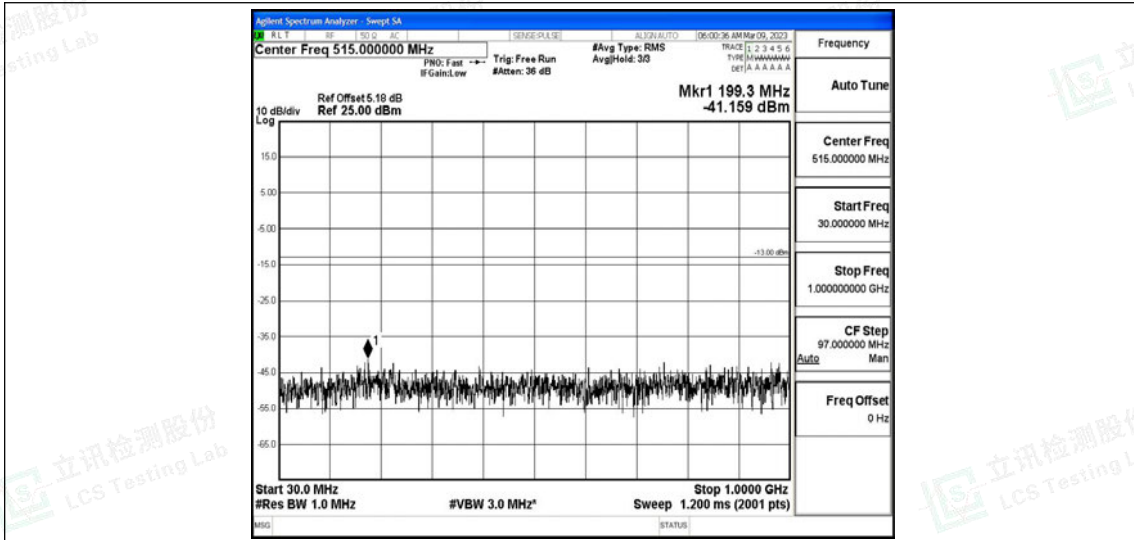

Band2-15MHz-QPSK-19125-1RB#0-Range4:1000~10000MHz

Band2-15MHz-QPSK-19125-1RB#0-Range5:10000~20000MHz

Band2-15MHz-16QAM-18675-1RB#0-Range1:0.009~0.15MHz

Band2-15MHz-16QAM-18675-1RB#0-Range2:0.15~30MHz

Band2-15MHz-16QAM-18675-1RB#0-Range3:30~1000MHz