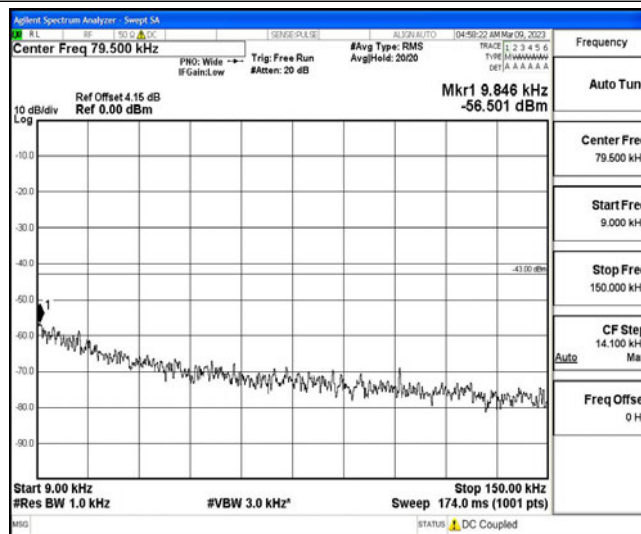

Band2-1.4MHz-16QAM-18900-1RB#0-Range2:0.15~30MHz

Band2-1.4MHz-16QAM-18900-1RB#0-Range3:30~1000MHz

Band2-1.4MHz-16QAM-18900-1RB#0-Range4:1000~10000MHz

Band2-1.4MHz-16QAM-18900-1RB#0-Range5:10000~20000MHz

Band2-1.4MHz-16QAM-19193-1RB#0-Range1:0.009~0.15MHz