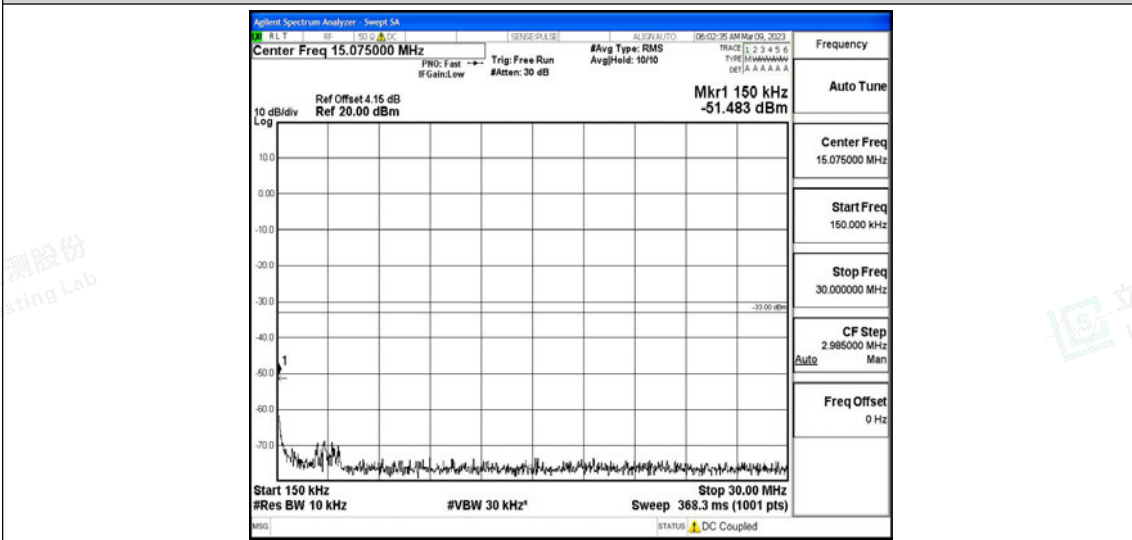

Band2-15MHz-16QAM-18675-1RB#0-Range4:1000~10000MHz

Band2-15MHz-16QAM-18675-1RB#0-Range5:10000~20000MHz

Band2-15MHz-16QAM-18900-1RB#0-Range1:0.009~0.15MHz

Band2-15MHz-16QAM-18900-1RB#0-Range2:0.15~30MHz

Band2-15MHz-16QAM-18900-1RB#0-Range3:30~1000MHz