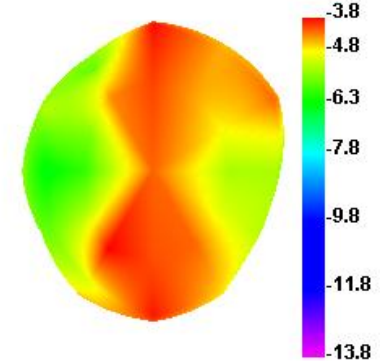

5500.000MHz