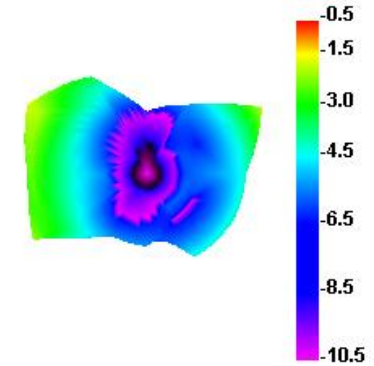

2450.000MHz