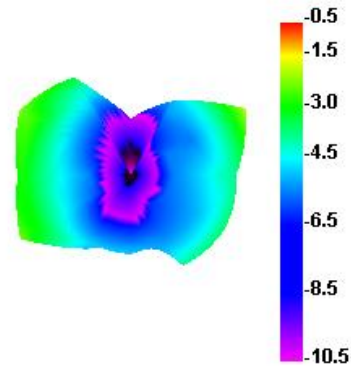

2500.000MHz