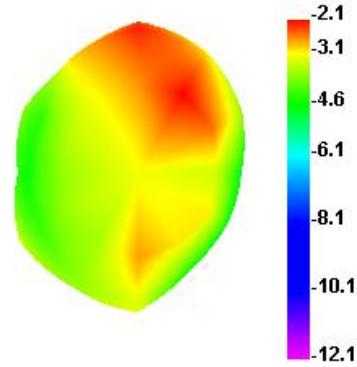

5G WIFI Antenna

Passive Test For 5G-WIFI			
Freq	Effi	Effi	Gain
(MHz)	(%)	(dB)	(dBi)
5000	24.98	-6.02	-4.45
5100	22.63	-6.45	-5.67
5200	27.02	-5.68	-3.99
5300	30.16	-5.21	-3.88
5400	26.17	-5.82	-4.24
5500	18.88	-7.24	-6.31
5600	11.44	-9.41	-7.15
5700	20.43	-6.9	-5.98
5800	24.25	-6.15	-4.58
5900	34.26	-4.65	-3.73
6000	37	-4.32	-3.44

5000.000MHz