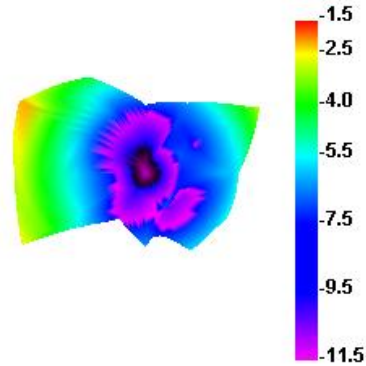

2. 4G WIFI & Bluetooth Antenna

Passive Test For 2.4G			
Freq (MHz)	Effi (%)	Effi (dB)	Gain (dBi)
2400	22.44	-6.49	-3.93
2410	18.9	-7.24	-6.06
2420	21.06	-6.77	-5.68
2430	21.78	-6.62	-5.77
2440	23.13	-6.36	-3.65
2450	24.8	-6.06	-3.83
2460	22.05	-6.57	-4.04
2470	18.81	-7.26	-6.02
2480	17.73	-7.51	-5.56
2490	20.45	-6.89	-4.52
2500	22.06	-6.56	-4.05

2400.000MHz