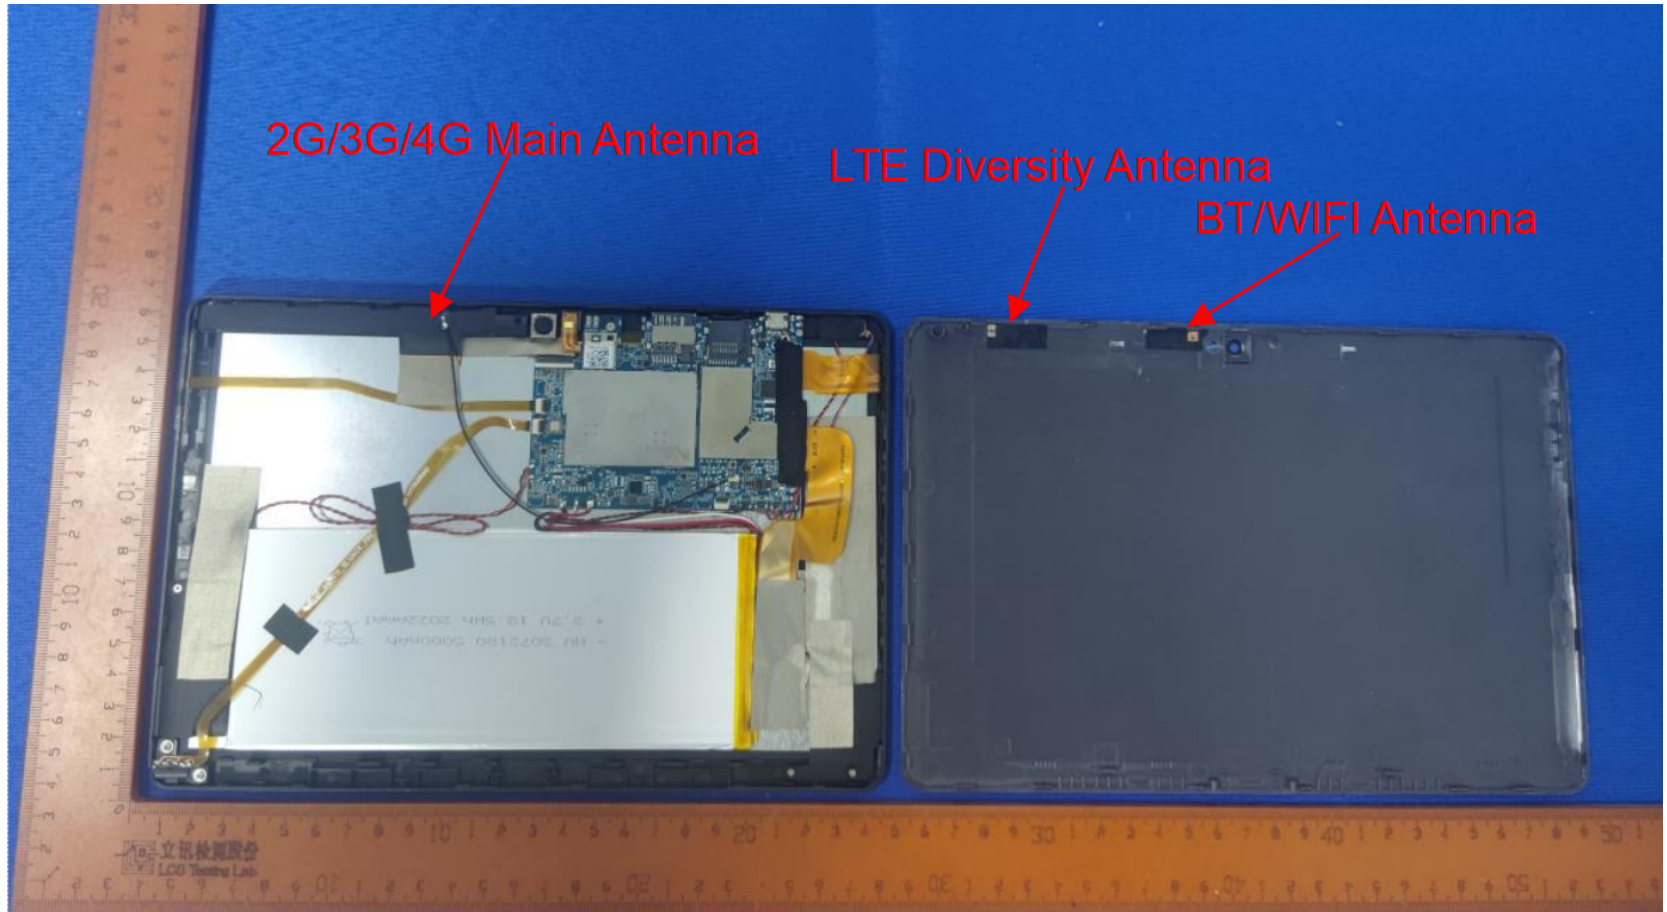

Antenna specification

Manufacturer : Shen Zhen Cheng Fong Digital-Tech Limited

Model : /

Antenna Size

WIFI&Bluetooth Antenna

2. 4G WIFI & Bluetooth Antenna

Passive Test For 2.4G			
Freq (MHz)	Effi (%)	Effi (dB)	Gain (dBi)
2400	22.44	-6.49	-3.93
2410	18.9	-7.24	-6.06
2420	21.06	-6.77	-5.68
2430	21.78	-6.62	-5.77
2440	23.13	-6.36	-3.65
2450	24.8	-6.06	-3.83
2460	22.05	-6.57	-4.04
2470	18.81	-7.26	-6.02
2480	17.73	-7.51	-5.56
2490	20.45	-6.89	-4.52
2500	22.06	-6.56	-4.05