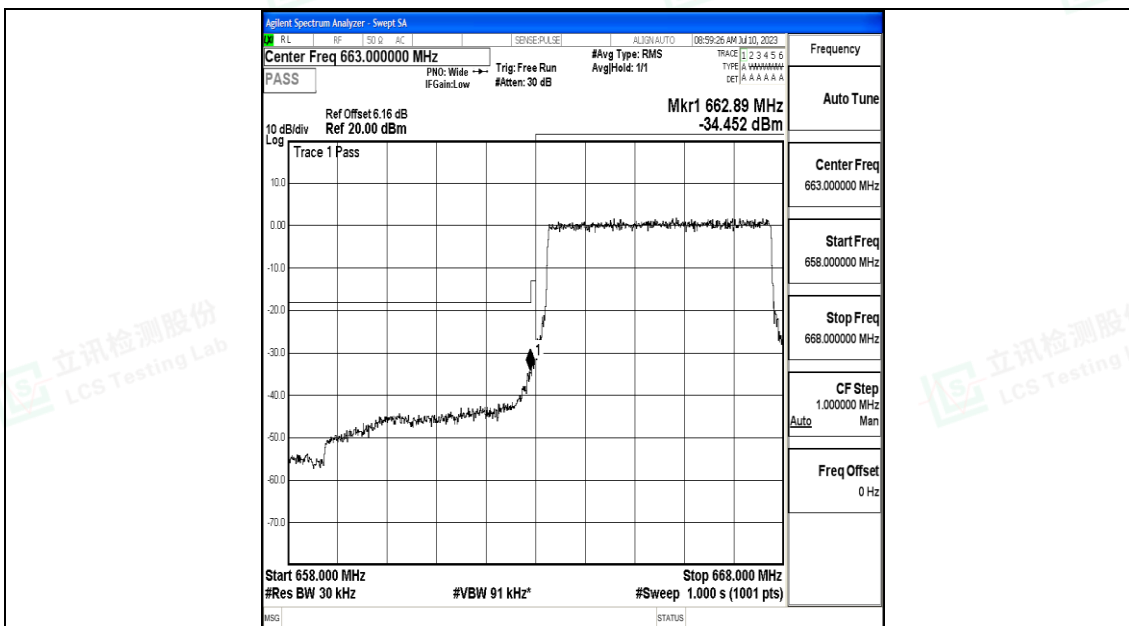

Test Graphs