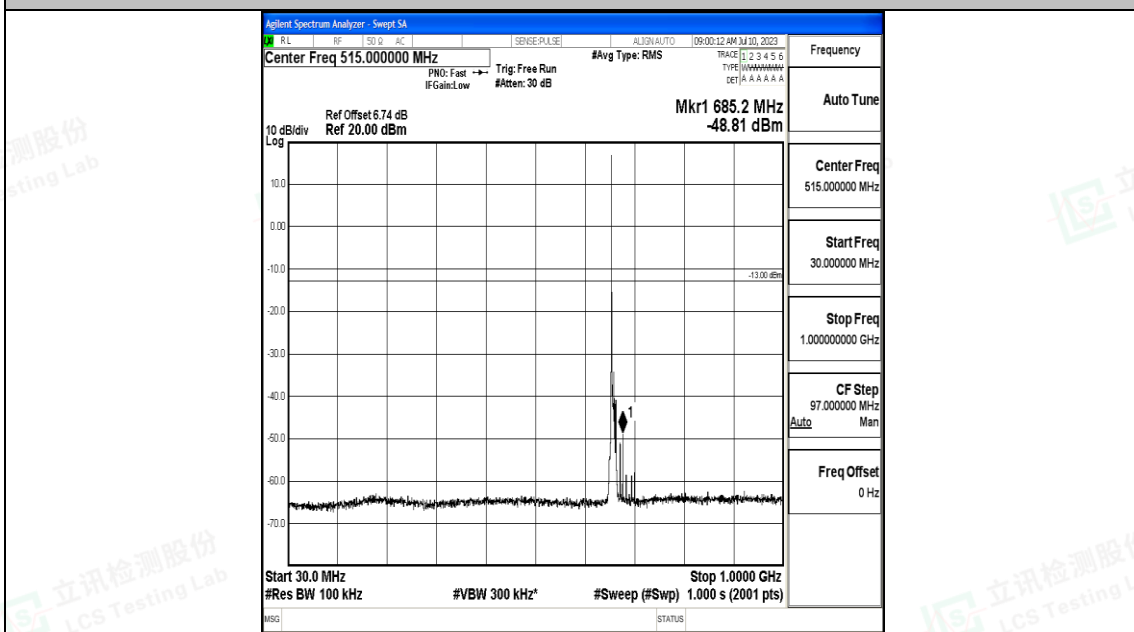

Band71_5MHz_QPSK_133147_1RB#0_0.15~30_0.15~30