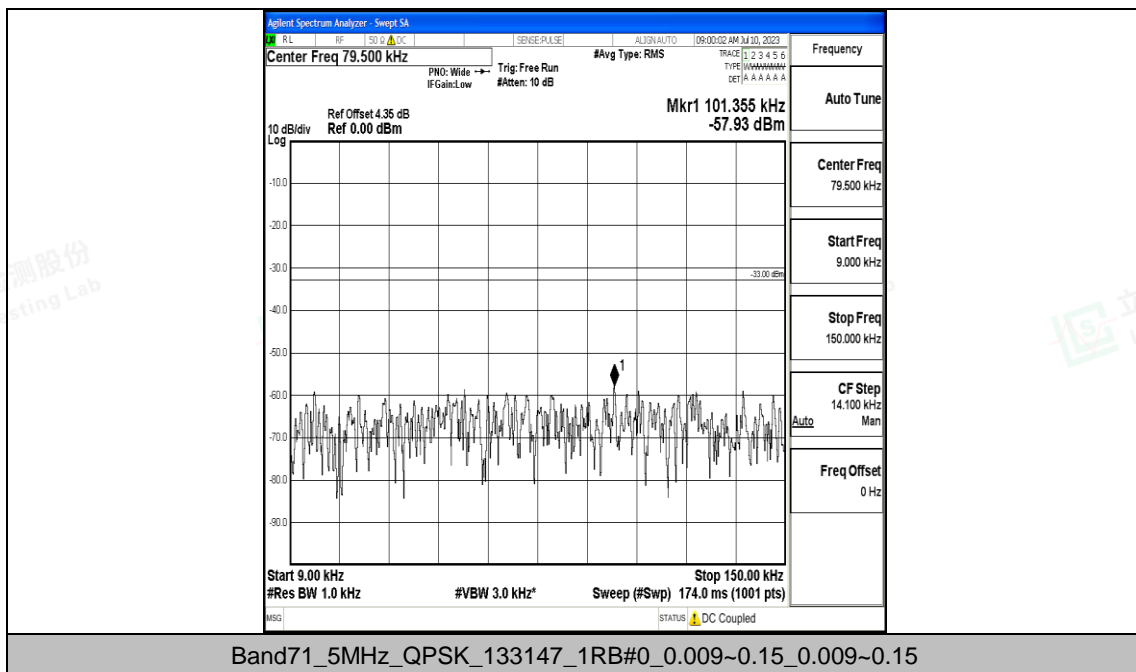

Band71	20MHz	QPSK	133372	1RB#0	0.009~0.15	-59.43	PASS
Band71	20MHz	QPSK	133372	1RB#0	0.15~30	-52.66	PASS
Band71	20MHz	QPSK	133372	1RB#0	30~1000	-62.98	PASS
Band71	20MHz	QPSK	133372	1RB#0	1000~3000	-47.25	PASS
Band71	20MHz	QPSK	133372	1RB#0	3000~10000	-43.91	PASS
Band71	20MHz	16QAM	133372	1RB#0	0.009~0.15	-60.23	PASS
Band71	20MHz	16QAM	133372	1RB#0	0.15~30	-52.36	PASS
Band71	20MHz	16QAM	133372	1RB#0	30~1000	-63.05	PASS
Band71	20MHz	16QAM	133372	1RB#0	1000~3000	-46.02	PASS
Band71	20MHz	16QAM	133372	1RB#0	3000~10000	-43.79	PASS

Test Graphs

Shenzhen LCS Compliance Testing Laboratory Ltd.
Add: 101, 201 Bldg A & 301 Bldg C, Juji Industrial Park Yabianxueziwei, Shajing Street,
Baoan District, Shenzhen, 518000, China
Tel: +(86) 0755-82591330 | E-mail: webmaster@lcs-cert.com | Web: www.lcs-cert.com
Scan code to check authenticity