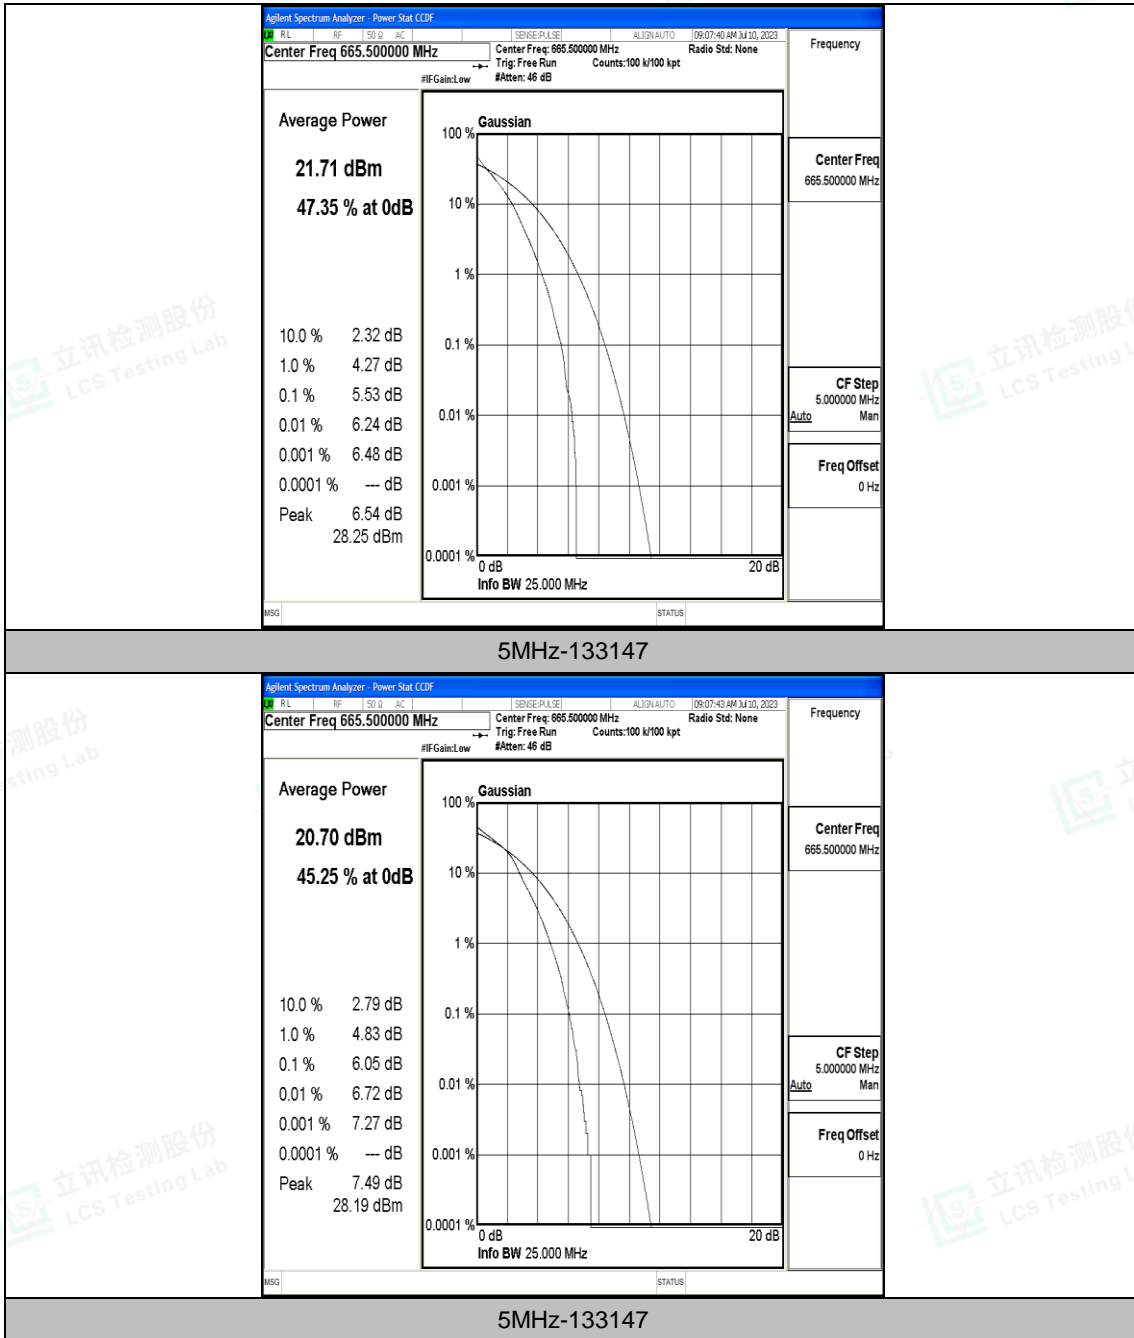

Test Graphs