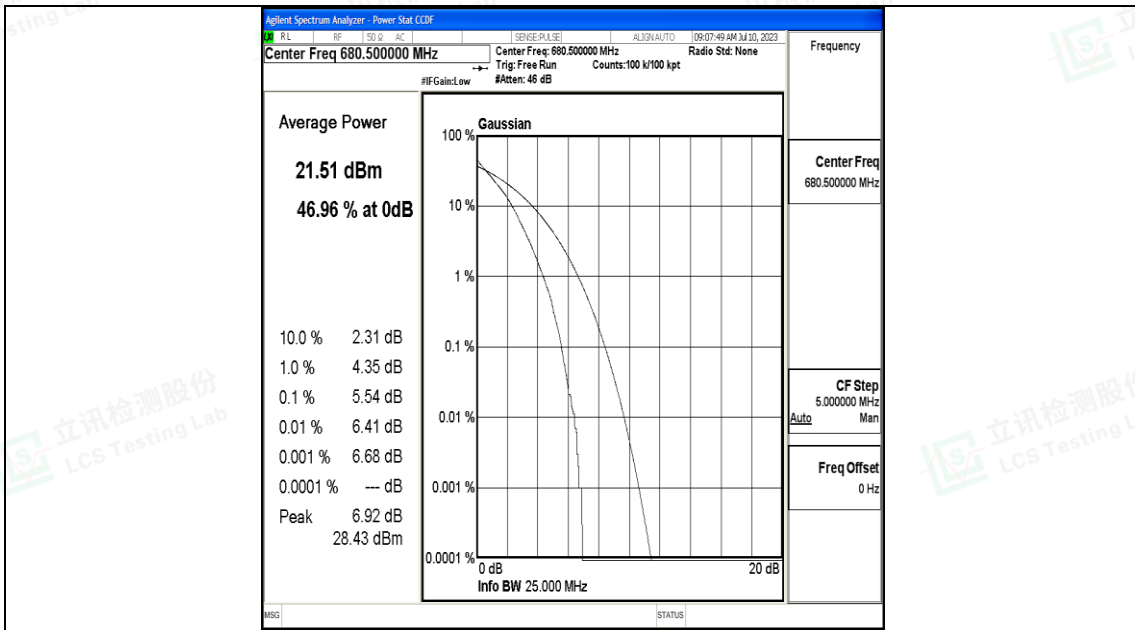

5MHz-133297

5MHz-133297