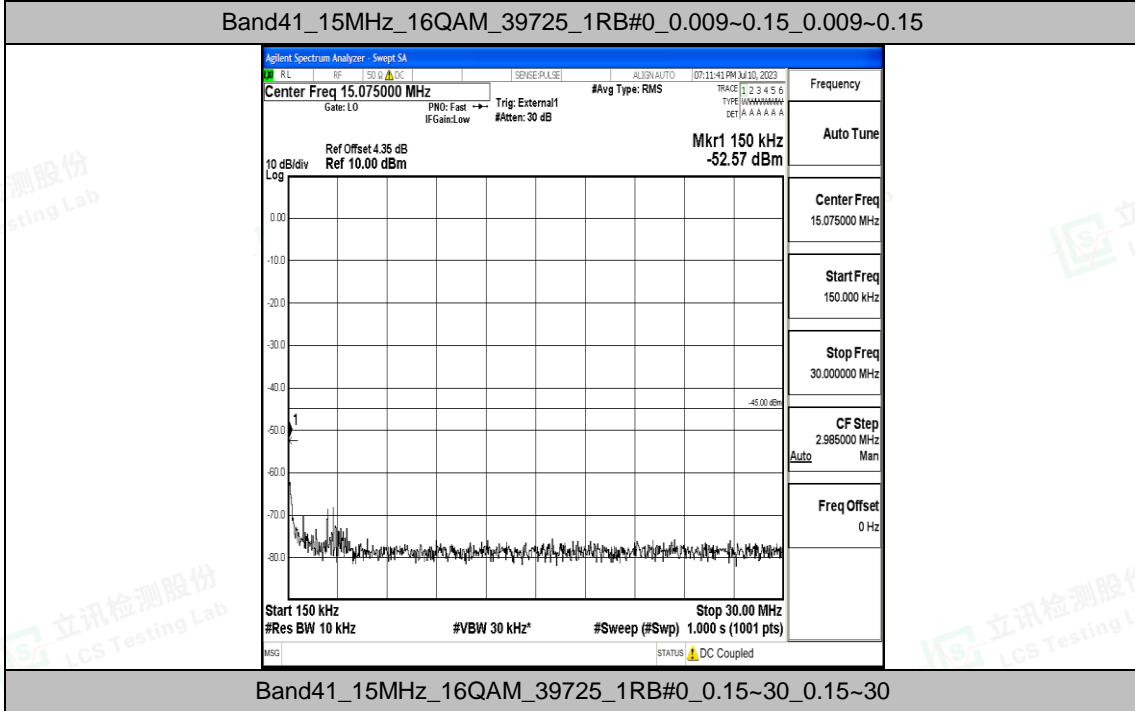

Band41_10MHz_16QAM_41540_1RB#0_20000~27000_20000~27000

Band41_15MHz_QPSK_39725_1RB#0_0.009~0.15_0.009~0.15

Band41_15MHz_QPSK_39725_1RB#0_1000~20000_1000~20000

Band41_15MHz_QPSK_39725_1RB#0_20000~27000_20000~27000