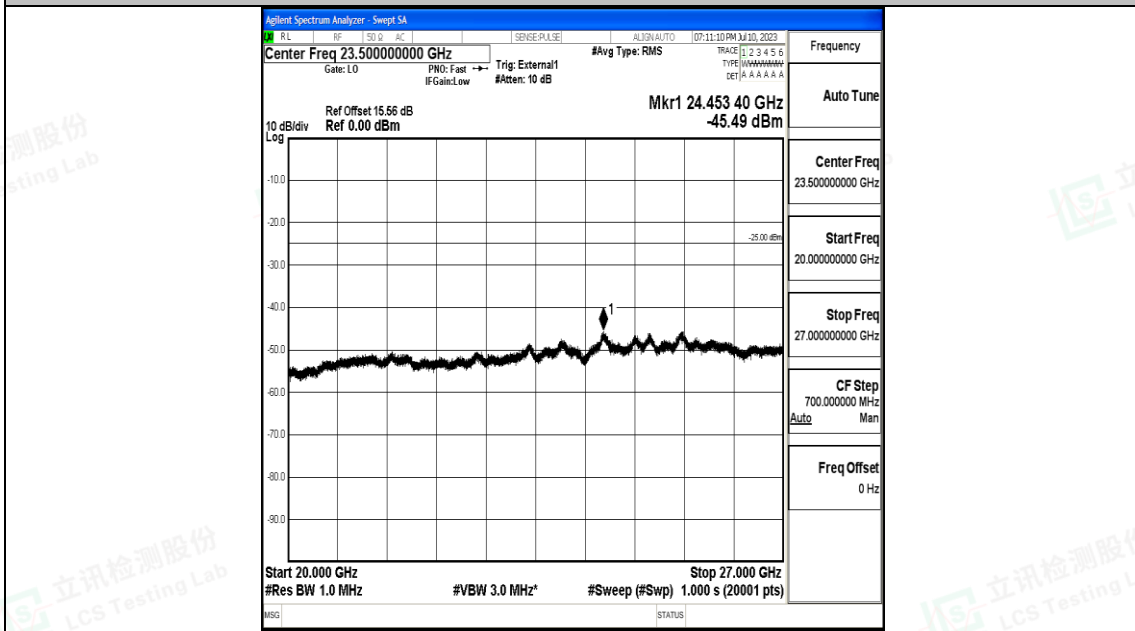

Band41_10MHz_16QAM_41540_1RB#0_20000~27000_20000~27000

Band41_15MHz_QPSK_39725_1RB#0_0.009~0.15_0.009~0.15

Band41_15MHz_QPSK_39725_1RB#0_1000~20000_1000~20000

Band41_15MHz_QPSK_39725_1RB#0_20000~27000_20000~27000