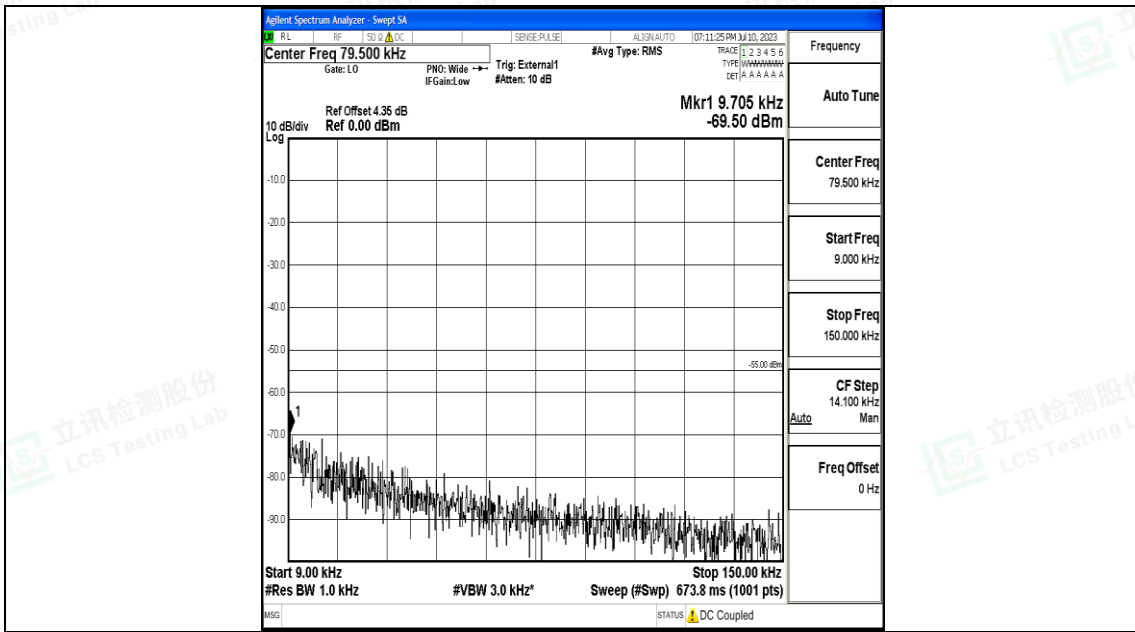

Band41_10MHz_16QAM_41540_1RB#0_20000~27000_20000~27000

Band41_15MHz_QPSK_39725_1RB#0_0.009~0.15_0.009~0.15

Band41_15MHz_QPSK_39725_1RB#0_1000~20000_1000~20000

Band41_15MHz_QPSK_39725_1RB#0_20000~27000_20000~27000