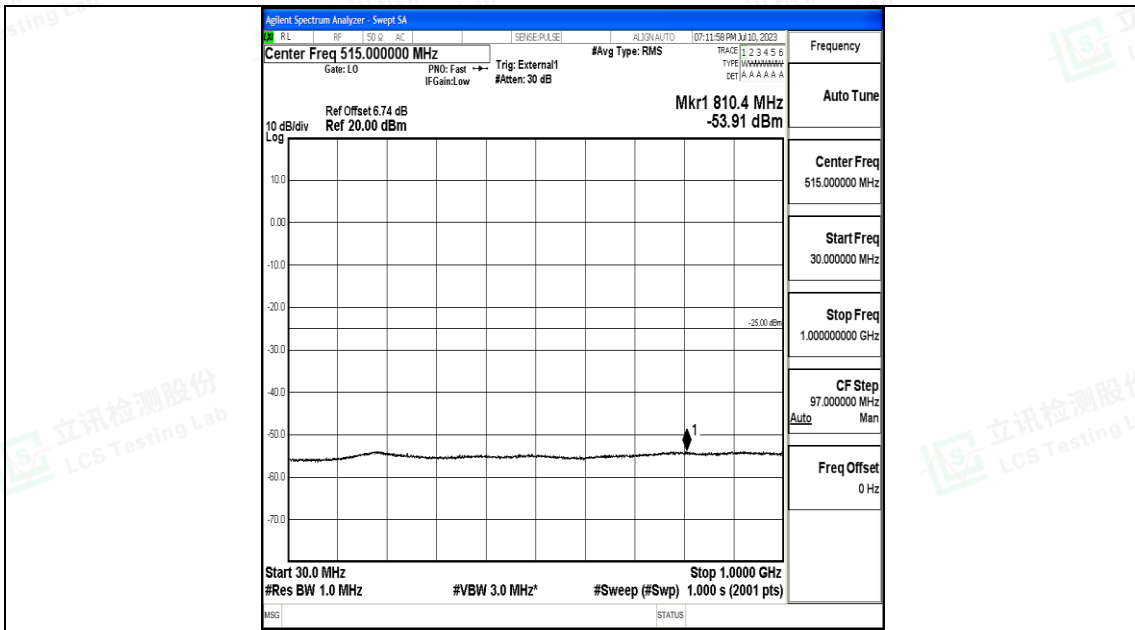

Band41_10MHz_16QAM_41540_1RB#0_20000~27000_20000~27000

Band41_15MHz_QPSK_39725_1RB#0_0.009~0.15_0.009~0.15

Band41_15MHz_QPSK_39725_1RB#0_1000~20000_1000~20000

Band41_15MHz_QPSK_39725_1RB#0_20000~27000_20000~27000