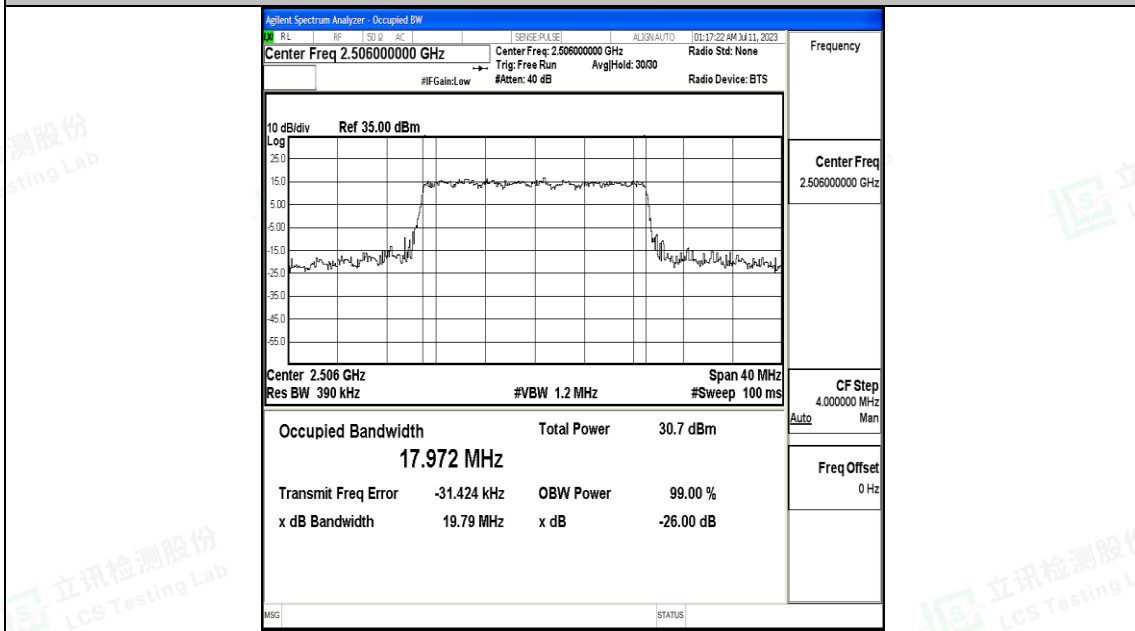

20MHz-39750

20MHz-39750

20MHz-40620

20MHz-41490

20MHz-41490

20MHz-40620

M.4 Band Edge

Test Result