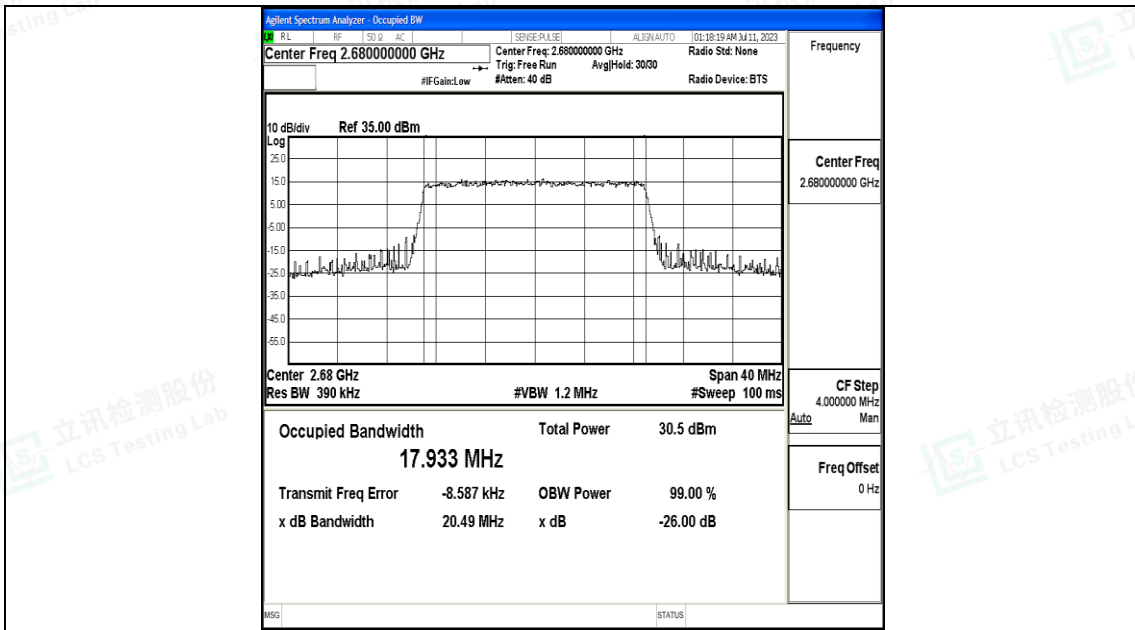

20MHz-39750

20MHz-39750

20MHz-40620

20MHz-41490

20MHz-41490

20MHz-40620

M.4 Band Edge

Test Result