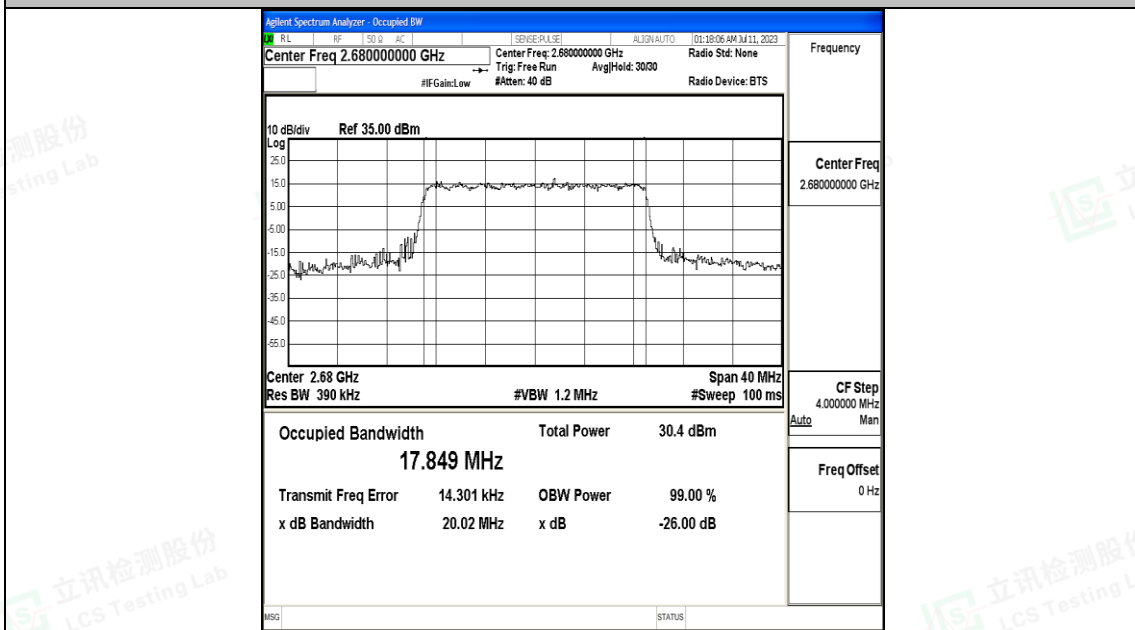

20MHz-39750

20MHz-39750

20MHz-40620

20MHz-41490

20MHz-41490

20MHz-40620

M.4 Band Edge

Test Result