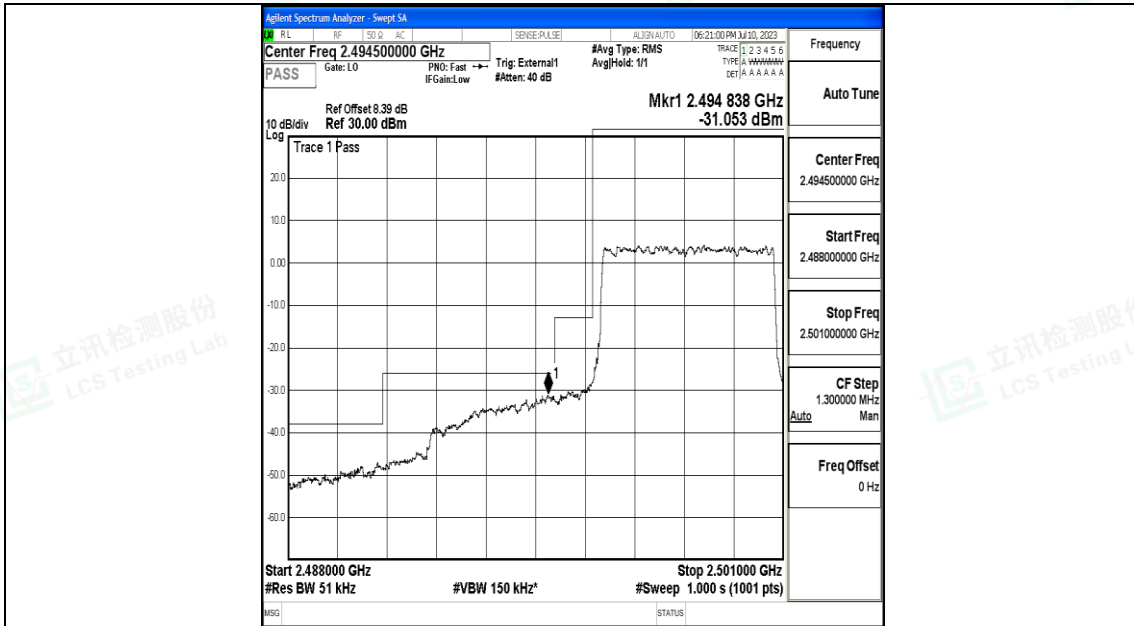

Test Graphs