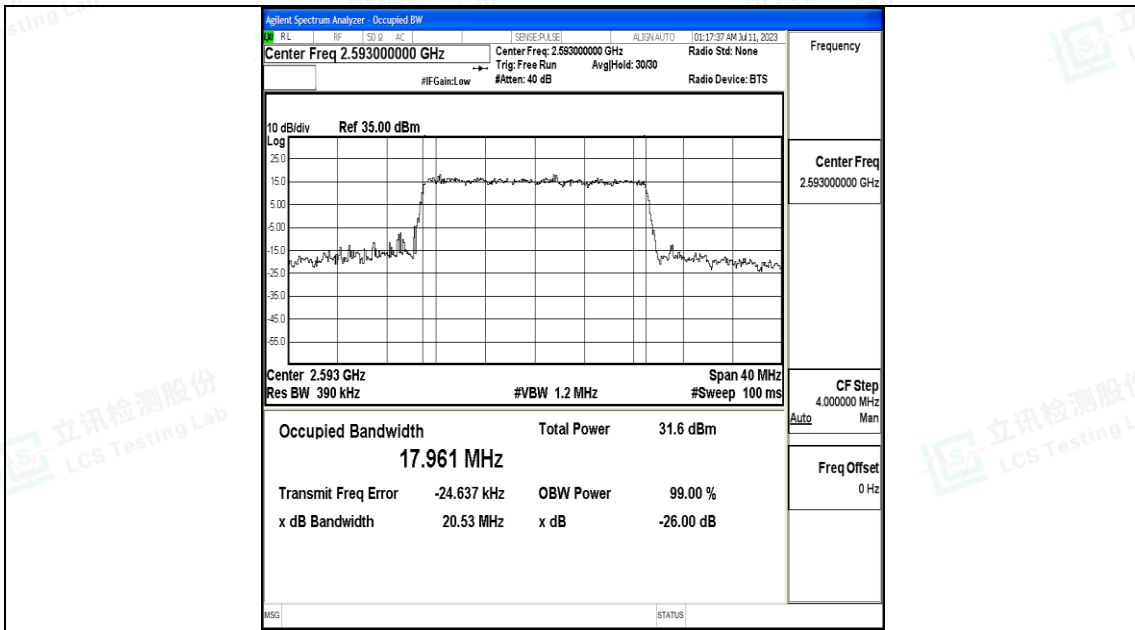

20MHz-39750

20MHz-39750

20MHz-40620

20MHz-41490

20MHz-41490

20MHz-40620

M.4 Band Edge

Test Result