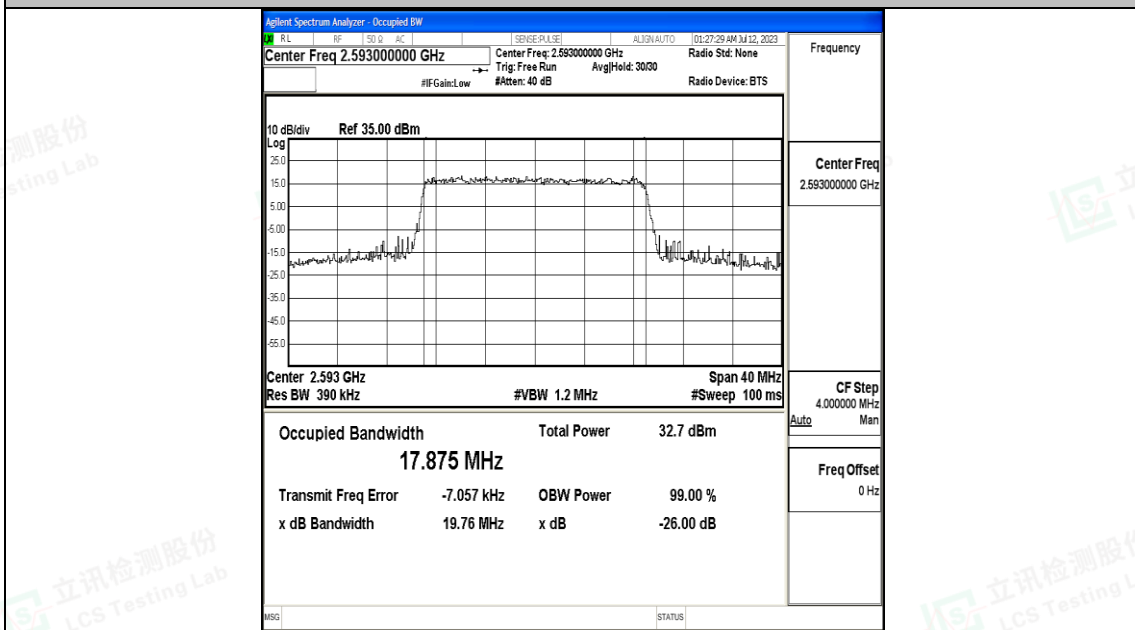

20MHz-39750

20MHz-39750

20MHz-40620

20MHz-41490

20MHz-41490

20MHz-40620

M.4 Band Edge

Test Result