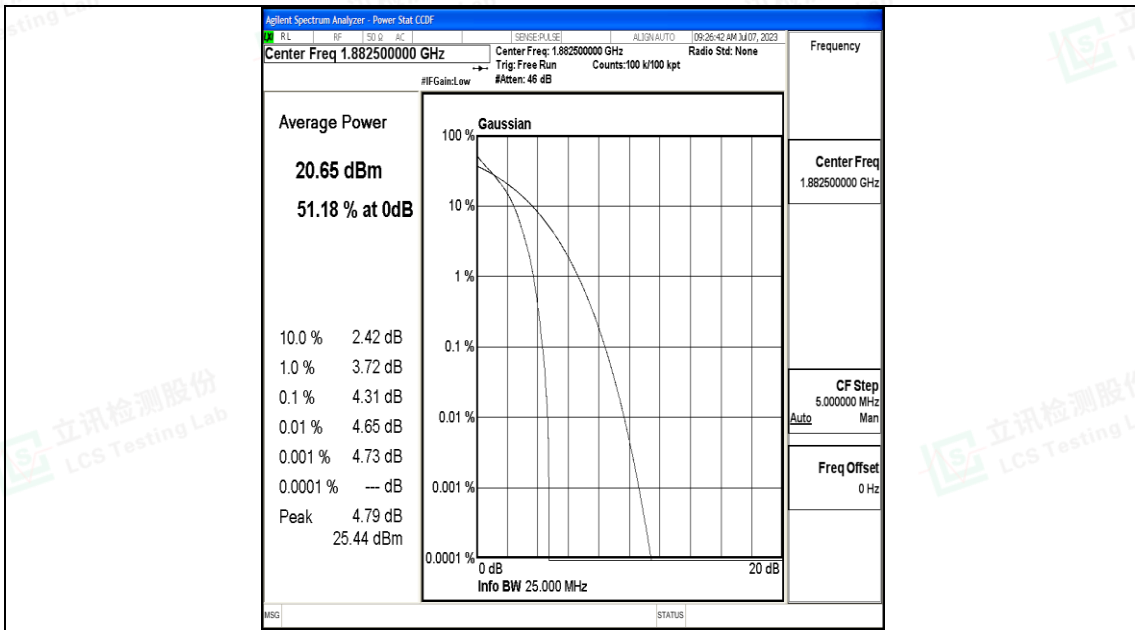

1.4MHz-26365

1.4MHz-26365