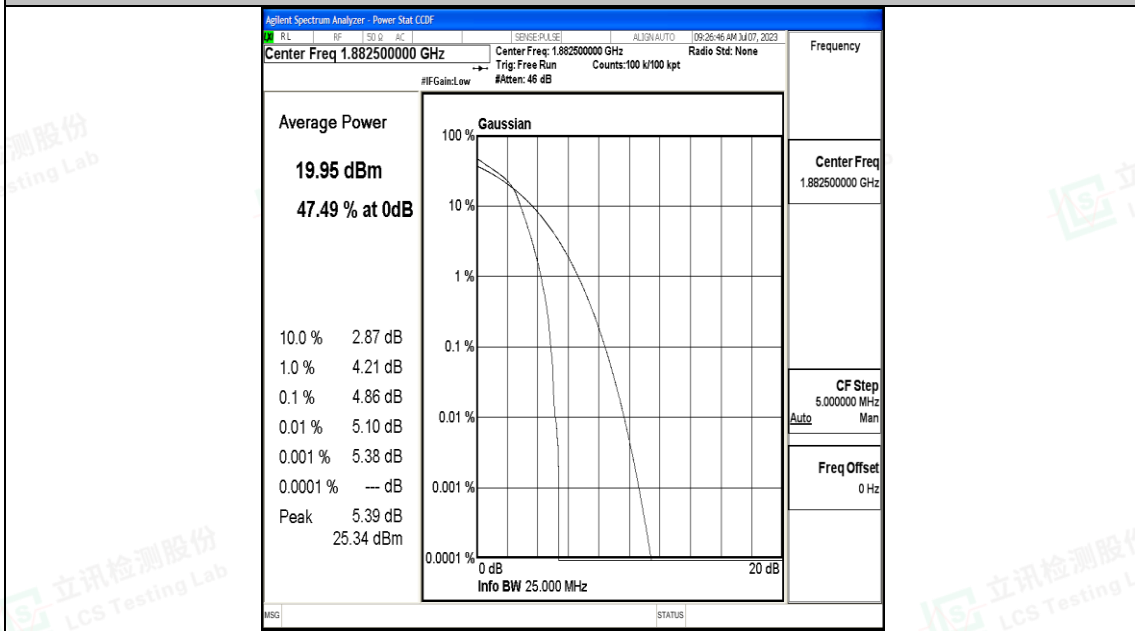

1.4MHz-26365