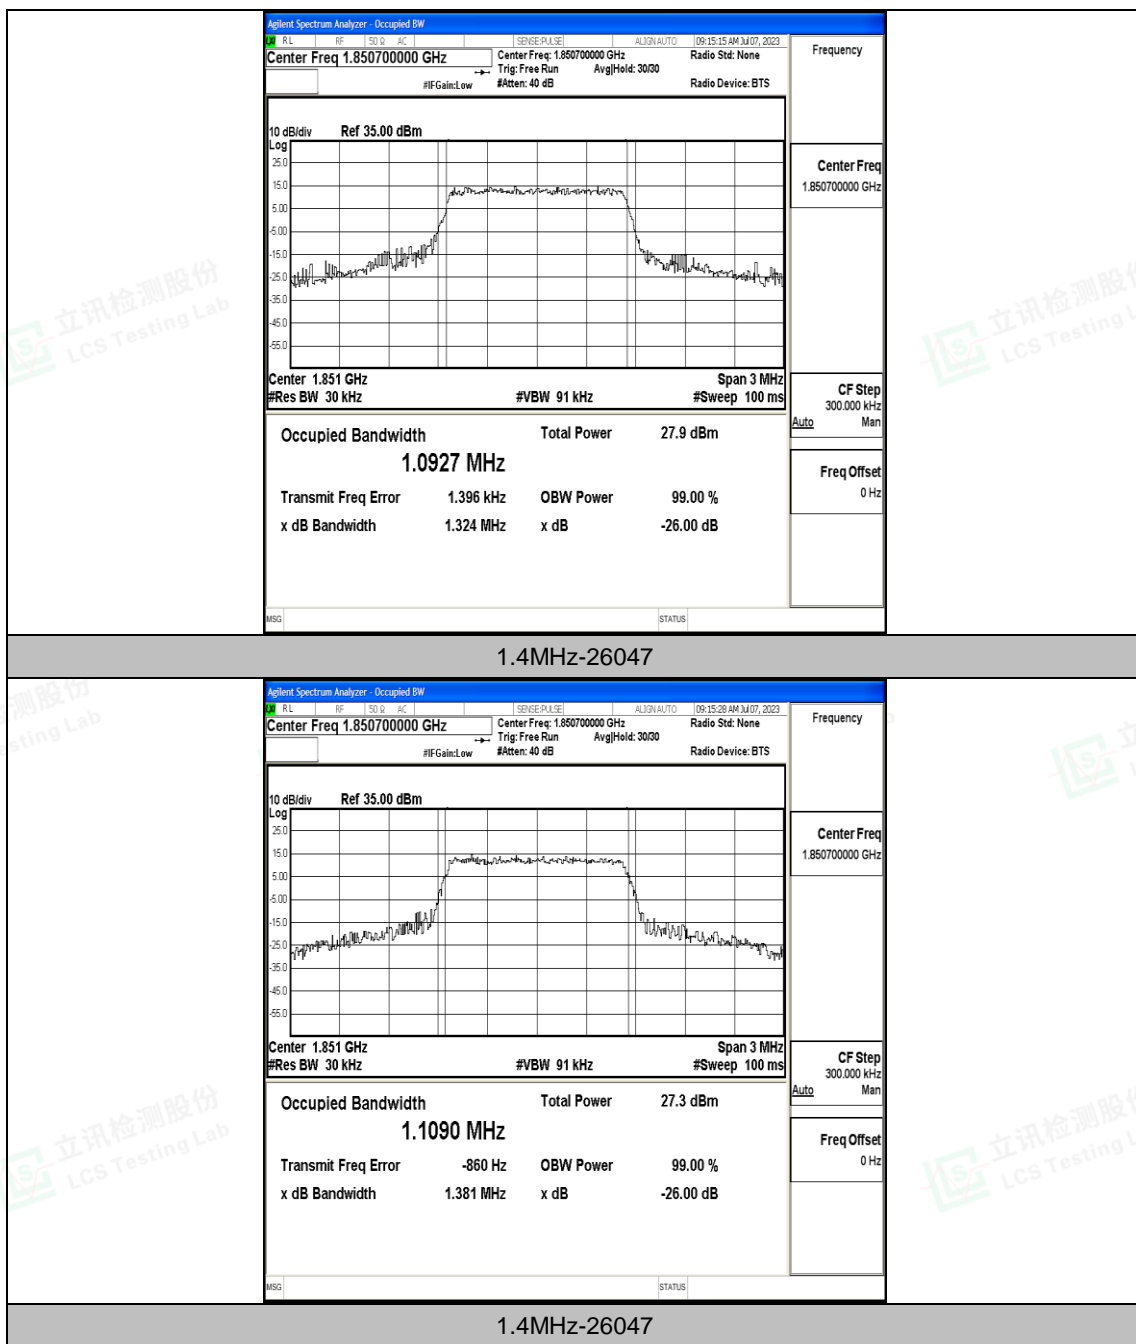

Test Graphs