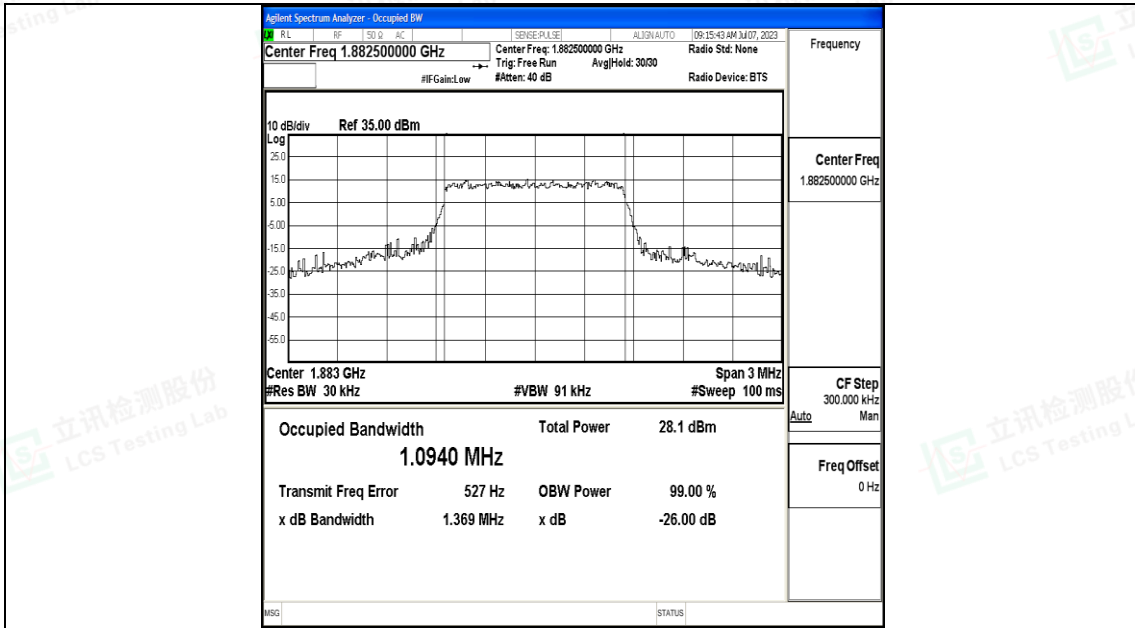

1.4MHz-26365

1.4MHz-26365