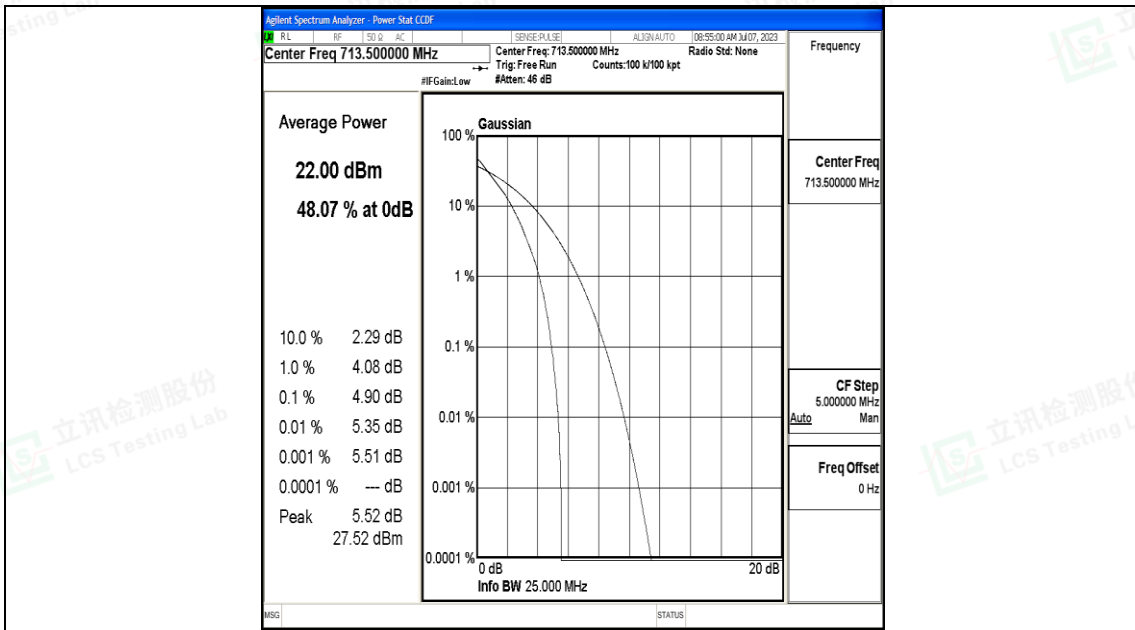

5MHz-23155

5MHz-23155