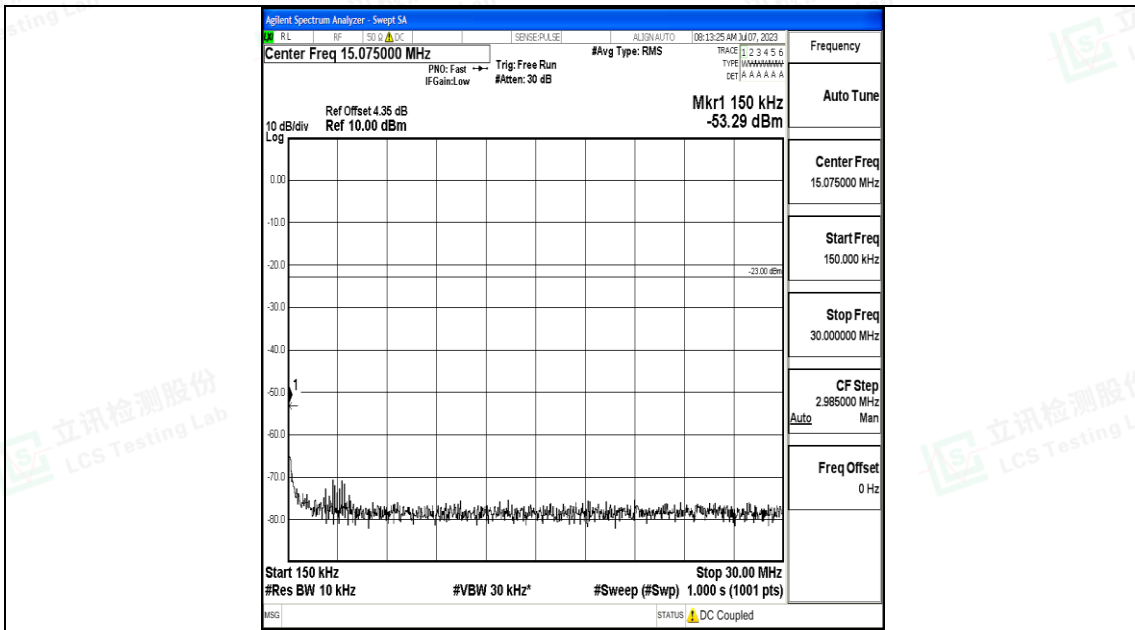

Band12_1.4MHz_QPSK_23017_1RB#0_0.15~30_0.15~30