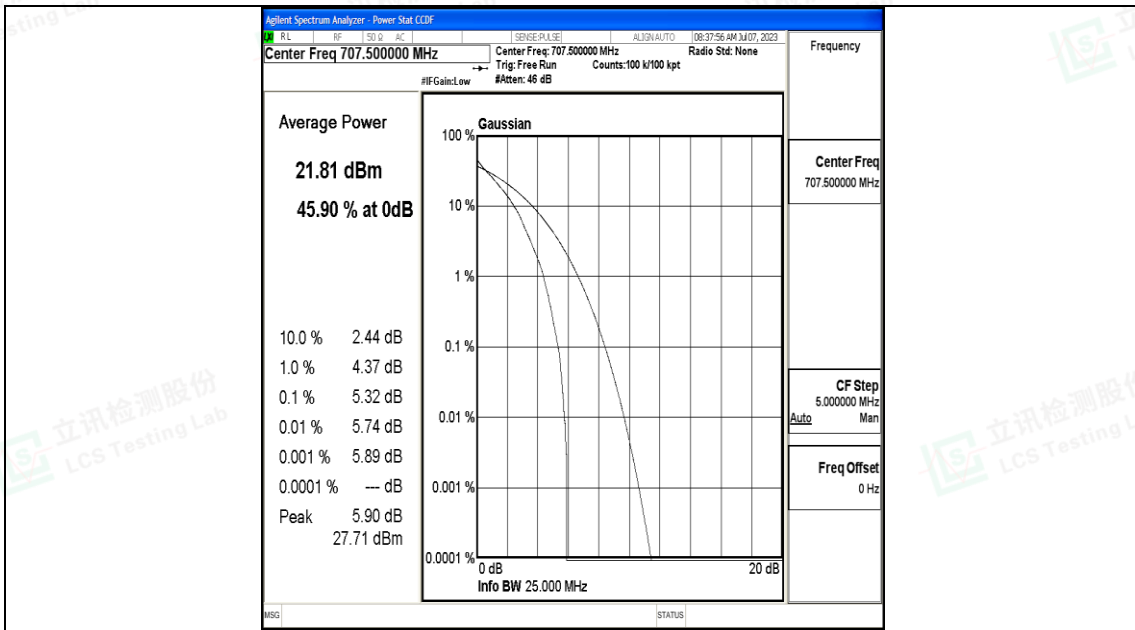

Test Graphs

1.4MHz-23173

1.4MHz-23173

3MHz-23025

3MHz-23025

5MHz-23035

5MHz-23035

5MHz-23095