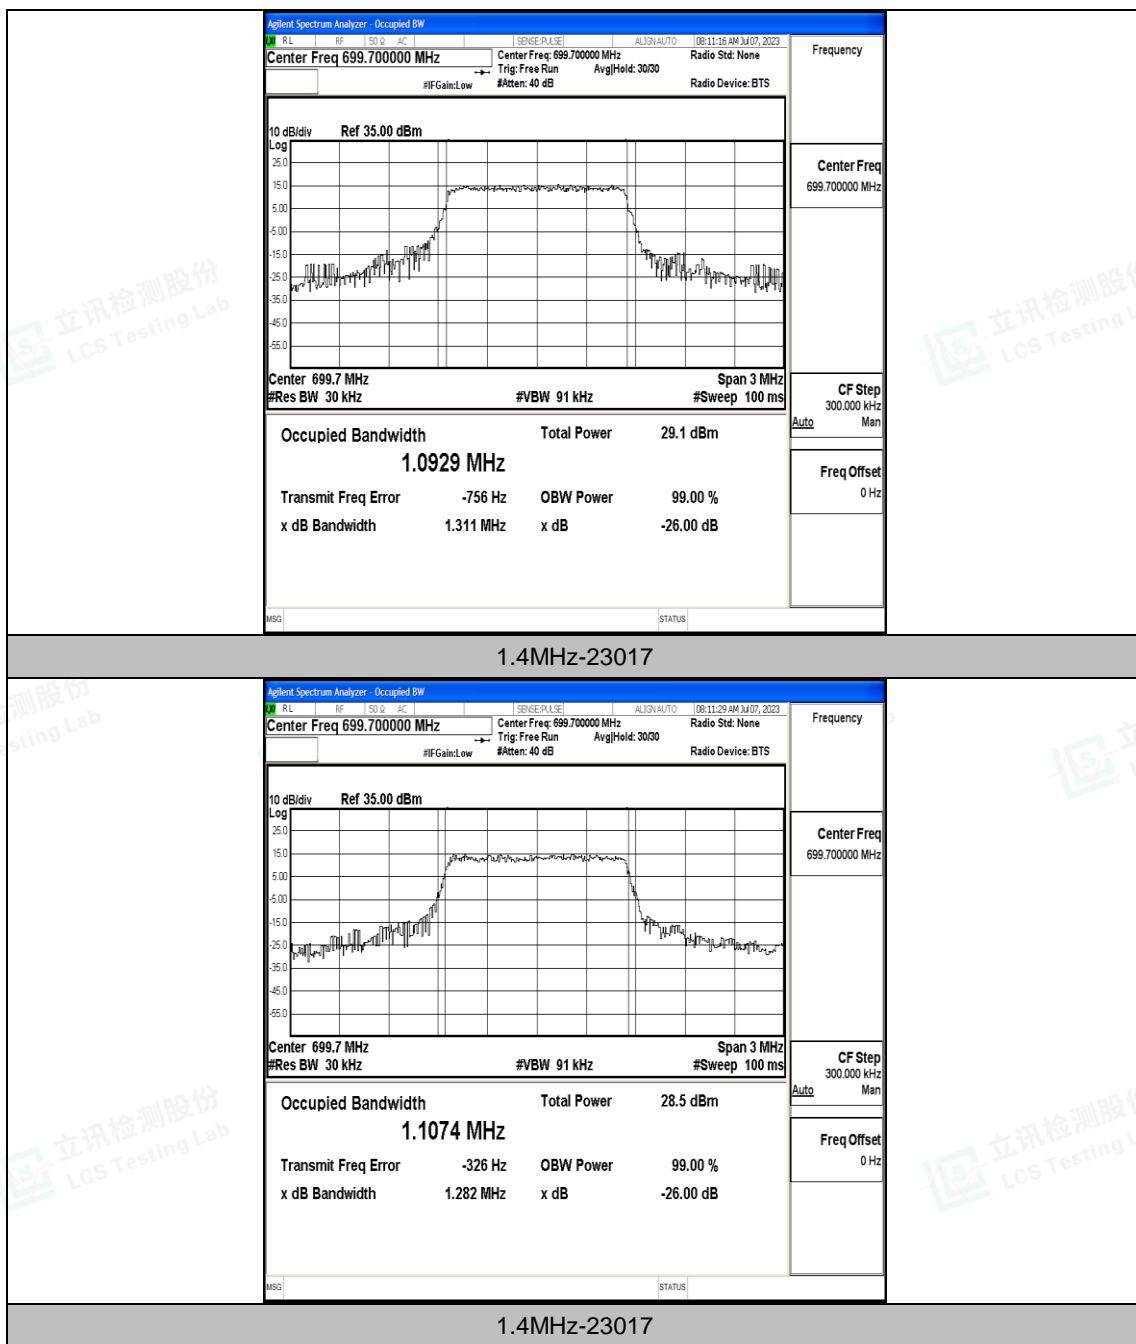

Test Graphs