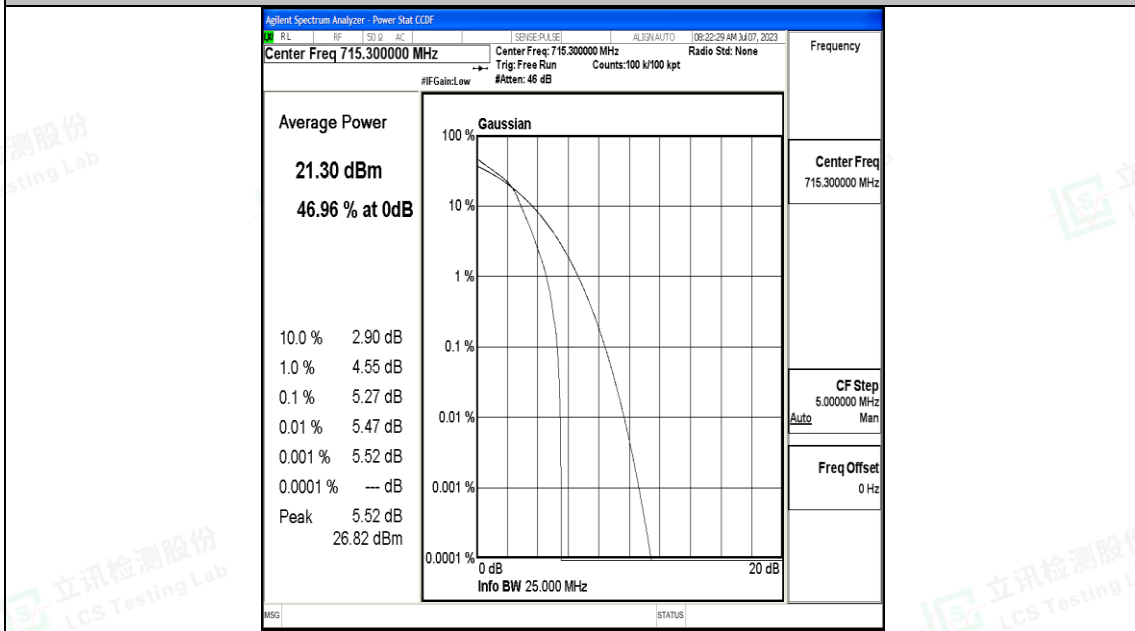

Test Graphs

1.4MHz-23173

1.4MHz-23173

3MHz-23025

3MHz-23025

5MHz-23035

5MHz-23035

5MHz-23095