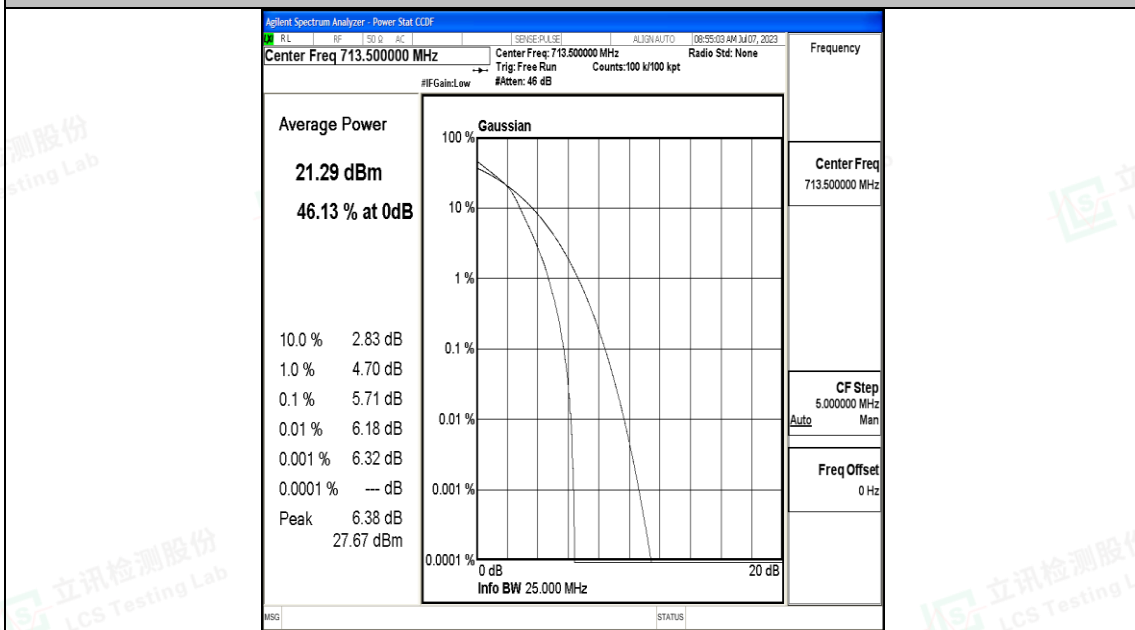

5MHz-23155