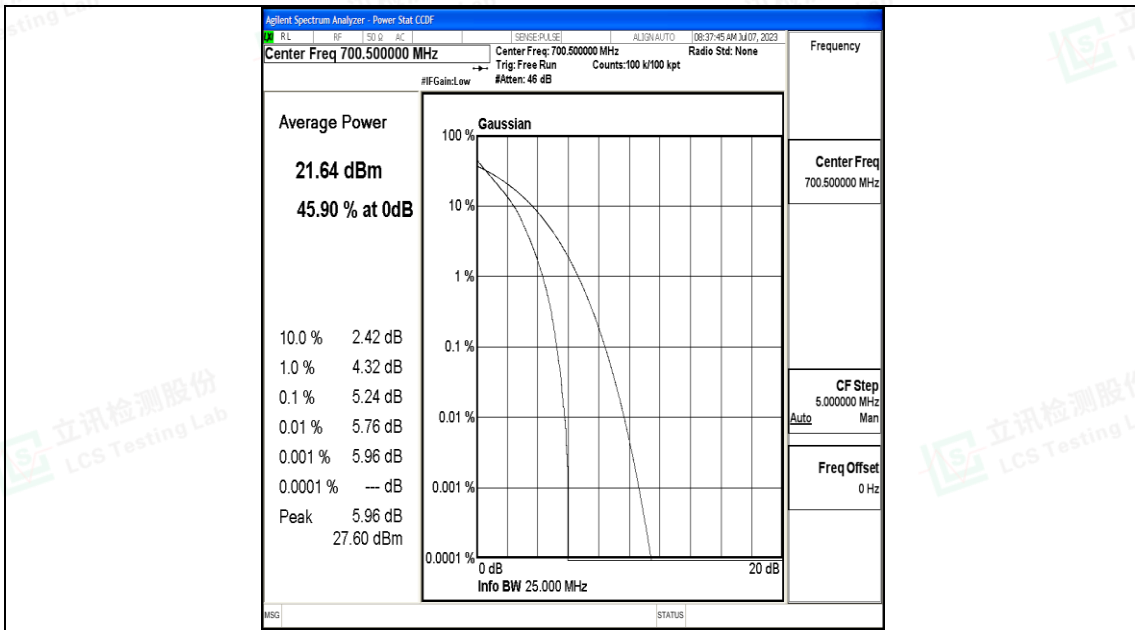

Test Graphs

1.4MHz-23173

1.4MHz-23173

3MHz-23025

3MHz-23025

5MHz-23035

5MHz-23035

5MHz-23095