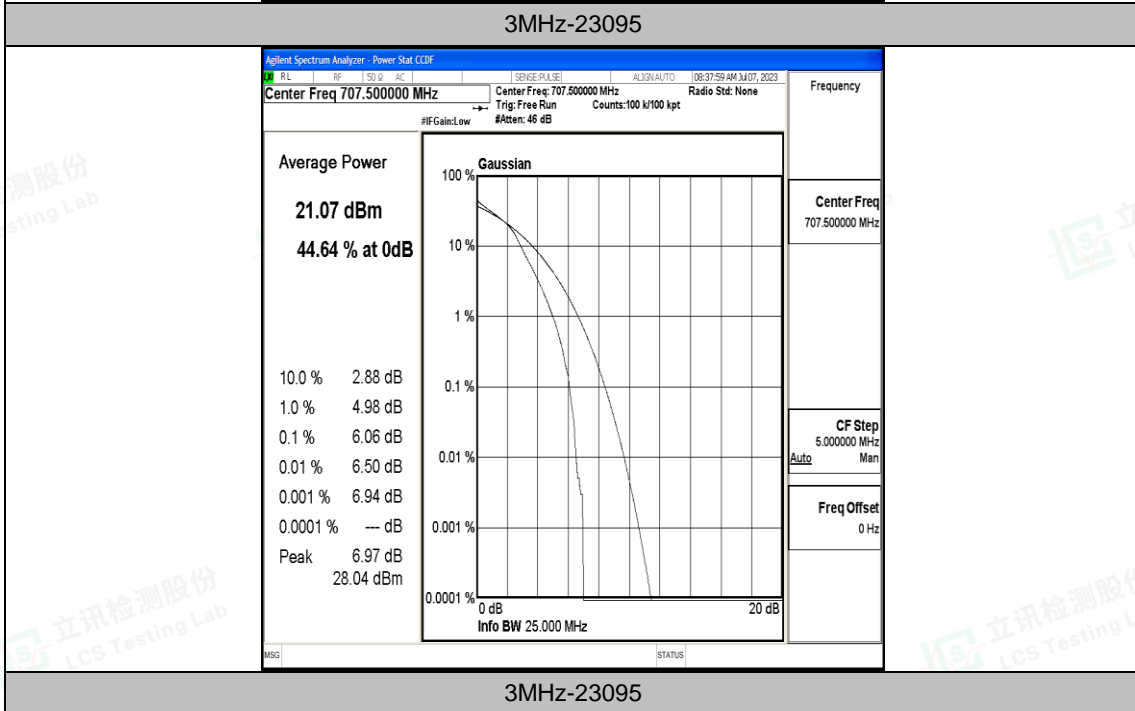

Test Graphs

1.4MHz-23173

1.4MHz-23173

3MHz-23025

3MHz-23025

5MHz-23035

5MHz-23035

5MHz-23095