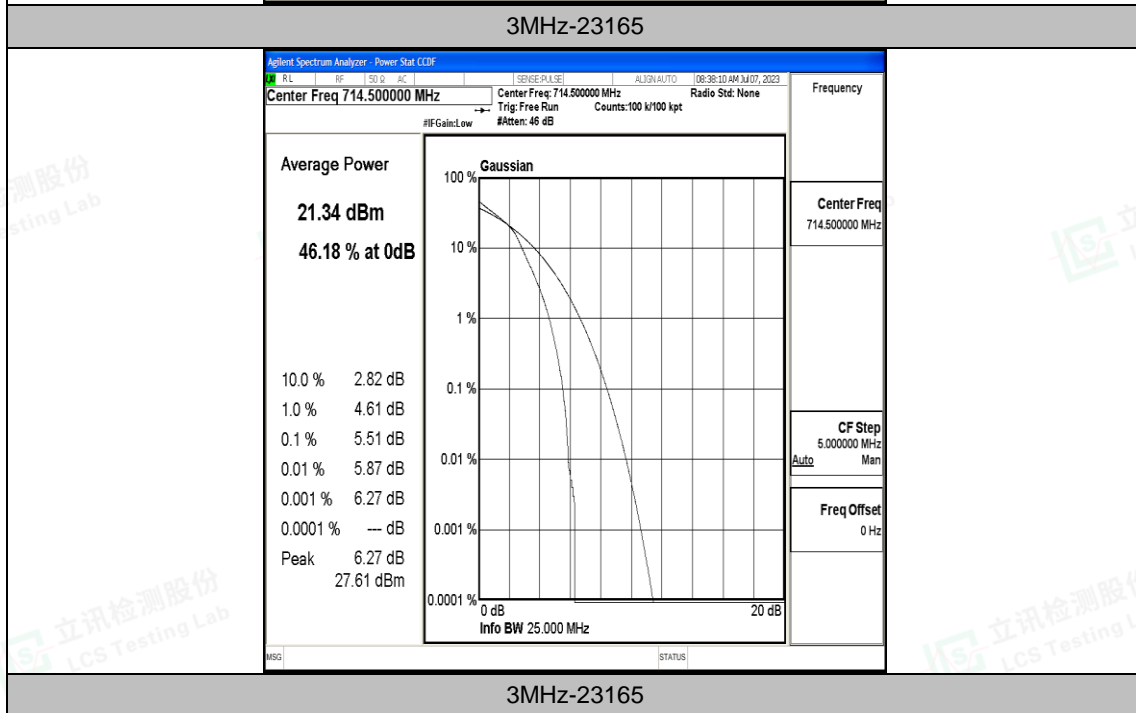

Test Graphs

1.4MHz-23173

1.4MHz-23173

3MHz-23025

3MHz-23025

5MHz-23035

5MHz-23035

5MHz-23095