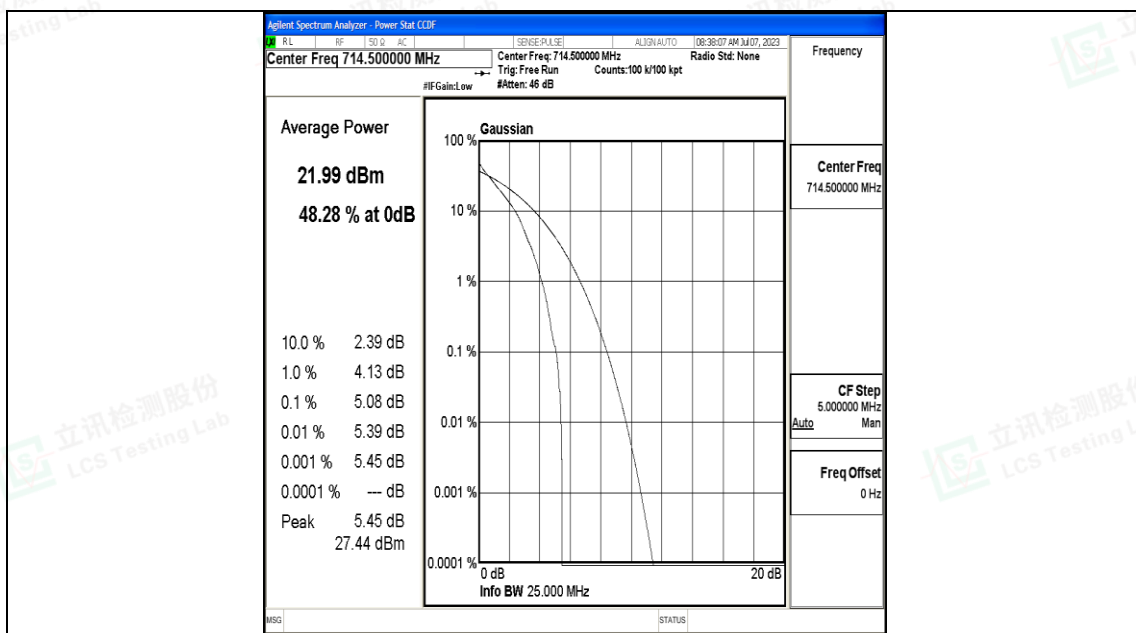

Test Graphs

1.4MHz-23173

1.4MHz-23173

3MHz-23025

3MHz-23025

5MHz-23035

5MHz-23035

5MHz-23095