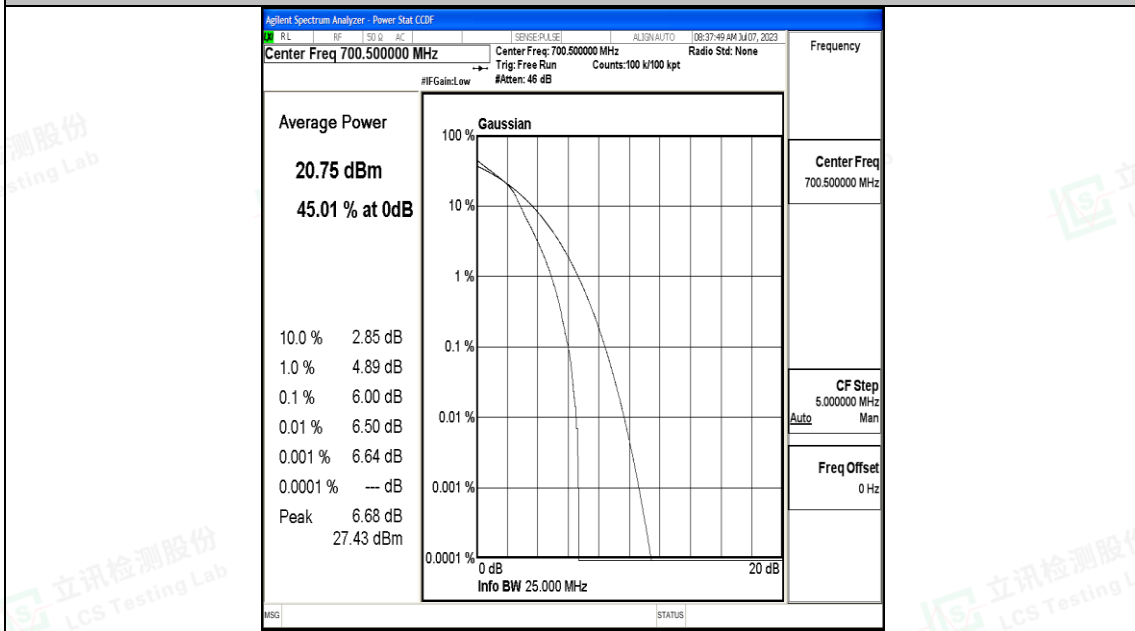

Test Graphs

1.4MHz-23173

1.4MHz-23173

3MHz-23025

3MHz-23025

5MHz-23035

5MHz-23035

5MHz-23095