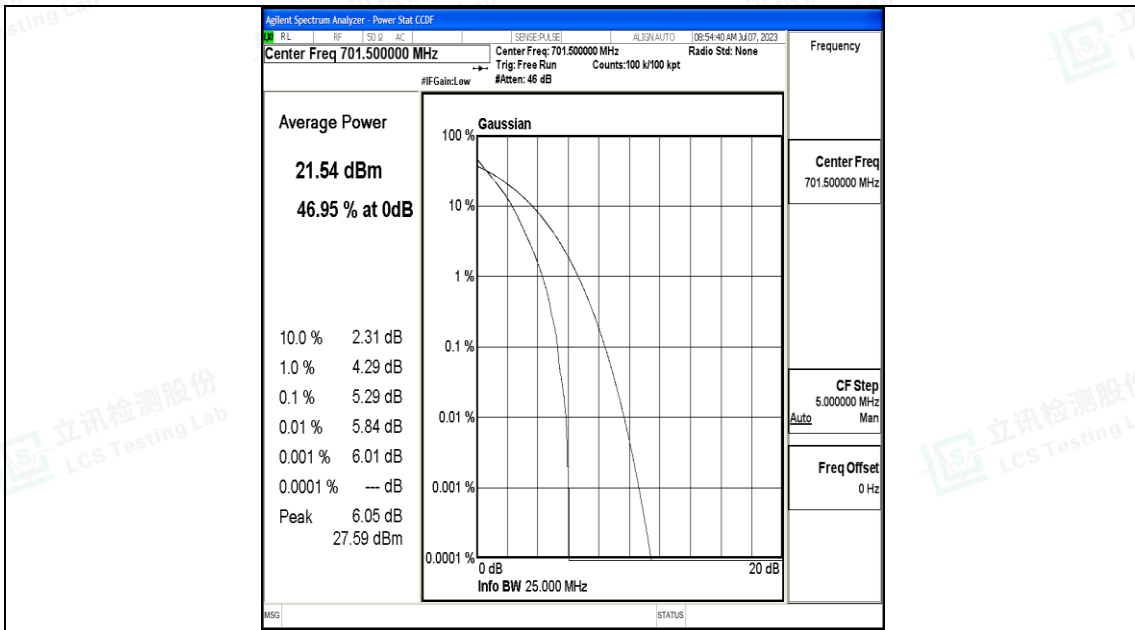

Test Graphs

1.4MHz-23173

1.4MHz-23173

3MHz-23025

3MHz-23025

5MHz-23035

5MHz-23035

5MHz-23095