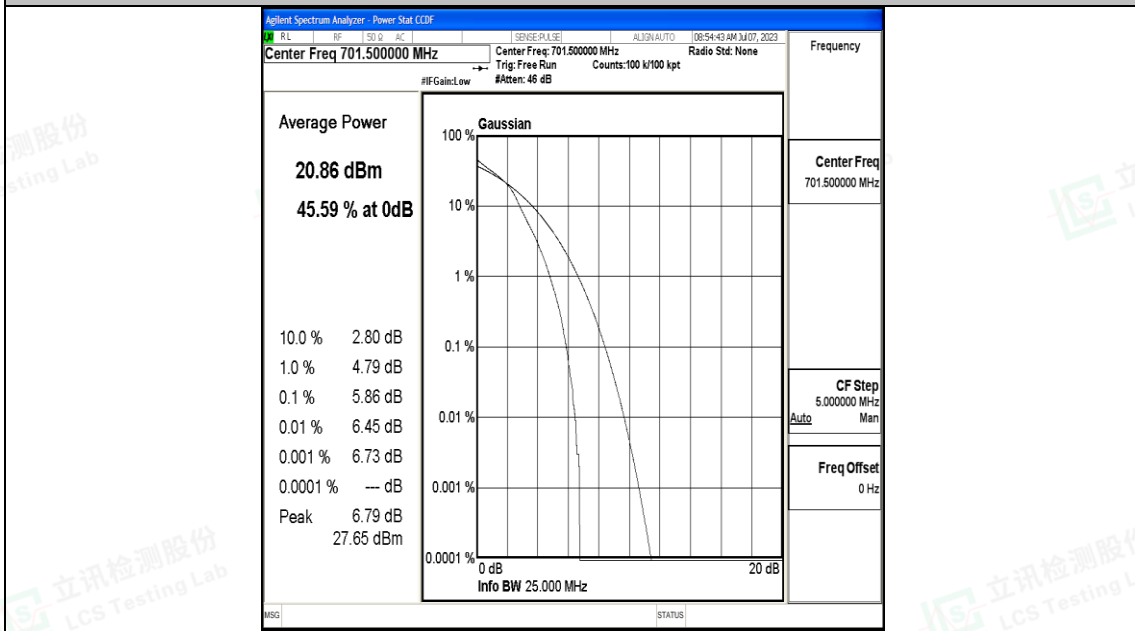

Test Graphs

1.4MHz-23173

1.4MHz-23173

3MHz-23025

3MHz-23025

5MHz-23035

5MHz-23035

5MHz-23095