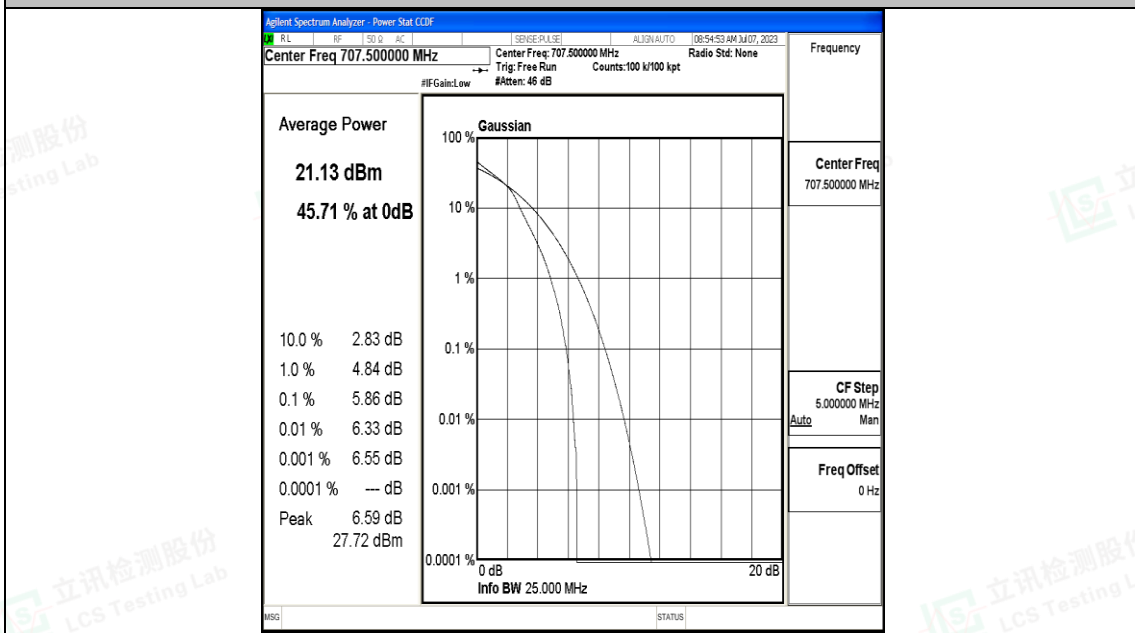

Test Graphs

1.4MHz-23173

1.4MHz-23173

3MHz-23025

3MHz-23025

5MHz-23035

5MHz-23035

5MHz-23095