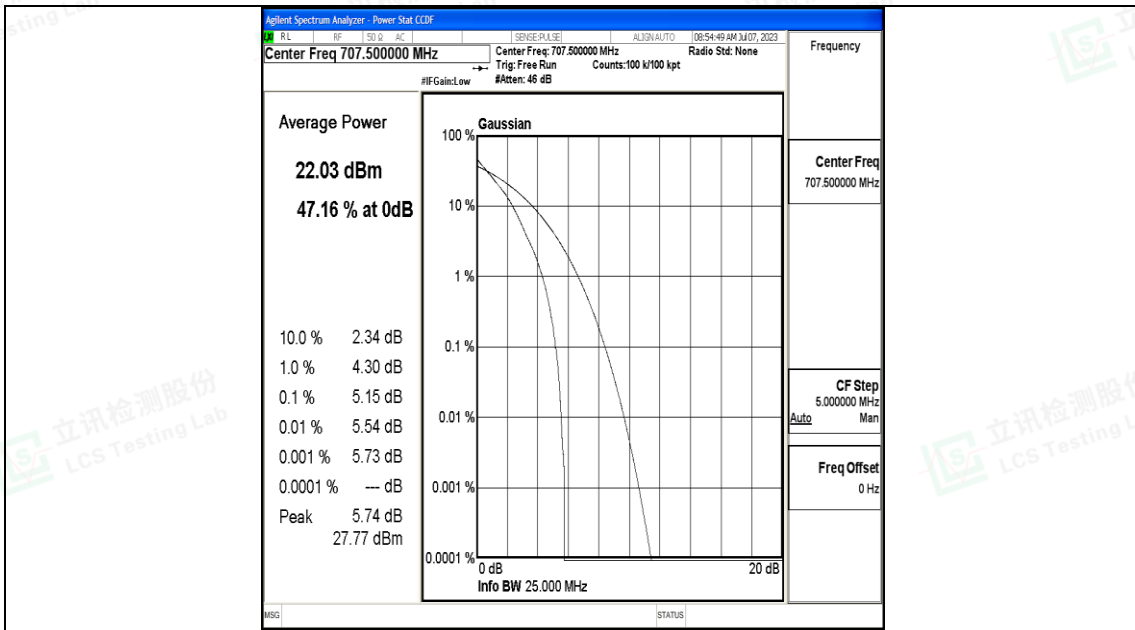

Test Graphs

1.4MHz-23173

1.4MHz-23173

3MHz-23025

3MHz-23025

5MHz-23035

5MHz-23035

5MHz-23095