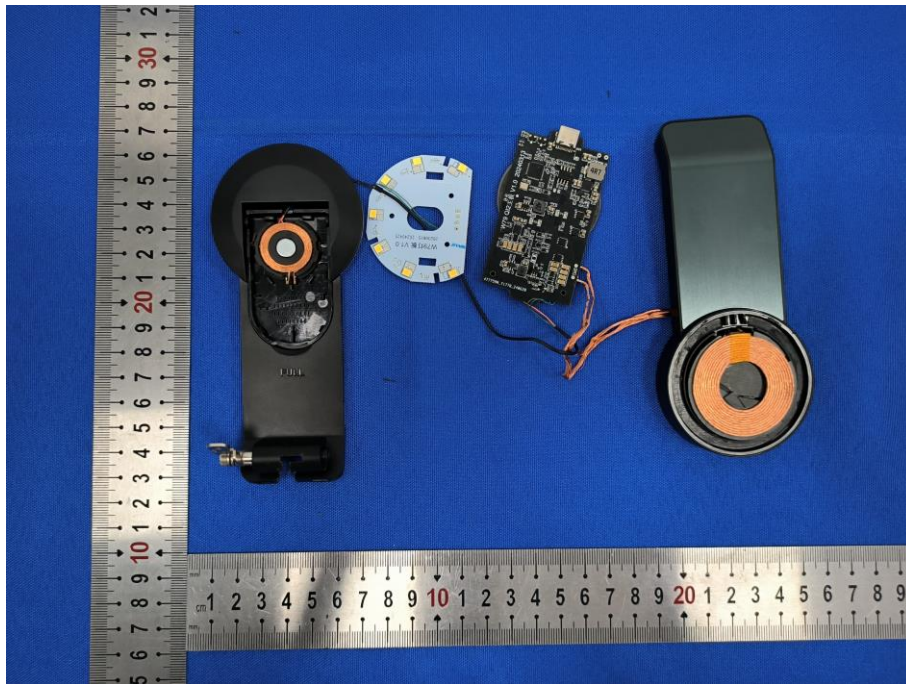

Model: W79-Qi2

Model: W79-Qi2

Model: W79-Qi2

Model: W79-Qi2

Model: W79-Qi2

Coil Antenna-Earphone

Model: W79-Qi2

Coil Antenna-Phone

Model: W79-Qi2

Coil Antenna-Watch

Model: W79-Qi2

Model: W79-Qi2