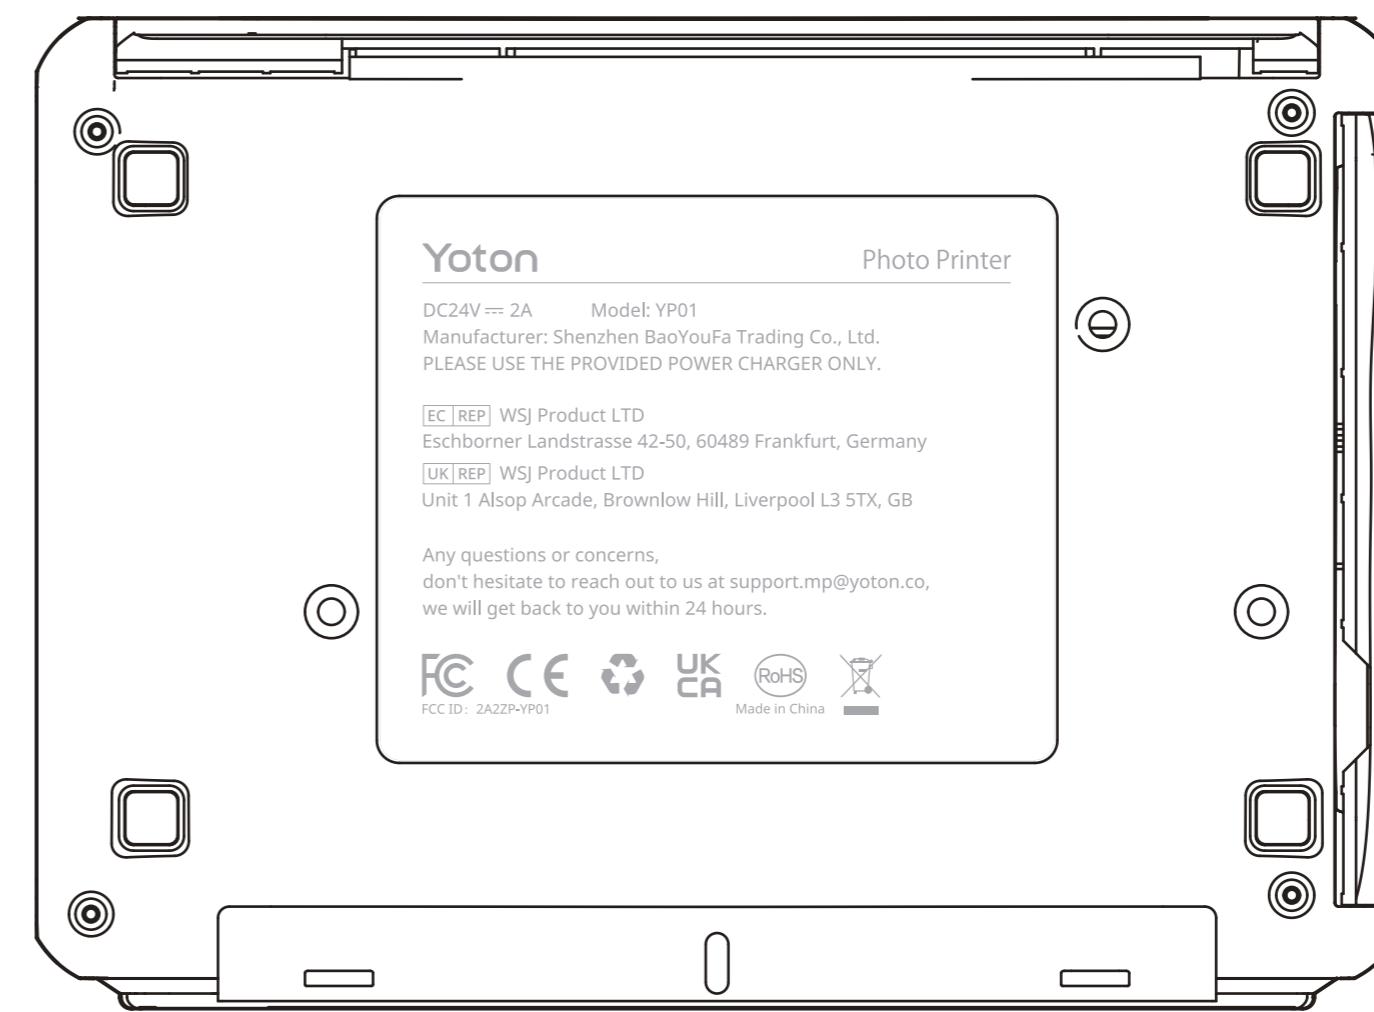

转曲

备注：红色框不用印刷，是刀模

贴合示意图

本设计图纸版权归本公司所有，未经本公司书面同意不得复印。

本图纸应与说明，产品状况，产品结构图及有关图纸协调使用，发现任何差异请立即通知设计师。

图档中所有尺寸比例为1:1。
 公差: L(长)*W(宽): +1/-1mm,H(高): ±1mm

项目信息

立项时间:	
计划时间:	
品牌:	Yoton
型号:	YP01
类型:	铭牌
版本号:	V1.0.0
版本变更描述:	新品

尺寸：如上批注

印刷颜色：字体 ■ Cool Gray 6C

材质：白色pvc不干胶

特种工艺：

备注：

设计审核

1. 设计师:		2. 销售确认:	
3. 设计经理审核:		4. 项目经理确认:	
5. 品牌总监审核:		日期:	