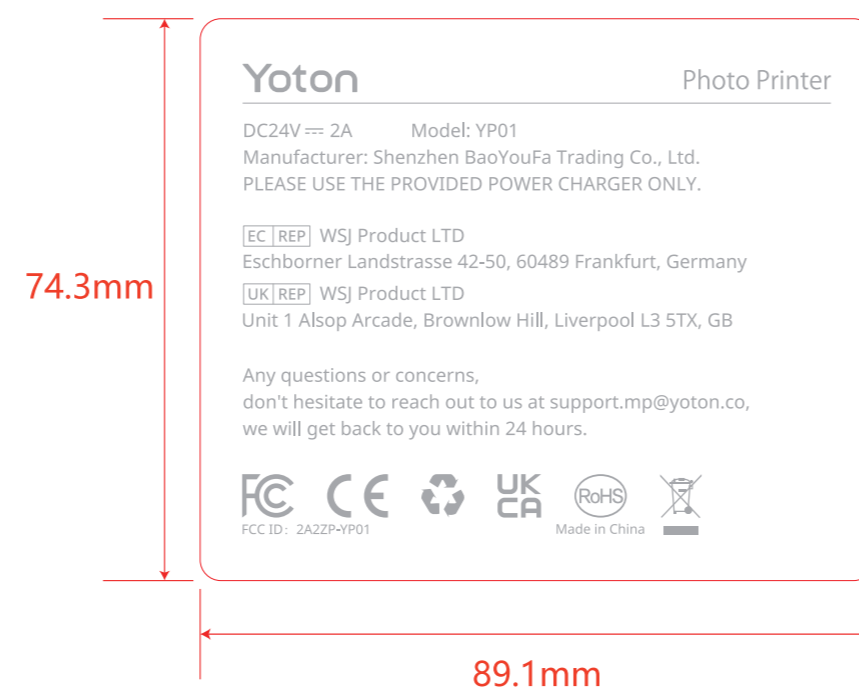

转曲

备注：红色框不用印刷，是刀模

贴合示意图

本设计图纸版权归本公司所有，未经本公司书面同意不得复印。

本图纸应与说明，产品状况，产品结构图及有关图纸协调使用，发现任何差异请立即通知设计师。

图档中所有尺寸比例为1:1。
 公差: L(长)*W(宽): +1/-1mm,H(高): ±1mm

项目信息

立项时间:	
计划时间:	
品牌:	Yoton
型号:	YP01
类型:	铭牌
版本号:	V1.0.0
版本变更描述:	新品

尺寸：如上批注

印刷颜色：字体 ■ Cool Gray 6C

材质：白色pvc不干胶

特种工艺：

备注：

设计审核

1. 设计师:		2. 销售确认:	
3. 设计经理审核:		4. 项目经理确认:	
5. 品牌总监审核:		日期:	