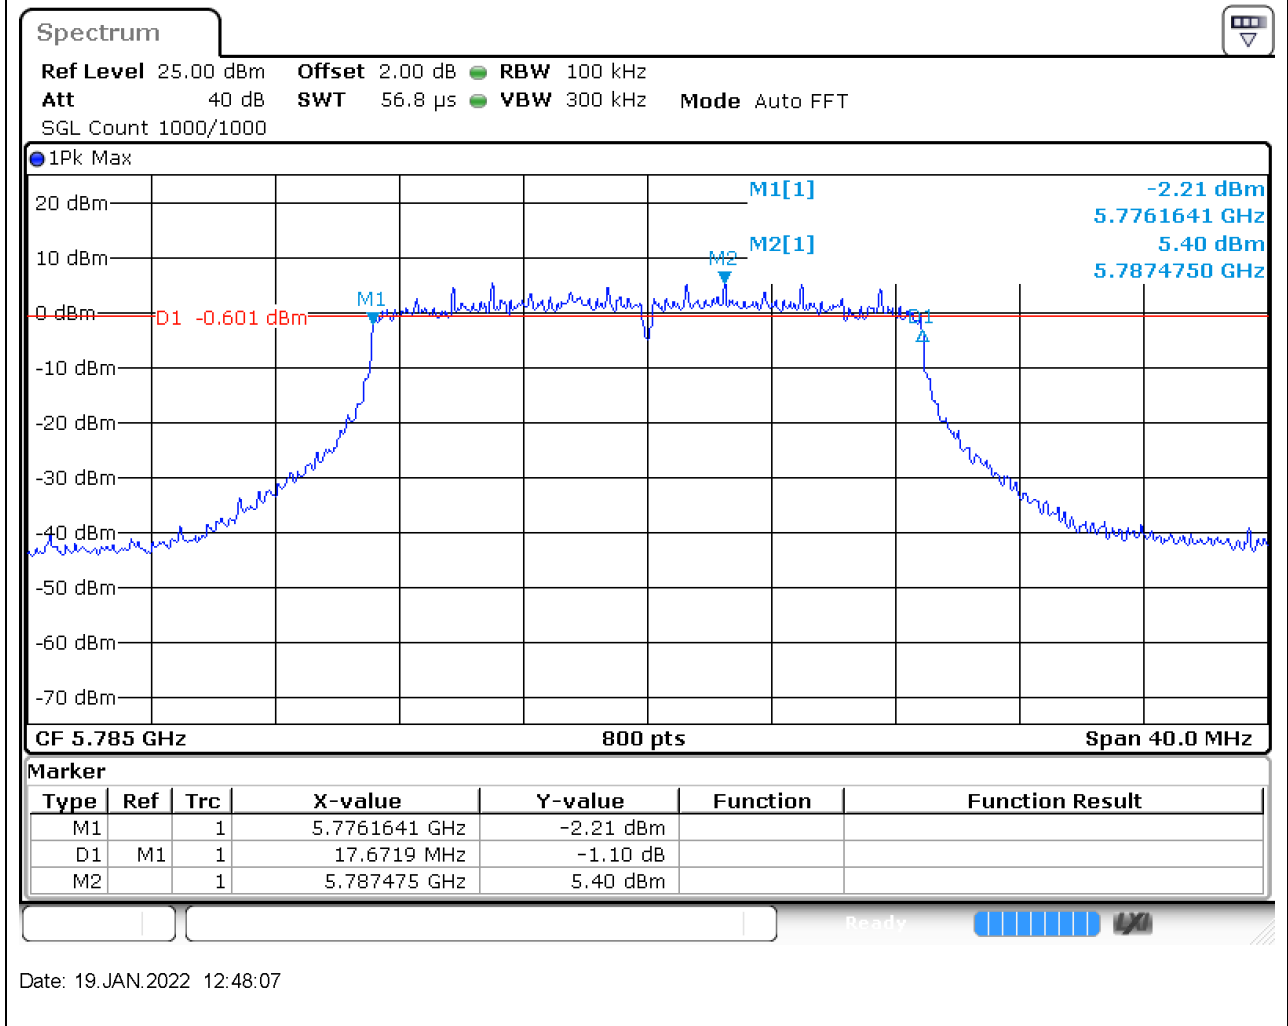

5. 802.11n_20M_U-NII-3_M

5.1. A.2.1-6dB BandWidth(NTNV)

Center Frequency (MHz)	XdB Down	RBW (MHz)	Detector	Limit (MHz)	XdB BandWidth (MHz)	Verdict
5785	6	0.1	Peak	0.5	17.671875	PASS