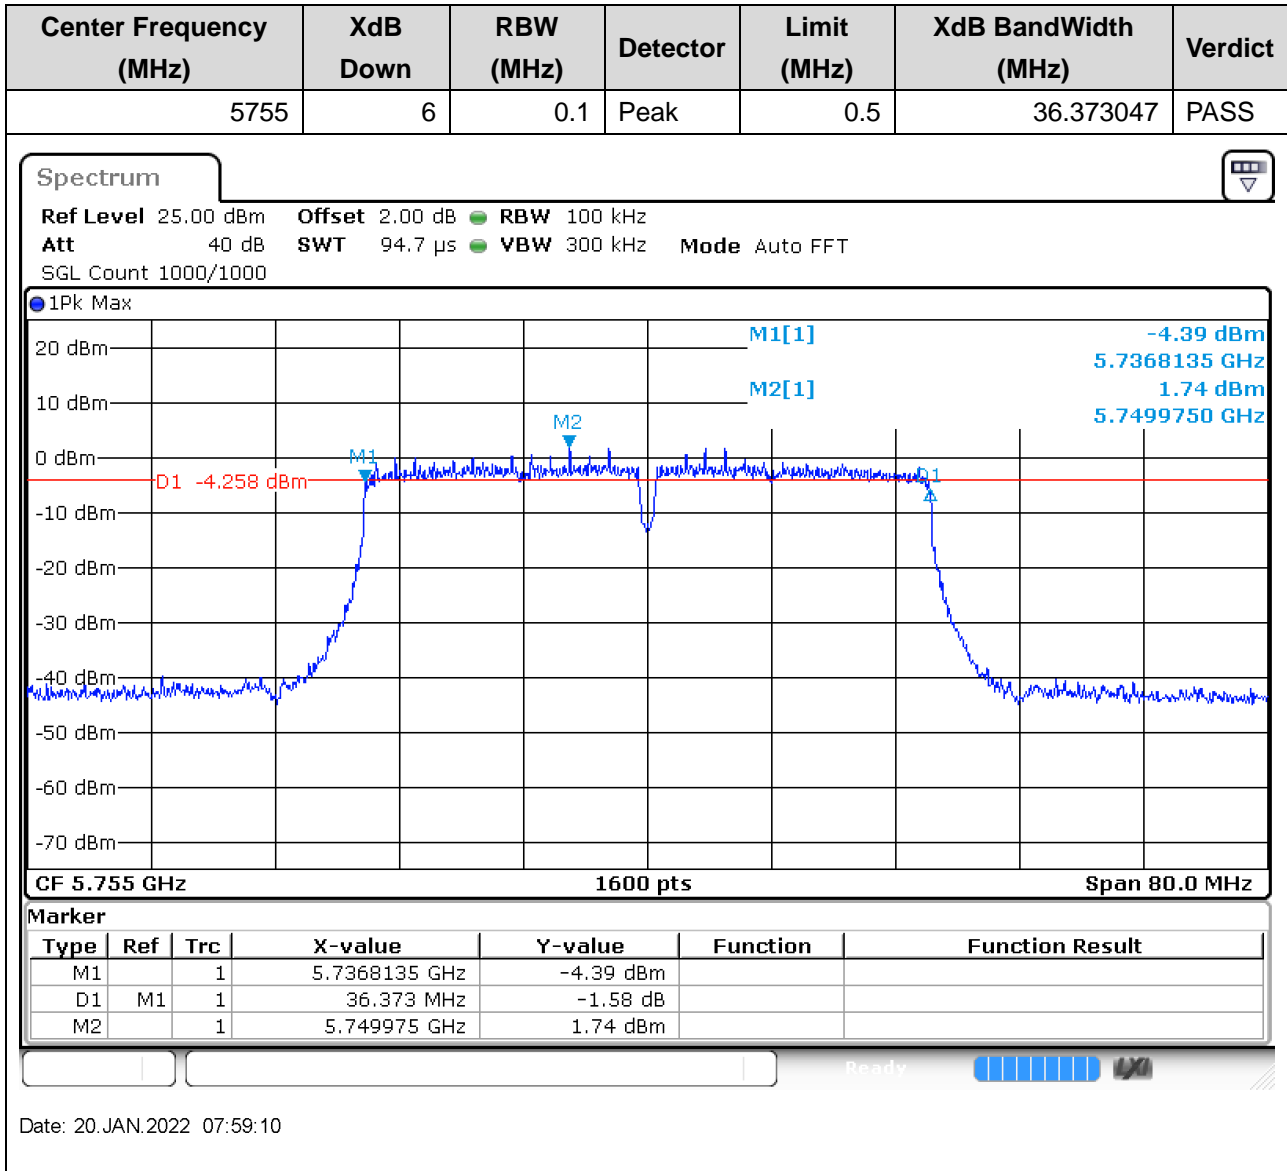

### 10.1. A.2.1-6dB BandWidth(NTNV)

Center Frequency (MHz)	XdB Down	RBW (MHz)	Detector	Limit (MHz)	XdB BandWidth (MHz)	Verdict
5785	6	0.1	Peak	0.5	17.671875	PASS

### 12.1. A.2.1-6dB BandWidth(NTNV)