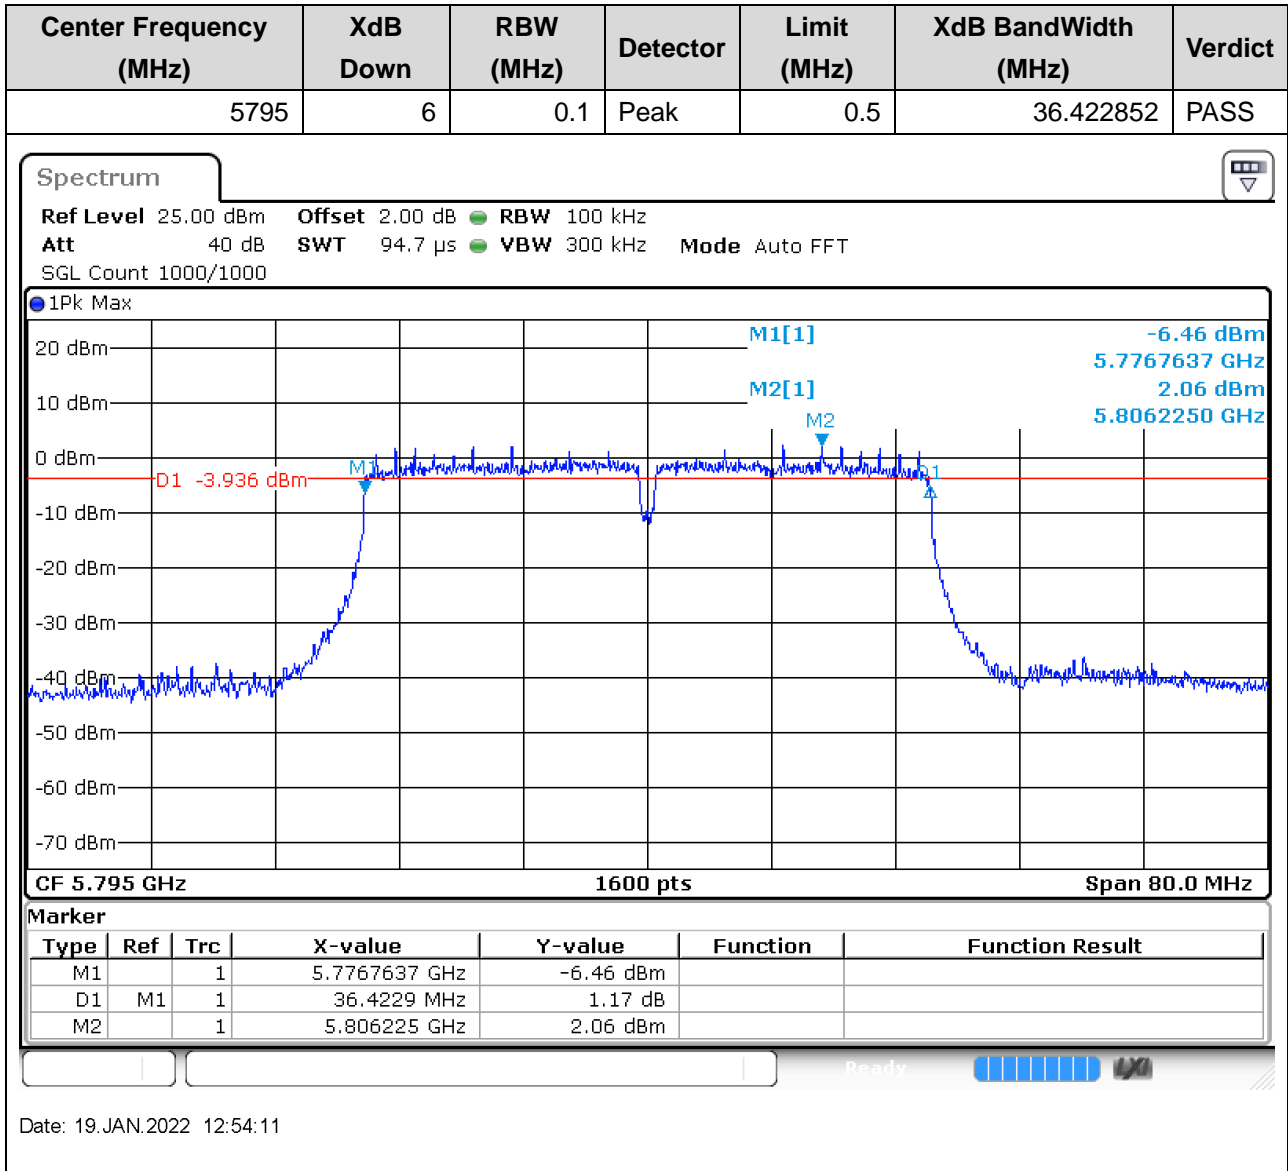

8. 802.11n_40M_U-NII-3_H

8.1. A.2.1-6dB BandWidth(NTNV)