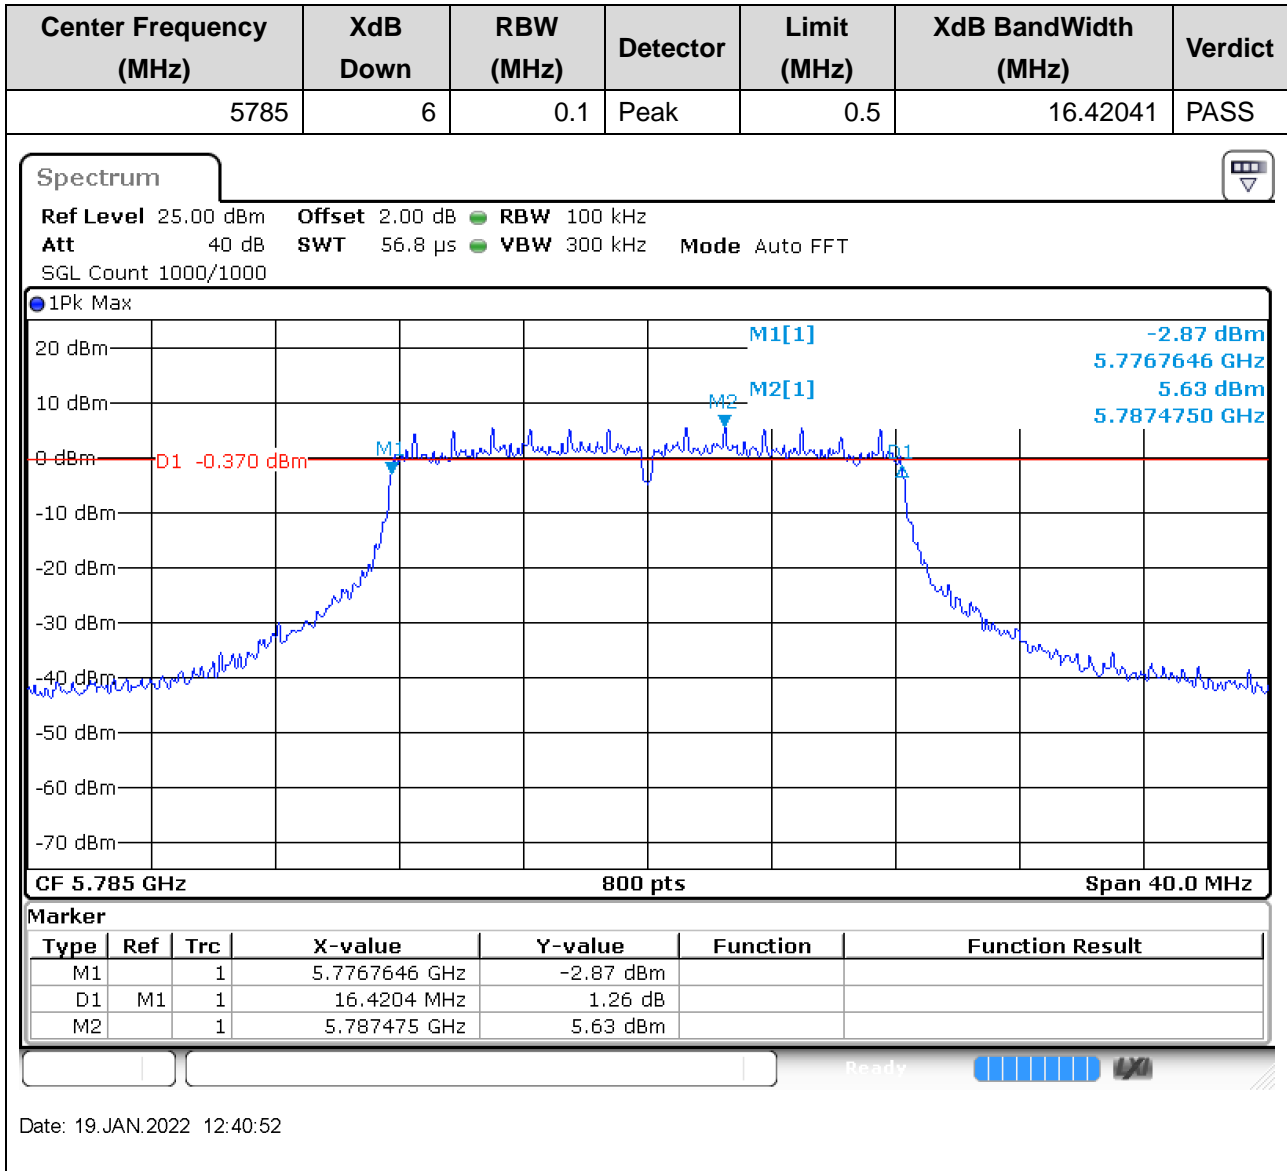

2. 802.11a_20M_U-NII-3_M

2.1. A.2.1-6dB BandWidth(NTNV)