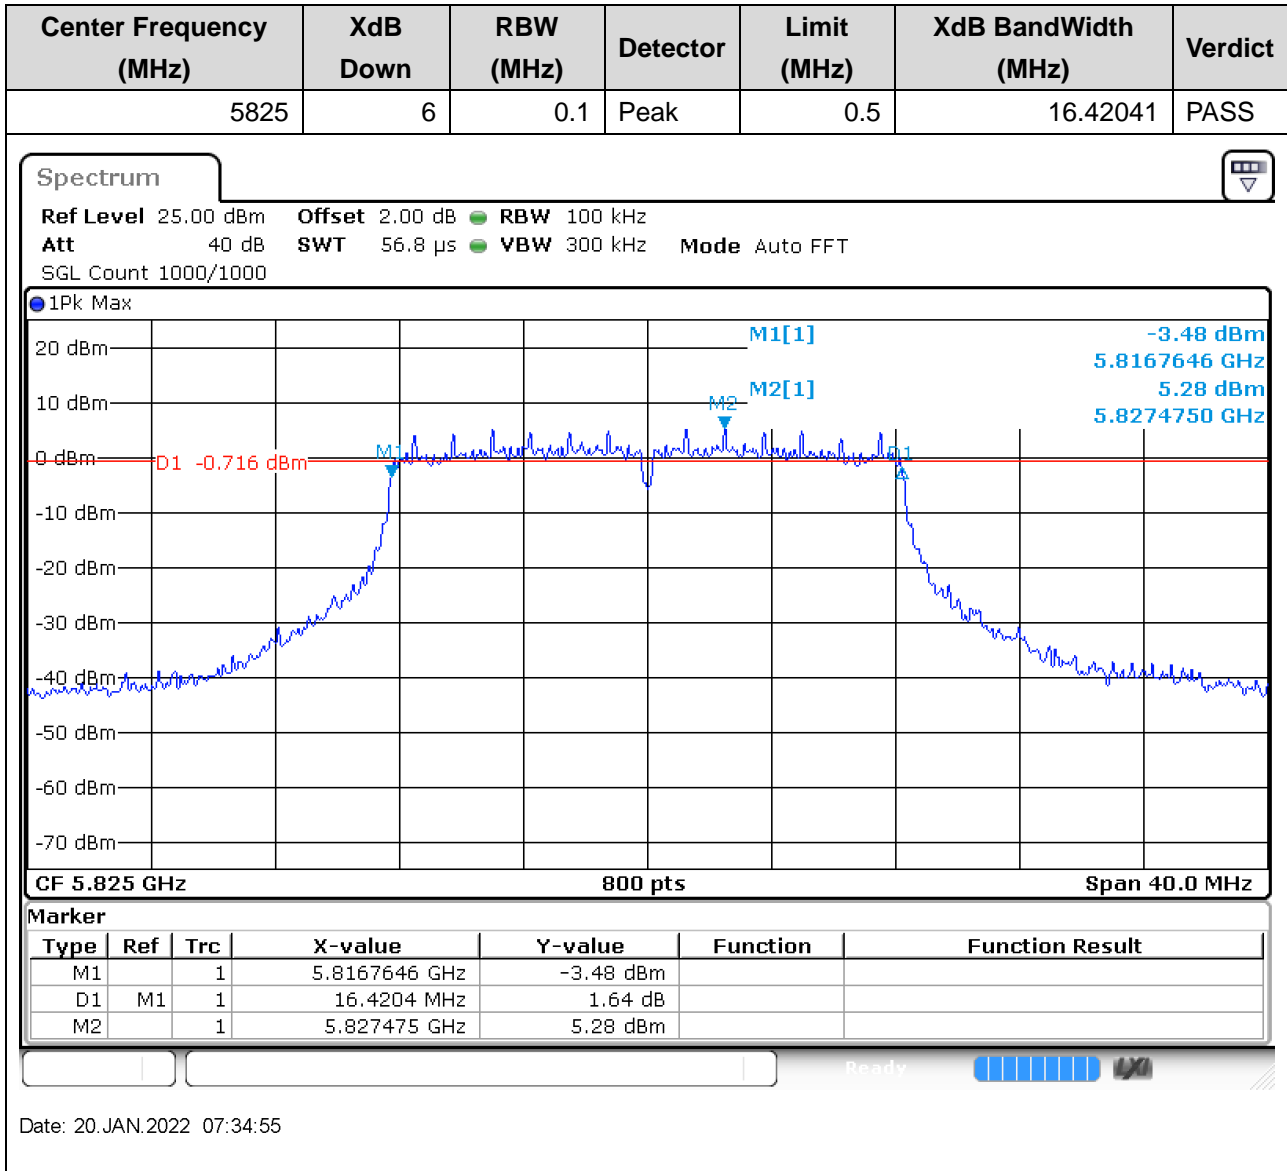

3. 802.11a_20M_U-NII-3_H

3.1. A.2.1-6dB BandWidth(NTNV)