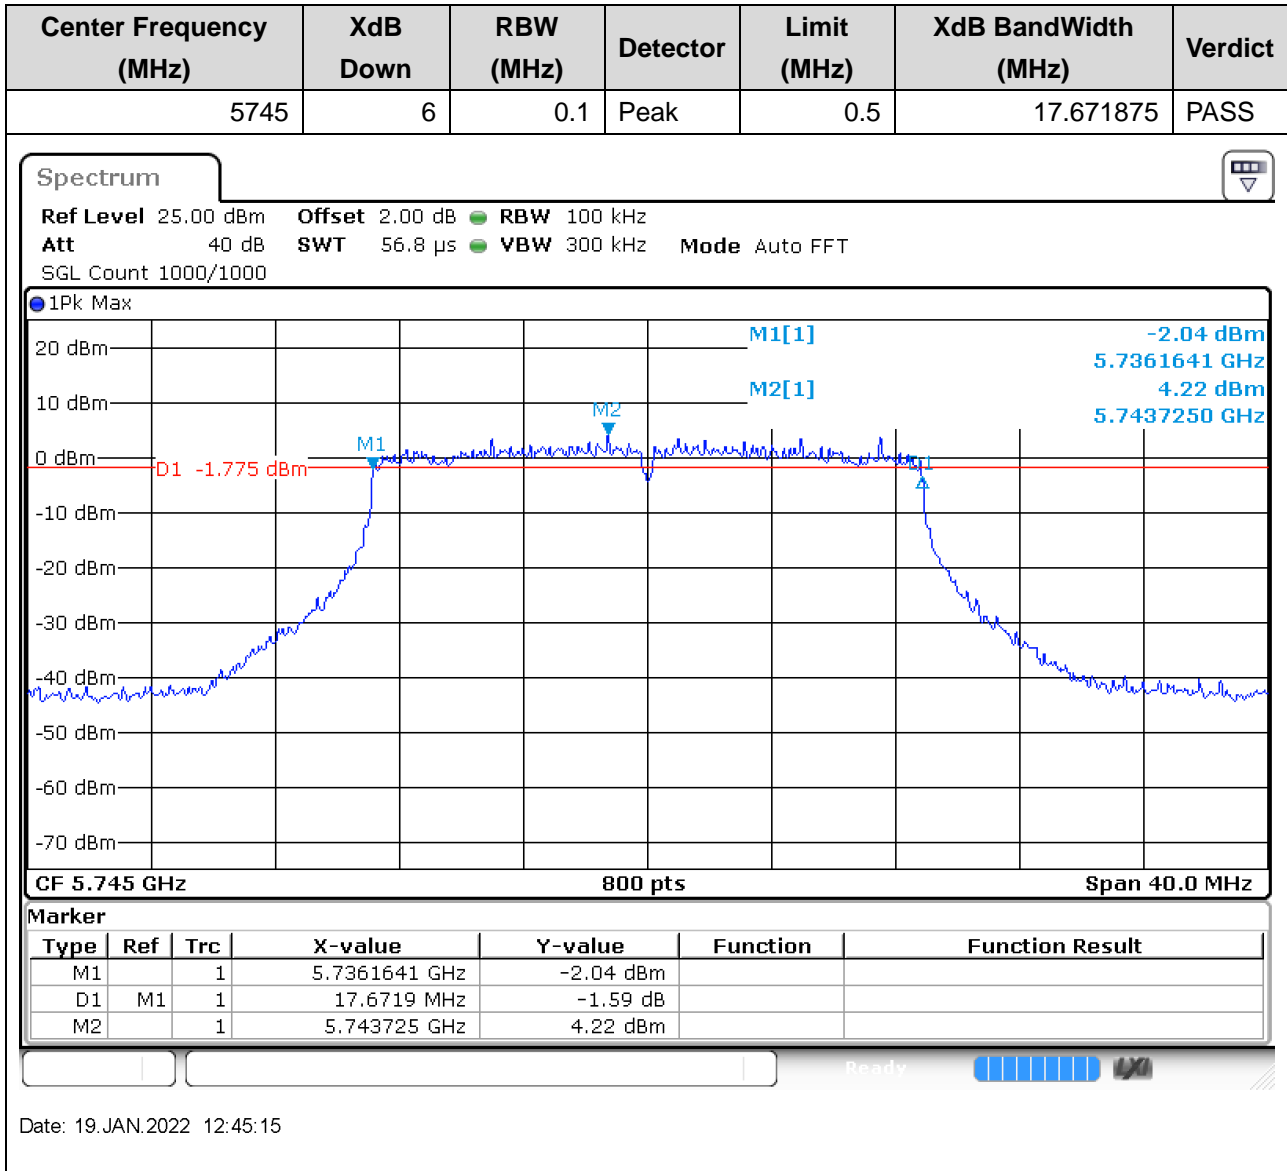

4. 802.11n_20M_U-NII-3_L

4.1. A.2.1-6dB BandWidth(NTNV)