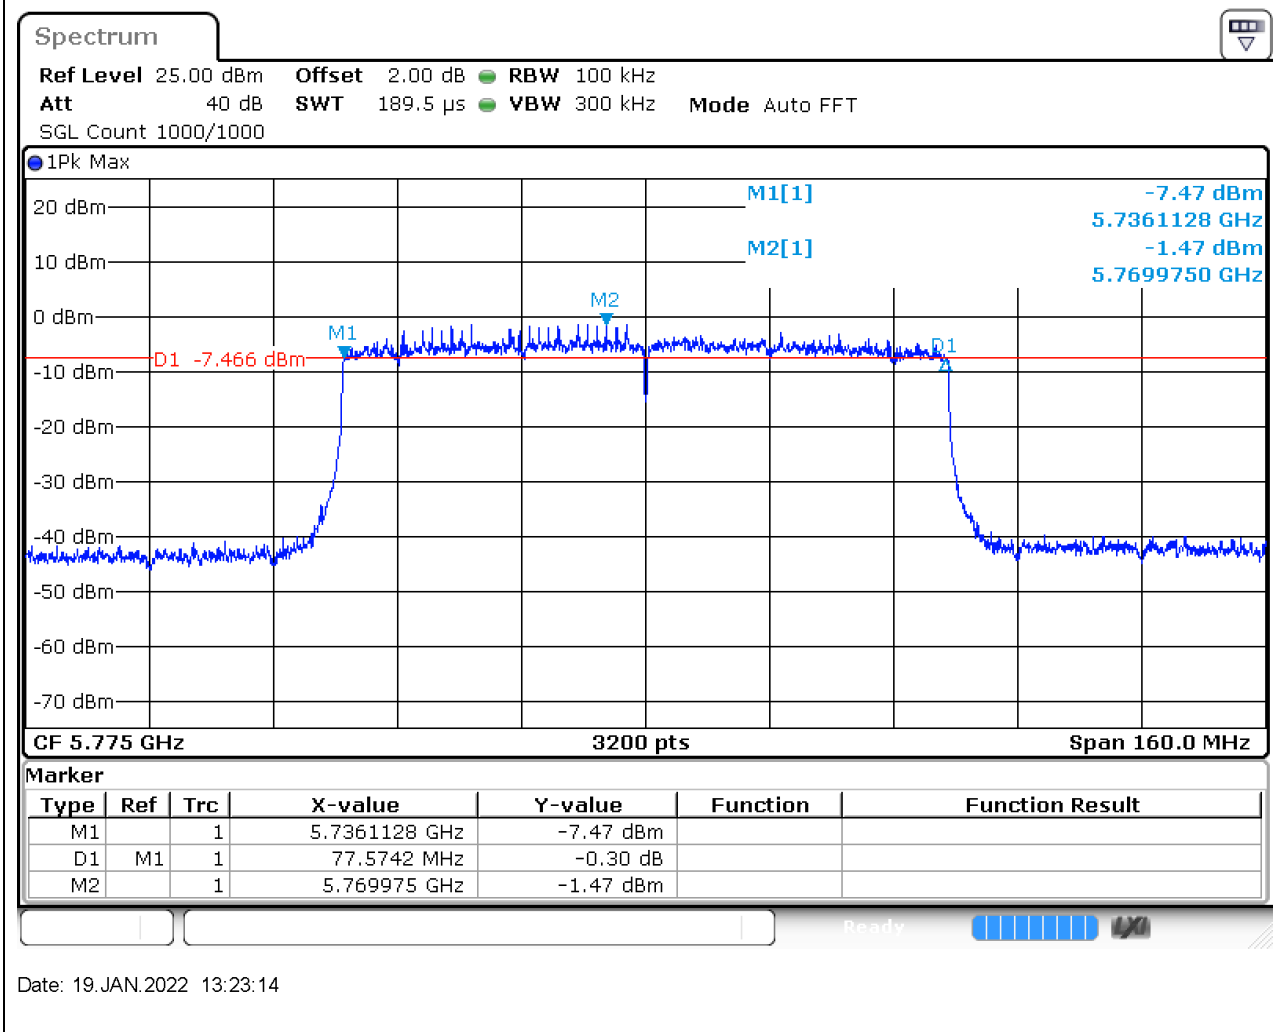

20. 802.11ax_80M_U-NII-3_M

20.1. A.2.1-6dB BandWidth(NTNV)

Center Frequency (MHz)	XdB Down	RBW (MHz)	Detector	Limit (MHz)	XdB BandWidth (MHz)	Verdict
5775	6	0.1	Peak	0.5	77.574219	PASS