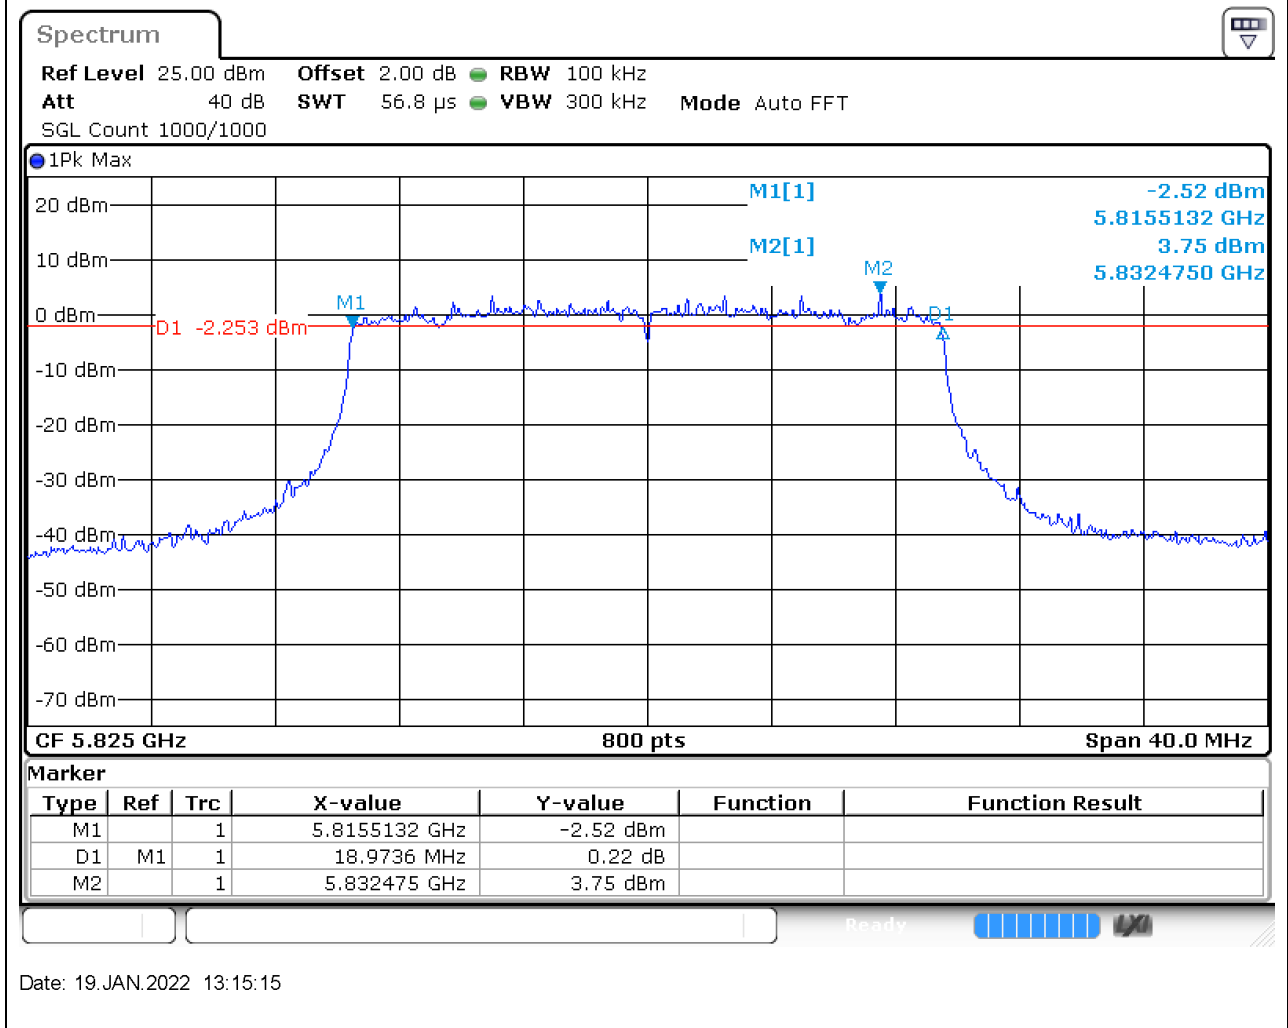

17. 802.11ax_20M_U-NII-3_H

17.1. A.2.1-6dB BandWidth(NTNV)

Center Frequency (MHz)	XdB Down	RBW (MHz)	Detector	Limit (MHz)	XdB BandWidth (MHz)	Verdict
5825	6	0.1	Peak	0.5	18.973633	PASS