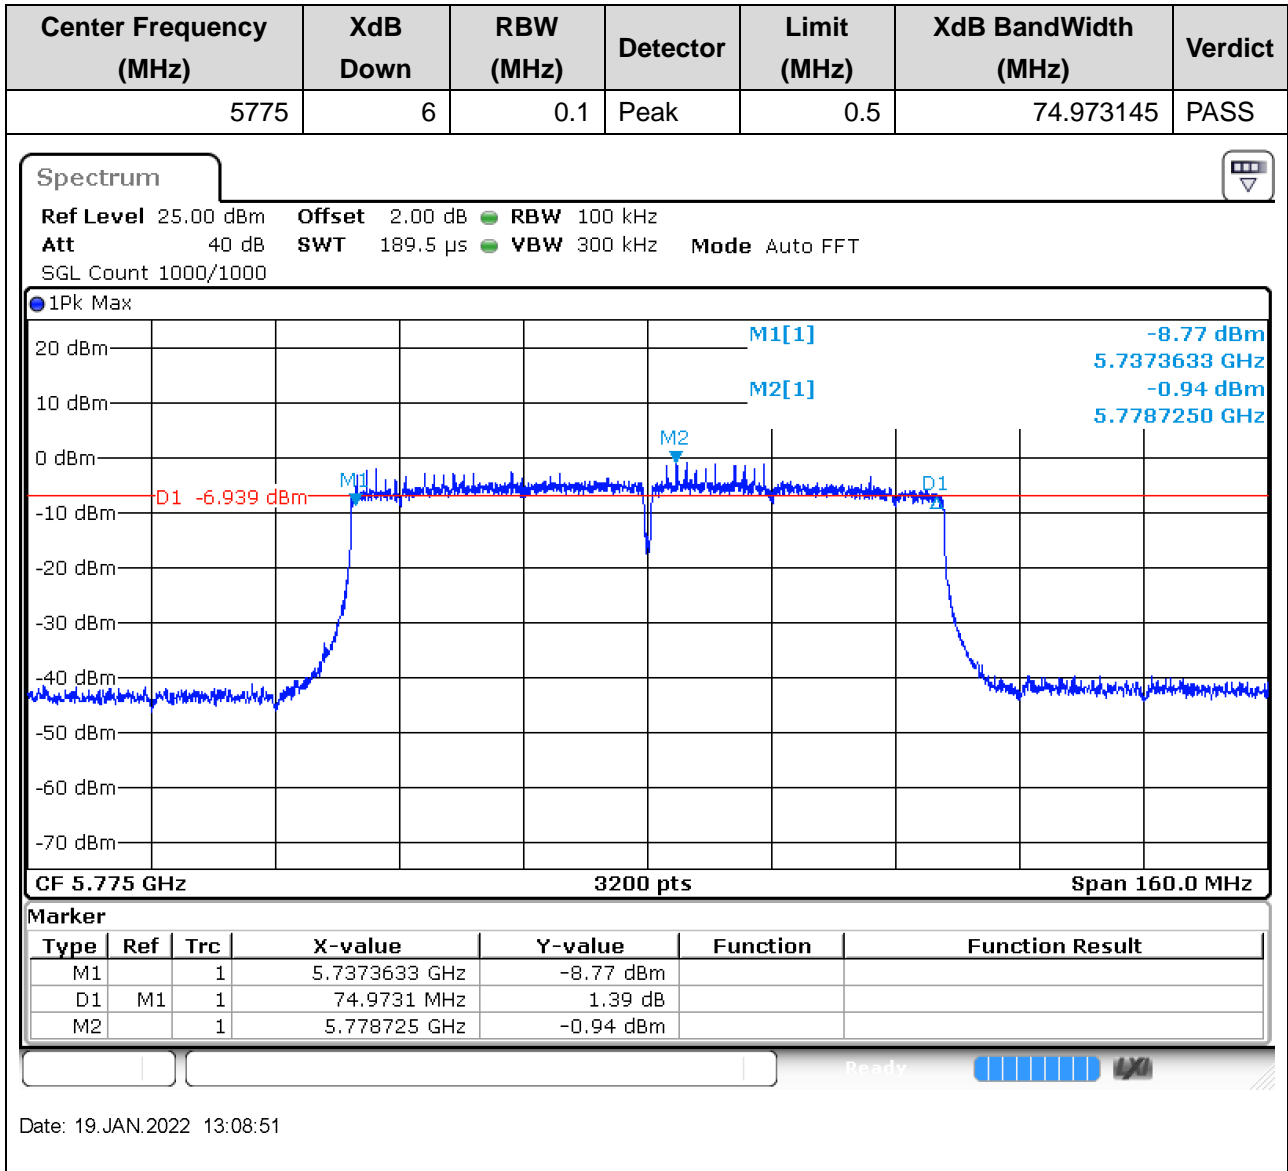

14. 802.11ac_80M_U-NII-3_M

14.1. A.2.1-6dB BandWidth(NTNV)