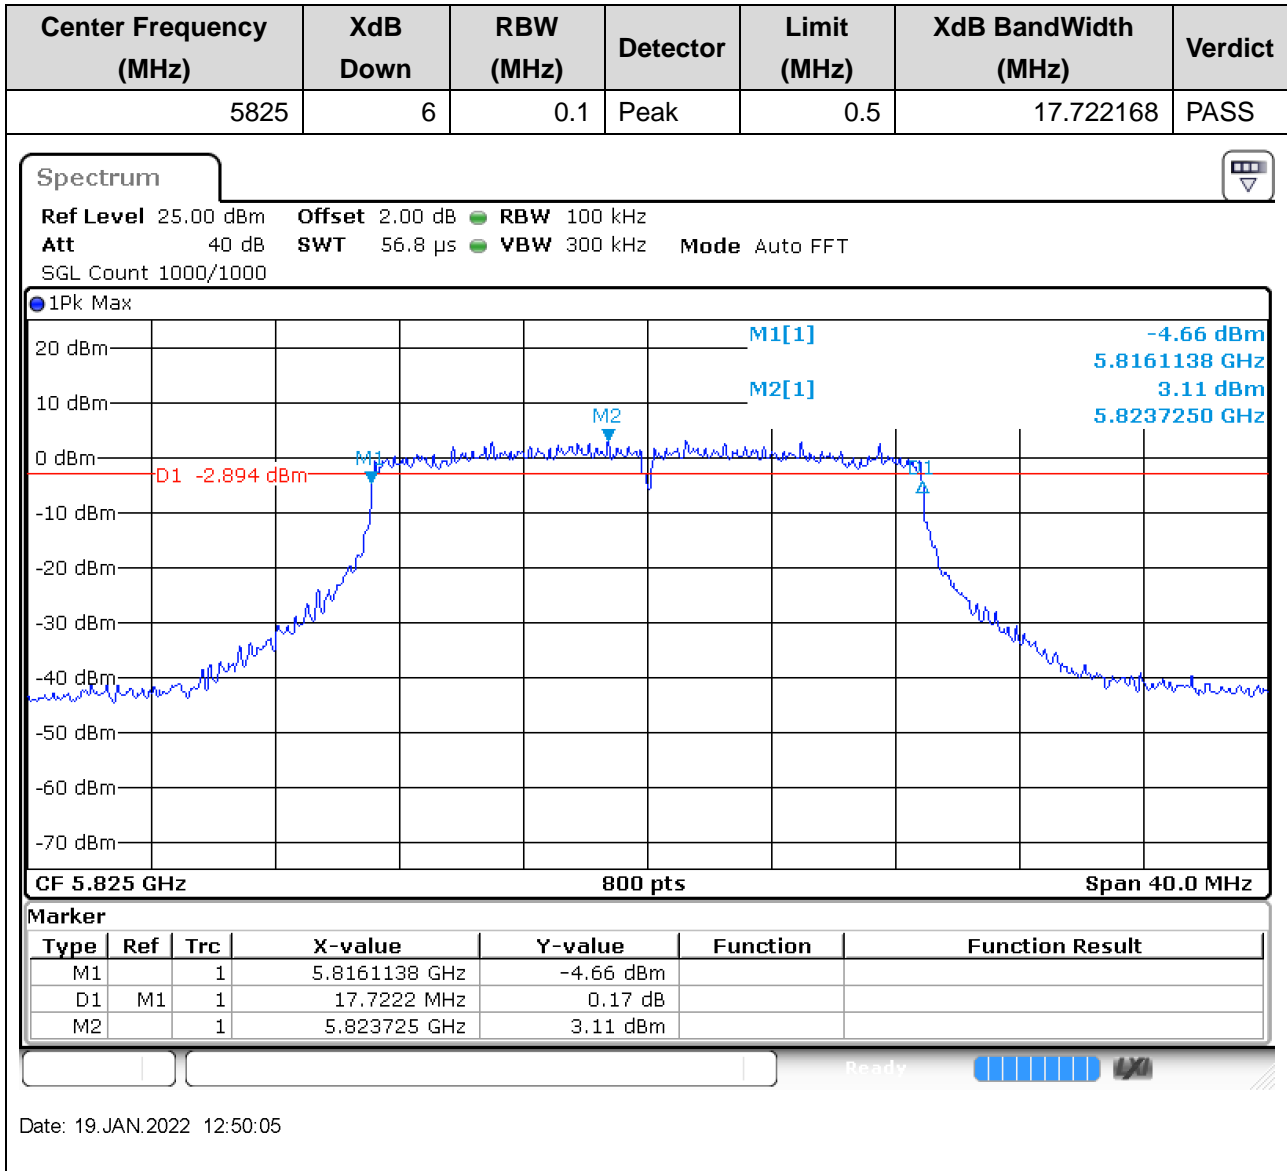

6. 802.11n_20M_U-NII-3_H

6.1. A.2.1-6dB BandWidth(NTNV)