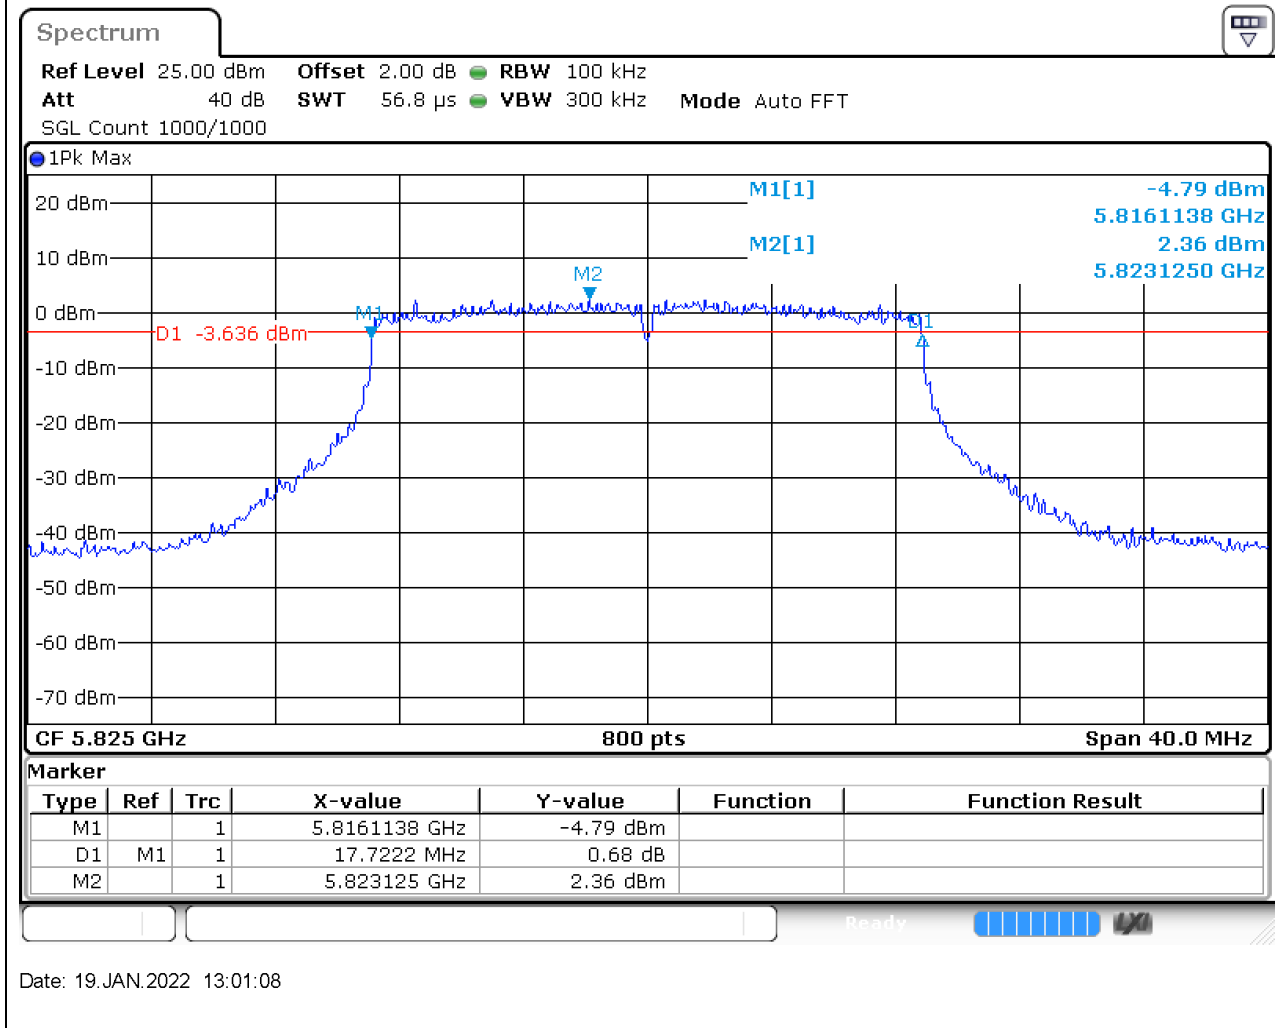

11. 802.11ac_20M_U-NII-3_H

11.1. A.2.1-6dB BandWidth(NTNV)

Center Frequency (MHz)	XdB Down	RBW (MHz)	Detector	Limit (MHz)	XdB BandWidth (MHz)	Verdict
5825	6	0.1	Peak	0.5	17.722168	PASS