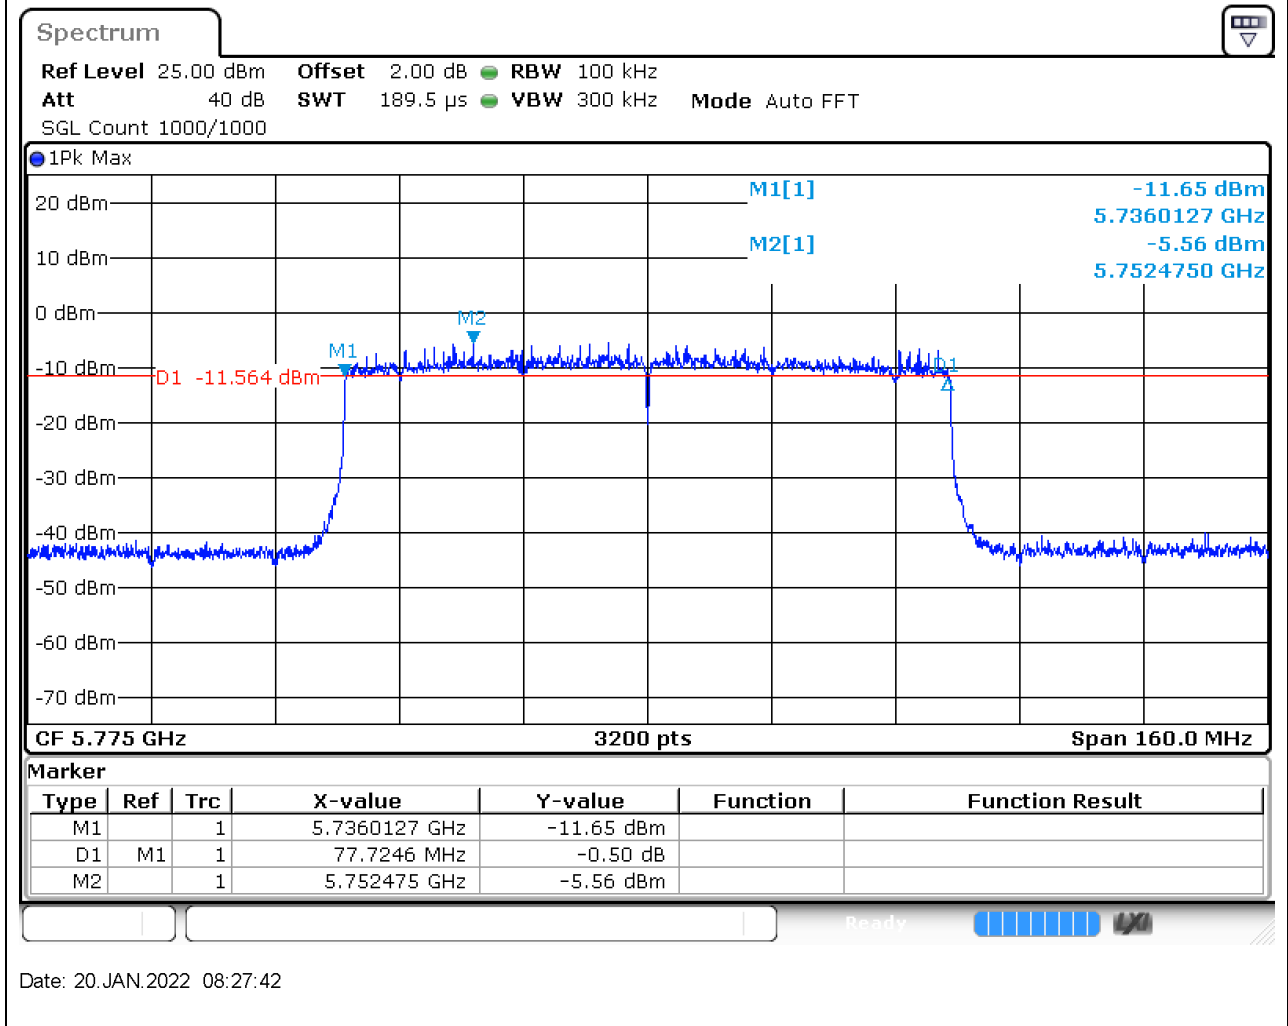

20. 802.11ax_80M_U-NII-3_M

20.1. A.2.1-6dB BandWidth(NTNV)

Center Frequency (MHz)	XdB Down	RBW (MHz)	Detector	Limit (MHz)	XdB BandWidth (MHz)	Verdict
5775	6	0.1	Peak	0.5	77.724609	PASS