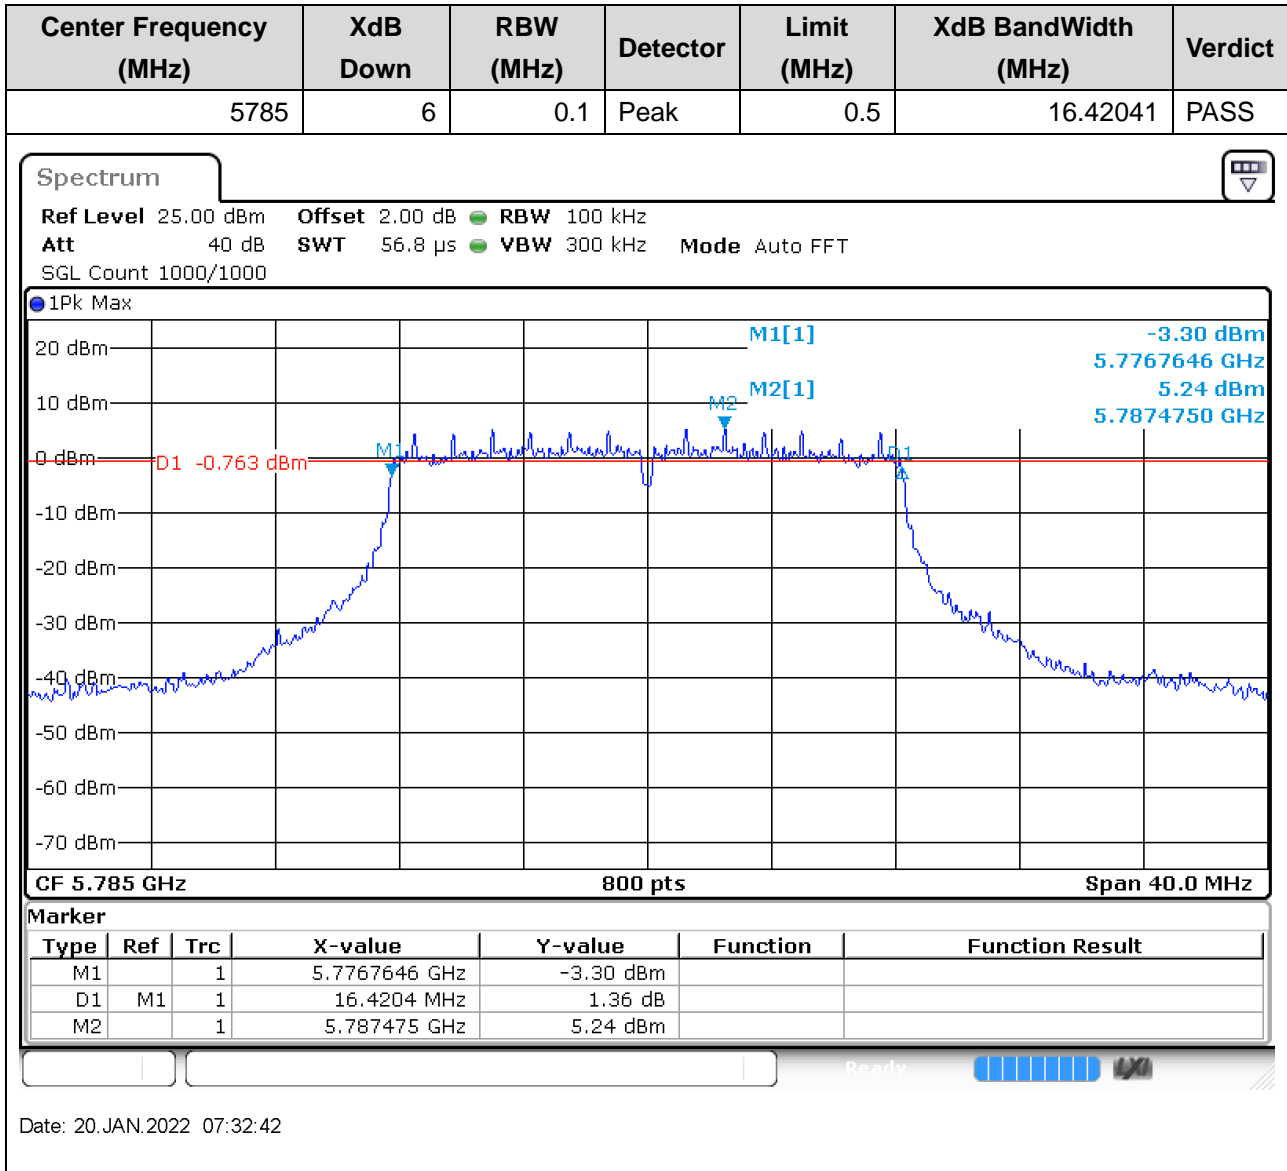

2. 802.11a_20M_U-NII-3_M

2.1. A.2.1-6dB BandWidth(NTNV)