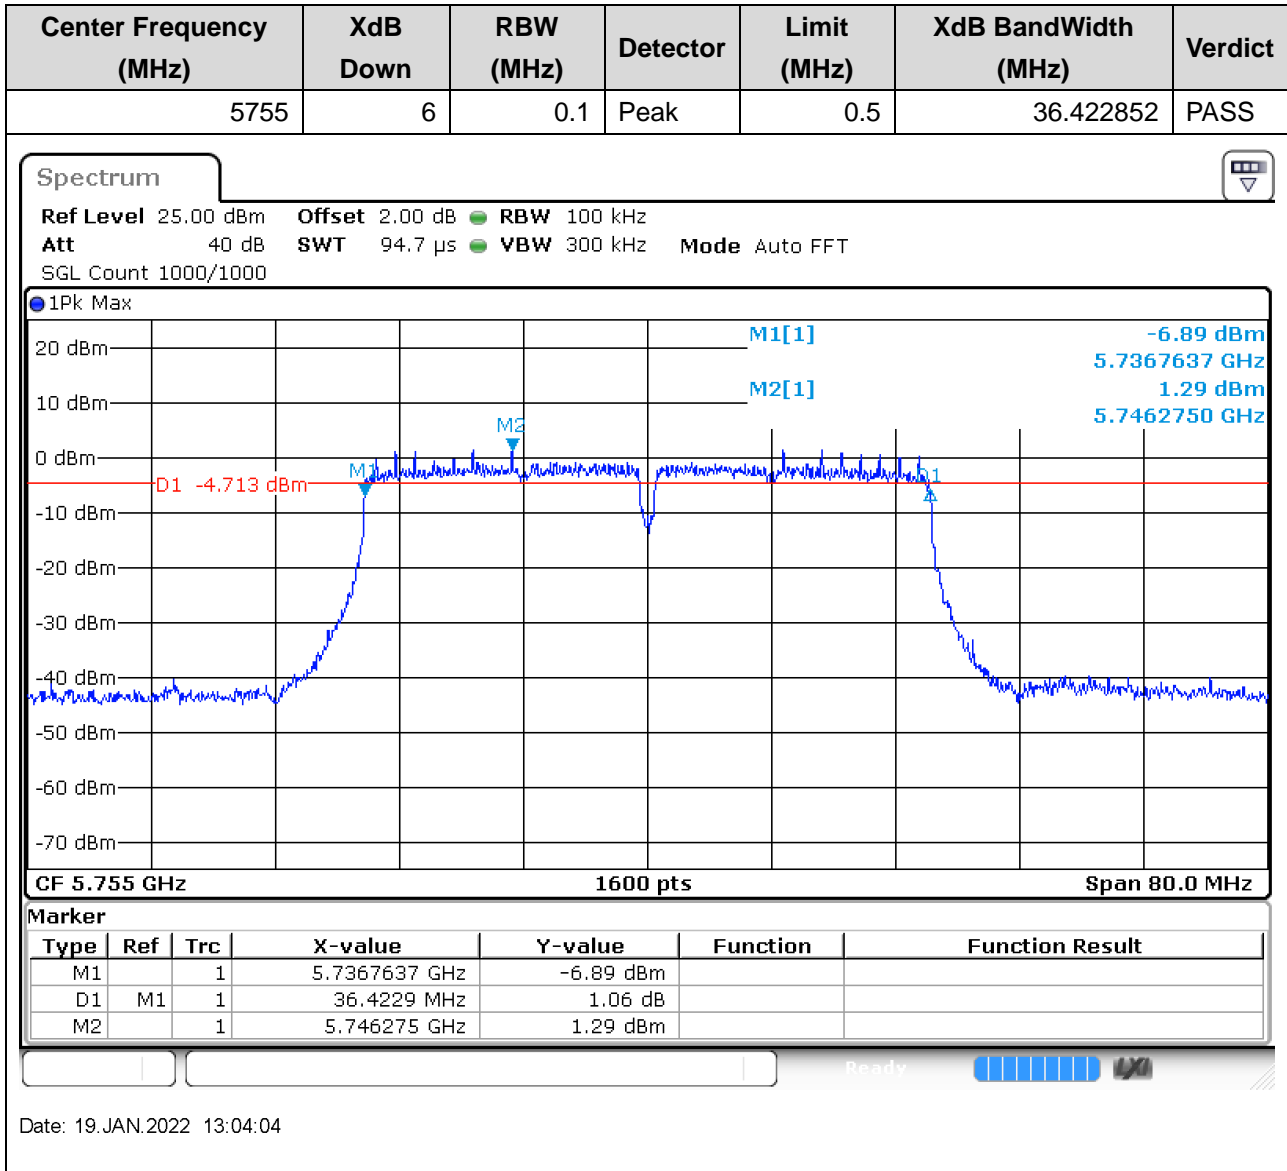

12. 802.11ac_40M_U-NII-3_L

12.1. A.2.1-6dB BandWidth(NTNV)