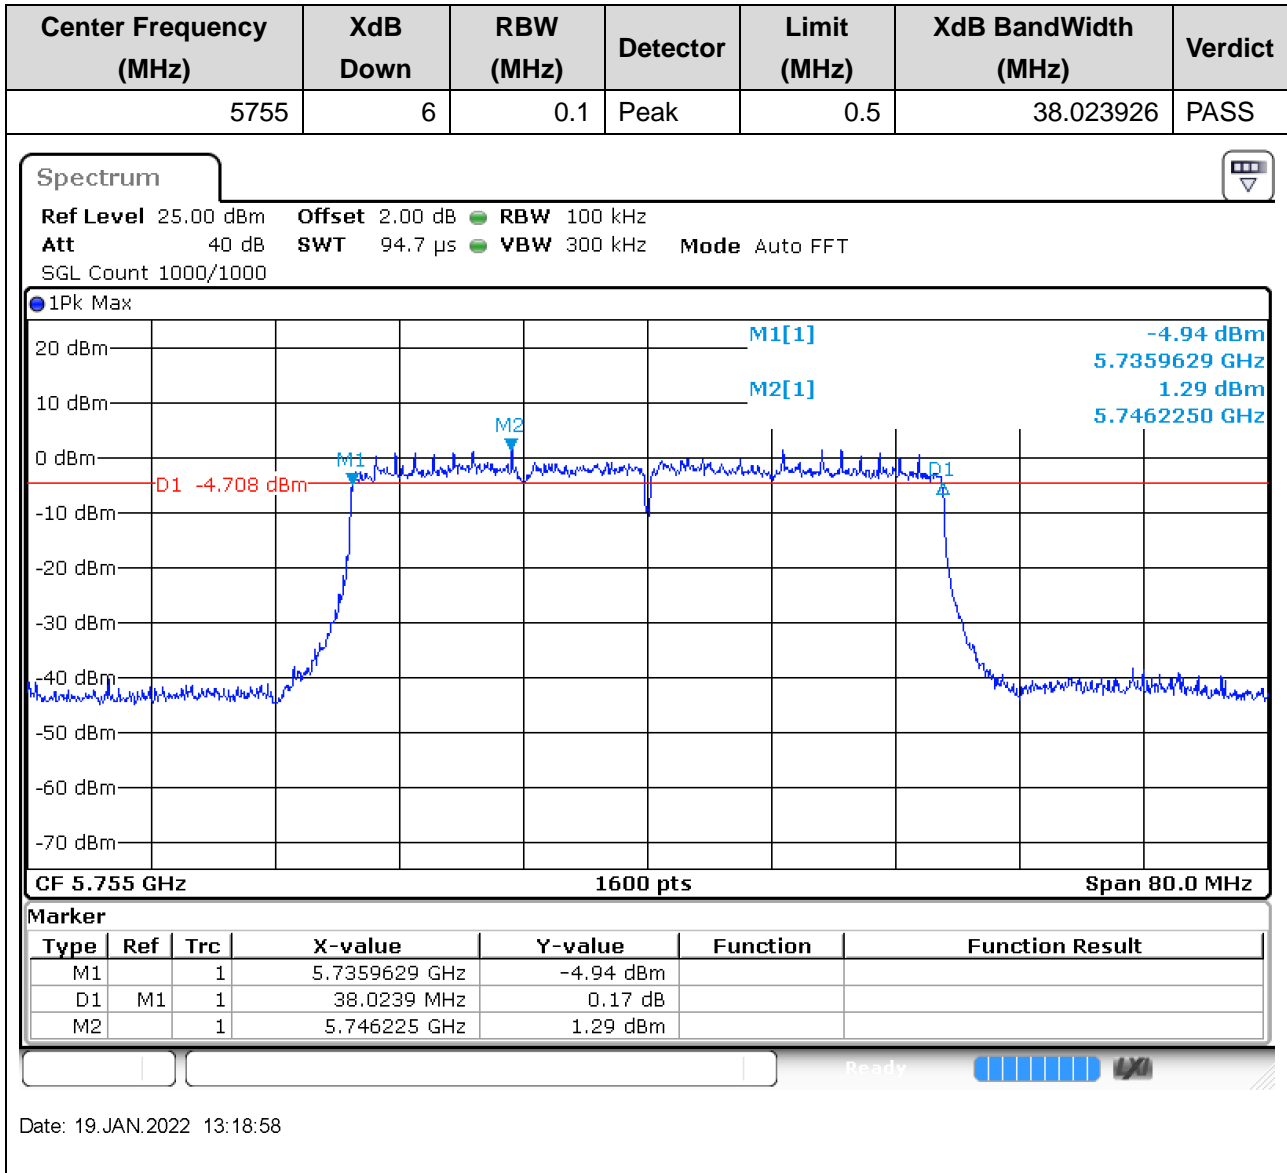

18. 802.11ax_40M_U-NII-3_L

18.1. A.2.1-6dB BandWidth(NTNV)