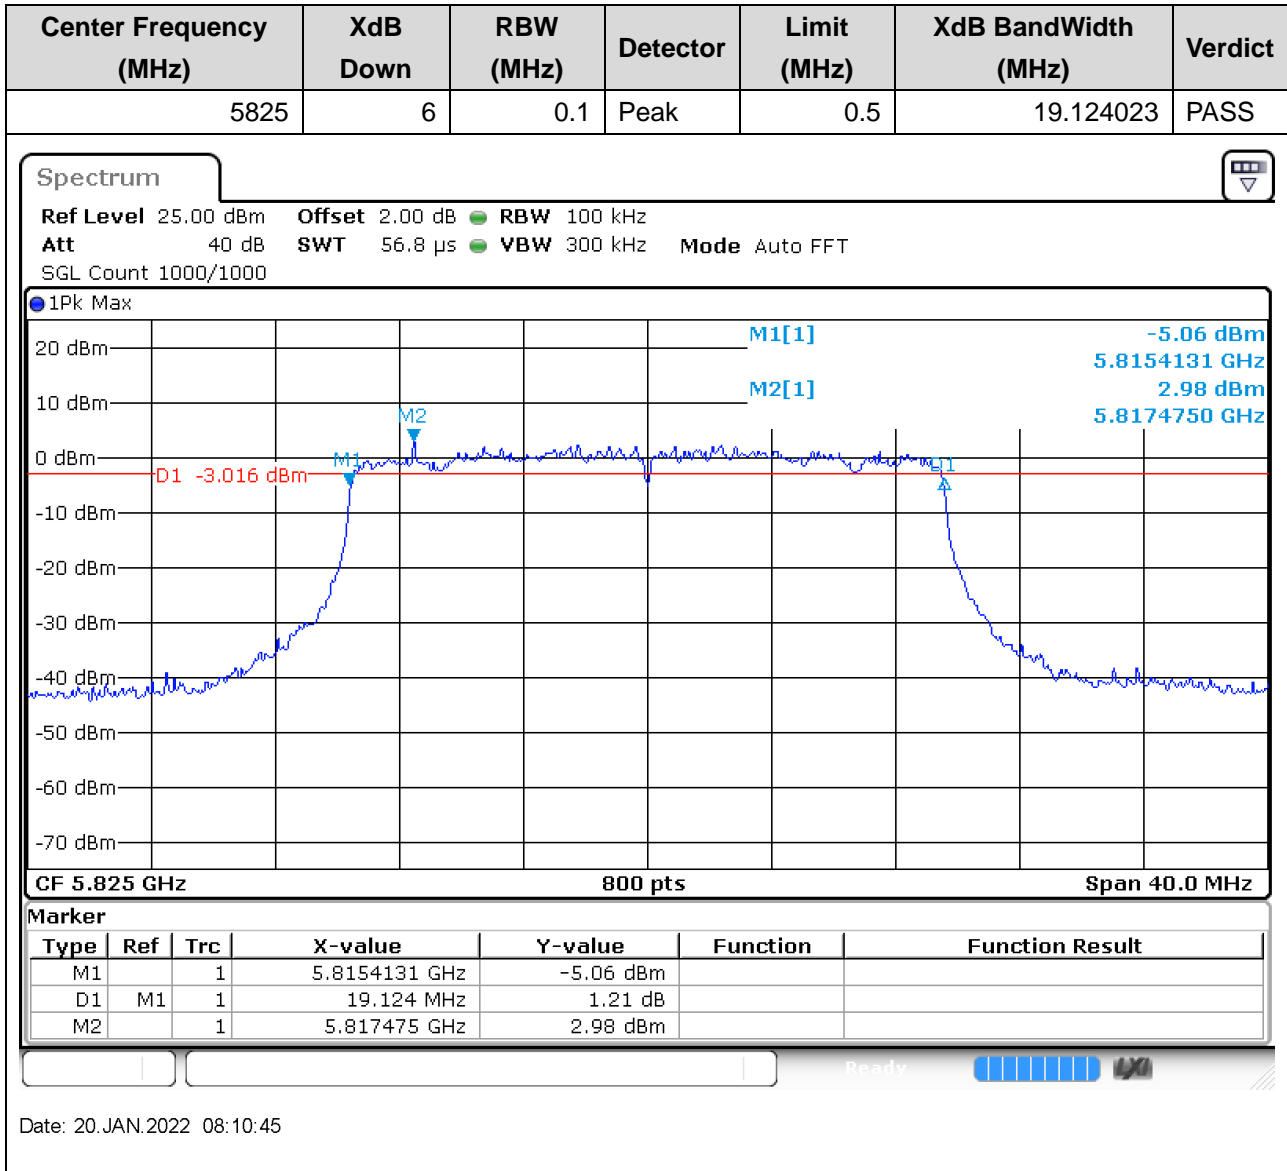

17. 802.11ax_20M_U-NII-3_H

17.1. A.2.1-6dB BandWidth(NTNV)