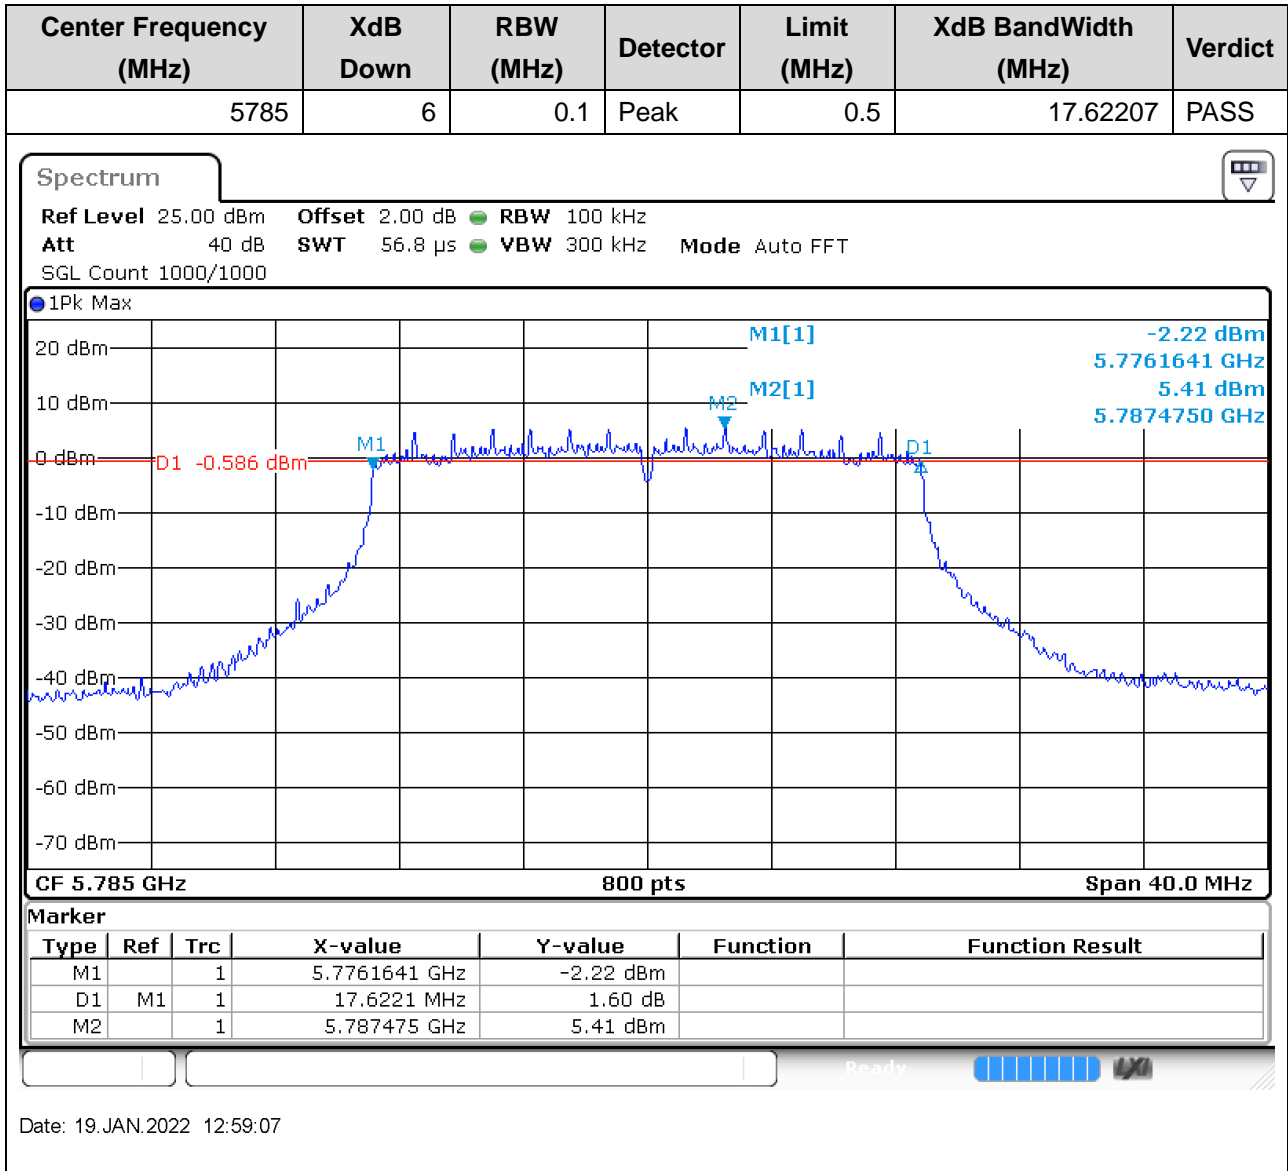

10. 802.11ac_20M_U-NII-3_M

10.1. A.2.1-6dB BandWidth(NTNV)