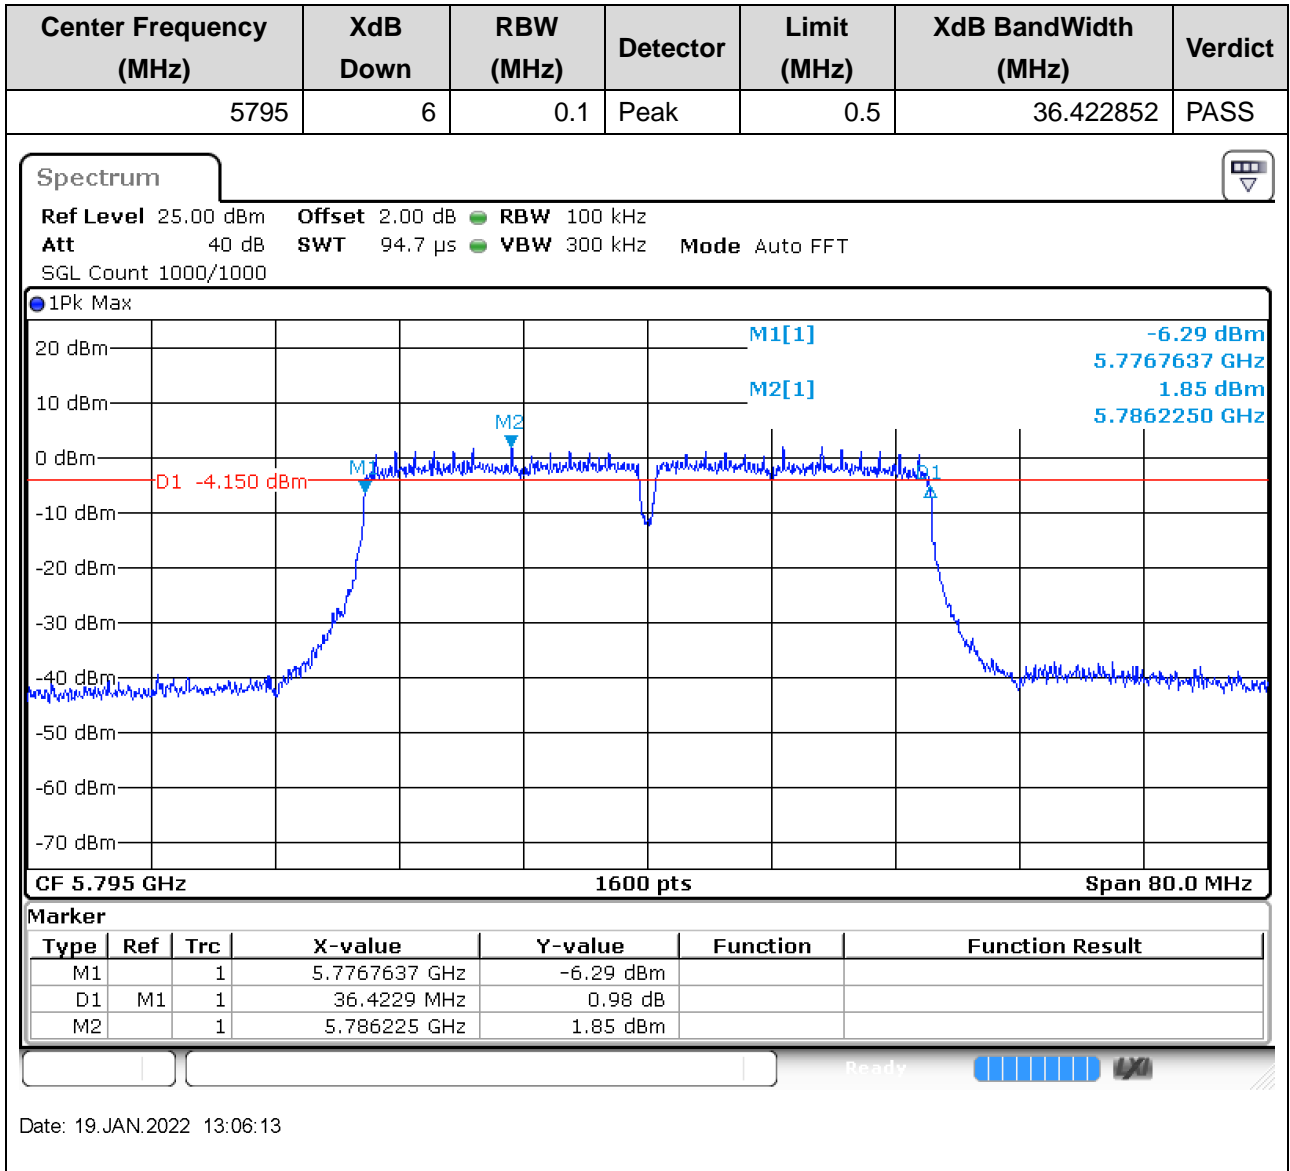

13. 802.11ac_40M_U-NII-3_H

13.1. A.2.1-6dB BandWidth(NTNV)