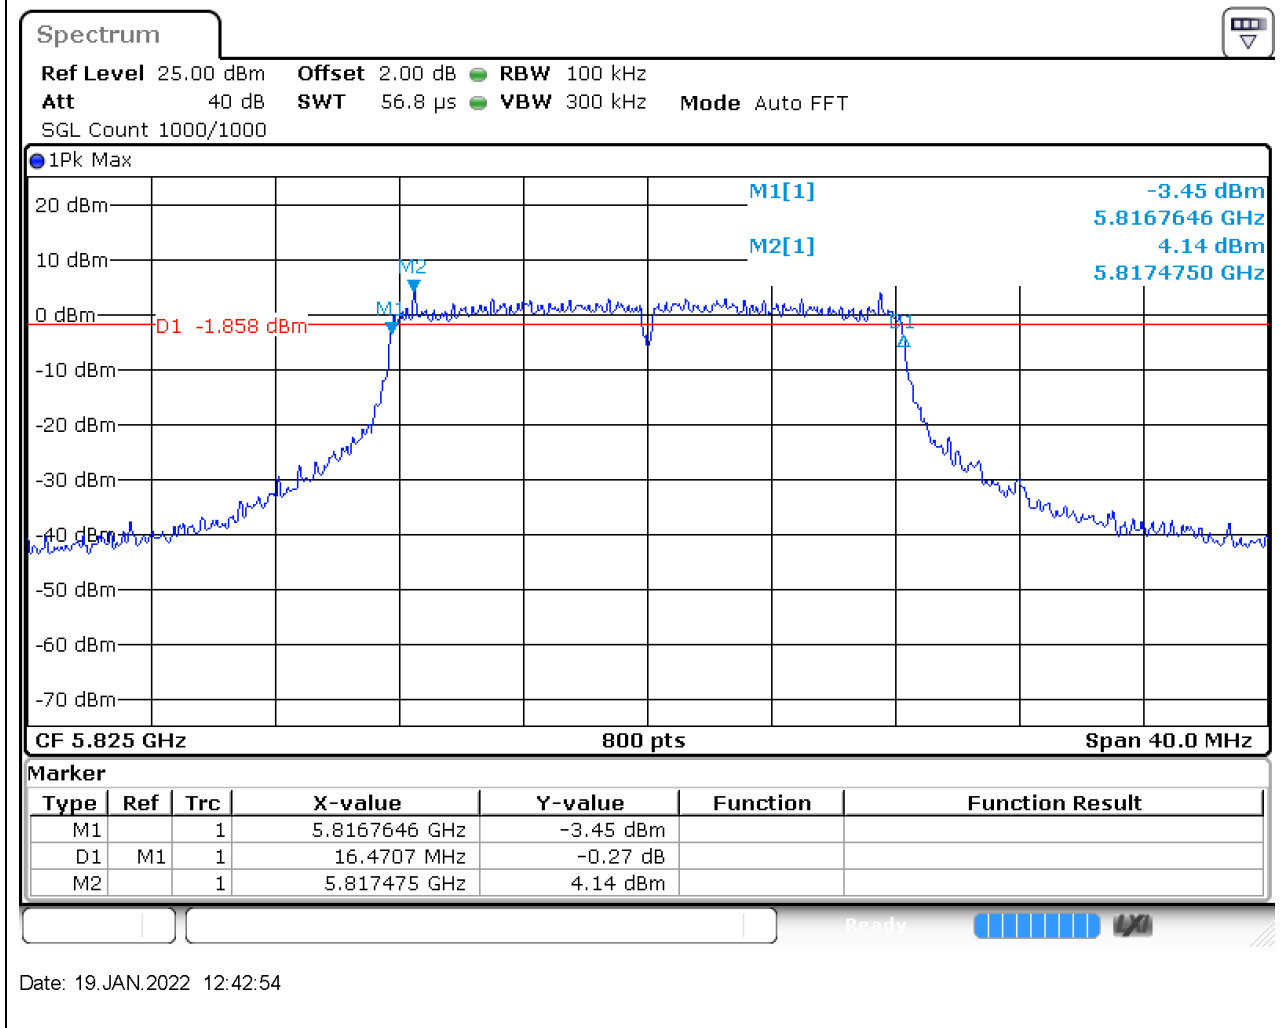

3. 802.11a_20M_U-NII-3_H

3.1. A.2.1-6dB BandWidth(NTNV)

Center Frequency (MHz)	XdB Down	RBW (MHz)	Detector	Limit (MHz)	XdB BandWidth (MHz)	Verdict
5825	6	0.1	Peak	0.5	16.470703	PASS