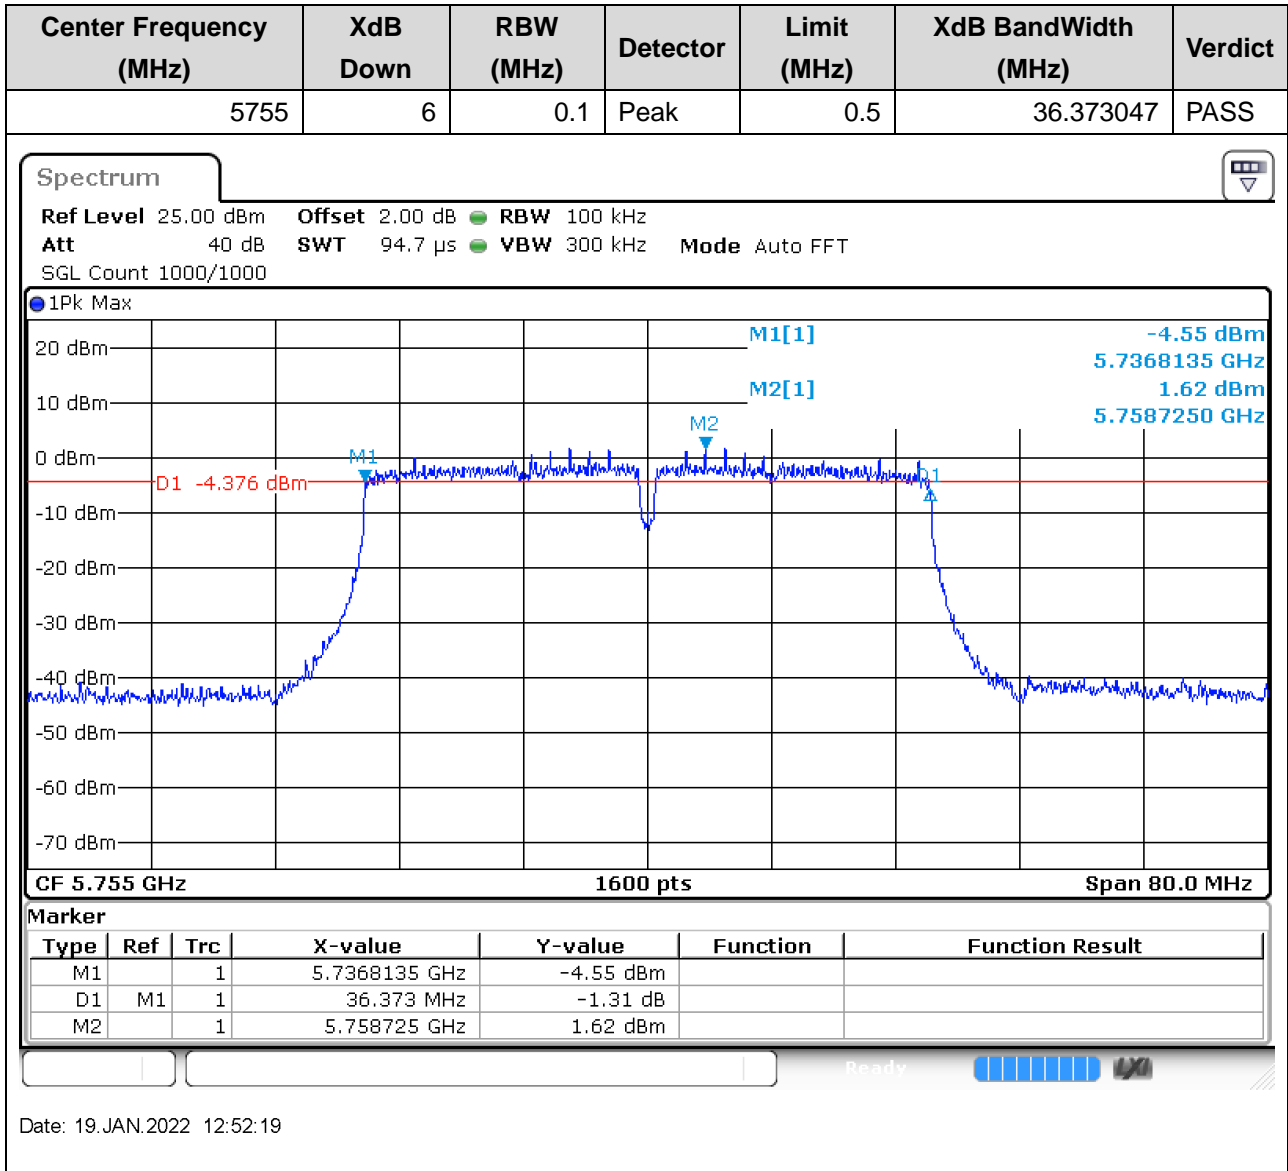

7. 802.11n_40M_U-NII-3_L

7.1. A.2.1-6dB BandWidth(NTNV)