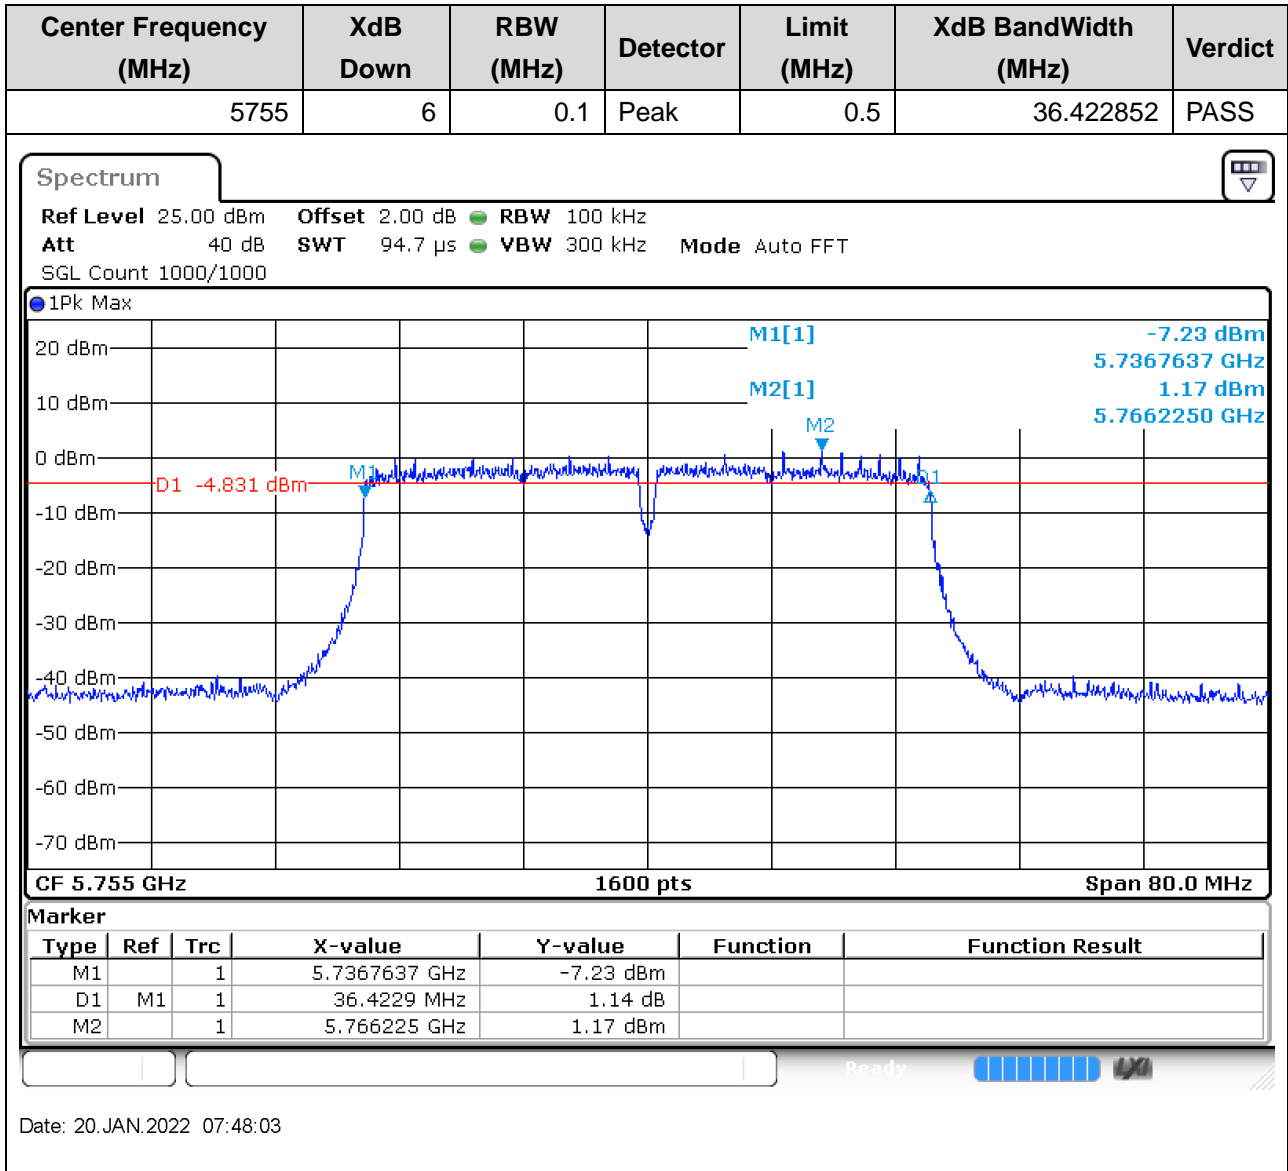

7. 802.11n_40M_U-NII-3_L

7.1. A.2.1-6dB BandWidth(NTNV)