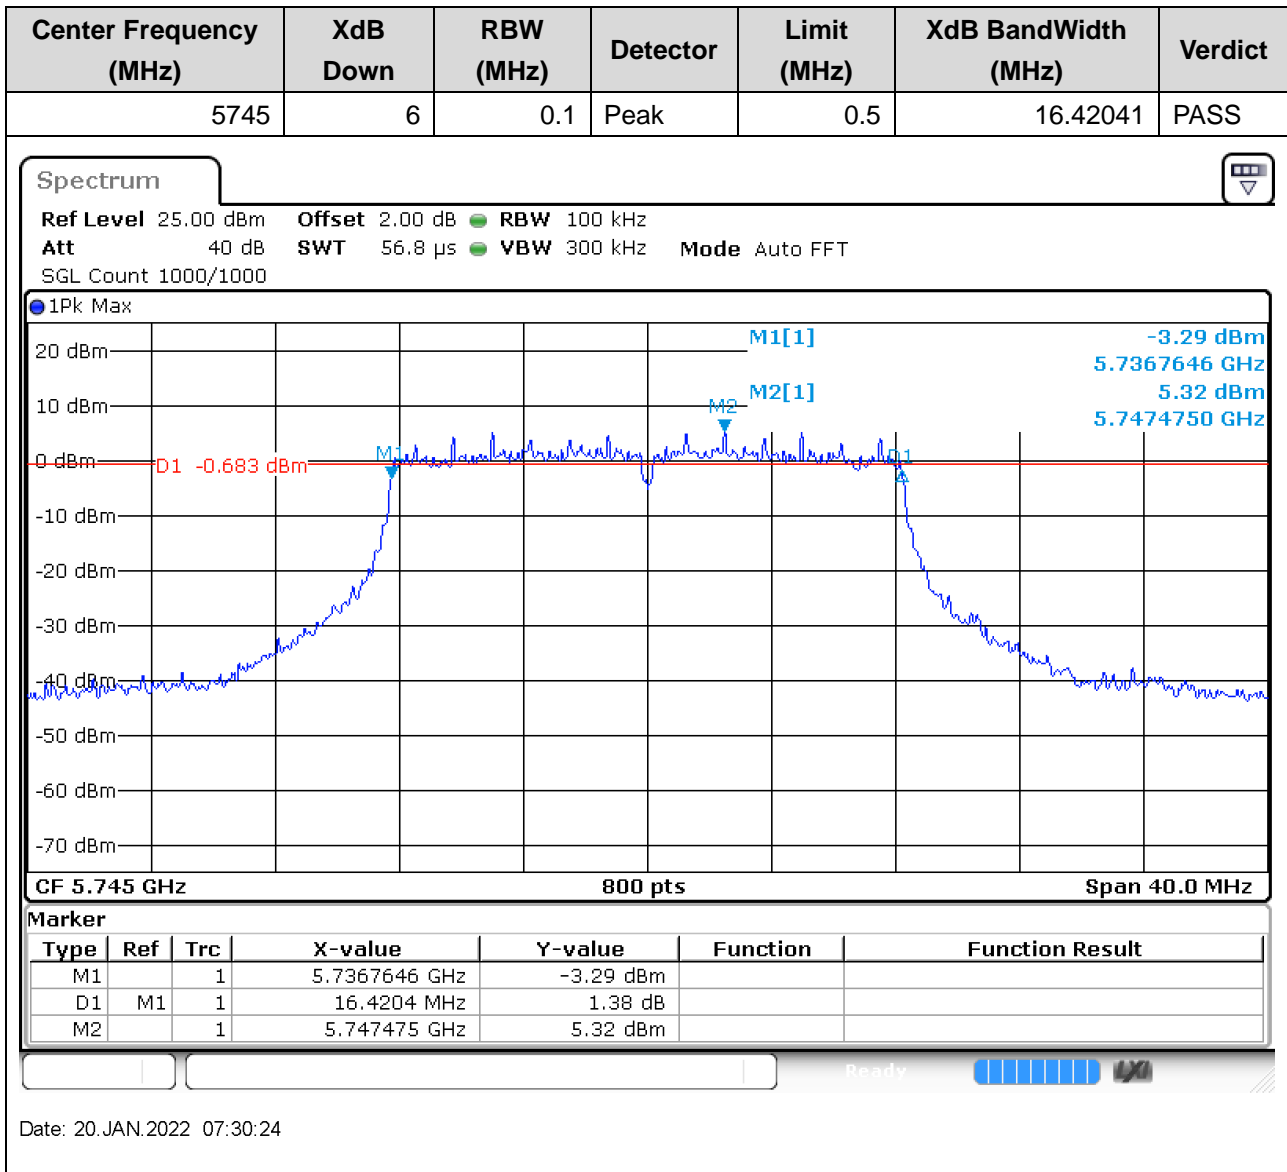

Aux. Antenna

1. 802.11a_20M_U-NII-3_L

1.1. A.2.1-6dB BandWidth(NTNV)