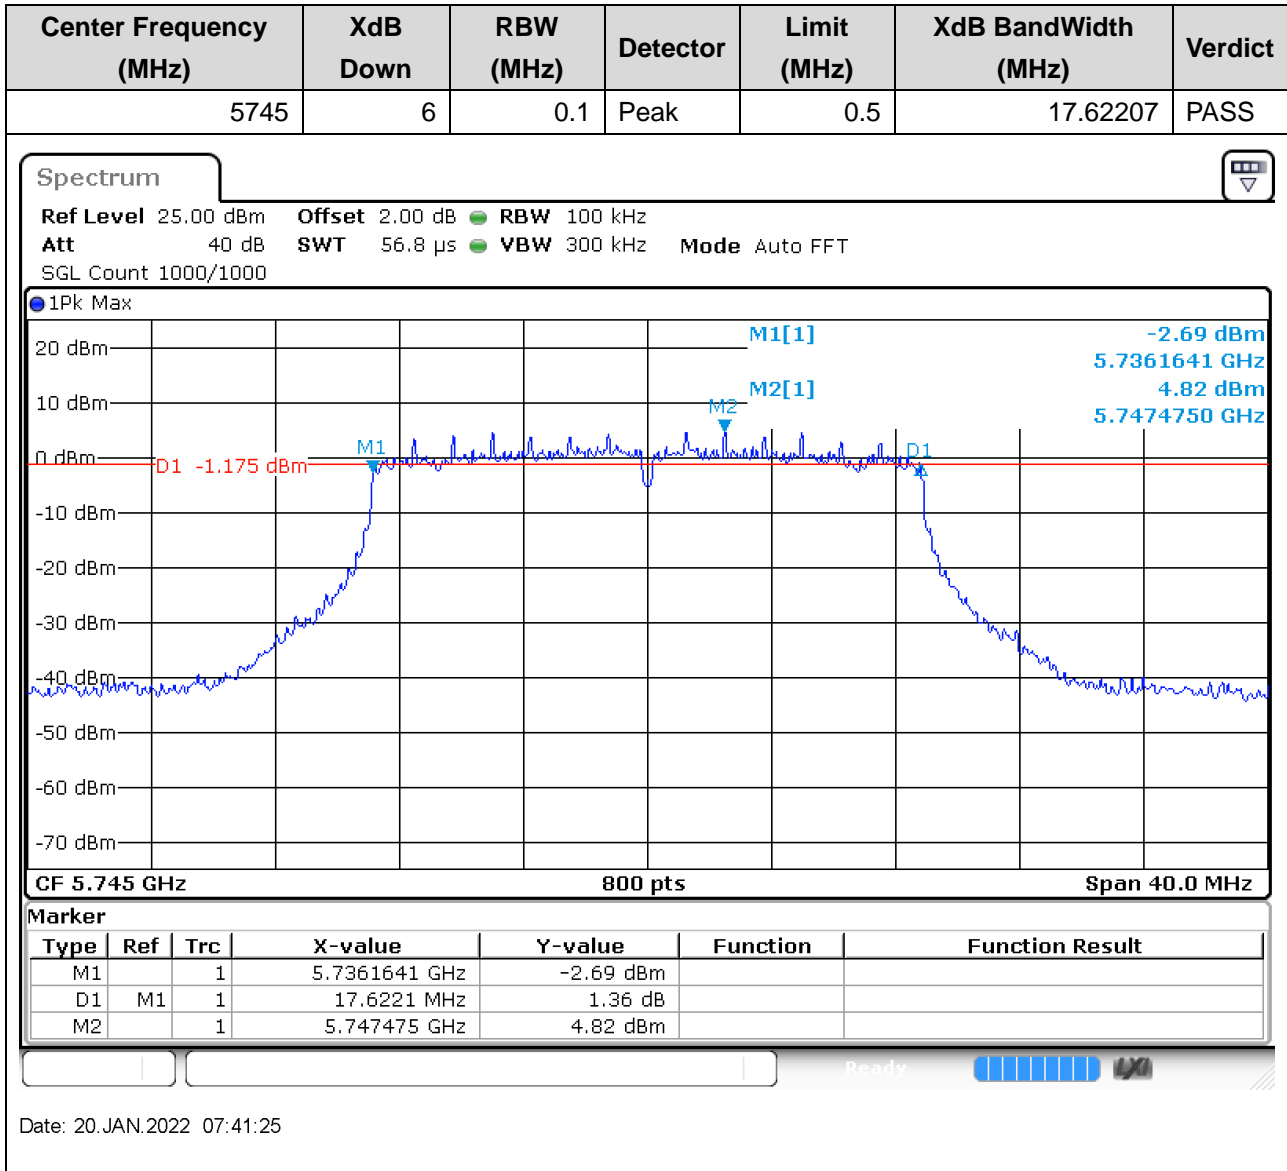

4. 802.11n_20M_U-NII-3_L

4.1. A.2.1-6dB BandWidth(NTNV)