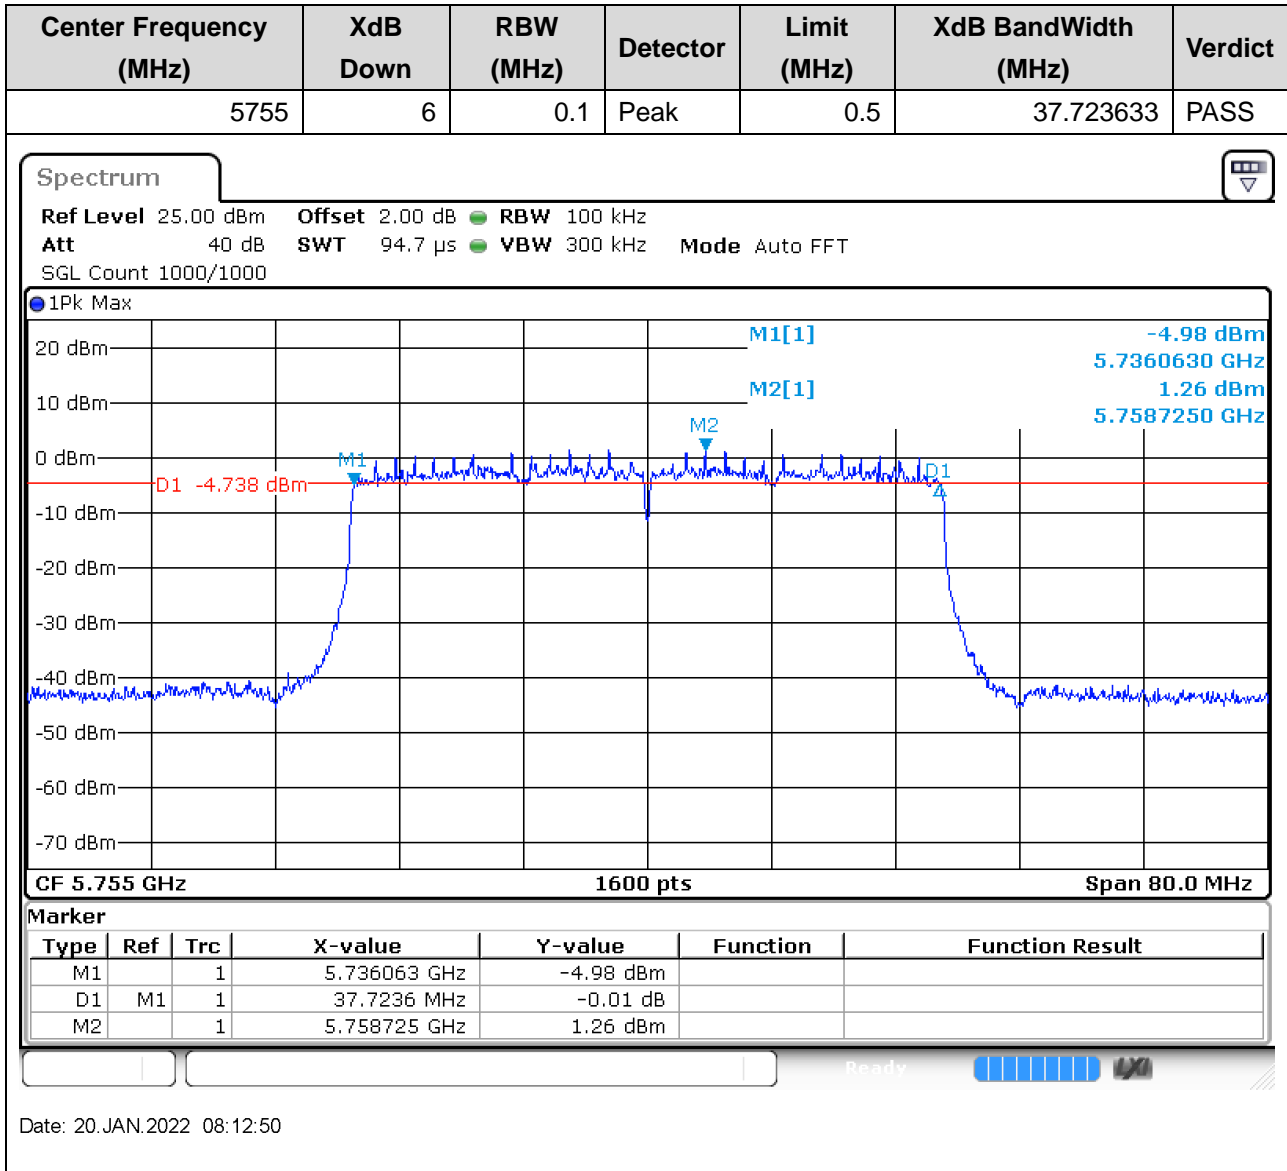

18. 802.11ax_40M_U-NII-3_L

18.1. A.2.1-6dB BandWidth(NTNV)