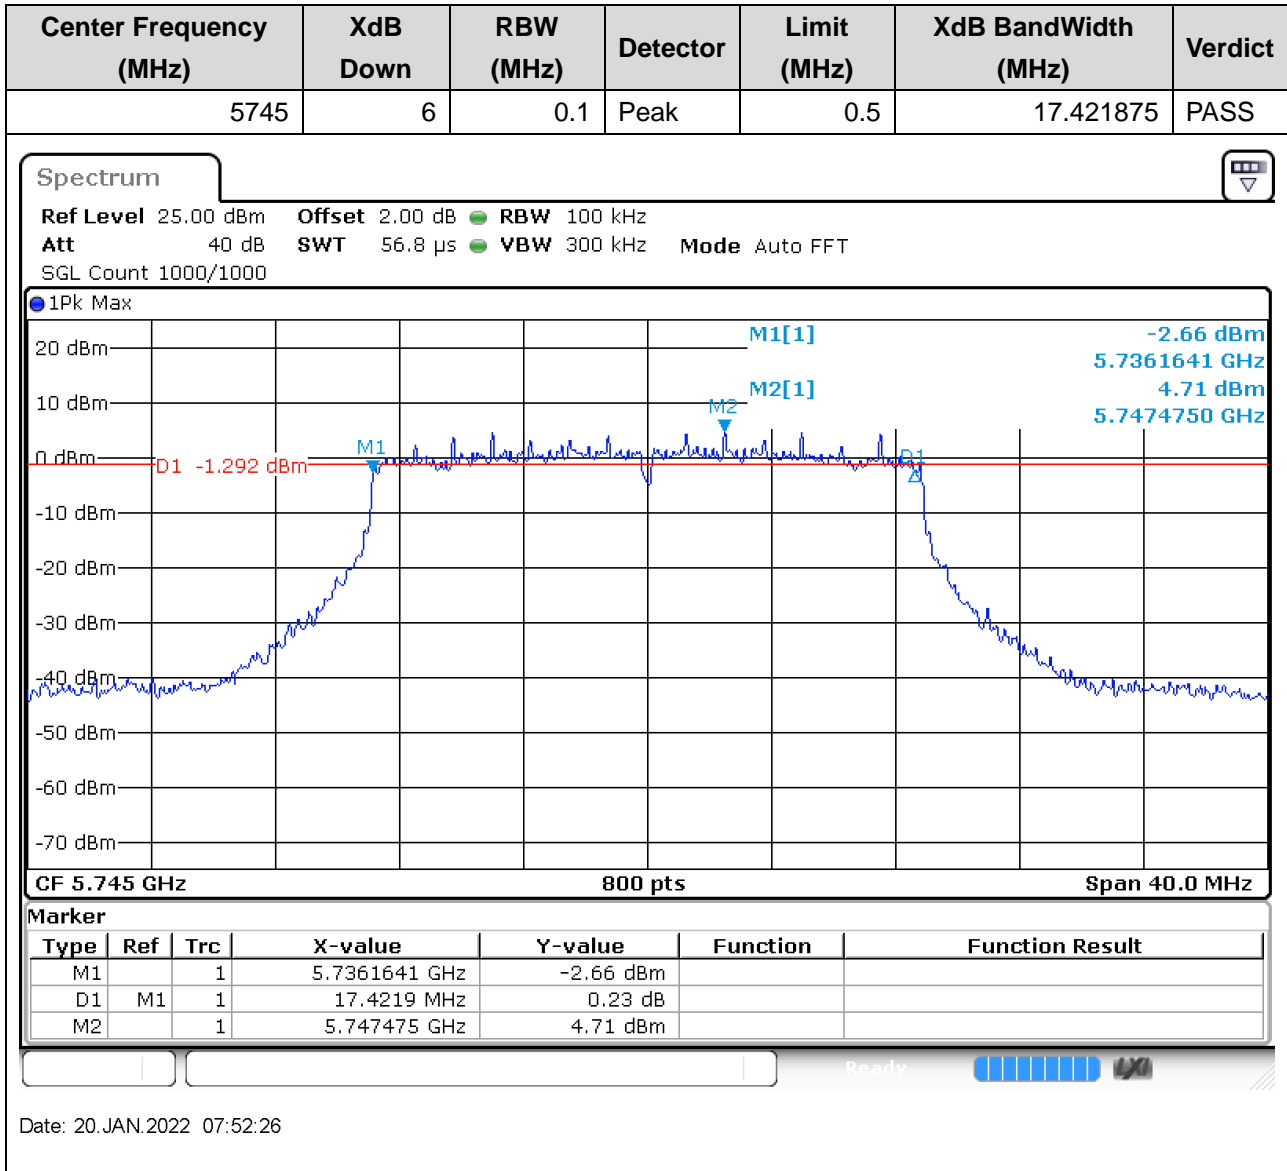

9. 802.11ac_20M_U-NII-3_L

9.1. A.2.1-6dB BandWidth(NTNV)