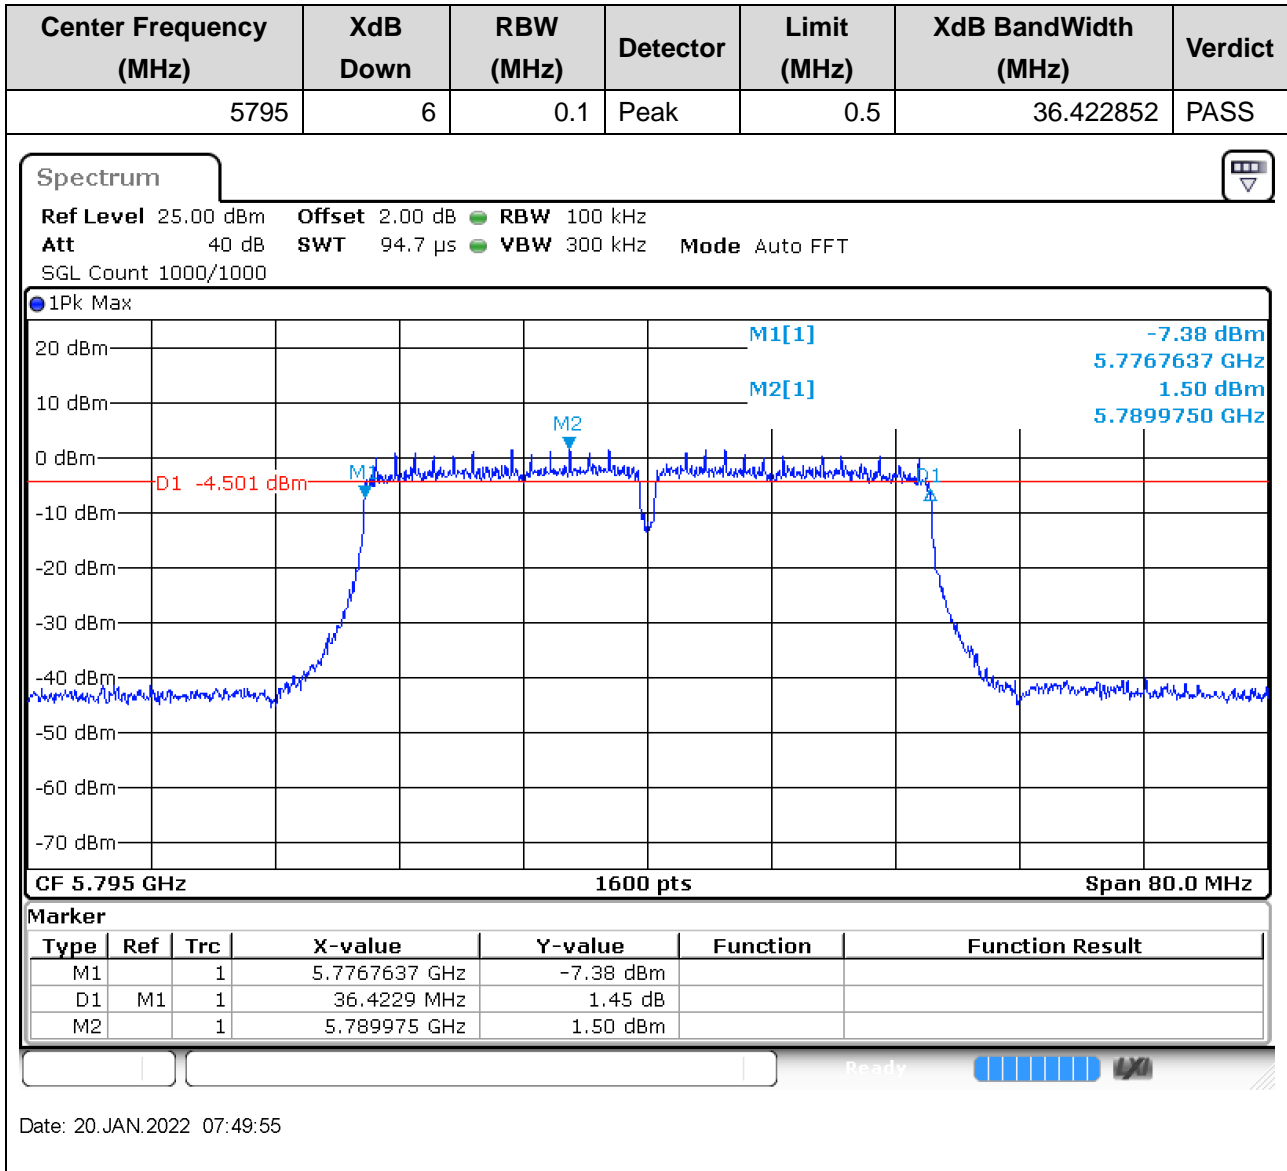

8. 802.11n_40M_U-NII-3_H

8.1. A.2.1-6dB BandWidth(NTNV)