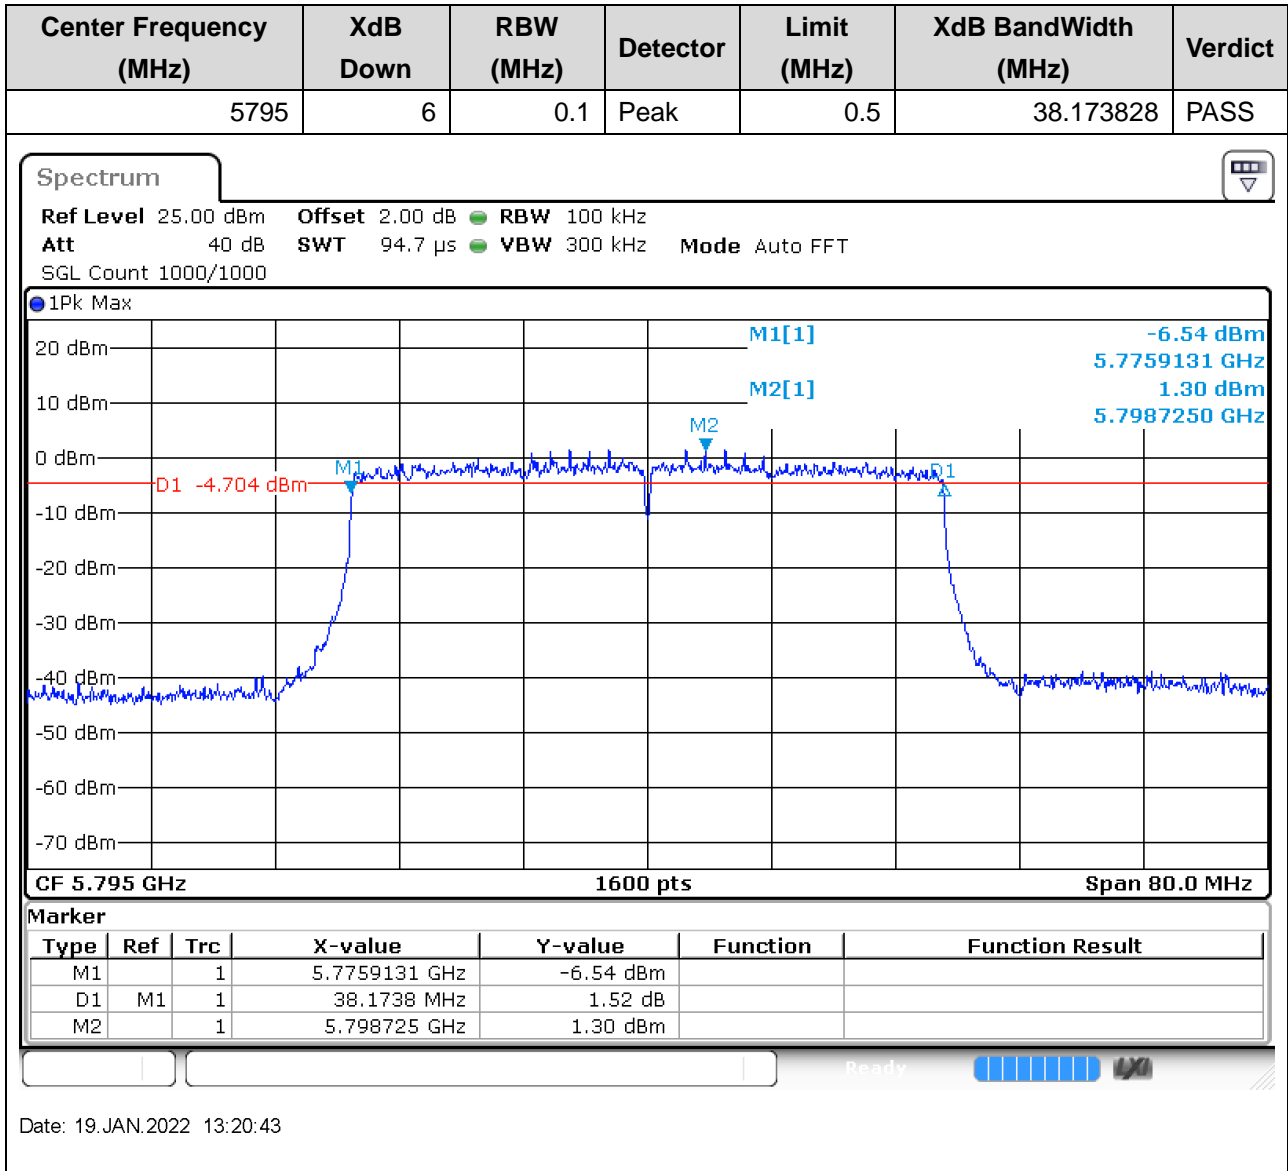

19. 802.11ax_40M_U-NII-3_H

19.1. A.2.1-6dB BandWidth(NTNV)