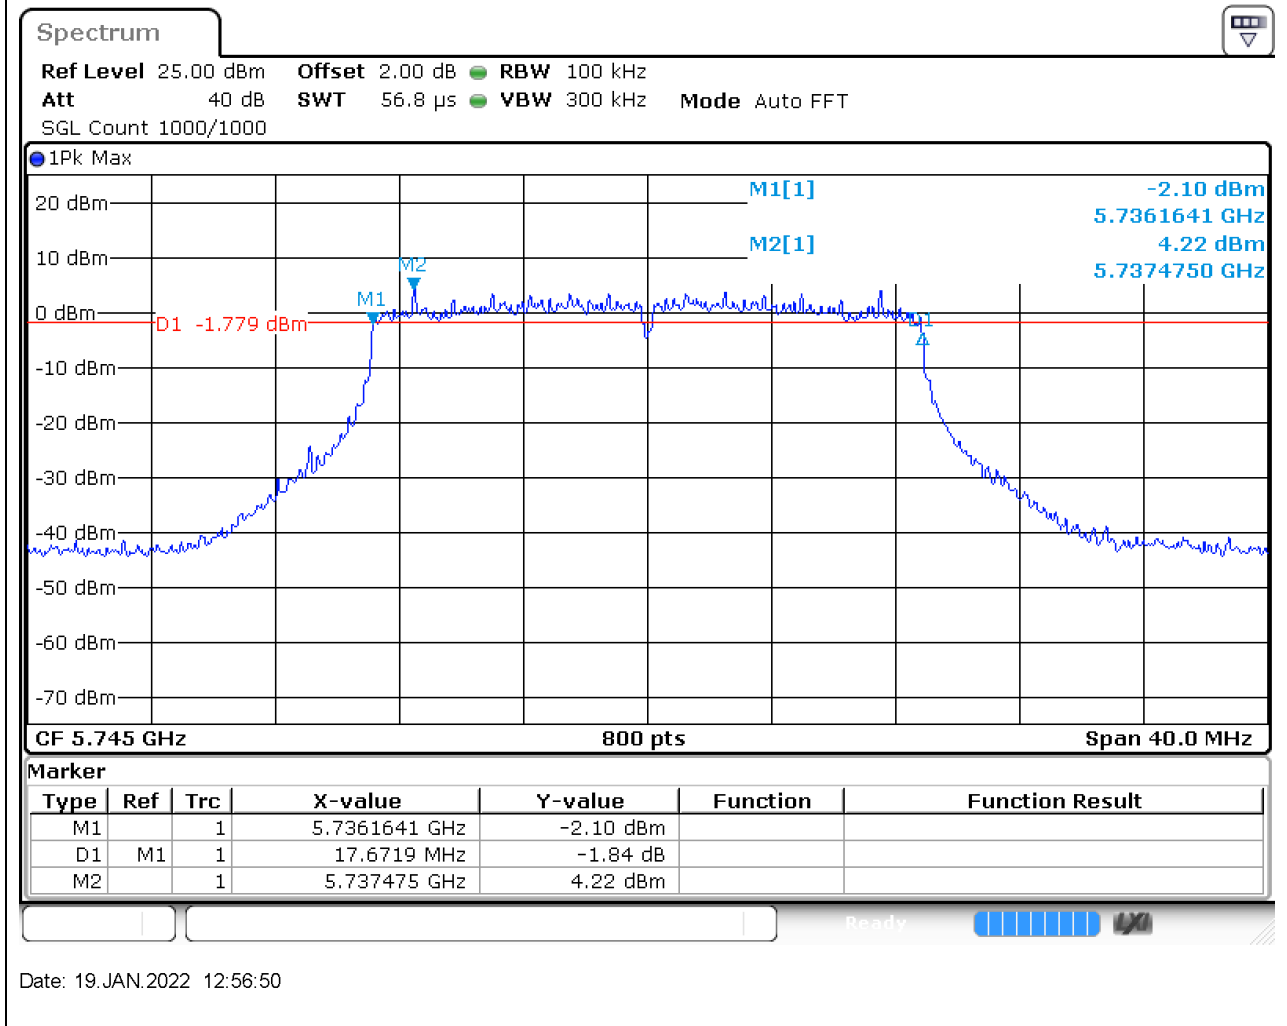

9. 802.11ac_20M_U-NII-3_L

9.1. A.2.1-6dB BandWidth(NTNV)

Center Frequency (MHz)	XdB Down	RBW (MHz)	Detector	Limit (MHz)	XdB BandWidth (MHz)	Verdict
5745	6	0.1	Peak	0.5	17.671875	PASS