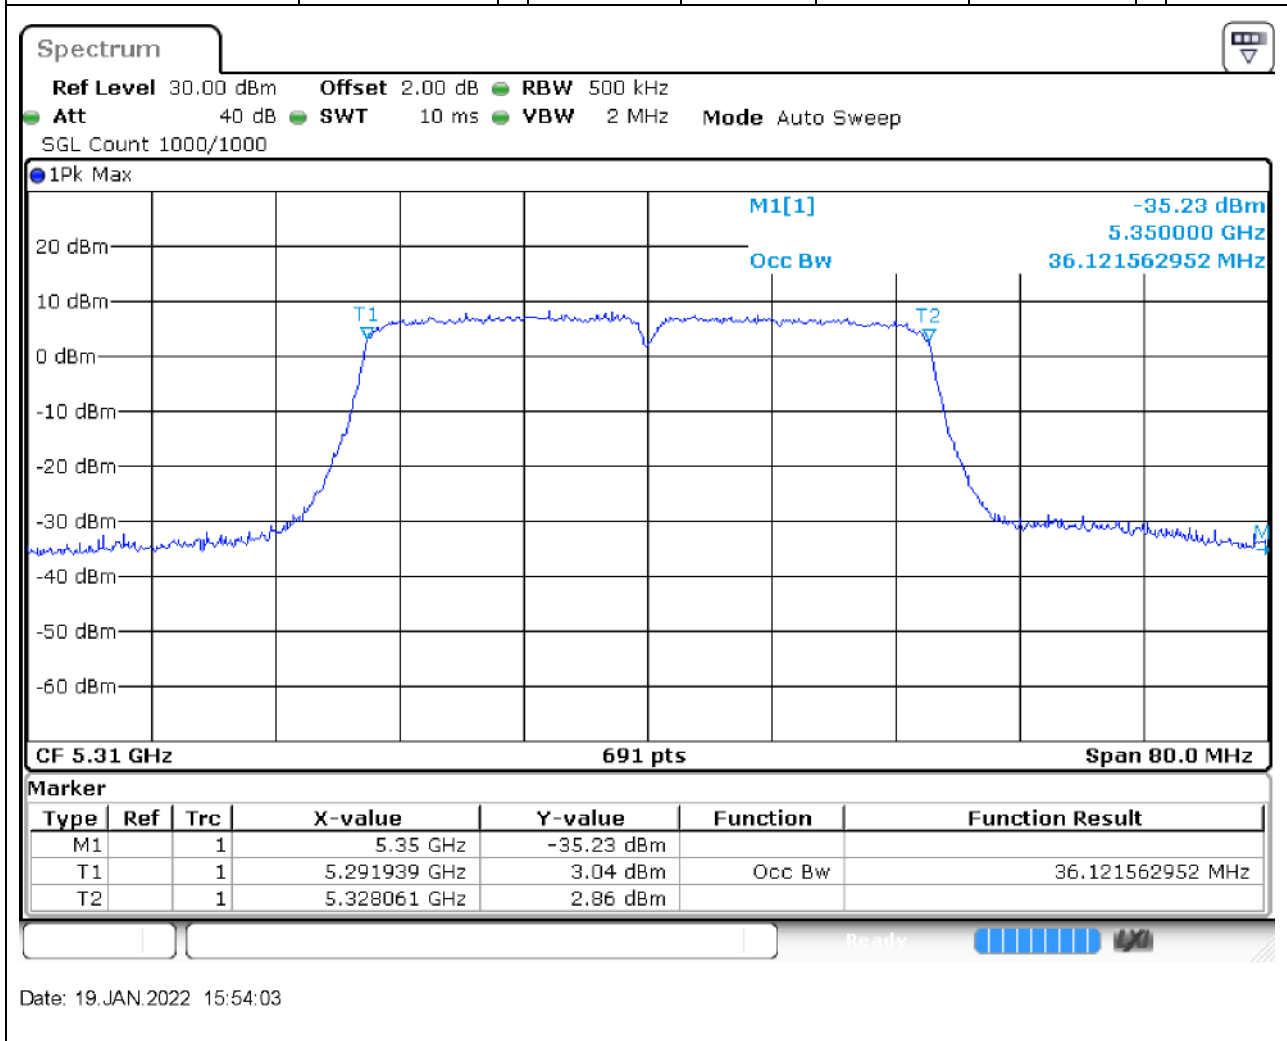

28. 802.11n_40M_U-NII-2A_H

28.1. A.2.2-99% Bandwidth(NTNV)

Center Frequency (MHz)	OBW Power (%)	RBW (MHz)	Detector	Limit (MHz)	OBW (MHz)	Verdict
5310	99	0.5	Peak	0	36.121563	Unknown