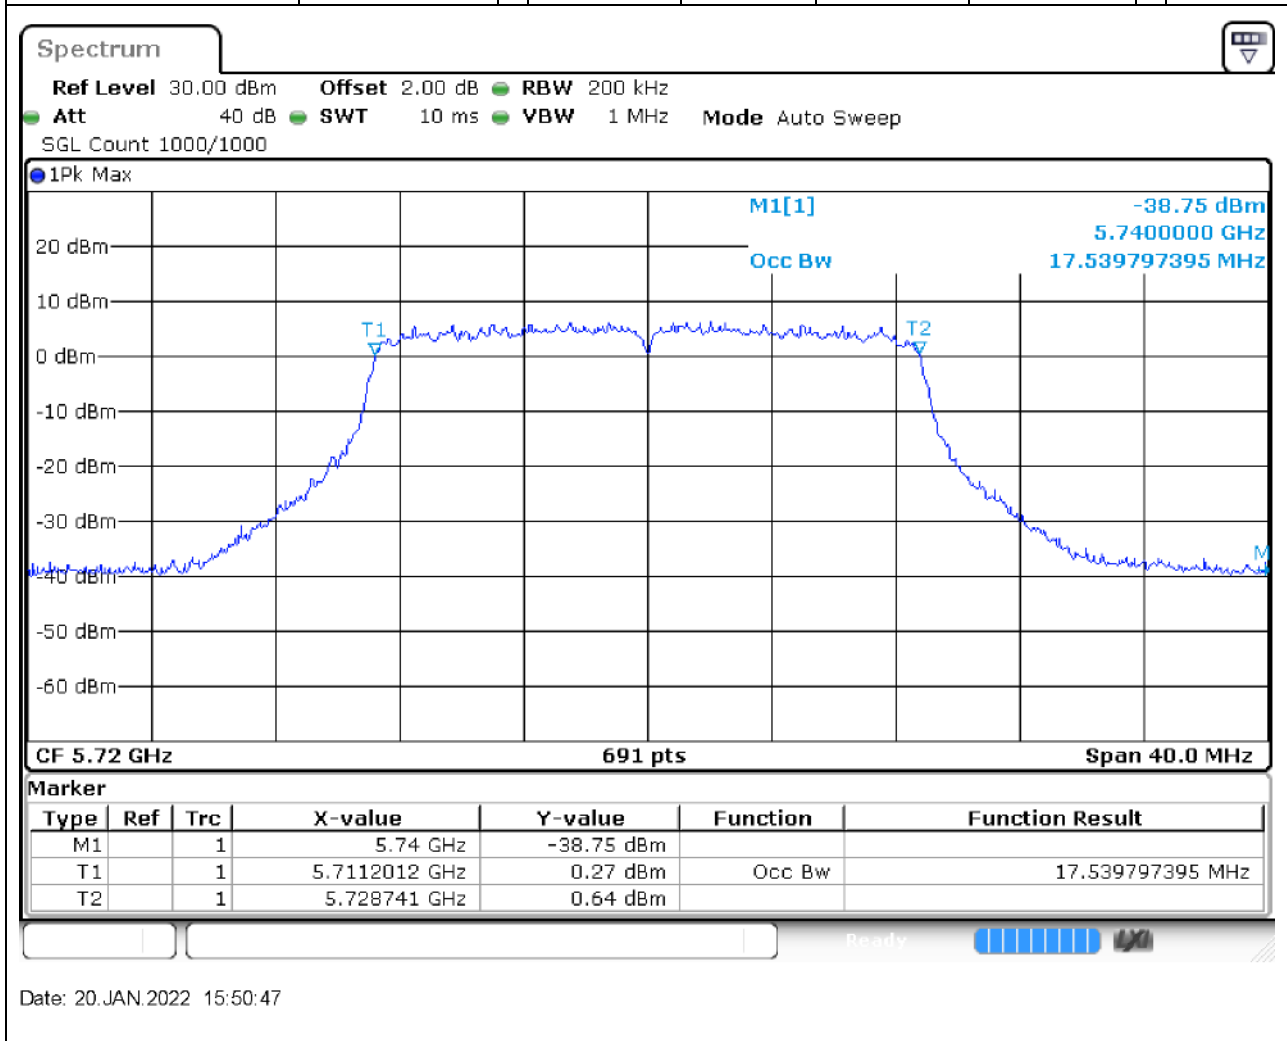

4. 802.11ac_20M_U-NII-2C_CH144

4.1. A.2.2-99% Bandwidth(NTNV)

Center Frequency (MHz)	OBW Power (%)	RBW (MHz)	Detector	Limit (MHz)	OBW (MHz)	Verdict
5720	99	0.2	Peak	0	17.539797	Unknown