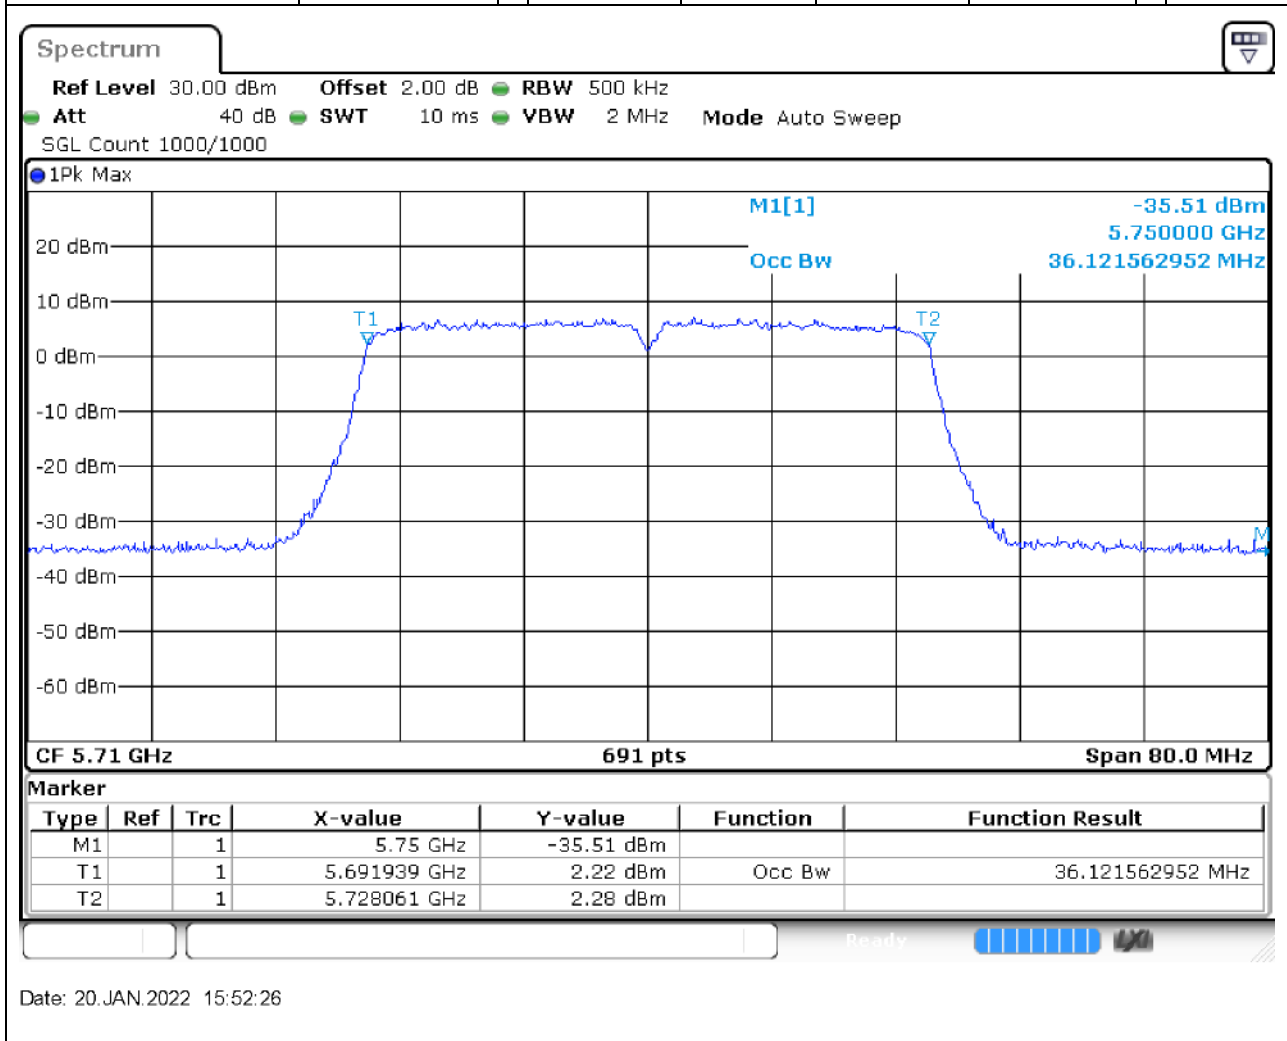

5. 802.11ac_40M_U-NII-2C_CH142

5.1. A.2.2-99% Bandwidth(NTNV)

Center Frequency (MHz)	OBW Power (%)	RBW (MHz)	Detector	Limit (MHz)	OBW (MHz)	Verdict
5710	99	0.5	Peak	0	36.121563	Unknown