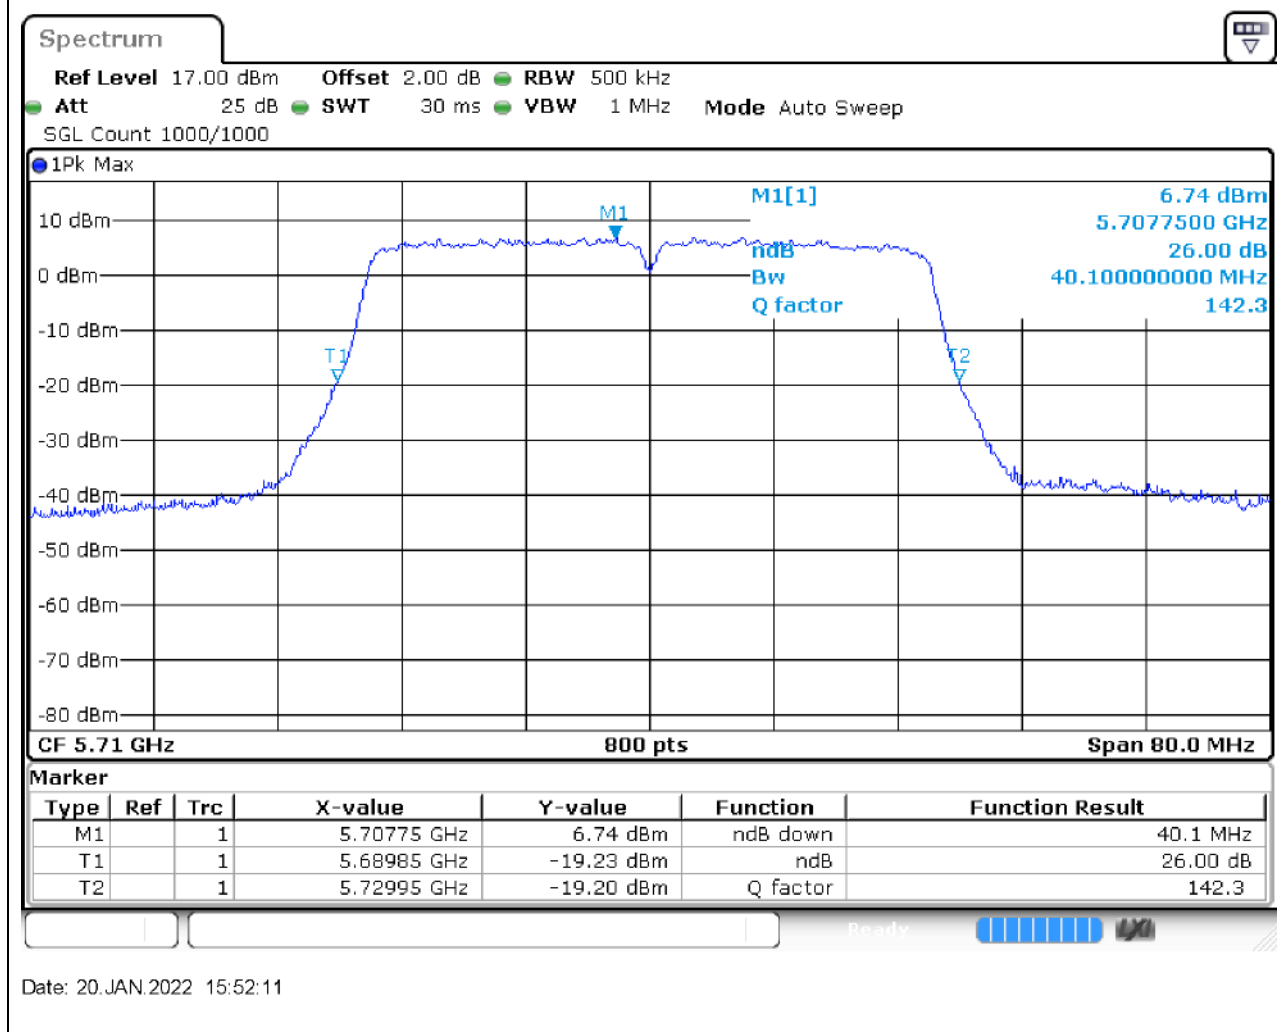

5. 802.11ac_40M_U-NII-2C_CH142

5.1. A.2-26dB Bandwidth(NTNV)

Center Frequency (MHz)	XdB Down	RBW (MHz)	Detector	Limit (MHz)	XdB BandWidth (MHz)	Verdict
5710	26	0.5	Peak	0	40.1	Unknow