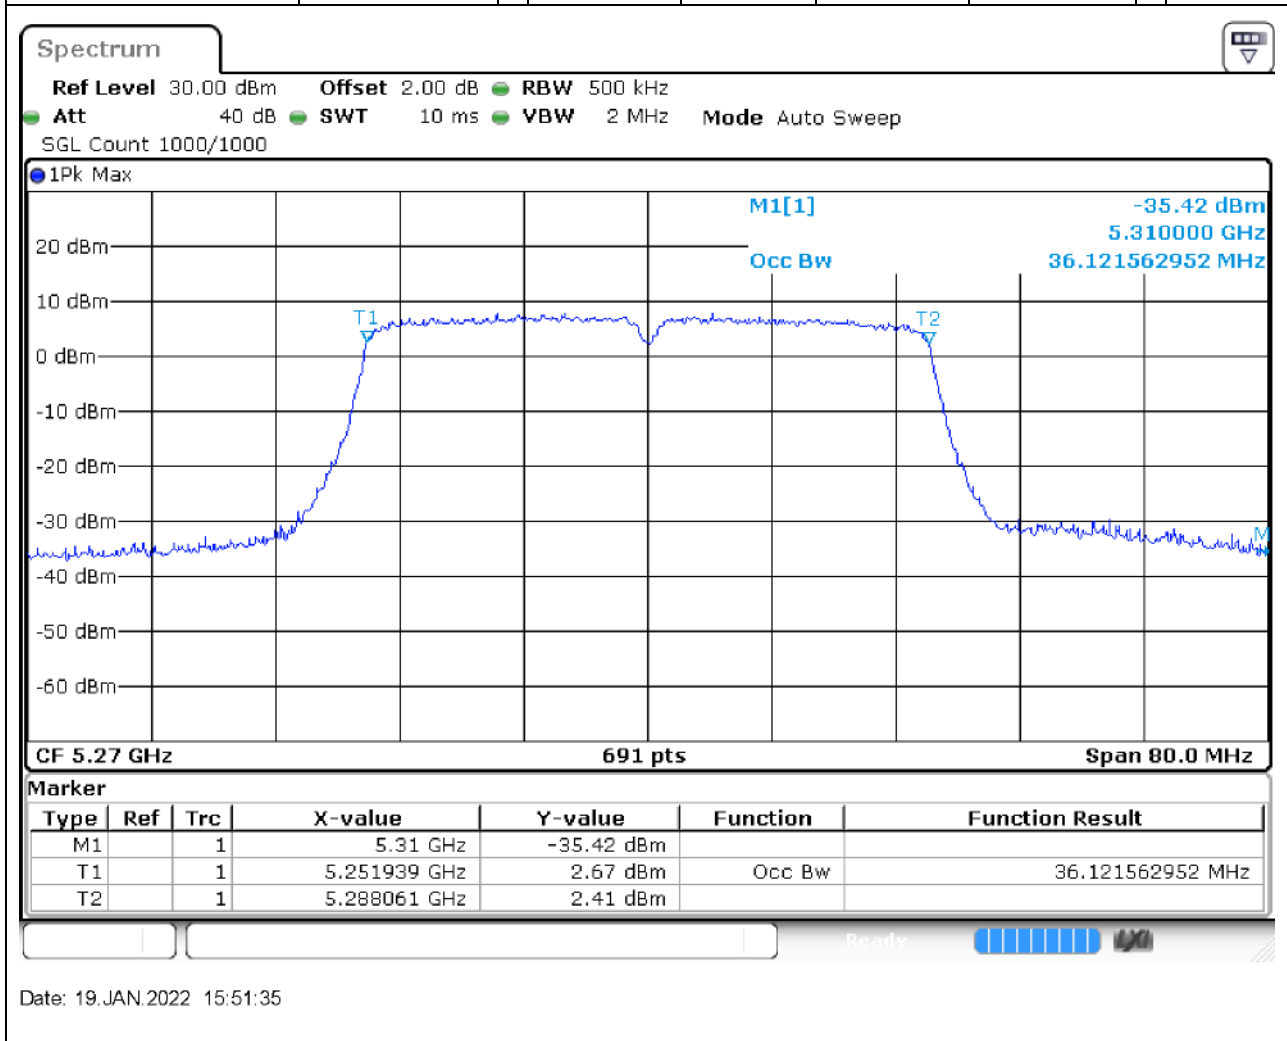

27. 802.11n_40M_U-NII-2A_L

27.1. A.2.2-99% Bandwidth(NTNV)

Center Frequency (MHz)	OBW Power (%)	RBW (MHz)	Detector	Limit (MHz)	OBW (MHz)	Verdict
5270	99	0.5	Peak	0	36.121563	Unknown