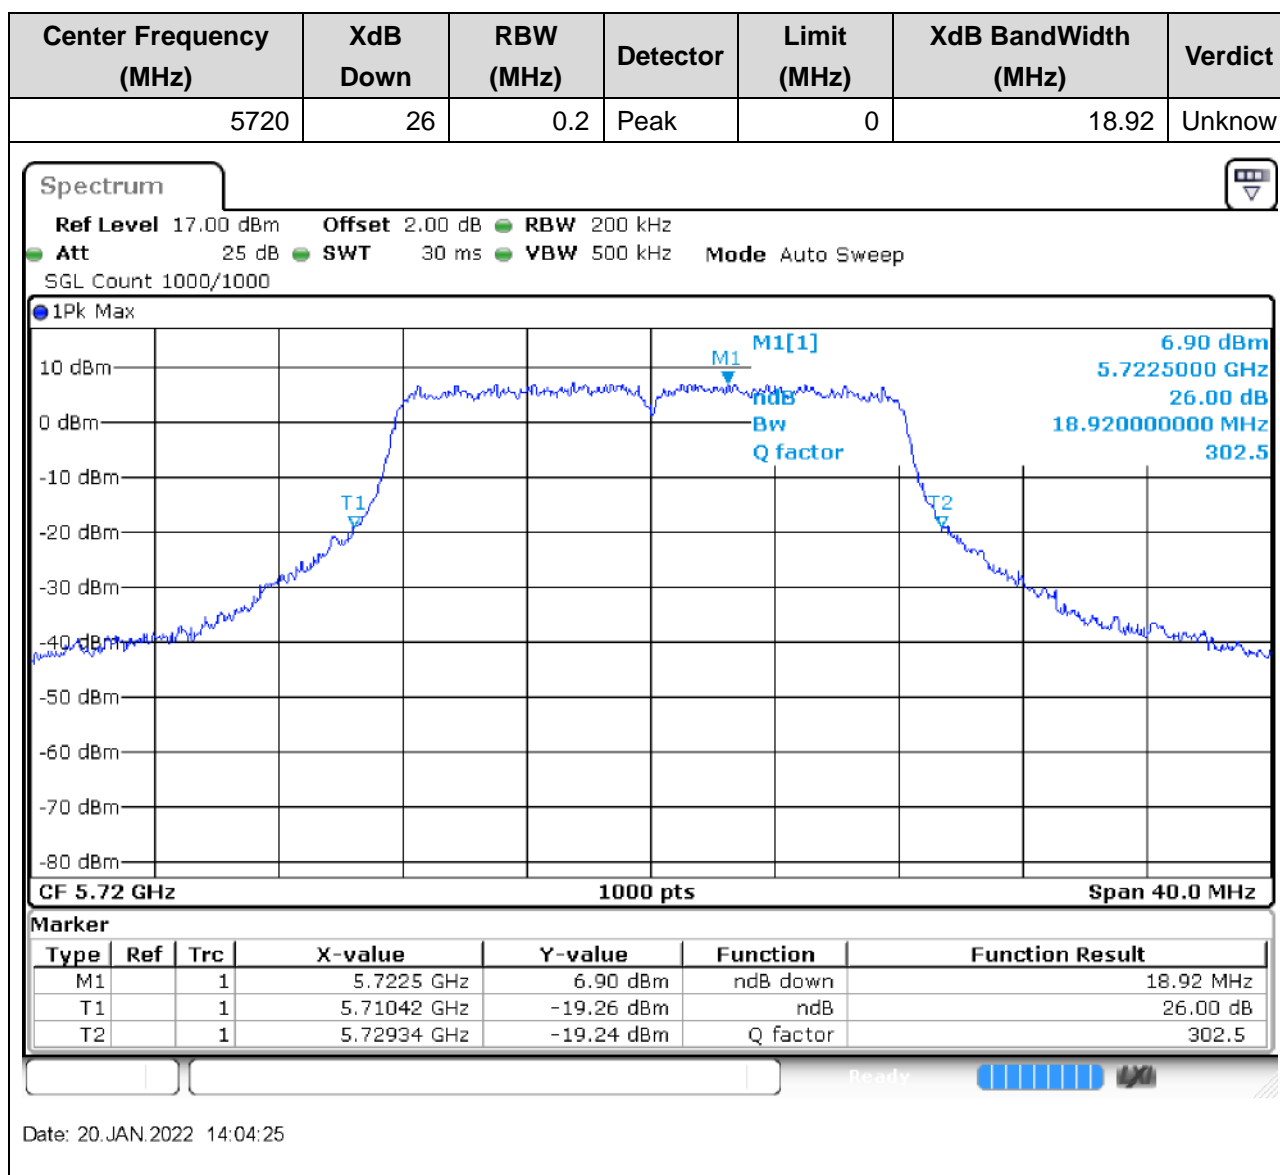

1.2. A.2-26dB Bandwidth(NTNV)

2. 802.11n_20M_U-NII-2C_CH144

2.1. A.2-26dB Bandwidth(NTNV)

3. 802.11n_40M_U-NII-2C_142

3.1. A.2-26dB Bandwidth(NTNV)

4. 802.11ac_20M_U-NII-2C_CH144

4.2. A.2-26dB Bandwidth(NTNV)