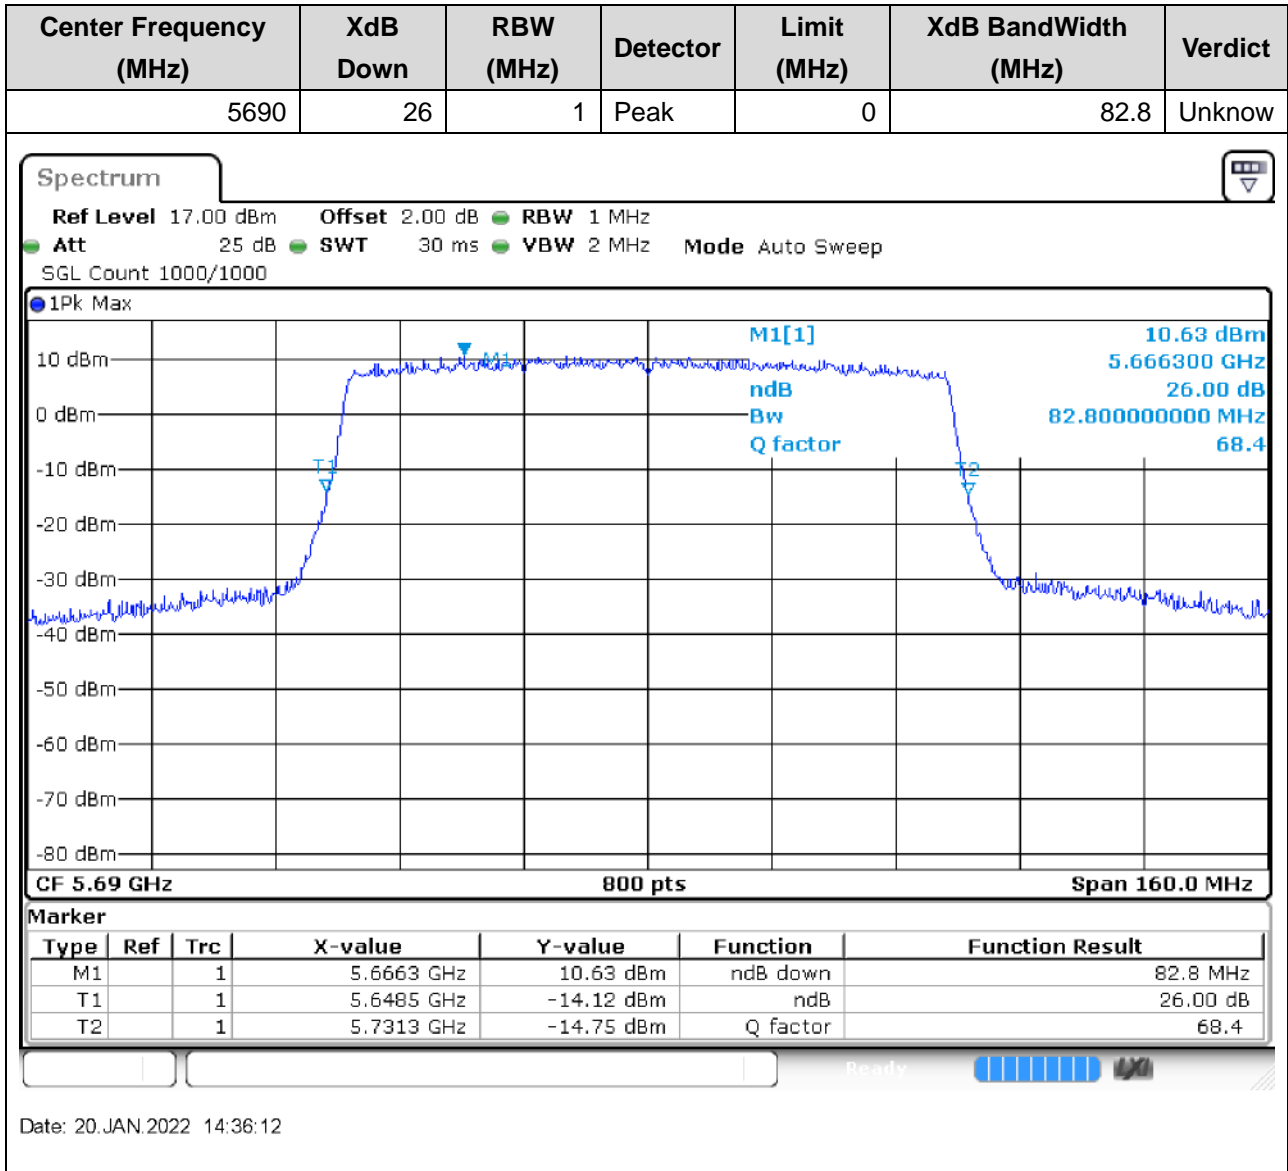

9. 802.11ax_80M_U-NII-2C_H

9.1. A.2-26dB Bandwidth(NTNV)