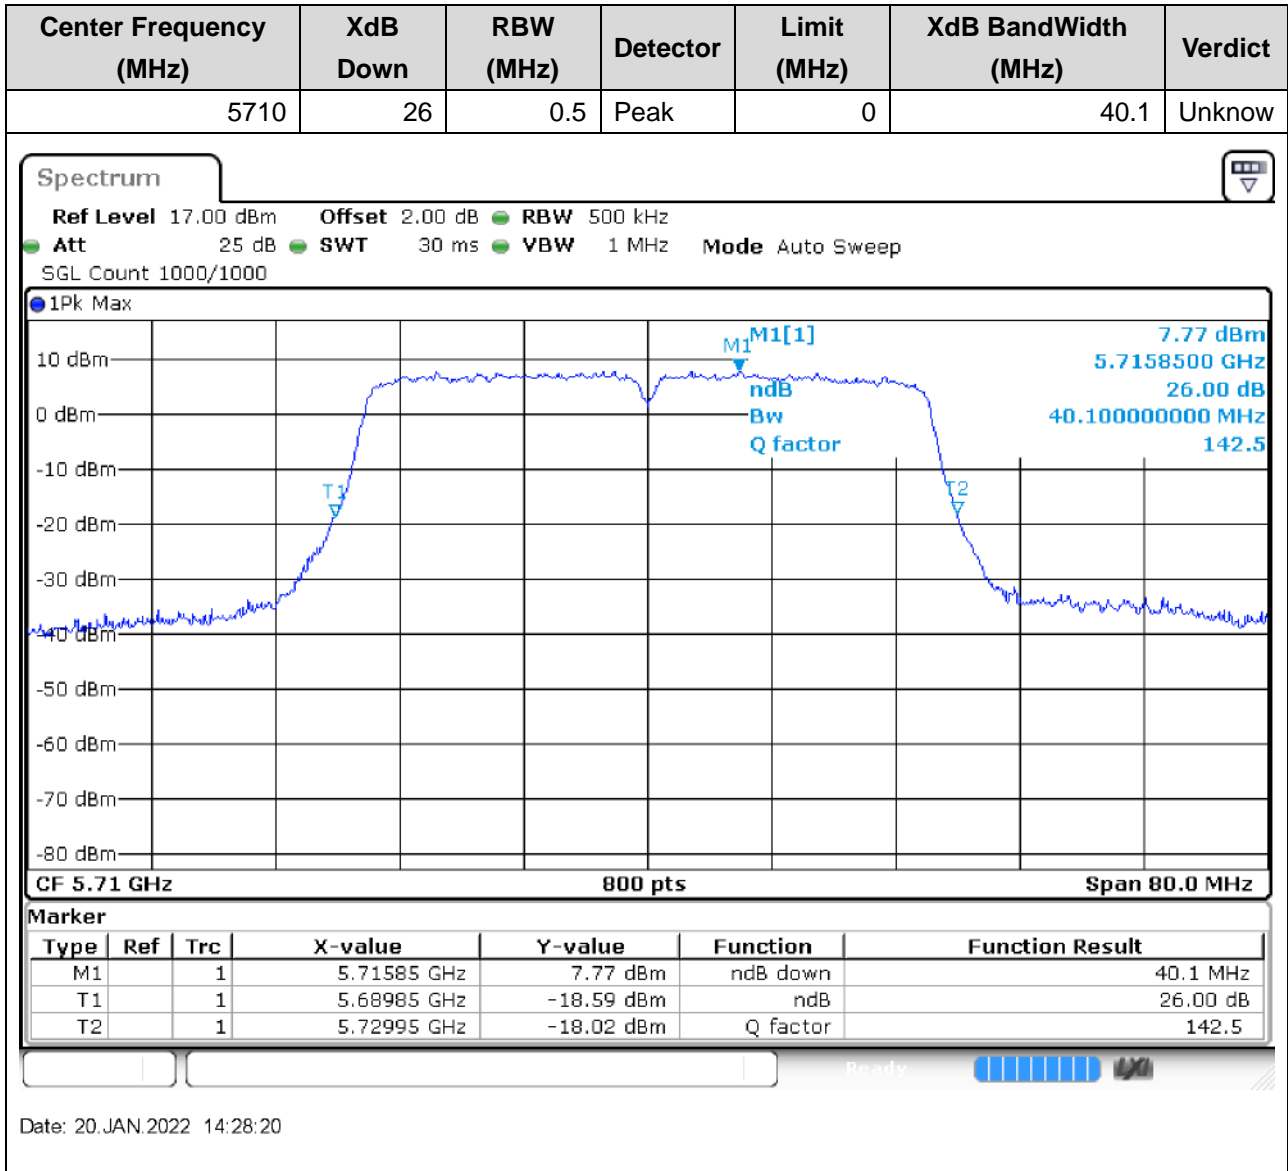

5. 802.11ac_40M_U-NII-2C_CH142

5.1. A.2-26dB Bandwidth(NTNV)