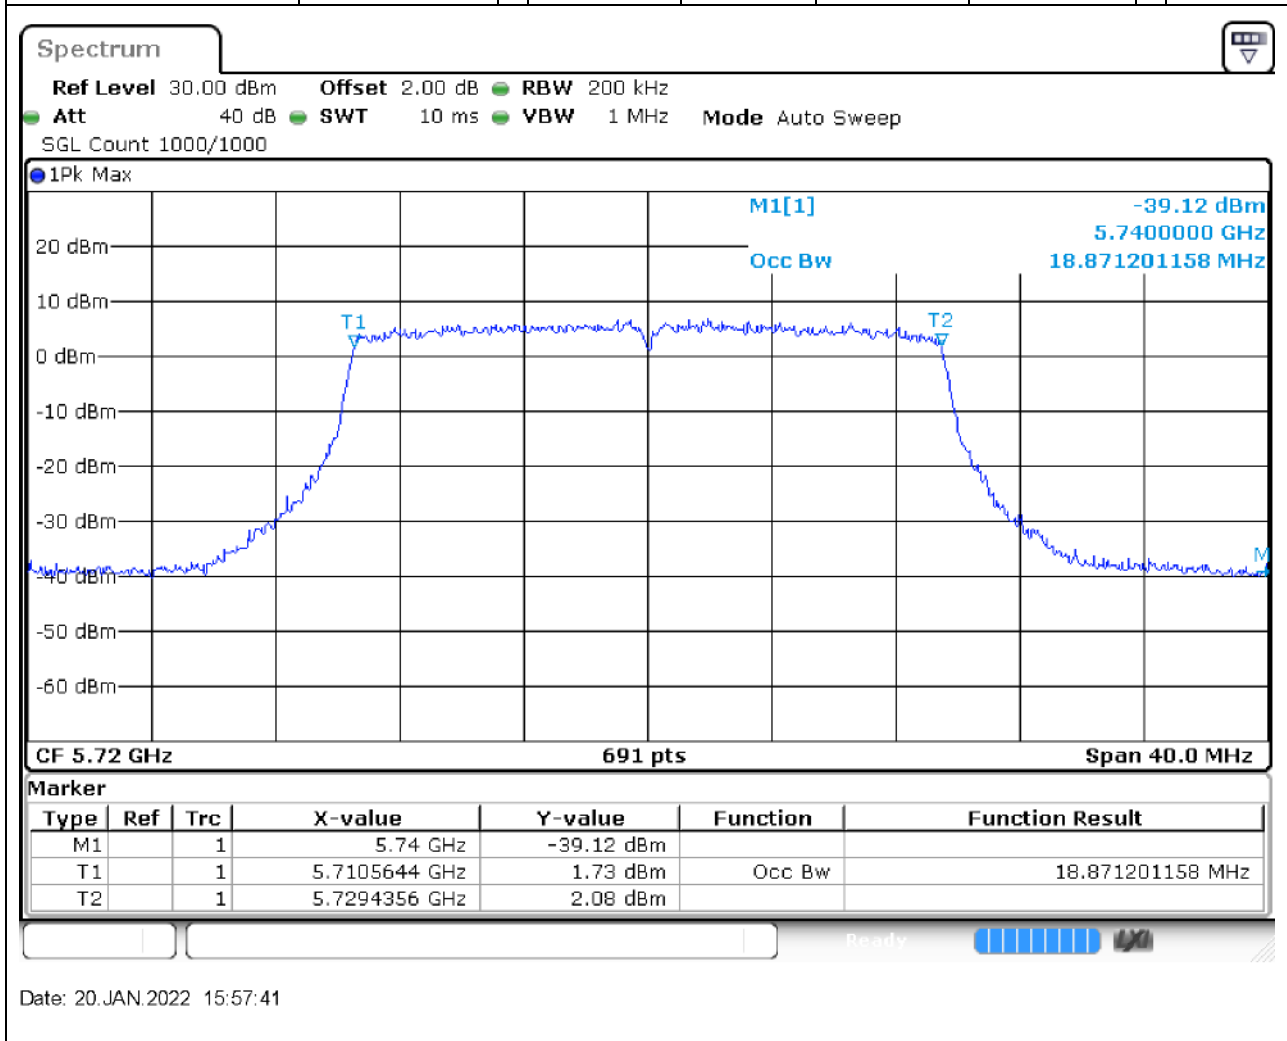

7. 802.11ax_20M_U-NII-2C_CH144

7.1. A.2.2-99% Bandwidth(NTNV)

Center Frequency (MHz)	OBW Power (%)	RBW (MHz)	Detector	Limit (MHz)	OBW (MHz)	Verdict
5720	99	0.2	Peak	0	18.871201	Unknown