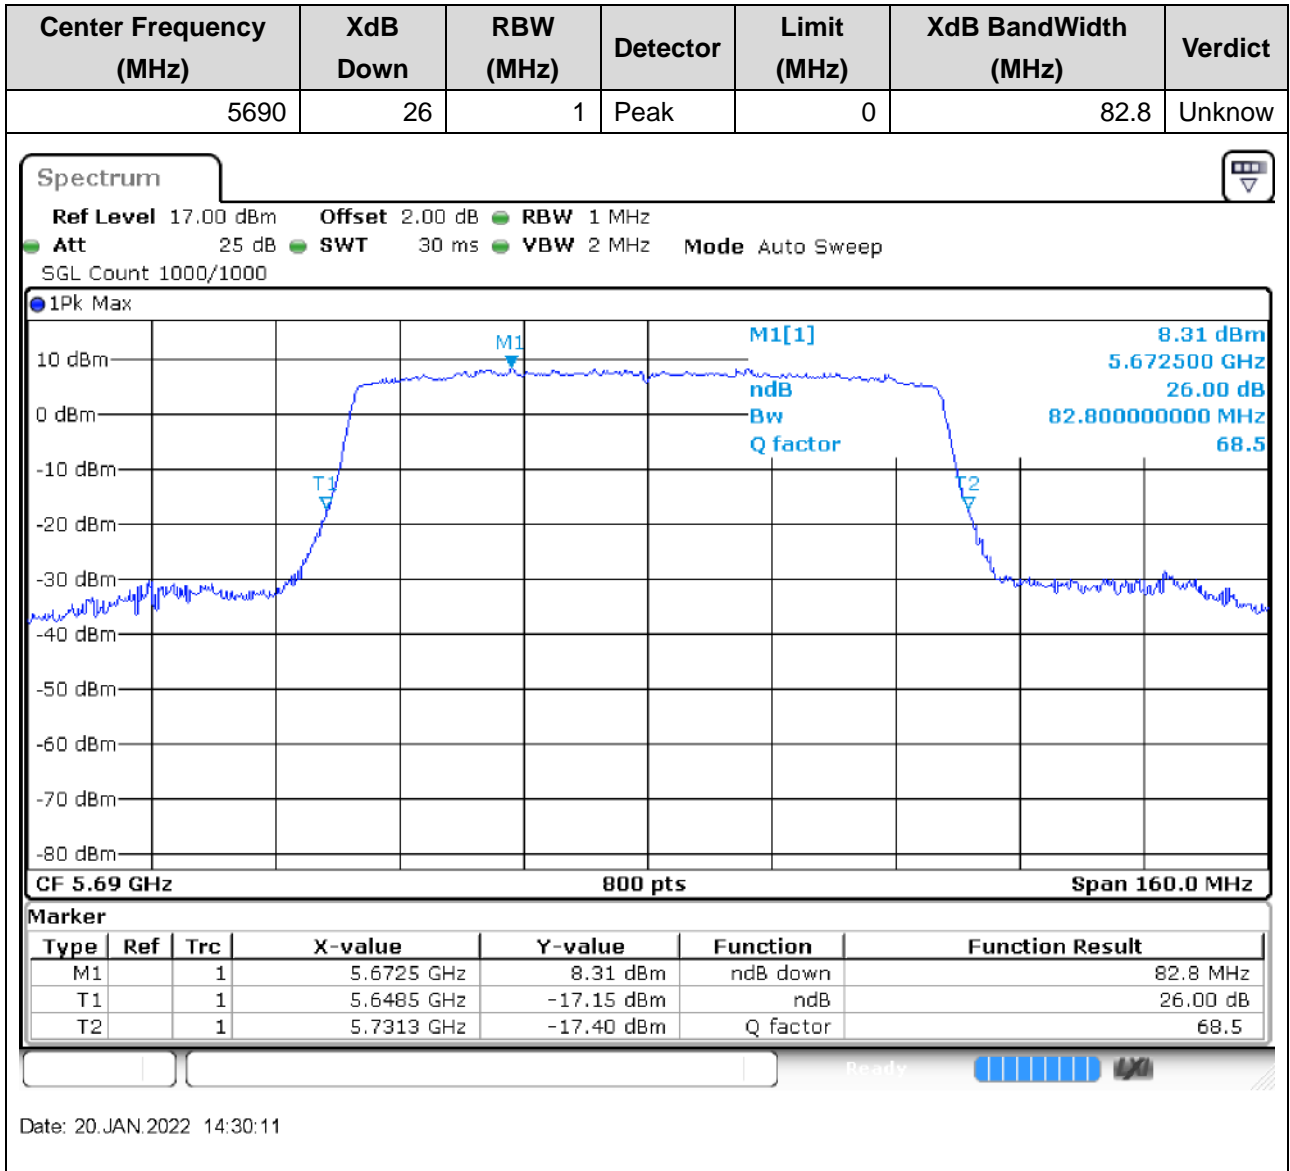

6. 802.11ac_80M_U-NII-2C_H

6.1. A.2-26dB Bandwidth(NTNV)