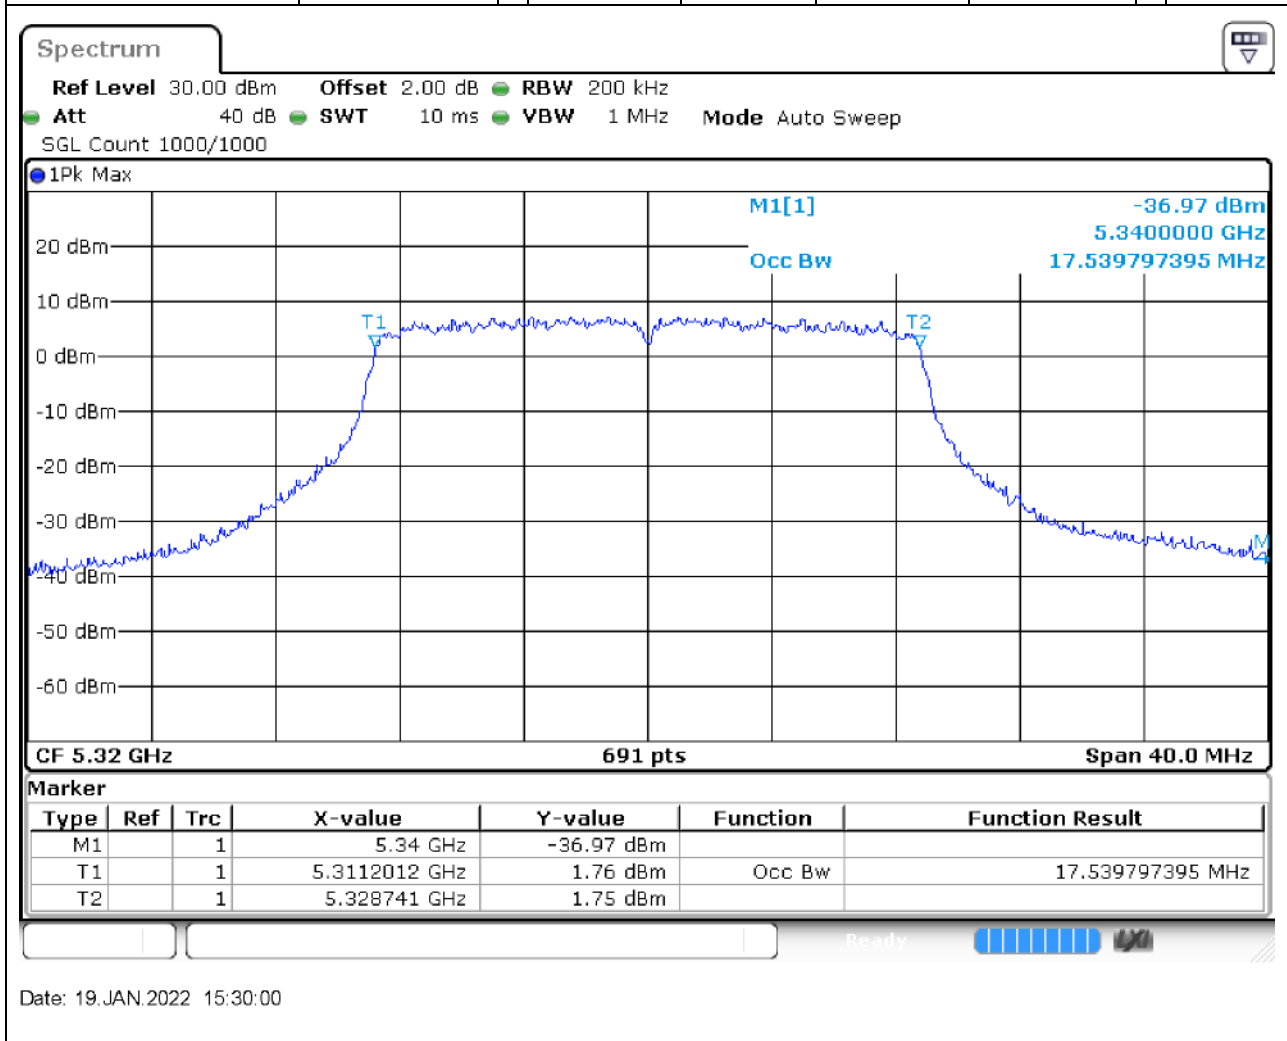

26. 802.11n_20M_U-NII-2A_H

26.1. A.2.2-99% Bandwidth(NTNV)

Center Frequency (MHz)	OBW Power (%)	RBW (MHz)	Detector	Limit (MHz)	OBW (MHz)	Verdict
5320	99	0.2	Peak	0	17.539797	Unknown