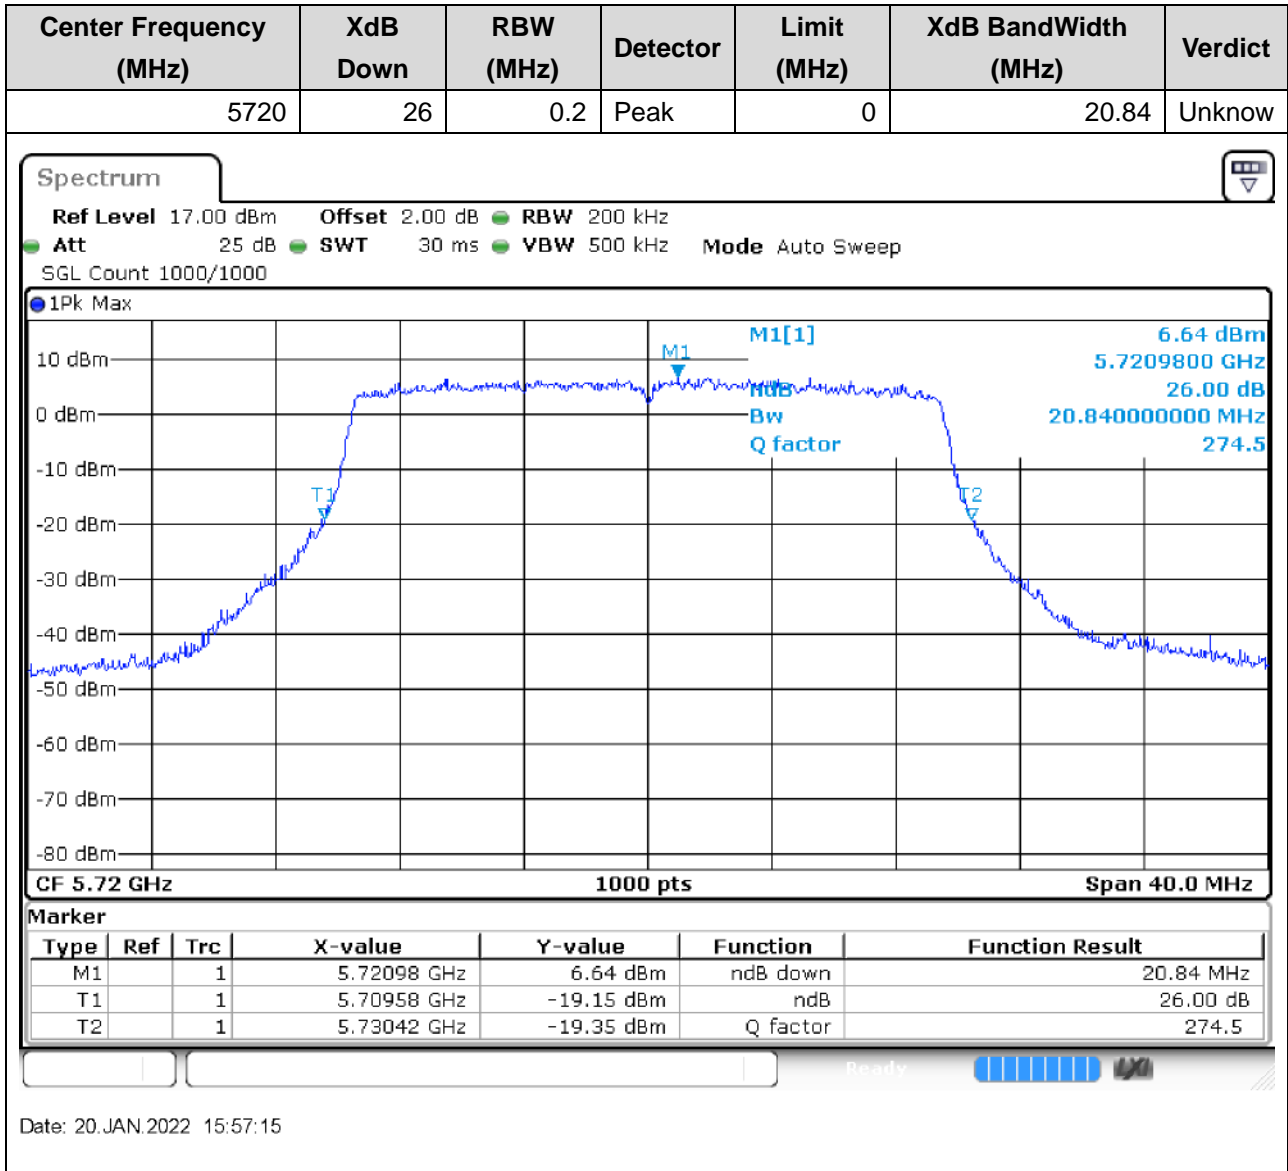

7. 802.11ax_20M_U-NII-2C_CH144

7.1. A.2-26dB Bandwidth(NTNV)