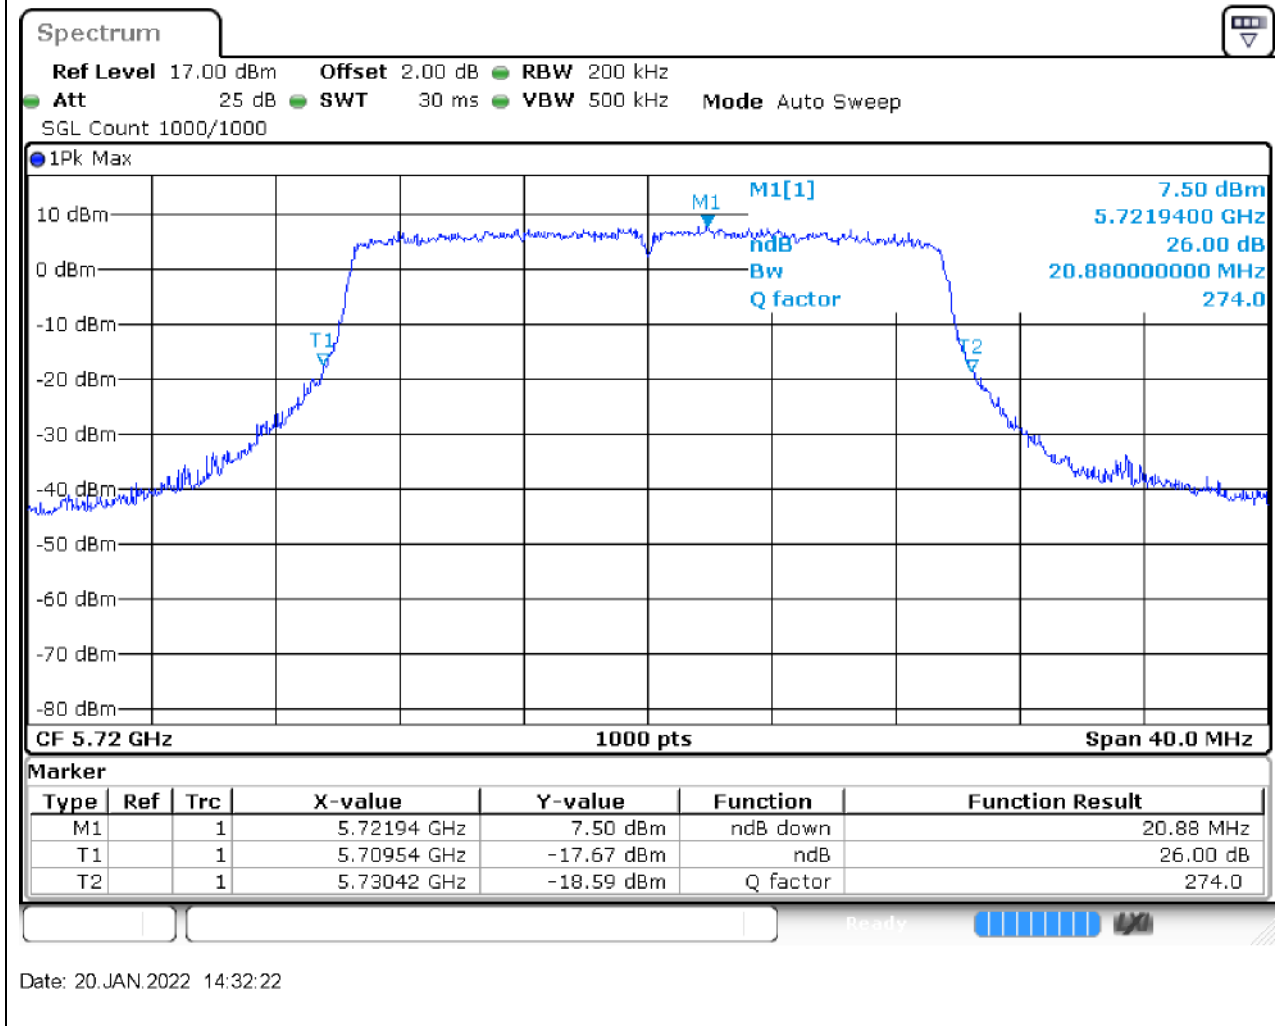

5. 802.11ac_40M_U-NII-2C_CH142

5.1. A.2-26dB Bandwidth(NTNV)

6. 802.11ac_80M_U-NII-2C_H

6.1. A.2-26dB Bandwidth(NTNV)

7. 802.11ax_20M_U-NII-2C_CH144

7.1. A.2-26dB Bandwidth(NTNV)

Center Frequency (MHz)	XdB Down	RBW (MHz)	Detector	Limit (MHz)	XdB BandWidth (MHz)	Verdict
5720	26	0.2	Peak	0	20.88	Unknow