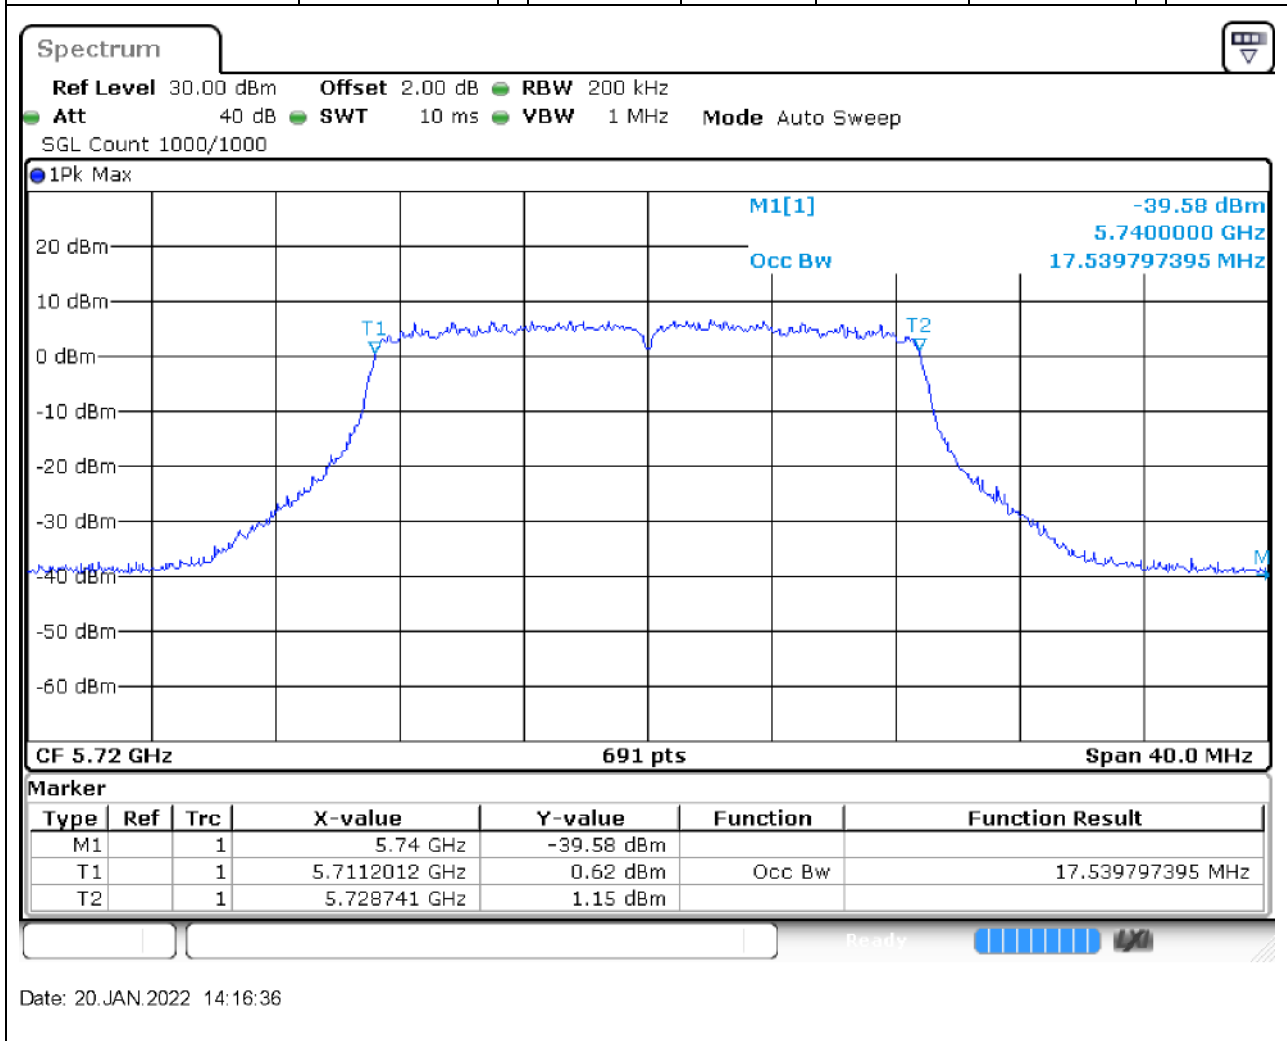

4. 802.11ac_20M_U-NII-2C_CH144

4.2. A.2.2-99% Bandwidth(NTNV)

Center Frequency (MHz)	OBW Power (%)	RBW (MHz)	Detector	Limit (MHz)	OBW (MHz)	Verdict
5720	99	0.2	Peak	0	17.539797	Unknown