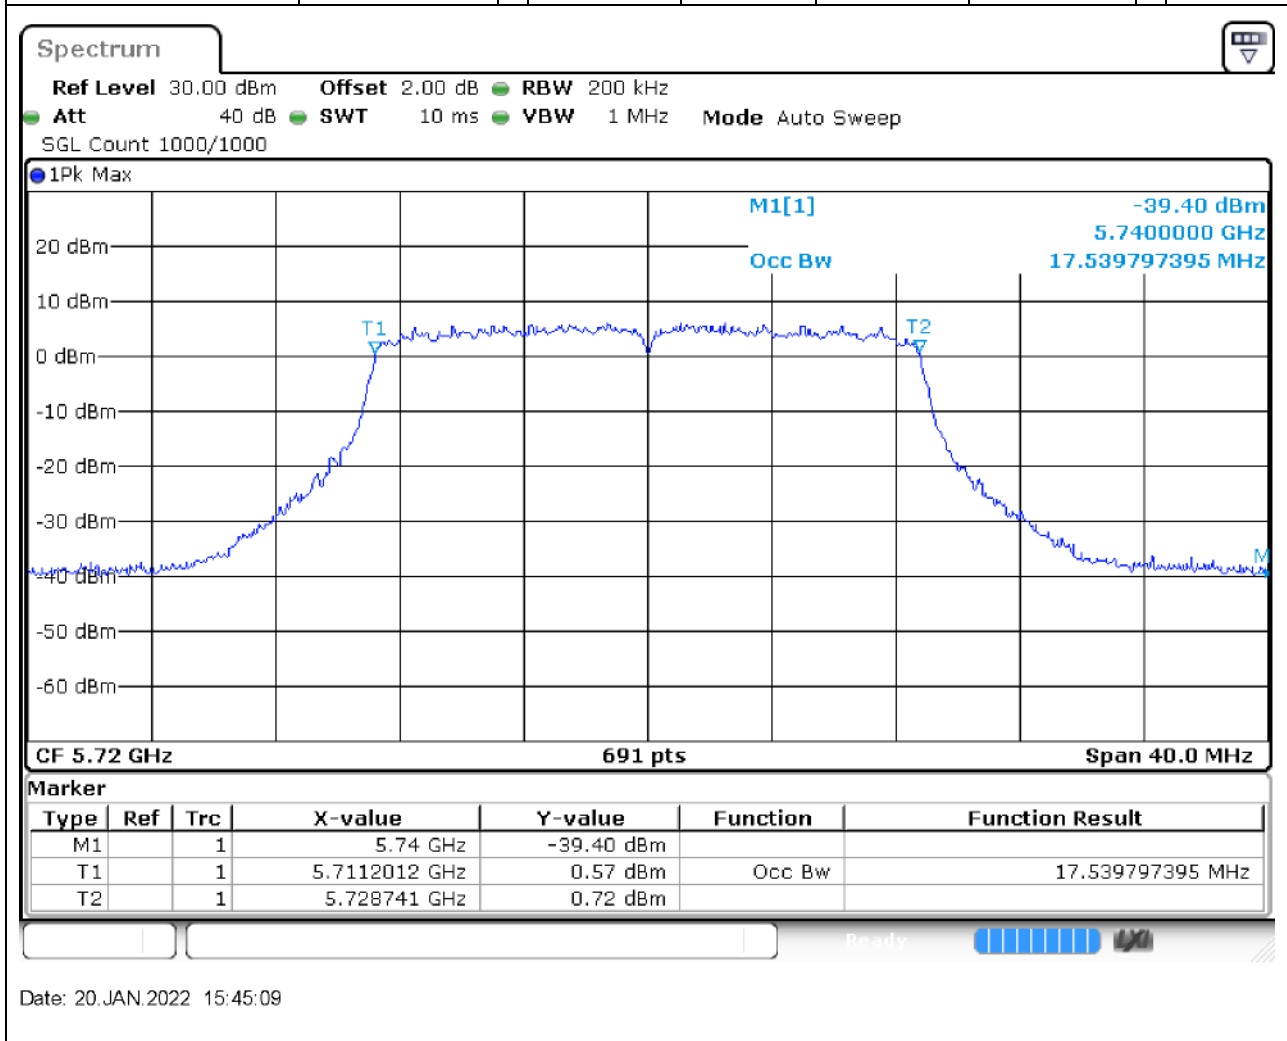

2. 802.11n_20M_U-NII-2C_CH144

2.1. A.2.2-99% Bandwidth(NTNV)

Center Frequency (MHz)	OBW Power (%)	RBW (MHz)	Detector	Limit (MHz)	OBW (MHz)	Verdict
5720	99	0.2	Peak	0	17.539797	Unknown