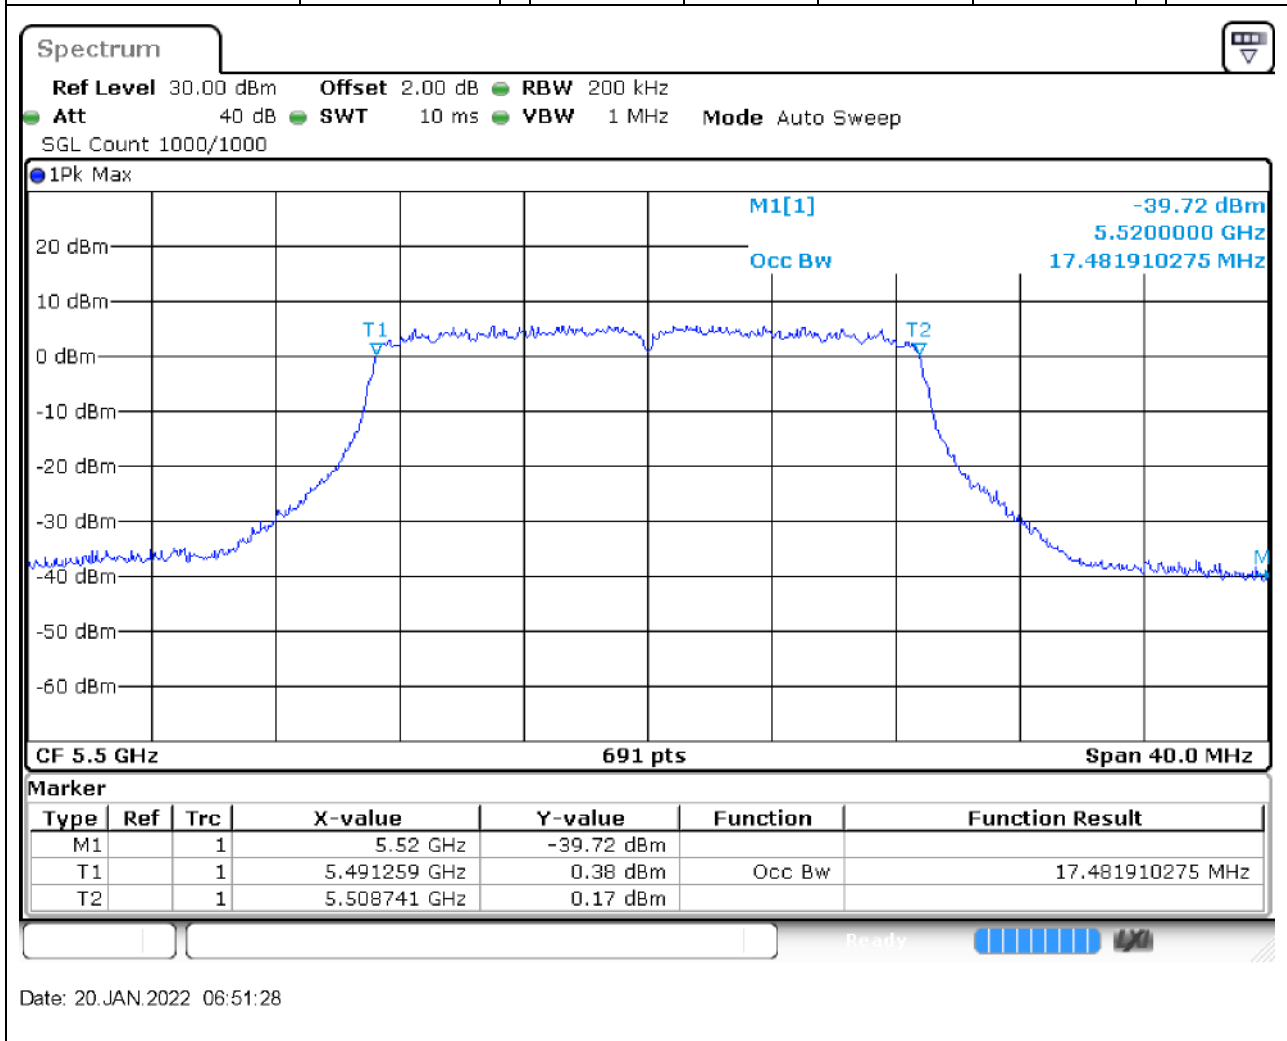

50. 802.11ac_20M_U-NII-2C_L

50.1. A.2.2-99% Bandwidth(NTNV)

Center Frequency (MHz)	OBW Power (%)	RBW (MHz)	Detector	Limit (MHz)	OBW (MHz)	Verdict
5500	99	0.2	Peak	0	17.48191	Unknown