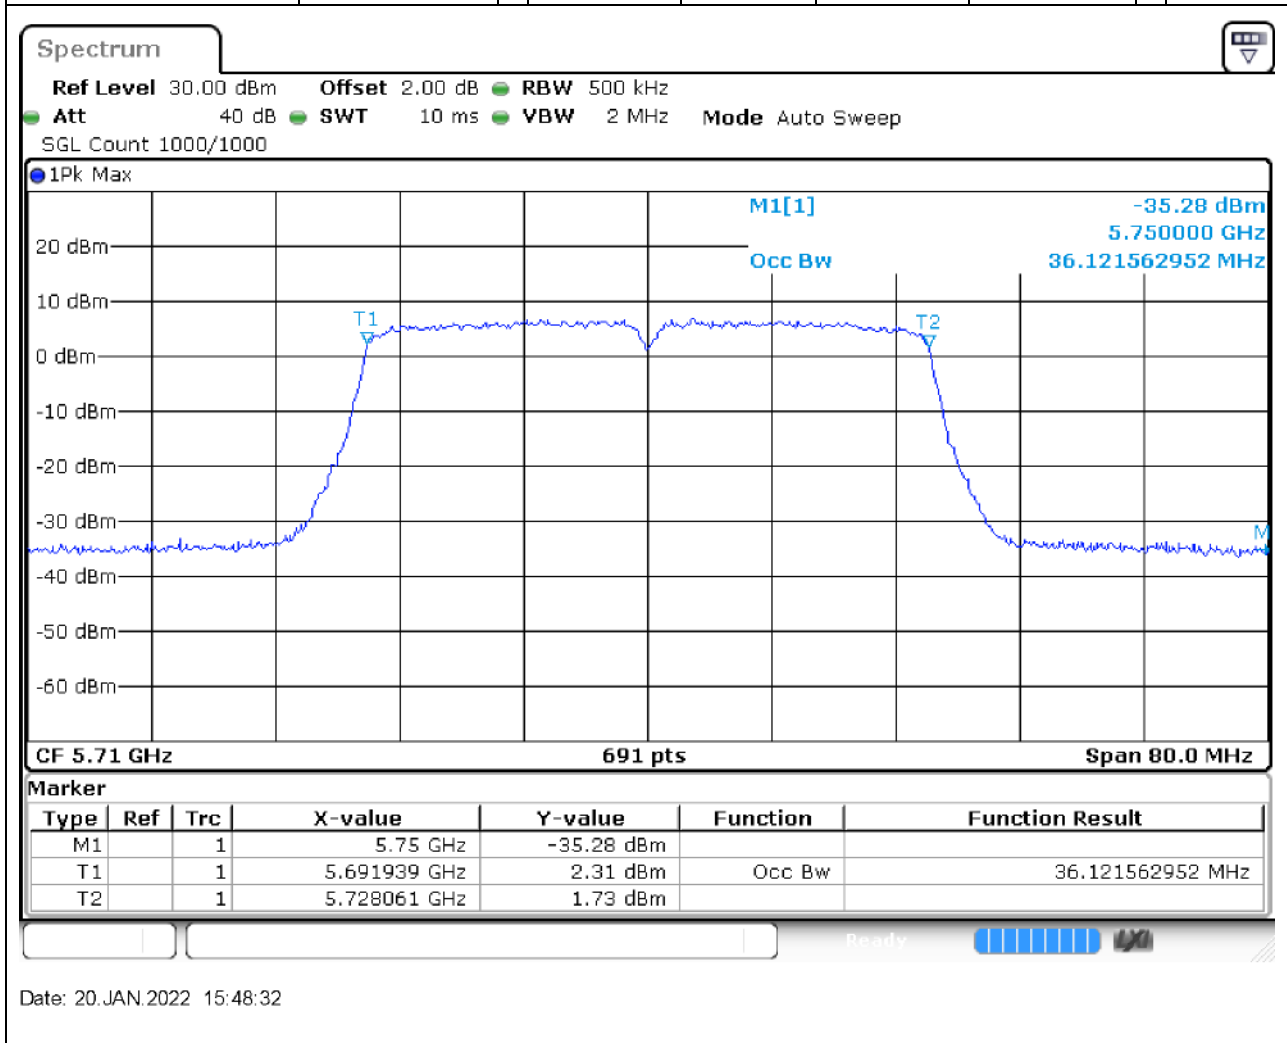

3. 802.11n_40M_U-NII-2C_142

3.1. A.2.2-99% Bandwidth(NTNV)

Center Frequency (MHz)	OBW Power (%)	RBW (MHz)	Detector	Limit (MHz)	OBW (MHz)	Verdict
5710	99	0.5	Peak	0	36.121563	Unknown