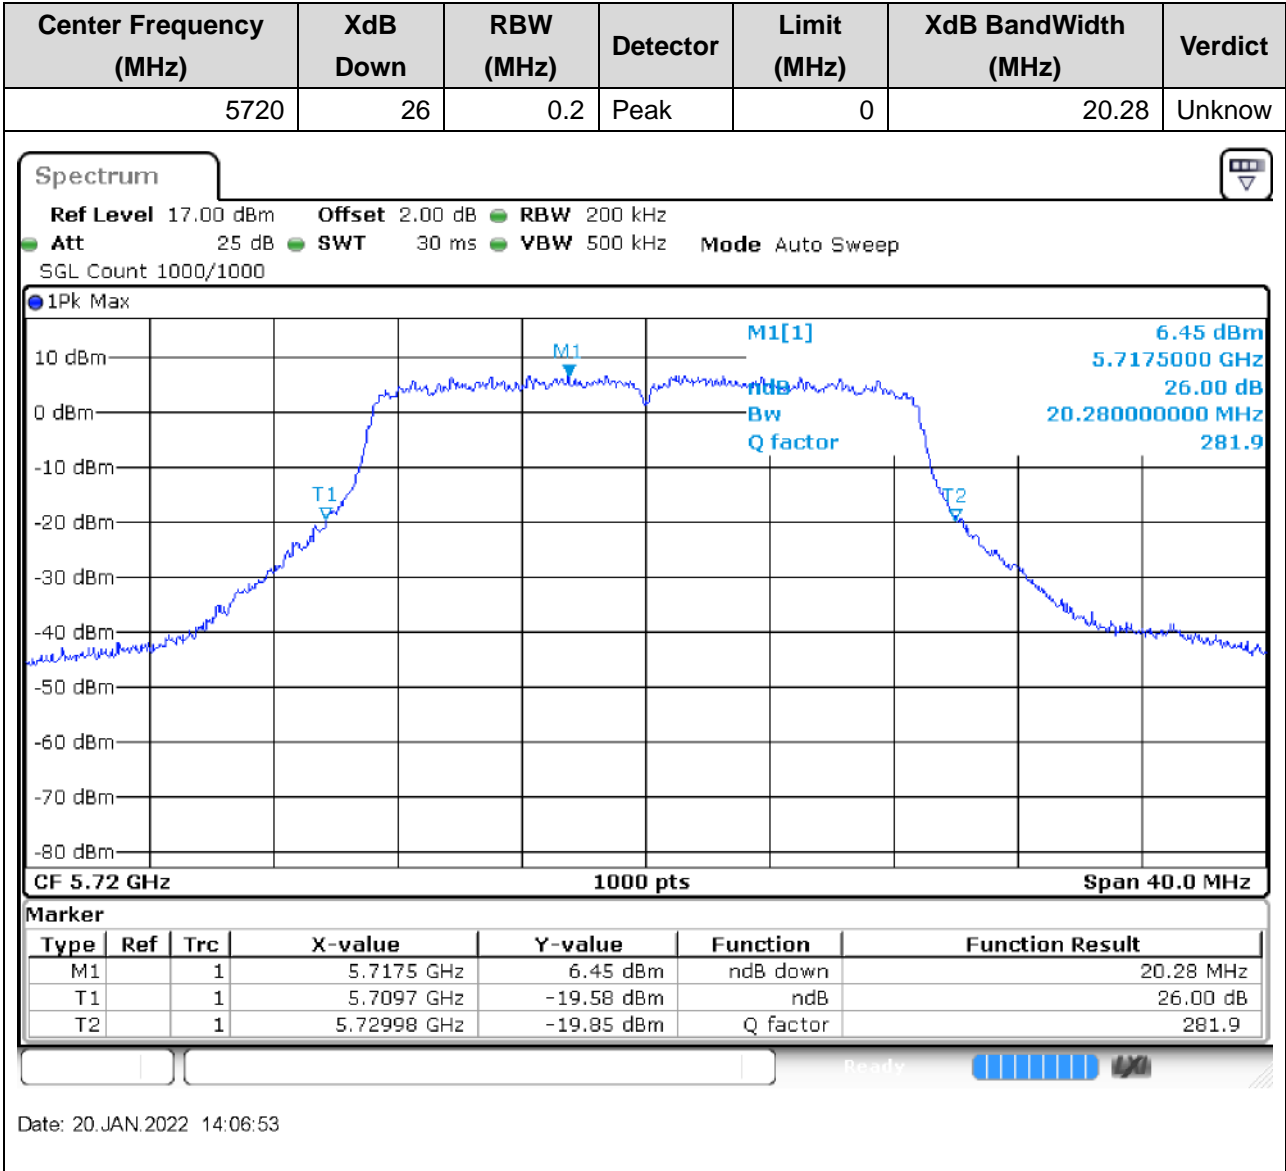

1.2. A.2-26dB Bandwidth(NTNV)

2. 802.11n_20M_U-NII-2C_CH144

2.1. A.2-26dB Bandwidth(NTNV)

3. 802.11n_40M_U-NII-2C_142

3.1. A.2-26dB Bandwidth(NTNV)

4. 802.11ac_20M_U-NII-2C_CH144

4.2. A.2-26dB Bandwidth(NTNV)