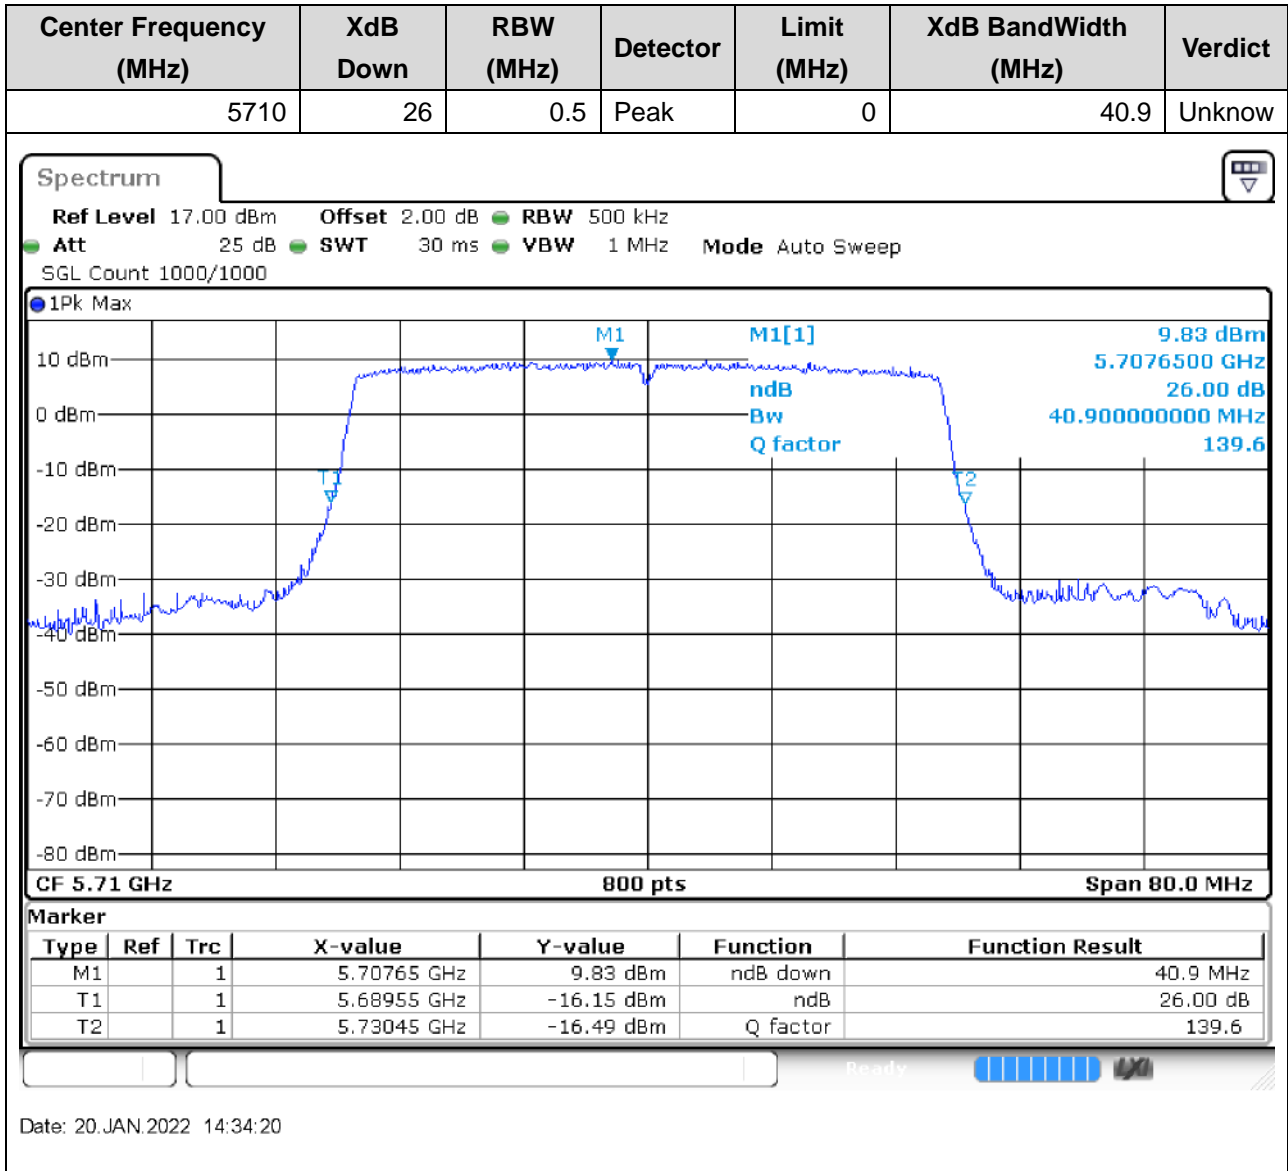

8. 802.11ax_40M_U-NII-2C_CH142

8.1. A.2-26dB Bandwidth(NTNV)