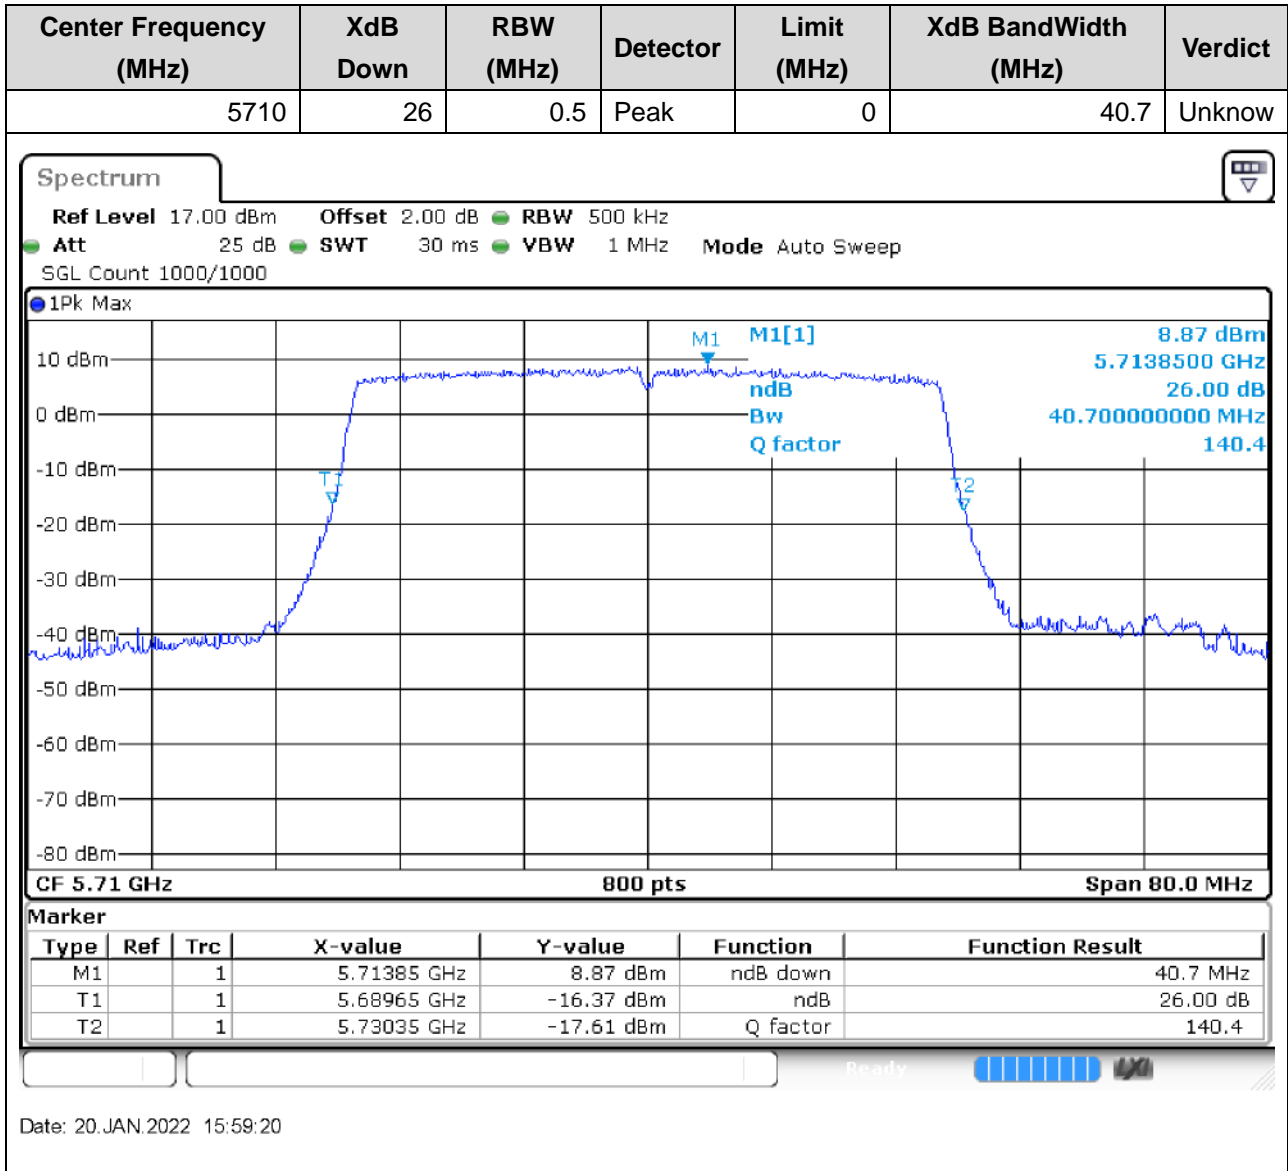

8. 802.11ax_40M_U-NII-2C_CH142

8.1. A.2-26dB Bandwidth(NTNV)