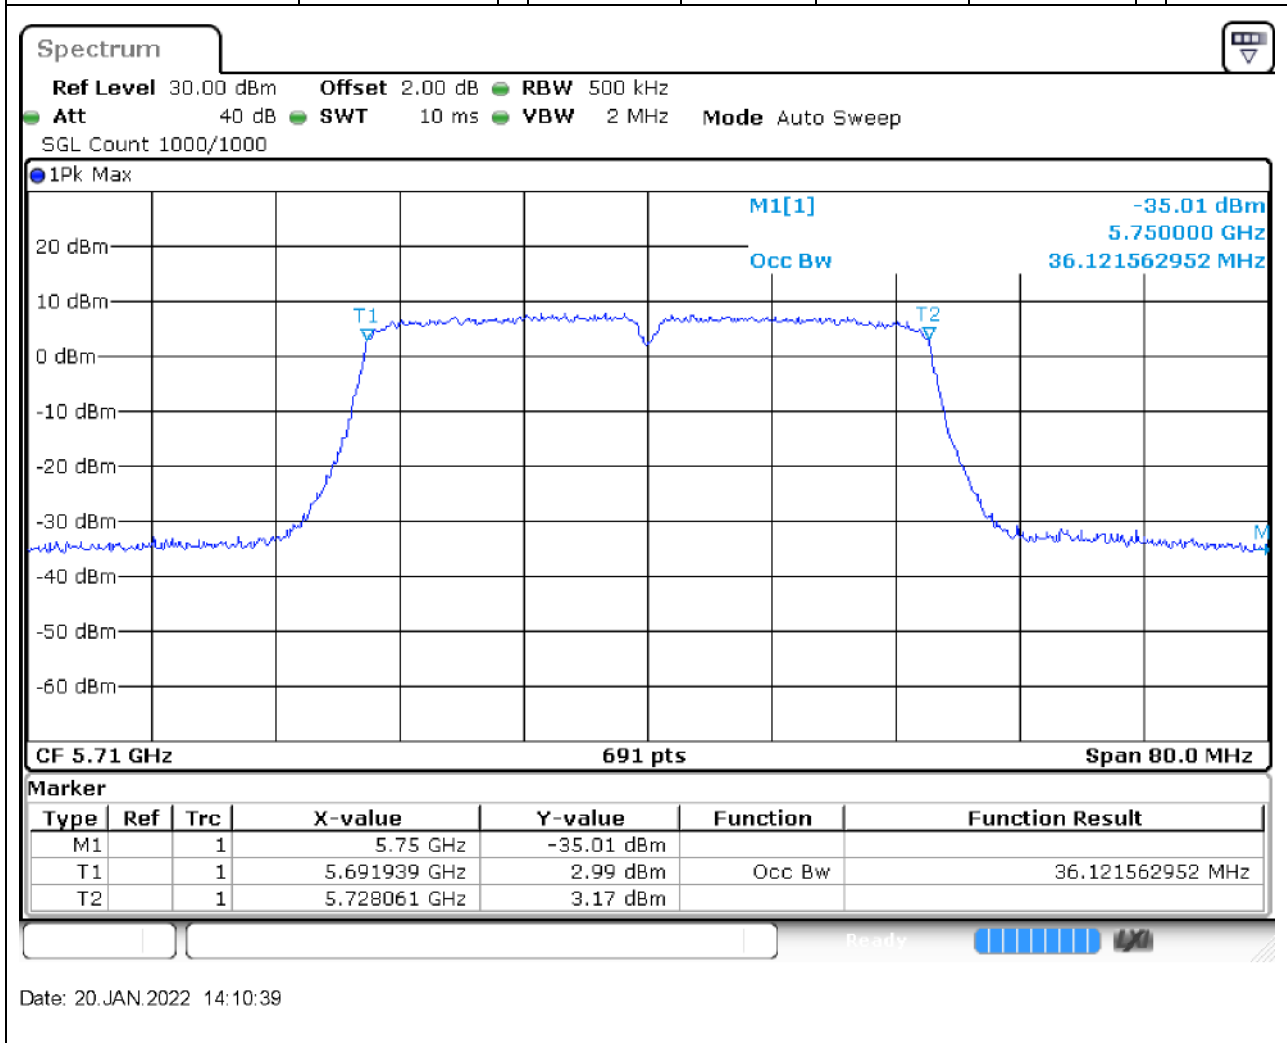

3. 802.11n_40M_U-NII-2C_142

3.1. A.2.2-99% Bandwidth(NTNV)

Center Frequency (MHz)	OBW Power (%)	RBW (MHz)	Detector	Limit (MHz)	OBW (MHz)	Verdict
5710	99	0.5	Peak	0	36.121563	Unknown