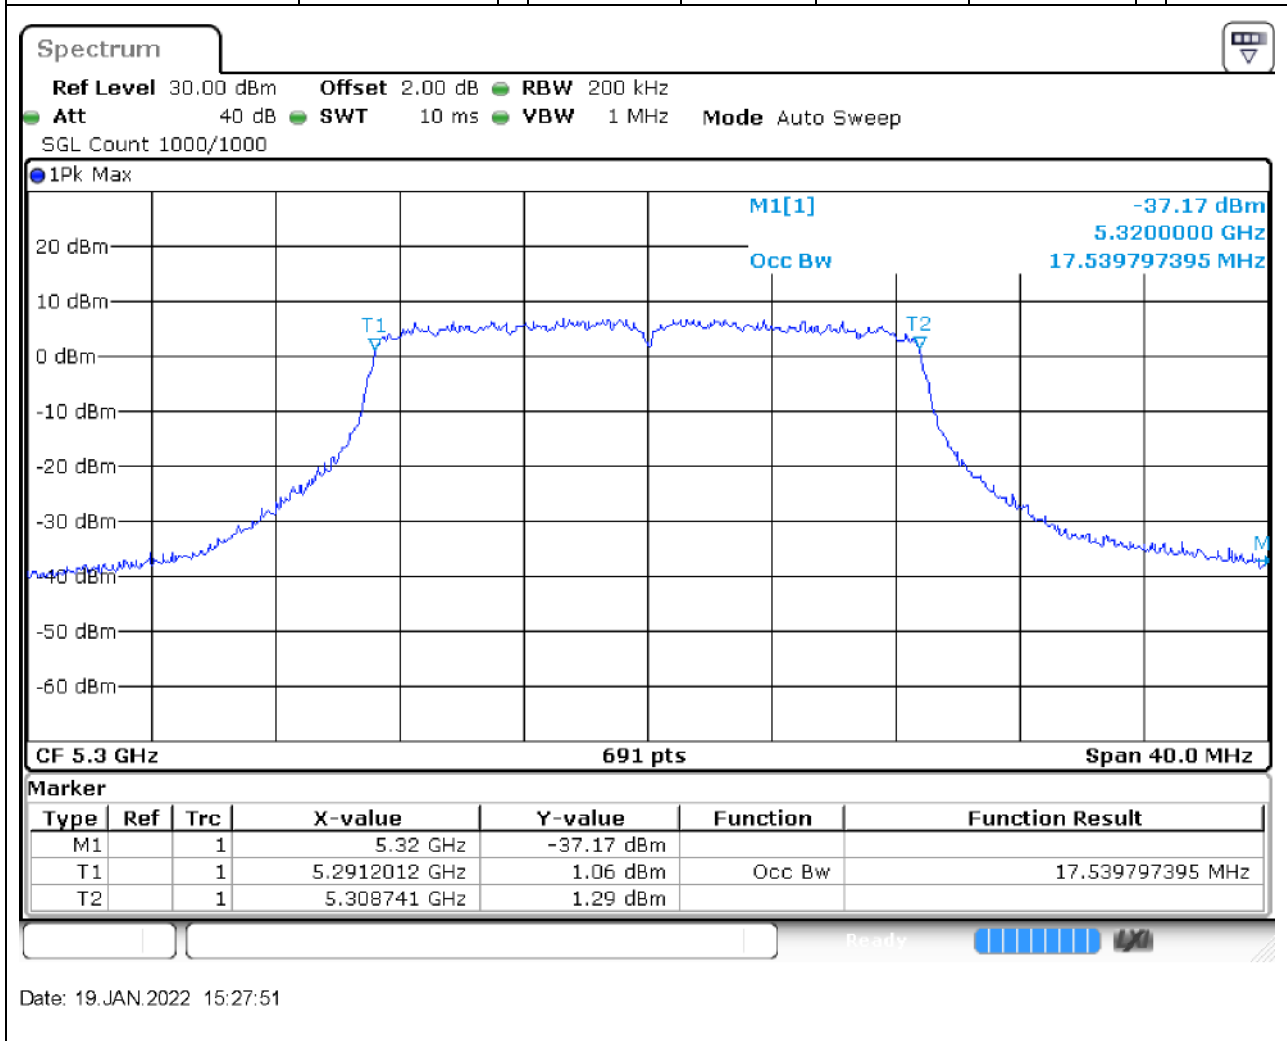

25. 802.11n_20M_U-NII-2A_M

25.1. A.2.2-99% Bandwidth(NTNV)

Center Frequency (MHz)	OBW Power (%)	RBW (MHz)	Detector	Limit (MHz)	OBW (MHz)	Verdict
5300	99	0.2	Peak	0	17.539797	Unknown

26. 802.11n_20M_U-NII-2A_H