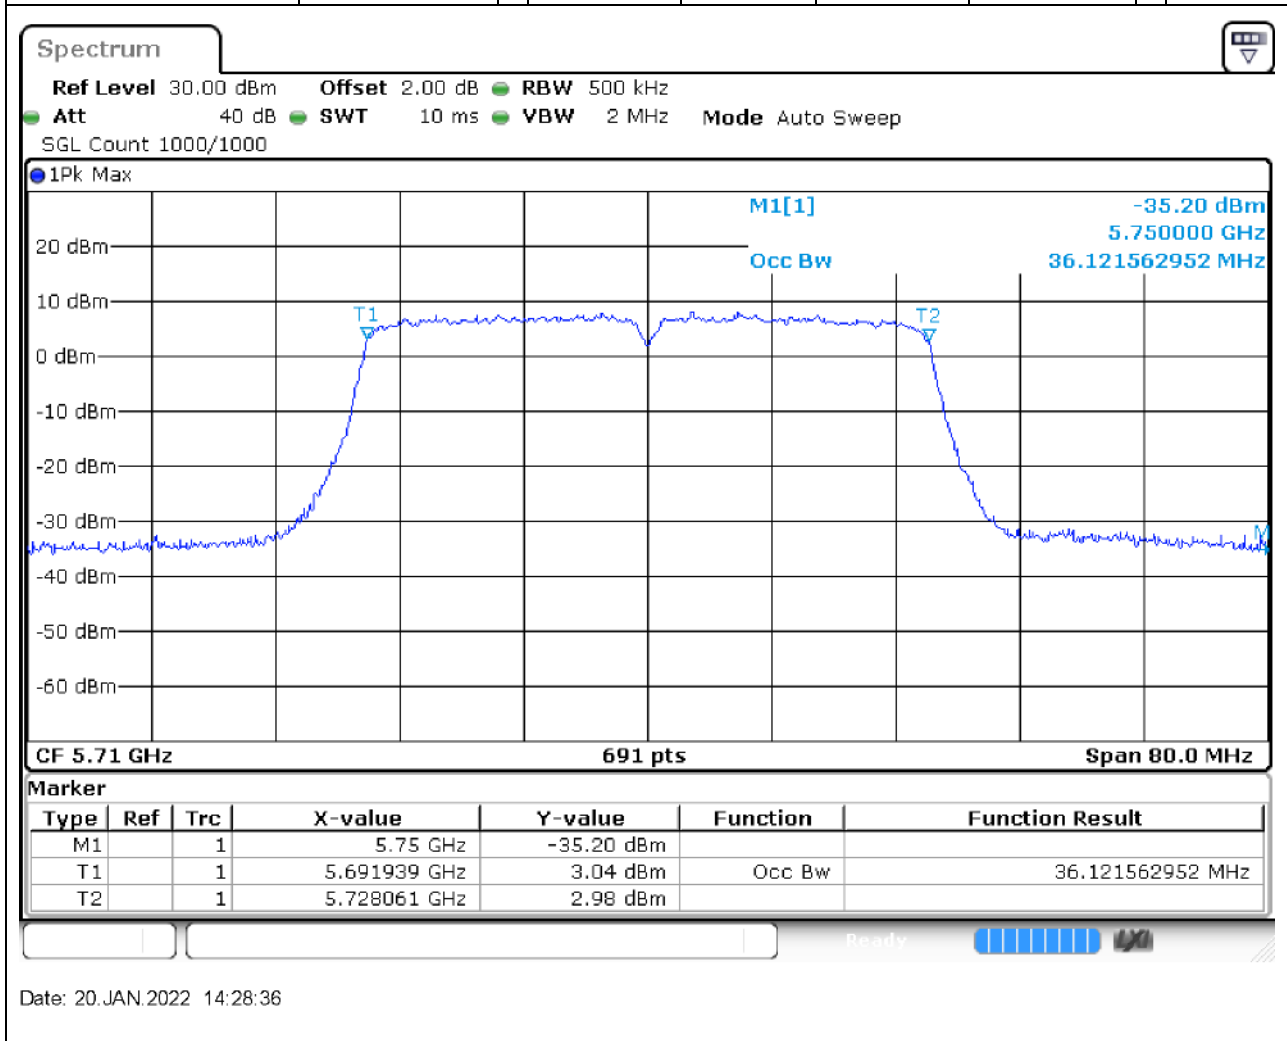

5. 802.11ac_40M_U-NII-2C_CH142

5.1. A.2.2-99% Bandwidth(NTNV)

Center Frequency (MHz)	OBW Power (%)	RBW (MHz)	Detector	Limit (MHz)	OBW (MHz)	Verdict
5710	99	0.5	Peak	0	36.121563	Unknown