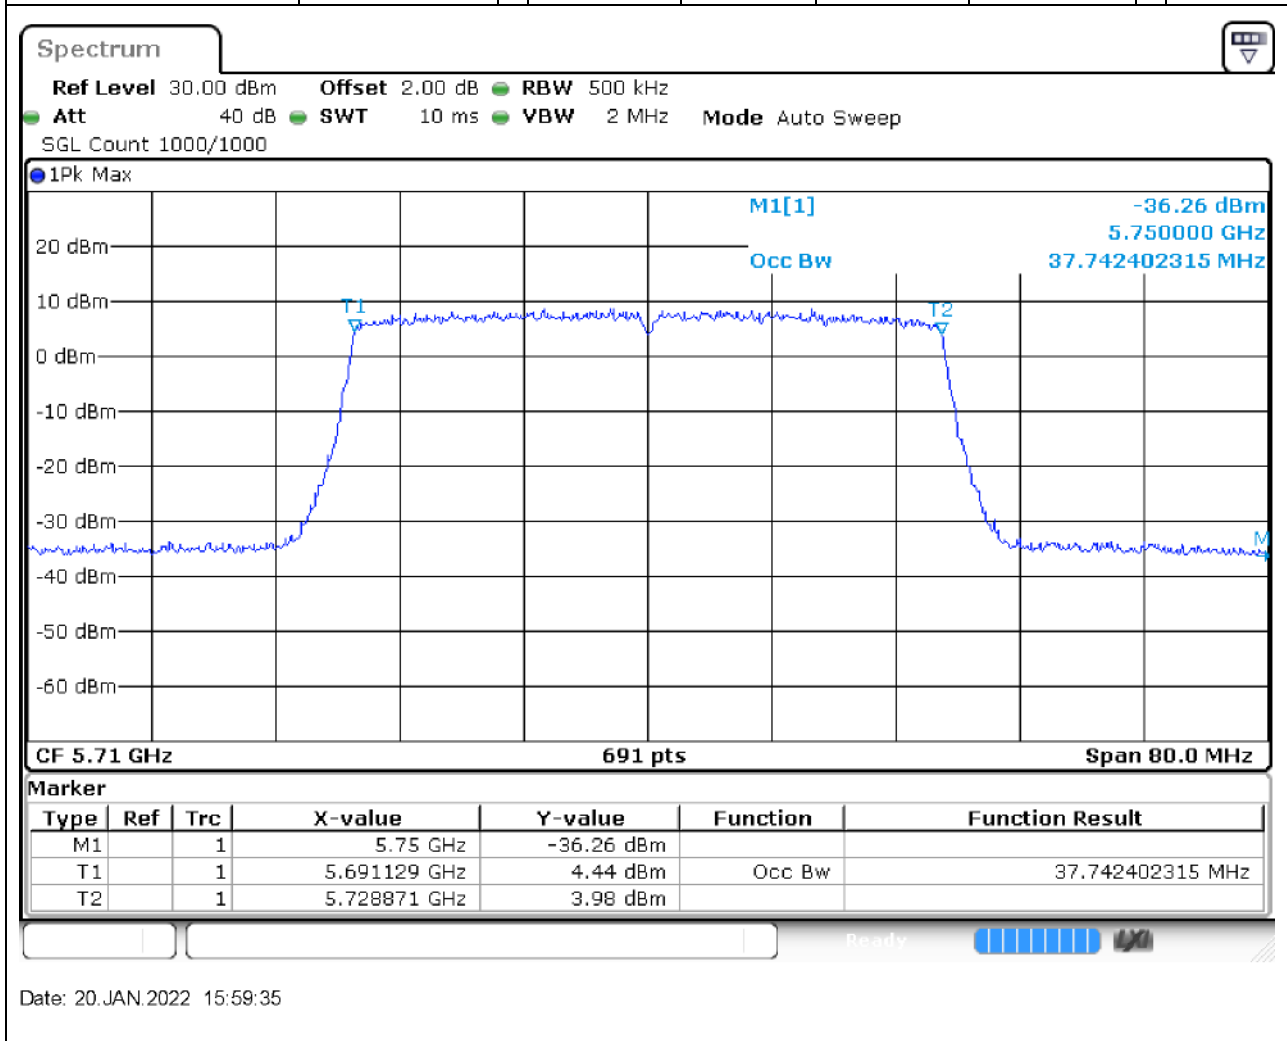

8. 802.11ax_40M_U-NII-2C_CH142

8.1. A.2.2-99% Bandwidth(NTNV)

Center Frequency (MHz)	OBW Power (%)	RBW (MHz)	Detector	Limit (MHz)	OBW (MHz)	Verdict
5710	99	0.5	Peak	0	37.742402	Unknown