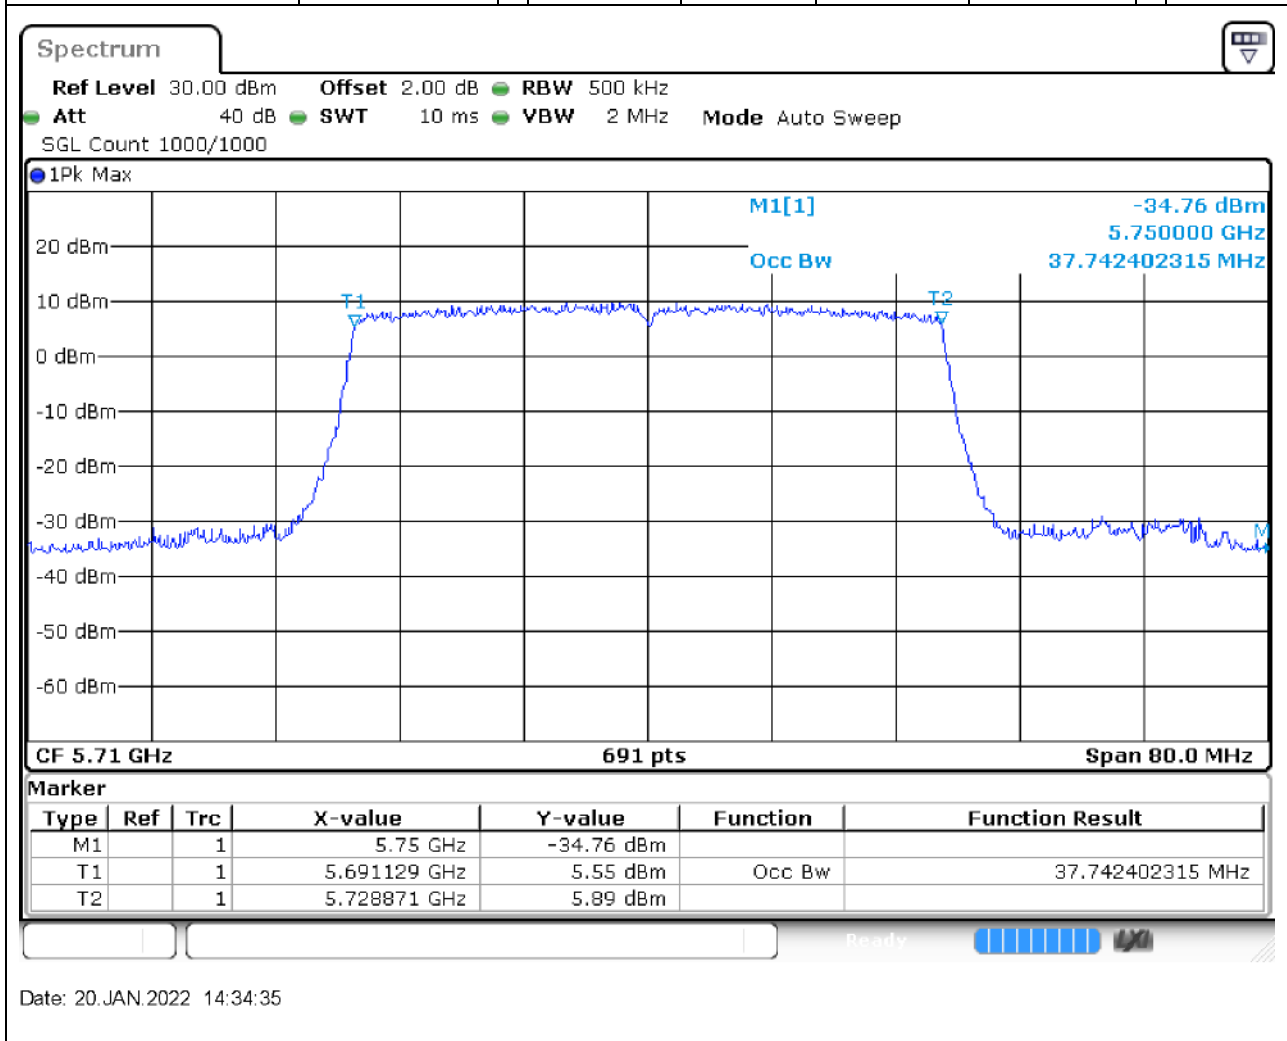

8. 802.11ax_40M_U-NII-2C_CH142

8.1. A.2.2-99% Bandwidth(NTNV)

Center Frequency (MHz)	OBW Power (%)	RBW (MHz)	Detector	Limit (MHz)	OBW (MHz)	Verdict
5710	99	0.5	Peak	0	37.742402	Unknown