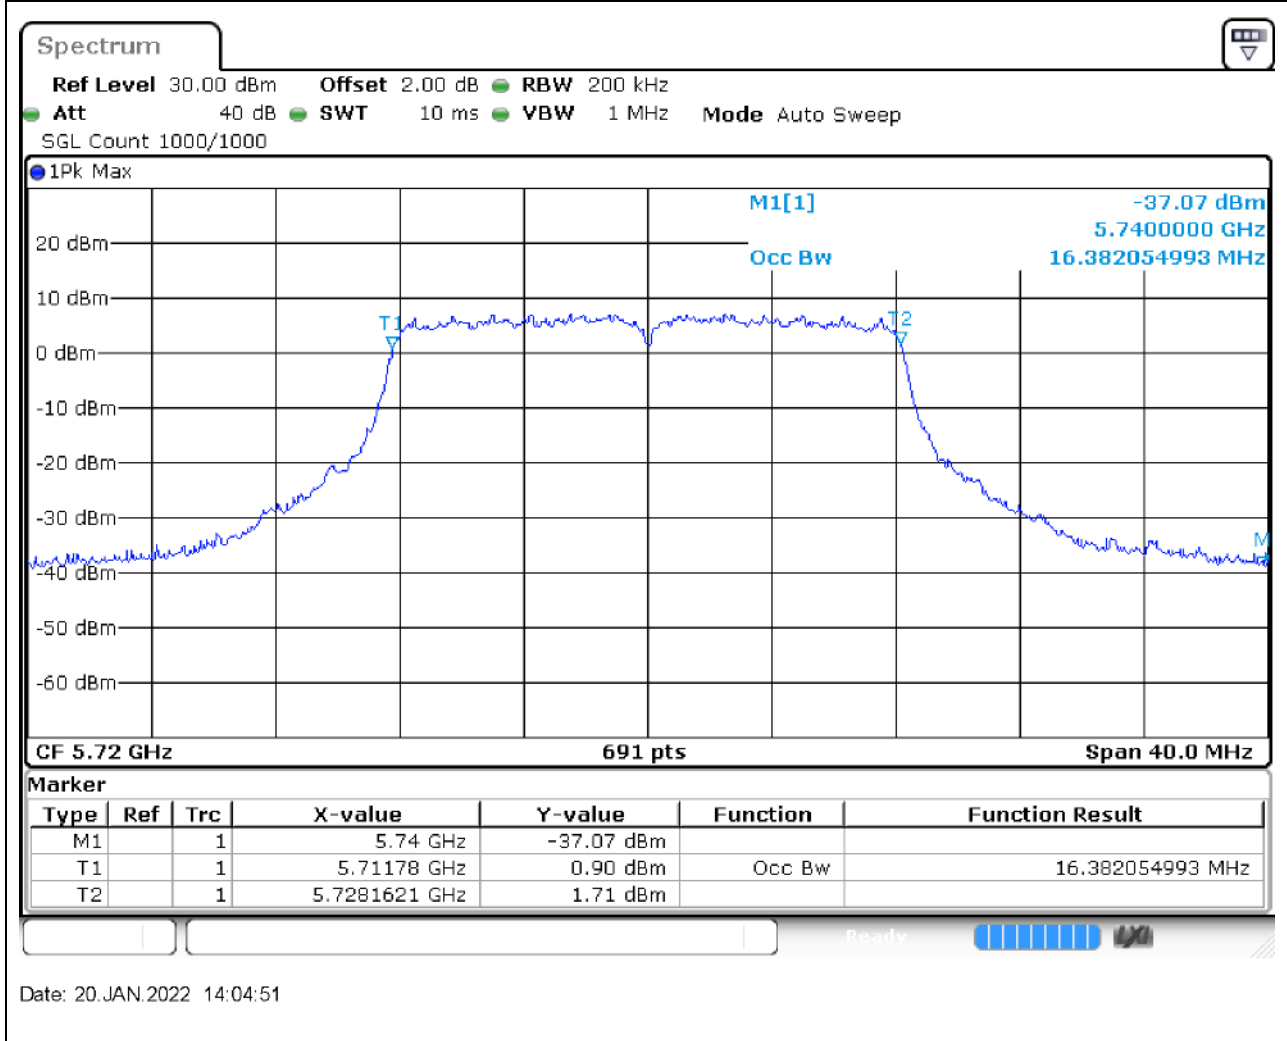

8. 802.11ax_40M_U-NII-2C_CH142

8.1. A.2-26dB Bandwidth(NTNV)

9. 802.11ax_80M_U-NII-2C_H

9.1. A.2-26dB Bandwidth(NTNV)

1. 802.11a_20M_U-NII-2C_CH144

1.1. A.2.2-99% Bandwidth(NTNV)

Center Frequency (MHz)	OBW Power (%)	RBW (MHz)	Detector	Limit (MHz)	OBW (MHz)	Verdict
5720	99	0.2	Peak	0	16.382055	Unknow