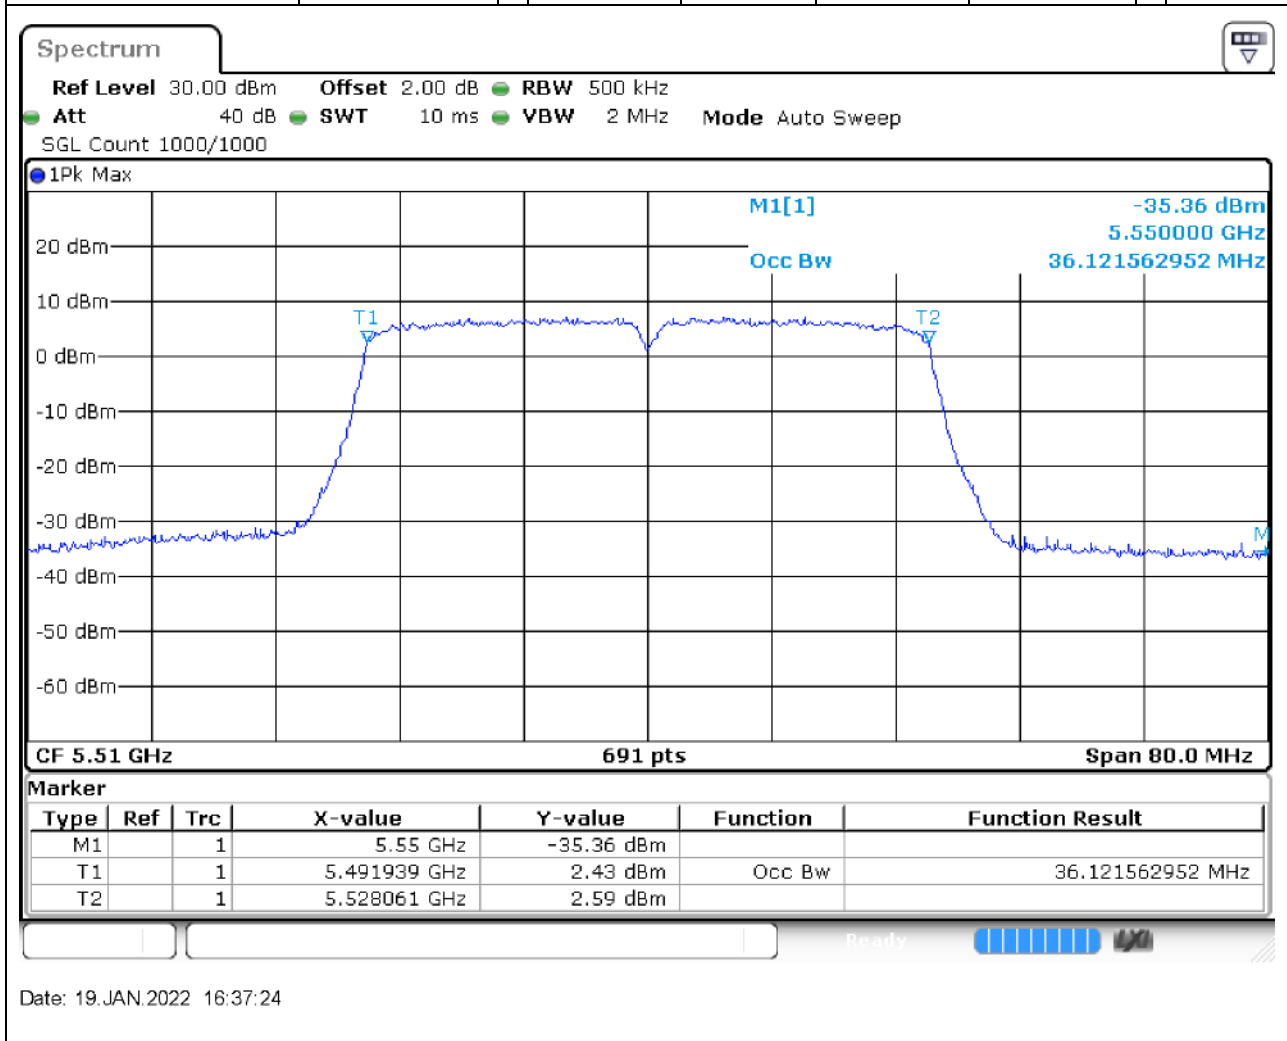

47. 802.11n_40M_U-NII-2C_L

47.1. A.2.2-99% Bandwidth(NTNV)

Center Frequency (MHz)	OBW Power (%)	RBW (MHz)	Detector	Limit (MHz)	OBW (MHz)	Verdict
5510	99	0.5	Peak	0	36.121563	Unknown