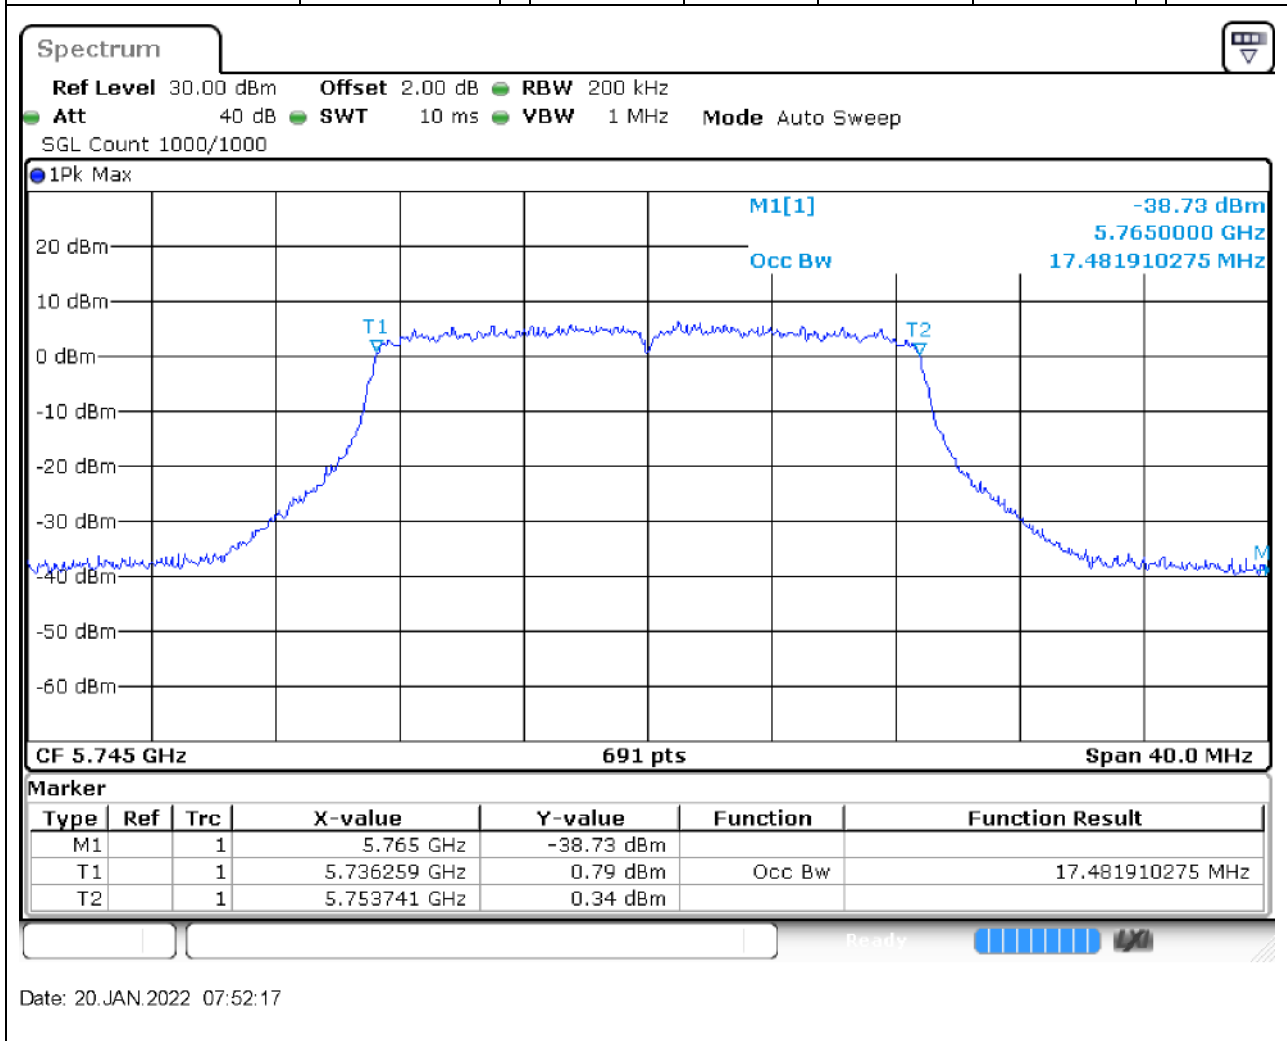

74. 802.11ac_20M_U-NII-3_L

74.1. A.2.2-99% Bandwidth(NTNV)

Center Frequency (MHz)	OBW Power (%)	RBW (MHz)	Detector	Limit (MHz)	OBW (MHz)	Verdict
5745	99	0.2	Peak	0	17.48191	Unknown