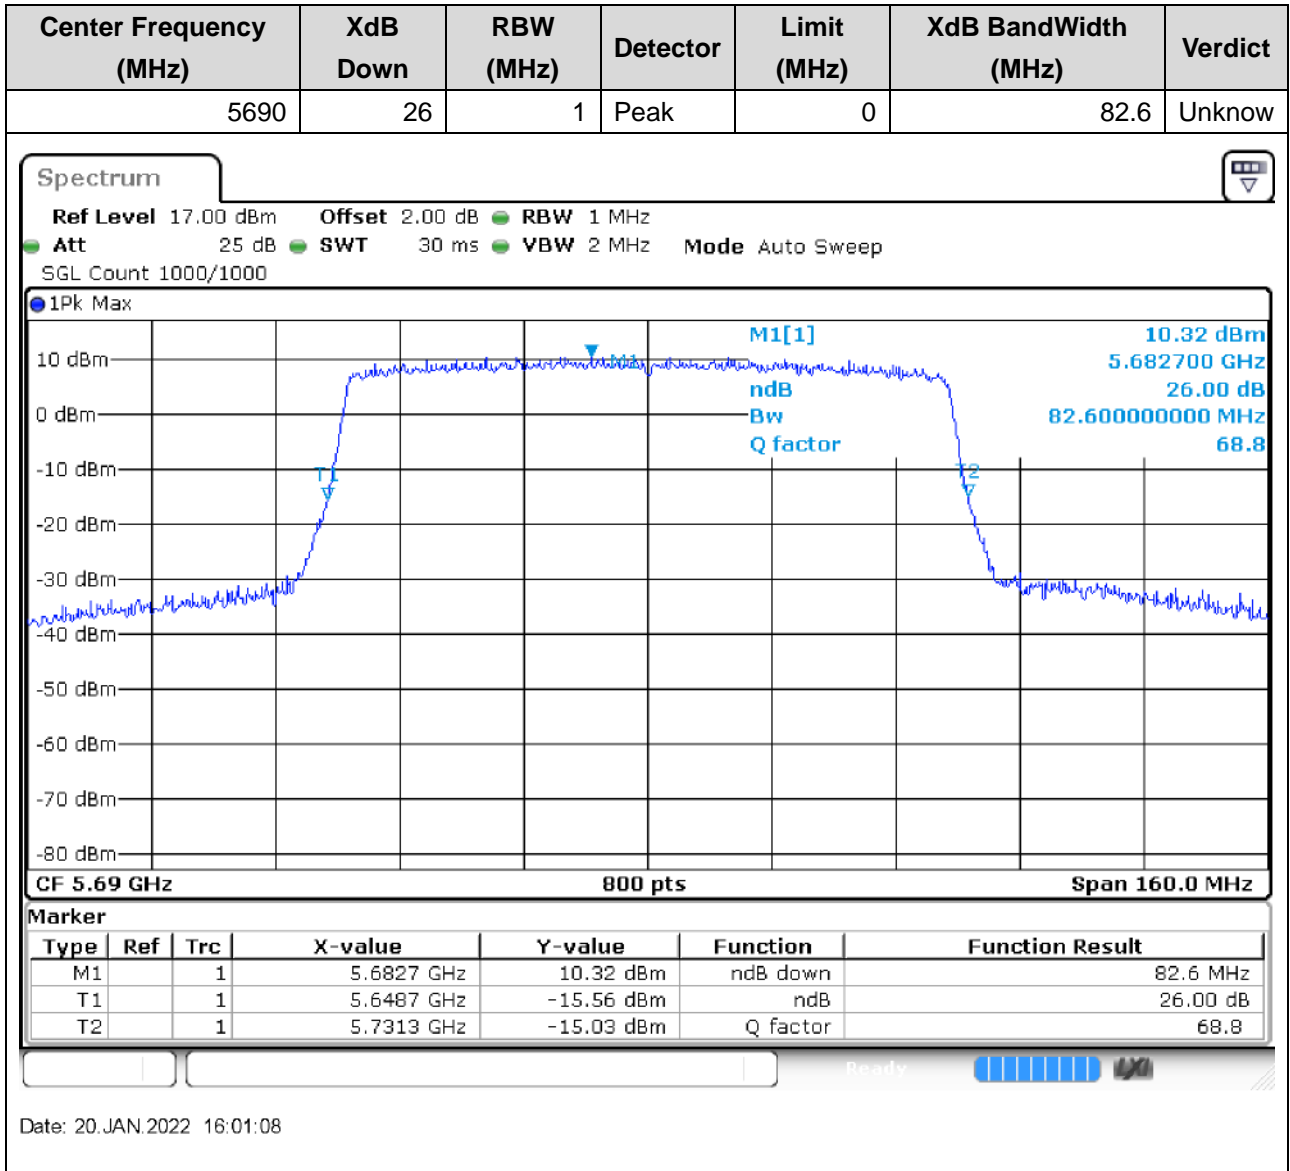

9. 802.11ax_80M_U-NII-2C_H

9.1. A.2-26dB Bandwidth(NTNV)