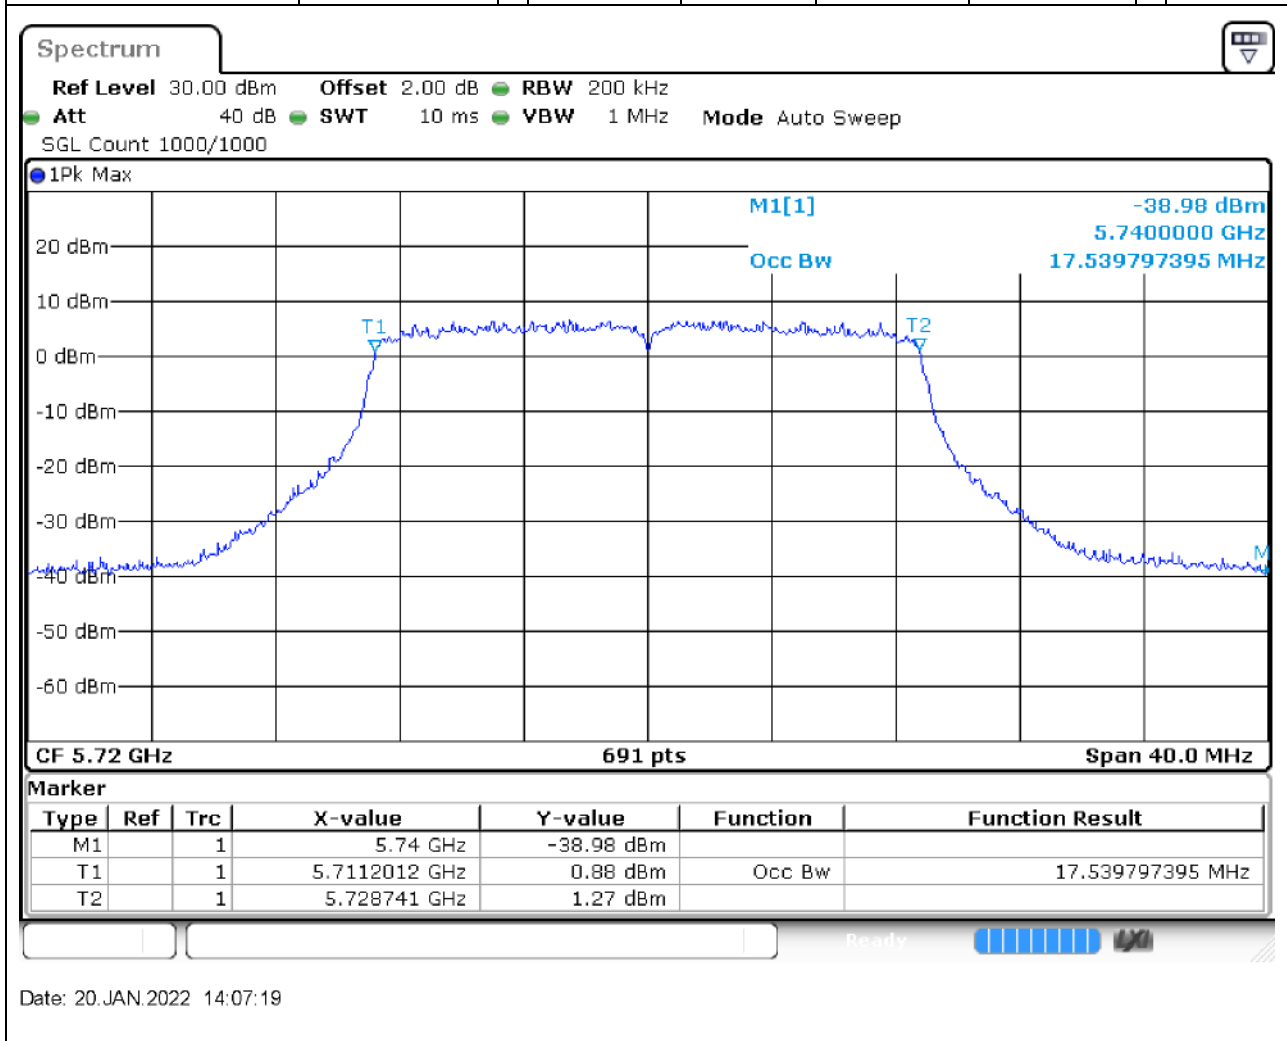

2. 802.11n_20M_U-NII-2C_CH144

2.1. A.2.2-99% Bandwidth(NTNV)

Center Frequency (MHz)	OBW Power (%)	RBW (MHz)	Detector	Limit (MHz)	OBW (MHz)	Verdict
5720	99	0.2	Peak	0	17.539797	Unknown