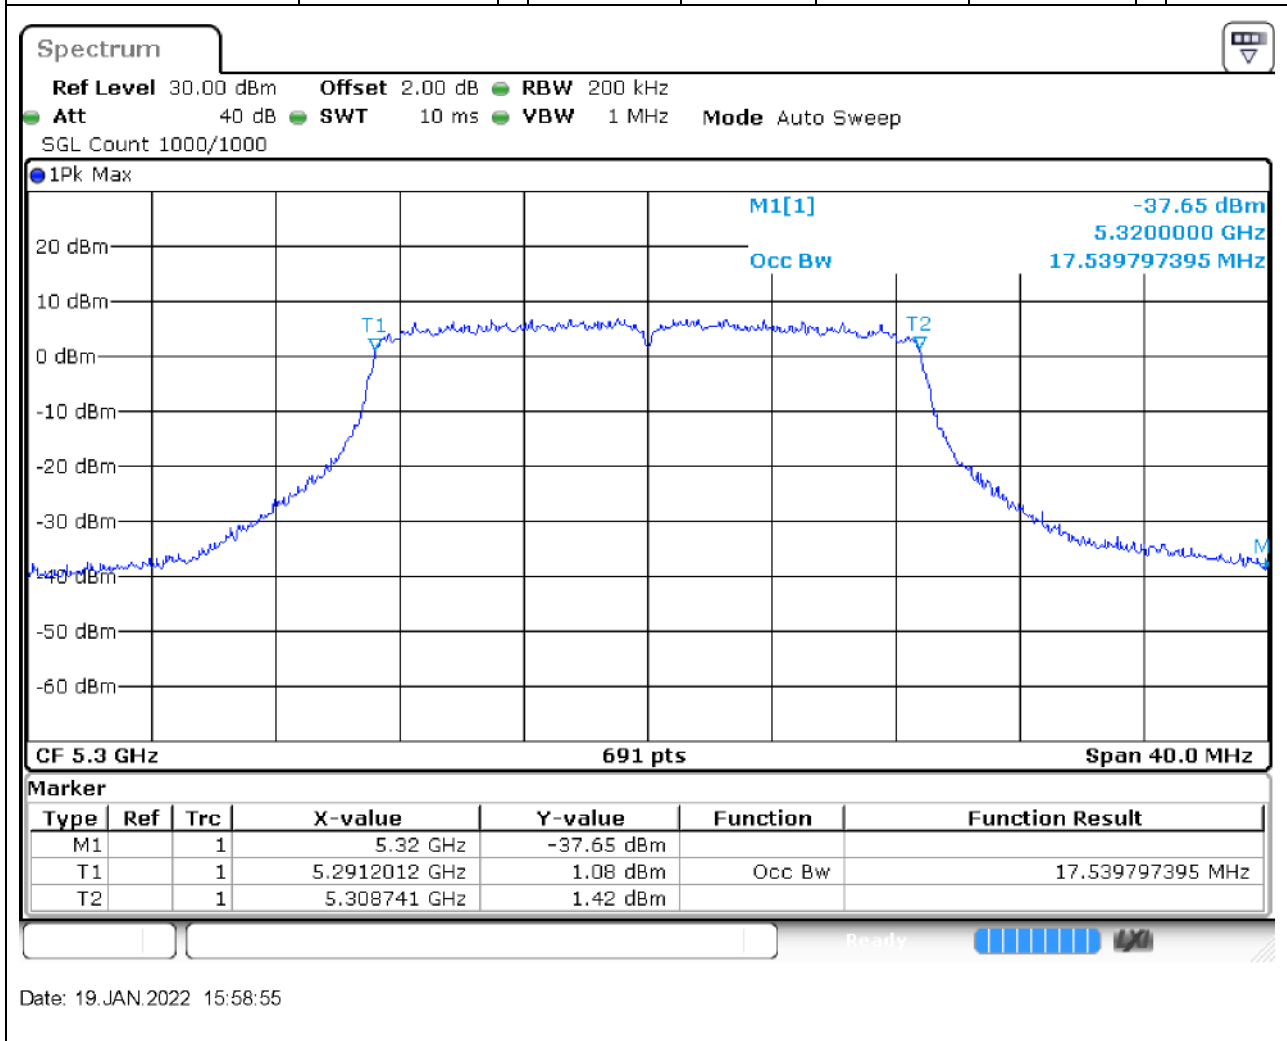

30. 802.11ac_20M_U-NII-2A_M

30.1. A.2.2-99% Bandwidth(NTNV)

Center Frequency (MHz)	OBW Power (%)	RBW (MHz)	Detector	Limit (MHz)	OBW (MHz)	Verdict
5300	99	0.2	Peak	0	17.539797	Unknown