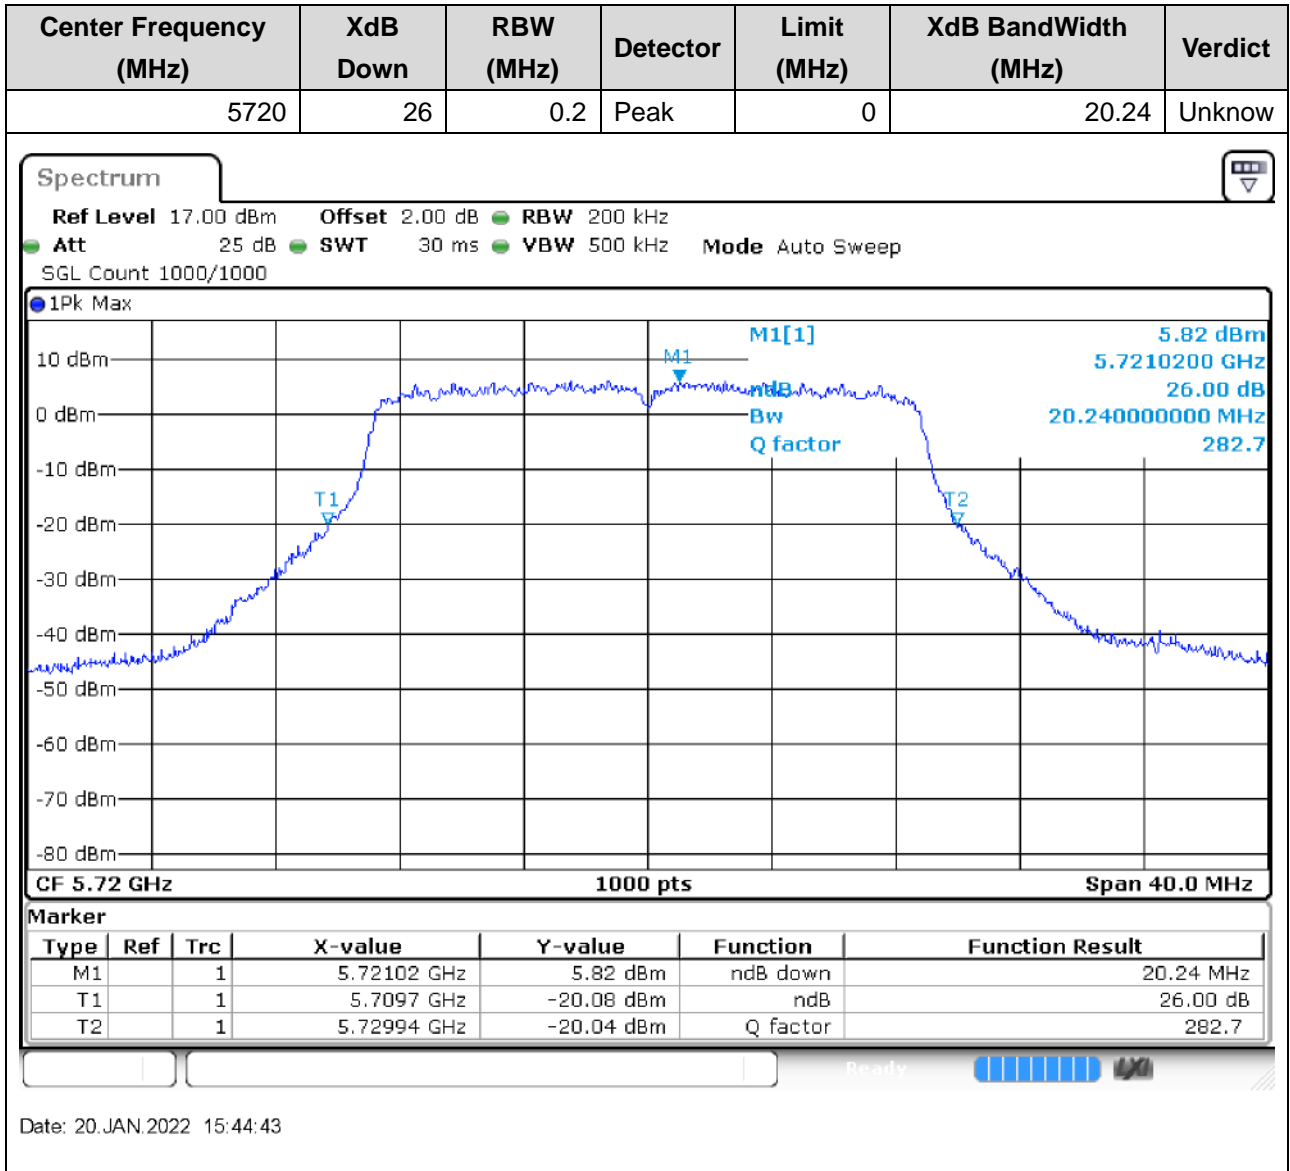

Aux. Antenna

1. 802.11a_20M_U-NII-2C_CH144

1.1. A.2-26dB Bandwidth(NTNV)

2. 802.11n_20M_U-NII-2C_CH144

2.1. A.2-26dB Bandwidth(NTNV)

4. 802.11ac_20M_U-NII-2C_CH144

4.1. A.2-26dB Bandwidth(NTNV)

5. 802.11ac_40M_U-NII-2C_CH142

5.1. A.2-26dB Bandwidth(NTNV)

Center Frequency (MHz)	XdB Down	RBW (MHz)	Detector	Limit (MHz)	XdB BandWidth (MHz)	Verdict
5710	26	0.5	Peak	0	40.1	Unknow

7. 802.11ax_20M_U-NII-2C_CH144

7.1. A.2-26dB Bandwidth(NTNV)