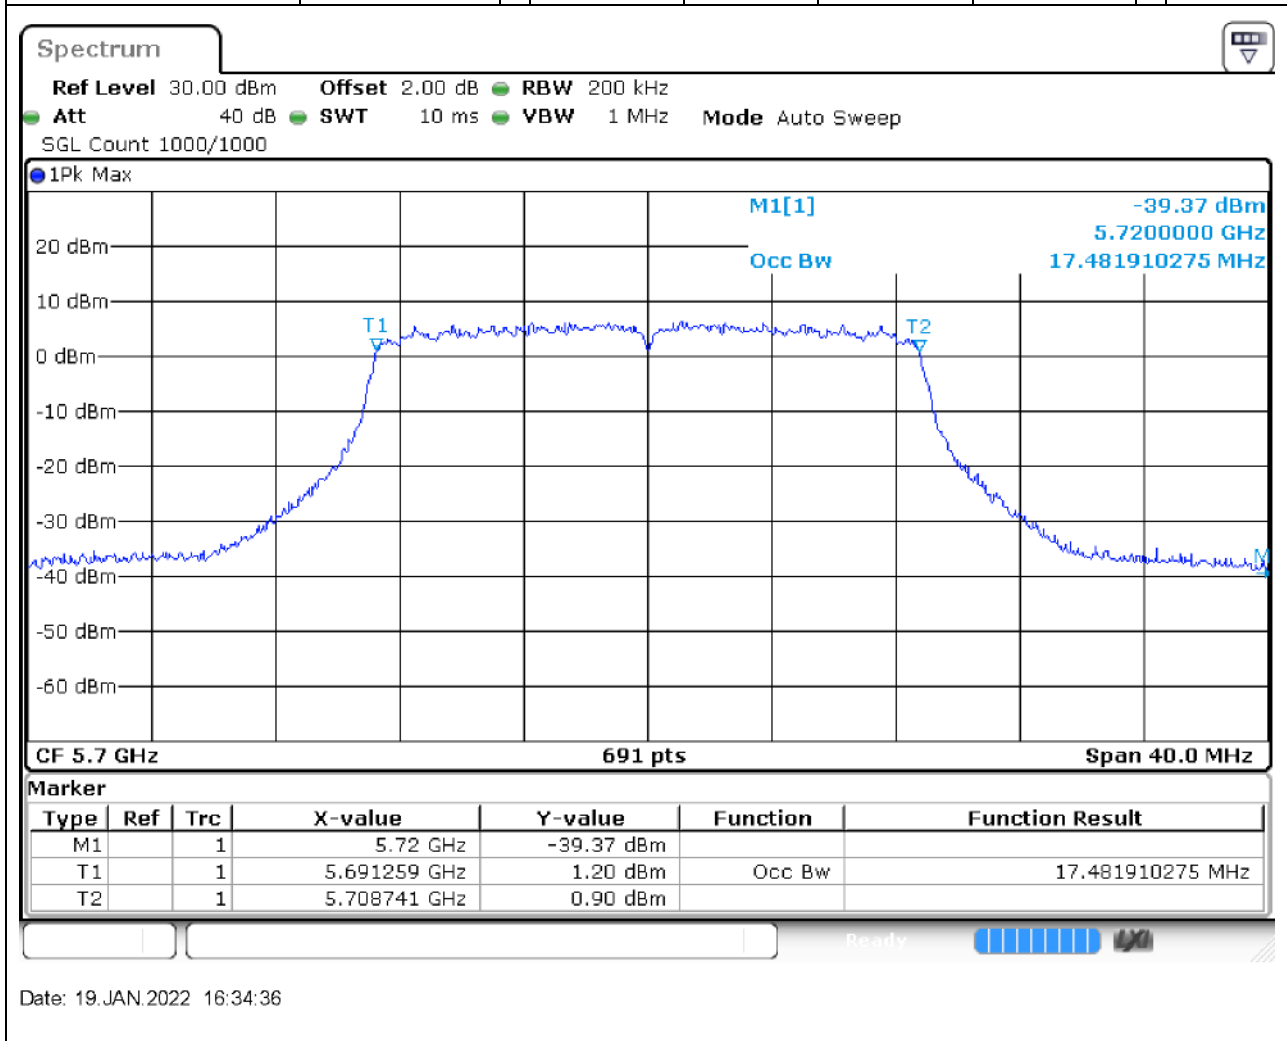

46. 802.11n_20M_U-NII-2C_H

46.1. A.2.2-99% Bandwidth(NTNV)

Center Frequency (MHz)	OBW Power (%)	RBW (MHz)	Detector	Limit (MHz)	OBW (MHz)	Verdict
5700	99	0.2	Peak	0	17.48191	Unknown