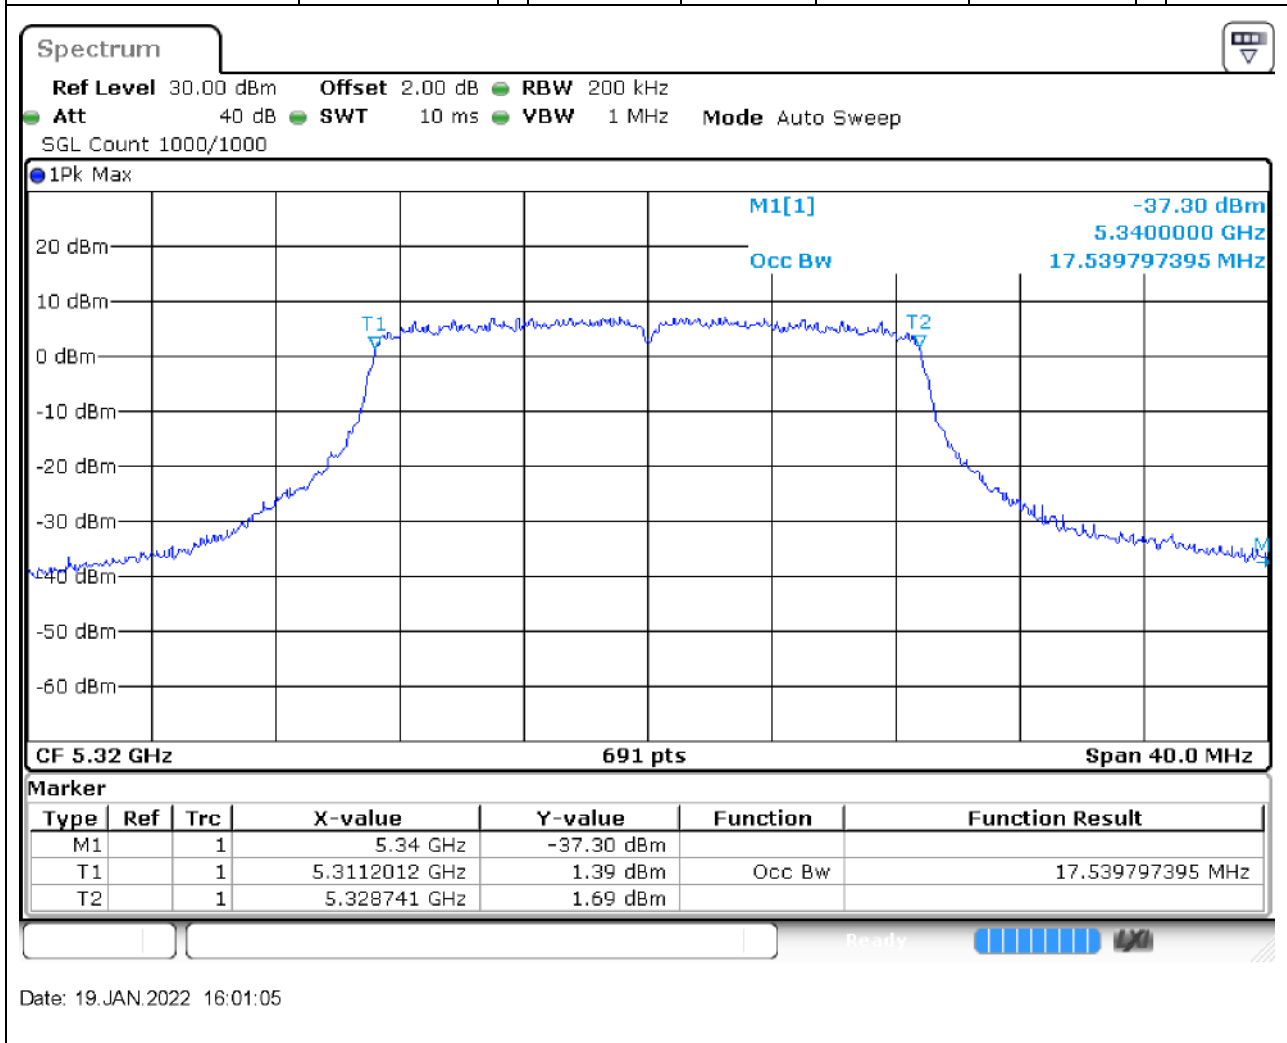

31. 802.11ac_20M_U-NII-2A_H

31.1. A.2.2-99% Bandwidth(NTNV)

Center Frequency (MHz)	OBW Power (%)	RBW (MHz)	Detector	Limit (MHz)	OBW (MHz)	Verdict
5320	99	0.2	Peak	0	17.539797	Unknown