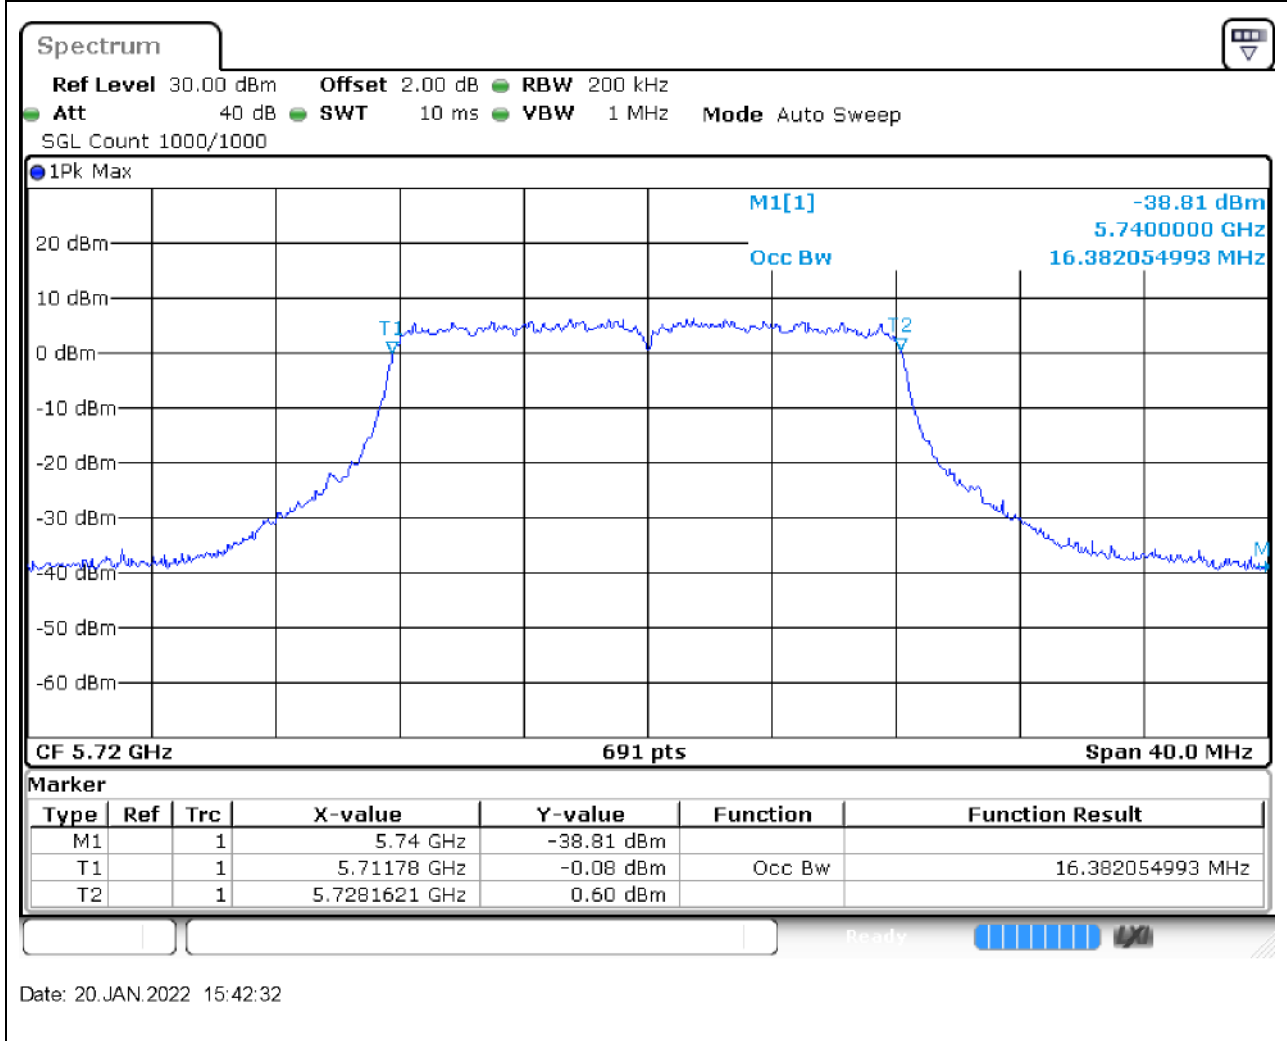

8. 802.11ax_40M_U-NII-2C_CH142

8.1. A.2-26dB Bandwidth(NTNV)

9. 802.11ax_80M_U-NII-2C_H

9.1. A.2-26dB Bandwidth(NTNV)

1. 802.11a_20M_U-NII-2C_CH144

1.1. A.2.2-99% Bandwidth(NTNV)

Center Frequency (MHz)	OBW Power (%)	RBW (MHz)	Detector	Limit (MHz)	OBW (MHz)	Verdict
5720	99	0.2	Peak	0	16.382055	Unknow