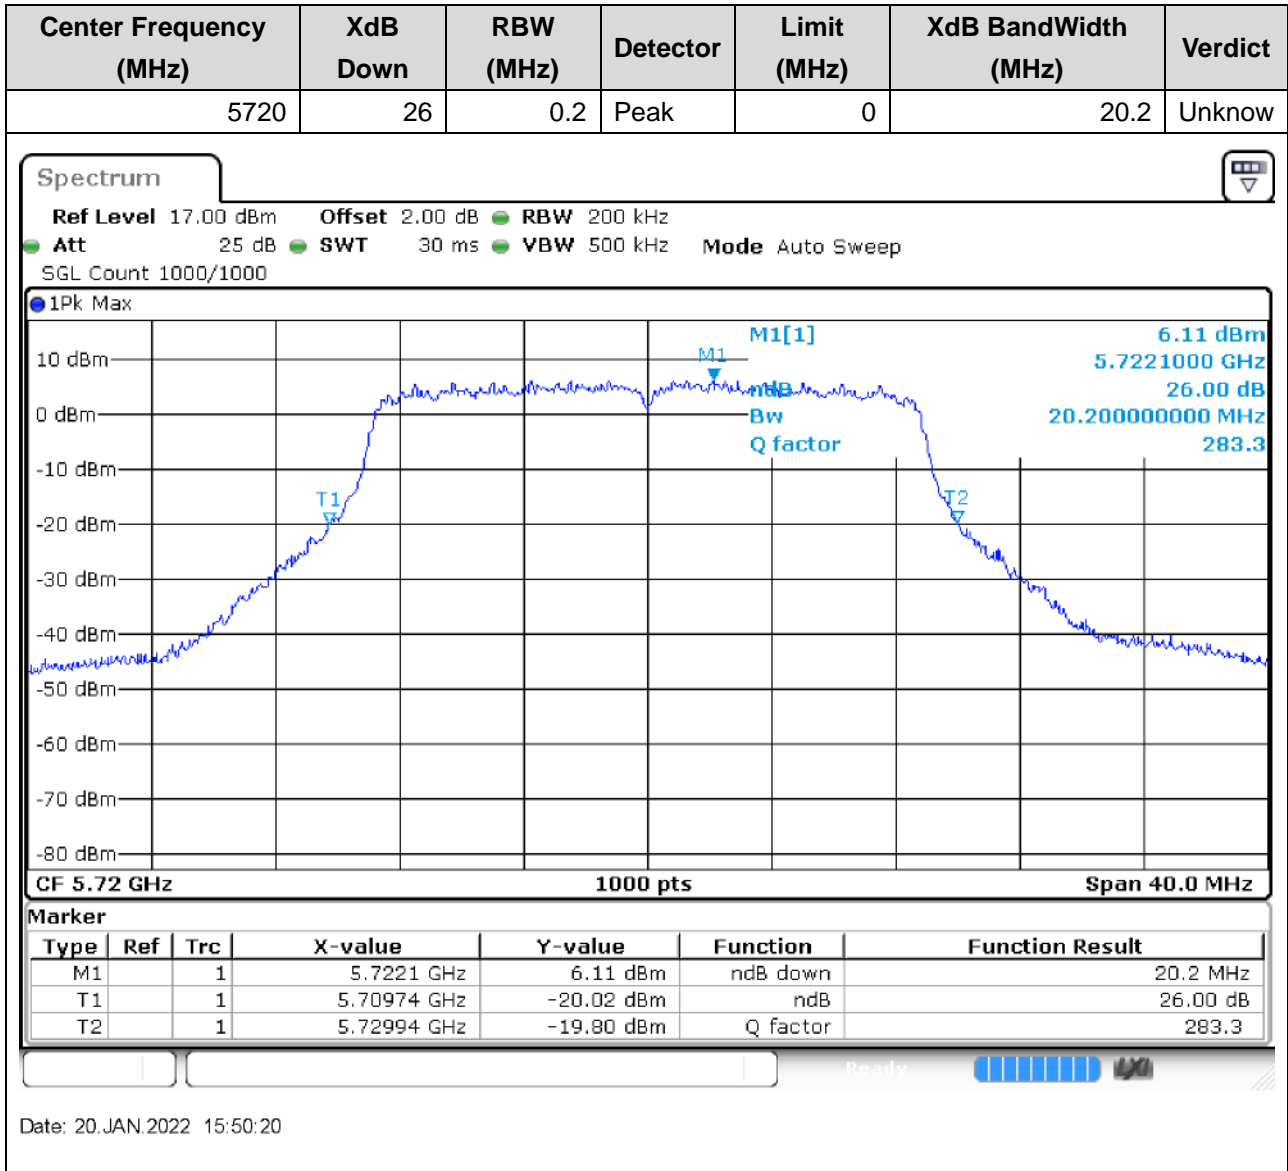

Aux. Antenna

1. 802.11a_20M_U-NII-2C_CH144

1.1. A.2-26dB Bandwidth(NTNV)

2. 802.11n_20M_U-NII-2C_CH144

2.1. A.2-26dB Bandwidth(NTNV)

4. 802.11ac_20M_U-NII-2C_CH144

4.1. A.2-26dB Bandwidth(NTNV)

5. 802.11ac_40M_U-NII-2C_CH142