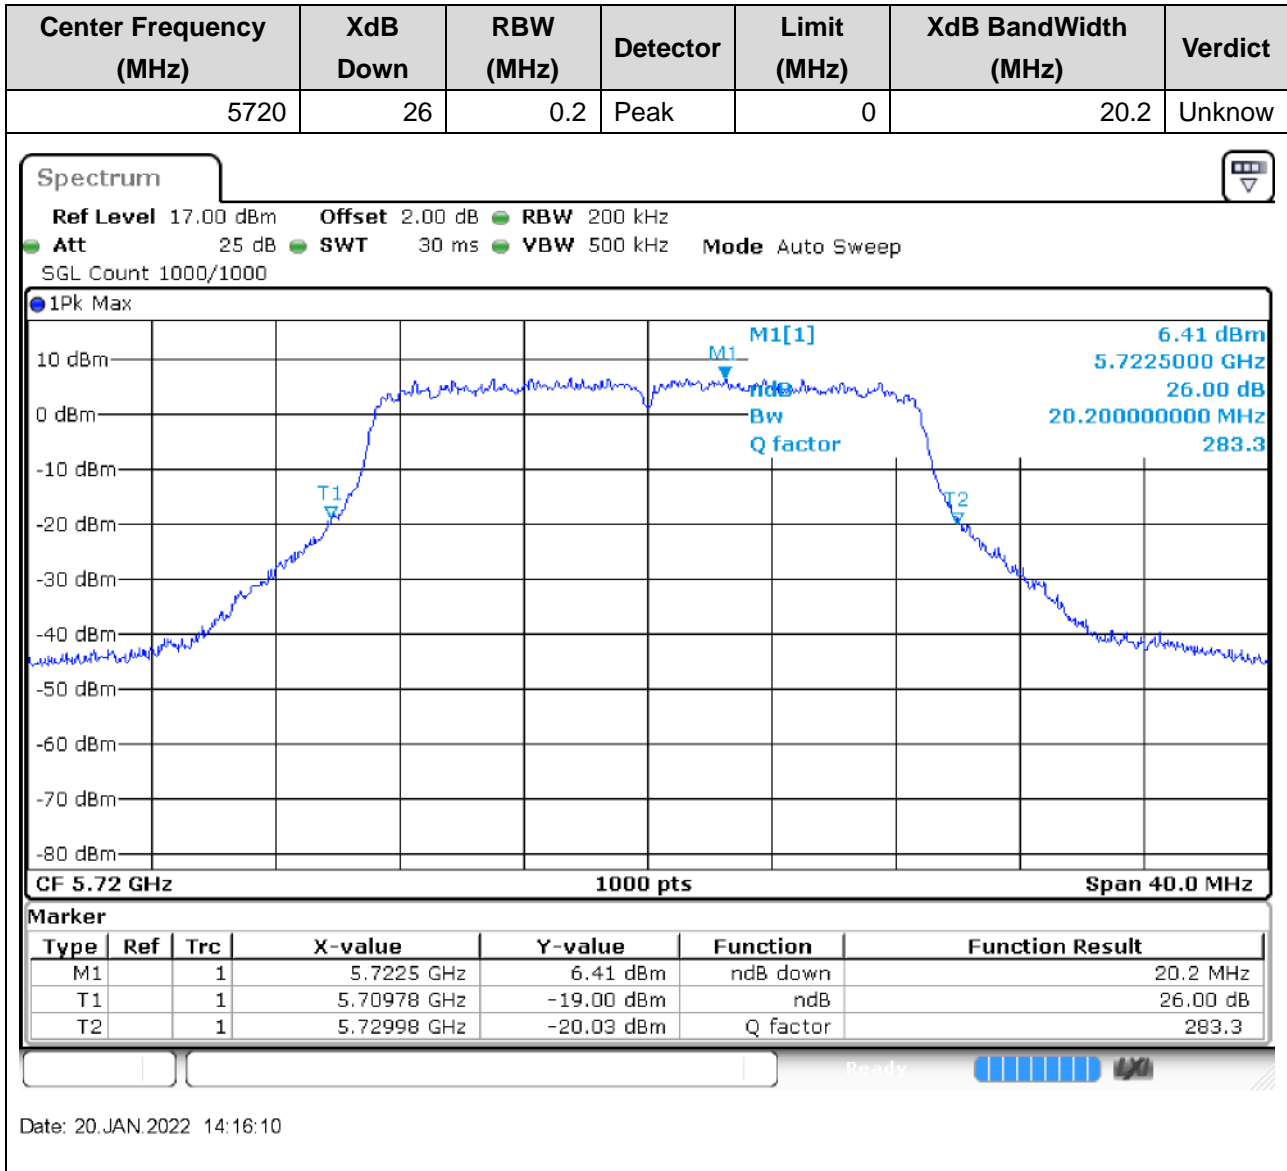

1.2. A.2-26dB Bandwidth(NTNV)

2. 802.11n_20M_U-NII-2C_CH144

2.1. A.2-26dB Bandwidth(NTNV)

3. 802.11n_40M_U-NII-2C_142

3.1. A.2-26dB Bandwidth(NTNV)

4. 802.11ac_20M_U-NII-2C_CH144

4.2. A.2-26dB Bandwidth(NTNV)