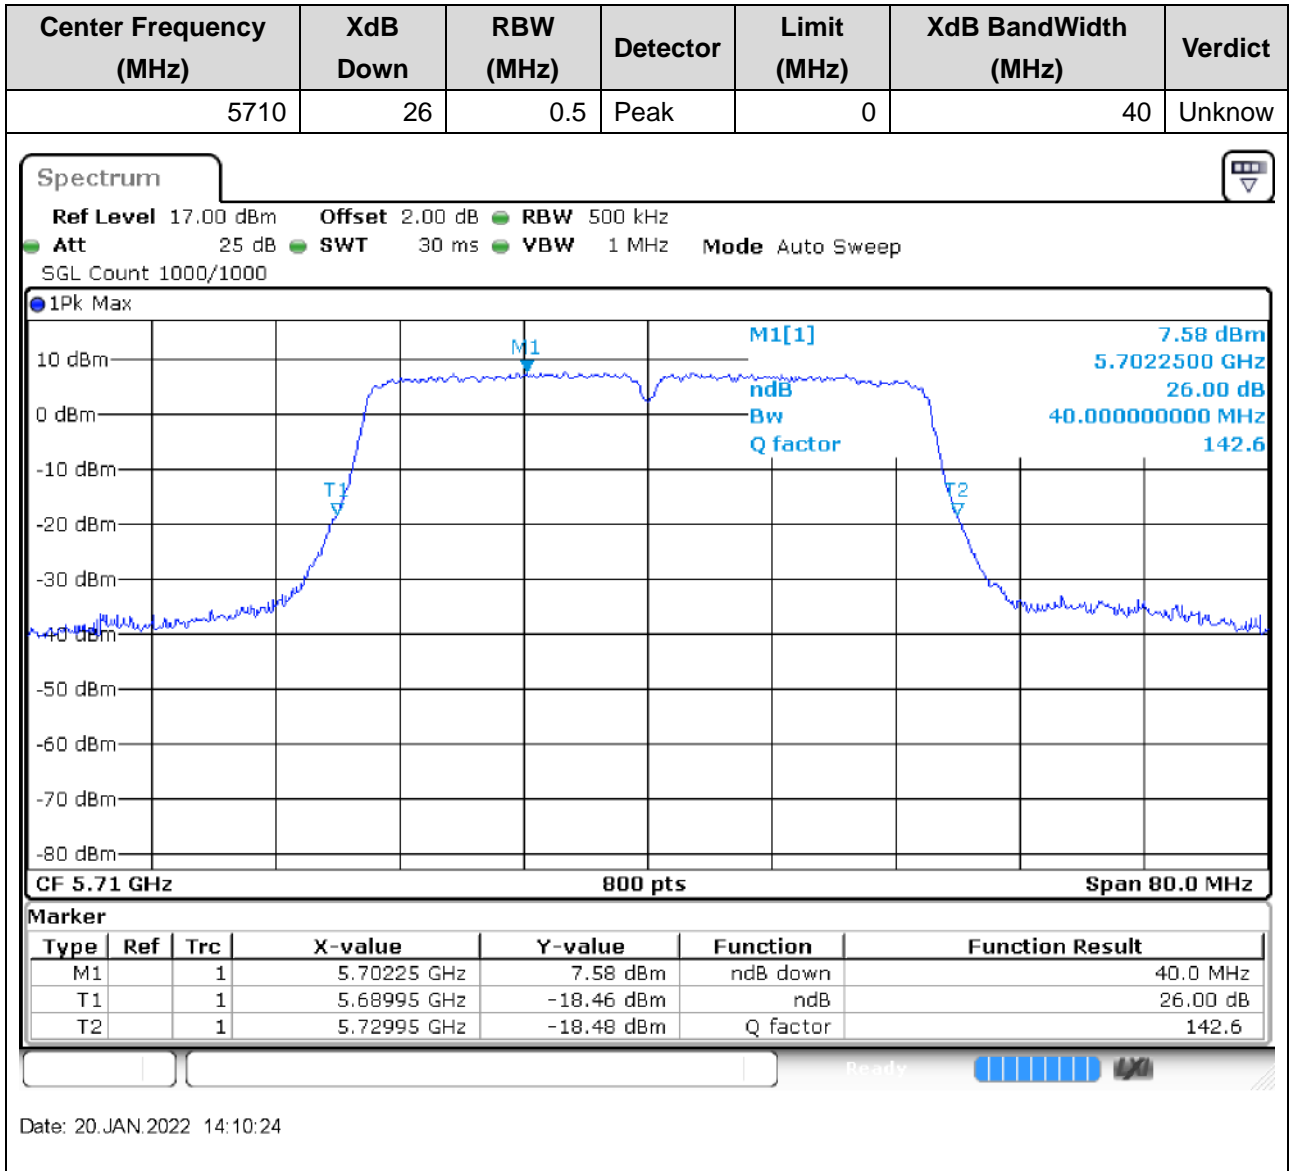

1.2. A.2-26dB Bandwidth(NTNV)

2. 802.11n_20M_U-NII-2C_CH144

2.1. A.2-26dB Bandwidth(NTNV)

3. 802.11n_40M_U-NII-2C_142

3.1. A.2-26dB Bandwidth(NTNV)

4. 802.11ac_20M_U-NII-2C_CH144

4.2. A.2-26dB Bandwidth(NTNV)