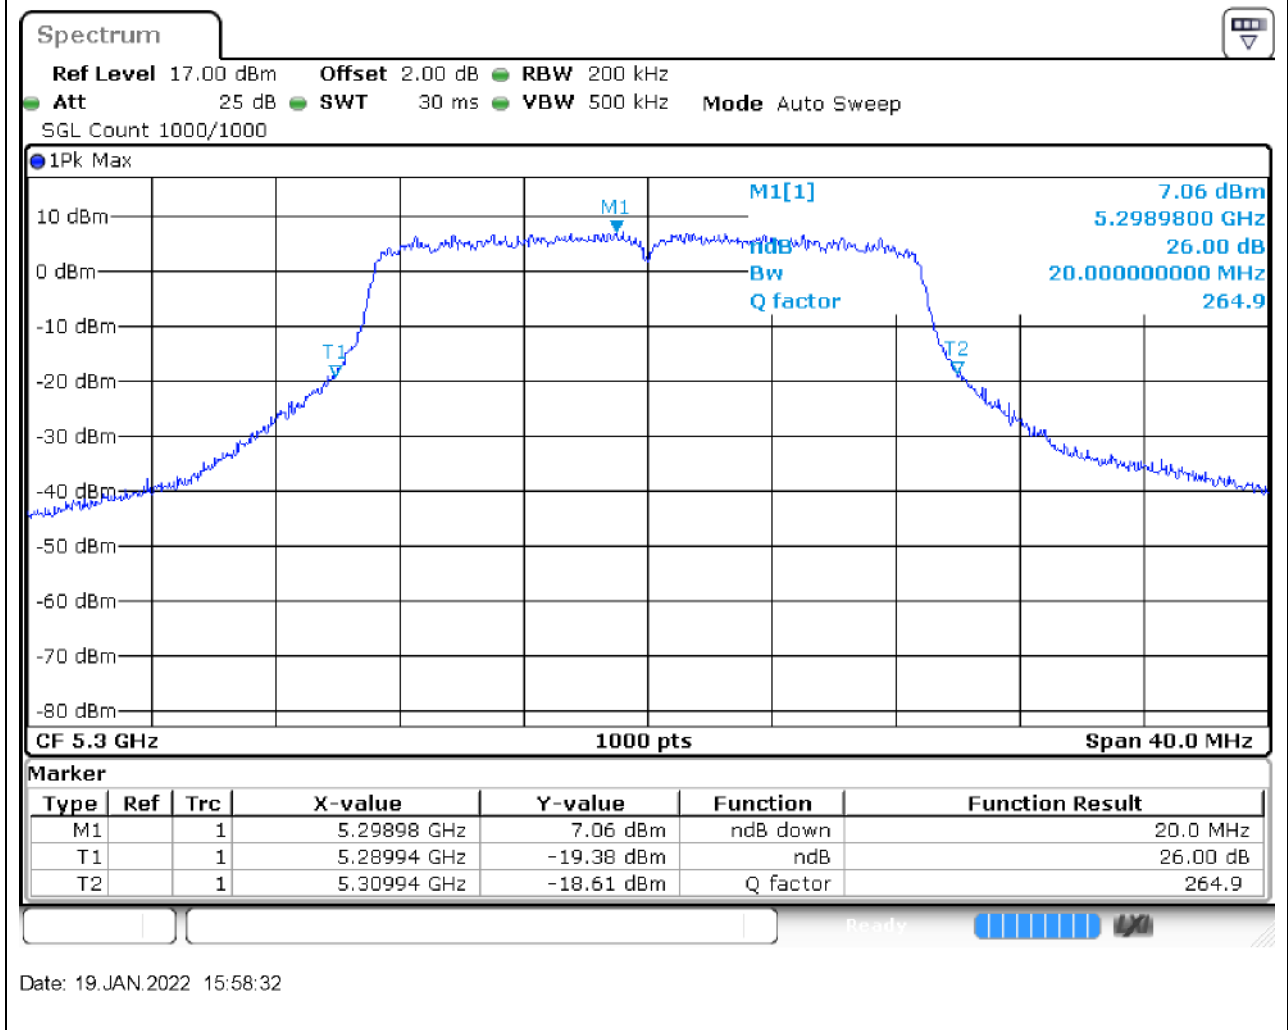

30. 802.11ac_20M_U-NII-2A_M

30.1. A.2-26dB Bandwidth(NTNV)

Center Frequency (MHz)	XdB Down	RBW (MHz)	Detector	Limit (MHz)	XdB BandWidth (MHz)	Verdict
5300	26	0.2	Peak	0	20	Unknow