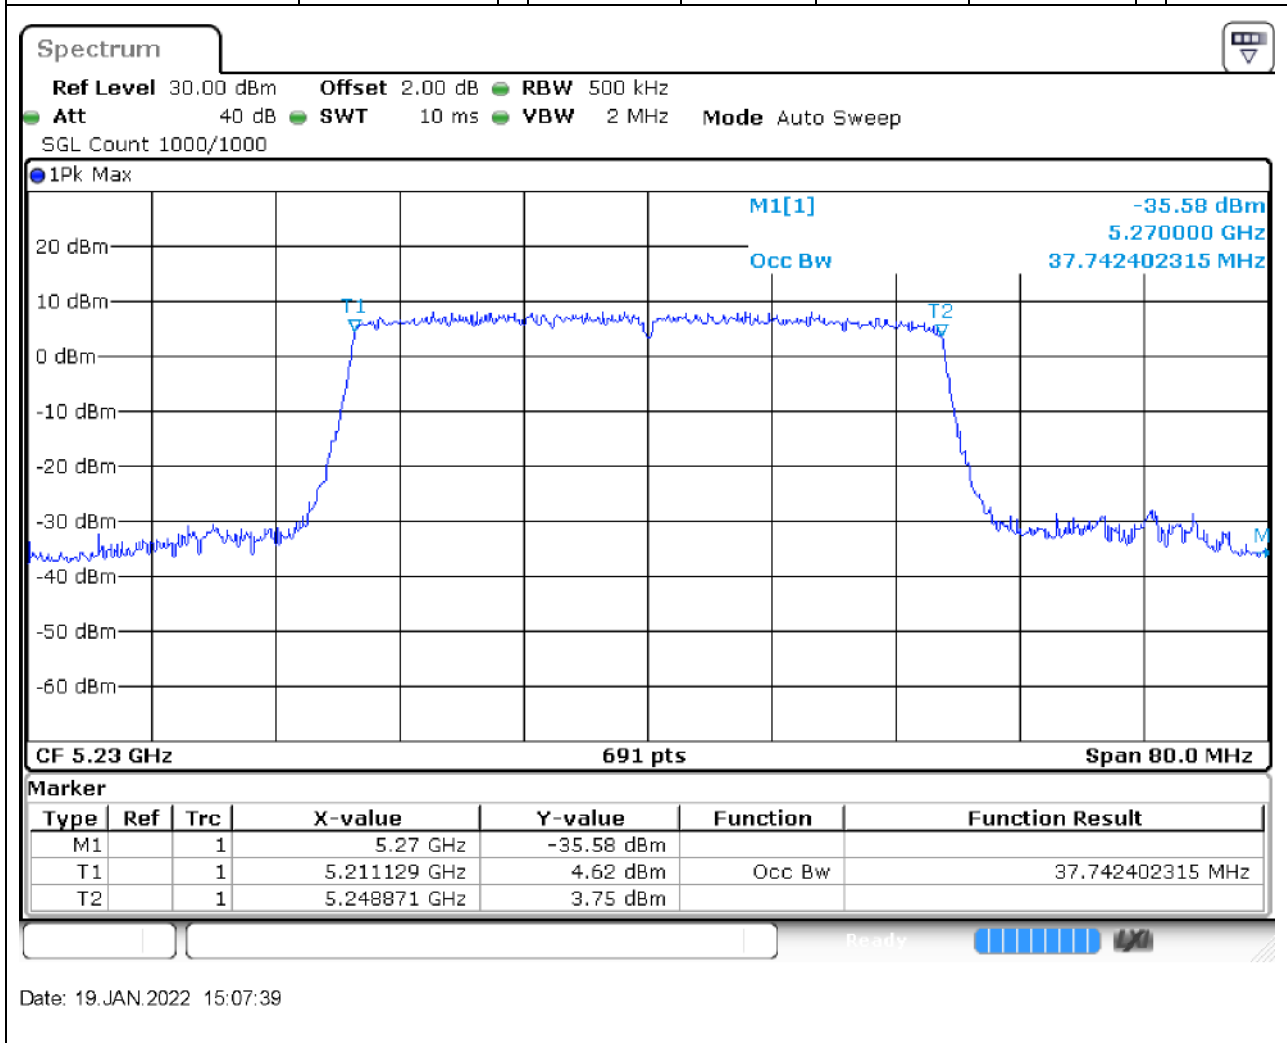

19. 802.11ax_40M_U-NII-1_H

19.1. A.2.2-99% Bandwidth(NTNV)

Center Frequency (MHz)	OBW Power (%)	RBW (MHz)	Detector	Limit (MHz)	OBW (MHz)	Verdict
5230	99	0.5	Peak	0	37.742402	Unknown