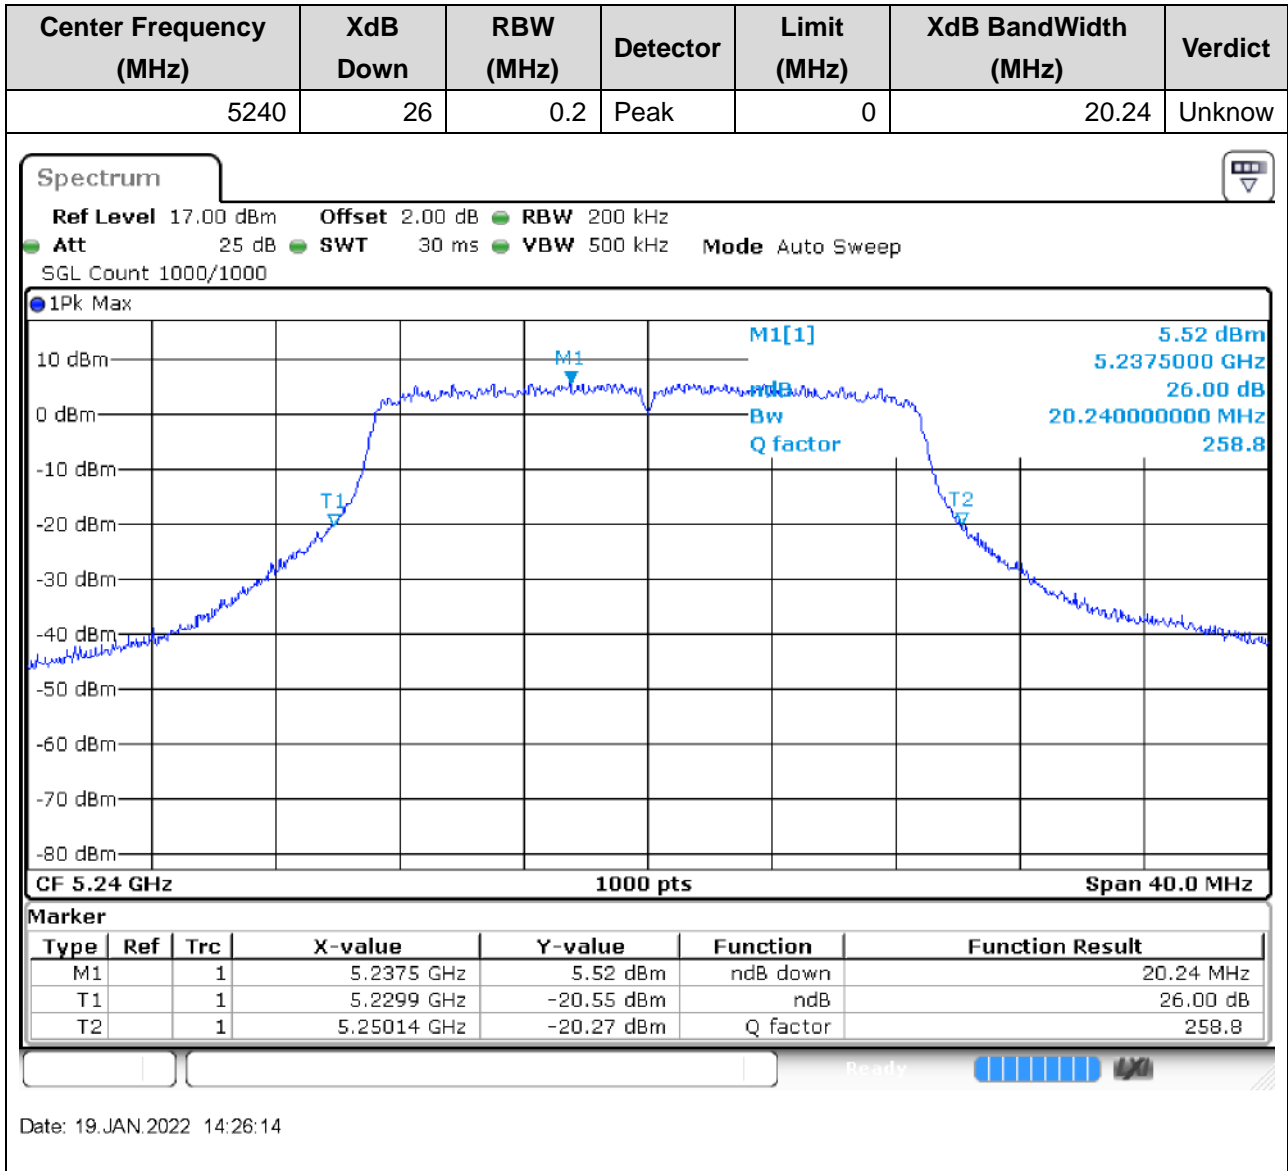

3. 802.11a_20M_U-NII-1_H

3.2. A.2-26dB Bandwidth(NTNV)

4. 802.11n_20M_U-NII-1_L

4.1. A.2-26dB Bandwidth(NTNV)

5. 802.11n_20M_U-NII-1_M

5.3. A.2-26dB Bandwidth(NTNV)

6. 802.11n_20M_U-NII-1_H

6.1. A.2-26dB Bandwidth(NTNV)