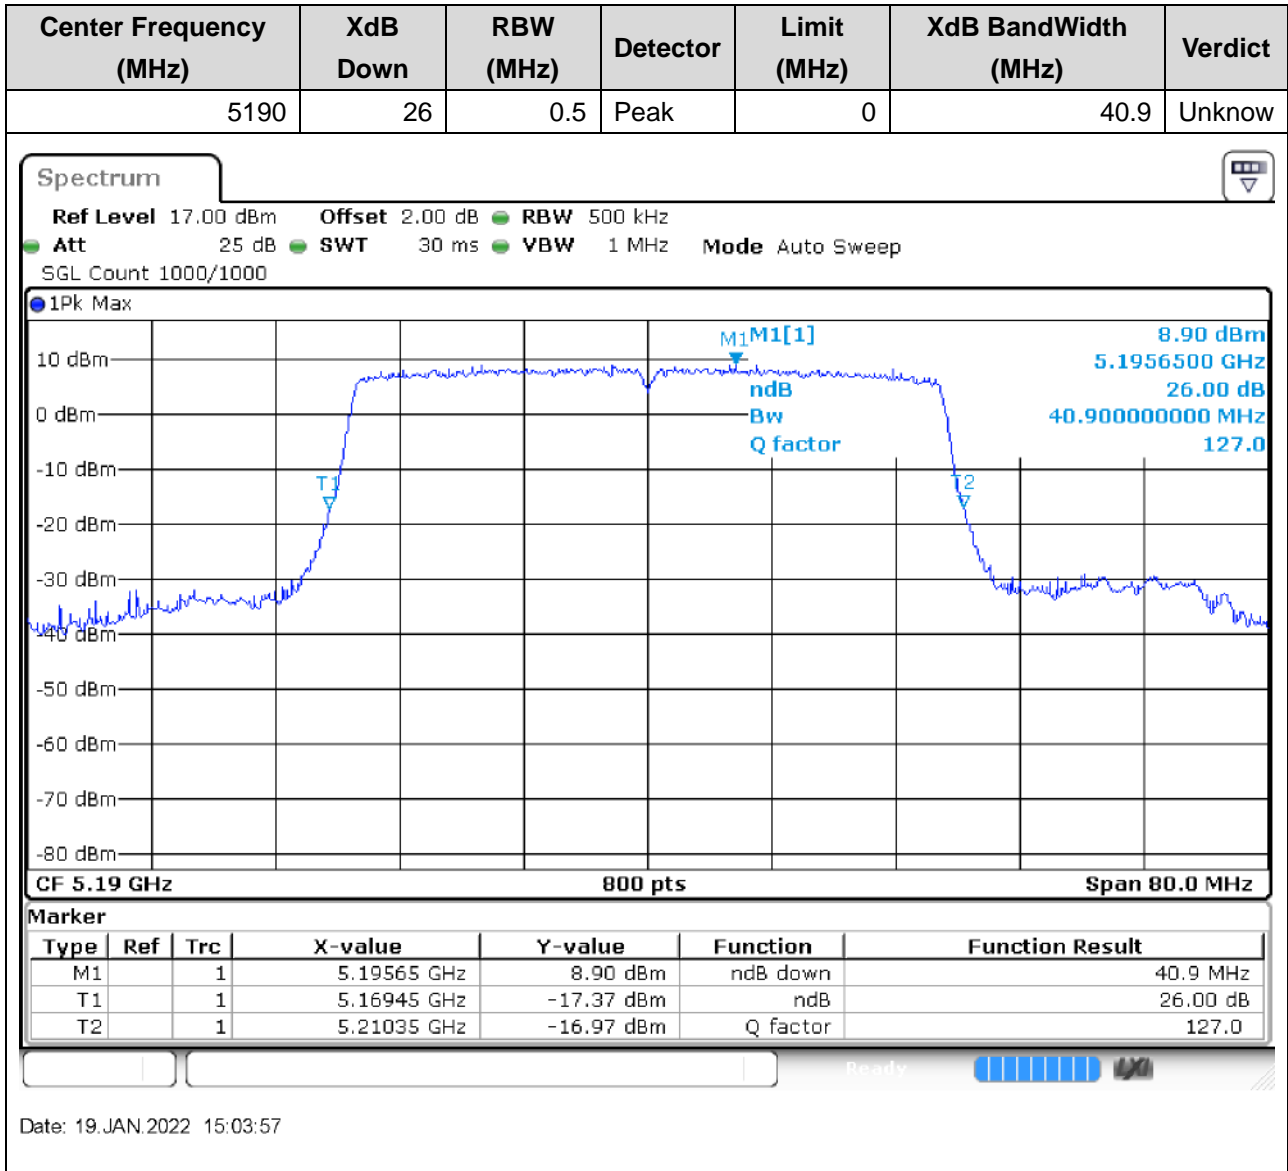

18. 802.11ax_40M_U-NII-1_L

18.1. A.2-26dB Bandwidth(NTNV)