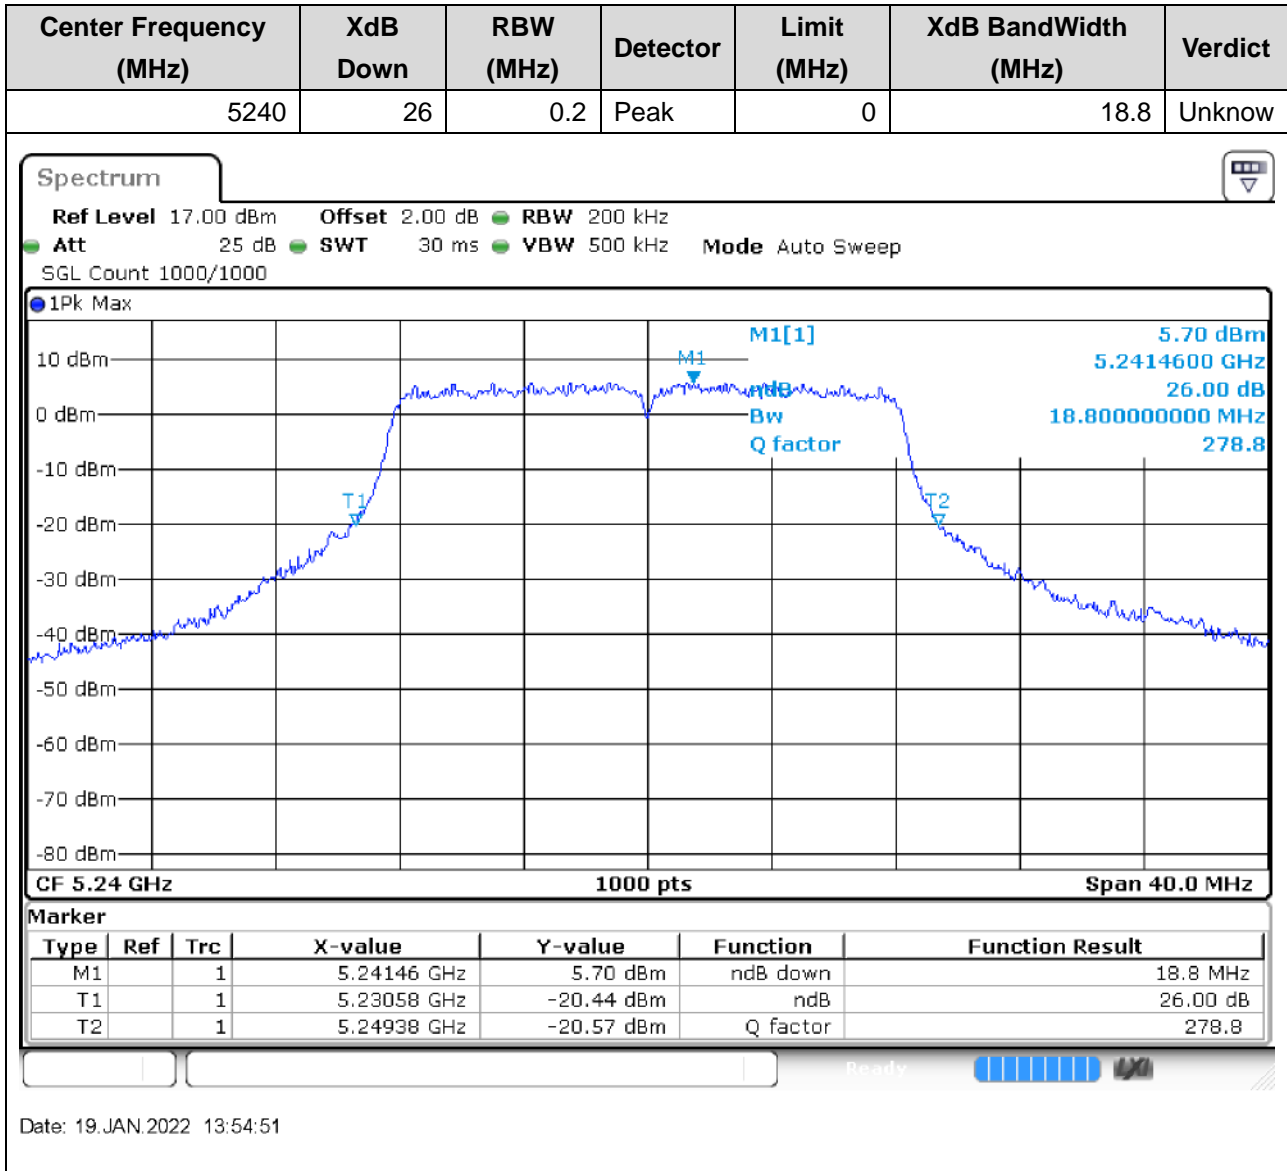

85.1. A.2.2-99% Bandwidth(NTNV)

Center Frequency (MHz)	OBW Power (%)	RBW (MHz)	Detector	Limit (MHz)	OBW (MHz)	Verdict
5775	99	1	Peak	0	77.105644	Unknow

Aux. Antenna

1. 802.11a_20M_U-NII-1_L

1.1. A.2-26dB Bandwidth(NTNV)

3. 802.11a_20M_U-NII-1_H

3.2. A.2-26dB Bandwidth(NTNV)

4. 802.11n_20M_U-NII-1_L

4.1. A.2-26dB Bandwidth(NTNV)

5. 802.11n_20M_U-NII-1_M

5.3. A.2-26dB Bandwidth(NTNV)

6. 802.11n_20M_U-NII-1_H

6.1. A.2-26dB Bandwidth(NTNV)