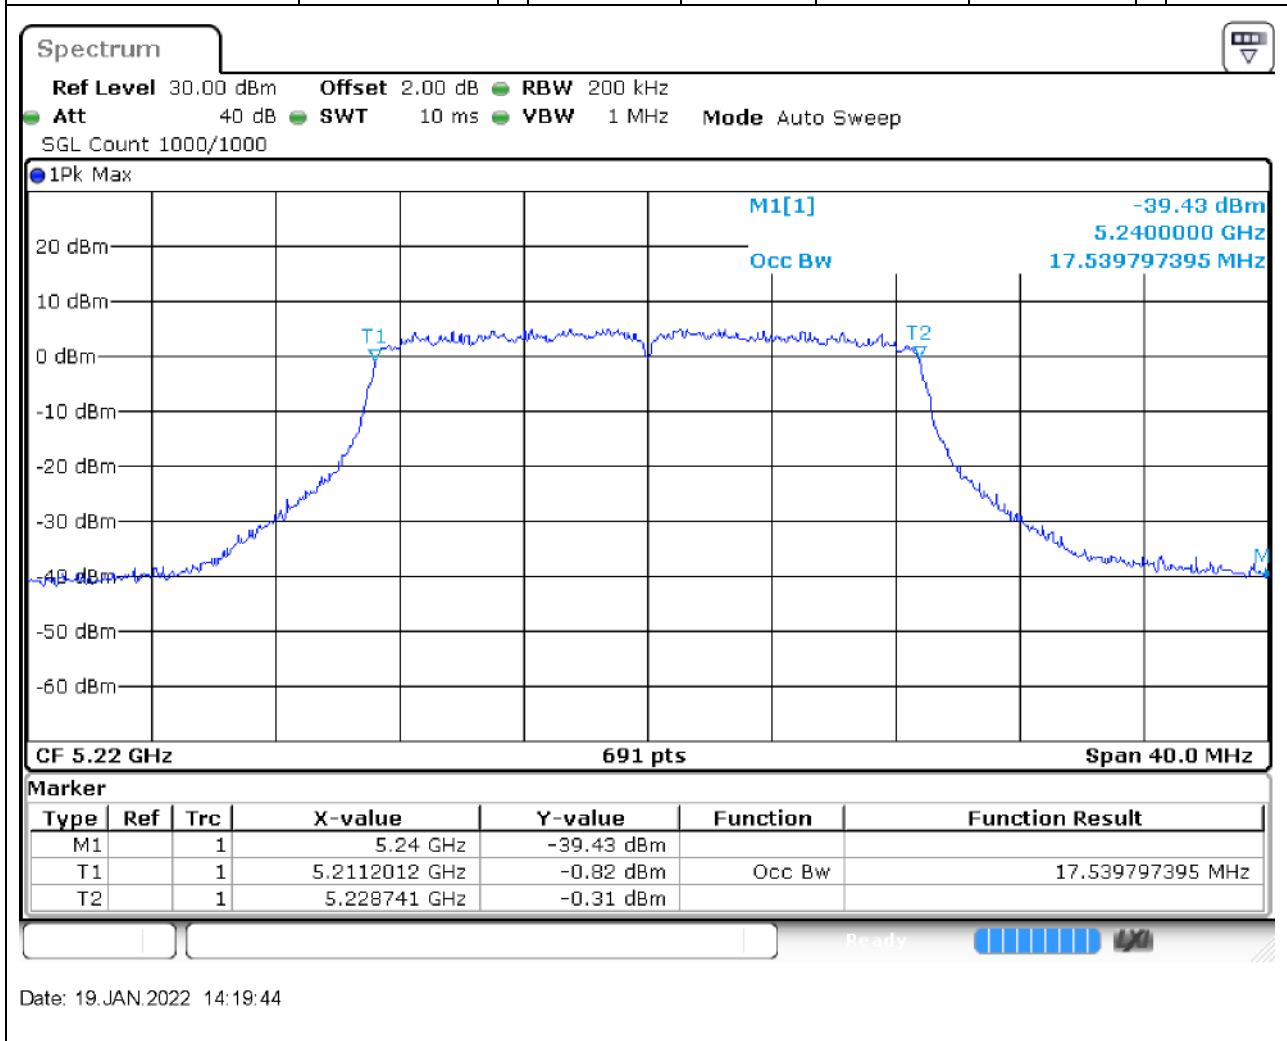

5. 802.11n_20M_U-NII-1_M

5.2. A.2.2-99% Bandwidth(NTNV)

Center Frequency (MHz)	OBW Power (%)	RBW (MHz)	Detector	Limit (MHz)	OBW (MHz)	Verdict
5220	99	0.2	Peak	0	17.539797	Unknown