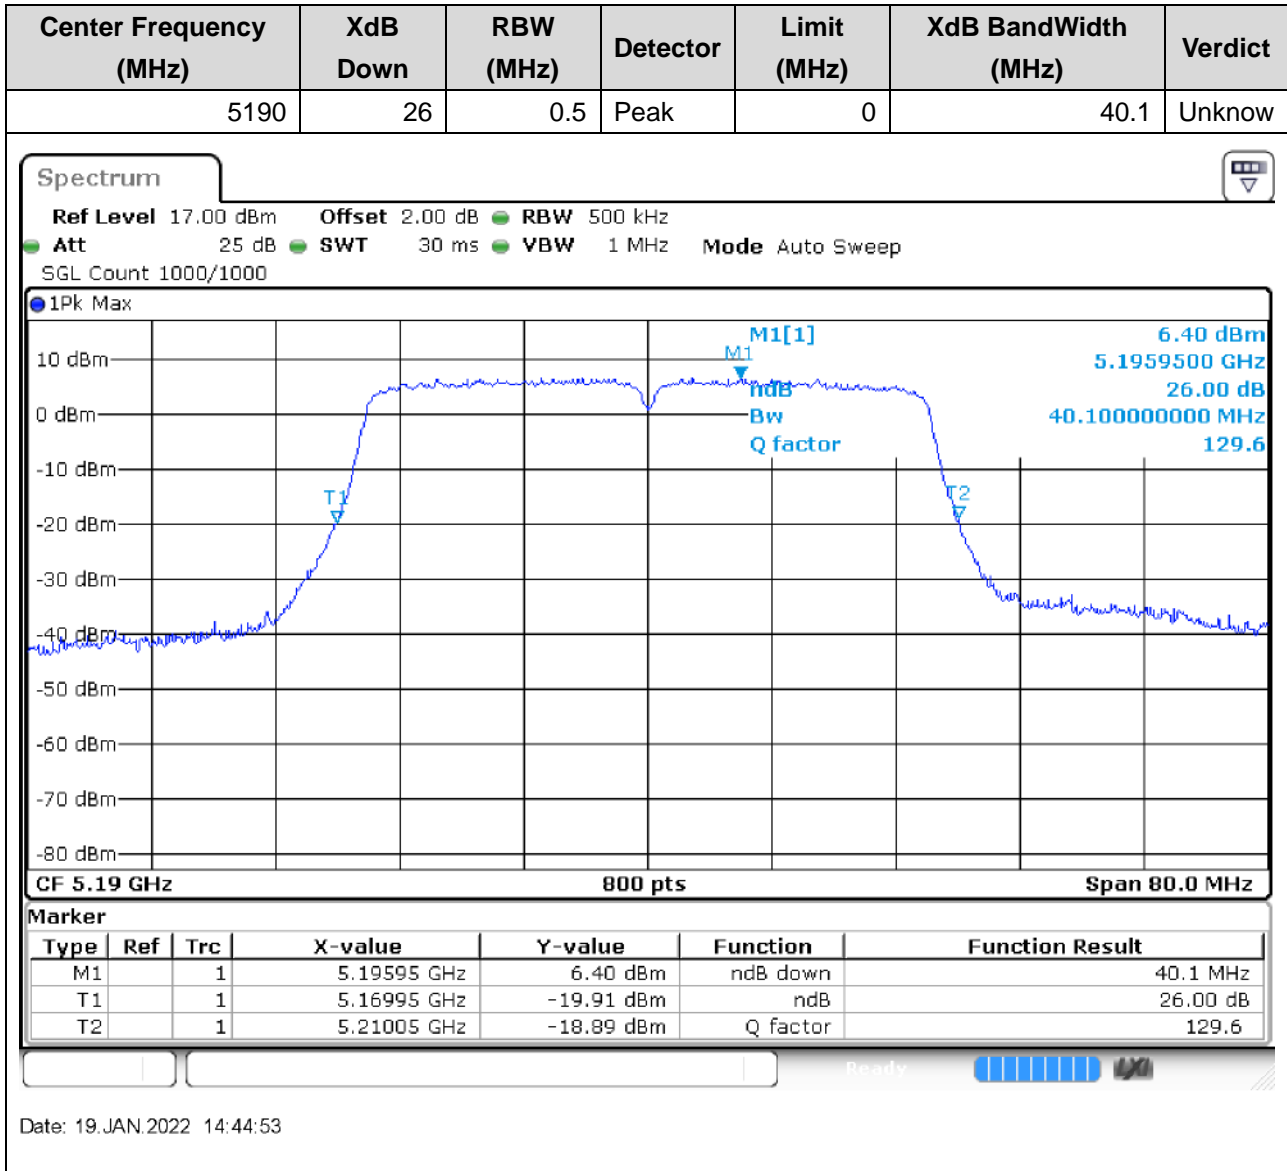

12. 802.11ac_40M_U-NII-1_L

12.1. A.2-26dB Bandwidth(NTNV)