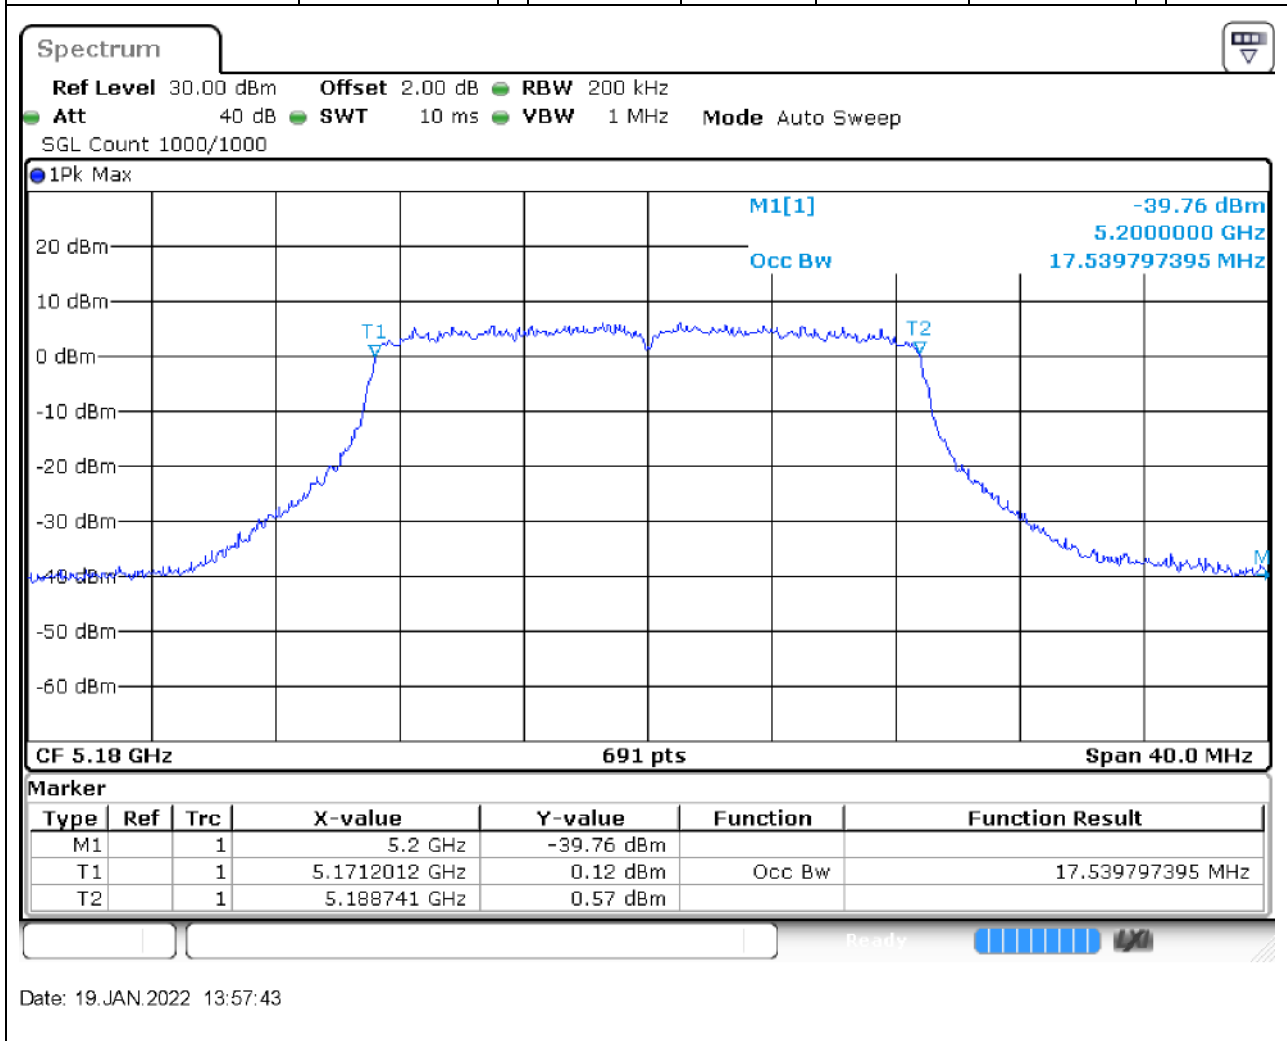

4. 802.11n_20M_U-NII-1_L

4.1. A.2.2-99% Bandwidth(NTNV)

Center Frequency (MHz)	OBW Power (%)	RBW (MHz)	Detector	Limit (MHz)	OBW (MHz)	Verdict
5180	99	0.2	Peak	0	17.539797	Unknown