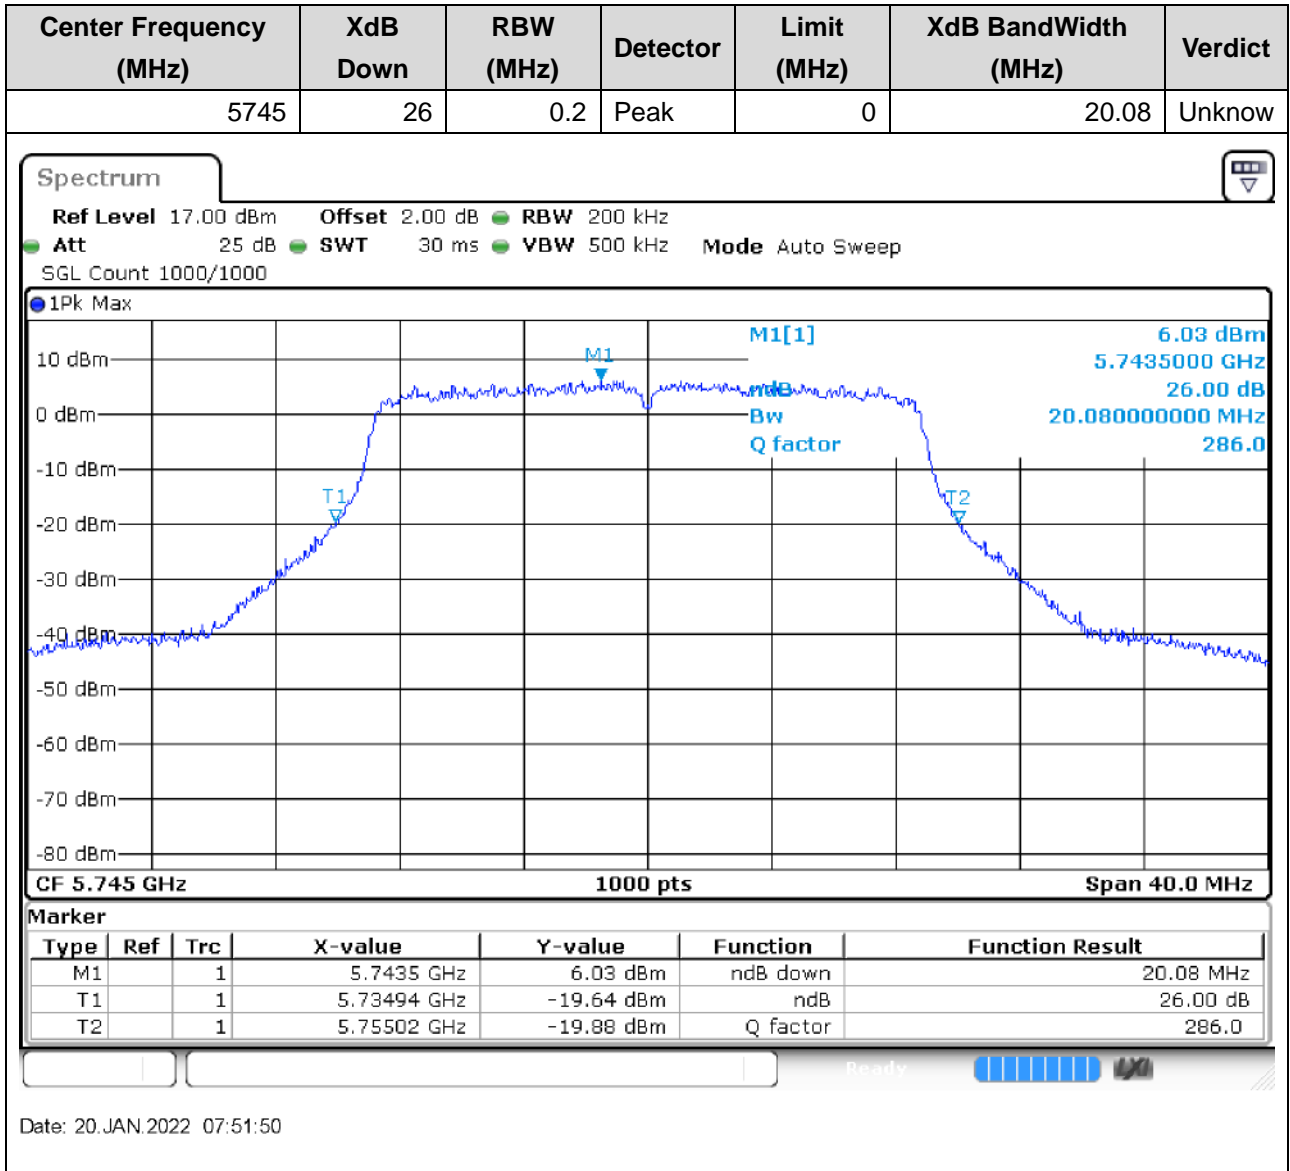

72.1. A.2-26dB Bandwidth(NTNV)

73. 802.11n_40M_U-NII-3_H

73.1. A.2-26dB Bandwidth(NTNV)

74. 802.11ac_20M_U-NII-3_L

74.1. A.2-26dB Bandwidth(NTNV)

75. 802.11ac_20M_U-NII-3_M

75.1. A.2-26dB Bandwidth(NTNV)

76. 802.11ac_20M_U-NII-3_H