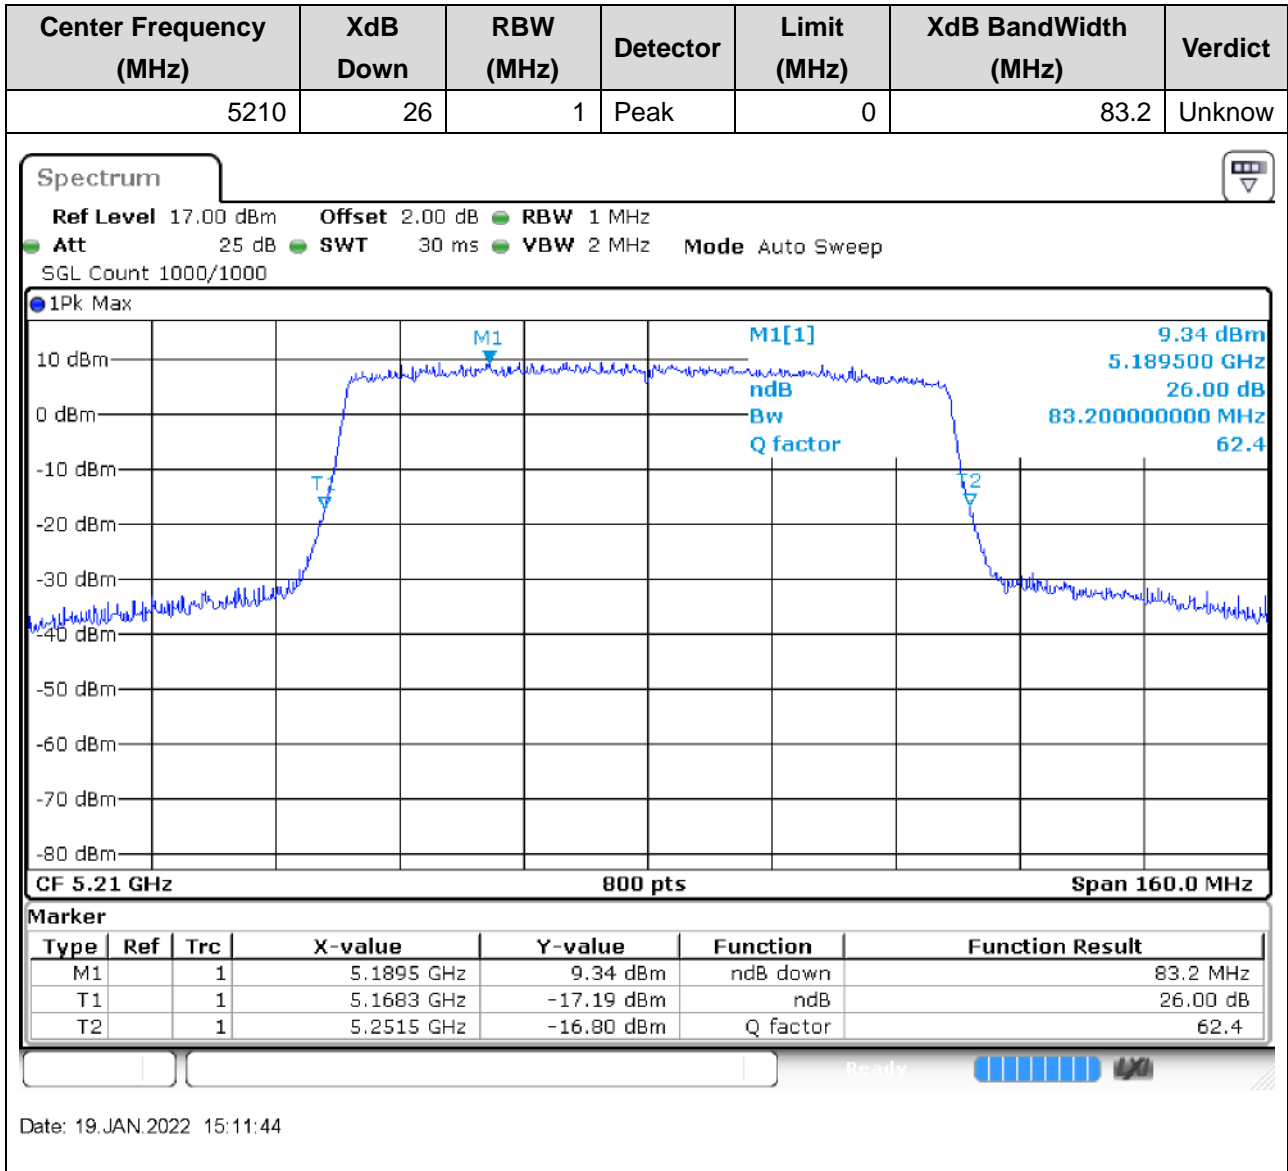

20. 802.11ax_80M_U-NII-1_M

20.1. A.2-26dB Bandwidth(NTNV)