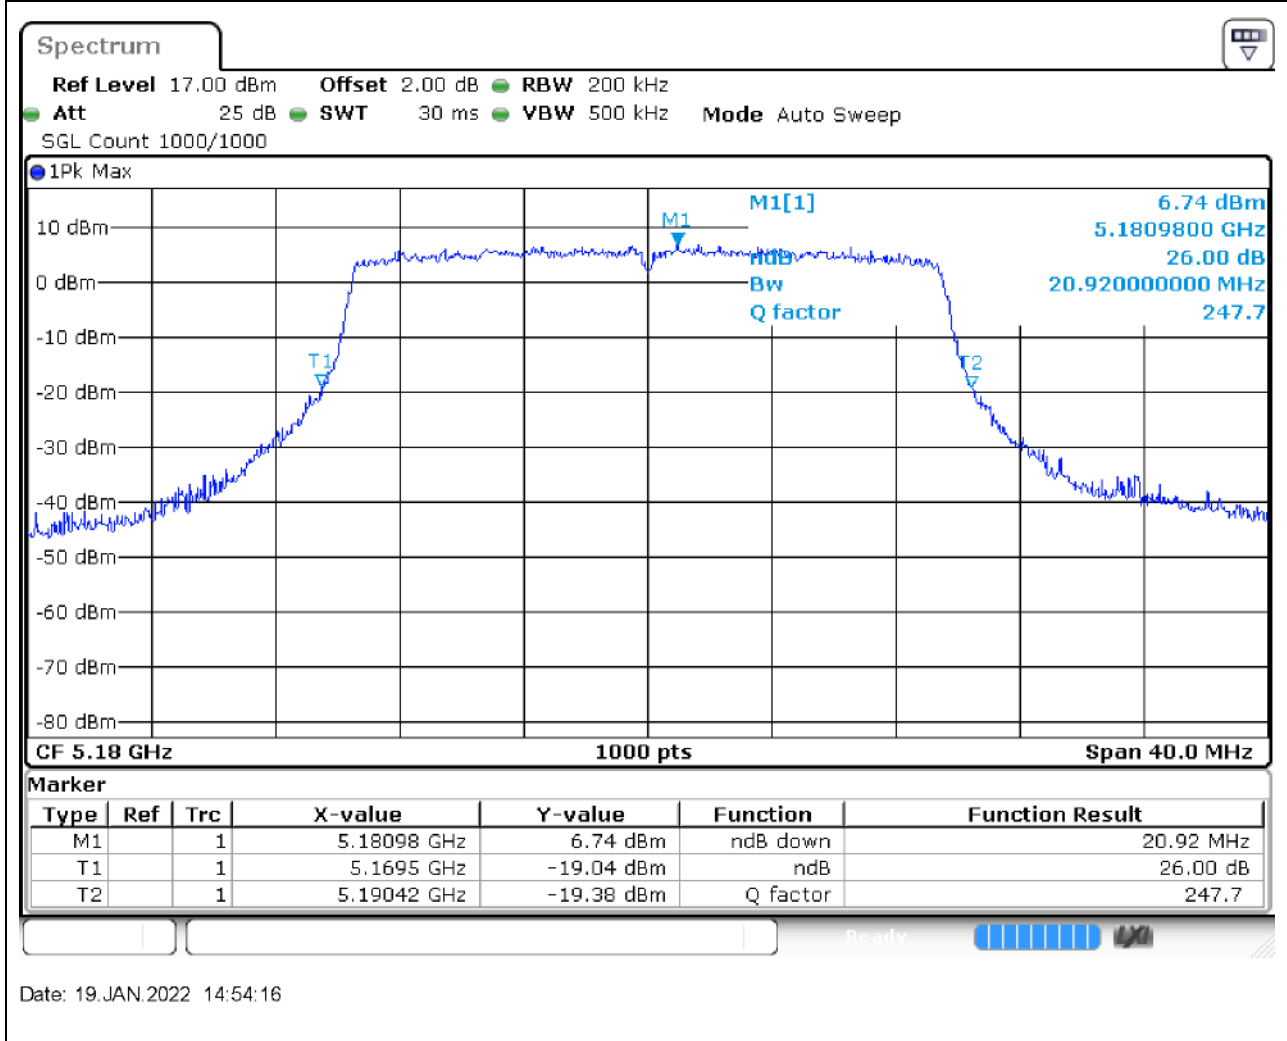

15. 802.11ax_20M_U-NII-1_L

15.1. A.2-26dB Bandwidth(NTNV)

Center Frequency (MHz)	XdB Down	RBW (MHz)	Detector	Limit (MHz)	XdB BandWidth (MHz)	Verdict
5180	26	0.2	Peak	0	20.92	Unknow