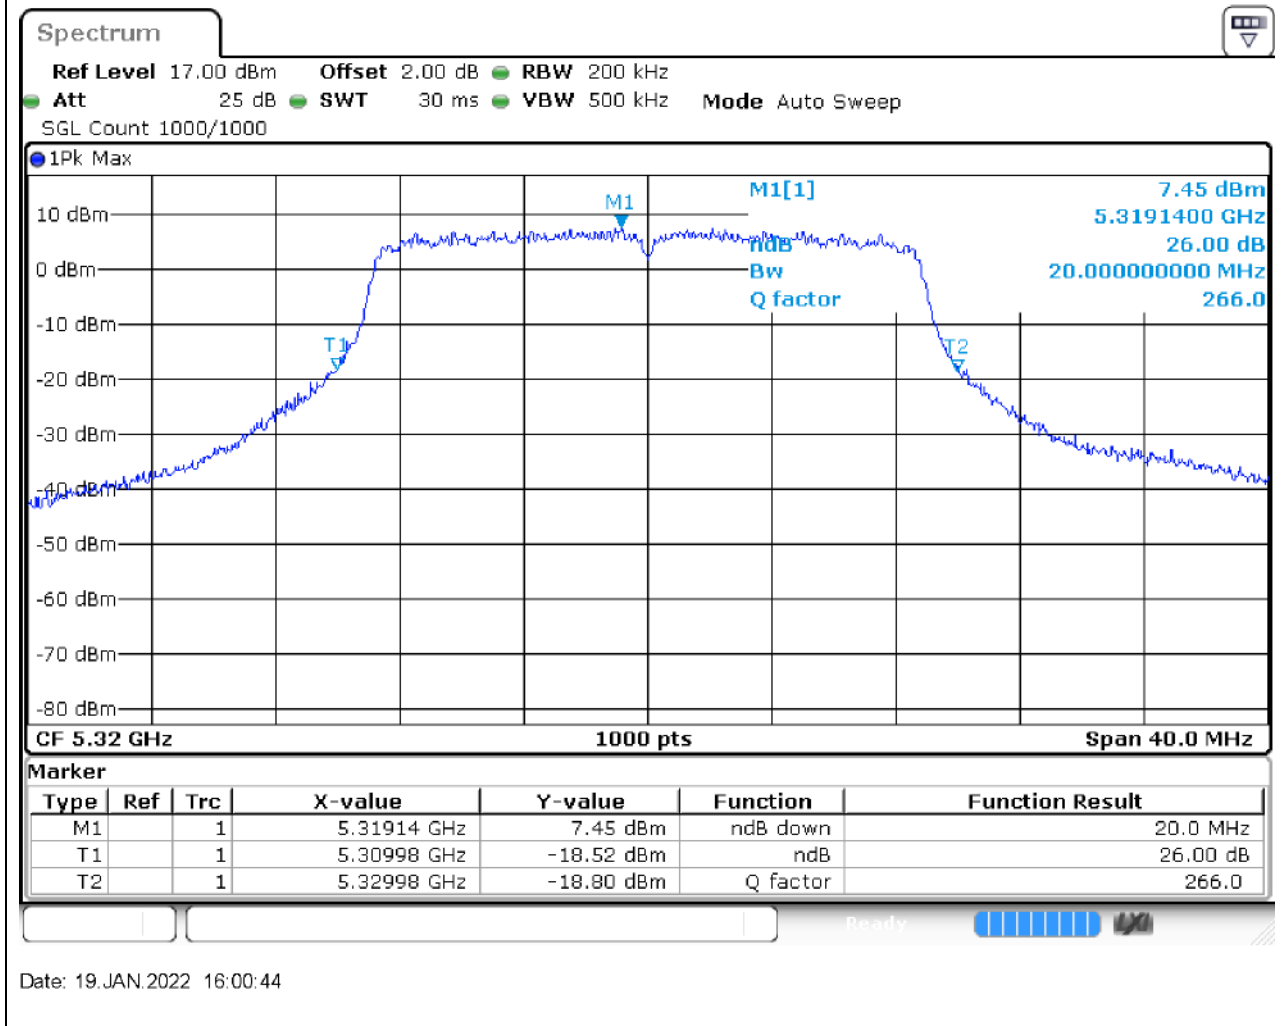

31. 802.11ac_20M_U-NII-2A_H

31.1. A.2-26dB Bandwidth(NTNV)

Center Frequency (MHz)	XdB Down	RBW (MHz)	Detector	Limit (MHz)	XdB BandWidth (MHz)	Verdict
5320	26	0.2	Peak	0	20	Unknow