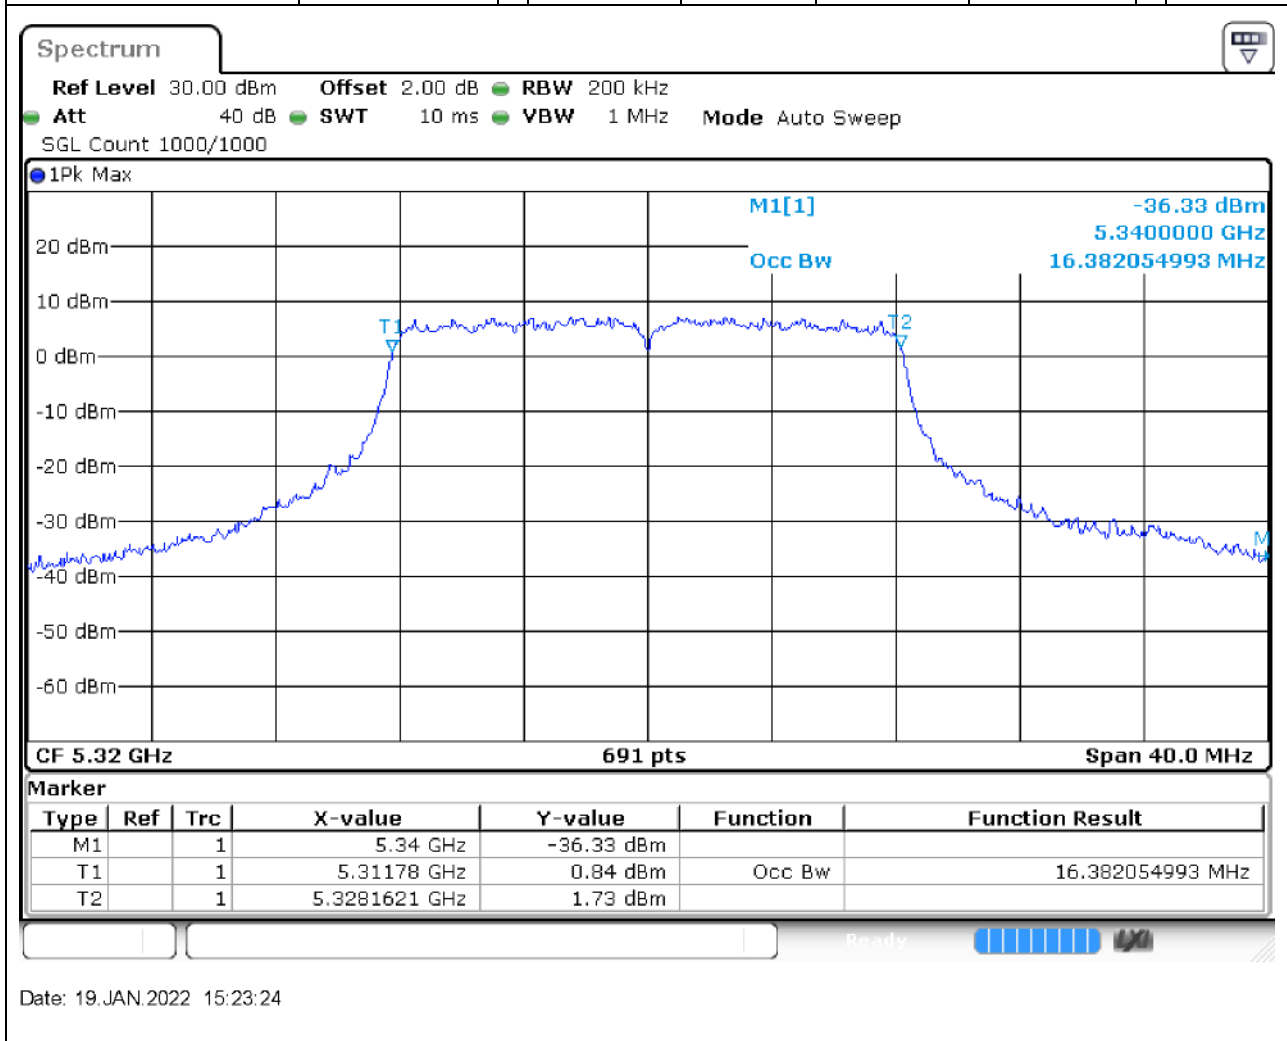

23. 802.11a_20M_U-NII-2A_H

23.1. A.2.2-99% Bandwidth(NTNV)

Center Frequency (MHz)	OBW Power (%)	RBW (MHz)	Detector	Limit (MHz)	OBW (MHz)	Verdict
5320	99	0.2	Peak	0	16.382055	Unknown