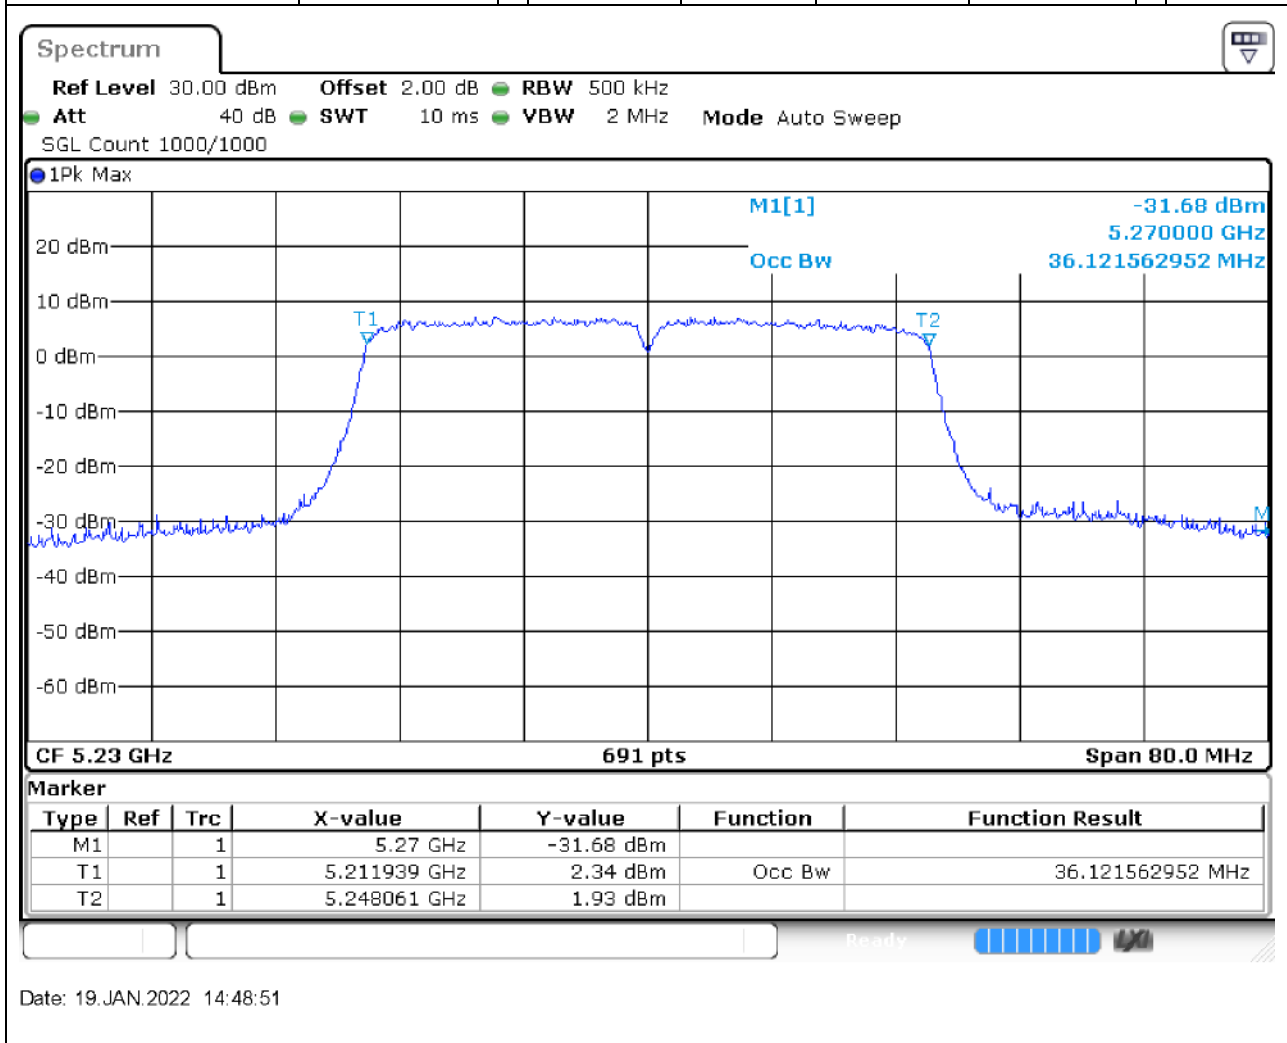

13. 802.11ac_40M_U-NII-1_H

13.1. A.2.2-99% Bandwidth(NTNV)

Center Frequency (MHz)	OBW Power (%)	RBW (MHz)	Detector	Limit (MHz)	OBW (MHz)	Verdict
5230	99	0.5	Peak	0	36.121563	Unknown