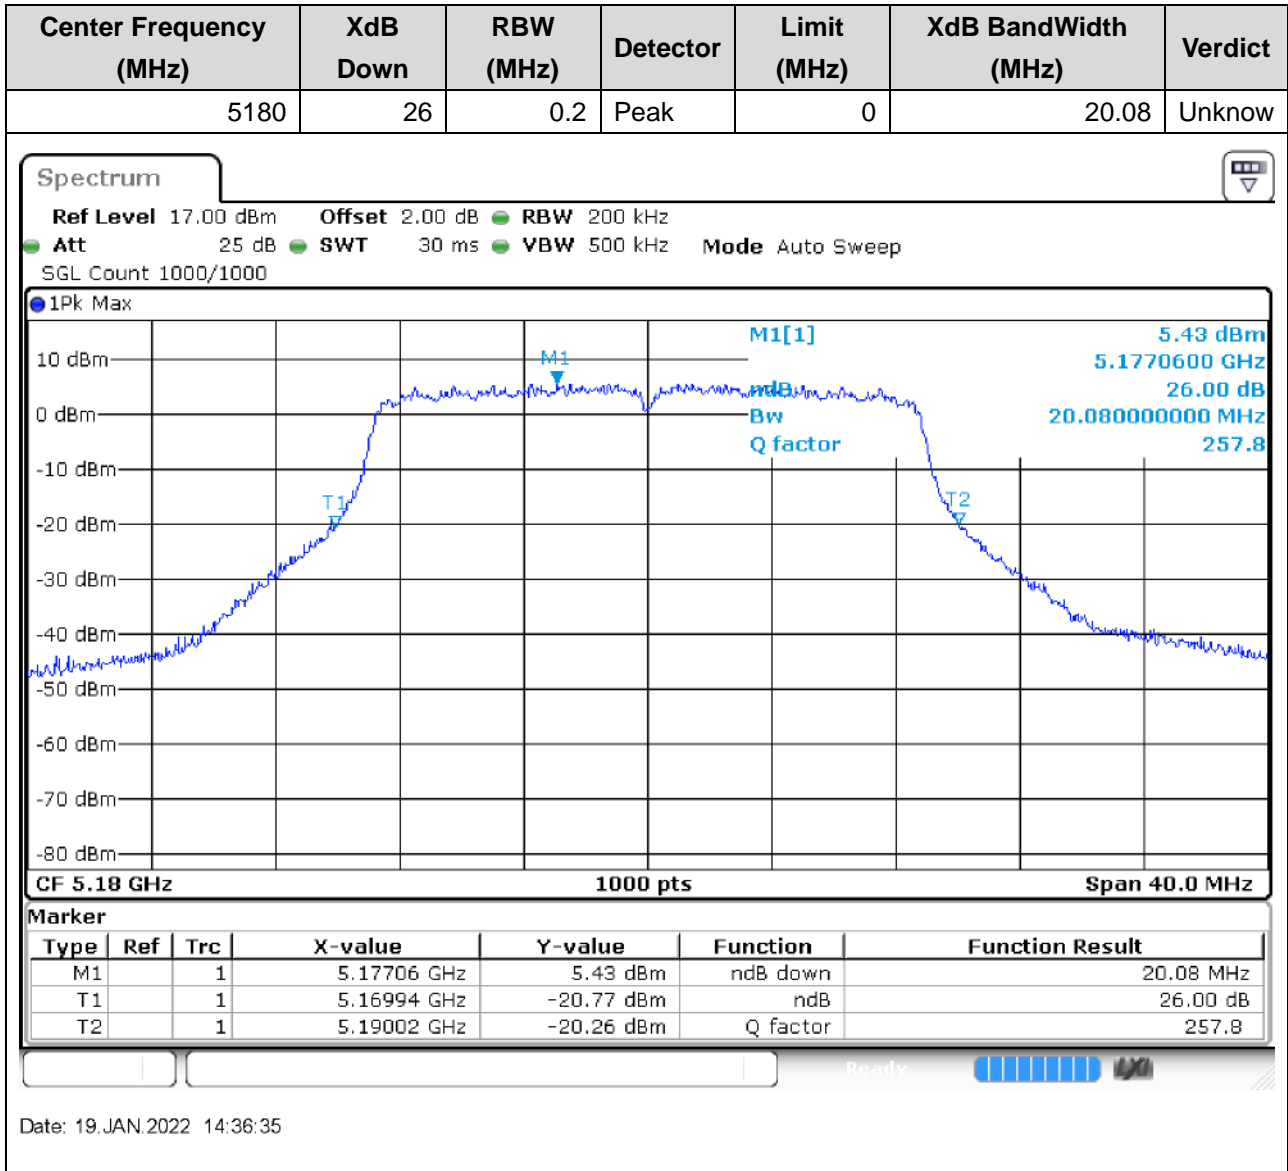

9. 802.11ac_20M_U-NII-1_L

9.1. A.2-26dB Bandwidth(NTNV)