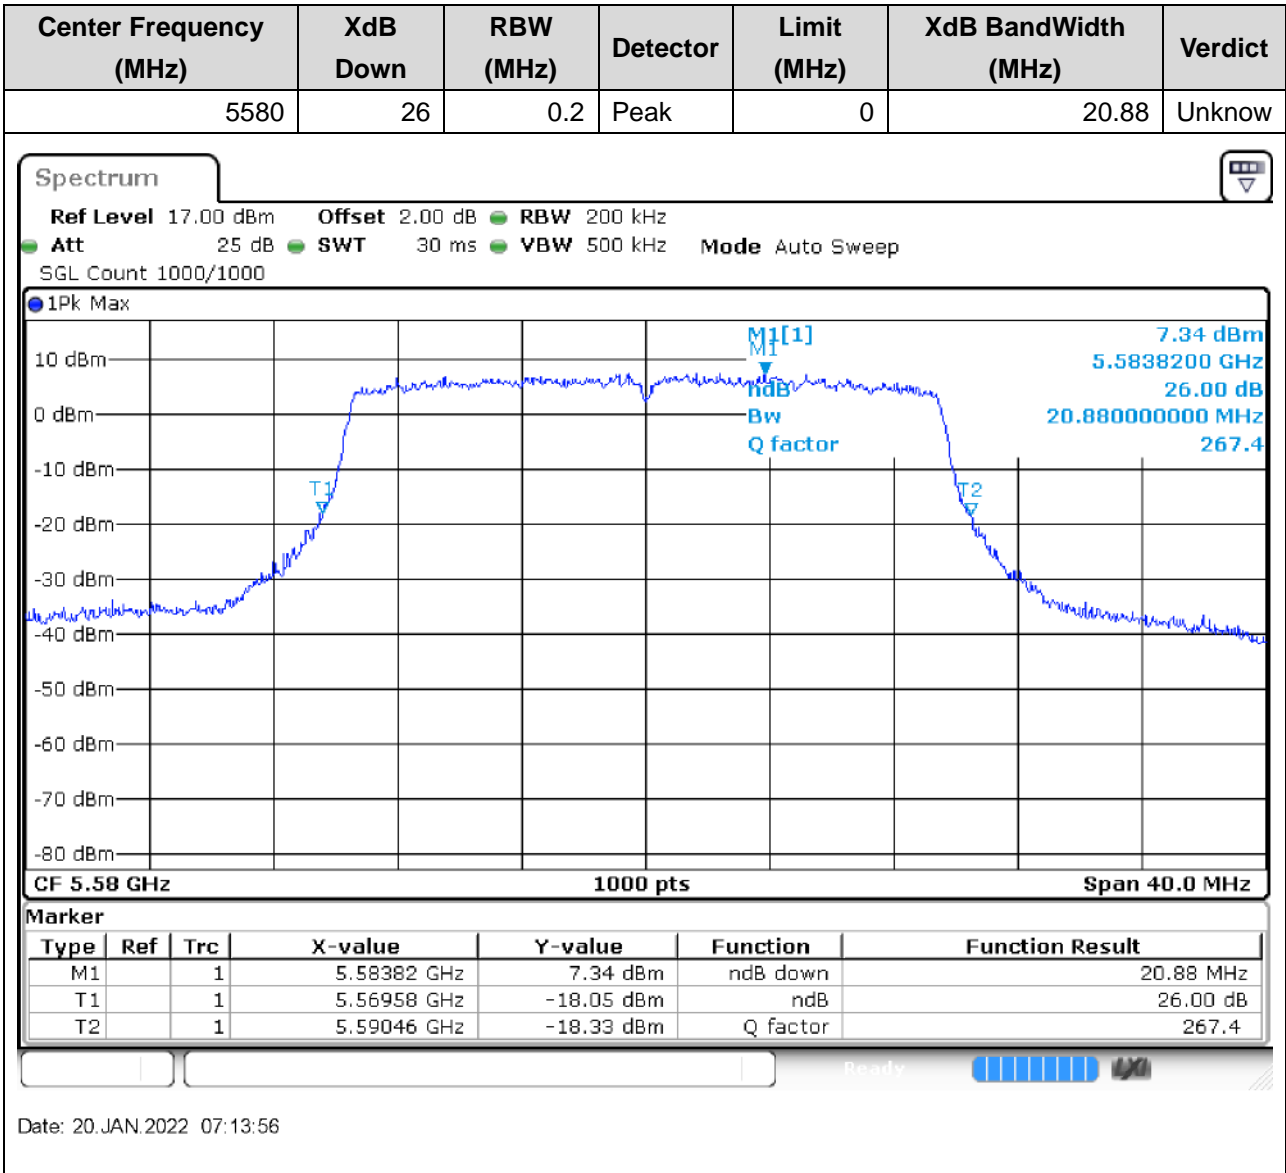

59. 802.11ax_20M_U-NII-2C_M

59.1. A.2-26dB Bandwidth(NTNV)