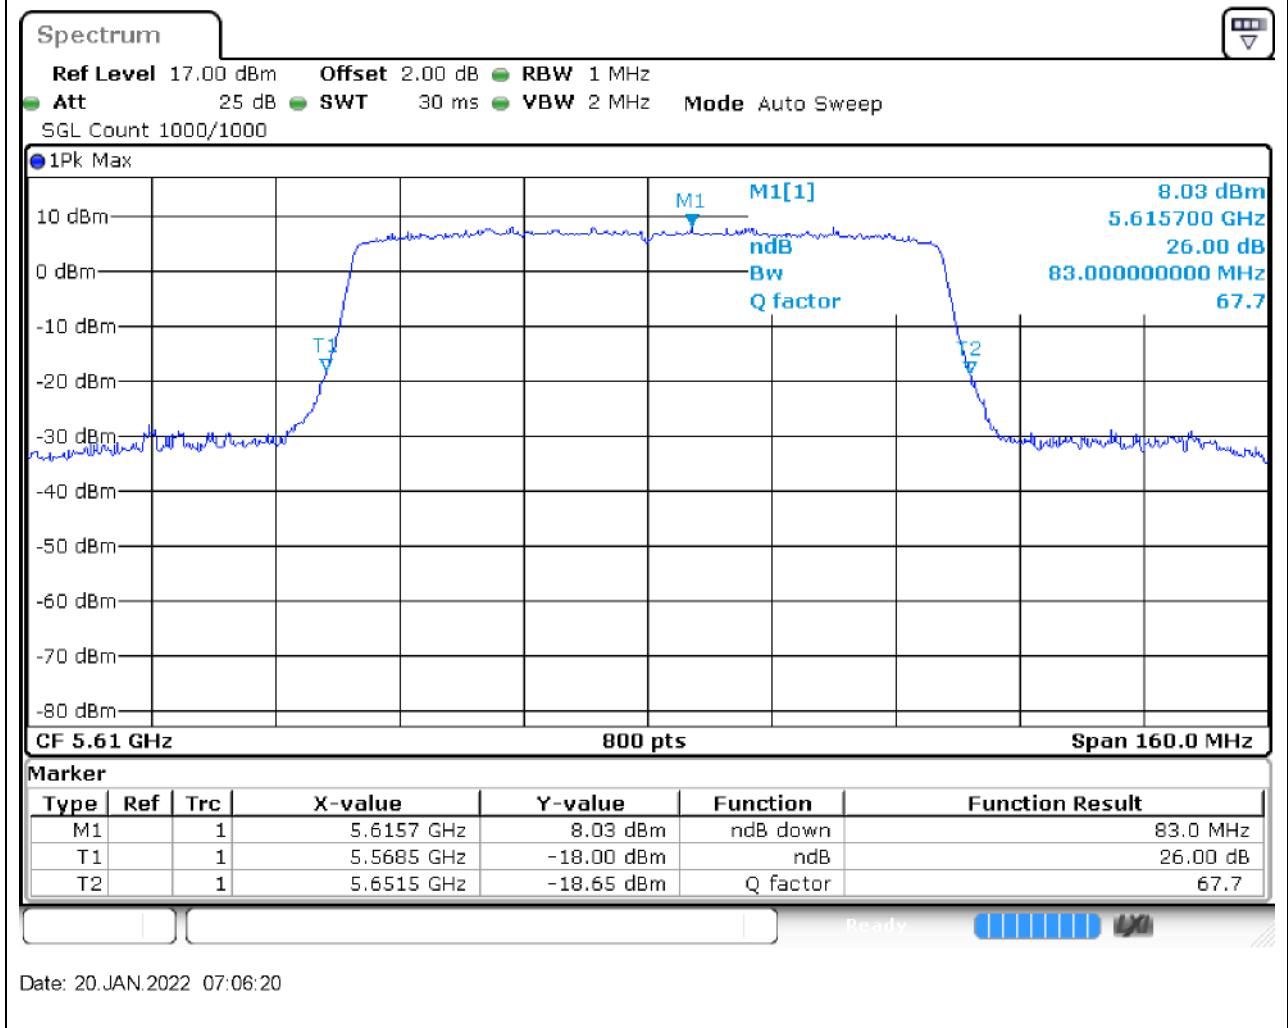

56. 802.11ac_80M_U-NII-2C_L

56.1. A.2-26dB Bandwidth(NTNV)

57. 802.11ac_80M_U-NII-2C_M

57.1. A.2-26dB Bandwidth(NTNV)

Center Frequency (MHz)	XdB Down	RBW (MHz)	Detector	Limit (MHz)	XdB BandWidth (MHz)	Verdict
5610	26	1	Peak	0	83	Unknow