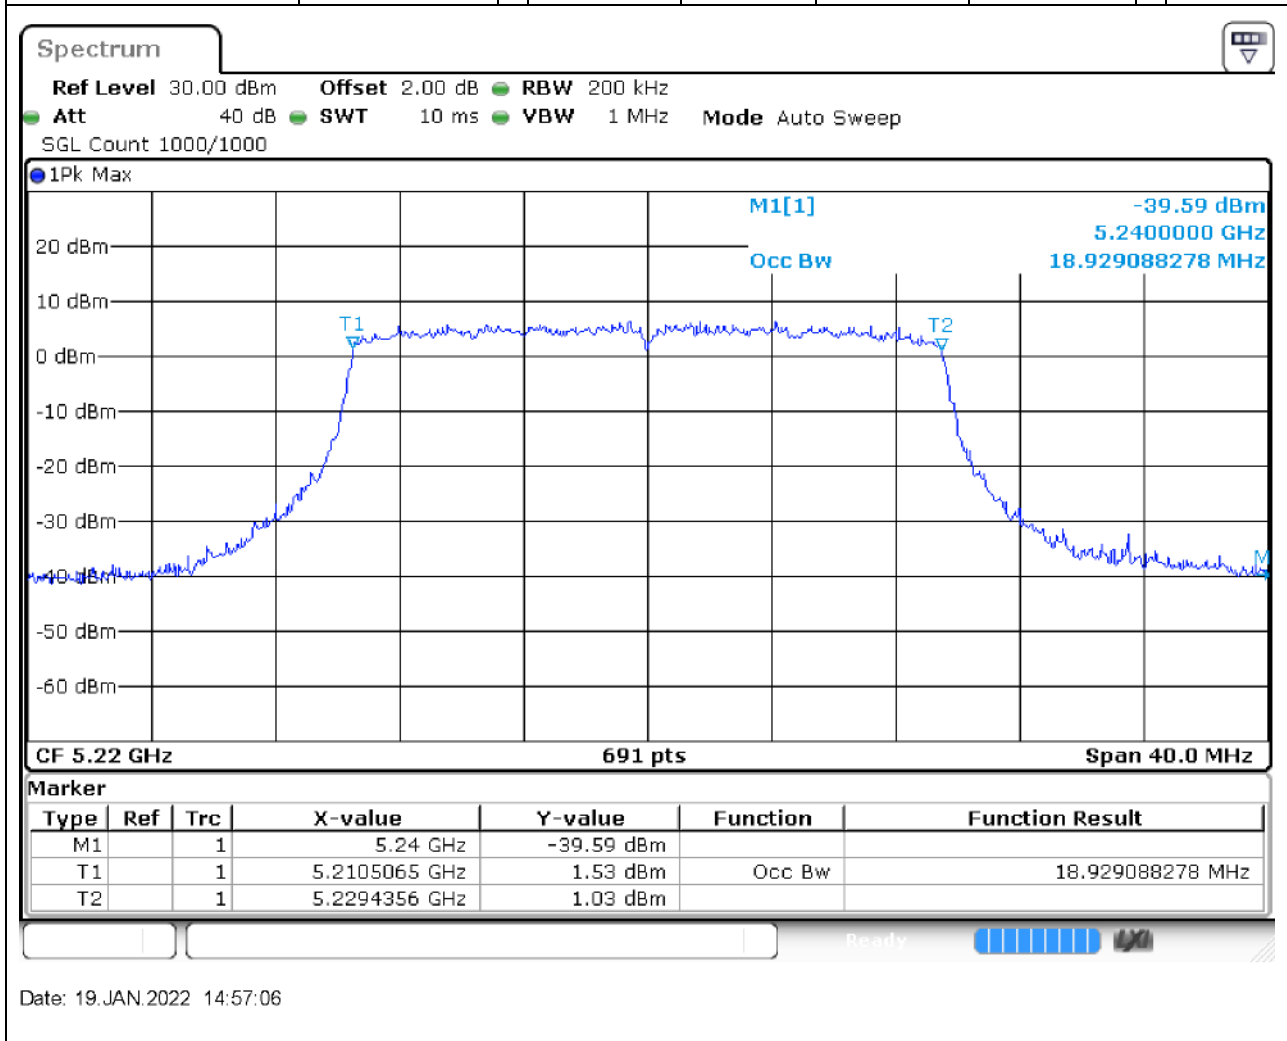

16. 802.11ax_20M_U-NII-1_M

16.1. A.2.2-99% Bandwidth(NTNV)

Center Frequency (MHz)	OBW Power (%)	RBW (MHz)	Detector	Limit (MHz)	OBW (MHz)	Verdict
5220	99	0.2	Peak	0	18.929088	Unknown