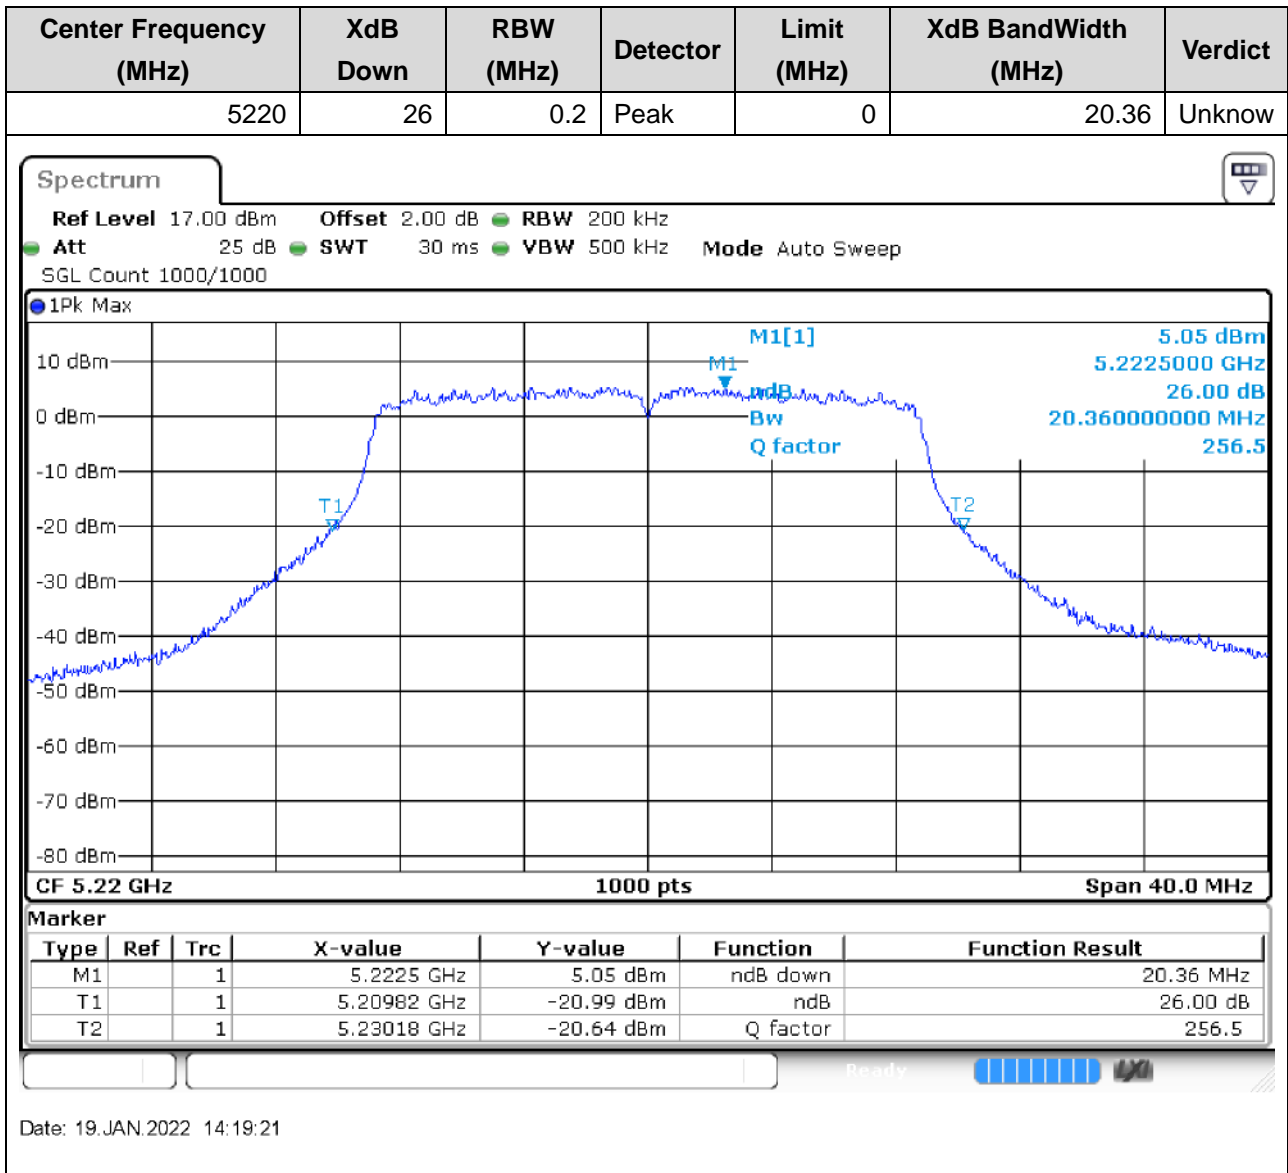

3. 802.11a_20M_U-NII-1_H

3.2. A.2-26dB Bandwidth(NTNV)

4. 802.11n_20M_U-NII-1_L

4.1. A.2-26dB Bandwidth(NTNV)

5. 802.11n_20M_U-NII-1_M

5.3. A.2-26dB Bandwidth(NTNV)

6. 802.11n_20M_U-NII-1_H

6.1. A.2-26dB Bandwidth(NTNV)