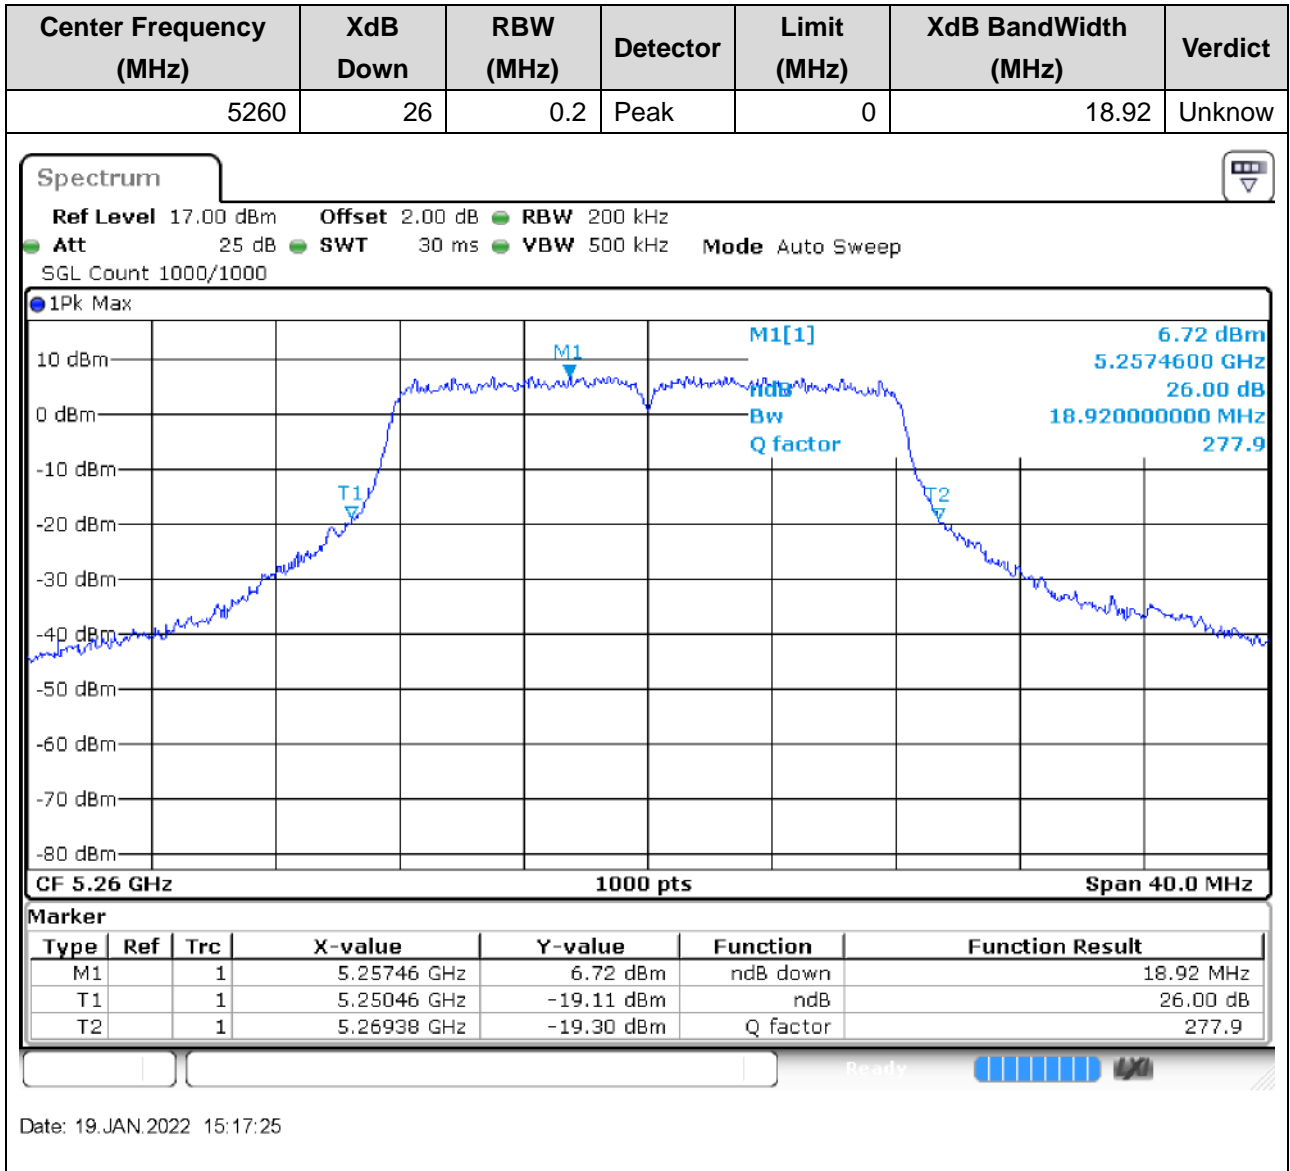

18. 802.11ax_40M_U-NII-1_L

18.1. A.2-26dB Bandwidth(NTNV)

20. 802.11ax_80M_U-NII-1_M

20.1. A.2-26dB Bandwidth(NTNV)

21. 802.11a_20M_U-NII-2A_L

21.1. A.2-26dB Bandwidth(NTNV)

24. 802.11n_20M_U-NII-2A_L

24.1. A.2-26dB Bandwidth(NTNV)