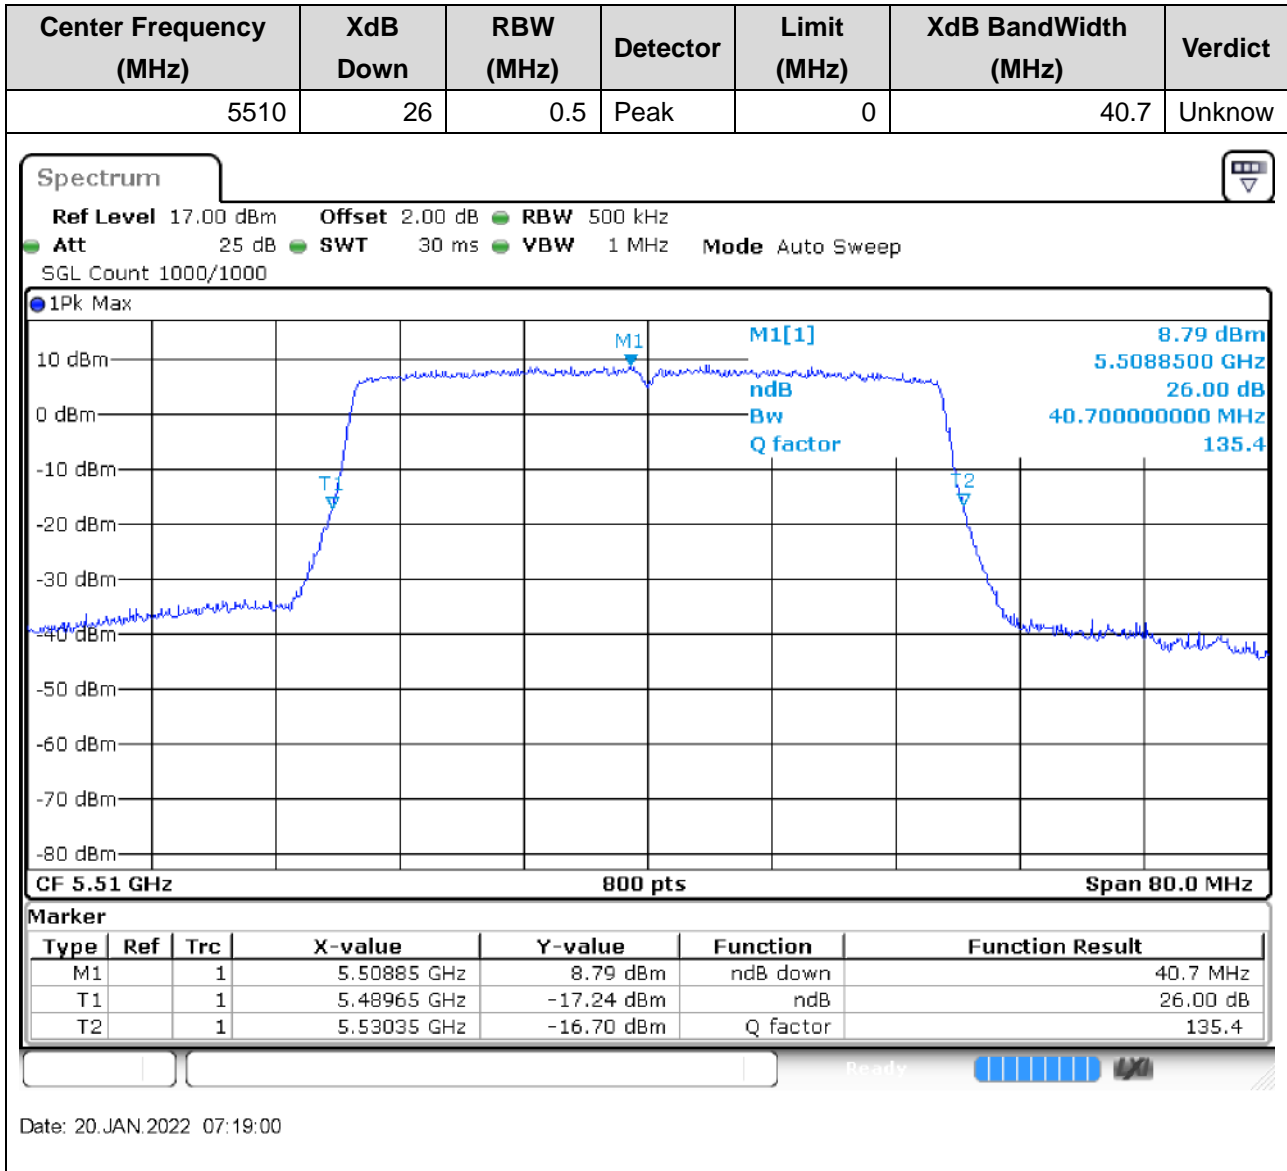

58. 802.11ax_20M_U-NII-2C_L

58.1. A.2-26dB Bandwidth(NTNV)

59. 802.11ax_20M_U-NII-2C_M

59.1. A.2-26dB Bandwidth(NTNV)

60. 802.11ax_20M_U-NII-2C_H

60.1. A.2-26dB Bandwidth(NTNV)

Center Frequency (MHz)	XdB Down	RBW (MHz)	Detector	Limit (MHz)	XdB BandWidth (MHz)	Verdict
5700	26	0.2	Peak	0	20.88	Unknow

Date: 20.JAN.2022 07:16:39

61. 802.11ax_40M_U-NII-2C_L

61.1. A.2-26dB Bandwidth(NTNV)

62. 802.11ax_40M_U-NII-2C_M

62.1. A.2-26dB Bandwidth(NTNV)

Center Frequency (MHz)	XdB Down	RBW (MHz)	Detector	Limit (MHz)	XdB BandWidth (MHz)	Verdict
5590	26	0.5	Peak	0	40.7	Unknow