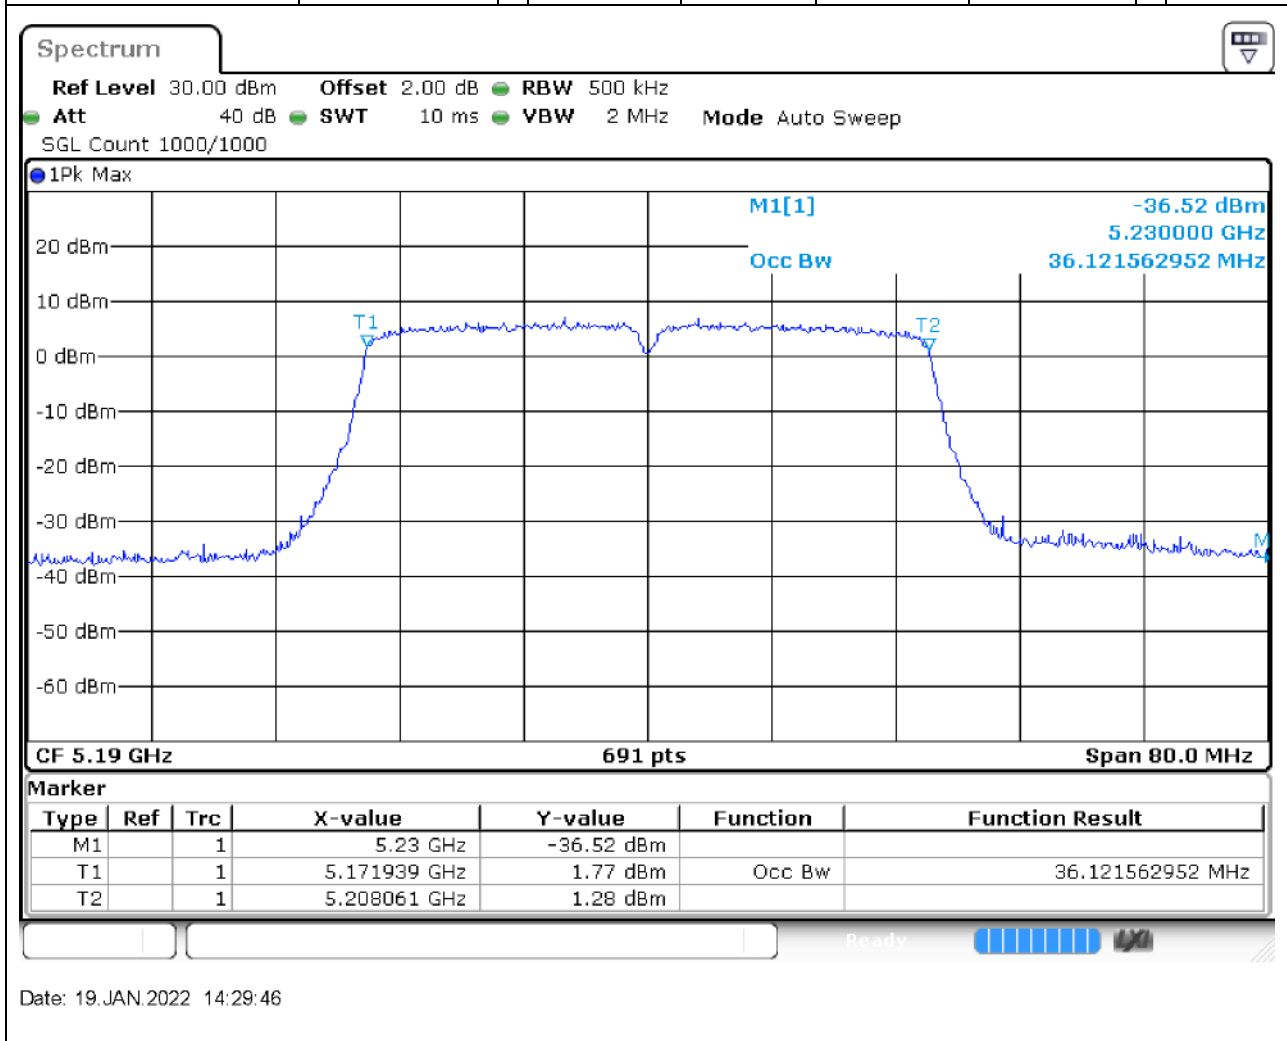

7. 802.11n_40M_U-NII-1_L

7.1. A.2.2-99% Bandwidth(NTNV)

Center Frequency (MHz)	OBW Power (%)	RBW (MHz)	Detector	Limit (MHz)	OBW (MHz)	Verdict
5190	99	0.5	Peak	0	36.121563	Unknown