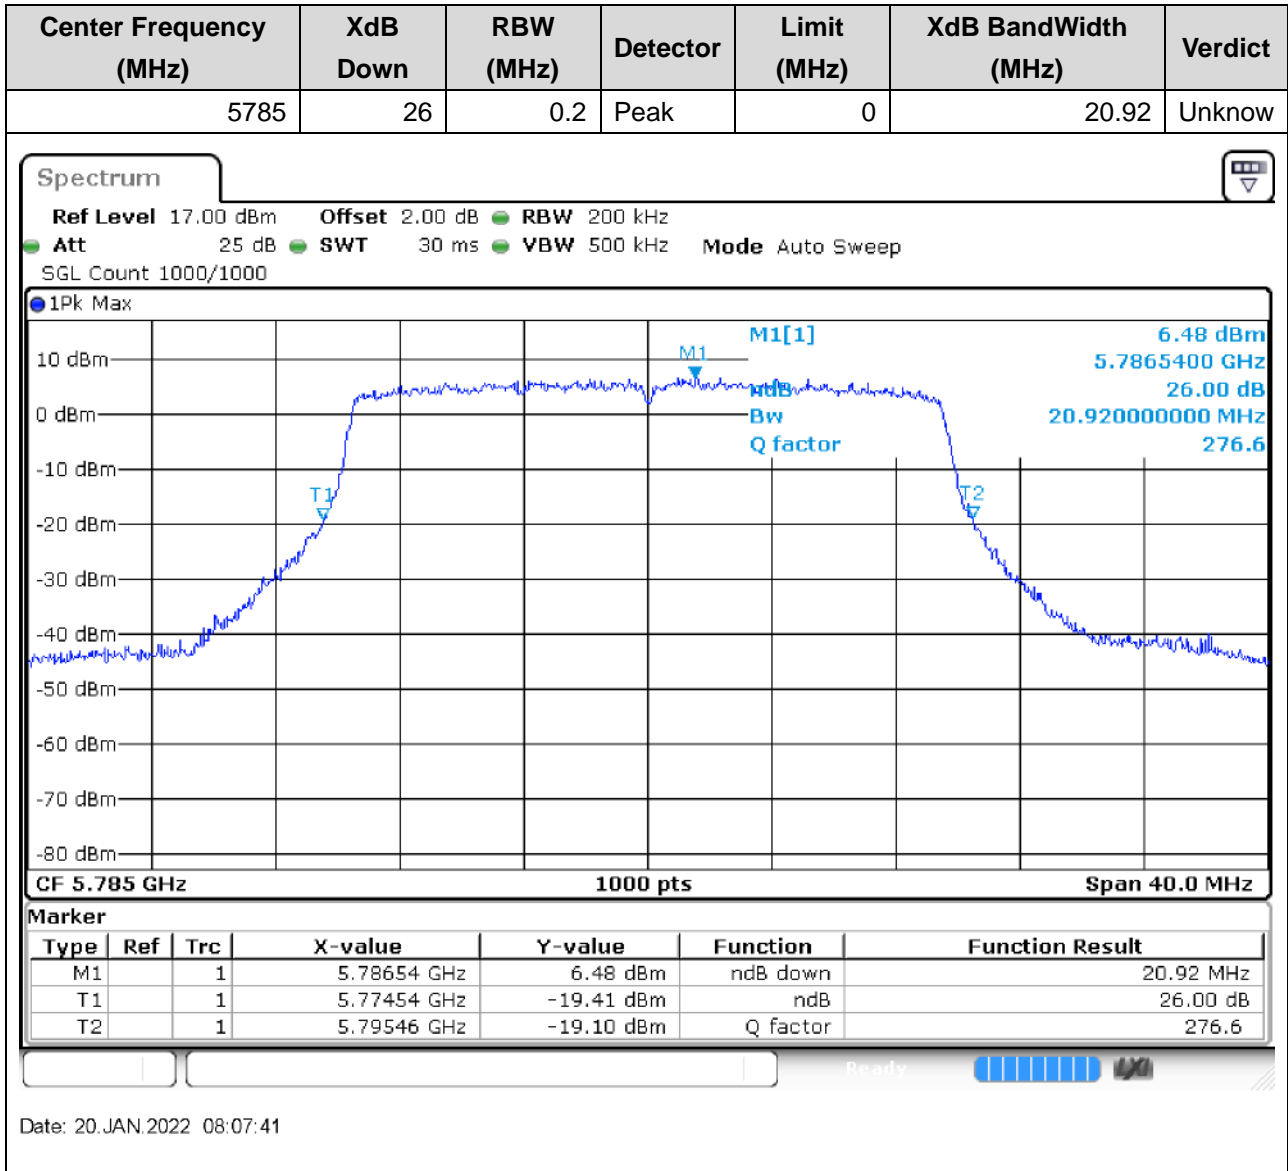

81. 802.11ax_20M_U-NII-3_M

81.1. A.2-26dB Bandwidth(NTNV)