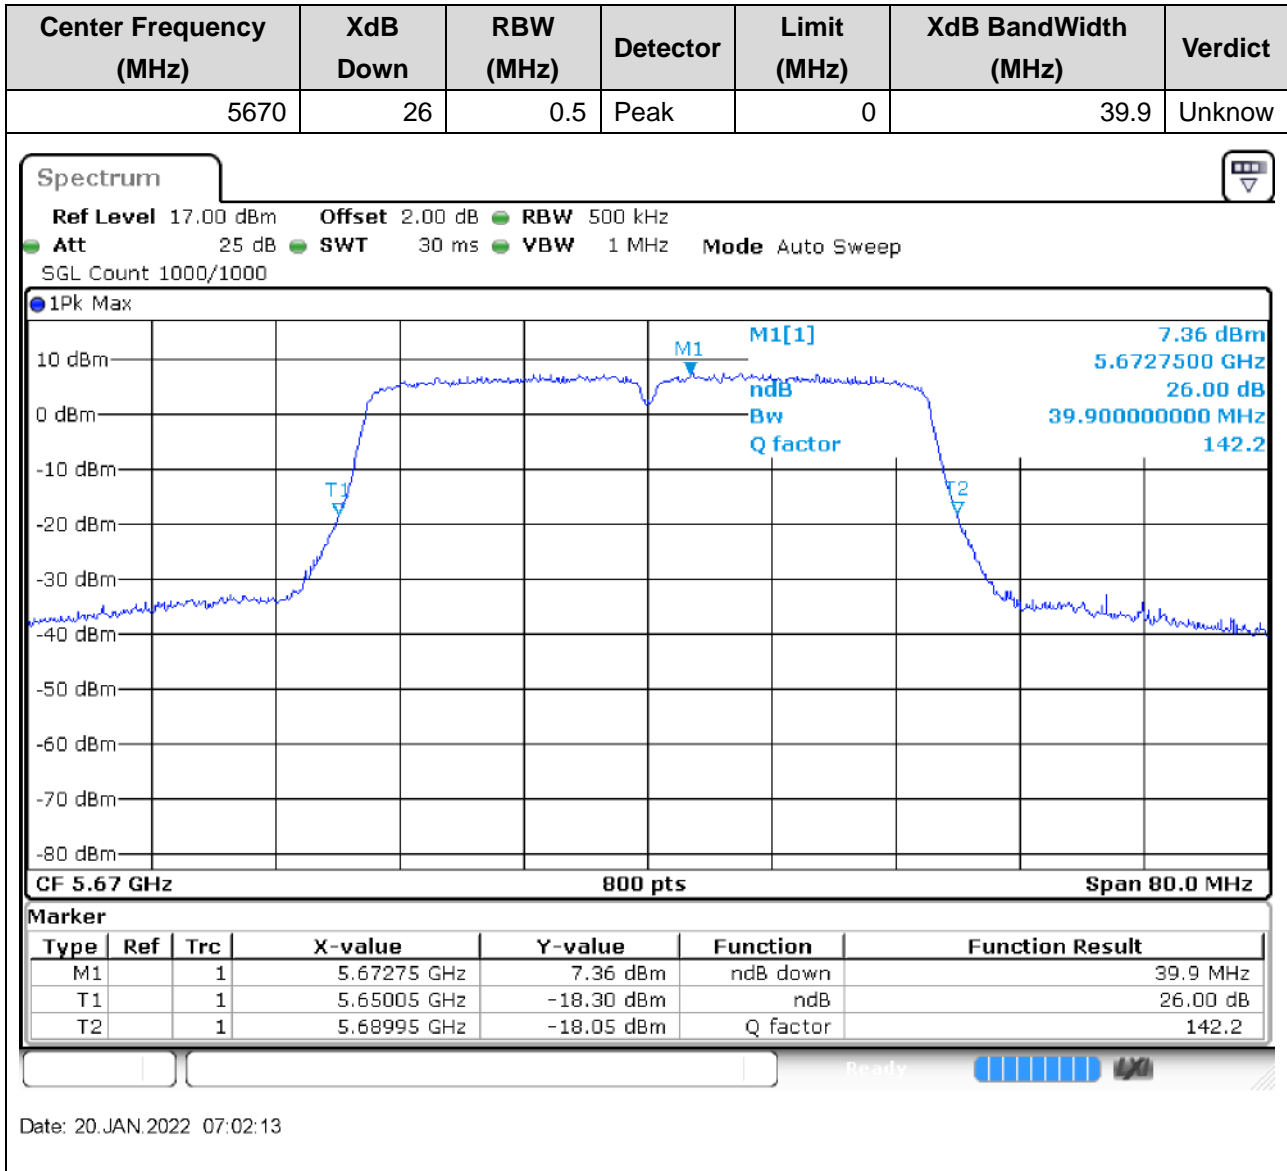

52. 802.11ac_20M_U-NII-2C_H

52.1. A.2-26dB Bandwidth(NTNV)

53. 802.11ac_40M_U-NII-2C_L

53.1. A.2-26dB Bandwidth(NTNV)

54. 802.11ac_40M_U-NII-2C_M

54.1. A.2-26dB Bandwidth(NTNV)

55. 802.11ac_40M_U-NII-2C_H

55.1. A.2-26dB Bandwidth(NTNV)