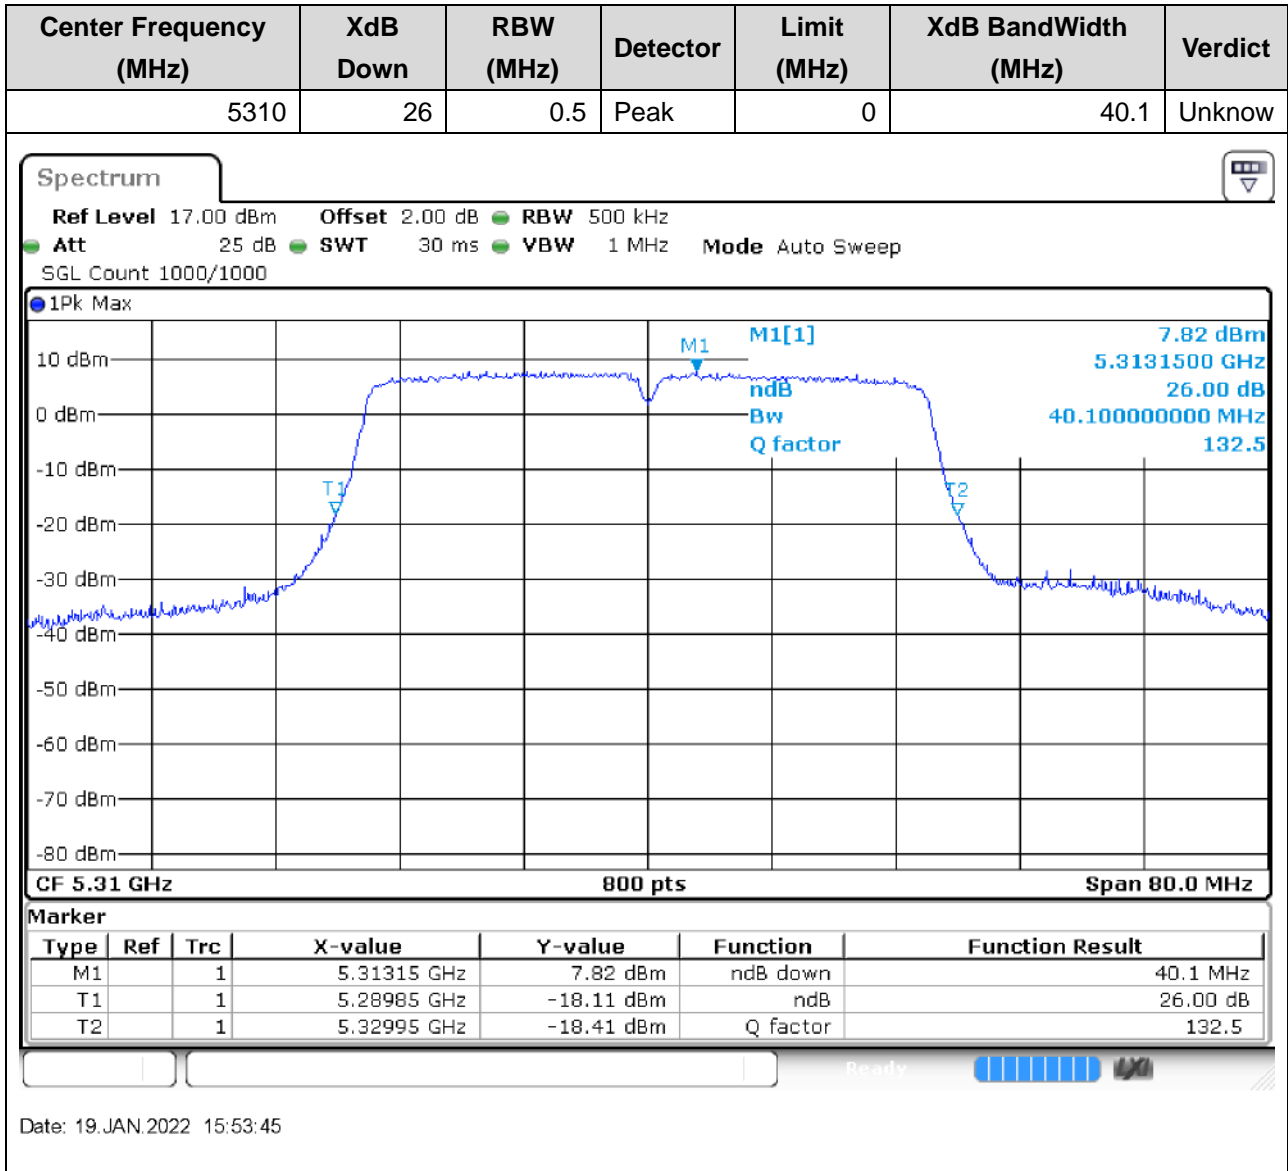

26. 802.11n_20M_U-NII-2A_H

26.1. A.2-26dB Bandwidth(NTNV)

27. 802.11n_40M_U-NII-2A_L

27.1. A.2-26dB Bandwidth(NTNV)

28. 802.11n_40M_U-NII-2A_H

28.1. A.2-26dB Bandwidth(NTNV)

29. 802.11ac_20M_U-NII-2A_L

29.1. A.2-26dB Bandwidth(NTNV)