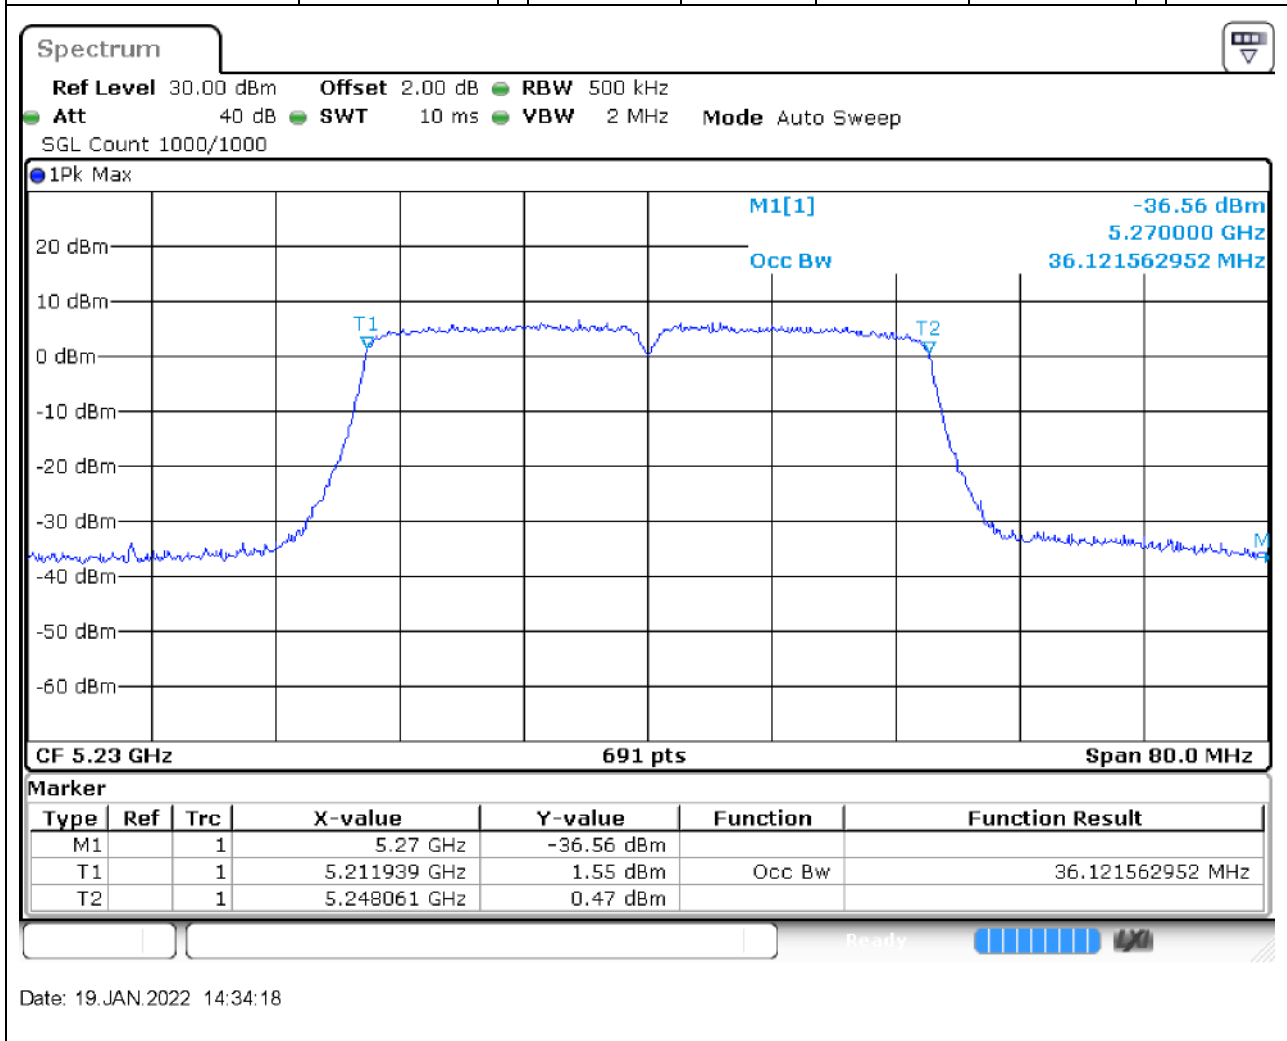

8. 802.11n_40M_U-NII-1_H

8.1. A.2.2-99% Bandwidth(NTNV)

Center Frequency (MHz)	OBW Power (%)	RBW (MHz)	Detector	Limit (MHz)	OBW (MHz)	Verdict
5230	99	0.5	Peak	0	36.121563	Unknown