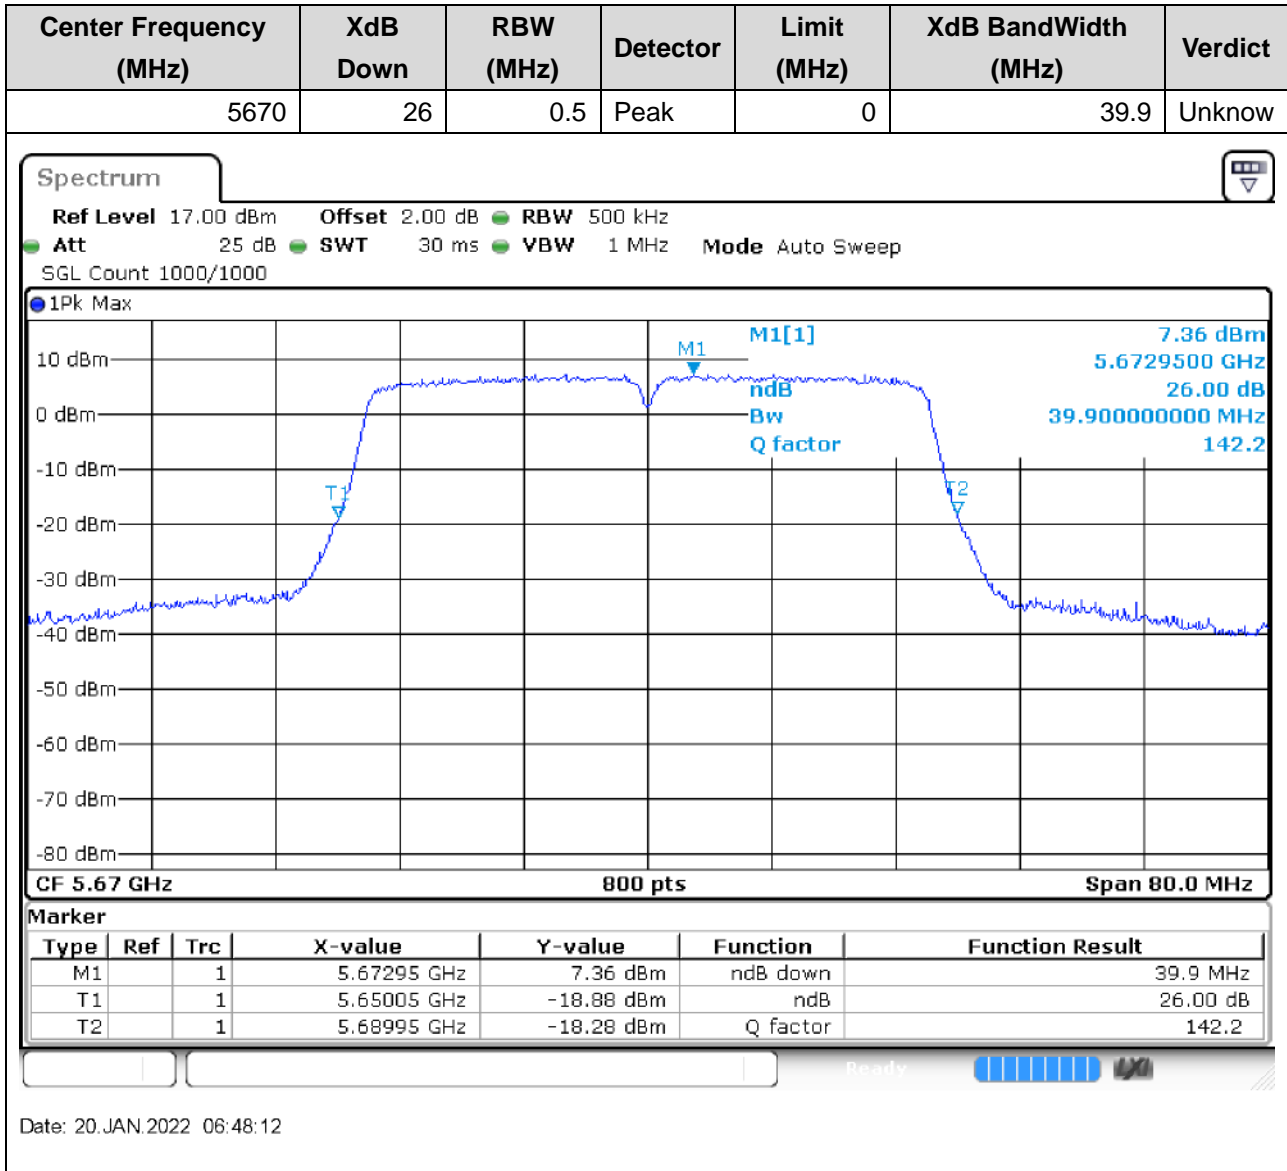

Spectrum [Icon]

Ref Level 17.00 dBm Offset 2.00 dB RBW 200 kHz
Att 25 dB SWT 30 ms VBW 500 kHz Mode Auto Sweep
SGL Count 1000/1000

CF 5.7 GHz 1000 pts Span 40.0 MHz

Type	Ref	Trc	X-value	Y-value	Function	Function Result
M1	1		5.70102 GHz	6.34 dBm	ndB down	19.92 MHz
T1	1		5.69002 GHz	-20.05 dBm	ndB	26.00 dB
T2	1		5.70994 GHz	-19.49 dBm	Q factor	286.2

Ready [Progress Bar]

Date: 19.JAN.2022 16:34:09

47. 802.11n_40M_U-NII-2C_L

47.1. A.2-26dB Bandwidth(NTNV)

48. 802.11n_40M_U-NII-2C_M

48.1. A.2-26dB Bandwidth(NTNV)

49. 802.11n_40M_U-NII-2C_H

49.1. A.2-26dB Bandwidth(NTNV)