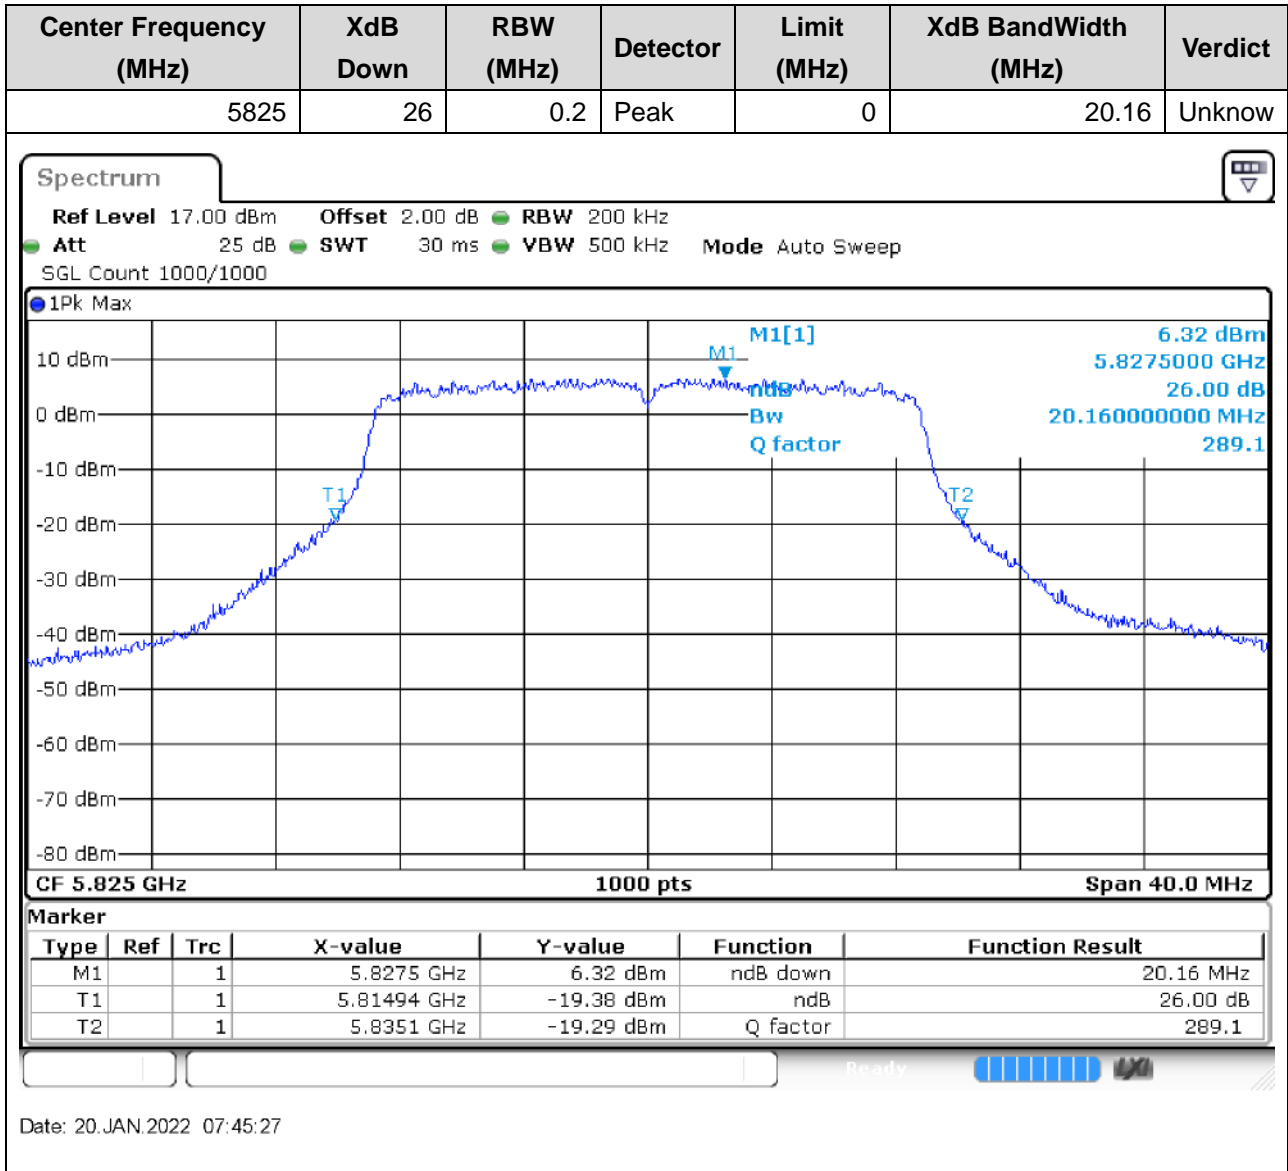

71. 802.11n_20M_U-NII-3_H

71.1. A.2-26dB Bandwidth(NTNV)