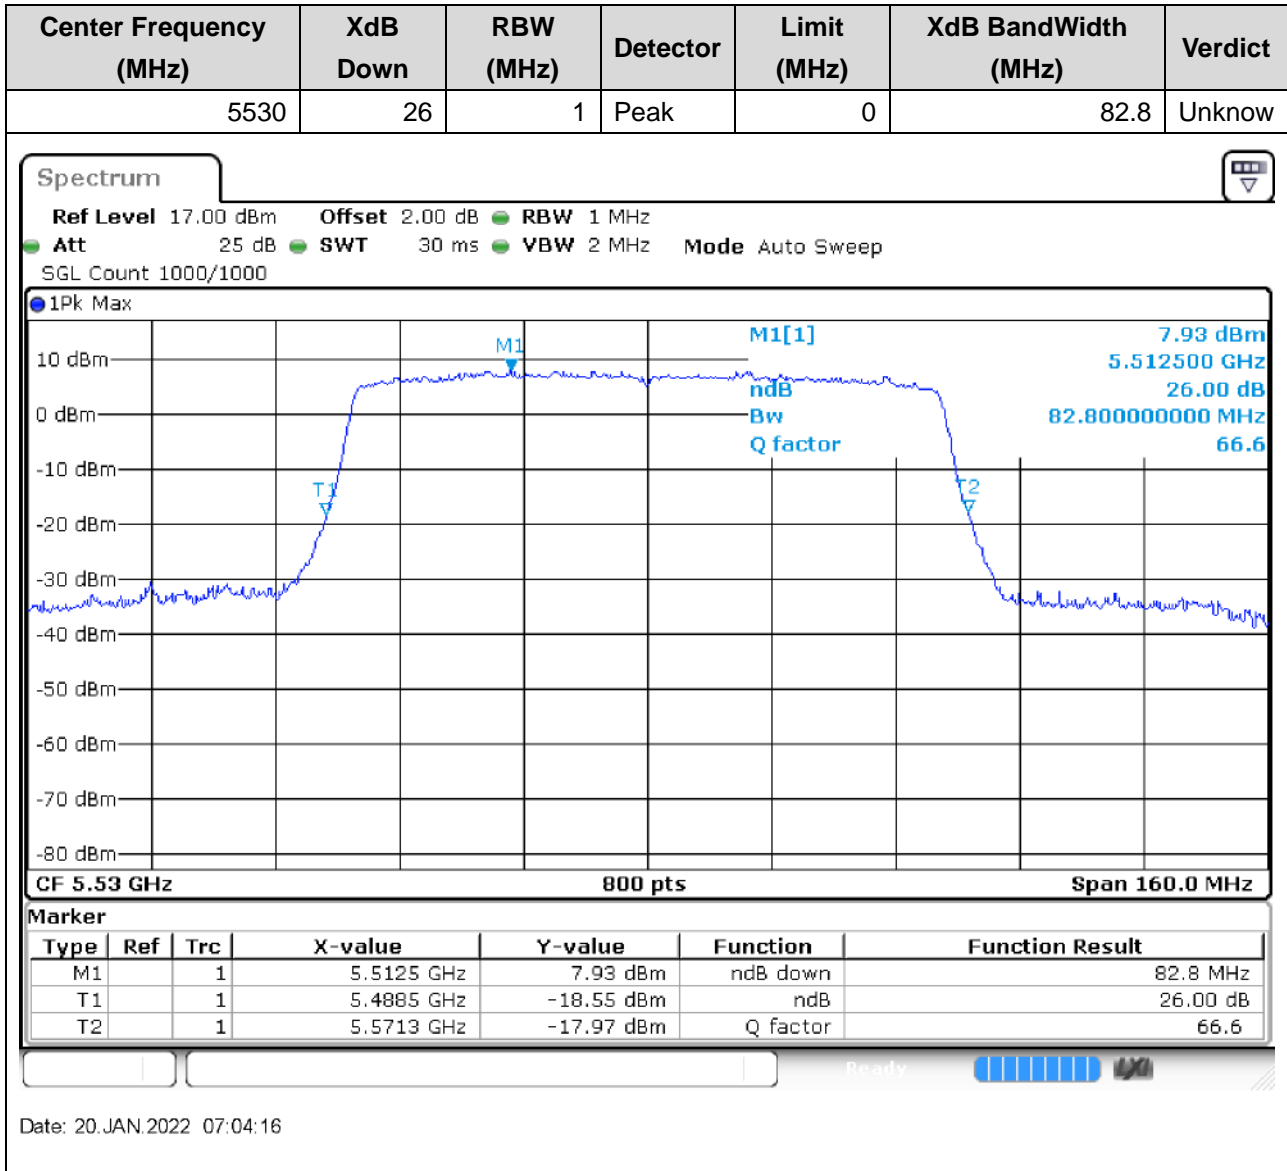

56. 802.11ac_80M_U-NII-2C_L

56.1. A.2-26dB Bandwidth(NTNV)