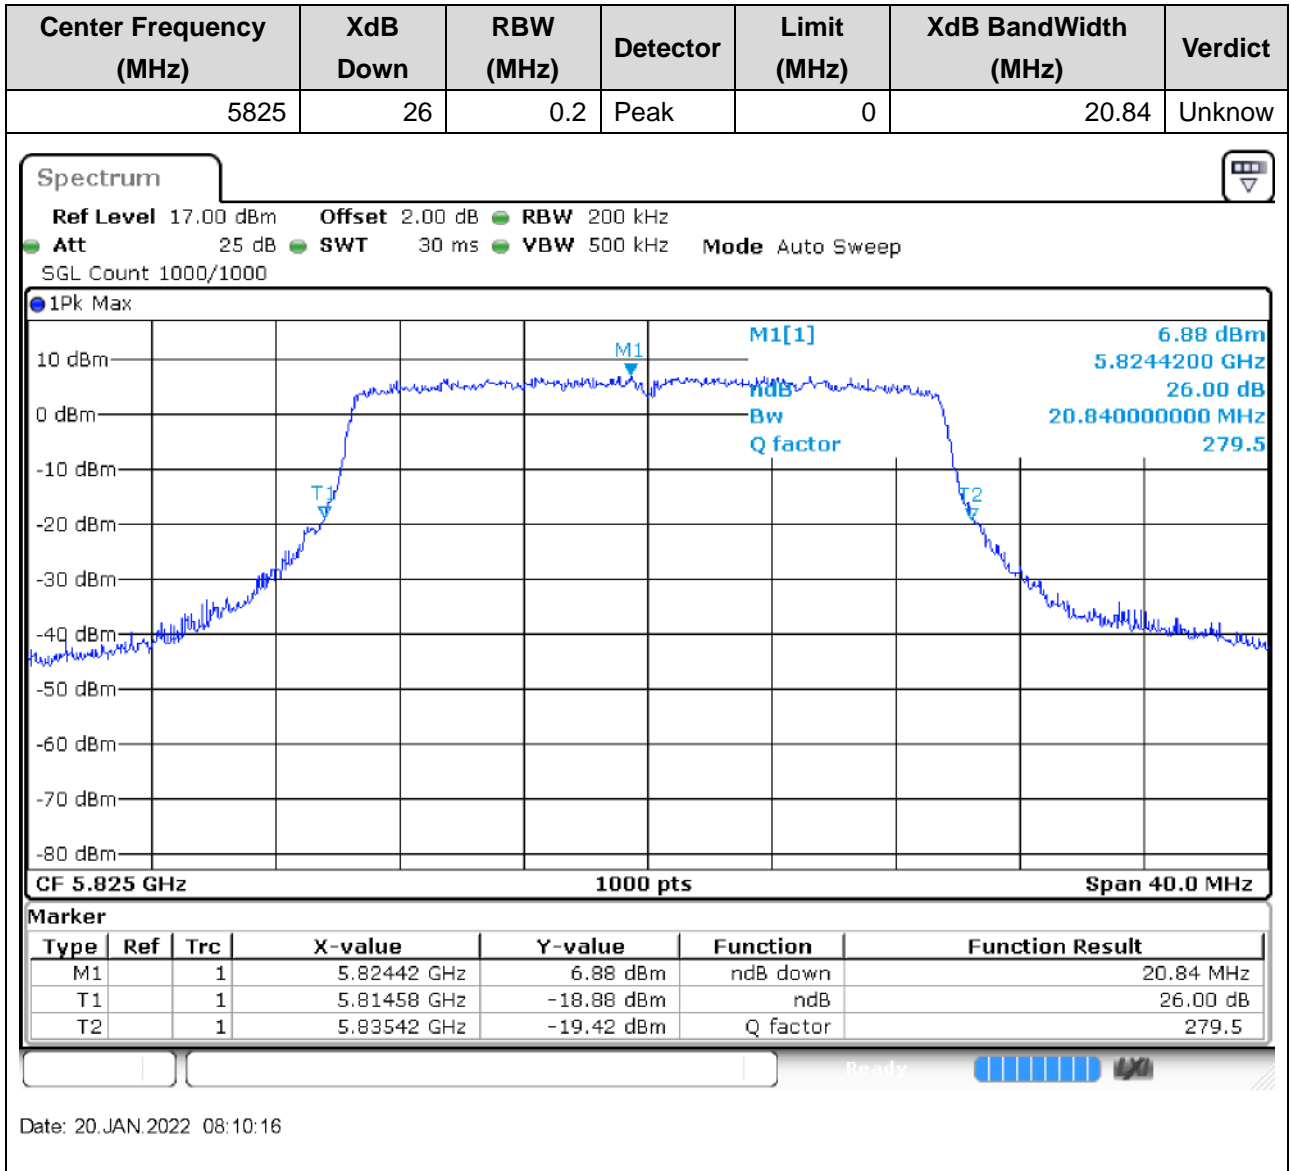

82. 802.11ax_20M_U-NII-3_H

82.1. A.2-26dB Bandwidth(NTNV)