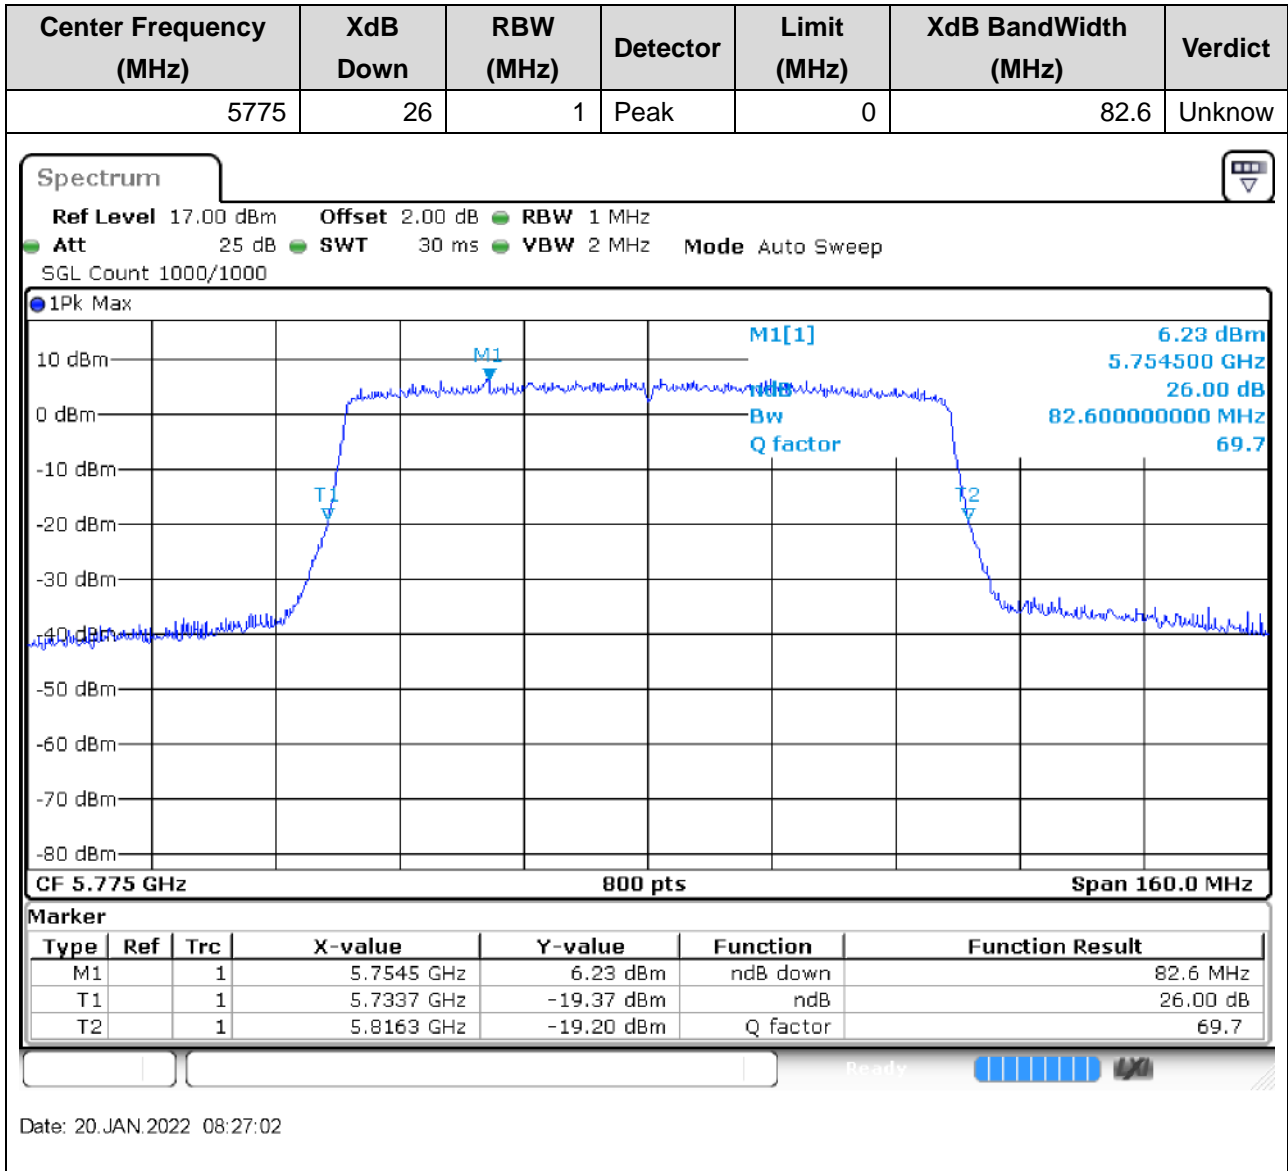

85. 802.11ax_80M_U-NII-3_M

85.1. A.2-26dB Bandwidth(NTNV)