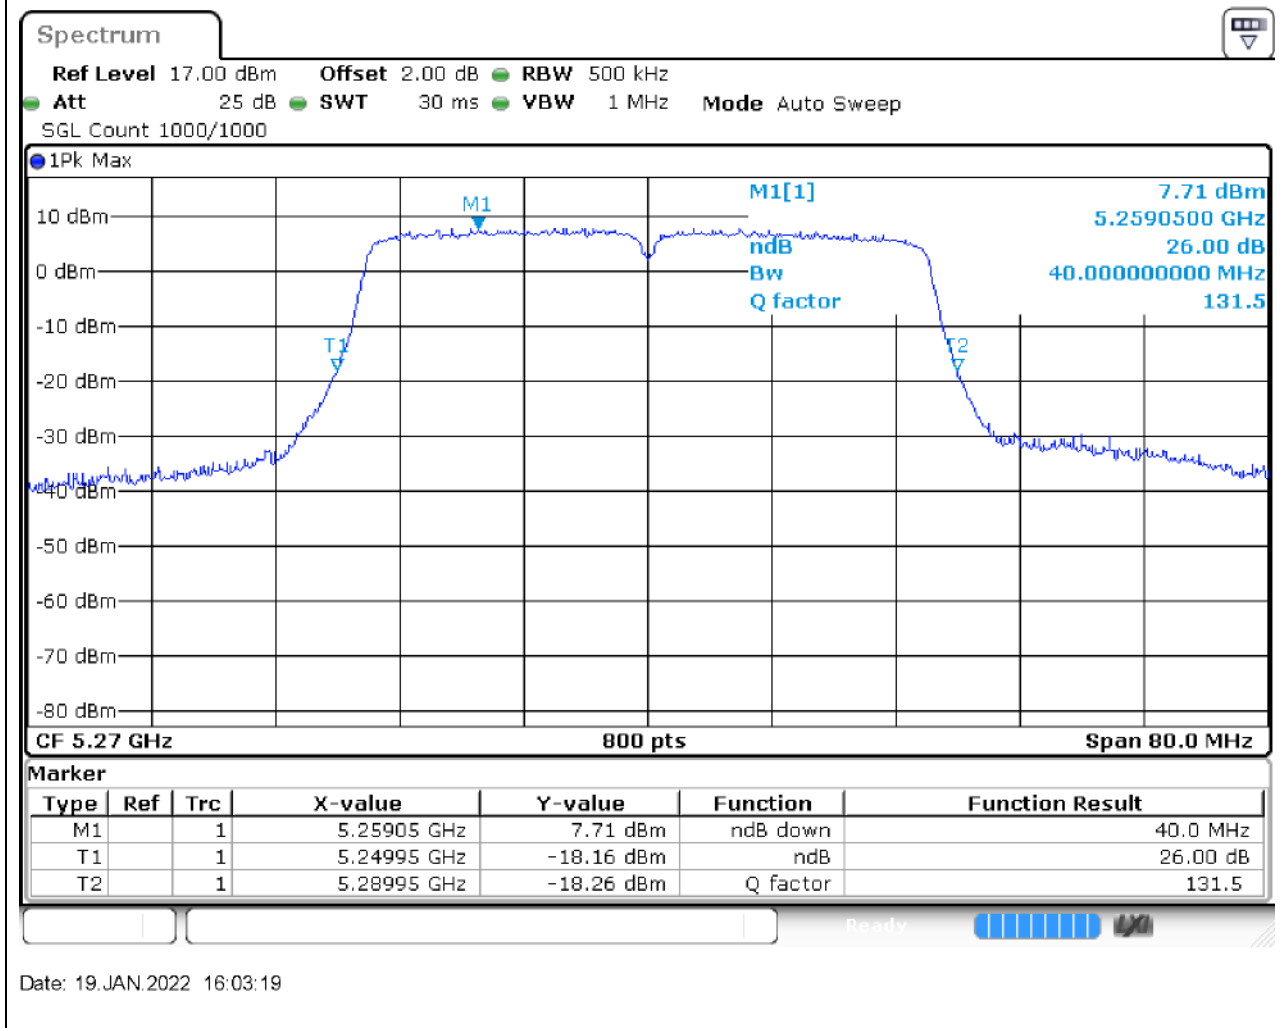

32. 802.11ac_40M_U-NII-2A_L

32.1. A.2-26dB Bandwidth(NTNV)

Center Frequency (MHz)	XdB Down	RBW (MHz)	Detector	Limit (MHz)	XdB BandWidth (MHz)	Verdict
5270	26	0.5	Peak	0	40	Unknow