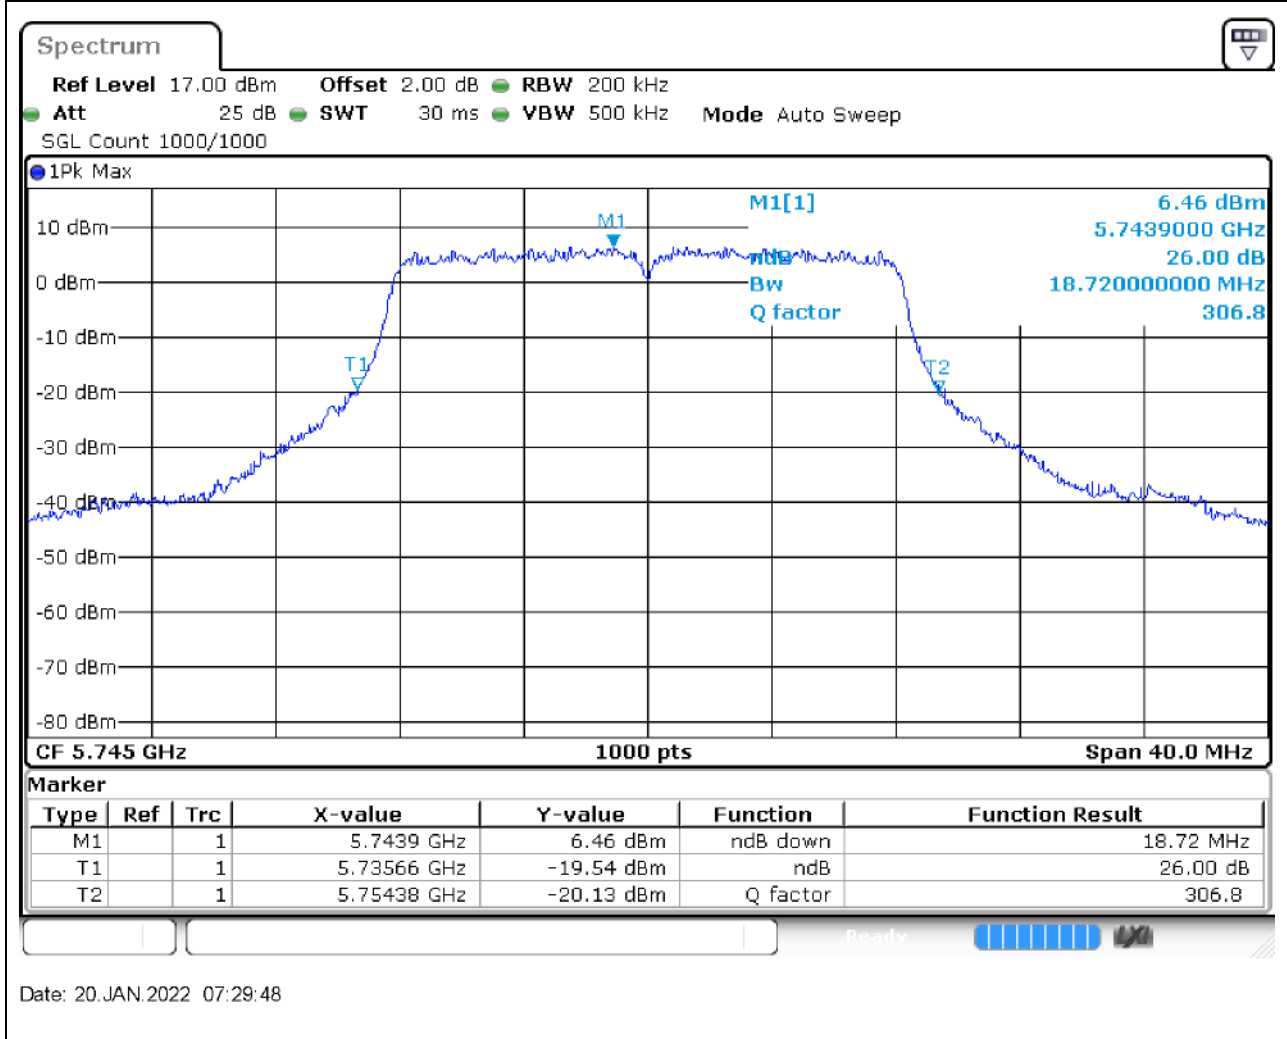

64.1. A.2-26dB Bandwidth(NTNV)

65. 802.11ax_80M_U-NII-2C_M

65.1. A.2-26dB Bandwidth(NTNV)

66. 802.11a_20M_U-NII-3_L

66.1. A.2-26dB Bandwidth(NTNV)

Center Frequency (MHz)	XdB Down	RBW (MHz)	Detector	Limit (MHz)	XdB BandWidth (MHz)	Verdict
5745	26	0.2	Peak	0	18.72	Unknow