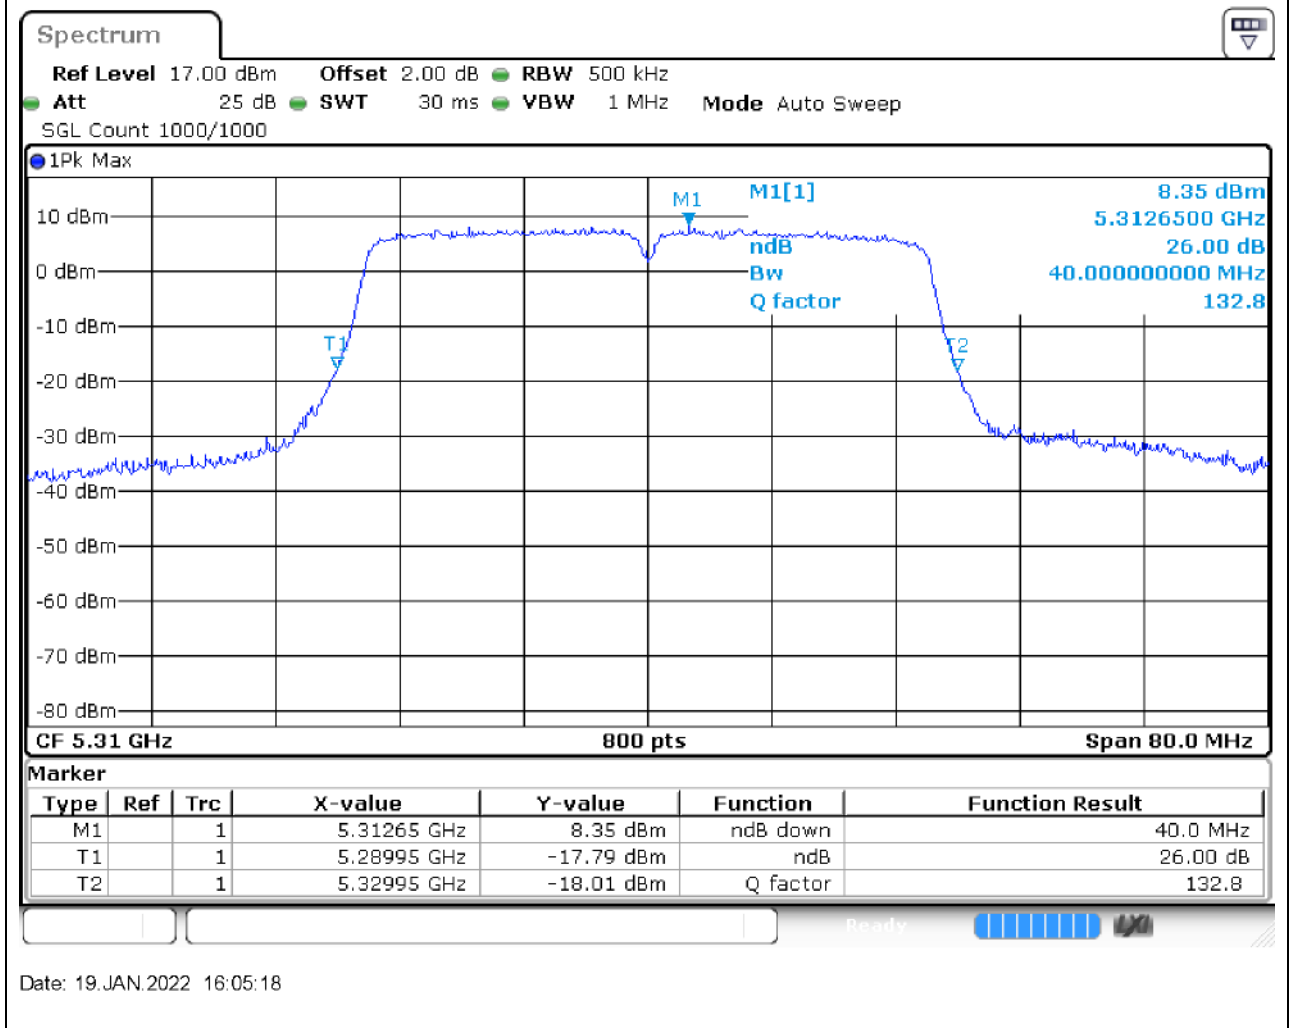

33. 802.11ac_40M_U-NII-2A_H

33.1. A.2-26dB Bandwidth(NTNV)

Center Frequency (MHz)	XdB Down	RBW (MHz)	Detector	Limit (MHz)	XdB BandWidth (MHz)	Verdict
5310	26	0.5	Peak	0	40	Unknow