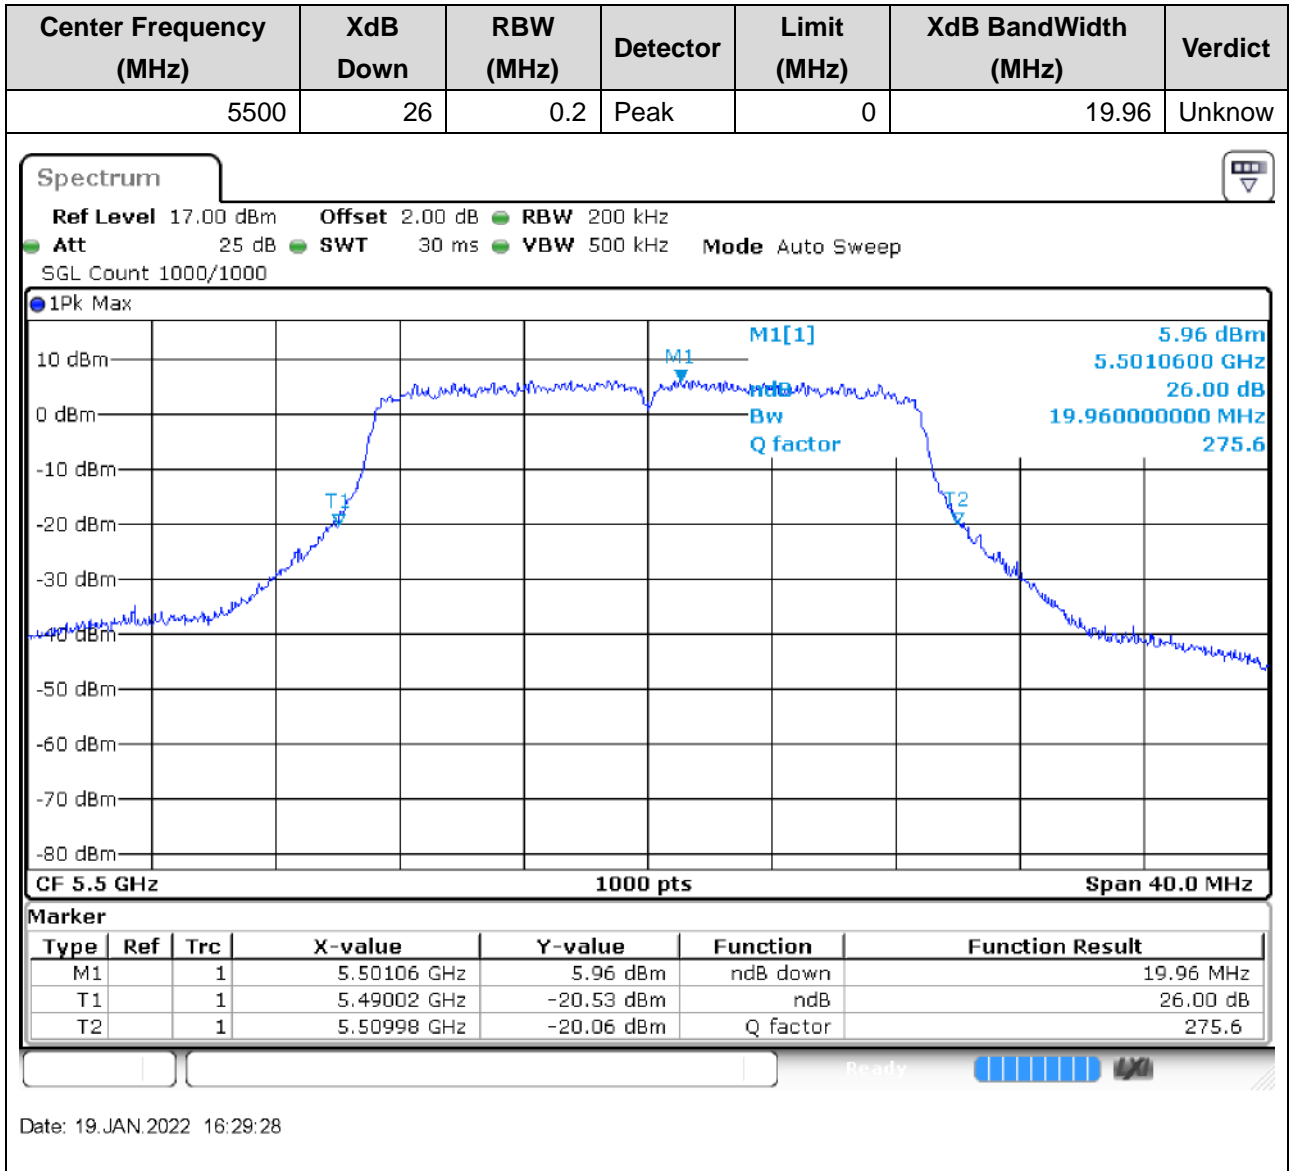

44. 802.11n_20M_U-NII-2C_L

44.1. A.2-26dB Bandwidth(NTNV)