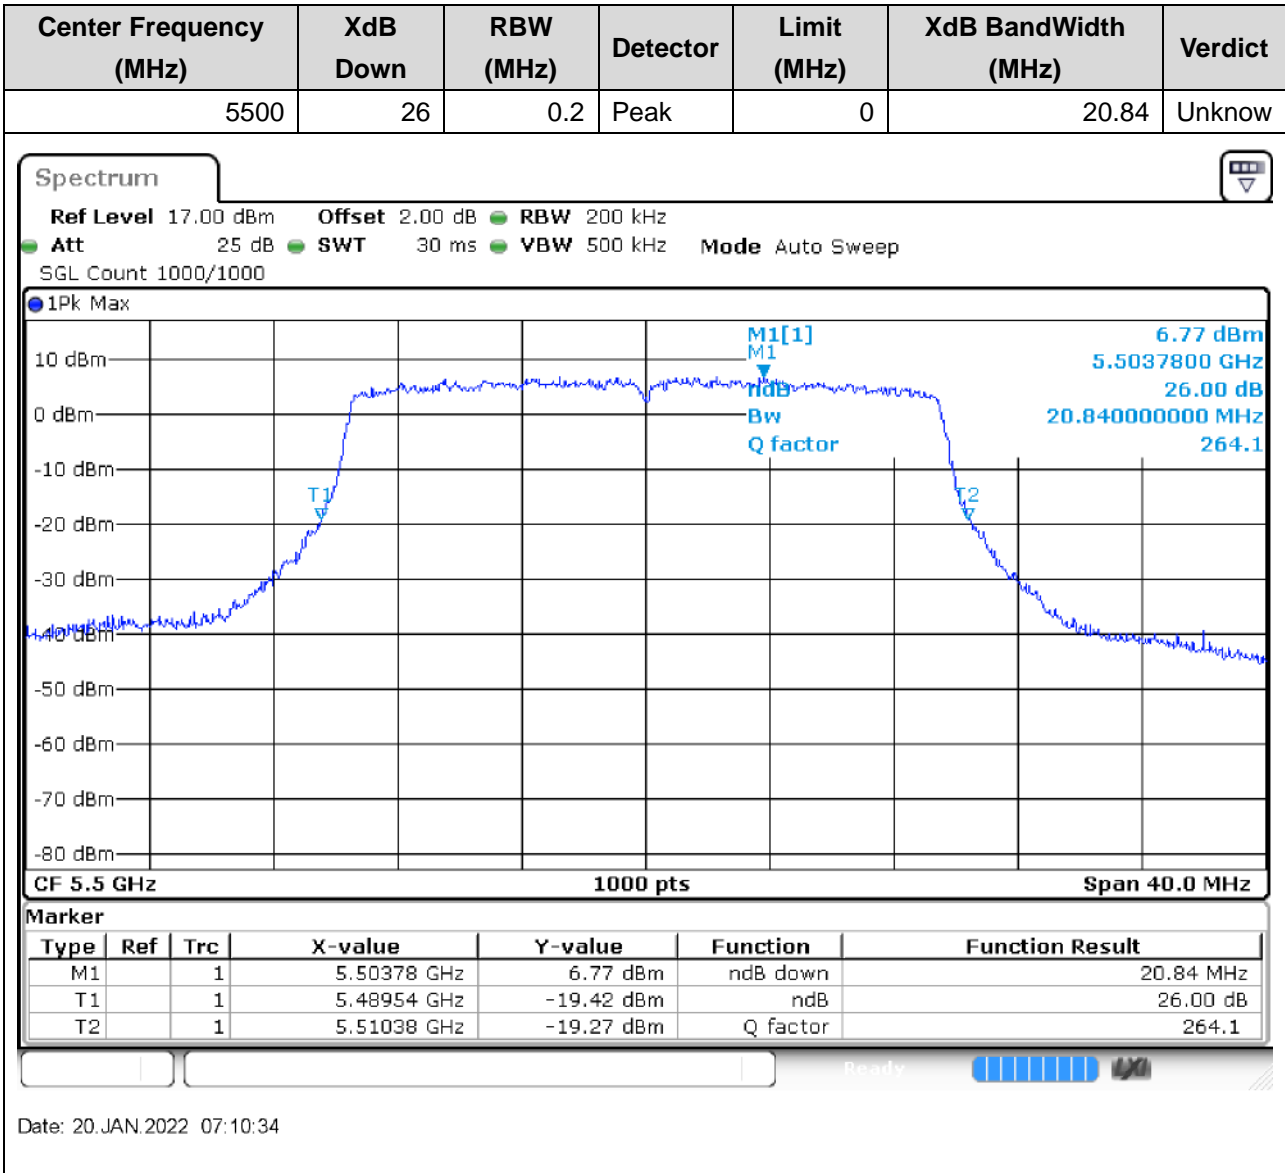

56. 802.11ac_80M_U-NII-2C_L

56.1. A.2-26dB Bandwidth(NTNV)

57. 802.11ac_80M_U-NII-2C_M

57.1. A.2-26dB Bandwidth(NTNV)

Center Frequency (MHz)	XdB Down	RBW (MHz)	Detector	Limit (MHz)	XdB BandWidth (MHz)	Verdict
5610	26	1	Peak	0	83	Unknow

58. 802.11ax_20M_U-NII-2C_L

58.1. A.2-26dB Bandwidth(NTNV)

59. 802.11ax_20M_U-NII-2C_M

59.1. A.2-26dB Bandwidth(NTNV)

60. 802.11ax_20M_U-NII-2C_H

60.1. A.2-26dB Bandwidth(NTNV)

Center Frequency (MHz)	XdB Down	RBW (MHz)	Detector	Limit (MHz)	XdB BandWidth (MHz)	Verdict
5700	26	0.2	Peak	0	20.88	Unknow