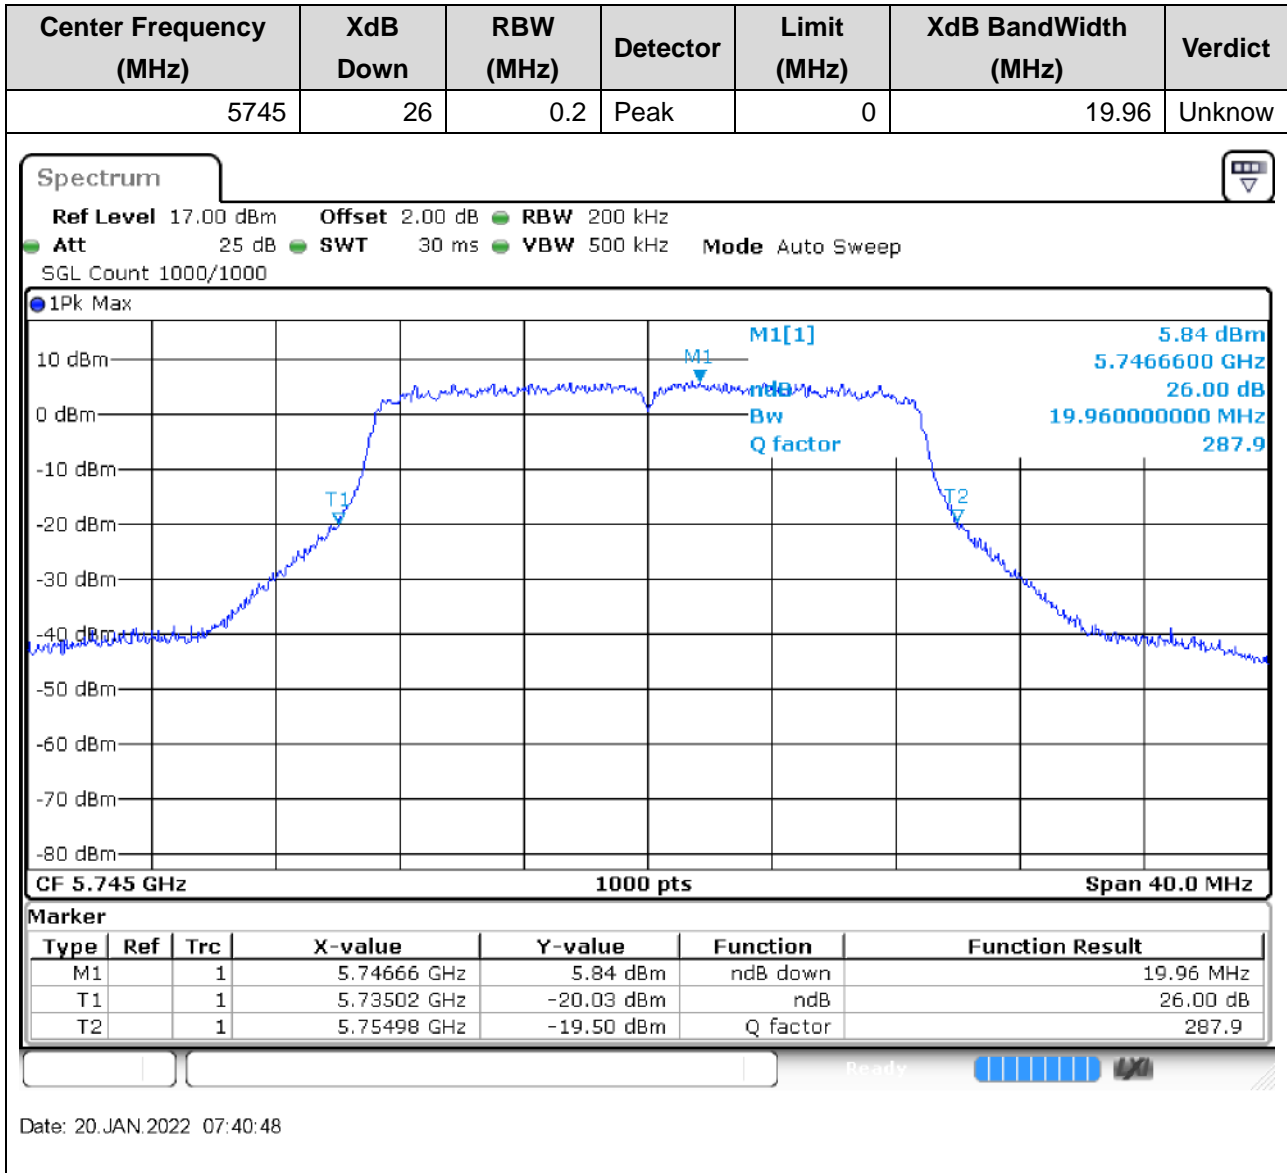

67. 802.11a_20M_U-NII-3_M

67.1. A.2-26dB Bandwidth(NTNV)

68. 802.11a_20M_U-NII-3_H

68.1. A.2-26dB Bandwidth(NTNV)

69. 802.11n_20M_U-NII-3_L

69.1. A.2-26dB Bandwidth(NTNV)

70. 802.11n_20M_U-NII-3_M

70.1. A.2-26dB Bandwidth(NTNV)