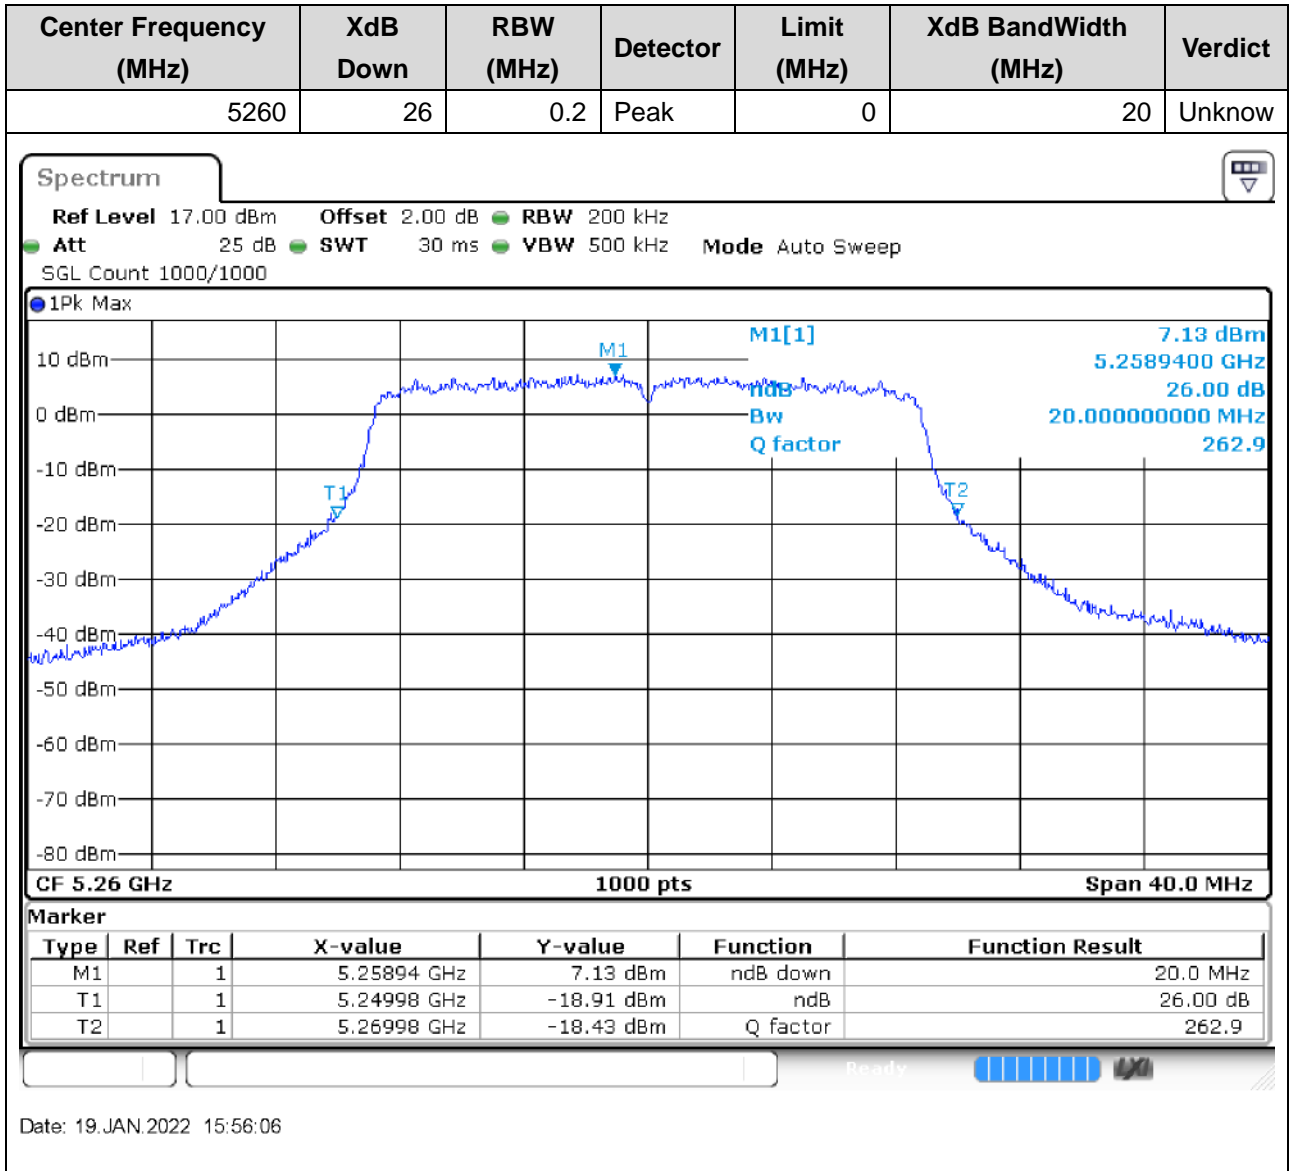

26. 802.11n_20M_U-NII-2A_H

26.1. A.2-26dB Bandwidth(NTNV)

27. 802.11n_40M_U-NII-2A_L

27.1. A.2-26dB Bandwidth(NTNV)

28. 802.11n_40M_U-NII-2A_H

28.1. A.2-26dB Bandwidth(NTNV)

29. 802.11ac_20M_U-NII-2A_L

29.1. A.2-26dB Bandwidth(NTNV)