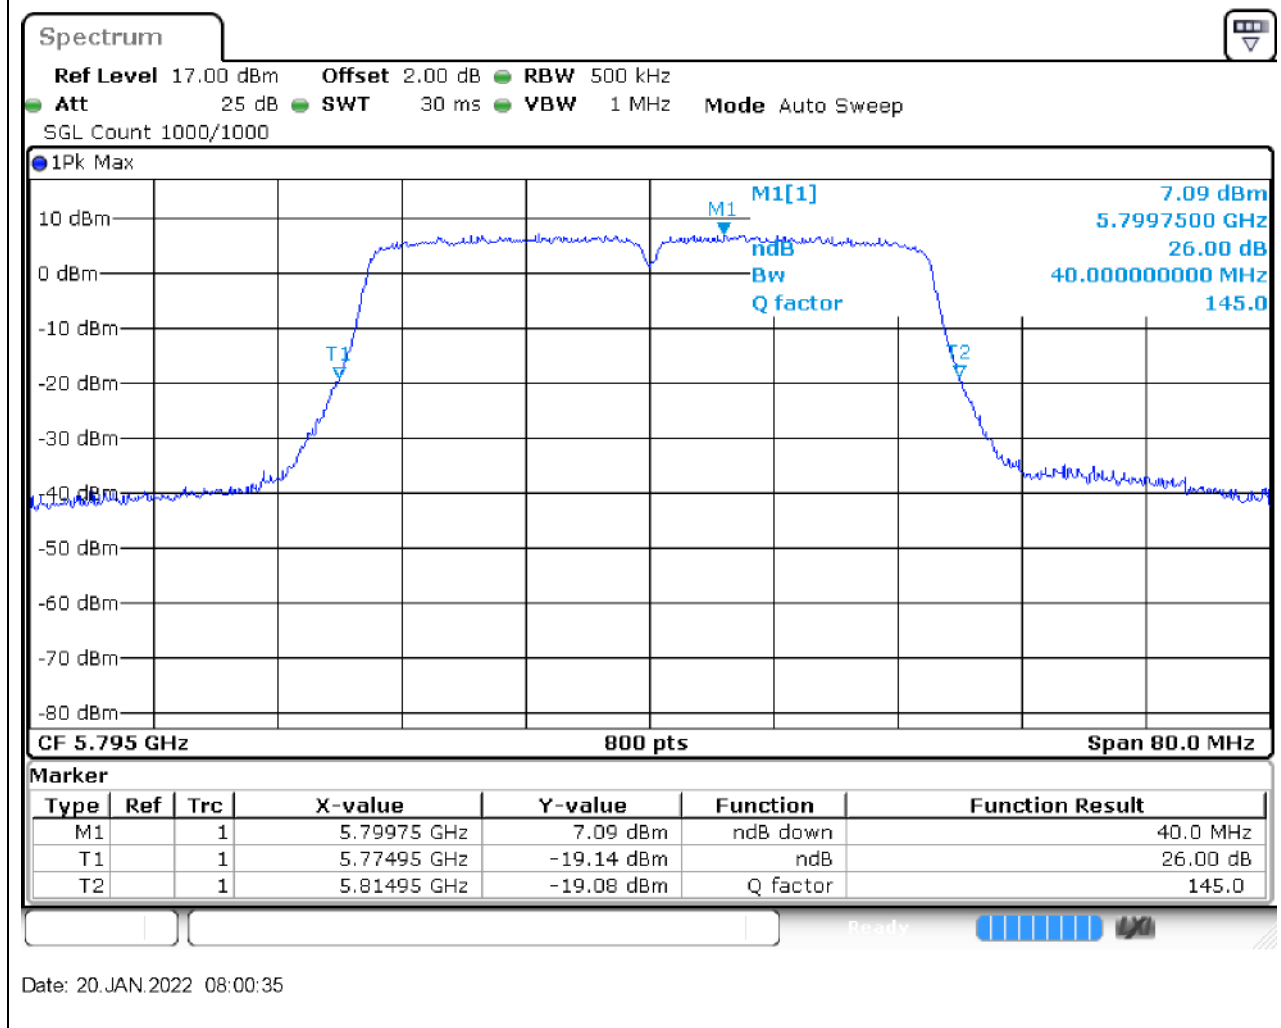

76.1. A.2-26dB Bandwidth(NTNV)

77. 802.11ac_40M_U-NII-3_L

77.1. A.2-26dB Bandwidth(NTNV)

78. 802.11ac_40M_U-NII-3_H

78.1. A.2-26dB Bandwidth(NTNV)

Center Frequency (MHz)	XdB Down	RBW (MHz)	Detector	Limit (MHz)	XdB BandWidth (MHz)	Verdict
5795	26	0.5	Peak	0	40	Unknow