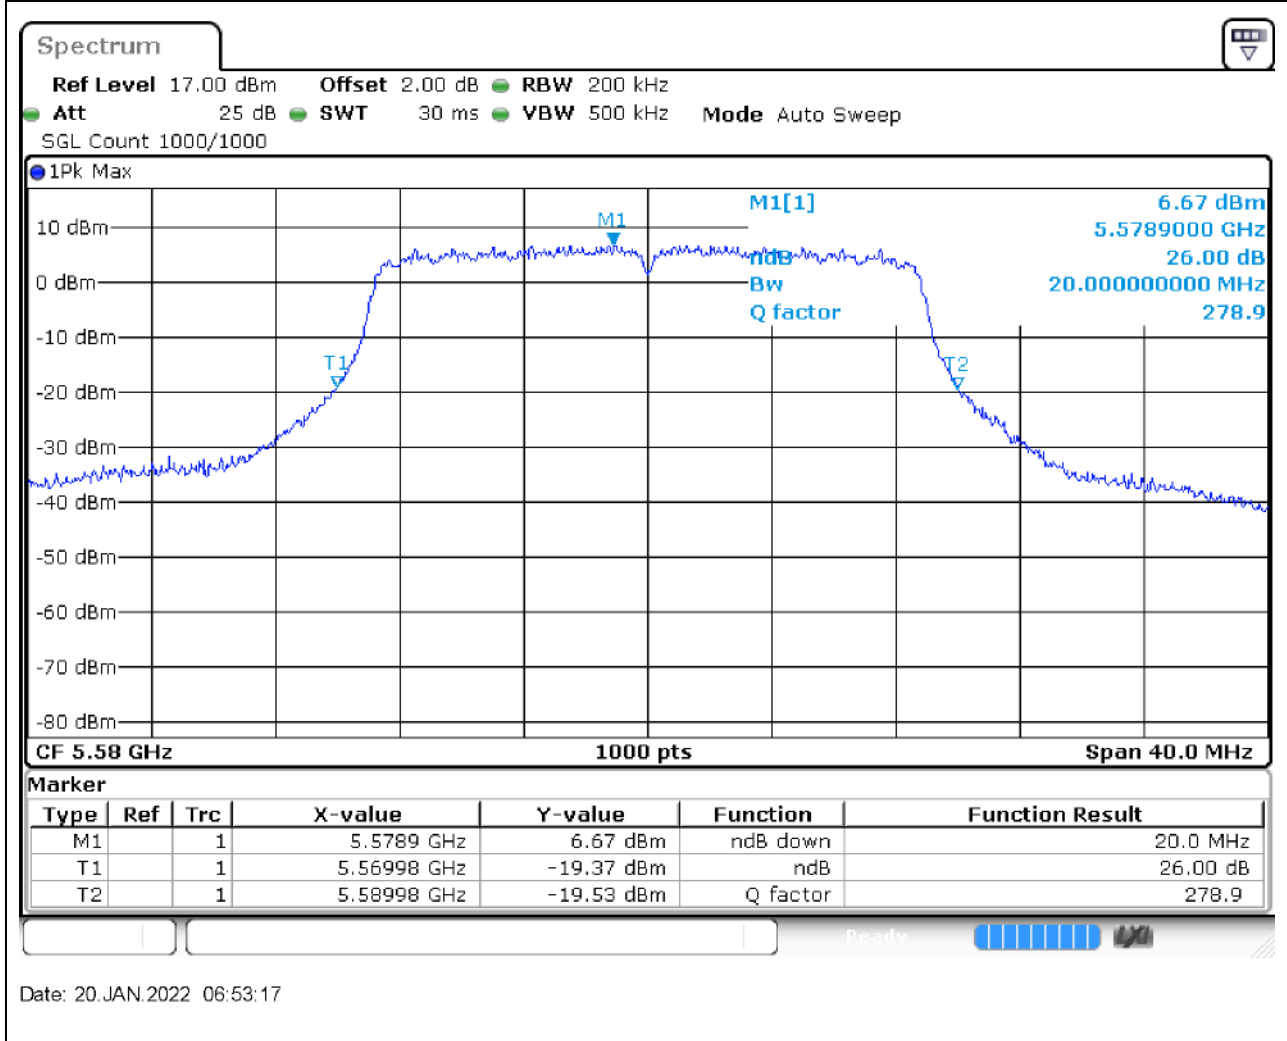

50. 802.11ac_20M_U-NII-2C_L

50.1. A.2-26dB Bandwidth(NTNV)

51. 802.11ac_20M_U-NII-2C_M

51.1. A.2-26dB Bandwidth(NTNV)

Center Frequency (MHz)	XdB Down	RBW (MHz)	Detector	Limit (MHz)	XdB BandWidth (MHz)	Verdict
5580	26	0.2	Peak	0	20	Unknow