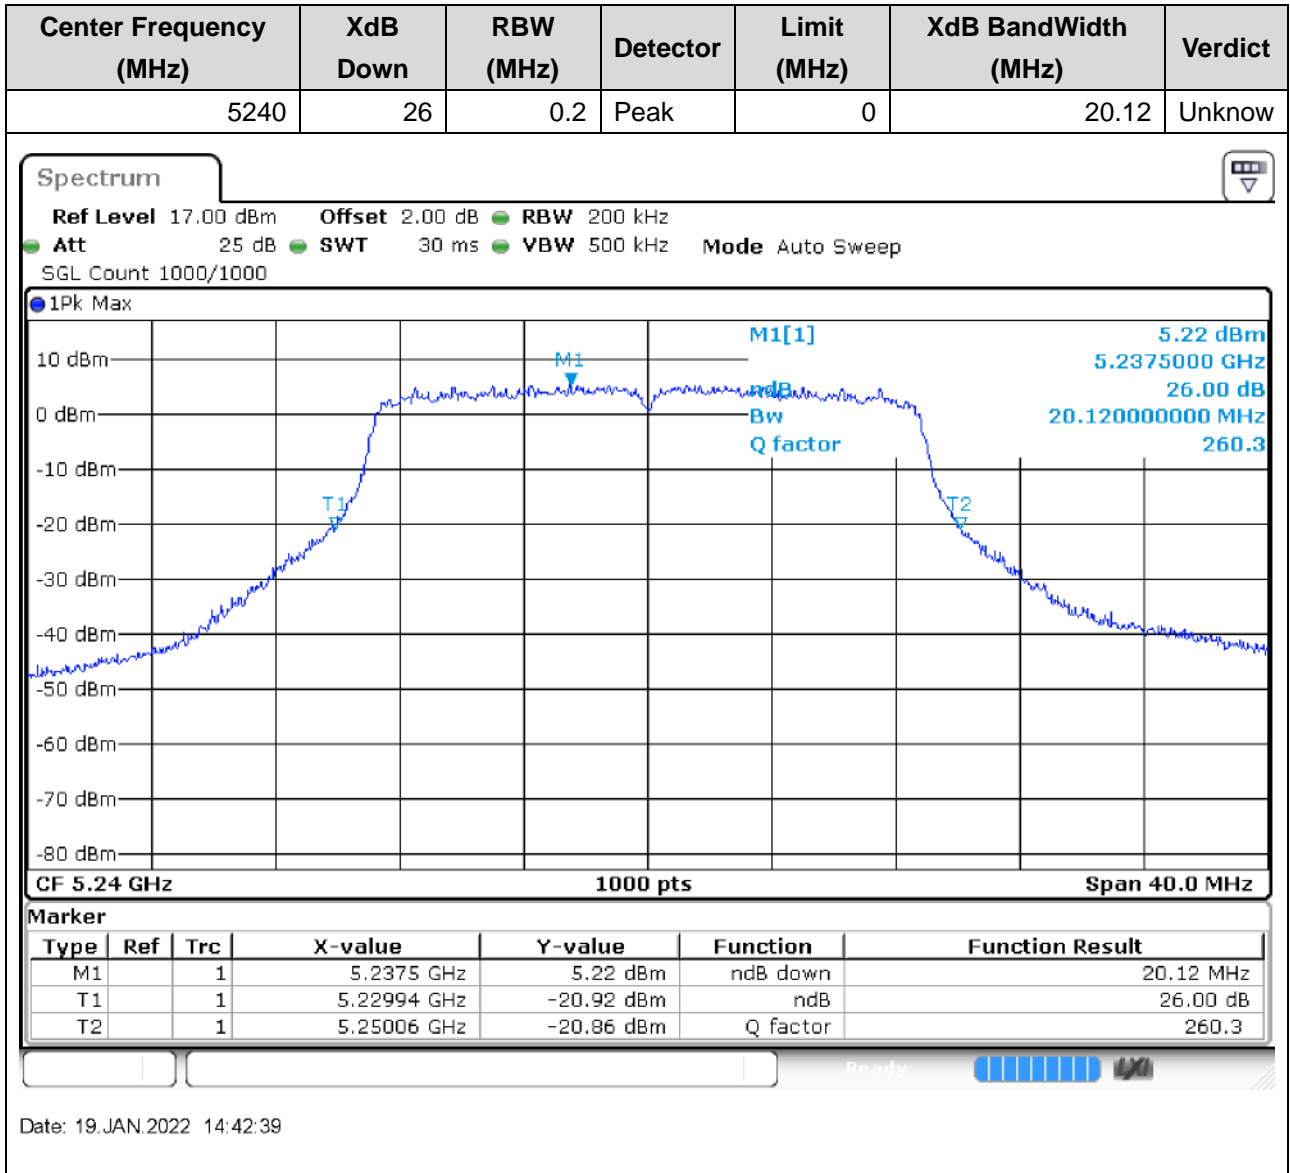

11. 802.11ac_20M_U-NII-1_H

11.1. A.2-26dB Bandwidth(NTNV)