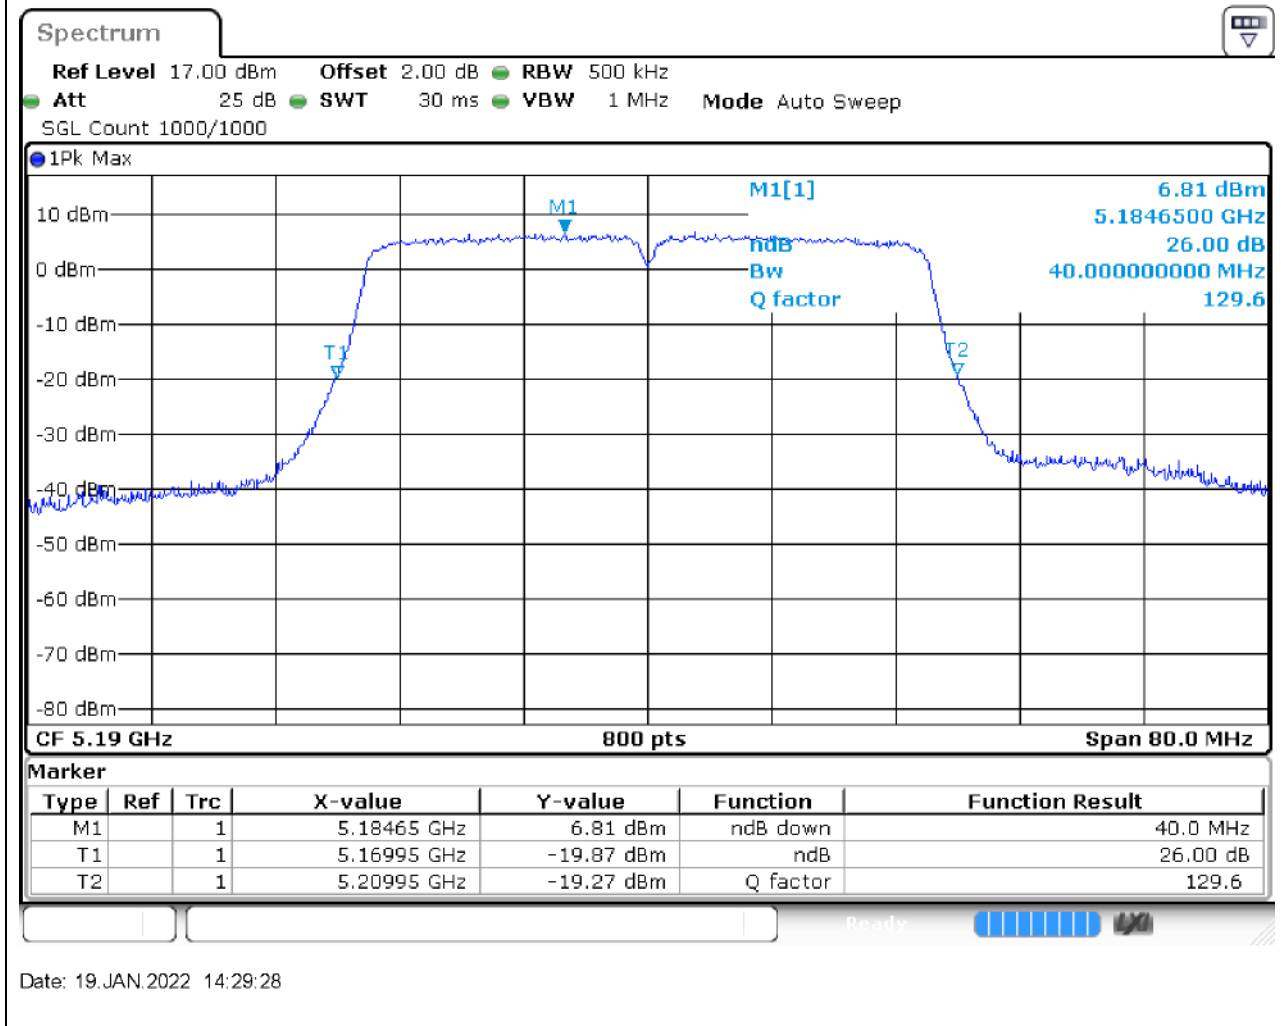

7. 802.11n_40M_U-NII-1_L

7.1. A.2-26dB Bandwidth(NTNV)

Center Frequency (MHz)	XdB Down	RBW (MHz)	Detector	Limit (MHz)	XdB BandWidth (MHz)	Verdict
5190	26	0.5	Peak	0	40	Unknow