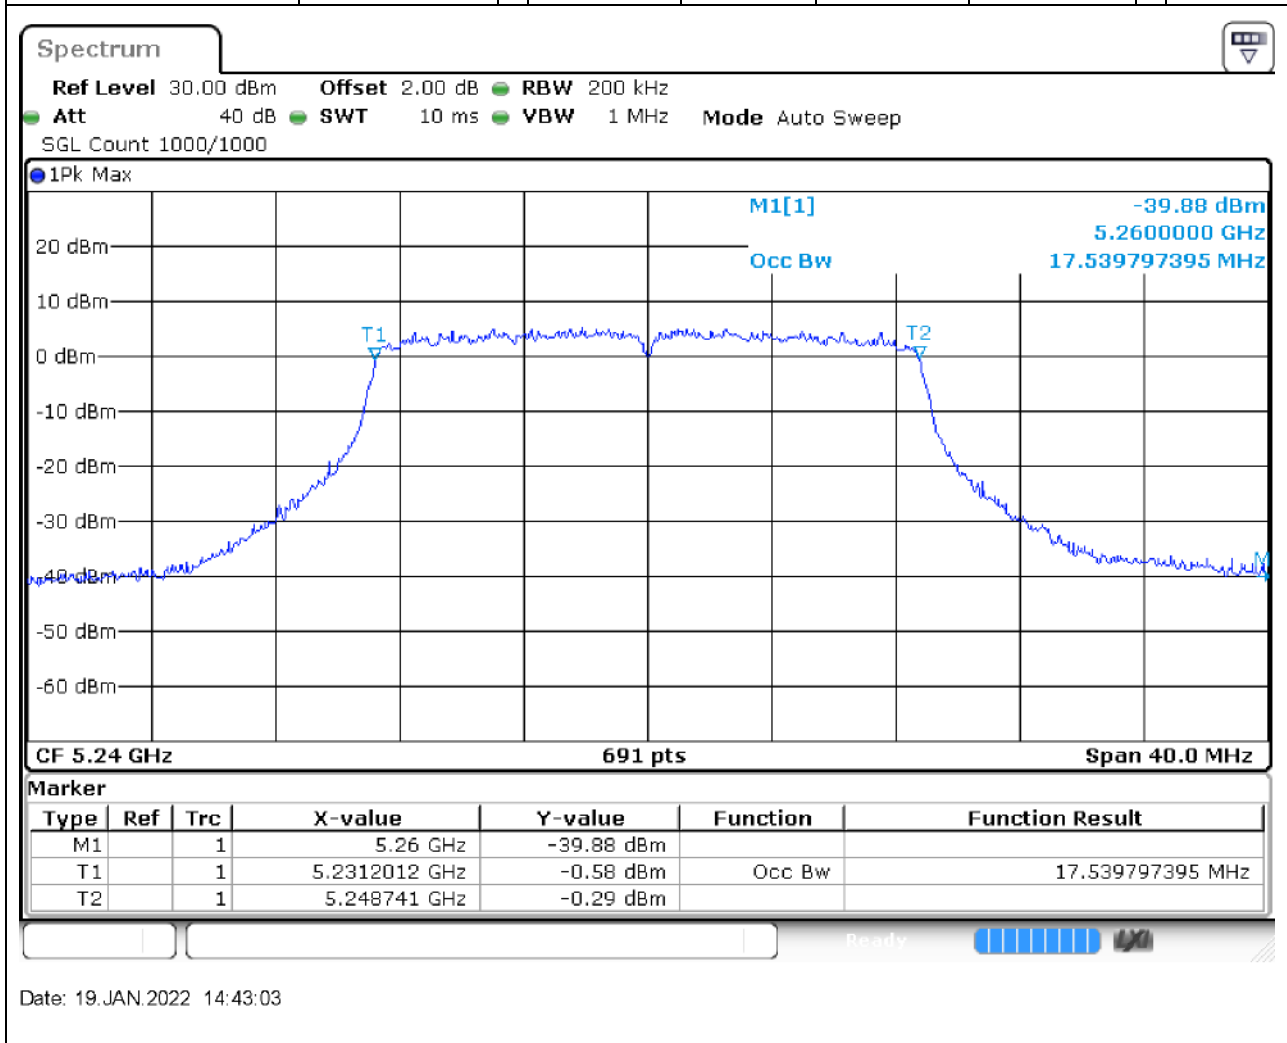

11. 802.11ac_20M_U-NII-1_H

11.1. A.2.2-99% Bandwidth(NTNV)

Center Frequency (MHz)	OBW Power (%)	RBW (MHz)	Detector	Limit (MHz)	OBW (MHz)	Verdict
5240	99	0.2	Peak	0	17.539797	Unknown