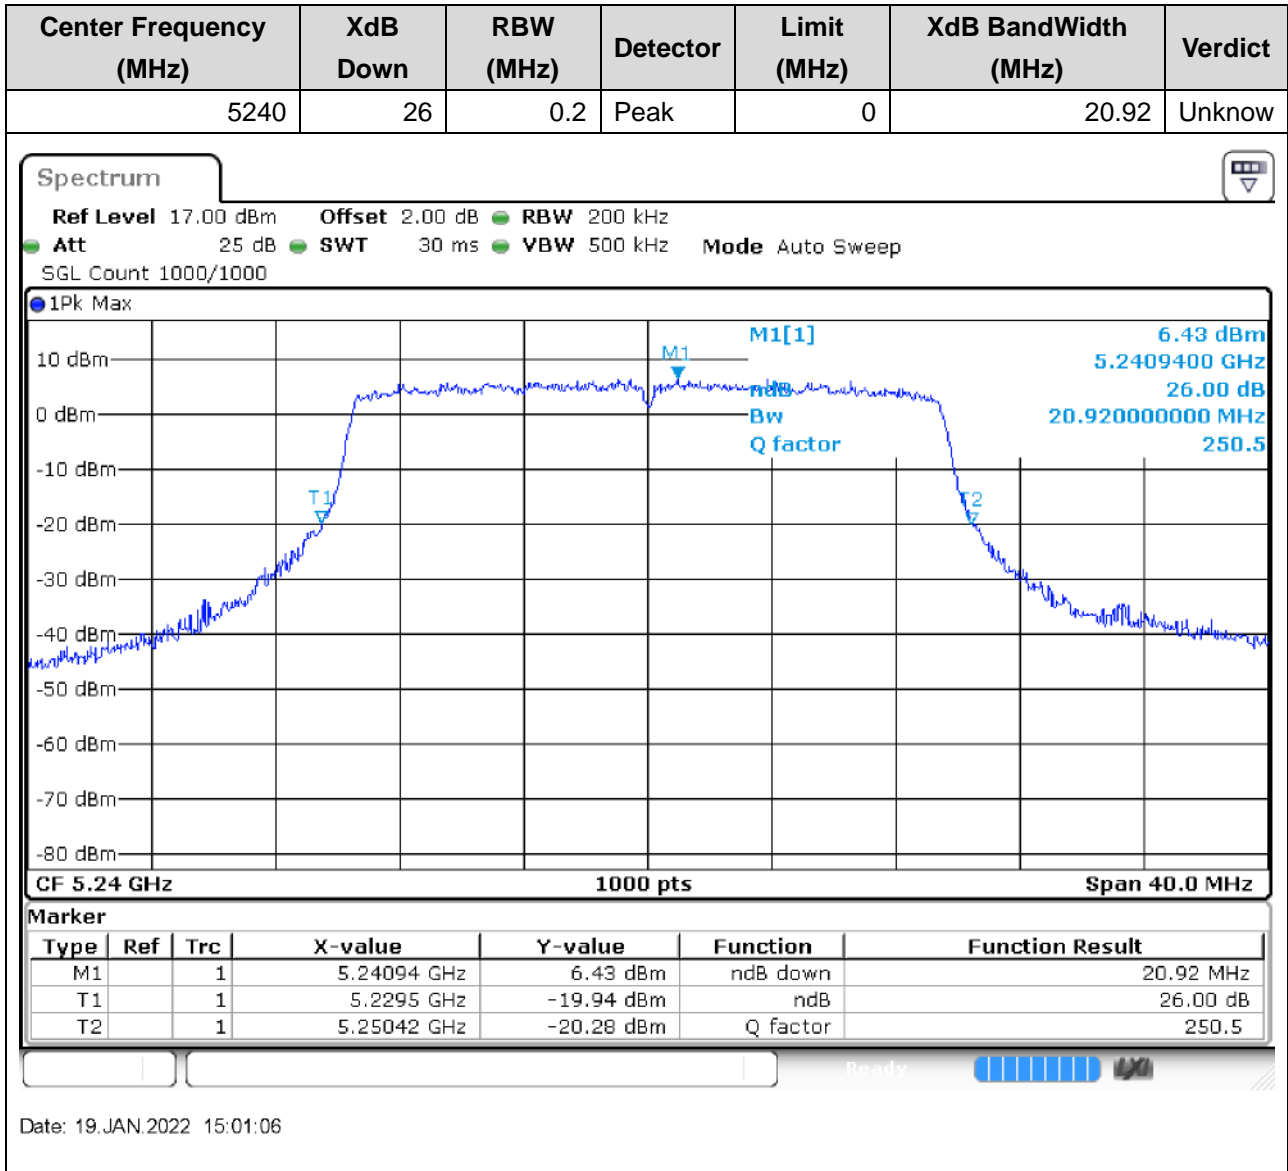

17. 802.11ax_20M_U-NII-1_H

17.1. A.2-26dB Bandwidth(NTNV)