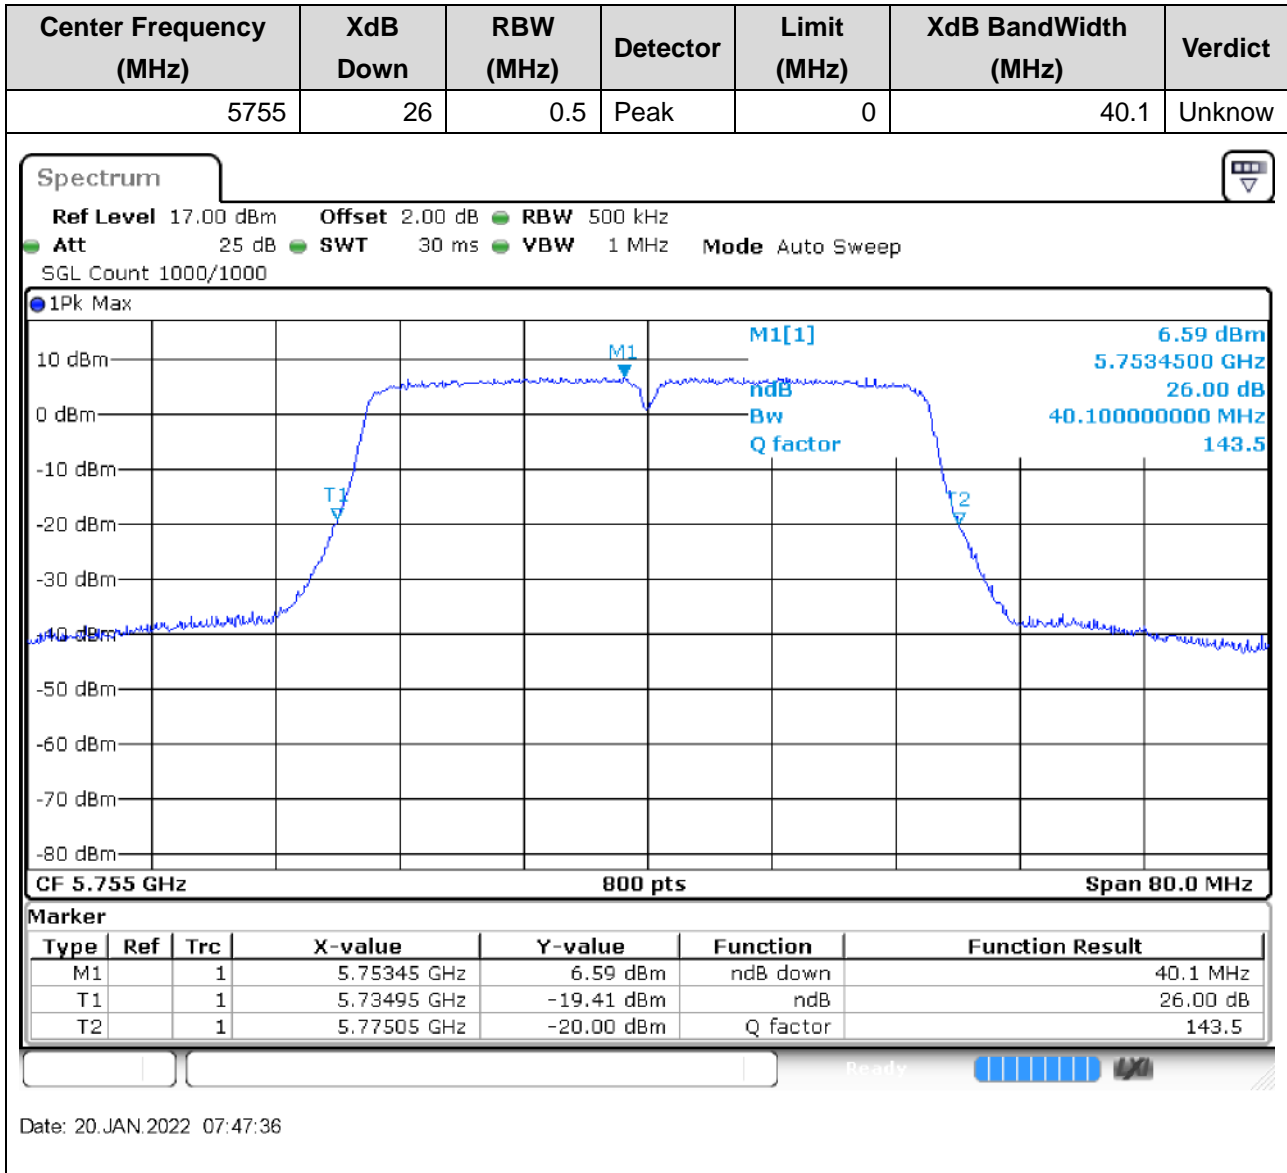

67. 802.11a_20M_U-NII-3_M

67.1. A.2-26dB Bandwidth(NTNV)

68. 802.11a_20M_U-NII-3_H

68.1. A.2-26dB Bandwidth(NTNV)

69. 802.11n_20M_U-NII-3_L

69.1. A.2-26dB Bandwidth(NTNV)

70. 802.11n_20M_U-NII-3_M

70.1. A.2-26dB Bandwidth(NTNV)

Center Frequency (MHz)	XdB Down	RBW (MHz)	Detector	Limit (MHz)	XdB BandWidth (MHz)	Verdict
5785	26	0.2	Peak	0	20.12	Unknow

71. 802.11n_20M_U-NII-3_H

71.1. A.2-26dB Bandwidth(NTNV)

72. 802.11n_40M_U-NII-3_L

72.1. A.2-26dB Bandwidth(NTNV)

73. 802.11n_40M_U-NII-3_H

73.1. A.2-26dB Bandwidth(NTNV)

74. 802.11ac_20M_U-NII-3_L

74.1. A.2-26dB Bandwidth(NTNV)

75. 802.11ac_20M_U-NII-3_M

75.1. A.2-26dB Bandwidth(NTNV)

76. 802.11ac_20M_U-NII-3_H