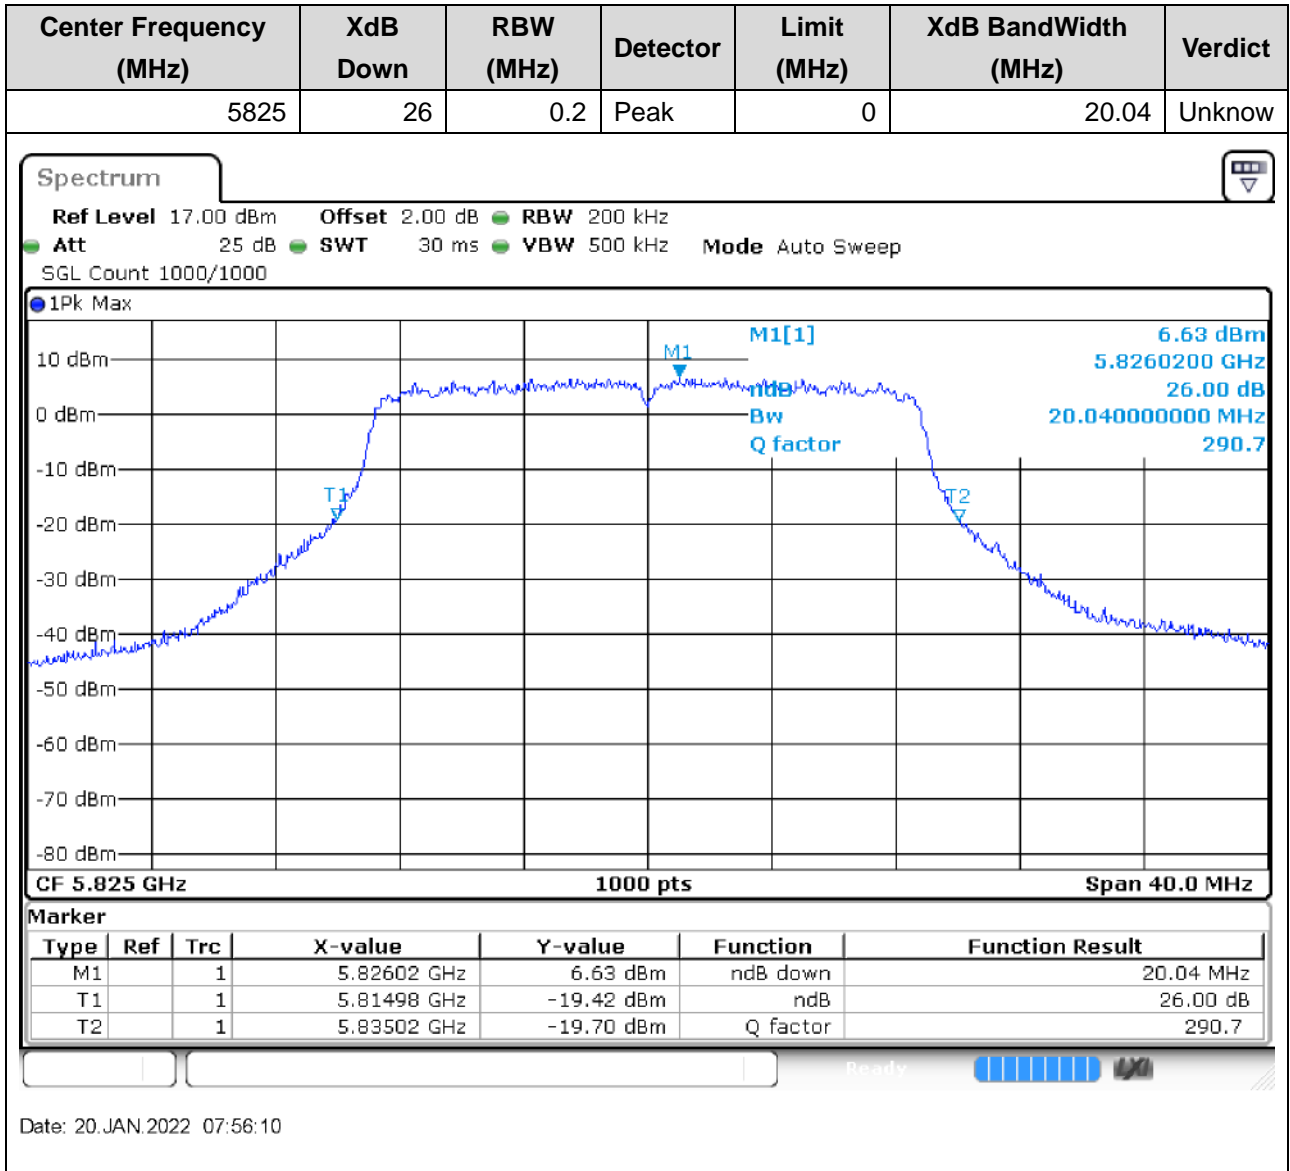

76. 802.11ac_20M_U-NII-3_H

76.1. A.2-26dB Bandwidth(NTNV)