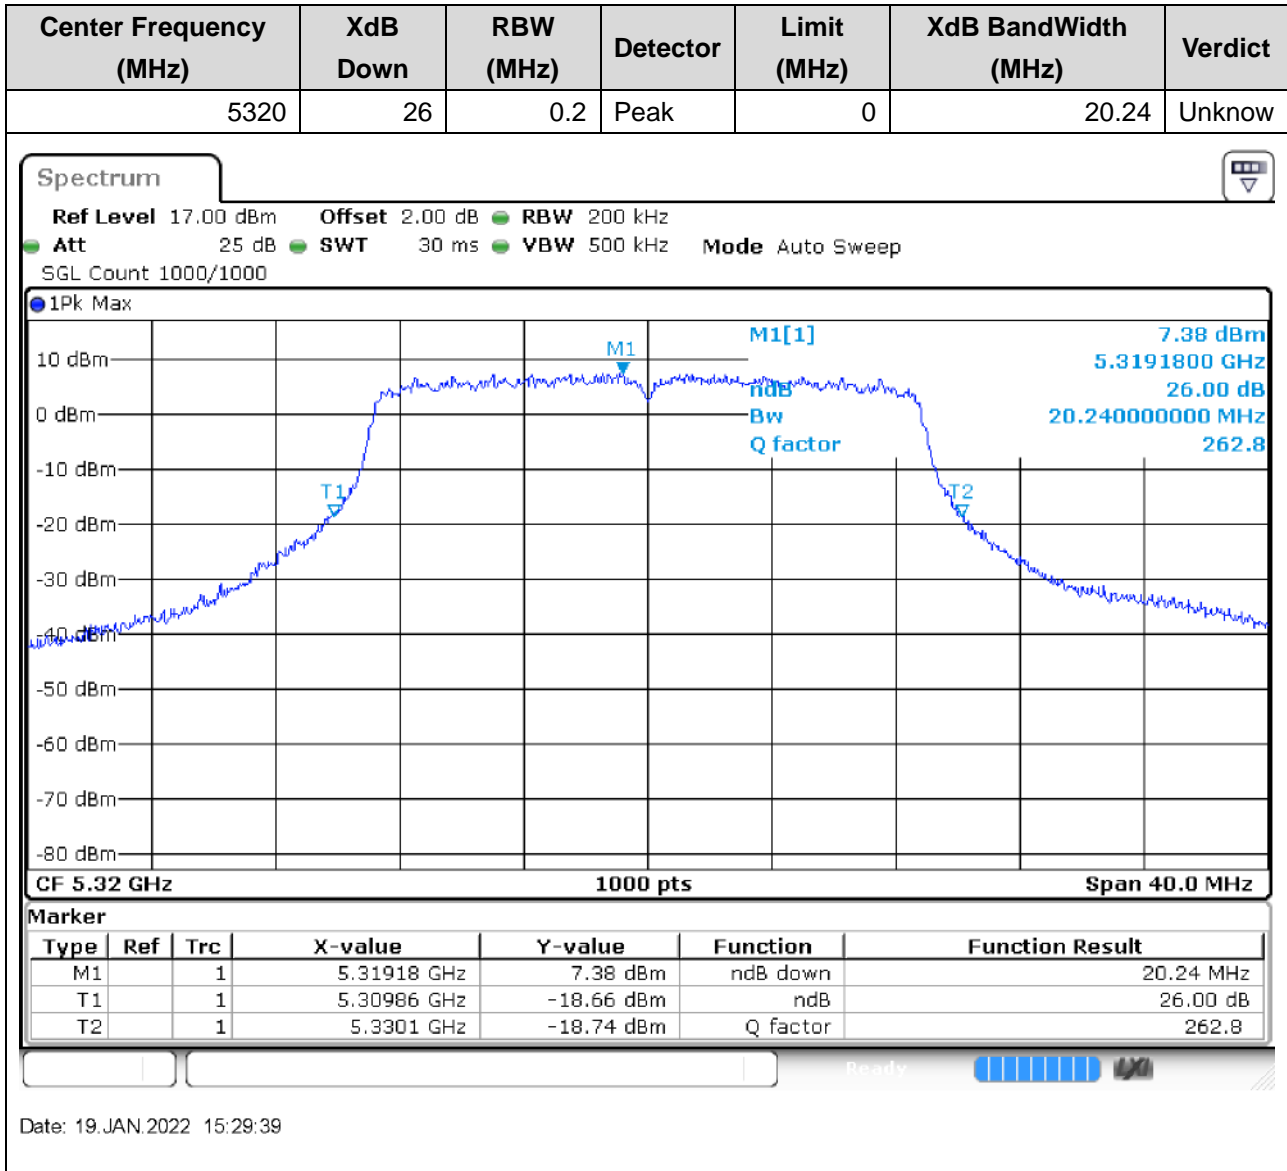

26. 802.11n_20M_U-NII-2A_H

26.1. A.2-26dB Bandwidth(NTNV)