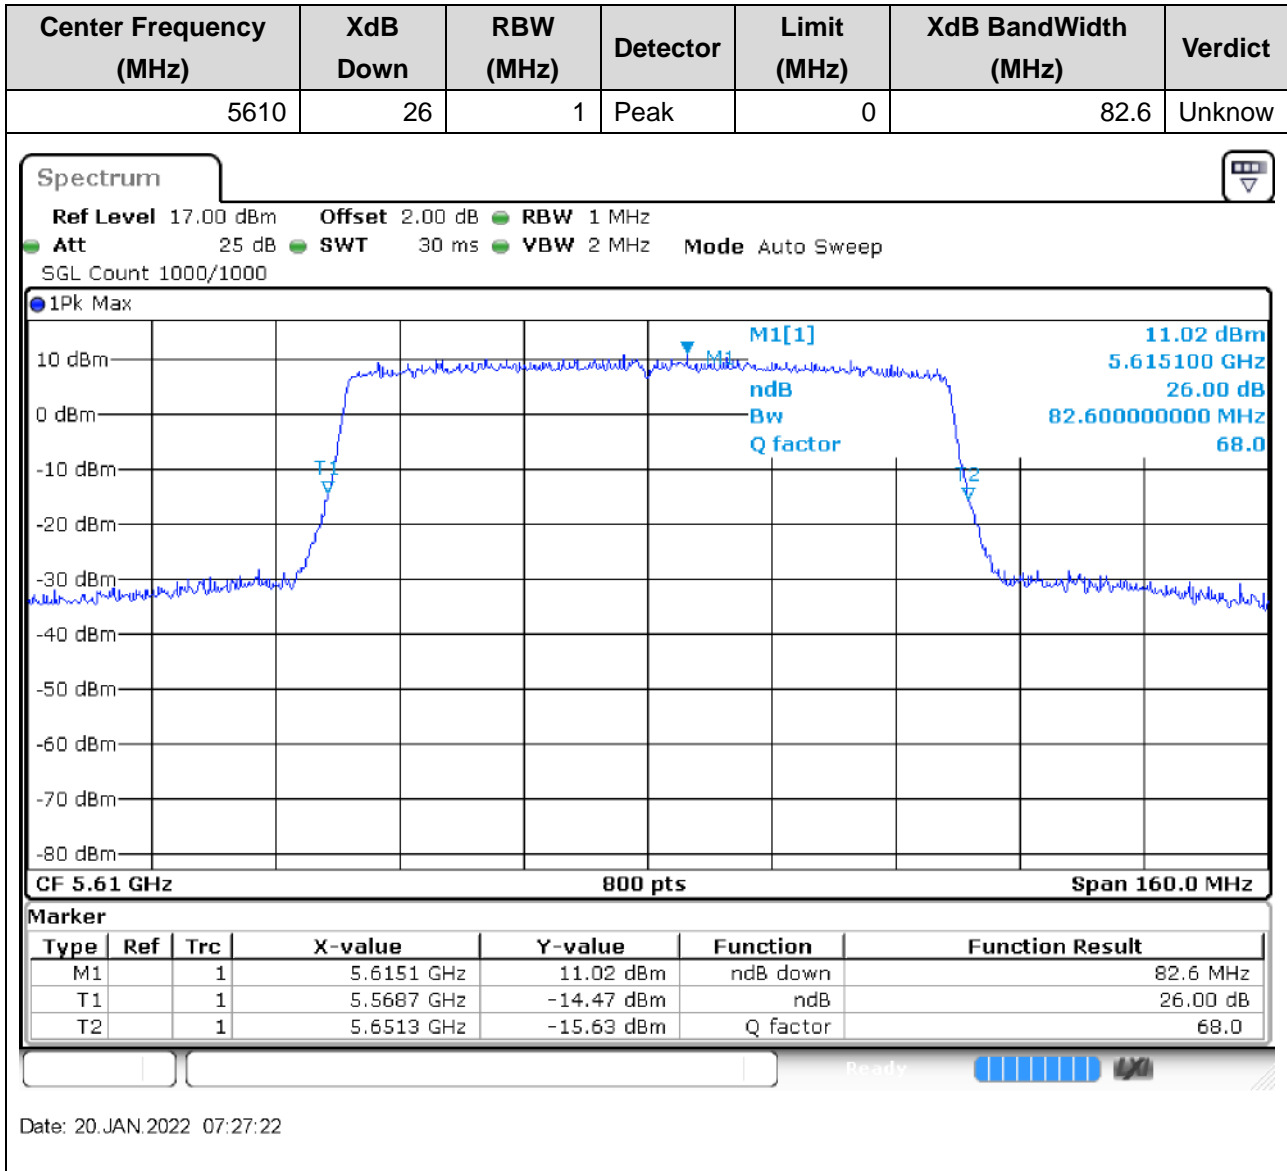

65. 802.11ax_80M_U-NII-2C_M

65.1. A.2-26dB Bandwidth(NTNV)