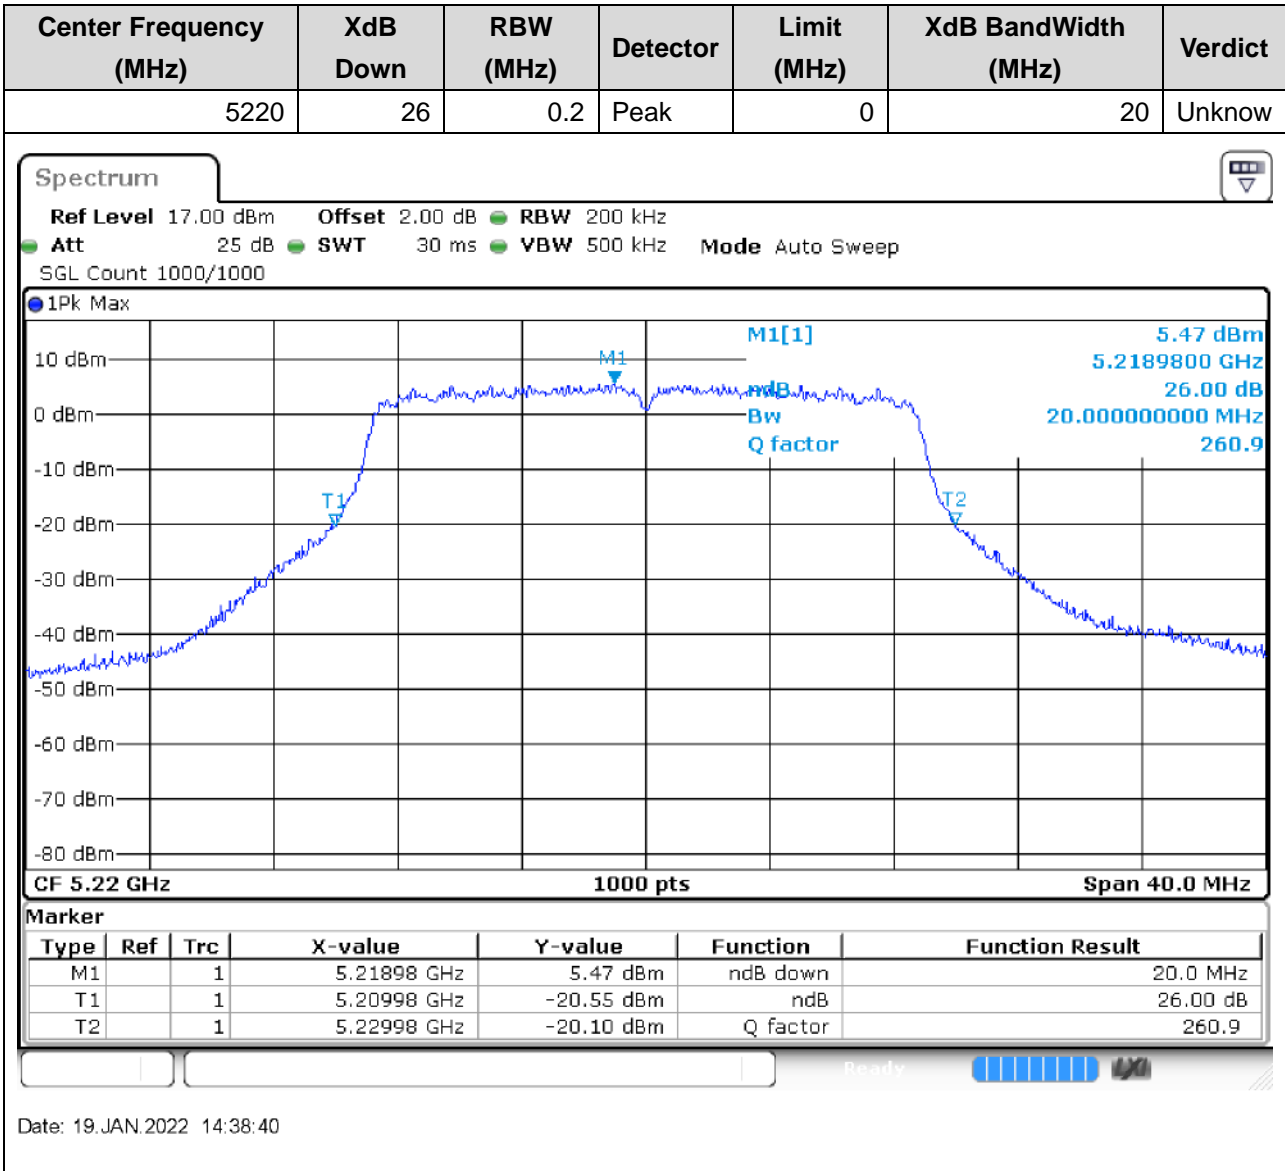

Center Frequency (MHz)	XdB Down	RBW (MHz)	Detector	Limit (MHz)	XdB BandWidth (MHz)	Verdict
5230	26	0.5	Peak	0	40	Unknow

9. 802.11ac_20M_U-NII-1_L

9.1. A.2-26dB Bandwidth(NTNV)

10. 802.11ac_20M_U-NII-1_M

10.1. A.2-26dB Bandwidth(NTNV)

11. 802.11ac_20M_U-NII-1_H

11.1. A.2-26dB Bandwidth(NTNV)

12. 802.11ac_40M_U-NII-1_L

12.1. A.2-26dB Bandwidth(NTNV)

13. 802.11ac_40M_U-NII-1_H

13.1. A.2-26dB Bandwidth(NTNV)

14. 802.11ac_80M_U-NII-1_M

14.1. A.2-26dB Bandwidth(NTNV)