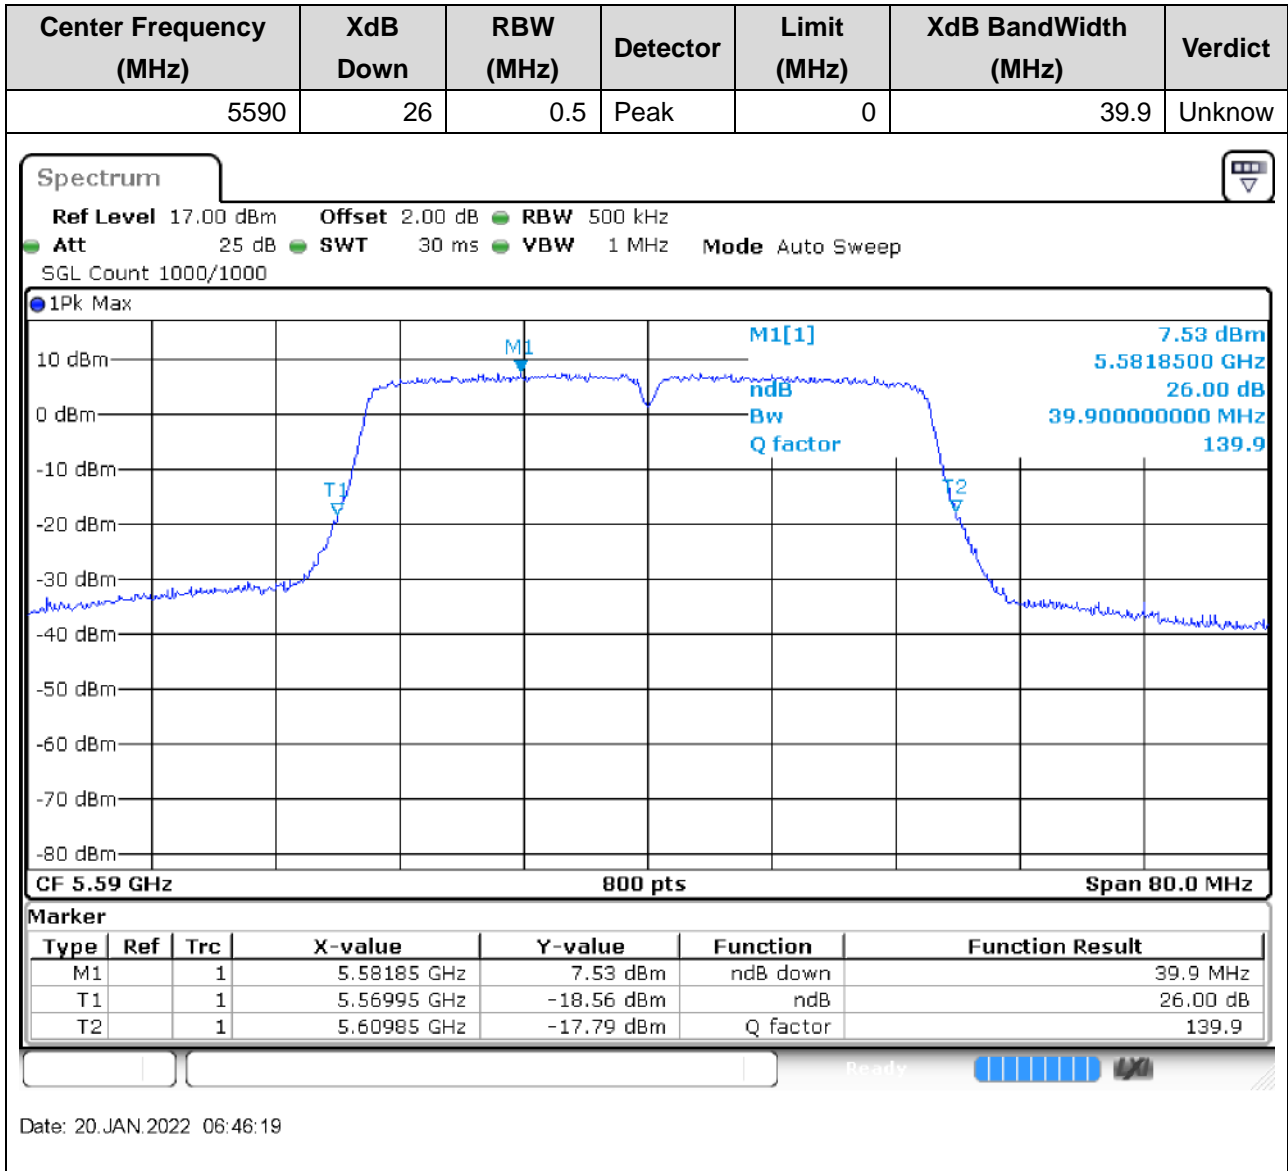

Spectrum [Icon]

Ref Level 17.00 dBm Offset 2.00 dB RBW 200 kHz
Att 25 dB SWT 30 ms VBW 500 kHz Mode Auto Sweep
SGL Count 1000/1000

CF 5.7 GHz 1000 pts Span 40.0 MHz

Type	Ref	Trc	X-value	Y-value	Function	Function Result
M1	1		5.70102 GHz	6.34 dBm	ndB down	19.92 MHz
T1	1		5.69002 GHz	-20.05 dBm	ndB	26.00 dB
T2	1		5.70994 GHz	-19.49 dBm	Q factor	286.2

Ready [Progress Bar]

Date: 19.JAN.2022 16:34:09

47. 802.11n_40M_U-NII-2C_L

47.1. A.2-26dB Bandwidth(NTNV)

48. 802.11n_40M_U-NII-2C_M

48.1. A.2-26dB Bandwidth(NTNV)

49. 802.11n_40M_U-NII-2C_H

49.1. A.2-26dB Bandwidth(NTNV)