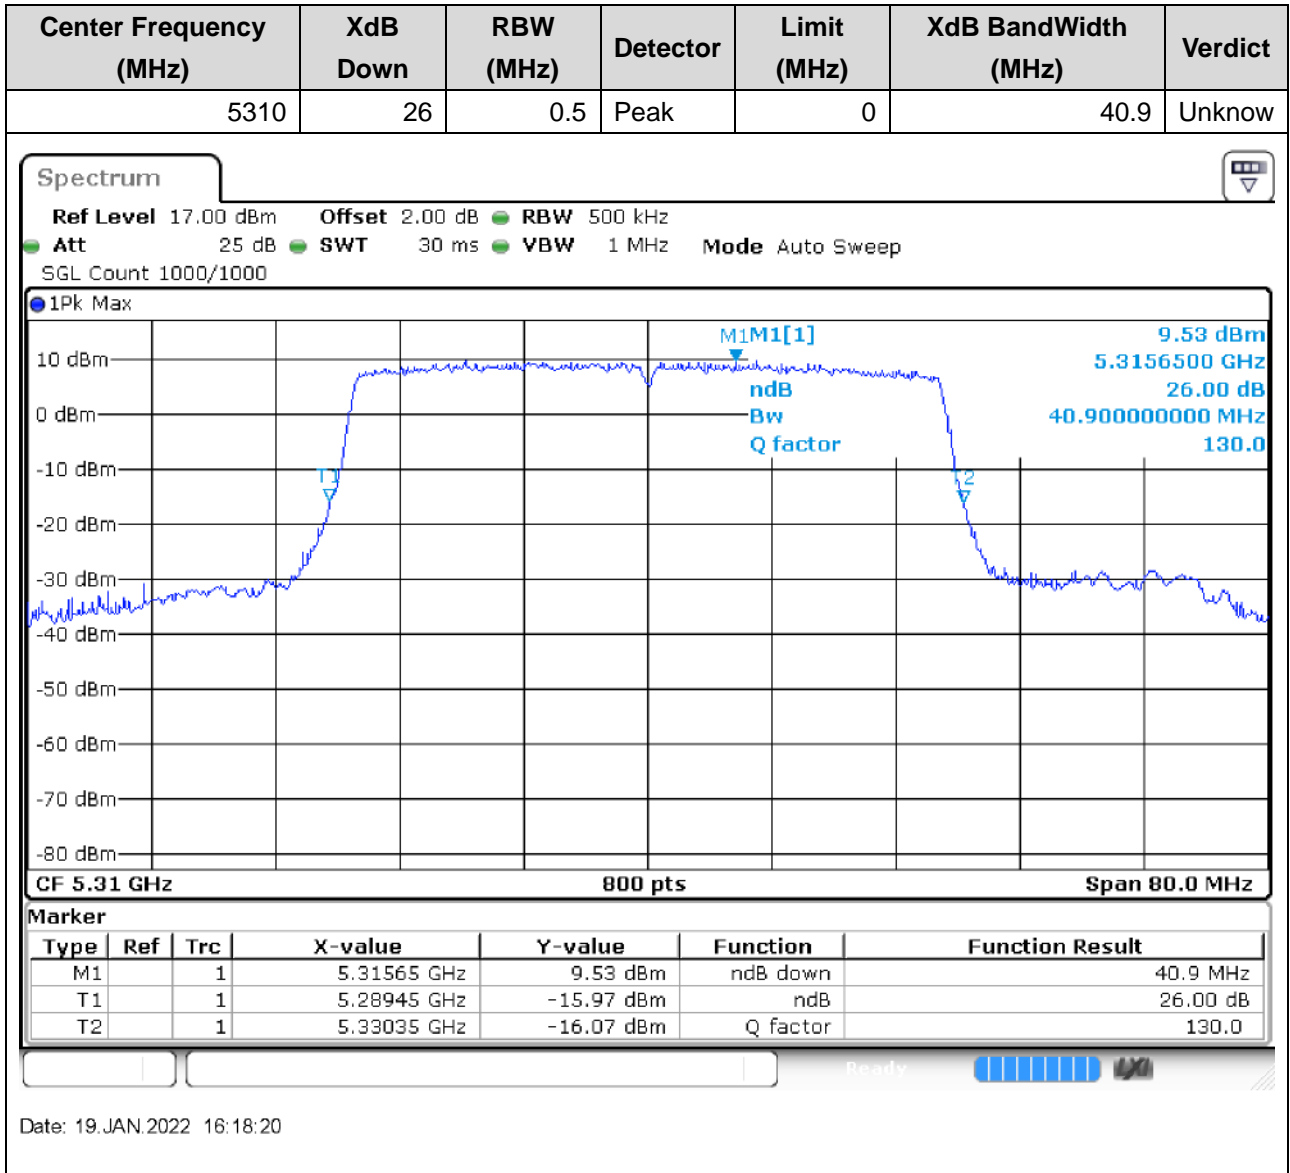

39. 802.11ax_40M_U-NII-2A_H

39.1. A.2-26dB Bandwidth(NTNV)