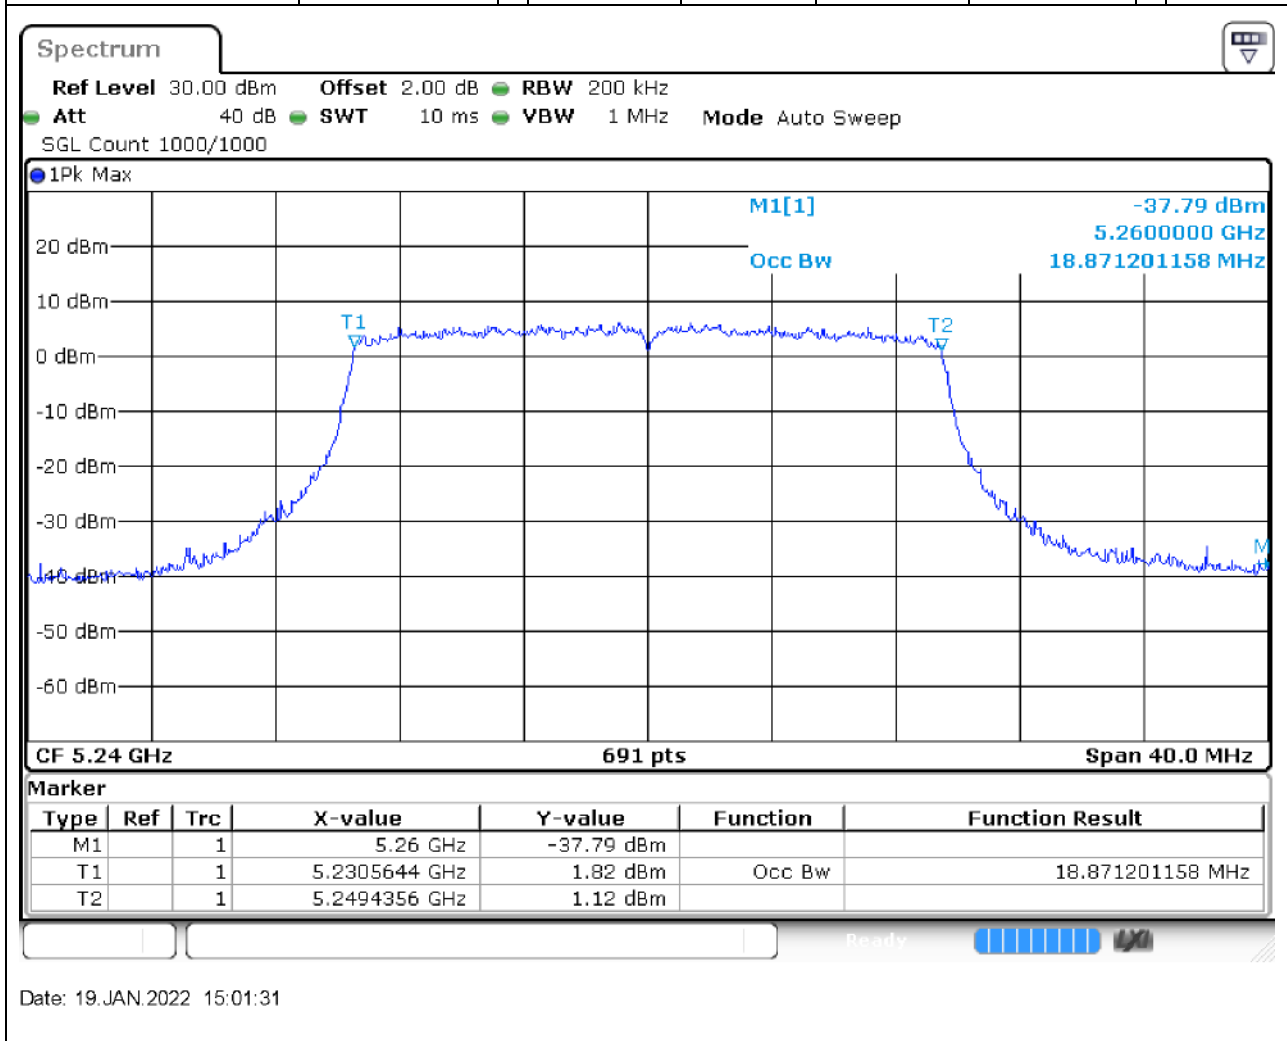

17. 802.11ax_20M_U-NII-1_H

17.1. A.2.2-99% Bandwidth(NTNV)

Center Frequency (MHz)	OBW Power (%)	RBW (MHz)	Detector	Limit (MHz)	OBW (MHz)	Verdict
5240	99	0.2	Peak	0	18.871201	Unknown