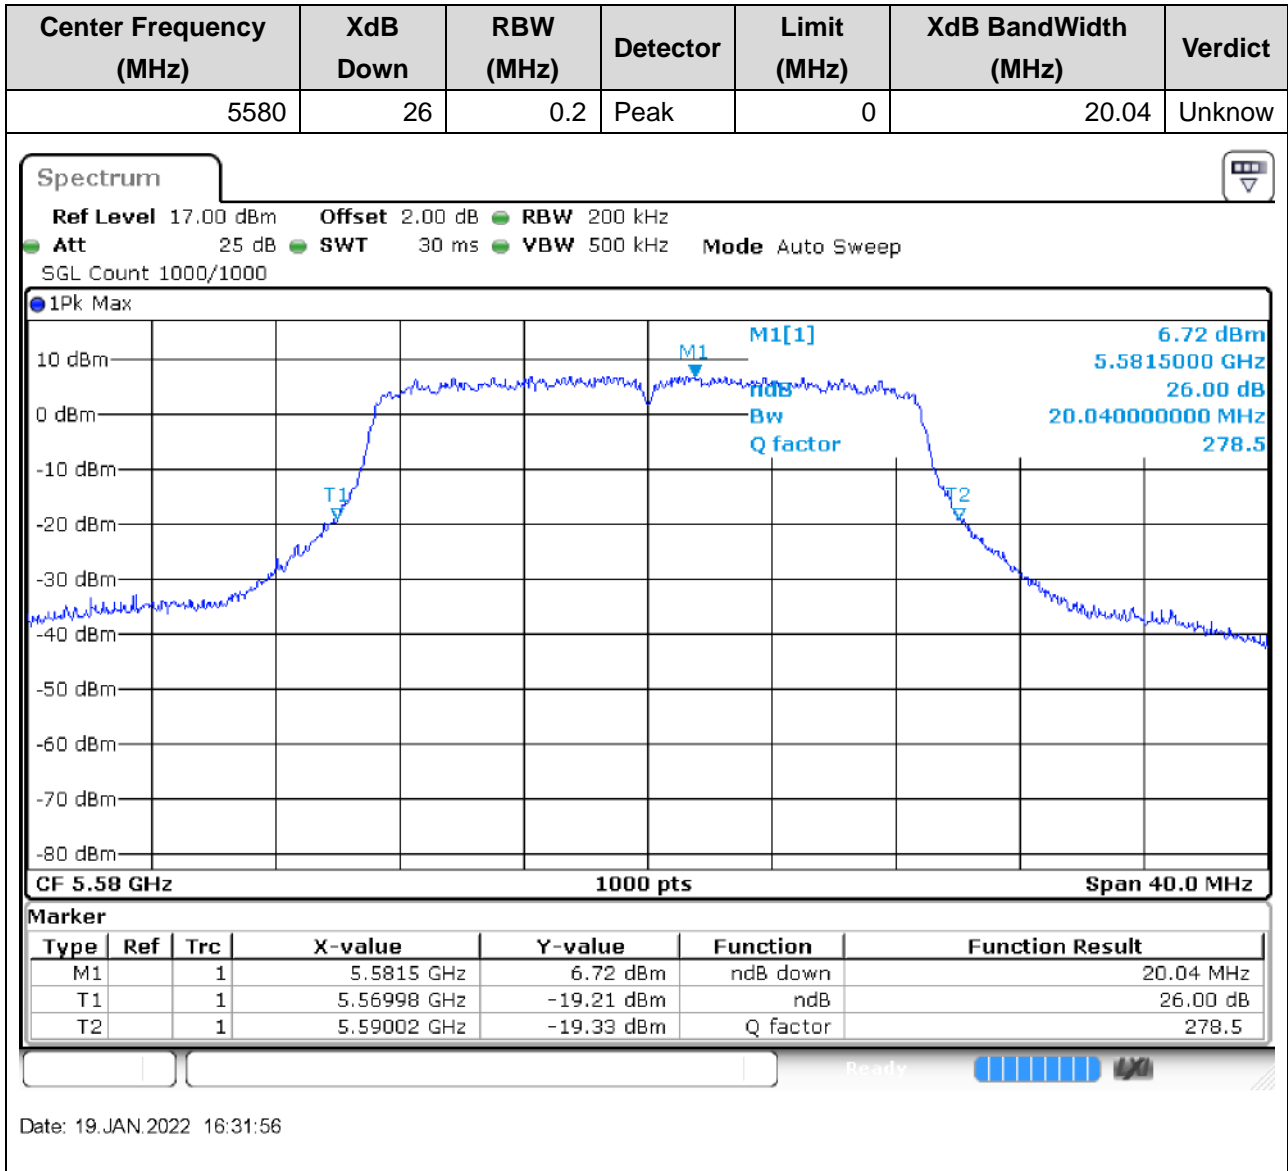

45. 802.11n_20M_U-NII-2C_M

45.1. A.2-26dB Bandwidth(NTNV)