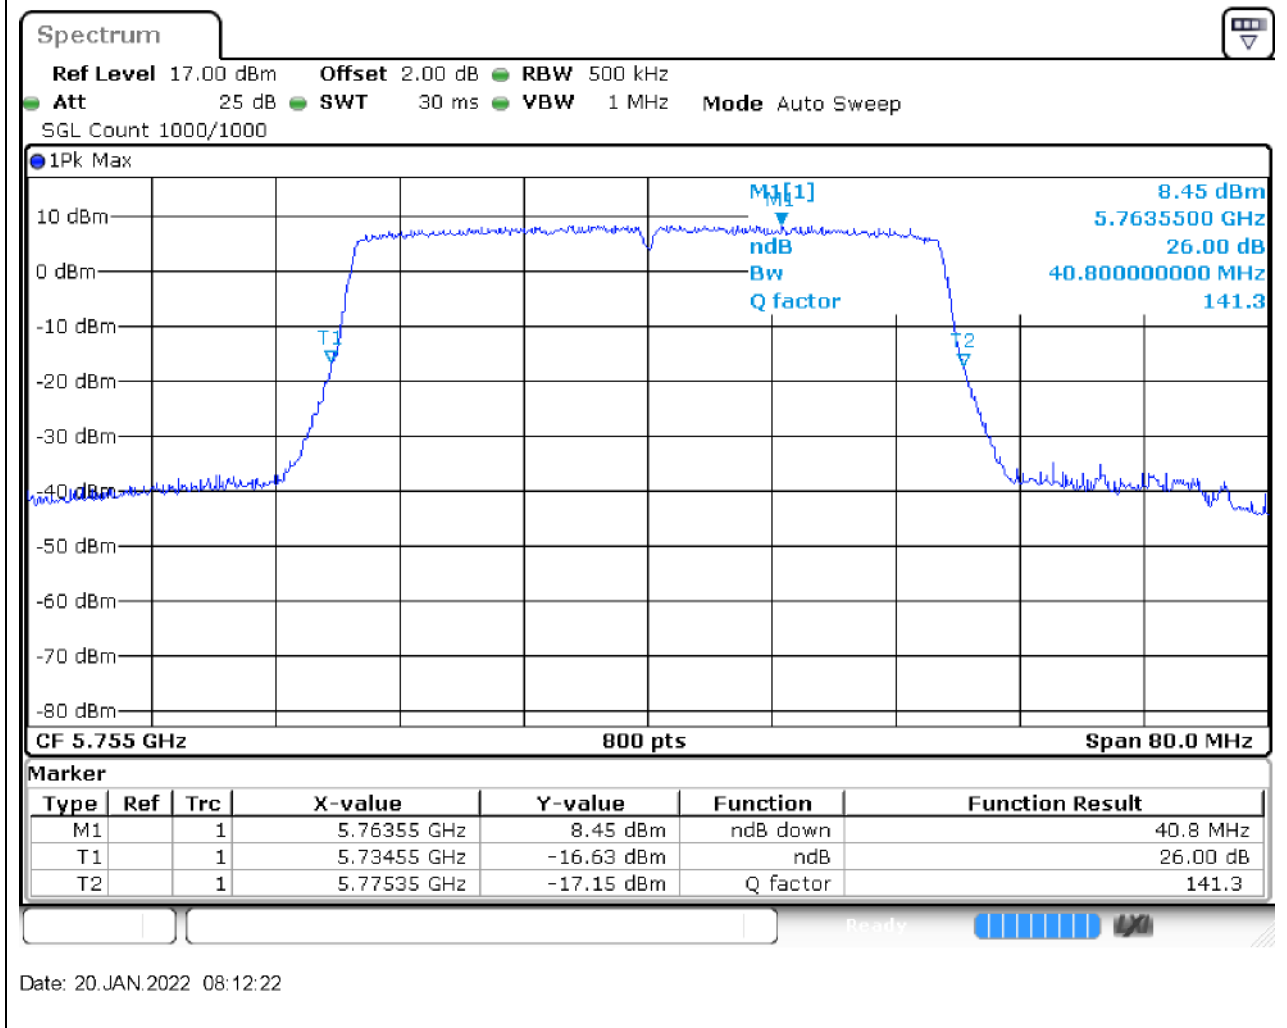

82. 802.11ax_20M_U-NII-3_H

82.1. A.2-26dB Bandwidth(NTNV)

83. 802.11ax_40M_U-NII-3_L

83.1. A.2-26dB Bandwidth(NTNV)

Center Frequency (MHz)	XdB Down	RBW (MHz)	Detector	Limit (MHz)	XdB BandWidth (MHz)	Verdict
5755	26	0.5	Peak	0	40.8	Unknow