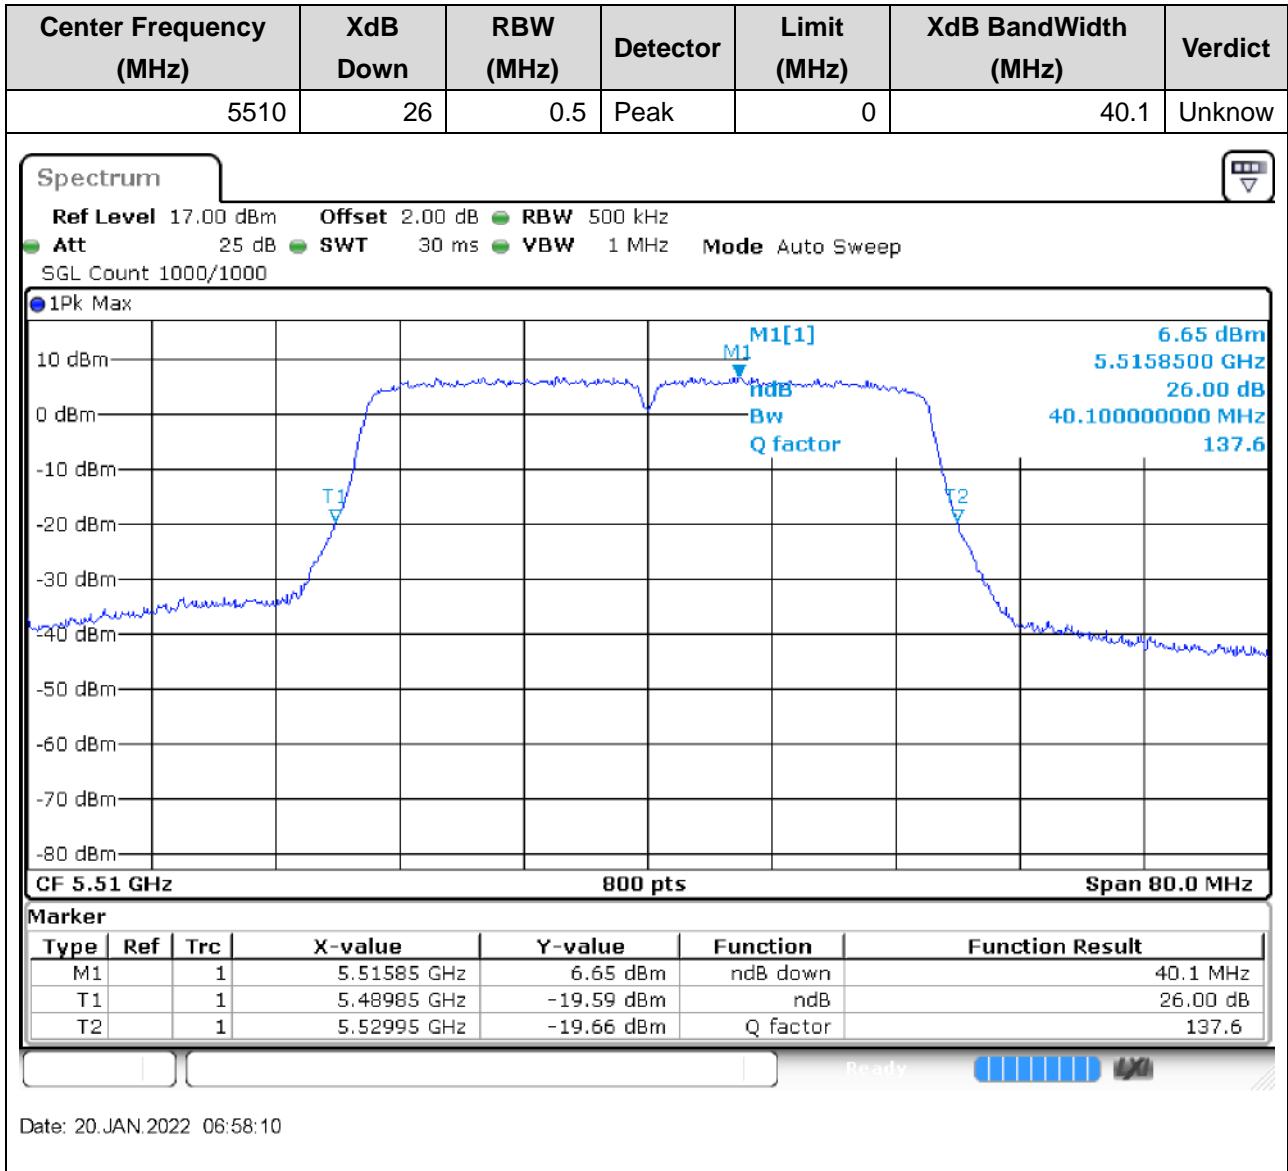

50. 802.11ac_20M_U-NII-2C_L

50.1. A.2-26dB Bandwidth(NTNV)

51. 802.11ac_20M_U-NII-2C_M

51.1. A.2-26dB Bandwidth(NTNV)

Center Frequency (MHz)	XdB Down	RBW (MHz)	Detector	Limit (MHz)	XdB BandWidth (MHz)	Verdict
5580	26	0.2	Peak	0	20	Unknow

52. 802.11ac_20M_U-NII-2C_H

52.1. A.2-26dB Bandwidth(NTNV)

53. 802.11ac_40M_U-NII-2C_L

53.1. A.2-26dB Bandwidth(NTNV)

54. 802.11ac_40M_U-NII-2C_M

54.1. A.2-26dB Bandwidth(NTNV)

55. 802.11ac_40M_U-NII-2C_H

55.1. A.2-26dB Bandwidth(NTNV)