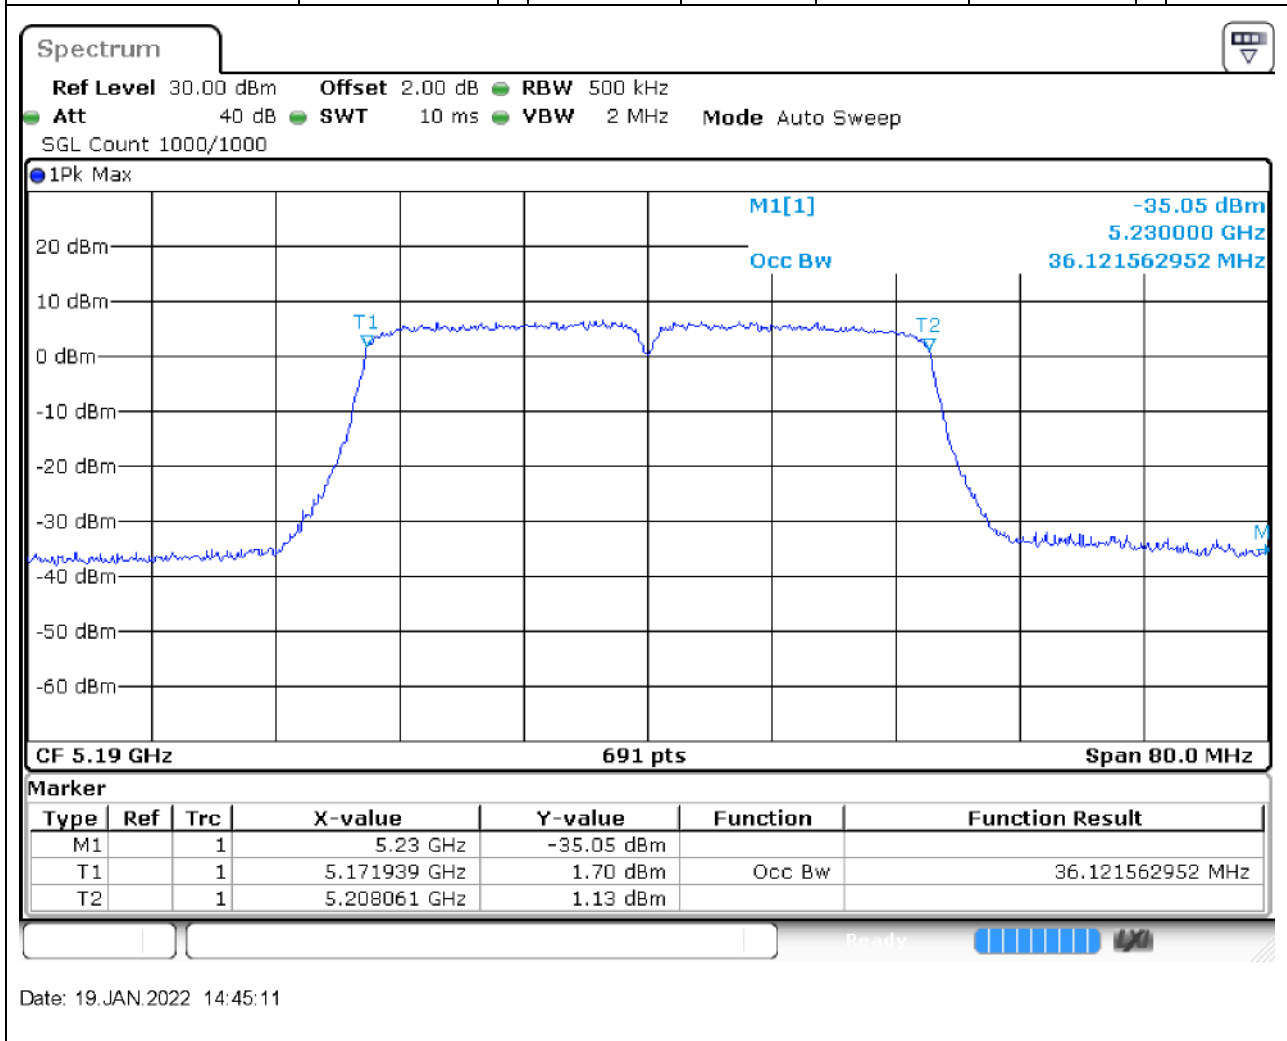

12. 802.11ac_40M_U-NII-1_L

12.1. A.2.2-99% Bandwidth(NTNV)

Center Frequency (MHz)	OBW Power (%)	RBW (MHz)	Detector	Limit (MHz)	OBW (MHz)	Verdict
5190	99	0.5	Peak	0	36.121563	Unknown