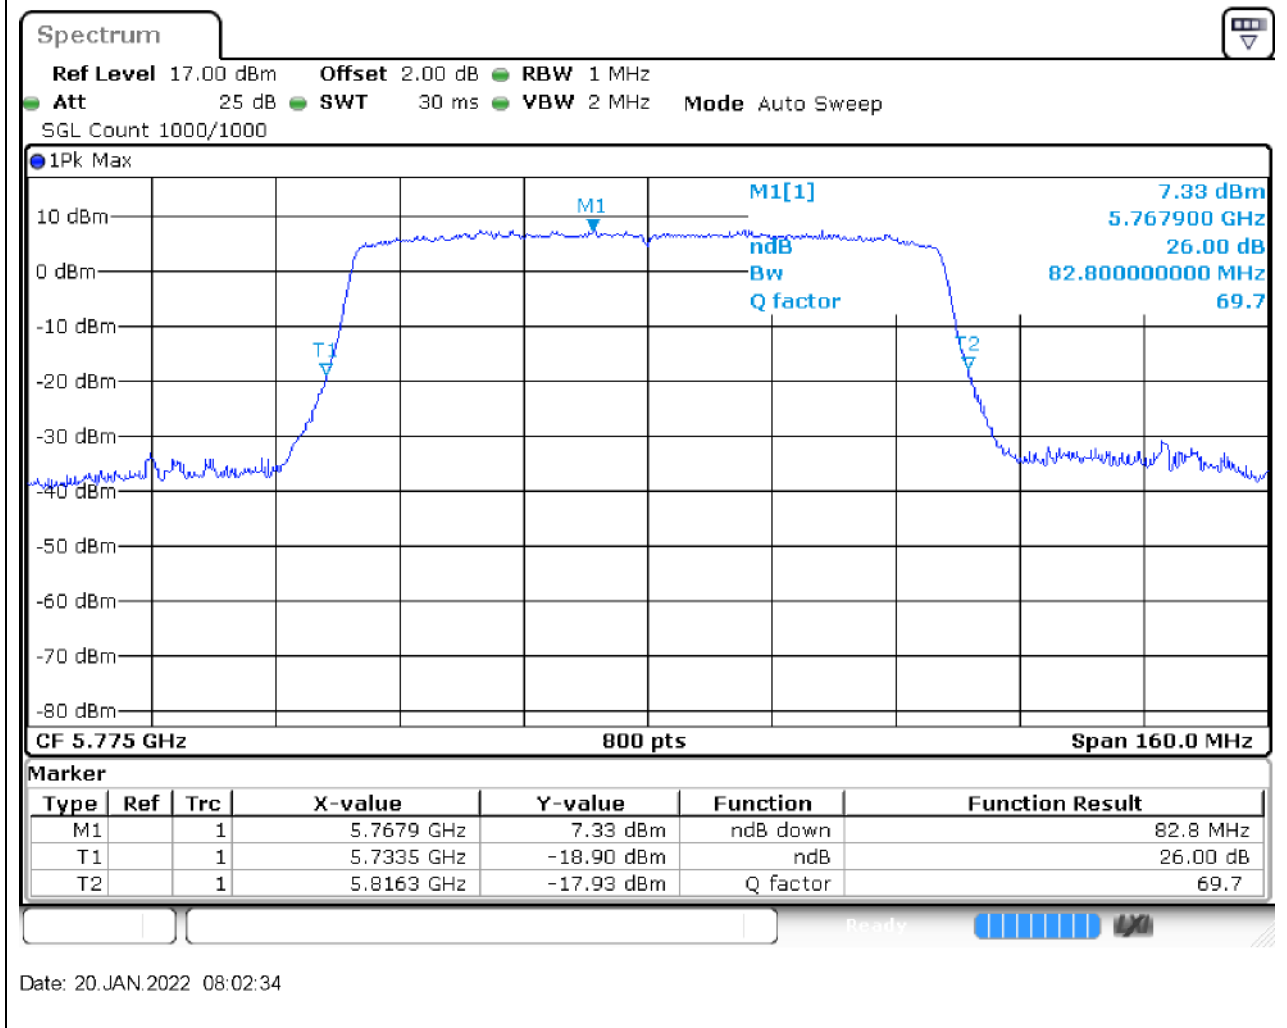

79. 802.11ac_80M_U-NII-3_M

79.1. A.2-26dB Bandwidth(NTNV)

Center Frequency (MHz)	XdB Down	RBW (MHz)	Detector	Limit (MHz)	XdB BandWidth (MHz)	Verdict
5775	26	1	Peak	0	82.8	Unknow