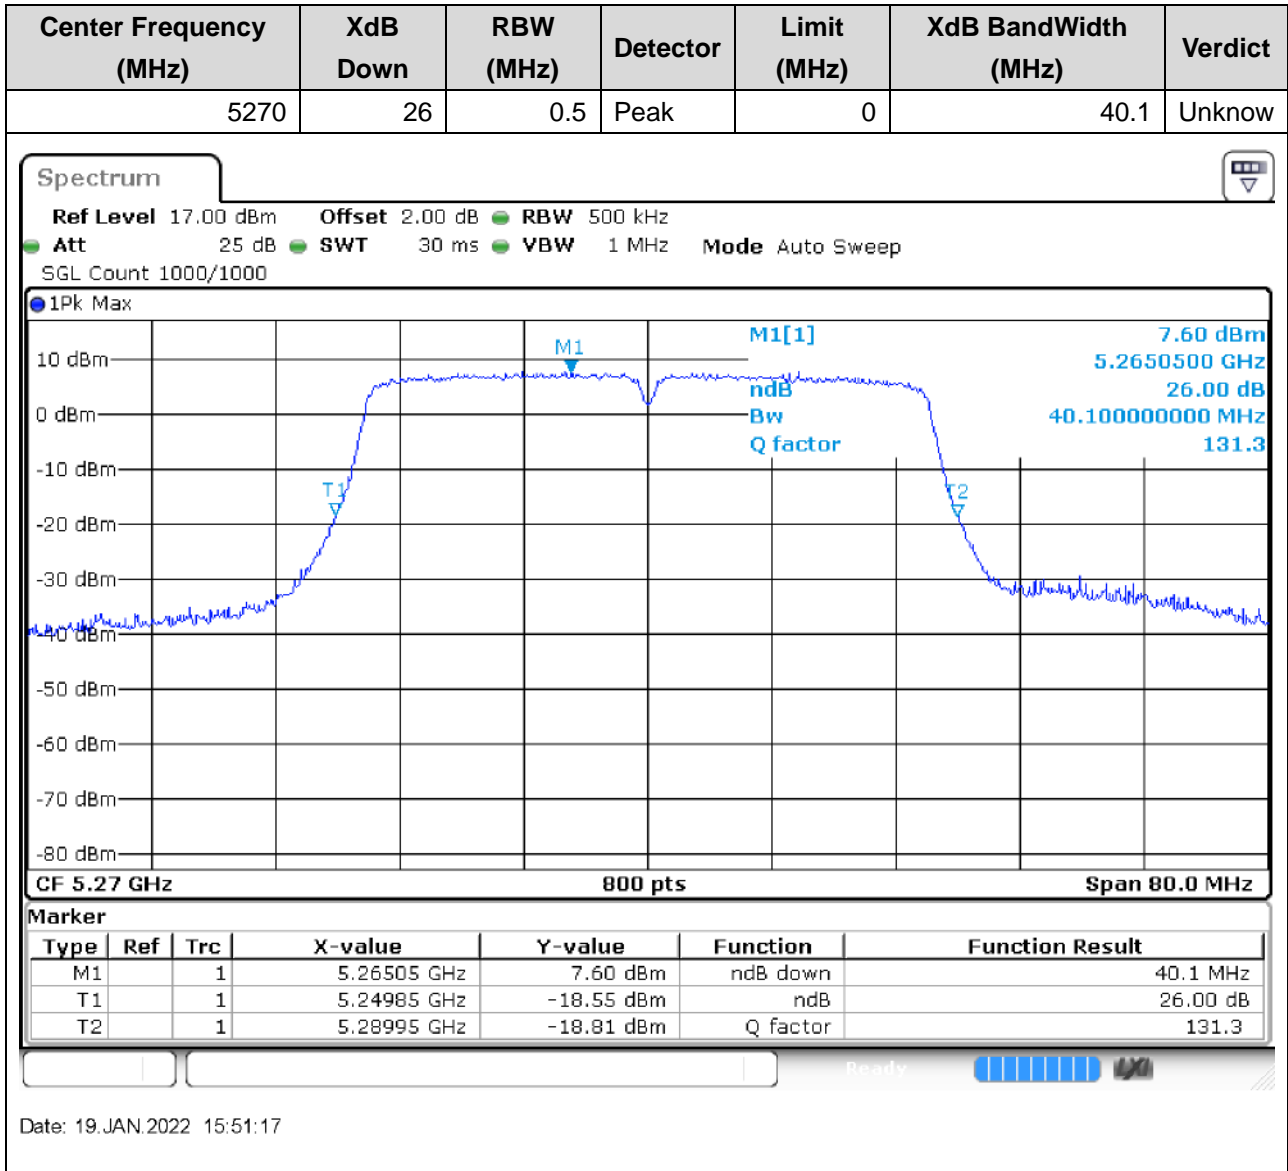

27. 802.11n_40M_U-NII-2A_L

27.1. A.2-26dB Bandwidth(NTNV)