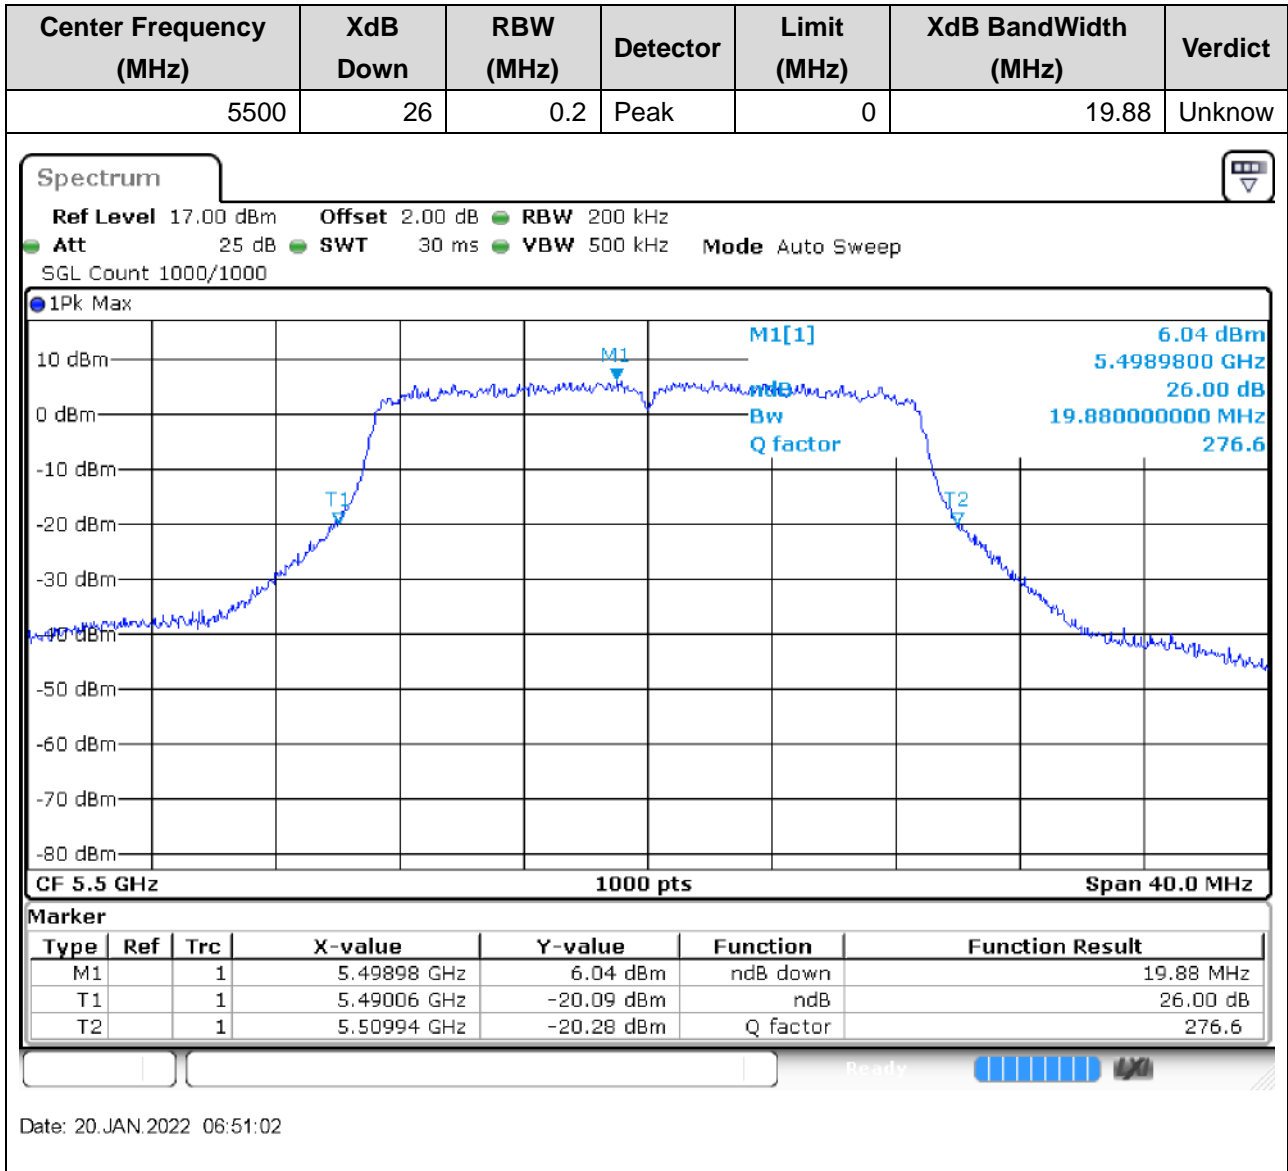

50. 802.11ac_20M_U-NII-2C_L

50.1. A.2-26dB Bandwidth(NTNV)