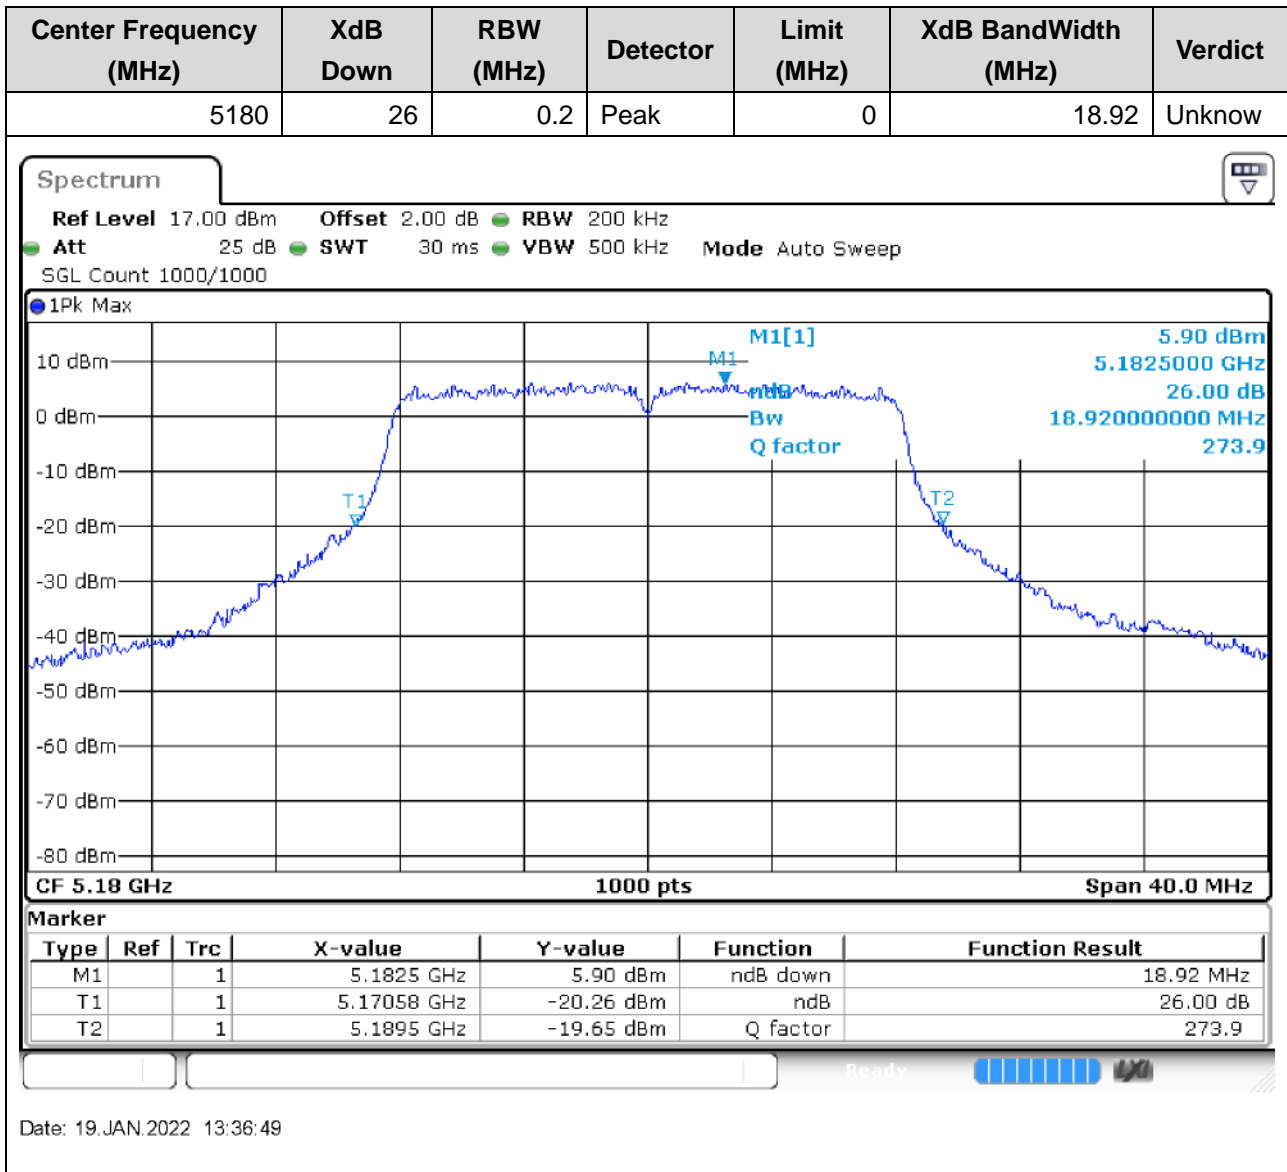

85.1. A.2.2-99% Bandwidth(NTNV)

Center Frequency (MHz)	OBW Power (%)	RBW (MHz)	Detector	Limit (MHz)	OBW (MHz)	Verdict
5775	99	1	Peak	0	77.105644	Unknow

Aux. Antenna

1. 802.11a_20M_U-NII-1_L

1.1. A.2-26dB Bandwidth(NTNV)

3. 802.11a_20M_U-NII-1_H

3.2. A.2-26dB Bandwidth(NTNV)

4. 802.11n_20M_U-NII-1_L

4.1. A.2-26dB Bandwidth(NTNV)

5. 802.11n_20M_U-NII-1_M

5.3. A.2-26dB Bandwidth(NTNV)

6. 802.11n_20M_U-NII-1_H

6.1. A.2-26dB Bandwidth(NTNV)