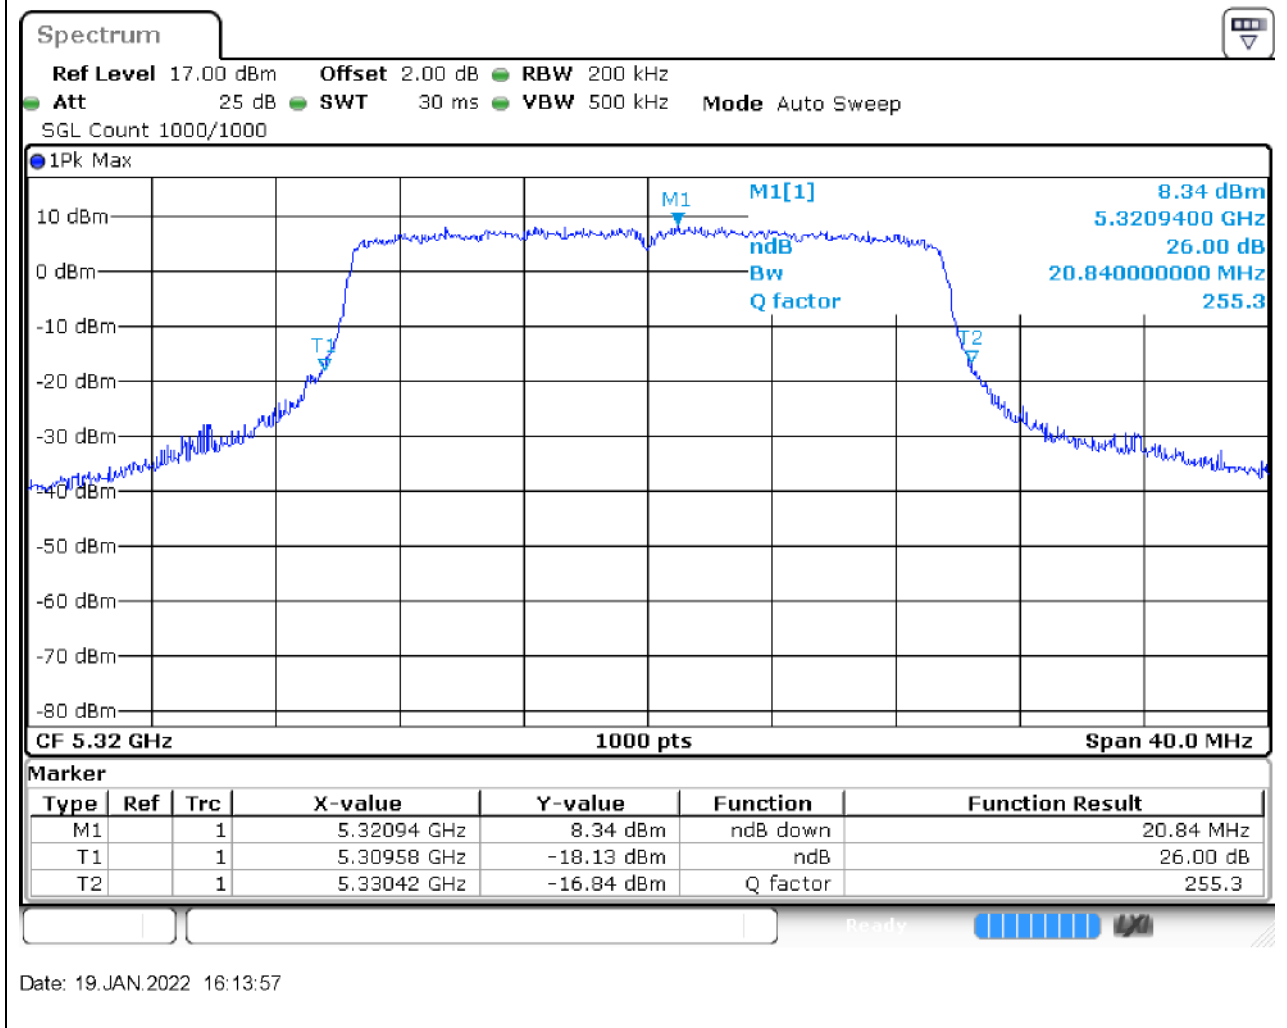

37. 802.11ax_20M_U-NII-2A_H

37.1. A.2-26dB Bandwidth(NTNV)

Center Frequency (MHz)	XdB Down	RBW (MHz)	Detector	Limit (MHz)	XdB BandWidth (MHz)	Verdict
5320	26	0.2	Peak	0	20.84	Unknow