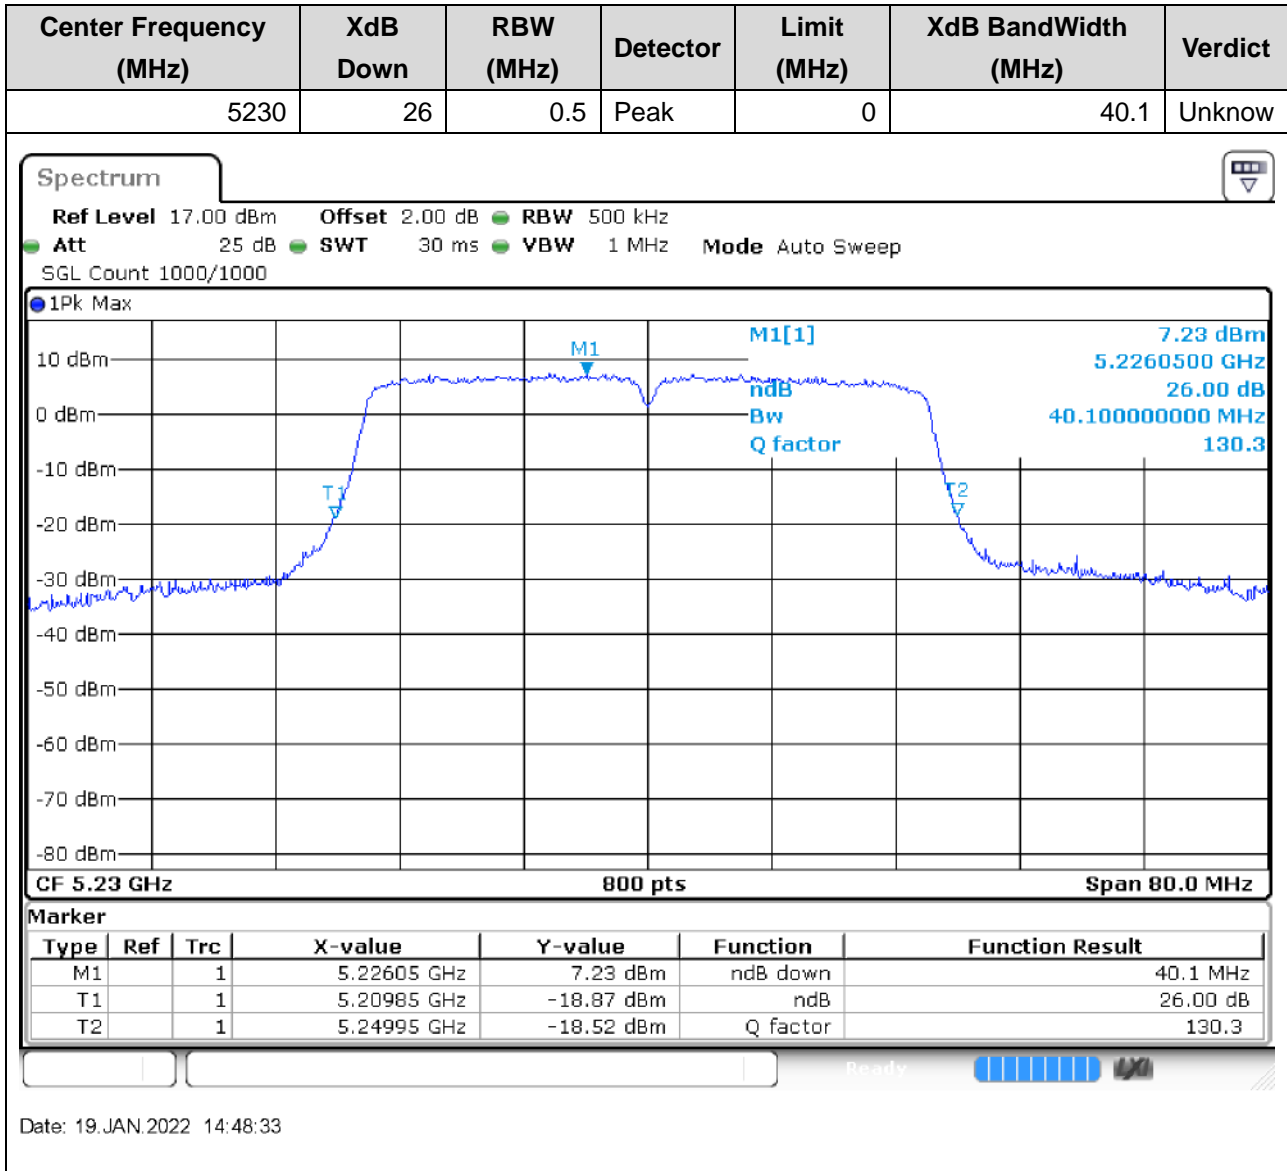

11. 802.11ac_20M_U-NII-1_H

11.1. A.2-26dB Bandwidth(NTNV)

12. 802.11ac_40M_U-NII-1_L

12.1. A.2-26dB Bandwidth(NTNV)

13. 802.11ac_40M_U-NII-1_H

13.1. A.2-26dB Bandwidth(NTNV)

14. 802.11ac_80M_U-NII-1_M

14.1. A.2-26dB Bandwidth(NTNV)