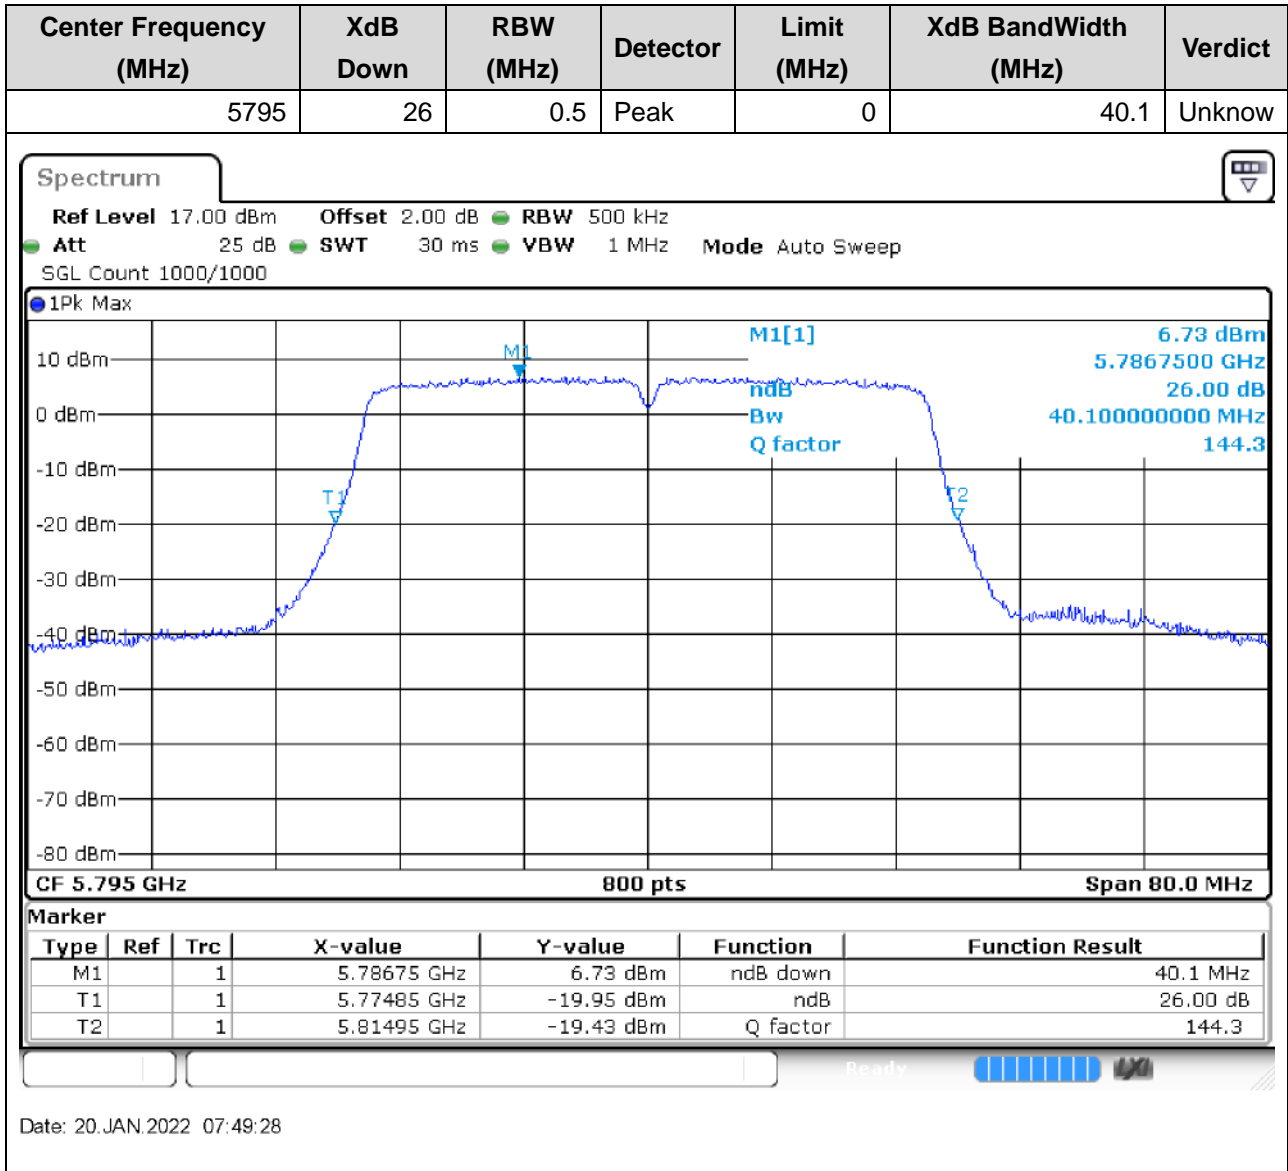

73. 802.11n_40M_U-NII-3_H

73.1. A.2-26dB Bandwidth(NTNV)