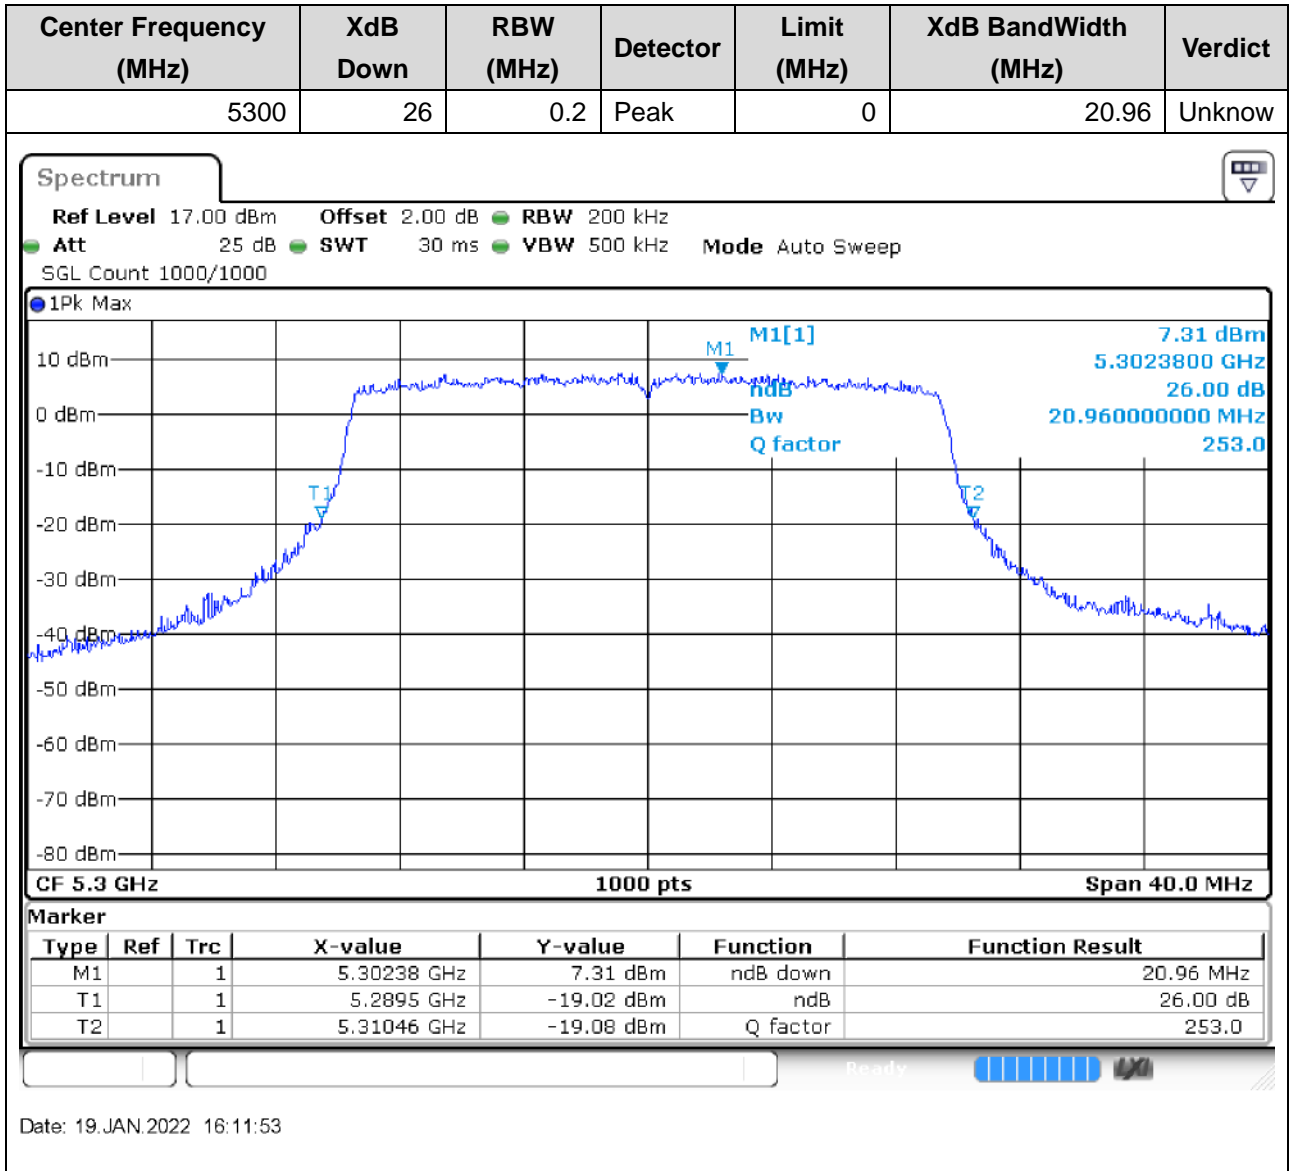

34. 802.11ac_80M_U-NII-2A_M

34.1. A.2-26dB Bandwidth(NTNV)

35. 802.11ax_20M_U-NII-2A_L

35.1. A.2-26dB Bandwidth(NTNV)

36. 802.11ax_20M_U-NII-2A_M

36.1. A.2-26dB Bandwidth(NTNV)

Date: 19.JAN.2022 16:11:53

37. 802.11ax_20M_U-NII-2A_H