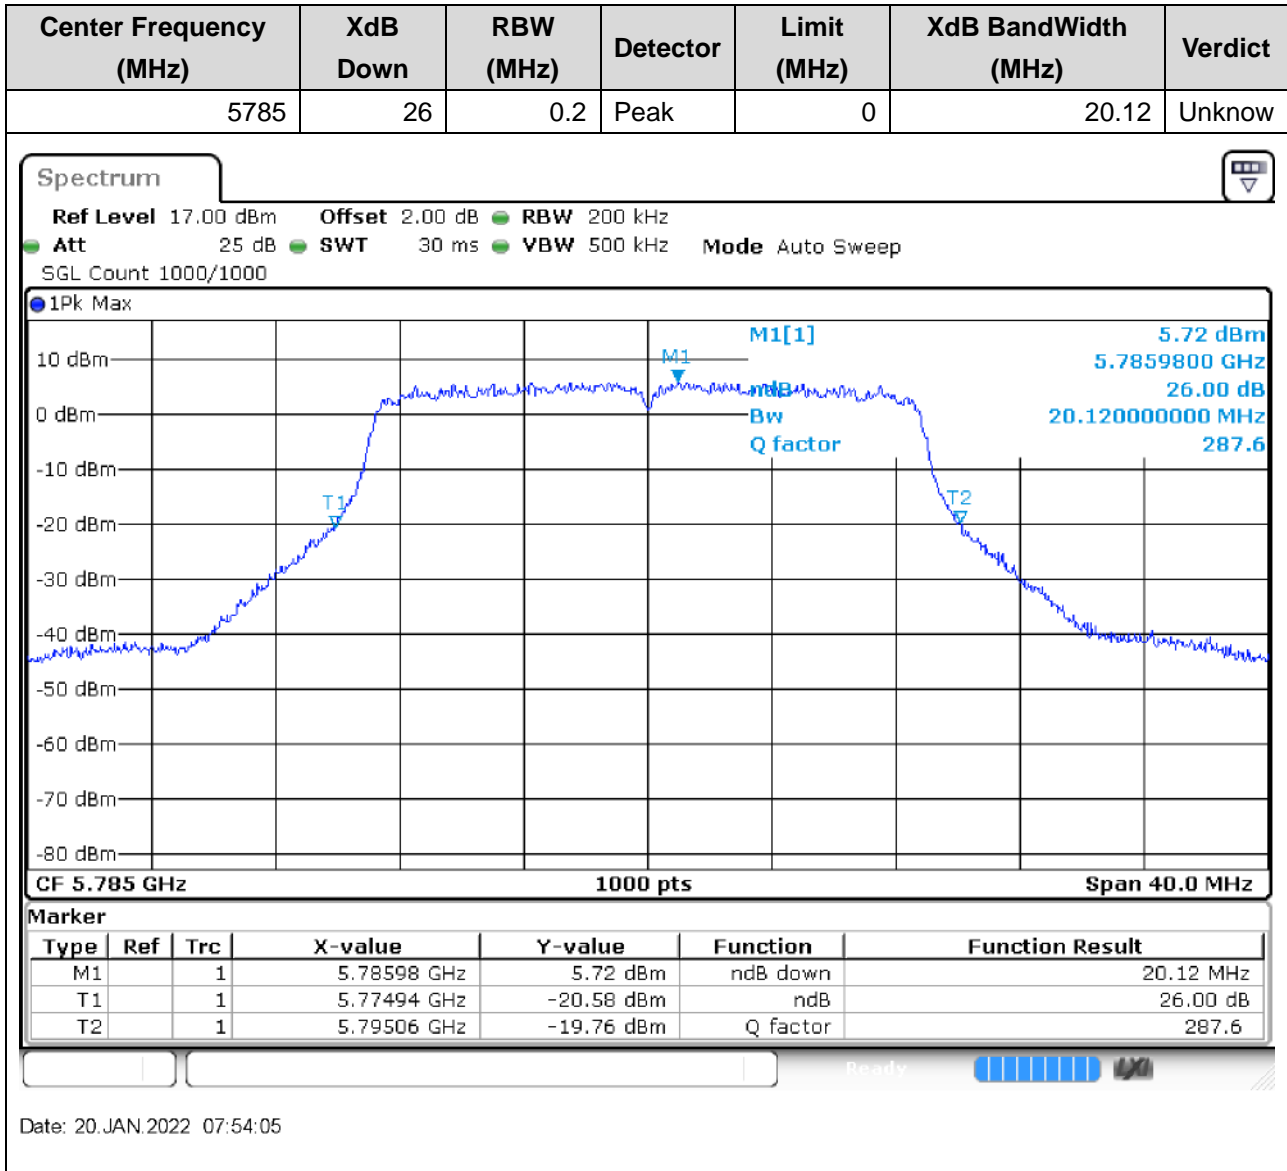

72.1. A.2-26dB Bandwidth(NTNV)

73. 802.11n_40M_U-NII-3_H

73.1. A.2-26dB Bandwidth(NTNV)

74. 802.11ac_20M_U-NII-3_L

74.1. A.2-26dB Bandwidth(NTNV)

75. 802.11ac_20M_U-NII-3_M

75.1. A.2-26dB Bandwidth(NTNV)

76. 802.11ac_20M_U-NII-3_H