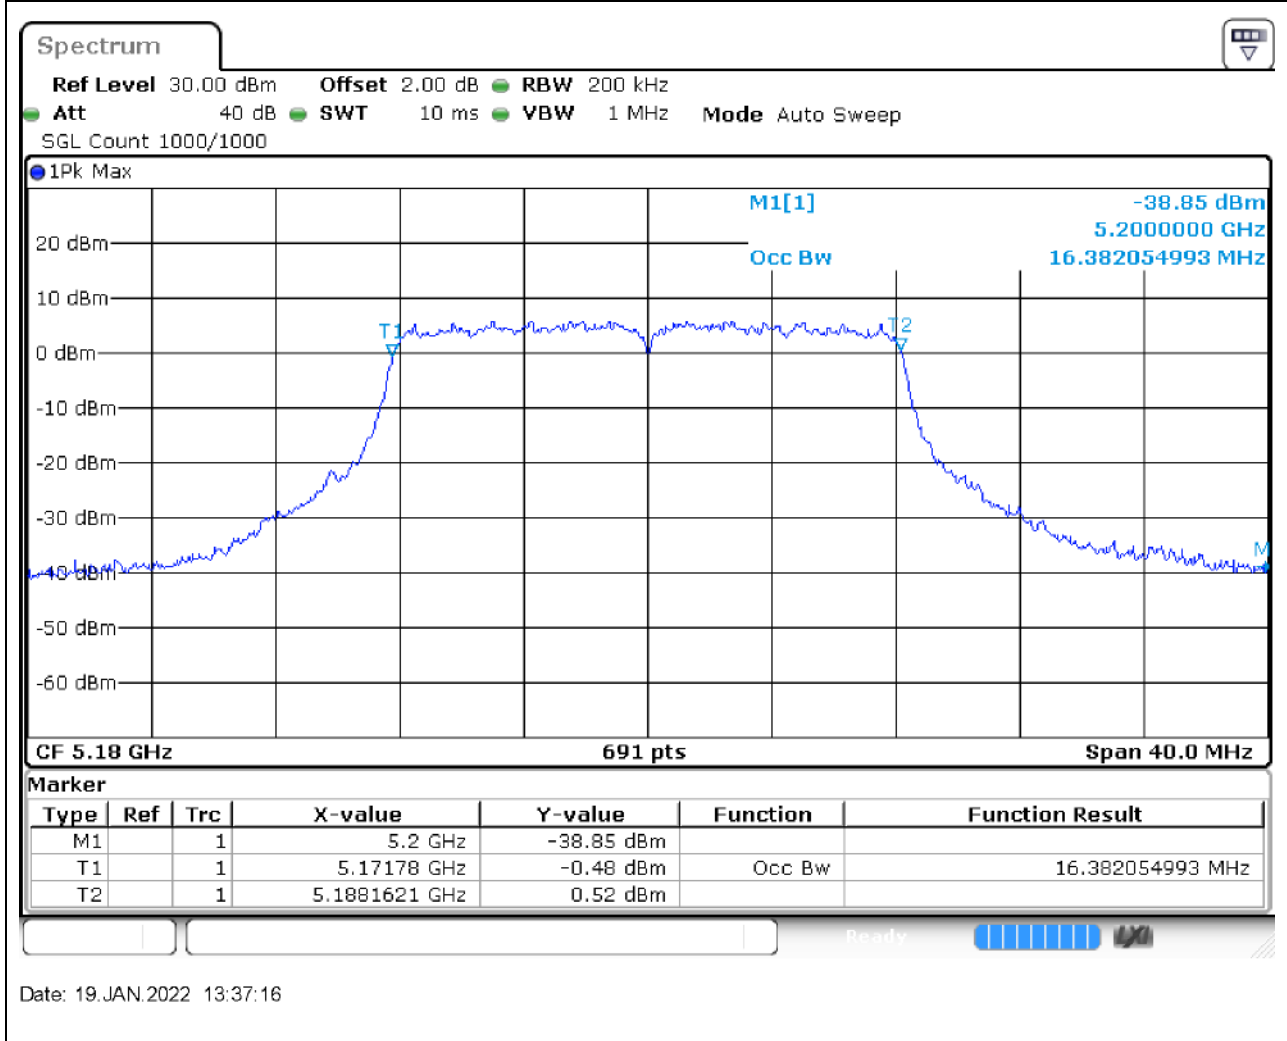

85. 802.11ax_80M_U-NII-3_M

85.1. A.2-26dB Bandwidth(NTNV)

1. 802.11a_20M_U-NII-1_L

1.1. A.2.2-99% Bandwidth(NTNV)

Center Frequency (MHz)	OBW Power (%)	RBW (MHz)	Detector	Limit (MHz)	OBW (MHz)	Verdict
5180	99	0.2	Peak	0	16.382055	Unknow