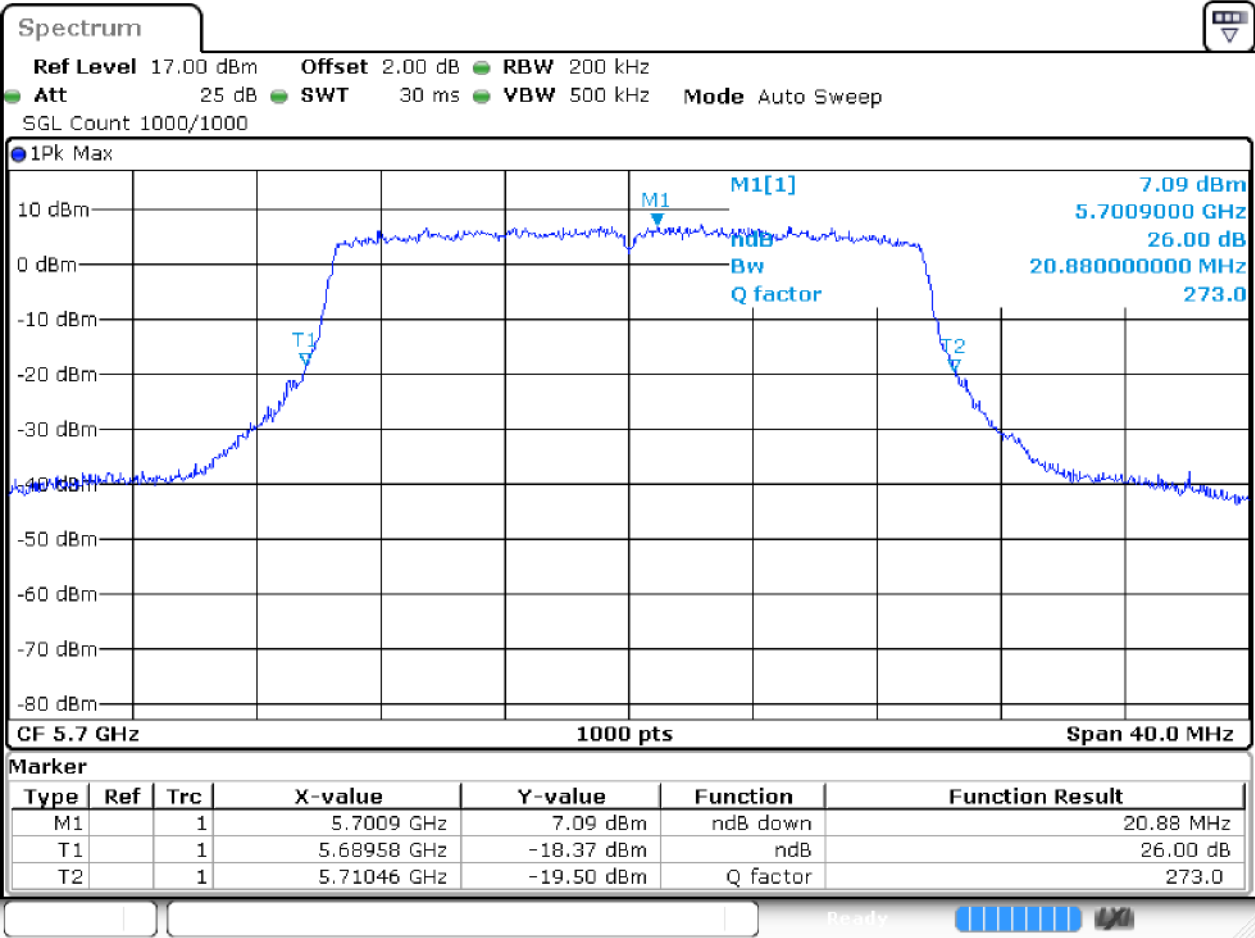

58. 802.11ax_20M_U-NII-2C_L

58.1. A.2-26dB Bandwidth(NTNV)

59. 802.11ax_20M_U-NII-2C_M

59.1. A.2-26dB Bandwidth(NTNV)

60. 802.11ax_20M_U-NII-2C_H

60.1. A.2-26dB Bandwidth(NTNV)

Center Frequency (MHz)	XdB Down	RBW (MHz)	Detector	Limit (MHz)	XdB BandWidth (MHz)	Verdict
5700	26	0.2	Peak	0	20.88	Unknow