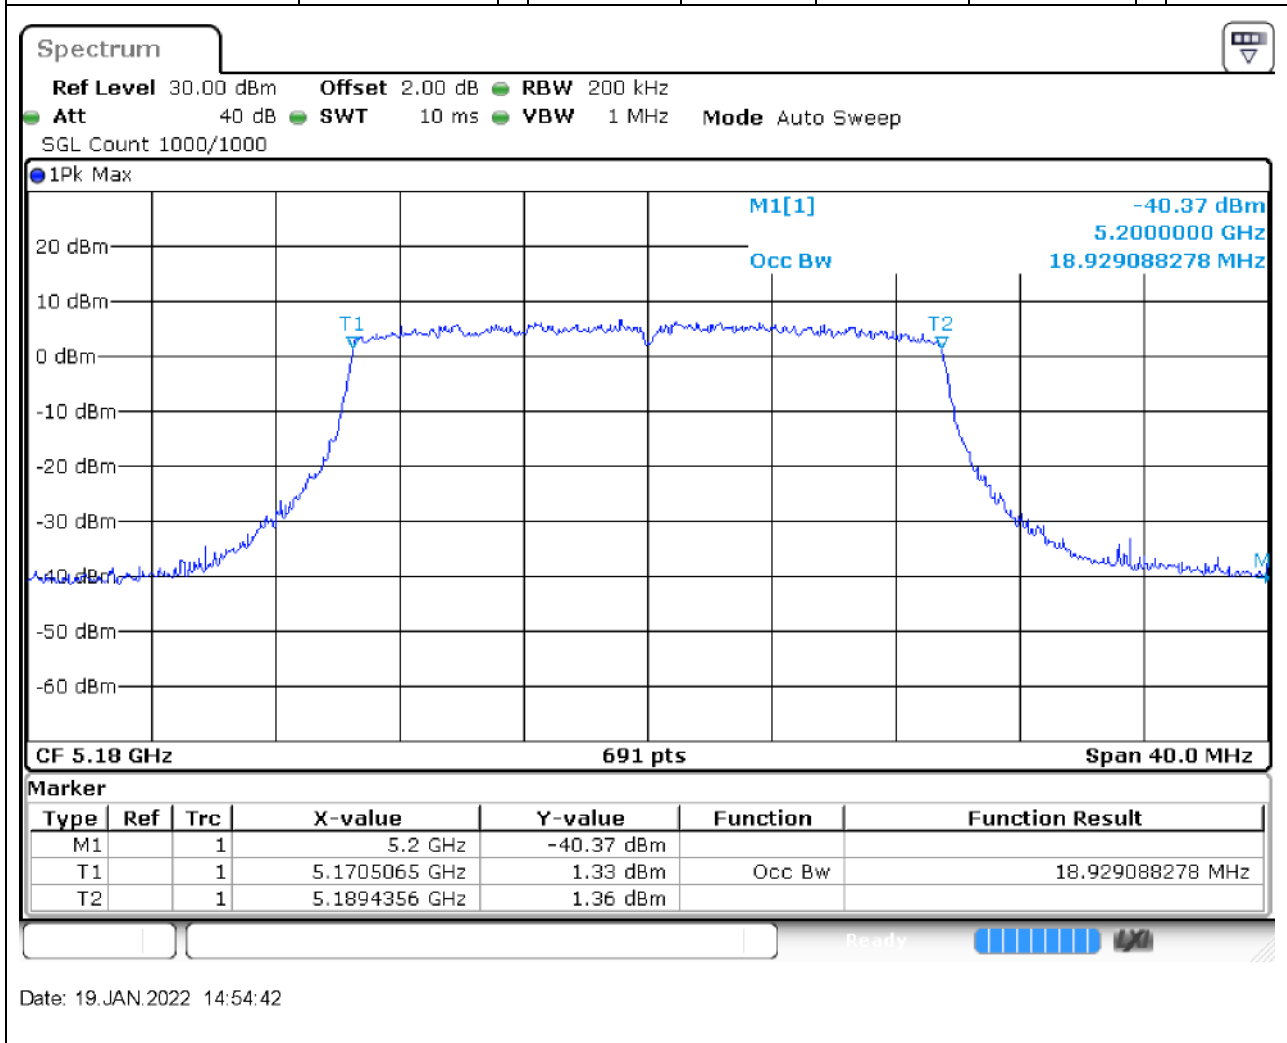

15. 802.11ax_20M_U-NII-1_L

15.1. A.2.2-99% Bandwidth(NTNV)

Center Frequency (MHz)	OBW Power (%)	RBW (MHz)	Detector	Limit (MHz)	OBW (MHz)	Verdict
5180	99	0.2	Peak	0	18.929088	Unknown