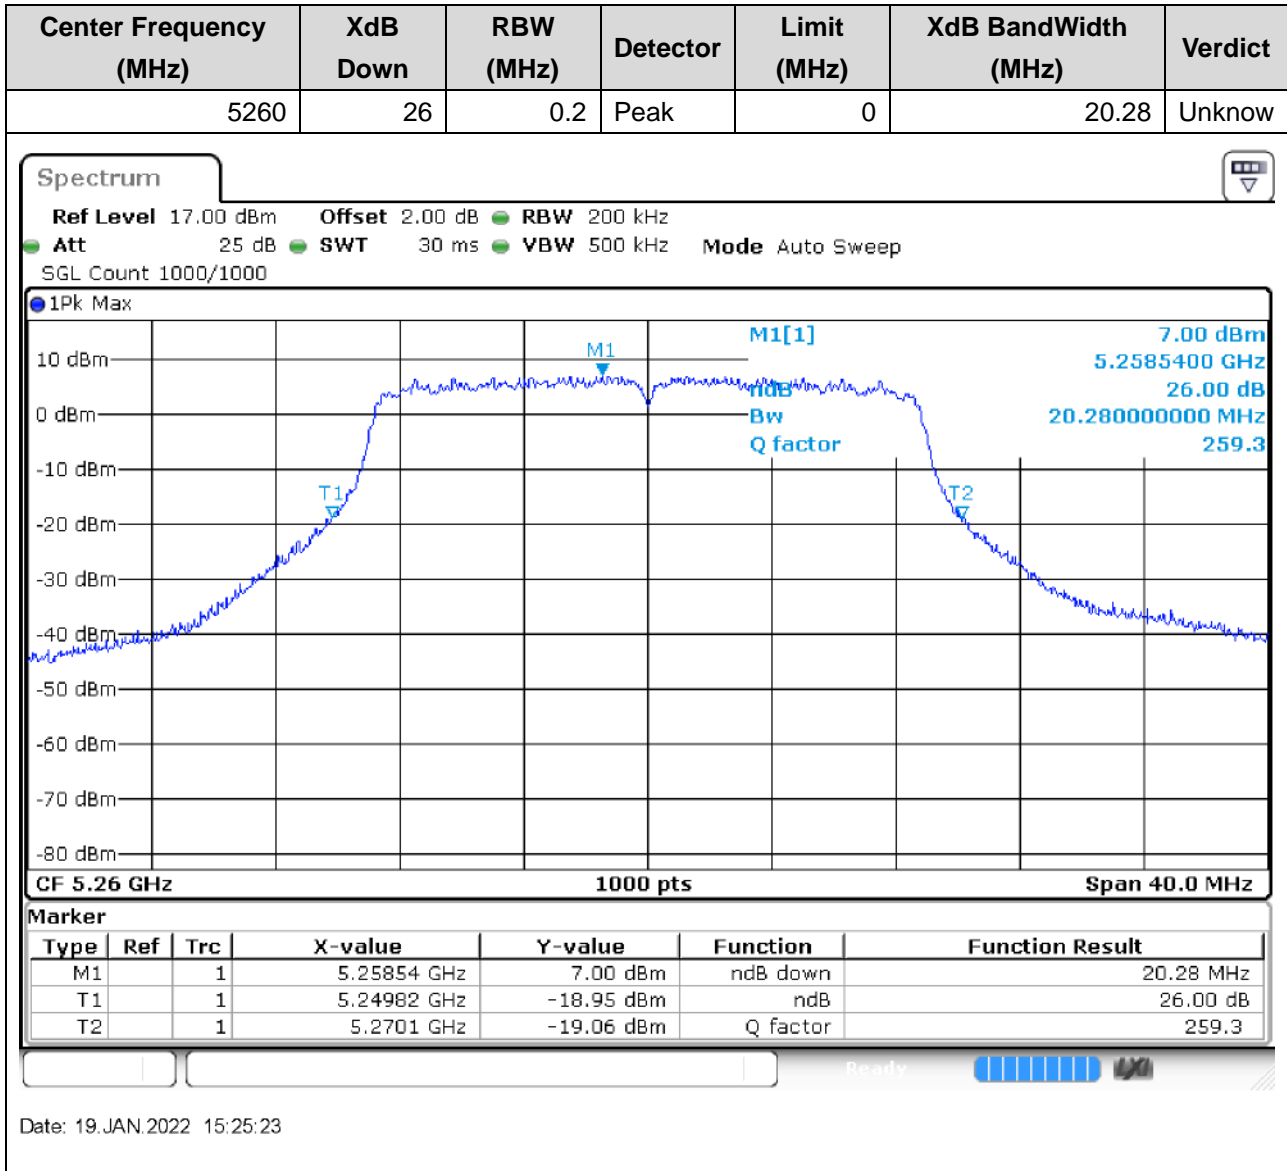

18. 802.11ax_40M_U-NII-1_L

18.1. A.2-26dB Bandwidth(NTNV)

20. 802.11ax_80M_U-NII-1_M

20.1. A.2-26dB Bandwidth(NTNV)

21. 802.11a_20M_U-NII-2A_L

21.1. A.2-26dB Bandwidth(NTNV)

24. 802.11n_20M_U-NII-2A_L

24.1. A.2-26dB Bandwidth(NTNV)