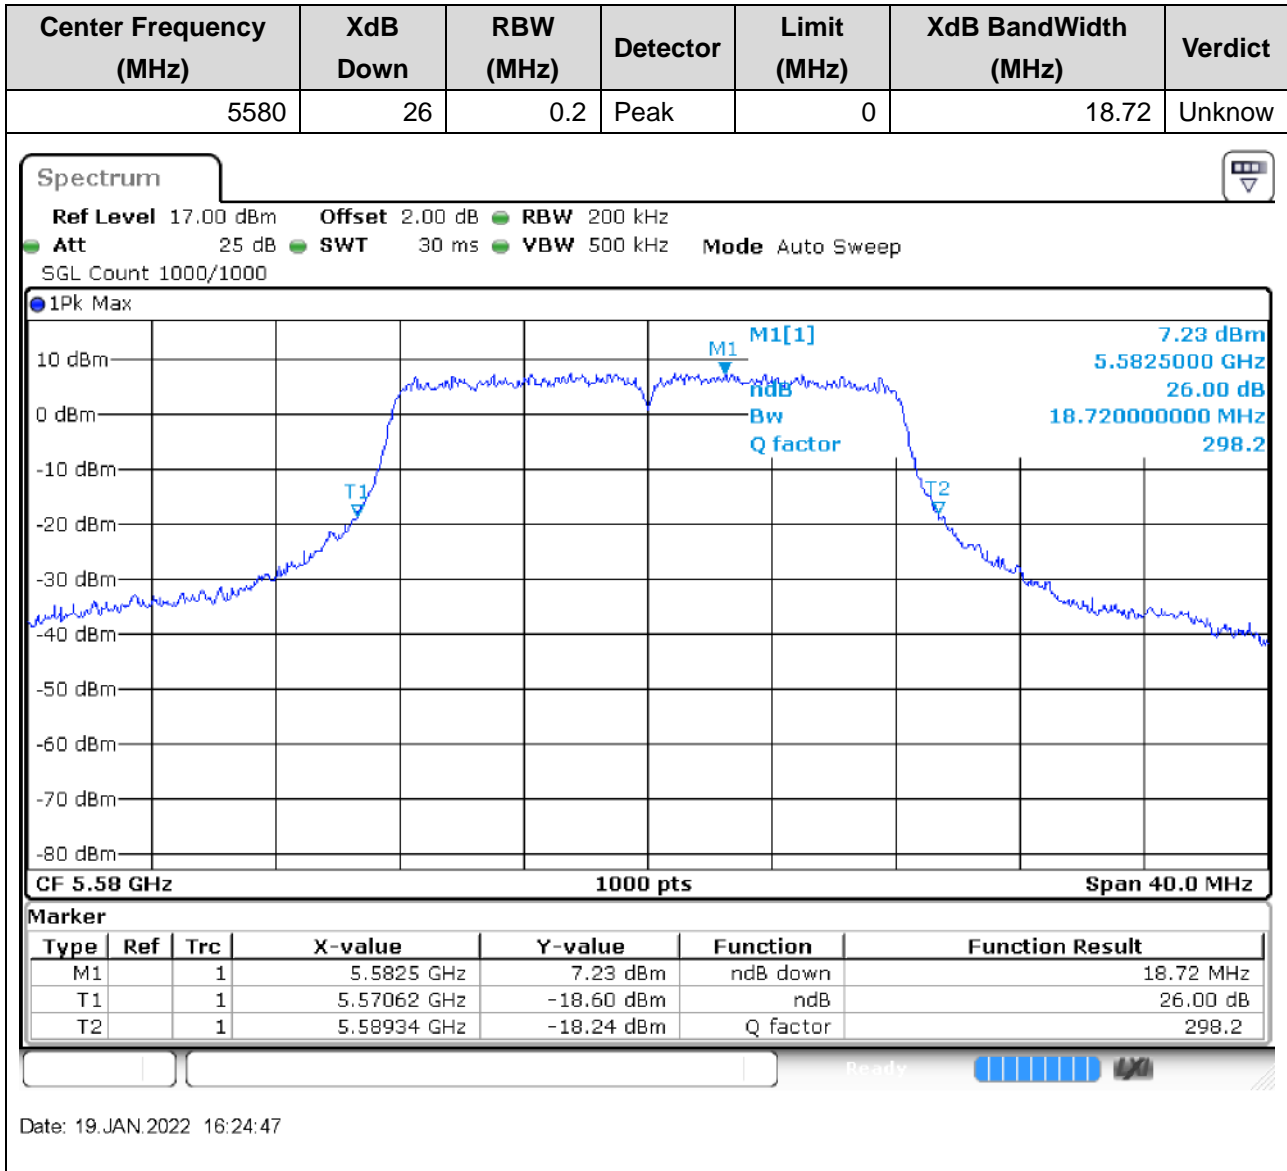

40.1. A.2-26dB Bandwidth(NTNV)

41. 802.11a_20M_U-NII-2C_L

41.1. A.2-26dB Bandwidth(NTNV)

42. 802.11a_20M_U-NII-2C_M

42.1. A.2-26dB Bandwidth(NTNV)

43. 802.11a_20M_U-NII-2C_H

43.1. A.2-26dB Bandwidth(NTNV)

Center Frequency (MHz)	XdB Down	RBW (MHz)	Detector	Limit (MHz)	XdB BandWidth (MHz)	Verdict
5700	26	0.2	Peak	0	18.76	Unknow