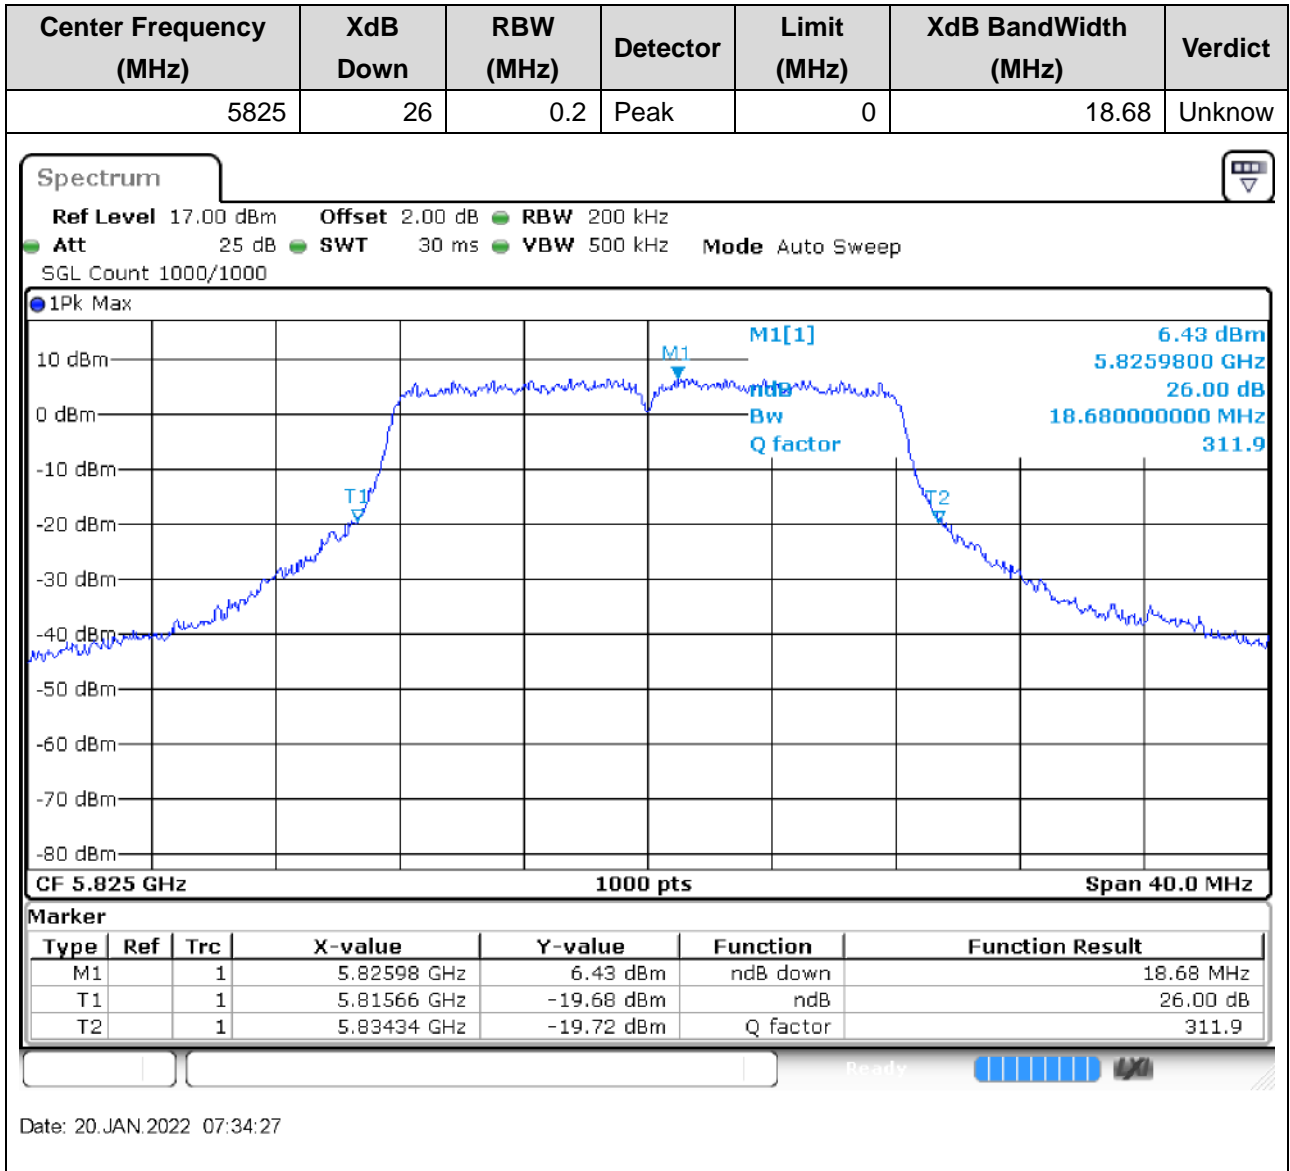

68. 802.11a_20M_U-NII-3_H

68.1. A.2-26dB Bandwidth(NTNV)