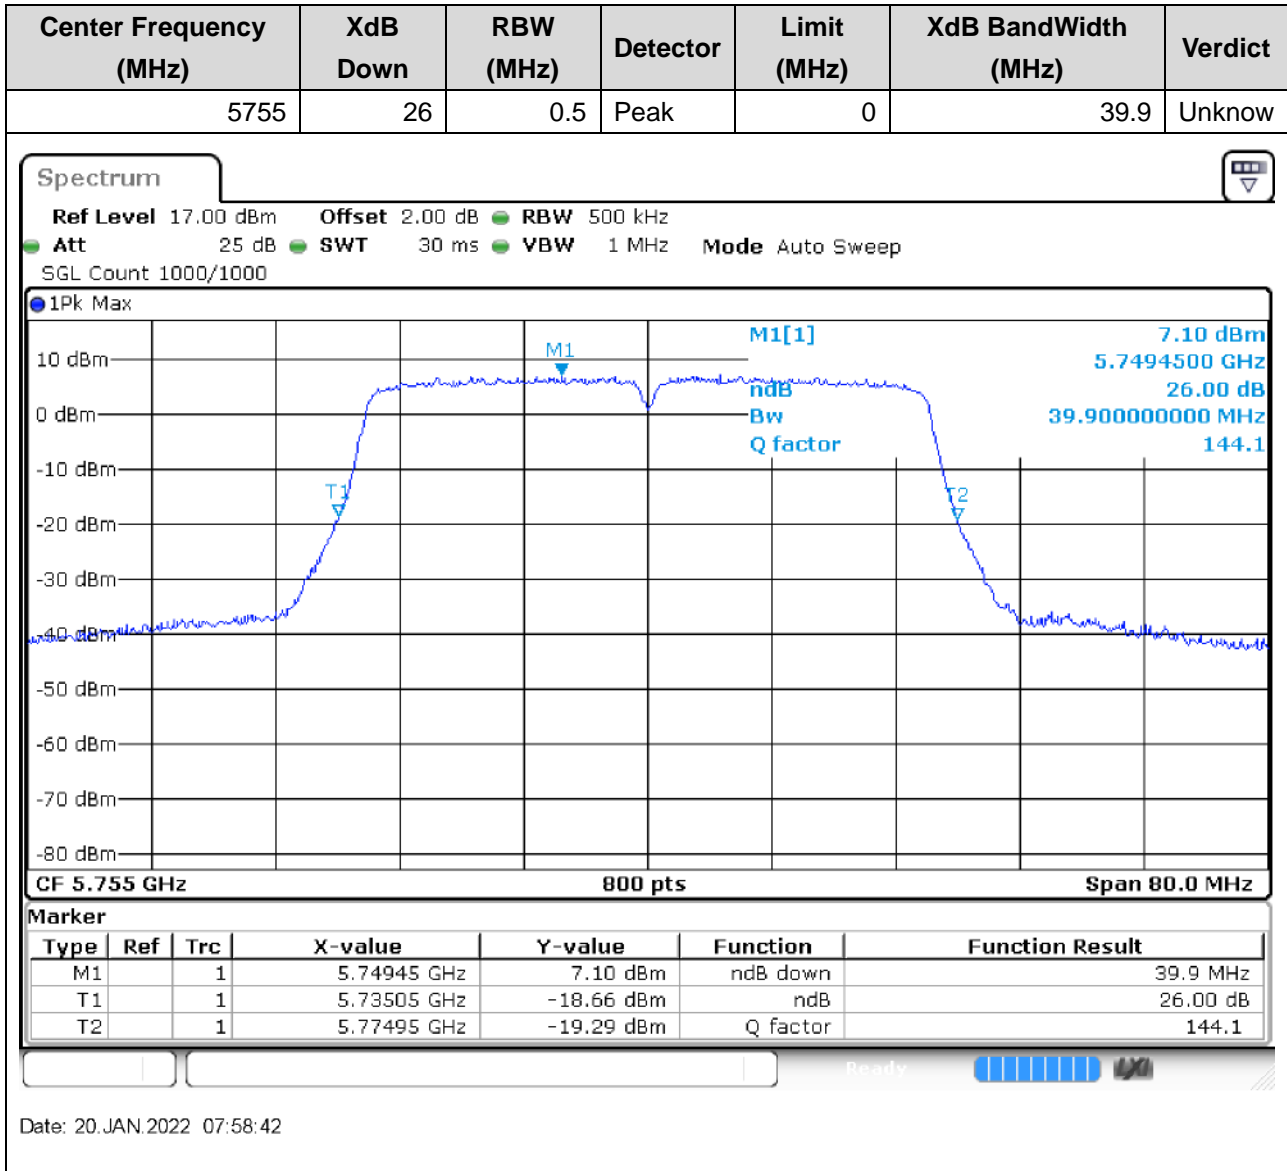

77. 802.11ac_40M_U-NII-3_L

77.1. A.2-26dB Bandwidth(NTNV)