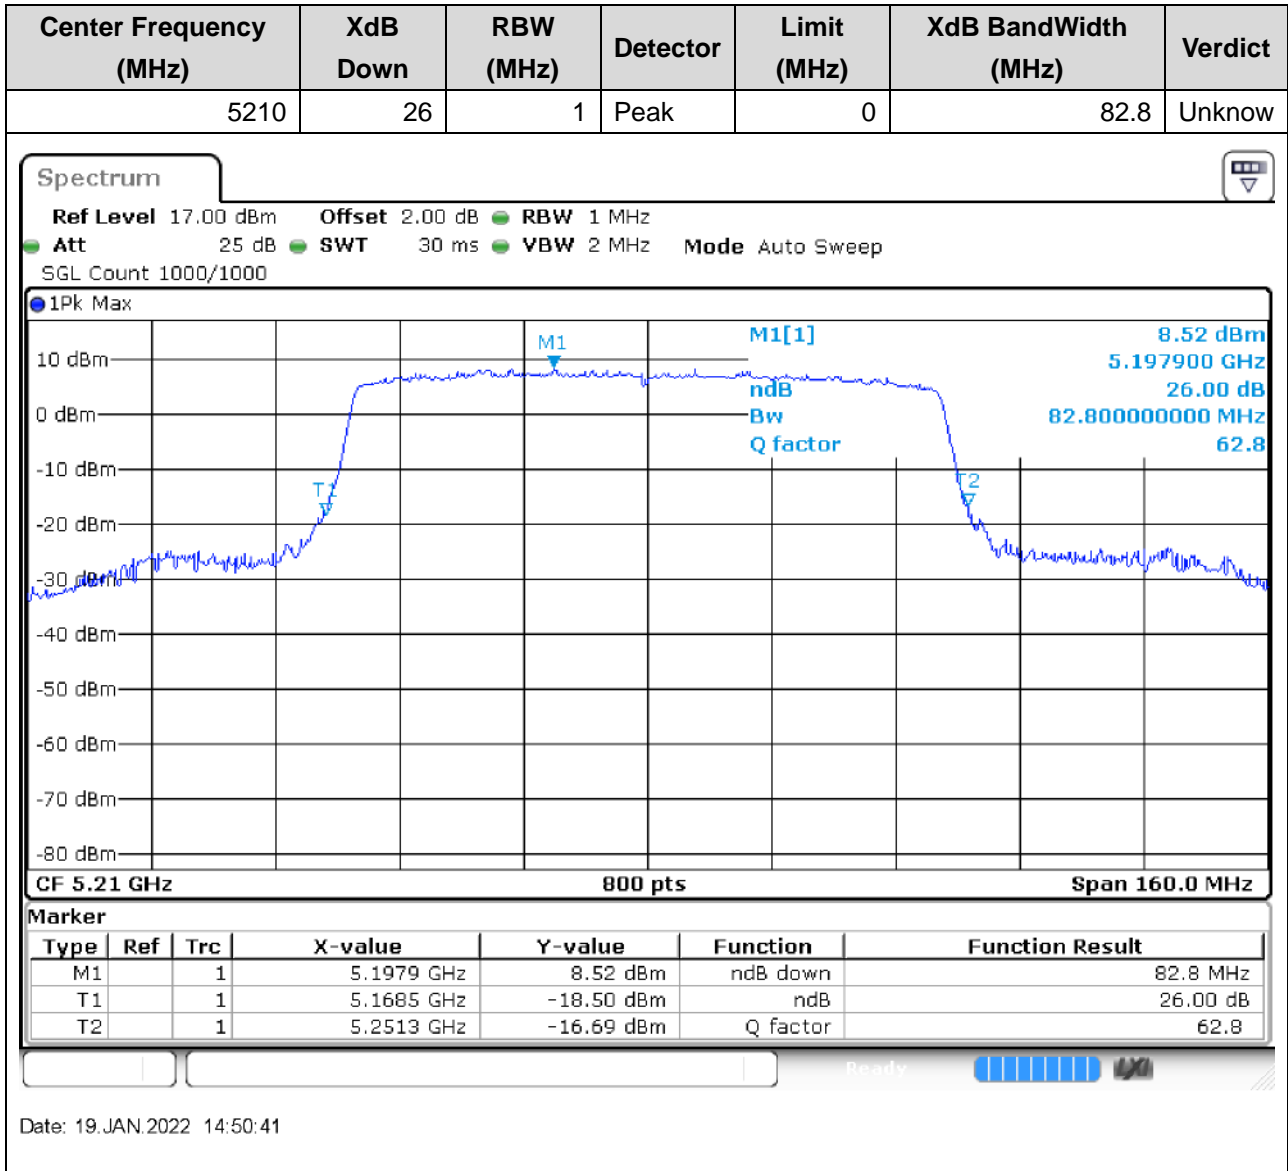

11. 802.11ac_20M_U-NII-1_H

11.1. A.2-26dB Bandwidth(NTNV)

12. 802.11ac_40M_U-NII-1_L

12.1. A.2-26dB Bandwidth(NTNV)

13. 802.11ac_40M_U-NII-1_H

13.1. A.2-26dB Bandwidth(NTNV)

14. 802.11ac_80M_U-NII-1_M

14.1. A.2-26dB Bandwidth(NTNV)