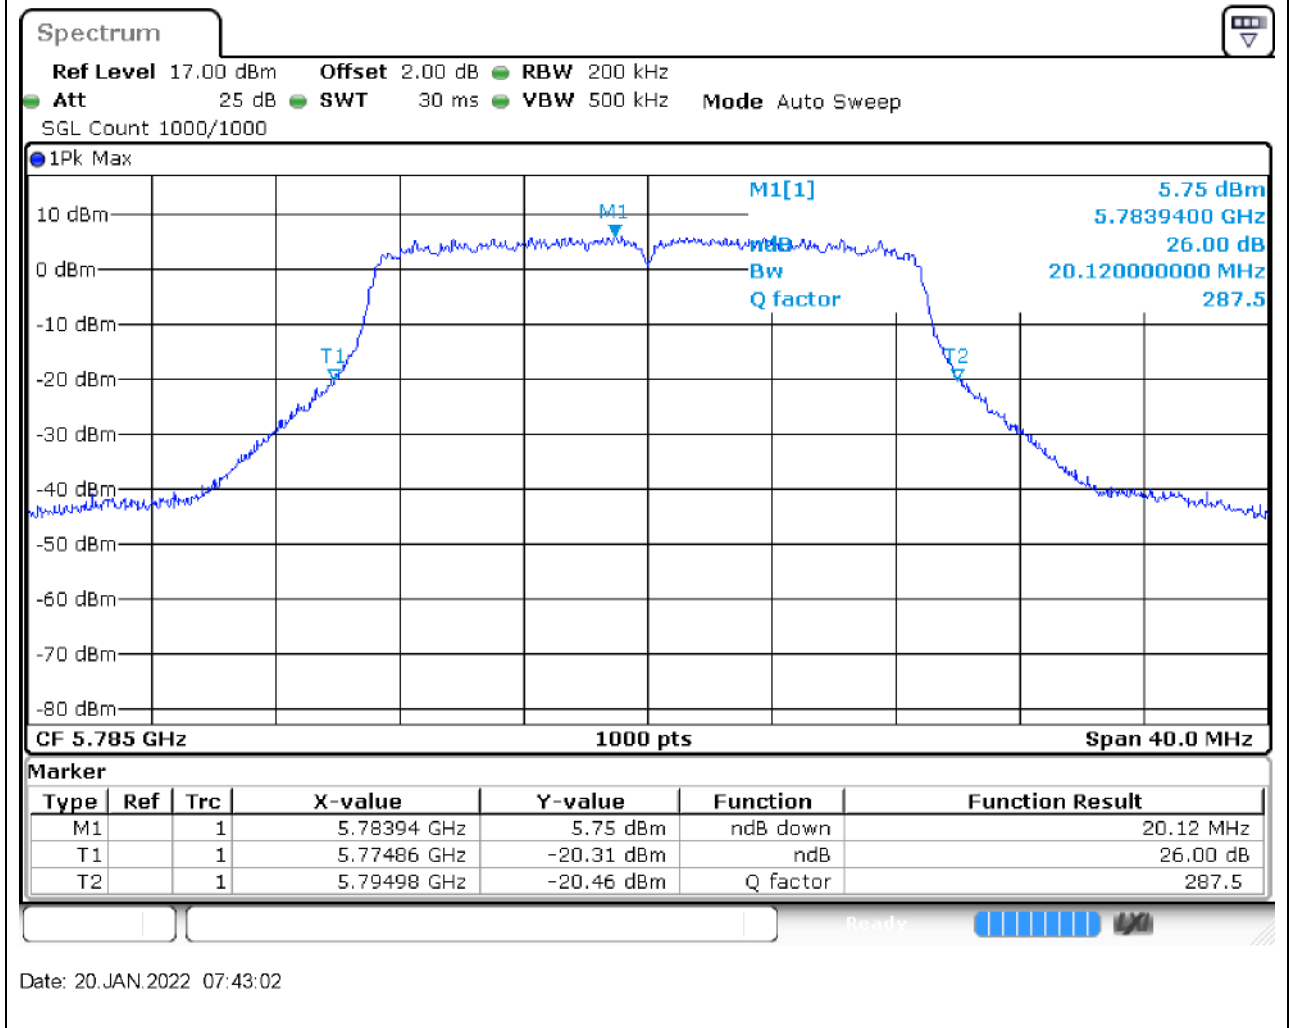

70. 802.11n_20M_U-NII-3_M

70.1. A.2-26dB Bandwidth(NTNV)

Center Frequency (MHz)	XdB Down	RBW (MHz)	Detector	Limit (MHz)	XdB BandWidth (MHz)	Verdict
5785	26	0.2	Peak	0	20.12	Unknow