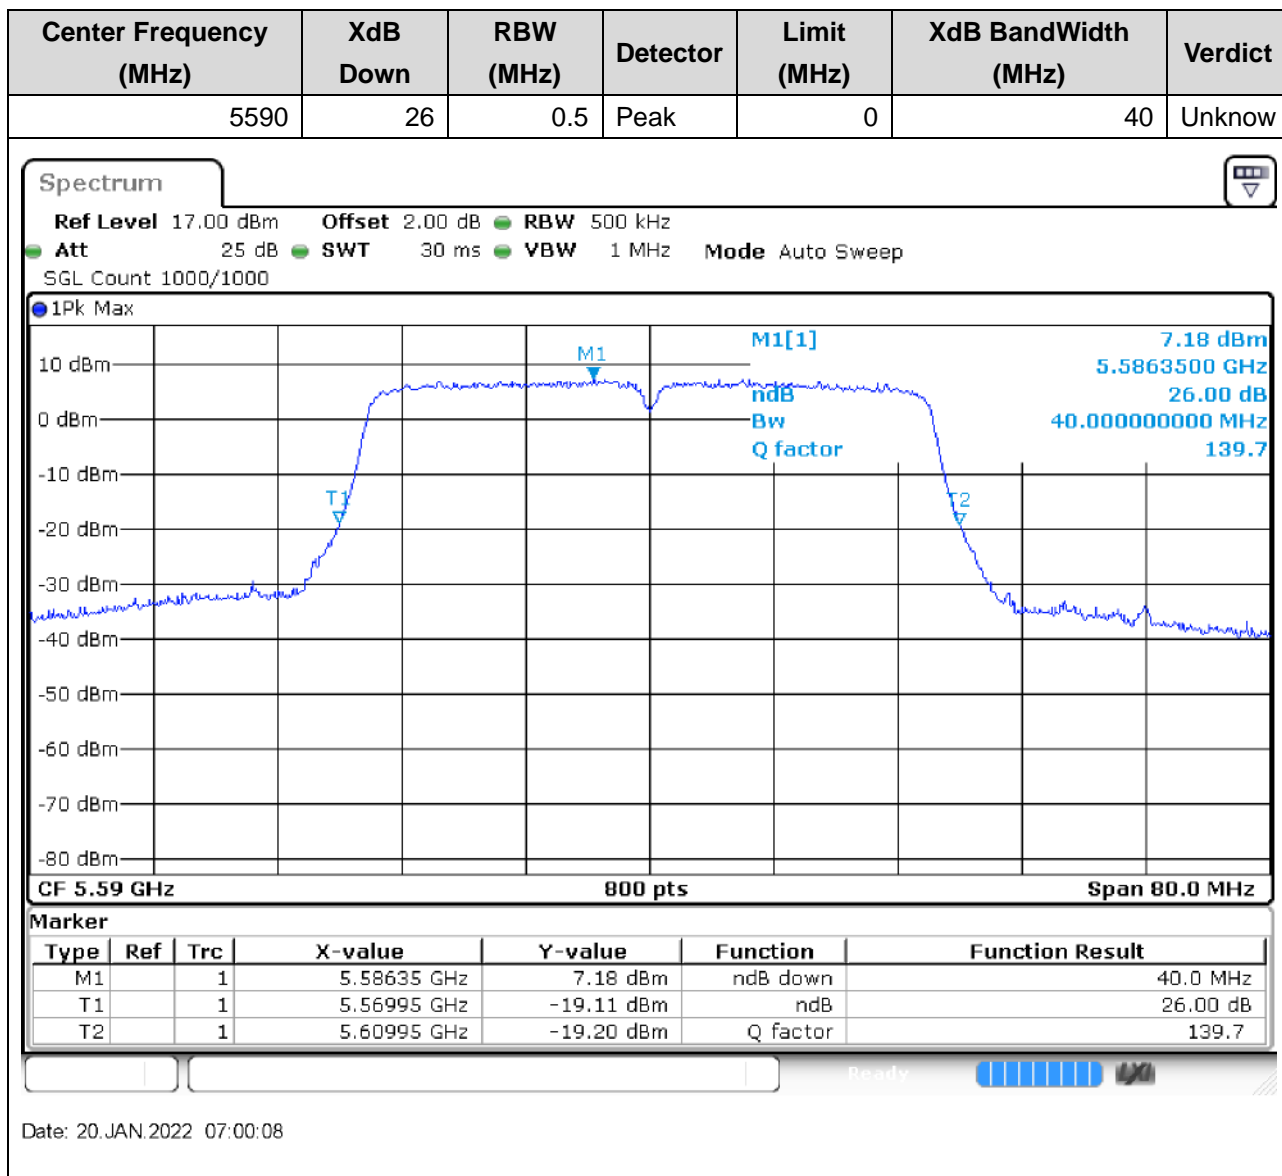

52. 802.11ac_20M_U-NII-2C_H

52.1. A.2-26dB Bandwidth(NTNV)

53. 802.11ac_40M_U-NII-2C_L

53.1. A.2-26dB Bandwidth(NTNV)

54. 802.11ac_40M_U-NII-2C_M

54.1. A.2-26dB Bandwidth(NTNV)

55. 802.11ac_40M_U-NII-2C_H

55.1. A.2-26dB Bandwidth(NTNV)