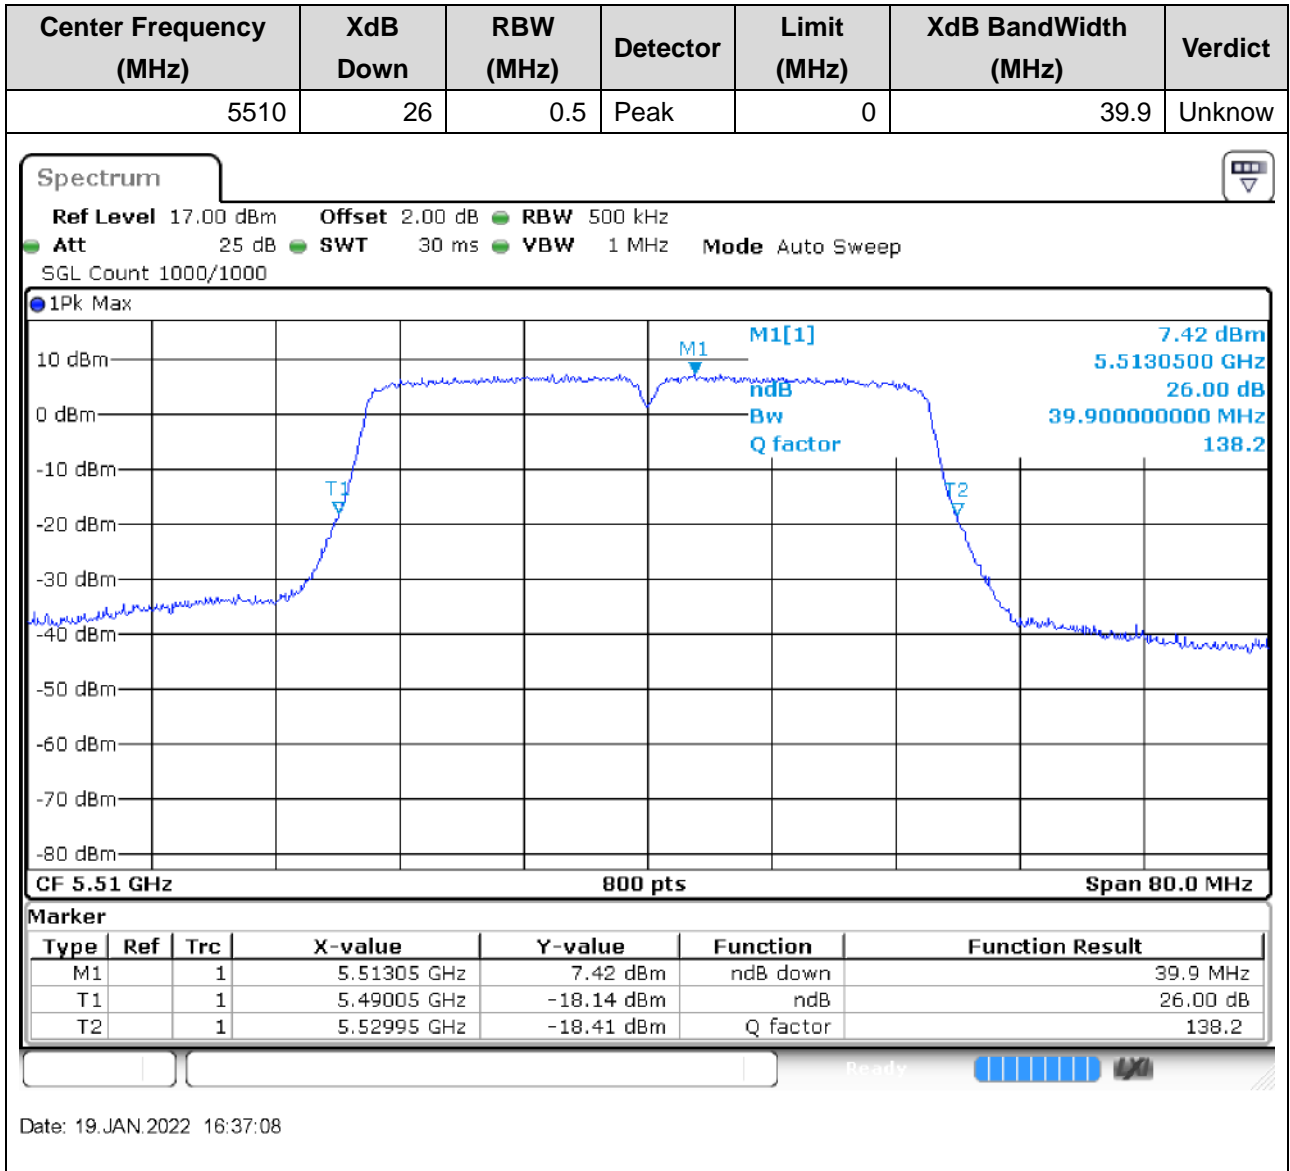

47. 802.11n_40M_U-NII-2C_L

47.1. A.2-26dB Bandwidth(NTNV)