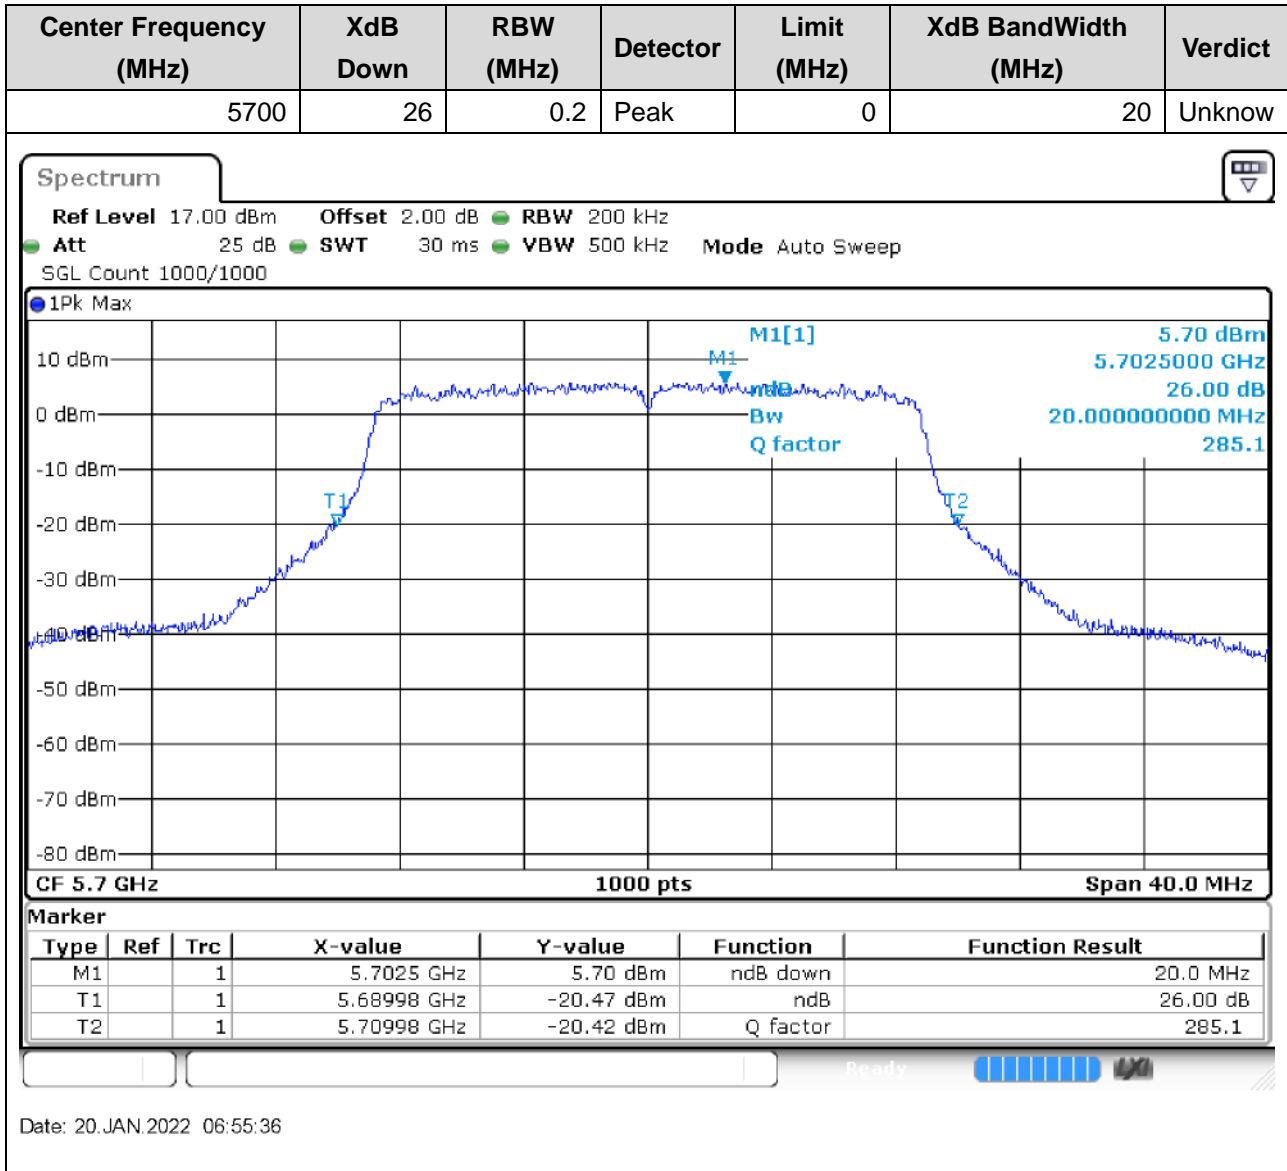

50. 802.11ac_20M_U-NII-2C_L

50.1. A.2-26dB Bandwidth(NTNV)

51. 802.11ac_20M_U-NII-2C_M

51.1. A.2-26dB Bandwidth(NTNV)

Center Frequency (MHz)	XdB Down	RBW (MHz)	Detector	Limit (MHz)	XdB BandWidth (MHz)	Verdict
5580	26	0.2	Peak	0	20	Unknow

52. 802.11ac_20M_U-NII-2C_H

52.1. A.2-26dB Bandwidth(NTNV)

53. 802.11ac_40M_U-NII-2C_L

53.1. A.2-26dB Bandwidth(NTNV)

54. 802.11ac_40M_U-NII-2C_M

54.1. A.2-26dB Bandwidth(NTNV)

55. 802.11ac_40M_U-NII-2C_H

55.1. A.2-26dB Bandwidth(NTNV)