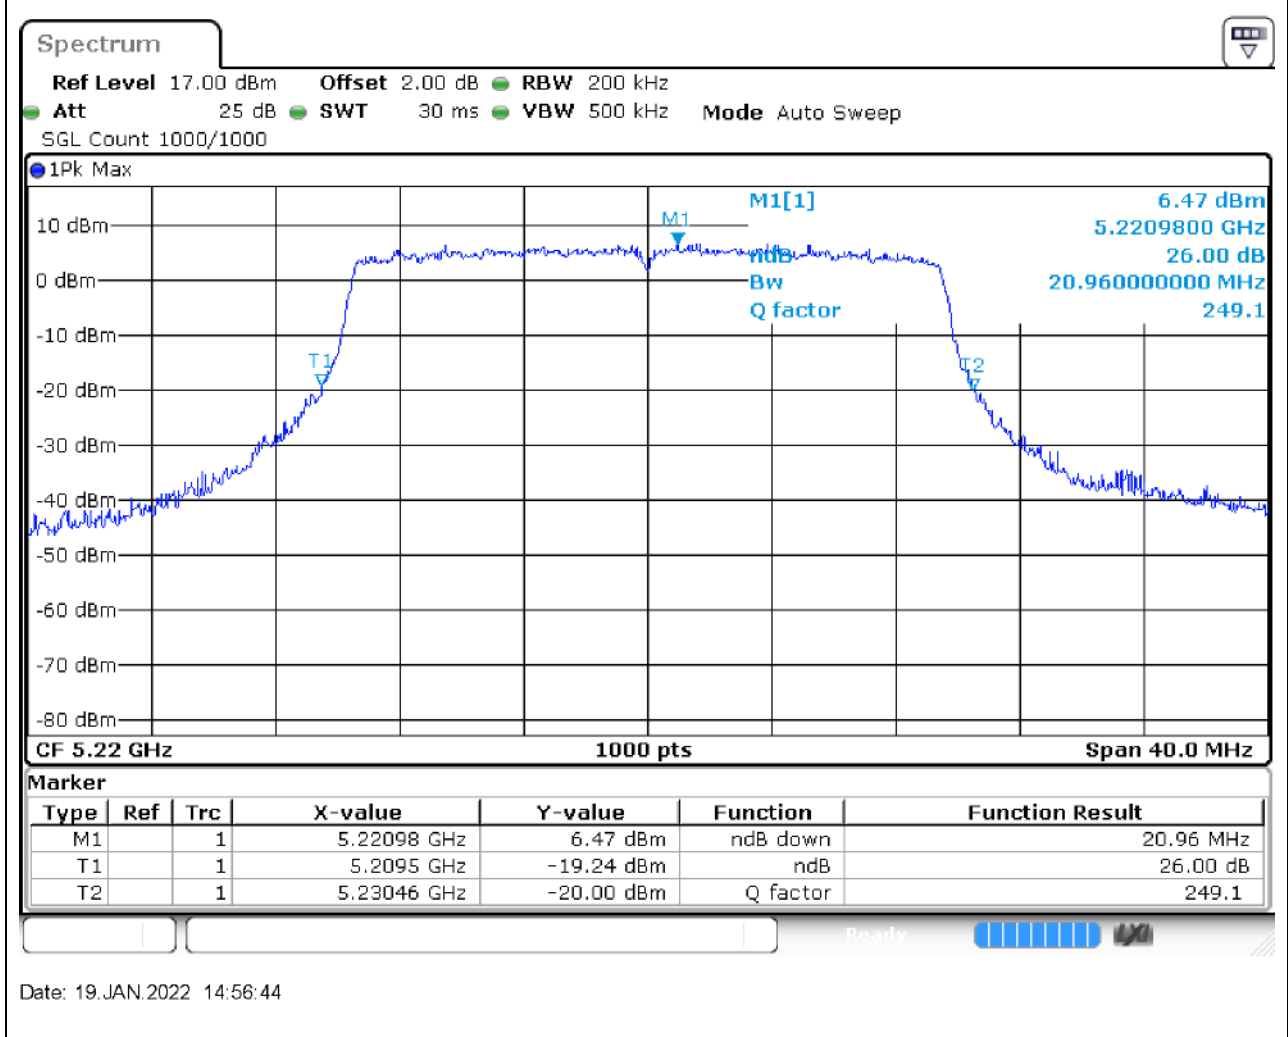

16. 802.11ax_20M_U-NII-1_M

16.1. A.2-26dB Bandwidth(NTNV)

Center Frequency (MHz)	XdB Down	RBW (MHz)	Detector	Limit (MHz)	XdB BandWidth (MHz)	Verdict
5220	26	0.2	Peak	0	20.96	Unknow