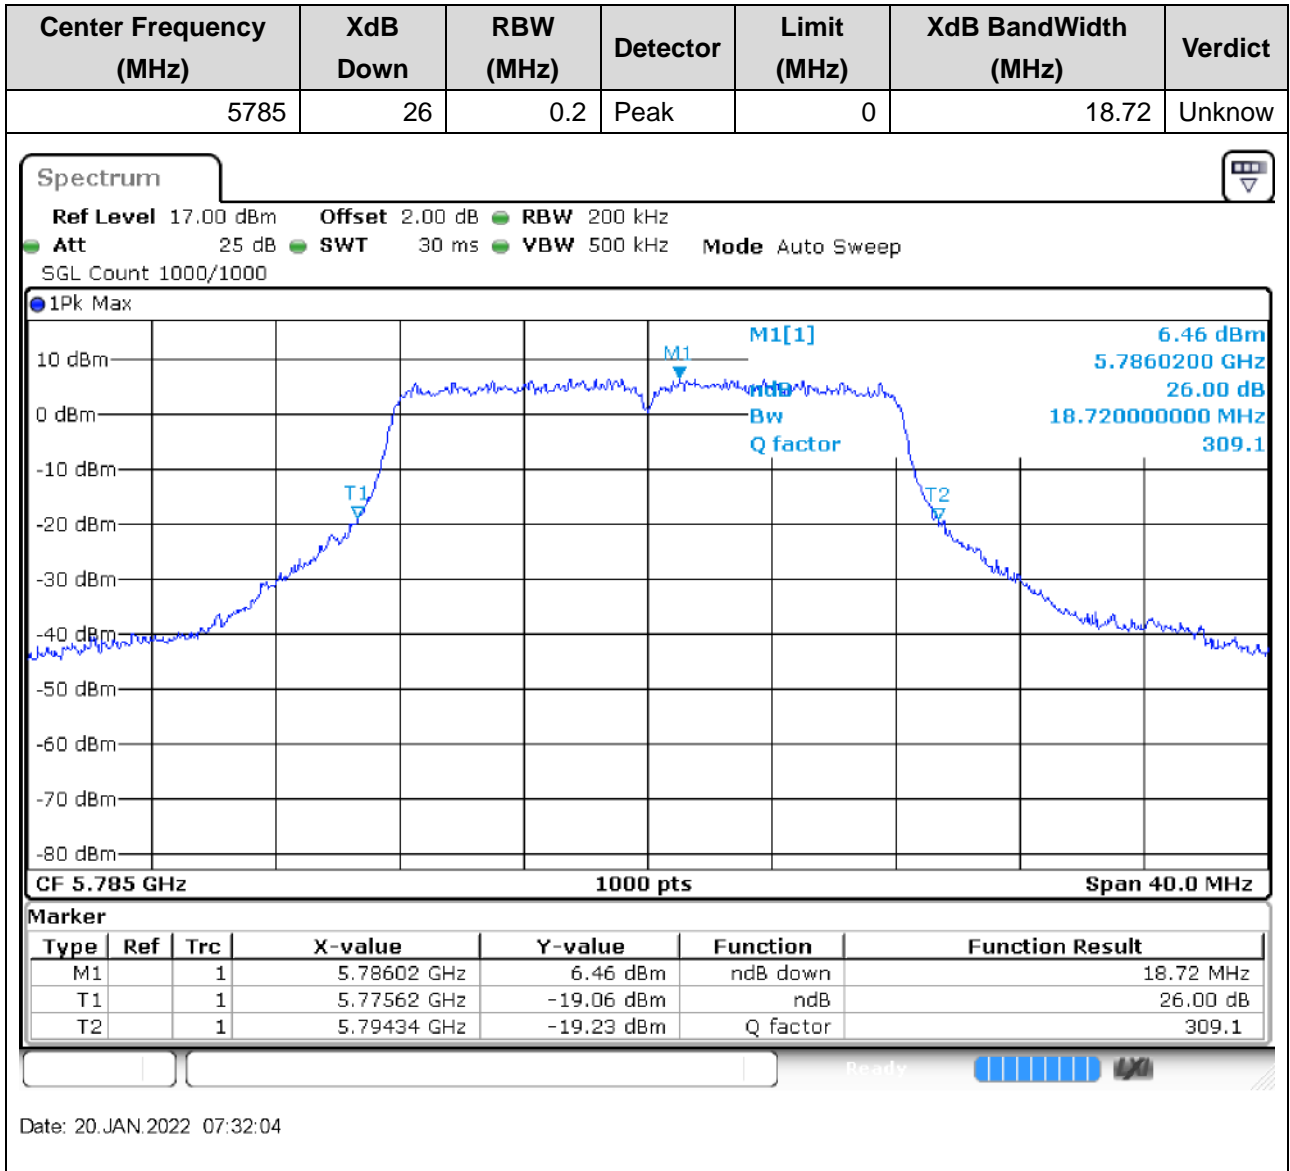

67. 802.11a_20M_U-NII-3_M

67.1. A.2-26dB Bandwidth(NTNV)