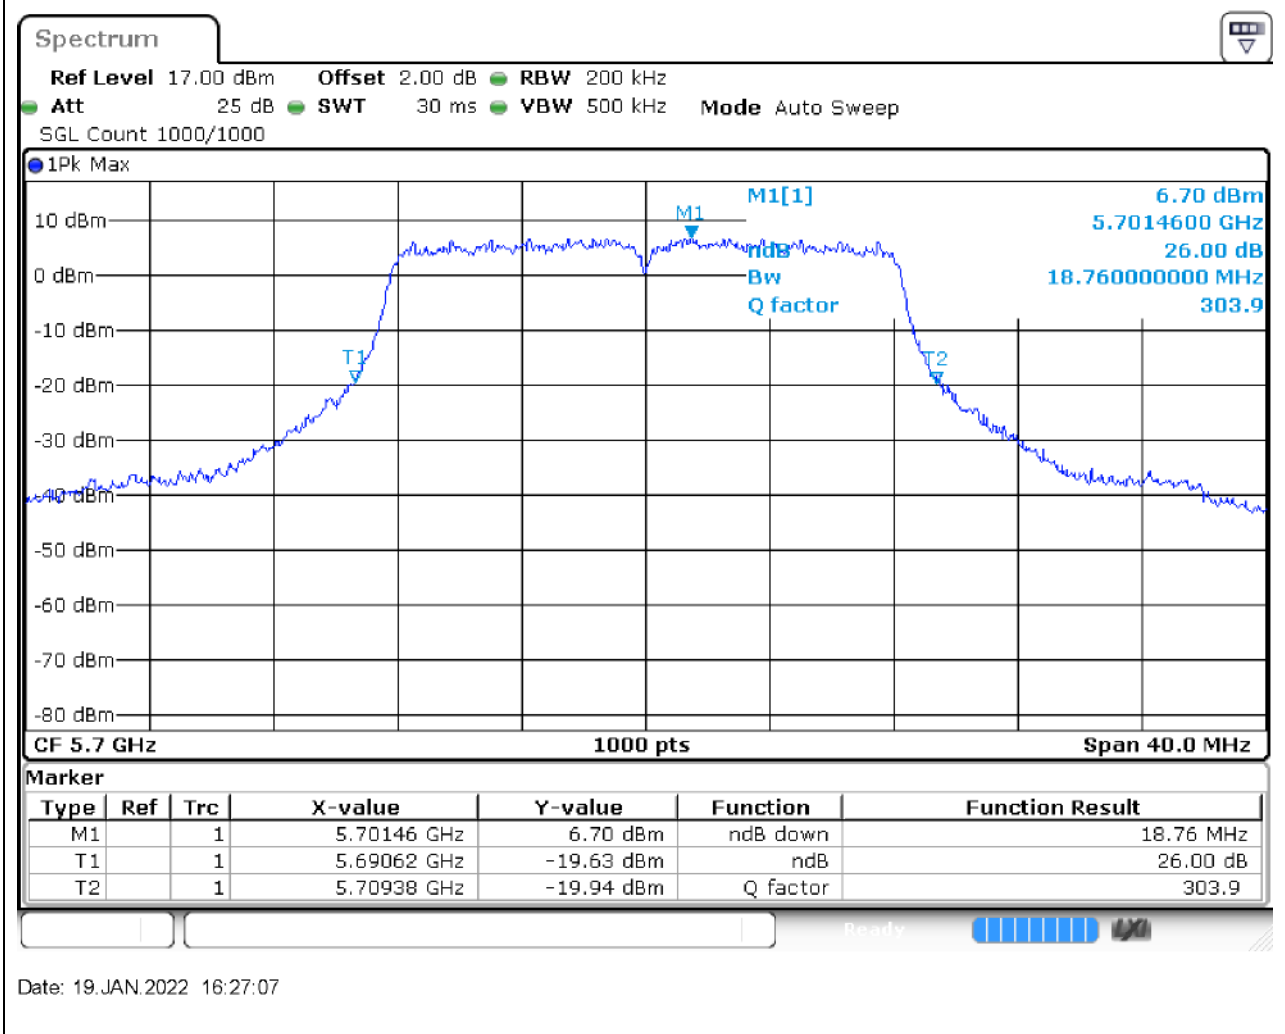

40.1. A.2-26dB Bandwidth(NTNV)

41. 802.11a_20M_U-NII-2C_L

41.1. A.2-26dB Bandwidth(NTNV)

42. 802.11a_20M_U-NII-2C_M

42.1. A.2-26dB Bandwidth(NTNV)

43. 802.11a_20M_U-NII-2C_H

43.1. A.2-26dB Bandwidth(NTNV)

Center Frequency (MHz)	XdB Down	RBW (MHz)	Detector	Limit (MHz)	XdB BandWidth (MHz)	Verdict
5700	26	0.2	Peak	0	18.76	Unknow