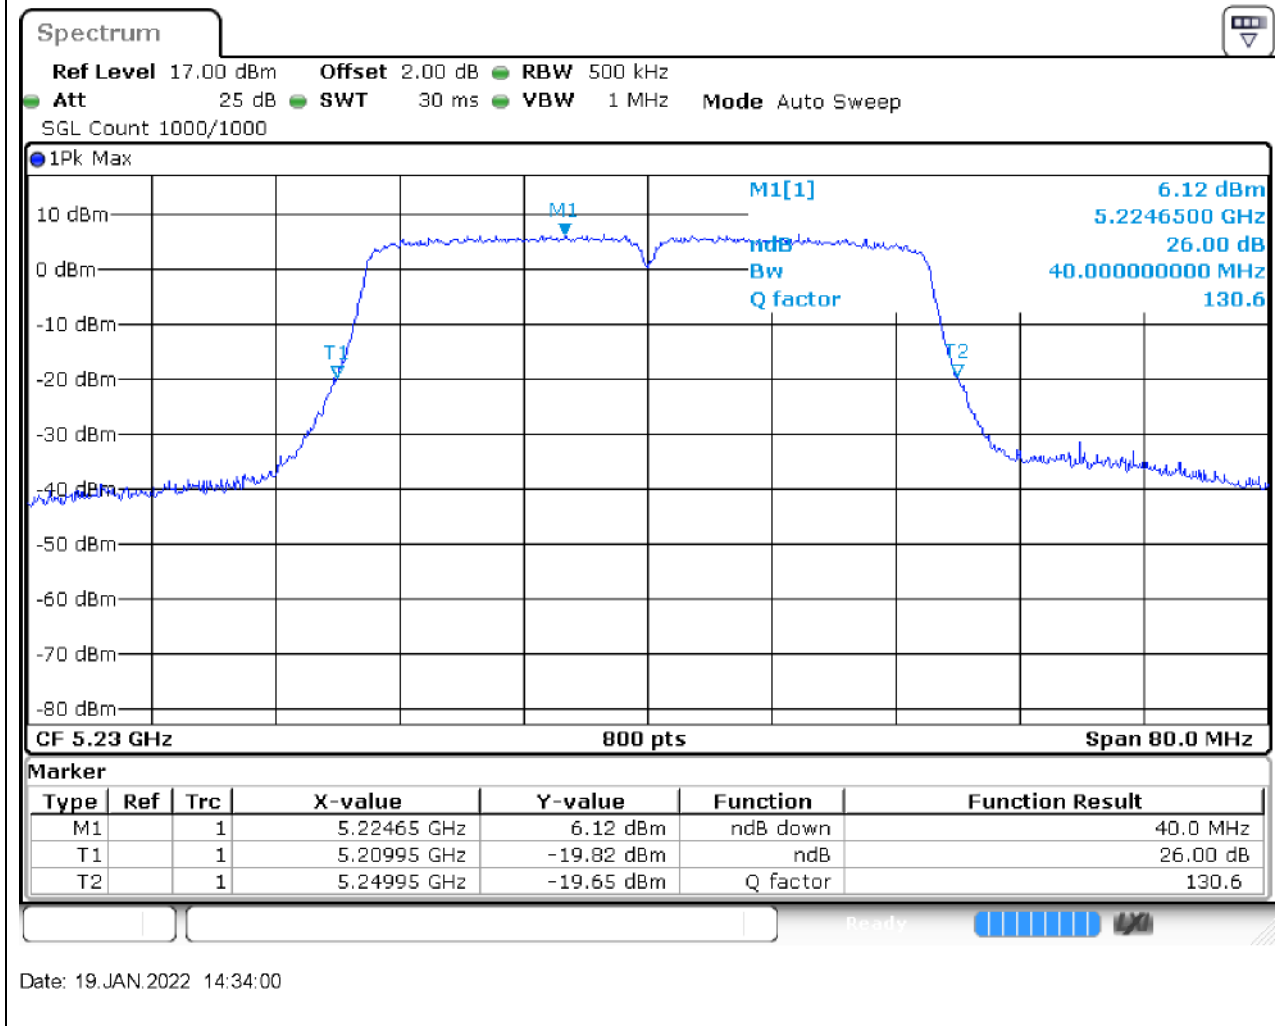

8. 802.11n_40M_U-NII-1_H

8.1. A.2-26dB Bandwidth(NTNV)

Center Frequency (MHz)	XdB Down	RBW (MHz)	Detector	Limit (MHz)	XdB BandWidth (MHz)	Verdict
5230	26	0.5	Peak	0	40	Unknow