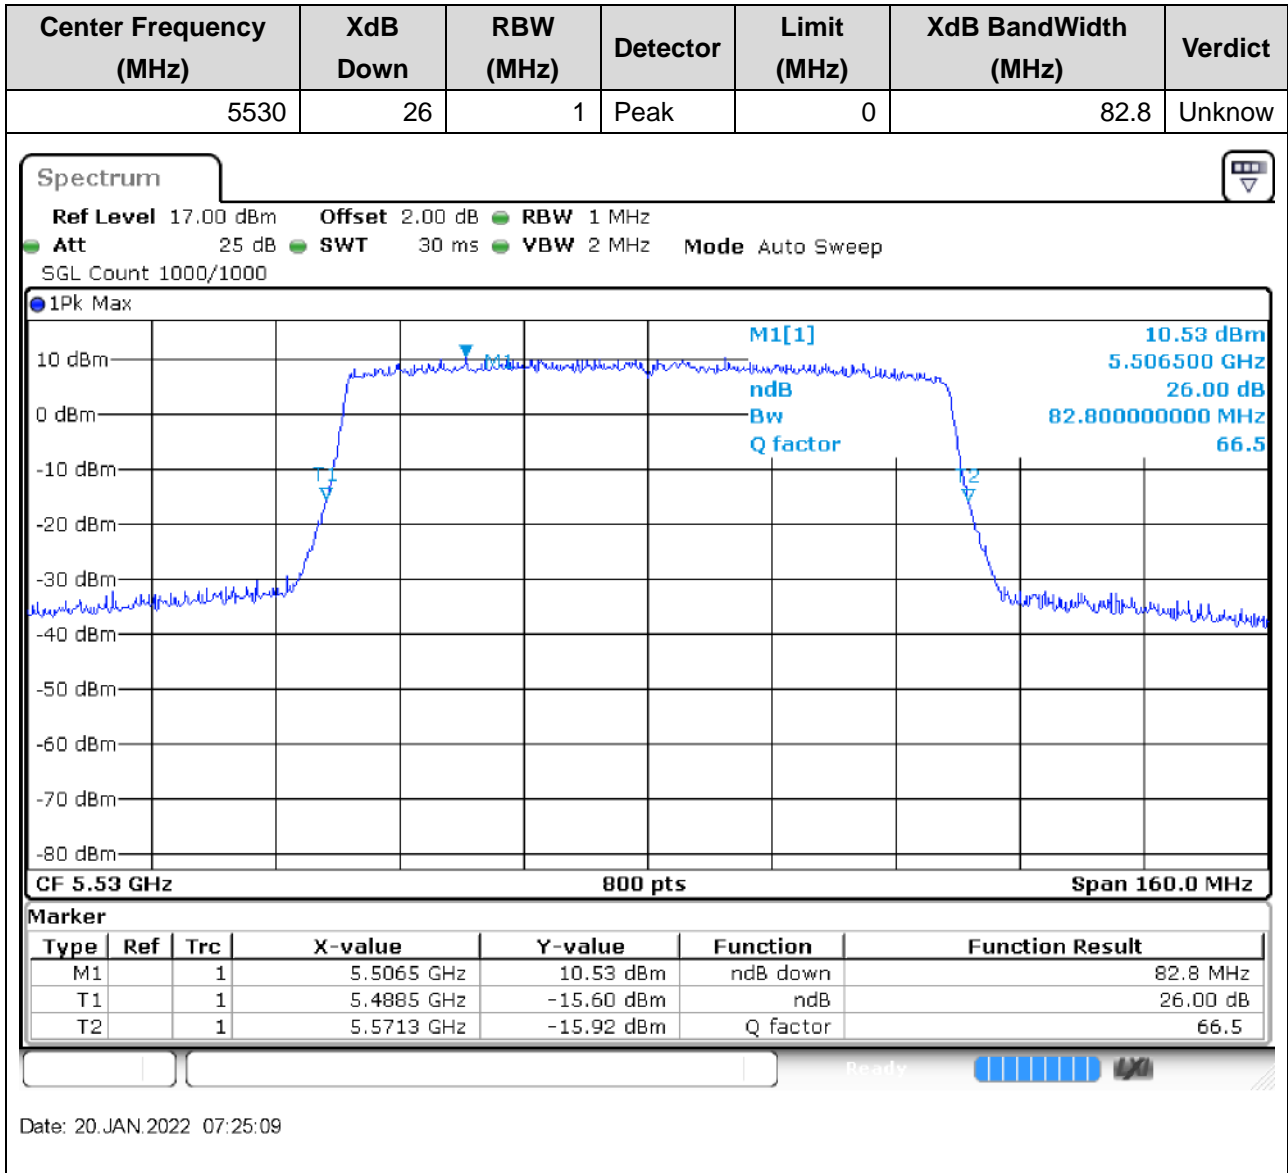

64. 802.11ax_80M_U-NII-2C_L

64.1. A.2-26dB Bandwidth(NTNV)