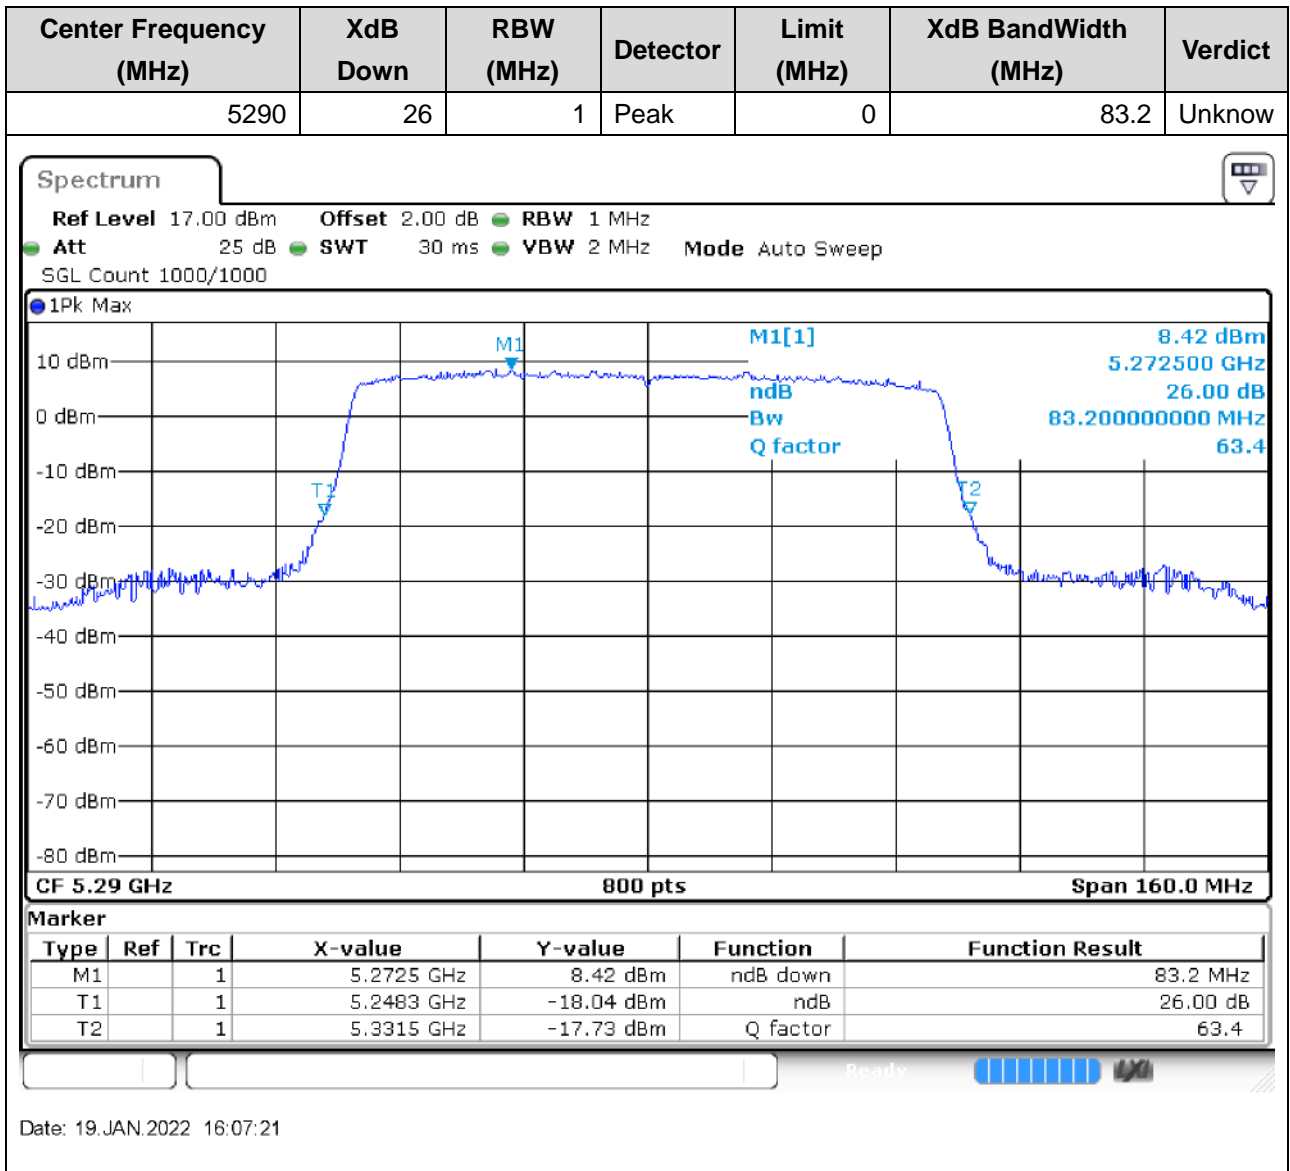

34. 802.11ac_80M_U-NII-2A_M

34.1. A.2-26dB Bandwidth(NTNV)