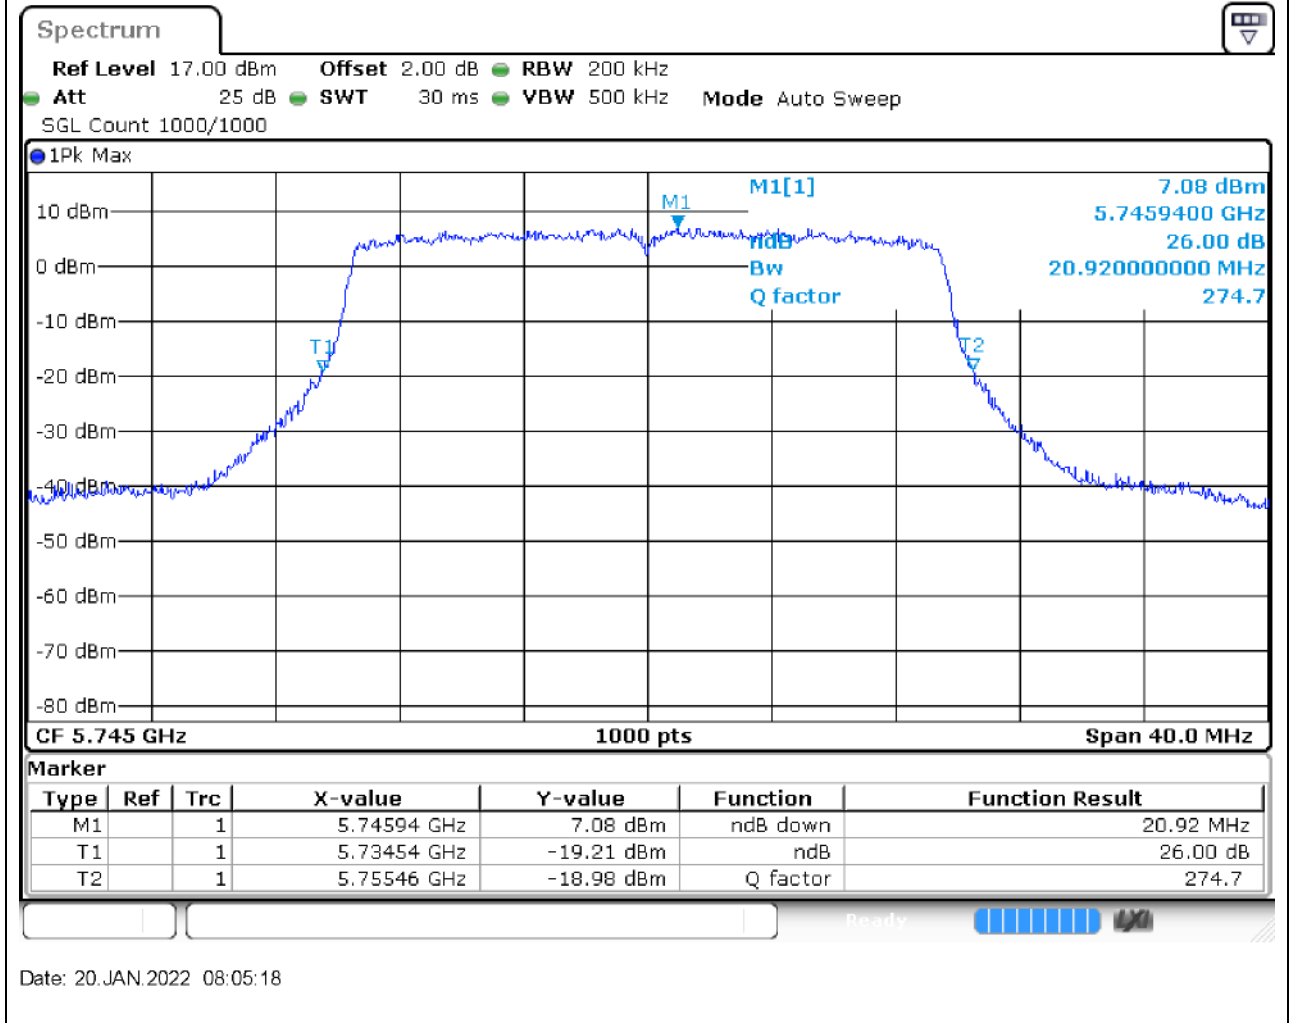

80. 802.11ax_20M_U-NII-3_L

80.1. A.2-26dB Bandwidth(NTNV)

Center Frequency (MHz)	XdB Down	RBW (MHz)	Detector	Limit (MHz)	XdB BandWidth (MHz)	Verdict
5745	26	0.2	Peak	0	20.92	Unknow