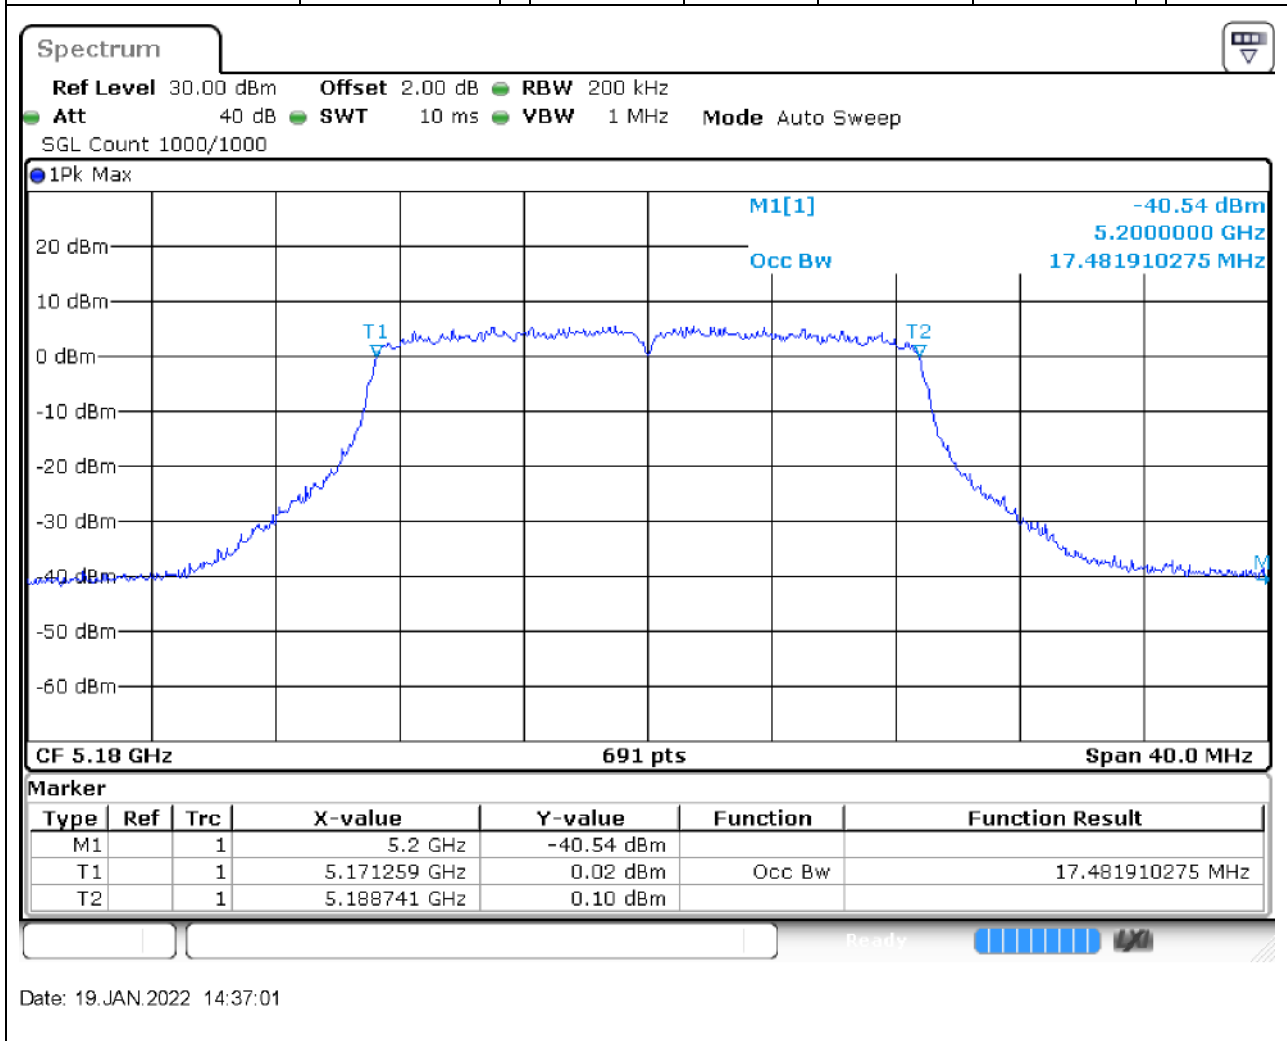

9. 802.11ac_20M_U-NII-1_L

9.1. A.2.2-99% Bandwidth(NTNV)

Center Frequency (MHz)	OBW Power (%)	RBW (MHz)	Detector	Limit (MHz)	OBW (MHz)	Verdict
5180	99	0.2	Peak	0	17.48191	Unknown