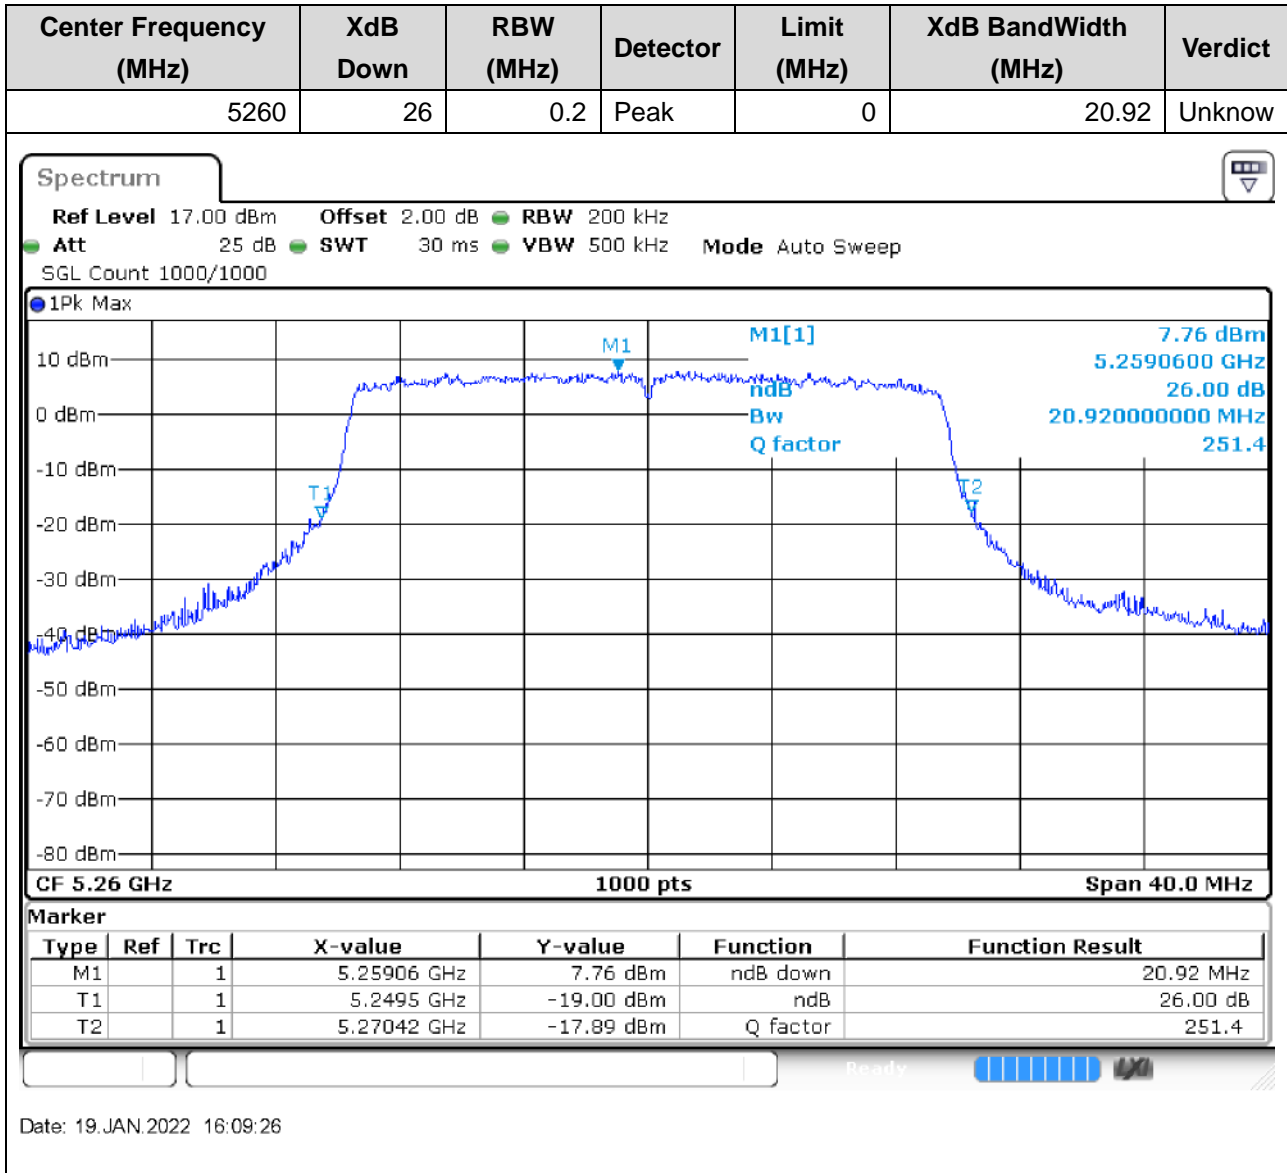

35. 802.11ax_20M_U-NII-2A_L

35.1. A.2-26dB Bandwidth(NTNV)