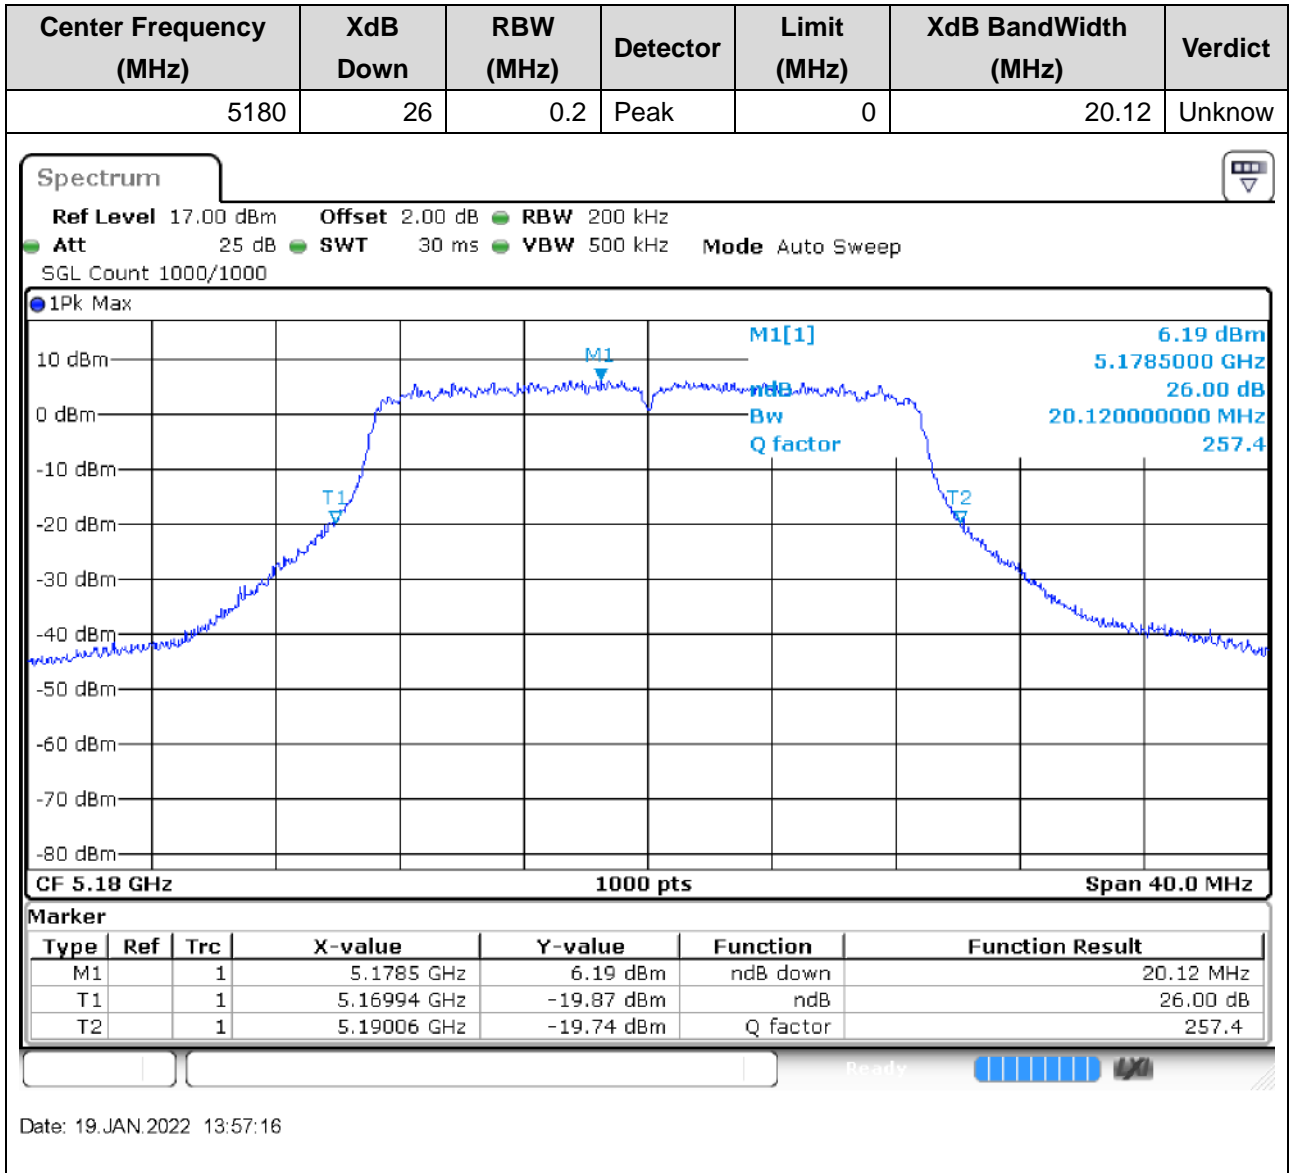

4. 802.11n_20M_U-NII-1_L

4.1. A.2-26dB Bandwidth(NTNV)