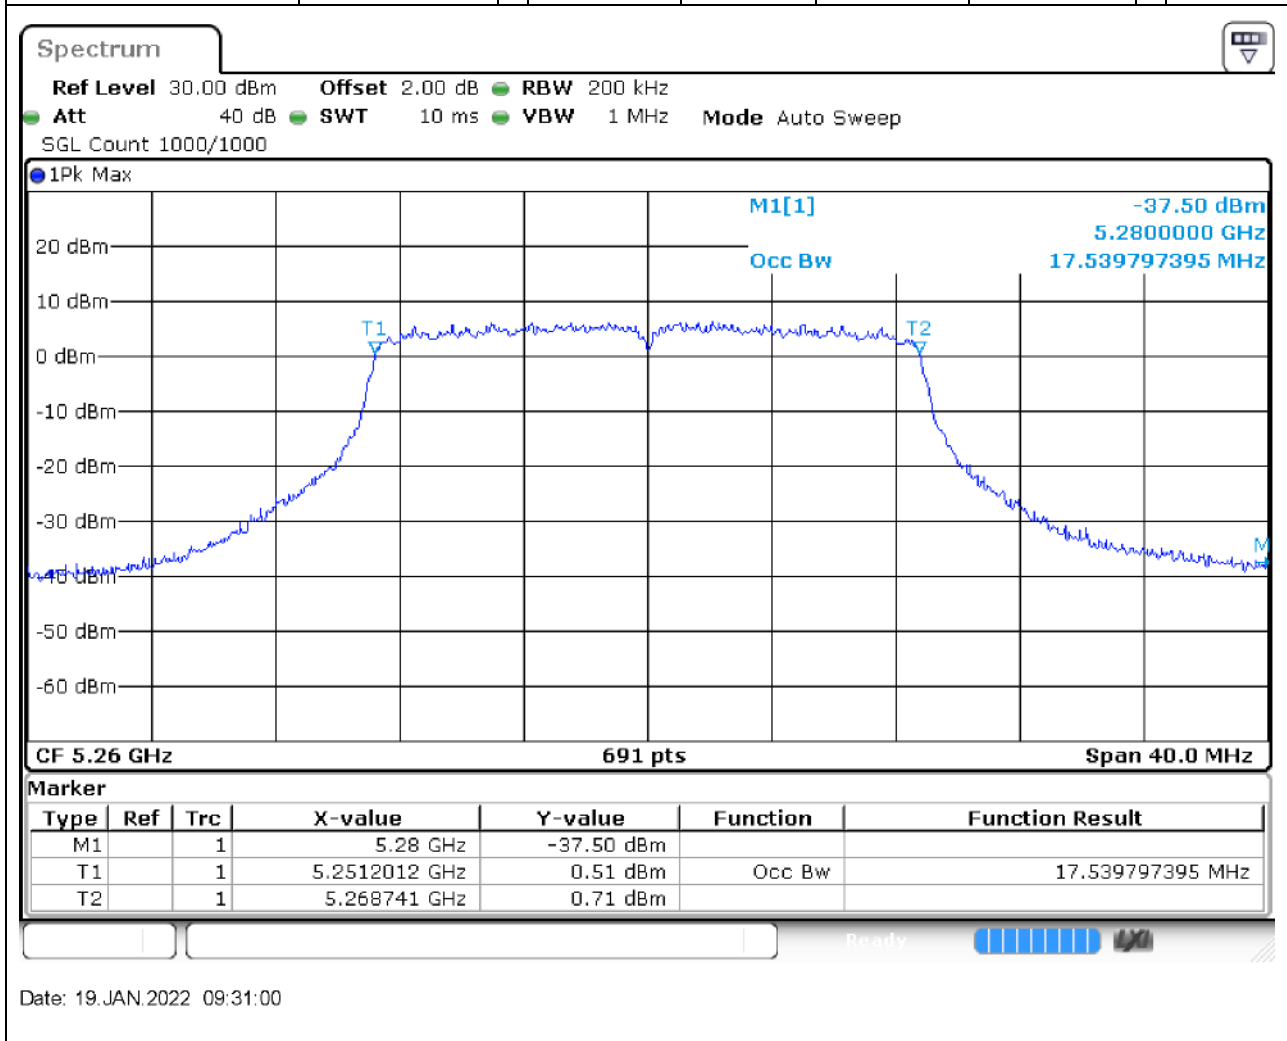

29. 802.11ac_20M_U-NII-2A_L

29.1. A.2.2-99% Bandwidth(NTNV)

Center Frequency (MHz)	OBW Power (%)	RBW (MHz)	Detector	Limit (MHz)	OBW (MHz)	Verdict
5260	99	0.2	Peak	0	17.539797	Unknown