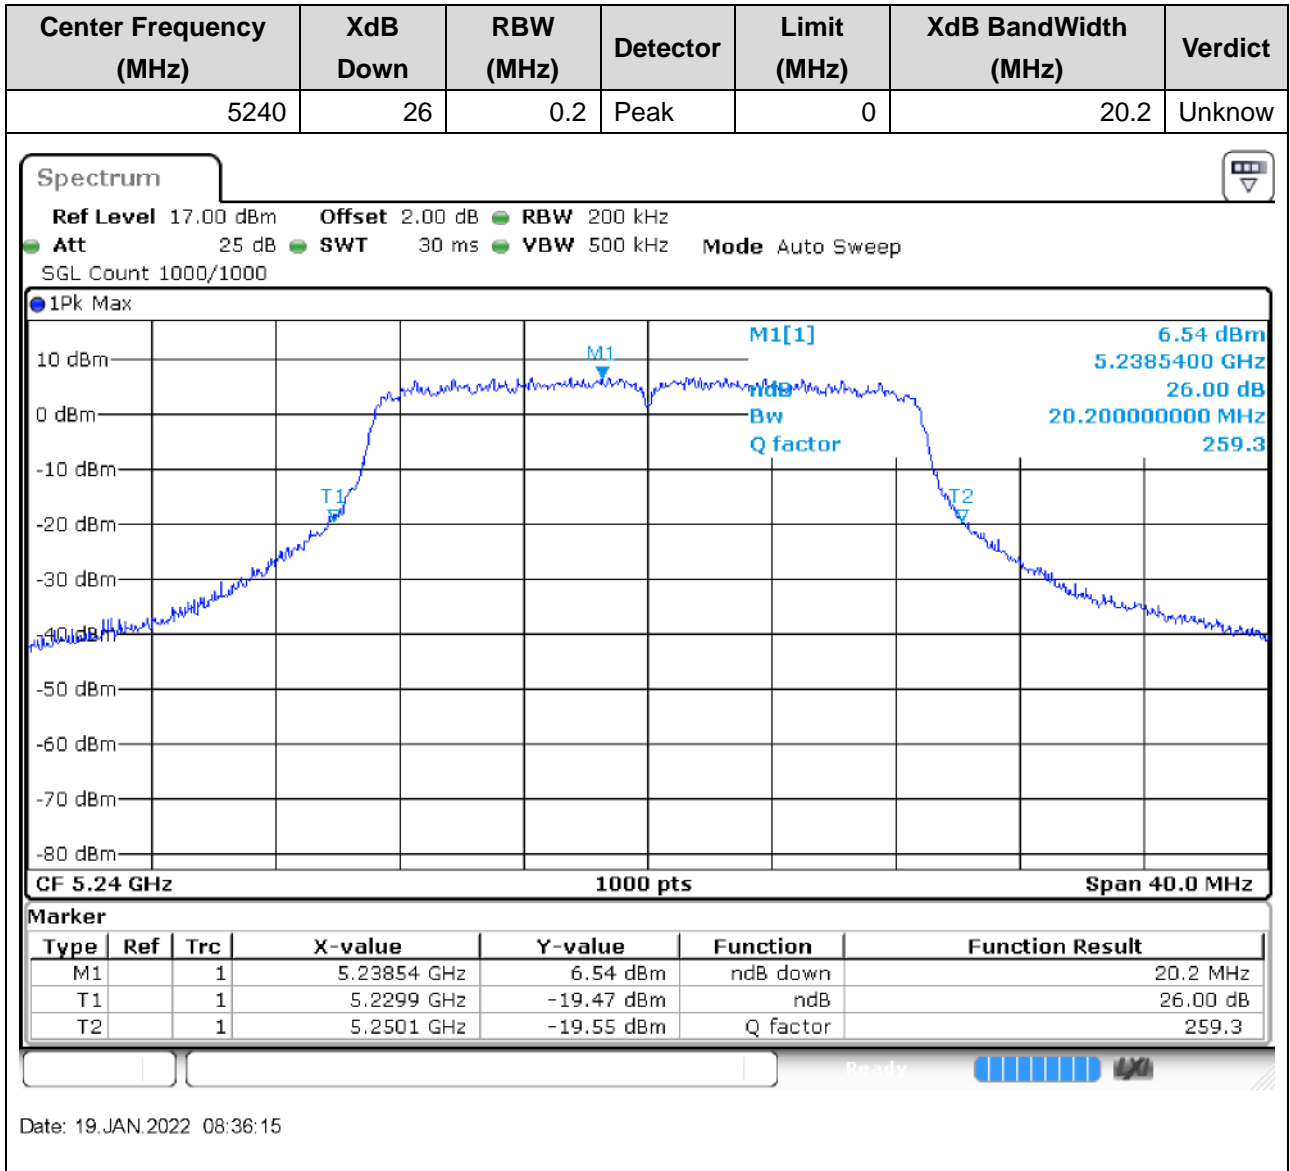

11. 802.11ac_20M_U-NII-1_H

11.1. A.2-26dB Bandwidth(NTNV)