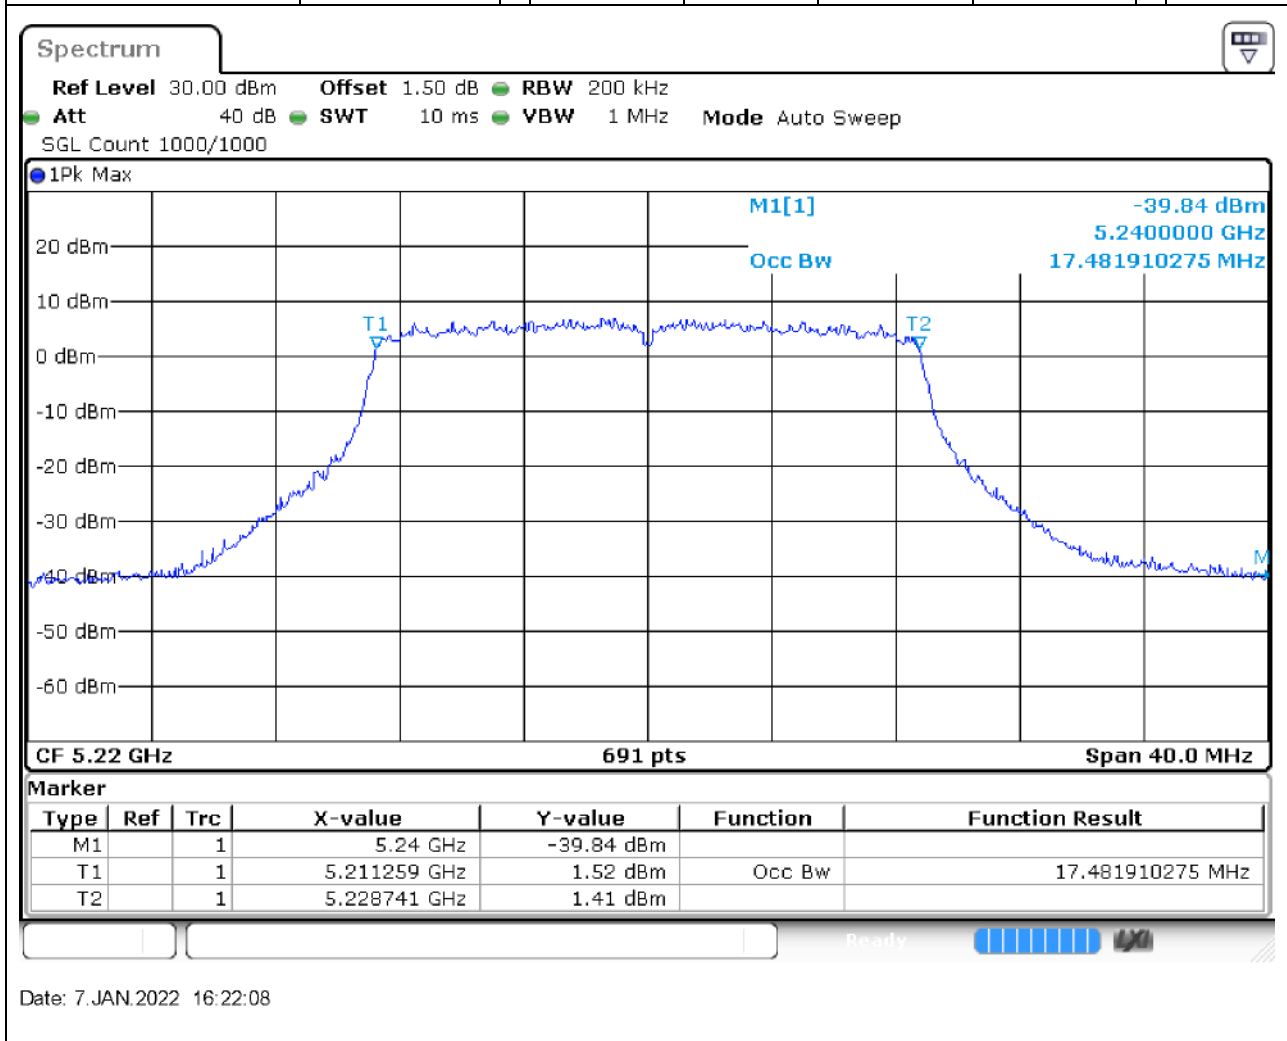

5. 802.11n_20M_U-NII-1_M

5.1. A.2.2-99% Bandwidth(NTNV)

Center Frequency (MHz)	OBW Power (%)	RBW (MHz)	Detector	Limit (MHz)	OBW (MHz)	Verdict
5220	99	0.2	Peak	0	17.48191	Unknown