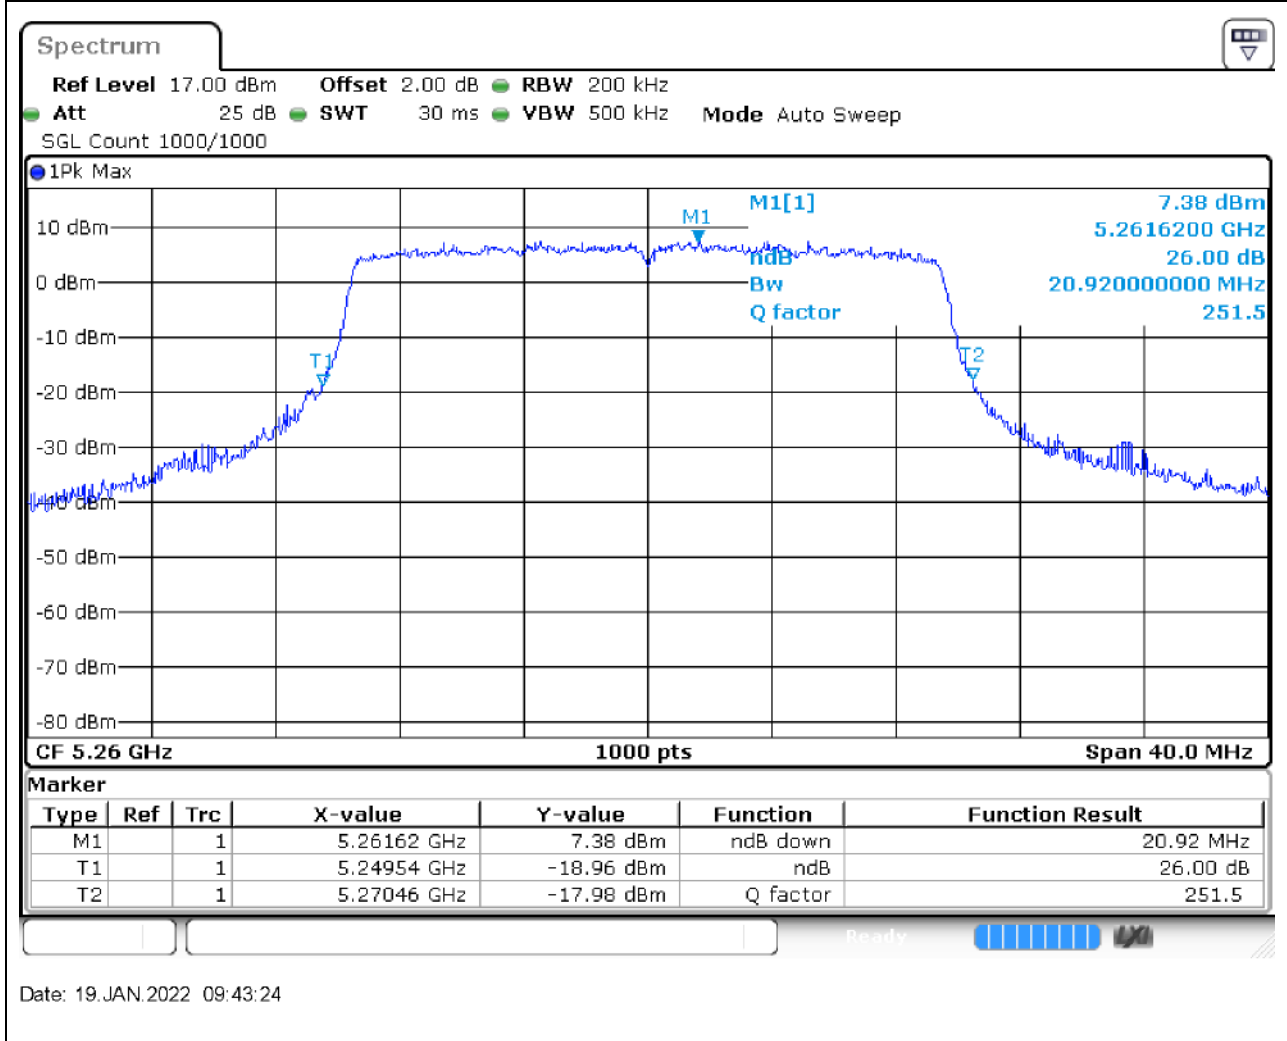

35. 802.11ax_20M_U-NII-2A_L

35.1. A.2-26dB Bandwidth(NTNV)

Center Frequency (MHz)	XdB Down	RBW (MHz)	Detector	Limit (MHz)	XdB BandWidth (MHz)	Verdict
5260	26	0.2	Peak	0	20.92	Unknow