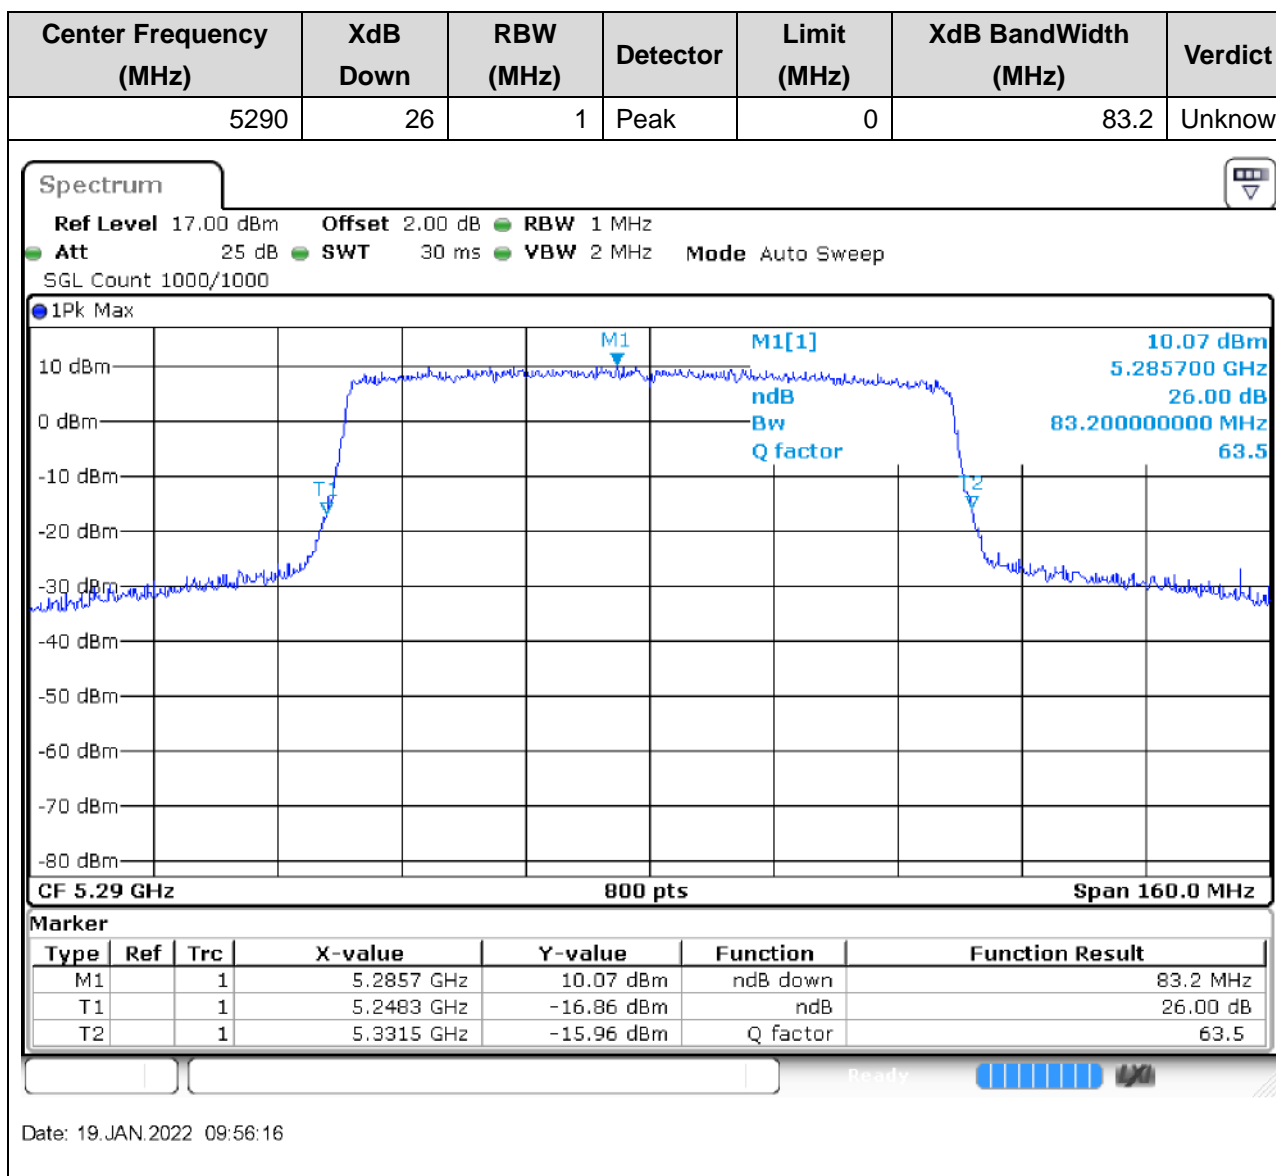

40. 802.11ax_80M_U-NII-2A_M

40.1. A.2-26dB Bandwidth(NTNV)