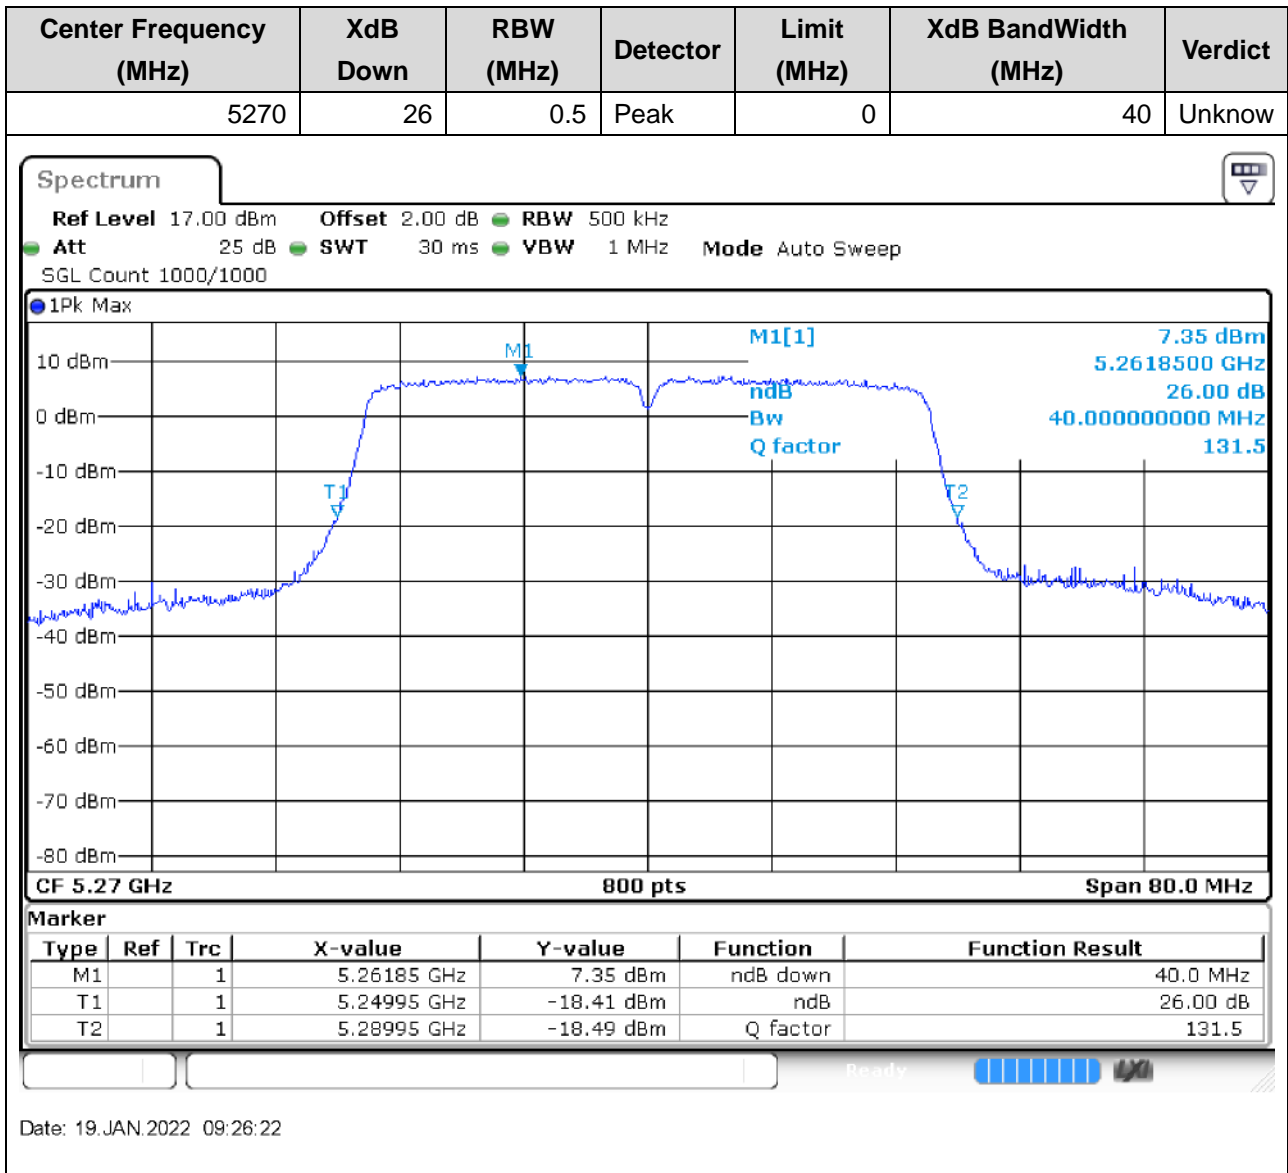

27. 802.11n_40M_U-NII-2A_L

27.1. A.2-26dB Bandwidth(NTNV)