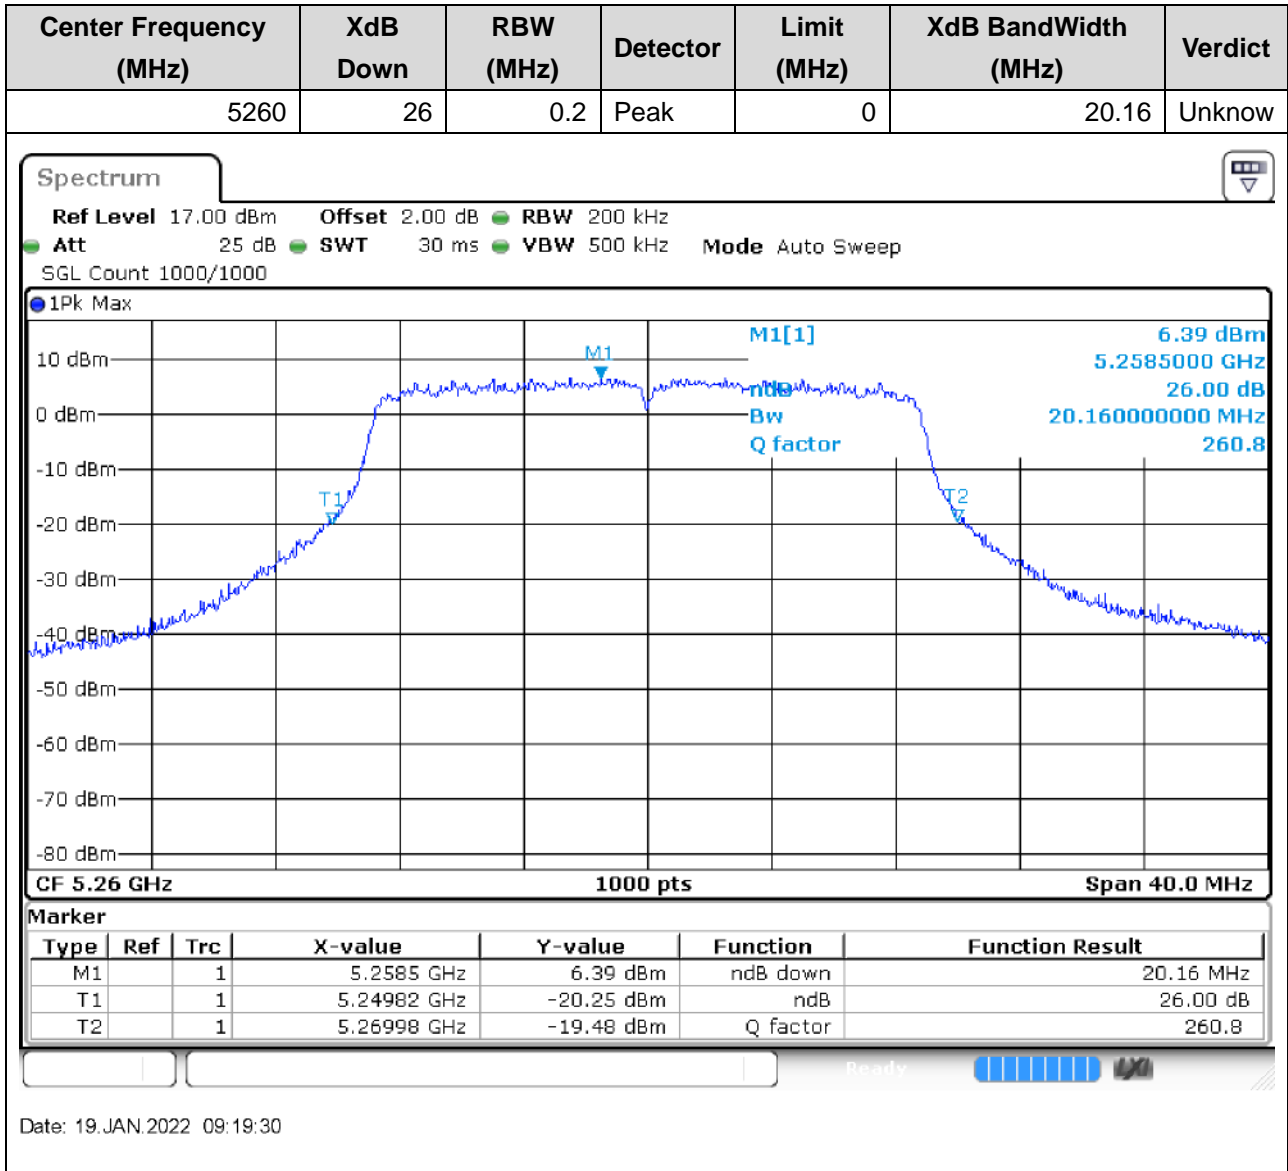

22. 802.11a_20M_U-NII-2A_M

22.1. A.2-26dB Bandwidth(NTNV)

23. 802.11a_20M_U-NII-2A_H

23.1. A.2-26dB Bandwidth(NTNV)

24. 802.11n_20M_U-NII-2A_L

24.1. A.2-26dB Bandwidth(NTNV)

25. 802.11n_20M_U-NII-2A_M

25.1. A.2-26dB Bandwidth(NTNV)