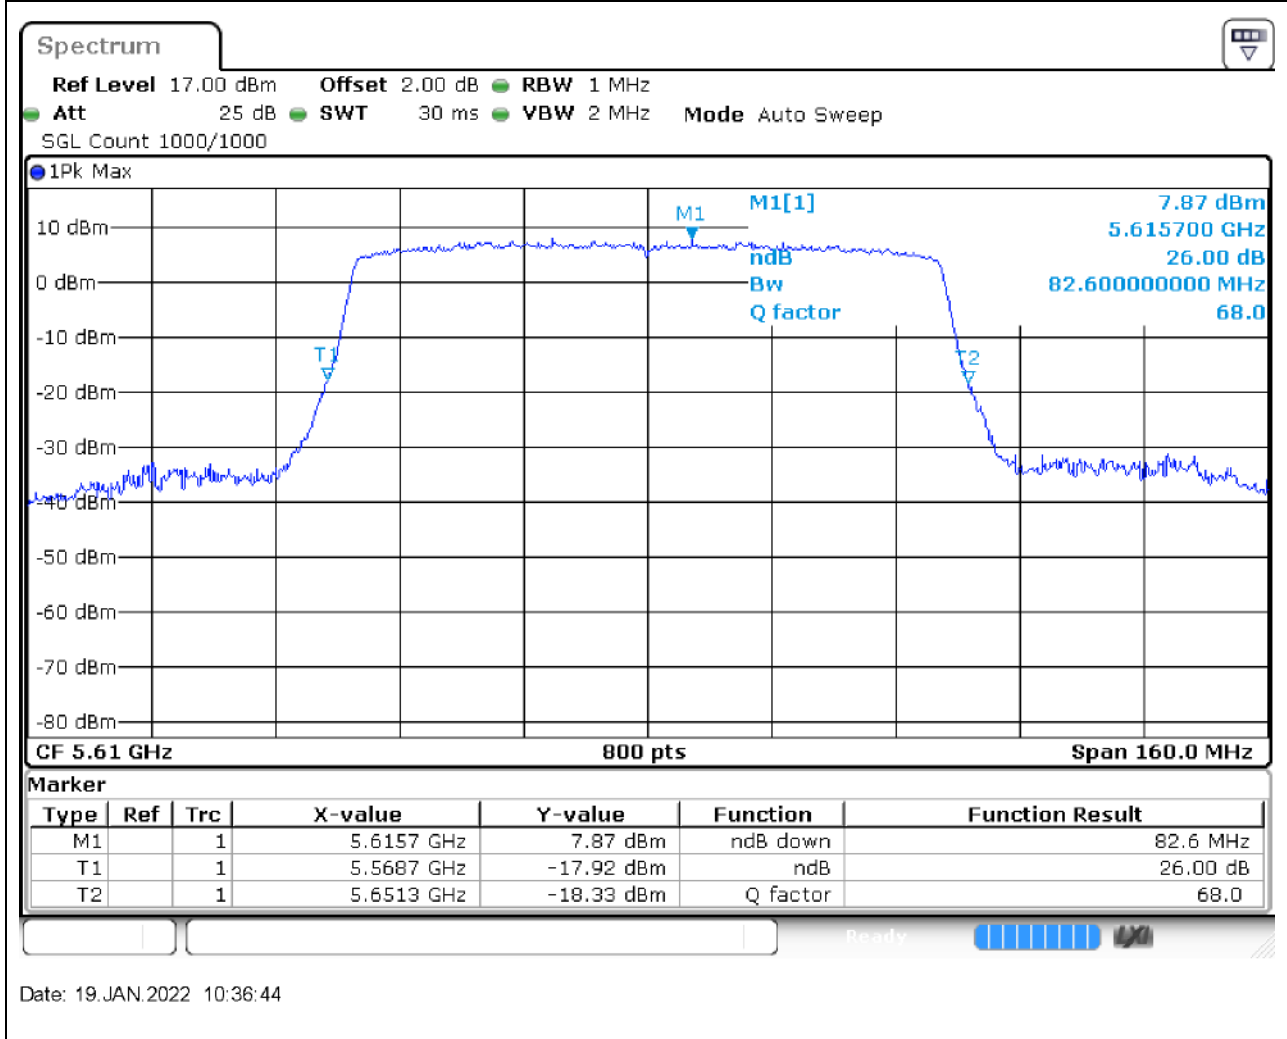

56. 802.11ac_80M_U-NII-2C_L

56.1. A.2-26dB Bandwidth(NTNV)

57. 802.11ac_80M_U-NII-2C_M

57.1. A.2-26dB Bandwidth(NTNV)

Center Frequency (MHz)	XdB Down	RBW (MHz)	Detector	Limit (MHz)	XdB BandWidth (MHz)	Verdict
5610	26	1	Peak	0	82.6	Unknow