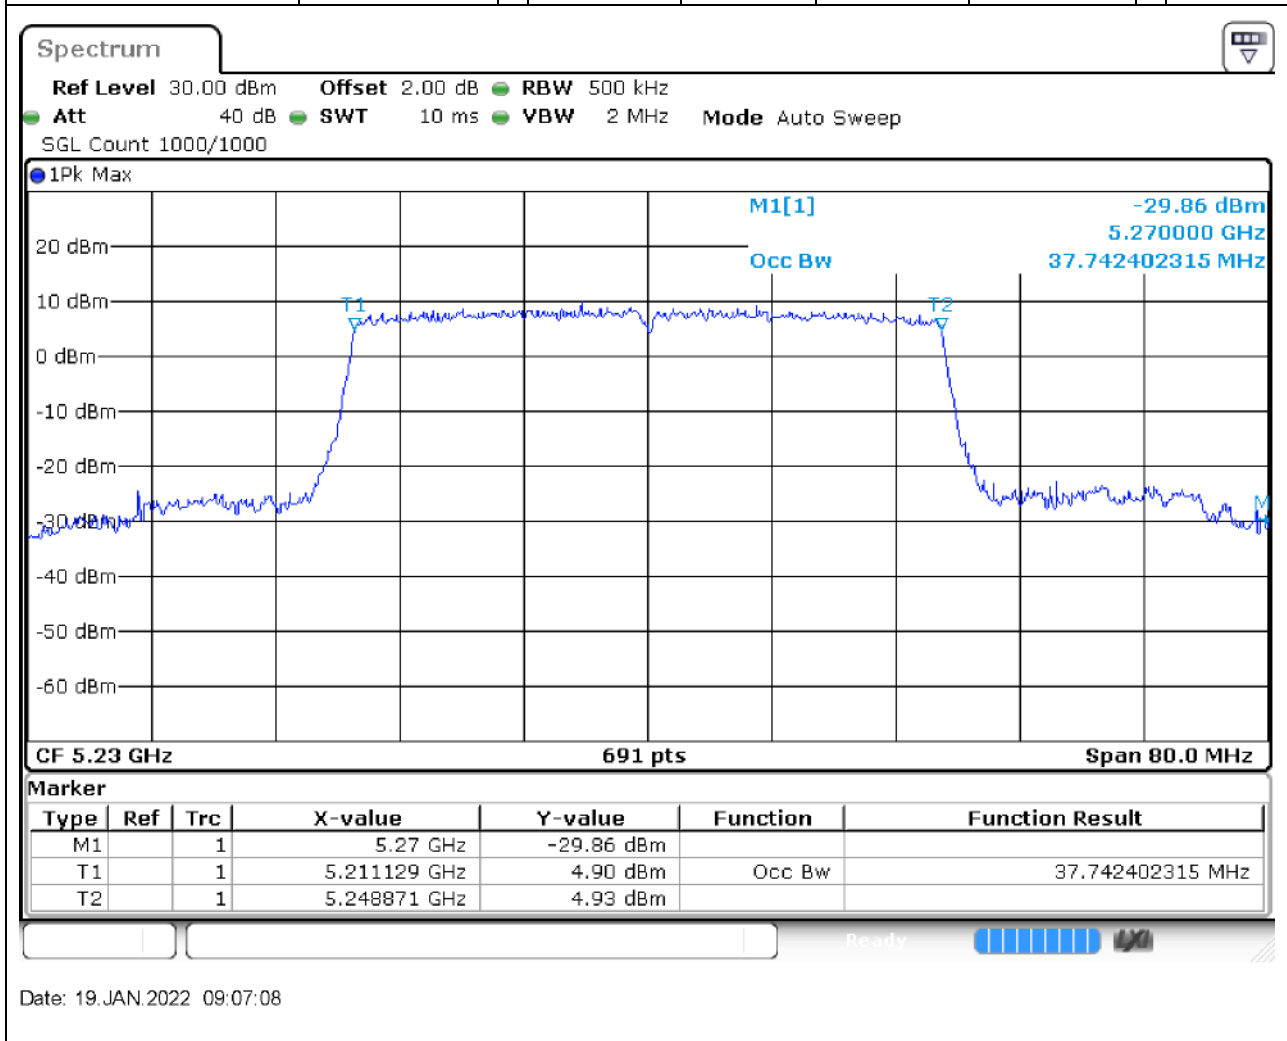

19. 802.11ax_40M_U-NII-1_H

19.1. A.2.2-99% Bandwidth(NTNV)

Center Frequency (MHz)	OBW Power (%)	RBW (MHz)	Detector	Limit (MHz)	OBW (MHz)	Verdict
5230	99	0.5	Peak	0	37.742402	Unknown