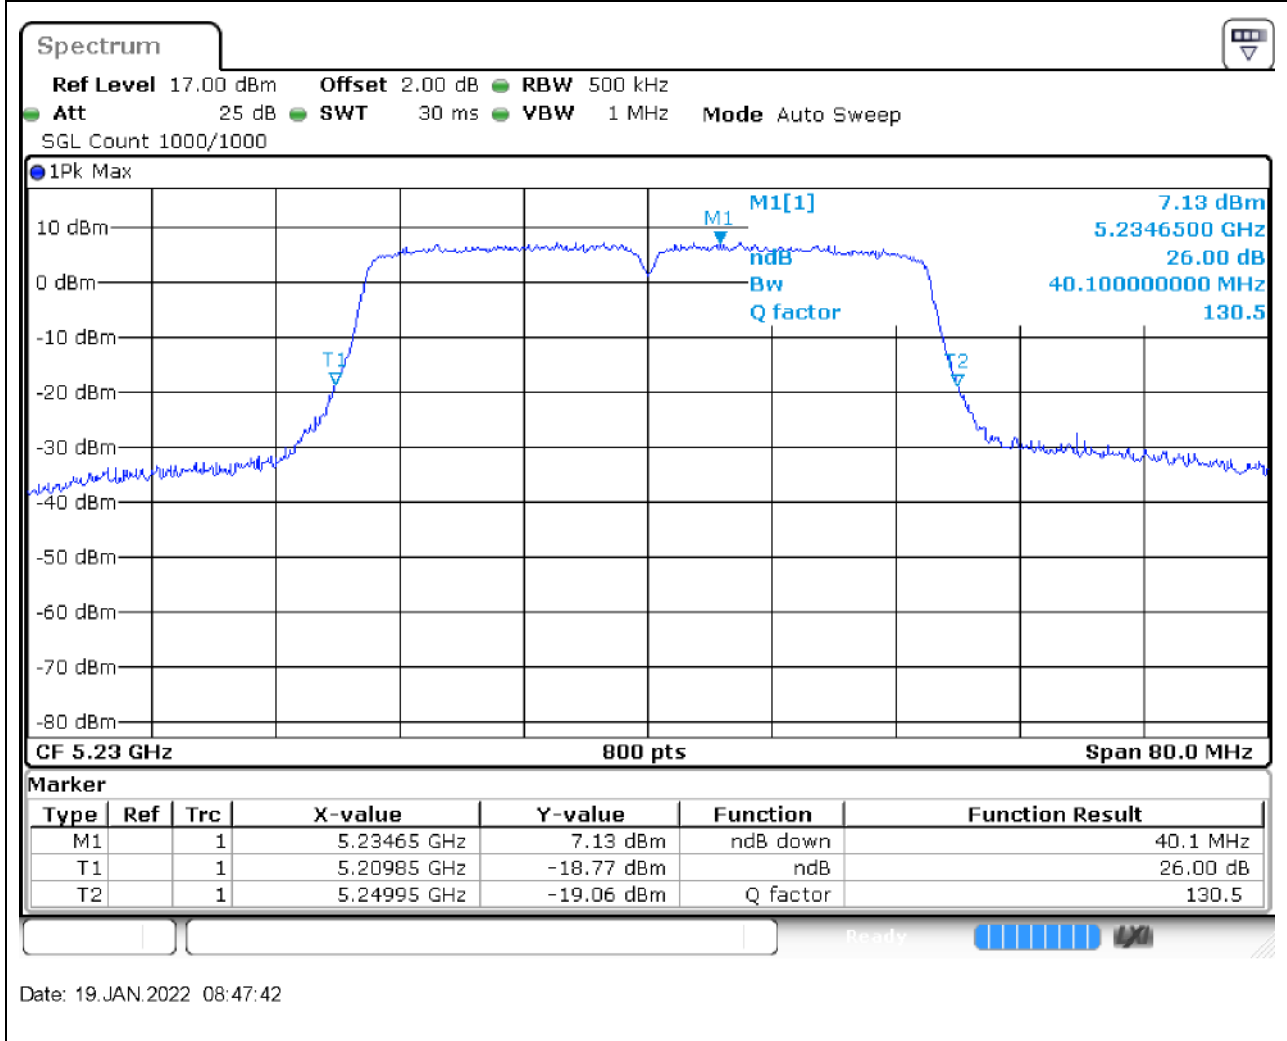

11. 802.11ac_20M_U-NII-1_H

11.1. A.2-26dB Bandwidth(NTNV)

12. 802.11ac_40M_U-NII-1_L

12.1. A.2-26dB Bandwidth(NTNV)

13. 802.11ac_40M_U-NII-1_H

13.1. A.2-26dB Bandwidth(NTNV)

Center Frequency (MHz)	XdB Down	RBW (MHz)	Detector	Limit (MHz)	XdB BandWidth (MHz)	Verdict
5230	26	0.5	Peak	0	40.1	Unknow