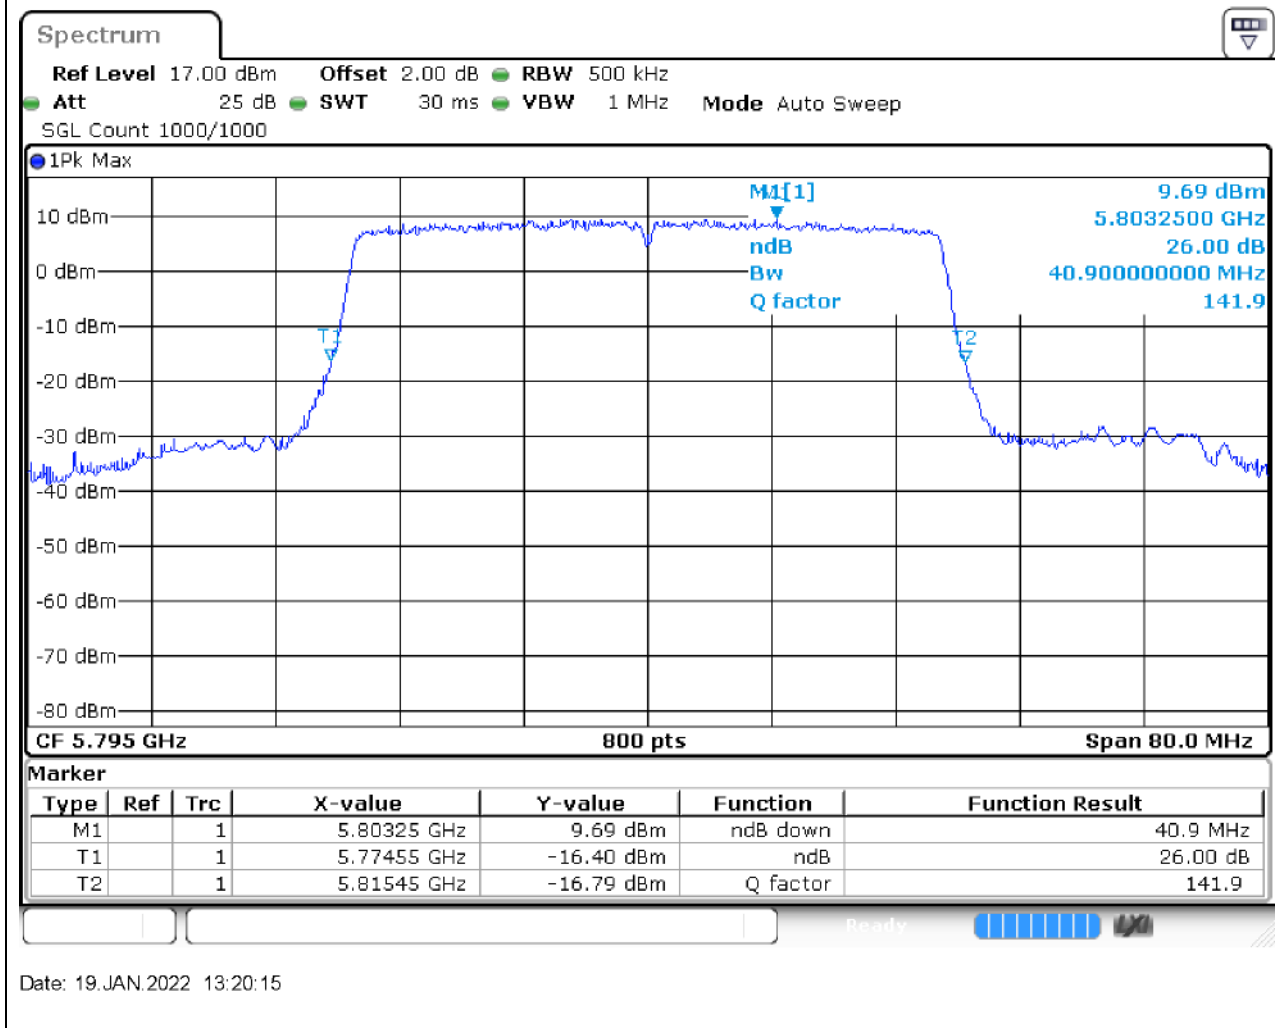

83. 802.11ax_40M_U-NII-3_L

83.1. A.2-26dB Bandwidth(NTNV)

84. 802.11ax_40M_U-NII-3_H

84.1. A.2-26dB Bandwidth(NTNV)

Center Frequency (MHz)	XdB Down	RBW (MHz)	Detector	Limit (MHz)	XdB BandWidth (MHz)	Verdict
5795	26	0.5	Peak	0	40.9	Unknow