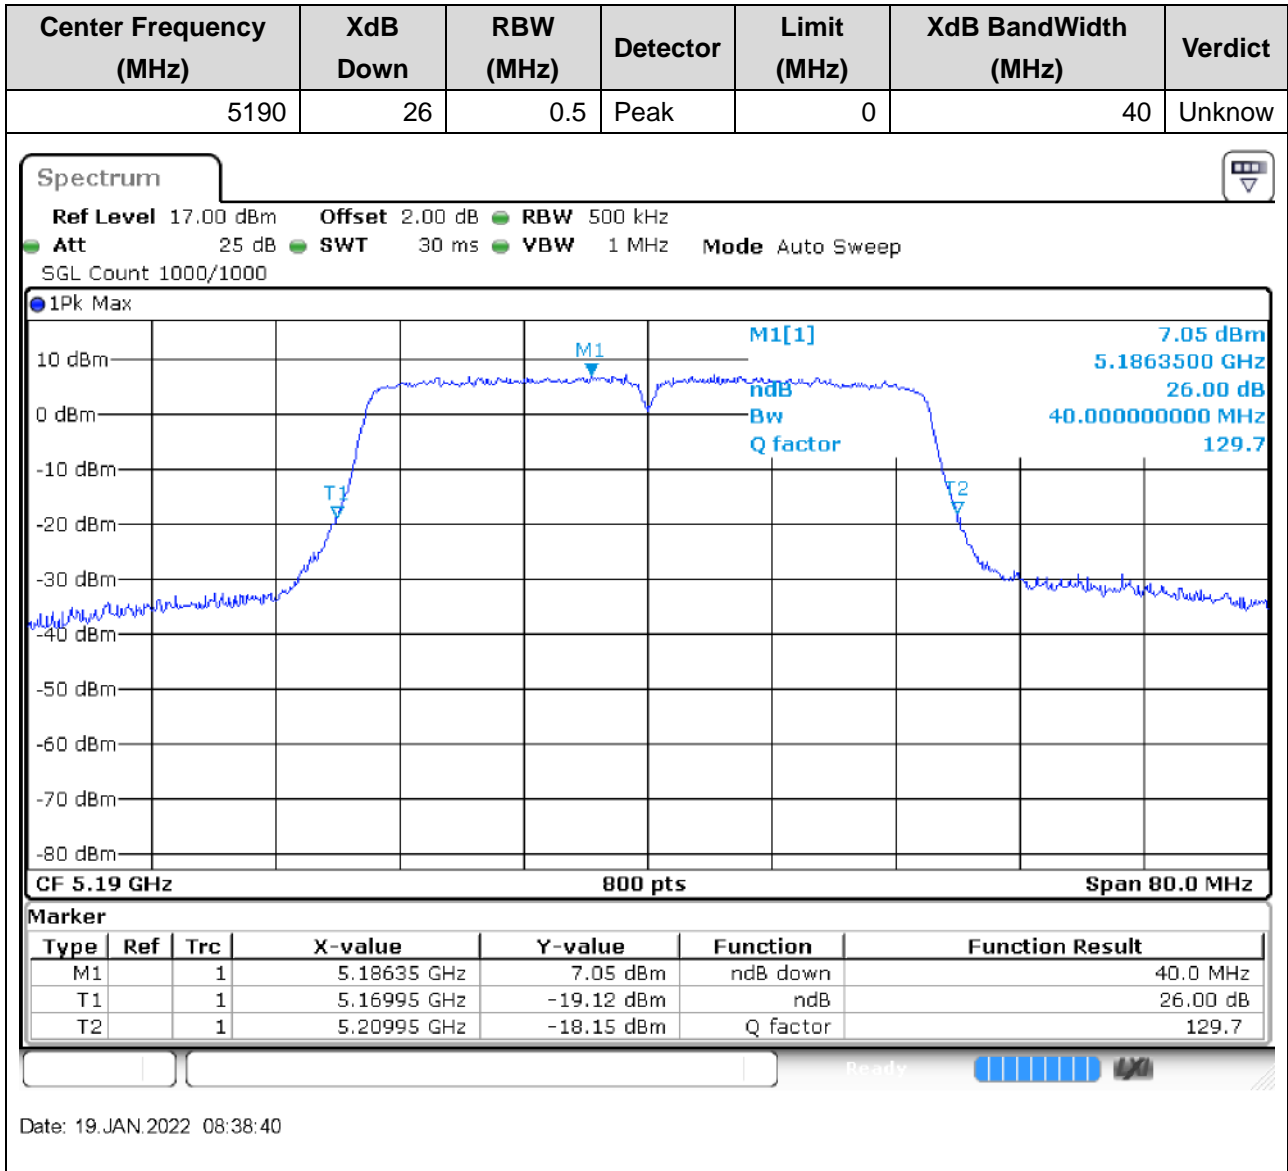

12. 802.11ac_40M_U-NII-1_L

12.1. A.2-26dB Bandwidth(NTNV)