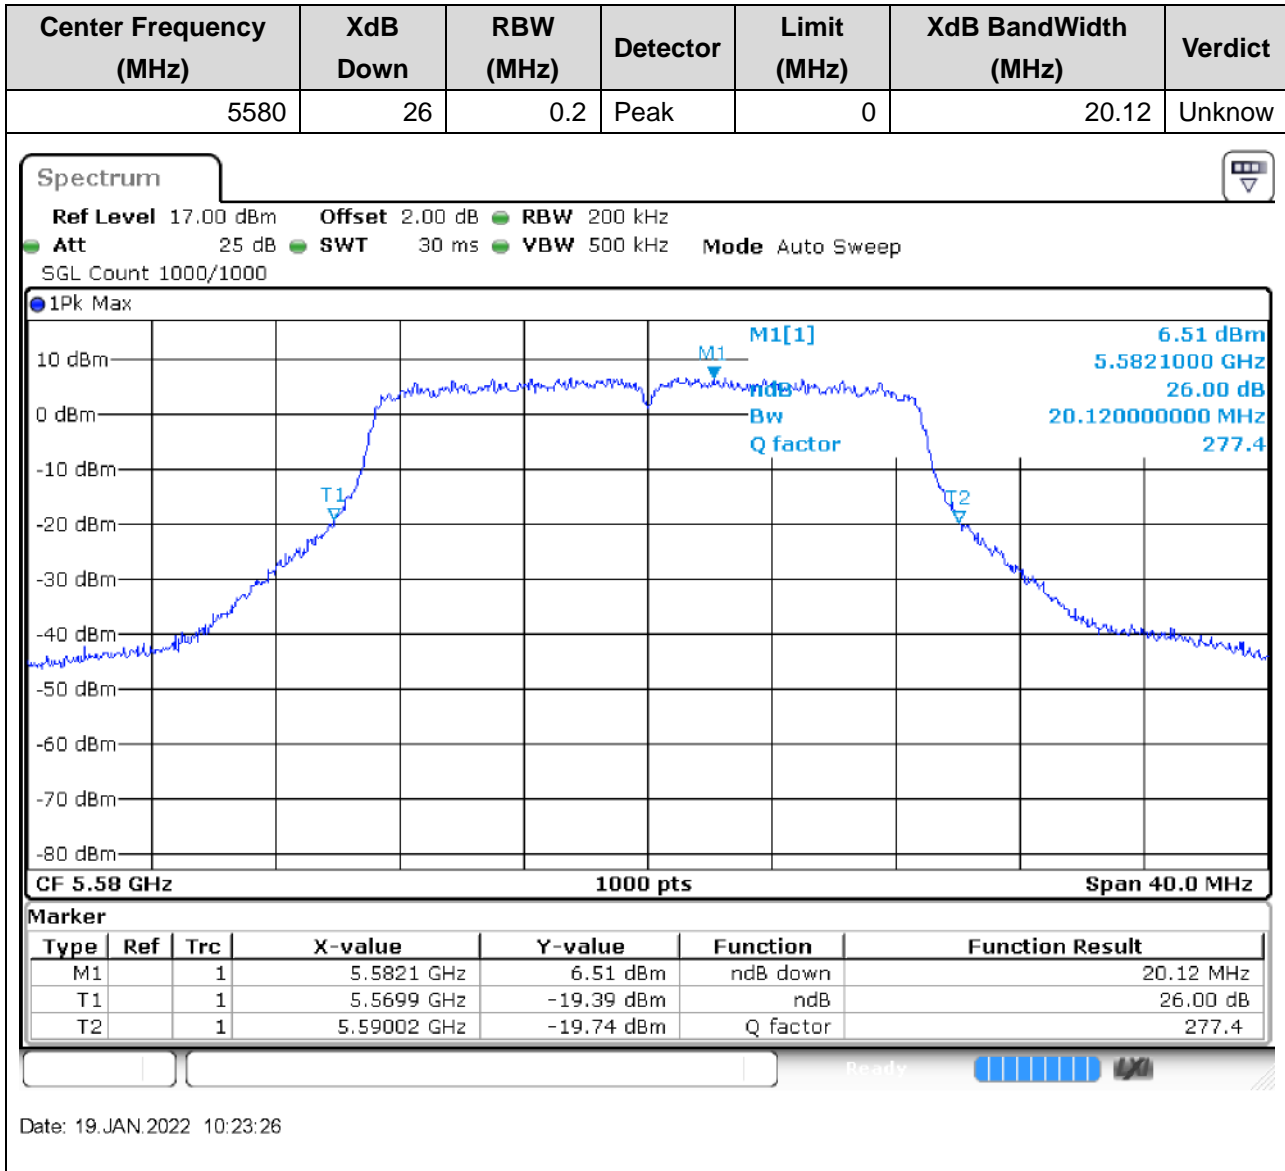

48. 802.11n_40M_U-NII-2C_M

48.1. A.2-26dB Bandwidth(NTNV)

49. 802.11n_40M_U-NII-2C_H

49.1. A.2-26dB Bandwidth(NTNV)

50. 802.11ac_20M_U-NII-2C_L

50.1. A.2-26dB Bandwidth(NTNV)

51. 802.11ac_20M_U-NII-2C_M

51.1. A.2-26dB Bandwidth(NTNV)