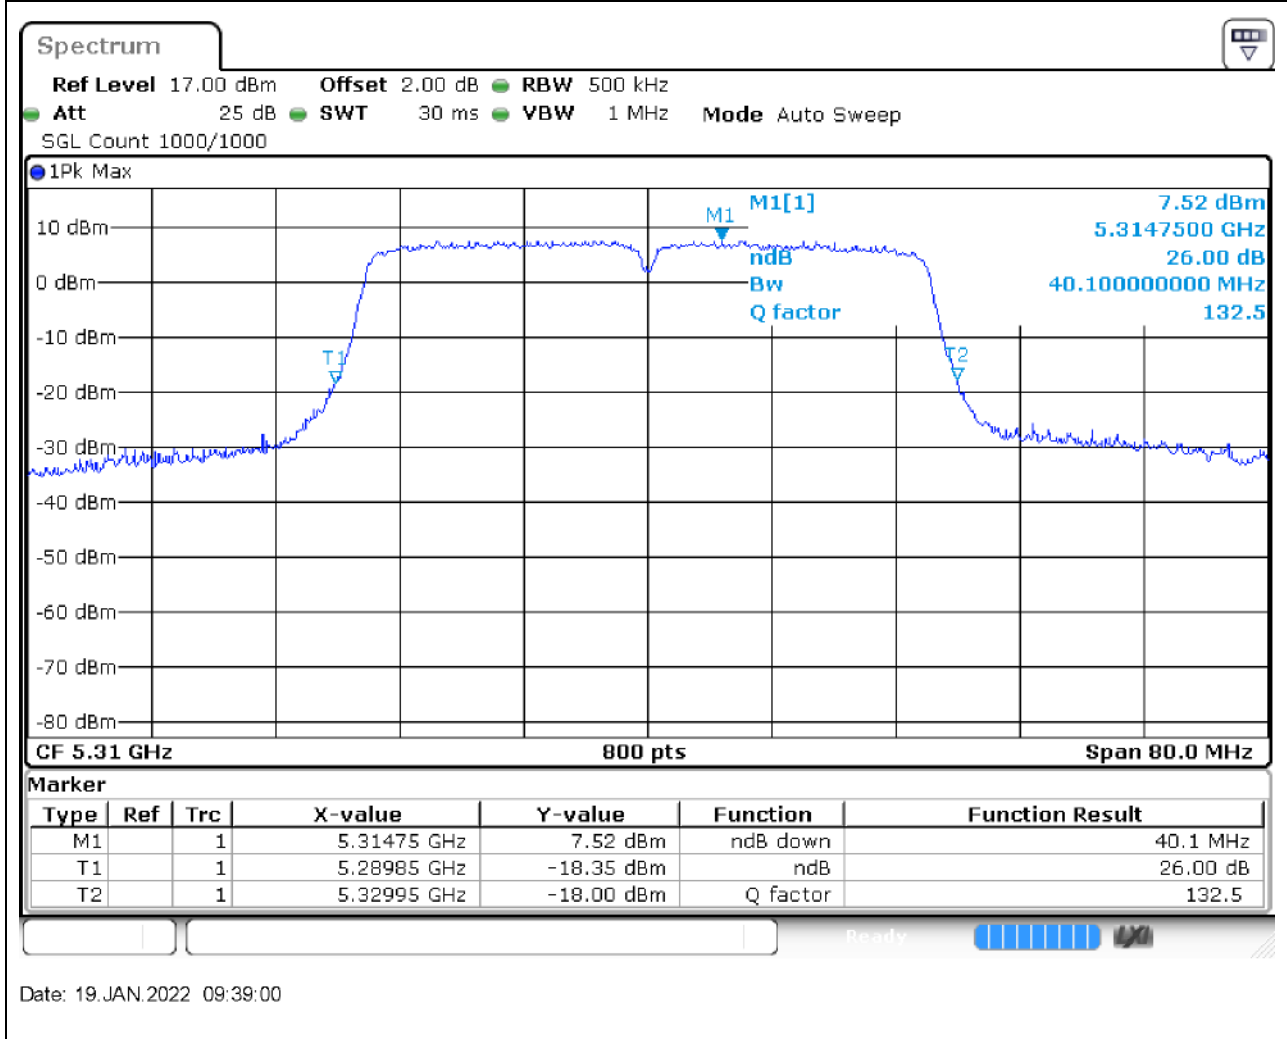

Ready ||||| 🔌

Date: 19.JAN.2022 09:34:47

32. 802.11ac_40M_U-NII-2A_L

32.1. A.2-26dB Bandwidth(NTNV)

33. 802.11ac_40M_U-NII-2A_H

33.1. A.2-26dB Bandwidth(NTNV)

Center Frequency (MHz)	XdB Down	RBW (MHz)	Detector	Limit (MHz)	XdB BandWidth (MHz)	Verdict
5310	26	0.5	Peak	0	40.1	Unknow