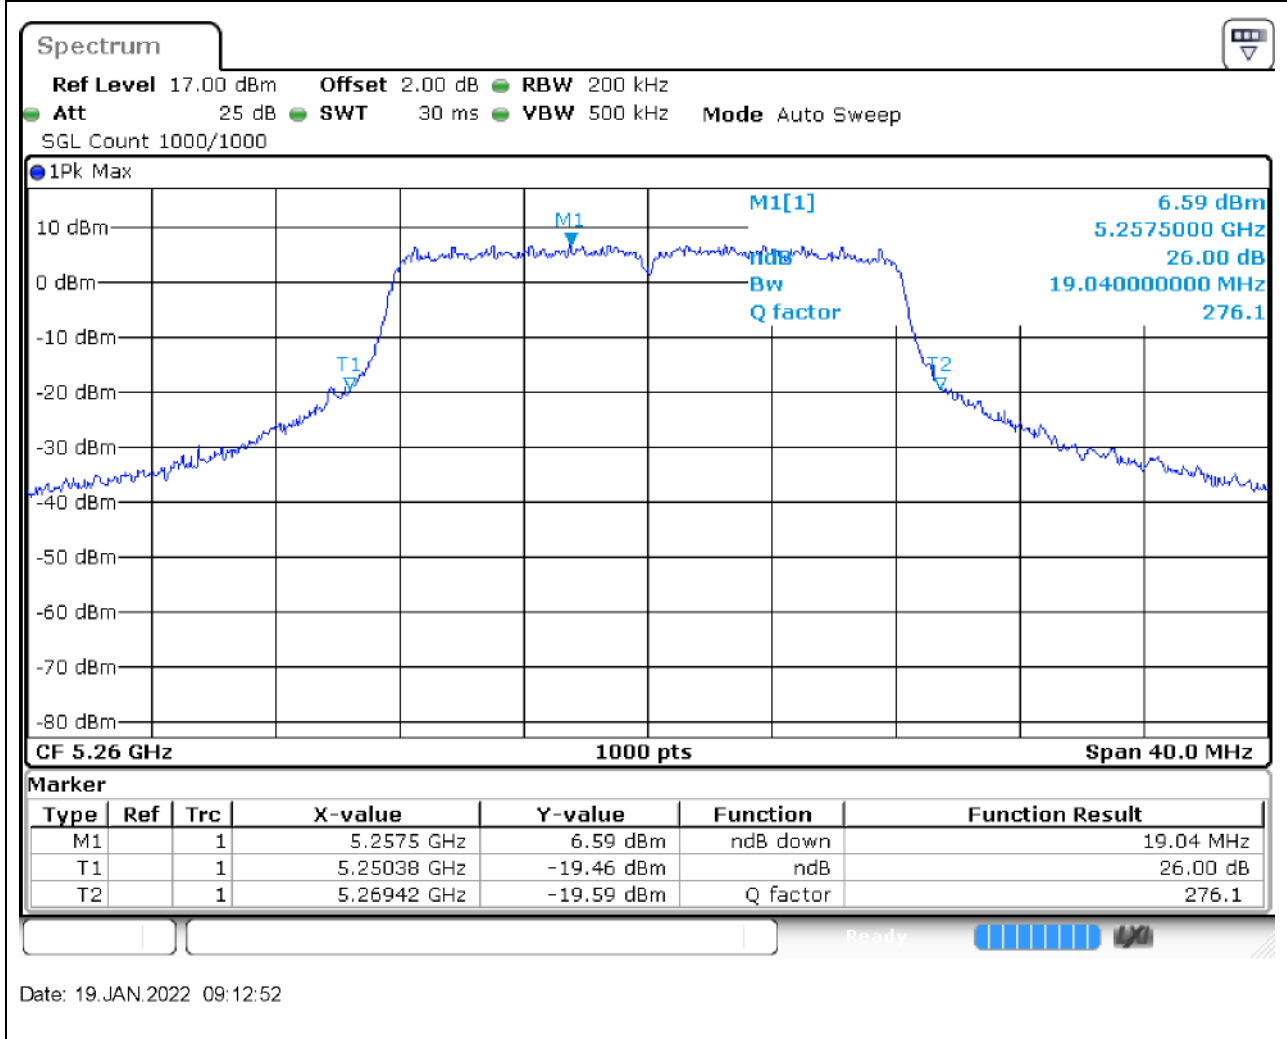

Date: 19.JAN.2022 09:03:18

19. 802.11ax_40M_U-NII-1_H

19.1. A.2-26dB Bandwidth(NTNV)

20. 802.11ax_80M_U-NII-1_M

20.1. A.2-26dB Bandwidth(NTNV)

21. 802.11a_20M_U-NII-2A_L

21.1. A.2-26dB Bandwidth(NTNV)

Center Frequency (MHz)	XdB Down	RBW (MHz)	Detector	Limit (MHz)	XdB BandWidth (MHz)	Verdict
5260	26	0.2	Peak	0	19.04	Unknow