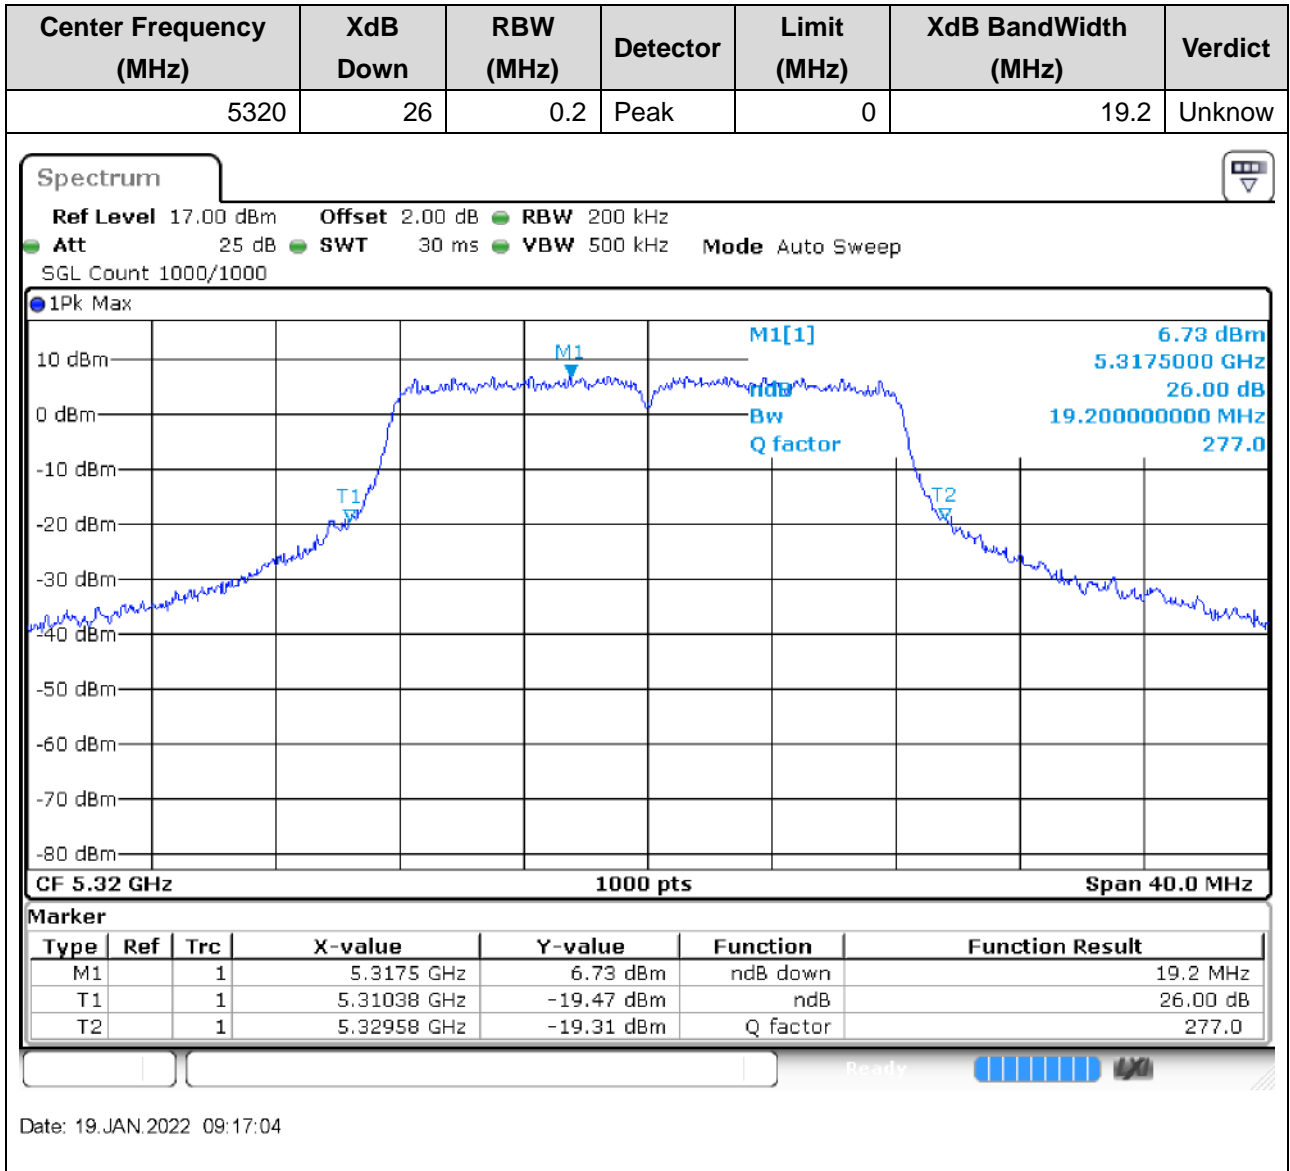

23. 802.11a_20M_U-NII-2A_H

23.1. A.2-26dB Bandwidth(NTNV)