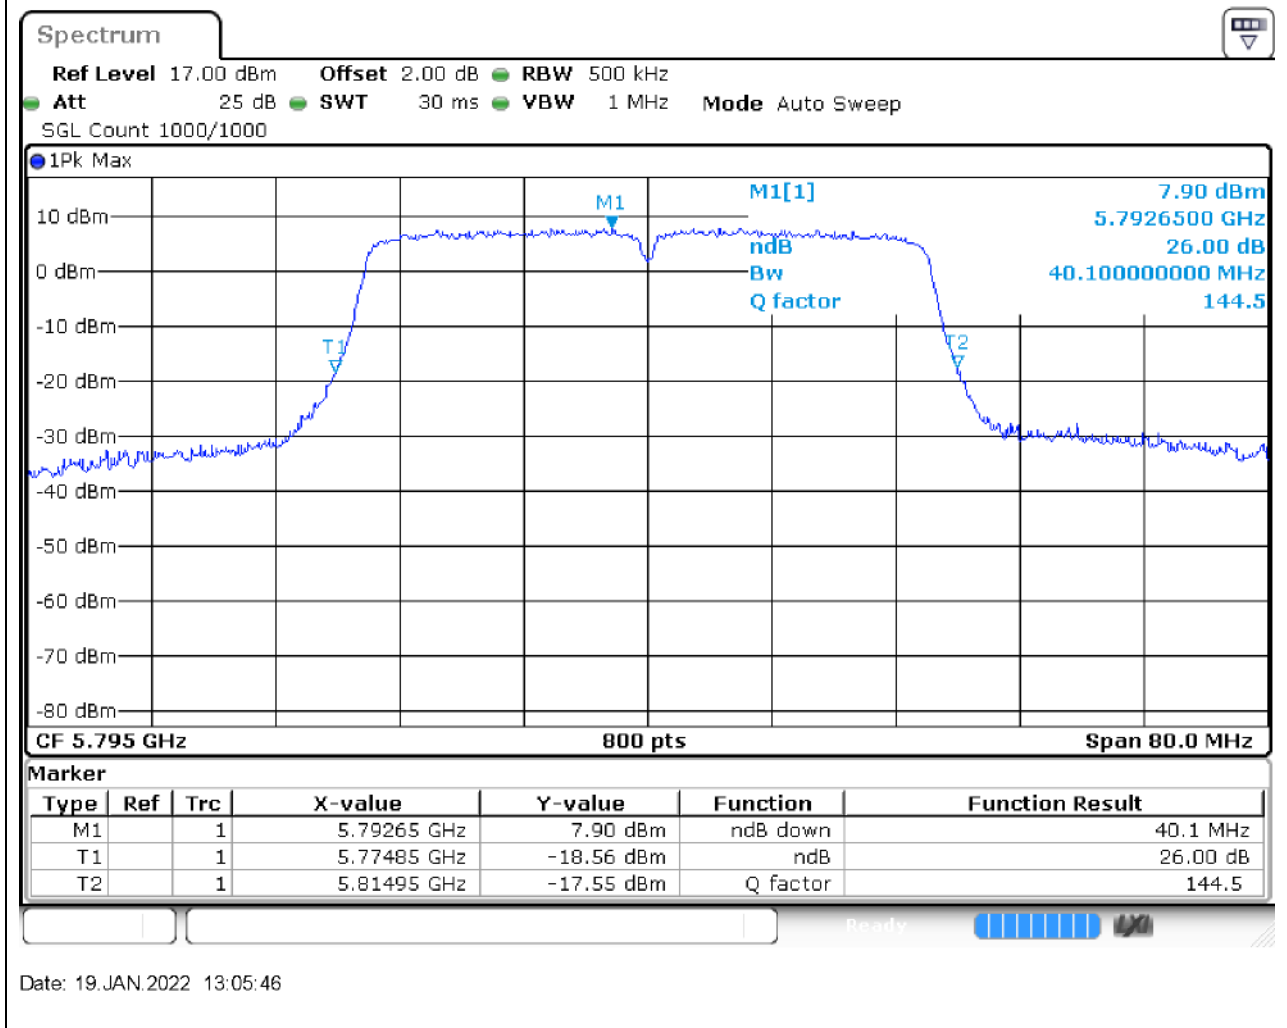

78. 802.11ac_40M_U-NII-3_H

78.1. A.2-26dB Bandwidth(NTNV)

Center Frequency (MHz)	XdB Down	RBW (MHz)	Detector	Limit (MHz)	XdB BandWidth (MHz)	Verdict
5795	26	0.5	Peak	0	40.1	Unknow