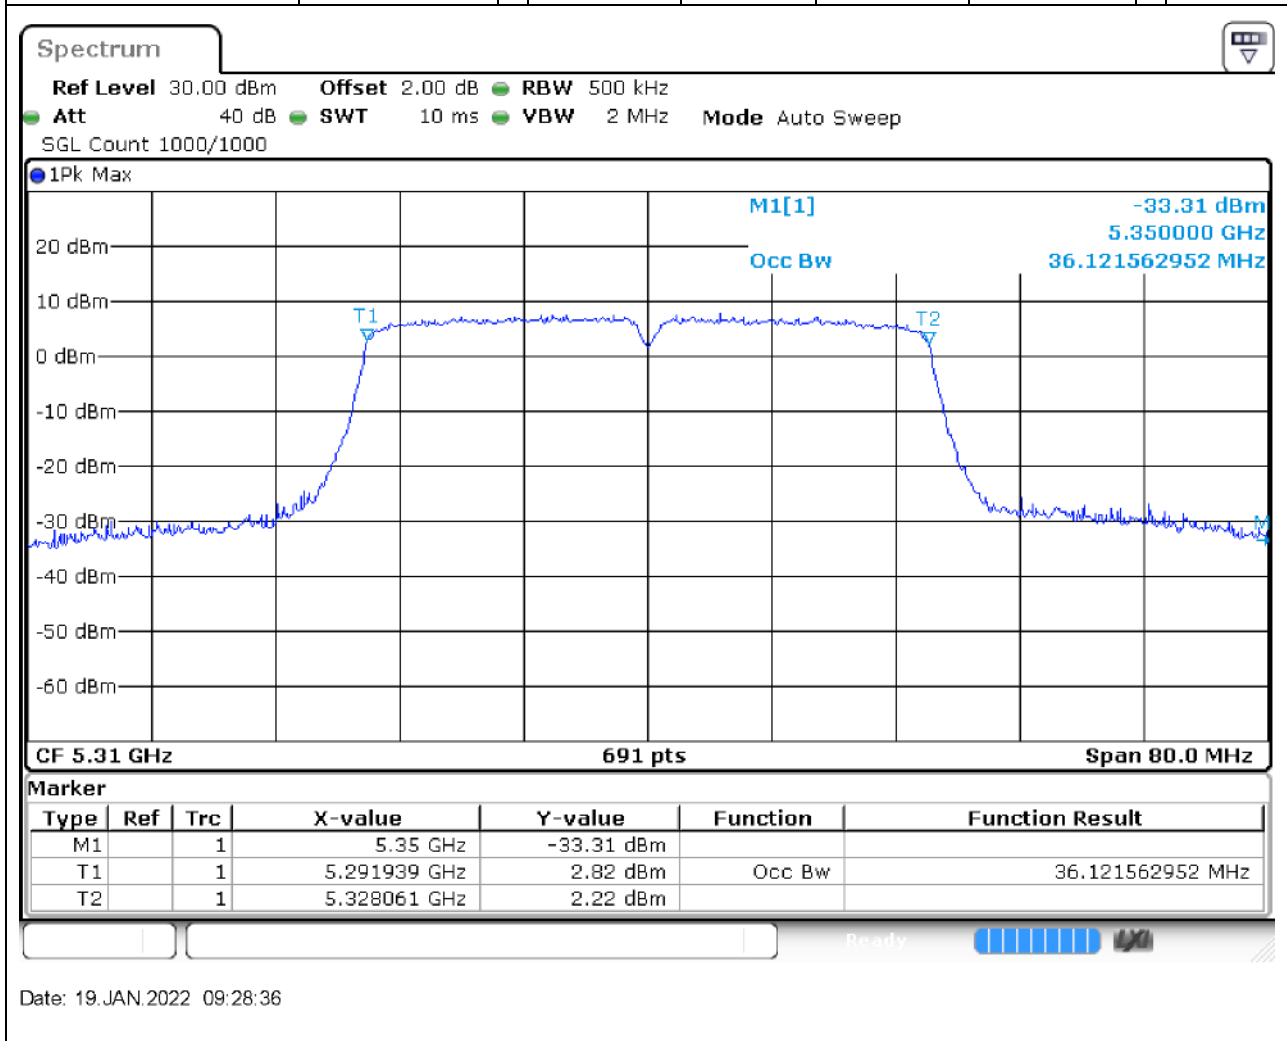

28. 802.11n_40M_U-NII-2A_H

28.1. A.2.2-99% Bandwidth(NTNV)

Center Frequency (MHz)	OBW Power (%)	RBW (MHz)	Detector	Limit (MHz)	OBW (MHz)	Verdict
5310	99	0.5	Peak	0	36.121563	Unknown