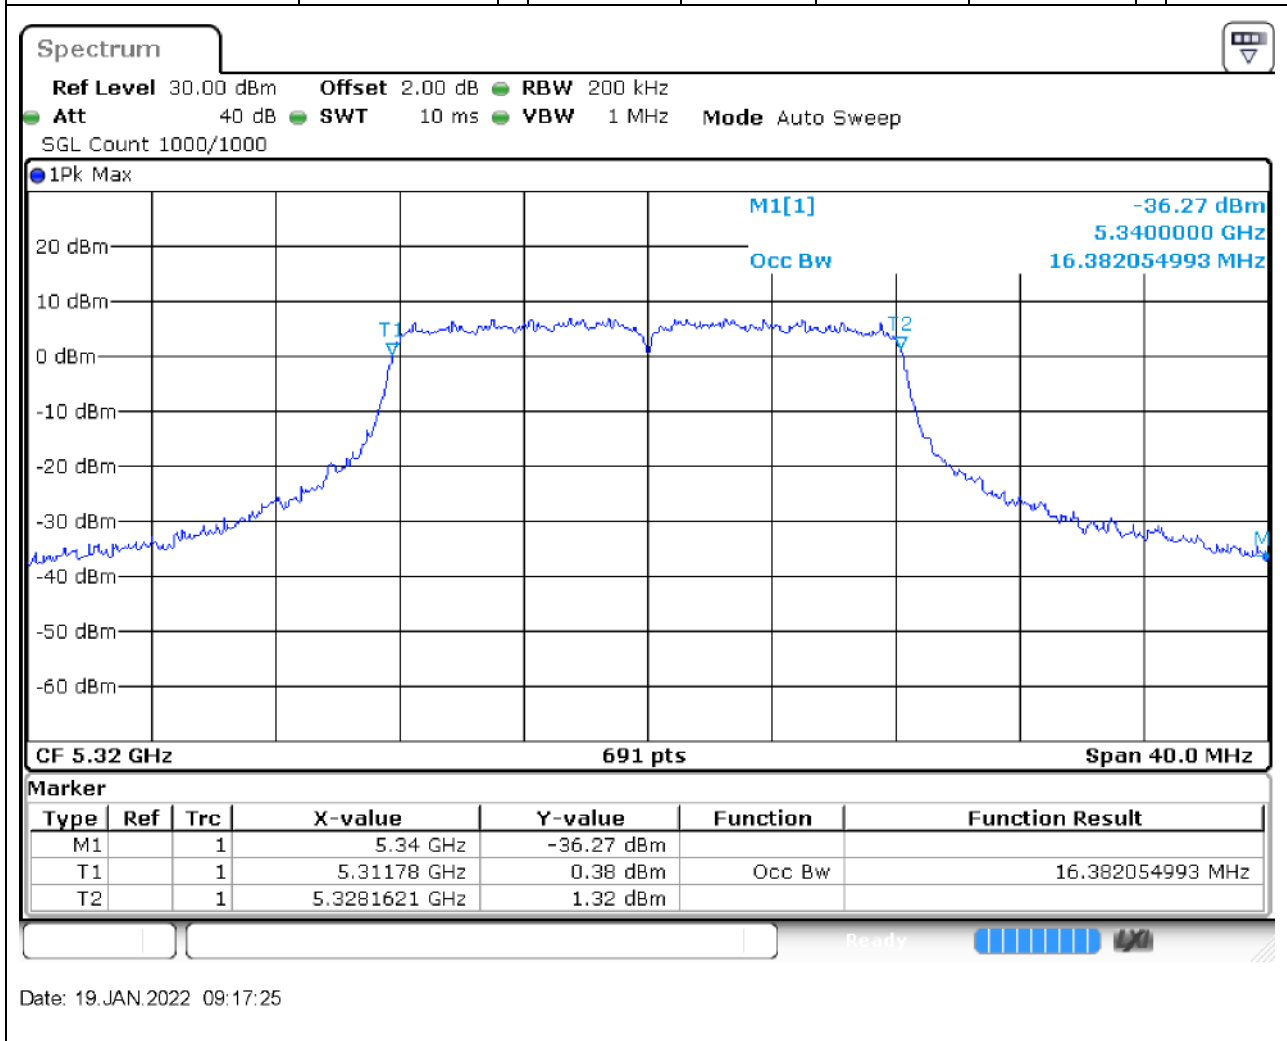

23. 802.11a_20M_U-NII-2A_H

23.1. A.2.2-99% Bandwidth(NTNV)

Center Frequency (MHz)	OBW Power (%)	RBW (MHz)	Detector	Limit (MHz)	OBW (MHz)	Verdict
5320	99	0.2	Peak	0	16.382055	Unknown