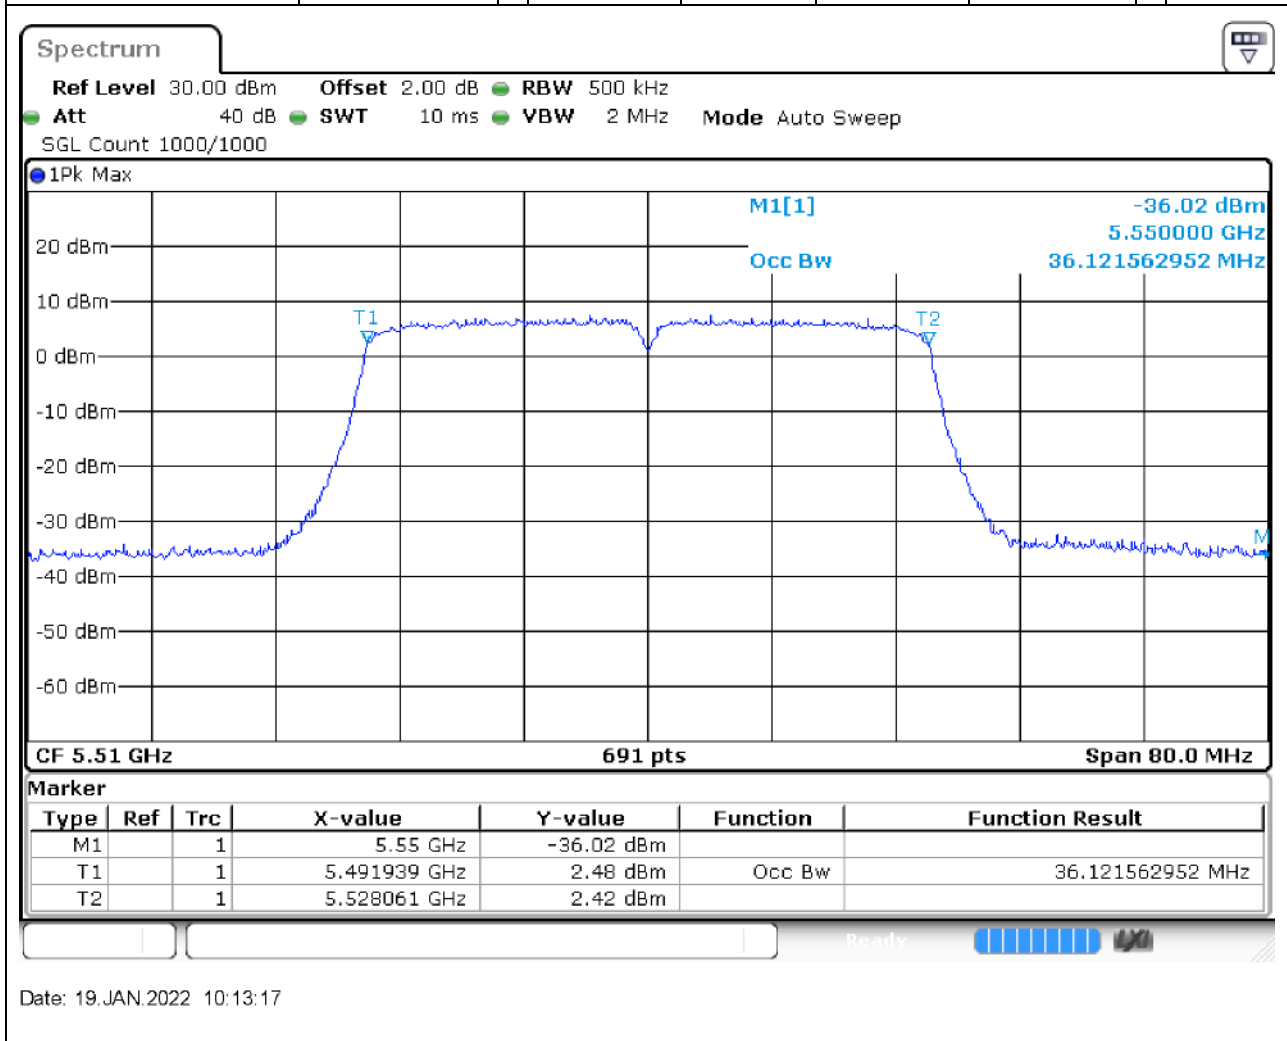

47. 802.11n_40M_U-NII-2C_L

47.1. A.2.2-99% Bandwidth(NTNV)

Center Frequency (MHz)	OBW Power (%)	RBW (MHz)	Detector	Limit (MHz)	OBW (MHz)	Verdict
5510	99	0.5	Peak	0	36.121563	Unknown