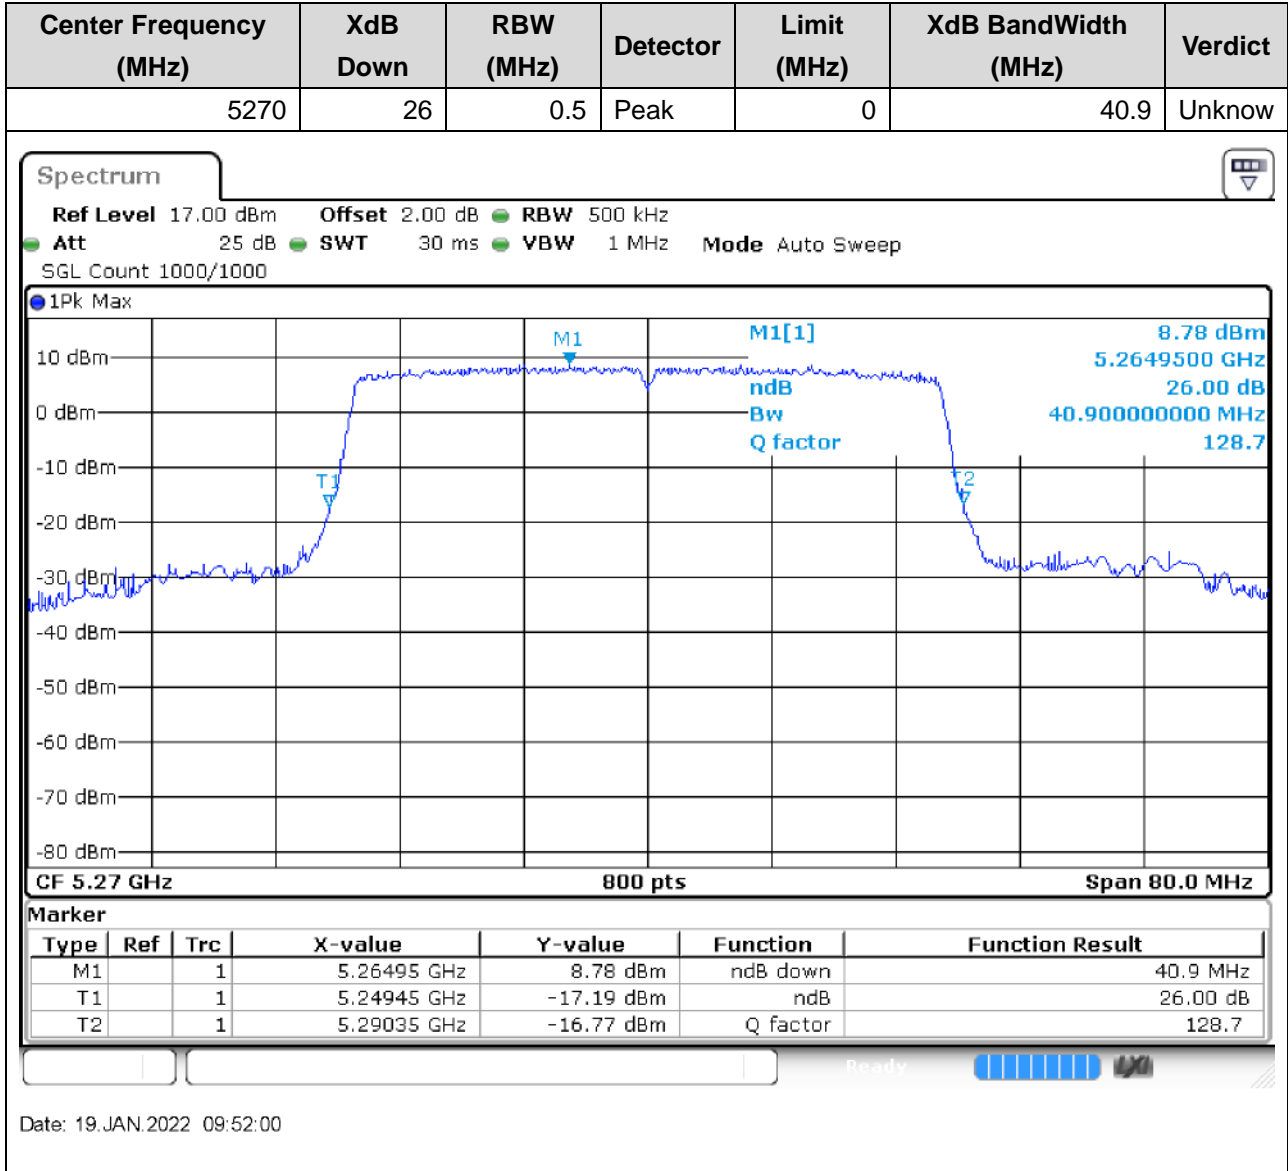

38. 802.11ax_40M_U-NII-2A_L

38.1. A.2-26dB Bandwidth(NTNV)