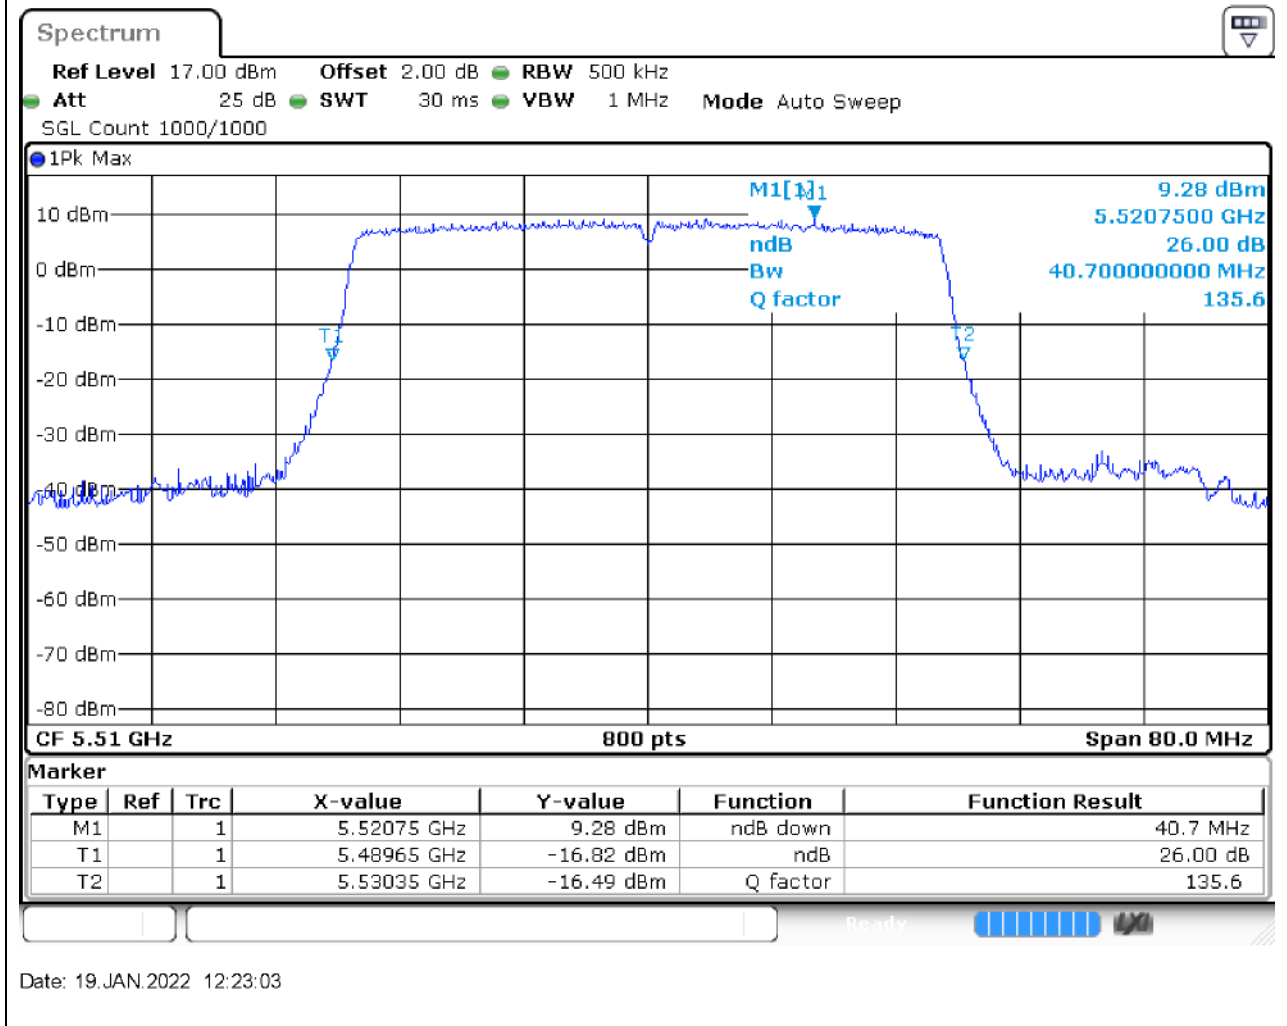

61. 802.11ax_40M_U-NII-2C_L

61.1. A.2-26dB Bandwidth(NTNV)

Center Frequency (MHz)	XdB Down	RBW (MHz)	Detector	Limit (MHz)	XdB BandWidth (MHz)	Verdict
5510	26	0.5	Peak	0	40.7	Unknow