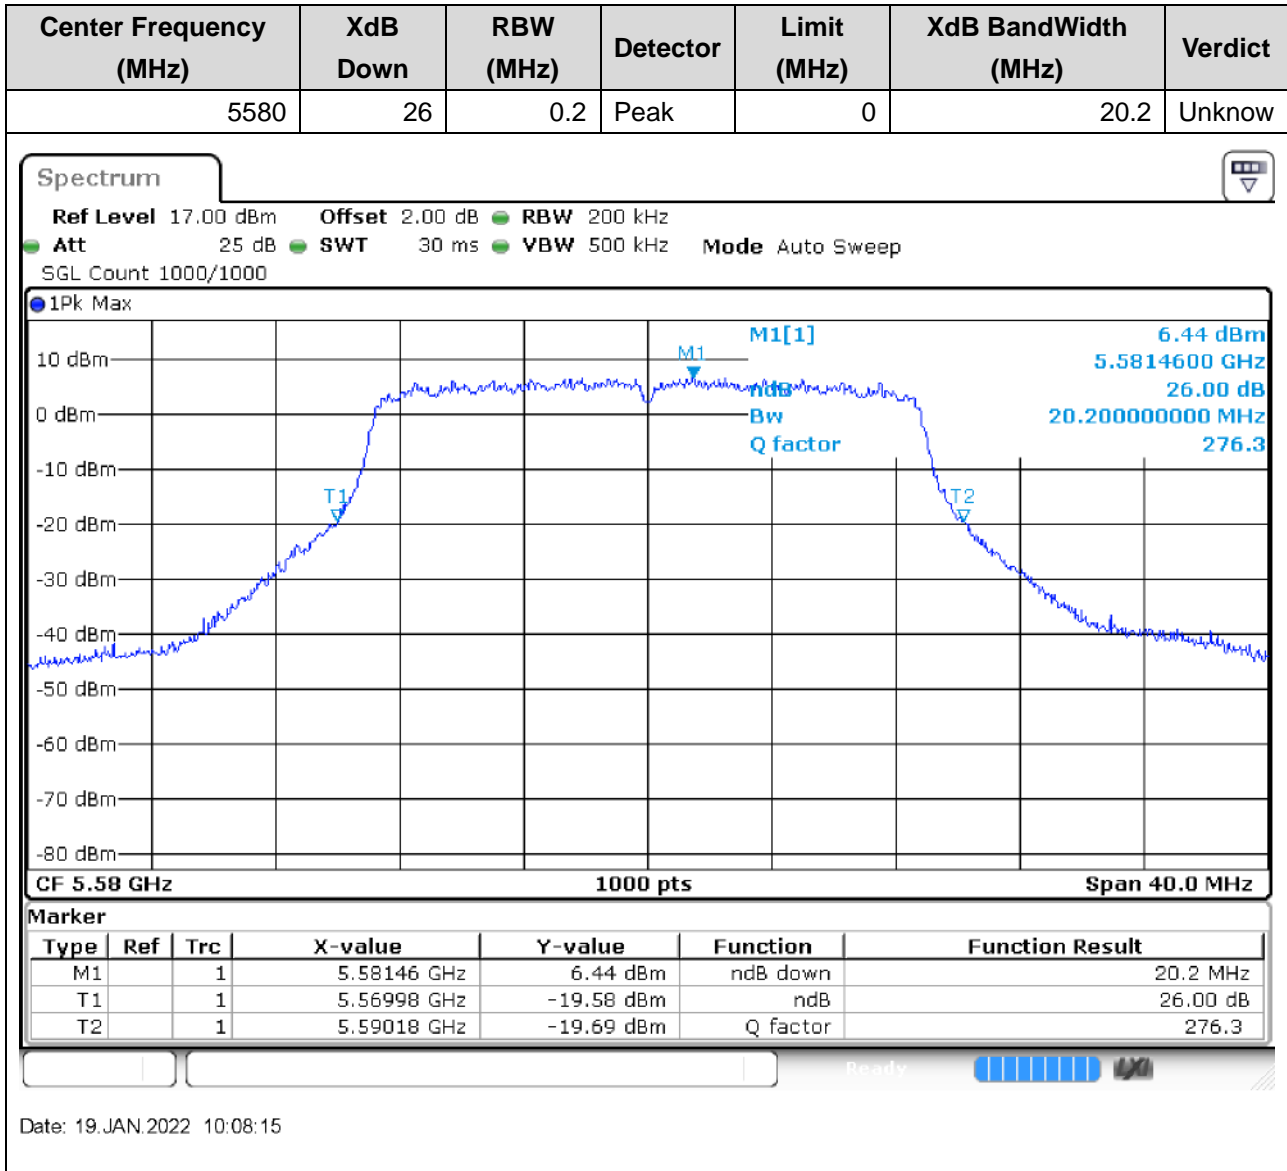

45. 802.11n_20M_U-NII-2C_M

45.1. A.2-26dB Bandwidth(NTNV)