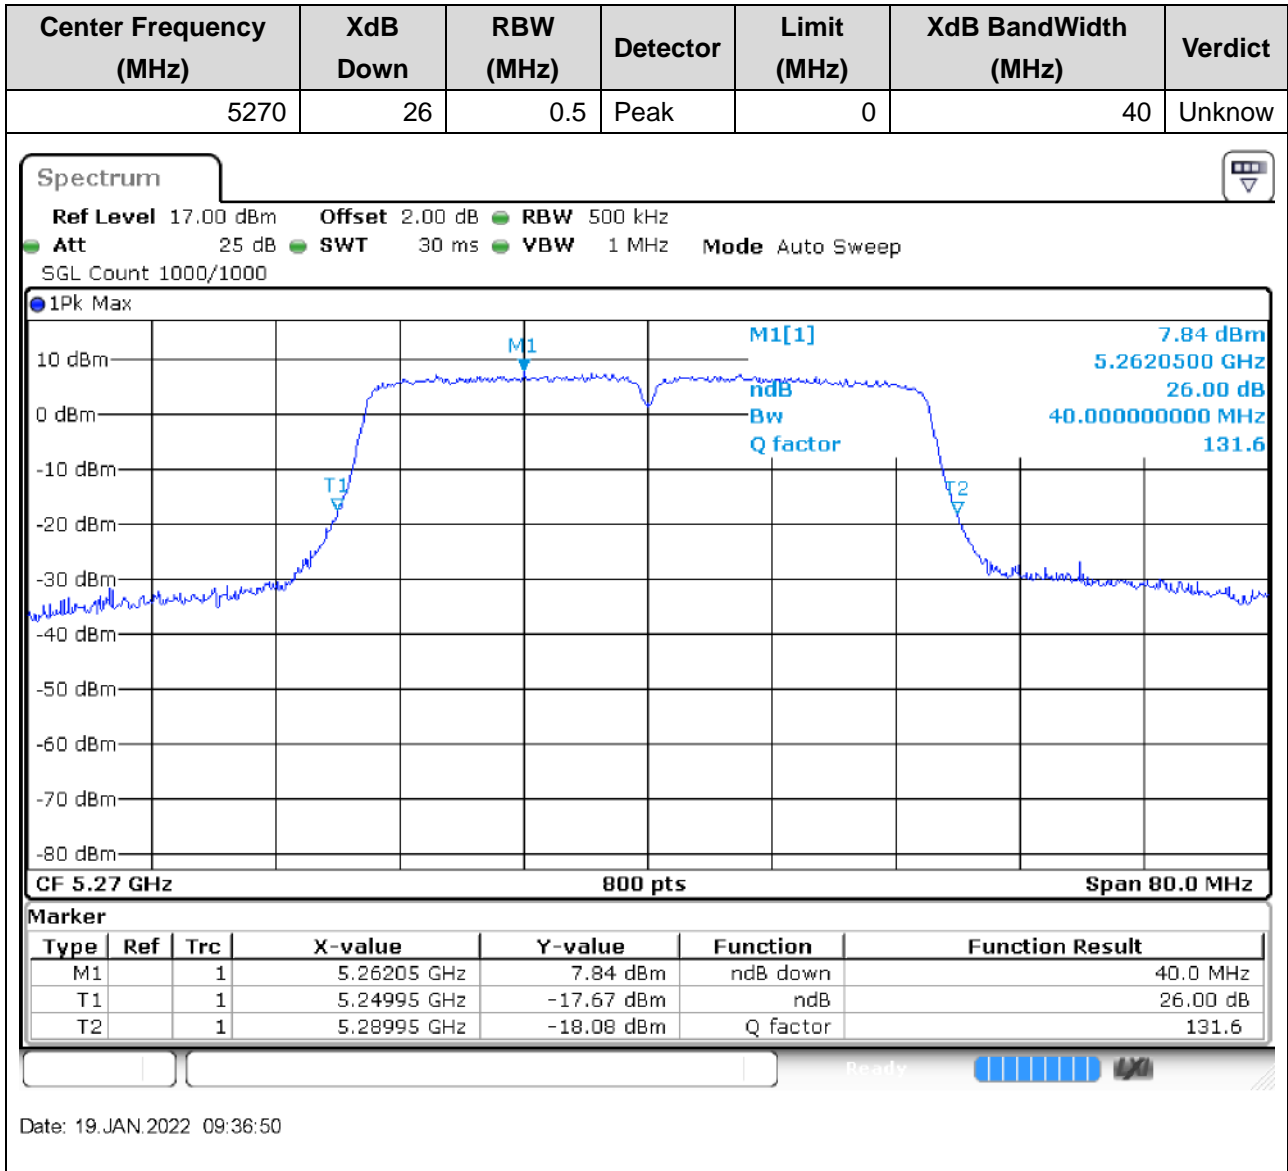

32. 802.11ac_40M_U-NII-2A_L

32.1. A.2-26dB Bandwidth(NTNV)