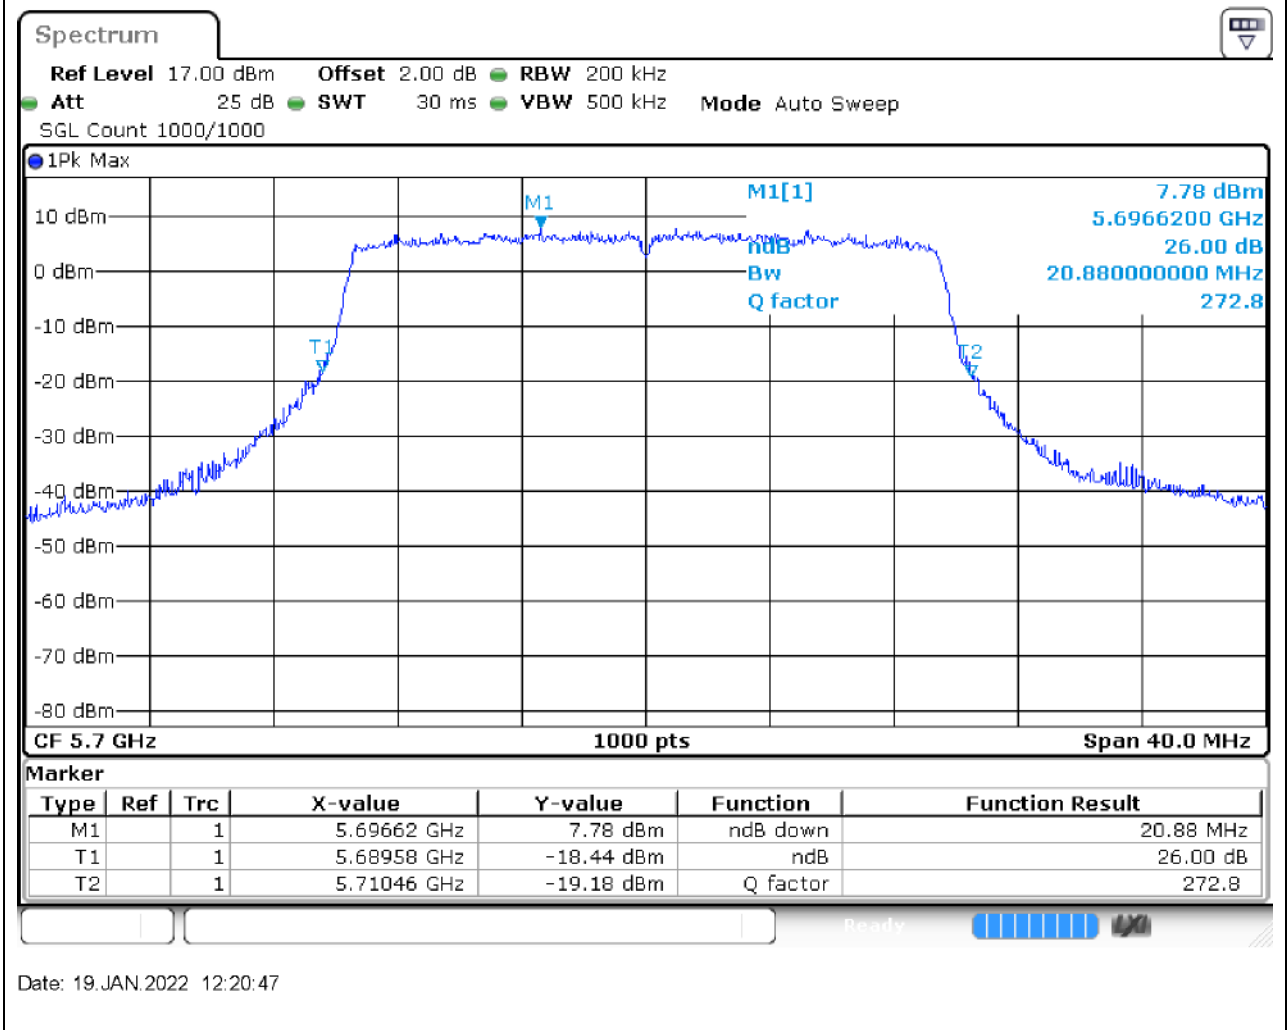

60. 802.11ax_20M_U-NII-2C_H

60.1. A.2-26dB Bandwidth(NTNV)

Center Frequency (MHz)	XdB Down	RBW (MHz)	Detector	Limit (MHz)	XdB BandWidth (MHz)	Verdict
5700	26	0.2	Peak	0	20.88	Unknow