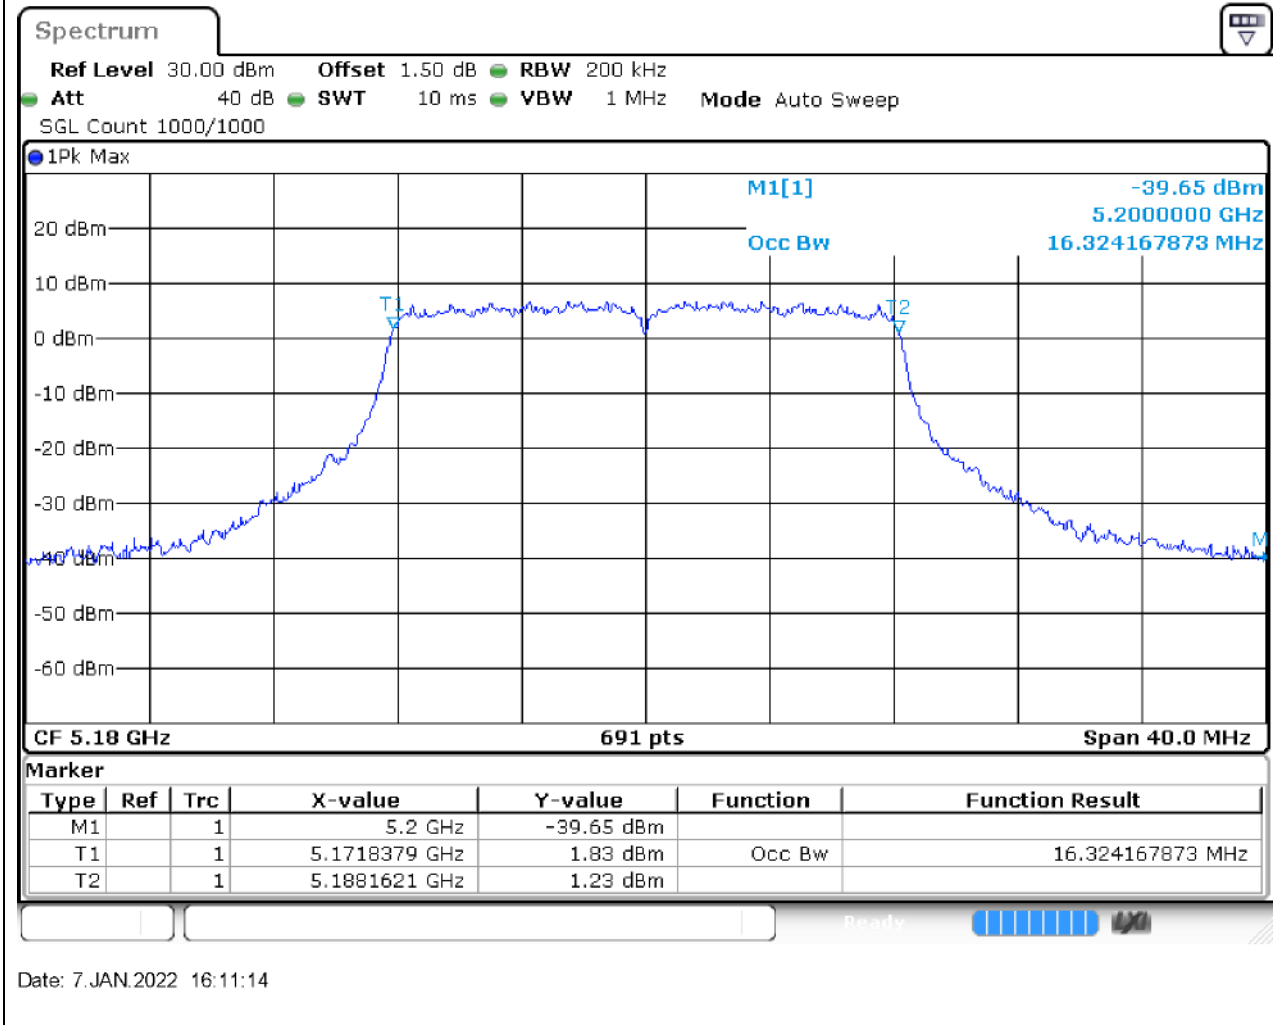

85. 802.11ax_80M_U-NII-3_M

85.1. A.2-26dB Bandwidth(NTNV)

1. 802.11a_20M_U-NII-1_L

1.4. A.2.2-99% Bandwidth(NTNV)

Center Frequency (MHz)	OBW Power (%)	RBW (MHz)	Detector	Limit (MHz)	OBW (MHz)	Verdict
5180	99	0.2	Peak	0	16.324168	Unknown