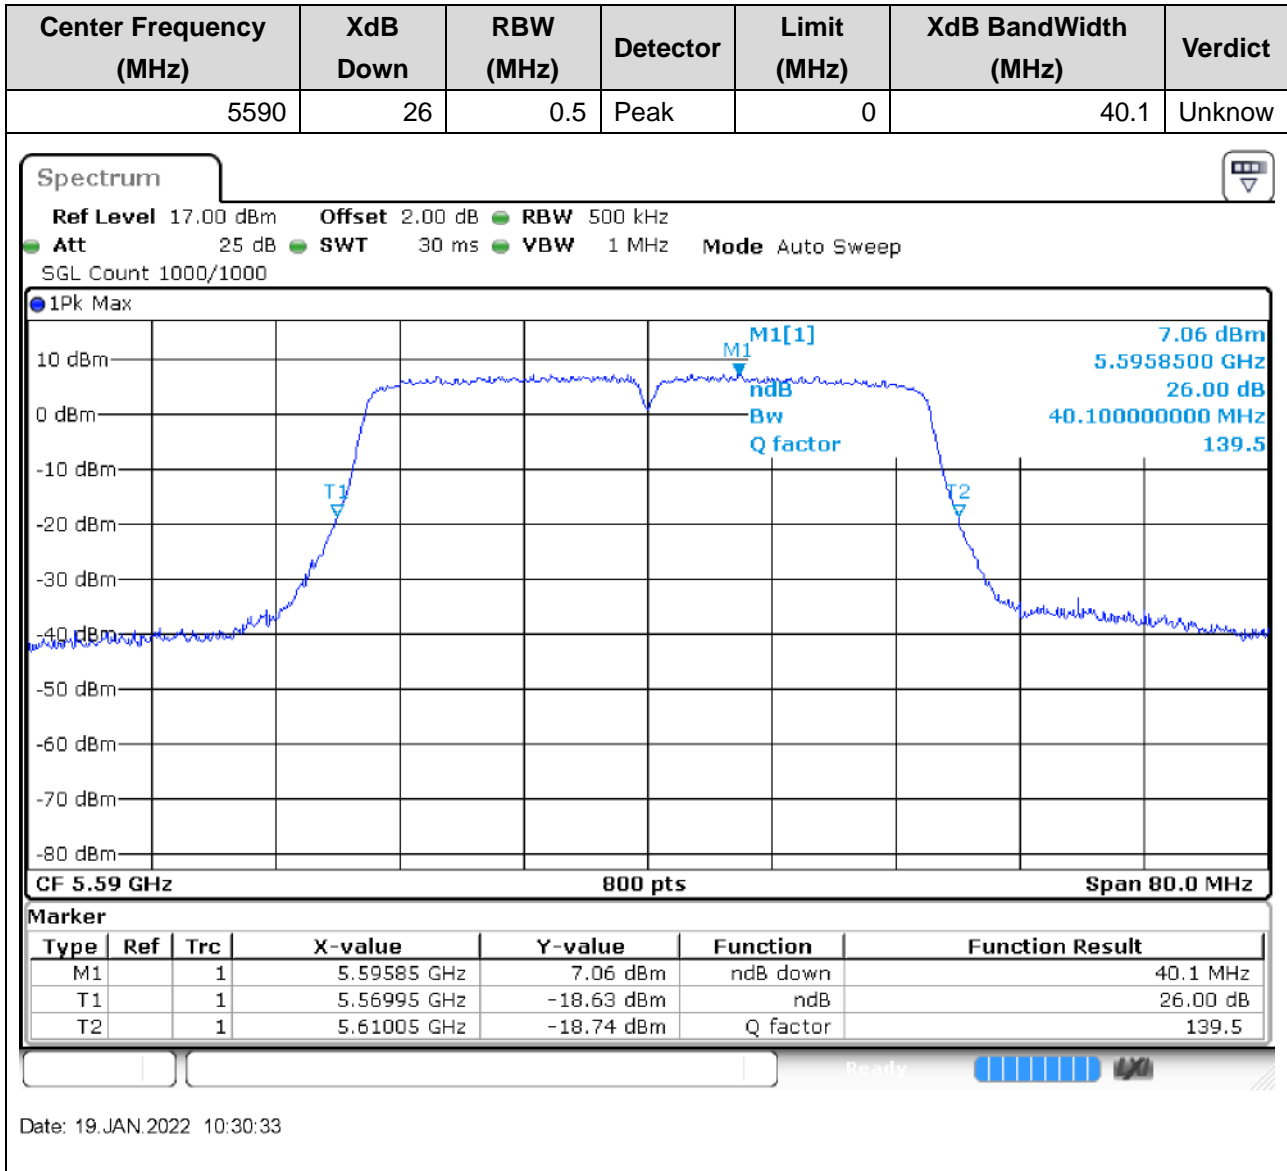

54. 802.11ac_40M_U-NII-2C_M

54.1. A.2-26dB Bandwidth(NTNV)