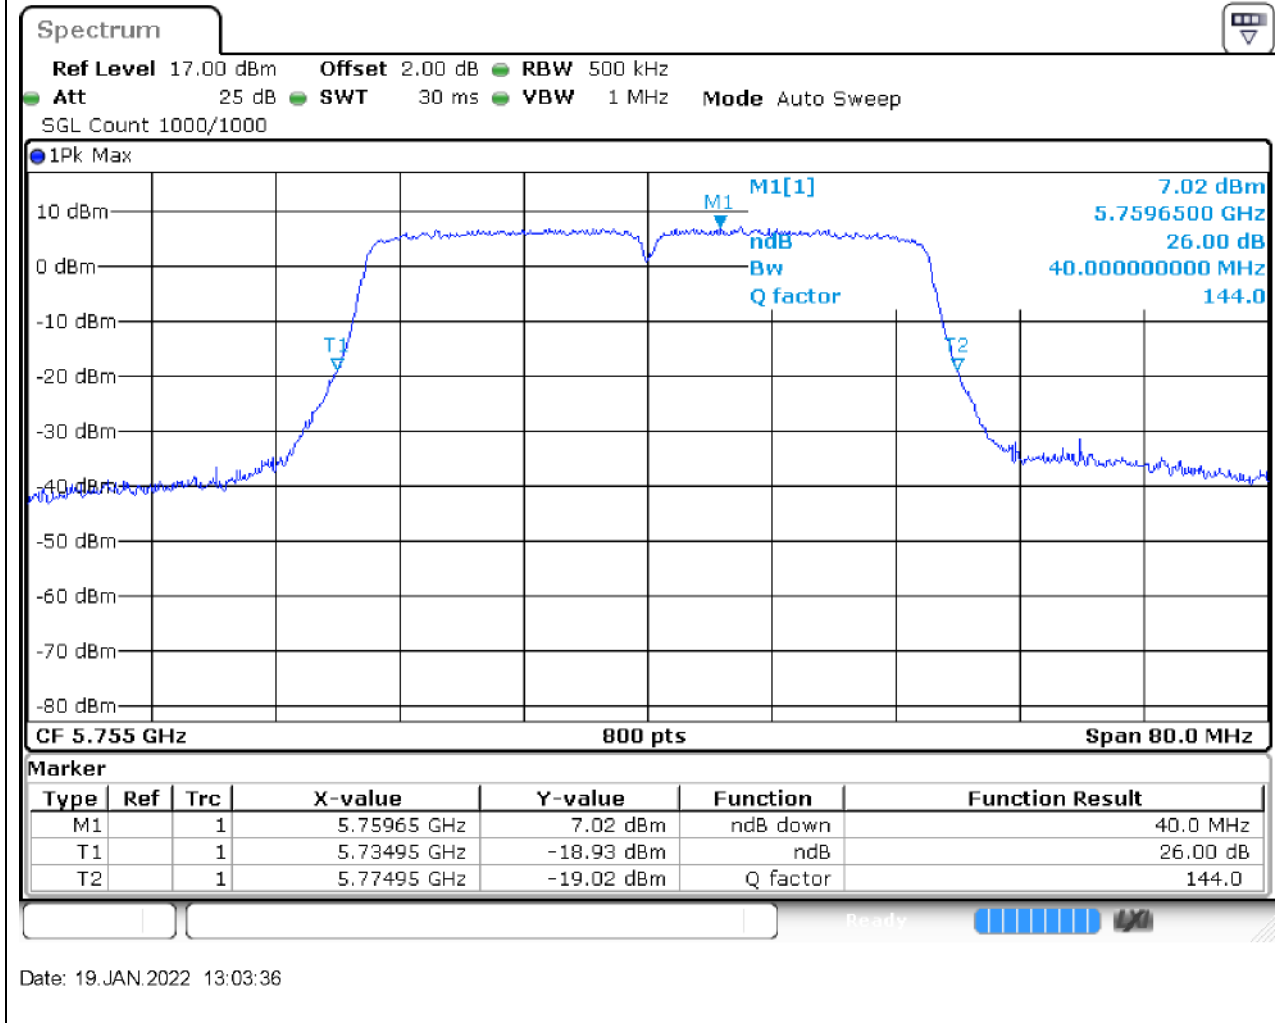

77. 802.11ac_40M_U-NII-3_L

77.1. A.2-26dB Bandwidth(NTNV)

Center Frequency (MHz)	XdB Down	RBW (MHz)	Detector	Limit (MHz)	XdB BandWidth (MHz)	Verdict
5755	26	0.5	Peak	0	40	Unknow