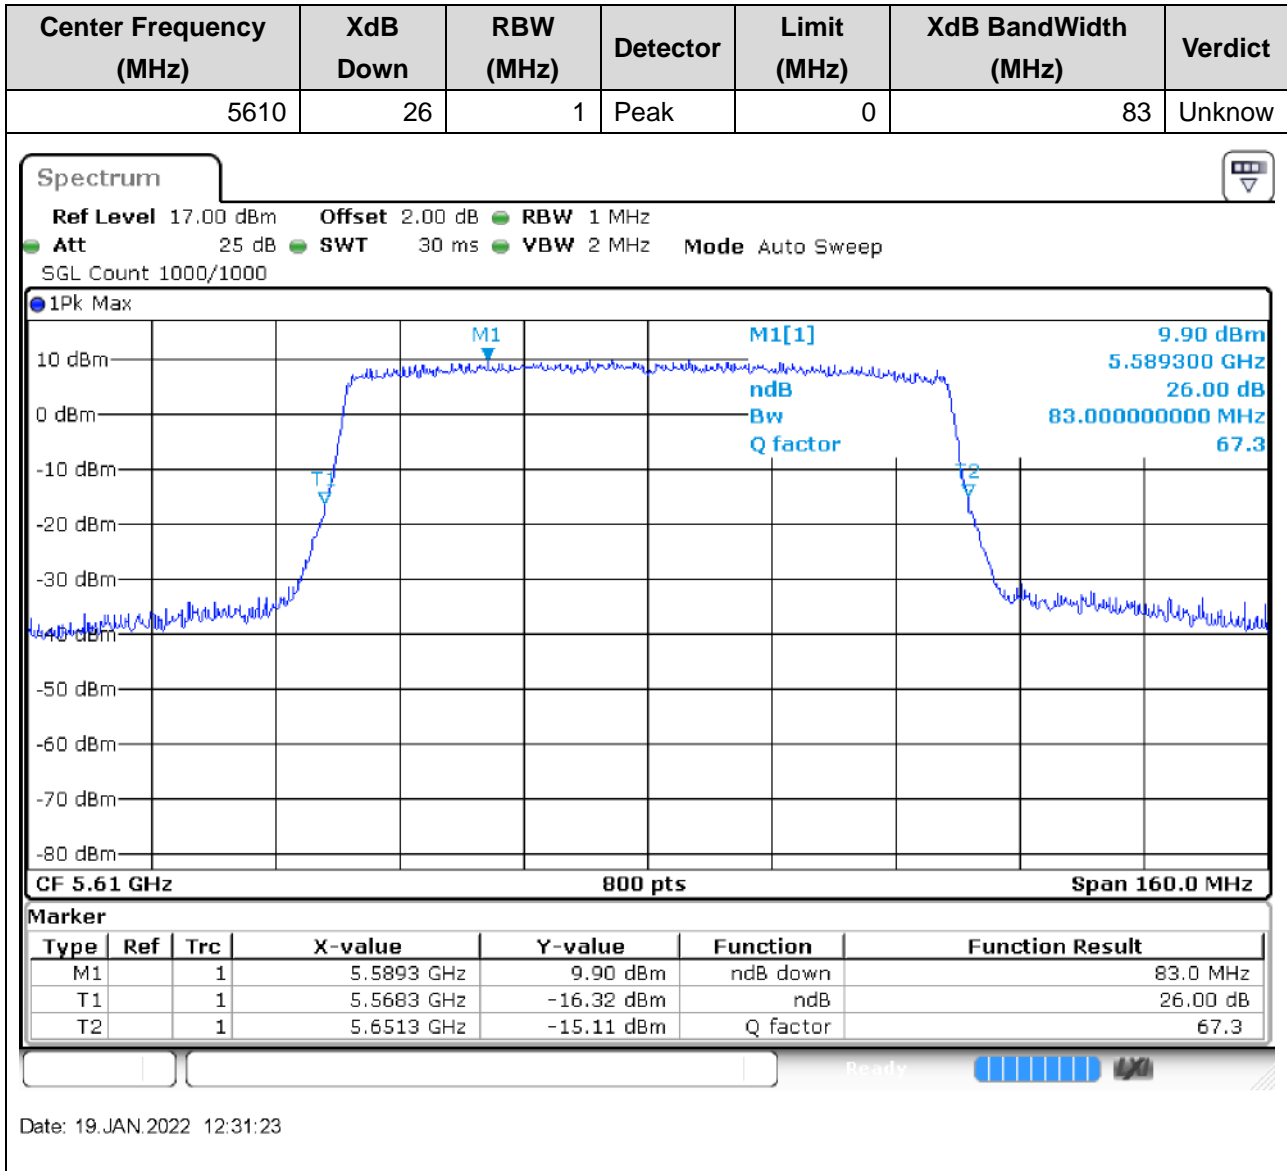

65. 802.11ax_80M_U-NII-2C_M

65.1. A.2-26dB Bandwidth(NTNV)