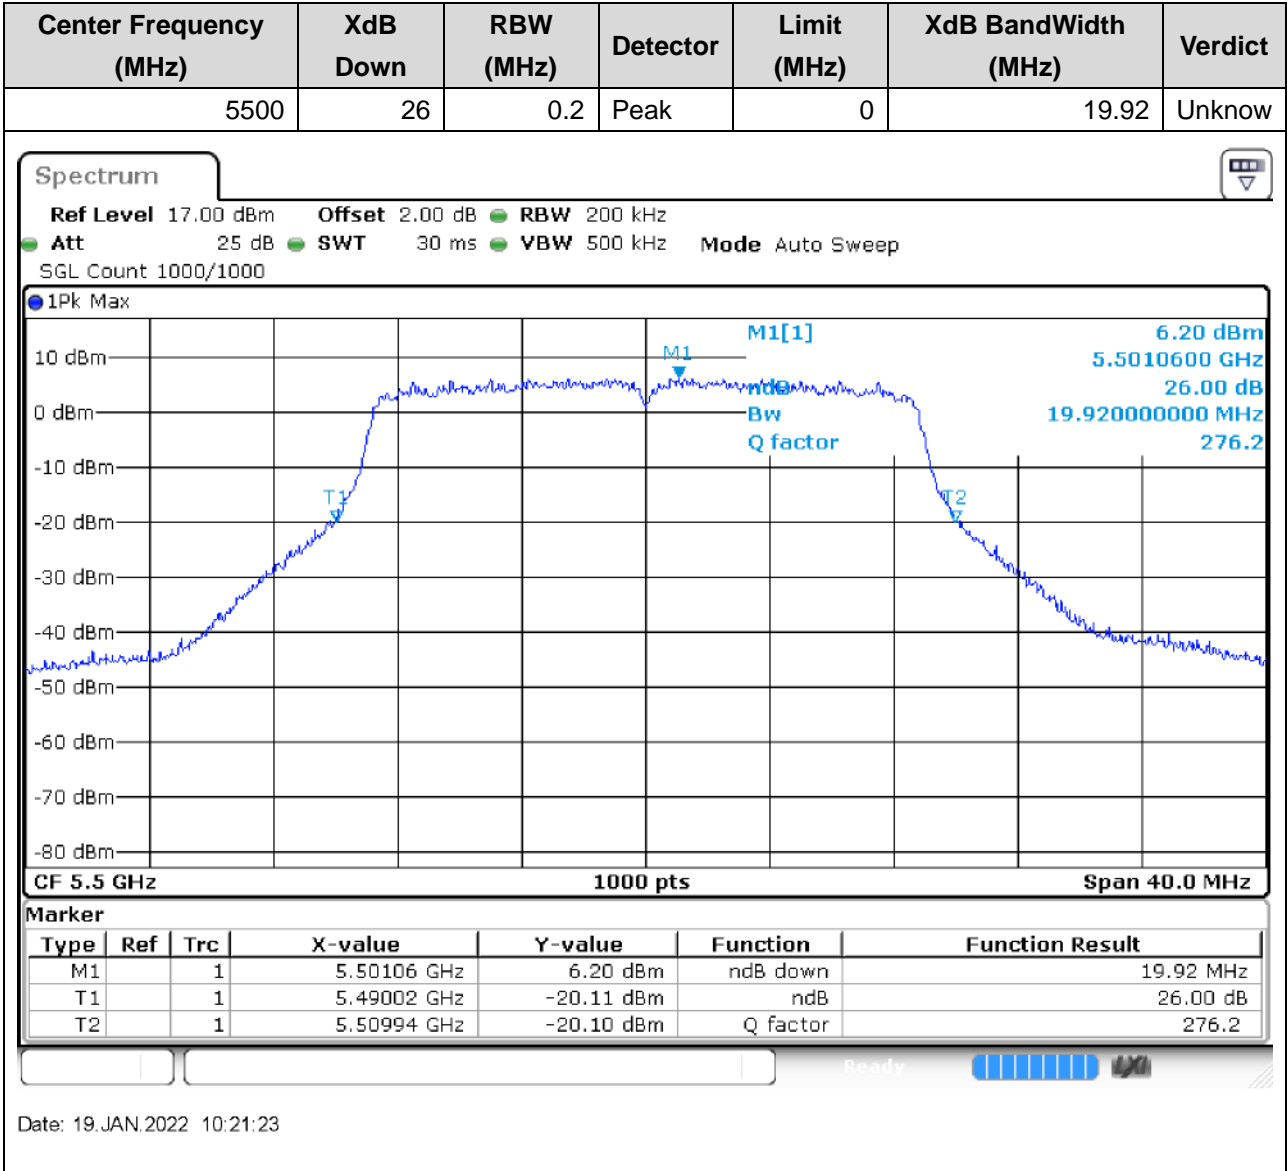

48. 802.11n_40M_U-NII-2C_M

48.1. A.2-26dB Bandwidth(NTNV)

49. 802.11n_40M_U-NII-2C_H

49.1. A.2-26dB Bandwidth(NTNV)

50. 802.11ac_20M_U-NII-2C_L

50.1. A.2-26dB Bandwidth(NTNV)

51. 802.11ac_20M_U-NII-2C_M

51.1. A.2-26dB Bandwidth(NTNV)