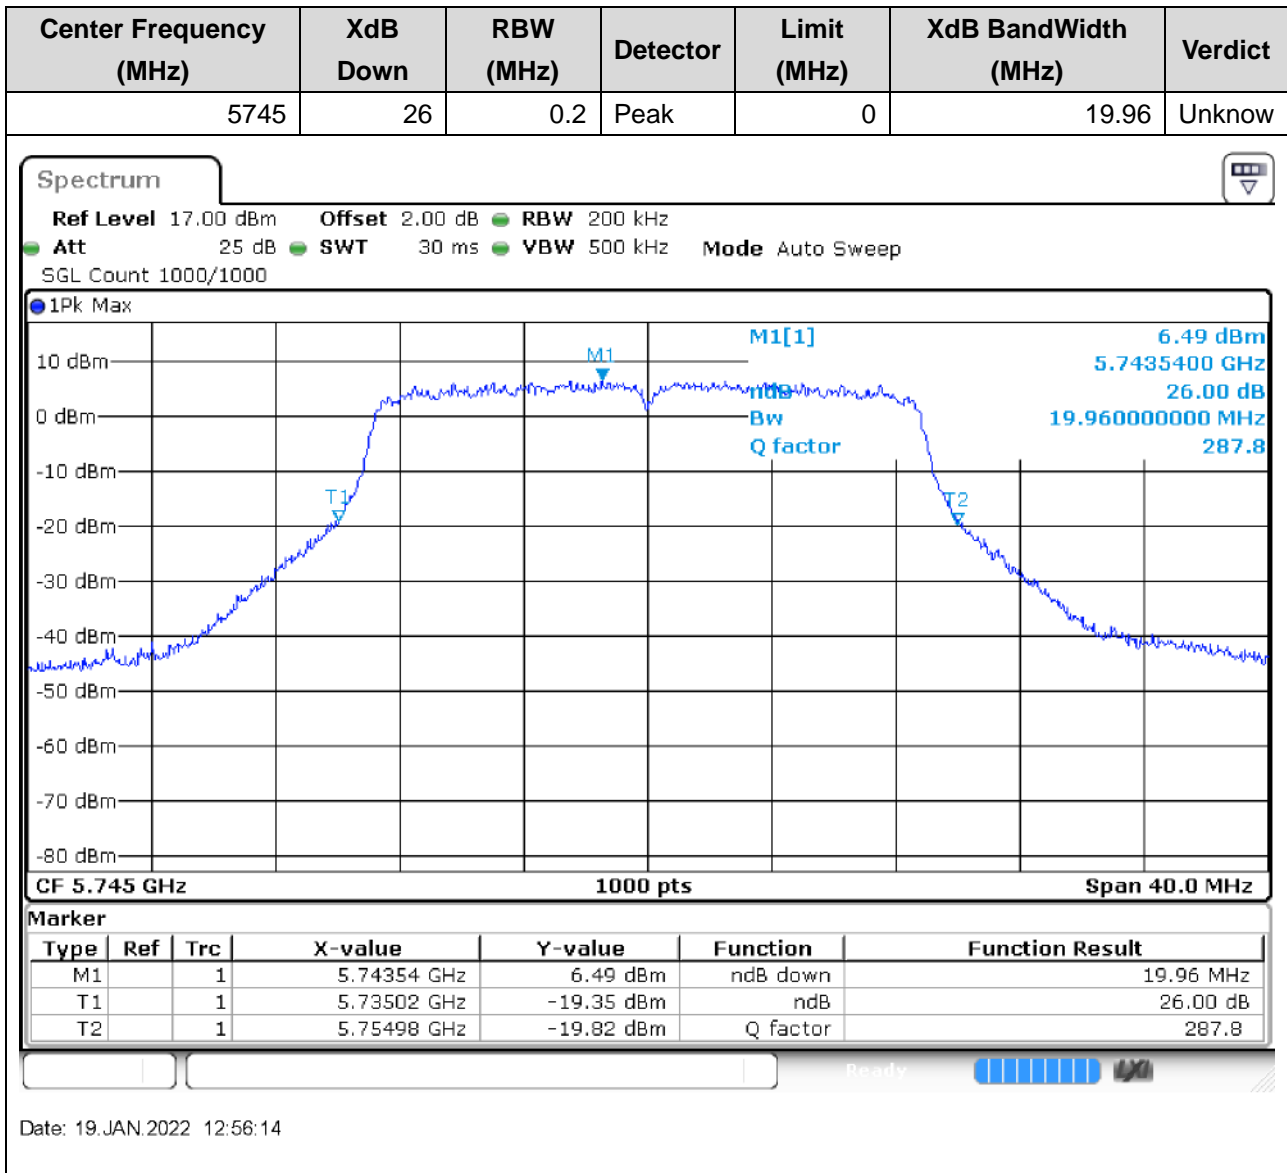

74. 802.11ac_20M_U-NII-3_L

74.1. A.2-26dB Bandwidth(NTNV)