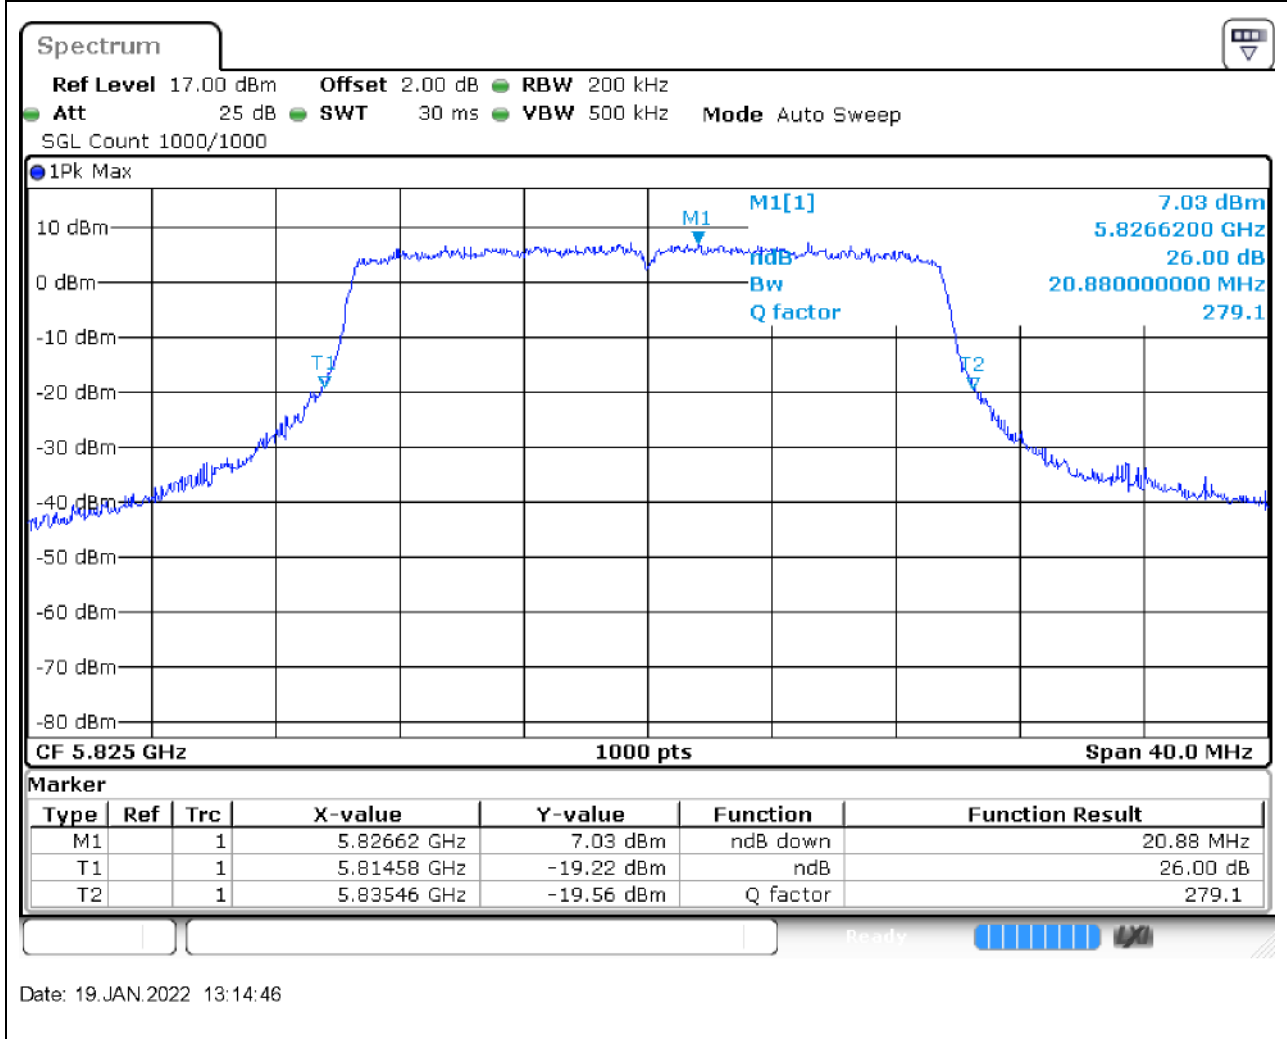

81. 802.11ax_20M_U-NII-3_M

81.1. A.2-26dB Bandwidth(NTNV)

82. 802.11ax_20M_U-NII-3_H

82.1. A.2-26dB Bandwidth(NTNV)

Center Frequency (MHz)	XdB Down	RBW (MHz)	Detector	Limit (MHz)	XdB BandWidth (MHz)	Verdict
5825	26	0.2	Peak	0	20.88	Unknow