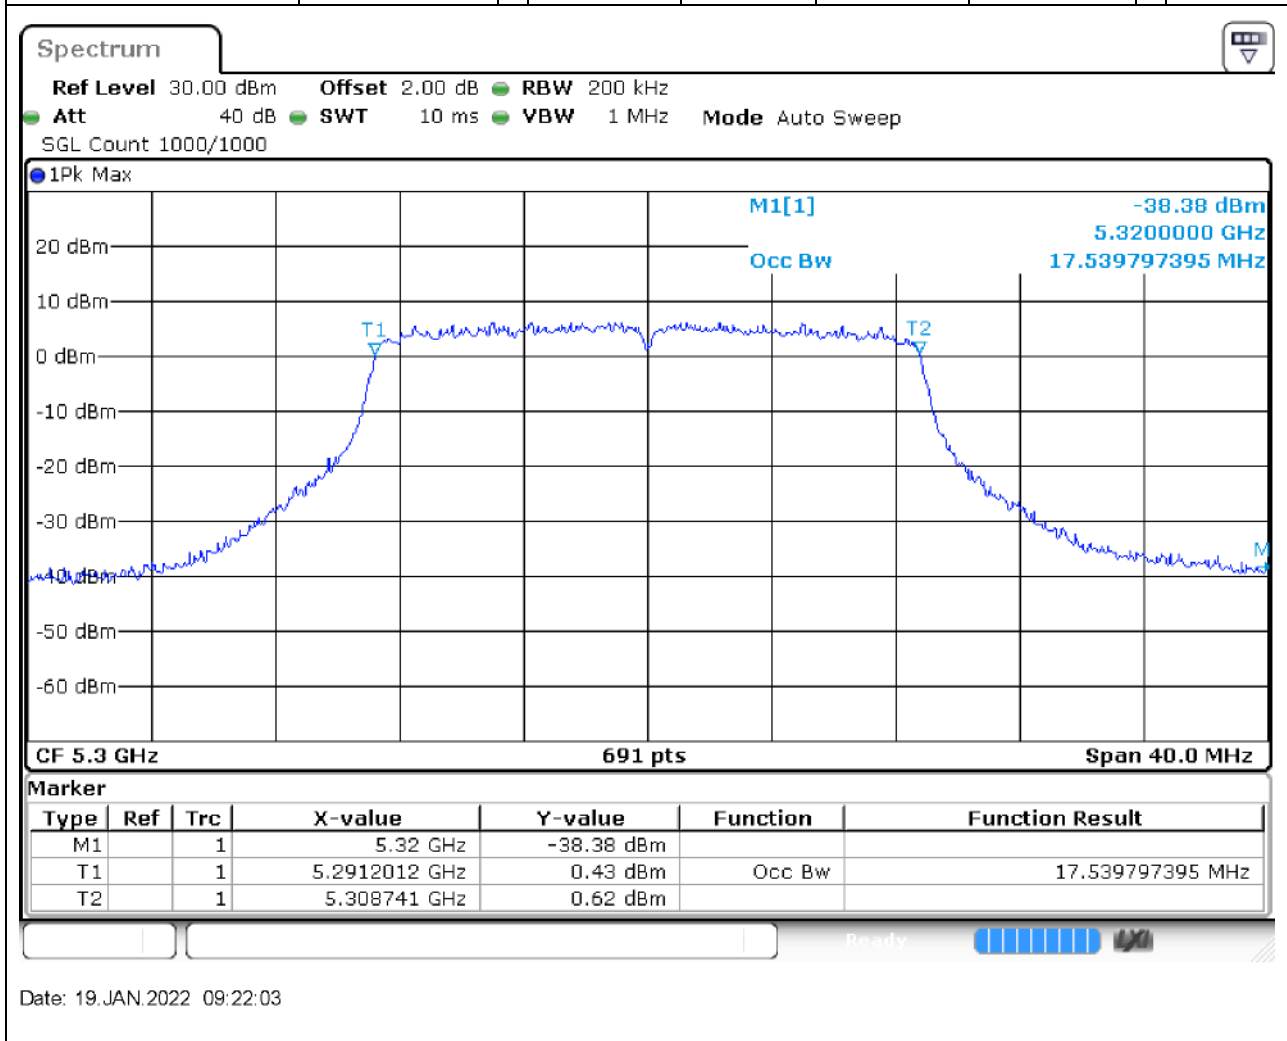

25. 802.11n_20M_U-NII-2A_M

25.1. A.2.2-99% Bandwidth(NTNV)

Center Frequency (MHz)	OBW Power (%)	RBW (MHz)	Detector	Limit (MHz)	OBW (MHz)	Verdict
5300	99	0.2	Peak	0	17.539797	Unknown