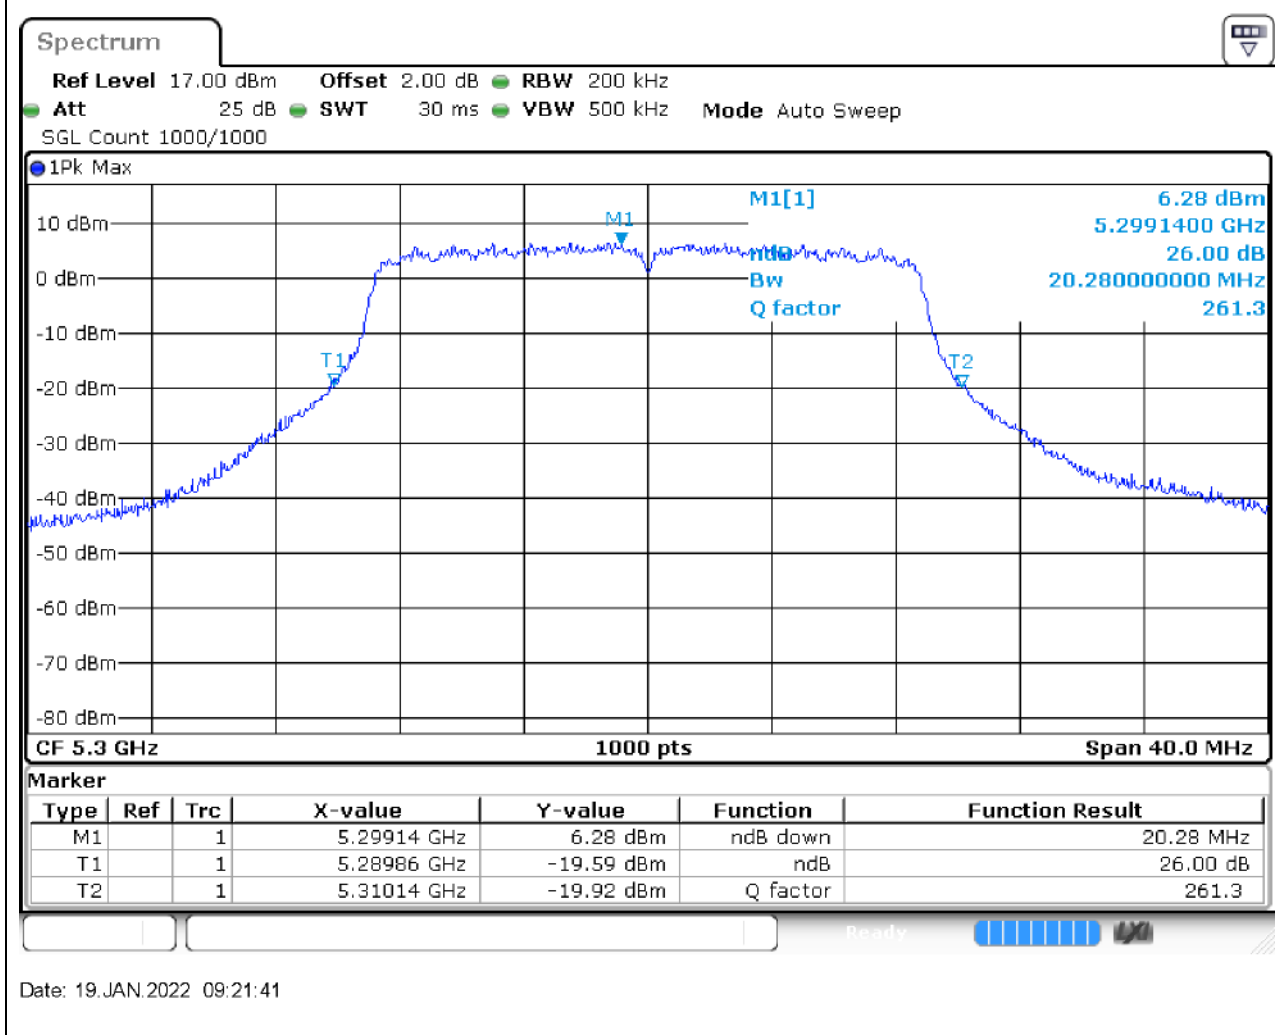

25. 802.11n_20M_U-NII-2A_M

25.1. A.2-26dB Bandwidth(NTNV)

Center Frequency (MHz)	XdB Down	RBW (MHz)	Detector	Limit (MHz)	XdB BandWidth (MHz)	Verdict
5300	26	0.2	Peak	0	20.28	Unknow