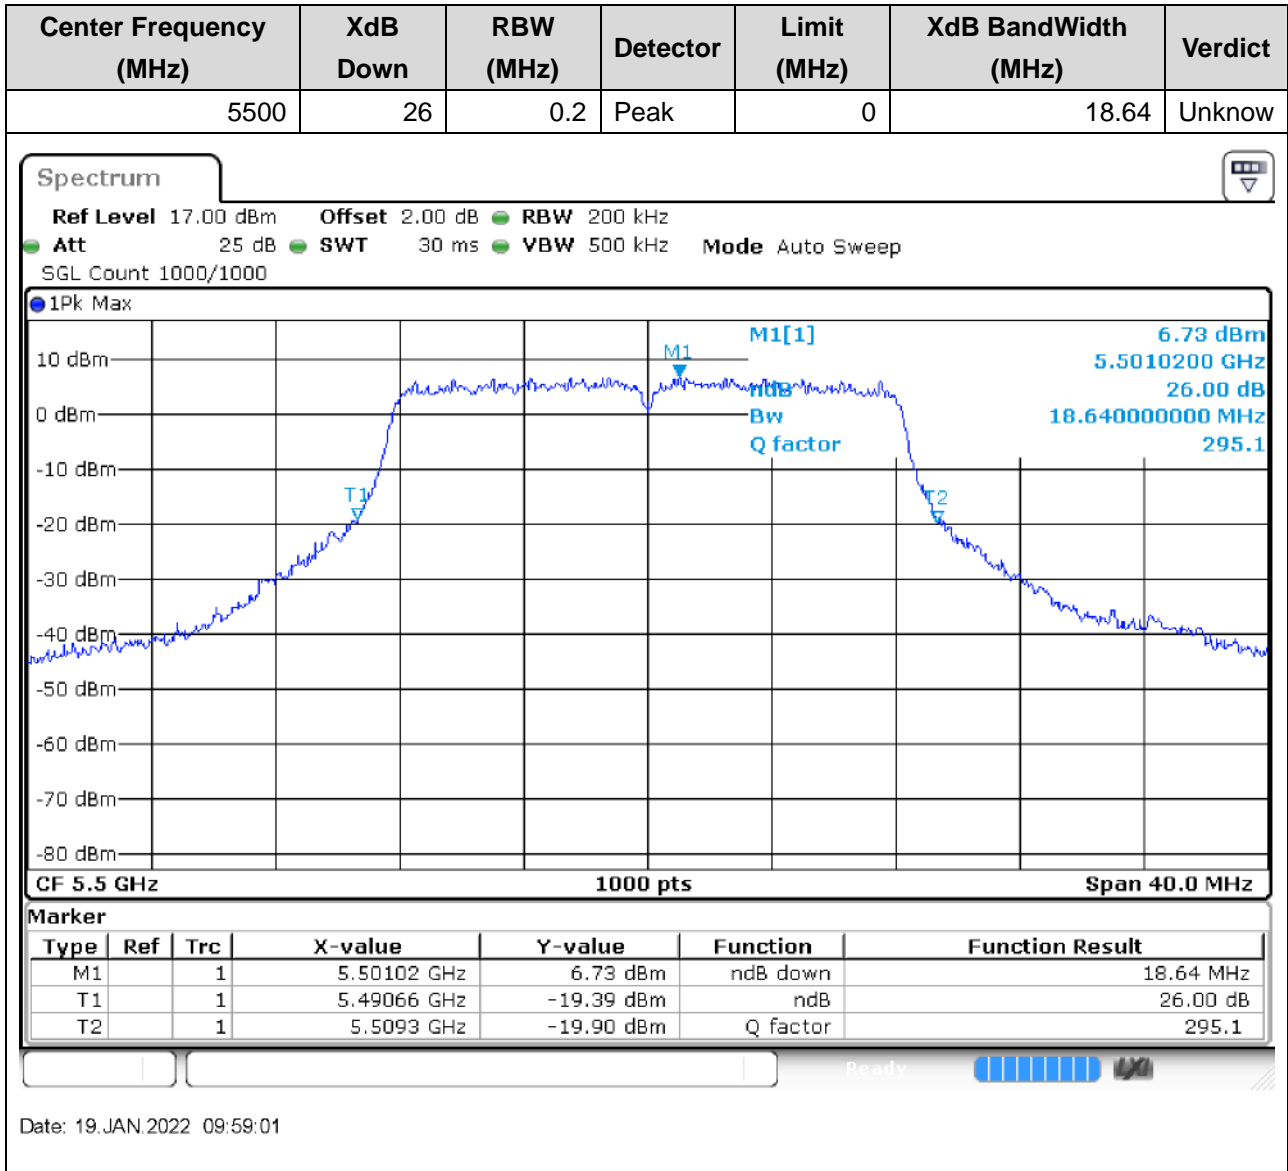

41. 802.11a_20M_U-NII-2C_L

41.1. A.2-26dB Bandwidth(NTNV)