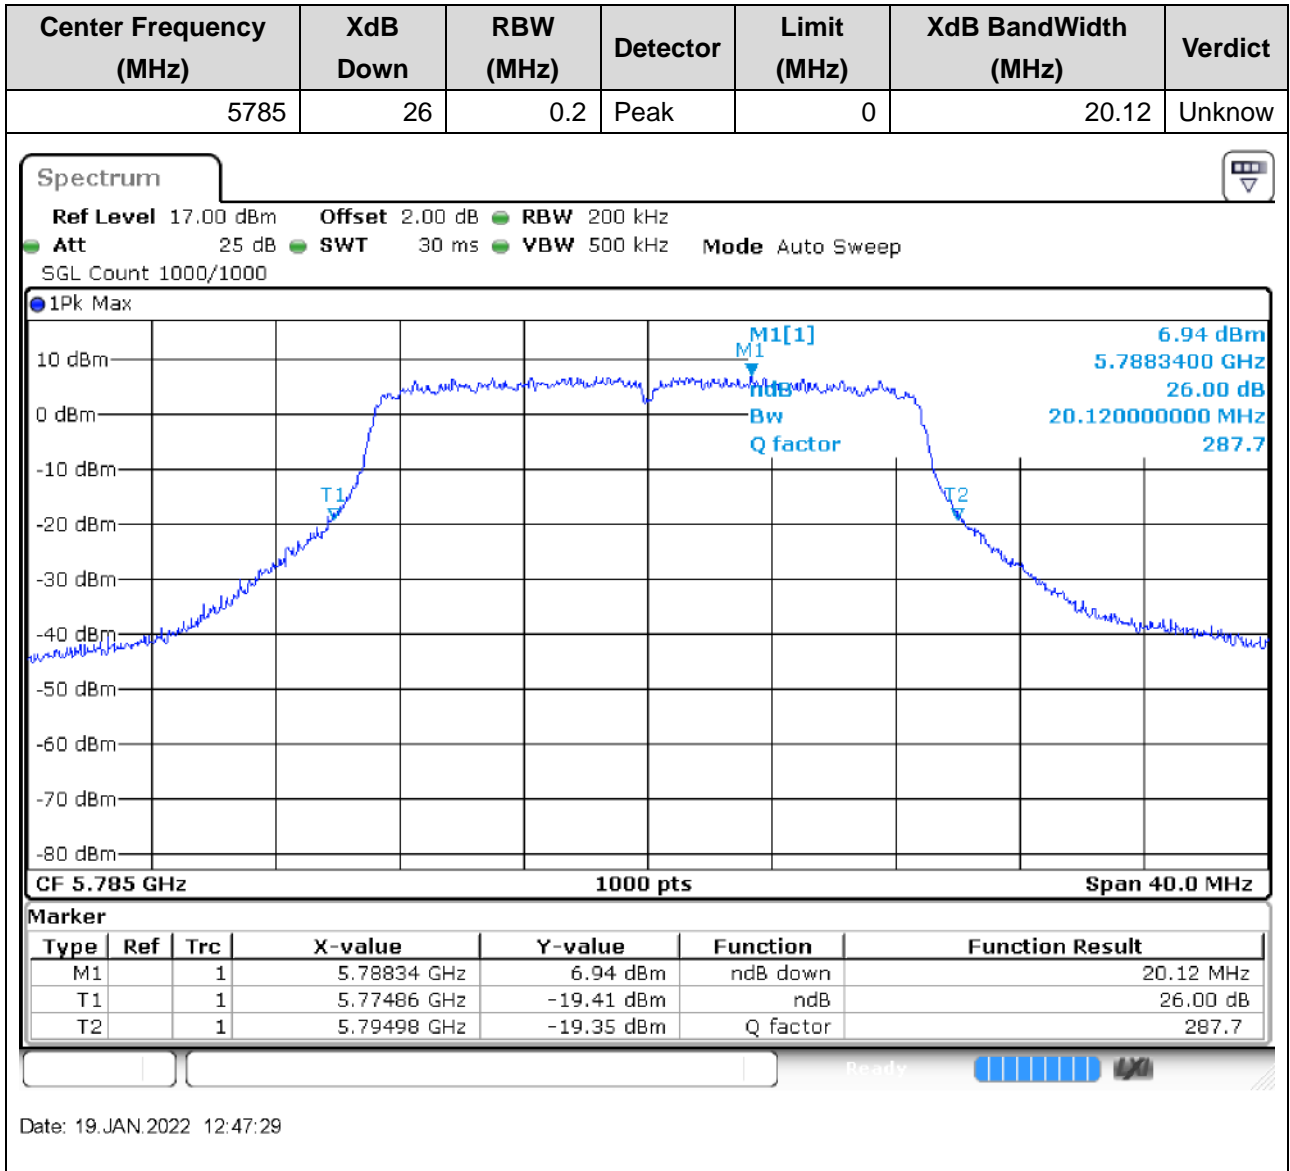

68. 802.11a_20M_U-NII-3_H

68.1. A.2-26dB Bandwidth(NTNV)

69. 802.11n_20M_U-NII-3_L

69.1. A.2-26dB Bandwidth(NTNV)

70. 802.11n_20M_U-NII-3_M

70.1. A.2-26dB Bandwidth(NTNV)

71. 802.11n_20M_U-NII-3_H

71.1. A.2-26dB Bandwidth(NTNV)