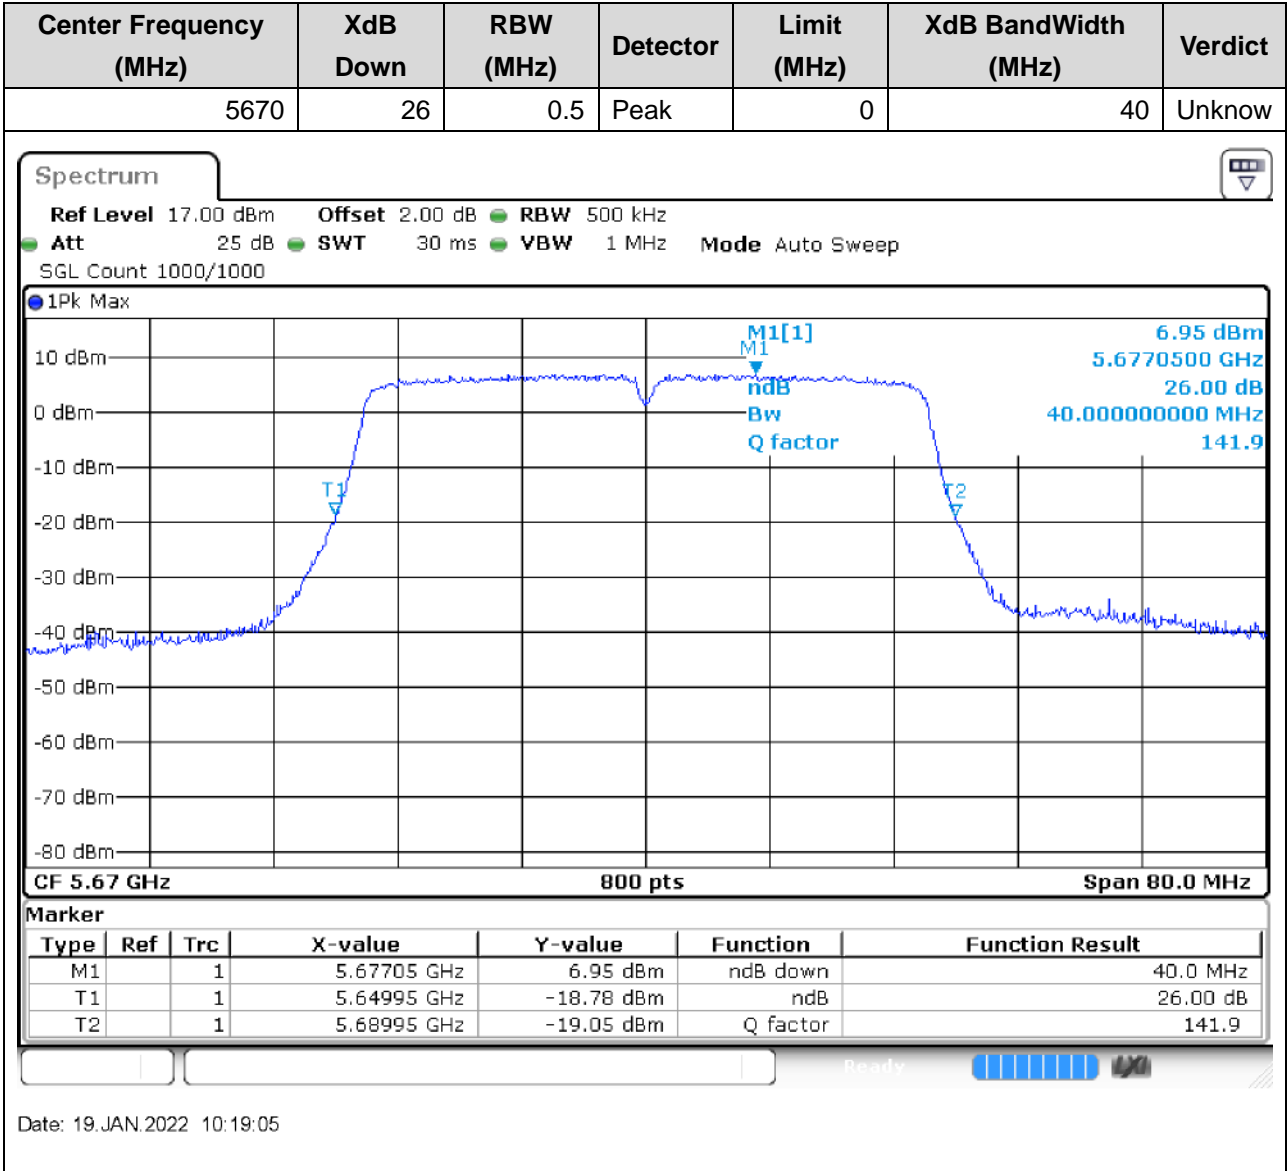

49. 802.11n_40M_U-NII-2C_H

49.1. A.2-26dB Bandwidth(NTNV)