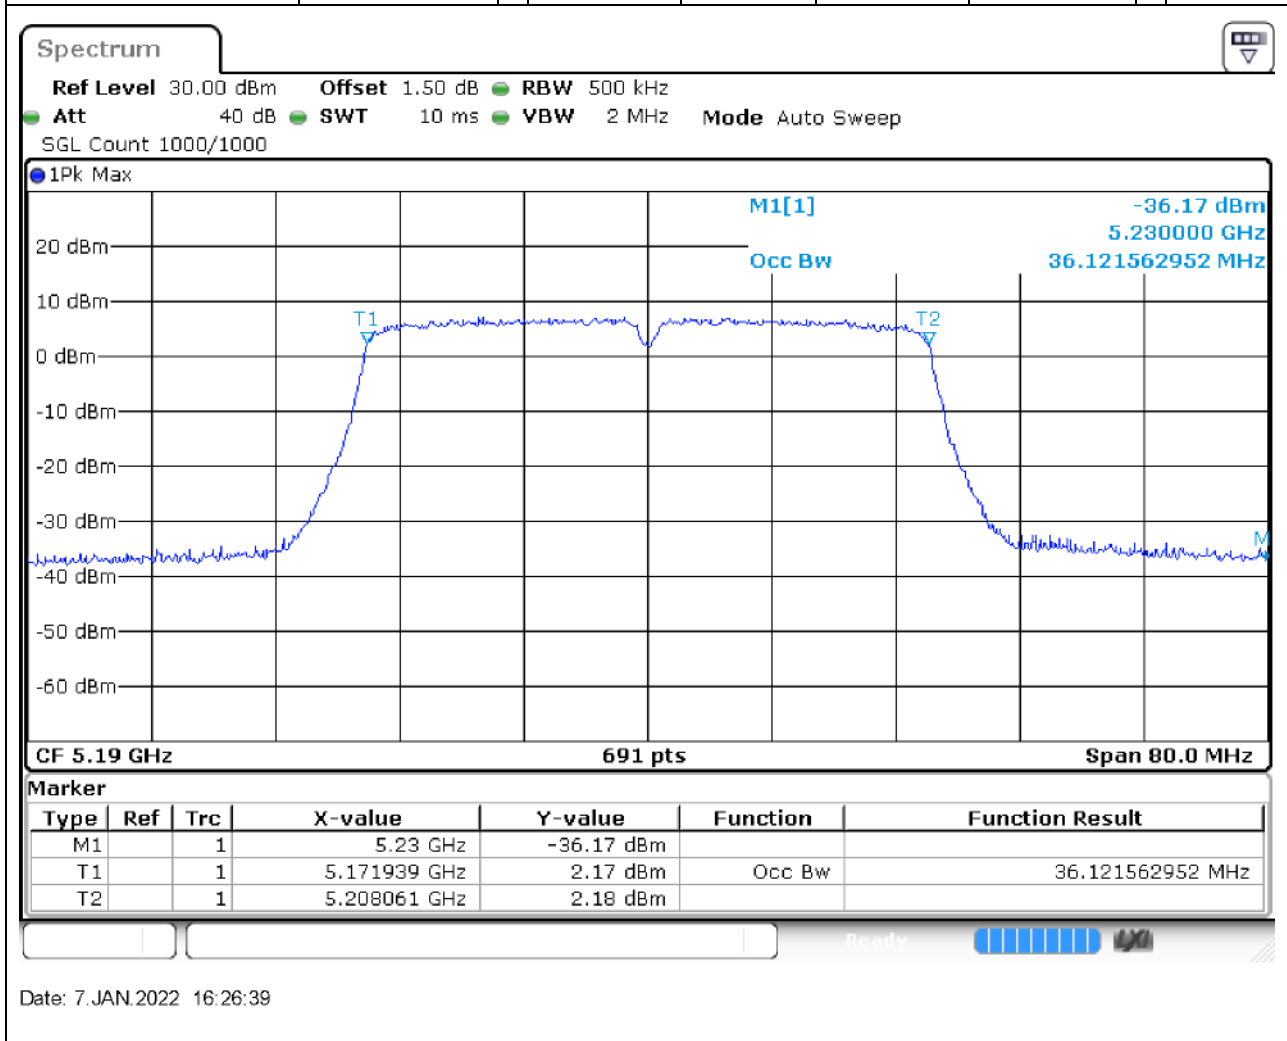

7. 802.11n_40M_U-NII-1_L

7.1. A.2.2-99% Bandwidth(NTNV)

Center Frequency (MHz)	OBW Power (%)	RBW (MHz)	Detector	Limit (MHz)	OBW (MHz)	Verdict
5190	99	0.5	Peak	0	36.121563	Unknown