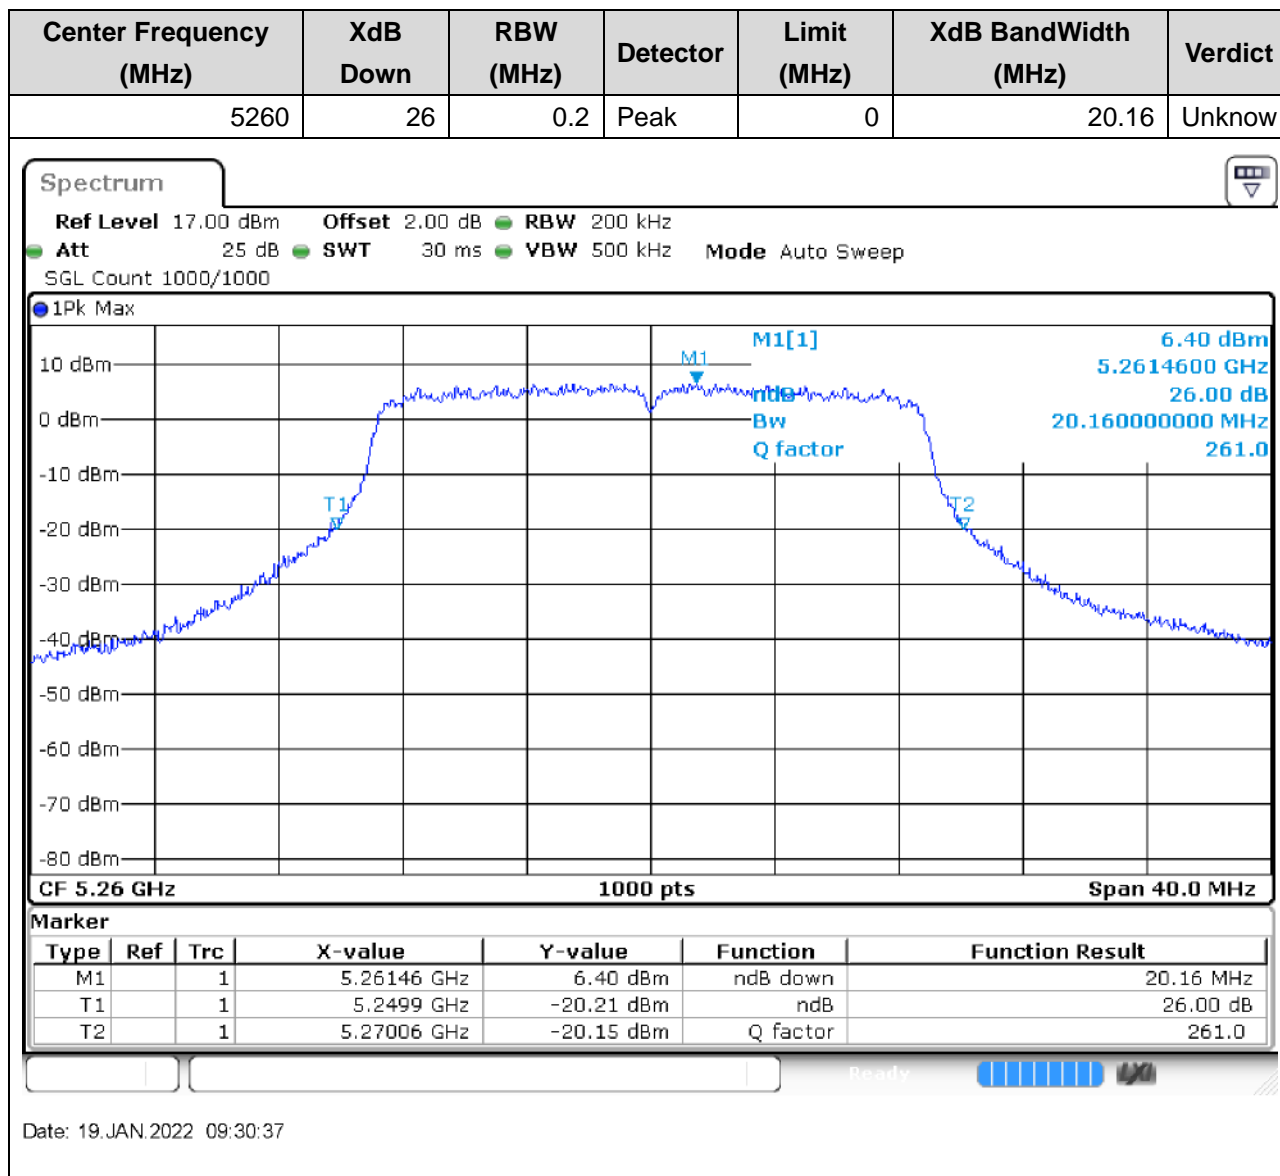

Spectrum

Ref Level 17.00 dBm Offset 2.00 dB RBW 500 kHz

Att 25 dB SWT 30 ms VBW 1 MHz Mode Auto Sweep

SGL Count 1000/1000

1Pk Max

Marker

Type	Ref	Trc	X-value	Y-value	Function	Function Result
M1		1	5.30475 GHz	7.65 dBm	ndB down	40.1 MHz
T1		1	5.28985 GHz	-18.62 dBm	ndB	26.00 dB
T2		1	5.32995 GHz	-18.24 dBm	Q factor	132.3

CF 5.31 GHz 800 pts Span 80.0 MHz

Ready

Date: 19.JAN.2022 09:28:18

29. 802.11ac_20M_U-NII-2A_L

29.1. A.2-26dB Bandwidth(NTNV)

30. 802.11ac_20M_U-NII-2A_M

30.1. A.2-26dB Bandwidth(NTNV)

31. 802.11ac_20M_U-NII-2A_H