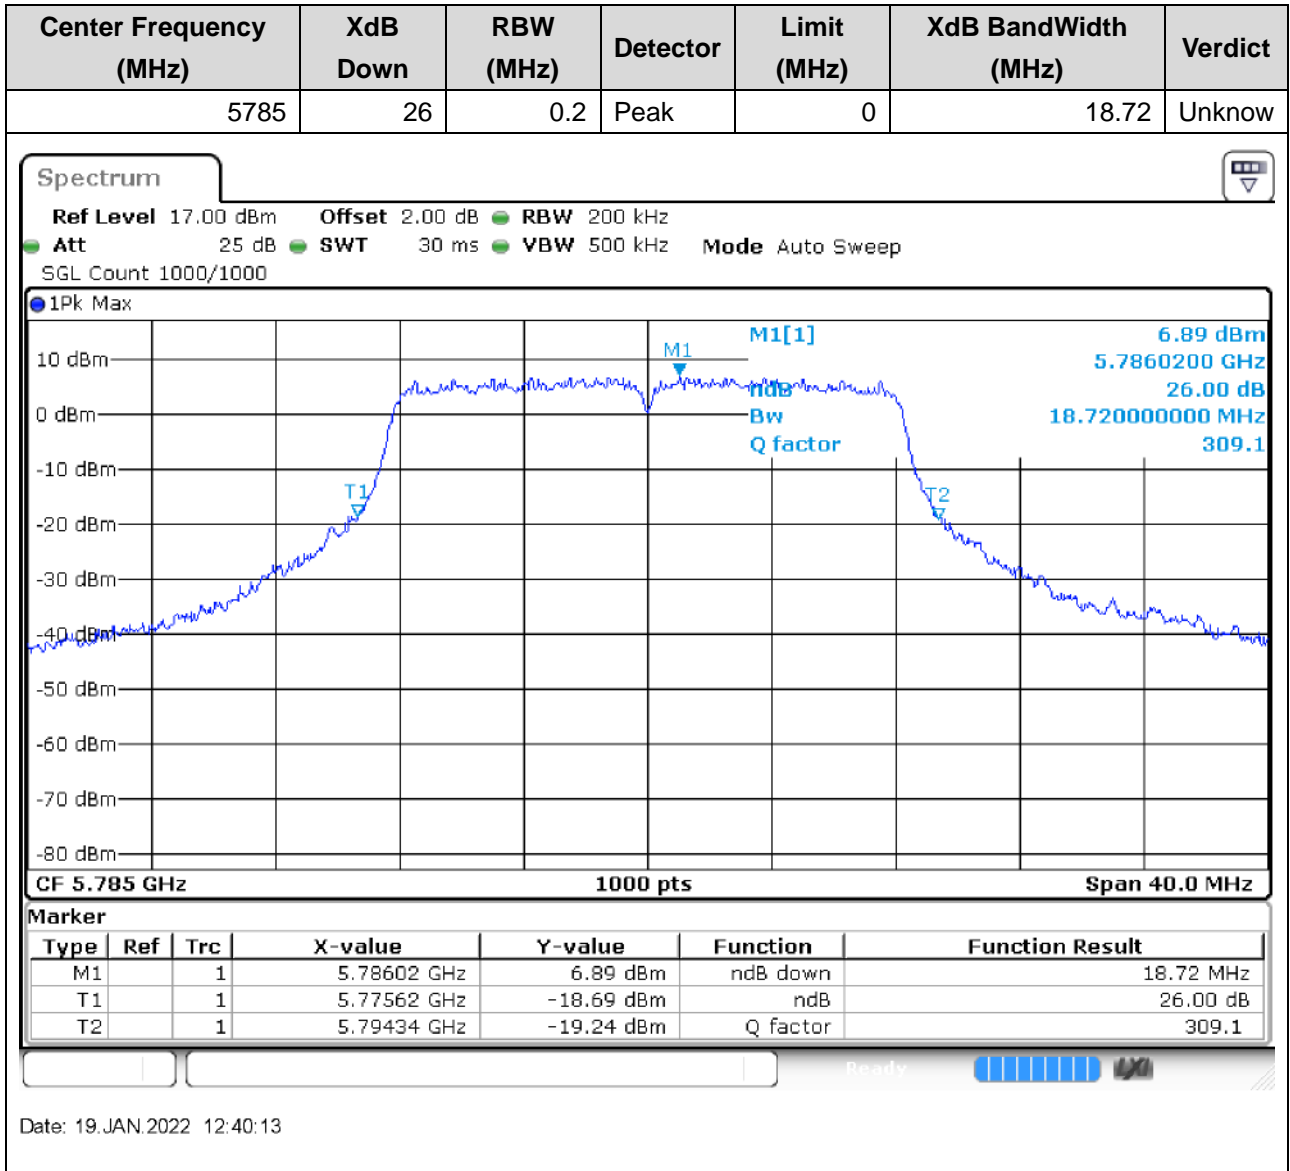

64. 802.11ax_80M_U-NII-2C_L

64.1. A.2-26dB Bandwidth(NTNV)

65. 802.11ax_80M_U-NII-2C_M

65.1. A.2-26dB Bandwidth(NTNV)

66. 802.11a_20M_U-NII-3_L

66.1. A.2-26dB Bandwidth(NTNV)

67. 802.11a_20M_U-NII-3_M

67.1. A.2-26dB Bandwidth(NTNV)