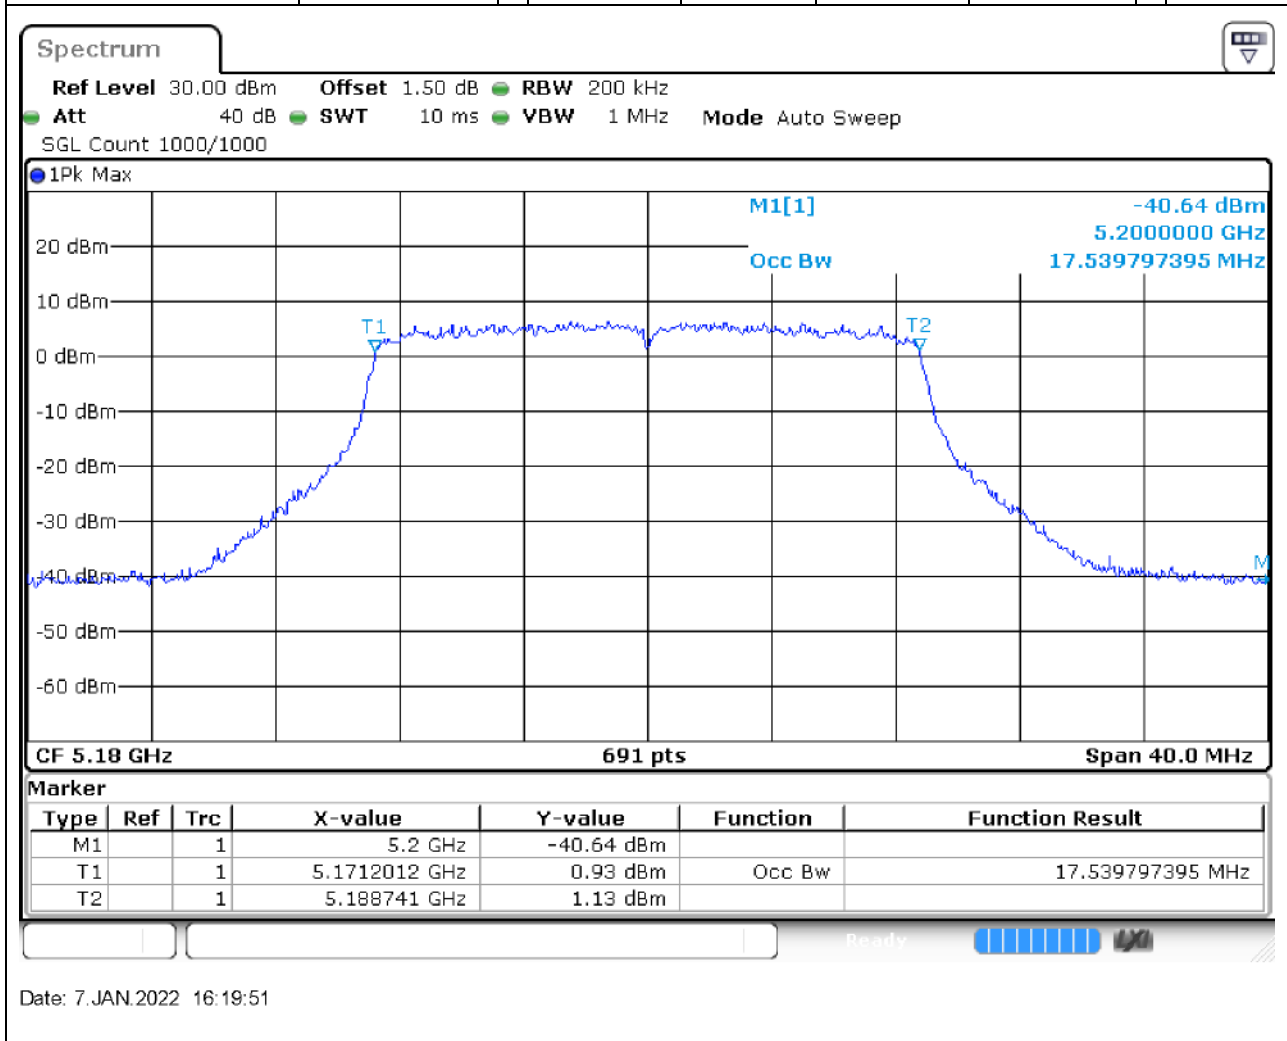

4. 802.11n_20M_U-NII-1_L

4.1. A.2.2-99% Bandwidth(NTNV)

Center Frequency (MHz)	OBW Power (%)	RBW (MHz)	Detector	Limit (MHz)	OBW (MHz)	Verdict
5180	99	0.2	Peak	0	17.539797	Unknown