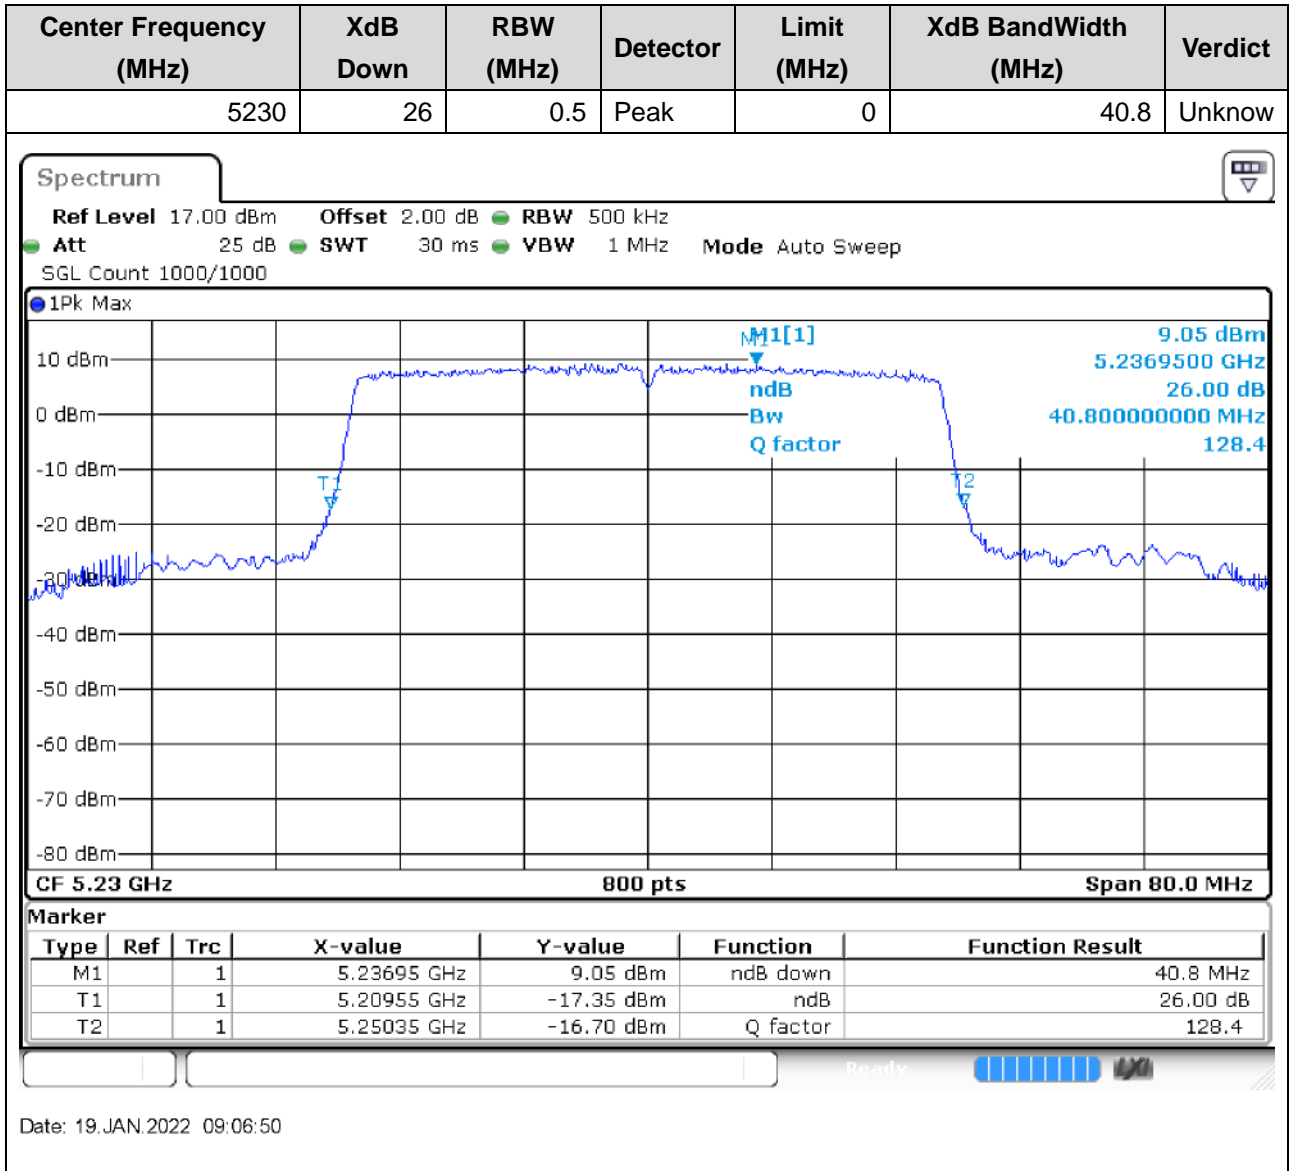

19. 802.11ax_40M_U-NII-1_H

19.1. A.2-26dB Bandwidth(NTNV)