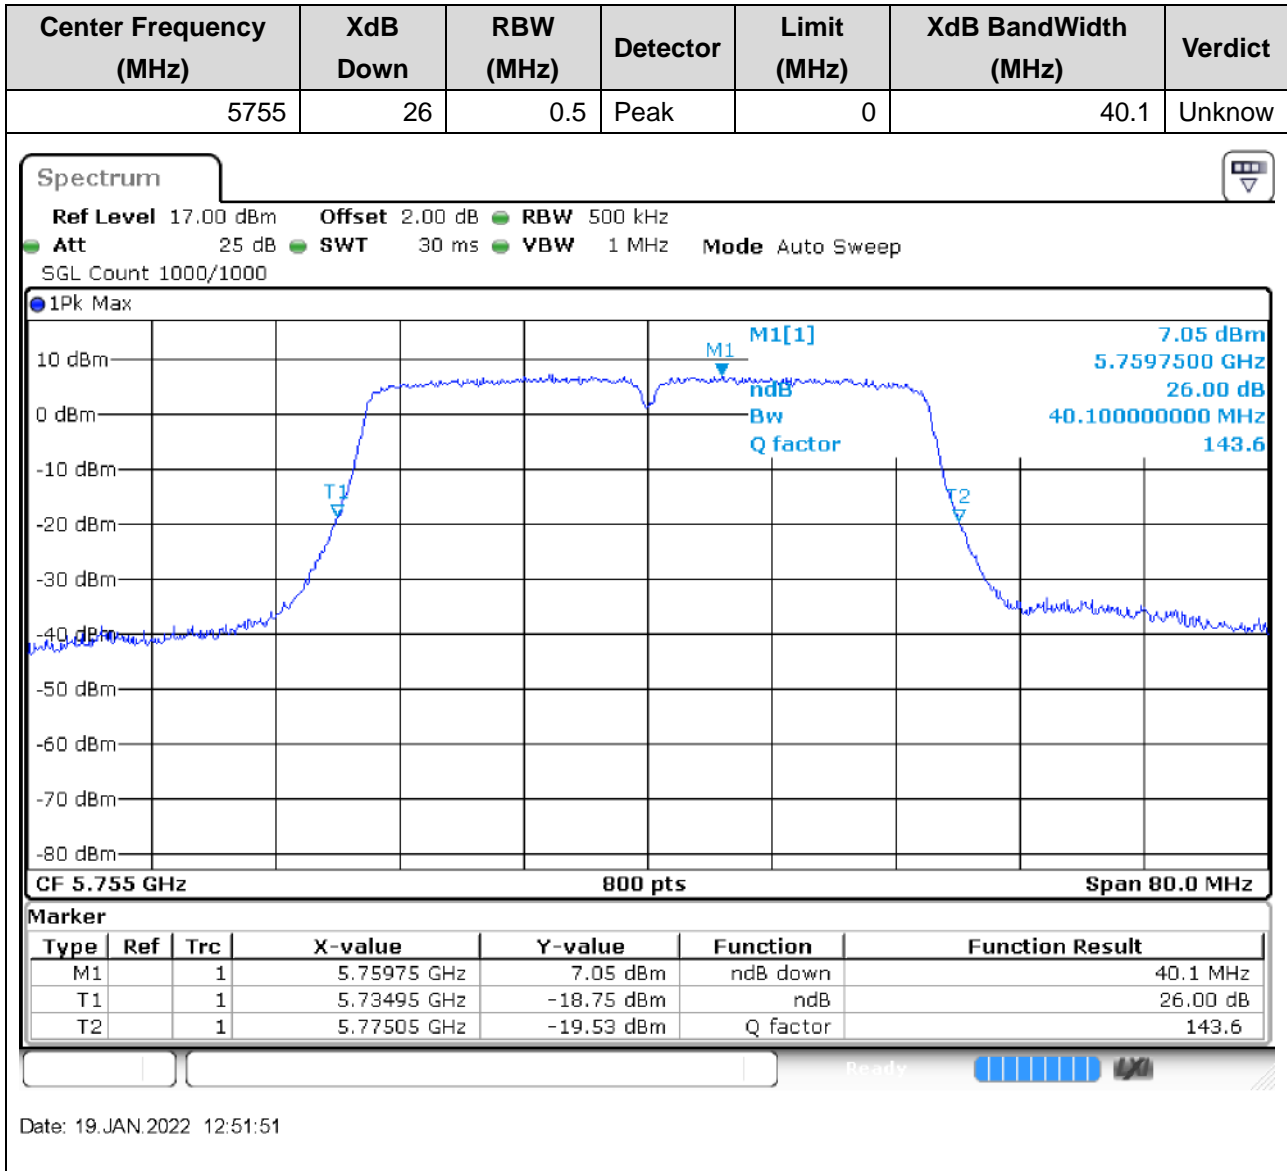

72. 802.11n_40M_U-NII-3_L

72.1. A.2-26dB Bandwidth(NTNV)