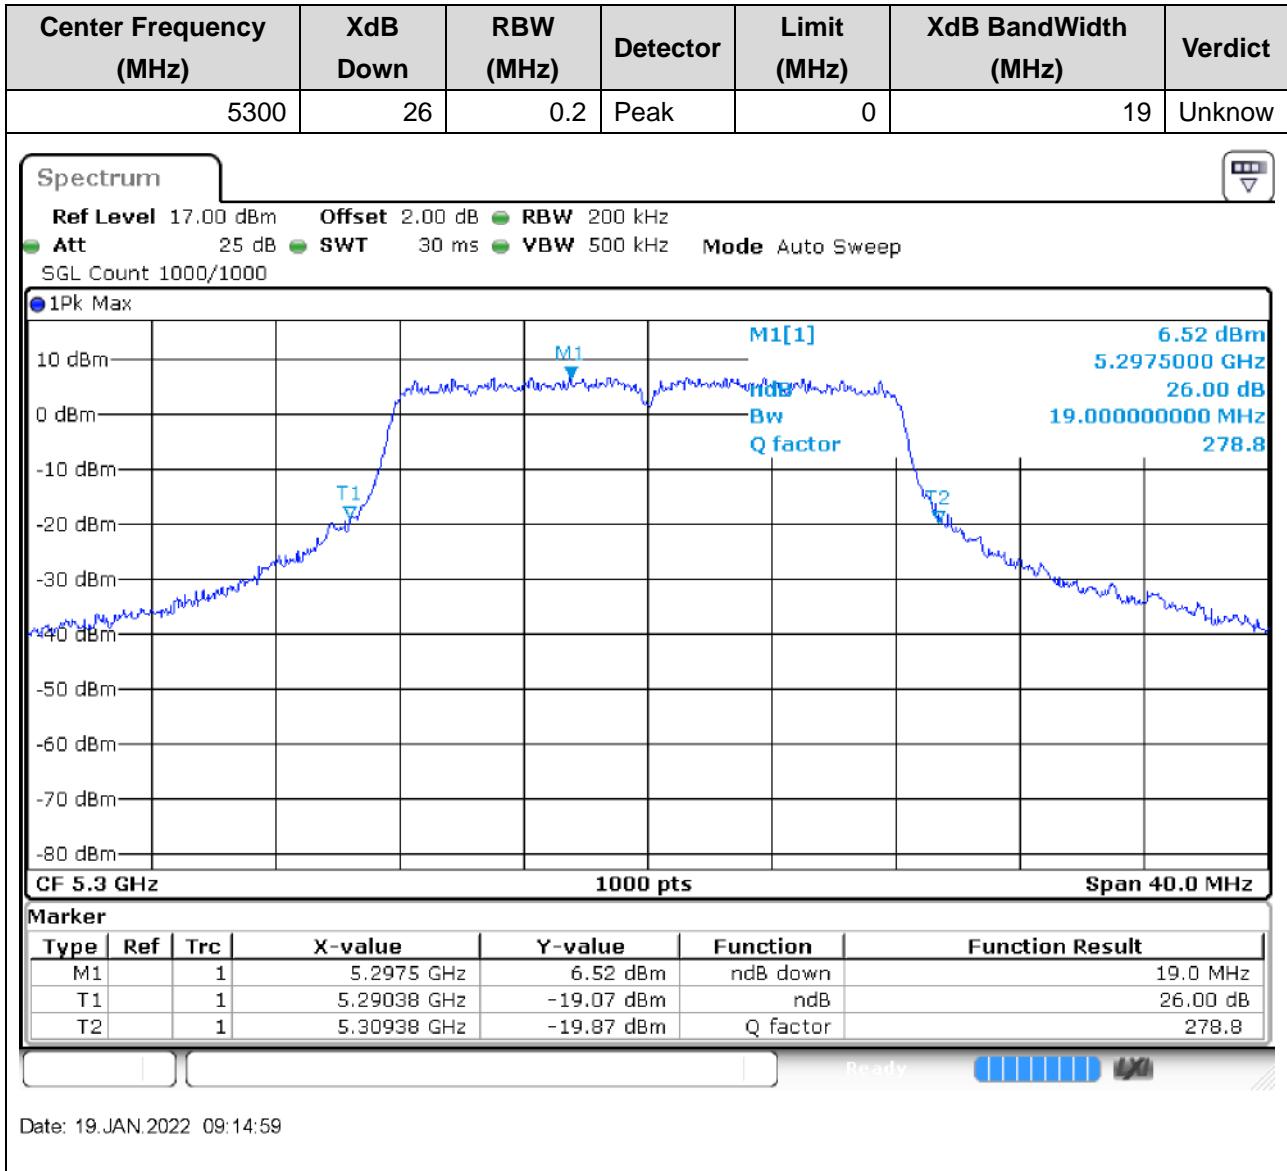

22. 802.11a_20M_U-NII-2A_M

22.1. A.2-26dB Bandwidth(NTNV)