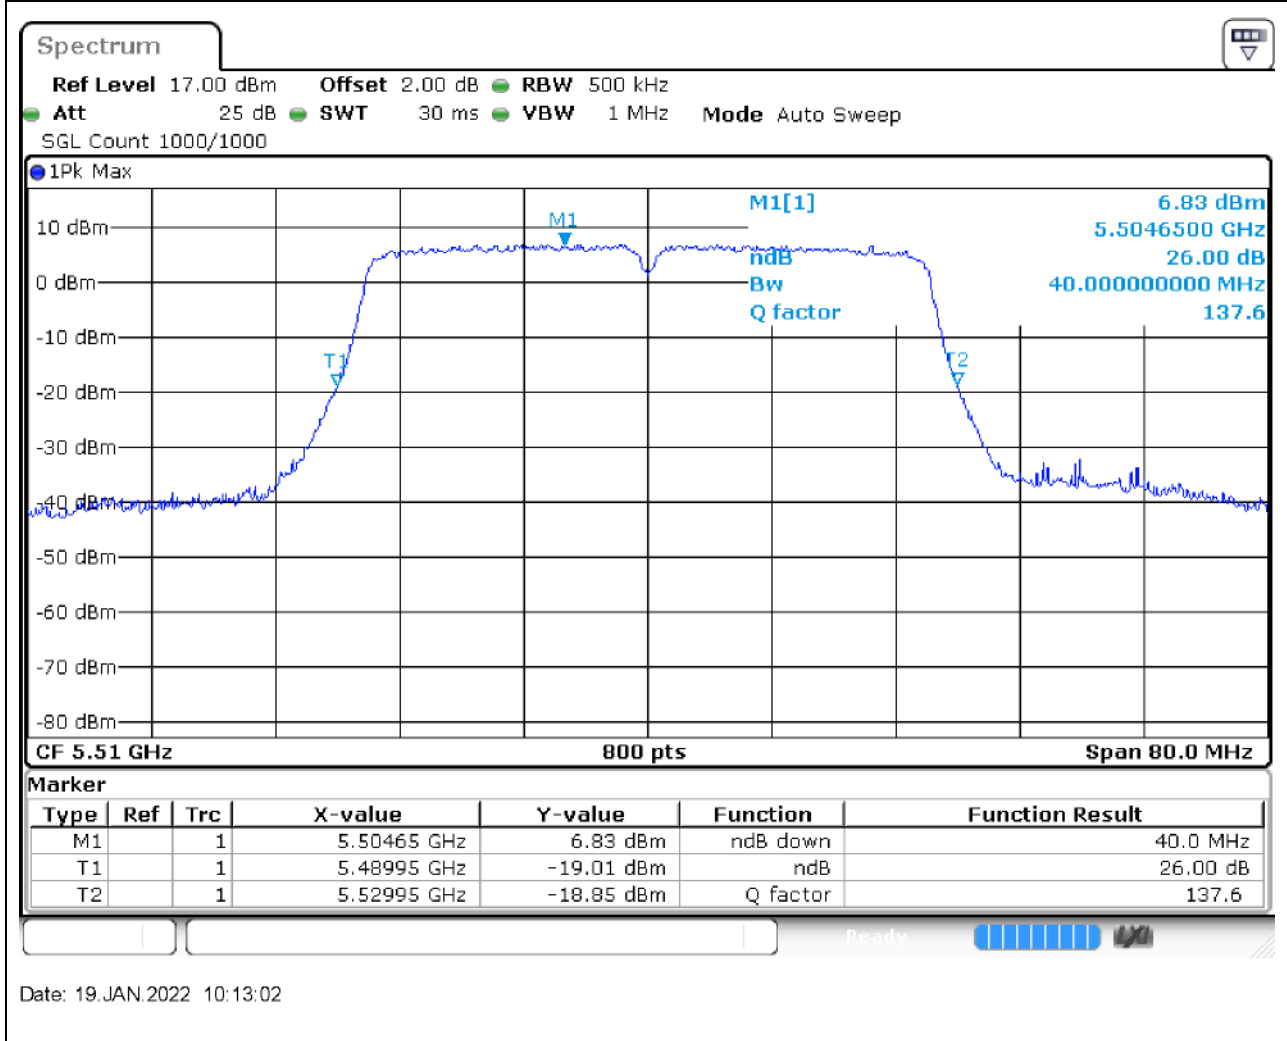

45. 802.11n_20M_U-NII-2C_M

45.1. A.2-26dB Bandwidth(NTNV)

46. 802.11n_20M_U-NII-2C_H

46.1. A.2-26dB Bandwidth(NTNV)

Date: 19.JAN.2022 10:10:52

47. 802.11n_40M_U-NII-2C_L

47.1. A.2-26dB Bandwidth(NTNV)

Center Frequency (MHz)	XdB Down	RBW (MHz)	Detector	Limit (MHz)	XdB BandWidth (MHz)	Verdict
5510	26	0.5	Peak	0	40	Unknow