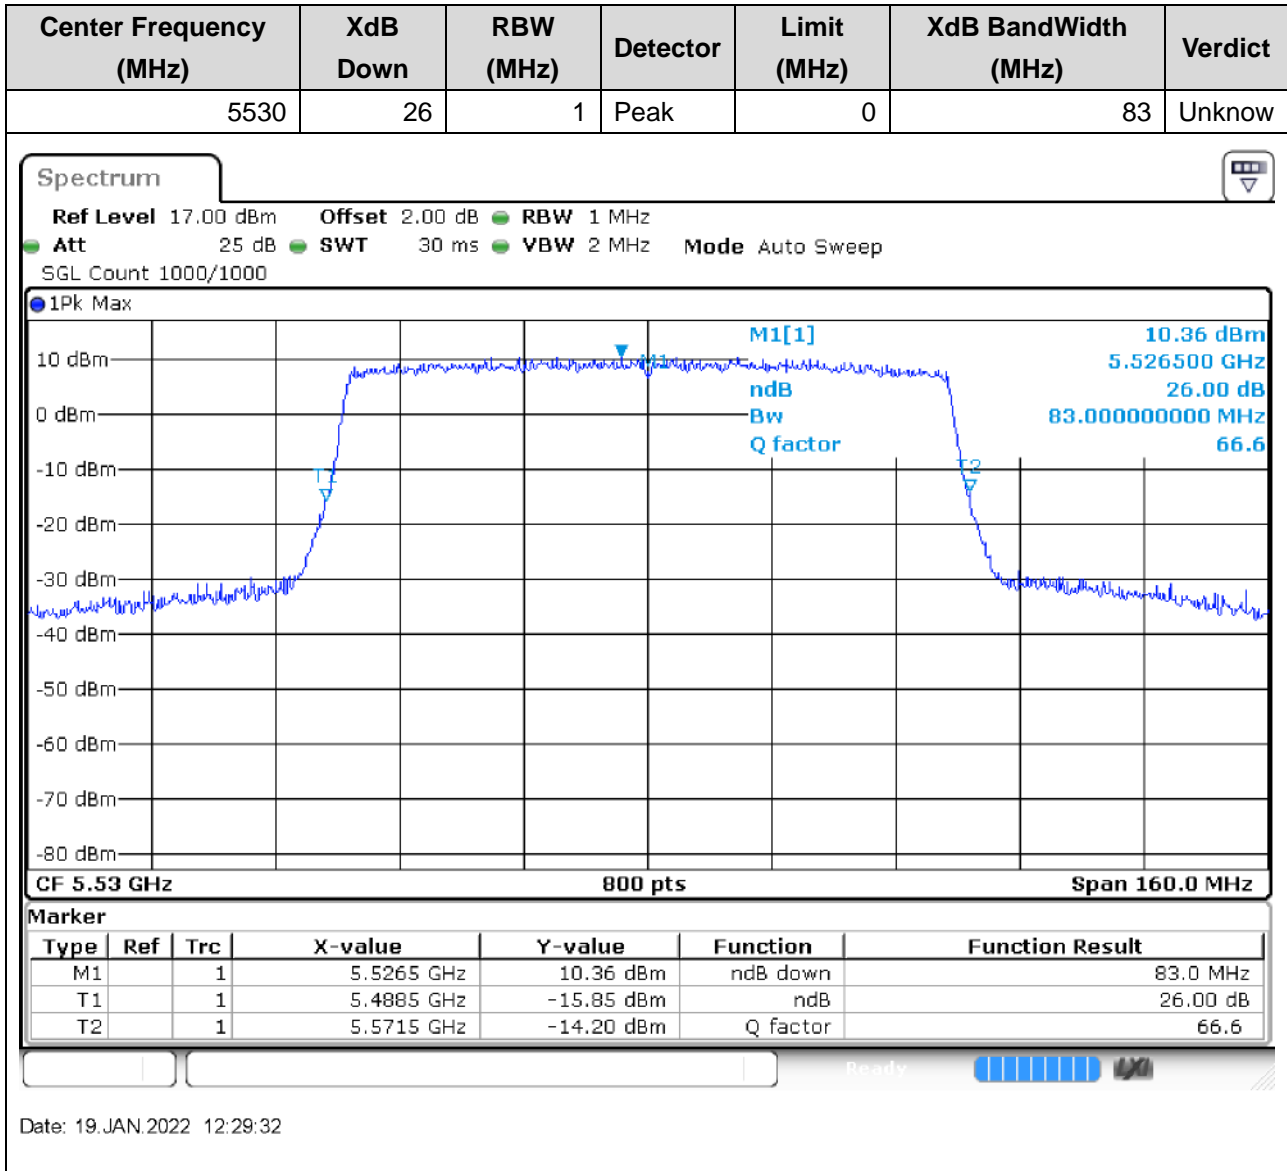

64. 802.11ax_80M_U-NII-2C_L

64.1. A.2-26dB Bandwidth(NTNV)