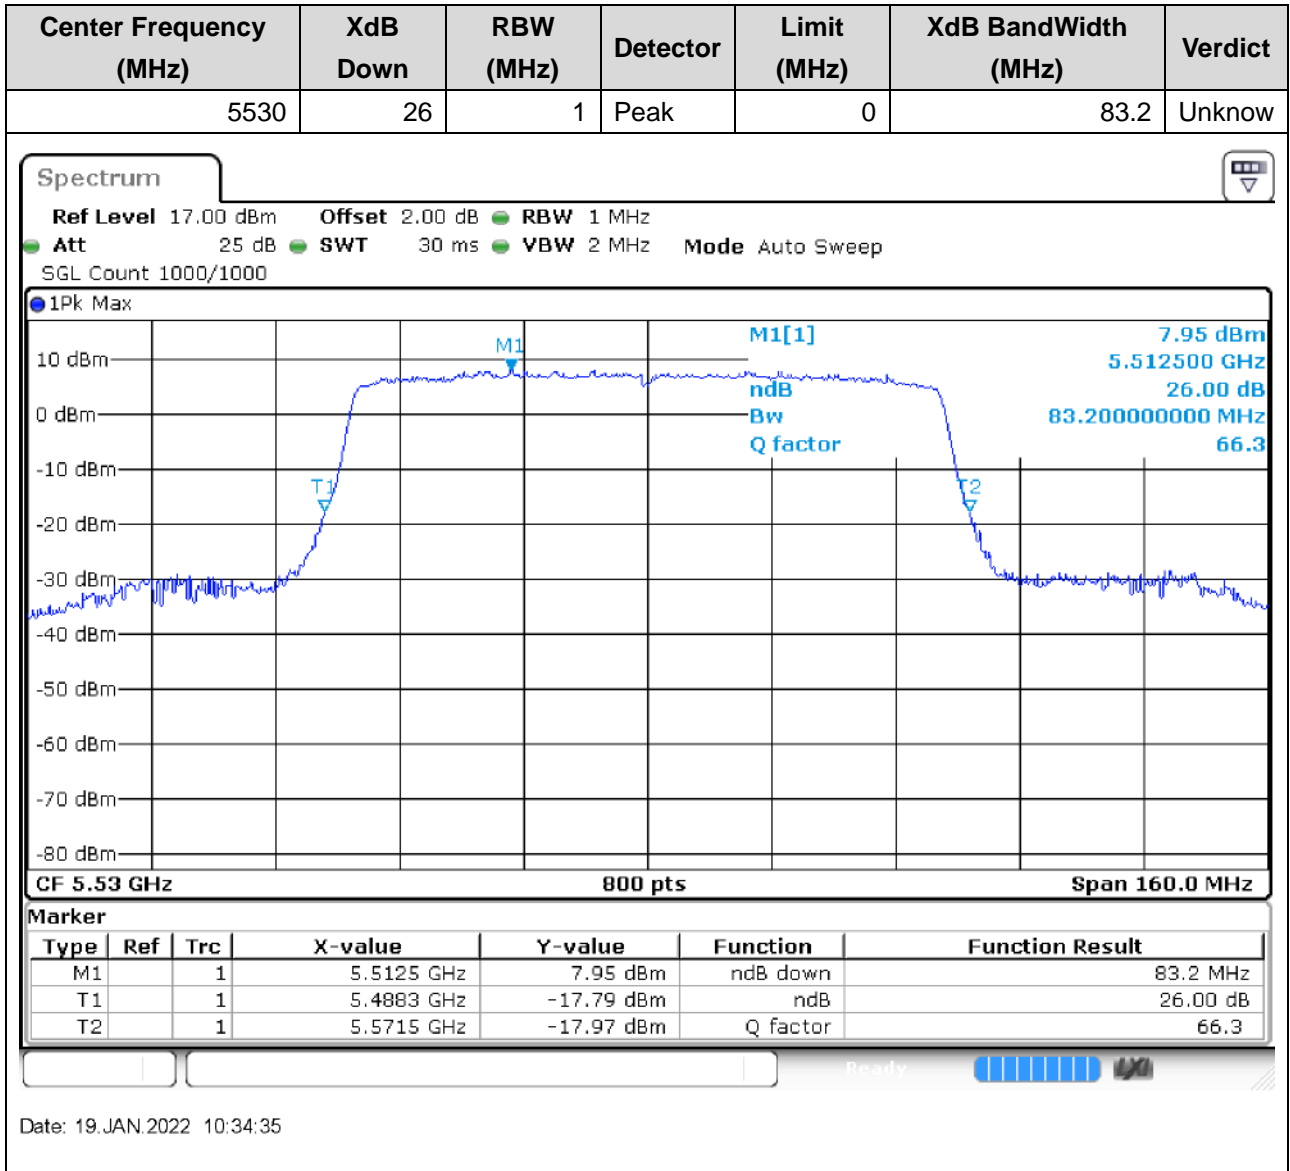

56. 802.11ac_80M_U-NII-2C_L

56.1. A.2-26dB Bandwidth(NTNV)