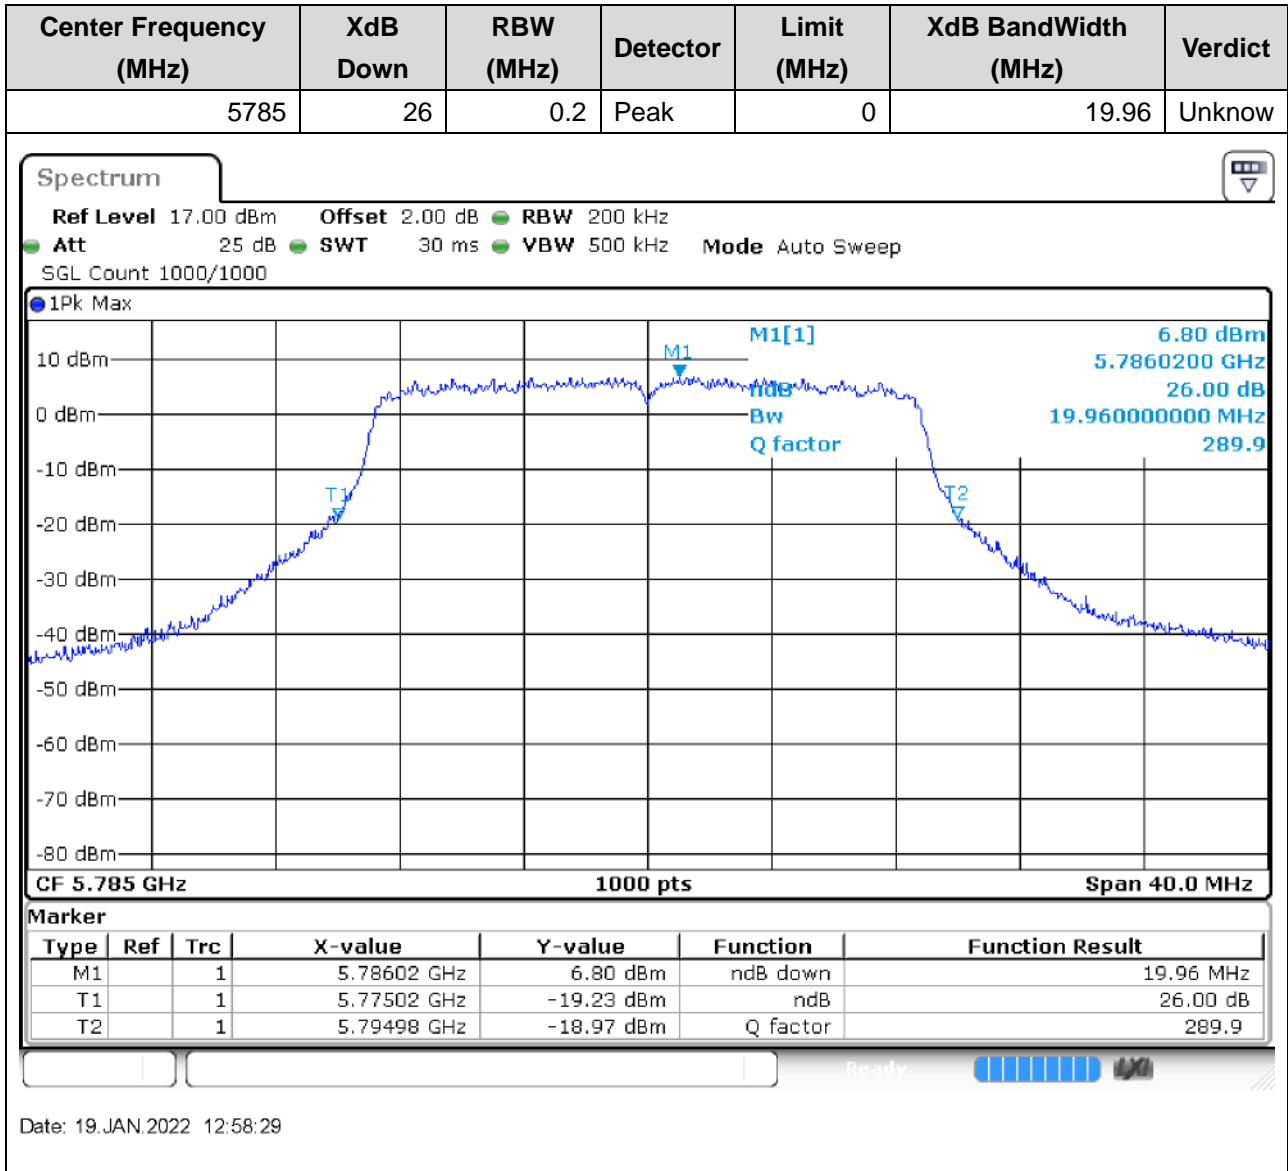

75. 802.11ac_20M_U-NII-3_M

75.1. A.2-26dB Bandwidth(NTNV)