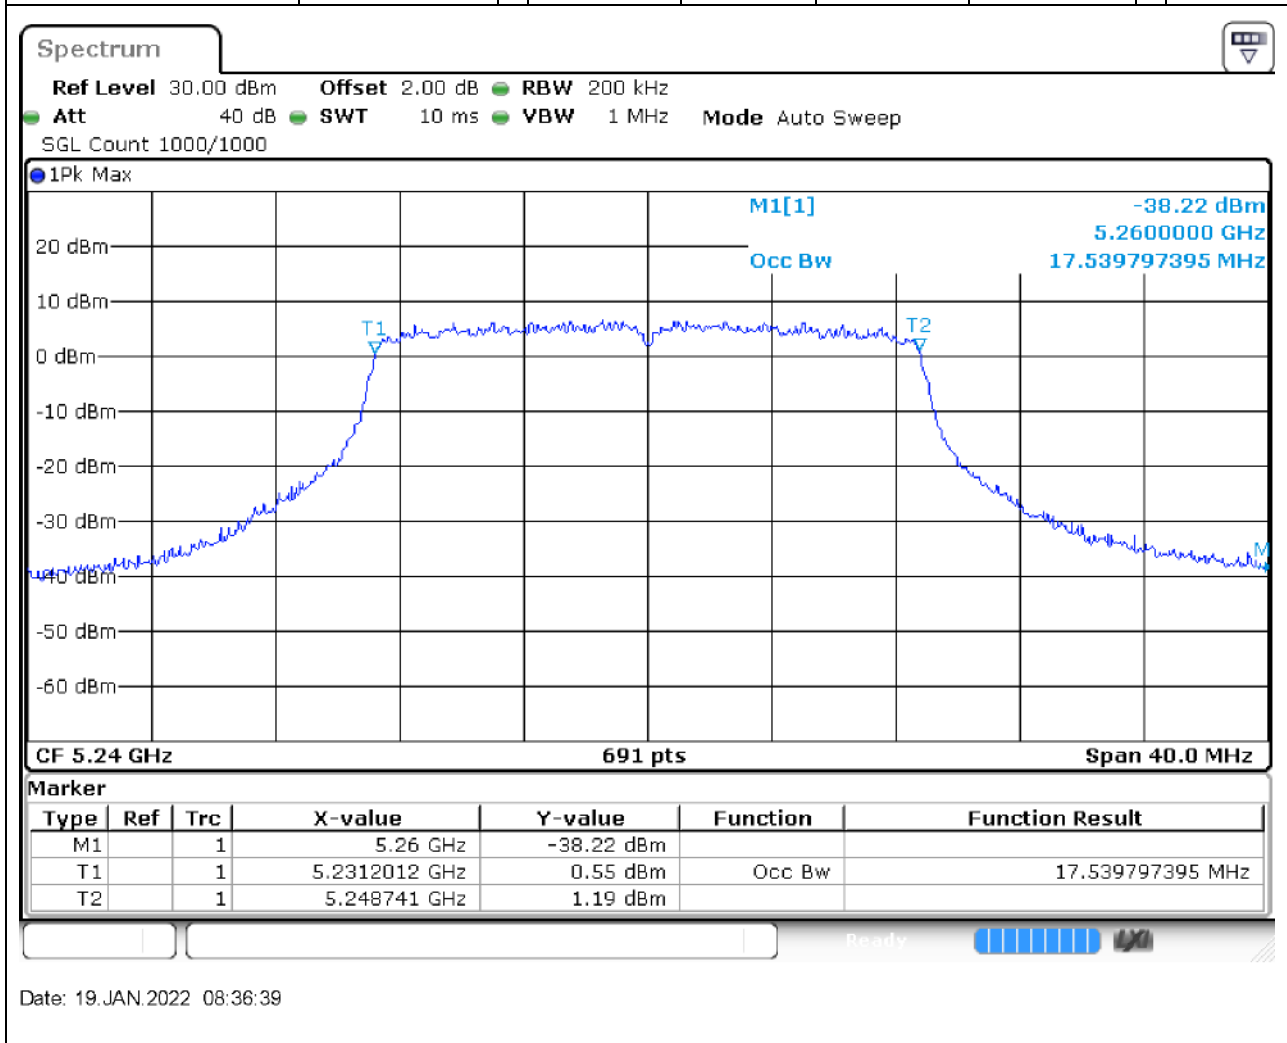

11. 802.11ac_20M_U-NII-1_H

11.1. A.2.2-99% Bandwidth(NTNV)

Center Frequency (MHz)	OBW Power (%)	RBW (MHz)	Detector	Limit (MHz)	OBW (MHz)	Verdict
5240	99	0.2	Peak	0	17.539797	Unknown