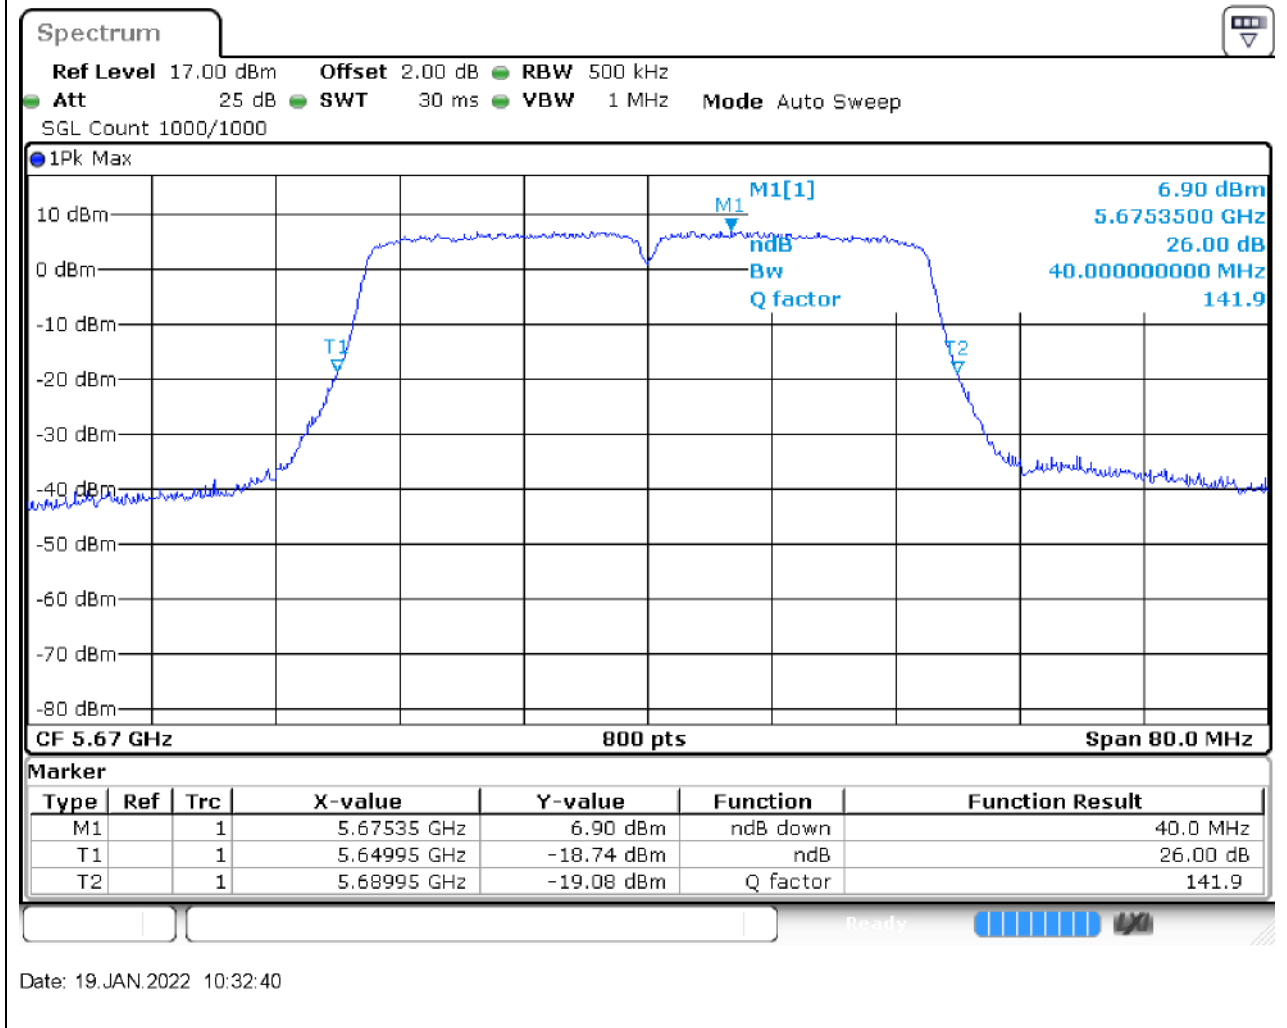

53.1. A.2-26dB Bandwidth(NTNV)

54. 802.11ac_40M_U-NII-2C_M

54.1. A.2-26dB Bandwidth(NTNV)

55. 802.11ac_40M_U-NII-2C_H

55.1. A.2-26dB Bandwidth(NTNV)

Center Frequency (MHz)	XdB Down	RBW (MHz)	Detector	Limit (MHz)	XdB BandWidth (MHz)	Verdict
5670	26	0.5	Peak	0	40	Unknow