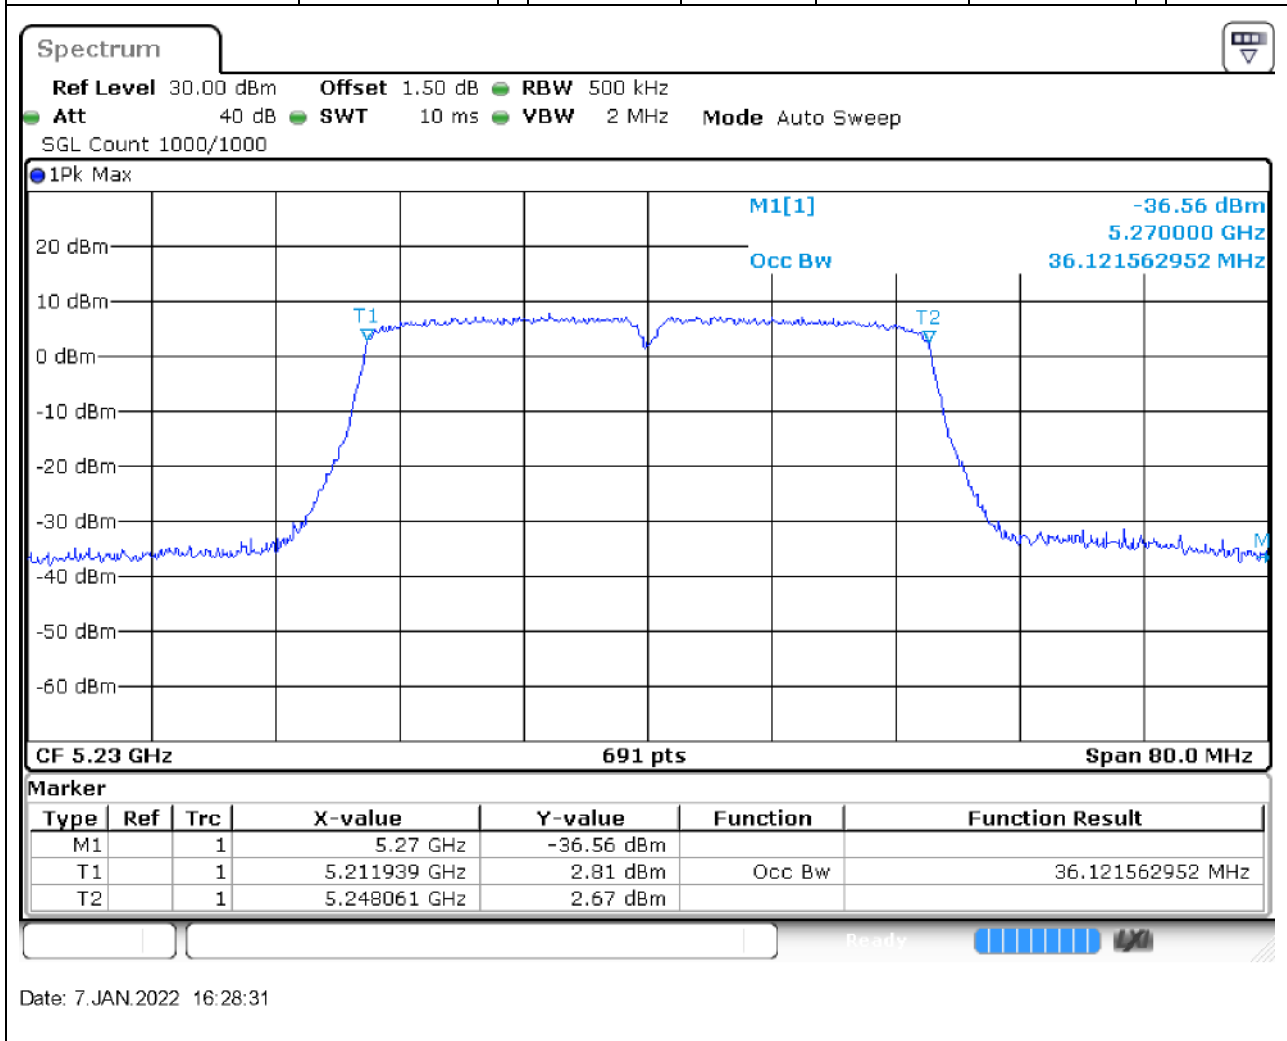

8. 802.11n_40M_U-NII-1_H

8.1. A.2.2-99% Bandwidth(NTNV)

Center Frequency (MHz)	OBW Power (%)	RBW (MHz)	Detector	Limit (MHz)	OBW (MHz)	Verdict
5230	99	0.5	Peak	0	36.121563	Unknown