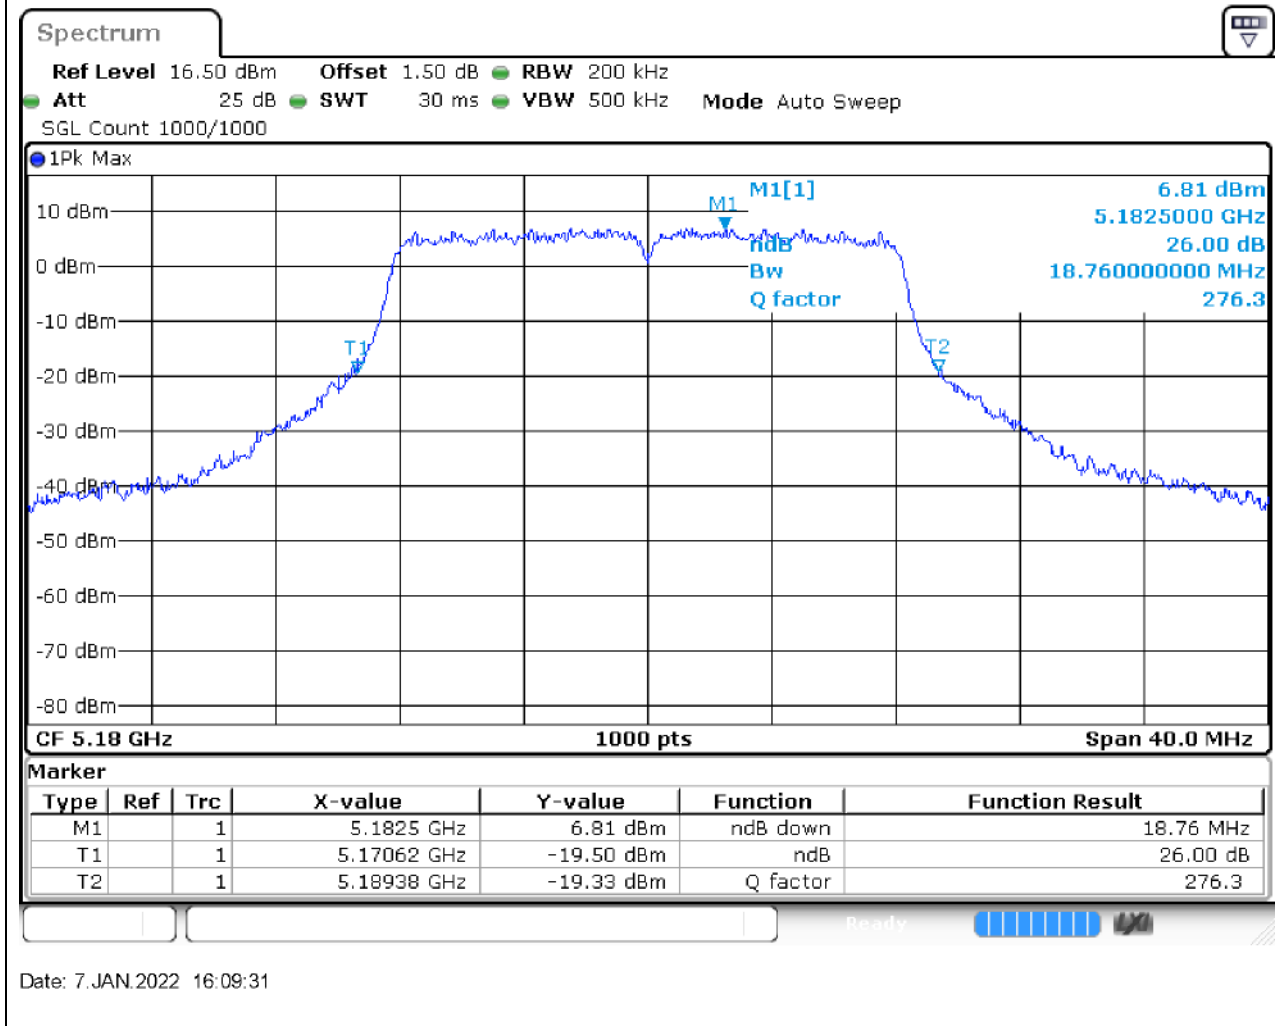

Annex A.2. 26dB Bandwidth & 99% Bandwidth

Main Antenna

1. 802.11a_20M_U-NII-1_L

1.3. A.2-26dB Bandwidth(NTNV)

Center Frequency (MHz)	XdB Down	RBW (MHz)	Detector	Limit (MHz)	XdB BandWidth (MHz)	Verdict
5180	26	0.2	Peak	0	18.76	Unknow