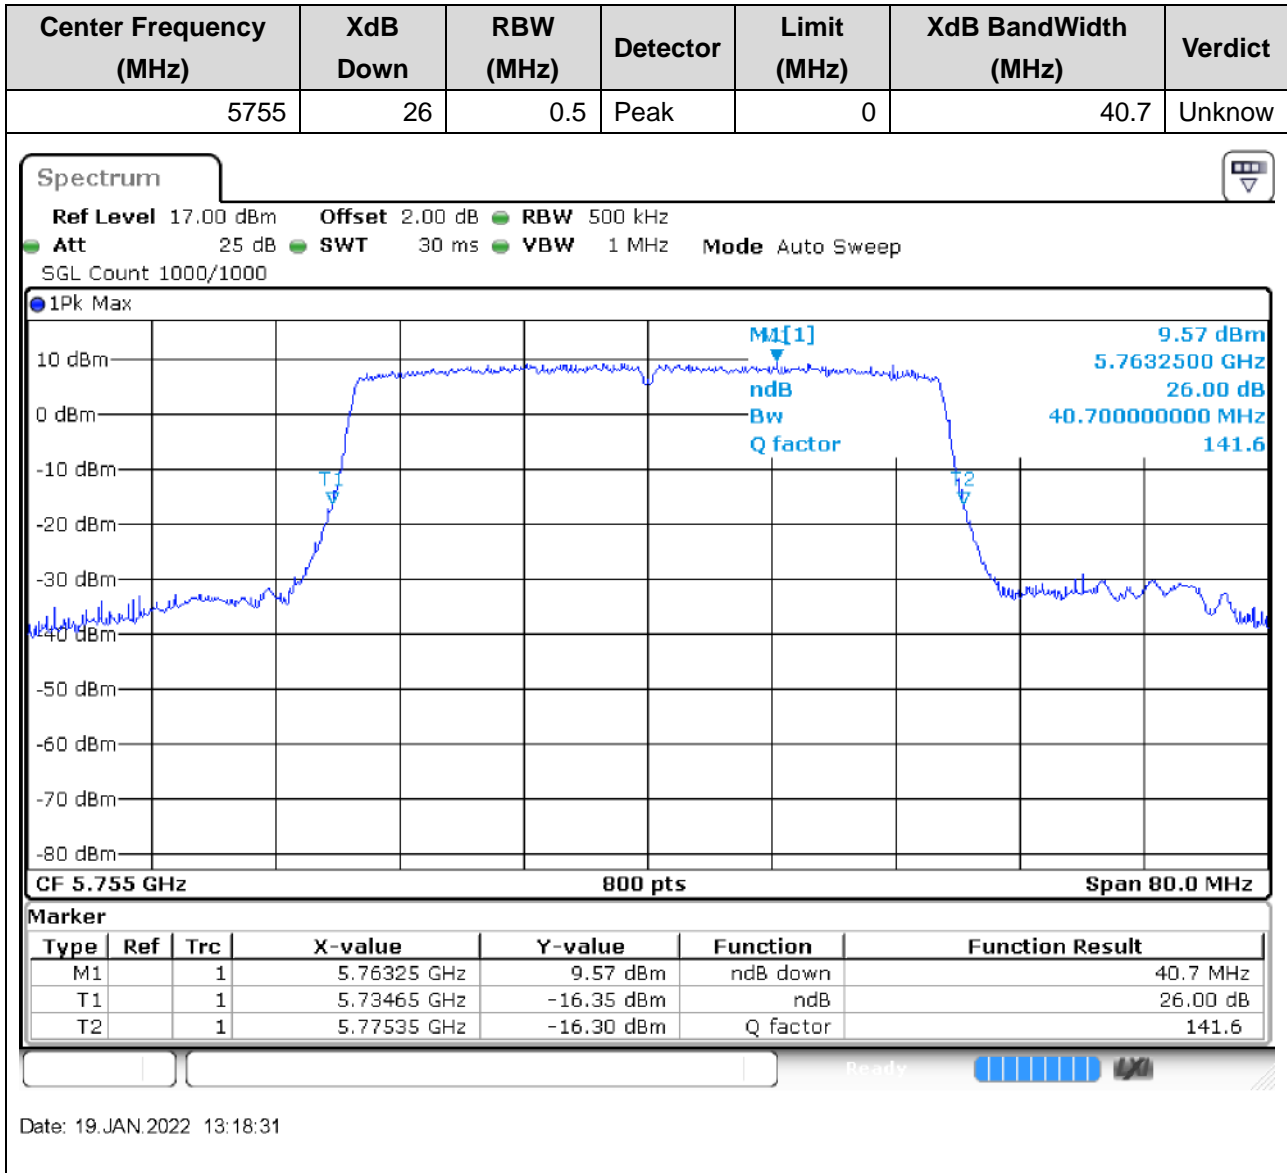

83. 802.11ax_40M_U-NII-3_L

83.1. A.2-26dB Bandwidth(NTNV)