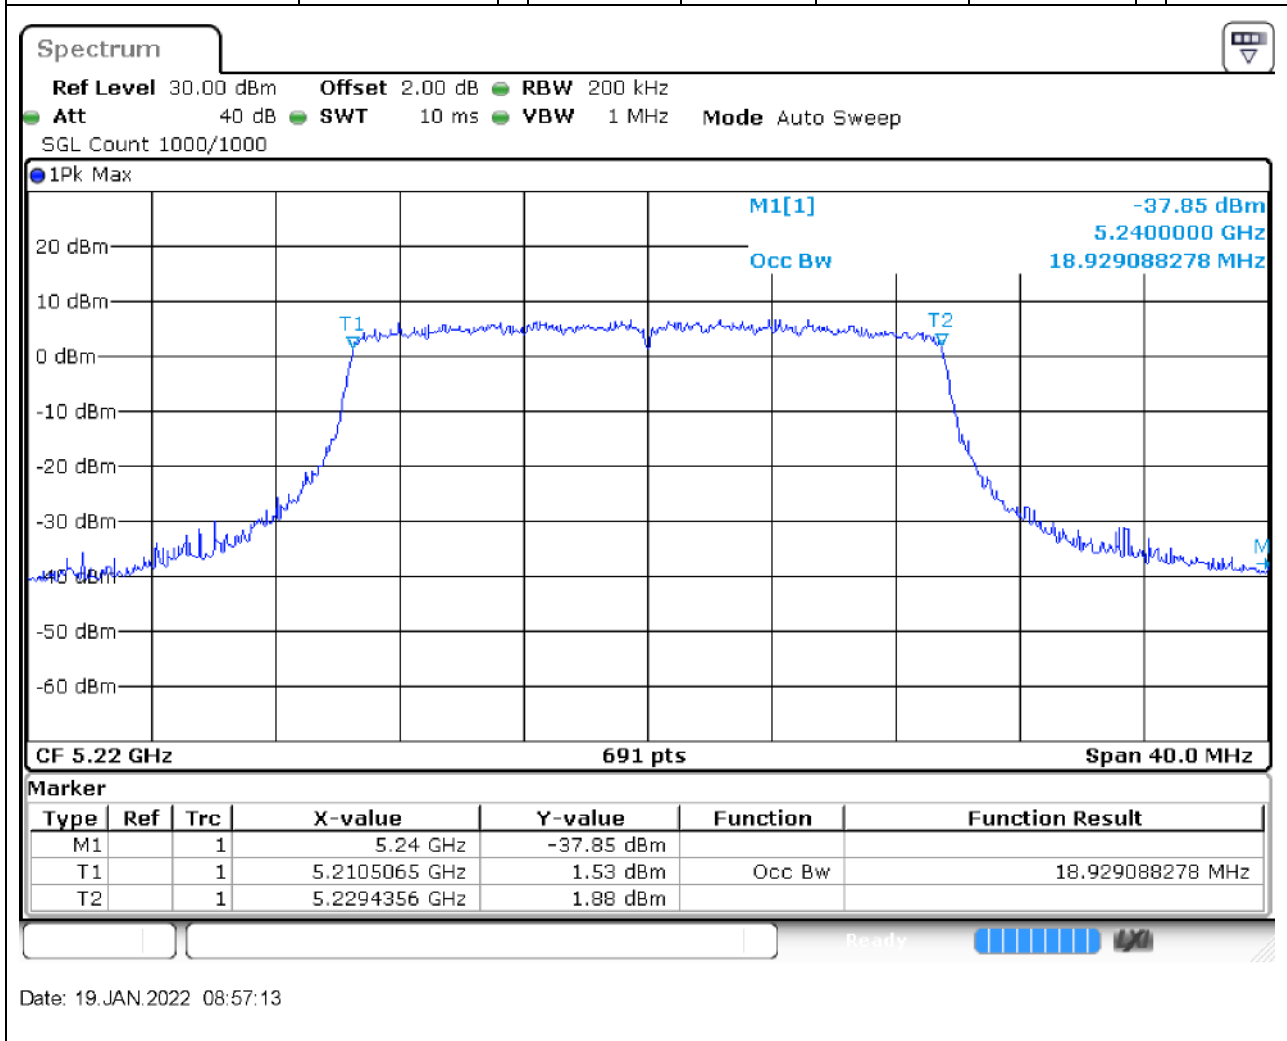

16. 802.11ax_20M_U-NII-1_M

16.1. A.2.2-99% Bandwidth(NTNV)

Center Frequency (MHz)	OBW Power (%)	RBW (MHz)	Detector	Limit (MHz)	OBW (MHz)	Verdict
5220	99	0.2	Peak	0	18.929088	Unknown