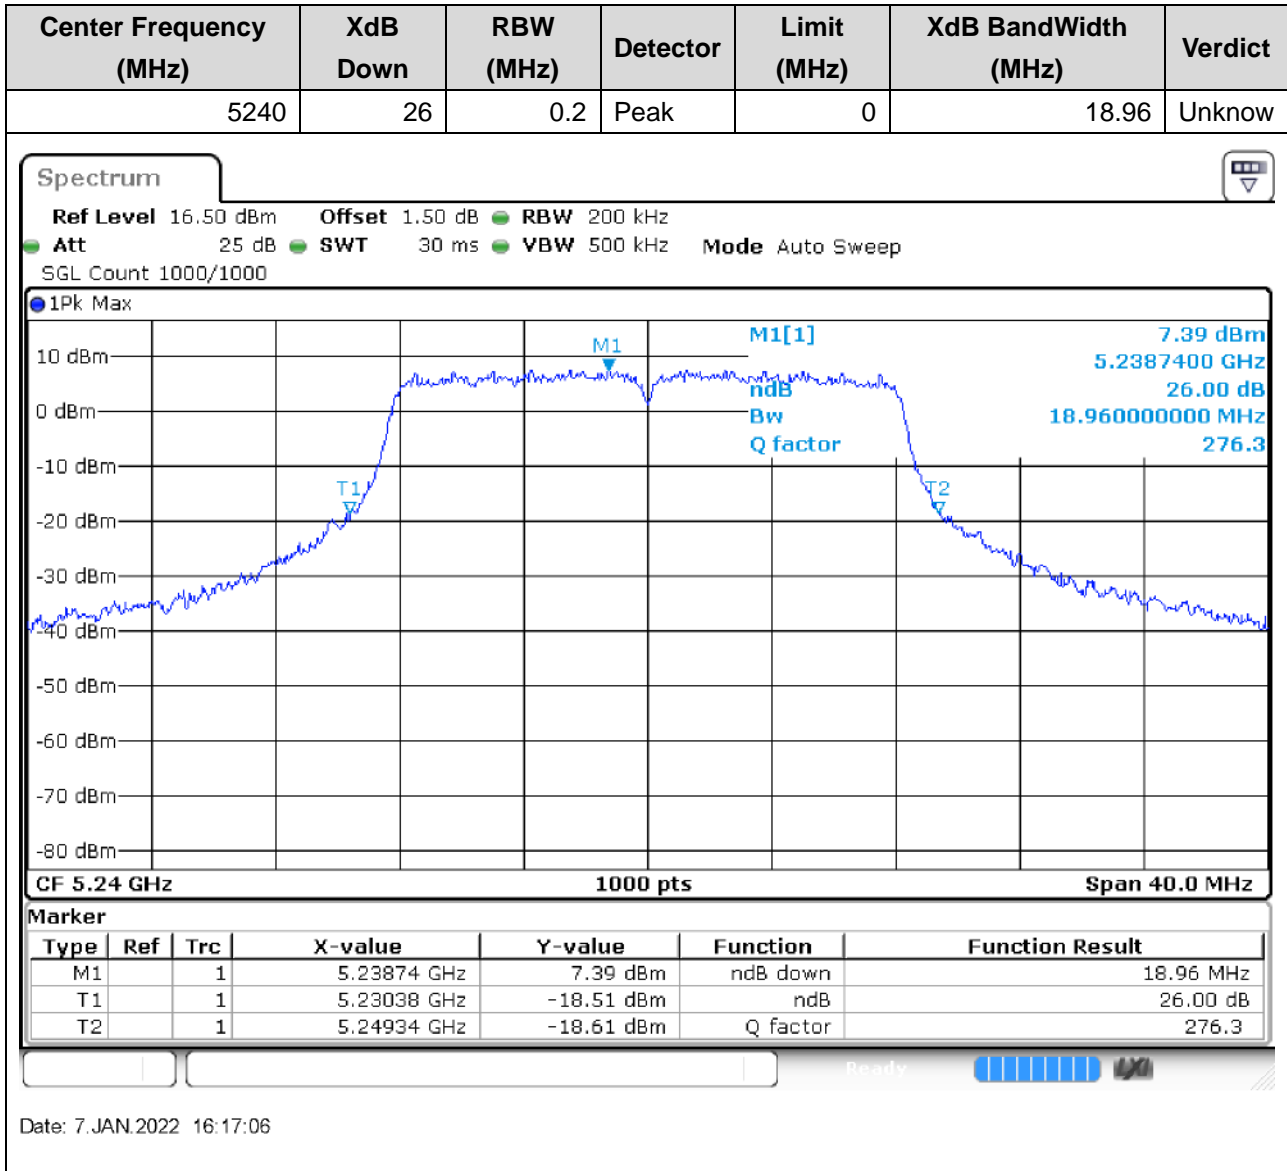

Annex A.2. 26dB Bandwidth & 99% Bandwidth

Main Antenna

1. 802.11a_20M_U-NII-1_L

1.3. A.2-26dB Bandwidth(NTNV)

Center Frequency (MHz)	XdB Down	RBW (MHz)	Detector	Limit (MHz)	XdB BandWidth (MHz)	Verdict
5180	26	0.2	Peak	0	18.76	Unknow

2. 802.11a_20M_U-NII-1_M

2.1. A.2-26dB Bandwidth(NTNV)

3. 802.11a_20M_U-NII-1_H

3.1. A.2-26dB Bandwidth(NTNV)

4. 802.11n_20M_U-NII-1_L

4.1. A.2-26dB Bandwidth(NTNV)

5. 802.11n_20M_U-NII-1_M

5.1. A.2-26dB Bandwidth(NTNV)