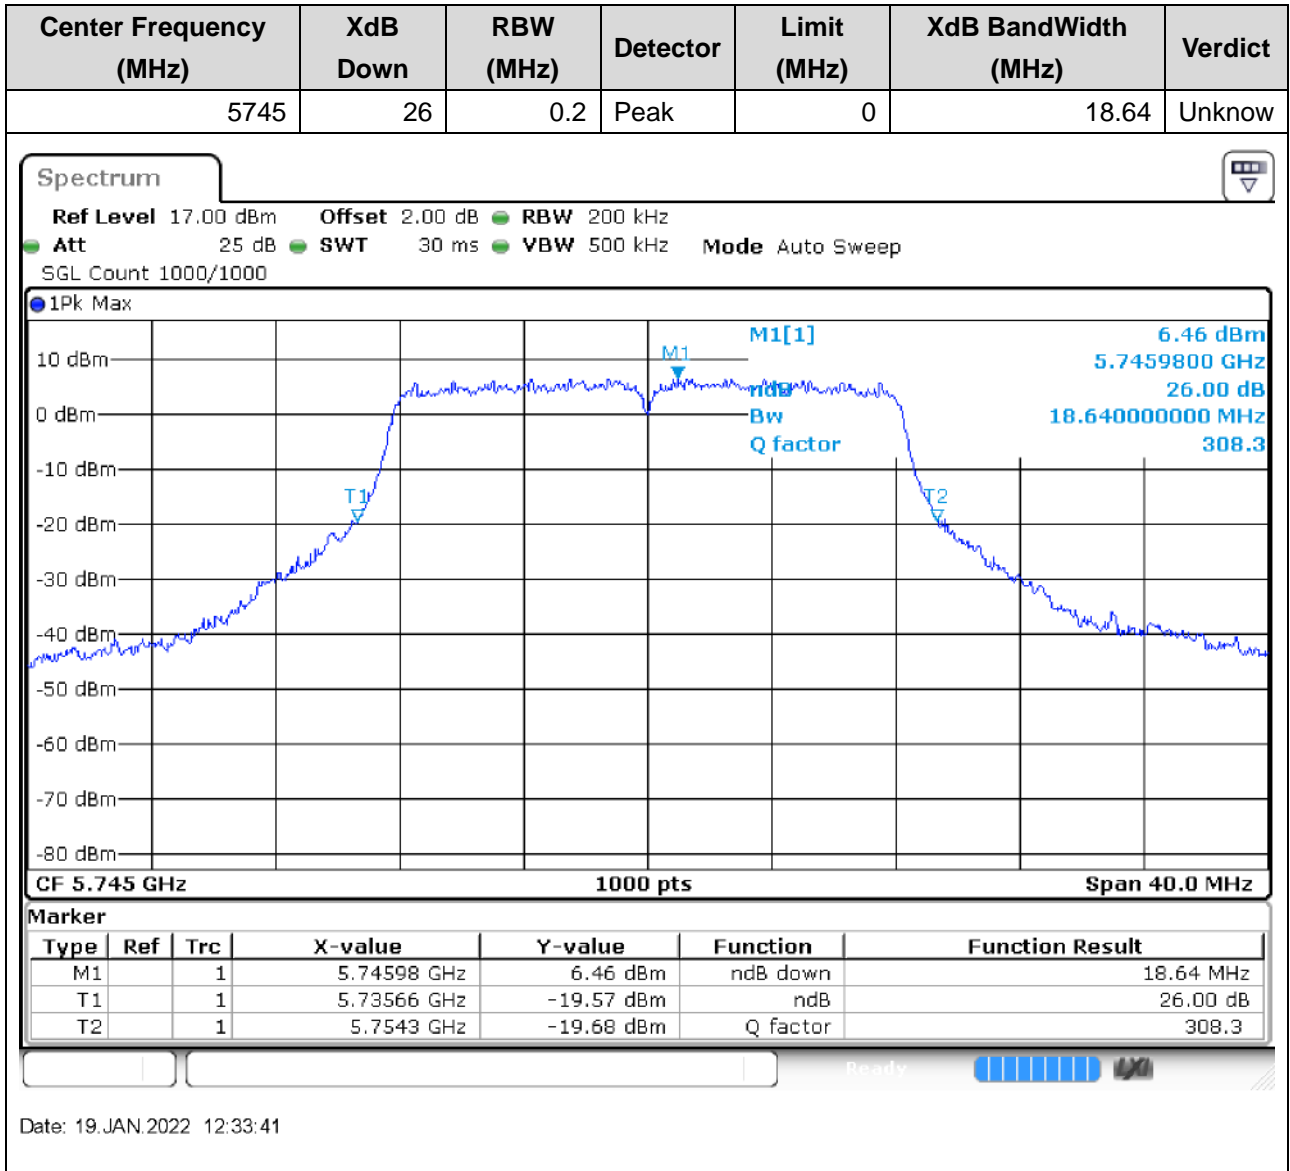

64. 802.11ax_80M_U-NII-2C_L

64.1. A.2-26dB Bandwidth(NTNV)

65. 802.11ax_80M_U-NII-2C_M

65.1. A.2-26dB Bandwidth(NTNV)

66. 802.11a_20M_U-NII-3_L

66.1. A.2-26dB Bandwidth(NTNV)

67. 802.11a_20M_U-NII-3_M

67.1. A.2-26dB Bandwidth(NTNV)