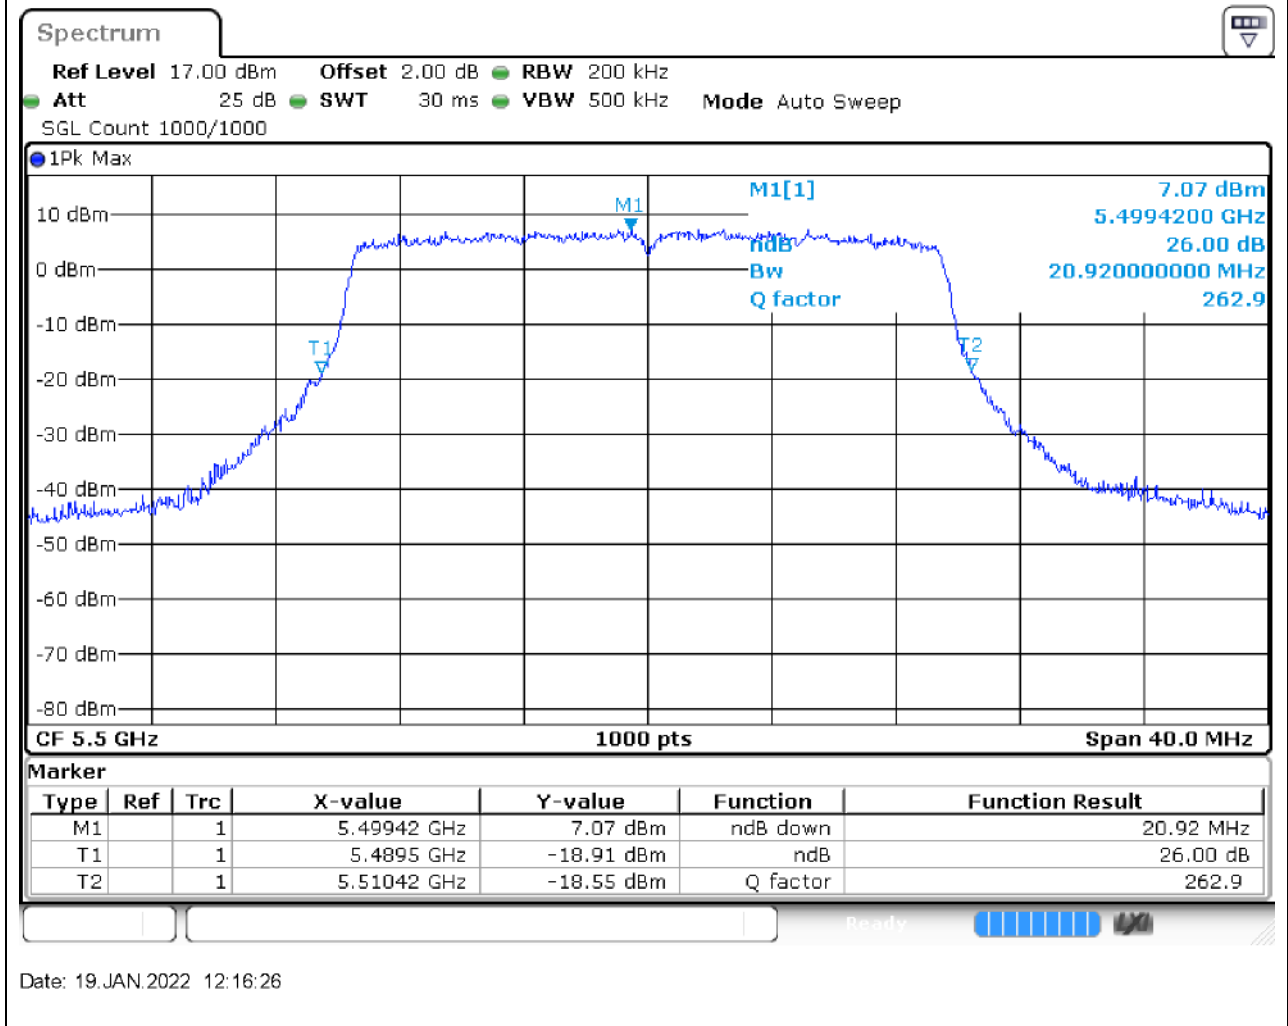

58. 802.11ax_20M_U-NII-2C_L

58.1. A.2-26dB Bandwidth(NTNV)

Center Frequency (MHz)	XdB Down	RBW (MHz)	Detector	Limit (MHz)	XdB BandWidth (MHz)	Verdict
5500	26	0.2	Peak	0	20.92	Unknow