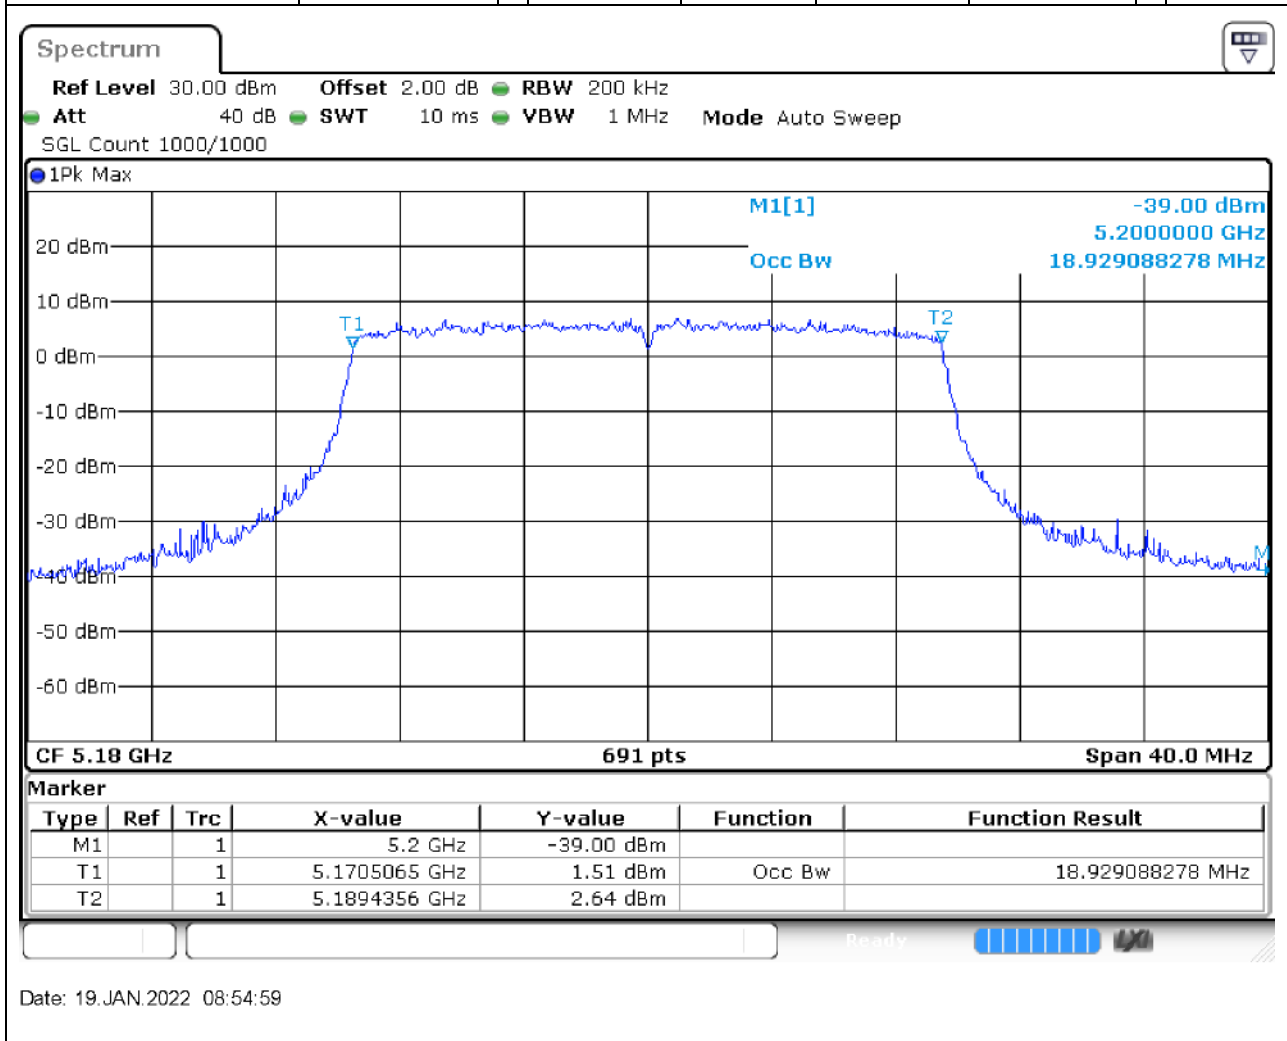

15. 802.11ax_20M_U-NII-1_L

15.1. A.2.2-99% Bandwidth(NTNV)

Center Frequency (MHz)	OBW Power (%)	RBW (MHz)	Detector	Limit (MHz)	OBW (MHz)	Verdict
5180	99	0.2	Peak	0	18.929088	Unknown