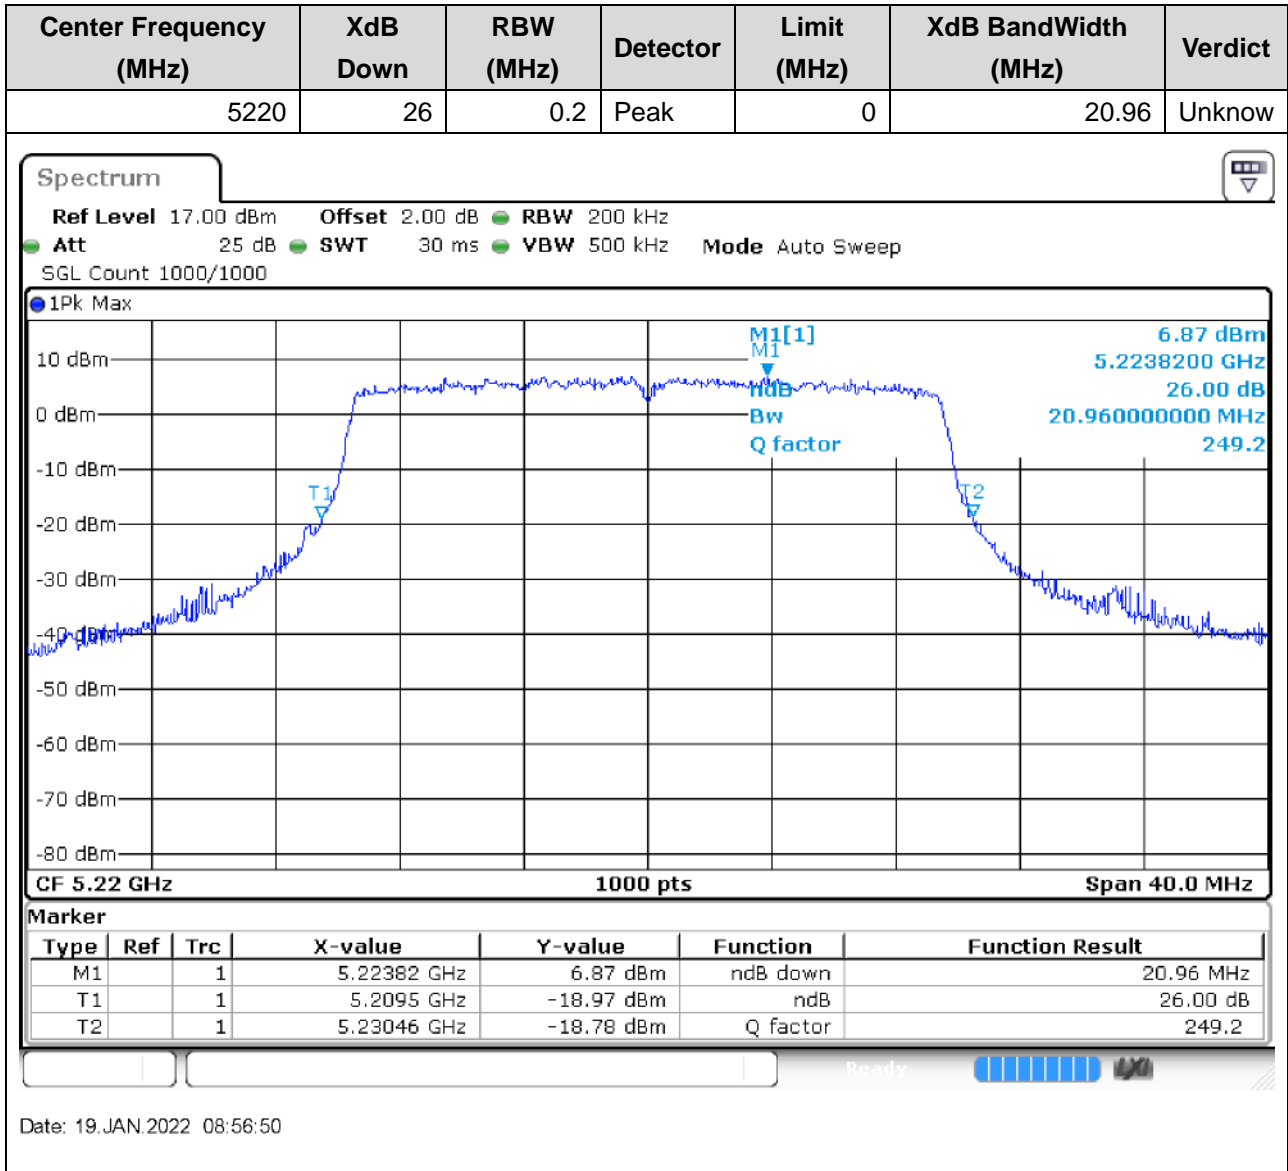

14. 802.11ac_80M_U-NII-1_M

14.1. A.2-26dB Bandwidth(NTNV)

15. 802.11ax_20M_U-NII-1_L

15.1. A.2-26dB Bandwidth(NTNV)

16. 802.11ax_20M_U-NII-1_M

16.1. A.2-26dB Bandwidth(NTNV)

17. 802.11ax_20M_U-NII-1_H

17.1. A.2-26dB Bandwidth(NTNV)