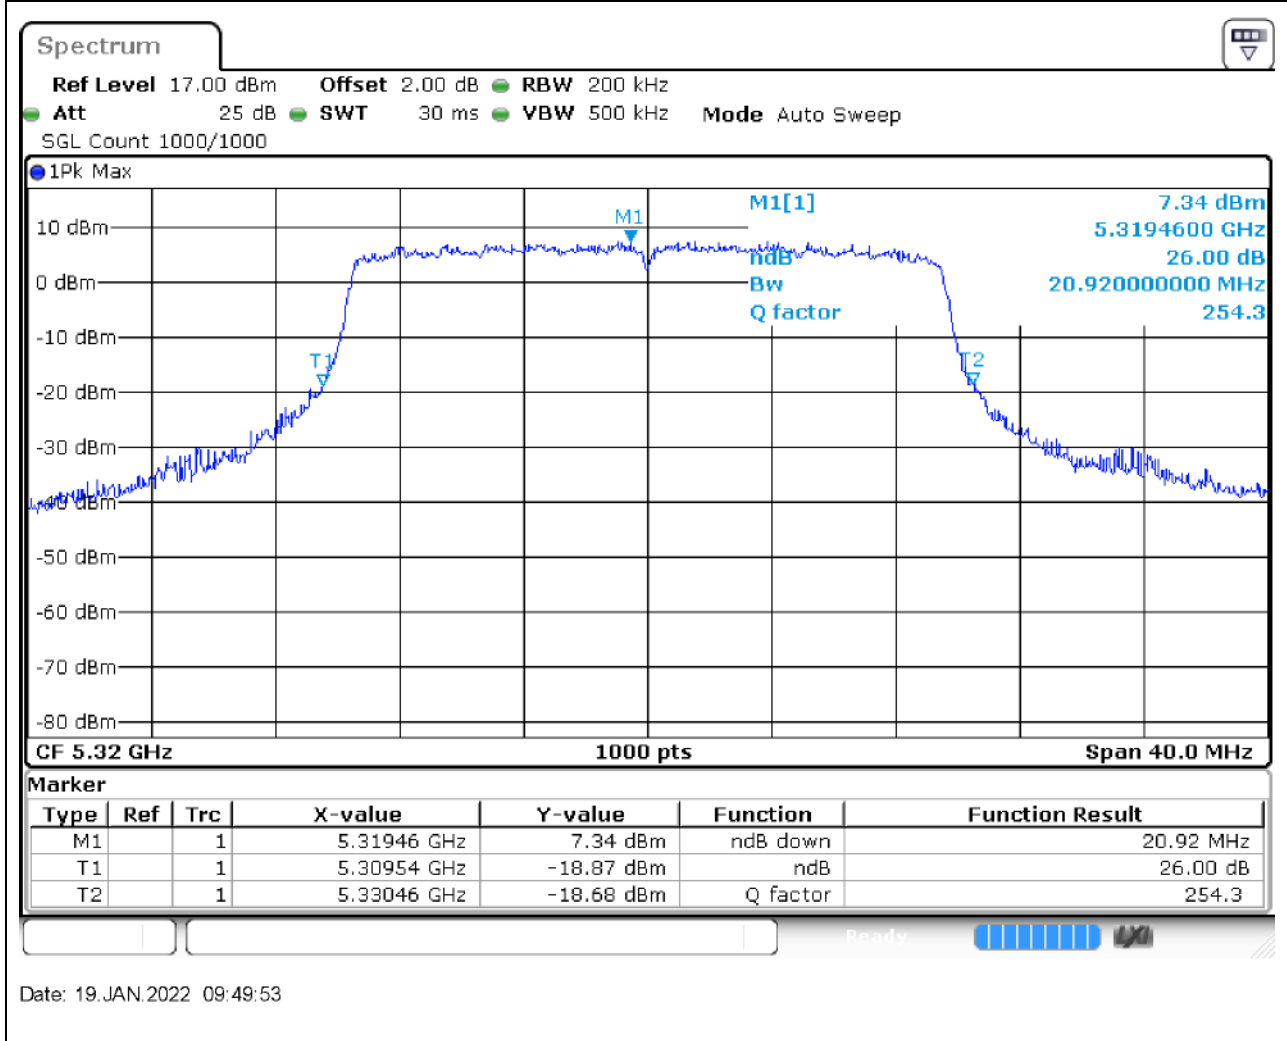

37. 802.11ax_20M_U-NII-2A_H

37.1. A.2-26dB Bandwidth(NTNV)

Center Frequency (MHz)	XdB Down	RBW (MHz)	Detector	Limit (MHz)	XdB BandWidth (MHz)	Verdict
5320	26	0.2	Peak	0	20.92	Unknow