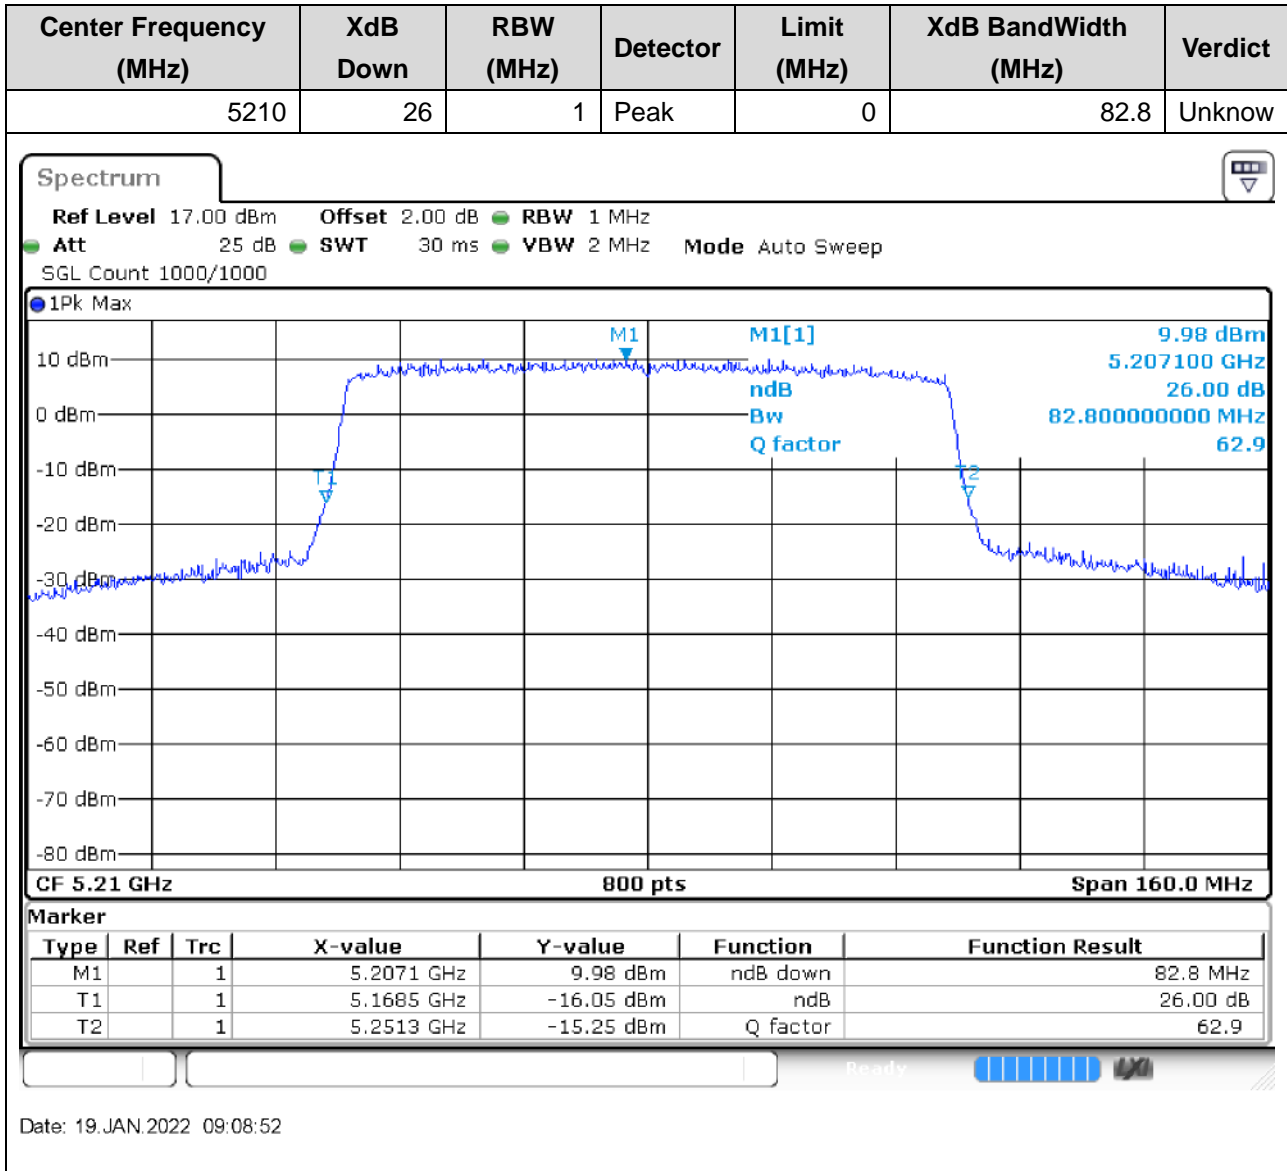

Date: 19.JAN.2022 09:03:18

19. 802.11ax_40M_U-NII-1_H

19.1. A.2-26dB Bandwidth(NTNV)

20. 802.11ax_80M_U-NII-1_M

20.1. A.2-26dB Bandwidth(NTNV)

21. 802.11a_20M_U-NII-2A_L

21.1. A.2-26dB Bandwidth(NTNV)

Center Frequency (MHz)	XdB Down	RBW (MHz)	Detector	Limit (MHz)	XdB BandWidth (MHz)	Verdict
5260	26	0.2	Peak	0	19.04	Unknow

22. 802.11a_20M_U-NII-2A_M

22.1. A.2-26dB Bandwidth(NTNV)

23. 802.11a_20M_U-NII-2A_H

23.1. A.2-26dB Bandwidth(NTNV)

24. 802.11n_20M_U-NII-2A_L

24.1. A.2-26dB Bandwidth(NTNV)

25. 802.11n_20M_U-NII-2A_M

25.1. A.2-26dB Bandwidth(NTNV)