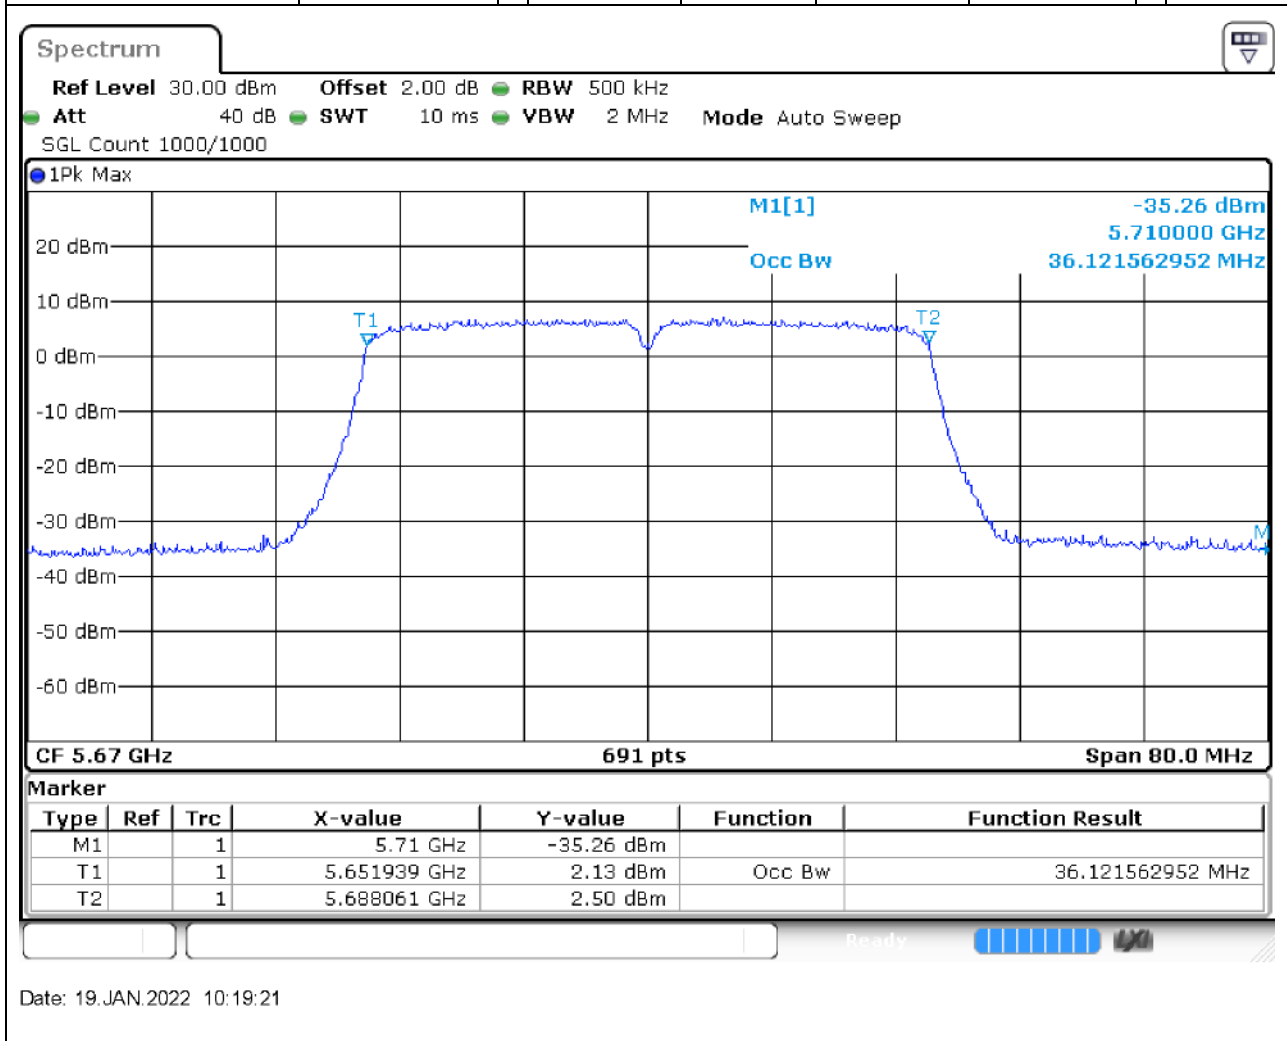

49. 802.11n_40M_U-NII-2C_H

49.1. A.2.2-99% Bandwidth(NTNV)

Center Frequency (MHz)	OBW Power (%)	RBW (MHz)	Detector	Limit (MHz)	OBW (MHz)	Verdict
5670	99	0.5	Peak	0	36.121563	Unknown