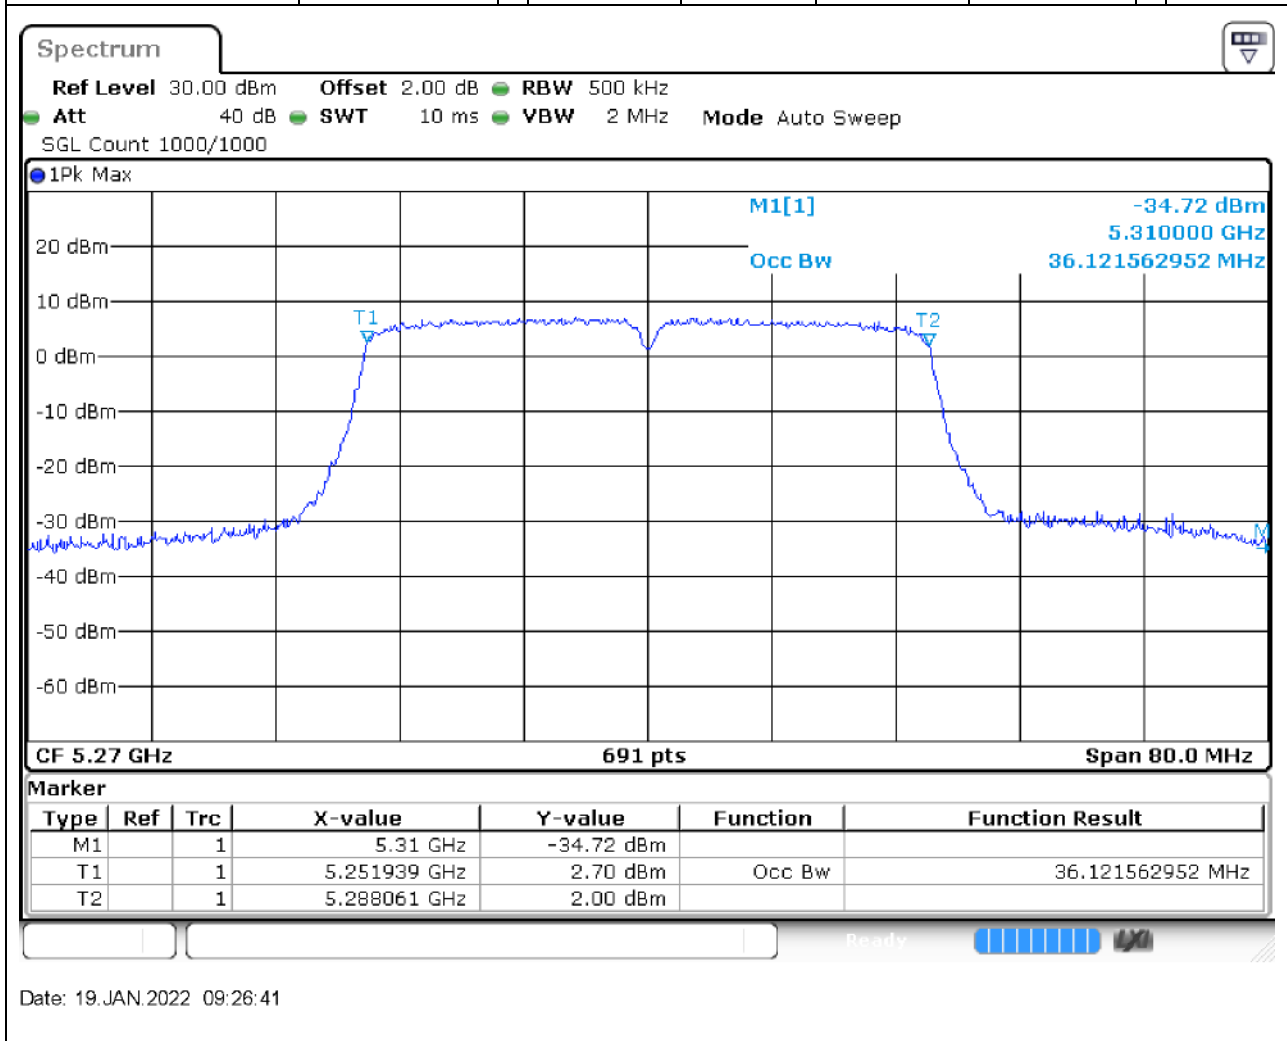

27. 802.11n_40M_U-NII-2A_L

27.1. A.2.2-99% Bandwidth(NTNV)

Center Frequency (MHz)	OBW Power (%)	RBW (MHz)	Detector	Limit (MHz)	OBW (MHz)	Verdict
5270	99	0.5	Peak	0	36.121563	Unknown