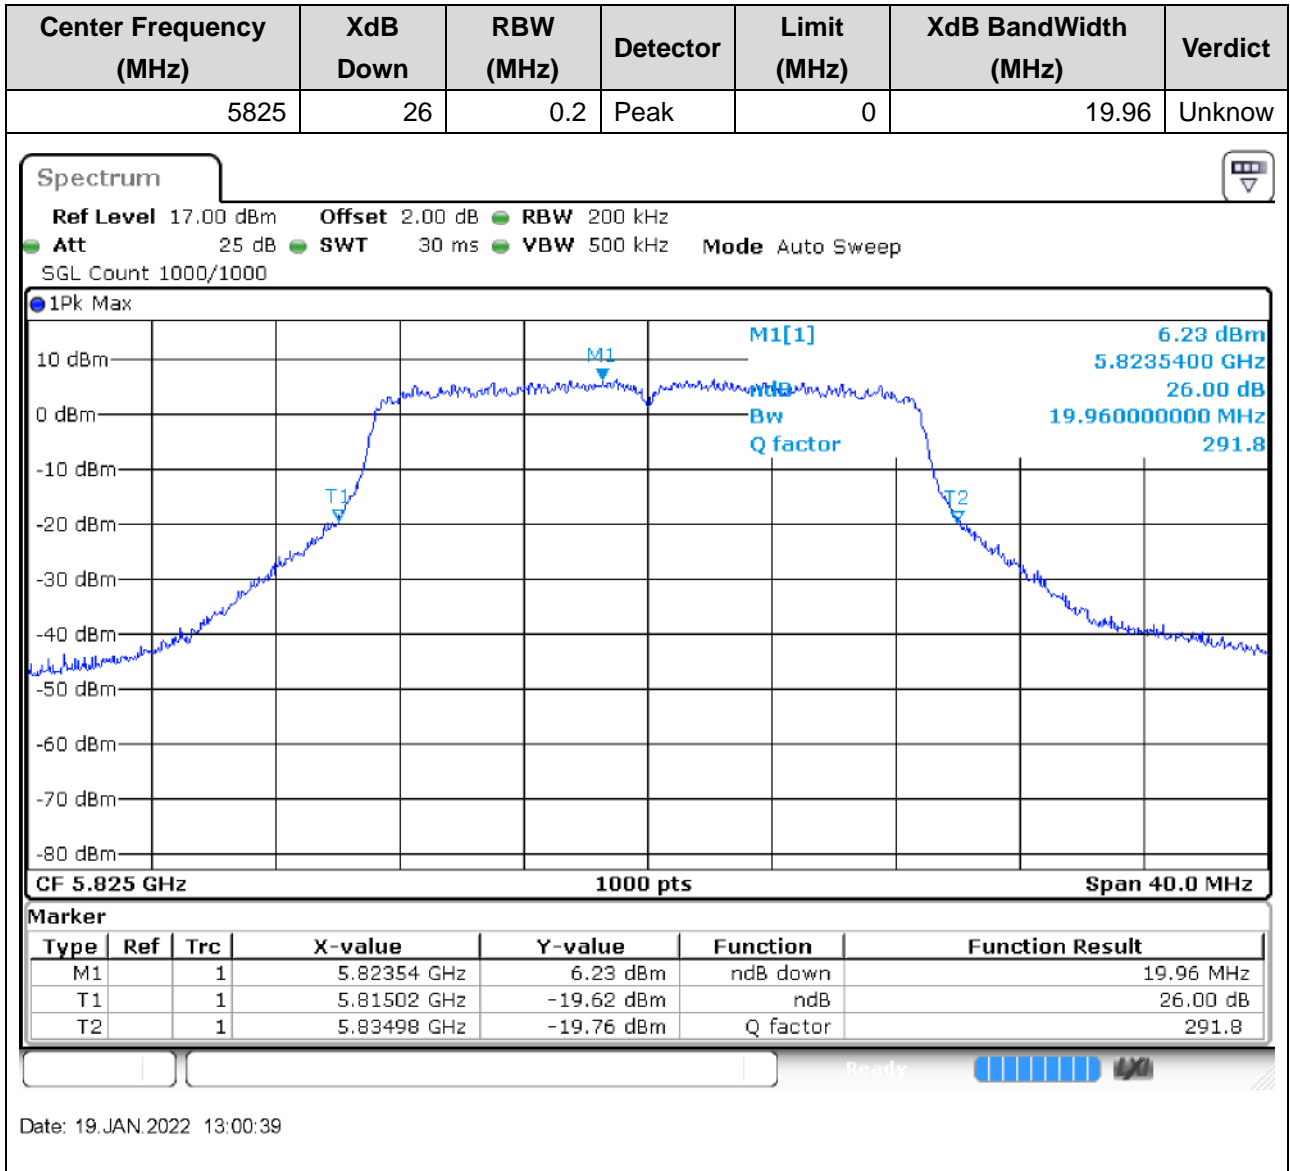

74. 802.11ac_20M_U-NII-3_L

74.1. A.2-26dB Bandwidth(NTNV)

75. 802.11ac_20M_U-NII-3_M

75.1. A.2-26dB Bandwidth(NTNV)

76. 802.11ac_20M_U-NII-3_H

76.1. A.2-26dB Bandwidth(NTNV)

77. 802.11ac_40M_U-NII-3_L

77.1. A.2-26dB Bandwidth(NTNV)