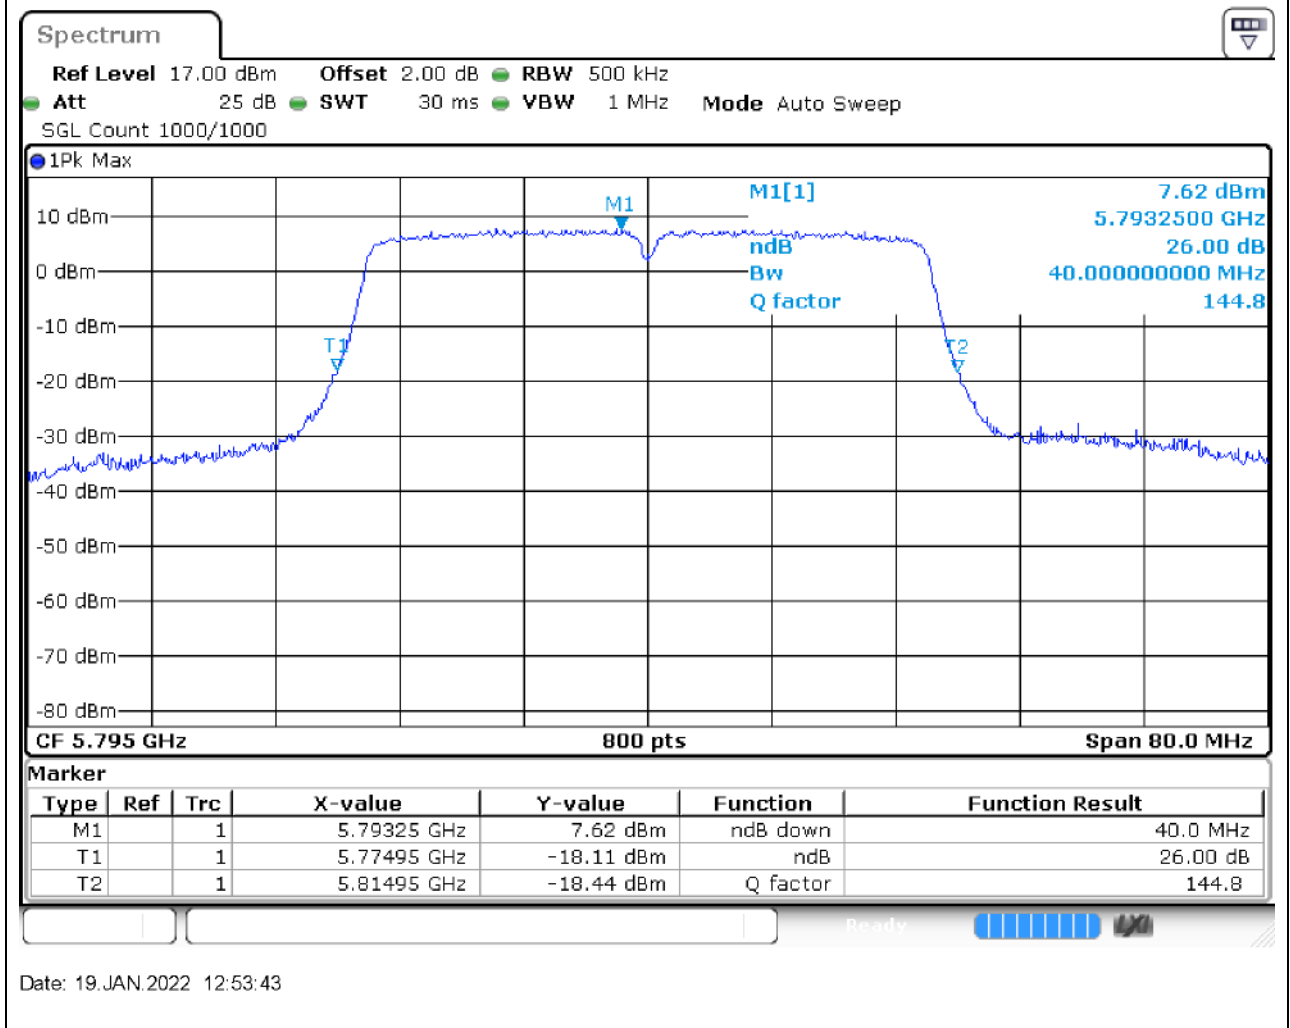

72. 802.11n_40M_U-NII-3_L

72.1. A.2-26dB Bandwidth(NTNV)

73. 802.11n_40M_U-NII-3_H

73.1. A.2-26dB Bandwidth(NTNV)

Center Frequency (MHz)	XdB Down	RBW (MHz)	Detector	Limit (MHz)	XdB BandWidth (MHz)	Verdict
5795	26	0.5	Peak	0	40	Unknow