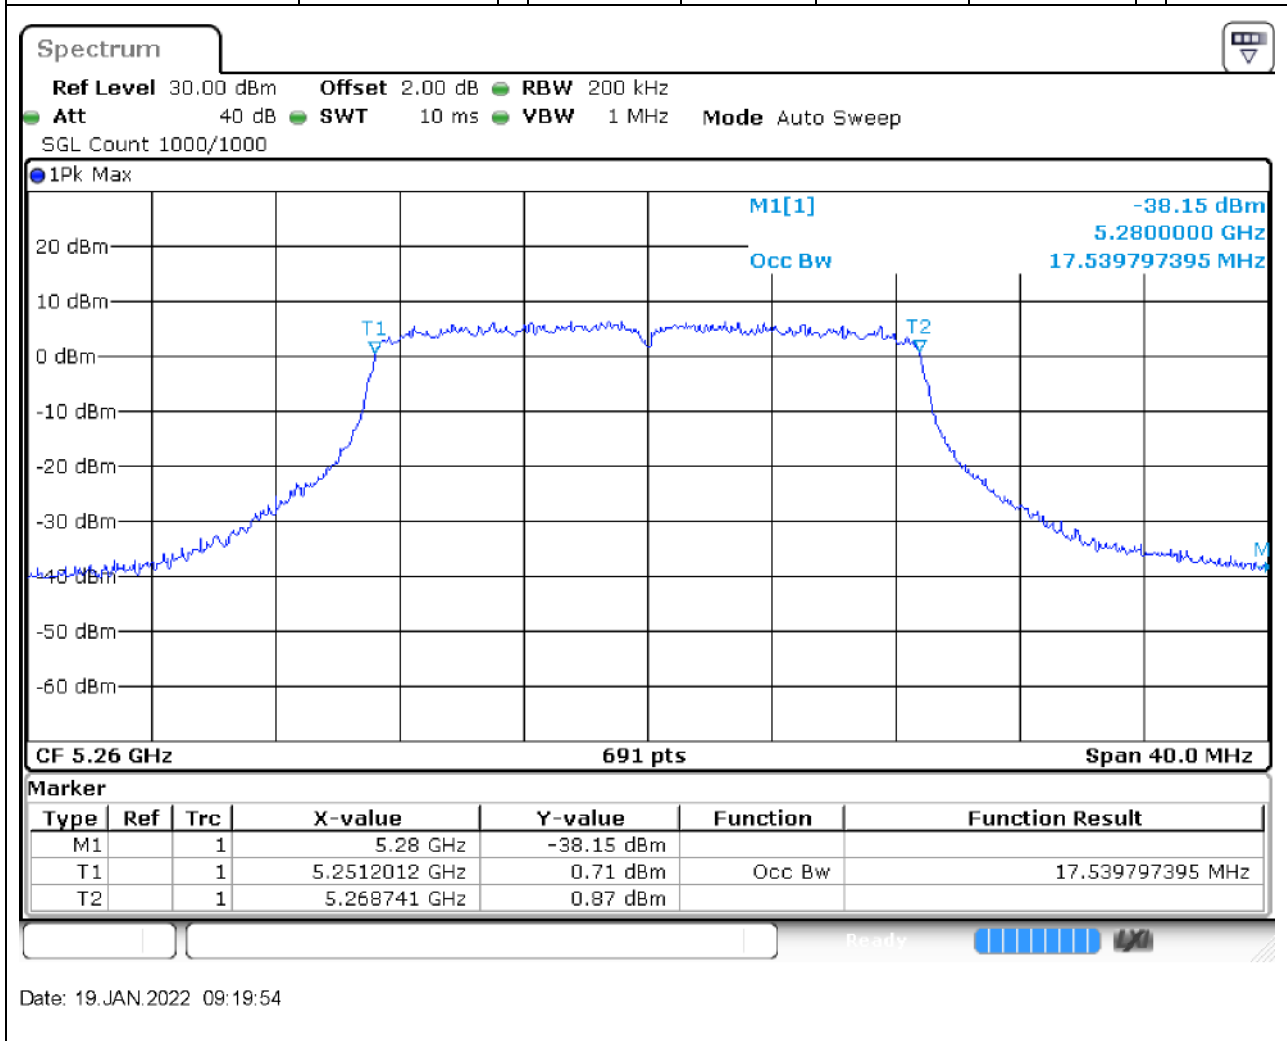

24. 802.11n_20M_U-NII-2A_L

24.1. A.2.2-99% Bandwidth(NTNV)

Center Frequency (MHz)	OBW Power (%)	RBW (MHz)	Detector	Limit (MHz)	OBW (MHz)	Verdict
5260	99	0.2	Peak	0	17.539797	Unknown