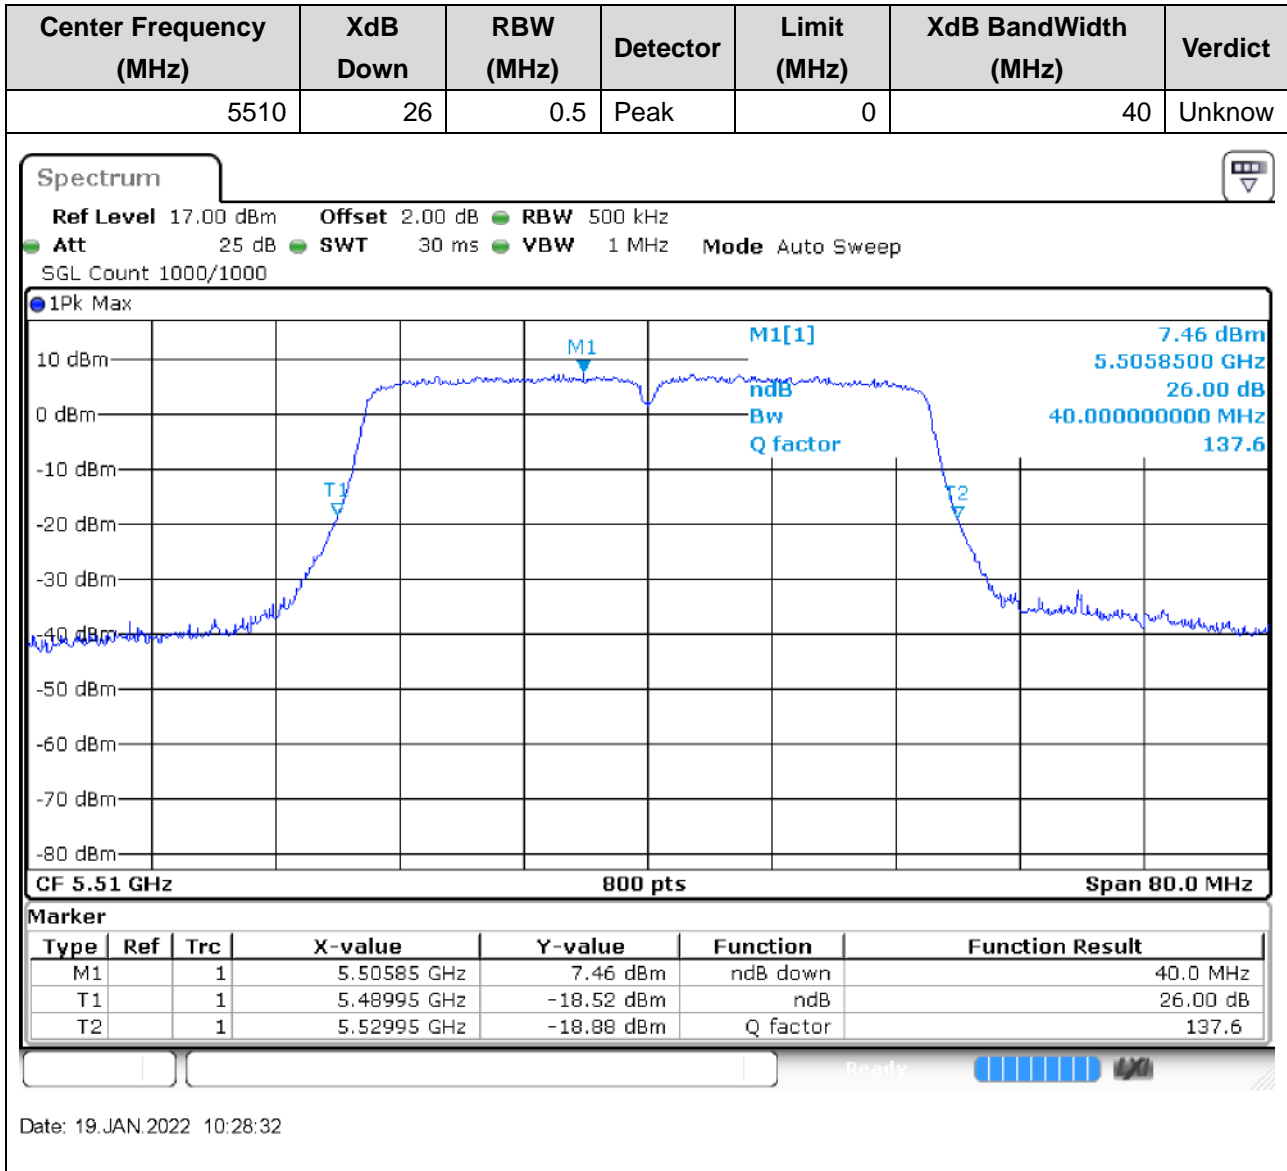

53. 802.11ac_40M_U-NII-2C_L

53.1. A.2-26dB Bandwidth(NTNV)