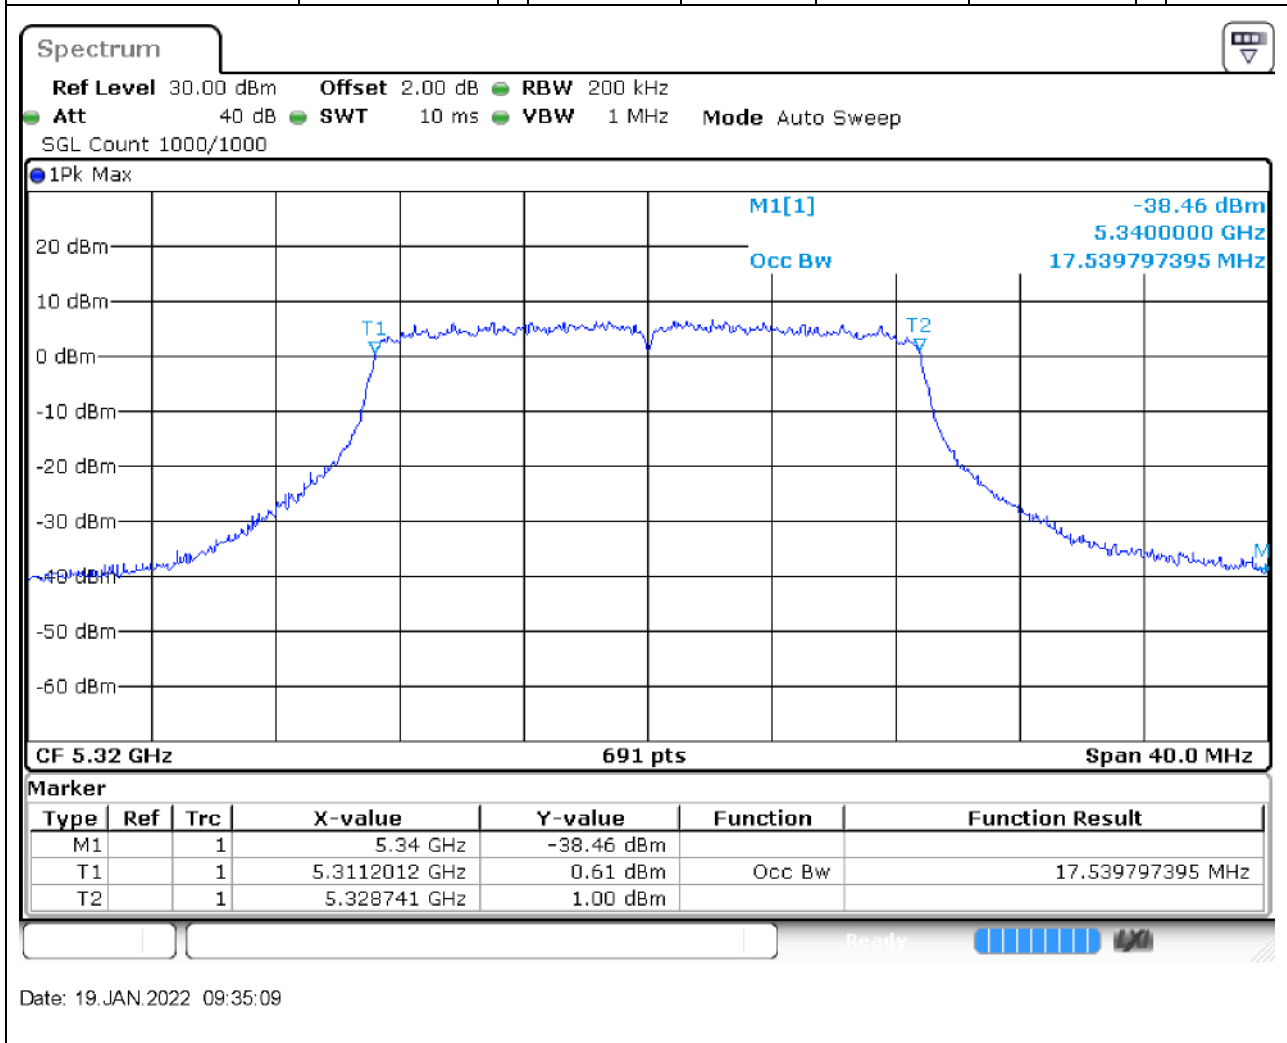

31. 802.11ac_20M_U-NII-2A_H

31.1. A.2.2-99% Bandwidth(NTNV)

Center Frequency (MHz)	OBW Power (%)	RBW (MHz)	Detector	Limit (MHz)	OBW (MHz)	Verdict
5320	99	0.2	Peak	0	17.539797	Unknown