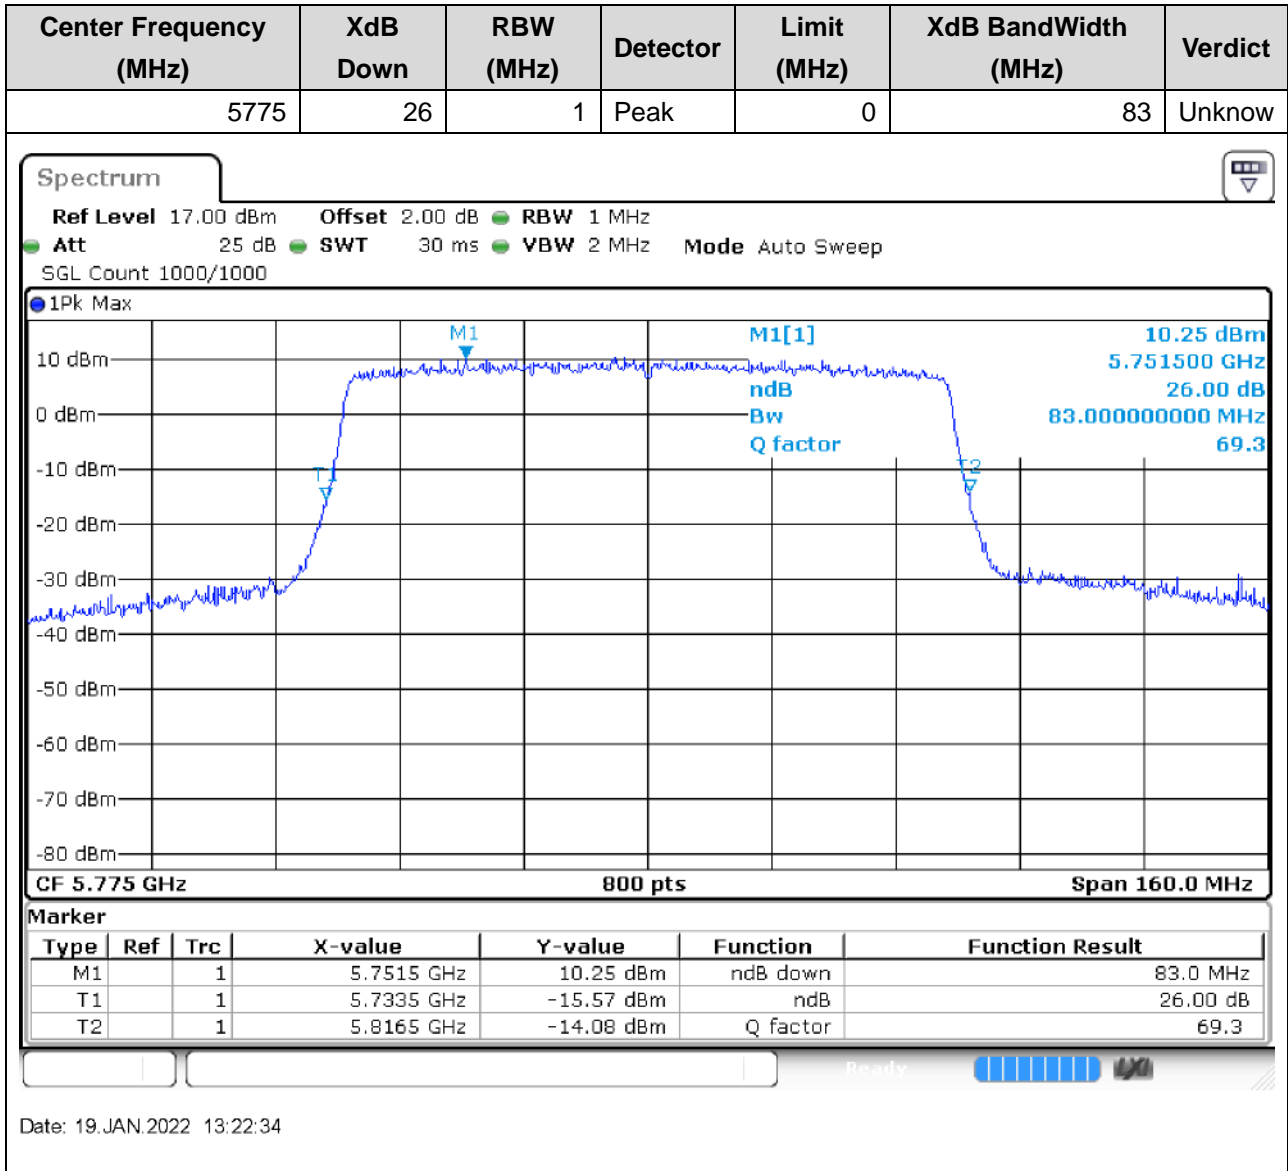

85. 802.11ax_80M_U-NII-3_M

85.1. A.2-26dB Bandwidth(NTNV)