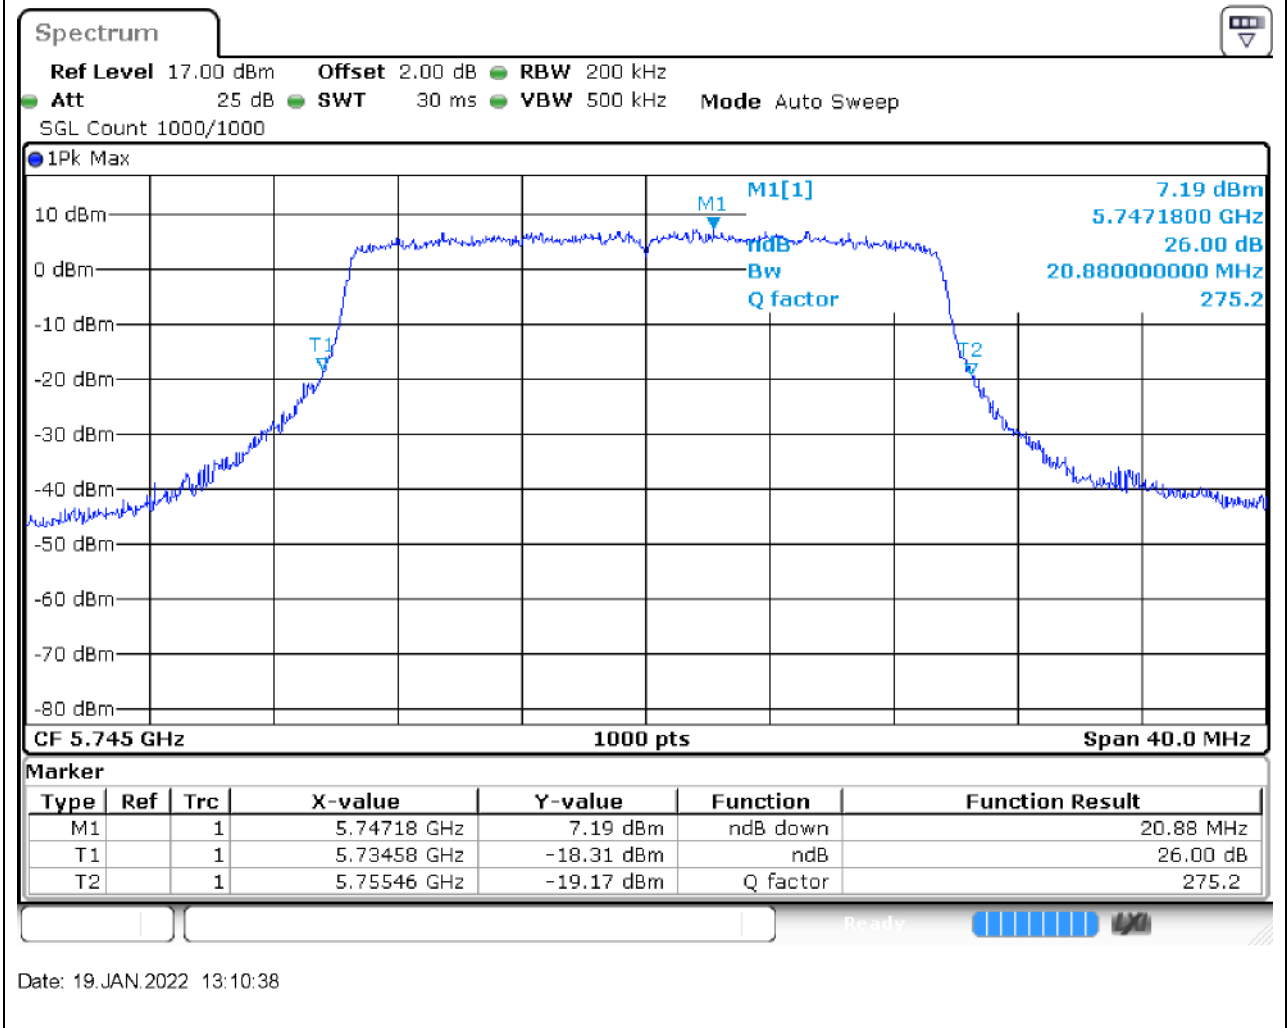

79. 802.11ac_80M_U-NII-3_M

79.1. A.2-26dB Bandwidth(NTNV)

80. 802.11ax_20M_U-NII-3_L

80.1. A.2-26dB Bandwidth(NTNV)

Center Frequency (MHz)	XdB Down	RBW (MHz)	Detector	Limit (MHz)	XdB BandWidth (MHz)	Verdict
5745	26	0.2	Peak	0	20.88	Unknow