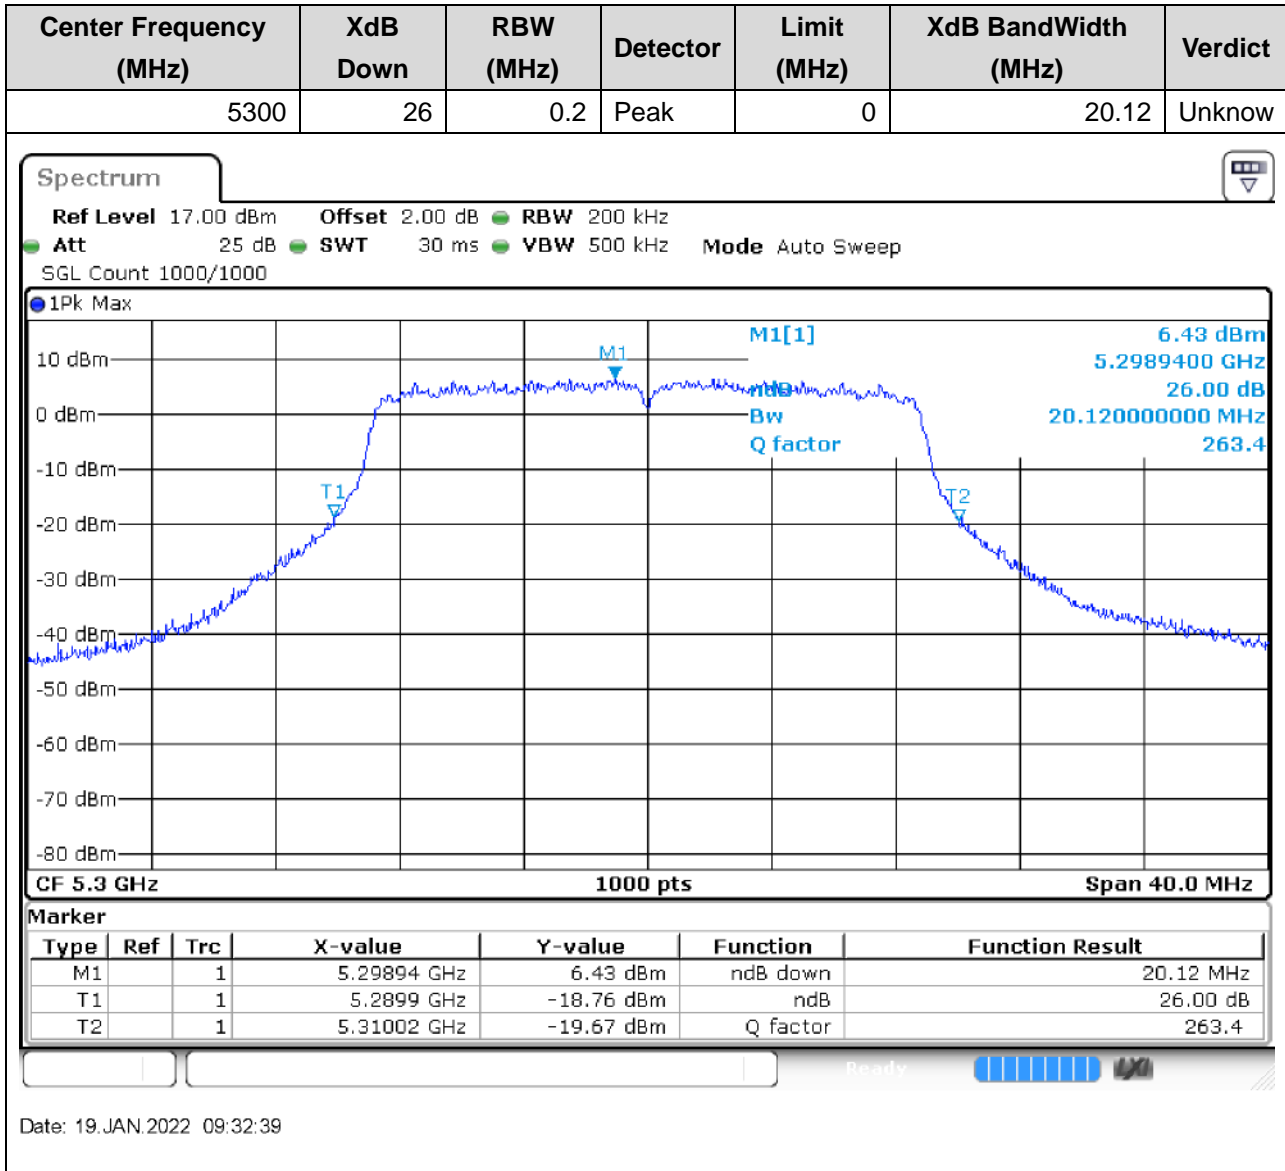

CF 5.31 GHz 800 pts Span 80.0 MHz

Ready

Date: 19.JAN.2022 09:28:18

29. 802.11ac_20M_U-NII-2A_L

29.1. A.2-26dB Bandwidth(NTNV)

30. 802.11ac_20M_U-NII-2A_M

30.1. A.2-26dB Bandwidth(NTNV)

31. 802.11ac_20M_U-NII-2A_H