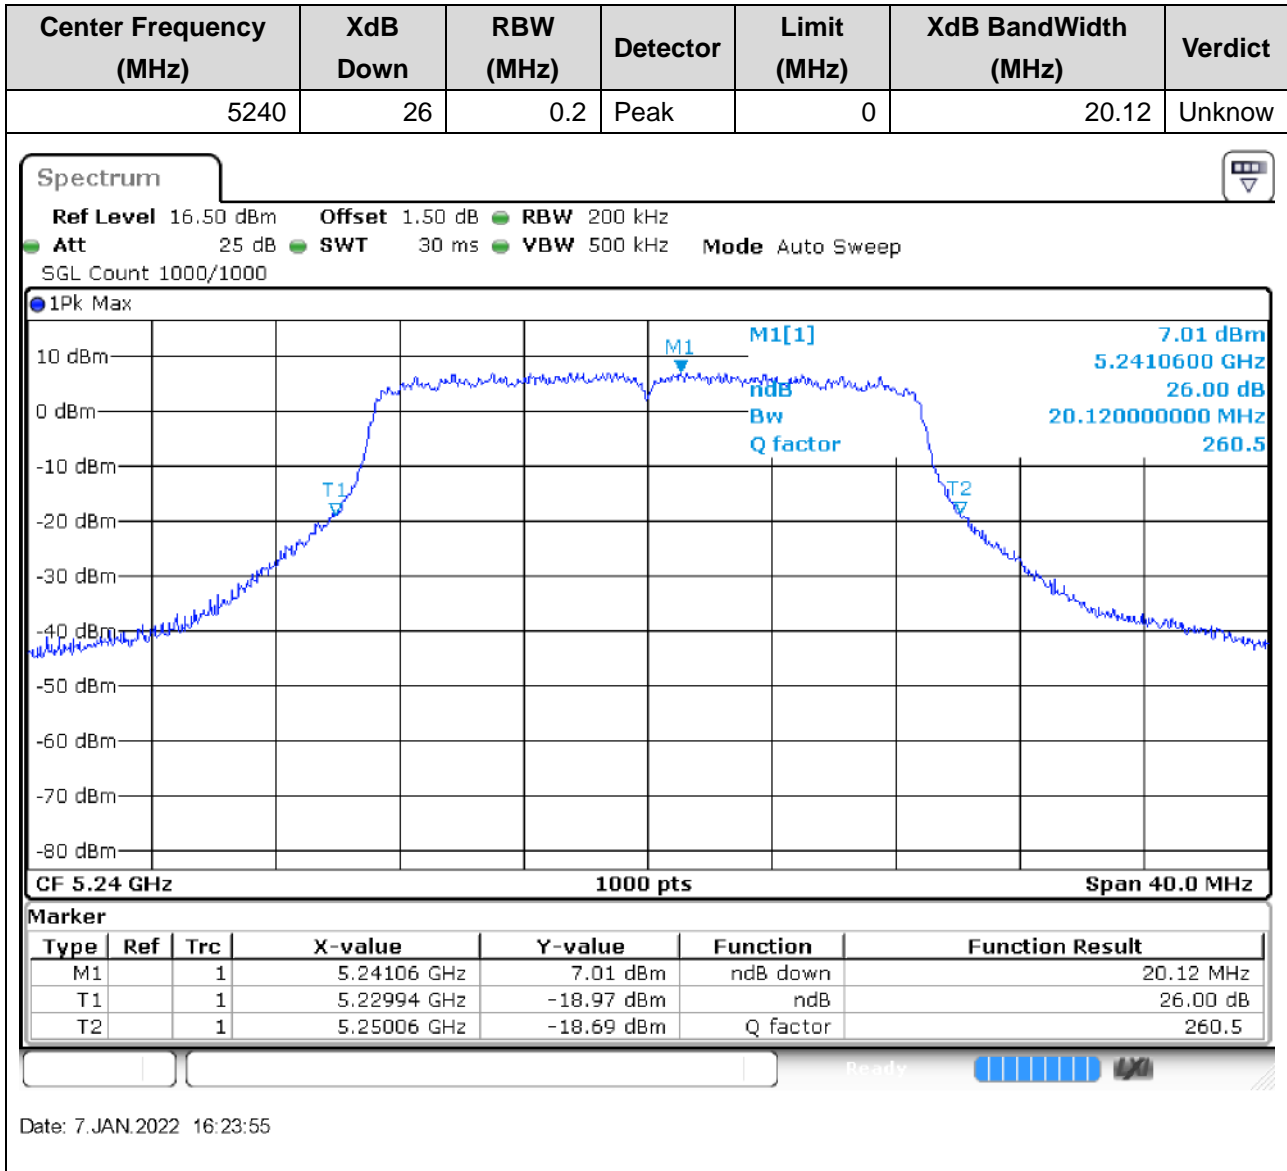

6. 802.11n_20M_U-NII-1_H

6.1. A.2-26dB Bandwidth(NTNV)