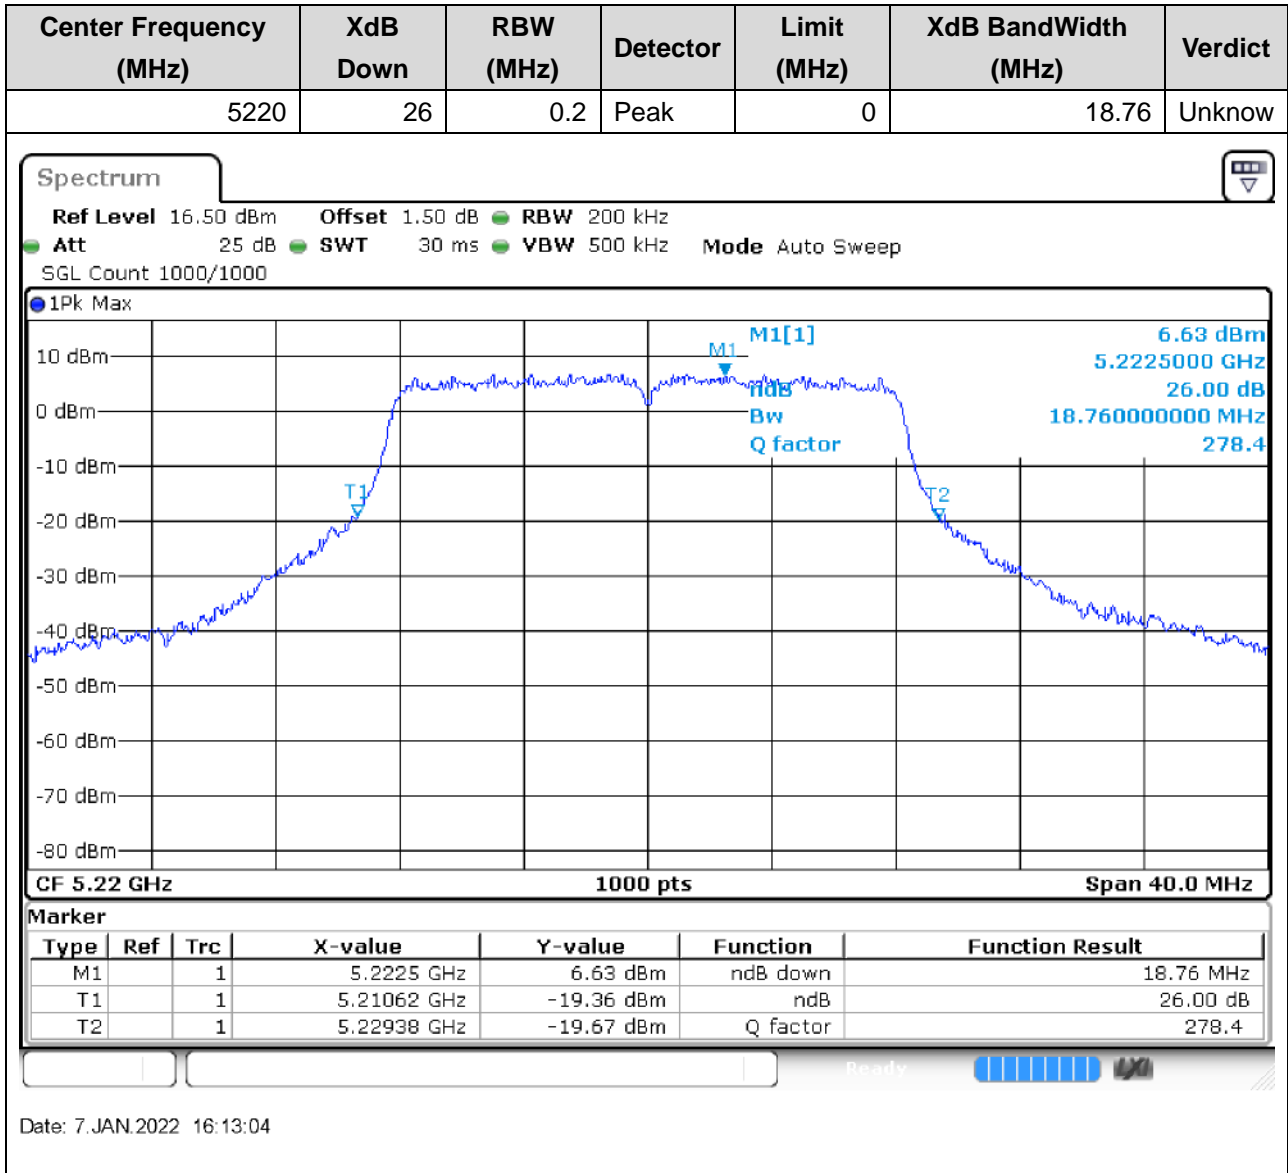

Annex A.2. 26dB Bandwidth & 99% Bandwidth

Main Antenna

1. 802.11a_20M_U-NII-1_L

1.3. A.2-26dB Bandwidth(NTNV)

Center Frequency (MHz)	XdB Down	RBW (MHz)	Detector	Limit (MHz)	XdB BandWidth (MHz)	Verdict
5180	26	0.2	Peak	0	18.76	Unknow

2. 802.11a_20M_U-NII-1_M

2.1. A.2-26dB Bandwidth(NTNV)

3. 802.11a_20M_U-NII-1_H

3.1. A.2-26dB Bandwidth(NTNV)

4. 802.11n_20M_U-NII-1_L

4.1. A.2-26dB Bandwidth(NTNV)

5. 802.11n_20M_U-NII-1_M

5.1. A.2-26dB Bandwidth(NTNV)