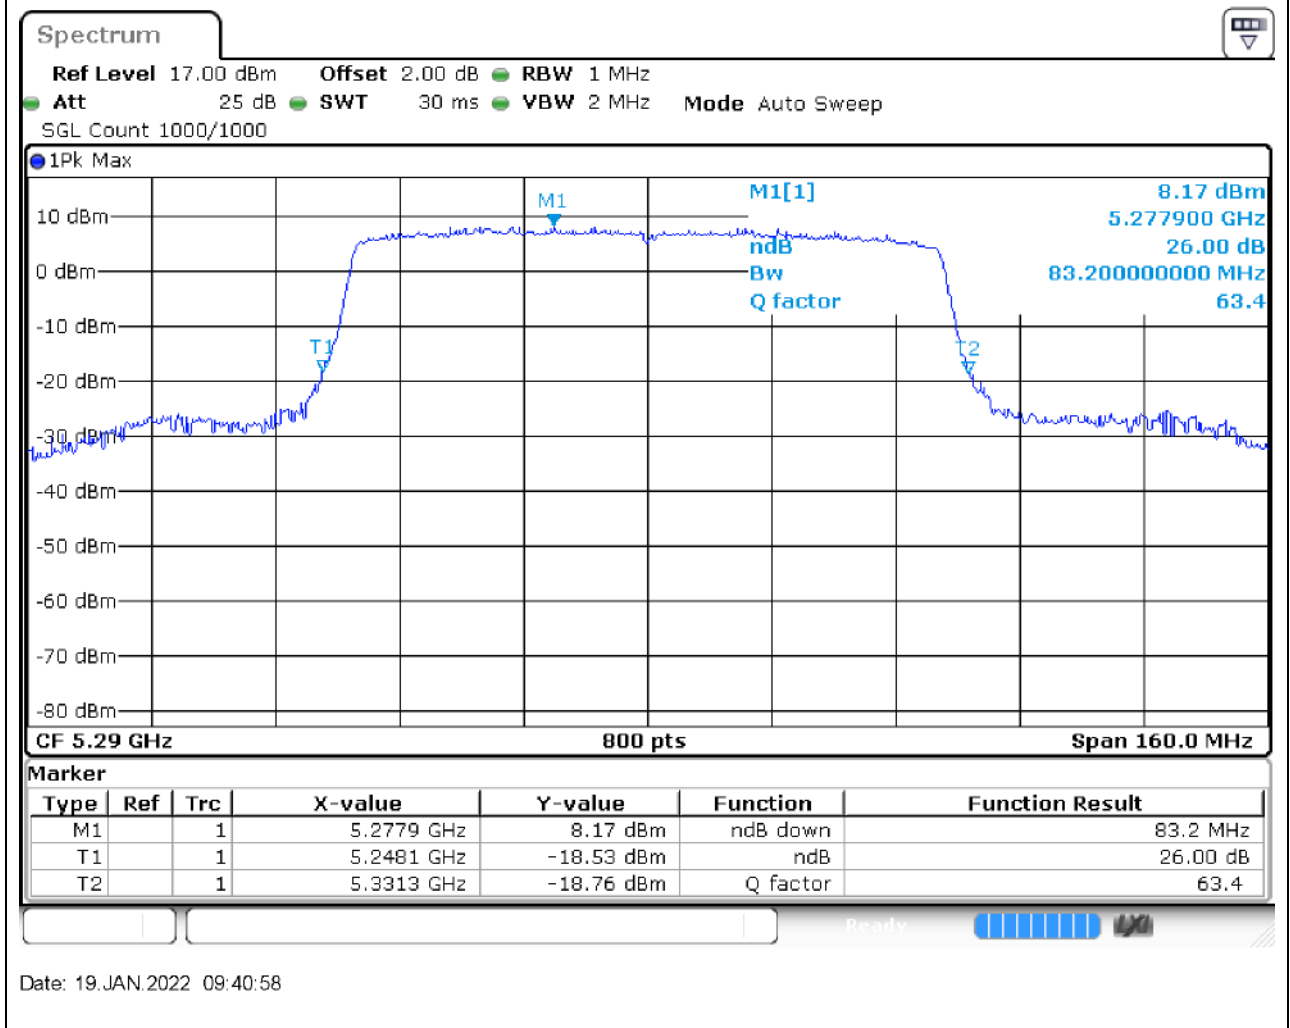

34. 802.11ac_80M_U-NII-2A_M

34.1. A.2-26dB Bandwidth(NTNV)

Center Frequency (MHz)	XdB Down	RBW (MHz)	Detector	Limit (MHz)	XdB BandWidth (MHz)	Verdict
5290	26	1	Peak	0	83.2	Unknow