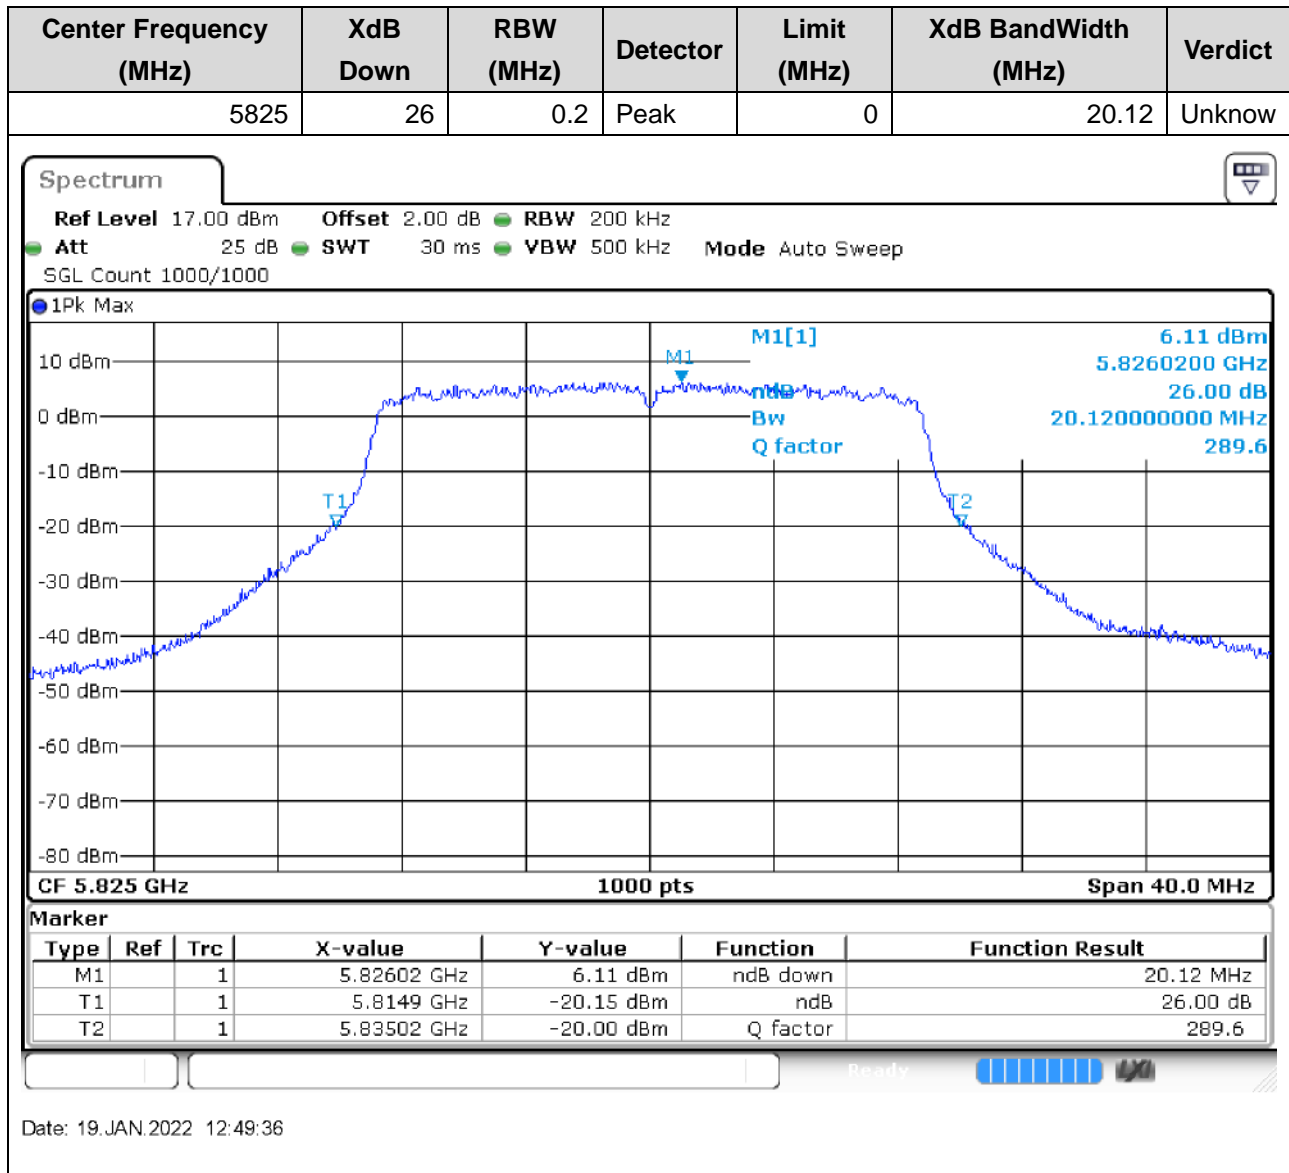

68. 802.11a_20M_U-NII-3_H

68.1. A.2-26dB Bandwidth(NTNV)

69. 802.11n_20M_U-NII-3_L

69.1. A.2-26dB Bandwidth(NTNV)

70. 802.11n_20M_U-NII-3_M

70.1. A.2-26dB Bandwidth(NTNV)

71. 802.11n_20M_U-NII-3_H

71.1. A.2-26dB Bandwidth(NTNV)