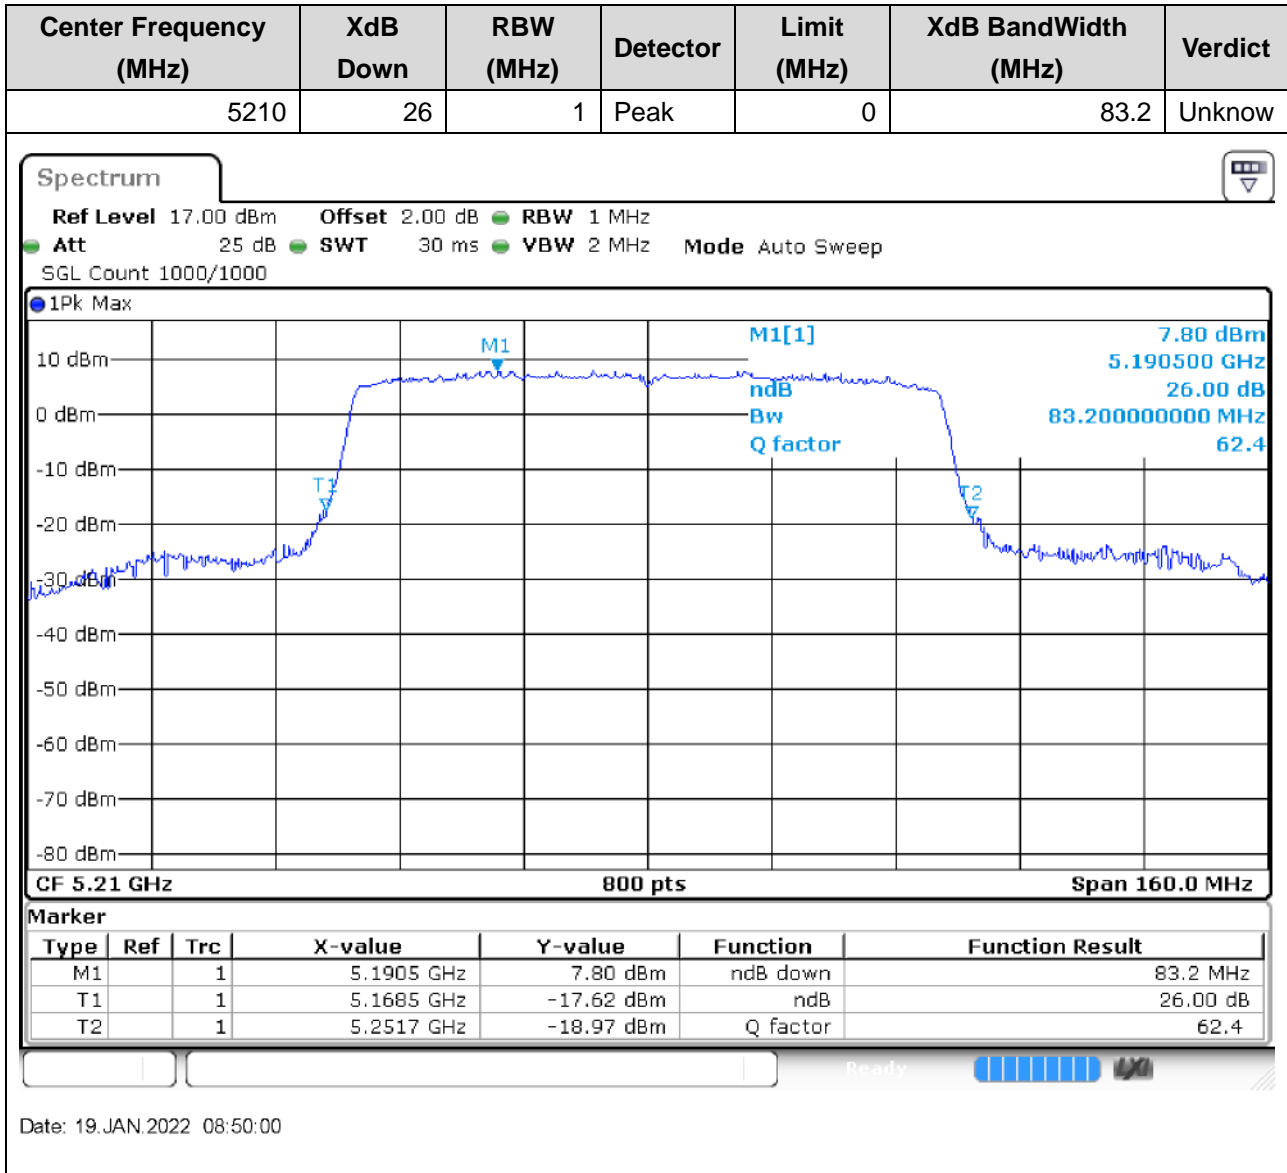

11. 802.11ac_20M_U-NII-1_H

11.1. A.2-26dB Bandwidth(NTNV)

12. 802.11ac_40M_U-NII-1_L

12.1. A.2-26dB Bandwidth(NTNV)

13. 802.11ac_40M_U-NII-1_H

13.1. A.2-26dB Bandwidth(NTNV)

Center Frequency (MHz)	XdB Down	RBW (MHz)	Detector	Limit (MHz)	XdB BandWidth (MHz)	Verdict
5230	26	0.5	Peak	0	40.1	Unknow

14. 802.11ac_80M_U-NII-1_M

14.1. A.2-26dB Bandwidth(NTNV)

15. 802.11ax_20M_U-NII-1_L

15.1. A.2-26dB Bandwidth(NTNV)

16. 802.11ax_20M_U-NII-1_M

16.1. A.2-26dB Bandwidth(NTNV)

17. 802.11ax_20M_U-NII-1_H

17.1. A.2-26dB Bandwidth(NTNV)