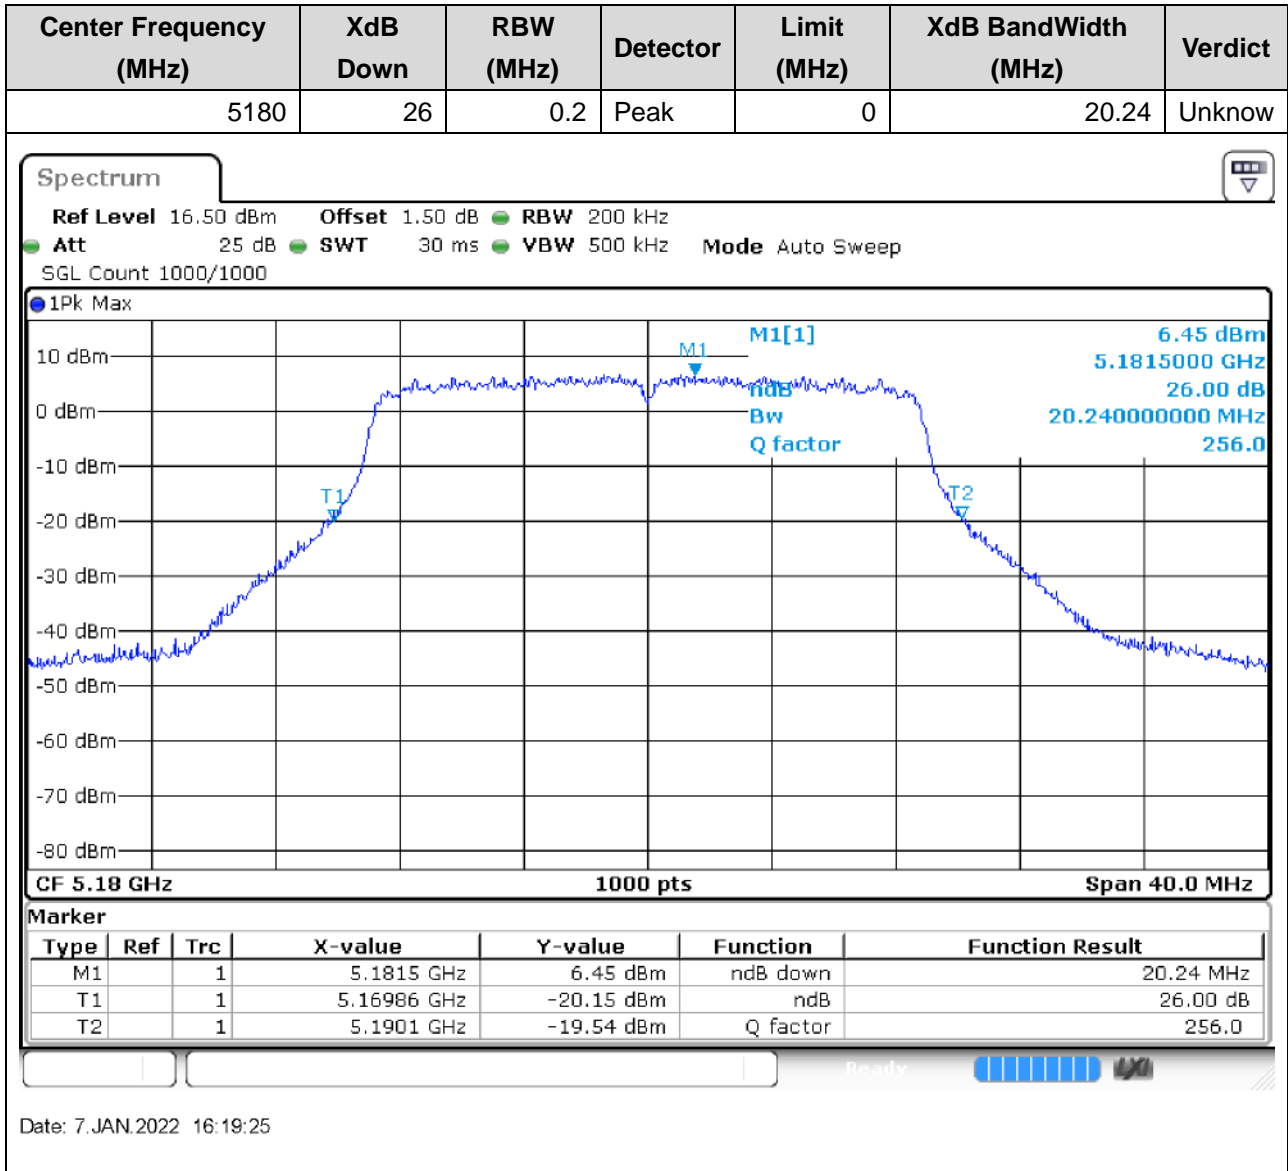

2. 802.11a_20M_U-NII-1_M

2.1. A.2-26dB Bandwidth(NTNV)

3. 802.11a_20M_U-NII-1_H

3.1. A.2-26dB Bandwidth(NTNV)

4. 802.11n_20M_U-NII-1_L

4.1. A.2-26dB Bandwidth(NTNV)

5. 802.11n_20M_U-NII-1_M

5.1. A.2-26dB Bandwidth(NTNV)