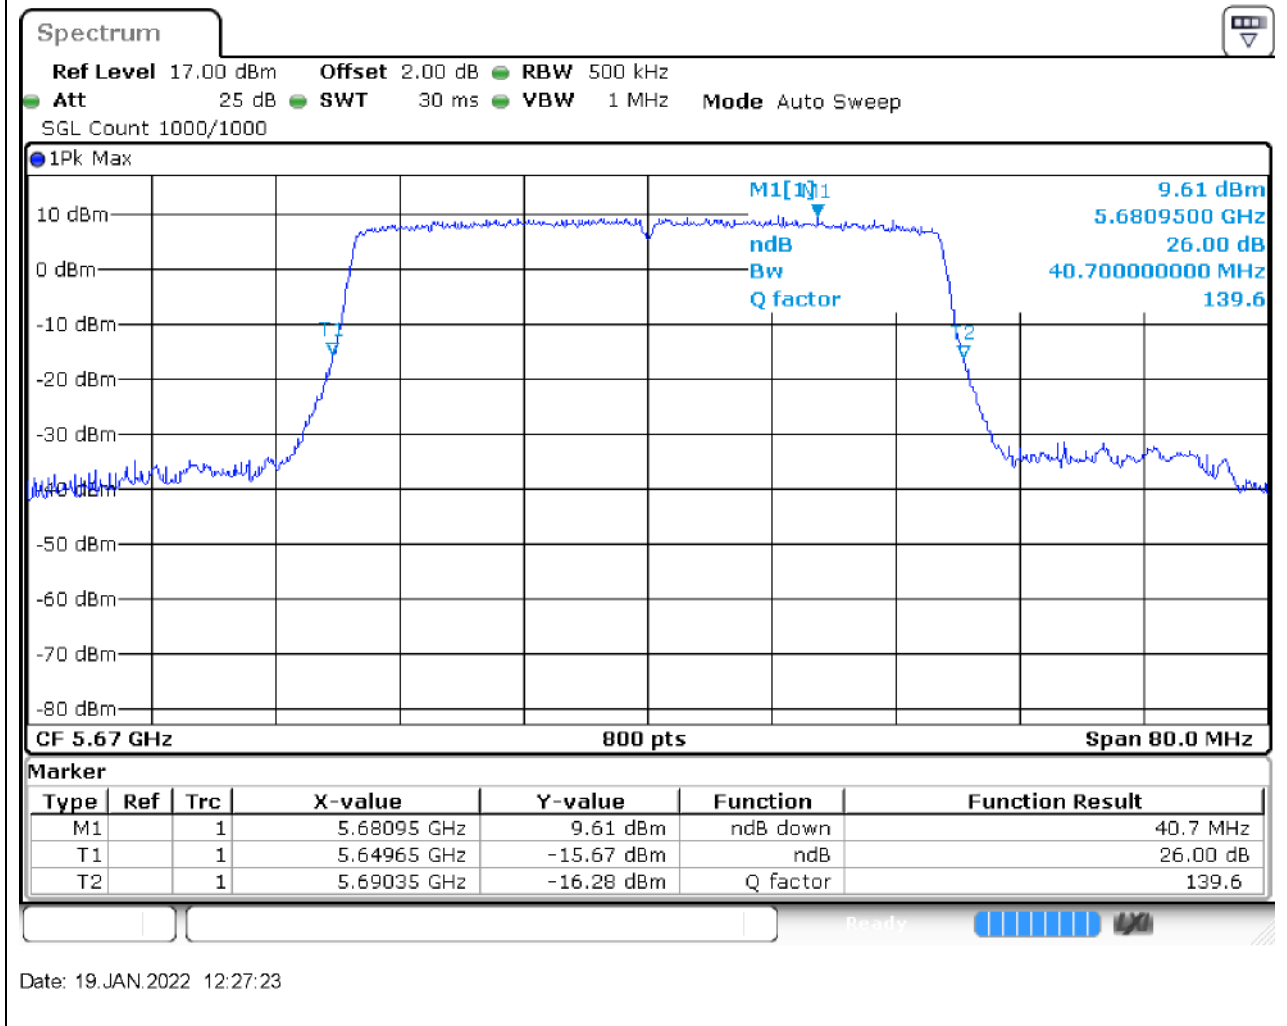

62. 802.11ax_40M_U-NII-2C_M

62.1. A.2-26dB Bandwidth(NTNV)

63. 802.11ax_40M_U-NII-2C_H

63.1. A.2-26dB Bandwidth(NTNV)

Center Frequency (MHz)	XdB Down	RBW (MHz)	Detector	Limit (MHz)	XdB BandWidth (MHz)	Verdict
5670	26	0.5	Peak	0	40.7	Unknow