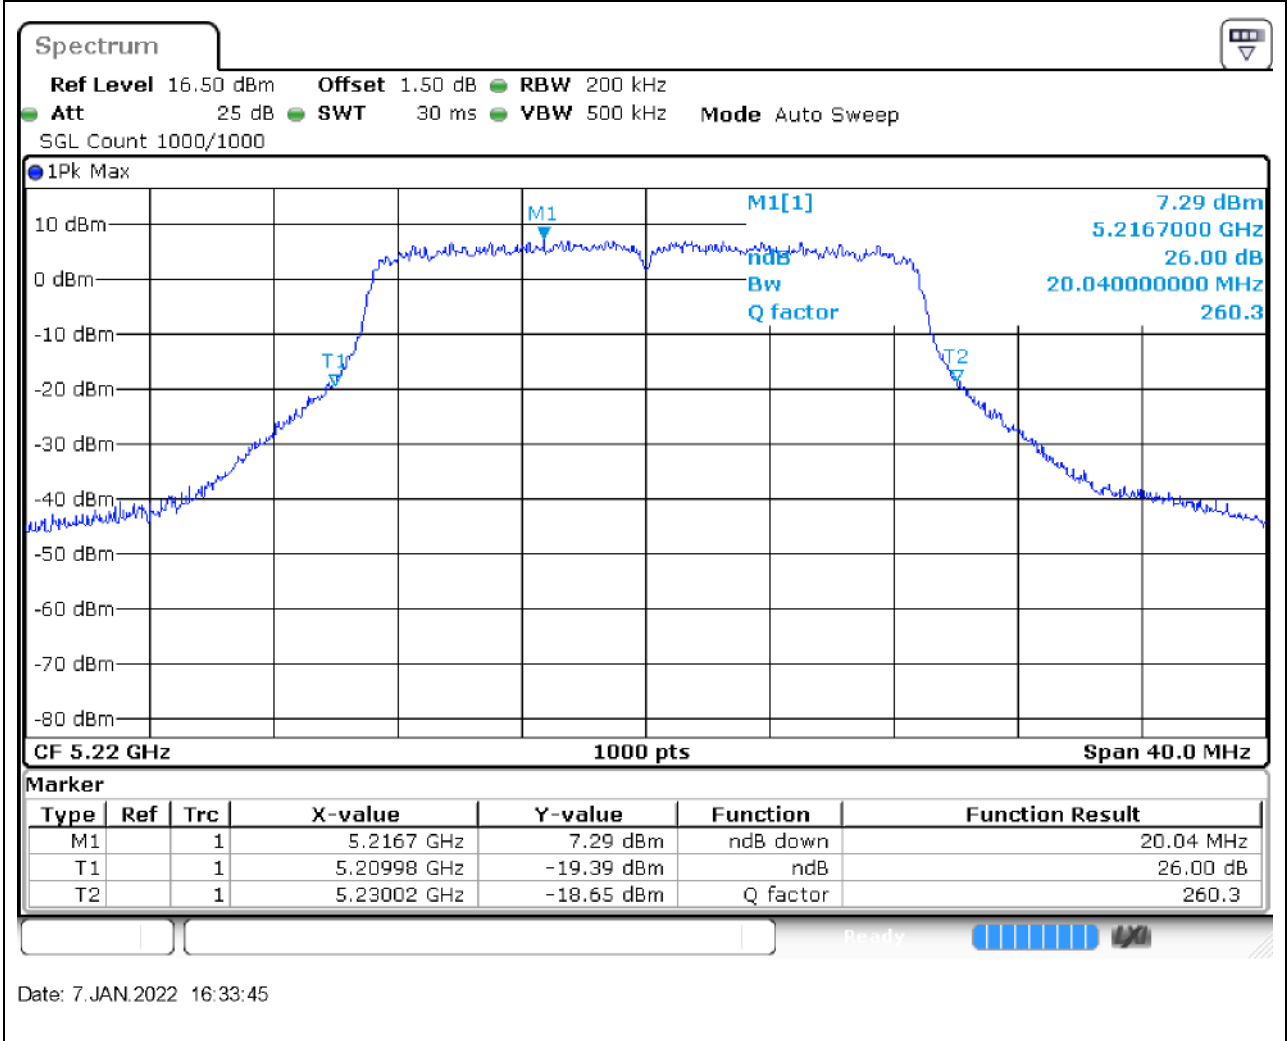

6. 802.11n_20M_U-NII-1_H

6.1. A.2-26dB Bandwidth(NTNV)

10. 802.11ac_20M_U-NII-1_M

10.1. A.2-26dB Bandwidth(NTNV)

Center Frequency (MHz)	XdB Down	RBW (MHz)	Detector	Limit (MHz)	XdB BandWidth (MHz)	Verdict
5220	26	0.2	Peak	0	20.04	Unknow