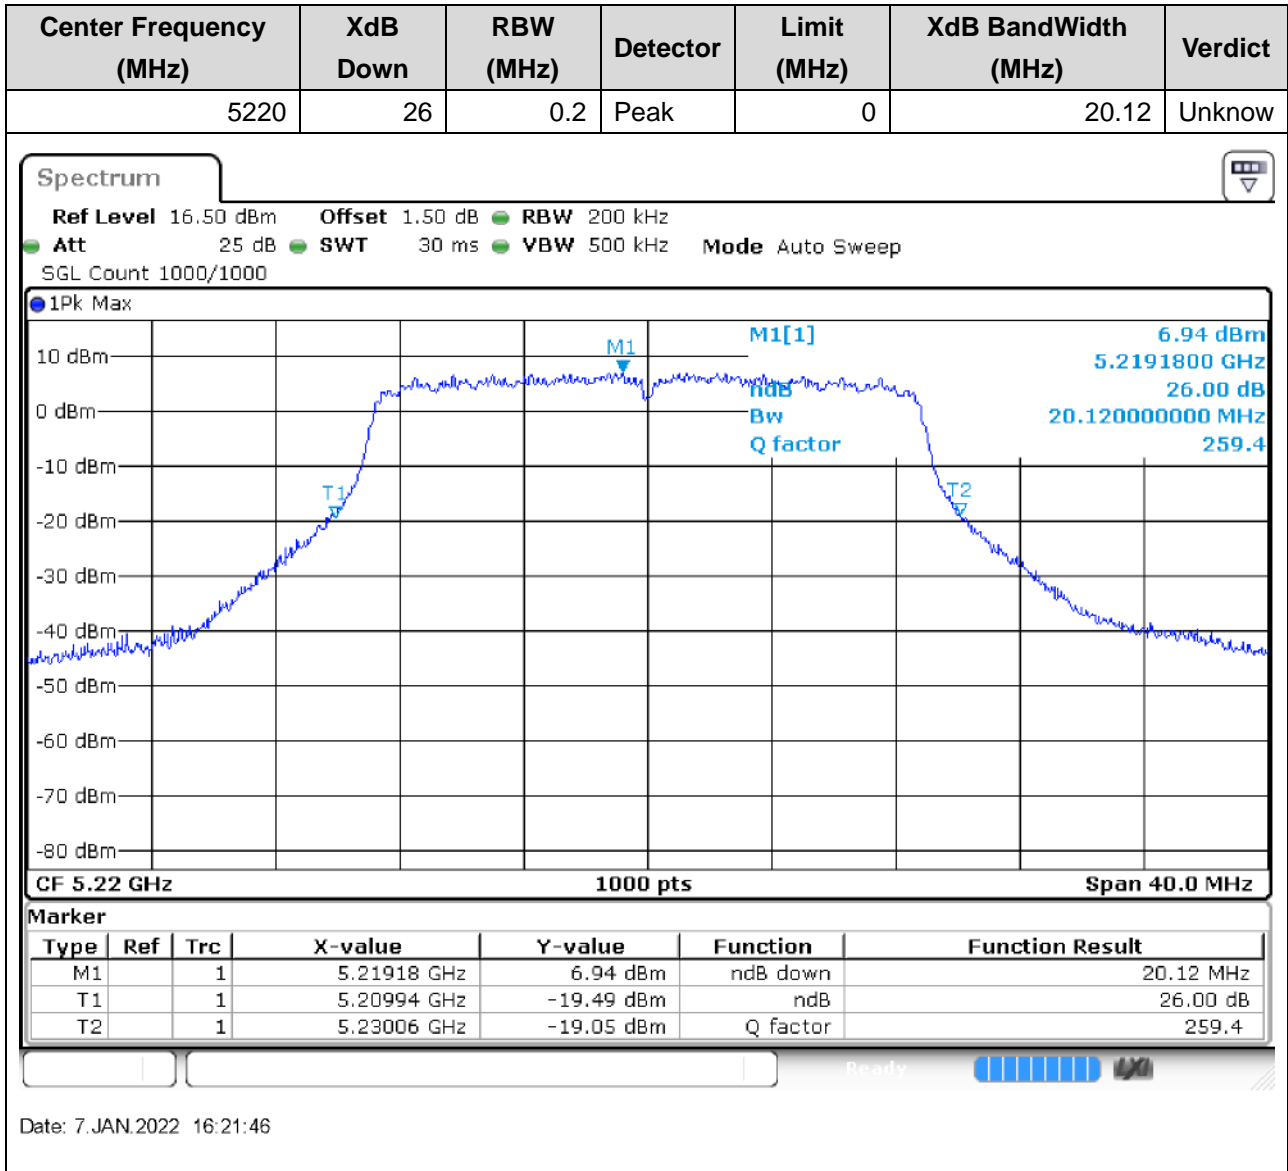

2. 802.11a_20M_U-NII-1_M

2.1. A.2-26dB Bandwidth(NTNV)

3. 802.11a_20M_U-NII-1_H

3.1. A.2-26dB Bandwidth(NTNV)

4. 802.11n_20M_U-NII-1_L

4.1. A.2-26dB Bandwidth(NTNV)

5. 802.11n_20M_U-NII-1_M

5.1. A.2-26dB Bandwidth(NTNV)