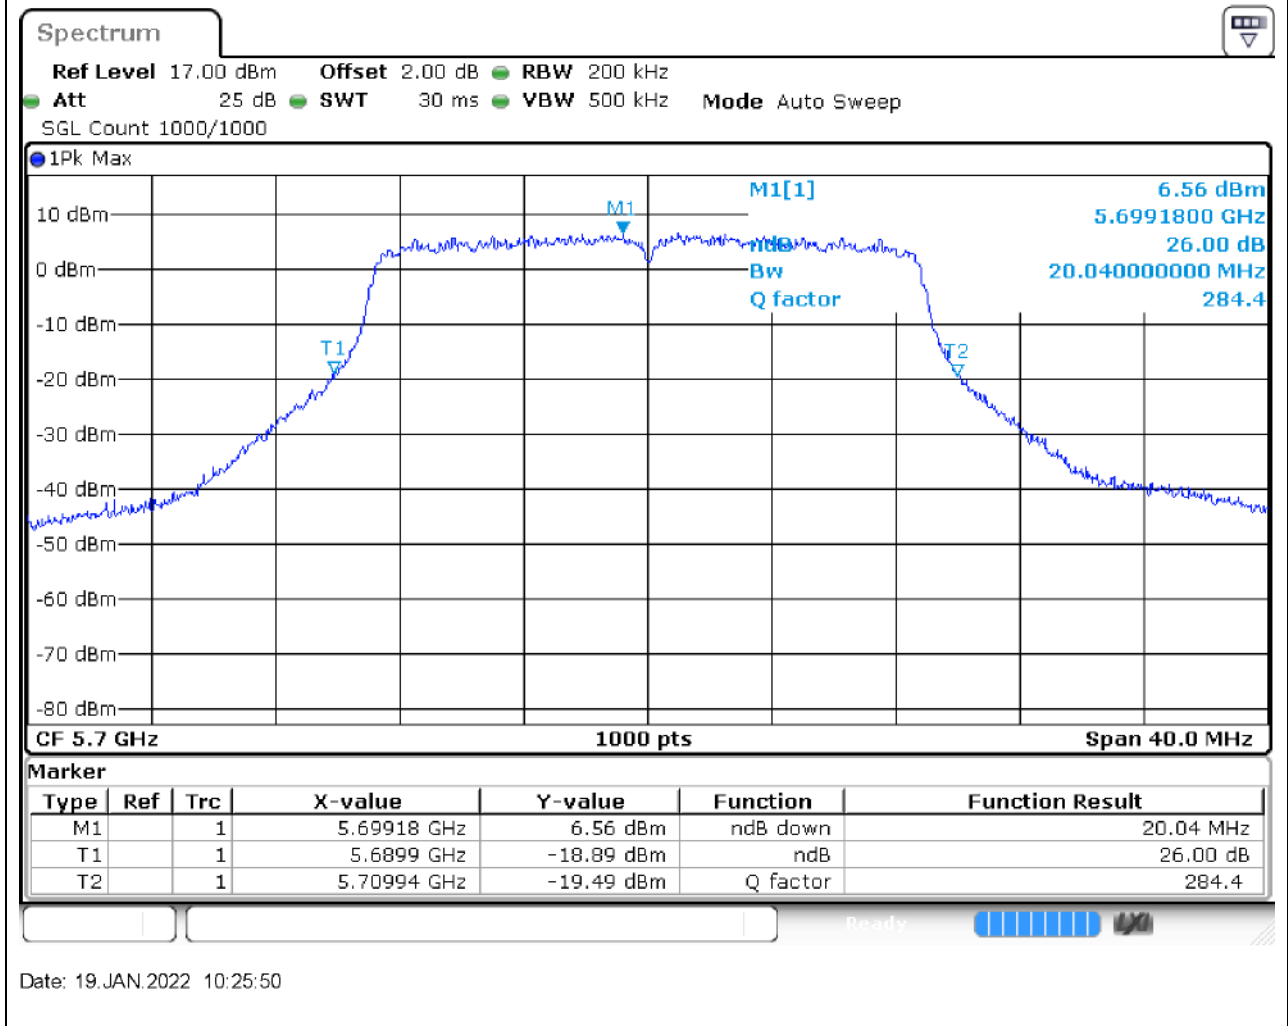

52. 802.11ac_20M_U-NII-2C_H

52.1. A.2-26dB Bandwidth(NTNV)

Center Frequency (MHz)	XdB Down	RBW (MHz)	Detector	Limit (MHz)	XdB BandWidth (MHz)	Verdict
5700	26	0.2	Peak	0	20.04	Unknow