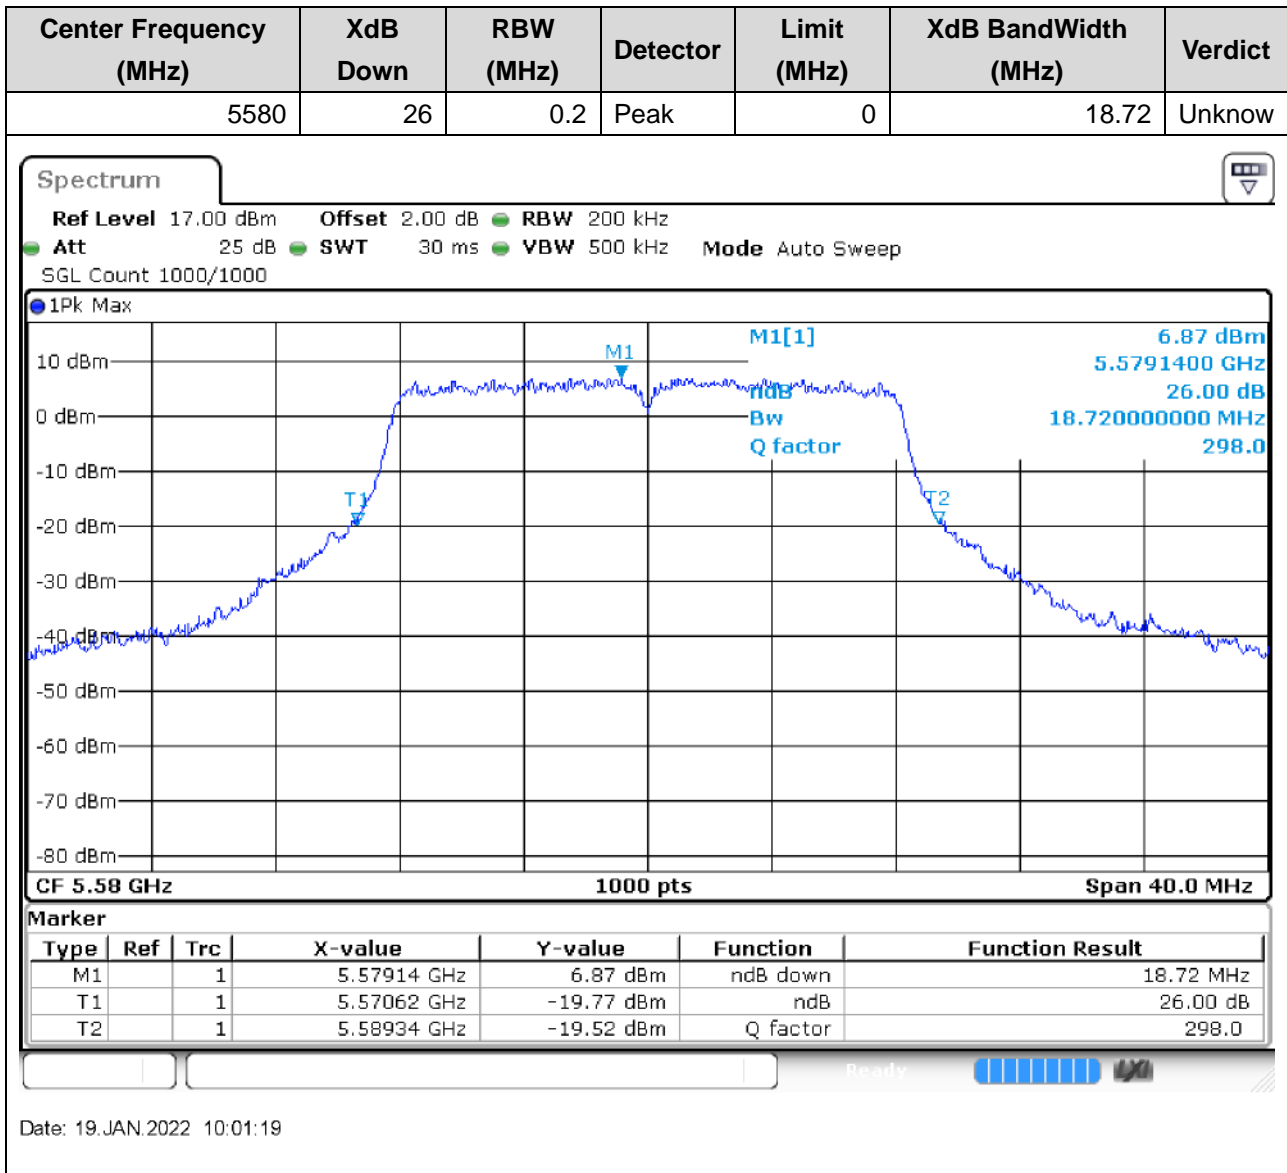

40. 802.11ax_80M_U-NII-2A_M

40.1. A.2-26dB Bandwidth(NTNV)

41. 802.11a_20M_U-NII-2C_L

41.1. A.2-26dB Bandwidth(NTNV)

42. 802.11a_20M_U-NII-2C_M

42.1. A.2-26dB Bandwidth(NTNV)

43. 802.11a_20M_U-NII-2C_H

43.1. A.2-26dB Bandwidth(NTNV)