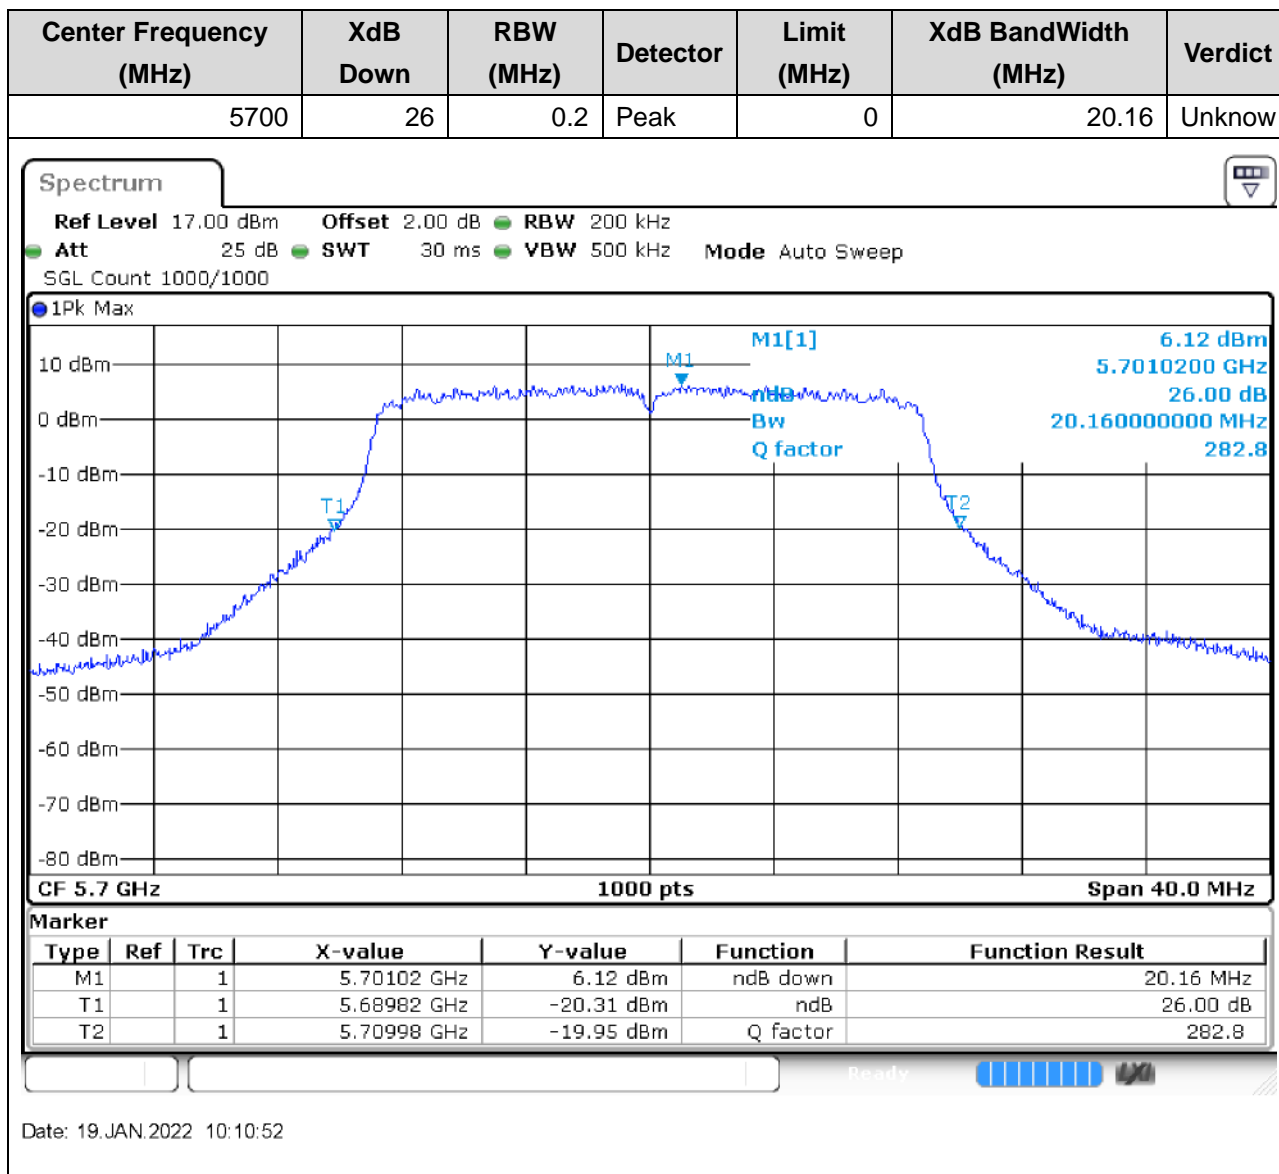

46. 802.11n_20M_U-NII-2C_H

46.1. A.2-26dB Bandwidth(NTNV)

Date: 19.JAN.2022 10:10:52