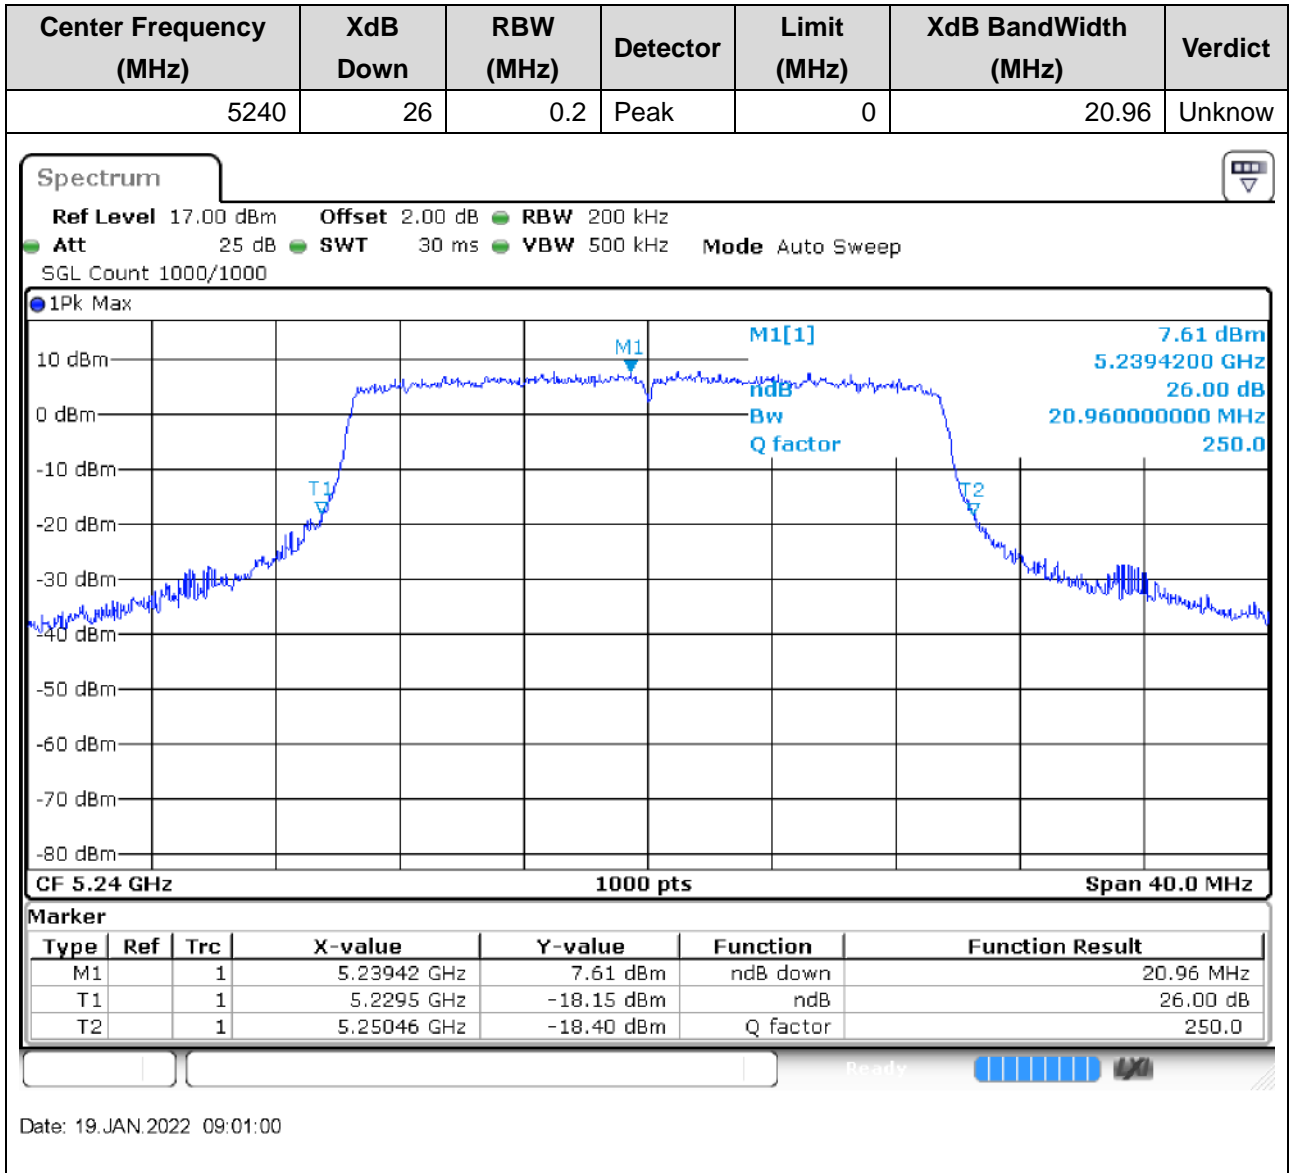

14. 802.11ac_80M_U-NII-1_M

14.1. A.2-26dB Bandwidth(NTNV)

15. 802.11ax_20M_U-NII-1_L

15.1. A.2-26dB Bandwidth(NTNV)

16. 802.11ax_20M_U-NII-1_M

16.1. A.2-26dB Bandwidth(NTNV)

17. 802.11ax_20M_U-NII-1_H

17.1. A.2-26dB Bandwidth(NTNV)