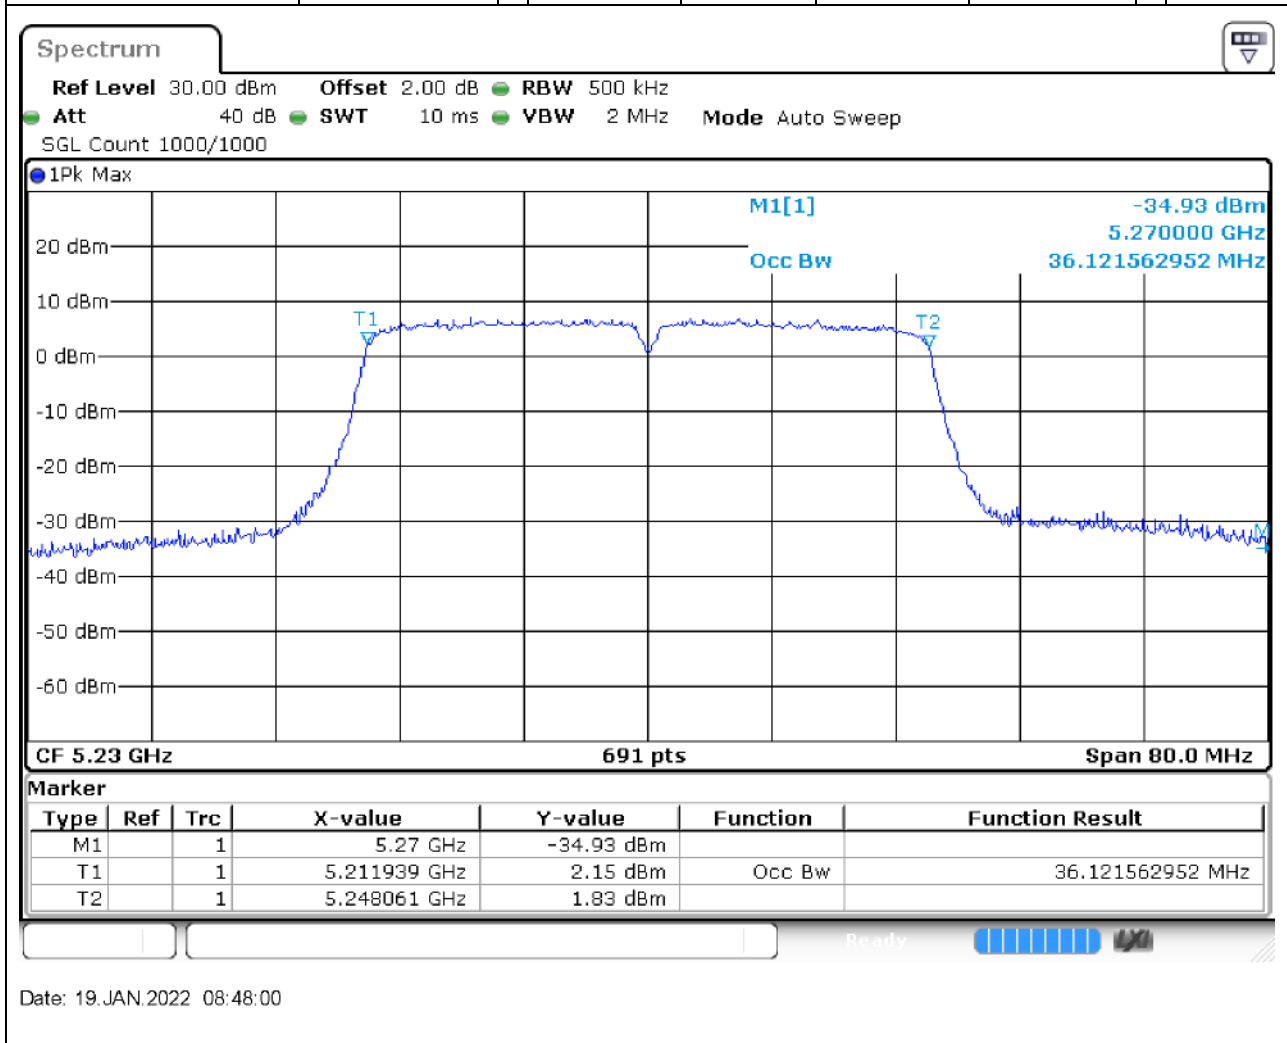

13. 802.11ac_40M_U-NII-1_H

13.1. A.2.2-99% Bandwidth(NTNV)

Center Frequency (MHz)	OBW Power (%)	RBW (MHz)	Detector	Limit (MHz)	OBW (MHz)	Verdict
5230	99	0.5	Peak	0	36.121563	Unknown