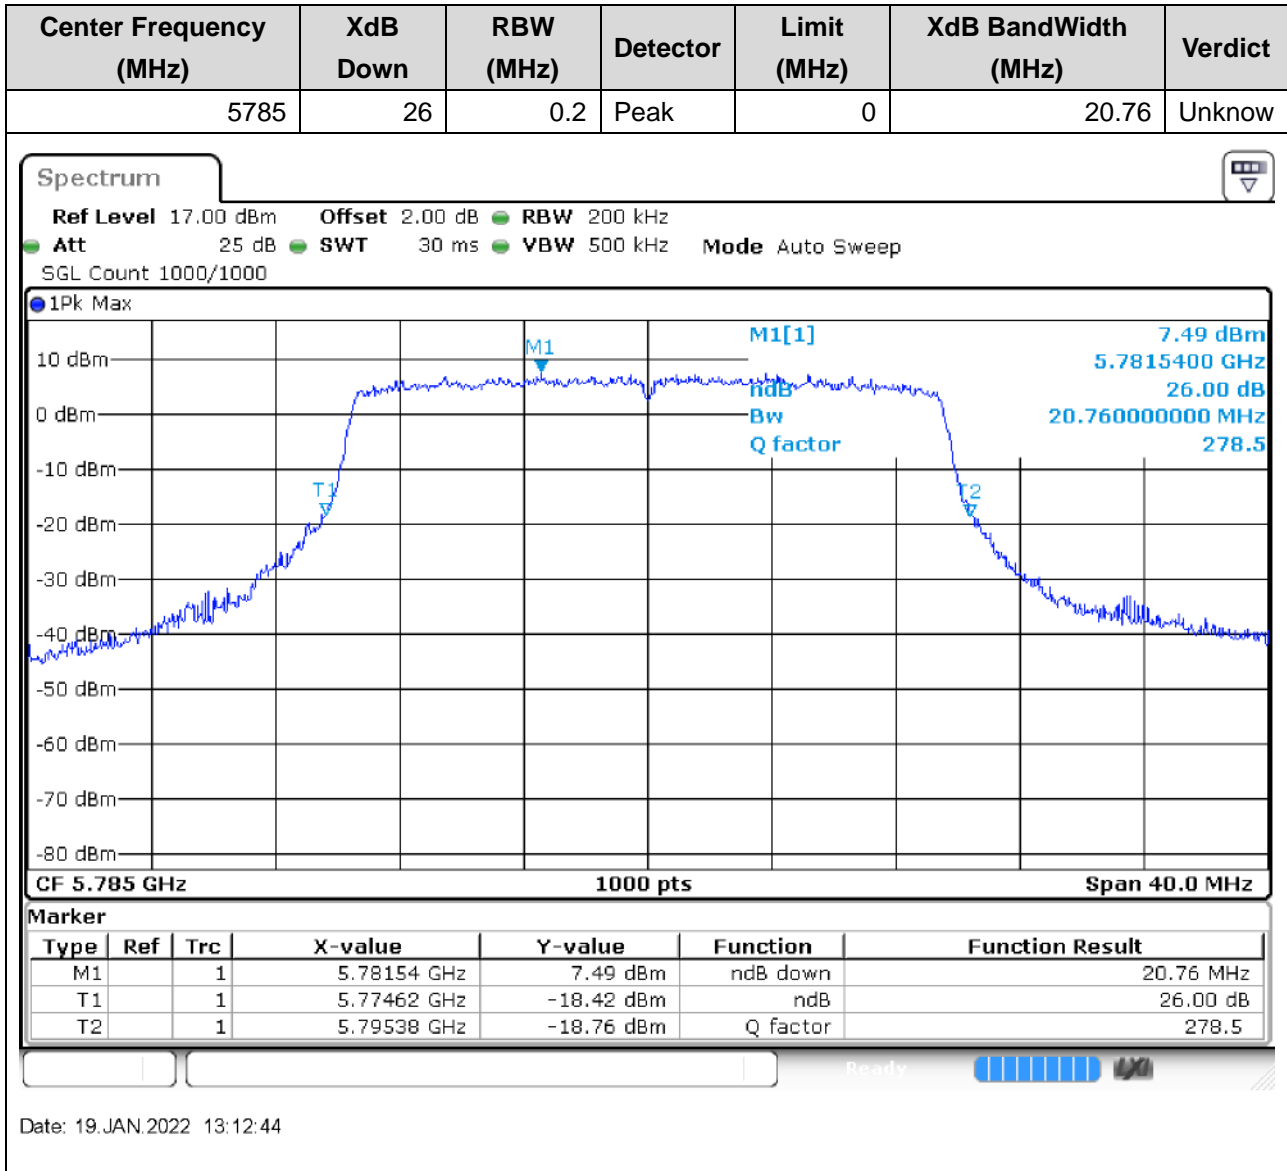

81. 802.11ax_20M_U-NII-3_M

81.1. A.2-26dB Bandwidth(NTNV)