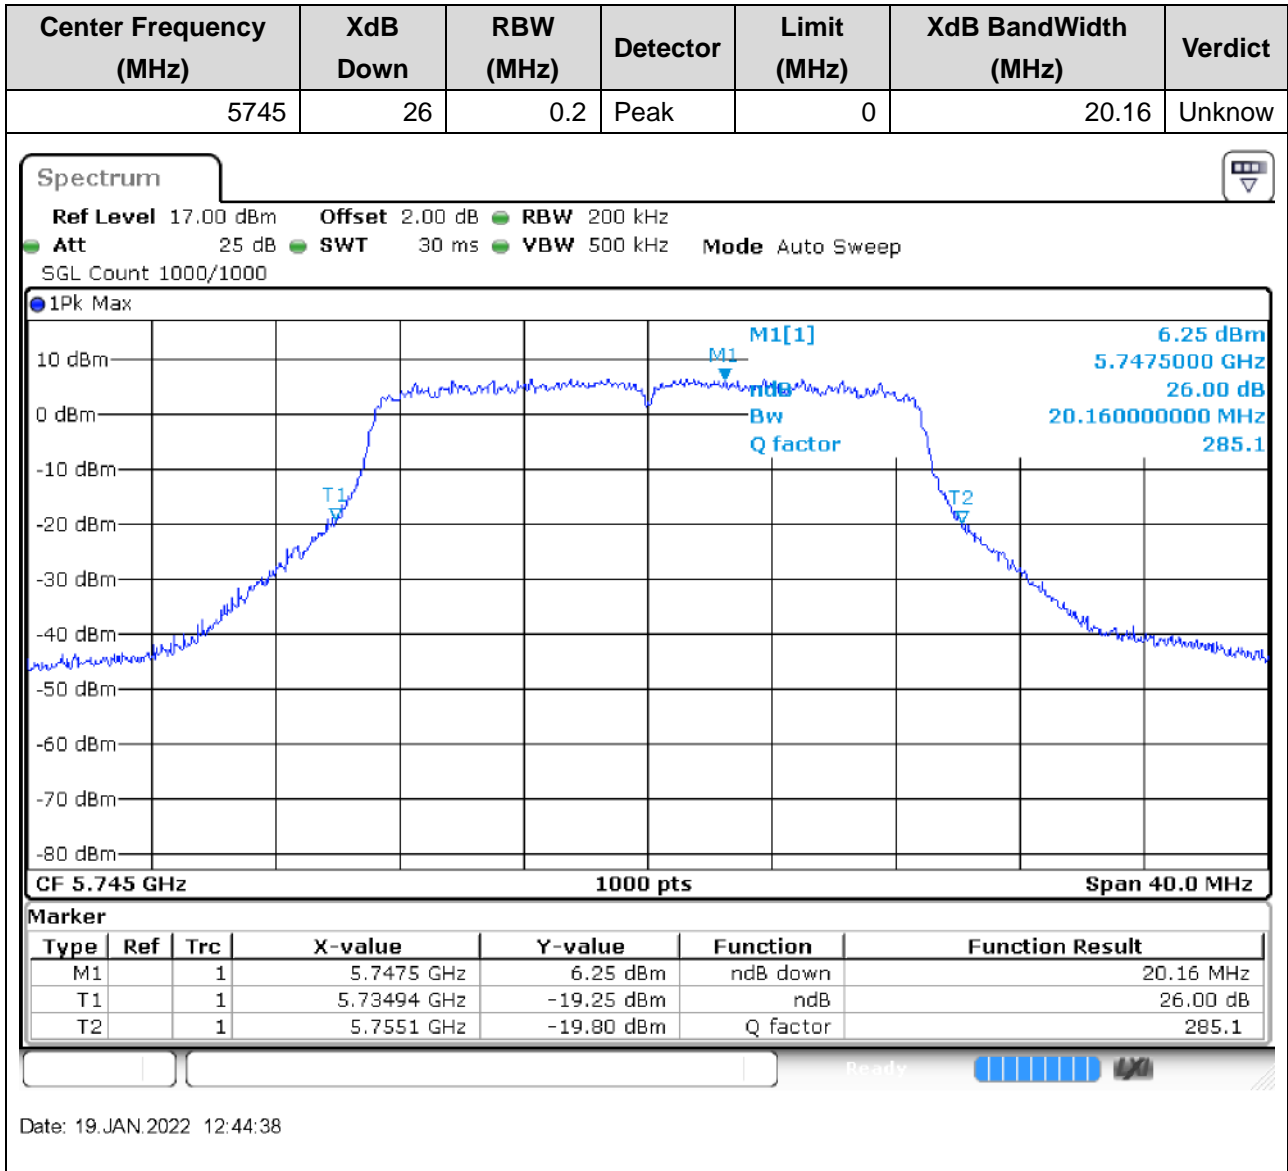

69. 802.11n_20M_U-NII-3_L

69.1. A.2-26dB Bandwidth(NTNV)