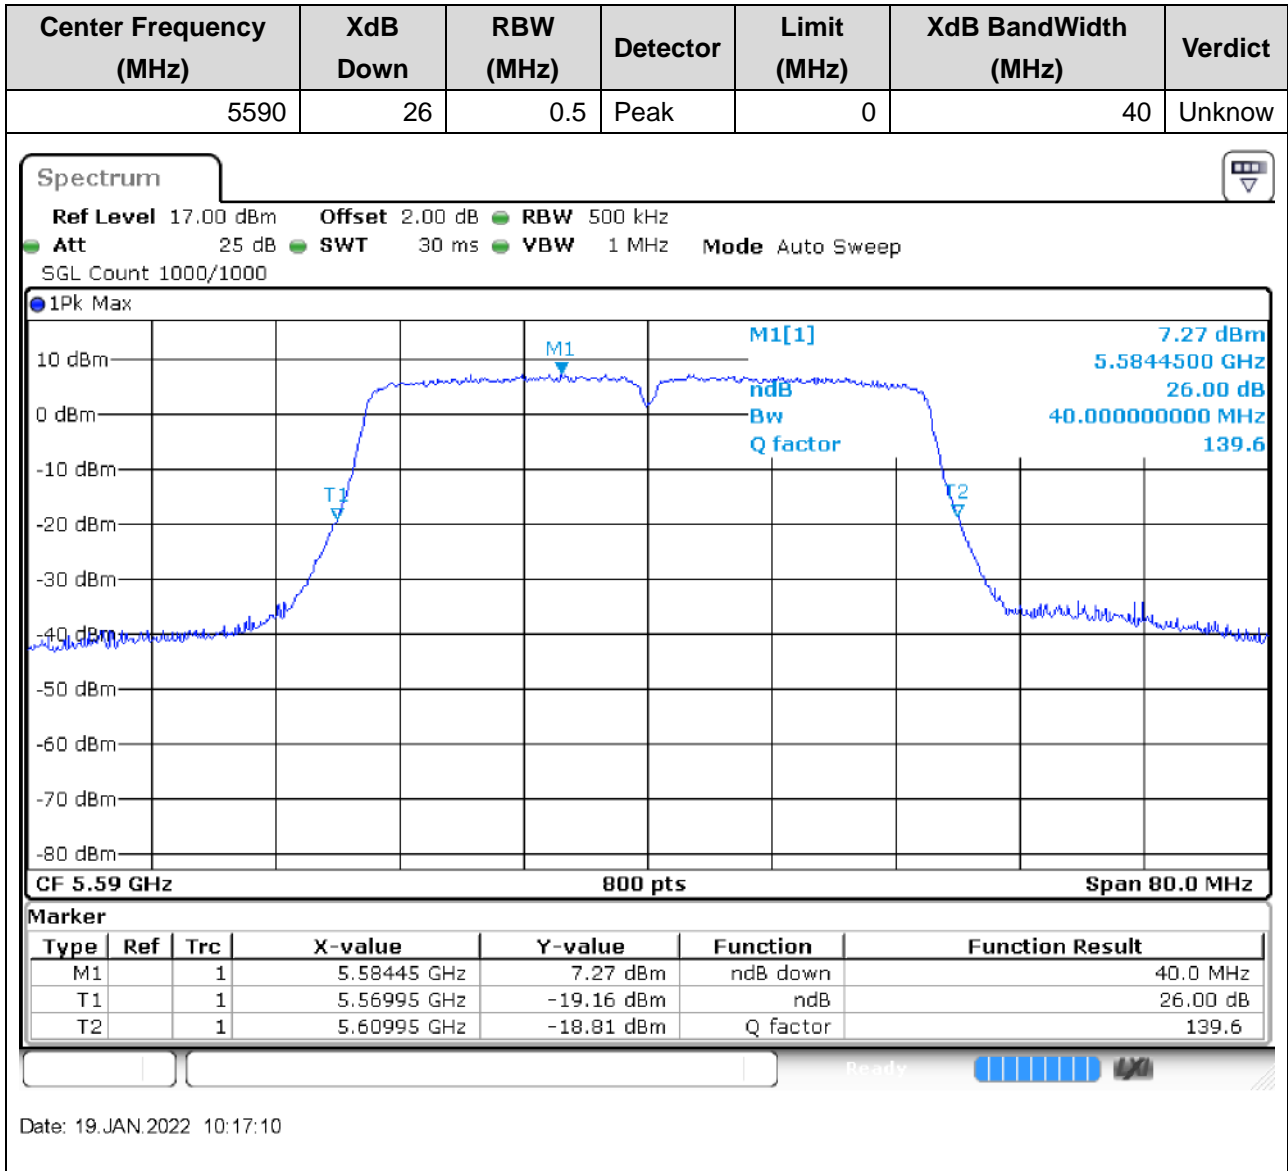

48. 802.11n_40M_U-NII-2C_M

48.1. A.2-26dB Bandwidth(NTNV)