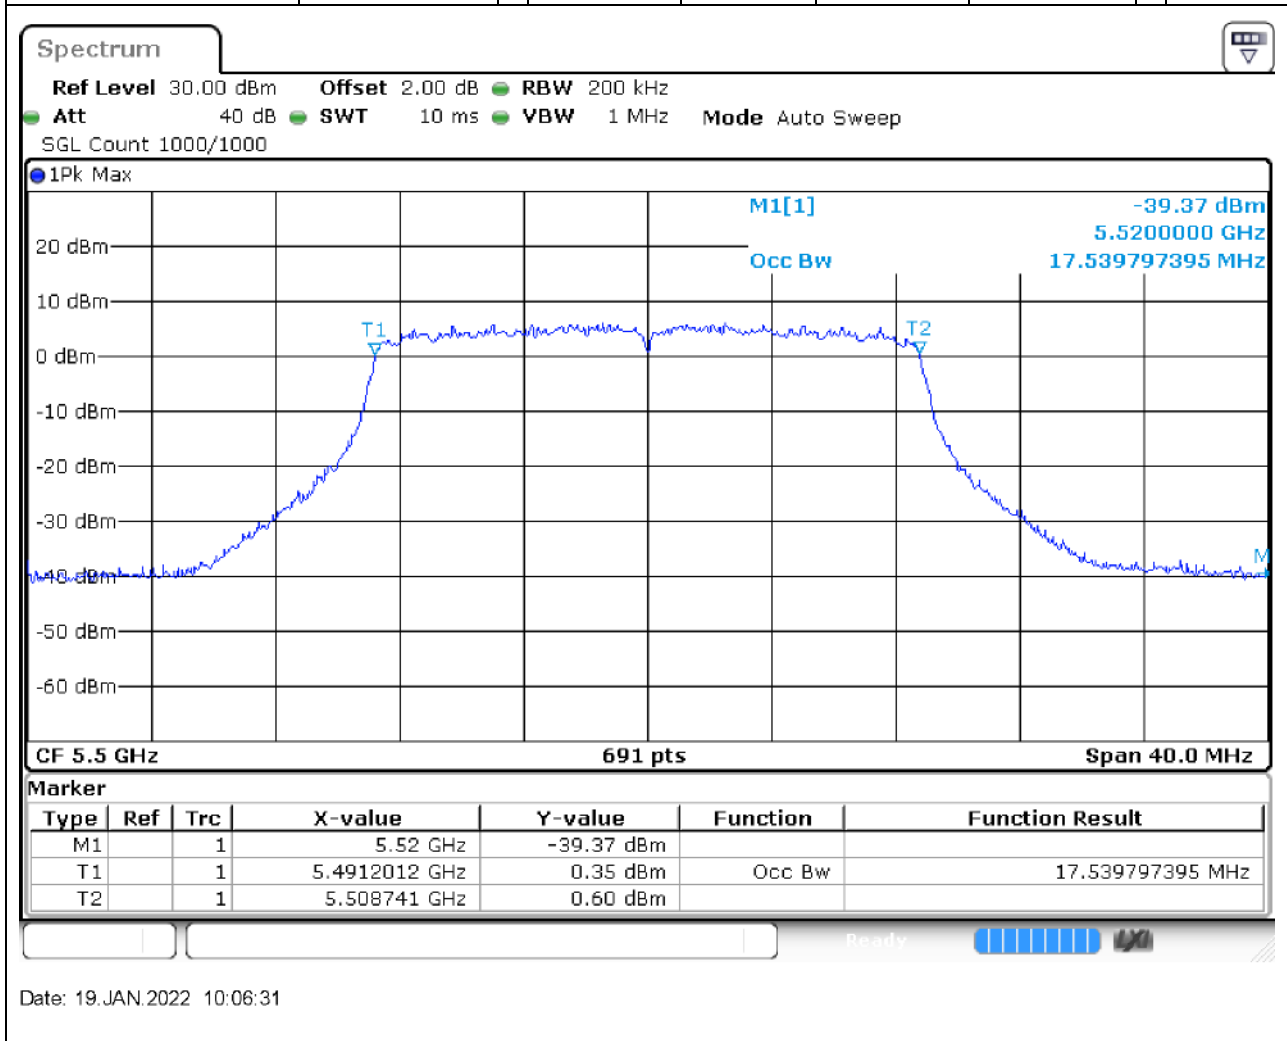

44. 802.11n_20M_U-NII-2C_L

44.1. A.2.2-99% Bandwidth(NTNV)

Center Frequency (MHz)	OBW Power (%)	RBW (MHz)	Detector	Limit (MHz)	OBW (MHz)	Verdict
5500	99	0.2	Peak	0	17.539797	Unknown