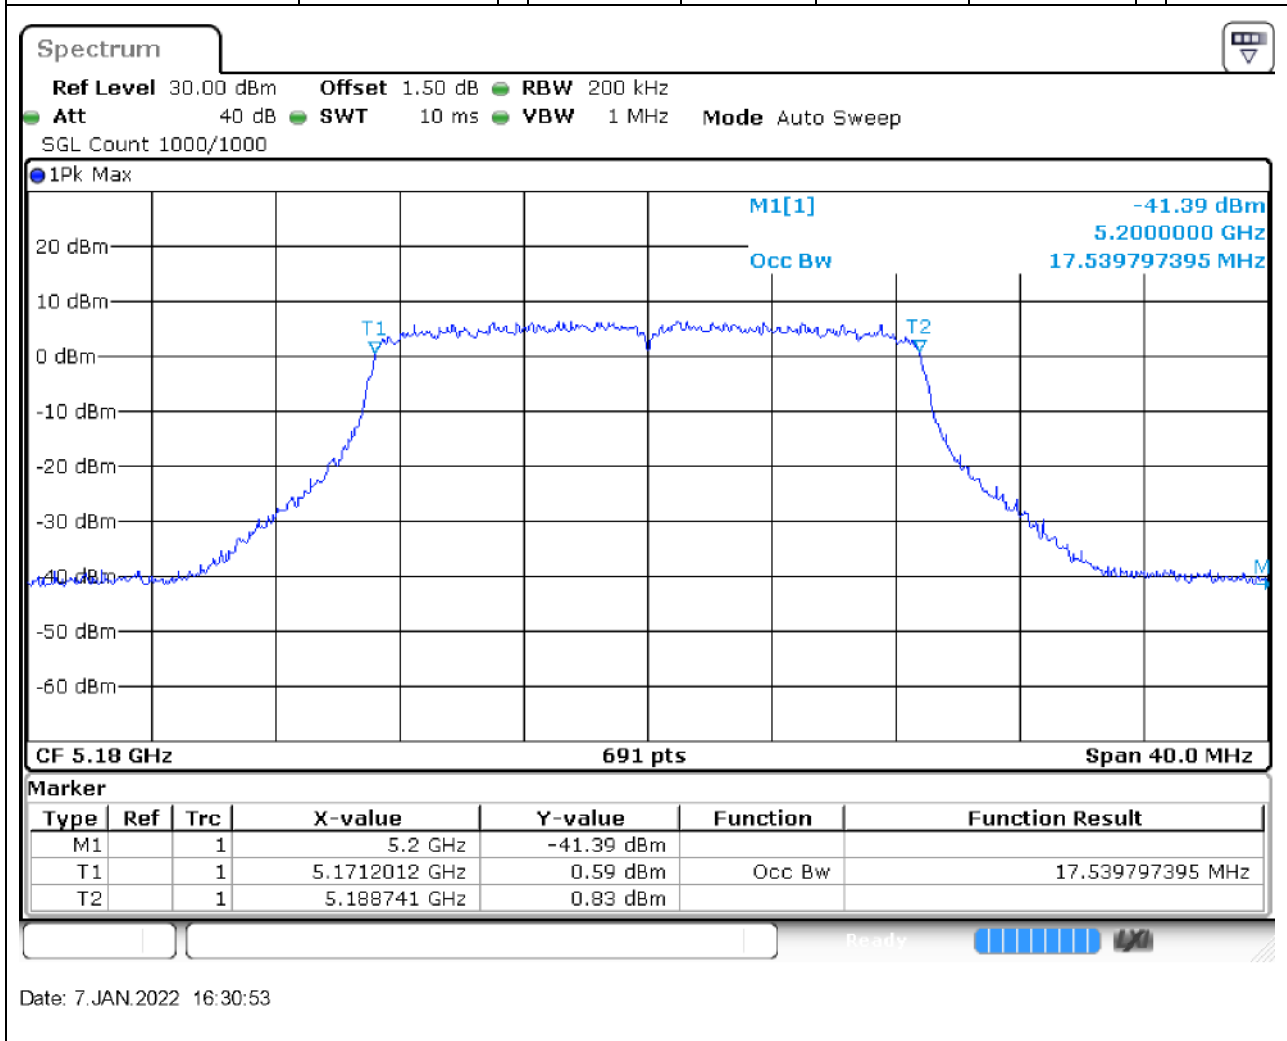

9. 802.11ac_20M_U-NII-1_L

9.1. A.2.2-99% Bandwidth(NTNV)

Center Frequency (MHz)	OBW Power (%)	RBW (MHz)	Detector	Limit (MHz)	OBW (MHz)	Verdict
5180	99	0.2	Peak	0	17.539797	Unknown