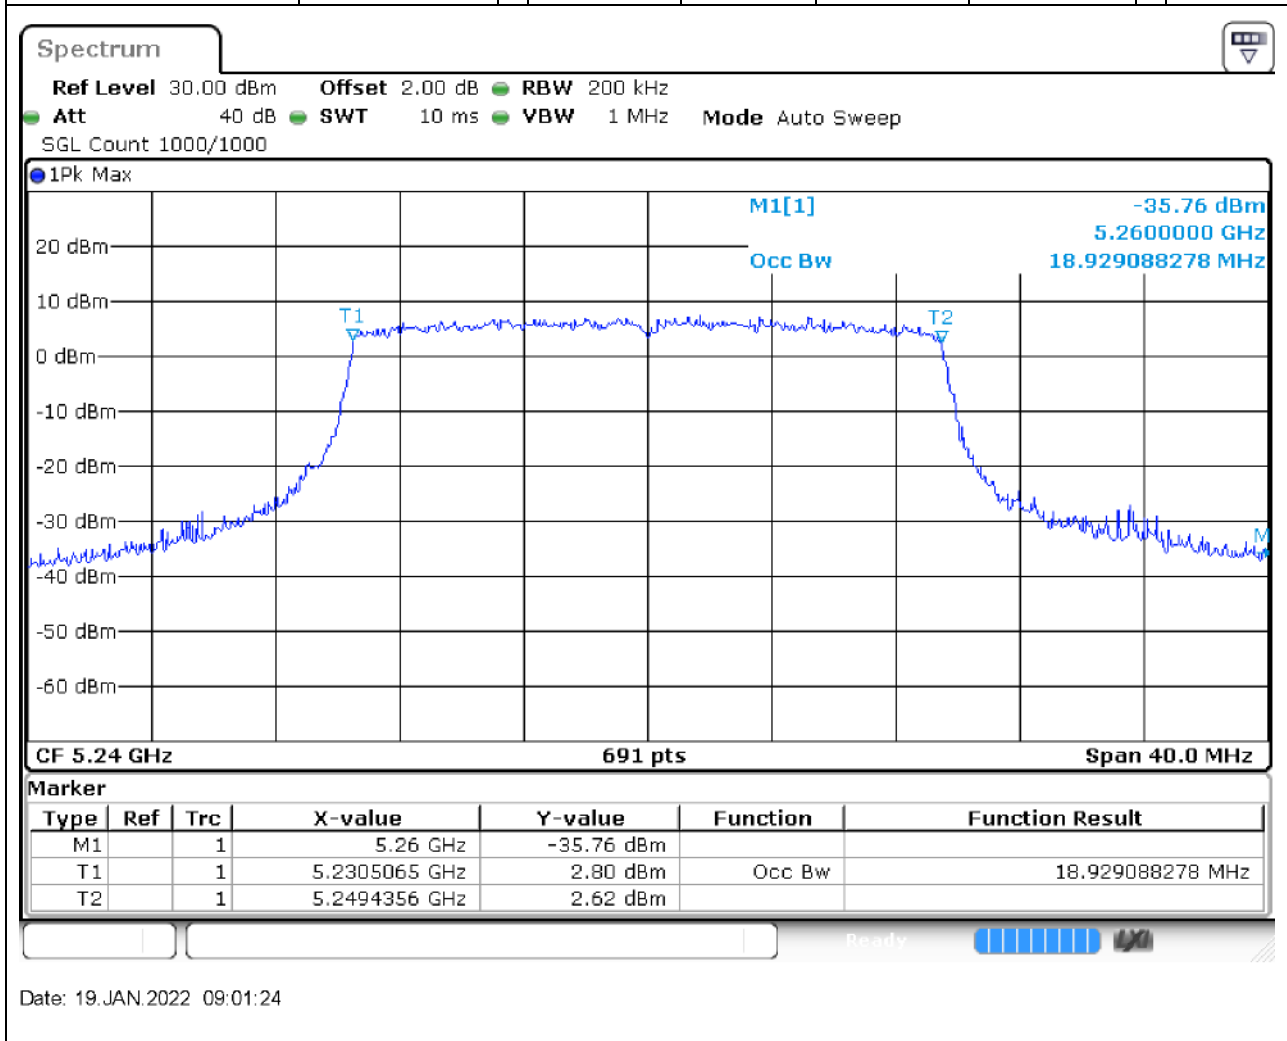

17. 802.11ax_20M_U-NII-1_H

17.1. A.2.2-99% Bandwidth(NTNV)

Center Frequency (MHz)	OBW Power (%)	RBW (MHz)	Detector	Limit (MHz)	OBW (MHz)	Verdict
5240	99	0.2	Peak	0	18.929088	Unknown