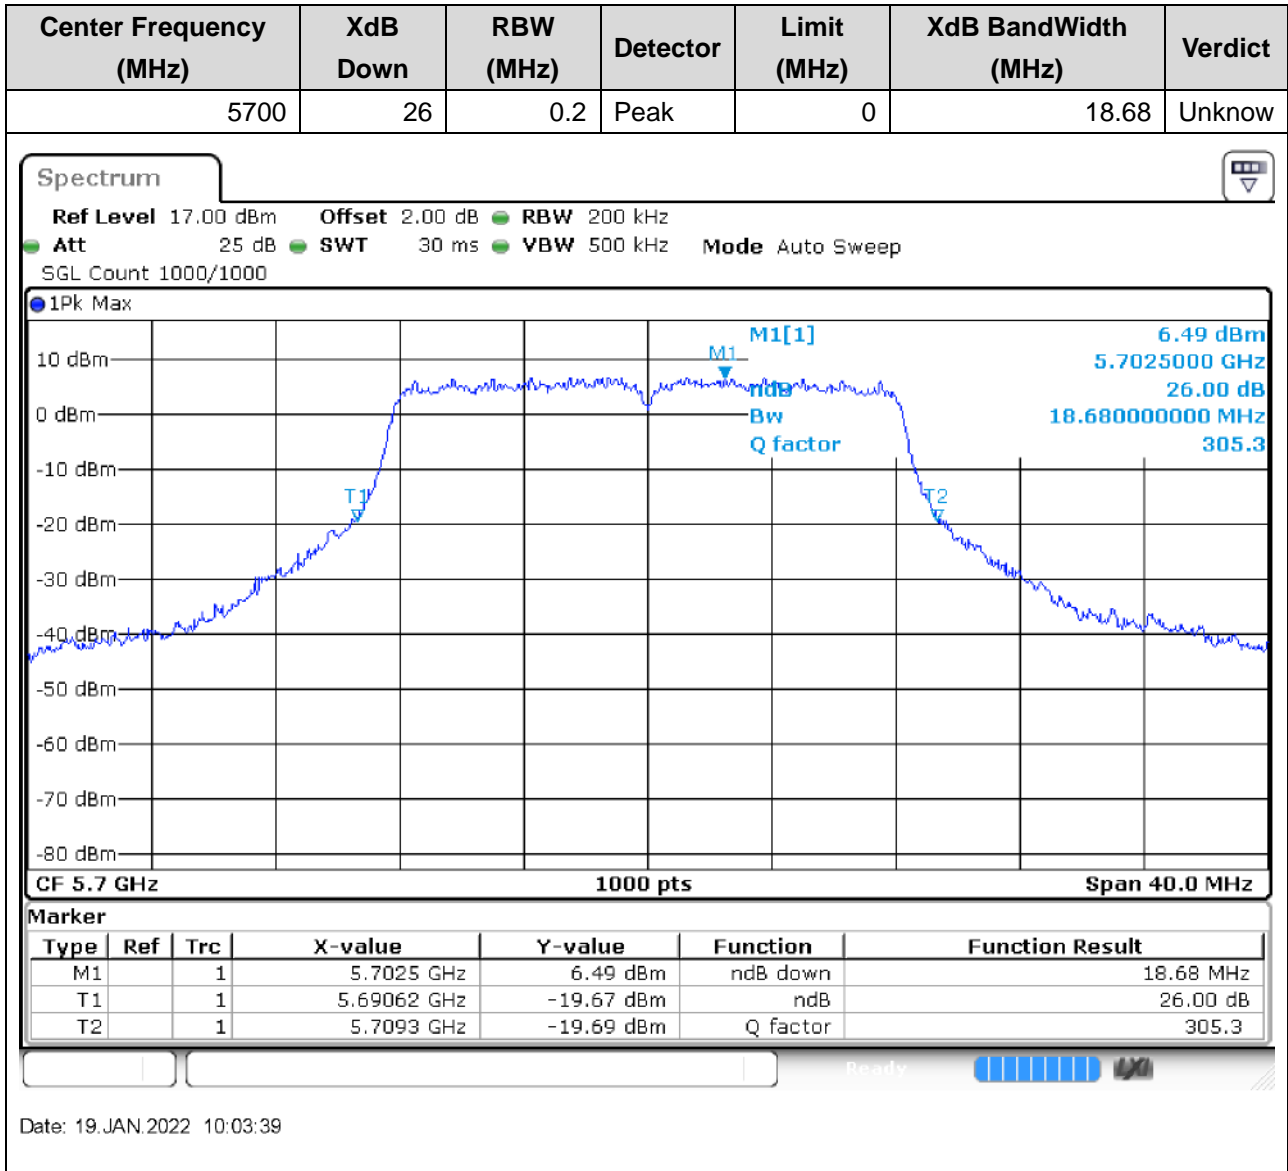

40. 802.11ax_80M_U-NII-2A_M

40.1. A.2-26dB Bandwidth(NTNV)

41. 802.11a_20M_U-NII-2C_L

41.1. A.2-26dB Bandwidth(NTNV)

42. 802.11a_20M_U-NII-2C_M

42.1. A.2-26dB Bandwidth(NTNV)

43. 802.11a_20M_U-NII-2C_H

43.1. A.2-26dB Bandwidth(NTNV)