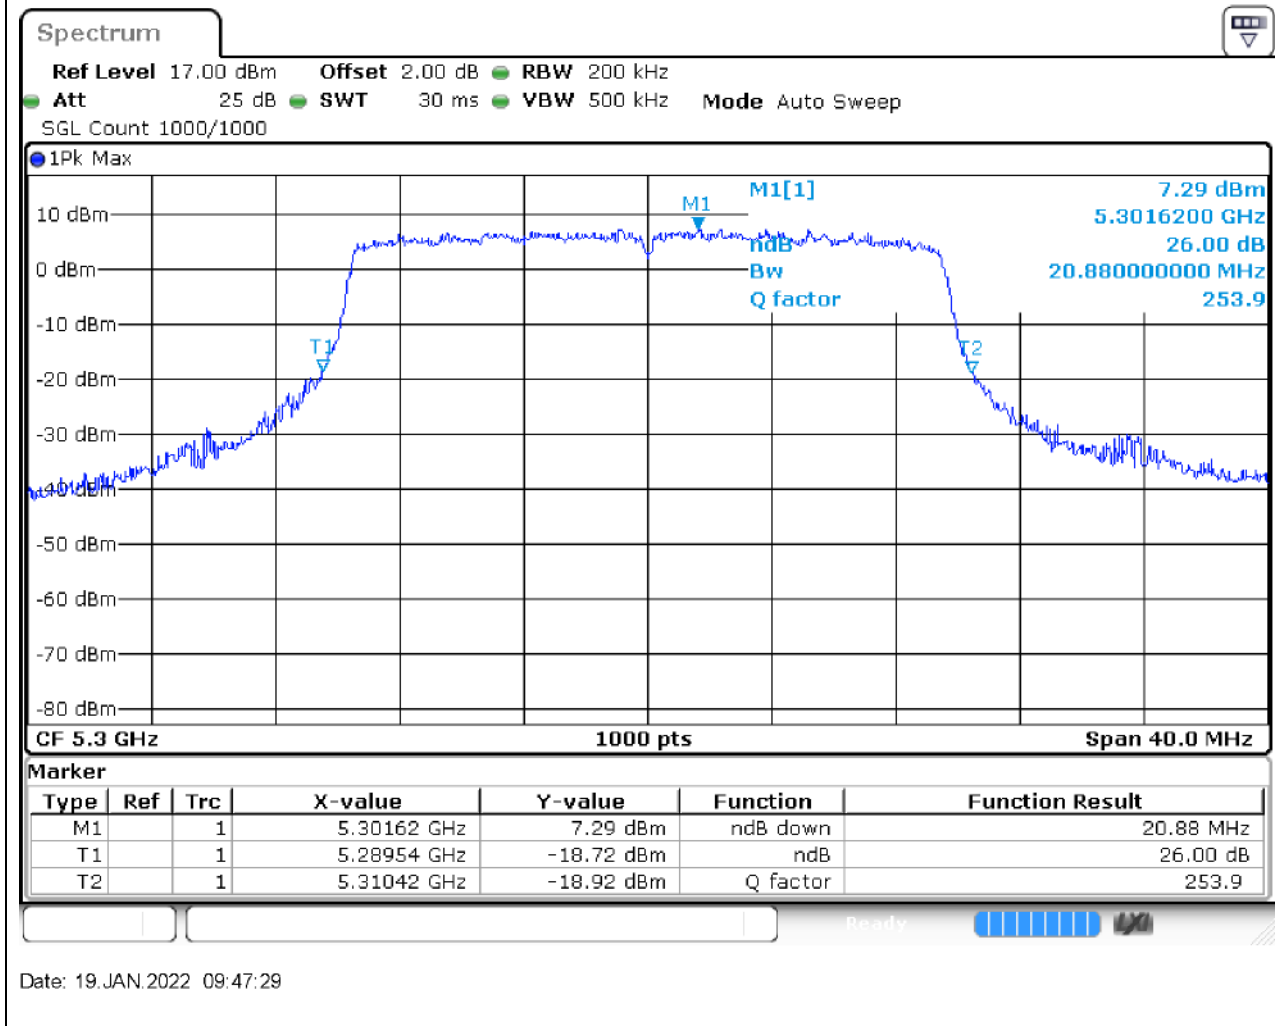

36. 802.11ax_20M_U-NII-2A_M

36.1. A.2-26dB Bandwidth(NTNV)

Center Frequency (MHz)	XdB Down	RBW (MHz)	Detector	Limit (MHz)	XdB BandWidth (MHz)	Verdict
5300	26	0.2	Peak	0	20.88	Unknow