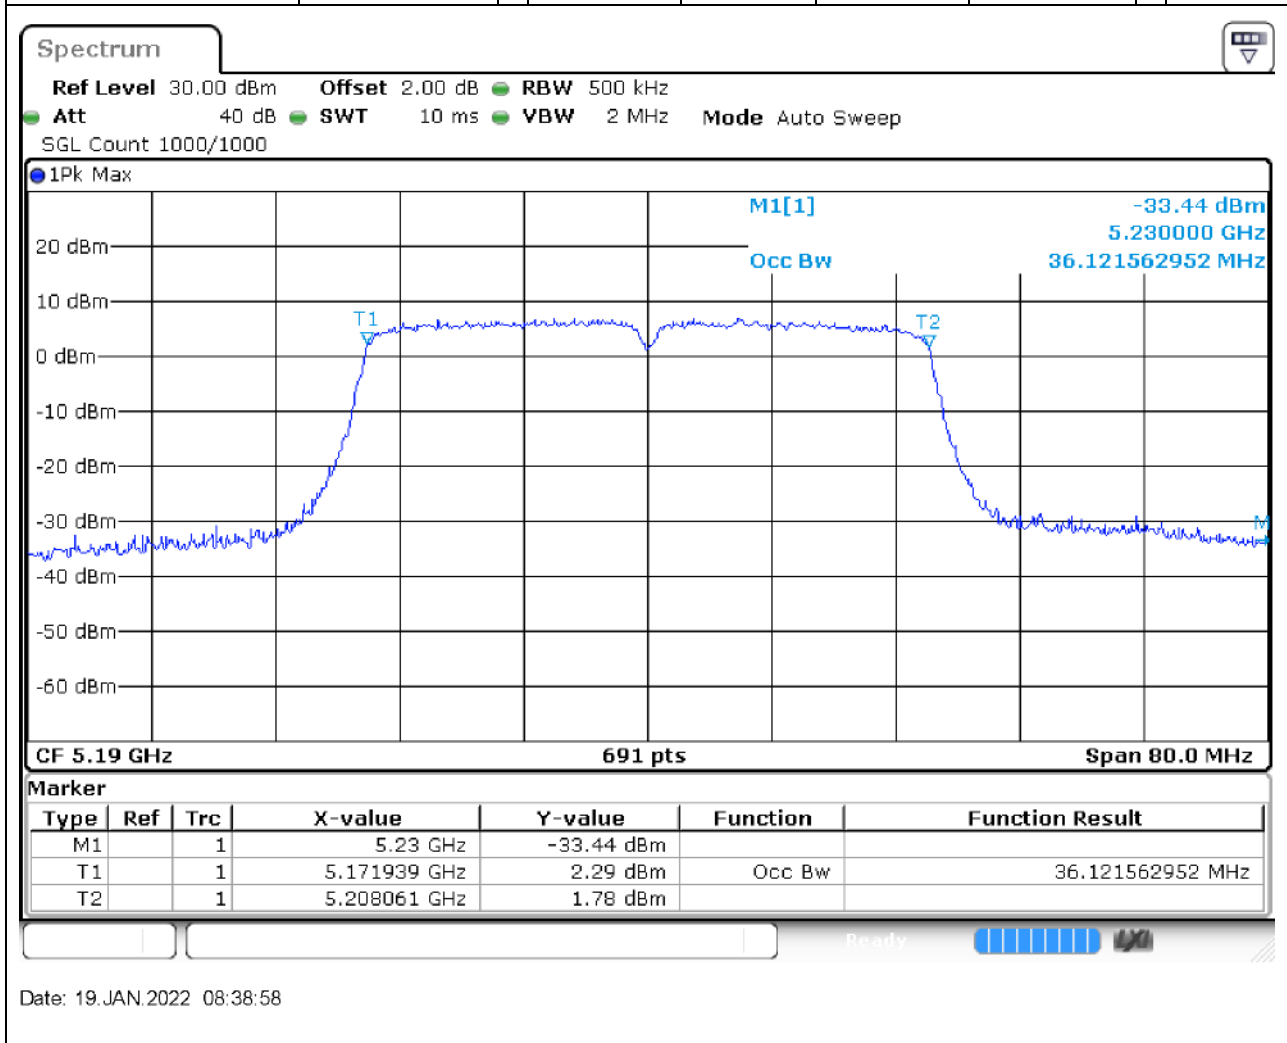

12. 802.11ac_40M_U-NII-1_L

12.1. A.2.2-99% Bandwidth(NTNV)

Center Frequency (MHz)	OBW Power (%)	RBW (MHz)	Detector	Limit (MHz)	OBW (MHz)	Verdict
5190	99	0.5	Peak	0	36.121563	Unknown