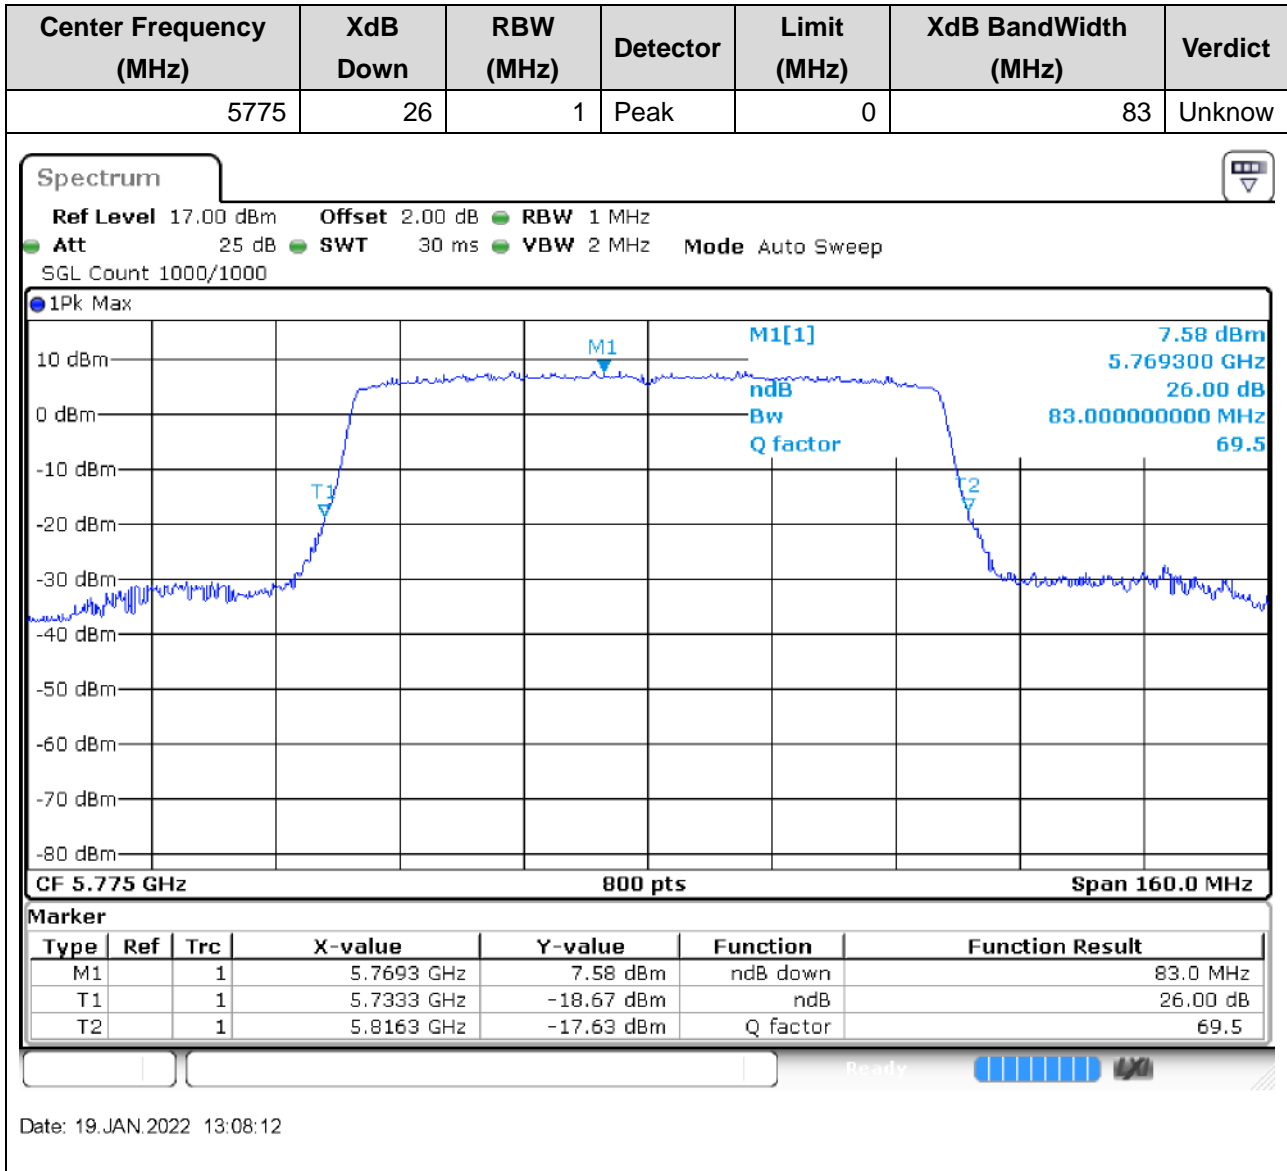

79. 802.11ac_80M_U-NII-3_M

79.1. A.2-26dB Bandwidth(NTNV)