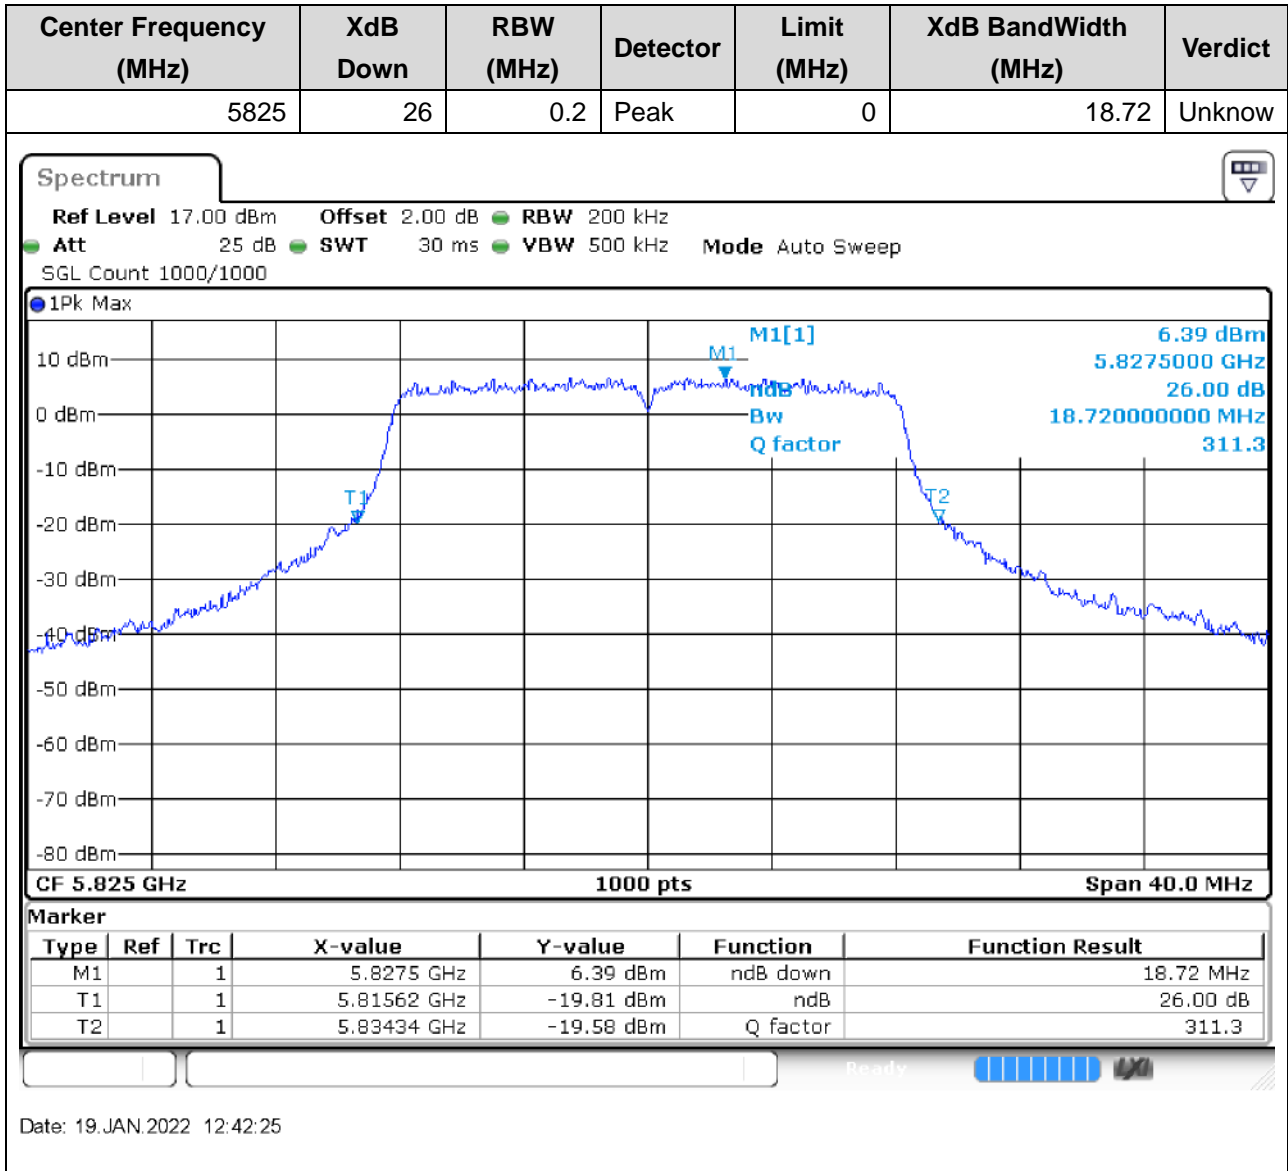

68. 802.11a_20M_U-NII-3_H

68.1. A.2-26dB Bandwidth(NTNV)