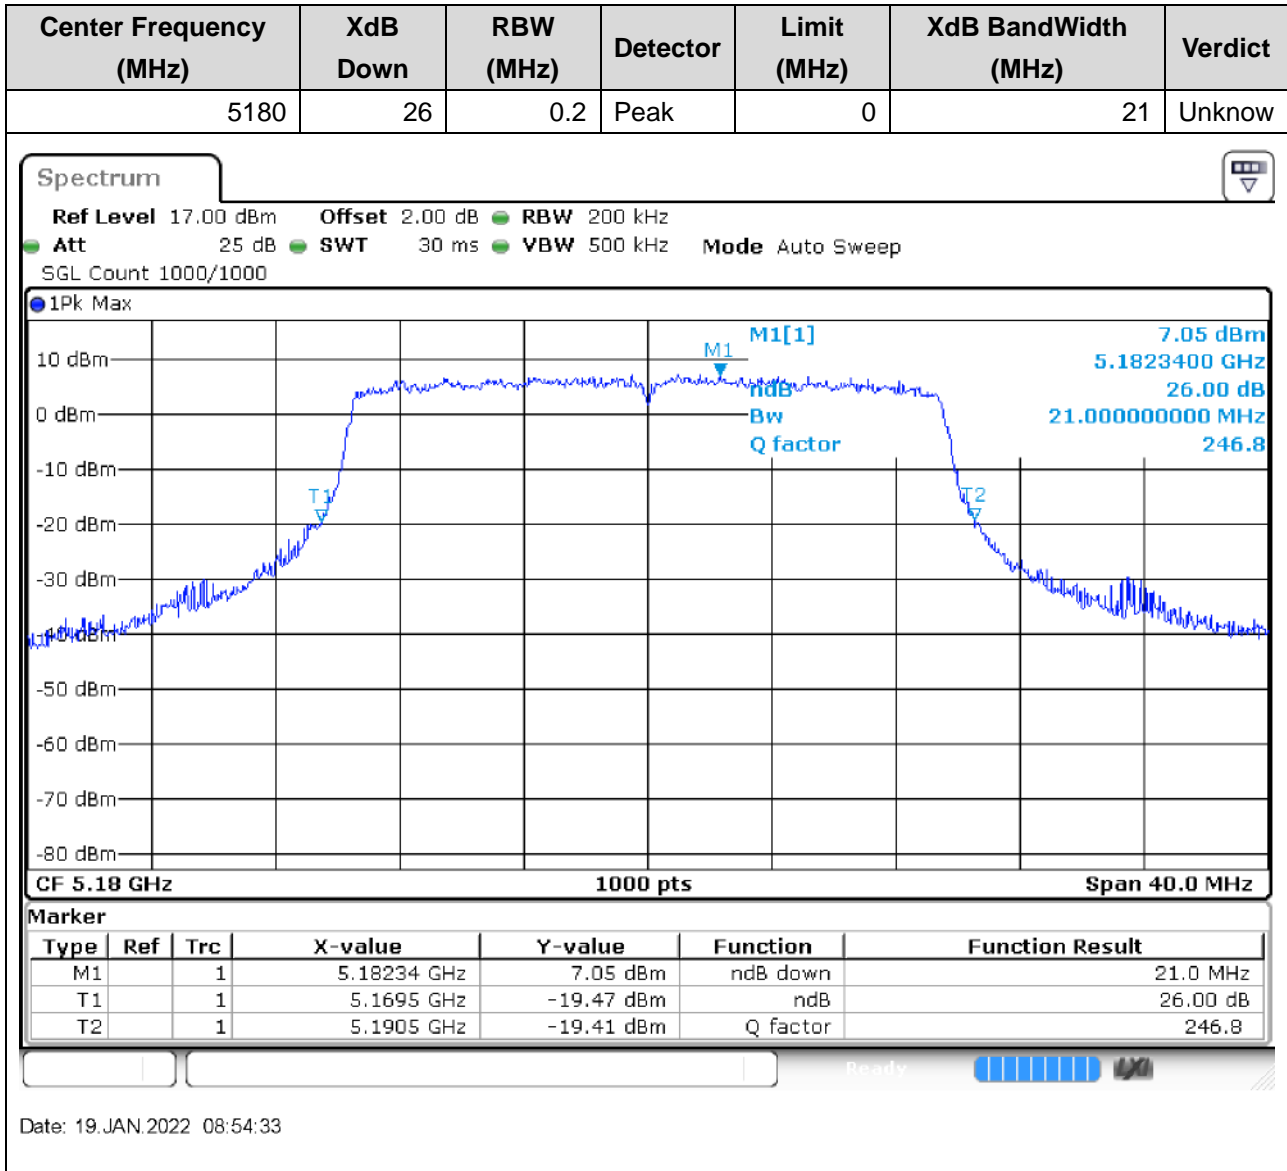

15. 802.11ax_20M_U-NII-1_L

15.1. A.2-26dB Bandwidth(NTNV)