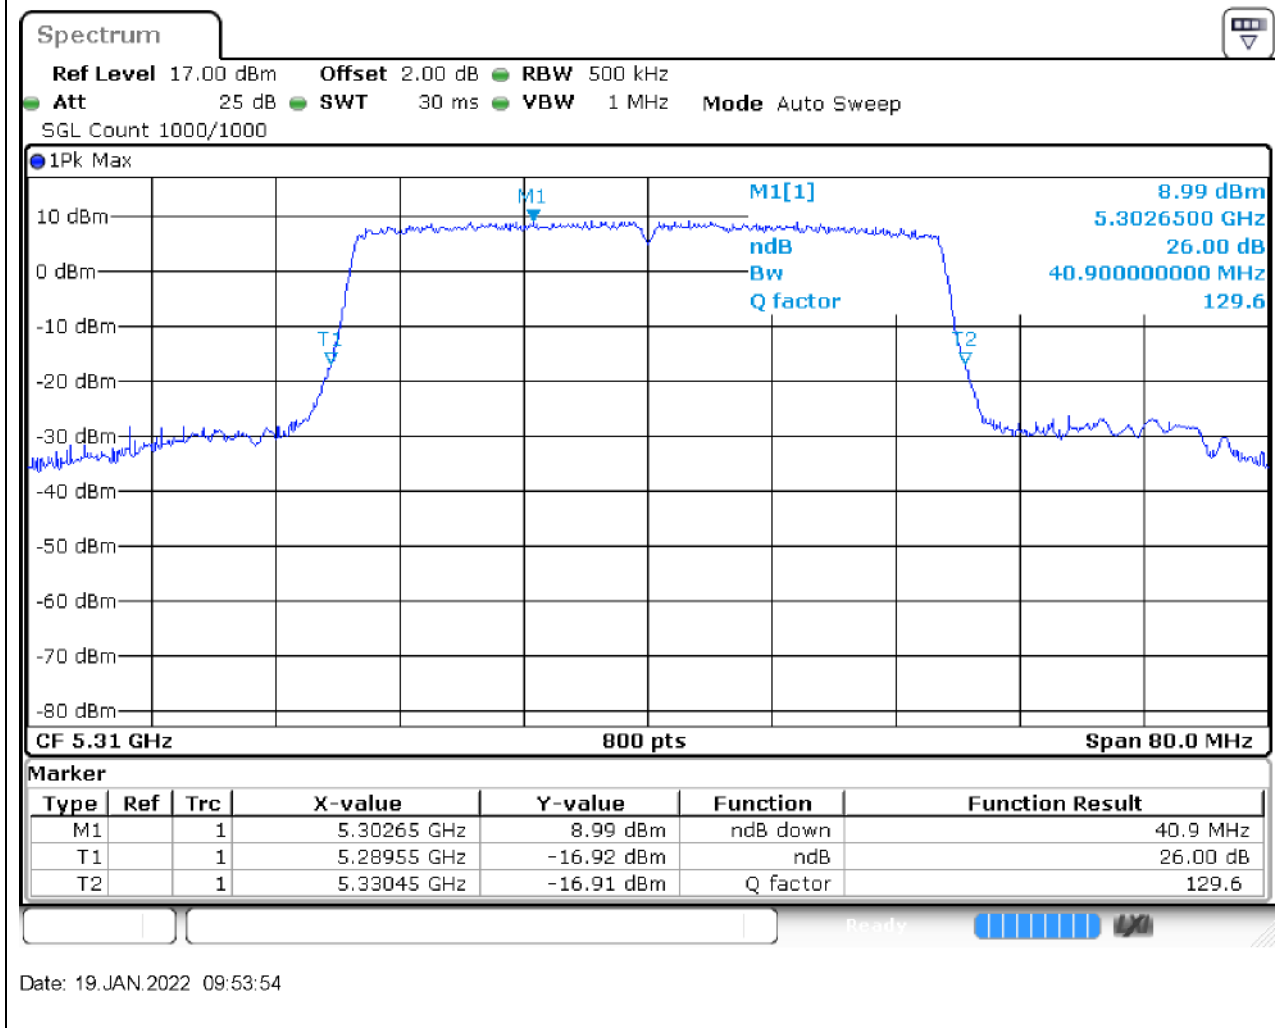

38. 802.11ax_40M_U-NII-2A_L

38.1. A.2-26dB Bandwidth(NTNV)

39. 802.11ax_40M_U-NII-2A_H

39.1. A.2-26dB Bandwidth(NTNV)

Center Frequency (MHz)	XdB Down	RBW (MHz)	Detector	Limit (MHz)	XdB BandWidth (MHz)	Verdict
5310	26	0.5	Peak	0	40.9	Unknow