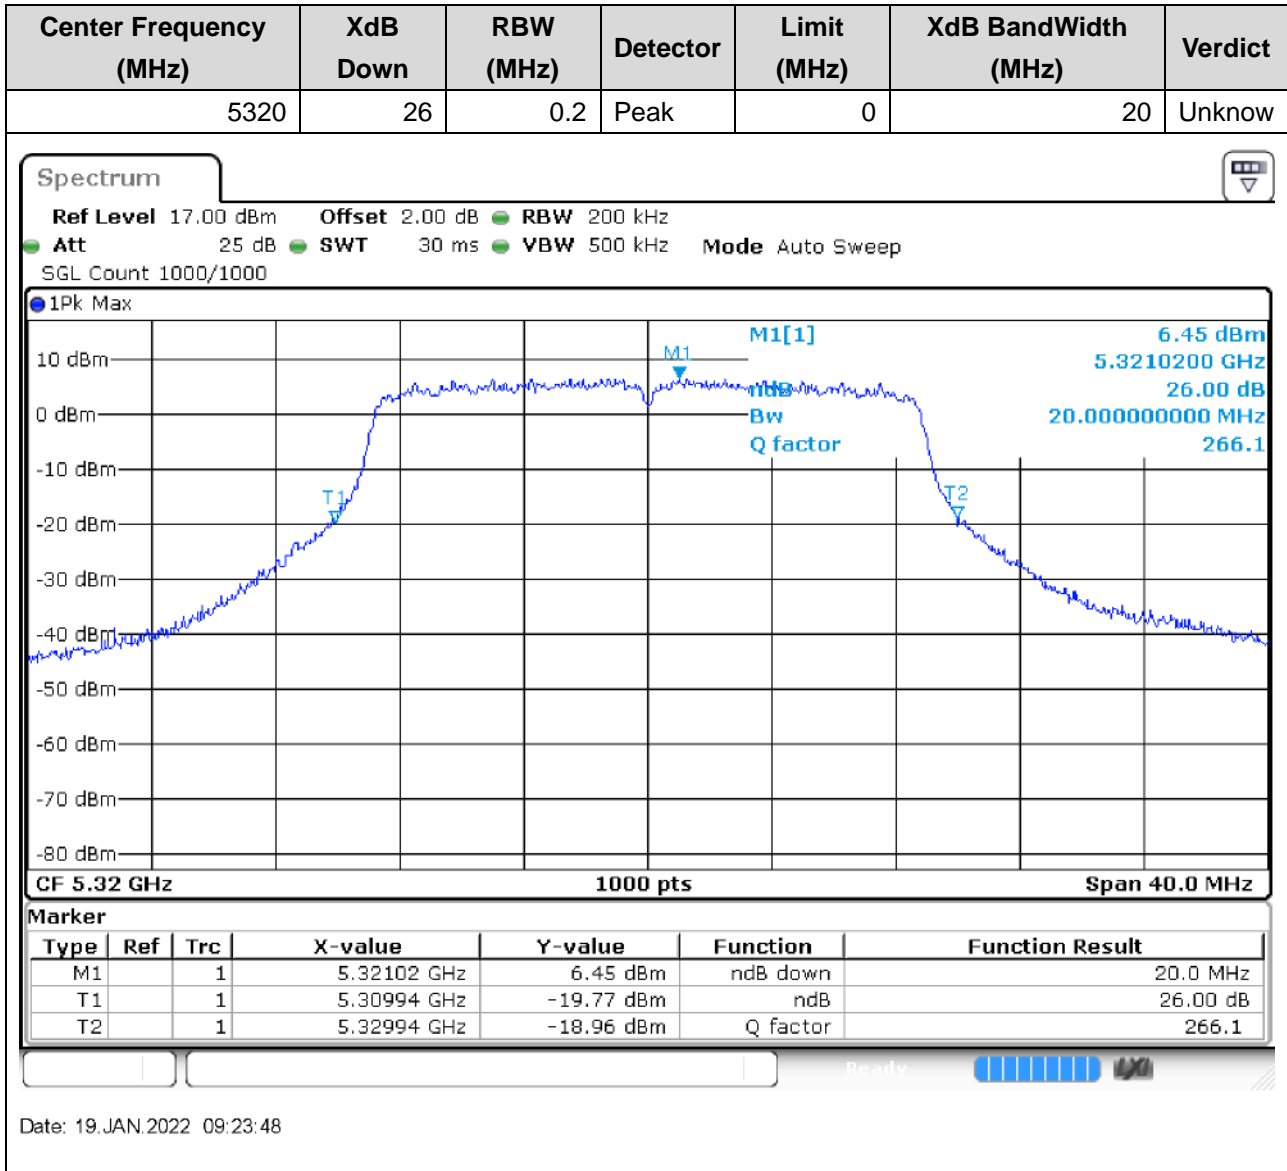

26. 802.11n_20M_U-NII-2A_H

26.1. A.2-26dB Bandwidth(NTNV)