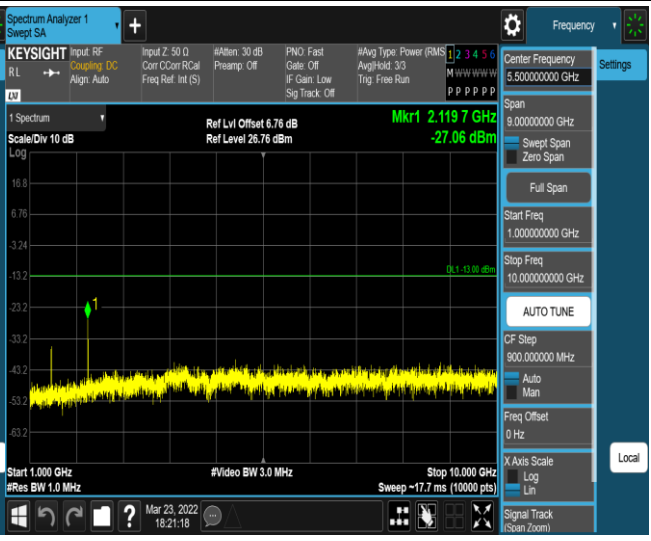

Band17-10MHz-16QAM-23800-1RB#0-Range2:1000~
10000MHz