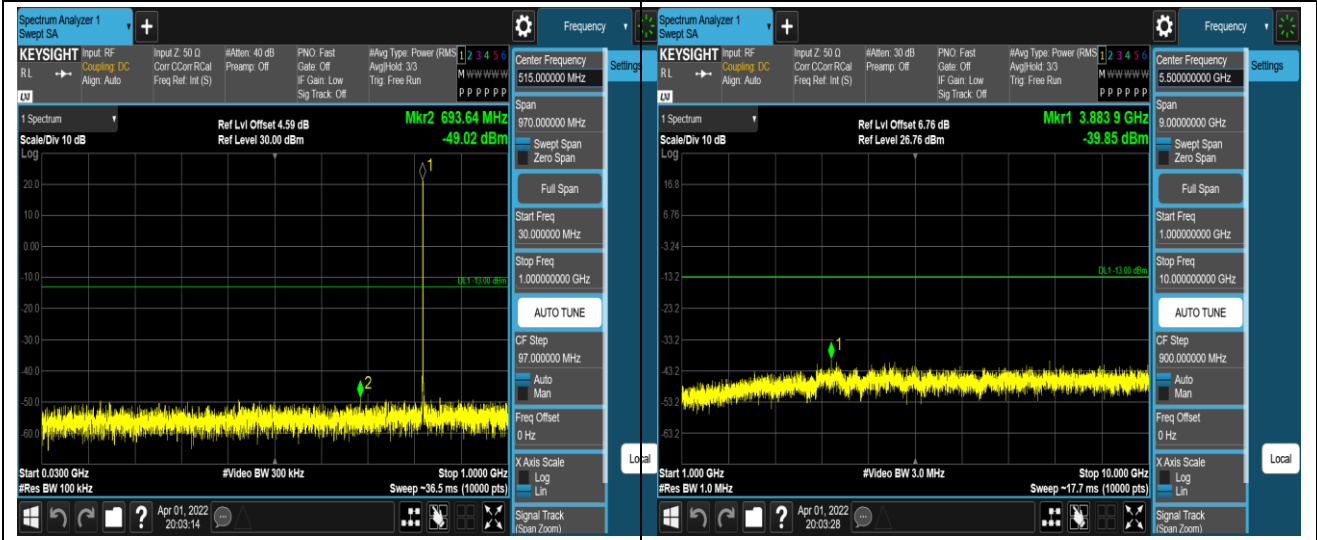

Band26-1.4MHz-QPSK-26915-1RB#0-Range1:30~1000MHz

Band26-1.4MHz-QPSK-26915-1RB#0-Range2:1000~10000MHz

Band26-1.4MHz-16QAM-26783-1RB#0-Range1:30  
~1000MHz

Band26-1.4MHz-16QAM-26783-1RB#0-Range2:1000  
~10000MHz

Band26-1.4MHz-16QAM-26797-1RB#0-Range1:30  
~1000MHz

Band26-1.4MHz-16QAM-26797-1RB#0-Range2:1000  
~10000MHz