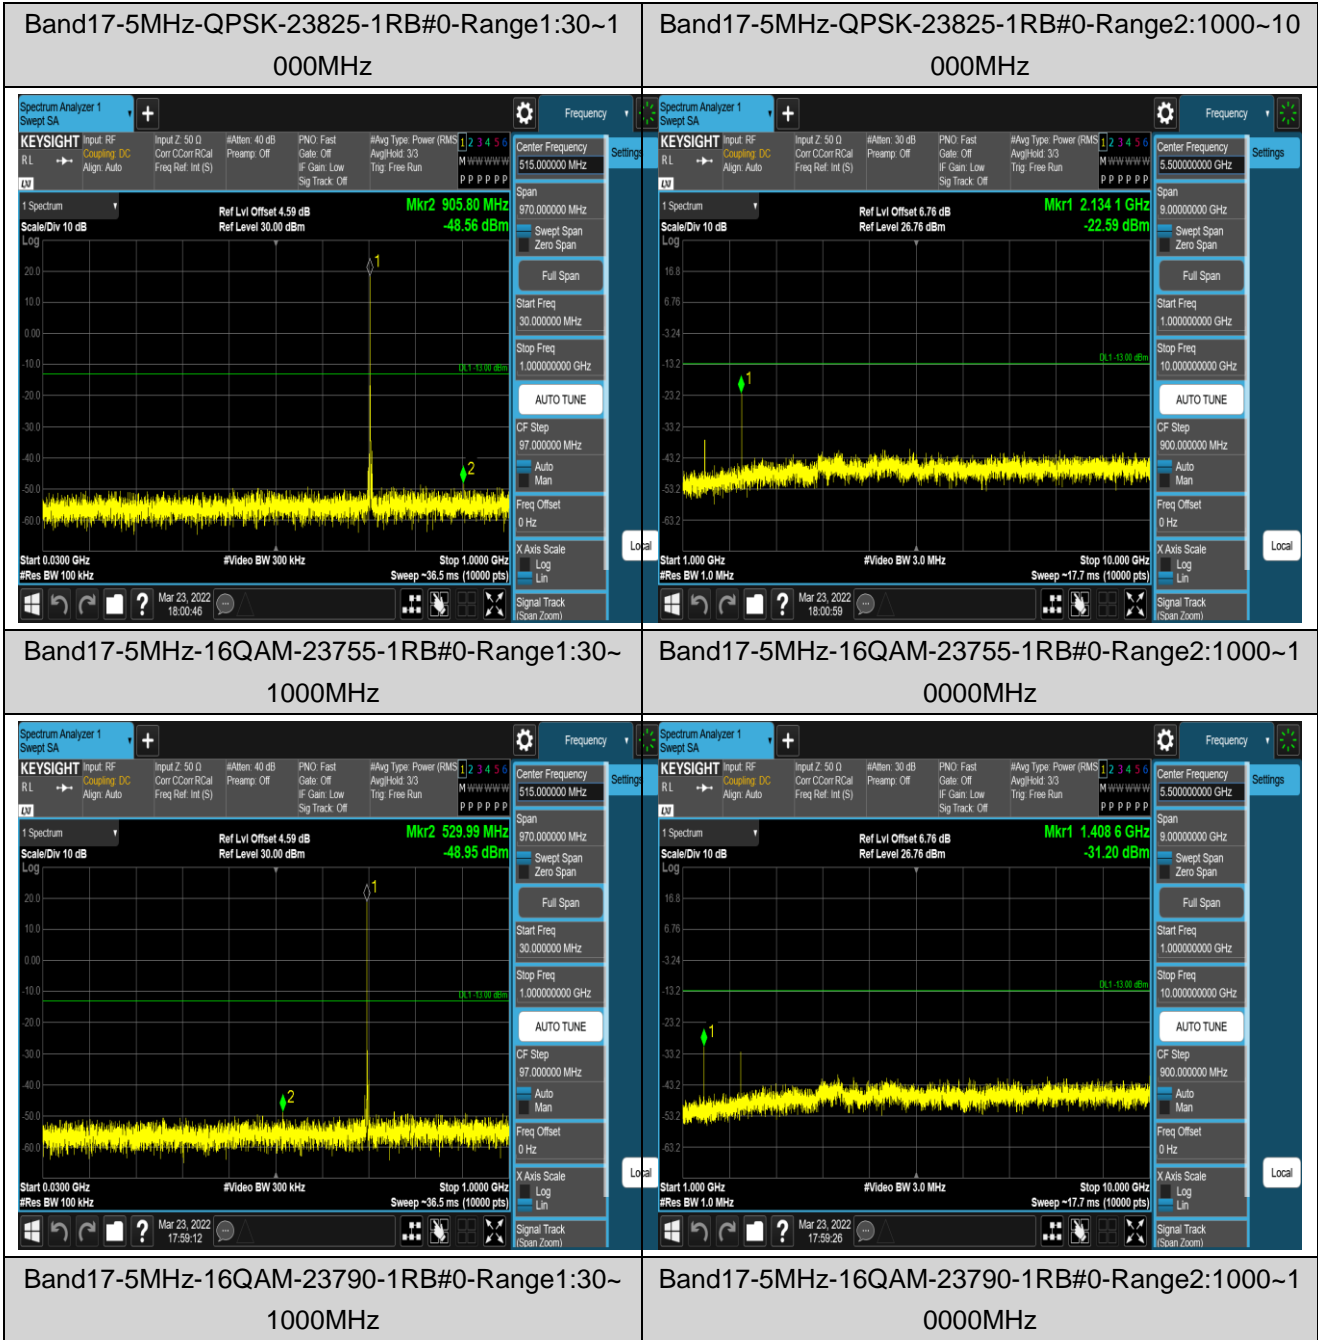

Band17-5MHz-QPSK-23755-1RB#0-Range1:30~1000MHz

Band17-5MHz-QPSK-23755-1RB#0-Range2:1000~10000MHz

Band17-5MHz-QPSK-23790-1RB#0-Range1:30~1000MHz

Band17-5MHz-QPSK-23790-1RB#0-Range2:1000~10000MHz

Band17-5MHz-16QAM-23825-1RB#0-Range1:30~1000MHz

Band17-5MHz-16QAM-23825-1RB#0-Range2:1000~10000MHz

Band17-10MHz-QPSK-23780-1RB#0-Range1:30~1000MHz

Band17-10MHz-QPSK-23780-1RB#0-Range2:1000~10000MHz

Band17-10MHz-16QAM-23790-1RB#0-Range1:30  
~1000MHz

Band17-10MHz-16QAM-23790-1RB#0-Range2:1000~  
10000MHz

Band17-10MHz-16QAM-23800-1RB#0-Range1:30  
~1000MHz

Band17-10MHz-16QAM-23800-1RB#0-Range2:1000~  
10000MHz

Band26-1.4MHz-QPSK-26797-1RB#0-Range1:30~1000MHz

Band26-1.4MHz-QPSK-26797-1RB#0-Range2:1000~10000MHz