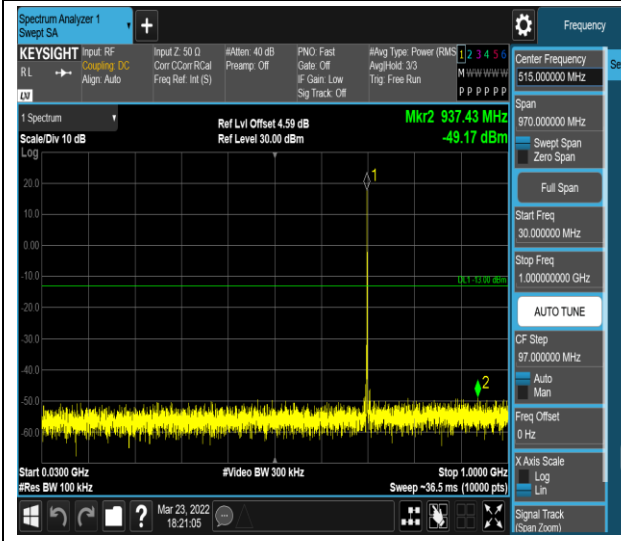

Band17-10MHz-16QAM-23800-1RB#0-Range1:30
~1000MHz