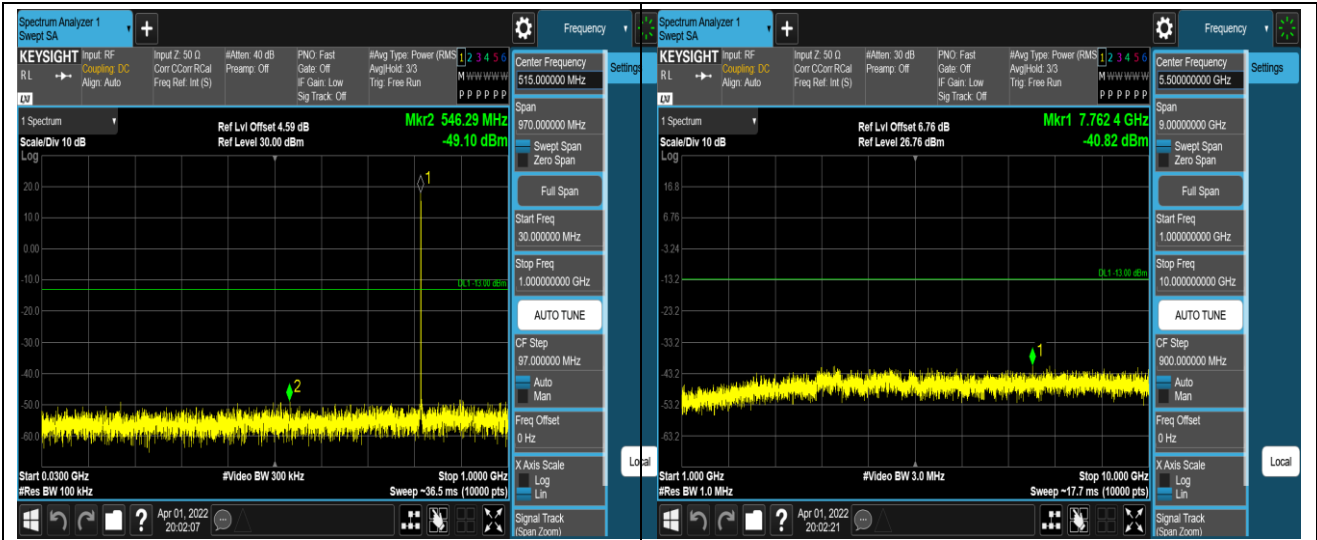

Band26-1.4MHz-16QAM-26783-1RB#0-Range2:1000
~10000MHz

Band26-1.4MHz-16QAM-26783-1RB#0-Range1:30
~1000MHz