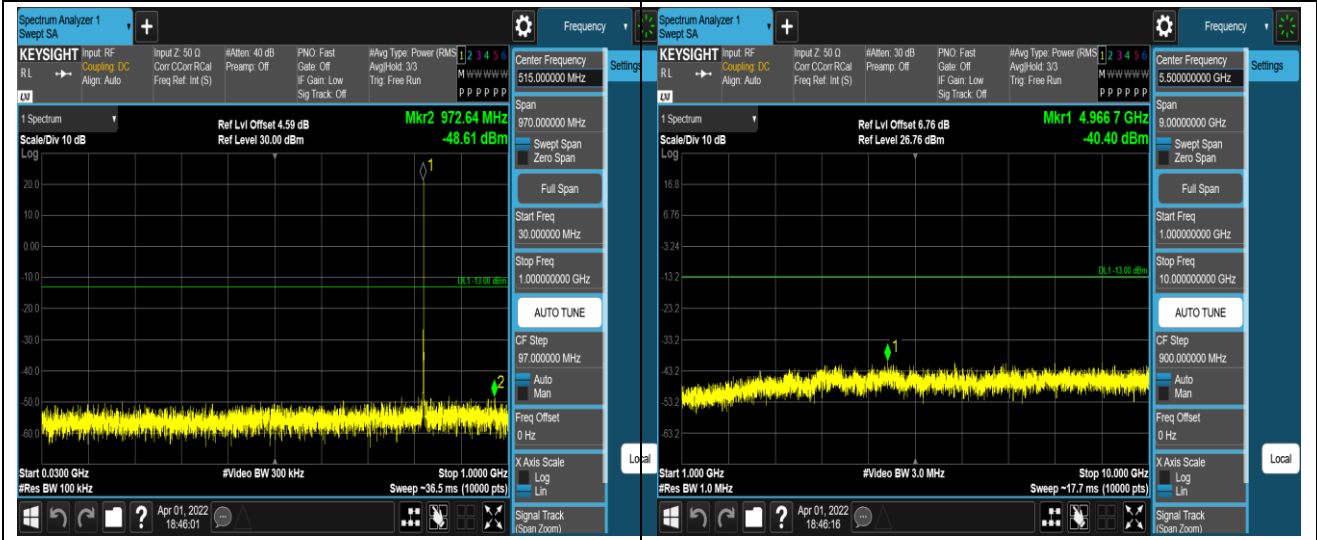

Band17-10MHz-16QAM-23800-1RB#0-Range1:30  
~1000MHz

Band17-10MHz-16QAM-23800-1RB#0-Range2:1000~  
10000MHz

Band26-1.4MHz-QPSK-26797-1RB#0-Range1:30~1000MHz

Band26-1.4MHz-QPSK-26797-1RB#0-Range2:1000~10000MHz