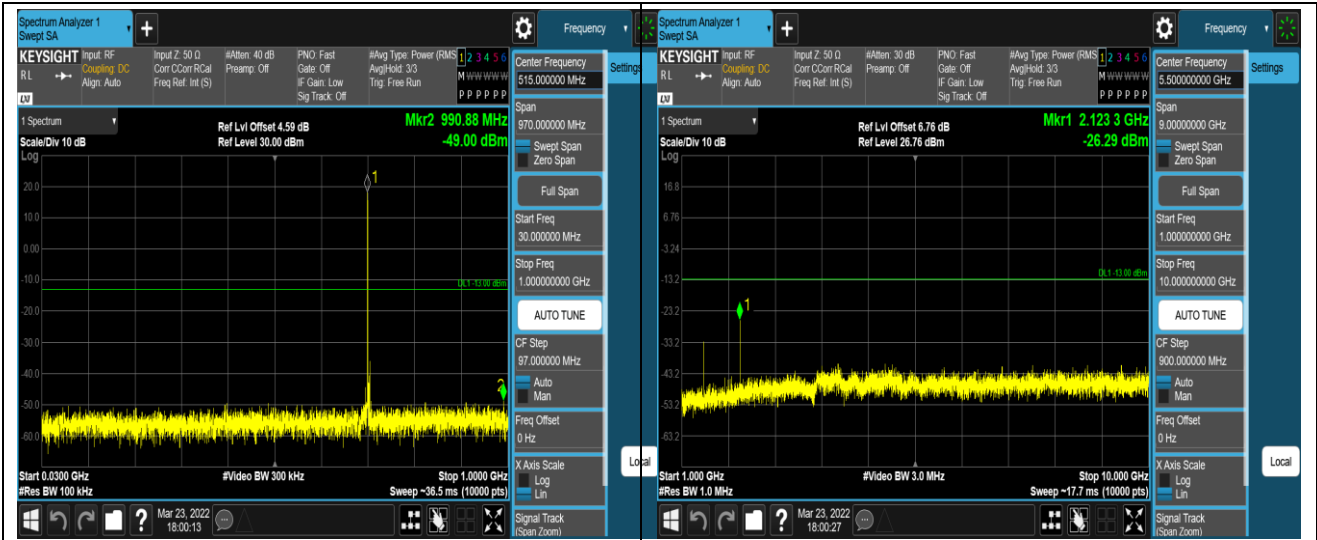

Band17-5MHz-QPSK-23755-1RB#0-Range1:30~1000MHz

Band17-5MHz-QPSK-23755-1RB#0-Range2:1000~10000MHz

Band17-5MHz-QPSK-23790-1RB#0-Range1:30~1000MHz

Band17-5MHz-QPSK-23790-1RB#0-Range2:1000~10000MHz

Band17-5MHz-16QAM-23825-1RB#0-Range1:30~1000MHz

Band17-5MHz-16QAM-23825-1RB#0-Range2:1000~10000MHz

Band17-10MHz-QPSK-23780-1RB#0-Range1:30~1000MHz

Band17-10MHz-QPSK-23780-1RB#0-Range2:1000~10000MHz

Band17-10MHz-16QAM-23790-1RB#0-Range1:30  
~1000MHz

Band17-10MHz-16QAM-23790-1RB#0-Range2:1000~  
10000MHz