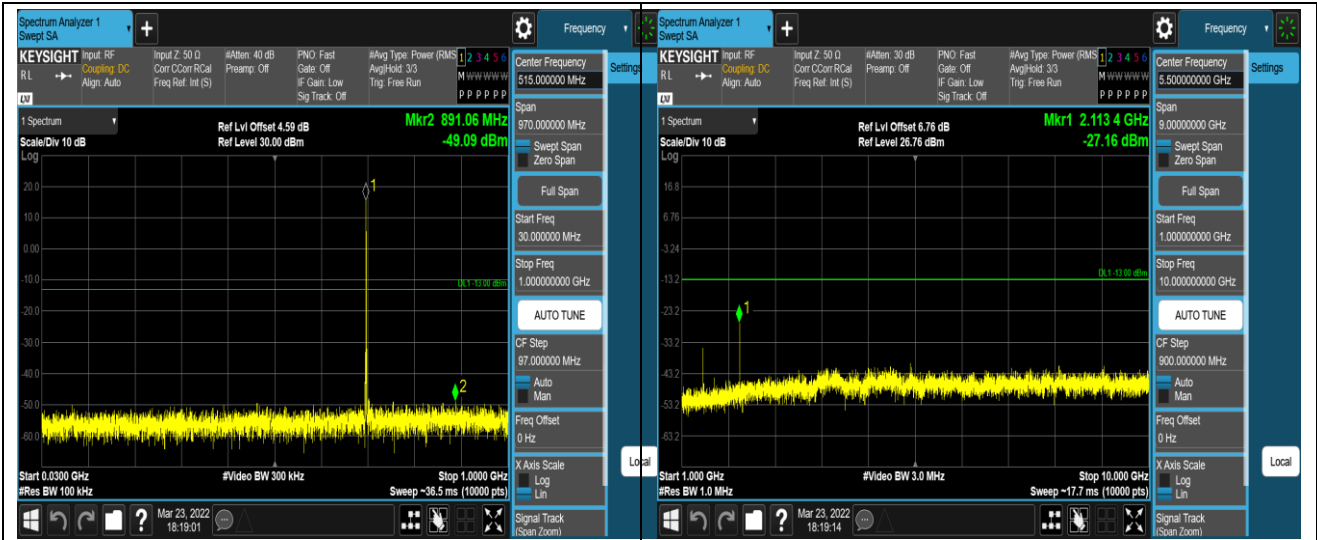

Band17-5MHz-16QAM-23825-1RB#0-Range2:1000~10000MHz

Band17-10MHz-QPSK-23780-1RB#0-Range1:30~1000MHz

Band17-10MHz-QPSK-23780-1RB#0-Range2:1000~10000MHz

Band17-10MHz-16QAM-23790-1RB#0-Range1:30  
~1000MHz

Band17-10MHz-16QAM-23790-1RB#0-Range2:1000~  
10000MHz