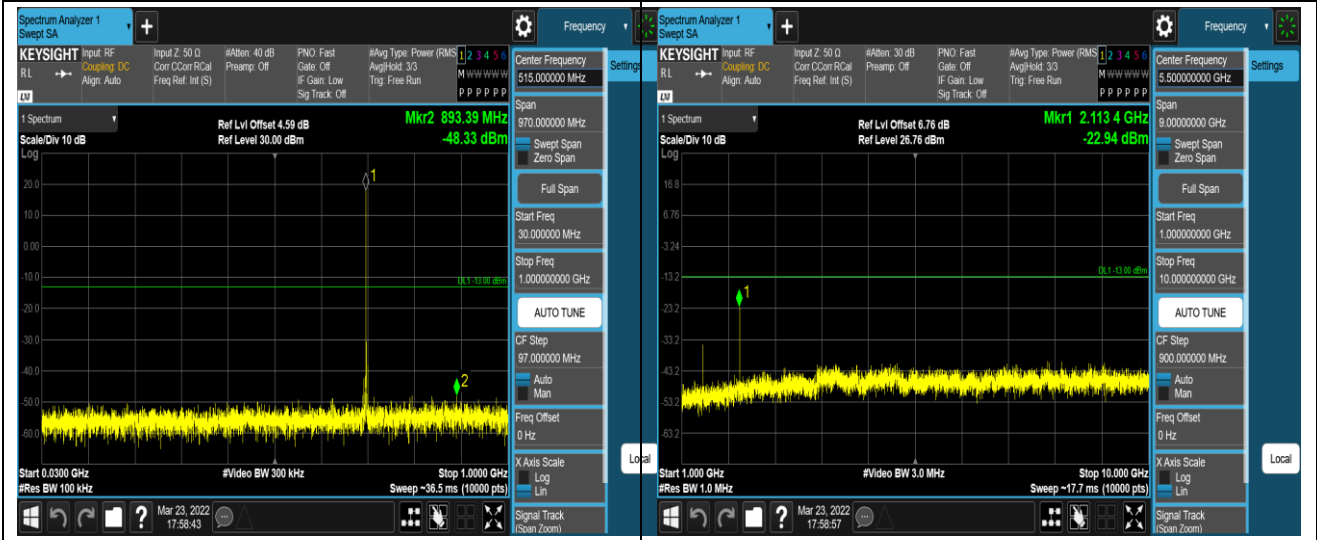

Band17-5MHz-QPSK-23755-1RB#0-Range1:30~1000MHz

Band17-5MHz-QPSK-23755-1RB#0-Range2:1000~10000MHz

Band17-5MHz-QPSK-23790-1RB#0-Range1:30~1000MHz

Band17-5MHz-QPSK-23790-1RB#0-Range2:1000~10000MHz

Band17-5MHz-16QAM-23825-1RB#0-Range1:30~1000MHz

Band17-5MHz-16QAM-23825-1RB#0-Range2:1000~10000MHz

Band17-10MHz-QPSK-23780-1RB#0-Range1:30~1000MHz

Band17-10MHz-QPSK-23780-1RB#0-Range2:1000~10000MHz

Band17-10MHz-16QAM-23790-1RB#0-Range1:30  
~1000MHz

Band17-10MHz-16QAM-23790-1RB#0-Range2:1000~  
10000MHz