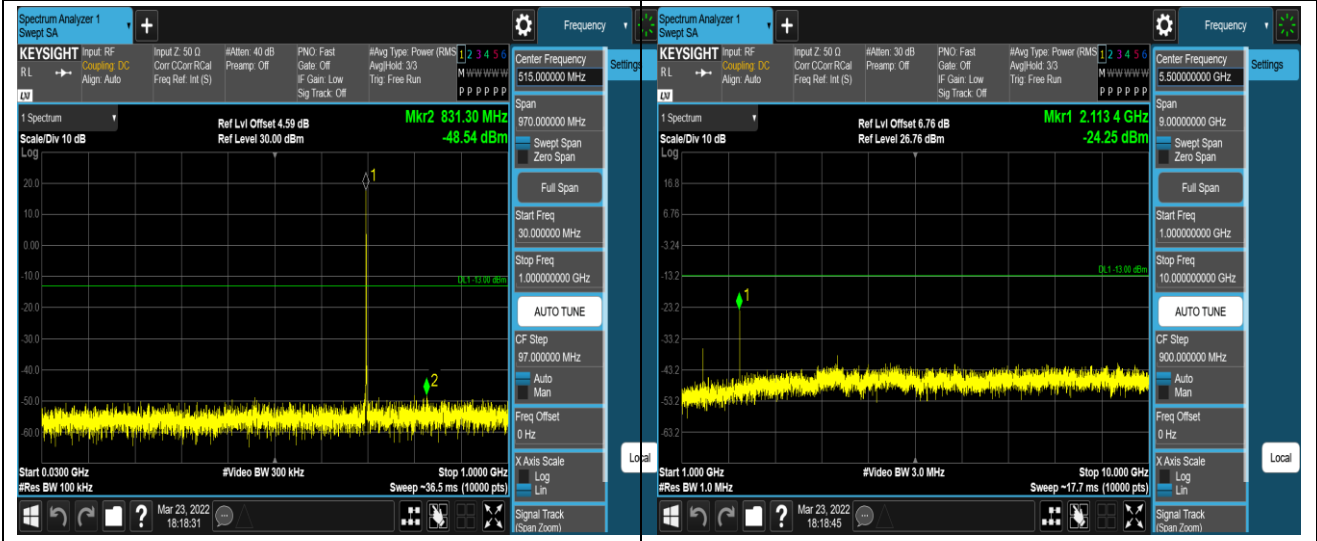

Band17-5MHz-QPSK-23755-1RB#0-Range1:30~1000MHz

Band17-5MHz-QPSK-23755-1RB#0-Range2:1000~10000MHz

Band17-5MHz-QPSK-23790-1RB#0-Range1:30~1000MHz

Band17-5MHz-QPSK-23790-1RB#0-Range2:1000~10000MHz

Band17-5MHz-16QAM-23825-1RB#0-Range1:30~1000MHz

Band17-5MHz-16QAM-23825-1RB#0-Range2:1000~10000MHz

Band17-10MHz-QPSK-23780-1RB#0-Range1:30~1000MHz

Band17-10MHz-QPSK-23780-1RB#0-Range2:1000~10000MHz

Band17-10MHz-16QAM-23790-1RB#0-Range1:30  
~1000MHz

Band17-10MHz-16QAM-23790-1RB#0-Range2:1000~  
10000MHz