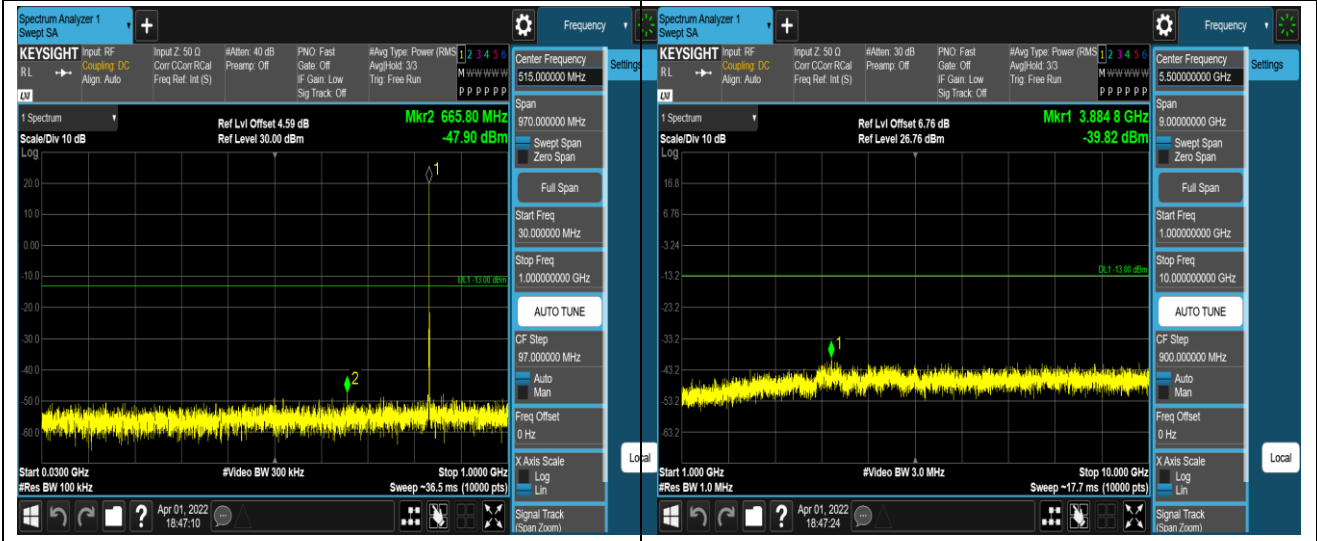

Band26-1.4MHz-QPSK-26915-1RB#0-Range1:30~1000MHz

Band26-1.4MHz-QPSK-26915-1RB#0-Range2:1000~10000MHz