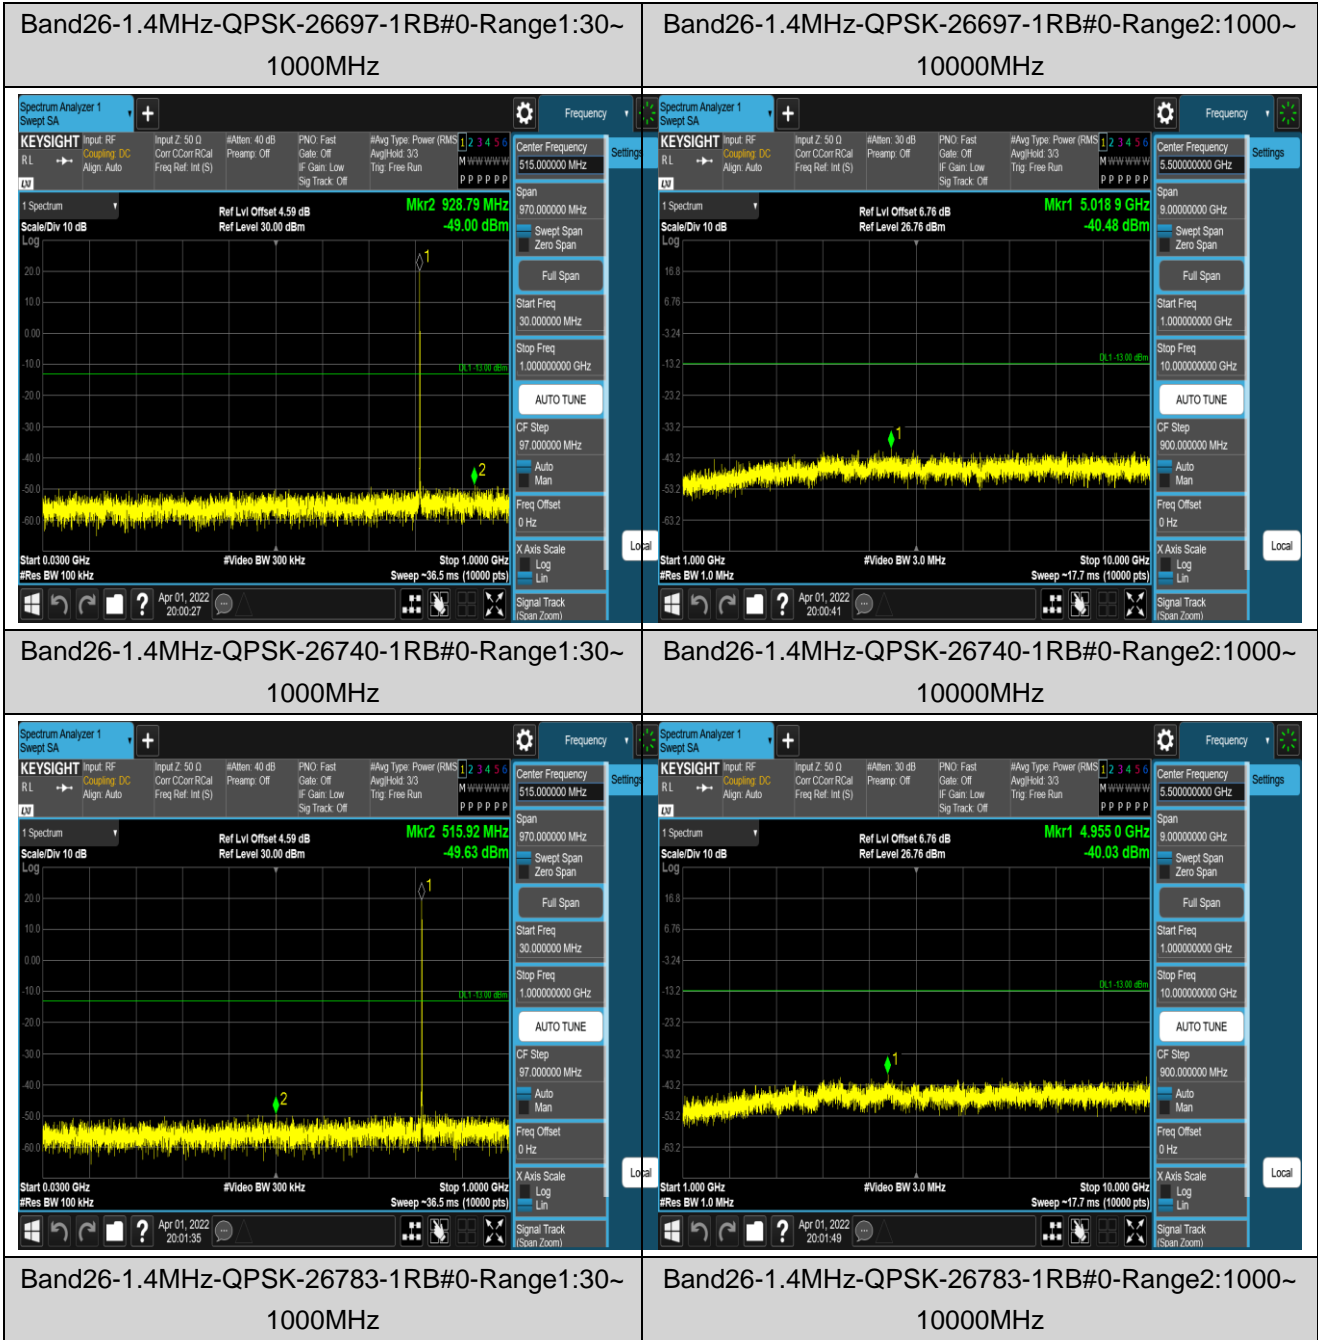

Band17-5MHz-QPSK-23755-1RB#0-Range1:30~1000MHz

Band17-5MHz-QPSK-23755-1RB#0-Range2:1000~10000MHz

Band17-5MHz-QPSK-23790-1RB#0-Range1:30~1000MHz

Band17-5MHz-QPSK-23790-1RB#0-Range2:1000~10000MHz

Band17-5MHz-16QAM-23825-1RB#0-Range1:30~1000MHz

Band17-5MHz-16QAM-23825-1RB#0-Range2:1000~10000MHz

Band17-10MHz-QPSK-23780-1RB#0-Range1:30~1000MHz

Band17-10MHz-QPSK-23780-1RB#0-Range2:1000~10000MHz

Band17-10MHz-16QAM-23790-1RB#0-Range1:30  
~1000MHz

Band17-10MHz-16QAM-23790-1RB#0-Range2:1000~  
10000MHz

Band17-10MHz-16QAM-23800-1RB#0-Range1:30  
~1000MHz

Band17-10MHz-16QAM-23800-1RB#0-Range2:1000~  
10000MHz

Band26-1.4MHz-QPSK-26797-1RB#0-Range1:30~1000MHz

Band26-1.4MHz-QPSK-26797-1RB#0-Range2:1000~10000MHz