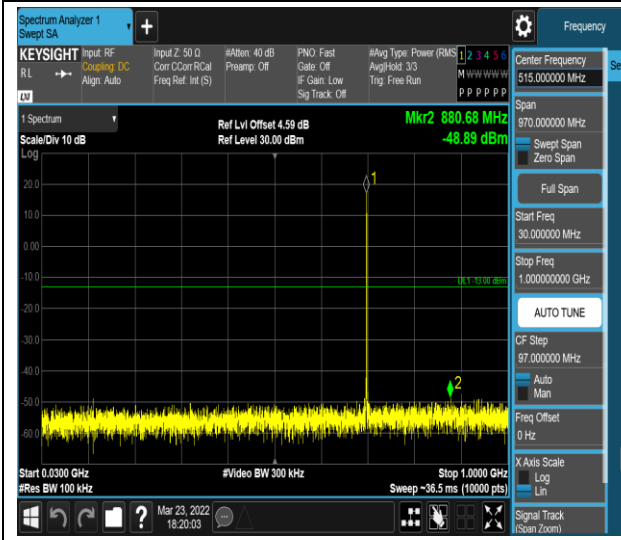

Band17-5MHz-QPSK-23755-1RB#0-Range1:30~1000MHz

Band17-5MHz-QPSK-23755-1RB#0-Range2:1000~10000MHz

Band17-5MHz-QPSK-23790-1RB#0-Range1:30~1000MHz

Band17-5MHz-QPSK-23790-1RB#0-Range2:1000~10000MHz

Band17-5MHz-16QAM-23825-1RB#0-Range1:30~1000MHz

Band17-5MHz-16QAM-23825-1RB#0-Range2:1000~10000MHz

Band17-10MHz-QPSK-23780-1RB#0-Range1:30~1000MHz

Band17-10MHz-QPSK-23780-1RB#0-Range2:1000~10000MHz

Band17-10MHz-16QAM-23790-1RB#0-Range1:30  
~1000MHz

Band17-10MHz-16QAM-23790-1RB#0-Range2:1000~  
10000MHz