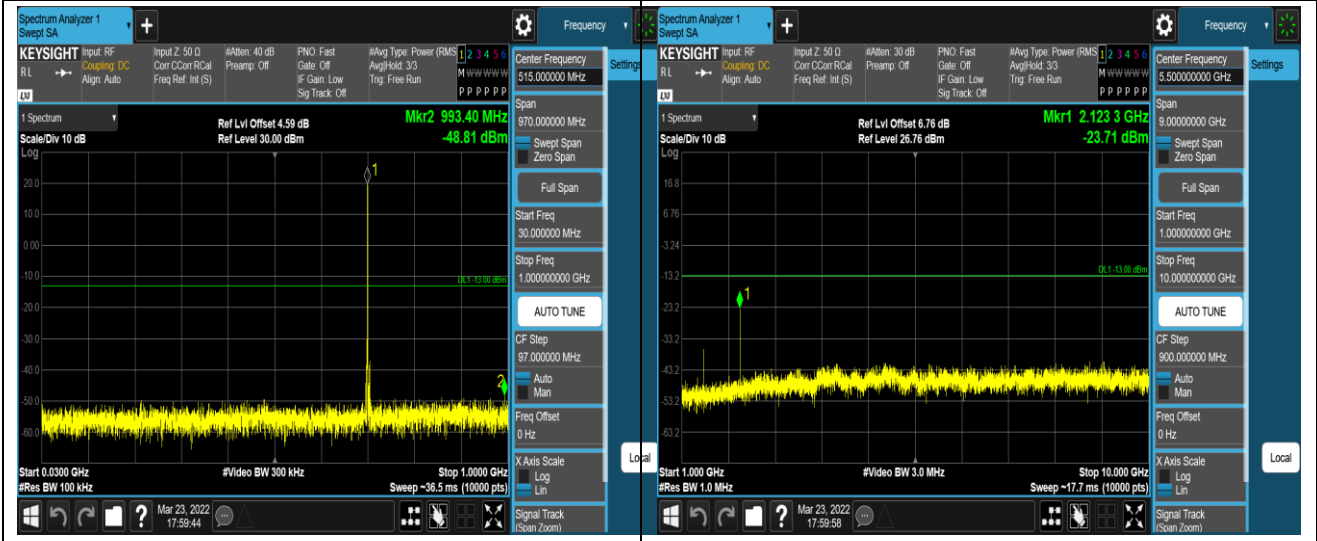

Band17-5MHz-QPSK-23755-1RB#0-Range1:30~1000MHz

Band17-5MHz-QPSK-23755-1RB#0-Range2:1000~10000MHz

Band17-5MHz-QPSK-23790-1RB#0-Range1:30~1000MHz

Band17-5MHz-QPSK-23790-1RB#0-Range2:1000~10000MHz

Band17-5MHz-16QAM-23825-1RB#0-Range1:30~1000MHz

Band17-5MHz-16QAM-23825-1RB#0-Range2:1000~10000MHz

Band17-10MHz-QPSK-23780-1RB#0-Range1:30~1000MHz

Band17-10MHz-QPSK-23780-1RB#0-Range2:1000~10000MHz

Band17-10MHz-16QAM-23790-1RB#0-Range1:30  
~1000MHz

Band17-10MHz-16QAM-23790-1RB#0-Range2:1000~  
10000MHz