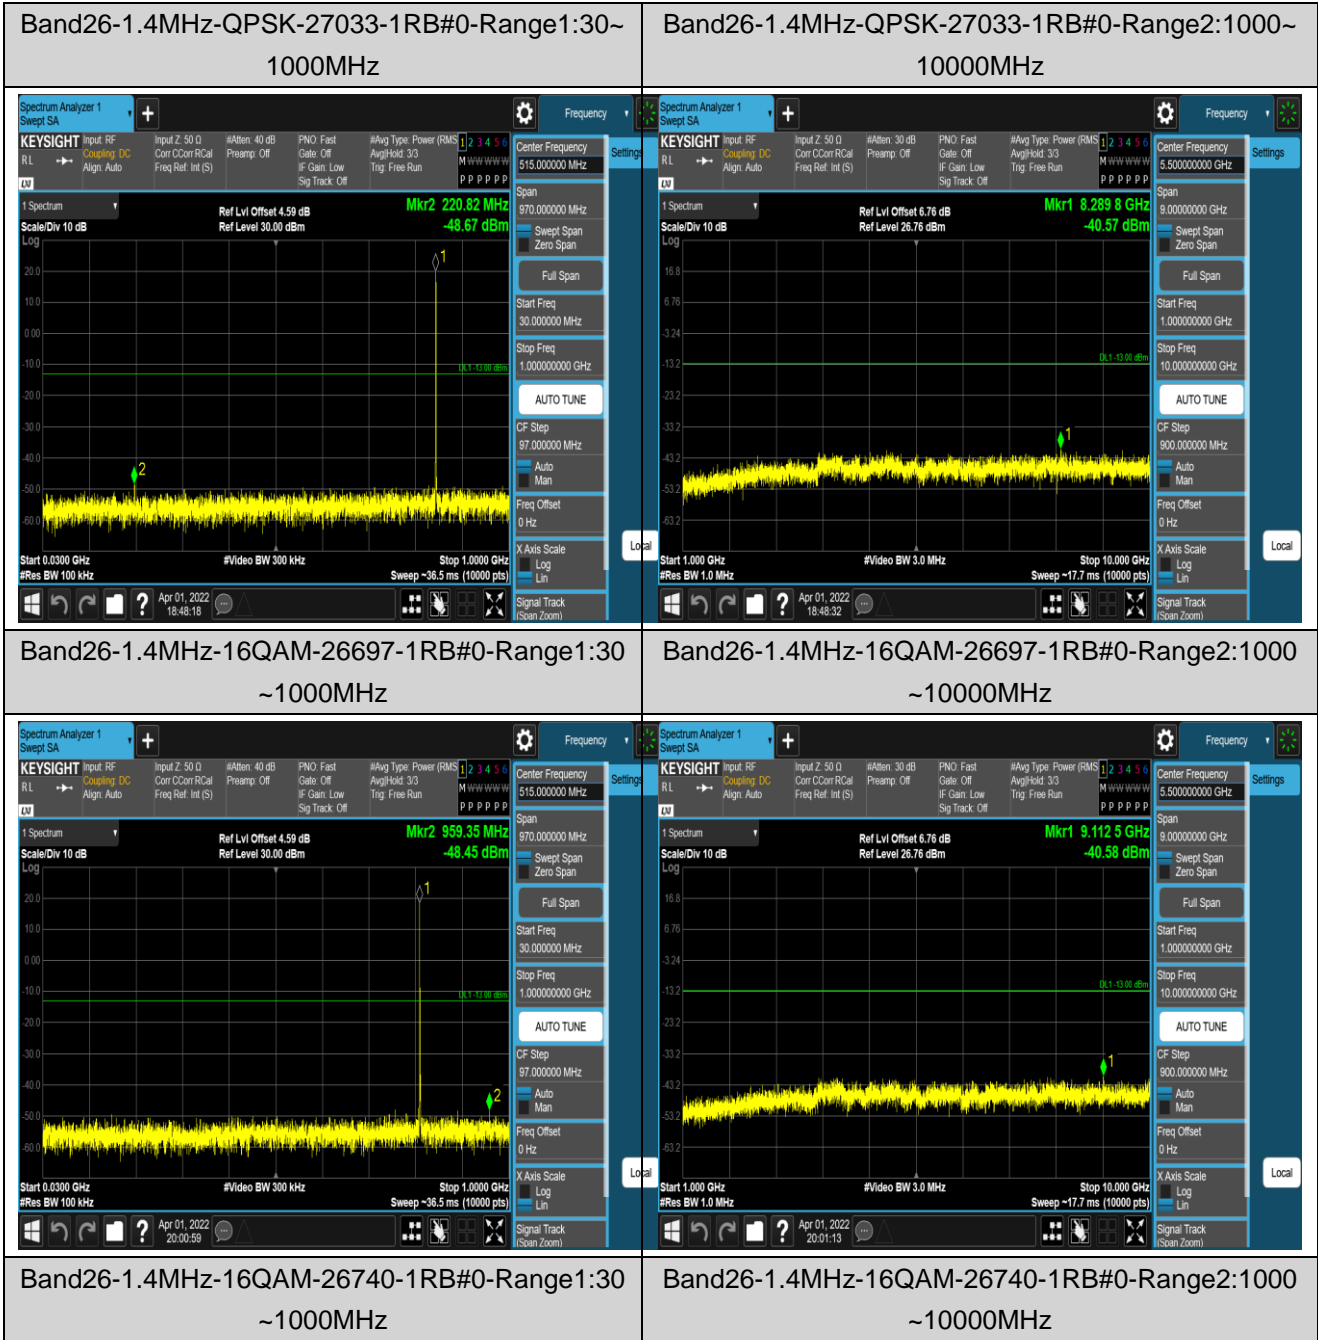

Band17-5MHz-QPSK-23755-1RB#0-Range1:30~1000MHz

Band17-5MHz-QPSK-23755-1RB#0-Range2:1000~10000MHz

Band17-5MHz-QPSK-23790-1RB#0-Range1:30~1000MHz

Band17-5MHz-QPSK-23790-1RB#0-Range2:1000~10000MHz

Band17-5MHz-16QAM-23825-1RB#0-Range1:30~1000MHz

Band17-5MHz-16QAM-23825-1RB#0-Range2:1000~10000MHz

Band17-10MHz-QPSK-23780-1RB#0-Range1:30~1000MHz

Band17-10MHz-QPSK-23780-1RB#0-Range2:1000~10000MHz

Band17-10MHz-16QAM-23790-1RB#0-Range1:30  
~1000MHz

Band17-10MHz-16QAM-23790-1RB#0-Range2:1000~  
10000MHz

Band17-10MHz-16QAM-23800-1RB#0-Range1:30  
~1000MHz

Band17-10MHz-16QAM-23800-1RB#0-Range2:1000~  
10000MHz

Band26-1.4MHz-QPSK-26797-1RB#0-Range1:30~1000MHz

Band26-1.4MHz-QPSK-26797-1RB#0-Range2:1000~10000MHz

Band26-1.4MHz-QPSK-26915-1RB#0-Range1:30~1000MHz

Band26-1.4MHz-QPSK-26915-1RB#0-Range2:1000~10000MHz

Band26-1.4MHz-16QAM-26783-1RB#0-Range1:30  
~1000MHz

Band26-1.4MHz-16QAM-26783-1RB#0-Range2:1000  
~10000MHz