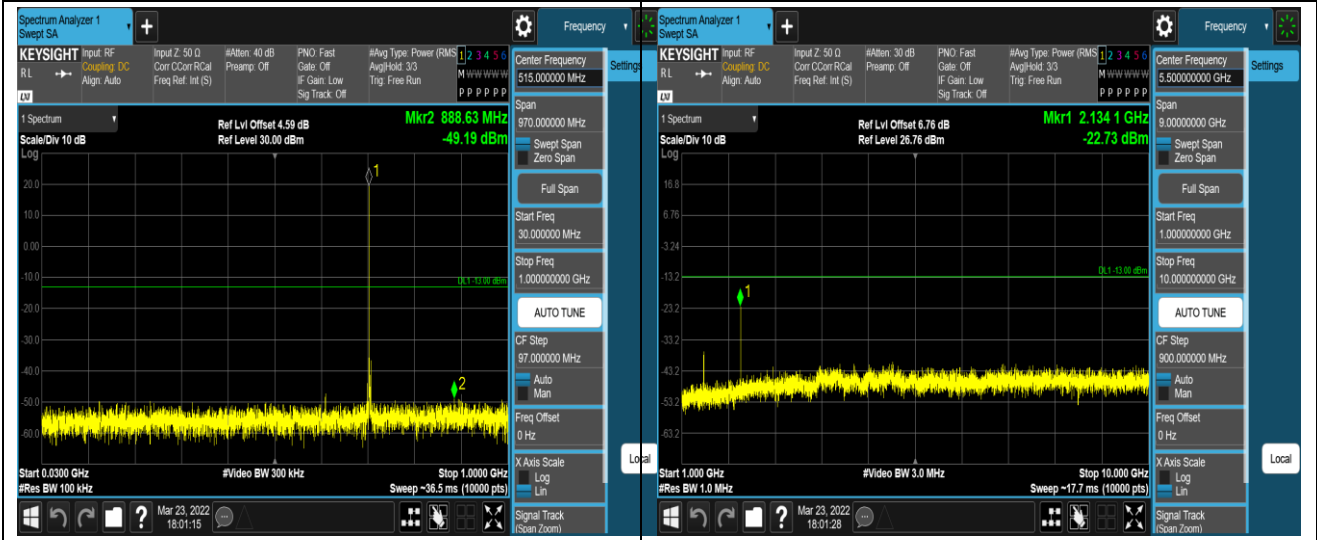

Band17-5MHz-QPSK-23755-1RB#0-Range1:30~1000MHz

Band17-5MHz-QPSK-23755-1RB#0-Range2:1000~10000MHz

Band17-5MHz-QPSK-23790-1RB#0-Range1:30~1000MHz

Band17-5MHz-QPSK-23790-1RB#0-Range2:1000~10000MHz

Band17-5MHz-16QAM-23825-1RB#0-Range1:30~1000MHz

Band17-5MHz-16QAM-23825-1RB#0-Range2:1000~10000MHz

Band17-10MHz-QPSK-23780-1RB#0-Range1:30~1000MHz

Band17-10MHz-QPSK-23780-1RB#0-Range2:1000~10000MHz

Band17-10MHz-16QAM-23790-1RB#0-Range1:30  
~1000MHz

Band17-10MHz-16QAM-23790-1RB#0-Range2:1000~  
10000MHz