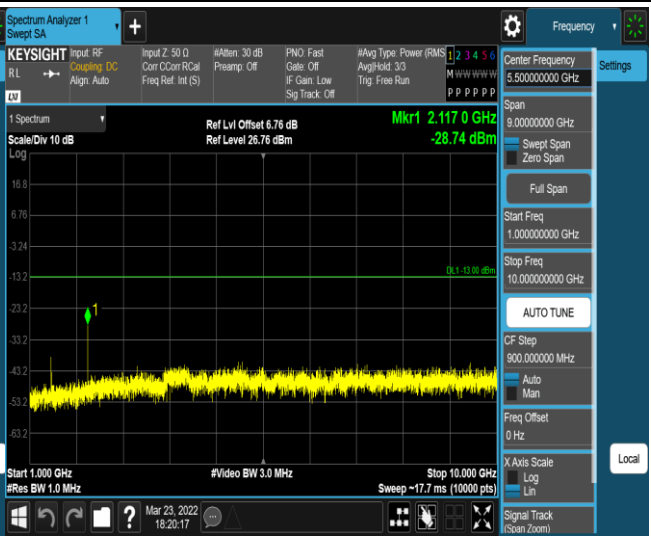

Band17-5MHz-16QAM-23825-1RB#0-Range2:1000~10000MHz

Band17-10MHz-QPSK-23780-1RB#0-Range1:30~1000MHz

Band17-10MHz-QPSK-23780-1RB#0-Range2:1000~10000MHz

Band17-10MHz-16QAM-23790-1RB#0-Range1:30  
~1000MHz

Band17-10MHz-16QAM-23790-1RB#0-Range2:1000~  
10000MHz