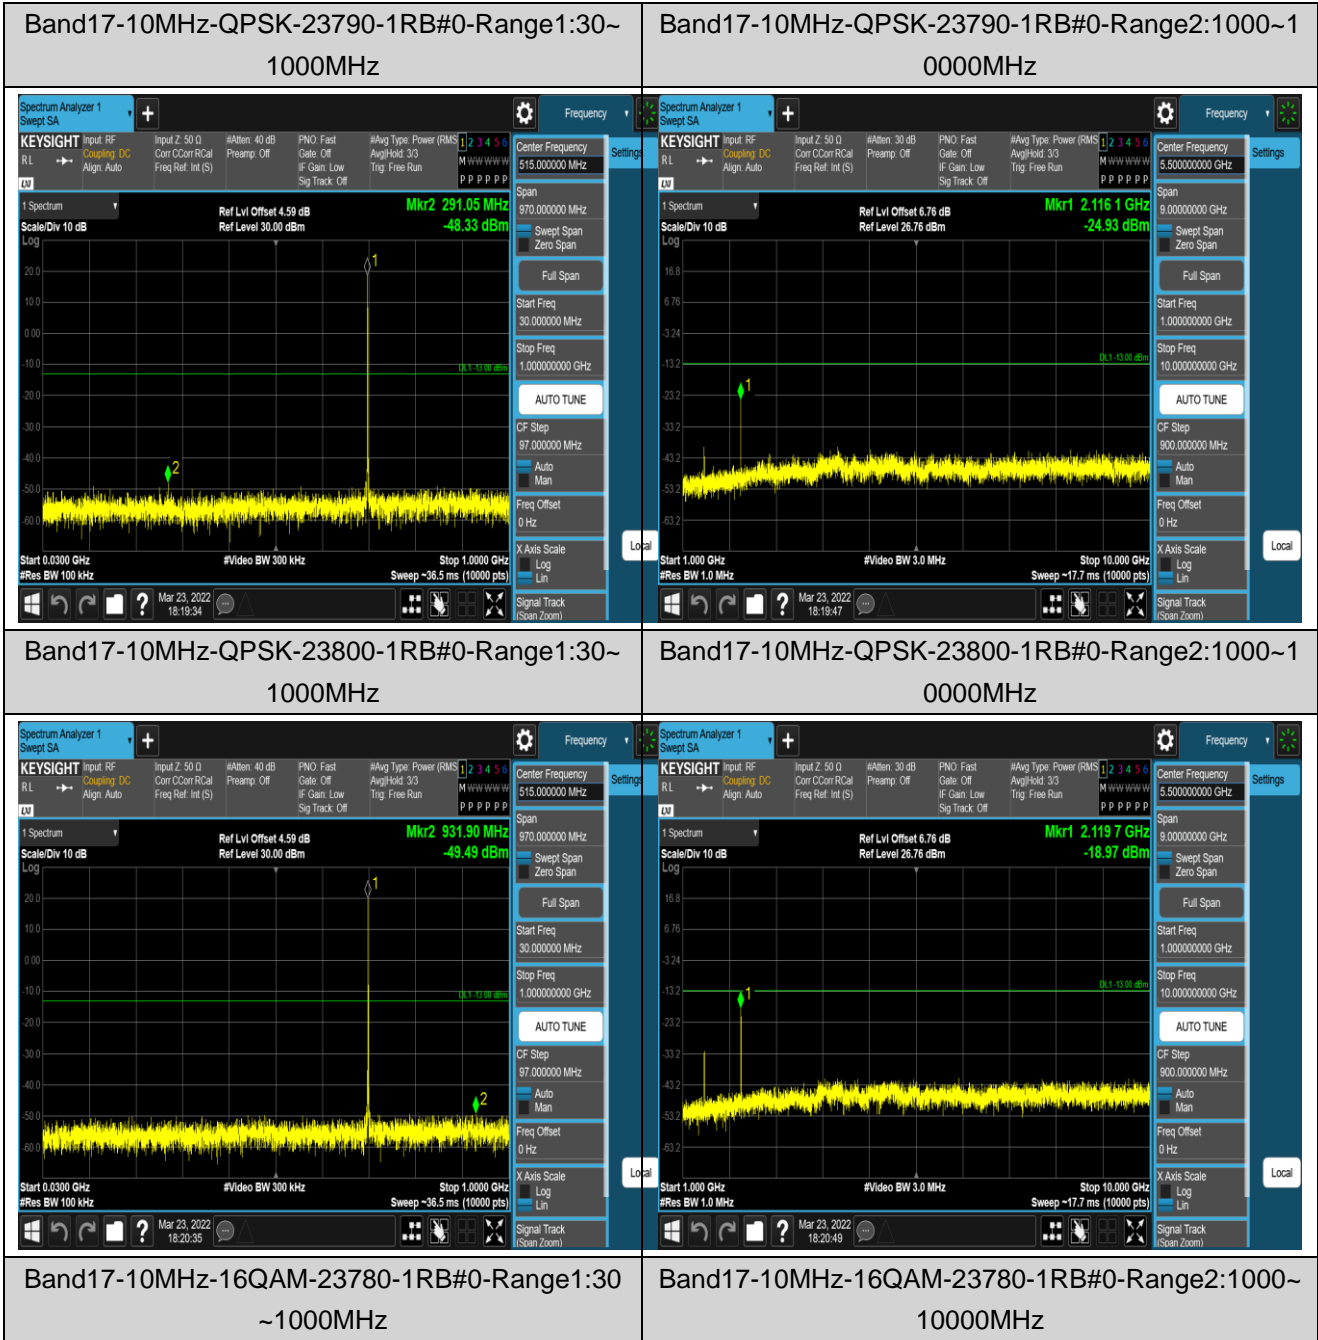

Band17-5MHz-QPSK-23755-1RB#0-Range1:30~1000MHz

Band17-5MHz-QPSK-23755-1RB#0-Range2:1000~10000MHz

Band17-5MHz-QPSK-23790-1RB#0-Range1:30~1000MHz

Band17-5MHz-QPSK-23790-1RB#0-Range2:1000~10000MHz

Band17-5MHz-16QAM-23825-1RB#0-Range1:30~1000MHz

Band17-5MHz-16QAM-23825-1RB#0-Range2:1000~10000MHz

Band17-10MHz-QPSK-23780-1RB#0-Range1:30~1000MHz

Band17-10MHz-QPSK-23780-1RB#0-Range2:1000~10000MHz

Band17-10MHz-16QAM-23790-1RB#0-Range1:30  
~1000MHz

Band17-10MHz-16QAM-23790-1RB#0-Range2:1000~  
10000MHz