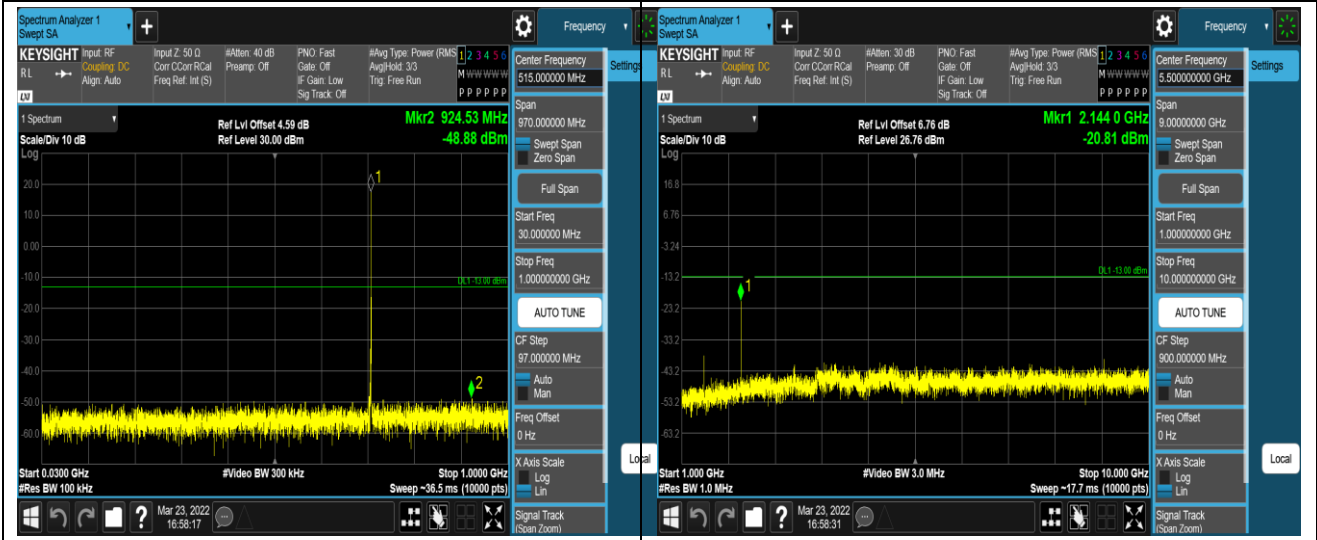

Band7-20MHz-16QAM-21100-1RB#0-Range1:30~1000MHz

Band7-20MHz-16QAM-21100-1RB#0-Range2:1000~7000MHz

Band12-1.4MHz-QPSK-23173-1RB#0-Range1:30~1000MHz

Band12-1.4MHz-QPSK-23173-1RB#0-Range2:1000~10000MHz

Band12-1.4MHz-16QAM-23017-1RB#0-Range1:30~1000MHz