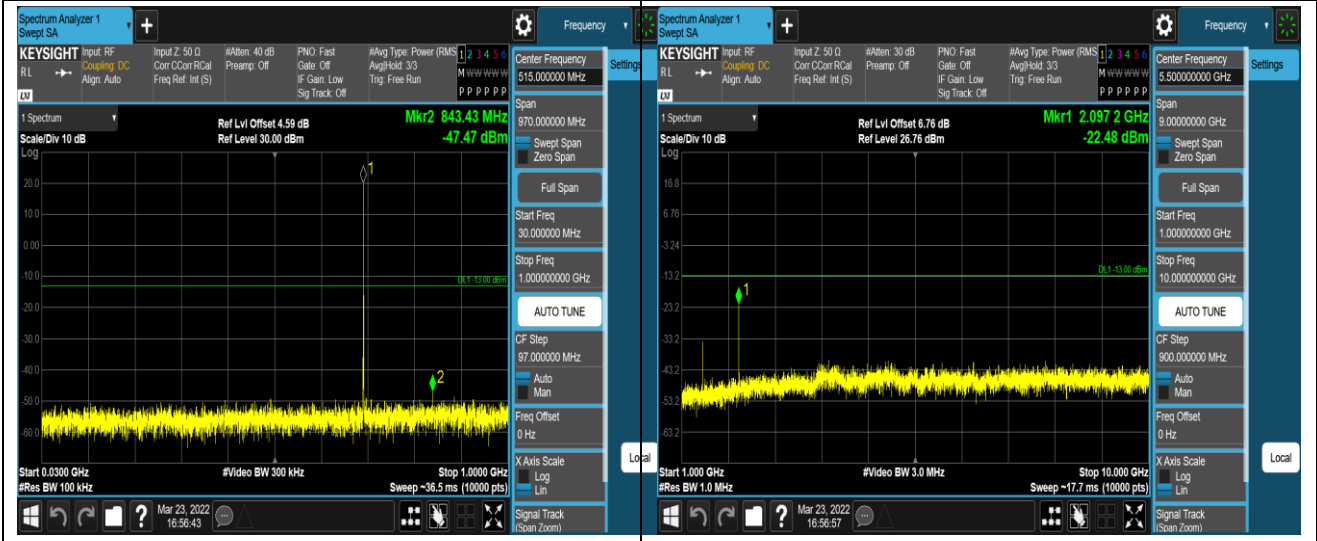

Band12-1.4MHz-16QAM-23017-1RB#0-Range1:30~1000MHz

Band12-1.4MHz-16QAM-23017-1RB#0-Range2:1000~10000MHz