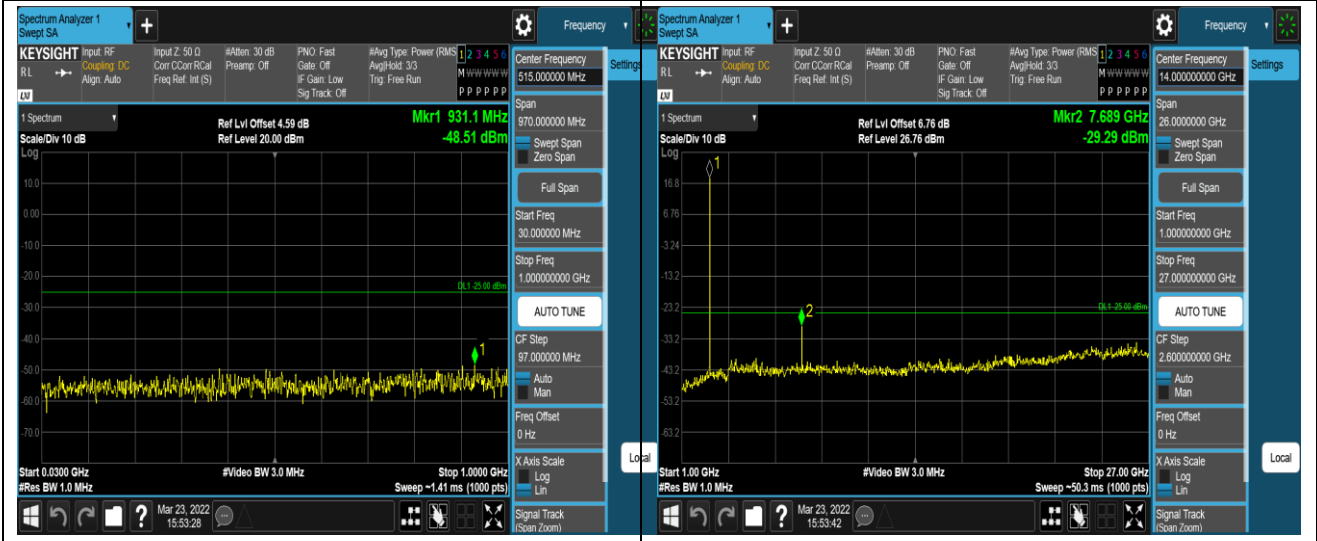

Band4-20MHz-16QAM-20300-1RB#0-Range1:30~1000MHz

Band4-20MHz-16QAM-20300-1RB#0-Range2:1000~2000MHz

Band7-5MHz-QPSK-20775-1RB#0-Range1:30~1000MHz

Band7-5MHz-QPSK-20775-1RB#0-Range2:1000~2700MHz

Band7-5MHz-16QAM-21100-1RB#0-Range1:30~1000MHz

Band7-5MHz-16QAM-21100-1RB#0-Range2:1000~27000MHz

Band7-5MHz-16QAM-21425-1RB#0-Range1:30~1000MHz

Band7-5MHz-16QAM-21425-1RB#0-Range2:1000~27000MHz

Band7-20MHz-16QAM-20850-1RB#0-Range1:30~1000MHz

Band7-20MHz-16QAM-20850-1RB#0-Range2:1000~7000MHz