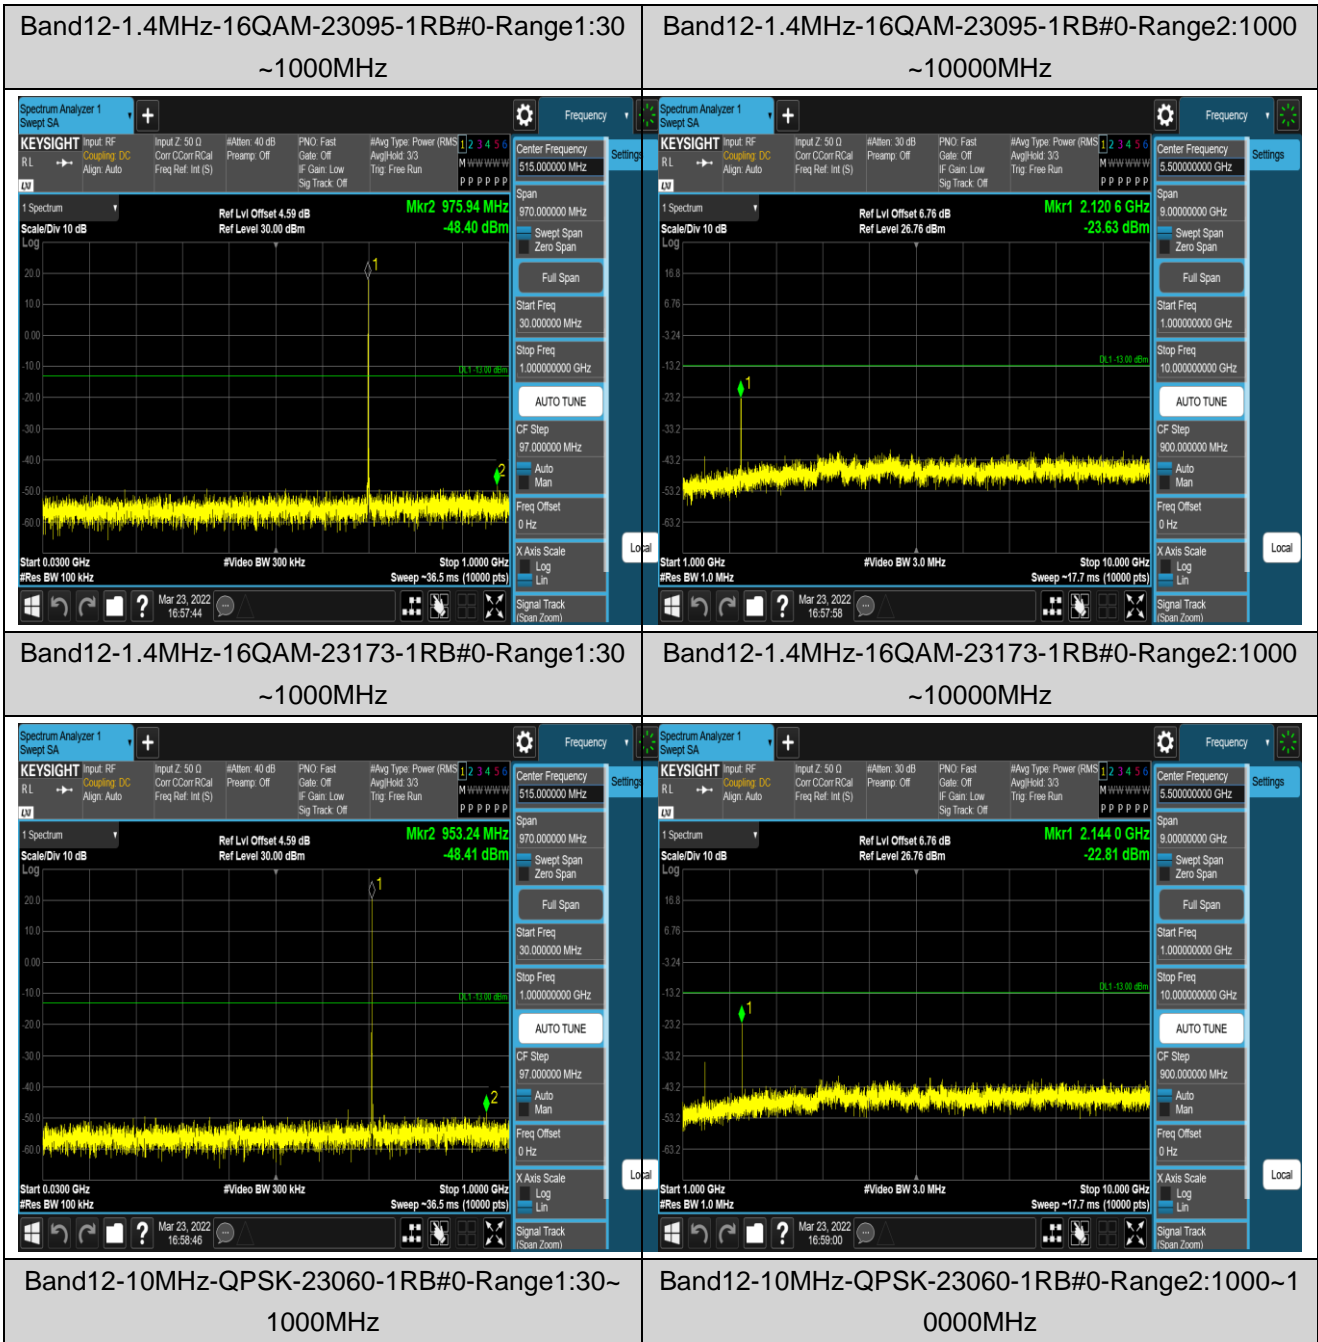

Band4-20MHz-16QAM-20300-1RB#0-Range1:30~1000MHz

Band4-20MHz-16QAM-20300-1RB#0-Range2:1000~2000MHz

Band7-5MHz-QPSK-20775-1RB#0-Range1:30~1000MHz

Band7-5MHz-QPSK-20775-1RB#0-Range2:1000~2700MHz

Band7-5MHz-16QAM-21100-1RB#0-Range1:30~1000MHz

Band7-5MHz-16QAM-21100-1RB#0-Range2:1000~27000MHz

Band7-5MHz-16QAM-21425-1RB#0-Range1:30~1000MHz

Band7-5MHz-16QAM-21425-1RB#0-Range2:1000~27000MHz

Band7-20MHz-16QAM-20850-1RB#0-Range1:30~1000MHz

Band7-20MHz-16QAM-20850-1RB#0-Range2:1000~7000MHz

Band7-20MHz-16QAM-21100-1RB#0-Range1:30~1000MHz

Band7-20MHz-16QAM-21100-1RB#0-Range2:1000~7000MHz

Band12-1.4MHz-QPSK-23173-1RB#0-Range1:30~1000MHz

Band12-1.4MHz-QPSK-23173-1RB#0-Range2:1000~10000MHz

Band12-1.4MHz-16QAM-23017-1RB#0-Range1:30~1000MHz

Band12-1.4MHz-16QAM-23017-1RB#0-Range2:1000~10000MHz

Band12-10MHz-QPSK-23095-1RB#0-Range1:30~1000MHz

Band12-10MHz-QPSK-23095-1RB#0-Range2:1000~10000MHz

Band12-10MHz-QPSK-23130-1RB#0-Range1:30~1000MHz

Band12-10MHz-QPSK-23130-1RB#0-Range2:1000~10000MHz