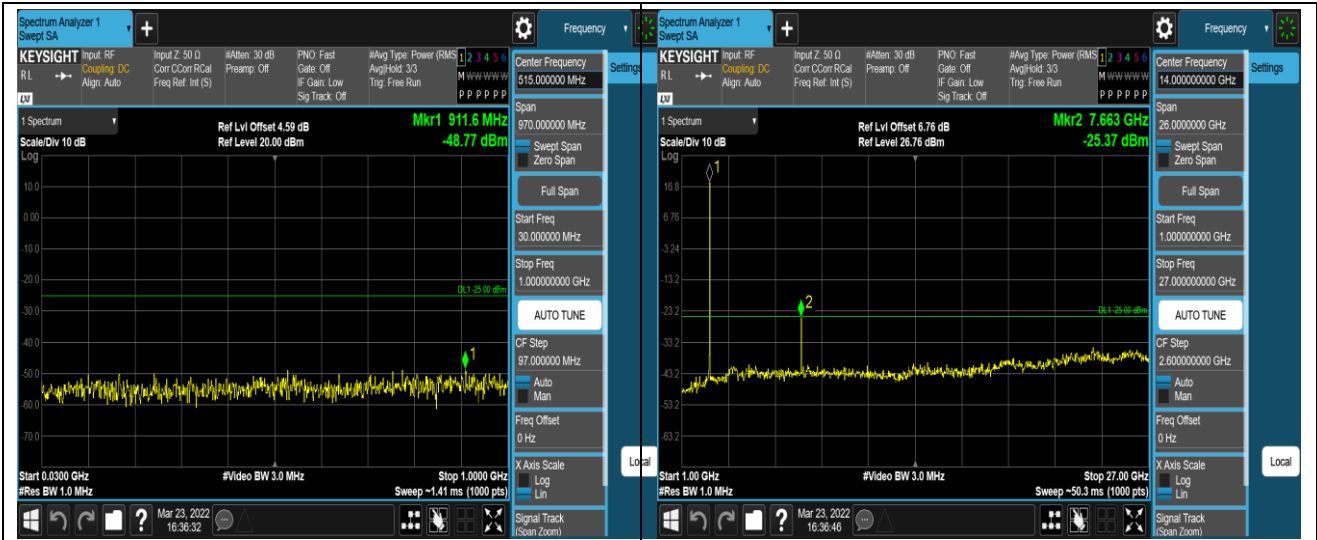

Band7-5MHz-16QAM-21100-1RB#0-Range2:1000~27000MHz

Band7-5MHz-16QAM-21425-1RB#0-Range1:30~1000MHz

Band7-5MHz-16QAM-21425-1RB#0-Range2:1000~27000MHz

Band7-20MHz-16QAM-20850-1RB#0-Range1:30~1000MHz

Band7-20MHz-16QAM-20850-1RB#0-Range2:1000~7000MHz