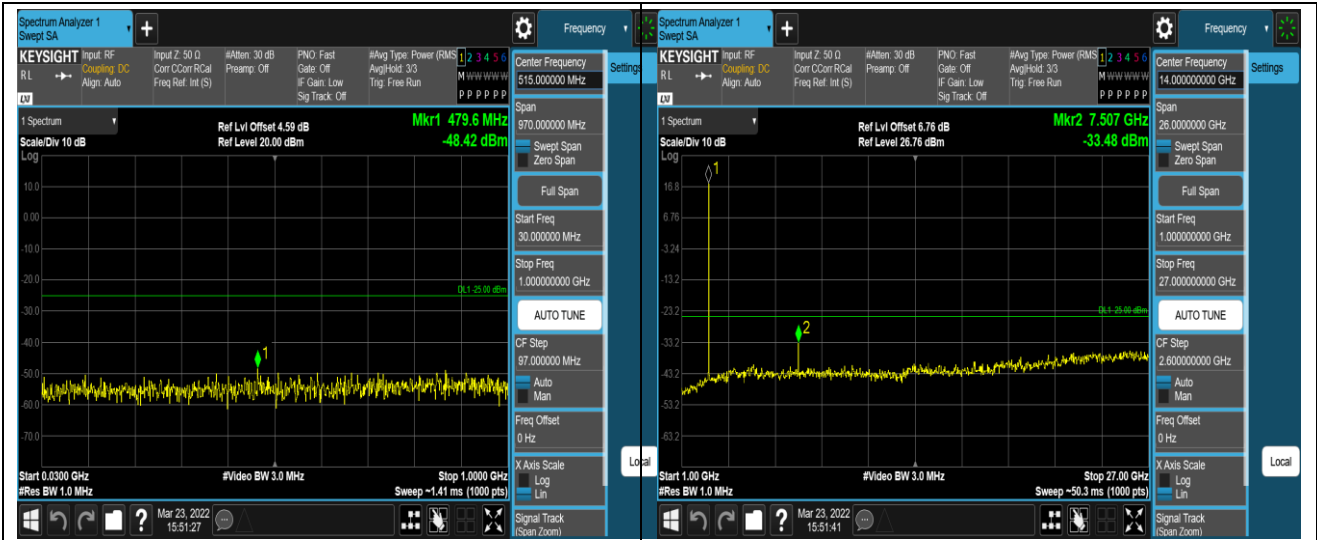

Band4-20MHz-16QAM-20300-1RB#0-Range1:30~1000MHz

Band4-20MHz-16QAM-20300-1RB#0-Range2:1000~2000MHz

Band7-5MHz-QPSK-20775-1RB#0-Range1:30~1000MHz

Band7-5MHz-QPSK-20775-1RB#0-Range2:1000~2700MHz

Band7-5MHz-16QAM-21100-1RB#0-Range1:30~1000MHz

Band7-5MHz-16QAM-21100-1RB#0-Range2:1000~27000MHz

Band7-5MHz-16QAM-21425-1RB#0-Range1:30~1000MHz

Band7-5MHz-16QAM-21425-1RB#0-Range2:1000~27000MHz

Band7-20MHz-16QAM-20850-1RB#0-Range1:30~1000MHz

Band7-20MHz-16QAM-20850-1RB#0-Range2:1000~7000MHz