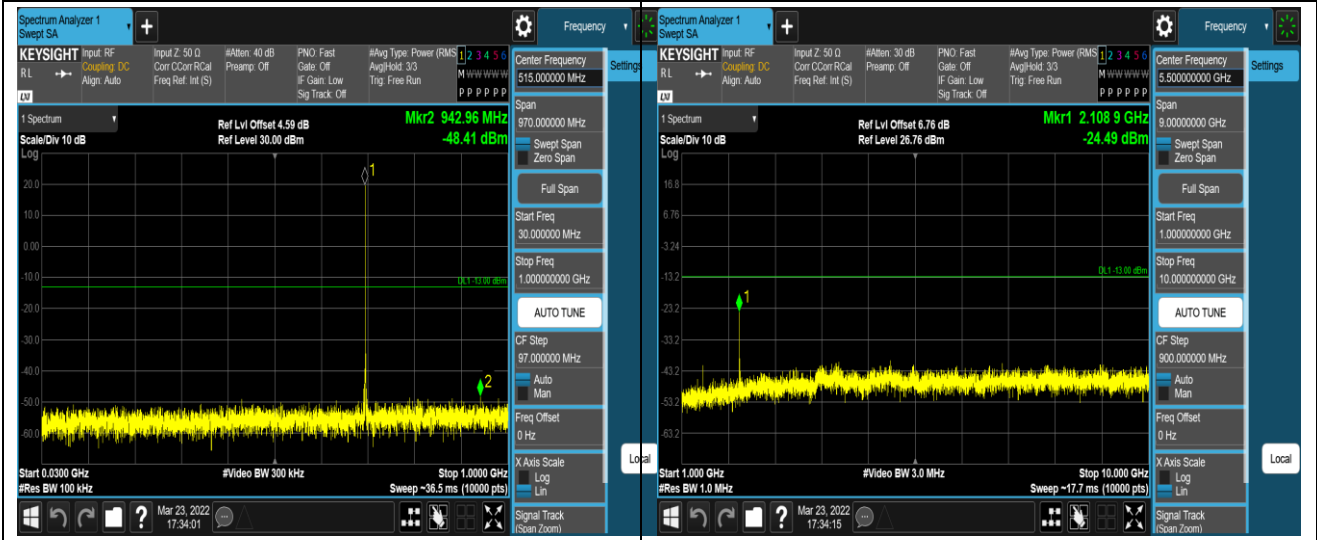

Band12-1.4MHz-16QAM-23017-1RB#0-Range2:1000~10000MHz

Band12-10MHz-QPSK-23095-1RB#0-Range1:30~1000MHz

Band12-10MHz-QPSK-23095-1RB#0-Range2:1000~10000MHz

Band12-10MHz-QPSK-23130-1RB#0-Range1:30~1000MHz

Band12-10MHz-QPSK-23130-1RB#0-Range2:1000~10000MHz