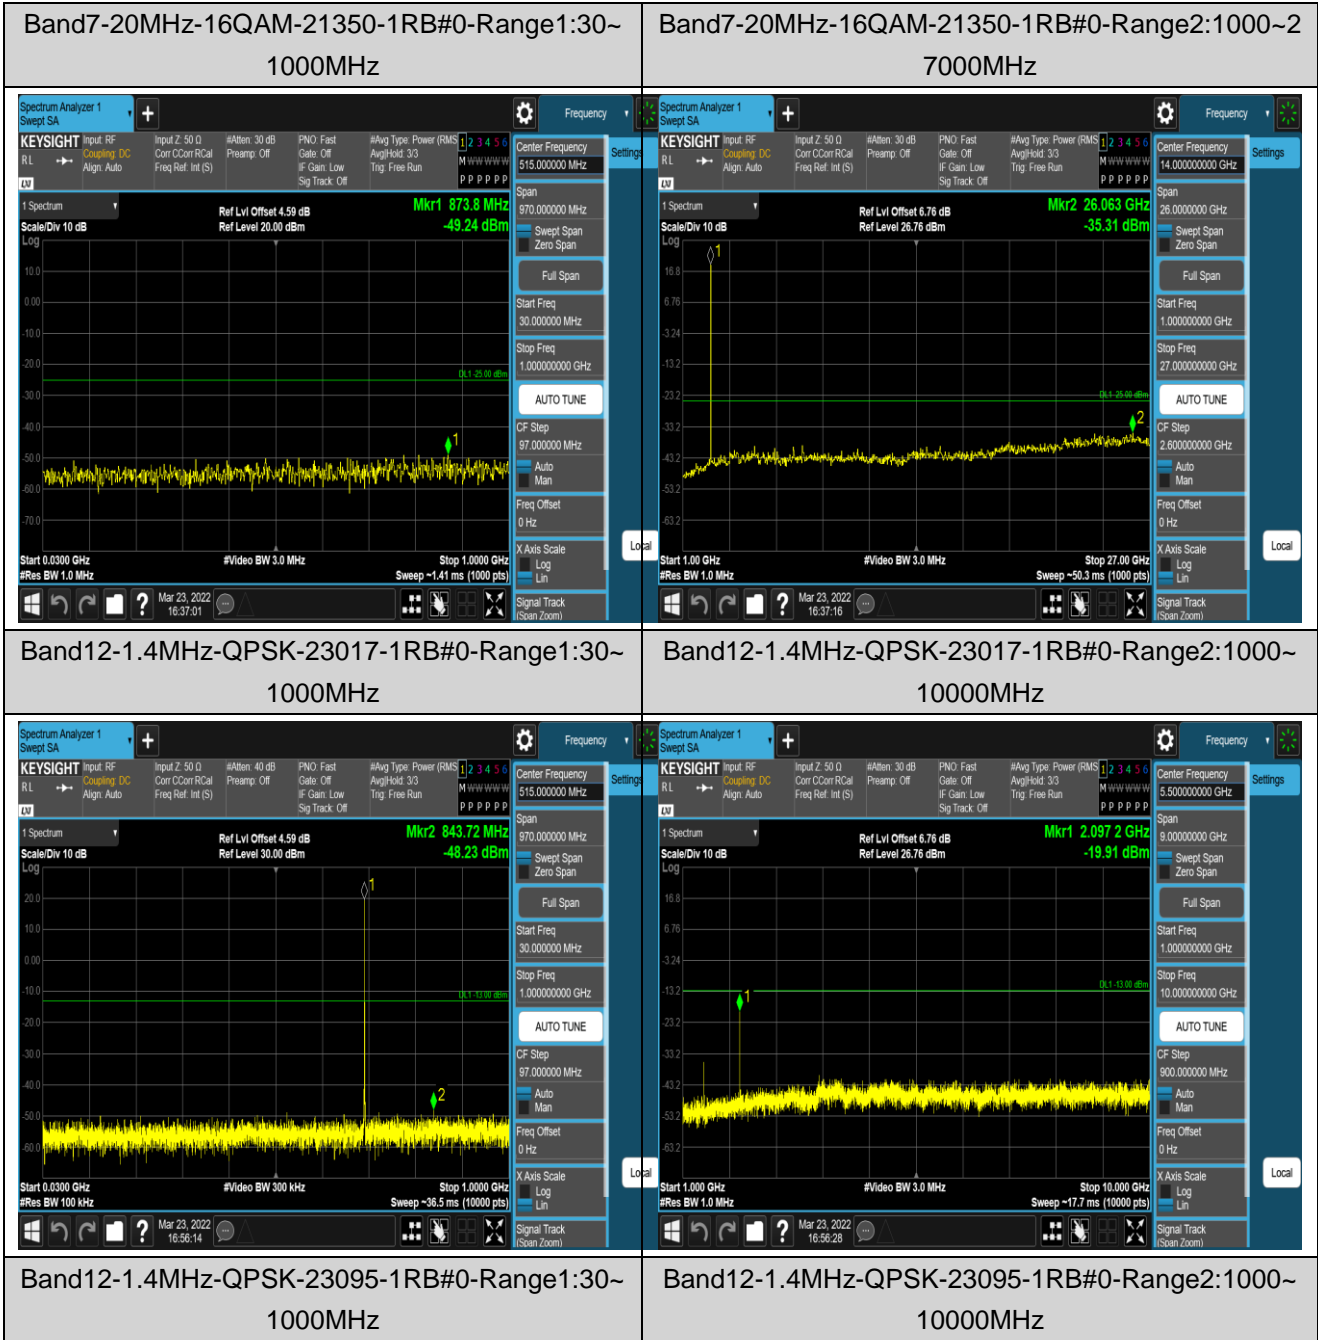

Band4-20MHz-16QAM-20300-1RB#0-Range1:30~1000MHz

Band4-20MHz-16QAM-20300-1RB#0-Range2:1000~2000MHz

Band7-5MHz-QPSK-20775-1RB#0-Range1:30~1000MHz

Band7-5MHz-QPSK-20775-1RB#0-Range2:1000~2700MHz

Band7-5MHz-16QAM-21100-1RB#0-Range1:30~1000MHz

Band7-5MHz-16QAM-21100-1RB#0-Range2:1000~27000MHz

Band7-5MHz-16QAM-21425-1RB#0-Range1:30~1000MHz

Band7-5MHz-16QAM-21425-1RB#0-Range2:1000~27000MHz

Band7-20MHz-16QAM-20850-1RB#0-Range1:30~1000MHz

Band7-20MHz-16QAM-20850-1RB#0-Range2:1000~7000MHz

Band7-20MHz-16QAM-21100-1RB#0-Range1:30~1000MHz

Band7-20MHz-16QAM-21100-1RB#0-Range2:1000~7000MHz

Band12-1.4MHz-QPSK-23173-1RB#0-Range1:30~1000MHz

Band12-1.4MHz-QPSK-23173-1RB#0-Range2:1000~10000MHz

Band12-1.4MHz-16QAM-23017-1RB#0-Range1:30~1000MHz