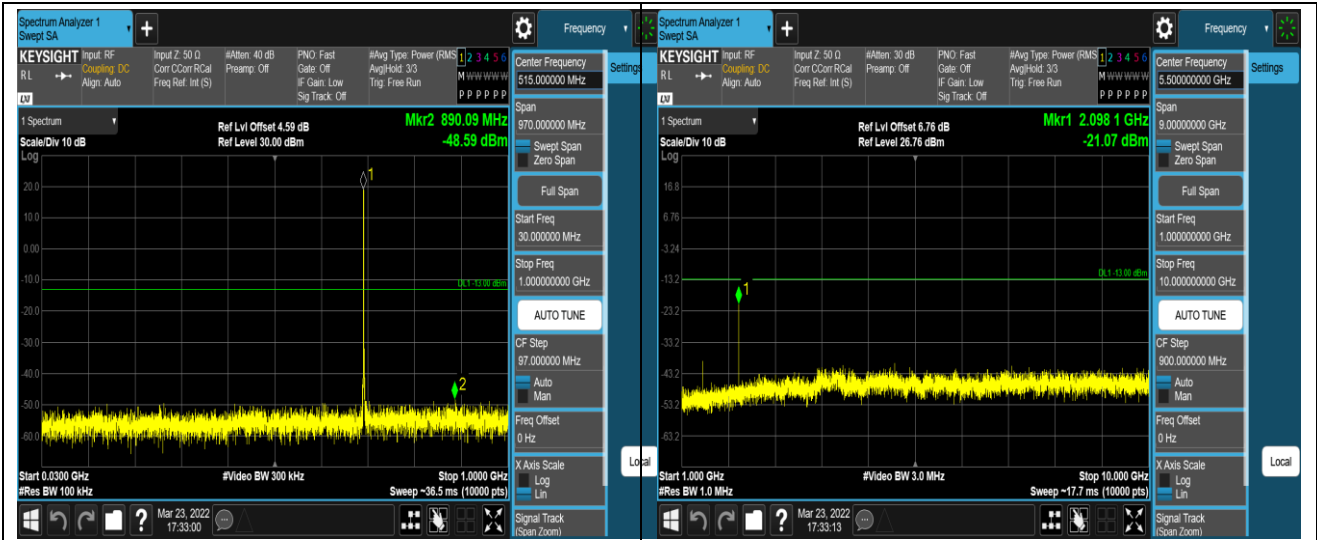

Band12-10MHz-QPSK-23095-1RB#0-Range2:1000~10000MHz

Band12-10MHz-QPSK-23095-1RB#0-Range1:30~1000MHz