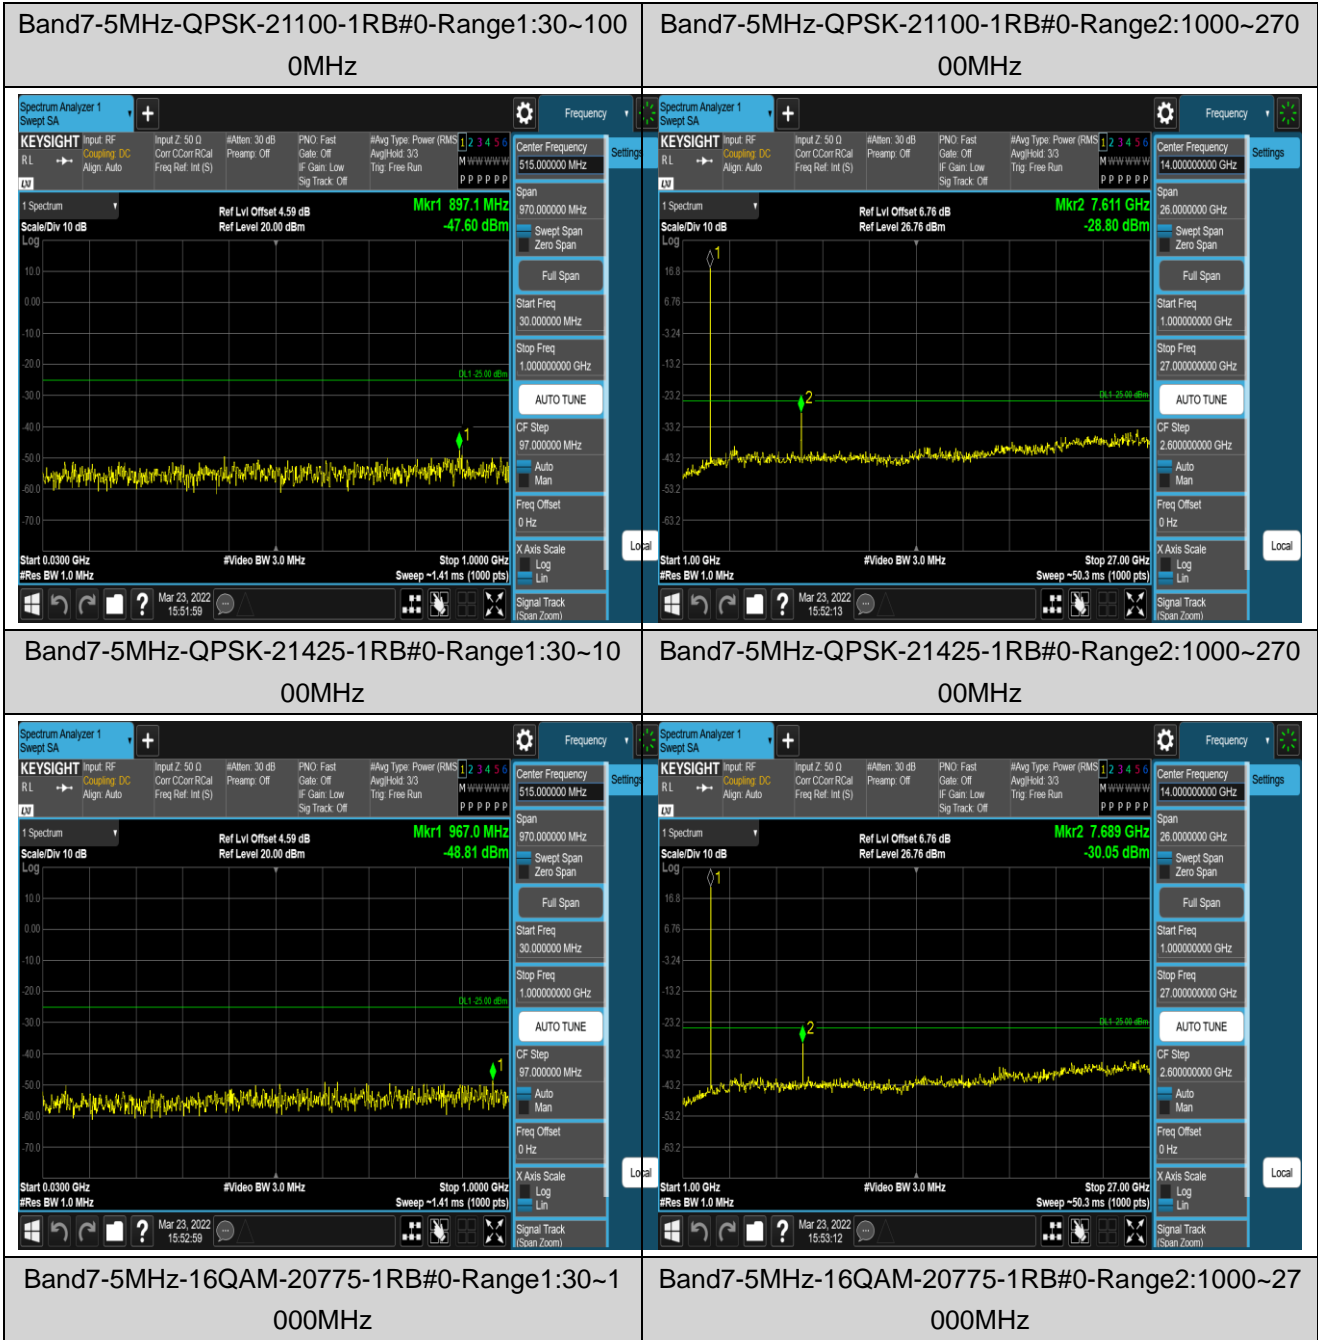

Band4-20MHz-16QAM-20300-1RB#0-Range1:30~1000MHz

Band4-20MHz-16QAM-20300-1RB#0-Range2:1000~2000MHz

Band7-5MHz-QPSK-20775-1RB#0-Range1:30~1000MHz

Band7-5MHz-QPSK-20775-1RB#0-Range2:1000~2700MHz

Band7-5MHz-16QAM-21100-1RB#0-Range1:30~1000MHz

Band7-5MHz-16QAM-21100-1RB#0-Range2:1000~27000MHz

Band7-5MHz-16QAM-21425-1RB#0-Range1:30~1000MHz

Band7-5MHz-16QAM-21425-1RB#0-Range2:1000~27000MHz

Band7-20MHz-16QAM-20850-1RB#0-Range1:30~1000MHz

Band7-20MHz-16QAM-20850-1RB#0-Range2:1000~7000MHz

Band7-20MHz-16QAM-21100-1RB#0-Range1:30~1000MHz

Band7-20MHz-16QAM-21100-1RB#0-Range2:1000~7000MHz

Band12-1.4MHz-QPSK-23173-1RB#0-Range1:30~1000MHz

Band12-1.4MHz-QPSK-23173-1RB#0-Range2:1000~10000MHz

Band12-1.4MHz-16QAM-23017-1RB#0-Range1:30~1000MHz