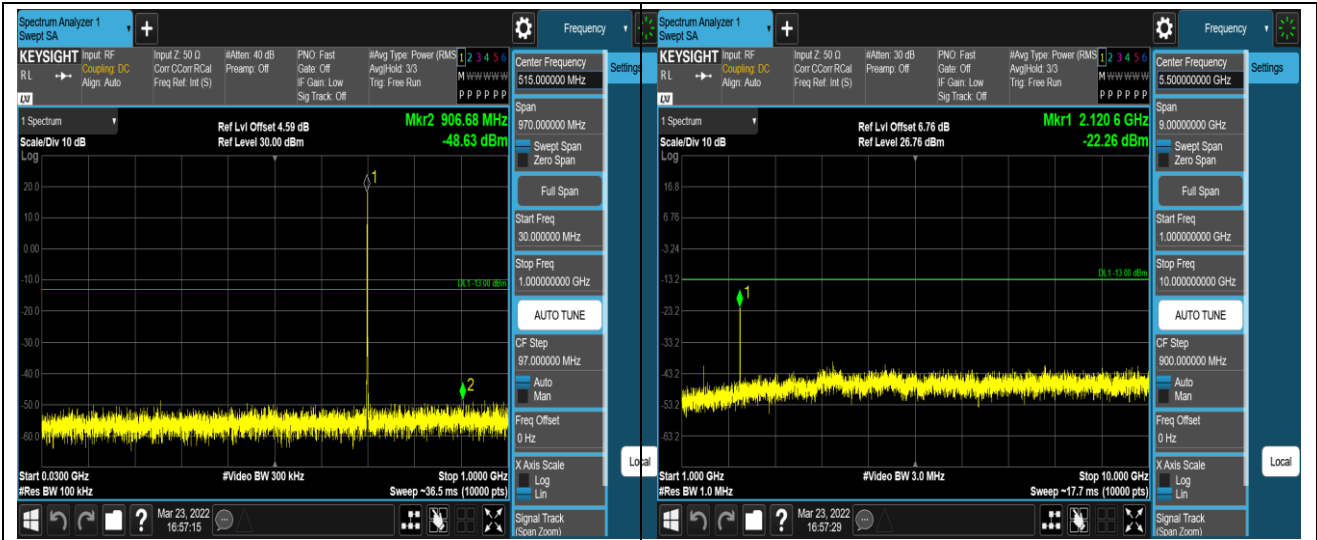

Band12-1.4MHz-QPSK-23173-1RB#0-Range2:1000~10000MHz

Band12-1.4MHz-QPSK-23173-1RB#0-Range1:30~1000MHz