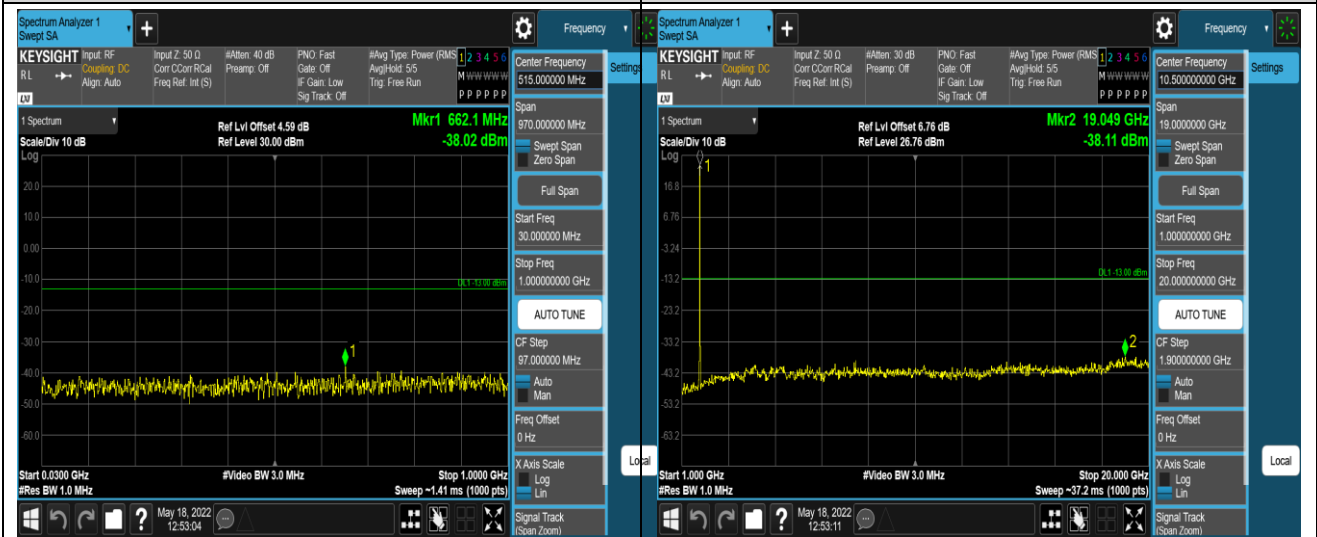

Band4-20MHz-16QAM-20300-1RB#0-Range1:30~1000MHz

Band4-20MHz-16QAM-20300-1RB#0-Range2:1000~2000MHz

Band7-5MHz-QPSK-20775-1RB#0-Range1:30~1000MHz

Band7-5MHz-QPSK-20775-1RB#0-Range2:1000~2700MHz

Band7-5MHz-16QAM-21100-1RB#0-Range1:30~1000MHz

Band7-5MHz-16QAM-21100-1RB#0-Range2:1000~27000MHz

Band7-5MHz-16QAM-21425-1RB#0-Range1:30~1000MHz

Band7-5MHz-16QAM-21425-1RB#0-Range2:1000~27000MHz

Band7-20MHz-16QAM-20850-1RB#0-Range1:30~1000MHz

Band7-20MHz-16QAM-20850-1RB#0-Range2:1000~7000MHz