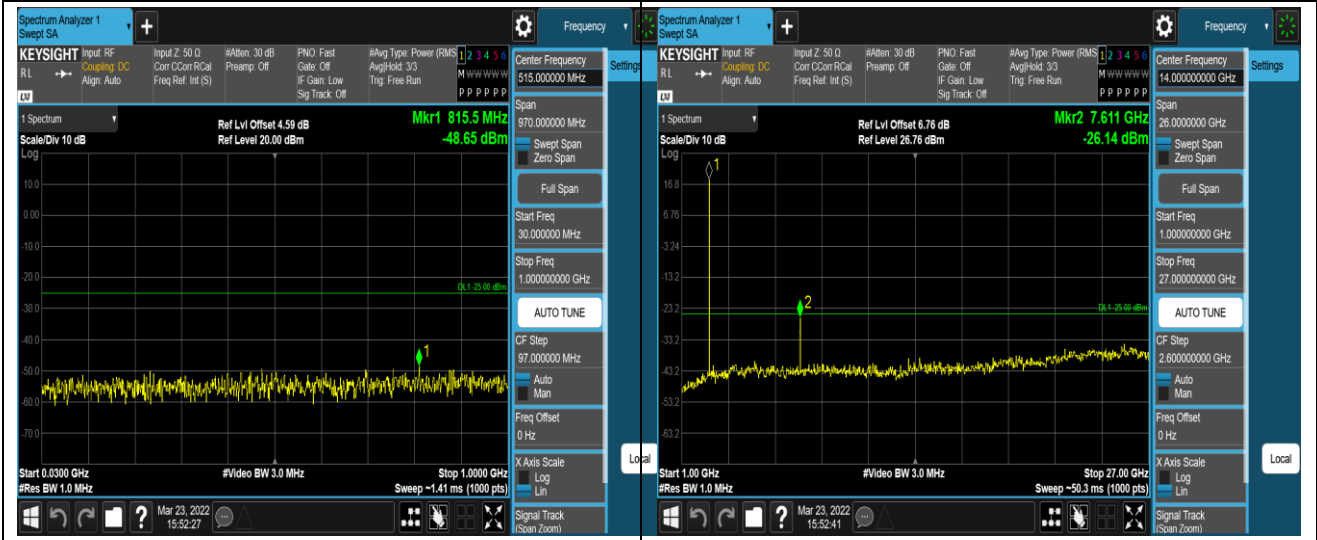

Band4-20MHz-16QAM-20300-1RB#0-Range1:30~1000MHz

Band4-20MHz-16QAM-20300-1RB#0-Range2:1000~2000MHz

Band7-5MHz-QPSK-20775-1RB#0-Range1:30~1000MHz

Band7-5MHz-QPSK-20775-1RB#0-Range2:1000~2700MHz

Band7-5MHz-16QAM-21100-1RB#0-Range1:30~1000MHz

Band7-5MHz-16QAM-21100-1RB#0-Range2:1000~27000MHz

Band7-5MHz-16QAM-21425-1RB#0-Range1:30~1000MHz

Band7-5MHz-16QAM-21425-1RB#0-Range2:1000~27000MHz

Band7-20MHz-16QAM-20850-1RB#0-Range1:30~1000MHz

Band7-20MHz-16QAM-20850-1RB#0-Range2:1000~7000MHz