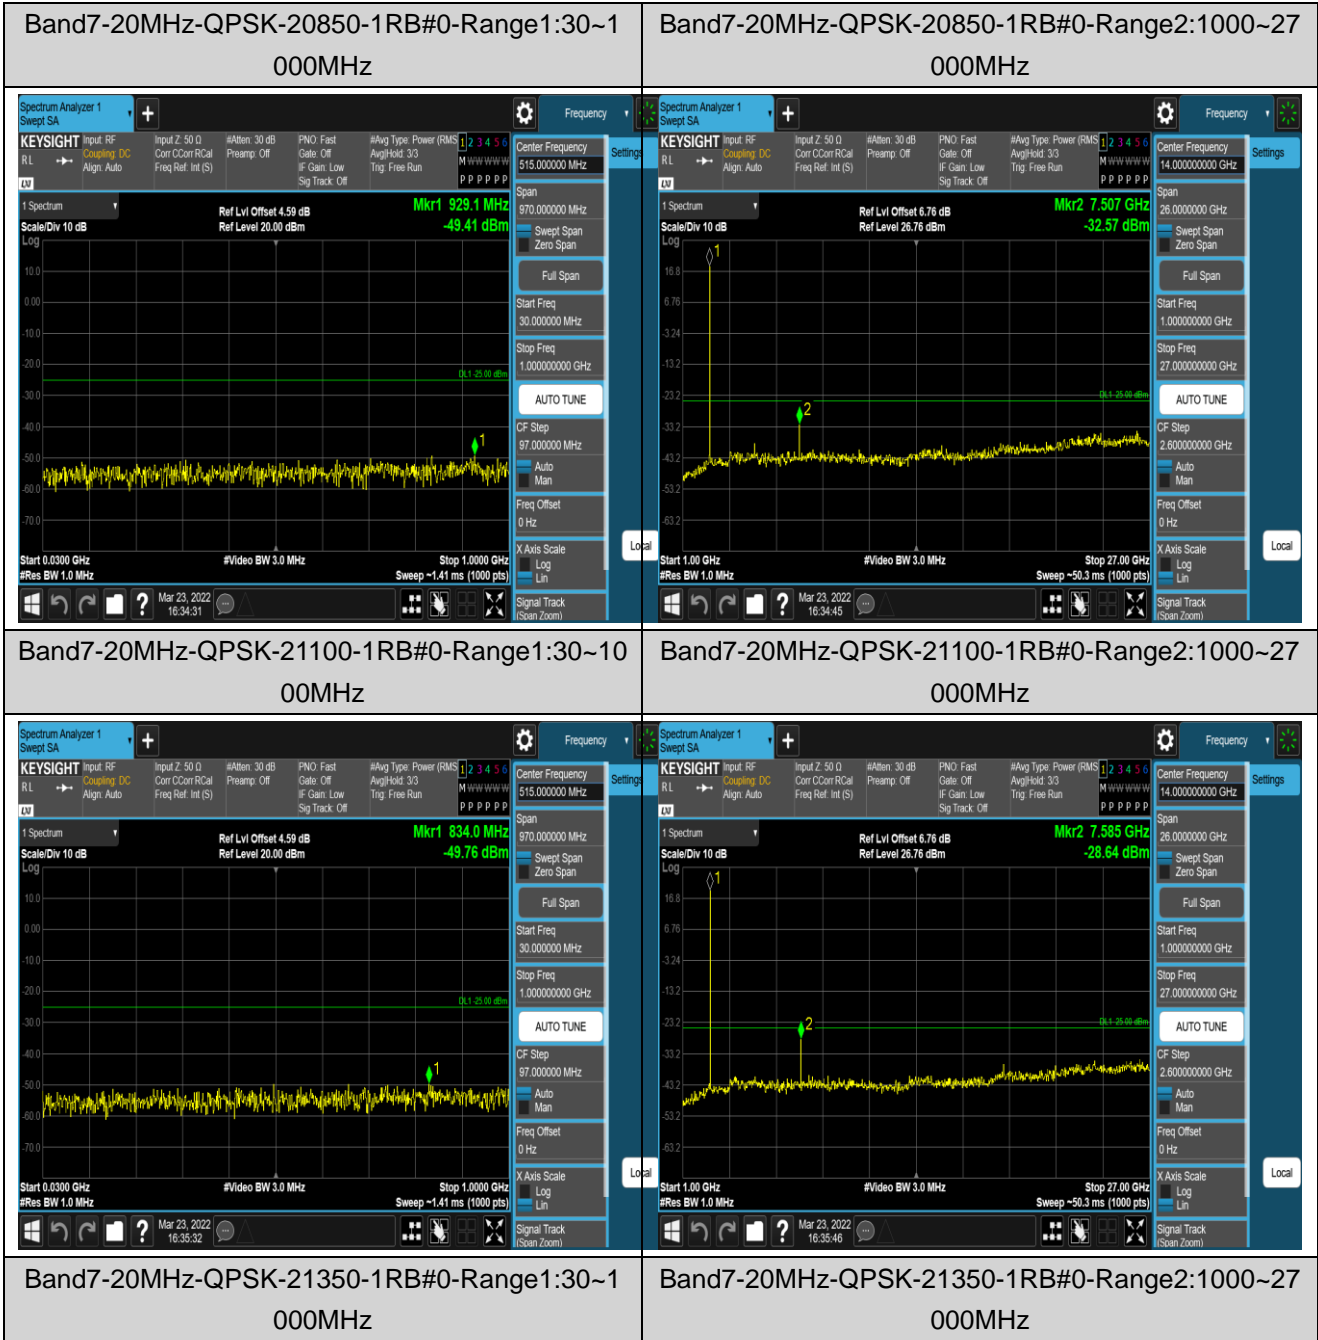

Band4-20MHz-16QAM-20300-1RB#0-Range1:30~1000MHz

Band4-20MHz-16QAM-20300-1RB#0-Range2:1000~2000MHz

Band7-5MHz-QPSK-20775-1RB#0-Range1:30~1000MHz

Band7-5MHz-QPSK-20775-1RB#0-Range2:1000~2700MHz

Band7-5MHz-16QAM-21100-1RB#0-Range1:30~1000MHz

Band7-5MHz-16QAM-21100-1RB#0-Range2:1000~27000MHz

Band7-5MHz-16QAM-21425-1RB#0-Range1:30~1000MHz

Band7-5MHz-16QAM-21425-1RB#0-Range2:1000~27000MHz

Band7-20MHz-16QAM-20850-1RB#0-Range1:30~1000MHz

Band7-20MHz-16QAM-20850-1RB#0-Range2:1000~7000MHz

Band7-20MHz-16QAM-21100-1RB#0-Range1:30~1000MHz

Band7-20MHz-16QAM-21100-1RB#0-Range2:1000~7000MHz

Band12-1.4MHz-QPSK-23173-1RB#0-Range1:30~1000MHz

Band12-1.4MHz-QPSK-23173-1RB#0-Range2:1000~10000MHz

Band12-1.4MHz-16QAM-23017-1RB#0-Range1:30~1000MHz