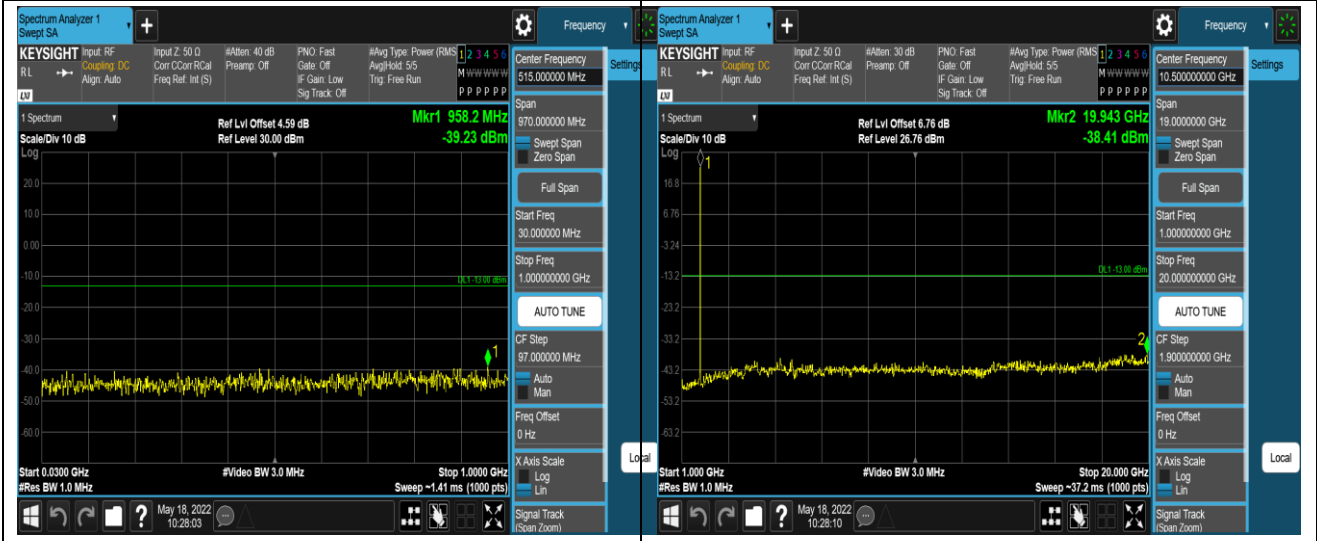

Band2-20MHz-16QAM-18700-1RB#0-Range2:1000~20000MHz

Band4-1.4MHz-QPSK-20175-1RB#0-Range1:30~1000MHz

Band4-1.4MHz-QPSK-20175-1RB#0-Range2:1000~20000MHz

Band4-1.4MHz-QPSK-20393-1RB#0-Range1:30~1000MHz

Band4-1.4MHz-QPSK-20393-1RB#0-Range2:1000~20000MHz

Band4-20MHz-QPSK-20050-1RB#0-Range1:30~1000MHz

Band4-20MHz-QPSK-20050-1RB#0-Range2:1000~20000MHz

Band4-20MHz-QPSK-20175-1RB#0-Range1:30~1000MHz

Band4-20MHz-QPSK-20175-1RB#0-Range2:1000~20000MHz