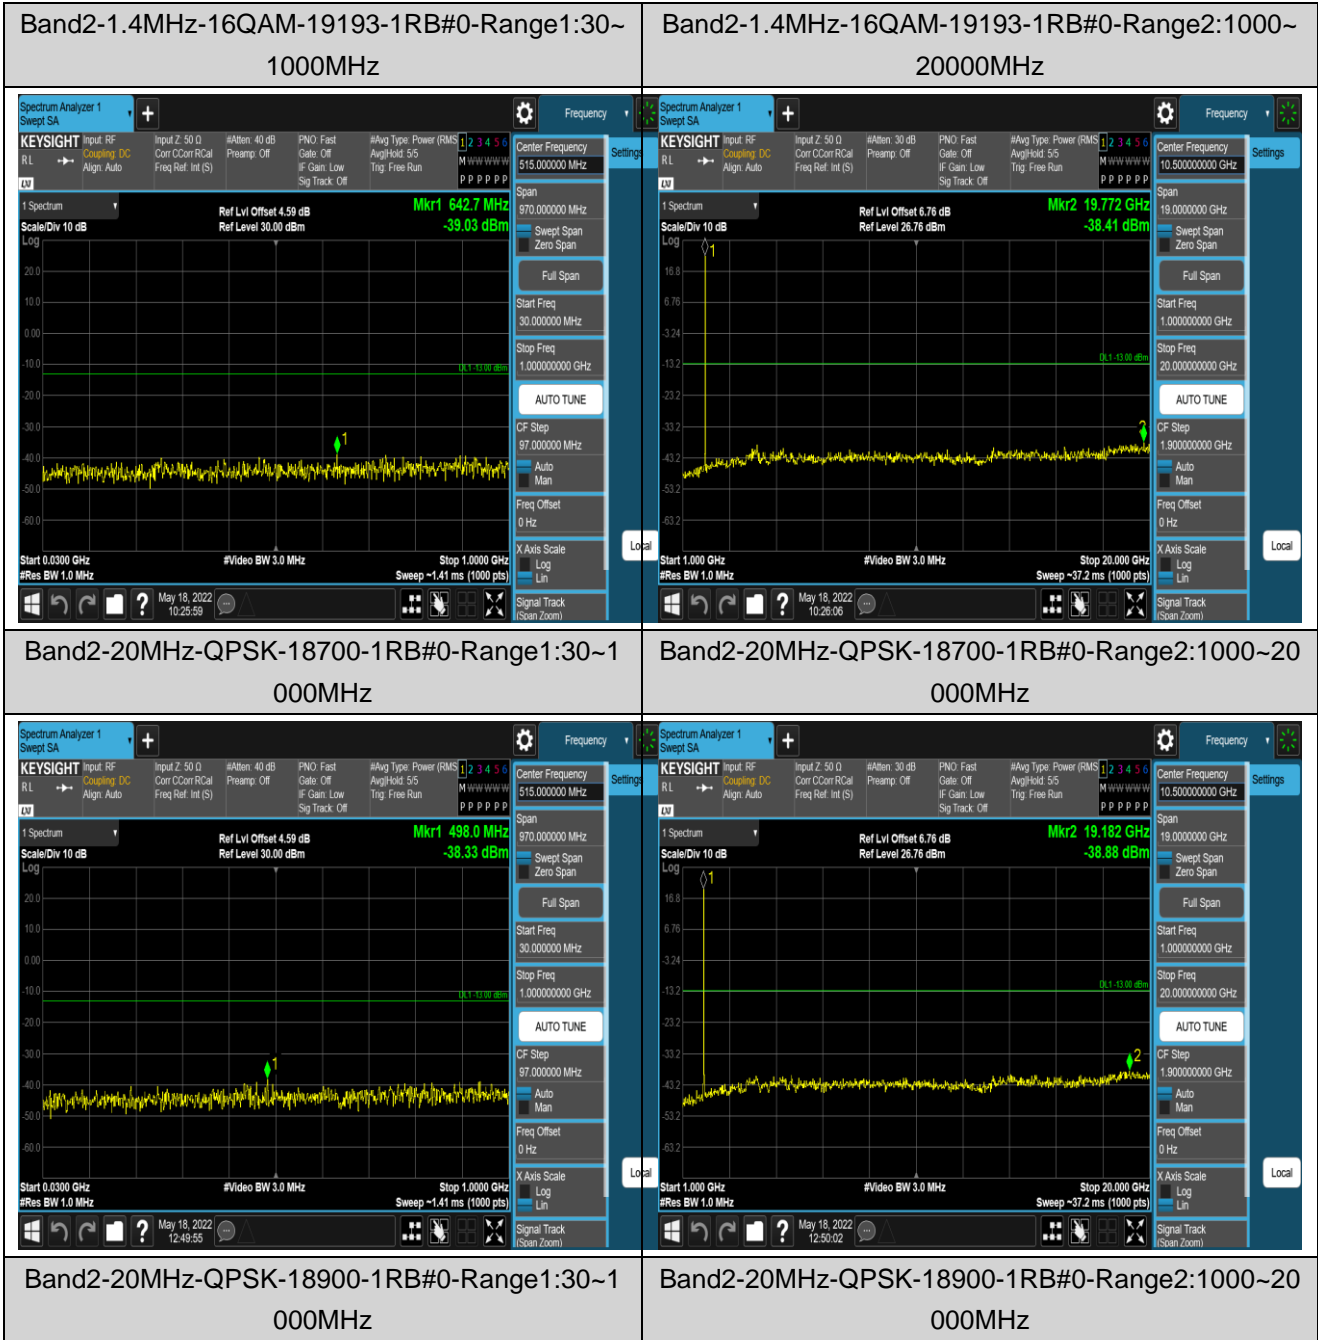

Band41	5MHz	QPSK	40620	1RB#0	Range1:30~1000MHz	-47.16	PASS
Band41	5MHz	QPSK	40620	1RB#0	Range2:1000~27000MHz	-35.3	PASS
Band41	5MHz	QPSK	41565	1RB#0	Range1:30~1000MHz	-45.9	PASS
Band41	5MHz	QPSK	41565	1RB#0	Range2:1000~27000MHz	-35.08	PASS
Band41	5MHz	16QAM	39675	1RB#0	Range1:30~1000MHz	-47.32	PASS
Band41	5MHz	16QAM	39675	1RB#0	Range2:1000~27000MHz	-35.21	PASS
Band41	5MHz	16QAM	40620	1RB#0	Range1:30~1000MHz	-47.64	PASS
Band41	5MHz	16QAM	40620	1RB#0	Range2:1000~27000MHz	-35.21	PASS
Band41	5MHz	16QAM	41565	1RB#0	Range1:30~1000MHz	-46.93	PASS
Band41	5MHz	16QAM	41565	1RB#0	Range2:1000~27000MHz	-35.08	PASS
Band41	20MHz	QPSK	39750	1RB#0	Range1:30~1000MHz	-46.65	PASS
Band41	20MHz	QPSK	39750	1RB#0	Range2:1000~27000MHz	-33.63	PASS
Band41	20MHz	QPSK	40620	1RB#0	Range1:30~1000MHz	-47.71	PASS
Band41	20MHz	QPSK	40620	1RB#0	Range2:1000~27000MHz	-35.17	PASS
Band41	20MHz	QPSK	41490	1RB#0	Range1:30~1000MHz	-46.34	PASS
Band41	20MHz	QPSK	41490	1RB#0	Range2:1000~27000MHz	-33.96	PASS
Band41	20MHz	16QAM	39750	1RB#0	Range1:30~1000MHz	-47.14	PASS
Band41	20MHz	16QAM	39750	1RB#0	Range2:1000~27000MHz	-34.17	PASS
Band41	20MHz	16QAM	40620	1RB#0	Range1:30~1000MHz	-46.85	PASS
Band41	20MHz	16QAM	40620	1RB#0	Range2:1000~27000MHz	-34.5	PASS
Band41	20MHz	16QAM	41490	1RB#0	Range1:30~1000MHz	-48.01	PASS
Band41	20MHz	16QAM	41490	1RB#0	Range2:1000~27000MHz	-34.27	PASS

Remark: All bandwidth and all modulation had been tested, but only the worst case data displayed in this report.

Test Graphs

Band2-1.4MHz-16QAM-18607-1RB#0-Range1:30~1000MHz

Band2-1.4MHz-16QAM-18607-1RB#0-Range2:1000~20000MHz

Band2-1.4MHz-16QAM-18900-1RB#0-Range1:30~1000MHz

Band2-1.4MHz-16QAM-18900-1RB#0-Range2:1000~20000MHz

Band2-20MHz-QPSK-19100-1RB#0-Range1:30~1000MHz

Band2-20MHz-QPSK-19100-1RB#0-Range2:1000~20000MHz

Band2-20MHz-16QAM-18700-1RB#0-Range1:30~1000MHz