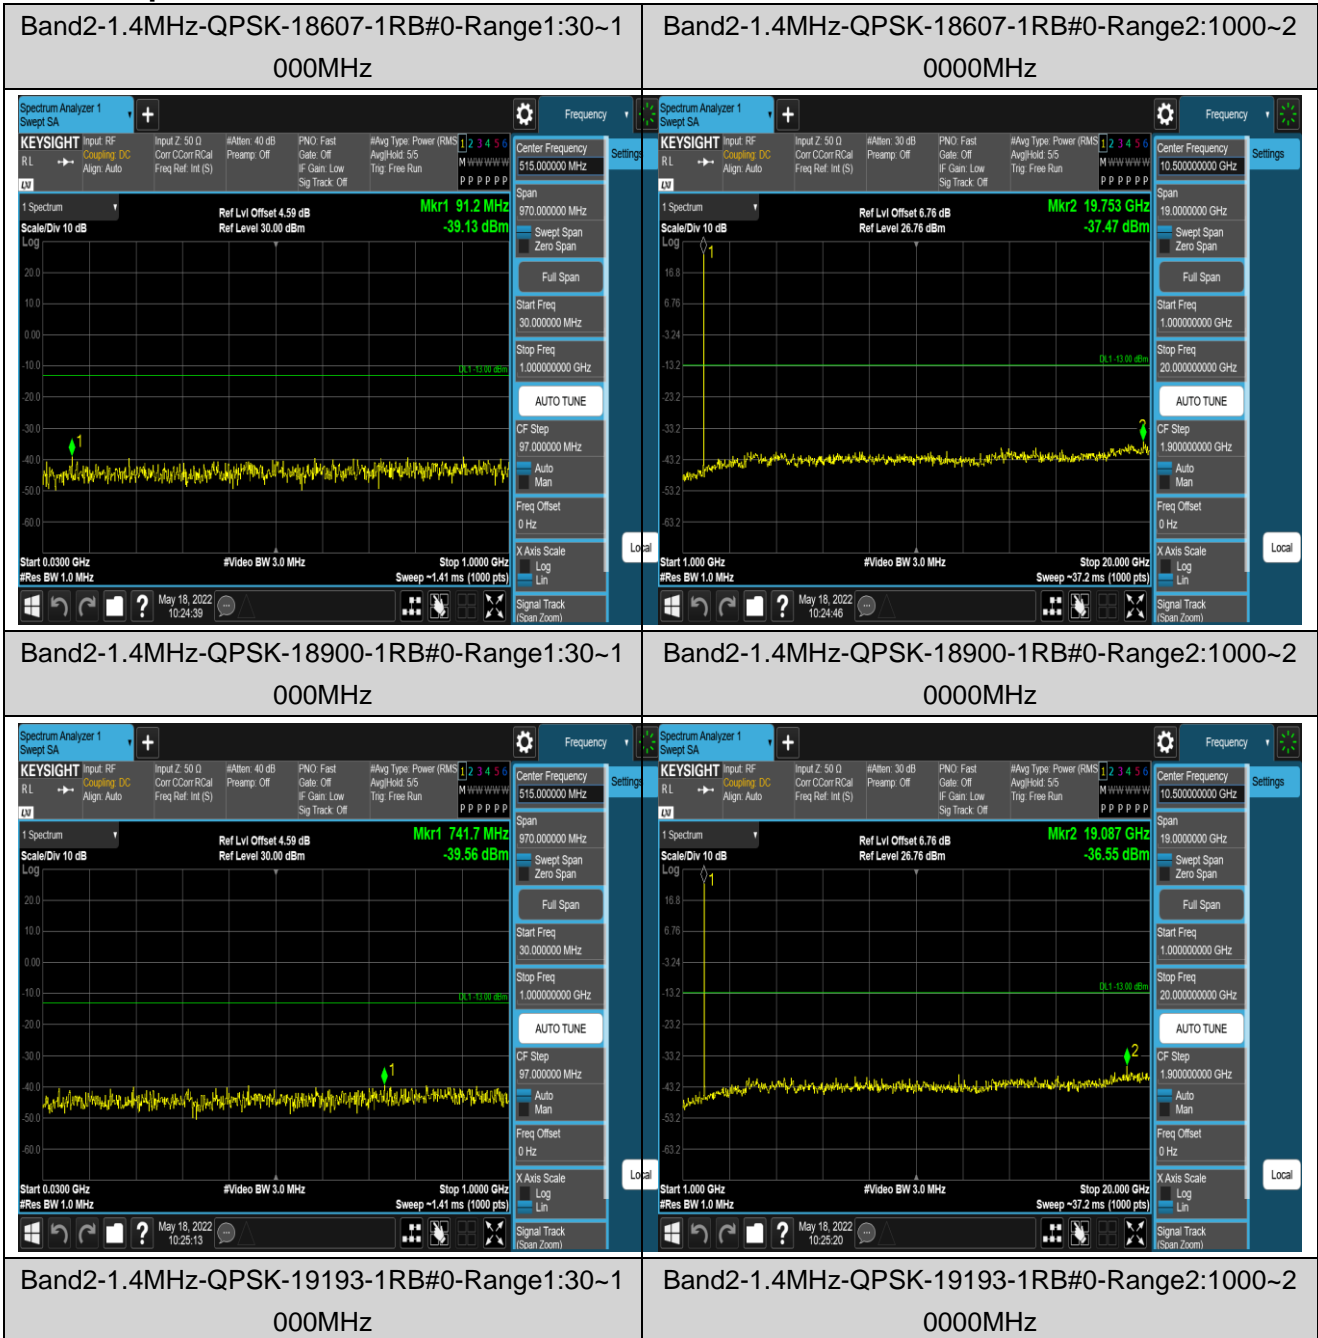

Band41	5MHz	QPSK	40620	1RB#0	Range1:30~1000MHz	-47.16	PASS
Band41	5MHz	QPSK	40620	1RB#0	Range2:1000~27000MHz	-35.3	PASS
Band41	5MHz	QPSK	41565	1RB#0	Range1:30~1000MHz	-45.9	PASS
Band41	5MHz	QPSK	41565	1RB#0	Range2:1000~27000MHz	-35.08	PASS
Band41	5MHz	16QAM	39675	1RB#0	Range1:30~1000MHz	-47.32	PASS
Band41	5MHz	16QAM	39675	1RB#0	Range2:1000~27000MHz	-35.21	PASS
Band41	5MHz	16QAM	40620	1RB#0	Range1:30~1000MHz	-47.64	PASS
Band41	5MHz	16QAM	40620	1RB#0	Range2:1000~27000MHz	-35.21	PASS
Band41	5MHz	16QAM	41565	1RB#0	Range1:30~1000MHz	-46.93	PASS
Band41	5MHz	16QAM	41565	1RB#0	Range2:1000~27000MHz	-35.08	PASS
Band41	20MHz	QPSK	39750	1RB#0	Range1:30~1000MHz	-46.65	PASS
Band41	20MHz	QPSK	39750	1RB#0	Range2:1000~27000MHz	-33.63	PASS
Band41	20MHz	QPSK	40620	1RB#0	Range1:30~1000MHz	-47.71	PASS
Band41	20MHz	QPSK	40620	1RB#0	Range2:1000~27000MHz	-35.17	PASS
Band41	20MHz	QPSK	41490	1RB#0	Range1:30~1000MHz	-46.34	PASS
Band41	20MHz	QPSK	41490	1RB#0	Range2:1000~27000MHz	-33.96	PASS
Band41	20MHz	16QAM	39750	1RB#0	Range1:30~1000MHz	-47.14	PASS
Band41	20MHz	16QAM	39750	1RB#0	Range2:1000~27000MHz	-34.17	PASS
Band41	20MHz	16QAM	40620	1RB#0	Range1:30~1000MHz	-46.85	PASS
Band41	20MHz	16QAM	40620	1RB#0	Range2:1000~27000MHz	-34.5	PASS
Band41	20MHz	16QAM	41490	1RB#0	Range1:30~1000MHz	-48.01	PASS
Band41	20MHz	16QAM	41490	1RB#0	Range2:1000~27000MHz	-34.27	PASS

Remark: All bandwidth and all modulation had been tested, but only the worst case data displayed in this report.

Test Graphs

Band2-1.4MHz-16QAM-18607-1RB#0-Range1:30~1000MHz

Band2-1.4MHz-16QAM-18607-1RB#0-Range2:1000~20000MHz

Band2-1.4MHz-16QAM-18900-1RB#0-Range1:30~1000MHz

Band2-1.4MHz-16QAM-18900-1RB#0-Range2:1000~20000MHz

Band2-20MHz-QPSK-19100-1RB#0-Range1:30~1000MHz

Band2-20MHz-QPSK-19100-1RB#0-Range2:1000~20000MHz

Band2-20MHz-16QAM-18700-1RB#0-Range1:30~1000MHz