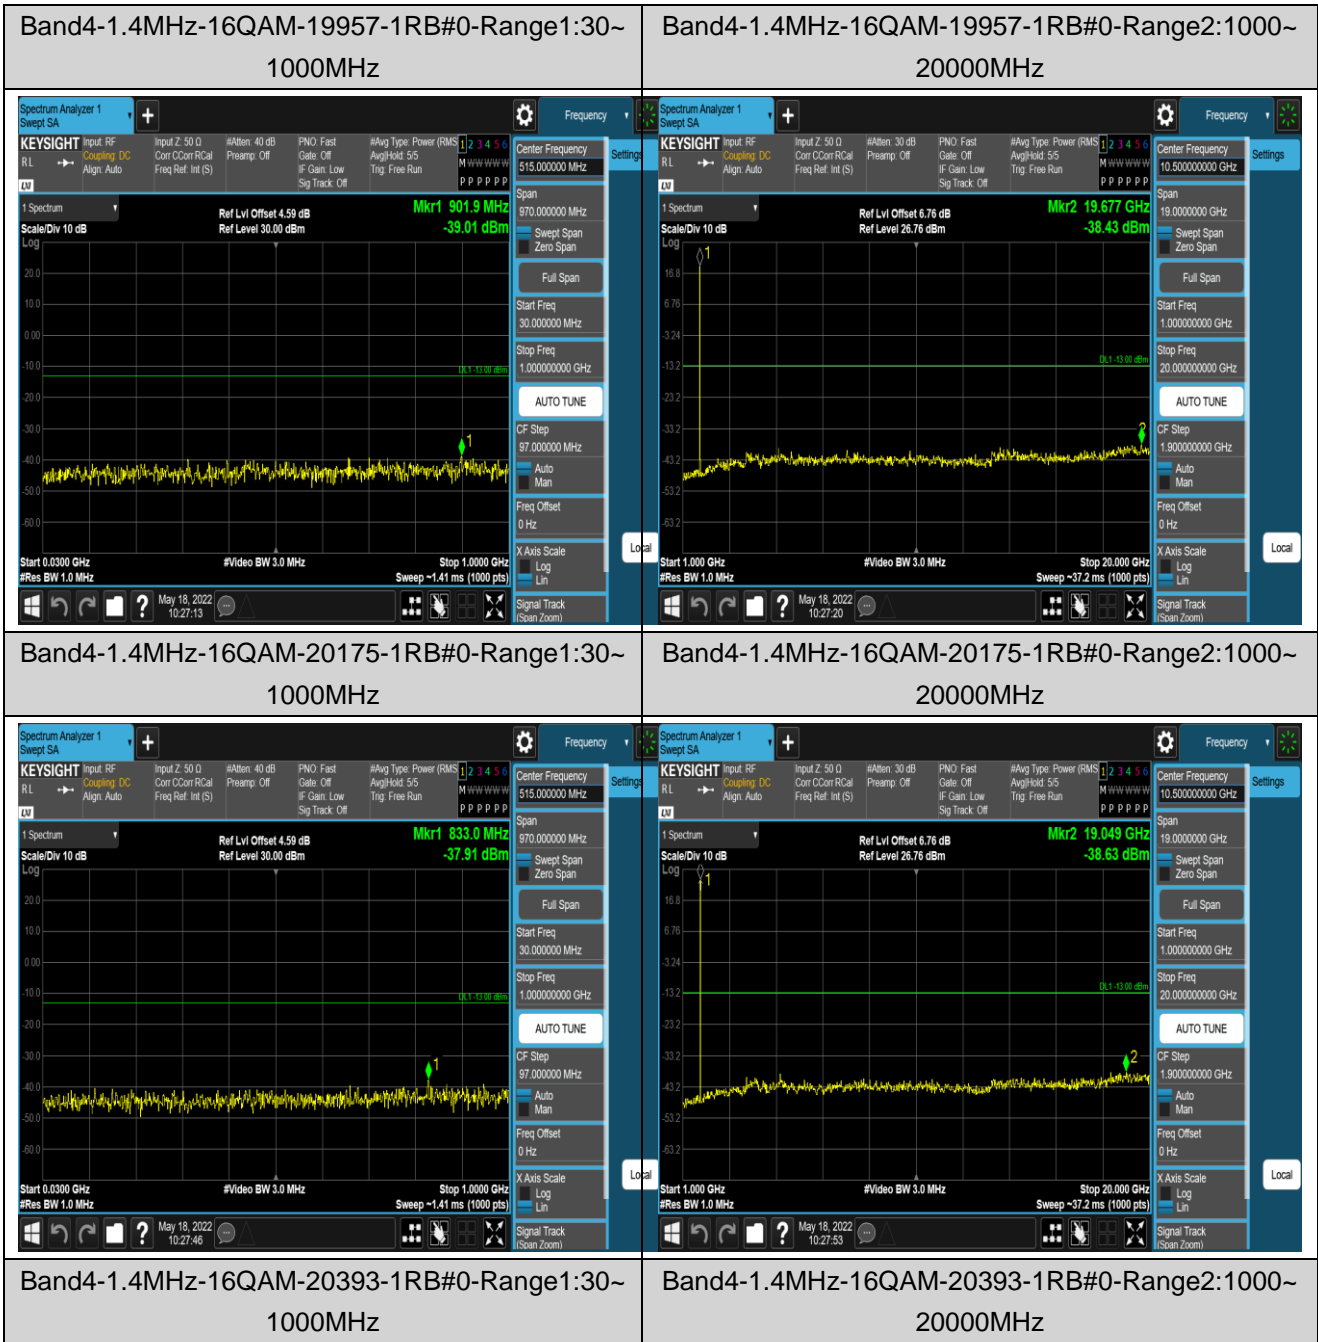

Remark: All bandwidth and all modulation had been tested, but only the worst case data displayed in this report.

Test Graphs

Band2-1.4MHz-16QAM-18607-1RB#0-Range1:30~1000MHz

Band2-1.4MHz-16QAM-18607-1RB#0-Range2:1000~20000MHz

Band2-1.4MHz-16QAM-18900-1RB#0-Range1:30~1000MHz

Band2-1.4MHz-16QAM-18900-1RB#0-Range2:1000~20000MHz

Band2-20MHz-QPSK-19100-1RB#0-Range1:30~1000MHz

Band2-20MHz-QPSK-19100-1RB#0-Range2:1000~20000MHz

Band2-20MHz-16QAM-18700-1RB#0-Range1:30~1000MHz

Band2-20MHz-16QAM-18700-1RB#0-Range2:1000~20000MHz

Band4-1.4MHz-QPSK-20175-1RB#0-Range1:30~1000MHz

Band4-1.4MHz-QPSK-20175-1RB#0-Range2:1000~20000MHz

Band4-1.4MHz-QPSK-20393-1RB#0-Range1:30~1000MHz

Band4-1.4MHz-QPSK-20393-1RB#0-Range2:1000~20000MHz

Band4-20MHz-QPSK-20050-1RB#0-Range1:30~1000MHz

Band4-20MHz-QPSK-20050-1RB#0-Range2:1000~20000MHz

Band4-20MHz-QPSK-20175-1RB#0-Range1:30~1000MHz

Band4-20MHz-QPSK-20175-1RB#0-Range2:1000~20000MHz