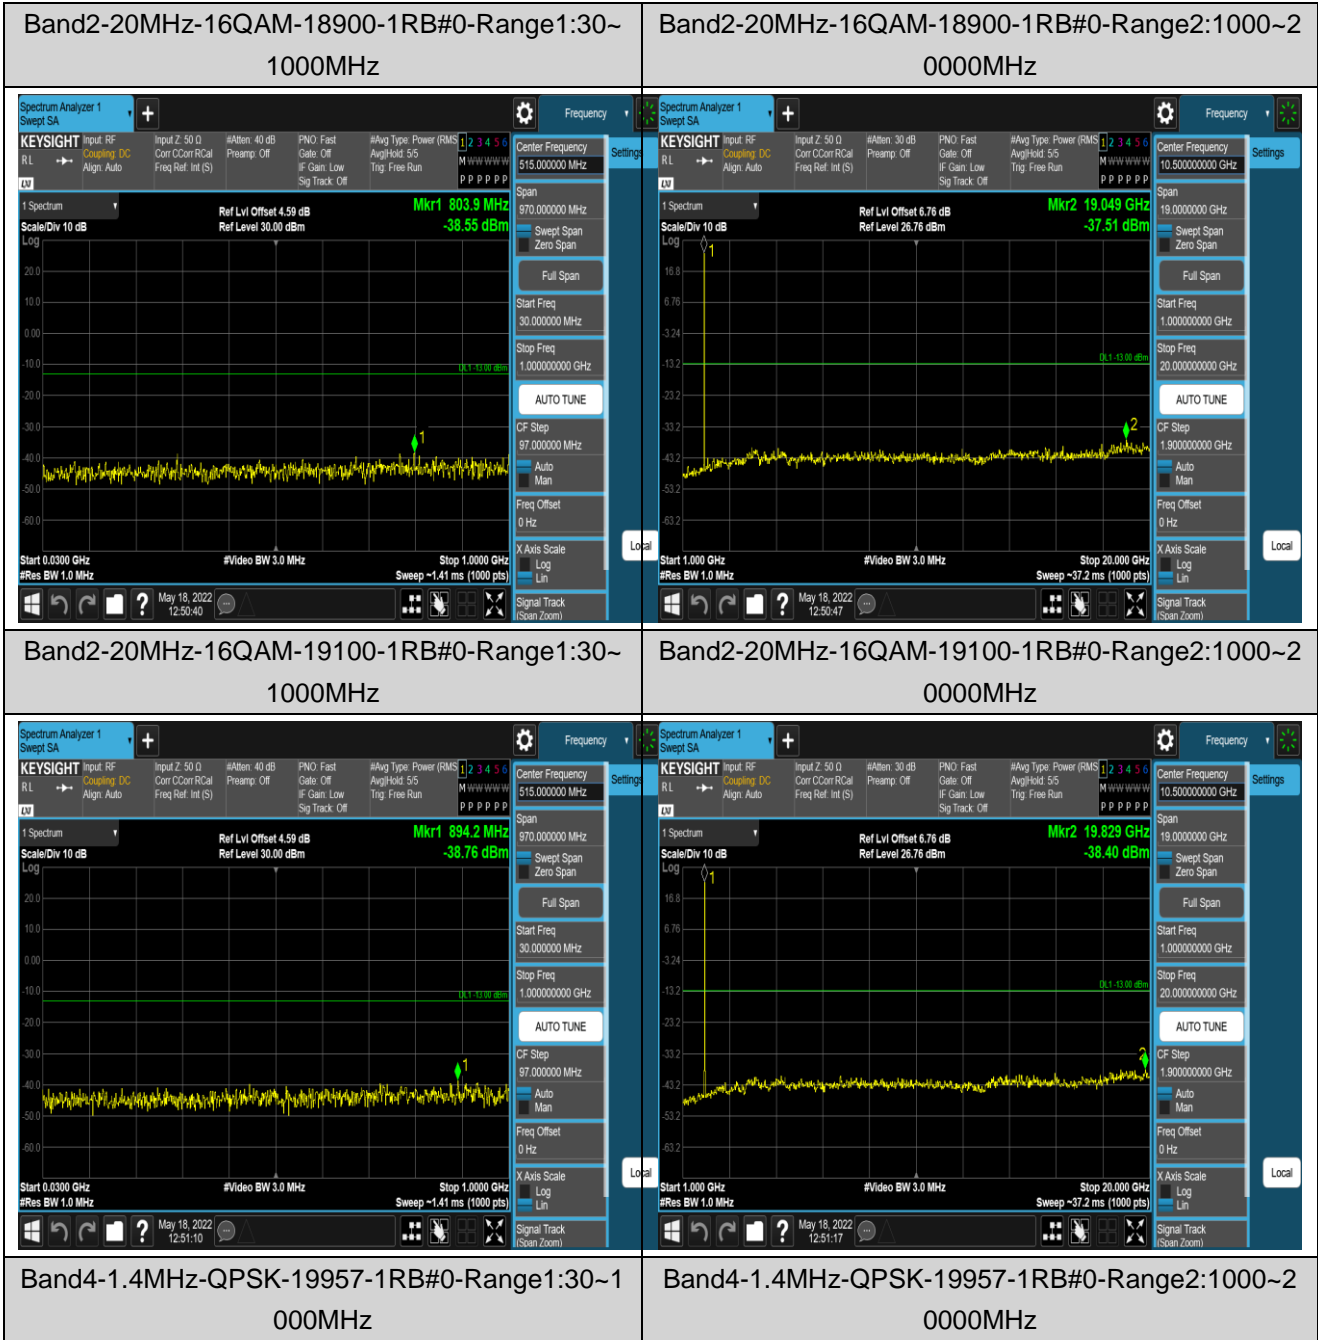

Remark: All bandwidth and all modulation had been tested, but only the worst case data displayed in this report.

Test Graphs

Band2-1.4MHz-16QAM-18607-1RB#0-Range1:30~1000MHz

Band2-1.4MHz-16QAM-18607-1RB#0-Range2:1000~20000MHz

Band2-1.4MHz-16QAM-18900-1RB#0-Range1:30~1000MHz

Band2-1.4MHz-16QAM-18900-1RB#0-Range2:1000~20000MHz

Band2-20MHz-QPSK-19100-1RB#0-Range1:30~1000MHz

Band2-20MHz-QPSK-19100-1RB#0-Range2:1000~20000MHz

Band2-20MHz-16QAM-18700-1RB#0-Range1:30~1000MHz

Band2-20MHz-16QAM-18700-1RB#0-Range2:1000~20000MHz

Band4-1.4MHz-QPSK-20175-1RB#0-Range1:30~1000MHz

Band4-1.4MHz-QPSK-20175-1RB#0-Range2:1000~20000MHz

Band4-1.4MHz-QPSK-20393-1RB#0-Range1:30~1000MHz

Band4-1.4MHz-QPSK-20393-1RB#0-Range2:1000~20000MHz

Band4-20MHz-QPSK-20050-1RB#0-Range1:30~1000MHz

Band4-20MHz-QPSK-20050-1RB#0-Range2:1000~20000MHz

Band4-20MHz-QPSK-20175-1RB#0-Range1:30~1000MHz

Band4-20MHz-QPSK-20175-1RB#0-Range2:1000~20000MHz