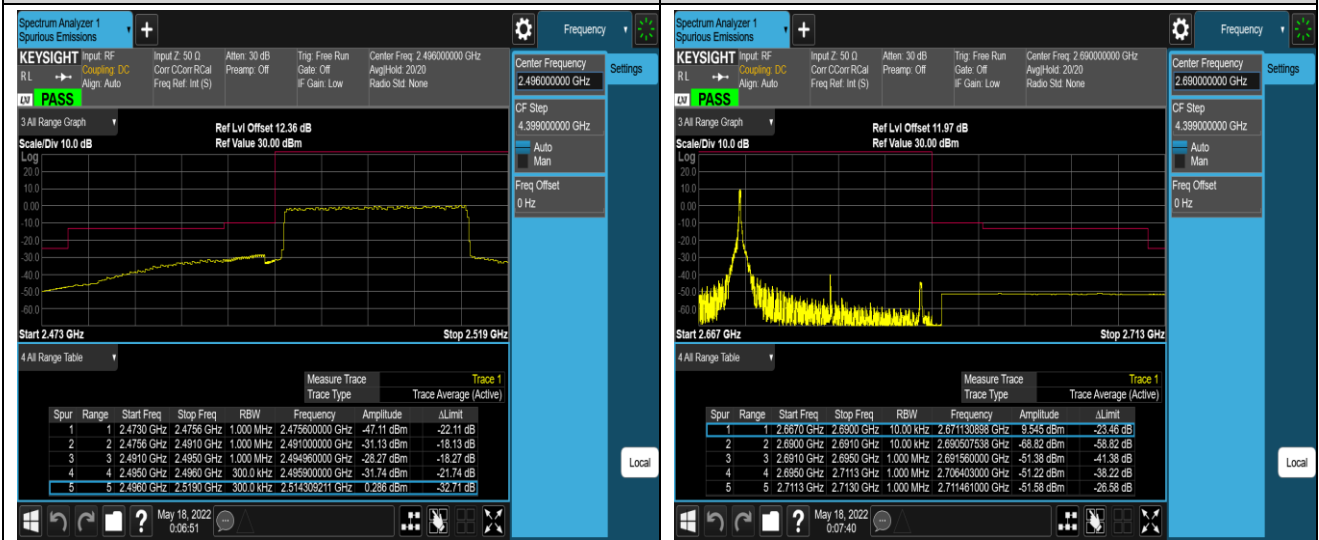

Band41-20MHz-16QAM-41490-1RB#99

Band41-20MHz-16QAM-41490-100RB#0

Appendix E: Conducted Spurious Emission

Test Result (worst case)

Band	Bandwidth	Modulation	Channel	RB Configuration	Frequency Range	Result (dBm)	Verdict
Band2	1.4MHz	QPSK	18607	1RB#0	Range1:30~1000MHz	-39.13	PASS
Band2	1.4MHz	QPSK	18607	1RB#0	Range2:1000~20000MHz	-37.47	PASS
Band2	1.4MHz	QPSK	18900	1RB#0	Range1:30~1000MHz	-39.56	PASS
Band2	1.4MHz	QPSK	18900	1RB#0	Range2:1000~20000MHz	-36.55	PASS
Band2	1.4MHz	QPSK	19193	1RB#0	Range1:30~1000MHz	-38.69	PASS
Band2	1.4MHz	QPSK	19193	1RB#0	Range2:1000~20000MHz	-37.77	PASS
Band2	1.4MHz	16QAM	18607	1RB#0	Range1:30~1000MHz	-38.27	PASS
Band2	1.4MHz	16QAM	18607	1RB#0	Range2:1000~20000MHz	-38.49	PASS
Band2	1.4MHz	16QAM	18900	1RB#0	Range1:30~1000MHz	-39.32	PASS
Band2	1.4MHz	16QAM	18900	1RB#0	Range2:1000~20000MHz	-37.85	PASS
Band2	1.4MHz	16QAM	19193	1RB#0	Range1:30~1000MHz	-39.03	PASS
Band2	1.4MHz	16QAM	19193	1RB#0	Range2:1000~20000MHz	-38.41	PASS
Band2	20MHz	QPSK	18700	1RB#0	Range1:30~1000MHz	-38.33	PASS
Band2	20MHz	QPSK	18700	1RB#0	Range2:1000~20000MHz	-38.88	PASS
Band2	20MHz	QPSK	18900	1RB#0	Range1:30~1000MHz	-38.73	PASS
Band2	20MHz	QPSK	18900	1RB#0	Range2:1000~20000MHz	-37.22	PASS
Band2	20MHz	QPSK	19100	1RB#0	Range1:30~1000MHz	-38.73	PASS
Band2	20MHz	QPSK	19100	1RB#0	Range2:1000~20000MHz	-37.31	PASS
Band2	20MHz	16QAM	18700	1RB#0	Range1:30~1000MHz	-39.36	PASS
Band2	20MHz	16QAM	18700	1RB#0	Range2:1000~20000MHz	-38.5	PASS
Band2	20MHz	16QAM	18900	1RB#0	Range1:30~1000MHz	-38.55	PASS
Band2	20MHz	16QAM	18900	1RB#0	Range2:1000~20000MHz	-37.51	PASS
Band2	20MHz	16QAM	19100	1RB#0	Range1:30~1000MHz	-38.76	PASS
Band2	20MHz	16QAM	19100	1RB#0	Range2:1000~20000MHz	-38.4	PASS
Band4	1.4MHz	QPSK	19957	1RB#0	Range1:30~1000MHz	-39.16	PASS
Band4	1.4MHz	QPSK	19957	1RB#0	Range2:1000~20000MHz	-38.45	PASS
Band4	1.4MHz	QPSK	20175	1RB#0	Range1:30~1000MHz	-39.34	PASS
Band4	1.4MHz	QPSK	20175	1RB#0	Range2:1000~20000MHz	-37.69	PASS
Band4	1.4MHz	QPSK	20393	1RB#0	Range1:30~1000MHz	-39.23	PASS
Band4	1.4MHz	QPSK	20393	1RB#0	Range2:1000~20000MHz	-38.41	PASS
Band4	1.4MHz	16QAM	19957	1RB#0	Range1:30~1000MHz	-39.01	PASS
Band4	1.4MHz	16QAM	19957	1RB#0	Range2:1000~20000MHz	-38.43	PASS
Band4	1.4MHz	16QAM	20175	1RB#0	Range1:30~1000MHz	-37.91	PASS
Band4	1.4MHz	16QAM	20175	1RB#0	Range2:1000~20000MHz	-38.63	PASS
Band4	1.4MHz	16QAM	20393	1RB#0	Range1:30~1000MHz	-39.08	PASS
Band4	1.4MHz	16QAM	20393	1RB#0	Range2:1000~20000MHz	-37.9	PASS