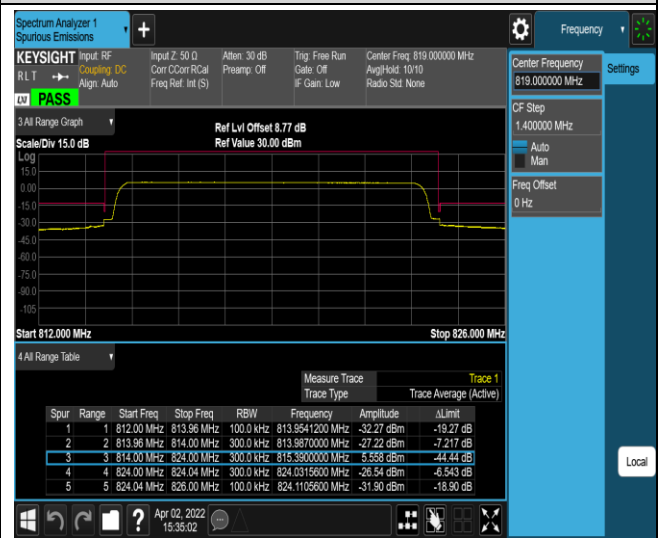

Band26-1.4MHz-16QAM-26697-1RB#0

Band26-1.4MHz-16QAM-26697-1RB#5

Band26-10MHz-QPSK-26740-50RB#0

Band26-10MHz-16QAM-26740-1RB#0

Band26-10MHz-16QAM-26740-1RB#49

Band26-10MHz-16QAM-26740-50RB#0

Band26-15MHz-QPSK-26865-1RB#0