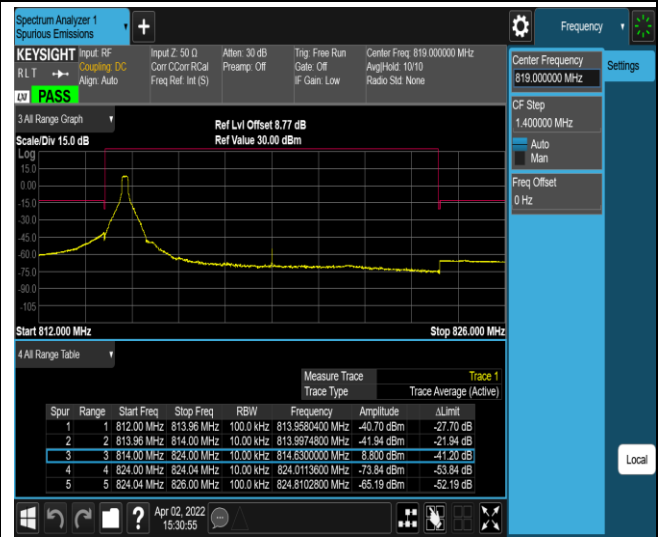

Band26-1.4MHz-16QAM-26697-1RB#0

Band26-1.4MHz-16QAM-26697-1RB#5

Band26-10MHz-QPSK-26740-50RB#0

Band26-10MHz-16QAM-26740-1RB#0

Band26-10MHz-16QAM-26740-1RB#49

Band26-10MHz-16QAM-26740-50RB#0

Band26-15MHz-QPSK-26865-1RB#0