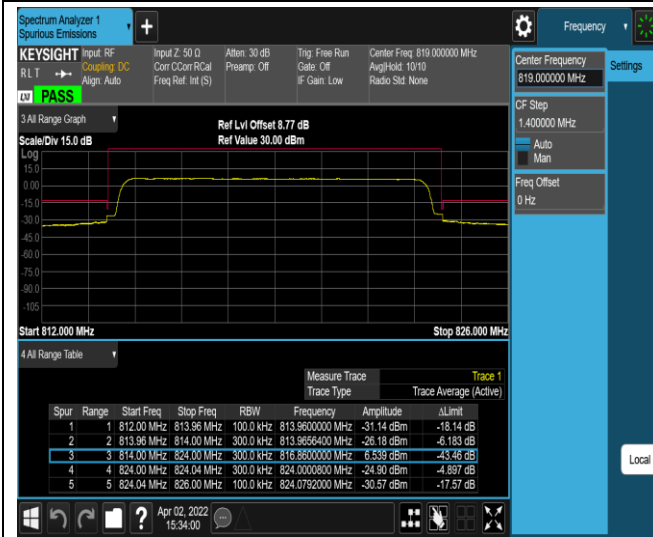

Band26-1.4MHz-16QAM-26697-1RB#0

Band26-1.4MHz-16QAM-26697-1RB#5

Band26-10MHz-QPSK-26740-50RB#0

Band26-10MHz-16QAM-26740-1RB#0

Band26-10MHz-16QAM-26740-1RB#49

Band26-10MHz-16QAM-26740-50RB#0

Band26-15MHz-QPSK-26865-1RB#0