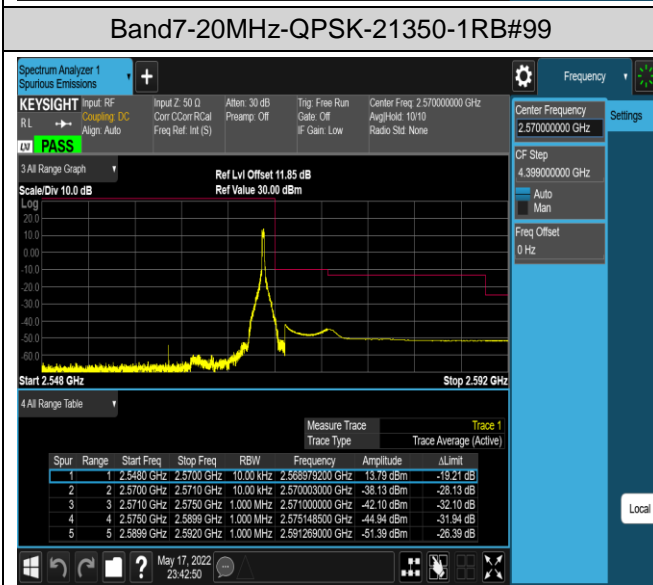

Band7-20MHz-16QAM-20850-1RB#0