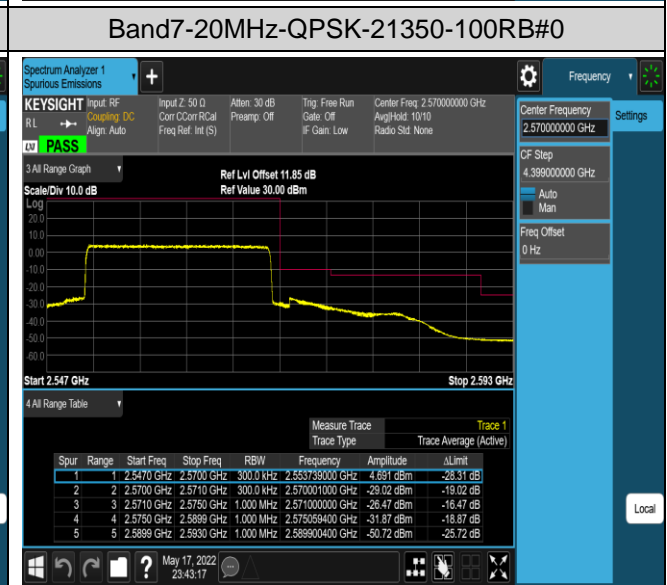

Band7-20MHz-16QAM-20850-1RB#99