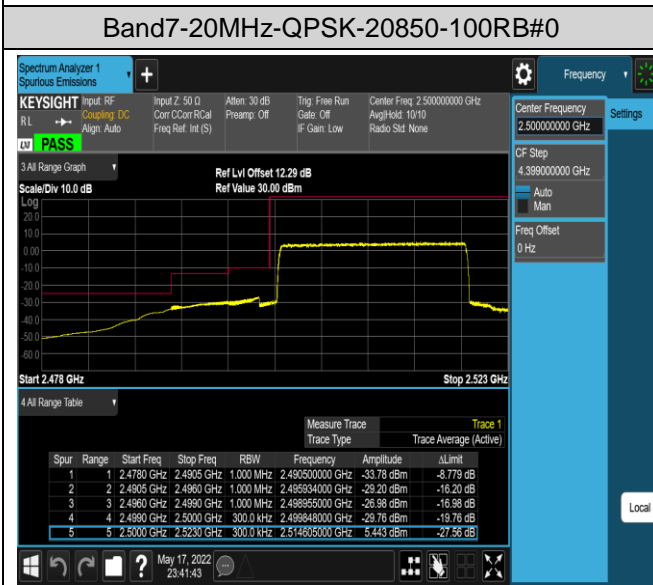

Band7-20MHz-16QAM-20850-1RB#0

Band7-20MHz-16QAM-20850-1RB#99