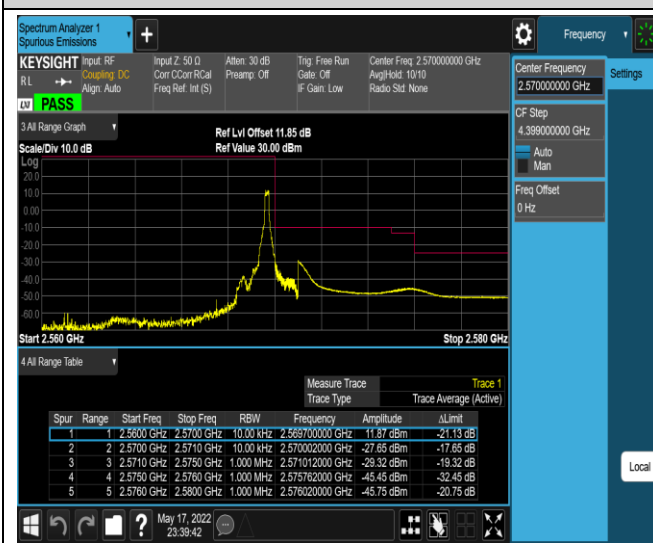

Band4-20MHz-16QAM-20300-1RB#99

Band4-20MHz-16QAM-20300-100RB#0

Band7-5MHz-QPSK-20775-1RB#0

Band7-5MHz-QPSK-20775-1RB#24

Band7-5MHz-QPSK-20775-25RB#0

Band7-5MHz-QPSK-21425-1RB#0

Band7-5MHz-QPSK-21425-1RB#24

Band7-5MHz-QPSK-21425-25RB#0