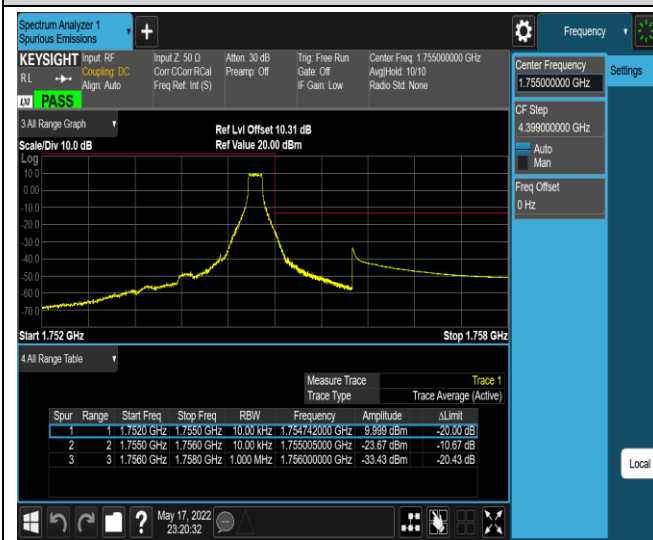

Band4-1.4MHz-16QAM-19957-6RB#0

Band4-1.4MHz-16QAM-20393-1RB#0

Band4-1.4MHz-16QAM-20393-1RB#5

Band4-1.4MHz-16QAM-20393-6RB#0

Band4-20MHz-QPSK-20050-1RB#0

Band4-20MHz-QPSK-20050-1RB#99

Band4-20MHz-QPSK-20050-100RB#0

Band4-20MHz-QPSK-20300-1RB#0

Band4-20MHz-QPSK-20300-1RB#99

Band4-20MHz-QPSK-20300-100RB#0

Band4-20MHz-16QAM-20050-1RB#0

Band4-20MHz-16QAM-20050-1RB#99

Band4-20MHz-16QAM-20050-100RB#0

Band4-20MHz-16QAM-20300-1RB#0