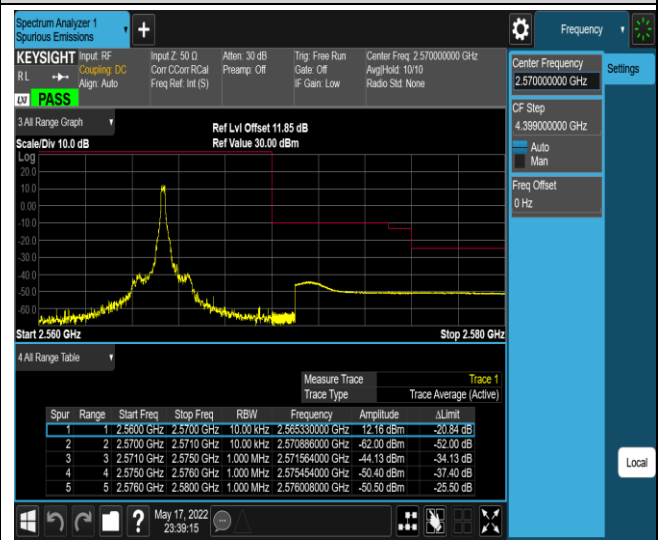

Band4-20MHz-16QAM-20300-1RB#99

Band4-20MHz-16QAM-20300-100RB#0

Band7-5MHz-QPSK-20775-1RB#0

Band7-5MHz-QPSK-20775-1RB#24

Band7-5MHz-QPSK-20775-25RB#0

Band7-5MHz-QPSK-21425-1RB#0

Band7-5MHz-QPSK-21425-1RB#24

Band7-5MHz-QPSK-21425-25RB#0