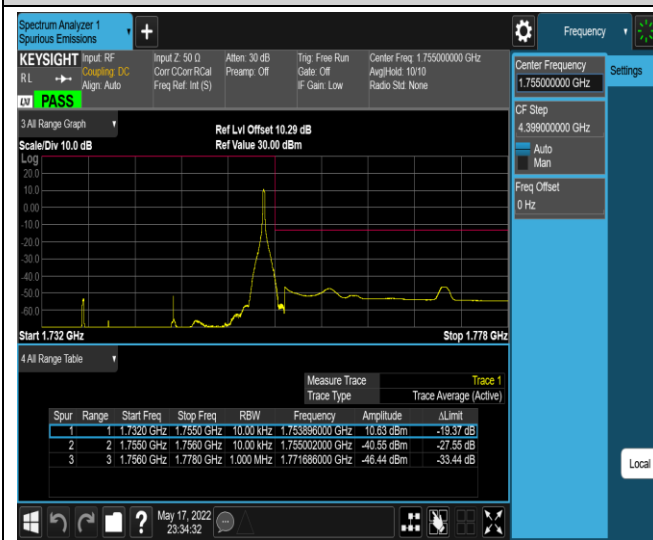

Band4-1.4MHz-16QAM-19957-6RB#0

Band4-1.4MHz-16QAM-20393-1RB#0

Band4-1.4MHz-16QAM-20393-1RB#5

Band4-1.4MHz-16QAM-20393-6RB#0

Band4-20MHz-QPSK-20050-1RB#0

Band4-20MHz-QPSK-20050-1RB#99

Band4-20MHz-QPSK-20050-100RB#0

Band4-20MHz-QPSK-20300-1RB#0

Band4-20MHz-QPSK-20300-1RB#99

Band4-20MHz-QPSK-20300-100RB#0

Band4-20MHz-16QAM-20050-1RB#0

Band4-20MHz-16QAM-20050-1RB#99

Band4-20MHz-16QAM-20050-100RB#0

Band4-20MHz-16QAM-20300-1RB#0