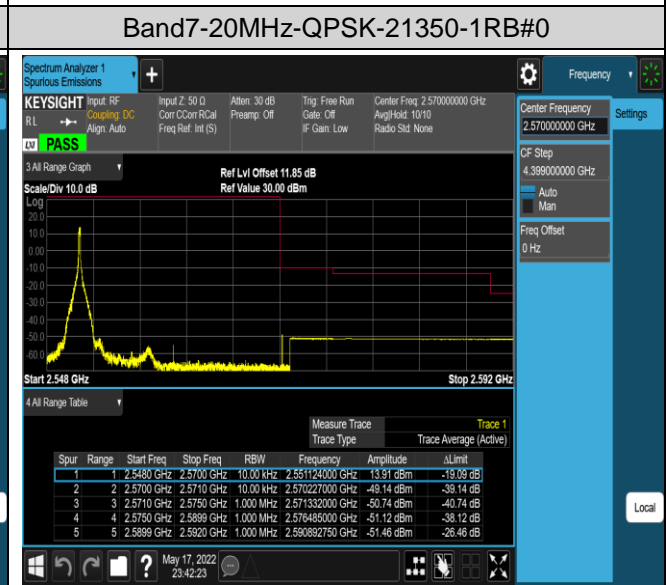

Band7-20MHz-16QAM-20850-1RB#0

Band7-20MHz-16QAM-20850-1RB#99