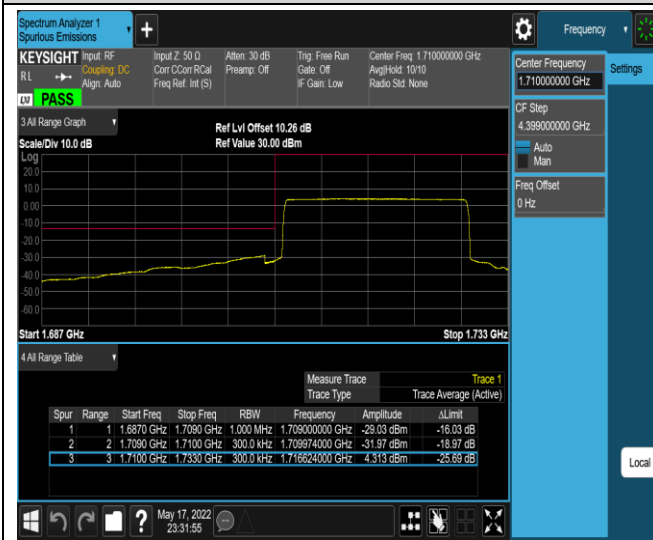

Band4-1.4MHz-16QAM-19957-6RB#0

Band4-1.4MHz-16QAM-20393-1RB#0

Band4-1.4MHz-16QAM-20393-1RB#5

Band4-1.4MHz-16QAM-20393-6RB#0

Band4-20MHz-QPSK-20050-1RB#0

Band4-20MHz-QPSK-20050-1RB#99

Band4-20MHz-QPSK-20050-100RB#0

Band4-20MHz-QPSK-20300-1RB#0

Band4-20MHz-QPSK-20300-1RB#99

Band4-20MHz-QPSK-20300-100RB#0

Band4-20MHz-16QAM-20050-1RB#0

Band4-20MHz-16QAM-20050-1RB#99

Band4-20MHz-16QAM-20050-100RB#0

Band4-20MHz-16QAM-20300-1RB#0