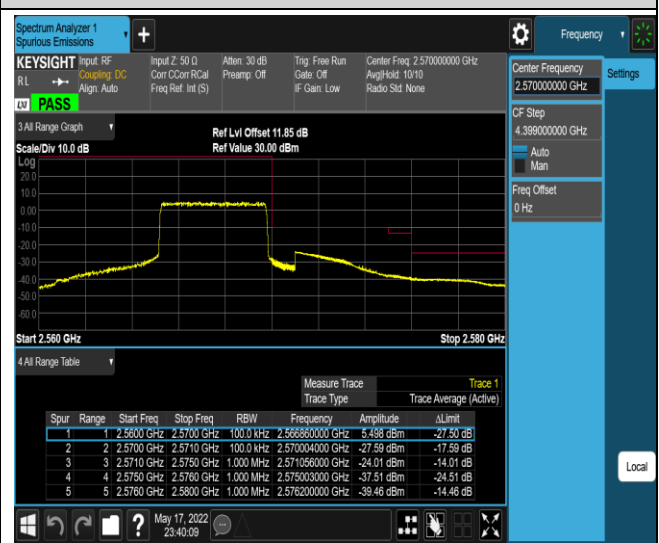

Band4-20MHz-16QAM-20300-1RB#99

Band4-20MHz-16QAM-20300-100RB#0

Band7-5MHz-QPSK-20775-1RB#0

Band7-5MHz-QPSK-20775-1RB#24

Band7-5MHz-QPSK-20775-25RB#0

Band7-5MHz-QPSK-21425-1RB#0

Band7-5MHz-QPSK-21425-1RB#24

Band7-5MHz-QPSK-21425-25RB#0