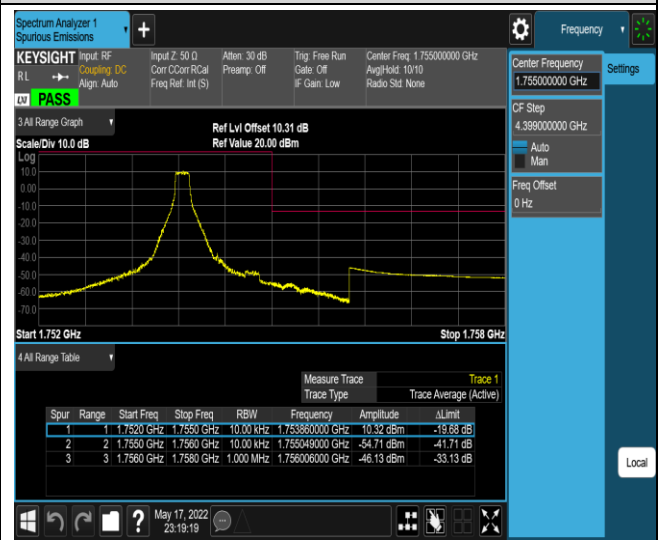

Band4-1.4MHz-16QAM-19957-6RB#0

Band4-1.4MHz-16QAM-20393-1RB#0

Band4-1.4MHz-16QAM-20393-1RB#5

Band4-1.4MHz-16QAM-20393-6RB#0

Band4-20MHz-QPSK-20050-1RB#0

Band4-20MHz-QPSK-20050-1RB#99

Band4-20MHz-QPSK-20050-100RB#0