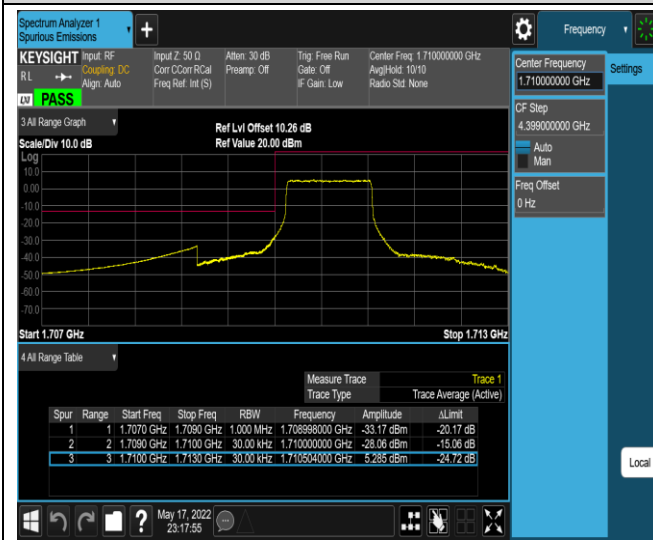

Band4-1.4MHz-16QAM-19957-6RB#0

Band4-1.4MHz-16QAM-20393-1RB#0

Band4-1.4MHz-16QAM-20393-1RB#5

Band4-1.4MHz-16QAM-20393-6RB#0

Band4-20MHz-QPSK-20050-1RB#0

Band4-20MHz-QPSK-20050-1RB#99

Band4-20MHz-QPSK-20050-100RB#0

Band4-20MHz-QPSK-20300-1RB#0

Band4-20MHz-QPSK-20300-1RB#99

Band4-20MHz-QPSK-20300-100RB#0

Band4-20MHz-16QAM-20050-1RB#0

Band4-20MHz-16QAM-20050-1RB#99

Band4-20MHz-16QAM-20050-100RB#0

Band4-20MHz-16QAM-20300-1RB#0