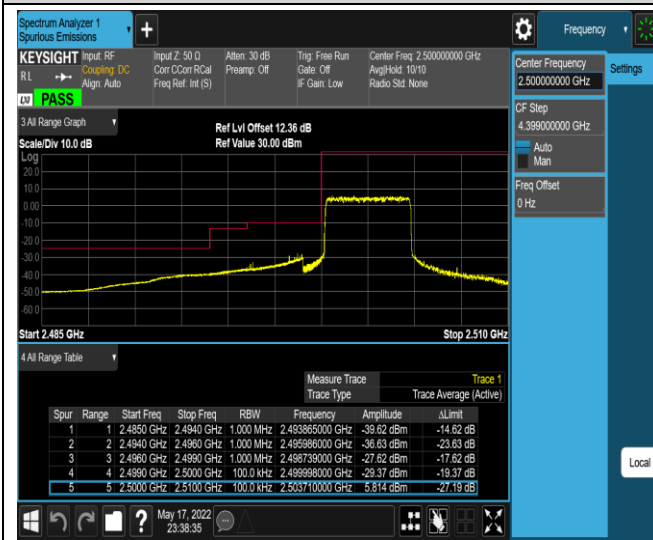

Band4-20MHz-16QAM-20300-1RB#99

Band4-20MHz-16QAM-20300-100RB#0

Band7-5MHz-QPSK-20775-1RB#0

Band7-5MHz-QPSK-20775-1RB#24

Band7-5MHz-QPSK-20775-25RB#0

Band7-5MHz-QPSK-21425-1RB#0

Band7-5MHz-QPSK-21425-1RB#24

Band7-5MHz-QPSK-21425-25RB#0