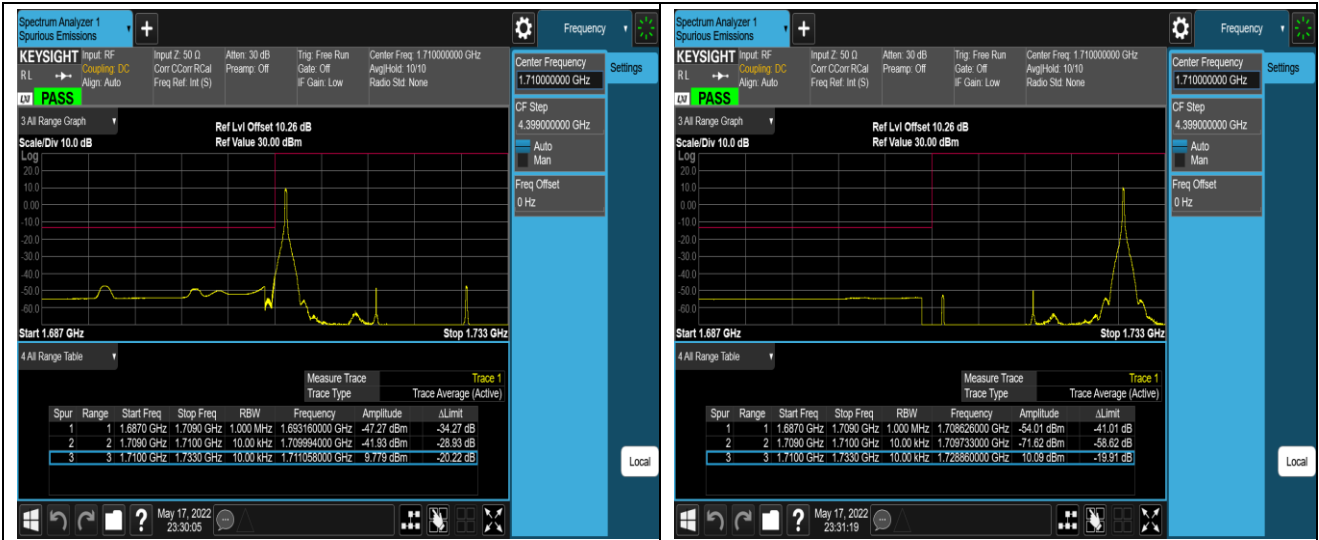

Band4-20MHz-QPSK-20300-1RB#0

Band4-20MHz-QPSK-20300-1RB#99

Band4-20MHz-QPSK-20300-100RB#0

Band4-20MHz-16QAM-20050-1RB#0

Band4-20MHz-16QAM-20050-1RB#99

Band4-20MHz-16QAM-20050-100RB#0

Band4-20MHz-16QAM-20300-1RB#0