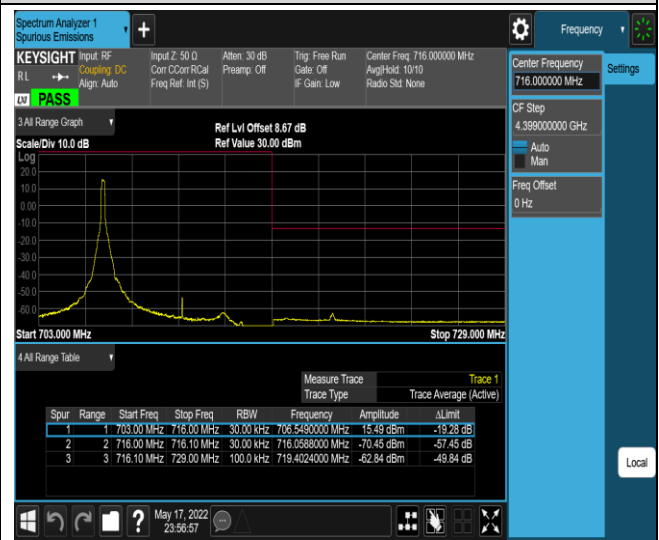

Band12-1.4MHz-QPSK-23173-6RB#0

Band12-1.4MHz-16QAM-23017-1RB#0

Band12-1.4MHz-16QAM-23017-1RB#5

Band12-10MHz-QPSK-23060-50RB#0

Band12-10MHz-QPSK-23130-1RB#0

Band12-10MHz-QPSK-23130-1RB#49

Band12-10MHz-QPSK-23130-50RB#0