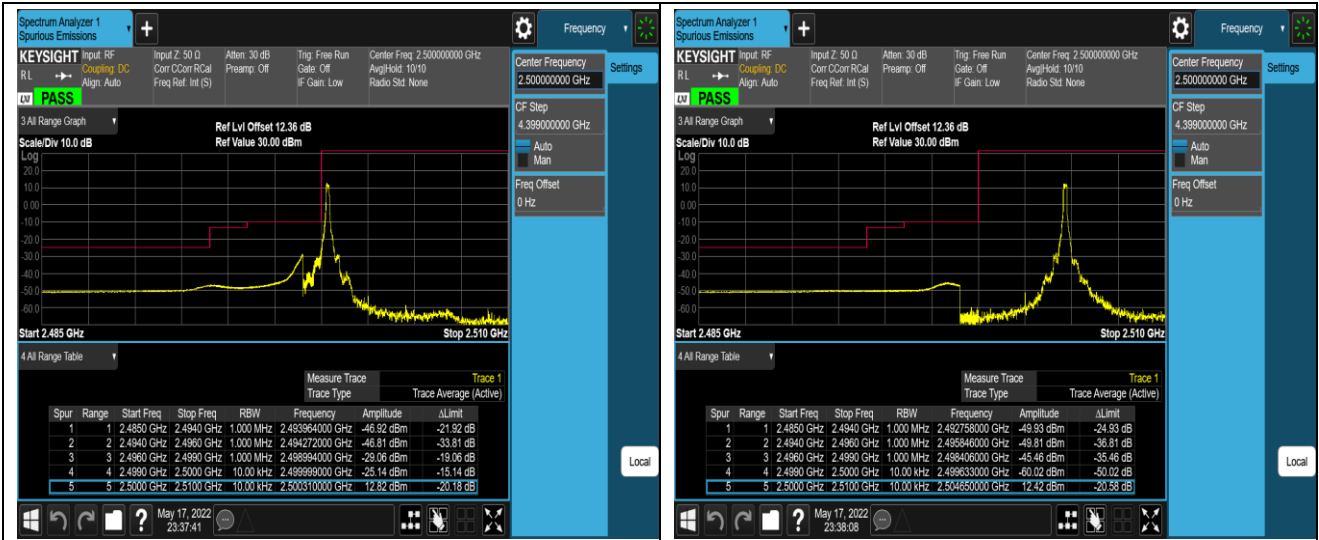

Band7-5MHz-QPSK-20775-1RB#0

Band7-5MHz-QPSK-20775-1RB#24

Band7-5MHz-QPSK-20775-25RB#0

Band7-5MHz-QPSK-21425-1RB#0