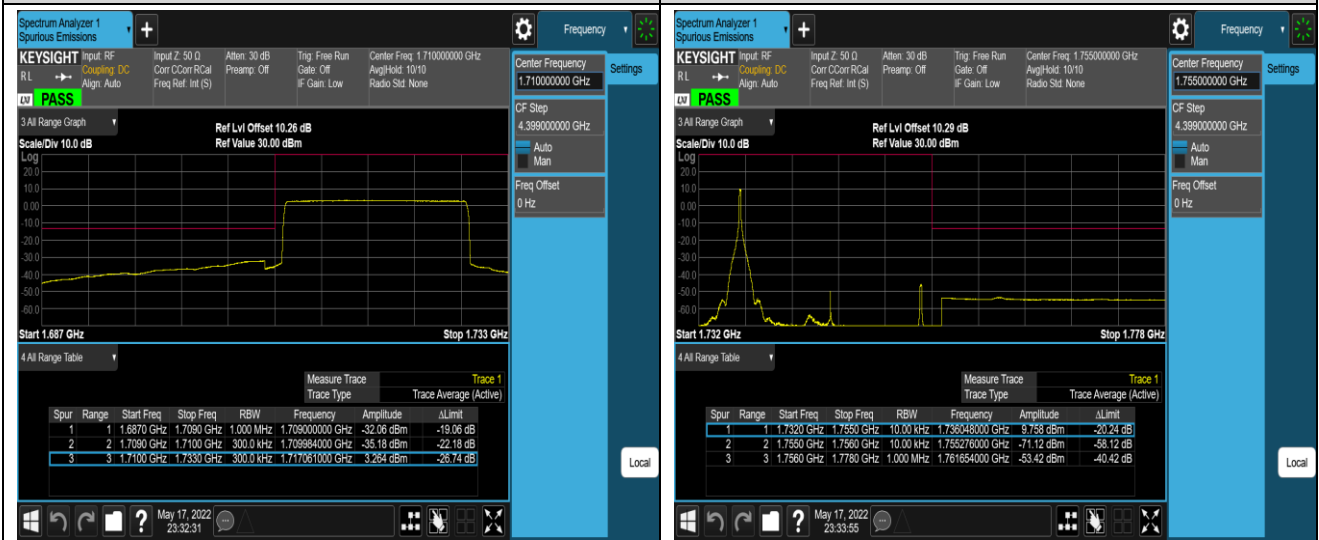

Band4-20MHz-QPSK-20300-1RB#0

Band4-20MHz-QPSK-20300-1RB#99

Band4-20MHz-QPSK-20300-100RB#0

Band4-20MHz-16QAM-20050-1RB#0

Band4-20MHz-16QAM-20050-1RB#99

Band4-20MHz-16QAM-20050-100RB#0

Band4-20MHz-16QAM-20300-1RB#0

Band4-20MHz-16QAM-20300-1RB#99

Band4-20MHz-16QAM-20300-100RB#0

Band7-5MHz-QPSK-20775-1RB#0

Band7-5MHz-QPSK-20775-1RB#24

Band7-5MHz-QPSK-20775-25RB#0

Band7-5MHz-QPSK-21425-1RB#0

Band7-5MHz-QPSK-21425-1RB#24

Band7-5MHz-QPSK-21425-25RB#0