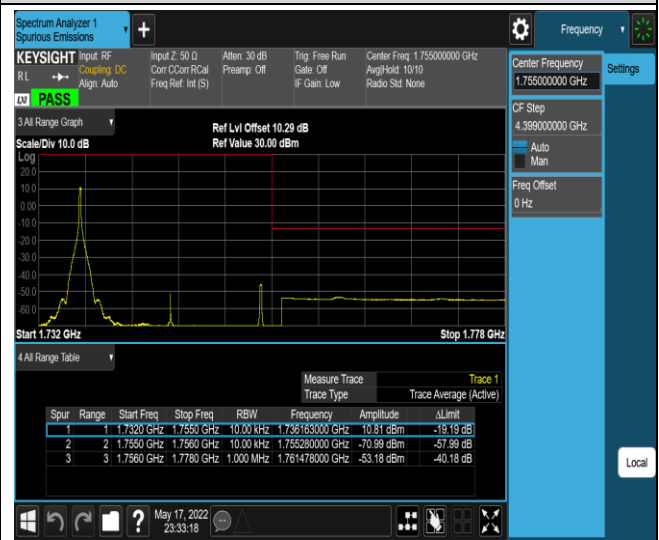

Band4-1.4MHz-16QAM-19957-6RB#0

Band4-1.4MHz-16QAM-20393-1RB#0

Band4-1.4MHz-16QAM-20393-1RB#5

Band4-1.4MHz-16QAM-20393-6RB#0

Band4-20MHz-QPSK-20050-1RB#0

Band4-20MHz-QPSK-20050-1RB#99

Band4-20MHz-QPSK-20050-100RB#0

Band4-20MHz-QPSK-20300-1RB#0

Band4-20MHz-QPSK-20300-1RB#99

Band4-20MHz-QPSK-20300-100RB#0

Band4-20MHz-16QAM-20050-1RB#0

Band4-20MHz-16QAM-20050-1RB#99

Band4-20MHz-16QAM-20050-100RB#0

Band4-20MHz-16QAM-20300-1RB#0