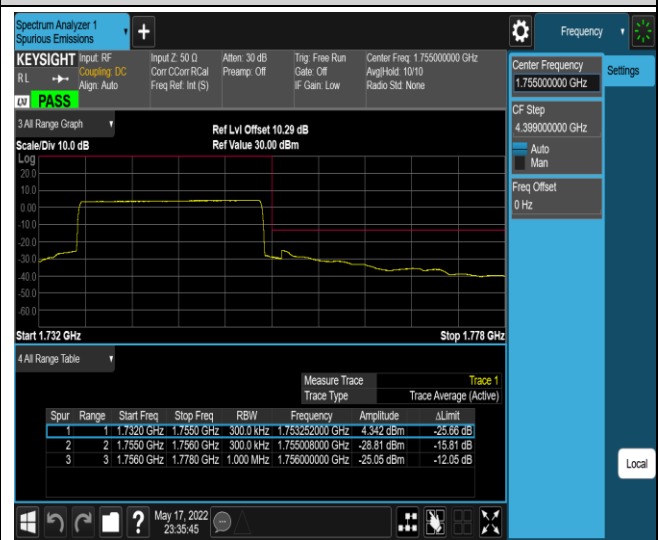

Band4-1.4MHz-16QAM-19957-6RB#0

Band4-1.4MHz-16QAM-20393-1RB#0

Band4-1.4MHz-16QAM-20393-1RB#5

Band4-1.4MHz-16QAM-20393-6RB#0

Band4-20MHz-QPSK-20050-1RB#0

Band4-20MHz-QPSK-20050-1RB#99

Band4-20MHz-QPSK-20050-100RB#0

Band4-20MHz-QPSK-20300-1RB#0

Band4-20MHz-QPSK-20300-1RB#99

Band4-20MHz-QPSK-20300-100RB#0

Band4-20MHz-16QAM-20050-1RB#0

Band4-20MHz-16QAM-20050-1RB#99

Band4-20MHz-16QAM-20050-100RB#0

Band4-20MHz-16QAM-20300-1RB#0