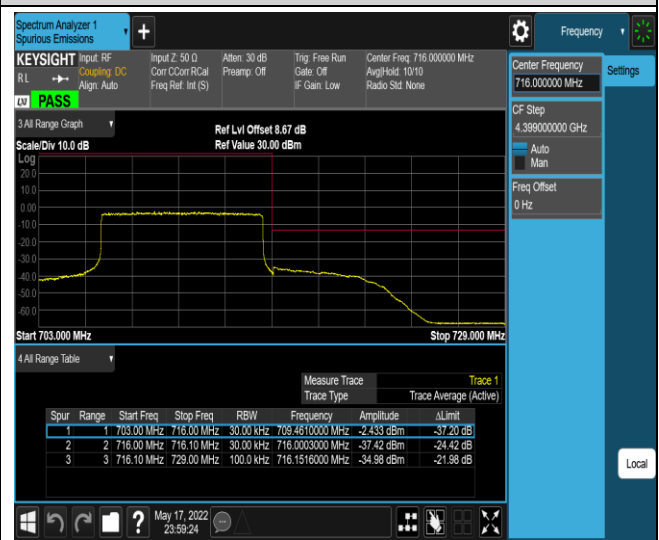

Band12-1.4MHz-QPSK-23173-6RB#0

Band12-1.4MHz-16QAM-23017-1RB#0

Band12-1.4MHz-16QAM-23017-1RB#5

Band12-10MHz-QPSK-23060-50RB#0

Band12-10MHz-QPSK-23130-1RB#0

Band12-10MHz-QPSK-23130-1RB#49

Band12-10MHz-QPSK-23130-50RB#0