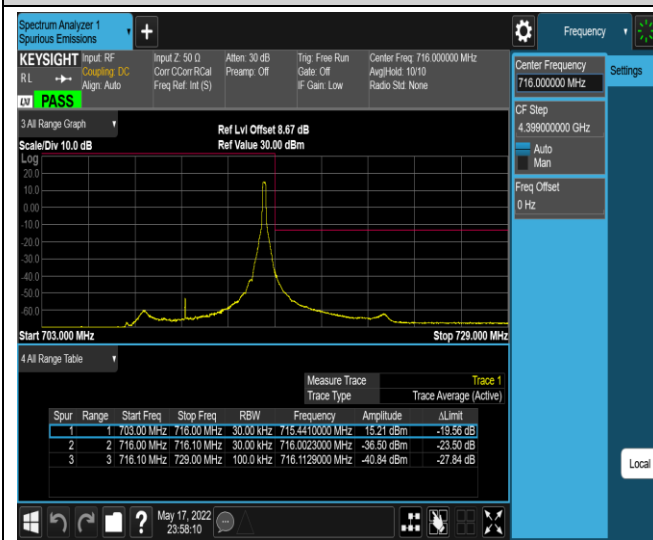

Band12-1.4MHz-QPSK-23173-6RB#0

Band12-1.4MHz-16QAM-23017-1RB#0

Band12-1.4MHz-16QAM-23017-1RB#5

Band12-10MHz-QPSK-23060-50RB#0

Band12-10MHz-QPSK-23130-1RB#0

Band12-10MHz-QPSK-23130-1RB#49

Band12-10MHz-QPSK-23130-50RB#0