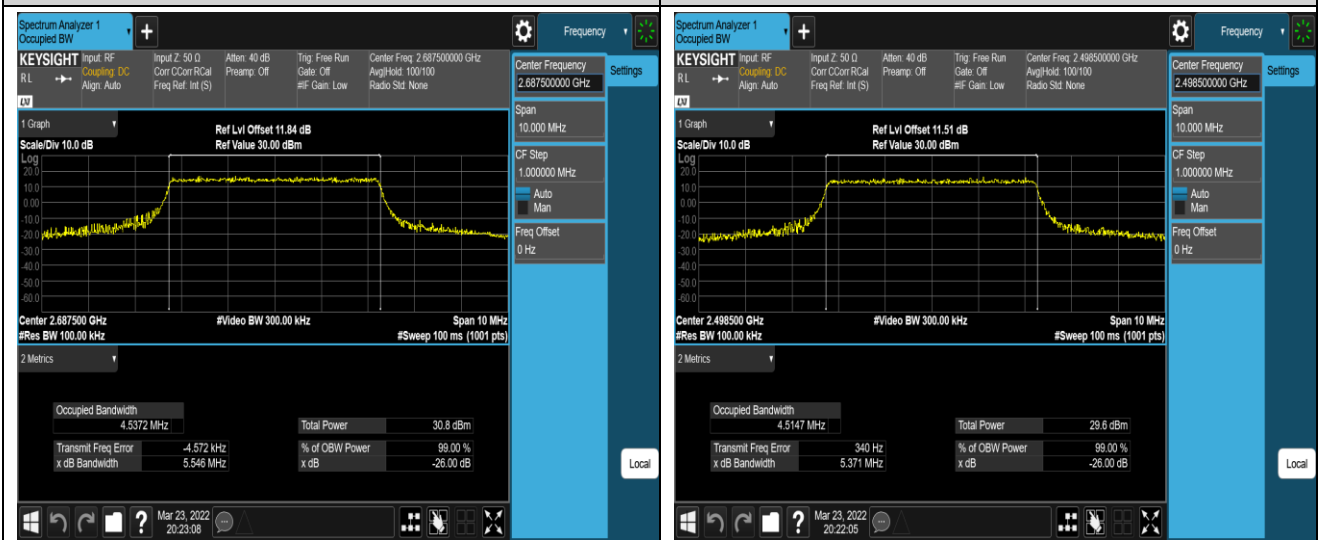

Band41-5MHz-QPSK-39675-25RB#0

Band41-5MHz-QPSK-40620-25RB#0

Band41-5MHz-QPSK-41565-25RB#0

Band41-5MHz-16QAM-39675-25RB#0

Band41-5MHz-16QAM-40620-25RB#0

Band41-5MHz-16QAM-41565-25RB#0

Band41-10MHz-QPSK-39700-50RB#0