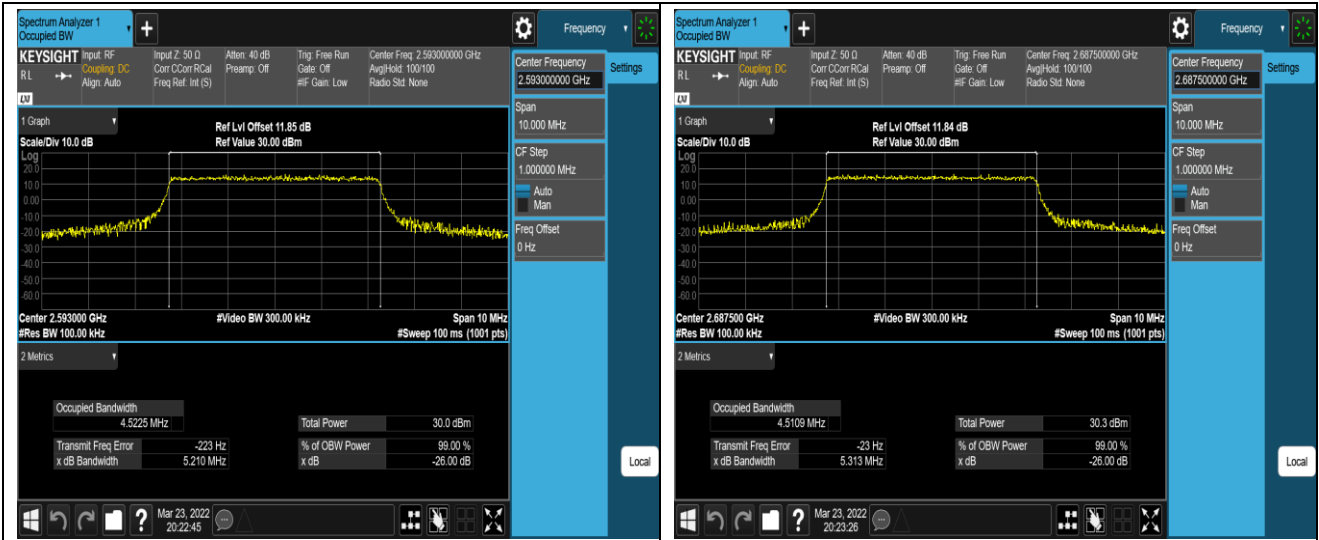

Band41-5MHz-QPSK-39675-25RB#0

Band41-5MHz-QPSK-40620-25RB#0

Band41-5MHz-QPSK-41565-25RB#0

Band41-5MHz-16QAM-39675-25RB#0

Band41-5MHz-16QAM-40620-25RB#0

Band41-5MHz-16QAM-41565-25RB#0

Band41-10MHz-QPSK-39700-50RB#0