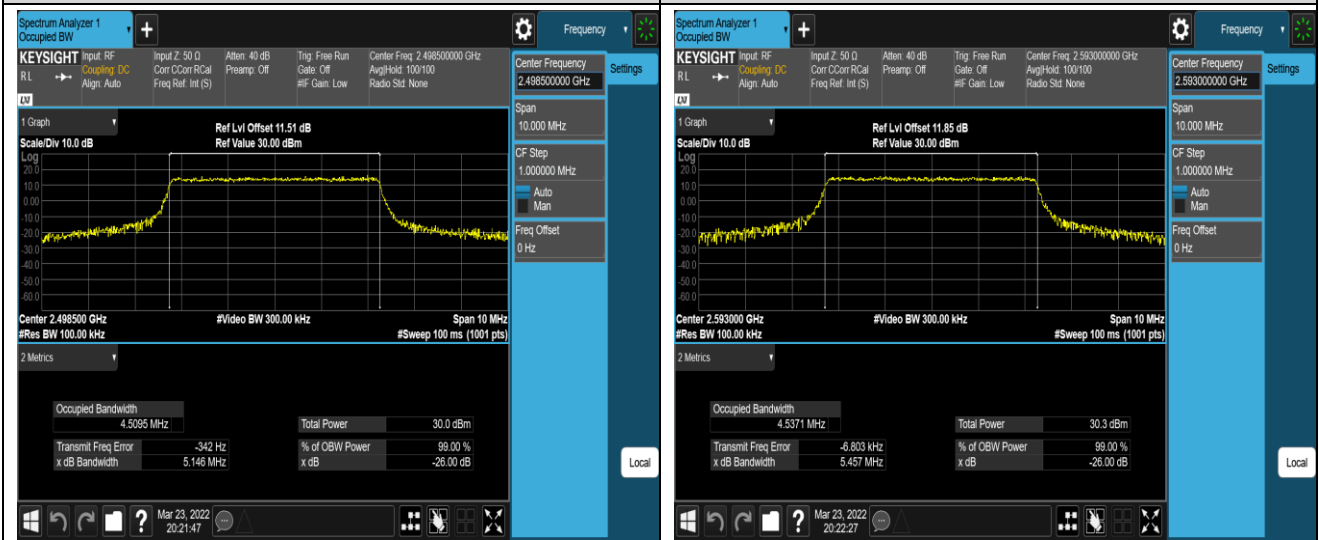

Band41-5MHz-QPSK-39675-25RB#0

Band41-5MHz-QPSK-40620-25RB#0

Band41-5MHz-QPSK-41565-25RB#0

Band41-5MHz-16QAM-39675-25RB#0

Band41-5MHz-16QAM-40620-25RB#0

Band41-5MHz-16QAM-41565-25RB#0

Band41-10MHz-QPSK-39700-50RB#0