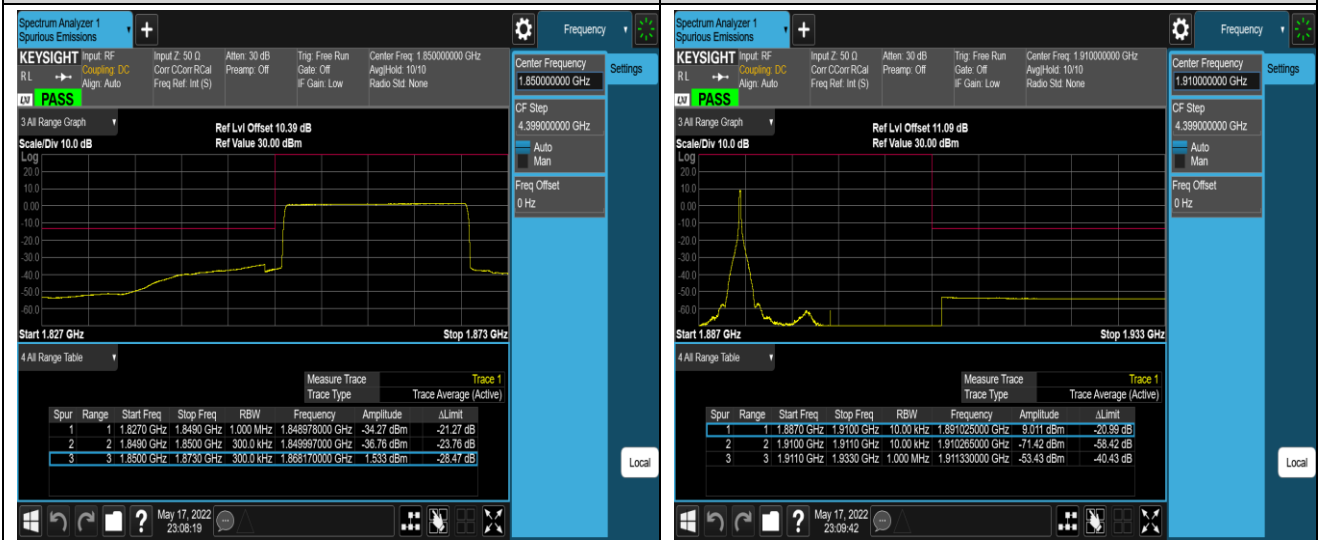

Band2-20MHz-QPSK-19100-100RB#0

Band2-20MHz-16QAM-18700-1RB#0

Band2-20MHz-16QAM-18700-1RB#99

Band2-20MHz-16QAM-18700-100RB#0

Band2-20MHz-16QAM-19100-1RB#0

Band2-20MHz-16QAM-19100-1RB#99

Band2-20MHz-16QAM-19100-100RB#0

Band4-1.4MHz-QPSK-19957-1RB#0

Band4-1.4MHz-QPSK-19957-1RB#5