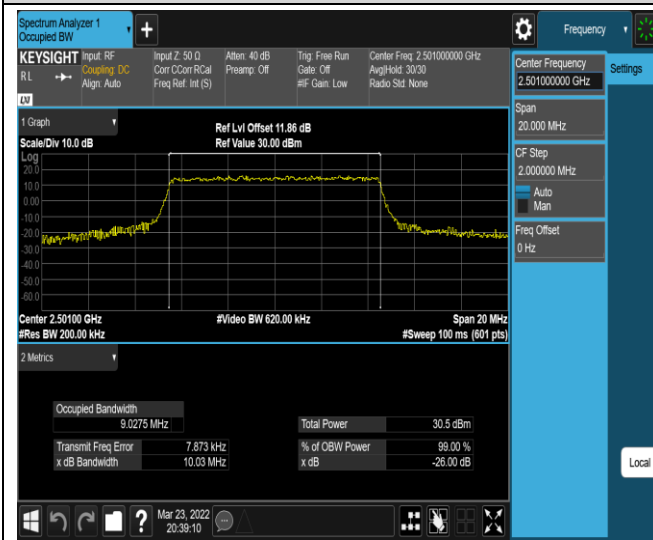

Band41-10MHz-QPSK-39700-50RB#0