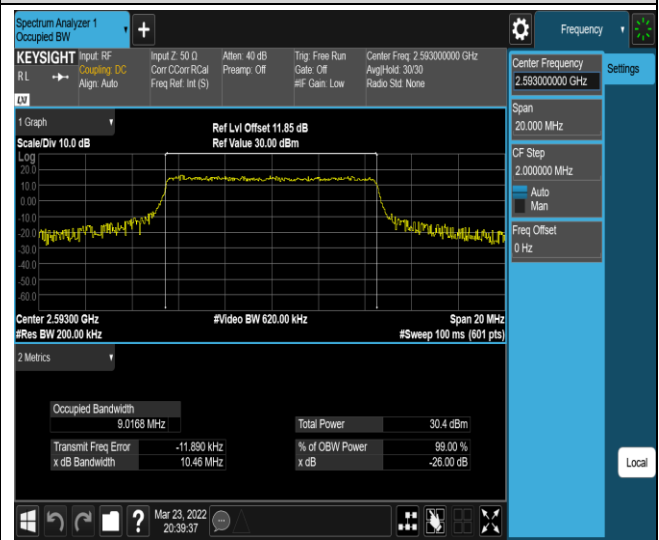

Band41-10MHz-QPSK-40620-50RB#0