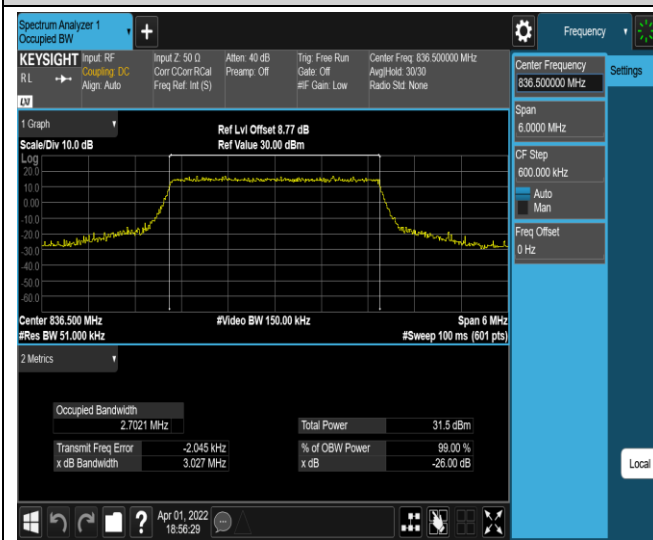

Band26-3MHz-QPSK-26915-15RB#0

Band26-3MHz-16QAM-26705-15RB#0