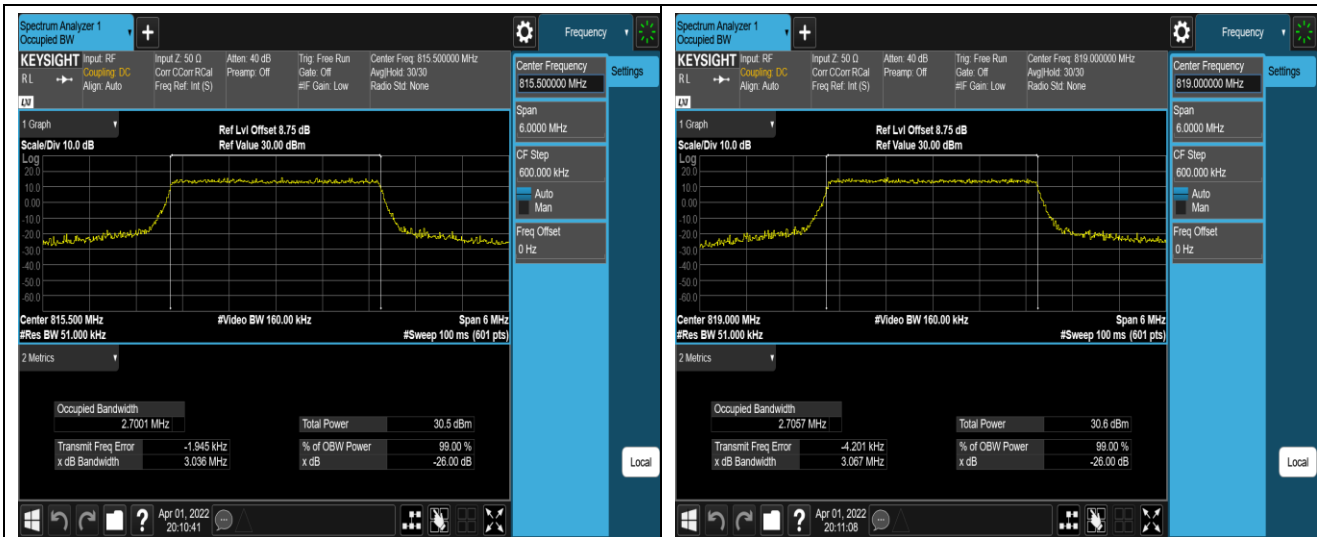

Band26-3MHz-16QAM-26705-15RB#0

Band26-3MHz-16QAM-26740-15RB#0