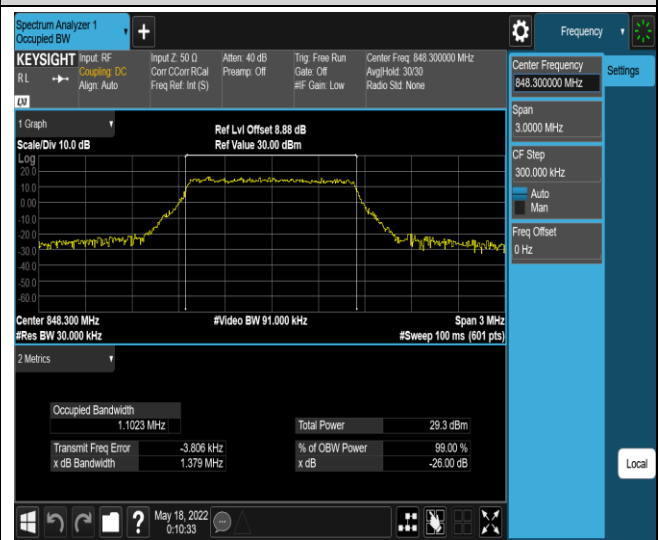

Band26-1.4MHz-16QAM-26797-6RB#0

Band26-1.4MHz-16QAM-26915-6RB#0

Band26-1.4MHz-16QAM-27033-6RB#0

Band26-3MHz-QPSK-26705-15RB#0

Band26-3MHz-QPSK-26740-15RB#0

Band26-3MHz-QPSK-26775-15RB#0

Band26-3MHz-QPSK-26805-15RB#0