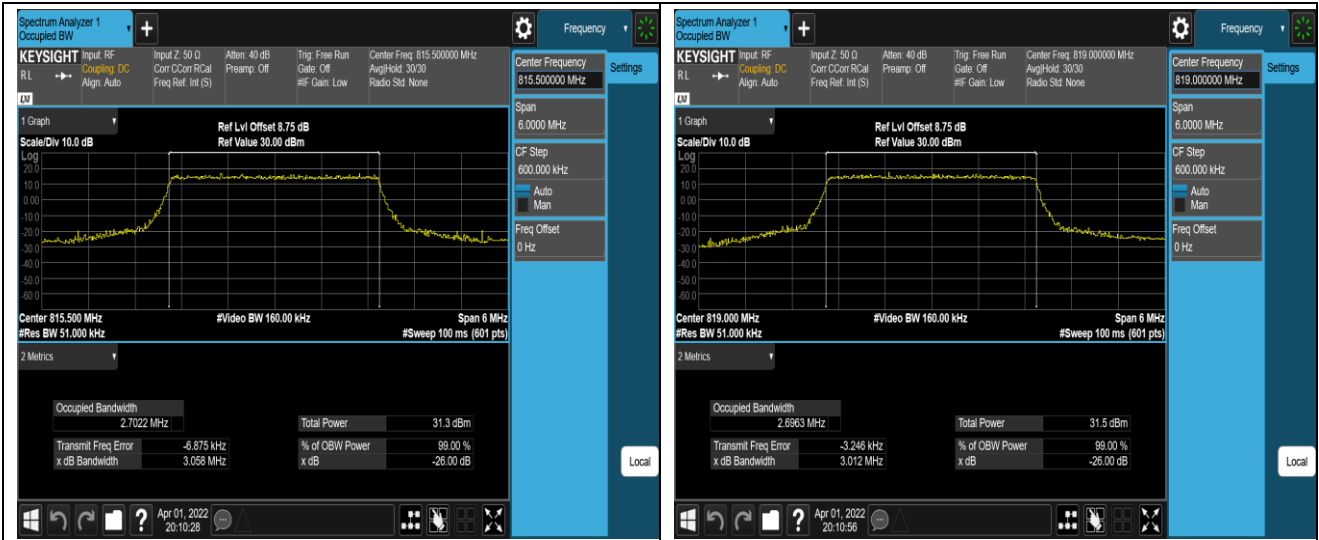

Band26-1.4MHz-16QAM-26797-6RB#0

Band26-1.4MHz-16QAM-26915-6RB#0

Band26-1.4MHz-16QAM-27033-6RB#0

Band26-3MHz-QPSK-26705-15RB#0

Band26-3MHz-QPSK-26740-15RB#0

Band26-3MHz-QPSK-26775-15RB#0

Band26-3MHz-QPSK-26805-15RB#0