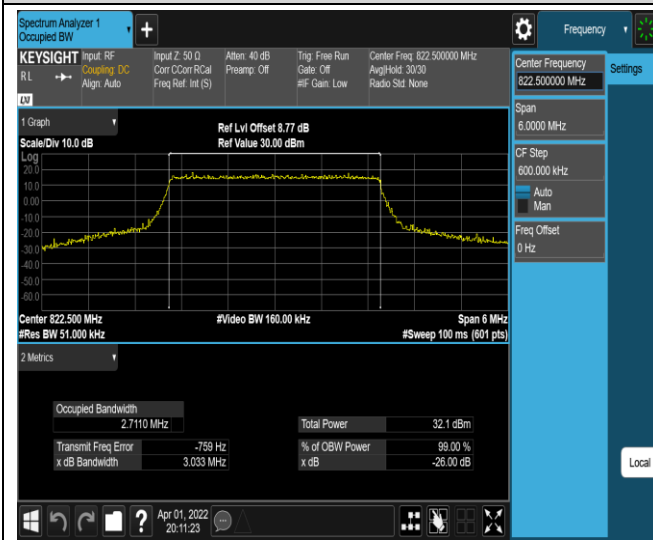

Band26-1.4MHz-16QAM-26797-6RB#0

Band26-1.4MHz-16QAM-26915-6RB#0

Band26-1.4MHz-16QAM-27033-6RB#0

Band26-3MHz-QPSK-26705-15RB#0

Band26-3MHz-QPSK-26740-15RB#0

Band26-3MHz-QPSK-26775-15RB#0

Band26-3MHz-QPSK-26805-15RB#0