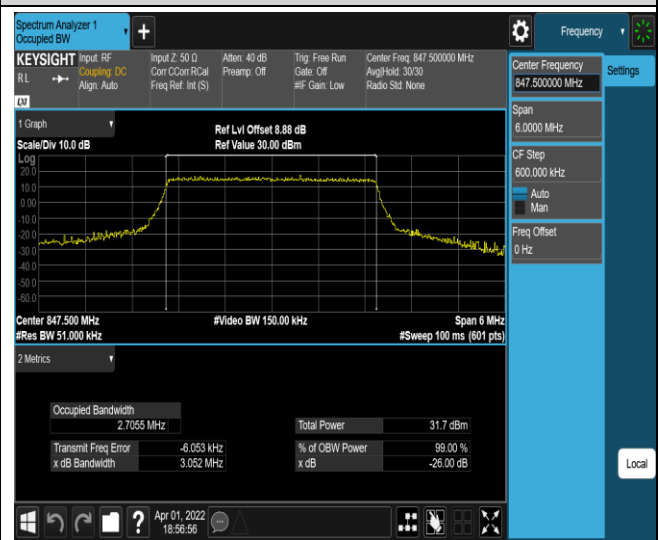

Band26-3MHz-QPSK-27025-15RB#0

Band26-3MHz-16QAM-26740-15RB#0