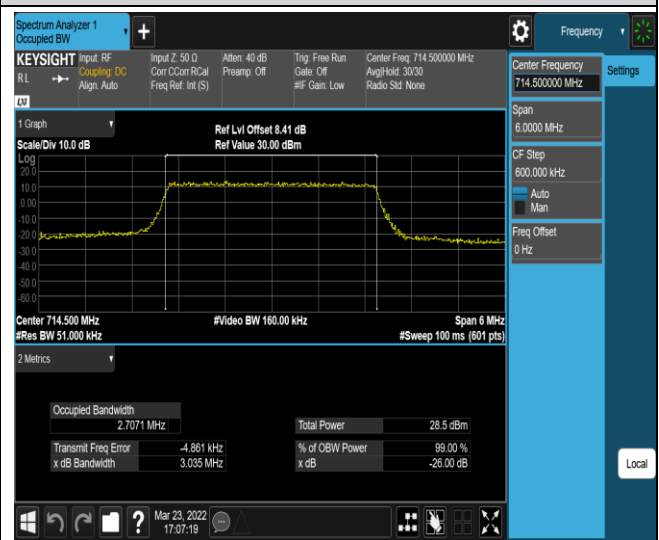

Band12-3MHz-16QAM-23165-15RB#0

Band12-5MHz-QPSK-23095-25RB#0