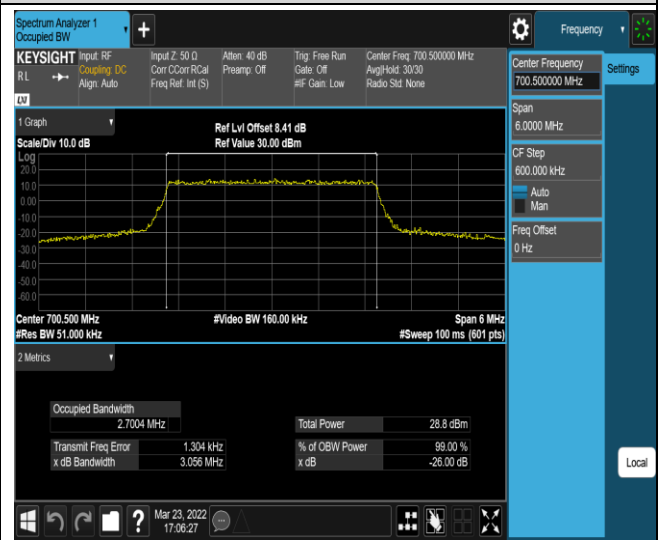

Band12-1.4MHz-16QAM-23095-6RB#0

Band12-1.4MHz-16QAM-23173-6RB#0

Band12-3MHz-QPSK-23025-15RB#0

Band12-3MHz-QPSK-23095-15RB#0

Band12-3MHz-QPSK-23165-15RB#0

Band12-3MHz-16QAM-23025-15RB#0

Band12-3MHz-16QAM-23095-15RB#0