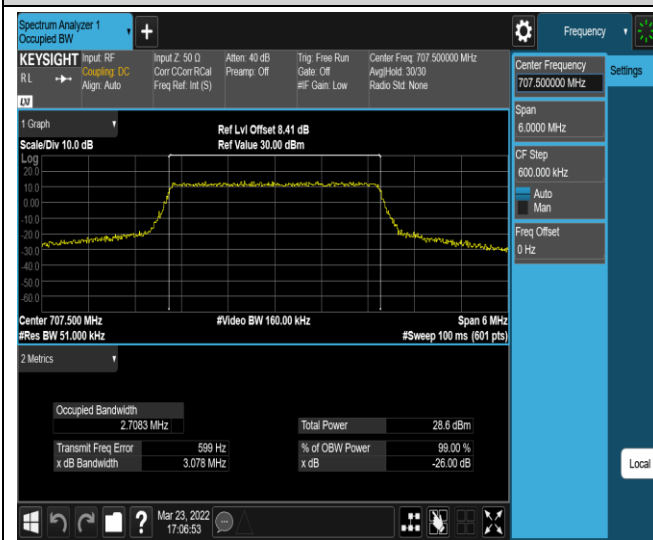

Band12-3MHz-16QAM-23095-15RB#0

Band12-5MHz-QPSK-23035-25RB#0