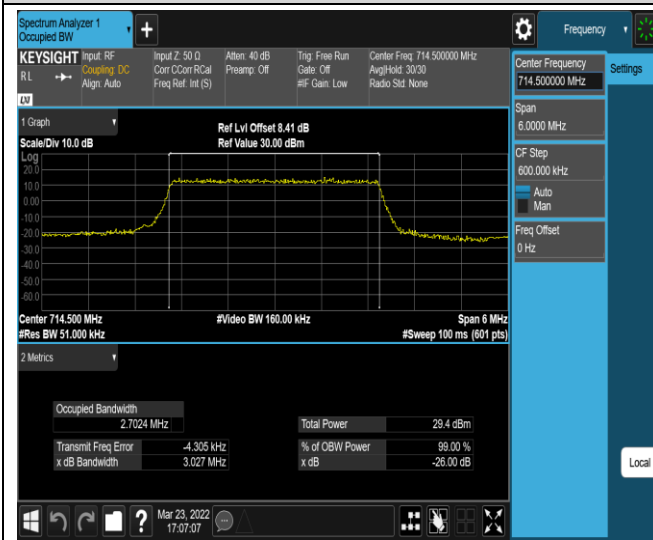

Band12-1.4MHz-16QAM-23095-6RB#0

Band12-1.4MHz-16QAM-23173-6RB#0

Band12-3MHz-QPSK-23025-15RB#0

Band12-3MHz-QPSK-23095-15RB#0

Band12-3MHz-QPSK-23165-15RB#0

Band12-3MHz-16QAM-23025-15RB#0

Band12-3MHz-16QAM-23095-15RB#0