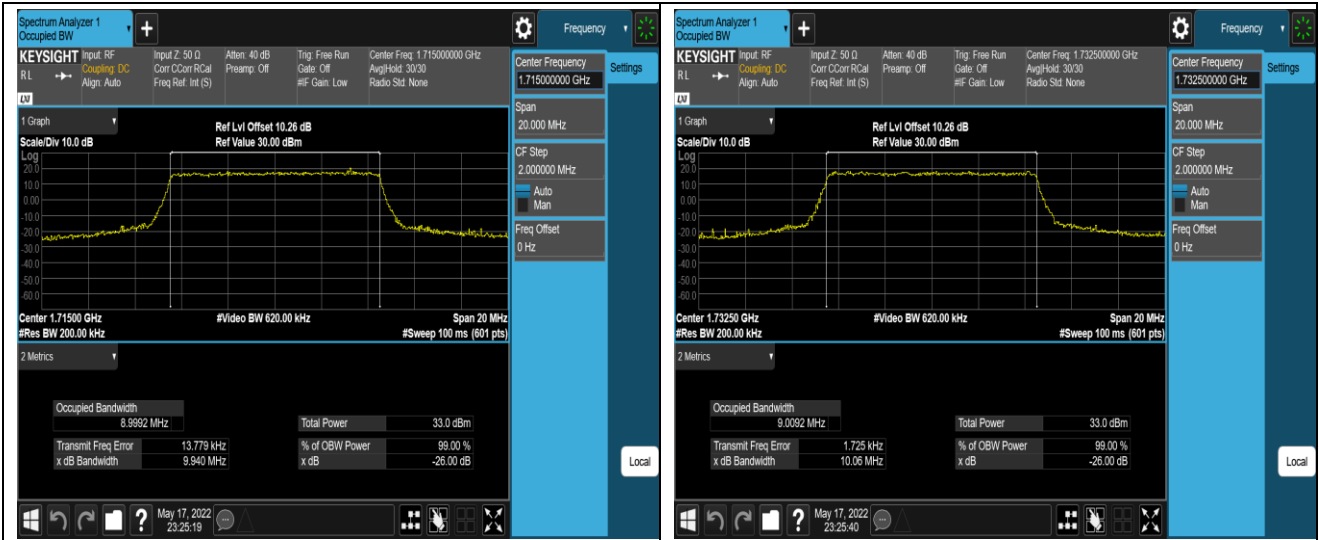

Band4-5MHz-16QAM-19975-25RB#0

Band4-5MHz-16QAM-20175-25RB#0

Band4-5MHz-16QAM-20375-25RB#0

Band4-10MHz-QPSK-20000-50RB#0

Band4-10MHz-QPSK-20175-50RB#0

Band4-10MHz-QPSK-20350-50RB#0

Band4-10MHz-16QAM-20000-50RB#0