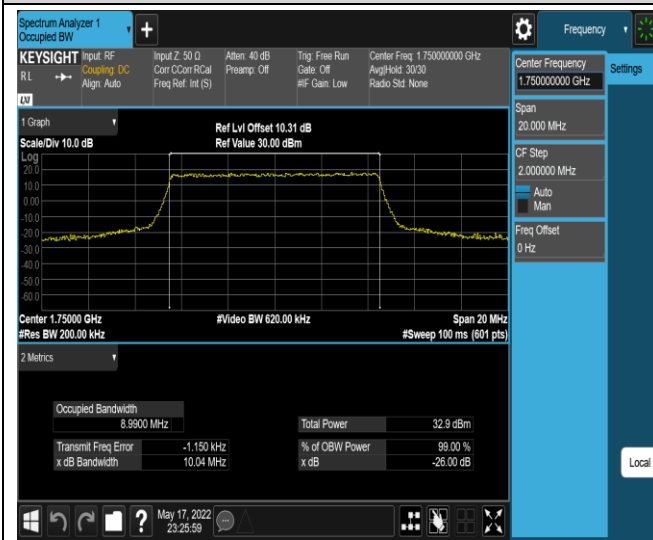

Band4-5MHz-16QAM-19975-25RB#0

Band4-5MHz-16QAM-20175-25RB#0

Band4-5MHz-16QAM-20375-25RB#0

Band4-10MHz-QPSK-20000-50RB#0

Band4-10MHz-QPSK-20175-50RB#0

Band4-10MHz-QPSK-20350-50RB#0

Band4-10MHz-16QAM-20000-50RB#0