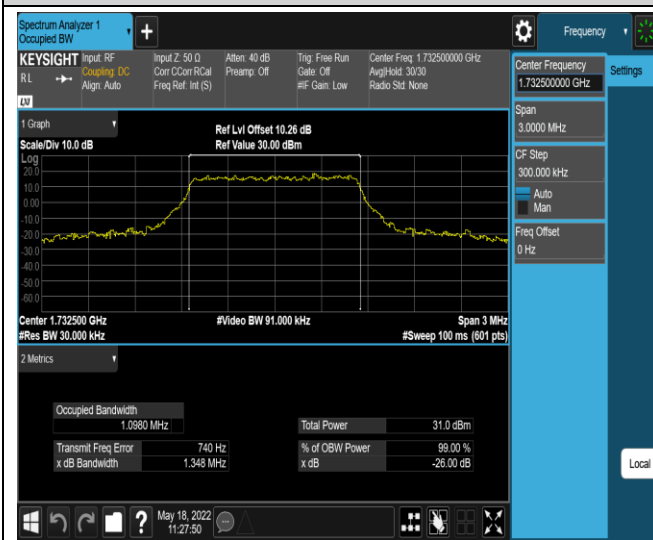

Band4-1.4MHz-QPSK-19957-6RB#0

Band4-1.4MHz-QPSK-20175-6RB#0

Band4-1.4MHz-QPSK-20393-6RB#0

Band4-1.4MHz-16QAM-19957-6RB#0

Band4-1.4MHz-16QAM-20175-6RB#0

Band4-1.4MHz-16QAM-20393-6RB#0

Band4-3MHz-QPSK-19965-15RB#0