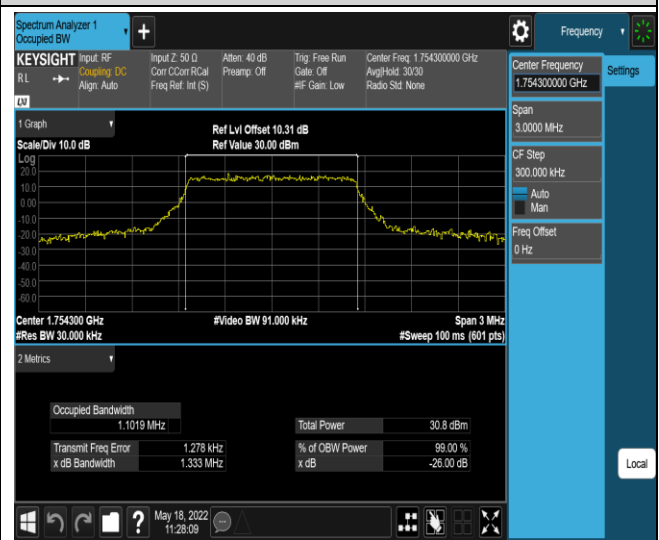

Band4-1.4MHz-QPSK-19957-6RB#0

Band4-1.4MHz-QPSK-20175-6RB#0

Band4-1.4MHz-QPSK-20393-6RB#0

Band4-1.4MHz-16QAM-19957-6RB#0

Band4-1.4MHz-16QAM-20175-6RB#0

Band4-1.4MHz-16QAM-20393-6RB#0

Band4-3MHz-QPSK-19965-15RB#0