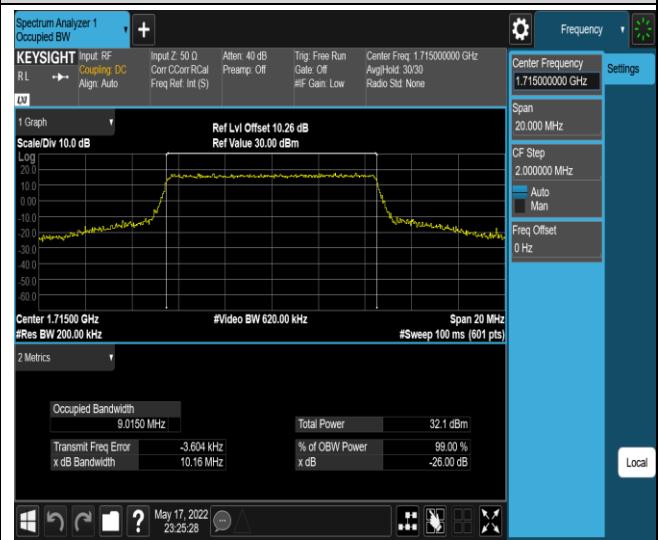

Band4-5MHz-16QAM-19975-25RB#0

Band4-5MHz-16QAM-20175-25RB#0

Band4-5MHz-16QAM-20375-25RB#0

Band4-10MHz-QPSK-20000-50RB#0

Band4-10MHz-QPSK-20175-50RB#0

Band4-10MHz-QPSK-20350-50RB#0

Band4-10MHz-16QAM-20000-50RB#0