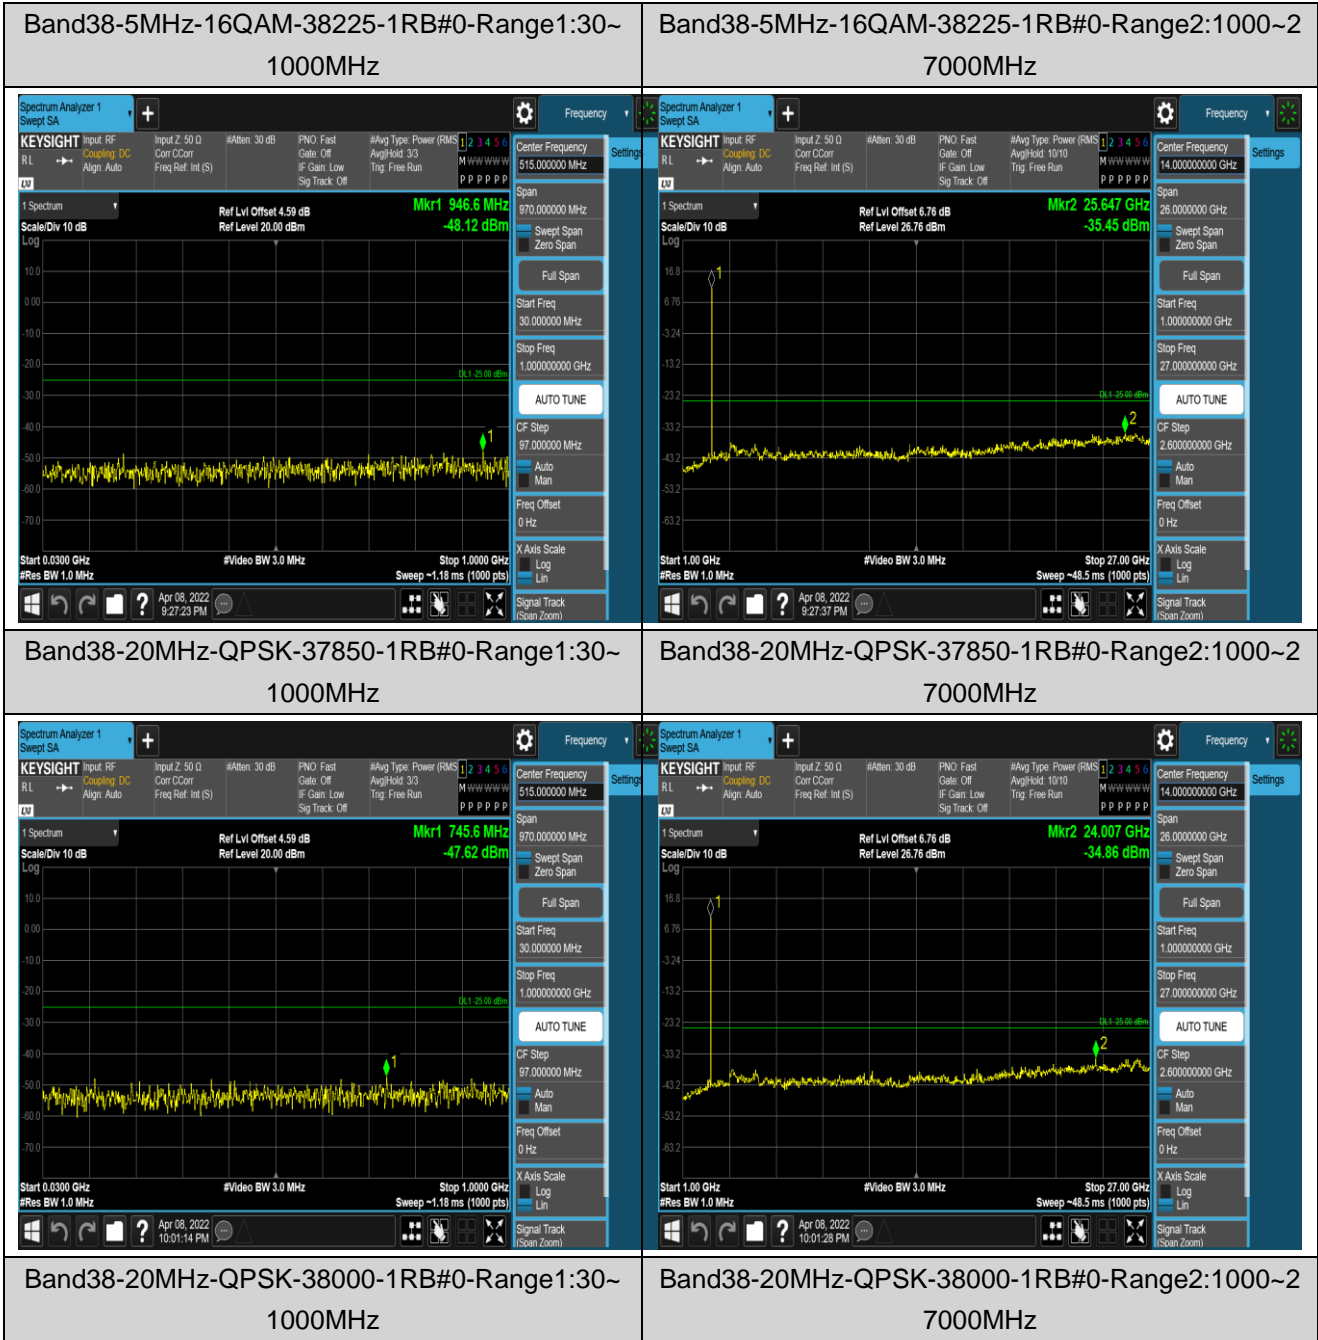

Band38-5MHz-16QAM-37775-1RB#0-Range1:30~1000MHz

Band38-5MHz-16QAM-37775-1RB#0-Range2:1000~7000MHz

Band38-5MHz-16QAM-38000-1RB#0-Range1:30~1000MHz

Band38-5MHz-16QAM-38000-1RB#0-Range2:1000~7000MHz

Band38-20MHz-QPSK-38150-1RB#0-Range1:30~1000MHz

Band38-20MHz-QPSK-38150-1RB#0-Range2:1000~27000MHz

Band38-20MHz-16QAM-37850-1RB#0-Range1:30~1000MHz

Band38-20MHz-16QAM-37850-1RB#0-Range2:1000~27000MHz

Band41-5MHz-QPSK-40620-1RB#0-Range1:30~1000MHz

Band41-5MHz-QPSK-40620-1RB#0-Range2:1000~27000MHz