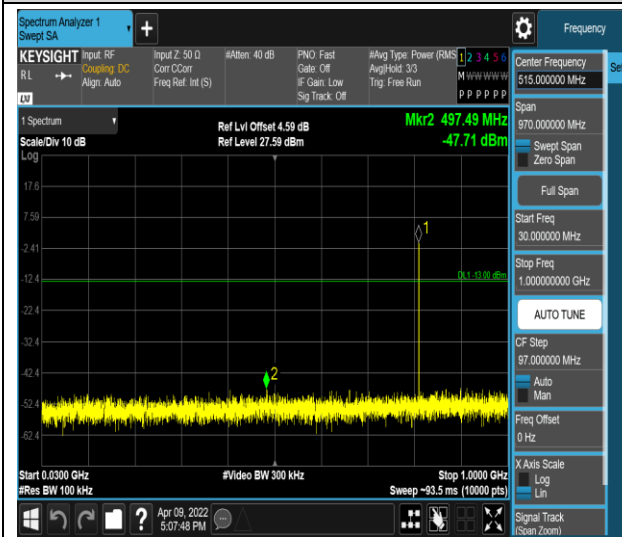

Band26-10MHz-16QAM-26740-1RB#0-Range1:30
~1000MHz

Band26-10MHz-16QAM-26740-1RB#0-Range2:1000~
10000MHz

Band26-15MHz-QPSK-26865-1RB#0-Range1:30~
1000MHz

Band26-15MHz-QPSK-26865-1RB#0-Range2:1000~1
0000MHz