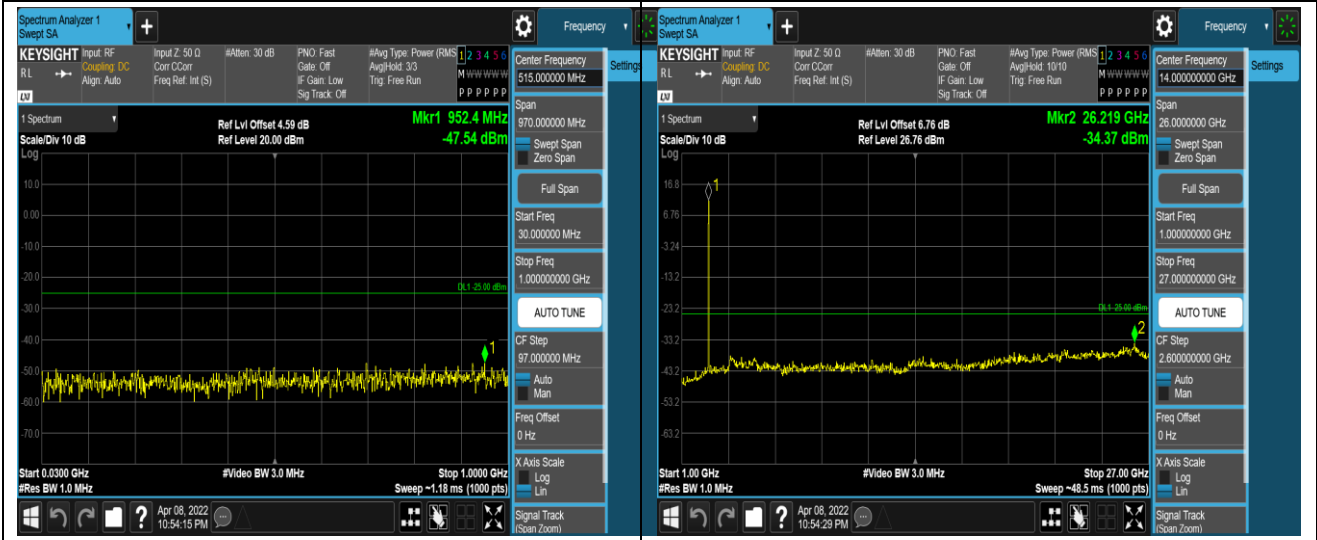

Band41-20MHz-QPSK-39750-1RB#0-Range1:30~1000MHz

Band41-20MHz-QPSK-40620-1RB#0-Range2:1000~7000MHz

Band41-20MHz-QPSK-39750-1RB#0-Range2:1000~7000MHz

Band41-20MHz-QPSK-40620-1RB#0-Range1:30~1000MHz