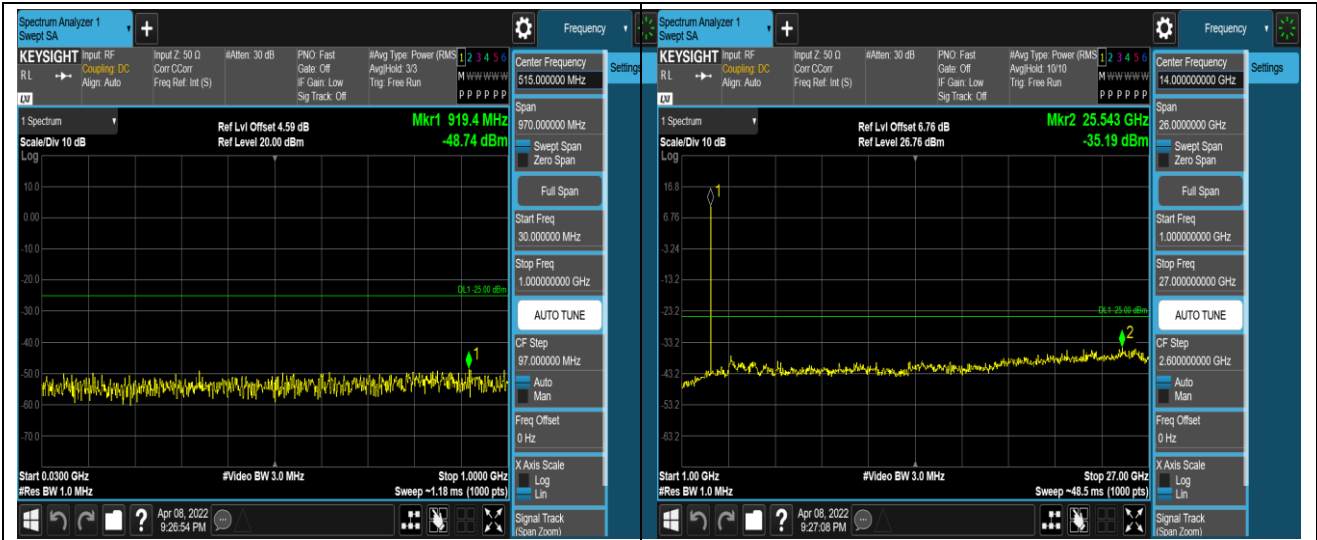

Band26-15MHz-16QAM-26915-1RB#0-Range1:30
~1000MHz

Band26-15MHz-16QAM-26915-1RB#0-Range2:1000~
10000MHz

Band26-15MHz-16QAM-26965-1RB#0-Range1:30
~1000MHz

Band26-15MHz-16QAM-26965-1RB#0-Range2:1000~
10000MHz