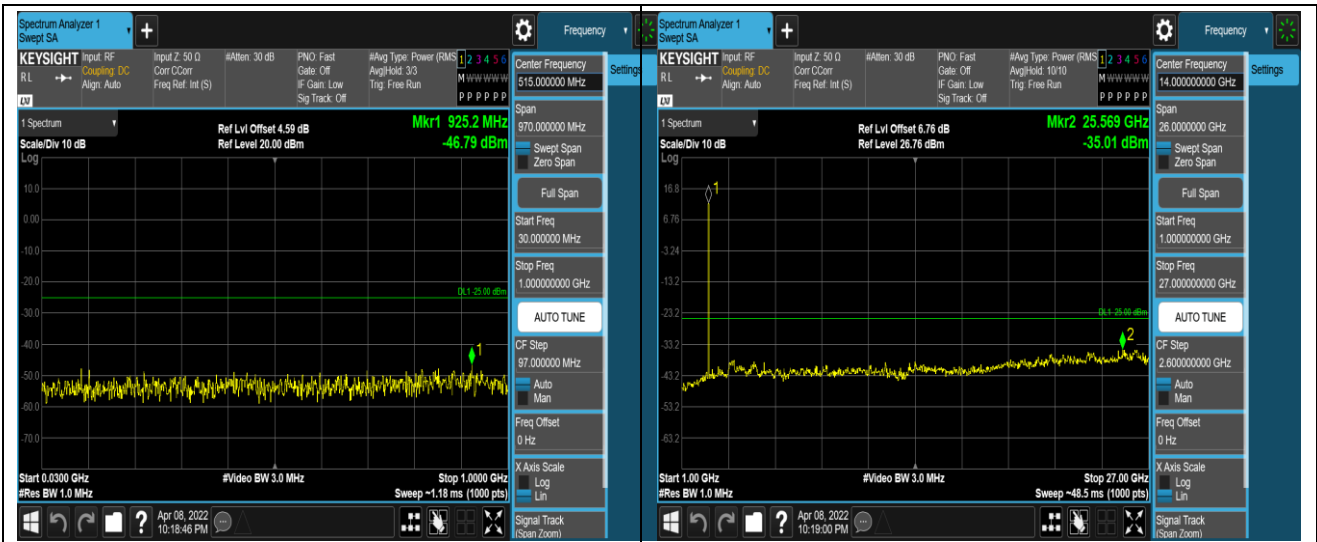

Band38-20MHz-QPSK-38150-1RB#0-Range2:1000~27000MHz

Band38-20MHz-16QAM-37850-1RB#0-Range1:30~1000MHz

Band38-20MHz-16QAM-37850-1RB#0-Range2:1000~27000MHz

Band41-5MHz-QPSK-40620-1RB#0-Range1:30~1000MHz

Band41-5MHz-QPSK-40620-1RB#0-Range2:1000~27000MHz