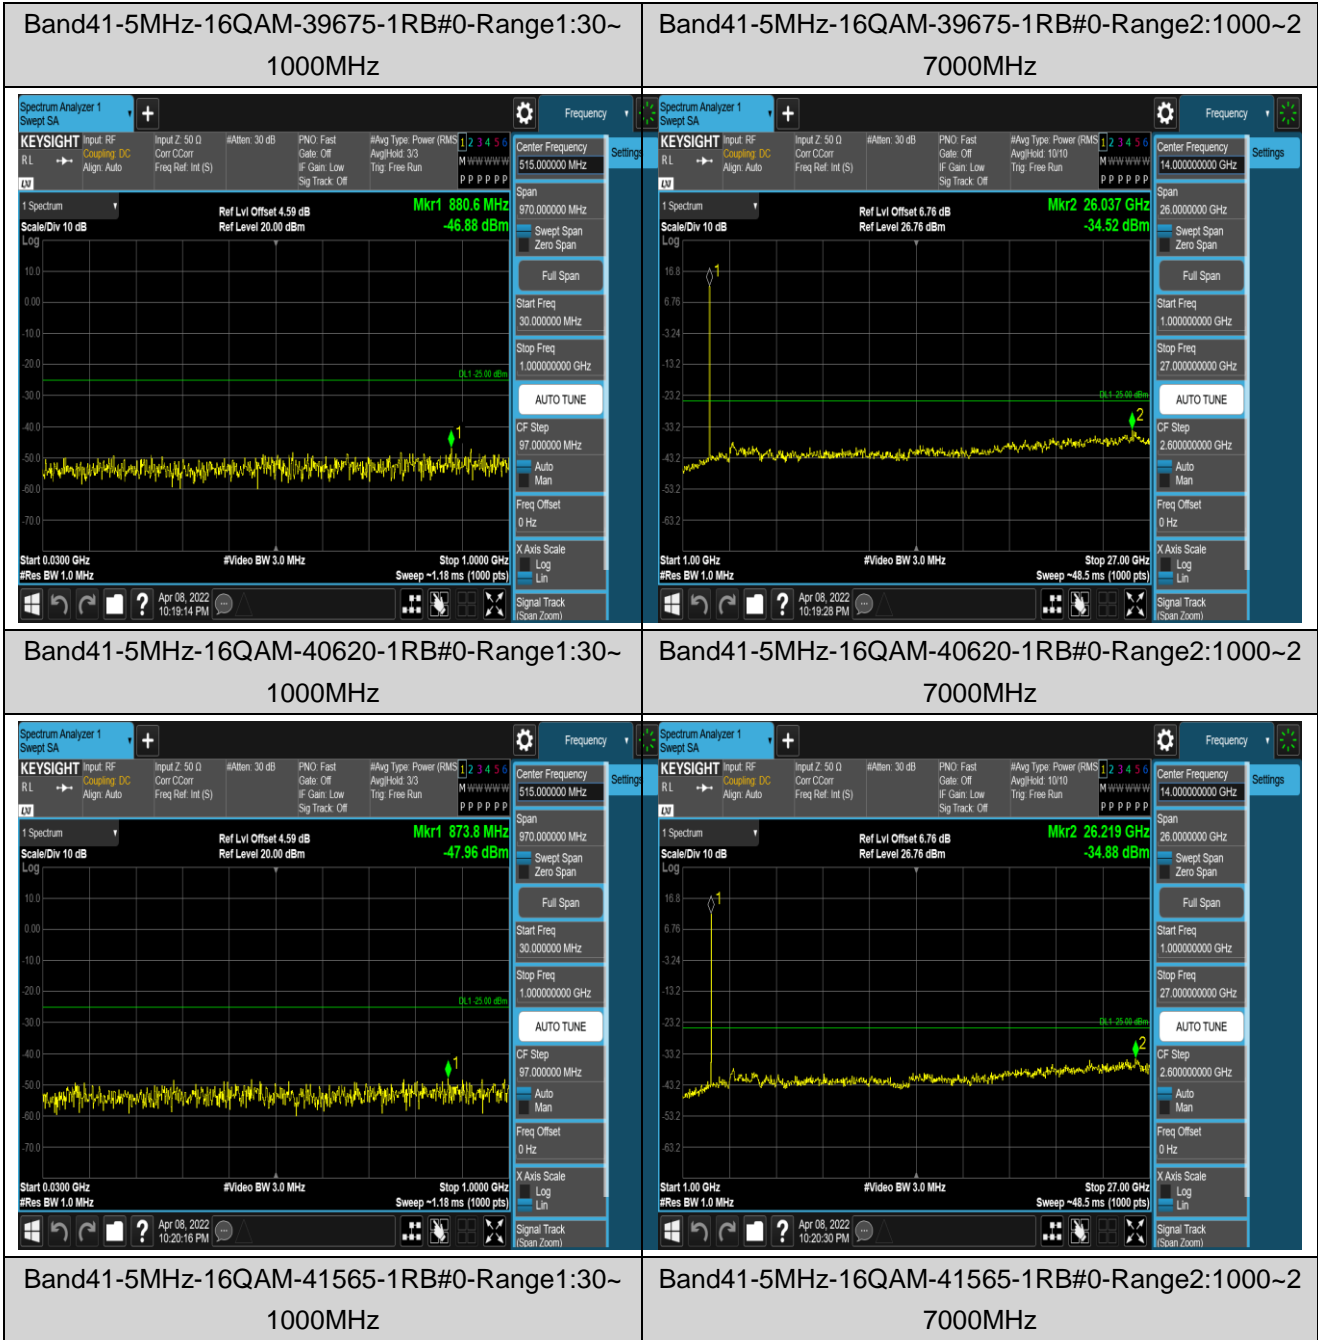

Band38-20MHz-QPSK-38150-1RB#0-Range2:1000~27000MHz

Band38-20MHz-16QAM-37850-1RB#0-Range1:30~1000MHz

Band38-20MHz-16QAM-37850-1RB#0-Range2:1000~27000MHz

Band41-5MHz-QPSK-40620-1RB#0-Range1:30~1000MHz

Band41-5MHz-QPSK-40620-1RB#0-Range2:1000~27000MHz

Band41-5MHz-QPSK-41565-1RB#0-Range1:30~1000MHz

Band41-5MHz-QPSK-41565-1RB#0-Range2:1000~27000MHz

Band41-20MHz-QPSK-39750-1RB#0-Range1:30~1000MHz

Band41-20MHz-QPSK-39750-1RB#0-Range2:1000~7000MHz

Band41-20MHz-QPSK-40620-1RB#0-Range1:30~1000MHz