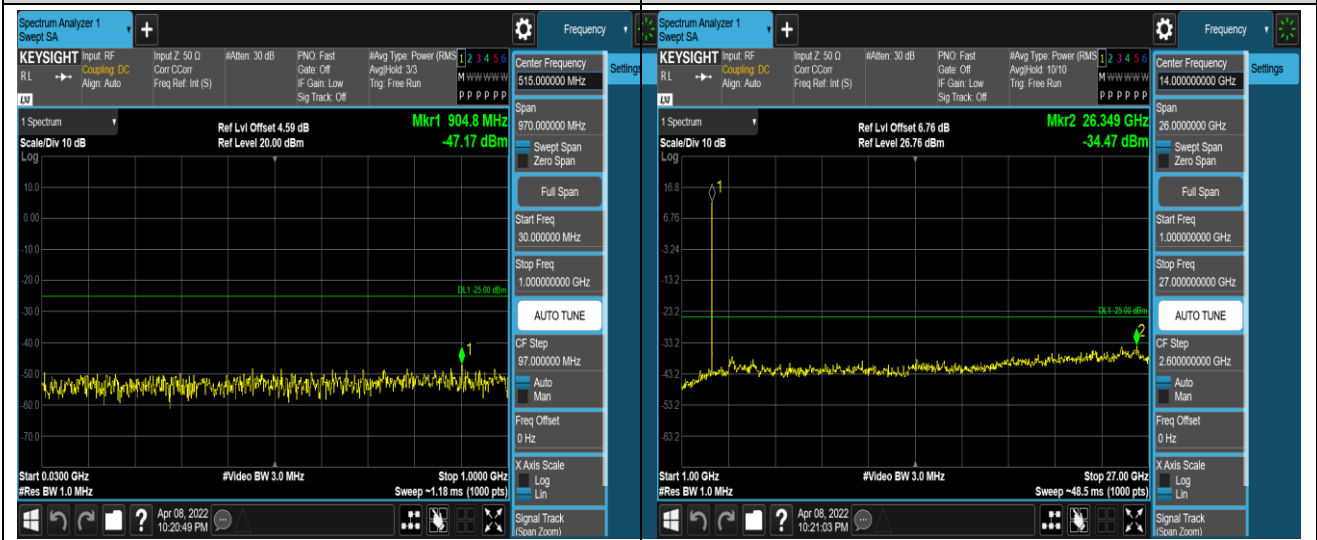

Band41-5MHz-QPSK-41565-1RB#0-Range1:30~1000MHz

Band41-5MHz-QPSK-41565-1RB#0-Range2:1000~27000MHz