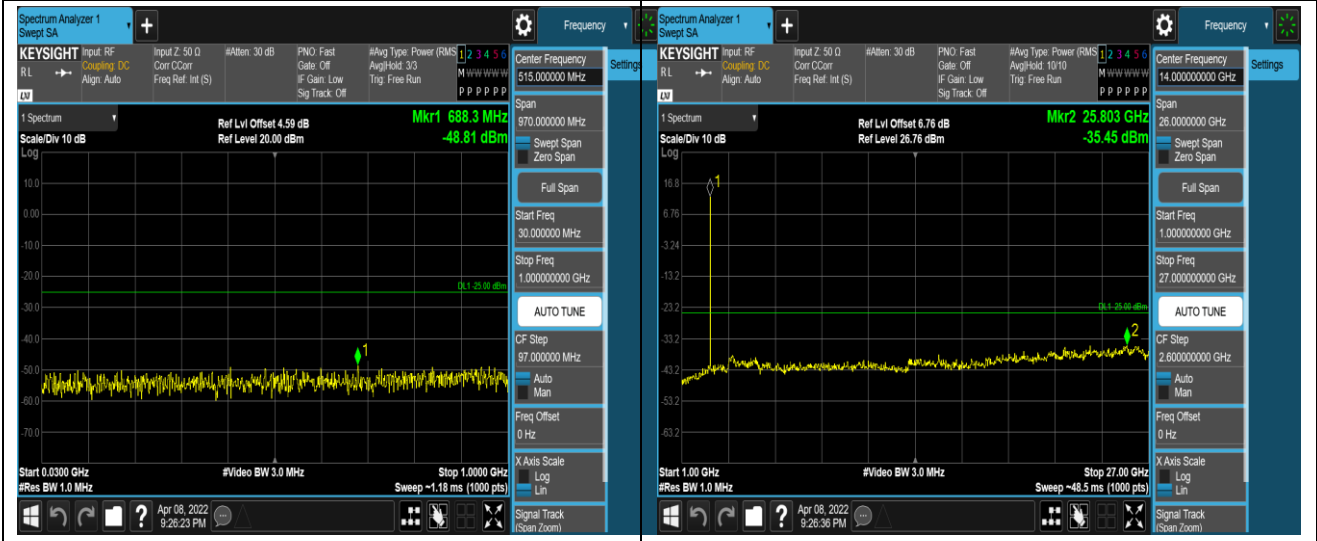

Band26-15MHz-16QAM-26915-1RB#0-Range1:30
~1000MHz

Band26-15MHz-16QAM-26915-1RB#0-Range2:1000~
10000MHz

Band26-15MHz-16QAM-26965-1RB#0-Range1:30
~1000MHz

Band26-15MHz-16QAM-26965-1RB#0-Range2:1000~
10000MHz

Band38-5MHz-16QAM-37775-1RB#0-Range1:30~1000MHz

Band38-5MHz-16QAM-37775-1RB#0-Range2:1000~7000MHz

Band38-5MHz-16QAM-38000-1RB#0-Range1:30~1000MHz

Band38-5MHz-16QAM-38000-1RB#0-Range2:1000~7000MHz

Band38-20MHz-QPSK-38150-1RB#0-Range1:30~1000MHz