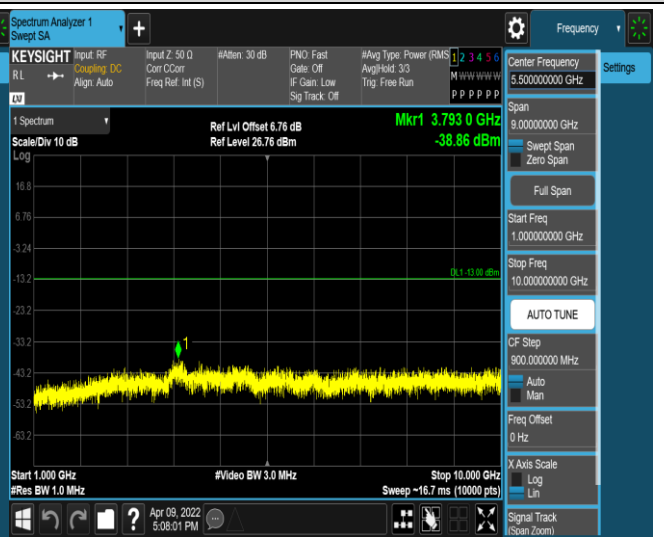

Band26-10MHz-16QAM-26740-1RB#0-Range1:30
~1000MHz

Band26-10MHz-16QAM-26740-1RB#0-Range2:1000~
10000MHz

Band26-15MHz-QPSK-26865-1RB#0-Range1:30~
1000MHz

Band26-15MHz-QPSK-26865-1RB#0-Range2:1000~1
0000MHz