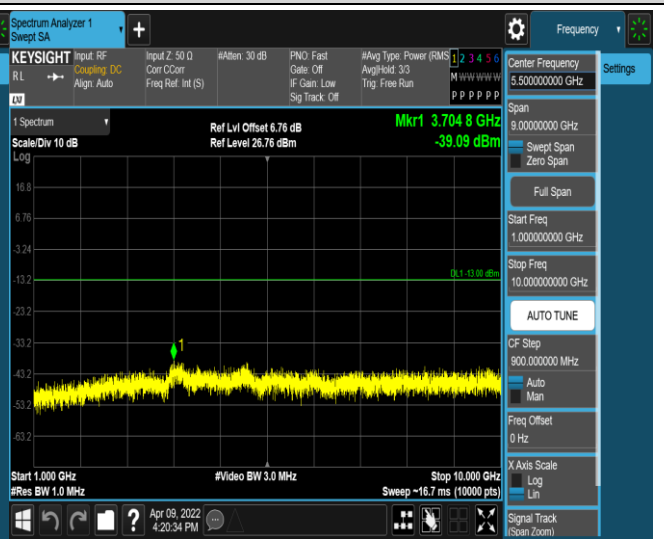

Band26-10MHz-16QAM-26740-1RB#0-Range1:30
~1000MHz

Band26-10MHz-16QAM-26740-1RB#0-Range2:1000~
10000MHz

Band26-15MHz-QPSK-26865-1RB#0-Range1:30~
1000MHz

Band26-15MHz-QPSK-26865-1RB#0-Range2:1000~1
0000MHz