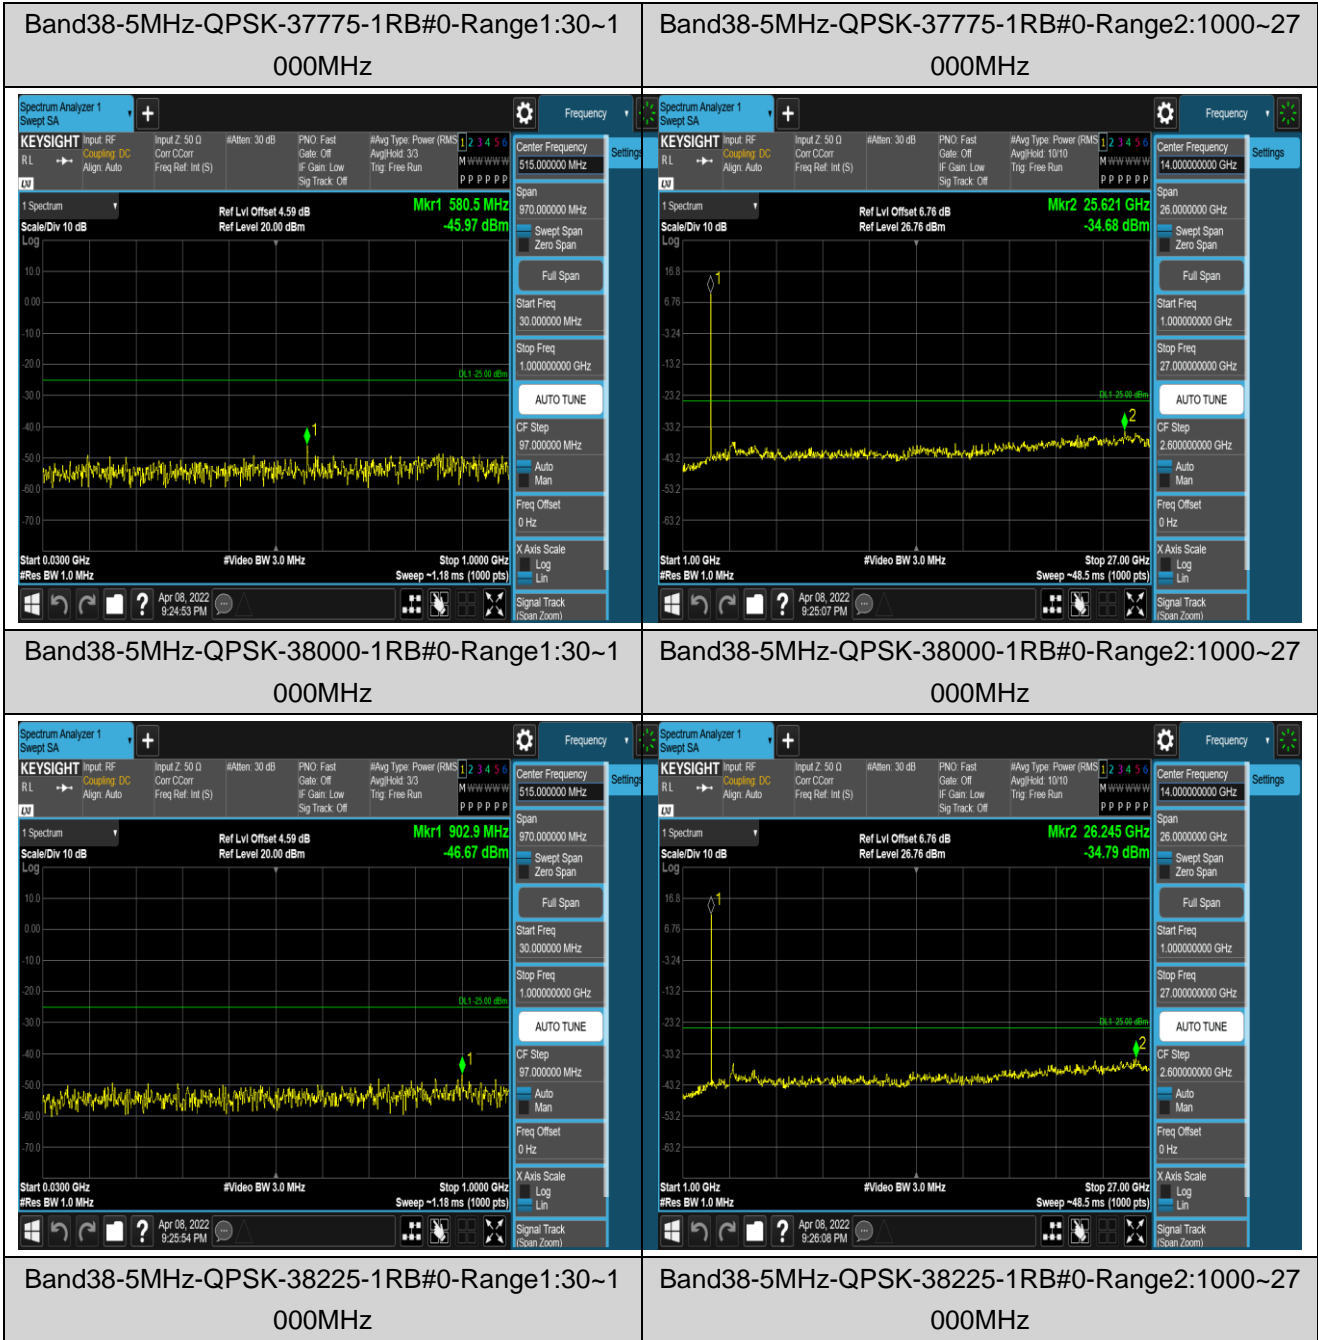

Band26-15MHz-16QAM-26915-1RB#0-Range1:30
~1000MHz

Band26-15MHz-16QAM-26915-1RB#0-Range2:1000~
10000MHz

Band26-15MHz-16QAM-26965-1RB#0-Range1:30
~1000MHz

Band26-15MHz-16QAM-26965-1RB#0-Range2:1000~
10000MHz

Band38-5MHz-16QAM-37775-1RB#0-Range1:30~1000MHz

Band38-5MHz-16QAM-37775-1RB#0-Range2:1000~7000MHz

Band38-5MHz-16QAM-38000-1RB#0-Range1:30~1000MHz

Band38-5MHz-16QAM-38000-1RB#0-Range2:1000~7000MHz

Band38-20MHz-QPSK-38150-1RB#0-Range1:30~1000MHz