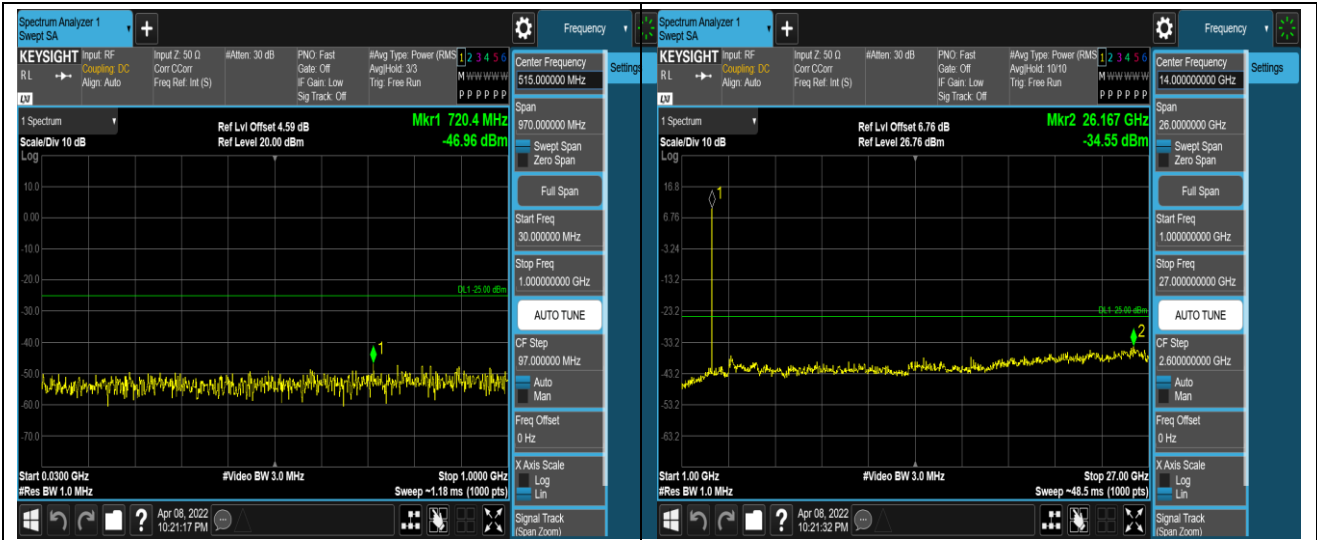

Band41-20MHz-QPSK-39750-1RB#0-Range2:1000~7000MHz

Band41-20MHz-QPSK-39750-1RB#0-Range1:30~1000MHz