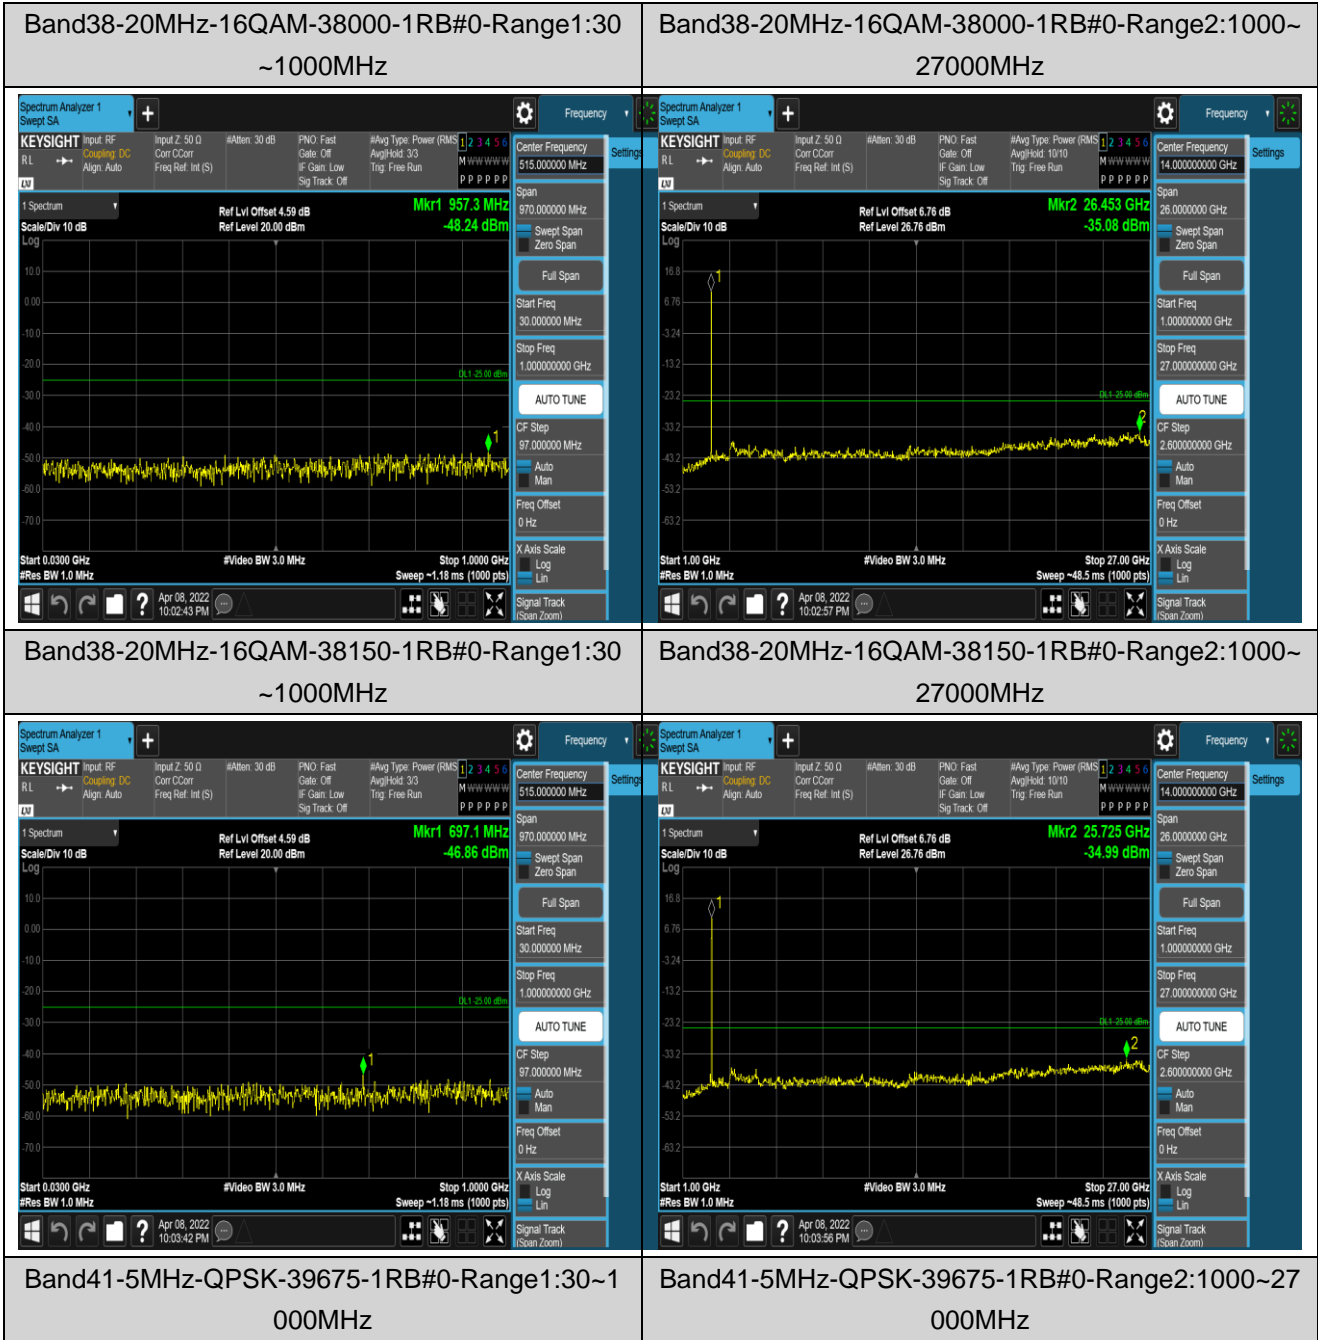

Band38-5MHz-16QAM-37775-1RB#0-Range1:30~1000MHz

Band38-5MHz-16QAM-37775-1RB#0-Range2:1000~7000MHz

Band38-5MHz-16QAM-38000-1RB#0-Range1:30~1000MHz

Band38-5MHz-16QAM-38000-1RB#0-Range2:1000~7000MHz

Band38-20MHz-QPSK-38150-1RB#0-Range1:30~1000MHz

Band38-20MHz-QPSK-38150-1RB#0-Range2:1000~27000MHz

Band38-20MHz-16QAM-37850-1RB#0-Range1:30~1000MHz

Band38-20MHz-16QAM-37850-1RB#0-Range2:1000~27000MHz

Band41-5MHz-QPSK-40620-1RB#0-Range1:30~1000MHz

Band41-5MHz-QPSK-40620-1RB#0-Range2:1000~27000MHz