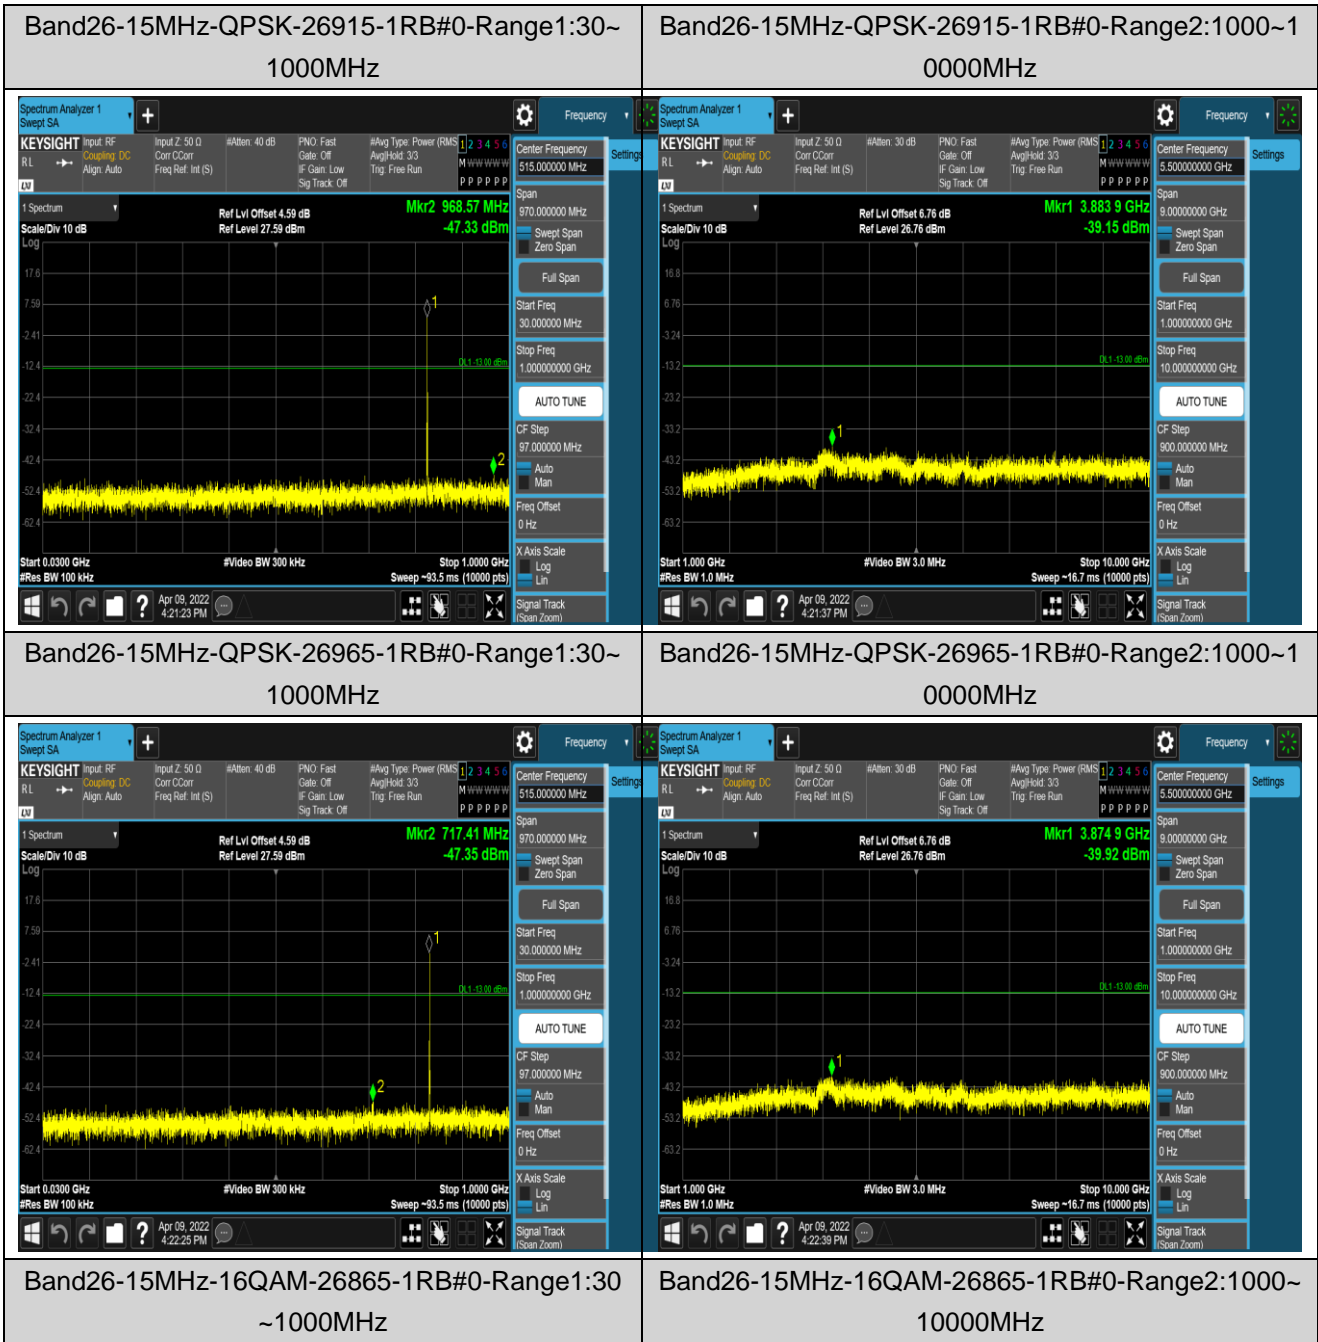

Band26-10MHz-16QAM-26740-1RB#0-Range1:30
~1000MHz

Band26-10MHz-16QAM-26740-1RB#0-Range2:1000~
10000MHz

Band26-15MHz-QPSK-26865-1RB#0-Range1:30~
1000MHz

Band26-15MHz-QPSK-26865-1RB#0-Range2:1000~1
0000MHz

Band26-15MHz-16QAM-26915-1RB#0-Range1:30
~1000MHz

Band26-15MHz-16QAM-26915-1RB#0-Range2:1000~
10000MHz

Band26-15MHz-16QAM-26965-1RB#0-Range1:30
~1000MHz

Band26-15MHz-16QAM-26965-1RB#0-Range2:1000~
10000MHz