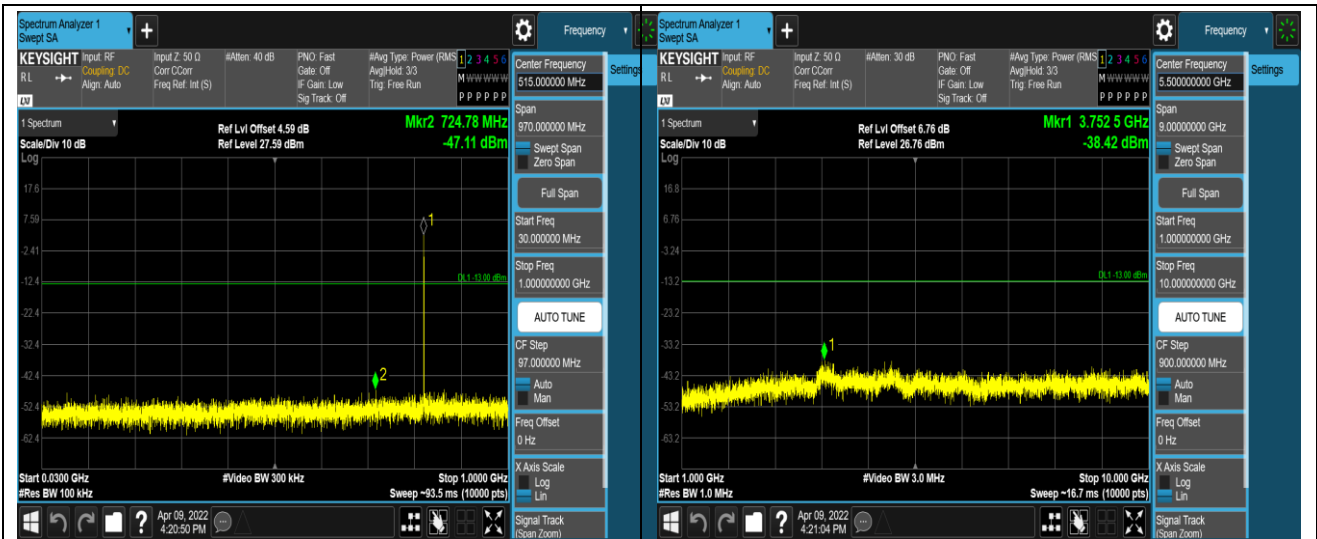

Band26-10MHz-16QAM-26740-1RB#0-Range1:30
~1000MHz

Band26-10MHz-16QAM-26740-1RB#0-Range2:1000~
10000MHz

Band26-15MHz-QPSK-26865-1RB#0-Range1:30~
1000MHz

Band26-15MHz-QPSK-26865-1RB#0-Range2:1000~1
0000MHz

Band26-15MHz-16QAM-26915-1RB#0-Range1:30
~1000MHz

Band26-15MHz-16QAM-26915-1RB#0-Range2:1000~
10000MHz

Band26-15MHz-16QAM-26965-1RB#0-Range1:30
~1000MHz

Band26-15MHz-16QAM-26965-1RB#0-Range2:1000~
10000MHz