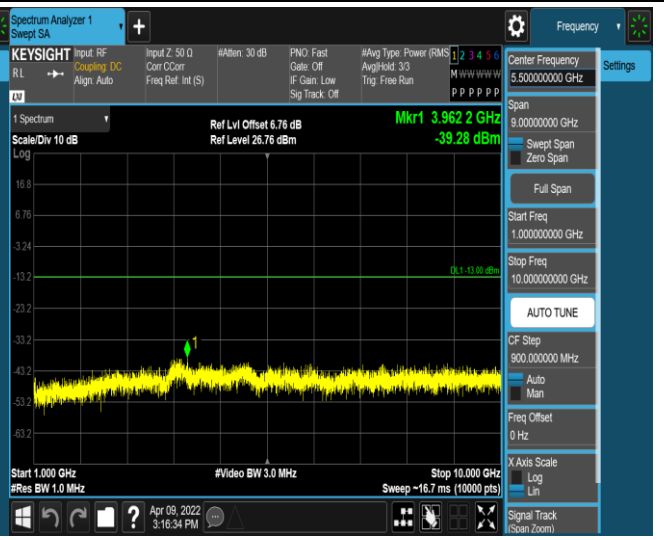

Band17-5MHz-16QAM-23825-1RB#0-Range2:1000~10000MHz

Band17-10MHz-QPSK-23780-1RB#0-Range1:30~1000MHz

Band17-10MHz-QPSK-23780-1RB#0-Range2:1000~10000MHz

Band17-10MHz-16QAM-23790-1RB#0-Range1:30
~1000MHz

Band17-10MHz-16QAM-23790-1RB#0-Range2:1000~
10000MHz