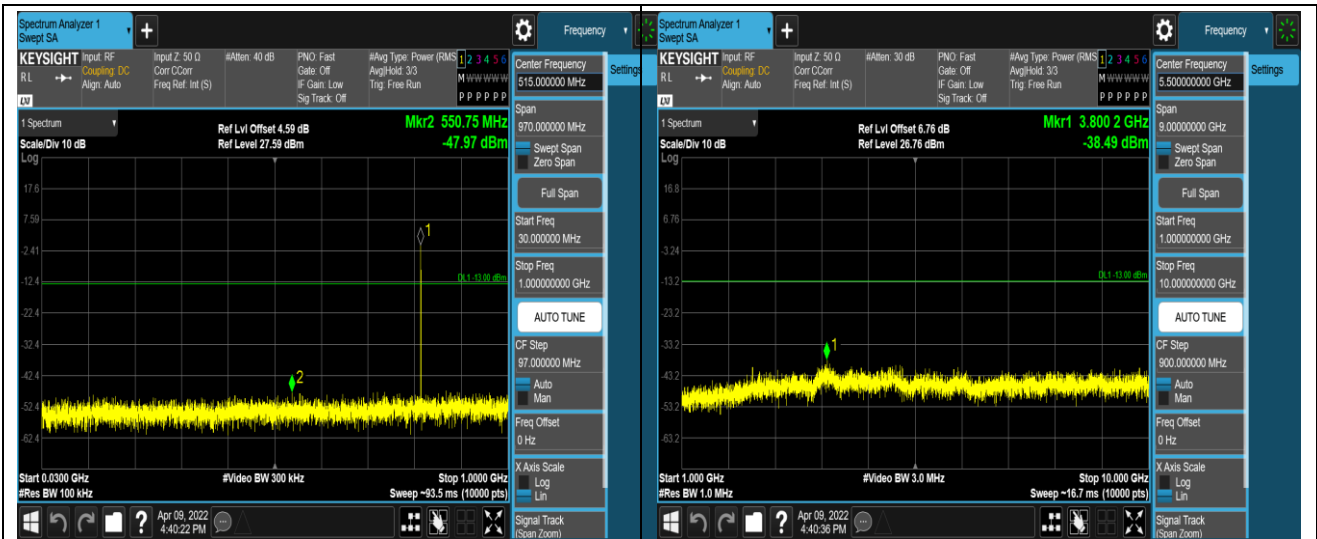

Band26-1.4MHz-16QAM-26783-1RB#0-Range2:1000
~10000MHz

Band26-1.4MHz-16QAM-26783-1RB#0-Range1:30
~1000MHz