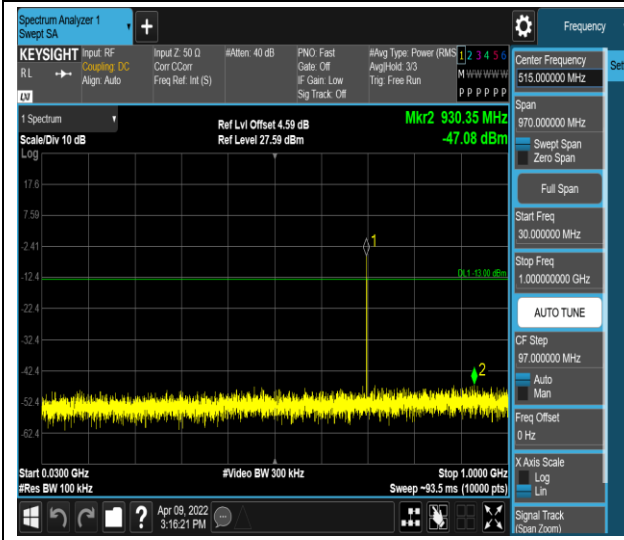

Band17-5MHz-QPSK-23755-1RB#0-Range1:30~1000MHz

Band17-5MHz-QPSK-23755-1RB#0-Range2:1000~10000MHz

Band17-5MHz-QPSK-23790-1RB#0-Range1:30~1000MHz

Band17-5MHz-QPSK-23790-1RB#0-Range2:1000~10000MHz

Band17-5MHz-16QAM-23825-1RB#0-Range1:30~1000MHz

Band17-5MHz-16QAM-23825-1RB#0-Range2:1000~10000MHz

Band17-10MHz-QPSK-23780-1RB#0-Range1:30~1000MHz

Band17-10MHz-QPSK-23780-1RB#0-Range2:1000~10000MHz

Band17-10MHz-16QAM-23790-1RB#0-Range1:30
~1000MHz

Band17-10MHz-16QAM-23790-1RB#0-Range2:1000~
10000MHz