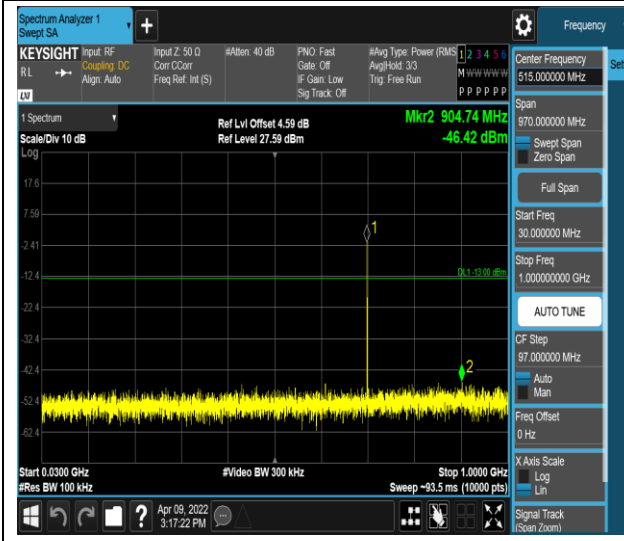

Band17-10MHz-16QAM-23800-1RB#0-Range1:30
~1000MHz