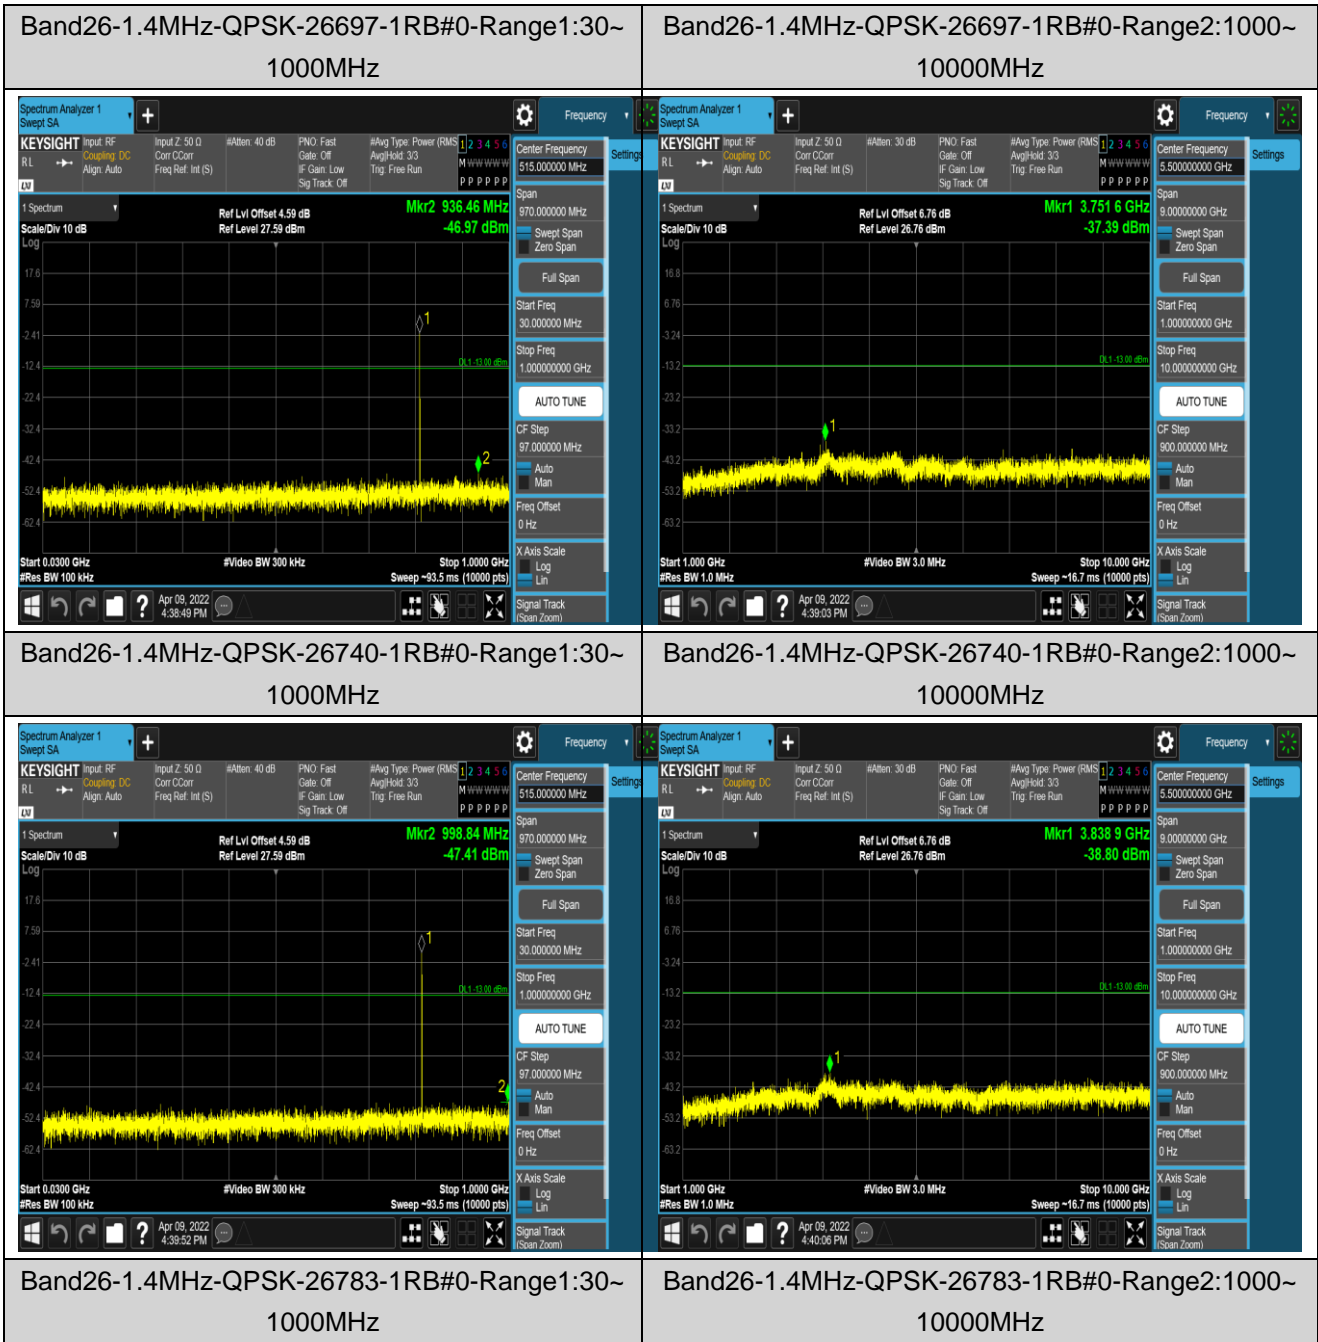

Band17-5MHz-QPSK-23755-1RB#0-Range1:30~1000MHz

Band17-5MHz-QPSK-23755-1RB#0-Range2:1000~10000MHz

Band17-5MHz-QPSK-23790-1RB#0-Range1:30~1000MHz

Band17-5MHz-QPSK-23790-1RB#0-Range2:1000~10000MHz

Band17-5MHz-16QAM-23825-1RB#0-Range1:30~1000MHz

Band17-5MHz-16QAM-23825-1RB#0-Range2:1000~10000MHz

Band17-10MHz-QPSK-23780-1RB#0-Range1:30~1000MHz

Band17-10MHz-QPSK-23780-1RB#0-Range2:1000~10000MHz

Band17-10MHz-16QAM-23790-1RB#0-Range1:30
~1000MHz

Band17-10MHz-16QAM-23790-1RB#0-Range2:1000~
10000MHz

Band17-10MHz-16QAM-23800-1RB#0-Range1:30
~1000MHz

Band17-10MHz-16QAM-23800-1RB#0-Range2:1000~
10000MHz

Band26-1.4MHz-QPSK-26797-1RB#0-Range1:30~1000MHz

Band26-1.4MHz-QPSK-26797-1RB#0-Range2:1000~10000MHz