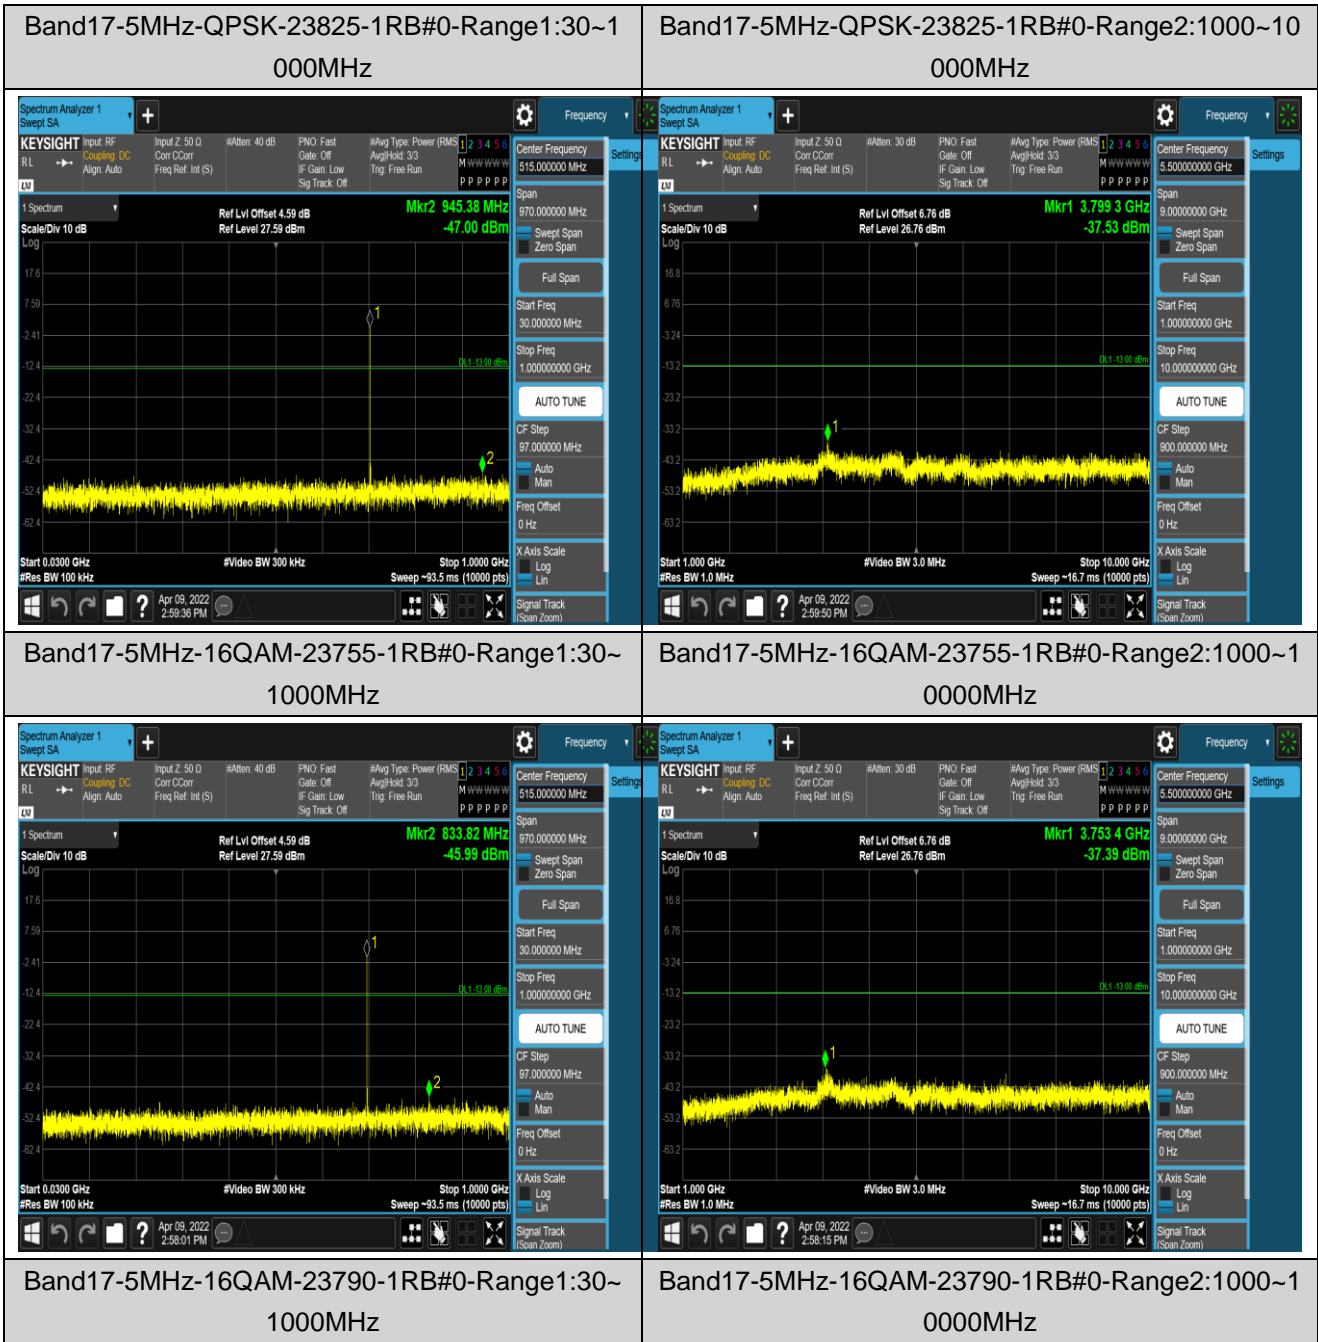

Band17-5MHz-QPSK-23755-1RB#0-Range1:30~1000MHz

Band17-5MHz-QPSK-23755-1RB#0-Range2:1000~10000MHz

Band17-5MHz-QPSK-23790-1RB#0-Range1:30~1000MHz

Band17-5MHz-QPSK-23790-1RB#0-Range2:1000~10000MHz

Band17-5MHz-16QAM-23825-1RB#0-Range1:30~1000MHz

Band17-5MHz-16QAM-23825-1RB#0-Range2:1000~10000MHz

Band17-10MHz-QPSK-23780-1RB#0-Range1:30~1000MHz

Band17-10MHz-QPSK-23780-1RB#0-Range2:1000~10000MHz

Band17-10MHz-16QAM-23790-1RB#0-Range1:30
~1000MHz

Band17-10MHz-16QAM-23790-1RB#0-Range2:1000~
10000MHz

Band17-10MHz-16QAM-23800-1RB#0-Range1:30
~1000MHz

Band17-10MHz-16QAM-23800-1RB#0-Range2:1000~
10000MHz

Band26-1.4MHz-QPSK-26797-1RB#0-Range1:30~1000MHz

Band26-1.4MHz-QPSK-26797-1RB#0-Range2:1000~10000MHz