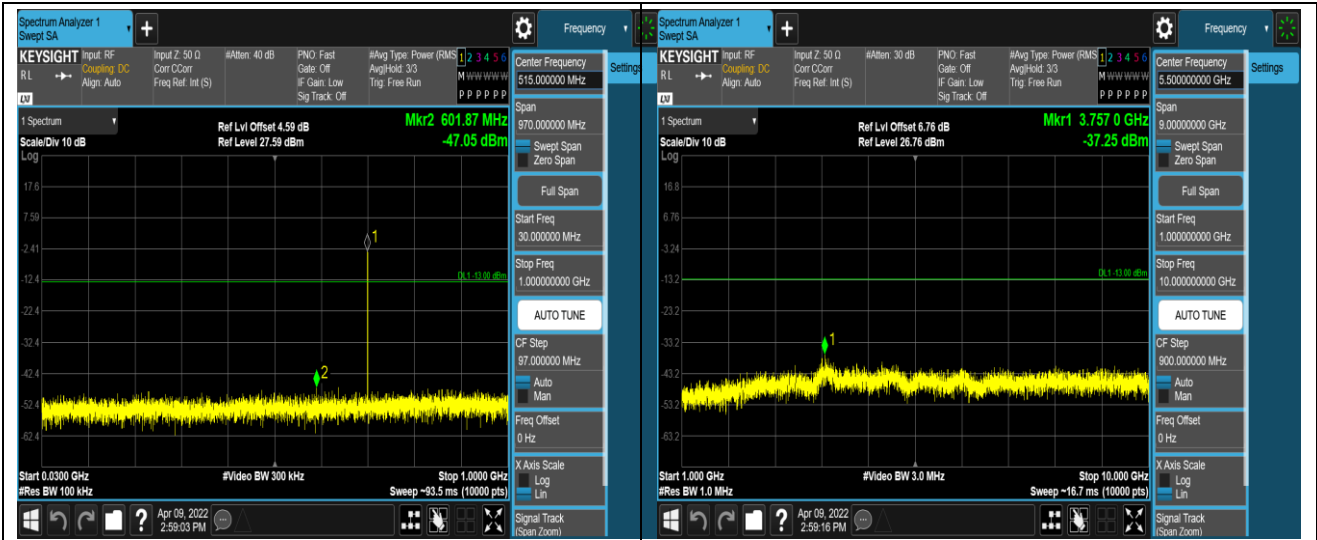

Band17-5MHz-QPSK-23755-1RB#0-Range1:30~1000MHz

Band17-5MHz-QPSK-23755-1RB#0-Range2:1000~10000MHz

Band17-5MHz-QPSK-23790-1RB#0-Range1:30~1000MHz

Band17-5MHz-QPSK-23790-1RB#0-Range2:1000~10000MHz

Band17-5MHz-16QAM-23825-1RB#0-Range1:30~1000MHz

Band17-5MHz-16QAM-23825-1RB#0-Range2:1000~10000MHz

Band17-10MHz-QPSK-23780-1RB#0-Range1:30~1000MHz

Band17-10MHz-QPSK-23780-1RB#0-Range2:1000~10000MHz

Band17-10MHz-16QAM-23790-1RB#0-Range1:30
~1000MHz

Band17-10MHz-16QAM-23790-1RB#0-Range2:1000~
10000MHz