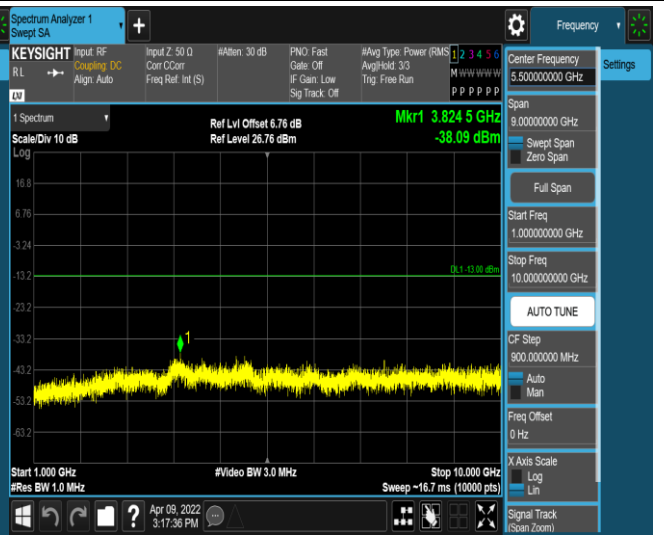

Band17-10MHz-16QAM-23800-1RB#0-Range2:1000~
10000MHz