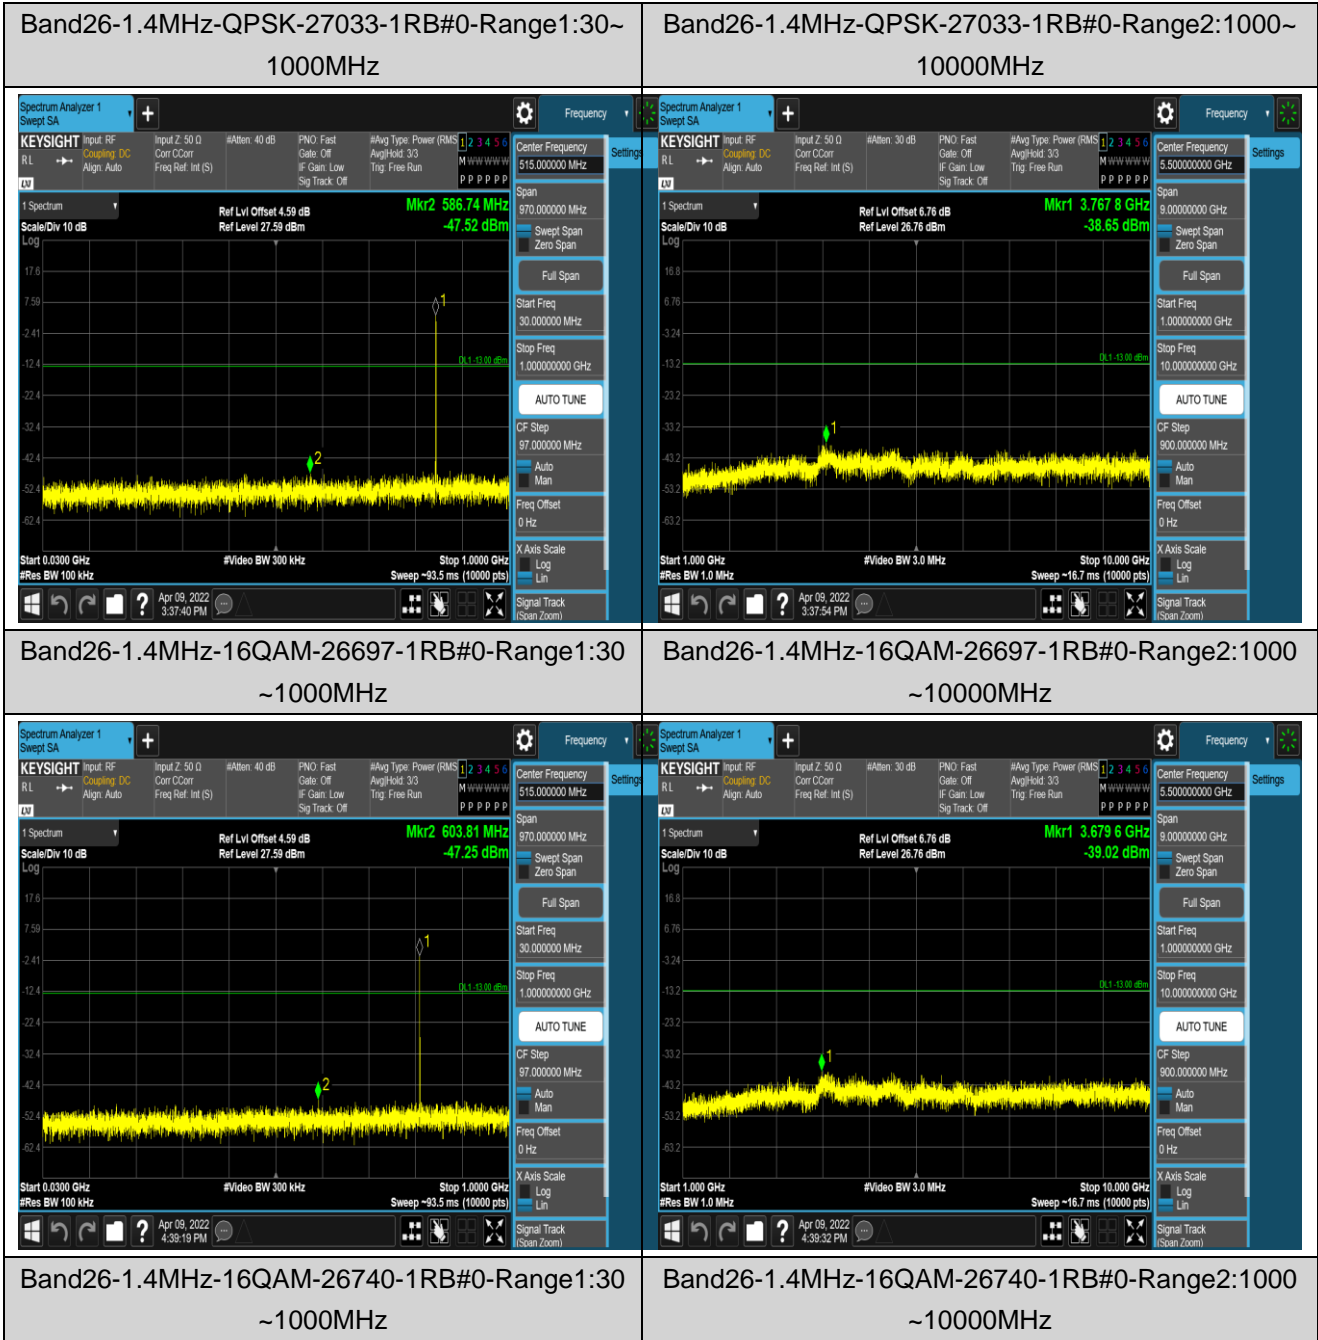

Band17-5MHz-QPSK-23755-1RB#0-Range1:30~1000MHz

Band17-5MHz-QPSK-23755-1RB#0-Range2:1000~10000MHz

Band17-5MHz-QPSK-23790-1RB#0-Range1:30~1000MHz

Band17-5MHz-QPSK-23790-1RB#0-Range2:1000~10000MHz

Band17-5MHz-16QAM-23825-1RB#0-Range1:30~1000MHz

Band17-5MHz-16QAM-23825-1RB#0-Range2:1000~10000MHz

Band17-10MHz-QPSK-23780-1RB#0-Range1:30~1000MHz

Band17-10MHz-QPSK-23780-1RB#0-Range2:1000~10000MHz

Band17-10MHz-16QAM-23790-1RB#0-Range1:30
~1000MHz

Band17-10MHz-16QAM-23790-1RB#0-Range2:1000~
10000MHz

Band17-10MHz-16QAM-23800-1RB#0-Range1:30
~1000MHz

Band17-10MHz-16QAM-23800-1RB#0-Range2:1000~
10000MHz

Band26-1.4MHz-QPSK-26797-1RB#0-Range1:30~1000MHz

Band26-1.4MHz-QPSK-26797-1RB#0-Range2:1000~10000MHz

Band26-1.4MHz-QPSK-26915-1RB#0-Range1:30~1000MHz

Band26-1.4MHz-QPSK-26915-1RB#0-Range2:1000~10000MHz

Band26-1.4MHz-16QAM-26783-1RB#0-Range1:30
~1000MHz

Band26-1.4MHz-16QAM-26783-1RB#0-Range2:1000
~10000MHz