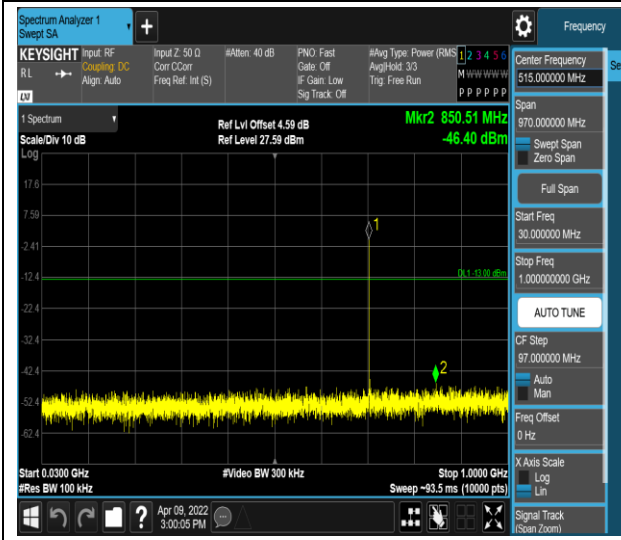

Band17-5MHz-QPSK-23755-1RB#0-Range1:30~1000MHz

Band17-5MHz-QPSK-23755-1RB#0-Range2:1000~10000MHz

Band17-5MHz-QPSK-23790-1RB#0-Range1:30~1000MHz

Band17-5MHz-QPSK-23790-1RB#0-Range2:1000~10000MHz

Band17-5MHz-16QAM-23825-1RB#0-Range1:30~1000MHz

Band17-5MHz-16QAM-23825-1RB#0-Range2:1000~10000MHz

Band17-10MHz-QPSK-23780-1RB#0-Range1:30~1000MHz

Band17-10MHz-QPSK-23780-1RB#0-Range2:1000~10000MHz

Band17-10MHz-16QAM-23790-1RB#0-Range1:30
~1000MHz

Band17-10MHz-16QAM-23790-1RB#0-Range2:1000~
10000MHz