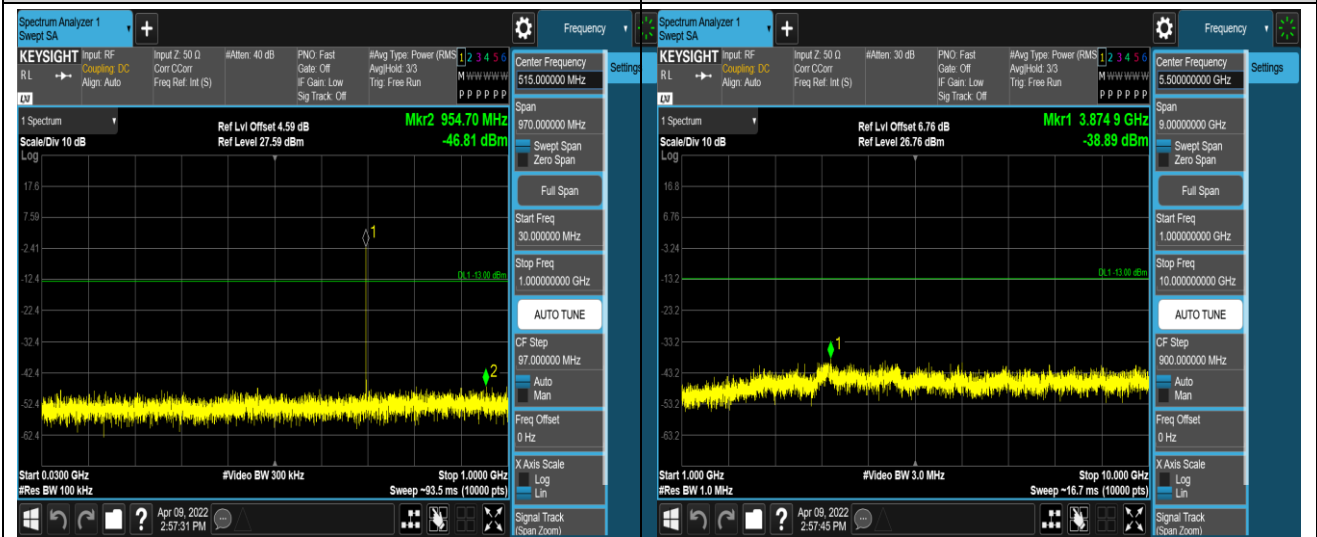

Band17-5MHz-QPSK-23755-1RB#0-Range1:30~1000MHz

Band17-5MHz-QPSK-23755-1RB#0-Range2:1000~10000MHz

Band17-5MHz-QPSK-23790-1RB#0-Range1:30~1000MHz

Band17-5MHz-QPSK-23790-1RB#0-Range2:1000~10000MHz

Band17-5MHz-16QAM-23825-1RB#0-Range1:30~1000MHz

Band17-5MHz-16QAM-23825-1RB#0-Range2:1000~10000MHz

Band17-10MHz-QPSK-23780-1RB#0-Range1:30~1000MHz

Band17-10MHz-QPSK-23780-1RB#0-Range2:1000~10000MHz

Band17-10MHz-16QAM-23790-1RB#0-Range1:30
~1000MHz

Band17-10MHz-16QAM-23790-1RB#0-Range2:1000~
10000MHz