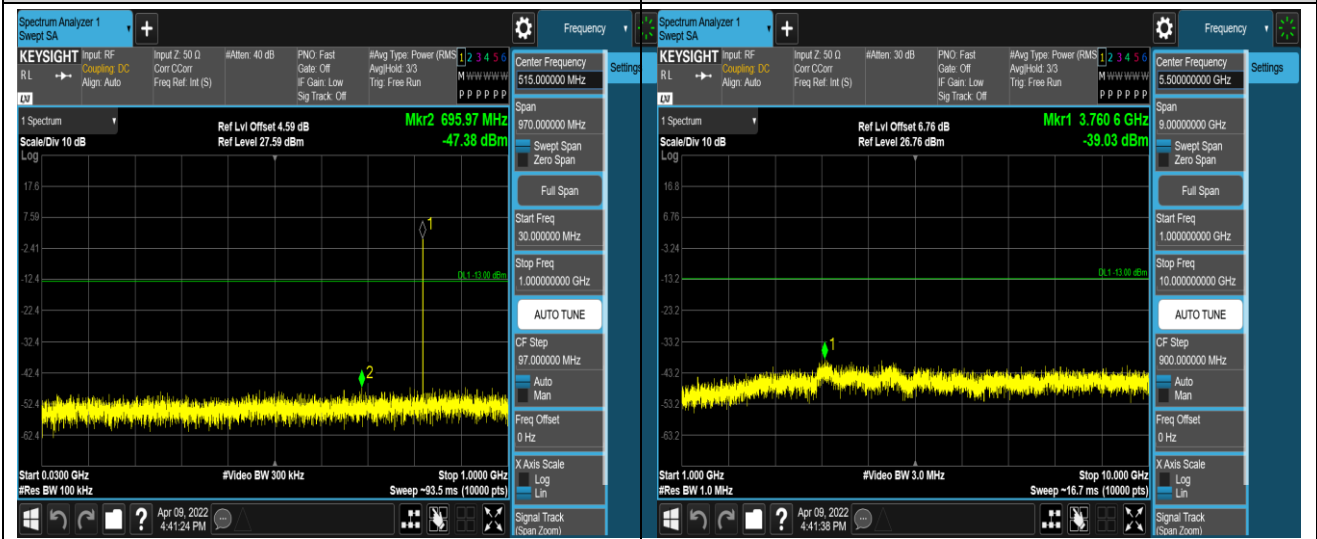

Band26-1.4MHz-QPSK-26915-1RB#0-Range1:30~1000MHz

Band26-1.4MHz-QPSK-26915-1RB#0-Range2:1000~10000MHz

Band26-1.4MHz-16QAM-26783-1RB#0-Range1:30
~1000MHz

Band26-1.4MHz-16QAM-26783-1RB#0-Range2:1000
~10000MHz

Band26-1.4MHz-16QAM-26797-1RB#0-Range1:30
~1000MHz

Band26-1.4MHz-16QAM-26797-1RB#0-Range2:1000
~10000MHz