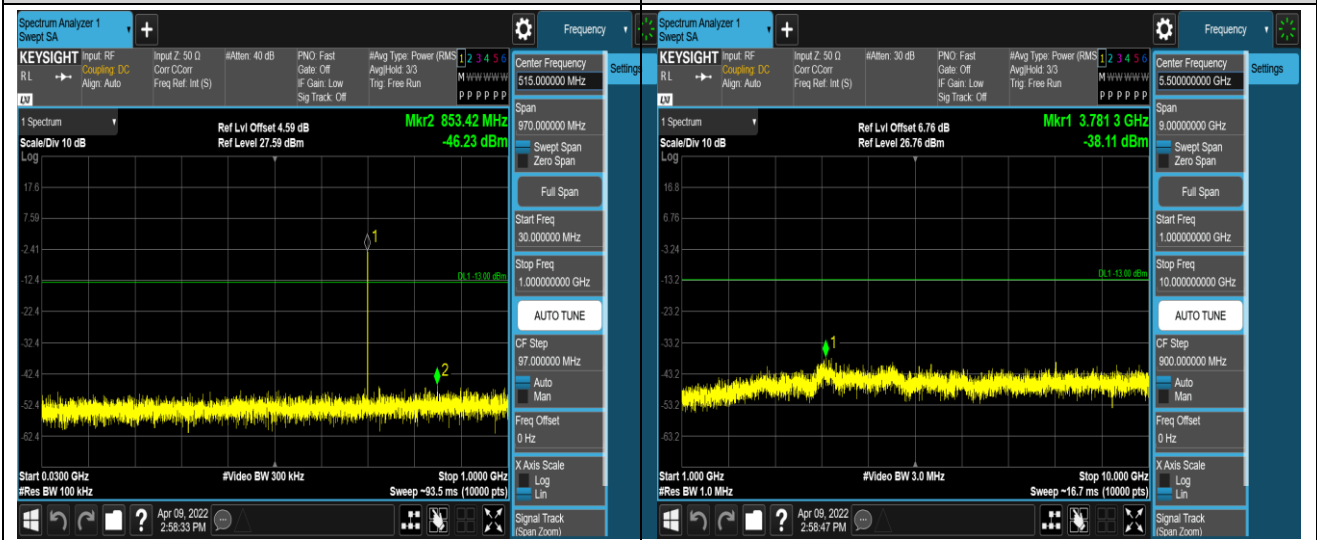

Band17-5MHz-QPSK-23755-1RB#0-Range1:30~1000MHz

Band17-5MHz-QPSK-23755-1RB#0-Range2:1000~10000MHz

Band17-5MHz-QPSK-23790-1RB#0-Range1:30~1000MHz

Band17-5MHz-QPSK-23790-1RB#0-Range2:1000~10000MHz

Band17-5MHz-16QAM-23825-1RB#0-Range1:30~1000MHz

Band17-5MHz-16QAM-23825-1RB#0-Range2:1000~10000MHz

Band17-10MHz-QPSK-23780-1RB#0-Range1:30~1000MHz

Band17-10MHz-QPSK-23780-1RB#0-Range2:1000~10000MHz

Band17-10MHz-16QAM-23790-1RB#0-Range1:30
~1000MHz

Band17-10MHz-16QAM-23790-1RB#0-Range2:1000~
10000MHz