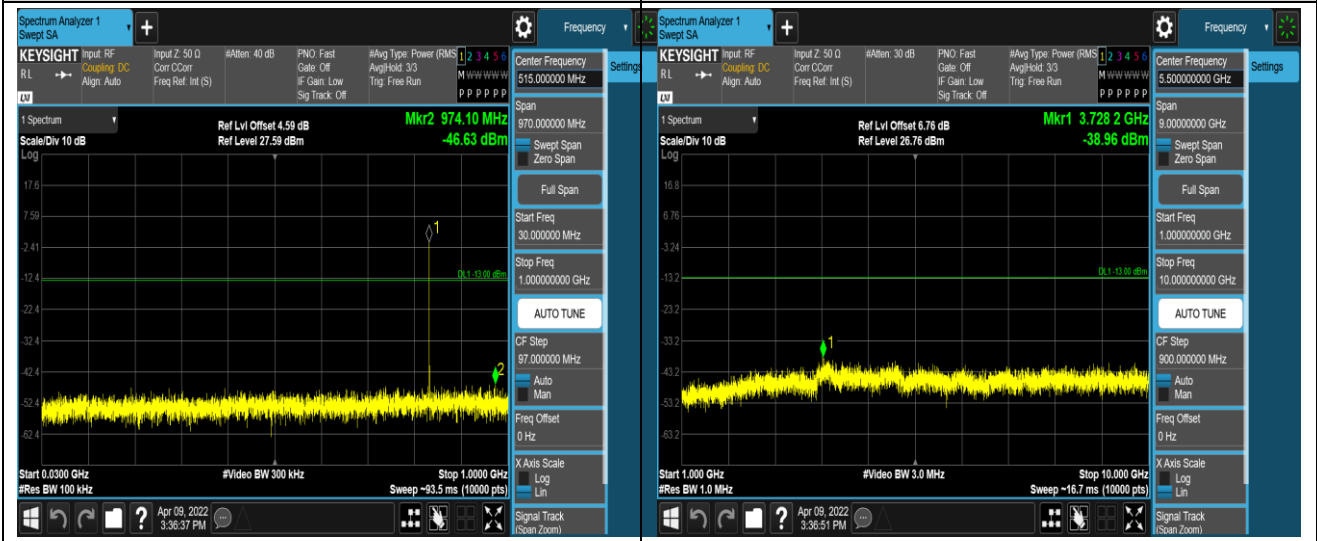

Band26-1.4MHz-QPSK-26915-1RB#0-Range1:30~1000MHz

Band26-1.4MHz-QPSK-26915-1RB#0-Range2:1000~10000MHz