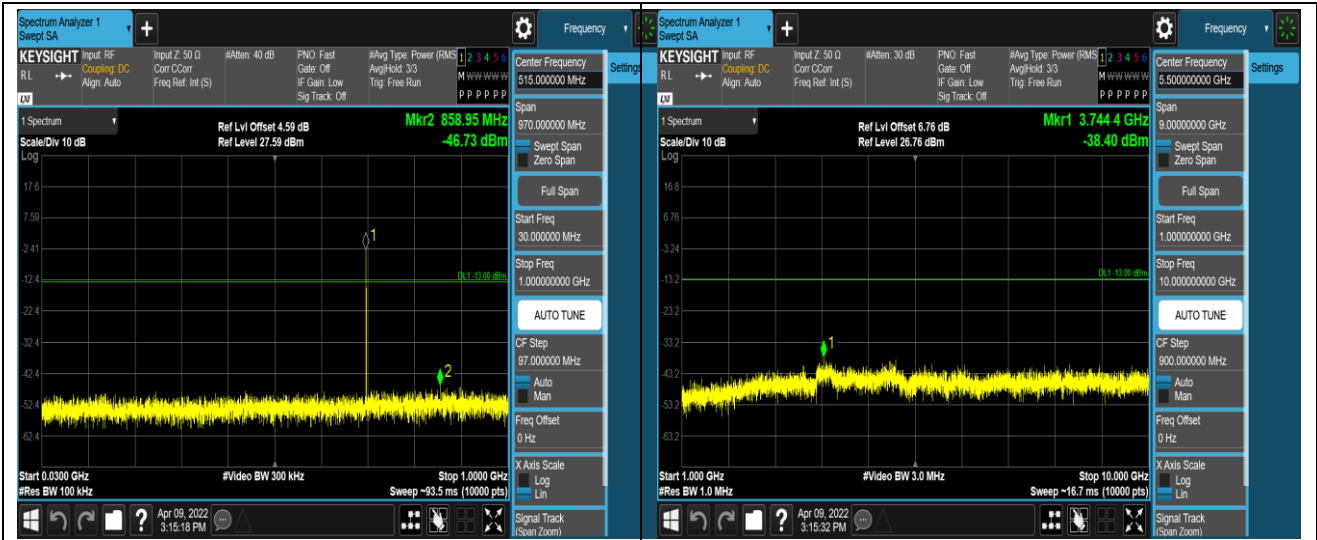

Band17-5MHz-16QAM-23825-1RB#0-Range2:1000~10000MHz

Band17-10MHz-QPSK-23780-1RB#0-Range1:30~1000MHz

Band17-10MHz-QPSK-23780-1RB#0-Range2:1000~10000MHz

Band17-10MHz-16QAM-23790-1RB#0-Range1:30
~1000MHz

Band17-10MHz-16QAM-23790-1RB#0-Range2:1000~
10000MHz

Band17-10MHz-16QAM-23800-1RB#0-Range1:30
~1000MHz

Band17-10MHz-16QAM-23800-1RB#0-Range2:1000~
10000MHz

Band26-1.4MHz-QPSK-26797-1RB#0-Range1:30~1000MHz

Band26-1.4MHz-QPSK-26797-1RB#0-Range2:1000~10000MHz