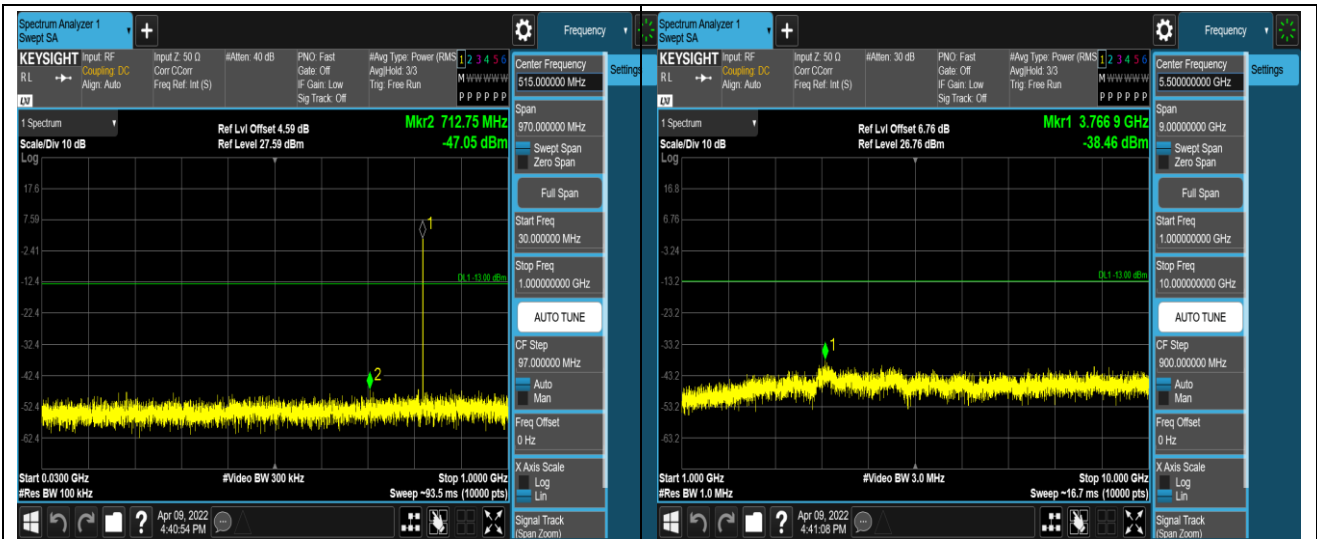

Band17-5MHz-16QAM-23825-1RB#0-Range2:1000~10000MHz

Band17-10MHz-QPSK-23780-1RB#0-Range1:30~1000MHz

Band17-10MHz-QPSK-23780-1RB#0-Range2:1000~10000MHz

Band17-10MHz-16QAM-23790-1RB#0-Range1:30
~1000MHz

Band17-10MHz-16QAM-23790-1RB#0-Range2:1000~
10000MHz

Band17-10MHz-16QAM-23800-1RB#0-Range1:30
~1000MHz

Band17-10MHz-16QAM-23800-1RB#0-Range2:1000~
10000MHz

Band26-1.4MHz-QPSK-26797-1RB#0-Range1:30~1000MHz

Band26-1.4MHz-QPSK-26797-1RB#0-Range2:1000~10000MHz