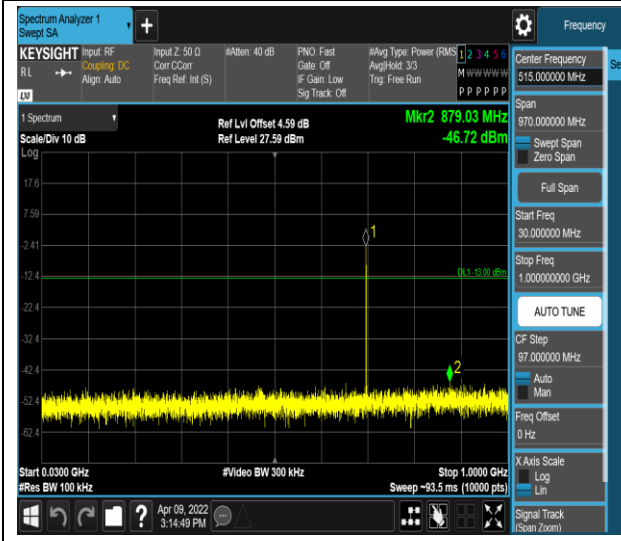

Band17-5MHz-QPSK-23755-1RB#0-Range1:30~1000MHz

Band17-5MHz-QPSK-23755-1RB#0-Range2:1000~10000MHz

Band17-5MHz-QPSK-23790-1RB#0-Range1:30~1000MHz

Band17-5MHz-QPSK-23790-1RB#0-Range2:1000~10000MHz

Band17-5MHz-16QAM-23825-1RB#0-Range1:30~1000MHz

Band17-5MHz-16QAM-23825-1RB#0-Range2:1000~10000MHz

Band17-10MHz-QPSK-23780-1RB#0-Range1:30~1000MHz

Band17-10MHz-QPSK-23780-1RB#0-Range2:1000~10000MHz

Band17-10MHz-16QAM-23790-1RB#0-Range1:30
~1000MHz

Band17-10MHz-16QAM-23790-1RB#0-Range2:1000~
10000MHz