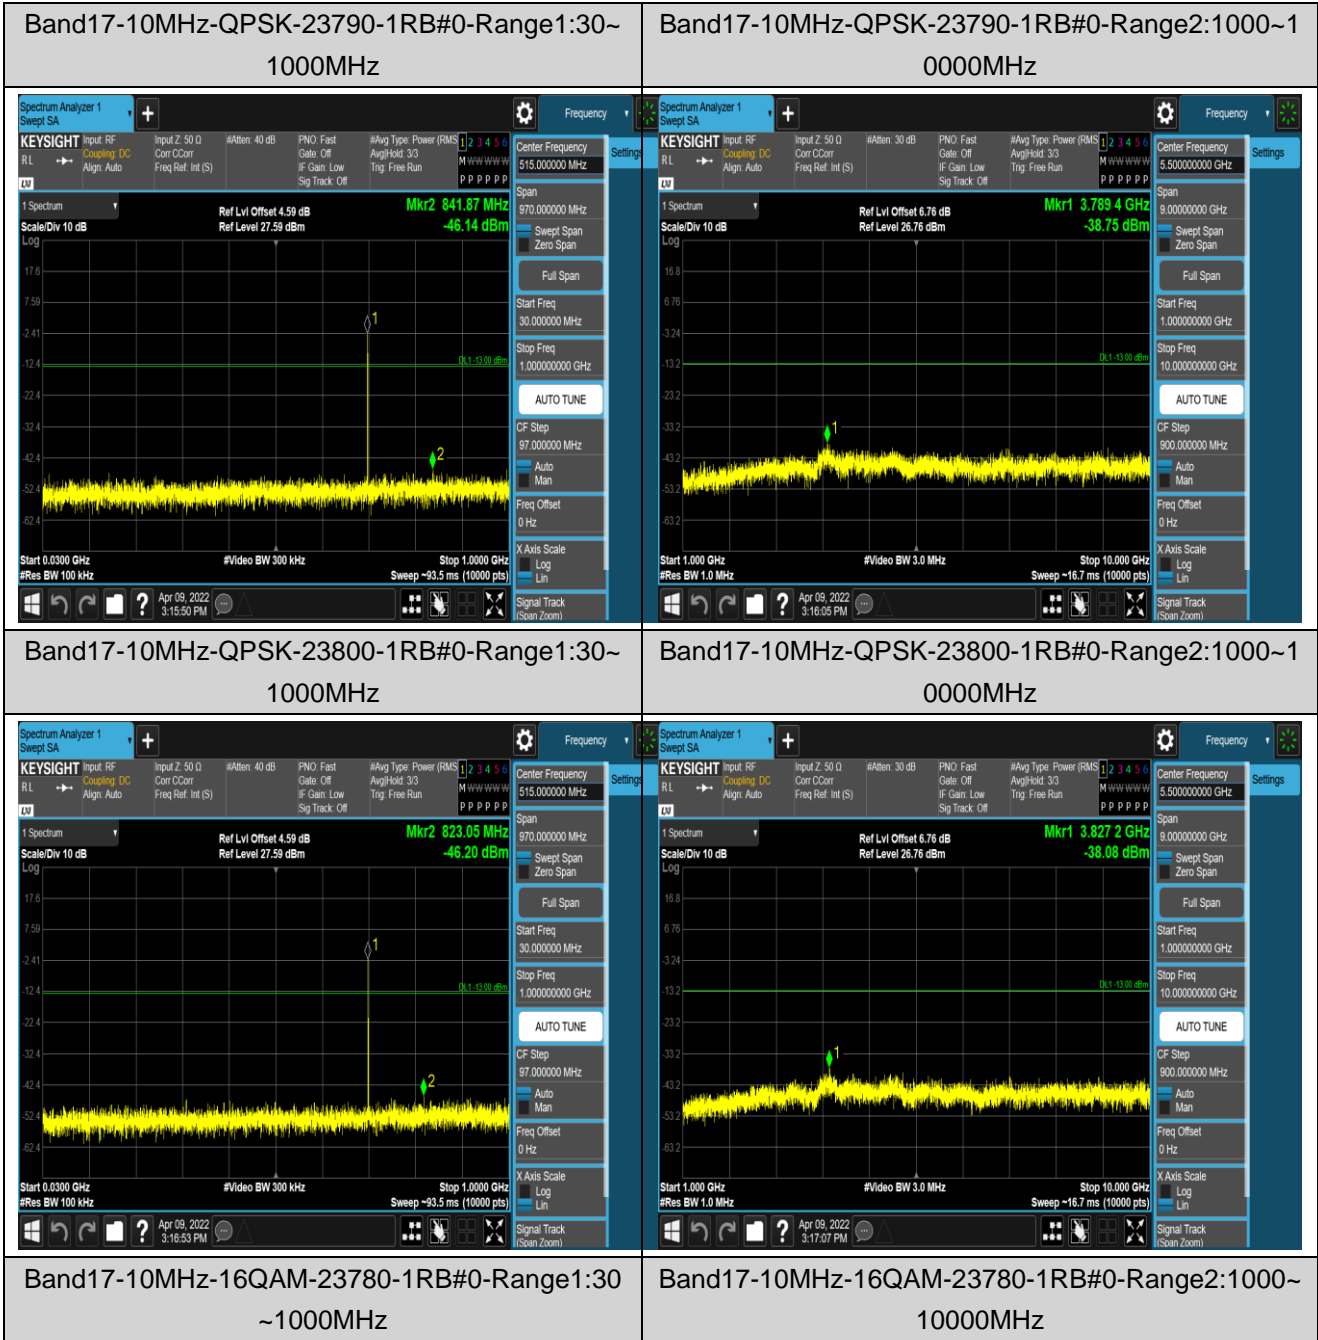

Band17-5MHz-QPSK-23755-1RB#0-Range1:30~1000MHz

Band17-5MHz-QPSK-23755-1RB#0-Range2:1000~10000MHz

Band17-5MHz-QPSK-23790-1RB#0-Range1:30~1000MHz

Band17-5MHz-QPSK-23790-1RB#0-Range2:1000~10000MHz

Band17-5MHz-16QAM-23825-1RB#0-Range1:30~1000MHz

Band17-5MHz-16QAM-23825-1RB#0-Range2:1000~10000MHz

Band17-10MHz-QPSK-23780-1RB#0-Range1:30~1000MHz

Band17-10MHz-QPSK-23780-1RB#0-Range2:1000~10000MHz

Band17-10MHz-16QAM-23790-1RB#0-Range1:30
~1000MHz

Band17-10MHz-16QAM-23790-1RB#0-Range2:1000~
10000MHz