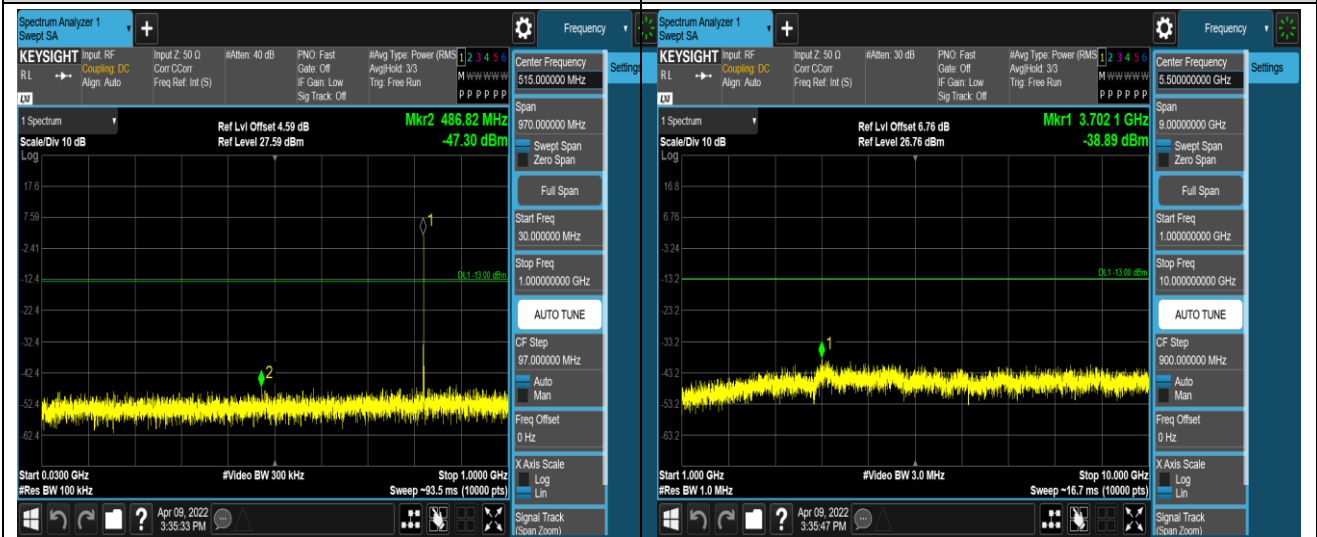

Band17-10MHz-16QAM-23800-1RB#0-Range1:30
~1000MHz

Band17-10MHz-16QAM-23800-1RB#0-Range2:1000~
10000MHz

Band26-1.4MHz-QPSK-26797-1RB#0-Range1:30~1000MHz

Band26-1.4MHz-QPSK-26797-1RB#0-Range2:1000~10000MHz