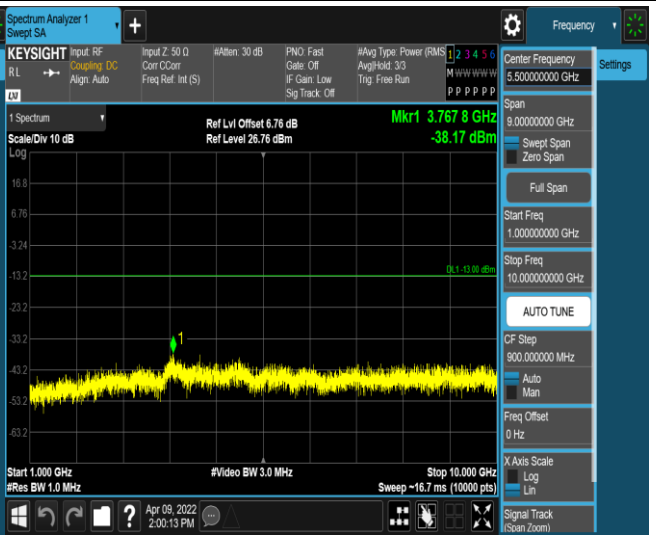

Band12-1.4MHz-16QAM-23017-1RB#0-Range2:1000~10000MHz