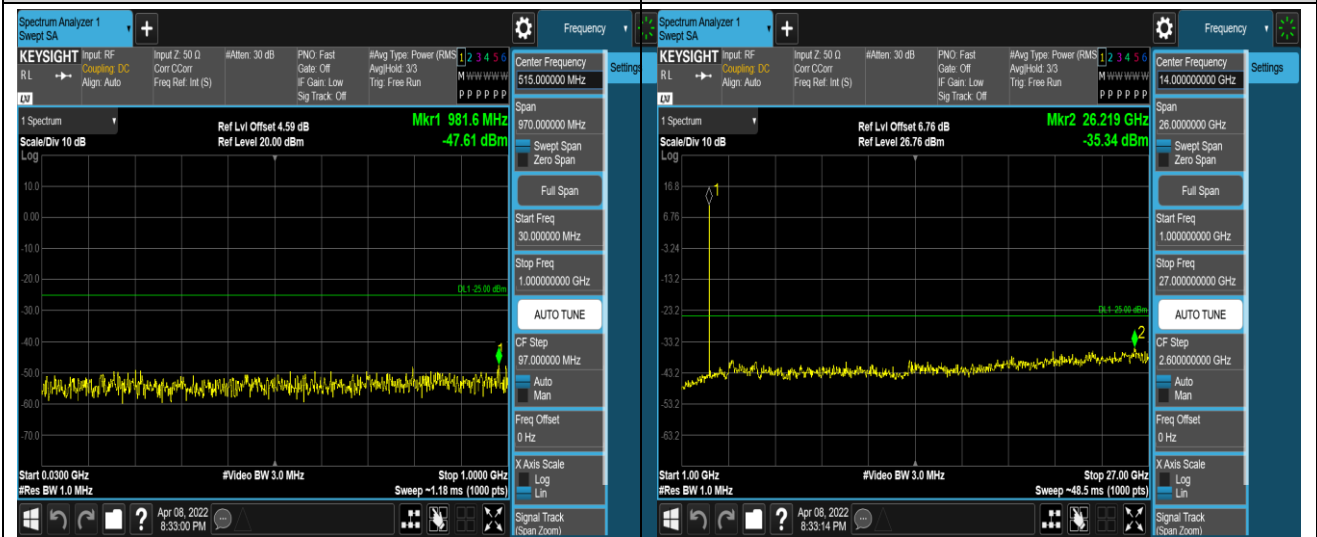

Band7-5MHz-16QAM-21100-1RB#0-Range1:30~1000MHz

Band7-5MHz-16QAM-21425-1RB#0-Range2:1000~27000MHz

Band7-5MHz-16QAM-21100-1RB#0-Range2:1000~27000MHz

Band7-5MHz-16QAM-21425-1RB#0-Range1:30~1000MHz