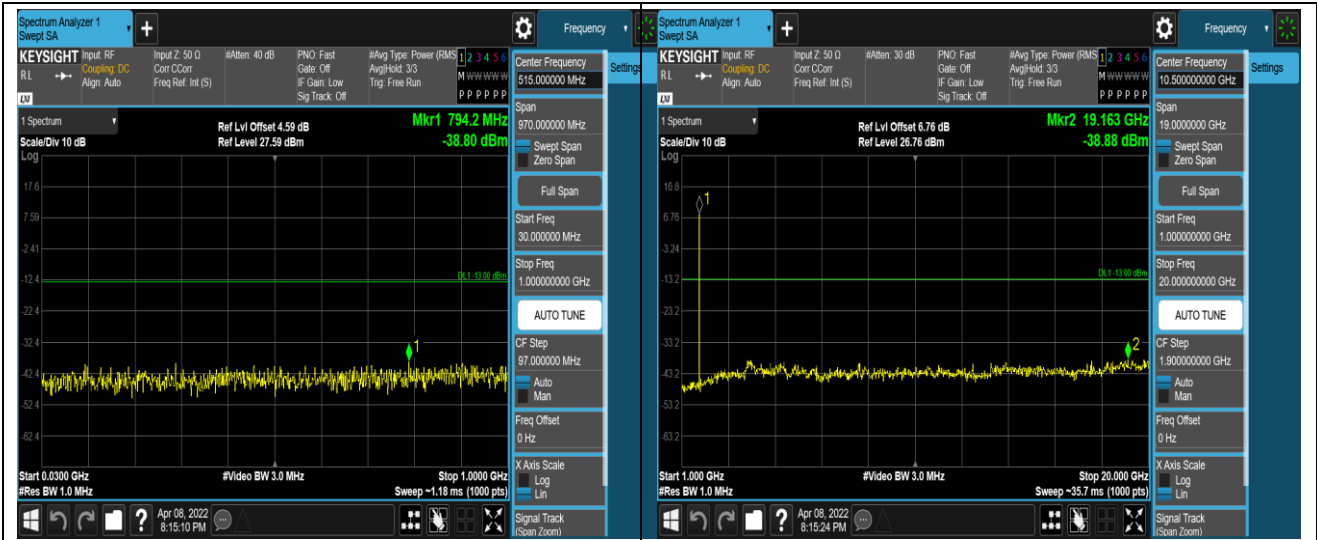

Band4-20MHz-QPSK-20050-1RB#0-Range1:30~1000MHz

Band4-20MHz-QPSK-20050-1RB#0-Range2:1000~20000MHz

Band4-20MHz-QPSK-20175-1RB#0-Range1:30~1000MHz

Band4-20MHz-QPSK-20175-1RB#0-Range2:1000~20000MHz

Band4-20MHz-16QAM-20300-1RB#0-Range1:30~1000MHz

Band4-20MHz-16QAM-20300-1RB#0-Range2:1000~2000MHz

Band7-5MHz-QPSK-20775-1RB#0-Range1:30~1000MHz

Band7-5MHz-QPSK-20775-1RB#0-Range2:1000~2700MHz

Band7-5MHz-QPSK-21100-1RB#0-Range1:30~100 00MHz      Band7-5MHz-QPSK-21100-1RB#0-Range2:1000~270 00MHz