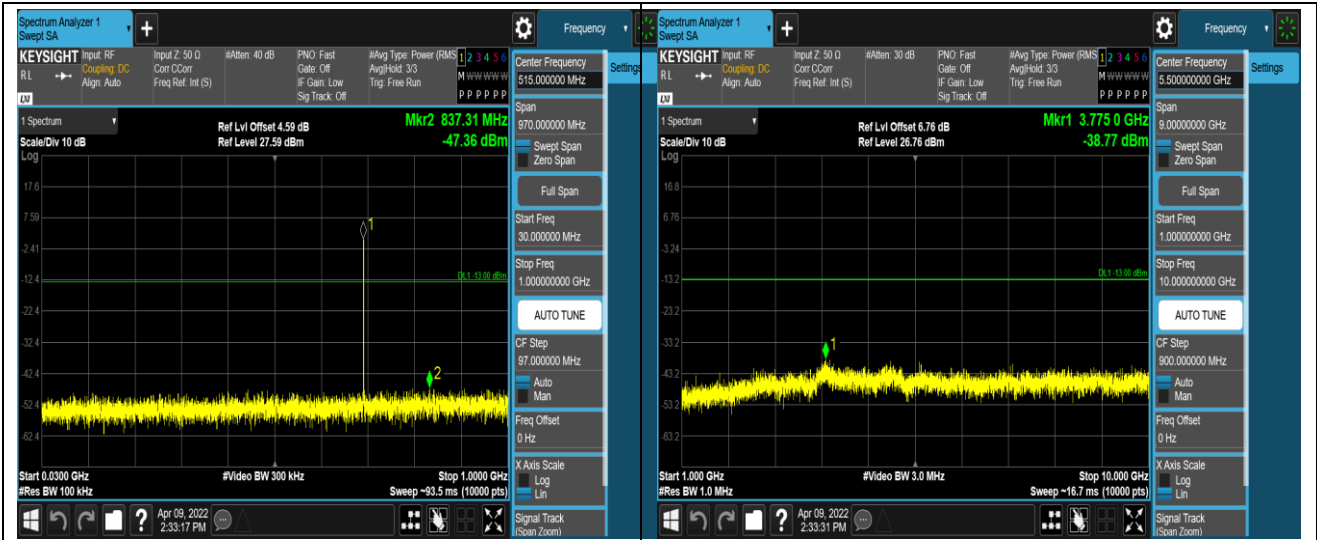

Band12-10MHz-QPSK-23095-1RB#0-Range2:1000~10000MHz

Band12-10MHz-QPSK-23095-1RB#0-Range1:30~1000MHz