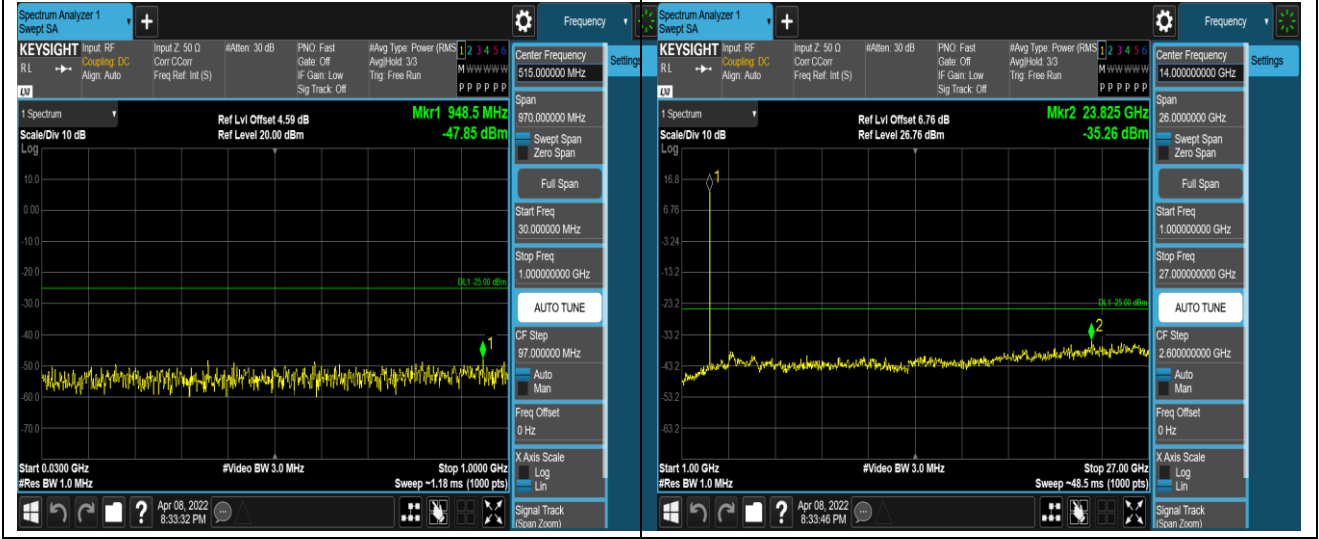

Band4-20MHz-16QAM-20300-1RB#0-Range2:1000~2000MHz

Band7-5MHz-QPSK-20775-1RB#0-Range1:30~1000MHz

Band7-5MHz-QPSK-20775-1RB#0-Range2:1000~2700MHz

Band7-5MHz-QPSK-21100-1RB#0-Range1:30~100 00MHz      Band7-5MHz-QPSK-21100-1RB#0-Range2:1000~270 00MHz

Band7-5MHz-QPSK-21425-1RB#0-Range1:30~100 00MHz      Band7-5MHz-QPSK-21425-1RB#0-Range2:1000~270 00MHz

Band7-5MHz-16QAM-20775-1RB#0-Range1:30~1 000MHz      Band7-5MHz-16QAM-20775-1RB#0-Range2:1000~27 000MHz