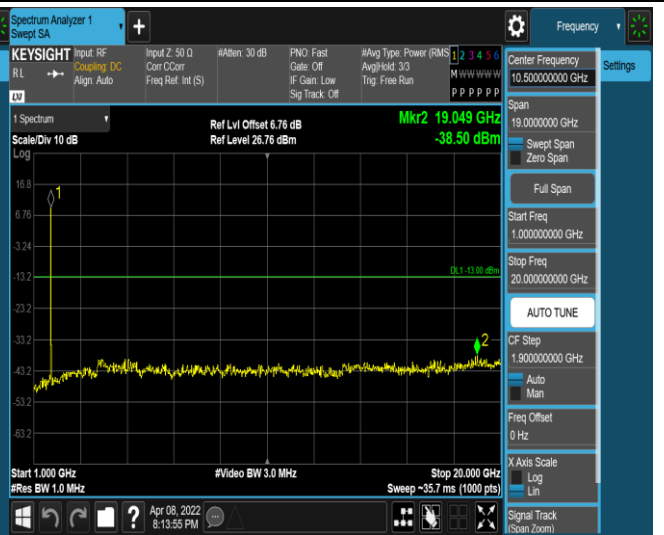

Band4-20MHz-QPSK-20050-1RB#0-Range1:30~1000MHz

Band4-20MHz-QPSK-20050-1RB#0-Range2:1000~20000MHz

Band4-20MHz-QPSK-20175-1RB#0-Range1:30~1000MHz

Band4-20MHz-QPSK-20175-1RB#0-Range2:1000~20000MHz

Band4-20MHz-16QAM-20300-1RB#0-Range1:30~1000MHz

Band4-20MHz-16QAM-20300-1RB#0-Range2:1000~2000MHz

Band7-5MHz-QPSK-20775-1RB#0-Range1:30~1000MHz

Band7-5MHz-QPSK-20775-1RB#0-Range2:1000~2700MHz

Band7-5MHz-QPSK-21100-1RB#0-Range1:30~100 00MHz      Band7-5MHz-QPSK-21100-1RB#0-Range2:1000~270 00MHz