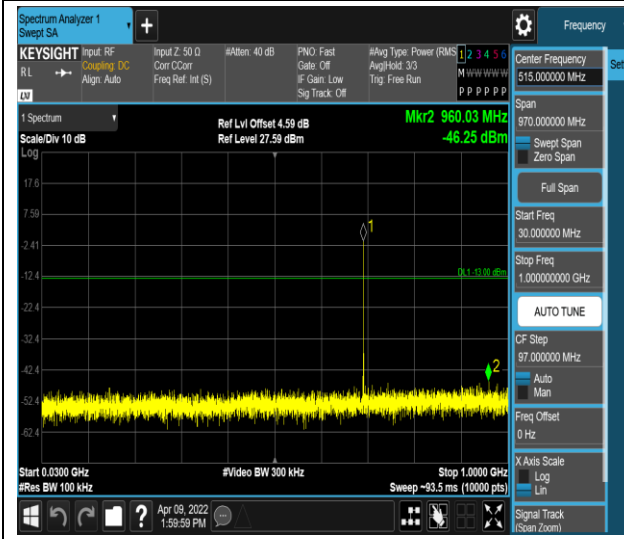

Band12-1.4MHz-16QAM-23017-1RB#0-Range1:30~1000MHz