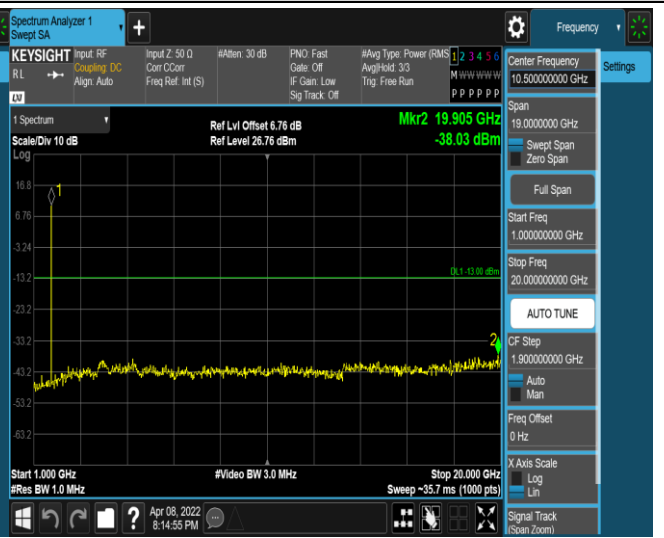

Band4-20MHz-QPSK-20050-1RB#0-Range1:30~1000MHz

Band4-20MHz-QPSK-20050-1RB#0-Range2:1000~20000MHz

Band4-20MHz-QPSK-20175-1RB#0-Range1:30~1000MHz

Band4-20MHz-QPSK-20175-1RB#0-Range2:1000~20000MHz

Band4-20MHz-16QAM-20300-1RB#0-Range1:30~1000MHz

Band4-20MHz-16QAM-20300-1RB#0-Range2:1000~2000MHz

Band7-5MHz-QPSK-20775-1RB#0-Range1:30~1000MHz

Band7-5MHz-QPSK-20775-1RB#0-Range2:1000~2700MHz

Band7-5MHz-QPSK-21100-1RB#0-Range1:30~100 00MHz      Band7-5MHz-QPSK-21100-1RB#0-Range2:1000~270 00MHz