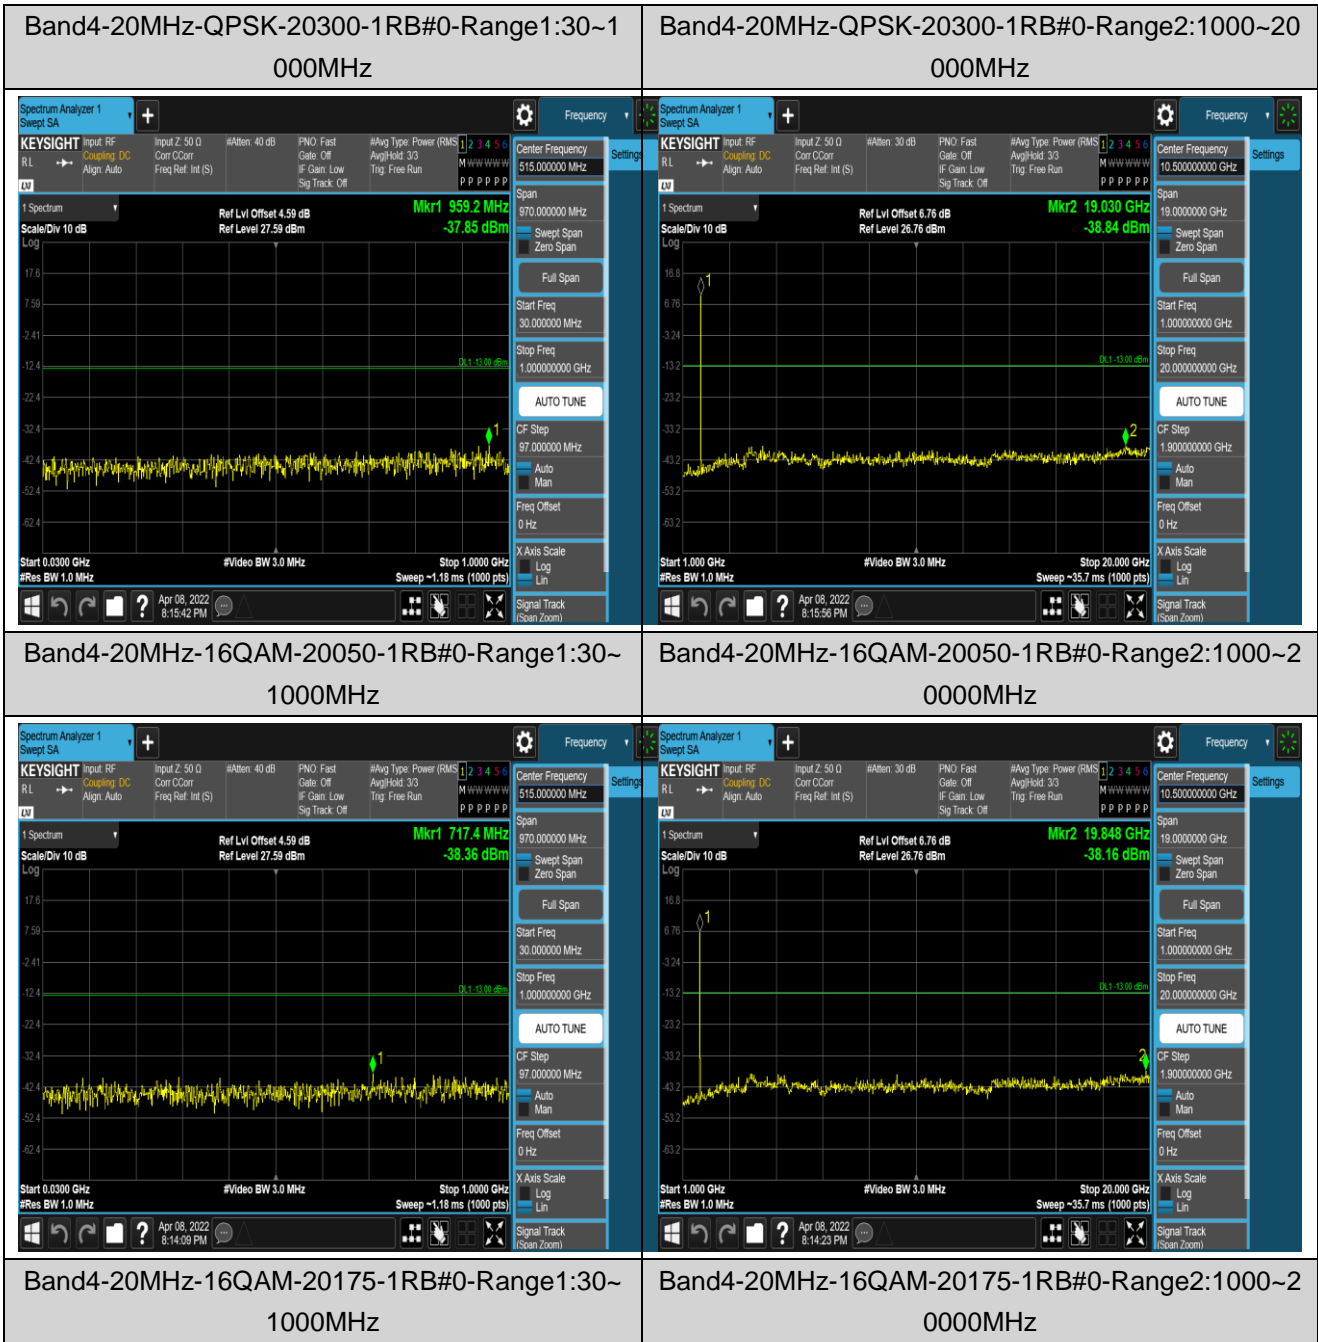

Band4-20MHz-QPSK-20050-1RB#0-Range1:30~1000MHz

Band4-20MHz-QPSK-20050-1RB#0-Range2:1000~20000MHz

Band4-20MHz-QPSK-20175-1RB#0-Range1:30~1000MHz

Band4-20MHz-QPSK-20175-1RB#0-Range2:1000~20000MHz

Band4-20MHz-16QAM-20300-1RB#0-Range1:30~1000MHz

Band4-20MHz-16QAM-20300-1RB#0-Range2:1000~2000MHz

Band7-5MHz-QPSK-20775-1RB#0-Range1:30~1000MHz

Band7-5MHz-QPSK-20775-1RB#0-Range2:1000~2700MHz

Band7-5MHz-QPSK-21100-1RB#0-Range1:30~100 00MHz      Band7-5MHz-QPSK-21100-1RB#0-Range2:1000~270 00MHz

Band7-5MHz-QPSK-21425-1RB#0-Range1:30~100 00MHz      Band7-5MHz-QPSK-21425-1RB#0-Range2:1000~270 00MHz

Band7-5MHz-16QAM-20775-1RB#0-Range1:30~1 000MHz      Band7-5MHz-16QAM-20775-1RB#0-Range2:1000~27 000MHz