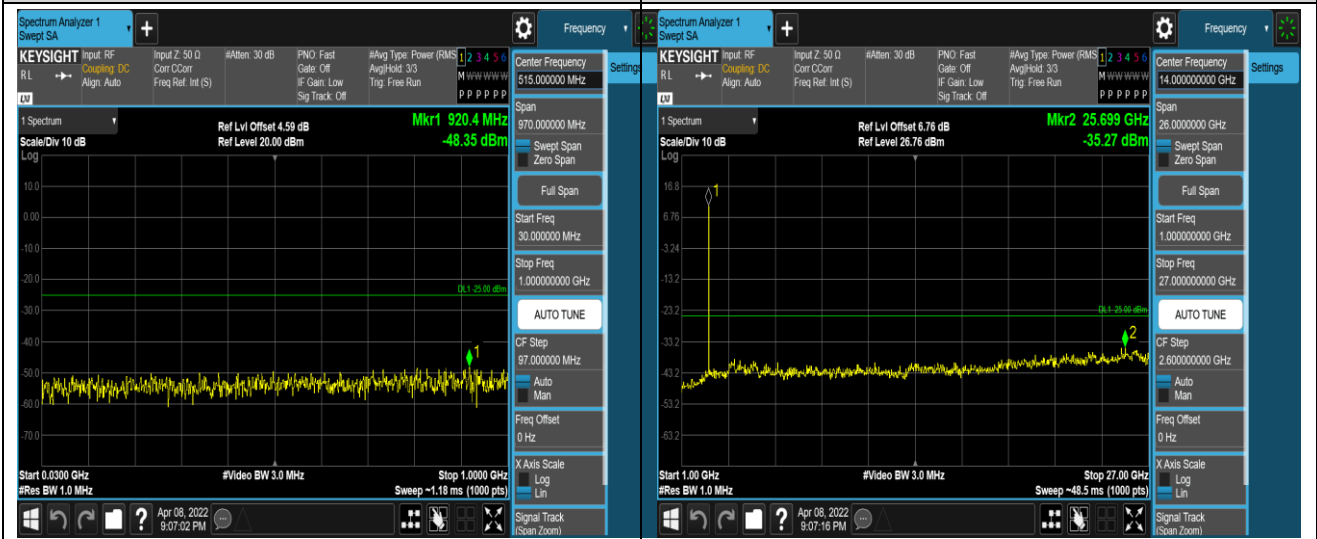

Band7-20MHz-16QAM-20850-1RB#0-Range1:30~1000MHz

Band7-20MHz-16QAM-21100-1RB#0-Range2:1000~7000MHz

Band7-20MHz-16QAM-20850-1RB#0-Range2:1000~7000MHz

Band7-20MHz-16QAM-21100-1RB#0-Range1:30~1000MHz