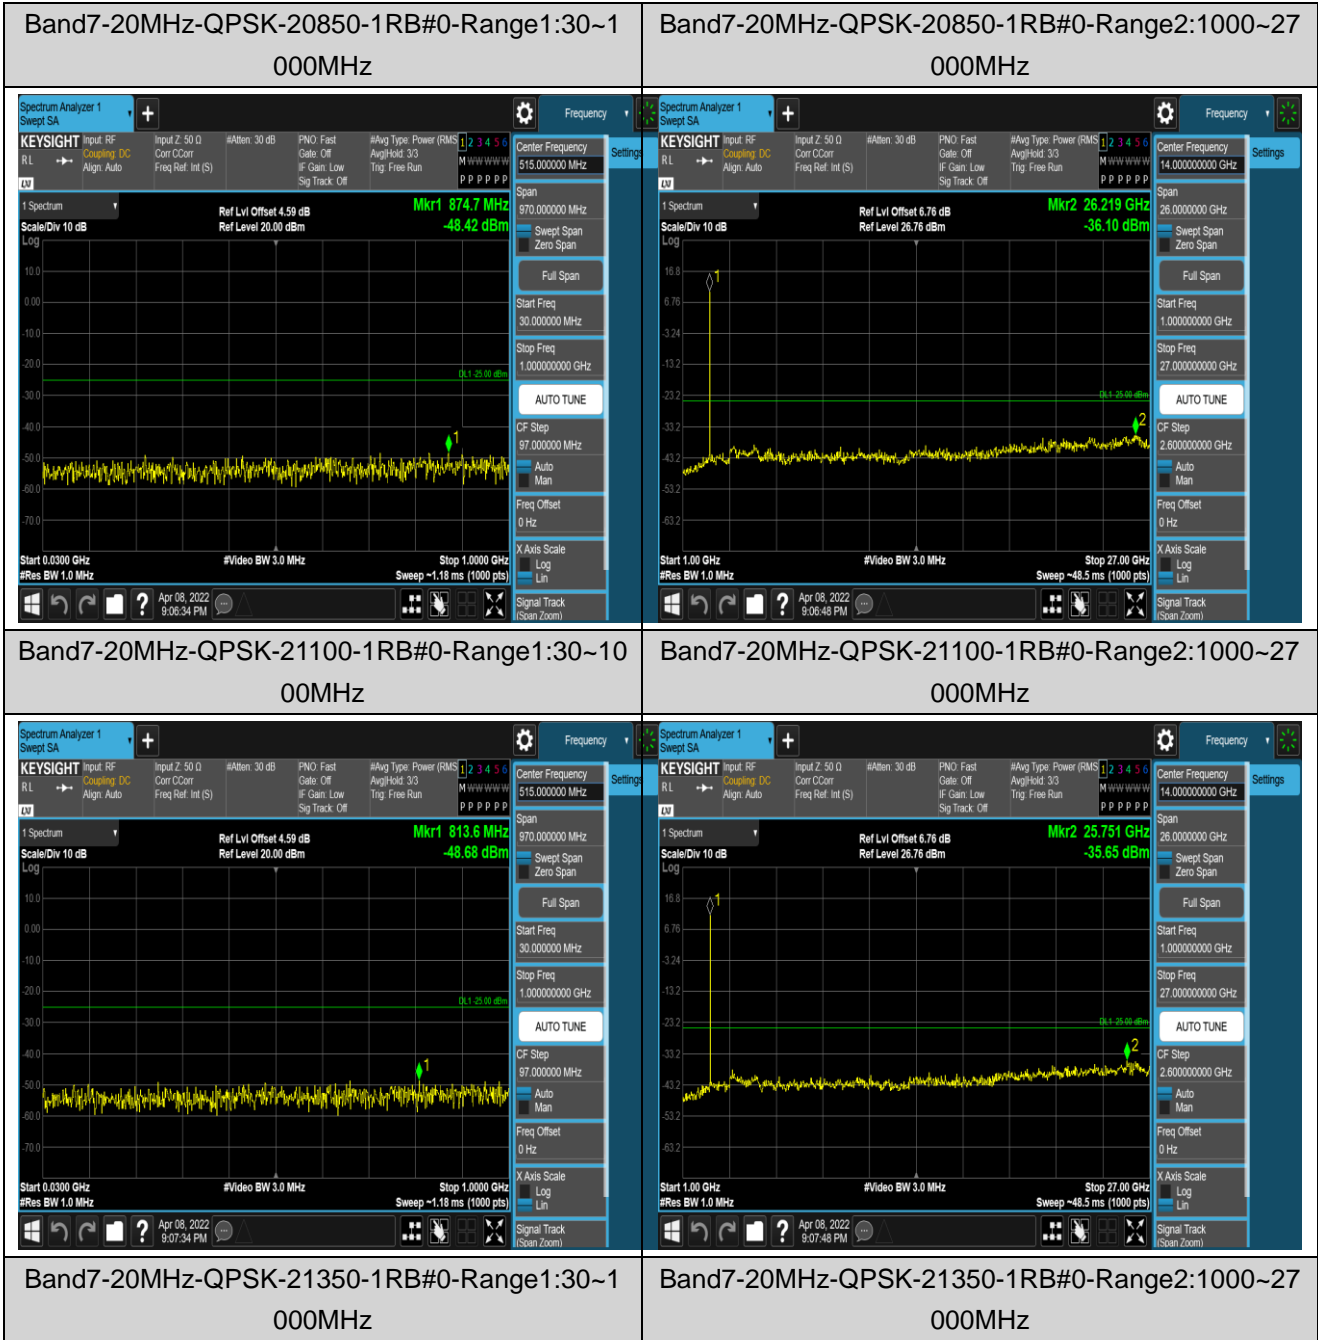

Band7-5MHz-16QAM-21100-1RB#0-Range1:30~1000MHz

Band7-5MHz-16QAM-21100-1RB#0-Range2:1000~27000MHz

Band7-5MHz-16QAM-21425-1RB#0-Range1:30~1000MHz

Band7-5MHz-16QAM-21425-1RB#0-Range2:1000~27000MHz

Band7-20MHz-16QAM-20850-1RB#0-Range1:30~1000MHz

Band7-20MHz-16QAM-20850-1RB#0-Range2:1000~7000MHz

Band7-20MHz-16QAM-21100-1RB#0-Range1:30~1000MHz

Band7-20MHz-16QAM-21100-1RB#0-Range2:1000~7000MHz

Band12-1.4MHz-QPSK-23173-1RB#0-Range1:30~1000MHz

Band12-1.4MHz-QPSK-23173-1RB#0-Range2:1000~10000MHz