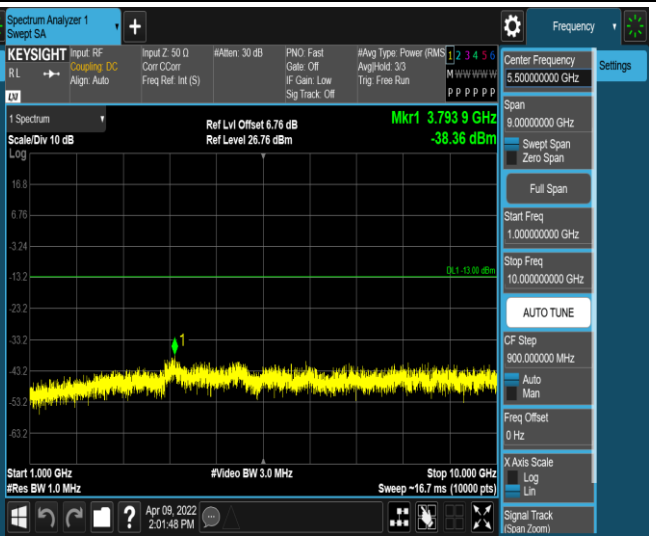

Band7-20MHz-16QAM-20850-1RB#0-Range2:1000~7000MHz

Band7-20MHz-16QAM-21100-1RB#0-Range1:30~1000MHz

Band7-20MHz-16QAM-21100-1RB#0-Range2:1000~7000MHz

Band12-1.4MHz-QPSK-23173-1RB#0-Range1:30~1000MHz

Band12-1.4MHz-QPSK-23173-1RB#0-Range2:1000~10000MHz