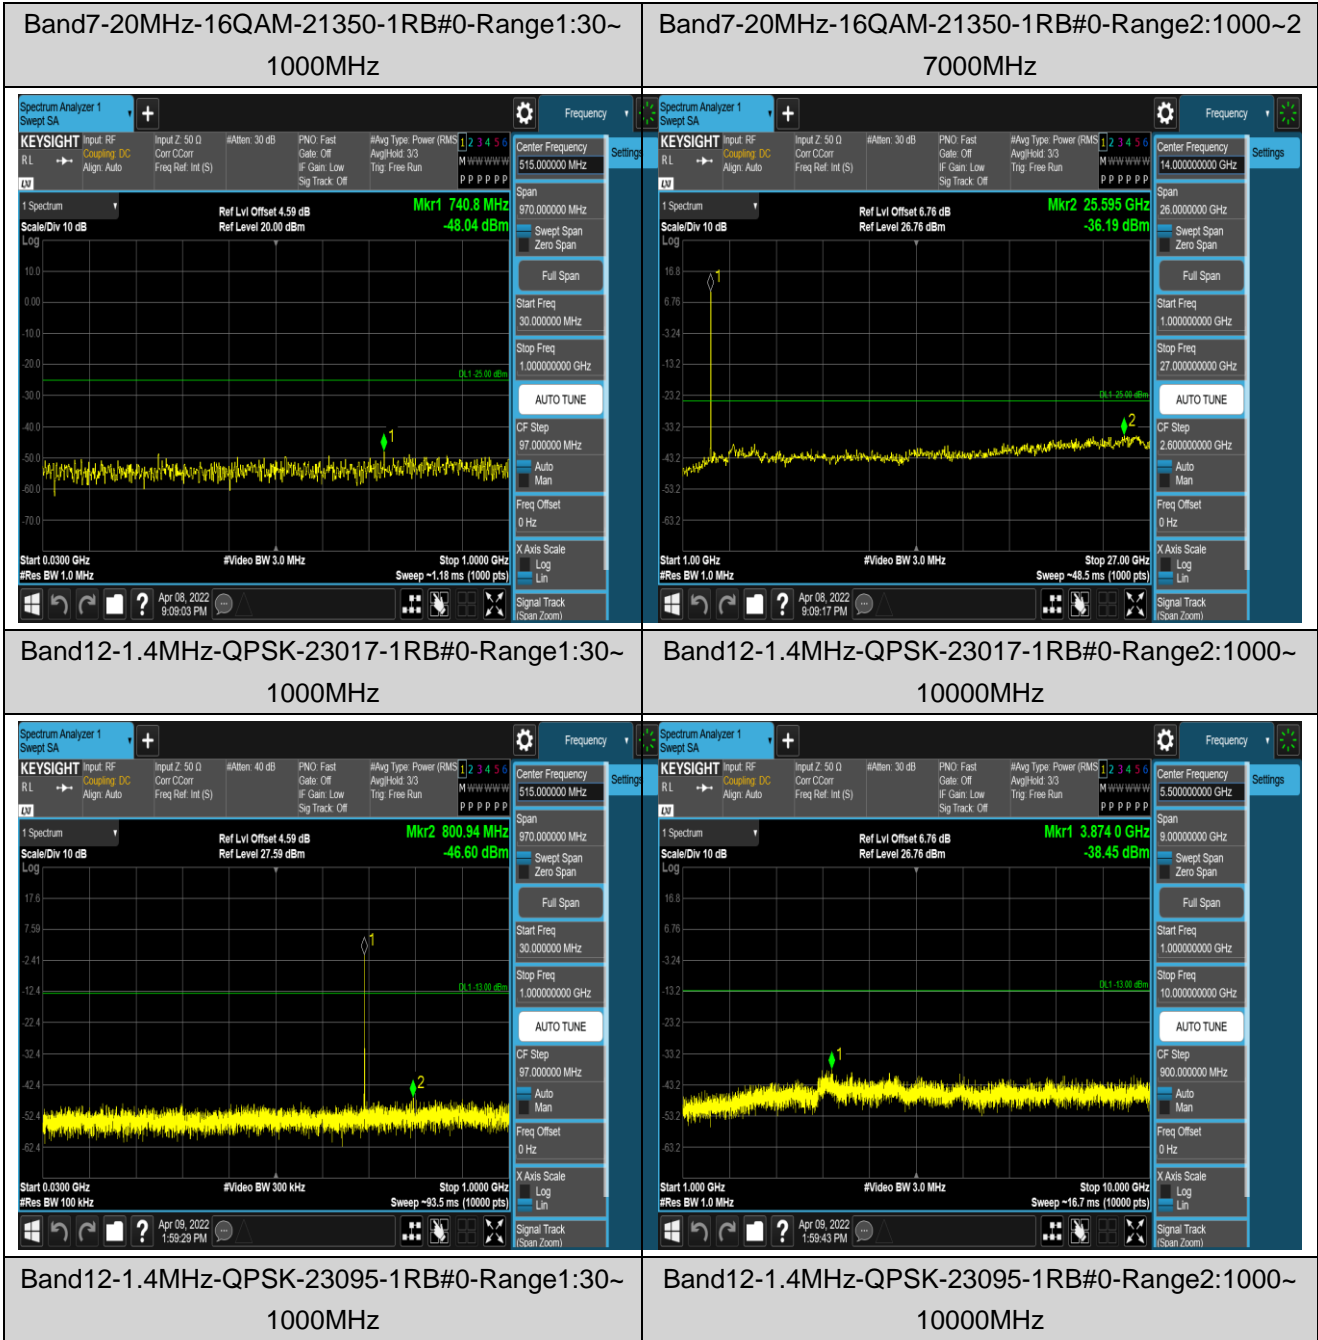

Band7-5MHz-QPSK-21425-1RB#0-Range1:30~100 00MHz      Band7-5MHz-QPSK-21425-1RB#0-Range2:1000~270 00MHz

Band7-5MHz-16QAM-20775-1RB#0-Range1:30~1 000MHz      Band7-5MHz-16QAM-20775-1RB#0-Range2:1000~27 000MHz

Band7-5MHz-16QAM-21100-1RB#0-Range1:30~1000MHz

Band7-5MHz-16QAM-21100-1RB#0-Range2:1000~27000MHz

Band7-5MHz-16QAM-21425-1RB#0-Range1:30~1000MHz

Band7-5MHz-16QAM-21425-1RB#0-Range2:1000~27000MHz

Band7-20MHz-16QAM-20850-1RB#0-Range1:30~1000MHz

Band7-20MHz-16QAM-20850-1RB#0-Range2:1000~7000MHz

Band7-20MHz-16QAM-21100-1RB#0-Range1:30~1000MHz

Band7-20MHz-16QAM-21100-1RB#0-Range2:1000~7000MHz

Band12-1.4MHz-QPSK-23173-1RB#0-Range1:30~1000MHz

Band12-1.4MHz-QPSK-23173-1RB#0-Range2:1000~10000MHz