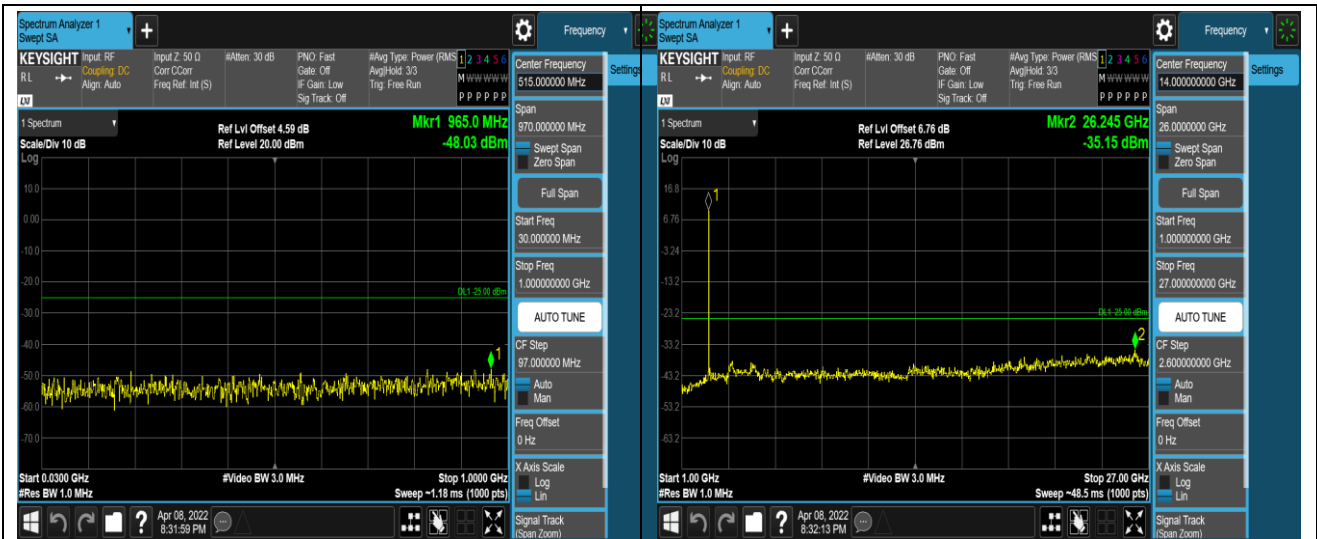

Band4-20MHz-16QAM-20300-1RB#0-Range2:1000~2000MHz

Band7-5MHz-QPSK-20775-1RB#0-Range1:30~1000MHz

Band7-5MHz-QPSK-20775-1RB#0-Range2:1000~2700MHz

Band7-5MHz-QPSK-21100-1RB#0-Range1:30~100 00MHz      Band7-5MHz-QPSK-21100-1RB#0-Range2:1000~270 00MHz

Band7-5MHz-QPSK-21425-1RB#0-Range1:30~100 00MHz      Band7-5MHz-QPSK-21425-1RB#0-Range2:1000~270 00MHz

Band7-5MHz-16QAM-20775-1RB#0-Range1:30~1 000MHz      Band7-5MHz-16QAM-20775-1RB#0-Range2:1000~27 000MHz