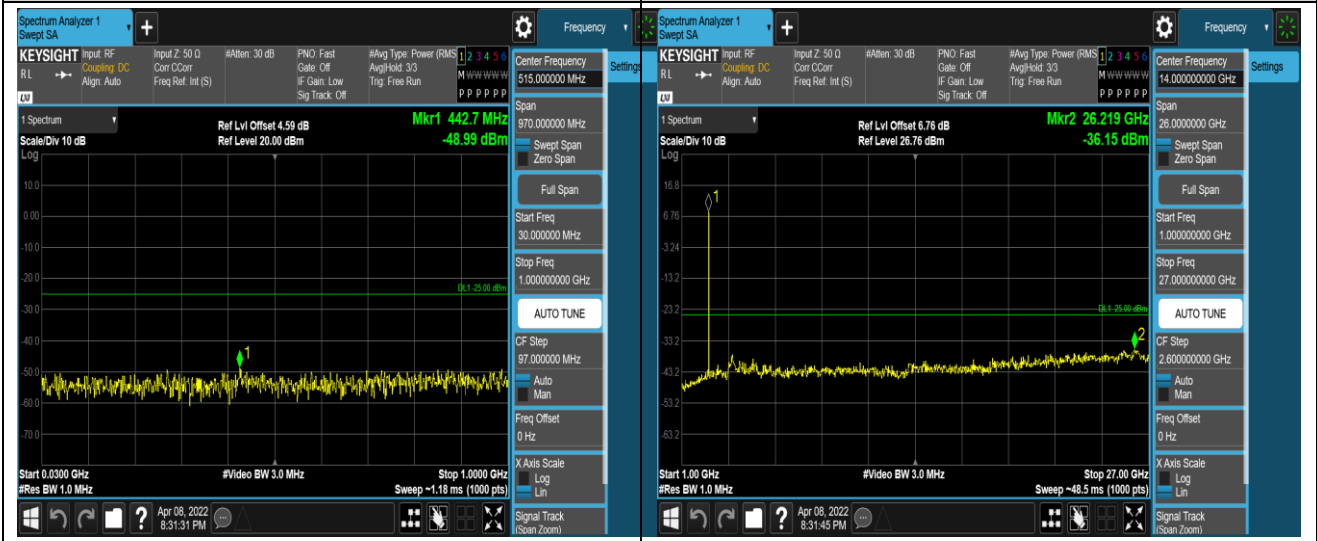

Band4-20MHz-QPSK-20050-1RB#0-Range1:30~1000MHz

Band4-20MHz-QPSK-20050-1RB#0-Range2:1000~20000MHz

Band4-20MHz-QPSK-20175-1RB#0-Range1:30~1000MHz

Band4-20MHz-QPSK-20175-1RB#0-Range2:1000~20000MHz

Band4-20MHz-16QAM-20300-1RB#0-Range1:30~1000MHz

Band4-20MHz-16QAM-20300-1RB#0-Range2:1000~2000MHz

Band7-5MHz-QPSK-20775-1RB#0-Range1:30~1000MHz

Band7-5MHz-QPSK-20775-1RB#0-Range2:1000~2700MHz

Band7-5MHz-QPSK-21100-1RB#0-Range1:30~100 00MHz      Band7-5MHz-QPSK-21100-1RB#0-Range2:1000~270 00MHz