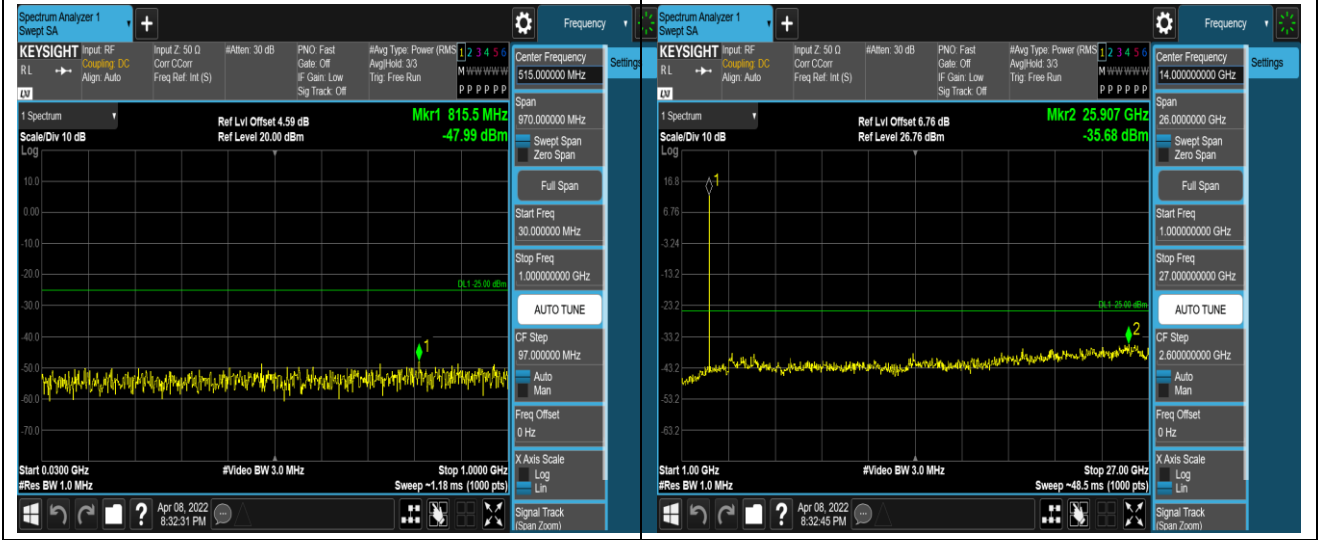

Band4-20MHz-16QAM-20300-1RB#0-Range2:1000~2000MHz

Band7-5MHz-QPSK-20775-1RB#0-Range1:30~1000MHz

Band7-5MHz-QPSK-20775-1RB#0-Range2:1000~2700MHz

Band7-5MHz-QPSK-21100-1RB#0-Range1:30~100 00MHz      Band7-5MHz-QPSK-21100-1RB#0-Range2:1000~270 00MHz

Band7-5MHz-QPSK-21425-1RB#0-Range1:30~100 00MHz      Band7-5MHz-QPSK-21425-1RB#0-Range2:1000~270 00MHz

Band7-5MHz-16QAM-20775-1RB#0-Range1:30~1 000MHz      Band7-5MHz-16QAM-20775-1RB#0-Range2:1000~27 000MHz