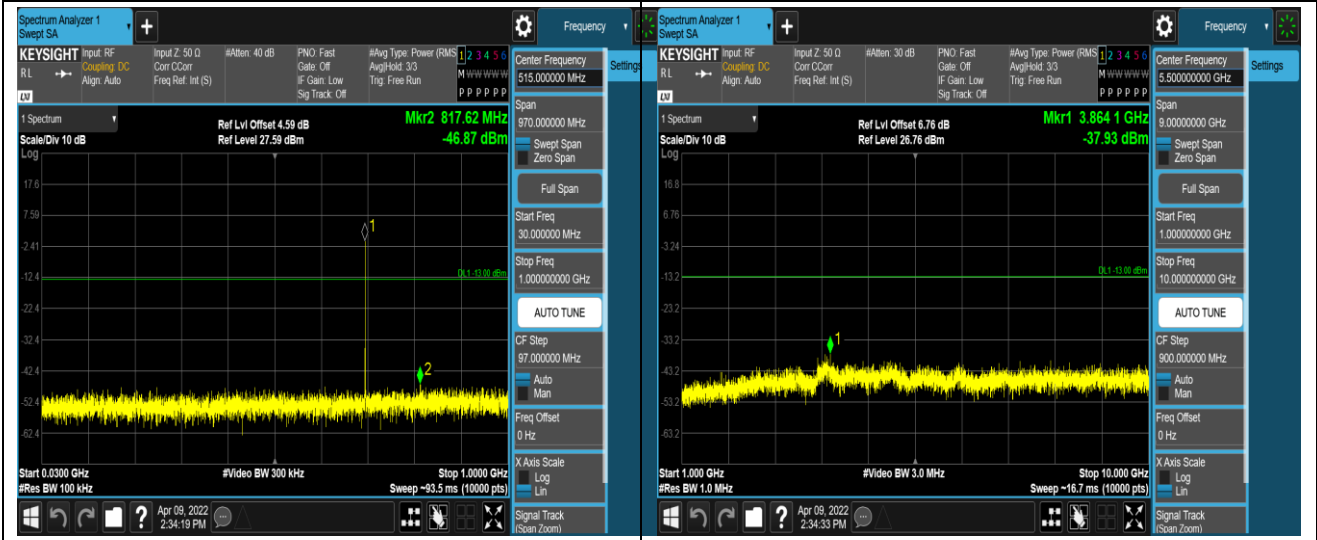

Band12-1.4MHz-16QAM-23017-1RB#0-Range1:30~1000MHz

Band12-1.4MHz-16QAM-23017-1RB#0-Range2:1000~10000MHz

Band12-10MHz-QPSK-23095-1RB#0-Range1:30~1000MHz

Band12-10MHz-QPSK-23095-1RB#0-Range2:1000~10000MHz

Band12-10MHz-QPSK-23130-1RB#0-Range1:30~1000MHz

Band12-10MHz-QPSK-23130-1RB#0-Range2:1000~10000MHz