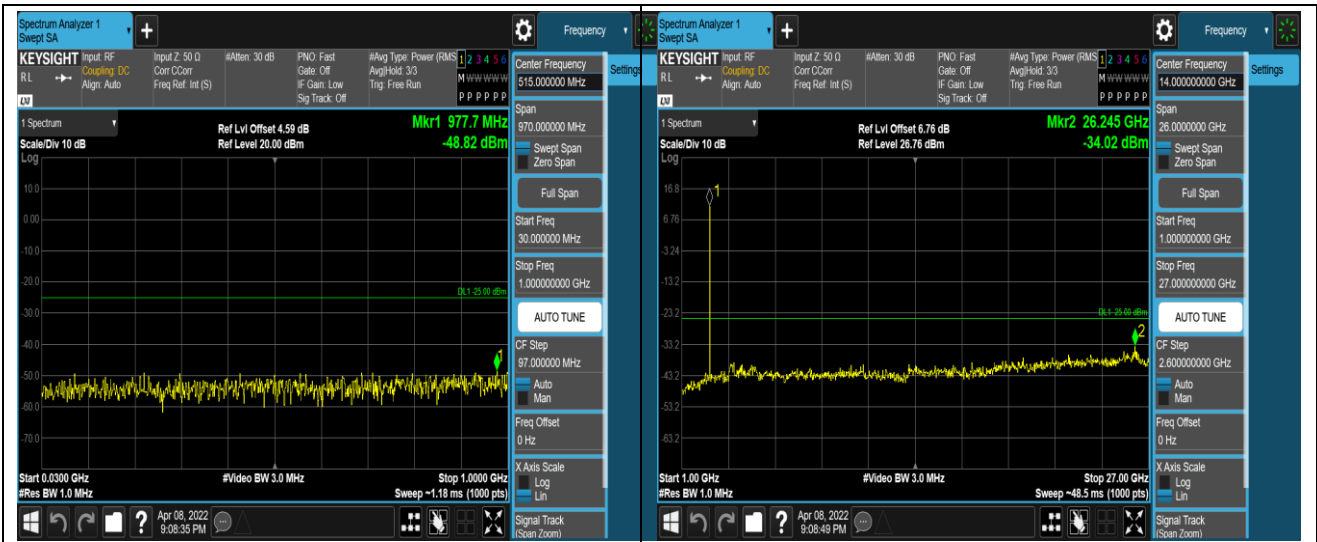

Band7-5MHz-16QAM-21100-1RB#0-Range1:30~1000MHz

Band7-5MHz-16QAM-21100-1RB#0-Range2:1000~27000MHz

Band7-5MHz-16QAM-21425-1RB#0-Range1:30~1000MHz

Band7-5MHz-16QAM-21425-1RB#0-Range2:1000~27000MHz

Band7-20MHz-16QAM-20850-1RB#0-Range1:30~1000MHz