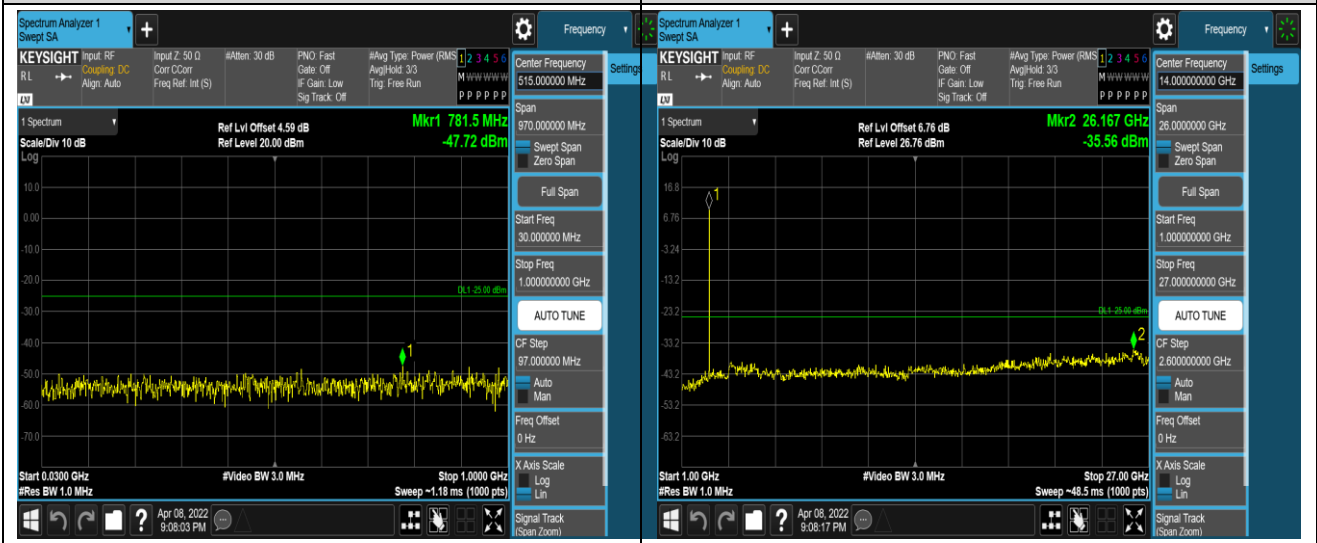

Band7-20MHz-16QAM-21100-1RB#0-Range1:30~1000MHz

Band7-20MHz-16QAM-21100-1RB#0-Range2:1000~7000MHz