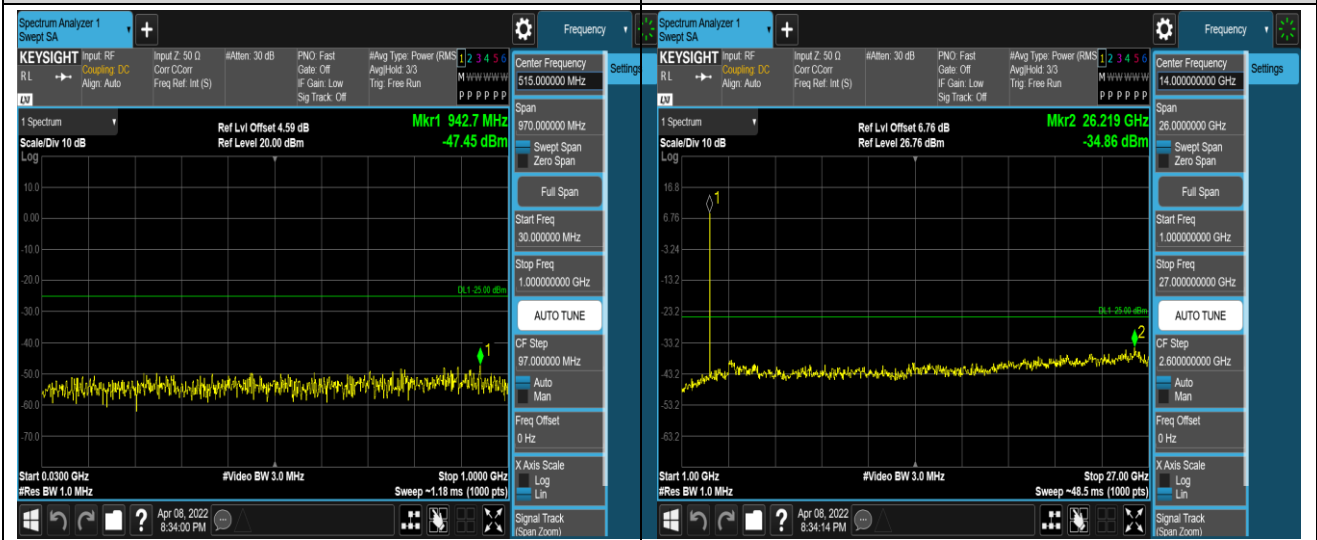

Band7-5MHz-16QAM-21425-1RB#0-Range1:30~1000MHz

Band7-5MHz-16QAM-21425-1RB#0-Range2:1000~27000MHz