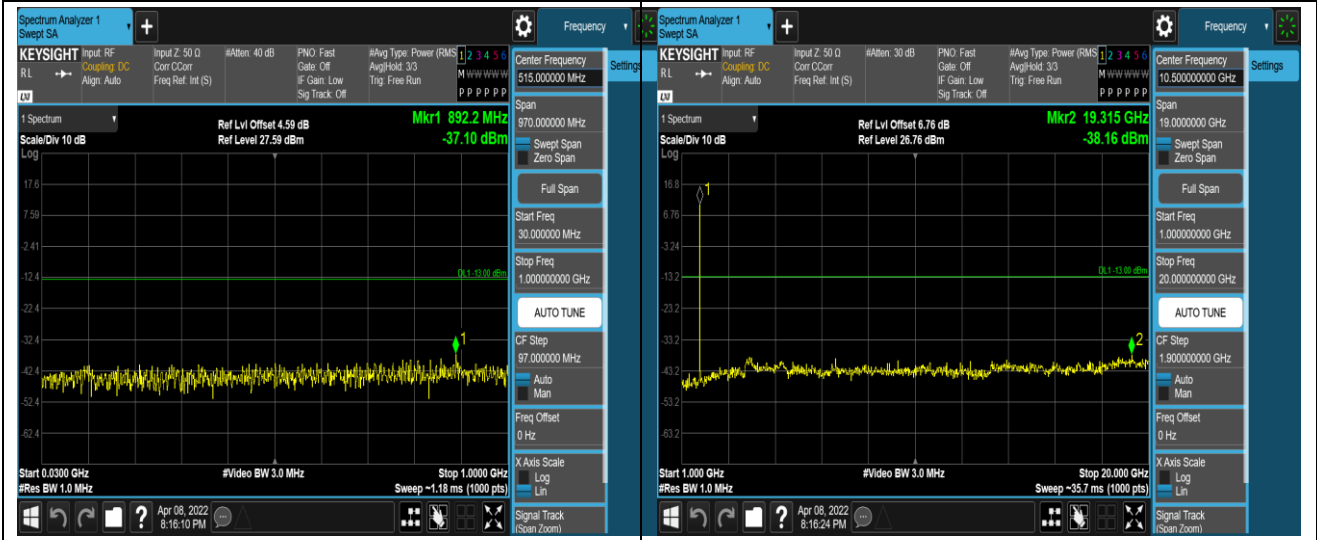

Band4-20MHz-QPSK-20050-1RB#0-Range1:30~1000MHz

Band4-20MHz-QPSK-20050-1RB#0-Range2:1000~20000MHz

Band4-20MHz-QPSK-20175-1RB#0-Range1:30~1000MHz

Band4-20MHz-QPSK-20175-1RB#0-Range2:1000~20000MHz

Band4-20MHz-16QAM-20300-1RB#0-Range1:30~1000MHz

Band4-20MHz-16QAM-20300-1RB#0-Range2:1000~2000MHz

Band7-5MHz-QPSK-20775-1RB#0-Range1:30~1000MHz

Band7-5MHz-QPSK-20775-1RB#0-Range2:1000~2700MHz

Band7-5MHz-QPSK-21100-1RB#0-Range1:30~100 00MHz      Band7-5MHz-QPSK-21100-1RB#0-Range2:1000~270 00MHz